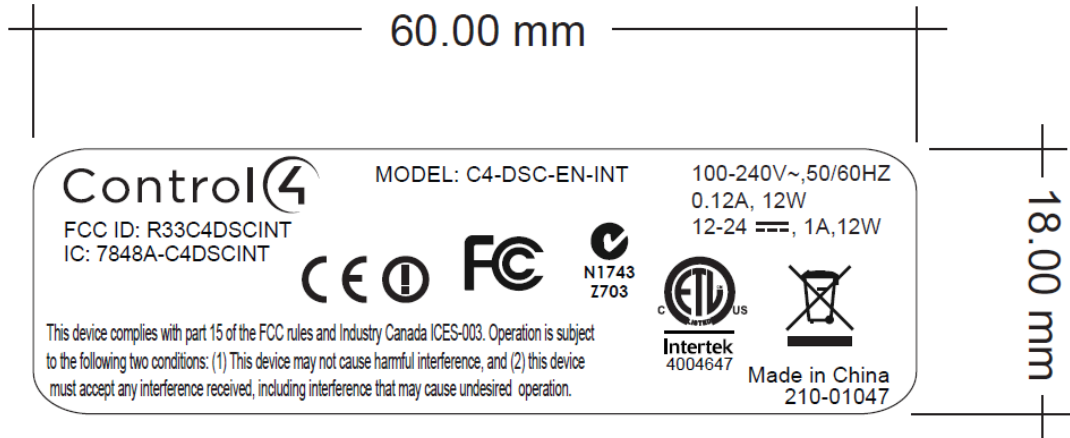

### C4-DSC-EN-INT & SCH-VDS-I Label

#### Label Example (Control4):