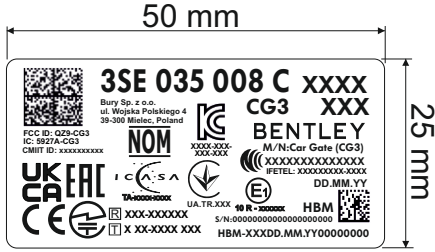

Scale 1:1

3SE 035 008 C XXXX
 Bury Sp. z o.o.
 ul. Wojska Polskiego 4
 33-300 Mielno, Poland

FCC ID: 023-CG3
 IC: 3927A-CG3
 CMIIT ID: XXXXXXXXX

NOM
 XXXX-XXXX-XXXX-XXXX

UKCA
CE

CG3 XXX BENTLEY
 M/N: Car Gate (CG3)
 XXXXXXXXXXXXXXXX
 IPETEL: XXXXXXXXXXXXXXXX
 DD.MM.YY

Scale 1:1

Certification list:

1. EU
2. Great Britain
3. Russia
4. USA
5. Canada
6. China
7. Mexico
8. South Africa
9. Taiwan
10. South Korea
11. Ukraine
12. E-mark
13. Japan

Scale 2:1

Print on label 03-1594-0.00_LF 50x25