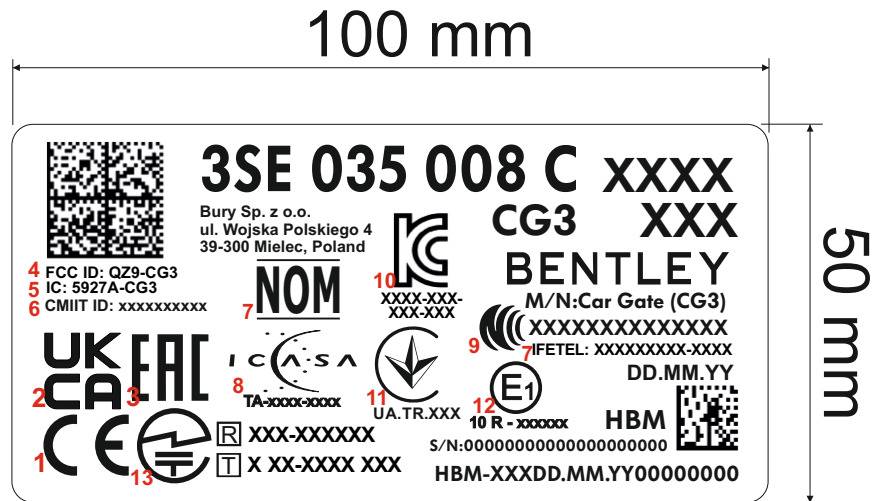

Scale 1:1

3SE 035 008 C XXXX
 Bury Sp. z o.o.
 ul. Wojska Polskiego 4
 33-300 Mielno, Poland

FCC ID: 023-CG3
 IC: 3927A-CG3
 CMIIT ID: XXXXXXXXX

NOM
 XXXX-XXXX-XXXX-XXXX

UKCA
CE

CG3 XXX BENTLEY
 M/N: Car Gate (CG3)
 XXXXXXXXXXXXXXXX
 IPETEL: XXXXXXXXXXXXXXXX
 DD.MM.YY

Scale 1:1

Certification list:

1. EU
2. Great Britain
3. Russia
4. USA
5. Canada
6. China
7. Mexico
8. South Africa
9. Taiwan
10. South Korea
11. Ukraine
12. E-mark
13. Japan

Scale 2:1

Print on label 03-1594-0.00_LF 50x25