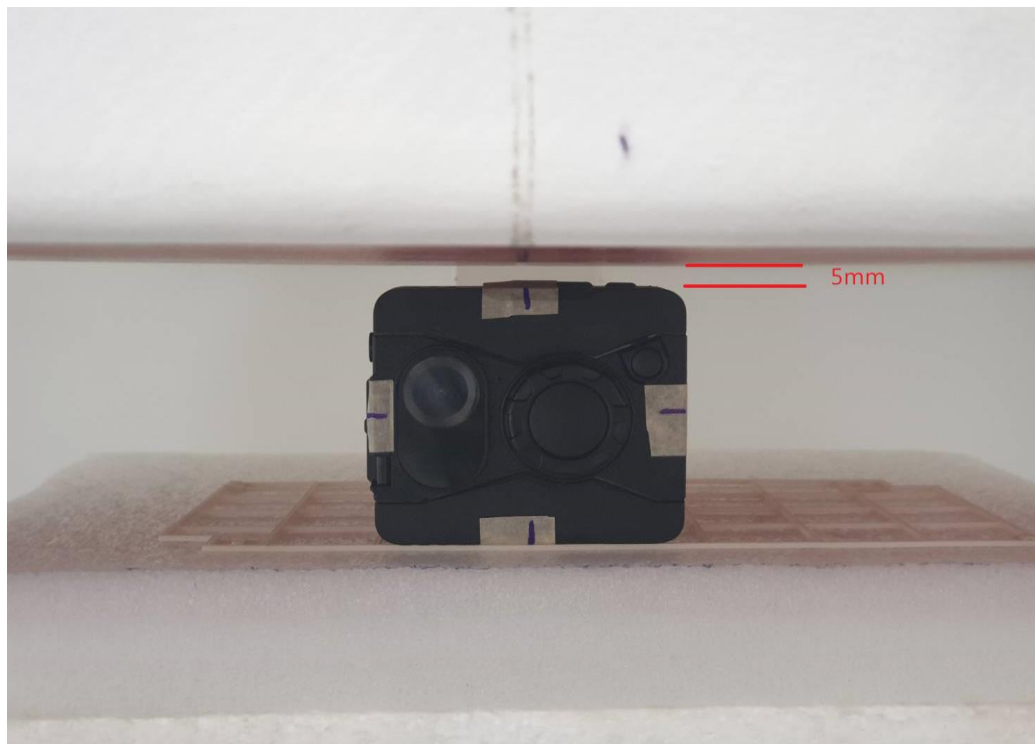

**SETUP PHOTOS**

**Edge1**

**Edge2**

Report No.: T190115W01-SF

Edge 4

Rear

EUT