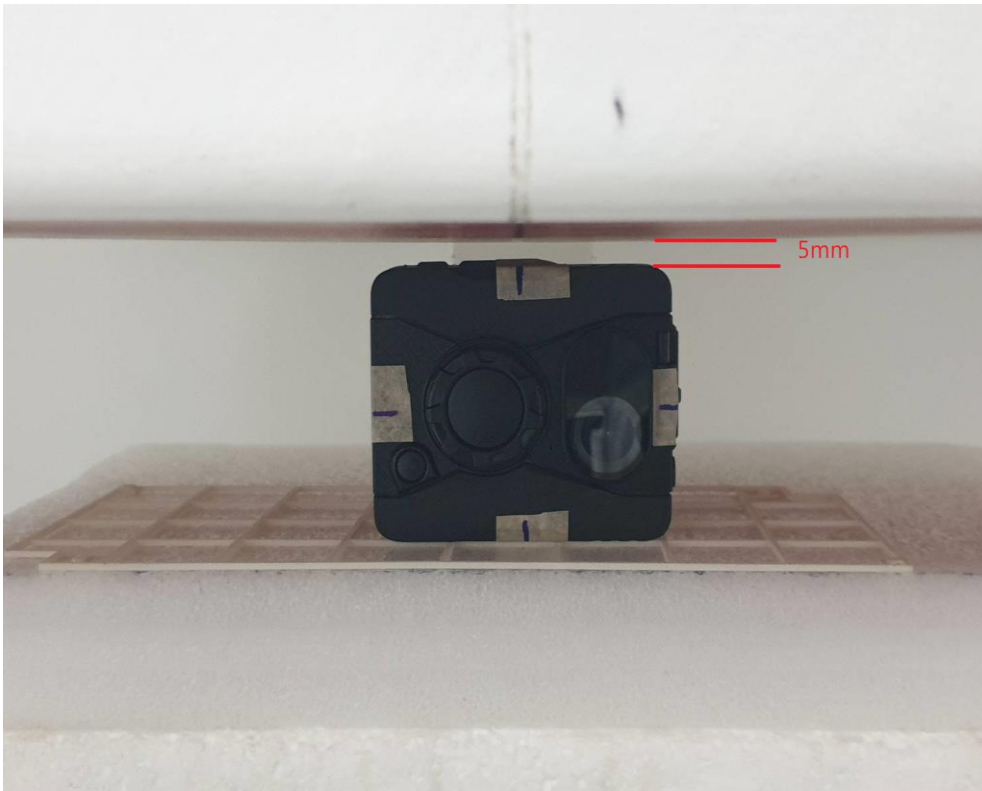

**SETUP PHOTOS**

**Edge1**

**Edge2**

Report No.: T190115W01-SF

Edge 4

Rear

EUT