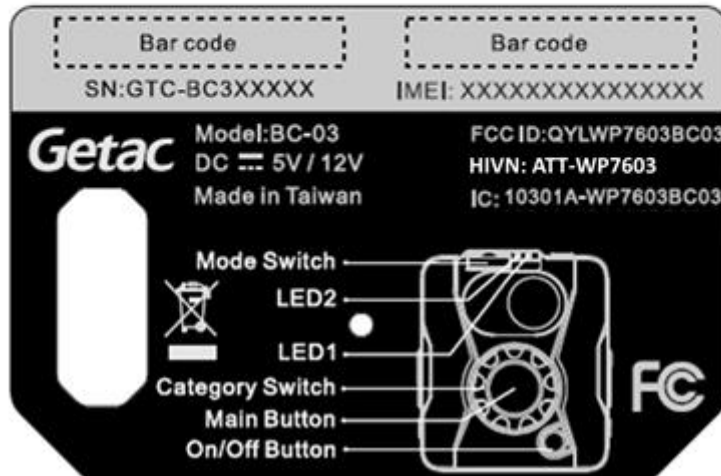

AT&T_WP7603 sku:

Label location

On the back side