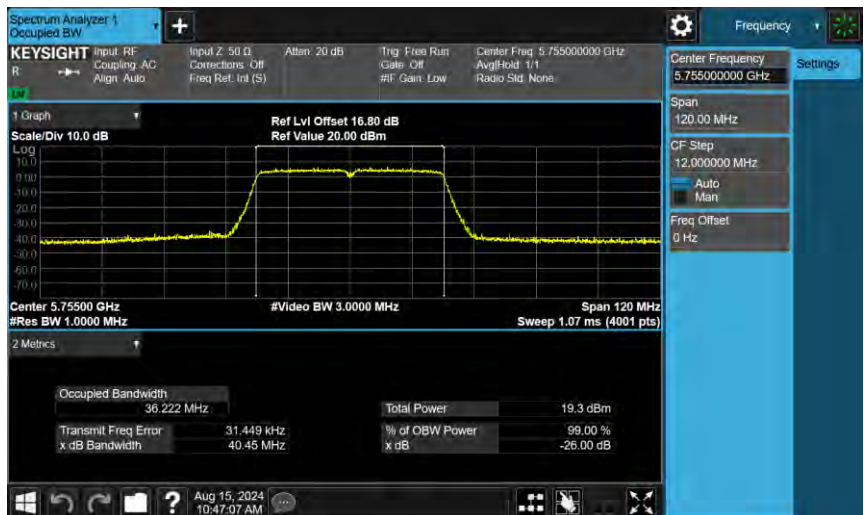

5825 MHz

802.11ac VHT40\_ANT-1

5710 MHz

5755 MHz

5795 MHz

802.11ac VHT80\_ANT-1

5690 MHz

5775 MHz