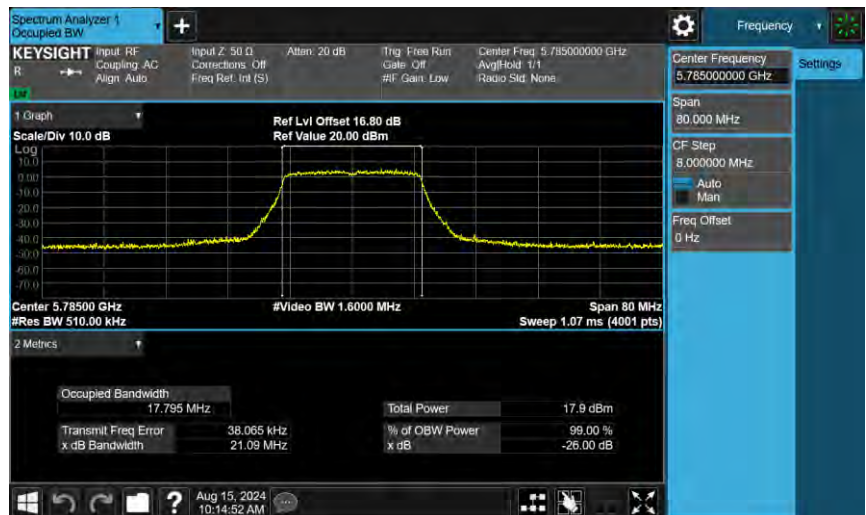

5775 MHz

802.11ax HE20\_ANT-0

5745 MHz

5785 MHz

5825 MHz

802.11ac VHT20\_ANT-1

5745 MHz

5785 MHz