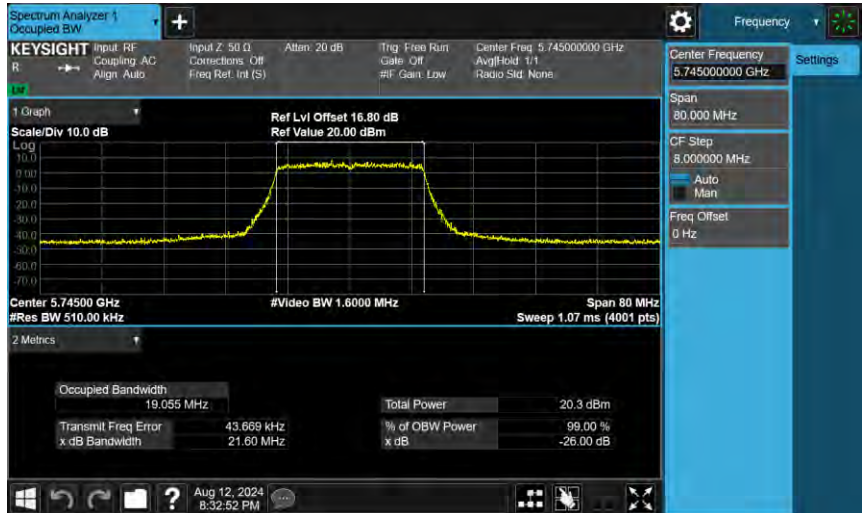

802.11ax HE20_ANT-1

5745 MHz