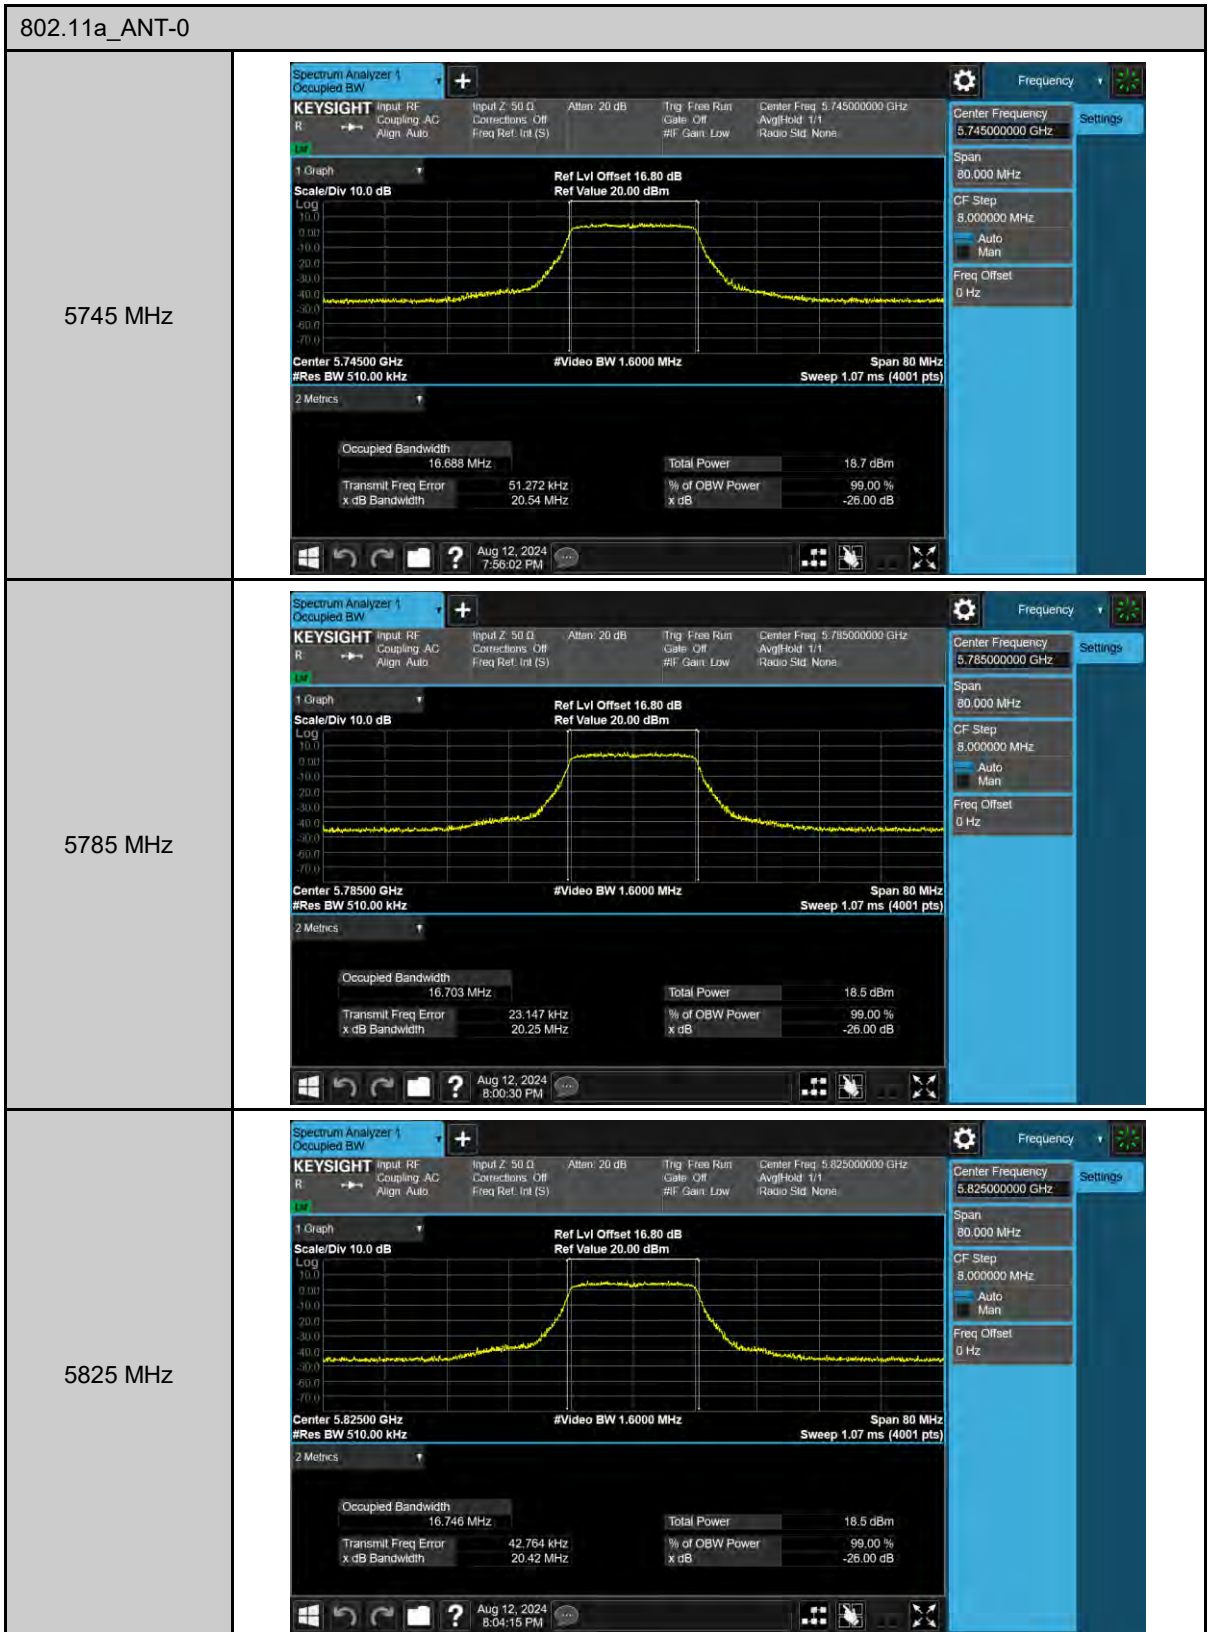

802.11ax HE80\_ANT-1

5690 MHz

5775 MHz

99% Occupied Bandwidth

802.11ac VHT20\_ANT-0

802.11ac VHT40\_ANT-0

802.11ac VHT80\_ANT-0

5690 MHz

5775 MHz

802.11ax HE20\_ANT-0

5745 MHz

5785 MHz

5825 MHz

802.11ac VHT20\_ANT-1

5745 MHz

5785 MHz