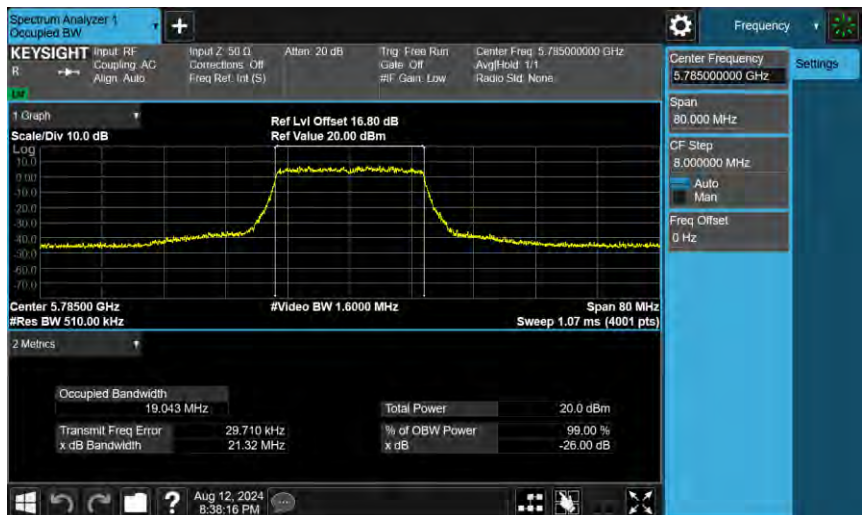

5775 MHz

802.11ax HE20\_ANT-0

5745 MHz

5785 MHz

5825 MHz

802.11ac VHT20\_ANT-1

5745 MHz

5785 MHz