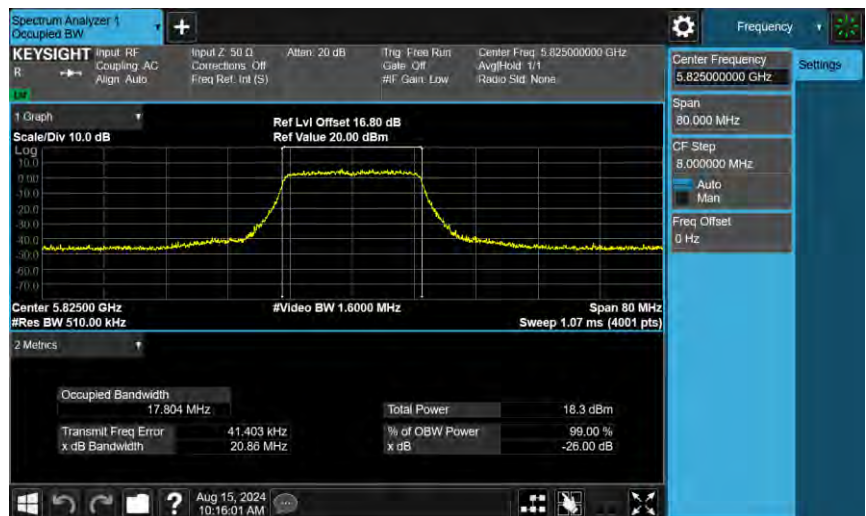

802.11ac VHT20_ANT-1

5745 MHz

5785 MHz

5825 MHz