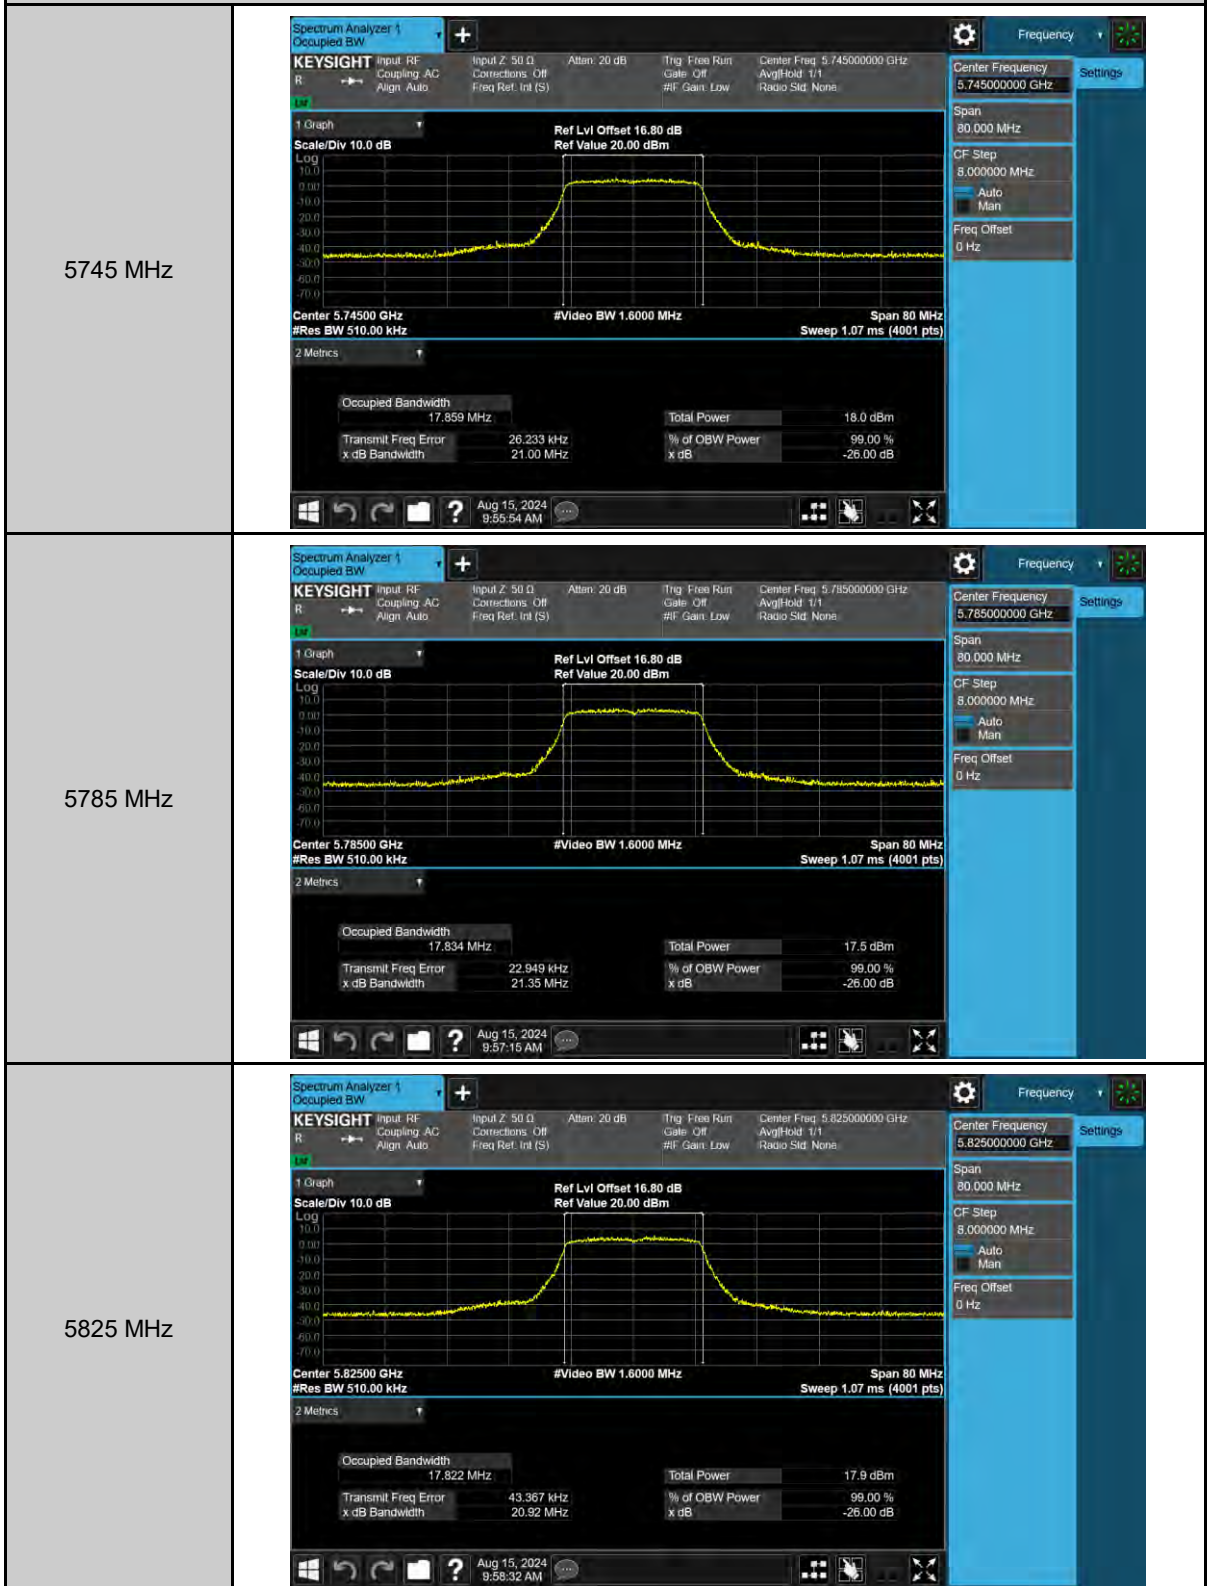

802.11ax HE80\_ANT-1

5690 MHz

5775 MHz

99% Occupied Bandwidth

802.11ac VHT20\_ANT-0

802.11ac VHT40\_ANT-0

802.11ac VHT80\_ANT-0

5690 MHz

5775 MHz

802.11ax HE20\_ANT-0

5745 MHz

5785 MHz

5825 MHz

802.11ac VHT20\_ANT-1

5745 MHz

5785 MHz