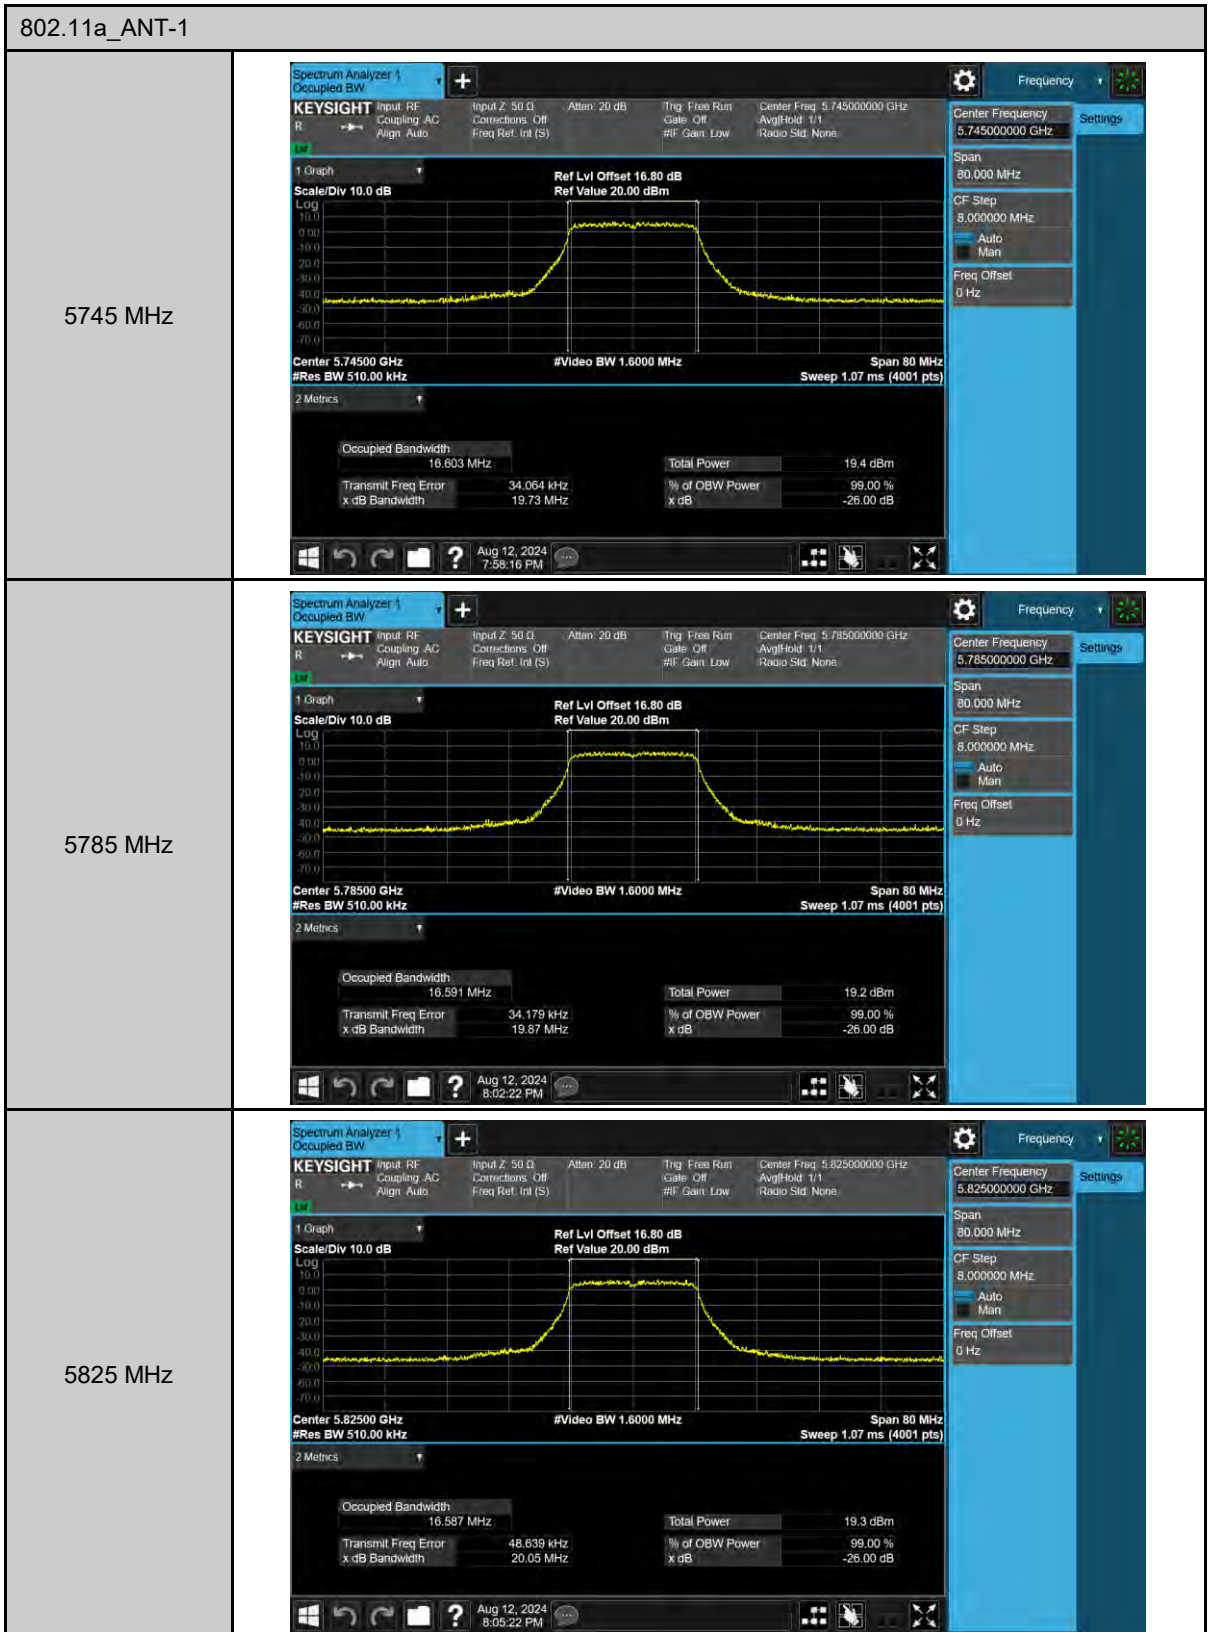

802.11ax HE80\_ANT-1

5690 MHz

5775 MHz

99% Occupied Bandwidth

802.11ac VHT20\_ANT-0

802.11ac VHT40\_ANT-0

802.11ac VHT80\_ANT-0

5690 MHz

5775 MHz

802.11ax HE20\_ANT-0

5745 MHz

5785 MHz

5825 MHz

802.11ac VHT20\_ANT-1

5745 MHz

5785 MHz