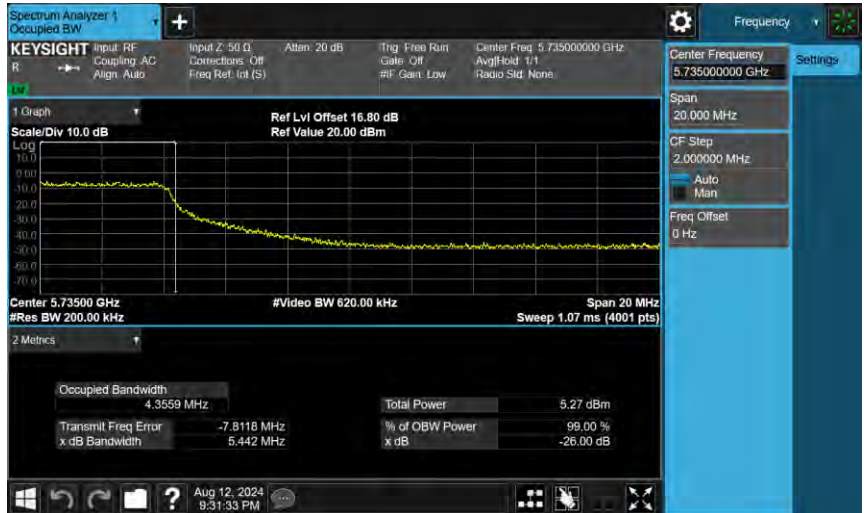

802.11ax HE20\_ANT-1

5745 MHz

5785 MHz

5825 MHz

802.11ax HE40\_ANT-1

5710 MHz

5755 MHz

5795 MHz

802.11ax HE80\_ANT-1

5690 MHz

5775 MHz