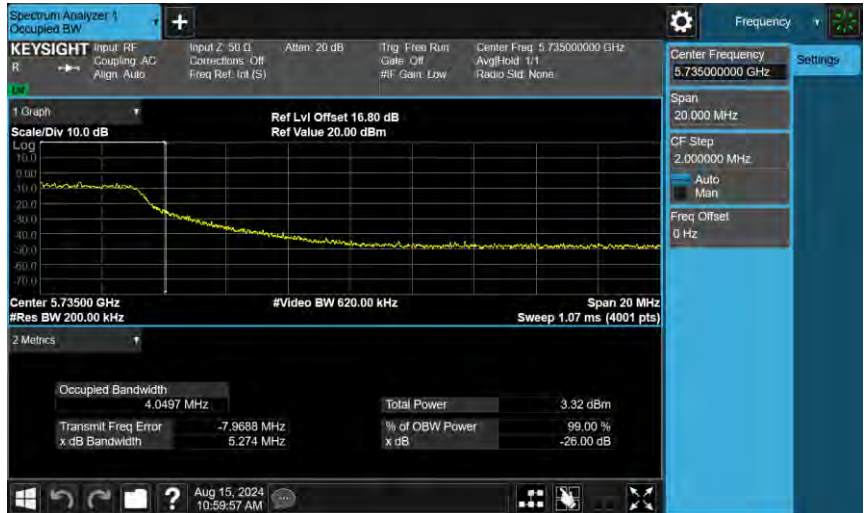

802.11ax HE80\_ANT-1

5690 MHz

5775 MHz

99% Occupied Bandwidth

802.11ac VHT20\_ANT-0

802.11ac VHT40\_ANT-0

802.11ac VHT80\_ANT-0

5690 MHz

5775 MHz

802.11ax HE20\_ANT-0

5745 MHz

5785 MHz

5825 MHz

802.11ac VHT20\_ANT-1

5745 MHz

5785 MHz