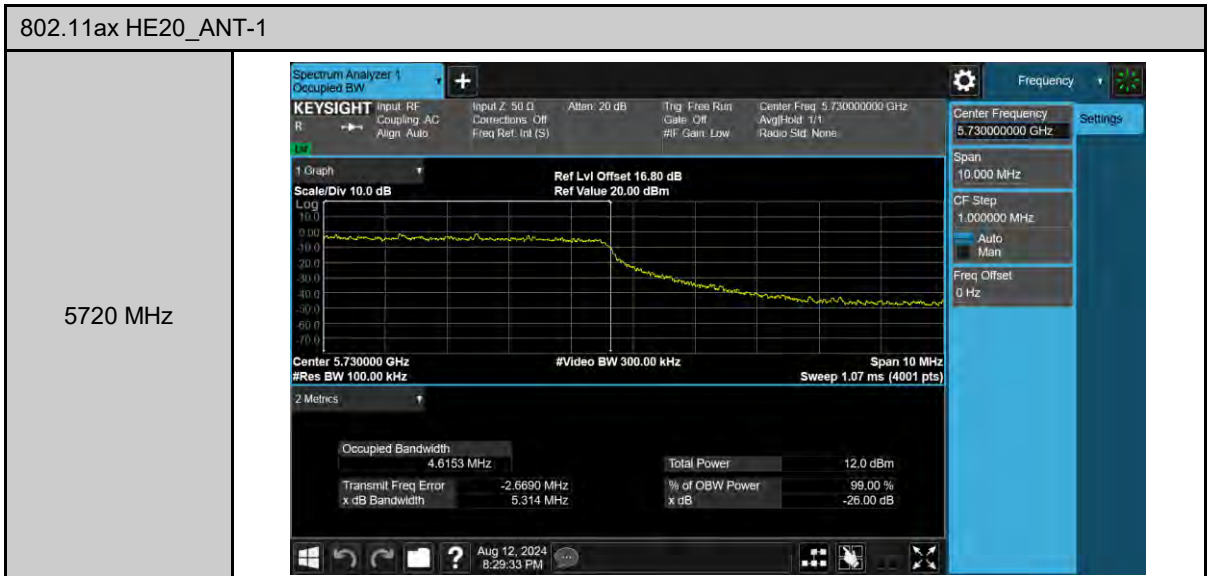

5825 MHz

802.11ac VHT40\_ANT-1

5710 MHz

5755 MHz

5795 MHz

802.11ac VHT80\_ANT-1

5690 MHz

5775 MHz