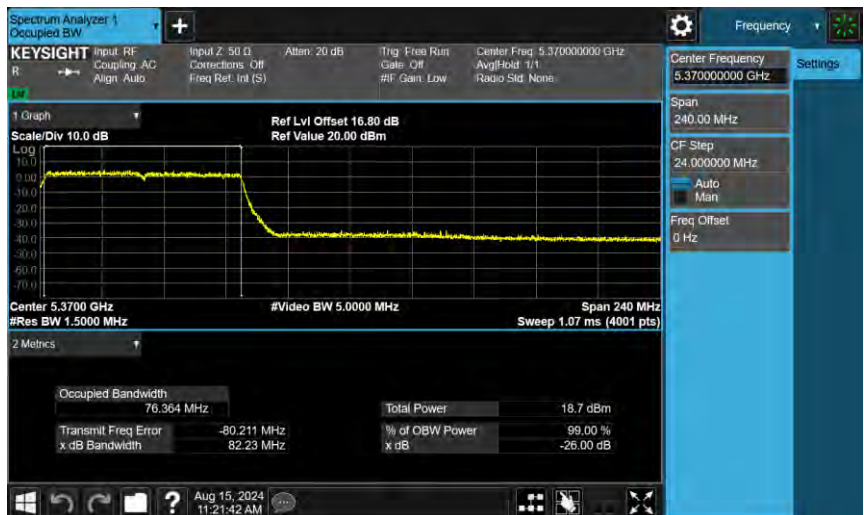

5690 MHz

802.11ac VHT160_ANT-1

5250 MHz

5250 MHz

5570 MHz

802.11ax HE40_ANT-1

802.11ax HE80_ANT-1

5210 MHz

5290 MHz

802.11ax HE80_ANT-1

5530 MHz

5610 MHz

5690 MHz

802.11ax HE160_ANT-1

5250 MHz

5250 MHz