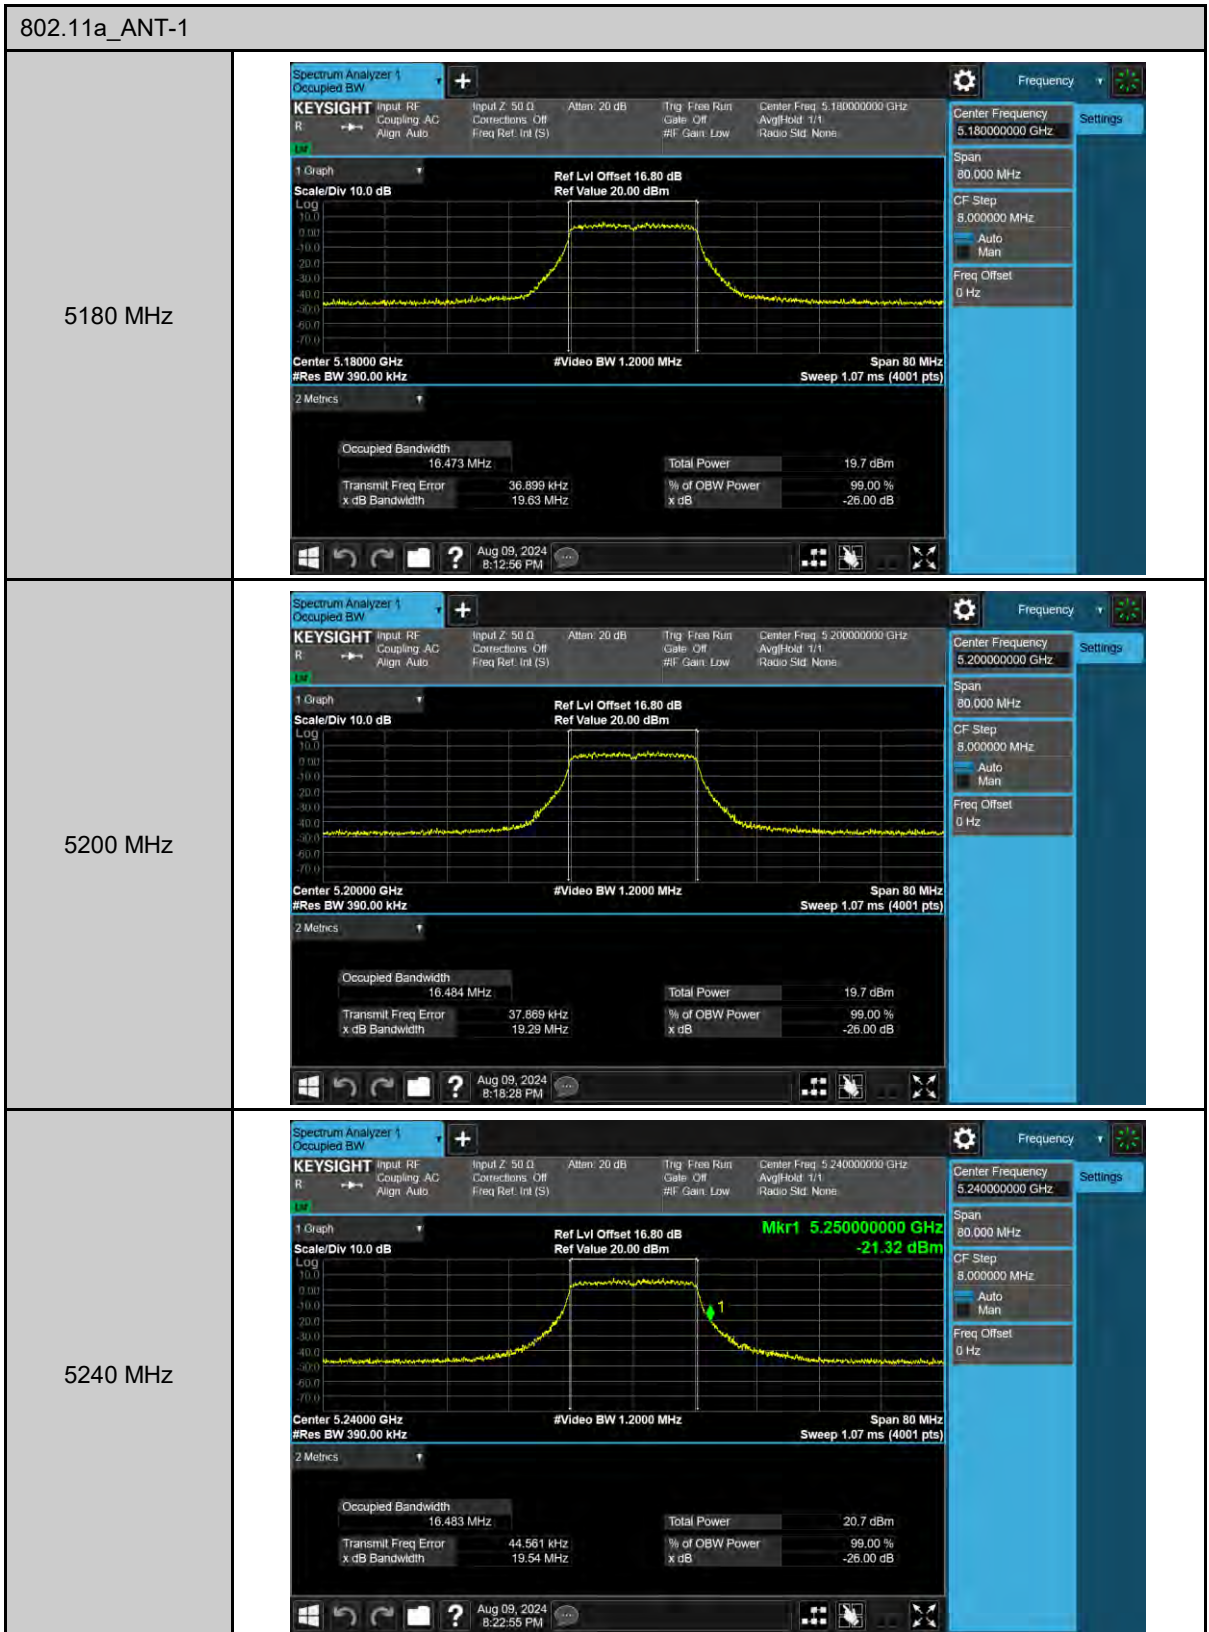

5610 MHz

5690 MHz

802.11ax HE160_ANT-0

5250 MHz

5250 MHz

5570 MHz

802.11ac VHT20_ANT-1

5260 MHz