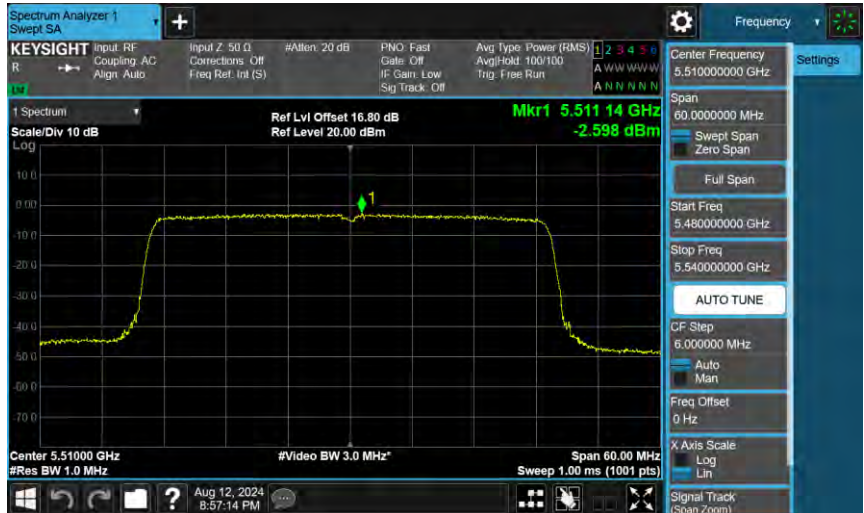

802.11ax HE40_ANT-1

5510 MHz

5550 MHz

5670 MHz

802.11ax HE40_ANT-1

802.11ax HE40_ANT-1

5755 MHz

5795 MHz

802.11ax HE80_ANT-1

5210 MHz

5290 MHz

802.11ax HE80_ANT-1

5530 MHz

5610 MHz

802.11ax HE80_ANT-1

802.11ax HE160_ANT-1