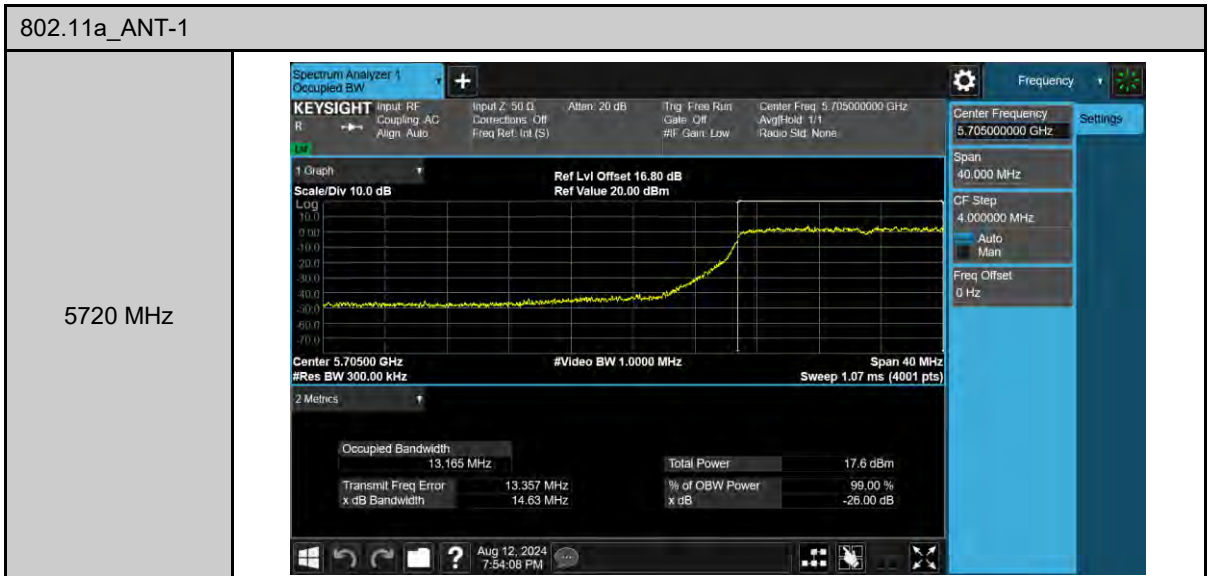

5610 MHz

5690 MHz

802.11ax HE160_ANT-0

5250 MHz

5250 MHz

5570 MHz

802.11ac VHT20_ANT-1

5260 MHz