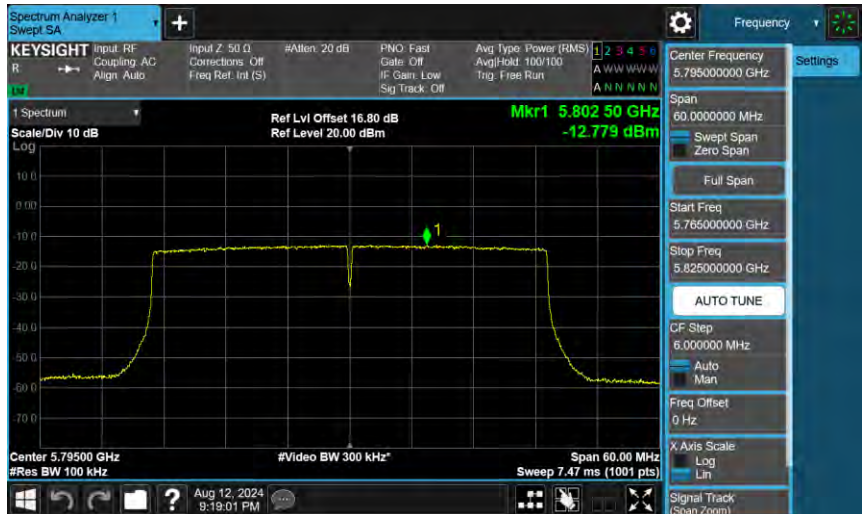

802.11ax HE40_ANT-1

5510 MHz

5550 MHz

5670 MHz

802.11ax HE40_ANT-1

802.11ax HE40_ANT-1

5755 MHz

5795 MHz

802.11ax HE80_ANT-1

5210 MHz

5290 MHz

802.11ax HE80_ANT-1

5530 MHz

5610 MHz

802.11ax HE80_ANT-1

802.11ax HE160_ANT-1