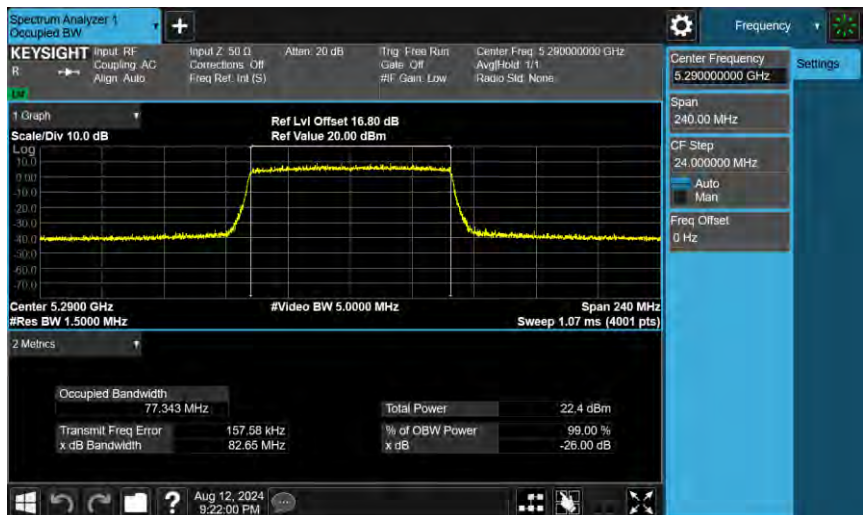

5690 MHz

802.11ac VHT160_ANT-1

5250 MHz

5250 MHz

5570 MHz

802.11ax HE40_ANT-1

802.11ax HE80_ANT-1

5210 MHz

5290 MHz

802.11ax HE80_ANT-1

5530 MHz

5610 MHz

5690 MHz

802.11ax HE160_ANT-1

5250 MHz

5250 MHz