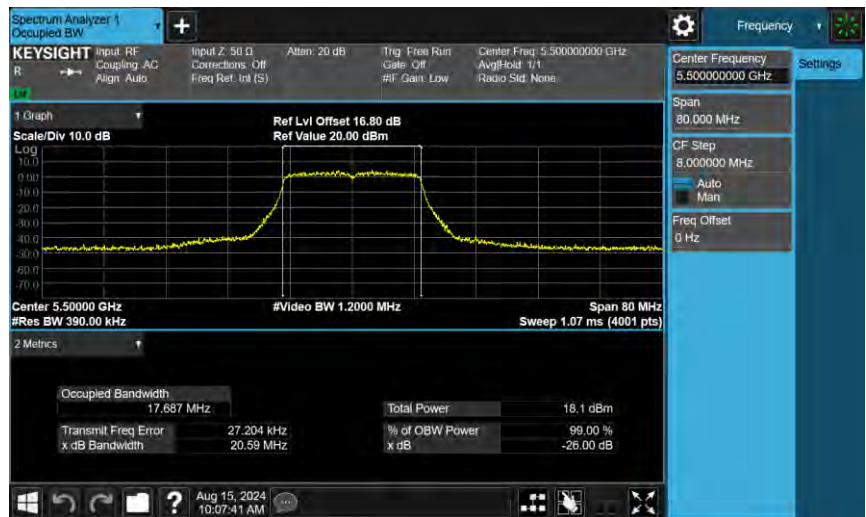

5280 MHz

5320 MHz

802.11ac VHT20_ANT-1

5500 MHz

5560 MHz

5700 MHz

802.11ac VHT40_ANT-1

5310 MHz