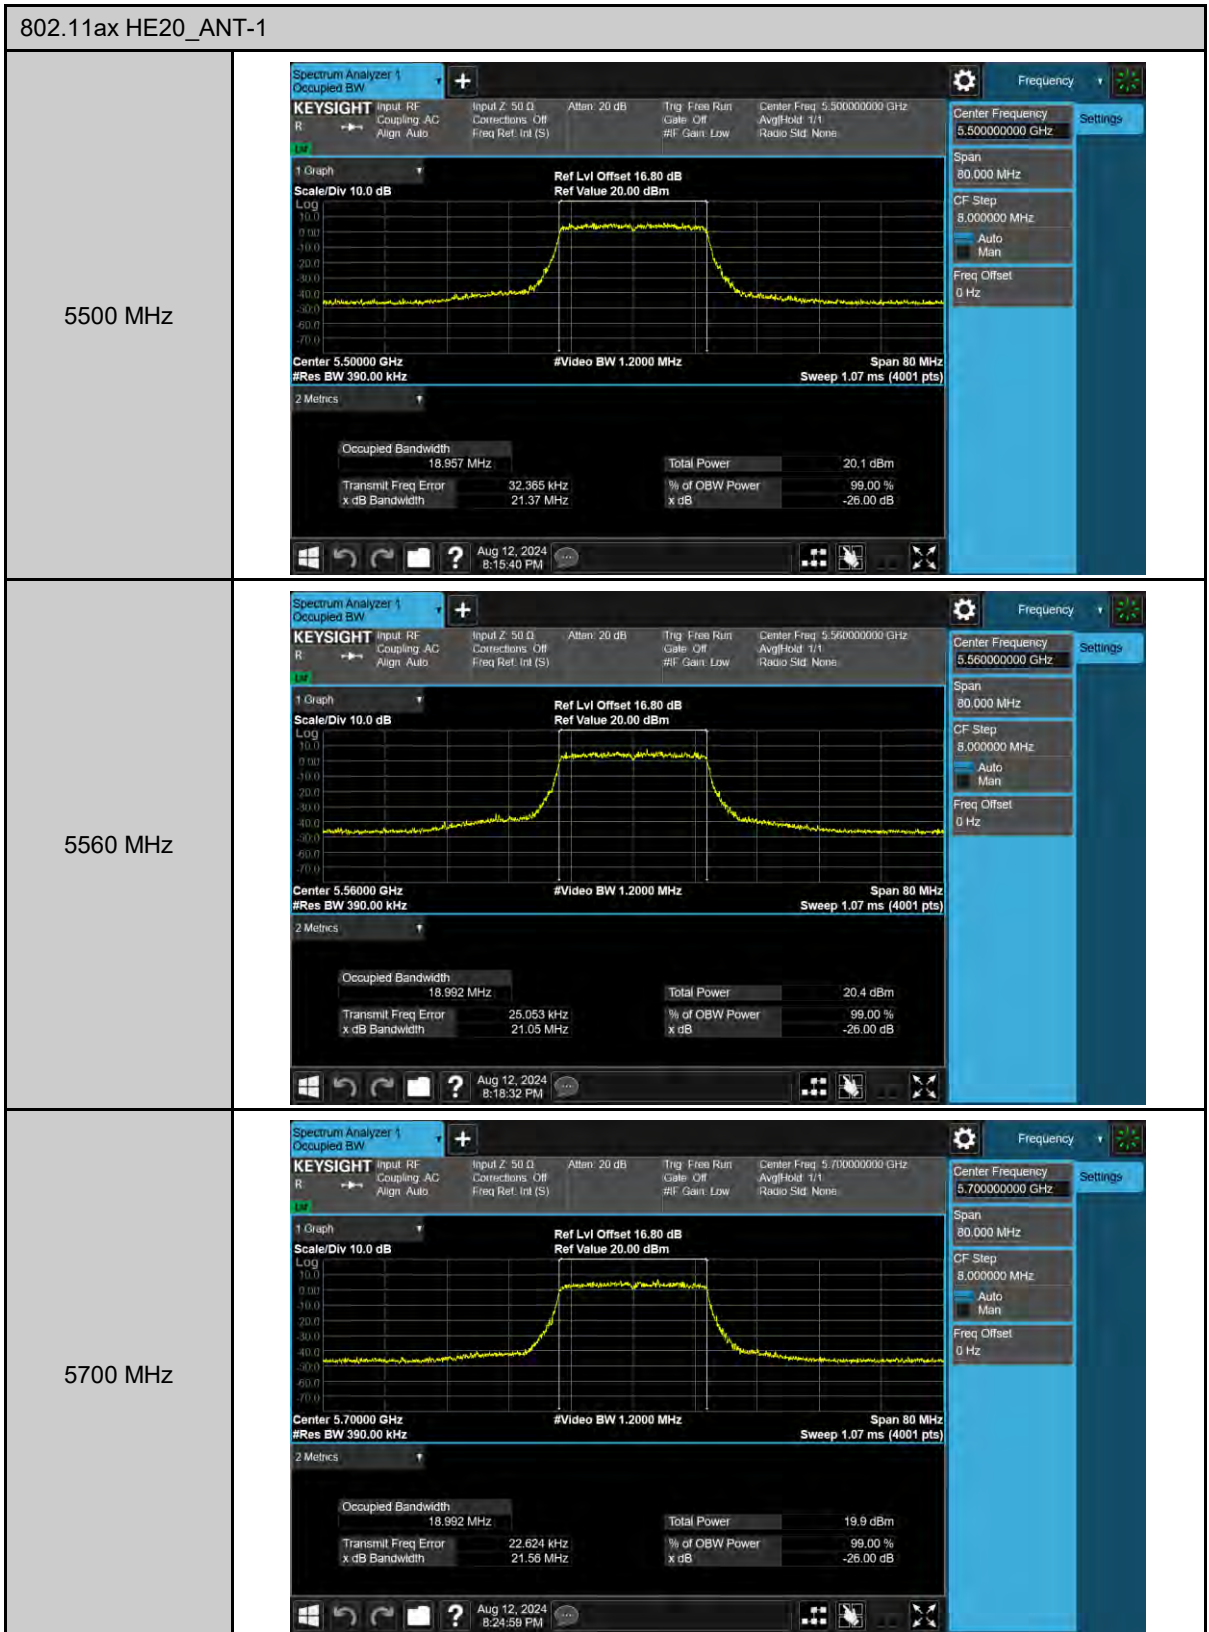

5690 MHz

802.11ac VHT160_ANT-1

5250 MHz

5250 MHz

5570 MHz

802.11ax HE40_ANT-1

802.11ax HE80_ANT-1

5210 MHz