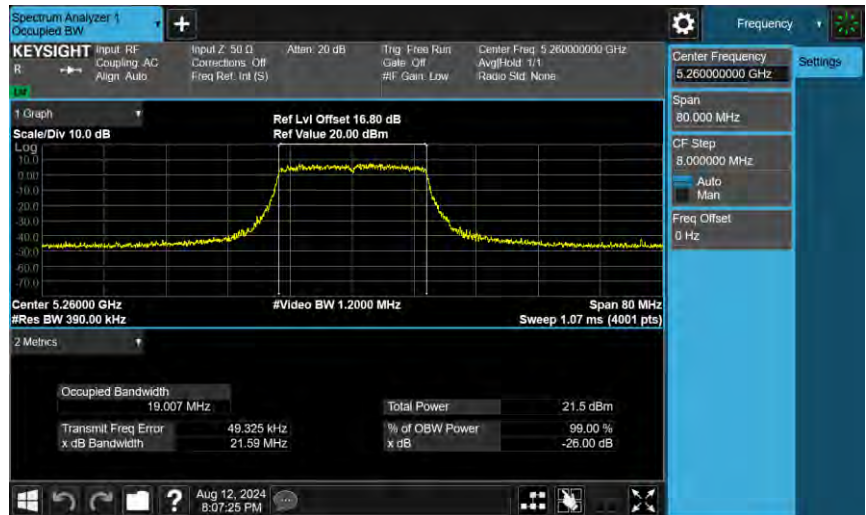

802.11ax HE20_ANT-0

5260 MHz