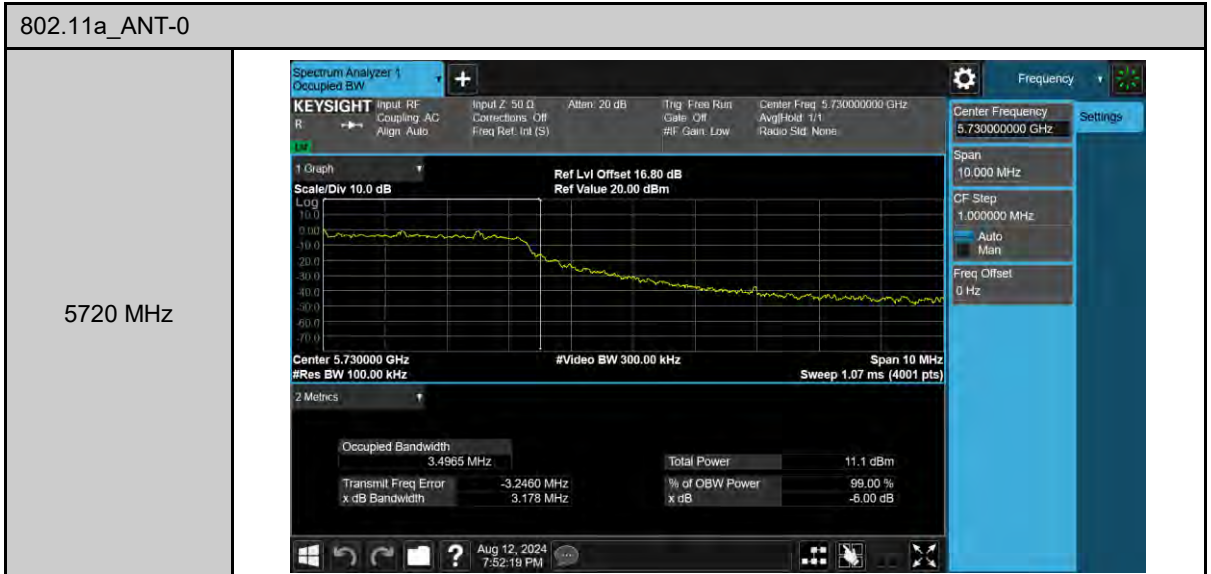

5290 MHz

802.11ax HE80_ANT-1

5530 MHz

5610 MHz

5690 MHz

802.11ax HE160_ANT-1

5250 MHz

5250 MHz

5570 MHz

6 dB Bandwidth

802.11a_ANT-0

5720 MHz

802.11a_ANT-0

5745 MHz

5785 MHz

5825 MHz