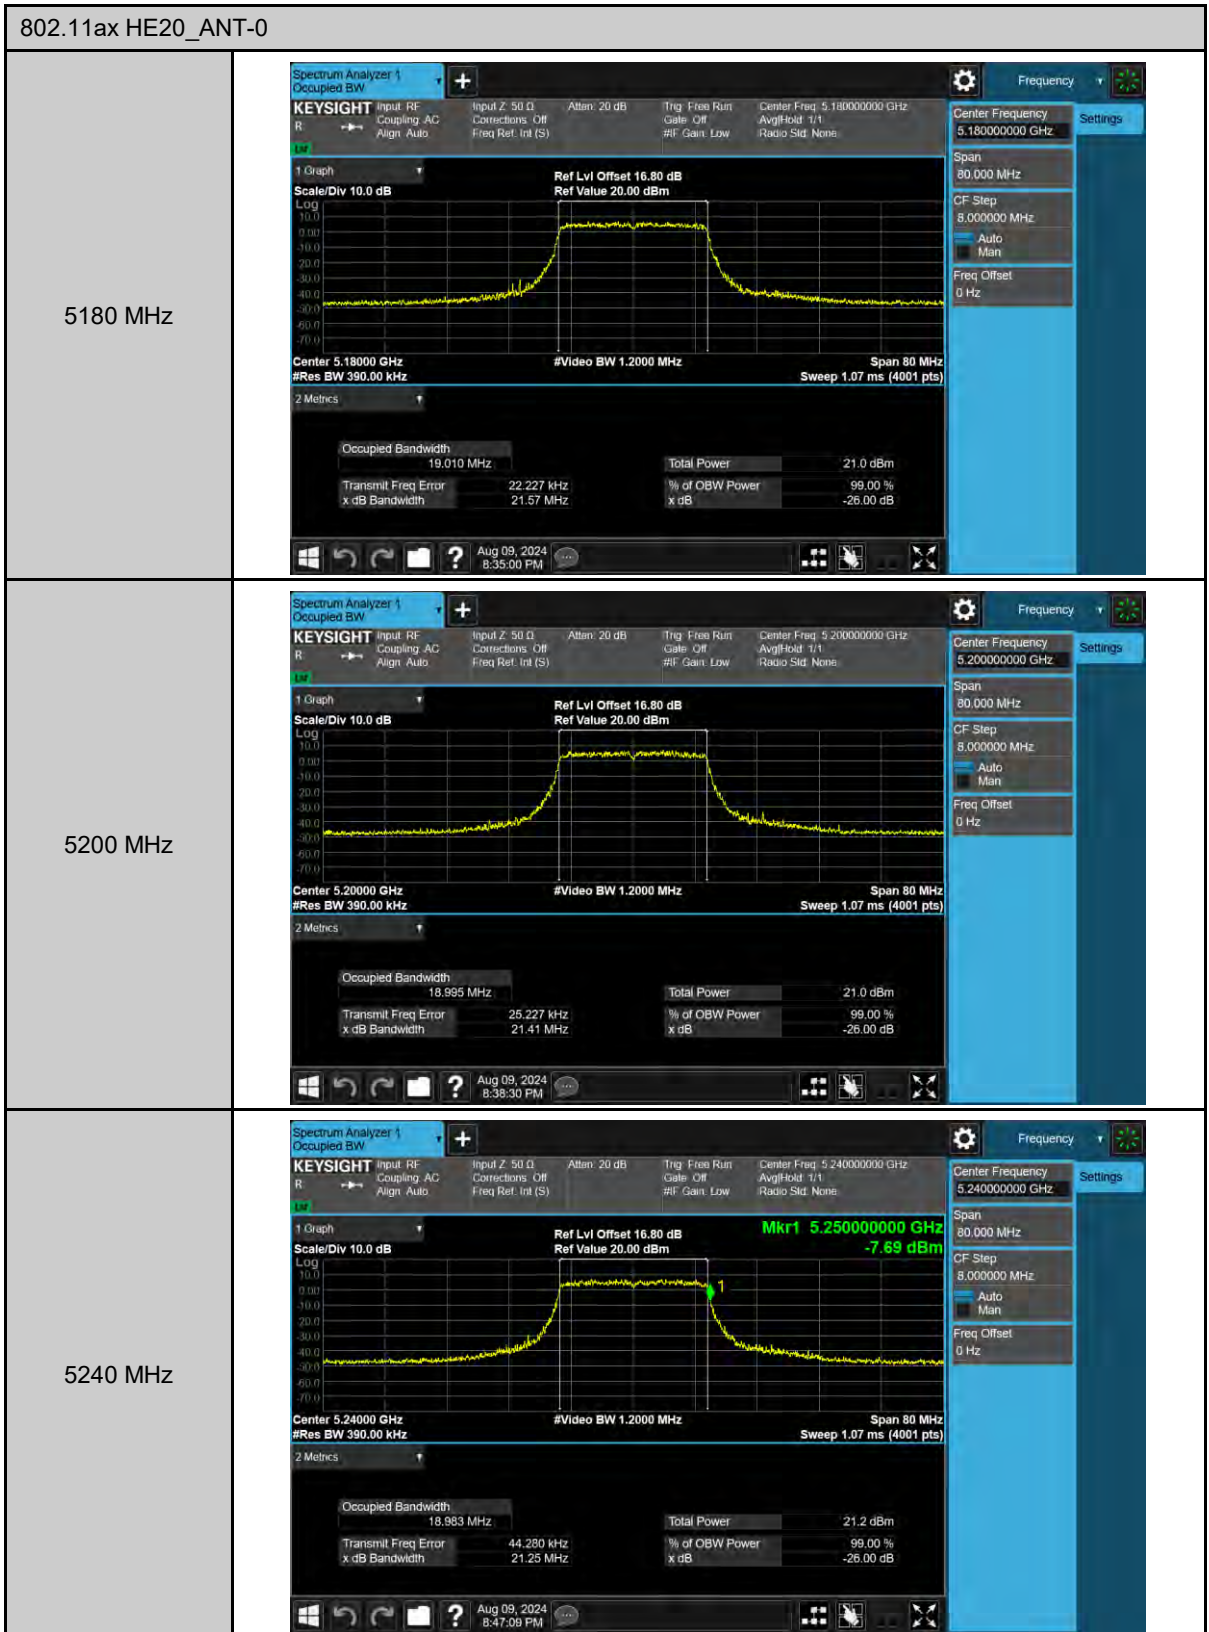

802.11ac VHT80_ANT-0

5610 MHz

5690 MHz

802.11ac VHT160_ANT-0

5250 MHz

5250 MHz

5570 MHz

802.11ax HE20_ANT-0