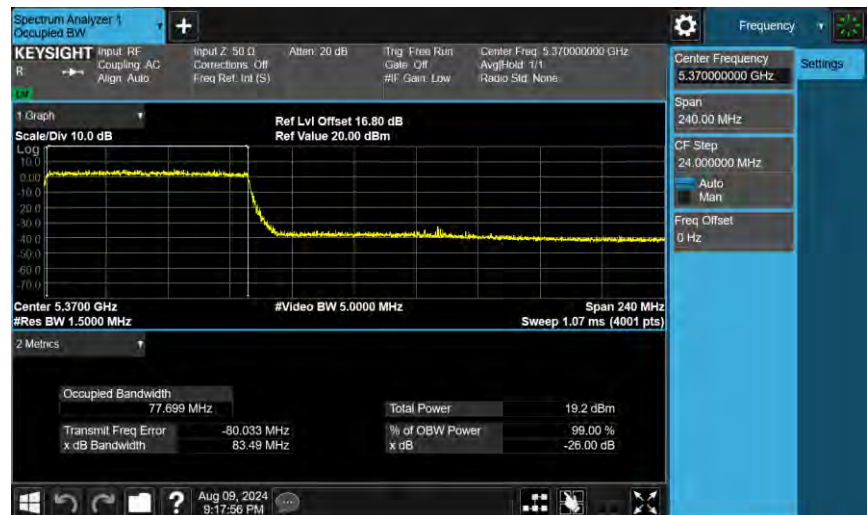

5290 MHz

802.11ax HE80_ANT-1

5530 MHz

5610 MHz

5690 MHz

802.11ax HE160_ANT-1

5250 MHz

5250 MHz