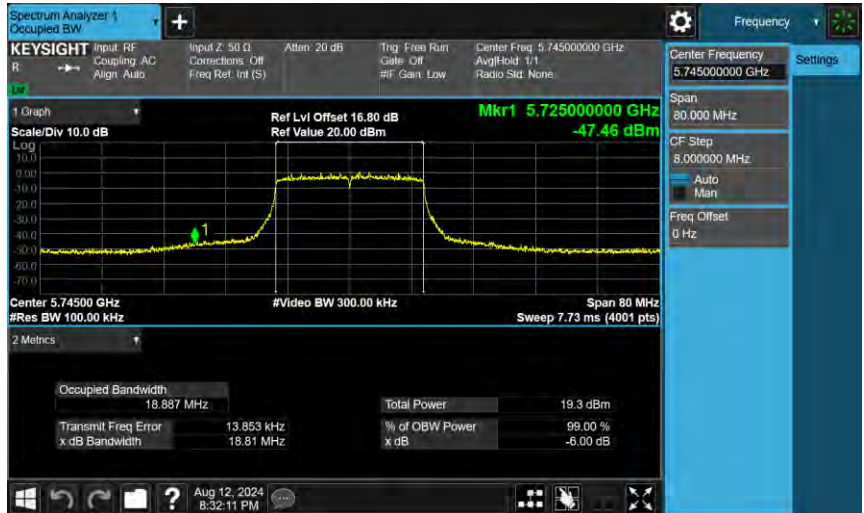

802.11ax HE20_ANT-0

5745 MHz