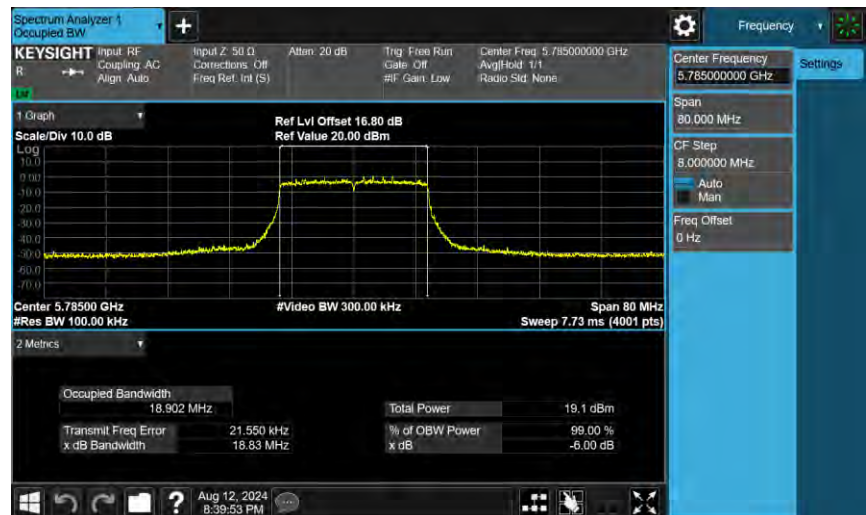

5690 MHz

5775 MHz

802.11ax HE20_ANT-1

5745 MHz

5785 MHz

5825 MHz