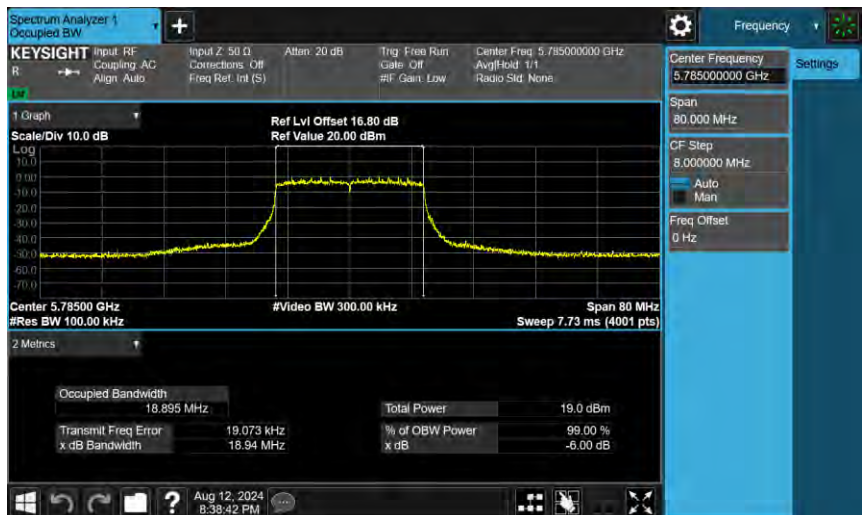

802.11ax HE20_ANT-0

5720 MHz

802.11ax HE20_ANT-0

5745 MHz

5785 MHz

5825 MHz

802.11ax HE40_ANT-0

802.11ax HE80_ANT-0