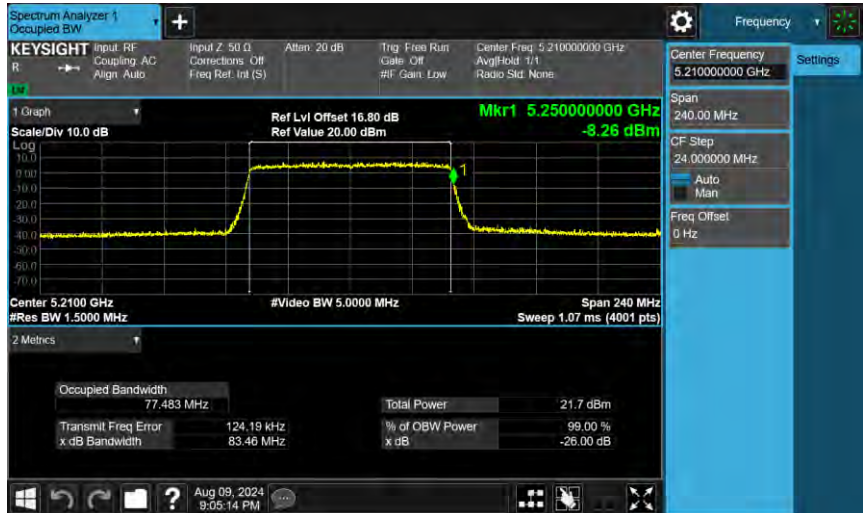

5690 MHz

802.11ac VHT160_ANT-1

5250 MHz

5250 MHz

5570 MHz

802.11ax HE40_ANT-1

802.11ax HE80_ANT-1

5210 MHz

5290 MHz

802.11ax HE80_ANT-1

5530 MHz

5610 MHz

5690 MHz

802.11ax HE160_ANT-1

5250 MHz

5250 MHz