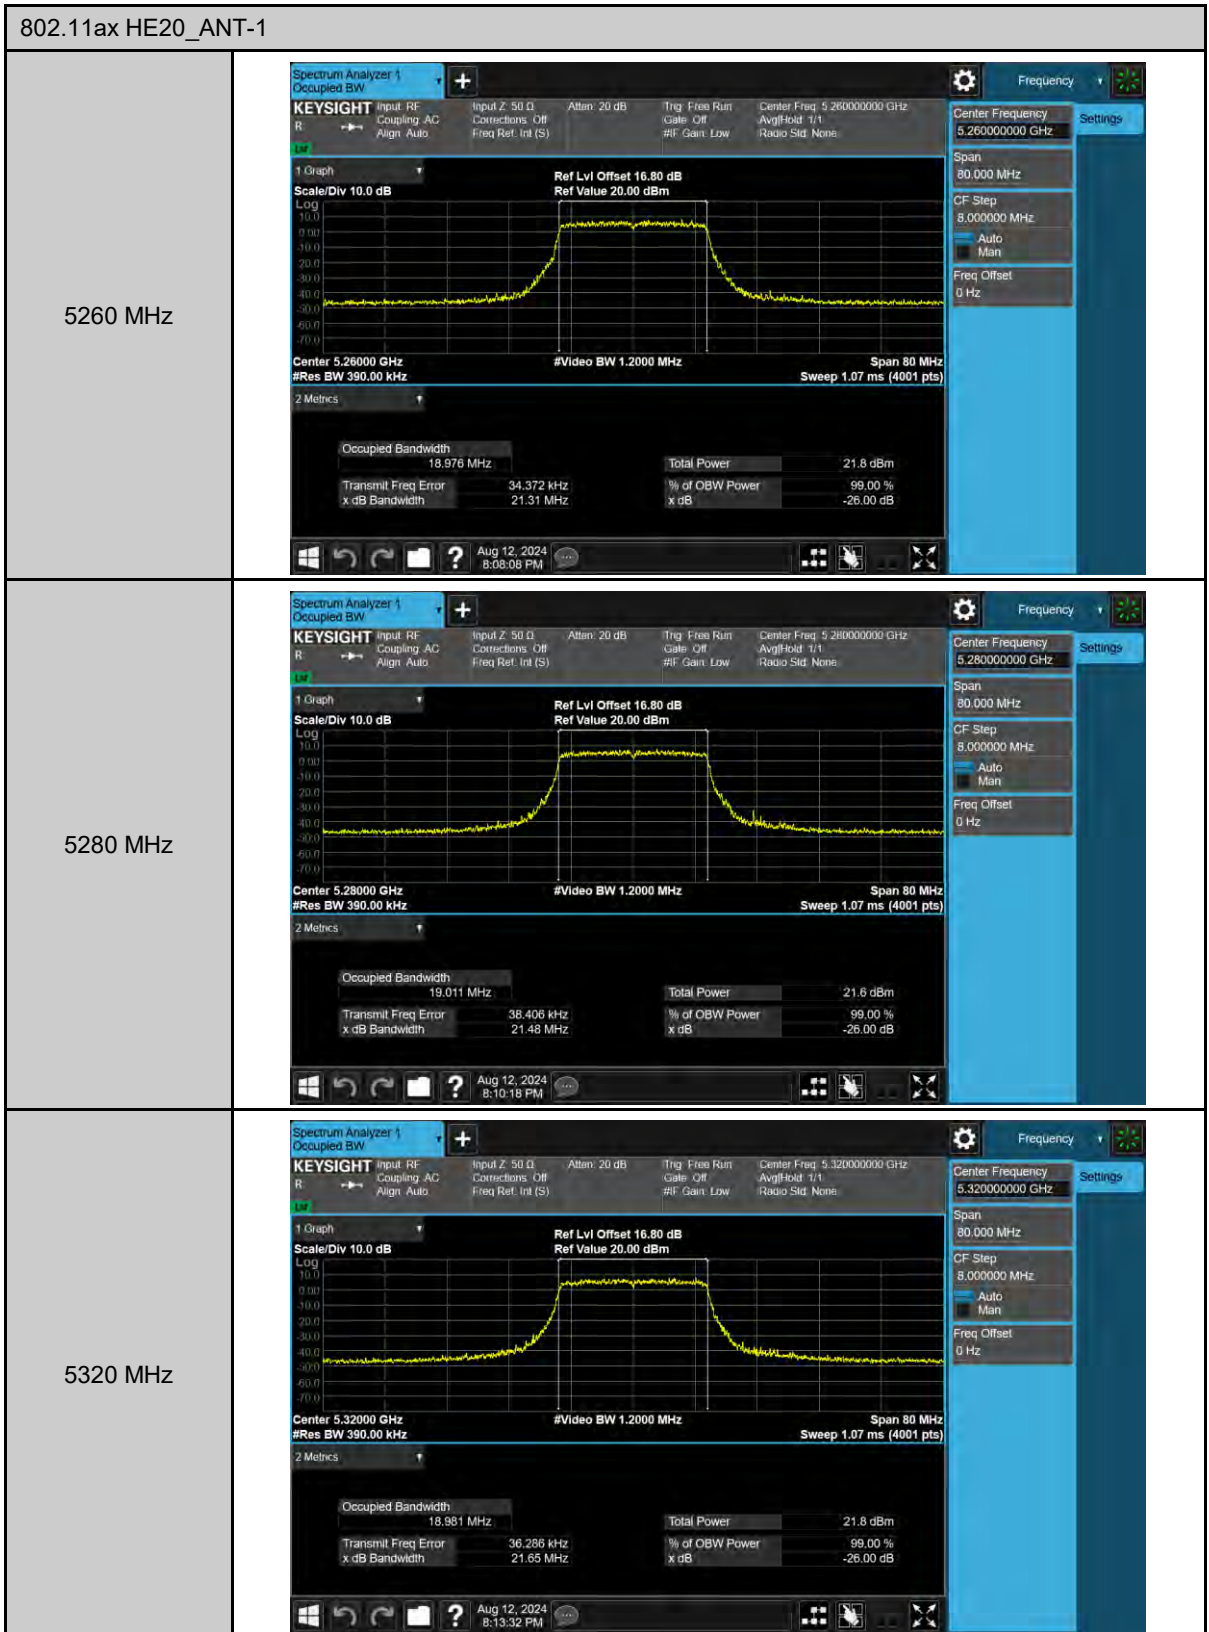

5690 MHz

802.11ac VHT160_ANT-1

5250 MHz

5250 MHz

5570 MHz

802.11ax HE40_ANT-1

802.11ax HE80_ANT-1

5210 MHz