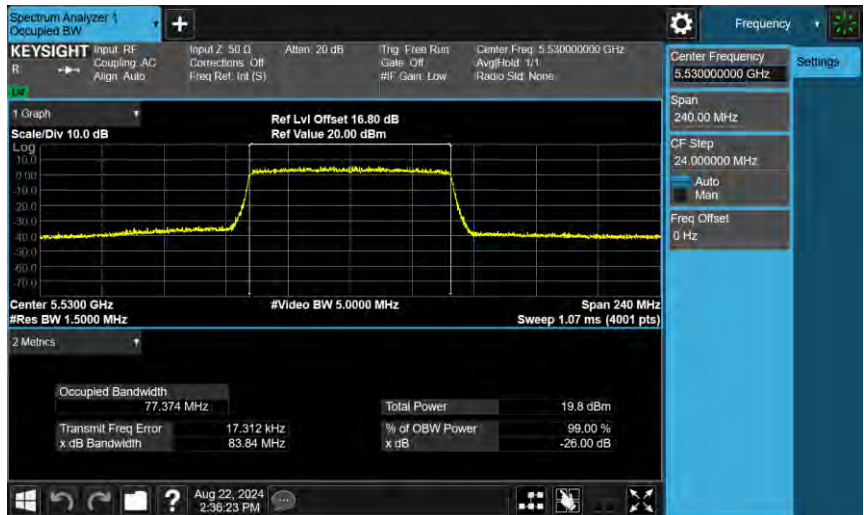

802.11ax HE80_ANT-1

5530 MHz