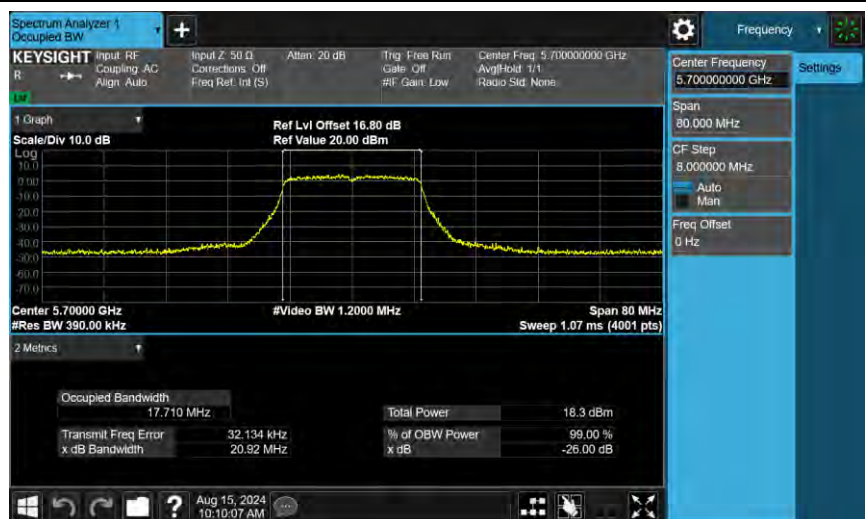

5280 MHz

5320 MHz

802.11ac VHT20_ANT-1

5500 MHz

5560 MHz

5700 MHz

802.11ac VHT40_ANT-1

5310 MHz