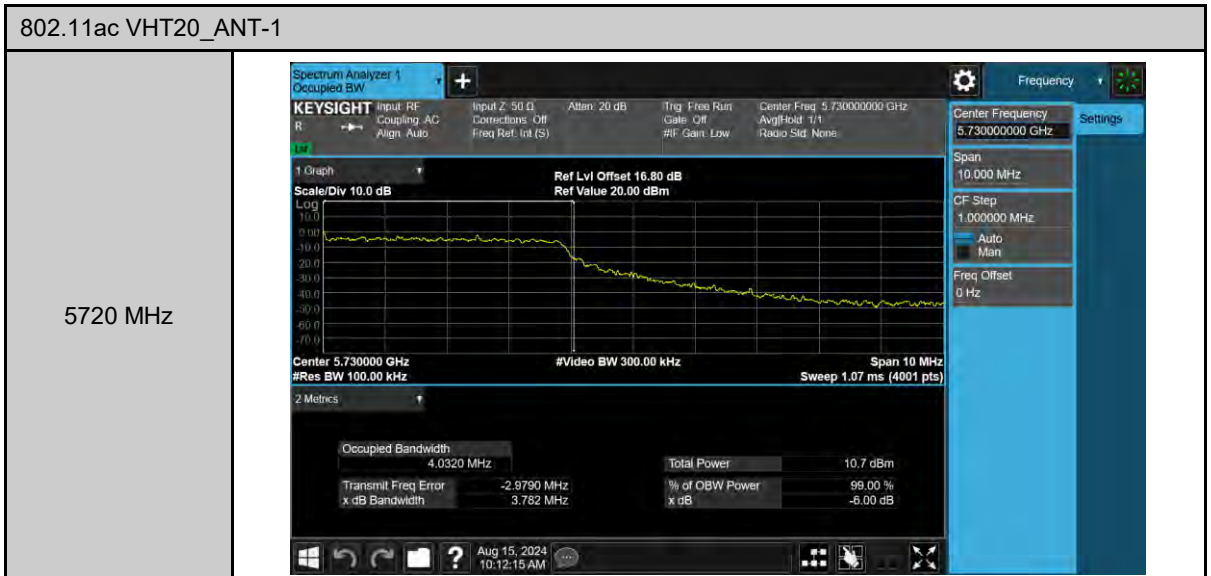

5690 MHz

5775 MHz

802.11ac VHT20_ANT-1

802.11ac VHT40_ANT-1

5710 MHz

5755 MHz

5795 MHz

802.11ac VHT80_ANT-1

5690 MHz

5775 MHz

802.11ax HE20_ANT-1

5745 MHz

5785 MHz

5825 MHz