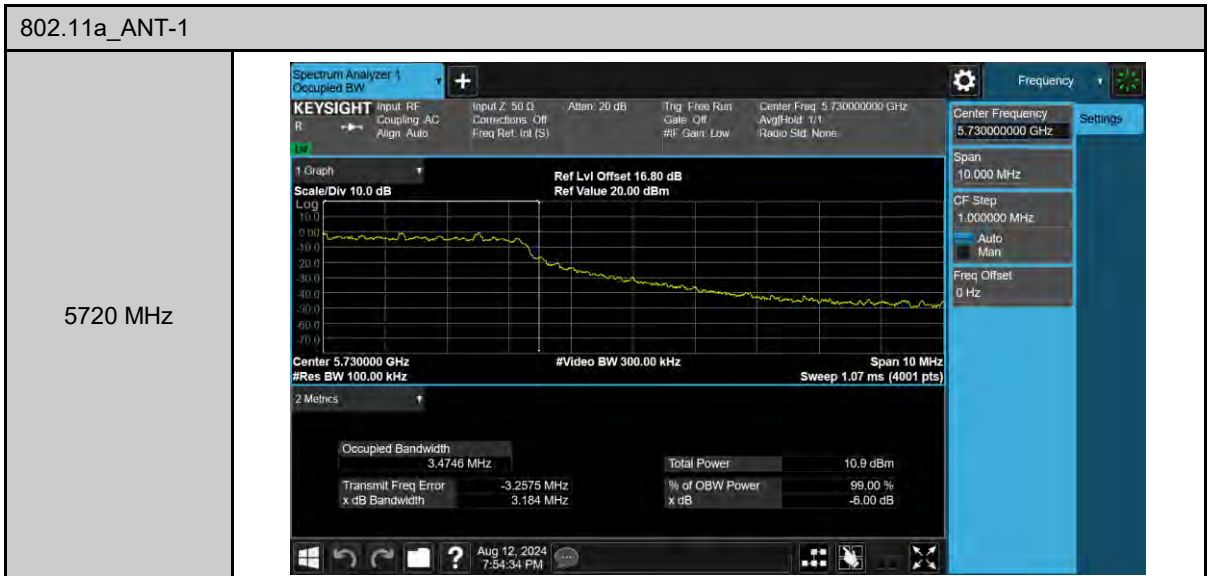

802.11ax HE20_ANT-0

5720 MHz

802.11ax HE20_ANT-0

5745 MHz

5785 MHz

5825 MHz

802.11ax HE40_ANT-0

802.11ax HE80_ANT-0

5690 MHz

5775 MHz

802.11ac VHT20_ANT-1

802.11ac VHT40_ANT-1

5710 MHz

5755 MHz

5795 MHz

802.11ac VHT80_ANT-1