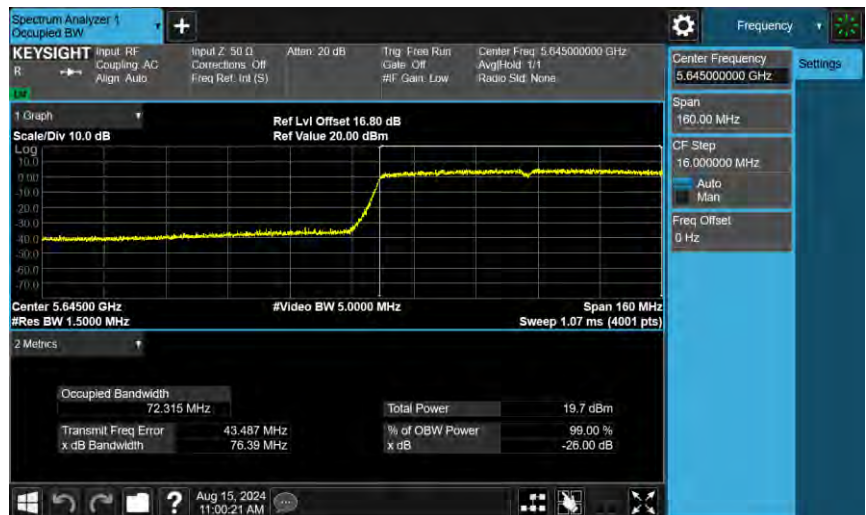

802.11ac VHT40_ANT-0

5310 MHz

5510 MHz

5550 MHz

802.11ac VHT40_ANT-0

5670 MHz

5710 MHz

802.11ac VHT80_ANT-0

802.11ac VHT80_ANT-0

5610 MHz

5690 MHz

802.11ac VHT160_ANT-0

5250 MHz

5250 MHz

5570 MHz

802.11ax HE20_ANT-0