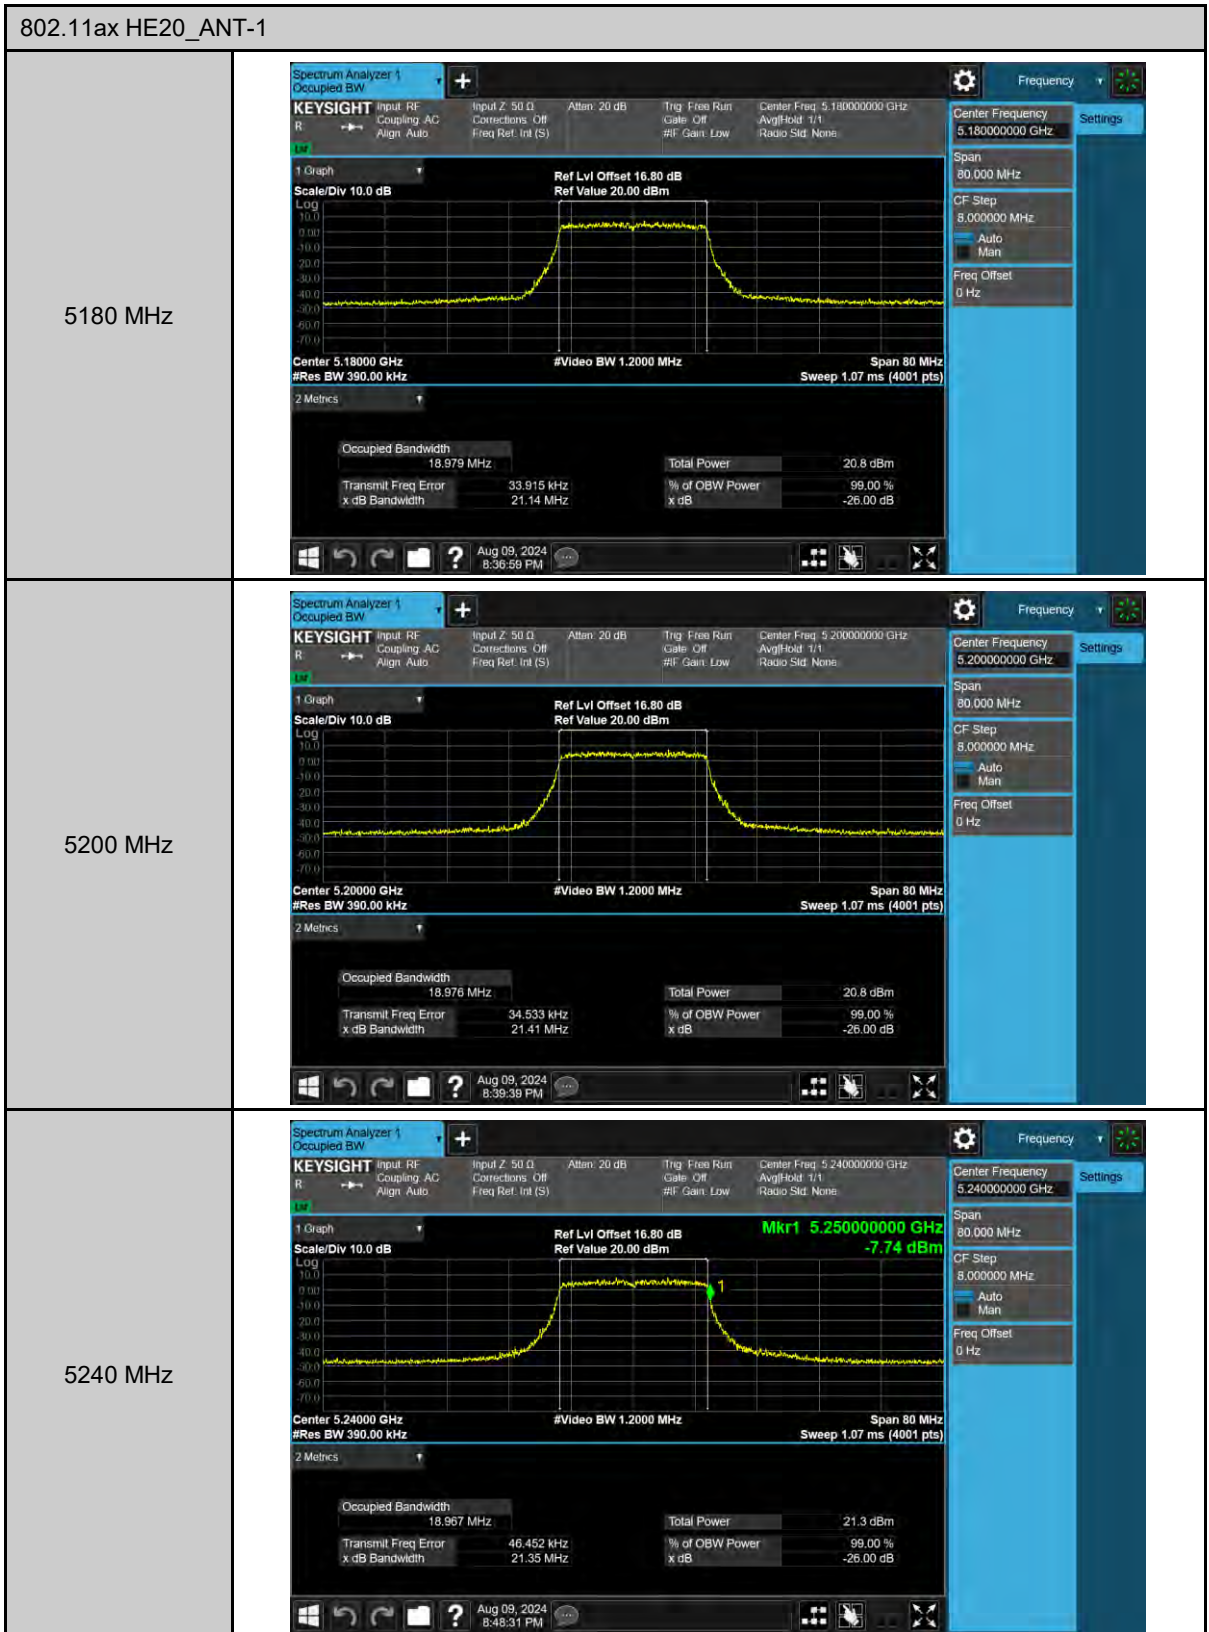

5690 MHz

802.11ac VHT160_ANT-1

5250 MHz

5250 MHz

5570 MHz

802.11ax HE40_ANT-1

802.11ax HE80_ANT-1

5210 MHz

5290 MHz

802.11ax HE80_ANT-1

5530 MHz

5610 MHz

5690 MHz

802.11ax HE160_ANT-1

5250 MHz

5250 MHz