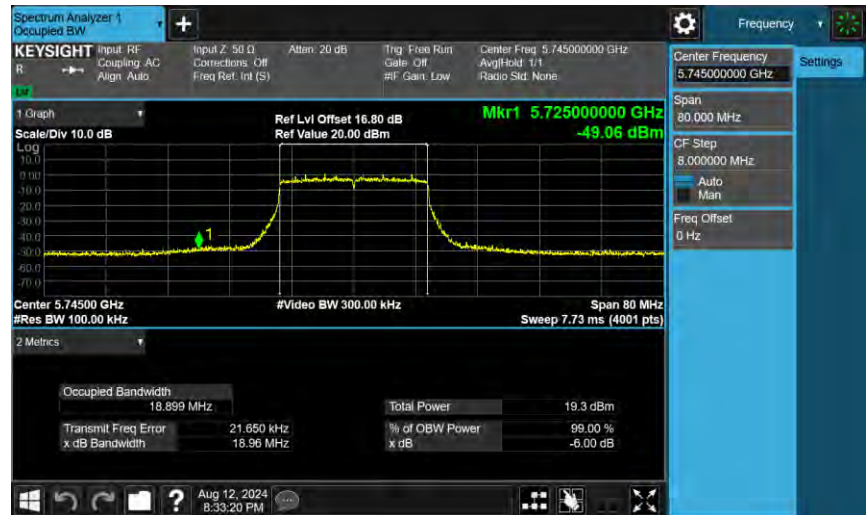

5690 MHz

5775 MHz

802.11ac VHT20_ANT-1

802.11ac VHT40_ANT-1

5710 MHz

5755 MHz

5795 MHz

802.11ac VHT80_ANT-1

5690 MHz

5775 MHz

802.11ax HE20_ANT-1

5745 MHz

5785 MHz

5825 MHz