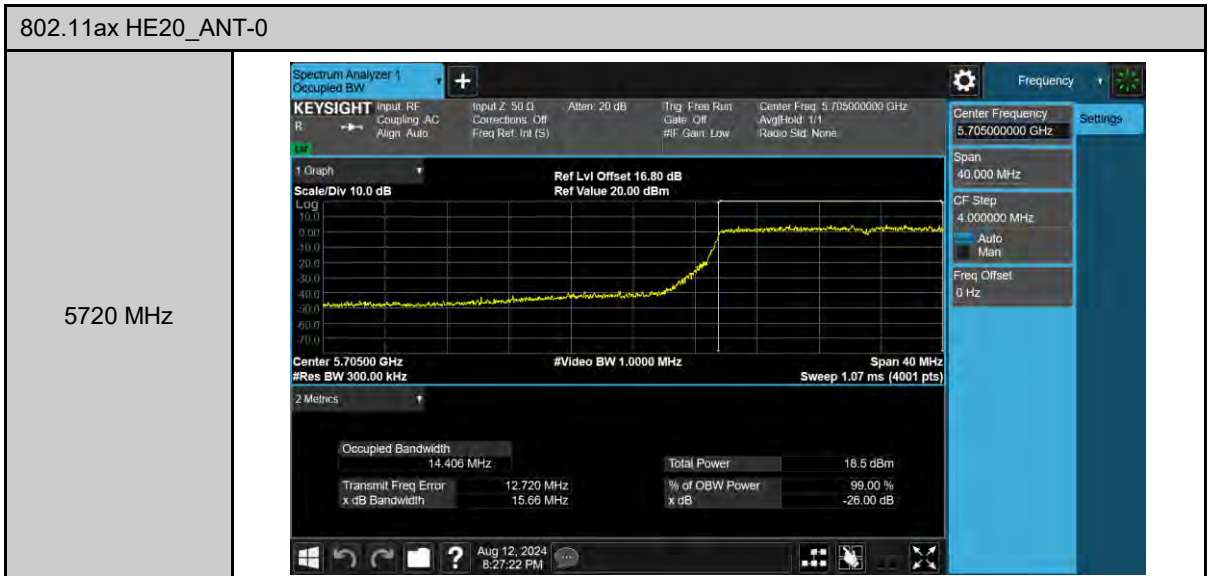

5260 MHz

5280 MHz

5320 MHz

802.11ax HE20_ANT-0

5500 MHz

5560 MHz

5700 MHz

802.11ax HE40_ANT-0

5310 MHz

5510 MHz

5550 MHz

802.11ax HE80_ANT-0

5210 MHz

5290 MHz

802.11ax HE80_ANT-0

5530 MHz