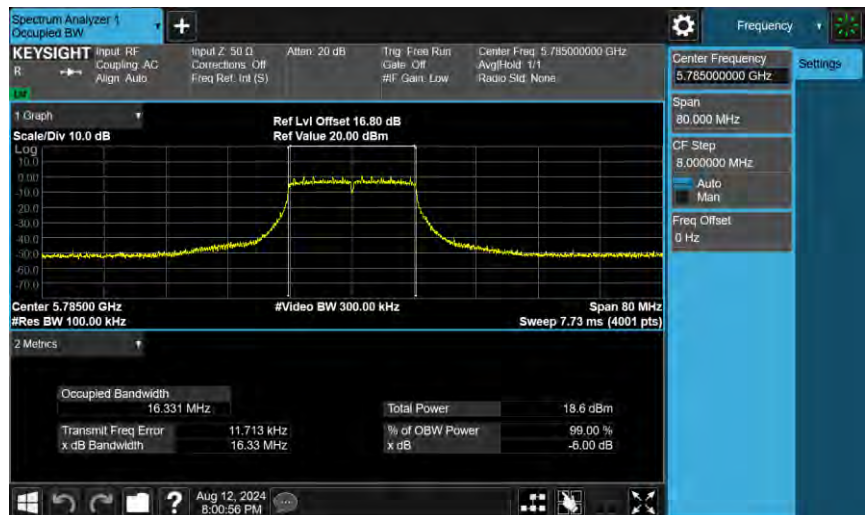

5570 MHz

6 dB Bandwidth

802.11a_ANT-0

5720 MHz

802.11a_ANT-0

5745 MHz

5785 MHz

5825 MHz