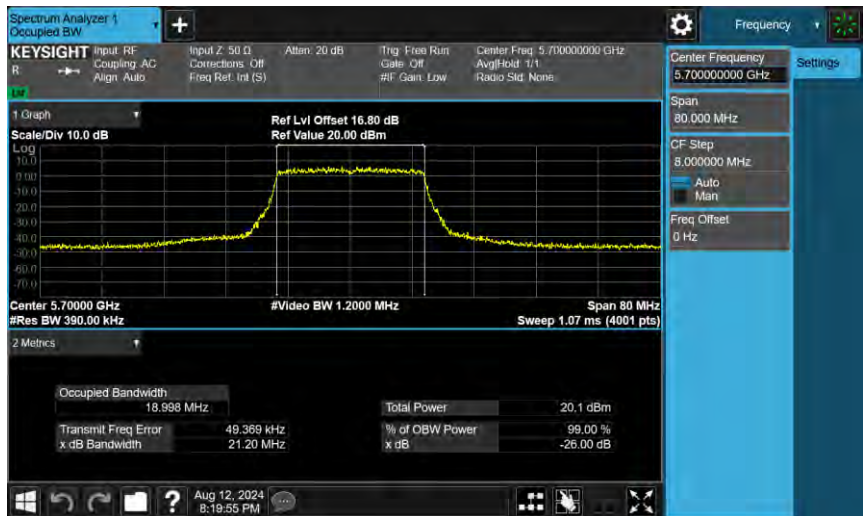

5260 MHz

5280 MHz

5320 MHz

802.11ax HE20_ANT-0

5500 MHz

5560 MHz

5700 MHz

802.11ax HE40_ANT-0

5310 MHz

5510 MHz

5550 MHz

802.11ax HE80_ANT-0

5210 MHz

5290 MHz

802.11ax HE80_ANT-0

5530 MHz