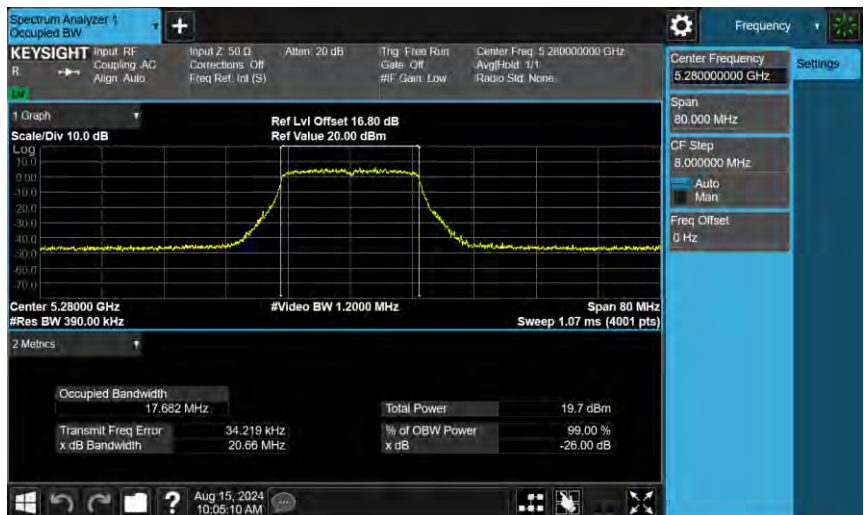

802.11ac VHT20_ANT-1

5260 MHz

5280 MHz

5320 MHz