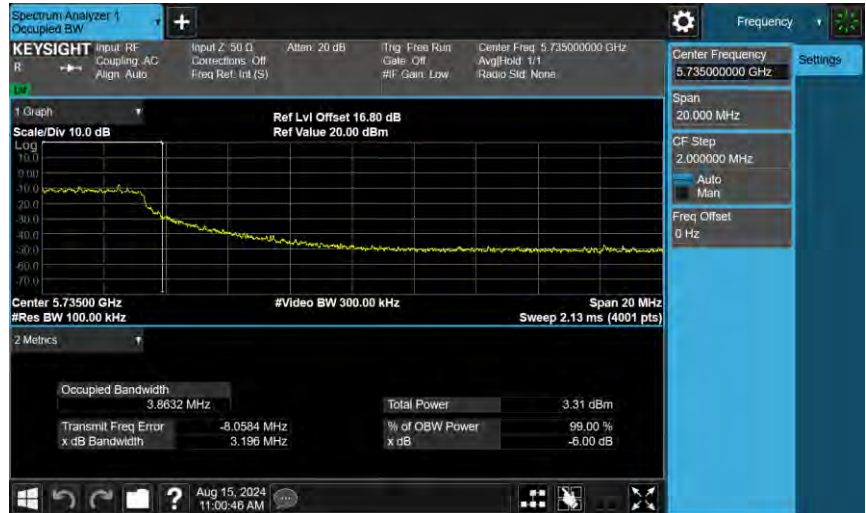

802.11ac VHT20_ANT-0

5745 MHz

5785 MHz

5825 MHz

802.11ac VHT40_ANT-0

802.11ac VHT80_ANT-0

5690 MHz

5775 MHz