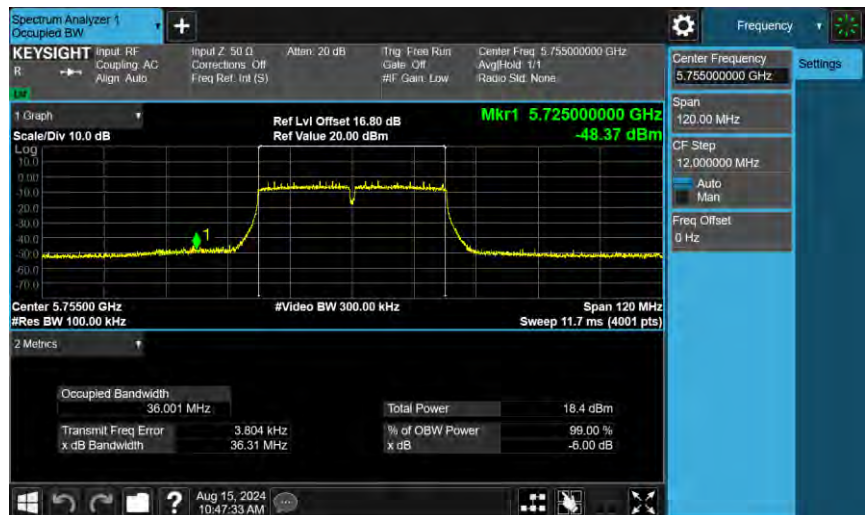

5690 MHz

5775 MHz

802.11ac VHT20_ANT-1

802.11ac VHT40_ANT-1

5710 MHz

5755 MHz

5795 MHz

802.11ac VHT80_ANT-1

5690 MHz

5775 MHz

802.11ax HE20_ANT-1

5745 MHz

5785 MHz

5825 MHz