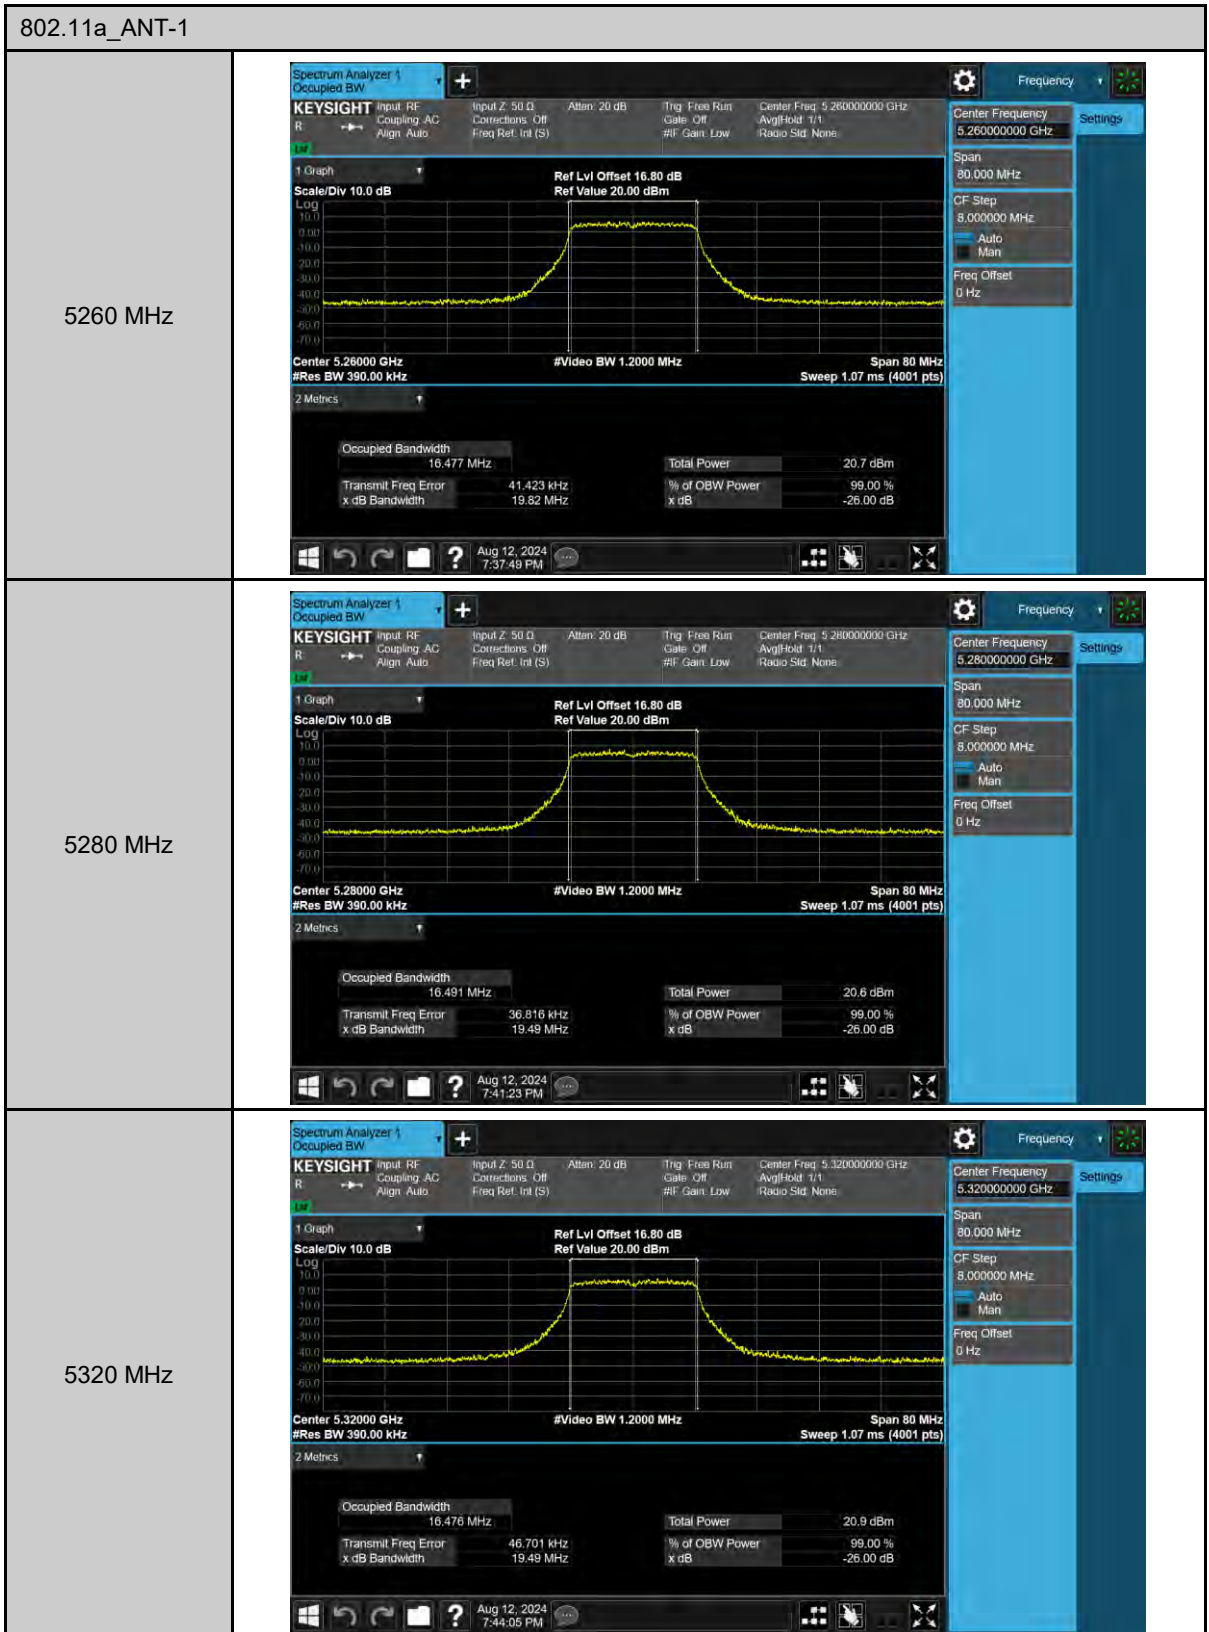

5610 MHz

5690 MHz

802.11ax HE160_ANT-0

5250 MHz

5250 MHz

5570 MHz

802.11ac VHT20_ANT-1

5260 MHz