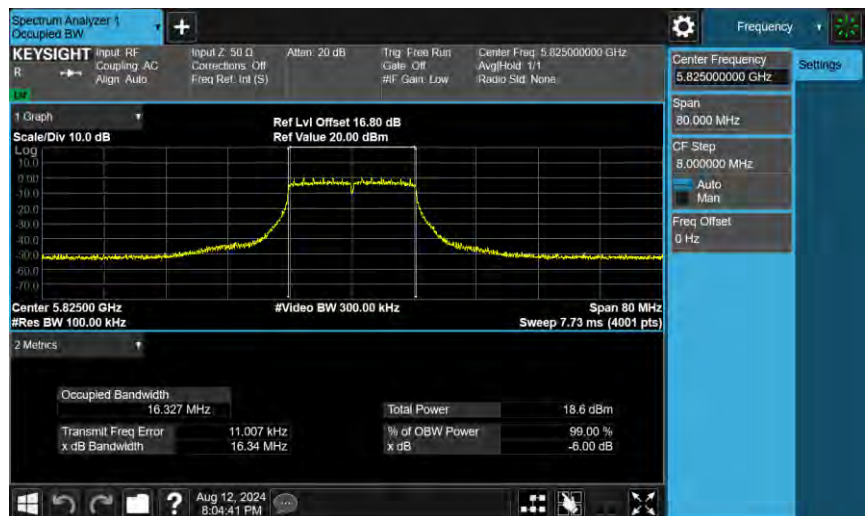

5570 MHz

6 dB Bandwidth

802.11a_ANT-0

5720 MHz

802.11a_ANT-0

5745 MHz

5785 MHz

5825 MHz