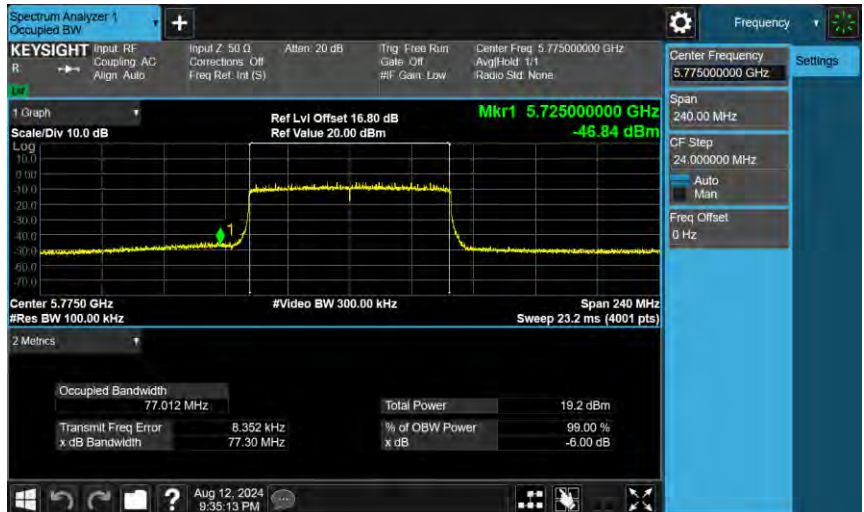

802.11ax HE20_ANT-0

5720 MHz

802.11ax HE20_ANT-0

5745 MHz

5785 MHz

5825 MHz

802.11ax HE40_ANT-0

802.11ax HE80_ANT-0

5690 MHz

5775 MHz

802.11ac VHT20_ANT-1

802.11ac VHT40_ANT-1

5710 MHz

5755 MHz

5795 MHz

802.11ac VHT80_ANT-1