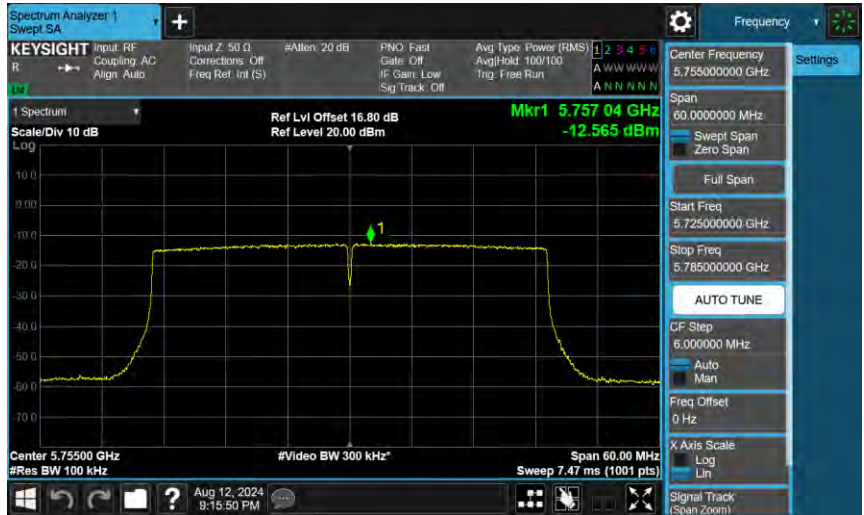

802.11ax HE40_ANT-1

5510 MHz

5550 MHz

5670 MHz

802.11ax HE40_ANT-1

802.11ax HE40_ANT-1

5755 MHz

5795 MHz

802.11ax HE80_ANT-1

5210 MHz

5290 MHz

802.11ax HE80_ANT-1

5530 MHz

5610 MHz

802.11ax HE80_ANT-1

802.11ax HE160_ANT-1