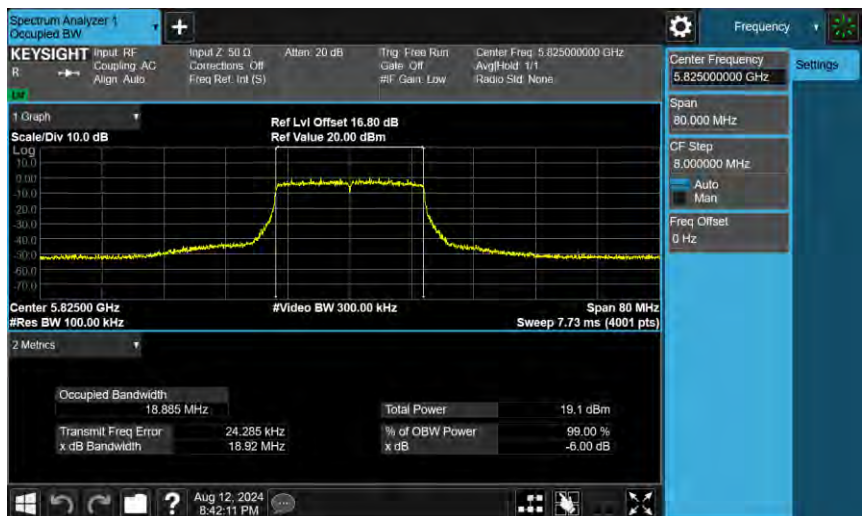

802.11ax HE20_ANT-0

5720 MHz

802.11ax HE20_ANT-0

5745 MHz

5785 MHz

5825 MHz

802.11ax HE40_ANT-0

802.11ax HE80_ANT-0