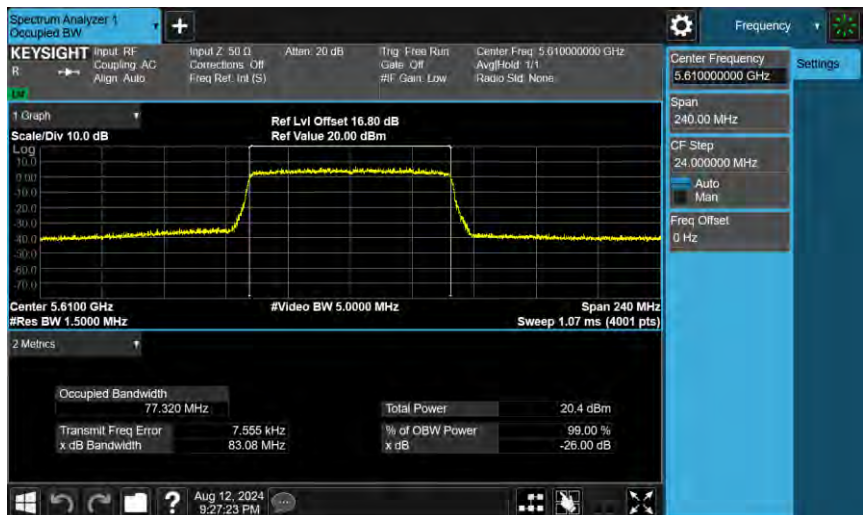

5290 MHz

802.11ax HE80_ANT-1

5530 MHz

5610 MHz

5690 MHz

802.11ax HE160_ANT-1

5250 MHz

5250 MHz