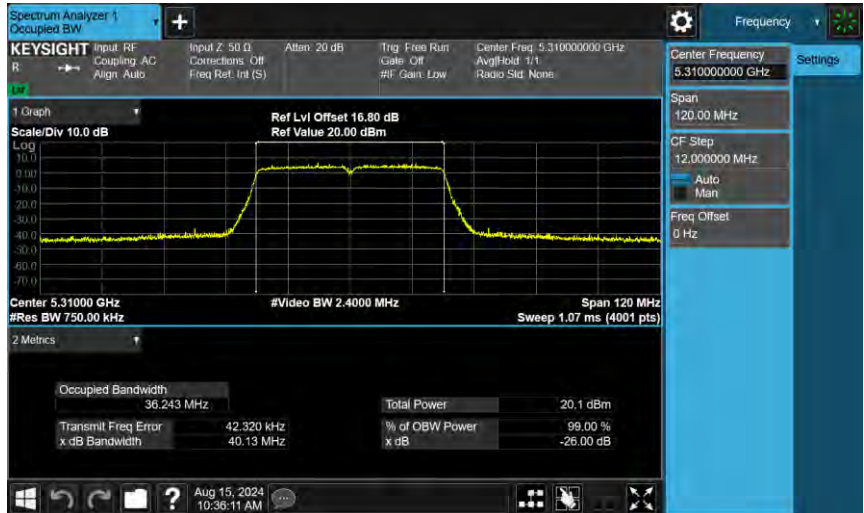

5280 MHz

5320 MHz

802.11ac VHT20_ANT-1

5500 MHz

5560 MHz

5700 MHz

802.11ac VHT40_ANT-1

5310 MHz