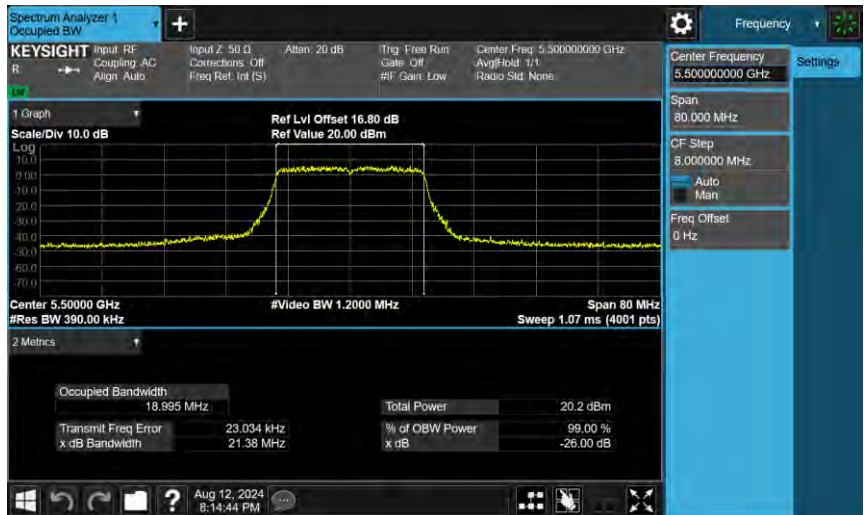

5260 MHz

5280 MHz

5320 MHz

802.11ax HE20_ANT-0

5500 MHz

5560 MHz

5700 MHz

802.11ax HE40_ANT-0

5310 MHz

5510 MHz

5550 MHz

802.11ax HE80_ANT-0

5210 MHz

5290 MHz

802.11ax HE80_ANT-0

5530 MHz