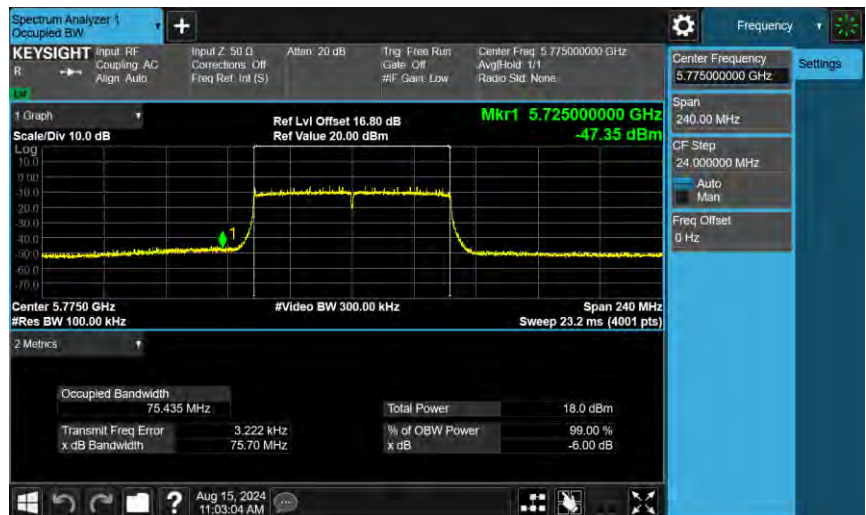

802.11ac VHT20_ANT-0

5745 MHz

5785 MHz

5825 MHz

802.11ac VHT40_ANT-0

802.11ac VHT80_ANT-0

5690 MHz

5775 MHz