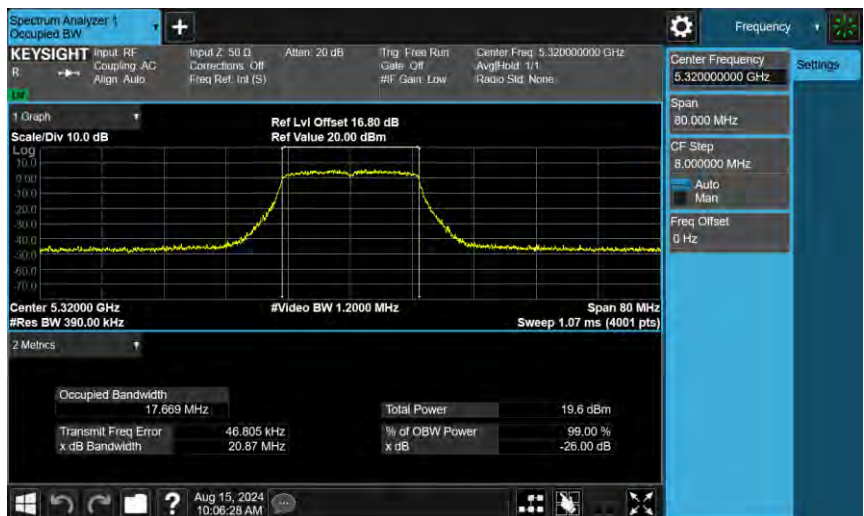

802.11ac VHT20_ANT-1

5260 MHz

5280 MHz

5320 MHz