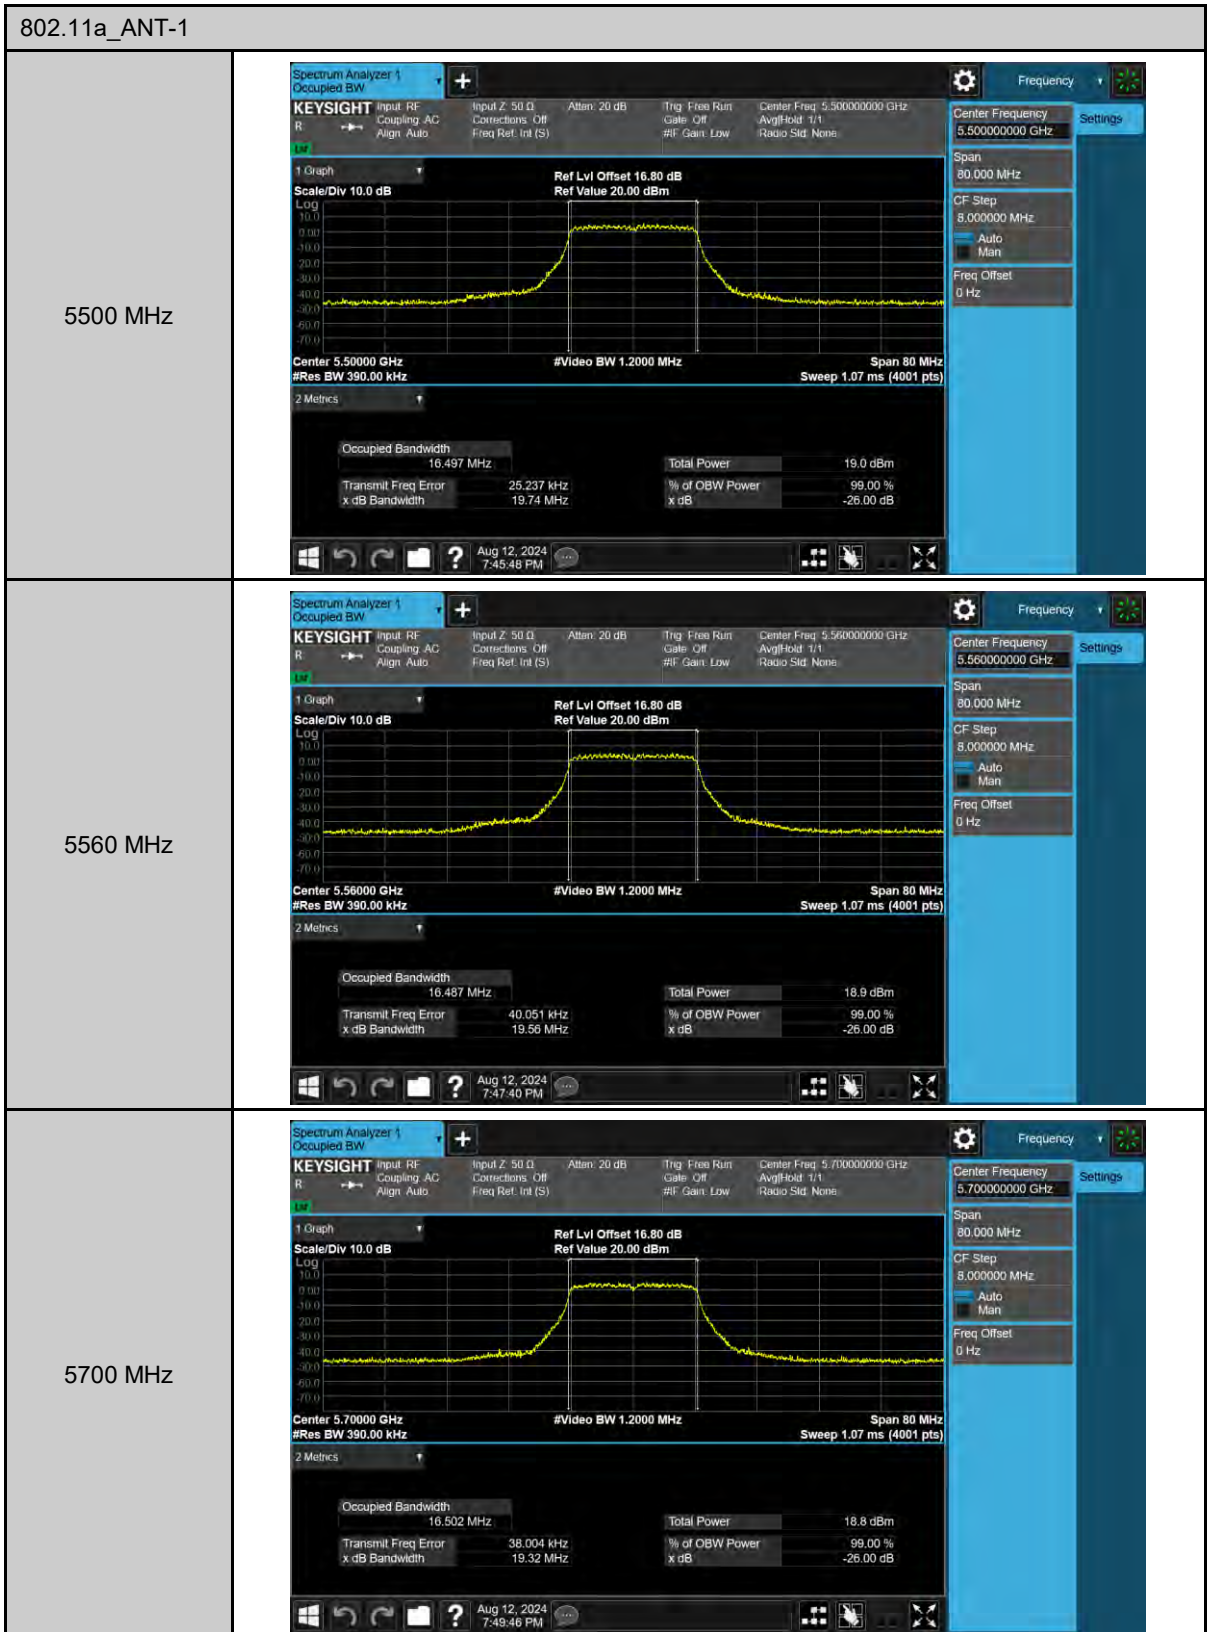

5610 MHz

5690 MHz

802.11ax HE160_ANT-0

5250 MHz

5250 MHz

5570 MHz

802.11ac VHT20_ANT-1

5260 MHz