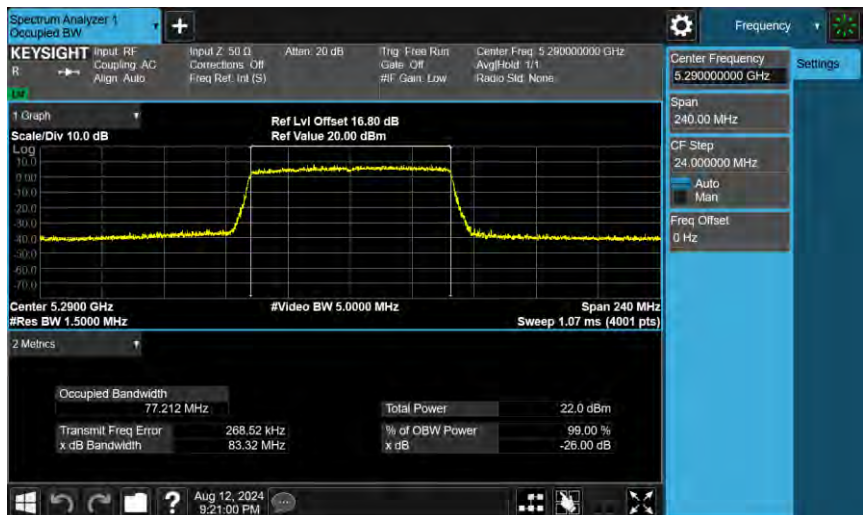

5310 MHz

5510 MHz

5550 MHz

802.11ax HE80_ANT-0

5210 MHz

5290 MHz

802.11ax HE80_ANT-0

5530 MHz