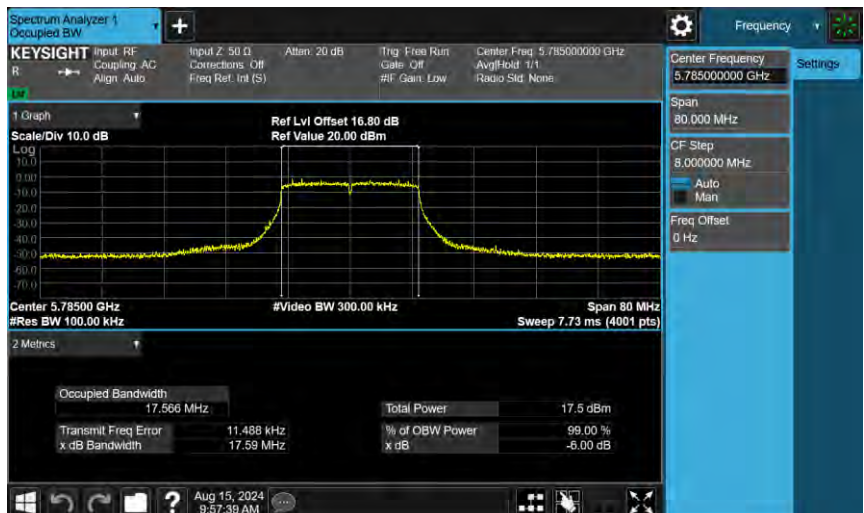

802.11ac VHT20_ANT-0

5745 MHz

5785 MHz

5825 MHz