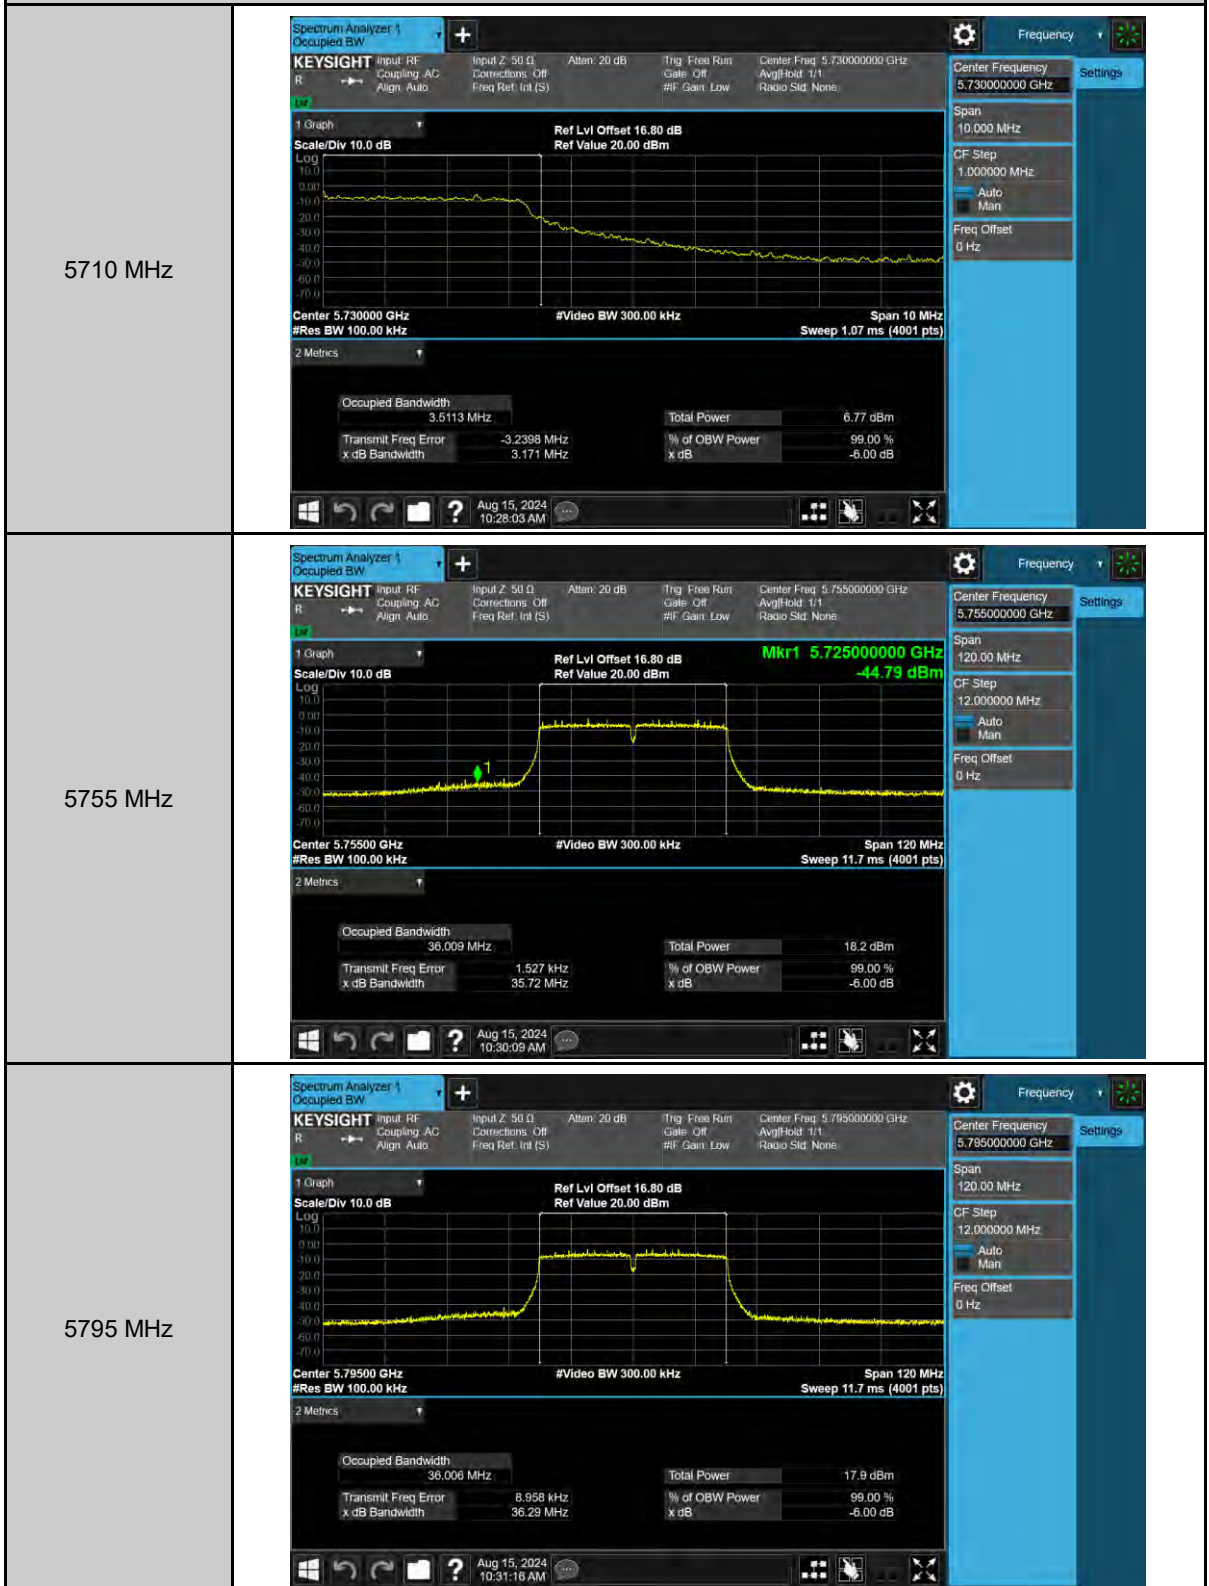

802.11ac VHT20_ANT-0

5745 MHz

5785 MHz

5825 MHz

802.11ac VHT40_ANT-0

802.11ac VHT80_ANT-0

5690 MHz

5775 MHz