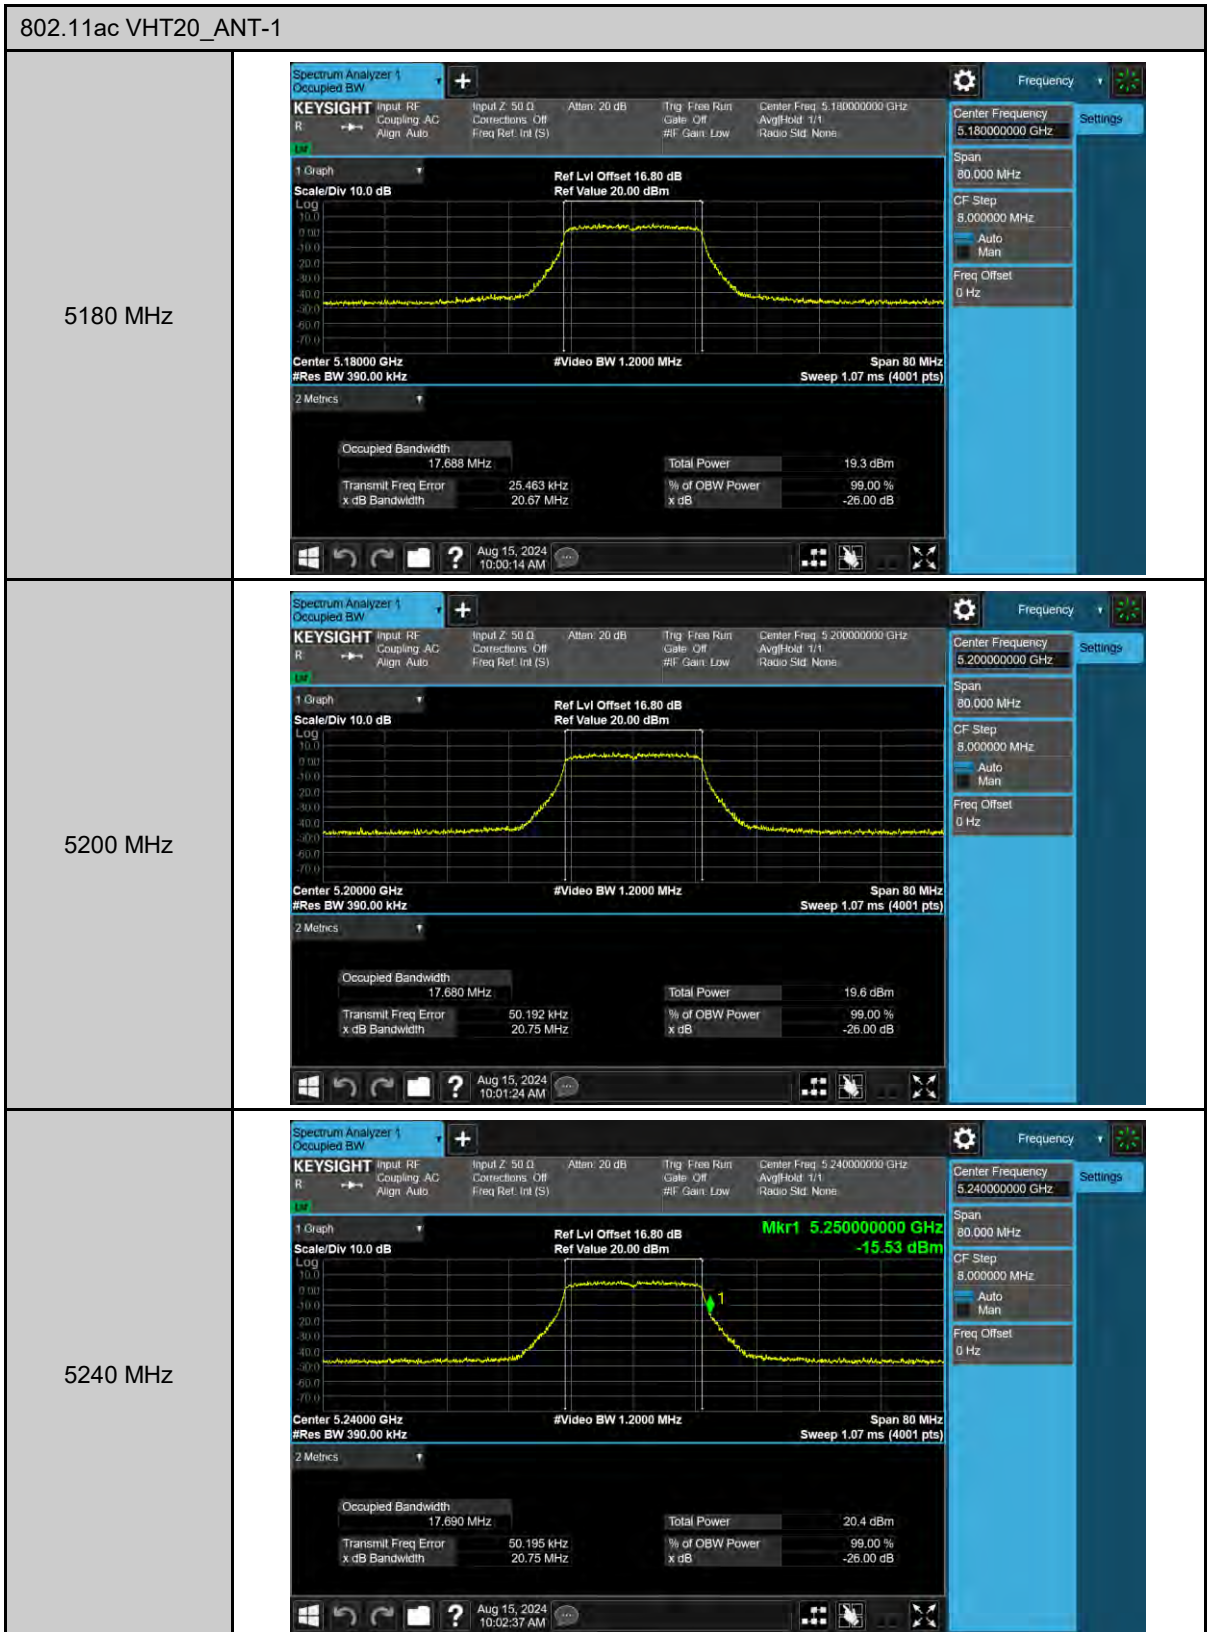

5610 MHz

5690 MHz

802.11ax HE160_ANT-0

5250 MHz

5250 MHz

5570 MHz

802.11ac VHT20_ANT-1

5260 MHz