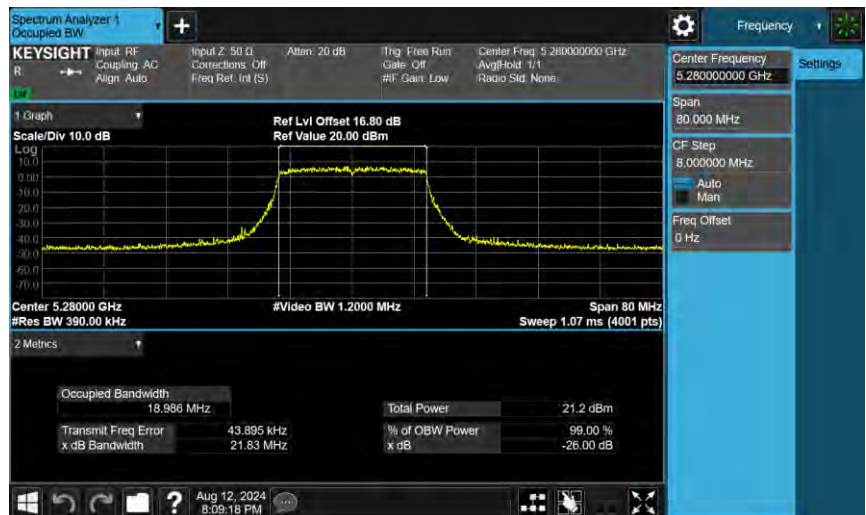

802.11ax HE20_ANT-0

5260 MHz

5280 MHz

5320 MHz