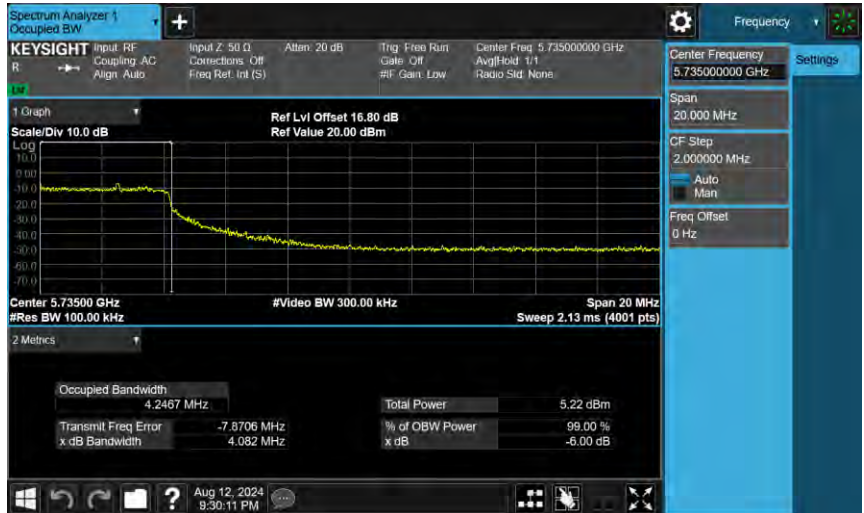

802.11ax HE20_ANT-0

5720 MHz

802.11ax HE20_ANT-0

5745 MHz

5785 MHz

5825 MHz

802.11ax HE40_ANT-0

802.11ax HE80_ANT-0

5690 MHz

5775 MHz

802.11ac VHT20_ANT-1

802.11ac VHT40_ANT-1

5710 MHz

5755 MHz

5795 MHz

802.11ac VHT80_ANT-1