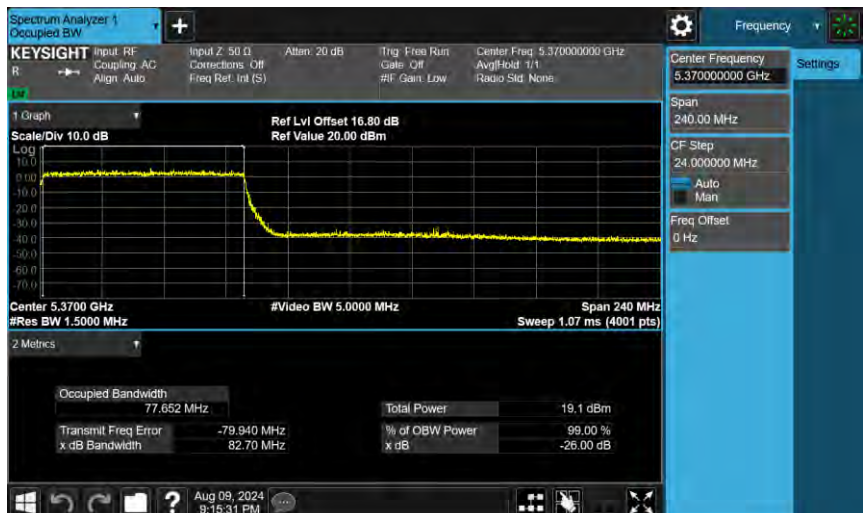

5610 MHz

5690 MHz

802.11ax HE160_ANT-0

5250 MHz

5250 MHz

5570 MHz

802.11ac VHT20_ANT-1

5260 MHz