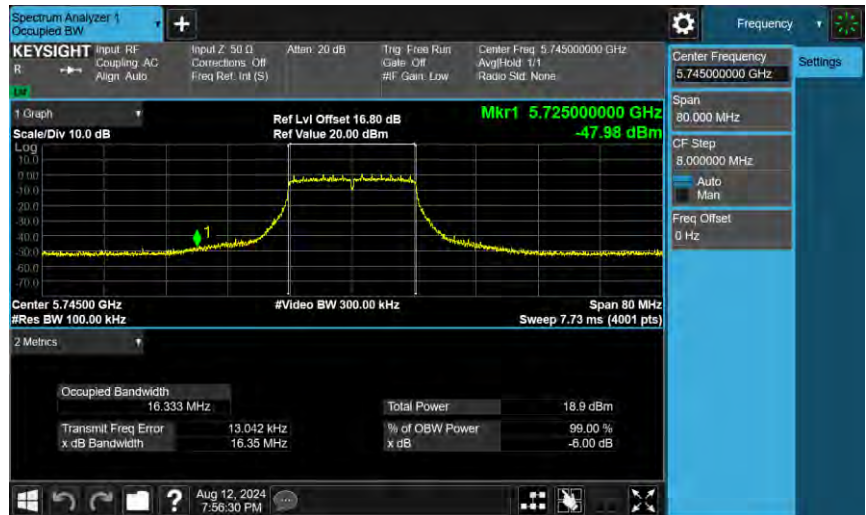

5290 MHz

802.11ax HE80_ANT-1

5530 MHz

5610 MHz

5690 MHz

802.11ax HE160_ANT-1

5250 MHz

5250 MHz

5570 MHz

6 dB Bandwidth

802.11a_ANT-0

5720 MHz

802.11a_ANT-0

5745 MHz

5785 MHz

5825 MHz