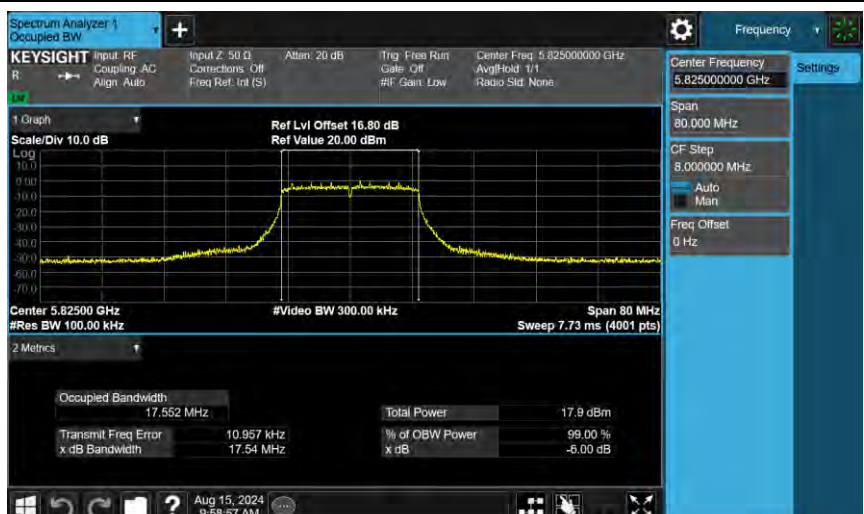

802.11ac VHT20_ANT-0

5745 MHz

5785 MHz

5825 MHz

802.11ac VHT40_ANT-0

802.11ac VHT80_ANT-0

5690 MHz

5775 MHz