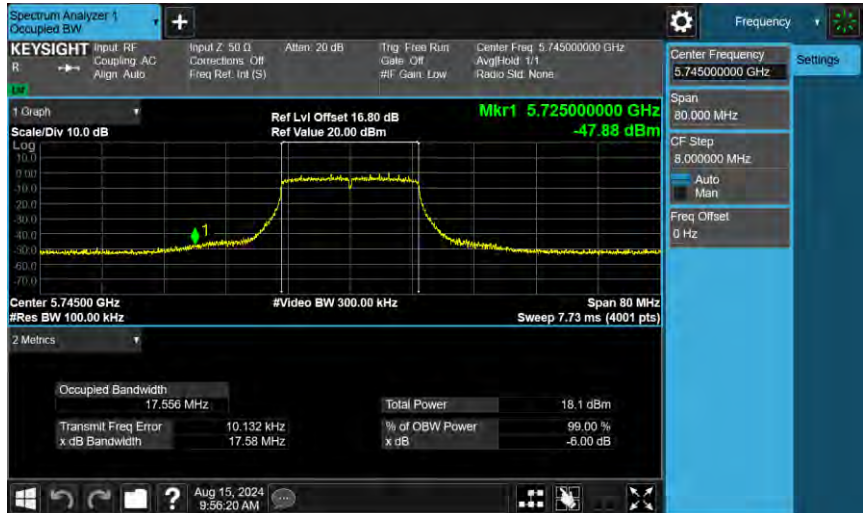

802.11ac VHT20_ANT-0

5745 MHz