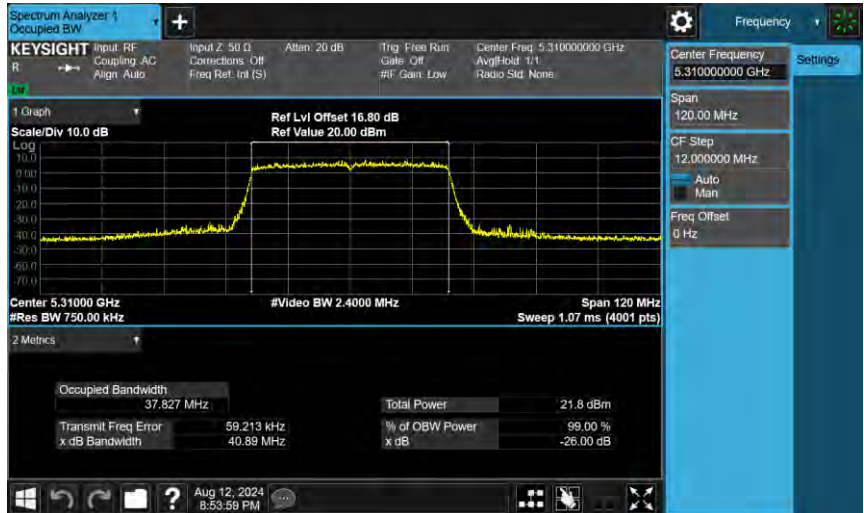

5260 MHz

5280 MHz

5320 MHz

802.11ax HE20_ANT-0

5500 MHz

5560 MHz

5700 MHz

802.11ax HE40_ANT-0

5310 MHz

5510 MHz

5550 MHz

802.11ax HE80_ANT-0

5210 MHz

5290 MHz

802.11ax HE80_ANT-0

5530 MHz