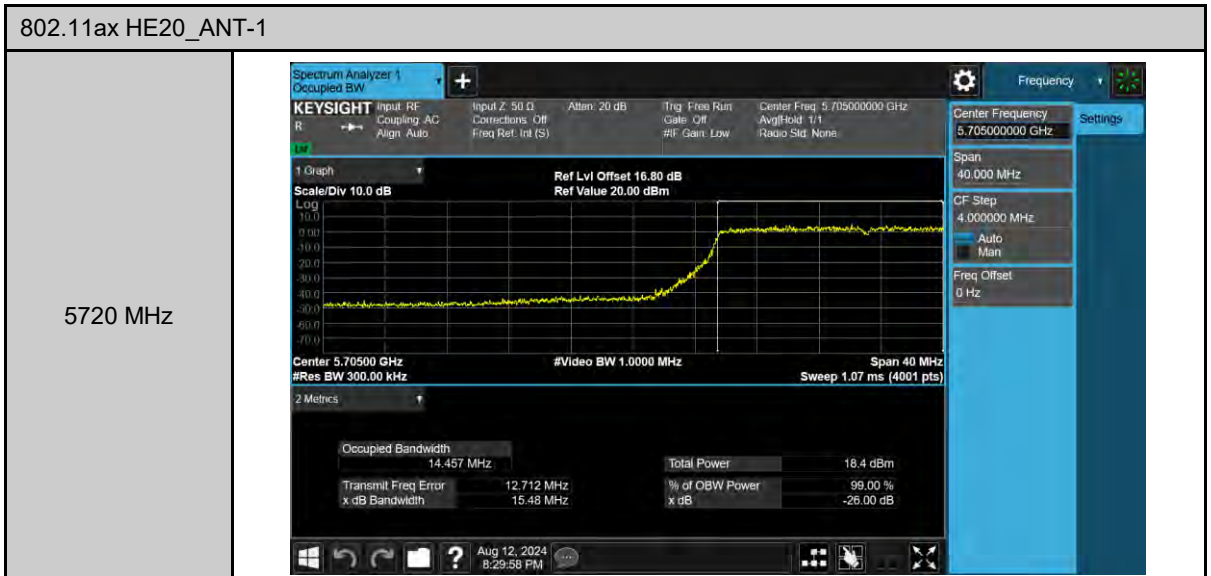

5690 MHz

802.11ac VHT160_ANT-1

5250 MHz

5250 MHz

5570 MHz

802.11ax HE40_ANT-1

802.11ax HE80_ANT-1

5210 MHz

5290 MHz

802.11ax HE80_ANT-1

5530 MHz

5610 MHz

5690 MHz

802.11ax HE160_ANT-1

5250 MHz

5250 MHz