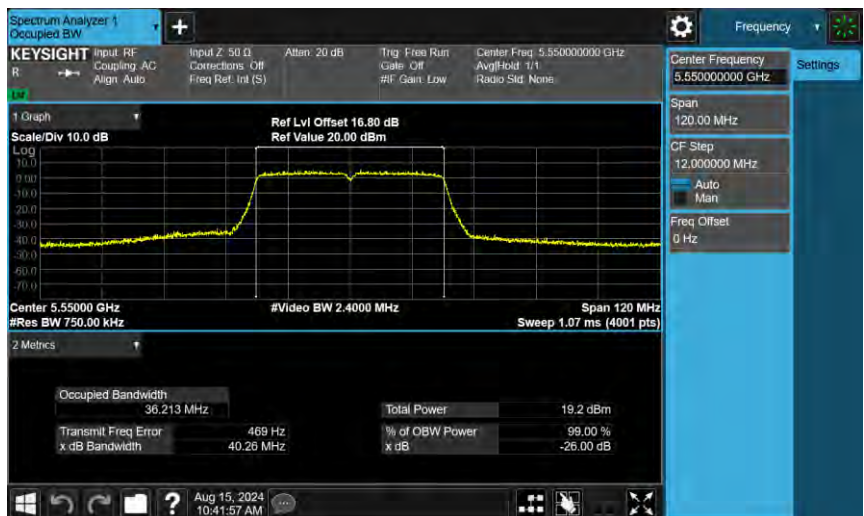

802.11ac VHT40_ANT-1

5310 MHz

5510 MHz

5550 MHz