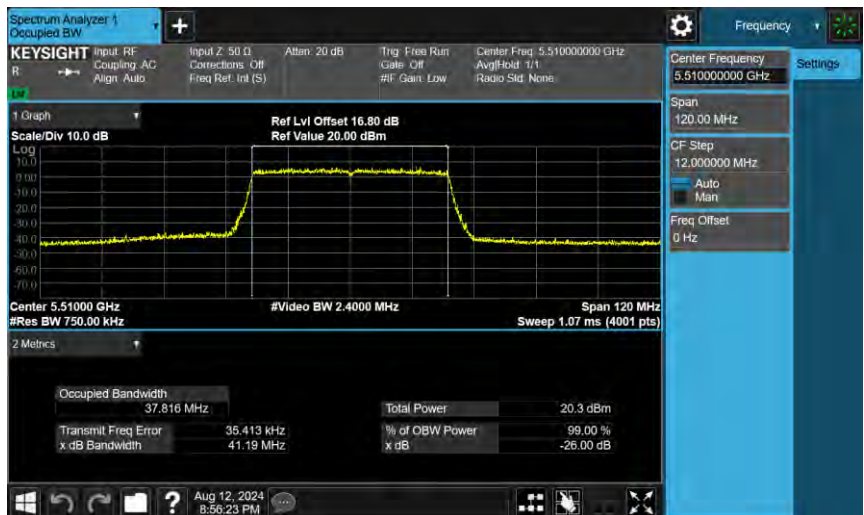

5260 MHz

5280 MHz

5320 MHz

802.11ax HE20_ANT-0

5500 MHz

5560 MHz

5700 MHz

802.11ax HE40_ANT-0

5310 MHz

5510 MHz

5550 MHz

802.11ax HE80_ANT-0

5210 MHz

5290 MHz

802.11ax HE80_ANT-0

5530 MHz