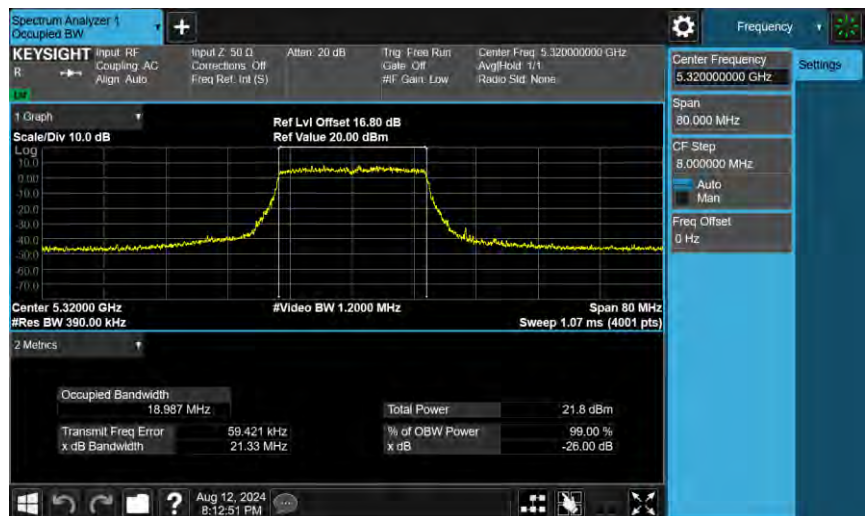

802.11ax HE20_ANT-0

5260 MHz

5280 MHz

5320 MHz