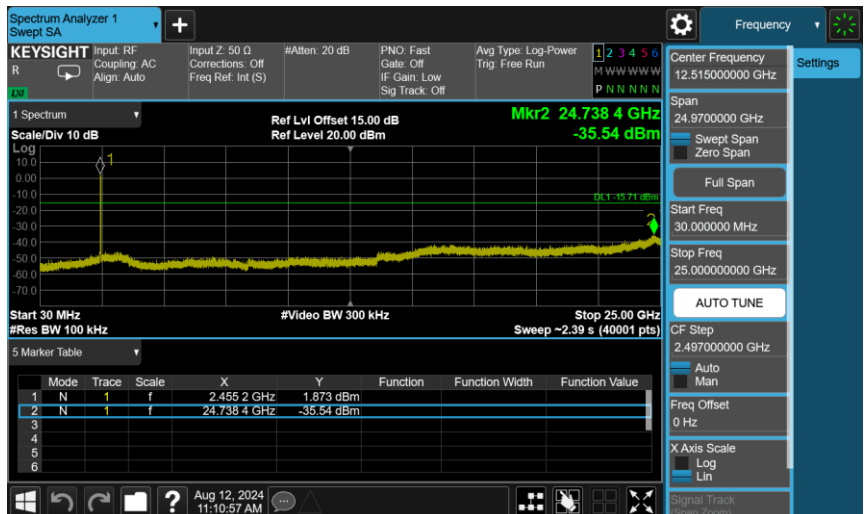

2412 MHz

2437 MHz

2462 MHz

802.11ax HE20_ANT-1

2412 MHz

2437 MHz

2462 MHz

802.11ax HE40_ANT-1

2422 MHz

2437 MHz

2452 MHz

Reference level