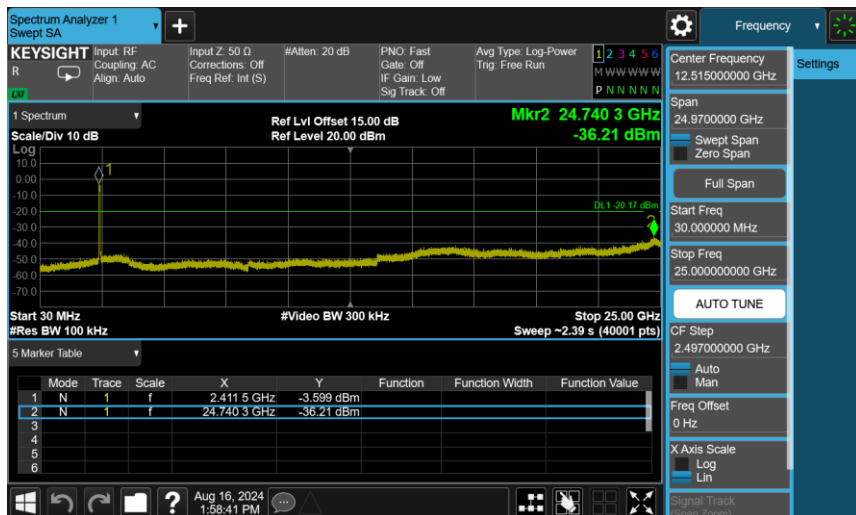

2412 MHz

2437 MHz

2462 MHz

802.11ax HE20_ANT-1

2412 MHz

2437 MHz

2462 MHz

802.11ax HE40_ANT-1

2422 MHz

2437 MHz

2452 MHz

Reference level