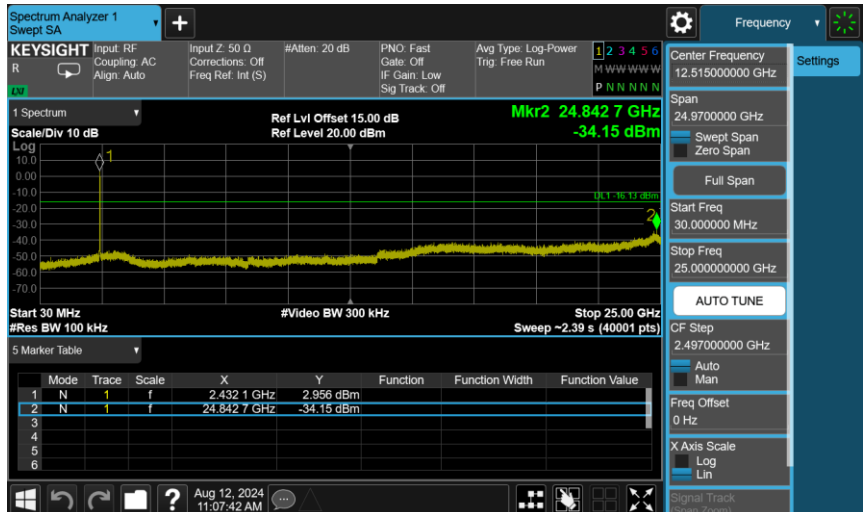

2412 MHz

2437 MHz

2462 MHz

802.11ax HE20_ANT-1

2412 MHz

2437 MHz

2462 MHz

802.11ax HE40_ANT-1

2422 MHz

2437 MHz

2452 MHz

Reference level