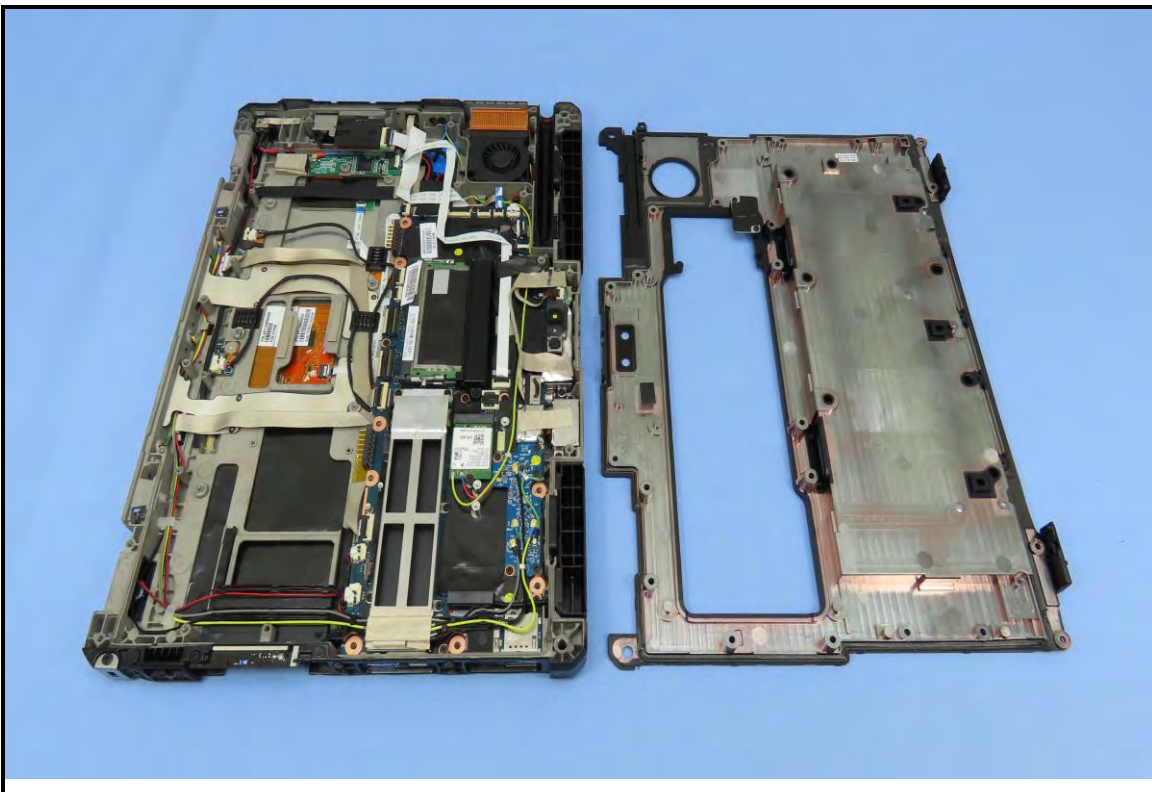

CONSTRUCTION PHOTOS OF EUT

Brand: Getac / Model: PN7462

BUREAU
VERITAS

End-product (Brand: Getac / Model: K120G2)

BUREAU
VERITAS

BUREAU
VERITAS

**BUREAU
VERITAS**

BUREAU
VERITAS