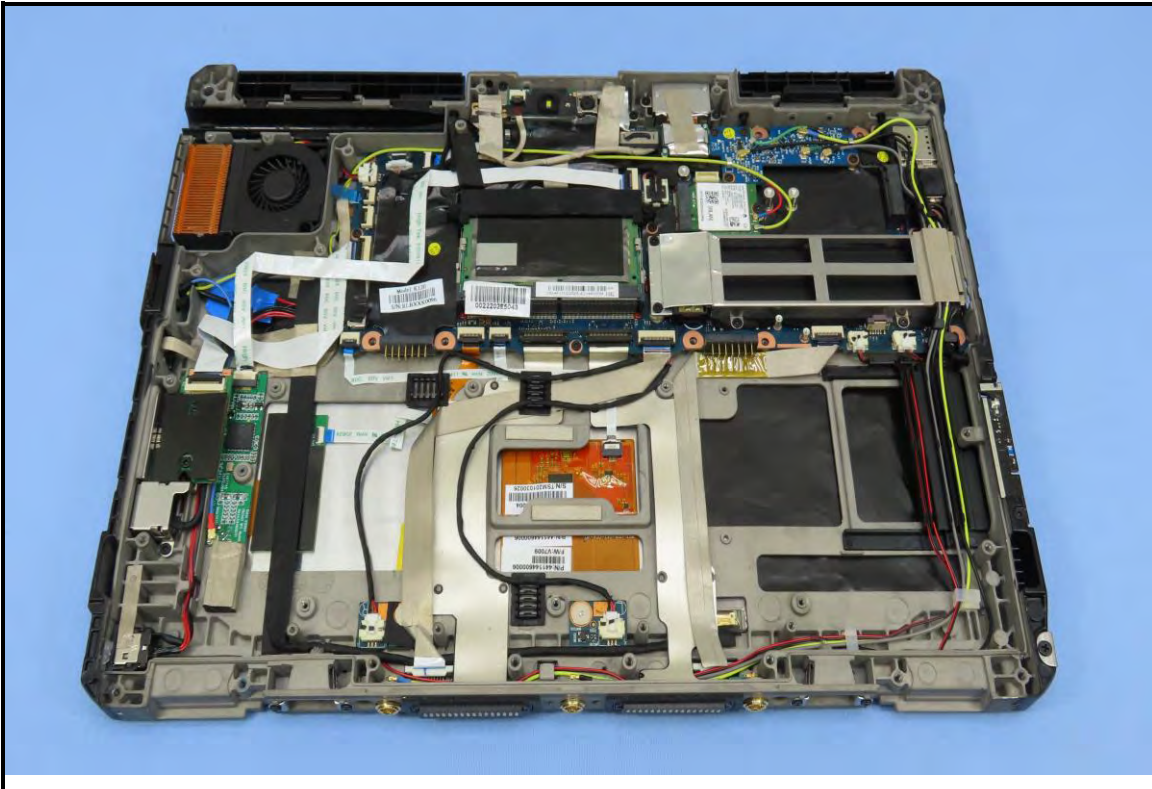

CONSTRUCTION PHOTOS OF EUT

Brand: Getac / Model: PN7462

BUREAU
VERITAS

End-product (Brand: Getac / Model: K120G2)

BUREAU
VERITAS

BUREAU
VERITAS

**BUREAU
VERITAS**

BUREAU
VERITAS