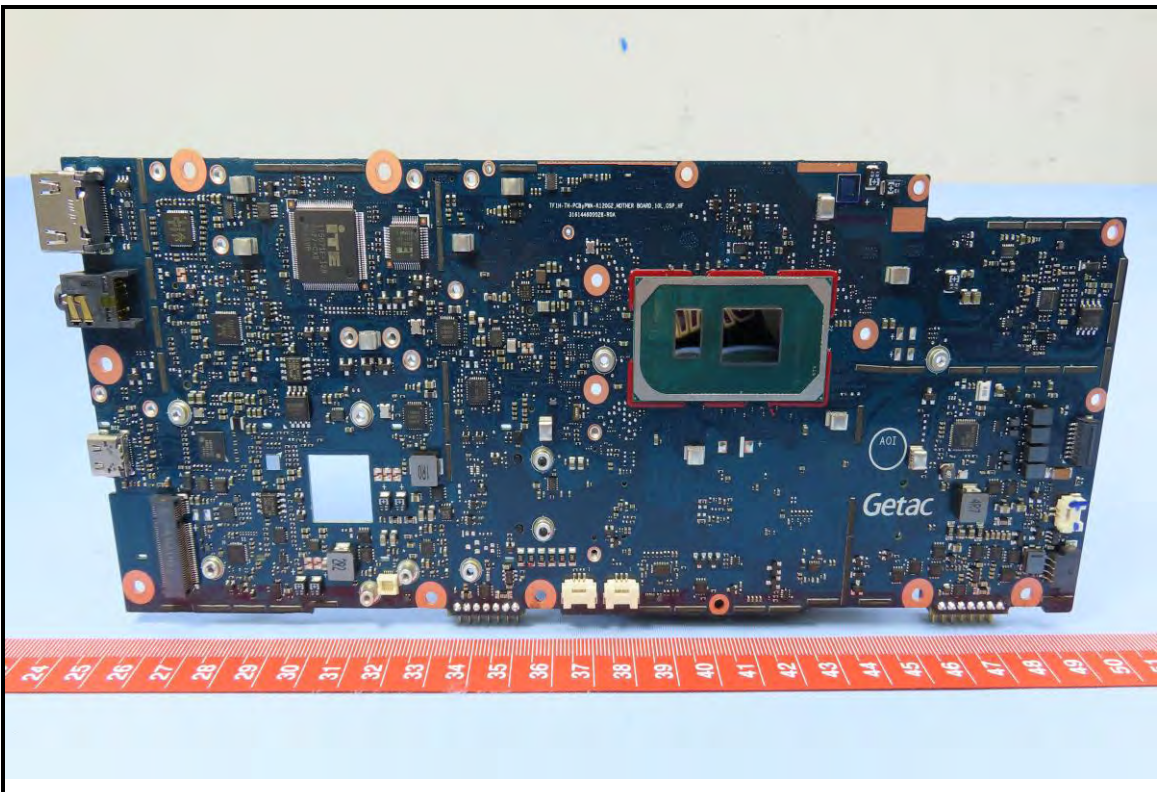

CONSTRUCTION PHOTOS OF EUT

Brand: Getac / Model: PN7462

BUREAU
VERITAS

End-product (Brand: Getac / Model: K120G2)

BUREAU
VERITAS

BUREAU
VERITAS

**BUREAU
VERITAS**

BUREAU
VERITAS