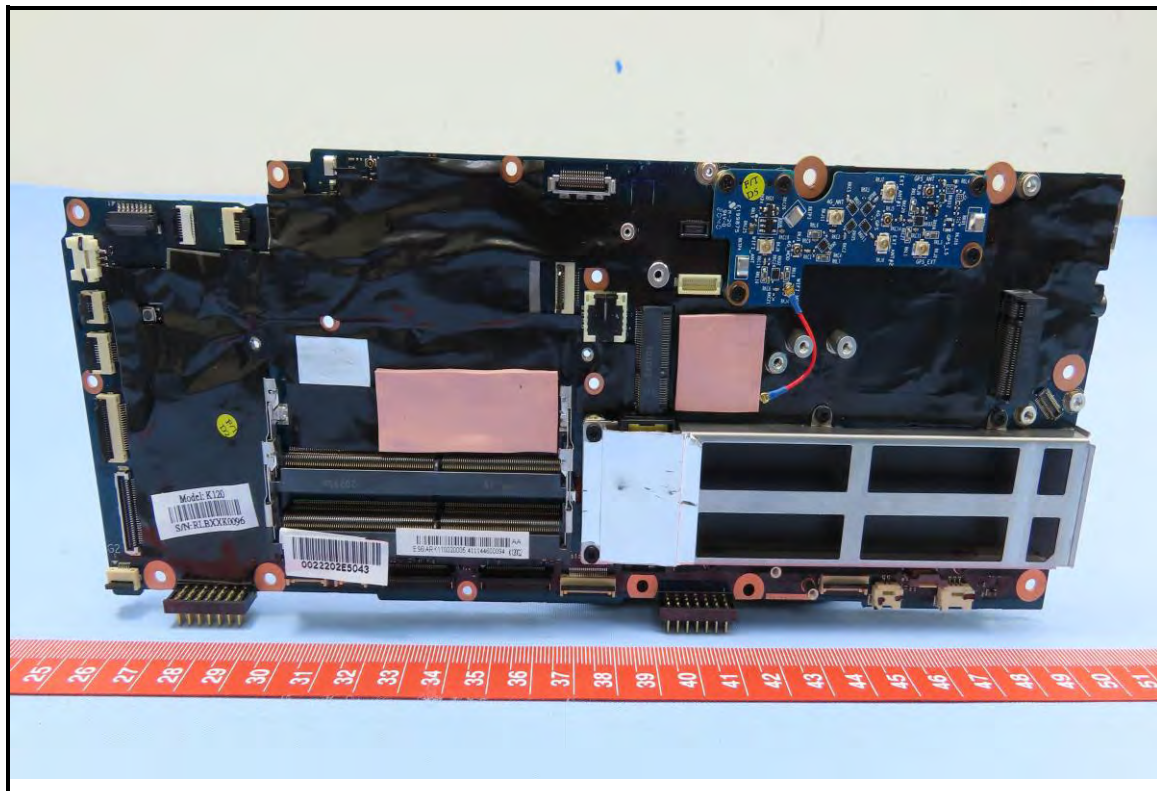

CONSTRUCTION PHOTOS OF EUT

Brand: Getac / Model: PN7462

BUREAU
VERITAS

End-product (Brand: Getac / Model: K120G2)

BUREAU
VERITAS

BUREAU
VERITAS

**BUREAU
VERITAS**

BUREAU
VERITAS