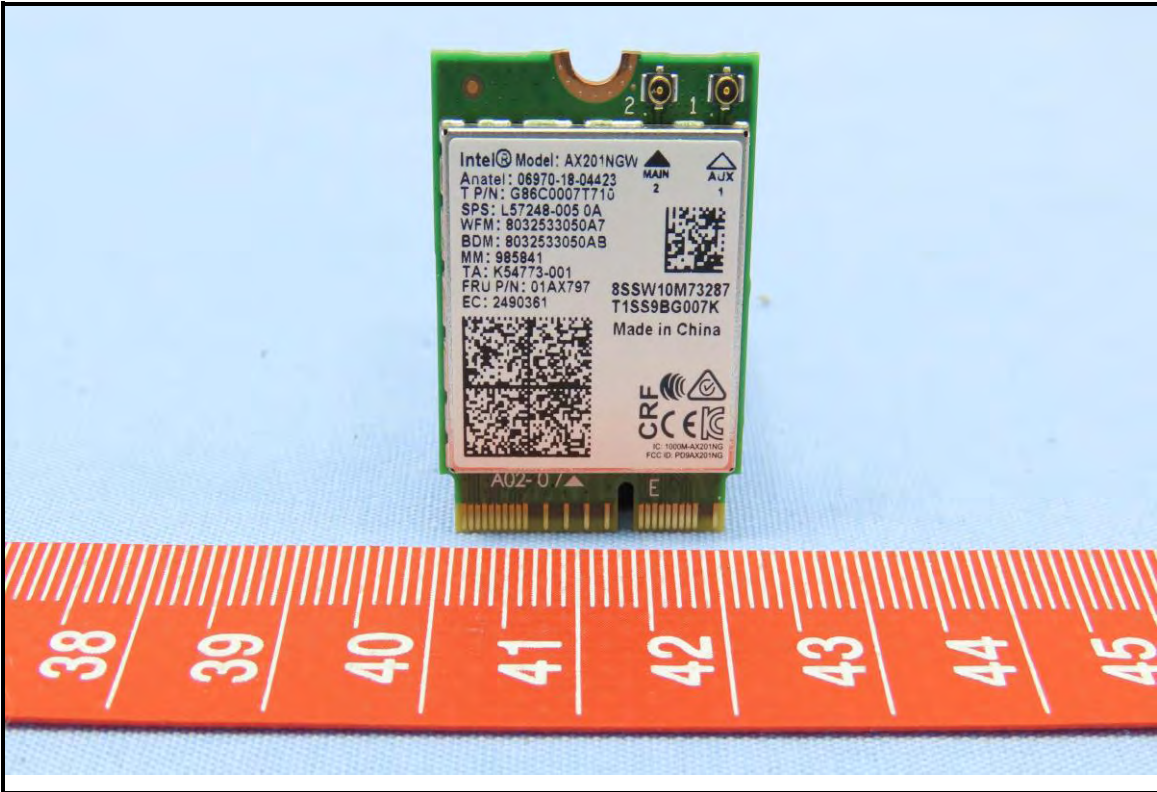

CONSTRUCTION PHOTOS OF EUT

Brand: Getac / Model: PN7462

BUREAU
VERITAS

End-product (Brand: Getac / Model: K120G2)

BUREAU
VERITAS

BUREAU
VERITAS

**BUREAU
VERITAS**

BUREAU
VERITAS