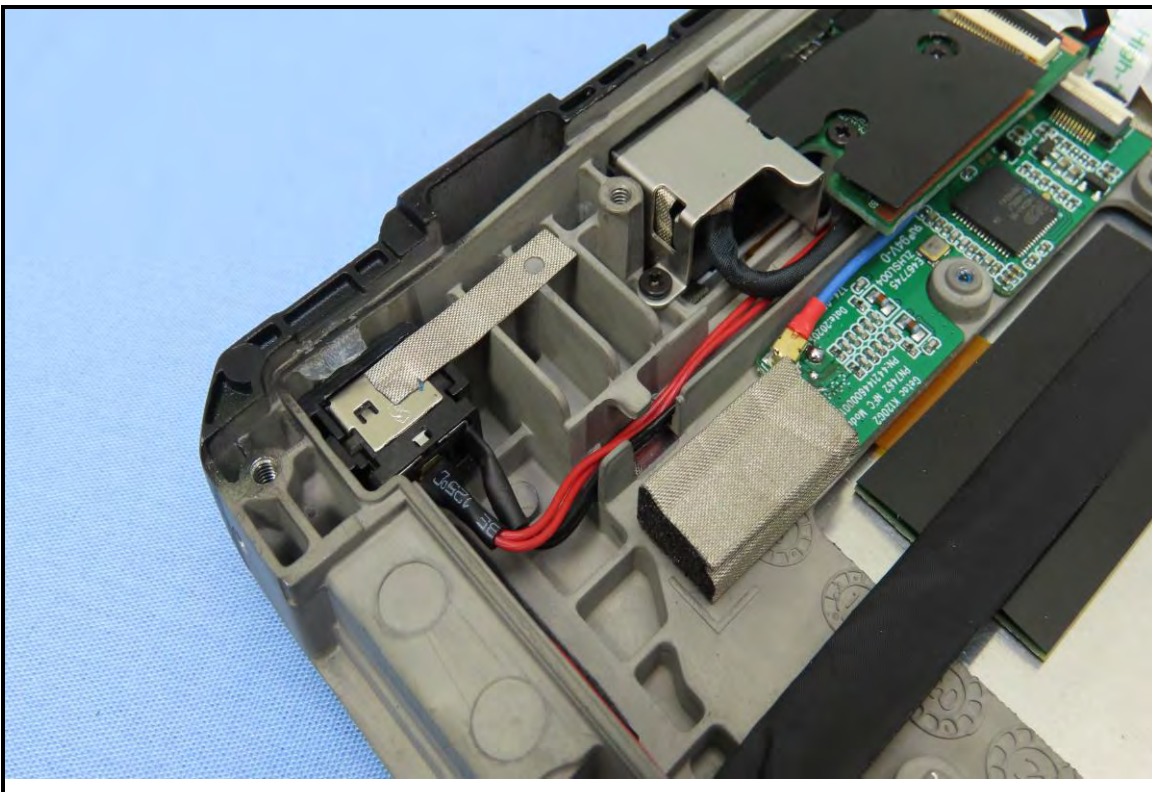

CONSTRUCTION PHOTOS OF EUT

Brand: Getac / Model: PN7462

BUREAU
VERITAS

End-product (Brand: Getac / Model: K120G2)

BUREAU
VERITAS

BUREAU
VERITAS

**BUREAU
VERITAS**

BUREAU
VERITAS