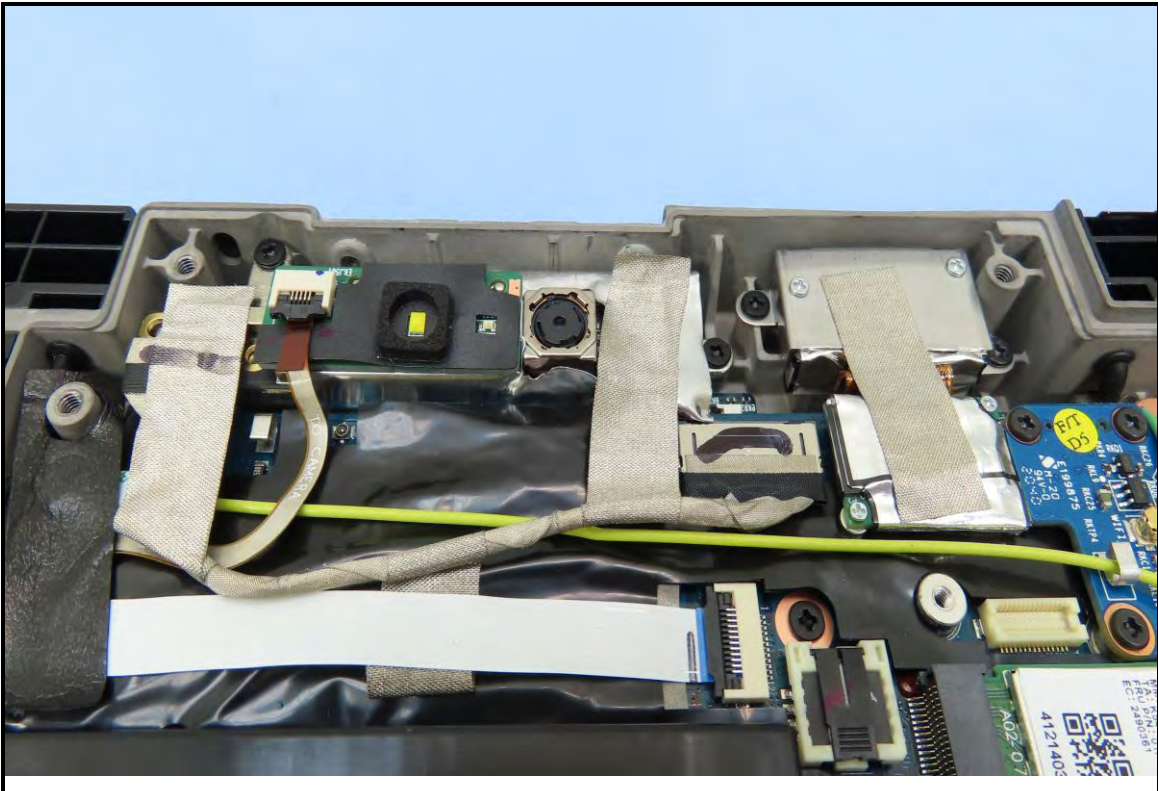

CONSTRUCTION PHOTOS OF EUT

Brand: Getac / Model: PN7462

BUREAU
VERITAS

End-product (Brand: Getac / Model: K120G2)

BUREAU
VERITAS

BUREAU
VERITAS

**BUREAU
VERITAS**

BUREAU
VERITAS