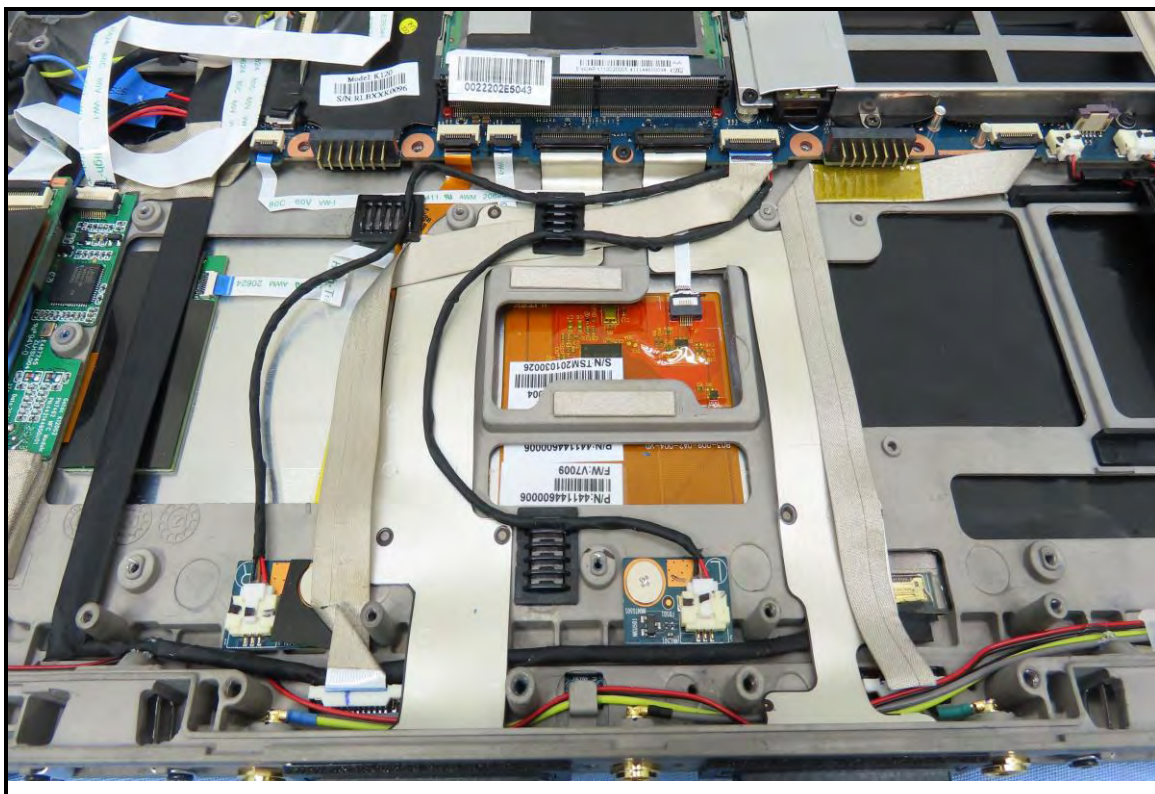

CONSTRUCTION PHOTOS OF EUT

Brand: Getac / Model: PN7462

BUREAU
VERITAS

End-product (Brand: Getac / Model: K120G2)

BUREAU
VERITAS

BUREAU
VERITAS

**BUREAU
VERITAS**

BUREAU
VERITAS