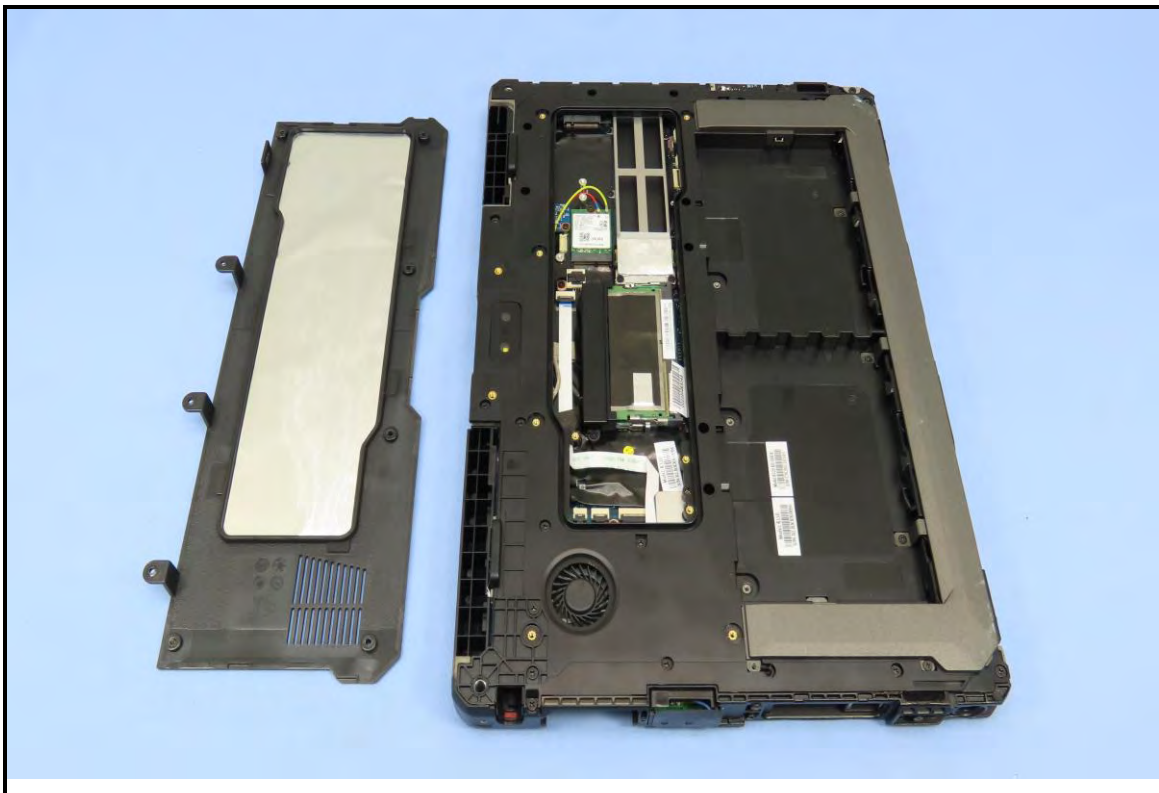

CONSTRUCTION PHOTOS OF EUT

Brand: Getac / Model: PN7462

BUREAU
VERITAS

End-product (Brand: Getac / Model: K120G2)

BUREAU
VERITAS

BUREAU
VERITAS

**BUREAU
VERITAS**

BUREAU
VERITAS