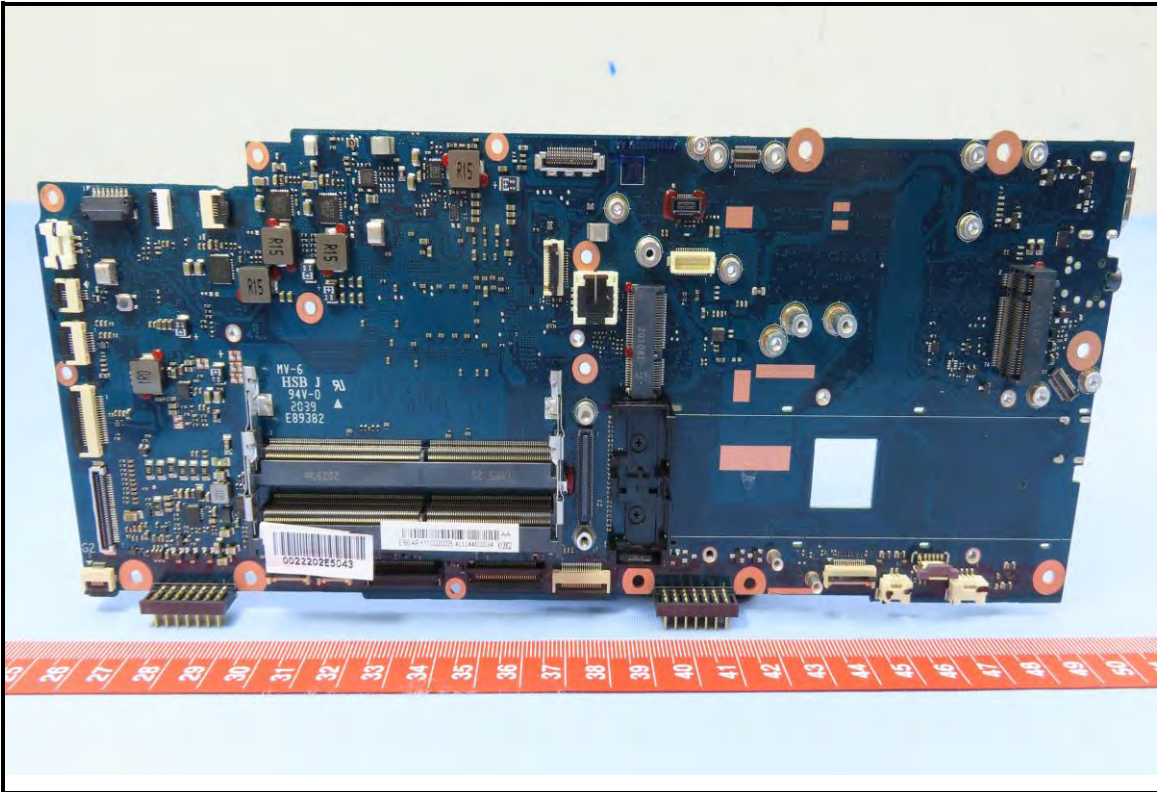

CONSTRUCTION PHOTOS OF EUT

Brand: Getac / Model: PN7462

BUREAU
VERITAS

End-product (Brand: Getac / Model: K120G2)

BUREAU
VERITAS

BUREAU
VERITAS

**BUREAU
VERITAS**

BUREAU
VERITAS