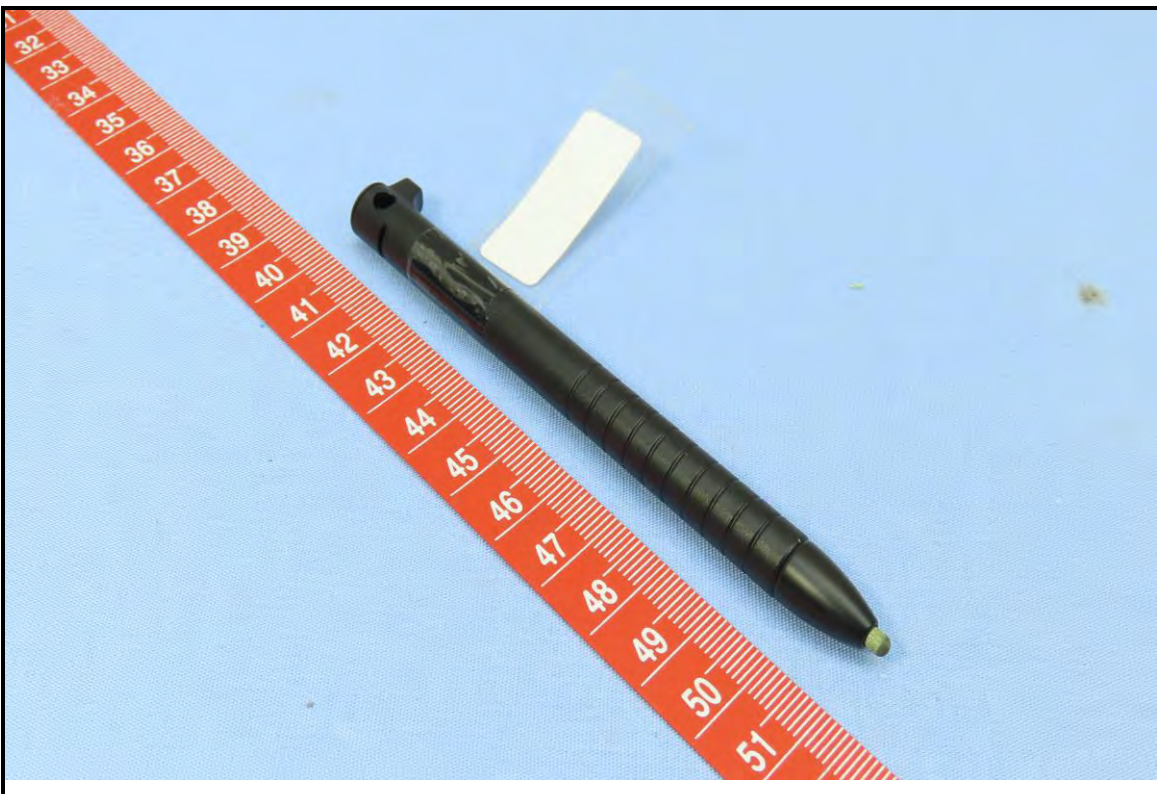

CONSTRUCTION PHOTOS OF EUT

Brand: Getac / Model: PN7462

BUREAU
VERITAS

End-product (Brand: Getac / Model: K120G2)

BUREAU
VERITAS

**BUREAU
VERITAS**

**BUREAU
VERITAS**

Adapter (Brand: Chicony / Model: A15-090P1A)

BUREAU VERITAS

Digitizer Pen (Brand: EMRight / Model: NA)

BUREAU
VERITAS