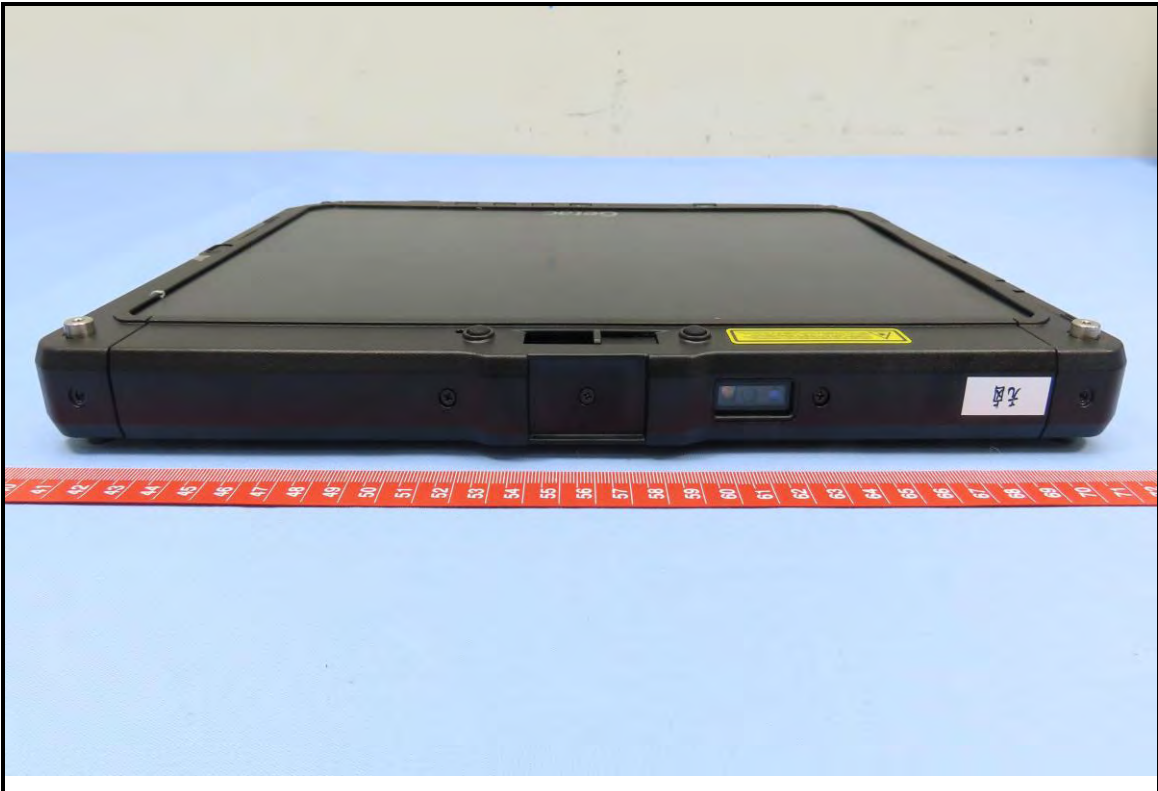

CONSTRUCTION PHOTOS OF EUT

Brand: Getac / Model: PN7462

BUREAU
VERITAS

End-product (Brand: Getac / Model: K120G2)

BUREAU
VERITAS

**BUREAU
VERITAS**

**BUREAU
VERITAS**

Adapter (Brand: Chicony / Model: A15-090P1A)

BUREAU VERITAS

Digitizer Pen (Brand: EMRight / Model: NA)

BUREAU
VERITAS