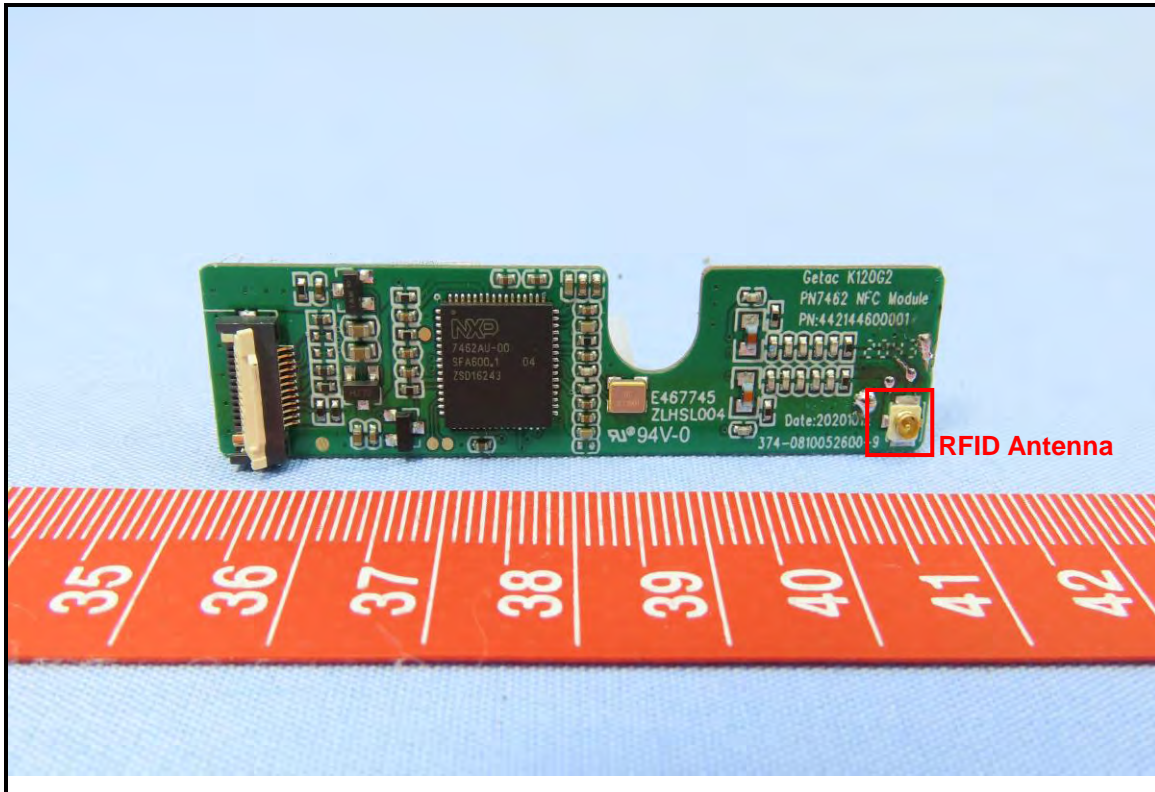

CONSTRUCTION PHOTOS OF EUT

Brand: Getac / Model: PN7462

BUREAU
VERITAS

End-product (Brand: Getac / Model: K120G2)

BUREAU
VERITAS

**BUREAU
VERITAS**

**BUREAU
VERITAS**

Adapter (Brand: Chicony / Model: A15-090P1A)

BUREAU VERITAS

Digitizer Pen (Brand: EMRight / Model: NA)

BUREAU
VERITAS