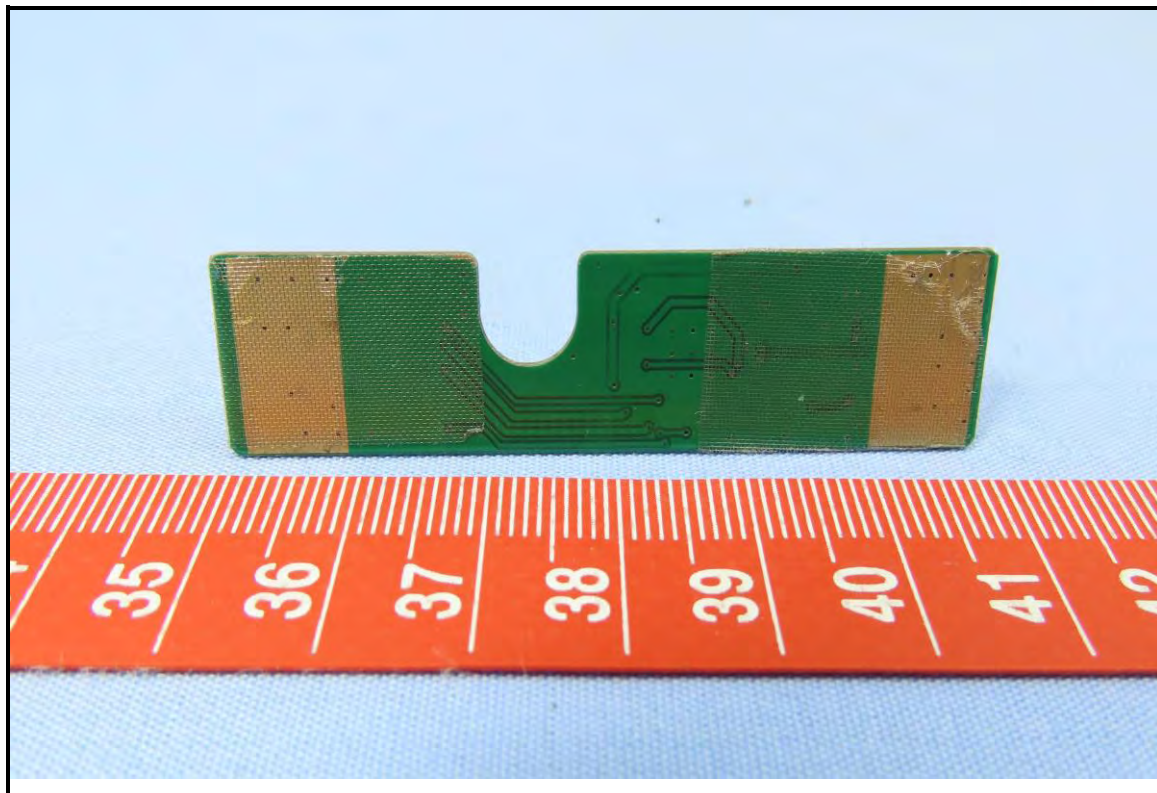

CONSTRUCTION PHOTOS OF EUT

Brand: Getac / Model: PN7462

BUREAU
VERITAS

End-product (Brand: Getac / Model: K120G2)

BUREAU
VERITAS

**BUREAU
VERITAS**

**BUREAU
VERITAS**

Adapter (Brand: Chicony / Model: A15-090P1A)

BUREAU VERITAS

Digitizer Pen (Brand: EMRight / Model: NA)

BUREAU
VERITAS