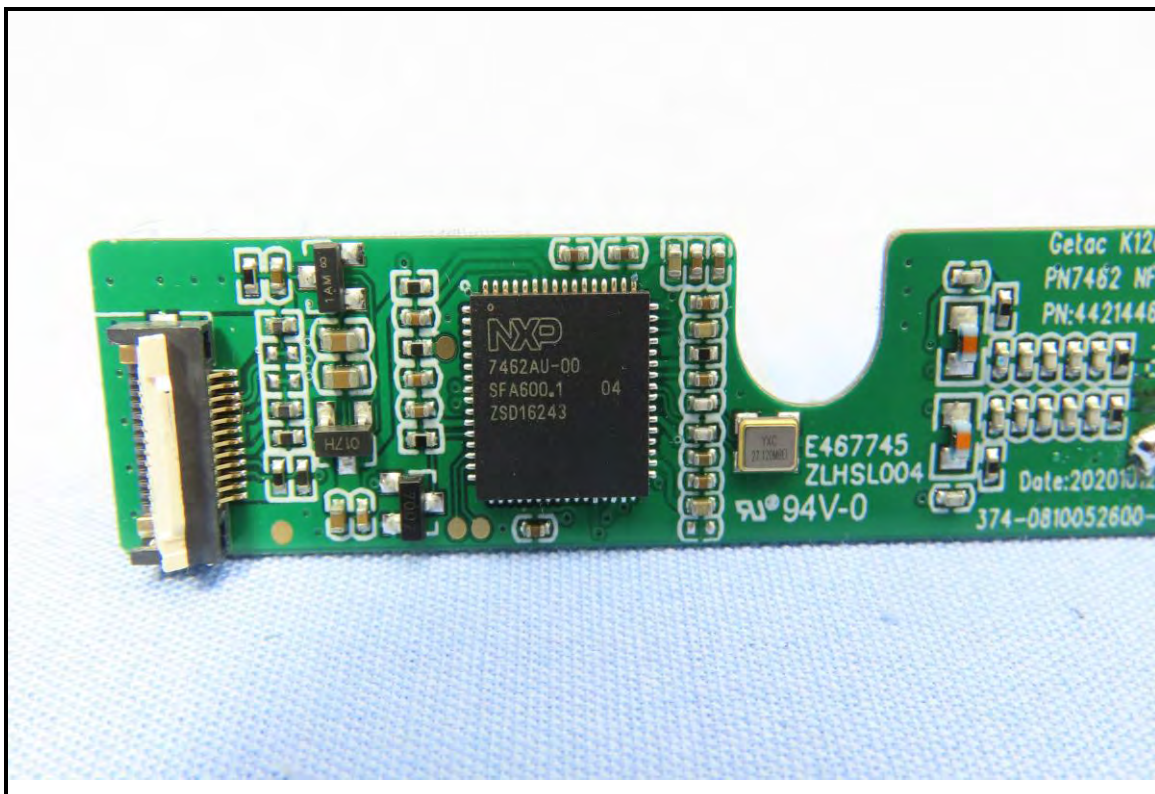

CONSTRUCTION PHOTOS OF EUT

Brand: Getac / Model: PN7462

BUREAU
VERITAS

End-product (Brand: Getac / Model: K120G2)

BUREAU
VERITAS

**BUREAU
VERITAS**

**BUREAU
VERITAS**

Adapter (Brand: Chicony / Model: A15-090P1A)

BUREAU VERITAS

Digitizer Pen (Brand: EMRight / Model: NA)

BUREAU
VERITAS