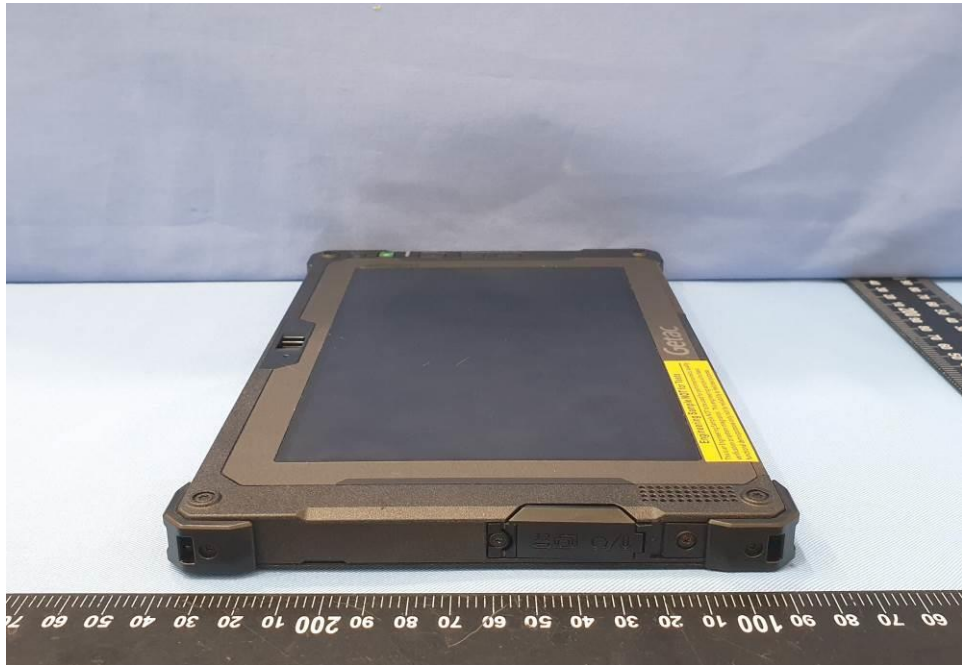

External Photos

Model Number: ZX80 PN7160 NFC Module

EUT Photo (1)

EUT Photo (2)

EUT Photo (3)

EUT Photo (4)

EUT Photo (5)

EUT Photo (6)