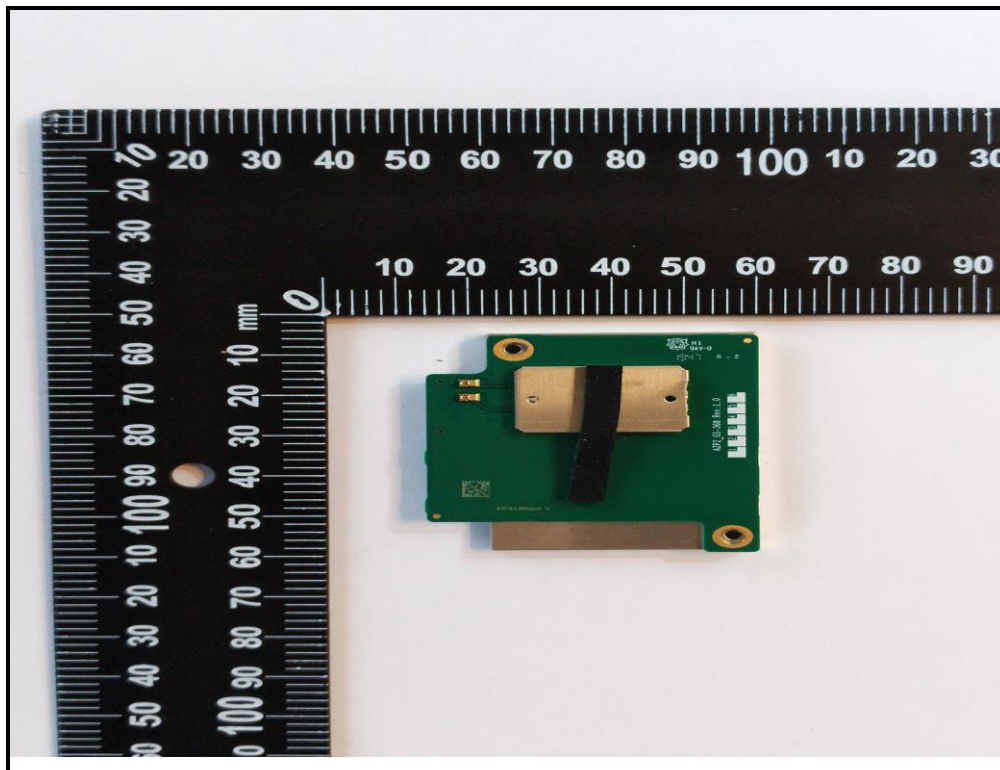

CONSTRUCTION PHOTOS OF EUT

Model: NQ310 / Brand: NXP

BUREAU
VERITAS