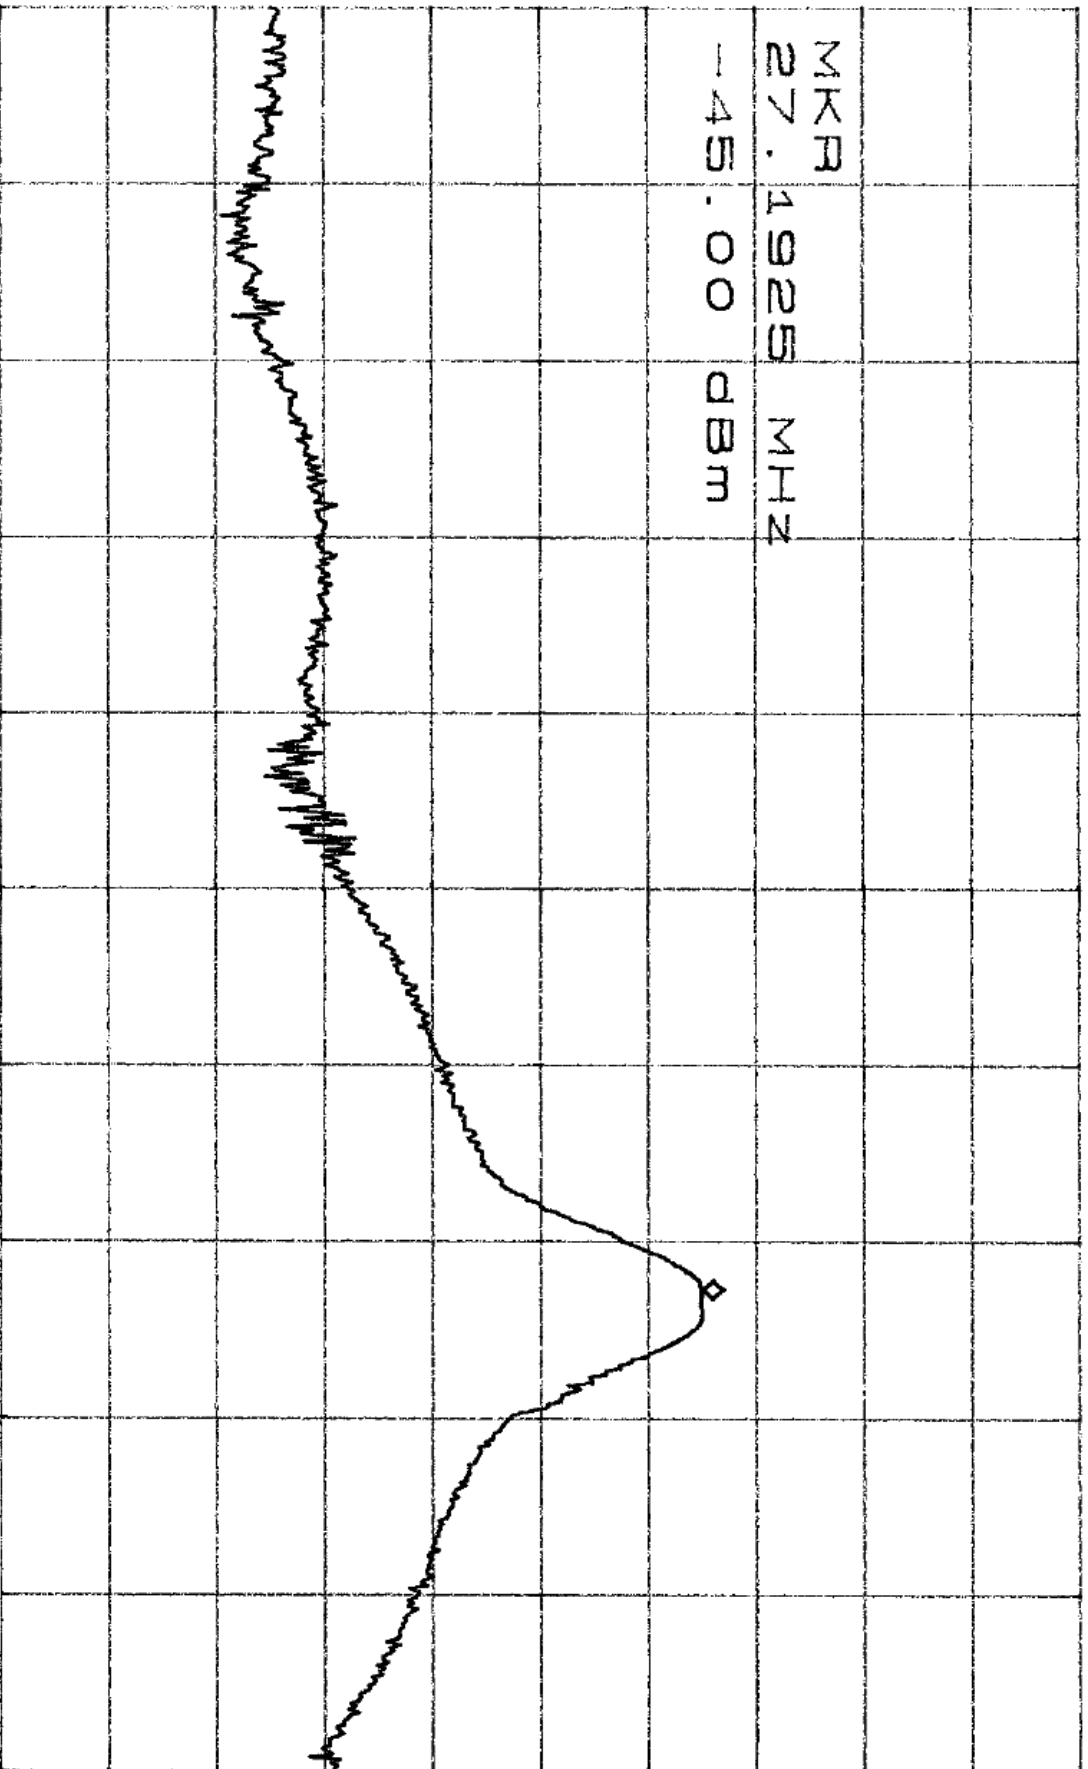

\*VBW 30KHZ

\*SWP 500MS

\*ATTEN 0DB

MKR -45.00DBM

PL -10.00DBM

10DB/

27.1925MHZ

ΣKD

27.1925 MHZ

-45.00 DBM

START 26.9600MHZ

STOP 27.2800MHZ

\*RBW 10KHZ

\*VBW 30KHZ

\*SWP 500MS