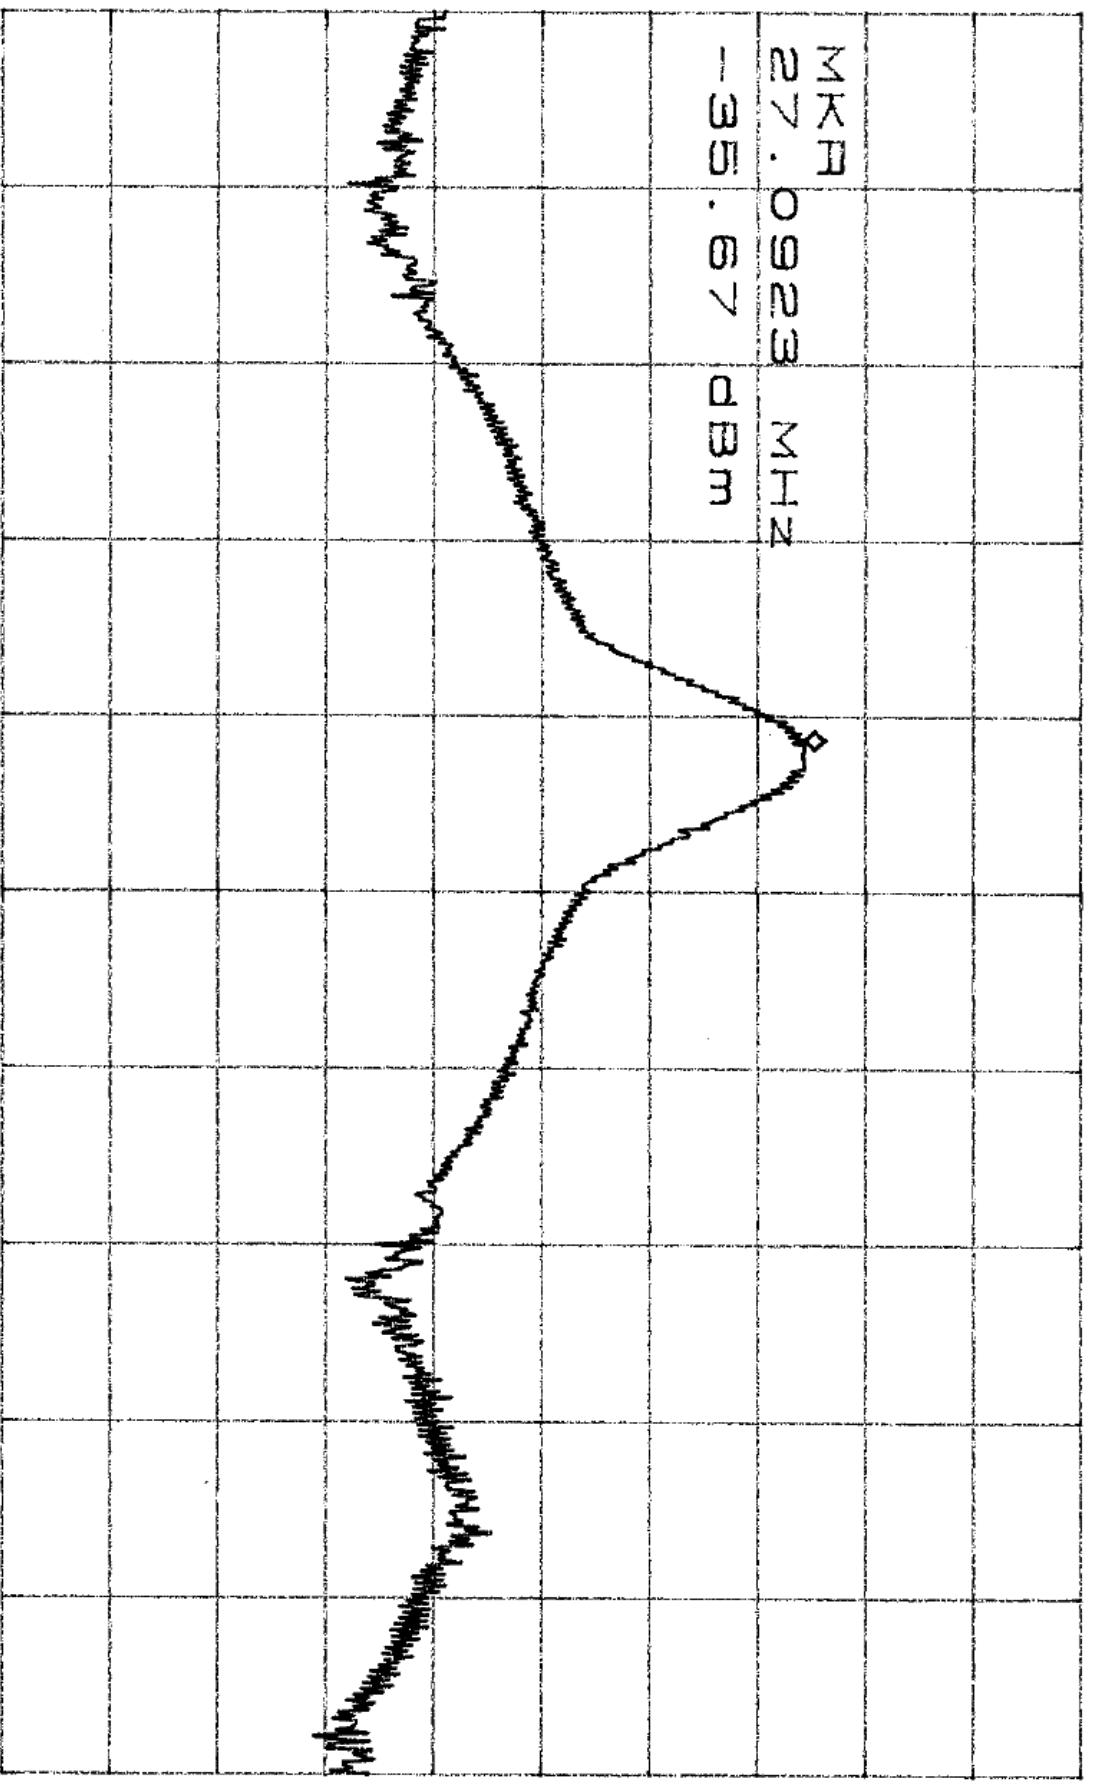

\*ATTEN 0DB

MARK -35.67DBM

PL -10.0DBM

10DB/

27.0923MHZ

START 26.9600MHZ

STOP 27.2800MHZ

\*FREQ 40KHZ

\*VBW 30KHZ

\*SWP 500MS

\*ATTEN 0DB

MKR -45.00DBM

PL -10.00DBM

10DB/

27.1925MHZ

ΣKD