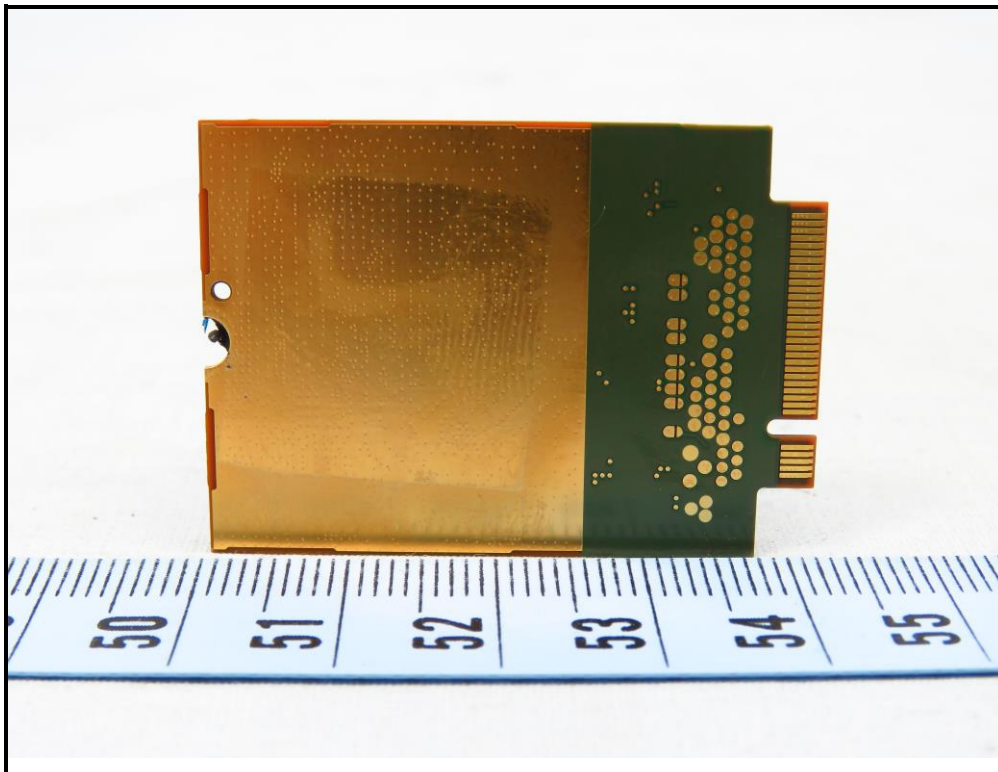

## CONSTRUCTION PHOTOS OF EUT

**Model: EM7455 / Brand: Sierra wireless Inc.**

待測設備限制搭配之平板電腦 (ZX70)使用配件詳列如下：

配件	廠牌	製造商	型號	規格
Adapter 1	APD	APD	WA24Q12R	I/P: 100-240 Vac, 50-60 Hz, 0.7 A O/P: 12 Vdc, 2 A DC Line: 1.75m cable w/ 1 core
Adapter 2	APD	APD	WB-24J12R	I/P: 100-240 Vac, 50-60 Hz, 0.7 A O/P: 12 Vdc, 2 A DC Line: 1.75m cable w/ 1 core
Battery	Getac	Getac	BP1S2P4240L	3.8 Vdc, 8480 mAh
LCD Panel	Truly	Truly	TDO-HD0698K61701	7"
Photo Camera	Chicony	Chicony	CWFFF2520005340LH	2MPs HD Fix focus camera
Video Camera	Chicony	Chicony	CYAF82520005340LH	8MPs auto focus camera
CPU	intel	intel	Atom Z8350	592 PIN
Memory	Samsung	Samsung	K4E6E304EE-EGCE	DDR3 4G (2G*2)
Storage	Samsung	Samsung	KLMAG4GEND-B031	32G
GPS Module	U-blox	U-blox	MAX-M8N	--
BT/WLAN Module	AMPAK	AMPAK	AP6234	--
RFID Module	Jogtek	Jogtek	TRF7970A	--
WWAN Module	Sierra	Sierra	EM7455	--
Bar Code Reader	Honeywell	Honeywell	N6603-SR-W4-1-02	--
Fingerprint	IMD	IMD	SF1115	--

**BUREAU  
VERITAS**