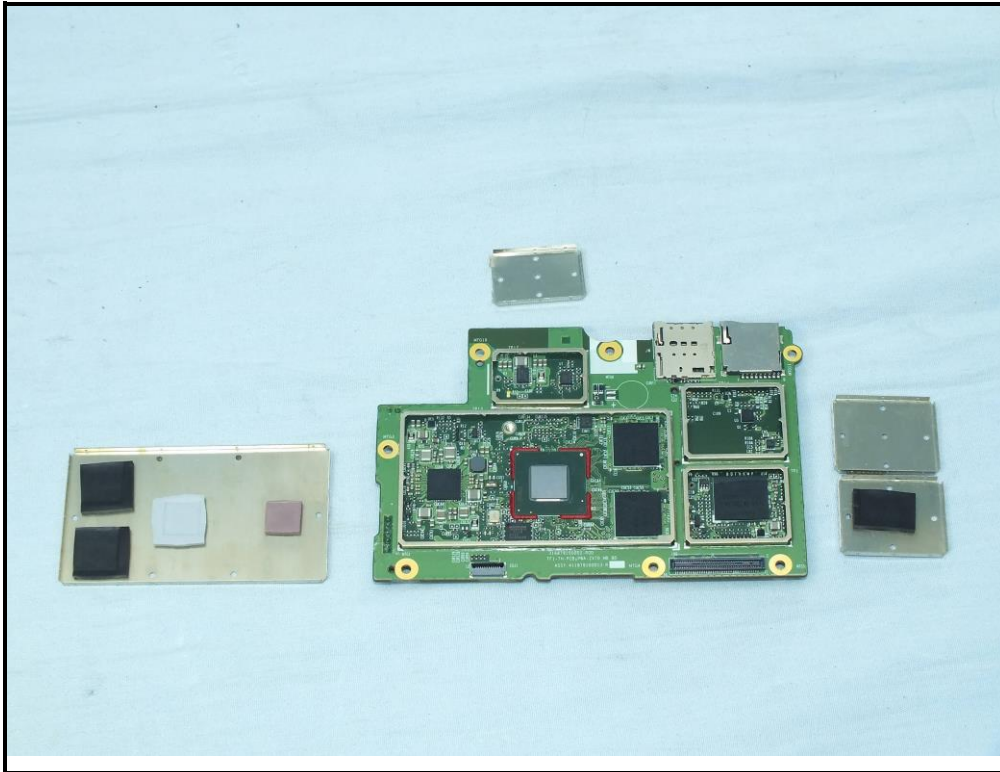

## CONSTRUCTION PHOTOS OF EUT

**Model: EM7455 / Brand: Sierra wireless Inc.**

待測設備限制搭配之平板電腦 (ZX70)使用配件詳列如下：

配件	廠牌	製造商	型號	規格
Adapter 1	APD	APD	WA24Q12R	I/P: 100-240 Vac, 50-60 Hz, 0.7 A O/P: 12 Vdc, 2 A DC Line: 1.75m cable w/ 1 core
Adapter 2	APD	APD	WB-24J12R	I/P: 100-240 Vac, 50-60 Hz, 0.7 A O/P: 12 Vdc, 2 A DC Line: 1.75m cable w/ 1 core
Battery	Getac	Getac	BP1S2P4240L	3.8 Vdc, 8480 mAh
LCD Panel	Truly	Truly	TDO-HD0698K61701	7"
Photo Camera	Chicony	Chicony	CWFFF2520005340LH	2MPs HD Fix focus camera
Video Camera	Chicony	Chicony	CYAF82520005340LH	8MPs auto focus camera
CPU	intel	intel	Atom Z8350	592 PIN
Memory	Samsung	Samsung	K4E6E304EE-EGCE	DDR3 4G (2G*2)
Storage	Samsung	Samsung	KLMAG4GEND-B031	32G
GPS Module	U-blox	U-blox	MAX-M8N	--
BT/WLAN Module	AMPAK	AMPAK	AP6234	--
RFID Module	Jogtek	Jogtek	TRF7970A	--
WWAN Module	Sierra	Sierra	EM7455	--
Bar Code Reader	Honeywell	Honeywell	N6603-SR-W4-1-02	--
Fingerprint	IMD	IMD	SF1115	--