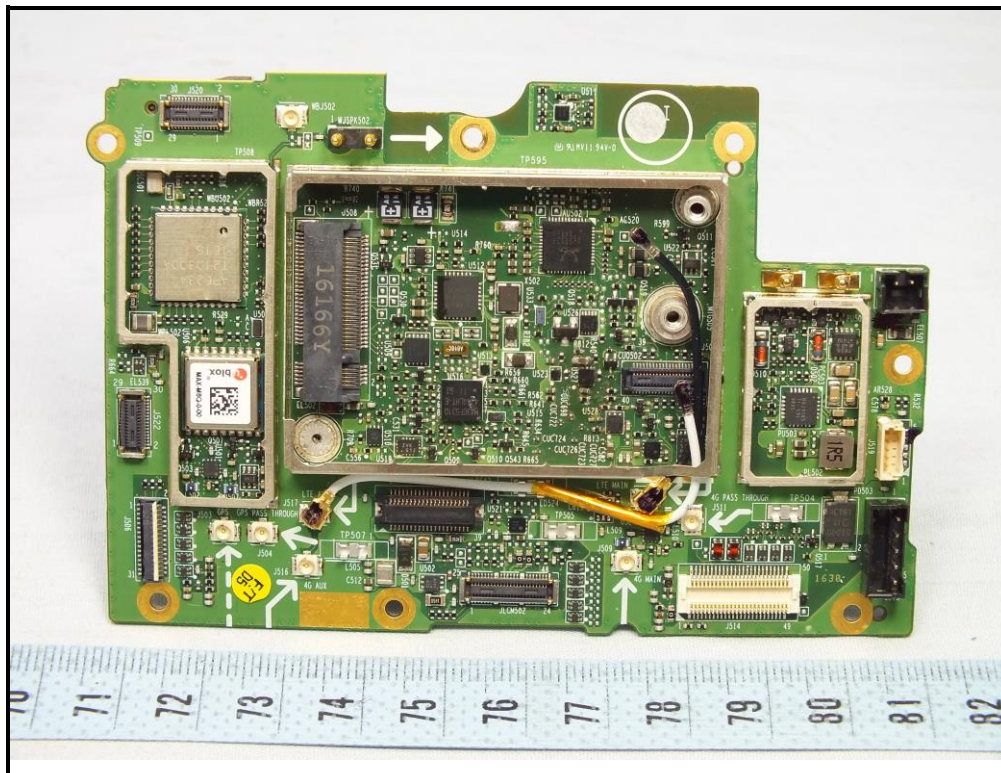

## CONSTRUCTION PHOTOS OF EUT

**Model: EM7455 / Brand: Sierra wireless Inc.**

待測設備限制搭配之平板電腦 (ZX70)使用配件詳列如下：

配件	廠牌	製造商	型號	規格
Adapter 1	APD	APD	WA24Q12R	I/P: 100-240 Vac, 50-60 Hz, 0.7 A O/P: 12 Vdc, 2 A DC Line: 1.75m cable w/ 1 core
Adapter 2	APD	APD	WB-24J12R	I/P: 100-240 Vac, 50-60 Hz, 0.7 A O/P: 12 Vdc, 2 A DC Line: 1.75m cable w/ 1 core
Battery	Getac	Getac	BP1S2P4240L	3.8 Vdc, 8480 mAh
LCD Panel	Truly	Truly	TDO-HD0698K61701	7"
Photo Camera	Chicony	Chicony	CWFFF2520005340LH	2MPs HD Fix focus camera
Video Camera	Chicony	Chicony	CYAF82520005340LH	8MPs auto focus camera
CPU	intel	intel	Atom Z8350	592 PIN
Memory	Samsung	Samsung	K4E6E304EE-EGCE	DDR3 4G (2G*2)
Storage	Samsung	Samsung	KLMAG4GEND-B031	32G
GPS Module	U-blox	U-blox	MAX-M8N	--
BT/WLAN Module	AMPAK	AMPAK	AP6234	--
RFID Module	Jogtek	Jogtek	TRF7970A	--
WWAN Module	Sierra	Sierra	EM7455	--
Bar Code Reader	Honeywell	Honeywell	N6603-SR-W4-1-02	--
Fingerprint	IMD	IMD	SF1115	--