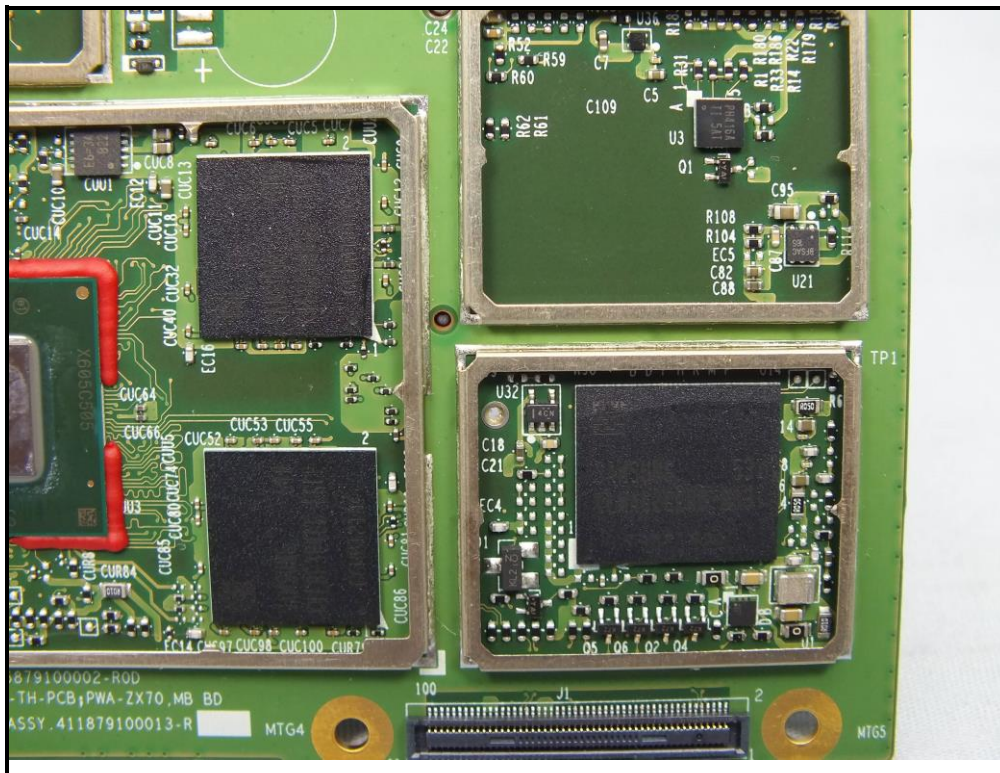

## CONSTRUCTION PHOTOS OF EUT

**Model: EM7455 / Brand: Sierra wireless Inc.**

待測設備限制搭配之平板電腦 (ZX70)使用配件詳列如下：

配件	廠牌	製造商	型號	規格
Adapter 1	APD	APD	WA24Q12R	I/P: 100-240 Vac, 50-60 Hz, 0.7 A O/P: 12 Vdc, 2 A DC Line: 1.75m cable w/ 1 core
Adapter 2	APD	APD	WB-24J12R	I/P: 100-240 Vac, 50-60 Hz, 0.7 A O/P: 12 Vdc, 2 A DC Line: 1.75m cable w/ 1 core
Battery	Getac	Getac	BP1S2P4240L	3.8 Vdc, 8480 mAh
LCD Panel	Truly	Truly	TDO-HD0698K61701	7"
Photo Camera	Chicony	Chicony	CWFFF2520005340LH	2MPs HD Fix focus camera
Video Camera	Chicony	Chicony	CYAF82520005340LH	8MPs auto focus camera
CPU	intel	intel	Atom Z8350	592 PIN
Memory	Samsung	Samsung	K4E6E304EE-EGCE	DDR3 4G (2G*2)
Storage	Samsung	Samsung	KLMAG4GEND-B031	32G
GPS Module	U-blox	U-blox	MAX-M8N	--
BT/WLAN Module	AMPAK	AMPAK	AP6234	--
RFID Module	Jogtek	Jogtek	TRF7970A	--
WWAN Module	Sierra	Sierra	EM7455	--
Bar Code Reader	Honeywell	Honeywell	N6603-SR-W4-1-02	--
Fingerprint	IMD	IMD	SF1115	--