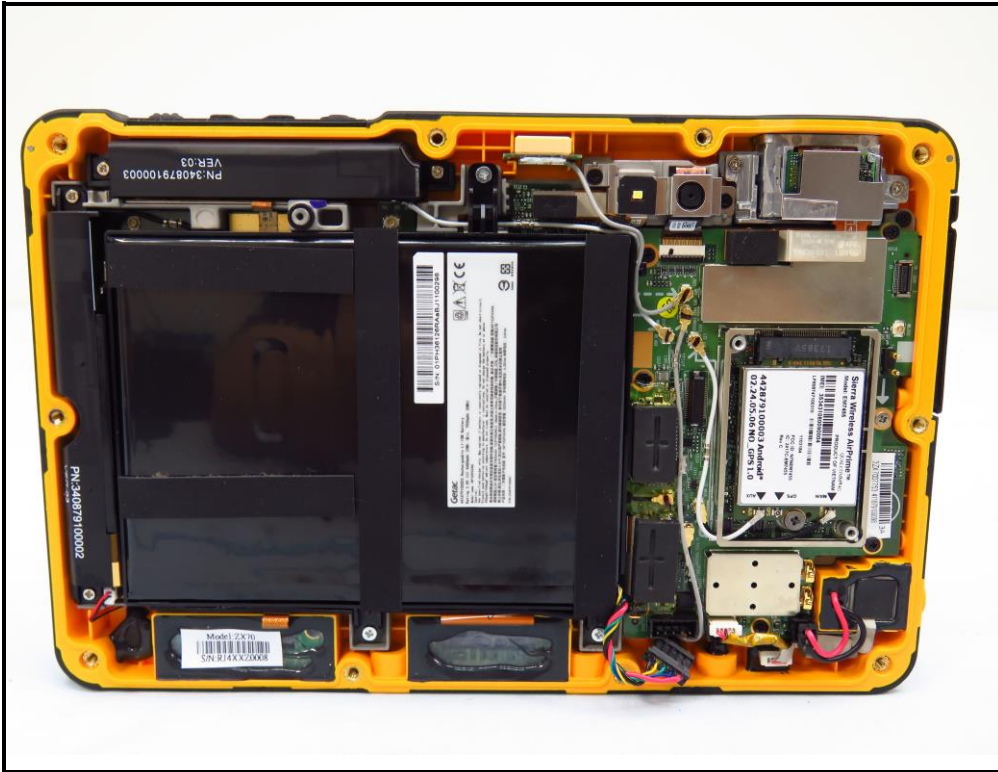

## CONSTRUCTION PHOTOS OF EUT

**Model: EM7455 / Brand: Sierra wireless Inc.**

待測設備限制搭配之平板電腦 (ZX70)使用配件詳列如下：

配件	廠牌	製造商	型號	規格
Adapter 1	APD	APD	WA24Q12R	I/P: 100-240 Vac, 50-60 Hz, 0.7 A O/P: 12 Vdc, 2 A DC Line: 1.75m cable w/ 1 core
Adapter 2	APD	APD	WB-24J12R	I/P: 100-240 Vac, 50-60 Hz, 0.7 A O/P: 12 Vdc, 2 A DC Line: 1.75m cable w/ 1 core
Battery	Getac	Getac	BP1S2P4240L	3.8 Vdc, 8480 mAh
LCD Panel	Truly	Truly	TDO-HD0698K61701	7"
Photo Camera	Chicony	Chicony	CWFFF2520005340LH	2MPs HD Fix focus camera
Video Camera	Chicony	Chicony	CYAF82520005340LH	8MPs auto focus camera
CPU	intel	intel	Atom Z8350	592 PIN
Memory	Samsung	Samsung	K4E6E304EE-EGCE	DDR3 4G (2G*2)
Storage	Samsung	Samsung	KLMAG4GEND-B031	32G
GPS Module	U-blox	U-blox	MAX-M8N	--
BT/WLAN Module	AMPAK	AMPAK	AP6234	--
RFID Module	Jogtek	Jogtek	TRF7970A	--
WWAN Module	Sierra	Sierra	EM7455	--
Bar Code Reader	Honeywell	Honeywell	N6603-SR-W4-1-02	--
Fingerprint	IMD	IMD	SF1115	--