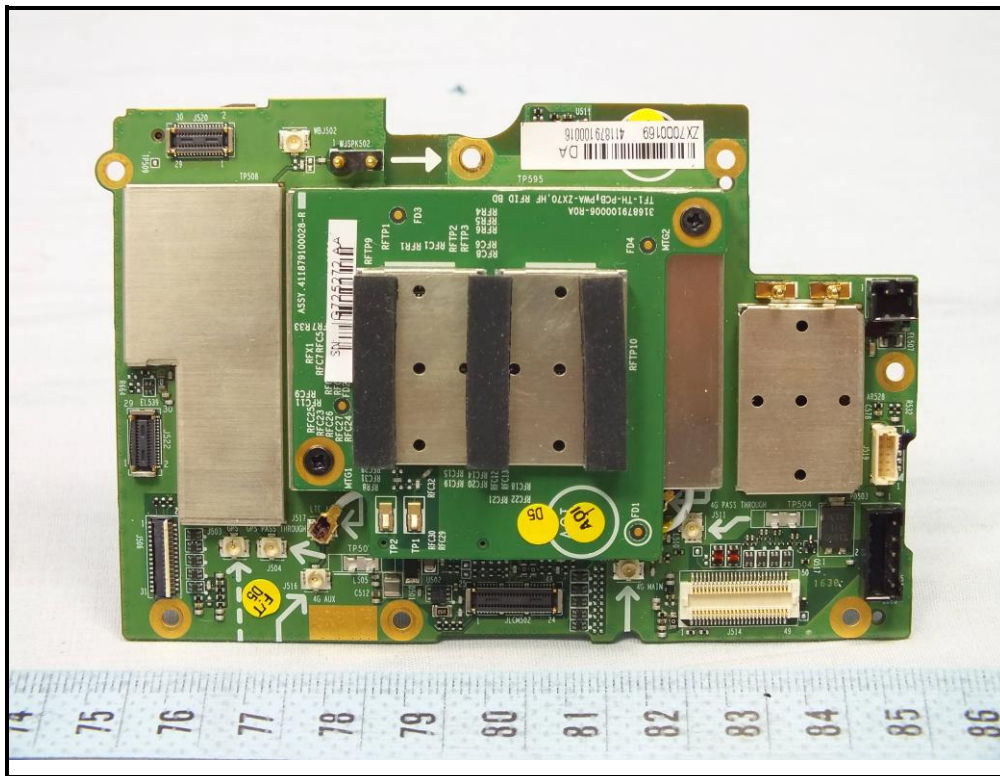

## CONSTRUCTION PHOTOS OF EUT

**Model: EM7455 / Brand: Sierra wireless Inc.**

待測設備限制搭配之平板電腦 (ZX70)使用配件詳列如下：

配件	廠牌	製造商	型號	規格
Adapter 1	APD	APD	WA24Q12R	I/P: 100-240 Vac, 50-60 Hz, 0.7 A O/P: 12 Vdc, 2 A DC Line: 1.75m cable w/ 1 core
Adapter 2	APD	APD	WB-24J12R	I/P: 100-240 Vac, 50-60 Hz, 0.7 A O/P: 12 Vdc, 2 A DC Line: 1.75m cable w/ 1 core
Battery	Getac	Getac	BP1S2P4240L	3.8 Vdc, 8480 mAh
LCD Panel	Truly	Truly	TDO-HD0698K61701	7"
Photo Camera	Chicony	Chicony	CWFFF2520005340LH	2MPs HD Fix focus camera
Video Camera	Chicony	Chicony	CYAF82520005340LH	8MPs auto focus camera
CPU	intel	intel	Atom Z8350	592 PIN
Memory	Samsung	Samsung	K4E6E304EE-EGCE	DDR3 4G (2G*2)
Storage	Samsung	Samsung	KLMAG4GEND-B031	32G
GPS Module	U-blox	U-blox	MAX-M8N	--
BT/WLAN Module	AMPAK	AMPAK	AP6234	--
RFID Module	Jogtek	Jogtek	TRF7970A	--
WWAN Module	Sierra	Sierra	EM7455	--
Bar Code Reader	Honeywell	Honeywell	N6603-SR-W4-1-02	--
Fingerprint	IMD	IMD	SF1115	--