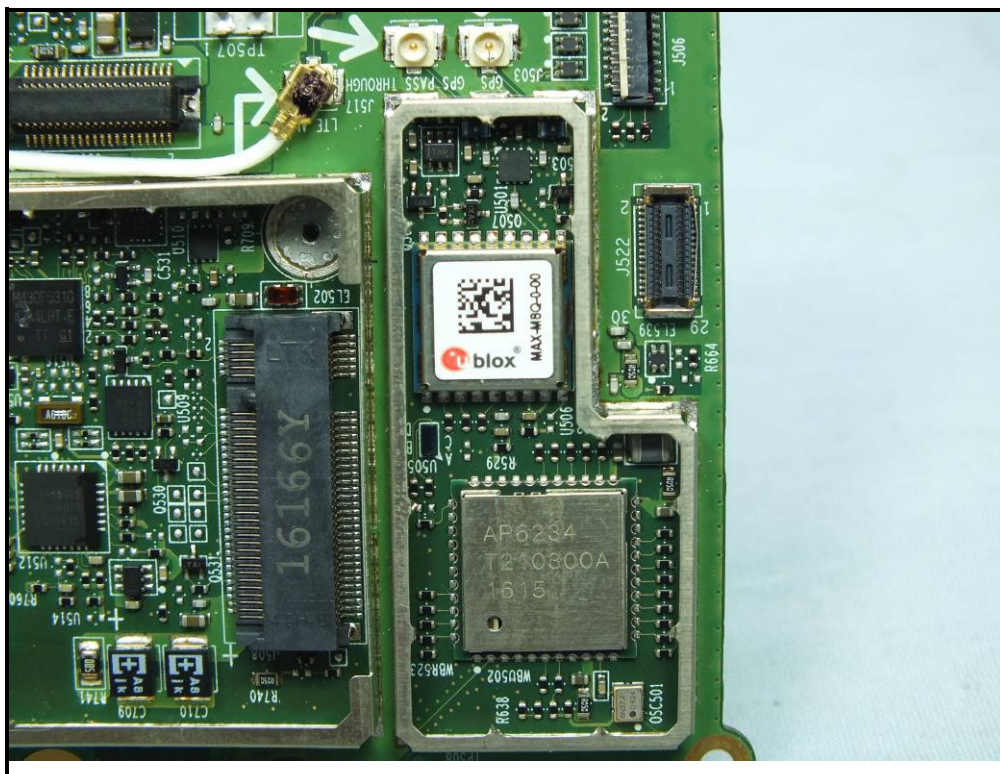

## CONSTRUCTION PHOTOS OF EUT

**Model: EM7455 / Brand: Sierra wireless Inc.**

待測設備限制搭配之平板電腦 (ZX70)使用配件詳列如下：

配件	廠牌	製造商	型號	規格
Adapter 1	APD	APD	WA24Q12R	I/P: 100-240 Vac, 50-60 Hz, 0.7 A O/P: 12 Vdc, 2 A DC Line: 1.75m cable w/ 1 core
Adapter 2	APD	APD	WB-24J12R	I/P: 100-240 Vac, 50-60 Hz, 0.7 A O/P: 12 Vdc, 2 A DC Line: 1.75m cable w/ 1 core
Battery	Getac	Getac	BP1S2P4240L	3.8 Vdc, 8480 mAh
LCD Panel	Truly	Truly	TDO-HD0698K61701	7"
Photo Camera	Chicony	Chicony	CWFFF2520005340LH	2MPs HD Fix focus camera
Video Camera	Chicony	Chicony	CYAF82520005340LH	8MPs auto focus camera
CPU	intel	intel	Atom Z8350	592 PIN
Memory	Samsung	Samsung	K4E6E304EE-EGCE	DDR3 4G (2G*2)
Storage	Samsung	Samsung	KLMAG4GEND-B031	32G
GPS Module	U-blox	U-blox	MAX-M8N	--
BT/WLAN Module	AMPAK	AMPAK	AP6234	--
RFID Module	Jogtek	Jogtek	TRF7970A	--
WWAN Module	Sierra	Sierra	EM7455	--
Bar Code Reader	Honeywell	Honeywell	N6603-SR-W4-1-02	--
Fingerprint	IMD	IMD	SF1115	--