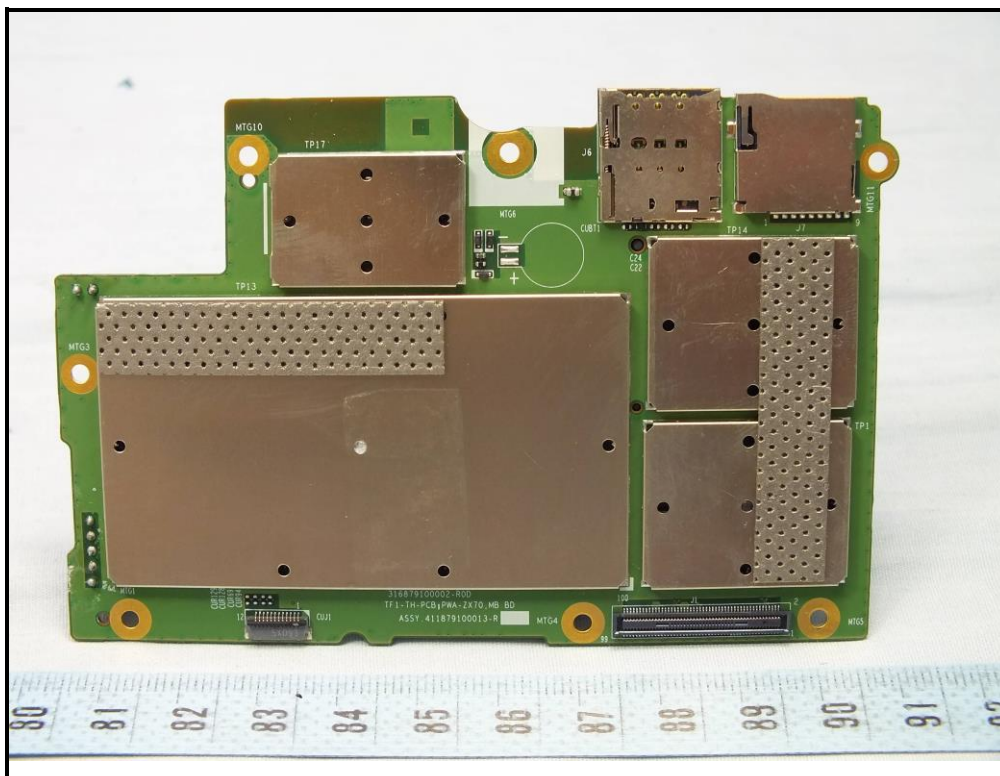

## CONSTRUCTION PHOTOS OF EUT

**Model: EM7455 / Brand: Sierra wireless Inc.**

待測設備限制搭配之平板電腦 (ZX70)使用配件詳列如下：

配件	廠牌	製造商	型號	規格
Adapter 1	APD	APD	WA24Q12R	I/P: 100-240 Vac, 50-60 Hz, 0.7 A O/P: 12 Vdc, 2 A DC Line: 1.75m cable w/ 1 core
Adapter 2	APD	APD	WB-24J12R	I/P: 100-240 Vac, 50-60 Hz, 0.7 A O/P: 12 Vdc, 2 A DC Line: 1.75m cable w/ 1 core
Battery	Getac	Getac	BP1S2P4240L	3.8 Vdc, 8480 mAh
LCD Panel	Truly	Truly	TDO-HD0698K61701	7"
Photo Camera	Chicony	Chicony	CWFFF2520005340LH	2MPs HD Fix focus camera
Video Camera	Chicony	Chicony	CYAF82520005340LH	8MPs auto focus camera
CPU	intel	intel	Atom Z8350	592 PIN
Memory	Samsung	Samsung	K4E6E304EE-EGCE	DDR3 4G (2G*2)
Storage	Samsung	Samsung	KLMAG4GEND-B031	32G
GPS Module	U-blox	U-blox	MAX-M8N	--
BT/WLAN Module	AMPAK	AMPAK	AP6234	--
RFID Module	Jogtek	Jogtek	TRF7970A	--
WWAN Module	Sierra	Sierra	EM7455	--
Bar Code Reader	Honeywell	Honeywell	N6603-SR-W4-1-02	--
Fingerprint	IMD	IMD	SF1115	--