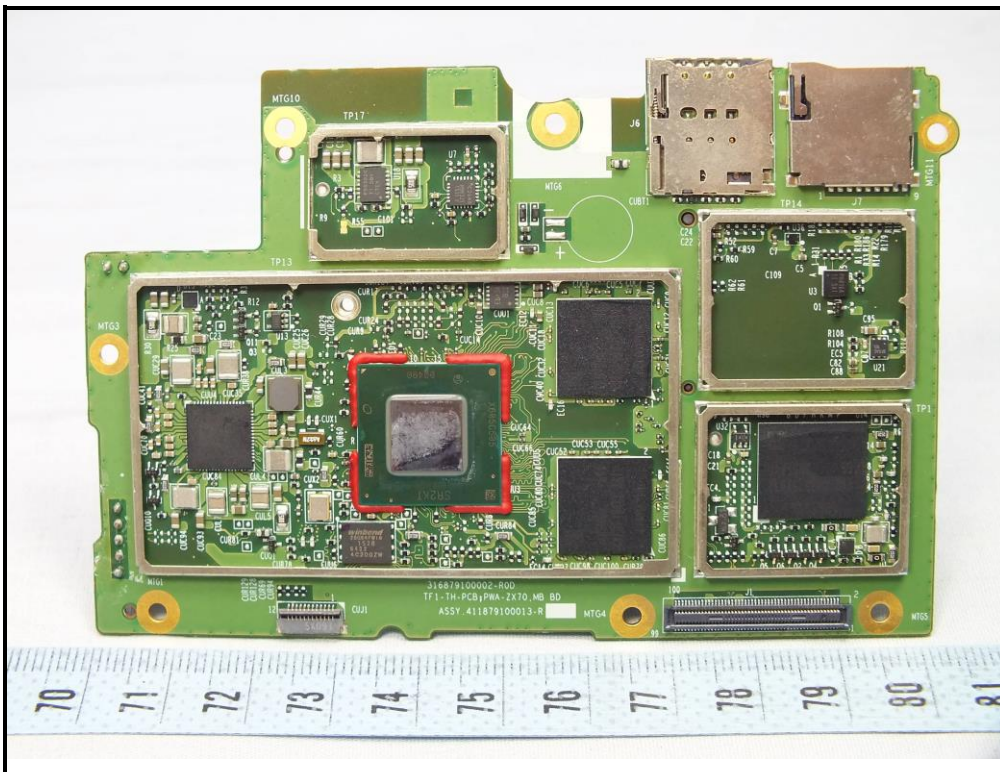

## CONSTRUCTION PHOTOS OF EUT

**Model: EM7455 / Brand: Sierra wireless Inc.**

待測設備限制搭配之平板電腦 (ZX70)使用配件詳列如下：

配件	廠牌	製造商	型號	規格
Adapter 1	APD	APD	WA24Q12R	I/P: 100-240 Vac, 50-60 Hz, 0.7 A O/P: 12 Vdc, 2 A DC Line: 1.75m cable w/ 1 core
Adapter 2	APD	APD	WB-24J12R	I/P: 100-240 Vac, 50-60 Hz, 0.7 A O/P: 12 Vdc, 2 A DC Line: 1.75m cable w/ 1 core
Battery	Getac	Getac	BP1S2P4240L	3.8 Vdc, 8480 mAh
LCD Panel	Truly	Truly	TDO-HD0698K61701	7"
Photo Camera	Chicony	Chicony	CWFFF2520005340LH	2MPs HD Fix focus camera
Video Camera	Chicony	Chicony	CYAF82520005340LH	8MPs auto focus camera
CPU	intel	intel	Atom Z8350	592 PIN
Memory	Samsung	Samsung	K4E6E304EE-EGCE	DDR3 4G (2G*2)
Storage	Samsung	Samsung	KLMAG4GEND-B031	32G
GPS Module	U-blox	U-blox	MAX-M8N	--
BT/WLAN Module	AMPAK	AMPAK	AP6234	--
RFID Module	Jogtek	Jogtek	TRF7970A	--
WWAN Module	Sierra	Sierra	EM7455	--
Bar Code Reader	Honeywell	Honeywell	N6603-SR-W4-1-02	--
Fingerprint	IMD	IMD	SF1115	--