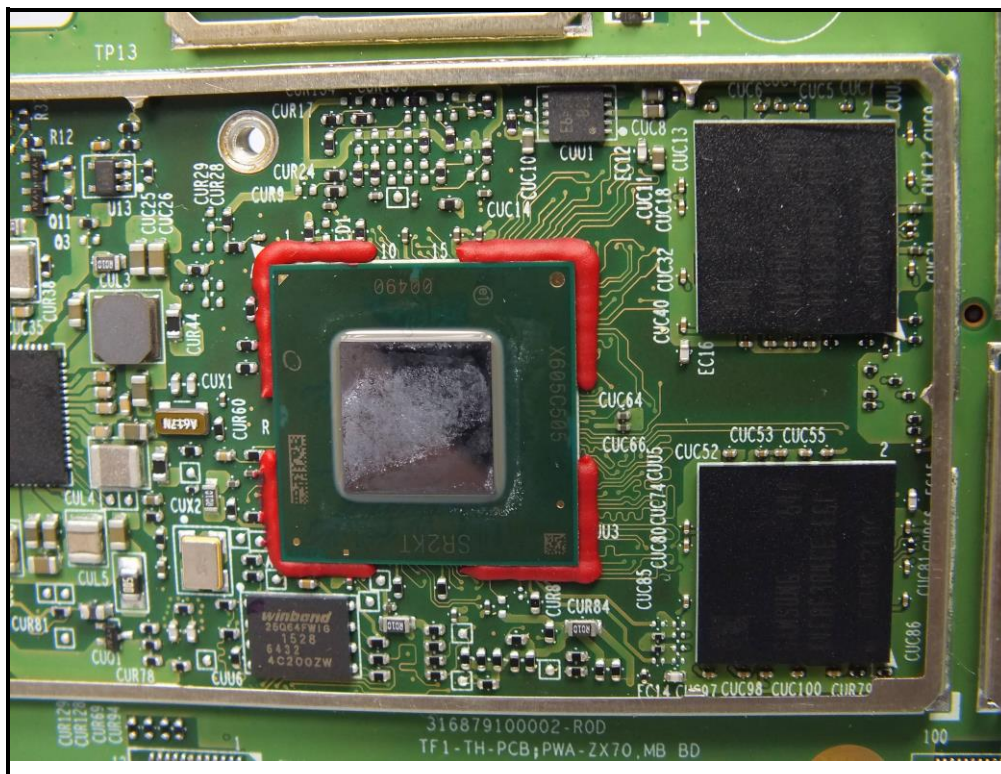

## CONSTRUCTION PHOTOS OF EUT

**Model: EM7455 / Brand: Sierra wireless Inc.**

待測設備限制搭配之平板電腦 (ZX70)使用配件詳列如下：

配件	廠牌	製造商	型號	規格
Adapter 1	APD	APD	WA24Q12R	I/P: 100-240 Vac, 50-60 Hz, 0.7 A O/P: 12 Vdc, 2 A DC Line: 1.75m cable w/ 1 core
Adapter 2	APD	APD	WB-24J12R	I/P: 100-240 Vac, 50-60 Hz, 0.7 A O/P: 12 Vdc, 2 A DC Line: 1.75m cable w/ 1 core
Battery	Getac	Getac	BP1S2P4240L	3.8 Vdc, 8480 mAh
LCD Panel	Truly	Truly	TDO-HD0698K61701	7"
Photo Camera	Chicony	Chicony	CWFFF2520005340LH	2MPs HD Fix focus camera
Video Camera	Chicony	Chicony	CYAF82520005340LH	8MPs auto focus camera
CPU	intel	intel	Atom Z8350	592 PIN
Memory	Samsung	Samsung	K4E6E304EE-EGCE	DDR3 4G (2G*2)
Storage	Samsung	Samsung	KLMAG4GEND-B031	32G
GPS Module	U-blox	U-blox	MAX-M8N	--
BT/WLAN Module	AMPAK	AMPAK	AP6234	--
RFID Module	Jogtek	Jogtek	TRF7970A	--
WWAN Module	Sierra	Sierra	EM7455	--
Bar Code Reader	Honeywell	Honeywell	N6603-SR-W4-1-02	--
Fingerprint	IMD	IMD	SF1115	--