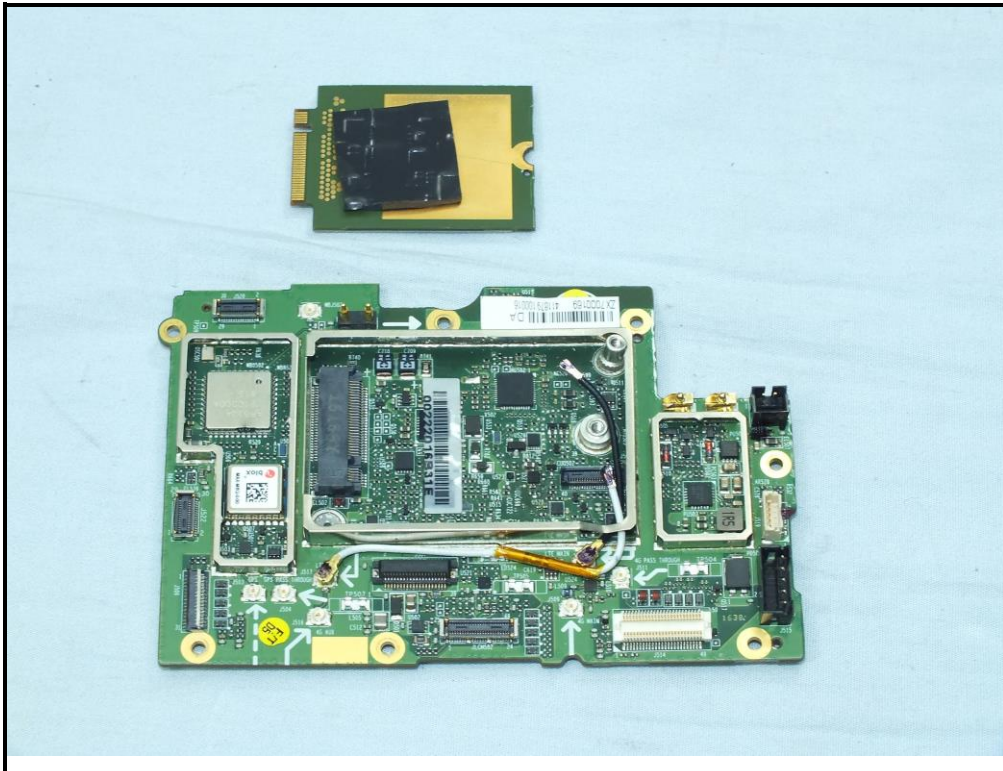

## CONSTRUCTION PHOTOS OF EUT

**Model: EM7455 / Brand: Sierra wireless Inc.**

待測設備限制搭配之平板電腦 (ZX70)使用配件詳列如下：

配件	廠牌	製造商	型號	規格
Adapter 1	APD	APD	WA24Q12R	I/P: 100-240 Vac, 50-60 Hz, 0.7 A O/P: 12 Vdc, 2 A DC Line: 1.75m cable w/ 1 core
Adapter 2	APD	APD	WB-24J12R	I/P: 100-240 Vac, 50-60 Hz, 0.7 A O/P: 12 Vdc, 2 A DC Line: 1.75m cable w/ 1 core
Battery	Getac	Getac	BP1S2P4240L	3.8 Vdc, 8480 mAh
LCD Panel	Truly	Truly	TDO-HD0698K61701	7"
Photo Camera	Chicony	Chicony	CWFFF2520005340LH	2MPs HD Fix focus camera
Video Camera	Chicony	Chicony	CYAF82520005340LH	8MPs auto focus camera
CPU	intel	intel	Atom Z8350	592 PIN
Memory	Samsung	Samsung	K4E6E304EE-EGCE	DDR3 4G (2G*2)
Storage	Samsung	Samsung	KLMAG4GEND-B031	32G
GPS Module	U-blox	U-blox	MAX-M8N	--
BT/WLAN Module	AMPAK	AMPAK	AP6234	--
RFID Module	Jogtek	Jogtek	TRF7970A	--
WWAN Module	Sierra	Sierra	EM7455	--
Bar Code Reader	Honeywell	Honeywell	N6603-SR-W4-1-02	--
Fingerprint	IMD	IMD	SF1115	--