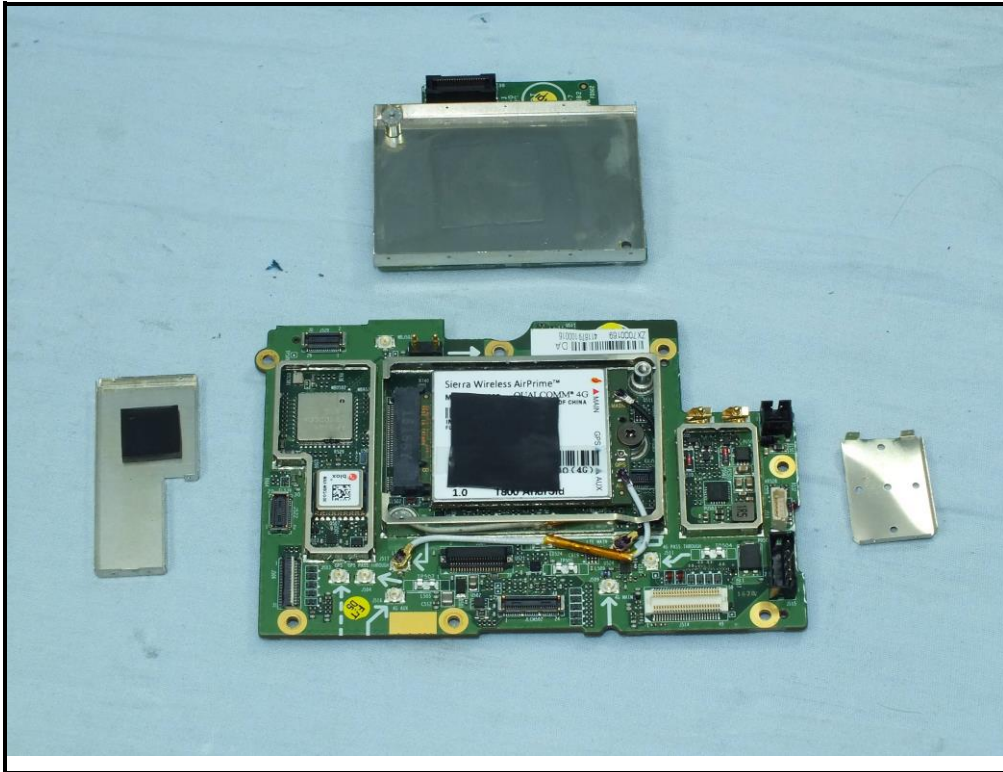

## CONSTRUCTION PHOTOS OF EUT

**Model: EM7455 / Brand: Sierra wireless Inc.**

待測設備限制搭配之平板電腦 (ZX70)使用配件詳列如下：

配件	廠牌	製造商	型號	規格
Adapter 1	APD	APD	WA24Q12R	I/P: 100-240 Vac, 50-60 Hz, 0.7 A O/P: 12 Vdc, 2 A DC Line: 1.75m cable w/ 1 core
Adapter 2	APD	APD	WB-24J12R	I/P: 100-240 Vac, 50-60 Hz, 0.7 A O/P: 12 Vdc, 2 A DC Line: 1.75m cable w/ 1 core
Battery	Getac	Getac	BP1S2P4240L	3.8 Vdc, 8480 mAh
LCD Panel	Truly	Truly	TDO-HD0698K61701	7"
Photo Camera	Chicony	Chicony	CWFFF2520005340LH	2MPs HD Fix focus camera
Video Camera	Chicony	Chicony	CYAF82520005340LH	8MPs auto focus camera
CPU	intel	intel	Atom Z8350	592 PIN
Memory	Samsung	Samsung	K4E6E304EE-EGCE	DDR3 4G (2G*2)
Storage	Samsung	Samsung	KLMAG4GEND-B031	32G
GPS Module	U-blox	U-blox	MAX-M8N	--
BT/WLAN Module	AMPAK	AMPAK	AP6234	--
RFID Module	Jogtek	Jogtek	TRF7970A	--
WWAN Module	Sierra	Sierra	EM7455	--
Bar Code Reader	Honeywell	Honeywell	N6603-SR-W4-1-02	--
Fingerprint	IMD	IMD	SF1115	--