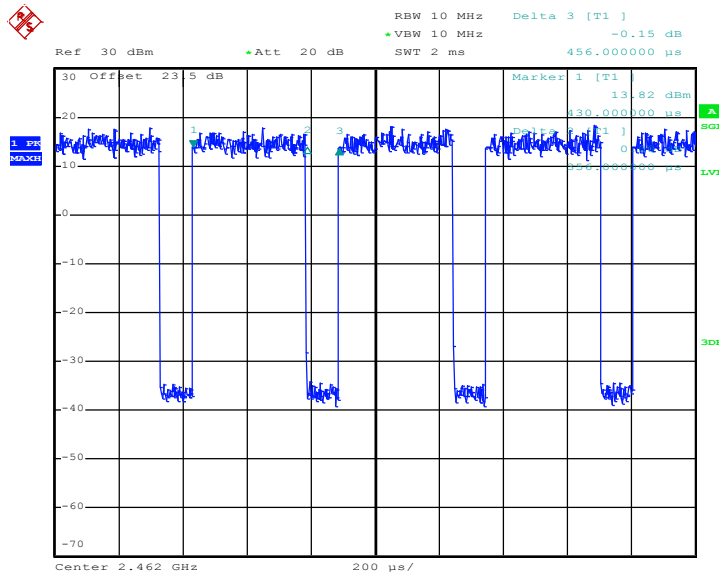

802.11n HT20

Date: 17.MAY.2016 19:06:11