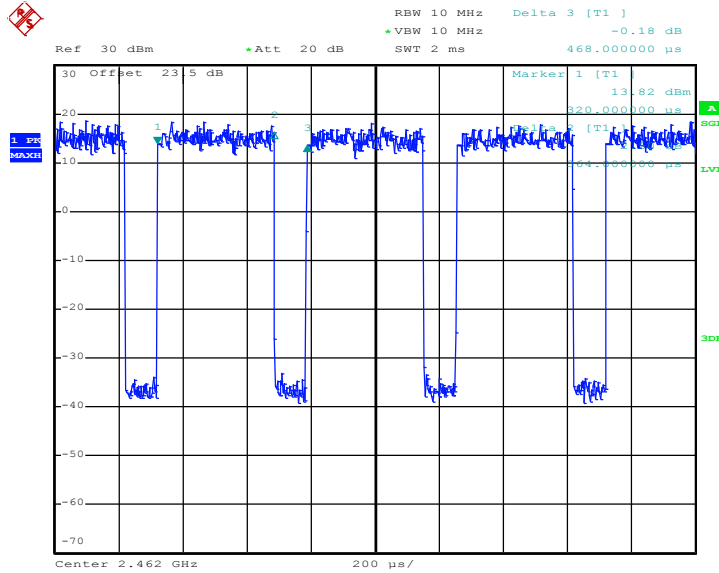

Appendix D. Duty Cycle Plots

Band	Duty Cycle(%)	T(us)	1/T(kHz)	VBW Setting
802.11b	89.17	840	1.19	3kHz
802.11g	77.78	364	2.75	3kHz
2.4GHz 802.11n HT20	78.07	2.81	3kHz	

802.11b

Date: 17.MAY.2016 18:10:18

802.11g