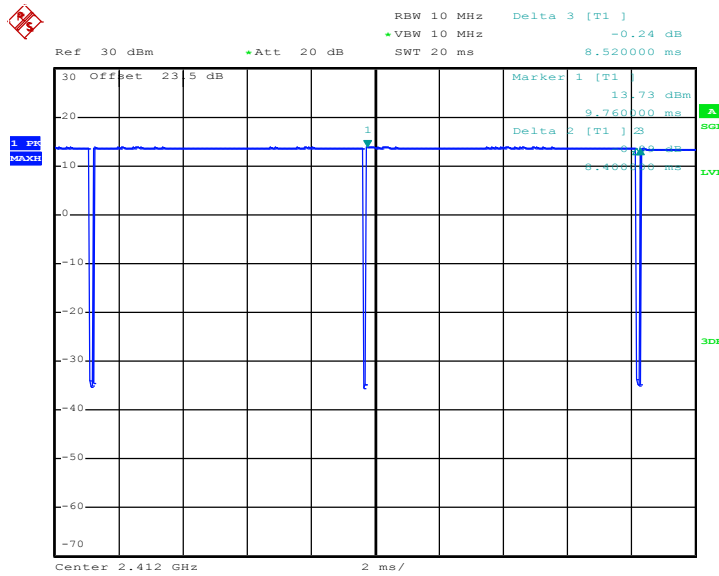

Appendix D. Duty Cycle Plots

Band	Duty Cycle(%)	T(us)	1/T(kHz)	VBW Setting
802.11b	89.17	840	1.19	3kHz
802.11g	77.78	364	2.75	3kHz
2.4GHz 802.11n HT20	78.07	2.81	3kHz	

802.11b

Date: 17.MAY.2016 18:10:18

802.11g