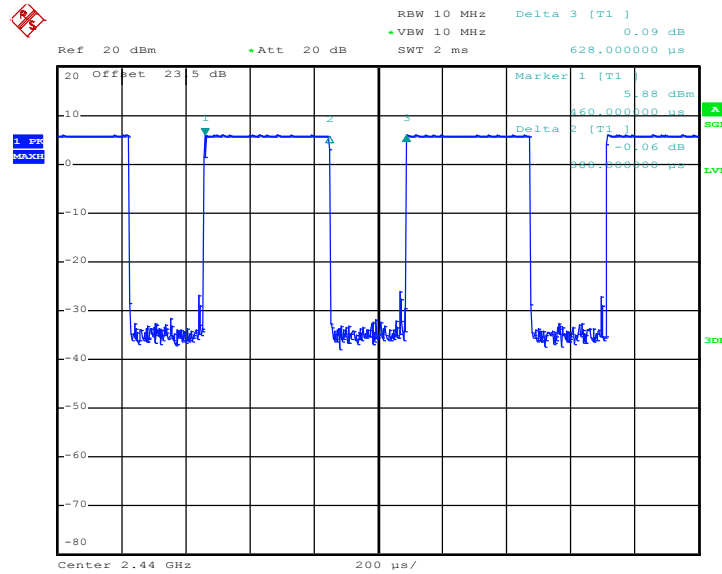

Appendix D. Duty Cycle Plots

Band	Duty Cycle(%)	T(us)	1/T(kHz)	VBW Setting
Bluetooth 4.0 – LE	61.78	388	2.58	3kHz

Bluetooth 4.0 – LE

Date: 7.JUN.2016 21:40:51