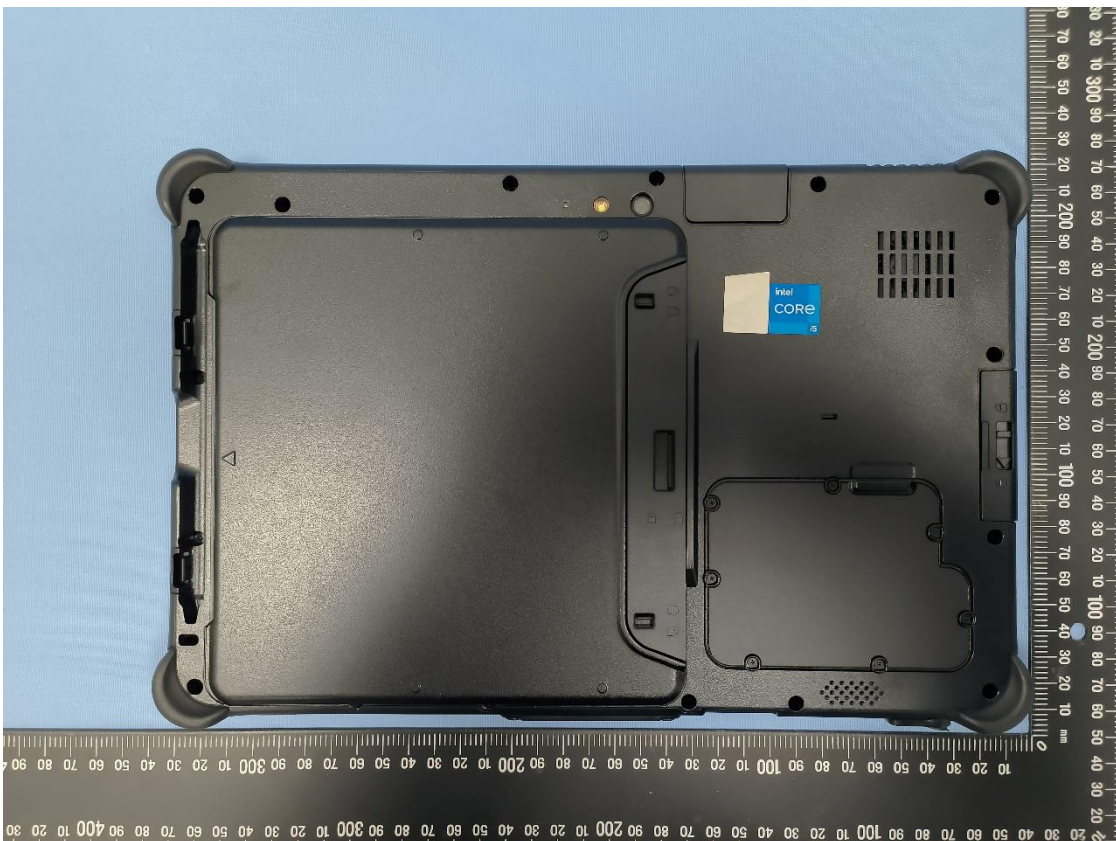

CN232OYL (P15C-BLE) 001  
CN232OYL (P15C-BT) 001  
CN232OYL (P15C-WiFi) 001  
CN232OYL (P15E-WiFi) 001  
CN232OYL (FCC-SAR) 001  
CN232OYL (FCC-Colocated) 001

Product: Tablet PC  
Type Identification: F110,F110-501