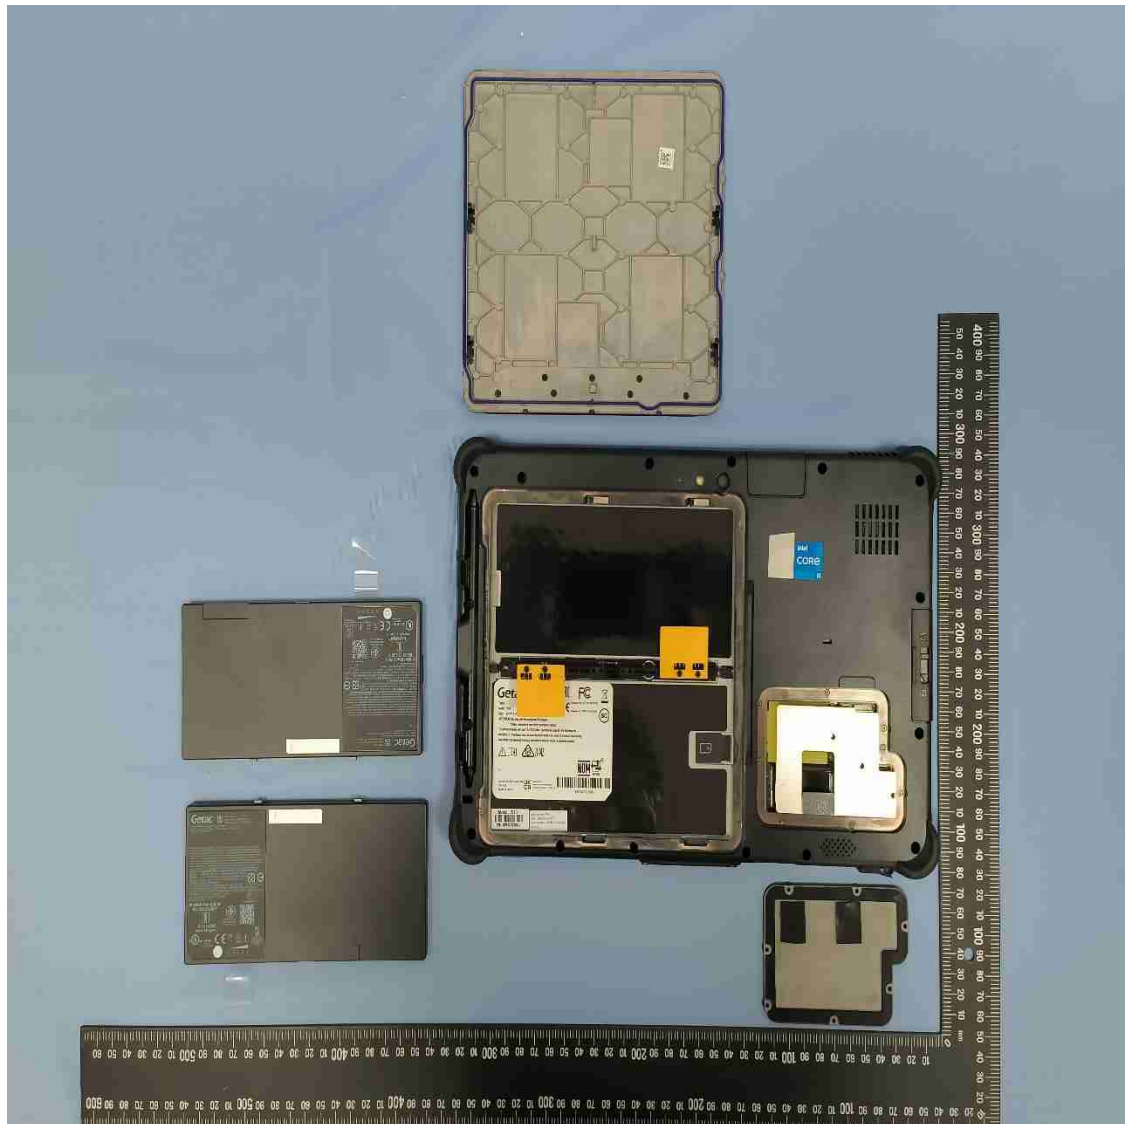

CN232OYL (P15C-BLE) 001

CN232OYL (P15C-BT) 001

CN232OYL (P15C-WiFi) 001

CN232OYL (P15E-WiFi) 001

CN232OYL (FCC-SAR) 001

CN232OYL (FCC-Colocated) 001

Product: Tablet PC
Type Identification: F110,F110-501

CN232OYL (P15C-BLE) 001
CN232OYL (P15C-BT) 001
CN232OYL (P15C-WiFi) 001
CN232OYL (P15E-WiFi) 001
CN232OYL (FCC-SAR) 001
CN232OYL (FCC-Colocated) 001

Product: Tablet PC
Type Identification: F110,F110-501

CN232OYL (P15C-BLE) 001
CN232OYL (P15C-BT) 001
CN232OYL (P15C-WiFi) 001
CN232OYL (P15E-WiFi) 001
CN232OYL (FCC-SAR) 001
CN232OYL (FCC-Colocated) 001