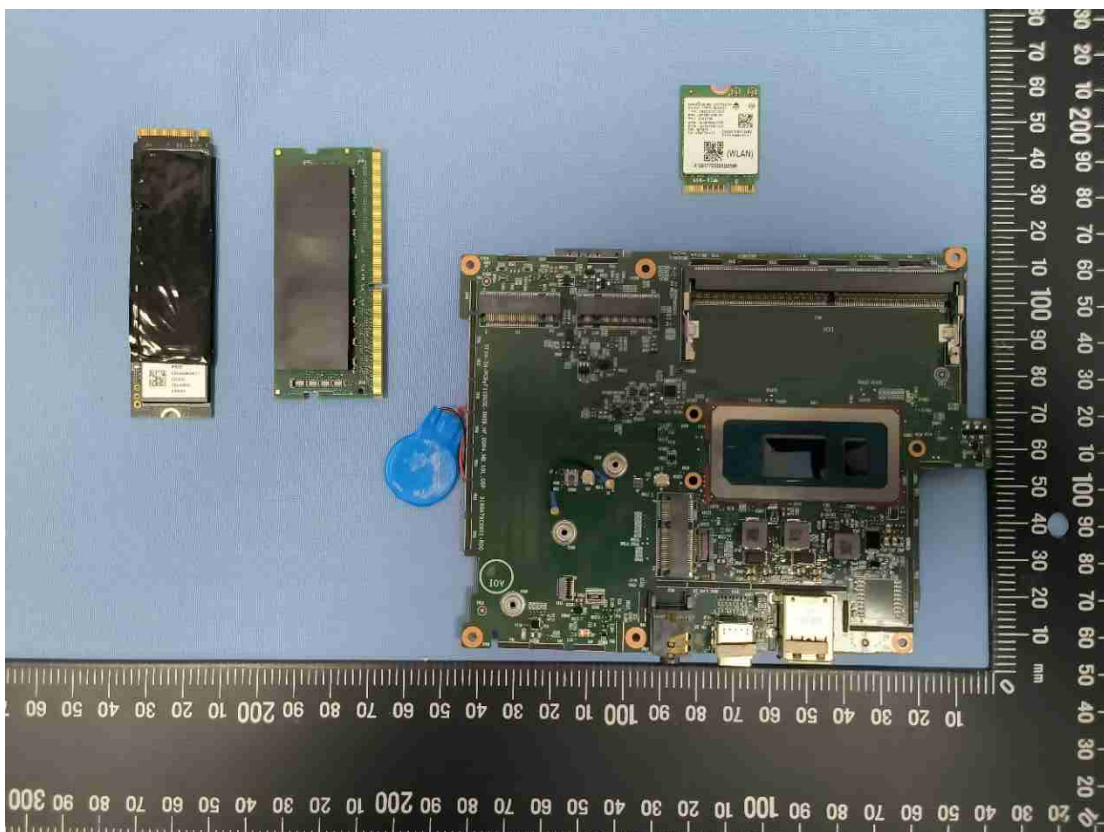

CN232OYL (P15C-BLE) 001
CN232OYL (P15C-BT) 001
CN232OYL (P15C-WiFi) 001
CN232OYL (P15E-WiFi) 001
CN232OYL (FCC-SAR) 001
CN232OYL (FCC-Colocated) 001

Product: Tablet PC
Type Identification: F110,F110-501