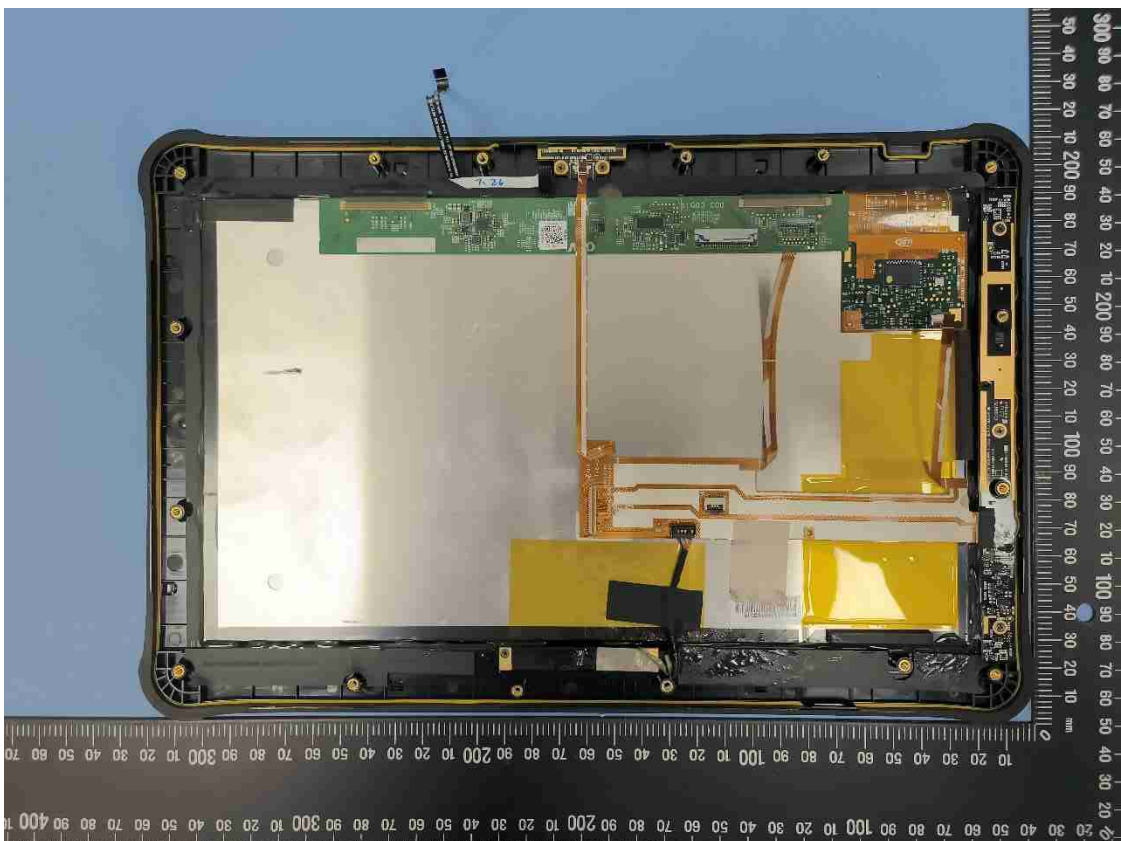

CN232OYL (P15C-BLE) 001
CN232OYL (P15C-BT) 001
CN232OYL (P15C-WiFi) 001
CN232OYL (P15E-WiFi) 001
CN232OYL (FCC-SAR) 001
CN232OYL (FCC-Colocated) 001

Product: Tablet PC
Type Identification: F110,F110-501