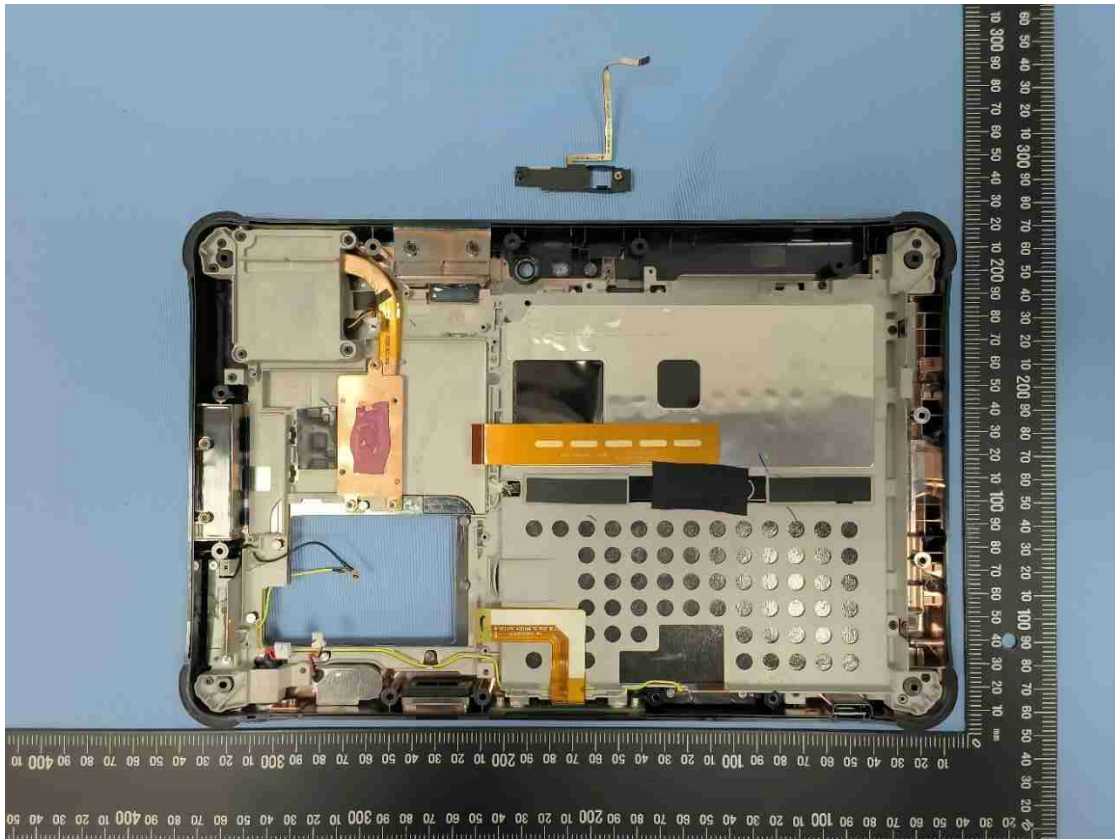

CN232OYL (P15C-BLE) 001
CN232OYL (P15C-BT) 001
CN232OYL (P15C-WiFi) 001
CN232OYL (P15E-WiFi) 001
CN232OYL (FCC-SAR) 001
CN232OYL (FCC-Colocated) 001

Product: Tablet PC
Type Identification: F110,F110-501