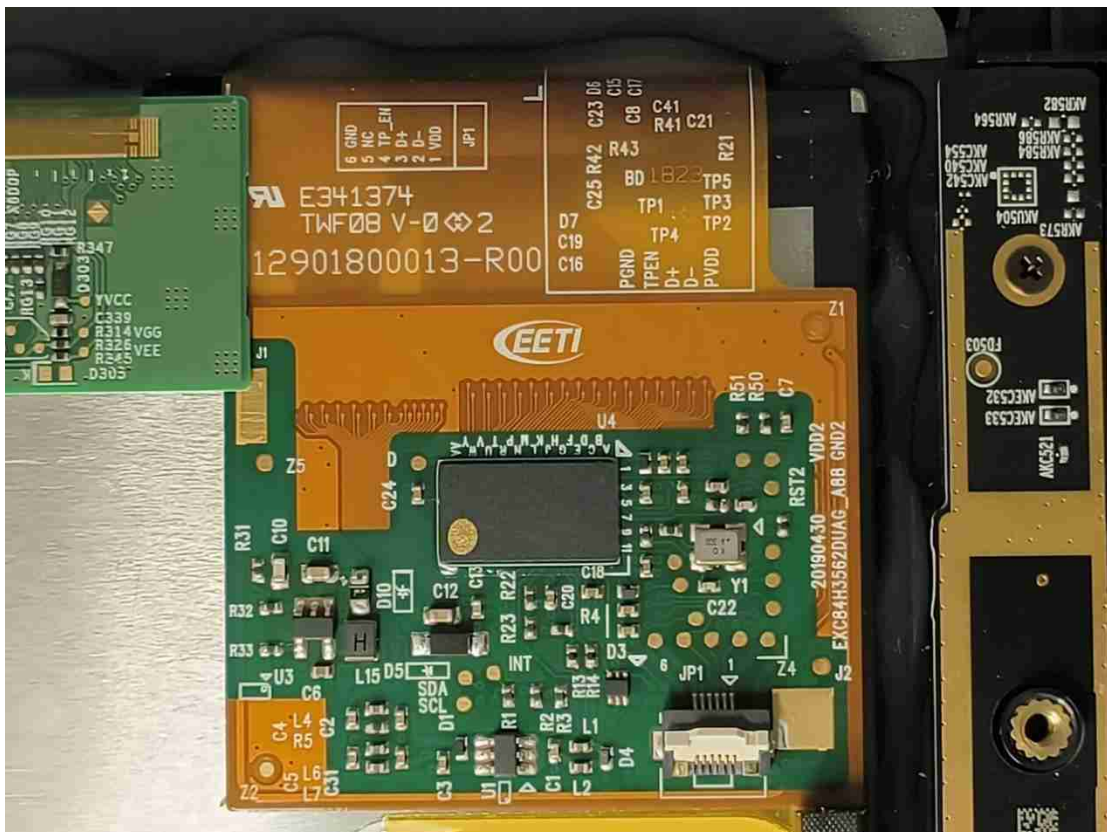

CN232OYL (P15C-BLE) 001
CN232OYL (P15C-BT) 001
CN232OYL (P15C-WiFi) 001
CN232OYL (P15E-WiFi) 001
CN232OYL (FCC-SAR) 001
CN232OYL (FCC-Colocated) 001

Product: Tablet PC
Type Identification: F110,F110-501