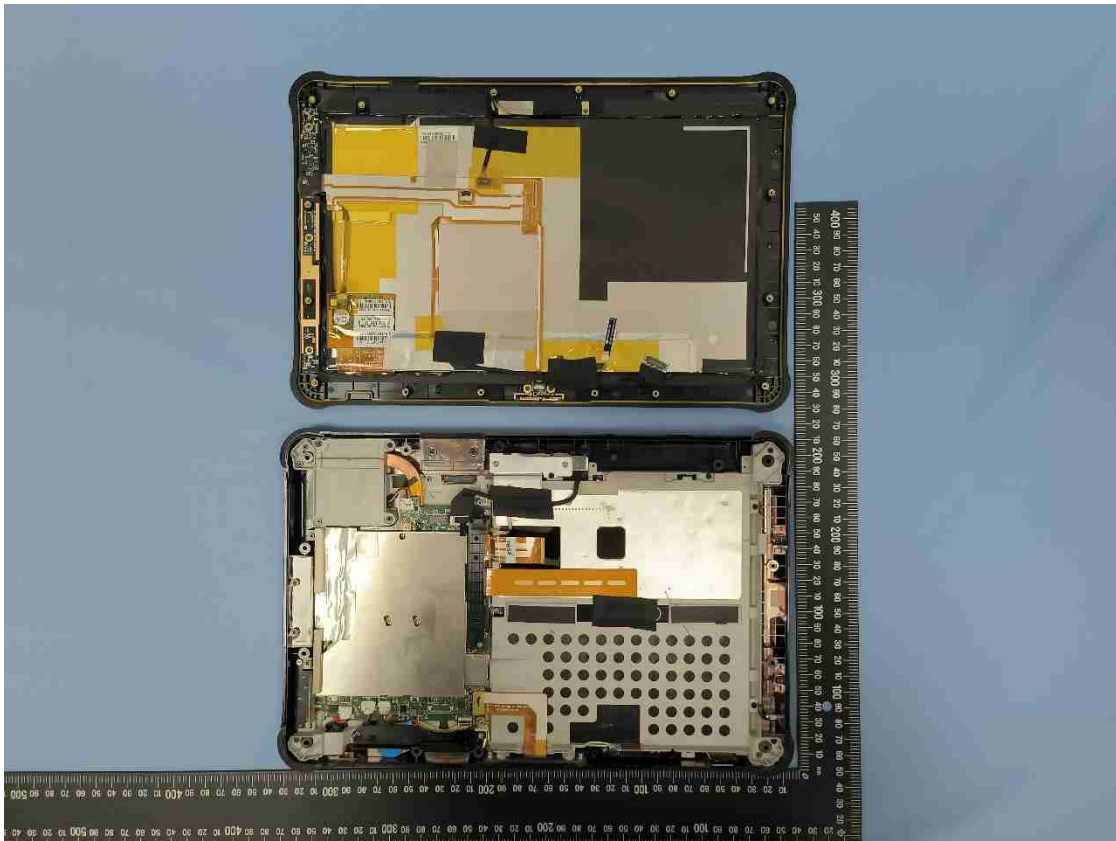

CN232OYL (P15C-BLE) 001
CN232OYL (P15C-BT) 001
CN232OYL (P15C-WiFi) 001
CN232OYL (P15E-WiFi) 001
CN232OYL (FCC-SAR) 001
CN232OYL (FCC-Colocated) 001

Product: Tablet PC
Type Identification: F110,F110-501