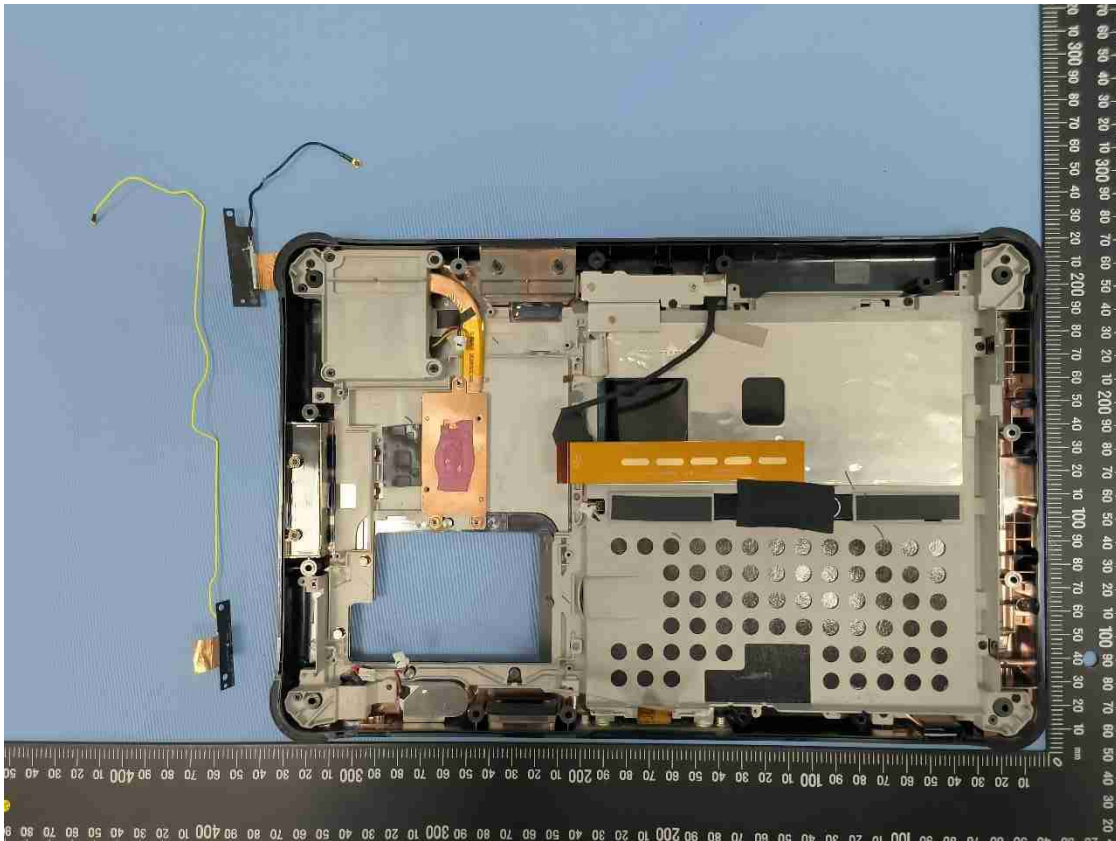

CN232OYL (P15C-BLE) 001
CN232OYL (P15C-BT) 001
CN232OYL (P15C-WiFi) 001
CN232OYL (P15E-WiFi) 001
CN232OYL (FCC-SAR) 001
CN232OYL (FCC-Colocated) 001

Product: Tablet PC
Type Identification: F110,F110-501