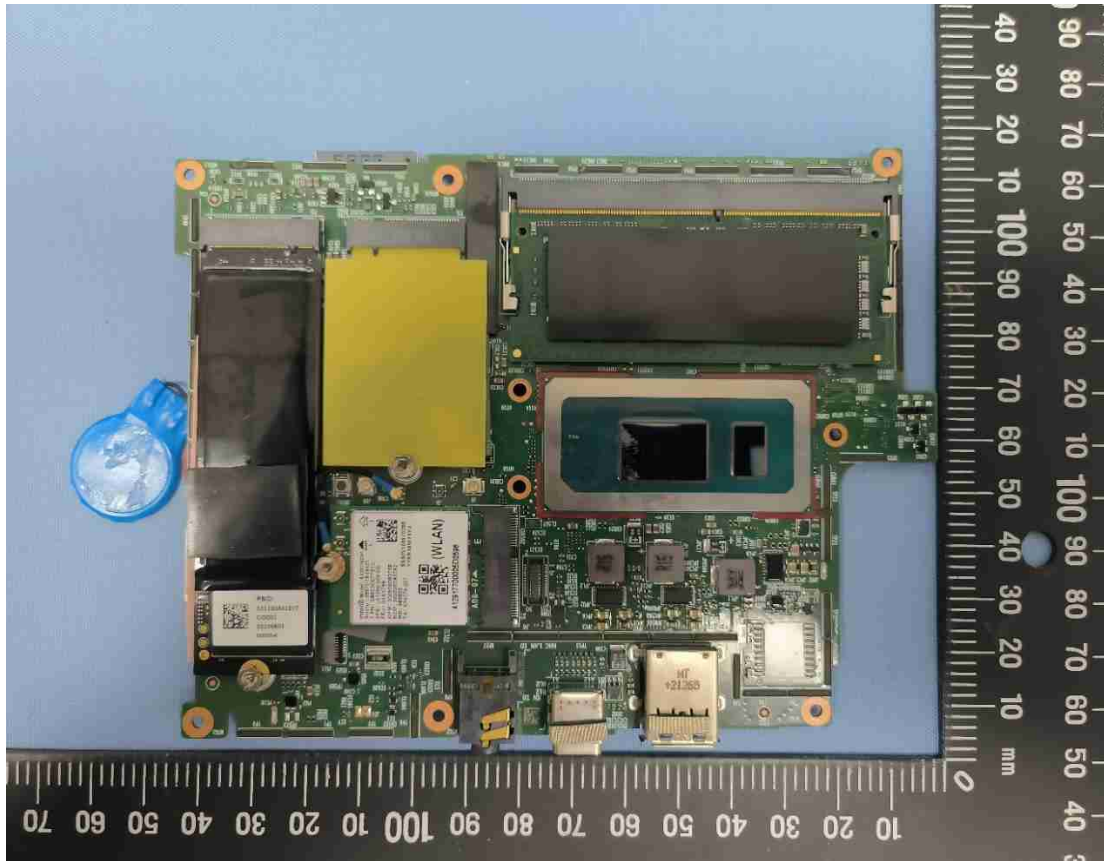

CN232OYL (P15C-BLE) 001
CN232OYL (P15C-BT) 001
CN232OYL (P15C-WiFi) 001
CN232OYL (P15E-WiFi) 001
CN232OYL (FCC-SAR) 001
CN232OYL (FCC-Colocated) 001

Product: Tablet PC
Type Identification: F110,F110-501