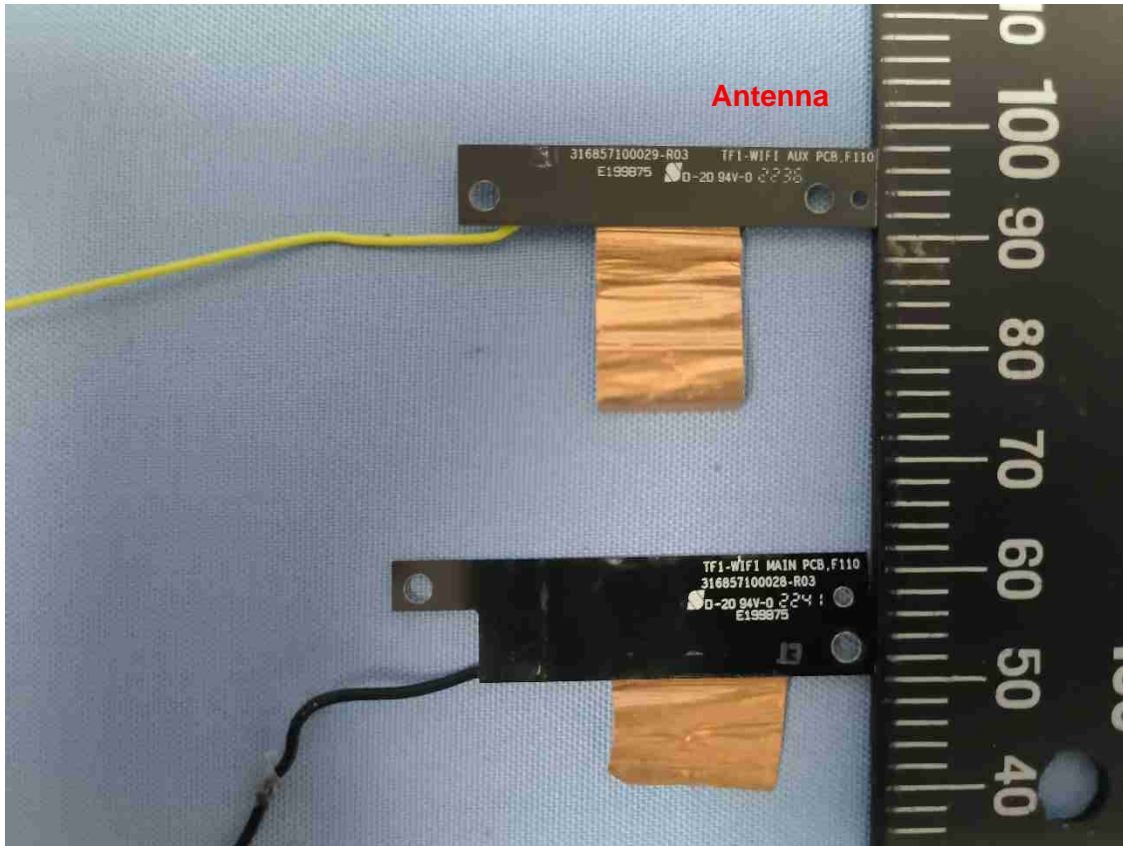

CN232OYL (P15C-BLE) 001
CN232OYL (P15C-BT) 001
CN232OYL (P15C-WiFi) 001
CN232OYL (P15E-WiFi) 001
CN232OYL (FCC-SAR) 001
CN232OYL (FCC-Colocated) 001

Product: Tablet PC
Type Identification: F110,F110-501