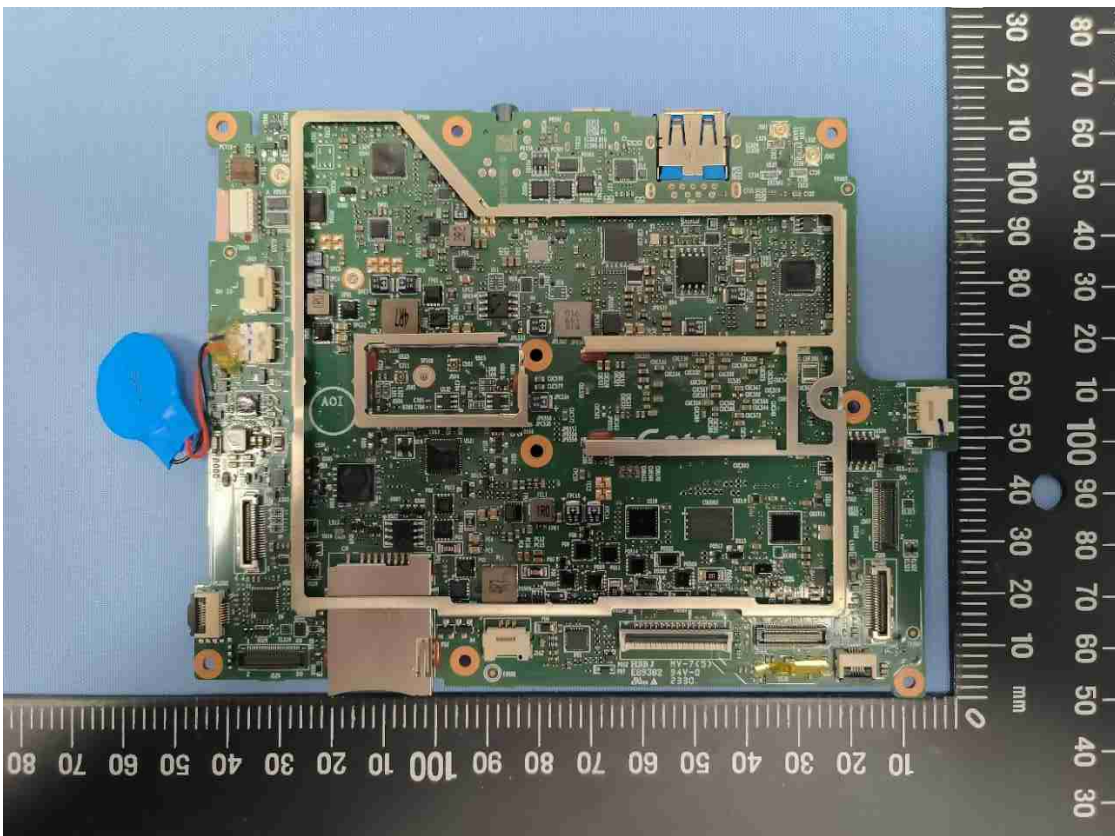

CN232OYL (P15C-BLE) 001
CN232OYL (P15C-BT) 001
CN232OYL (P15C-WiFi) 001
CN232OYL (P15E-WiFi) 001
CN232OYL (FCC-SAR) 001
CN232OYL (FCC-Colocated) 001

Product: Tablet PC
Type Identification: F110,F110-501