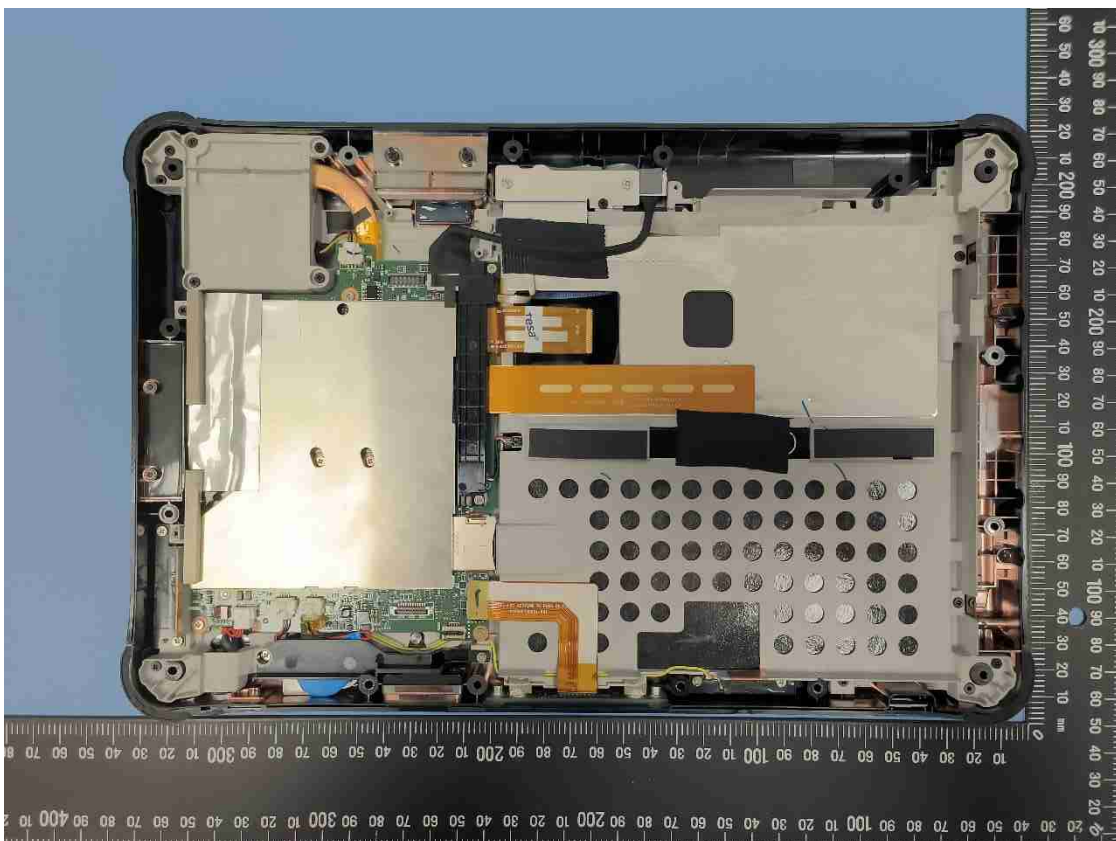

CN232OYL (P15C-BLE) 001
CN232OYL (P15C-BT) 001
CN232OYL (P15C-WiFi) 001
CN232OYL (P15E-WiFi) 001
CN232OYL (FCC-SAR) 001
CN232OYL (FCC-Colocated) 001

Product: Tablet PC
Type Identification: F110,F110-501