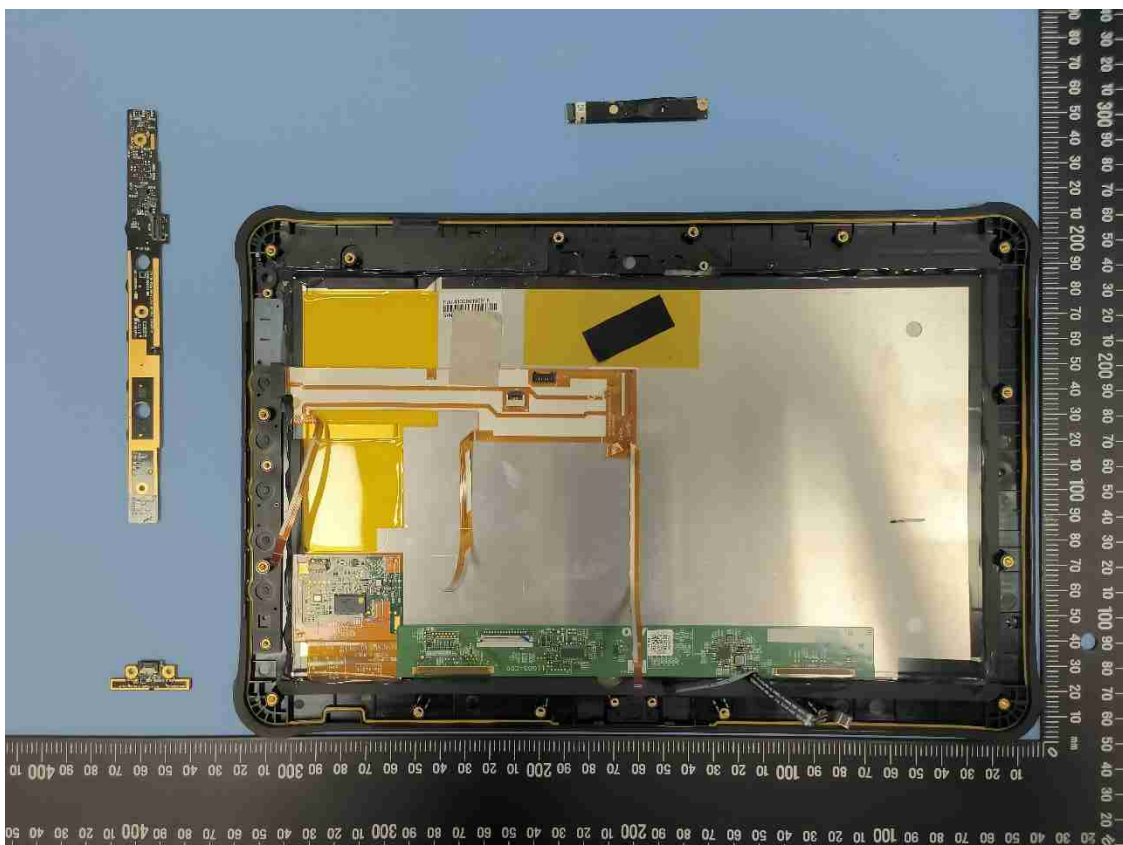

CN232OYL (P15C-BLE) 001
CN232OYL (P15C-BT) 001
CN232OYL (P15C-WiFi) 001
CN232OYL (P15E-WiFi) 001
CN232OYL (FCC-SAR) 001
CN232OYL (FCC-Colocated) 001

Product: Tablet PC
Type Identification: F110,F110-501