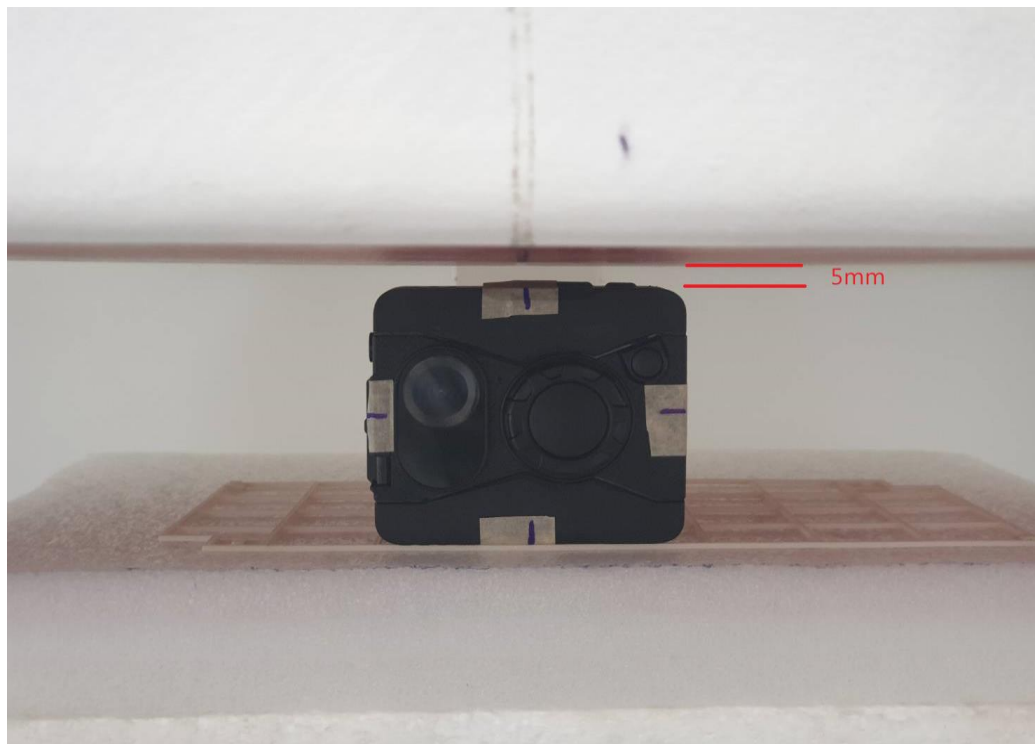

**SETUP PHOTOS**

**Edge1**

**Edge2**

Report No.: T181222W01-SF

Edge 4

Rear

EUT