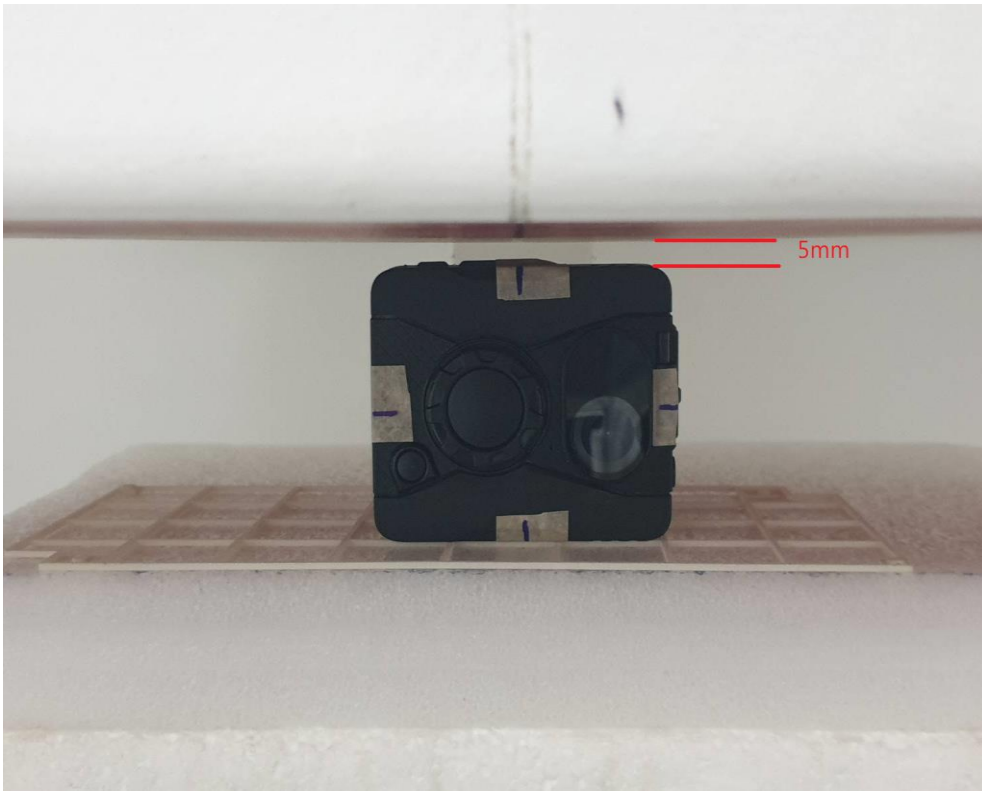

**SETUP PHOTOS**

**Edge1**

**Edge2**

Report No.: T181222W01-SF

Edge 4

Rear

EUT