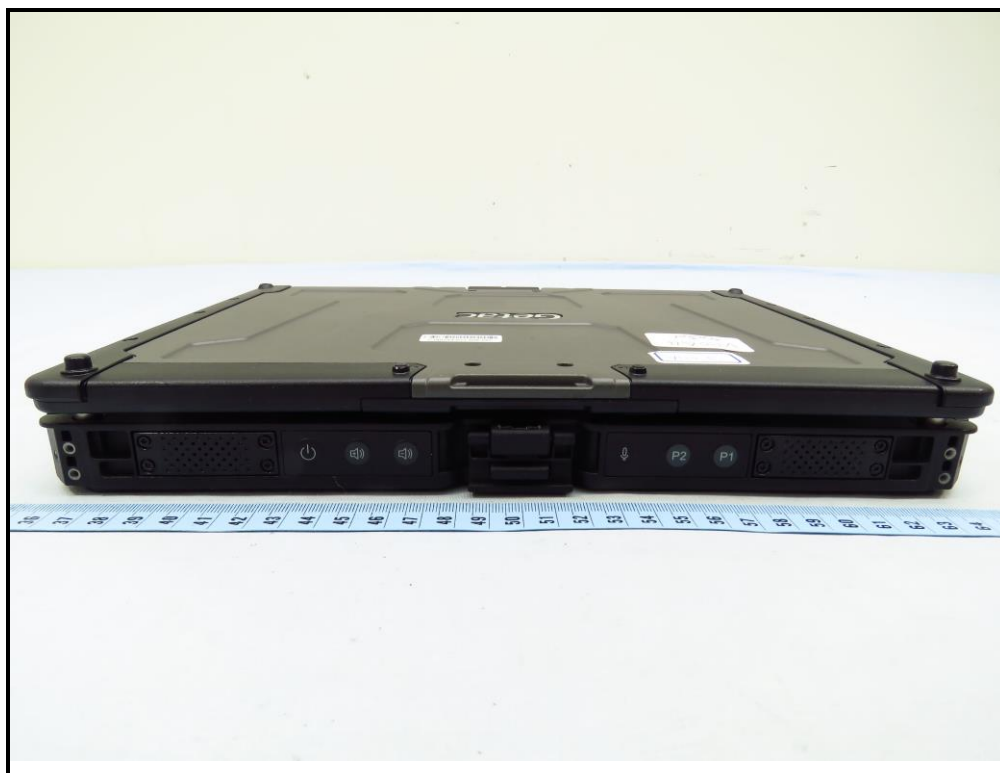

**BUREAU
VERITAS**

CONSTRUCTION PHOTOS OF EUT

Model: V110 / Brand: Getac

BUREAU
VERITAS