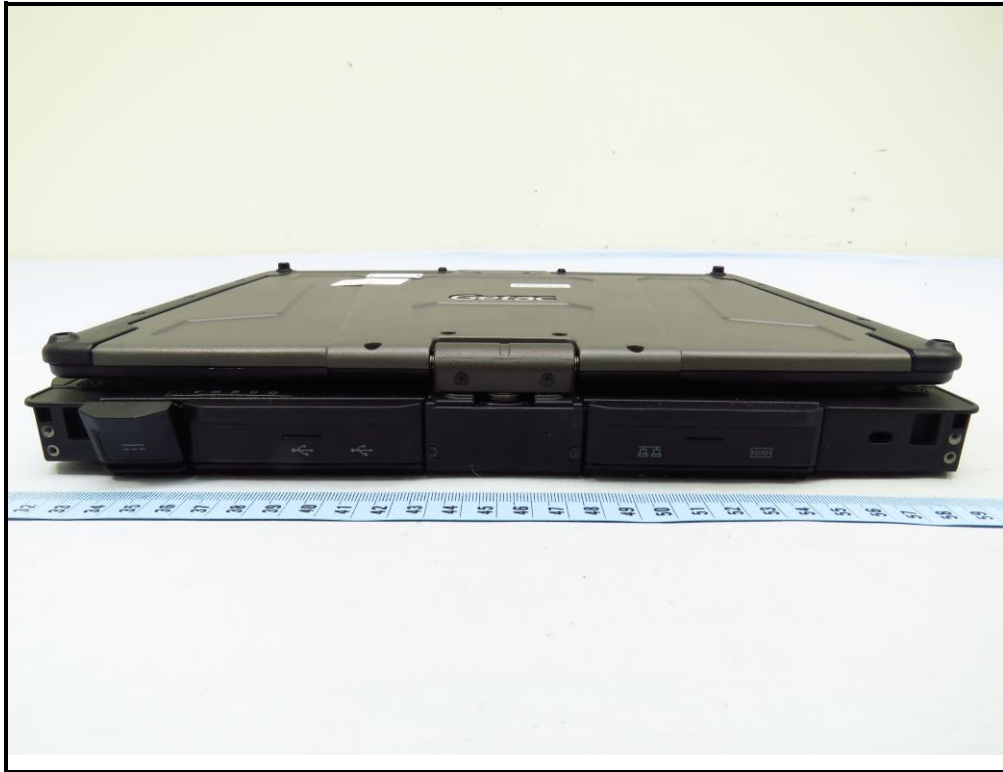

**BUREAU
VERITAS**

CONSTRUCTION PHOTOS OF EUT

Model: V110 / Brand: Getac

BUREAU
VERITAS