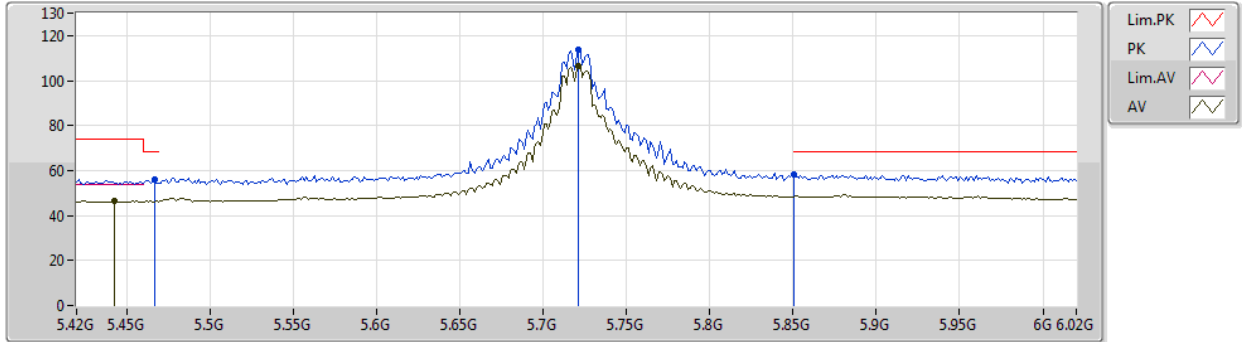

802.11a\_Nss1,(6Mbps)\_2TX

12/07/2019

5700MHz\_TX

Type	Freq (Hz)	Level (dBuV/m)	Limit (dBuV/m)	Margin (dB)	Factor (dB)	Dist (m)	Condition	Azimuth (°)	Height (m)	Comment	Raw (dBuV)	AF (dB)	CL (dB)	PA (dB)
AV	11.40088G	49.79	54.00	-4.21	20.96	3	Horizontal	147	1.50	-	28.83	39.68	12.55	31.27
PK	11.39684G	59.25	74.00	-14.75	20.95	3	Horizontal	147	1.50	-	38.30	39.68	12.54	31.27

802.11a\_Nss1,(6Mbps)\_2TX

12/07/2019

5720MHz Straddle 5.47-5.725GHz\_TX

Type	Freq (Hz)	Level (dBuV/m)	Limit (dBuV/m)	Margin (dB)	Factor (dB)	Dist (m)	Condition	Azimuth (°)	Height (m)	Comment	Raw (dBuV)	AF (dB)	CL (dB)	PA (dB)
AV	5.4428G	46.47	54.00	-7.53	10.85	3	Vertical	0	1.60	-	35.62	31.63	9.18	29.96
AV	5.7212G	106.40	Inf	-Inf	11.47	3	Vertical	0	1.60	-	94.93	31.86	9.37	29.76
PK	5.4668G	55.78	68.20	-12.42	10.79	3	Vertical	0	1.60	-	44.99	31.70	9.19	30.10
PK	5.7212G	113.70	Inf	-Inf	11.47	3	Vertical	0	1.60	-	102.23	31.86	9.37	29.76
PK	5.8508G	58.31	68.20	-9.89	11.93	3	Vertical	0	1.60	-	46.38	32.25	9.49	29.81