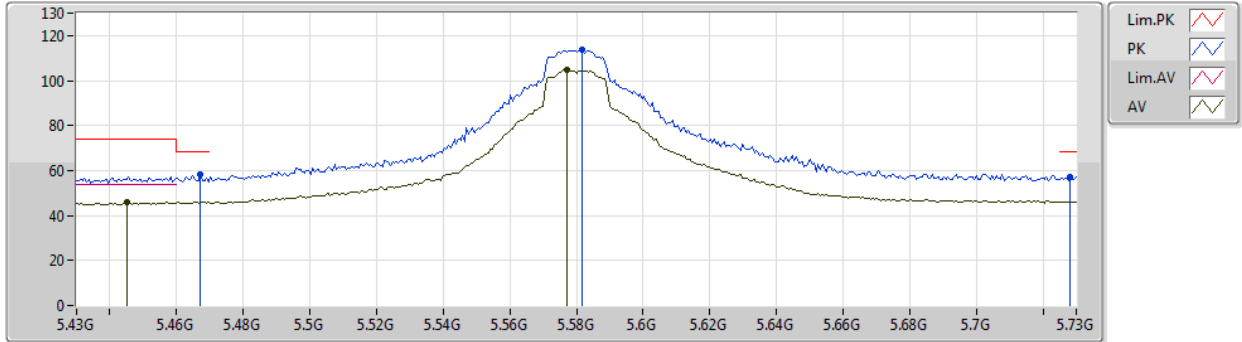

802.11ac VHT20_Nss1,(MCS0)_2TX

12/07/2019

5580MHz_TX

Type	Freq (Hz)	Level (dBuV/m)	Limit (dBuV/m)	Margin (dB)	Factor (dB)	Dist (m)	Condition	Azimuth (°)	Height (m)	Comment	Raw (dBuV)	AF (dB)	CL (dB)	PA (dB)
AV	5.445G	45.70	54.00	-8.30	10.85	3	Vertical	338	2.35	-	34.85	31.64	9.18	29.97
AV	5.577G	104.62	Inf	-Inf	11.02	3	Vertical	338	2.35	-	93.60	31.65	9.22	29.85
PK	5.4672G	58.03	68.20	-10.17	10.79	3	Vertical	338	2.35	-	47.24	31.70	9.19	30.10
PK	5.5818G	113.69	Inf	-Inf	11.03	3	Vertical	338	2.35	-	102.66	31.64	9.22	29.83
PK	5.7282G	57.08	68.20	-11.12	11.50	3	Vertical	338	2.35	-	45.58	31.88	9.38	29.76