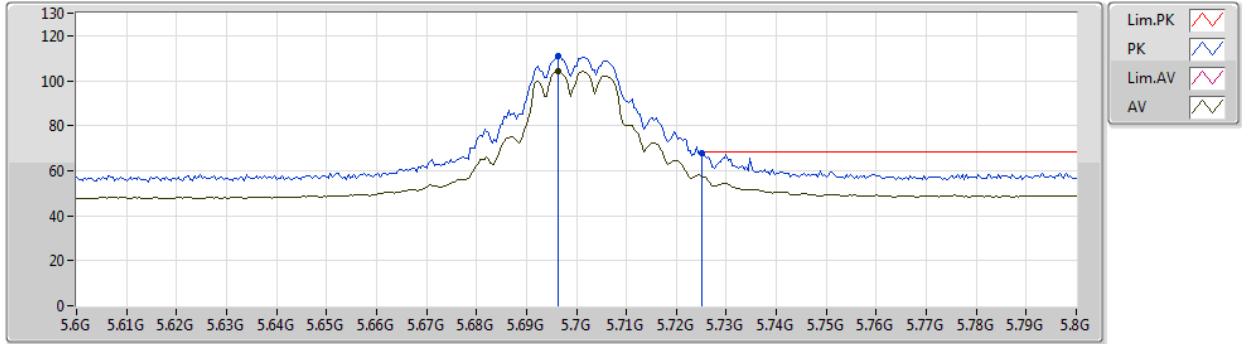

802.11a_Nss1,(6Mbps)_2TX

12/07/2019

5700MHz_TX

Type	Freq (Hz)	Level (dBuV/m)	Limit (dBuV/m)	Margin (dB)	Factor (dB)	Dist (m)	Condition	Azimuth (°)	Height (m)	Comment	Raw (dBuV)	AF (dB)	CL (dB)	PA (dB)
AV	5.6964G	104.34	Inf	-Inf	11.38	3	Vertical	340	1.79	-	92.96	31.79	9.34	29.75
PK	5.6964G	111.15	Inf	-Inf	11.38	3	Vertical	340	1.79	-	99.77	31.79	9.34	29.75
PK	5.7252G	67.57	68.20	-0.63	11.50	3	Vertical	340	1.79	-	56.07	31.88	9.38	29.76