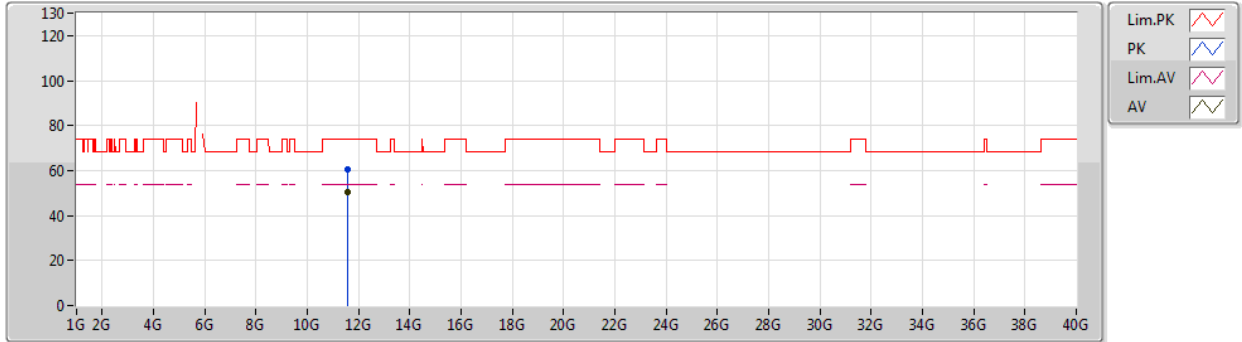

802.11a_Nss1,(6Mbps)_2TX

12/07/2019

5785MHz_TX

Type	Freq (Hz)	Level (dBuV/m)	Limit (dBuV/m)	Margin (dB)	Factor (dB)	Dist (m)	Condition	Azimuth (°)	Height (m)	Comment	Raw (dBuV)	AF (dB)	CL (dB)	PA (dB)
AV	11.56928G	50.55	54.00	-3.45	20.82	3	Vertical	193	1.65	-	29.73	39.46	12.64	31.28
PK	11.56928G	60.44	74.00	-13.56	20.82	3	Vertical	193	1.65	-	39.62	39.46	12.64	31.28