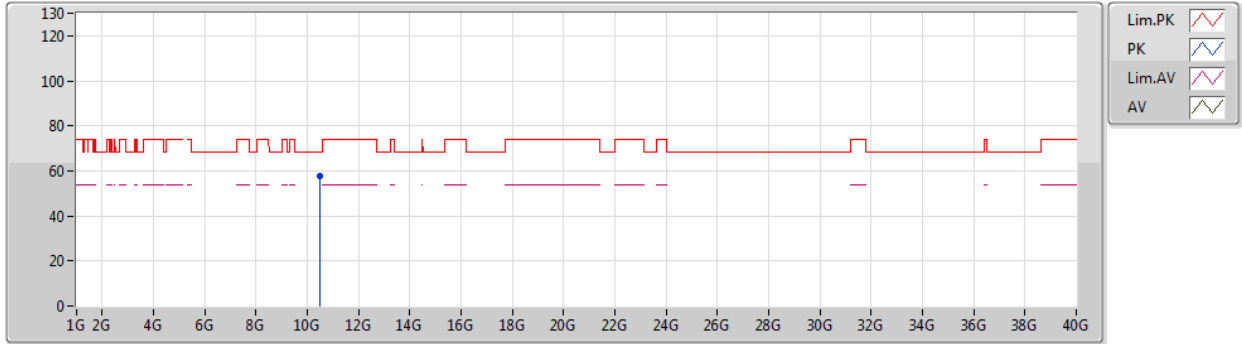

802.11ac VHT20_Nss1,(MCS0)_1TX(Port1)

01/08/2019

5240MHz_TX

Type	Freq (Hz)	Level (dBuV/m)	Limit (dBuV/m)	Margin (dB)	Factor (dB)	Dist (m)	Condition	Azimuth (°)	Height (m)	Comment	Raw (dBuV)	AF (dB)	CL (dB)	PA (dB)
PK	10.48056G	57.87	68.20	-10.33	16.98	3	Horizontal	285	1.50	-	40.89	39.52	12.01	34.55