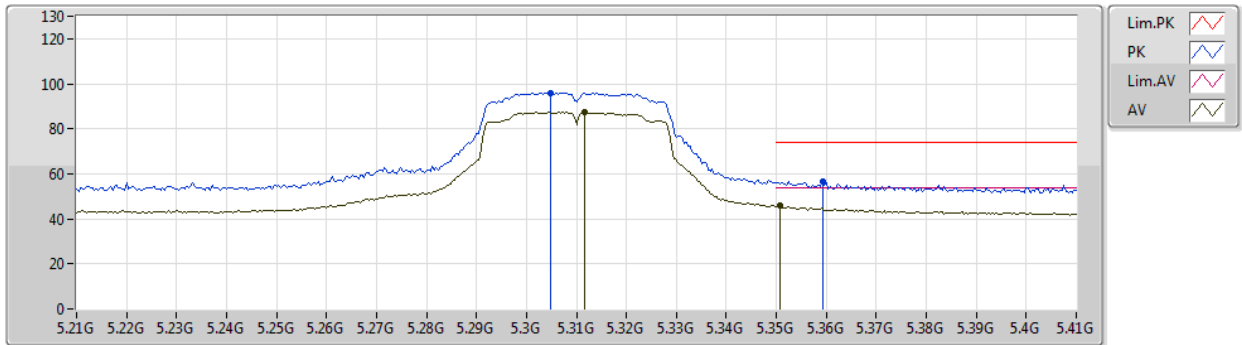

802.11ac VHT40_Nss1,(MCS0)_1TX(Port1)

02/08/2019

5310MHz_TX

Type	Freq (Hz)	Level (dBuV/m)	Limit (dBuV/m)	Margin (dB)	Factor (dB)	Dist (m)	Condition	Azimuth (°)	Height (m)	Comment	Raw (dBuV)	AF (dB)	CL (dB)	PA (dB)
AV	5.3116G	87.38	Inf	-Inf	6.05	3	Vertical	295	1.00	-	81.33	31.23	9.12	34.30
AV	5.3508G	45.93	54.00	-8.07	6.18	3	Vertical	295	1.00	-	39.75	31.35	9.14	34.31
PK	5.3048G	95.87	Inf	-Inf	6.03	3	Vertical	295	1.00	-	89.84	31.21	9.12	34.30
PK	5.3592G	56.85	74.00	-17.15	6.21	3	Vertical	295	1.00	-	50.64	31.38	9.14	34.31