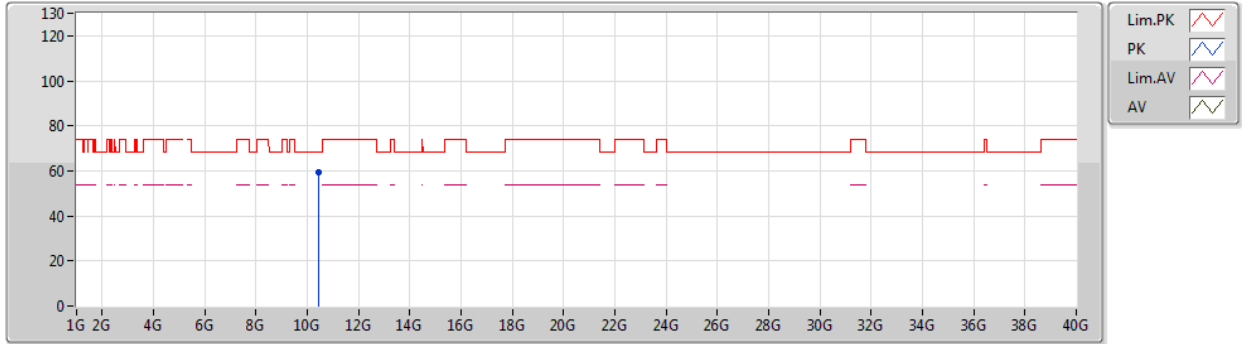

802.11ac VHT40_Nss1,(MCS0)_2TX

13/07/2019

5230MHz_TX

Type	Freq (Hz)	Level (dBuV/m)	Limit (dBuV/m)	Margin (dB)	Factor (dB)	Dist (m)	Condition	Azimuth (°)	Height (m)	Comment	Raw (dBuV)	AF (dB)	CL (dB)	PA (dB)
PK	10.46015G	59.24	68.20	-8.96	20.34	3	Horizontal	289	2.35	-	38.90	39.50	12.00	31.16