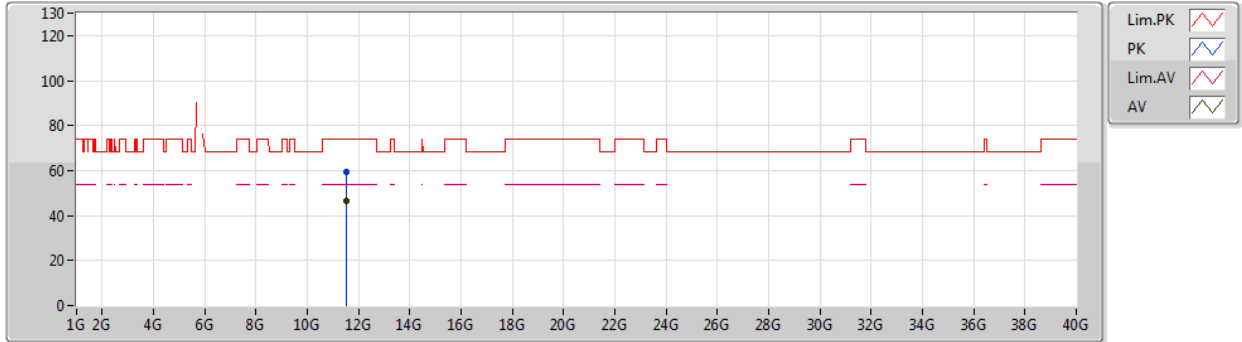

802.11ac VHT80_Nss1,(MCS0)_1TX(Port1)

02/08/2019

5775MHz_TX

Type	Freq (Hz)	Level (dBuV/m)	Limit (dBuV/m)	Margin (dB)	Factor (dB)	Dist (m)	Condition	Azimuth (°)	Height (m)	Comment	Raw (dBuV)	AF (dB)	CL (dB)	PA (dB)
AV	11.54736G	46.35	54.00	-7.65	17.88	3	Horizontal	125	1.81	-	28.47	39.49	12.63	34.24
PK	11.53614G	59.42	74.00	-14.58	17.89	3	Horizontal	125	1.81	-	41.53	39.50	12.63	34.24