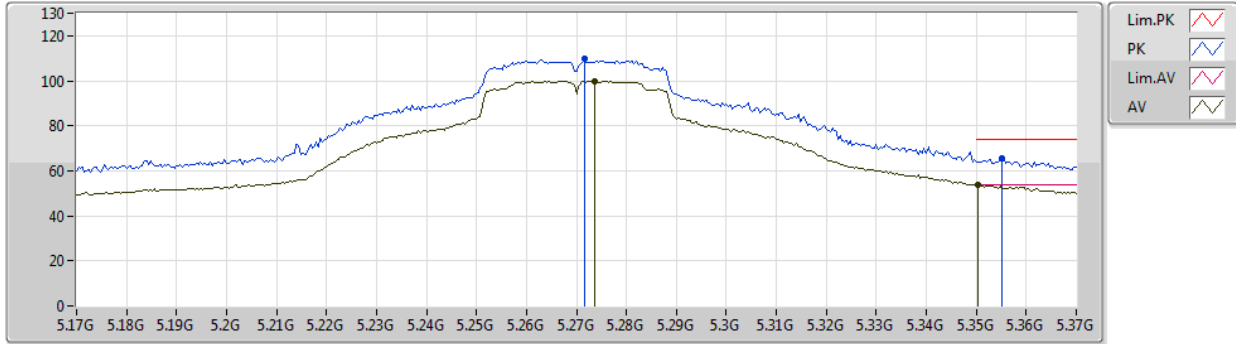

802.11ac VHT40_Nss1,(MCS0)_2TX

13/07/2019

5270MHz_TX

Type	Freq (Hz)	Level (dBuV/m)	Limit (dBuV/m)	Margin (dB)	Factor (dB)	Dist (m)	Condition	Azimuth (°)	Height (m)	Comment	Raw (dBuV)	AF (dB)	CL (dB)	PA (dB)
AV	5.2736G	99.98	Inf	-Inf	10.69	3	Horizontal	0	2.61	-	89.29	31.31	9.10	29.72
AV	5.3504G	53.78	54.00	-0.22	10.78	3	Horizontal	0	2.61	-	43.00	31.35	9.14	29.71
PK	5.2716G	109.66	Inf	-Inf	10.69	3	Horizontal	0	2.61	-	98.97	31.31	9.10	29.72
PK	5.3552G	65.66	74.00	-8.34	10.80	3	Horizontal	0	2.61	-	54.86	31.37	9.14	29.71