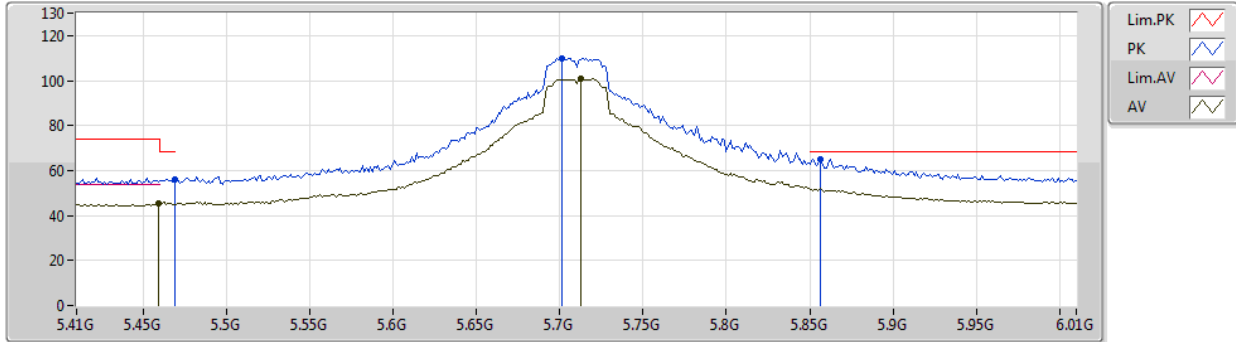

802.11ac VHT40_Nss1,(MCS0)_2TX

13/07/2019

5710MHz Straddle 5.47-5.725GHz_TX

Type	Freq (Hz)	Level (dBuV/m)	Limit (dBuV/m)	Margin (dB)	Factor (dB)	Dist (m)	Condition	Azimuth (°)	Height (m)	Comment	Raw (dBuV)	AF (dB)	CL (dB)	PA (dB)
AV	5.4592G	45.13	54.00	-8.87	10.80	3	Horizontal	357	1.50	-	34.33	31.68	9.18	30.06
AV	5.7124G	100.81	Inf	-Inf	11.45	3	Horizontal	357	1.50	-	89.36	31.84	9.36	29.75
PK	5.4688G	55.91	68.20	-12.29	10.79	3	Horizontal	357	1.50	-	45.12	31.71	9.19	30.11
PK	5.7016G	109.93	Inf	-Inf	11.40	3	Horizontal	357	1.50	-	98.53	31.80	9.35	29.75
PK	5.8564G	65.25	68.20	-2.95	11.95	3	Horizontal	357	1.50	-	53.30	32.27	9.49	29.81