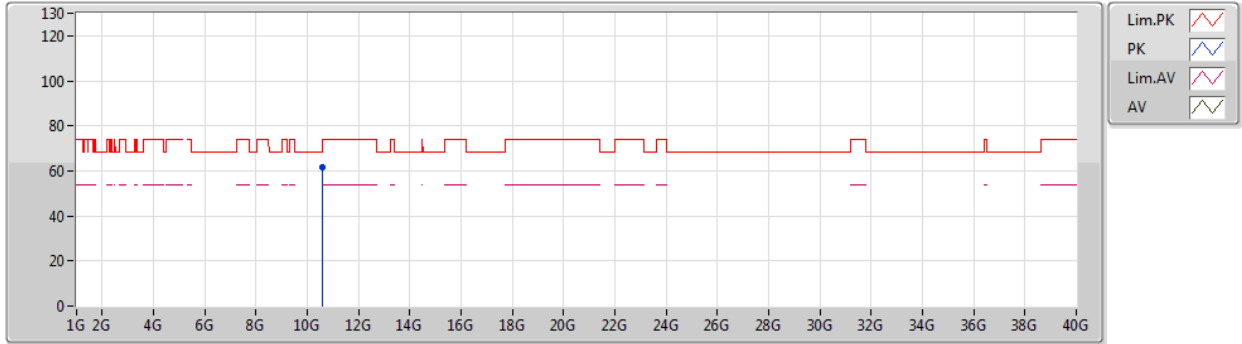

802.11ac VHT20_Nss1,(MCS0)_2TX

12/07/2019

5300MHz_TX

Type	Freq (Hz)	Level (dBuV/m)	Limit (dBuV/m)	Margin (dB)	Factor (dB)	Dist (m)	Condition	Azimuth (°)	Height (m)	Comment	Raw (dBuV)	AF (dB)	CL (dB)	PA (dB)
PK	10.59472G	61.74	68.20	-6.46	20.56	3	Horizontal	181	1.31	-	41.18	39.67	12.08	31.19