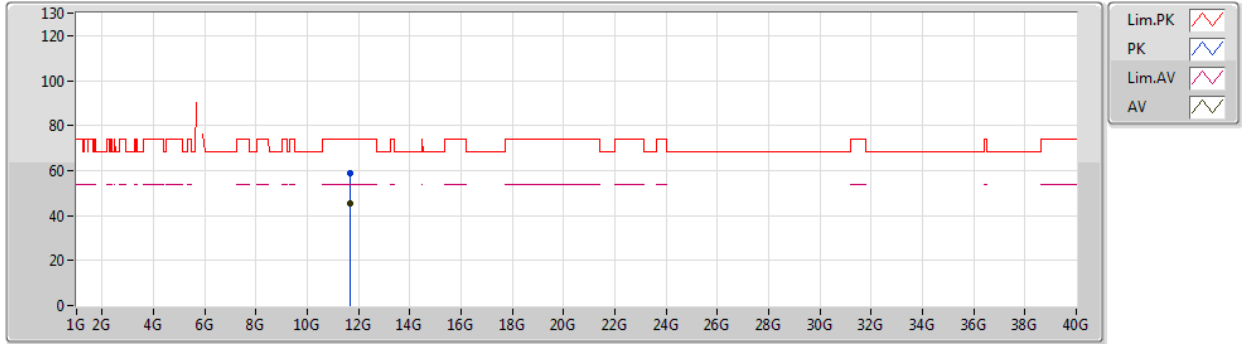

802.11ac VHT20_Nss1,(MCS0)_1TX(Port1)

01/08/2019

5825MHz_TX

Type	Freq (Hz)	Level (dBuV/m)	Limit (dBuV/m)	Margin (dB)	Factor (dB)	Dist (m)	Condition	Azimuth (°)	Height (m)	Comment	Raw (dBuV)	AF (dB)	CL (dB)	PA (dB)
AV	11.64976G	45.65	54.00	-8.35	17.81	3	Horizontal	203	1.50	-	27.84	39.36	12.69	34.24
PK	11.65094G	58.56	74.00	-15.44	17.80	3	Horizontal	203	1.50	-	40.76	39.35	12.69	34.24