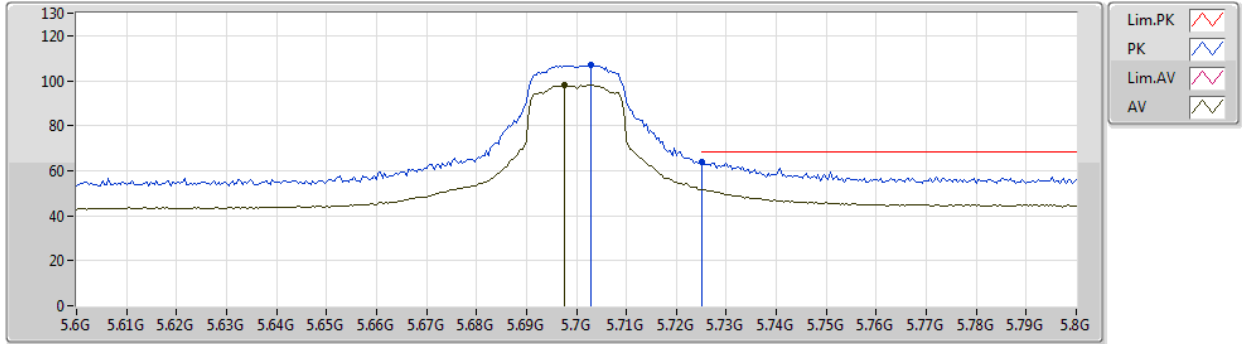

802.11ac VHT20_Nss1,(MCS0)_1TX(Port1)

01/08/2019

5700MHz_TX

Type	Freq (Hz)	Level (dBuV/m)	Limit (dBuV/m)	Margin (dB)	Factor (dB)	Dist (m)	Condition	Azimuth (°)	Height (m)	Comment	Raw (dBuV)	AF (dB)	CL (dB)	PA (dB)
AV	5.6976G	97.97	Inf	-Inf	6.79	3	Horizontal	184	3.00	-	91.18	31.80	9.34	34.35
PK	5.7028G	106.83	Inf	-Inf	6.81	3	Horizontal	184	3.00	-	100.02	31.81	9.35	34.35
PK	5.7252G	63.82	68.20	-4.38	6.90	3	Horizontal	184	3.00	-	56.92	31.88	9.38	34.36