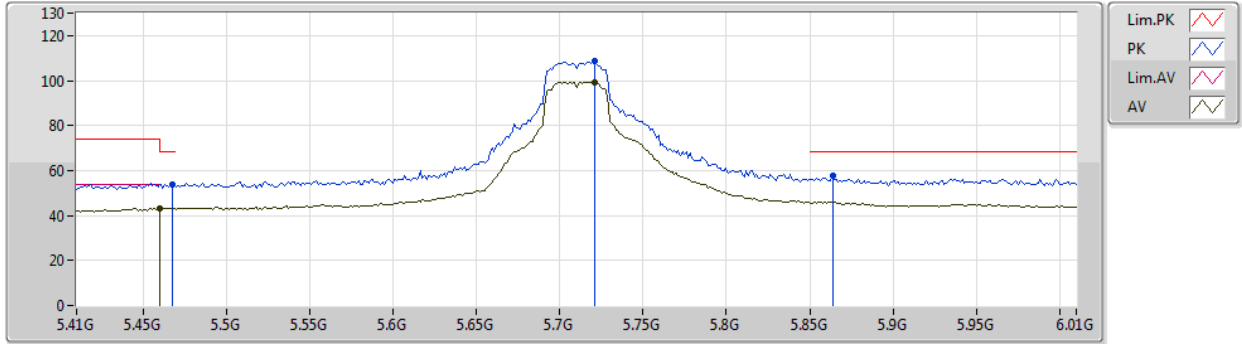

802.11ac VHT40_Nss1,(MCS0)_1TX(Port1)

02/08/2019

5710MHz Straddle 5.47-5.725GHz_TX

Type	Freq (Hz)	Level (dBuV/m)	Limit (dBuV/m)	Margin (dB)	Factor (dB)	Dist (m)	Condition	Azimuth (°)	Height (m)	Comment	Raw (dBuV)	AF (dB)	CL (dB)	PA (dB)
AV	5.46G	43.22	54.00	-10.78	6.70	3	Horizontal	191	3.00	-	36.52	31.68	9.18	34.16
AV	5.7208G	99.40	Inf	-Inf	6.88	3	Horizontal	191	3.00	-	92.52	31.86	9.37	34.35
PK	5.4676G	54.07	68.20	-14.13	6.75	3	Horizontal	191	3.00	-	47.32	31.70	9.19	34.14
PK	5.7208G	108.69	Inf	-Inf	6.88	3	Horizontal	191	3.00	-	101.81	31.86	9.37	34.35
PK	5.8636G	57.57	68.20	-10.63	7.41	3	Horizontal	191	3.00	-	50.16	32.29	9.50	34.38