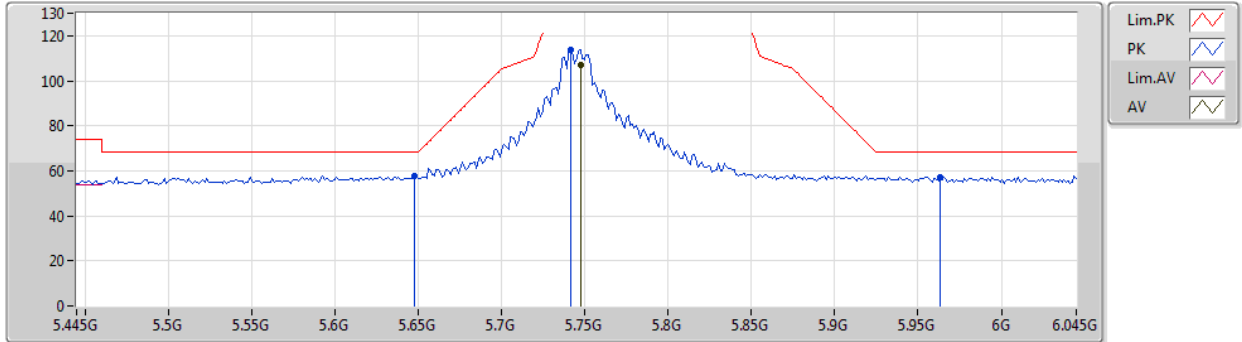

802.11a_Nss1,(6Mbps)_2TX

12/07/2019

5745MHz_TX

Type	Freq (Hz)	Level (dBuV/m)	Limit (dBuV/m)	Margin (dB)	Factor (dB)	Dist (m)	Condition	Azimuth (°)	Height (m)	Comment	Raw (dBuV)	AF (dB)	CL (dB)	PA (dB)
AV	5.7474G	106.83	Inf	-Inf	11.57	3	Horizontal	2	1.95	-	95.26	31.94	9.40	29.77
PK	5.6478G	57.66	68.20	-10.54	11.25	3	Horizontal	2	1.95	-	46.41	31.70	9.28	29.73
PK	5.7414G	113.87	Inf	-Inf	11.55	3	Horizontal	2	1.95	-	102.32	31.92	9.40	29.77
PK	5.9634G	57.27	68.20	-10.93	11.71	3	Horizontal	2	1.95	-	45.56	32.40	9.55	30.24