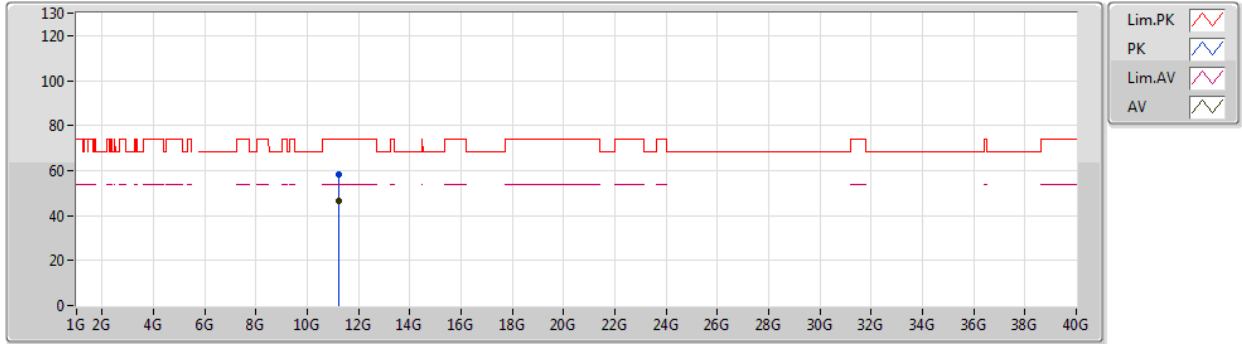

802.11ac VHT80_Nss1,(MCS0)_1TX(Port1)

02/08/2019

5610MHz_TX

Type	Freq (Hz)	Level (dBuV/m)	Limit (dBuV/m)	Margin (dB)	Factor (dB)	Dist (m)	Condition	Azimuth (°)	Height (m)	Comment	Raw (dBuV)	AF (dB)	CL (dB)	PA (dB)
AV	11.22096G	46.40	54.00	-7.60	18.13	3	Horizontal	283	1.08	-	28.27	39.91	12.44	34.22
PK	11.23194G	58.13	74.00	-15.87	18.13	3	Horizontal	283	1.08	-	40.00	39.90	12.45	34.22