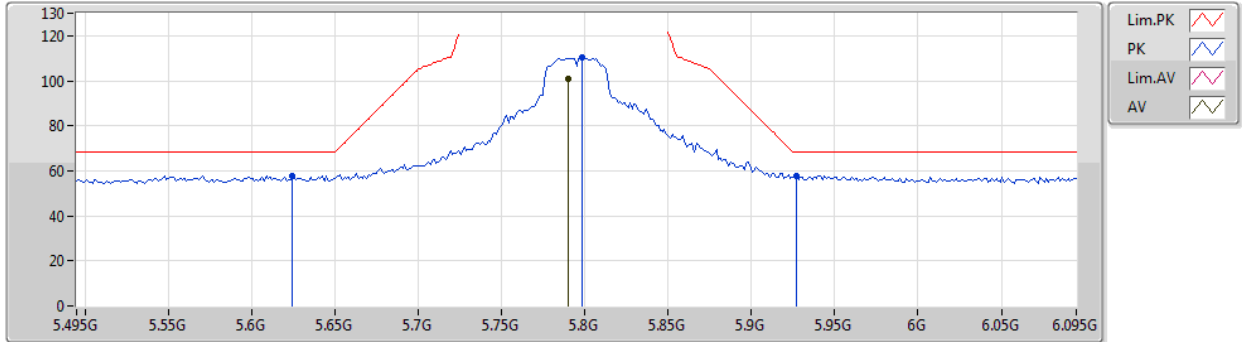

802.11ac VHT40_Nss1,(MCS0)_2TX

13/07/2019

5795MHz_TX

Type	Freq (Hz)	Level (dBuV/m)	Limit (dBuV/m)	Margin (dB)	Factor (dB)	Dist (m)	Condition	Azimuth (°)	Height (m)	Comment	Raw (dBuV)	AF (dB)	CL (dB)	PA (dB)
AV	5.7902G	101.07	Inf	-Inf	11.74	3	Horizontal	304	2.19	-	89.33	32.07	9.46	29.79
PK	5.6246G	57.89	68.20	-10.31	11.17	3	Horizontal	304	2.19	-	46.72	31.65	9.25	29.73
PK	5.7986G	110.18	Inf	-Inf	11.78	3	Horizontal	304	2.19	-	98.40	32.10	9.47	29.79
PK	5.927G	57.84	68.20	-10.36	11.93	3	Horizontal	304	2.19	-	45.91	32.40	9.53	30.00