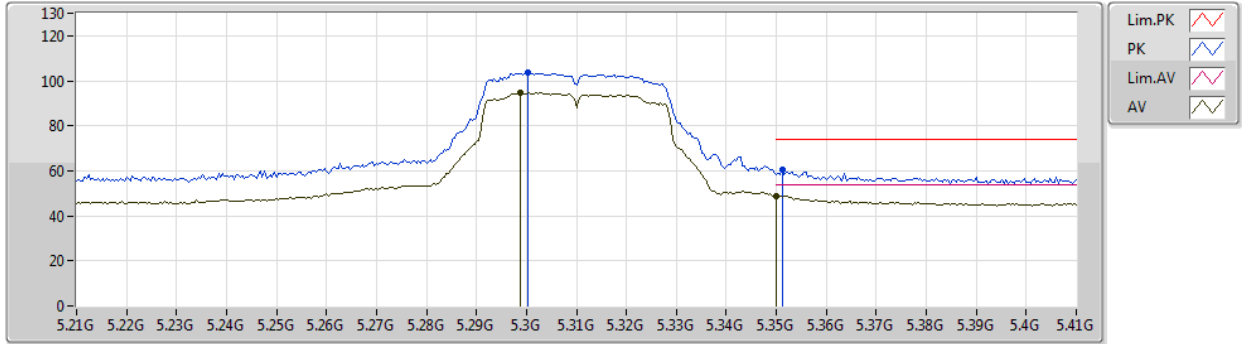

802.11ac VHT40_Nss1,(MCS0)_2TX

13/07/2019

5310MHz_TX

Type	Freq (Hz)	Level (dBuV/m)	Limit (dBuV/m)	Margin (dB)	Factor (dB)	Dist (m)	Condition	Azimuth (°)	Height (m)	Comment	Raw (dBuV)	AF (dB)	CL (dB)	PA (dB)
AV	5.2988G	94.67	Inf	-Inf	10.59	3	Vertical	309	2.24	-	84.08	31.20	9.11	29.72
AV	5.35G	49.03	54.00	-4.97	10.78	3	Vertical	309	2.24	-	38.25	31.35	9.14	29.71
PK	5.3004G	103.50	Inf	-Inf	10.59	3	Vertical	309	2.24	-	92.91	31.20	9.11	29.72
PK	5.3512G	60.40	74.00	-13.60	10.78	3	Vertical	309	2.24	-	49.62	31.35	9.14	29.71