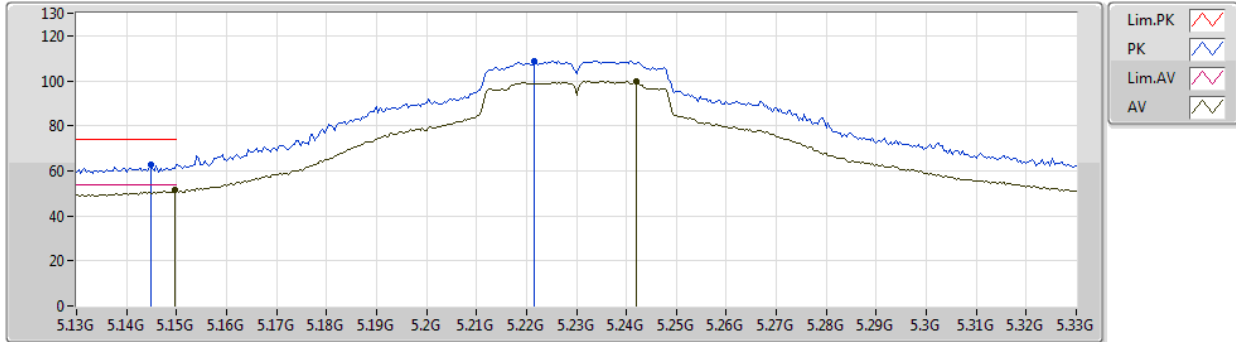

802.11ac VHT40_Nss1,(MCS0)_2TX

13/07/2019

5230MHz_TX

Type	Freq (Hz)	Level (dBuV/m)	Limit (dBuV/m)	Margin (dB)	Factor (dB)	Dist (m)	Condition	Azimuth (°)	Height (m)	Comment	Raw (dBuV)	AF (dB)	CL (dB)	PA (dB)
AV	5.1496G	51.57	54.00	-2.43	11.12	3	Horizontal	14	2.42	-	40.45	31.80	9.06	29.74
AV	5.242G	99.62	Inf	-Inf	10.78	3	Horizontal	14	2.42	-	88.84	31.43	9.08	29.73
PK	5.1448G	62.85	74.00	-11.15	11.14	3	Horizontal	14	2.42	-	51.71	31.82	9.06	29.74
PK	5.2216G	108.57	Inf	-Inf	10.85	3	Horizontal	14	2.42	-	97.72	31.51	9.07	29.73