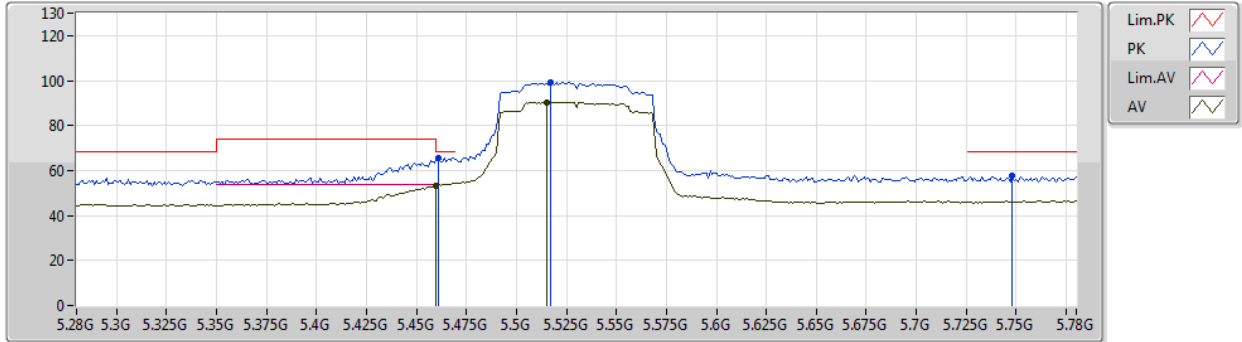

802.11ac VHT80\_Nss1,(MCS0)\_2TX

13/07/2019

5530MHz\_TX

Type	Freq (Hz)	Level (dBuV/m)	Limit (dBuV/m)	Margin (dB)	Factor (dB)	Dist (m)	Condition	Azimuth (°)	Height (m)	Comment	Raw (dBuV)	AF (dB)	CL (dB)	PA (dB)
AV	5.46G	53.40	54.00	-0.60	10.80	3	Vertical	256	2.88	-	42.60	31.68	9.18	30.06
AV	5.515G	90.40	Inf	-Inf	10.76	3	Vertical	256	2.88	-	79.64	31.77	9.20	30.21
PK	5.461G	65.69	68.20	-2.51	10.79	3	Vertical	256	2.88	-	54.90	31.68	9.18	30.07
PK	5.517G	99.46	Inf	-Inf	10.77	3	Vertical	256	2.88	-	88.69	31.77	9.20	30.20
PK	5.748G	57.51	68.20	-10.69	11.57	3	Vertical	256	2.88	-	45.94	31.94	9.40	29.77