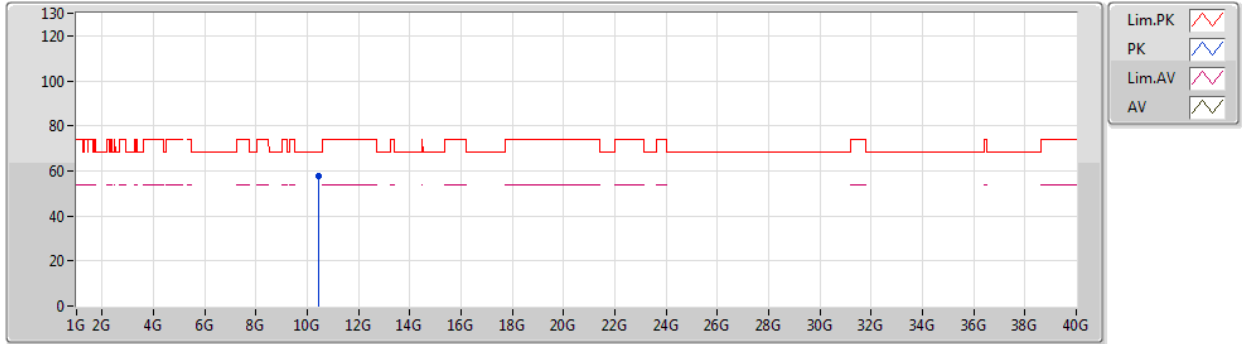

802.11ac VHT40_Nss1,(MCS0)_1TX(Port1)

02/08/2019

5230MHz_TX

Type	Freq (Hz)	Level (dBuV/m)	Limit (dBuV/m)	Margin (dB)	Factor (dB)	Dist (m)	Condition	Azimuth (°)	Height (m)	Comment	Raw (dBuV)	AF (dB)	CL (dB)	PA (dB)
PK	10.44626G	57.71	68.20	-10.49	16.89	3	Horizontal	185	2.44	-	40.82	39.48	11.99	34.58