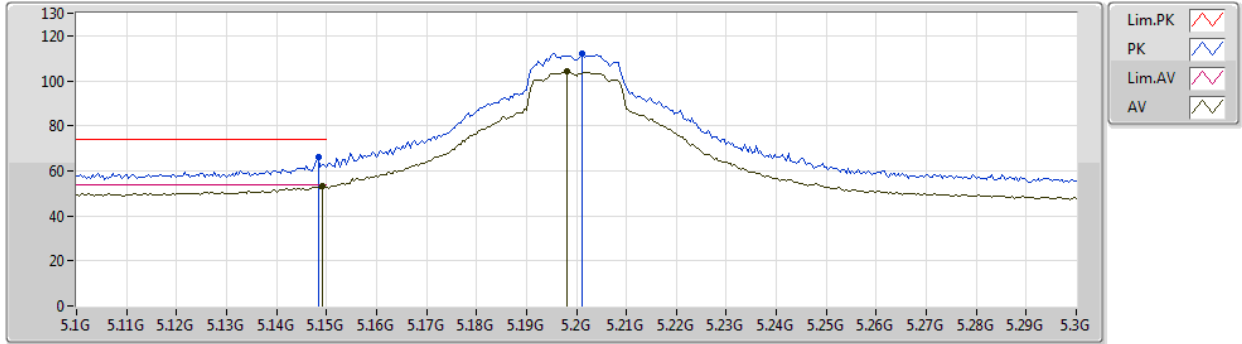

802.11ac VHT20_Nss1,(MCS0)_2TX

12/07/2019

5200MHz_TX

Type	Freq (Hz)	Level (dBuV/m)	Limit (dBuV/m)	Margin (dB)	Factor (dB)	Dist (m)	Condition	Azimuth (°)	Height (m)	Comment	Raw (dBuV)	AF (dB)	CL (dB)	PA (dB)
AV	5.1492G	53.04	54.00	-0.96	11.12	3	Vertical	357	1.50	-	41.92	31.80	9.06	29.74
AV	5.198G	104.03	Inf	-Inf	10.94	3	Vertical	357	1.50	-	93.09	31.61	9.06	29.73
PK	5.1484G	66.19	74.00	-7.81	11.13	3	Vertical	357	1.50	-	55.06	31.81	9.06	29.74
PK	5.2012G	112.08	Inf	-Inf	10.93	3	Vertical	357	1.50	-	101.15	31.60	9.06	29.73