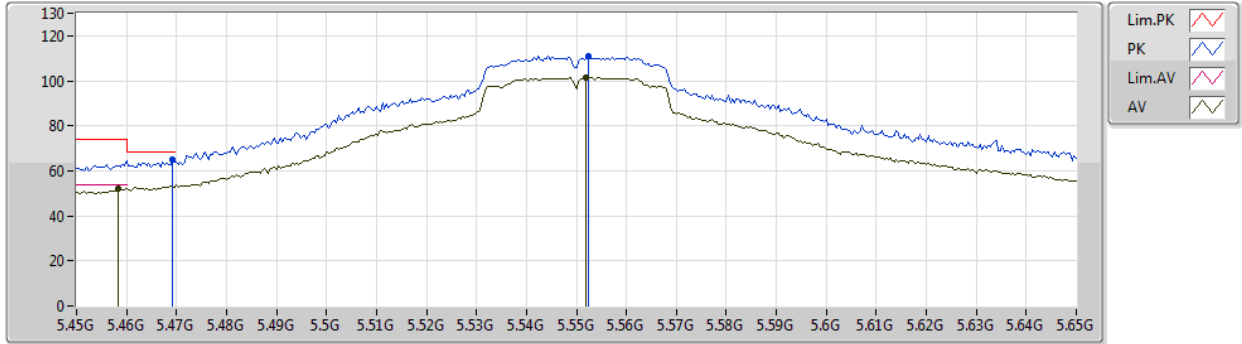

802.11ac VHT40_Nss1,(MCS0)_2TX

13/07/2019

5550MHz_TX

Type	Freq (Hz)	Level (dBuV/m)	Limit (dBuV/m)	Margin (dB)	Factor (dB)	Dist (m)	Condition	Azimuth (°)	Height (m)	Comment	Raw (dBuV)	AF (dB)	CL (dB)	PA (dB)
AV	5.4584G	52.32	54.00	-1.68	10.81	3	Horizontal	353	1.50	-	41.51	31.68	9.18	30.05
AV	5.552G	101.33	Inf	-Inf	10.91	3	Horizontal	353	1.50	-	90.42	31.70	9.21	30.00
PK	5.4692G	65.21	68.20	-2.99	10.78	3	Horizontal	353	1.50	-	54.43	31.71	9.19	30.12
PK	5.5524G	110.94	Inf	-Inf	10.91	3	Horizontal	353	1.50	-	100.03	31.70	9.21	30.00