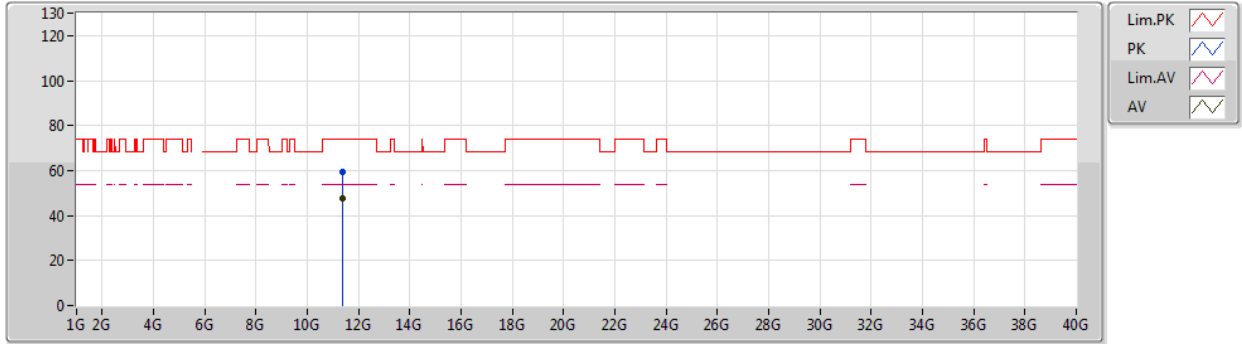

802.11ac VHT80_Nss1,(MCS0)_2TX

13/07/2019

5690MHz Straddle 5.47-5.725GHz_TX

Type	Freq (Hz)	Level (dBuV/m)	Limit (dBuV/m)	Margin (dB)	Factor (dB)	Dist (m)	Condition	Azimuth (°)	Height (m)	Comment	Raw (dBuV)	AF (dB)	CL (dB)	PA (dB)
AV	11.38169G	47.54	54.00	-6.46	20.97	3	Vertical	45	1.89	-	26.57	39.70	12.54	31.27
PK	11.38214G	59.59	74.00	-14.41	20.97	3	Vertical	45	1.89	-	38.62	39.70	12.54	31.27