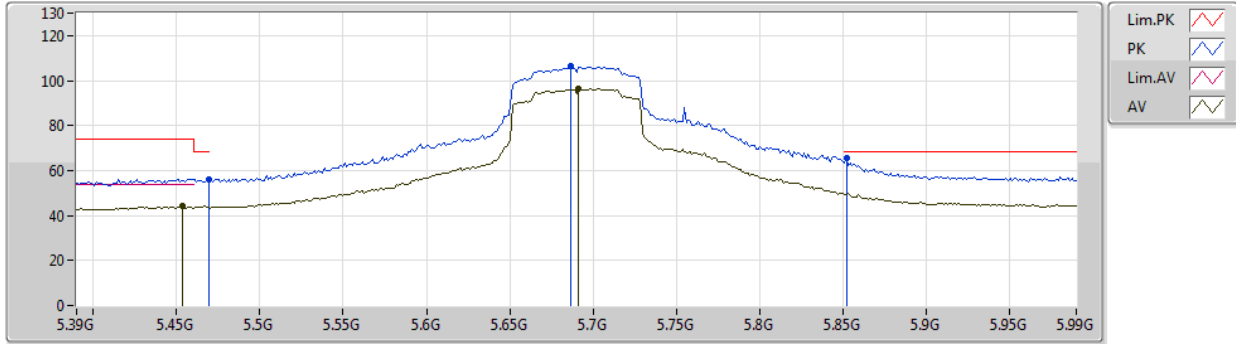

802.11ac VHT80_Nss1,(MCS0)_1TX(Port1)

02/08/2019

5690MHz Straddle 5.47-5.725GHz_TX

Type	Freq (Hz)	Level (dBuV/m)	Limit (dBuV/m)	Margin (dB)	Factor (dB)	Dist (m)	Condition	Azimuth (°)	Height (m)	Comment	Raw (dBuV)	AF (dB)	CL (dB)	PA (dB)
AV	5.4536G	44.12	54.00	-9.88	6.66	3	Horizontal	183	3.01	-	37.46	31.66	9.18	34.18
AV	5.6912G	96.27	Inf	-Inf	6.76	3	Horizontal	183	3.01	-	89.51	31.78	9.33	34.35
PK	5.4692G	55.92	68.20	-12.28	6.76	3	Horizontal	183	3.01	-	49.16	31.71	9.19	34.14
PK	5.6864G	106.31	Inf	-Inf	6.75	3	Horizontal	183	3.01	-	99.56	31.77	9.33	34.35
PK	5.852G	65.80	68.20	-2.40	7.37	3	Horizontal	183	3.01	-	58.43	32.26	9.49	34.38