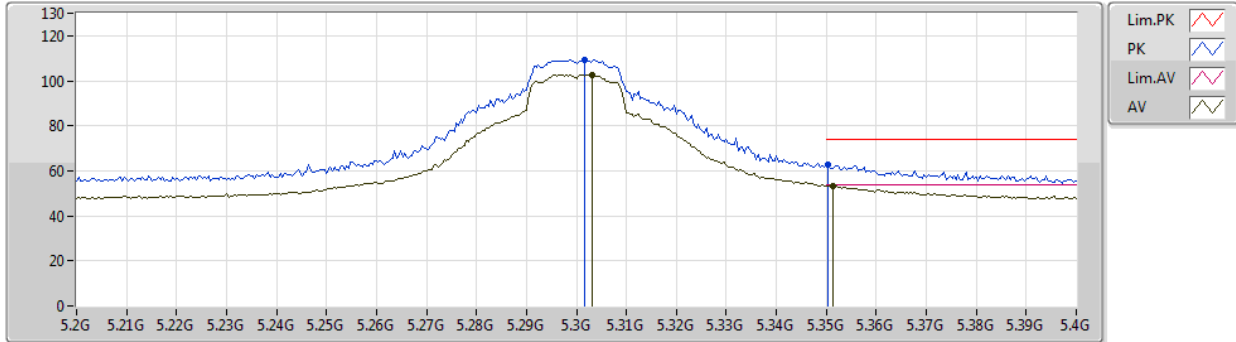

802.11ac VHT20_Nss1,(MCS0)_2TX

12/07/2019

5300MHz_TX

Type	Freq (Hz)	Level (dBuV/m)	Limit (dBuV/m)	Margin (dB)	Factor (dB)	Dist (m)	Condition	Azimuth (°)	Height (m)	Comment	Raw (dBuV)	AF (dB)	CL (dB)	PA (dB)
AV	5.3032G	102.67	Inf	-Inf	10.60	3	Horizontal	2	2.39	-	92.07	31.21	9.11	29.72
AV	5.3512G	53.35	54.00	-0.65	10.78	3	Horizontal	2	2.39	-	42.57	31.35	9.14	29.71
PK	5.3016G	109.36	Inf	-Inf	10.59	3	Horizontal	2	2.39	-	98.77	31.20	9.11	29.72
PK	5.3504G	62.96	74.00	-11.04	10.78	3	Horizontal	2	2.39	-	52.18	31.35	9.14	29.71