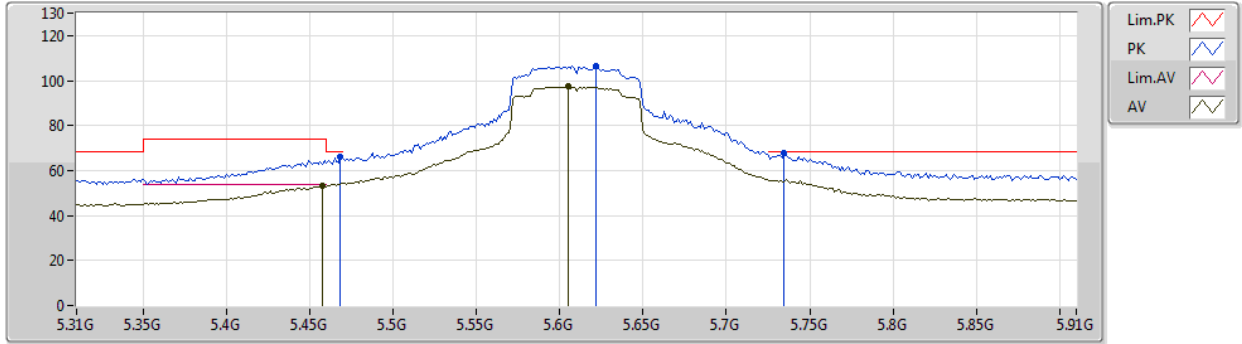

802.11ac VHT80_Nss1,(MCS0)_2TX

13/07/2019

5610MHz_TX

Type	Freq (Hz)	Level (dBuV/m)	Limit (dBuV/m)	Margin (dB)	Factor (dB)	Dist (m)	Condition	Azimuth (°)	Height (m)	Comment	Raw (dBuV)	AF (dB)	CL (dB)	PA (dB)
AV	5.4576G	52.99	54.00	-1.01	10.80	3	Horizontal	328	1.69	-	42.19	31.67	9.18	30.05
AV	5.6052G	97.32	Inf	-Inf	11.12	3	Horizontal	328	1.69	-	86.20	31.61	9.23	29.72
PK	5.4684G	65.90	68.20	-2.30	10.79	3	Horizontal	328	1.69	-	55.11	31.71	9.19	30.11
PK	5.622G	106.28	Inf	-Inf	11.16	3	Horizontal	328	1.69	-	95.12	31.64	9.25	29.73
PK	5.7348G	67.59	68.20	-0.61	11.53	3	Horizontal	328	1.69	-	56.06	31.90	9.39	29.76