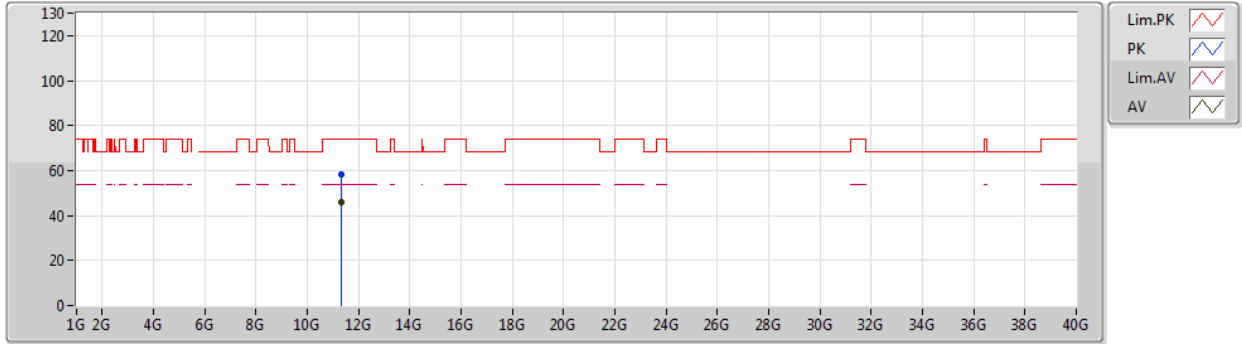

802.11ac VHT40_Nss1,(MCS0)_1TX(Port1)

02/08/2019

5670MHz_TX

Type	Freq (Hz)	Level (dBuV/m)	Limit (dBuV/m)	Margin (dB)	Factor (dB)	Dist (m)	Condition	Azimuth (°)	Height (m)	Comment	Raw (dBuV)	AF (dB)	CL (dB)	PA (dB)
AV	11.34282G	46.13	54.00	-7.87	18.03	3	Vertical	244	1.07	-	28.10	39.75	12.51	34.23
PK	11.34108G	58.30	74.00	-15.70	18.04	3	Vertical	244	1.07	-	40.26	39.76	12.51	34.23