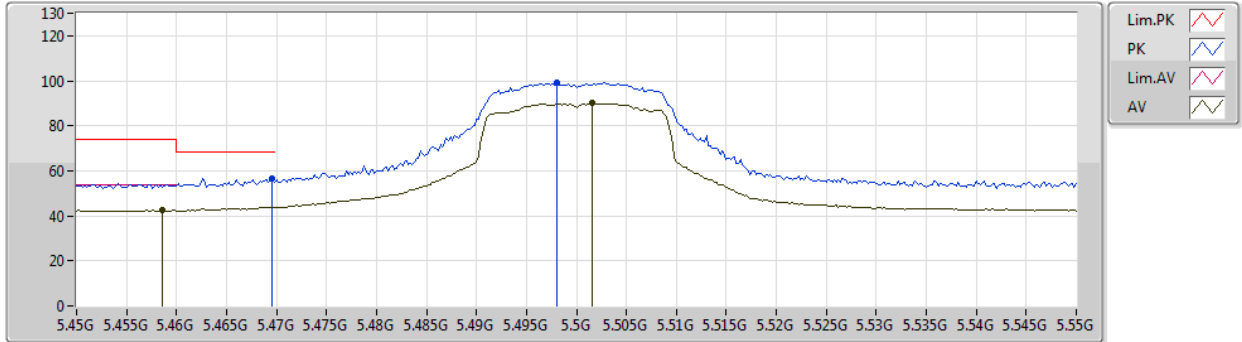

802.11ac VHT20_Nss1,(MCS0)_1TX(Port1)

01/08/2019

5500MHz_TX

Type	Freq (Hz)	Level (dBuV/m)	Limit (dBuV/m)	Margin (dB)	Factor (dB)	Dist (m)	Condition	Azimuth (°)	Height (m)	Comment	Raw (dBuV)	AF (dB)	CL (dB)	PA (dB)
AV	5.4586G	42.50	54.00	-11.50	6.70	3	Vertical	239	1.15	-	35.80	31.68	9.18	34.16
AV	5.5016G	90.08	Inf	-Inf	6.94	3	Vertical	239	1.15	-	83.14	31.80	9.20	34.06
PK	5.4696G	56.77	68.20	-11.43	6.76	3	Vertical	239	1.15	-	50.01	31.71	9.19	34.14
PK	5.498G	99.07	Inf	-Inf	6.91	3	Vertical	239	1.15	-	92.16	31.79	9.19	34.07