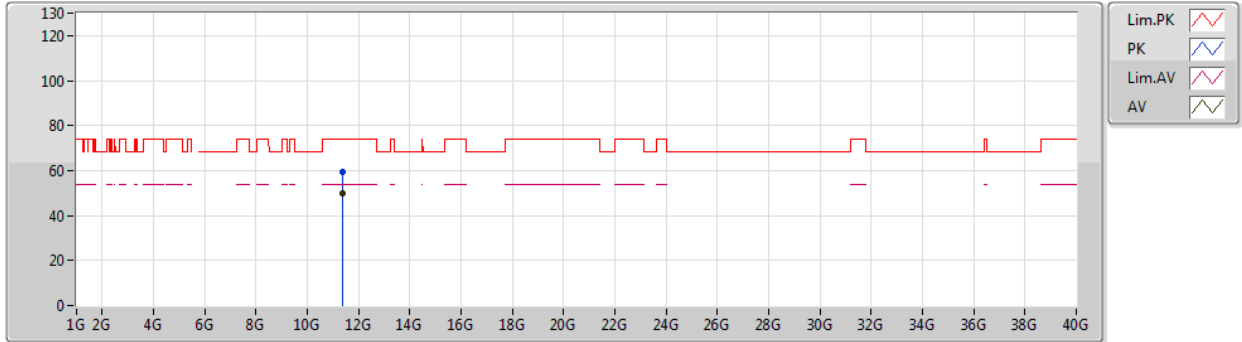

802.11a_Nss1,(6Mbps)_2TX

12/07/2019

5700MHz_TX

Type	Freq (Hz)	Level (dBuV/m)	Limit (dBuV/m)	Margin (dB)	Factor (dB)	Dist (m)	Condition	Azimuth (°)	Height (m)	Comment	Raw (dBuV)	AF (dB)	CL (dB)	PA (dB)
AV	11.40088G	49.79	54.00	-4.21	20.96	3	Horizontal	147	1.50	-	28.83	39.68	12.55	31.27
PK	11.39684G	59.25	74.00	-14.75	20.95	3	Horizontal	147	1.50	-	38.30	39.68	12.54	31.27