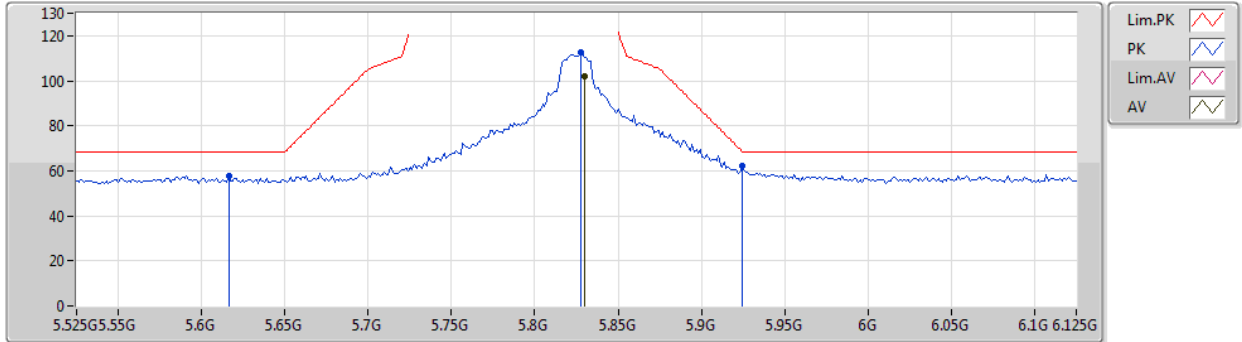

802.11ac VHT20_Nss1,(MCS0)_2TX

12/07/2019

5825MHz_TX

Type	Freq (Hz)	Level (dBuV/m)	Limit (dBuV/m)	Margin (dB)	Factor (dB)	Dist (m)	Condition	Azimuth (°)	Height (m)	Comment	Raw (dBuV)	AF (dB)	CL (dB)	PA (dB)
AV	5.8298G	102.21	Inf	-Inf	11.87	3	Horizontal	355	2.71	-	90.34	32.19	9.48	29.80
PK	5.6162G	57.77	68.20	-10.43	11.15	3	Horizontal	355	2.71	-	46.62	31.63	9.24	29.72
PK	5.8274G	112.90	Inf	-Inf	11.86	3	Horizontal	355	2.71	-	101.04	32.18	9.48	29.80
PK	5.9246G	62.28	68.50	-6.22	11.95	3	Horizontal	355	2.71	-	50.33	32.40	9.53	29.98