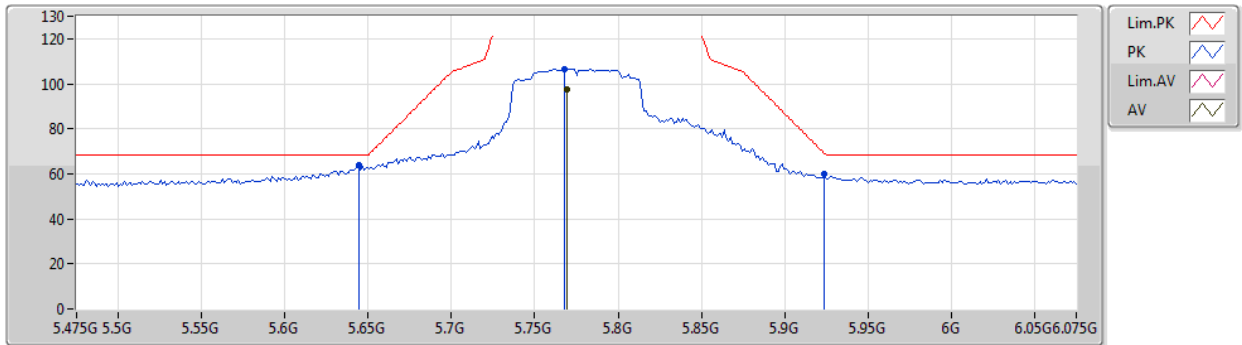

802.11ac VHT80_Nss1,(MCS0)_2TX

13/07/2019

5775MHz_TX

Type	Freq (Hz)	Level (dBuV/m)	Limit (dBuV/m)	Margin (dB)	Factor (dB)	Dist (m)	Condition	Azimuth (°)	Height (m)	Comment	Raw (dBuV)	AF (dB)	CL (dB)	PA (dB)
AV	5.769G	97.74	Inf	-Inf	11.66	3	Vertical	284	2.16	-	86.08	32.01	9.43	29.78
PK	5.6442G	63.68	68.20	-4.52	11.24	3	Vertical	284	2.16	-	52.44	31.69	9.28	29.73
PK	5.7678G	106.60	Inf	-Inf	11.65	3	Vertical	284	2.16	-	94.95	32.00	9.43	29.78
PK	5.9238G	59.90	69.09	-9.19	11.95	3	Vertical	284	2.16	-	47.95	32.40	9.53	29.98