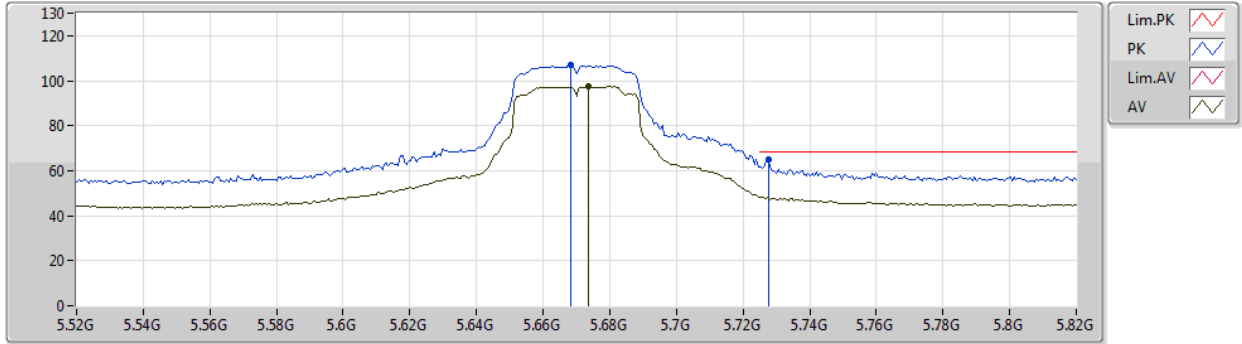

802.11ac VHT40_Nss1,(MCS0)_1TX(Port1)

02/08/2019

5670MHz_TX

Type	Freq (Hz)	Level (dBuV/m)	Limit (dBuV/m)	Margin (dB)	Factor (dB)	Dist (m)	Condition	Azimuth (°)	Height (m)	Comment	Raw (dBuV)	AF (dB)	CL (dB)	PA (dB)
AV	5.6736G	97.49	Inf	-Inf	6.71	3	Horizontal	174	2.89	-	90.78	31.75	9.31	34.35
PK	5.6682G	107.09	Inf	-Inf	6.70	3	Horizontal	174	2.89	-	100.39	31.74	9.31	34.35
PK	5.7276G	64.85	68.20	-3.35	6.90	3	Horizontal	174	2.89	-	57.95	31.88	9.38	34.36