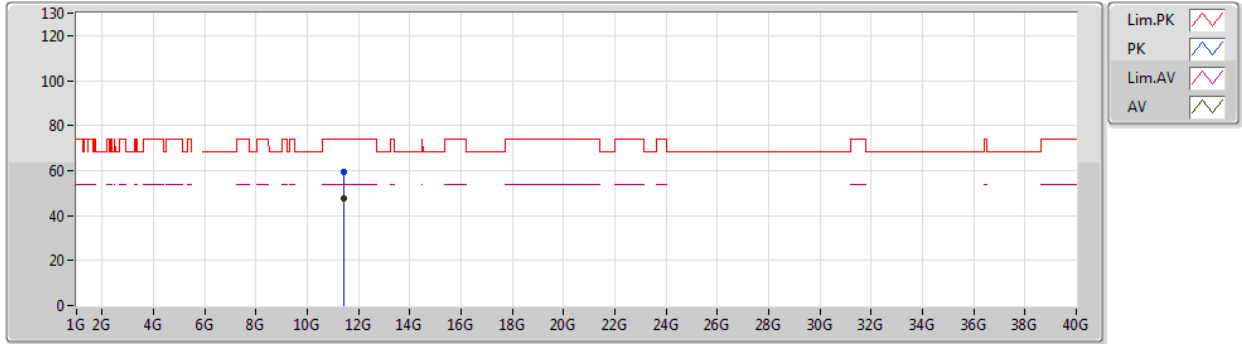

802.11ac VHT40_Nss1,(MCS0)_2TX

13/07/2019

5710MHz Straddle 5.47-5.725GHz_TX

Type	Freq (Hz)	Level (dBuV/m)	Limit (dBuV/m)	Margin (dB)	Factor (dB)	Dist (m)	Condition	Azimuth (°)	Height (m)	Comment	Raw (dBuV)	AF (dB)	CL (dB)	PA (dB)
AV	11.4194G	47.77	54.00	-6.23	20.94	3	Vertical	345	1.45	-	26.83	39.65	12.56	31.27
PK	11.41809G	59.44	74.00	-14.56	20.95	3	Vertical	345	1.45	-	38.49	39.66	12.56	31.27