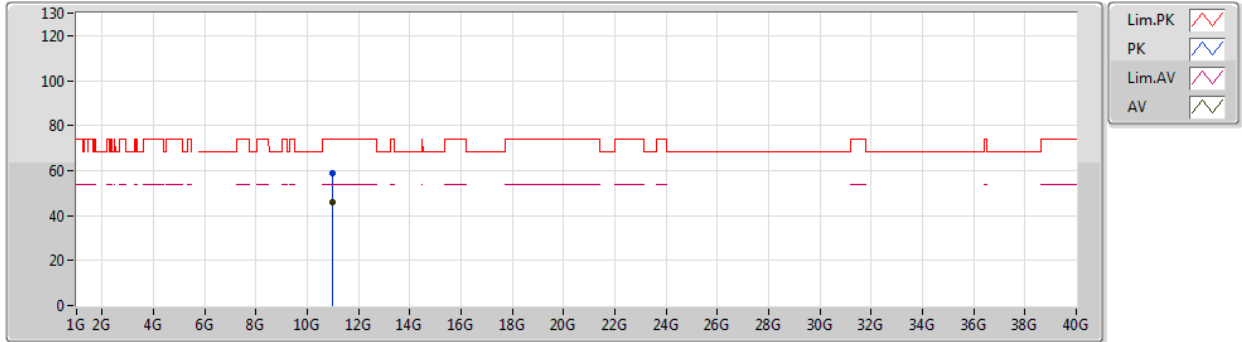

802.11ac VHT20_Nss1,(MCS0)_1TX(Port1)

01/08/2019

5500MHz_TX

Type	Freq (Hz)	Level (dBuV/m)	Limit (dBuV/m)	Margin (dB)	Factor (dB)	Dist (m)	Condition	Azimuth (°)	Height (m)	Comment	Raw (dBuV)	AF (dB)	CL (dB)	PA (dB)
AV	11.0023G	46.15	54.00	-7.85	18.31	3	Vertical	223	1.50	-	27.84	40.20	12.32	34.21
PK	11.00189G	58.83	74.00	-15.17	18.31	3	Vertical	223	1.50	-	40.52	40.20	12.32	34.21