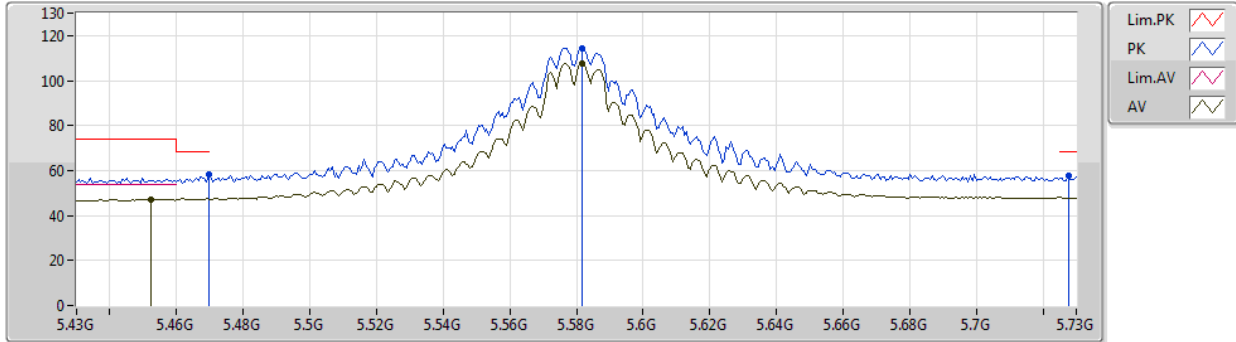

802.11a_Nss1,(6Mbps)_2TX

12/07/2019

5580MHz_TX

Type	Freq (Hz)	Level (dBuV/m)	Limit (dBuV/m)	Margin (dB)	Factor (dB)	Dist (m)	Condition	Azimuth (°)	Height (m)	Comment	Raw (dBuV)	AF (dB)	CL (dB)	PA (dB)
AV	5.4522G	47.23	54.00	-6.77	10.83	3	Horizontal	358	1.93	-	36.40	31.66	9.18	30.01
AV	5.5818G	107.54	Inf	-Inf	11.03	3	Horizontal	358	1.93	-	96.51	31.64	9.22	29.83
PK	5.4696G	58.44	68.20	-9.76	10.78	3	Horizontal	358	1.93	-	47.66	31.71	9.19	30.12
PK	5.5818G	114.55	Inf	-Inf	11.03	3	Horizontal	358	1.93	-	103.52	31.64	9.22	29.83
PK	5.7276G	57.91	68.20	-10.29	11.50	3	Horizontal	358	1.93	-	46.41	31.88	9.38	29.76