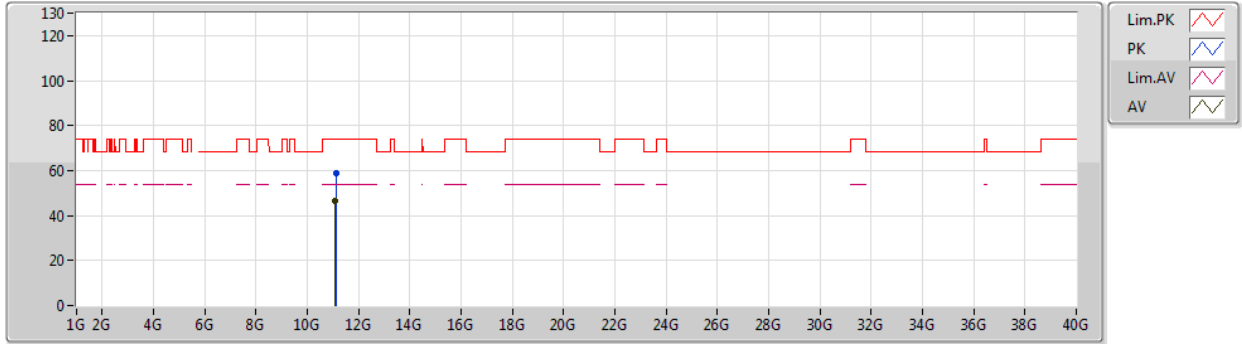

802.11ac VHT40_Nss1,(MCS0)_1TX(Port1)

02/08/2019

5550MHz_TX

Type	Freq (Hz)	Level (dBuV/m)	Limit (dBuV/m)	Margin (dB)	Factor (dB)	Dist (m)	Condition	Azimuth (°)	Height (m)	Comment	Raw (dBuV)	AF (dB)	CL (dB)	PA (dB)
AV	11.09376G	46.74	54.00	-7.26	18.24	3	Horizontal	247	2.12	-	28.50	40.08	12.37	34.21
PK	11.11182G	58.81	74.00	-15.19	18.21	3	Horizontal	247	2.12	-	40.60	40.05	12.38	34.22