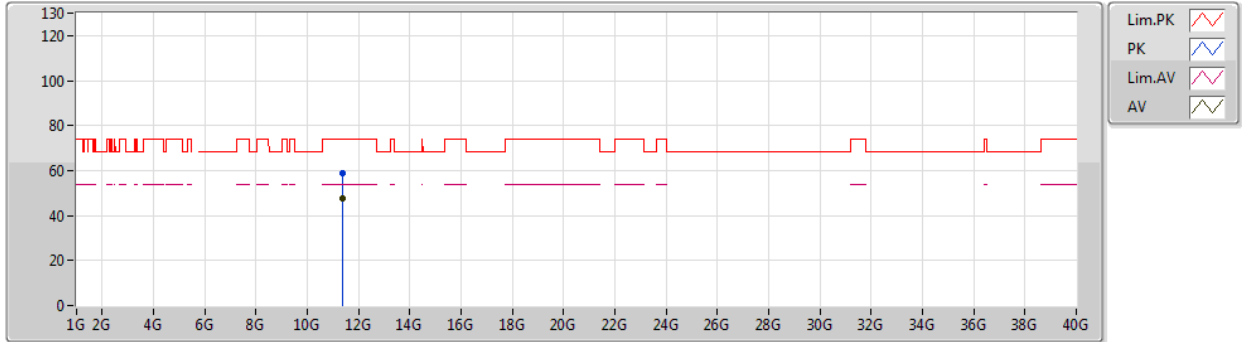

802.11ac VHT20_Nss1,(MCS0)_2TX

12/07/2019

5700MHz_TX

Type	Freq (Hz)	Level (dBuV/m)	Limit (dBuV/m)	Margin (dB)	Factor (dB)	Dist (m)	Condition	Azimuth (°)	Height (m)	Comment	Raw (dBuV)	AF (dB)	CL (dB)	PA (dB)
AV	11.40138G	47.46	54.00	-6.54	20.96	3	Horizontal	142	2.75	-	26.50	39.68	12.55	31.27
PK	11.39718G	58.76	74.00	-15.24	20.95	3	Horizontal	142	2.75	-	37.81	39.68	12.54	31.27