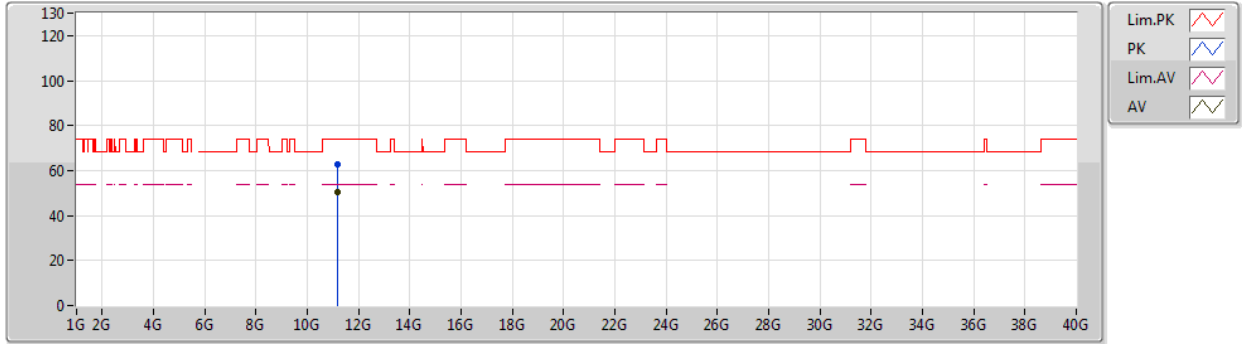

802.11ac VHT20_Nss1,(MCS0)_2TX

12/07/2019

5580MHz_TX

Type	Freq (Hz)	Level (dBuV/m)	Limit (dBuV/m)	Margin (dB)	Factor (dB)	Dist (m)	Condition	Azimuth (°)	Height (m)	Comment	Raw (dBuV)	AF (dB)	CL (dB)	PA (dB)
AV	11.1618G	50.47	54.00	-3.53	21.14	3	Horizontal	187	1.49	-	29.33	39.99	12.41	31.26
PK	11.15982G	62.53	74.00	-11.47	21.14	3	Horizontal	187	1.49	-	41.39	39.99	12.41	31.26