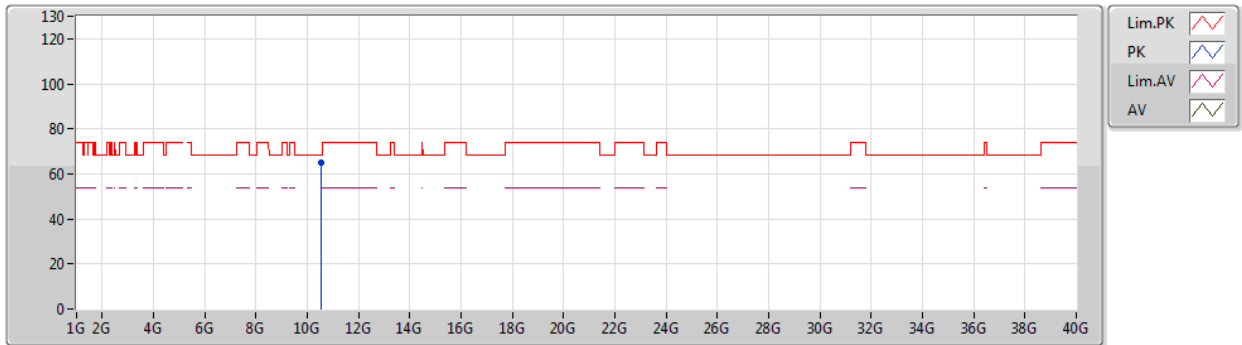

802.11ac VHT20_Nss1,(MCS0)_2TX

12/07/2019

5260MHz_TX

Type	Freq (Hz)	Level (dBuV/m)	Limit (dBuV/m)	Margin (dB)	Factor (dB)	Dist (m)	Condition	Azimuth (°)	Height (m)	Comment	Raw (dBuV)	AF (dB)	CL (dB)	PA (dB)
PK	10.52144G	65.02	68.20	-3.18	20.45	3	Vertical	196	2.59	-	44.57	39.58	12.04	31.17