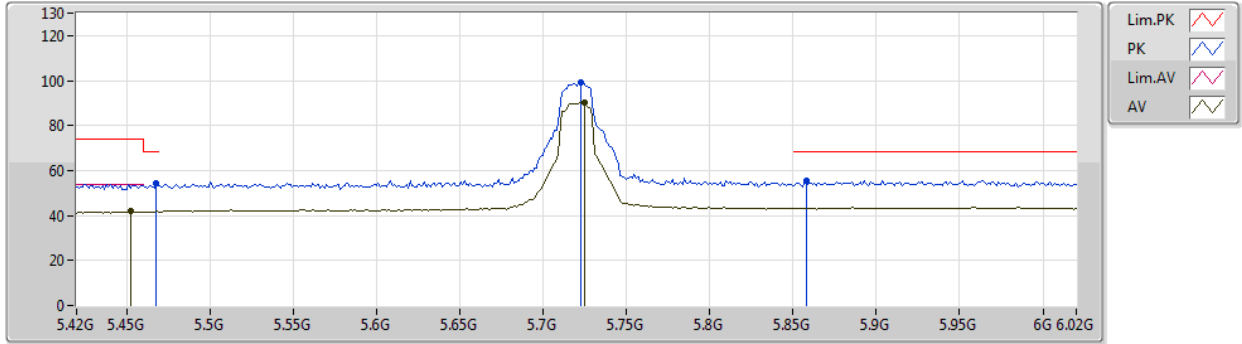

802.11ac VHT20_Nss1,(MCS0)_1TX(Port1)

01/08/2019

5720MHz Straddle 5.47-5.725GHz_TX

Type	Freq (Hz)	Level (dBuV/m)	Limit (dBuV/m)	Margin (dB)	Factor (dB)	Dist (m)	Condition	Azimuth (°)	Height (m)	Comment	Raw (dBuV)	AF (dB)	CL (dB)	PA (dB)
AV	5.4524G	41.83	54.00	-12.17	6.66	3	Vertical	176	2.96	-	35.17	31.66	9.18	34.18
AV	5.7248G	90.13	Inf	-Inf	6.90	3	Vertical	176	2.96	-	83.23	31.87	9.38	34.35
PK	5.468G	54.55	68.20	-13.65	6.75	3	Vertical	176	2.96	-	47.80	31.70	9.19	34.14
PK	5.7224G	99.02	Inf	-Inf	6.89	3	Vertical	176	2.96	-	92.13	31.87	9.37	34.35
PK	5.858G	55.72	68.20	-12.48	7.39	3	Vertical	176	2.96	-	48.33	32.27	9.50	34.38

Remark :

Page No. : E164 of E359

Level (dBuV/m) = Raw(Read Level) + AF(Antenna Factor) + CL(Cable Loss) - PA(Preamp Factor)