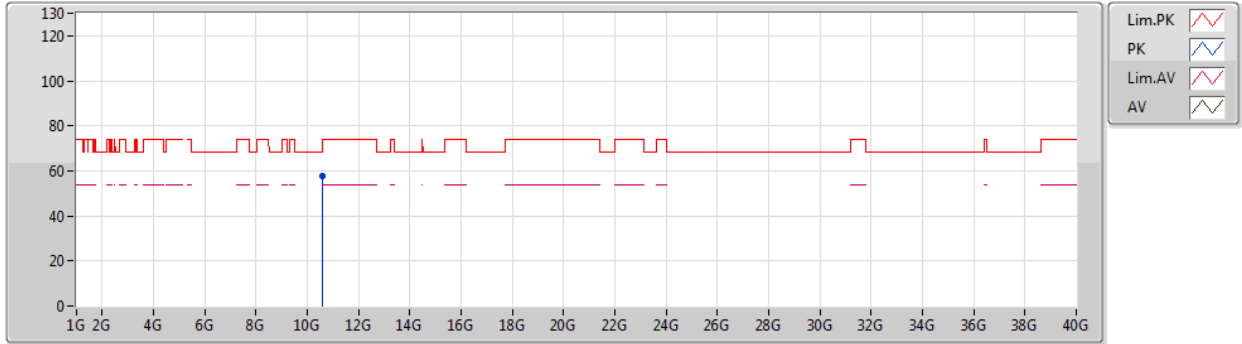

802.11ac VHT80_Nss1,(MCS0)_1TX(Port1)

02/08/2019

5290MHz_TX

Type	Freq (Hz)	Level (dBuV/m)	Limit (dBuV/m)	Margin (dB)	Factor (dB)	Dist (m)	Condition	Azimuth (°)	Height (m)	Comment	Raw (dBuV)	AF (dB)	CL (dB)	PA (dB)
PK	10.58192G	57.58	68.20	-10.62	17.24	3	Horizontal	323	1.57	-	40.34	39.66	12.07	34.49