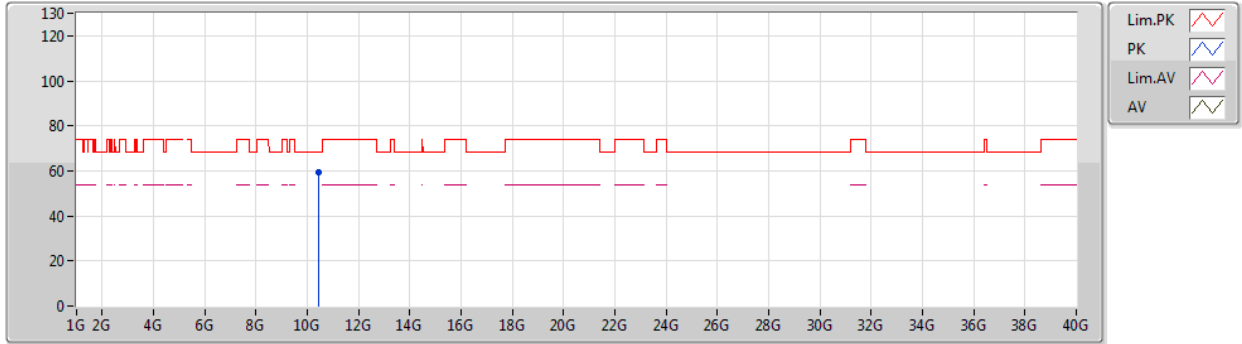

802.11ac VHT80_Nss1,(MCS0)_2TX

13/07/2019

5210MHz_TX

Type	Freq (Hz)	Level (dBuV/m)	Limit (dBuV/m)	Margin (dB)	Factor (dB)	Dist (m)	Condition	Azimuth (°)	Height (m)	Comment	Raw (dBuV)	AF (dB)	CL (dB)	PA (dB)
PK	10.41922G	59.23	68.20	-8.97	20.26	3	Vertical	330	1.78	-	38.97	39.44	11.98	31.16