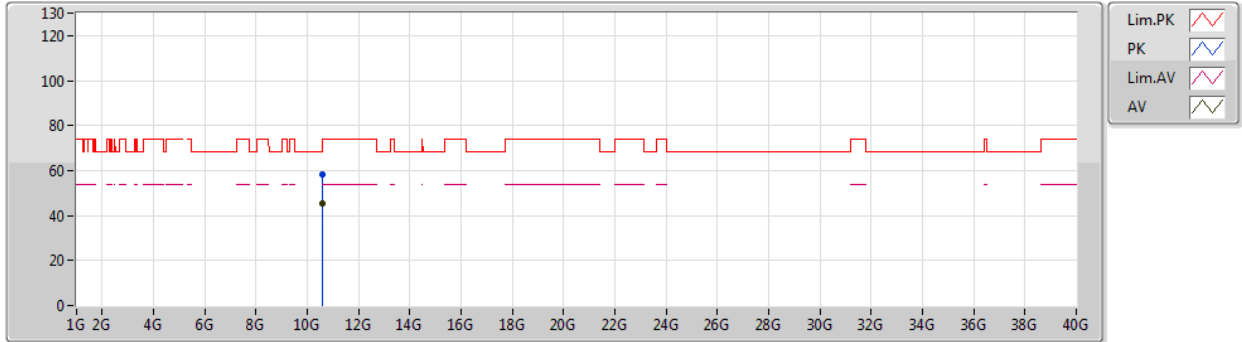

802.11ac VHT20_Nss1,(MCS0)_1TX(Port1)

01/08/2019

5300MHz_TX

Type	Freq (Hz)	Level (dBuV/m)	Limit (dBuV/m)	Margin (dB)	Factor (dB)	Dist (m)	Condition	Azimuth (°)	Height (m)	Comment	Raw (dBuV)	AF (dB)	CL (dB)	PA (dB)
AV	10.60011G	45.26	54.00	-8.74	17.29	3	Horizontal	223	1.78	-	27.97	39.68	12.08	34.47
PK	10.60129G	58.03	74.00	-15.97	17.29	3	Horizontal	223	1.78	-	40.74	39.68	12.08	34.47