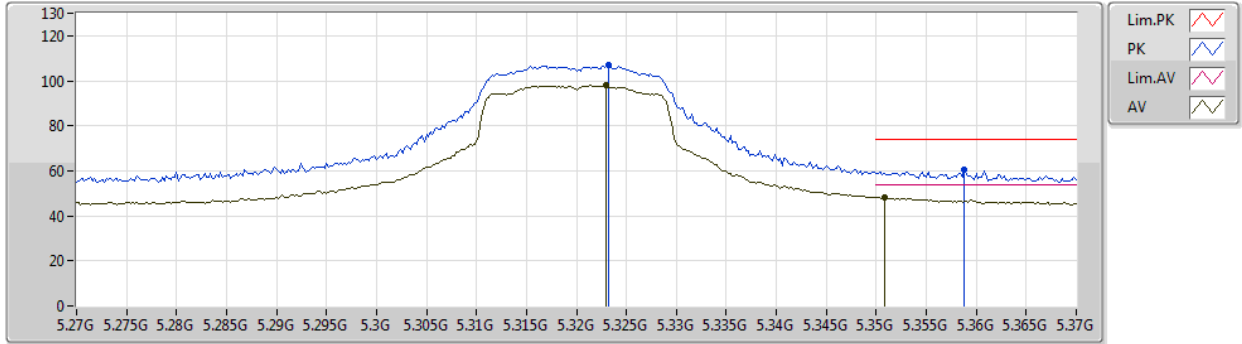

802.11ac VHT20_Nss1,(MCS0)_2TX

12/07/2019

5320MHz_TX

Type	Freq (Hz)	Level (dBuV/m)	Limit (dBuV/m)	Margin (dB)	Factor (dB)	Dist (m)	Condition	Azimuth (°)	Height (m)	Comment	Raw (dBuV)	AF (dB)	CL (dB)	PA (dB)
AV	5.323G	97.94	Inf	-Inf	10.68	3	Horizontal	2	2.71	-	87.26	31.27	9.13	29.72
AV	5.3508G	48.36	54.00	-5.64	10.78	3	Horizontal	2	2.71	-	37.58	31.35	9.14	29.71
PK	5.3232G	107.05	Inf	-Inf	10.68	3	Horizontal	2	2.71	-	96.37	31.27	9.13	29.72
PK	5.3588G	60.51	74.00	-13.49	10.81	3	Horizontal	2	2.71	-	49.70	31.38	9.14	29.71