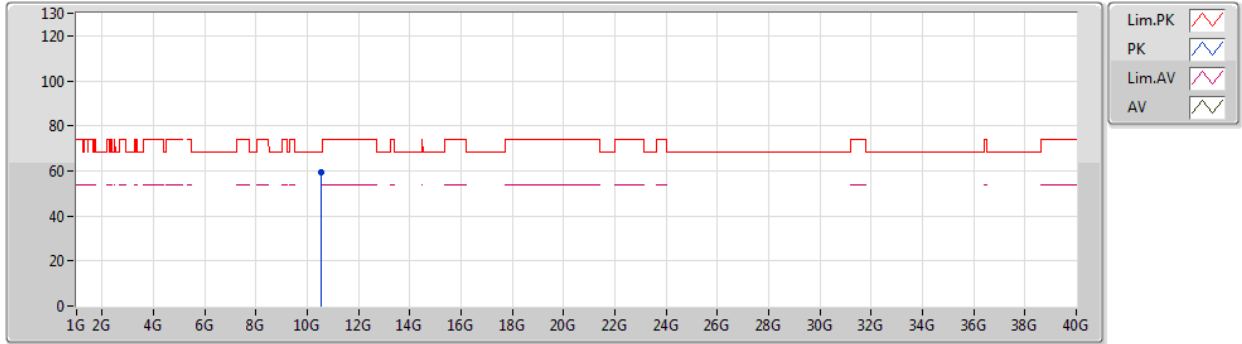

802.11ac VHT40_Nss1,(MCS0)_2TX

13/07/2019

5270MHz_TX

Type	Freq (Hz)	Level (dBuV/m)	Limit (dBuV/m)	Margin (dB)	Factor (dB)	Dist (m)	Condition	Azimuth (°)	Height (m)	Comment	Raw (dBuV)	AF (dB)	CL (dB)	PA (dB)
PK	10.5413G	59.18	68.20	-9.02	20.47	3	Vertical	221	1.52	-	38.71	39.60	12.05	31.18