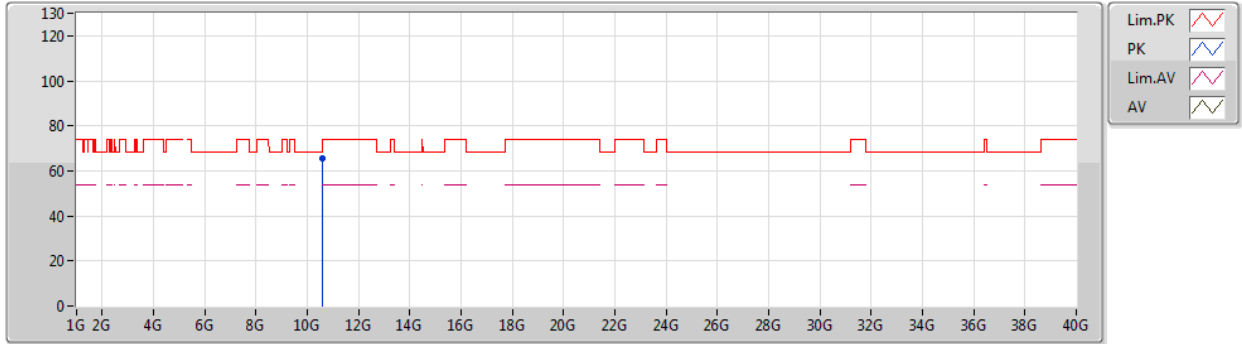

802.11ac VHT20_Nss1,(MCS0)_2TX

12/07/2019

5300MHz_TX

Type	Freq (Hz)	Level (dBuV/m)	Limit (dBuV/m)	Margin (dB)	Factor (dB)	Dist (m)	Condition	Azimuth (°)	Height (m)	Comment	Raw (dBuV)	AF (dB)	CL (dB)	PA (dB)
PK	10.59958G	65.42	68.20	-2.78	20.57	3	Vertical	185	1.60	-	44.85	39.68	12.08	31.19