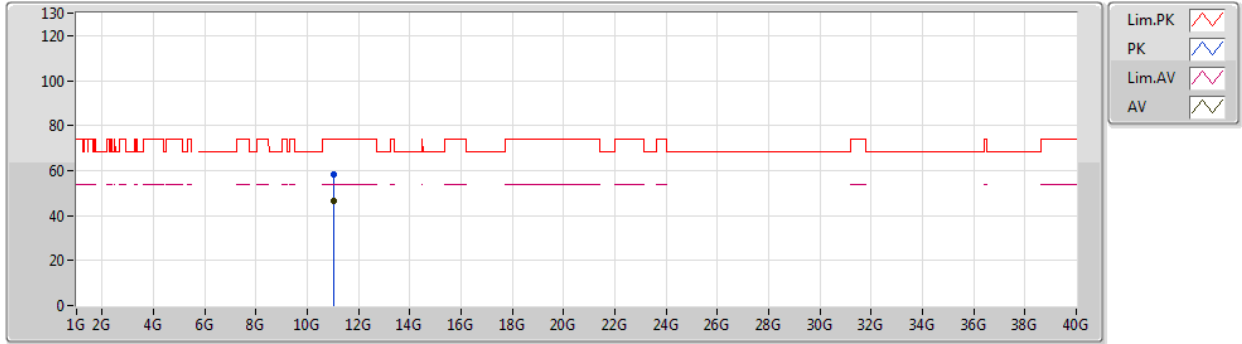

802.11ac VHT40_Nss1,(MCS0)_1TX(Port1)

02/08/2019

5510MHz_TX

Type	Freq (Hz)	Level (dBuV/m)	Limit (dBuV/m)	Margin (dB)	Factor (dB)	Dist (m)	Condition	Azimuth (°)	Height (m)	Comment	Raw (dBuV)	AF (dB)	CL (dB)	PA (dB)
AV	11.01976G	46.74	54.00	-7.26	18.29	3	Vertical	38	1.50	-	28.45	40.17	12.33	34.21
PK	11.02498G	58.41	74.00	-15.59	18.29	3	Vertical	38	1.50	-	40.12	40.17	12.33	34.21