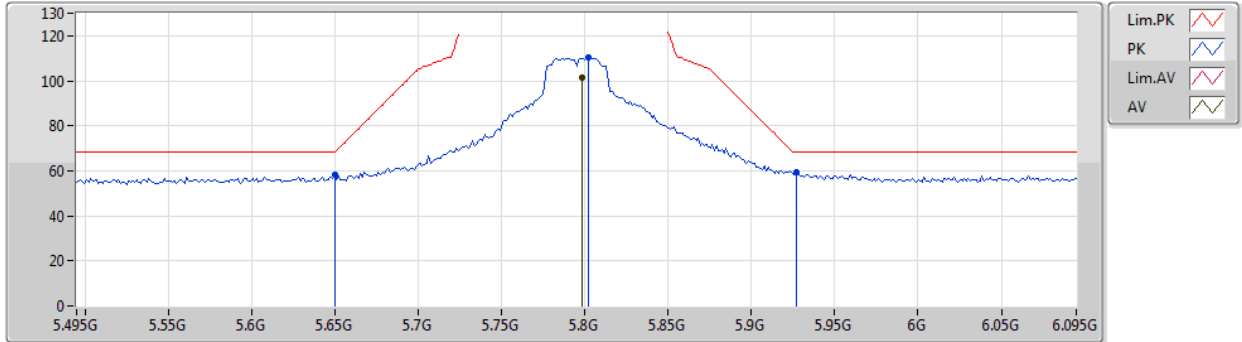

802.11ac VHT40_Nss1,(MCS0)_2TX

13/07/2019

5795MHz_TX

Type	Freq (Hz)	Level (dBuV/m)	Limit (dBuV/m)	Margin (dB)	Factor (dB)	Dist (m)	Condition	Azimuth (°)	Height (m)	Comment	Raw (dBuV)	AF (dB)	CL (dB)	PA (dB)
AV	5.7986G	101.37	Inf	-Inf	11.78	3	Vertical	335	1.66	-	89.59	32.10	9.47	29.79
PK	5.6498G	58.20	68.20	-10.00	11.25	3	Vertical	335	1.66	-	46.95	31.70	9.28	29.73
PK	5.8022G	110.18	Inf	-Inf	11.79	3	Vertical	335	1.66	-	98.39	32.11	9.47	29.79
PK	5.927G	59.16	68.20	-9.04	11.93	3	Vertical	335	1.66	-	47.23	32.40	9.53	30.00