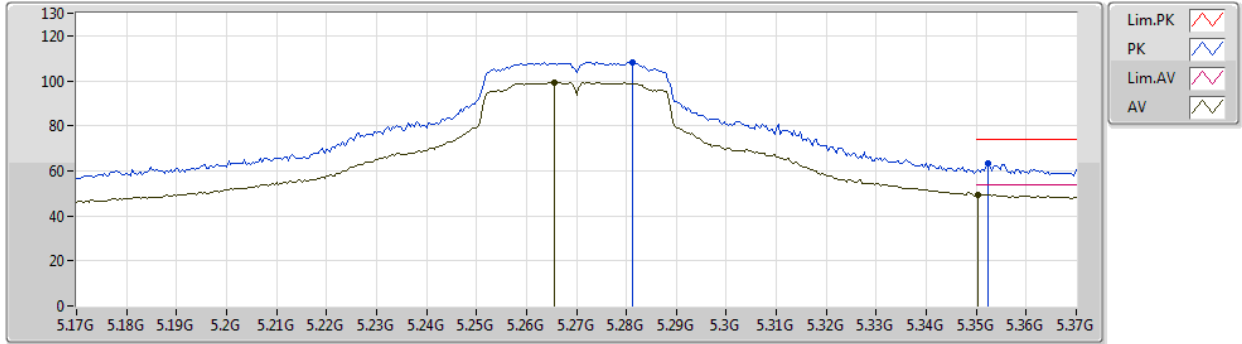

802.11ac VHT40_Nss1,(MCS0)_1TX(Port1)

02/08/2019

5270MHz_TX

Type	Freq (Hz)	Level (dBuV/m)	Limit (dBuV/m)	Margin (dB)	Factor (dB)	Dist (m)	Condition	Azimuth (°)	Height (m)	Comment	Raw (dBuV)	AF (dB)	CL (dB)	PA (dB)
AV	5.2656G	99.35	Inf	-Inf	6.14	3	Horizontal	181	3.00	-	93.21	31.34	9.09	34.29
AV	5.3504G	49.59	54.00	-4.41	6.18	3	Horizontal	181	3.00	-	43.41	31.35	9.14	34.31
PK	5.2812G	108.29	Inf	-Inf	6.08	3	Horizontal	181	3.00	-	102.21	31.28	9.10	34.30
PK	5.3524G	63.31	74.00	-10.69	6.19	3	Horizontal	181	3.00	-	57.12	31.36	9.14	34.31