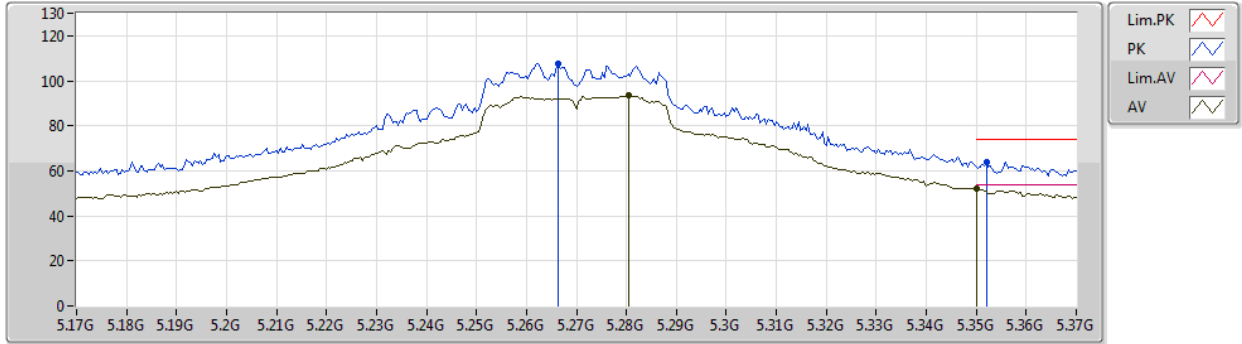

802.11ac VHT40_Nss1,(MCS0)_2TX

13/07/2019

5270MHz_TX

Type	Freq (Hz)	Level (dBuV/m)	Limit (dBuV/m)	Margin (dB)	Factor (dB)	Dist (m)	Condition	Azimuth (°)	Height (m)	Comment	Raw (dBuV)	AF (dB)	CL (dB)	PA (dB)
AV	5.2804G	93.47	Inf	-Inf	10.66	3	Vertical	355	1.84	-	82.81	31.28	9.10	29.72
AV	5.35G	52.10	54.00	-1.90	10.78	3	Vertical	355	1.84	-	41.32	31.35	9.14	29.71
PK	5.2664G	107.48	Inf	-Inf	10.70	3	Vertical	355	1.84	-	96.78	31.33	9.09	29.72
PK	5.352G	64.02	74.00	-9.98	10.79	3	Vertical	355	1.84	-	53.23	31.36	9.14	29.71