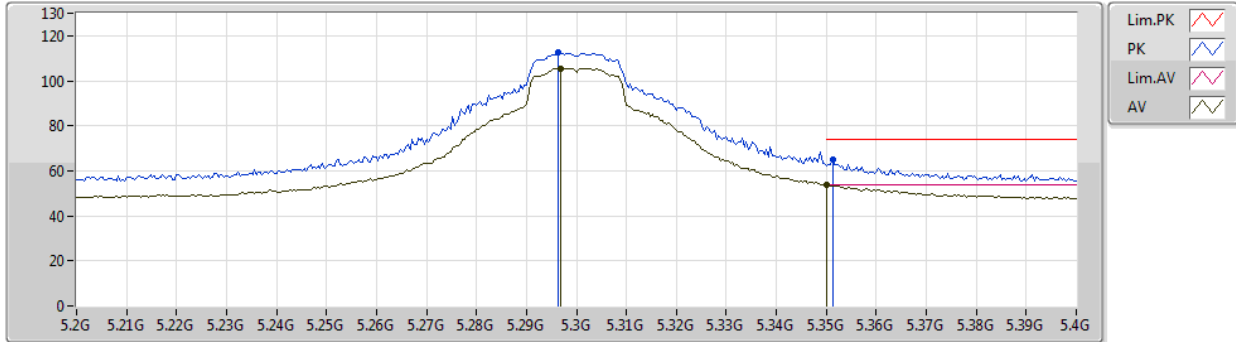

802.11ac VHT20_Nss1,(MCS0)_2TX

12/07/2019

5300MHz_TX

Type	Freq (Hz)	Level (dBuV/m)	Limit (dBuV/m)	Margin (dB)	Factor (dB)	Dist (m)	Condition	Azimuth (°)	Height (m)	Comment	Raw (dBuV)	AF (dB)	CL (dB)	PA (dB)
AV	5.2968G	105.37	Inf	-Inf	10.60	3	Vertical	4	1.50	-	94.77	31.21	9.11	29.72
AV	5.35G	53.84	54.00	-0.16	10.78	3	Vertical	4	1.50	-	43.06	31.35	9.14	29.71
PK	5.2964G	112.40	Inf	-Inf	10.60	3	Vertical	4	1.50	-	101.80	31.21	9.11	29.72
PK	5.3512G	64.83	74.00	-9.17	10.78	3	Vertical	4	1.50	-	54.05	31.35	9.14	29.71