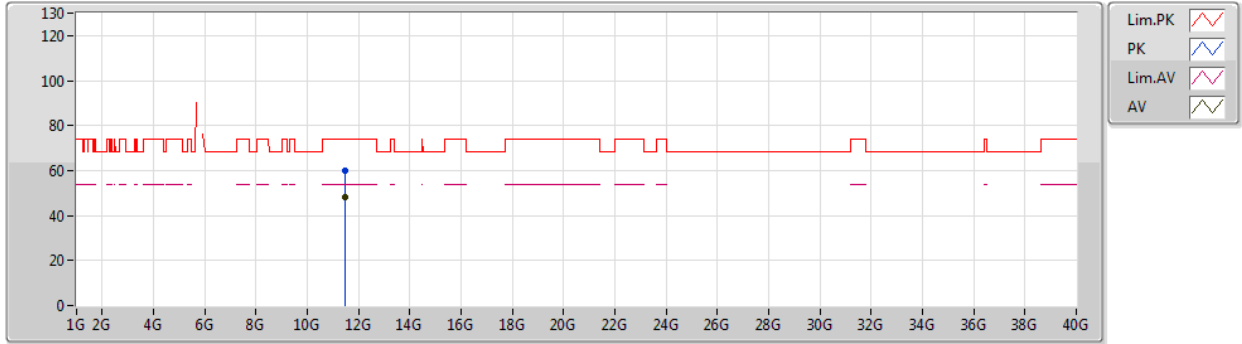

802.11ac VHT20_Nss1,(MCS0)_2TX

12/07/2019

5745MHz_TX

Type	Freq (Hz)	Level (dBuV/m)	Limit (dBuV/m)	Margin (dB)	Factor (dB)	Dist (m)	Condition	Azimuth (°)	Height (m)	Comment	Raw (dBuV)	AF (dB)	CL (dB)	PA (dB)
AV	11.48538G	48.14	54.00	-5.86	20.90	3	Vertical	193	1.79	-	27.24	39.57	12.60	31.27
PK	11.49258G	60.02	74.00	-13.98	20.89	3	Vertical	193	1.79	-	39.13	39.56	12.60	31.27