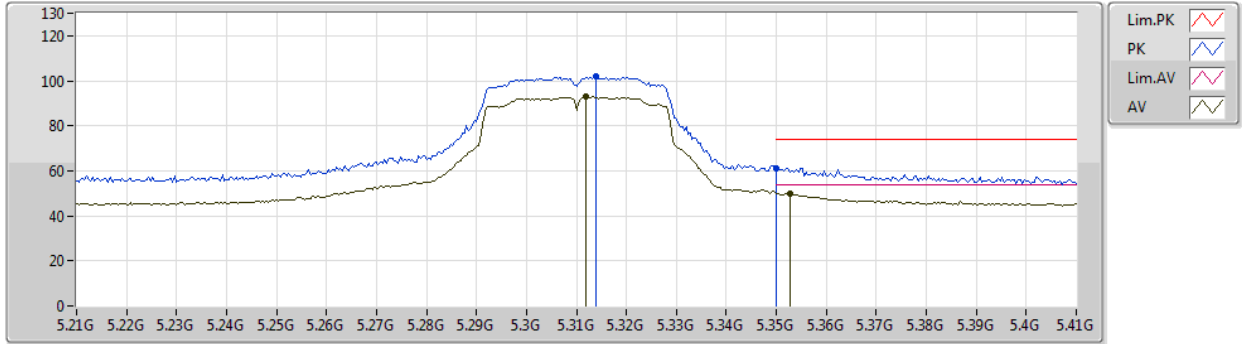

802.11ac VHT40_Nss1,(MCS0)_2TX

13/07/2019

5310MHz_TX

Type	Freq (Hz)	Level (dBuV/m)	Limit (dBuV/m)	Margin (dB)	Factor (dB)	Dist (m)	Condition	Azimuth (°)	Height (m)	Comment	Raw (dBuV)	AF (dB)	CL (dB)	PA (dB)
AV	5.312G	93.05	Inf	-Inf	10.64	3	Horizontal	348	1.50	-	82.41	31.24	9.12	29.72
AV	5.3528G	50.10	54.00	-3.90	10.79	3	Horizontal	348	1.50	-	39.31	31.36	9.14	29.71
PK	5.314G	102.21	Inf	-Inf	10.64	3	Horizontal	348	1.50	-	91.57	31.24	9.12	29.72
PK	5.35G	61.19	74.00	-12.81	10.78	3	Horizontal	348	1.50	-	50.41	31.35	9.14	29.71