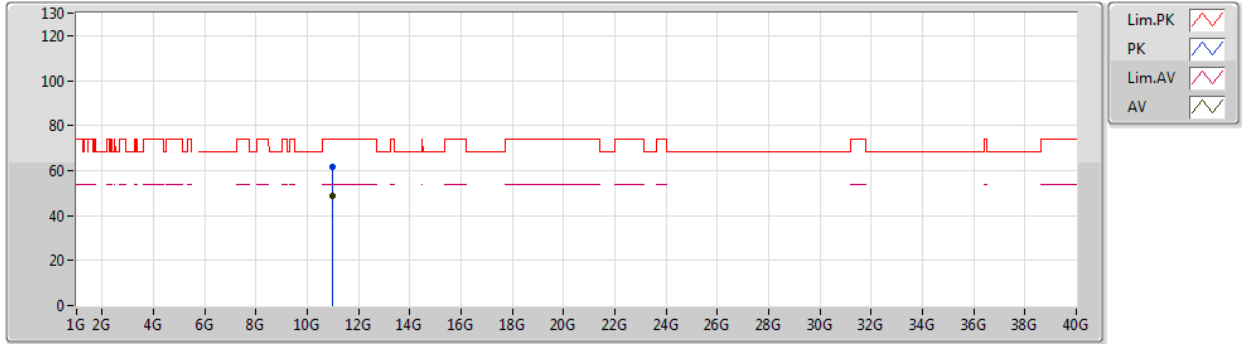

802.11ac VHT20_Nss1,(MCS0)_2TX

12/07/2019

5500MHz_TX

Type	Freq (Hz)	Level (dBuV/m)	Limit (dBuV/m)	Margin (dB)	Factor (dB)	Dist (m)	Condition	Azimuth (°)	Height (m)	Comment	Raw (dBuV)	AF (dB)	CL (dB)	PA (dB)
AV	10.9982G	48.82	54.00	-5.18	21.26	3	Horizontal	185	1.70	-	27.56	40.20	12.31	31.25
PK	11.00054G	61.49	74.00	-12.51	21.27	3	Horizontal	185	1.70	-	40.22	40.20	12.32	31.25