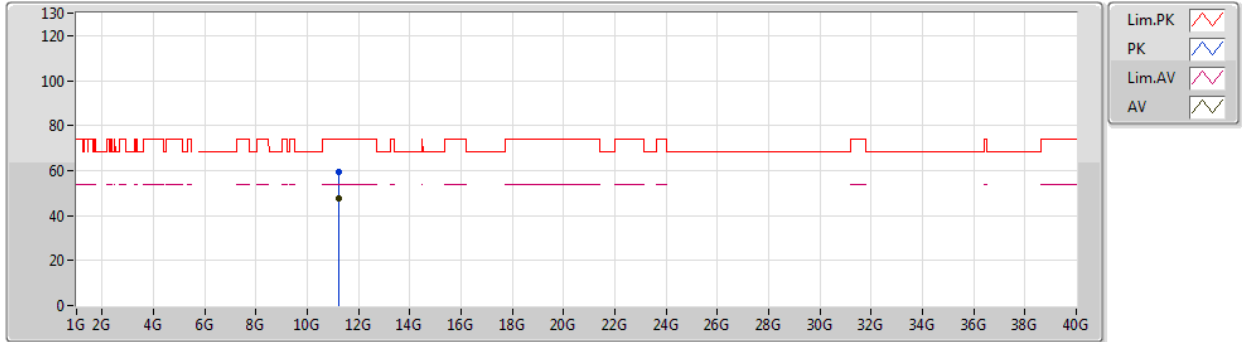

802.11ac VHT80_Nss1,(MCS0)_2TX

13/07/2019

5610MHz_TX

Type	Freq (Hz)	Level (dBuV/m)	Limit (dBuV/m)	Margin (dB)	Factor (dB)	Dist (m)	Condition	Azimuth (°)	Height (m)	Comment	Raw (dBuV)	AF (dB)	CL (dB)	PA (dB)
AV	11.21788G	47.64	54.00	-6.36	21.10	3	Horizontal	109	2.16	-	26.54	39.92	12.44	31.26
PK	11.22018G	59.63	74.00	-14.37	21.09	3	Horizontal	109	2.16	-	38.54	39.91	12.44	31.26