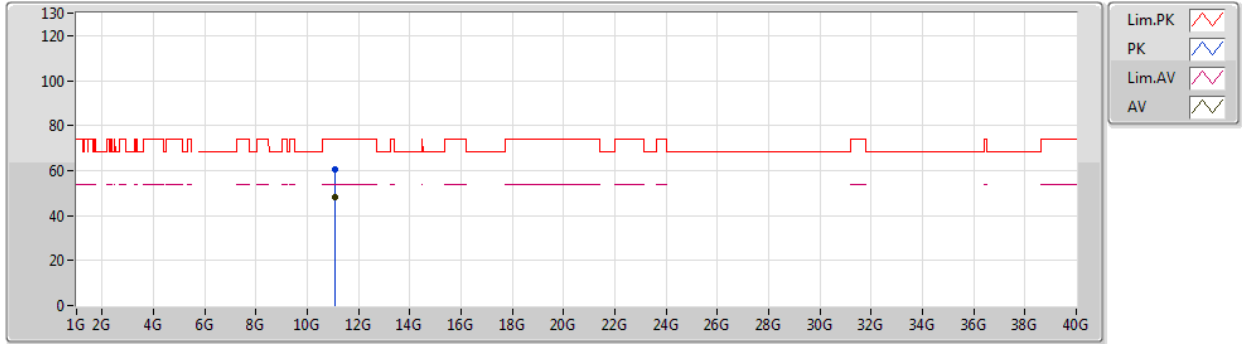

802.11ac VHT80_Nss1,(MCS0)_2TX

13/07/2019

5530MHz_TX

Type	Freq (Hz)	Level (dBuV/m)	Limit (dBuV/m)	Margin (dB)	Factor (dB)	Dist (m)	Condition	Azimuth (°)	Height (m)	Comment	Raw (dBuV)	AF (dB)	CL (dB)	PA (dB)
AV	11.06106G	48.42	54.00	-5.58	21.22	3	Horizontal	189	1.43	-	27.20	40.12	12.35	31.25
PK	11.06006G	60.39	74.00	-13.61	21.22	3	Horizontal	189	1.43	-	39.17	40.12	12.35	31.25