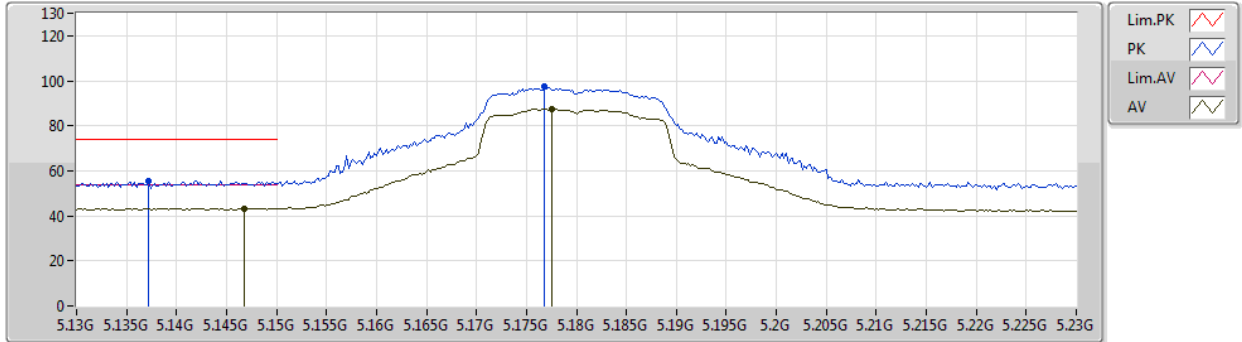

802.11ac VHT20_Nss1,(MCS0)_1TX(Port1)

01/08/2019

5180MHz_TX

Type	Freq (Hz)	Level (dBuV/m)	Limit (dBuV/m)	Margin (dB)	Factor (dB)	Dist (m)	Condition	Azimuth (°)	Height (m)	Comment	Raw (dBuV)	AF (dB)	CL (dB)	PA (dB)
AV	5.1468G	43.42	54.00	-10.58	6.60	3	Vertical	225	1.24	-	36.82	31.81	9.06	34.27
AV	5.1776G	87.57	Inf	-Inf	6.47	3	Vertical	225	1.24	-	81.10	31.69	9.06	34.28
PK	5.1372G	55.70	74.00	-18.30	6.64	3	Vertical	225	1.24	-	49.06	31.85	9.06	34.27
PK	5.1768G	97.35	Inf	-Inf	6.47	3	Vertical	225	1.24	-	90.88	31.69	9.06	34.28