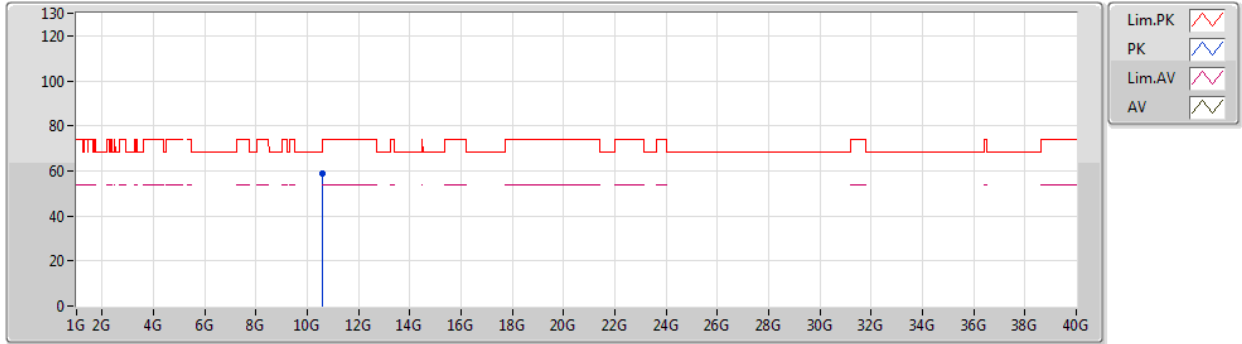

802.11ac VHT80_Nss1,(MCS0)_2TX

13/07/2019

5290MHz_TX

Type	Freq (Hz)	Level (dBuV/m)	Limit (dBuV/m)	Margin (dB)	Factor (dB)	Dist (m)	Condition	Azimuth (°)	Height (m)	Comment	Raw (dBuV)	AF (dB)	CL (dB)	PA (dB)
PK	10.57944G	59.02	68.20	-9.18	20.54	3	Vertical	270	1.41	-	38.48	39.65	12.07	31.18