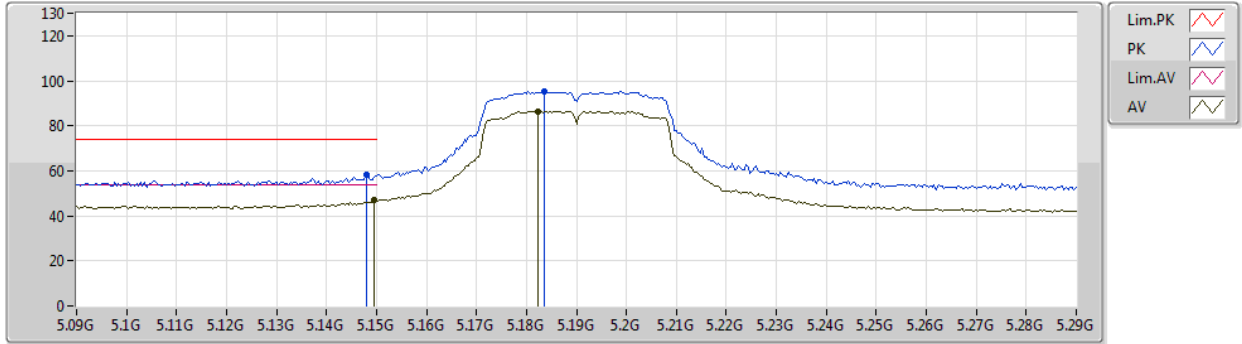

802.11ac VHT40_Nss1,(MCS0)_1TX(Port1)

02/08/2019

5190MHz_TX

Type	Freq (Hz)	Level (dBuV/m)	Limit (dBuV/m)	Margin (dB)	Factor (dB)	Dist (m)	Condition	Azimuth (°)	Height (m)	Comment	Raw (dBuV)	AF (dB)	CL (dB)	PA (dB)
AV	5.1496G	46.82	54.00	-7.18	6.59	3	Vertical	279	1.00	-	40.23	31.80	9.06	34.27
AV	5.1824G	86.51	Inf	-Inf	6.45	3	Vertical	279	1.00	-	80.06	31.67	9.06	34.28
PK	5.148G	58.01	74.00	-15.99	6.60	3	Vertical	279	1.00	-	51.41	31.81	9.06	34.27
PK	5.1836G	95.17	Inf	-Inf	6.45	3	Vertical	279	1.00	-	88.72	31.67	9.06	34.28