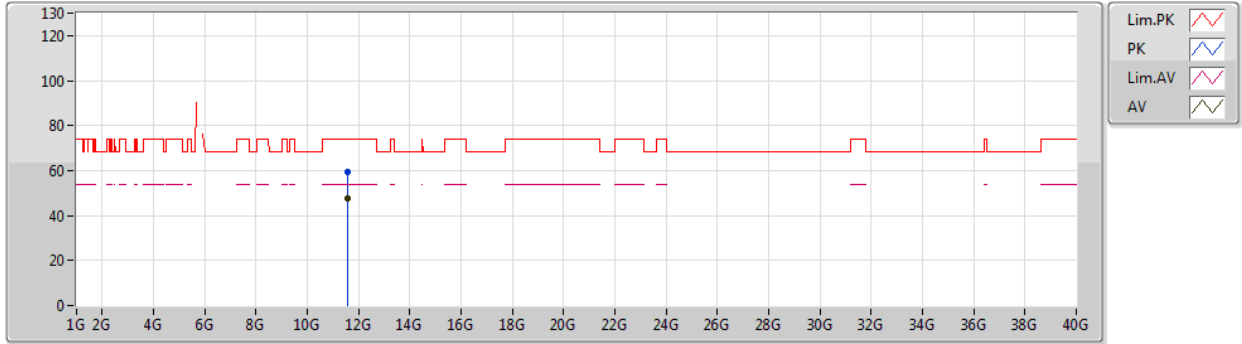

802.11ac VHT40_Nss1,(MCS0)_2TX

13/07/2019

5795MHz_TX

Type	Freq (Hz)	Level (dBuV/m)	Limit (dBuV/m)	Margin (dB)	Factor (dB)	Dist (m)	Condition	Azimuth (°)	Height (m)	Comment	Raw (dBuV)	AF (dB)	CL (dB)	PA (dB)
AV	11.58895G	47.70	54.00	-6.30	20.81	3	Horizontal	210	1.38	-	26.89	39.43	12.66	31.28
PK	11.59085G	59.58	74.00	-14.42	20.81	3	Horizontal	210	1.38	-	38.77	39.43	12.66	31.28