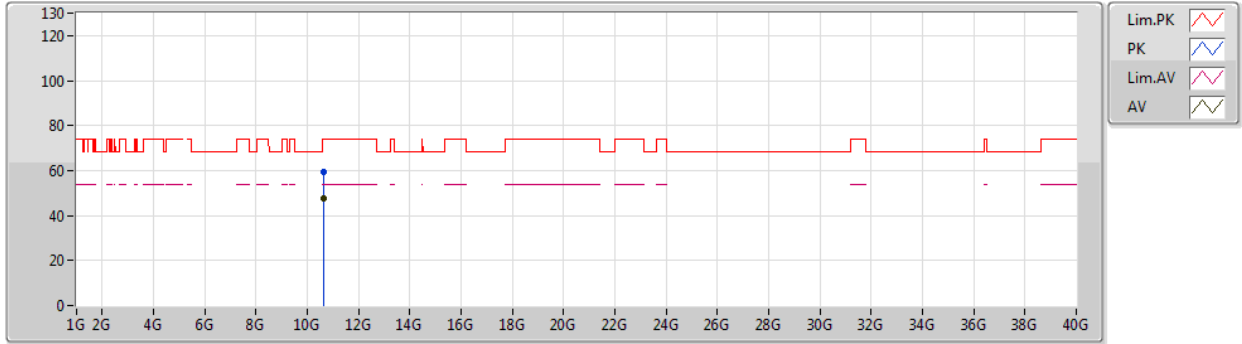

802.11ac VHT20_Nss1,(MCS0)_2TX

12/07/2019

5320MHz_TX

Type	Freq (Hz)	Level (dBuV/m)	Limit (dBuV/m)	Margin (dB)	Factor (dB)	Dist (m)	Condition	Azimuth (°)	Height (m)	Comment	Raw (dBuV)	AF (dB)	CL (dB)	PA (dB)
AV	10.6402G	47.86	54.00	-6.14	20.65	3	Horizontal	181	1.46	-	27.21	39.73	12.11	31.19
PK	10.64198G	59.27	74.00	-14.73	20.65	3	Horizontal	181	1.46	-	38.62	39.73	12.11	31.19