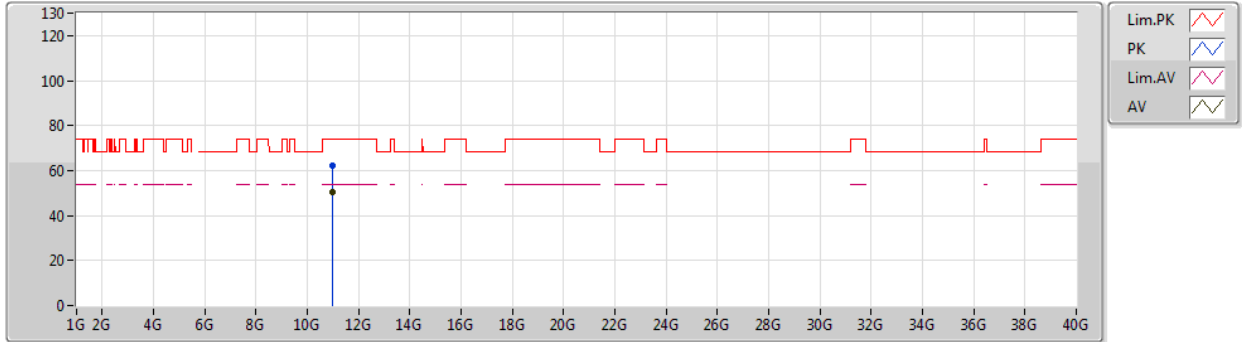

802.11ac VHT20_Nss1,(MCS0)_2TX

12/07/2019

5500MHz_TX

Type	Freq (Hz)	Level (dBuV/m)	Limit (dBuV/m)	Margin (dB)	Factor (dB)	Dist (m)	Condition	Azimuth (°)	Height (m)	Comment	Raw (dBuV)	AF (dB)	CL (dB)	PA (dB)
AV	10.9985G	50.22	54.00	-3.78	21.26	3	Vertical	212	1.62	-	28.96	40.20	12.31	31.25
PK	10.99862G	62.20	74.00	-11.80	21.26	3	Vertical	212	1.62	-	40.94	40.20	12.31	31.25