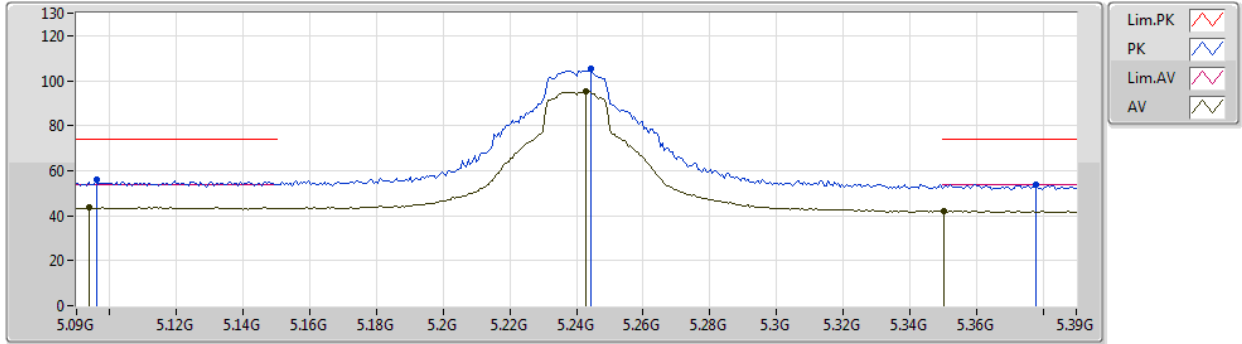

802.11ac VHT20_Nss1,(MCS0)_1TX(Port1)

01/08/2019

5240MHz_TX

Type	Freq (Hz)	Level (dBuV/m)	Limit (dBuV/m)	Margin (dB)	Factor (dB)	Dist (m)	Condition	Azimuth (°)	Height (m)	Comment	Raw (dBuV)	AF (dB)	CL (dB)	PA (dB)
AV	5.0936G	43.75	54.00	-10.25	6.77	3	Vertical	272	1.05	-	36.98	31.97	9.06	34.26
AV	5.243G	95.19	Inf	-Inf	6.22	3	Vertical	272	1.05	-	88.97	31.43	9.08	34.29
AV	5.3504G	42.11	54.00	-11.89	6.18	3	Vertical	272	1.05	-	35.93	31.35	9.14	34.31
PK	5.096G	55.77	74.00	-18.23	6.78	3	Vertical	272	1.05	-	48.99	31.98	9.06	34.26
PK	5.2442G	105.35	Inf	-Inf	6.21	3	Vertical	272	1.05	-	99.14	31.42	9.08	34.29
PK	5.378G	53.73	74.00	-20.27	6.28	3	Vertical	272	1.05	-	47.45	31.43	9.16	34.31