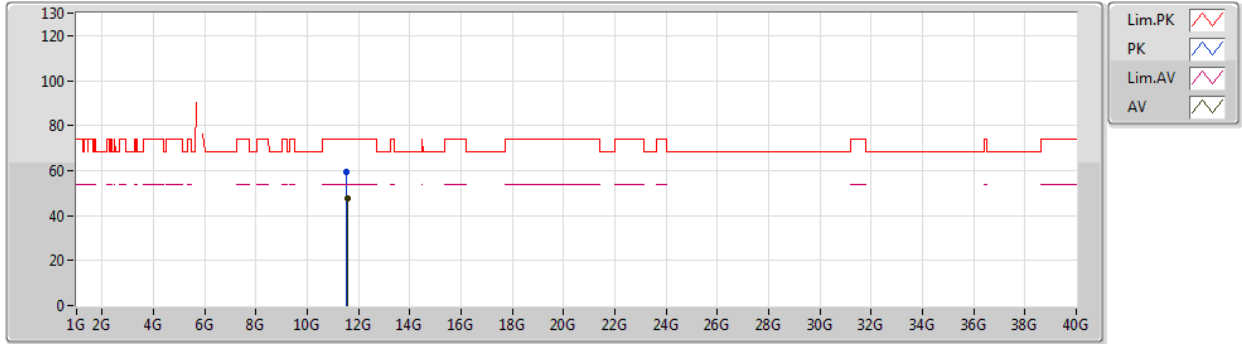

802.11ac VHT80_Nss1,(MCS0)_2TX

13/07/2019

5775MHz_TX

Type	Freq (Hz)	Level (dBuV/m)	Limit (dBuV/m)	Margin (dB)	Factor (dB)	Dist (m)	Condition	Azimuth (°)	Height (m)	Comment	Raw (dBuV)	AF (dB)	CL (dB)	PA (dB)
AV	11.5747G	47.37	54.00	-6.63	20.82	3	Vertical	251	1.63	-	26.55	39.45	12.65	31.28
PK	11.5469G	59.47	74.00	-14.53	20.84	3	Vertical	251	1.63	-	38.63	39.49	12.63	31.28