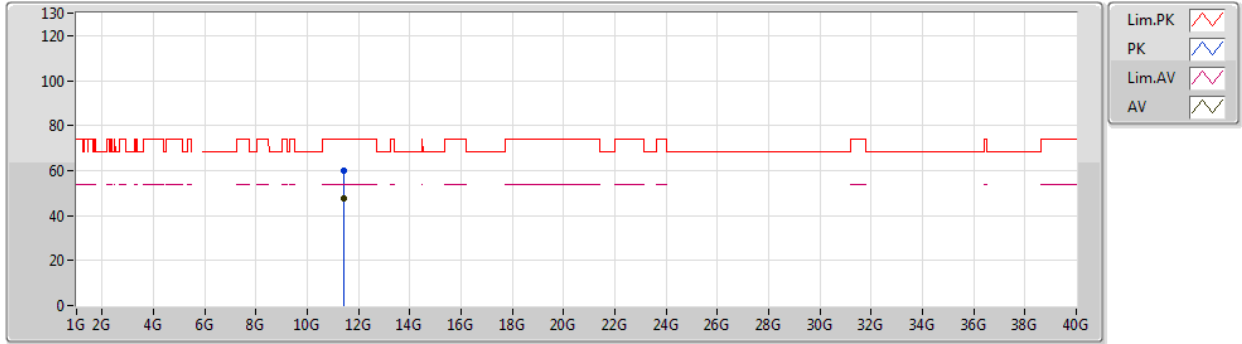

802.11ac VHT40_Nss1,(MCS0)_2TX

13/07/2019

5710MHz Straddle 5.47-5.725GHz_TX

Type	Freq (Hz)	Level (dBuV/m)	Limit (dBuV/m)	Margin (dB)	Factor (dB)	Dist (m)	Condition	Azimuth (°)	Height (m)	Comment	Raw (dBuV)	AF (dB)	CL (dB)	PA (dB)
AV	11.42061G	47.64	54.00	-6.36	20.94	3	Horizontal	347	1.38	-	26.70	39.65	12.56	31.27
PK	11.4185G	60.10	74.00	-13.90	20.95	3	Horizontal	347	1.38	-	39.15	39.66	12.56	31.27