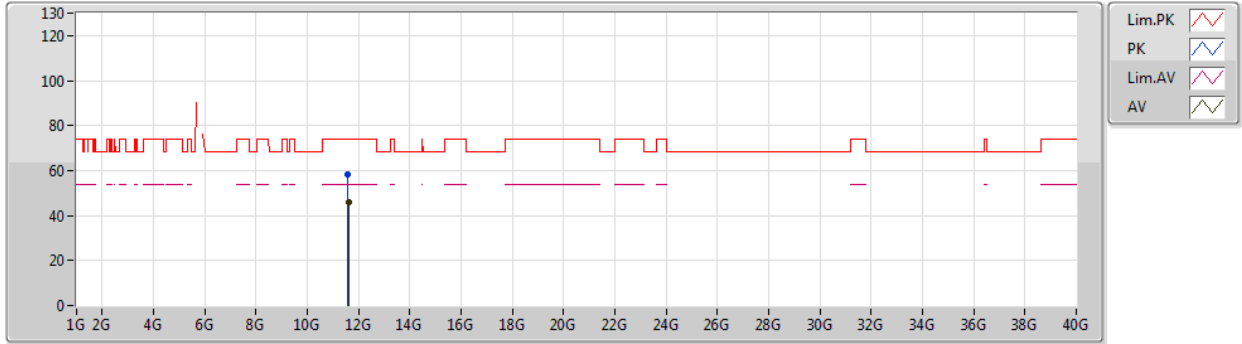

802.11ac VHT40_Nss1,(MCS0)_1TX(Port1)

02/08/2019

5795MHz_TX

Type	Freq (Hz)	Level (dBuV/m)	Limit (dBuV/m)	Margin (dB)	Factor (dB)	Dist (m)	Condition	Azimuth (°)	Height (m)	Comment	Raw (dBuV)	AF (dB)	CL (dB)	PA (dB)
AV	11.60488G	46.01	54.00	-7.99	17.84	3	Horizontal	2	2.11	-	28.17	39.41	12.67	34.24
PK	11.58346G	58.19	74.00	-15.81	17.85	3	Horizontal	2	2.11	-	40.34	39.44	12.65	34.24