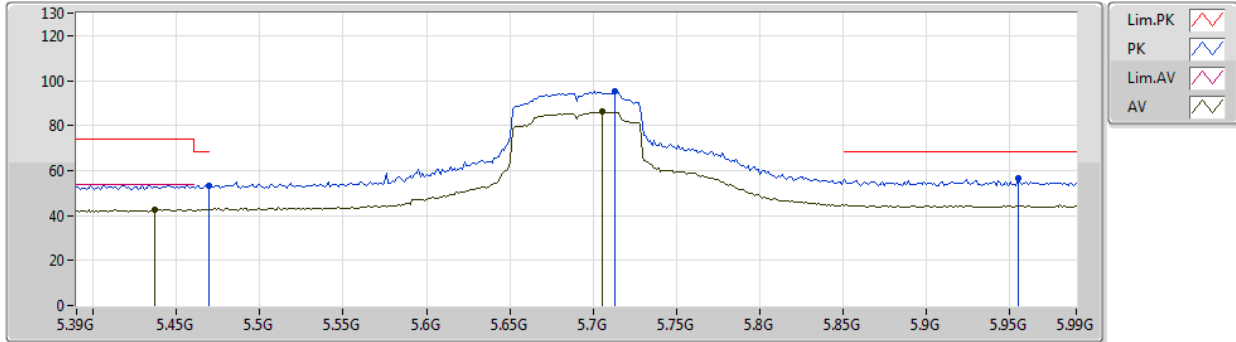

802.11ac VHT80_Nss1,(MCS0)_1TX(Port1)

02/08/2019

5690MHz Straddle 5.47-5.725GHz_TX

Type	Freq (Hz)	Level (dBuV/m)	Limit (dBuV/m)	Margin (dB)	Factor (dB)	Dist (m)	Condition	Azimuth (°)	Height (m)	Comment	Raw (dBuV)	AF (dB)	CL (dB)	PA (dB)
AV	5.4368G	42.84	54.00	-11.16	6.57	3	Vertical	262	1.09	-	36.27	31.61	9.18	34.22
AV	5.7056G	86.21	Inf	-Inf	6.82	3	Vertical	262	1.09	-	79.39	31.82	9.35	34.35
PK	5.4692G	53.24	68.20	-14.96	6.76	3	Vertical	262	1.09	-	46.48	31.71	9.19	34.14
PK	5.7128G	95.49	Inf	-Inf	6.85	3	Vertical	262	1.09	-	88.64	31.84	9.36	34.35
PK	5.9552G	56.75	68.20	-11.45	7.69	3	Vertical	262	1.09	-	49.06	32.40	9.54	34.25