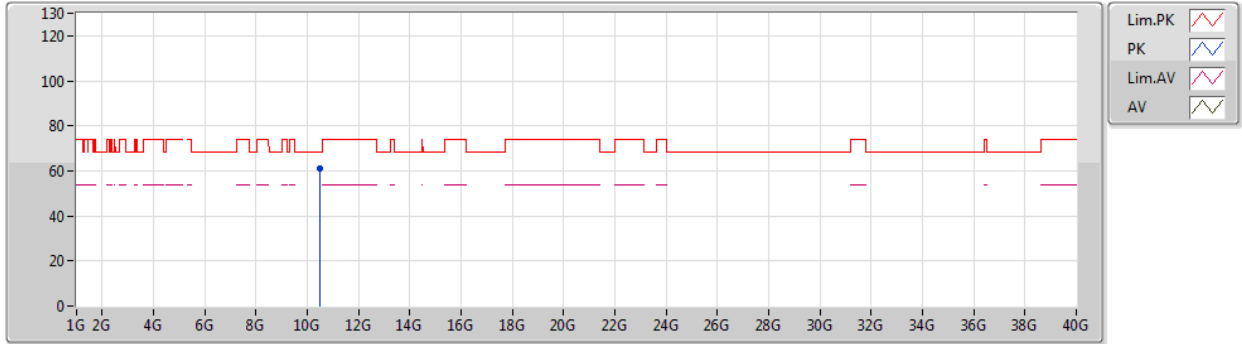

802.11ac VHT20_Nss1,(MCS0)_2TX

12/07/2019

5240MHz_TX

Type	Freq (Hz)	Level (dBuV/m)	Limit (dBuV/m)	Margin (dB)	Factor (dB)	Dist (m)	Condition	Azimuth (°)	Height (m)	Comment	Raw (dBuV)	AF (dB)	CL (dB)	PA (dB)
PK	10.47856G	61.06	68.20	-7.14	20.36	3	Horizontal	177	1.32	-	40.70	39.52	12.01	31.17