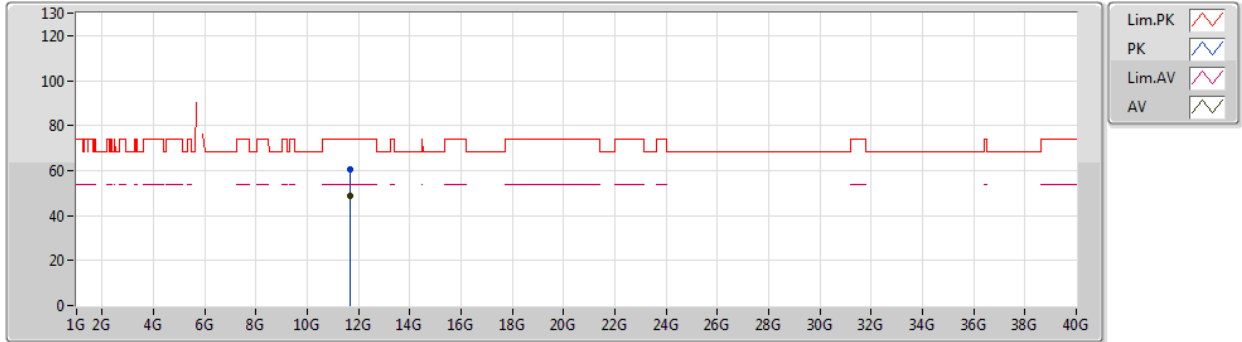

802.11ac VHT20_Nss1,(MCS0)_2TX

12/07/2019

5825MHz_TX

Type	Freq (Hz)	Level (dBuV/m)	Limit (dBuV/m)	Margin (dB)	Factor (dB)	Dist (m)	Condition	Azimuth (°)	Height (m)	Comment	Raw (dBuV)	AF (dB)	CL (dB)	PA (dB)
AV	11.6515G	48.48	54.00	-5.52	20.76	3	Horizontal	216	1.50	-	27.72	39.35	12.69	31.28
PK	11.65042G	60.78	74.00	-13.22	20.76	3	Horizontal	216	1.50	-	40.02	39.35	12.69	31.28