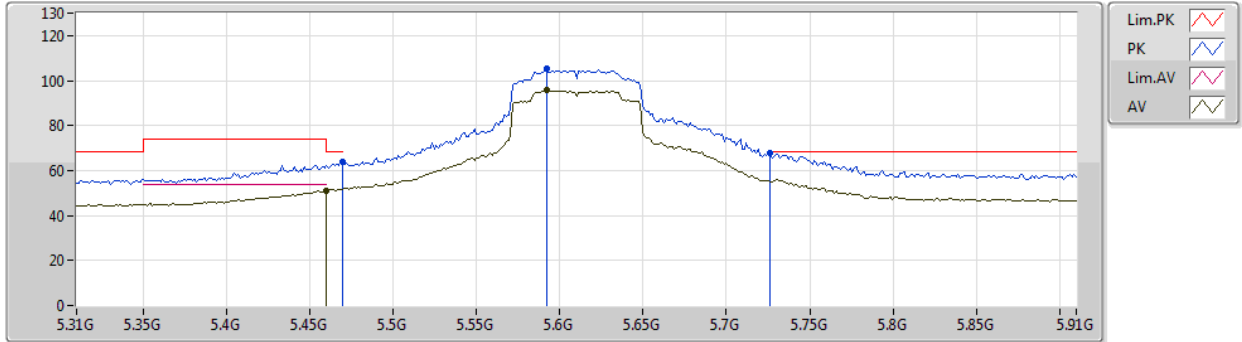

802.11ac VHT80_Nss1,(MCS0)_2TX

13/07/2019

5610MHz_TX

Type	Freq (Hz)	Level (dBuV/m)	Limit (dBuV/m)	Margin (dB)	Factor (dB)	Dist (m)	Condition	Azimuth (°)	Height (m)	Comment	Raw (dBuV)	AF (dB)	CL (dB)	PA (dB)
AV	5.46G	51.26	54.00	-2.74	10.80	3	Vertical	250	2.40	-	40.46	31.68	9.18	30.06
AV	5.592G	95.66	Inf	-Inf	11.07	3	Vertical	250	2.40	-	84.59	31.62	9.22	29.77
PK	5.4696G	64.15	68.20	-4.05	10.78	3	Vertical	250	2.40	-	53.37	31.71	9.19	30.12
PK	5.592G	105.16	Inf	-Inf	11.07	3	Vertical	250	2.40	-	94.09	31.62	9.22	29.77
PK	5.7264G	67.78	68.20	-0.42	11.50	3	Vertical	250	2.40	-	56.28	31.88	9.38	29.76