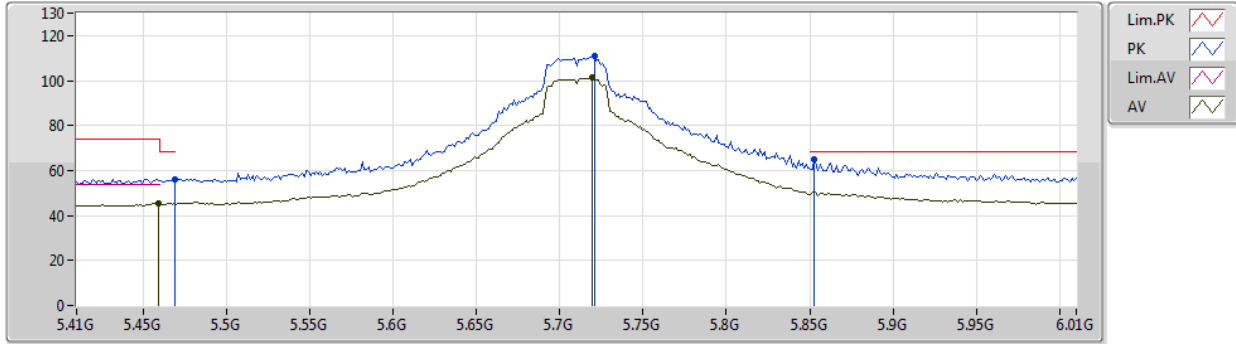

802.11ac VHT40_Nss1,(MCS0)_2TX

13/07/2019

5710MHz Straddle 5.47-5.725GHz_TX

Type	Freq (Hz)	Level (dBuV/m)	Limit (dBuV/m)	Margin (dB)	Factor (dB)	Dist (m)	Condition	Azimuth (°)	Height (m)	Comment	Raw (dBuV)	AF (dB)	CL (dB)	PA (dB)
AV	5.4592G	45.35	54.00	-8.65	10.80	3	Vertical	307	2.28	-	34.55	31.68	9.18	30.06
AV	5.7196G	101.26	Inf	-Inf	11.47	3	Vertical	307	2.28	-	89.79	31.86	9.37	29.76
PK	5.4688G	56.24	68.20	-11.96	10.79	3	Vertical	307	2.28	-	45.45	31.71	9.19	30.11
PK	5.7208G	110.95	Inf	-Inf	11.47	3	Vertical	307	2.28	-	99.48	31.86	9.37	29.76
PK	5.8528G	65.03	68.20	-3.17	11.94	3	Vertical	307	2.28	-	53.09	32.26	9.49	29.81