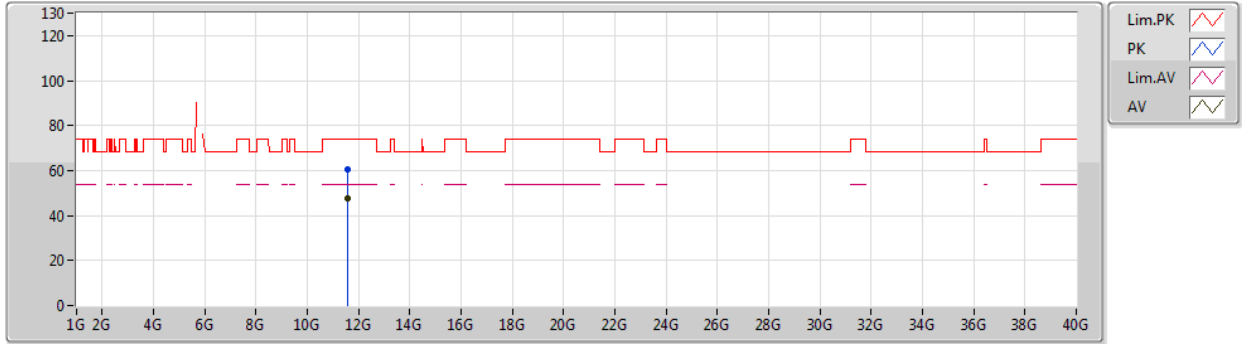

802.11ac VHT80_Nss1,(MCS0)_2TX

13/07/2019

5775MHz_TX

Type	Freq (Hz)	Level (dBuV/m)	Limit (dBuV/m)	Margin (dB)	Factor (dB)	Dist (m)	Condition	Azimuth (°)	Height (m)	Comment	Raw (dBuV)	AF (dB)	CL (dB)	PA (dB)
AV	11.55109G	47.83	54.00	-6.17	20.83	3	Horizontal	151	1.93	-	27.00	39.48	12.63	31.28
PK	11.55171G	60.44	74.00	-13.56	20.83	3	Horizontal	151	1.93	-	39.61	39.48	12.63	31.28