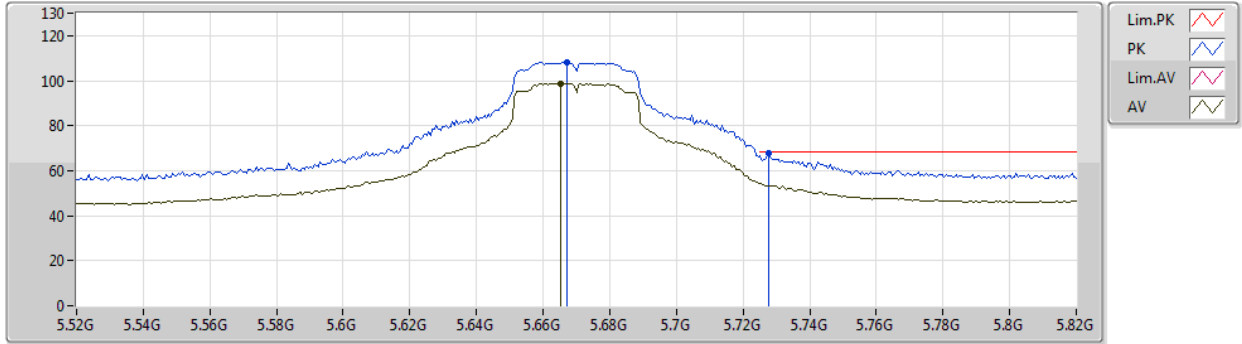

802.11ac VHT40_Nss1,(MCS0)_2TX

13/07/2019

5670MHz_TX

Type	Freq (Hz)	Level (dBuV/m)	Limit (dBuV/m)	Margin (dB)	Factor (dB)	Dist (m)	Condition	Azimuth (°)	Height (m)	Comment	Raw (dBuV)	AF (dB)	CL (dB)	PA (dB)
AV	5.6652G	98.71	Inf	-Inf	11.29	3	Horizontal	335	1.50	-	87.42	31.73	9.30	29.74
PK	5.667G	108.31	Inf	-Inf	11.29	3	Horizontal	355	1.49	-	97.02	31.73	9.30	29.74
PK	5.7276G	67.92	68.20	-0.28	11.50	3	Horizontal	355	1.49	-	56.42	31.88	9.38	29.76