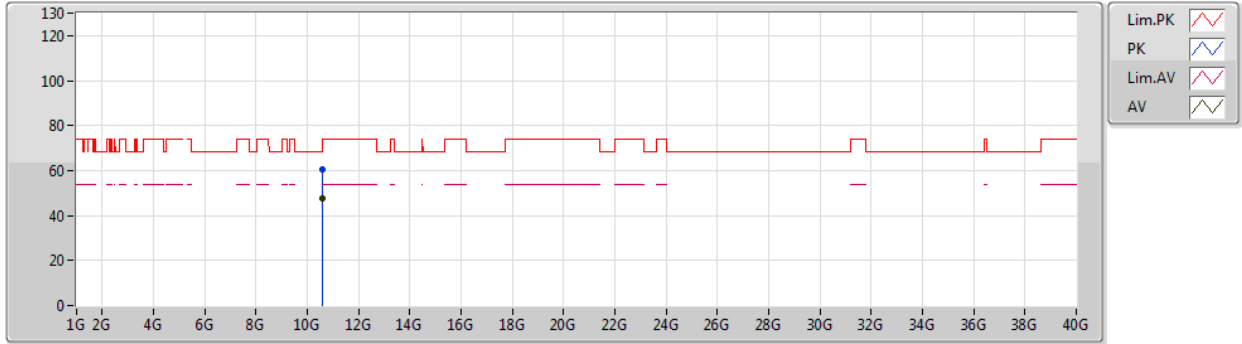

802.11ac VHT20_Nss1,(MCS0)_1TX(Port1)

01/08/2019

5300MHz_TX

Type	Freq (Hz)	Level (dBuV/m)	Limit (dBuV/m)	Margin (dB)	Factor (dB)	Dist (m)	Condition	Azimuth (°)	Height (m)	Comment	Raw (dBuV)	AF (dB)	CL (dB)	PA (dB)
AV	10.60228G	47.43	54.00	-6.57	17.29	3	Vertical	197	2.80	-	30.14	39.68	12.08	34.47
PK	10.60121G	60.31	74.00	-13.69	17.29	3	Vertical	197	2.80	-	43.02	39.68	12.08	34.47