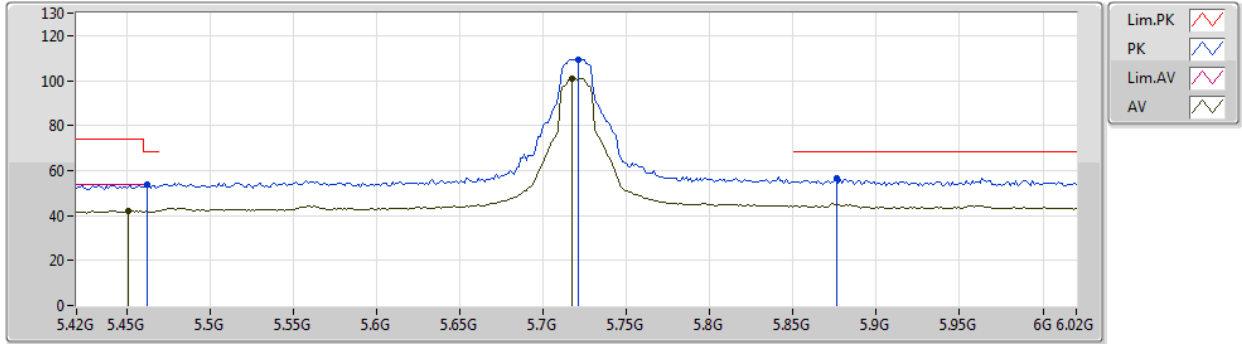

802.11ac VHT20_Nss1,(MCS0)_1TX(Port1)

01/08/2019

5720MHz Straddle 5.47-5.725GHz_TX

Type	Freq (Hz)	Level (dBuV/m)	Limit (dBuV/m)	Margin (dB)	Factor (dB)	Dist (m)	Condition	Azimuth (°)	Height (m)	Comment	Raw (dBuV)	AF (dB)	CL (dB)	PA (dB)
AV	5.4512G	42.01	54.00	-11.99	6.65	3	Horizontal	176	3.00	-	35.36	31.65	9.18	34.18
AV	5.7176G	101.01	Inf	-Inf	6.87	3	Horizontal	176	3.00	-	94.14	31.85	9.37	34.35
PK	5.462G	54.00	68.20	-14.20	6.71	3	Horizontal	176	3.00	-	47.29	31.69	9.18	34.16
PK	5.7212G	109.46	Inf	-Inf	6.88	3	Horizontal	176	3.00	-	102.58	31.86	9.37	34.35
PK	5.876G	56.61	68.20	-11.59	7.45	3	Horizontal	176	3.00	-	49.16	32.33	9.50	34.38