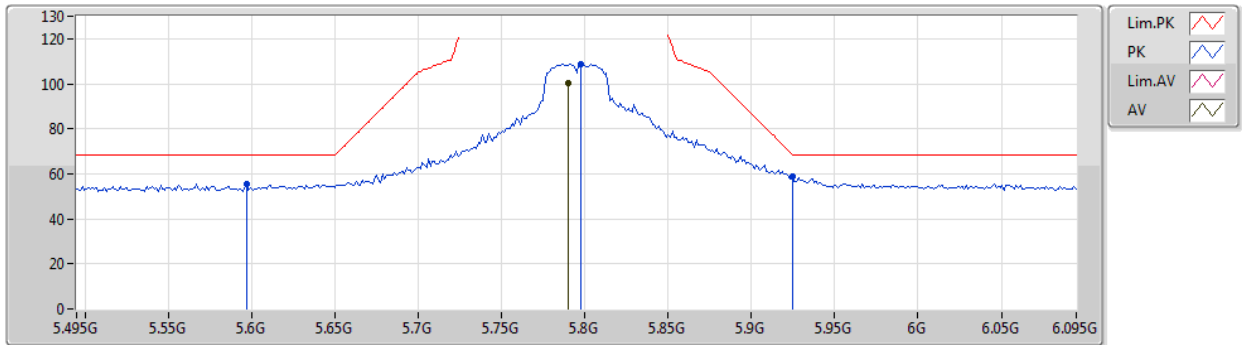

802.11ac VHT40_Nss1,(MCS0)_1TX(Port1)

02/08/2019

5795MHz_TX

Type	Freq (Hz)	Level (dBuV/m)	Limit (dBuV/m)	Margin (dB)	Factor (dB)	Dist (m)	Condition	Azimuth (°)	Height (m)	Comment	Raw (dBuV)	AF (dB)	CL (dB)	PA (dB)
AV	5.7902G	100.03	Inf	-Inf	7.16	3	Horizontal	183	2.94	-	92.87	32.07	9.46	34.37
PK	5.597G	55.61	68.20	-12.59	6.50	3	Horizontal	183	2.94	-	49.11	31.61	9.22	34.33
PK	5.7974G	108.57	Inf	-Inf	7.18	3	Horizontal	183	2.94	-	101.39	32.09	9.46	34.37
PK	5.9246G	58.87	68.50	-9.63	7.61	3	Horizontal	183	2.94	-	51.26	32.40	9.53	34.32