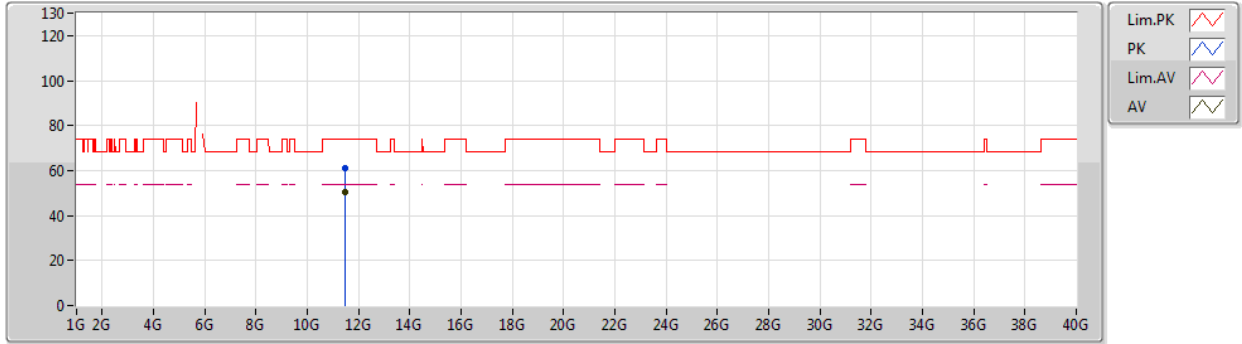

802.11a_Nss1,(6Mbps)_2TX

12/07/2019

5745MHz_TX

Type	Freq (Hz)	Level (dBuV/m)	Limit (dBuV/m)	Margin (dB)	Factor (dB)	Dist (m)	Condition	Azimuth (°)	Height (m)	Comment	Raw (dBuV)	AF (dB)	CL (dB)	PA (dB)
AV	11.48778G	50.41	54.00	-3.59	20.90	3	Horizontal	167	1.18	-	29.51	39.57	12.60	31.27
PK	11.48244G	61.23	74.00	-12.77	20.89	3	Horizontal	167	1.18	-	40.34	39.57	12.59	31.27