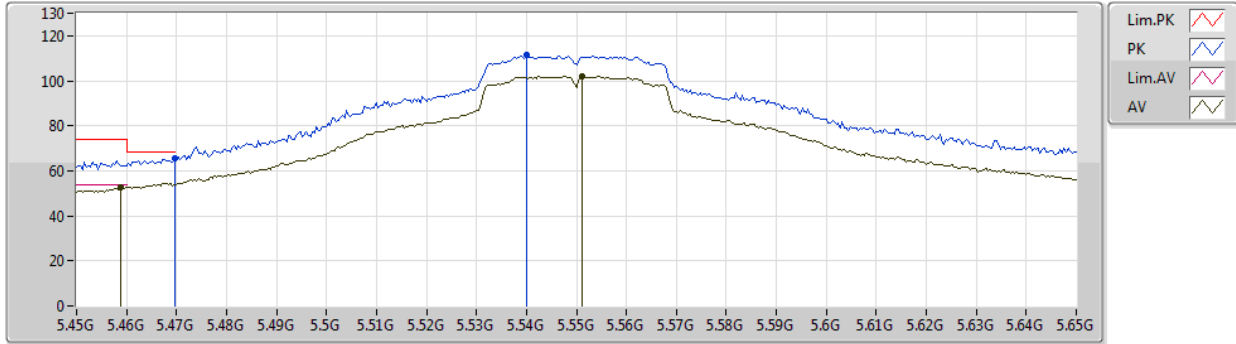

802.11ac VHT40_Nss1,(MCS0)_2TX

13/07/2019

5550MHz_TX

Type	Freq (Hz)	Level (dBuV/m)	Limit (dBuV/m)	Margin (dB)	Factor (dB)	Dist (m)	Condition	Azimuth (°)	Height (m)	Comment	Raw (dBuV)	AF (dB)	CL (dB)	PA (dB)
AV	5.4588G	52.81	54.00	-1.19	10.81	3	Vertical	321	2.42	-	42.00	31.68	9.18	30.05
AV	5.5512G	101.89	Inf	-Inf	10.91	3	Vertical	321	2.42	-	90.98	31.70	9.21	30.00
PK	5.4696G	65.81	68.20	-2.39	10.78	3	Vertical	321	2.42	-	55.03	31.71	9.19	30.12
PK	5.54G	111.24	Inf	-Inf	10.86	3	Vertical	321	2.42	-	100.38	31.72	9.21	30.07