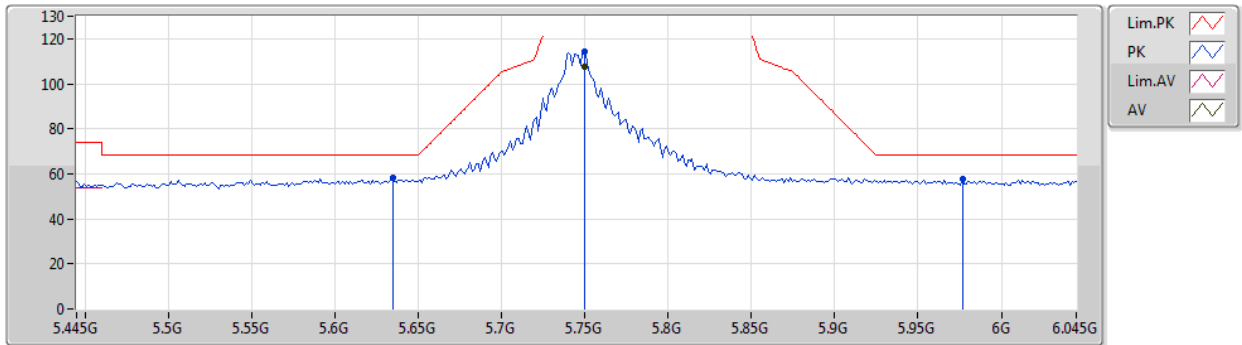

802.11a_Nss1,(6Mbps)_2TX

12/07/2019

5745MHz_TX

Type	Freq (Hz)	Level (dBuV/m)	Limit (dBuV/m)	Margin (dB)	Factor (dB)	Dist (m)	Condition	Azimuth (°)	Height (m)	Comment	Raw (dBuV)	AF (dB)	CL (dB)	PA (dB)
AV	5.7498G	107.35	Inf	-Inf	11.59	3	Vertical	342	1.59	-	95.76	31.95	9.41	29.77
PK	5.6346G	58.05	68.20	-10.15	11.21	3	Vertical	342	1.59	-	46.84	31.67	9.27	29.73
PK	5.7498G	114.57	Inf	-Inf	11.59	3	Vertical	342	1.59	-	102.98	31.95	9.41	29.77
PK	5.9766G	57.45	68.20	-10.75	11.62	3	Vertical	342	1.59	-	45.83	32.40	9.55	30.33