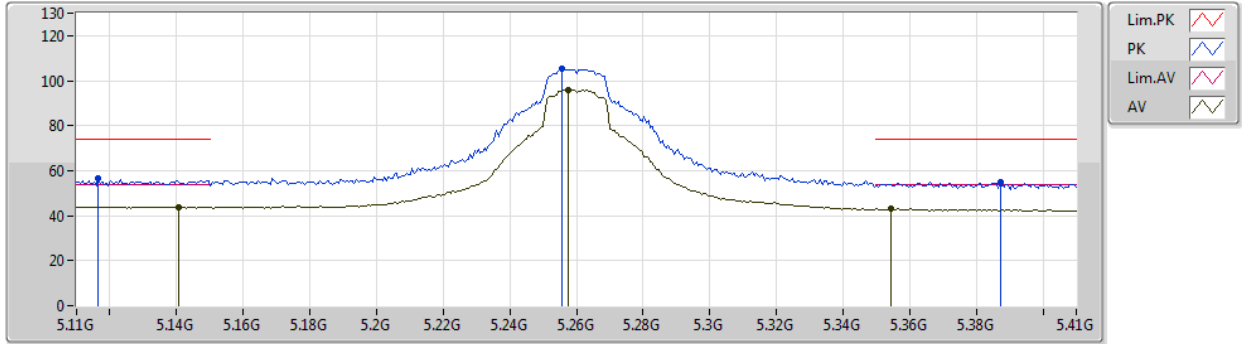

802.11ac VHT20_Nss1,(MCS0)_1TX(Port1)

01/08/2019

5260MHz_TX

Type	Freq (Hz)	Level (dBuV/m)	Limit (dBuV/m)	Margin (dB)	Factor (dB)	Dist (m)	Condition	Azimuth (°)	Height (m)	Comment	Raw (dBuV)	AF (dB)	CL (dB)	PA (dB)
AV	5.1406G	43.97	54.00	-10.03	6.63	3	Vertical	280	1.00	-	37.34	31.84	9.06	34.27
AV	5.2576G	96.05	Inf	-Inf	6.17	3	Vertical	280	1.00	-	89.88	31.37	9.09	34.29
AV	5.3542G	43.04	54.00	-10.96	6.19	3	Vertical	280	1.00	-	36.85	31.36	9.14	34.31
PK	5.1166G	56.84	74.00	-17.16	6.72	3	Vertical	280	1.00	-	50.12	31.93	9.06	34.27
PK	5.2558G	105.53	Inf	-Inf	6.18	3	Vertical	280	1.00	-	99.35	31.38	9.09	34.29
PK	5.3872G	55.07	74.00	-18.93	6.31	3	Vertical	280	1.00	-	48.76	31.46	9.16	34.31