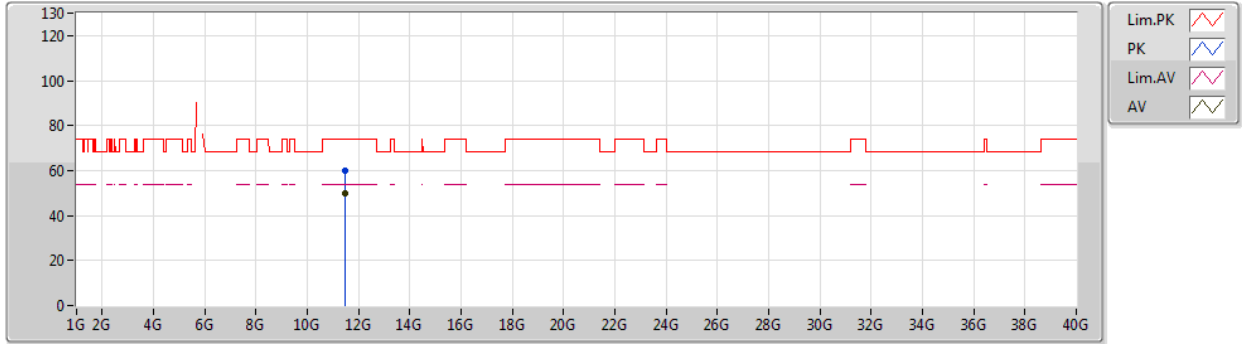

802.11a_Nss1,(6Mbps)_2TX

12/07/2019

5745MHz_TX

Type	Freq (Hz)	Level (dBuV/m)	Limit (dBuV/m)	Margin (dB)	Factor (dB)	Dist (m)	Condition	Azimuth (°)	Height (m)	Comment	Raw (dBuV)	AF (dB)	CL (dB)	PA (dB)
AV	11.48394G	49.88	54.00	-4.12	20.90	3	Vertical	203	2.04	-	28.98	39.57	12.60	31.27
PK	11.48262G	59.94	74.00	-14.06	20.89	3	Vertical	203	2.04	-	39.05	39.57	12.59	31.27