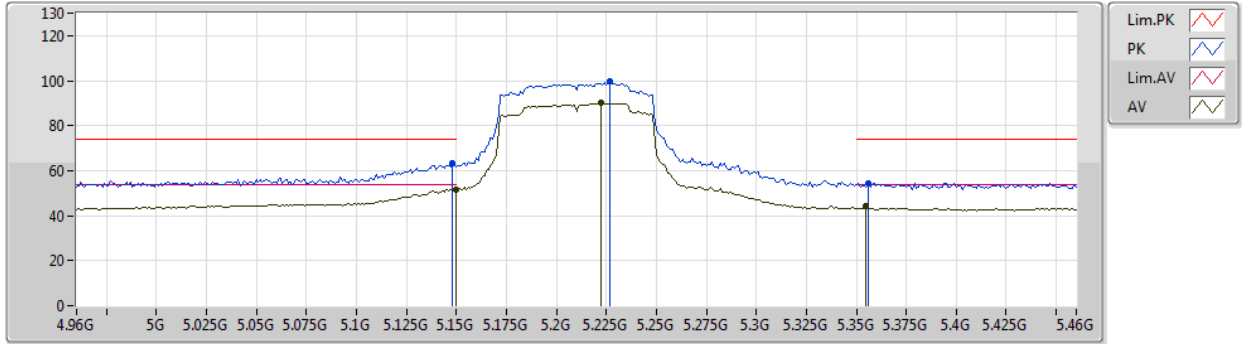

802.11ac VHT80_Nss1,(MCS0)_1TX(Port1)

02/08/2019

5210MHz_TX

Type	Freq (Hz)	Level (dBuV/m)	Limit (dBuV/m)	Margin (dB)	Factor (dB)	Dist (m)	Condition	Azimuth (°)	Height (m)	Comment	Raw (dBuV)	AF (dB)	CL (dB)	PA (dB)
AV	5.15G	51.68	54.00	-2.32	6.59	3	Horizontal	176	2.88	-	45.09	31.80	9.06	34.27
AV	5.222G	90.05	Inf	-Inf	6.30	3	Horizontal	176	2.88	-	83.75	31.51	9.07	34.28
AV	5.355G	44.05	54.00	-9.95	6.19	3	Horizontal	176	2.88	-	37.86	31.36	9.14	34.31
PK	5.148G	63.57	74.00	-10.43	6.60	3	Horizontal	176	2.88	-	56.97	31.81	9.06	34.27
PK	5.227G	99.53	Inf	-Inf	6.27	3	Horizontal	176	2.88	-	93.26	31.49	9.07	34.29
PK	5.356G	54.59	74.00	-19.41	6.20	3	Horizontal	176	2.88	-	48.39	31.37	9.14	34.31