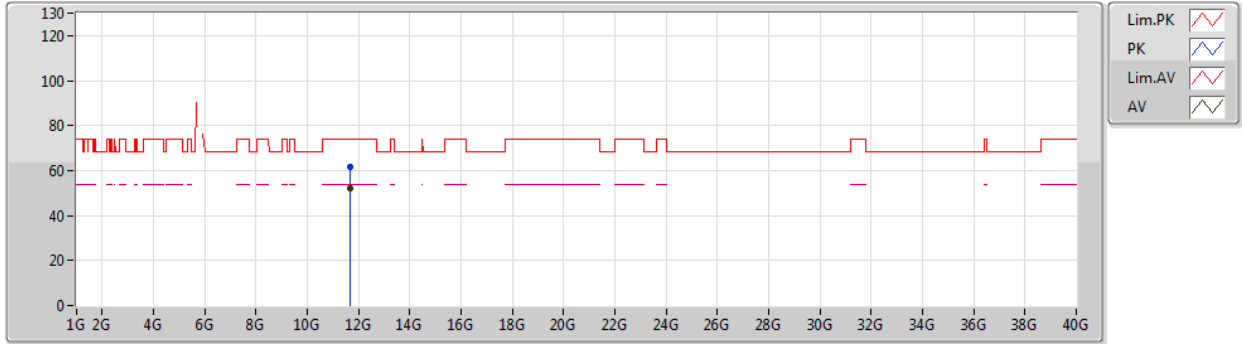

802.11a_Nss1,(6Mbps)_2TX

12/07/2019

5825MHz_TX

Type	Freq (Hz)	Level (dBuV/m)	Limit (dBuV/m)	Margin (dB)	Factor (dB)	Dist (m)	Condition	Azimuth (°)	Height (m)	Comment	Raw (dBuV)	AF (dB)	CL (dB)	PA (dB)
AV	11.64812G	51.95	54.00	-2.05	20.77	3	Vertical	197	1.56	-	31.18	39.36	12.69	31.28
PK	11.65324G	61.89	74.00	-12.11	20.76	3	Vertical	197	1.56	-	41.13	39.35	12.69	31.28