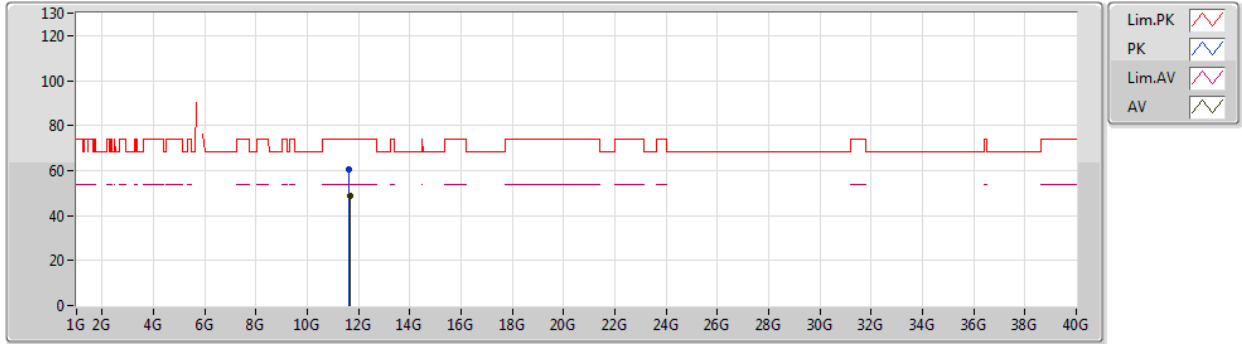

802.11ac VHT20_Nss1,(MCS0)_2TX

12/07/2019

5825MHz_TX

Type	Freq (Hz)	Level (dBuV/m)	Limit (dBuV/m)	Margin (dB)	Factor (dB)	Dist (m)	Condition	Azimuth (°)	Height (m)	Comment	Raw (dBuV)	AF (dB)	CL (dB)	PA (dB)
AV	11.64874G	49.00	54.00	-5.00	20.77	3	Vertical	273	1.50	-	28.23	39.36	12.69	31.28
PK	11.64742G	60.45	74.00	-13.55	20.77	3	Vertical	273	1.50	-	39.68	39.36	12.69	31.28