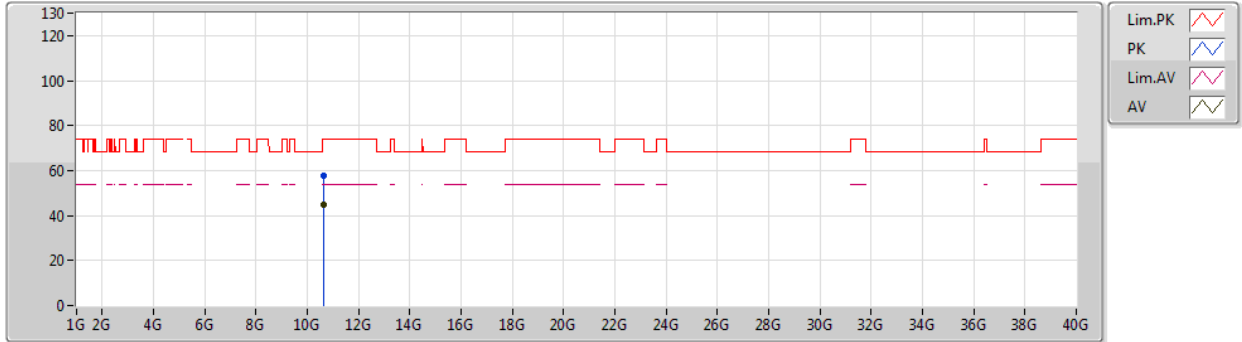

802.11ac VHT20_Nss1,(MCS0)_1TX(Port1)

01/08/2019

5320MHz_TX

Type	Freq (Hz)	Level (dBuV/m)	Limit (dBuV/m)	Margin (dB)	Factor (dB)	Dist (m)	Condition	Azimuth (°)	Height (m)	Comment	Raw (dBuV)	AF (dB)	CL (dB)	PA (dB)
AV	10.64175G	45.10	54.00	-8.90	17.39	3	Vertical	168	1.98	-	27.71	39.73	12.11	34.45
PK	10.64018G	57.77	74.00	-16.23	17.39	3	Vertical	168	1.98	-	40.38	39.73	12.11	34.45