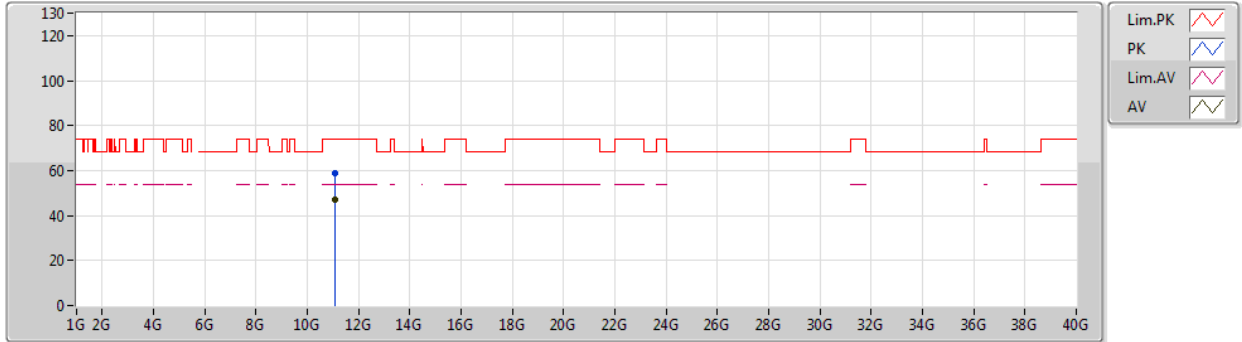

802.11ac VHT40_Nss1,(MCS0)_1TX(Port1)

02/08/2019

5550MHz_TX

Type	Freq (Hz)	Level (dBuV/m)	Limit (dBuV/m)	Margin (dB)	Factor (dB)	Dist (m)	Condition	Azimuth (°)	Height (m)	Comment	Raw (dBuV)	AF (dB)	CL (dB)	PA (dB)
AV	11.09976G	47.00	54.00	-7.00	18.23	3	Vertical	354	1.26	-	28.77	40.07	12.37	34.21
PK	11.09394G	58.80	74.00	-15.20	18.24	3	Vertical	354	1.26	-	40.56	40.08	12.37	34.21