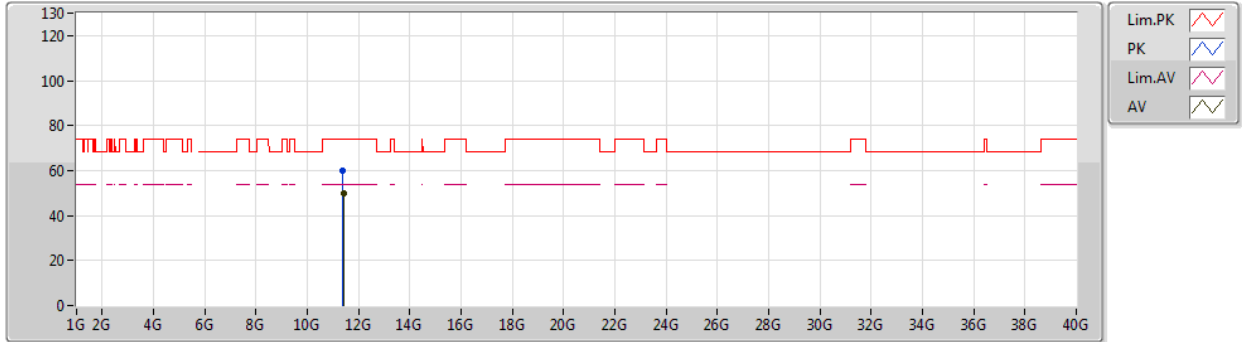

802.11a_Nss1,(6Mbps)_2TX

12/07/2019

5700MHz_TX

Type	Freq (Hz)	Level (dBuV/m)	Limit (dBuV/m)	Margin (dB)	Factor (dB)	Dist (m)	Condition	Azimuth (°)	Height (m)	Comment	Raw (dBuV)	AF (dB)	CL (dB)	PA (dB)
AV	11.4024G	50.10	54.00	-3.90	20.96	3	Vertical	211	1.89	-	29.14	39.68	12.55	31.27
PK	11.40124G	59.98	74.00	-14.02	20.96	3	Vertical	211	1.89	-	39.02	39.68	12.55	31.27