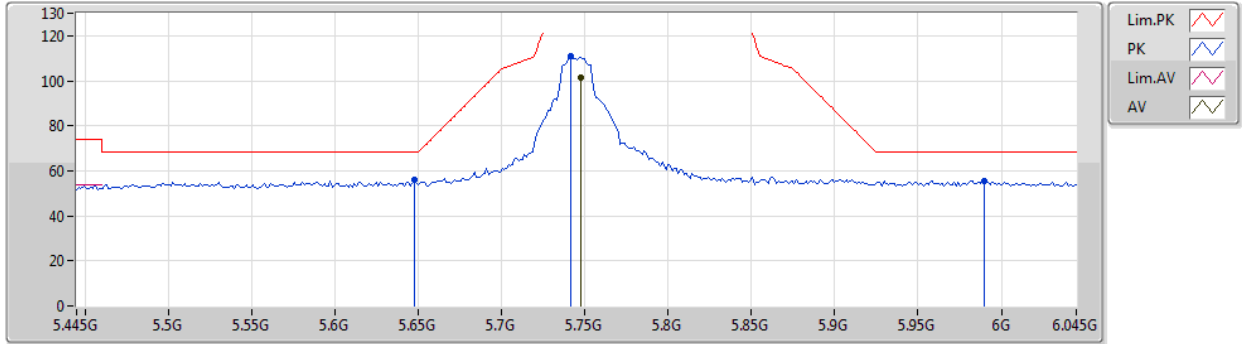

802.11ac VHT20_Nss1,(MCS0)_1TX(Port1)

01/08/2019

5745MHz_TX

Type	Freq (Hz)	Level (dBuV/m)	Limit (dBuV/m)	Margin (dB)	Factor (dB)	Dist (m)	Condition	Azimuth (°)	Height (m)	Comment	Raw (dBuV)	AF (dB)	CL (dB)	PA (dB)
AV	5.7474G	101.22	Inf	-Inf	6.98	3	Horizontal	182	2.46	-	94.24	31.94	9.40	34.36
PK	5.6478G	56.15	68.20	-12.05	6.64	3	Horizontal	182	2.46	-	49.51	31.70	9.28	34.34
PK	5.7414G	110.74	Inf	-Inf	6.96	3	Horizontal	182	2.46	-	103.78	31.92	9.40	34.36
PK	5.9898G	55.66	68.20	-12.54	7.80	3	Horizontal	182	2.46	-	47.86	32.40	9.56	34.16