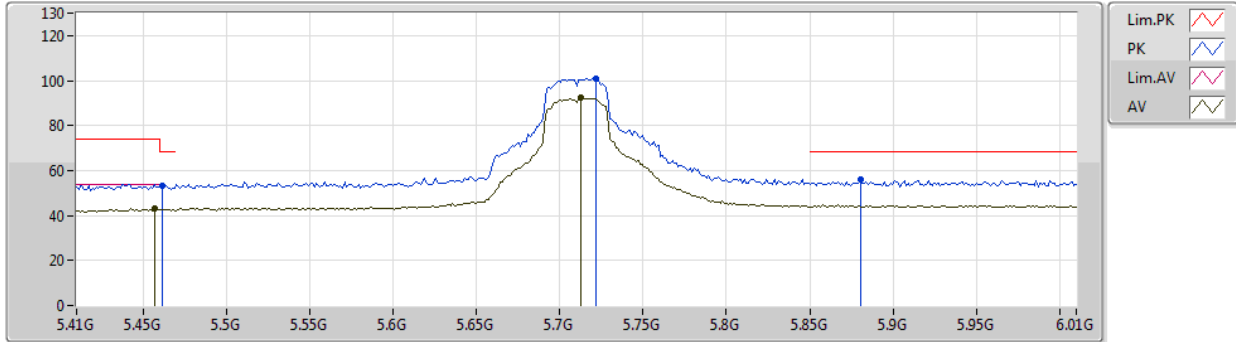

802.11ac VHT40_Nss1,(MCS0)_1TX(Port1)

02/08/2019

5710MHz Straddle 5.47-5.725GHz_TX

Type	Freq (Hz)	Level (dBuV/m)	Limit (dBuV/m)	Margin (dB)	Factor (dB)	Dist (m)	Condition	Azimuth (°)	Height (m)	Comment	Raw (dBuV)	AF (dB)	CL (dB)	PA (dB)
AV	5.4568G	42.95	54.00	-11.05	6.68	3	Vertical	355	1.00	-	36.27	31.67	9.18	34.17
AV	5.7124G	92.29	Inf	-Inf	6.85	3	Vertical	355	1.00	-	85.44	31.84	9.36	34.35
PK	5.4616G	53.27	68.20	-14.93	6.70	3	Vertical	355	1.00	-	46.57	31.68	9.18	34.16
PK	5.722G	100.91	Inf	-Inf	6.89	3	Vertical	355	1.00	-	94.02	31.87	9.37	34.35
PK	5.8804G	55.85	68.20	-12.35	7.47	3	Vertical	355	1.00	-	48.38	32.34	9.51	34.38