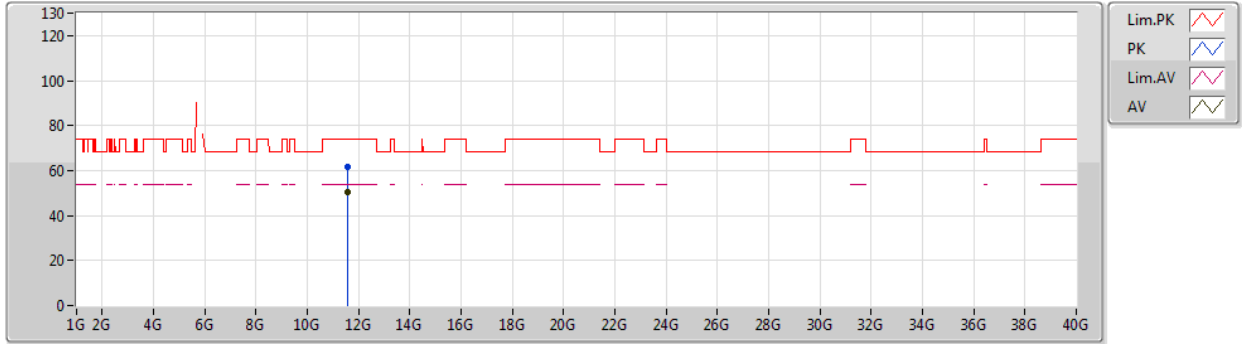

802.11a_Nss1,(6Mbps)_2TX

12/07/2019

5785MHz_TX

Type	Freq (Hz)	Level (dBuV/m)	Limit (dBuV/m)	Margin (dB)	Factor (dB)	Dist (m)	Condition	Azimuth (°)	Height (m)	Comment	Raw (dBuV)	AF (dB)	CL (dB)	PA (dB)
AV	11.569G	50.24	54.00	-3.76	20.82	3	Horizontal	185	1.48	-	29.42	39.46	12.64	31.28
PK	11.57252G	61.41	74.00	-12.59	20.83	3	Horizontal	185	1.48	-	40.58	39.46	12.65	31.28