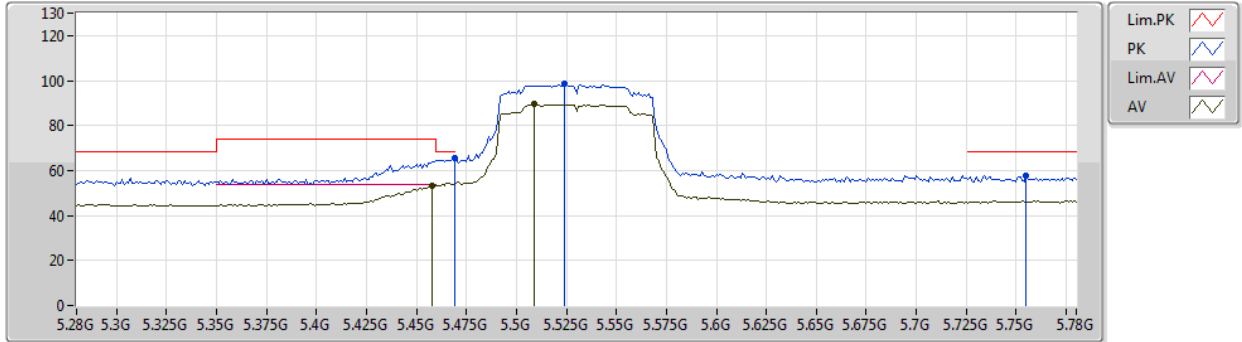

802.11ac VHT80_Nss1,(MCS0)_2TX

13/07/2019

5530MHz_TX

Type	Freq (Hz)	Level (dBuV/m)	Limit (dBuV/m)	Margin (dB)	Factor (dB)	Dist (m)	Condition	Azimuth (°)	Height (m)	Comment	Raw (dBuV)	AF (dB)	CL (dB)	PA (dB)
AV	5.458G	53.20	54.00	-0.80	10.80	3	Horizontal	0	1.61	-	42.40	31.67	9.18	30.05
AV	5.509G	89.46	Inf	-Inf	10.73	3	Horizontal	0	1.61	-	78.73	31.78	9.20	30.25
PK	5.469G	65.32	68.20	-2.88	10.79	3	Horizontal	0	1.61	-	54.53	31.71	9.19	30.11
PK	5.524G	98.47	Inf	-Inf	10.79	3	Horizontal	0	1.61	-	87.68	31.75	9.20	30.16
PK	5.755G	57.65	68.20	-10.55	11.60	3	Horizontal	0	1.61	-	46.05	31.96	9.41	29.77