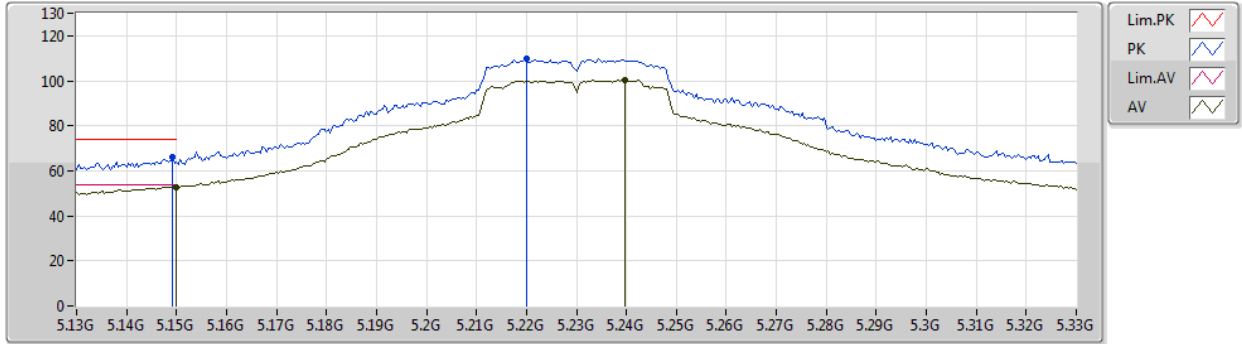

802.11ac VHT40_Nss1,(MCS0)_2TX

13/07/2019

5230MHz_TX

Type	Freq (Hz)	Level (dBuV/m)	Limit (dBuV/m)	Margin (dB)	Factor (dB)	Dist (m)	Condition	Azimuth (°)	Height (m)	Comment	Raw (dBuV)	AF (dB)	CL (dB)	PA (dB)
AV	5.15G	52.85	54.00	-1.15	11.12	3	Vertical	358	1.50	-	41.73	31.80	9.06	29.74
AV	5.2396G	100.20	Inf	-Inf	10.79	3	Vertical	358	1.50	-	89.41	31.44	9.08	29.73
PK	5.1492G	65.86	74.00	-8.14	11.12	3	Vertical	358	1.50	-	54.74	31.80	9.06	29.74
PK	5.22G	109.88	Inf	-Inf	10.86	3	Vertical	358	1.50	-	99.02	31.52	9.07	29.73