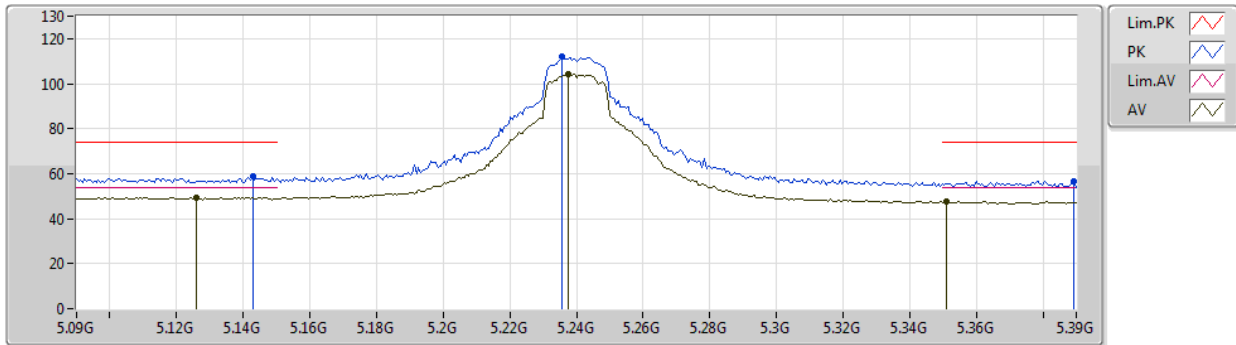

802.11ac VHT20_Nss1,(MCS0)_2TX

12/07/2019

5240MHz_TX

Type	Freq (Hz)	Level (dBuV/m)	Limit (dBuV/m)	Margin (dB)	Factor (dB)	Dist (m)	Condition	Azimuth (°)	Height (m)	Comment	Raw (dBuV)	AF (dB)	CL (dB)	PA (dB)
AV	5.126G	49.55	54.00	-4.45	11.22	3	Vertical	358	1.66	-	38.33	31.90	9.06	29.74
AV	5.2376G	104.41	Inf	-Inf	10.80	3	Vertical	358	1.66	-	93.61	31.45	9.08	29.73
AV	5.351G	47.71	54.00	-6.29	10.78	3	Vertical	358	1.66	-	36.93	31.35	9.14	29.71
PK	5.1428G	58.58	74.00	-15.42	11.15	3	Vertical	358	1.66	-	47.43	31.83	9.06	29.74
PK	5.2358G	111.82	Inf	-Inf	10.81	3	Vertical	358	1.66	-	101.01	31.46	9.08	29.73
PK	5.3894G	56.72	74.00	-17.28	10.93	3	Vertical	358	1.66	-	45.79	31.47	9.16	29.70