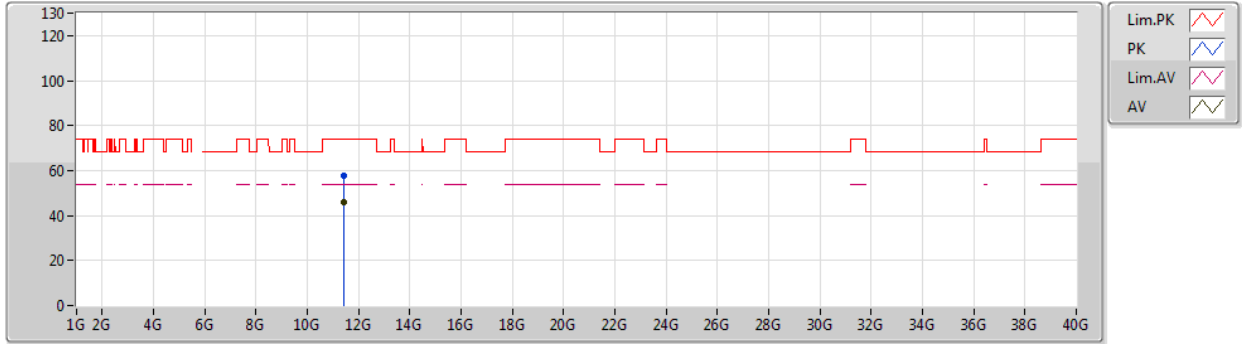

802.11ac VHT20_Nss1,(MCS0)_1TX(Port1)

01/08/2019

5720MHz Straddle 5.47-5.725GHz_TX

Type	Freq (Hz)	Level (dBuV/m)	Limit (dBuV/m)	Margin (dB)	Factor (dB)	Dist (m)	Condition	Azimuth (°)	Height (m)	Comment	Raw (dBuV)	AF (dB)	CL (dB)	PA (dB)
AV	11.44162G	45.83	54.00	-8.17	17.97	3	Horizontal	233	2.30	-	27.86	39.63	12.57	34.23
PK	11.43918G	57.92	74.00	-16.08	17.97	3	Horizontal	233	2.30	-	39.95	39.63	12.57	34.23