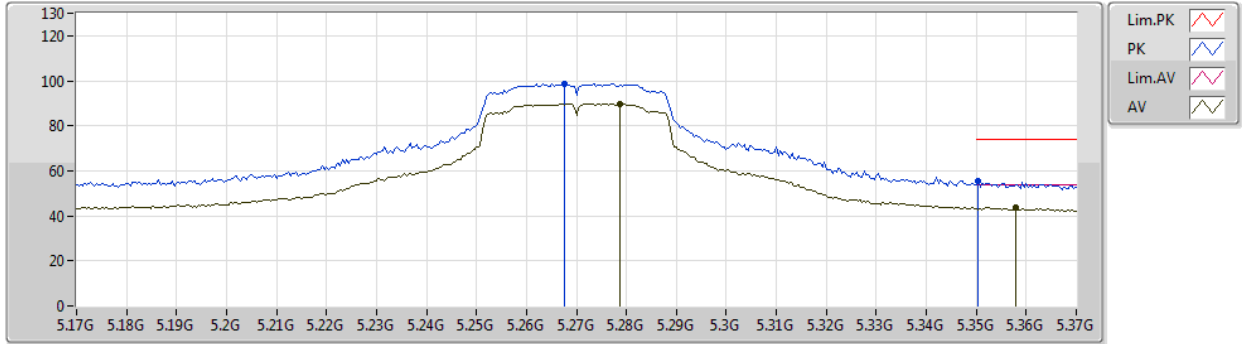

802.11ac VHT40_Nss1,(MCS0)_1TX(Port1)

02/08/2019

5270MHz_TX

Type	Freq (Hz)	Level (dBuV/m)	Limit (dBuV/m)	Margin (dB)	Factor (dB)	Dist (m)	Condition	Azimuth (°)	Height (m)	Comment	Raw (dBuV)	AF (dB)	CL (dB)	PA (dB)
AV	5.2788G	89.91	Inf	-Inf	6.08	3	Vertical	6	2.54	-	83.83	31.28	9.10	34.30
AV	5.358G	43.56	54.00	-10.44	6.20	3	Vertical	6	2.54	-	37.36	31.37	9.14	34.31
PK	5.2676G	98.63	Inf	-Inf	6.13	3	Vertical	6	2.54	-	92.50	31.33	9.09	34.29
PK	5.3504G	55.20	74.00	-18.80	6.18	3	Vertical	6	2.54	-	49.02	31.35	9.14	34.31