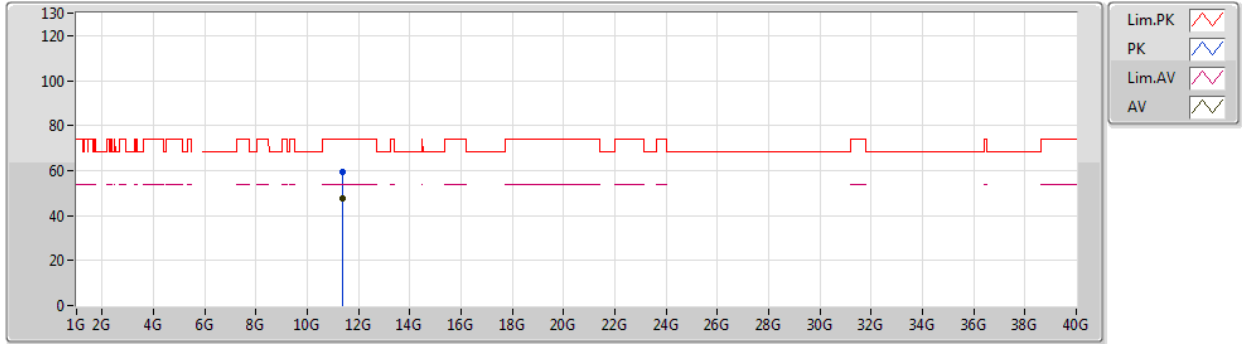

802.11ac VHT80_Nss1,(MCS0)_2TX

13/07/2019

5690MHz Straddle 5.47-5.725GHz_TX

Type	Freq (Hz)	Level (dBuV/m)	Limit (dBuV/m)	Margin (dB)	Factor (dB)	Dist (m)	Condition	Azimuth (°)	Height (m)	Comment	Raw (dBuV)	AF (dB)	CL (dB)	PA (dB)
AV	11.38132G	47.51	54.00	-6.49	20.97	3	Horizontal	299	2.06	-	26.54	39.70	12.54	31.27
PK	11.37923G	59.35	74.00	-14.65	20.97	3	Horizontal	299	2.06	-	38.38	39.71	12.53	31.27