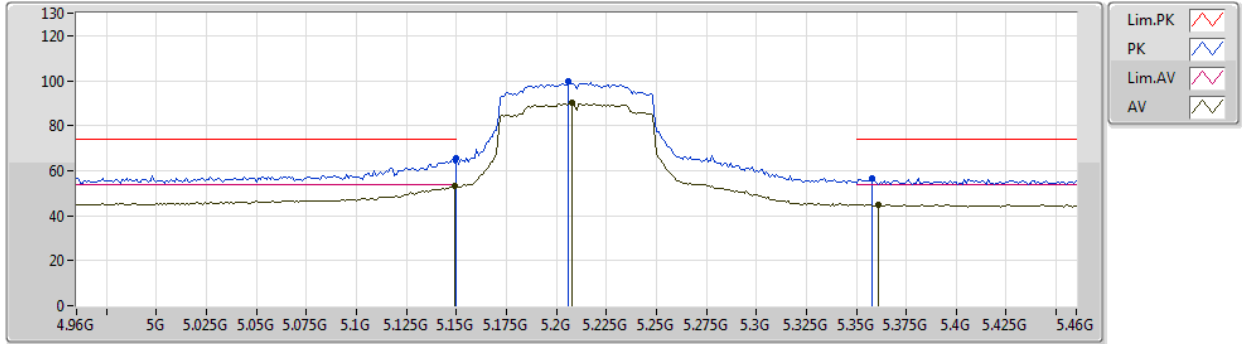

802.11ac VHT80_Nss1,(MCS0)_2TX

13/07/2019

5210MHz_TX

Type	Freq (Hz)	Level (dBuV/m)	Limit (dBuV/m)	Margin (dB)	Factor (dB)	Dist (m)	Condition	Azimuth (°)	Height (m)	Comment	Raw (dBuV)	AF (dB)	CL (dB)	PA (dB)
AV	5.149G	53.34	54.00	-0.66	11.12	3	Horizontal	15	2.69	-	42.22	31.80	9.06	29.74
AV	5.208G	90.02	Inf	-Inf	10.90	3	Horizontal	15	2.69	-	79.12	31.57	9.06	29.73
AV	5.361G	44.98	54.00	-9.02	10.82	3	Horizontal	15	2.69	-	34.16	31.38	9.15	29.71
PK	5.15G	65.30	74.00	-8.70	11.12	3	Horizontal	15	2.69	-	54.18	31.80	9.06	29.74
PK	5.206G	99.55	Inf	-Inf	10.91	3	Horizontal	15	2.69	-	88.64	31.58	9.06	29.73
PK	5.358G	56.53	74.00	-17.47	10.80	3	Horizontal	15	2.69	-	45.73	31.37	9.14	29.71