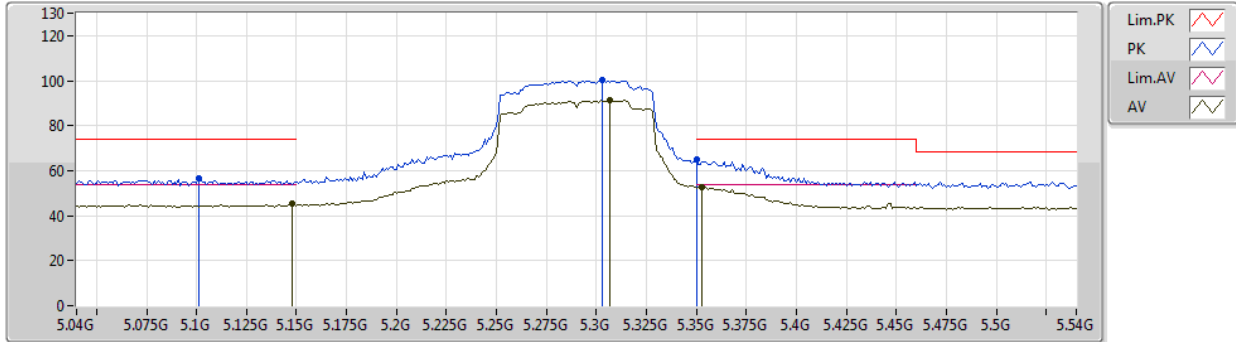

802.11ac VHT80_Nss1,(MCS0)_1TX(Port1)

02/08/2019

5290MHz_TX

Type	Freq (Hz)	Level (dBuV/m)	Limit (dBuV/m)	Margin (dB)	Factor (dB)	Dist (m)	Condition	Azimuth (°)	Height (m)	Comment	Raw (dBuV)	AF (dB)	CL (dB)	PA (dB)
AV	5.148G	45.14	54.00	-8.86	6.60	3	Horizontal	173	3.10	-	38.54	31.81	9.06	34.27
AV	5.307G	91.36	Inf	-Inf	6.04	3	Horizontal	173	3.10	-	85.32	31.22	9.12	34.30
AV	5.353G	52.77	54.00	-1.23	6.19	3	Horizontal	173	3.10	-	46.58	31.36	9.14	34.31
PK	5.101G	56.35	74.00	-17.65	6.79	3	Horizontal	173	3.10	-	49.56	32.00	9.06	34.27
PK	5.303G	100.13	Inf	-Inf	6.02	3	Horizontal	173	3.10	-	94.11	31.21	9.11	34.30
PK	5.35G	64.82	74.00	-9.18	6.18	3	Horizontal	173	3.10	-	58.64	31.35	9.14	34.31