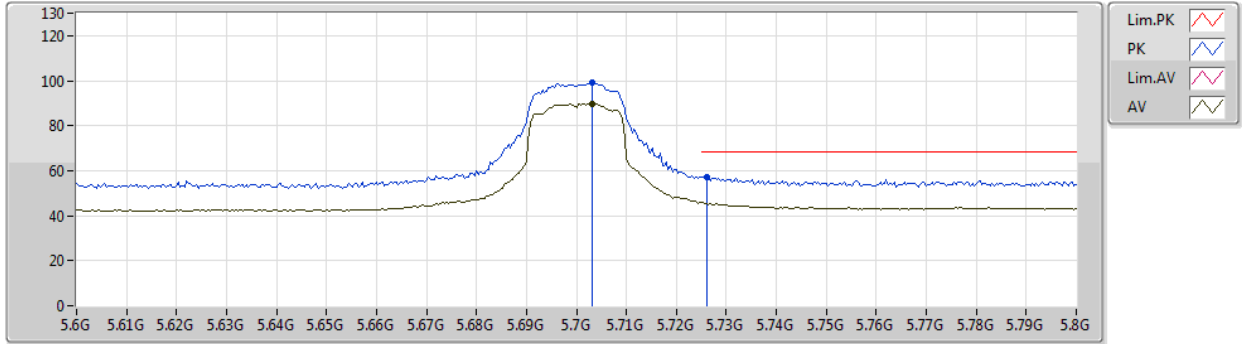

802.11ac VHT20_Nss1,(MCS0)_1TX(Port1)

01/08/2019

5700MHz_TX

Type	Freq (Hz)	Level (dBuV/m)	Limit (dBuV/m)	Margin (dB)	Factor (dB)	Dist (m)	Condition	Azimuth (°)	Height (m)	Comment	Raw (dBuV)	AF (dB)	CL (dB)	PA (dB)
AV	5.7032G	89.66	Inf	-Inf	6.81	3	Vertical	286	1.00	-	82.85	31.81	9.35	34.35
PK	5.7032G	98.92	Inf	-Inf	6.81	3	Vertical	286	1.00	-	92.11	31.81	9.35	34.35
PK	5.726G	57.07	68.20	-11.13	6.90	3	Vertical	286	1.00	-	50.17	31.88	9.38	34.36