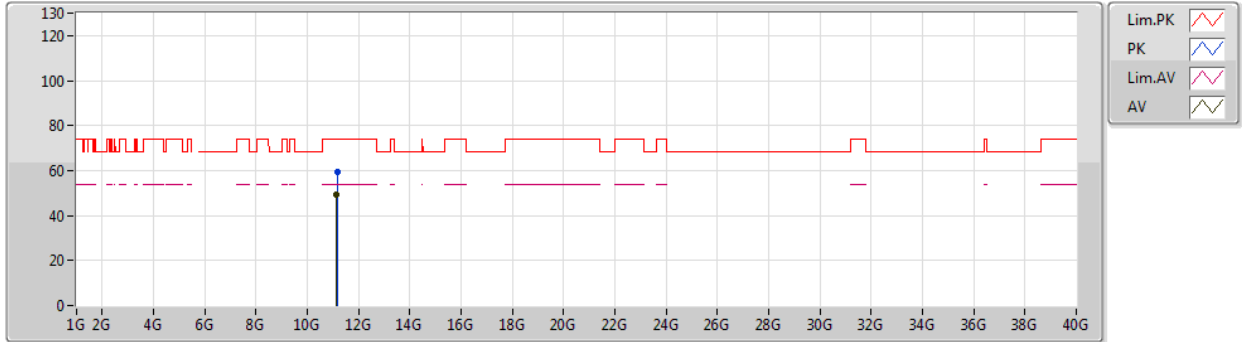

802.11a_Nss1,(6Mbps)_2TX

12/07/2019

5580MHz_TX

Type	Freq (Hz)	Level (dBuV/m)	Limit (dBuV/m)	Margin (dB)	Factor (dB)	Dist (m)	Condition	Azimuth (°)	Height (m)	Comment	Raw (dBuV)	AF (dB)	CL (dB)	PA (dB)
AV	11.15508G	49.47	54.00	-4.53	21.14	3	Horizontal	189	1.50	-	28.33	40.00	12.40	31.26
PK	11.15656G	59.51	74.00	-14.49	21.15	3	Horizontal	189	1.50	-	38.36	40.00	12.41	31.26