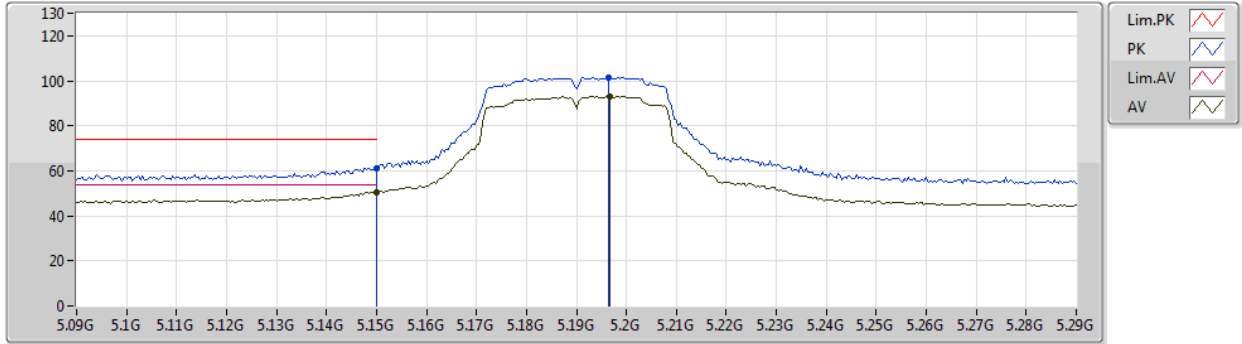

802.11ac VHT40_Nss1,(MCS0)_2TX

13/07/2019

5190MHz_TX

Type	Freq (Hz)	Level (dBuV/m)	Limit (dBuV/m)	Margin (dB)	Factor (dB)	Dist (m)	Condition	Azimuth (°)	Height (m)	Comment	Raw (dBuV)	AF (dB)	CL (dB)	PA (dB)
AV	5.15G	50.57	54.00	-3.43	11.12	3	Horizontal	351	1.31	-	39.45	31.80	9.06	29.74
AV	5.1968G	92.95	Inf	-Inf	10.94	3	Horizontal	351	1.31	-	82.01	31.61	9.06	29.73
PK	5.15G	61.29	74.00	-12.71	11.12	3	Horizontal	351	1.31	-	50.17	31.80	9.06	29.74
PK	5.1964G	101.50	Inf	-Inf	10.94	3	Horizontal	351	1.31	-	90.56	31.61	9.06	29.73