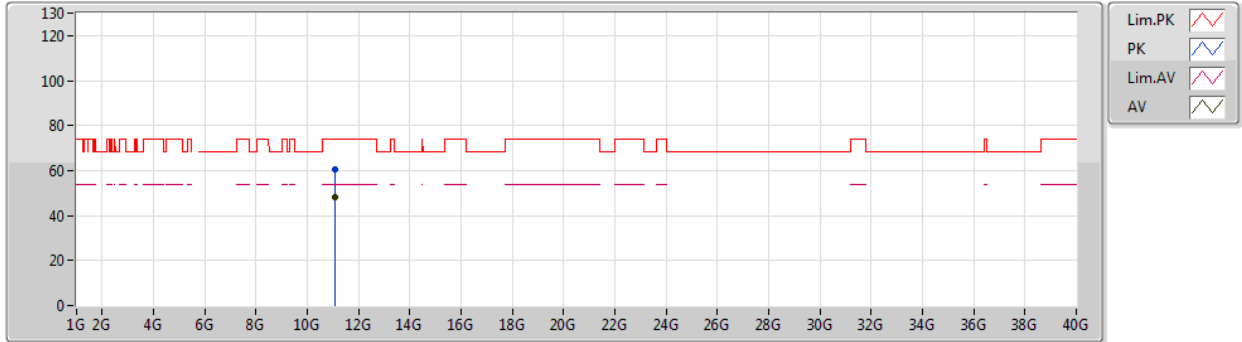

802.11ac VHT80_Nss1,(MCS0)_2TX

13/07/2019

5530MHz_TX

Type	Freq (Hz)	Level (dBuV/m)	Limit (dBuV/m)	Margin (dB)	Factor (dB)	Dist (m)	Condition	Azimuth (°)	Height (m)	Comment	Raw (dBuV)	AF (dB)	CL (dB)	PA (dB)
AV	11.05926G	48.33	54.00	-5.67	21.22	3	Vertical	260	1.36	-	27.11	40.12	12.35	31.25
PK	11.05824G	60.56	74.00	-13.44	21.22	3	Vertical	260	1.36	-	39.34	40.12	12.35	31.25