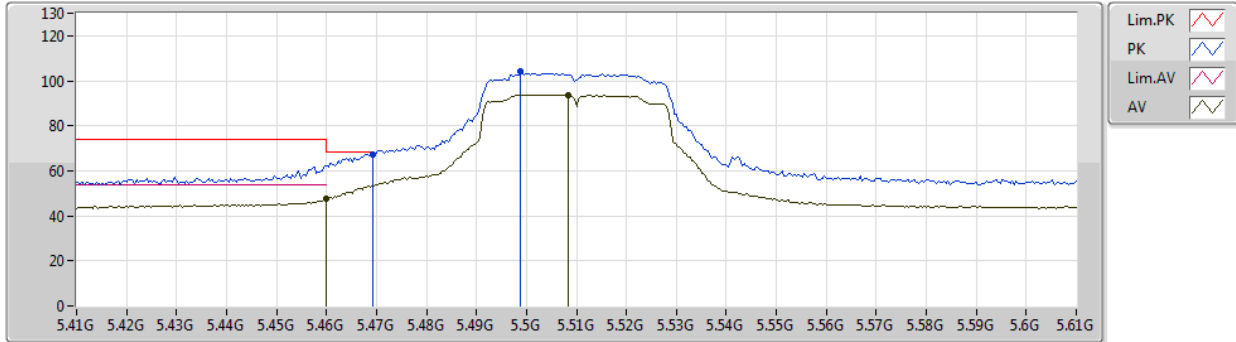

802.11ac VHT40_Nss1,(MCS0)_1TX(Port1)

02/08/2019

5510MHz_TX

Type	Freq (Hz)	Level (dBuV/m)	Limit (dBuV/m)	Margin (dB)	Factor (dB)	Dist (m)	Condition	Azimuth (°)	Height (m)	Comment	Raw (dBuV)	AF (dB)	CL (dB)	PA (dB)
AV	5.46G	47.46	54.00	-6.54	6.70	3	Horizontal	181	2.93	-	40.76	31.68	9.18	34.16
AV	5.5084G	93.84	Inf	-Inf	6.90	3	Horizontal	181	2.93	-	86.94	31.78	9.20	34.08
PK	5.4692G	67.40	68.20	-0.80	6.76	3	Horizontal	181	2.93	-	60.64	31.71	9.19	34.14
PK	5.4988G	104.12	Inf	-Inf	6.93	3	Horizontal	181	2.93	-	97.19	31.80	9.19	34.06