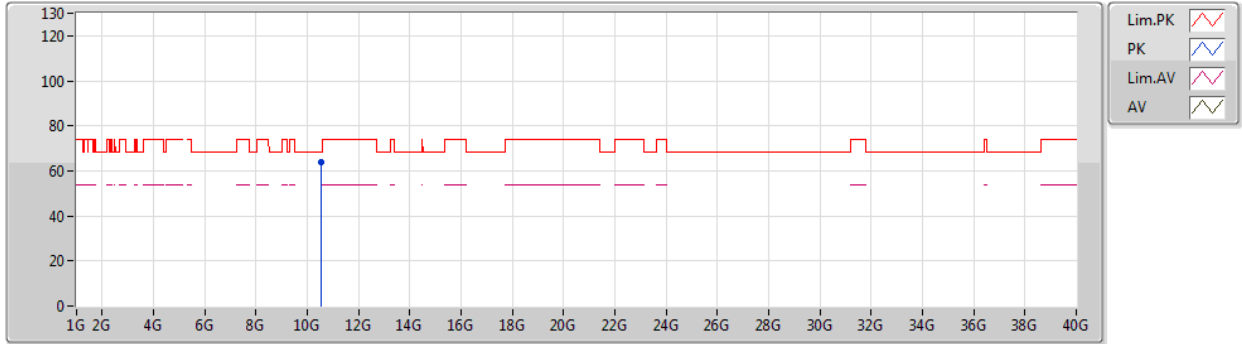

802.11ac VHT20_Nss1,(MCS0)_2TX

12/07/2019

5260MHz_TX

Type	Freq (Hz)	Level (dBuV/m)	Limit (dBuV/m)	Margin (dB)	Factor (dB)	Dist (m)	Condition	Azimuth (°)	Height (m)	Comment	Raw (dBuV)	AF (dB)	CL (dB)	PA (dB)
PK	10.52006G	63.70	68.20	-4.50	20.45	3	Horizontal	168	2.95	-	43.25	39.58	12.04	31.17