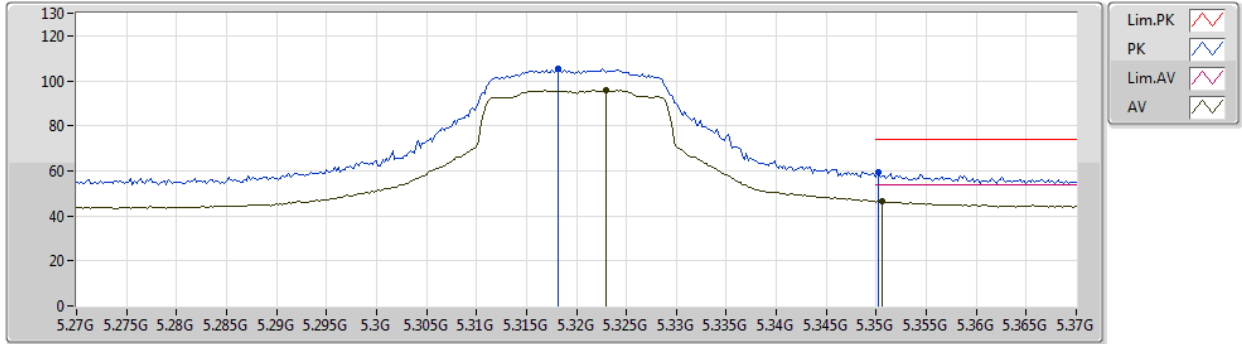

802.11ac VHT20_Nss1,(MCS0)_1TX(Port1)

01/08/2019

5320MHz_TX

Type	Freq (Hz)	Level (dBuV/m)	Limit (dBuV/m)	Margin (dB)	Factor (dB)	Dist (m)	Condition	Azimuth (°)	Height (m)	Comment	Raw (dBuV)	AF (dB)	CL (dB)	PA (dB)
AV	5.323G	95.93	Inf	-Inf	6.10	3	Horizontal	175	2.91	-	89.83	31.27	9.13	34.30
AV	5.3506G	46.32	54.00	-7.68	6.18	3	Horizontal	175	2.91	-	40.14	31.35	9.14	34.31
PK	5.3182G	105.42	Inf	-Inf	6.07	3	Horizontal	175	2.91	-	99.35	31.25	9.12	34.30
PK	5.3502G	59.15	74.00	-14.85	6.18	3	Horizontal	175	2.91	-	52.97	31.35	9.14	34.31