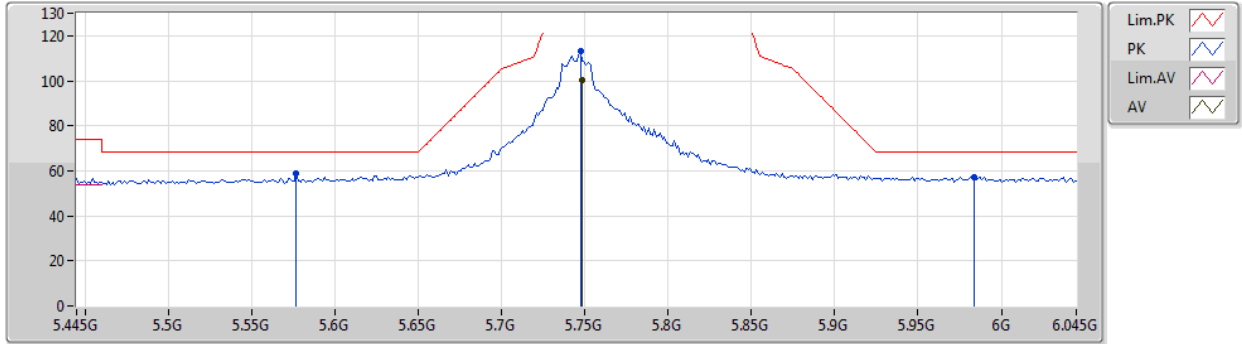

802.11ac VHT20_Nss1,(MCS0)_2TX

12/07/2019

5745MHz_TX

Type	Freq (Hz)	Level (dBuV/m)	Limit (dBuV/m)	Margin (dB)	Factor (dB)	Dist (m)	Condition	Azimuth (°)	Height (m)	Comment	Raw (dBuV)	AF (dB)	CL (dB)	PA (dB)
AV	5.7486G	100.09	Inf	-Inf	11.58	3	Horizontal	359	2.96	-	88.51	31.95	9.40	29.77
PK	5.577G	58.80	68.20	-9.40	11.02	3	Horizontal	359	2.96	-	47.78	31.65	9.22	29.85
PK	5.7474G	113.28	Inf	-Inf	11.57	3	Horizontal	359	2.96	-	101.71	31.94	9.40	29.77
PK	5.9838G	57.36	68.20	-10.84	11.59	3	Horizontal	359	2.96	-	45.77	32.40	9.56	30.37