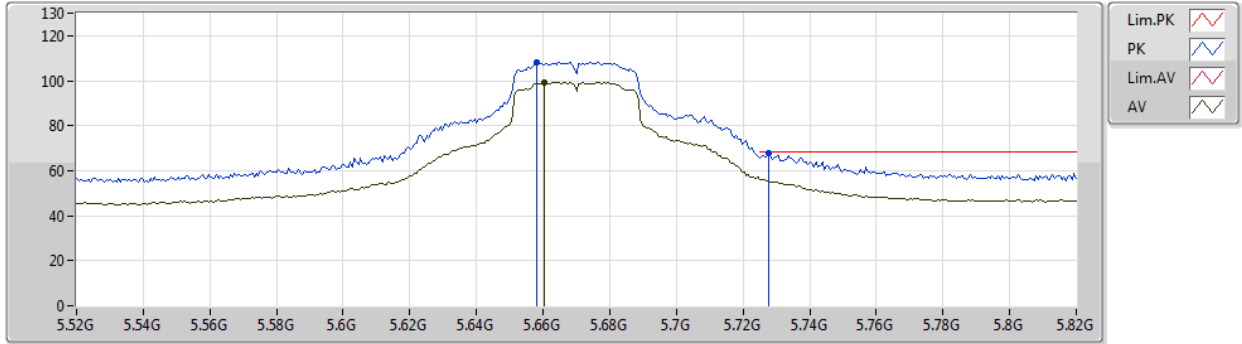

802.11ac VHT40_Nss1,(MCS0)_2TX

13/07/2019

5670MHz_TX

Type	Freq (Hz)	Level (dBuV/m)	Limit (dBuV/m)	Margin (dB)	Factor (dB)	Dist (m)	Condition	Azimuth (°)	Height (m)	Comment	Raw (dBuV)	AF (dB)	CL (dB)	PA (dB)
AV	5.6604G	99.28	Inf	-Inf	11.28	3	Vertical	335	1.50	-	88.00	31.72	9.30	29.74
PK	5.658G	108.17	Inf	-Inf	11.27	3	Vertical	335	1.50	-	96.90	31.72	9.29	29.74
PK	5.7276G	67.82	68.20	-0.38	11.50	3	Vertical	335	1.50	-	56.32	31.88	9.38	29.76