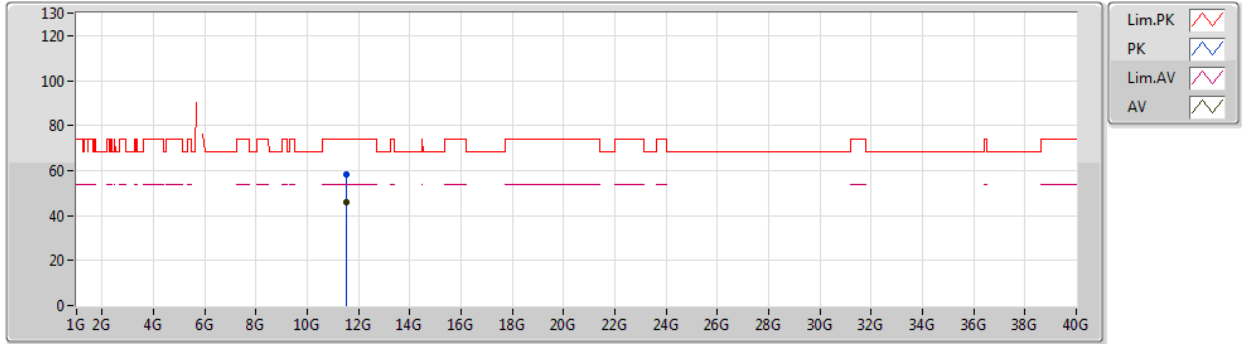

802.11ac VHT40_Nss1,(MCS0)_1TX(Port1)

02/08/2019

5755MHz_TX

Type	Freq (Hz)	Level (dBuV/m)	Limit (dBuV/m)	Margin (dB)	Factor (dB)	Dist (m)	Condition	Azimuth (°)	Height (m)	Comment	Raw (dBuV)	AF (dB)	CL (dB)	PA (dB)
AV	11.51348G	45.97	54.00	-8.03	17.90	3	Vertical	129	1.50	-	28.07	39.53	12.61	34.24
PK	11.50484G	58.12	74.00	-15.88	17.91	3	Vertical	129	1.50	-	40.21	39.54	12.61	34.24