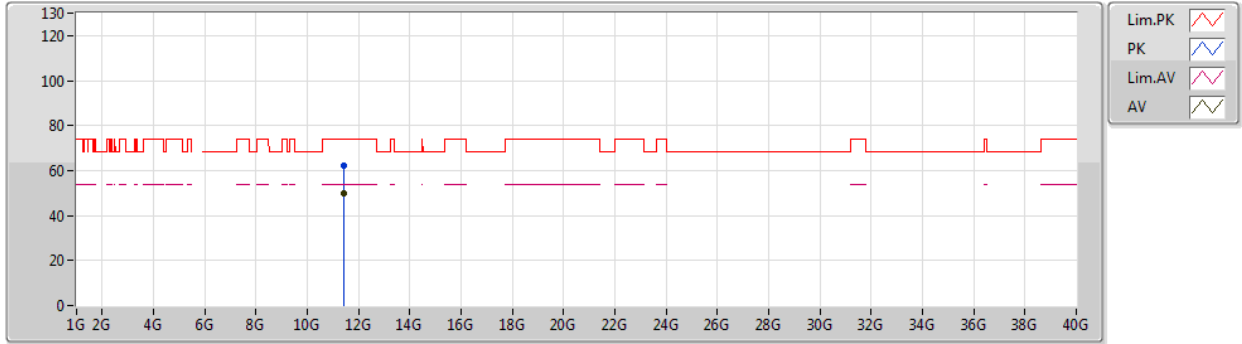

802.11ac VHT20_Nss1,(MCS0)_2TX

12/07/2019

5720MHz Straddle 5.47-5.725GHz_TX

Type	Freq (Hz)	Level (dBuV/m)	Limit (dBuV/m)	Margin (dB)	Factor (dB)	Dist (m)	Condition	Azimuth (°)	Height (m)	Comment	Raw (dBuV)	AF (dB)	CL (dB)	PA (dB)
AV	11.44042G	49.66	54.00	-4.34	20.93	3	Horizontal	186	2.68	-	28.73	39.63	12.57	31.27
PK	11.43844G	62.16	74.00	-11.84	20.93	3	Horizontal	186	2.68	-	41.23	39.63	12.57	31.27