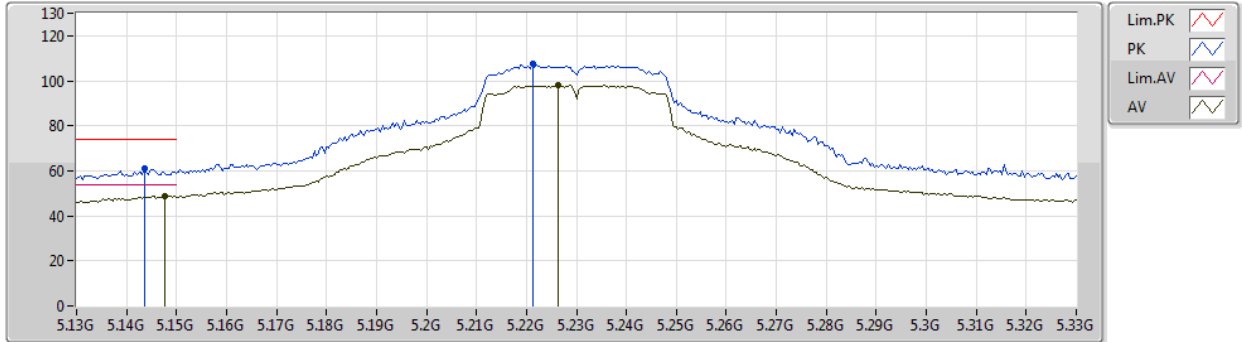

802.11ac VHT40_Nss1,(MCS0)_1TX(Port1)

02/08/2019

5230MHz_TX

Type	Freq (Hz)	Level (dBuV/m)	Limit (dBuV/m)	Margin (dB)	Factor (dB)	Dist (m)	Condition	Azimuth (°)	Height (m)	Comment	Raw (dBuV)	AF (dB)	CL (dB)	PA (dB)
AV	5.1476G	49.01	54.00	-4.99	6.60	3	Horizontal	171	1.49	-	42.41	31.81	9.06	34.27
AV	5.2264G	97.84	Inf	-Inf	6.27	3	Horizontal	171	1.49	-	91.57	31.49	9.07	34.29
PK	5.1436G	60.96	74.00	-13.04	6.62	3	Horizontal	171	1.49	-	54.34	31.83	9.06	34.27
PK	5.2212G	107.36	Inf	-Inf	6.31	3	Horizontal	171	1.49	-	101.05	31.52	9.07	34.28