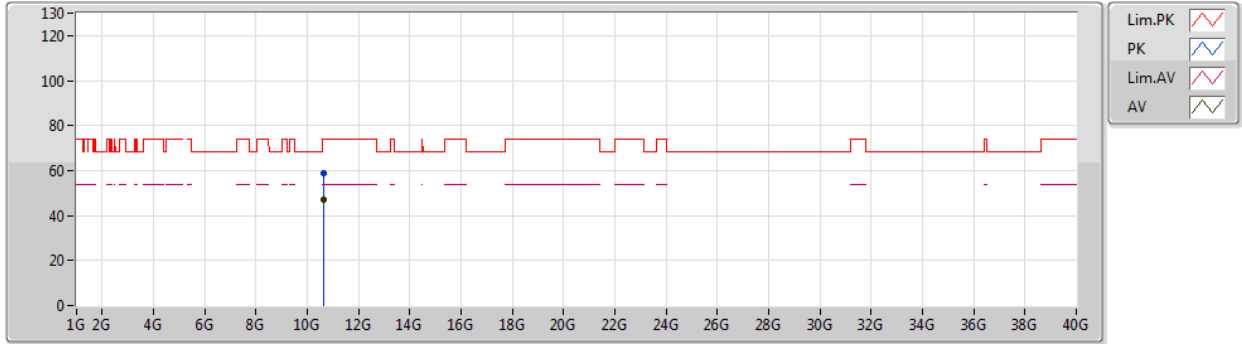

802.11ac VHT40_Nss1,(MCS0)_2TX

13/07/2019

5310MHz_TX

Type	Freq (Hz)	Level (dBuV/m)	Limit (dBuV/m)	Margin (dB)	Factor (dB)	Dist (m)	Condition	Azimuth (°)	Height (m)	Comment	Raw (dBuV)	AF (dB)	CL (dB)	PA (dB)
AV	10.62087G	47.31	54.00	-6.69	20.62	3	Horizontal	186	1.48	-	26.69	39.71	12.10	31.19
PK	10.6188G	59.10	74.00	-14.90	20.60	3	Horizontal	186	1.48	-	38.50	39.70	12.09	31.19