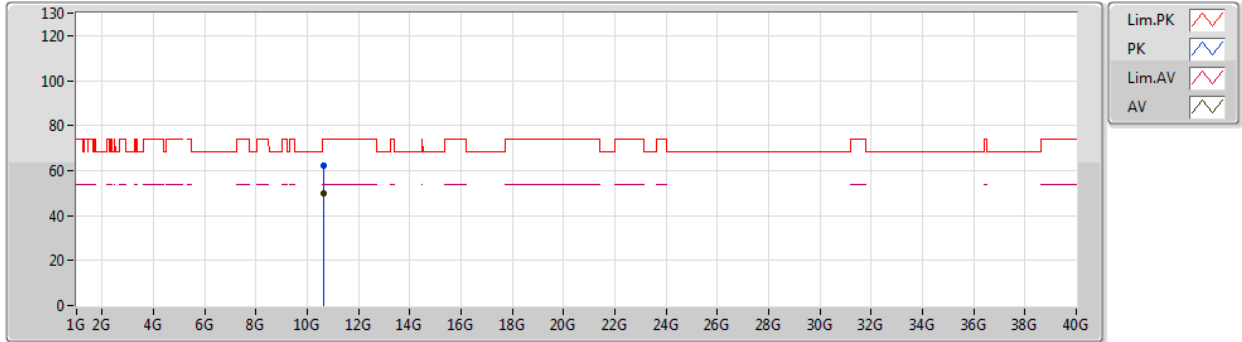

802.11ac VHT20_Nss1,(MCS0)_2TX

12/07/2019

5320MHz_TX

Type	Freq (Hz)	Level (dBuV/m)	Limit (dBuV/m)	Margin (dB)	Factor (dB)	Dist (m)	Condition	Azimuth (°)	Height (m)	Comment	Raw (dBuV)	AF (dB)	CL (dB)	PA (dB)
AV	10.63874G	49.90	54.00	-4.10	20.65	3	Vertical	181	1.70	-	29.25	39.73	12.11	31.19
PK	10.64012G	61.96	74.00	-12.04	20.65	3	Vertical	181	1.70	-	41.31	39.73	12.11	31.19