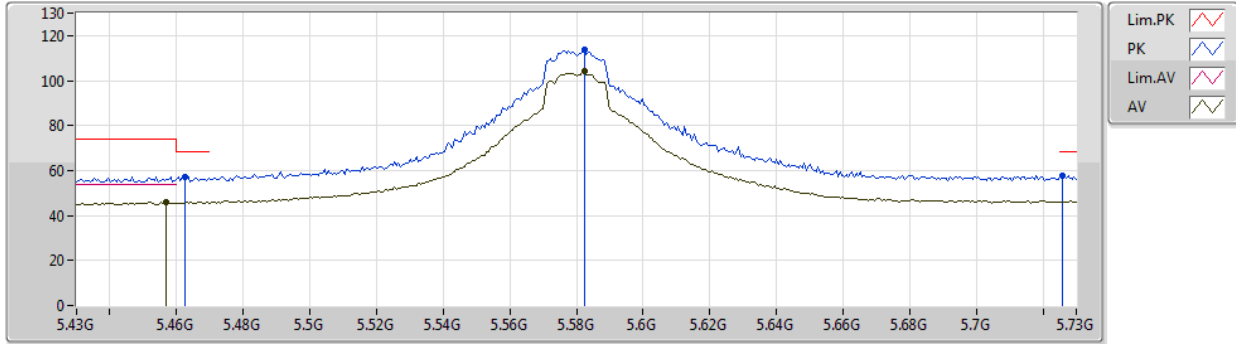

802.11ac VHT20_Nss1,(MCS0)_2TX

12/07/2019

5580MHz_TX

Type	Freq (Hz)	Level (dBuV/m)	Limit (dBuV/m)	Margin (dB)	Factor (dB)	Dist (m)	Condition	Azimuth (°)	Height (m)	Comment	Raw (dBuV)	AF (dB)	CL (dB)	PA (dB)
AV	5.457G	45.87	54.00	-8.13	10.81	3	Horizontal	0	2.02	-	35.06	31.67	9.18	30.04
AV	5.5824G	104.48	Inf	-Inf	11.04	3	Horizontal	0	2.02	-	93.44	31.64	9.22	29.82
PK	5.4624G	57.29	68.20	-10.91	10.80	3	Horizontal	0	2.02	-	46.49	31.69	9.18	30.07
PK	5.5824G	113.89	Inf	-Inf	11.04	3	Horizontal	0	2.02	-	102.85	31.64	9.22	29.82
PK	5.7258G	57.87	68.20	-10.33	11.50	3	Horizontal	0	2.02	-	46.37	31.88	9.38	29.76