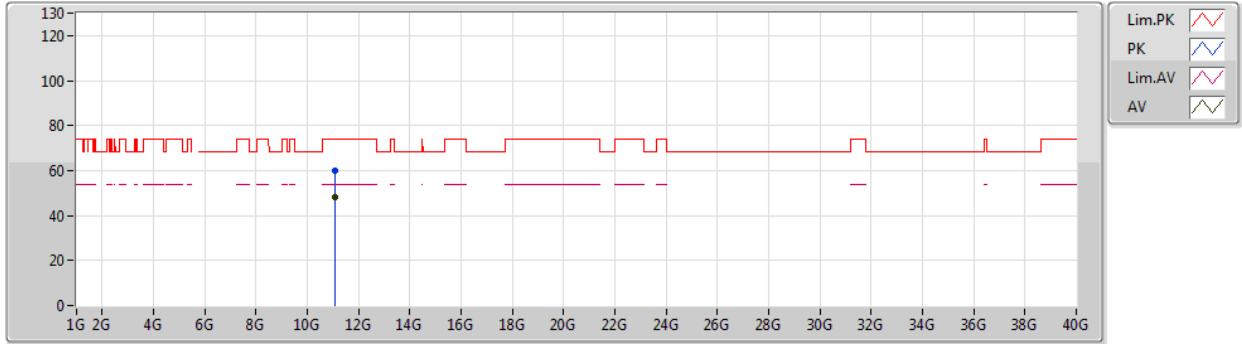

802.11ac VHT40_Nss1,(MCS0)_2TX

13/07/2019

5550MHz_TX

Type	Freq (Hz)	Level (dBuV/m)	Limit (dBuV/m)	Margin (dB)	Factor (dB)	Dist (m)	Condition	Azimuth (°)	Height (m)	Comment	Raw (dBuV)	AF (dB)	CL (dB)	PA (dB)
AV	11.09788G	48.31	54.00	-5.69	21.19	3	Horizontal	78	1.08	-	27.12	40.07	12.37	31.25
PK	11.1001G	60.01	74.00	-13.99	21.18	3	Horizontal	78	1.08	-	38.83	40.07	12.37	31.26