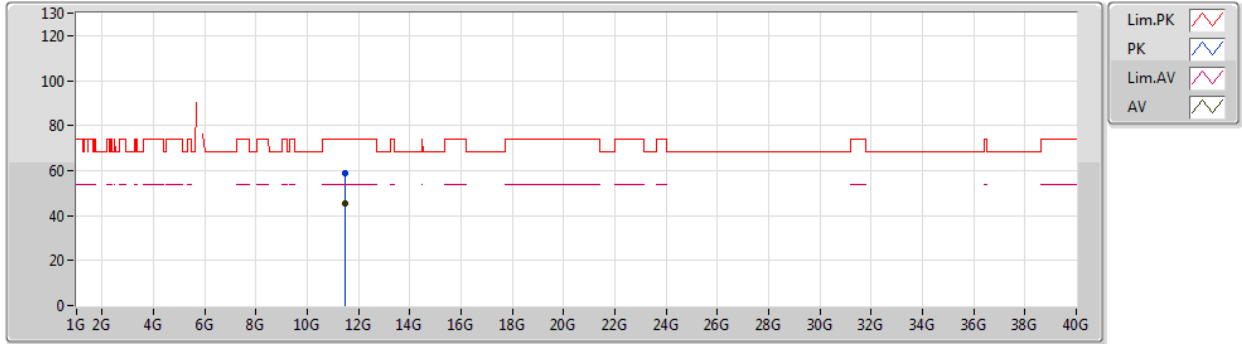

802.11ac VHT20_Nss1,(MCS0)_1TX(Port1)

01/08/2019

5745MHz_TX

Type	Freq (Hz)	Level (dBuV/m)	Limit (dBuV/m)	Margin (dB)	Factor (dB)	Dist (m)	Condition	Azimuth (°)	Height (m)	Comment	Raw (dBuV)	AF (dB)	CL (dB)	PA (dB)
AV	11.49193G	45.59	54.00	-8.41	17.93	3	Horizontal	244	1.09	-	27.66	39.56	12.60	34.23
PK	11.49069G	58.86	74.00	-15.14	17.93	3	Horizontal	244	1.09	-	40.93	39.56	12.60	34.23