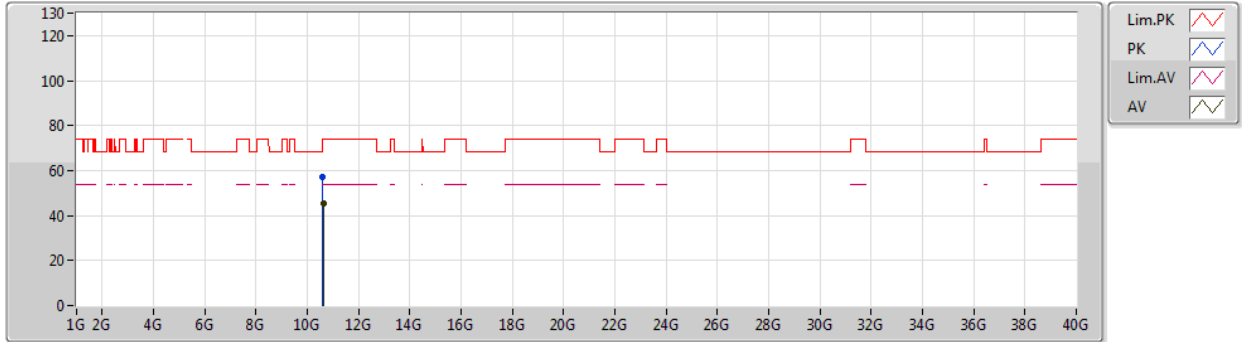

802.11ac VHT40_Nss1,(MCS0)_1TX(Port1)

02/08/2019

5310MHz_TX

Type	Freq (Hz)	Level (dBuV/m)	Limit (dBuV/m)	Margin (dB)	Factor (dB)	Dist (m)	Condition	Azimuth (°)	Height (m)	Comment	Raw (dBuV)	AF (dB)	CL (dB)	PA (dB)
AV	10.62732G	45.56	54.00	-8.44	17.36	3	Horizontal	60	1.50	-	28.20	39.72	12.10	34.46
PK	10.60794G	56.89	74.00	-17.11	17.31	3	Horizontal	60	1.50	-	39.58	39.69	12.09	34.47