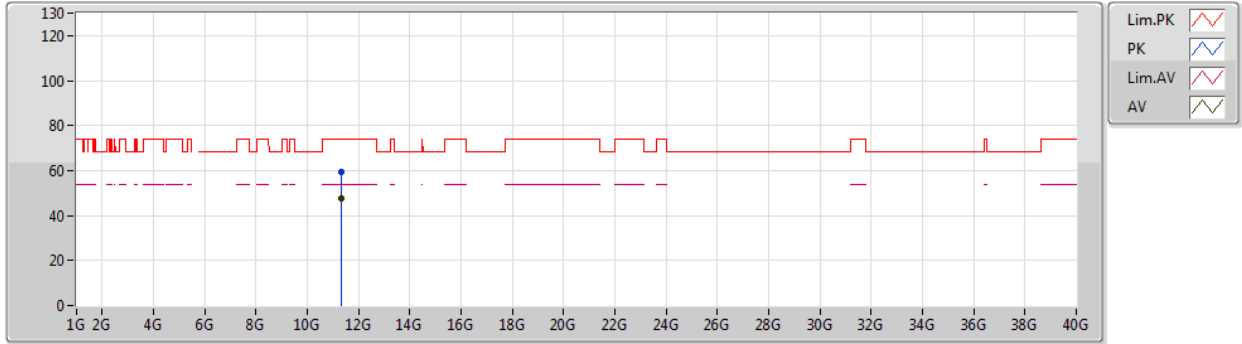

802.11ac VHT40_Nss1,(MCS0)_2TX

13/07/2019

5670MHz_TX

Type	Freq (Hz)	Level (dBuV/m)	Limit (dBuV/m)	Margin (dB)	Factor (dB)	Dist (m)	Condition	Azimuth (°)	Height (m)	Comment	Raw (dBuV)	AF (dB)	CL (dB)	PA (dB)
AV	11.34138G	47.42	54.00	-6.58	21.00	3	Vertical	311	1.61	-	26.42	39.76	12.51	31.27
PK	11.33872G	59.55	74.00	-14.45	21.00	3	Vertical	311	1.61	-	38.55	39.76	12.51	31.27