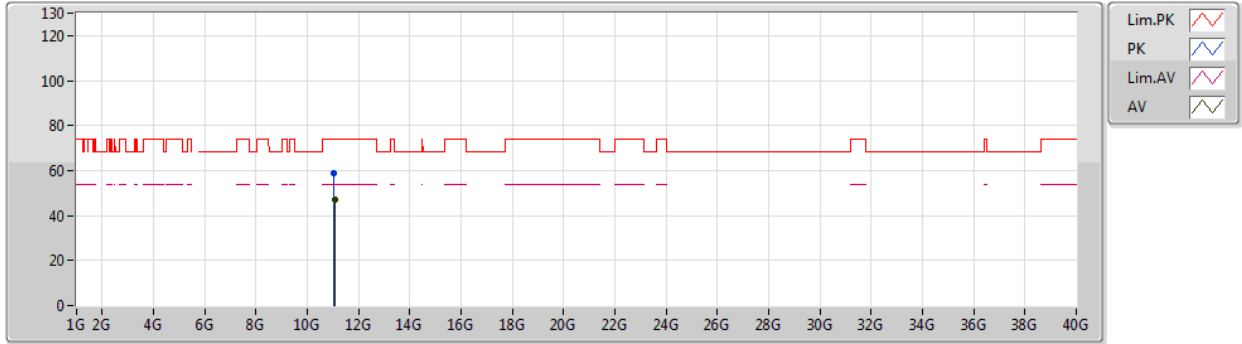

802.11ac VHT80_Nss1,(MCS0)_1TX(Port1)

02/08/2019

5530MHz_TX

Type	Freq (Hz)	Level (dBuV/m)	Limit (dBuV/m)	Margin (dB)	Factor (dB)	Dist (m)	Condition	Azimuth (°)	Height (m)	Comment	Raw (dBuV)	AF (dB)	CL (dB)	PA (dB)
AV	11.05832G	46.90	54.00	-7.10	18.26	3	Horizontal	194	1.13	-	28.64	40.12	12.35	34.21
PK	11.05724G	58.63	74.00	-15.37	18.27	3	Horizontal	194	1.13	-	40.36	40.13	12.35	34.21