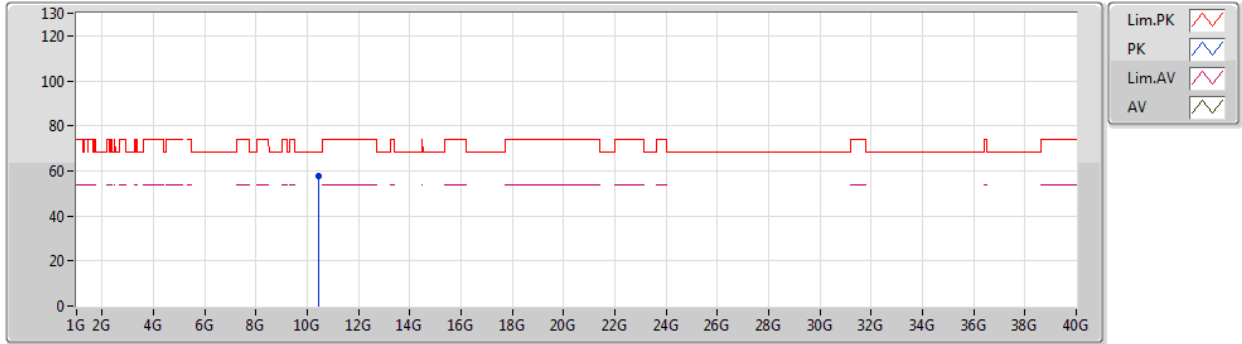

802.11ac VHT80_Nss1,(MCS0)_1TX(Port1)

02/08/2019

5210MHz_TX

Type	Freq (Hz)	Level (dBuV/m)	Limit (dBuV/m)	Margin (dB)	Factor (dB)	Dist (m)	Condition	Azimuth (°)	Height (m)	Comment	Raw (dBuV)	AF (dB)	CL (dB)	PA (dB)
PK	10.41916G	57.46	68.20	-10.74	16.83	3	Vertical	110	2.11	-	40.63	39.44	11.98	34.59