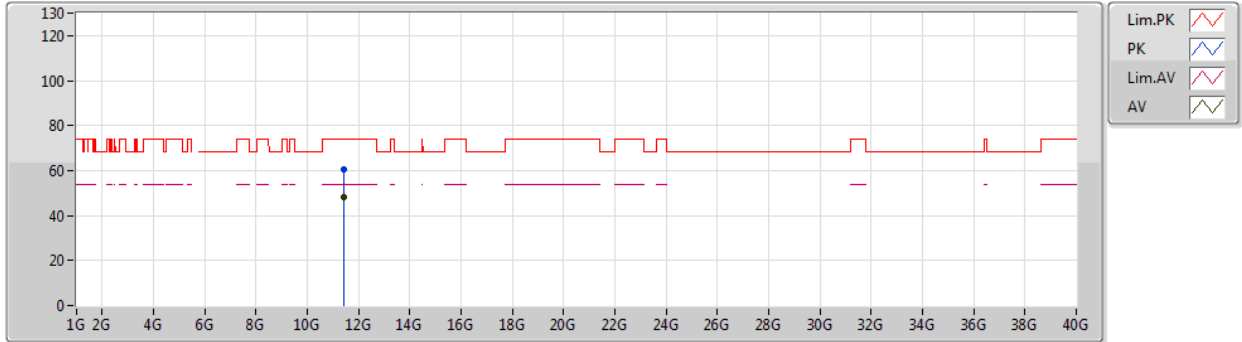

802.11ac VHT20_Nss1,(MCS0)_2TX

12/07/2019

5700MHz_TX

Type	Freq (Hz)	Level (dBuV/m)	Limit (dBuV/m)	Margin (dB)	Factor (dB)	Dist (m)	Condition	Azimuth (°)	Height (m)	Comment	Raw (dBuV)	AF (dB)	CL (dB)	PA (dB)
AV	11.40738G	48.20	54.00	-5.80	20.95	3	Vertical	1	1.50	-	27.25	39.67	12.55	31.27
PK	11.40768G	60.42	74.00	-13.58	20.95	3	Vertical	1	1.50	-	39.47	39.67	12.55	31.27