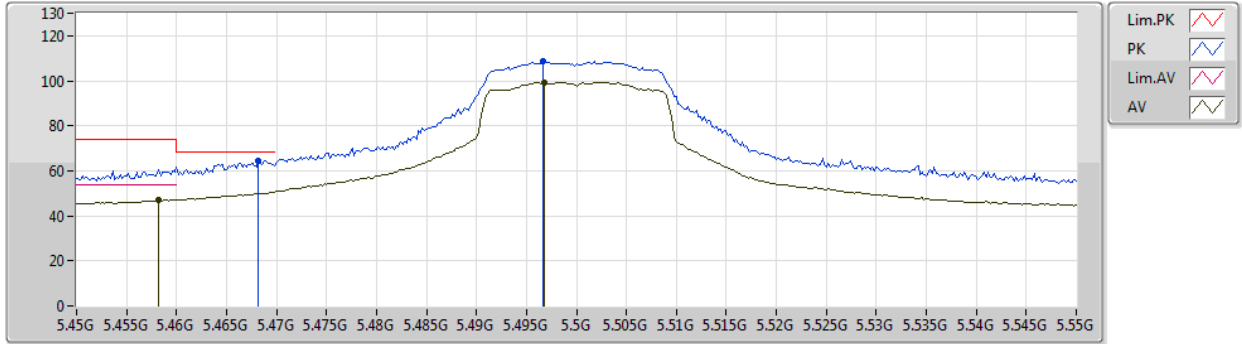

802.11ac VHT20_Nss1,(MCS0)_1TX(Port1)

01/08/2019

5500MHz_TX

Type	Freq (Hz)	Level (dBuV/m)	Limit (dBuV/m)	Margin (dB)	Factor (dB)	Dist (m)	Condition	Azimuth (°)	Height (m)	Comment	Raw (dBuV)	AF (dB)	CL (dB)	PA (dB)
AV	5.4582G	47.15	54.00	-6.85	6.69	3	Horizontal	183	2.66	-	40.46	31.67	9.18	34.16
AV	5.4968G	99.37	Inf	-Inf	6.91	3	Horizontal	183	2.66	-	92.46	31.79	9.19	34.07
PK	5.4682G	64.29	68.20	-3.91	6.75	3	Horizontal	183	2.66	-	57.54	31.70	9.19	34.14
PK	5.4966G	108.60	Inf	-Inf	6.91	3	Horizontal	183	2.66	-	101.69	31.79	9.19	34.07