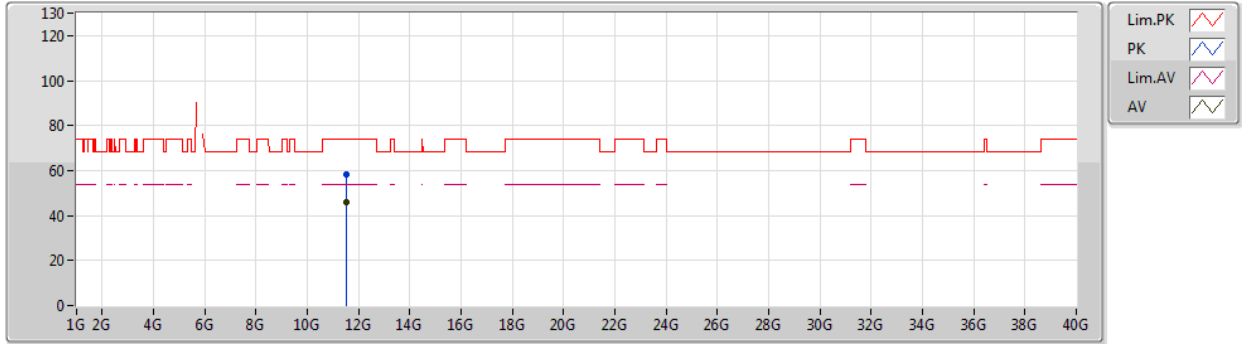

802.11ac VHT40_Nss1,(MCS0)_1TX(Port1)

02/08/2019

5755MHz_TX

Type	Freq (Hz)	Level (dBuV/m)	Limit (dBuV/m)	Margin (dB)	Factor (dB)	Dist (m)	Condition	Azimuth (°)	Height (m)	Comment	Raw (dBuV)	AF (dB)	CL (dB)	PA (dB)
AV	11.51306G	46.18	54.00	-7.82	17.90	3	Horizontal	1	1.50	-	28.28	39.53	12.61	34.24
PK	11.50574G	58.02	74.00	-15.98	17.91	3	Horizontal	1	1.50	-	40.11	39.54	12.61	34.24