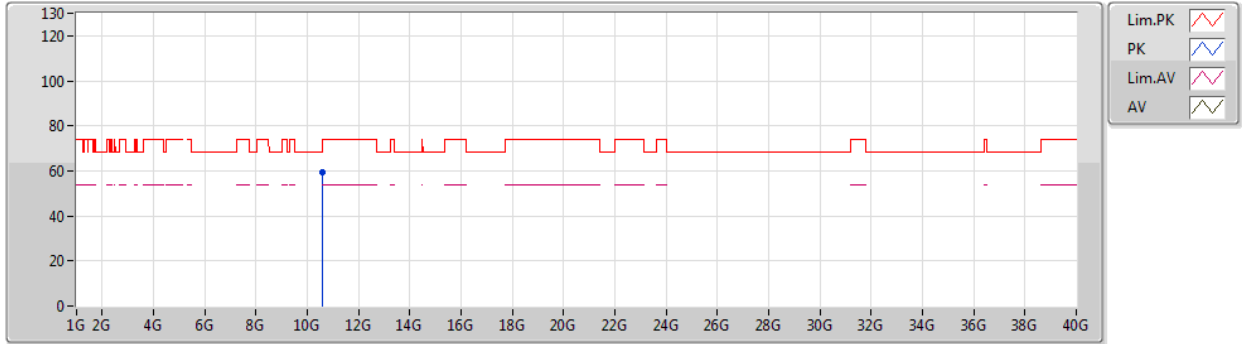

802.11ac VHT80_Nss1,(MCS0)_2TX

13/07/2019

5290MHz_TX

Type	Freq (Hz)	Level (dBuV/m)	Limit (dBuV/m)	Margin (dB)	Factor (dB)	Dist (m)	Condition	Azimuth (°)	Height (m)	Comment	Raw (dBuV)	AF (dB)	CL (dB)	PA (dB)
PK	10.57823G	59.19	68.20	-9.01	20.54	3	Horizontal	332	2.40	-	38.65	39.65	12.07	31.18