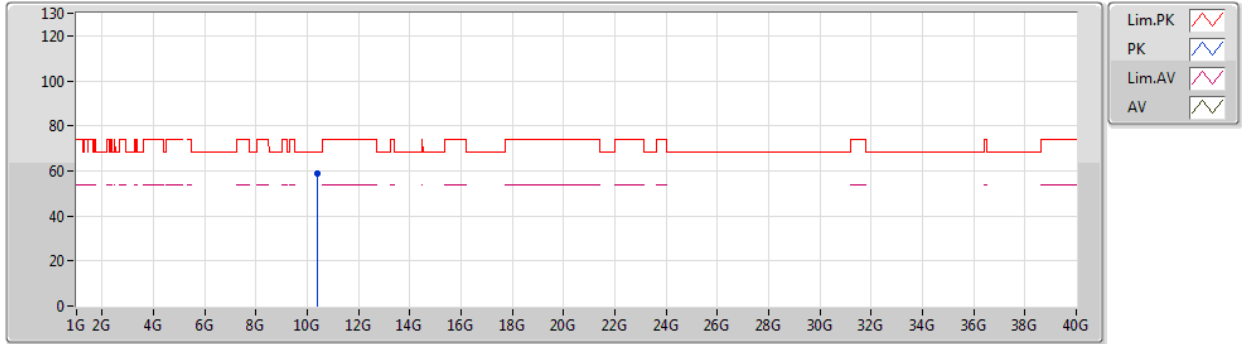

802.11ac VHT40_Nss1,(MCS0)_2TX

13/07/2019

5190MHz_TX

Type	Freq (Hz)	Level (dBuV/m)	Limit (dBuV/m)	Margin (dB)	Factor (dB)	Dist (m)	Condition	Azimuth (°)	Height (m)	Comment	Raw (dBuV)	AF (dB)	CL (dB)	PA (dB)
PK	10.37096G	58.96	68.20	-9.24	20.18	3	Horizontal	298	1.20	-	38.78	39.38	11.95	31.15