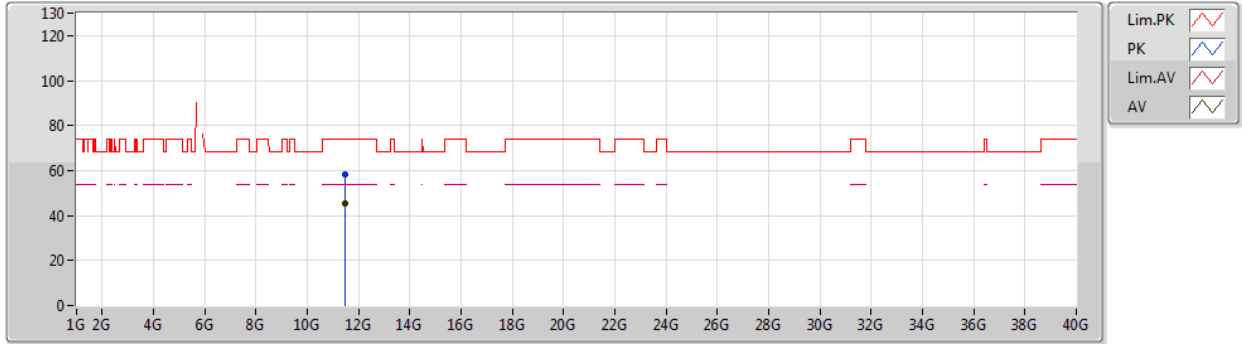

802.11ac VHT20_Nss1,(MCS0)_1TX(Port1)

01/08/2019

5745MHz_TX

Type	Freq (Hz)	Level (dBuV/m)	Limit (dBuV/m)	Margin (dB)	Factor (dB)	Dist (m)	Condition	Azimuth (°)	Height (m)	Comment	Raw (dBuV)	AF (dB)	CL (dB)	PA (dB)
AV	11.49215G	45.56	54.00	-8.44	17.93	3	Vertical	339	2.92	-	27.63	39.56	12.60	34.23
PK	11.49226G	58.26	74.00	-15.74	17.93	3	Vertical	339	2.92	-	40.33	39.56	12.60	34.23