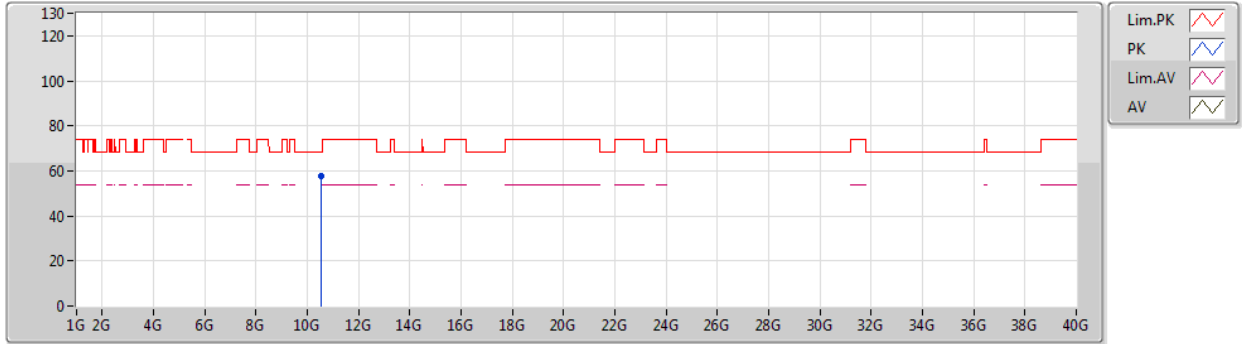

802.11ac VHT40_Nss1,(MCS0)_1TX(Port1)

02/08/2019

5270MHz_TX

Type	Freq (Hz)	Level (dBuV/m)	Limit (dBuV/m)	Margin (dB)	Factor (dB)	Dist (m)	Condition	Azimuth (°)	Height (m)	Comment	Raw (dBuV)	AF (dB)	CL (dB)	PA (dB)
PK	10.53934G	57.80	68.20	-10.40	17.14	3	Horizontal	185	2.38	-	40.66	39.60	12.05	34.51