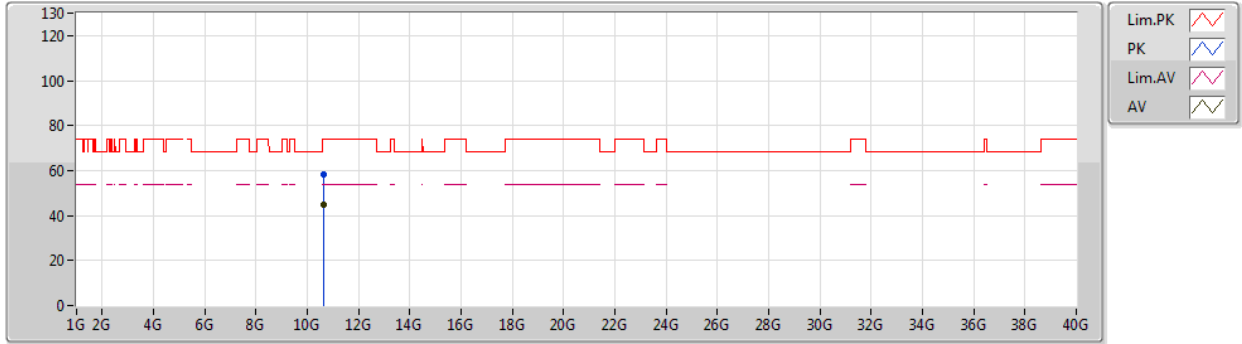

802.11ac VHT20_Nss1,(MCS0)_1TX(Port1)

01/08/2019

5320MHz_TX

Type	Freq (Hz)	Level (dBuV/m)	Limit (dBuV/m)	Margin (dB)	Factor (dB)	Dist (m)	Condition	Azimuth (°)	Height (m)	Comment	Raw (dBuV)	AF (dB)	CL (dB)	PA (dB)
AV	10.64202G	45.03	54.00	-8.97	17.39	3	Horizontal	42	2.60	-	27.64	39.73	12.11	34.45
PK	10.63921G	58.21	74.00	-15.79	17.39	3	Horizontal	42	2.60	-	40.82	39.73	12.11	34.45