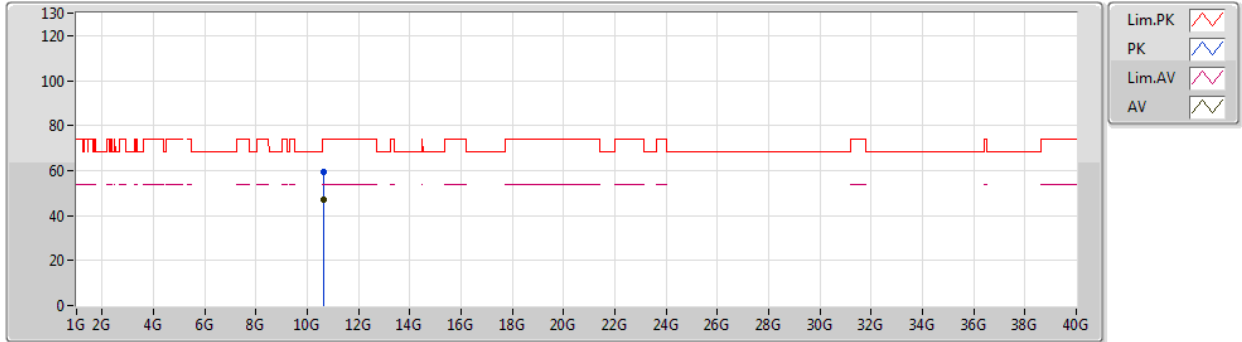

802.11ac VHT40_Nss1,(MCS0)_2TX

13/07/2019

5310MHz_TX

Type	Freq (Hz)	Level (dBuV/m)	Limit (dBuV/m)	Margin (dB)	Factor (dB)	Dist (m)	Condition	Azimuth (°)	Height (m)	Comment	Raw (dBuV)	AF (dB)	CL (dB)	PA (dB)
AV	10.61903G	47.13	54.00	-6.87	20.60	3	Vertical	237	1.53	-	26.53	39.70	12.09	31.19
PK	10.62026G	59.49	74.00	-14.51	20.62	3	Vertical	237	1.53	-	38.87	39.71	12.10	31.19