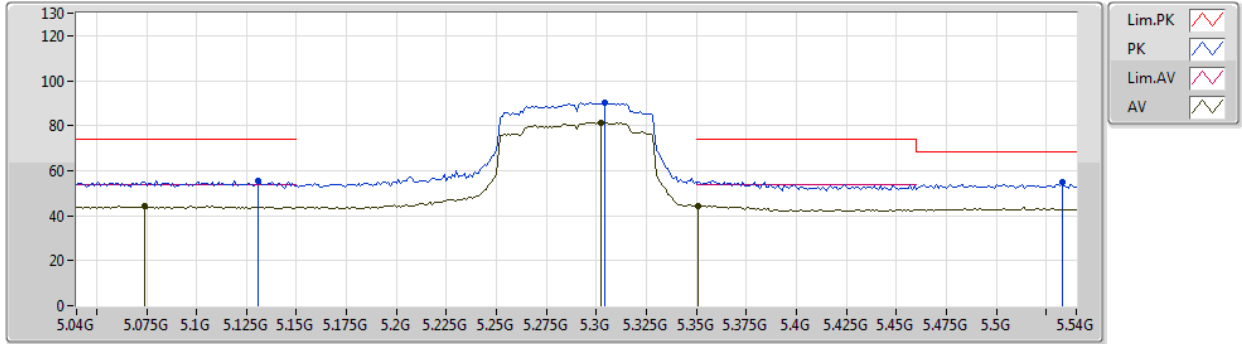

802.11ac VHT80_Nss1,(MCS0)_1TX(Port1)

02/08/2019

5290MHz_TX

Type	Freq (Hz)	Level (dBuV/m)	Limit (dBuV/m)	Margin (dB)	Factor (dB)	Dist (m)	Condition	Azimuth (°)	Height (m)	Comment	Raw (dBuV)	AF (dB)	CL (dB)	PA (dB)
AV	5.074G	44.24	54.00	-9.76	6.71	3	Vertical	5	2.38	-	37.53	31.87	9.06	34.22
AV	5.302G	81.40	Inf	-Inf	6.02	3	Vertical	5	2.38	-	75.38	31.21	9.11	34.30
AV	5.351G	44.46	54.00	-9.54	6.18	3	Vertical	5	2.38	-	38.28	31.35	9.14	34.31
PK	5.131G	55.52	74.00	-18.48	6.67	3	Vertical	5	2.38	-	48.85	31.88	9.06	34.27
PK	5.304G	90.20	Inf	-Inf	6.02	3	Vertical	5	2.38	-	84.18	31.21	9.11	34.30
PK	5.533G	54.92	68.20	-13.28	6.78	3	Vertical	5	2.38	-	48.14	31.73	9.20	34.15