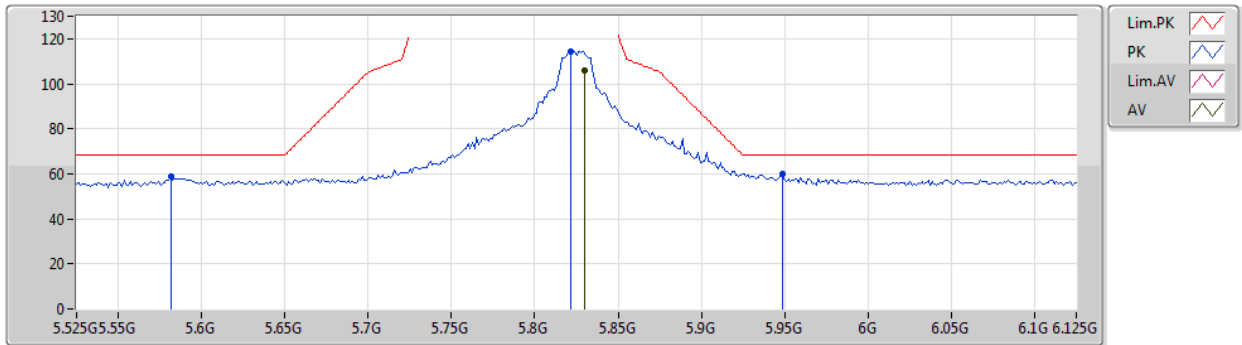

802.11ac VHT20_Nss1,(MCS0)_2TX

12/07/2019

5825MHz_TX

Type	Freq (Hz)	Level (dBuV/m)	Limit (dBuV/m)	Margin (dB)	Factor (dB)	Dist (m)	Condition	Azimuth (°)	Height (m)	Comment	Raw (dBuV)	AF (dB)	CL (dB)	PA (dB)
AV	5.8298G	105.95	Inf	-Inf	11.87	3	Vertical	352	1.92	-	94.08	32.19	9.48	29.80
PK	5.5814G	58.78	68.20	-9.42	11.03	3	Vertical	352	1.92	-	47.75	31.64	9.22	29.83
PK	5.8214G	114.31	Inf	-Inf	11.84	3	Vertical	352	1.92	-	102.47	32.16	9.48	29.80
PK	5.9486G	60.13	68.20	-8.07	11.80	3	Vertical	352	1.92	-	48.33	32.40	9.54	30.14