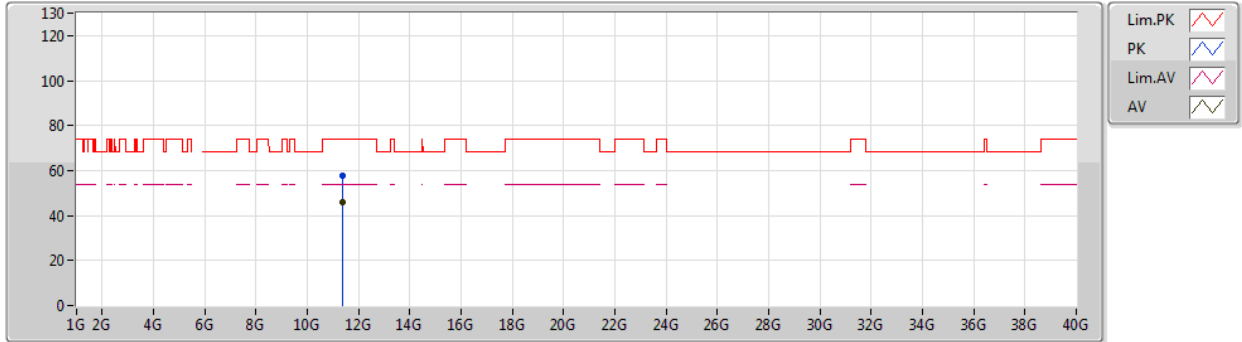

802.11ac VHT80_Nss1,(MCS0)_1TX(Port1)

02/08/2019

5690MHz Straddle 5.47-5.725GHz_TX

Type	Freq (Hz)	Level (dBuV/m)	Limit (dBuV/m)	Margin (dB)	Factor (dB)	Dist (m)	Condition	Azimuth (°)	Height (m)	Comment	Raw (dBuV)	AF (dB)	CL (dB)	PA (dB)
AV	11.39104G	46.12	54.00	-7.88	18.00	3	Horizontal	229	1.78	-	28.12	39.69	12.54	34.23
PK	11.36662G	57.72	74.00	-16.28	18.02	3	Horizontal	229	1.78	-	39.70	39.72	12.53	34.23