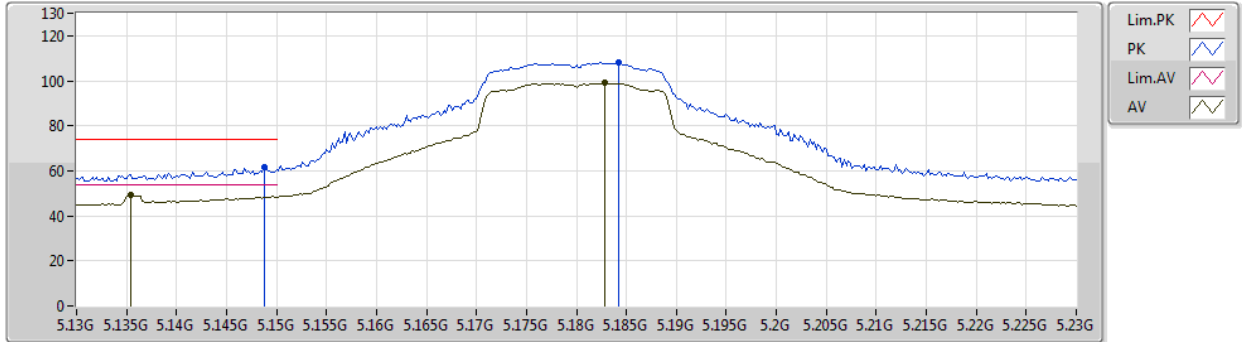

802.11ac VHT20_Nss1,(MCS0)_1TX(Port1)

01/08/2019

5180MHz_TX

Type	Freq (Hz)	Level (dBuV/m)	Limit (dBuV/m)	Margin (dB)	Factor (dB)	Dist (m)	Condition	Azimuth (°)	Height (m)	Comment	Raw (dBuV)	AF (dB)	CL (dB)	PA (dB)
AV	5.1354G	49.12	54.00	-4.88	6.65	3	Horizontal	176	2.94	-	42.47	31.86	9.06	34.27
AV	5.1828G	99.00	Inf	-Inf	6.45	3	Horizontal	176	2.94	-	92.55	31.67	9.06	34.28
PK	5.1488G	61.48	74.00	-12.52	6.59	3	Horizontal	176	2.94	-	54.89	31.80	9.06	34.27
PK	5.1842G	108.13	Inf	-Inf	6.44	3	Horizontal	176	2.94	-	101.69	31.66	9.06	34.28