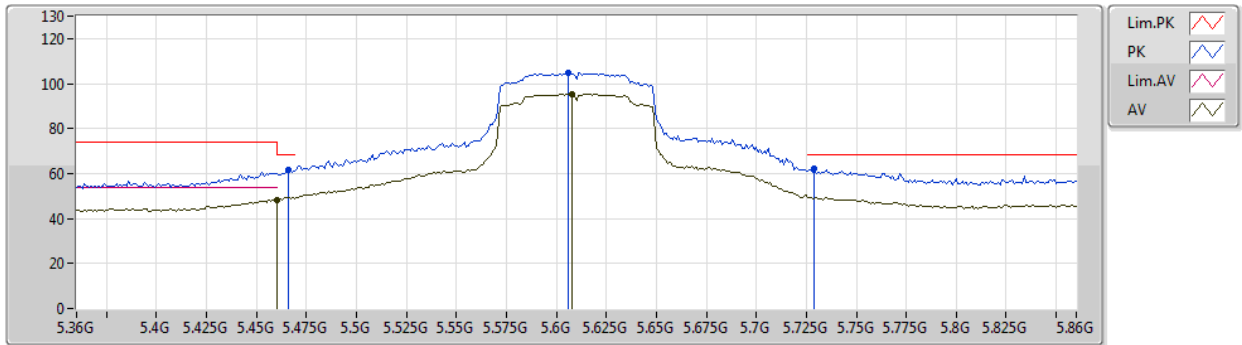

802.11ac VHT80_Nss1,(MCS0)_1TX(Port1)

02/08/2019

5610MHz_TX

Type	Freq (Hz)	Level (dBuV/m)	Limit (dBuV/m)	Margin (dB)	Factor (dB)	Dist (m)	Condition	Azimuth (°)	Height (m)	Comment	Raw (dBuV)	AF (dB)	CL (dB)	PA (dB)
AV	5.46G	48.39	54.00	-5.61	6.70	3	Horizontal	181	2.82	-	41.69	31.68	9.18	34.16
AV	5.608G	95.23	Inf	-Inf	6.51	3	Horizontal	181	2.82	-	88.72	31.62	9.23	34.34
PK	5.466G	61.53	68.20	-6.67	6.74	3	Horizontal	181	2.82	-	54.79	31.70	9.19	34.15
PK	5.606G	104.67	Inf	-Inf	6.50	3	Horizontal	181	2.82	-	98.17	31.61	9.23	34.34
PK	5.729G	62.01	68.20	-6.19	6.91	3	Horizontal	181	2.82	-	55.10	31.89	9.38	34.36