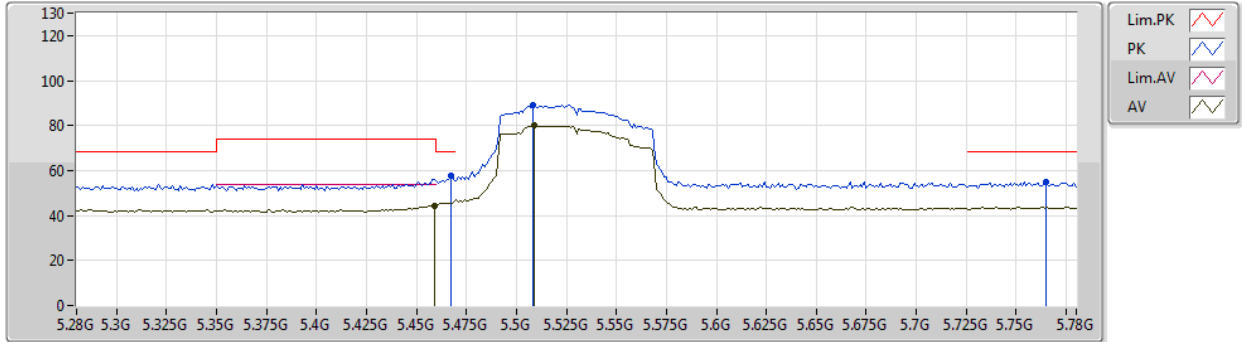

802.11ac VHT80\_Nss1,(MCS0)\_1TX(Port1)

02/08/2019

5530MHz\_TX

Type	Freq (Hz)	Level (dBuV/m)	Limit (dBuV/m)	Margin (dB)	Factor (dB)	Dist (m)	Condition	Azimuth (°)	Height (m)	Comment	Raw (dBuV)	AF (dB)	CL (dB)	PA (dB)
AV	5.459G	44.44	54.00	-9.56	6.70	3	Vertical	329	2.87	-	37.74	31.68	9.18	34.16
AV	5.509G	79.86	Inf	-Inf	6.89	3	Vertical	329	2.87	-	72.97	31.78	9.20	34.09
PK	5.467G	57.86	68.20	-10.34	6.75	3	Vertical	329	2.87	-	51.11	31.70	9.19	34.14
PK	5.508G	89.15	Inf	-Inf	6.90	3	Vertical	329	2.87	-	82.25	31.78	9.20	34.08
PK	5.765G	55.03	68.20	-13.17	7.06	3	Vertical	329	2.87	-	47.97	32.00	9.42	34.36