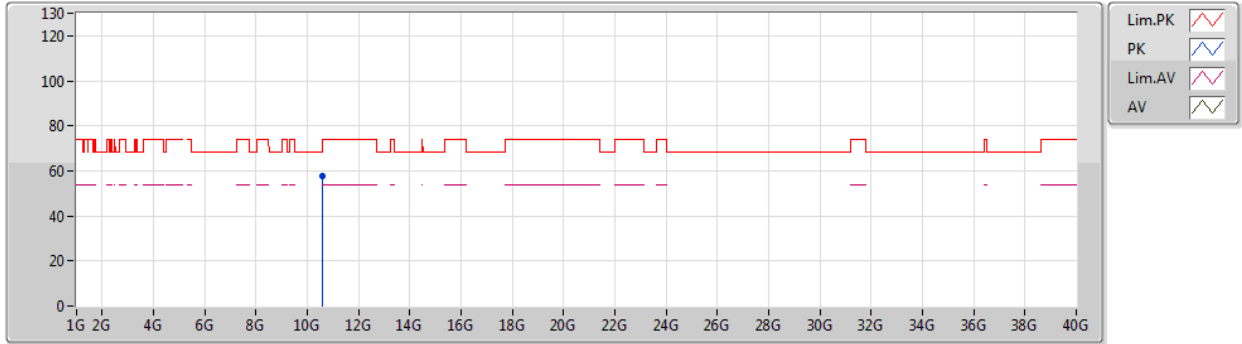

802.11ac VHT80_Nss1,(MCS0)_1TX(Port1)

02/08/2019

5290MHz_TX

Type	Freq (Hz)	Level (dBuV/m)	Limit (dBuV/m)	Margin (dB)	Factor (dB)	Dist (m)	Condition	Azimuth (°)	Height (m)	Comment	Raw (dBuV)	AF (dB)	CL (dB)	PA (dB)
PK	10.5884G	57.90	68.20	-10.30	17.26	3	Vertical	359	1.50	-	40.64	39.66	12.08	34.48