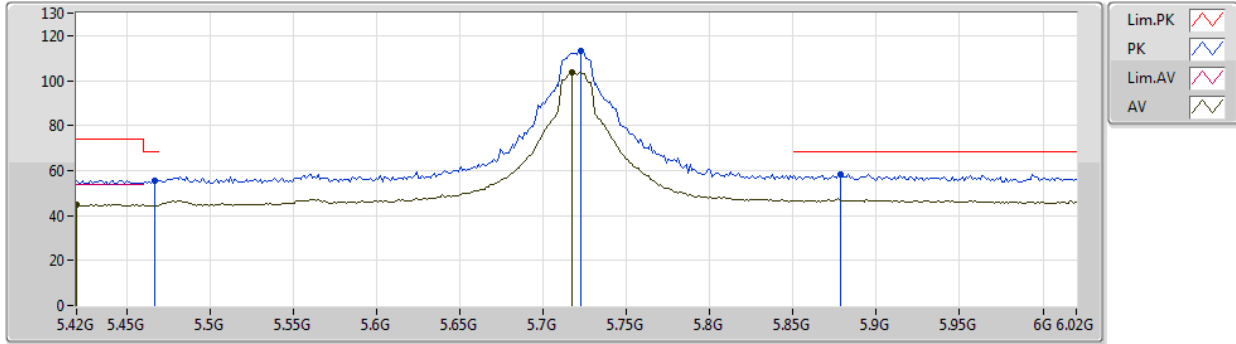

802.11ac VHT20_Nss1,(MCS0)_2TX

12/07/2019

5720MHz Straddle 5.47-5.725GHz_TX

Type	Freq (Hz)	Level (dBuV/m)	Limit (dBuV/m)	Margin (dB)	Factor (dB)	Dist (m)	Condition	Azimuth (°)	Height (m)	Comment	Raw (dBuV)	AF (dB)	CL (dB)	PA (dB)
AV	5.42G	45.06	54.00	-8.94	10.91	3	Horizontal	2	1.50	-	34.15	31.56	9.17	29.82
AV	5.7176G	103.62	Inf	-Inf	11.46	3	Horizontal	2	1.50	-	92.16	31.85	9.37	29.76
PK	5.4668G	55.51	68.20	-12.69	10.79	3	Horizontal	2	1.50	-	44.72	31.70	9.19	30.10
PK	5.7224G	112.96	Inf	-Inf	11.48	3	Horizontal	2	1.50	-	101.48	31.87	9.37	29.76
PK	5.8784G	58.49	68.20	-9.71	12.04	3	Horizontal	2	1.50	-	46.45	32.34	9.51	29.81