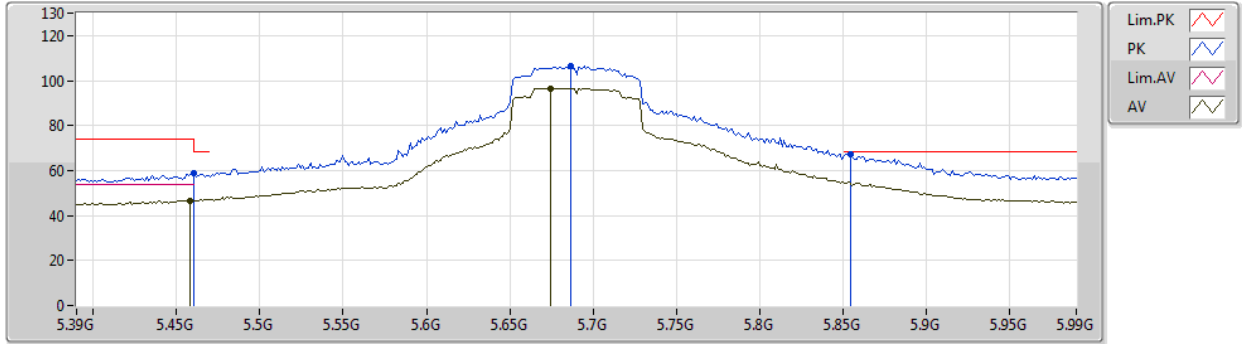

802.11ac VHT80_Nss1,(MCS0)_2TX

13/07/2019

5690MHz Straddle 5.47-5.725GHz_TX

Type	Freq (Hz)	Level (dBuV/m)	Limit (dBuV/m)	Margin (dB)	Factor (dB)	Dist (m)	Condition	Azimuth (°)	Height (m)	Comment	Raw (dBuV)	AF (dB)	CL (dB)	PA (dB)
AV	5.4584G	46.70	54.00	-7.30	10.81	3	Horizontal	8	1.50	-	35.89	31.68	9.18	30.05
AV	5.6744G	96.57	Inf	-Inf	11.32	3	Horizontal	8	1.50	-	85.25	31.75	9.31	29.74
PK	5.46G	58.63	68.20	-9.57	10.80	3	Horizontal	8	1.50	-	47.83	31.68	9.18	30.06
PK	5.6864G	106.61	Inf	-Inf	11.35	3	Horizontal	8	1.50	-	95.26	31.77	9.33	29.75
PK	5.8544G	67.42	68.20	-0.78	11.94	3	Horizontal	8	1.50	-	55.48	32.26	9.49	29.81