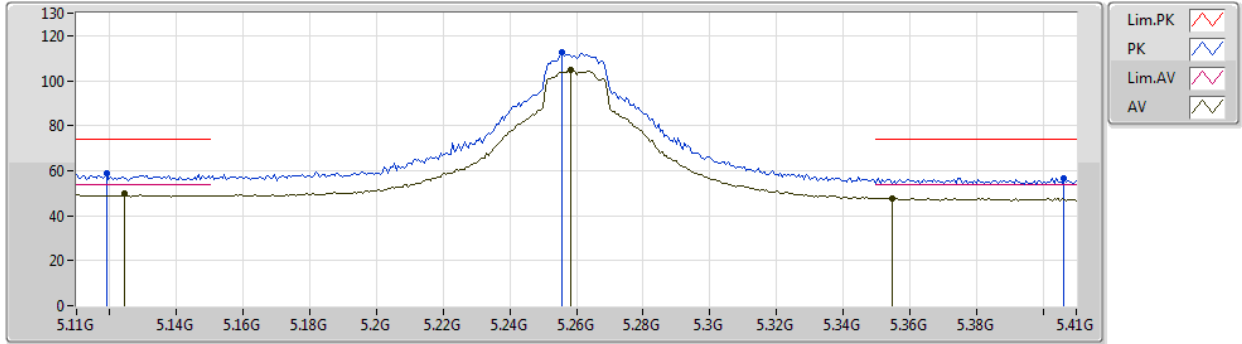

802.11ac VHT20_Nss1,(MCS0)_2TX

12/07/2019

5260MHz_TX

Type	Freq (Hz)	Level (dBuV/m)	Limit (dBuV/m)	Margin (dB)	Factor (dB)	Dist (m)	Condition	Azimuth (°)	Height (m)	Comment	Raw (dBuV)	AF (dB)	CL (dB)	PA (dB)
AV	5.1244G	49.76	54.00	-4.24	11.21	3	Vertical	358	1.66	-	38.55	31.90	9.06	29.75
AV	5.2582G	104.56	Inf	-Inf	10.74	3	Vertical	358	1.66	-	93.82	31.37	9.09	29.72
AV	5.3548G	47.83	54.00	-6.17	10.79	3	Vertical	358	1.66	-	37.04	31.36	9.14	29.71
PK	5.119G	58.61	74.00	-15.39	11.23	3	Vertical	358	1.66	-	47.38	31.92	9.06	29.75
PK	5.2558G	112.44	Inf	-Inf	10.75	3	Vertical	358	1.66	-	101.69	31.38	9.09	29.72
PK	5.4064G	56.67	74.00	-17.33	10.95	3	Vertical	358	1.66	-	45.72	31.52	9.17	29.74