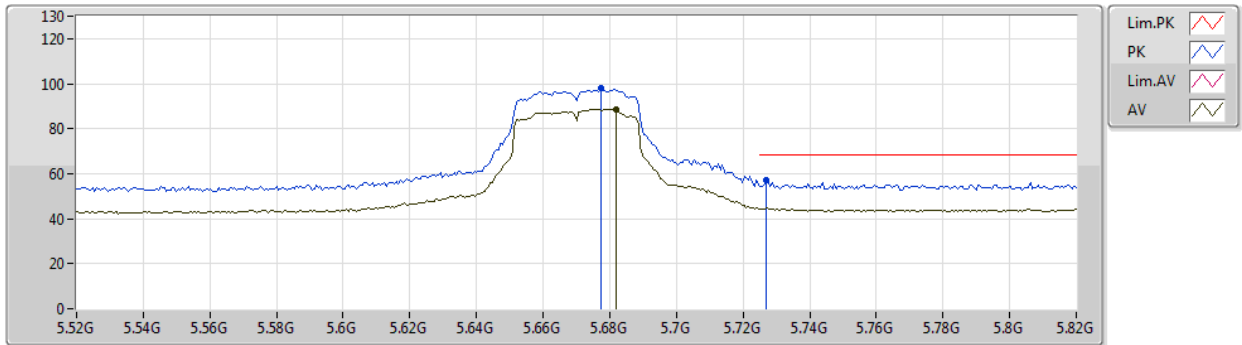

802.11ac VHT40_Nss1,(MCS0)_1TX(Port1)

02/08/2019

5670MHz_TX

Type	Freq (Hz)	Level (dBuV/m)	Limit (dBuV/m)	Margin (dB)	Factor (dB)	Dist (m)	Condition	Azimuth (°)	Height (m)	Comment	Raw (dBuV)	AF (dB)	CL (dB)	PA (dB)
AV	5.682G	88.67	Inf	-Inf	6.73	3	Vertical	5	2.42	-	81.94	31.76	9.32	34.35
PK	5.6772G	98.03	Inf	-Inf	6.72	3	Vertical	5	2.42	-	91.31	31.75	9.32	34.35
PK	5.727G	57.11	68.20	-11.09	6.90	3	Vertical	5	2.42	-	50.21	31.88	9.38	34.36