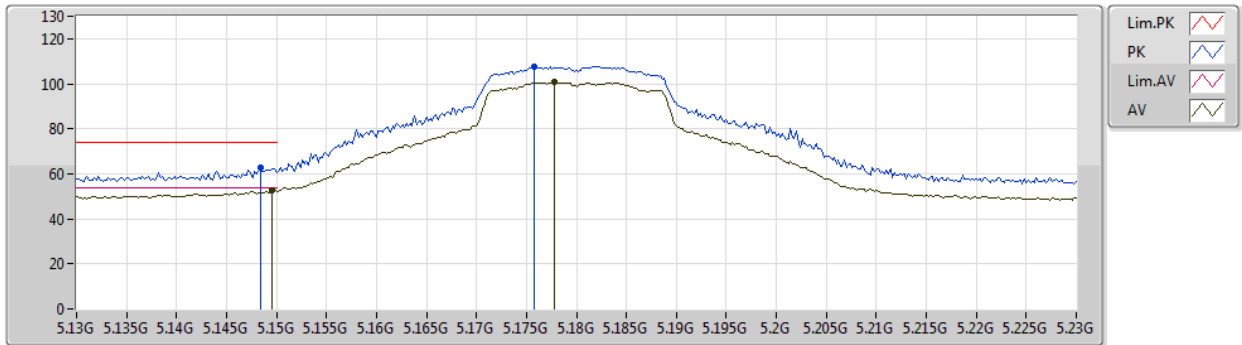

802.11ac VHT20_Nss1,(MCS0)_2TX

12/07/2019

5180MHz_TX

Type	Freq (Hz)	Level (dBuV/m)	Limit (dBuV/m)	Margin (dB)	Factor (dB)	Dist (m)	Condition	Azimuth (°)	Height (m)	Comment	Raw (dBuV)	AF (dB)	CL (dB)	PA (dB)
AV	5.1496G	52.75	54.00	-1.25	11.12	3	Horizontal	6	2.99	-	41.63	31.80	9.06	29.74
AV	5.1778G	100.97	Inf	-Inf	11.02	3	Horizontal	6	2.99	-	89.95	31.69	9.06	29.73
PK	5.1484G	62.57	74.00	-11.43	11.13	3	Horizontal	6	2.99	-	51.44	31.81	9.06	29.74
PK	5.1758G	107.75	Inf	-Inf	11.03	3	Horizontal	6	2.99	-	96.72	31.70	9.06	29.73