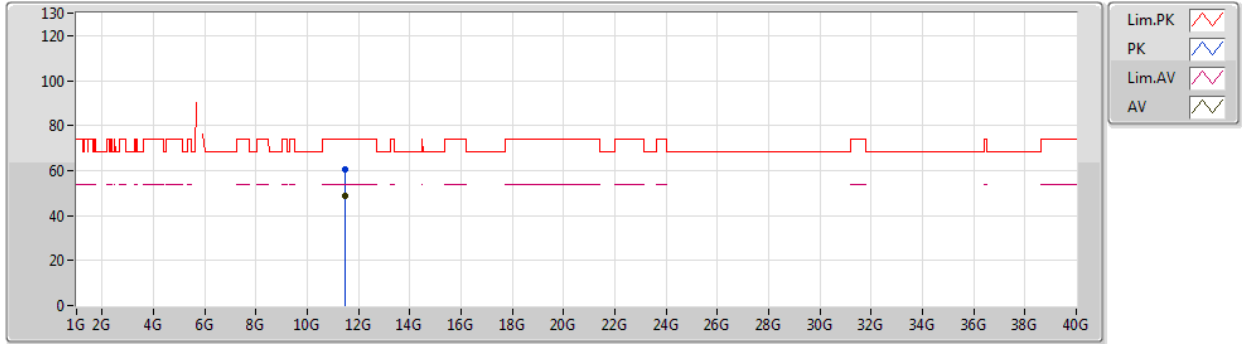

802.11ac VHT20_Nss1,(MCS0)_2TX

12/07/2019

5745MHz_TX

Type	Freq (Hz)	Level (dBuV/m)	Limit (dBuV/m)	Margin (dB)	Factor (dB)	Dist (m)	Condition	Azimuth (°)	Height (m)	Comment	Raw (dBuV)	AF (dB)	CL (dB)	PA (dB)
AV	11.49046G	48.79	54.00	-5.21	20.89	3	Horizontal	164	1.10	-	27.90	39.56	12.60	31.27
PK	11.4904G	60.26	74.00	-13.74	20.89	3	Horizontal	164	1.10	-	39.37	39.56	12.60	31.27