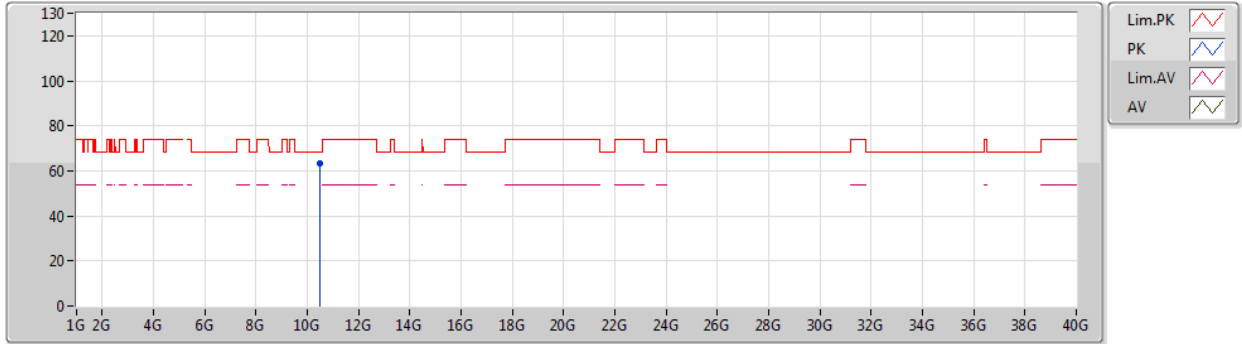

802.11ac VHT20_Nss1,(MCS0)_2TX

12/07/2019

5240MHz_TX

Type	Freq (Hz)	Level (dBuV/m)	Limit (dBuV/m)	Margin (dB)	Factor (dB)	Dist (m)	Condition	Azimuth (°)	Height (m)	Comment	Raw (dBuV)	AF (dB)	CL (dB)	PA (dB)
PK	10.47864G	63.35	68.20	-4.85	20.36	3	Vertical	185	1.50	-	42.99	39.52	12.01	31.17