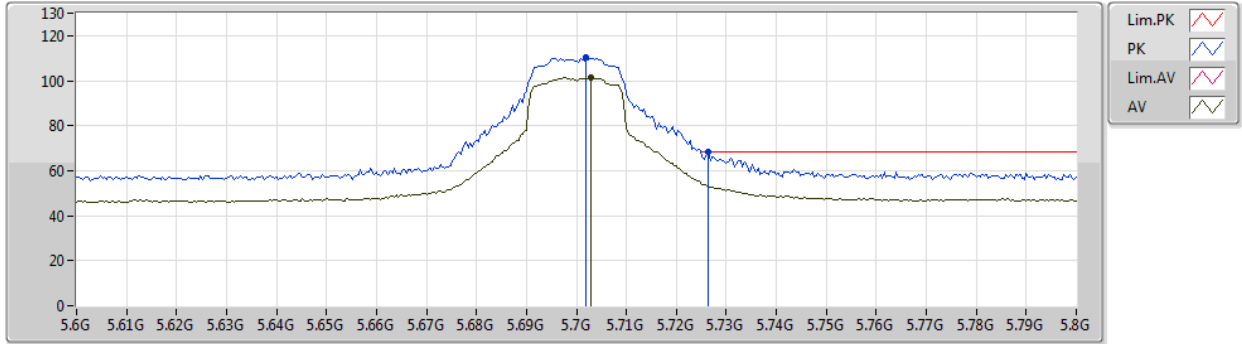

802.11ac VHT20_Nss1,(MCS0)_2TX

12/07/2019

5700MHz_TX

Type	Freq (Hz)	Level (dBuV/m)	Limit (dBuV/m)	Margin (dB)	Factor (dB)	Dist (m)	Condition	Azimuth (°)	Height (m)	Comment	Raw (dBuV)	AF (dB)	CL (dB)	PA (dB)
AV	5.7028G	101.42	Inf	-Inf	11.41	3	Vertical	344	2.98	-	90.01	31.81	9.35	29.75
PK	5.702G	110.47	Inf	-Inf	11.41	3	Vertical	344	2.98	-	99.06	31.81	9.35	29.75
PK	5.7264G	68.13	68.20	-0.07	11.50	3	Vertical	344	2.98	-	56.63	31.88	9.38	29.76