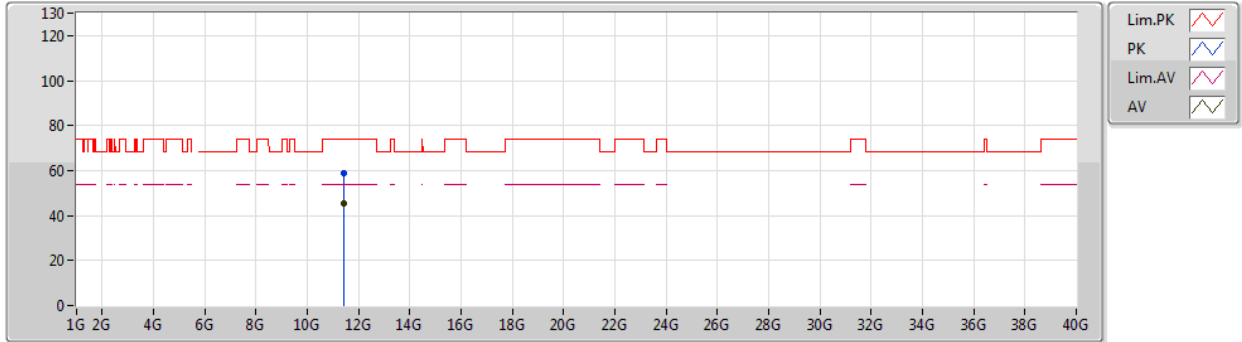

802.11ac VHT20_Nss1,(MCS0)_1TX(Port1)

01/08/2019

5700MHz_TX

Type	Freq (Hz)	Level (dBuV/m)	Limit (dBuV/m)	Margin (dB)	Factor (dB)	Dist (m)	Condition	Azimuth (°)	Height (m)	Comment	Raw (dBuV)	AF (dB)	CL (dB)	PA (dB)
AV	11.40214G	45.49	54.00	-8.51	18.00	3	Vertical	232	1.50	-	27.49	39.68	12.55	34.23
PK	11.40221G	58.86	74.00	-15.14	18.00	3	Vertical	232	1.50	-	40.86	39.68	12.55	34.23