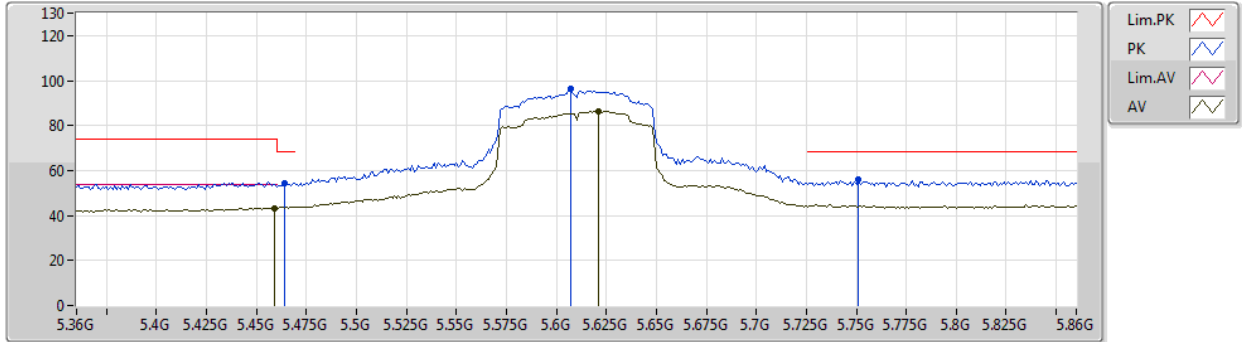

802.11ac VHT80_Nss1,(MCS0)_1TX(Port1)

02/08/2019

5610MHz_TX

Type	Freq (Hz)	Level (dBuV/m)	Limit (dBuV/m)	Margin (dB)	Factor (dB)	Dist (m)	Condition	Azimuth (°)	Height (m)	Comment	Raw (dBuV)	AF (dB)	CL (dB)	PA (dB)
AV	5.459G	43.27	54.00	-10.73	6.70	3	Vertical	360	2.42	-	36.57	31.68	9.18	34.16
AV	5.621G	86.31	Inf	-Inf	6.55	3	Vertical	360	2.42	-	79.76	31.64	9.25	34.34
PK	5.464G	54.62	68.20	-13.58	6.72	3	Vertical	360	2.42	-	47.90	31.69	9.18	34.15
PK	5.607G	96.44	Inf	-Inf	6.50	3	Vertical	360	2.42	-	89.94	31.61	9.23	34.34
PK	5.751G	55.80	68.20	-12.40	7.00	3	Vertical	360	2.42	-	48.80	31.95	9.41	34.36