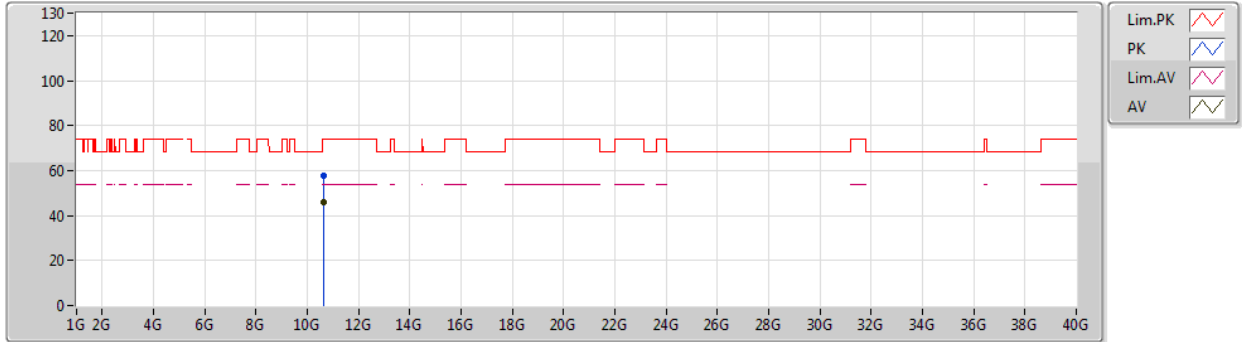

802.11ac VHT40_Nss1,(MCS0)_1TX(Port1)

02/08/2019

5310MHz_TX

Type	Freq (Hz)	Level (dBuV/m)	Limit (dBuV/m)	Margin (dB)	Factor (dB)	Dist (m)	Condition	Azimuth (°)	Height (m)	Comment	Raw (dBuV)	AF (dB)	CL (dB)	PA (dB)
AV	10.6281G	45.73	54.00	-8.27	17.36	3	Vertical	356	1.18	-	28.37	39.72	12.10	34.46
PK	10.62066G	57.64	74.00	-16.36	17.35	3	Vertical	356	1.18	-	40.29	39.71	12.10	34.46