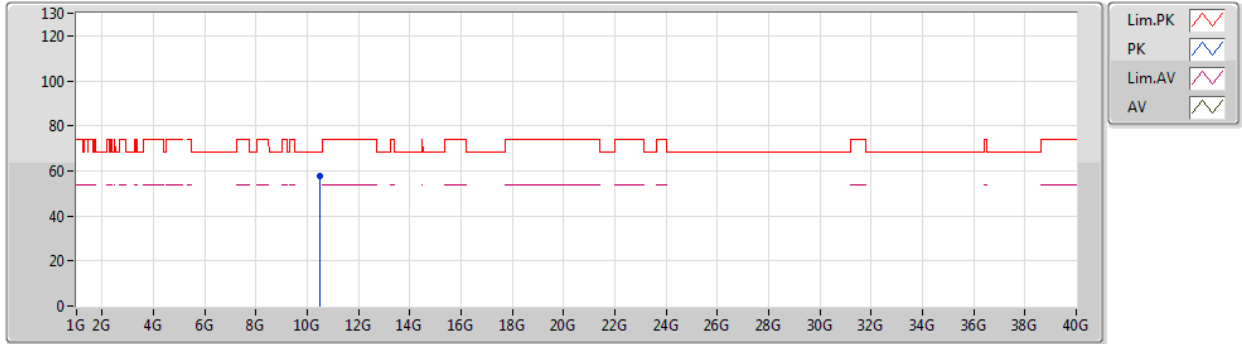

802.11ac VHT20_Nss1,(MCS0)_1TX(Port1)

01/08/2019

5240MHz_TX

Type	Freq (Hz)	Level (dBuV/m)	Limit (dBuV/m)	Margin (dB)	Factor (dB)	Dist (m)	Condition	Azimuth (°)	Height (m)	Comment	Raw (dBuV)	AF (dB)	CL (dB)	PA (dB)
PK	10.48159G	57.67	68.20	-10.53	16.99	3	Vertical	87	1.48	-	40.68	39.53	12.01	34.55