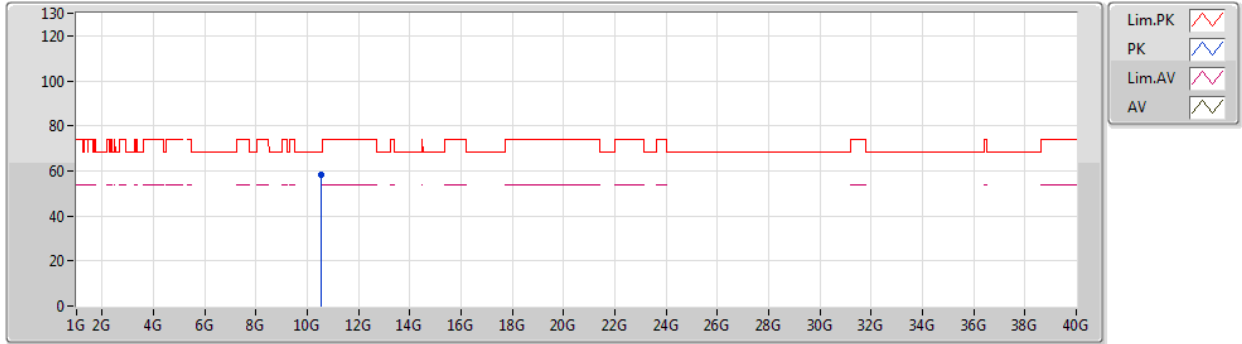

802.11ac VHT20_Nss1,(MCS0)_1TX(Port1)

01/08/2019

5260MHz_TX

Type	Freq (Hz)	Level (dBuV/m)	Limit (dBuV/m)	Margin (dB)	Factor (dB)	Dist (m)	Condition	Azimuth (°)	Height (m)	Comment	Raw (dBuV)	AF (dB)	CL (dB)	PA (dB)
PK	10.52005G	58.34	68.20	-9.86	17.09	3	Vertical	278	2.74	-	41.25	39.58	12.04	34.53