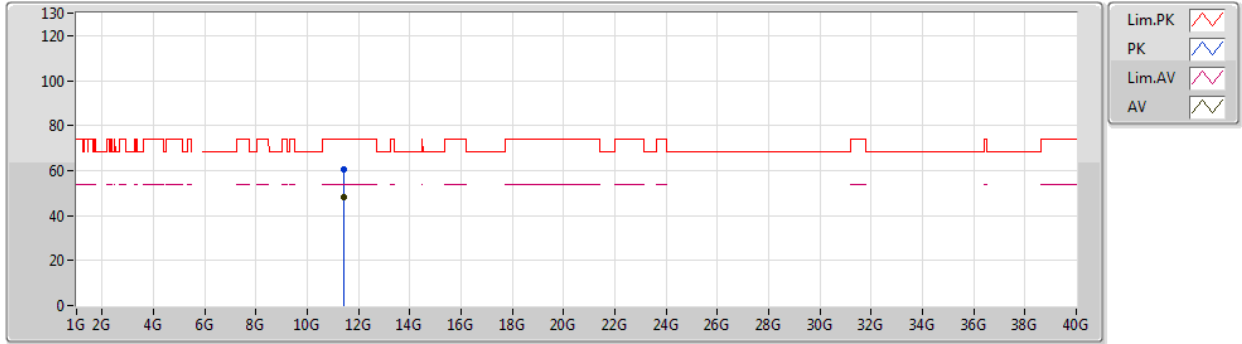

802.11ac VHT20_Nss1,(MCS0)_2TX

12/07/2019

5720MHz Straddle 5.47-5.725GHz_TX

Type	Freq (Hz)	Level (dBuV/m)	Limit (dBuV/m)	Margin (dB)	Factor (dB)	Dist (m)	Condition	Azimuth (°)	Height (m)	Comment	Raw (dBuV)	AF (dB)	CL (dB)	PA (dB)
AV	11.43976G	48.35	54.00	-5.65	20.93	3	Vertical	193	1.69	-	27.42	39.63	12.57	31.27
PK	11.44078G	60.65	74.00	-13.35	20.93	3	Vertical	193	1.69	-	39.72	39.63	12.57	31.27