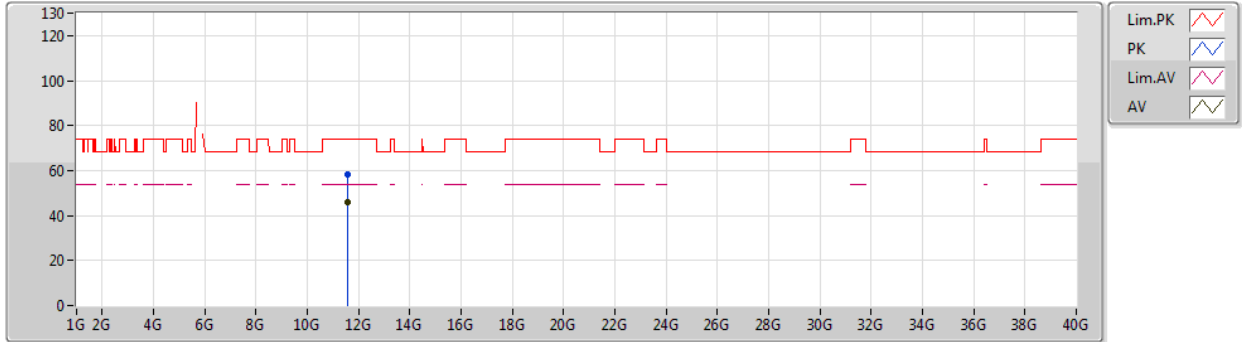

802.11ac VHT80_Nss1,(MCS0)_1TX(Port1)

02/08/2019

5775MHz_TX

Type	Freq (Hz)	Level (dBuV/m)	Limit (dBuV/m)	Margin (dB)	Factor (dB)	Dist (m)	Condition	Azimuth (°)	Height (m)	Comment	Raw (dBuV)	AF (dB)	CL (dB)	PA (dB)
AV	11.5542G	46.06	54.00	-7.94	17.88	3	Vertical	254	1.84	-	28.18	39.48	12.64	34.24
PK	11.55744G	58.09	74.00	-15.91	17.88	3	Vertical	254	1.84	-	40.21	39.48	12.64	34.24