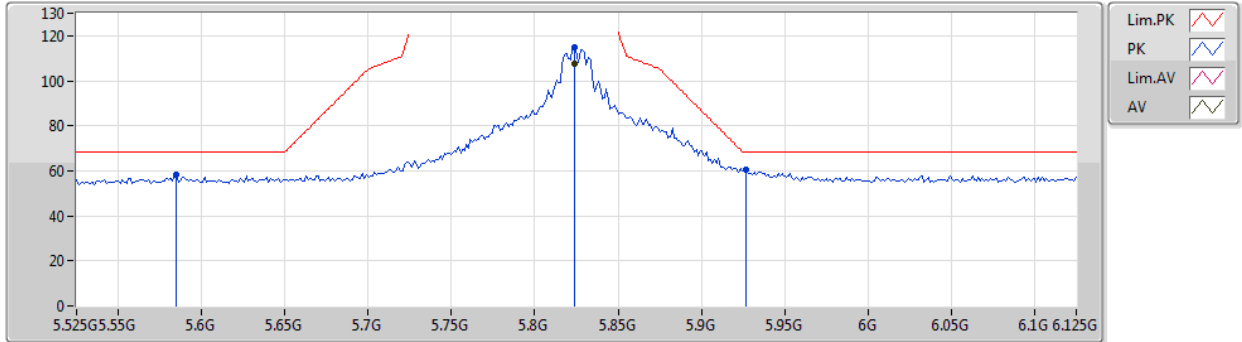

802.11a_Nss1,(6Mbps)_2TX

12/07/2019

5825MHz_TX

Type	Freq (Hz)	Level (dBuV/m)	Limit (dBuV/m)	Margin (dB)	Factor (dB)	Dist (m)	Condition	Azimuth (°)	Height (m)	Comment	Raw (dBuV)	AF (dB)	CL (dB)	PA (dB)
AV	5.8238G	107.39	Inf	-Inf	11.85	3	Horizontal	6	2.79	-	95.54	32.17	9.48	29.80
PK	5.585G	58.33	68.20	-9.87	11.04	3	Horizontal	6	2.79	-	47.29	31.63	9.22	29.81
PK	5.8238G	114.61	Inf	-Inf	11.85	3	Horizontal	6	2.79	-	102.76	32.17	9.48	29.80
PK	5.927G	60.46	68.20	-7.74	11.93	3	Horizontal	6	2.79	-	48.53	32.40	9.53	30.00