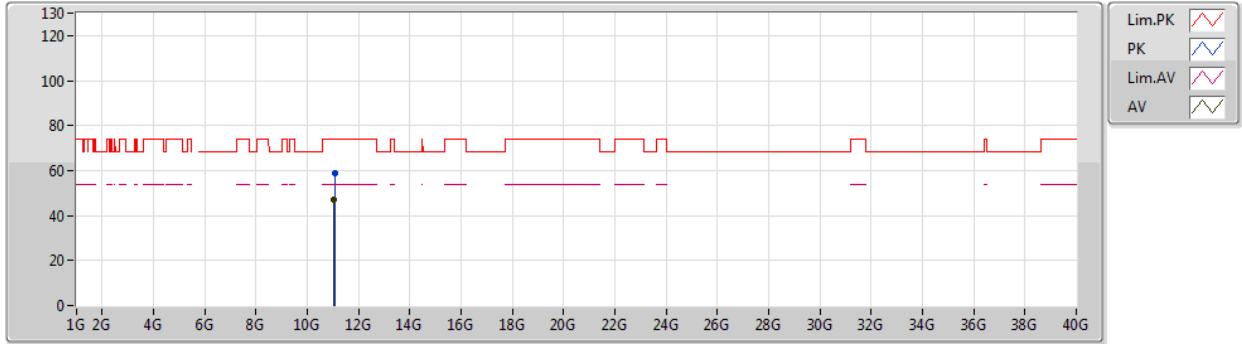

802.11ac VHT80_Nss1,(MCS0)_1TX(Port1)

02/08/2019

5530MHz_TX

Type	Freq (Hz)	Level (dBuV/m)	Limit (dBuV/m)	Margin (dB)	Factor (dB)	Dist (m)	Condition	Azimuth (°)	Height (m)	Comment	Raw (dBuV)	AF (dB)	CL (dB)	PA (dB)
AV	11.0483G	46.87	54.00	-7.13	18.27	3	Vertical	259	2.47	-	28.60	40.14	12.34	34.21
PK	11.06198G	58.99	74.00	-15.01	18.26	3	Vertical	259	2.47	-	40.73	40.12	12.35	34.21