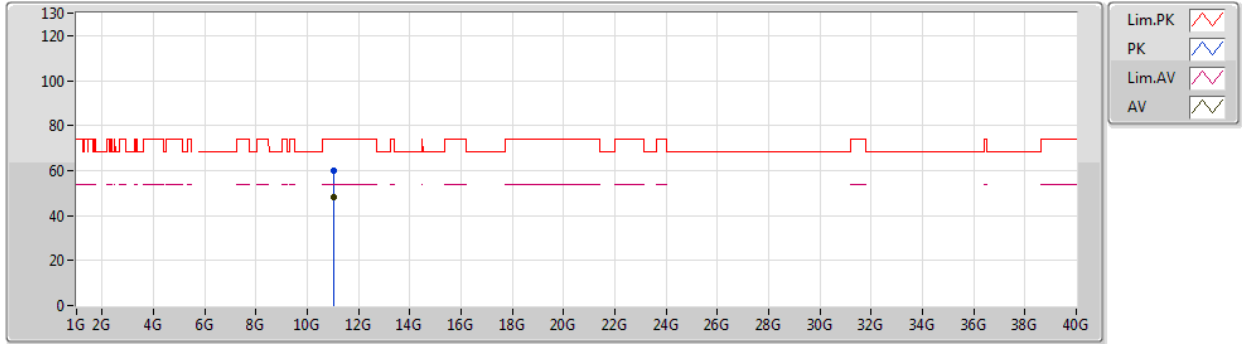

802.11ac VHT40_Nss1,(MCS0)_2TX

13/07/2019

5510MHz_TX

Type	Freq (Hz)	Level (dBuV/m)	Limit (dBuV/m)	Margin (dB)	Factor (dB)	Dist (m)	Condition	Azimuth (°)	Height (m)	Comment	Raw (dBuV)	AF (dB)	CL (dB)	PA (dB)
AV	11.02113G	48.42	54.00	-5.58	21.25	3	Vertical	341	1.06	-	27.17	40.17	12.33	31.25
PK	11.0203G	60.15	74.00	-13.85	21.25	3	Vertical	341	1.06	-	38.90	40.17	12.33	31.25