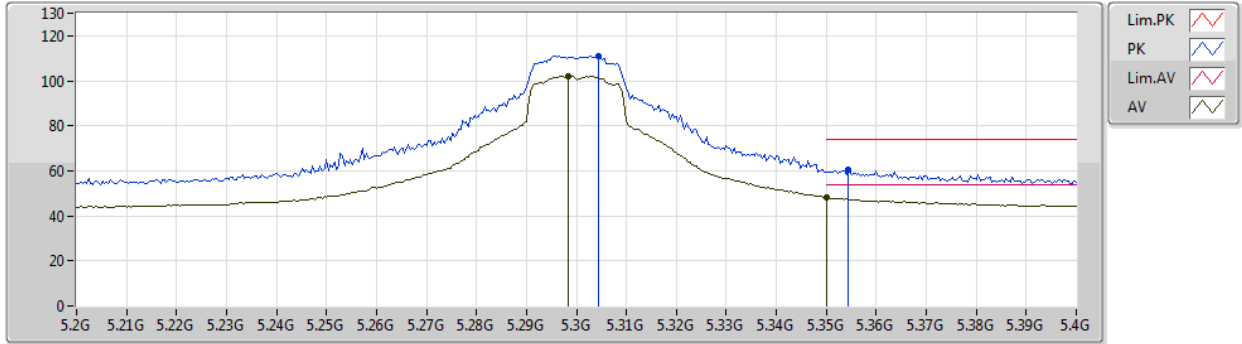

802.11ac VHT20_Nss1,(MCS0)_1TX(Port1)

01/08/2019

5300MHz_TX

Type	Freq (Hz)	Level (dBuV/m)	Limit (dBuV/m)	Margin (dB)	Factor (dB)	Dist (m)	Condition	Azimuth (°)	Height (m)	Comment	Raw (dBuV)	AF (dB)	CL (dB)	PA (dB)
AV	5.2984G	101.92	Inf	-Inf	6.02	3	Horizontal	174	3.00	-	95.90	31.21	9.11	34.30
AV	5.35G	48.46	54.00	-5.54	6.18	3	Horizontal	174	3.00	-	42.28	31.35	9.14	34.31
PK	5.3044G	111.07	Inf	-Inf	6.02	3	Horizontal	174	3.00	-	105.05	31.21	9.11	34.30
PK	5.3544G	60.65	74.00	-13.35	6.19	3	Horizontal	174	3.00	-	54.46	31.36	9.14	34.31