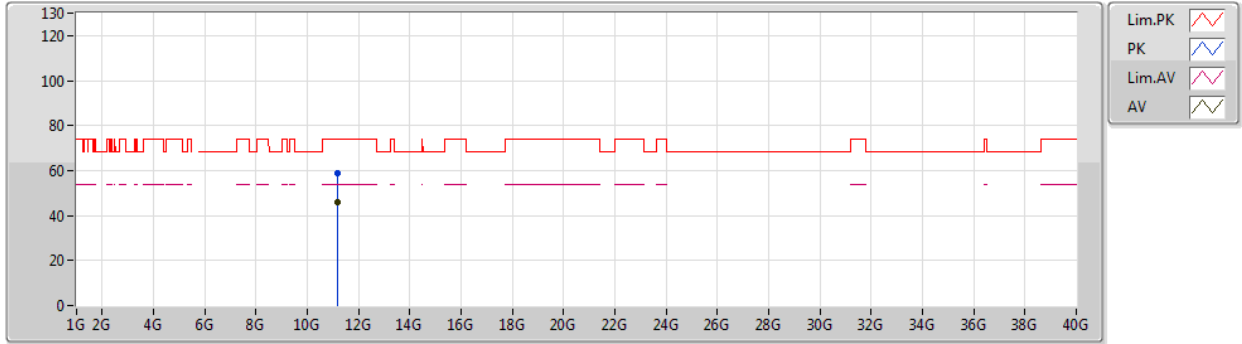

802.11ac VHT20_Nss1,(MCS0)_1TX(Port1)

01/08/2019

5580MHz_TX

Type	Freq (Hz)	Level (dBuV/m)	Limit (dBuV/m)	Margin (dB)	Factor (dB)	Dist (m)	Condition	Azimuth (°)	Height (m)	Comment	Raw (dBuV)	AF (dB)	CL (dB)	PA (dB)
AV	11.16203G	46.07	54.00	-7.93	18.18	3	Horizontal	359	2.95	-	27.89	39.99	12.41	34.22
PK	11.15845G	58.56	74.00	-15.44	18.18	3	Horizontal	359	2.95	-	40.38	39.99	12.41	34.22