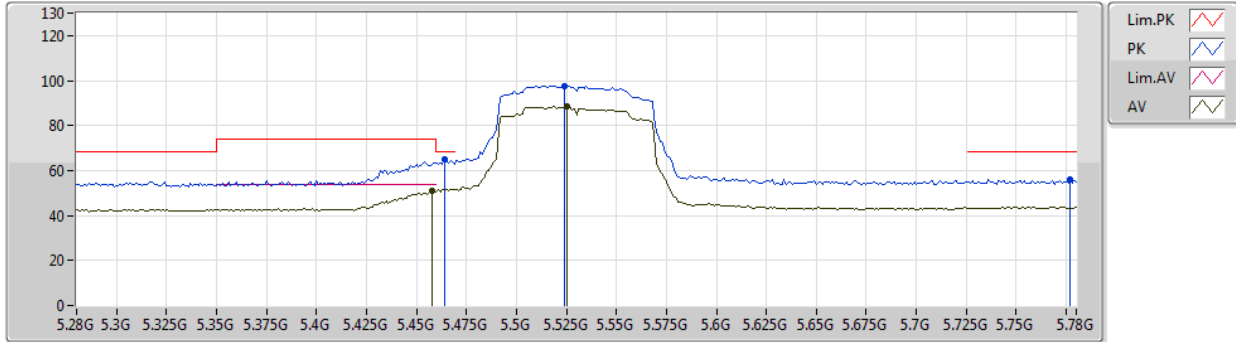

802.11ac VHT80_Nss1,(MCS0)_1TX(Port1)

02/08/2019

5530MHz_TX

Type	Freq (Hz)	Level (dBuV/m)	Limit (dBuV/m)	Margin (dB)	Factor (dB)	Dist (m)	Condition	Azimuth (°)	Height (m)	Comment	Raw (dBuV)	AF (dB)	CL (dB)	PA (dB)
AV	5.458G	50.86	54.00	-3.14	6.68	3	Horizontal	176	2.89	-	44.18	31.67	9.18	34.17
AV	5.525G	88.38	Inf	-Inf	6.82	3	Horizontal	176	2.89	-	81.56	31.75	9.20	34.13
PK	5.464G	64.99	68.20	-3.21	6.72	3	Horizontal	176	2.89	-	58.27	31.69	9.18	34.15
PK	5.524G	97.46	Inf	-Inf	6.82	3	Horizontal	176	2.89	-	90.64	31.75	9.20	34.13
PK	5.777G	55.91	68.20	-12.29	7.10	3	Horizontal	176	2.89	-	48.81	32.03	9.44	34.37