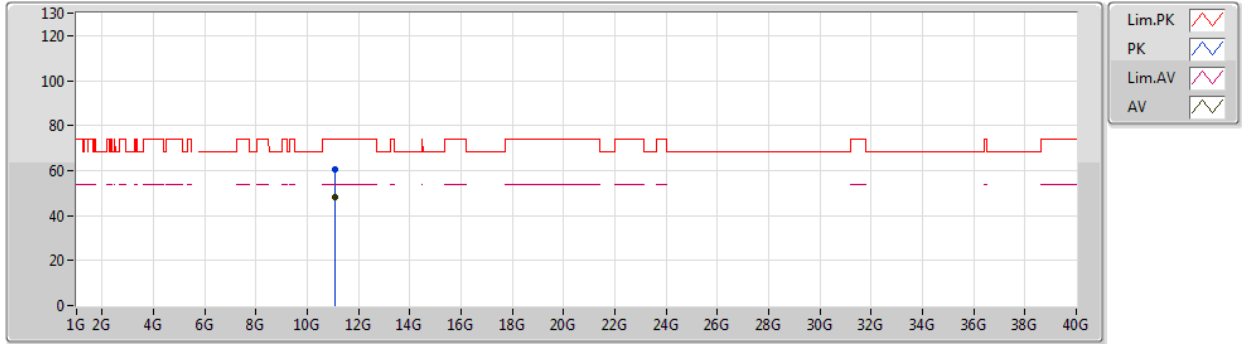

802.11ac VHT40_Nss1,(MCS0)_2TX

13/07/2019

5550MHz_TX

Type	Freq (Hz)	Level (dBuV/m)	Limit (dBuV/m)	Margin (dB)	Factor (dB)	Dist (m)	Condition	Azimuth (°)	Height (m)	Comment	Raw (dBuV)	AF (dB)	CL (dB)	PA (dB)
AV	11.0995G	48.19	54.00	-5.81	21.19	3	Vertical	356	2.01	-	27.00	40.07	12.37	31.25
PK	11.09939G	60.25	74.00	-13.75	21.19	3	Vertical	356	2.01	-	39.06	40.07	12.37	31.25