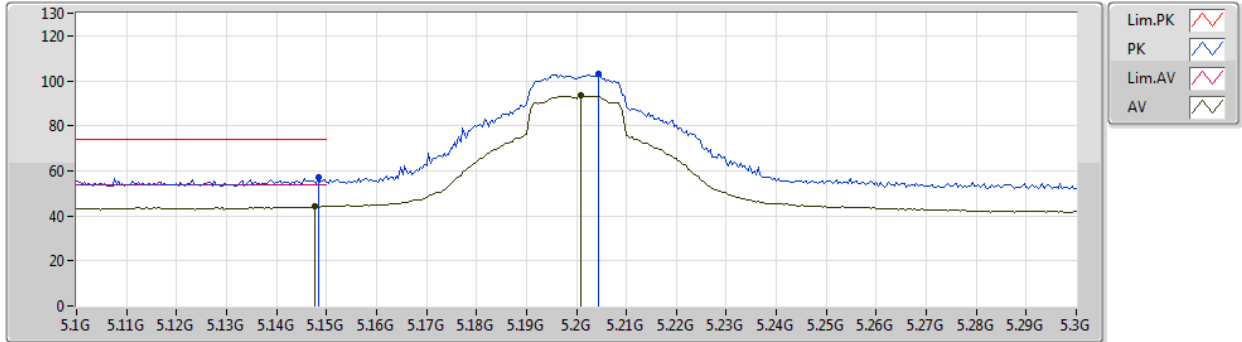

802.11ac VHT20_Nss1,(MCS0)_1TX(Port1)

01/08/2019

5200MHz_TX

Type	Freq (Hz)	Level (dBuV/m)	Limit (dBuV/m)	Margin (dB)	Factor (dB)	Dist (m)	Condition	Azimuth (°)	Height (m)	Comment	Raw (dBuV)	AF (dB)	CL (dB)	PA (dB)
AV	5.1476G	44.39	54.00	-9.61	6.60	3	Vertical	275	1.00	-	37.79	31.81	9.06	34.27
AV	5.2008G	93.32	Inf	-Inf	6.38	3	Vertical	275	1.00	-	86.94	31.60	9.06	34.28
PK	5.1484G	56.88	74.00	-17.12	6.60	3	Vertical	275	1.00	-	50.28	31.81	9.06	34.27
PK	5.2044G	102.88	Inf	-Inf	6.36	3	Vertical	275	1.00	-	96.52	31.58	9.06	34.28