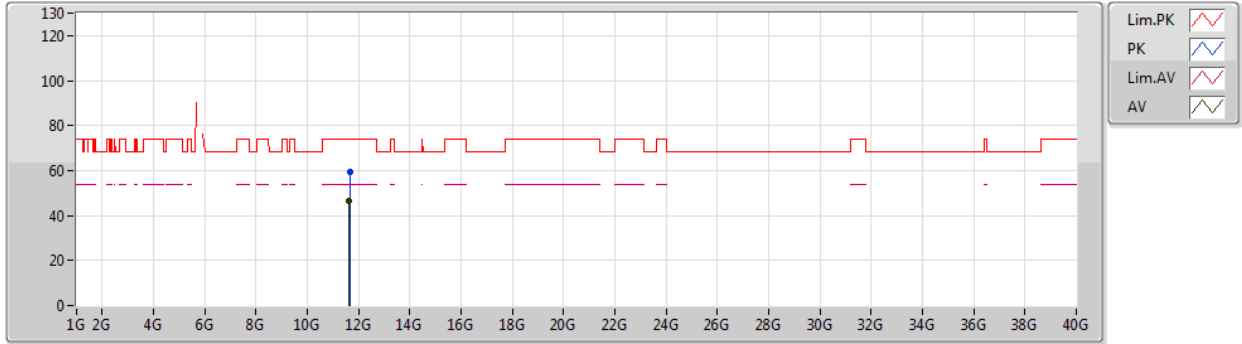

802.11ac VHT20_Nss1,(MCS0)_1TX(Port1)

01/08/2019

5825MHz_TX

Type	Freq (Hz)	Level (dBuV/m)	Limit (dBuV/m)	Margin (dB)	Factor (dB)	Dist (m)	Condition	Azimuth (°)	Height (m)	Comment	Raw (dBuV)	AF (dB)	CL (dB)	PA (dB)
AV	11.64682G	46.55	54.00	-7.45	17.81	3	Vertical	48	1.65	-	28.74	39.36	12.69	34.24
PK	11.65144G	59.23	74.00	-14.77	17.80	3	Vertical	48	1.65	-	41.43	39.35	12.69	34.24