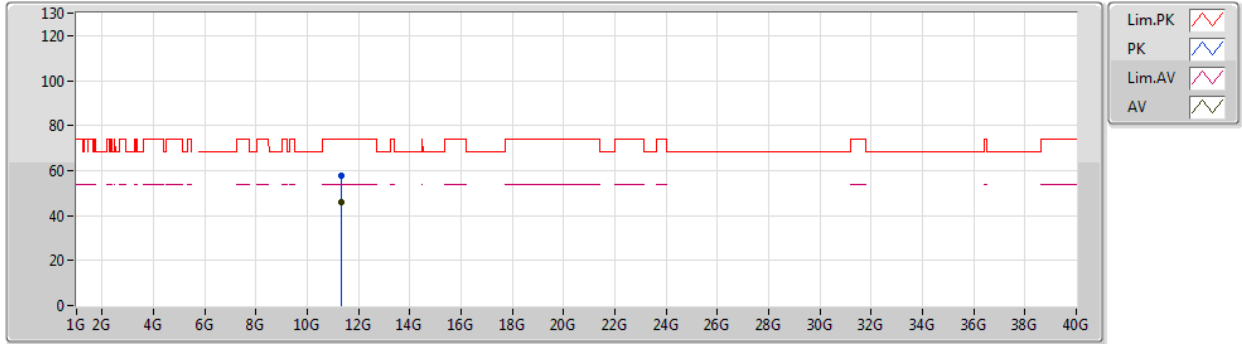

802.11ac VHT40_Nss1,(MCS0)_1TX(Port1)

02/08/2019

5670MHz_TX

Type	Freq (Hz)	Level (dBuV/m)	Limit (dBuV/m)	Margin (dB)	Factor (dB)	Dist (m)	Condition	Azimuth (°)	Height (m)	Comment	Raw (dBuV)	AF (dB)	CL (dB)	PA (dB)
AV	11.3472G	45.90	54.00	-8.10	18.04	3	Horizontal	45	1.50	-	27.86	39.75	12.52	34.23
PK	11.32596G	57.60	74.00	-16.40	18.05	3	Horizontal	45	1.50	-	39.55	39.78	12.50	34.23