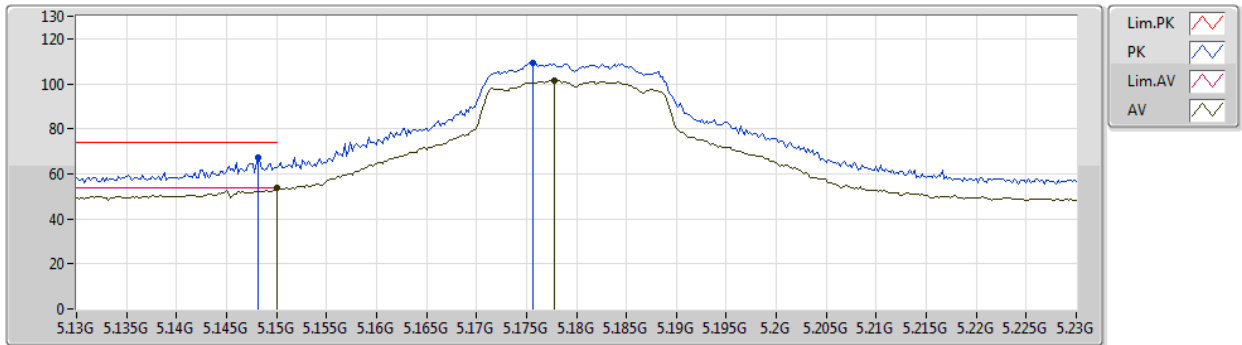

802.11ac VHT20_Nss1,(MCS0)_2TX

12/07/2019

5180MHz_TX

Type	Freq (Hz)	Level (dBuV/m)	Limit (dBuV/m)	Margin (dB)	Factor (dB)	Dist (m)	Condition	Azimuth (°)	Height (m)	Comment	Raw (dBuV)	AF (dB)	CL (dB)	PA (dB)
AV	5.15G	53.71	54.00	-0.29	11.12	3	Vertical	358	1.50	-	42.59	31.80	9.06	29.74
AV	5.1778G	101.65	Inf	-Inf	11.02	3	Vertical	358	1.50	-	90.63	31.69	9.06	29.73
PK	5.1482G	67.20	74.00	-6.80	11.13	3	Vertical	358	1.50	-	56.07	31.81	9.06	29.74
PK	5.1756G	109.27	Inf	-Inf	11.03	3	Vertical	358	1.50	-	98.24	31.70	9.06	29.73