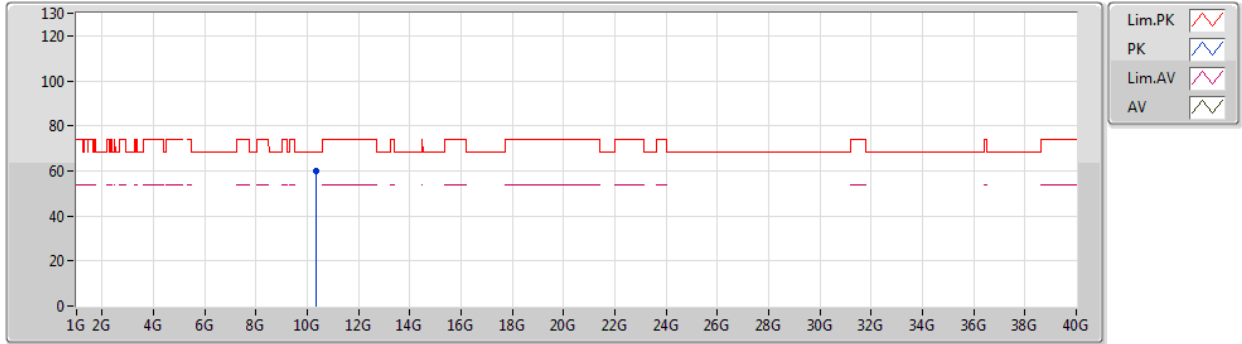

802.11ac VHT20_Nss1,(MCS0)_2TX

12/07/2019

5180MHz_TX

Type	Freq (Hz)	Level (dBuV/m)	Limit (dBuV/m)	Margin (dB)	Factor (dB)	Dist (m)	Condition	Azimuth (°)	Height (m)	Comment	Raw (dBuV)	AF (dB)	CL (dB)	PA (dB)
PK	10.36098G	59.80	68.20	-8.40	20.17	3	Vertical	174	1.49	-	39.63	39.37	11.95	31.15