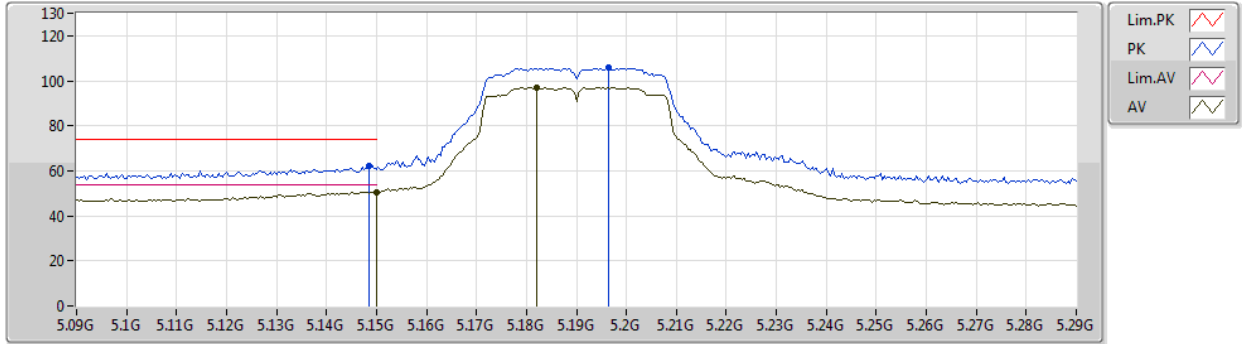

802.11ac VHT40_Nss1,(MCS0)_2TX

13/07/2019

5190MHz_TX

Type	Freq (Hz)	Level (dBuV/m)	Limit (dBuV/m)	Margin (dB)	Factor (dB)	Dist (m)	Condition	Azimuth (°)	Height (m)	Comment	Raw (dBuV)	AF (dB)	CL (dB)	PA (dB)
AV	5.15G	50.65	54.00	-3.35	11.12	3	Vertical	305	2.36	-	39.53	31.80	9.06	29.74
AV	5.182G	96.96	Inf	-Inf	11.00	3	Vertical	305	2.36	-	85.96	31.67	9.06	29.73
PK	5.1484G	62.27	74.00	-11.73	11.13	3	Vertical	305	2.36	-	51.14	31.81	9.06	29.74
PK	5.1964G	105.91	Inf	-Inf	10.94	3	Vertical	305	2.36	-	94.97	31.61	9.06	29.73