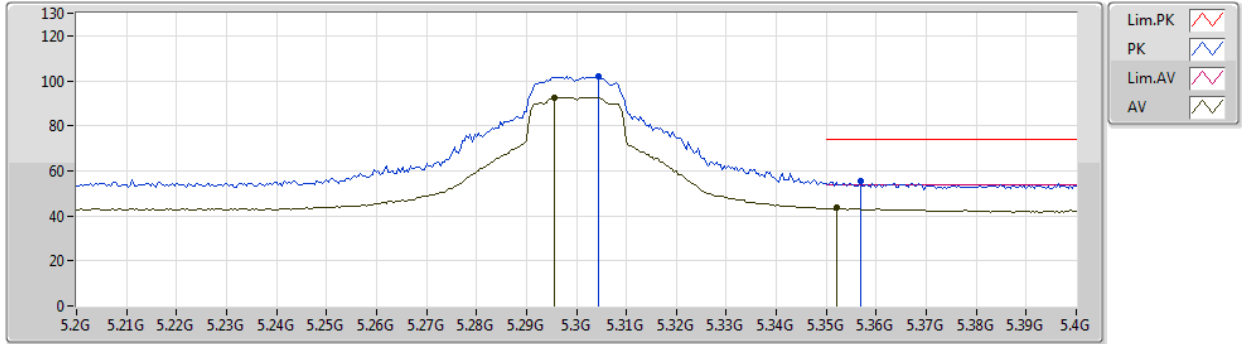

802.11ac VHT20_Nss1,(MCS0)_1TX(Port1)

01/08/2019

5300MHz_TX

Type	Freq (Hz)	Level (dBuV/m)	Limit (dBuV/m)	Margin (dB)	Factor (dB)	Dist (m)	Condition	Azimuth (°)	Height (m)	Comment	Raw (dBuV)	AF (dB)	CL (dB)	PA (dB)
AV	5.2956G	92.60	Inf	-Inf	6.03	3	Vertical	280	1.20	-	86.57	31.22	9.11	34.30
AV	5.352G	43.50	54.00	-10.50	6.19	3	Vertical	280	1.20	-	37.31	31.36	9.14	34.31
PK	5.3044G	102.09	Inf	-Inf	6.02	3	Vertical	280	1.20	-	96.07	31.21	9.11	34.30
PK	5.3568G	55.35	74.00	-18.65	6.20	3	Vertical	280	1.20	-	49.15	31.37	9.14	34.31