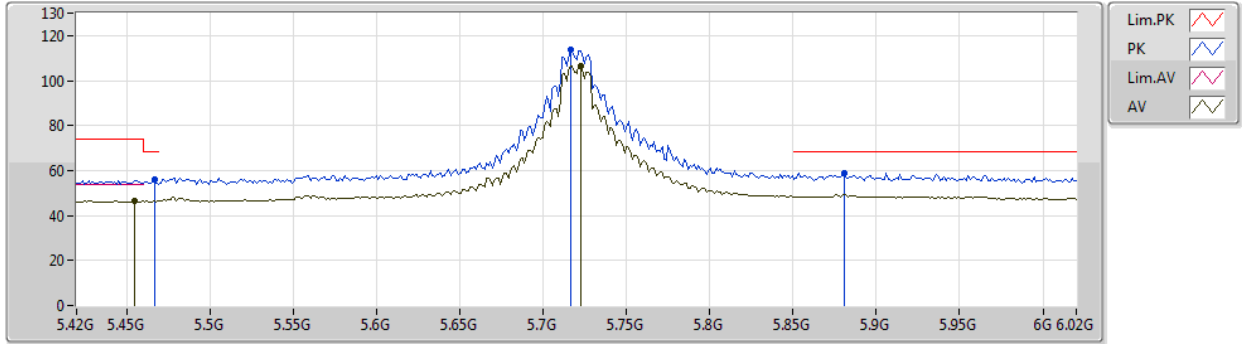

802.11a\_Nss1,(6Mbps)\_2TX

12/07/2019

5720MHz Straddle 5.47-5.725GHz\_TX

Type	Freq (Hz)	Level (dBuV/m)	Limit (dBuV/m)	Margin (dB)	Factor (dB)	Dist (m)	Condition	Azimuth (°)	Height (m)	Comment	Raw (dBuV)	AF (dB)	CL (dB)	PA (dB)
AV	5.4428G	46.47	54.00	-7.53	10.85	3	Vertical	0	1.60	-	35.62	31.63	9.18	29.96
AV	5.7212G	106.40	Inf	-Inf	11.47	3	Vertical	0	1.60	-	94.93	31.86	9.37	29.76
PK	5.4668G	55.78	68.20	-12.42	10.79	3	Vertical	0	1.60	-	44.99	31.70	9.19	30.10
PK	5.7212G	113.70	Inf	-Inf	11.47	3	Vertical	0	1.60	-	102.23	31.86	9.37	29.76
PK	5.8508G	58.31	68.20	-9.89	11.93	3	Vertical	0	1.60	-	46.38	32.25	9.49	29.81

802.11a\_Nss1,(6Mbps)\_2TX

12/07/2019

5720MHz Straddle 5.47-5.725GHz\_TX

Type	Freq (Hz)	Level (dBuV/m)	Limit (dBuV/m)	Margin (dB)	Factor (dB)	Dist (m)	Condition	Azimuth (°)	Height (m)	Comment	Raw (dBuV)	AF (dB)	CL (dB)	PA (dB)
AV	5.4548G	46.43	54.00	-7.57	10.81	3	Horizontal	1	1.97	-	35.62	31.66	9.18	30.03
AV	5.7224G	106.71	Inf	-Inf	11.48	3	Horizontal	1	1.97	-	95.23	31.87	9.37	29.76
PK	5.4668G	56.17	68.20	-12.03	10.79	3	Horizontal	1	1.97	-	45.38	31.70	9.19	30.10
PK	5.7164G	113.89	Inf	-Inf	11.46	3	Horizontal	1	1.97	-	102.43	31.85	9.37	29.76
PK	5.8808G	59.06	68.20	-9.14	12.04	3	Horizontal	1	1.97	-	47.02	32.34	9.51	29.81