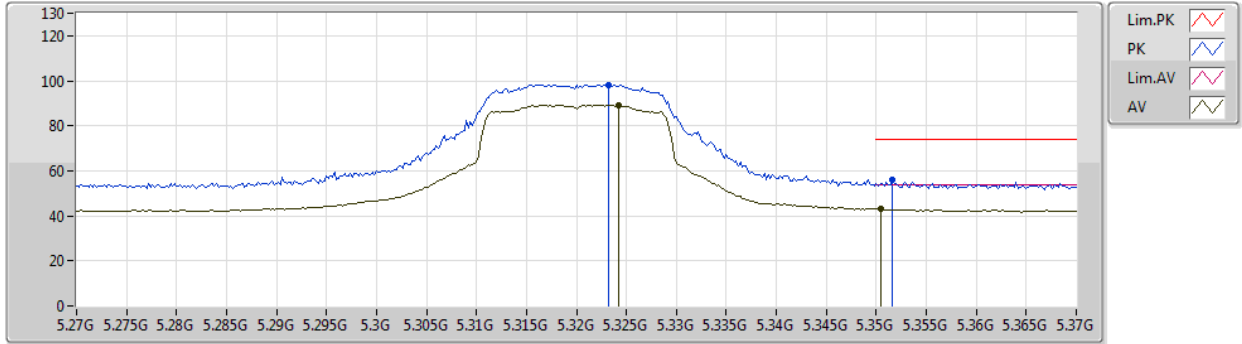

802.11ac VHT20_Nss1,(MCS0)_1TX(Port1)

01/08/2019

5320MHz_TX

Type	Freq (Hz)	Level (dBuV/m)	Limit (dBuV/m)	Margin (dB)	Factor (dB)	Dist (m)	Condition	Azimuth (°)	Height (m)	Comment	Raw (dBuV)	AF (dB)	CL (dB)	PA (dB)
AV	5.3242G	89.30	Inf	-Inf	6.10	3	Vertical	296	1.00	-	83.20	31.27	9.13	34.30
AV	5.3504G	42.92	54.00	-11.08	6.18	3	Vertical	296	1.00	-	36.74	31.35	9.14	34.31
PK	5.3232G	98.24	Inf	-Inf	6.10	3	Vertical	296	1.00	-	92.14	31.27	9.13	34.30
PK	5.3516G	56.08	74.00	-17.92	6.18	3	Vertical	296	1.00	-	49.90	31.35	9.14	34.31