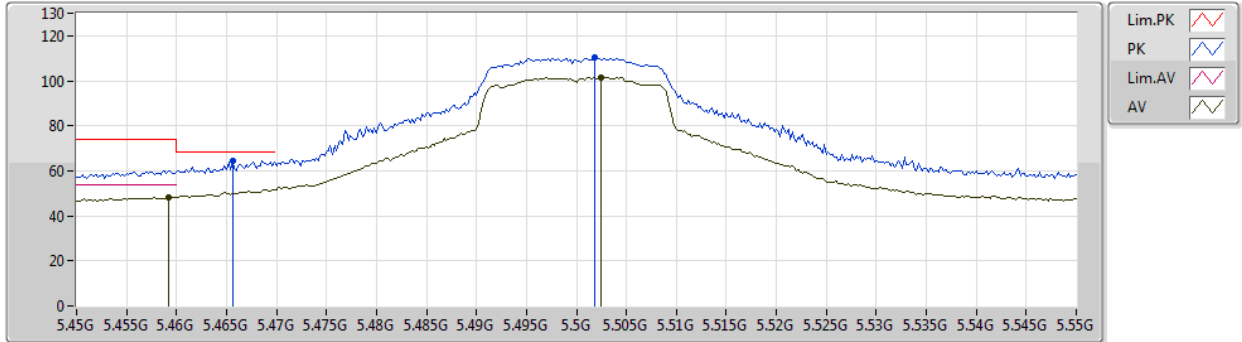

802.11ac VHT20_Nss1,(MCS0)_2TX

12/07/2019

5500MHz_TX

Type	Freq (Hz)	Level (dBuV/m)	Limit (dBuV/m)	Margin (dB)	Factor (dB)	Dist (m)	Condition	Azimuth (°)	Height (m)	Comment	Raw (dBuV)	AF (dB)	CL (dB)	PA (dB)
AV	5.4592G	48.31	54.00	-5.69	10.80	3	Horizontal	1	1.73	-	37.51	31.68	9.18	30.06
AV	5.5024G	101.56	Inf	-Inf	10.71	3	Horizontal	1	1.73	-	90.85	31.80	9.20	30.29
PK	5.4656G	64.65	68.20	-3.55	10.80	3	Horizontal	1	1.73	-	53.85	31.70	9.19	30.09
PK	5.5018G	110.23	Inf	-Inf	10.71	3	Horizontal	1	1.73	-	99.52	31.80	9.20	30.29