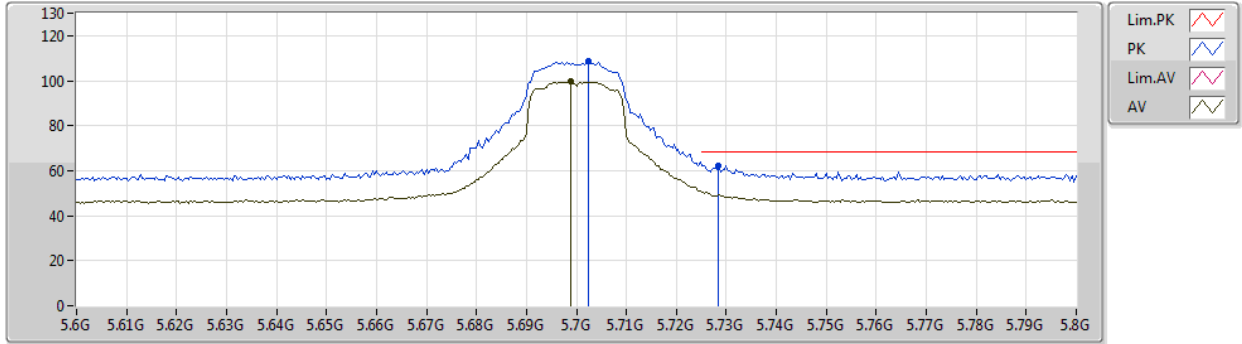

802.11ac VHT20_Nss1,(MCS0)_2TX

12/07/2019

5700MHz_TX

Type	Freq (Hz)	Level (dBuV/m)	Limit (dBuV/m)	Margin (dB)	Factor (dB)	Dist (m)	Condition	Azimuth (°)	Height (m)	Comment	Raw (dBuV)	AF (dB)	CL (dB)	PA (dB)
AV	5.6988G	99.52	Inf	-Inf	11.39	3	Horizontal	332	1.56	-	88.13	31.80	9.34	29.75
PK	5.7024G	108.70	Inf	-Inf	11.41	3	Horizontal	332	1.56	-	97.29	31.81	9.35	29.75
PK	5.7284G	62.25	68.20	-5.95	11.51	3	Horizontal	332	1.56	-	50.74	31.89	9.38	29.76