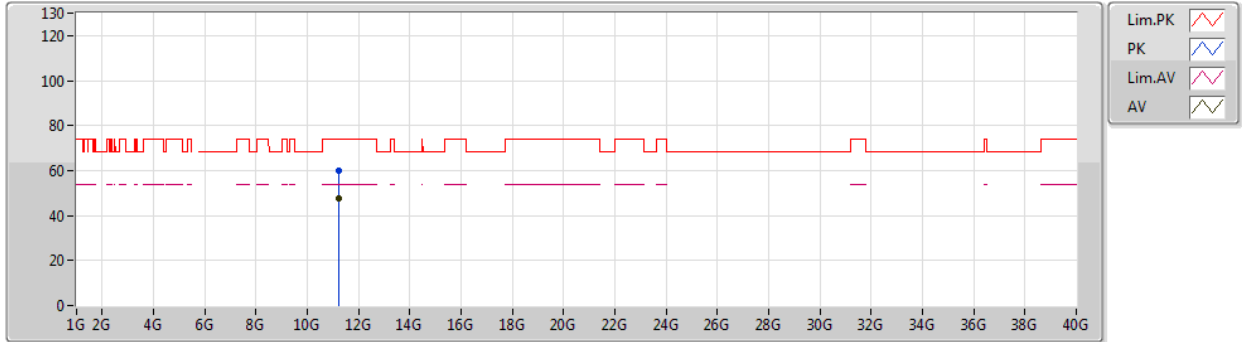

802.11ac VHT80_Nss1,(MCS0)_2TX

13/07/2019

5610MHz_TX

Type	Freq (Hz)	Level (dBuV/m)	Limit (dBuV/m)	Margin (dB)	Factor (dB)	Dist (m)	Condition	Azimuth (°)	Height (m)	Comment	Raw (dBuV)	AF (dB)	CL (dB)	PA (dB)
AV	11.22151G	47.81	54.00	-6.19	21.09	3	Vertical	87	1.97	-	26.72	39.91	12.44	31.26
PK	11.21889G	60.14	74.00	-13.86	21.10	3	Vertical	87	1.97	-	39.04	39.92	12.44	31.26