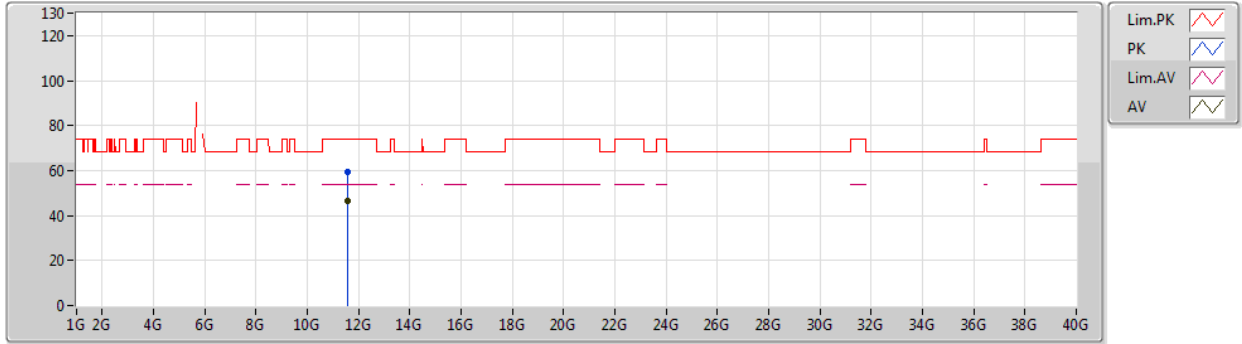

802.11ac VHT20_Nss1,(MCS0)_1TX(Port1)

01/08/2019

5785MHz_TX

Type	Freq (Hz)	Level (dBuV/m)	Limit (dBuV/m)	Margin (dB)	Factor (dB)	Dist (m)	Condition	Azimuth (°)	Height (m)	Comment	Raw (dBuV)	AF (dB)	CL (dB)	PA (dB)
AV	11.57104G	46.32	54.00	-7.68	17.87	3	Vertical	253	1.19	-	28.45	39.46	12.65	34.24
PK	11.56492G	59.40	74.00	-14.60	17.87	3	Vertical	253	1.19	-	41.53	39.47	12.64	34.24