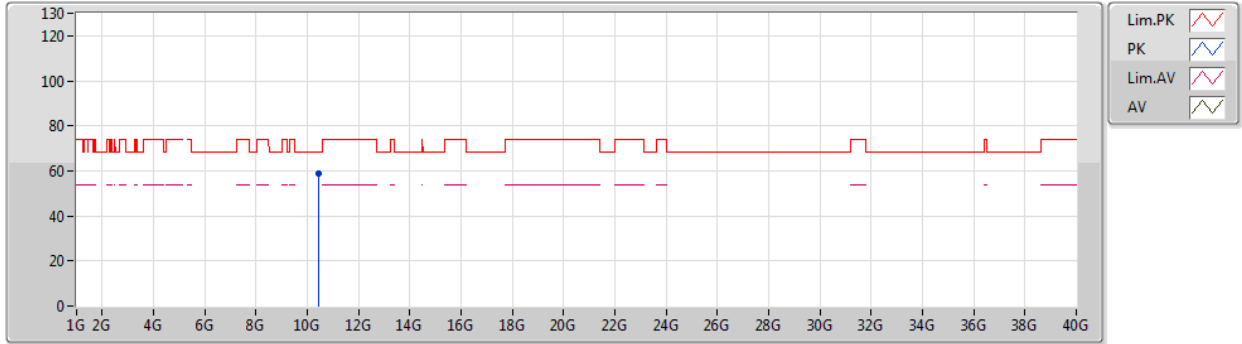

802.11ac VHT40_Nss1,(MCS0)_1TX(Port1)

02/08/2019

5230MHz_TX

Type	Freq (Hz)	Level (dBuV/m)	Limit (dBuV/m)	Margin (dB)	Factor (dB)	Dist (m)	Condition	Azimuth (°)	Height (m)	Comment	Raw (dBuV)	AF (dB)	CL (dB)	PA (dB)
PK	10.45694G	58.95	68.20	-9.25	16.92	3	Vertical	197	2.53	-	42.03	39.49	12.00	34.57