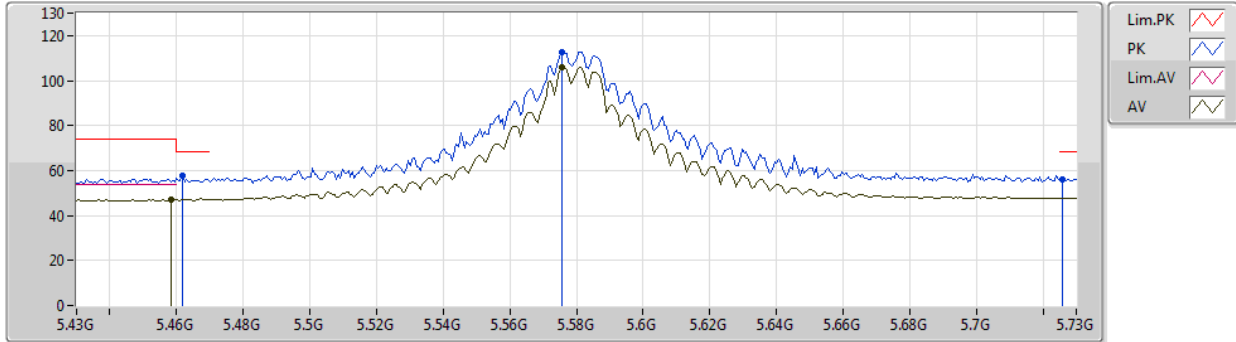

802.11a\_Nss1,(6Mbps)\_2TX

12/07/2019

5580MHz\_TX

Type	Freq (Hz)	Level (dBuV/m)	Limit (dBuV/m)	Margin (dB)	Factor (dB)	Dist (m)	Condition	Azimuth (°)	Height (m)	Comment	Raw (dBuV)	AF (dB)	CL (dB)	PA (dB)
AV	5.4582G	47.13	54.00	-6.87	10.80	3	Vertical	356	1.50	-	36.33	31.67	9.18	30.05
AV	5.5758G	105.66	Inf	-Inf	11.01	3	Vertical	356	1.50	-	94.65	31.65	9.22	29.86
PK	5.4618G	57.49	68.20	-10.71	10.80	3	Vertical	356	1.50	-	46.69	31.69	9.18	30.07
PK	5.5758G	112.68	Inf	-Inf	11.01	3	Vertical	356	1.50	-	101.67	31.65	9.22	29.86
PK	5.7258G	56.16	68.20	-12.04	11.50	3	Vertical	356	1.50	-	44.66	31.88	9.38	29.76