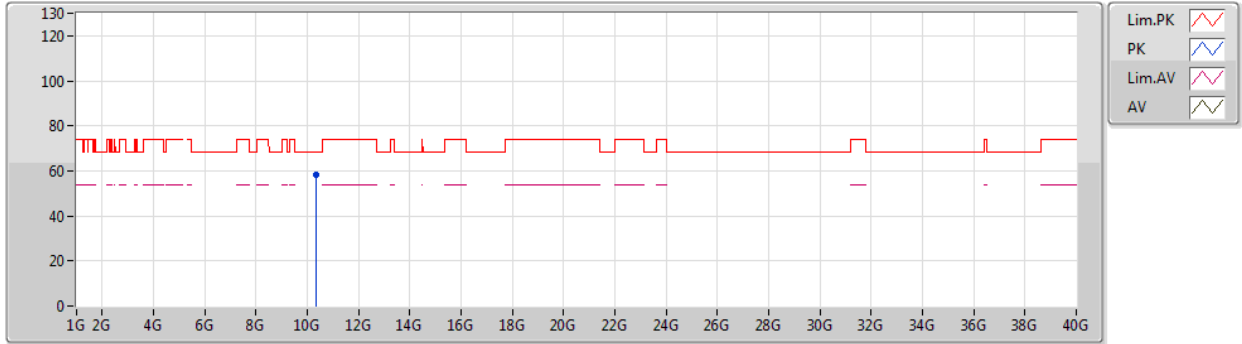

802.11ac VHT20_Nss1,(MCS0)_1TX(Port1)

01/08/2019

5180MHz_TX

Type	Freq (Hz)	Level (dBuV/m)	Limit (dBuV/m)	Margin (dB)	Factor (dB)	Dist (m)	Condition	Azimuth (°)	Height (m)	Comment	Raw (dBuV)	AF (dB)	CL (dB)	PA (dB)
PK	10.36233G	58.11	68.20	-10.09	16.69	3	Horizontal	308	2.18	-	41.42	39.37	11.95	34.63