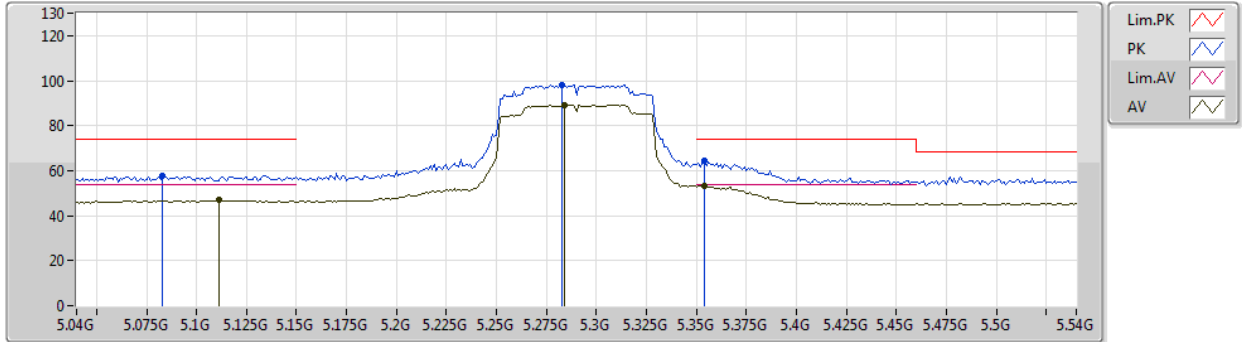

802.11ac VHT80_Nss1,(MCS0)_2TX

13/07/2019

5290MHz_TX

Type	Freq (Hz)	Level (dBuV/m)	Limit (dBuV/m)	Margin (dB)	Factor (dB)	Dist (m)	Condition	Azimuth (°)	Height (m)	Comment	Raw (dBuV)	AF (dB)	CL (dB)	PA (dB)
AV	5.111G	46.85	54.00	-7.15	11.27	3	Horizontal	321	1.50	-	35.58	31.96	9.06	29.75
AV	5.284G	89.27	Inf	-Inf	10.64	3	Horizontal	321	1.50	-	78.63	31.26	9.10	29.72
AV	5.354G	53.36	54.00	-0.64	10.79	3	Horizontal	321	1.50	-	42.57	31.36	9.14	29.71
PK	5.083G	57.78	74.00	-16.22	11.12	3	Horizontal	321	1.50	-	46.66	31.91	9.06	29.85
PK	5.283G	98.23	Inf	-Inf	10.65	3	Horizontal	321	1.50	-	87.58	31.27	9.10	29.72
PK	5.354G	64.24	74.00	-9.76	10.79	3	Horizontal	321	1.50	-	53.45	31.36	9.14	29.71