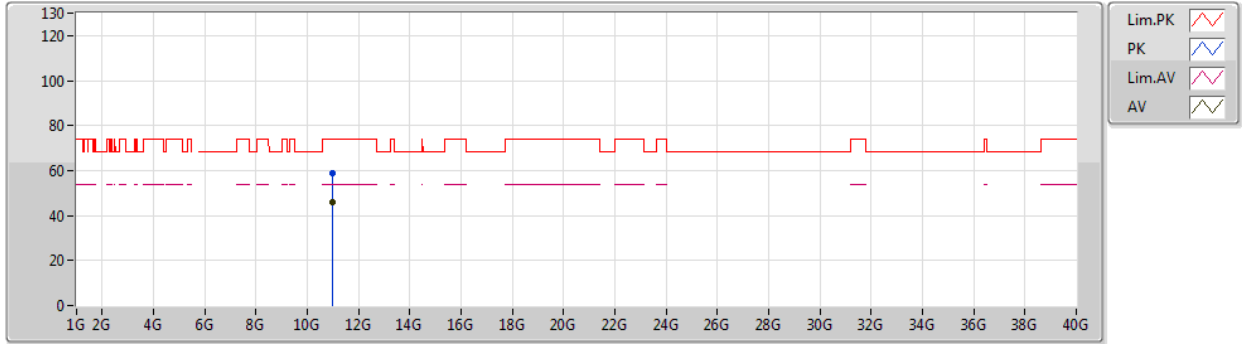

802.11ac VHT20_Nss1,(MCS0)_1TX(Port1)

01/08/2019

5500MHz_TX

Type	Freq (Hz)	Level (dBuV/m)	Limit (dBuV/m)	Margin (dB)	Factor (dB)	Dist (m)	Condition	Azimuth (°)	Height (m)	Comment	Raw (dBuV)	AF (dB)	CL (dB)	PA (dB)
AV	11.00196G	46.20	54.00	-7.80	18.31	3	Horizontal	41	1.50	-	27.89	40.20	12.32	34.21
PK	11.00106G	58.90	74.00	-15.10	18.31	3	Horizontal	41	1.50	-	40.59	40.20	12.32	34.21