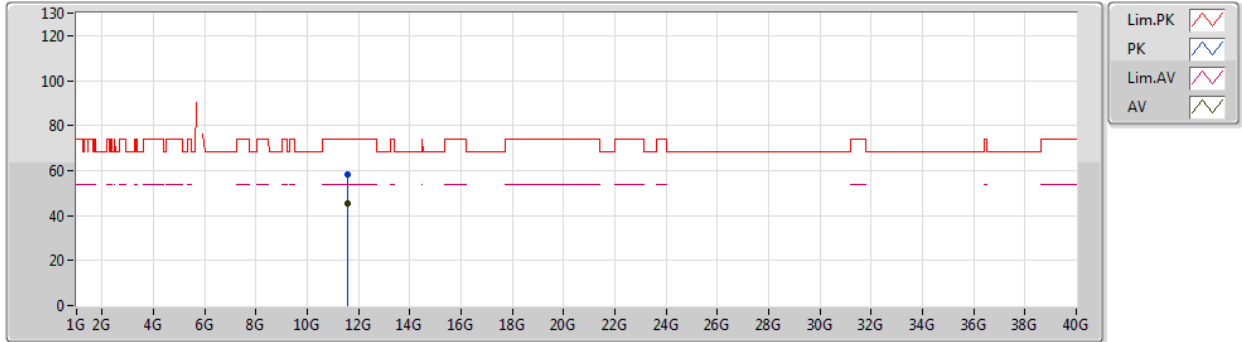

802.11ac VHT20_Nss1,(MCS0)_1TX(Port1)

01/08/2019

5785MHz_TX

Type	Freq (Hz)	Level (dBuV/m)	Limit (dBuV/m)	Margin (dB)	Factor (dB)	Dist (m)	Condition	Azimuth (°)	Height (m)	Comment	Raw (dBuV)	AF (dB)	CL (dB)	PA (dB)
AV	11.5553G	45.51	54.00	-8.49	17.88	3	Horizontal	76	1.50	-	27.63	39.48	12.64	34.24
PK	11.55854G	58.02	74.00	-15.98	17.87	3	Horizontal	76	1.50	-	40.15	39.47	12.64	34.24