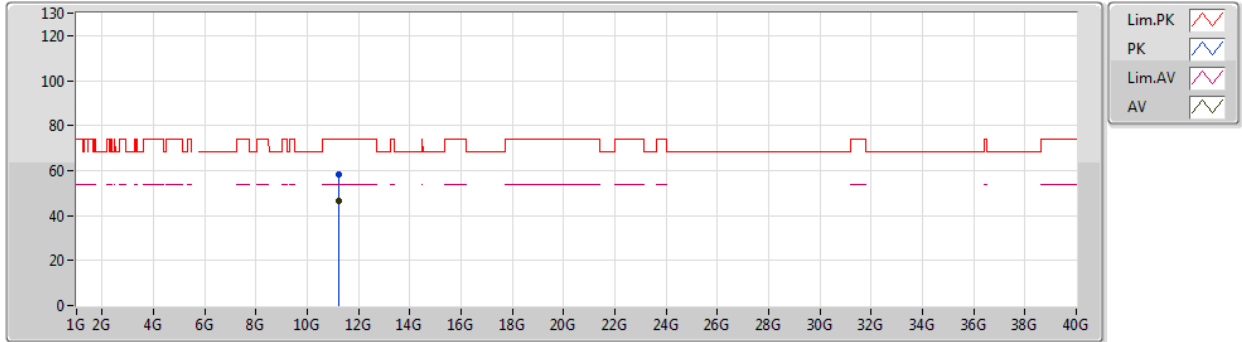

802.11ac VHT80_Nss1,(MCS0)_1TX(Port1)

02/08/2019

5610MHz_TX

Type	Freq (Hz)	Level (dBuV/m)	Limit (dBuV/m)	Margin (dB)	Factor (dB)	Dist (m)	Condition	Azimuth (°)	Height (m)	Comment	Raw (dBuV)	AF (dB)	CL (dB)	PA (dB)
AV	11.21178G	46.53	54.00	-7.47	18.14	3	Vertical	29	1.72	-	28.39	39.92	12.44	34.22
PK	11.22918G	58.47	74.00	-15.53	18.13	3	Vertical	29	1.72	-	40.34	39.90	12.45	34.22