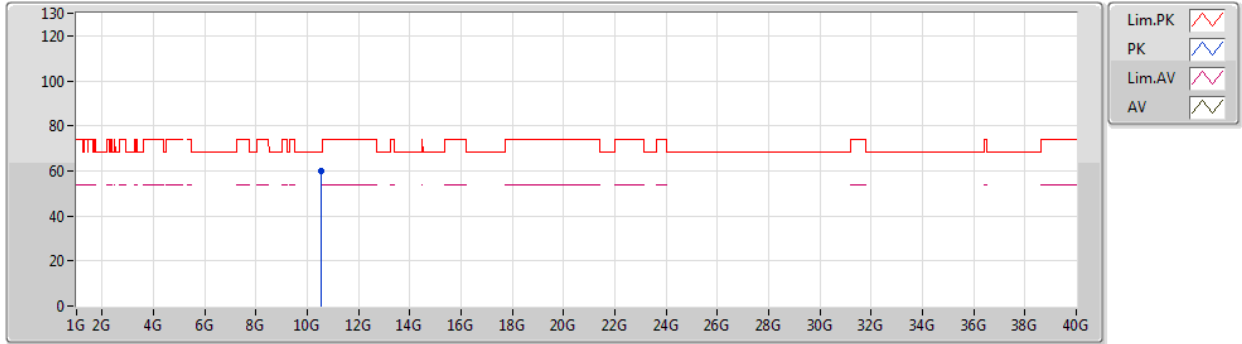

802.11ac VHT20_Nss1,(MCS0)_1TX(Port1)

01/08/2019

5260MHz_TX

Type	Freq (Hz)	Level (dBuV/m)	Limit (dBuV/m)	Margin (dB)	Factor (dB)	Dist (m)	Condition	Azimuth (°)	Height (m)	Comment	Raw (dBuV)	AF (dB)	CL (dB)	PA (dB)
PK	10.52045G	60.23	68.20	-7.97	17.09	3	Horizontal	181	2.53	-	43.14	39.58	12.04	34.53