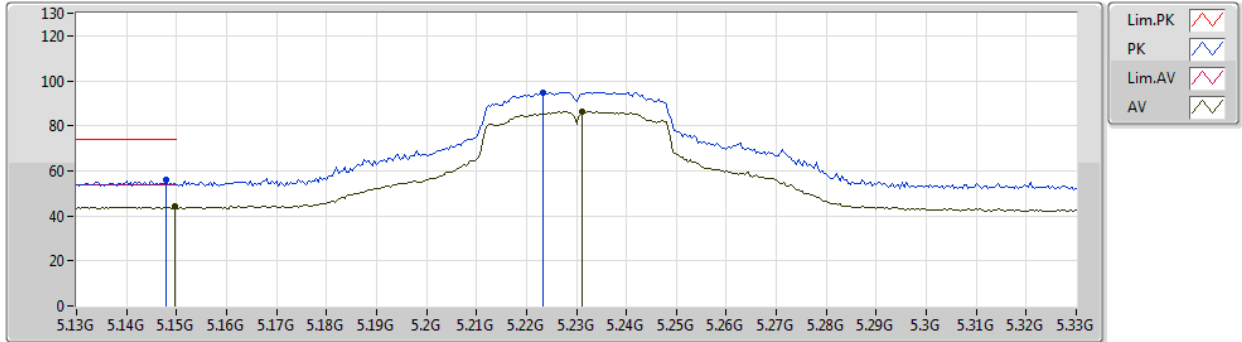

802.11ac VHT40_Nss1,(MCS0)_1TX(Port1)

02/08/2019

5230MHz_TX

Type	Freq (Hz)	Level (dBuV/m)	Limit (dBuV/m)	Margin (dB)	Factor (dB)	Dist (m)	Condition	Azimuth (°)	Height (m)	Comment	Raw (dBuV)	AF (dB)	CL (dB)	PA (dB)
AV	5.1496G	44.29	54.00	-9.71	6.59	3	Vertical	61	1.01	-	37.70	31.80	9.06	34.27
AV	5.2312G	86.30	Inf	-Inf	6.27	3	Vertical	61	1.01	-	80.03	31.48	9.08	34.29
PK	5.148G	56.08	74.00	-17.92	6.60	3	Vertical	61	1.01	-	49.48	31.81	9.06	34.27
PK	5.2232G	94.90	Inf	-Inf	6.30	3	Vertical	61	1.01	-	88.60	31.51	9.07	34.28