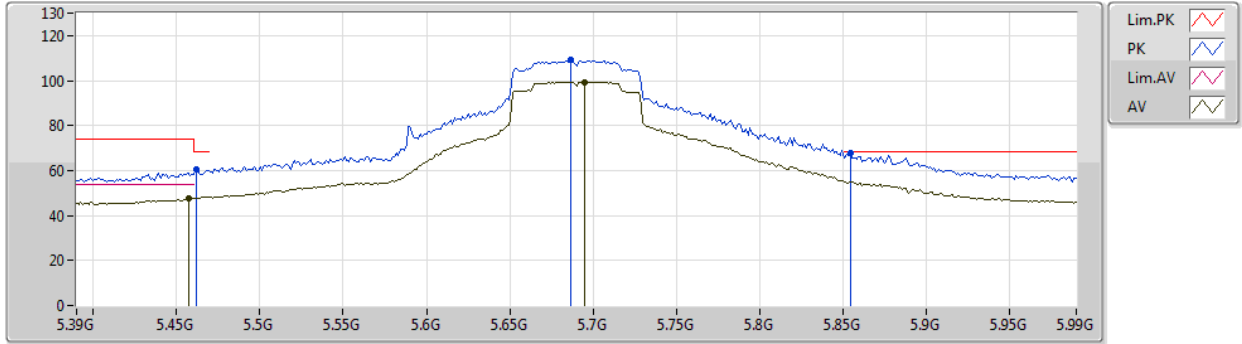

802.11ac VHT80_Nss1,(MCS0)_2TX

13/07/2019

5690MHz Straddle 5.47-5.725GHz_TX

Type	Freq (Hz)	Level (dBuV/m)	Limit (dBuV/m)	Margin (dB)	Factor (dB)	Dist (m)	Condition	Azimuth (°)	Height (m)	Comment	Raw (dBuV)	AF (dB)	CL (dB)	PA (dB)
AV	5.4572G	47.67	54.00	-6.33	10.81	3	Vertical	287	2.99	-	36.86	31.67	9.18	30.04
AV	5.6948G	99.44	Inf	-Inf	11.38	3	Vertical	287	2.99	-	88.06	31.79	9.34	29.75
PK	5.462G	60.76	68.20	-7.44	10.80	3	Vertical	287	2.99	-	49.96	31.69	9.18	30.07
PK	5.6864G	109.30	Inf	-Inf	11.35	3	Vertical	287	2.99	-	97.95	31.77	9.33	29.75
PK	5.8544G	68.07	68.20	-0.13	11.94	3	Vertical	287	2.99	-	56.13	32.26	9.49	29.81