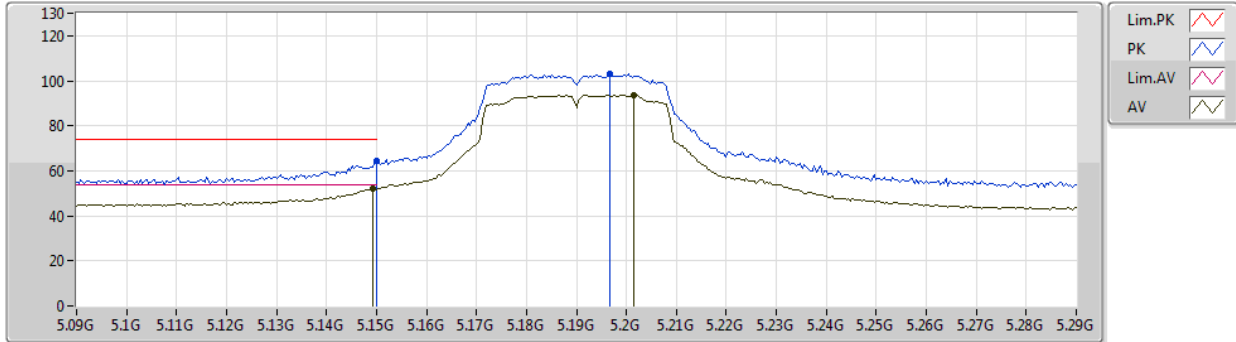

802.11ac VHT40_Nss1,(MCS0)_1TX(Port1)

02/08/2019

5190MHz_TX

Type	Freq (Hz)	Level (dBuV/m)	Limit (dBuV/m)	Margin (dB)	Factor (dB)	Dist (m)	Condition	Azimuth (°)	Height (m)	Comment	Raw (dBuV)	AF (dB)	CL (dB)	PA (dB)
PK	5.15G	64.52	74.00	-9.48	6.59	3	Horizontal	169	2.89	-	57.93	31.80	9.06	34.27
AV	5.1492G	52.15	54.00	-1.85	6.59	3	Horizontal	169	2.89	-	45.56	31.80	9.06	34.27
PK	5.1968G	102.97	Inf	-Inf	6.39	3	Horizontal	169	2.89	-	96.58	31.61	9.06	34.28
AV	5.2016G	93.81	Inf	-Inf	6.37	3	Horizontal	169	2.89	-	87.44	31.59	9.06	34.28