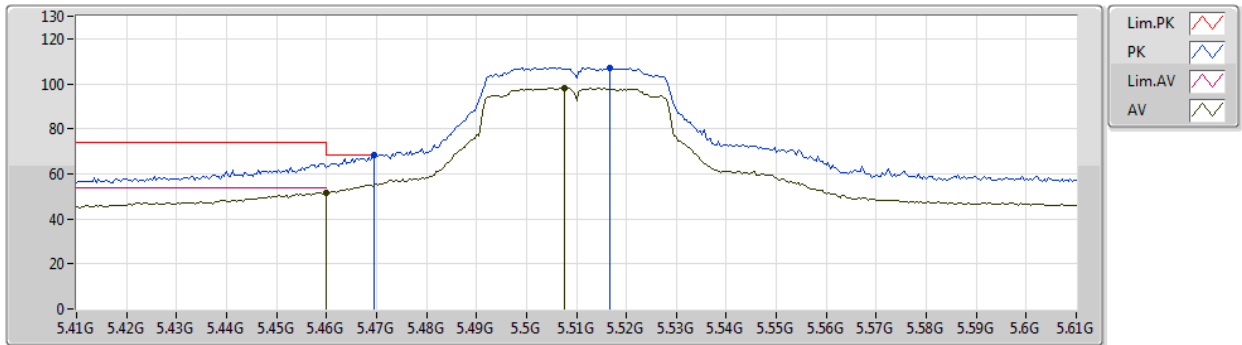

802.11ac VHT40_Nss1,(MCS0)_2TX

13/07/2019

5510MHz_TX

Type	Freq (Hz)	Level (dBuV/m)	Limit (dBuV/m)	Margin (dB)	Factor (dB)	Dist (m)	Condition	Azimuth (°)	Height (m)	Comment	Raw (dBuV)	AF (dB)	CL (dB)	PA (dB)
AV	5.46G	51.53	54.00	-2.47	10.80	3	Horizontal	321	1.64	-	40.73	31.68	9.18	30.06
AV	5.5076G	98.13	Inf	-Inf	10.72	3	Horizontal	321	1.64	-	87.41	31.78	9.20	30.26
PK	5.4696G	68.09	68.20	-0.11	10.78	3	Horizontal	321	1.64	-	57.31	31.71	9.19	30.12
PK	5.5168G	107.23	Inf	-Inf	10.77	3	Horizontal	321	1.64	-	96.46	31.77	9.20	30.20