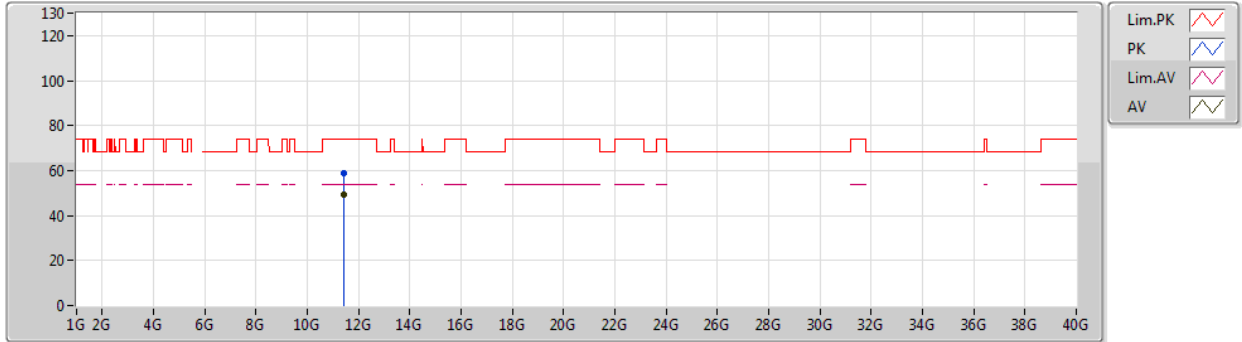

802.11a\_Nss1,(6Mbps)\_2TX

12/07/2019

5720MHz Straddle 5.47-5.725GHz\_TX

Type	Freq (Hz)	Level (dBuV/m)	Limit (dBuV/m)	Margin (dB)	Factor (dB)	Dist (m)	Condition	Azimuth (°)	Height (m)	Comment	Raw (dBuV)	AF (dB)	CL (dB)	PA (dB)
AV	5.4548G	46.43	54.00	-7.57	10.81	3	Horizontal	1	1.97	-	35.62	31.66	9.18	30.03
AV	5.7224G	106.71	Inf	-Inf	11.48	3	Horizontal	1	1.97	-	95.23	31.87	9.37	29.76
PK	5.4668G	56.17	68.20	-12.03	10.79	3	Horizontal	1	1.97	-	45.38	31.70	9.19	30.10
PK	5.7164G	113.89	Inf	-Inf	11.46	3	Horizontal	1	1.97	-	102.43	31.85	9.37	29.76
PK	5.8808G	59.06	68.20	-9.14	12.04	3	Horizontal	1	1.97	-	47.02	32.34	9.51	29.81

802.11a\_Nss1,(6Mbps)\_2TX

12/07/2019

5720MHz Straddle 5.47-5.725GHz\_TX

Type	Freq (Hz)	Level (dBuV/m)	Limit (dBuV/m)	Margin (dB)	Factor (dB)	Dist (m)	Condition	Azimuth (°)	Height (m)	Comment	Raw (dBuV)	AF (dB)	CL (dB)	PA (dB)
AV	11.43956G	49.91	54.00	-4.09	20.93	3	Vertical	187	1.57	-	28.98	39.63	12.57	31.27
PK	11.44104G	60.55	74.00	-13.45	20.93	3	Vertical	187	1.57	-	39.62	39.63	12.57	31.27

802.11a\_Nss1,(6Mbps)\_2TX

12/07/2019

5720MHz Straddle 5.47-5.725GHz\_TX

Type	Freq (Hz)	Level (dBuV/m)	Limit (dBuV/m)	Margin (dB)	Factor (dB)	Dist (m)	Condition	Azimuth (°)	Height (m)	Comment	Raw (dBuV)	AF (dB)	CL (dB)	PA (dB)
AV	11.4356G	49.14	54.00	-4.86	20.93	3	Horizontal	168	1.50	-	28.21	39.63	12.57	31.27
PK	11.43204G	58.93	74.00	-15.07	20.94	3	Horizontal	168	1.50	-	37.99	39.64	12.57	31.27