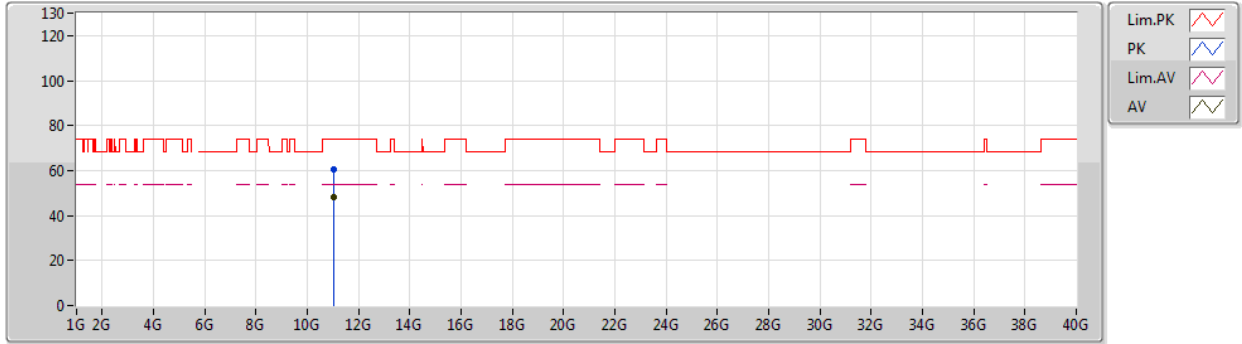

802.11ac VHT40_Nss1,(MCS0)_2TX

13/07/2019

5510MHz_TX

Type	Freq (Hz)	Level (dBuV/m)	Limit (dBuV/m)	Margin (dB)	Factor (dB)	Dist (m)	Condition	Azimuth (°)	Height (m)	Comment	Raw (dBuV)	AF (dB)	CL (dB)	PA (dB)
AV	11.02089G	48.31	54.00	-5.69	21.25	3	Horizontal	71	1.53	-	27.06	40.17	12.33	31.25
PK	11.02031G	60.25	74.00	-13.75	21.25	3	Horizontal	71	1.53	-	39.00	40.17	12.33	31.25