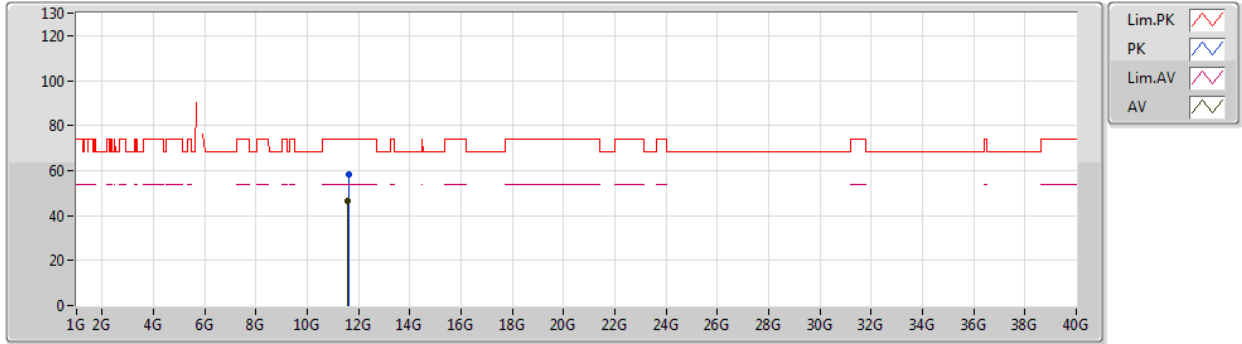

802.11ac VHT40_Nss1,(MCS0)_1TX(Port1)

02/08/2019

5795MHz_TX

Type	Freq (Hz)	Level (dBuV/m)	Limit (dBuV/m)	Margin (dB)	Factor (dB)	Dist (m)	Condition	Azimuth (°)	Height (m)	Comment	Raw (dBuV)	AF (dB)	CL (dB)	PA (dB)
AV	11.58154G	46.65	54.00	-7.35	17.85	3	Vertical	111	1.50	-	28.80	39.44	12.65	34.24
PK	11.599G	58.23	74.00	-15.77	17.84	3	Vertical	111	1.50	-	40.39	39.42	12.66	34.24