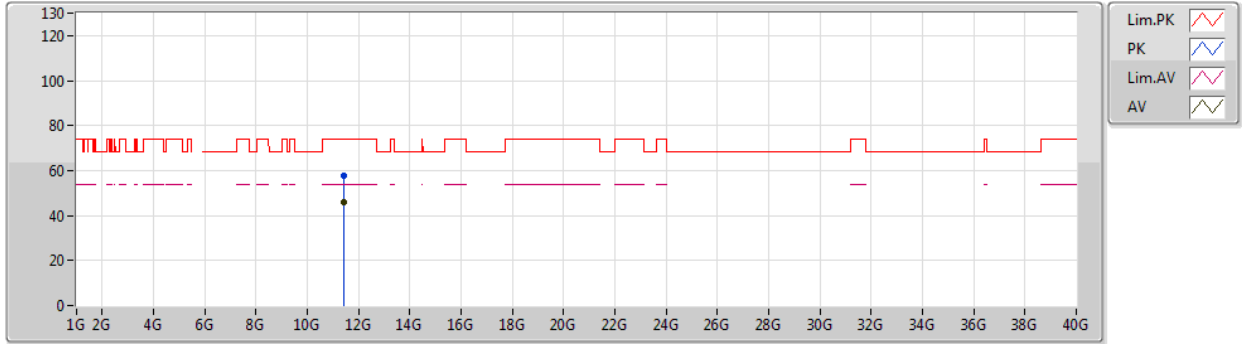

802.11ac VHT40_Nss1,(MCS0)_1TX(Port1)

02/08/2019

5710MHz Straddle 5.47-5.725GHz_TX

Type	Freq (Hz)	Level (dBuV/m)	Limit (dBuV/m)	Margin (dB)	Factor (dB)	Dist (m)	Condition	Azimuth (°)	Height (m)	Comment	Raw (dBuV)	AF (dB)	CL (dB)	PA (dB)
AV	11.41424G	46.18	54.00	-7.82	17.98	3	Horizontal	335	1.68	-	28.20	39.66	12.55	34.23
PK	11.4347G	57.98	74.00	-16.02	17.97	3	Horizontal	335	1.68	-	40.01	39.63	12.57	34.23