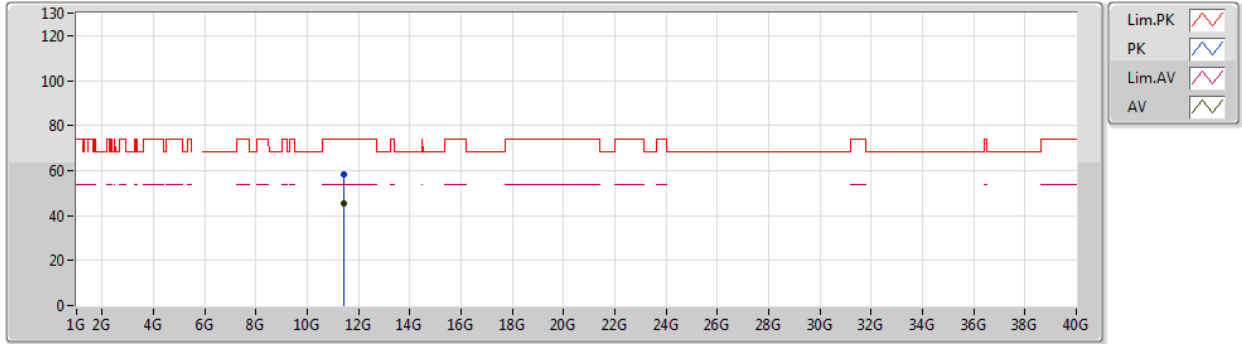

802.11ac VHT20_Nss1,(MCS0)_1TX(Port1)

01/08/2019

5720MHz Straddle 5.47-5.725GHz_TX

Type	Freq (Hz)	Level (dBuV/m)	Limit (dBuV/m)	Margin (dB)	Factor (dB)	Dist (m)	Condition	Azimuth (°)	Height (m)	Comment	Raw (dBuV)	AF (dB)	CL (dB)	PA (dB)
AV	11.44169G	45.32	54.00	-8.68	17.97	3	Vertical	279	1.98	-	27.35	39.63	12.57	34.23
PK	11.44227G	58.48	74.00	-15.52	17.97	3	Vertical	279	1.98	-	40.51	39.63	12.57	34.23