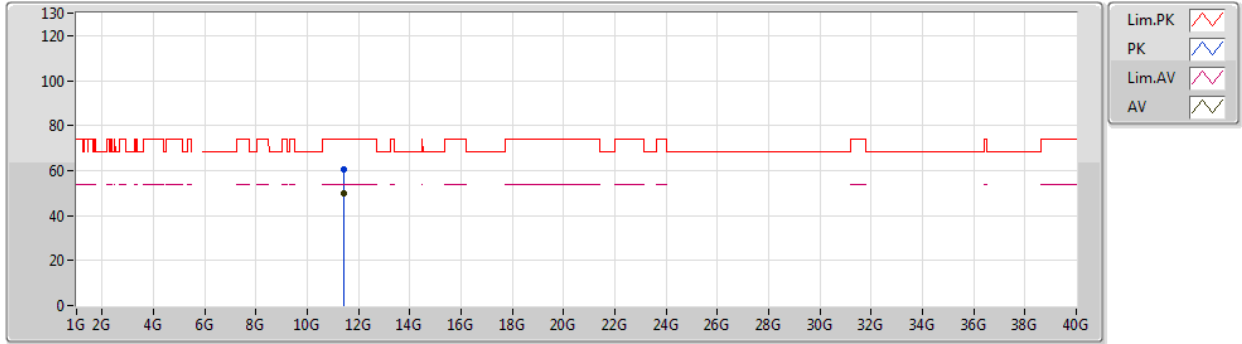

802.11a\_Nss1,(6Mbps)\_2TX

12/07/2019

5720MHz Straddle 5.47-5.725GHz\_TX

Type	Freq (Hz)	Level (dBuV/m)	Limit (dBuV/m)	Margin (dB)	Factor (dB)	Dist (m)	Condition	Azimuth (°)	Height (m)	Comment	Raw (dBuV)	AF (dB)	CL (dB)	PA (dB)
AV	5.4428G	46.47	54.00	-7.53	10.85	3	Vertical	0	1.60	-	35.62	31.63	9.18	29.96
AV	5.7212G	106.40	Inf	-Inf	11.47	3	Vertical	0	1.60	-	94.93	31.86	9.37	29.76
PK	5.4668G	55.78	68.20	-12.42	10.79	3	Vertical	0	1.60	-	44.99	31.70	9.19	30.10
PK	5.7212G	113.70	Inf	-Inf	11.47	3	Vertical	0	1.60	-	102.23	31.86	9.37	29.76
PK	5.8508G	58.31	68.20	-9.89	11.93	3	Vertical	0	1.60	-	46.38	32.25	9.49	29.81

802.11a\_Nss1,(6Mbps)\_2TX

12/07/2019

5720MHz Straddle 5.47-5.725GHz\_TX

Type	Freq (Hz)	Level (dBuV/m)	Limit (dBuV/m)	Margin (dB)	Factor (dB)	Dist (m)	Condition	Azimuth (°)	Height (m)	Comment	Raw (dBuV)	AF (dB)	CL (dB)	PA (dB)
AV	5.4548G	46.43	54.00	-7.57	10.81	3	Horizontal	1	1.97	-	35.62	31.66	9.18	30.03
AV	5.7224G	106.71	Inf	-Inf	11.48	3	Horizontal	1	1.97	-	95.23	31.87	9.37	29.76
PK	5.4668G	56.17	68.20	-12.03	10.79	3	Horizontal	1	1.97	-	45.38	31.70	9.19	30.10
PK	5.7164G	113.89	Inf	-Inf	11.46	3	Horizontal	1	1.97	-	102.43	31.85	9.37	29.76
PK	5.8808G	59.06	68.20	-9.14	12.04	3	Horizontal	1	1.97	-	47.02	32.34	9.51	29.81

802.11a\_Nss1,(6Mbps)\_2TX

12/07/2019

5720MHz Straddle 5.47-5.725GHz\_TX

Type	Freq (Hz)	Level (dBuV/m)	Limit (dBuV/m)	Margin (dB)	Factor (dB)	Dist (m)	Condition	Azimuth (°)	Height (m)	Comment	Raw (dBuV)	AF (dB)	CL (dB)	PA (dB)
AV	11.43956G	49.91	54.00	-4.09	20.93	3	Vertical	187	1.57	-	28.98	39.63	12.57	31.27
PK	11.44104G	60.55	74.00	-13.45	20.93	3	Vertical	187	1.57	-	39.62	39.63	12.57	31.27