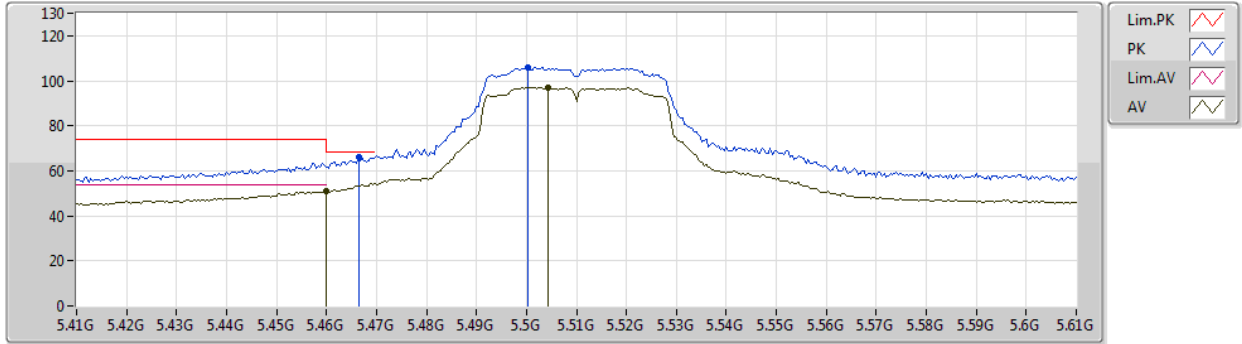

802.11ac VHT40_Nss1,(MCS0)_2TX

13/07/2019

5510MHz_TX

Type	Freq (Hz)	Level (dBuV/m)	Limit (dBuV/m)	Margin (dB)	Factor (dB)	Dist (m)	Condition	Azimuth (°)	Height (m)	Comment	Raw (dBuV)	AF (dB)	CL (dB)	PA (dB)
AV	5.46G	51.00	54.00	-3.00	10.80	3	Vertical	354	1.64	-	40.20	31.68	9.18	30.06
AV	5.5044G	96.83	Inf	-Inf	10.72	3	Vertical	354	1.64	-	86.11	31.79	9.20	30.27
PK	5.4664G	66.12	68.20	-2.08	10.79	3	Vertical	354	1.64	-	55.33	31.70	9.19	30.10
PK	5.5004G	105.96	Inf	-Inf	10.70	3	Vertical	354	1.64	-	95.26	31.80	9.20	30.30