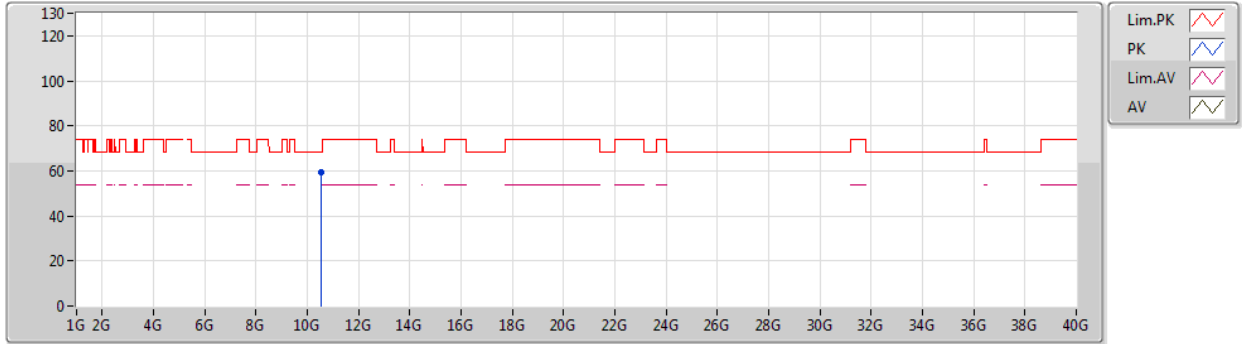

802.11ac VHT40_Nss1,(MCS0)_2TX

13/07/2019

5270MHz_TX

Type	Freq (Hz)	Level (dBuV/m)	Limit (dBuV/m)	Margin (dB)	Factor (dB)	Dist (m)	Condition	Azimuth (°)	Height (m)	Comment	Raw (dBuV)	AF (dB)	CL (dB)	PA (dB)
PK	10.53923G	59.40	68.20	-8.80	20.47	3	Horizontal	264	1.01	-	38.93	39.60	12.05	31.18