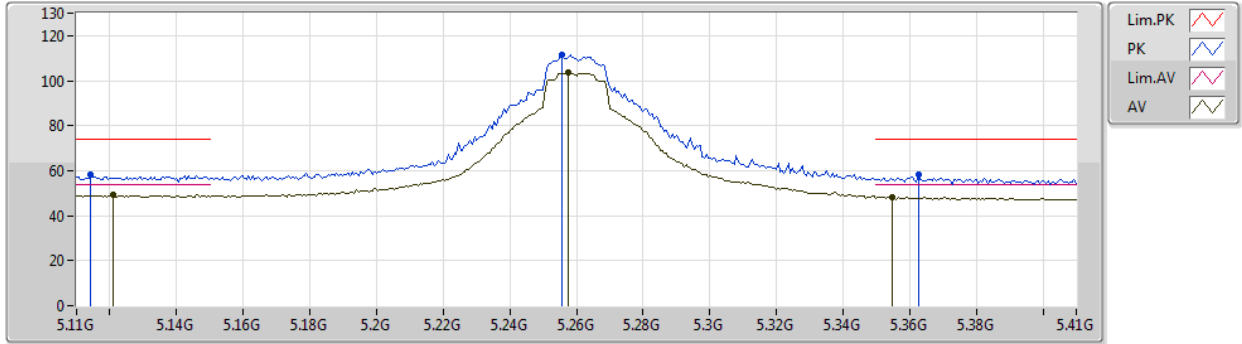

802.11ac VHT20_Nss1,(MCS0)_2TX

12/07/2019

5260MHz_TX

Type	Freq (Hz)	Level (dBuV/m)	Limit (dBuV/m)	Margin (dB)	Factor (dB)	Dist (m)	Condition	Azimuth (°)	Height (m)	Comment	Raw (dBuV)	AF (dB)	CL (dB)	PA (dB)
AV	5.1208G	49.07	54.00	-4.93	11.23	3	Horizontal	9	2.64	-	37.84	31.92	9.06	29.75
AV	5.2576G	103.84	Inf	-Inf	10.74	3	Horizontal	9	2.64	-	93.10	31.37	9.09	29.72
AV	5.3548G	48.33	54.00	-5.67	10.79	3	Horizontal	9	2.64	-	37.54	31.36	9.14	29.71
PK	5.1142G	58.25	74.00	-15.75	11.25	3	Horizontal	9	2.64	-	47.00	31.94	9.06	29.75
PK	5.2558G	111.36	Inf	-Inf	10.75	3	Horizontal	9	2.64	-	100.61	31.38	9.09	29.72
PK	5.3626G	58.05	74.00	-15.95	10.83	3	Horizontal	9	2.64	-	47.22	31.39	9.15	29.71