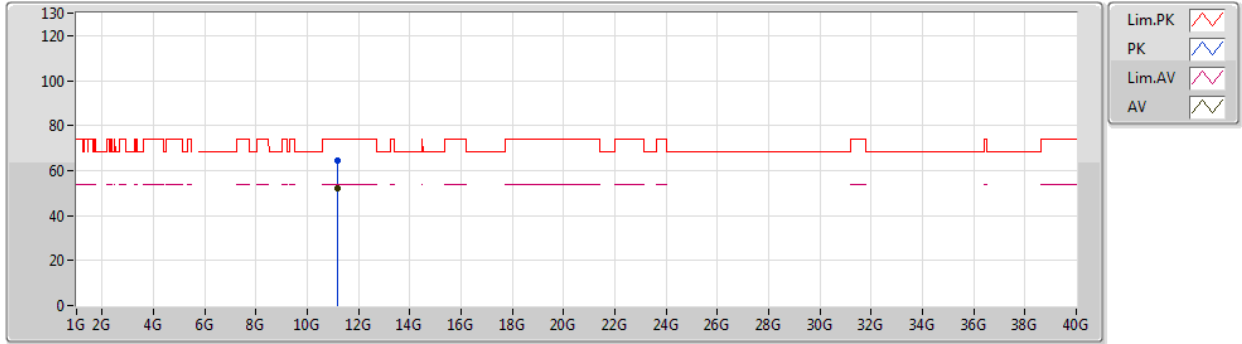

802.11ac VHT20_Nss1,(MCS0)_2TX

12/07/2019

5580MHz_TX

Type	Freq (Hz)	Level (dBuV/m)	Limit (dBuV/m)	Margin (dB)	Factor (dB)	Dist (m)	Condition	Azimuth (°)	Height (m)	Comment	Raw (dBuV)	AF (dB)	CL (dB)	PA (dB)
AV	11.1621G	52.29	54.00	-1.71	21.14	3	Vertical	192	2.58	-	31.15	39.99	12.41	31.26
PK	11.16306G	64.29	74.00	-9.71	21.14	3	Vertical	192	2.58	-	43.15	39.99	12.41	31.26