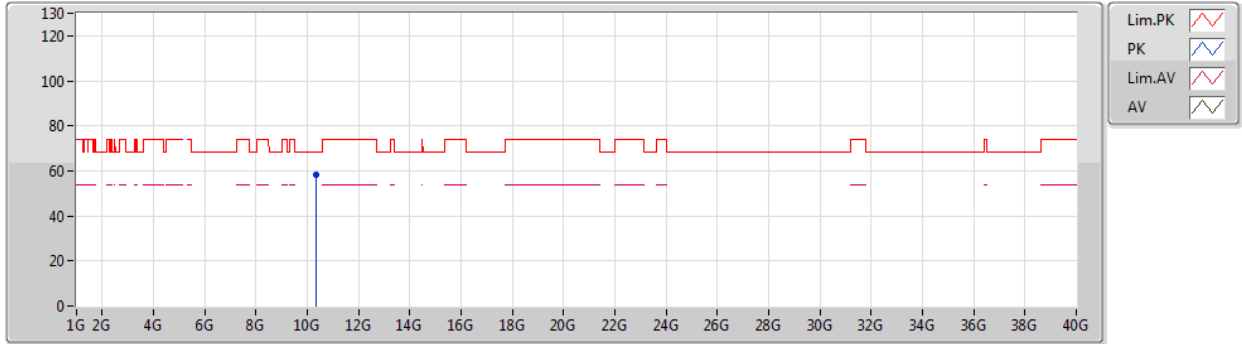

802.11ac VHT20_Nss1,(MCS0)_1TX(Port1)

01/08/2019

5180MHz_TX

Type	Freq (Hz)	Level (dBuV/m)	Limit (dBuV/m)	Margin (dB)	Factor (dB)	Dist (m)	Condition	Azimuth (°)	Height (m)	Comment	Raw (dBuV)	AF (dB)	CL (dB)	PA (dB)
PK	10.36009G	58.44	68.20	-9.76	16.68	3	Vertical	154	1.40	-	41.76	39.37	11.94	34.63