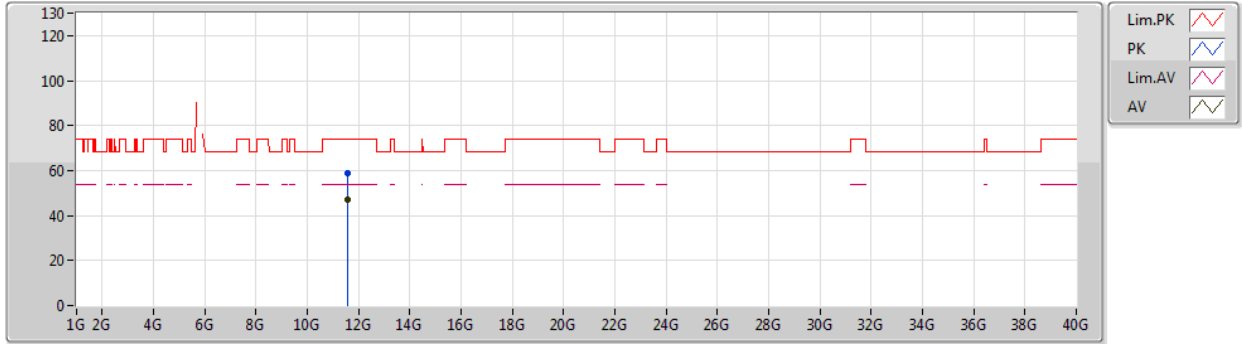

802.11ac VHT20_Nss1,(MCS0)_2TX

12/07/2019

5785MHz_TX

Type	Freq (Hz)	Level (dBuV/m)	Limit (dBuV/m)	Margin (dB)	Factor (dB)	Dist (m)	Condition	Azimuth (°)	Height (m)	Comment	Raw (dBuV)	AF (dB)	CL (dB)	PA (dB)
AV	11.57714G	47.34	54.00	-6.66	20.82	3	Vertical	9	1.50	-	26.52	39.45	12.65	31.28
PK	11.58314G	59.11	74.00	-14.89	20.81	3	Vertical	9	1.50	-	38.30	39.44	12.65	31.28