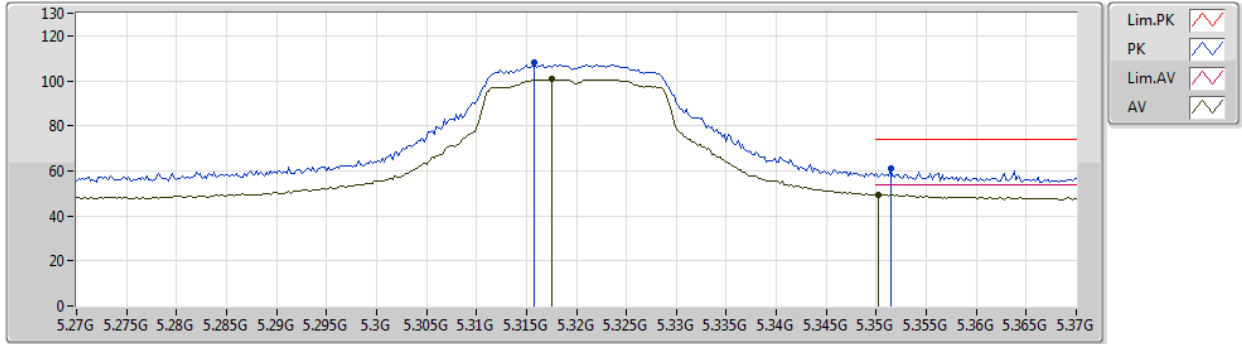

802.11ac VHT20_Nss1,(MCS0)_2TX

12/07/2019

5320MHz_TX

Type	Freq (Hz)	Level (dBuV/m)	Limit (dBuV/m)	Margin (dB)	Factor (dB)	Dist (m)	Condition	Azimuth (°)	Height (m)	Comment	Raw (dBuV)	AF (dB)	CL (dB)	PA (dB)
AV	5.3176G	100.59	Inf	-Inf	10.65	3	Vertical	1	1.50	-	89.94	31.25	9.12	29.72
AV	5.3502G	49.45	54.00	-4.55	10.78	3	Vertical	1	1.50	-	38.67	31.35	9.14	29.71
PK	5.3158G	107.99	Inf	-Inf	10.65	3	Vertical	1	1.50	-	97.34	31.25	9.12	29.72
PK	5.3514G	60.90	74.00	-13.10	10.78	3	Vertical	1	1.50	-	50.12	31.35	9.14	29.71