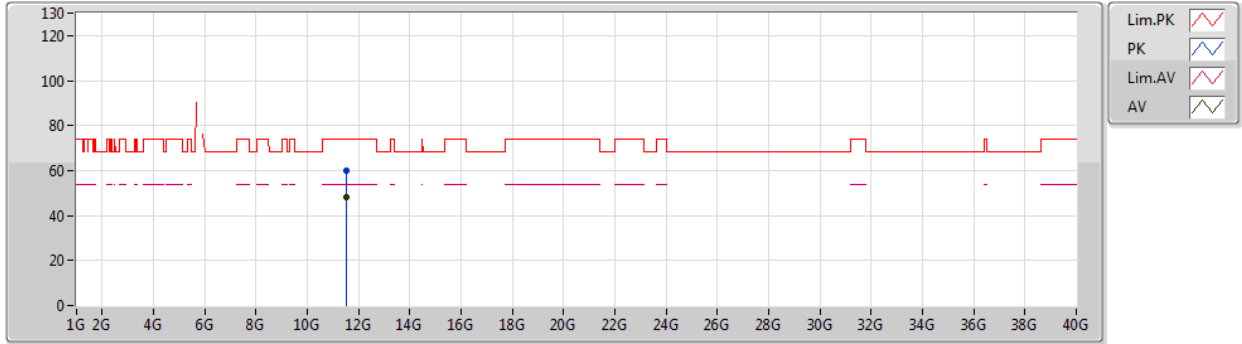

802.11ac VHT40_Nss1,(MCS0)_2TX

13/07/2019

5755MHz_TX

Type	Freq (Hz)	Level (dBuV/m)	Limit (dBuV/m)	Margin (dB)	Factor (dB)	Dist (m)	Condition	Azimuth (°)	Height (m)	Comment	Raw (dBuV)	AF (dB)	CL (dB)	PA (dB)
AV	11.51142G	48.14	54.00	-5.86	20.87	3	Vertical	93	1.00	-	27.27	39.54	12.61	31.28
PK	11.50779G	59.76	74.00	-14.24	20.87	3	Vertical	93	1.00	-	38.89	39.54	12.61	31.28