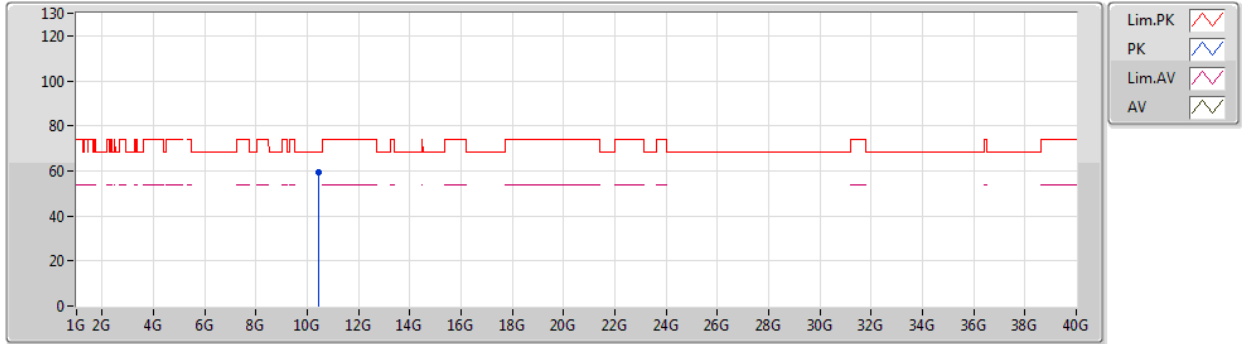

802.11ac VHT40_Nss1,(MCS0)_2TX

13/07/2019

5230MHz_TX

Type	Freq (Hz)	Level (dBuV/m)	Limit (dBuV/m)	Margin (dB)	Factor (dB)	Dist (m)	Condition	Azimuth (°)	Height (m)	Comment	Raw (dBuV)	AF (dB)	CL (dB)	PA (dB)
PK	10.45805G	59.17	68.20	-9.03	20.34	3	Vertical	11	1.90	-	38.83	39.50	12.00	31.16