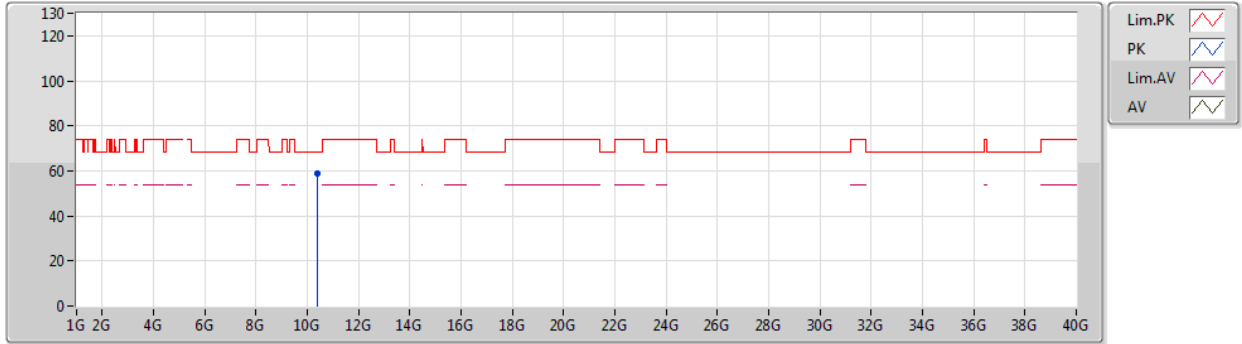

802.11ac VHT40_Nss1,(MCS0)_2TX

13/07/2019

5190MHz_TX

Type	Freq (Hz)	Level (dBuV/m)	Limit (dBuV/m)	Margin (dB)	Factor (dB)	Dist (m)	Condition	Azimuth (°)	Height (m)	Comment	Raw (dBuV)	AF (dB)	CL (dB)	PA (dB)
PK	10.37912G	59.01	68.20	-9.19	20.20	3	Vertical	302	1.76	-	38.81	39.39	11.96	31.15