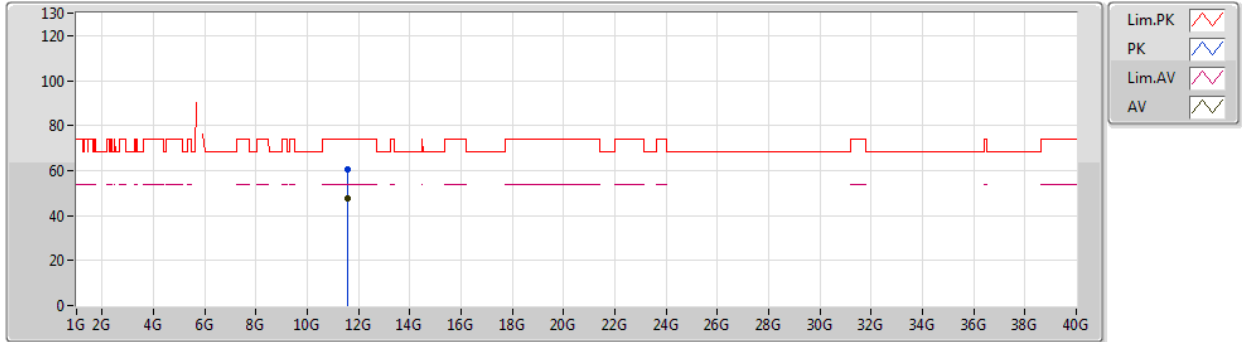

802.11ac VHT40_Nss1,(MCS0)_2TX

13/07/2019

5795MHz_TX

Type	Freq (Hz)	Level (dBuV/m)	Limit (dBuV/m)	Margin (dB)	Factor (dB)	Dist (m)	Condition	Azimuth (°)	Height (m)	Comment	Raw (dBuV)	AF (dB)	CL (dB)	PA (dB)
AV	11.59174G	47.86	54.00	-6.14	20.81	3	Vertical	198	1.84	-	27.05	39.43	12.66	31.28
PK	11.59069G	60.43	74.00	-13.57	20.81	3	Vertical	198	1.84	-	39.62	39.43	12.66	31.28