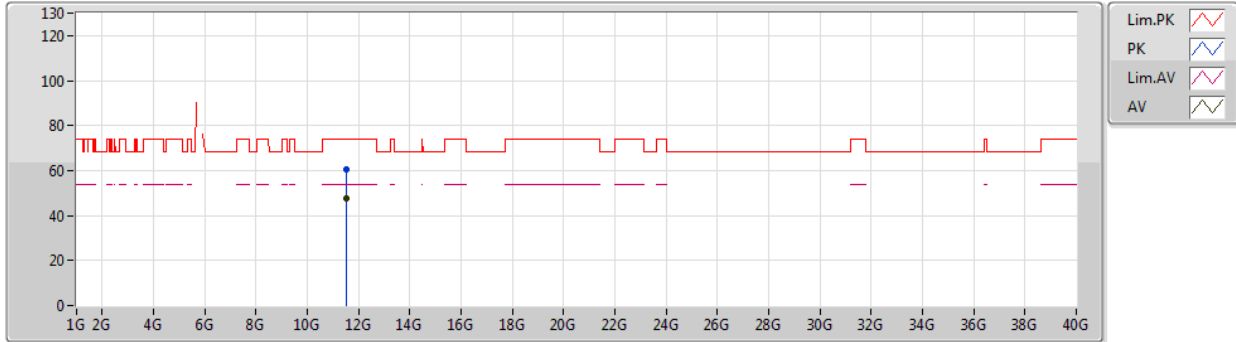

802.11ac VHT40_Nss1,(MCS0)_2TX

13/07/2019

5755MHz_TX

Type	Freq (Hz)	Level (dBuV/m)	Limit (dBuV/m)	Margin (dB)	Factor (dB)	Dist (m)	Condition	Azimuth (°)	Height (m)	Comment	Raw (dBuV)	AF (dB)	CL (dB)	PA (dB)
AV	11.51177G	47.78	54.00	-6.22	20.86	3	Horizontal	303	1.88	-	26.92	39.53	12.61	31.28
PK	11.50975G	60.34	74.00	-13.66	20.87	3	Horizontal	303	1.88	-	39.47	39.54	12.61	31.28