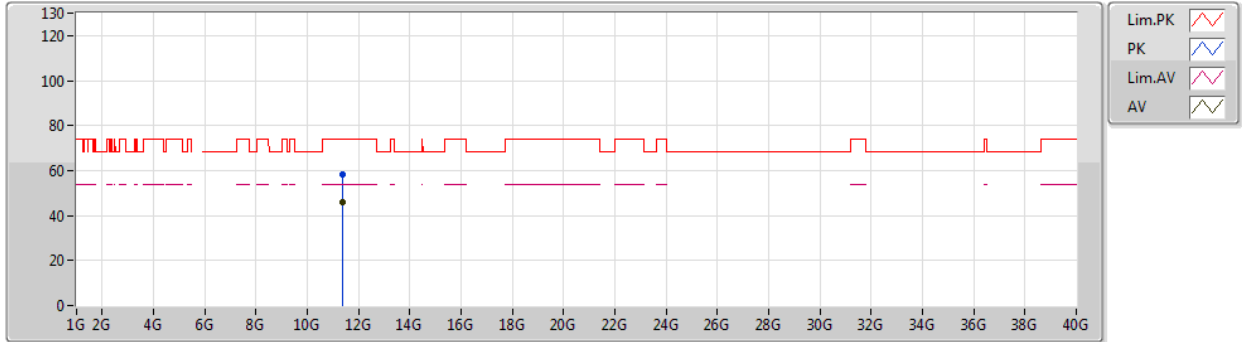

802.11ac VHT80_Nss1,(MCS0)_1TX(Port1)

02/08/2019

5690MHz Straddle 5.47-5.725GHz_TX

Type	Freq (Hz)	Level (dBuV/m)	Limit (dBuV/m)	Margin (dB)	Factor (dB)	Dist (m)	Condition	Azimuth (°)	Height (m)	Comment	Raw (dBuV)	AF (dB)	CL (dB)	PA (dB)
AV	11.38786G	45.84	54.00	-8.16	18.01	3	Vertical	174	2.13	-	27.83	39.70	12.54	34.23
PK	11.395G	58.29	74.00	-15.71	18.00	3	Vertical	174	2.13	-	40.29	39.69	12.54	34.23