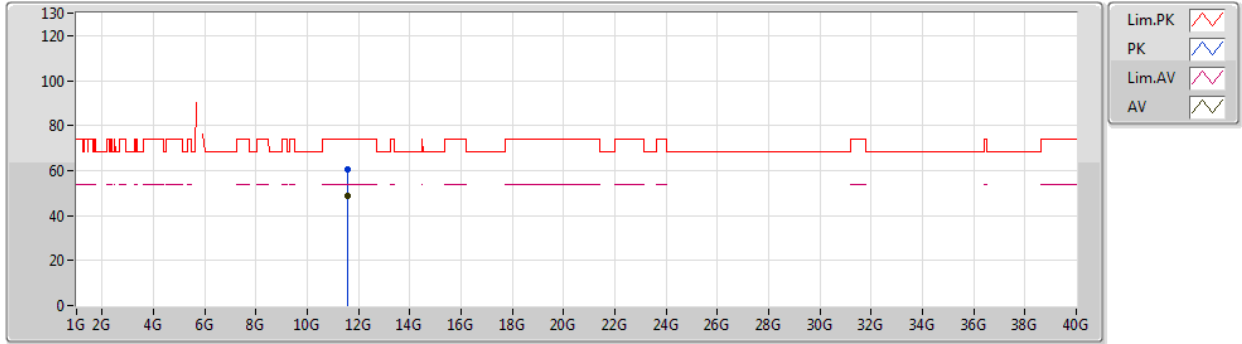

802.11ac VHT20_Nss1,(MCS0)_2TX

12/07/2019

5785MHz_TX

Type	Freq (Hz)	Level (dBuV/m)	Limit (dBuV/m)	Margin (dB)	Factor (dB)	Dist (m)	Condition	Azimuth (°)	Height (m)	Comment	Raw (dBuV)	AF (dB)	CL (dB)	PA (dB)
AV	11.5655G	48.79	54.00	-5.21	20.82	3	Horizontal	191	2.77	-	27.97	39.46	12.64	31.28
PK	11.5796G	60.59	74.00	-13.41	20.82	3	Horizontal	191	2.77	-	39.77	39.45	12.65	31.28