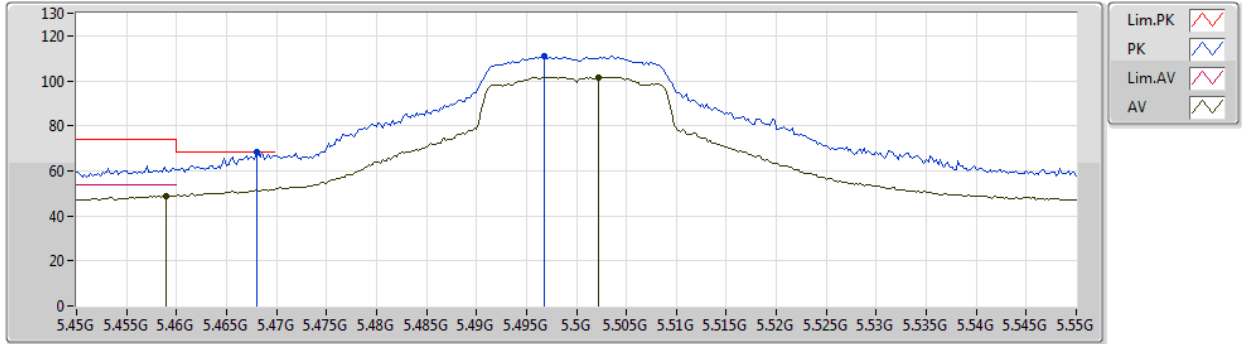

802.11ac VHT20_Nss1,(MCS0)_2TX

12/07/2019

5500MHz_TX

Type	Freq (Hz)	Level (dBuV/m)	Limit (dBuV/m)	Margin (dB)	Factor (dB)	Dist (m)	Condition	Azimuth (°)	Height (m)	Comment	Raw (dBuV)	AF (dB)	CL (dB)	PA (dB)
AV	5.459G	48.79	54.00	-5.21	10.81	3	Vertical	336	2.36	-	37.98	31.68	9.18	30.05
AV	5.5022G	101.64	Inf	-Inf	10.71	3	Vertical	336	2.36	-	90.93	31.80	9.20	30.29
PK	5.468G	68.10	68.20	-0.10	10.78	3	Vertical	336	2.36	-	57.32	31.70	9.19	30.11
PK	5.4968G	111.12	Inf	-Inf	10.70	3	Vertical	336	2.36	-	100.42	31.79	9.19	30.28