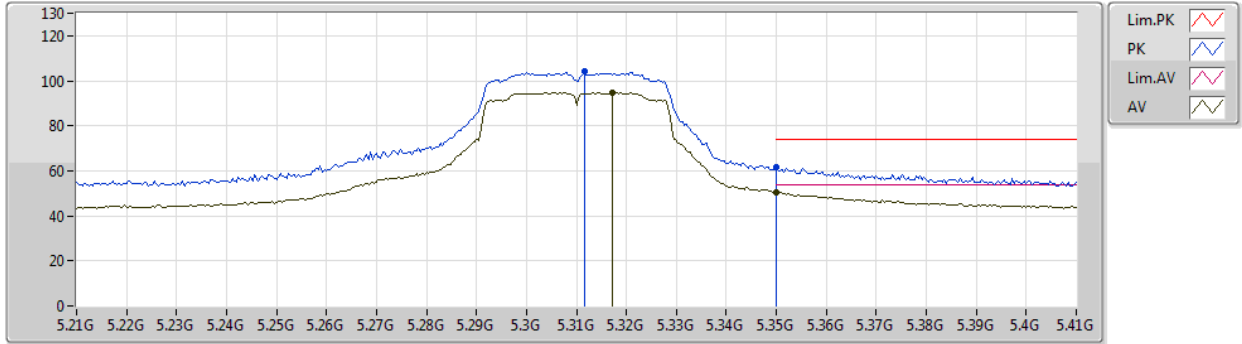

802.11ac VHT40_Nss1,(MCS0)_1TX(Port1)

02/08/2019

5310MHz_TX

Type	Freq (Hz)	Level (dBuV/m)	Limit (dBuV/m)	Margin (dB)	Factor (dB)	Dist (m)	Condition	Azimuth (°)	Height (m)	Comment	Raw (dBuV)	AF (dB)	CL (dB)	PA (dB)
AV	5.3172G	94.76	Inf	-Inf	6.07	3	Horizontal	181	2.82	-	88.69	31.25	9.12	34.30
AV	5.35G	50.53	54.00	-3.47	6.18	3	Horizontal	181	2.82	-	44.35	31.35	9.14	34.31
PK	5.3116G	104.09	Inf	-Inf	6.05	3	Horizontal	181	2.82	-	98.04	31.23	9.12	34.30
PK	5.35G	61.57	74.00	-12.43	6.18	3	Horizontal	181	2.82	-	55.39	31.35	9.14	34.31