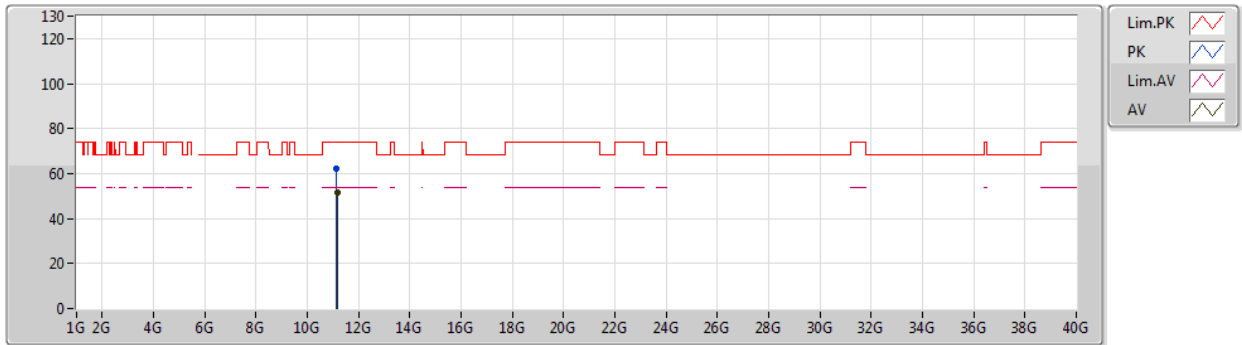

802.11a_Nss1,(6Mbps)_2TX

12/07/2019

5580MHz_TX

Type	Freq (Hz)	Level (dBuV/m)	Limit (dBuV/m)	Margin (dB)	Factor (dB)	Dist (m)	Condition	Azimuth (°)	Height (m)	Comment	Raw (dBuV)	AF (dB)	CL (dB)	PA (dB)
AV	11.15856G	51.60	54.00	-2.40	21.14	3	Vertical	199	1.50	-	30.46	39.99	12.41	31.26
PK	11.15268G	62.07	74.00	-11.93	21.14	3	Vertical	199	1.50	-	40.93	40.00	12.40	31.26