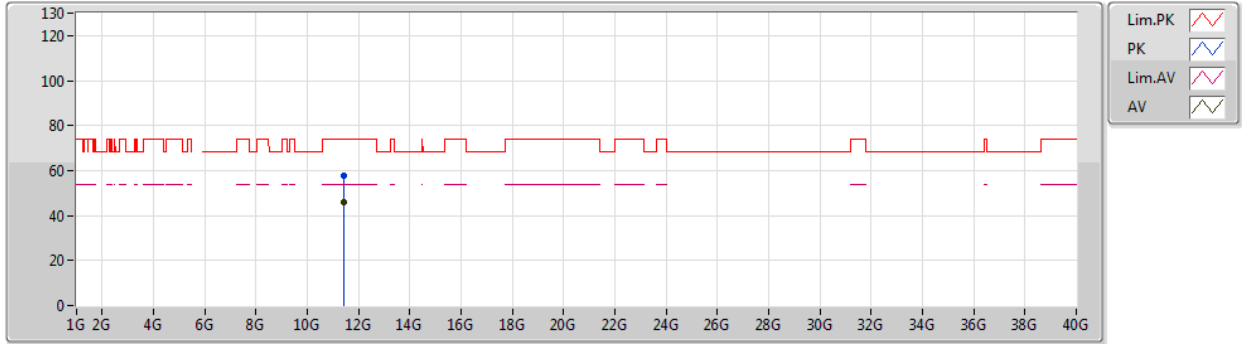

802.11ac VHT40_Nss1,(MCS0)_1TX(Port1)

02/08/2019

5710MHz Straddle 5.47-5.725GHz_TX

Type	Freq (Hz)	Level (dBuV/m)	Limit (dBuV/m)	Margin (dB)	Factor (dB)	Dist (m)	Condition	Azimuth (°)	Height (m)	Comment	Raw (dBuV)	AF (dB)	CL (dB)	PA (dB)
AV	11.42876G	46.12	54.00	-7.88	17.97	3	Vertical	233	2.67	-	28.15	39.64	12.56	34.23
PK	11.40914G	57.90	74.00	-16.10	17.99	3	Vertical	233	2.67	-	39.91	39.67	12.55	34.23