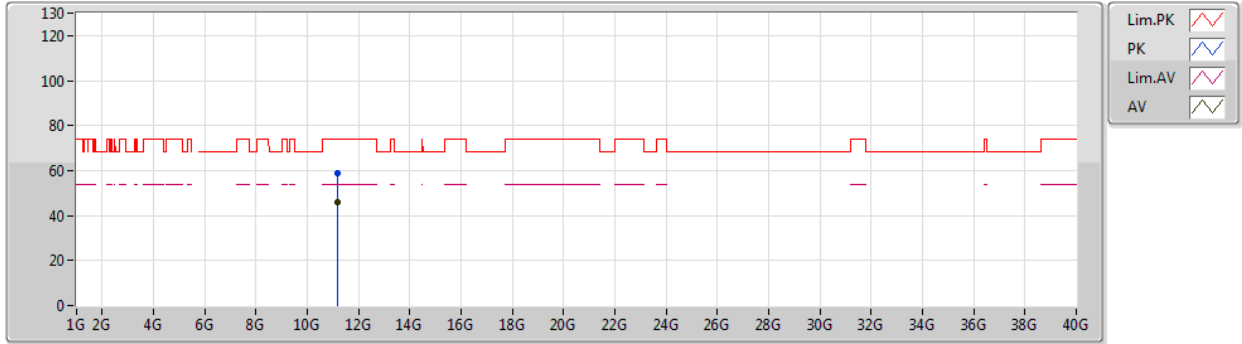

802.11ac VHT20_Nss1,(MCS0)_1TX(Port1)

01/08/2019

5580MHz_TX

Type	Freq (Hz)	Level (dBuV/m)	Limit (dBuV/m)	Margin (dB)	Factor (dB)	Dist (m)	Condition	Azimuth (°)	Height (m)	Comment	Raw (dBuV)	AF (dB)	CL (dB)	PA (dB)
AV	11.1611G	46.13	54.00	-7.87	18.18	3	Vertical	257	1.50	-	27.95	39.99	12.41	34.22
PK	11.16074G	58.97	74.00	-15.03	18.18	3	Vertical	257	1.50	-	40.79	39.99	12.41	34.22