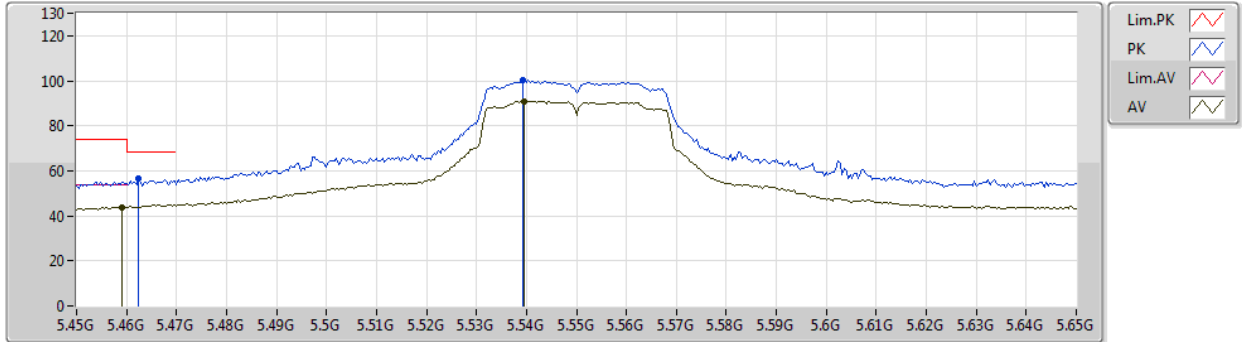

802.11ac VHT40_Nss1,(MCS0)_1TX(Port1)

02/08/2019

5550MHz_TX

Type	Freq (Hz)	Level (dBuV/m)	Limit (dBuV/m)	Margin (dB)	Factor (dB)	Dist (m)	Condition	Azimuth (°)	Height (m)	Comment	Raw (dBuV)	AF (dB)	CL (dB)	PA (dB)
AV	5.4592G	43.93	54.00	-10.07	6.70	3	Vertical	295	1.00	-	37.23	31.68	9.18	34.16
AV	5.5396G	91.05	Inf	-Inf	6.76	3	Vertical	295	1.00	-	84.29	31.72	9.21	34.17
PK	5.4624G	56.42	68.20	-11.78	6.72	3	Vertical	295	1.00	-	49.70	31.69	9.18	34.15
PK	5.5392G	100.52	Inf	-Inf	6.76	3	Vertical	295	1.00	-	93.76	31.72	9.21	34.17