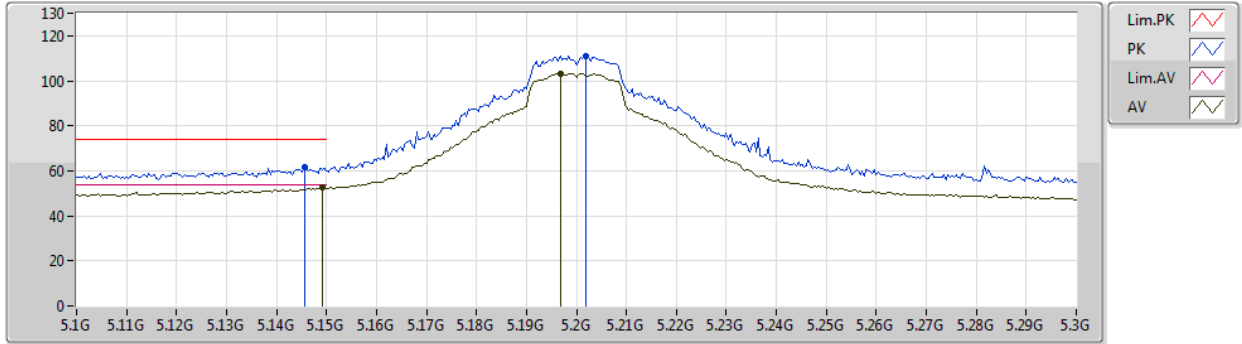

802.11ac VHT20_Nss1,(MCS0)_2TX

12/07/2019

5200MHz_TX

Type	Freq (Hz)	Level (dBuV/m)	Limit (dBuV/m)	Margin (dB)	Factor (dB)	Dist (m)	Condition	Azimuth (°)	Height (m)	Comment	Raw (dBuV)	AF (dB)	CL (dB)	PA (dB)
AV	5.1492G	52.52	54.00	-1.48	11.12	3	Horizontal	17	2.96	-	41.40	31.80	9.06	29.74
AV	5.1968G	103.02	Inf	-Inf	10.94	3	Horizontal	17	2.96	-	92.08	31.61	9.06	29.73
PK	5.1456G	61.64	74.00	-12.36	11.14	3	Horizontal	17	2.96	-	50.50	31.82	9.06	29.74
PK	5.202G	111.22	Inf	-Inf	10.92	3	Horizontal	17	2.96	-	100.30	31.59	9.06	29.73