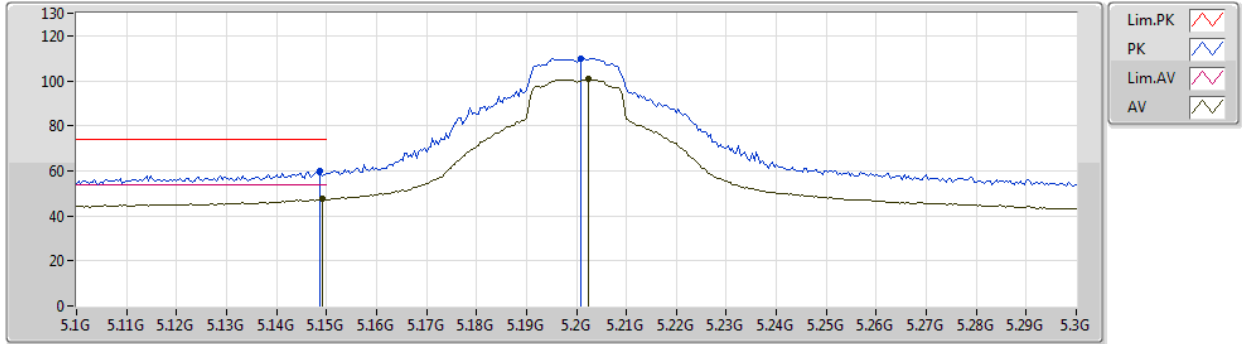

802.11ac VHT20_Nss1,(MCS0)_1TX(Port1)

01/08/2019

5200MHz_TX

Type	Freq (Hz)	Level (dBuV/m)	Limit (dBuV/m)	Margin (dB)	Factor (dB)	Dist (m)	Condition	Azimuth (°)	Height (m)	Comment	Raw (dBuV)	AF (dB)	CL (dB)	PA (dB)
AV	5.1492G	47.36	54.00	-6.64	6.59	3	Horizontal	165	1.50	-	40.77	31.80	9.06	34.27
AV	5.2024G	100.66	Inf	-Inf	6.37	3	Horizontal	165	1.50	-	94.29	31.59	9.06	34.28
PK	5.1488G	59.68	74.00	-14.32	6.59	3	Horizontal	165	1.50	-	53.09	31.80	9.06	34.27
PK	5.2008G	110.00	Inf	-Inf	6.38	3	Horizontal	165	1.50	-	103.62	31.60	9.06	34.28