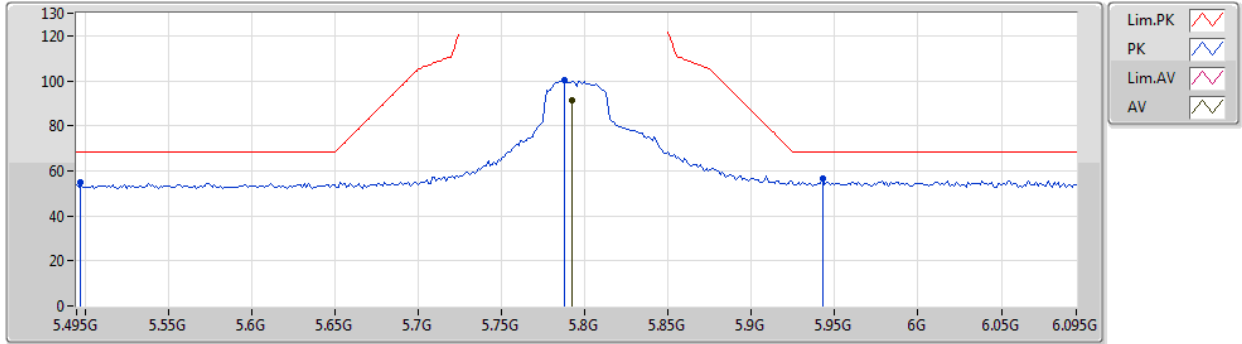

802.11ac VHT40_Nss1,(MCS0)_1TX(Port1)

02/08/2019

5795MHz_TX

Type	Freq (Hz)	Level (dBuV/m)	Limit (dBuV/m)	Margin (dB)	Factor (dB)	Dist (m)	Condition	Azimuth (°)	Height (m)	Comment	Raw (dBuV)	AF (dB)	CL (dB)	PA (dB)
AV	5.7926G	91.48	Inf	-Inf	7.17	3	Vertical	359	2.91	-	84.31	32.08	9.46	34.37
PK	5.4974G	54.94	68.20	-13.26	6.91	3	Vertical	359	2.91	-	48.03	31.79	9.19	34.07
PK	5.7878G	100.17	Inf	-Inf	7.14	3	Vertical	359	2.91	-	93.03	32.06	9.45	34.37
PK	5.9426G	56.48	68.20	-11.72	7.66	3	Vertical	359	2.91	-	48.82	32.40	9.54	34.28