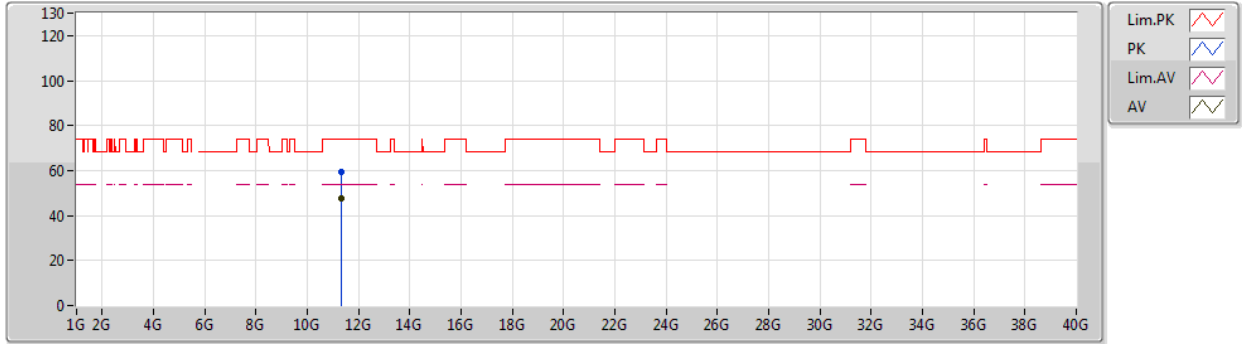

802.11ac VHT40_Nss1,(MCS0)_2TX

13/07/2019

5670MHz_TX

Type	Freq (Hz)	Level (dBuV/m)	Limit (dBuV/m)	Margin (dB)	Factor (dB)	Dist (m)	Condition	Azimuth (°)	Height (m)	Comment	Raw (dBuV)	AF (dB)	CL (dB)	PA (dB)
AV	11.34195G	47.47	54.00	-6.53	21.00	3	Horizontal	134	1.80	-	26.47	39.76	12.51	31.27
PK	11.34106G	59.60	74.00	-14.40	21.00	3	Horizontal	134	1.80	-	38.60	39.76	12.51	31.27