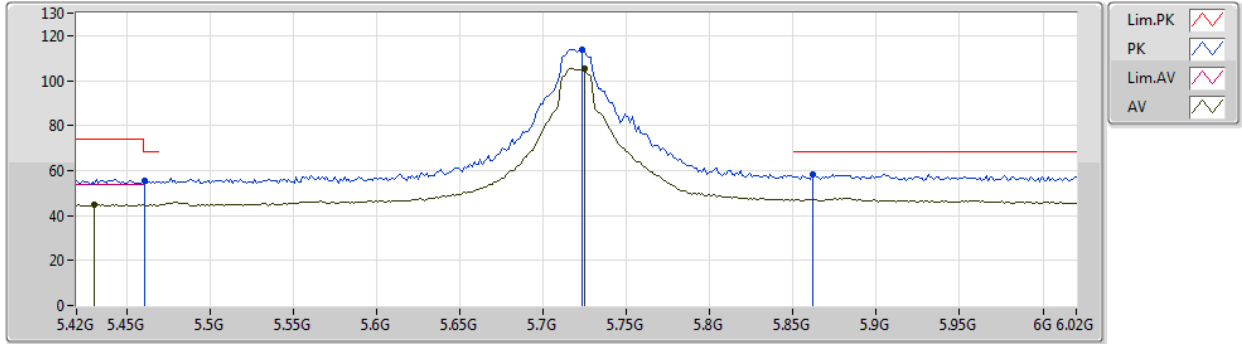

802.11ac VHT20_Nss1,(MCS0)_2TX

12/07/2019

5720MHz Straddle 5.47-5.725GHz_TX

Type	Freq (Hz)	Level (dBuV/m)	Limit (dBuV/m)	Margin (dB)	Factor (dB)	Dist (m)	Condition	Azimuth (°)	Height (m)	Comment	Raw (dBuV)	AF (dB)	CL (dB)	PA (dB)
AV	5.4308G	45.10	54.00	-8.90	10.89	3	Vertical	346	1.50	-	34.21	31.59	9.18	29.88
AV	5.7248G	105.34	Inf	-Inf	11.49	3	Vertical	346	1.50	-	93.85	31.87	9.38	29.76
PK	5.4608G	55.30	68.20	-12.90	10.80	3	Vertical	346	1.50	-	44.50	31.68	9.18	30.06
PK	5.7236G	113.97	Inf	-Inf	11.48	3	Vertical	346	1.50	-	102.49	31.87	9.37	29.76
PK	5.8616G	58.32	68.20	-9.88	11.97	3	Vertical	346	1.50	-	46.35	32.28	9.50	29.81