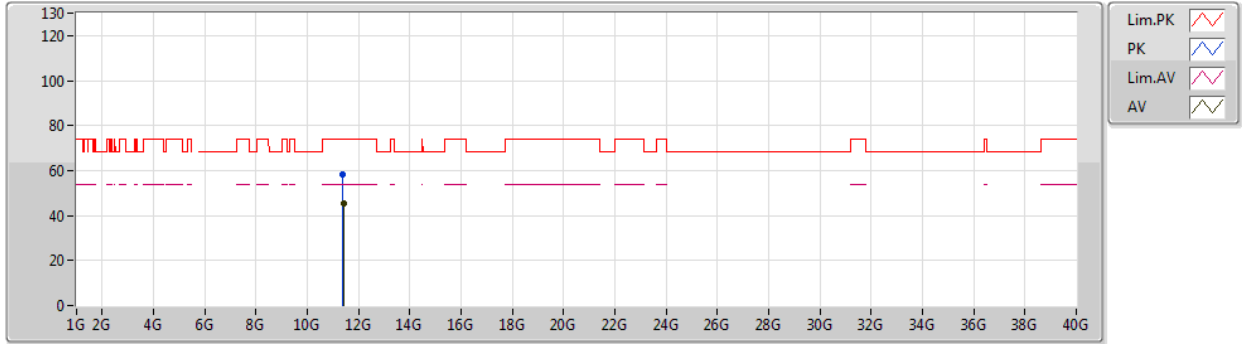

802.11ac VHT20_Nss1,(MCS0)_1TX(Port1)

01/08/2019

5700MHz_TX

Type	Freq (Hz)	Level (dBuV/m)	Limit (dBuV/m)	Margin (dB)	Factor (dB)	Dist (m)	Condition	Azimuth (°)	Height (m)	Comment	Raw (dBuV)	AF (dB)	CL (dB)	PA (dB)
AV	11.40242G	45.27	54.00	-8.73	18.00	3	Horizontal	98	1.50	-	27.27	39.68	12.55	34.23
PK	11.4003G	58.01	74.00	-15.99	18.00	3	Horizontal	98	1.50	-	40.01	39.68	12.55	34.23