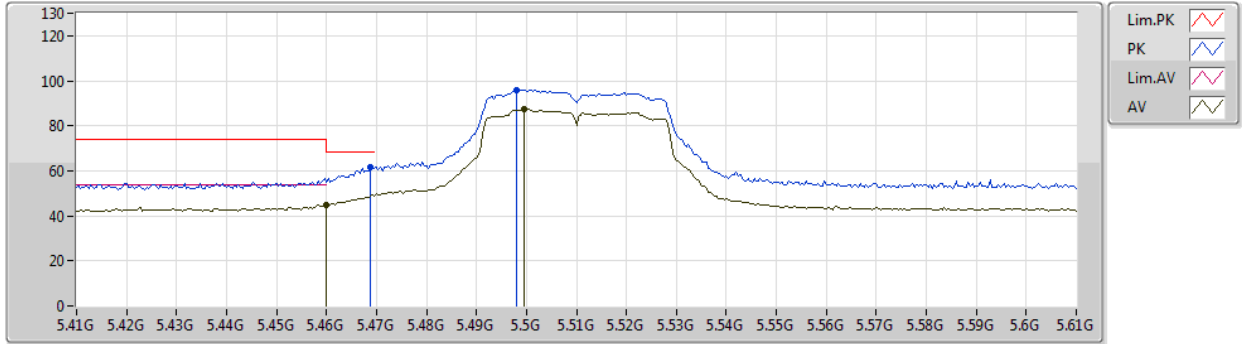

802.11ac VHT40_Nss1,(MCS0)_1TX(Port1)

02/08/2019

5510MHz_TX

Type	Freq (Hz)	Level (dBuV/m)	Limit (dBuV/m)	Margin (dB)	Factor (dB)	Dist (m)	Condition	Azimuth (°)	Height (m)	Comment	Raw (dBuV)	AF (dB)	CL (dB)	PA (dB)
AV	5.46G	44.81	54.00	-9.19	6.70	3	Vertical	292	1.00	-	38.11	31.68	9.18	34.16
AV	5.4996G	87.31	Inf	-Inf	6.93	3	Vertical	292	1.00	-	80.38	31.80	9.19	34.06
PK	5.4688G	61.43	68.20	-6.77	6.76	3	Vertical	292	1.00	-	54.67	31.71	9.19	34.14
PK	5.498G	96.08	Inf	-Inf	6.91	3	Vertical	292	1.00	-	89.17	31.79	9.19	34.07