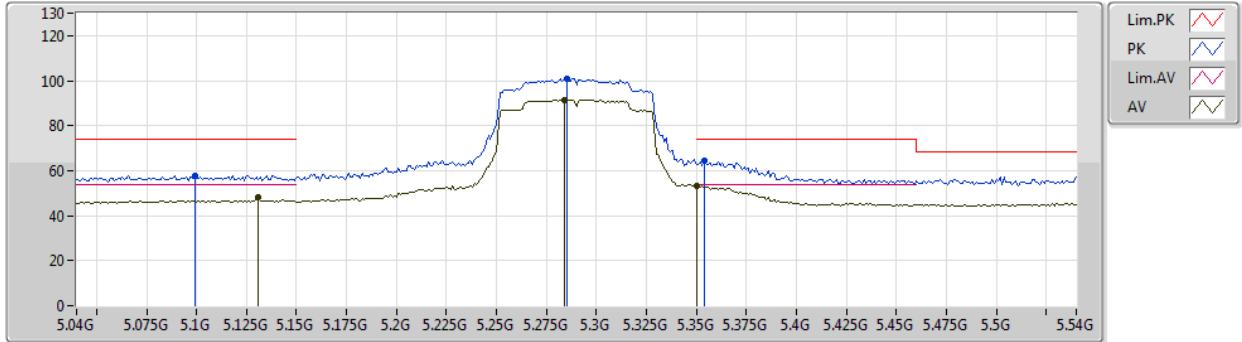

802.11ac VHT80_Nss1,(MCS0)_2TX

13/07/2019

5290MHz_TX

Type	Freq (Hz)	Level (dBuV/m)	Limit (dBuV/m)	Margin (dB)	Factor (dB)	Dist (m)	Condition	Azimuth (°)	Height (m)	Comment	Raw (dBuV)	AF (dB)	CL (dB)	PA (dB)
AV	5.131G	48.01	54.00	-5.99	11.20	3	Vertical	2	1.50	-	36.81	31.88	9.06	29.74
AV	5.284G	91.51	Inf	-Inf	10.64	3	Vertical	2	1.50	-	80.87	31.26	9.10	29.72
AV	5.35G	53.34	54.00	-0.66	10.78	3	Vertical	2	1.50	-	42.56	31.35	9.14	29.71
PK	5.099G	57.91	74.00	-16.09	11.30	3	Vertical	2	1.50	-	46.61	32.00	9.06	29.76
PK	5.285G	100.88	Inf	-Inf	10.64	3	Vertical	2	1.50	-	90.24	31.26	9.10	29.72
PK	5.354G	64.21	74.00	-9.79	10.79	3	Vertical	2	1.50	-	53.42	31.36	9.14	29.71