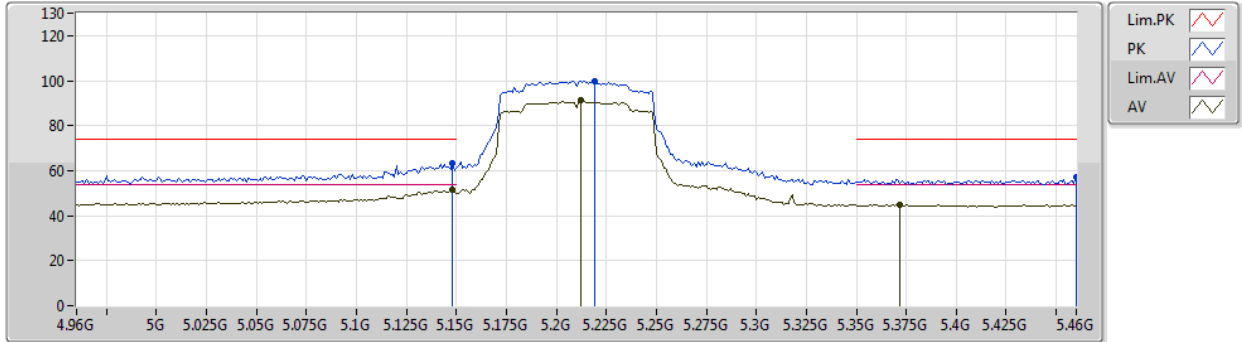

802.11ac VHT80_Nss1,(MCS0)_2TX

13/07/2019

5210MHz_TX

Type	Freq (Hz)	Level (dBuV/m)	Limit (dBuV/m)	Margin (dB)	Factor (dB)	Dist (m)	Condition	Azimuth (°)	Height (m)	Comment	Raw (dBuV)	AF (dB)	CL (dB)	PA (dB)
AV	5.148G	51.63	54.00	-2.37	11.13	3	Vertical	1	1.50	-	40.50	31.81	9.06	29.74
AV	5.212G	91.12	Inf	-Inf	10.88	3	Vertical	1	1.50	-	80.24	31.55	9.06	29.73
AV	5.372G	44.96	54.00	-9.04	10.86	3	Vertical	1	1.50	-	34.10	31.42	9.15	29.71
PK	5.148G	63.06	74.00	-10.94	11.13	3	Vertical	1	1.50	-	51.93	31.81	9.06	29.74
PK	5.219G	99.74	Inf	-Inf	10.86	3	Vertical	1	1.50	-	88.88	31.52	9.07	29.73
PK	5.46G	57.03	74.00	-16.97	10.80	3	Vertical	1	1.50	-	46.23	31.68	9.18	30.06