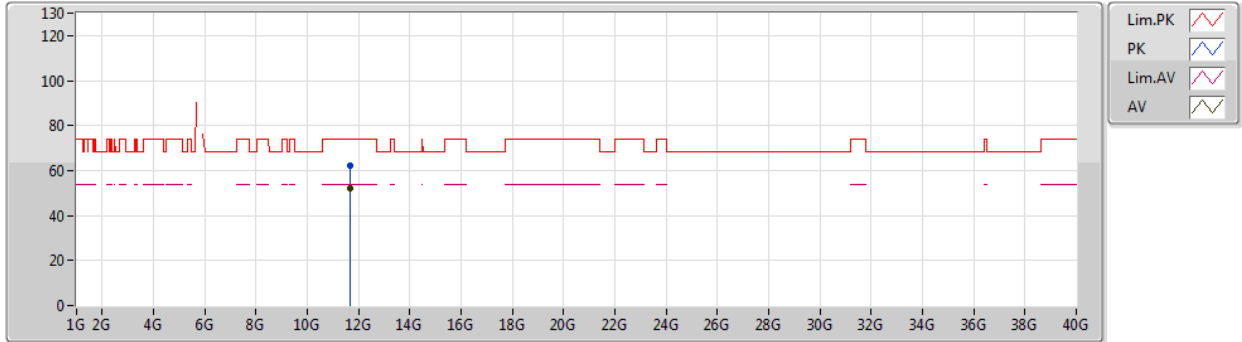

802.11a_Nss1,(6Mbps)_2TX

12/07/2019

5825MHz_TX

Type	Freq (Hz)	Level (dBuV/m)	Limit (dBuV/m)	Margin (dB)	Factor (dB)	Dist (m)	Condition	Azimuth (°)	Height (m)	Comment	Raw (dBuV)	AF (dB)	CL (dB)	PA (dB)
AV	11.65G	52.10	54.00	-1.90	20.76	3	Horizontal	167	1.50	-	31.34	39.35	12.69	31.28
PK	11.65028G	61.98	74.00	-12.02	20.76	3	Horizontal	167	1.50	-	41.22	39.35	12.69	31.28