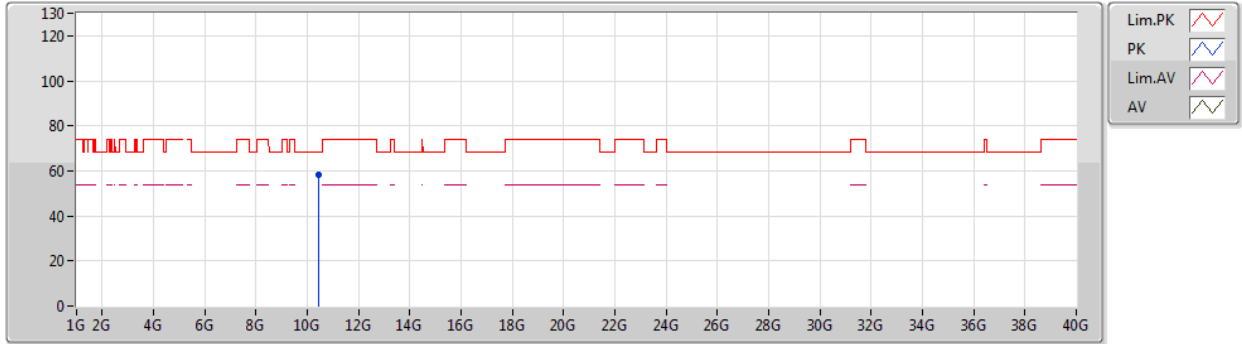

802.11ac VHT80_Nss1,(MCS0)_1TX(Port1)

02/08/2019

5210MHz_TX

Type	Freq (Hz)	Level (dBuV/m)	Limit (dBuV/m)	Margin (dB)	Factor (dB)	Dist (m)	Condition	Azimuth (°)	Height (m)	Comment	Raw (dBuV)	AF (dB)	CL (dB)	PA (dB)
PK	10.435G	58.03	68.20	-10.17	16.88	3	Horizontal	209	2.63	-	41.15	39.47	11.99	34.58