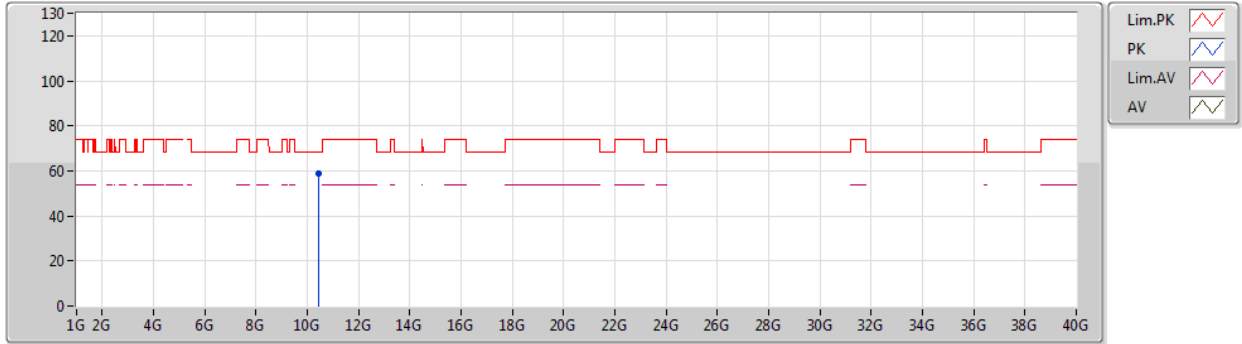

802.11ac VHT80_Nss1,(MCS0)_2TX

13/07/2019

5210MHz_TX

Type	Freq (Hz)	Level (dBuV/m)	Limit (dBuV/m)	Margin (dB)	Factor (dB)	Dist (m)	Condition	Azimuth (°)	Height (m)	Comment	Raw (dBuV)	AF (dB)	CL (dB)	PA (dB)
PK	10.42122G	58.99	68.20	-9.21	20.27	3	Horizontal	12	2.11	-	38.72	39.45	11.98	31.16