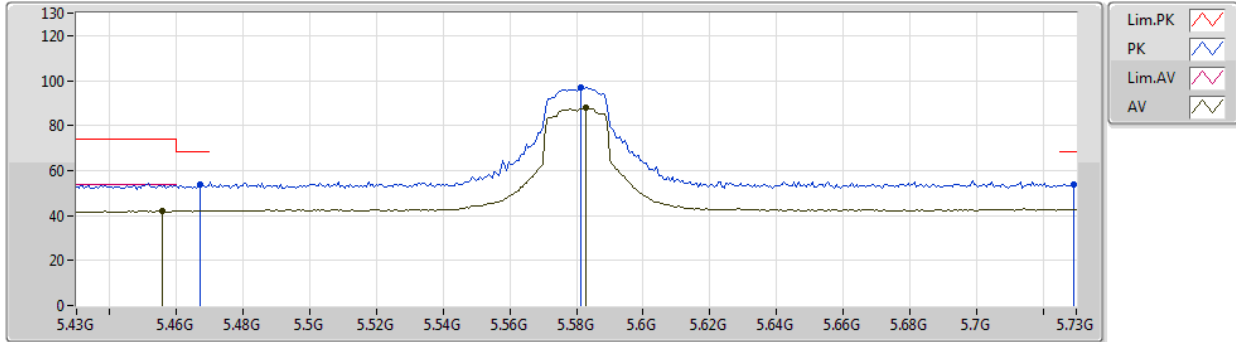

802.11ac VHT20_Nss1,(MCS0)_1TX(Port1)

01/08/2019

5580MHz_TX

Type	Freq (Hz)	Level (dBuV/m)	Limit (dBuV/m)	Margin (dB)	Factor (dB)	Dist (m)	Condition	Azimuth (°)	Height (m)	Comment	Raw (dBuV)	AF (dB)	CL (dB)	PA (dB)
AV	5.4558G	42.01	54.00	-11.99	6.68	3	Vertical	236	1.50	-	35.33	31.67	9.18	34.17
AV	5.583G	87.85	Inf	-Inf	6.56	3	Vertical	236	1.50	-	81.29	31.63	9.22	34.29
PK	5.4672G	53.94	68.20	-14.26	6.75	3	Vertical	236	1.50	-	47.19	31.70	9.19	34.14
PK	5.5812G	96.79	Inf	-Inf	6.57	3	Vertical	236	1.50	-	90.22	31.64	9.22	34.29
PK	5.7294G	53.96	68.20	-14.24	6.91	3	Vertical	236	1.50	-	47.05	31.89	9.38	34.36