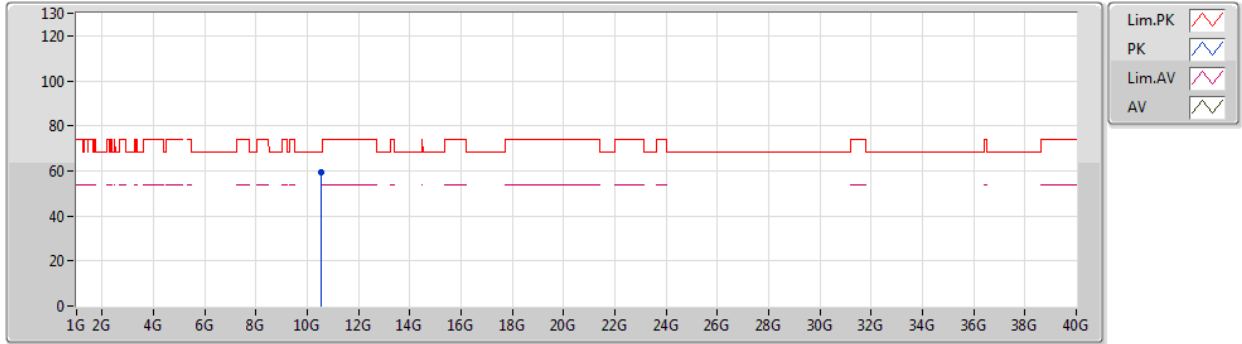

802.11ac VHT40_Nss1,(MCS0)_1TX(Port1)

02/08/2019

5270MHz_TX

Type	Freq (Hz)	Level (dBuV/m)	Limit (dBuV/m)	Margin (dB)	Factor (dB)	Dist (m)	Condition	Azimuth (°)	Height (m)	Comment	Raw (dBuV)	AF (dB)	CL (dB)	PA (dB)
PK	10.55482G	59.26	68.20	-8.94	17.18	3	Vertical	305	2.89	-	42.08	39.62	12.06	34.50