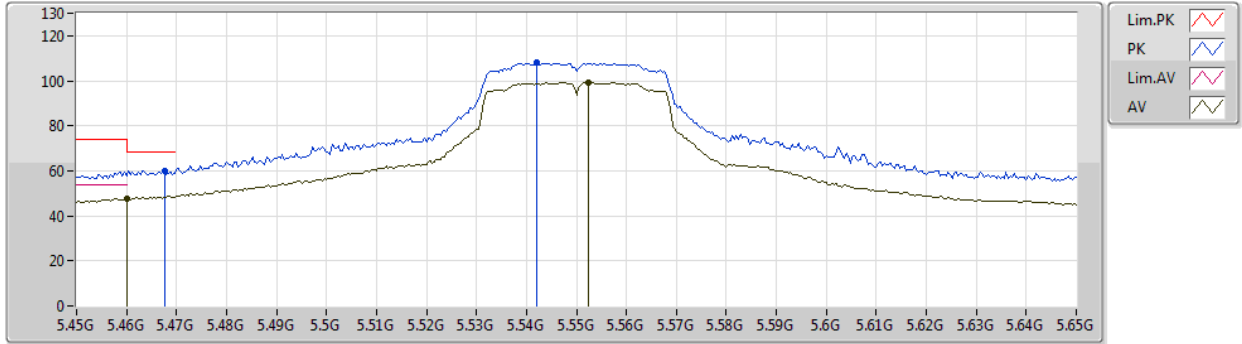

802.11ac VHT40_Nss1,(MCS0)_1TX(Port1)

02/08/2019

5550MHz_TX

Type	Freq (Hz)	Level (dBuV/m)	Limit (dBuV/m)	Margin (dB)	Factor (dB)	Dist (m)	Condition	Azimuth (°)	Height (m)	Comment	Raw (dBuV)	AF (dB)	CL (dB)	PA (dB)
AV	5.46G	47.63	54.00	-6.37	6.70	3	Horizontal	177	3.00	-	40.93	31.68	9.18	34.16
AV	5.5524G	99.21	Inf	-Inf	6.70	3	Horizontal	177	3.00	-	92.51	31.70	9.21	34.21
PK	5.4676G	60.19	68.20	-8.01	6.75	3	Horizontal	177	3.00	-	53.44	31.70	9.19	34.14
PK	5.542G	108.39	Inf	-Inf	6.75	3	Horizontal	177	3.00	-	101.64	31.72	9.21	34.18