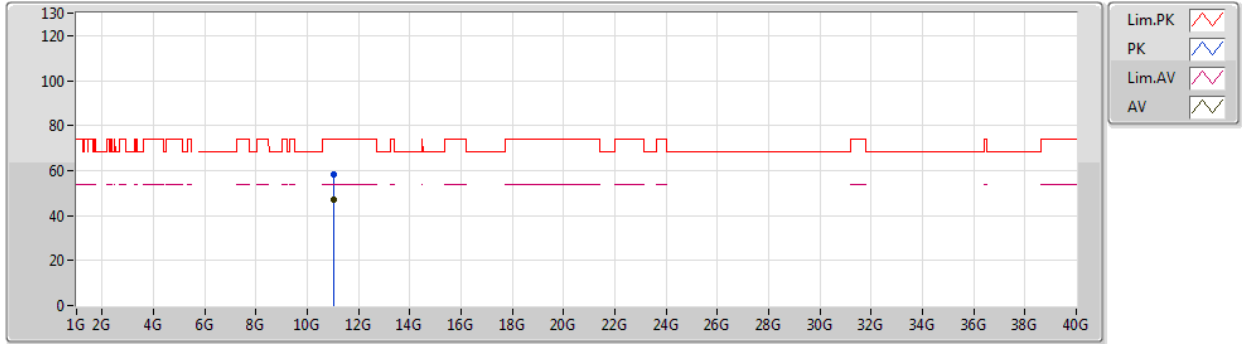

802.11ac VHT40_Nss1,(MCS0)_1TX(Port1)

02/08/2019

5510MHz_TX

Type	Freq (Hz)	Level (dBuV/m)	Limit (dBuV/m)	Margin (dB)	Factor (dB)	Dist (m)	Condition	Azimuth (°)	Height (m)	Comment	Raw (dBuV)	AF (dB)	CL (dB)	PA (dB)
AV	11.0218G	46.83	54.00	-7.17	18.29	3	Horizontal	61	2.18	-	28.54	40.17	12.33	34.21
PK	11.02894G	58.46	74.00	-15.54	18.28	3	Horizontal	61	2.18	-	40.18	40.16	12.33	34.21