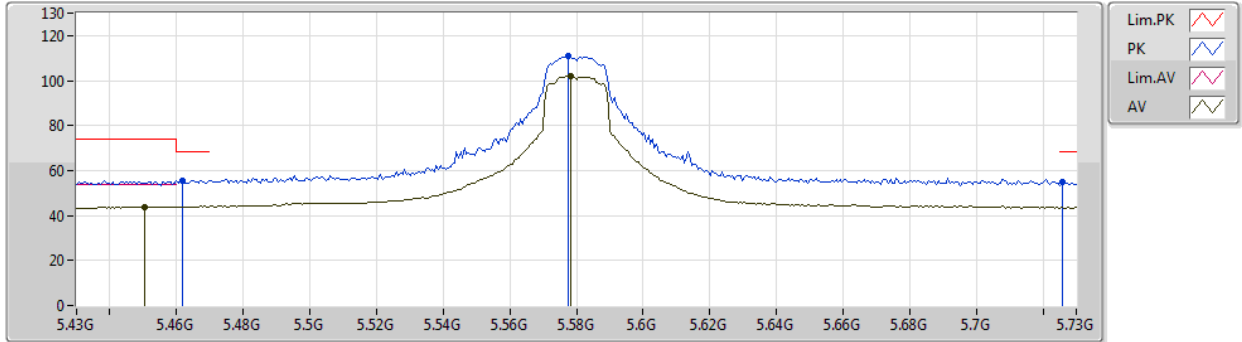

802.11ac VHT20_Nss1,(MCS0)_1TX(Port1)

01/08/2019

5580MHz_TX

Type	Freq (Hz)	Level (dBuV/m)	Limit (dBuV/m)	Margin (dB)	Factor (dB)	Dist (m)	Condition	Azimuth (°)	Height (m)	Comment	Raw (dBuV)	AF (dB)	CL (dB)	PA (dB)
AV	5.4504G	43.97	54.00	-10.03	6.65	3	Horizontal	186	3.00	-	37.32	31.65	9.18	34.18
AV	5.5782G	101.85	Inf	-Inf	6.58	3	Horizontal	186	3.00	-	95.27	31.64	9.22	34.28
PK	5.4618G	55.52	68.20	-12.68	6.71	3	Horizontal	186	3.00	-	48.81	31.69	9.18	34.16
PK	5.5776G	110.90	Inf	-Inf	6.58	3	Horizontal	186	3.00	-	104.32	31.64	9.22	34.28
PK	5.7258G	55.10	68.20	-13.10	6.90	3	Horizontal	186	3.00	-	48.20	31.88	9.38	34.36