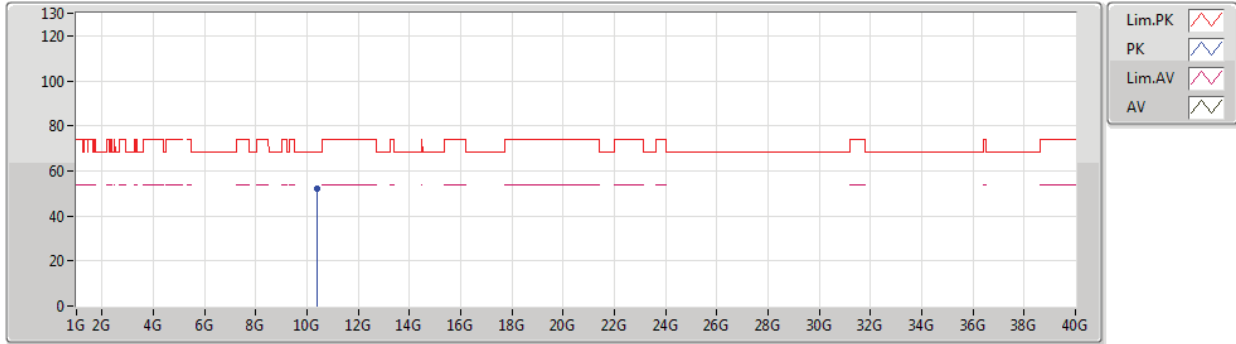

802.11ac VHT40_Nss1,(MCS0)_1TX(Port2)

27/07/2019

5190MHz_TX

Type	Freq (Hz)	Level (dBuV/m)	Limit (dBuV/m)	Margin (dB)	Factor (dB)	Dist (m)	Condition	Azimuth (°)	Height (m)	Comment	Raw (dBuV)	AF (dB)	CL (dB)	PA (dB)
PK	10.38294G	52.30	68.20	-15.90	14.85	3	Horizontal	42	2.44	-	37.45	39.40	10.33	34.88