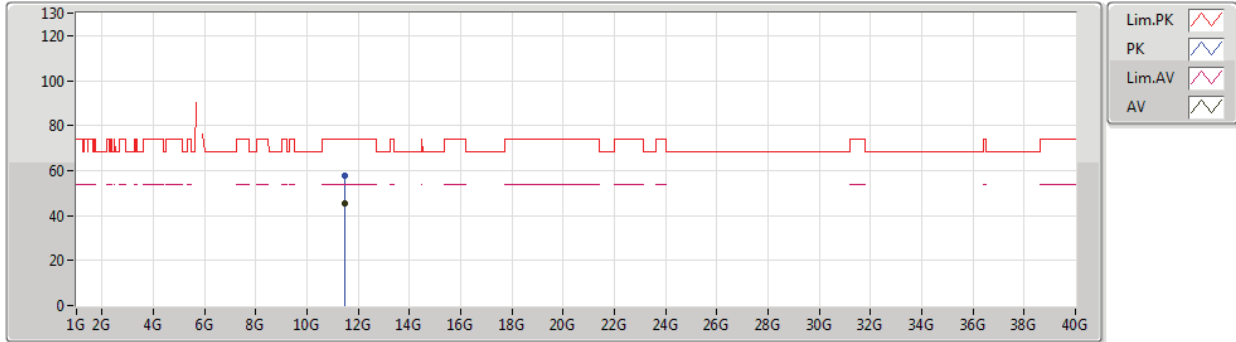

802.11ac VHT20_Nss1,(MCS0)_2TX

26/07/2019

5745MHz_TX

Type	Freq (Hz)	Level (dBuV/m)	Limit (dBuV/m)	Margin (dB)	Factor (dB)	Dist (m)	Condition	Azimuth (°)	Height (m)	Comment	Raw (dBuV)	AF (dB)	CL (dB)	PA (dB)
AV	11.4966G	45.31	54.00	-8.69	17.92	3	Horizontal	66	1.59	-	27.39	39.55	12.60	34.23
PK	11.49714G	57.79	74.00	-16.21	17.92	3	Horizontal	66	1.59	-	39.87	39.55	12.60	34.23