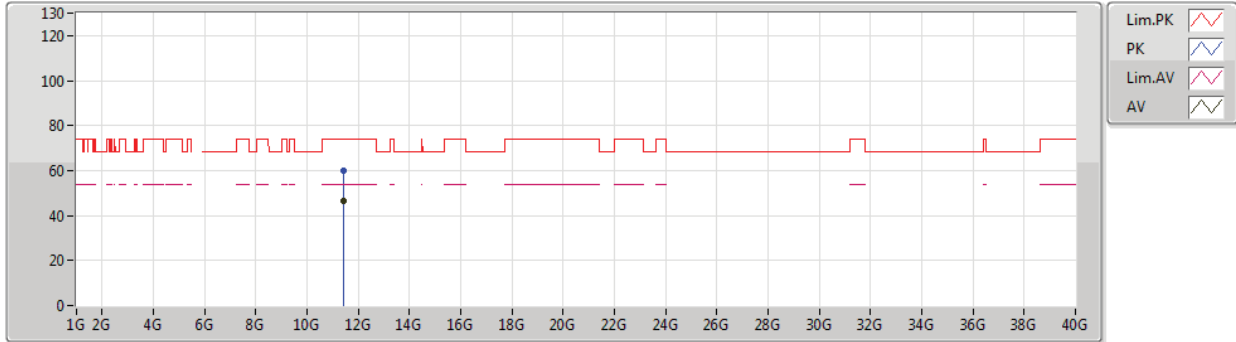

802.11a_Nss1,(6Mbps)_2TX

25/07/2019

5720MHz Straddle 5.47-5.725GHz_TX

Type	Freq (Hz)	Level (dBuV/m)	Limit (dBuV/m)	Margin (dB)	Factor (dB)	Dist (m)	Condition	Azimuth (°)	Height (m)	Comment	Raw (dBuV)	AF (dB)	CL (dB)	PA (dB)
AV	5.4596G	41.62	54.00	-12.38	6.70	3	Vertical	182	1.50	-	34.92	31.68	9.18	34.16
AV	5.7176G	96.92	Inf	-Inf	6.87	3	Vertical	182	1.50	-	90.05	31.85	9.37	34.35
PK	5.46G	53.68	68.20	-14.52	6.70	3	Vertical	182	1.50	-	46.98	31.68	9.18	34.16
PK	5.7176G	105.58	Inf	-Inf	6.87	3	Vertical	182	1.50	-	98.71	31.85	9.37	34.35
PK	5.936G	55.81	68.20	-12.39	7.64	3	Vertical	182	1.50	-	48.17	32.40	9.53	34.29

802.11a_Nss1,(6Mbps)_2TX

25/07/2019

5720MHz Straddle 5.47-5.725GHz_TX

Type	Freq (Hz)	Level (dBuV/m)	Limit (dBuV/m)	Margin (dB)	Factor (dB)	Dist (m)	Condition	Azimuth (°)	Height (m)	Comment	Raw (dBuV)	AF (dB)	CL (dB)	PA (dB)
AV	5.4548G	41.77	54.00	-12.23	6.67	3	Horizontal	73	2.09	-	35.10	31.66	9.18	34.17
AV	5.7164G	97.84	Inf	-Inf	6.87	3	Horizontal	73	2.09	-	90.97	31.85	9.37	34.35
PK	5.4608G	53.94	68.20	-14.26	6.70	3	Horizontal	73	2.09	-	47.24	31.68	9.18	34.16
PK	5.7164G	106.19	Inf	-Inf	6.87	3	Horizontal	73	2.09	-	99.32	31.85	9.37	34.35
PK	5.9192G	55.68	68.20	-12.52	7.59	3	Horizontal	73	2.09	-	48.09	32.40	9.52	34.33

802.11a_Nss1,(6Mbps)_2TX

25/07/2019

5720MHz Straddle 5.47-5.725GHz_TX

Type	Freq (Hz)	Level (dBuV/m)	Limit (dBuV/m)	Margin (dB)	Factor (dB)	Dist (m)	Condition	Azimuth (°)	Height (m)	Comment	Raw (dBuV)	AF (dB)	CL (dB)	PA (dB)
AV	11.44114G	46.51	54.00	-7.49	17.97	3	Vertical	235	2.42	-	28.54	39.63	12.57	34.23
PK	11.43868G	59.94	74.00	-14.06	17.97	3	Vertical	235	2.42	-	41.97	39.63	12.57	34.23