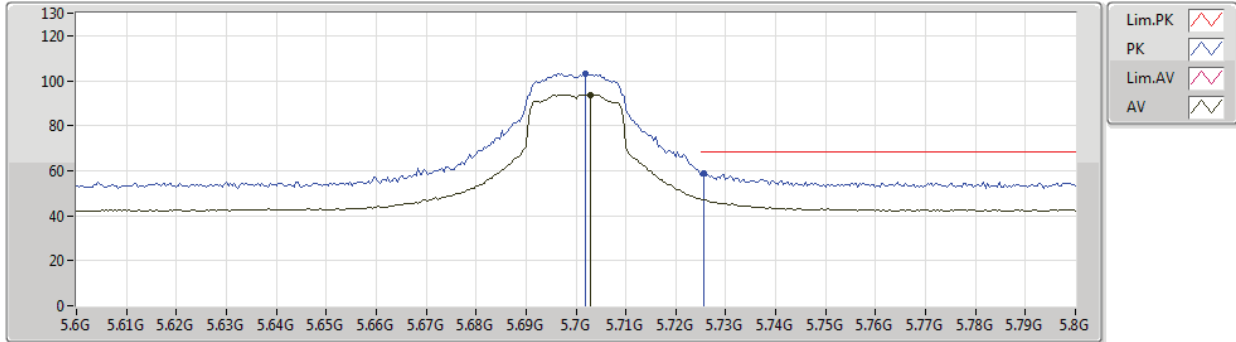

802.11ac VHT20_Nss1,(MCS0)_2TX

26/07/2019

5700MHz_TX

Type	Freq (Hz)	Level (dBuV/m)	Limit (dBuV/m)	Margin (dB)	Factor (dB)	Dist (m)	Condition	Azimuth (°)	Height (m)	Comment	Raw (dBuV)	AF (dB)	CL (dB)	PA (dB)
AV	5.7028G	93.83	Inf	-Inf	6.81	3	Horizontal	201	1.78	-	87.02	31.81	9.35	34.35
PK	5.702G	103.17	Inf	-Inf	6.81	3	Horizontal	201	1.78	-	96.36	31.81	9.35	34.35
PK	5.7256G	58.95	68.20	-9.25	6.90	3	Horizontal	201	1.78	-	52.05	31.88	9.38	34.36