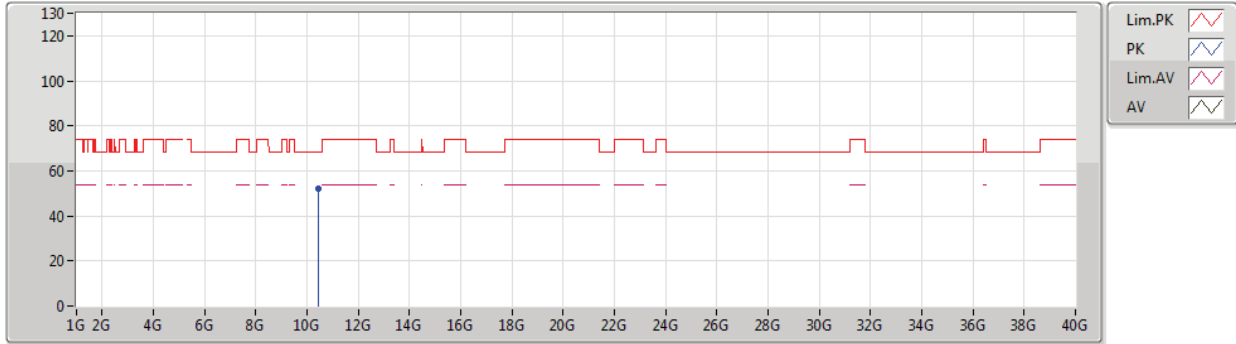

802.11ac VHT40_Nss1,(MCS0)_1TX(Port2)

27/07/2019

5230MHz_TX

Type	Freq (Hz)	Level (dBuV/m)	Limit (dBuV/m)	Margin (dB)	Factor (dB)	Dist (m)	Condition	Azimuth (°)	Height (m)	Comment	Raw (dBuV)	AF (dB)	CL (dB)	PA (dB)
PK	10.4591G	52.38	68.20	-15.82	15.03	3	Vertical	356	1.52	-	37.35	39.50	10.35	34.82