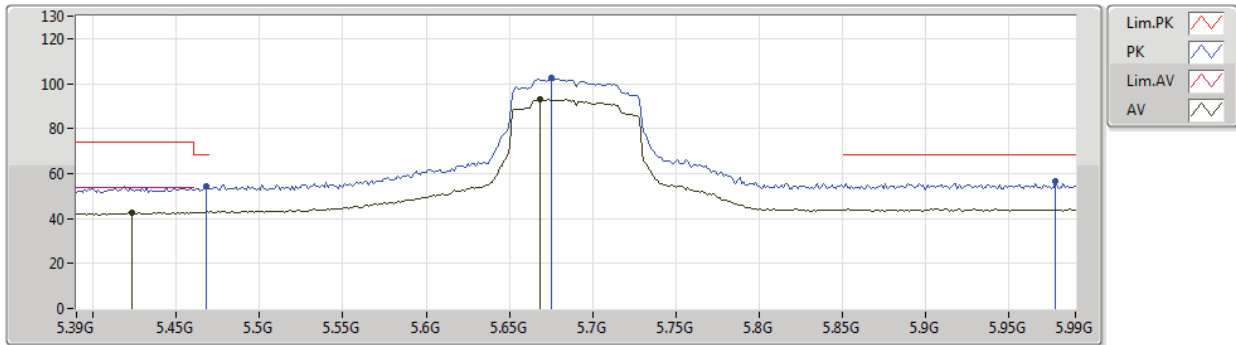

802.11ac VHT80_Nss1,(MCS0)_2TX

26/07/2019

5690MHz Straddle 5.47-5.725GHz_TX

Type	Freq (Hz)	Level (dBuV/m)	Limit (dBuV/m)	Margin (dB)	Factor (dB)	Dist (m)	Condition	Azimuth (°)	Height (m)	Comment	Raw (dBuV)	AF (dB)	CL (dB)	PA (dB)
AV	5.4236G	42.62	54.00	-11.38	6.49	3	Vertical	183	2.68	-	36.13	31.57	9.17	34.25
AV	5.6684G	92.86	Inf	-Inf	6.70	3	Vertical	183	2.68	-	86.16	31.74	9.31	34.35
PK	5.468G	54.34	68.20	-13.86	6.75	3	Vertical	183	2.68	-	47.59	31.70	9.19	34.14
PK	5.6756G	102.28	Inf	-Inf	6.72	3	Vertical	183	2.68	-	95.56	31.75	9.32	34.35
PK	5.978G	56.35	68.20	-11.85	7.76	3	Vertical	183	2.68	-	48.59	32.40	9.55	34.19