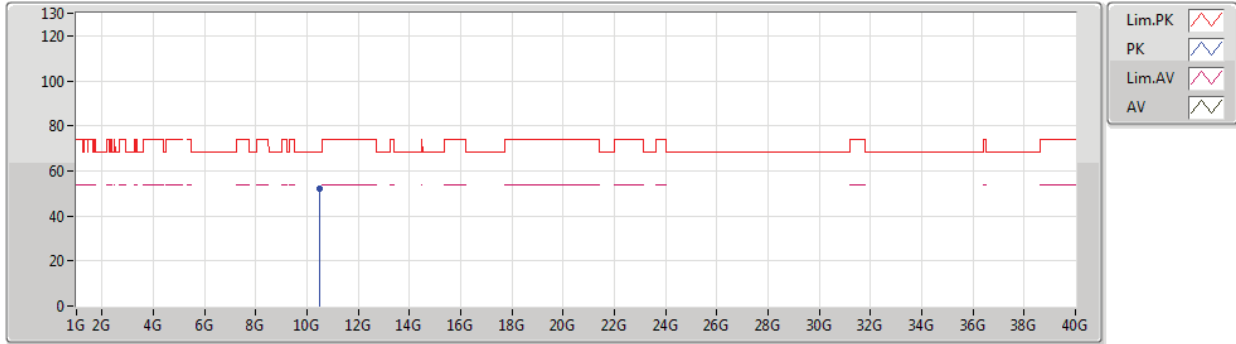

802.11ac VHT20_Nss1,(MCS0)_1TX(Port2)

27/07/2019

5260MHz_TX

Type	Freq (Hz)	Level (dBuV/m)	Limit (dBuV/m)	Margin (dB)	Factor (dB)	Dist (m)	Condition	Azimuth (°)	Height (m)	Comment	Raw (dBuV)	AF (dB)	CL (dB)	PA (dB)
PK	10.50692G	51.96	68.20	-16.24	15.13	3	Horizontal	247	1.06	-	36.83	39.56	10.35	34.78