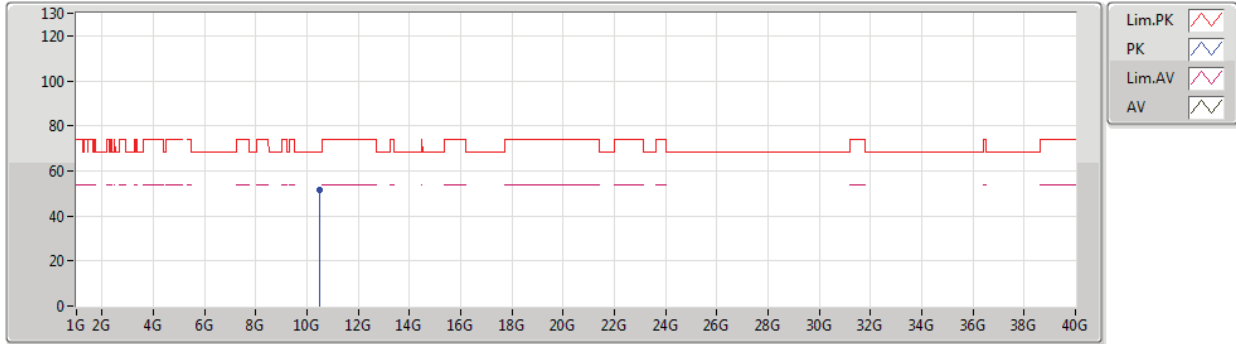

802.11ac VHT20_Nss1,(MCS0)_1TX(Port2)

27/07/2019

5240MHz_TX

Type	Freq (Hz)	Level (dBuV/m)	Limit (dBuV/m)	Margin (dB)	Factor (dB)	Dist (m)	Condition	Azimuth (°)	Height (m)	Comment	Raw (dBuV)	AF (dB)	CL (dB)	PA (dB)
PK	10.47628G	51.82	68.20	-16.38	15.07	3	Horizontal	56	2.11	-	36.75	39.52	10.35	34.80