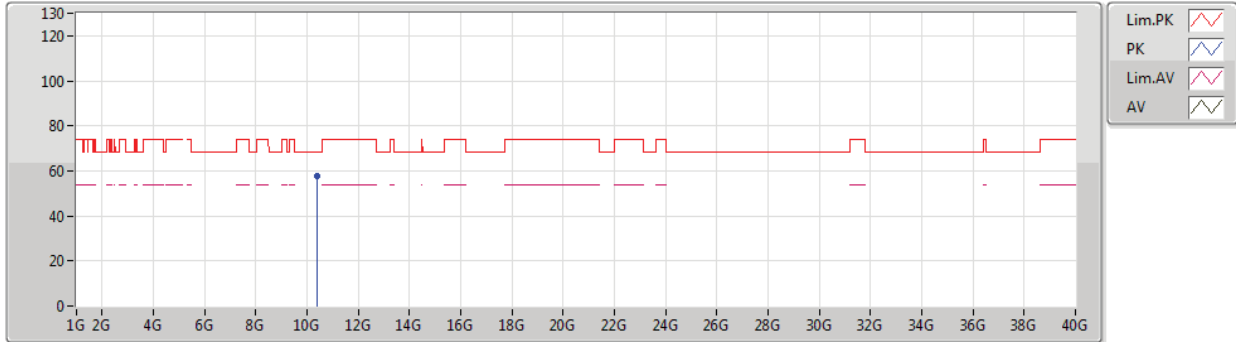

802.11ac VHT80_Nss1,(MCS0)_2TX

26/07/2019

5210MHz_TX

Type	Freq (Hz)	Level (dBuV/m)	Limit (dBuV/m)	Margin (dB)	Factor (dB)	Dist (m)	Condition	Azimuth (°)	Height (m)	Comment	Raw (dBuV)	AF (dB)	CL (dB)	PA (dB)
PK	10.40662G	57.92	68.20	-10.28	16.80	3	Vertical	283	1.87	-	41.12	39.43	11.97	34.60