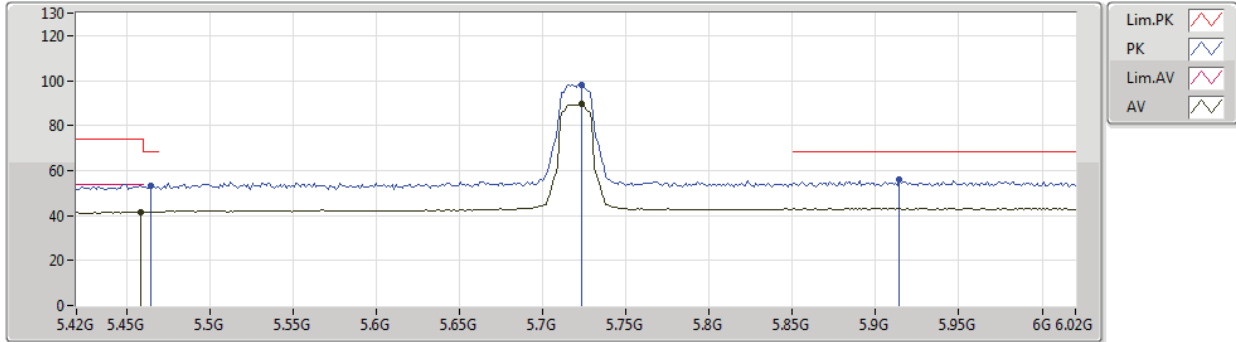

802.11ac VHT20_Nss1,(MCS0)_1TX(Port2)

29/07/2019

5720MHz Straddle 5.47-5.725GHz_TX

Type	Freq (Hz)	Level (dBuV/m)	Limit (dBuV/m)	Margin (dB)	Factor (dB)	Dist (m)	Condition	Azimuth (°)	Height (m)	Comment	Raw (dBuV)	AF (dB)	CL (dB)	PA (dB)
AV	5.4584G	41.60	54.00	-12.40	6.70	3	Vertical	134	2.76	-	34.90	31.68	9.18	34.16
AV	5.7236G	89.53	Inf	-Inf	6.89	3	Vertical	134	2.76	-	82.64	31.87	9.37	34.35
PK	5.4644G	53.29	68.20	-14.91	6.73	3	Vertical	134	2.76	-	46.56	31.69	9.19	34.15
PK	5.7236G	98.10	Inf	-Inf	6.89	3	Vertical	134	2.76	-	91.21	31.87	9.37	34.35
PK	5.9144G	55.78	68.20	-12.42	7.57	3	Vertical	134	2.76	-	48.21	32.40	9.52	34.35