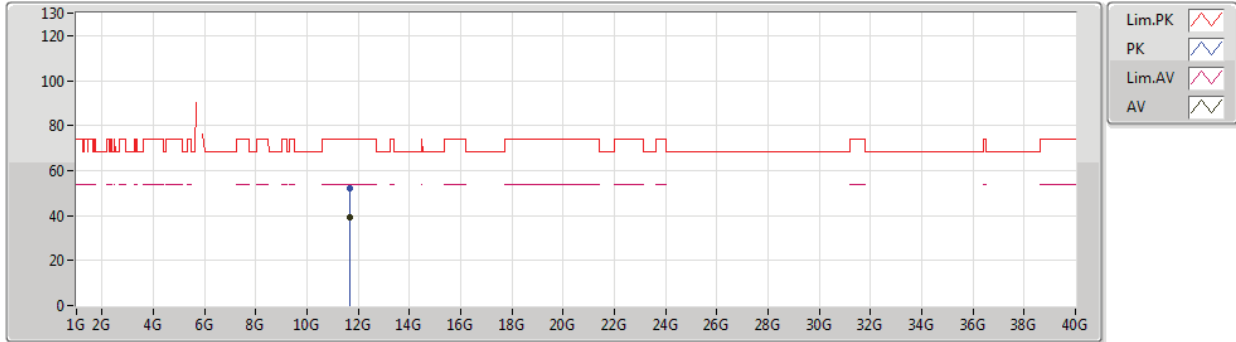

802.11ac VHT20_Nss1,(MCS0)_1TX(Port2)

27/07/2019

5825MHz_TX

Type	Freq (Hz)	Level (dBuV/m)	Limit (dBuV/m)	Margin (dB)	Factor (dB)	Dist (m)	Condition	Azimuth (°)	Height (m)	Comment	Raw (dBuV)	AF (dB)	CL (dB)	PA (dB)
AV	11.66404G	39.31	54.00	-14.69	15.62	3	Horizontal	54	2.43	-	23.69	39.40	10.77	34.55
PK	11.65156G	52.38	74.00	-21.62	15.63	3	Horizontal	54	2.43	-	36.75	39.42	10.76	34.55