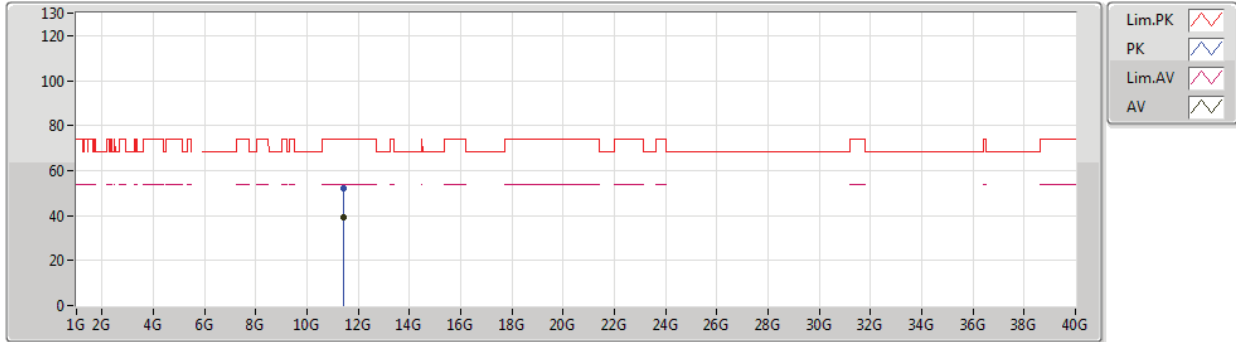

802.11ac VHT20_Nss1,(MCS0)_1TX(Port2)

27/07/2019

5720MHz Straddle 5.47-5.725GHz_TX

Type	Freq (Hz)	Level (dBuV/m)	Limit (dBuV/m)	Margin (dB)	Factor (dB)	Dist (m)	Condition	Azimuth (°)	Height (m)	Comment	Raw (dBuV)	AF (dB)	CL (dB)	PA (dB)
AV	11.4307G	39.19	54.00	-14.81	15.84	3	Horizontal	65	2.38	-	23.35	39.68	10.65	34.49
PK	11.42506G	52.26	74.00	-21.74	15.86	3	Horizontal	65	2.38	-	36.40	39.69	10.65	34.48