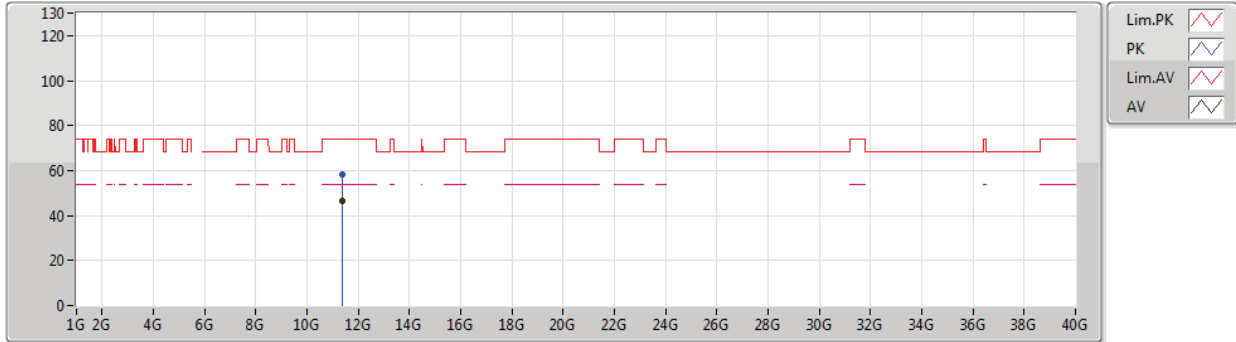

802.11ac VHT80_Nss1,(MCS0)_2TX

26/07/2019

5690MHz Straddle 5.47-5.725GHz_TX

Type	Freq (Hz)	Level (dBuV/m)	Limit (dBuV/m)	Margin (dB)	Factor (dB)	Dist (m)	Condition	Azimuth (°)	Height (m)	Comment	Raw (dBuV)	AF (dB)	CL (dB)	PA (dB)
AV	11.37382G	46.36	54.00	-7.64	18.01	3	Vertical	112	1.01	-	28.35	39.71	12.53	34.23
PK	11.36662G	58.06	74.00	-15.94	18.02	3	Vertical	112	1.01	-	40.04	39.72	12.53	34.23