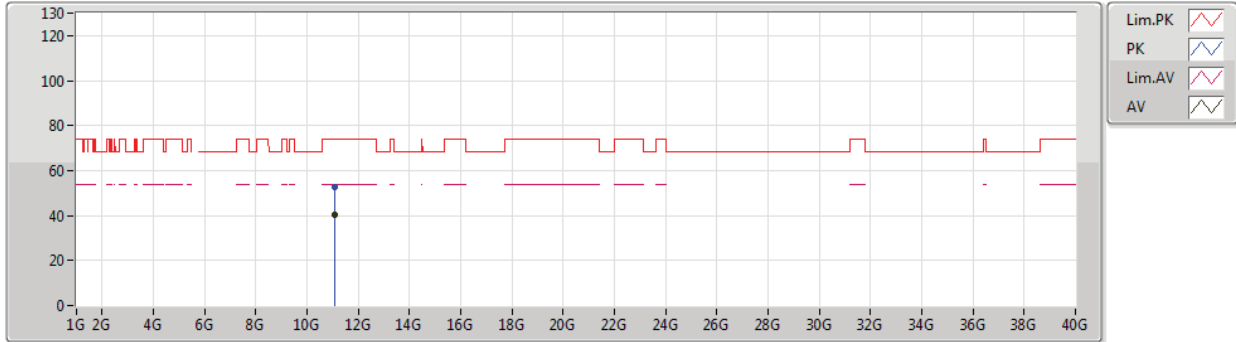

802.11ac VHT40_Nss1,(MCS0)_1TX(Port2)

27/07/2019

5550MHz_TX

Type	Freq (Hz)	Level (dBuV/m)	Limit (dBuV/m)	Margin (dB)	Factor (dB)	Dist (m)	Condition	Azimuth (°)	Height (m)	Comment	Raw (dBuV)	AF (dB)	CL (dB)	PA (dB)
AV	11.08608G	40.35	54.00	-13.65	16.19	3	Vertical	26	2.45	-	24.16	40.10	10.48	34.39
PK	11.10438G	52.67	74.00	-21.33	16.16	3	Vertical	26	2.45	-	36.51	40.07	10.49	34.40