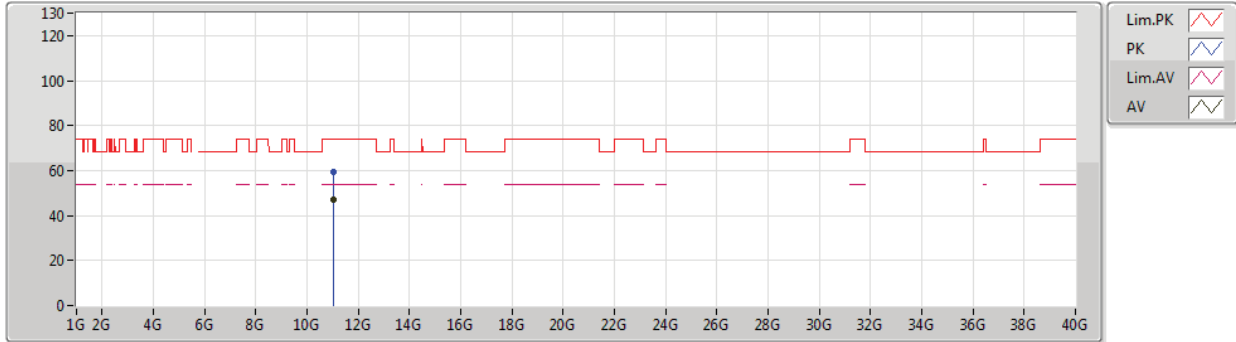

802.11ac VHT40_Nss1,(MCS0)_2TX

26/07/2019

5510MHz_TX

Type	Freq (Hz)	Level (dBuV/m)	Limit (dBuV/m)	Margin (dB)	Factor (dB)	Dist (m)	Condition	Azimuth (°)	Height (m)	Comment	Raw (dBuV)	AF (dB)	CL (dB)	PA (dB)
AV	11.02191G	46.90	54.00	-7.10	18.29	3	Vertical	280	1.50	-	28.61	40.17	12.33	34.21
PK	11.01919G	59.56	74.00	-14.44	18.30	3	Vertical	280	1.50	-	41.26	40.18	12.33	34.21