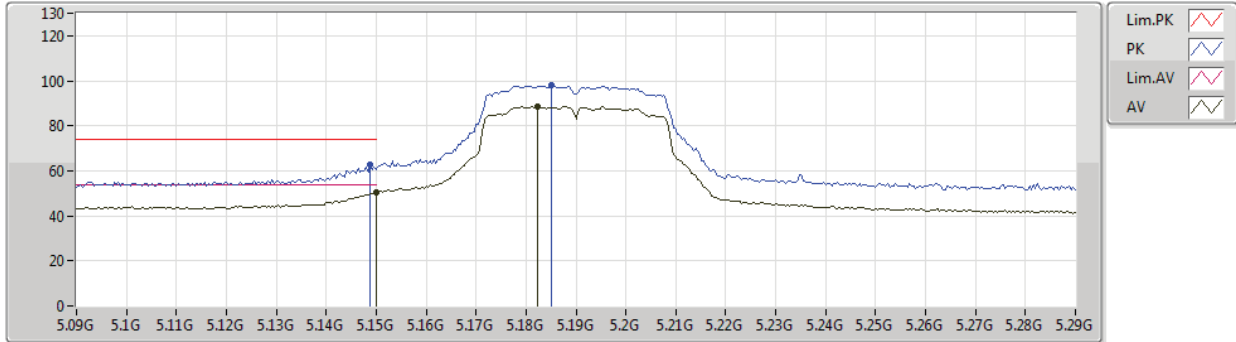

802.11ac VHT40_Nss1,(MCS0)_2TX

26/07/2019

5190MHz_TX

Type	Freq (Hz)	Level (dBuV/m)	Limit (dBuV/m)	Margin (dB)	Factor (dB)	Dist (m)	Condition	Azimuth (°)	Height (m)	Comment	Raw (dBuV)	AF (dB)	CL (dB)	PA (dB)
AV	5.15G	50.19	54.00	-3.81	6.59	3	Vertical	236	2.89	-	43.60	31.80	9.06	34.27
AV	5.1824G	88.78	Inf	-Inf	6.45	3	Vertical	236	2.89	-	82.33	31.67	9.06	34.28
PK	5.1488G	62.60	74.00	-11.40	6.59	3	Vertical	236	2.89	-	56.01	31.80	9.06	34.27
PK	5.1852G	97.97	Inf	-Inf	6.44	3	Vertical	236	2.89	-	91.53	31.66	9.06	34.28