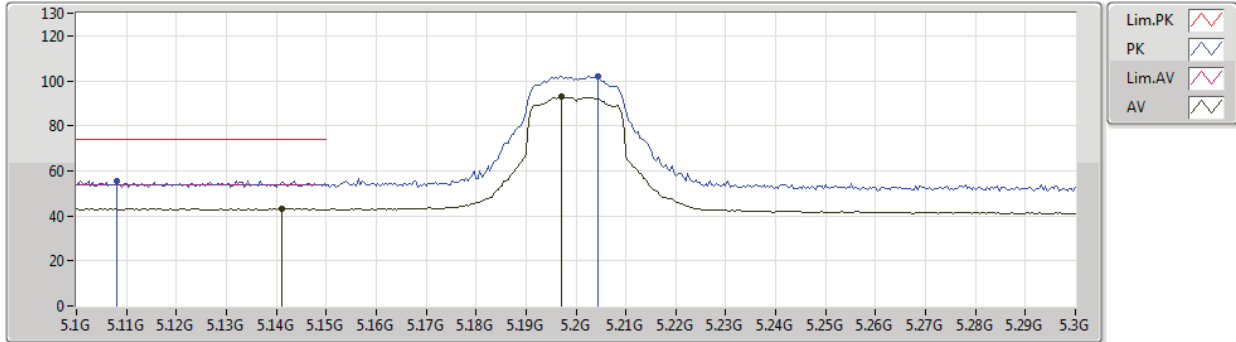

802.11ac VHT20_Nss1,(MCS0)_2TX

26/07/2019

5200MHz_TX

Type	Freq (Hz)	Level (dBuV/m)	Limit (dBuV/m)	Margin (dB)	Factor (dB)	Dist (m)	Condition	Azimuth (°)	Height (m)	Comment	Raw (dBuV)	AF (dB)	CL (dB)	PA (dB)
AV	5.1412G	43.23	54.00	-10.77	6.63	3	Horizontal	106	1.56	-	36.60	31.84	9.06	34.27
AV	5.1972G	92.76	Inf	-Inf	6.39	3	Horizontal	106	1.56	-	86.37	31.61	9.06	34.28
PK	5.108G	55.63	74.00	-18.37	6.76	3	Horizontal	106	1.56	-	48.87	31.97	9.06	34.27
PK	5.2044G	102.16	Inf	-Inf	6.36	3	Horizontal	106	1.56	-	95.80	31.58	9.06	34.28