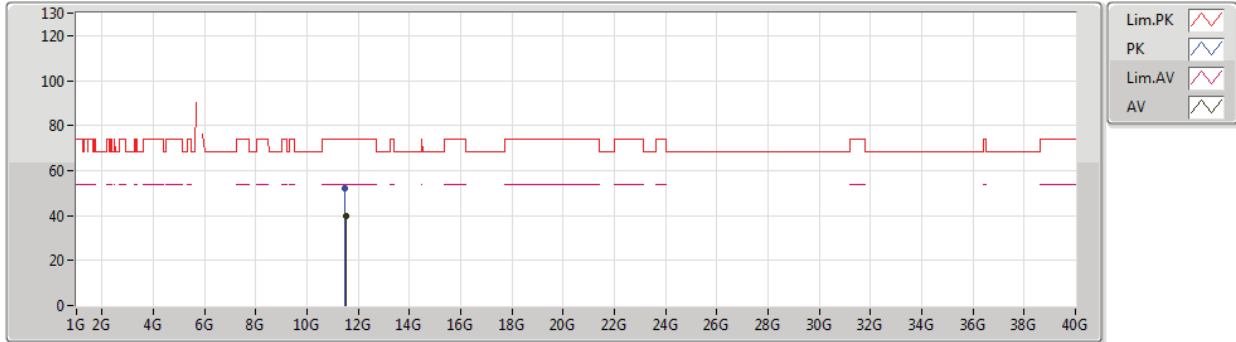

802.11ac VHT40_Nss1,(MCS0)_1TX(Port2)

27/07/2019

5755MHz_TX

Type	Freq (Hz)	Level (dBuV/m)	Limit (dBuV/m)	Margin (dB)	Factor (dB)	Dist (m)	Condition	Azimuth (°)	Height (m)	Comment	Raw (dBuV)	AF (dB)	CL (dB)	PA (dB)
AV	11.51558G	39.93	54.00	-14.07	15.76	3	Vertical	15	2.39	-	24.17	39.58	10.69	34.51
PK	11.49866G	52.14	74.00	-21.86	15.79	3	Vertical	15	2.39	-	36.35	39.60	10.69	34.50