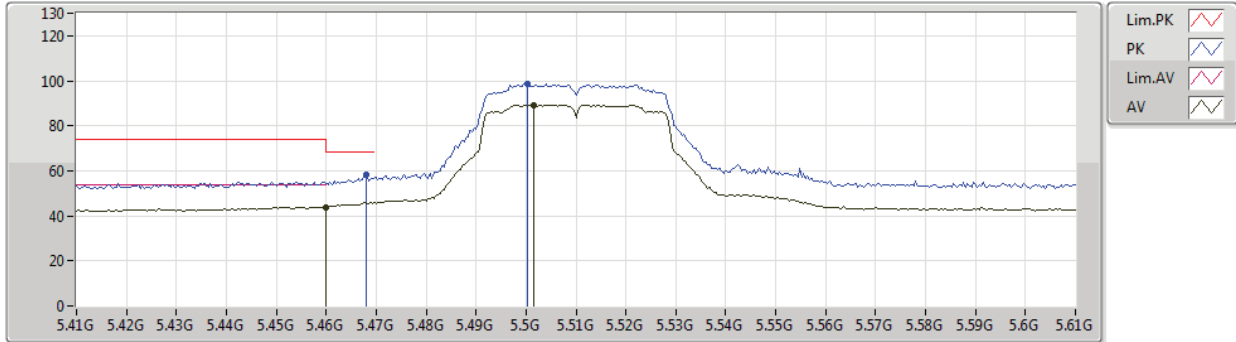

802.11ac VHT40_Nss1,(MCS0)_1TX(Port2)

29/07/2019

5510MHz_TX

Type	Freq (Hz)	Level (dBuV/m)	Limit (dBuV/m)	Margin (dB)	Factor (dB)	Dist (m)	Condition	Azimuth (°)	Height (m)	Comment	Raw (dBuV)	AF (dB)	CL (dB)	PA (dB)
AV	5.46G	43.98	54.00	-10.02	6.70	3	Vertical	137	2.28	-	37.28	31.68	9.18	34.16
AV	5.5016G	89.30	Inf	-Inf	6.94	3	Vertical	137	2.28	-	82.36	31.80	9.20	34.06
PK	5.468G	58.36	68.20	-9.84	6.75	3	Vertical	137	2.28	-	51.61	31.70	9.19	34.14
PK	5.5004G	98.55	Inf	-Inf	6.94	3	Vertical	137	2.28	-	91.61	31.80	9.20	34.06