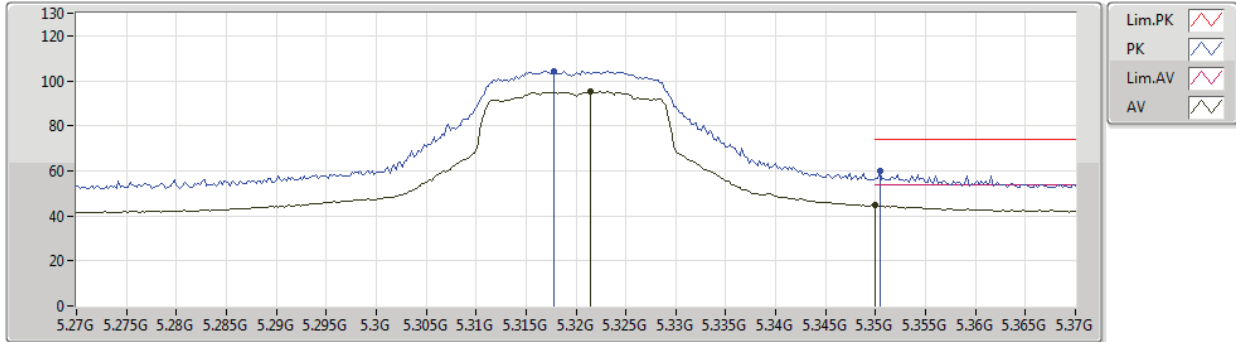

802.11ac VHT20_Nss1,(MCS0)_2TX

26/07/2019

5320MHz_TX

Type	Freq (Hz)	Level (dBuV/m)	Limit (dBuV/m)	Margin (dB)	Factor (dB)	Dist (m)	Condition	Azimuth (°)	Height (m)	Comment	Raw (dBuV)	AF (dB)	CL (dB)	PA (dB)
AV	5.3214G	95.19	Inf	-Inf	6.08	3	Vertical	182	2.06	-	89.11	31.26	9.12	34.30
AV	5.35G	44.64	54.00	-9.36	6.18	3	Vertical	182	2.06	-	38.46	31.35	9.14	34.31
PK	5.3178G	104.49	Inf	-Inf	6.07	3	Vertical	182	2.06	-	98.42	31.25	9.12	34.30
PK	5.3504G	59.82	74.00	-14.18	6.18	3	Vertical	182	2.06	-	53.64	31.35	9.14	34.31