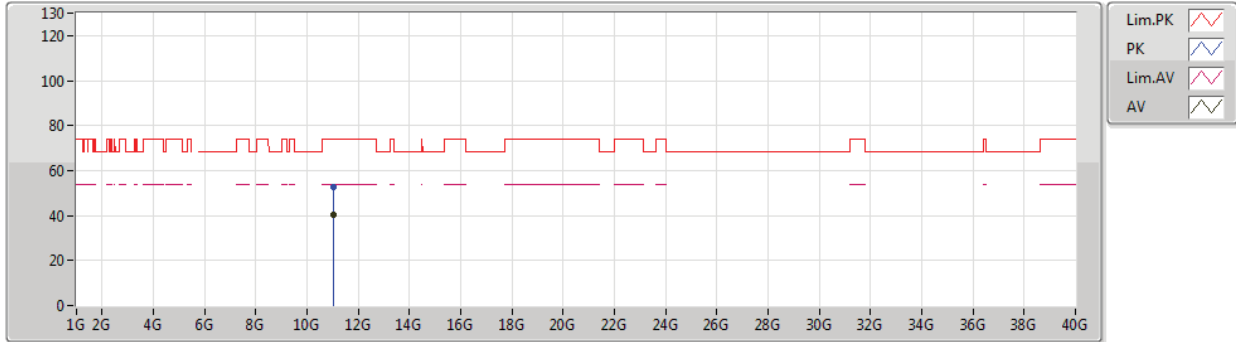

802.11ac VHT40_Nss1,(MCS0)_1TX(Port2)

27/07/2019

5510MHz_TX

Type	Freq (Hz)	Level (dBuV/m)	Limit (dBuV/m)	Margin (dB)	Factor (dB)	Dist (m)	Condition	Azimuth (°)	Height (m)	Comment	Raw (dBuV)	AF (dB)	CL (dB)	PA (dB)
AV	11.0179G	40.52	54.00	-13.48	16.26	3	Horizontal	41	2.32	-	24.26	40.18	10.45	34.37
PK	11.0113G	52.80	74.00	-21.20	16.27	3	Horizontal	41	2.32	-	36.53	40.19	10.45	34.37