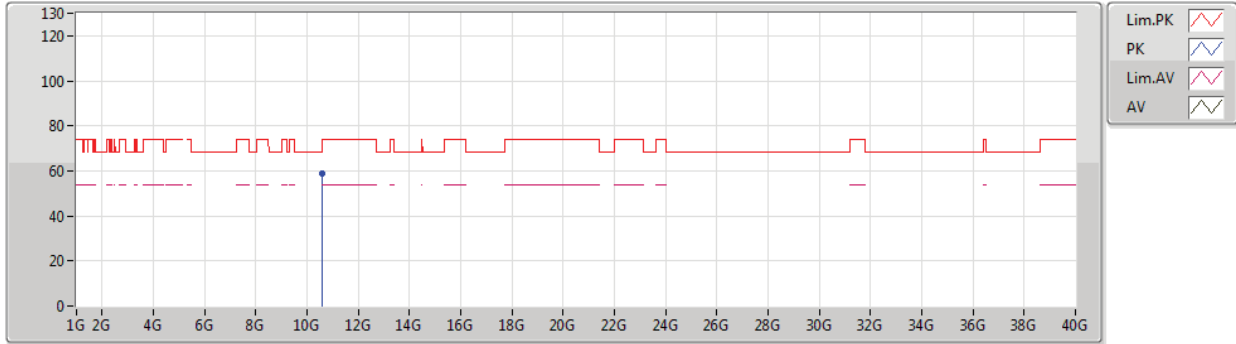

802.11ac VHT80_Nss1,(MCS0)_2TX

26/07/2019

5290MHz_TX

Type	Freq (Hz)	Level (dBuV/m)	Limit (dBuV/m)	Margin (dB)	Factor (dB)	Dist (m)	Condition	Azimuth (°)	Height (m)	Comment	Raw (dBuV)	AF (dB)	CL (dB)	PA (dB)
PK	10.58402G	58.82	68.20	-9.38	17.25	3	Vertical	23	2.03	-	41.57	39.66	12.07	34.48