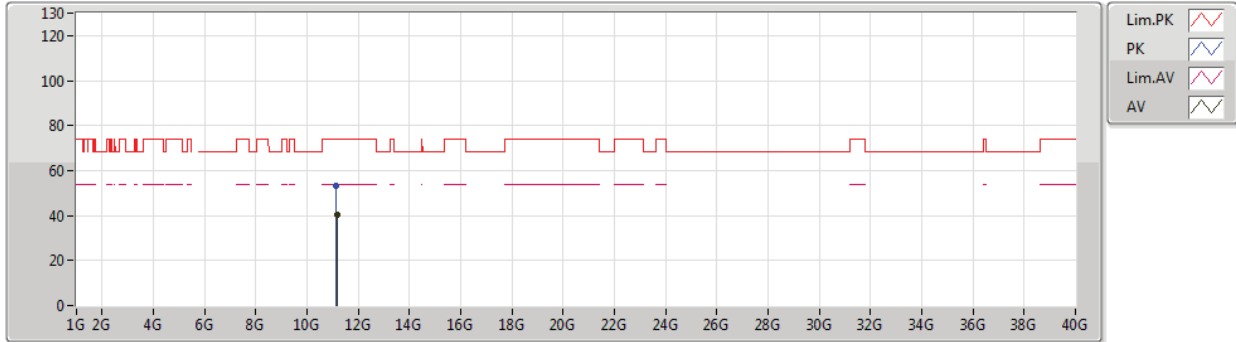

802.11ac VHT20_Nss1,(MCS0)_1TX(Port2)

27/07/2019

5580MHz_TX

Type	Freq (Hz)	Level (dBuV/m)	Limit (dBuV/m)	Margin (dB)	Factor (dB)	Dist (m)	Condition	Azimuth (°)	Height (m)	Comment	Raw (dBuV)	AF (dB)	CL (dB)	PA (dB)
AV	11.175G	40.15	54.00	-13.85	16.10	3	Vertical	180	1.97	-	24.05	39.99	10.53	34.42
PK	11.15514G	53.40	74.00	-20.60	16.12	3	Vertical	180	1.97	-	37.28	40.01	10.52	34.41