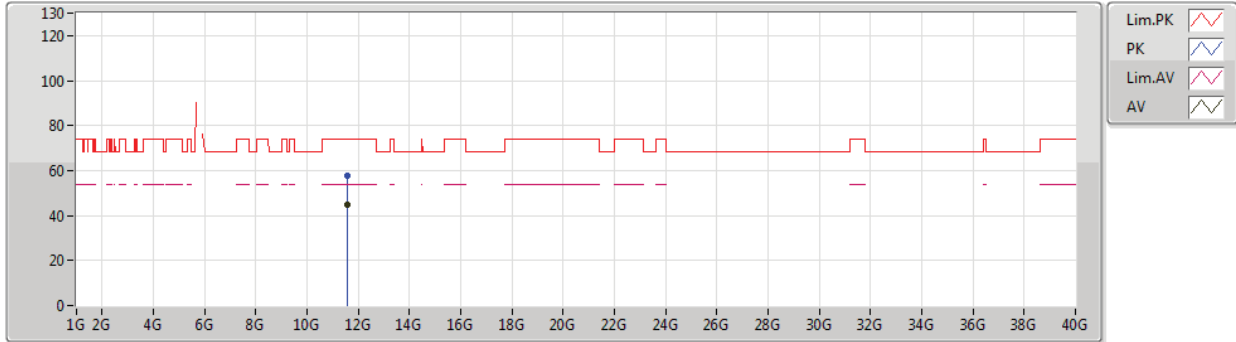

802.11ac VHT20_Nss1,(MCS0)_2TX

26/07/2019

5785MHz_TX

Type	Freq (Hz)	Level (dBuV/m)	Limit (dBuV/m)	Margin (dB)	Factor (dB)	Dist (m)	Condition	Azimuth (°)	Height (m)	Comment	Raw (dBuV)	AF (dB)	CL (dB)	PA (dB)
AV	11.57642G	45.05	54.00	-8.95	17.86	3	Vertical	50	2.37	-	27.19	39.45	12.65	34.24
PK	11.57816G	57.96	74.00	-16.04	17.86	3	Vertical	50	2.37	-	40.10	39.45	12.65	34.24