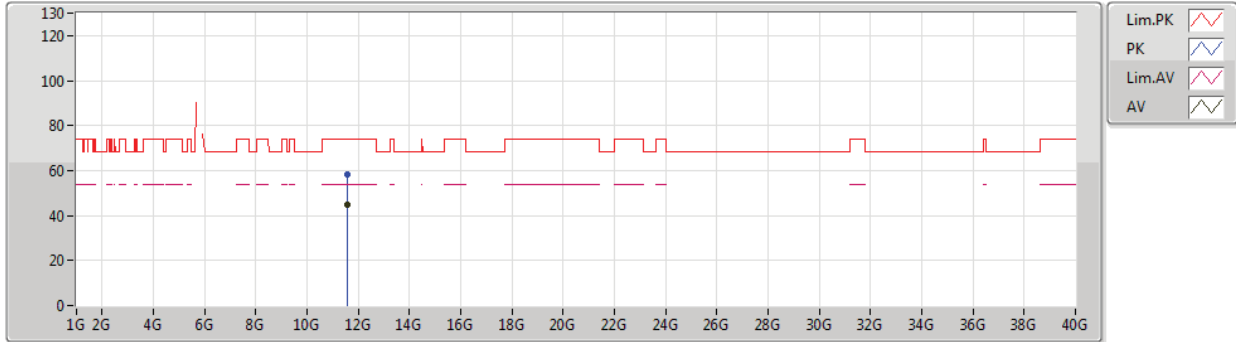

802.11ac VHT20_Nss1,(MCS0)_2TX

26/07/2019

5785MHz_TX

Type	Freq (Hz)	Level (dBuV/m)	Limit (dBuV/m)	Margin (dB)	Factor (dB)	Dist (m)	Condition	Azimuth (°)	Height (m)	Comment	Raw (dBuV)	AF (dB)	CL (dB)	PA (dB)
AV	11.57372G	45.01	54.00	-8.99	17.86	3	Horizontal	225	1.59	-	27.15	39.45	12.65	34.24
PK	11.5562G	58.36	74.00	-15.64	17.88	3	Horizontal	225	1.59	-	40.48	39.48	12.64	34.24