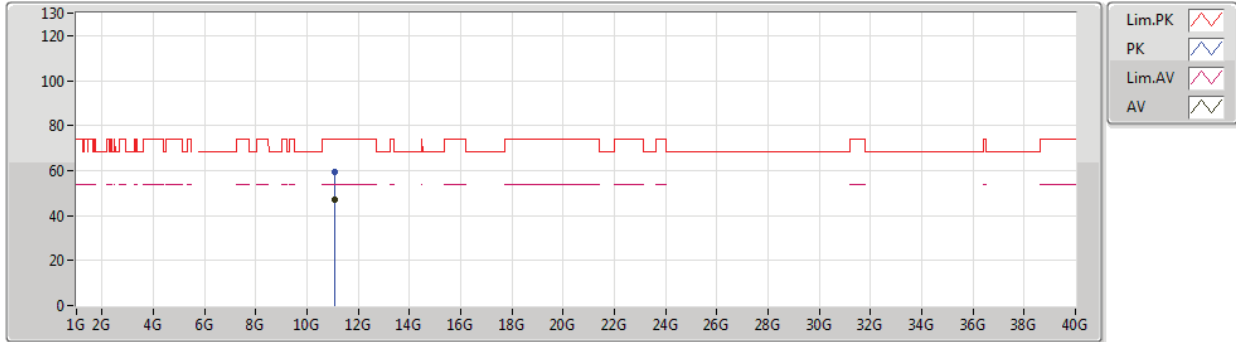

802.11ac VHT40_Nss1,(MCS0)_2TX

26/07/2019

5550MHz_TX

Type	Freq (Hz)	Level (dBuV/m)	Limit (dBuV/m)	Margin (dB)	Factor (dB)	Dist (m)	Condition	Azimuth (°)	Height (m)	Comment	Raw (dBuV)	AF (dB)	CL (dB)	PA (dB)
AV	11.10187G	47.18	54.00	-6.82	18.22	3	Horizontal	18	2.14	-	28.96	40.07	12.37	34.22
PK	11.10185G	59.18	74.00	-14.82	18.22	3	Horizontal	18	2.14	-	40.96	40.07	12.37	34.22