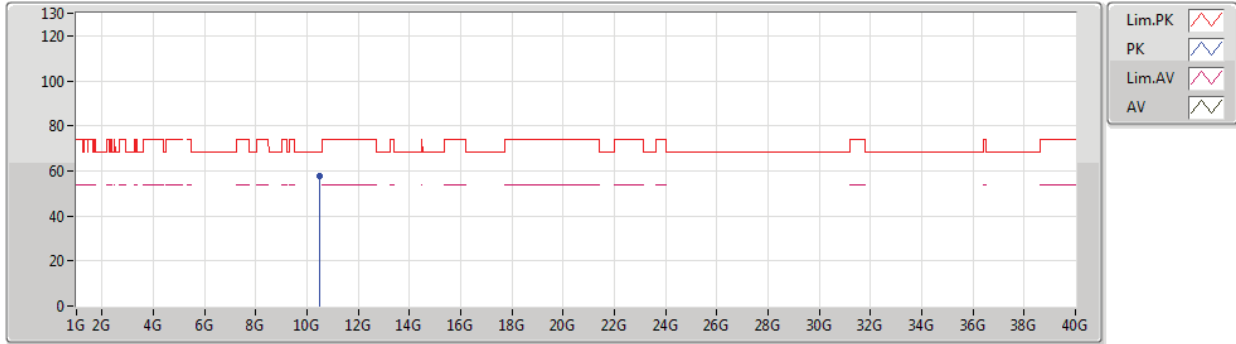

802.11ac VHT20_Nss1,(MCS0)_2TX

26/07/2019

5240MHz_TX

Type	Freq (Hz)	Level (dBuV/m)	Limit (dBuV/m)	Margin (dB)	Factor (dB)	Dist (m)	Condition	Azimuth (°)	Height (m)	Comment	Raw (dBuV)	AF (dB)	CL (dB)	PA (dB)
PK	10.4902G	57.66	68.20	-10.54	17.01	3	Horizontal	265	1.52	-	40.65	39.54	12.02	34.55