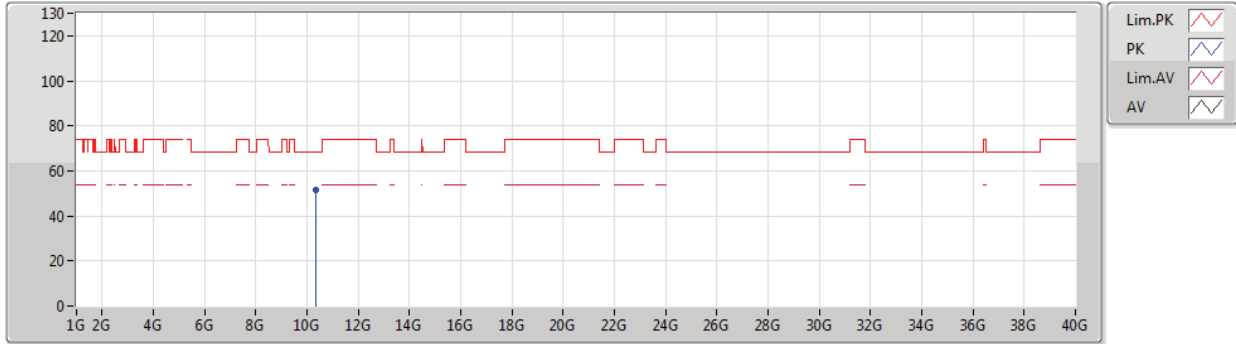

802.11ac VHT20_Nss1,(MCS0)_1TX(Port2)

27/07/2019

5180MHz_TX

Type	Freq (Hz)	Level (dBuV/m)	Limit (dBuV/m)	Margin (dB)	Factor (dB)	Dist (m)	Condition	Azimuth (°)	Height (m)	Comment	Raw (dBuV)	AF (dB)	CL (dB)	PA (dB)
PK	10.36228G	51.63	68.20	-16.57	14.80	3	Vertical	242	1.35	-	36.83	39.37	10.33	34.90