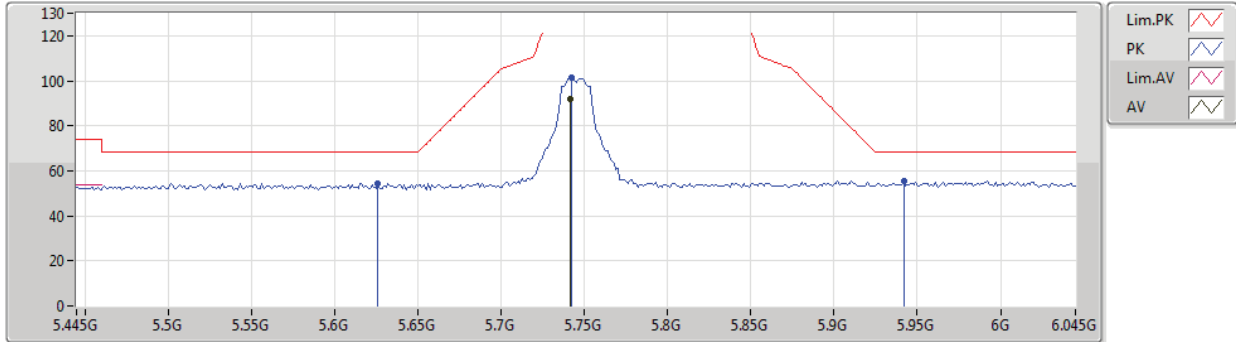

802.11ac VHT20_Nss1,(MCS0)_2TX

26/07/2019

5745MHz_TX

Type	Freq (Hz)	Level (dBuV/m)	Limit (dBuV/m)	Margin (dB)	Factor (dB)	Dist (m)	Condition	Azimuth (°)	Height (m)	Comment	Raw (dBuV)	AF (dB)	CL (dB)	PA (dB)
AV	5.7414G	92.17	Inf	-Inf	6.96	3	Horizontal	93	1.50	-	85.21	31.92	9.40	34.36
PK	5.6262G	54.43	68.20	-13.77	6.56	3	Horizontal	93	1.50	-	47.87	31.65	9.25	34.34
PK	5.7426G	101.25	Inf	-Inf	6.97	3	Horizontal	93	1.50	-	94.28	31.93	9.40	34.36
PK	5.9418G	55.57	68.20	-12.63	7.66	3	Horizontal	93	1.50	-	47.91	32.40	9.54	34.28