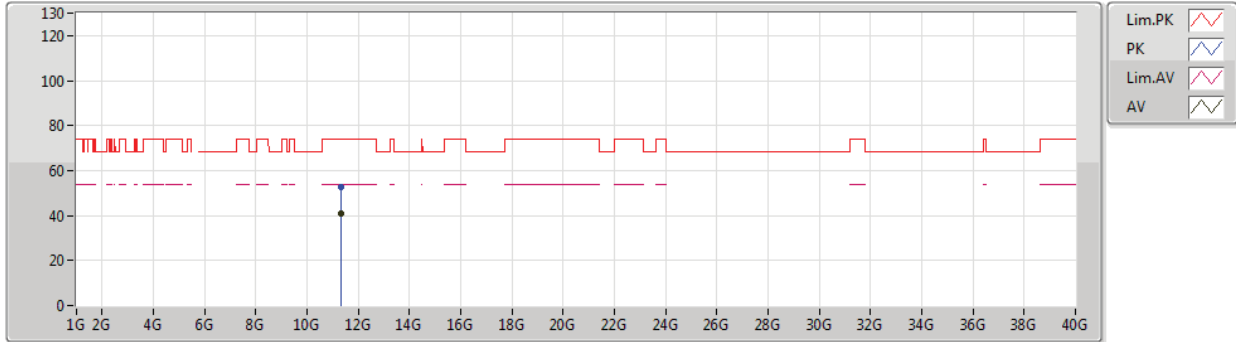

802.11ac VHT40_Nss1,(MCS0)_1TX(Port2)

27/07/2019

5670MHz_TX

Type	Freq (Hz)	Level (dBuV/m)	Limit (dBuV/m)	Margin (dB)	Factor (dB)	Dist (m)	Condition	Azimuth (°)	Height (m)	Comment	Raw (dBuV)	AF (dB)	CL (dB)	PA (dB)
AV	11.35014G	40.72	54.00	-13.28	15.93	3	Horizontal	77	2.32	-	24.79	39.78	10.61	34.46
PK	11.34558G	52.87	74.00	-21.13	15.94	3	Horizontal	77	2.32	-	36.93	39.79	10.61	34.46