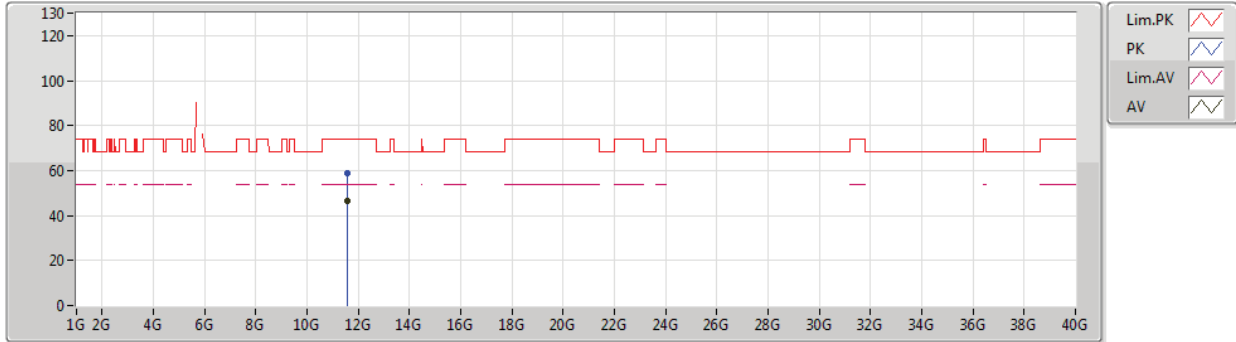

802.11ac VHT40_Nss1,(MCS0)_2TX

26/07/2019

5795MHz_TX

Type	Freq (Hz)	Level (dBuV/m)	Limit (dBuV/m)	Margin (dB)	Factor (dB)	Dist (m)	Condition	Azimuth (°)	Height (m)	Comment	Raw (dBuV)	AF (dB)	CL (dB)	PA (dB)
AV	11.59239G	46.59	54.00	-7.41	17.85	3	Horizontal	274	1.30	-	28.74	39.43	12.66	34.24
PK	11.59233G	59.00	74.00	-15.00	17.85	3	Horizontal	274	1.30	-	41.15	39.43	12.66	34.24