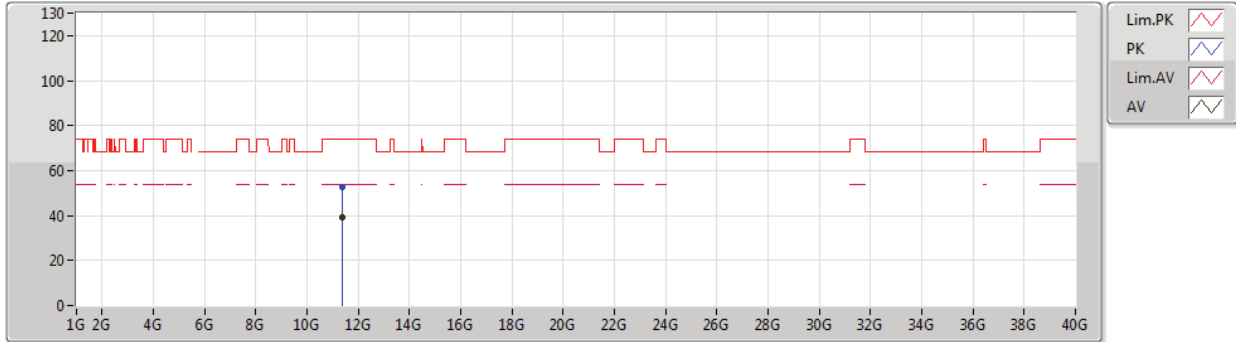

802.11ac VHT20_Nss1,(MCS0)_1TX(Port2)

27/07/2019

5700MHz_TX

Type	Freq (Hz)	Level (dBuV/m)	Limit (dBuV/m)	Margin (dB)	Factor (dB)	Dist (m)	Condition	Azimuth (°)	Height (m)	Comment	Raw (dBuV)	AF (dB)	CL (dB)	PA (dB)
AV	11.39988G	39.30	54.00	-14.70	15.88	3	Horizontal	215	2.42	-	23.42	39.72	10.64	34.48
PK	11.3943G	52.84	74.00	-21.16	15.89	3	Horizontal	215	2.42	-	36.95	39.73	10.64	34.48