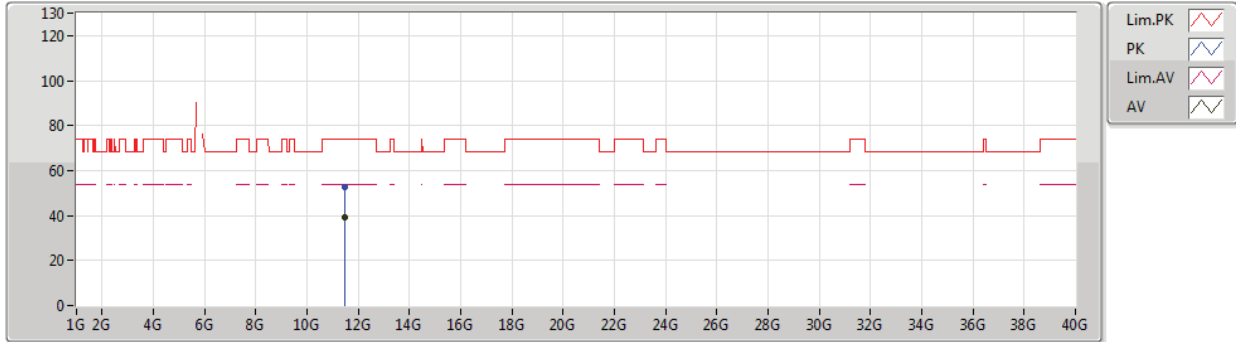

802.11ac VHT20_Nss1,(MCS0)_1TX(Port2)

27/07/2019

5745MHz_TX

Type	Freq (Hz)	Level (dBuV/m)	Limit (dBuV/m)	Margin (dB)	Factor (dB)	Dist (m)	Condition	Azimuth (°)	Height (m)	Comment	Raw (dBuV)	AF (dB)	CL (dB)	PA (dB)
AV	11.47518G	39.18	54.00	-14.82	15.80	3	Horizontal	82	2.49	-	23.38	39.63	10.67	34.50
PK	11.48796G	52.47	74.00	-21.53	15.79	3	Horizontal	82	2.49	-	36.68	39.61	10.68	34.50