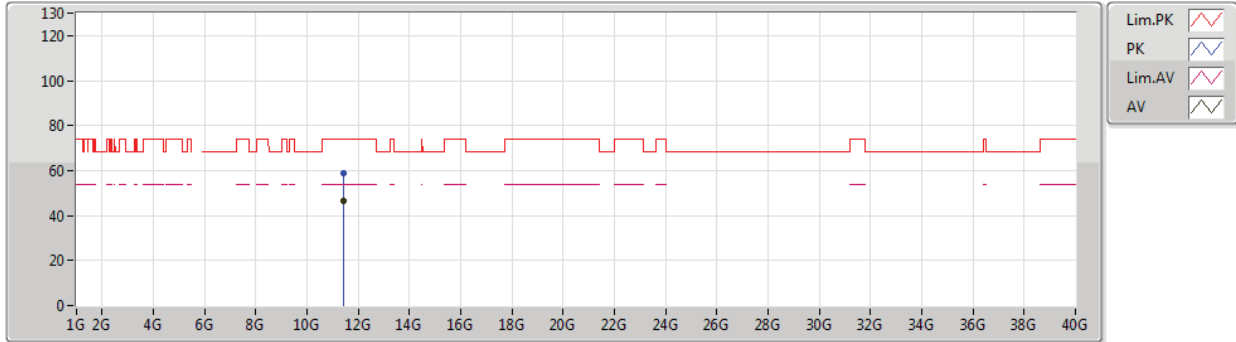

802.11ac VHT40_Nss1,(MCS0)_2TX

26/07/2019

5710MHz Straddle 5.47-5.725GHz_TX

Type	Freq (Hz)	Level (dBuV/m)	Limit (dBuV/m)	Margin (dB)	Factor (dB)	Dist (m)	Condition	Azimuth (°)	Height (m)	Comment	Raw (dBuV)	AF (dB)	CL (dB)	PA (dB)
AV	11.42031G	46.75	54.00	-7.25	17.98	3	Horizontal	295	1.50	-	28.77	39.65	12.56	34.23
PK	11.42144G	58.74	74.00	-15.26	17.98	3	Horizontal	295	1.50	-	40.76	39.65	12.56	34.23