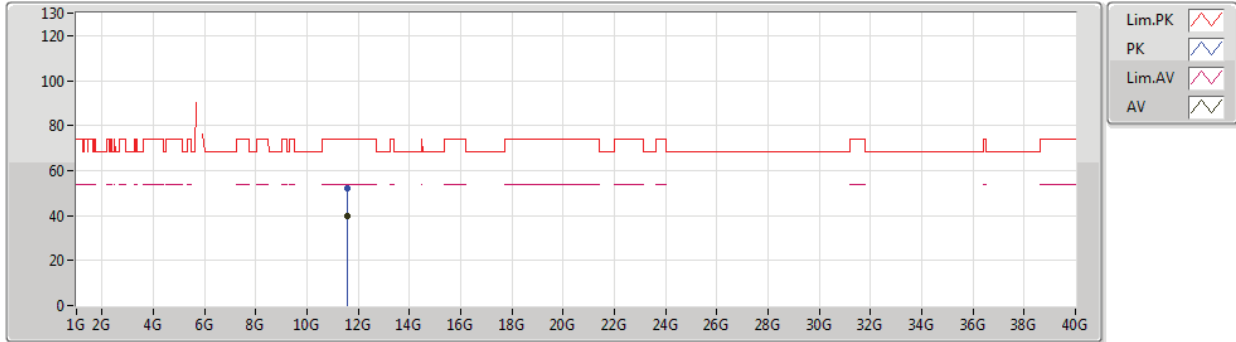

802.11ac VHT40_Nss1,(MCS0)_1TX(Port2)

27/07/2019

5795MHz_TX

Type	Freq (Hz)	Level (dBuV/m)	Limit (dBuV/m)	Margin (dB)	Factor (dB)	Dist (m)	Condition	Azimuth (°)	Height (m)	Comment	Raw (dBuV)	AF (dB)	CL (dB)	PA (dB)
AV	11.587G	39.60	54.00	-14.40	15.70	3	Horizontal	103	2.38	-	23.90	39.50	10.73	34.53
PK	11.57878G	52.25	74.00	-21.75	15.70	3	Horizontal	103	2.38	-	36.55	39.51	10.72	34.53