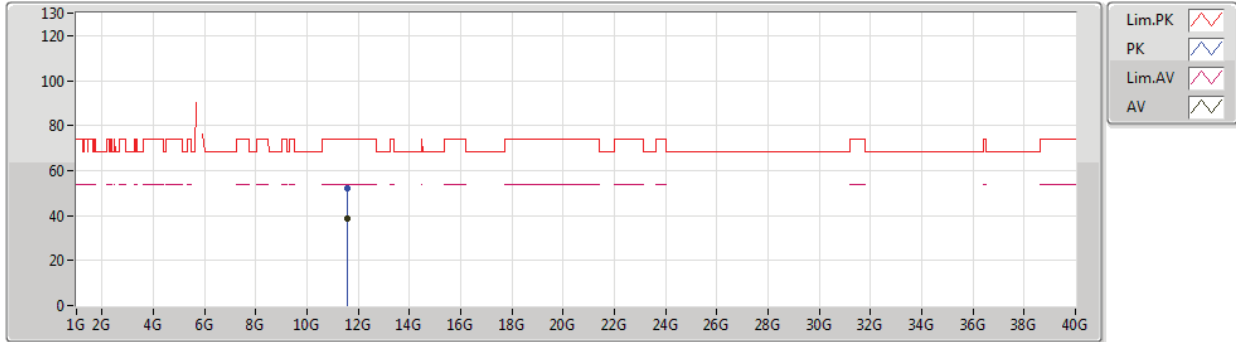

802.11ac VHT20_Nss1,(MCS0)_1TX(Port2)

27/07/2019

5785MHz_TX

Type	Freq (Hz)	Level (dBuV/m)	Limit (dBuV/m)	Margin (dB)	Factor (dB)	Dist (m)	Condition	Azimuth (°)	Height (m)	Comment	Raw (dBuV)	AF (dB)	CL (dB)	PA (dB)
AV	11.56022G	38.85	54.00	-15.15	15.73	3	Vertical	48	2.39	-	23.12	39.53	10.72	34.52
PK	11.56094G	52.27	74.00	-21.73	15.73	3	Vertical	48	2.39	-	36.54	39.53	10.72	34.52