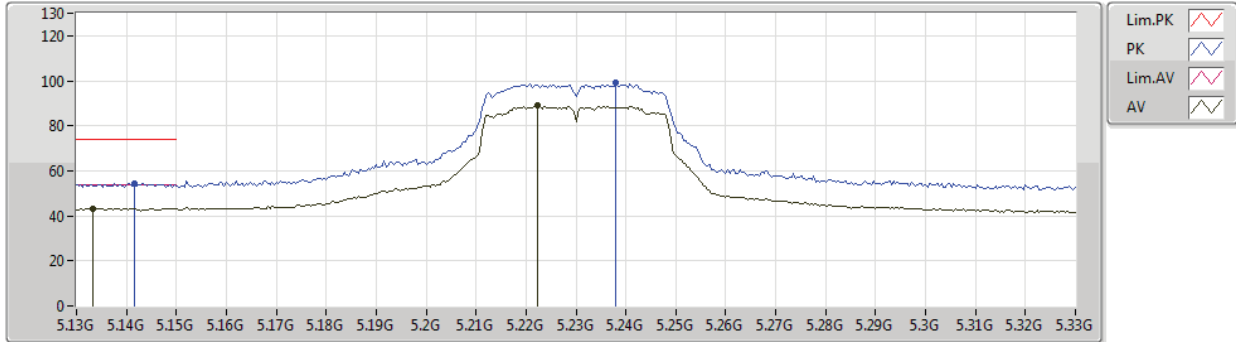

802.11ac VHT40_Nss1,(MCS0)_2TX

26/07/2019

5230MHz_TX

Type	Freq (Hz)	Level (dBuV/m)	Limit (dBuV/m)	Margin (dB)	Factor (dB)	Dist (m)	Condition	Azimuth (°)	Height (m)	Comment	Raw (dBuV)	AF (dB)	CL (dB)	PA (dB)
AV	5.1332G	43.30	54.00	-10.70	6.66	3	Horizontal	24	2.91	-	36.64	31.87	9.06	34.27
AV	5.2224G	88.82	Inf	-Inf	6.30	3	Horizontal	24	2.91	-	82.52	31.51	9.07	34.28
PK	5.1416G	54.40	74.00	-19.60	6.62	3	Horizontal	24	2.91	-	47.78	31.83	9.06	34.27
PK	5.238G	99.23	Inf	-Inf	6.24	3	Horizontal	24	2.91	-	92.99	31.45	9.08	34.29