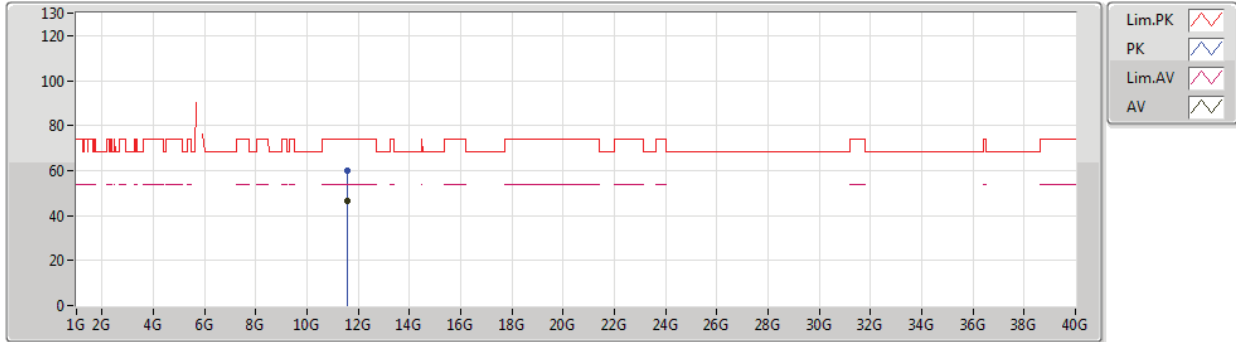

802.11a_Nss1,(6Mbps)_2TX

26/07/2019

5785MHz_TX

Type	Freq (Hz)	Level (dBuV/m)	Limit (dBuV/m)	Margin (dB)	Factor (dB)	Dist (m)	Condition	Azimuth (°)	Height (m)	Comment	Raw (dBuV)	AF (dB)	CL (dB)	PA (dB)
AV	11.57234G	46.55	54.00	-7.45	17.87	3	Horizontal	255	1.01	-	28.68	39.46	12.65	34.24
PK	11.5712G	60.06	74.00	-13.94	17.87	3	Horizontal	255	1.01	-	42.19	39.46	12.65	34.24