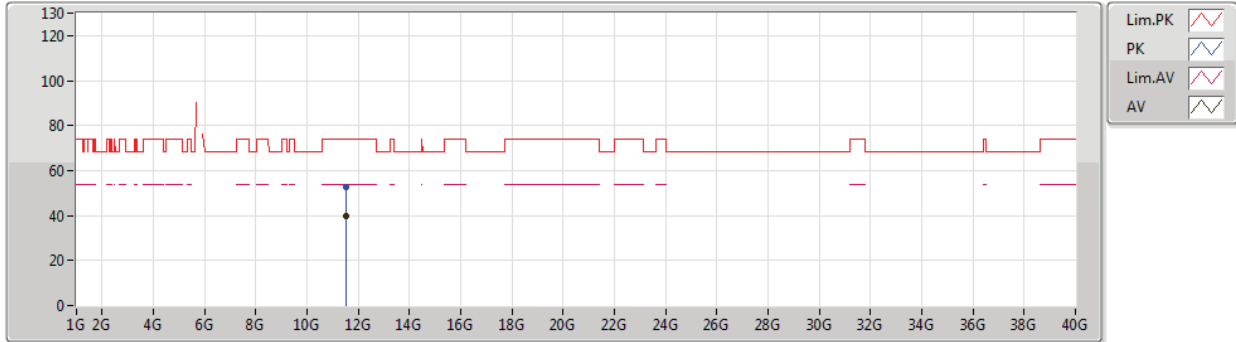

802.11ac VHT80_Nss1,(MCS0)_1TX(Port2)

27/07/2019

5775MHz_TX

Type	Freq (Hz)	Level (dBuV/m)	Limit (dBuV/m)	Margin (dB)	Factor (dB)	Dist (m)	Condition	Azimuth (°)	Height (m)	Comment	Raw (dBuV)	AF (dB)	CL (dB)	PA (dB)
AV	11.535G	39.81	54.00	-14.19	15.75	3	Horizontal	287	1.50	-	24.06	39.56	10.70	34.51
PK	11.53608G	52.41	74.00	-21.59	15.75	3	Horizontal	287	1.50	-	36.66	39.56	10.70	34.51