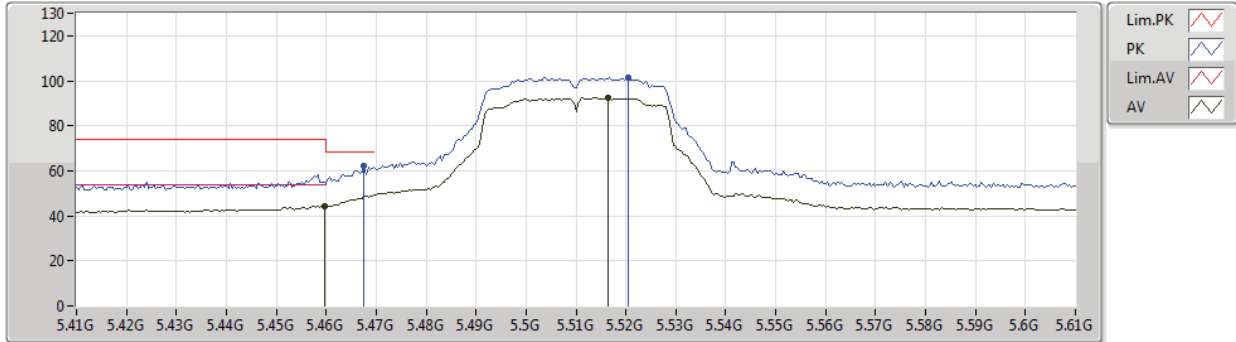

802.11ac VHT40_Nss1,(MCS0)_2TX

26/07/2019

5510MHz_TX

Type	Freq (Hz)	Level (dBuV/m)	Limit (dBuV/m)	Margin (dB)	Factor (dB)	Dist (m)	Condition	Azimuth (°)	Height (m)	Comment	Raw (dBuV)	AF (dB)	CL (dB)	PA (dB)
AV	5.4596G	44.47	54.00	-9.53	6.70	3	Vertical	189	1.47	-	37.77	31.68	9.18	34.16
AV	5.5164G	92.32	Inf	-Inf	6.86	3	Vertical	189	1.47	-	85.46	31.77	9.20	34.11
PK	5.4676G	62.07	68.20	-6.13	6.75	3	Vertical	189	1.47	-	55.32	31.70	9.19	34.14
PK	5.5204G	101.58	Inf	-Inf	6.84	3	Vertical	189	1.47	-	94.74	31.76	9.20	34.12