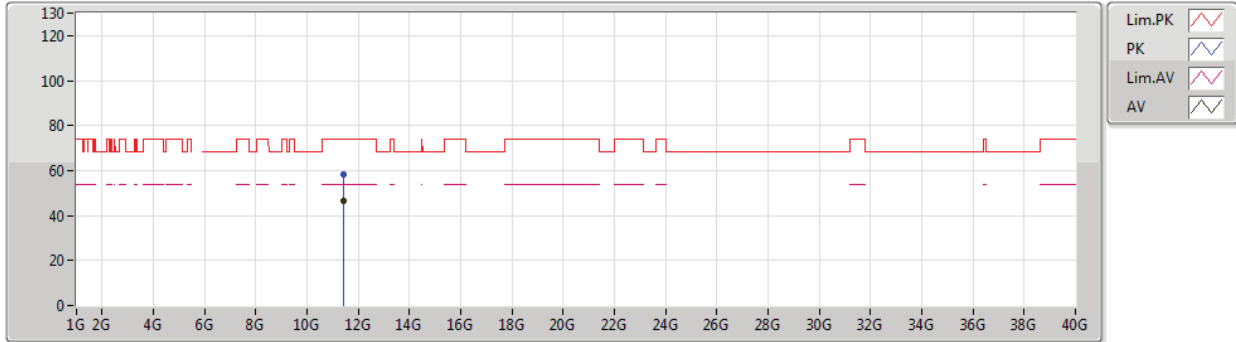

802.11ac VHT40_Nss1,(MCS0)_2TX

26/07/2019

5710MHz Straddle 5.47-5.725GHz_TX

Type	Freq (Hz)	Level (dBuV/m)	Limit (dBuV/m)	Margin (dB)	Factor (dB)	Dist (m)	Condition	Azimuth (°)	Height (m)	Comment	Raw (dBuV)	AF (dB)	CL (dB)	PA (dB)
AV	11.42218G	46.61	54.00	-7.39	17.98	3	Vertical	355	1.50	-	28.63	39.65	12.56	34.23
PK	11.42244G	58.31	74.00	-15.69	17.98	3	Vertical	355	1.50	-	40.33	39.65	12.56	34.23