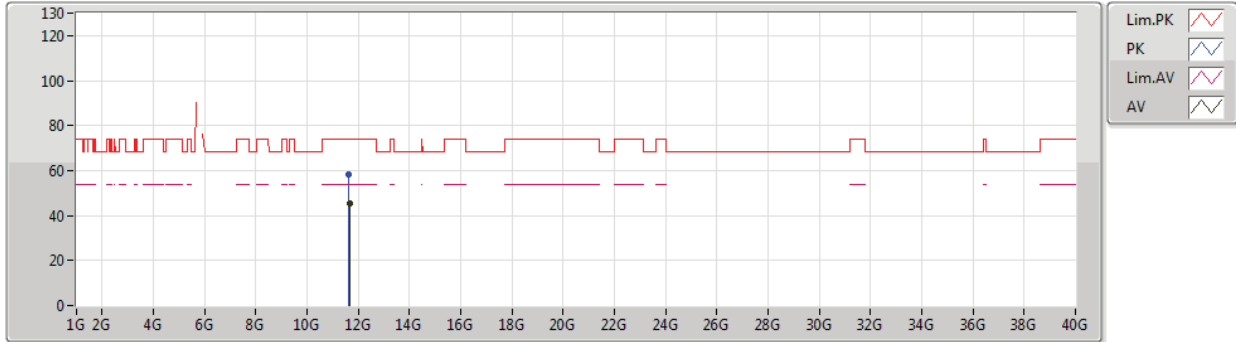

802.11a_Nss1,(6Mbps)_2TX

26/07/2019

5825MHz_TX

Type	Freq (Hz)	Level (dBuV/m)	Limit (dBuV/m)	Margin (dB)	Factor (dB)	Dist (m)	Condition	Azimuth (°)	Height (m)	Comment	Raw (dBuV)	AF (dB)	CL (dB)	PA (dB)
AV	11.66488G	45.37	54.00	-8.63	17.80	3	Horizontal	303	2.16	-	27.57	39.34	12.70	34.24
PK	11.64586G	58.20	74.00	-15.80	17.81	3	Horizontal	303	2.16	-	40.39	39.36	12.69	34.24