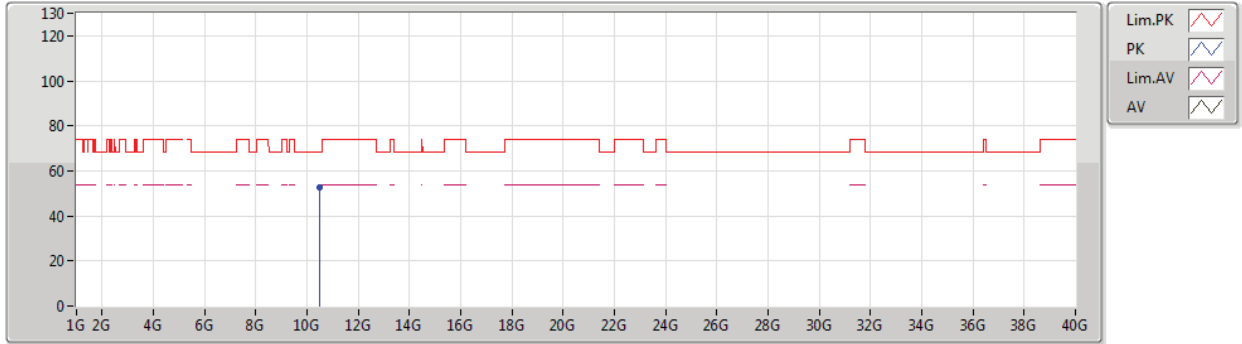

802.11ac VHT20_Nss1,(MCS0)_1TX(Port2)

27/07/2019

5240MHz_TX

Type	Freq (Hz)	Level (dBuV/m)	Limit (dBuV/m)	Margin (dB)	Factor (dB)	Dist (m)	Condition	Azimuth (°)	Height (m)	Comment	Raw (dBuV)	AF (dB)	CL (dB)	PA (dB)
PK	10.48648G	52.90	68.20	-15.30	15.08	3	Vertical	214	1.00	-	37.82	39.53	10.35	34.80