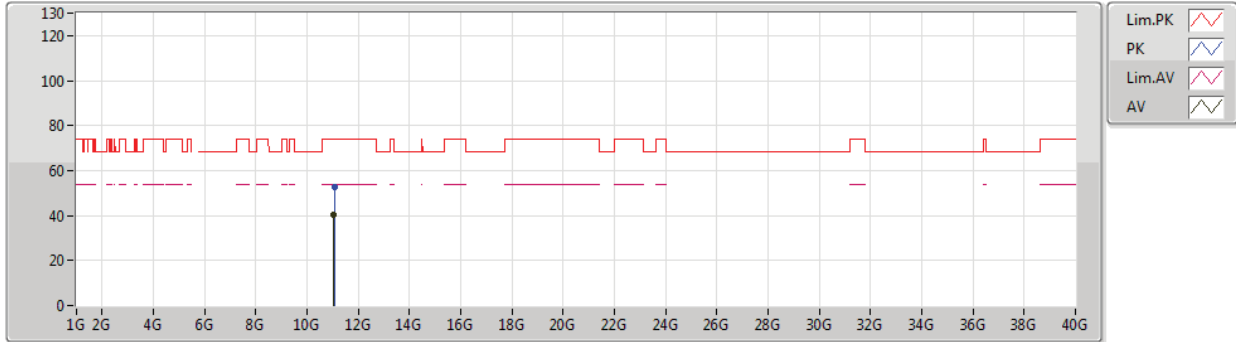

802.11ac VHT80_Nss1,(MCS0)_1TX(Port2)

27/07/2019

5530MHz_TX

Type	Freq (Hz)	Level (dBuV/m)	Limit (dBuV/m)	Margin (dB)	Factor (dB)	Dist (m)	Condition	Azimuth (°)	Height (m)	Comment	Raw (dBuV)	AF (dB)	CL (dB)	PA (dB)
AV	11.04626G	40.44	54.00	-13.56	16.23	3	Vertical	172	1.94	-	24.21	40.14	10.47	34.38
PK	11.0675G	52.57	74.00	-21.43	16.21	3	Vertical	172	1.94	-	36.36	40.12	10.48	34.39