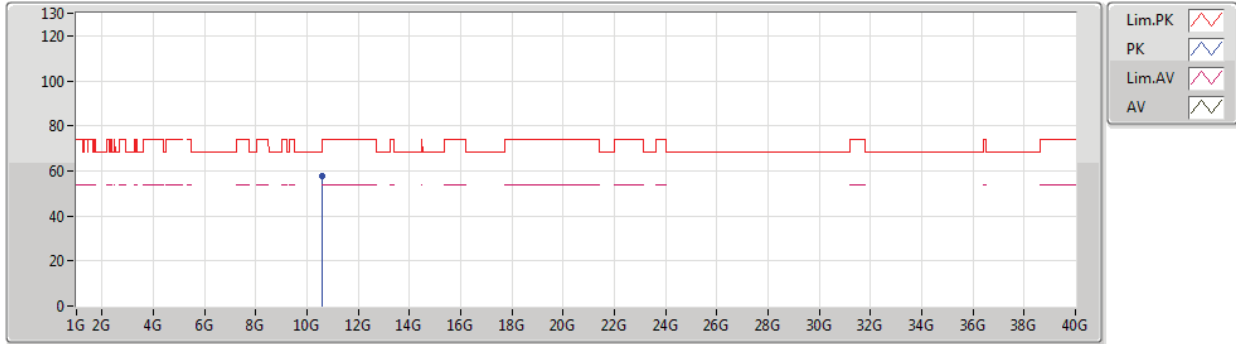

802.11ac VHT20_Nss1,(MCS0)_2TX

26/07/2019

5300MHz_TX

Type	Freq (Hz)	Level (dBuV/m)	Limit (dBuV/m)	Margin (dB)	Factor (dB)	Dist (m)	Condition	Azimuth (°)	Height (m)	Comment	Raw (dBuV)	AF (dB)	CL (dB)	PA (dB)
PK	10.58926G	57.69	68.20	-10.51	17.27	3	Vertical	137	1.50	-	40.42	39.67	12.08	34.48