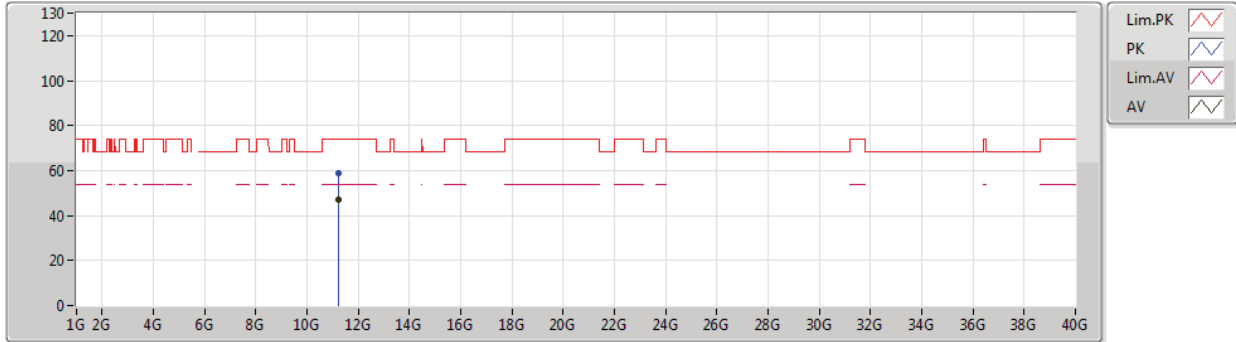

802.11ac VHT80_Nss1,(MCS0)_2TX

26/07/2019

5610MHz_TX

Type	Freq (Hz)	Level (dBuV/m)	Limit (dBuV/m)	Margin (dB)	Factor (dB)	Dist (m)	Condition	Azimuth (°)	Height (m)	Comment	Raw (dBuV)	AF (dB)	CL (dB)	PA (dB)
AV	11.23194G	46.88	54.00	-7.12	18.13	3	Vertical	42	2.14	-	28.75	39.90	12.45	34.22
PK	11.22342G	58.92	74.00	-15.08	18.13	3	Vertical	42	2.14	-	40.79	39.91	12.44	34.22