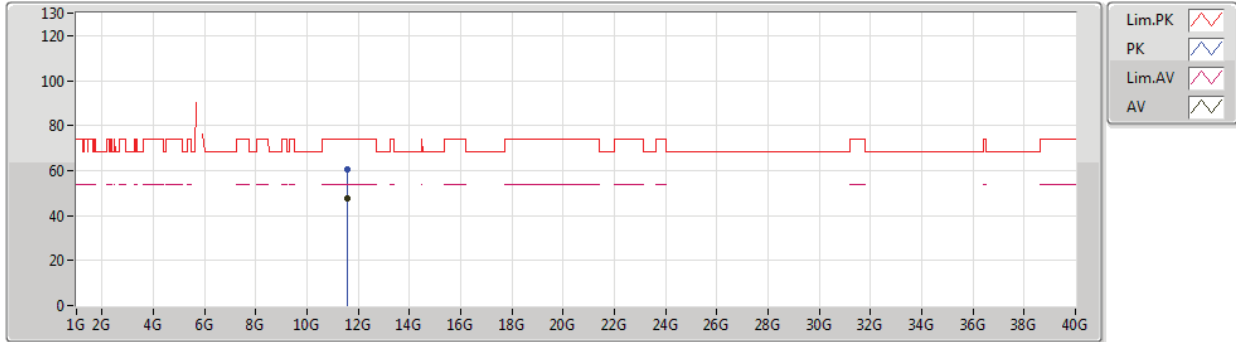

802.11a_Nss1,(6Mbps)_2TX

26/07/2019

5785MHz_TX

Type	Freq (Hz)	Level (dBuV/m)	Limit (dBuV/m)	Margin (dB)	Factor (dB)	Dist (m)	Condition	Azimuth (°)	Height (m)	Comment	Raw (dBuV)	AF (dB)	CL (dB)	PA (dB)
AV	11.57246G	47.42	54.00	-6.58	17.87	3	Vertical	163	2.69	-	29.55	39.46	12.65	34.24
PK	11.5688G	60.49	74.00	-13.51	17.86	3	Vertical	163	2.69	-	42.63	39.46	12.64	34.24