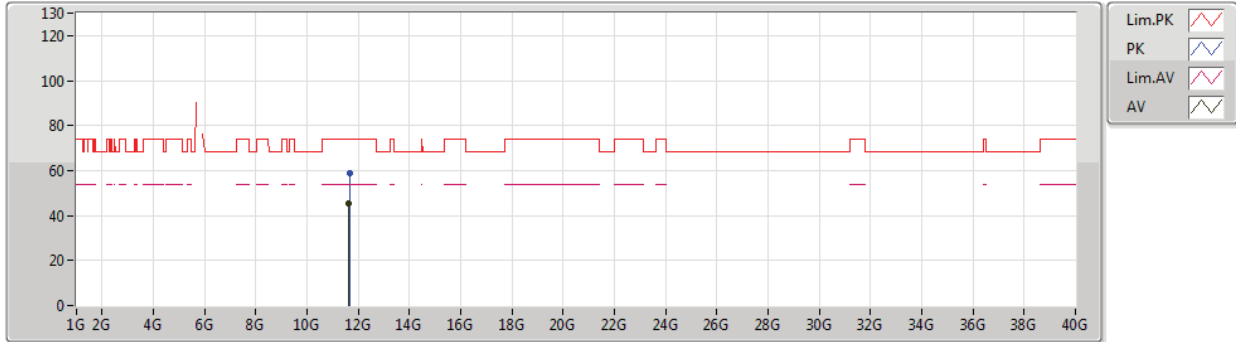

802.11ac VHT20_Nss1,(MCS0)_2TX

26/07/2019

5825MHz_TX

Type	Freq (Hz)	Level (dBuV/m)	Limit (dBuV/m)	Margin (dB)	Factor (dB)	Dist (m)	Condition	Azimuth (°)	Height (m)	Comment	Raw (dBuV)	AF (dB)	CL (dB)	PA (dB)
AV	11.64568G	45.31	54.00	-8.69	17.81	3	Horizontal	210	1.34	-	27.50	39.36	12.69	34.24
PK	11.65252G	58.61	74.00	-15.39	17.80	3	Horizontal	210	1.34	-	40.81	39.35	12.69	34.24