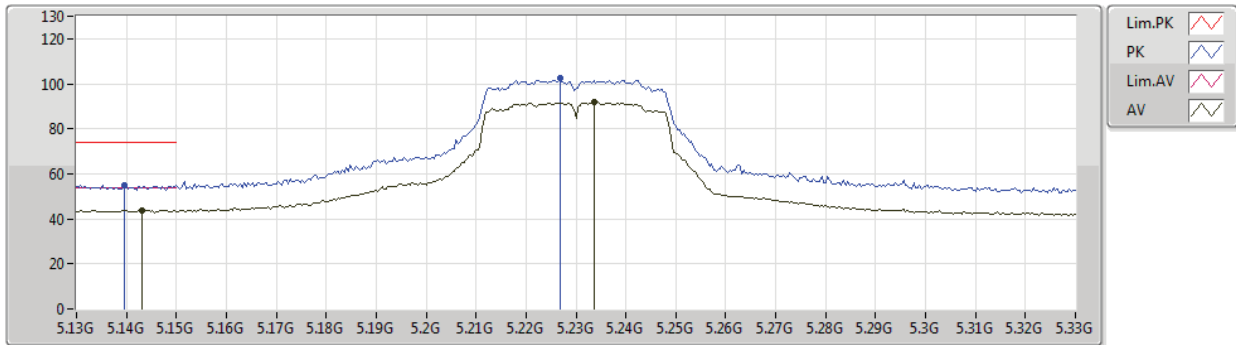

802.11ac VHT40_Nss1,(MCS0)_2TX

26/07/2019

5230MHz_TX

Type	Freq (Hz)	Level (dBuV/m)	Limit (dBuV/m)	Margin (dB)	Factor (dB)	Dist (m)	Condition	Azimuth (°)	Height (m)	Comment	Raw (dBuV)	AF (dB)	CL (dB)	PA (dB)
AV	5.1432G	43.83	54.00	-10.17	6.62	3	Vertical	175	1.48	-	37.21	31.83	9.06	34.27
AV	5.2336G	92.13	Inf	-Inf	6.26	3	Vertical	175	1.48	-	85.87	31.47	9.08	34.29
PK	5.1396G	55.19	74.00	-18.81	6.63	3	Vertical	175	1.48	-	48.56	31.84	9.06	34.27
PK	5.2268G	102.33	Inf	-Inf	6.27	3	Vertical	175	1.48	-	96.06	31.49	9.07	34.29