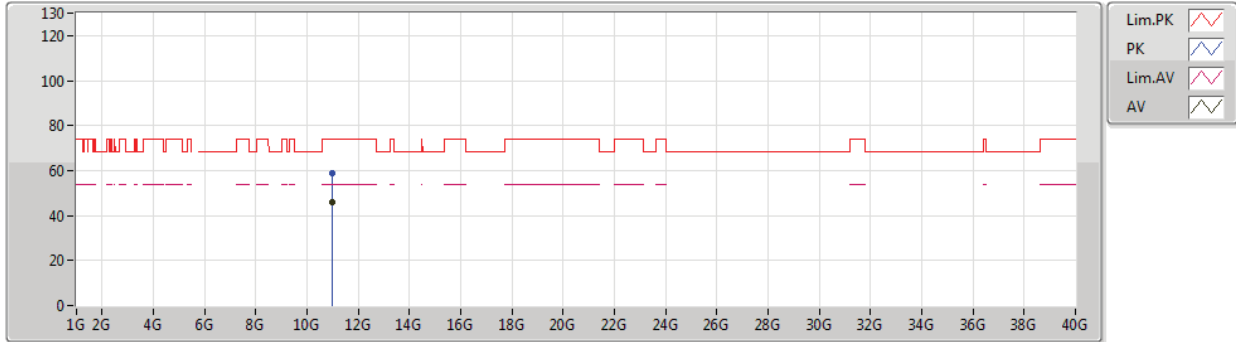

802.11ac VHT20_Nss1,(MCS0)_2TX

26/07/2019

5500MHz_TX

Type	Freq (Hz)	Level (dBuV/m)	Limit (dBuV/m)	Margin (dB)	Factor (dB)	Dist (m)	Condition	Azimuth (°)	Height (m)	Comment	Raw (dBuV)	AF (dB)	CL (dB)	PA (dB)
AV	10.99538G	45.88	54.00	-8.12	18.29	3	Horizontal	231	2.30	-	27.59	40.19	12.31	34.21
PK	10.98578G	58.76	74.00	-15.24	18.27	3	Horizontal	231	2.30	-	40.49	40.18	12.31	34.22