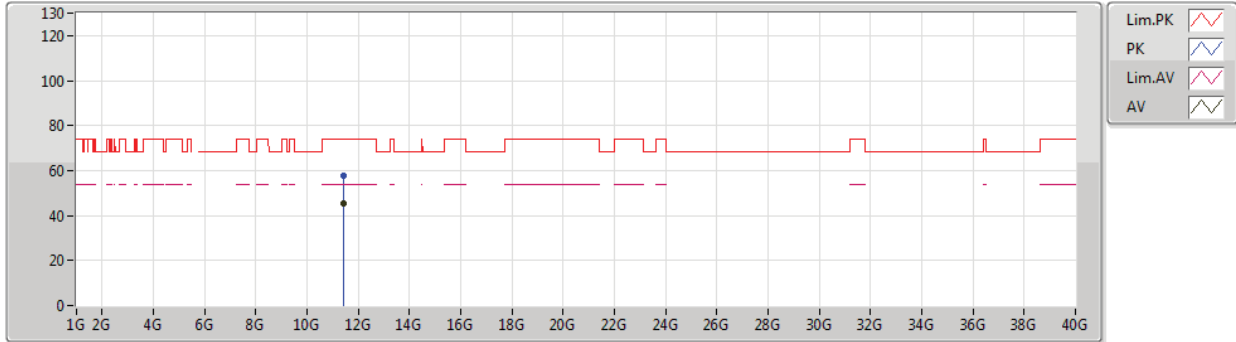

802.11ac VHT20_Nss1,(MCS0)_2TX

26/07/2019

5700MHz_TX

Type	Freq (Hz)	Level (dBuV/m)	Limit (dBuV/m)	Margin (dB)	Factor (dB)	Dist (m)	Condition	Azimuth (°)	Height (m)	Comment	Raw (dBuV)	AF (dB)	CL (dB)	PA (dB)
AV	11.4126G	45.40	54.00	-8.60	17.98	3	Vertical	157	2.22	-	27.42	39.66	12.55	34.23
PK	11.41458G	57.87	74.00	-16.13	17.99	3	Vertical	157	2.22	-	39.88	39.66	12.56	34.23