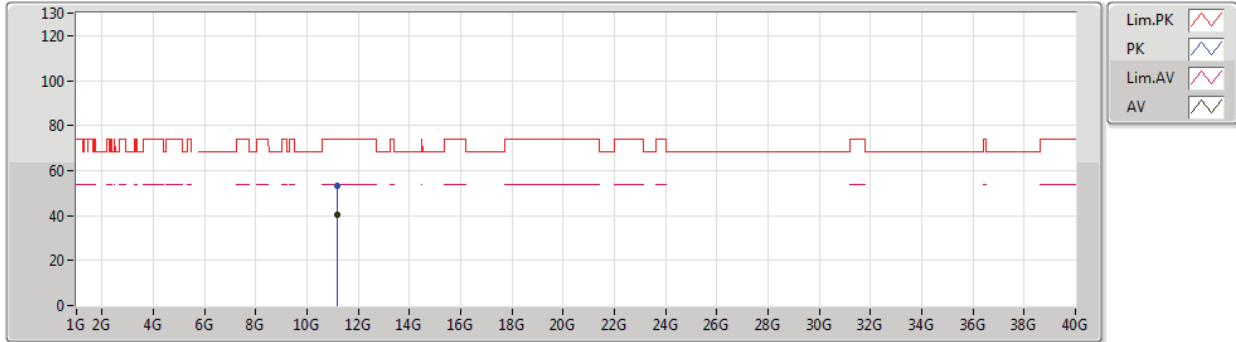

802.11ac VHT20_Nss1,(MCS0)_1TX(Port2)

27/07/2019

5580MHz_TX

Type	Freq (Hz)	Level (dBuV/m)	Limit (dBuV/m)	Margin (dB)	Factor (dB)	Dist (m)	Condition	Azimuth (°)	Height (m)	Comment	Raw (dBuV)	AF (dB)	CL (dB)	PA (dB)
AV	11.1666G	40.14	54.00	-13.86	16.11	3	Horizontal	26	1.90	-	24.03	40.00	10.52	34.41
PK	11.16258G	53.03	74.00	-20.97	16.11	3	Horizontal	26	1.90	-	36.92	40.00	10.52	34.41