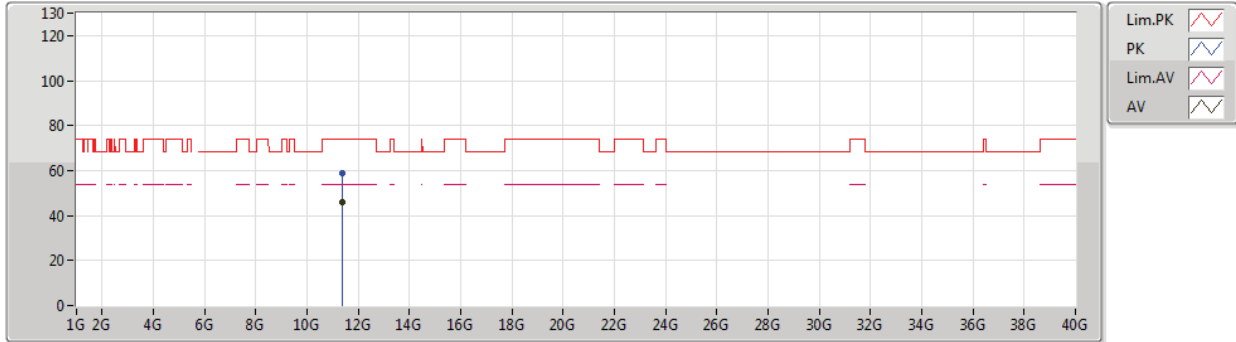

802.11a_Nss1,(6Mbps)_2TX

25/07/2019

5700MHz_TX

Type	Freq (Hz)	Level (dBuV/m)	Limit (dBuV/m)	Margin (dB)	Factor (dB)	Dist (m)	Condition	Azimuth (°)	Height (m)	Comment	Raw (dBuV)	AF (dB)	CL (dB)	PA (dB)
AV	11.39947G	45.75	54.00	-8.25	18.00	3	Vertical	35	1.31	-	27.75	39.68	12.55	34.23
PK	11.39865G	59.07	74.00	-14.93	18.00	3	Vertical	35	1.31	-	41.07	39.68	12.55	34.23