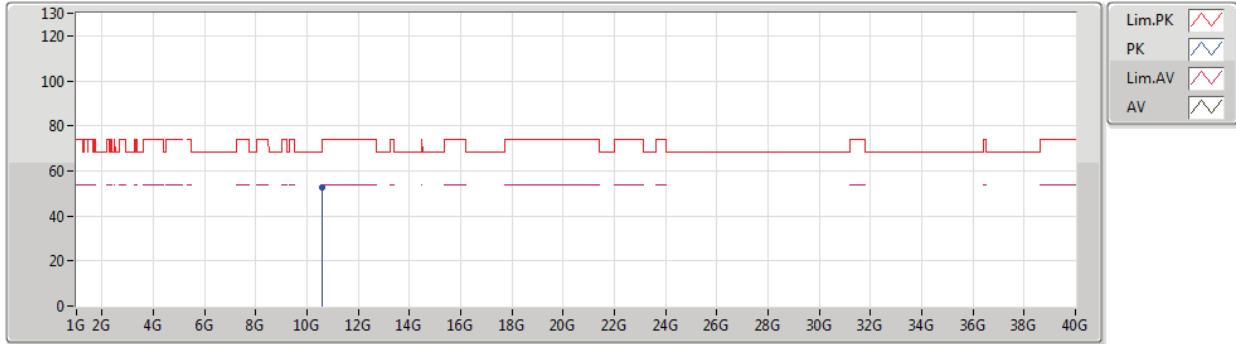

802.11ac VHT80_Nss1,(MCS0)_1TX(Port2)

27/07/2019

5290MHz_TX

Type	Freq (Hz)	Level (dBuV/m)	Limit (dBuV/m)	Margin (dB)	Factor (dB)	Dist (m)	Condition	Azimuth (°)	Height (m)	Comment	Raw (dBuV)	AF (dB)	CL (dB)	PA (dB)
PK	10.59302G	52.95	68.20	-15.25	15.33	3	Vertical	350	2.47	-	37.62	39.67	10.37	34.71