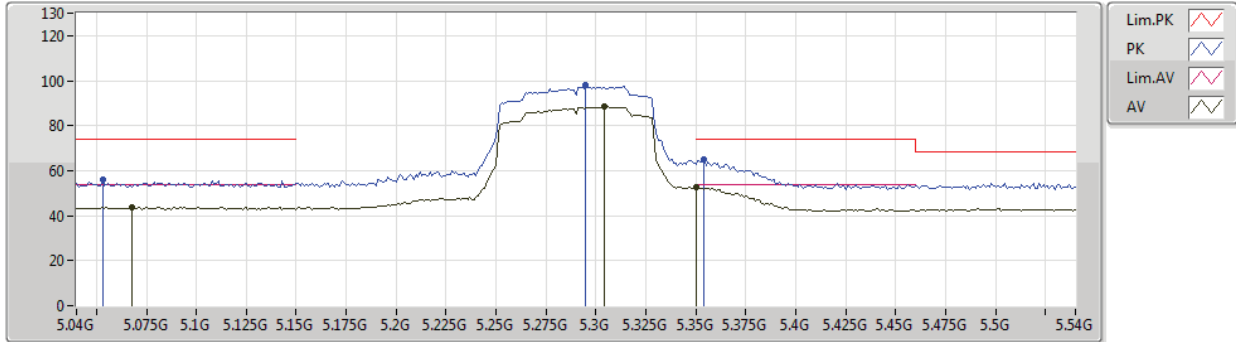

802.11ac VHT80_Nss1,(MCS0)_2TX

26/07/2019

5290MHz_TX

Type	Freq (Hz)	Level (dBuV/m)	Limit (dBuV/m)	Margin (dB)	Factor (dB)	Dist (m)	Condition	Azimuth (°)	Height (m)	Comment	Raw (dBuV)	AF (dB)	CL (dB)	PA (dB)
AV	5.068G	43.75	54.00	-10.25	6.69	3	Horizontal	72	2.09	-	37.06	31.84	9.06	34.21
AV	5.304G	88.38	Inf	-Inf	6.02	3	Horizontal	72	2.09	-	82.36	31.21	9.11	34.30
AV	5.35G	52.43	54.00	-1.57	6.18	3	Horizontal	72	2.09	-	46.25	31.35	9.14	34.31
PK	5.053G	55.92	74.00	-18.08	6.65	3	Horizontal	72	2.09	-	49.27	31.77	9.06	34.18
PK	5.295G	98.15	Inf	-Inf	6.03	3	Horizontal	72	2.09	-	92.12	31.22	9.11	34.30
PK	5.354G	64.99	74.00	-9.01	6.19	3	Horizontal	72	2.09	-	58.80	31.36	9.14	34.31