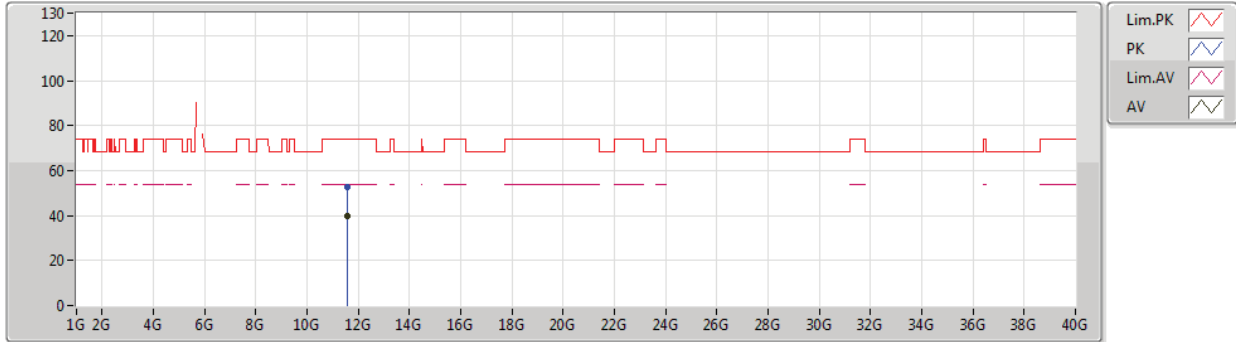

802.11ac VHT40_Nss1,(MCS0)_1TX(Port2)

27/07/2019

5795MHz_TX

Type	Freq (Hz)	Level (dBuV/m)	Limit (dBuV/m)	Margin (dB)	Factor (dB)	Dist (m)	Condition	Azimuth (°)	Height (m)	Comment	Raw (dBuV)	AF (dB)	CL (dB)	PA (dB)
AV	11.5798G	39.77	54.00	-14.23	15.70	3	Vertical	78	2.18	-	24.07	39.50	10.73	34.53
PK	11.59426G	52.47	74.00	-21.53	15.69	3	Vertical	78	2.18	-	36.78	39.49	10.73	34.53