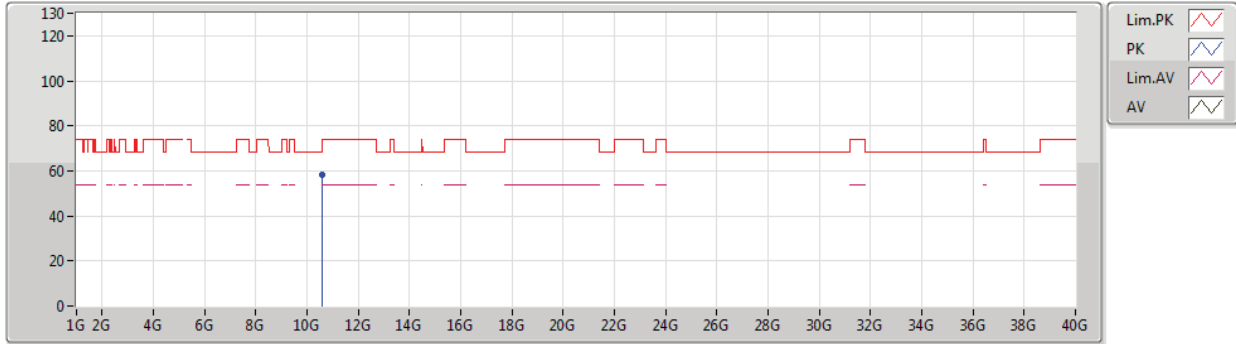

802.11ac VHT80_Nss1,(MCS0)_2TX

26/07/2019

5290MHz_TX

Type	Freq (Hz)	Level (dBuV/m)	Limit (dBuV/m)	Margin (dB)	Factor (dB)	Dist (m)	Condition	Azimuth (°)	Height (m)	Comment	Raw (dBuV)	AF (dB)	CL (dB)	PA (dB)
PK	10.57946G	58.32	68.20	-9.88	17.23	3	Horizontal	99	2.36	-	41.09	39.65	12.07	34.49