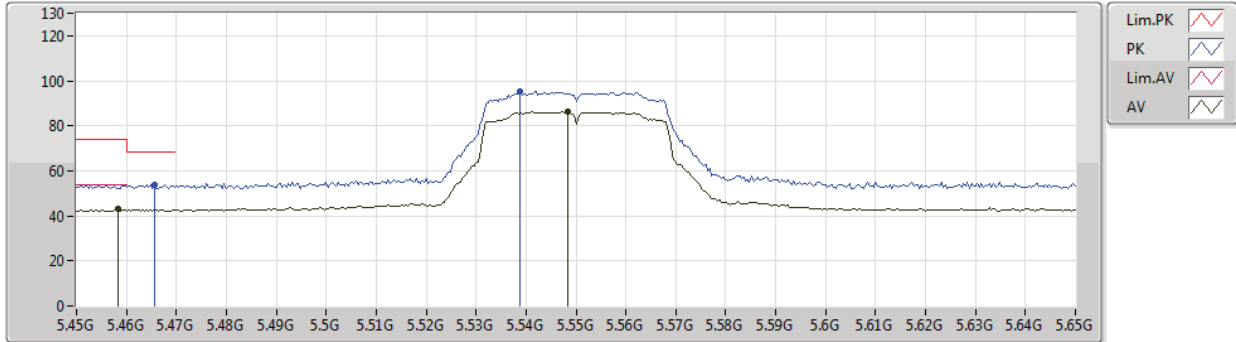

802.11ac VHT40_Nss1,(MCS0)_1TX(Port2)

29/07/2019

5550MHz_TX

Type	Freq (Hz)	Level (dBuV/m)	Limit (dBuV/m)	Margin (dB)	Factor (dB)	Dist (m)	Condition	Azimuth (°)	Height (m)	Comment	Raw (dBuV)	AF (dB)	CL (dB)	PA (dB)
AV	5.4584G	43.15	54.00	-10.85	6.70	3	Horizontal	45	2.84	-	36.45	31.68	9.18	34.16
AV	5.5484G	86.38	Inf	-Inf	6.71	3	Horizontal	45	2.84	-	79.67	31.70	9.21	34.20
PK	5.4656G	54.03	68.20	-14.17	6.74	3	Horizontal	45	2.84	-	47.29	31.70	9.19	34.15
PK	5.5388G	95.24	Inf	-Inf	6.76	3	Horizontal	45	2.84	-	88.48	31.72	9.21	34.17