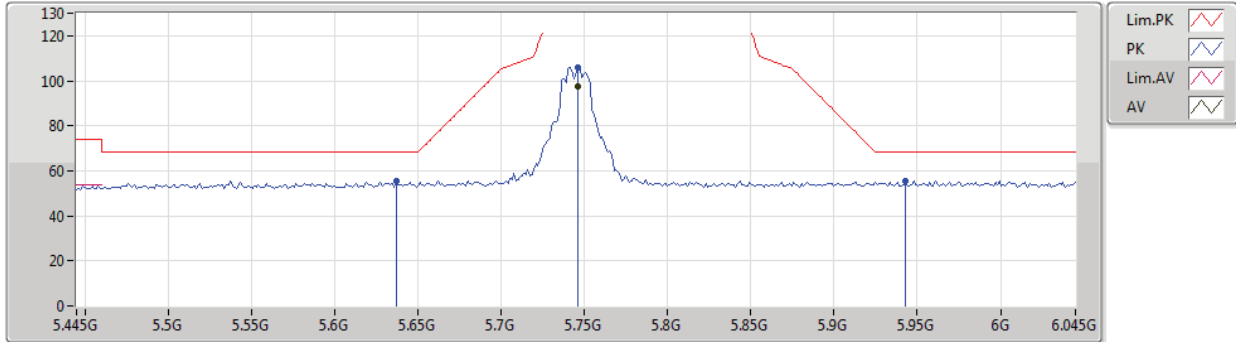

802.11a_Nss1,(6Mbps)_2TX

26/07/2019

5745MHz_TX

Type	Freq (Hz)	Level (dBuV/m)	Limit (dBuV/m)	Margin (dB)	Factor (dB)	Dist (m)	Condition	Azimuth (°)	Height (m)	Comment	Raw (dBuV)	AF (dB)	CL (dB)	PA (dB)
AV	5.7462G	97.64	Inf	-Inf	6.98	3	Horizontal	70	2.05	-	90.66	31.94	9.40	34.36
PK	5.637G	55.44	68.20	-12.76	6.60	3	Horizontal	70	2.05	-	48.84	31.67	9.27	34.34
PK	5.7462G	106.16	Inf	-Inf	6.98	3	Horizontal	70	2.05	-	99.18	31.94	9.40	34.36
PK	5.943G	55.74	68.20	-12.46	7.66	3	Horizontal	70	2.05	-	48.08	32.40	9.54	34.28