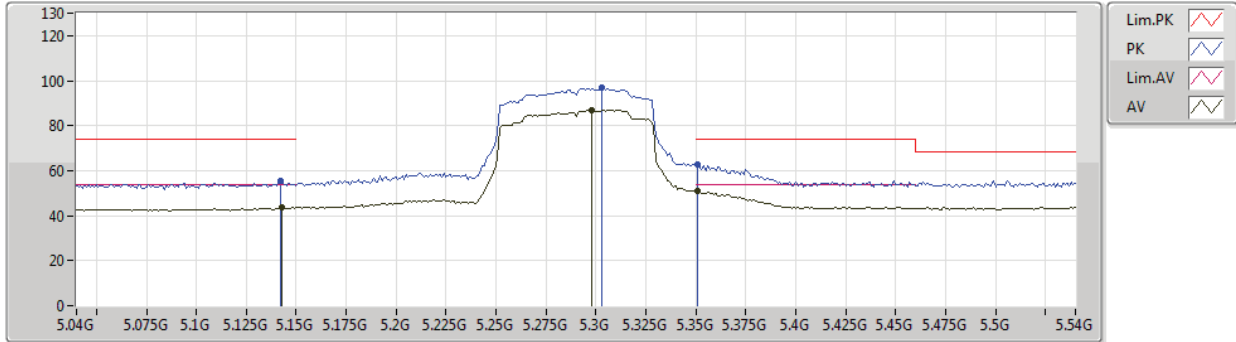

802.11ac VHT80_Nss1,(MCS0)_1TX(Port2)

27/07/2019

5290MHz_TX

Type	Freq (Hz)	Level (dBuV/m)	Limit (dBuV/m)	Margin (dB)	Factor (dB)	Dist (m)	Condition	Azimuth (°)	Height (m)	Comment	Raw (dBuV)	AF (dB)	CL (dB)	PA (dB)
AV	5.143G	43.73	54.00	-10.27	4.36	3	Vertical	130	2.85	-	39.37	31.76	7.03	34.43
AV	5.298G	86.90	Inf	-Inf	4.62	3	Vertical	130	2.85	-	82.28	31.82	7.22	34.42
AV	5.351G	51.19	54.00	-2.81	4.72	3	Vertical	130	2.85	-	46.47	31.84	7.29	34.41
PK	5.142G	55.38	74.00	-18.62	4.36	3	Vertical	130	2.85	-	51.02	31.76	7.03	34.43
PK	5.303G	96.77	Inf	-Inf	4.63	3	Vertical	130	2.85	-	92.14	31.82	7.23	34.42
PK	5.351G	62.98	74.00	-11.02	4.72	3	Vertical	130	2.85	-	58.26	31.84	7.29	34.41