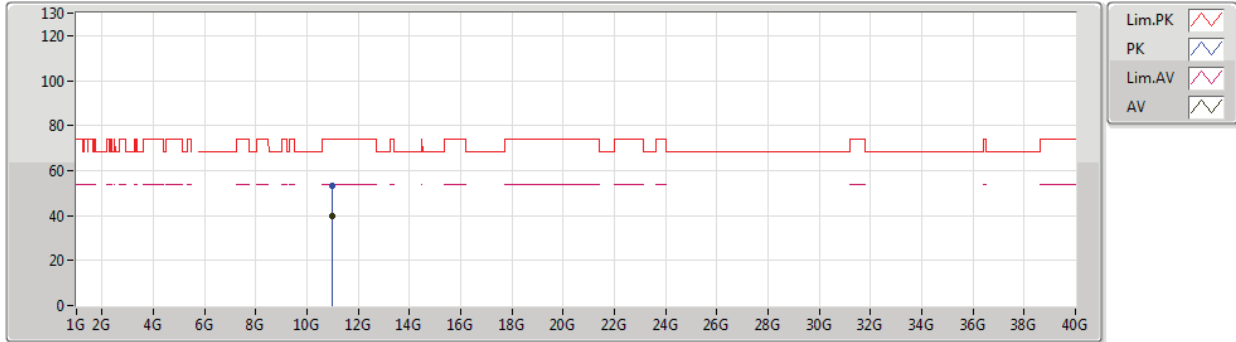

802.11ac VHT20_Nss1,(MCS0)_1TX(Port2)

27/07/2019

5500MHz_TX

Type	Freq (Hz)	Level (dBuV/m)	Limit (dBuV/m)	Margin (dB)	Factor (dB)	Dist (m)	Condition	Azimuth (°)	Height (m)	Comment	Raw (dBuV)	AF (dB)	CL (dB)	PA (dB)
AV	10.99712G	39.84	54.00	-14.16	16.27	3	Vertical	27	2.24	-	23.57	40.20	10.44	34.37
PK	10.98836G	52.99	74.00	-21.01	16.24	3	Vertical	27	2.24	-	36.75	40.18	10.44	34.38