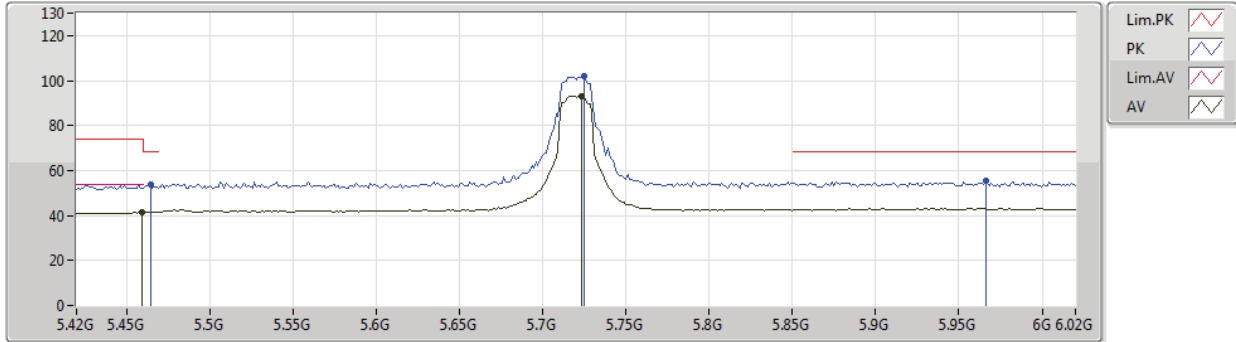

802.11ac VHT20_Nss1,(MCS0)_2TX

26/07/2019

5720MHz Straddle 5.47-5.725GHz_TX

Type	Freq (Hz)	Level (dBuV/m)	Limit (dBuV/m)	Margin (dB)	Factor (dB)	Dist (m)	Condition	Azimuth (°)	Height (m)	Comment	Raw (dBuV)	AF (dB)	CL (dB)	PA (dB)
AV	5.4596G	41.48	54.00	-12.52	6.70	3	Horizontal	199	1.50	-	34.78	31.68	9.18	34.16
AV	5.7236G	93.15	Inf	-Inf	6.89	3	Horizontal	199	1.50	-	86.26	31.87	9.37	34.35
PK	5.4644G	53.63	68.20	-14.57	6.73	3	Horizontal	199	1.50	-	46.90	31.69	9.19	34.15
PK	5.7248G	101.77	Inf	-Inf	6.90	3	Horizontal	199	1.50	-	94.87	31.87	9.38	34.35
PK	5.966G	55.49	68.20	-12.71	7.73	3	Horizontal	199	1.50	-	47.76	32.40	9.55	34.22