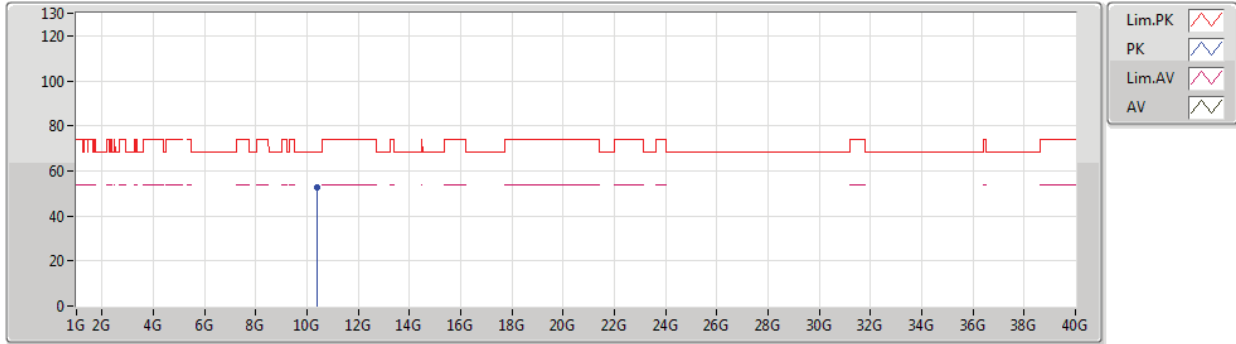

802.11ac VHT20_Nss1,(MCS0)_1TX(Port2)

27/07/2019

5200MHz_TX

Type	Freq (Hz)	Level (dBuV/m)	Limit (dBuV/m)	Margin (dB)	Factor (dB)	Dist (m)	Condition	Azimuth (*)	Height (m)	Comment	Raw (dBuV)	AF (dB)	CL (dB)	PA (dB)
PK	10.39532G	52.70	68.20	-15.50	14.87	3	Horizontal	189	1.98	-	37.83	39.41	10.33	34.87