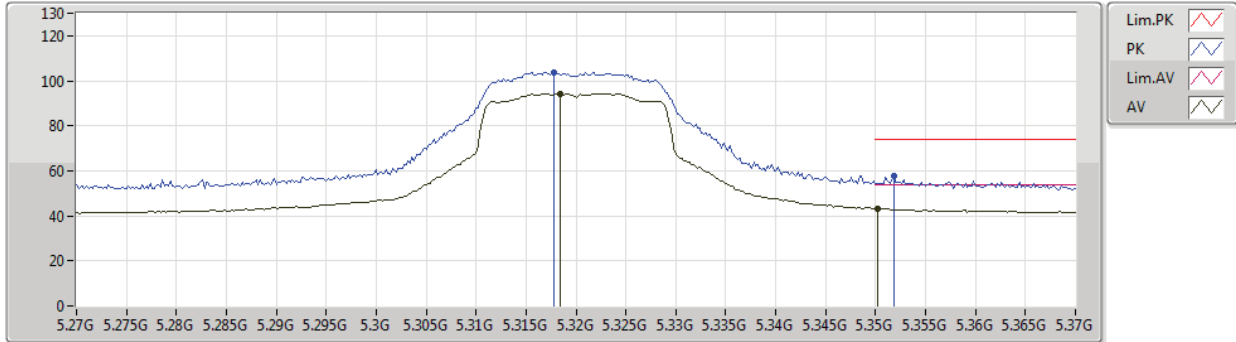

802.11ac VHT20_Nss1,(MCS0)_2TX

26/07/2019

5320MHz_TX

Type	Freq (Hz)	Level (dBuV/m)	Limit (dBuV/m)	Margin (dB)	Factor (dB)	Dist (m)	Condition	Azimuth (°)	Height (m)	Comment	Raw (dBuV)	AF (dB)	CL (dB)	PA (dB)
AV	5.3184G	94.28	Inf	-Inf	6.08	3	Horizontal	244	1.50	-	88.20	31.26	9.12	34.30
AV	5.3502G	43.13	54.00	-10.87	6.18	3	Horizontal	244	1.50	-	36.95	31.35	9.14	34.31
PK	5.3178G	103.89	Inf	-Inf	6.07	3	Horizontal	244	1.50	-	97.82	31.25	9.12	34.30
PK	5.3518G	57.44	74.00	-16.56	6.19	3	Horizontal	244	1.50	-	51.25	31.36	9.14	34.31