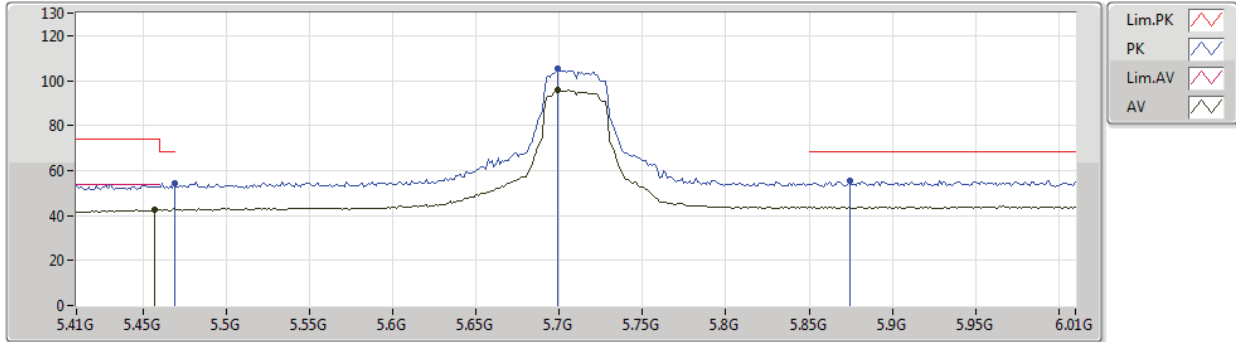

802.11ac VHT40_Nss1,(MCS0)_2TX

26/07/2019

5710MHz Straddle 5.47-5.725GHz_TX

Type	Freq (Hz)	Level (dBuV/m)	Limit (dBuV/m)	Margin (dB)	Factor (dB)	Dist (m)	Condition	Azimuth (°)	Height (m)	Comment	Raw (dBuV)	AF (dB)	CL (dB)	PA (dB)
AV	5.4568G	42.68	54.00	-11.32	6.68	3	Vertical	185	1.94	-	36.00	31.67	9.18	34.17
AV	5.6992G	95.63	Inf	-Inf	6.79	3	Vertical	185	1.94	-	88.84	31.80	9.34	34.35
PK	5.4688G	54.41	68.20	-13.79	6.76	3	Vertical	185	1.94	-	47.65	31.71	9.19	34.14
PK	5.6992G	105.20	Inf	-Inf	6.79	3	Vertical	185	1.94	-	98.41	31.80	9.34	34.35
PK	5.8744G	55.45	68.20	-12.75	7.44	3	Vertical	185	1.94	-	48.01	32.32	9.50	34.38