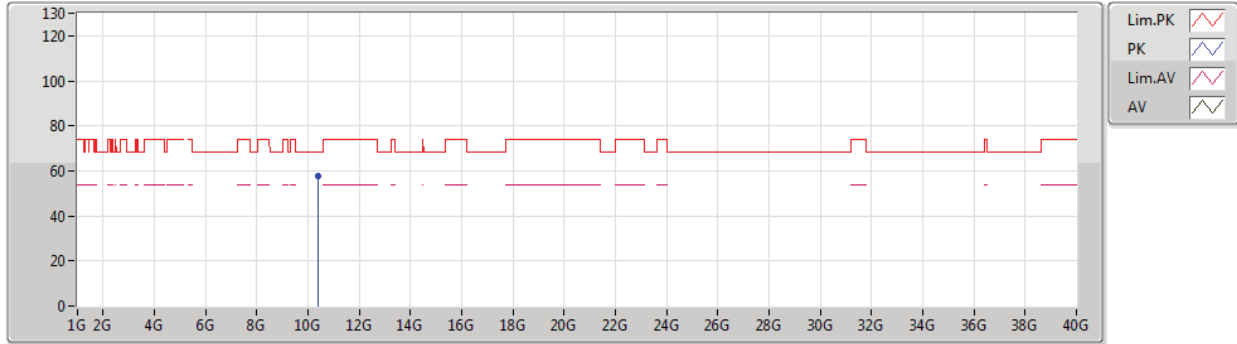

802.11ac VHT20_Nss1,(MCS0)_2TX

26/07/2019

5200MHz_TX

Type	Freq (Hz)	Level (dBuV/m)	Limit (dBuV/m)	Margin (dB)	Factor (dB)	Dist (m)	Condition	Azimuth (°)	Height (m)	Comment	Raw (dBuV)	AF (dB)	CL (dB)	PA (dB)
PK	10.41296G	57.51	68.20	-10.69	16.82	3	Horizontal	286	1.03	-	40.69	39.44	11.98	34.60