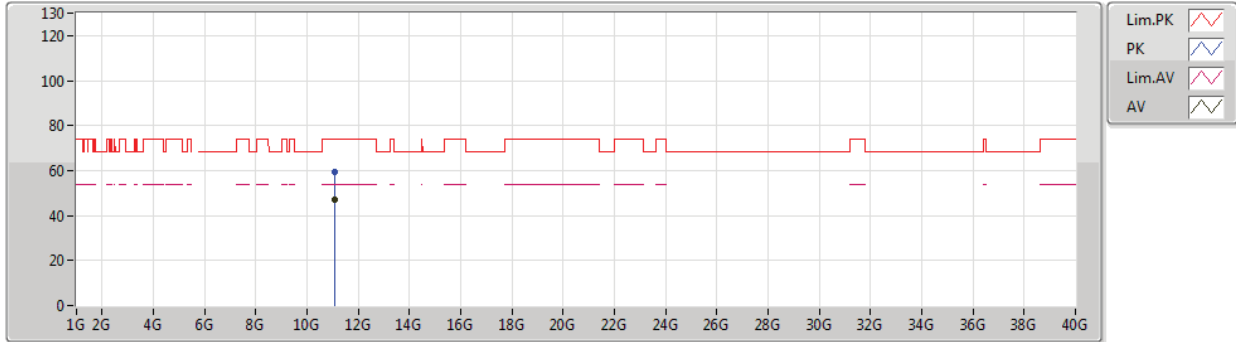

802.11ac VHT40_Nss1,(MCS0)_2TX

26/07/2019

5550MHz_TX

Type	Freq (Hz)	Level (dBuV/m)	Limit (dBuV/m)	Margin (dB)	Factor (dB)	Dist (m)	Condition	Azimuth (°)	Height (m)	Comment	Raw (dBuV)	AF (dB)	CL (dB)	PA (dB)
AV	11.10164G	47.05	54.00	-6.95	18.22	3	Vertical	98	1.50	-	28.83	40.07	12.37	34.22
PK	11.10082G	59.31	74.00	-14.69	18.22	3	Vertical	98	1.50	-	41.09	40.07	12.37	34.22