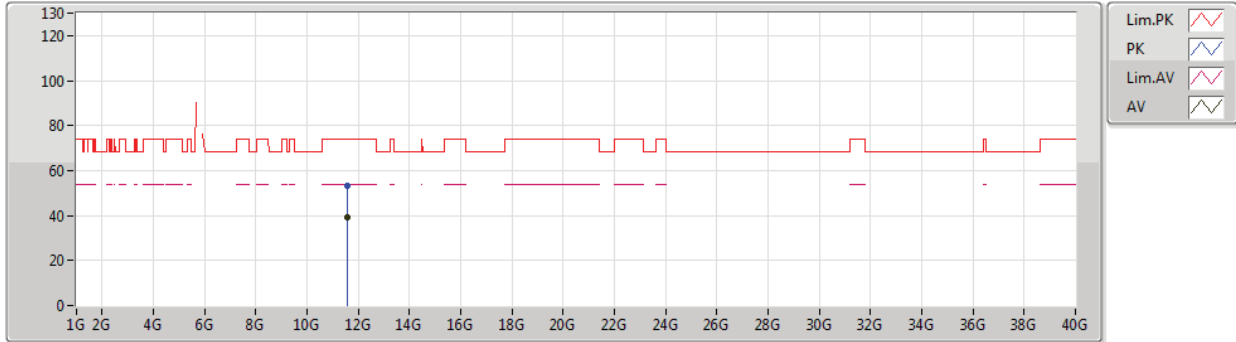

802.11ac VHT20_Nss1,(MCS0)_1TX(Port2)

27/07/2019

5785MHz_TX

Type	Freq (Hz)	Level (dBuV/m)	Limit (dBuV/m)	Margin (dB)	Factor (dB)	Dist (m)	Condition	Azimuth (°)	Height (m)	Comment	Raw (dBuV)	AF (dB)	CL (dB)	PA (dB)
AV	11.56016G	38.95	54.00	-15.05	15.73	3	Horizontal	172	2.33	-	23.22	39.53	10.72	34.52
PK	11.5676G	52.97	74.00	-21.03	15.72	3	Horizontal	172	2.33	-	37.25	39.52	10.72	34.52