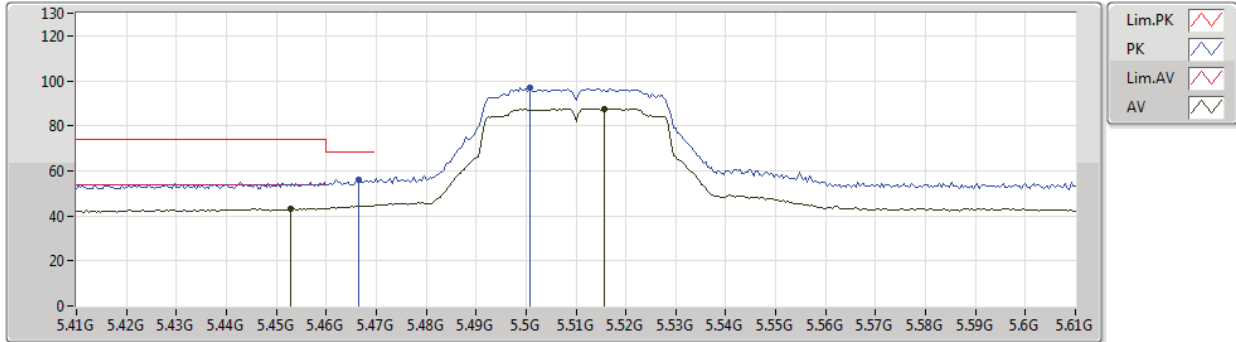

802.11ac VHT40_Nss1,(MCS0)_1TX(Port2)

29/07/2019

5510MHz_TX

Type	Freq (Hz)	Level (dBuV/m)	Limit (dBuV/m)	Margin (dB)	Factor (dB)	Dist (m)	Condition	Azimuth (°)	Height (m)	Comment	Raw (dBuV)	AF (dB)	CL (dB)	PA (dB)
AV	5.4528G	43.39	54.00	-10.61	6.66	3	Horizontal	105	1.05	-	36.73	31.66	9.18	34.18
AV	5.5156G	87.61	Inf	-Inf	6.87	3	Horizontal	105	1.05	-	80.74	31.77	9.20	34.10
PK	5.4664G	55.83	68.20	-12.37	6.75	3	Horizontal	105	1.05	-	49.08	31.70	9.19	34.14
PK	5.5008G	96.89	Inf	-Inf	6.94	3	Horizontal	105	1.05	-	89.95	31.80	9.20	34.06