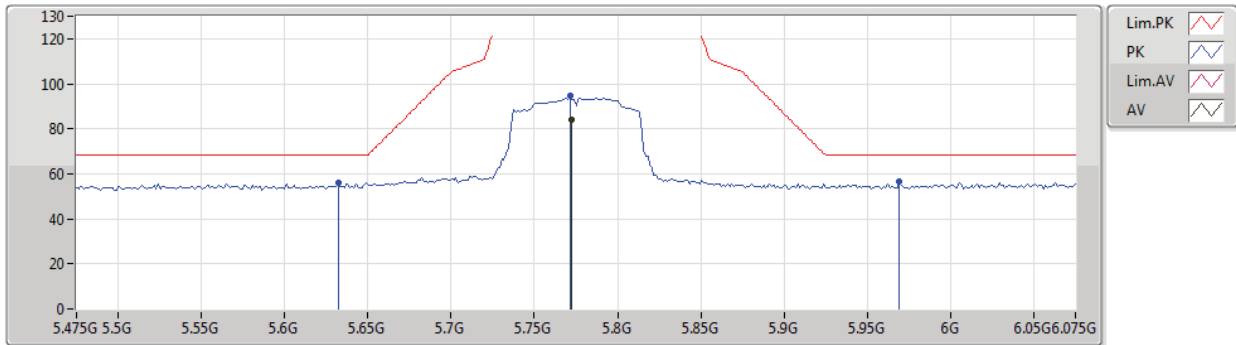

802.11ac VHT80_Nss1,(MCS0)_1TX(Port2)

27/07/2019

5775MHz_TX

Type	Freq (Hz)	Level (dBuV/m)	Limit (dBuV/m)	Margin (dB)	Factor (dB)	Dist (m)	Condition	Azimuth (°)	Height (m)	Comment	Raw (dBuV)	AF (dB)	CL (dB)	PA (dB)
AV	5.7726G	84.27	Inf	-Inf	5.46	3	Horizontal	109	1.49	-	78.81	32.28	7.65	34.47
PK	5.6322G	55.96	68.20	-12.24	5.21	3	Horizontal	109	1.49	-	50.75	32.09	7.56	34.44
PK	5.7714G	94.96	Inf	-Inf	5.46	3	Horizontal	109	1.49	-	89.50	32.28	7.65	34.47
PK	5.9694G	56.39	68.20	-11.81	5.83	3	Horizontal	109	1.49	-	50.56	32.56	7.78	34.51