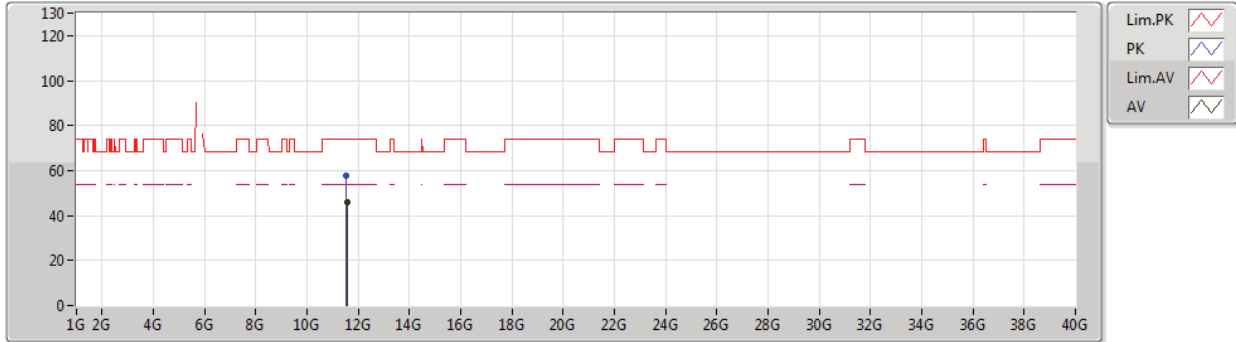

802.11ac VHT80_Nss1,(MCS0)_2TX

26/07/2019

5775MHz_TX

Type	Freq (Hz)	Level (dBuV/m)	Limit (dBuV/m)	Margin (dB)	Factor (dB)	Dist (m)	Condition	Azimuth (°)	Height (m)	Comment	Raw (dBuV)	AF (dB)	CL (dB)	PA (dB)
AV	11.5584G	45.91	54.00	-8.09	17.87	3	Horizontal	214	1.35	-	28.04	39.47	12.64	34.24
PK	11.5482G	57.65	74.00	-16.35	17.88	3	Horizontal	214	1.35	-	39.77	39.49	12.63	34.24