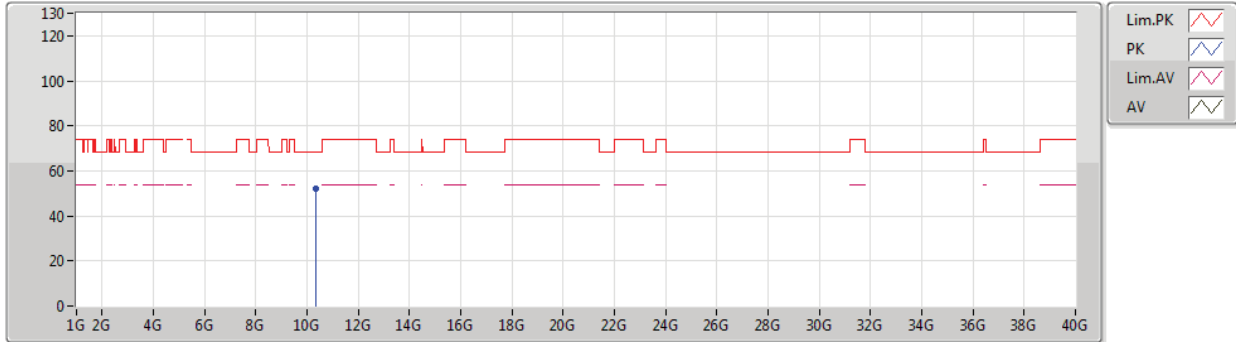

802.11ac VHT20_Nss1,(MCS0)_1TX(Port2)

27/07/2019

5180MHz_TX

Type	Freq (Hz)	Level (dBuV/m)	Limit (dBuV/m)	Margin (dB)	Factor (dB)	Dist (m)	Condition	Azimuth (°)	Height (m)	Comment	Raw (dBuV)	AF (dB)	CL (dB)	PA (dB)
PK	10.35178G	51.97	68.20	-16.23	14.78	3	Horizontal	25	1.53	-	37.19	39.36	10.33	34.91