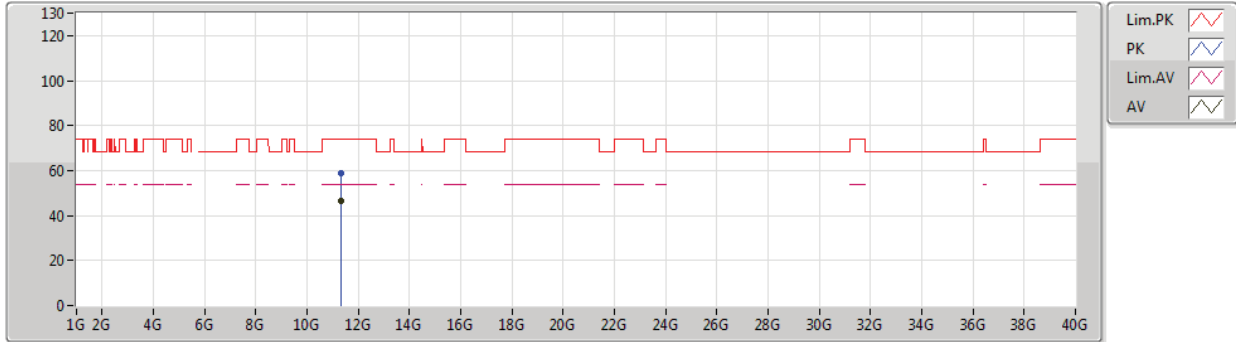

802.11ac VHT40_Nss1,(MCS0)_2TX

26/07/2019

5670MHz_TX

Type	Freq (Hz)	Level (dBuV/m)	Limit (dBuV/m)	Margin (dB)	Factor (dB)	Dist (m)	Condition	Azimuth (°)	Height (m)	Comment	Raw (dBuV)	AF (dB)	CL (dB)	PA (dB)
AV	11.34193G	46.55	54.00	-7.45	18.04	3	Horizontal	312	1.50	-	28.51	39.76	12.51	34.23
PK	11.3379G	58.67	74.00	-15.33	18.04	3	Horizontal	312	1.50	-	40.63	39.76	12.51	34.23