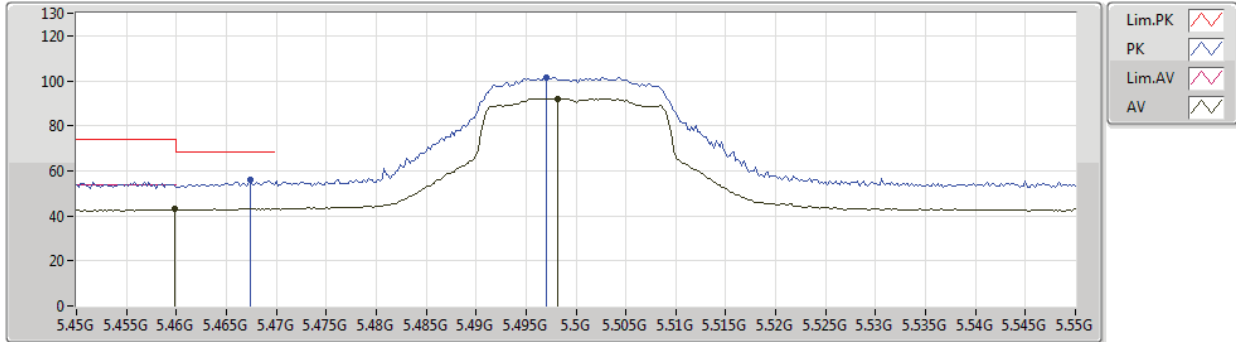

802.11ac VHT20_Nss1,(MCS0)_1TX(Port2)

29/07/2019

5500MHz_TX

Type	Freq (Hz)	Level (dBuV/m)	Limit (dBuV/m)	Margin (dB)	Factor (dB)	Dist (m)	Condition	Azimuth (°)	Height (m)	Comment	Raw (dBuV)	AF (dB)	CL (dB)	PA (dB)
AV	5.4598G	42.90	54.00	-11.10	6.70	3	Vertical	140	2.28	-	36.20	31.68	9.18	34.16
AV	5.4982G	92.12	Inf	-Inf	6.92	3	Vertical	140	2.28	-	85.20	31.79	9.19	34.06
PK	5.4674G	55.79	68.20	-12.41	6.75	3	Vertical	140	2.28	-	49.04	31.70	9.19	34.14
PK	5.497G	101.54	Inf	-Inf	6.91	3	Vertical	140	2.28	-	94.63	31.79	9.19	34.07