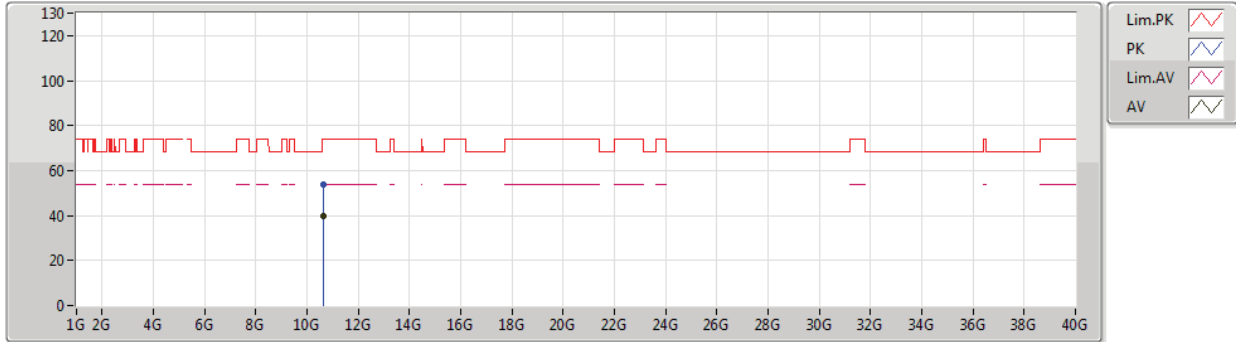

802.11ac VHT20_Nss1,(MCS0)_1TX(Port2)

27/07/2019

5320MHz_TX

Type	Freq (Hz)	Level (dBuV/m)	Limit (dBuV/m)	Margin (dB)	Factor (dB)	Dist (m)	Condition	Azimuth (°)	Height (m)	Comment	Raw (dBuV)	AF (dB)	CL (dB)	PA (dB)
AV	10.65068G	39.55	54.00	-14.45	15.47	3	Horizontal	82	2.48	-	24.08	39.75	10.38	34.66
PK	10.65146G	53.74	74.00	-20.26	15.47	3	Horizontal	82	2.48	-	38.27	39.75	10.38	34.66