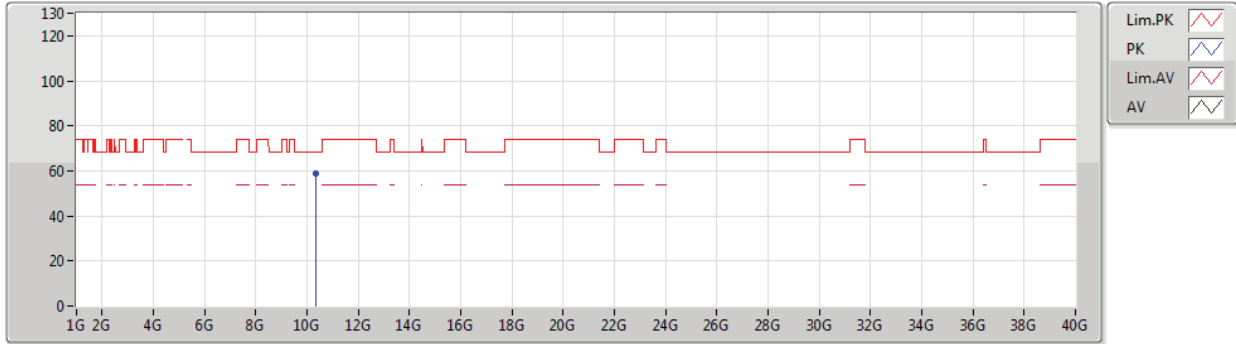

802.11ac VHT20_Nss1,(MCS0)_2TX

26/07/2019

5180MHz_TX

Type	Freq (Hz)	Level (dBuV/m)	Limit (dBuV/m)	Margin (dB)	Factor (dB)	Dist (m)	Condition	Azimuth (°)	Height (m)	Comment	Raw (dBuV)	AF (dB)	CL (dB)	PA (dB)
PK	10.3597G	58.68	68.20	-9.52	16.68	3	Horizontal	77	1.40	-	42.00	39.37	11.94	34.63