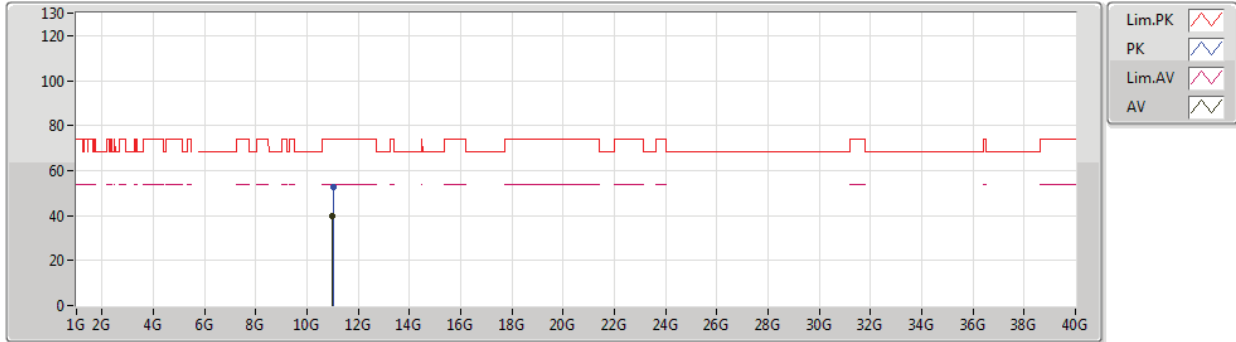

802.11ac VHT20_Nss1,(MCS0)_1TX(Port2)

27/07/2019

5500MHz_TX

Type	Freq (Hz)	Level (dBuV/m)	Limit (dBuV/m)	Margin (dB)	Factor (dB)	Dist (m)	Condition	Azimuth (°)	Height (m)	Comment	Raw (dBuV)	AF (dB)	CL (dB)	PA (dB)
AV	11.00126G	39.77	54.00	-14.23	16.27	3	Horizontal	37	1.02	-	23.50	40.20	10.44	34.37
PK	11.00984G	52.63	74.00	-21.37	16.27	3	Horizontal	37	1.02	-	36.36	40.19	10.45	34.37