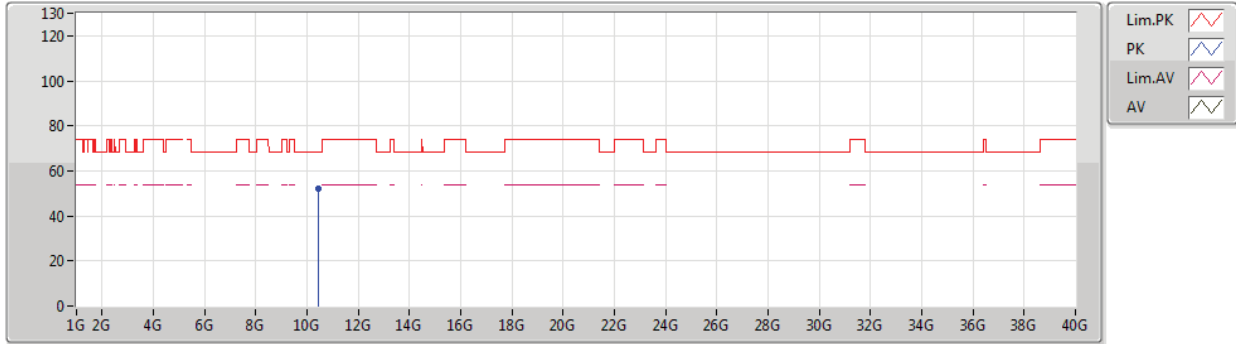

802.11ac VHT40_Nss1,(MCS0)_1TX(Port2)

27/07/2019

5230MHz_TX

Type	Freq (Hz)	Level (dBuV/m)	Limit (dBuV/m)	Margin (dB)	Factor (dB)	Dist (m)	Condition	Azimuth (°)	Height (m)	Comment	Raw (dBuV)	AF (dB)	CL (dB)	PA (dB)
PK	10.45754G	52.01	68.20	-16.19	15.02	3	Horizontal	37	2.32	-	36.99	39.49	10.35	34.82