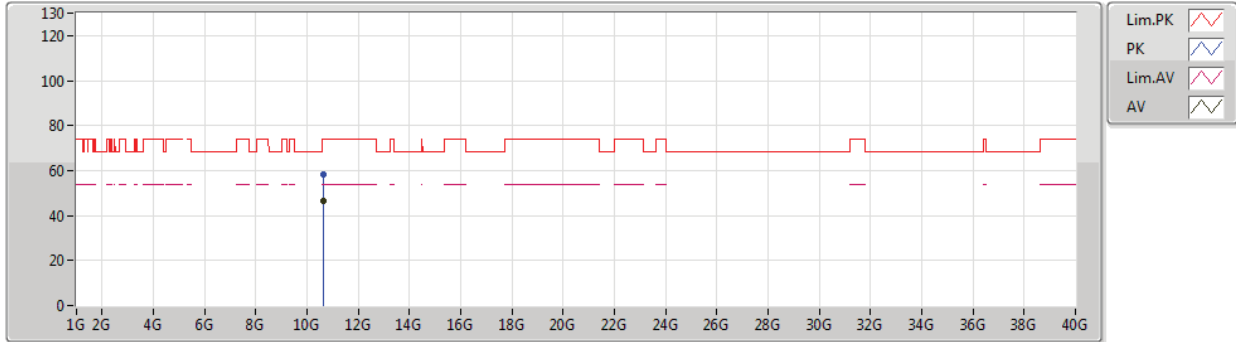

802.11ac VHT40_Nss1,(MCS0)_2TX

26/07/2019

5310MHz_TX

Type	Freq (Hz)	Level (dBuV/m)	Limit (dBuV/m)	Margin (dB)	Factor (dB)	Dist (m)	Condition	Azimuth (°)	Height (m)	Comment	Raw (dBuV)	AF (dB)	CL (dB)	PA (dB)
AV	10.62163G	46.42	54.00	-7.58	17.35	3	Vertical	115	1.50	-	29.07	39.71	12.10	34.46
PK	10.61755G	58.22	74.00	-15.78	17.33	3	Vertical	115	1.50	-	40.89	39.70	12.09	34.46