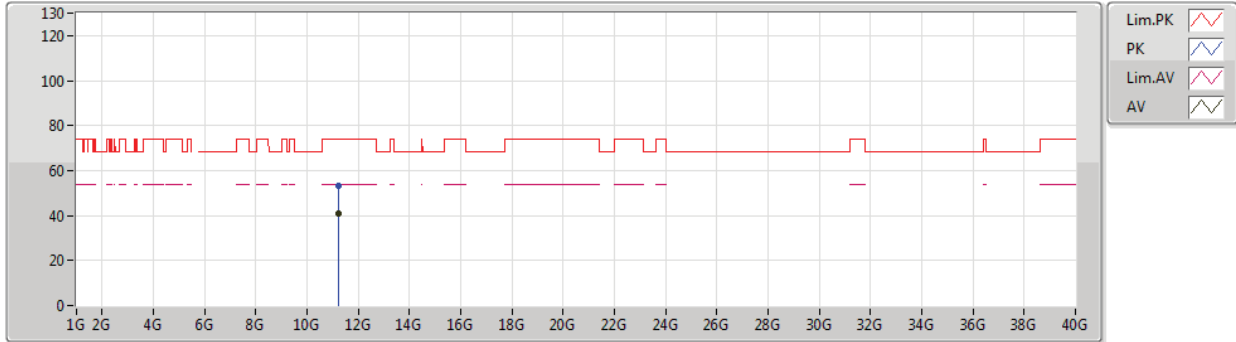

802.11ac VHT80_Nss1,(MCS0)_1TX(Port2)

27/07/2019

5610MHz_TX

Type	Freq (Hz)	Level (dBuV/m)	Limit (dBuV/m)	Margin (dB)	Factor (dB)	Dist (m)	Condition	Azimuth (°)	Height (m)	Comment	Raw (dBuV)	AF (dB)	CL (dB)	PA (dB)
AV	11.21172G	40.83	54.00	-13.17	16.07	3	Vertical	112	2.14	-	24.76	39.95	10.55	34.43
PK	11.22882G	53.23	74.00	-20.77	16.05	3	Vertical	112	2.14	-	37.18	39.93	10.55	34.43