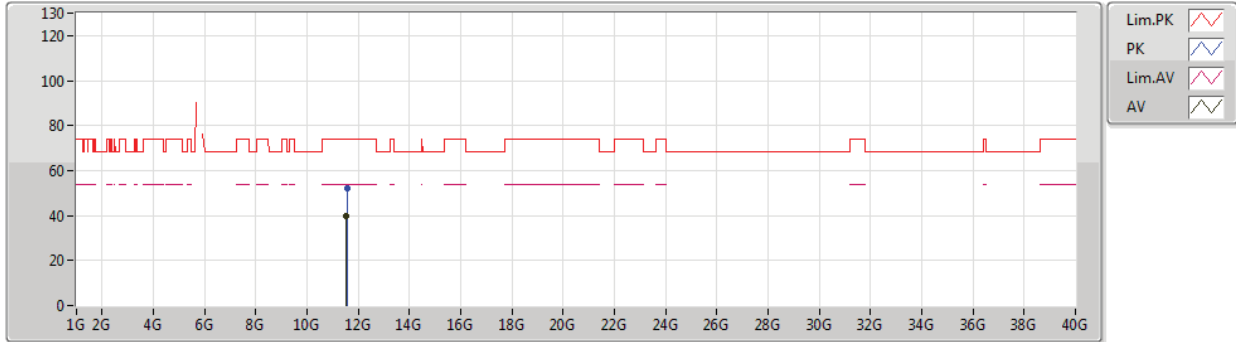

802.11ac VHT80_Nss1,(MCS0)_1TX(Port2)

27/07/2019

5775MHz_TX

Type	Freq (Hz)	Level (dBuV/m)	Limit (dBuV/m)	Margin (dB)	Factor (dB)	Dist (m)	Condition	Azimuth (°)	Height (m)	Comment	Raw (dBuV)	AF (dB)	CL (dB)	PA (dB)
AV	11.54886G	39.71	54.00	-14.29	15.73	3	Vertical	53	2.09	-	23.98	39.54	10.71	34.52
PK	11.5509G	52.27	74.00	-21.73	15.73	3	Vertical	53	2.09	-	36.54	39.54	10.71	34.52