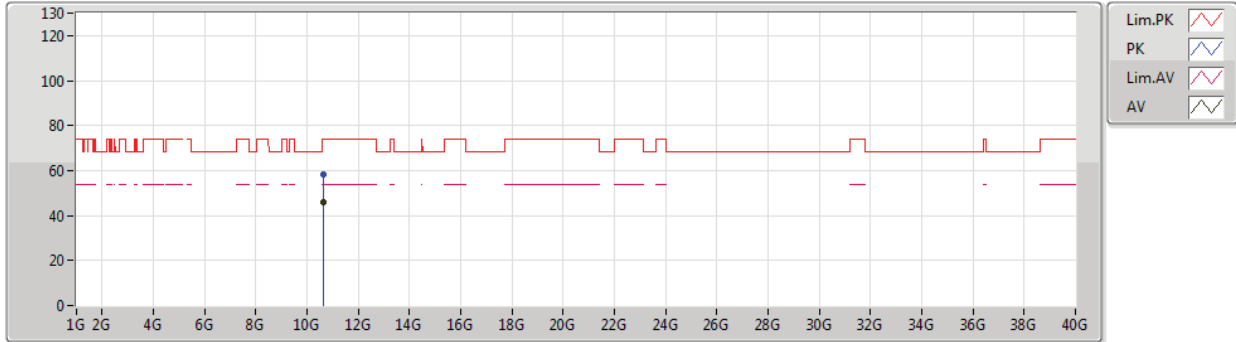

802.11ac VHT40_Nss1,(MCS0)_2TX

26/07/2019

5310MHz_TX

Type	Freq (Hz)	Level (dBuV/m)	Limit (dBuV/m)	Margin (dB)	Factor (dB)	Dist (m)	Condition	Azimuth (°)	Height (m)	Comment	Raw (dBuV)	AF (dB)	CL (dB)	PA (dB)
AV	10.61874G	46.09	54.00	-7.91	17.33	3	Horizontal	191	2.98	-	28.76	39.70	12.09	34.46
PK	10.61962G	58.37	74.00	-15.63	17.34	3	Horizontal	191	2.98	-	41.03	39.71	12.09	34.46