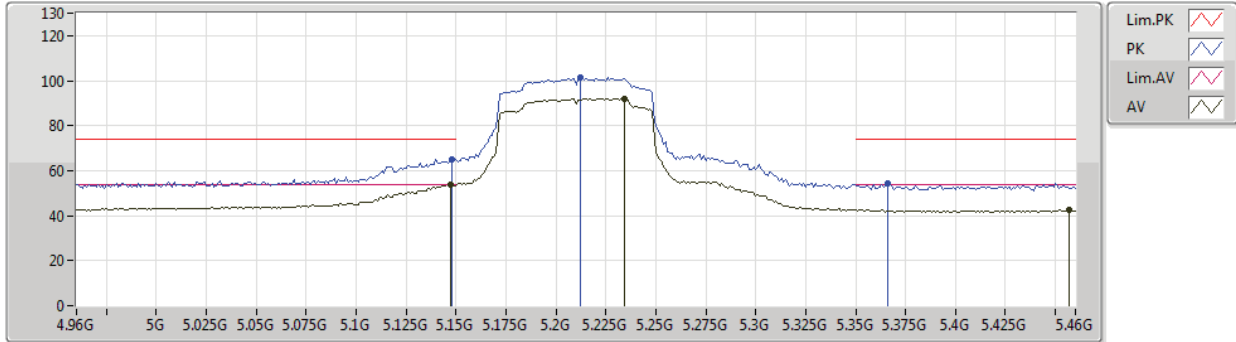

802.11ac VHT80_Nss1,(MCS0)_2TX

26/07/2019

5210MHz_TX

Type	Freq (Hz)	Level (dBuV/m)	Limit (dBuV/m)	Margin (dB)	Factor (dB)	Dist (m)	Condition	Azimuth (°)	Height (m)	Comment	Raw (dBuV)	AF (dB)	CL (dB)	PA (dB)
AV	5.147G	53.64	54.00	-0.36	6.60	3	Vertical	179	2.99	-	47.04	31.81	9.06	34.27
AV	5.234G	92.11	Inf	-Inf	6.25	3	Vertical	179	2.99	-	85.86	31.46	9.08	34.29
AV	5.457G	42.81	54.00	-11.19	6.68	3	Vertical	179	2.99	-	36.13	31.67	9.18	34.17
PK	5.148G	65.28	74.00	-8.72	6.60	3	Vertical	179	2.99	-	58.68	31.81	9.06	34.27
PK	5.212G	101.32	Inf	-Inf	6.33	3	Vertical	179	2.99	-	94.99	31.55	9.06	34.28
PK	5.366G	54.47	74.00	-19.53	6.24	3	Vertical	179	2.99	-	48.23	31.40	9.15	34.31