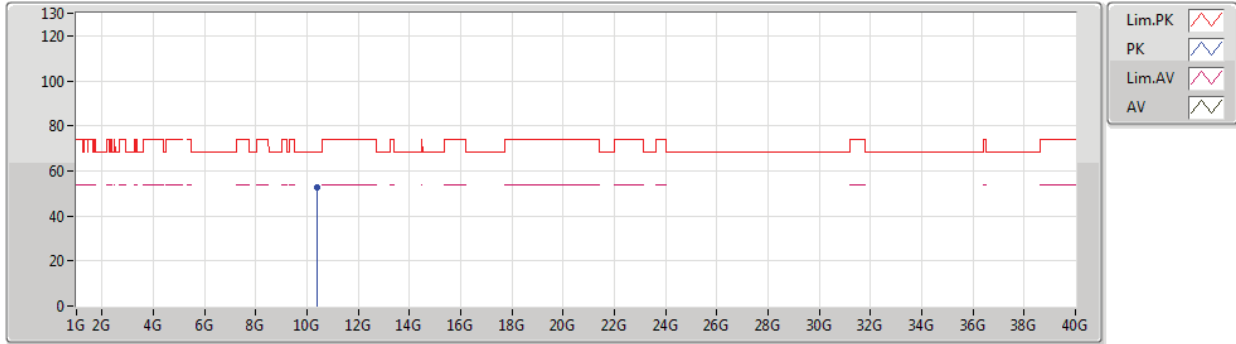

802.11ac VHT40_Nss1,(MCS0)_1TX(Port2)

27/07/2019

5190MHz_TX

Type	Freq (Hz)	Level (dBuV/m)	Limit (dBuV/m)	Margin (dB)	Factor (dB)	Dist (m)	Condition	Azimuth (°)	Height (m)	Comment	Raw (dBuV)	AF (dB)	CL (dB)	PA (dB)
PK	10.37304G	52.52	68.20	-15.68	14.82	3	Vertical	260	1.27	-	37.70	39.38	10.33	34.89