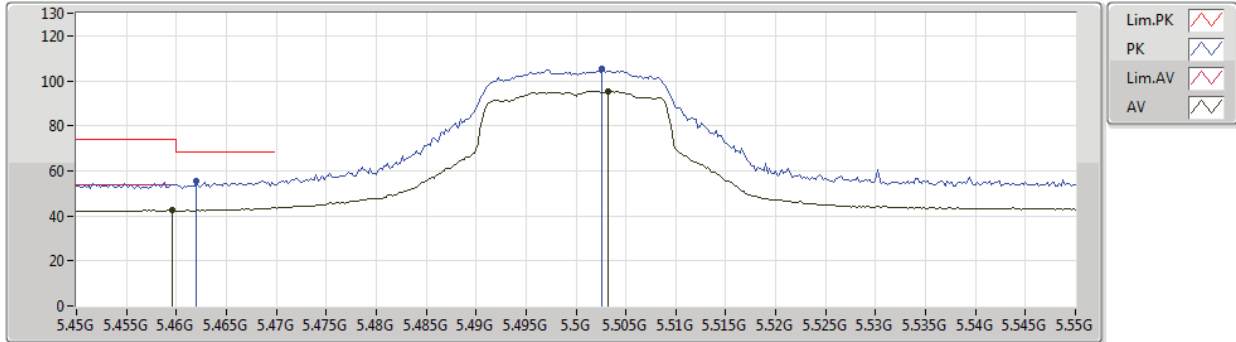

802.11ac VHT20_Nss1,(MCS0)_2TX

26/07/2019

5500MHz_TX

Type	Freq (Hz)	Level (dBuV/m)	Limit (dBuV/m)	Margin (dB)	Factor (dB)	Dist (m)	Condition	Azimuth (°)	Height (m)	Comment	Raw (dBuV)	AF (dB)	CL (dB)	PA (dB)
AV	5.4596G	42.55	54.00	-11.45	6.70	3	Vertical	188	1.50	-	35.85	31.68	9.18	34.16
AV	5.5032G	95.43	Inf	-Inf	6.92	3	Vertical	188	1.50	-	88.51	31.79	9.20	34.07
PK	5.462G	55.31	68.20	-12.89	6.71	3	Vertical	188	1.50	-	48.60	31.69	9.18	34.16
PK	5.5026G	105.37	Inf	-Inf	6.92	3	Vertical	188	1.50	-	98.45	31.79	9.20	34.07