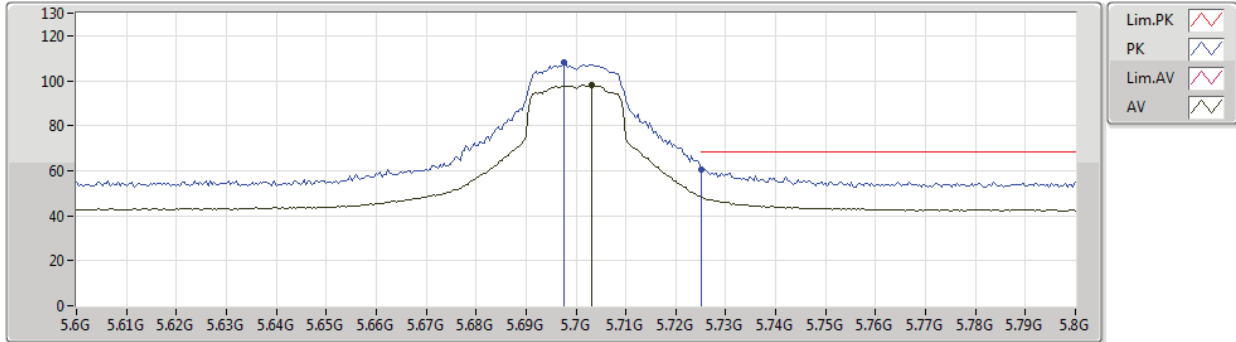

802.11ac VHT20_Nss1,(MCS0)_2TX

26/07/2019

5700MHz_TX

Type	Freq (Hz)	Level (dBuV/m)	Limit (dBuV/m)	Margin (dB)	Factor (dB)	Dist (m)	Condition	Azimuth (°)	Height (m)	Comment	Raw (dBuV)	AF (dB)	CL (dB)	PA (dB)
AV	5.7032G	98.06	Inf	-Inf	6.81	3	Vertical	183	2.53	-	91.25	31.81	9.35	34.35
PK	5.6976G	108.07	Inf	-Inf	6.79	3	Vertical	183	2.53	-	101.28	31.80	9.34	34.35
PK	5.7252G	60.70	68.20	-7.50	6.90	3	Vertical	183	2.53	-	53.80	31.88	9.38	34.36