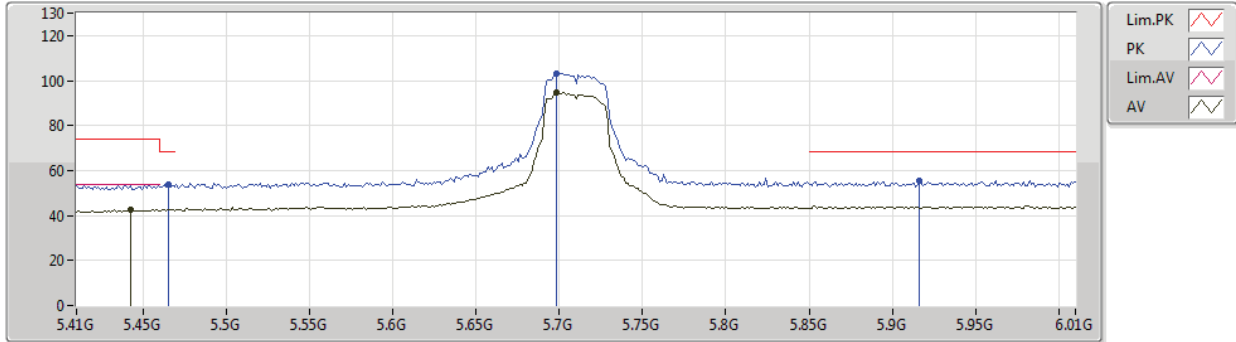

802.11ac VHT40_Nss1,(MCS0)_2TX

26/07/2019

5710MHz Straddle 5.47-5.725GHz_TX

Type	Freq (Hz)	Level (dBuV/m)	Limit (dBuV/m)	Margin (dB)	Factor (dB)	Dist (m)	Condition	Azimuth (°)	Height (m)	Comment	Raw (dBuV)	AF (dB)	CL (dB)	PA (dB)
AV	5.4424G	42.67	54.00	-11.33	6.61	3	Horizontal	76	1.98	-	36.06	31.63	9.18	34.20
AV	5.698G	94.58	Inf	-Inf	6.79	3	Horizontal	76	1.98	-	87.79	31.80	9.34	34.35
PK	5.4652G	53.92	68.20	-14.28	6.74	3	Horizontal	76	1.98	-	47.18	31.70	9.19	34.15
PK	5.698G	103.19	Inf	-Inf	6.79	3	Horizontal	76	1.98	-	96.40	31.80	9.34	34.35
PK	5.9164G	55.64	68.20	-12.56	7.58	3	Horizontal	76	1.98	-	48.06	32.40	9.52	34.34