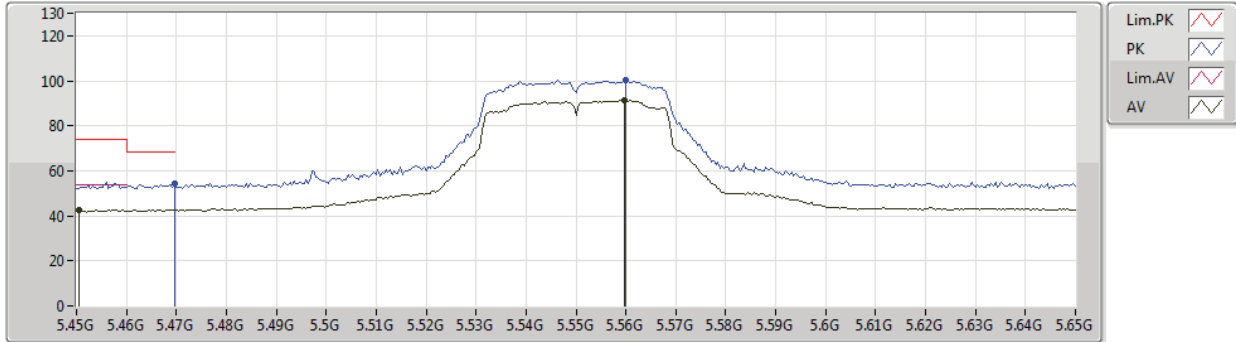

802.11ac VHT40_Nss1,(MCS0)_2TX

26/07/2019

5550MHz_TX

Type	Freq (Hz)	Level (dBuV/m)	Limit (dBuV/m)	Margin (dB)	Factor (dB)	Dist (m)	Condition	Azimuth (°)	Height (m)	Comment	Raw (dBuV)	AF (dB)	CL (dB)	PA (dB)
AV	5.4504G	42.69	54.00	-11.31	6.65	3	Vertical	185	1.50	-	36.04	31.65	9.18	34.18
AV	5.5596G	91.35	Inf	-Inf	6.66	3	Vertical	185	1.50	-	84.69	31.68	9.21	34.23
PK	5.4696G	54.30	68.20	-13.90	6.76	3	Vertical	185	1.50	-	47.54	31.71	9.19	34.14
PK	5.56G	100.48	Inf	-Inf	6.66	3	Vertical	185	1.50	-	93.82	31.68	9.21	34.23