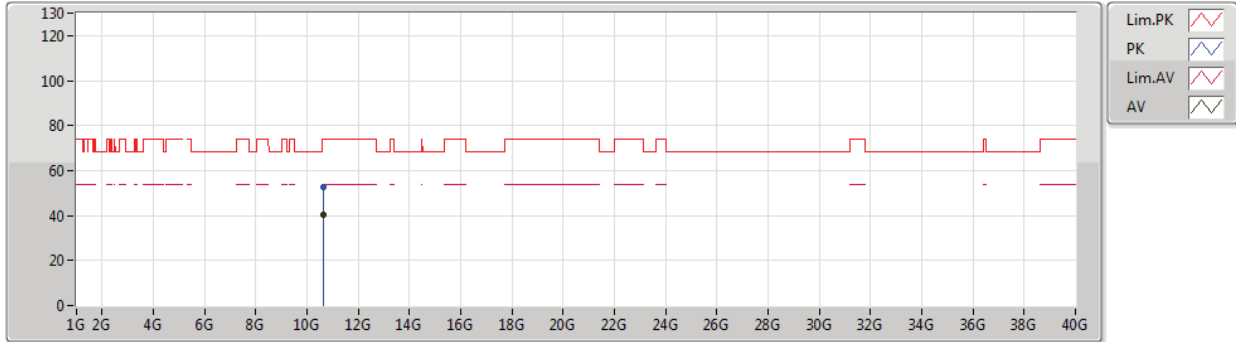

802.11ac VHT40_Nss1,(MCS0)_1TX(Port2)

27/07/2019

5310MHz_TX

Type	Freq (Hz)	Level (dBuV/m)	Limit (dBuV/m)	Margin (dB)	Factor (dB)	Dist (m)	Condition	Azimuth (°)	Height (m)	Comment	Raw (dBuV)	AF (dB)	CL (dB)	PA (dB)
AV	10.63368G	40.30	54.00	-13.70	15.43	3	Vertical	114	2.04	-	24.87	39.72	10.38	34.67
PK	10.63434G	52.52	74.00	-21.48	15.43	3	Vertical	114	2.04	-	37.09	39.72	10.38	34.67