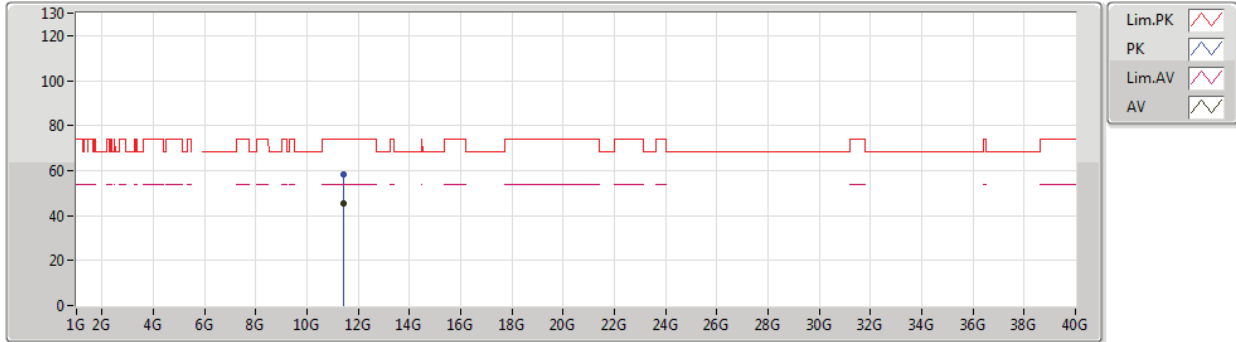

802.11ac VHT20_Nss1,(MCS0)_2TX

26/07/2019

5720MHz Straddle 5.47-5.725GHz_TX

Type	Freq (Hz)	Level (dBuV/m)	Limit (dBuV/m)	Margin (dB)	Factor (dB)	Dist (m)	Condition	Azimuth (°)	Height (m)	Comment	Raw (dBuV)	AF (dB)	CL (dB)	PA (dB)
AV	11.42854G	45.25	54.00	-8.75	17.97	3	Vertical	94	2.38	-	27.28	39.64	12.56	34.23
PK	11.43502G	58.54	74.00	-15.46	17.97	3	Vertical	94	2.38	-	40.57	39.63	12.57	34.23