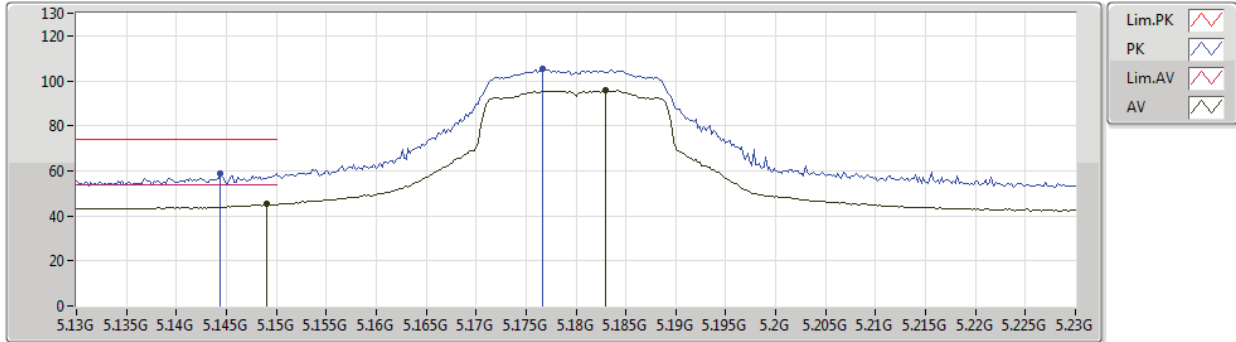

802.11ac VHT20_Nss1,(MCS0)_2TX

26/07/2019

5180MHz_TX

Type	Freq (Hz)	Level (dBuV/m)	Limit (dBuV/m)	Margin (dB)	Factor (dB)	Dist (m)	Condition	Azimuth (°)	Height (m)	Comment	Raw (dBuV)	AF (dB)	CL (dB)	PA (dB)
AV	5.149G	45.23	54.00	-8.77	6.59	3	Horizontal	168	2.99	-	38.64	31.80	9.06	34.27
AV	5.183G	95.66	Inf	-Inf	6.45	3	Horizontal	168	2.99	-	89.21	31.67	9.06	34.28
PK	5.1444G	58.91	74.00	-15.09	6.61	3	Horizontal	168	2.99	-	52.30	31.82	9.06	34.27
PK	5.1766G	105.12	Inf	-Inf	6.47	3	Horizontal	168	2.99	-	98.65	31.69	9.06	34.28