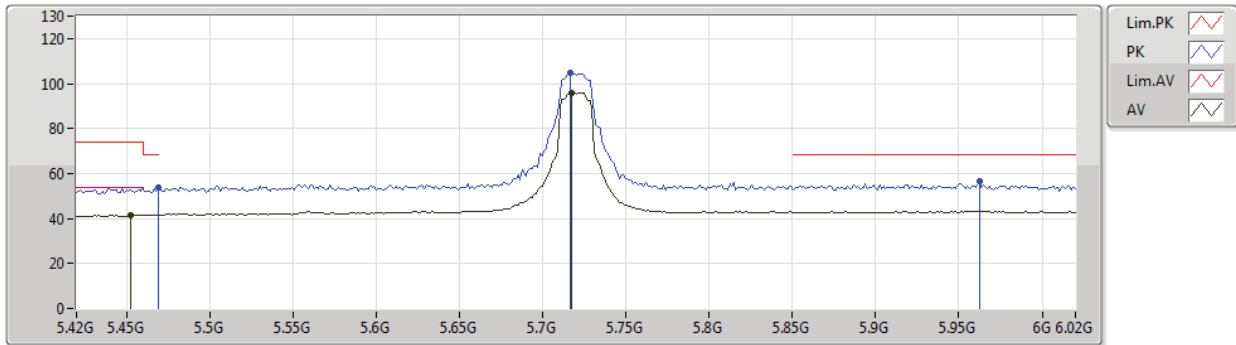

802.11ac VHT20_Nss1,(MCS0)_2TX

26/07/2019

5720MHz Straddle 5.47-5.725GHz_TX

Type	Freq (Hz)	Level (dBuV/m)	Limit (dBuV/m)	Margin (dB)	Factor (dB)	Dist (m)	Condition	Azimuth (°)	Height (m)	Comment	Raw (dBuV)	AF (dB)	CL (dB)	PA (dB)
AV	5.4524G	41.60	54.00	-12.40	6.66	3	Vertical	188	1.56	-	34.94	31.66	9.18	34.18
AV	5.7176G	95.83	Inf	-Inf	6.87	3	Vertical	188	1.56	-	88.96	31.85	9.37	34.35
PK	5.4692G	53.65	68.20	-14.55	6.76	3	Vertical	188	1.56	-	46.89	31.71	9.19	34.14
PK	5.7164G	104.80	Inf	-Inf	6.87	3	Vertical	188	1.56	-	97.93	31.85	9.37	34.35
PK	5.9624G	56.55	68.20	-11.65	7.72	3	Vertical	188	1.56	-	48.83	32.40	9.55	34.23