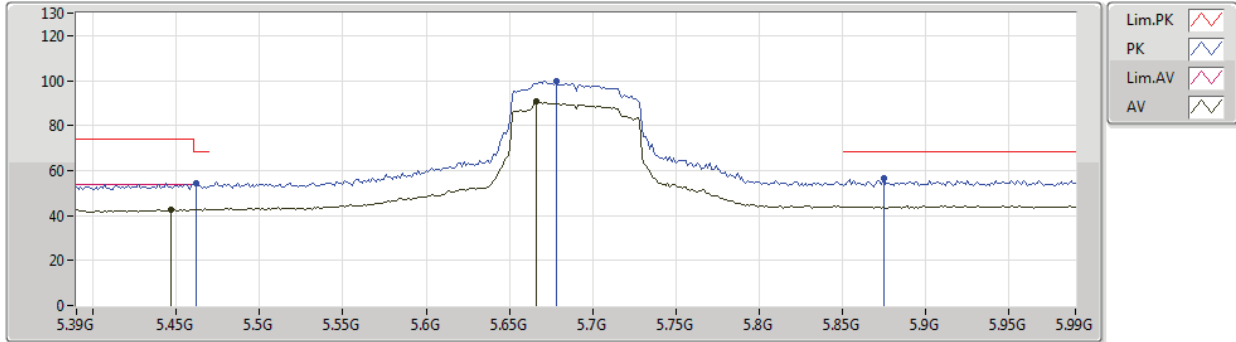

802.11ac VHT80_Nss1,(MCS0)_2TX

26/07/2019

5690MHz Straddle 5.47-5.725GHz_TX

Type	Freq (Hz)	Level (dBuV/m)	Limit (dBuV/m)	Margin (dB)	Factor (dB)	Dist (m)	Condition	Azimuth (°)	Height (m)	Comment	Raw (dBuV)	AF (dB)	CL (dB)	PA (dB)
AV	5.4464G	42.79	54.00	-11.21	6.63	3	Horizontal	301	1.50	-	36.16	31.64	9.18	34.19
AV	5.666G	90.56	Inf	-Inf	6.68	3	Horizontal	301	1.50	-	83.88	31.73	9.30	34.35
PK	5.462G	54.39	68.20	-13.81	6.71	3	Horizontal	301	1.50	-	47.68	31.69	9.18	34.16
PK	5.678G	99.87	Inf	-Inf	6.73	3	Horizontal	301	1.50	-	93.14	31.76	9.32	34.35
PK	5.8748G	56.46	68.20	-11.74	7.44	3	Horizontal	301	1.50	-	49.02	32.32	9.50	34.38