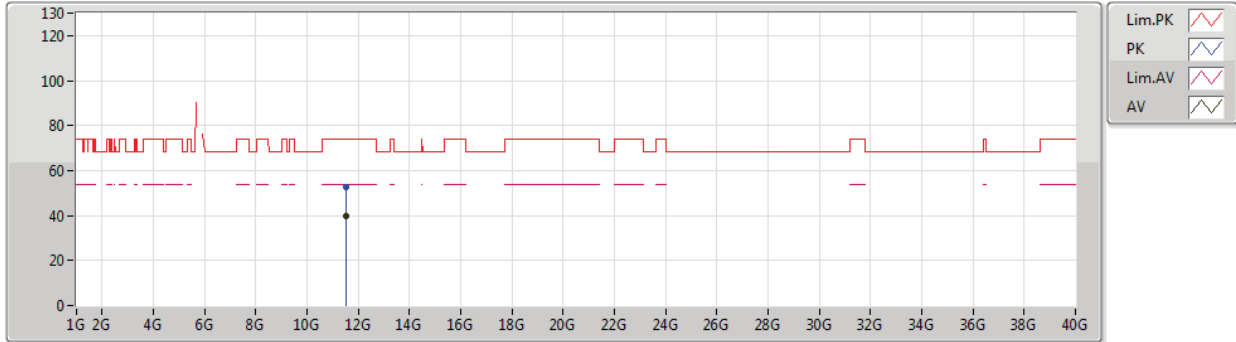

802.11ac VHT40_Nss1,(MCS0)_1TX(Port2)

27/07/2019

5755MHz_TX

Type	Freq (Hz)	Level (dBuV/m)	Limit (dBuV/m)	Margin (dB)	Factor (dB)	Dist (m)	Condition	Azimuth (°)	Height (m)	Comment	Raw (dBuV)	AF (dB)	CL (dB)	PA (dB)
AV	11.51318G	39.83	54.00	-14.17	15.76	3	Horizontal	312	2.22	-	24.07	39.58	10.69	34.51
PK	11.5145G	52.78	74.00	-21.22	15.76	3	Horizontal	312	2.22	-	37.02	39.58	10.69	34.51