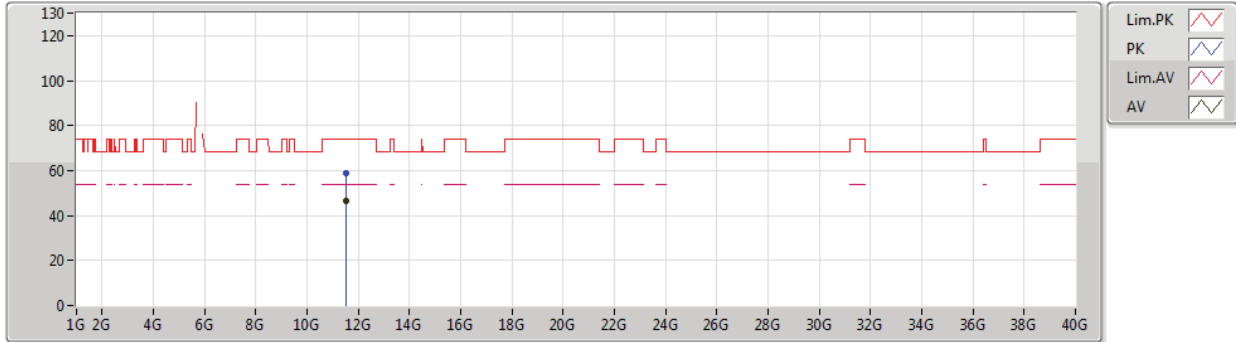

802.11ac VHT40_Nss1,(MCS0)_2TX

26/07/2019

5755MHz_TX

Type	Freq (Hz)	Level (dBuV/m)	Limit (dBuV/m)	Margin (dB)	Factor (dB)	Dist (m)	Condition	Azimuth (°)	Height (m)	Comment	Raw (dBuV)	AF (dB)	CL (dB)	PA (dB)
AV	11.51051G	46.29	54.00	-7.71	17.91	3	Horizontal	192	1.50	-	28.38	39.54	12.61	34.24
PK	11.51128G	58.83	74.00	-15.17	17.91	3	Horizontal	192	1.50	-	40.92	39.54	12.61	34.24