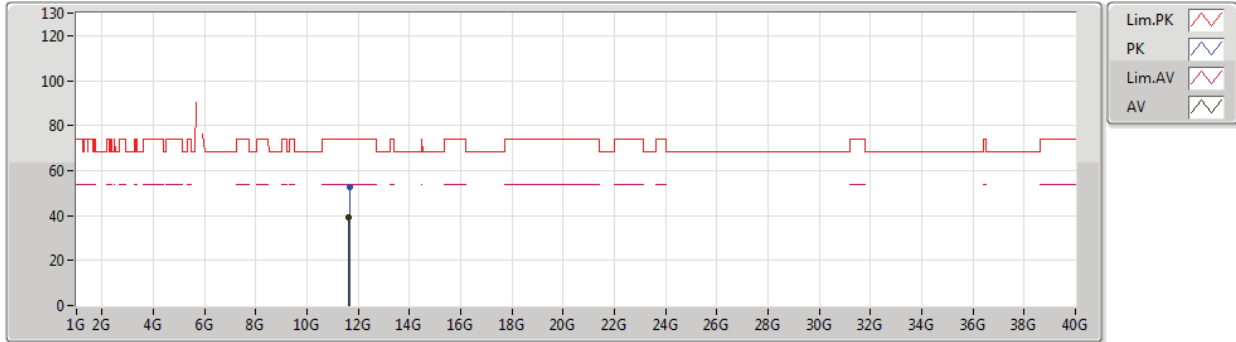

802.11ac VHT20_Nss1,(MCS0)_1TX(Port2)

27/07/2019

5825MHz_TX

Type	Freq (Hz)	Level (dBuV/m)	Limit (dBuV/m)	Margin (dB)	Factor (dB)	Dist (m)	Condition	Azimuth (°)	Height (m)	Comment	Raw (dBuV)	AF (dB)	CL (dB)	PA (dB)
AV	11.6422G	39.20	54.00	-14.80	15.65	3	Vertical	278	1.18	-	23.55	39.43	10.76	34.54
PK	11.64904G	52.52	74.00	-21.48	15.63	3	Vertical	278	1.18	-	36.89	39.42	10.76	34.55