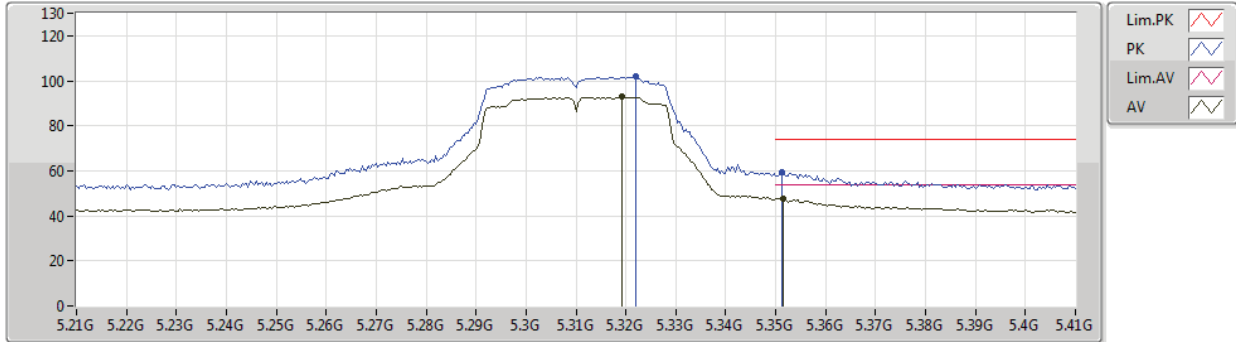

802.11ac VHT40_Nss1,(MCS0)_2TX

26/07/2019

5310MHz_TX

Type	Freq (Hz)	Level (dBuV/m)	Limit (dBuV/m)	Margin (dB)	Factor (dB)	Dist (m)	Condition	Azimuth (°)	Height (m)	Comment	Raw (dBuV)	AF (dB)	CL (dB)	PA (dB)
AV	5.3192G	92.83	Inf	-Inf	6.08	3	Vertical	185	2.99	-	86.75	31.26	9.12	34.30
AV	5.3516G	47.72	54.00	-6.28	6.18	3	Vertical	185	2.99	-	41.54	31.35	9.14	34.31
PK	5.322G	102.10	Inf	-Inf	6.09	3	Vertical	185	2.99	-	96.01	31.27	9.12	34.30
PK	5.3512G	59.29	74.00	-14.71	6.18	3	Vertical	185	2.99	-	53.11	31.35	9.14	34.31