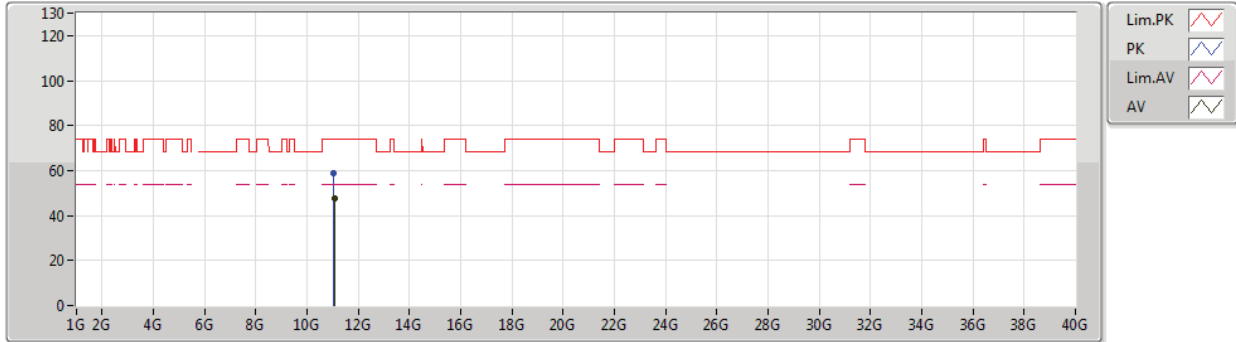

802.11ac VHT80_Nss1,(MCS0)_2TX

26/07/2019

5530MHz_TX

Type	Freq (Hz)	Level (dBuV/m)	Limit (dBuV/m)	Margin (dB)	Factor (dB)	Dist (m)	Condition	Azimuth (°)	Height (m)	Comment	Raw (dBuV)	AF (dB)	CL (dB)	PA (dB)
AV	11.07224G	47.48	54.00	-6.52	18.26	3	Horizontal	87	1.92	-	29.22	40.11	12.36	34.21
PK	11.04638G	58.98	74.00	-15.02	18.27	3	Horizontal	87	1.92	-	40.71	40.14	12.34	34.21