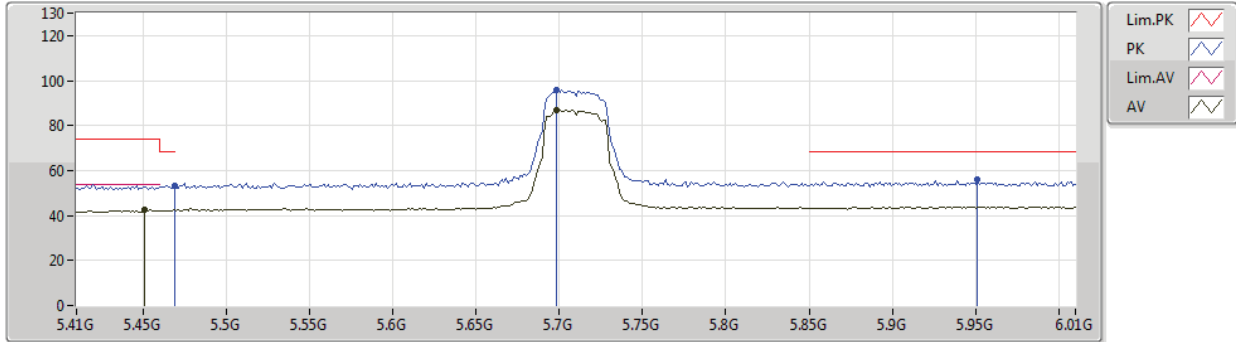

802.11ac VHT40_Nss1,(MCS0)_1TX(Port2)

27/07/2019

5710MHz Straddle 5.47-5.725GHz_TX

Type	Freq (Hz)	Level (dBuV/m)	Limit (dBuV/m)	Margin (dB)	Factor (dB)	Dist (m)	Condition	Azimuth (°)	Height (m)	Comment	Raw (dBuV)	AF (dB)	CL (dB)	PA (dB)
AV	5.4508G	42.73	54.00	-11.27	6.65	3	Horizontal	97	1.36	-	36.08	31.65	9.18	34.18
AV	5.698G	86.80	Inf	-Inf	6.79	3	Horizontal	97	1.36	-	80.01	31.80	9.34	34.35
PK	5.4688G	53.30	68.20	-14.90	6.76	3	Horizontal	97	1.36	-	46.54	31.71	9.19	34.14
PK	5.698G	95.69	Inf	-Inf	6.79	3	Horizontal	97	1.36	-	88.90	31.80	9.34	34.35
PK	5.9512G	55.92	68.20	-12.28	7.68	3	Horizontal	97	1.36	-	48.24	32.40	9.54	34.26