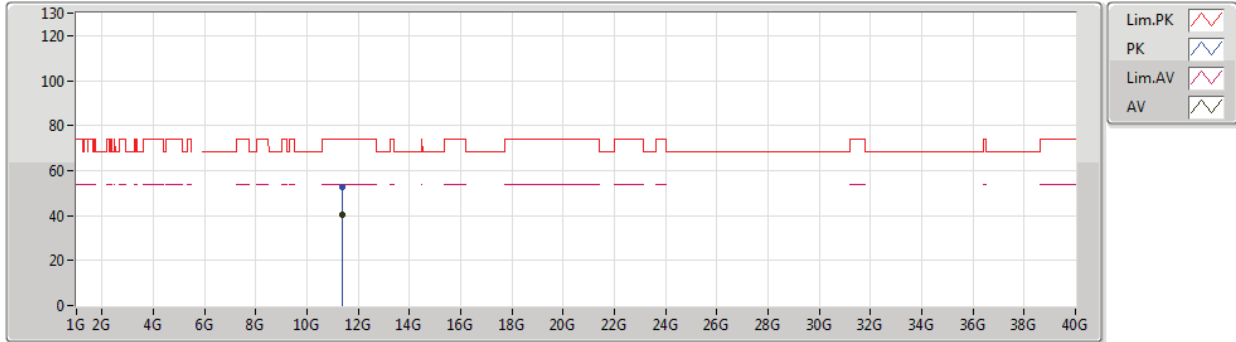

802.11ac VHT80_Nss1,(MCS0)_1TX(Port2)

27/07/2019

5690MHz Straddle 5.47-5.725GHz_TX

Type	Freq (Hz)	Level (dBuV/m)	Limit (dBuV/m)	Margin (dB)	Factor (dB)	Dist (m)	Condition	Azimuth (°)	Height (m)	Comment	Raw (dBuV)	AF (dB)	CL (dB)	PA (dB)
AV	11.3803G	40.34	54.00	-13.66	15.90	3	Vertical	261	1.90	-	24.44	39.74	10.63	34.47
PK	11.37514G	52.54	74.00	-21.46	15.91	3	Vertical	261	1.90	-	36.63	39.75	10.63	34.47