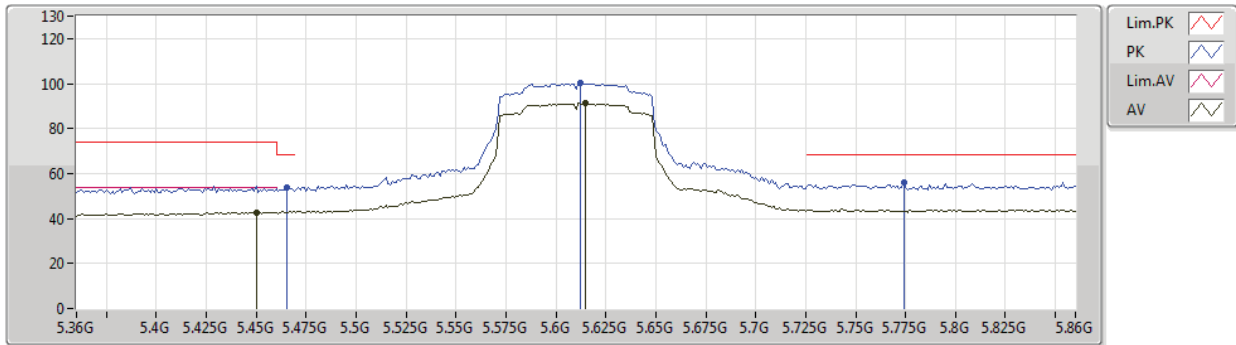

802.11ac VHT80_Nss1,(MCS0)_2TX

26/07/2019

5610MHz_TX

Type	Freq (Hz)	Level (dBuV/m)	Limit (dBuV/m)	Margin (dB)	Factor (dB)	Dist (m)	Condition	Azimuth (°)	Height (m)	Comment	Raw (dBuV)	AF (dB)	CL (dB)	PA (dB)
AV	5.45G	42.69	54.00	-11.31	6.64	3	Horizontal	75	1.89	-	36.05	31.65	9.18	34.19
AV	5.615G	91.35	Inf	-Inf	6.53	3	Horizontal	75	1.89	-	84.82	31.63	9.24	34.34
PK	5.465G	53.66	68.20	-14.54	6.74	3	Horizontal	75	1.89	-	46.92	31.70	9.19	34.15
PK	5.612G	100.21	Inf	-Inf	6.52	3	Horizontal	75	1.89	-	93.69	31.62	9.24	34.34
PK	5.774G	55.95	68.20	-12.25	7.10	3	Horizontal	75	1.89	-	48.85	32.02	9.44	34.36