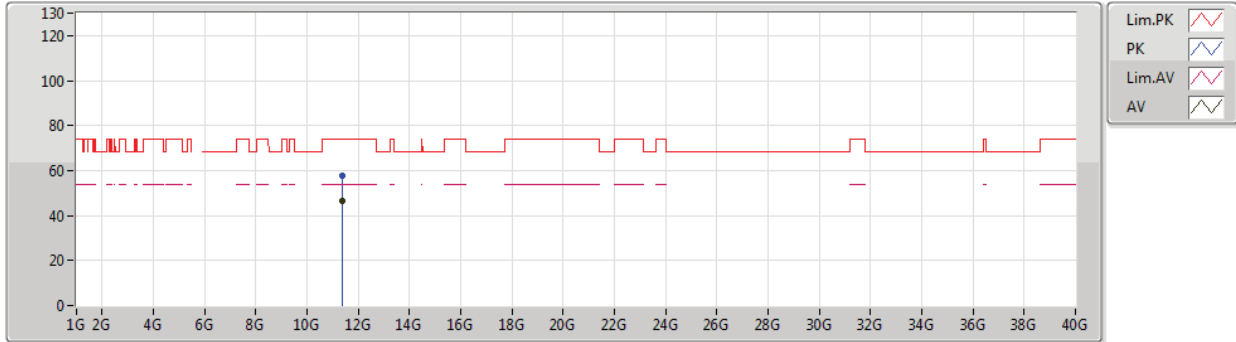

802.11ac VHT80_Nss1,(MCS0)_2TX

26/07/2019

5690MHz Straddle 5.47-5.725GHz_TX

Type	Freq (Hz)	Level (dBuV/m)	Limit (dBuV/m)	Margin (dB)	Factor (dB)	Dist (m)	Condition	Azimuth (°)	Height (m)	Comment	Raw (dBuV)	AF (dB)	CL (dB)	PA (dB)
AV	11.39434G	46.23	54.00	-7.77	18.00	3	Horizontal	117	1.21	-	28.23	39.69	12.54	34.23
PK	11.36638G	57.88	74.00	-16.12	18.02	3	Horizontal	117	1.21	-	39.86	39.72	12.53	34.23