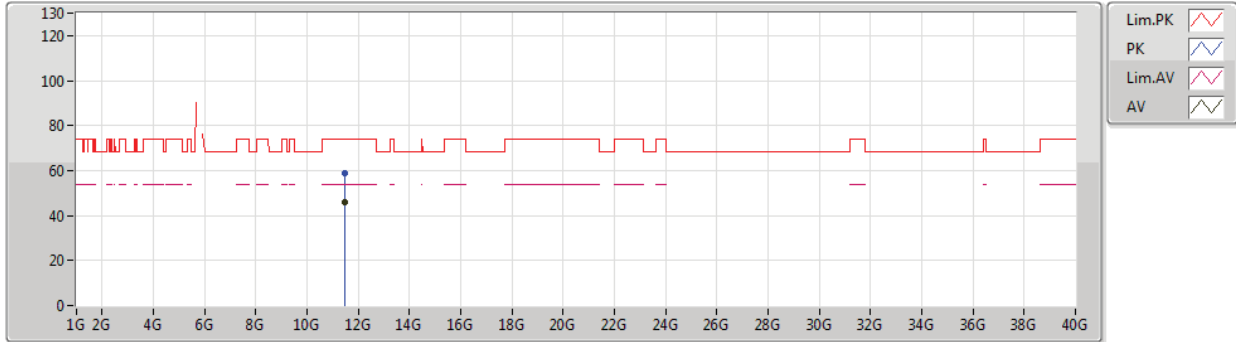

802.11a_Nss1,(6Mbps)_2TX

25/07/2019

5745MHz_TX

Type	Freq (Hz)	Level (dBuV/m)	Limit (dBuV/m)	Margin (dB)	Factor (dB)	Dist (m)	Condition	Azimuth (°)	Height (m)	Comment	Raw (dBuV)	AF (dB)	CL (dB)	PA (dB)
AV	11.49031G	46.00	54.00	-8.00	17.93	3	Horizontal	130	1.50	-	28.07	39.56	12.60	34.23
PK	11.49151G	58.90	74.00	-15.10	17.93	3	Horizontal	130	1.50	-	40.97	39.56	12.60	34.23