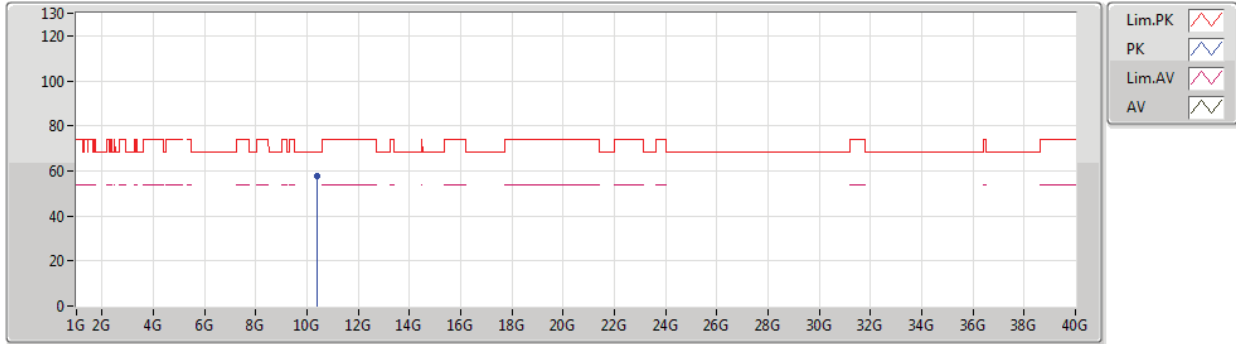

802.11ac VHT40_Nss1,(MCS0)_2TX

26/07/2019

5190MHz_TX

Type	Freq (Hz)	Level (dBuV/m)	Limit (dBuV/m)	Margin (dB)	Factor (dB)	Dist (m)	Condition	Azimuth (°)	Height (m)	Comment	Raw (dBuV)	AF (dB)	CL (dB)	PA (dB)
PK	10.3845G	57.52	68.20	-10.68	16.74	3	Vertical	358	2.25	-	40.78	39.40	11.96	34.62