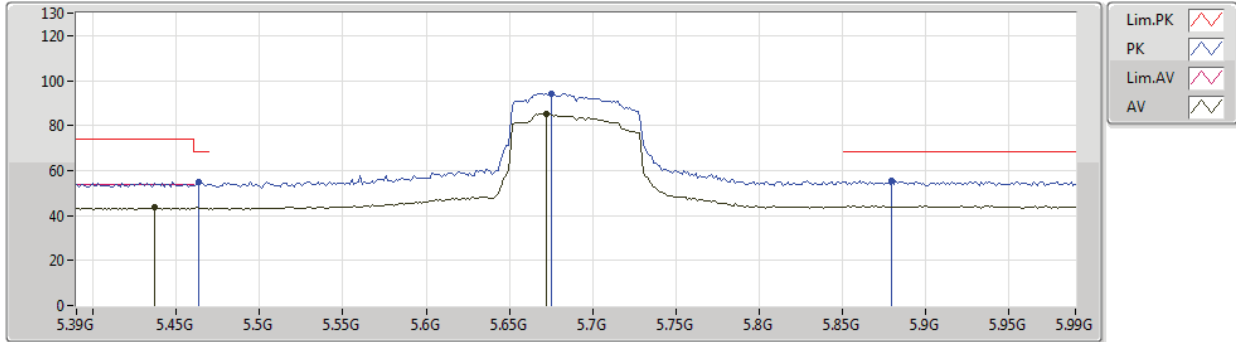

802.11ac VHT80_Nss1,(MCS0)_1TX(Port2)

27/07/2019

5690MHz Straddle 5.47-5.725GHz_TX

Type	Freq (Hz)	Level (dBuV/m)	Limit (dBuV/m)	Margin (dB)	Factor (dB)	Dist (m)	Condition	Azimuth (°)	Height (m)	Comment	Raw (dBuV)	AF (dB)	CL (dB)	PA (dB)
AV	5.4368G	43.48	54.00	-10.52	4.86	3	Horizontal	114	1.73	-	38.62	31.87	7.40	34.41
AV	5.672G	85.33	Inf	-Inf	5.29	3	Horizontal	114	1.73	-	80.04	32.14	7.59	34.44
PK	5.4632G	54.87	68.20	-13.33	4.91	3	Horizontal	114	1.73	-	49.96	31.89	7.43	34.41
PK	5.6756G	94.34	Inf	-Inf	5.29	3	Horizontal	114	1.73	-	89.05	32.15	7.59	34.45
PK	5.8796G	55.49	68.20	-12.71	5.65	3	Horizontal	114	1.73	-	49.84	32.43	7.72	34.50