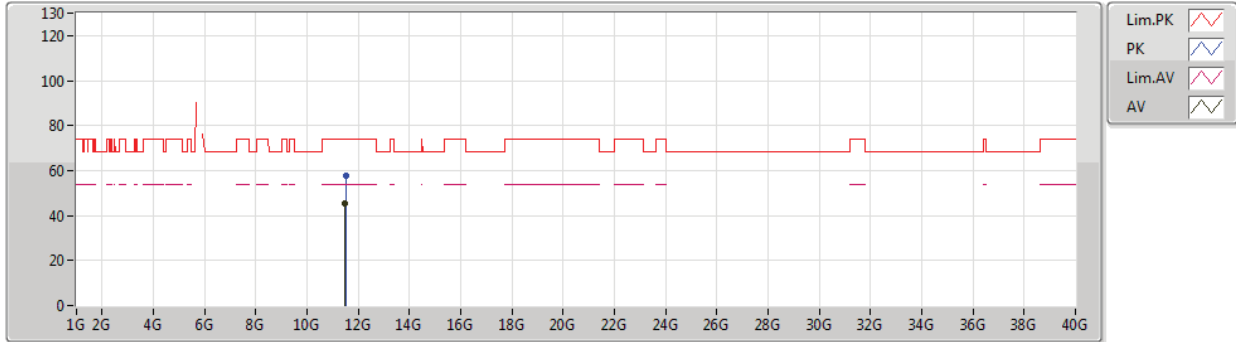

802.11ac VHT20_Nss1,(MCS0)_2TX

26/07/2019

5745MHz_TX

Type	Freq (Hz)	Level (dBuV/m)	Limit (dBuV/m)	Margin (dB)	Factor (dB)	Dist (m)	Condition	Azimuth (°)	Height (m)	Comment	Raw (dBuV)	AF (dB)	CL (dB)	PA (dB)
AV	11.48628G	45.28	54.00	-8.72	17.94	3	Vertical	300	1.33	-	27.34	39.57	12.60	34.23
PK	11.50434G	57.75	74.00	-16.25	17.91	3	Vertical	300	1.33	-	39.84	39.54	12.61	34.24