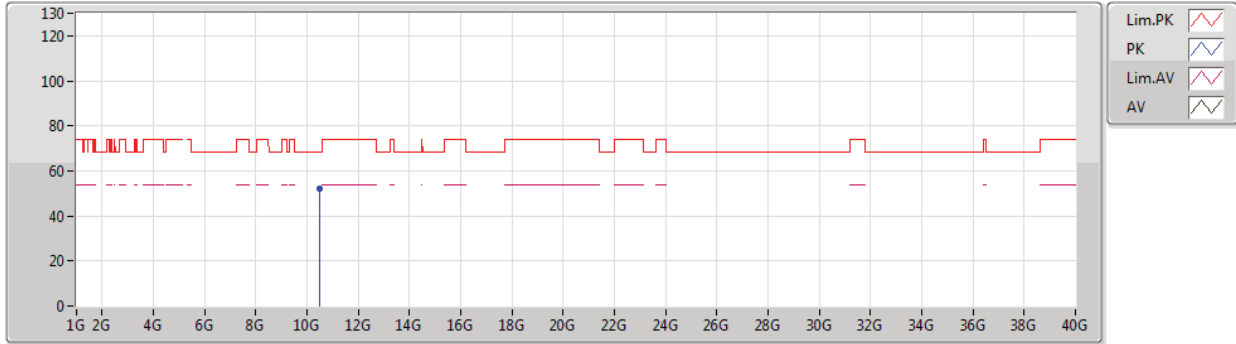

802.11ac VHT20_Nss1,(MCS0)_1TX(Port2)

27/07/2019

5260MHz_TX

Type	Freq (Hz)	Level (dBuV/m)	Limit (dBuV/m)	Margin (dB)	Factor (dB)	Dist (m)	Condition	Azimuth (°)	Height (m)	Comment	Raw (dBuV)	AF (dB)	CL (dB)	PA (dB)
PK	10.5056G	51.92	68.20	-16.28	15.13	3	Vertical	150	2.05	-	36.79	39.56	10.35	34.78