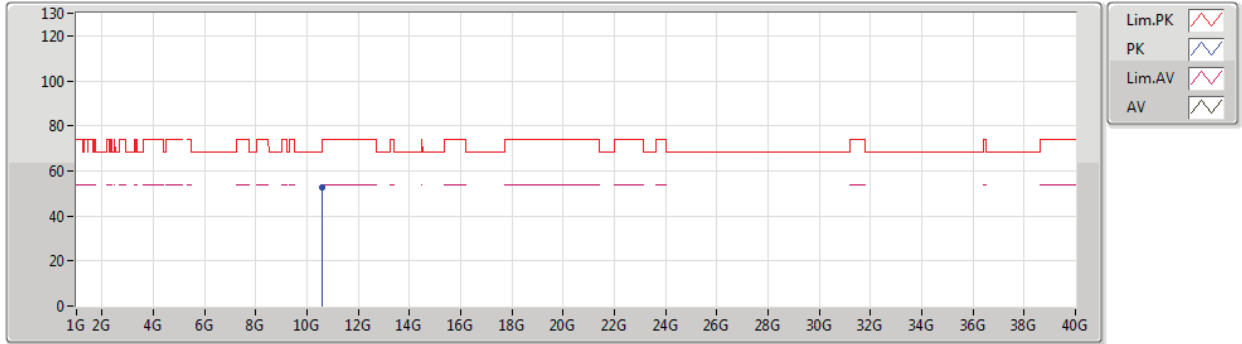

802.11ac VHT20_Nss1,(MCS0)_1TX(Port2)

27/07/2019

5300MHz_TX

Type	Freq (Hz)	Level (dBuV/m)	Limit (dBuV/m)	Margin (dB)	Factor (dB)	Dist (m)	Condition	Azimuth (°)	Height (m)	Comment	Raw (dBuV)	AF (dB)	CL (dB)	PA (dB)
PK	10.59334G	52.55	68.20	-15.65	15.33	3	Vertical	132	2.21	-	37.22	39.67	10.37	34.71