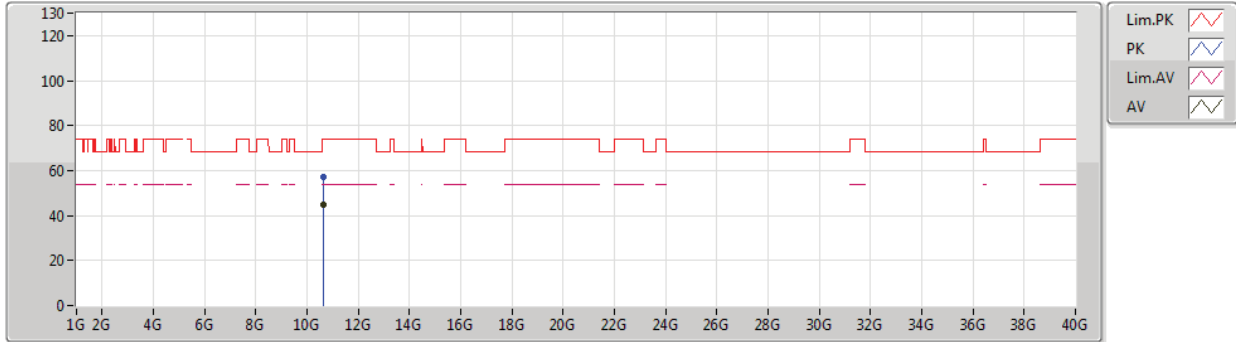

802.11ac VHT20_Nss1,(MCS0)_2TX

26/07/2019

5320MHz_TX

Type	Freq (Hz)	Level (dBuV/m)	Limit (dBuV/m)	Margin (dB)	Factor (dB)	Dist (m)	Condition	Azimuth (°)	Height (m)	Comment	Raw (dBuV)	AF (dB)	CL (dB)	PA (dB)
AV	10.62686G	45.07	54.00	-8.93	17.35	3	Vertical	195	2.19	-	27.72	39.71	12.10	34.46
PK	10.63202G	57.43	74.00	-16.57	17.37	3	Vertical	195	2.19	-	40.06	39.72	12.10	34.45