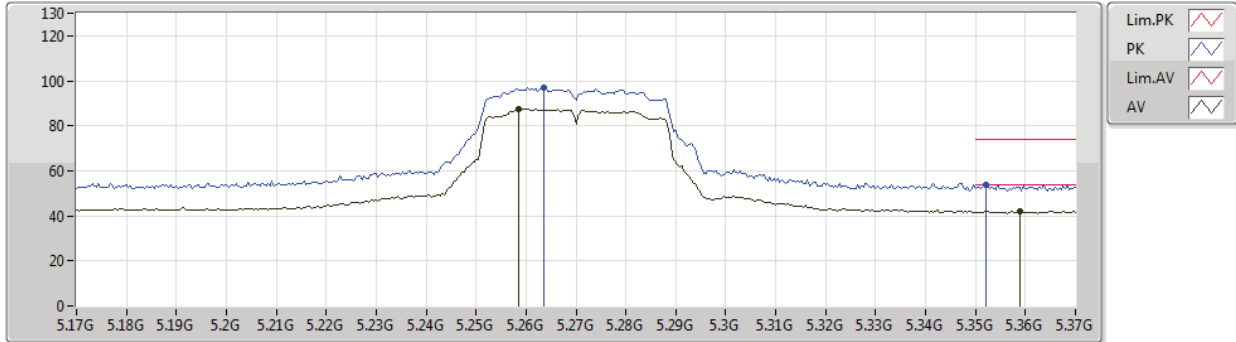

802.11ac VHT40_Nss1,(MCS0)_2TX

26/07/2019

5270MHz_TX

Type	Freq (Hz)	Level (dBuV/m)	Limit (dBuV/m)	Margin (dB)	Factor (dB)	Dist (m)	Condition	Azimuth (°)	Height (m)	Comment	Raw (dBuV)	AF (dB)	CL (dB)	PA (dB)
AV	5.2584G	87.45	Inf	-Inf	6.17	3	Vertical	96	1.50	-	81.28	31.37	9.09	34.29
AV	5.3588G	42.05	54.00	-11.95	6.21	3	Vertical	96	1.50	-	35.84	31.38	9.14	34.31
PK	5.2636G	97.08	Inf	-Inf	6.15	3	Vertical	96	1.50	-	90.93	31.35	9.09	34.29
PK	5.352G	54.05	74.00	-19.95	6.19	3	Vertical	96	1.50	-	47.86	31.36	9.14	34.31