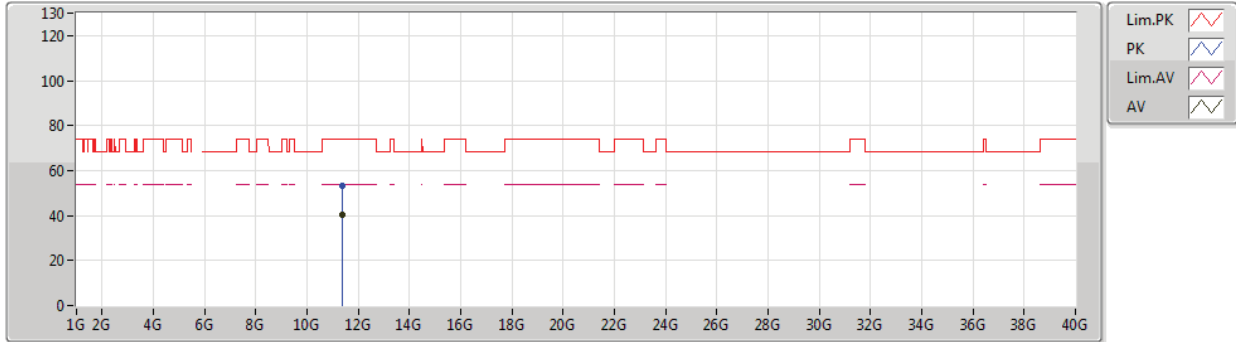

802.11ac VHT80_Nss1,(MCS0)_1TX(Port2)

27/07/2019

5690MHz Straddle 5.47-5.725GHz_TX

Type	Freq (Hz)	Level (dBuV/m)	Limit (dBuV/m)	Margin (dB)	Factor (dB)	Dist (m)	Condition	Azimuth (°)	Height (m)	Comment	Raw (dBuV)	AF (dB)	CL (dB)	PA (dB)
AV	11.39224G	40.28	54.00	-13.72	15.88	3	Horizontal	47	2.40	-	24.40	39.73	10.63	34.48
PK	11.36626G	53.00	74.00	-21.00	15.91	3	Horizontal	47	2.40	-	37.09	39.76	10.62	34.47