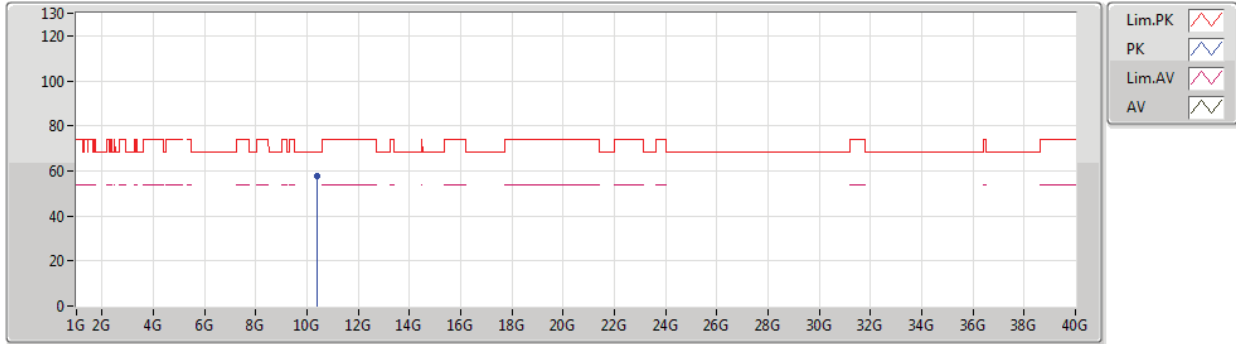

802.11ac VHT20_Nss1,(MCS0)_2TX

26/07/2019

5200MHz_TX

Type	Freq (Hz)	Level (dBuV/m)	Limit (dBuV/m)	Margin (dB)	Factor (dB)	Dist (m)	Condition	Azimuth (°)	Height (m)	Comment	Raw (dBuV)	AF (dB)	CL (dB)	PA (dB)
PK	10.39784G	57.54	68.20	-10.66	16.78	3	Vertical	98	2.31	-	40.76	39.42	11.97	34.61