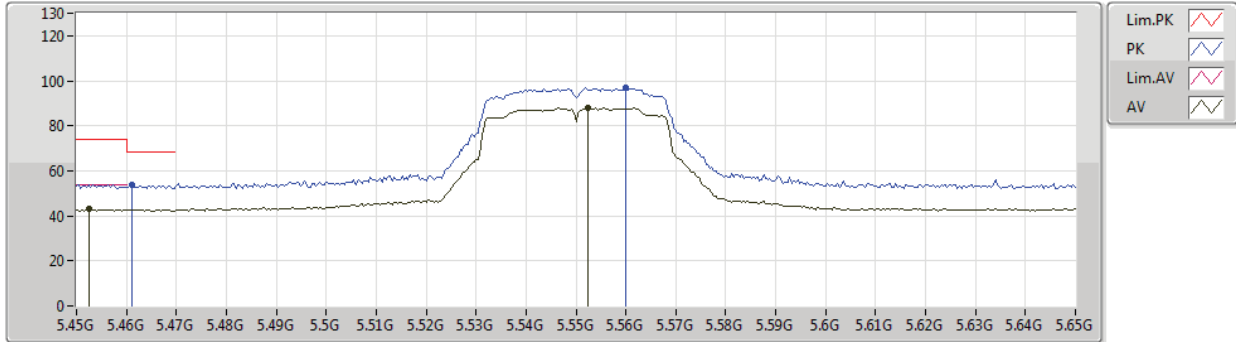

802.11ac VHT40_Nss1,(MCS0)_1TX(Port2)

29/07/2019

5550MHz_TX

Type	Freq (Hz)	Level (dBuV/m)	Limit (dBuV/m)	Margin (dB)	Factor (dB)	Dist (m)	Condition	Azimuth (°)	Height (m)	Comment	Raw (dBuV)	AF (dB)	CL (dB)	PA (dB)
AV	5.4524G	43.01	54.00	-10.99	6.66	3	Vertical	136	2.14	-	36.35	31.66	9.18	34.18
AV	5.5524G	87.94	Inf	-Inf	6.70	3	Vertical	136	2.14	-	81.24	31.70	9.21	34.21
PK	5.4612G	53.88	68.20	-14.32	6.70	3	Vertical	136	2.14	-	47.18	31.68	9.18	34.16
PK	5.56G	96.93	Inf	-Inf	6.66	3	Vertical	136	2.14	-	90.27	31.68	9.21	34.23