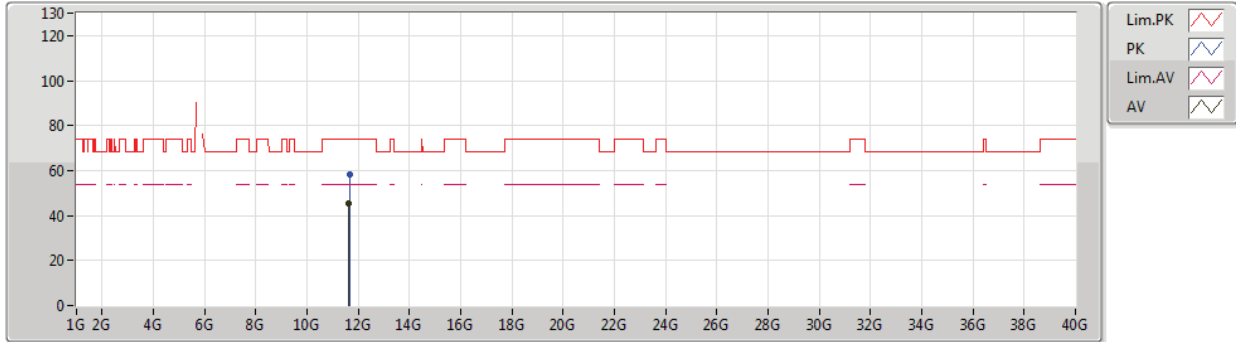

802.11ac VHT20_Nss1,(MCS0)_2TX

26/07/2019

5825MHz_TX

Type	Freq (Hz)	Level (dBuV/m)	Limit (dBuV/m)	Margin (dB)	Factor (dB)	Dist (m)	Condition	Azimuth (°)	Height (m)	Comment	Raw (dBuV)	AF (dB)	CL (dB)	PA (dB)
AV	11.63908G	45.28	54.00	-8.72	17.82	3	Vertical	40	1.33	-	27.46	39.37	12.69	34.24
PK	11.6563G	58.22	74.00	-15.78	17.80	3	Vertical	40	1.33	-	40.42	39.35	12.69	34.24