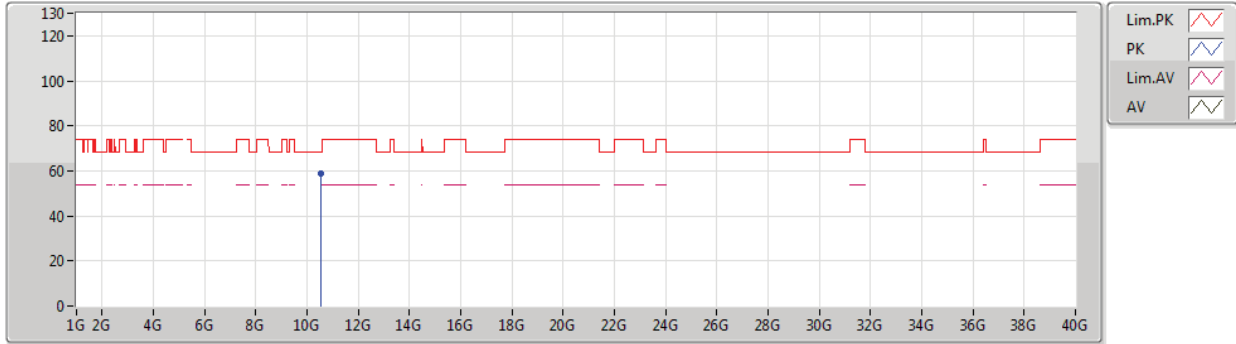

802.11ac VHT20_Nss1,(MCS0)_2TX

26/07/2019

5260MHz_TX

Type	Freq (Hz)	Level (dBuV/m)	Limit (dBuV/m)	Margin (dB)	Factor (dB)	Dist (m)	Condition	Azimuth (°)	Height (m)	Comment	Raw (dBuV)	AF (dB)	CL (dB)	PA (dB)
PK	10.5332G	58.63	68.20	-9.57	17.11	3	Horizontal	49	1.81	-	41.52	39.59	12.04	34.52