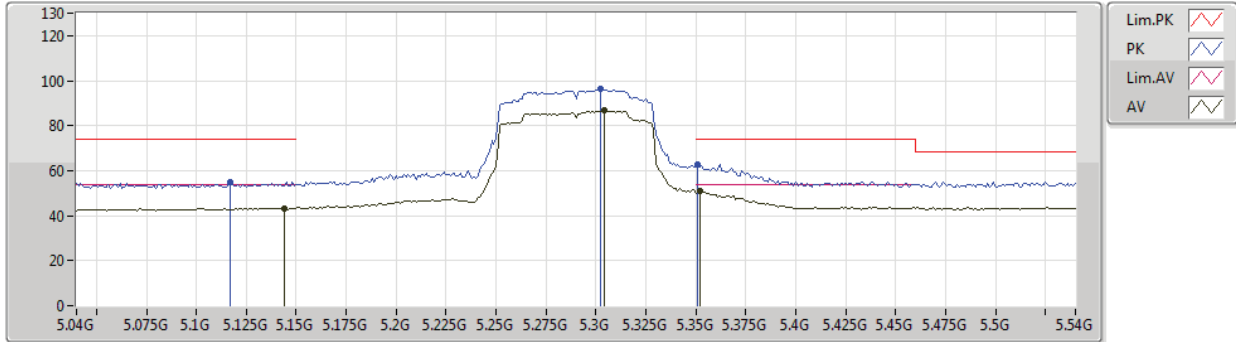

802.11ac VHT80_Nss1,(MCS0)_1TX(Port2)

27/07/2019

5290MHz_TX

Type	Freq (Hz)	Level (dBuV/m)	Limit (dBuV/m)	Margin (dB)	Factor (dB)	Dist (m)	Condition	Azimuth (°)	Height (m)	Comment	Raw (dBuV)	AF (dB)	CL (dB)	PA (dB)
AV	5.144G	43.41	54.00	-10.59	4.36	3	Horizontal	115	1.49	-	39.05	31.76	7.03	34.43
AV	5.304G	86.99	Inf	-Inf	4.63	3	Horizontal	115	1.49	-	82.36	31.82	7.23	34.42
AV	5.352G	50.89	54.00	-3.11	4.72	3	Horizontal	115	1.49	-	46.17	31.84	7.29	34.41
PK	5.117G	55.04	74.00	-18.96	4.31	3	Horizontal	115	1.49	-	50.73	31.75	6.99	34.43
PK	5.302G	96.18	Inf	-Inf	4.63	3	Horizontal	115	1.49	-	91.55	31.82	7.23	34.42
PK	5.351G	62.66	74.00	-11.34	4.72	3	Horizontal	115	1.49	-	57.94	31.84	7.29	34.41