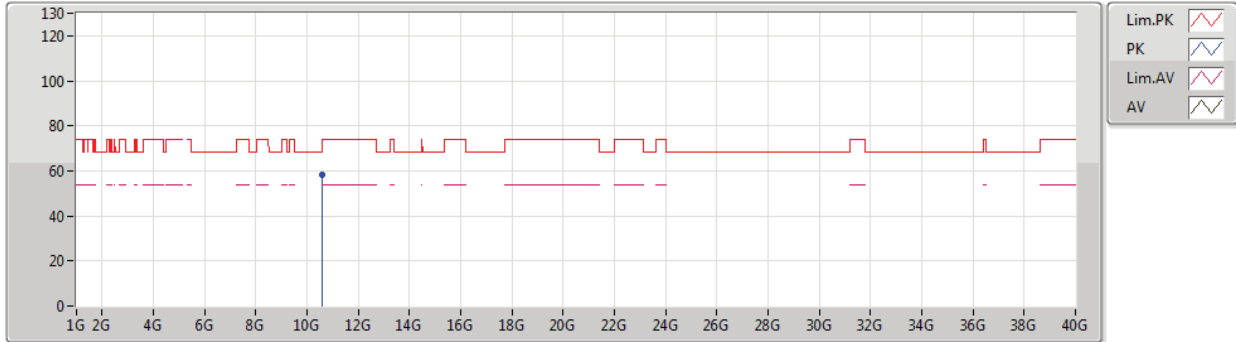

802.11ac VHT20_Nss1,(MCS0)_2TX

26/07/2019

5300MHz_TX

Type	Freq (Hz)	Level (dBuV/m)	Limit (dBuV/m)	Margin (dB)	Factor (dB)	Dist (m)	Condition	Azimuth (°)	Height (m)	Comment	Raw (dBuV)	AF (dB)	CL (dB)	PA (dB)
PK	10.58566G	58.10	68.20	-10.10	17.26	3	Horizontal	111	1.47	-	40.84	39.66	12.08	34.48