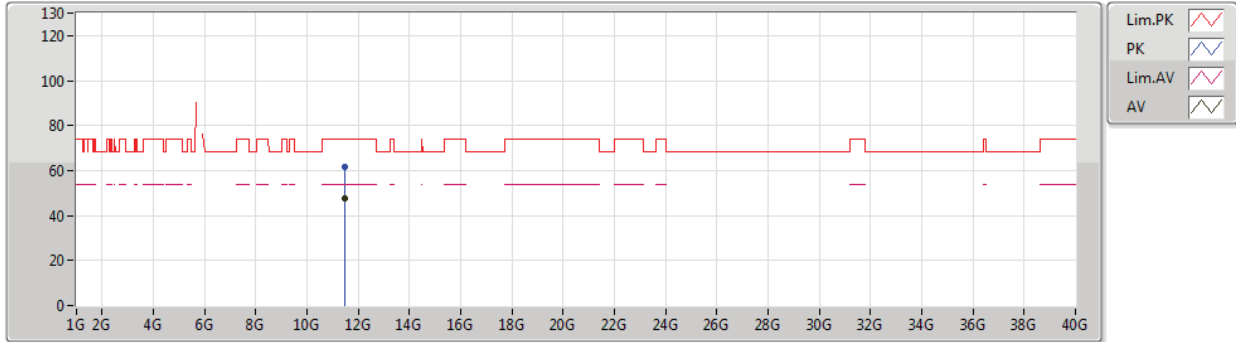

802.11a_Nss1,(6Mbps)_2TX

25/07/2019

5745MHz_TX

Type	Freq (Hz)	Level (dBuV/m)	Limit (dBuV/m)	Margin (dB)	Factor (dB)	Dist (m)	Condition	Azimuth (°)	Height (m)	Comment	Raw (dBuV)	AF (dB)	CL (dB)	PA (dB)
AV	11.49203G	47.42	54.00	-6.58	17.93	3	Vertical	99	2.83	-	29.49	39.56	12.60	34.23
PK	11.49129G	61.59	74.00	-12.41	17.93	3	Vertical	99	2.83	-	43.66	39.56	12.60	34.23