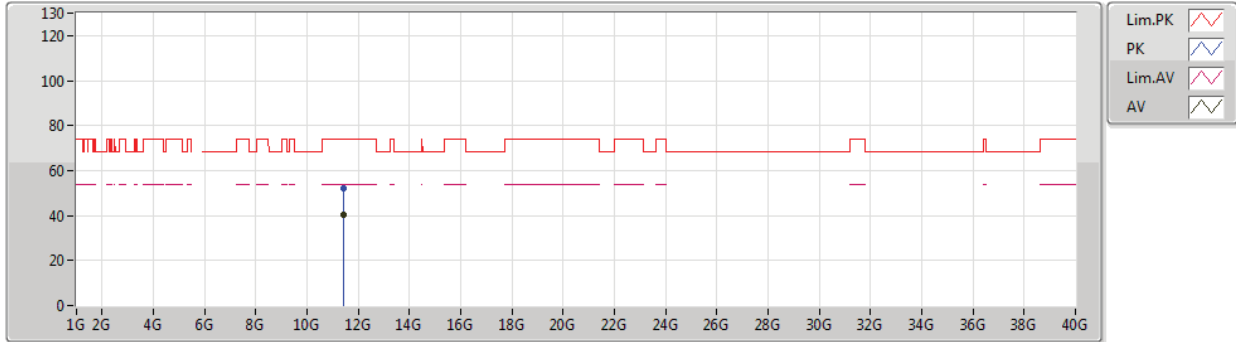

802.11ac VHT40_Nss1,(MCS0)_1TX(Port2)

27/07/2019

5710MHz Straddle 5.47-5.725GHz_TX

Type	Freq (Hz)	Level (dBuV/m)	Limit (dBuV/m)	Margin (dB)	Factor (dB)	Dist (m)	Condition	Azimuth (°)	Height (m)	Comment	Raw (dBuV)	AF (dB)	CL (dB)	PA (dB)
AV	11.42408G	40.33	54.00	-13.67	15.86	3	Horizontal	174	2.36	-	24.47	39.69	10.65	34.48
PK	11.4137G	52.15	74.00	-21.85	15.86	3	Horizontal	174	2.36	-	36.29	39.70	10.64	34.48