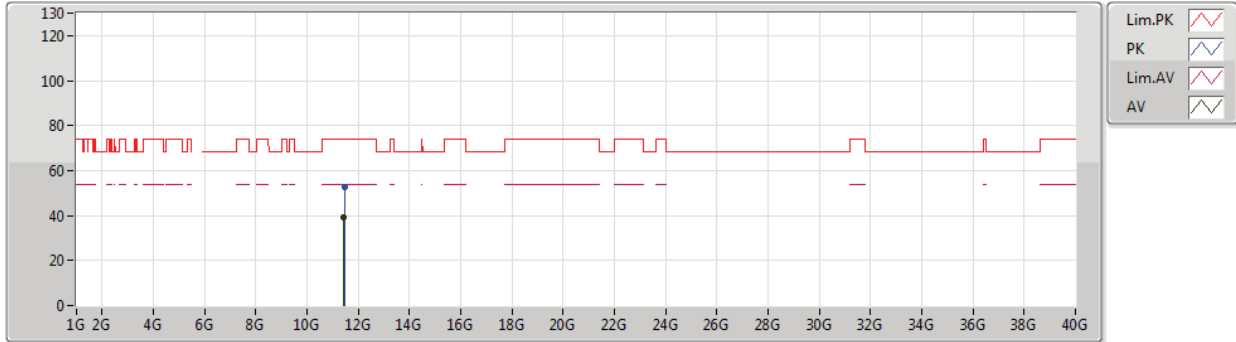

802.11ac VHT20_Nss1,(MCS0)_1TX(Port2)

27/07/2019

5720MHz Straddle 5.47-5.725GHz_TX

Type	Freq (Hz)	Level (dBuV/m)	Limit (dBuV/m)	Margin (dB)	Factor (dB)	Dist (m)	Condition	Azimuth (°)	Height (m)	Comment	Raw (dBuV)	AF (dB)	CL (dB)	PA (dB)
AV	11.4379G	39.21	54.00	-14.79	15.84	3	Vertical	290	2.02	-	23.37	39.67	10.66	34.49
PK	11.45308G	52.54	74.00	-21.46	15.83	3	Vertical	290	2.02	-	36.71	39.66	10.66	34.49