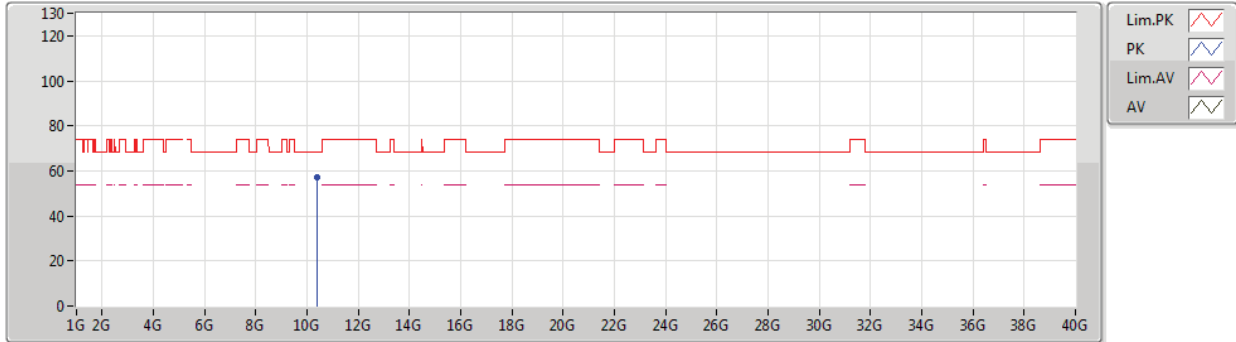

802.11ac VHT40_Nss1,(MCS0)_2TX

26/07/2019

5190MHz_TX

Type	Freq (Hz)	Level (dBuV/m)	Limit (dBuV/m)	Margin (dB)	Factor (dB)	Dist (m)	Condition	Azimuth (°)	Height (m)	Comment	Raw (dBuV)	AF (dB)	CL (dB)	PA (dB)
PK	10.3851G	57.42	68.20	-10.78	16.74	3	Horizontal	220	1.92	-	40.68	39.40	11.96	34.62