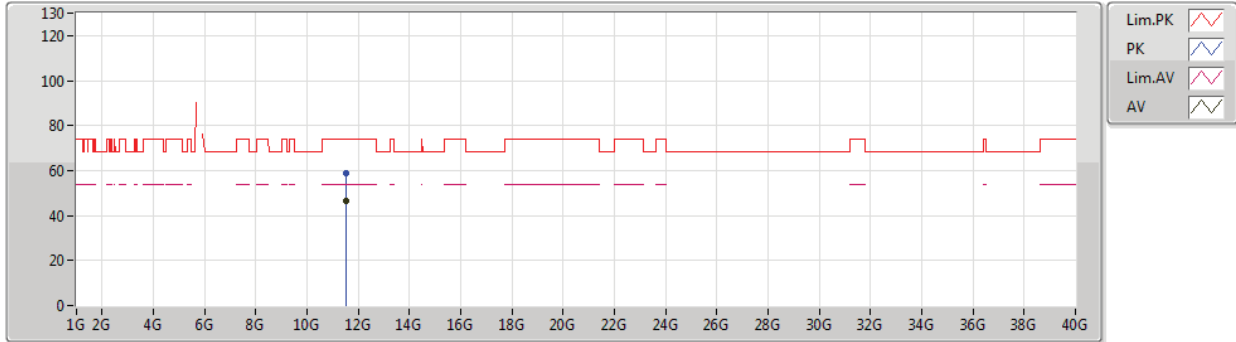

802.11ac VHT40_Nss1,(MCS0)_2TX

26/07/2019

5755MHz_TX

Type	Freq (Hz)	Level (dBuV/m)	Limit (dBuV/m)	Margin (dB)	Factor (dB)	Dist (m)	Condition	Azimuth (°)	Height (m)	Comment	Raw (dBuV)	AF (dB)	CL (dB)	PA (dB)
AV	11.51148G	46.61	54.00	-7.39	17.91	3	Vertical	151	2.54	-	28.70	39.54	12.61	34.24
PK	11.51163G	58.83	74.00	-15.17	17.90	3	Vertical	151	2.54	-	40.93	39.53	12.61	34.24