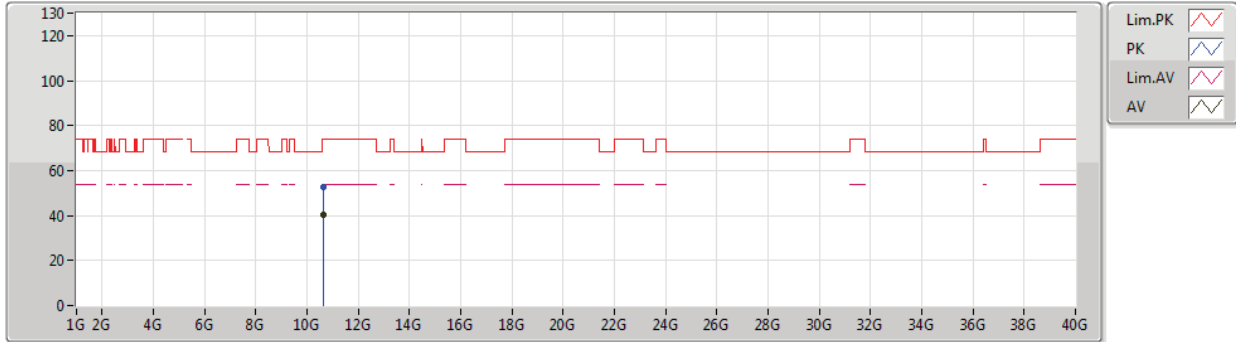

802.11ac VHT40_Nss1,(MCS0)_1TX(Port2)

27/07/2019

5310MHz_TX

Type	Freq (Hz)	Level (dBuV/m)	Limit (dBuV/m)	Margin (dB)	Factor (dB)	Dist (m)	Condition	Azimuth (°)	Height (m)	Comment	Raw (dBuV)	AF (dB)	CL (dB)	PA (dB)
AV	10.61802G	40.26	54.00	-13.74	15.38	3	Horizontal	249	1.89	-	24.88	39.70	10.37	34.69
PK	10.63362G	52.57	74.00	-21.43	15.43	3	Horizontal	249	1.89	-	37.14	39.72	10.38	34.67