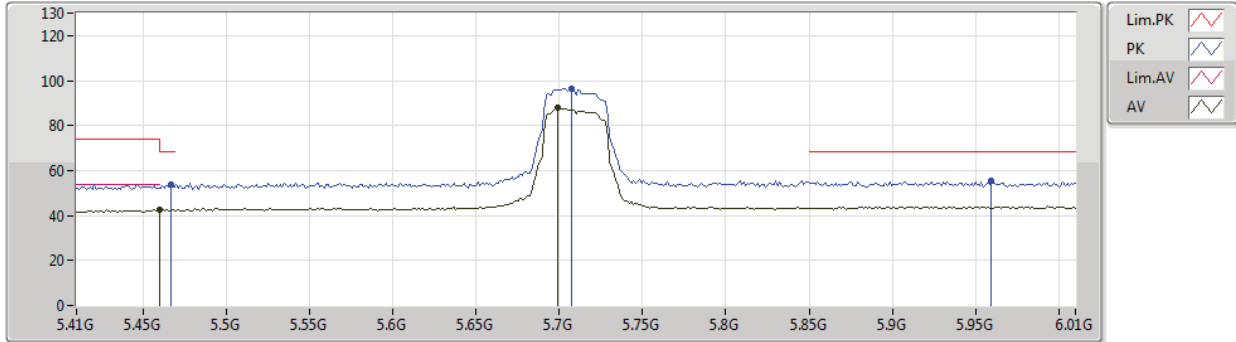

802.11ac VHT40_Nss1,(MCS0)_1TX(Port2)

27/07/2019

5710MHz Straddle 5.47-5.725GHz_TX

Type	Freq (Hz)	Level (dBuV/m)	Limit (dBuV/m)	Margin (dB)	Factor (dB)	Dist (m)	Condition	Azimuth (°)	Height (m)	Comment	Raw (dBuV)	AF (dB)	CL (dB)	PA (dB)
AV	5.46G	42.76	54.00	-11.24	6.70	3	Vertical	125	2.81	-	36.06	31.68	9.18	34.16
AV	5.6992G	87.71	Inf	-Inf	6.79	3	Vertical	125	2.81	-	80.92	31.80	9.34	34.35
PK	5.4664G	53.90	68.20	-14.30	6.75	3	Vertical	125	2.81	-	47.15	31.70	9.19	34.14
PK	5.7076G	96.29	Inf	-Inf	6.82	3	Vertical	125	2.81	-	89.47	31.82	9.35	34.35
PK	5.9596G	55.30	68.20	-12.90	7.70	3	Vertical	125	2.81	-	47.60	32.40	9.54	34.24