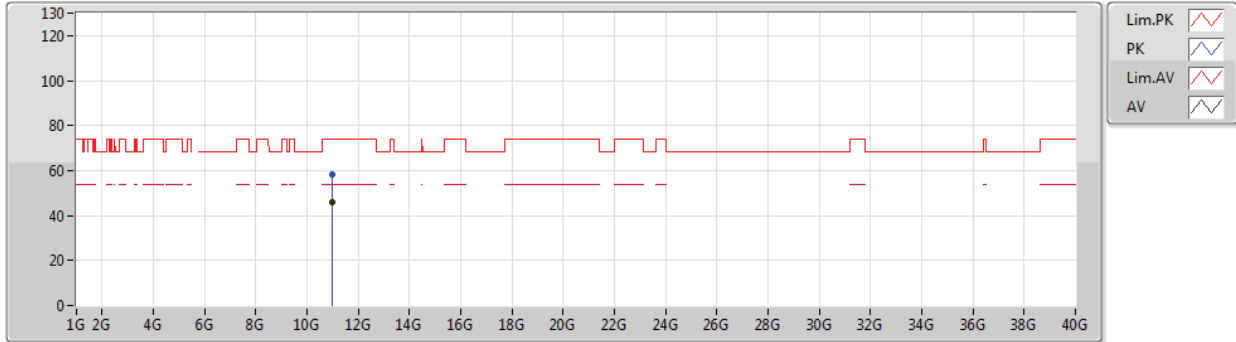

802.11ac VHT20_Nss1,(MCS0)_2TX

26/07/2019

5500MHz_TX

Type	Freq (Hz)	Level (dBuV/m)	Limit (dBuV/m)	Margin (dB)	Factor (dB)	Dist (m)	Condition	Azimuth (°)	Height (m)	Comment	Raw (dBuV)	AF (dB)	CL (dB)	PA (dB)
AV	11.00414G	45.91	54.00	-8.09	18.30	3	Vertical	264	1.24	-	27.61	40.19	12.32	34.21
PK	11.00264G	58.33	74.00	-15.67	18.31	3	Vertical	264	1.24	-	40.02	40.20	12.32	34.21