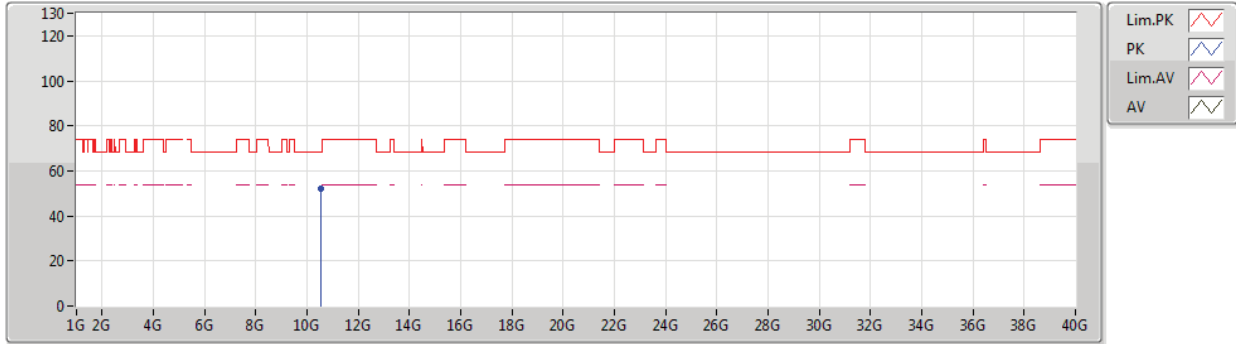

802.11ac VHT40_Nss1,(MCS0)_1TX(Port2)

27/07/2019

5270MHz_TX

Type	Freq (Hz)	Level (dBuV/m)	Limit (dBuV/m)	Margin (dB)	Factor (dB)	Dist (m)	Condition	Azimuth (°)	Height (m)	Comment	Raw (dBuV)	AF (dB)	CL (dB)	PA (dB)
PK	10.54924G	52.12	68.20	-16.08	15.23	3	Horizontal	111	1.34	-	36.89	39.61	10.36	34.74