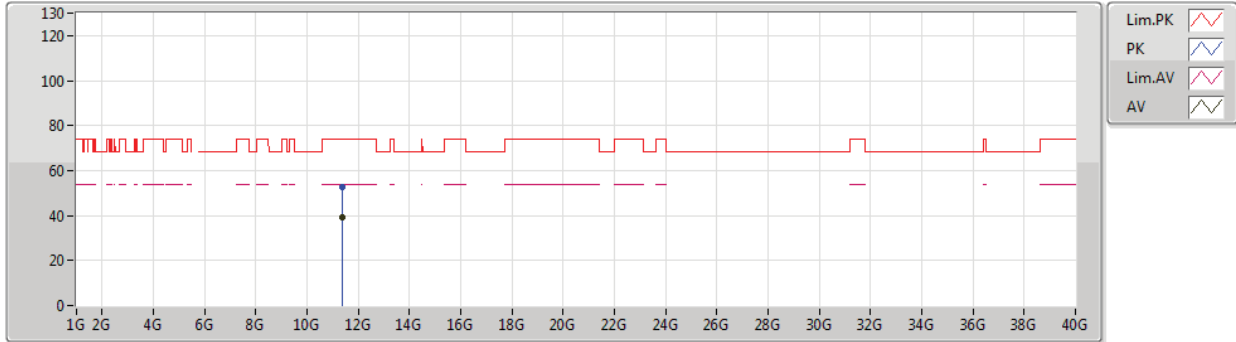

802.11ac VHT20_Nss1,(MCS0)_1TX(Port2)

27/07/2019

5700MHz_TX

Type	Freq (Hz)	Level (dBuV/m)	Limit (dBuV/m)	Margin (dB)	Factor (dB)	Dist (m)	Condition	Azimuth (°)	Height (m)	Comment	Raw (dBuV)	AF (dB)	CL (dB)	PA (dB)
AV	11.38548G	39.40	54.00	-14.60	15.90	3	Vertical	176	1.62	-	23.50	39.74	10.63	34.47
PK	11.38572G	52.52	74.00	-21.48	15.90	3	Vertical	176	1.62	-	36.62	39.74	10.63	34.47