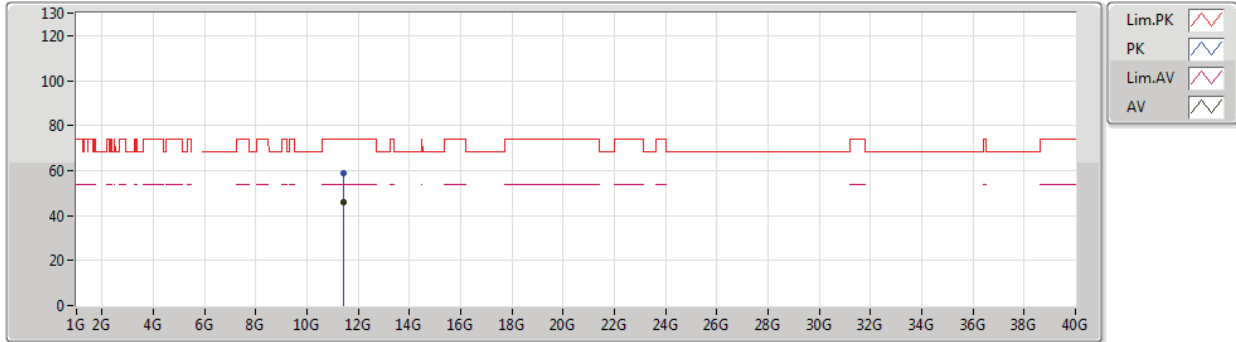

802.11a_Nss1,(6Mbps)_2TX

25/07/2019

5720MHz Straddle 5.47-5.725GHz_TX

Type	Freq (Hz)	Level (dBuV/m)	Limit (dBuV/m)	Margin (dB)	Factor (dB)	Dist (m)	Condition	Azimuth (°)	Height (m)	Comment	Raw (dBuV)	AF (dB)	CL (dB)	PA (dB)
AV	5.4548G	41.77	54.00	-12.23	6.67	3	Horizontal	73	2.09	-	35.10	31.66	9.18	34.17
AV	5.7164G	97.84	Inf	-Inf	6.87	3	Horizontal	73	2.09	-	90.97	31.85	9.37	34.35
PK	5.4608G	53.94	68.20	-14.26	6.70	3	Horizontal	73	2.09	-	47.24	31.68	9.18	34.16
PK	5.7164G	106.19	Inf	-Inf	6.87	3	Horizontal	73	2.09	-	99.32	31.85	9.37	34.35
PK	5.9192G	55.68	68.20	-12.52	7.59	3	Horizontal	73	2.09	-	48.09	32.40	9.52	34.33

802.11a_Nss1,(6Mbps)_2TX

25/07/2019

5720MHz Straddle 5.47-5.725GHz_TX

Type	Freq (Hz)	Level (dBuV/m)	Limit (dBuV/m)	Margin (dB)	Factor (dB)	Dist (m)	Condition	Azimuth (°)	Height (m)	Comment	Raw (dBuV)	AF (dB)	CL (dB)	PA (dB)
AV	11.44114G	46.51	54.00	-7.49	17.97	3	Vertical	235	2.42	-	28.54	39.63	12.57	34.23
PK	11.43868G	59.94	74.00	-14.06	17.97	3	Vertical	235	2.42	-	41.97	39.63	12.57	34.23

802.11a_Nss1,(6Mbps)_2TX

25/07/2019

5720MHz Straddle 5.47-5.725GHz_TX

Type	Freq (Hz)	Level (dBuV/m)	Limit (dBuV/m)	Margin (dB)	Factor (dB)	Dist (m)	Condition	Azimuth (°)	Height (m)	Comment	Raw (dBuV)	AF (dB)	CL (dB)	PA (dB)
AV	11.44089G	46.02	54.00	-7.98	17.97	3	Horizontal	193	2.56	-	28.05	39.63	12.57	34.23
PK	11.44087G	58.76	74.00	-15.24	17.97	3	Horizontal	193	2.56	-	40.79	39.63	12.57	34.23