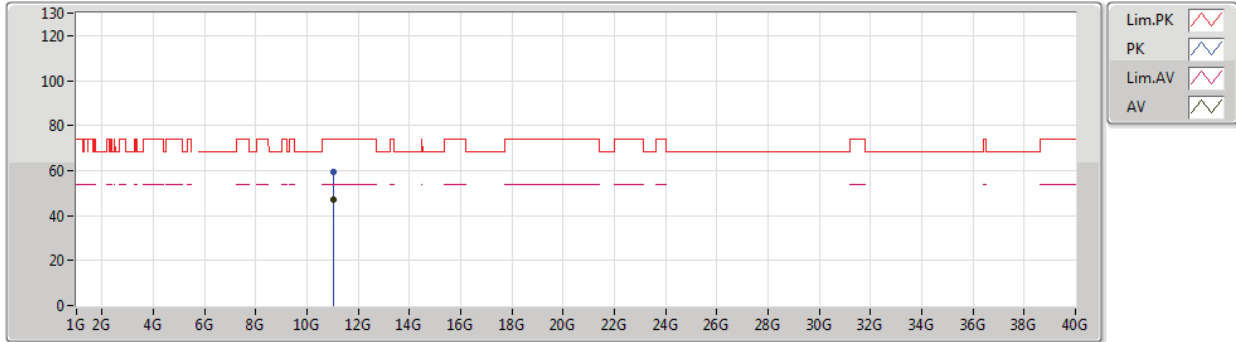

802.11ac VHT40_Nss1,(MCS0)_2TX

26/07/2019

5510MHz_TX

Type	Freq (Hz)	Level (dBuV/m)	Limit (dBuV/m)	Margin (dB)	Factor (dB)	Dist (m)	Condition	Azimuth (°)	Height (m)	Comment	Raw (dBuV)	AF (dB)	CL (dB)	PA (dB)
AV	11.01945G	47.07	54.00	-6.93	18.29	3	Horizontal	14	1.50	-	28.78	40.17	12.33	34.21
PK	11.02124G	59.27	74.00	-14.73	18.29	3	Horizontal	14	1.50	-	40.98	40.17	12.33	34.21