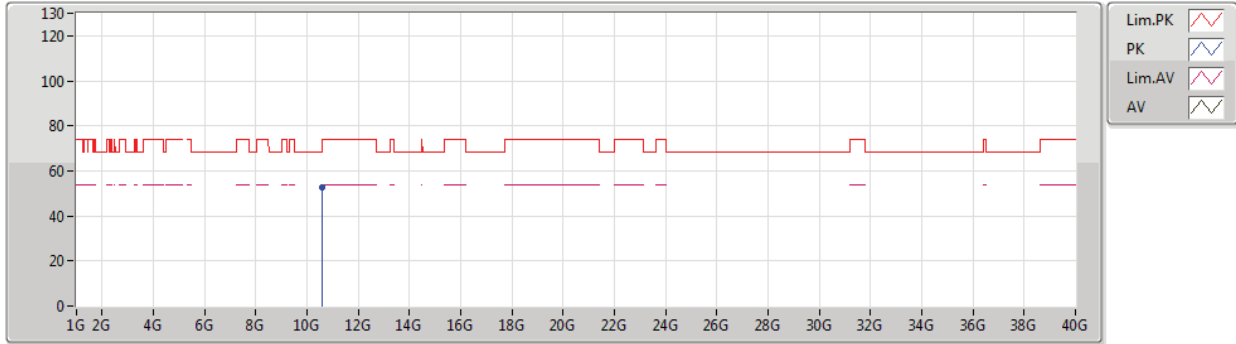

802.11ac VHT80_Nss1,(MCS0)_1TX(Port2)

27/07/2019

5290MHz_TX

Type	Freq (Hz)	Level (dBuV/m)	Limit (dBuV/m)	Margin (dB)	Factor (dB)	Dist (m)	Condition	Azimuth (°)	Height (m)	Comment	Raw (dBuV)	AF (dB)	CL (dB)	PA (dB)
PK	10.58162G	52.85	68.20	-15.35	15.31	3	Horizontal	26	1.87	-	37.54	39.66	10.37	34.72