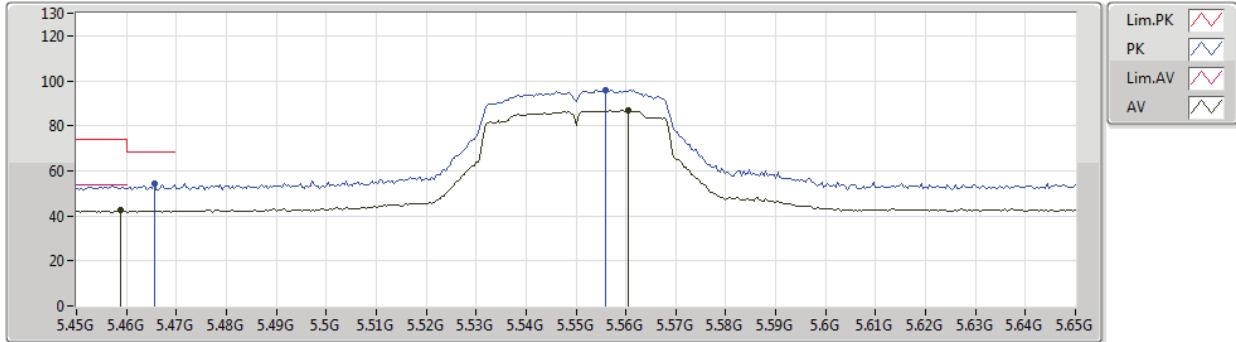

802.11ac VHT40_Nss1,(MCS0)_2TX

26/07/2019

5550MHz_TX

Type	Freq (Hz)	Level (dBuV/m)	Limit (dBuV/m)	Margin (dB)	Factor (dB)	Dist (m)	Condition	Azimuth (°)	Height (m)	Comment	Raw (dBuV)	AF (dB)	CL (dB)	PA (dB)
AV	5.4588G	42.47	54.00	-11.53	6.70	3	Horizontal	225	1.50	-	35.77	31.68	9.18	34.16
AV	5.5604G	86.77	Inf	-Inf	6.66	3	Horizontal	225	1.50	-	80.11	31.68	9.21	34.23
PK	5.4656G	54.09	68.20	-14.11	6.74	3	Horizontal	225	1.50	-	47.35	31.70	9.19	34.15
PK	5.556G	95.94	Inf	-Inf	6.68	3	Horizontal	225	1.50	-	89.26	31.69	9.21	34.22