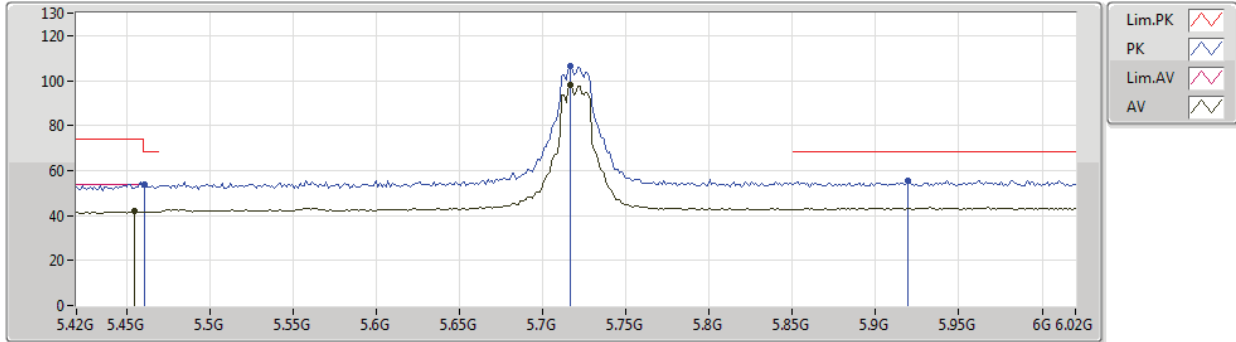

802.11a_Nss1,(6Mbps)_2TX

25/07/2019

5720MHz Straddle 5.47-5.725GHz_TX

Type	Freq (Hz)	Level (dBuV/m)	Limit (dBuV/m)	Margin (dB)	Factor (dB)	Dist (m)	Condition	Azimuth (°)	Height (m)	Comment	Raw (dBuV)	AF (dB)	CL (dB)	PA (dB)
AV	5.4596G	41.62	54.00	-12.38	6.70	3	Vertical	182	1.50	-	34.92	31.68	9.18	34.16
AV	5.7176G	96.92	Inf	-Inf	6.87	3	Vertical	182	1.50	-	90.05	31.85	9.37	34.35
PK	5.46G	53.68	68.20	-14.52	6.70	3	Vertical	182	1.50	-	46.98	31.68	9.18	34.16
PK	5.7176G	105.58	Inf	-Inf	6.87	3	Vertical	182	1.50	-	98.71	31.85	9.37	34.35
PK	5.936G	55.81	68.20	-12.39	7.64	3	Vertical	182	1.50	-	48.17	32.40	9.53	34.29

802.11a_Nss1,(6Mbps)_2TX

25/07/2019

5720MHz Straddle 5.47-5.725GHz_TX

Type	Freq (Hz)	Level (dBuV/m)	Limit (dBuV/m)	Margin (dB)	Factor (dB)	Dist (m)	Condition	Azimuth (°)	Height (m)	Comment	Raw (dBuV)	AF (dB)	CL (dB)	PA (dB)
AV	5.4548G	41.77	54.00	-12.23	6.67	3	Horizontal	73	2.09	-	35.10	31.66	9.18	34.17
AV	5.7164G	97.84	Inf	-Inf	6.87	3	Horizontal	73	2.09	-	90.97	31.85	9.37	34.35
PK	5.4608G	53.94	68.20	-14.26	6.70	3	Horizontal	73	2.09	-	47.24	31.68	9.18	34.16
PK	5.7164G	106.19	Inf	-Inf	6.87	3	Horizontal	73	2.09	-	99.32	31.85	9.37	34.35
PK	5.9192G	55.68	68.20	-12.52	7.59	3	Horizontal	73	2.09	-	48.09	32.40	9.52	34.33