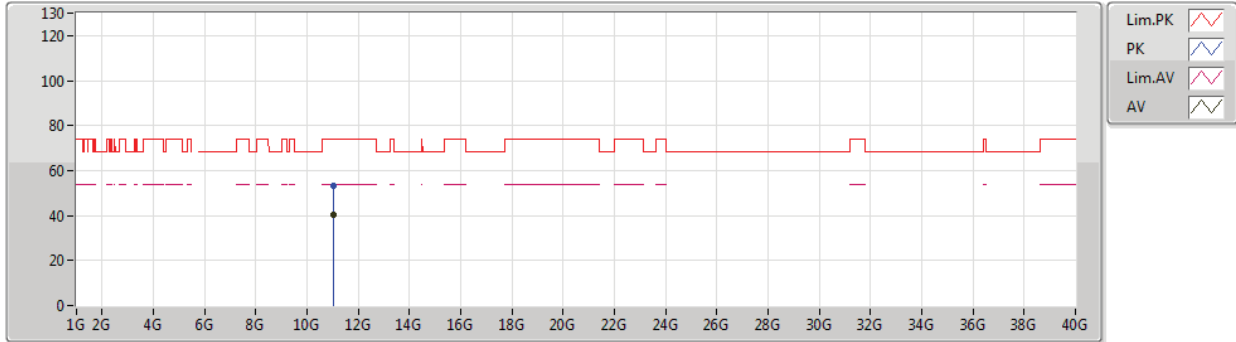

802.11ac VHT40_Nss1,(MCS0)_1TX(Port2)

27/07/2019

5510MHz_TX

Type	Freq (Hz)	Level (dBuV/m)	Limit (dBuV/m)	Margin (dB)	Factor (dB)	Dist (m)	Condition	Azimuth (°)	Height (m)	Comment	Raw (dBuV)	AF (dB)	CL (dB)	PA (dB)
AV	11.01952G	40.33	54.00	-13.67	16.25	3	Vertical	116	2.14	-	24.08	40.18	10.45	34.38
PK	11.01232G	53.37	74.00	-20.63	16.27	3	Vertical	116	2.14	-	37.10	40.19	10.45	34.37