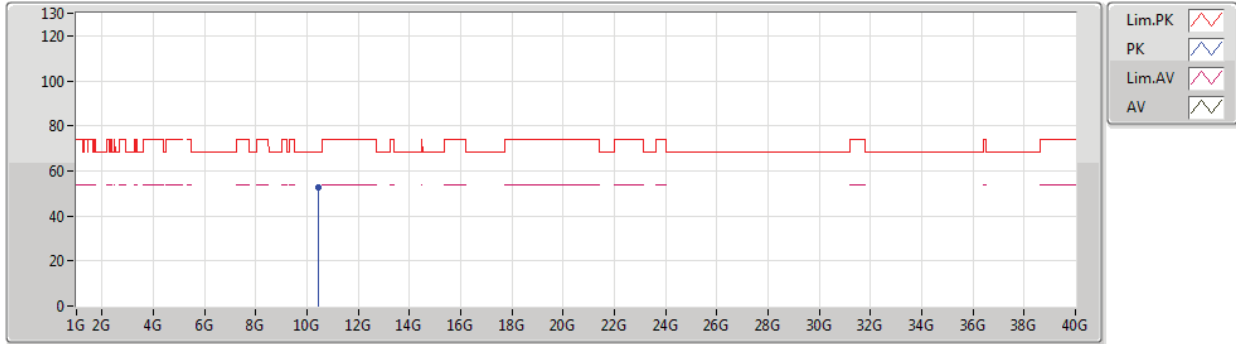

802.11ac VHT80_Nss1,(MCS0)_1TX(Port2)

27/07/2019

5210MHz_TX

Type	Freq (Hz)	Level (dBuV/m)	Limit (dBuV/m)	Margin (dB)	Factor (dB)	Dist (m)	Condition	Azimuth (°)	Height (m)	Comment	Raw (dBuV)	AF (dB)	CL (dB)	PA (dB)
PK	10.41892G	52.63	68.20	-15.57	14.93	3	Horizontal	58	1.36	-	37.70	39.44	10.34	34.85