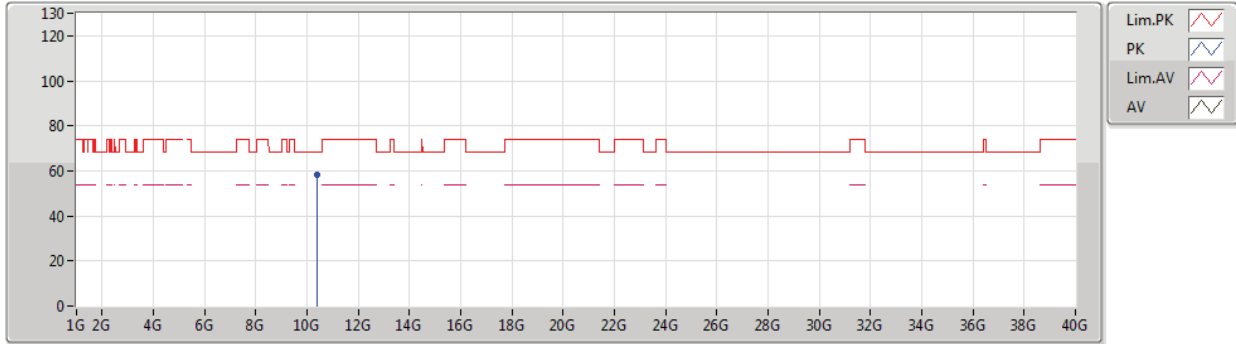

802.11ac VHT80_Nss1,(MCS0)_2TX

26/07/2019

5210MHz_TX

Type	Freq (Hz)	Level (dBuV/m)	Limit (dBuV/m)	Margin (dB)	Factor (dB)	Dist (m)	Condition	Azimuth (°)	Height (m)	Comment	Raw (dBuV)	AF (dB)	CL (dB)	PA (dB)
PK	10.41298G	58.09	68.20	-10.11	16.82	3	Horizontal	197	1.69	-	41.27	39.44	11.98	34.60