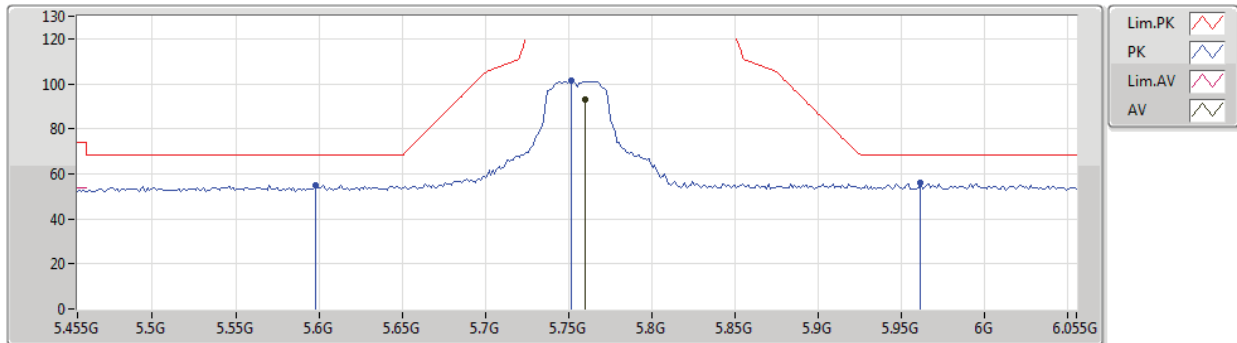

802.11ac VHT40_Nss1,(MCS0)_2TX

26/07/2019

5755MHz_TX

Type	Freq (Hz)	Level (dBuV/m)	Limit (dBuV/m)	Margin (dB)	Factor (dB)	Dist (m)	Condition	Azimuth (°)	Height (m)	Comment	Raw (dBuV)	AF (dB)	CL (dB)	PA (dB)
AV	5.7598G	92.85	Inf	-Inf	7.04	3	Horizontal	249	1.41	-	85.81	31.98	9.42	34.36
PK	5.5978G	55.12	68.20	-13.08	6.49	3	Horizontal	249	1.41	-	48.63	31.60	9.22	34.33
PK	5.7514G	101.18	Inf	-Inf	7.00	3	Horizontal	249	1.41	-	94.18	31.95	9.41	34.36
PK	5.9614G	55.79	68.20	-12.41	7.72	3	Horizontal	249	1.41	-	48.07	32.40	9.55	34.23