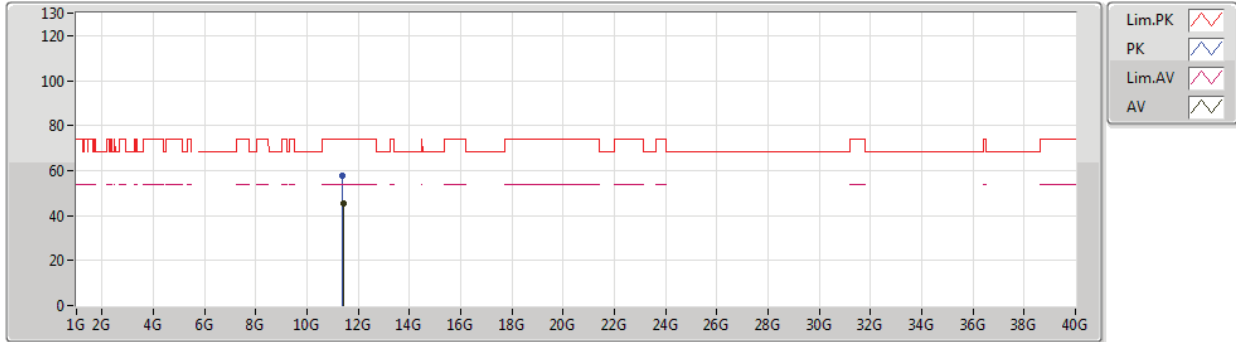

802.11ac VHT20_Nss1,(MCS0)_2TX

26/07/2019

5700MHz_TX

Type	Freq (Hz)	Level (dBuV/m)	Limit (dBuV/m)	Margin (dB)	Factor (dB)	Dist (m)	Condition	Azimuth (°)	Height (m)	Comment	Raw (dBuV)	AF (dB)	CL (dB)	PA (dB)
AV	11.4033G	45.33	54.00	-8.67	18.00	3	Horizontal	246	1.21	-	27.33	39.68	12.55	34.23
PK	11.39508G	57.99	74.00	-16.01	18.00	3	Horizontal	246	1.21	-	39.99	39.69	12.54	34.23