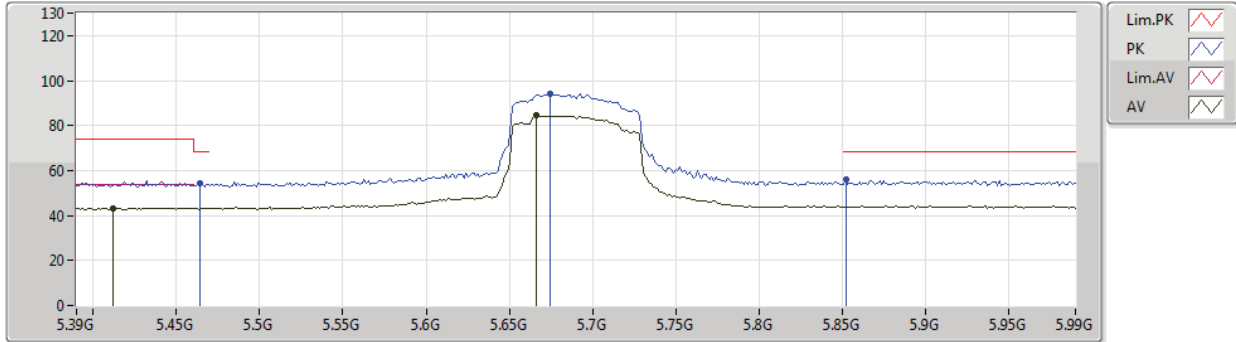

802.11ac VHT80_Nss1,(MCS0)_1TX(Port2)

27/07/2019

5690MHz Straddle 5.47-5.725GHz_TX

Type	Freq (Hz)	Level (dBuV/m)	Limit (dBuV/m)	Margin (dB)	Factor (dB)	Dist (m)	Condition	Azimuth (°)	Height (m)	Comment	Raw (dBuV)	AF (dB)	CL (dB)	PA (dB)
AV	5.4116G	43.31	54.00	-10.69	4.81	3	Vertical	142	1.30	-	38.50	31.86	7.36	34.41
AV	5.666G	84.38	Inf	-Inf	5.27	3	Vertical	142	1.30	-	79.11	32.13	7.58	34.44
PK	5.4644G	54.51	68.20	-13.69	4.91	3	Vertical	142	1.30	-	49.60	31.89	7.43	34.41
PK	5.6744G	94.08	Inf	-Inf	5.29	3	Vertical	142	1.30	-	88.79	32.14	7.59	34.44
PK	5.852G	56.21	68.20	-11.99	5.60	3	Vertical	142	1.30	-	50.61	32.39	7.70	34.49