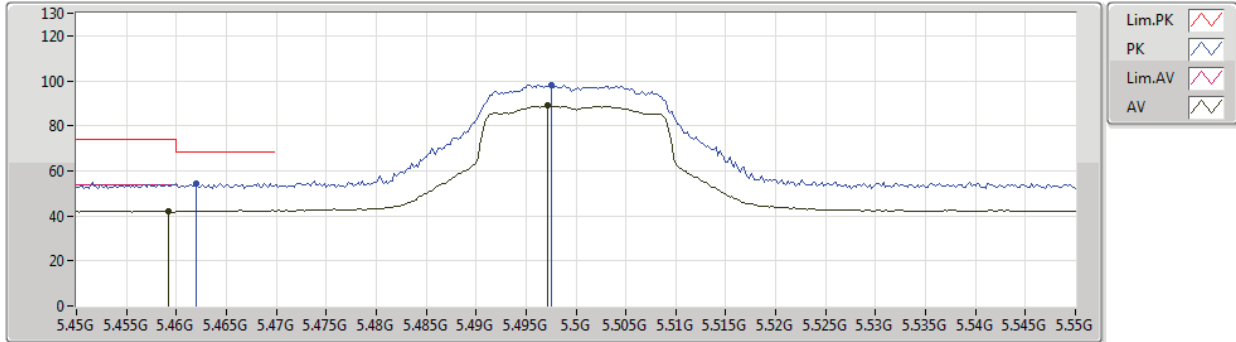

802.11ac VHT20_Nss1,(MCS0)_1TX(Port2)

29/07/2019

5500MHz_TX

Type	Freq (Hz)	Level (dBuV/m)	Limit (dBuV/m)	Margin (dB)	Factor (dB)	Dist (m)	Condition	Azimuth (°)	Height (m)	Comment	Raw (dBuV)	AF (dB)	CL (dB)	PA (dB)
AV	5.4592G	42.23	54.00	-11.77	6.70	3	Horizontal	47	2.63	-	35.53	31.68	9.18	34.16
AV	5.4972G	88.82	Inf	-Inf	6.91	3	Horizontal	47	2.63	-	81.91	31.79	9.19	34.07
PK	5.462G	54.61	68.20	-13.59	6.71	3	Horizontal	47	2.63	-	47.90	31.69	9.18	34.16
PK	5.4976G	98.30	Inf	-Inf	6.91	3	Horizontal	47	2.63	-	91.39	31.79	9.19	34.07