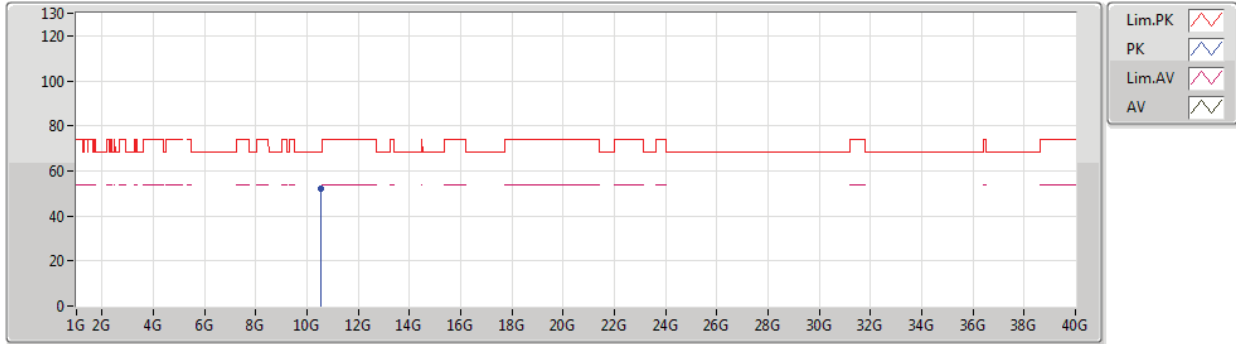

802.11ac VHT40_Nss1,(MCS0)_1TX(Port2)

27/07/2019

5270MHz_TX

Type	Freq (Hz)	Level (dBuV/m)	Limit (dBuV/m)	Margin (dB)	Factor (dB)	Dist (m)	Condition	Azimuth (°)	Height (m)	Comment	Raw (dBuV)	AF (dB)	CL (dB)	PA (dB)
PK	10.54498G	51.99	68.20	-16.21	15.22	3	Vertical	30	1.33	-	36.77	39.61	10.36	34.75