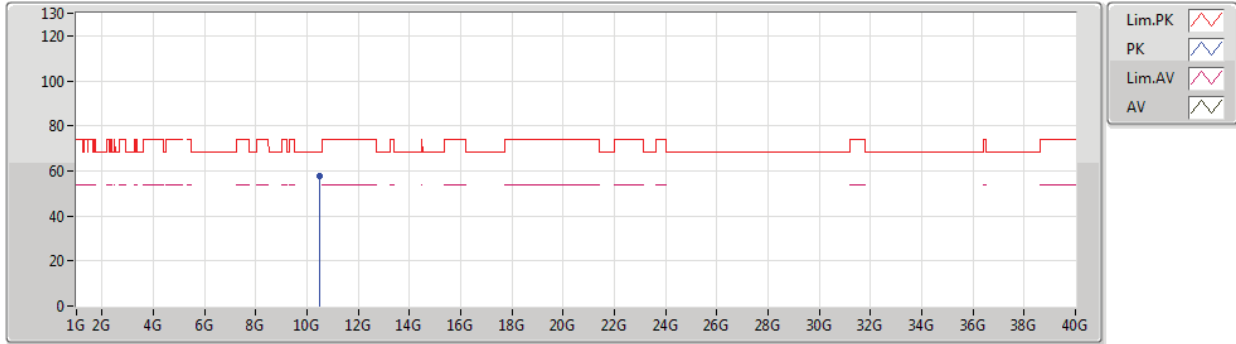

802.11ac VHT40_Nss1,(MCS0)_2TX

26/07/2019

5230MHz_TX

Type	Freq (Hz)	Level (dBuV/m)	Limit (dBuV/m)	Margin (dB)	Factor (dB)	Dist (m)	Condition	Azimuth (°)	Height (m)	Comment	Raw (dBuV)	AF (dB)	CL (dB)	PA (dB)
PK	10.47398G	57.91	68.20	-10.29	16.97	3	Vertical	87	1.52	-	40.94	39.52	12.01	34.56