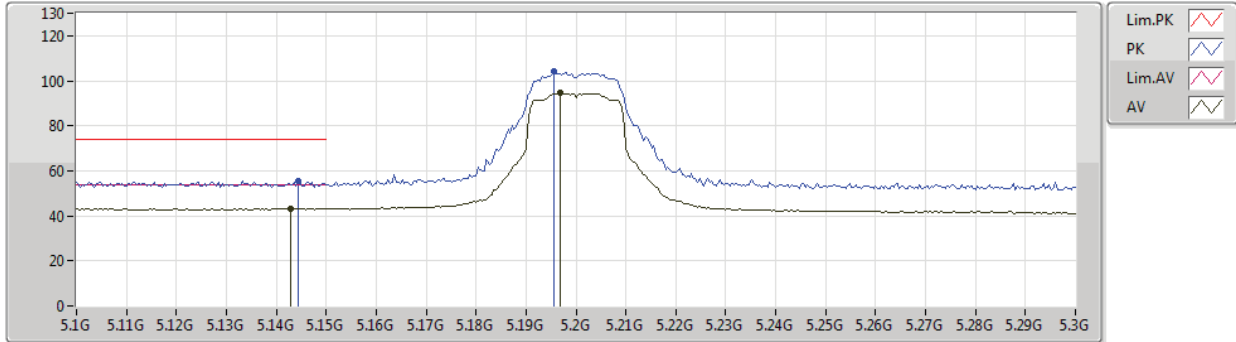

802.11ac VHT20_Nss1,(MCS0)_2TX

26/07/2019

5200MHz_TX

Type	Freq (Hz)	Level (dBuV/m)	Limit (dBuV/m)	Margin (dB)	Factor (dB)	Dist (m)	Condition	Azimuth (°)	Height (m)	Comment	Raw (dBuV)	AF (dB)	CL (dB)	PA (dB)
AV	5.1428G	43.25	54.00	-10.75	6.62	3	Vertical	124	2.60	-	36.63	31.83	9.06	34.27
AV	5.1968G	94.49	Inf	-Inf	6.39	3	Vertical	124	2.60	-	88.10	31.61	9.06	34.28
PK	5.1444G	55.62	74.00	-18.38	6.61	3	Vertical	124	2.60	-	49.01	31.82	9.06	34.27
PK	5.1956G	104.04	Inf	-Inf	6.40	3	Vertical	124	2.60	-	97.64	31.62	9.06	34.28