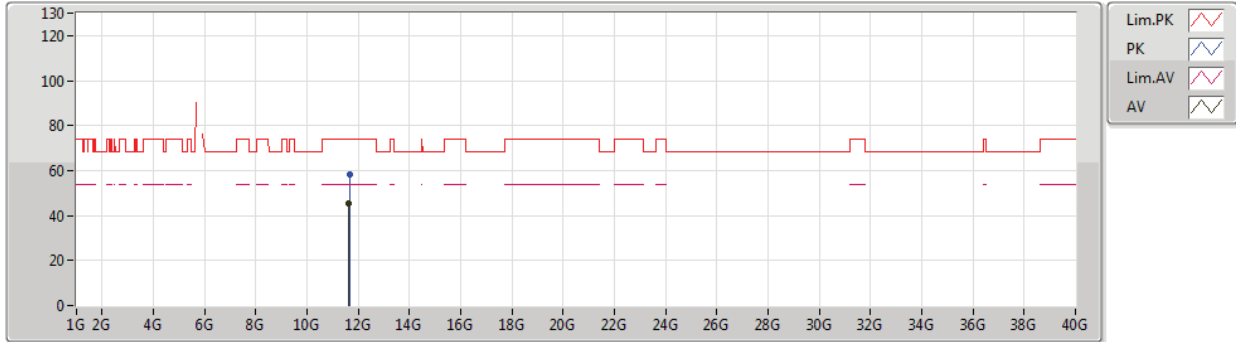

802.11a_Nss1,(6Mbps)_2TX

26/07/2019

5825MHz_TX

Type	Freq (Hz)	Level (dBuV/m)	Limit (dBuV/m)	Margin (dB)	Factor (dB)	Dist (m)	Condition	Azimuth (°)	Height (m)	Comment	Raw (dBuV)	AF (dB)	CL (dB)	PA (dB)
AV	11.63614G	45.37	54.00	-8.63	17.81	3	Vertical	91	1.37	-	27.56	39.37	12.68	34.24
PK	11.66308G	58.03	74.00	-15.97	17.80	3	Vertical	91	1.37	-	40.23	39.34	12.70	34.24