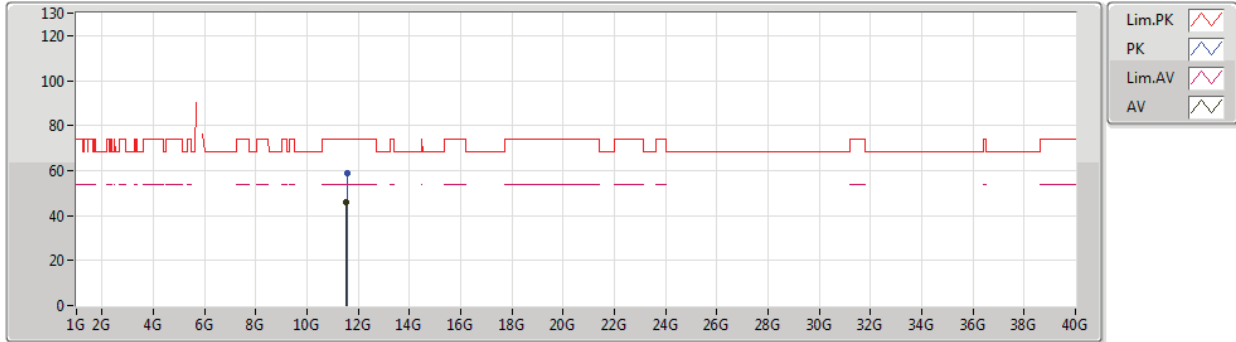

802.11ac VHT80_Nss1,(MCS0)_2TX

26/07/2019

5775MHz_TX

Type	Freq (Hz)	Level (dBuV/m)	Limit (dBuV/m)	Margin (dB)	Factor (dB)	Dist (m)	Condition	Azimuth (°)	Height (m)	Comment	Raw (dBuV)	AF (dB)	CL (dB)	PA (dB)
AV	11.54208G	46.13	54.00	-7.87	17.89	3	Vertical	234	1.19	-	28.24	39.50	12.63	34.24
PK	11.54946G	58.57	74.00	-15.43	17.88	3	Vertical	234	1.19	-	40.69	39.49	12.63	34.24