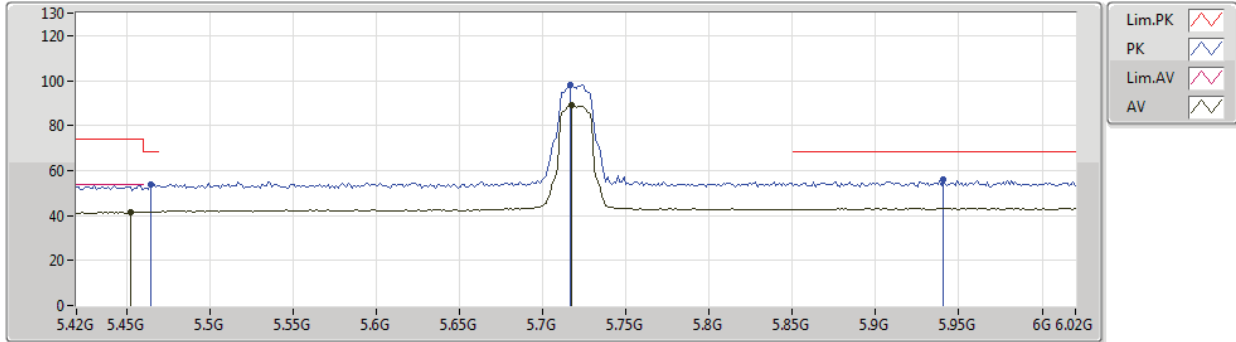

802.11ac VHT20_Nss1,(MCS0)_1TX(Port2)

29/07/2019

5720MHz Straddle 5.47-5.725GHz_TX

Type	Freq (Hz)	Level (dBuV/m)	Limit (dBuV/m)	Margin (dB)	Factor (dB)	Dist (m)	Condition	Azimuth (°)	Height (m)	Comment	Raw (dBuV)	AF (dB)	CL (dB)	PA (dB)
AV	5.4524G	41.58	54.00	-12.42	6.66	3	Horizontal	106	1.01	-	34.92	31.66	9.18	34.18
AV	5.7176G	89.26	Inf	-Inf	6.87	3	Horizontal	106	1.01	-	82.39	31.85	9.37	34.35
PK	5.4644G	53.91	68.20	-14.29	6.73	3	Horizontal	106	1.01	-	47.18	31.69	9.19	34.15
PK	5.7164G	98.21	Inf	-Inf	6.87	3	Horizontal	106	1.01	-	91.34	31.85	9.37	34.35
PK	5.9408G	55.77	68.20	-12.43	7.66	3	Horizontal	106	1.01	-	48.11	32.40	9.54	34.28