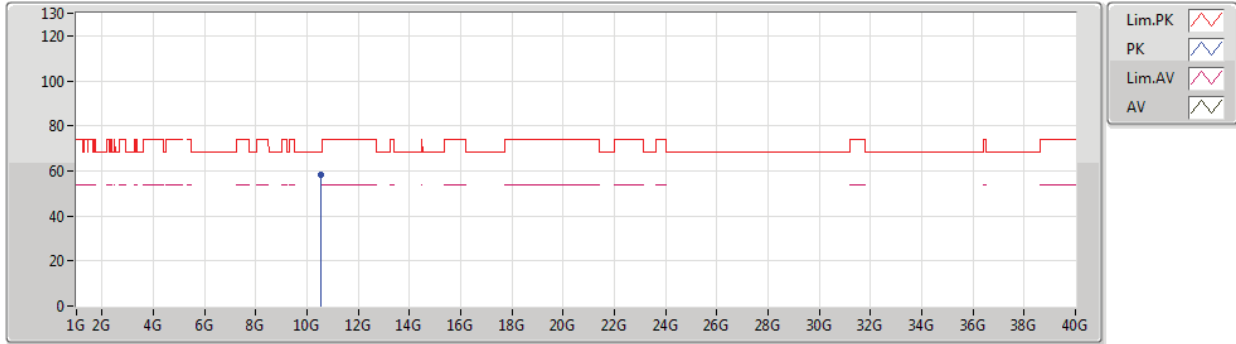

802.11ac VHT20_Nss1,(MCS0)_2TX

26/07/2019

5260MHz_TX

Type	Freq (Hz)	Level (dBuV/m)	Limit (dBuV/m)	Margin (dB)	Factor (dB)	Dist (m)	Condition	Azimuth (°)	Height (m)	Comment	Raw (dBuV)	AF (dB)	CL (dB)	PA (dB)
PK	10.53164G	58.05	68.20	-10.15	17.11	3	Vertical	278	1.04	-	40.94	39.59	12.04	34.52