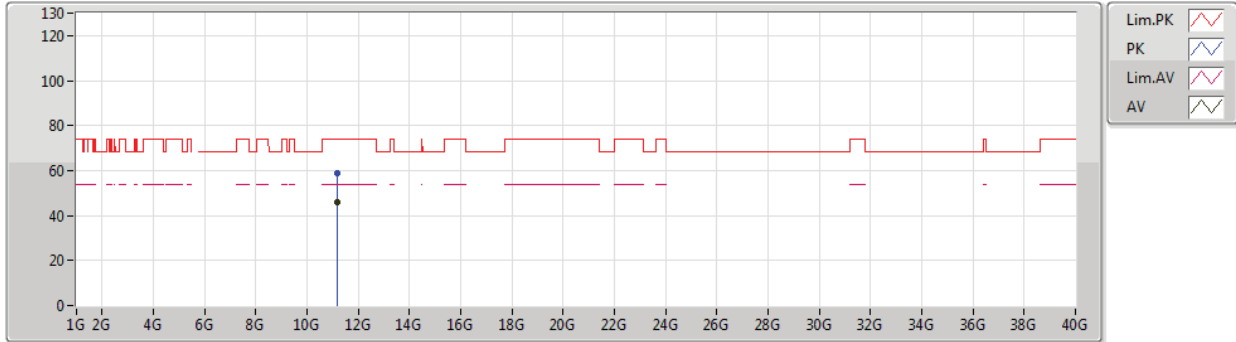

802.11ac VHT20_Nss1,(MCS0)_2TX

26/07/2019

5580MHz_TX

Type	Freq (Hz)	Level (dBuV/m)	Limit (dBuV/m)	Margin (dB)	Factor (dB)	Dist (m)	Condition	Azimuth (°)	Height (m)	Comment	Raw (dBuV)	AF (dB)	CL (dB)	PA (dB)
AV	11.17296G	45.99	54.00	-8.01	18.18	3	Horizontal	247	1.21	-	27.81	39.98	12.42	34.22
PK	11.1567G	58.91	74.00	-15.09	18.19	3	Horizontal	247	1.21	-	40.72	40.00	12.41	34.22