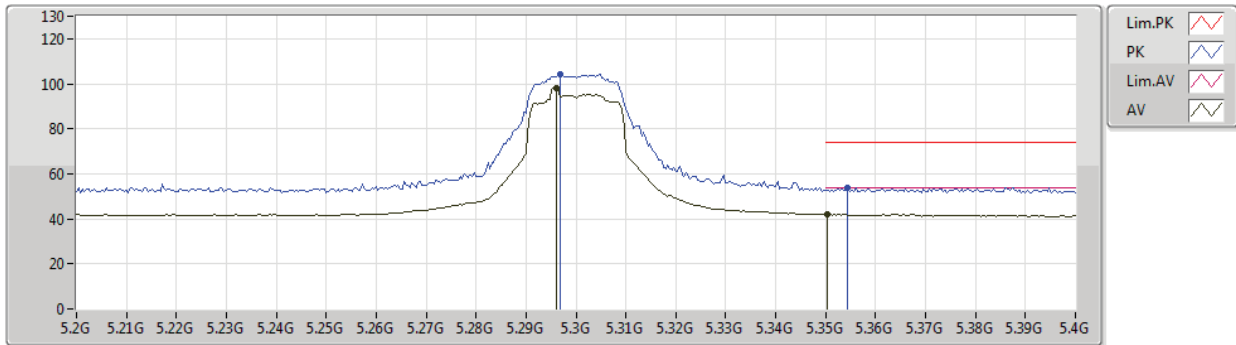

802.11ac VHT20_Nss1,(MCS0)_2TX

26/07/2019

5300MHz_TX

Type	Freq (Hz)	Level (dBuV/m)	Limit (dBuV/m)	Margin (dB)	Factor (dB)	Dist (m)	Condition	Azimuth (°)	Height (m)	Comment	Raw (dBuV)	AF (dB)	CL (dB)	PA (dB)
AV	5.296G	98.15	Inf	-Inf	6.03	3	Horizontal	248	1.25	-	92.12	31.22	9.11	34.30
AV	5.3504G	42.06	54.00	-11.94	6.18	3	Horizontal	248	1.25	-	35.88	31.35	9.14	34.31
PK	5.2968G	104.37	Inf	-Inf	6.02	3	Horizontal	248	1.25	-	98.35	31.21	9.11	34.30
PK	5.3544G	54.00	74.00	-20.00	6.19	3	Horizontal	248	1.25	-	47.81	31.36	9.14	34.31