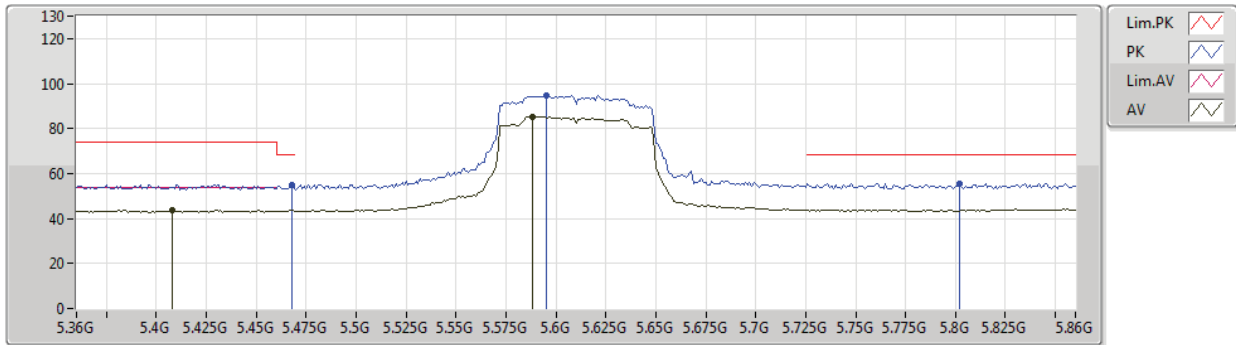

802.11ac VHT80_Nss1,(MCS0)_1TX(Port2)

27/07/2019

5610MHz_TX

Type	Freq (Hz)	Level (dBuV/m)	Limit (dBuV/m)	Margin (dB)	Factor (dB)	Dist (m)	Condition	Azimuth (°)	Height (m)	Comment	Raw (dBuV)	AF (dB)	CL (dB)	PA (dB)
AV	5.408G	43.58	54.00	-10.42	4.81	3	Horizontal	120	1.42	-	38.77	31.86	7.36	34.41
AV	5.588G	85.44	Inf	-Inf	5.12	3	Horizontal	120	1.42	-	80.32	32.02	7.53	34.43
PK	5.468G	54.67	68.20	-13.53	4.92	3	Horizontal	120	1.42	-	49.75	31.89	7.44	34.41
PK	5.595G	94.50	Inf	-Inf	5.14	3	Horizontal	120	1.42	-	89.36	32.03	7.54	34.43
PK	5.802G	55.66	68.20	-12.54	5.51	3	Horizontal	120	1.42	-	50.15	32.32	7.67	34.48