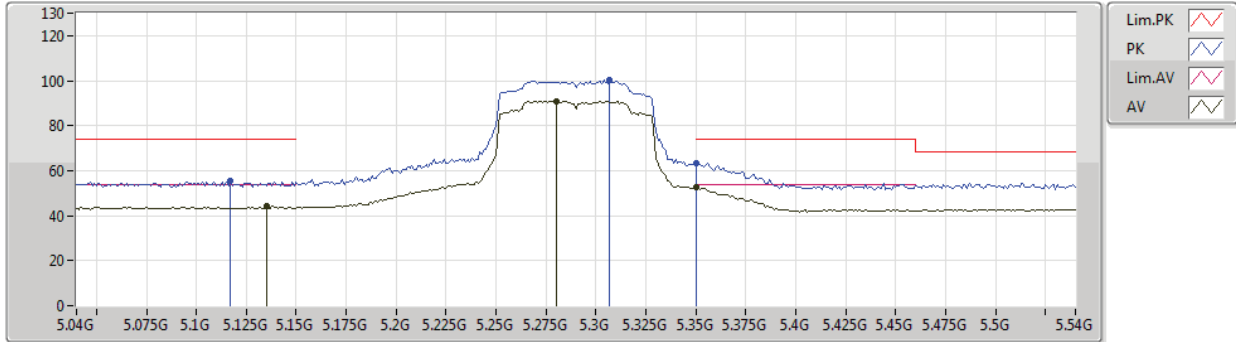

802.11ac VHT80_Nss1,(MCS0)_2TX

26/07/2019

5290MHz_TX

Type	Freq (Hz)	Level (dBuV/m)	Limit (dBuV/m)	Margin (dB)	Factor (dB)	Dist (m)	Condition	Azimuth (°)	Height (m)	Comment	Raw (dBuV)	AF (dB)	CL (dB)	PA (dB)
AV	5.135G	44.13	54.00	-9.87	6.65	3	Vertical	176	2.97	-	37.48	31.86	9.06	34.27
AV	5.28G	91.00	Inf	-Inf	6.08	3	Vertical	176	2.97	-	84.92	31.28	9.10	34.30
AV	5.35G	52.74	54.00	-1.26	6.18	3	Vertical	176	2.97	-	46.56	31.35	9.14	34.31
PK	5.117G	55.57	74.00	-18.43	6.72	3	Vertical	176	2.97	-	48.85	31.93	9.06	34.27
PK	5.307G	100.41	Inf	-Inf	6.04	3	Vertical	176	2.97	-	94.37	31.22	9.12	34.30
PK	5.35G	63.49	74.00	-10.51	6.18	3	Vertical	176	2.97	-	57.31	31.35	9.14	34.31