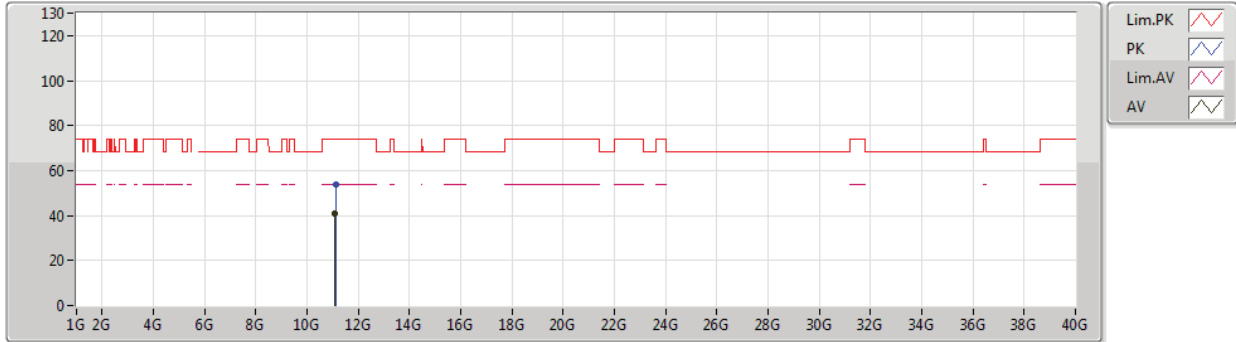

802.11ac VHT40_Nss1,(MCS0)_1TX(Port2)

27/07/2019

5550MHz_TX

Type	Freq (Hz)	Level (dBuV/m)	Limit (dBuV/m)	Margin (dB)	Factor (dB)	Dist (m)	Condition	Azimuth (°)	Height (m)	Comment	Raw (dBuV)	AF (dB)	CL (dB)	PA (dB)
AV	11.09688G	40.80	54.00	-13.20	16.17	3	Horizontal	101	1.91	-	24.63	40.08	10.49	34.40
PK	11.10876G	53.55	74.00	-20.45	16.17	3	Horizontal	101	1.91	-	37.38	40.07	10.50	34.40