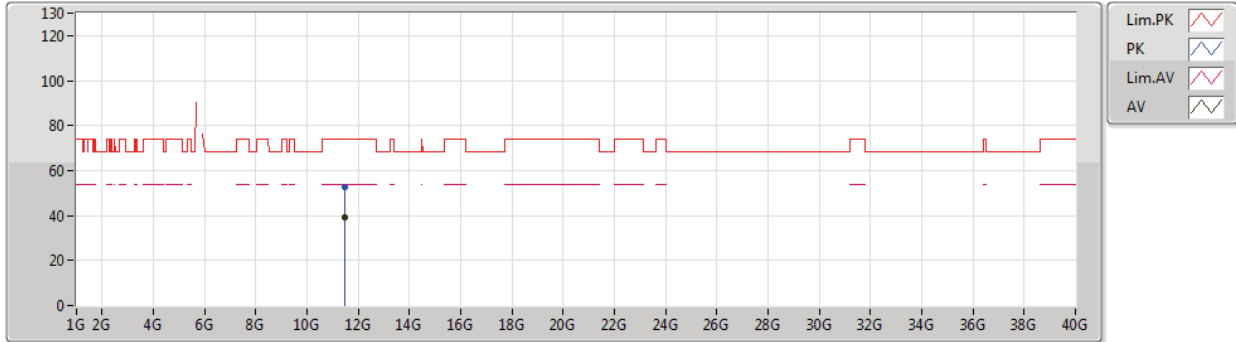

802.11ac VHT20_Nss1,(MCS0)_1TX(Port2)

27/07/2019

5745MHz_TX

Type	Freq (Hz)	Level (dBuV/m)	Limit (dBuV/m)	Margin (dB)	Factor (dB)	Dist (m)	Condition	Azimuth (°)	Height (m)	Comment	Raw (dBuV)	AF (dB)	CL (dB)	PA (dB)
AV	11.49912G	39.20	54.00	-14.80	15.79	3	Vertical	11	2.36	-	23.41	39.60	10.69	34.50
PK	11.4954G	52.51	74.00	-21.49	15.79	3	Vertical	11	2.36	-	36.72	39.61	10.68	34.50