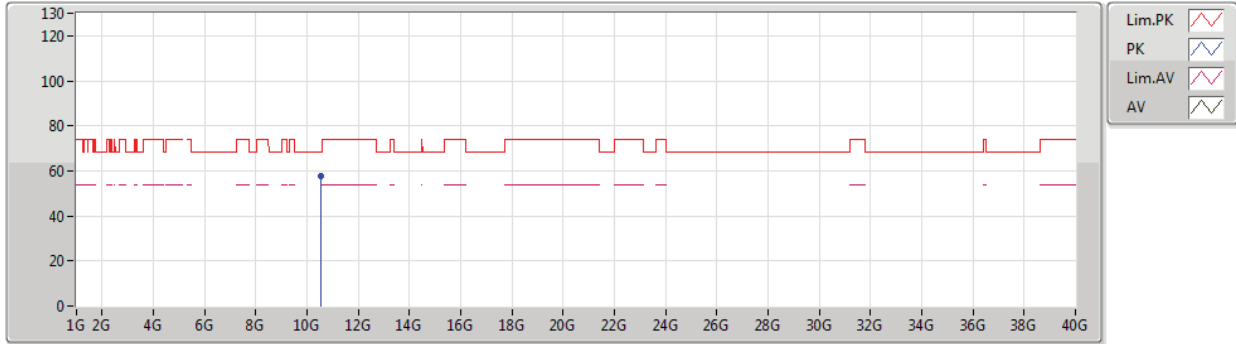

802.11ac VHT40_Nss1,(MCS0)_2TX

26/07/2019

5270MHz_TX

Type	Freq (Hz)	Level (dBuV/m)	Limit (dBuV/m)	Margin (dB)	Factor (dB)	Dist (m)	Condition	Azimuth (°)	Height (m)	Comment	Raw (dBuV)	AF (dB)	CL (dB)	PA (dB)
PK	10.54175G	57.97	68.20	-10.23	17.14	3	Horizontal	271	1.50	-	40.83	39.60	12.05	34.51