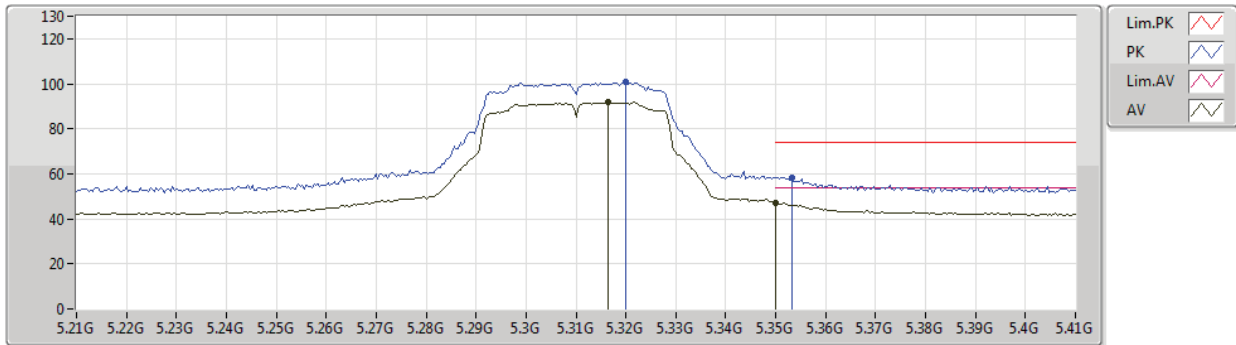

802.11ac VHT40_Nss1,(MCS0)_2TX

26/07/2019

5310MHz_TX

Type	Freq (Hz)	Level (dBuV/m)	Limit (dBuV/m)	Margin (dB)	Factor (dB)	Dist (m)	Condition	Azimuth (°)	Height (m)	Comment	Raw (dBuV)	AF (dB)	CL (dB)	PA (dB)
AV	5.3164G	92.00	Inf	-Inf	6.07	3	Horizontal	247	1.50	-	85.93	31.25	9.12	34.30
AV	5.35G	47.15	54.00	-6.85	6.18	3	Horizontal	247	1.50	-	40.97	31.35	9.14	34.31
PK	5.32G	100.66	Inf	-Inf	6.08	3	Horizontal	247	1.50	-	94.58	31.26	9.12	34.30
PK	5.3532G	58.33	74.00	-15.67	6.19	3	Horizontal	247	1.50	-	52.14	31.36	9.14	34.31