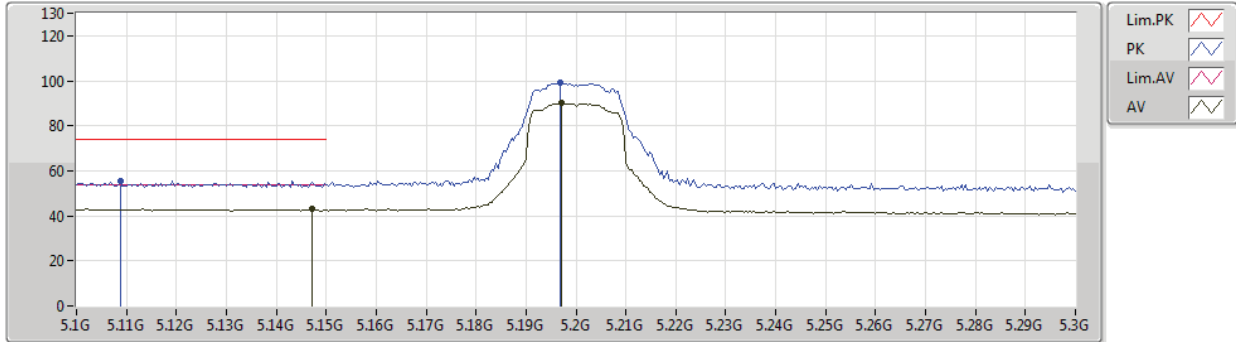

802.11ac VHT20_Nss1,(MCS0)_1TX(Port2)

29/07/2019

5200MHz_TX

Type	Freq (Hz)	Level (dBuV/m)	Limit (dBuV/m)	Margin (dB)	Factor (dB)	Dist (m)	Condition	Azimuth (°)	Height (m)	Comment	Raw (dBuV)	AF (dB)	CL (dB)	PA (dB)
AV	5.1472G	43.03	54.00	-10.97	6.60	3	Horizontal	355	2.78	-	36.43	31.81	9.06	34.27
AV	5.1972G	90.12	Inf	-Inf	6.39	3	Horizontal	355	2.78	-	83.73	31.61	9.06	34.28
PK	5.1088G	55.47	74.00	-18.53	6.75	3	Horizontal	355	2.78	-	48.72	31.96	9.06	34.27
PK	5.1968G	99.16	Inf	-Inf	6.39	3	Horizontal	355	2.78	-	92.77	31.61	9.06	34.28