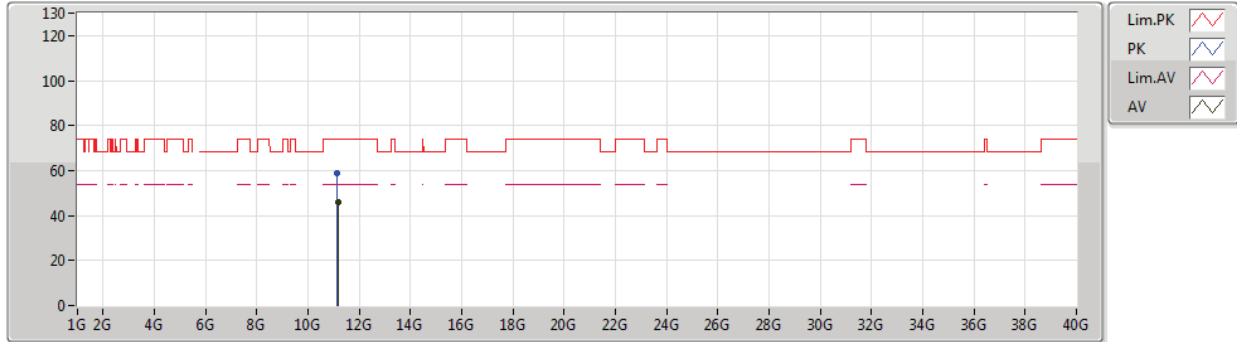

802.11ac VHT20_Nss1,(MCS0)_2TX

26/07/2019

5580MHz_TX

Type	Freq (Hz)	Level (dBuV/m)	Limit (dBuV/m)	Margin (dB)	Factor (dB)	Dist (m)	Condition	Azimuth (°)	Height (m)	Comment	Raw (dBuV)	AF (dB)	CL (dB)	PA (dB)
AV	11.16012G	45.88	54.00	-8.12	18.18	3	Vertical	42	1.93	-	27.70	39.99	12.41	34.22
PK	11.15454G	58.80	74.00	-15.20	18.18	3	Vertical	42	1.93	-	40.62	40.00	12.40	34.22