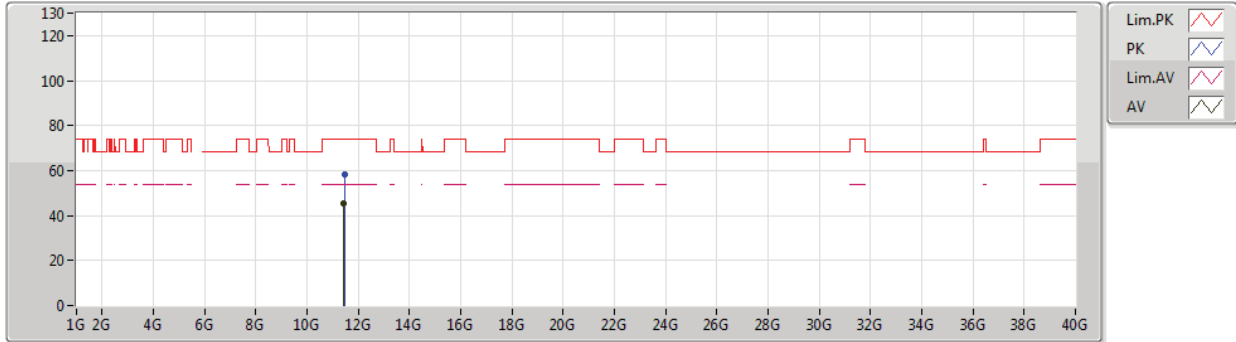

802.11ac VHT20_Nss1,(MCS0)_2TX

26/07/2019

5720MHz Straddle 5.47-5.725GHz_TX

Type	Freq (Hz)	Level (dBuV/m)	Limit (dBuV/m)	Margin (dB)	Factor (dB)	Dist (m)	Condition	Azimuth (°)	Height (m)	Comment	Raw (dBuV)	AF (dB)	CL (dB)	PA (dB)
AV	11.43112G	45.32	54.00	-8.68	17.97	3	Horizontal	75	2.43	-	27.35	39.64	12.56	34.23
PK	11.4529G	58.12	74.00	-15.88	17.96	3	Horizontal	75	2.43	-	40.16	39.61	12.58	34.23