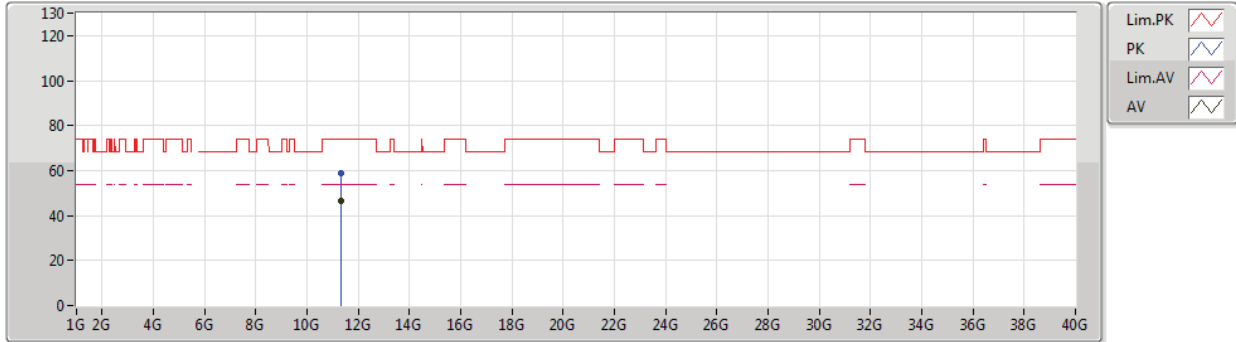

802.11ac VHT40_Nss1,(MCS0)_2TX

26/07/2019

5670MHz_TX

Type	Freq (Hz)	Level (dBuV/m)	Limit (dBuV/m)	Margin (dB)	Factor (dB)	Dist (m)	Condition	Azimuth (°)	Height (m)	Comment	Raw (dBuV)	AF (dB)	CL (dB)	PA (dB)
AV	11.34226G	46.40	54.00	-7.60	18.04	3	Vertical	254	1.76	-	28.36	39.76	12.51	34.23
PK	11.33919G	58.56	74.00	-15.44	18.04	3	Vertical	254	1.76	-	40.52	39.76	12.51	34.23