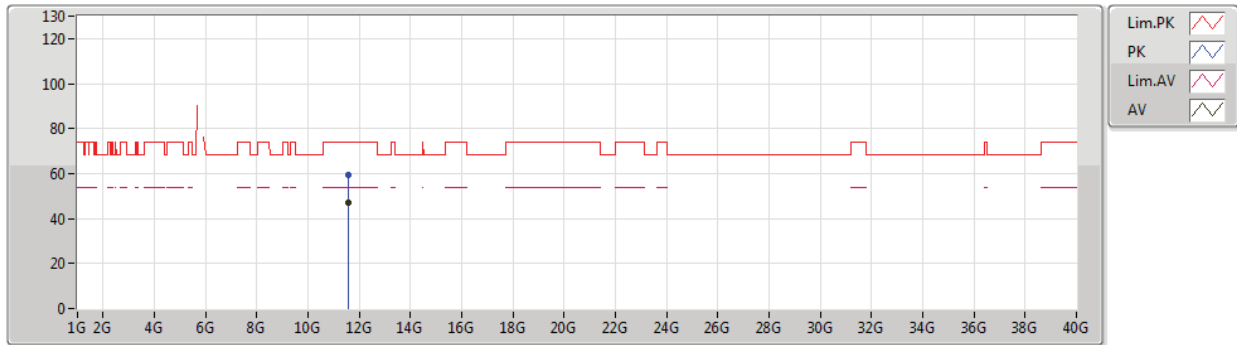

802.11ac VHT40_Nss1,(MCS0)_2TX

26/07/2019

5795MHz_TX

Type	Freq (Hz)	Level (dBuV/m)	Limit (dBuV/m)	Margin (dB)	Factor (dB)	Dist (m)	Condition	Azimuth (°)	Height (m)	Comment	Raw (dBuV)	AF (dB)	CL (dB)	PA (dB)
AV	11.59211G	47.12	54.00	-6.88	17.85	3	Vertical	152	1.55	-	29.27	39.43	12.66	34.24
PK	11.5885G	59.26	74.00	-14.74	17.85	3	Vertical	152	1.55	-	41.41	39.43	12.66	34.24