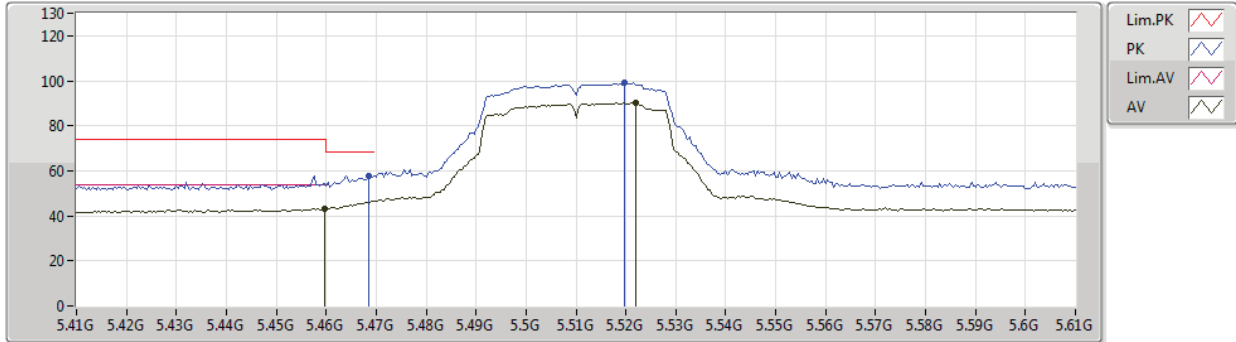

802.11ac VHT40_Nss1,(MCS0)_2TX

26/07/2019

5510MHz_TX

Type	Freq (Hz)	Level (dBuV/m)	Limit (dBuV/m)	Margin (dB)	Factor (dB)	Dist (m)	Condition	Azimuth (°)	Height (m)	Comment	Raw (dBuV)	AF (dB)	CL (dB)	PA (dB)
AV	5.4596G	43.15	54.00	-10.85	6.70	3	Horizontal	231	1.86	-	36.45	31.68	9.18	34.16
AV	5.522G	90.40	Inf	-Inf	6.84	3	Horizontal	231	1.86	-	83.56	31.76	9.20	34.12
PK	5.4684G	57.69	68.20	-10.51	6.76	3	Horizontal	231	1.86	-	50.93	31.71	9.19	34.14
PK	5.5196G	99.23	Inf	-Inf	6.85	3	Horizontal	231	1.86	-	92.38	31.76	9.20	34.11