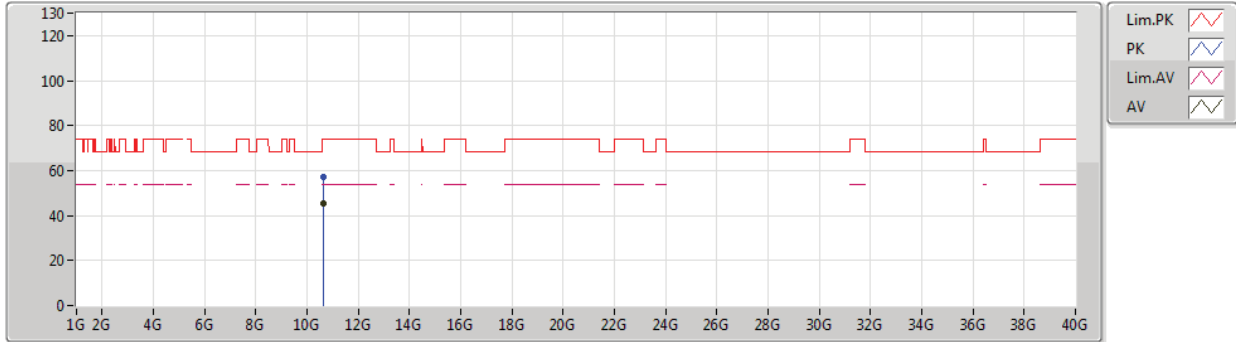

802.11ac VHT20_Nss1,(MCS0)_2TX

26/07/2019

5320MHz_TX

Type	Freq (Hz)	Level (dBuV/m)	Limit (dBuV/m)	Margin (dB)	Factor (dB)	Dist (m)	Condition	Azimuth (°)	Height (m)	Comment	Raw (dBuV)	AF (dB)	CL (dB)	PA (dB)
AV	10.63628G	45.13	54.00	-8.87	17.38	3	Horizontal	12	1.68	-	27.75	39.73	12.10	34.45
PK	10.63436G	57.43	74.00	-16.57	17.37	3	Horizontal	12	1.68	-	40.06	39.72	12.10	34.45