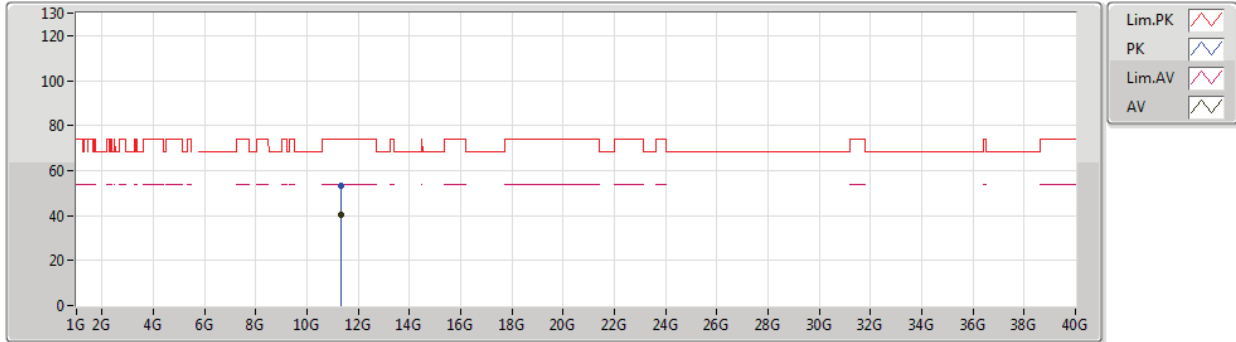

802.11ac VHT40_Nss1,(MCS0)_1TX(Port2)

27/07/2019

5670MHz_TX

Type	Freq (Hz)	Level (dBuV/m)	Limit (dBuV/m)	Margin (dB)	Factor (dB)	Dist (m)	Condition	Azimuth (°)	Height (m)	Comment	Raw (dBuV)	AF (dB)	CL (dB)	PA (dB)
AV	11.32812G	40.53	54.00	-13.47	15.95	3	Vertical	27	2.16	-	24.58	39.81	10.60	34.46
PK	11.34954G	53.05	74.00	-20.95	15.93	3	Vertical	27	2.16	-	37.12	39.78	10.61	34.46