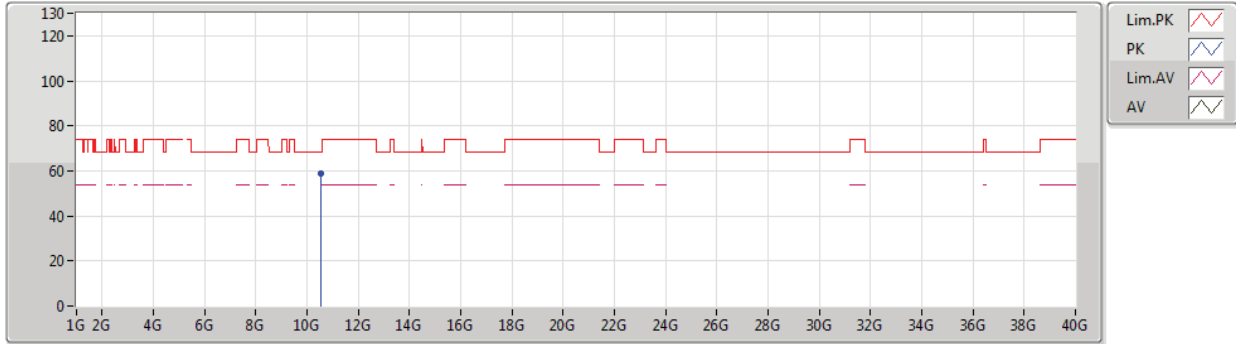

802.11ac VHT40_Nss1,(MCS0)_2TX

26/07/2019

5270MHz_TX

Type	Freq (Hz)	Level (dBuV/m)	Limit (dBuV/m)	Margin (dB)	Factor (dB)	Dist (m)	Condition	Azimuth (°)	Height (m)	Comment	Raw (dBuV)	AF (dB)	CL (dB)	PA (dB)
PK	10.54176G	58.92	68.20	-9.28	17.14	3	Vertical	171	1.50	-	41.78	39.60	12.05	34.51