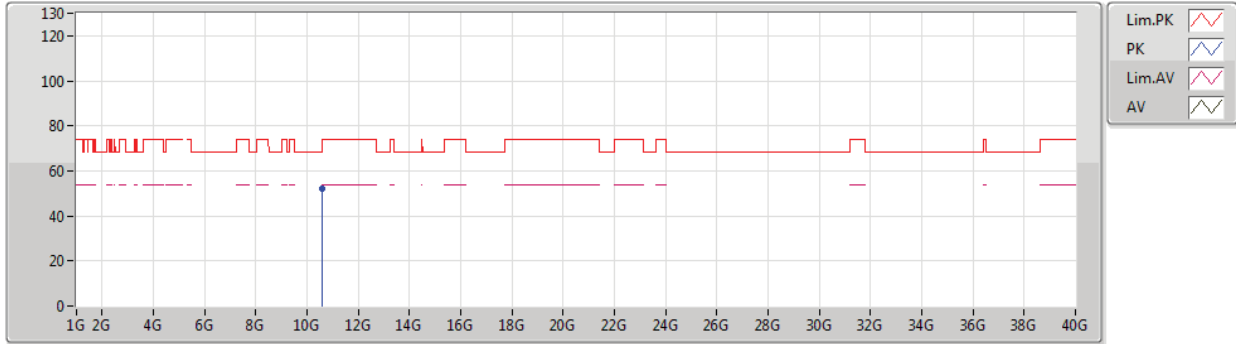

802.11ac VHT20_Nss1,(MCS0)_1TX(Port2)

27/07/2019

5300MHz_TX

Type	Freq (Hz)	Level (dBuV/m)	Limit (dBuV/m)	Margin (dB)	Factor (dB)	Dist (m)	Condition	Azimuth (°)	Height (m)	Comment	Raw (dBuV)	AF (dB)	CL (dB)	PA (dB)
PK	10.58938G	52.14	68.20	-16.06	15.33	3	Horizontal	338	1.09	-	36.81	39.67	10.37	34.71