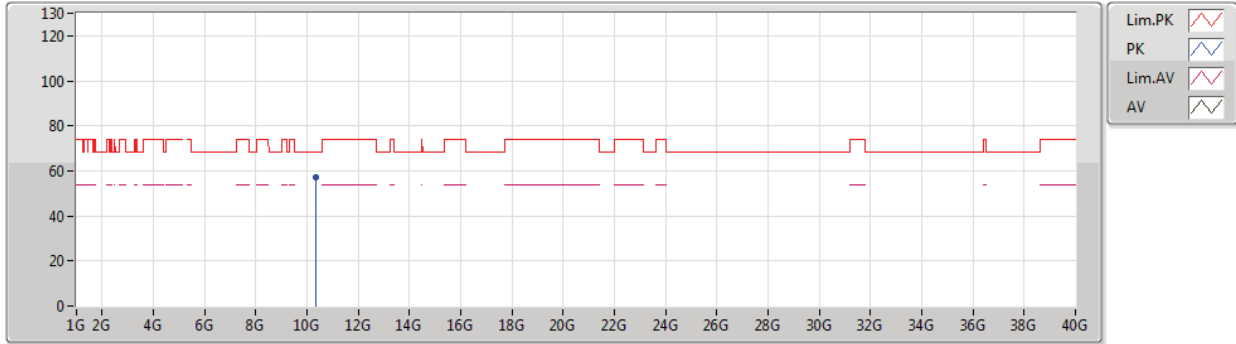

802.11ac VHT20_Nss1,(MCS0)_2TX

26/07/2019

5180MHz_TX

Type	Freq (Hz)	Level (dBuV/m)	Limit (dBuV/m)	Margin (dB)	Factor (dB)	Dist (m)	Condition	Azimuth (°)	Height (m)	Comment	Raw (dBuV)	AF (dB)	CL (dB)	PA (dB)
PK	10.3639G	57.28	68.20	-10.92	16.69	3	Vertical	183	2.23	-	40.59	39.37	11.95	34.63