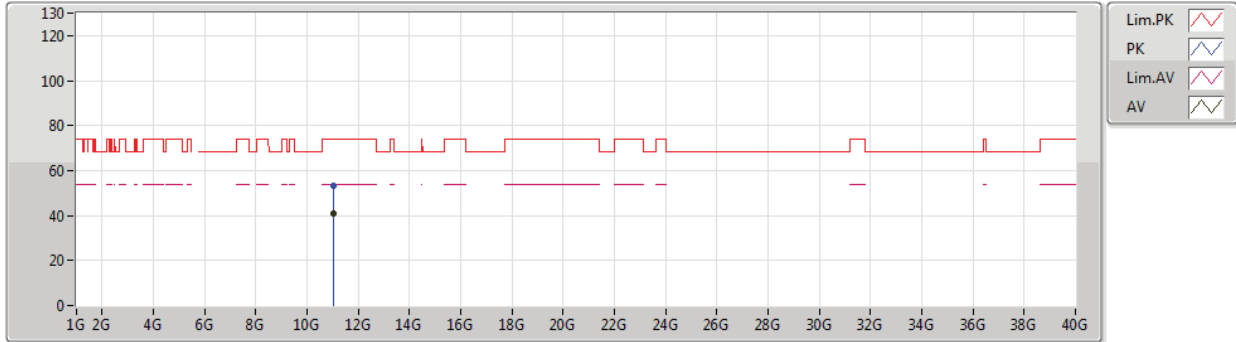

802.11ac VHT80_Nss1,(MCS0)_1TX(Port2)

27/07/2019

5530MHz_TX

Type	Freq (Hz)	Level (dBuV/m)	Limit (dBuV/m)	Margin (dB)	Factor (dB)	Dist (m)	Condition	Azimuth (°)	Height (m)	Comment	Raw (dBuV)	AF (dB)	CL (dB)	PA (dB)
AV	11.04572G	40.63	54.00	-13.37	16.24	3	Horizontal	333	2.12	-	24.39	40.15	10.47	34.38
PK	11.04842G	53.33	74.00	-20.67	16.23	3	Horizontal	333	2.12	-	37.10	40.14	10.47	34.38