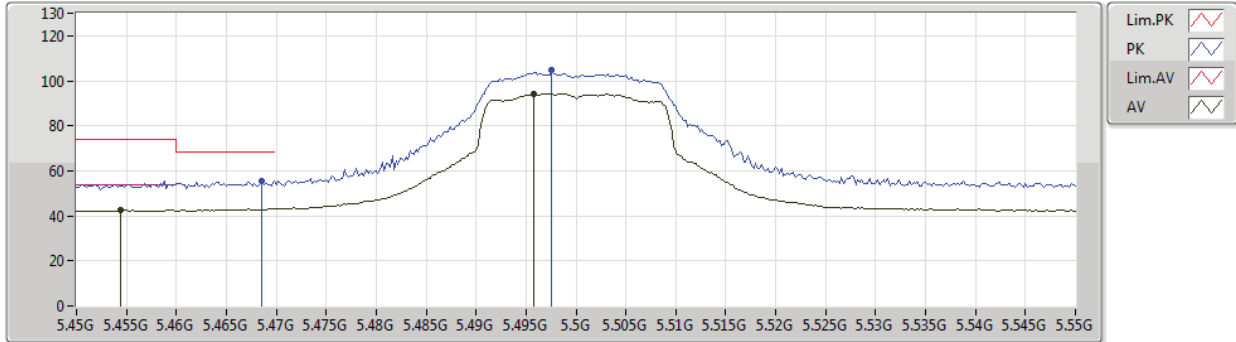

802.11ac VHT20_Nss1,(MCS0)_2TX

26/07/2019

5500MHz_TX

Type	Freq (Hz)	Level (dBuV/m)	Limit (dBuV/m)	Margin (dB)	Factor (dB)	Dist (m)	Condition	Azimuth (°)	Height (m)	Comment	Raw (dBuV)	AF (dB)	CL (dB)	PA (dB)
AV	5.4544G	42.59	54.00	-11.41	6.67	3	Horizontal	232	2.24	-	35.92	31.66	9.18	34.17
AV	5.4958G	94.10	Inf	-Inf	6.91	3	Horizontal	232	2.24	-	87.19	31.79	9.19	34.07
PK	5.4686G	55.54	68.20	-12.66	6.76	3	Horizontal	232	2.24	-	48.78	31.71	9.19	34.14
PK	5.4976G	104.79	Inf	-Inf	6.91	3	Horizontal	232	2.24	-	97.88	31.79	9.19	34.07