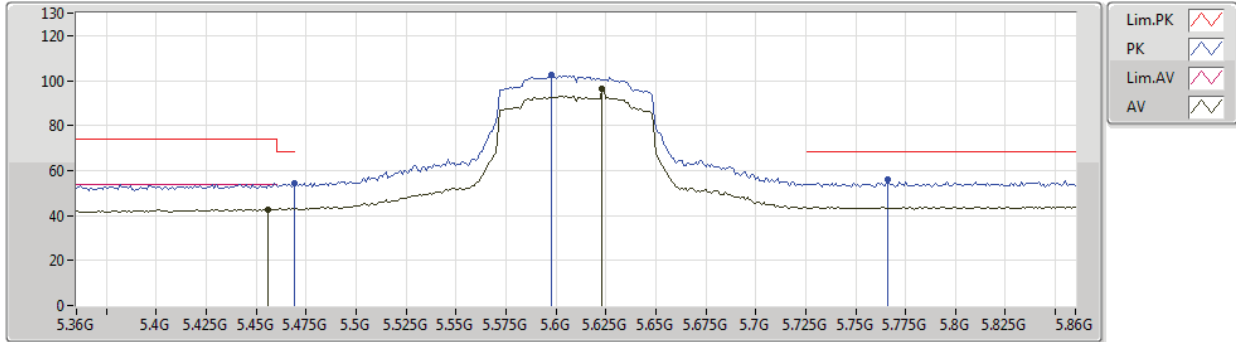

802.11ac VHT80_Nss1,(MCS0)_2TX

26/07/2019

5610MHz_TX

Type	Freq (Hz)	Level (dBuV/m)	Limit (dBuV/m)	Margin (dB)	Factor (dB)	Dist (m)	Condition	Azimuth (°)	Height (m)	Comment	Raw (dBuV)	AF (dB)	CL (dB)	PA (dB)
AV	5.456G	42.75	54.00	-11.25	6.68	3	Vertical	15	2.81	-	36.07	31.67	9.18	34.17
AV	5.623G	96.14	Inf	-Inf	6.56	3	Vertical	15	2.81	-	89.58	31.65	9.25	34.34
PK	5.469G	54.61	68.20	-13.59	6.76	3	Vertical	15	2.81	-	47.85	31.71	9.19	34.14
PK	5.598G	102.63	Inf	-Inf	6.49	3	Vertical	15	2.81	-	96.14	31.60	9.22	34.33
PK	5.766G	55.76	68.20	-12.44	7.07	3	Vertical	15	2.81	-	48.69	32.00	9.43	34.36