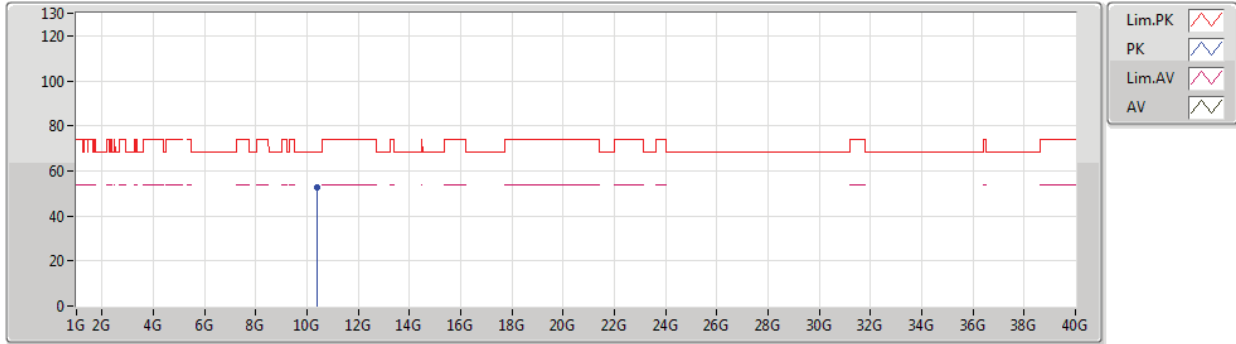

802.11ac VHT80_Nss1,(MCS0)_1TX(Port2)

27/07/2019

5210MHz_TX

Type	Freq (Hz)	Level (dBuV/m)	Limit (dBuV/m)	Margin (dB)	Factor (dB)	Dist (m)	Condition	Azimuth (°)	Height (m)	Comment	Raw (dBuV)	AF (dB)	CL (dB)	PA (dB)
PK	10.4179G	52.52	68.20	-15.68	14.93	3	Vertical	359	1.88	-	37.59	39.44	10.34	34.85