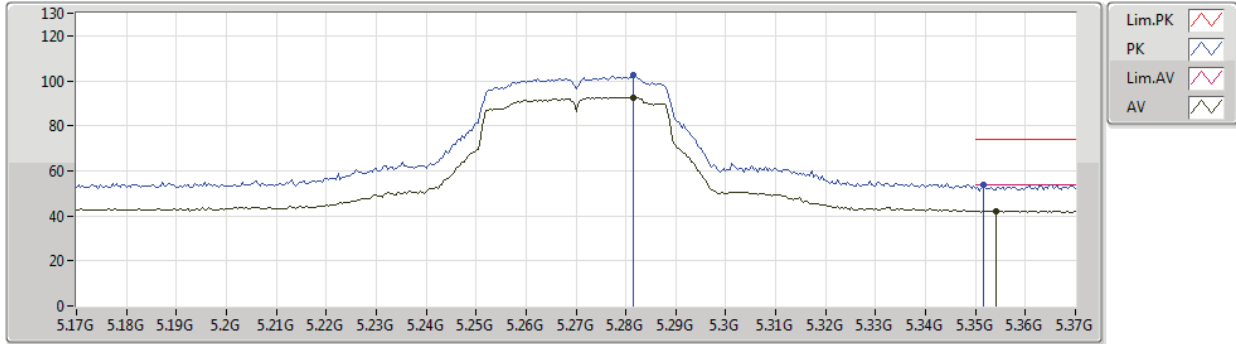

802.11ac VHT40_Nss1,(MCS0)_2TX

26/07/2019

5270MHz_TX

Type	Freq (Hz)	Level (dBuV/m)	Limit (dBuV/m)	Margin (dB)	Factor (dB)	Dist (m)	Condition	Azimuth (°)	Height (m)	Comment	Raw (dBuV)	AF (dB)	CL (dB)	PA (dB)
AV	5.2816G	92.73	Inf	-Inf	6.07	3	Horizontal	249	2.03	-	86.66	31.27	9.10	34.30
AV	5.354G	42.26	54.00	-11.74	6.19	3	Horizontal	249	2.03	-	36.07	31.36	9.14	34.31
PK	5.2816G	102.49	Inf	-Inf	6.07	3	Horizontal	249	2.03	-	96.42	31.27	9.10	34.30
PK	5.3516G	53.97	74.00	-20.03	6.18	3	Horizontal	249	2.03	-	47.79	31.35	9.14	34.31