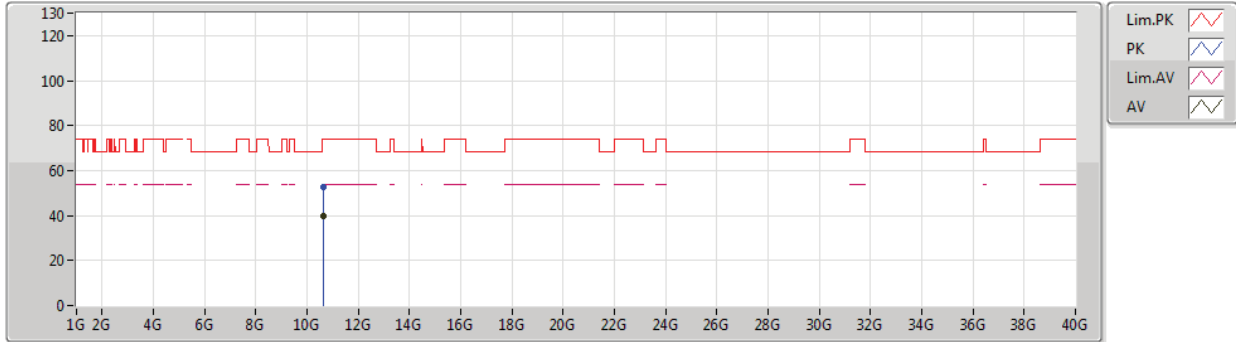

802.11ac VHT20_Nss1,(MCS0)_1TX(Port2)

27/07/2019

5320MHz_TX

Type	Freq (Hz)	Level (dBuV/m)	Limit (dBuV/m)	Margin (dB)	Factor (dB)	Dist (m)	Condition	Azimuth (°)	Height (m)	Comment	Raw (dBuV)	AF (dB)	CL (dB)	PA (dB)
AV	10.65368G	39.58	54.00	-14.42	15.47	3	Vertical	274	2.27	-	24.11	39.75	10.38	34.66
PK	10.6505G	52.81	74.00	-21.19	15.47	3	Vertical	274	2.27	-	37.34	39.75	10.38	34.66