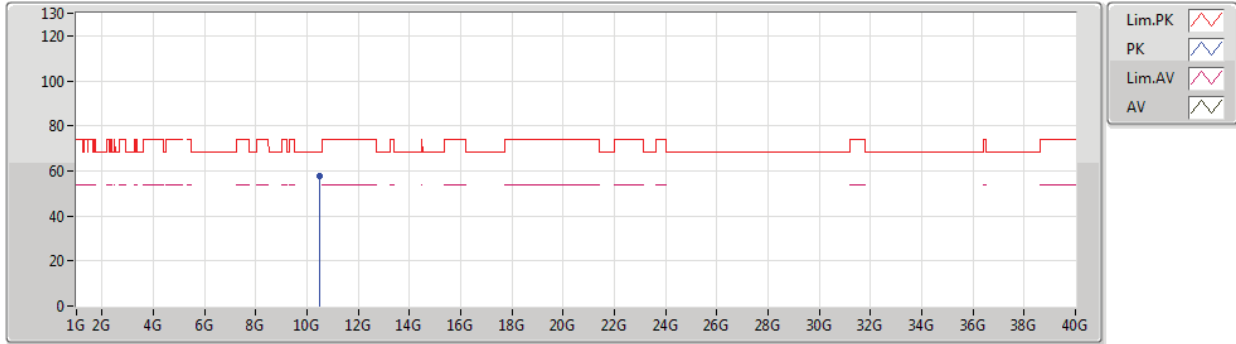

802.11ac VHT20_Nss1,(MCS0)_2TX

26/07/2019

5240MHz_TX

Type	Freq (Hz)	Level (dBuV/m)	Limit (dBuV/m)	Margin (dB)	Factor (dB)	Dist (m)	Condition	Azimuth (°)	Height (m)	Comment	Raw (dBuV)	AF (dB)	CL (dB)	PA (dB)
PK	10.46896G	57.70	68.20	-10.50	16.96	3	Vertical	64	1.40	-	40.74	39.51	12.01	34.56