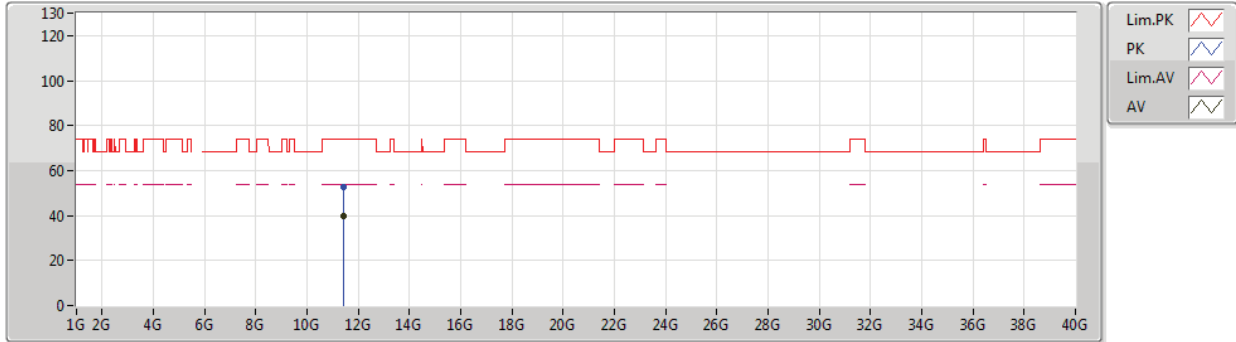

802.11ac VHT40_Nss1,(MCS0)_1TX(Port2)

27/07/2019

5710MHz Straddle 5.47-5.725GHz_TX

Type	Freq (Hz)	Level (dBuV/m)	Limit (dBuV/m)	Margin (dB)	Factor (dB)	Dist (m)	Condition	Azimuth (°)	Height (m)	Comment	Raw (dBuV)	AF (dB)	CL (dB)	PA (dB)
AV	11.42624G	39.94	54.00	-14.06	15.85	3	Vertical	145	2.38	-	24.09	39.69	10.65	34.49
PK	11.4194G	52.79	74.00	-21.21	15.87	3	Vertical	145	2.38	-	36.92	39.70	10.65	34.48