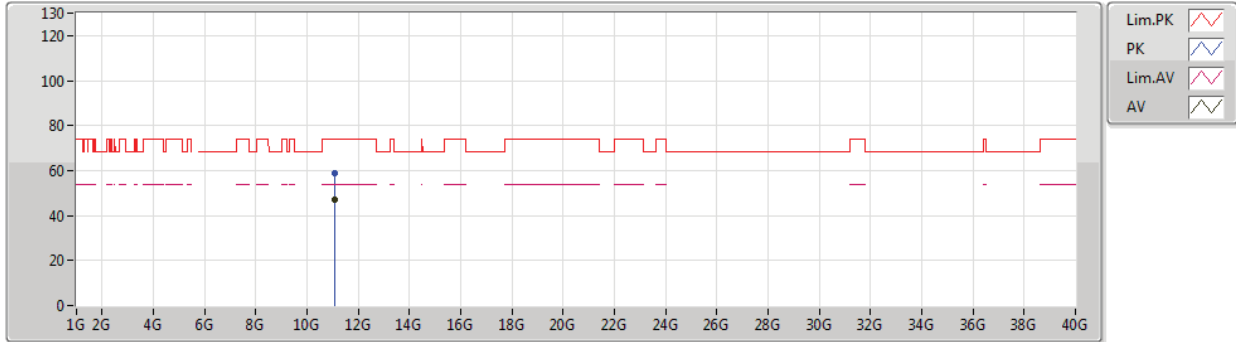

802.11ac VHT80_Nss1,(MCS0)_2TX

26/07/2019

5530MHz_TX

Type	Freq (Hz)	Level (dBuV/m)	Limit (dBuV/m)	Margin (dB)	Factor (dB)	Dist (m)	Condition	Azimuth (°)	Height (m)	Comment	Raw (dBuV)	AF (dB)	CL (dB)	PA (dB)
AV	11.069G	47.13	54.00	-6.87	18.25	3	Vertical	128	2.05	-	28.88	40.11	12.35	34.21
PK	11.07362G	58.72	74.00	-15.28	18.25	3	Vertical	128	2.05	-	40.47	40.10	12.36	34.21