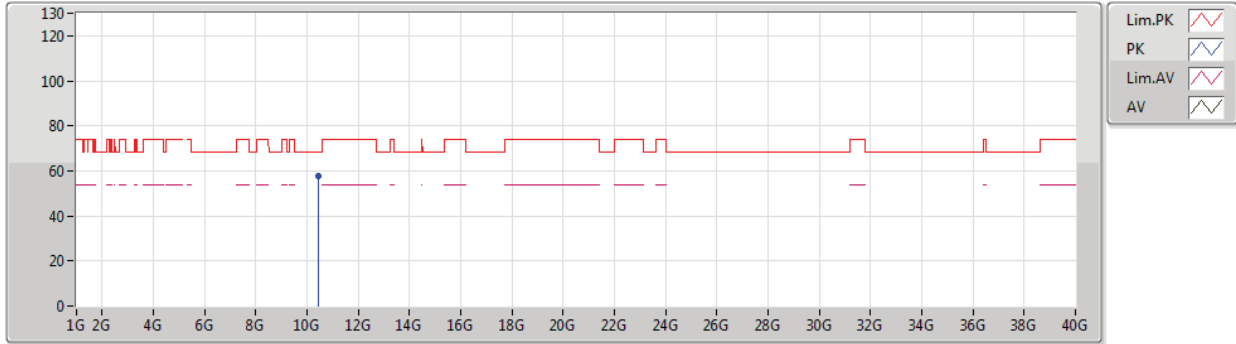

802.11ac VHT40_Nss1,(MCS0)_2TX

26/07/2019

5230MHz_TX

Type	Freq (Hz)	Level (dBuV/m)	Limit (dBuV/m)	Margin (dB)	Factor (dB)	Dist (m)	Condition	Azimuth (°)	Height (m)	Comment	Raw (dBuV)	AF (dB)	CL (dB)	PA (dB)
PK	10.4567G	57.84	68.20	-10.36	16.92	3	Horizontal	98	1.12	-	40.92	39.49	12.00	34.57