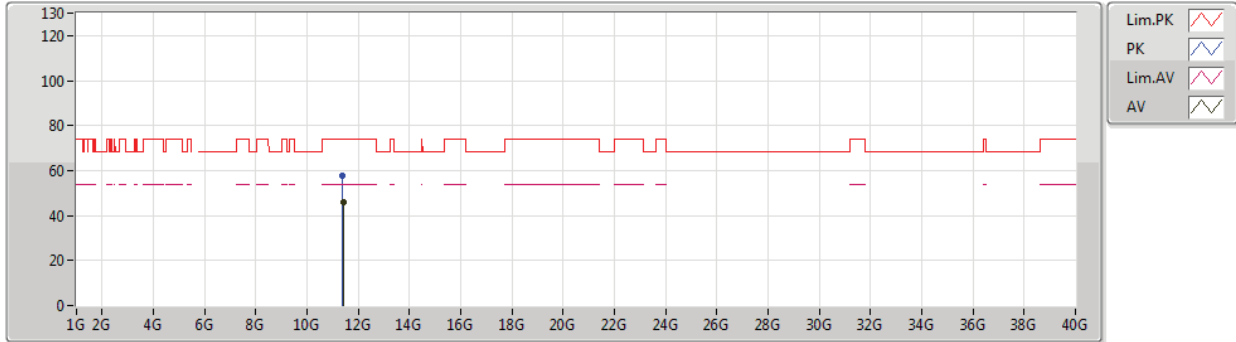

802.11a_Nss1,(6Mbps)_2TX

25/07/2019

5700MHz_TX

Type	Freq (Hz)	Level (dBuV/m)	Limit (dBuV/m)	Margin (dB)	Factor (dB)	Dist (m)	Condition	Azimuth (°)	Height (m)	Comment	Raw (dBuV)	AF (dB)	CL (dB)	PA (dB)
AV	11.40227G	45.68	54.00	-8.32	18.00	3	Horizontal	201	1.10	-	27.68	39.68	12.55	34.23
PK	11.40089G	57.97	74.00	-16.03	18.00	3	Horizontal	201	1.10	-	39.97	39.68	12.55	34.23