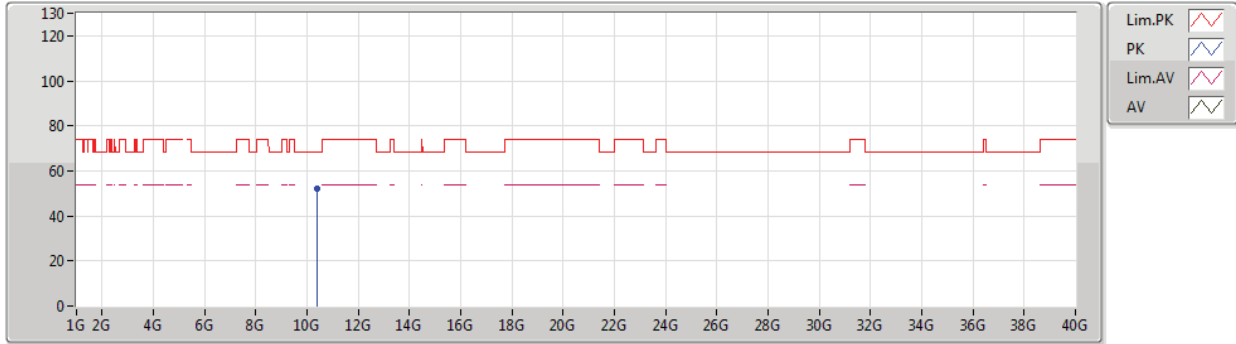

802.11ac VHT20_Nss1,(MCS0)_1TX(Port2)

27/07/2019

5200MHz_TX

Type	Freq (Hz)	Level (dBuV/m)	Limit (dBuV/m)	Margin (dB)	Factor (dB)	Dist (m)	Condition	Azimuth (°)	Height (m)	Comment	Raw (dBuV)	AF (dB)	CL (dB)	PA (dB)
PK	10.39682G	52.12	68.20	-16.08	14.88	3	Vertical	15	1.06	-	37.24	39.42	10.33	34.87