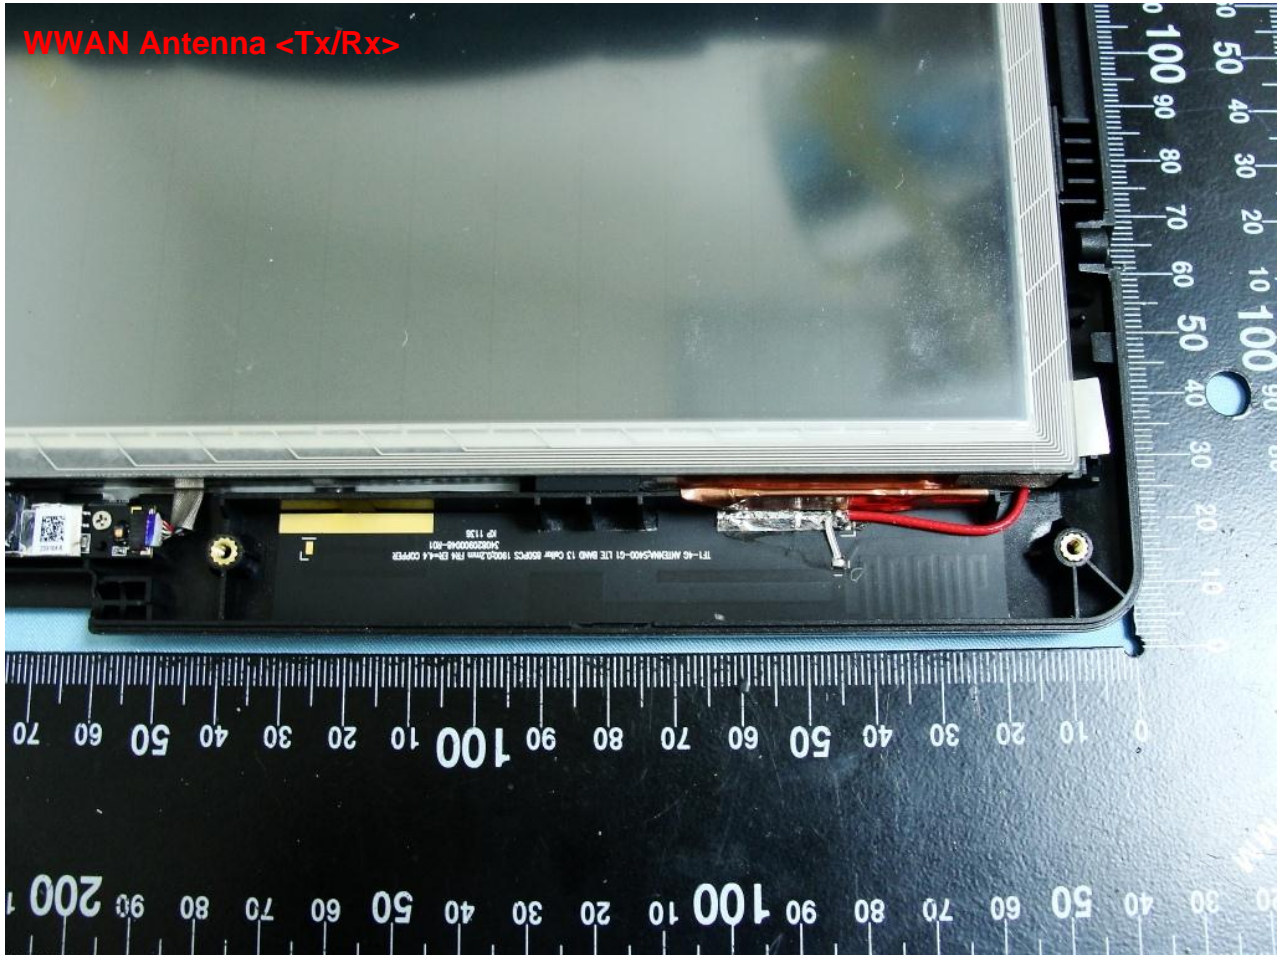

Host: Getac (Getac / Getac)