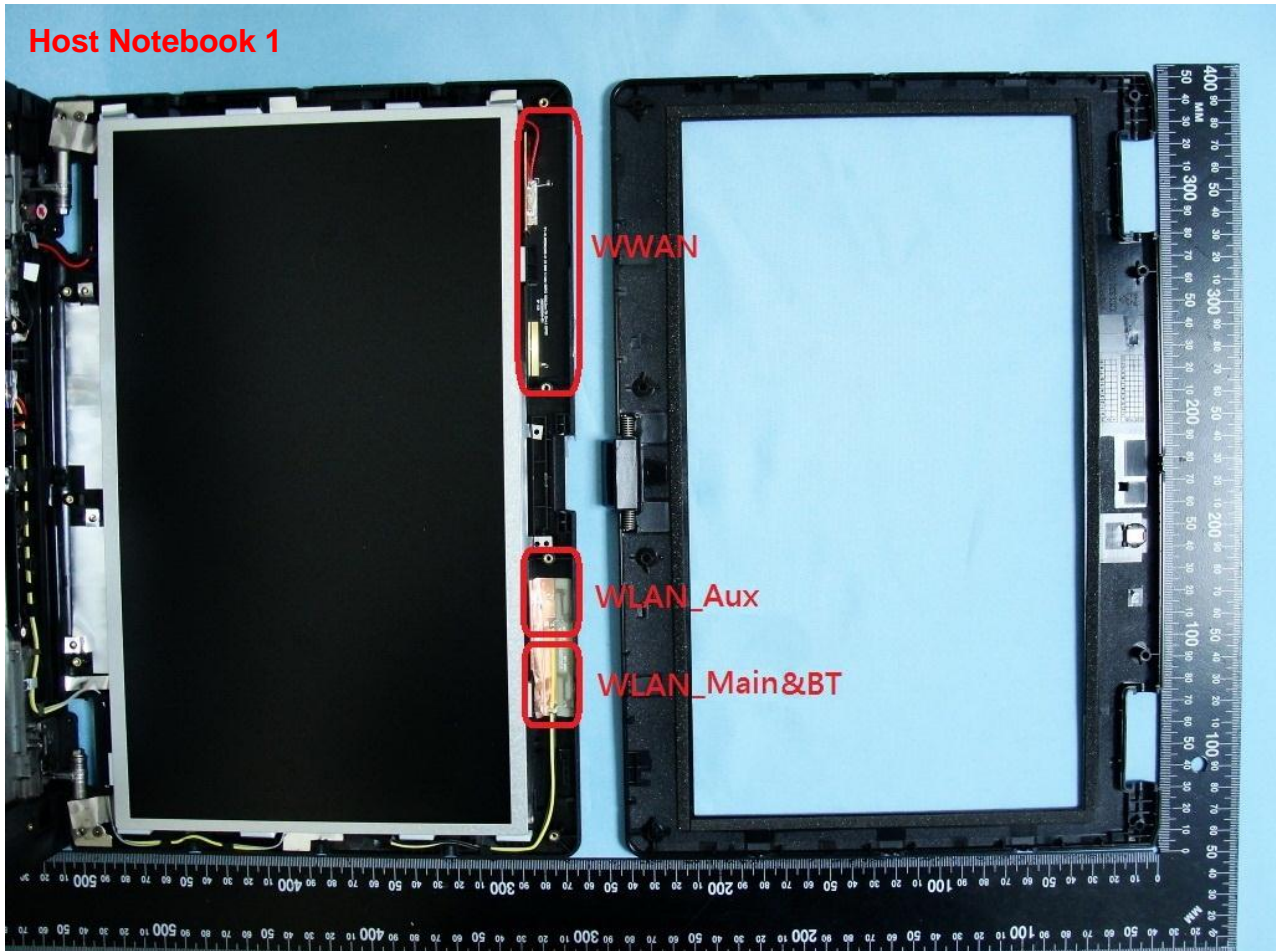

4. Internal Photograph of the Host

Host: Getac (Getac / Getac)

Host: Getac (Getac / Getac)

Host: Getac (Getac / Getac)

WLAN & Bluetooth Module

Host: Getac (Getac / Getac)

Host: Getac (Getac / Getac)

WLAN & Bluetooth Main Antenna <Tx/Rx>