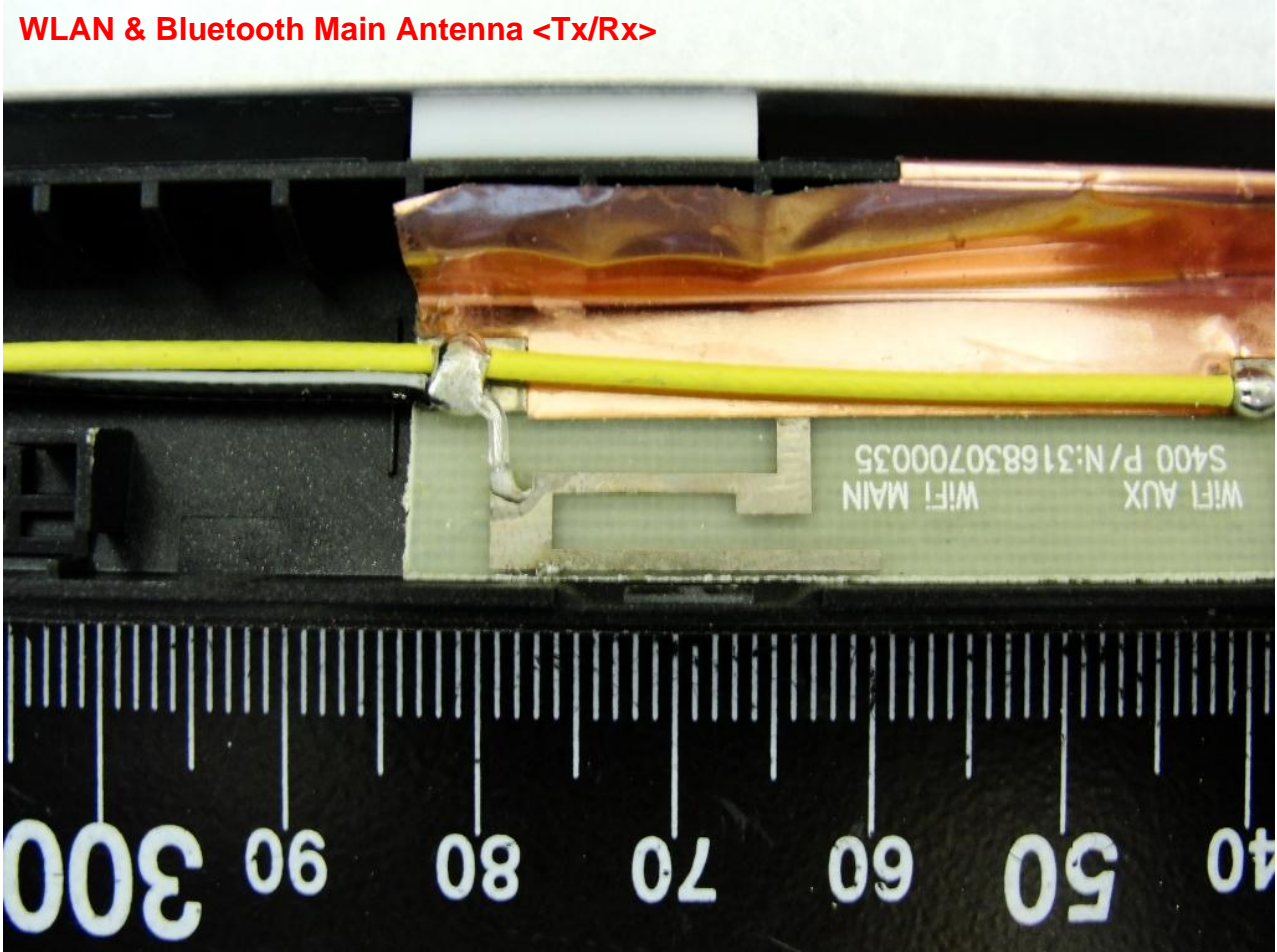

4. Internal Photograph of the Host

Host: Getac (Getac / Getac)

Host: Getac (Getac / Getac)

Host: Getac (Getac / Getac)

WLAN & Bluetooth Module

Host: Getac (Getac / Getac)

Host: Getac (Getac / Getac)

WLAN & Bluetooth Main Antenna <Tx/Rx>

Host: Getac (Getac / Getac)

WLAN Aux. Antenna <Tx/Rx>

Host: Getac (Getac / Getac)

Host: Getac (Getac / Getac)

Host: Getac (Getac / Getac)

Host: Getac (Getac / Getac)

WLAN & Bluetooth Module

Host: Getac (Getac / Getac)