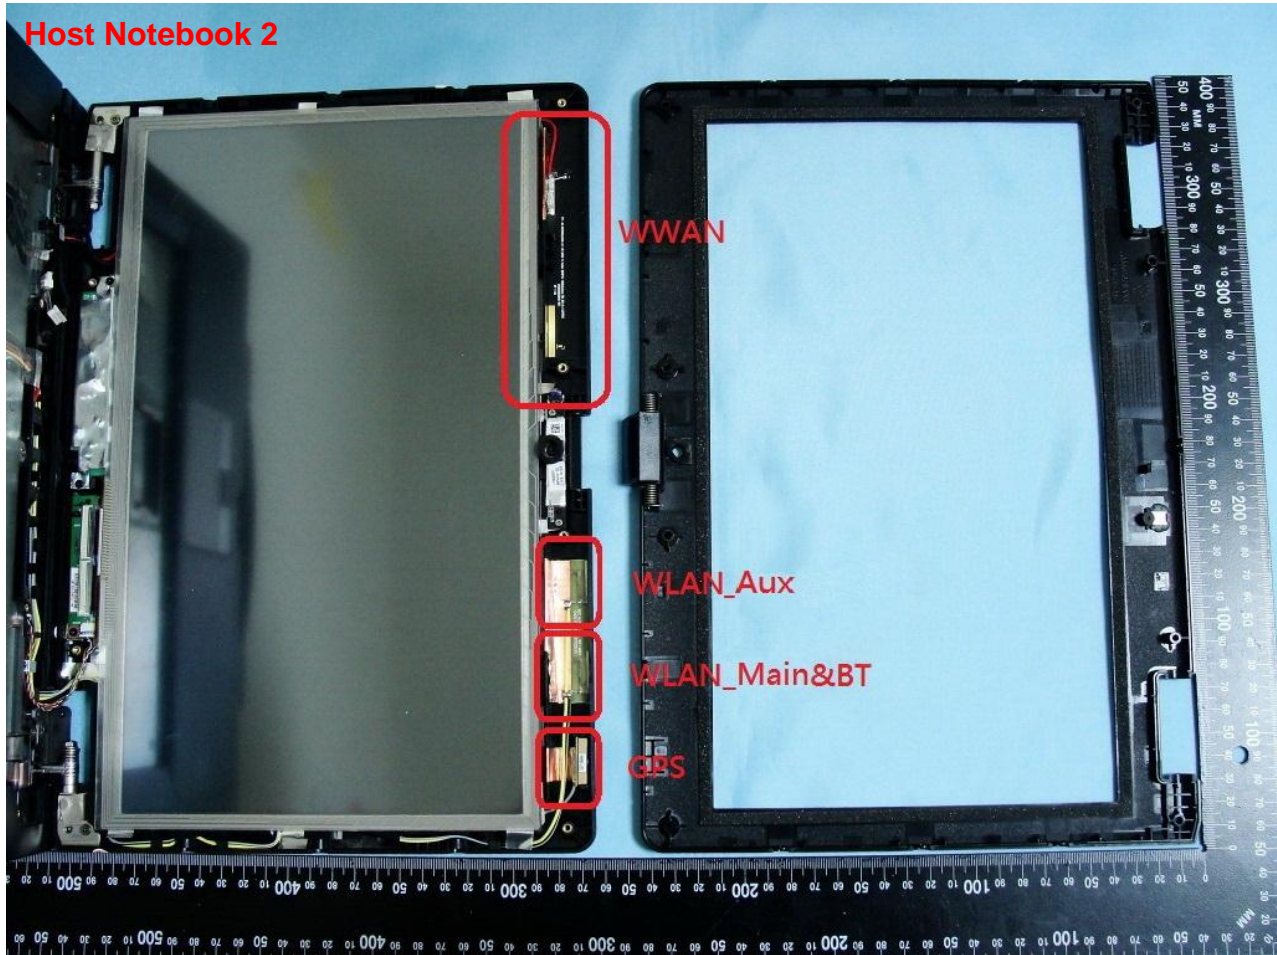

4. Internal Photograph of the Host

Host: Getac (Getac / Getac)

Host: Getac (Getac / Getac)

Host: Getac (Getac / Getac)

WLAN & Bluetooth Module

Host: Getac (Getac / Getac)

Host: Getac (Getac / Getac)

WLAN & Bluetooth Main Antenna <Tx/Rx>

Host: Getac (Getac / Getac)

WLAN Aux. Antenna <Tx/Rx>

Host: Getac (Getac / Getac)

Host: Getac (Getac / Getac)

Host: Getac (Getac / Getac)

Host: Getac (Getac / Getac)

WLAN & Bluetooth Module

Host: Getac (Getac / Getac)