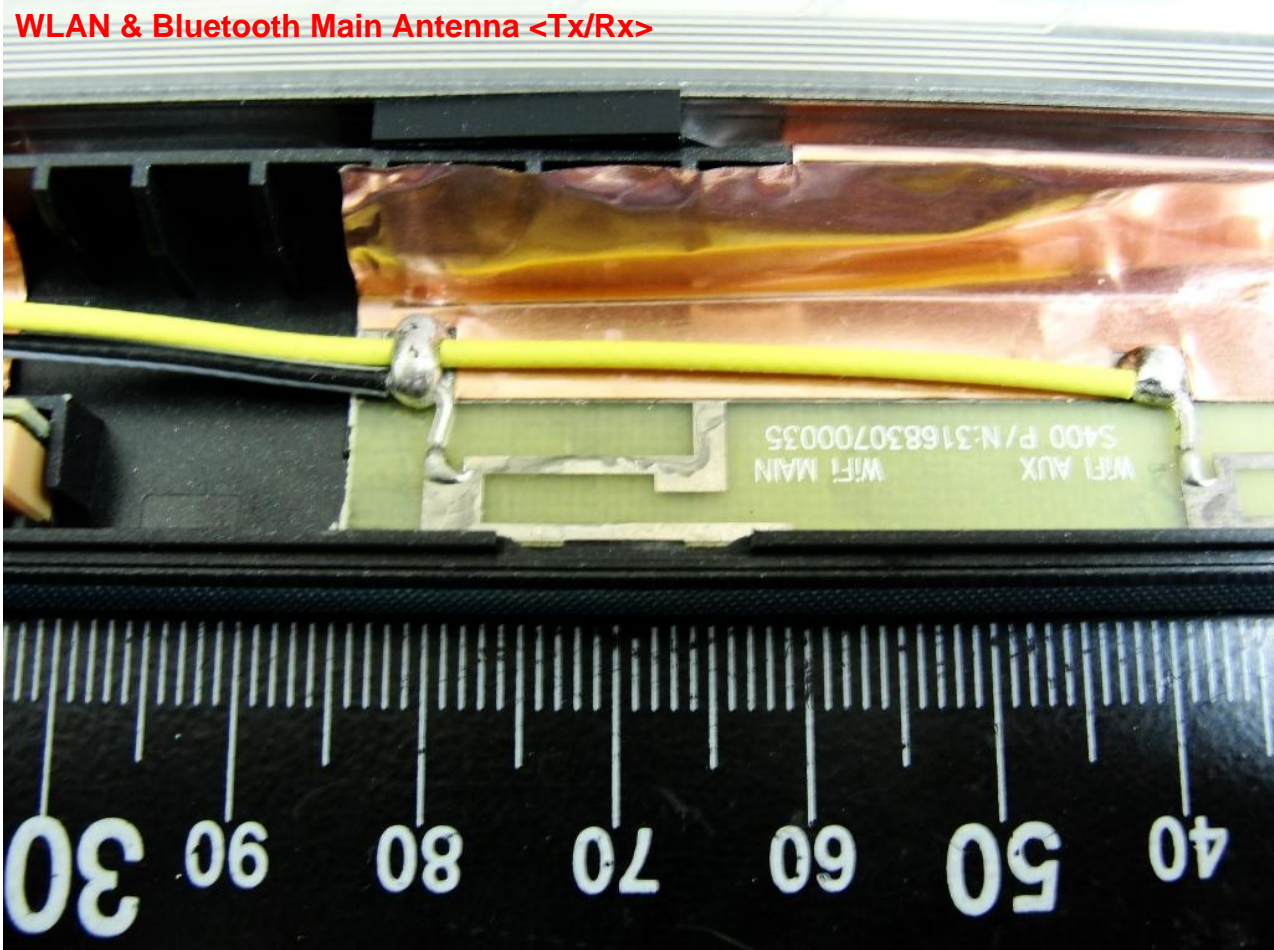

Host: Getac (Getac / Getac)

WLAN & Bluetooth Main Antenna <Tx/Rx>