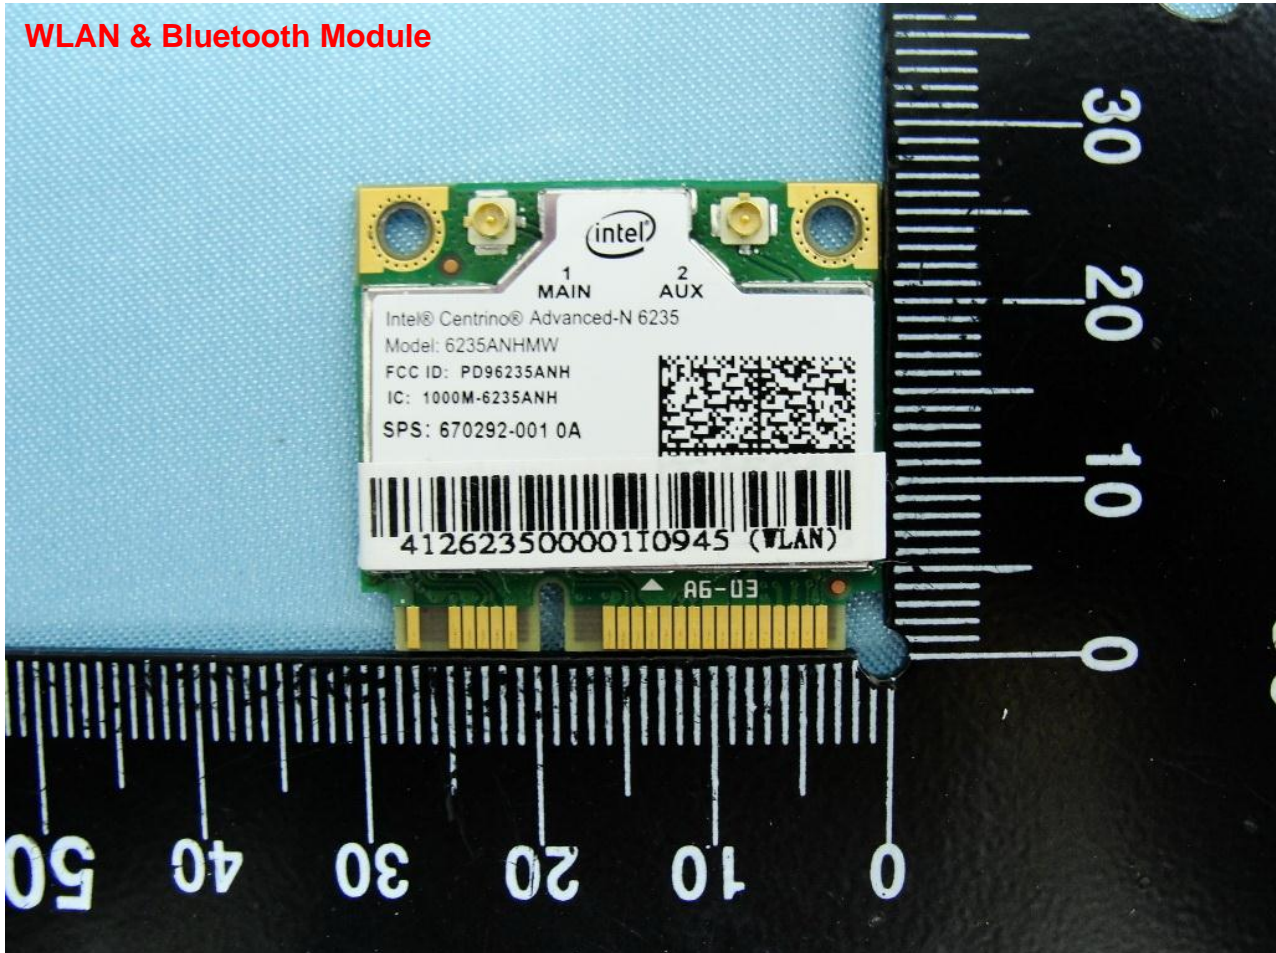

4. Internal Photograph of the Host

Host: Getac (Getac / Getac)

Host: Getac (Getac / Getac)

Host: Getac (Getac / Getac)

WLAN & Bluetooth Module

Host: Getac (Getac / Getac)

Host: Getac (Getac / Getac)

WLAN & Bluetooth Main Antenna <Tx/Rx>

Host: Getac (Getac / Getac)

WLAN Aux. Antenna <Tx/Rx>

Host: Getac (Getac / Getac)

Host: Getac (Getac / Getac)

Host: Getac (Getac / Getac)

Host: Getac (Getac / Getac)

WLAN & Bluetooth Module

Host: Getac (Getac / Getac)