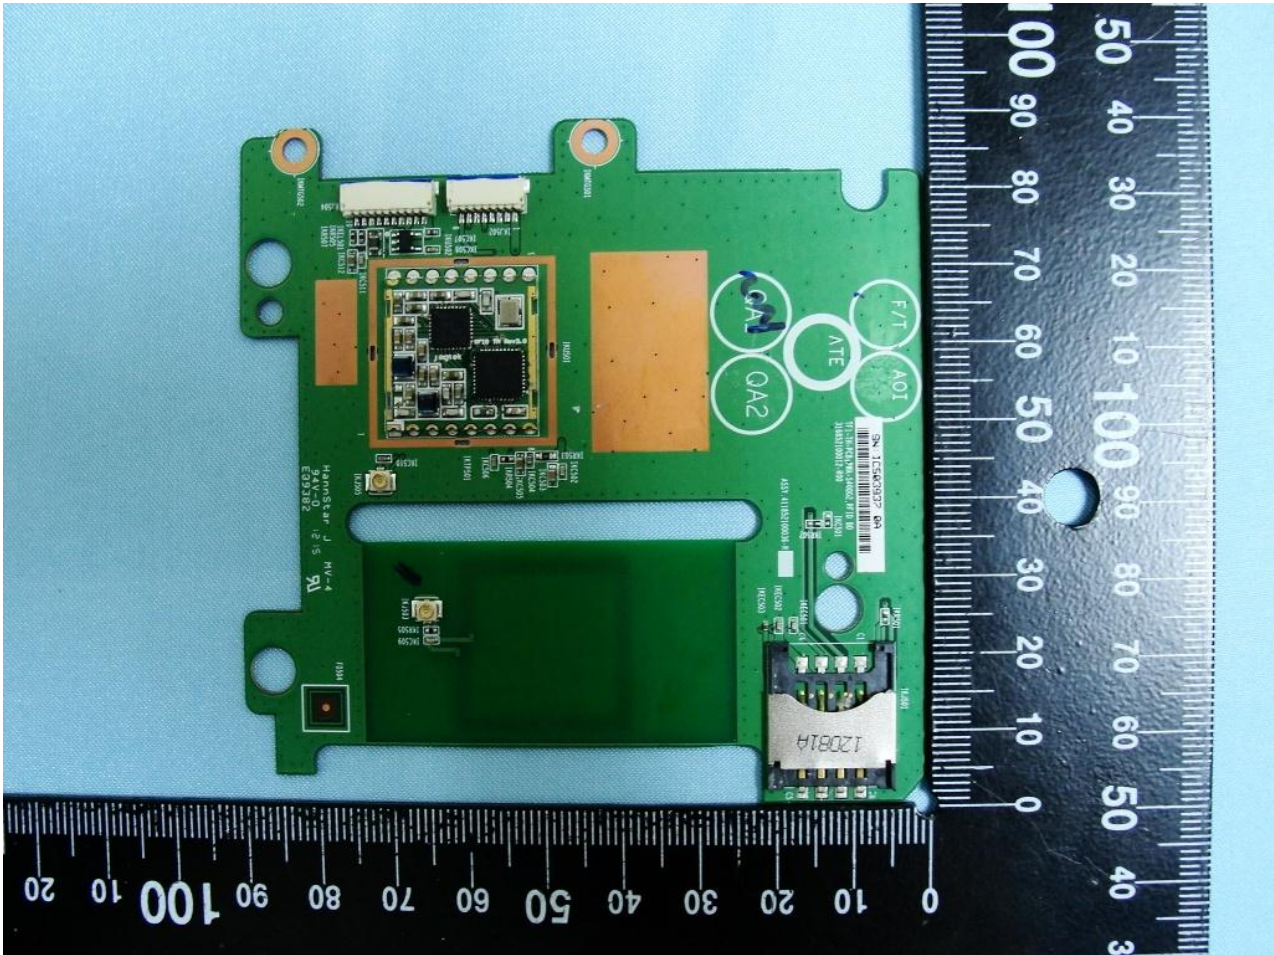

4. Internal Photograph of the Host

Host: Getac (Getac / Getac)

Host: Getac (Getac / Getac)

Host: Getac (Getac / Getac)

WLAN & Bluetooth Module

Host: Getac (Getac / Getac)

Host: Getac (Getac / Getac)

WLAN & Bluetooth Main Antenna <Tx/Rx>

Host: Getac (Getac / Getac)

WLAN Aux. Antenna <Tx/Rx>

Host: Getac (Getac / Getac)

Host: Getac (Getac / Getac)

Host: Getac (Getac / Getac)

Host: Getac (Getac / Getac)

WLAN & Bluetooth Module

Host: Getac (Getac / Getac)

Host: Getac (Getac / Getac)

GPS Module

Host: Getac (Getac / Getac)

Host: Getac (Getac / Getac)

Host: Getac (Getac / Getac)

RFID Module

Host: Getac (Getac / Getac)

Host: Getac (Getac / Getac)