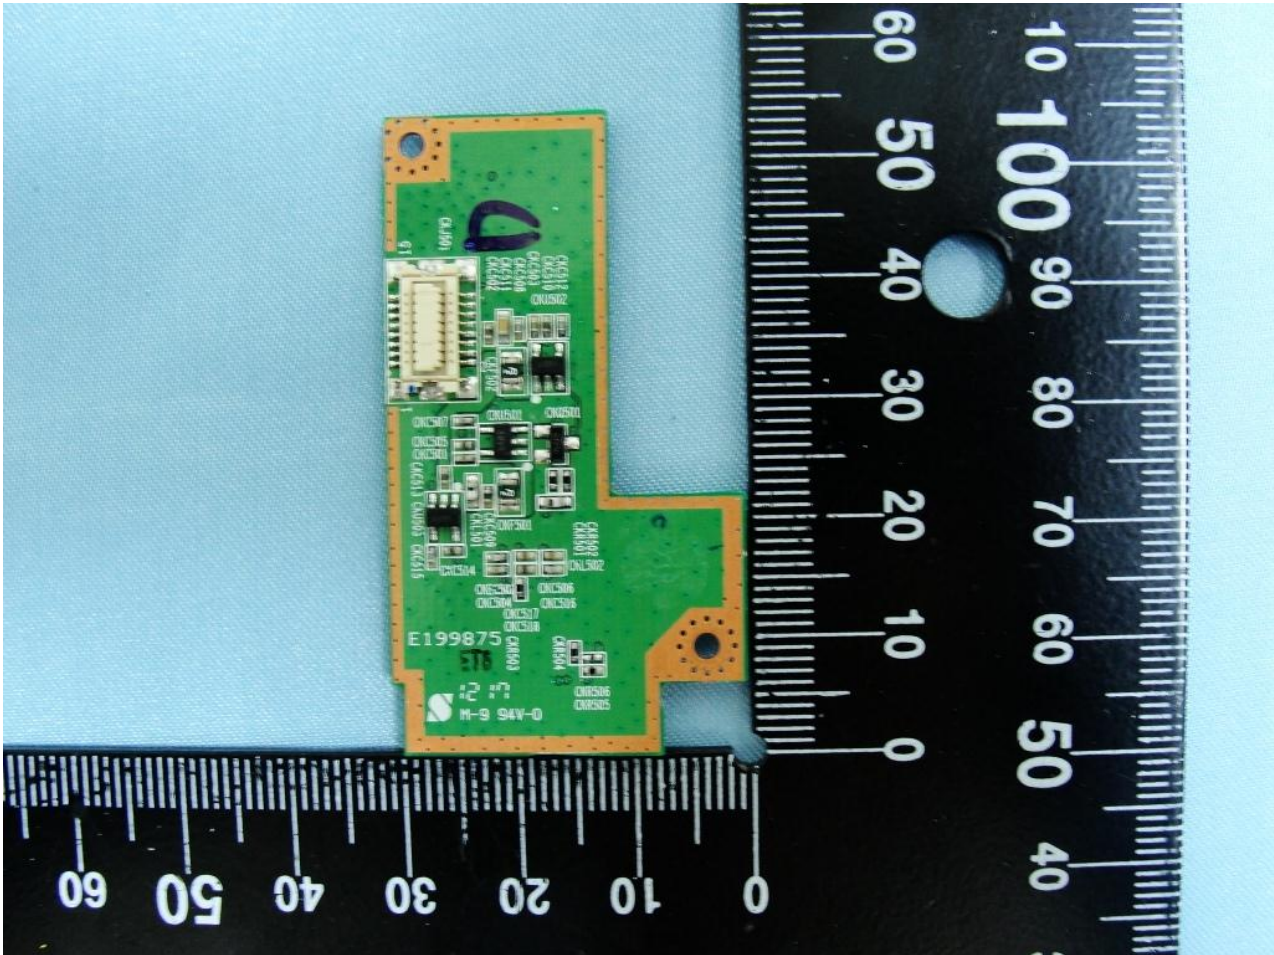

Host: Getac (Getac / Getac)