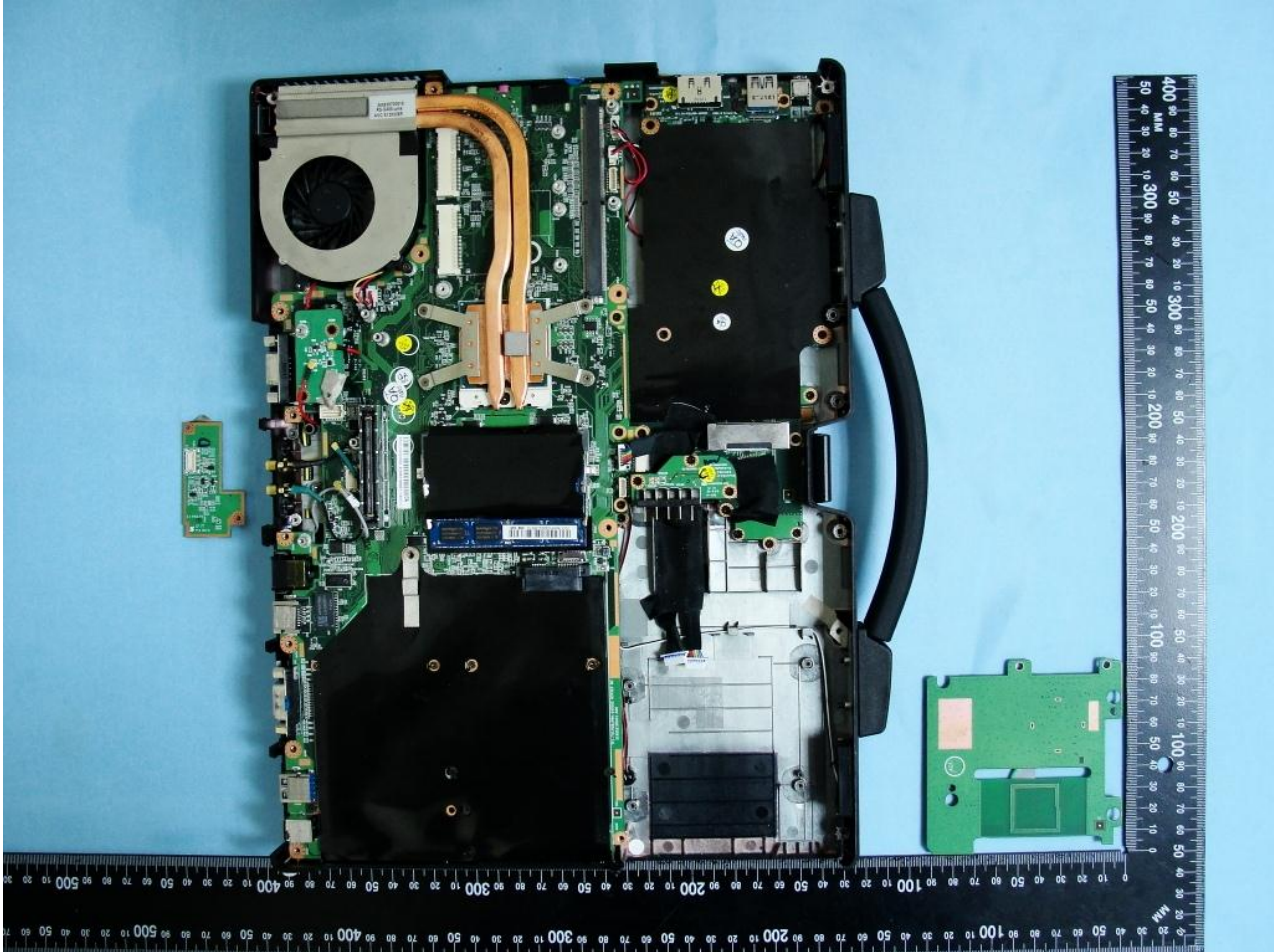

4. Internal Photograph of the Host

Host: Getac (Getac / Getac)

Host: Getac (Getac / Getac)

Host: Getac (Getac / Getac)

WLAN & Bluetooth Module

Host: Getac (Getac / Getac)

Host: Getac (Getac / Getac)

WLAN & Bluetooth Main Antenna <Tx/Rx>

Host: Getac (Getac / Getac)

WLAN Aux. Antenna <Tx/Rx>

Host: Getac (Getac / Getac)

Host: Getac (Getac / Getac)

Host: Getac (Getac / Getac)

Host: Getac (Getac / Getac)

WLAN & Bluetooth Module

Host: Getac (Getac / Getac)