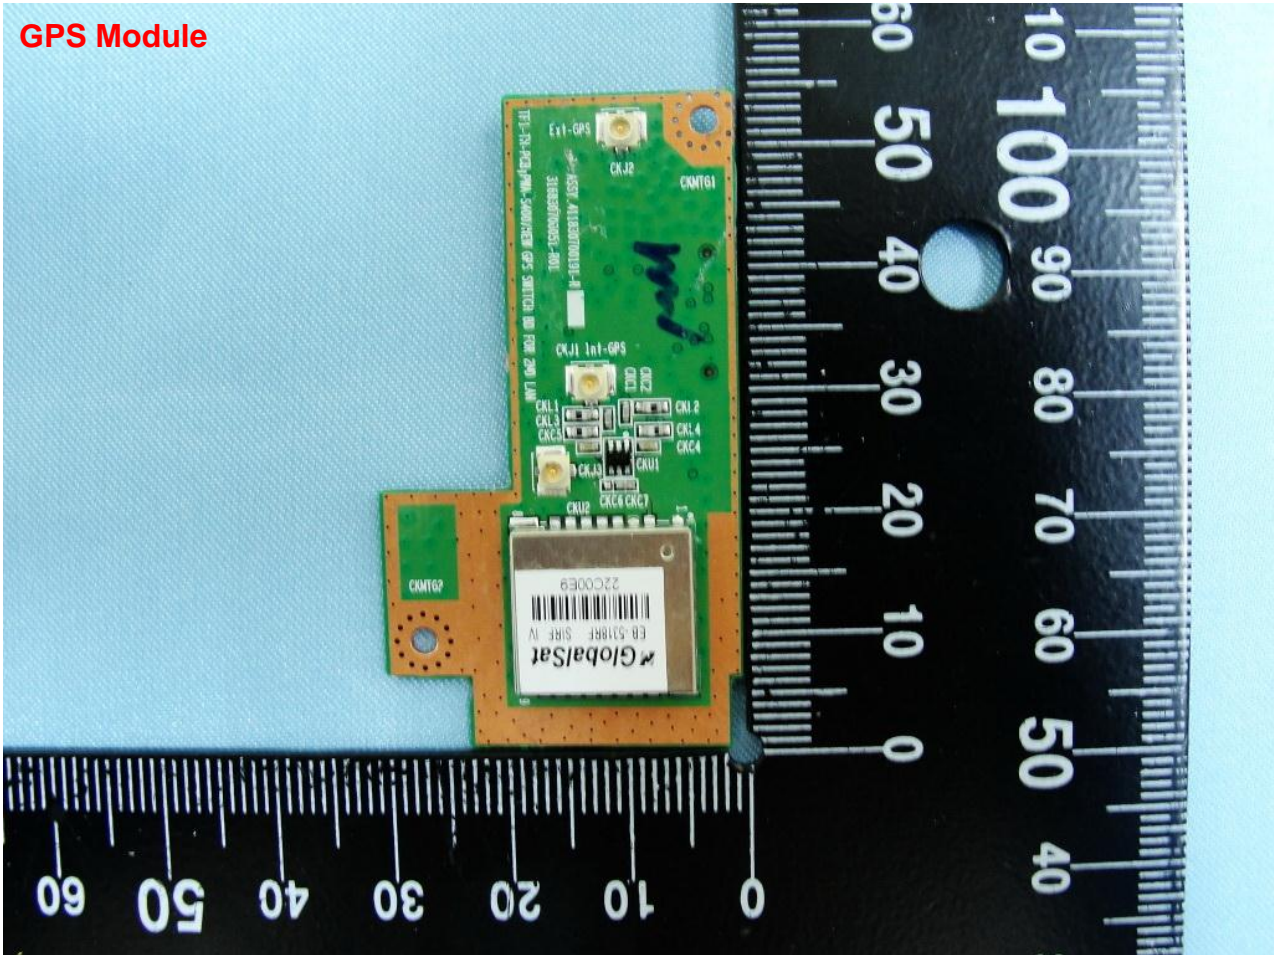

Host: Getac (Getac / Getac)

GPS Module