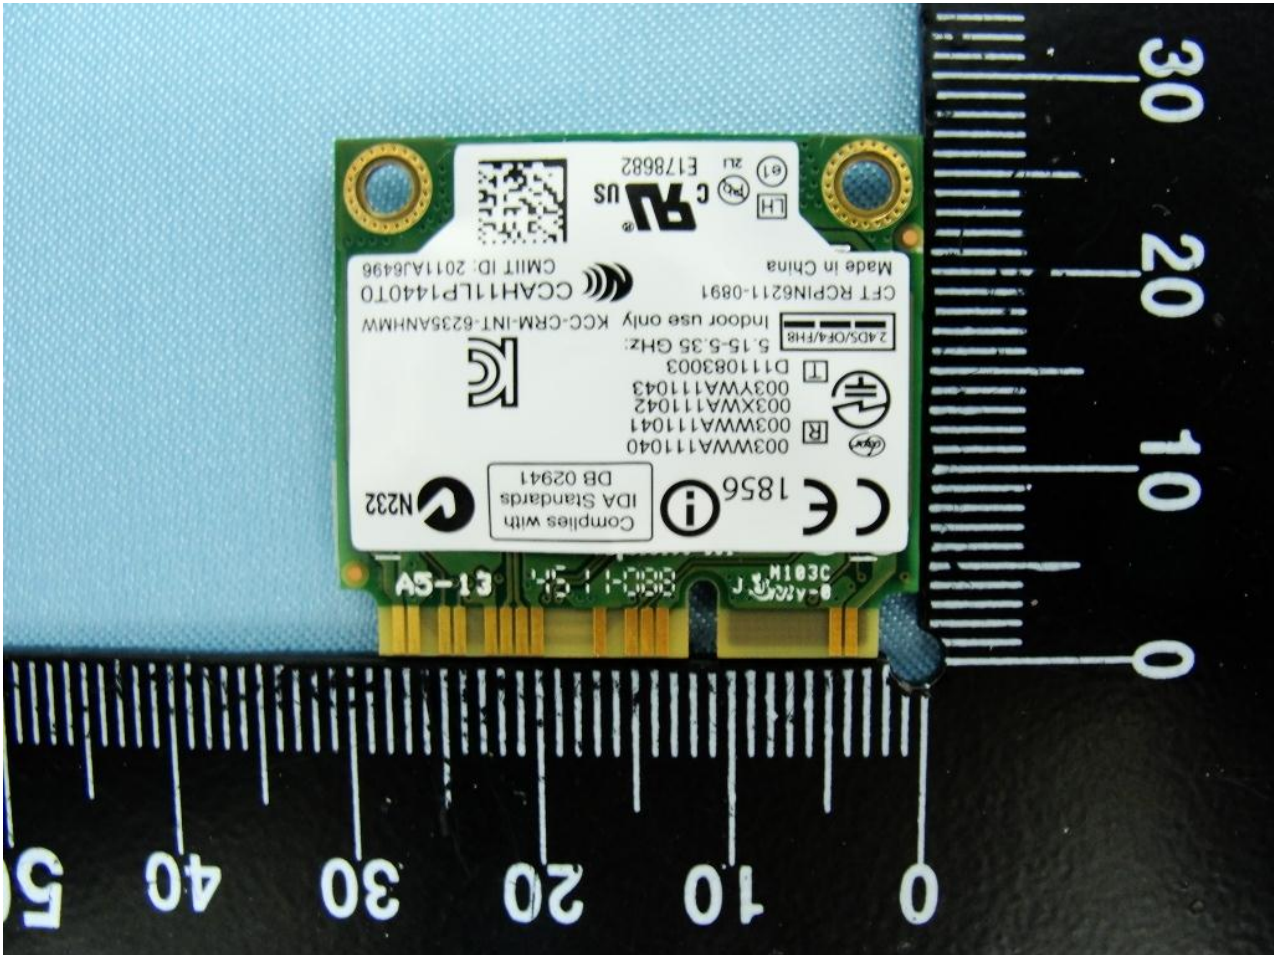

4. Internal Photograph of the Host

Host: Getac (Getac / Getac)

Host: Getac (Getac / Getac)

Host: Getac (Getac / Getac)

WLAN & Bluetooth Module

Host: Getac (Getac / Getac)

Host: Getac (Getac / Getac)

WLAN & Bluetooth Main Antenna <Tx/Rx>

Host: Getac (Getac / Getac)

WLAN Aux. Antenna <Tx/Rx>

Host: Getac (Getac / Getac)

Host: Getac (Getac / Getac)

Host: Getac (Getac / Getac)

Host: Getac (Getac / Getac)

WLAN & Bluetooth Module

Host: Getac (Getac / Getac)