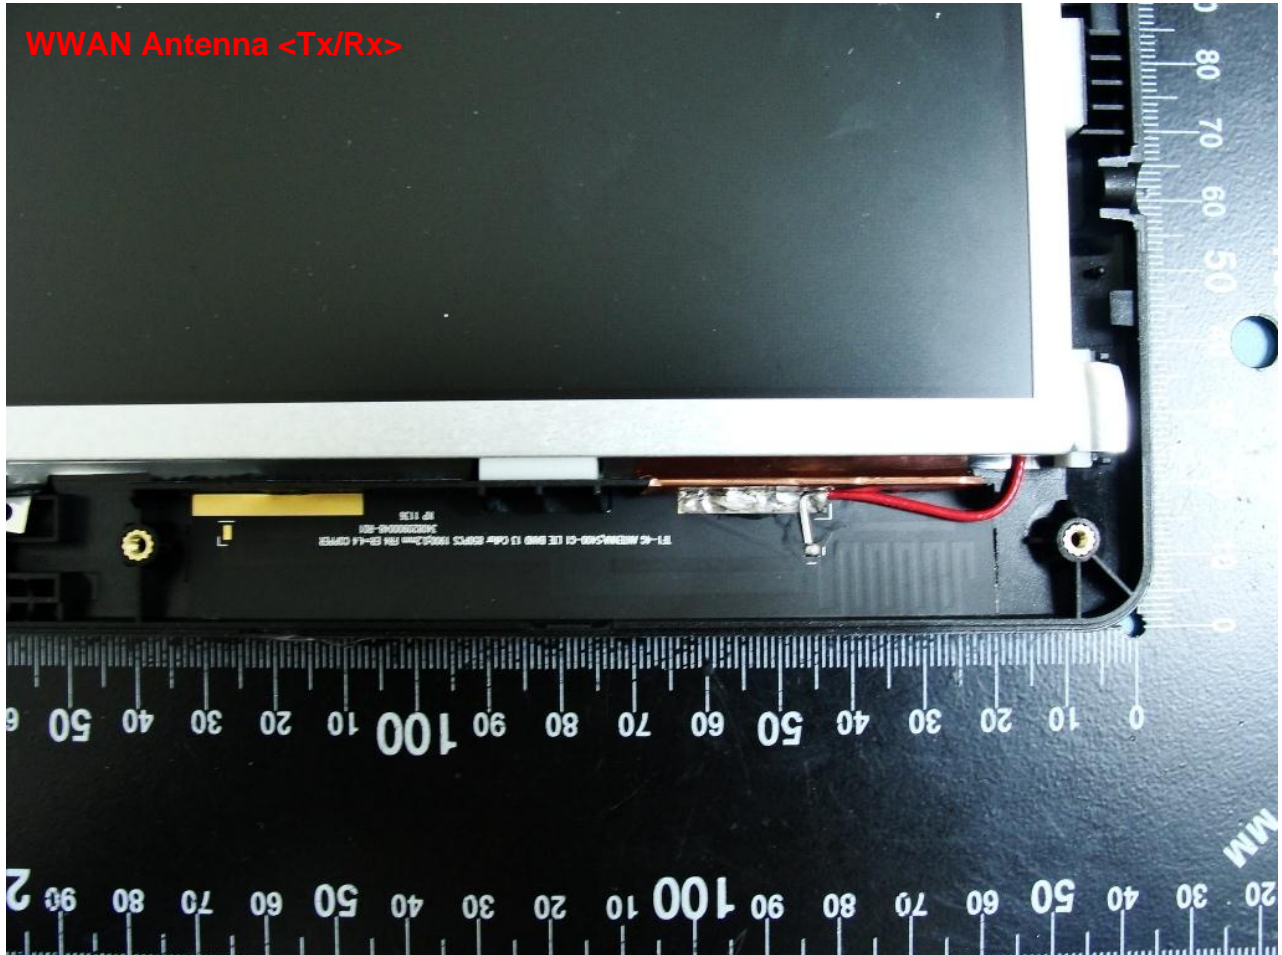

4. Internal Photograph of the Host

Host: Getac (Getac / Getac)

Host: Getac (Getac / Getac)

Host: Getac (Getac / Getac)

WLAN & Bluetooth Module

Host: Getac (Getac / Getac)

Host: Getac (Getac / Getac)

WLAN & Bluetooth Main Antenna <Tx/Rx>