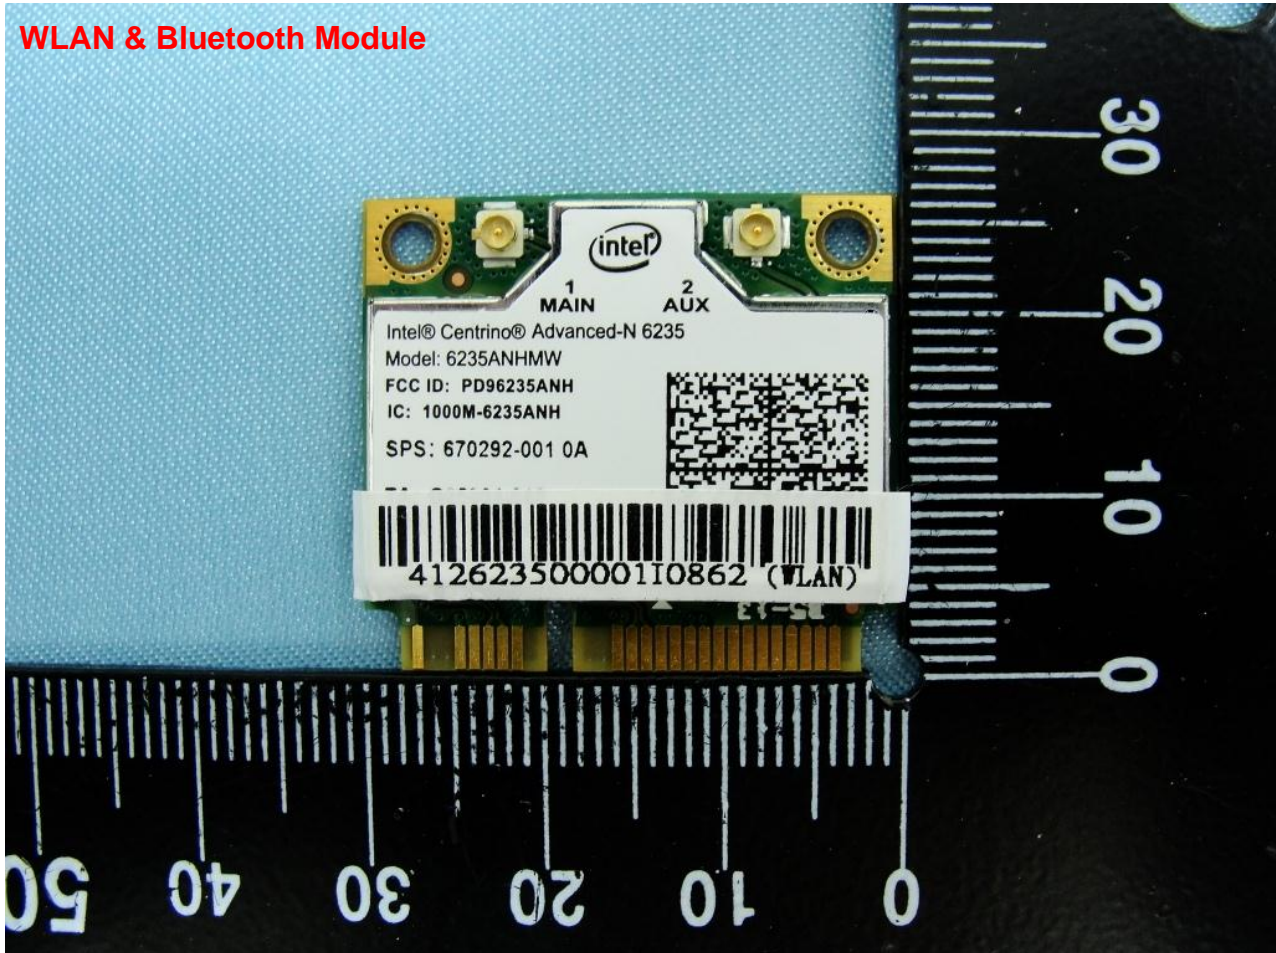

4. Internal Photograph of the Host

Host: Getac (Getac / Getac)

Host: Getac (Getac / Getac)

Host: Getac (Getac / Getac)

WLAN & Bluetooth Module

Host: Getac (Getac / Getac)

Host: Getac (Getac / Getac)

WLAN & Bluetooth Main Antenna <Tx/Rx>

Host: Getac (Getac / Getac)

WLAN Aux. Antenna <Tx/Rx>

Host: Getac (Getac / Getac)

Host: Getac (Getac / Getac)

Host: Getac (Getac / Getac)

Host: Getac (Getac / Getac)

WLAN & Bluetooth Module

Host: Getac (Getac / Getac)