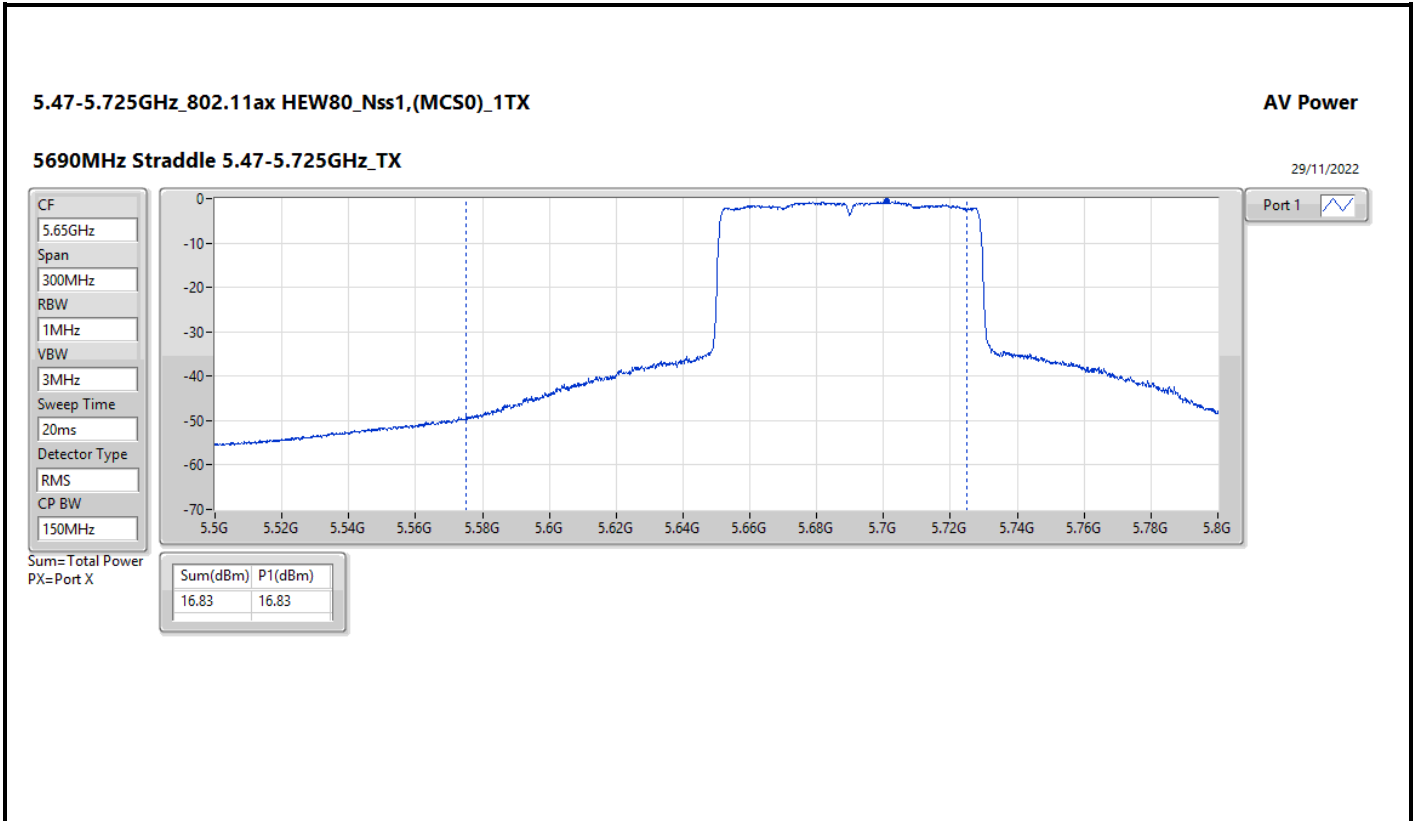

DG = Directional Gain; Port X = Port X output power

5.725-5.85GHz_802.11ax HEW20_Nss1,(MCS0)_1TX

AV Power

5720MHz Straddle 5.725-5.85GHz_TX

29/11/2022

CF

5.735GHz

Span

40MHz

RBW

1MHz

VBW

3MHz

Sweep Time

20ms

Detector Type

RMS

CP BW

20MHz

Port 1

Sum=Total Power
PX=Port X

Sum(dBm)	P1(dBm)
10.62	10.62

5.725-5.85GHz_802.11a_Nss1,(6Mbps)_4TX

5720MHz Straddle 5.725-5.85GHz_TX

AV Power

29/11/2022

CF: 5.735GHz

Span: 40MHz

RBW: 1MHz

VBW: 3MHz

Sweep Time: 20ms

Detector Type: RMS