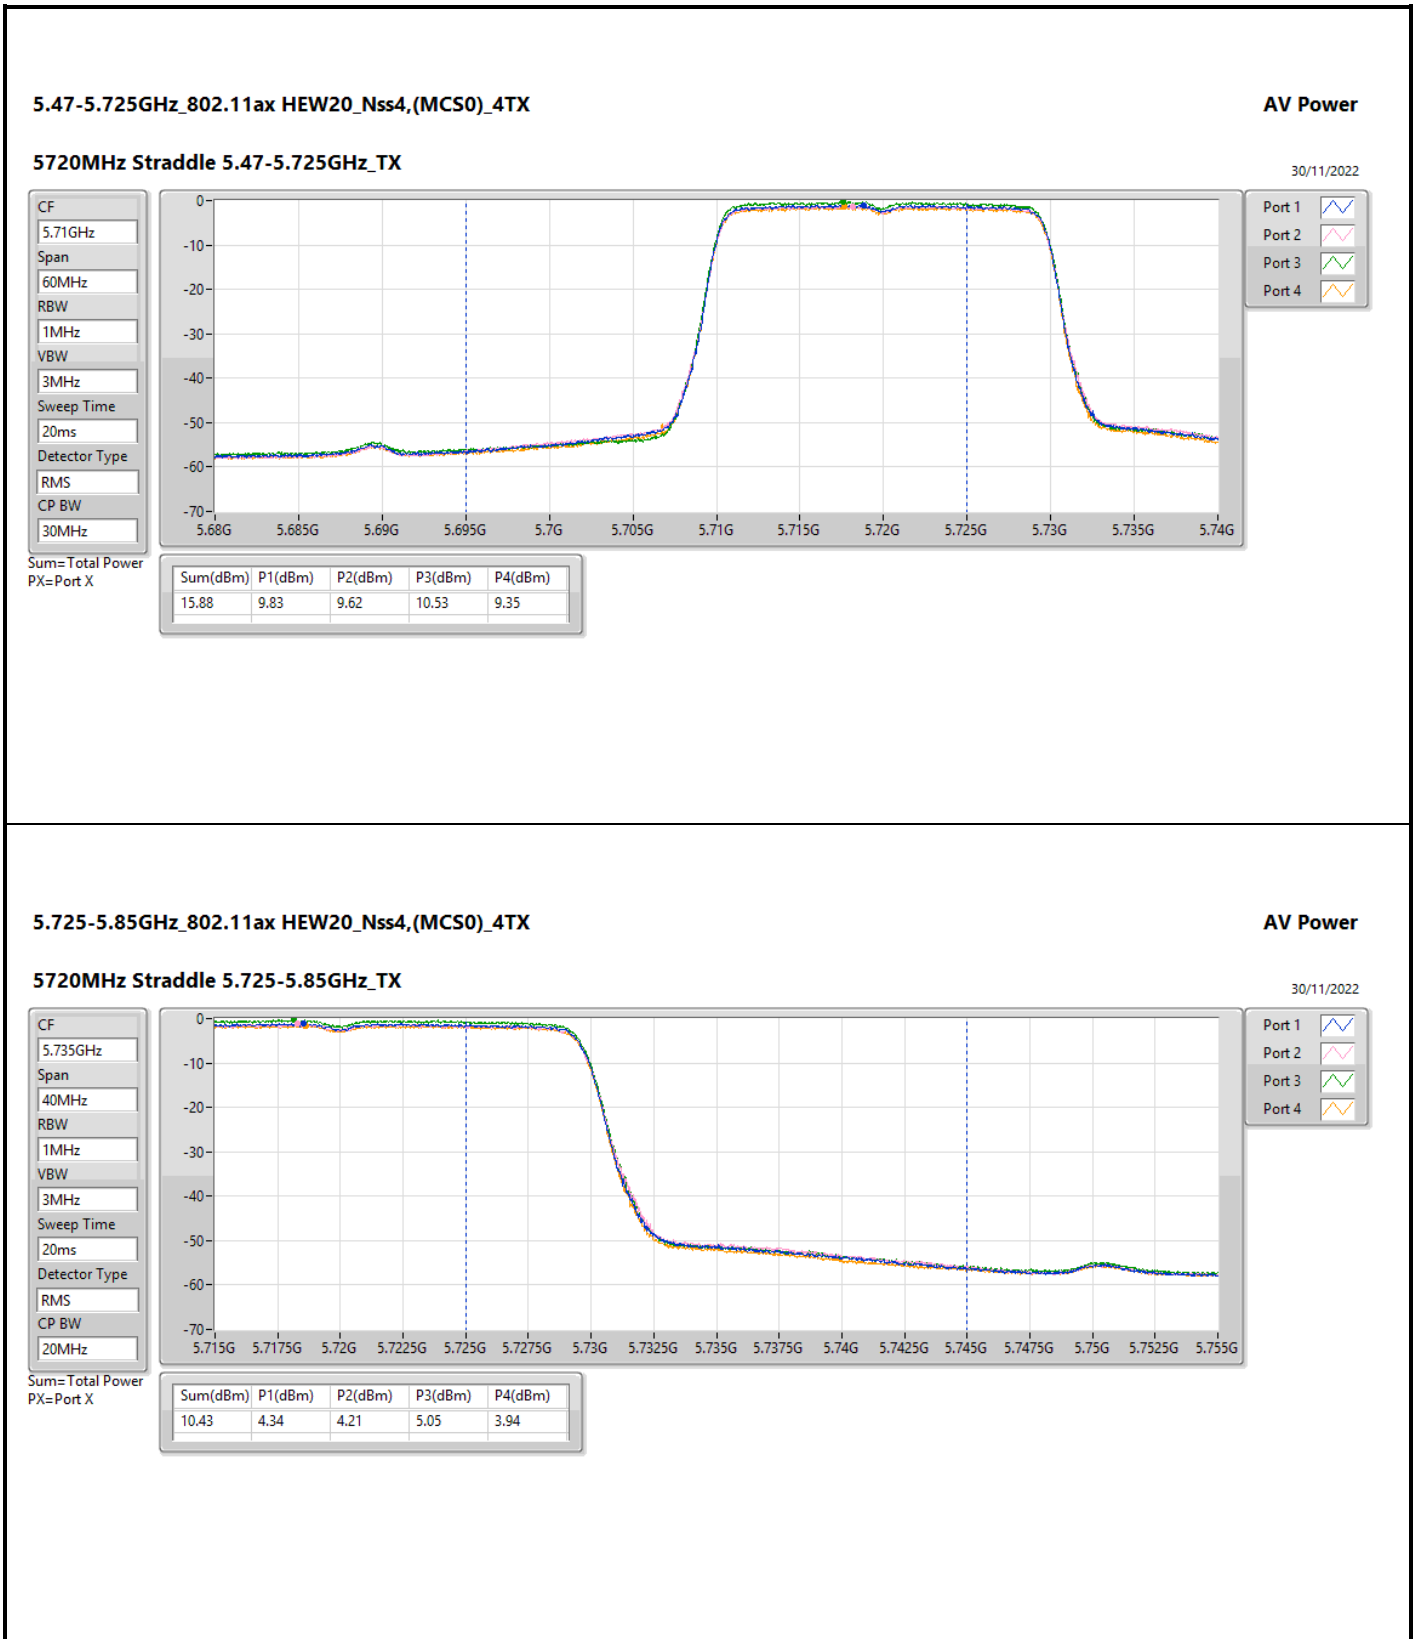

CF
5.735GHz

Span
40MHz

RBW
1MHz

VBW
3MHz

Sweep Time
20ms

Detector Type
RMS

CP BW
20MHz

Port 1

Port 2

Port 3

Port 4