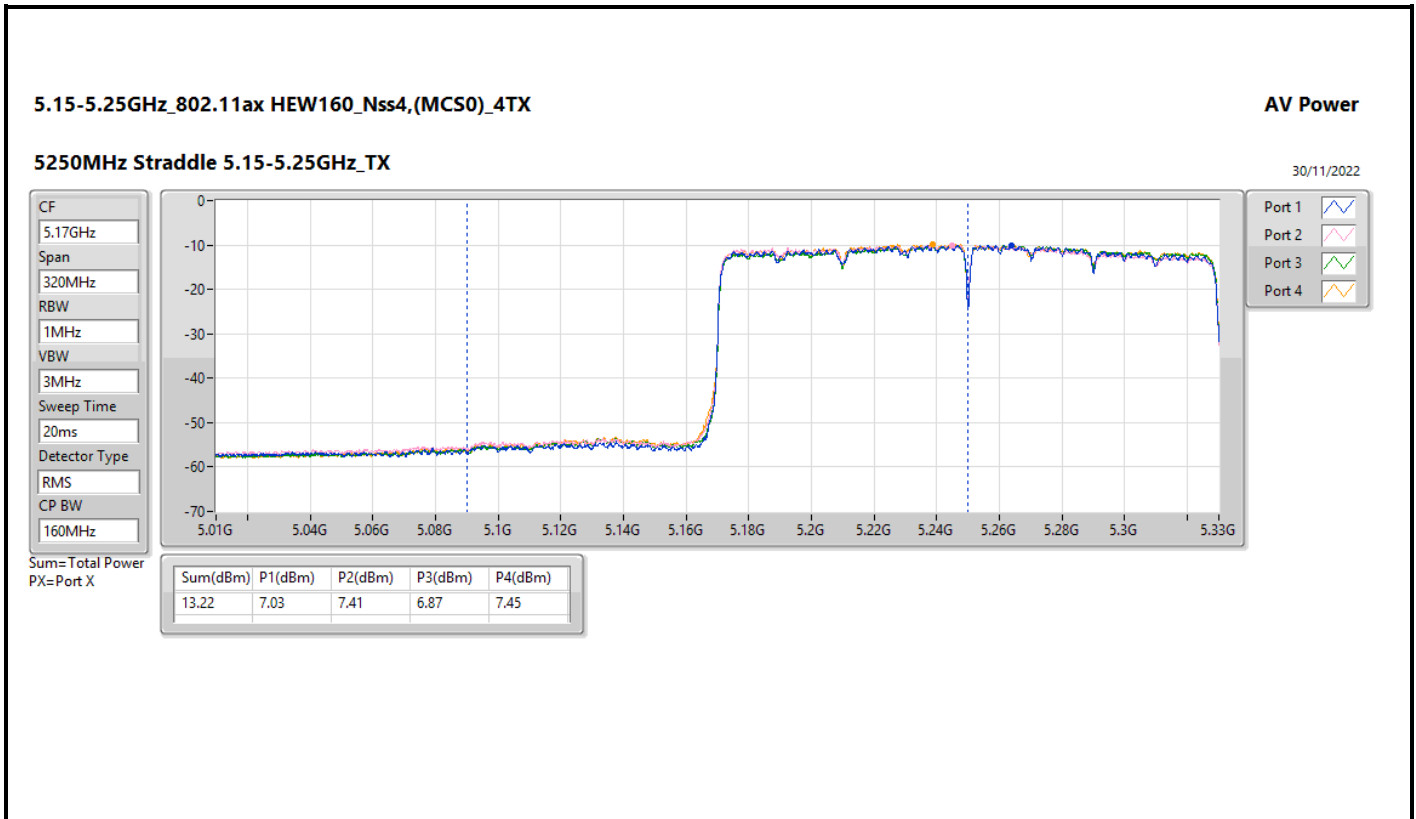

Sum=Total Power
PX=Port X

Sum(dBm)	P1(dBm)	P2(dBm)	P3(dBm)	P4(dBm)
7.99	1.97	1.78	2.38	1.71

5.725-5.85GHz_802.11ax HEW20_Nss4,(MCS0)_4TX

AV Power

5720MHz Straddle 5.725-5.85GHz_TX

30/11/2022

CF
5.735GHz

Span
40MHz

RBW
1MHz

VBW
3MHz

Sweep Time
20ms

Detector Type
RMS

CP BW
20MHz

Port 1

Port 2

Port 3

Port 4

Sum=Total Power
PX=Port X

Sum(dBm)	P1(dBm)	P2(dBm)	P3(dBm)	P4(dBm)
10.43	4.34	4.21	5.05	3.94

5.725-5.85GHz_802.11ax HEW20-BF_Nss1,(MCS0)_4TX

AV Power

5720MHz Straddle 5.725-5.85GHz_TX

29/11/2022

CF