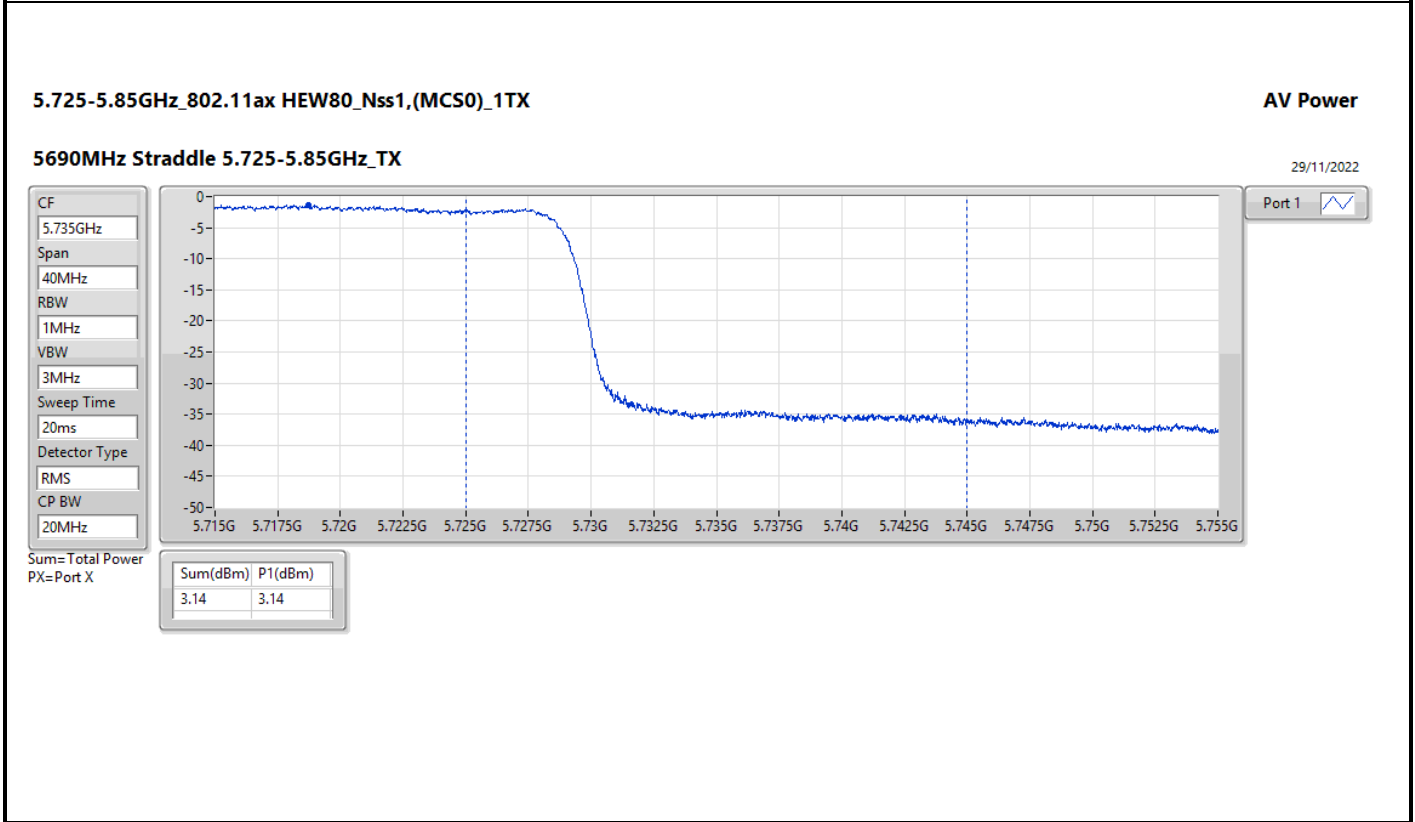

DG = Directional Gain; Port X = Port X output power

5.725-5.85GHz_802.11ax HEW20_Nss1,(MCS0)_1TX

AV Power

5720MHz Straddle 5.725-5.85GHz_TX

29/11/2022

CF

5.735GHz

Span

RMS

CP BW

20MHz

Port 1

Sum=Total Power
PX=Port X

Sum(dBm)	P1(dBm)
10.62	10.62

5.725-5.85GHz_802.11a_Nss1,(6Mbps)_4TX

5720MHz Straddle 5.725-5.85GHz_TX

AV Power

29/11/2022

CF: 5.735GHz

Span: 40MHz

RBW: 1MHz

VBW: 3MHz

Sweep Time: 20ms

Detector Type: RMS