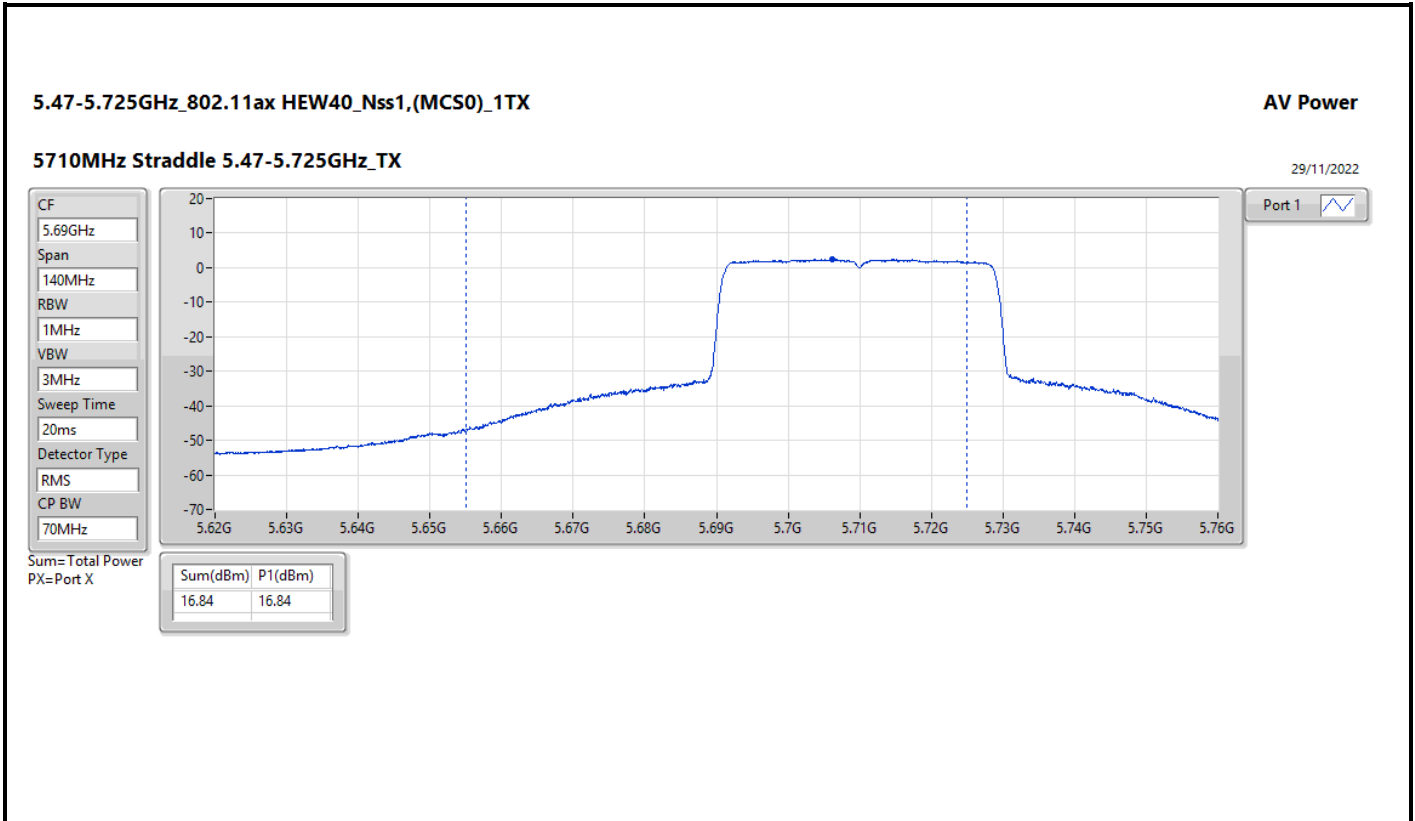

DG = Directional Gain; Port X = Port X output power

5.725-5.85GHz_802.11ax HEW20_Nss1,(MCS0)_1TX

AV Power

5720MHz Straddle 5.725-5.85GHz_TX

29/11/2022

CF

5.735GHz

Span

40MHz

RBW

1MHz

VBW

3MHz

Sweep Time

20ms

Detector Type

RMS

CP BW

20MHz

Port 1

Sum=Total Power
PX=Port X

Sum(dBm)	P1(dBm)
10.62	10.62

5.725-5.85GHz_802.11a_Nss1,(6Mbps)_4TX

5720MHz Straddle 5.725-5.85GHz_TX

AV Power

29/11/2022

CF: 5.735GHz

Span: 40MHz

RBW: 1MHz

VBW: 3MHz

Sweep Time: 20ms

Detector Type: RMS