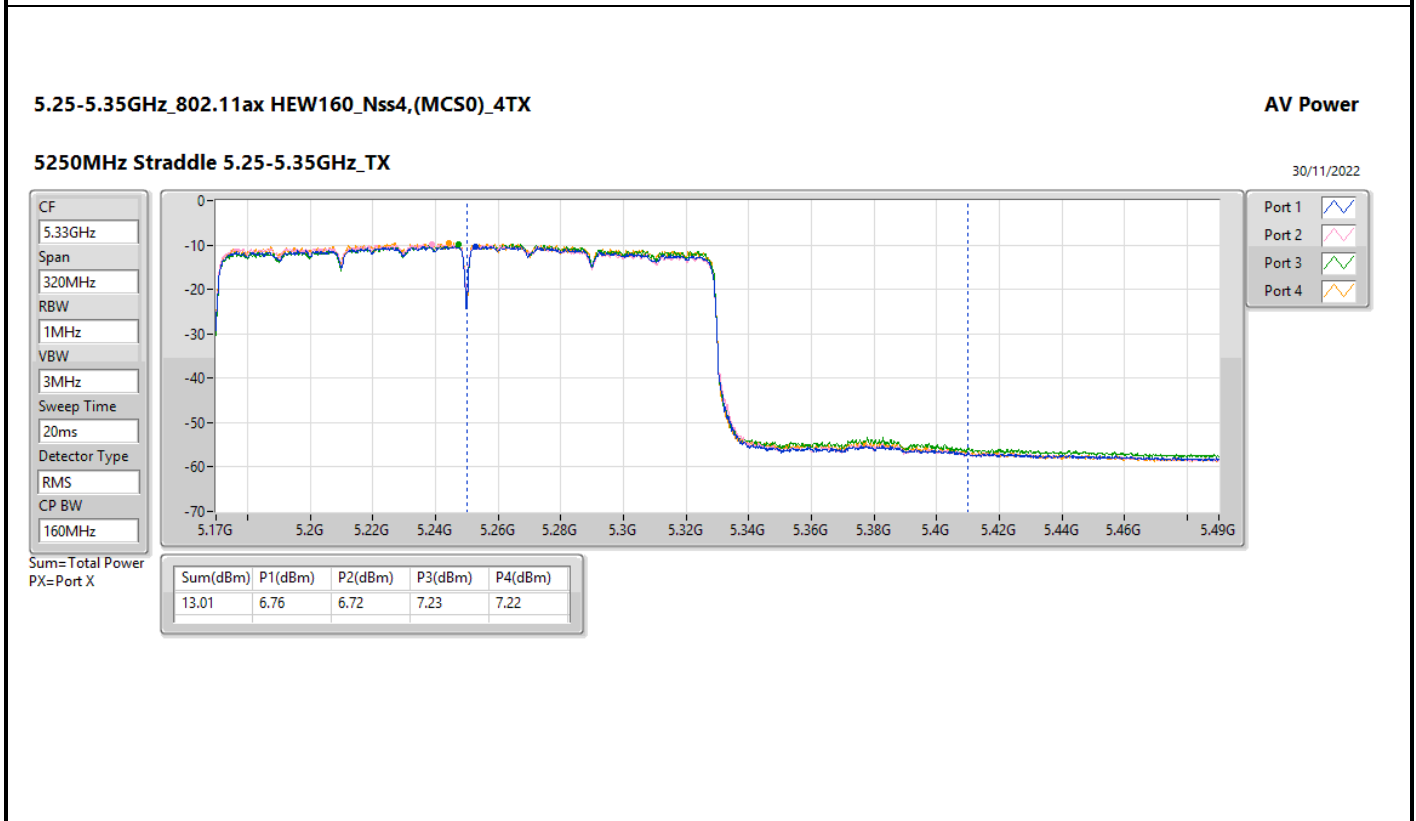

Sum=Total Power
PX=Port X

Sum(dBm)	P1(dBm)	P2(dBm)	P3(dBm)	P4(dBm)
7.99	1.97	1.78	2.38	1.71

5.725-5.85GHz_802.11ax HEW20_Nss4,(MCS0)_4TX

AV Power

5720MHz Straddle 5.725-5.85GHz_TX

30/11/2022

CF
5.735GHz

Span
40MHz

RBW
1MHz

VBW
3MHz

Sweep Time
20ms

Detector Type
RMS

CP BW
20MHz

Port 1

Port 2

Port 3

Port 4

Sum=Total Power
PX=Port X

Sum(dBm)	P1(dBm)	P2(dBm)	P3(dBm)	P4(dBm)
10.43	4.34	4.21	5.05	3.94

5.725-5.85GHz_802.11ax HEW20-BF_Nss1,(MCS0)_4TX

AV Power

5720MHz Straddle 5.725-5.85GHz_TX

29/11/2022

CF