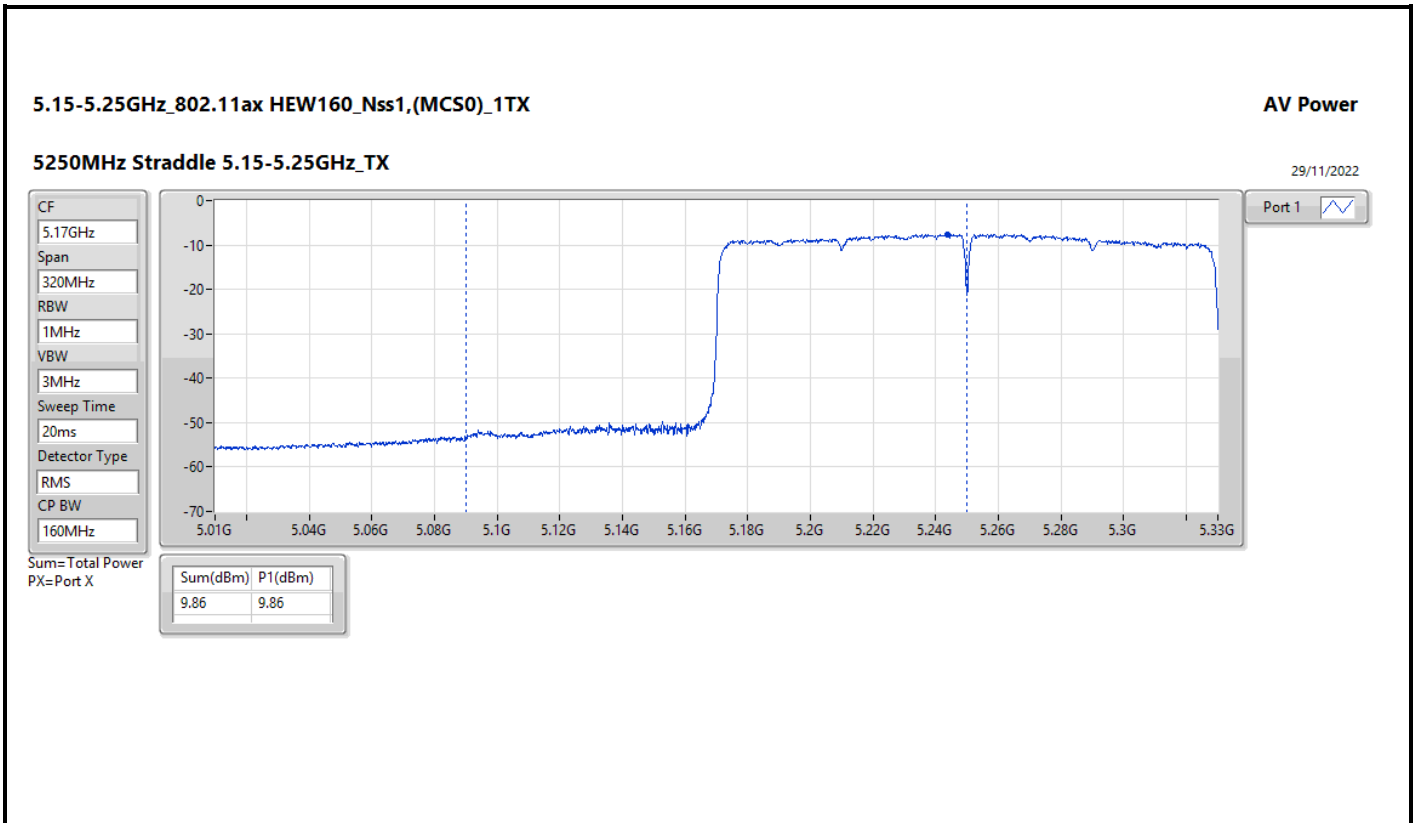

DG = Directional Gain; Port X = Port X output power

5.725-5.85GHz_802.11ax HEW20_Nss1,(MCS0)_1TX

AV Power

5720MHz Straddle 5.725-5.85GHz_TX

29/11/2022

CF

5.735GHz

Span

40MHz

RBW

1MHz

VBW

3MHz

Sweep Time

20ms

Detector Type

RMS

CP BW

20MHz

Port 1

Sum=Total Power
PX=Port X

Sum(dBm)	P1(dBm)
10.62	10.62

5.725-5.85GHz_802.11a_Nss1,(6Mbps)_4TX

5720MHz Straddle 5.725-5.85GHz_TX

AV Power

29/11/2022

CF: 5.735GHz

Span: 40MHz

RBW: 1MHz

VBW: 3MHz

Sweep Time: 20ms

Detector Type: RMS