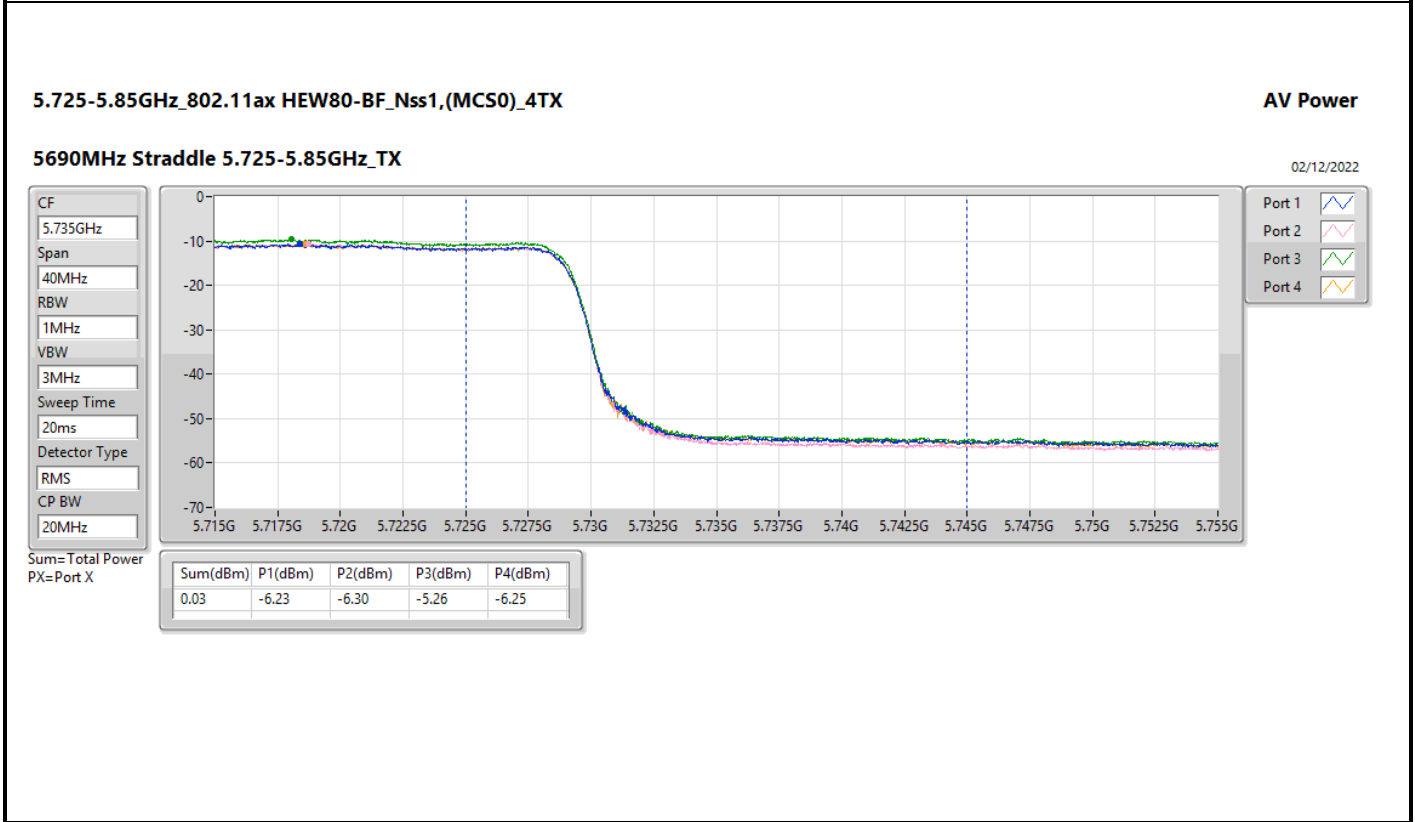

Summary

Mode	PD (dBm/RBW)
5.15-5.25GHz	-
802.11a_Nss1,(6Mbps)_1TX	8.22
802.11a_Nss1,(6Mbps)_4TX	6.92
802.11ax HEW20_Nss1,(MCS0)_1TX	8.09
802.11ax HEW20_Nss2,(MCS0)_2TX	9.44
802.11ax HEW20_Nss1,(MCS0)_4TX	6.97
802.11ax HEW20_Nss4,(MCS0)_4TX	9.86
802.11ax HEW40_Nss1,(MCS0)_1TX	2.56
802.11ax HEW40_Nss2,(MCS0)_2TX	3.67
802.11ax HEW40_Nss1,(MCS0)_4TX	6.62
802.11ax HEW40_Nss4,(MCS0)_4TX	7.46
802.11ax HEW80_Nss1,(MCS0)_1TX	-4.06
802.11ax HEW80_Nss2,(MCS0)_2TX	-3.86
802.11ax HEW80_Nss1,(MCS0)_4TX	-1.42
802.11ax HEW80_Nss4,(MCS0)_4TX	-1.64
802.11ax HEW160_Nss1,(MCS0)_1TX	-9.02
802.11ax HEW160_Nss2,(MCS0)_2TX	-8.84
802.11ax HEW160_Nss1,(MCS0)_4TX	-5.88
802.11ax HEW160_Nss4,(MCS0)_4TX	-5.71
5.25-5.35GHz	-
802.11a_Nss1,(6Mbps)_1TX	3.92
802.11a_Nss1,(6Mbps)_4TX	0.96
802.11ax HEW20_Nss1,(MCS0)_1TX	3.83
802.11ax HEW20_Nss2,(MCS0)_2TX	3.95
802.11ax HEW20_Nss1,(MCS0)_4TX	0.95
802.11ax HEW20_Nss4,(MCS0)_4TX	3.82
802.11ax HEW40_Nss1,(MCS0)_1TX	1.26
802.11ax HEW40_Nss2,(MCS0)_2TX	1.24
802.11ax HEW40_Nss1,(MCS0)_4TX	0.89
802.11ax HEW40_Nss4,(MCS0)_4TX	1.44
802.11ax HEW80_Nss1,(MCS0)_1TX	-3.81
802.11ax HEW80_Nss2,(MCS0)_2TX	-3.48
802.11ax HEW80_Nss1,(MCS0)_4TX	-1.75
802.11ax HEW80_Nss4,(MCS0)_4TX	-1.43
802.11ax HEW160_Nss1,(MCS0)_1TX	-8.91
802.11ax HEW160_Nss2,(MCS0)_2TX	-8.81
802.11ax HEW160_Nss1,(MCS0)_4TX	-5.77
802.11ax HEW160_Nss4,(MCS0)_4TX	-5.45
5.47-5.725GHz	-
802.11a_Nss1,(6Mbps)_1TX	3.94
802.11a_Nss1,(6Mbps)_4TX	0.93
802.11ax HEW20_Nss1,(MCS0)_1TX	3.76
802.11ax HEW20_Nss2,(MCS0)_2TX	3.71
802.11ax HEW20_Nss1,(MCS0)_4TX	0.91
802.11ax HEW20_Nss4,(MCS0)_4TX	3.91
802.11ax HEW40_Nss1,(MCS0)_1TX	1.17
802.11ax HEW40_Nss2,(MCS0)_2TX	1.17
802.11ax HEW40_Nss1,(MCS0)_4TX	0.96
802.11ax HEW40_Nss4,(MCS0)_4TX	1.24
802.11ax HEW80_Nss1,(MCS0)_1TX	-1.27
802.11ax HEW80_Nss2,(MCS0)_2TX	-1.58
802.11ax HEW80_Nss1,(MCS0)_4TX	-1.65
802.11ax HEW80_Nss4,(MCS0)_4TX	-1.44
802.11ax HEW160_Nss1,(MCS0)_1TX	-7.49
802.11ax HEW160_Nss2,(MCS0)_2TX	-5.13