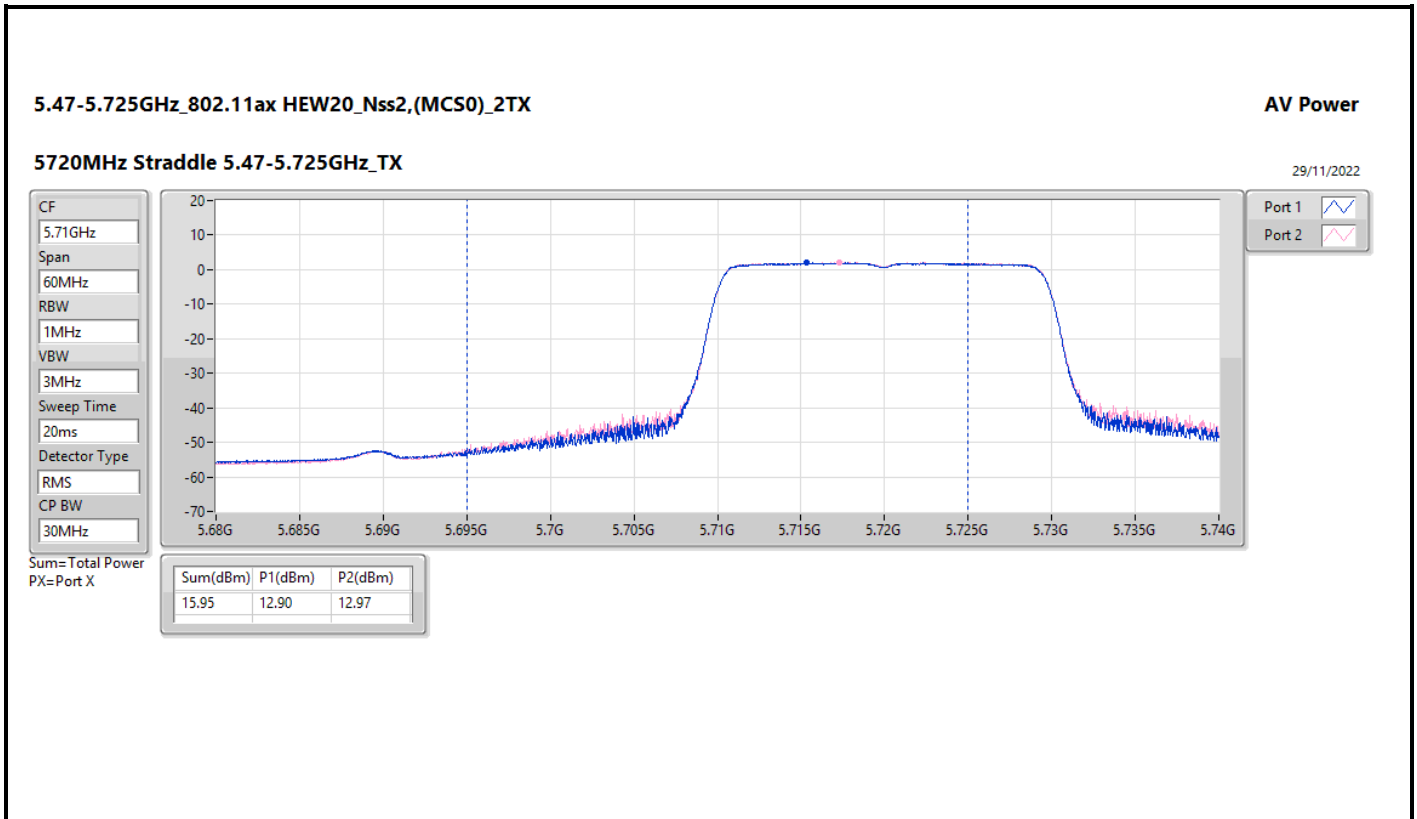

DG = Directional Gain; Port X = Port X output power

5.725-5.85GHz_802.11ax HEW20_Nss1,(MCS0)_1TX

AV Power

5720MHz Straddle 5.725-5.85GHz_TX

29/11/2022

CF

5.735GHz

Span

40MHz

RBW

1MHz

VBW

3MHz

Sweep Time

20ms

Detector Type

RMS

CP BW

20MHz

Port 1

Sum=Total Power
PX=Port X

Sum(dBm)	P1(dBm)
10.62	10.62

5.725-5.85GHz_802.11a_Nss1,(6Mbps)_4TX

5720MHz Straddle 5.725-5.85GHz_TX

AV Power

29/11/2022

CF: 5.735GHz

Span: 40MHz

RBW: 1MHz

VBW: 3MHz

Sweep Time: 20ms

Detector Type: RMS