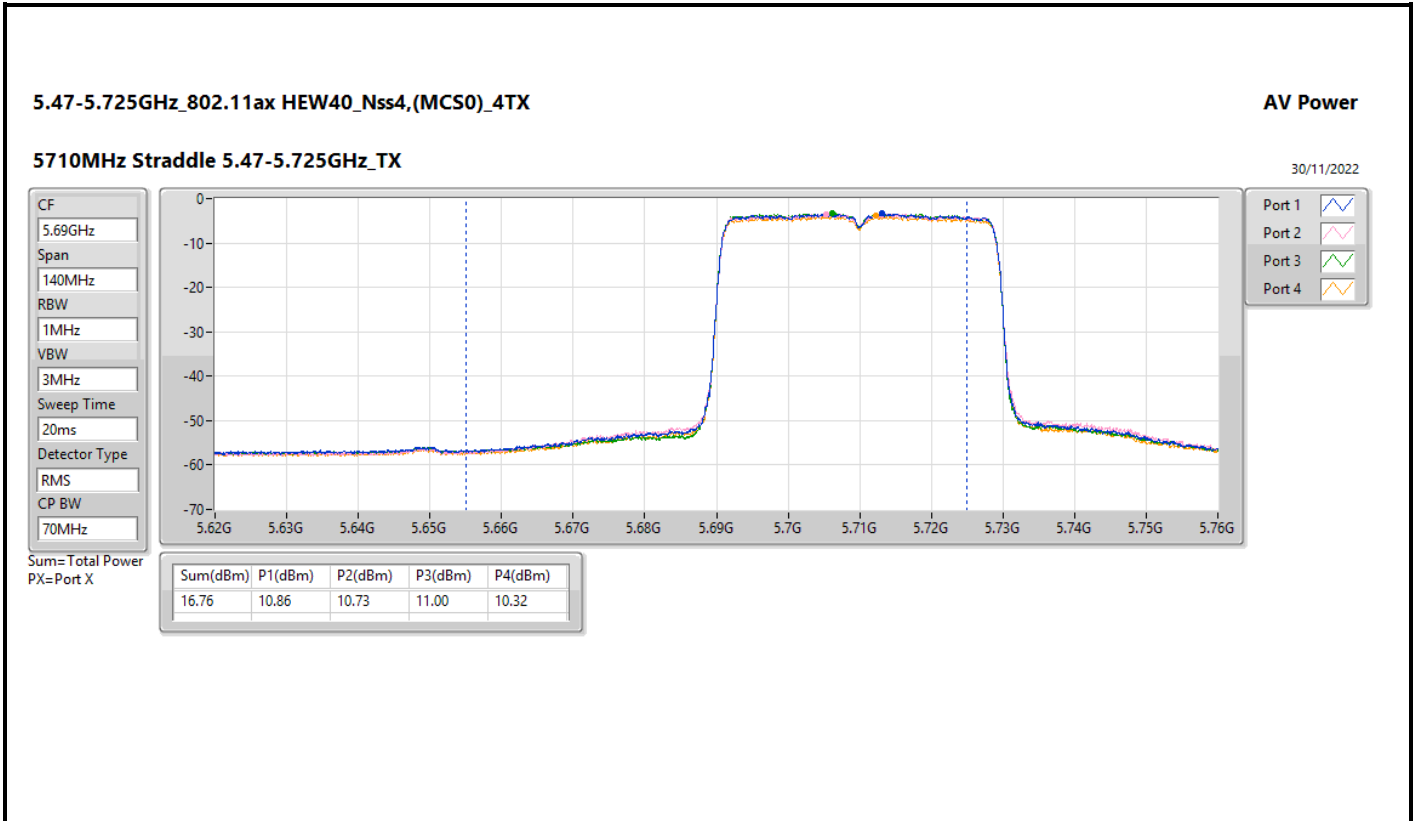

Sum=Total Power
PX=Port X

Sum(dBm)	P1(dBm)	P2(dBm)	P3(dBm)	P4(dBm)
7.99	1.97	1.78	2.38	1.71

5.725-5.85GHz_802.11ax HEW20_Nss4,(MCS0)_4TX

AV Power

5720MHz Straddle 5.725-5.85GHz_TX

30/11/2022

CF
5.735GHz

Span
40MHz

RBW
1MHz

VBW
3MHz

Sweep Time
20ms

Detector Type
RMS

CP BW
20MHz

Port 1

Port 2

Port 3

Port 4

Sum=Total Power
PX=Port X

Sum(dBm)	P1(dBm)	P2(dBm)	P3(dBm)	P4(dBm)
10.43	4.34	4.21	5.05	3.94

5.725-5.85GHz_802.11ax HEW20-BF_Nss1,(MCS0)_4TX

AV Power

5720MHz Straddle 5.725-5.85GHz_TX

29/11/2022

CF