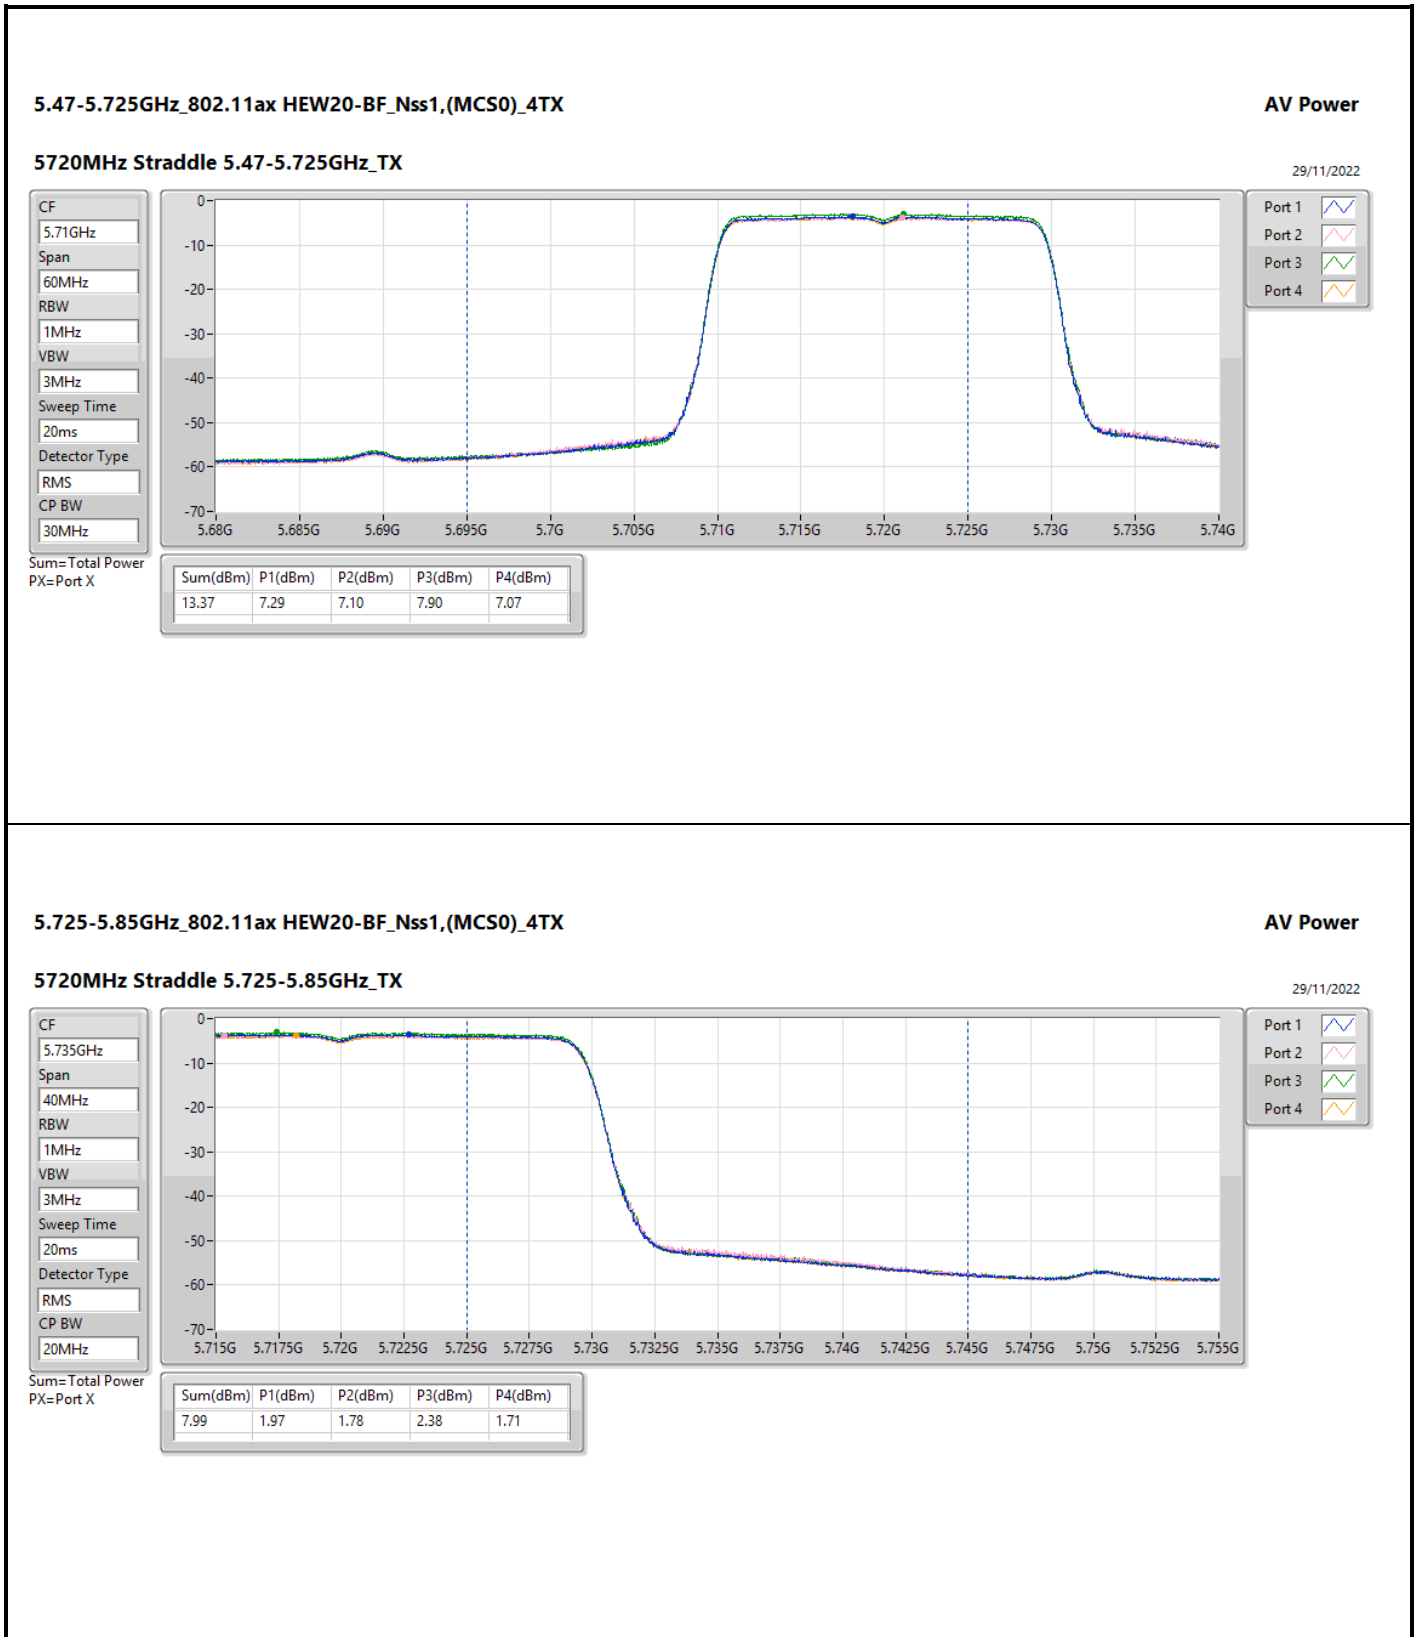

CF

5.735GHz

Span

40MHz

RBW

1MHz

VBW

3MHz

Sweep Time

20ms

Detector Type

RMS

CP BW

20MHz

Port 1

Port 2

Port 3

Port 4