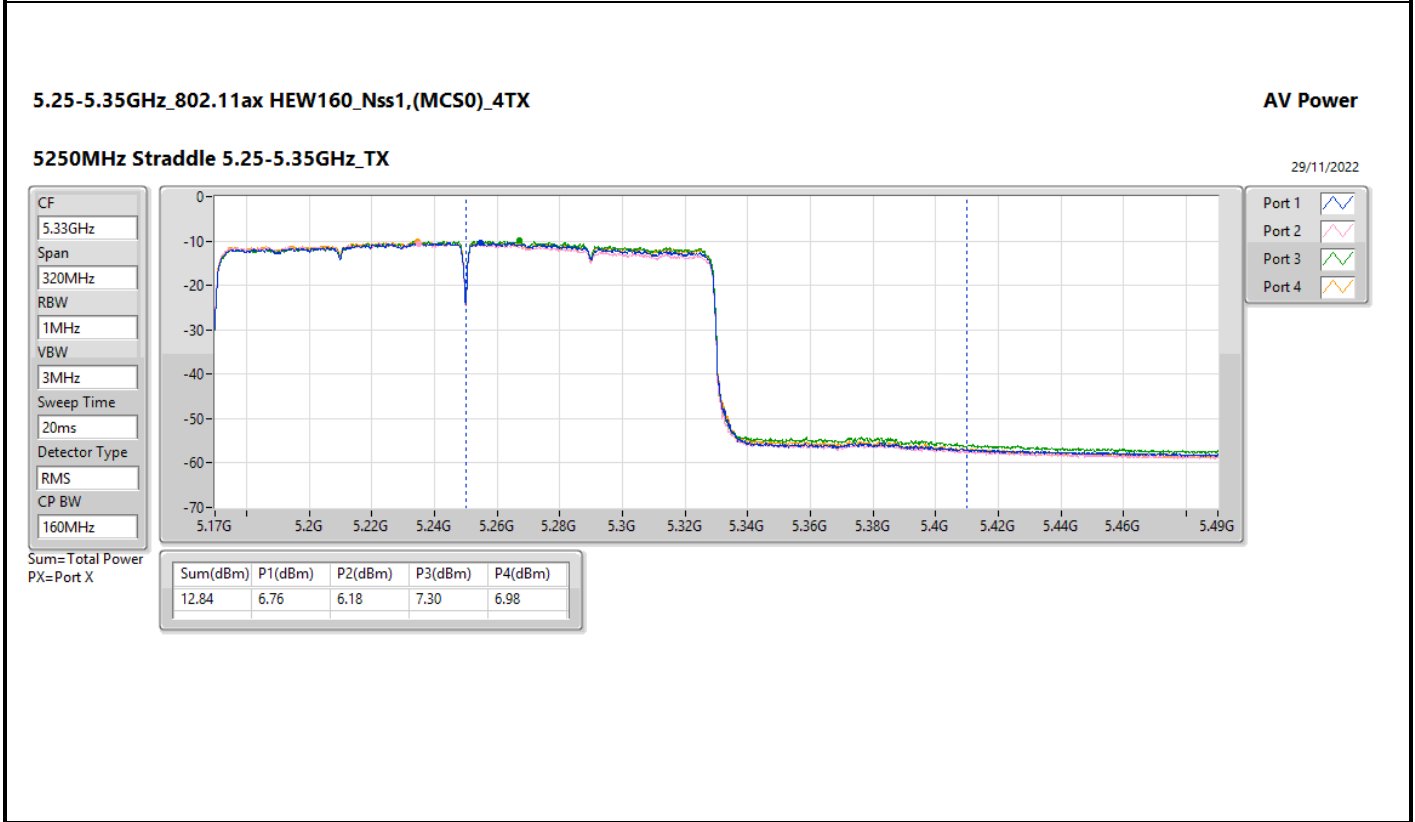

Sum=Total Power
PX=Port X

Sum(dBm)	P1(dBm)	P2(dBm)	P3(dBm)	P4(dBm)
7.99	1.97	1.78	2.38	1.71

5.725-5.85GHz_802.11ax HEW20_Nss4,(MCS0)_4TX

AV Power

5720MHz Straddle 5.725-5.85GHz_TX

30/11/2022

CF
5.735GHz

Span
40MHz