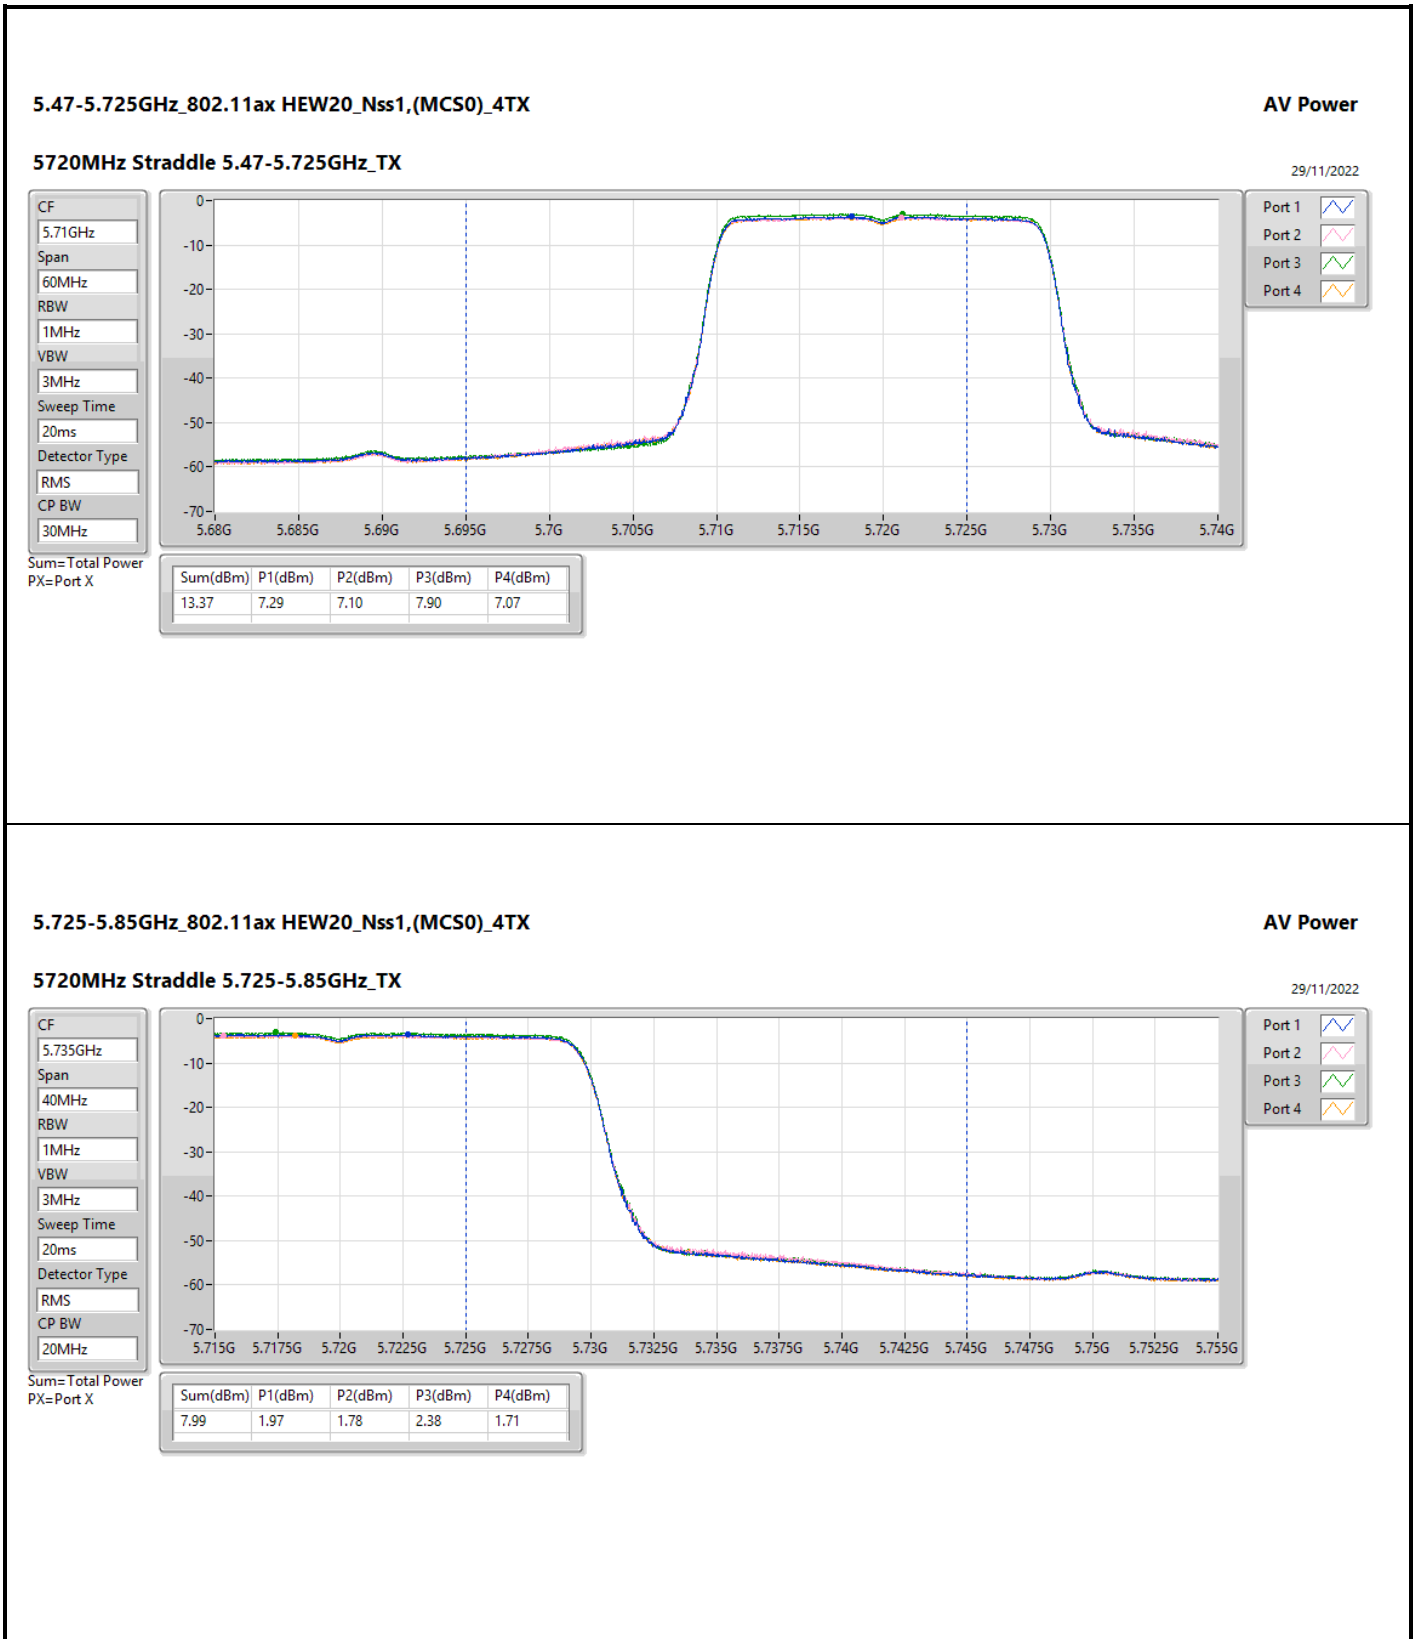

CF

5.735GHz

Span

40MHz

RBW

1MHz

VBW

3MHz

Sweep Time

20ms

Detector Type

RMS

CP BW

20MHz

Port 1

Port 2

Port 3

Port 4