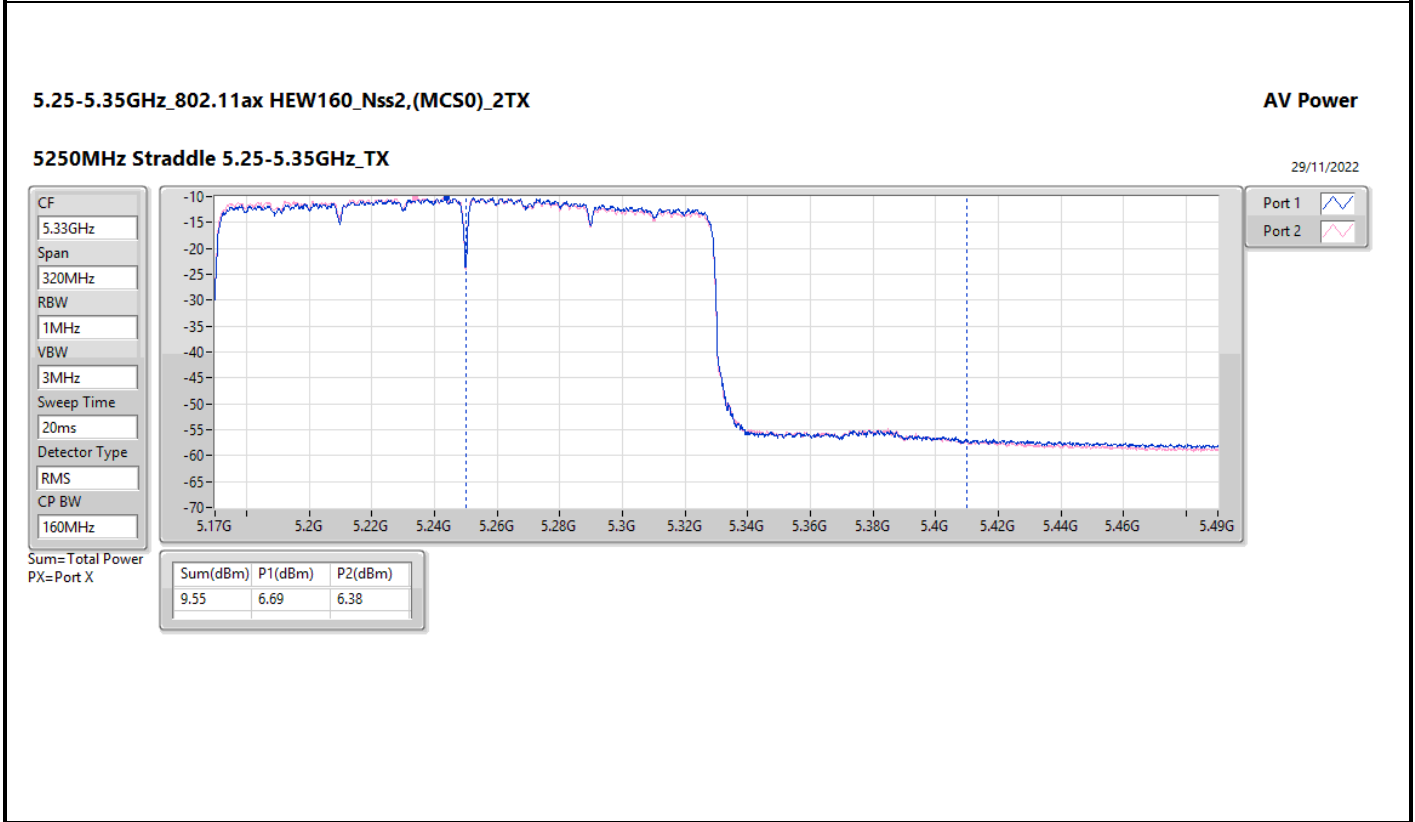

DG = Directional Gain; Port X = Port X output power

5.725-5.85GHz_802.11ax HEW20_Nss1,(MCS0)_1TX

AV Power

5720MHz Straddle 5.725-5.85GHz_TX

29/11/2022

CF

5.735GHz

Span

RMS

CP BW

20MHz

Port 1

Sum=Total Power
PX=Port X

Sum(dBm)	P1(dBm)
10.62	10.62

5.725-5.85GHz_802.11a_Nss1,(6Mbps)_4TX

5720MHz Straddle 5.725-5.85GHz_TX

AV Power

29/11/2022

CF: 5.735GHz

Span: 40MHz

RBW: 1MHz

VBW: 3MHz

Sweep Time: 20ms

Detector Type: RMS