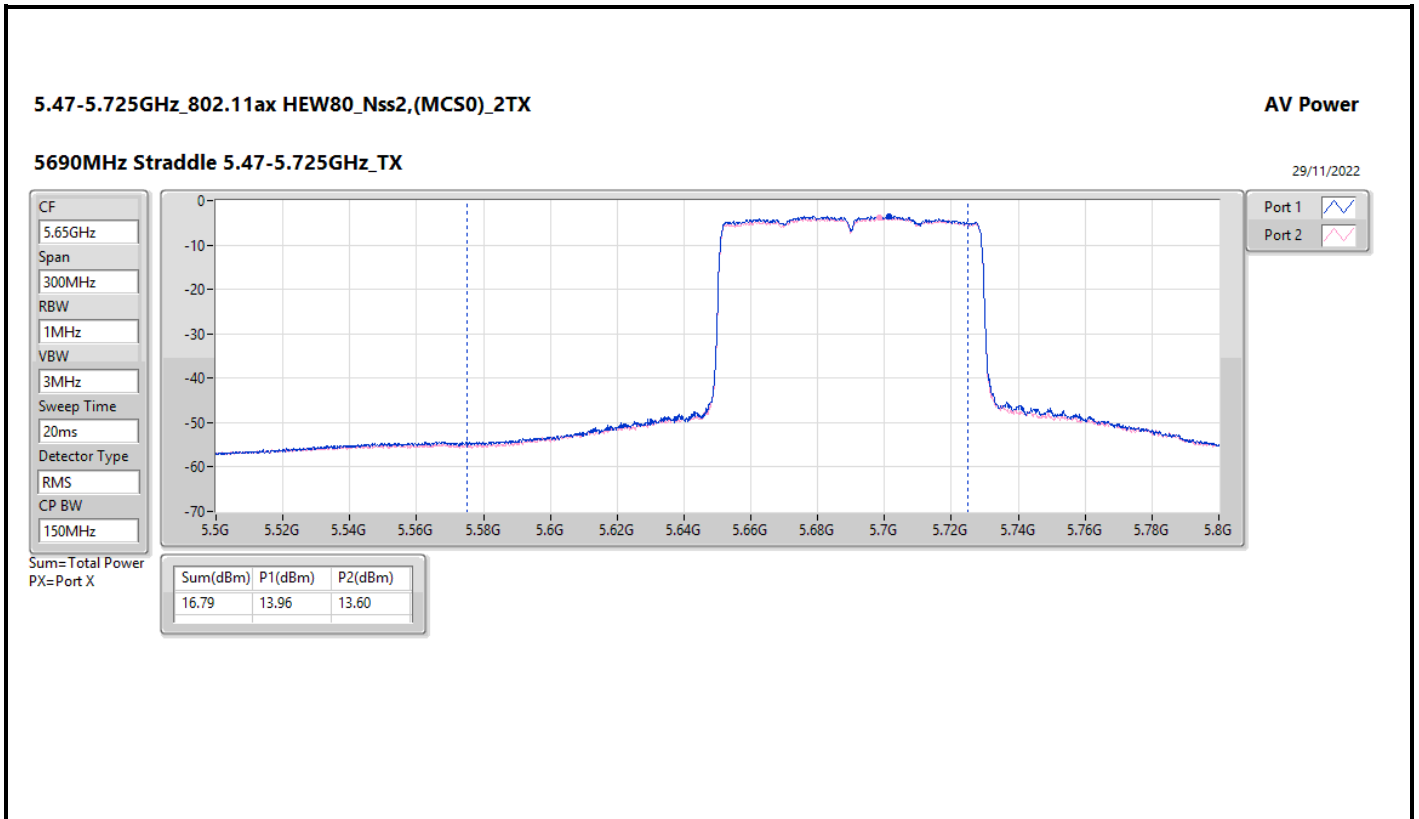

DG = Directional Gain; Port X = Port X output power

5.725-5.85GHz_802.11ax HEW20_Nss1,(MCS0)_1TX

AV Power

5720MHz Straddle 5.725-5.85GHz_TX

29/11/2022

CF

5.735GHz

Span

40MHz

RBW

1MHz

VBW

3MHz

Sweep Time

20ms

Detector Type

RMS

CP BW

20MHz

Port 1

Sum=Total Power
PX=Port X

Sum(dBm)	P1(dBm)
10.62	10.62

5.725-5.85GHz_802.11a_Nss1,(6Mbps)_4TX

5720MHz Straddle 5.725-5.85GHz_TX

AV Power

29/11/2022

CF: 5.735GHz

Span: 40MHz

RBW: 1MHz

VBW: 3MHz

Sweep Time: 20ms

Detector Type: RMS