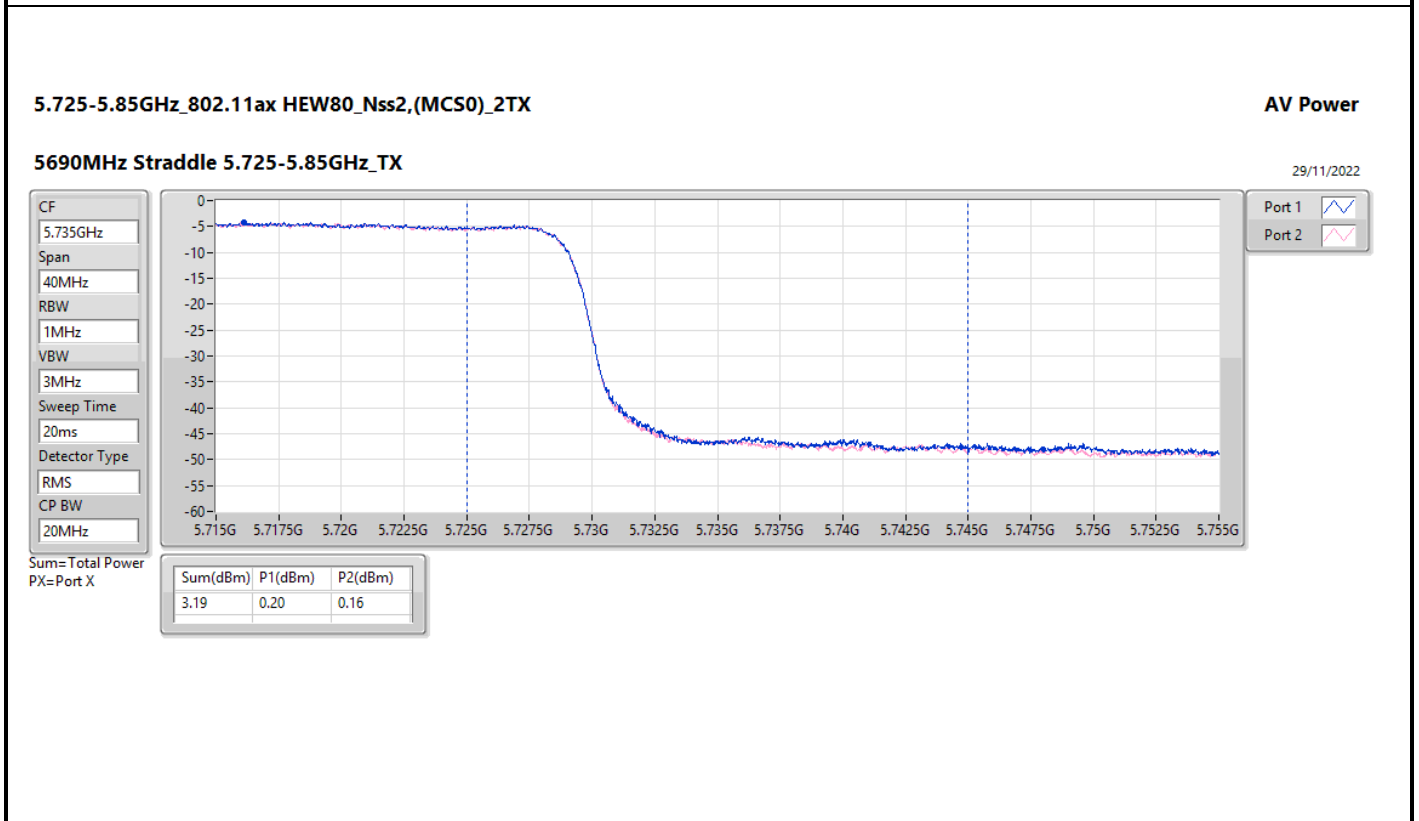

DG = Directional Gain; Port X = Port X output power

5.725-5.85GHz_802.11ax HEW20_Nss1,(MCS0)_1TX

AV Power

5720MHz Straddle 5.725-5.85GHz_TX

29/11/2022

CF

5.735GHz

Span

40MHz

RBW

1MHz

VBW

3MHz

Sweep Time

20ms

Detector Type

RMS

CP BW

20MHz

Port 1

Sum=Total Power
PX=Port X

Sum(dBm)	P1(dBm)
10.62	10.62

5.725-5.85GHz_802.11a_Nss1,(6Mbps)_4TX

5720MHz Straddle 5.725-5.85GHz_TX

AV Power

29/11/2022

CF: 5.735GHz

Span: 40MHz

RBW: 1MHz

VBW: 3MHz

Sweep Time: 20ms

Detector Type: RMS