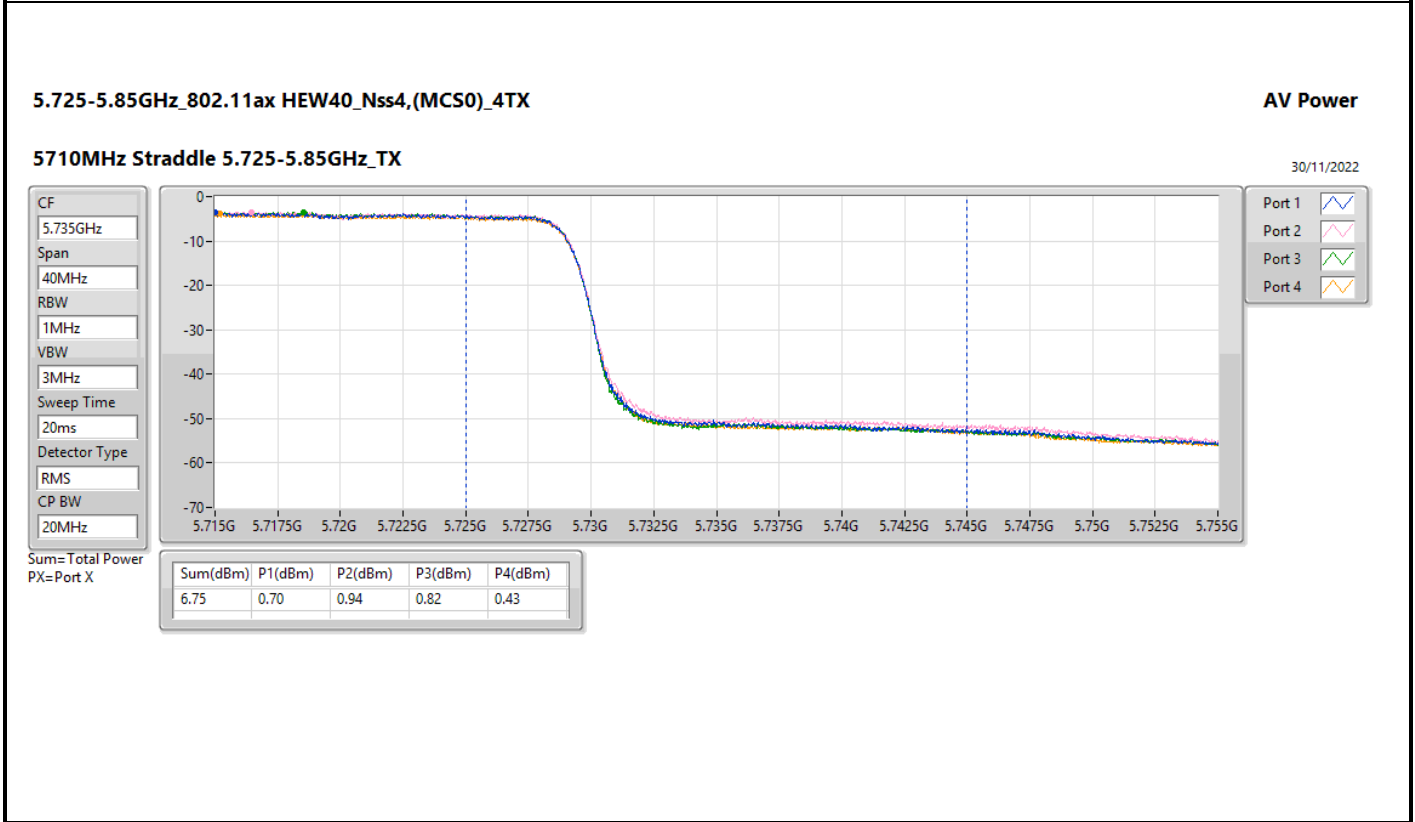

Sum=Total Power
PX=Port X

Sum(dBm)	P1(dBm)	P2(dBm)	P3(dBm)	P4(dBm)
7.99	1.97	1.78	2.38	1.71

5.725-5.85GHz_802.11ax HEW20_Nss4,(MCS0)_4TX

AV Power

5720MHz Straddle 5.725-5.85GHz_TX

30/11/2022

CF
5.735GHz

Span
40MHz

RBW
1MHz

VBW
3MHz

Sweep Time
20ms

Detector Type
RMS

CP BW
20MHz

Port 1

Port 2

Port 3

Port 4

Sum=Total Power
PX=Port X

Sum(dBm)	P1(dBm)	P2(dBm)	P3(dBm)	P4(dBm)
10.43	4.34	4.21	5.05	3.94

5.725-5.85GHz_802.11ax HEW20-BF_Nss1,(MCS0)_4TX

AV Power

5720MHz Straddle 5.725-5.85GHz_TX

29/11/2022

CF