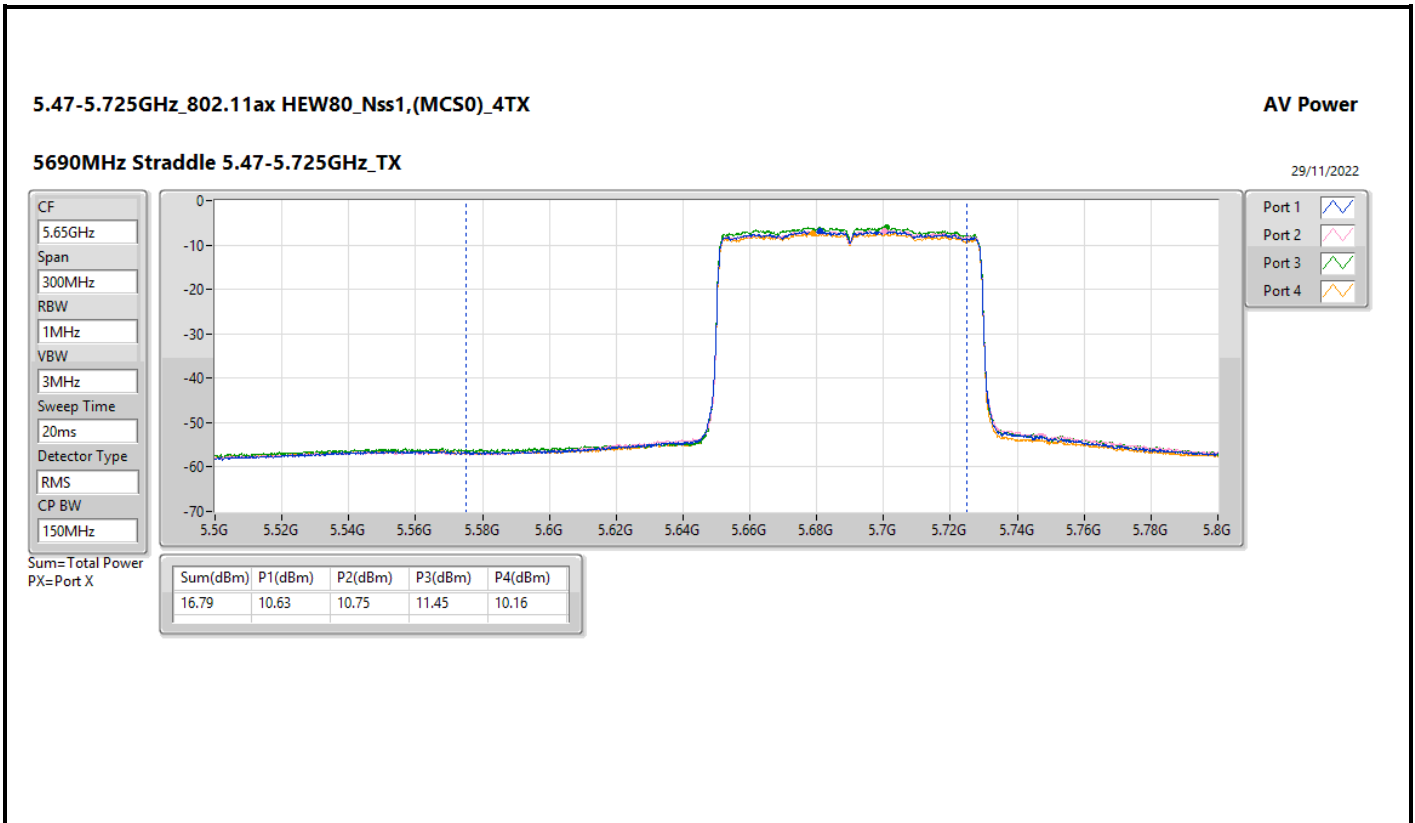

Detector Type

RMS

CP BW

20MHz

Port 1

Port 2

Port 3

Port 4

Sum=Total Power
PX=Port X

Sum(dBm)	P1(dBm)	P2(dBm)	P3(dBm)	P4(dBm)
7.99	1.97	1.78	2.38	1.71

5.725-5.85GHz_802.11ax HEW20_Nss4,(MCS0)_4TX

AV Power

5720MHz Straddle 5.725-5.85GHz_TX

30/11/2022

CF
5.735GHz

Span
40MHz