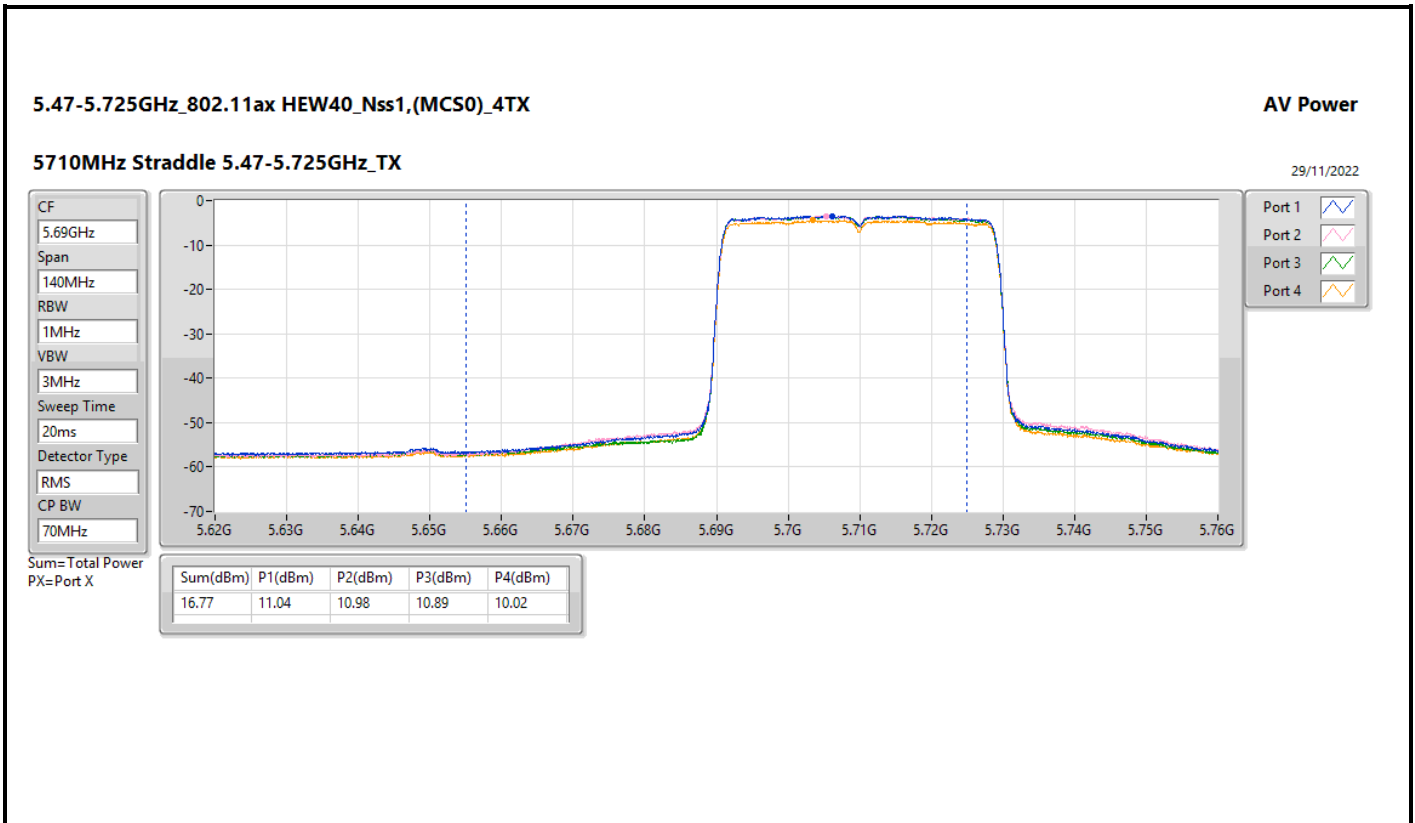

Detector Type

RMS

CP BW

20MHz

Port 1

Port 2

Port 3

Port 4

Sum=Total Power
PX=Port X

Sum(dBm)	P1(dBm)	P2(dBm)	P3(dBm)	P4(dBm)
7.99	1.97	1.78	2.38	1.71

5.725-5.85GHz_802.11ax HEW20_Nss4,(MCS0)_4TX

AV Power

5720MHz Straddle 5.725-5.85GHz_TX

30/11/2022

CF
5.735GHz

Span
40MHz