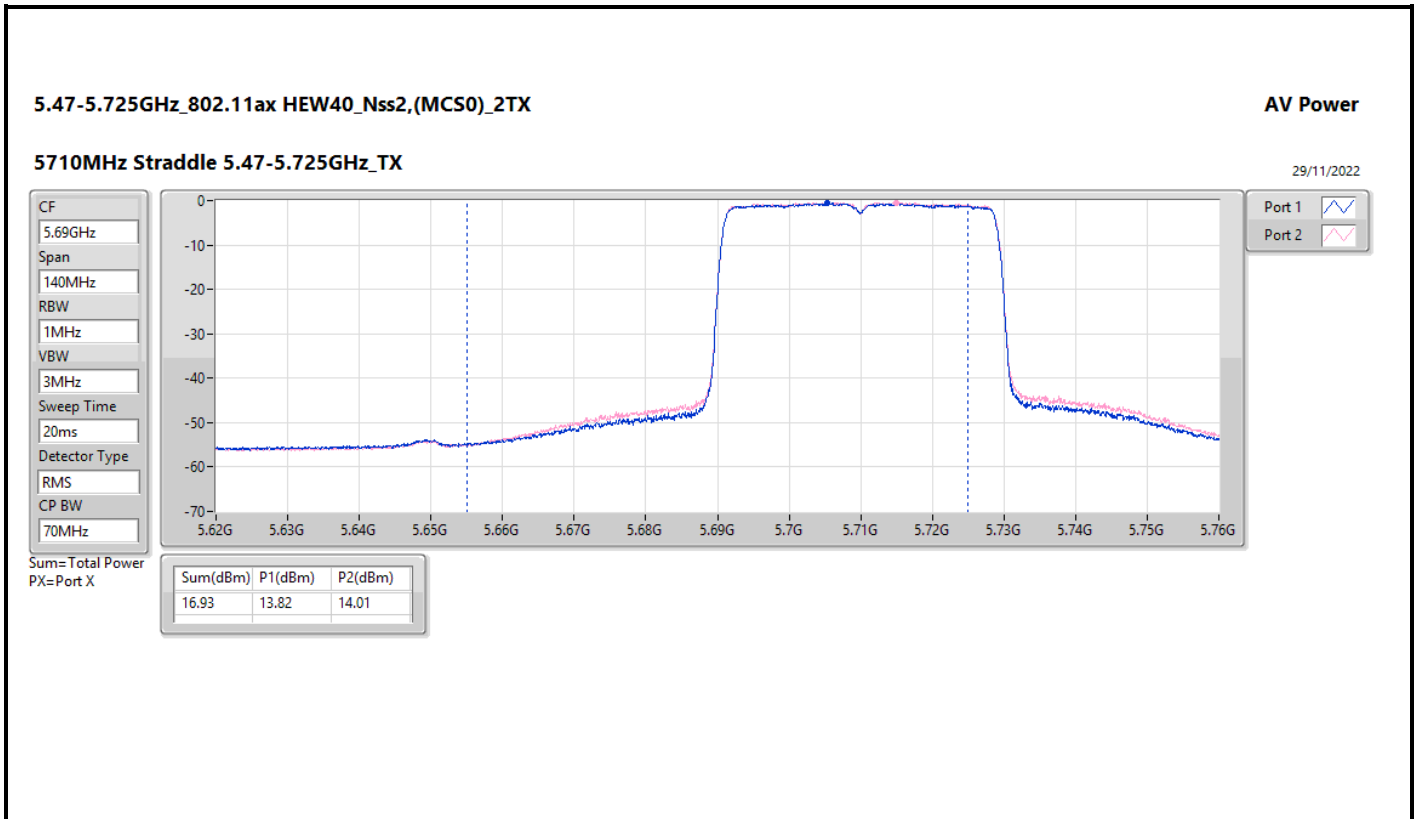

DG = Directional Gain; Port X = Port X output power

5.725-5.85GHz_802.11ax HEW20_Nss1,(MCS0)_1TX

AV Power

5720MHz Straddle 5.725-5.85GHz_TX

29/11/2022

CF

5.735GHz

Span

40MHz

RBW

1MHz

VBW

3MHz

Sweep Time

20ms

Detector Type

RMS

CP BW

20MHz

Port 1

Sum=Total Power
PX=Port X

Sum(dBm)	P1(dBm)
10.62	10.62

5.725-5.85GHz_802.11a_Nss1,(6Mbps)_4TX

5720MHz Straddle 5.725-5.85GHz_TX

AV Power

29/11/2022

CF: 5.735GHz

Span: 40MHz

RBW: 1MHz

VBW: 3MHz

Sweep Time: 20ms

Detector Type: RMS