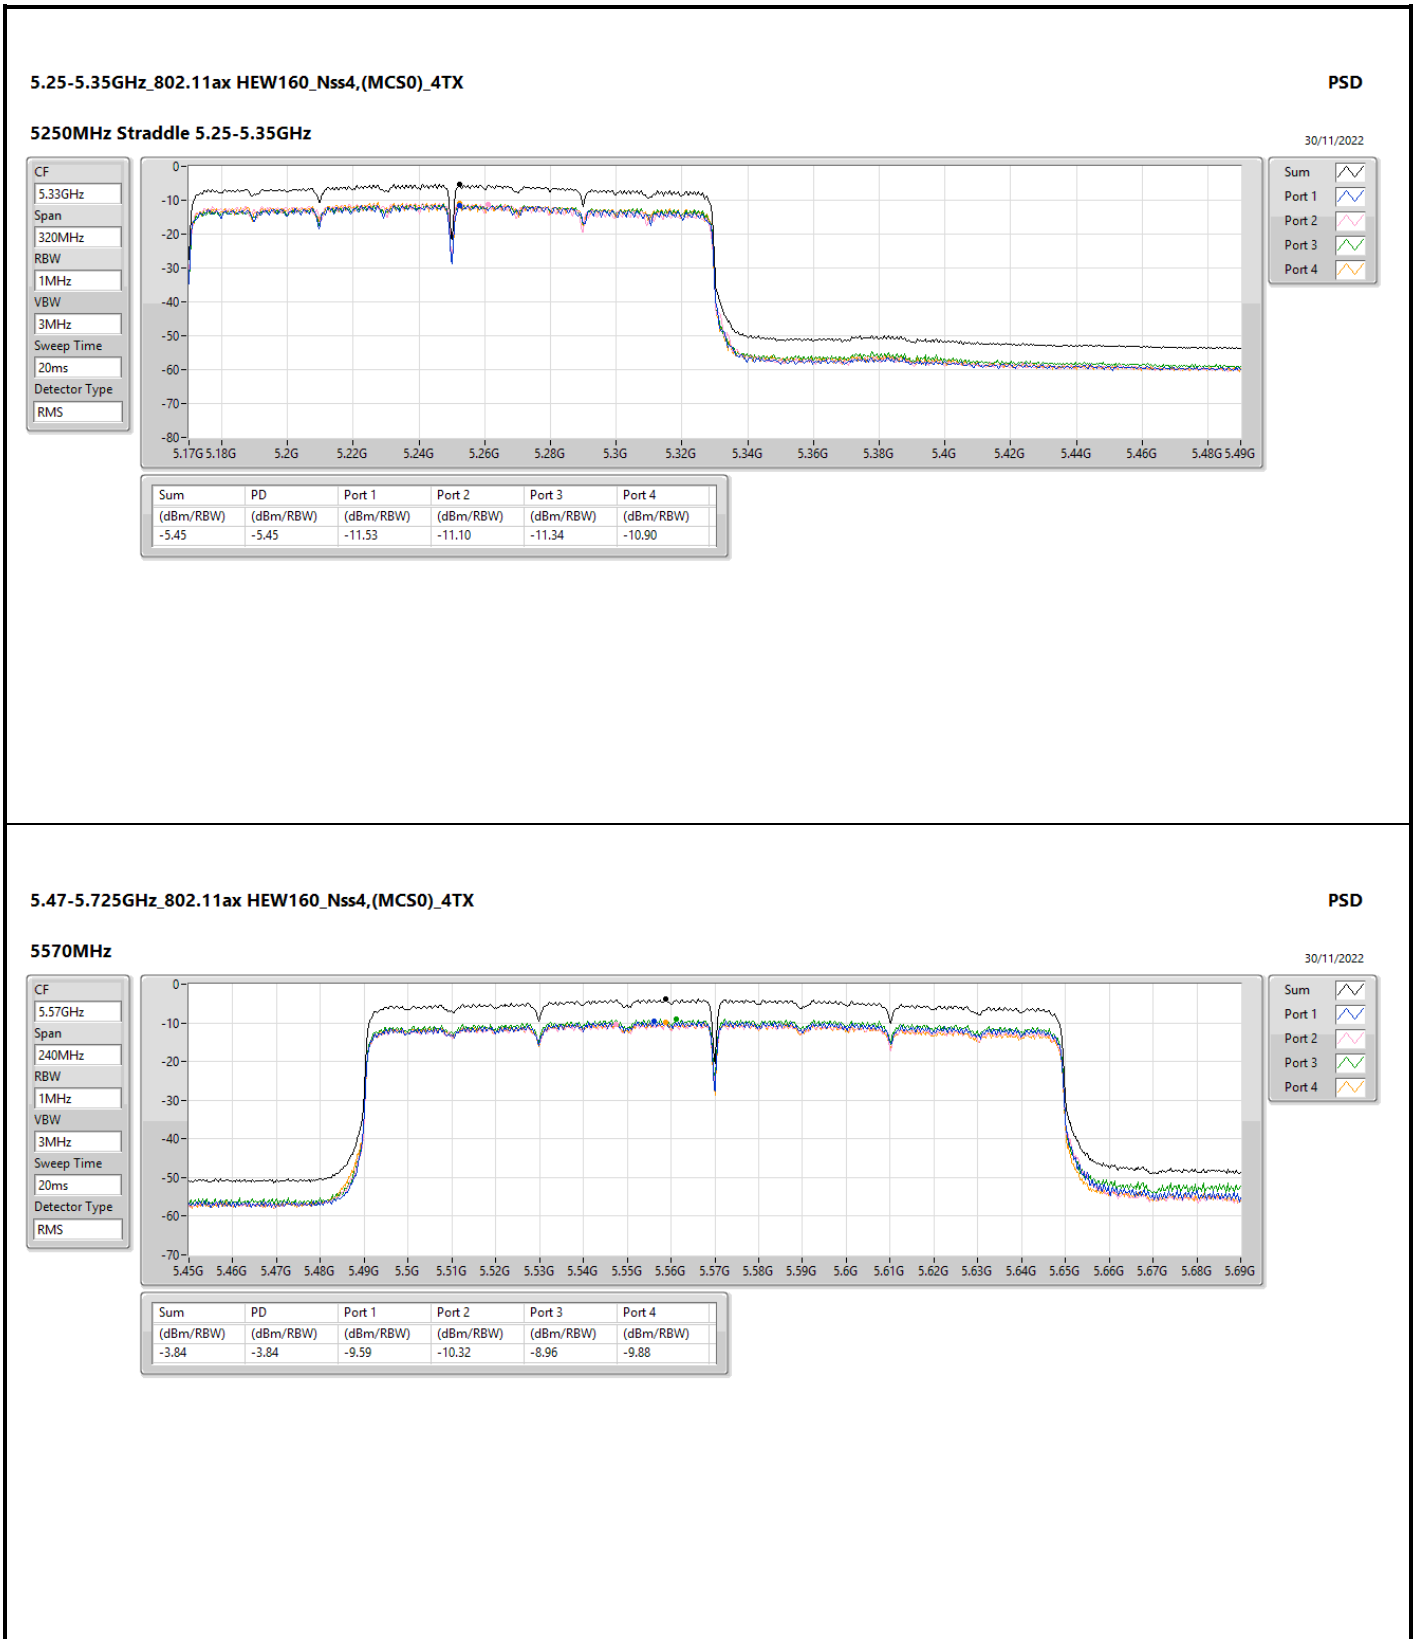

Summary

Mode	PD (dBm/RBW)
5.15-5.25GHz	-
802.11a_Nss1,(6Mbps)_1TX	7.90
802.11a_Nss1,(6Mbps)_4TX	6.90
802.11ax HEW20_Nss1,(MCS0)_1TX	7.04
802.11ax HEW20_Nss2,(MCS0)_2TX	9.51
802.11ax HEW20_Nss1,(MCS0)_4TX	6.87
802.11ax HEW20_Nss4,(MCS0)_4TX	9.44
802.11ax HEW40_Nss1,(MCS0)_1TX	1.74
802.11ax HEW40_Nss2,(MCS0)_2TX	4.24
802.11ax HEW40_Nss1,(MCS0)_4TX	6.59
802.11ax HEW40_Nss4,(MCS0)_4TX	5.14
802.11ax HEW80_Nss1,(MCS0)_1TX	-5.09
802.11ax HEW80_Nss2,(MCS0)_2TX	-3.76
802.11ax HEW80_Nss1,(MCS0)_4TX	-0.86
802.11ax HEW80_Nss4,(MCS0)_4TX	-2.22
802.11ax HEW160_Nss1,(MCS0)_1TX	-9.04
802.11ax HEW160_Nss2,(MCS0)_2TX	-9.02
802.11ax HEW160_Nss1,(MCS0)_4TX	-6.72
802.11ax HEW160_Nss4,(MCS0)_4TX	-6.35
5.25-5.35GHz	-
802.11a_Nss1,(6Mbps)_1TX	3.47
802.11a_Nss1,(6Mbps)_4TX	0.94
802.11ax HEW20_Nss1,(MCS0)_1TX	3.28
802.11ax HEW20_Nss2,(MCS0)_2TX	3.37
802.11ax HEW20_Nss1,(MCS0)_4TX	0.95
802.11ax HEW20_Nss4,(MCS0)_4TX	3.44
802.11ax HEW40_Nss1,(MCS0)_1TX	0.60
802.11ax HEW40_Nss2,(MCS0)_2TX	0.61
802.11ax HEW40_Nss1,(MCS0)_4TX	0.53
802.11ax HEW40_Nss4,(MCS0)_4TX	0.60
802.11ax HEW80_Nss1,(MCS0)_1TX	-5.21
802.11ax HEW80_Nss2,(MCS0)_2TX	-4.35
802.11ax HEW80_Nss1,(MCS0)_4TX	-2.15
802.11ax HEW80_Nss4,(MCS0)_4TX	-2.40
802.11ax HEW160_Nss1,(MCS0)_1TX	-9.11
802.11ax HEW160_Nss2,(MCS0)_2TX	-8.94
802.11ax HEW160_Nss1,(MCS0)_4TX	-6.53
802.11ax HEW160_Nss4,(MCS0)_4TX	-6.25
5.47-5.725GHz	-
802.11a_Nss1,(6Mbps)_1TX	3.91
802.11a_Nss1,(6Mbps)_4TX	0.97
802.11ax HEW20_Nss1,(MCS0)_1TX	3.06
802.11ax HEW20_Nss2,(MCS0)_2TX	3.44
802.11ax HEW20_Nss1,(MCS0)_4TX	0.98
802.11ax HEW20_Nss4,(MCS0)_4TX	3.50
802.11ax HEW40_Nss1,(MCS0)_1TX	0.97
802.11ax HEW40_Nss2,(MCS0)_2TX	0.81
802.11ax HEW40_Nss1,(MCS0)_4TX	0.77
802.11ax HEW40_Nss4,(MCS0)_4TX	0.82
802.11ax HEW80_Nss1,(MCS0)_1TX	-2.01
802.11ax HEW80_Nss2,(MCS0)_2TX	-2.14
802.11ax HEW80_Nss1,(MCS0)_4TX	-2.19
802.11ax HEW80_Nss4,(MCS0)_4TX	-2.10
802.11ax HEW160_Nss1,(MCS0)_1TX	-8.56
802.11ax HEW160_Nss2,(MCS0)_2TX	-7.42