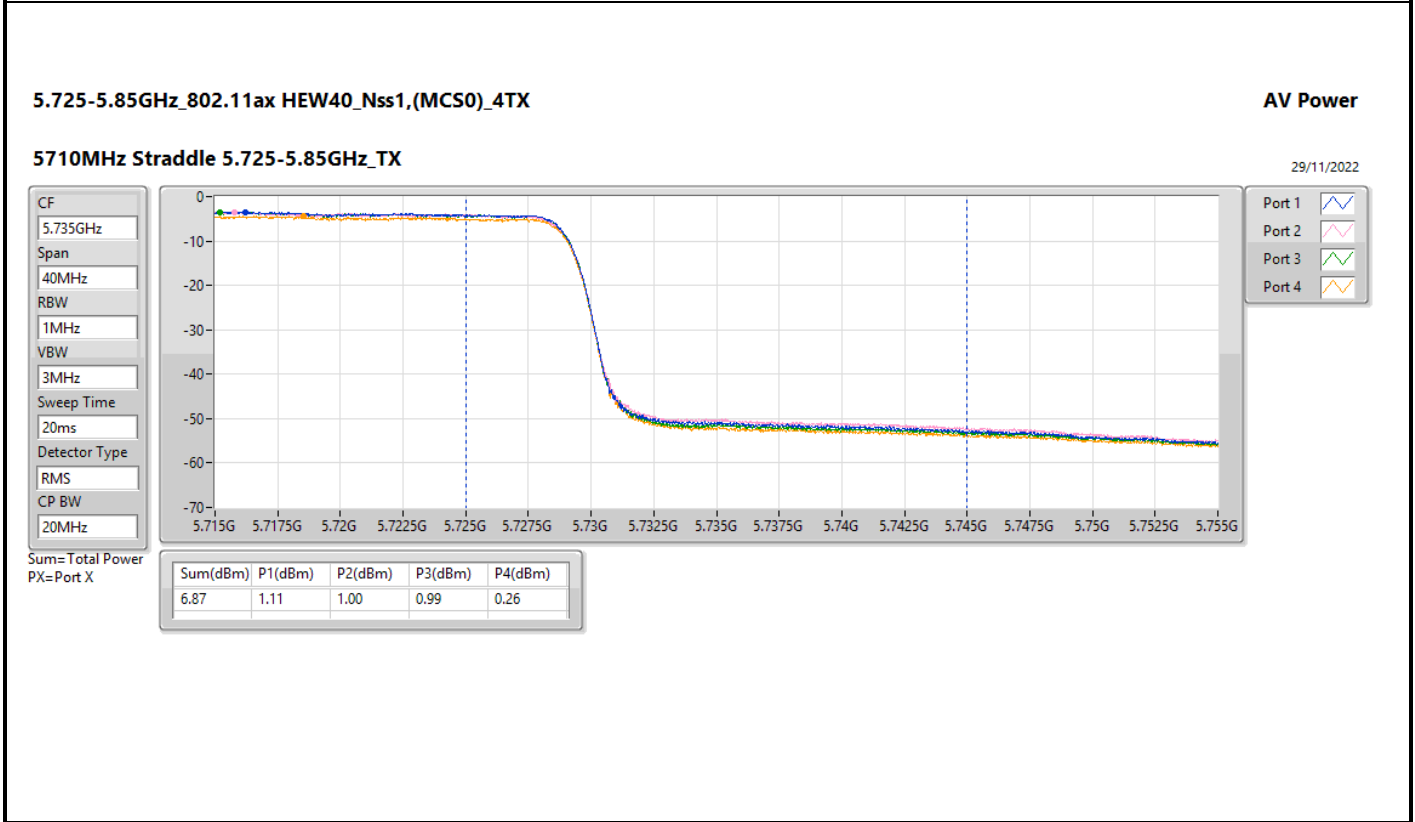

Sum=Total Power
PX=Port X

Sum(dBm)	P1(dBm)	P2(dBm)	P3(dBm)	P4(dBm)
7.99	1.97	1.78	2.38	1.71

5.725-5.85GHz_802.11ax HEW20_Nss4,(MCS0)_4TX

AV Power

5720MHz Straddle 5.725-5.85GHz_TX

30/11/2022

CF
5.735GHz

Span
40MHz