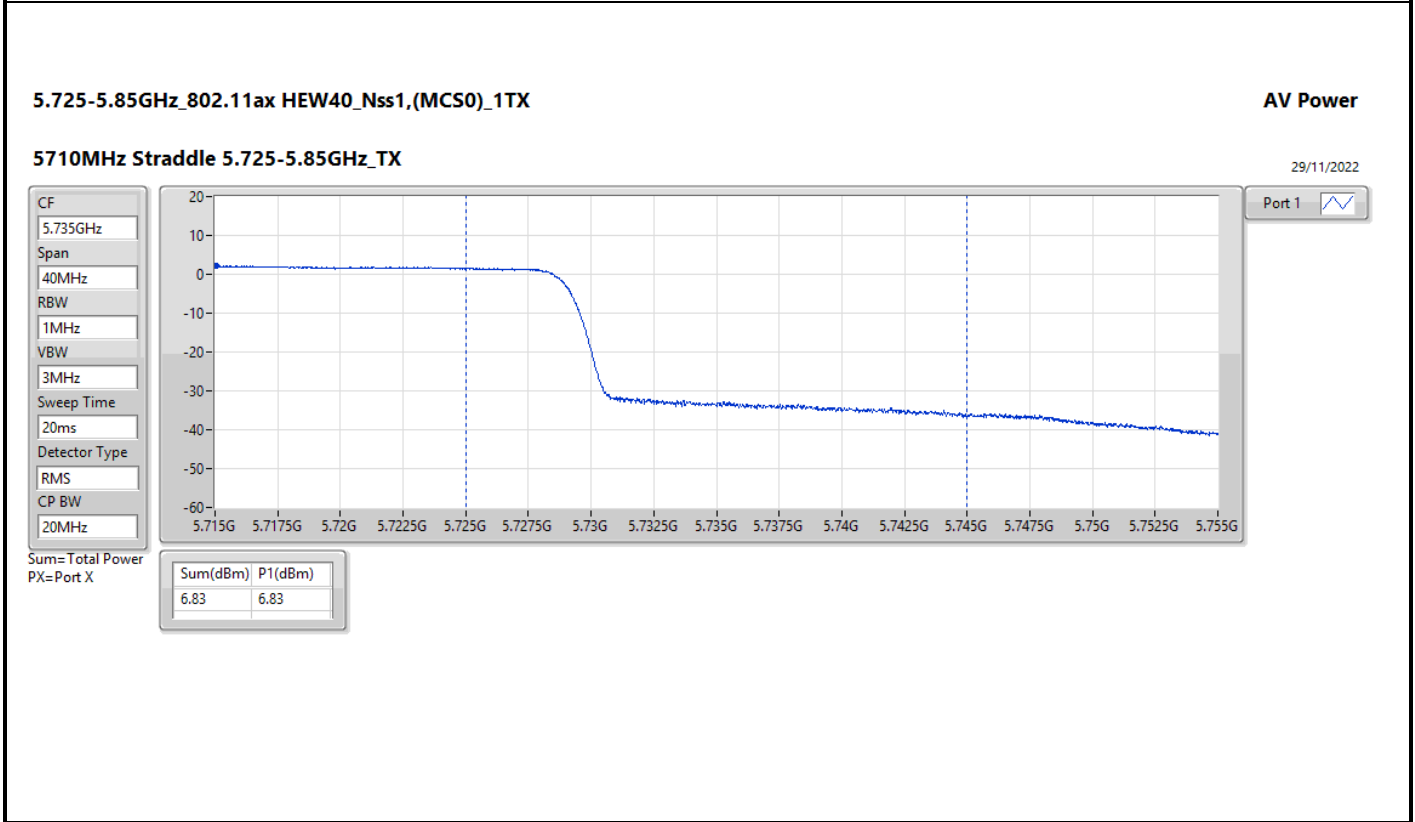

DG = Directional Gain; Port X = Port X output power

5.725-5.85GHz_802.11ax HEW20_Nss1,(MCS0)_1TX

AV Power

5720MHz Straddle 5.725-5.85GHz_TX

29/11/2022

CF

5.735GHz

Span

40MHz

RBW

1MHz

VBW

3MHz

Sweep Time

20ms

Detector Type

RMS

CP BW

20MHz

Port 1

Sum=Total Power
PX=Port X

Sum(dBm)	P1(dBm)
10.62	10.62

5.725-5.85GHz_802.11a_Nss1,(6Mbps)_4TX

5720MHz Straddle 5.725-5.85GHz_TX

AV Power

29/11/2022

CF: 5.735GHz

Span: 40MHz

RBW: 1MHz

VBW: 3MHz

Sweep Time: 20ms

Detector Type: RMS