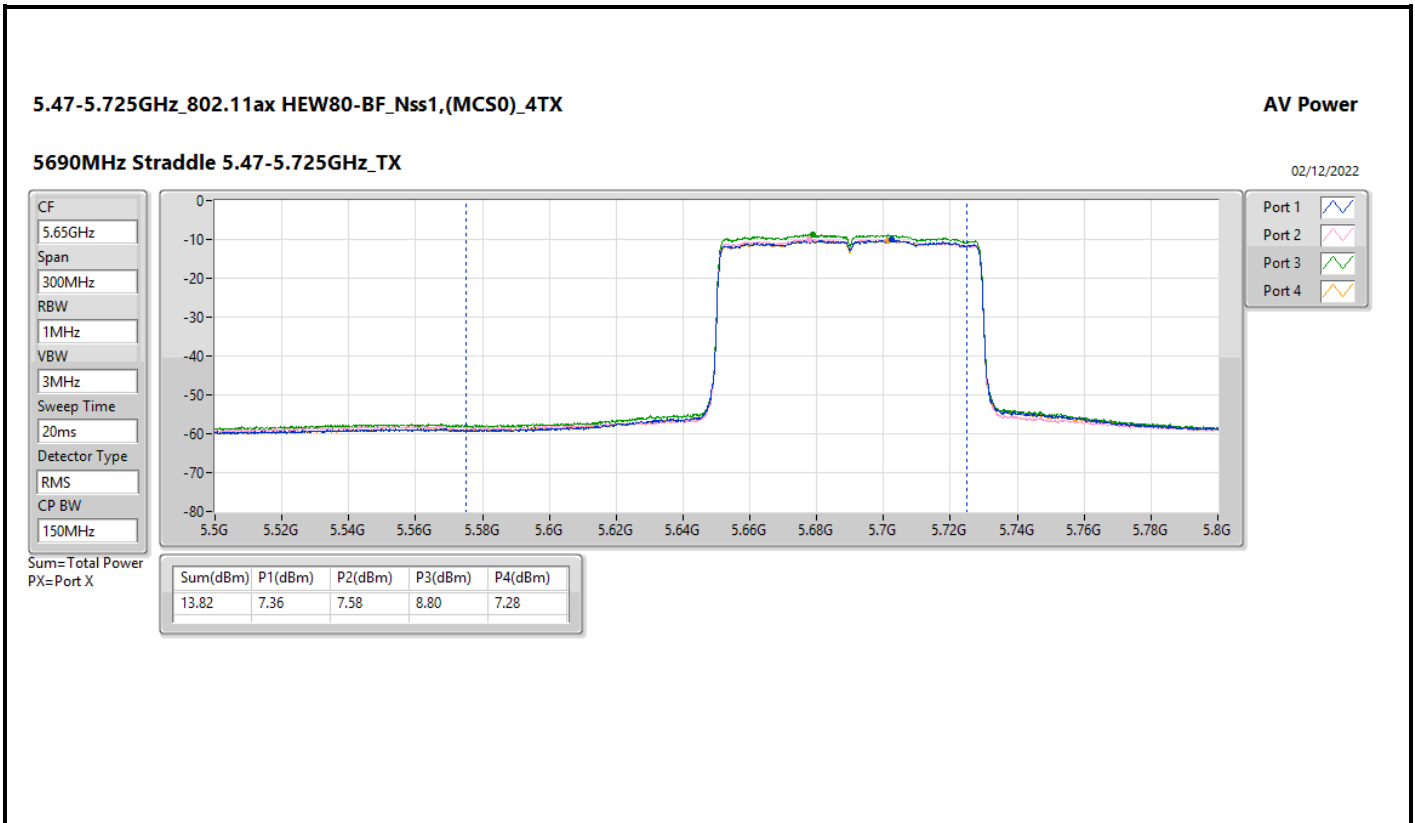

Summary

Mode	PD (dBm/RBW)
5.15-5.25GHz	-
802.11a_Nss1,(6Mbps)_1TX	8.22
802.11a_Nss1,(6Mbps)_4TX	6.92
802.11ax HEW20_Nss1,(MCS0)_1TX	8.09
802.11ax HEW20_Nss2,(MCS0)_2TX	9.44
802.11ax HEW20_Nss1,(MCS0)_4TX	6.97
802.11ax HEW20_Nss4,(MCS0)_4TX	9.86
802.11ax HEW40_Nss1,(MCS0)_1TX	2.56
802.11ax HEW40_Nss2,(MCS0)_2TX	3.67
802.11ax HEW40_Nss1,(MCS0)_4TX	6.62
802.11ax HEW40_Nss4,(MCS0)_4TX	7.46
802.11ax HEW80_Nss1,(MCS0)_1TX	-4.06
802.11ax HEW80_Nss2,(MCS0)_2TX	-3.86
802.11ax HEW80_Nss1,(MCS0)_4TX	-1.42
802.11ax HEW80_Nss4,(MCS0)_4TX	-1.64
802.11ax HEW160_Nss1,(MCS0)_1TX	-9.02
802.11ax HEW160_Nss2,(MCS0)_2TX	-8.84
802.11ax HEW160_Nss1,(MCS0)_4TX	-5.88
802.11ax HEW160_Nss4,(MCS0)_4TX	-5.71
5.25-5.35GHz	-
802.11a_Nss1,(6Mbps)_1TX	3.92
802.11a_Nss1,(6Mbps)_4TX	0.96
802.11ax HEW20_Nss1,(MCS0)_1TX	3.83
802.11ax HEW20_Nss2,(MCS0)_2TX	3.95
802.11ax HEW20_Nss1,(MCS0)_4TX	0.95
802.11ax HEW20_Nss4,(MCS0)_4TX	3.82
802.11ax HEW40_Nss1,(MCS0)_1TX	1.26
802.11ax HEW40_Nss2,(MCS0)_2TX	1.24
802.11ax HEW40_Nss1,(MCS0)_4TX	0.89
802.11ax HEW40_Nss4,(MCS0)_4TX	1.44
802.11ax HEW80_Nss1,(MCS0)_1TX	-3.81
802.11ax HEW80_Nss2,(MCS0)_2TX	-3.48
802.11ax HEW80_Nss1,(MCS0)_4TX	-1.75
802.11ax HEW80_Nss4,(MCS0)_4TX	-1.43
802.11ax HEW160_Nss1,(MCS0)_1TX	-8.91
802.11ax HEW160_Nss2,(MCS0)_2TX	-8.81
802.11ax HEW160_Nss1,(MCS0)_4TX	-5.77
802.11ax HEW160_Nss4,(MCS0)_4TX	-5.45
5.47-5.725GHz	-
802.11a_Nss1,(6Mbps)_1TX	3.94
802.11a_Nss1,(6Mbps)_4TX	0.93
802.11ax HEW20_Nss1,(MCS0)_1TX	3.76
802.11ax HEW20_Nss2,(MCS0)_2TX	3.71
802.11ax HEW20_Nss1,(MCS0)_4TX	0.91
802.11ax HEW20_Nss4,(MCS0)_4TX	3.91
802.11ax HEW40_Nss1,(MCS0)_1TX	1.17
802.11ax HEW40_Nss2,(MCS0)_2TX	1.17
802.11ax HEW40_Nss1,(MCS0)_4TX	0.96
802.11ax HEW40_Nss4,(MCS0)_4TX	1.24
802.11ax HEW80_Nss1,(MCS0)_1TX	-1.27
802.11ax HEW80_Nss2,(MCS0)_2TX	-1.58
802.11ax HEW80_Nss1,(MCS0)_4TX	-1.65
802.11ax HEW80_Nss4,(MCS0)_4TX	-1.44
802.11ax HEW160_Nss1,(MCS0)_1TX	-7.49
802.11ax HEW160_Nss2,(MCS0)_2TX	-5.13