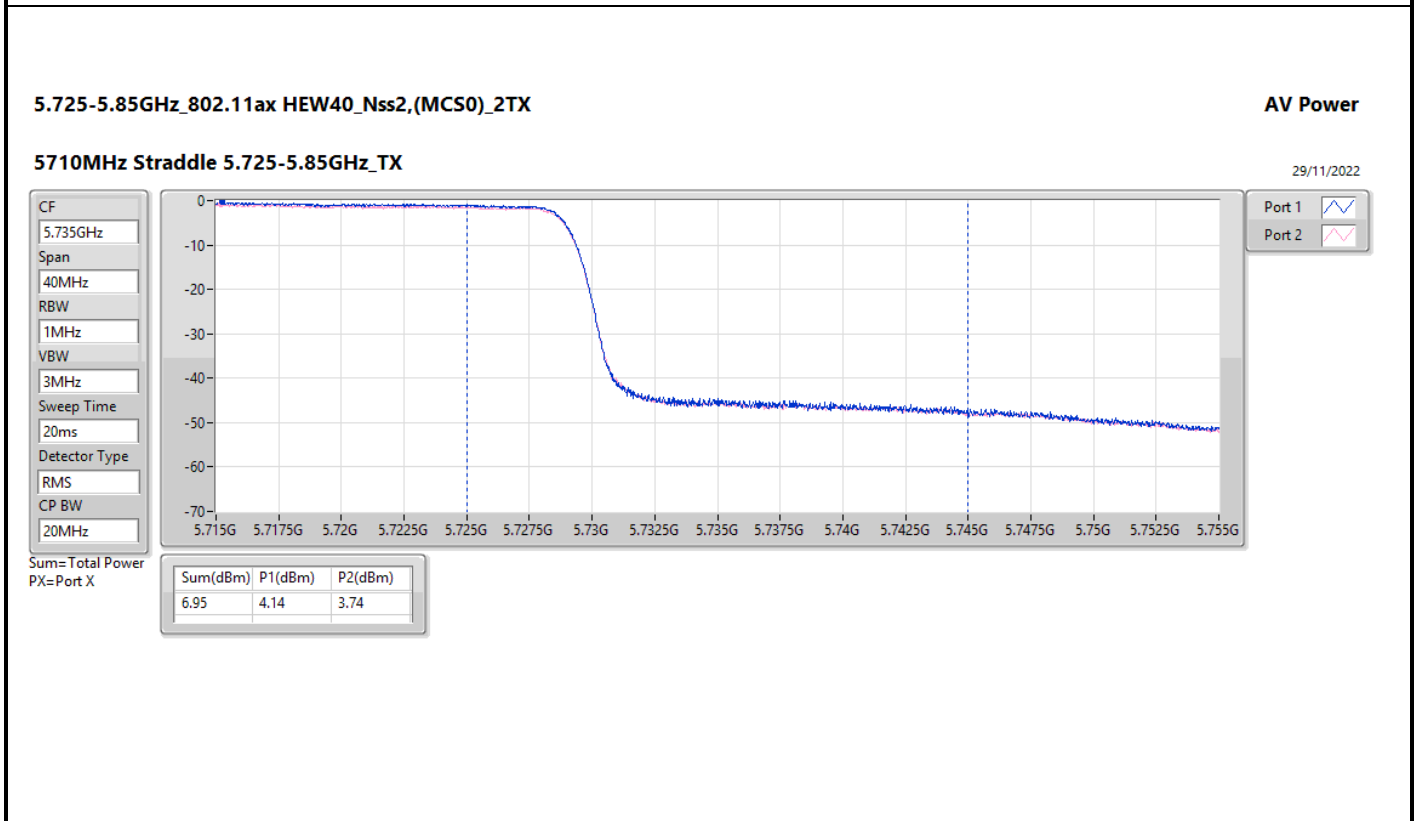

DG = Directional Gain; Port X = Port X output power

5.725-5.85GHz_802.11ax HEW20_Nss1,(MCS0)_1TX

AV Power

5720MHz Straddle 5.725-5.85GHz_TX

29/11/2022

CF

5.735GHz

Span

40MHz

RBW

1MHz

VBW

3MHz

Sweep Time

20ms

Detector Type

RMS

CP BW

20MHz

Port 1

Sum=Total Power
PX=Port X

Sum(dBm)	P1(dBm)
10.62	10.62

5.725-5.85GHz_802.11a_Nss1,(6Mbps)_4TX

5720MHz Straddle 5.725-5.85GHz_TX

AV Power

29/11/2022

CF: 5.735GHz

Span: 40MHz

RBW: 1MHz

VBW: 3MHz

Sweep Time: 20ms

Detector Type: RMS