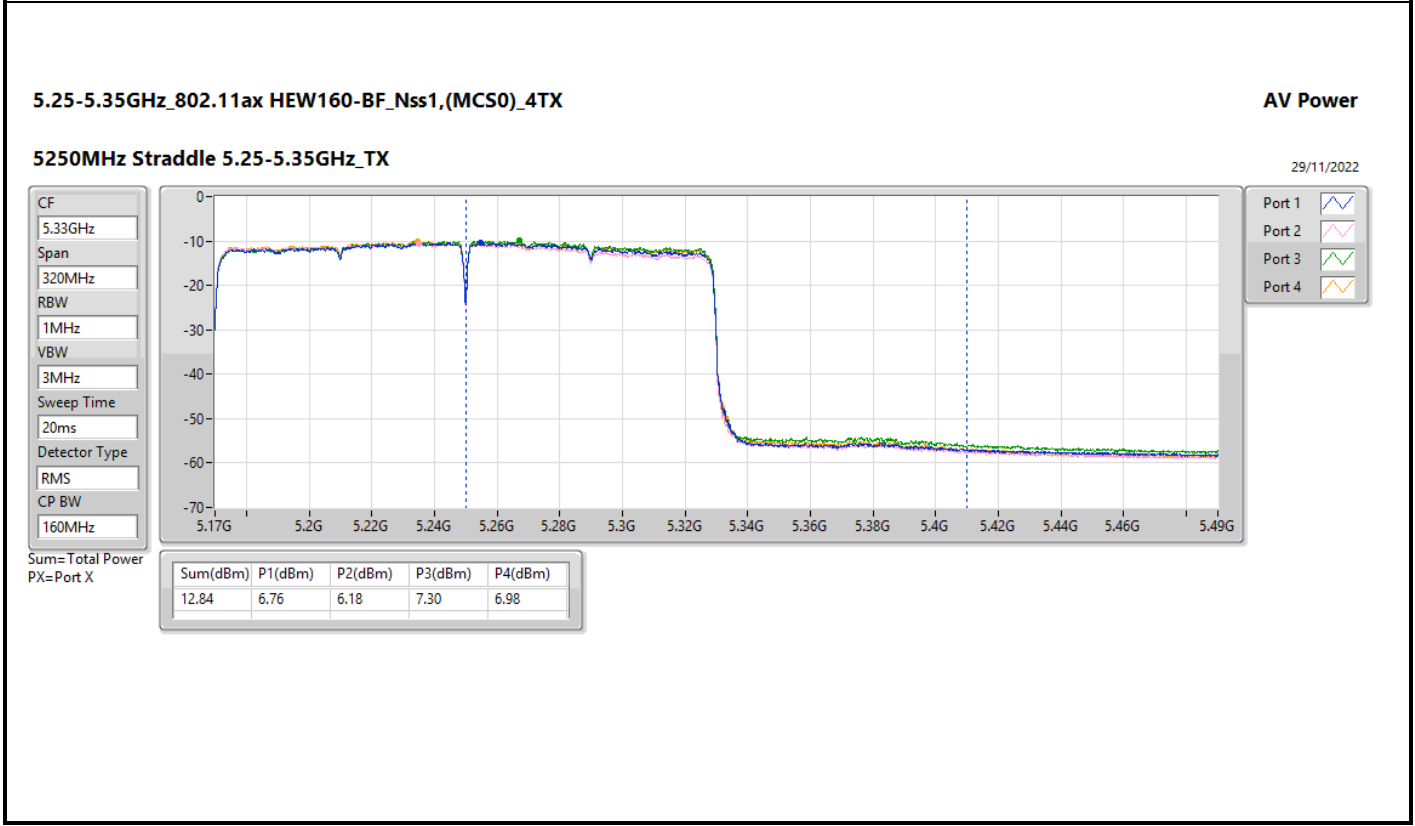

Average Power <For Radio 2>

Appendix B.2

Summary

Mode	Total Power (dBm)	Total Power (W)
5.15-5.25GHz	-	-
802.11a_Nss1,(6Mbps)_1TX	20.65	0.11614
802.11a_Nss1,(6Mbps)_4TX	19.84	0.09638
802.11ax HEW20_Nss1,(MCS0)_1TX	20.43	0.11041
802.11ax HEW20_Nss2,(MCS0)_2TX	22.70	0.18621
802.11ax HEW20_Nss1,(MCS0)_4TX	20.42	0.11015
802.11ax HEW20_Nss4,(MCS0)_4TX	22.97	0.19815
802.11ax HEW20-BF_Nss1,(MCS0)_4TX	19.92	0.09817
802.11ax HEW40_Nss1,(MCS0)_1TX	17.80	0.06026
802.11ax HEW40_Nss2,(MCS0)_2TX	20.46	0.11117
802.11ax HEW40_Nss1,(MCS0)_4TX	22.83	0.19187
802.11ax HEW40_Nss4,(MCS0)_4TX	21.43	0.13900
802.11ax HEW40-BF_Nss1,(MCS0)_4TX	19.93	0.09840
802.11ax HEW80_Nss1,(MCS0)_1TX	13.86	0.02432
802.11ax HEW80_Nss2,(MCS0)_2TX	15.30	0.03388
802.11ax HEW80_Nss1,(MCS0)_4TX	18.25	0.06683
802.11ax HEW80_Nss4,(MCS0)_4TX	16.84	0.04831
802.11ax HEW80-BF_Nss1,(MCS0)_4TX	18.25	0.06683
802.11ax HEW160_Nss1,(MCS0)_1TX	9.92	0.00982
802.11ax HEW160_Nss2,(MCS0)_2TX	9.87	0.00971
802.11ax HEW160_Nss1,(MCS0)_4TX	12.25	0.01679
802.11ax HEW160_Nss4,(MCS0)_4TX	12.21	0.01663
802.11ax HEW160-BF_Nss1,(MCS0)_4TX	12.25	0.01679
5.25-5.35GHz	-	-
802.11a_Nss1,(6Mbps)_1TX	16.92	0.04920
802.11a_Nss1,(6Mbps)_4TX	13.86	0.02432
802.11ax HEW20_Nss1,(MCS0)_1TX	16.78	0.04764
802.11ax HEW20_Nss2,(MCS0)_2TX	16.90	0.04898
802.11ax HEW20_Nss1,(MCS0)_4TX	14.54	0.02844
802.11ax HEW20_Nss4,(MCS0)_4TX	16.94	0.04943
802.11ax HEW20-BF_Nss1,(MCS0)_4TX	13.93	0.02472
802.11ax HEW40_Nss1,(MCS0)_1TX	16.78	0.04764
802.11ax HEW40_Nss2,(MCS0)_2TX	16.88	0.04875
802.11ax HEW40_Nss1,(MCS0)_4TX	16.91	0.04909
802.11ax HEW40_Nss4,(MCS0)_4TX	16.94	0.04943
802.11ax HEW40-BF_Nss1,(MCS0)_4TX	13.95	0.02483
802.11ax HEW80_Nss1,(MCS0)_1TX	13.90	0.02455
802.11ax HEW80_Nss2,(MCS0)_2TX	14.82	0.03034
802.11ax HEW80_Nss1,(MCS0)_4TX	16.97	0.04977
802.11ax HEW80_Nss4,(MCS0)_4TX	16.63	0.04603
802.11ax HEW80-BF_Nss1,(MCS0)_4TX	13.94	0.02477
802.11ax HEW160_Nss1,(MCS0)_1TX	9.66	0.00925
802.11ax HEW160_Nss2,(MCS0)_2TX	9.96	0.00991
802.11ax HEW160_Nss1,(MCS0)_4TX	12.37	0.01726
802.11ax HEW160_Nss4,(MCS0)_4TX	12.41	0.01742
802.11ax HEW160-BF_Nss1,(MCS0)_4TX	12.37	0.01726
5.47-5.725GHz	-	-
802.11a_Nss1,(6Mbps)_1TX	16.88	0.04875
802.11a_Nss1,(6Mbps)_4TX	13.99	0.02506
802.11ax HEW20_Nss1,(MCS0)_1TX	16.57	0.04539
802.11ax HEW20_Nss2,(MCS0)_2TX	16.94	0.04943
802.11ax HEW20_Nss1,(MCS0)_4TX	14.45	0.02786
802.11ax HEW20_Nss4,(MCS0)_4TX	16.96	0.04966
802.11ax HEW20-BF_Nss1,(MCS0)_4TX	13.95	0.02483
802.11ax HEW40_Nss1,(MCS0)_1TX	16.96	0.04966