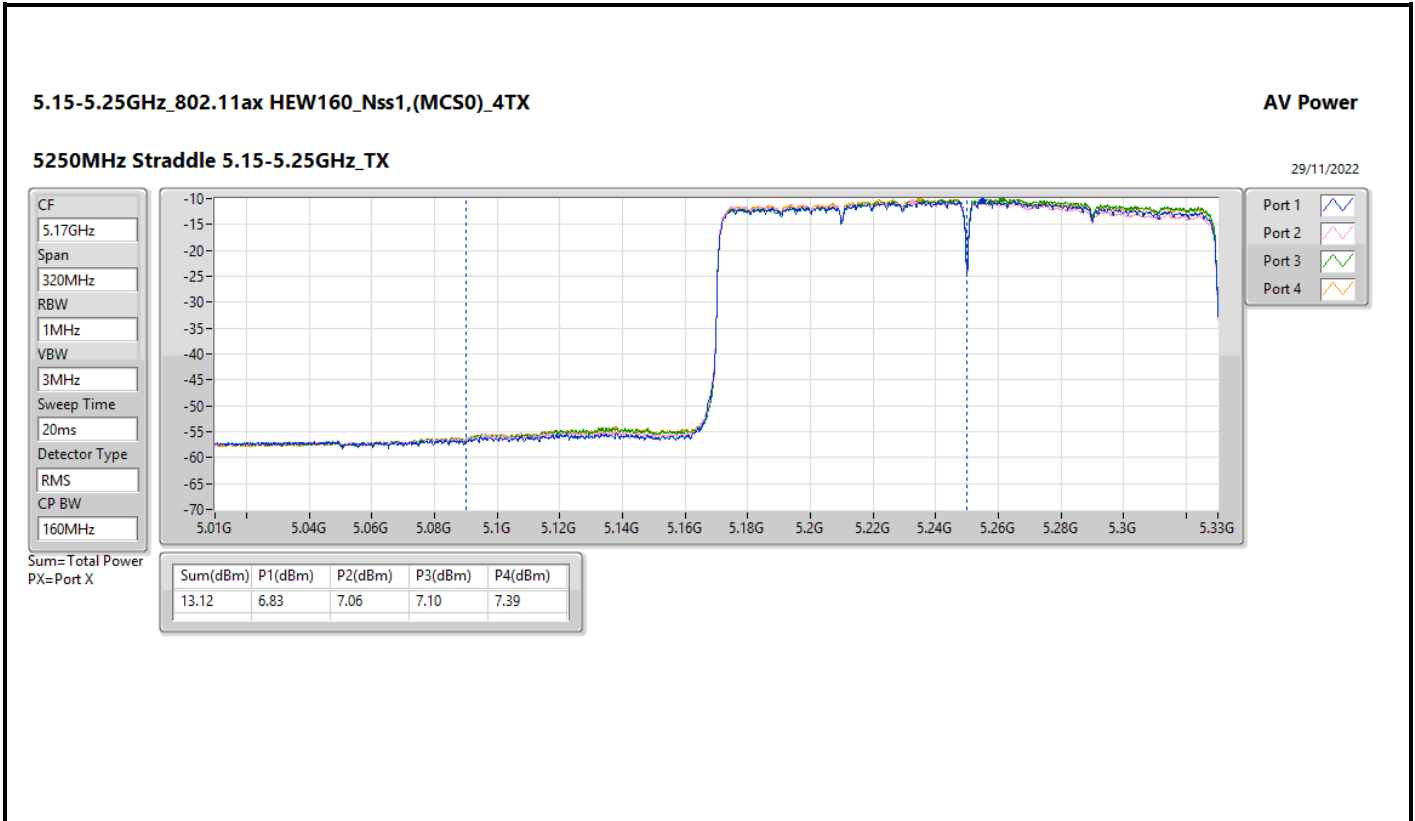

Sum=Total Power
PX=Port X

Sum(dBm)	P1(dBm)	P2(dBm)	P3(dBm)	P4(dBm)
7.99	1.97	1.78	2.38	1.71

5.725-5.85GHz_802.11ax HEW20_Nss4,(MCS0)_4TX

AV Power

5720MHz Straddle 5.725-5.85GHz_TX

30/11/2022

CF
5.735GHz

Span
40MHz