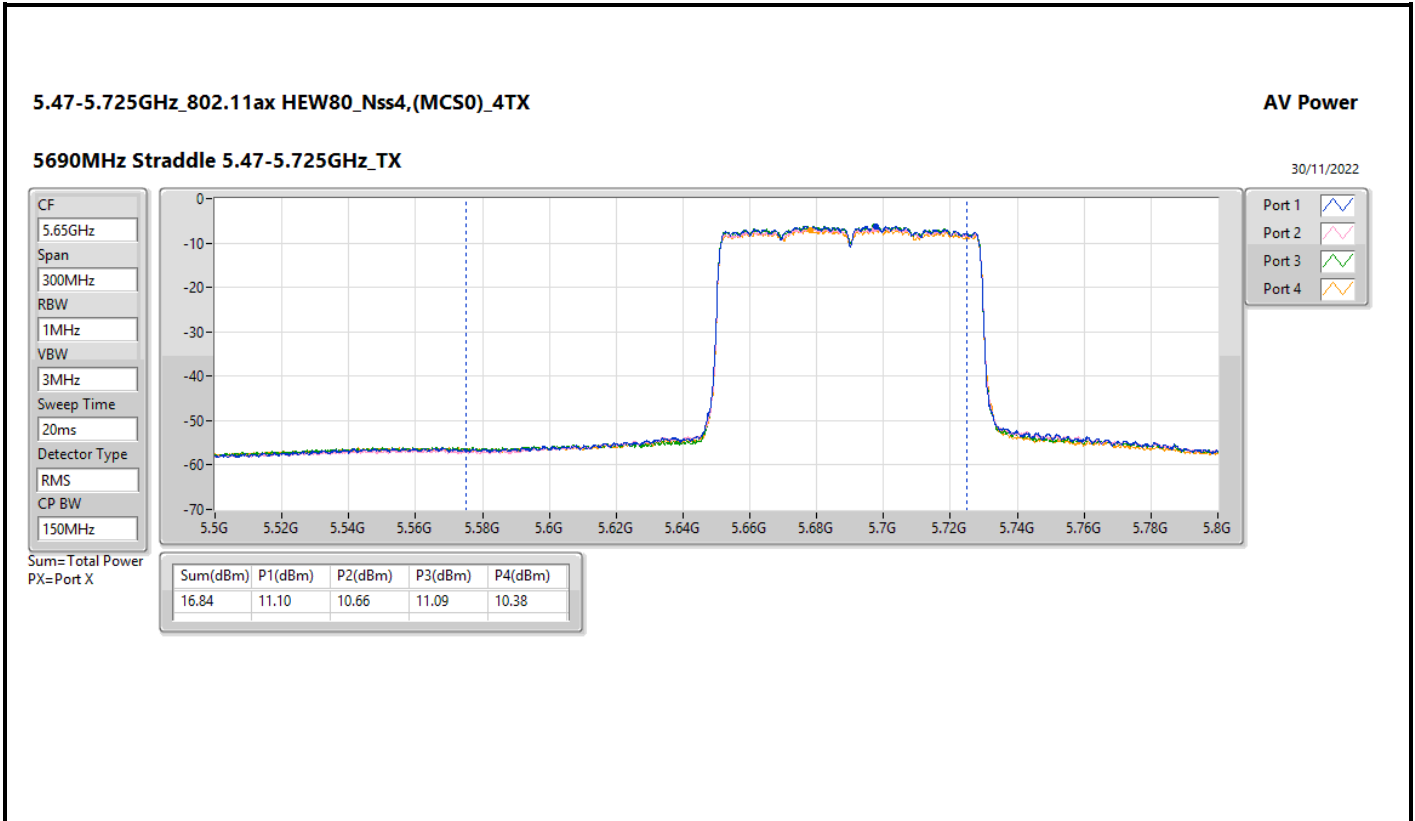

Sum=Total Power
PX=Port X

Sum(dBm)	P1(dBm)	P2(dBm)	P3(dBm)	P4(dBm)
7.99	1.97	1.78	2.38	1.71

5.725-5.85GHz_802.11ax HEW20_Nss4,(MCS0)_4TX

AV Power

5720MHz Straddle 5.725-5.85GHz_TX

30/11/2022

CF
5.735GHz

Span
40MHz

RBW
1MHz

VBW
3MHz

Sweep Time
20ms

Detector Type
RMS

CP BW
20MHz

Port 1

Port 2

Port 3

Port 4

Sum=Total Power
PX=Port X

Sum(dBm)	P1(dBm)	P2(dBm)	P3(dBm)	P4(dBm)
10.43	4.34	4.21	5.05	3.94

5.725-5.85GHz_802.11ax HEW20-BF_Nss1,(MCS0)_4TX

AV Power

5720MHz Straddle 5.725-5.85GHz_TX

29/11/2022

CF