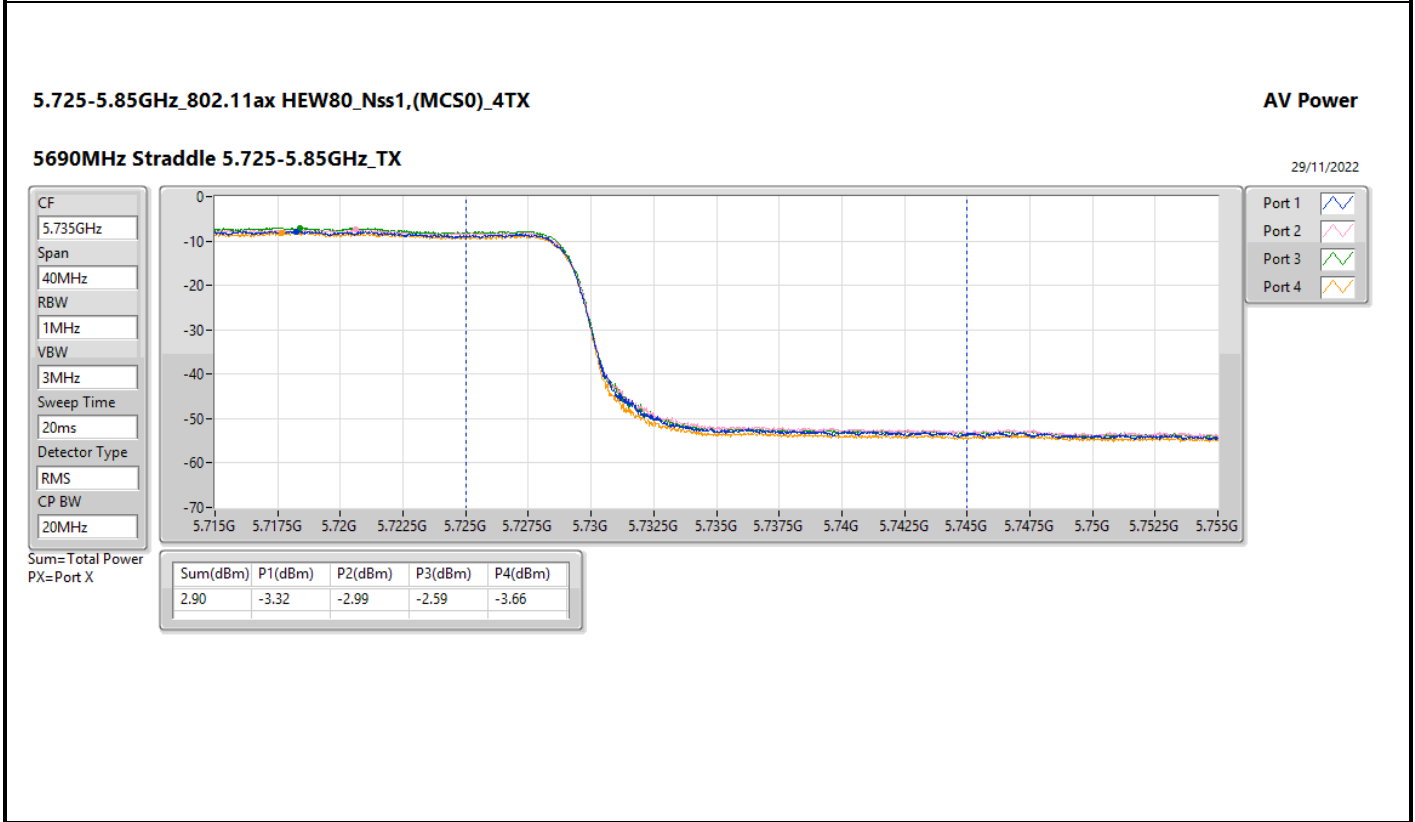

Sum=Total Power
PX=Port X

Sum(dBm)	P1(dBm)	P2(dBm)	P3(dBm)	P4(dBm)
7.99	1.97	1.78	2.38	1.71

5.725-5.85GHz_802.11ax HEW20_Nss4,(MCS0)_4TX

AV Power

5720MHz Straddle 5.725-5.85GHz_TX

30/11/2022

CF
5.735GHz

Span
40MHz