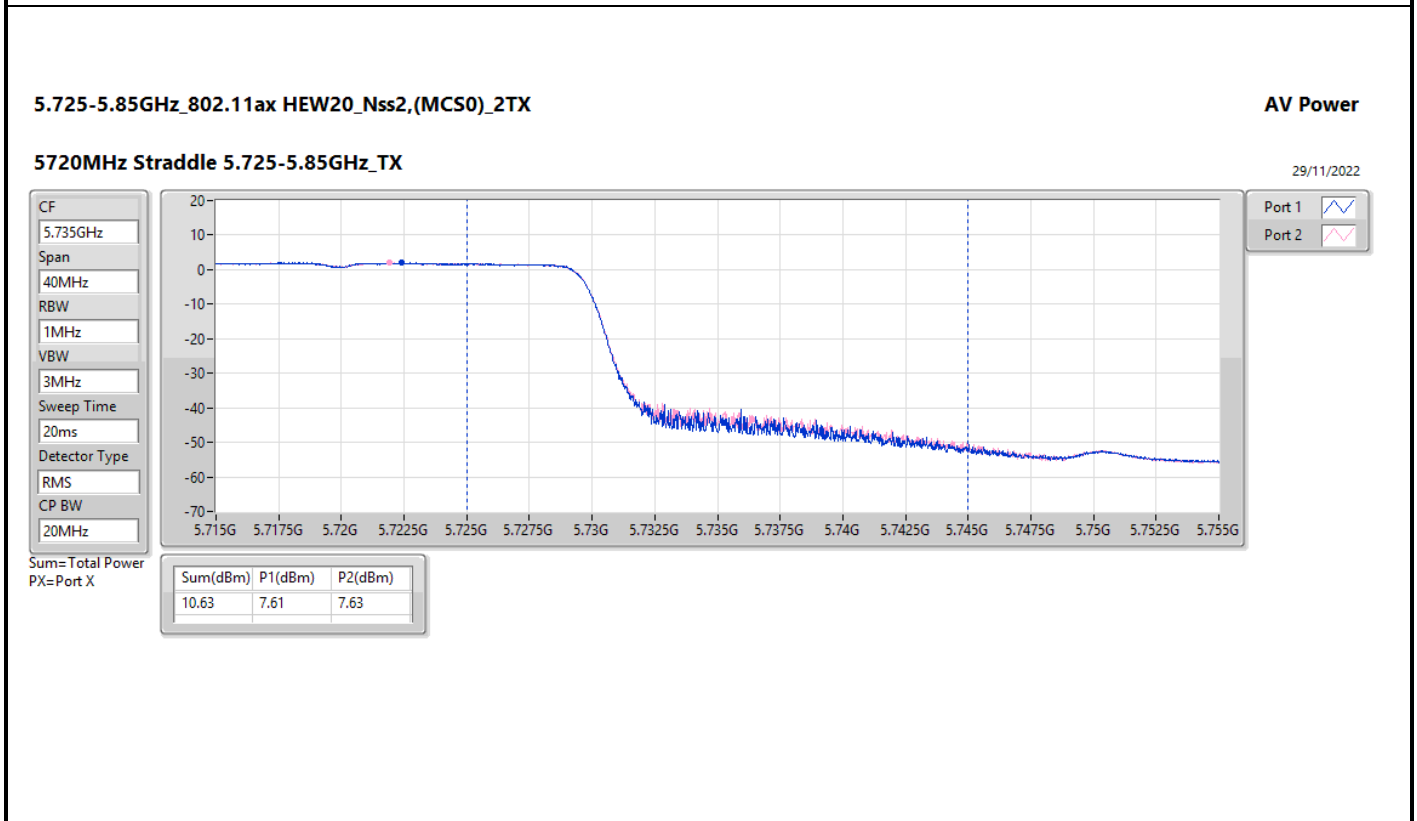

DG = Directional Gain; Port X = Port X output power

5.725-5.85GHz_802.11ax HEW20_Nss1,(MCS0)_1TX

AV Power

5720MHz Straddle 5.725-5.85GHz_TX

29/11/2022

CF

5.735GHz

Span

40MHz

RBW

1MHz

VBW

3MHz

Sweep Time

20ms

Detector Type

RMS

CP BW

20MHz

Port 1

Sum=Total Power
PX=Port X

Sum(dBm)	P1(dBm)
10.62	10.62

5.725-5.85GHz_802.11a_Nss1,(6Mbps)_4TX

5720MHz Straddle 5.725-5.85GHz_TX

AV Power

29/11/2022

CF: 5.735GHz

Span: 40MHz

RBW: 1MHz

VBW: 3MHz

Sweep Time: 20ms

Detector Type: RMS