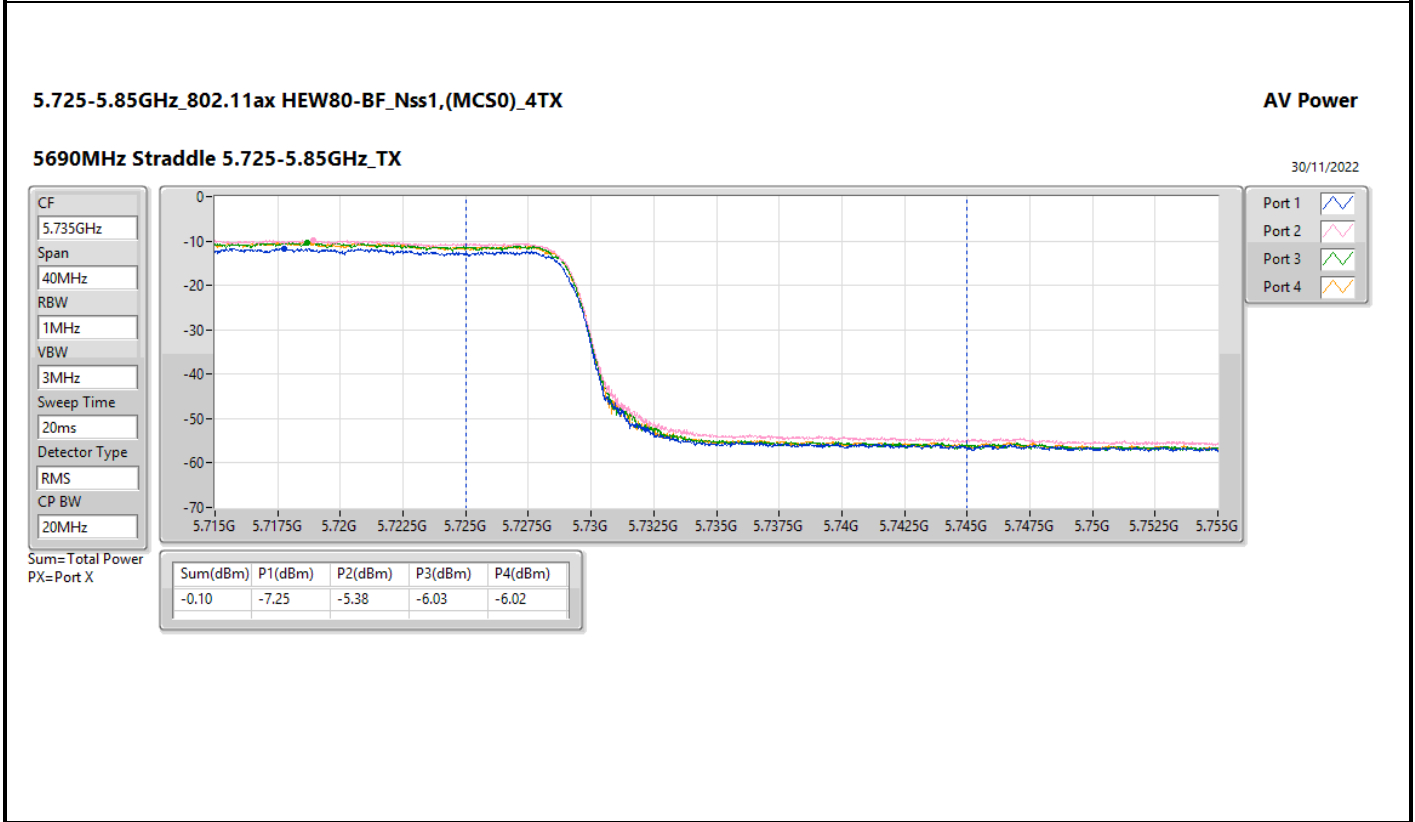

Port 4

Sum=Total Power
PX=Port X

Sum(dBm)	P1(dBm)	P2(dBm)	P3(dBm)	P4(dBm)
7.99	1.97	1.78	2.38	1.71

Average Power <For Radio 2>

Appendix B.2

Summary

Mode	Total Power (dBm)	Total Power (W)
5.15-5.25GHz	-	-
802.11a_Nss1,(6Mbps)_1TX	20.65	0.11614
802.11a_Nss1,(6Mbps)_4TX	19.84	0.09638
802.11ax HEW20_Nss1,(MCS0)_1TX	20.43	0.11041
802.11ax HEW20_Nss2,(MCS0)_2TX	22.70	0.18621
802.11ax HEW20_Nss1,(MCS0)_4TX	20.42	0.11015
802.11ax HEW20_Nss4,(MCS0)_4TX	22.97	0.19815
802.11ax HEW20-BF_Nss1,(MCS0)_4TX	19.92	0.09817
802.11ax HEW40_Nss1,(MCS0)_1TX	17.80	0.06026
802.11ax HEW40_Nss2,(MCS0)_2TX	20.46	0.11117
802.11ax HEW40_Nss1,(MCS0)_4TX	22.83	0.19187
802.11ax HEW40_Nss4,(MCS0)_4TX	21.43	0.13900
802.11ax HEW40-BF_Nss1,(MCS0)_4TX	19.93	0.09840
802.11ax HEW80_Nss1,(MCS0)_1TX	13.86	0.02432
802.11ax HEW80_Nss2,(MCS0)_2TX	15.30	0.03388
802.11ax HEW80_Nss1,(MCS0)_4TX	18.25	0.06683
802.11ax HEW80_Nss4,(MCS0)_4TX	16.84	0.04831
802.11ax HEW80-BF_Nss1,(MCS0)_4TX	18.25	0.06683
802.11ax HEW160_Nss1,(MCS0)_1TX	9.92	0.00982
802.11ax HEW160_Nss2,(MCS0)_2TX	9.87	0.00971
802.11ax HEW160_Nss1,(MCS0)_4TX	12.25	0.01679
802.11ax HEW160_Nss4,(MCS0)_4TX	12.21	0.01663
802.11ax HEW160-BF_Nss1,(MCS0)_4TX	12.25	0.01679
5.25-5.35GHz	-	-
802.11a_Nss1,(6Mbps)_1TX	16.92	0.04920
802.11a_Nss1,(6Mbps)_4TX	13.86	0.02432
802.11ax HEW20_Nss1,(MCS0)_1TX	16.78	0.04764
802.11ax HEW20_Nss2,(MCS0)_2TX	16.90	0.04898
802.11ax HEW20_Nss1,(MCS0)_4TX	14.54	0.02844
802.11ax HEW20_Nss4,(MCS0)_4TX	16.94	0.04943
802.11ax HEW20-BF_Nss1,(MCS0)_4TX	13.93	0.02472
802.11ax HEW40_Nss1,(MCS0)_1TX	16.78	0.04764
802.11ax HEW40_Nss2,(MCS0)_2TX	16.88	0.04875
802.11ax HEW40_Nss1,(MCS0)_4TX	16.91	0.04909
802.11ax HEW40_Nss4,(MCS0)_4TX	16.94	0.04943
802.11ax HEW40-BF_Nss1,(MCS0)_4TX	13.95	0.02483
802.11ax HEW80_Nss1,(MCS0)_1TX	13.90	0.02455
802.11ax HEW80_Nss2,(MCS0)_2TX	14.82	0.03034
802.11ax HEW80_Nss1,(MCS0)_4TX	16.97	0.04977
802.11ax HEW80_Nss4,(MCS0)_4TX	16.63	0.04603
802.11ax HEW80-BF_Nss1,(MCS0)_4TX	13.94	0.02477
802.11ax HEW160_Nss1,(MCS0)_1TX	9.66	0.00925
802.11ax HEW160_Nss2,(MCS0)_2TX	9.96	0.00991
802.11ax HEW160_Nss1,(MCS0)_4TX	12.37	0.01726
802.11ax HEW160_Nss4,(MCS0)_4TX	12.41	0.01742
802.11ax HEW160-BF_Nss1,(MCS0)_4TX	12.37	0.01726
5.47-5.725GHz	-	-
802.11a_Nss1,(6Mbps)_1TX	16.88	0.04875
802.11a_Nss1,(6Mbps)_4TX	13.99	0.02506
802.11ax HEW20_Nss1,(MCS0)_1TX	16.57	0.04539
802.11ax HEW20_Nss2,(MCS0)_2TX	16.94	0.04943
802.11ax HEW20_Nss1,(MCS0)_4TX	14.45	0.02786
802.11ax HEW20_Nss4,(MCS0)_4TX	16.96	0.04966
802.11ax HEW20-BF_Nss1,(MCS0)_4TX	13.95	0.02483
802.11ax HEW40_Nss1,(MCS0)_1TX	16.96	0.04966