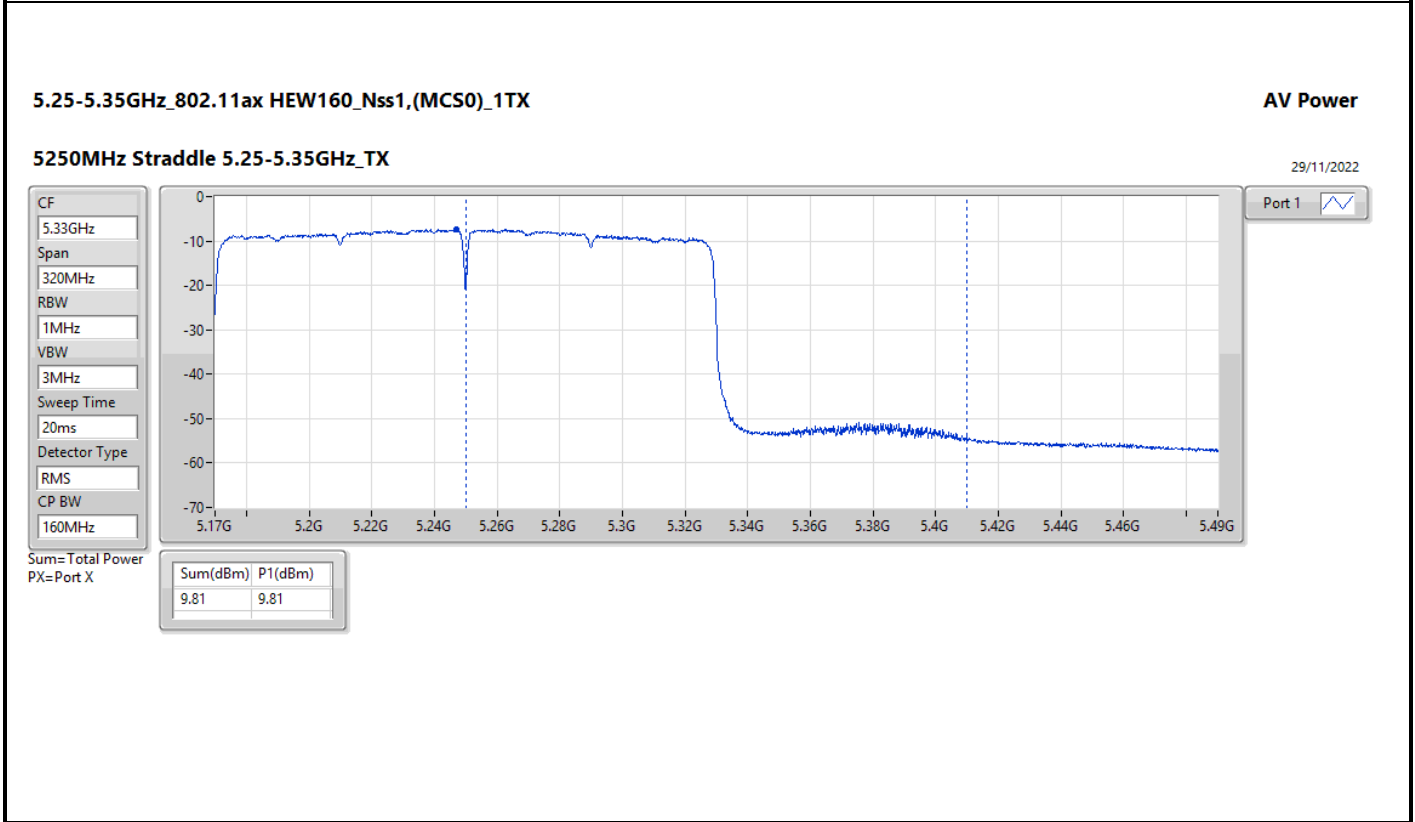

DG = Directional Gain; Port X = Port X output power

5.725-5.85GHz_802.11ax HEW20_Nss1,(MCS0)_1TX

AV Power

5720MHz Straddle 5.725-5.85GHz_TX

29/11/2022

CF

5.735GHz

Span

RMS

CP BW

20MHz

Port 1

Sum=Total Power
PX=Port X

Sum(dBm)	P1(dBm)
10.62	10.62

5.725-5.85GHz_802.11a_Nss1,(6Mbps)_4TX

5720MHz Straddle 5.725-5.85GHz_TX

AV Power

29/11/2022

CF: 5.735GHz

Span: 40MHz

RBW: 1MHz

VBW: 3MHz

Sweep Time: 20ms

Detector Type: RMS