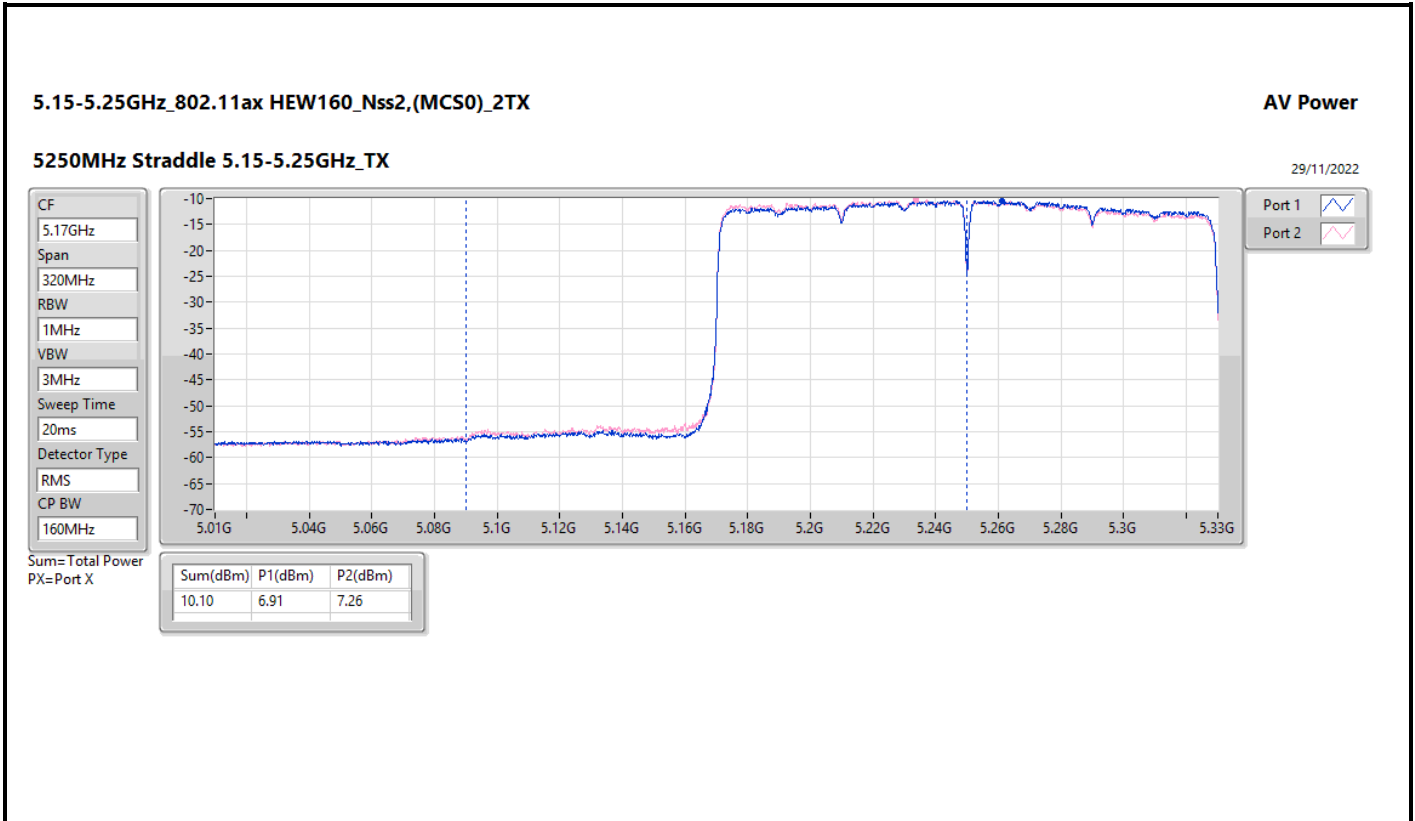

DG = Directional Gain; Port X = Port X output power

5.725-5.85GHz_802.11ax HEW20_Nss1,(MCS0)_1TX

AV Power

5720MHz Straddle 5.725-5.85GHz_TX

29/11/2022

CF

5.735GHz

Span

40MHz

RBW

1MHz

VBW

3MHz

Sweep Time

20ms

Detector Type

RMS

CP BW

20MHz

Port 1

Sum=Total Power
PX=Port X

Sum(dBm)	P1(dBm)
10.62	10.62

5.725-5.85GHz_802.11a_Nss1,(6Mbps)_4TX

5720MHz Straddle 5.725-5.85GHz_TX

AV Power

29/11/2022

CF: 5.735GHz

Span: 40MHz

RBW: 1MHz

VBW: 3MHz

Sweep Time: 20ms

Detector Type: RMS