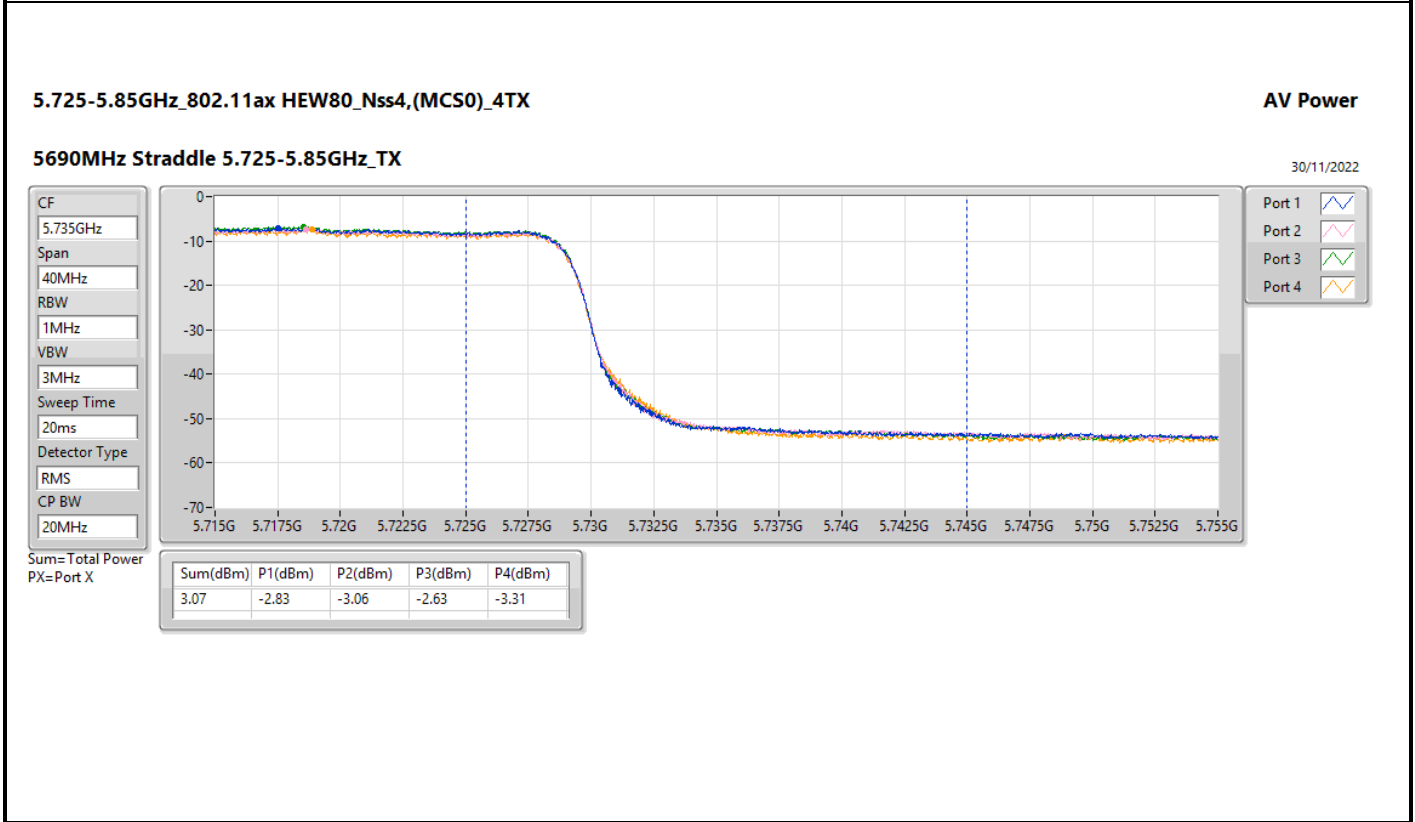

Sum=Total Power
PX=Port X

Sum(dBm)	P1(dBm)	P2(dBm)	P3(dBm)	P4(dBm)
7.99	1.97	1.78	2.38	1.71

5.725-5.85GHz_802.11ax HEW20_Nss4,(MCS0)_4TX

AV Power

5720MHz Straddle 5.725-5.85GHz_TX

30/11/2022

CF
5.735GHz

Span
40MHz

RBW
1MHz

VBW
3MHz

Sweep Time
20ms

Detector Type
RMS

CP BW
20MHz

Port 1

Port 2

Port 3

Port 4

Sum=Total Power
PX=Port X

Sum(dBm)	P1(dBm)	P2(dBm)	P3(dBm)	P4(dBm)
10.43	4.34	4.21	5.05	3.94

5.725-5.85GHz_802.11ax HEW20-BF_Nss1,(MCS0)_4TX

AV Power

5720MHz Straddle 5.725-5.85GHz_TX

29/11/2022

CF