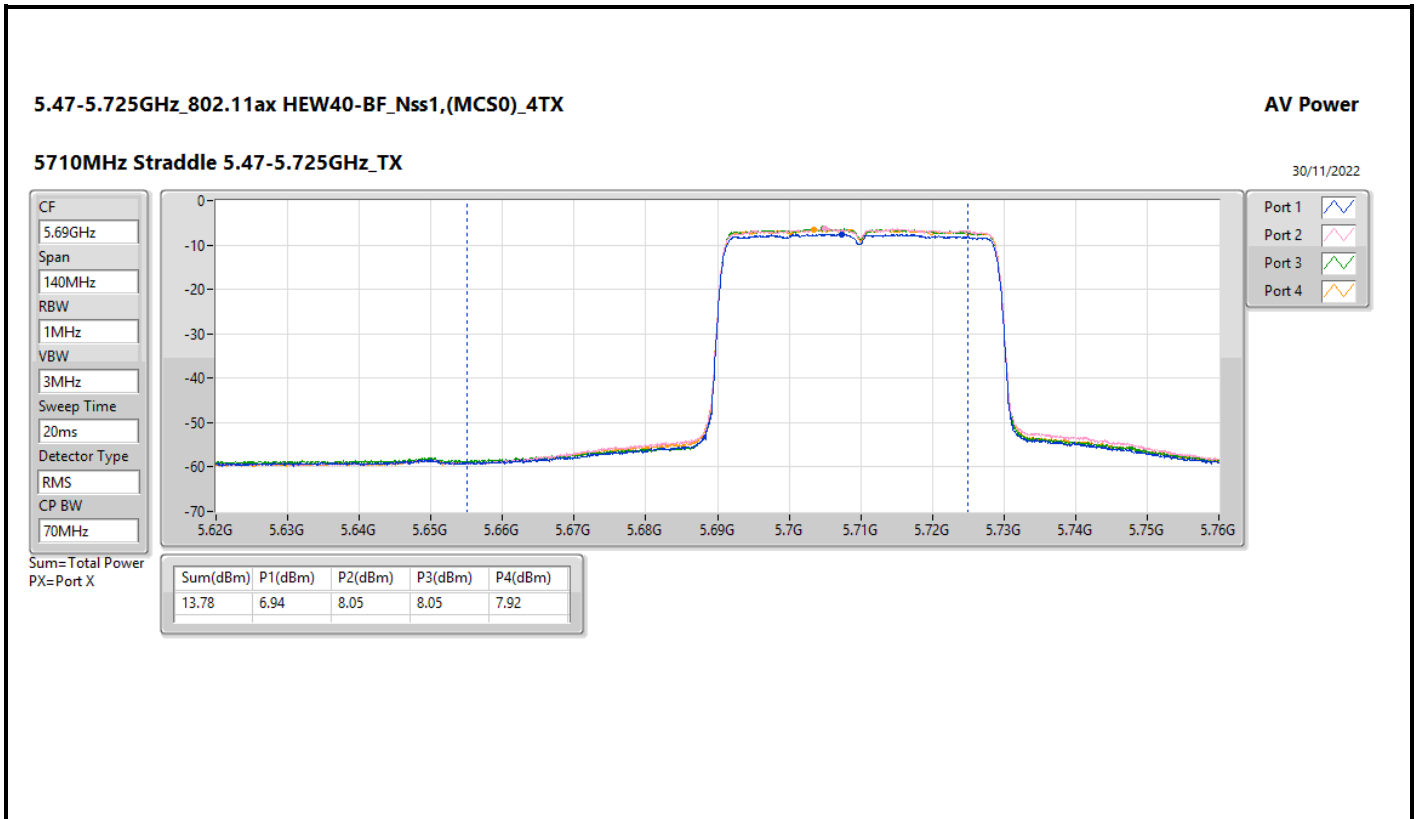

Port 4

Sum=Total Power
PX=Port X

Sum(dBm)	P1(dBm)	P2(dBm)	P3(dBm)	P4(dBm)
7.99	1.97	1.78	2.38	1.71

Average Power <For Radio 2>

Appendix B.2

Summary

Mode	Total Power (dBm)	Total Power (W)
5.15-5.25GHz	-	-
802.11a_Nss1,(6Mbps)_1TX	20.65	0.11614
802.11a_Nss1,(6Mbps)_4TX	19.84	0.09638
802.11ax HEW20_Nss1,(MCS0)_1TX	20.43	0.11041
802.11ax HEW20_Nss2,(MCS0)_2TX	22.70	0.18621
802.11ax HEW20_Nss1,(MCS0)_4TX	20.42	0.11015
802.11ax HEW20_Nss4,(MCS0)_4TX	22.97	0.19815
802.11ax HEW20-BF_Nss1,(MCS0)_4TX	19.92	0.09817
802.11ax HEW40_Nss1,(MCS0)_1TX	17.80	0.06026
802.11ax HEW40_Nss2,(MCS0)_2TX	20.46	0.11117
802.11ax HEW40_Nss1,(MCS0)_4TX	22.83	0.19187
802.11ax HEW40_Nss4,(MCS0)_4TX	21.43	0.13900
802.11ax HEW40-BF_Nss1,(MCS0)_4TX	19.93	0.09840
802.11ax HEW80_Nss1,(MCS0)_1TX	13.86	0.02432
802.11ax HEW80_Nss2,(MCS0)_2TX	15.30	0.03388
802.11ax HEW80_Nss1,(MCS0)_4TX	18.25	0.06683
802.11ax HEW80_Nss4,(MCS0)_4TX	16.84	0.04831
802.11ax HEW80-BF_Nss1,(MCS0)_4TX	18.25	0.06683
802.11ax HEW160_Nss1,(MCS0)_1TX	9.92	0.00982
802.11ax HEW160_Nss2,(MCS0)_2TX	9.87	0.00971
802.11ax HEW160_Nss1,(MCS0)_4TX	12.25	0.01679
802.11ax HEW160_Nss4,(MCS0)_4TX	12.21	0.01663
802.11ax HEW160-BF_Nss1,(MCS0)_4TX	12.25	0.01679
5.25-5.35GHz	-	-
802.11a_Nss1,(6Mbps)_1TX	16.92	0.04920
802.11a_Nss1,(6Mbps)_4TX	13.86	0.02432
802.11ax HEW20_Nss1,(MCS0)_1TX	16.78	0.04764
802.11ax HEW20_Nss2,(MCS0)_2TX	16.90	0.04898
802.11ax HEW20_Nss1,(MCS0)_4TX	14.54	0.02844
802.11ax HEW20_Nss4,(MCS0)_4TX	16.94	0.04943
802.11ax HEW20-BF_Nss1,(MCS0)_4TX	13.93	0.02472
802.11ax HEW40_Nss1,(MCS0)_1TX	16.78	0.04764
802.11ax HEW40_Nss2,(MCS0)_2TX	16.88	0.04875
802.11ax HEW40_Nss1,(MCS0)_4TX	16.91	0.04909
802.11ax HEW40_Nss4,(MCS0)_4TX	16.94	0.04943
802.11ax HEW40-BF_Nss1,(MCS0)_4TX	13.95	0.02483
802.11ax HEW80_Nss1,(MCS0)_1TX	13.90	0.02455
802.11ax HEW80_Nss2,(MCS0)_2TX	14.82	0.03034
802.11ax HEW80_Nss1,(MCS0)_4TX	16.97	0.04977
802.11ax HEW80_Nss4,(MCS0)_4TX	16.63	0.04603
802.11ax HEW80-BF_Nss1,(MCS0)_4TX	13.94	0.02477
802.11ax HEW160_Nss1,(MCS0)_1TX	9.66	0.00925
802.11ax HEW160_Nss2,(MCS0)_2TX	9.96	0.00991
802.11ax HEW160_Nss1,(MCS0)_4TX	12.37	0.01726
802.11ax HEW160_Nss4,(MCS0)_4TX	12.41	0.01742
802.11ax HEW160-BF_Nss1,(MCS0)_4TX	12.37	0.01726
5.47-5.725GHz	-	-
802.11a_Nss1,(6Mbps)_1TX	16.88	0.04875
802.11a_Nss1,(6Mbps)_4TX	13.99	0.02506
802.11ax HEW20_Nss1,(MCS0)_1TX	16.57	0.04539
802.11ax HEW20_Nss2,(MCS0)_2TX	16.94	0.04943
802.11ax HEW20_Nss1,(MCS0)_4TX	14.45	0.02786
802.11ax HEW20_Nss4,(MCS0)_4TX	16.96	0.04966
802.11ax HEW20-BF_Nss1,(MCS0)_4TX	13.95	0.02483
802.11ax HEW40_Nss1,(MCS0)_1TX	16.96	0.04966