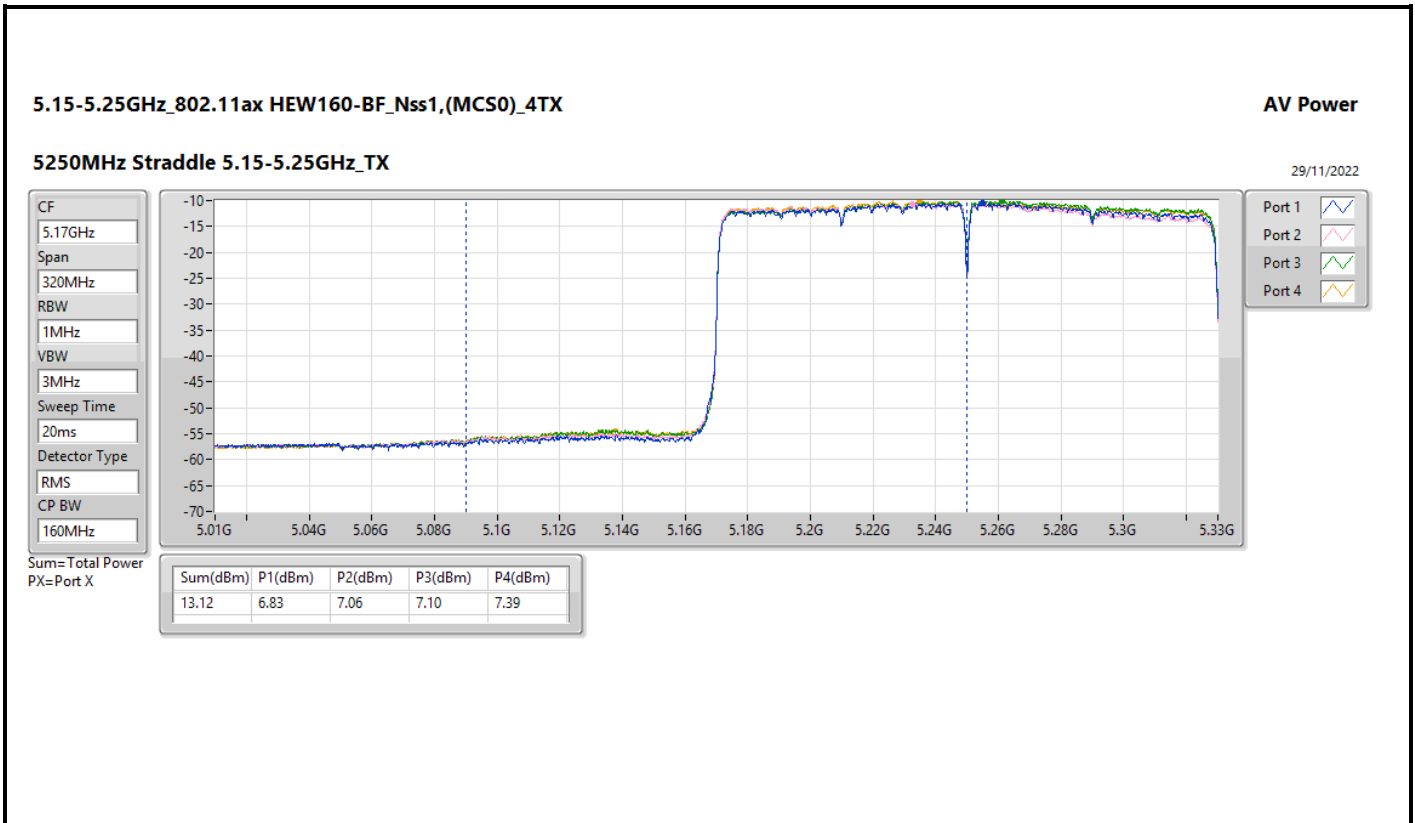

Average Power <For Radio 2>

Appendix B.2

Summary

Mode	Total Power (dBm)	Total Power (W)
5.15-5.25GHz	-	-
802.11a_Nss1,(6Mbps)_1TX	20.65	0.11614
802.11a_Nss1,(6Mbps)_4TX	19.84	0.09638
802.11ax HEW20_Nss1,(MCS0)_1TX	20.43	0.11041
802.11ax HEW20_Nss2,(MCS0)_2TX	22.70	0.18621
802.11ax HEW20_Nss1,(MCS0)_4TX	20.42	0.11015
802.11ax HEW20_Nss4,(MCS0)_4TX	22.97	0.19815
802.11ax HEW20-BF_Nss1,(MCS0)_4TX	19.92	0.09817
802.11ax HEW40_Nss1,(MCS0)_1TX	17.80	0.06026
802.11ax HEW40_Nss2,(MCS0)_2TX	20.46	0.11117
802.11ax HEW40_Nss1,(MCS0)_4TX	22.83	0.19187
802.11ax HEW40_Nss4,(MCS0)_4TX	21.43	0.13900
802.11ax HEW40-BF_Nss1,(MCS0)_4TX	19.93	0.09840
802.11ax HEW80_Nss1,(MCS0)_1TX	13.86	0.02432
802.11ax HEW80_Nss2,(MCS0)_2TX	15.30	0.03388
802.11ax HEW80_Nss1,(MCS0)_4TX	18.25	0.06683
802.11ax HEW80_Nss4,(MCS0)_4TX	16.84	0.04831
802.11ax HEW80-BF_Nss1,(MCS0)_4TX	18.25	0.06683
802.11ax HEW160_Nss1,(MCS0)_1TX	9.92	0.00982
802.11ax HEW160_Nss2,(MCS0)_2TX	9.87	0.00971
802.11ax HEW160_Nss1,(MCS0)_4TX	12.25	0.01679
802.11ax HEW160_Nss4,(MCS0)_4TX	12.21	0.01663
802.11ax HEW160-BF_Nss1,(MCS0)_4TX	12.25	0.01679
5.25-5.35GHz	-	-
802.11a_Nss1,(6Mbps)_1TX	16.92	0.04920
802.11a_Nss1,(6Mbps)_4TX	13.86	0.02432
802.11ax HEW20_Nss1,(MCS0)_1TX	16.78	0.04764
802.11ax HEW20_Nss2,(MCS0)_2TX	16.90	0.04898
802.11ax HEW20_Nss1,(MCS0)_4TX	14.54	0.02844
802.11ax HEW20_Nss4,(MCS0)_4TX	16.94	0.04943
802.11ax HEW20-BF_Nss1,(MCS0)_4TX	13.93	0.02472
802.11ax HEW40_Nss1,(MCS0)_1TX	16.78	0.04764
802.11ax HEW40_Nss2,(MCS0)_2TX	16.88	0.04875
802.11ax HEW40_Nss1,(MCS0)_4TX	16.91	0.04909
802.11ax HEW40_Nss4,(MCS0)_4TX	16.94	0.04943
802.11ax HEW40-BF_Nss1,(MCS0)_4TX	13.95	0.02483
802.11ax HEW80_Nss1,(MCS0)_1TX	13.90	0.02455
802.11ax HEW80_Nss2,(MCS0)_2TX	14.82	0.03034
802.11ax HEW80_Nss1,(MCS0)_4TX	16.97	0.04977
802.11ax HEW80_Nss4,(MCS0)_4TX	16.63	0.04603
802.11ax HEW80-BF_Nss1,(MCS0)_4TX	13.94	0.02477
802.11ax HEW160_Nss1,(MCS0)_1TX	9.66	0.00925
802.11ax HEW160_Nss2,(MCS0)_2TX	9.96	0.00991
802.11ax HEW160_Nss1,(MCS0)_4TX	12.37	0.01726
802.11ax HEW160_Nss4,(MCS0)_4TX	12.41	0.01742
802.11ax HEW160-BF_Nss1,(MCS0)_4TX	12.37	0.01726
5.47-5.725GHz	-	-
802.11a_Nss1,(6Mbps)_1TX	16.88	0.04875
802.11a_Nss1,(6Mbps)_4TX	13.99	0.02506
802.11ax HEW20_Nss1,(MCS0)_1TX	16.57	0.04539
802.11ax HEW20_Nss2,(MCS0)_2TX	16.94	0.04943
802.11ax HEW20_Nss1,(MCS0)_4TX	14.45	0.02786
802.11ax HEW20_Nss4,(MCS0)_4TX	16.96	0.04966
802.11ax HEW20-BF_Nss1,(MCS0)_4TX	13.95	0.02483
802.11ax HEW40_Nss1,(MCS0)_1TX	16.96	0.04966