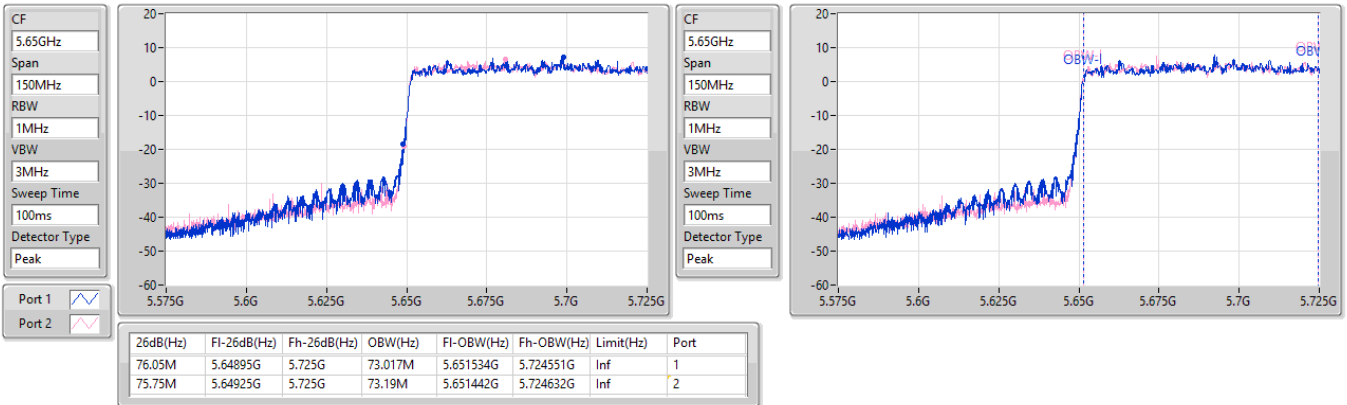

5.15-5.25GHz_802.11ax_HEW80_Nss2,(MCS0)_2TX

EBW

5210MHz

01/12/2022

5.25-5.35GHz_802.11ax_HEW80_Nss2,(MCS0)_2TX

EBW

5290MHz

01/12/2022

5.47-5.725GHz_802.11ax HEW80_Nss2,(MCS0)_2TX

EBW

5530MHz

01/12/2022

5.47-5.725GHz_802.11ax HEW80_Nss2,(MCS0)_2TX

EBW

5610MHz

01/12/2022

5.47-5.725GHz_802.11ax HEW80_Nss2,(MCS0)_2TX

EBW

5690MHz Straddle 5.47-5.725GHz

01/12/2022

5.725-5.85GHz_802.11ax HEW80_Nss2,(MCS0)_2TX

EBW

5690MHz Straddle 5.725-5.85GHz

01/12/2022