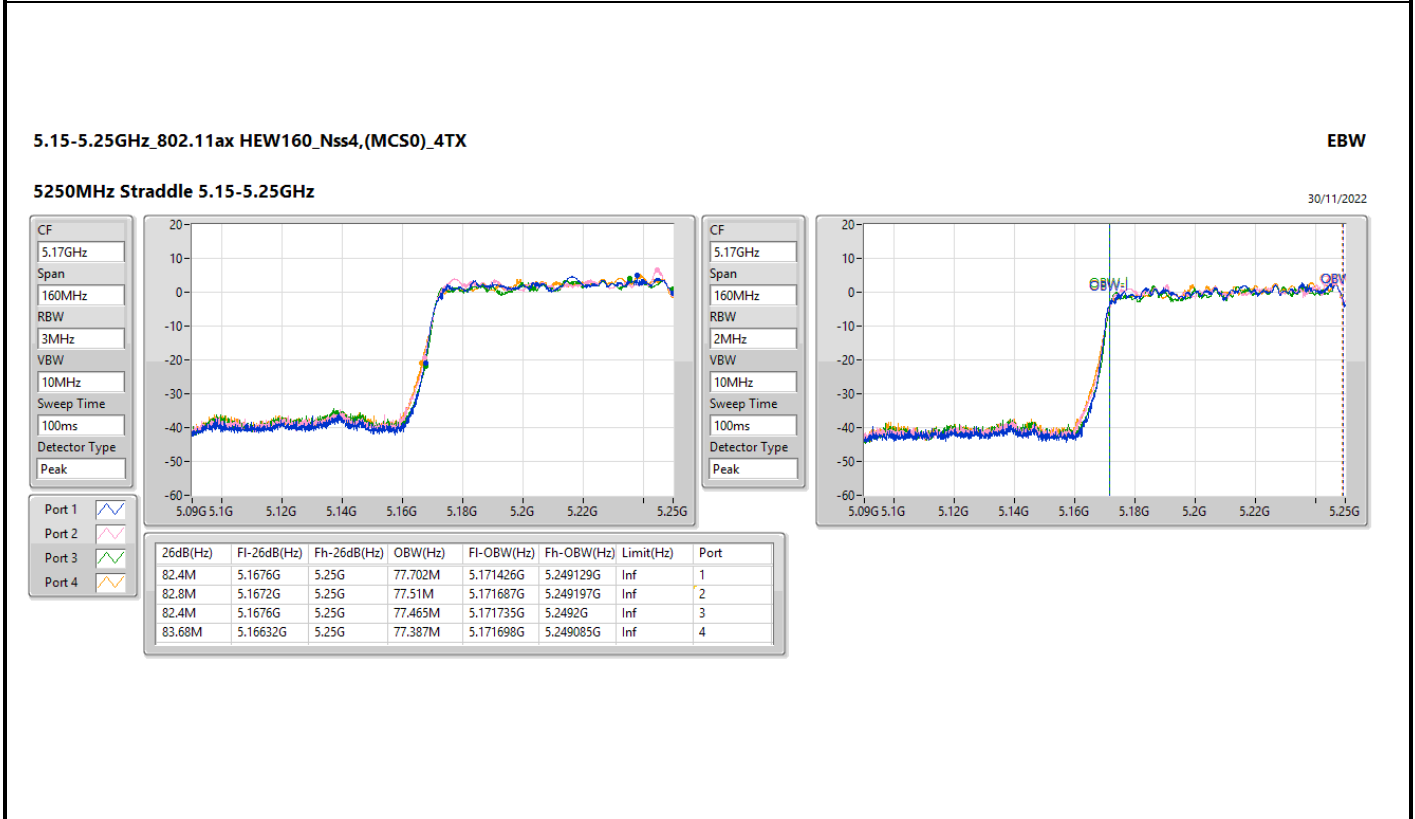

5.47-5.725GHz_802.11ax HEW80_Nss4,(MCS0)_4TX

EBW

5690MHz Straddle 5.47-5.725GHz

30/11/2022

5.725-5.85GHz_802.11ax HEW80_Nss4,(MCS0)_4TX

EBW

5690MHz Straddle 5.725-5.85GHz

30/11/2022

5.25-5.35GHz_802.11ax HEW160_Nss4,(MCS0)_4TX

EBW

5250MHz Straddle 5.25-5.35GHz

30/11/2022

5.47-5.725GHz_802.11ax HEW160_Nss4,(MCS0)_4TX

EBW

5570MHz

30/11/2022