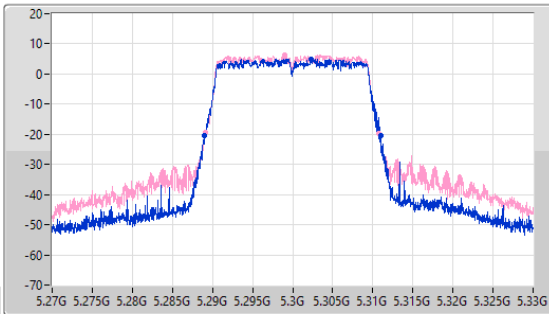

5.25-5.35GHz_802.11ax HEW20_Nss2,(MCS0)_2TX

EBW

5260MHz

01/12/2022

CF
5.26GHz
Span
60MHz
RBW
300kHz
VBW
1MHz
Sweep Time
100ms
Detector Type
Peak

CF
5.26GHz
Span
58.8MHz
RBW
200kHz
VBW
1MHz
Sweep Time
100ms
Detector Type
Peak

Port 1
Port 2

26dB(Hz)	Fl-26dB(Hz)	Fh-26dB(Hz)	OBW(Hz)	Fl-OBW(Hz)	Fh-OBW(Hz)	Limit(Hz)	Port
21.96M	5.24899G	5.27095G	18.985M	5.250458G	5.269443G	Inf	1
21.45M	5.24917G	5.27062G	18.963M	5.250478G	5.269441G	Inf	2

5.25-5.35GHz_802.11ax_HEW20_Nss2,(MCS0)_2TX

EBW

5300MHz

01/12/2022

CF
5.3GHz
Span
60MHz
RBW
300kHz
VBW
1MHz
Sweep Time
100ms
Detector Type
Peak

CF
5.3GHz
Span
58.8MHz
RBW
200kHz
VBW
1MHz
Sweep Time
100ms
Detector Type
Peak