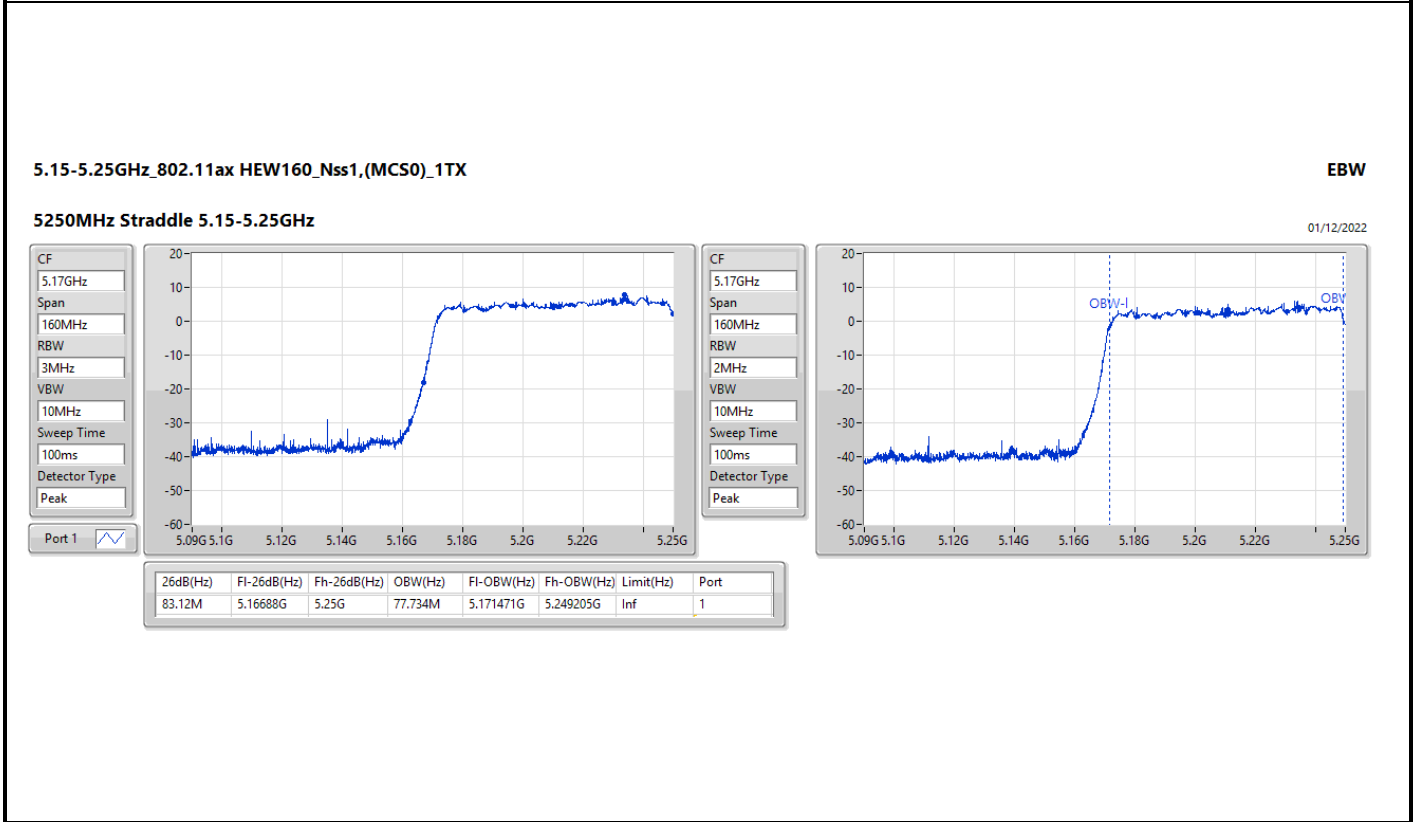

EBW

5290MHz

01/12/2022

5.47-5.725GHz_802.11ax HEW80_Nss1,(MCS0)_1TX

EBW

5530MHz

01/12/2022

5.47-5.725GHz_802.11ax HEW80_Nss1,(MCS0)_1TX

EBW

5610MHz

01/12/2022

5.47-5.725GHz_802.11ax HEW80_Nss1,(MCS0)_1TX

EBW

5690MHz Straddle 5.47-5.725GHz

01/12/2022

5.725-5.85GHz_802.11ax HEW80_Nss1,(MCS0)_1TX

EBW

5690MHz Straddle 5.725-5.85GHz

01/12/2022

5.25-5.35GHz_802.11ax HEW160_Nss1,(MCS0)_1TX

EBW

5250MHz Straddle 5.25-5.35GHz

01/12/2022

5.47-5.725GHz_802.11ax HEW160_Nss1,(MCS0)_1TX