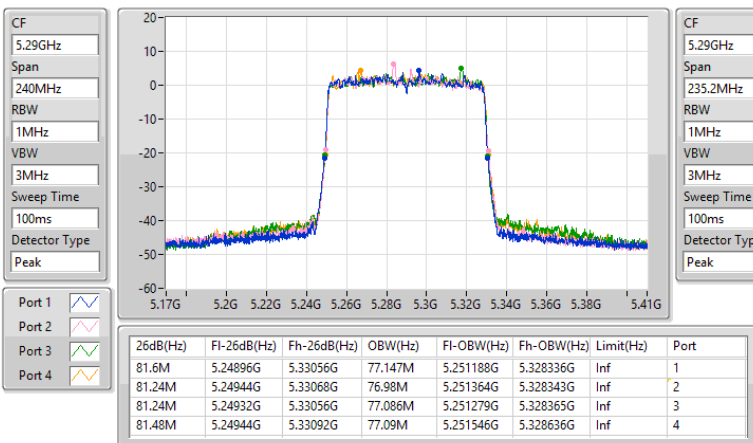

5.15-5.25GHz_802.11ax HEW80_Nss4,(MCS0)_4TX

EBW

5210MHz

30/11/2022

5.25-5.35GHz_802.11ax HEW80_Nss4,(MCS0)_4TX

EBW

5290MHz

30/11/2022