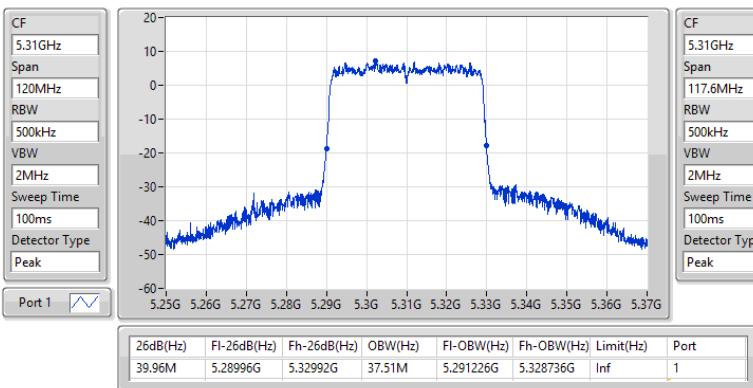

EBW

5260MHz

01/12/2022

5.25-5.35GHz_802.11ax HEW40_Nss1,(MCS0)_1TX

EBW

5270MHz

01/12/2022

5.25-5.35GHz_802.11ax HEW40_Nss1,(MCS0)_1TX

EBW

5310MHz

01/12/2022

5.15-5.25GHz_802.11ax HEW80_Nss1,(MCS0)_1TX

EBW

5210MHz

01/12/2022

5.25-5.35GHz_802.11ax HEW80_Nss1,(MCS0)_1TX