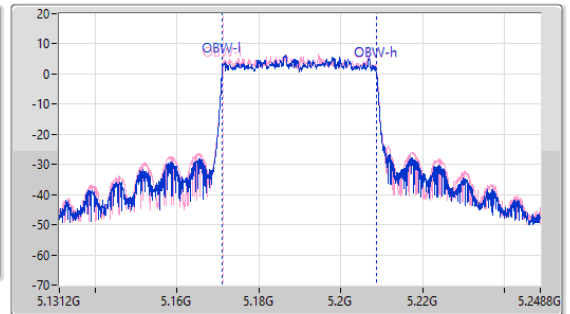

5.725-5.85GHz_802.11ax HEW20_Nss2,(MCS0)_2TX EBW

5785MHz 01/12/2022

CF: 5.785GHz
Span: 58.8MHz
RBW: 200kHz
VBW: 1MHz
Sweep Time: 100ms
Detector Type: Peak

Port 1:

Port 2:

26dB(Hz)	Fl-26dB(Hz)	Fh-26dB(Hz)	Limit(Hz)	Port
36.221M	5.767419G	5.80364G	Inf	1
42.63M	5.763773G	5.806403G	Inf	2

5.15-5.25GHz_802.11ax_HEW40_Nss2,(MCS0)_2TX

EBW

5190MHz

01/12/2022

CF: 5.19GHz
 Span: 120MHz
 RBW: 500kHz
 VBW: 2MHz
 Sweep Time: 100ms
 Detector Type: Peak

CF: 5.19GHz
 Span: 117.6MHz
 RBW: 500kHz
 VBW: 2MHz
 Sweep Time: 100ms
 Detector Type: Peak

EBW

5230MHz

01/12/2022

CF: 5.23GHz
 Span: 120MHz
 RBW: 500kHz
 VBW: 2MHz
 Sweep Time: 100ms
 Detector Type: Peak

CF: 5.23GHz
 Span: 117.6MHz
 RBW: 500kHz
 VBW: 2MHz
 Sweep Time: 100ms
 Detector Type: Peak