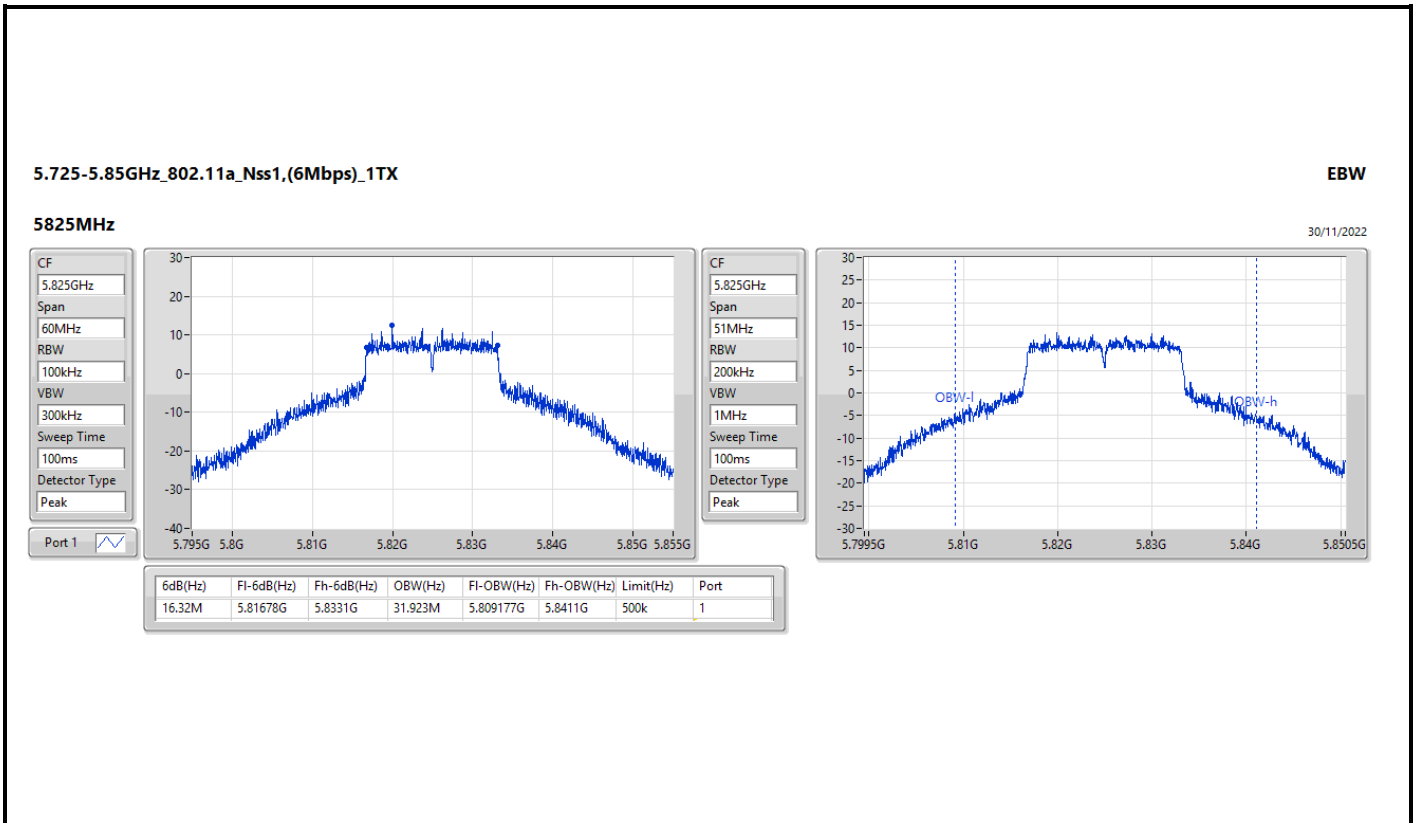

26dB(Hz)	Fl-26dB(Hz)	Fh-26dB(Hz)	OBW(Hz)	Fl-OBW(Hz)	Fh-OBW(Hz)	Limit(Hz)	Port
21.48M	5.24929G	5.27077G	16.777M	5.251613G	5.268391G	Inf	1

5.15-5.25GHz_802.11ax HEW20_Nss1,(MCS0)_1TX

EBW

5180MHz

30/11/2022

CF
5.18GHz
Span
60MHz
RBW
300kHz
VBW
1MHz
Sweep Time
100ms
Detector Type
Peak