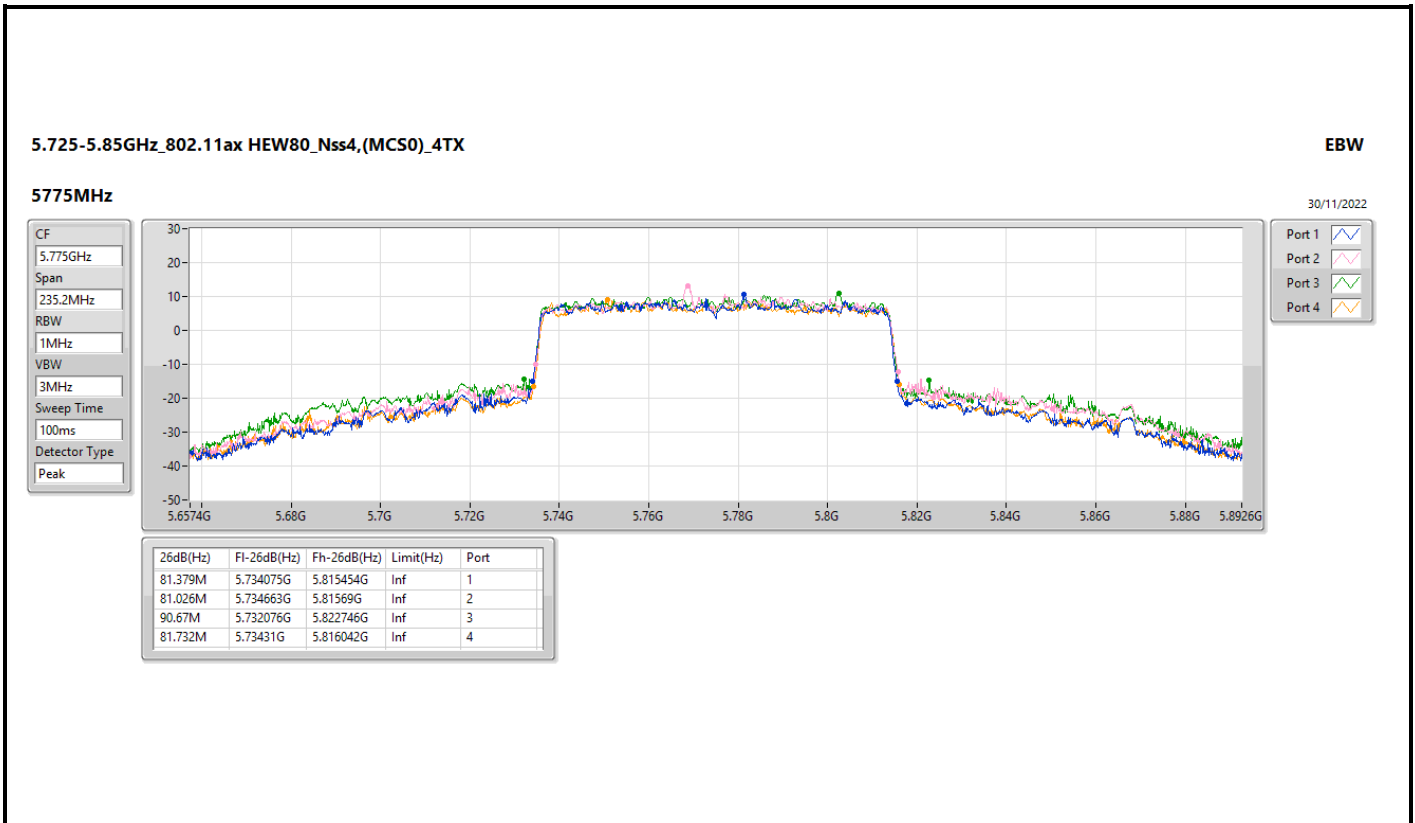

5.47-5.725GHz_802.11ax HEW80_Nss4,(MCS0)_4TX

EBW

5690MHz Straddle 5.47-5.725GHz

30/11/2022

5.725-5.85GHz_802.11ax HEW80_Nss4,(MCS0)_4TX

EBW

5690MHz Straddle 5.725-5.85GHz

30/11/2022

5.25-5.35GHz_802.11ax HEW160_Nss4,(MCS0)_4TX

EBW

5250MHz Straddle 5.25-5.35GHz

30/11/2022

5.47-5.725GHz_802.11ax HEW160_Nss4,(MCS0)_4TX

EBW

5570MHz

30/11/2022