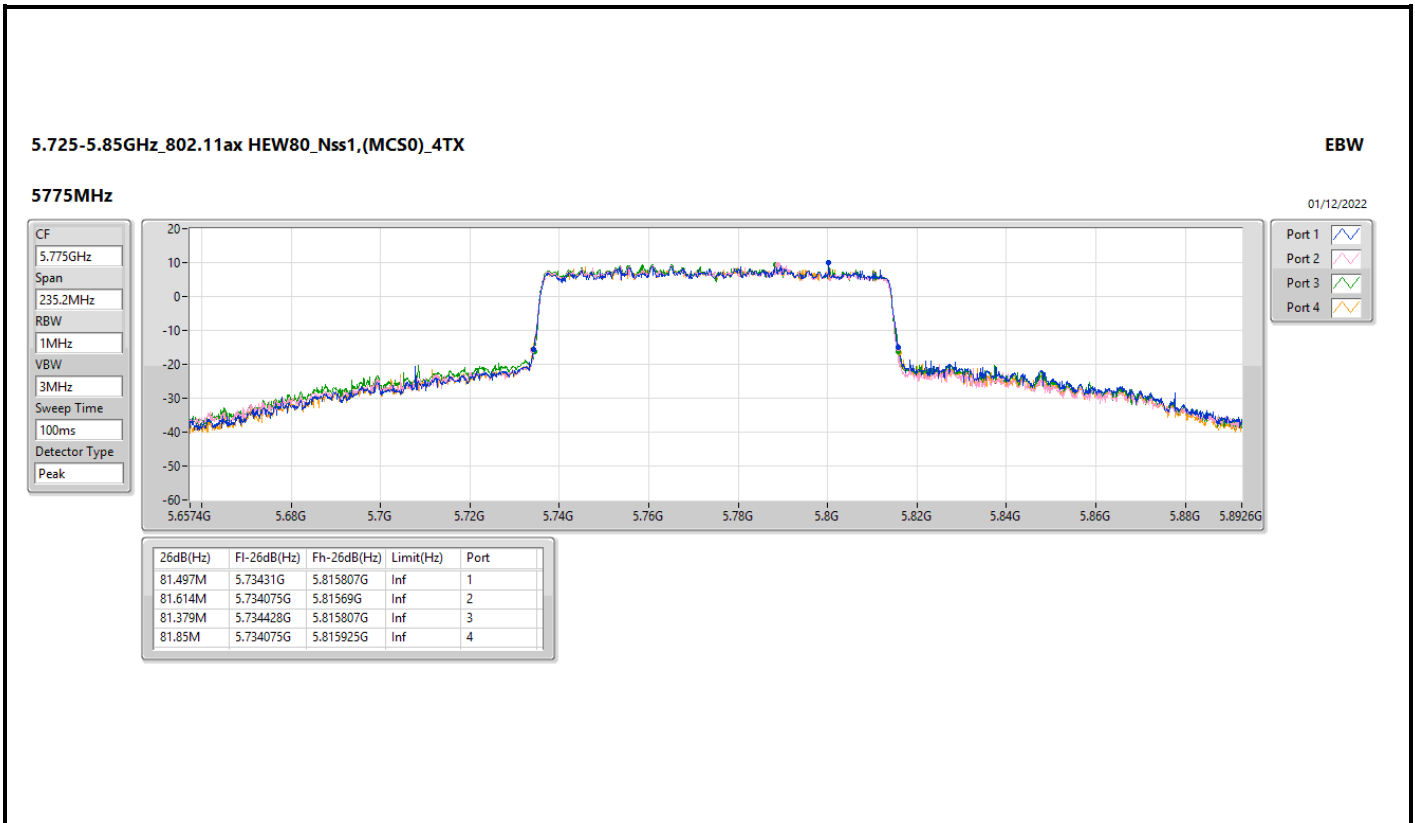

5.47-5.725GHz_802.11ax HEW80_Nss1,(MCS0)_4TX

EBW

5690MHz Straddle 5.47-5.725GHz

01/12/2022

5.725-5.85GHz_802.11ax HEW80_Nss1,(MCS0)_4TX

EBW

5690MHz Straddle 5.725-5.85GHz

01/12/2022