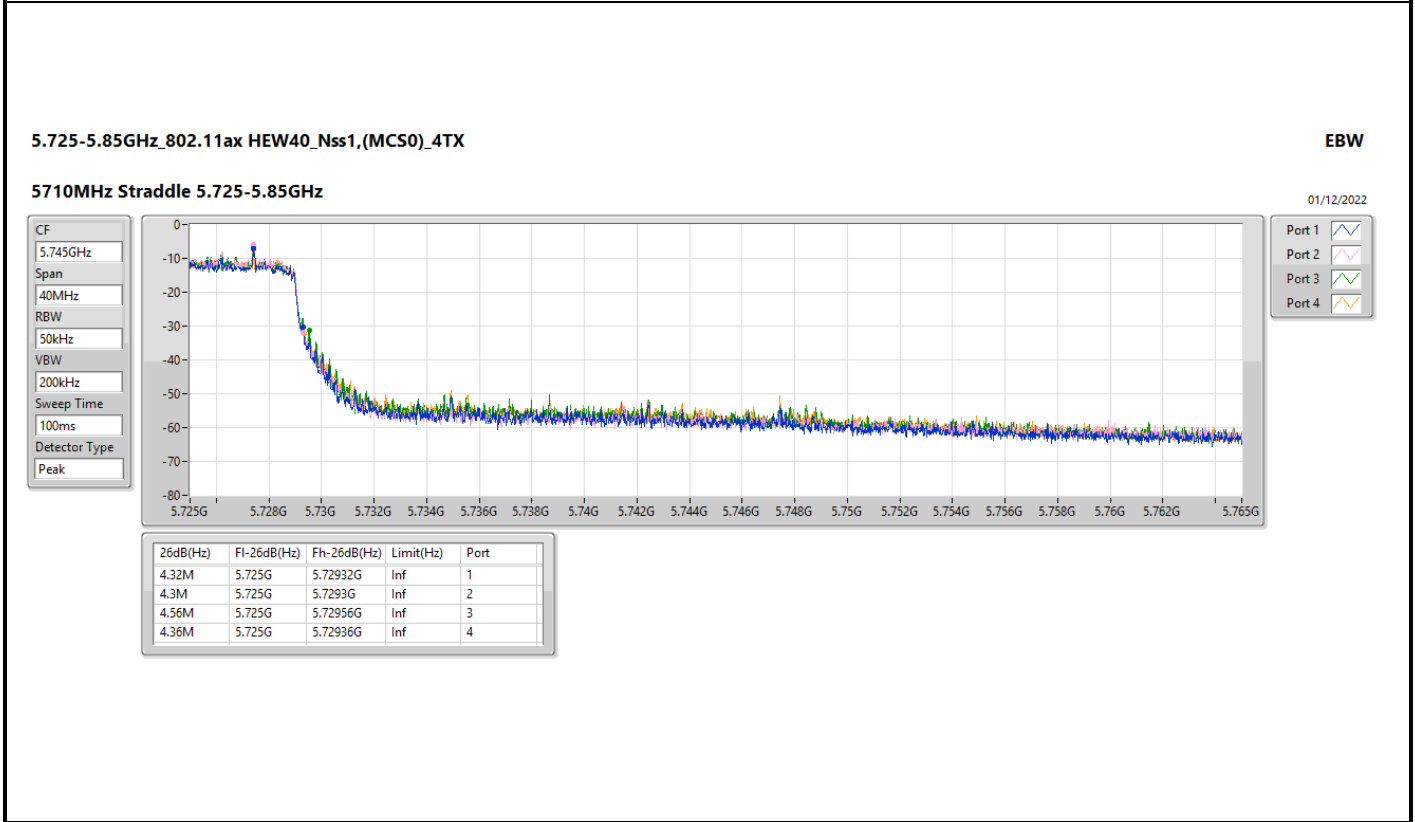

5.47-5.725GHz_802.11ax HEW40_Nss1,(MCS0)_4TX

EBW

5510MHz

01/12/2022

5.47-5.725GHz_802.11ax HEW40_Nss1,(MCS0)_4TX

EBW

5550MHz

01/12/2022