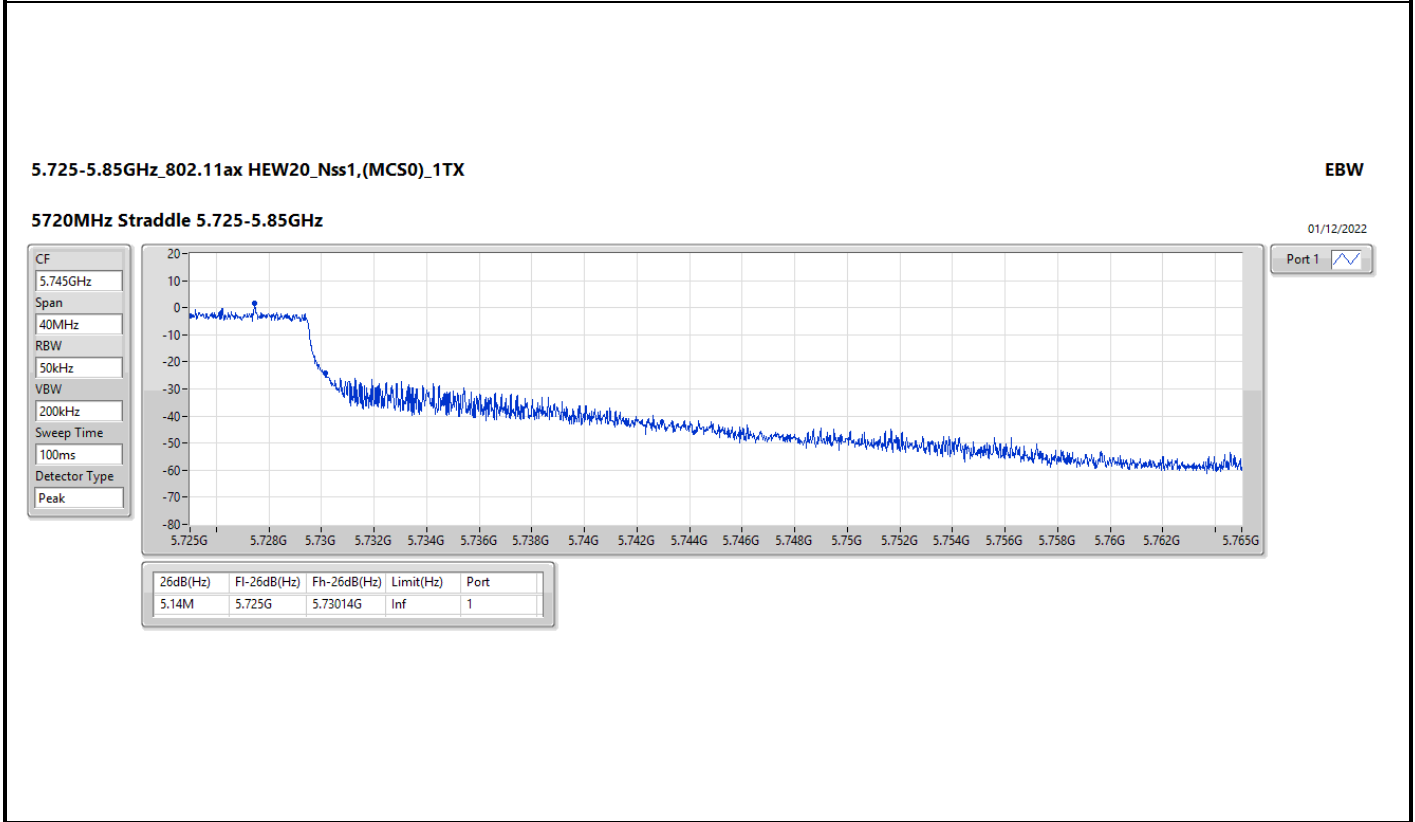

EBW

5260MHz

01/12/2022

5.25-5.35GHz_802.11ax HEW40_Nss1,(MCS0)_1TX

EBW

5270MHz

01/12/2022

5.25-5.35GHz_802.11ax HEW40_Nss1,(MCS0)_1TX