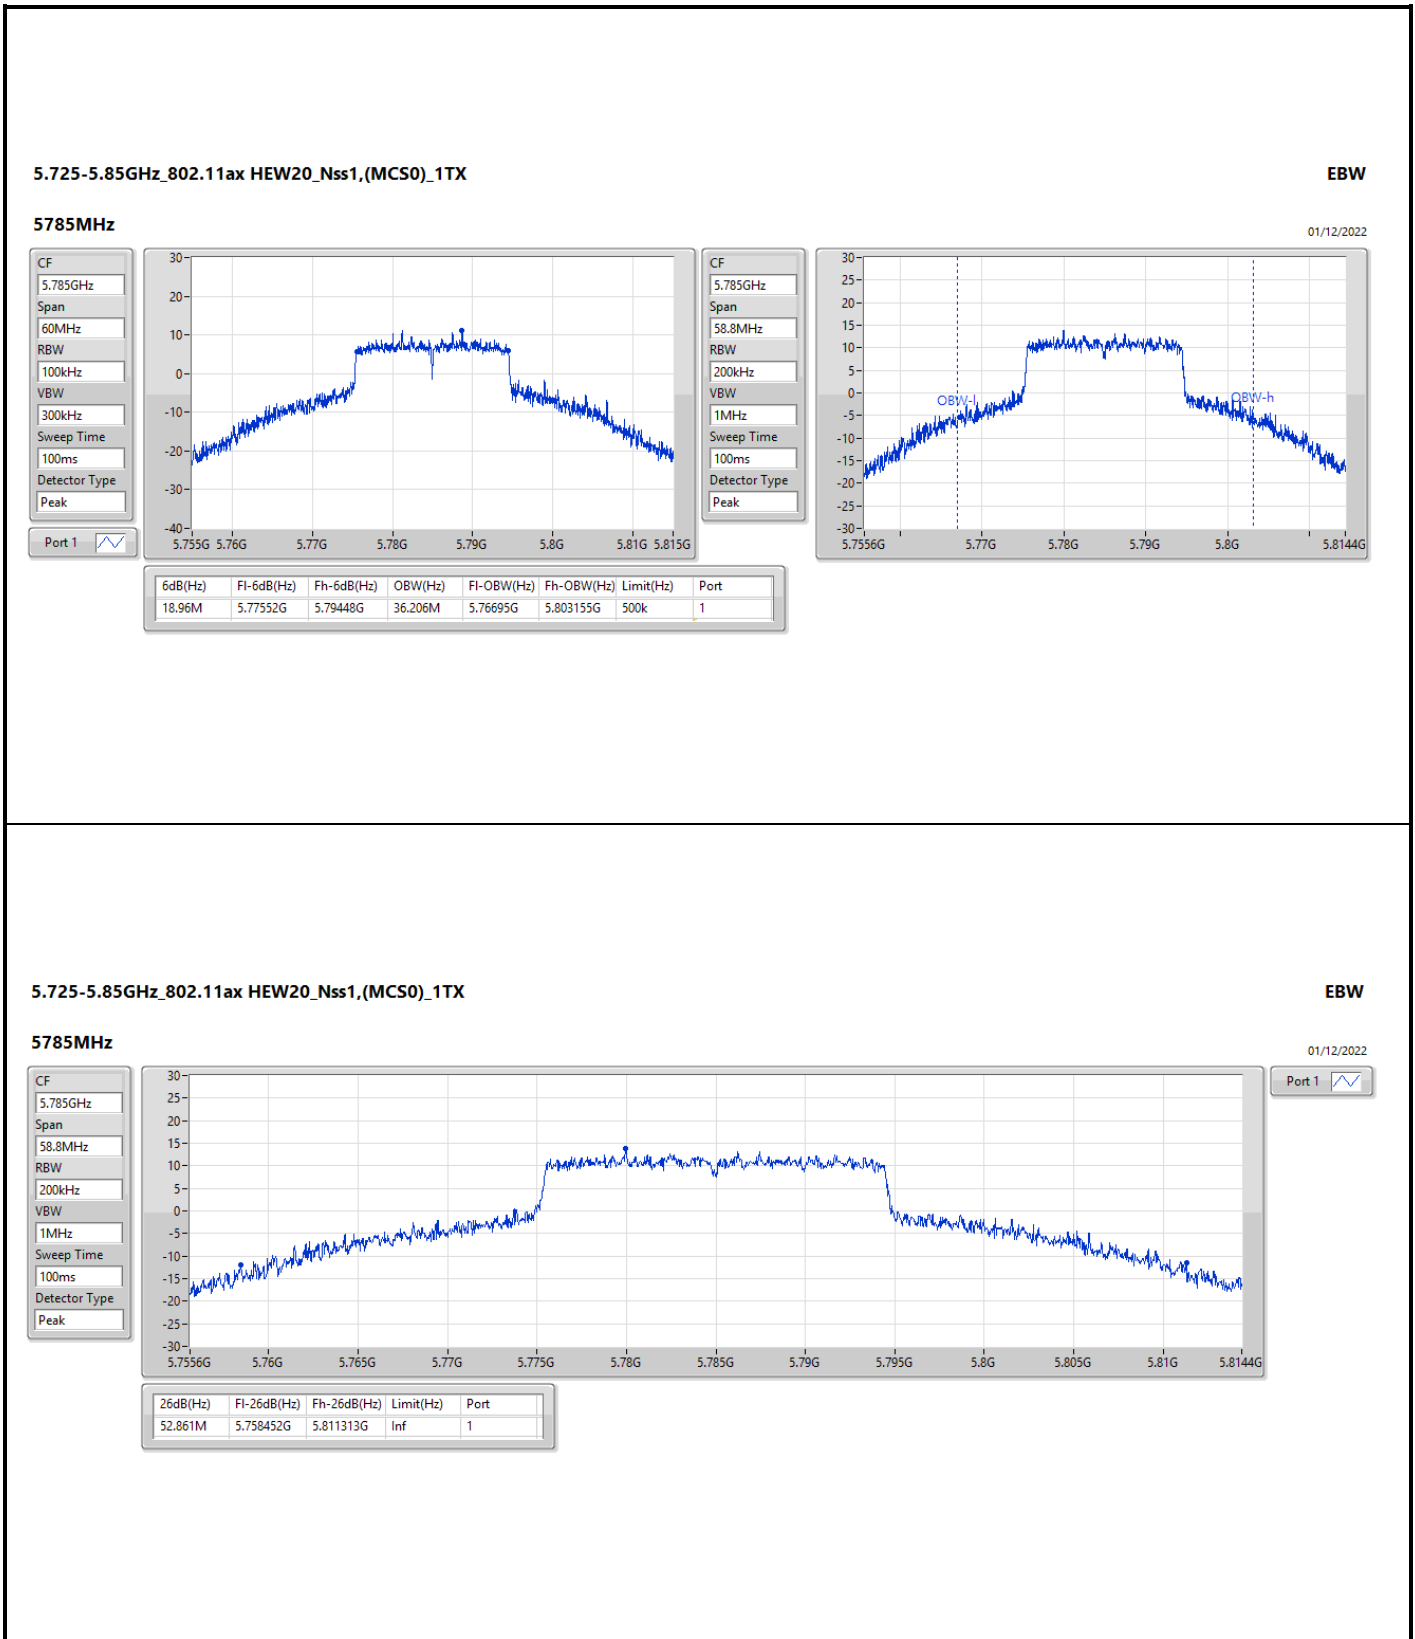

EBW

5260MHz

01/12/2022

5.25-5.35GHz_802.11ax HEW40_Nss1,(MCS0)_1TX

EBW

5270MHz

01/12/2022

5.25-5.35GHz_802.11ax HEW40_Nss1,(MCS0)_1TX