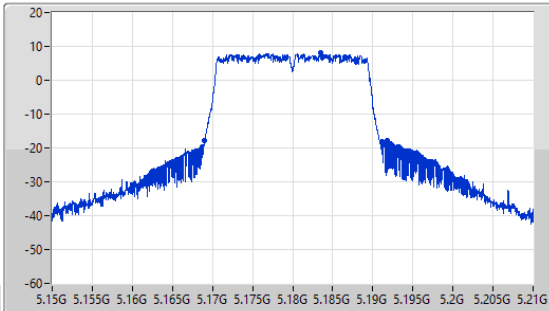

5.25-5.35GHz_802.11a_Nss1,(6Mbps)_1TX

EBW

5260MHz

09/12/2022

CF
5.26GHz
Span
60MHz
RBW
300kHz
VBW
1MHz
Sweep Time
100ms
Detector Type
Peak

CF
5.26GHz
Span
51MHz
RBW
200kHz
VBW
1MHz
Sweep Time
100ms
Detector Type
Peak

26dB(Hz)	Fl-26dB(Hz)	Fh-26dB(Hz)	OBW(Hz)	Fl-OBW(Hz)	Fh-OBW(Hz)	Limit(Hz)	Port
21.48M	5.24929G	5.27077G	16.777M	5.251613G	5.268391G	Inf	1

5.15-5.25GHz_802.11ax HEW20_Nss1,(MCS0)_1TX

EBW

5180MHz

30/11/2022

CF
5.18GHz
Span
60MHz
RBW
300kHz
VBW
1MHz
Sweep Time
100ms
Detector Type
Peak

CF
5.18GHz
Span
58.8MHz
RBW
200kHz
VBW
1MHz
Sweep Time
100ms
Detector Type
Peak

26dB(Hz)	Fl-26dB(Hz)	Fh-26dB(Hz)	OBW(Hz)	Fl-OBW(Hz)	Fh-OBW(Hz)	Limit(Hz)	Port
22.77M	5.16905G	5.19182G	19.035M	5.170459G	5.189494G	Inf	1