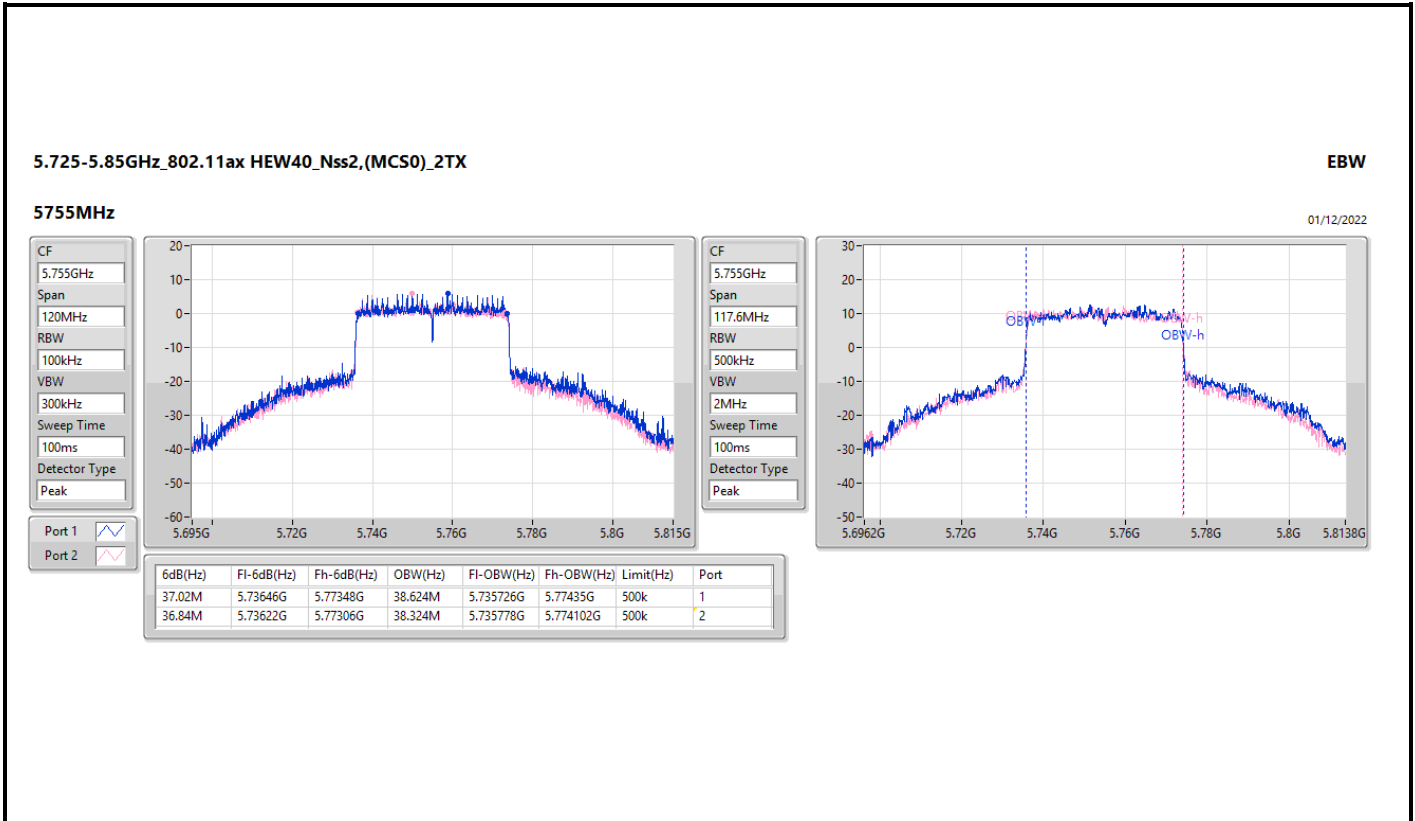

5.725-5.85GHz_802.11ax HEW40_Nss2,(MCS0)_2TX

EBW

5710MHz Straddle 5.725-5.85GHz

01/12/2022

5.725-5.85GHz_802.11ax HEW40_Nss2,(MCS0)_2TX

EBW

5710MHz Straddle 5.725-5.85GHz

01/12/2022