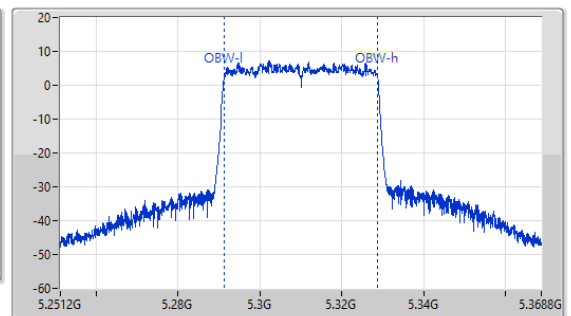

EBW

5260MHz

01/12/2022

5.25-5.35GHz_802.11ax HEW40_Nss1,(MCS0)_1TX

EBW

5270MHz

01/12/2022

5.25-5.35GHz_802.11ax HEW40_Nss1,(MCS0)_1TX

EBW

5310MHz

01/12/2022

5.15-5.25GHz_802.11ax HEW80_Nss1,(MCS0)_1TX

EBW

5210MHz

01/12/2022

5.25-5.35GHz_802.11ax HEW80_Nss1,(MCS0)_1TX