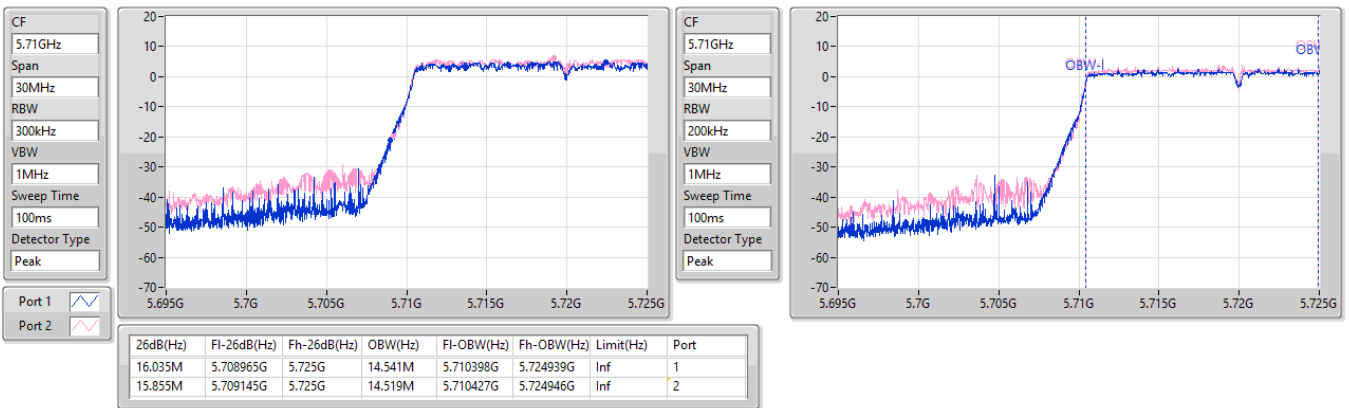

5.47-5.725GHz_802.11ax HEW20_Nss2,(MCS0)_2TX

EBW

5700MHz

01/12/2022

5.47-5.725GHz_802.11ax HEW20_Nss2,(MCS0)_2TX

EBW

5720MHz Straddle 5.47-5.725GHz

01/12/2022

5.725-5.85GHz_802.11ax HEW20_Nss2,(MCS0)_2TX EBW

5785MHz 01/12/2022

CF: 5.785GHz
Span: 58.8MHz
RBW: 200kHz
VBW: 1MHz
Sweep Time: 100ms
Detector Type: Peak

Port 1:

Port 2:

26dB(Hz)	Fl-26dB(Hz)	Fh-26dB(Hz)	Limit(Hz)	Port
36.221M	5.767419G	5.80364G	Inf	1
42.63M	5.763773G	5.806403G	Inf	2