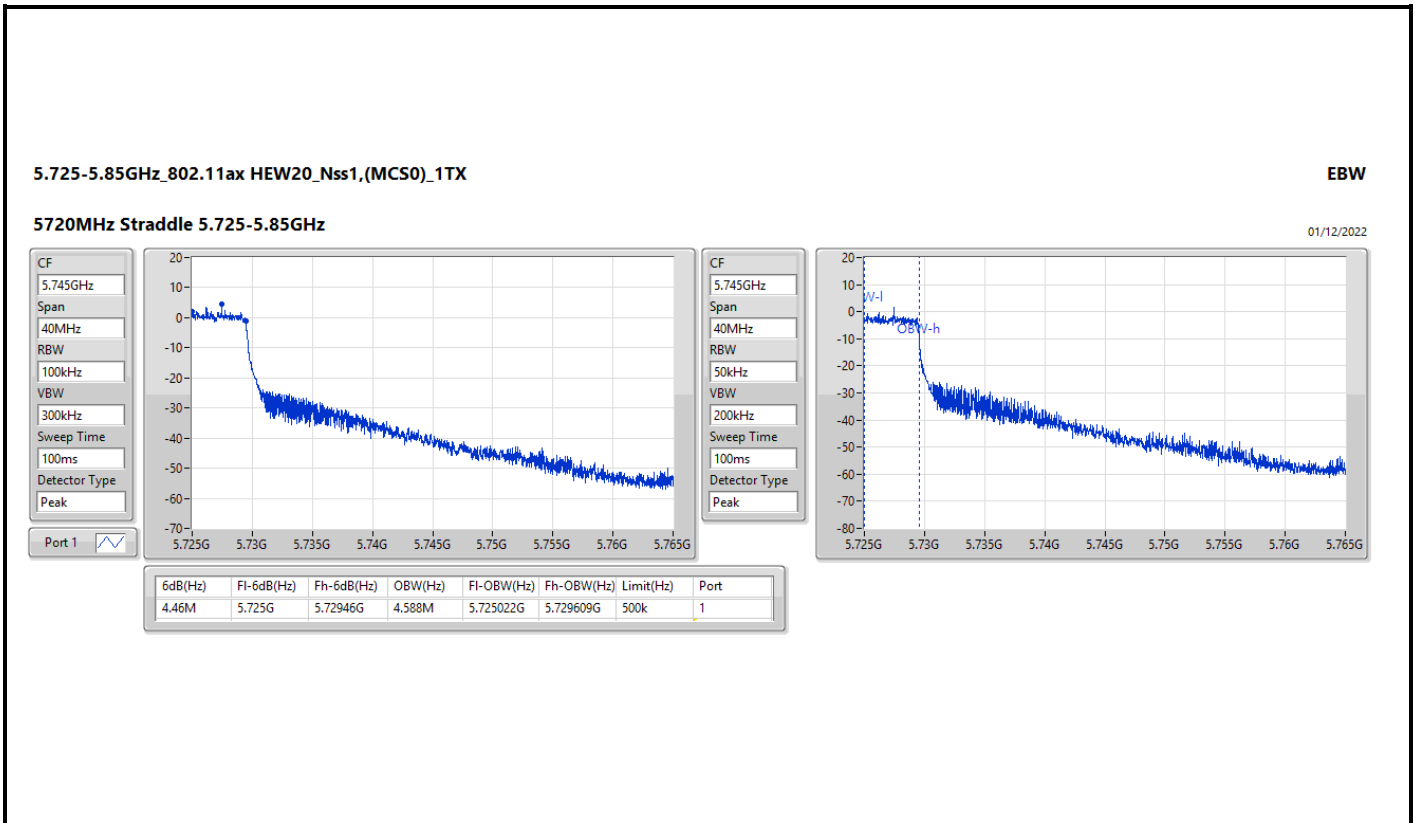

EBW

5260MHz

01/12/2022

5.25-5.35GHz_802.11ax HEW40_Nss1,(MCS0)_1TX

EBW

5270MHz

01/12/2022

5.25-5.35GHz_802.11ax HEW40_Nss1,(MCS0)_1TX

EBW

5310MHz

01/12/2022

5.15-5.25GHz_802.11ax HEW80_Nss1,(MCS0)_1TX

EBW

5210MHz

01/12/2022

5.25-5.35GHz_802.11ax HEW80_Nss1,(MCS0)_1TX