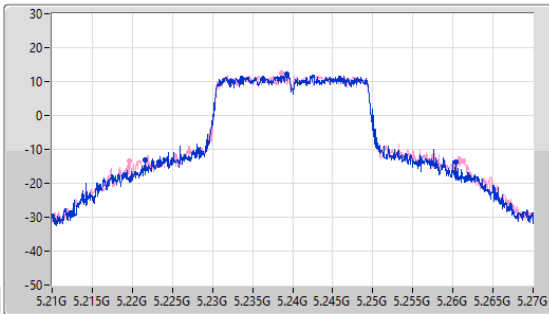

5.15-5.25GHz_802.11ax_HEW20_Nss2,(MCS0)_2TX

EBW

5200MHz

01/12/2022

CF
5.2GHz
Span
60MHz
RBW
300kHz
VBW
1MHz
Sweep Time
100ms
Detector Type
Peak

CF
5.2GHz
Span
58.8MHz
RBW
200kHz
VBW
1MHz
Sweep Time
100ms
Detector Type
Peak

26dB(Hz)	Fl-26dB(Hz)	Fh-26dB(Hz)	OBW(Hz)	Fl-OBW(Hz)	Fh-OBW(Hz)	Limit(Hz)	Port
23.91M	5.18722G	5.21113G	19.059M	5.190429G	5.209488G	Inf	1
24.18M	5.18911G	5.21329G	19.028M	5.190446G	5.209474G	Inf	2

5.15-5.25GHz_802.11ax HEW20_Nss2,(MCS0)_2TX

EBW

5240MHz

01/12/2022

CF
5.24GHz
Span
60MHz
RBW
300kHz
VBW
1MHz
Sweep Time
100ms
Detector Type
Peak

CF
5.24GHz
Span
58.8MHz
RBW
200kHz
VBW
1MHz
Sweep Time
100ms
Detector Type
Peak

Port 1
Port 2

26dB(Hz)	Fl-26dB(Hz)	Fh-26dB(Hz)	OBW(Hz)	Fl-OBW(Hz)	Fh-OBW(Hz)	Limit(Hz)	Port
38.79M	5.22155G	5.26034G	19.366M	5.230301G	5.249667G	Inf	1
41.79M	5.21957G	5.26136G	19.318M	5.23033G	5.249648G	Inf	2