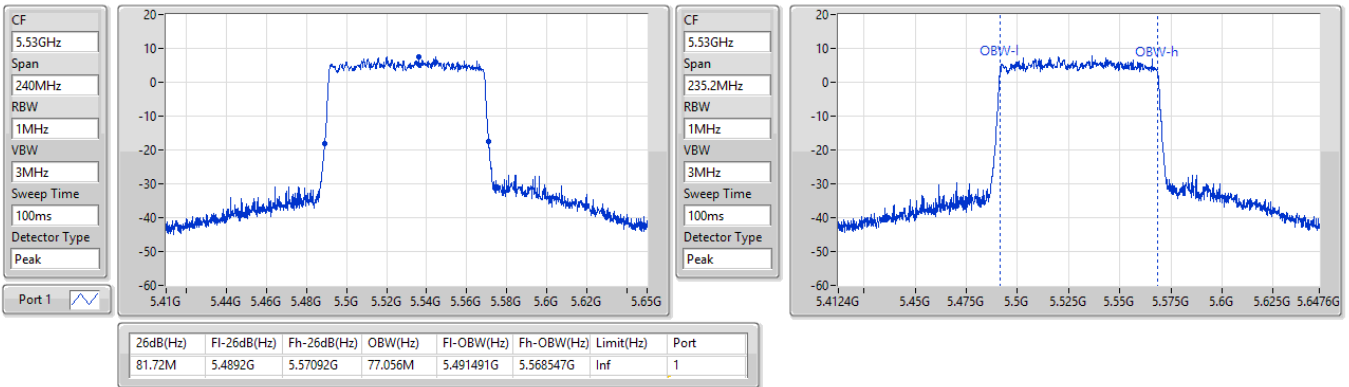

EBW

5290MHz

01/12/2022

5.47-5.725GHz_802.11ax HEW80_Nss1,(MCS0)_1TX

EBW

5530MHz

01/12/2022

5.47-5.725GHz_802.11ax HEW80_Nss1,(MCS0)_1TX

EBW

5610MHz

01/12/2022

5.47-5.725GHz_802.11ax HEW80_Nss1,(MCS0)_1TX

EBW

5690MHz Straddle 5.47-5.725GHz

01/12/2022

5.725-5.85GHz_802.11ax HEW80_Nss1,(MCS0)_1TX