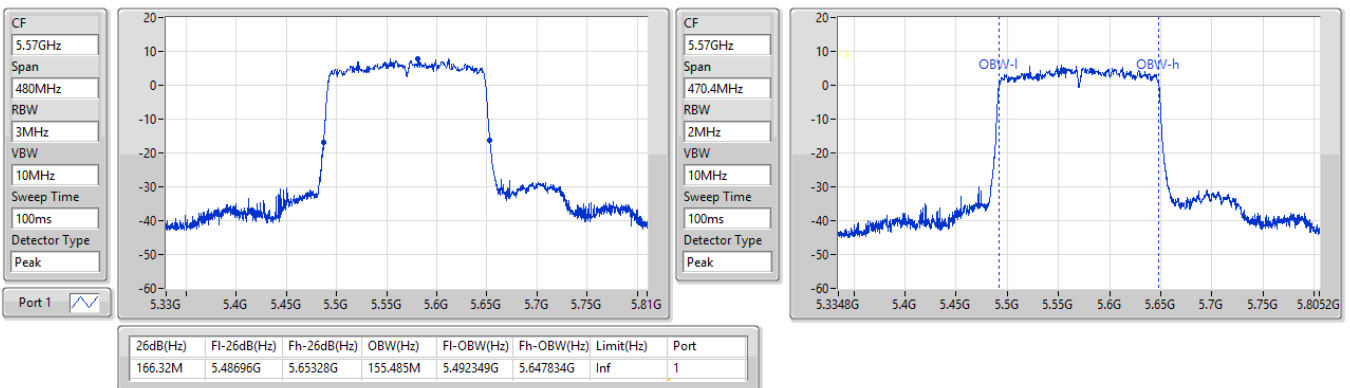

EBW

5610MHz

01/12/2022

5.47-5.725GHz_802.11ax HEW80_Nss1,(MCS0)_1TX

EBW

5690MHz Straddle 5.47-5.725GHz

01/12/2022

5.725-5.85GHz_802.11ax HEW80_Nss1,(MCS0)_1TX

EBW

5690MHz Straddle 5.725-5.85GHz

01/12/2022

5.25-5.35GHz_802.11ax HEW160_Nss1,(MCS0)_1TX

EBW

5250MHz Straddle 5.25-5.35GHz

01/12/2022

5.47-5.725GHz_802.11ax HEW160_Nss1,(MCS0)_1TX

EBW

5570MHz

01/12/2022

5.15-5.25GHz_802.11ax_HEW20_Nss2,(MCS0)_2TX

EBW

5180MHz

01/12/2022

CF
5.18GHz
Span
60MHz
RBW
300kHz
VBW
1MHz
Sweep Time
100ms
Detector Type
Peak