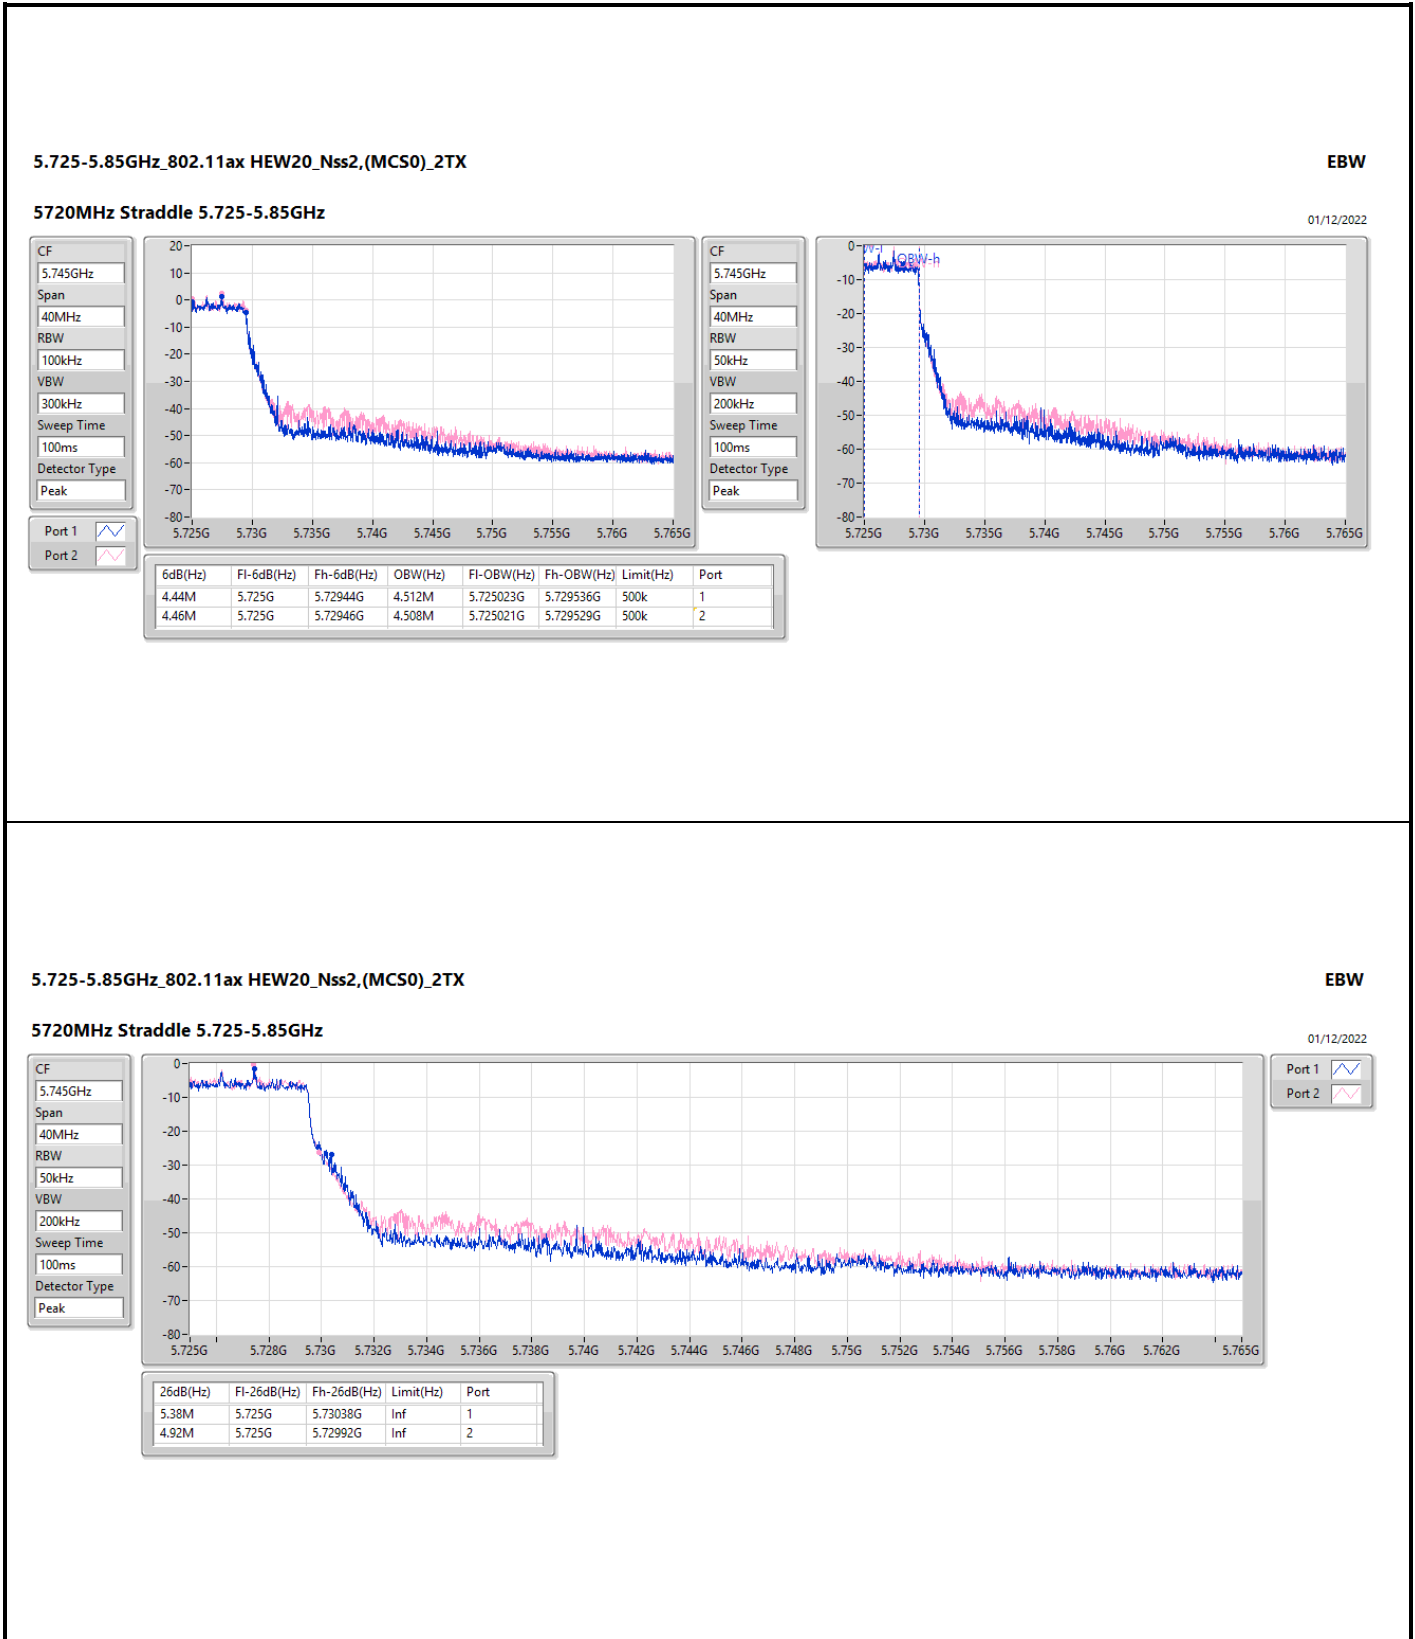

5.47-5.725GHz_802.11ax HEW20_Nss2,(MCS0)_2TX

EBW

5700MHz

01/12/2022

5.47-5.725GHz_802.11ax HEW20_Nss2,(MCS0)_2TX

EBW

5720MHz Straddle 5.47-5.725GHz

01/12/2022