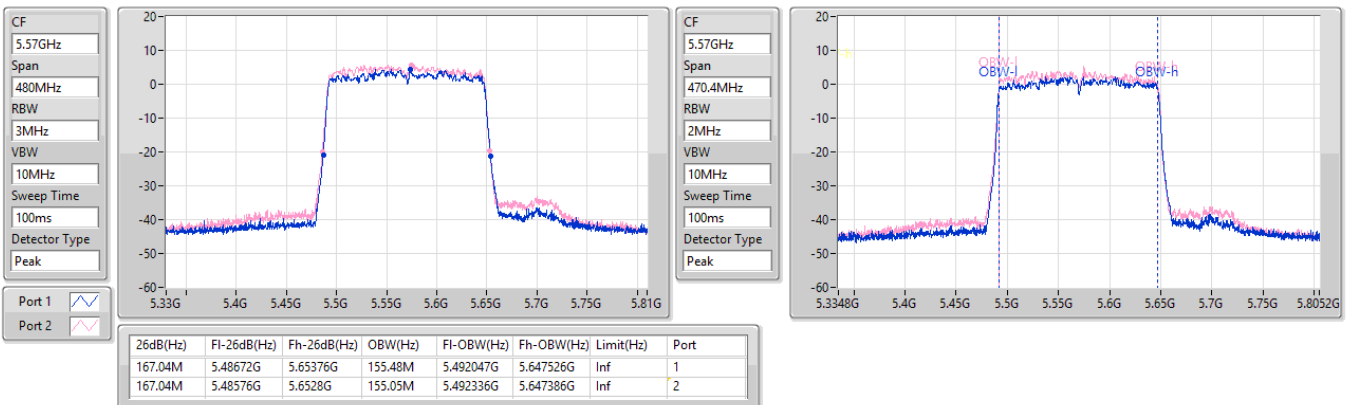

5.47-5.725GHz_802.11ax HEW80_Nss2,(MCS0)_2TX

EBW

5690MHz Straddle 5.47-5.725GHz

01/12/2022

5.725-5.85GHz_802.11ax HEW80_Nss2,(MCS0)_2TX

EBW

5690MHz Straddle 5.725-5.85GHz

01/12/2022

5.25-5.35GHz_802.11ax HEW160_Nss2,(MCS0)_2TX

EBW

5250MHz Straddle 5.25-5.35GHz

01/12/2022

5.47-5.725GHz_802.11ax HEW160_Nss2,(MCS0)_2TX

EBW

5570MHz

01/12/2022

5.15-5.25GHz_802.11a_Nss1,(6Mbps)_4TX

EBW

5180MHz

01/12/2022

CF: 5.18GHz
 Span: 60MHz
 RBW: 300kHz
 VBW: 1MHz
 Sweep Time: 100ms
 Detector Type: Peak

CF: 5.18GHz
 Span: 51MHz
 RBW: 200kHz
 VBW: 1MHz
 Sweep Time: 100ms
 Detector Type: Peak