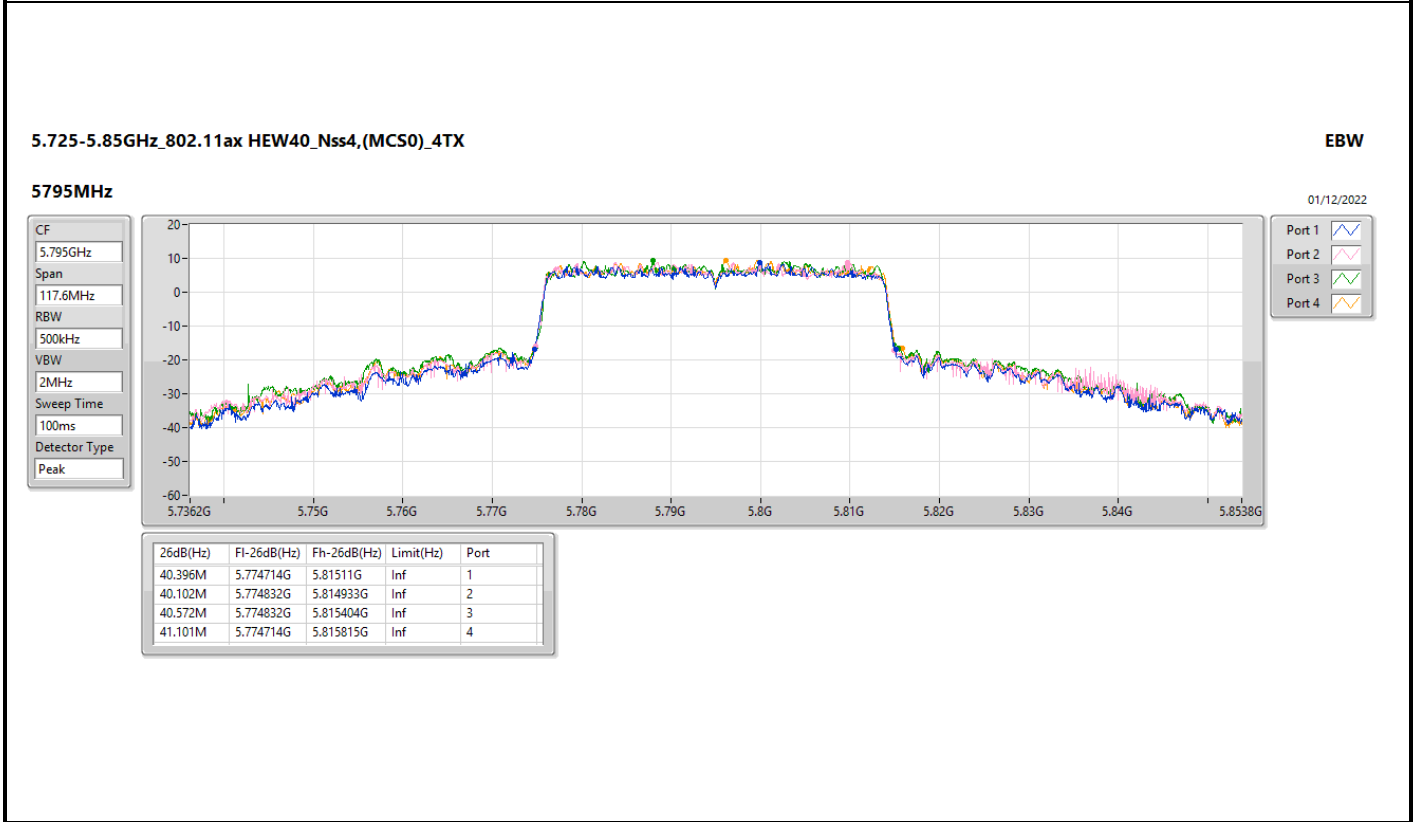

Port 1
Port 2
Port 3
Port 4

26dB(Hz)	Fl-26dB(Hz)	Fh-26dB(Hz)	OBW(Hz)	Fl-OBW(Hz)	Fh-OBW(Hz)	Limit(Hz)	Port
40.26M	5.20978G	5.25004G	37.631M	5.211108G	5.248739G	Inf	1
40.14M	5.20978G	5.24992G	37.722M	5.211066G	5.248788G	Inf	2
40.14M	5.2099G	5.25004G	37.535M	5.211207G	5.248741G	Inf	3
40.2M	5.2099G	5.2501G	37.75M	5.211099G	5.248849G	Inf	4