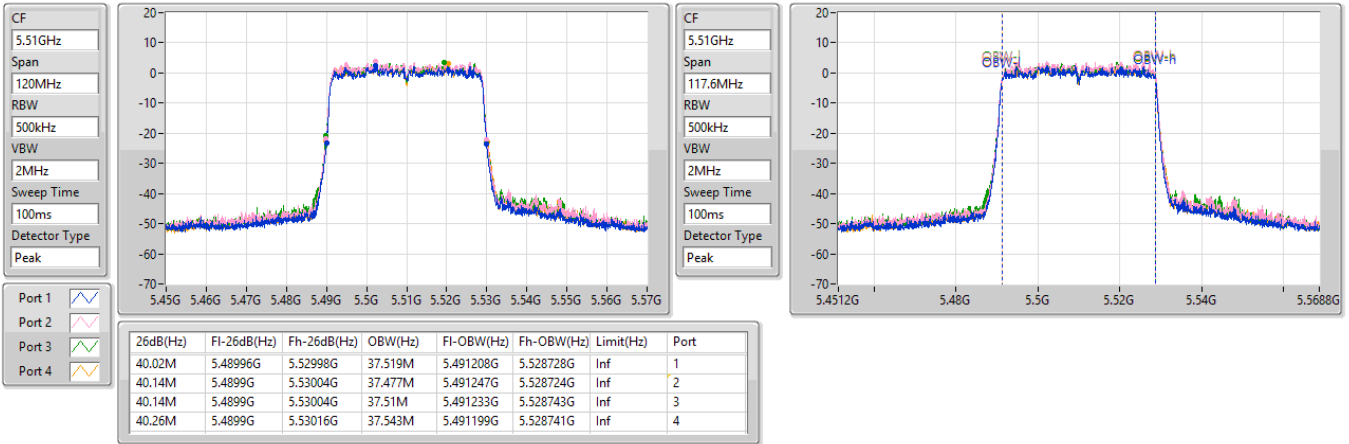

5.47-5.725GHz_802.11ax HEW40_Nss1,(MCS0)_4TX

EBW

5510MHz

01/12/2022

5.47-5.725GHz_802.11ax HEW40_Nss1,(MCS0)_4TX

EBW

5550MHz

01/12/2022