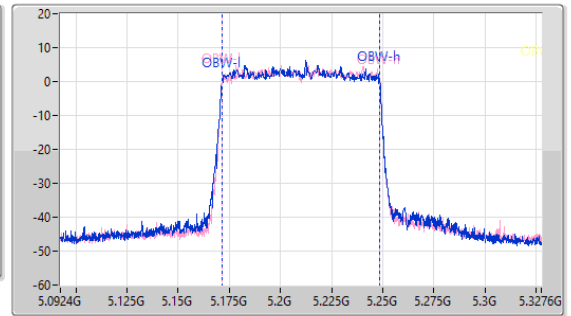

5.15-5.25GHz_802.11ax_HEW80_Nss2,(MCS0)_2TX

EBW

5210MHz

01/12/2022