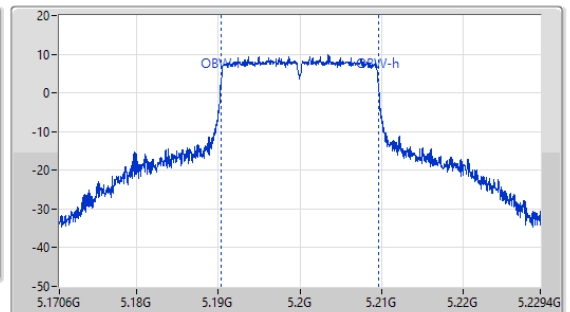

5.15-5.25GHz_802.11ax HEW20_Nss1,(MCS0)_1TX

EBW

5200MHz

30/11/2022

CF
5.2GHz
Span
60MHz
RBW
300kHz
VBW
1MHz
Sweep Time
100ms
Detector Type
Peak

CF
5.2GHz
Span
58.8MHz
RBW
200kHz
VBW
1MHz
Sweep Time
100ms
Detector Type
Peak

26dB(Hz)	Fl-26dB(Hz)	Fh-26dB(Hz)	OBW(Hz)	Fl-OBW(Hz)	Fh-OBW(Hz)	Limit(Hz)	Port
39M	5.1796G	5.2186G	19.273M	5.190338G	5.209611G	Inf	1

5.15-5.25GHz_802.11ax HEW20_Nss1,(MCS0)_1TX

EBW

5240MHz

30/11/2022

5.25-5.35GHz_802.11ax HEW20_Nss1,(MCS0)_1TX