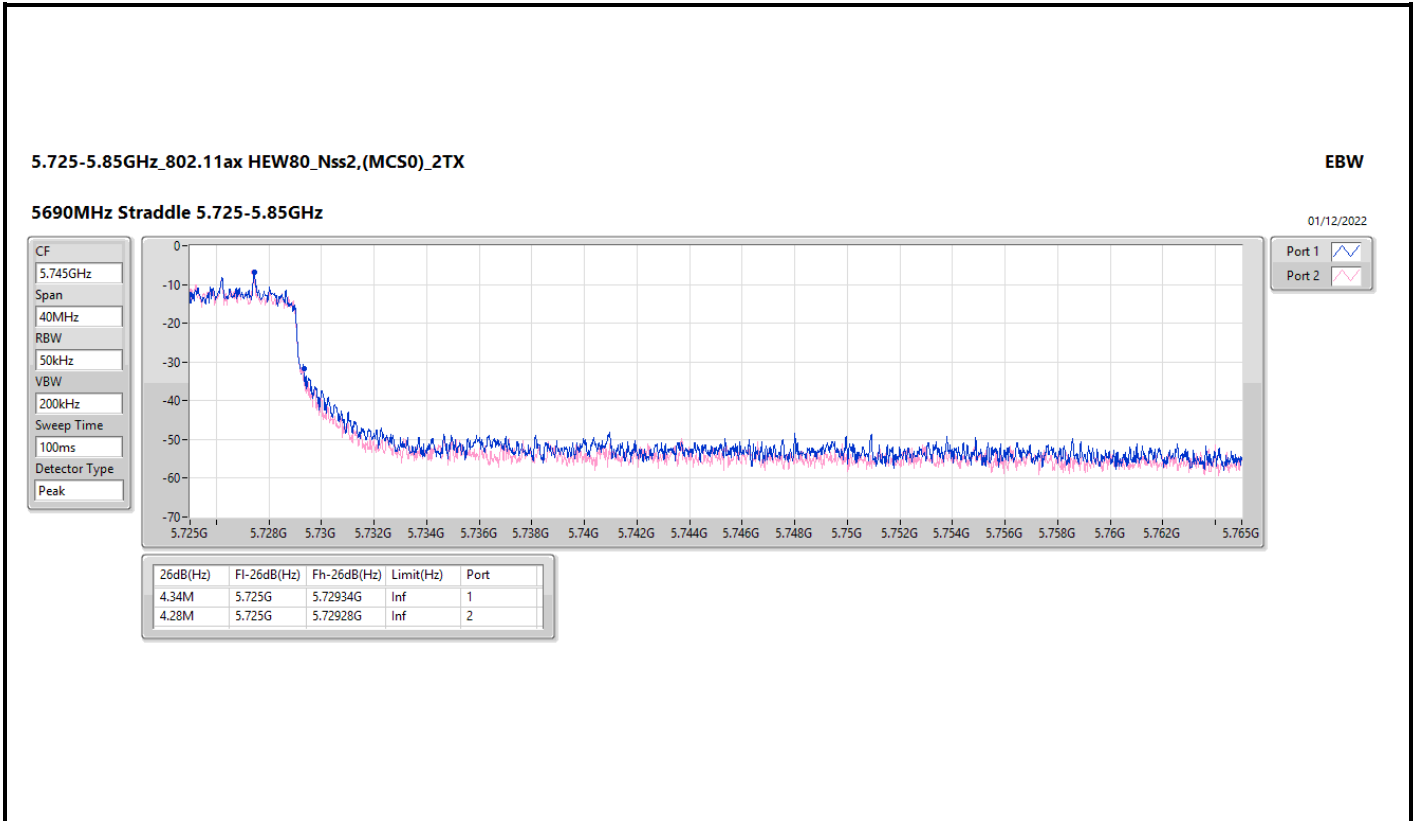

5.47-5.725GHz_802.11ax HEW80_Nss2,(MCS0)_2TX

EBW

5690MHz Straddle 5.47-5.725GHz

01/12/2022

5.725-5.85GHz_802.11ax HEW80_Nss2,(MCS0)_2TX

EBW

5690MHz Straddle 5.725-5.85GHz

01/12/2022