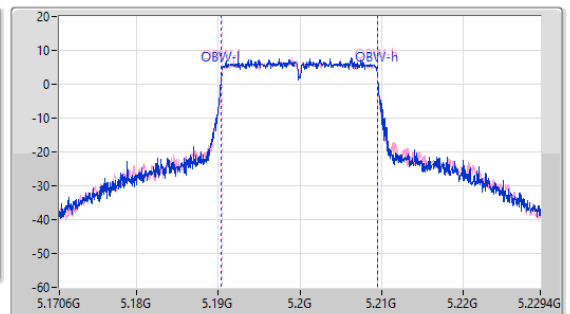

5.15-5.25GHz_802.11ax_HEW20_Nss2,(MCS0)_2TX

EBW

5200MHz

01/12/2022

CF
5.2GHz
Span
60MHz
RBW
300kHz
VBW
1MHz
Sweep Time
100ms
Detector Type
Peak

CF
5.2GHz
Span
58.8MHz
RBW
200kHz
VBW
1MHz
Sweep Time
100ms
Detector Type
Peak