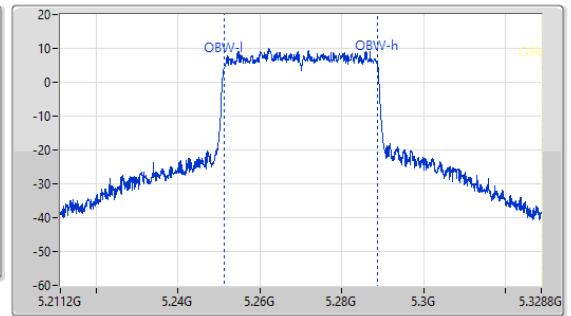

EBW

5260MHz

01/12/2022

5.25-5.35GHz_802.11ax HEW40_Nss1,(MCS0)_1TX

EBW

5270MHz

01/12/2022

5.25-5.35GHz_802.11ax HEW40_Nss1,(MCS0)_1TX

EBW

5310MHz

01/12/2022

5.15-5.25GHz_802.11ax HEW80_Nss1,(MCS0)_1TX

EBW

5210MHz

01/12/2022

5.25-5.35GHz_802.11ax HEW80_Nss1,(MCS0)_1TX