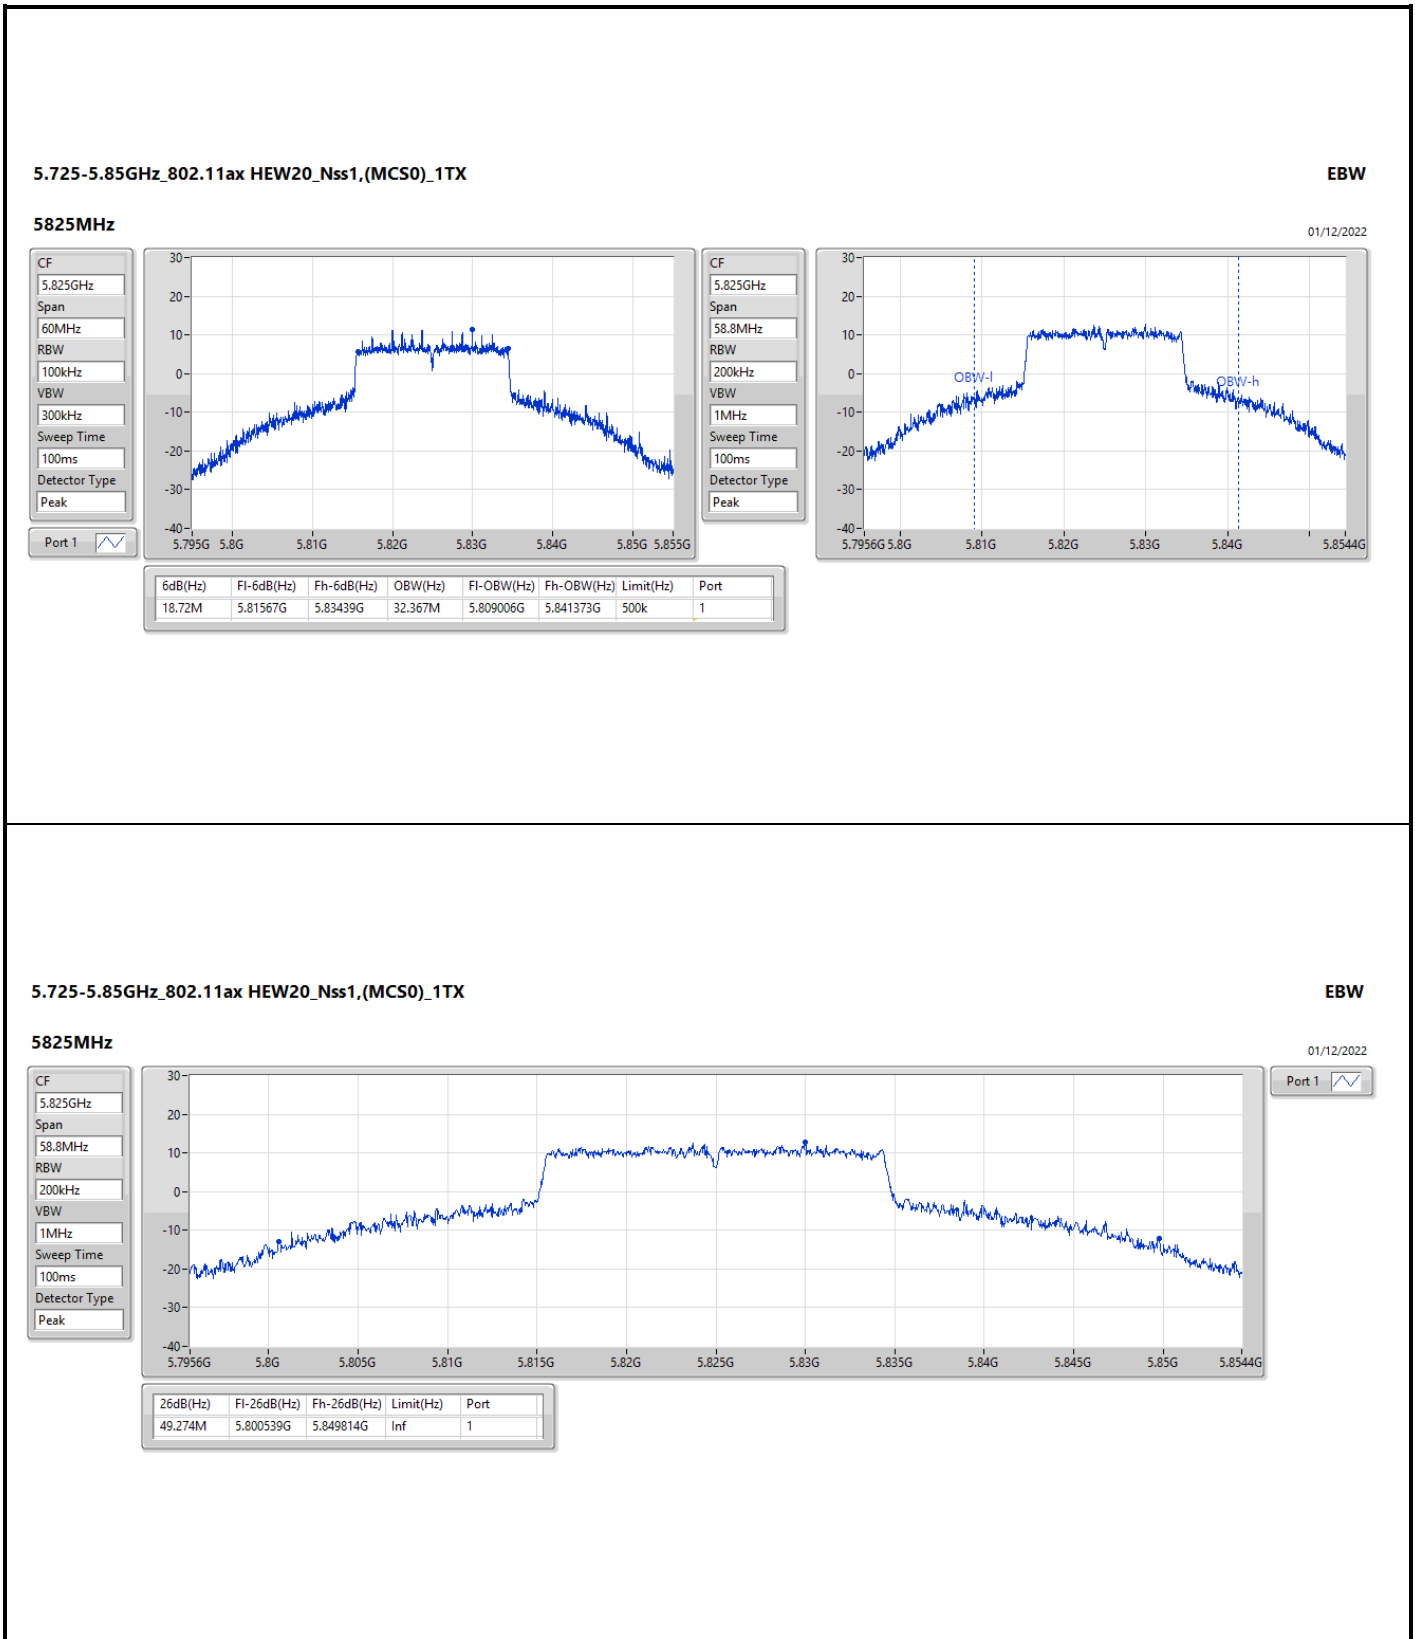

EBW

5260MHz

01/12/2022

5.25-5.35GHz_802.11ax HEW40_Nss1,(MCS0)_1TX

EBW

5270MHz

01/12/2022

5.25-5.35GHz_802.11ax HEW40_Nss1,(MCS0)_1TX