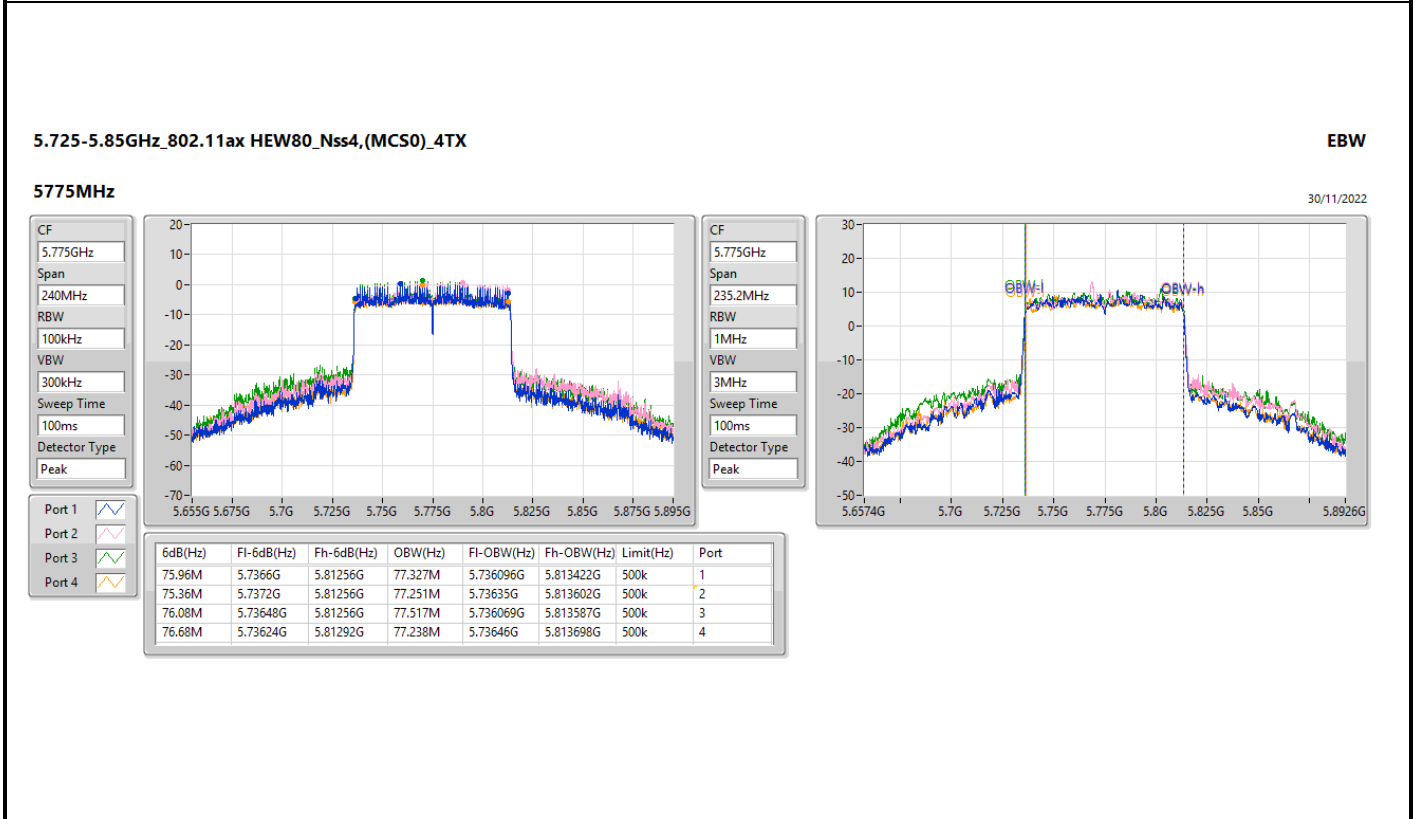

5.47-5.725GHz_802.11ax HEW80_Nss4,(MCS0)_4TX

EBW

5690MHz Straddle 5.47-5.725GHz

30/11/2022

5.725-5.85GHz_802.11ax HEW80_Nss4,(MCS0)_4TX

EBW

5690MHz Straddle 5.725-5.85GHz

30/11/2022

5.25-5.35GHz_802.11ax HEW160_Nss4,(MCS0)_4TX

EBW

5250MHz Straddle 5.25-5.35GHz

30/11/2022

5.47-5.725GHz_802.11ax HEW160_Nss4,(MCS0)_4TX

EBW

5570MHz

30/11/2022