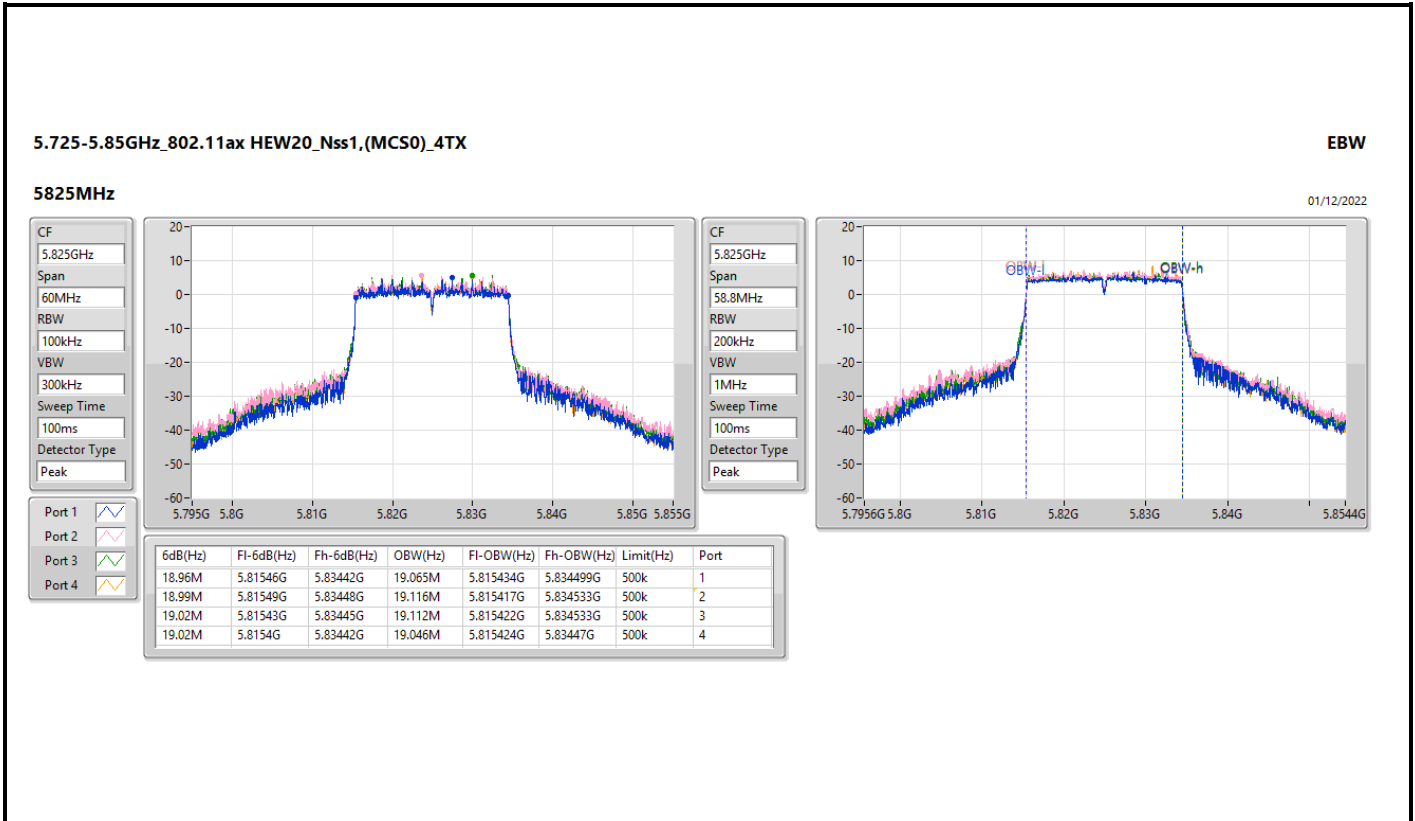

5.15-5.25GHz_802.11ax HEW40_Nss1,(MCS0)_4TX

EBW

5190MHz

01/12/2022

5.15-5.25GHz_802.11ax HEW40_Nss1,(MCS0)_4TX

EBW

5230MHz

01/12/2022