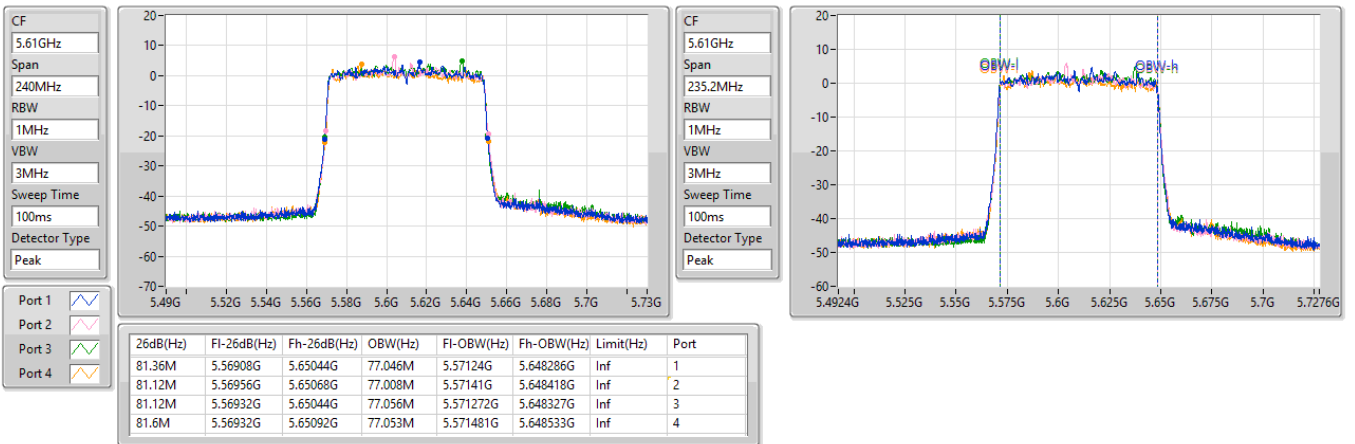

5.47-5.725GHz_802.11ax HEW80_Nss4,(MCS0)_4TX

EBW

5530MHz

30/11/2022

5.47-5.725GHz_802.11ax HEW80_Nss4,(MCS0)_4TX

EBW

5610MHz

30/11/2022

5.47-5.725GHz_802.11ax HEW80_Nss4,(MCS0)_4TX

EBW

5690MHz Straddle 5.47-5.725GHz

30/11/2022

5.725-5.85GHz_802.11ax HEW80_Nss4,(MCS0)_4TX

EBW

5690MHz Straddle 5.725-5.85GHz

30/11/2022