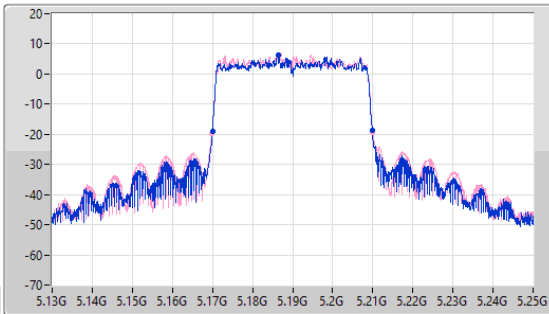

5.47-5.725GHz_802.11ax HEW20_Nss2,(MCS0)_2TX

EBW

5700MHz

01/12/2022

5.47-5.725GHz_802.11ax HEW20_Nss2,(MCS0)_2TX

EBW

5720MHz Straddle 5.47-5.725GHz

01/12/2022

5.725-5.85GHz_802.11ax HEW20_Nss2,(MCS0)_2TX EBW

5785MHz 01/12/2022

CF: 5.785GHz
Span: 58.8MHz
RBW: 200kHz
VBW: 1MHz
Sweep Time: 100ms
Detector Type: Peak

Port 1:

Port 2:

26dB(Hz)	Fl-26dB(Hz)	Fh-26dB(Hz)	Limit(Hz)	Port
36.221M	5.767419G	5.80364G	Inf	1
42.63M	5.763773G	5.806403G	Inf	2

5.15-5.25GHz_802.11ax_HEW40_Nss2,(MCS0)_2TX

EBW

5190MHz

01/12/2022

CF: 5.19GHz
 Span: 120MHz
 RBW: 500kHz
 VBW: 2MHz
 Sweep Time: 100ms
 Detector Type: Peak

CF: 5.19GHz
 Span: 117.6MHz
 RBW: 500kHz
 VBW: 2MHz
 Sweep Time: 100ms
 Detector Type: Peak