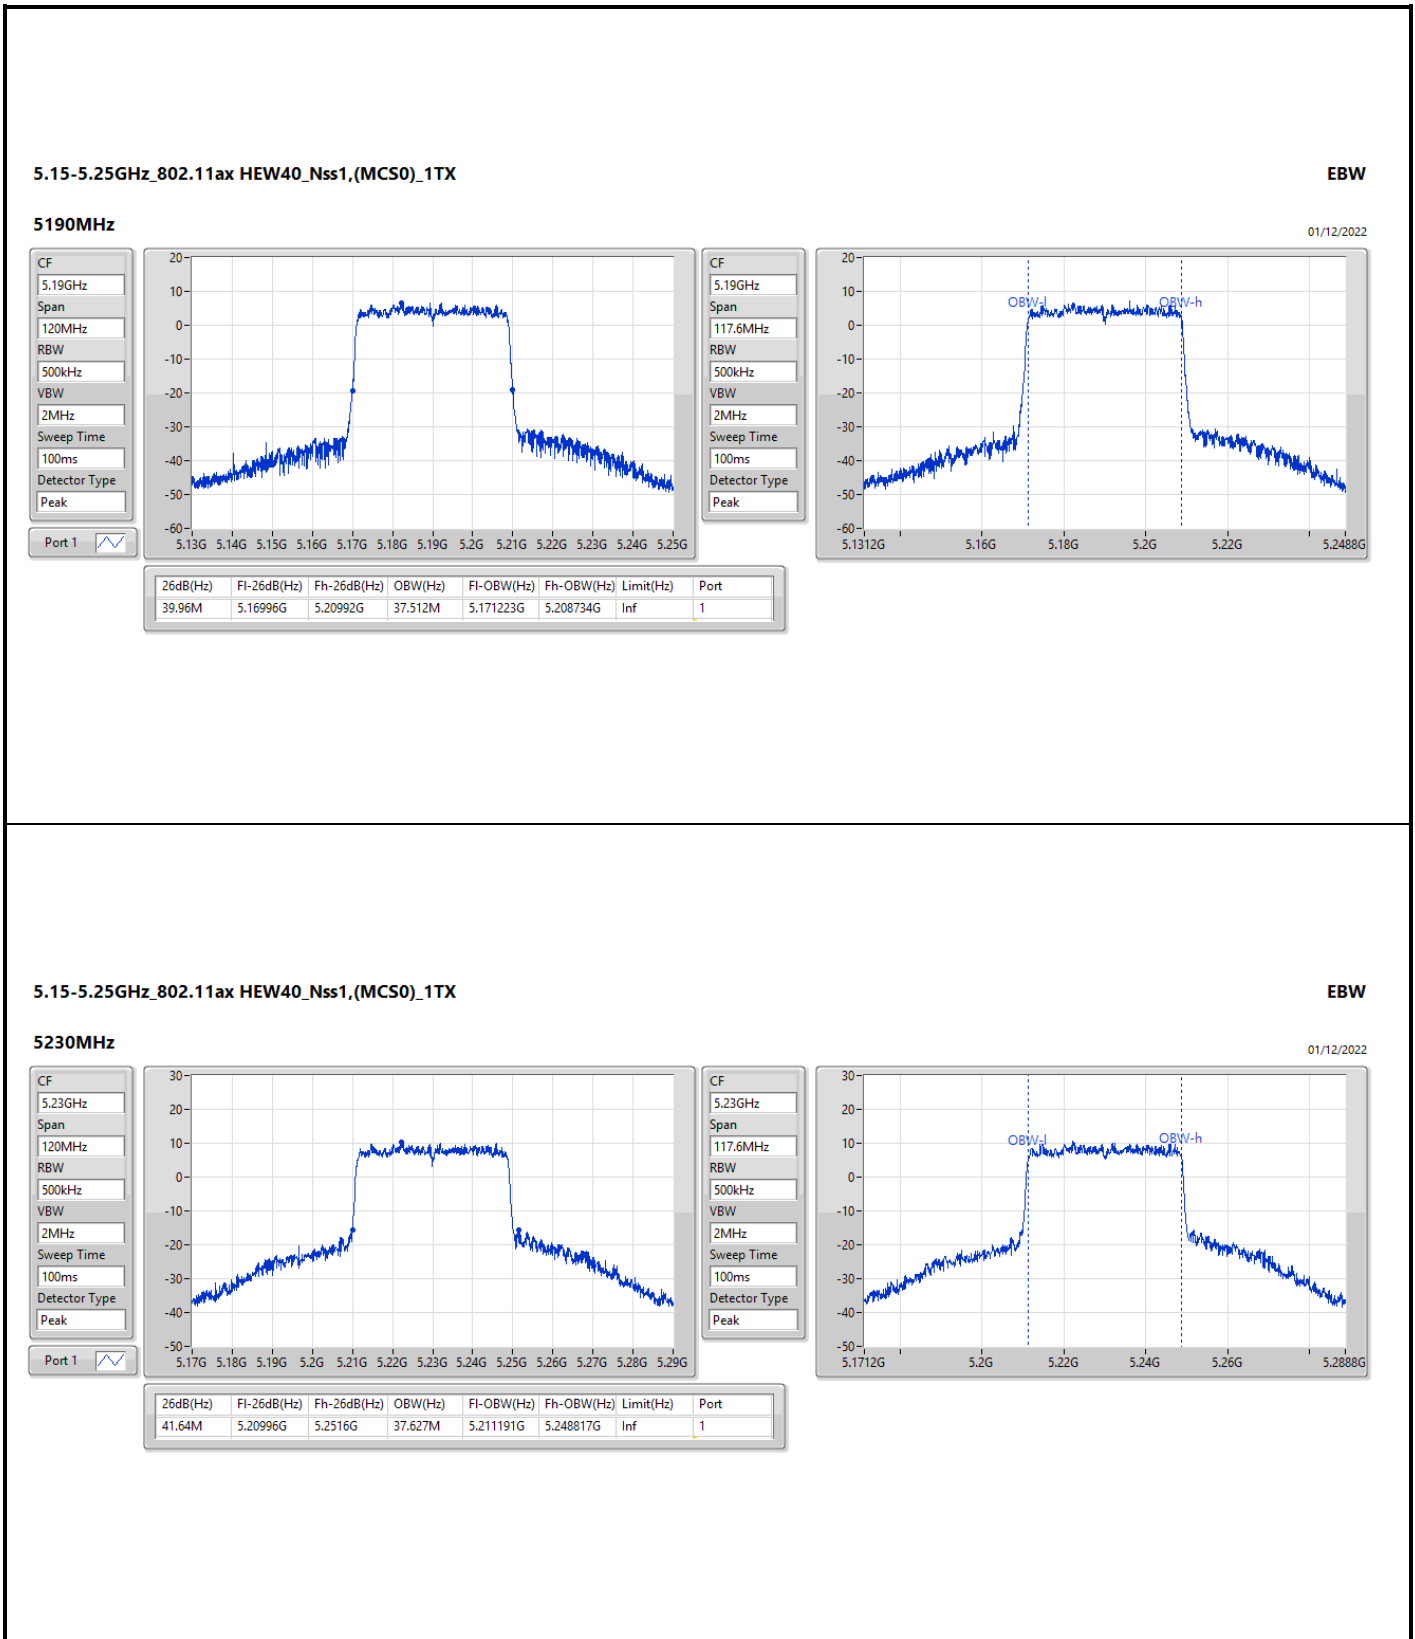

EBW

5260MHz

01/12/2022

5.25-5.35GHz_802.11ax HEW40_Nss1,(MCS0)_1TX

EBW

5270MHz

01/12/2022

5.25-5.35GHz_802.11ax HEW40_Nss1,(MCS0)_1TX