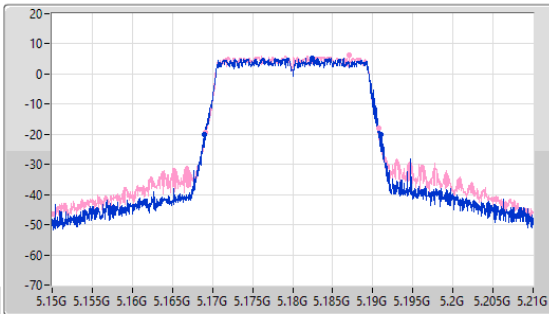

EBW

5690MHz Straddle 5.725-5.85GHz

01/12/2022

5.25-5.35GHz_802.11ax HEW160_Nss1,(MCS0)_1TX

EBW

5250MHz Straddle 5.25-5.35GHz

01/12/2022

5.47-5.725GHz_802.11ax HEW160_Nss1,(MCS0)_1TX

EBW

5570MHz

01/12/2022

5.15-5.25GHz_802.11ax_HEW20_Nss2,(MCS0)_2TX

EBW

5180MHz

01/12/2022

CF
5.18GHz
Span
60MHz
RBW
300kHz
VBW
1MHz
Sweep Time
100ms
Detector Type
Peak

CF
5.18GHz
Span
58.8MHz
RBW
200kHz
VBW
1MHz
Sweep Time
100ms
Detector Type
Peak

26dB(Hz)	Fl-26dB(Hz)	Fh-26dB(Hz)	OBW(Hz)	Fl-OBW(Hz)	Fh-OBW(Hz)	Limit(Hz)	Port
22.02M	5.16899G	5.19101G	19.008M	5.170458G	5.189466G	Inf	1
21.57M	5.16914G	5.19071G	18.971M	5.170468G	5.189439G	Inf	2