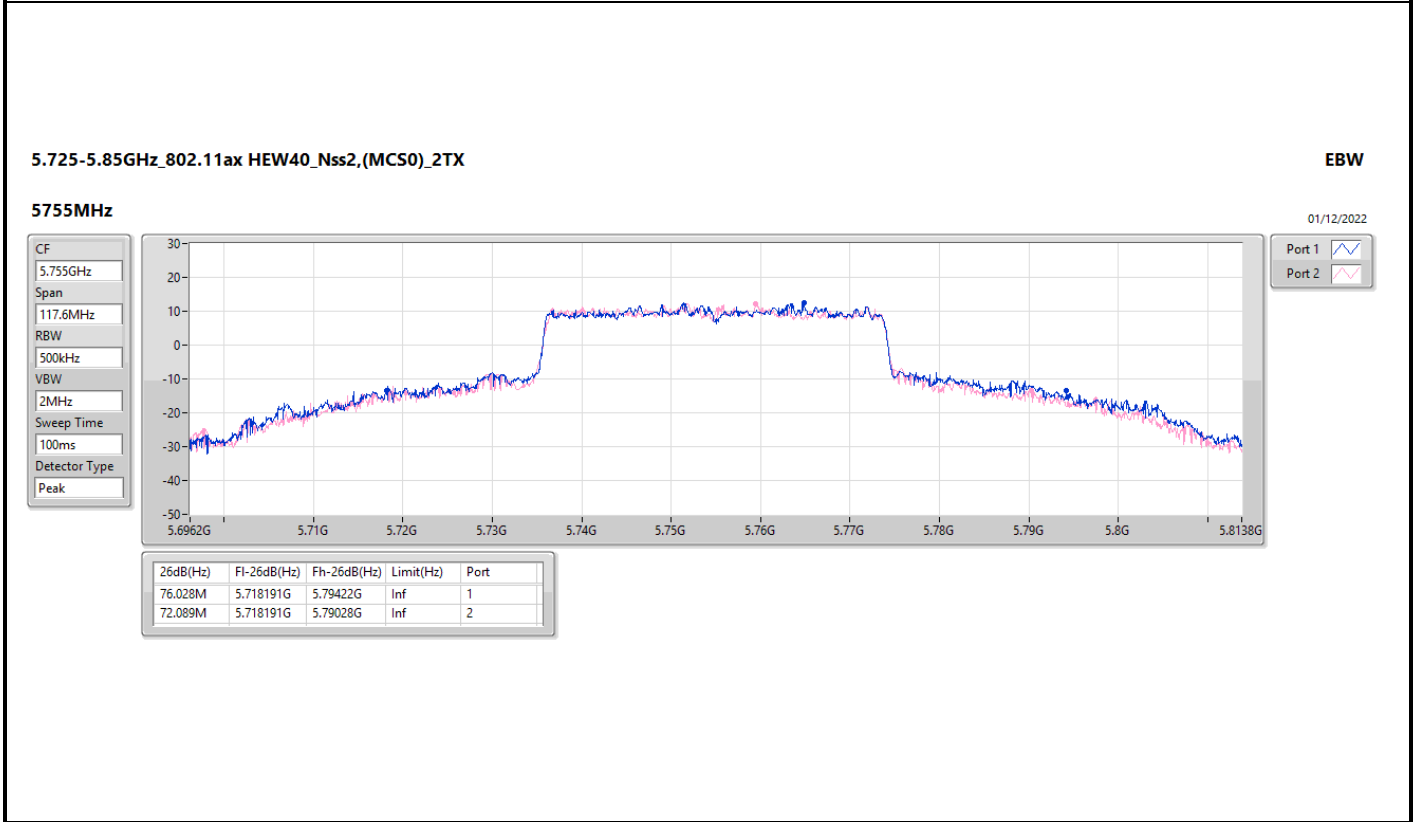

5.725-5.85GHz_802.11ax HEW40_Nss2,(MCS0)_2TX

EBW

5710MHz Straddle 5.725-5.85GHz

01/12/2022

5.725-5.85GHz_802.11ax HEW40_Nss2,(MCS0)_2TX

EBW

5710MHz Straddle 5.725-5.85GHz

01/12/2022