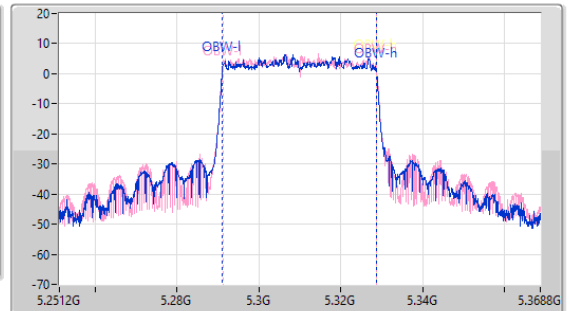

EBW

5270MHz

01/12/2022

CF
5.27GHz
Span
120MHz
RBW
500kHz
VBW
2MHz
Sweep Time
100ms
Detector Type
Peak

CF
5.27GHz
Span
117.6MHz
RBW
500kHz
VBW
2MHz
Sweep Time
100ms
Detector Type
Peak

Port 1
Port 2

26dB(Hz)	Fl-26dB(Hz)	Fh-26dB(Hz)	OBW(Hz)	Fl-OBW(Hz)	Fh-OBW(Hz)	Limit(Hz)	Port
39.96M	5.2499G	5.28986G	37.577M	5.251085G	5.288662G	Inf	1
40.08M	5.2499G	5.28998G	37.533M	5.251174G	5.288707G	Inf	2

5.25-5.35GHz_802.11ax_HEW40_Nss2,(MCS0)_2TX

EBW

5310MHz

01/12/2022

CF
5.31GHz
Span
120MHz
RBW
500kHz
VBW
2MHz
Sweep Time
100ms
Detector Type
Peak

CF
5.31GHz
Span
117.6MHz
RBW
500kHz
VBW
2MHz
Sweep Time
100ms
Detector Type
Peak