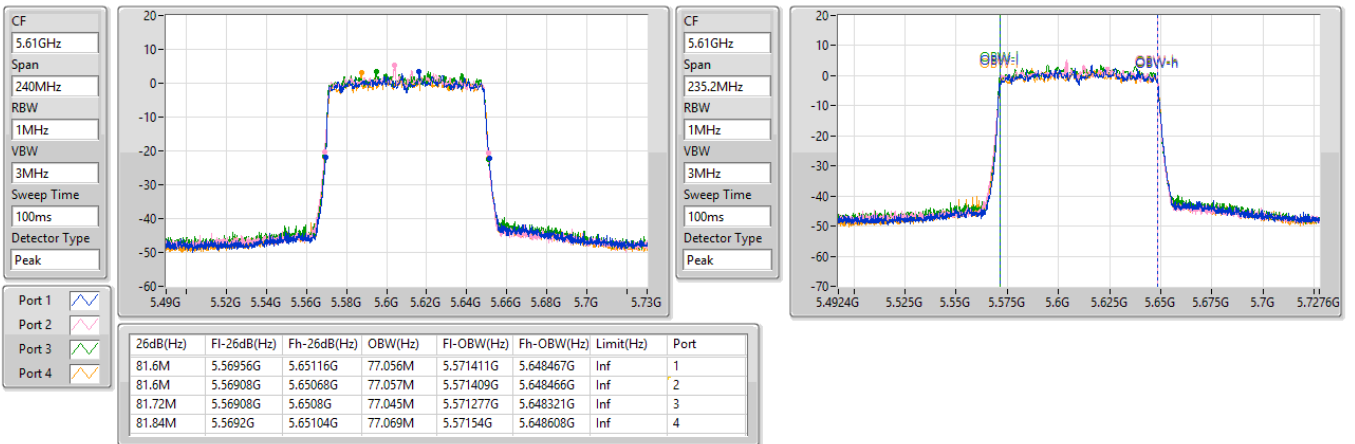

5.47-5.725GHz_802.11ax HEW80_Nss4,(MCS0)_4TX

EBW

5530MHz

01/12/2022

5.47-5.725GHz_802.11ax HEW80_Nss4,(MCS0)_4TX

EBW

5610MHz

01/12/2022