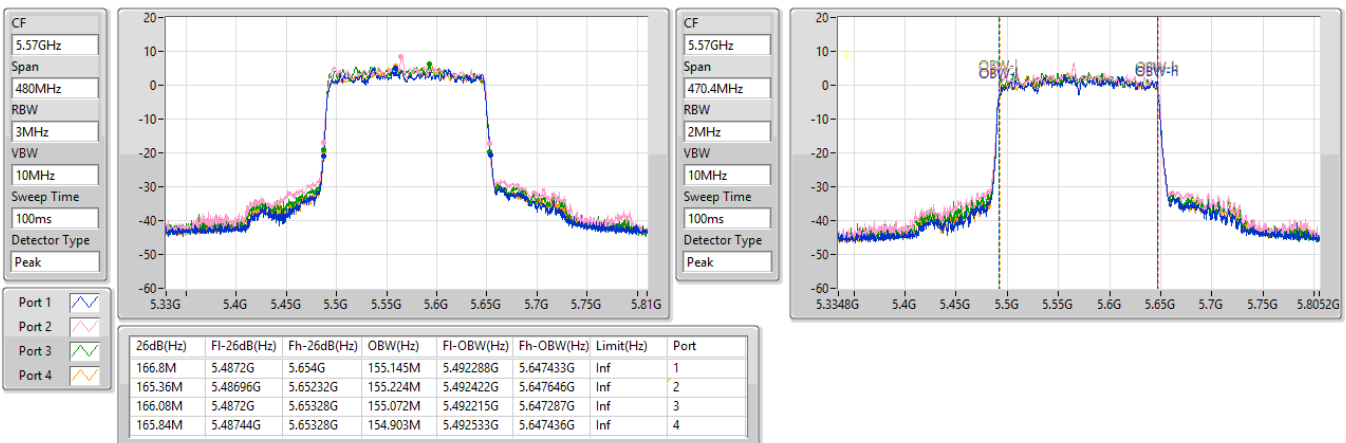

5.25-5.35GHz_802.11ax HEW160_Nss4,(MCS0)_4TX

EBW

5250MHz Straddle 5.25-5.35GHz

01/12/2022

5.47-5.725GHz_802.11ax HEW160_Nss4,(MCS0)_4TX

EBW

5570MHz

01/12/2022