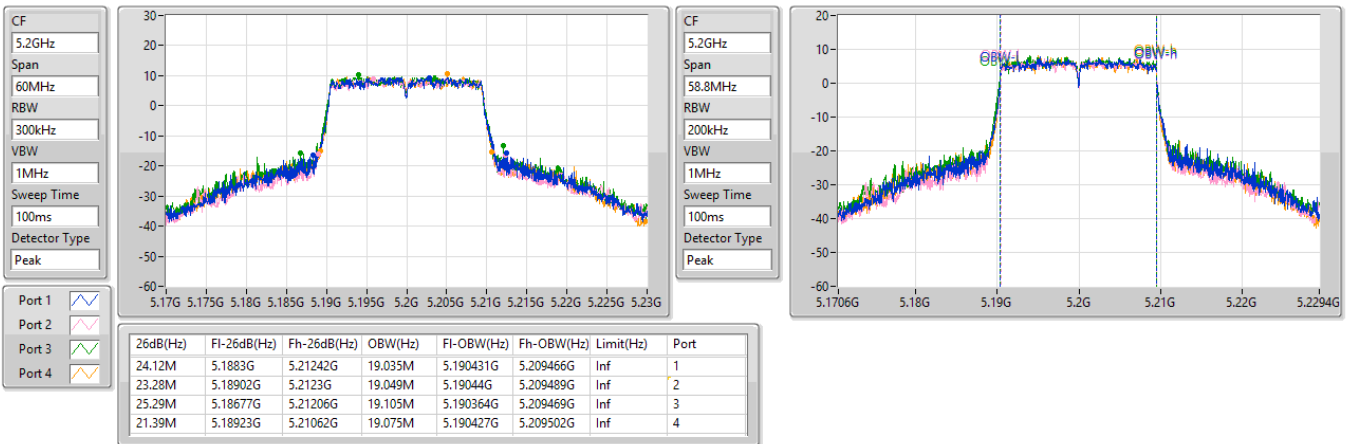

5.15-5.25GHz_802.11ax HEW20_Nss4,(MCS0)_4TX

EBW

5180MHz

01/12/2022

5.15-5.25GHz_802.11ax HEW20_Nss4,(MCS0)_4TX

EBW

5200MHz

01/12/2022