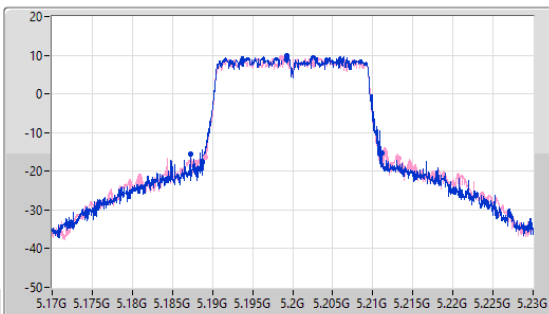

EBW

5690MHz Straddle 5.725-5.85GHz

01/12/2022

5.25-5.35GHz_802.11ax HEW160_Nss1,(MCS0)_1TX

EBW

5250MHz Straddle 5.25-5.35GHz

01/12/2022

5.47-5.725GHz_802.11ax HEW160_Nss1,(MCS0)_1TX

EBW

5570MHz

01/12/2022

5.15-5.25GHz_802.11ax_HEW20_Nss2,(MCS0)_2TX

EBW

5180MHz

01/12/2022

CF
5.18GHz
Span
60MHz
RBW
300kHz
VBW
1MHz
Sweep Time
100ms
Detector Type
Peak

CF
5.18GHz
Span
58.8MHz
RBW
200kHz
VBW
1MHz
Sweep Time
100ms
Detector Type
Peak

26dB(Hz)	Fl-26dB(Hz)	Fh-26dB(Hz)	OBW(Hz)	Fl-OBW(Hz)	Fh-OBW(Hz)	Limit(Hz)	Port
22.02M	5.16899G	5.19101G	19.008M	5.170458G	5.189466G	Inf	1
21.57M	5.16914G	5.19071G	18.971M	5.170468G	5.189439G	Inf	2

5.15-5.25GHz_802.11ax_HEW20_Nss2,(MCS0)_2TX

EBW

5200MHz

01/12/2022

CF
5.2GHz
Span
60MHz
RBW
300kHz
VBW
1MHz
Sweep Time
100ms
Detector Type
Peak

CF
5.2GHz
Span
58.8MHz
RBW
200kHz
VBW
1MHz
Sweep Time
100ms
Detector Type
Peak