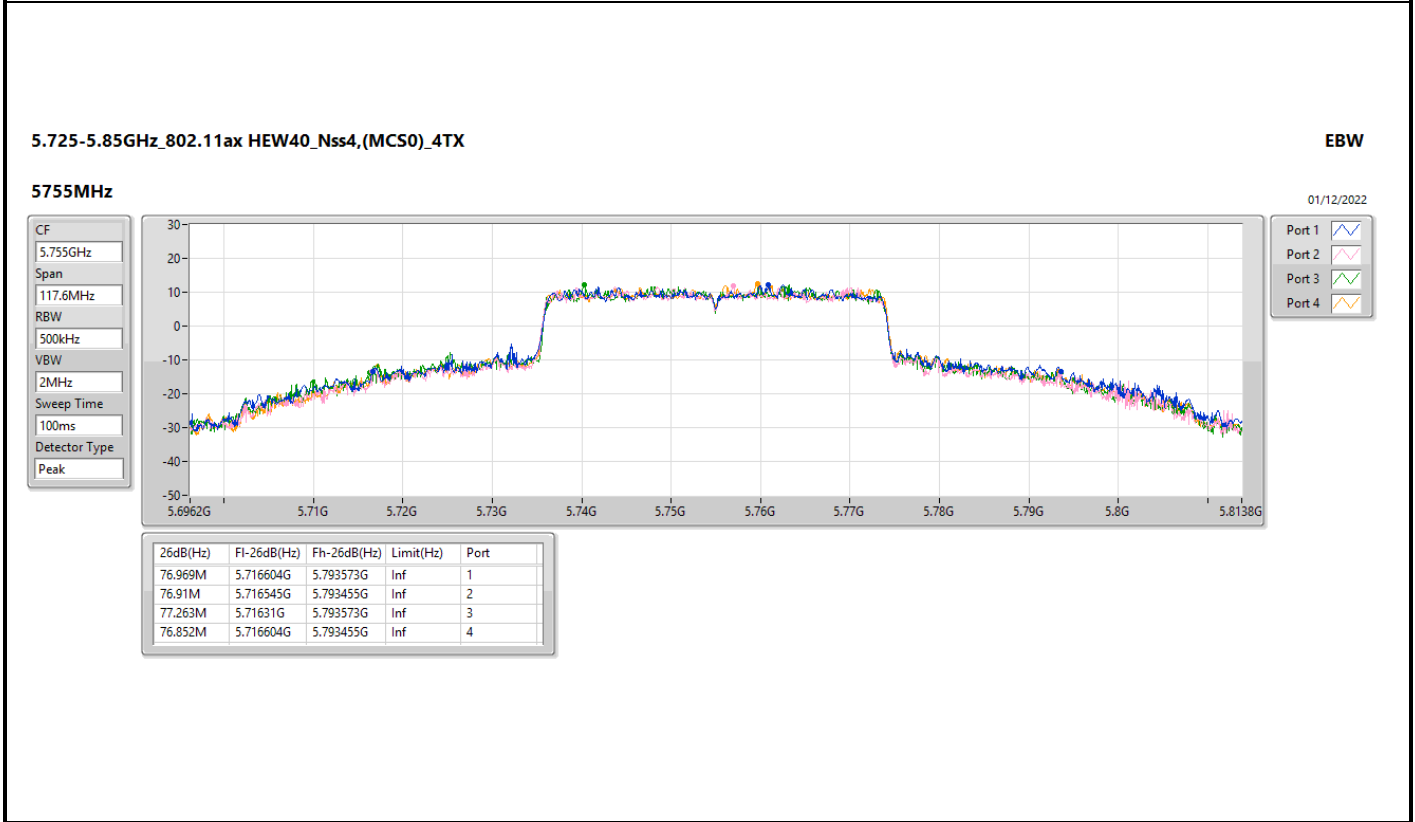

Port 1
Port 2
Port 3
Port 4

26dB(Hz)	Fl-26dB(Hz)	Fh-26dB(Hz)	OBW(Hz)	Fl-OBW(Hz)	Fh-OBW(Hz)	Limit(Hz)	Port
40.26M	5.20978G	5.25004G	37.631M	5.211108G	5.248739G	Inf	1
40.14M	5.20978G	5.24992G	37.722M	5.211066G	5.248788G	Inf	2
40.14M	5.2099G	5.25004G	37.535M	5.211207G	5.248741G	Inf	3
40.2M	5.2099G	5.2501G	37.75M	5.211099G	5.248849G	Inf	4