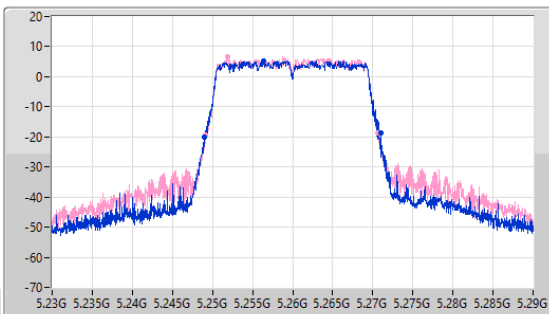

EBW

5240MHz

01/12/2022

CF
5.24GHz
Span
60MHz
RBW
300kHz
VBW
1MHz
Sweep Time
100ms
Detector Type
Peak

CF
5.24GHz
Span
58.8MHz
RBW
200kHz
VBW
1MHz
Sweep Time
100ms
Detector Type
Peak

Port 1
Port 2

26dB(Hz)	Fl-26dB(Hz)	Fh-26dB(Hz)	OBW(Hz)	Fl-OBW(Hz)	Fh-OBW(Hz)	Limit(Hz)	Port
38.79M	5.22155G	5.26034G	19.366M	5.230301G	5.249667G	Inf	1
41.79M	5.21957G	5.26136G	19.318M	5.23033G	5.249648G	Inf	2

5.25-5.35GHz_802.11ax HEW20_Nss2,(MCS0)_2TX

EBW

5260MHz

01/12/2022

CF
5.26GHz
Span
60MHz
RBW
300kHz
VBW
1MHz
Sweep Time
100ms
Detector Type
Peak

CF
5.26GHz
Span
58.8MHz
RBW
200kHz
VBW
1MHz
Sweep Time
100ms
Detector Type
Peak