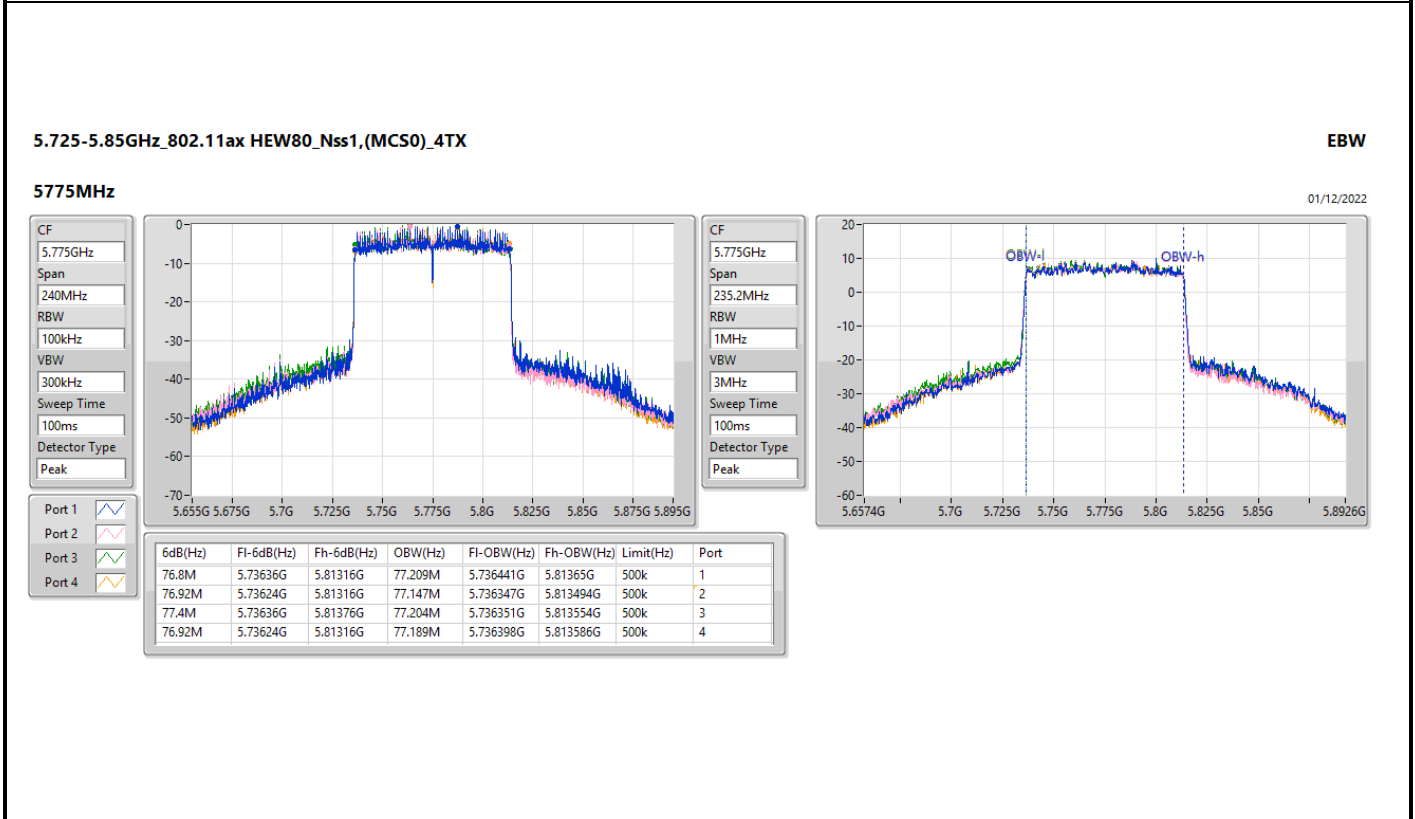

5.47-5.725GHz_802.11ax HEW80_Nss1,(MCS0)_4TX

EBW

5690MHz Straddle 5.47-5.725GHz

01/12/2022

5.725-5.85GHz_802.11ax HEW80_Nss1,(MCS0)_4TX

EBW

5690MHz Straddle 5.725-5.85GHz

01/12/2022