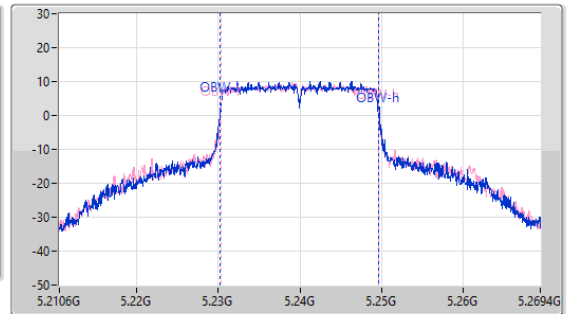

EBW

5240MHz

01/12/2022

CF
5.24GHz
Span
60MHz
RBW
300kHz
VBW
1MHz
Sweep Time
100ms
Detector Type
Peak

CF
5.24GHz
Span
58.8MHz
RBW
200kHz
VBW
1MHz
Sweep Time
100ms
Detector Type
Peak

Port 1
Port 2

26dB(Hz)	Fl-26dB(Hz)	Fh-26dB(Hz)	OBW(Hz)	Fl-OBW(Hz)	Fh-OBW(Hz)	Limit(Hz)	Port
38.79M	5.22155G	5.26034G	19.366M	5.230301G	5.249667G	Inf	1
41.79M	5.21957G	5.26136G	19.318M	5.23033G	5.249648G	Inf	2

5.25-5.35GHz_802.11ax HEW20_Nss2,(MCS0)_2TX

EBW

5260MHz

01/12/2022

CF
5.26GHz
Span
60MHz
RBW
300kHz
VBW
1MHz
Sweep Time
100ms
Detector Type
Peak

CF
5.26GHz
Span
58.8MHz
RBW
200kHz
VBW
1MHz
Sweep Time
100ms
Detector Type
Peak