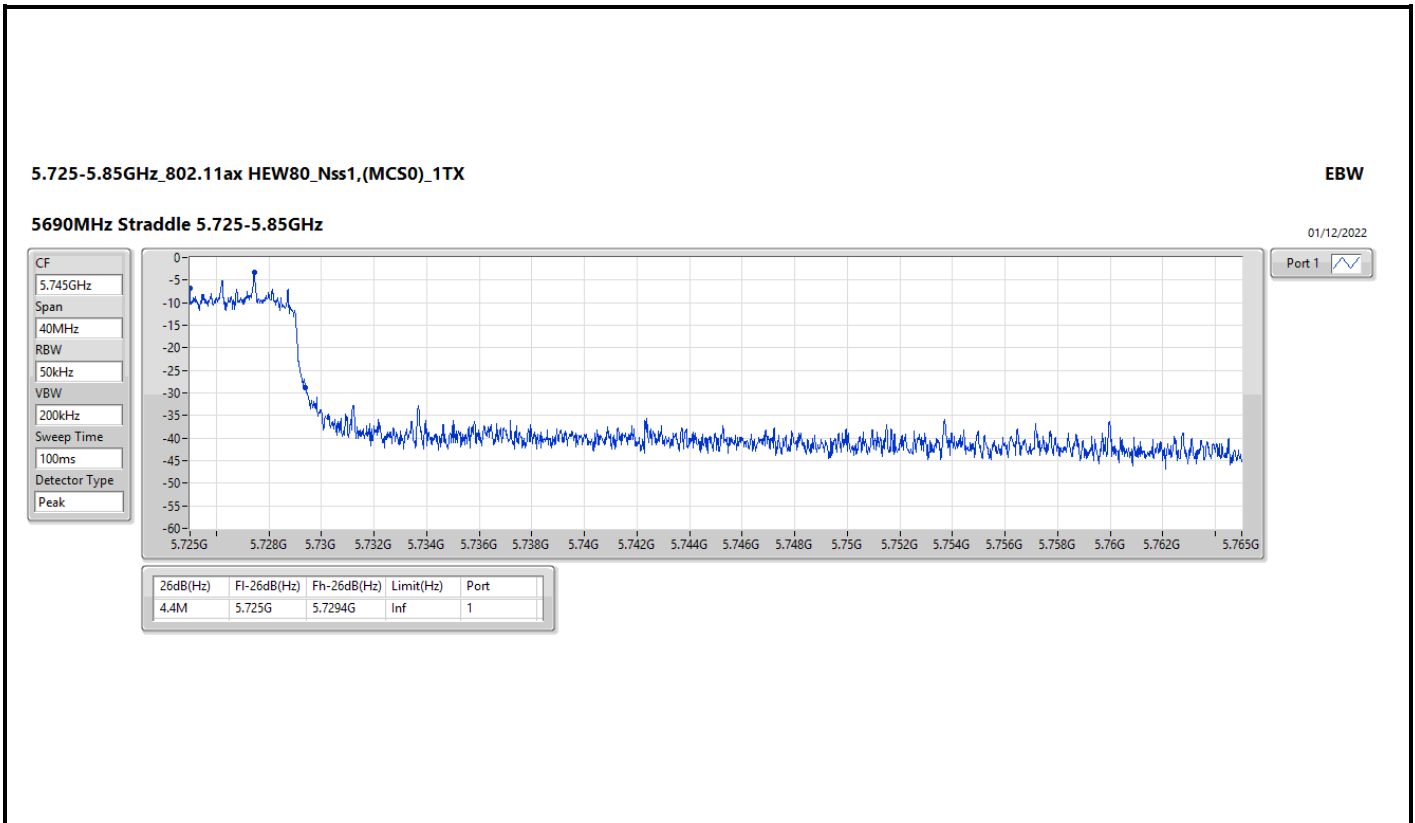

EBW

5610MHz

01/12/2022

5.47-5.725GHz_802.11ax HEW80_Nss1,(MCS0)_1TX

EBW

5690MHz Straddle 5.47-5.725GHz

01/12/2022

5.725-5.85GHz_802.11ax HEW80_Nss1,(MCS0)_1TX

EBW

5690MHz Straddle 5.725-5.85GHz

01/12/2022

5.25-5.35GHz_802.11ax HEW160_Nss1,(MCS0)_1TX

EBW

5250MHz Straddle 5.25-5.35GHz

01/12/2022

5.47-5.725GHz_802.11ax HEW160_Nss1,(MCS0)_1TX