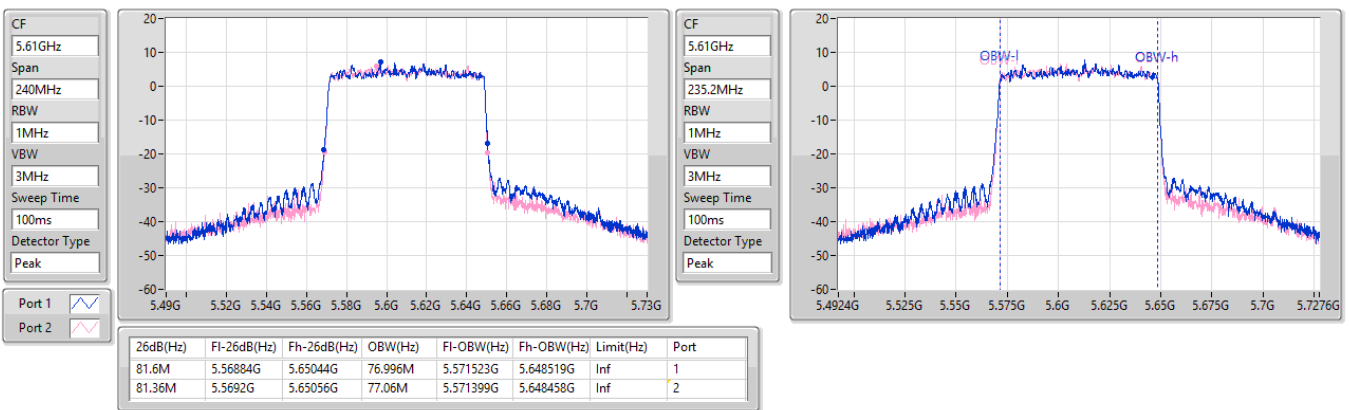

5.47-5.725GHz_802.11ax HEW80_Nss2,(MCS0)_2TX

EBW

5530MHz

01/12/2022

5.47-5.725GHz_802.11ax HEW80_Nss2,(MCS0)_2TX

EBW

5610MHz

01/12/2022

5.47-5.725GHz_802.11ax HEW80_Nss2,(MCS0)_2TX

EBW

5690MHz Straddle 5.47-5.725GHz

01/12/2022

5.725-5.85GHz_802.11ax HEW80_Nss2,(MCS0)_2TX

EBW

5690MHz Straddle 5.725-5.85GHz

01/12/2022