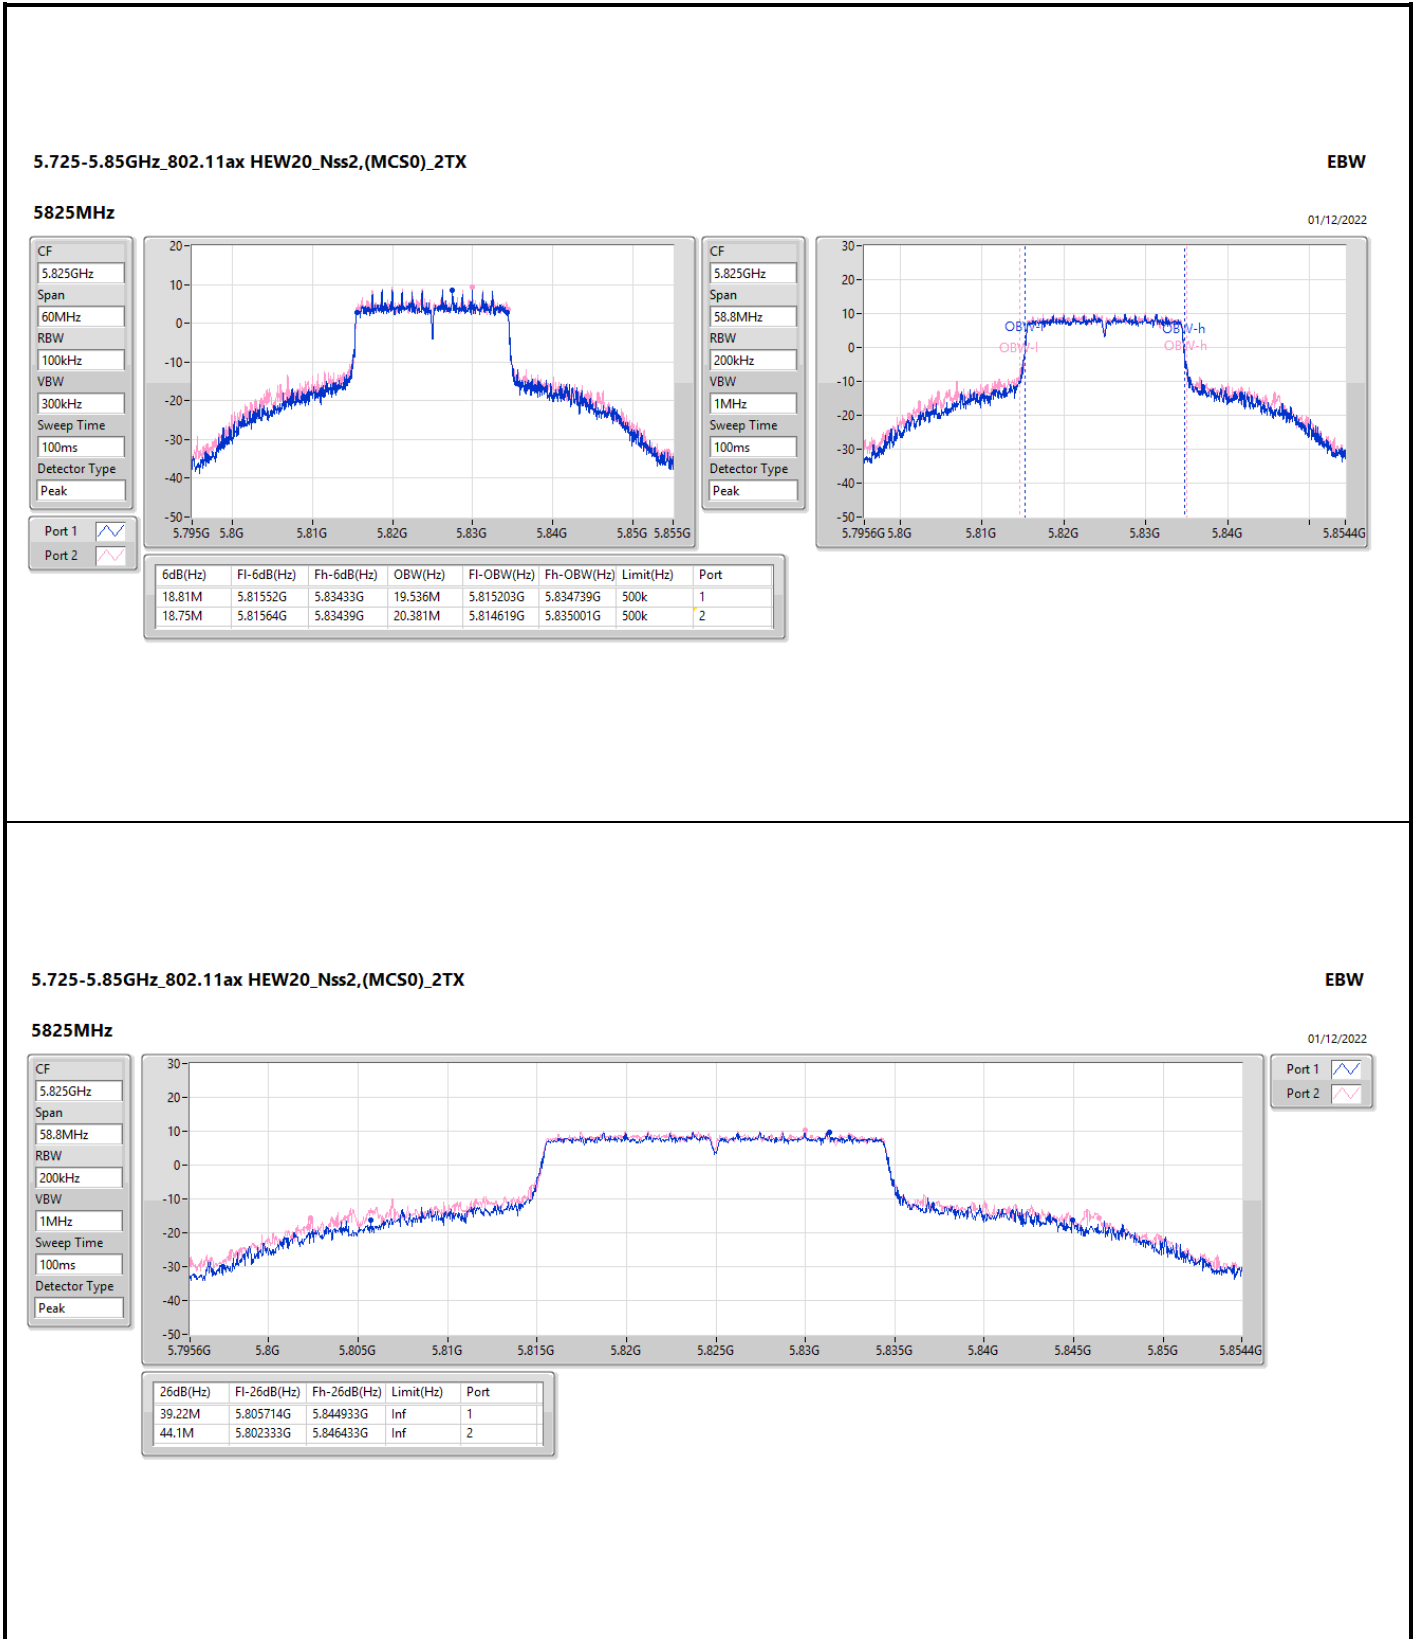

5.725-5.85GHz_802.11ax HEW20_Nss2,(MCS0)_2TX EBW

5785MHz 01/12/2022

CF: 5.785GHz
Span: 58.8MHz
RBW: 200kHz
VBW: 1MHz
Sweep Time: 100ms
Detector Type: Peak

Port 1:

Port 2:

26dB(Hz)	Fl-26dB(Hz)	Fh-26dB(Hz)	Limit(Hz)	Port
36.221M	5.767419G	5.80364G	Inf	1
42.63M	5.763773G	5.806403G	Inf	2