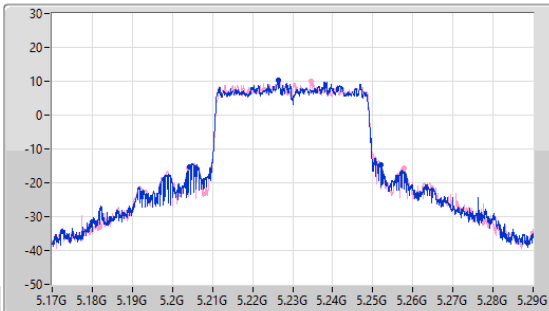

5.15-5.25GHz_802.11ax_HEW40_Nss2,(MCS0)_2TX

EBW

5190MHz

01/12/2022

CF: 5.19GHz
 Span: 120MHz
 RBW: 500kHz
 VBW: 2MHz
 Sweep Time: 100ms
 Detector Type: Peak

CF: 5.19GHz
 Span: 117.6MHz
 RBW: 500kHz
 VBW: 2MHz
 Sweep Time: 100ms
 Detector Type: Peak

26dB(Hz)	Fl-26dB(Hz)	Fh-26dB(Hz)	OBW(Hz)	Fl-OBW(Hz)	Fh-OBW(Hz)	Limit(Hz)	Port
39.9M	5.16996G	5.20986G	37.6M	5.171076G	5.208676G	Inf	1
40.26M	5.16978G	5.21004G	37.565M	5.171154G	5.20872G	Inf	2

5.15-5.25GHz_802.11ax_HEW40_Nss2,(MCS0)_2TX

EBW

5230MHz

01/12/2022

CF: 5.23GHz
 Span: 120MHz
 RBW: 500kHz
 VBW: 2MHz
 Sweep Time: 100ms
 Detector Type: Peak

CF: 5.23GHz
 Span: 117.6MHz
 RBW: 500kHz
 VBW: 2MHz
 Sweep Time: 100ms
 Detector Type: Peak