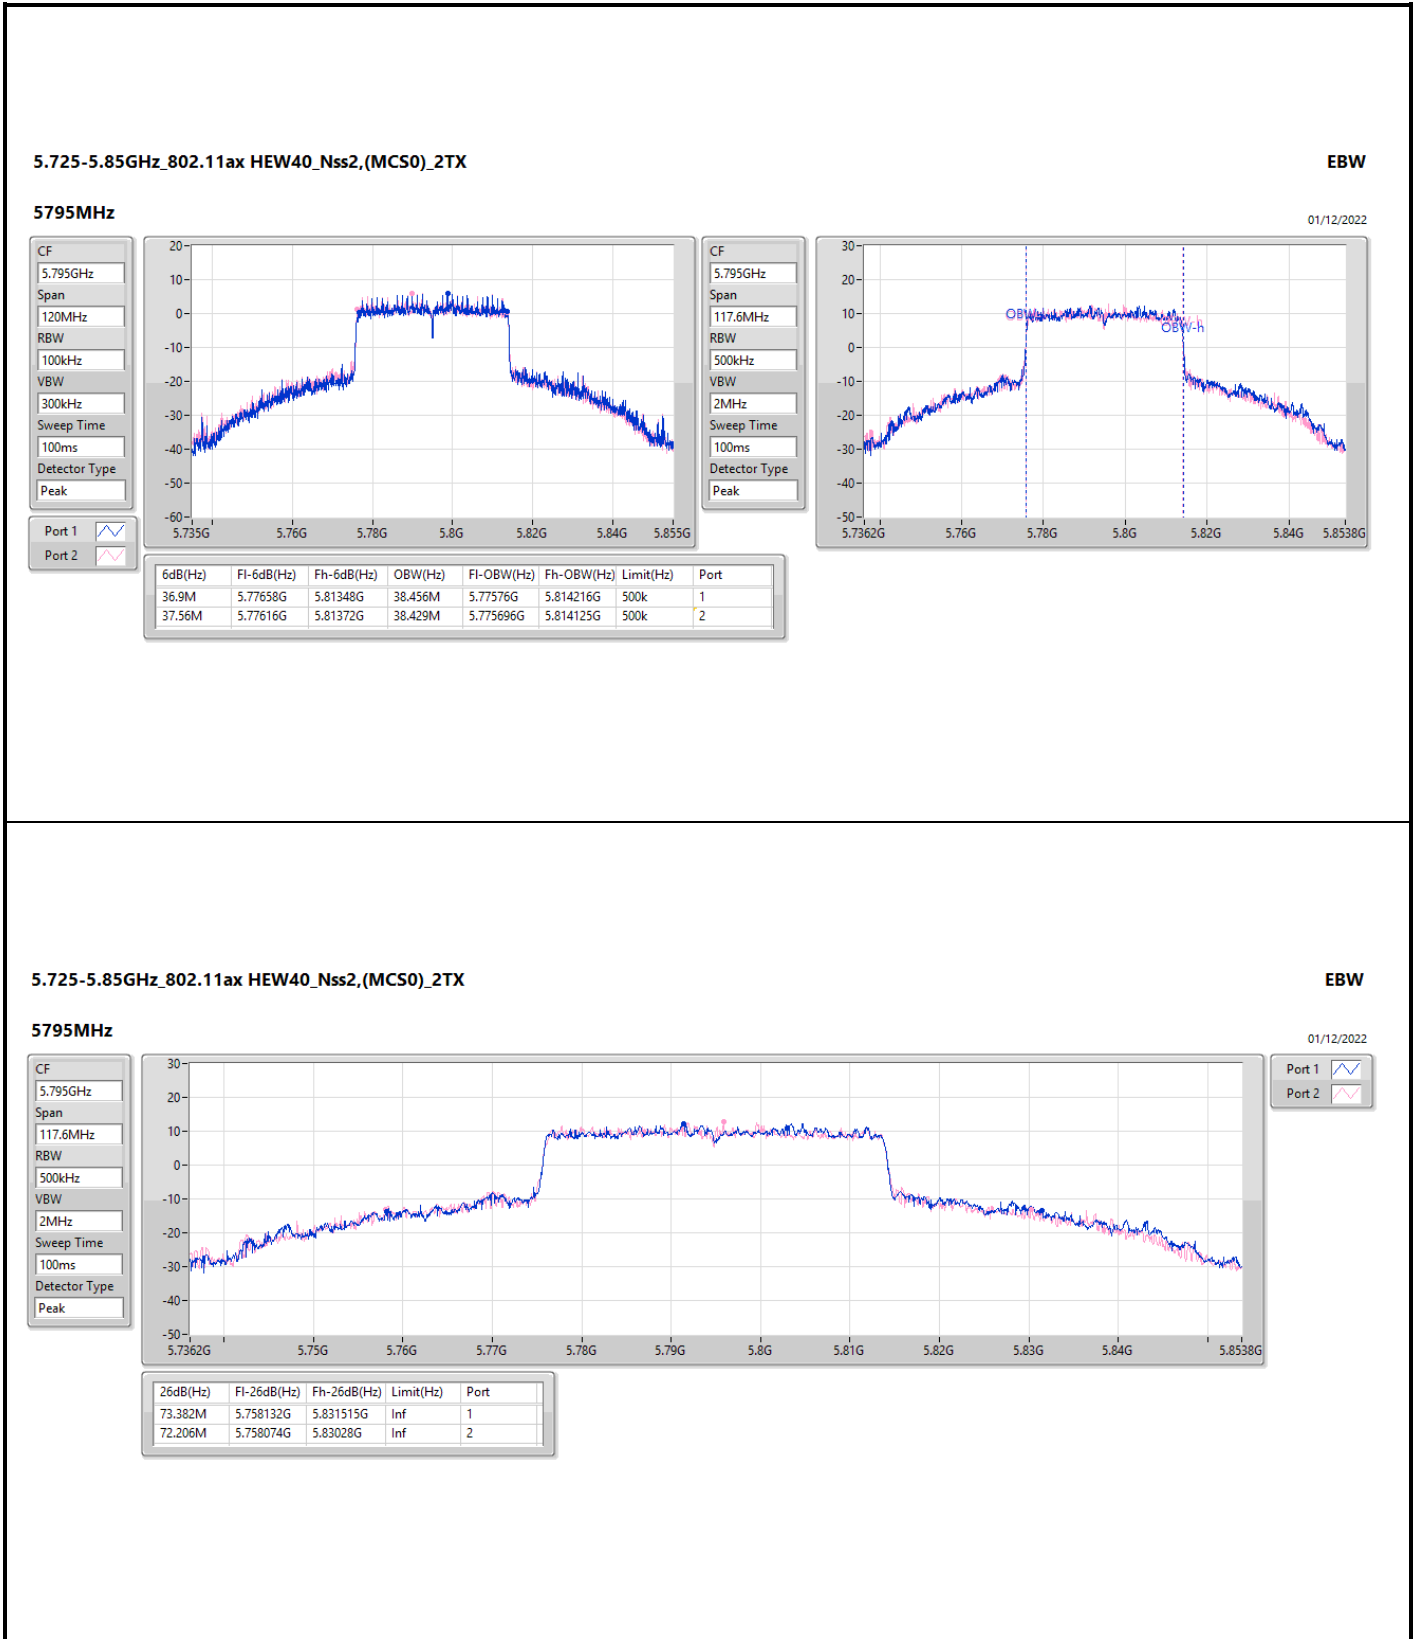

5.725-5.85GHz_802.11ax HEW40_Nss2,(MCS0)_2TX

EBW

5710MHz Straddle 5.725-5.85GHz

01/12/2022

5.725-5.85GHz_802.11ax HEW40_Nss2,(MCS0)_2TX

EBW

5710MHz Straddle 5.725-5.85GHz

01/12/2022