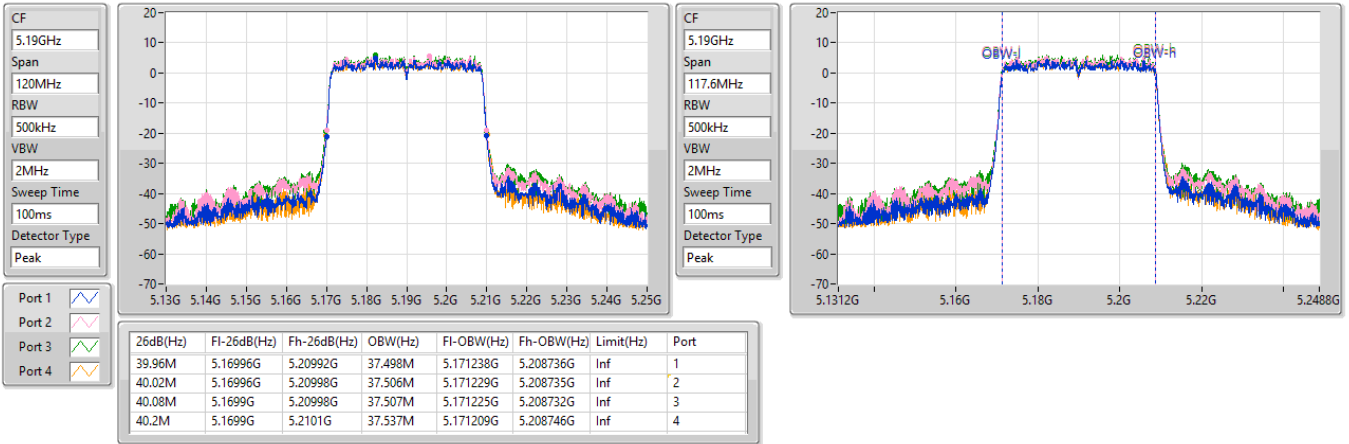

5.15-5.25GHz_802.11ax HEW40_Nss1,(MCS0)_4TX

EBW

5190MHz

01/12/2022

5.15-5.25GHz_802.11ax HEW40_Nss1,(MCS0)_4TX

EBW

5230MHz

01/12/2022