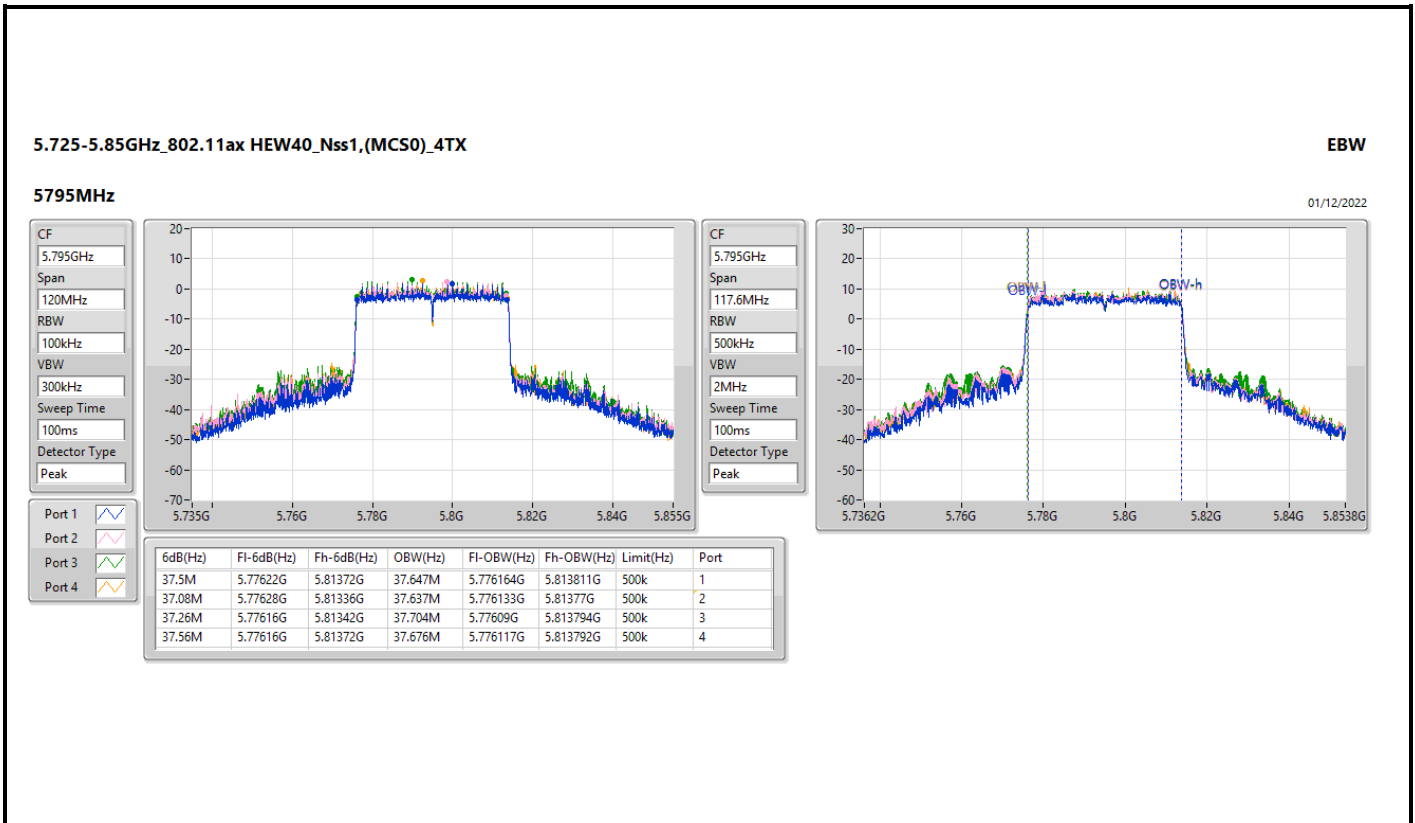

5.47-5.725GHz_802.11ax HEW40_Nss1,(MCS0)_4TX

EBW

5510MHz

01/12/2022

5.47-5.725GHz_802.11ax HEW40_Nss1,(MCS0)_4TX

EBW

5550MHz

01/12/2022