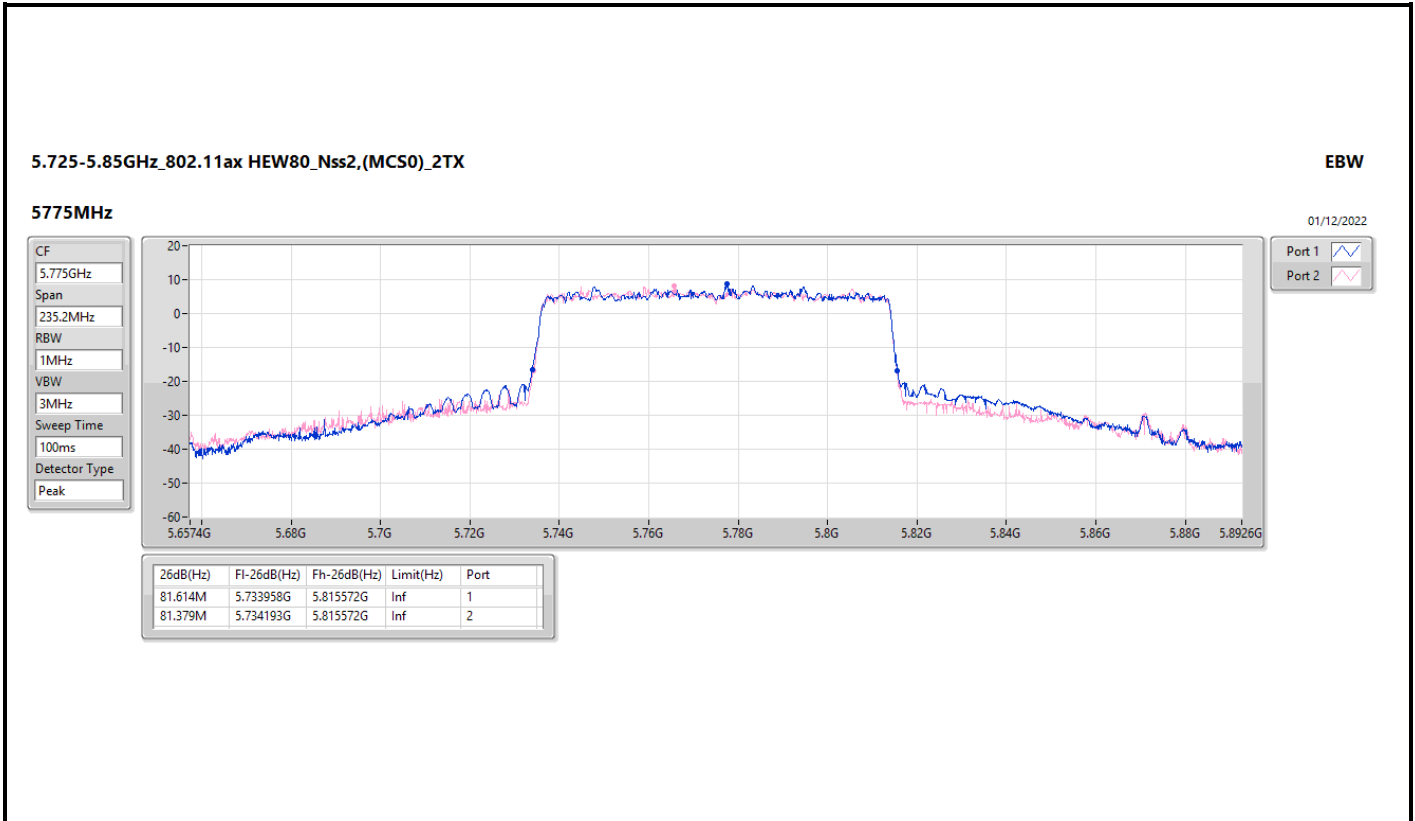

5.47-5.725GHz_802.11ax HEW80_Nss2,(MCS0)_2TX

EBW

5690MHz Straddle 5.47-5.725GHz

01/12/2022

5.725-5.85GHz_802.11ax HEW80_Nss2,(MCS0)_2TX

EBW

5690MHz Straddle 5.725-5.85GHz

01/12/2022