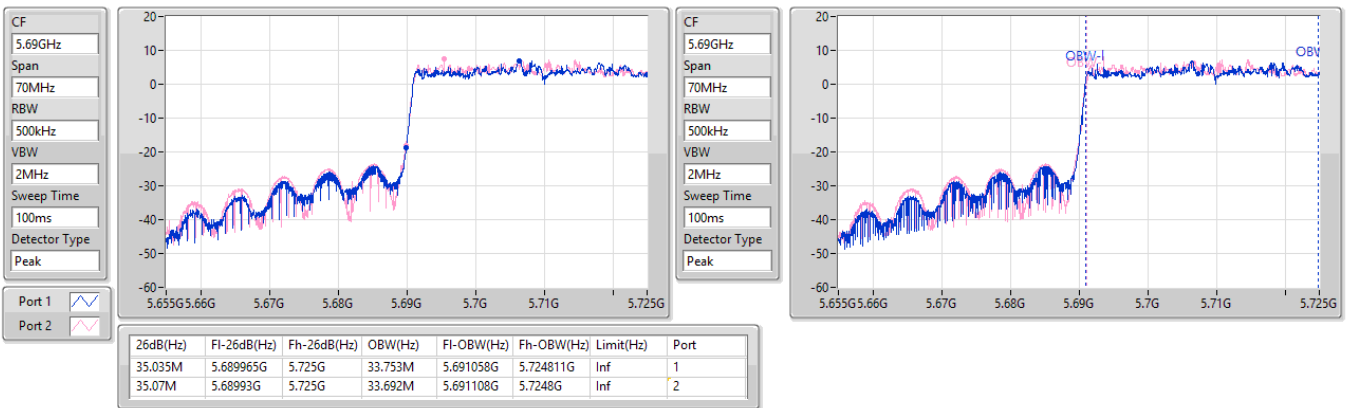

5.47-5.725GHz_802.11ax HEW40_Nss2,(MCS0)_2TX

EBW

5670MHz

01/12/2022

5.47-5.725GHz_802.11ax HEW40_Nss2,(MCS0)_2TX

EBW

5710MHz Straddle 5.47-5.725GHz

01/12/2022

5.725-5.85GHz_802.11ax HEW40_Nss2,(MCS0)_2TX

EBW

5710MHz Straddle 5.725-5.85GHz

01/12/2022

5.725-5.85GHz_802.11ax HEW40_Nss2,(MCS0)_2TX

EBW

5710MHz Straddle 5.725-5.85GHz

01/12/2022