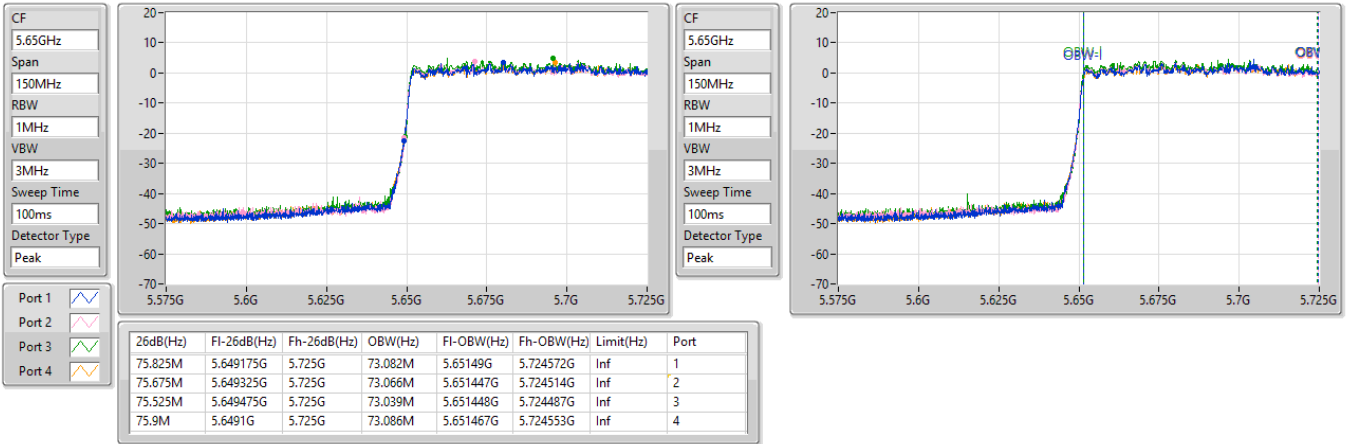

5.47-5.725GHz_802.11ax HEW80_Nss1,(MCS0)_4TX

EBW

5690MHz Straddle 5.47-5.725GHz

01/12/2022

5.725-5.85GHz_802.11ax HEW80_Nss1,(MCS0)_4TX

EBW

5690MHz Straddle 5.725-5.85GHz

01/12/2022