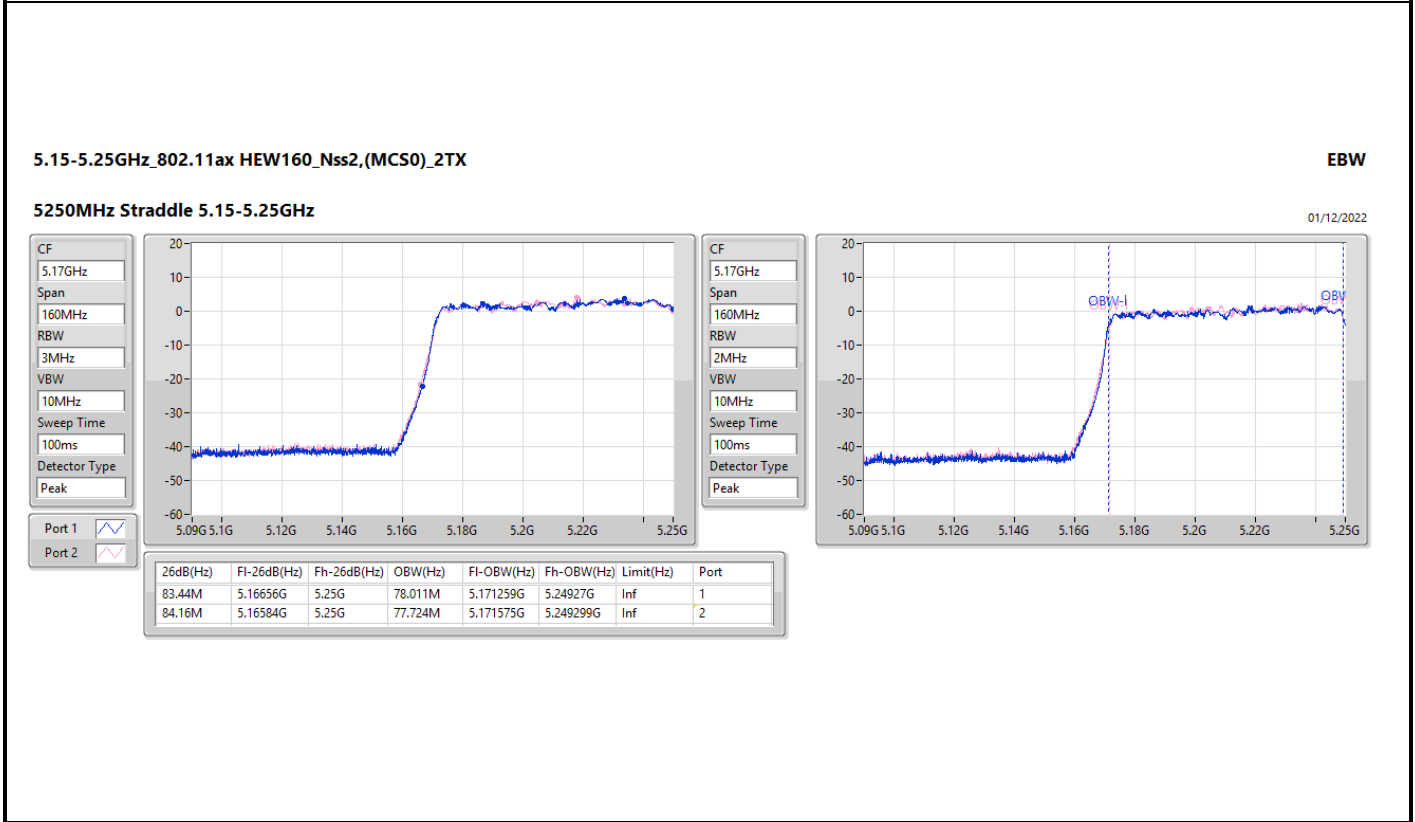

5.47-5.725GHz_802.11ax HEW80_Nss2,(MCS0)_2TX

EBW

5690MHz Straddle 5.47-5.725GHz

01/12/2022

5.725-5.85GHz_802.11ax HEW80_Nss2,(MCS0)_2TX

EBW

5690MHz Straddle 5.725-5.85GHz

01/12/2022