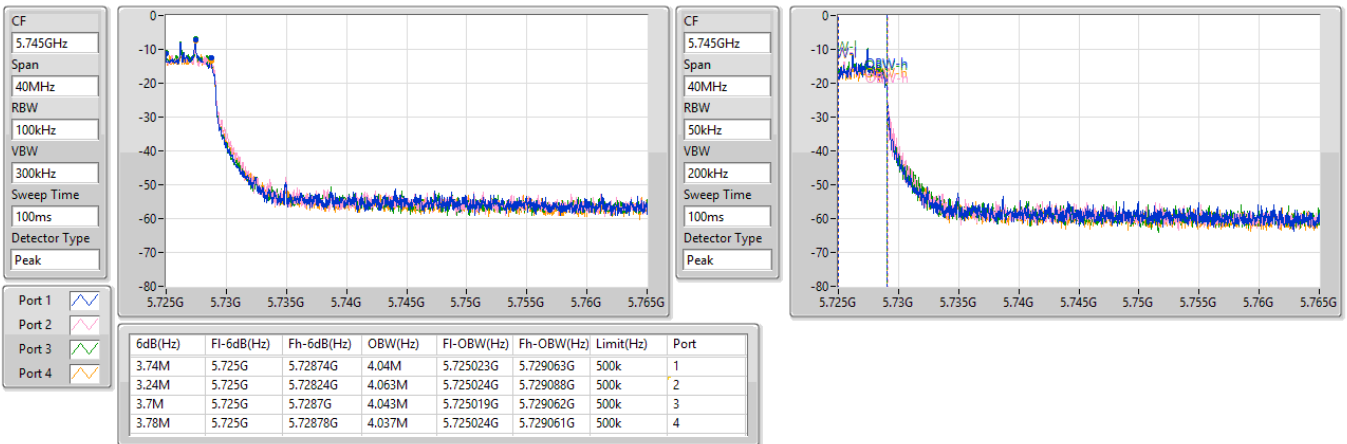

5.47-5.725GHz_802.11ax HEW80_Nss4,(MCS0)_4TX

EBW

5690MHz Straddle 5.47-5.725GHz

30/11/2022

5.725-5.85GHz_802.11ax HEW80_Nss4,(MCS0)_4TX

EBW

5690MHz Straddle 5.725-5.85GHz

30/11/2022

5.25-5.35GHz_802.11ax HEW160_Nss4,(MCS0)_4TX

EBW

5250MHz Straddle 5.25-5.35GHz

30/11/2022

5.47-5.725GHz_802.11ax HEW160_Nss4,(MCS0)_4TX

EBW

5570MHz

30/11/2022