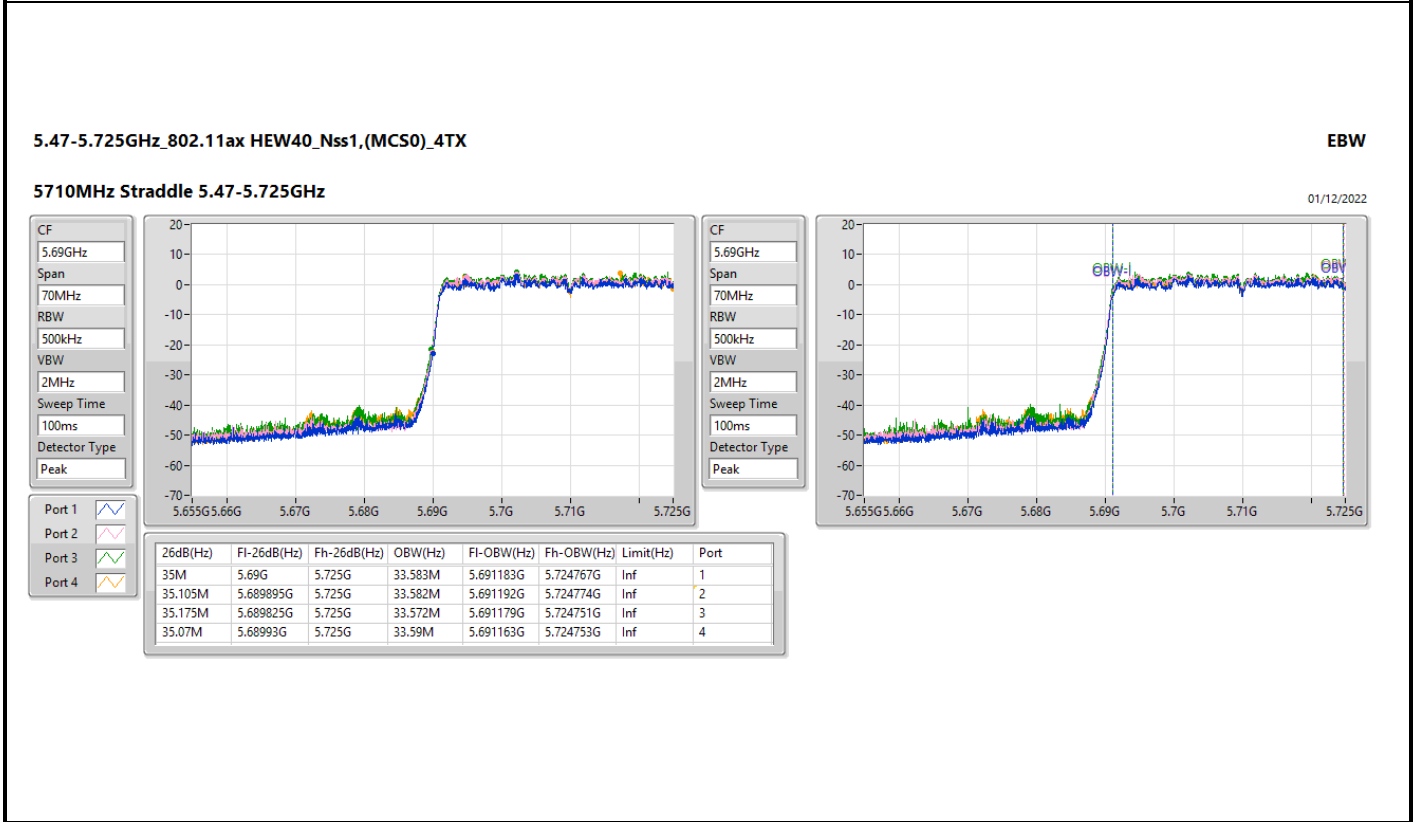

5.47-5.725GHz_802.11ax HEW40_Nss1,(MCS0)_4TX

EBW

5510MHz

01/12/2022

5.47-5.725GHz_802.11ax HEW40_Nss1,(MCS0)_4TX

EBW

5550MHz

01/12/2022