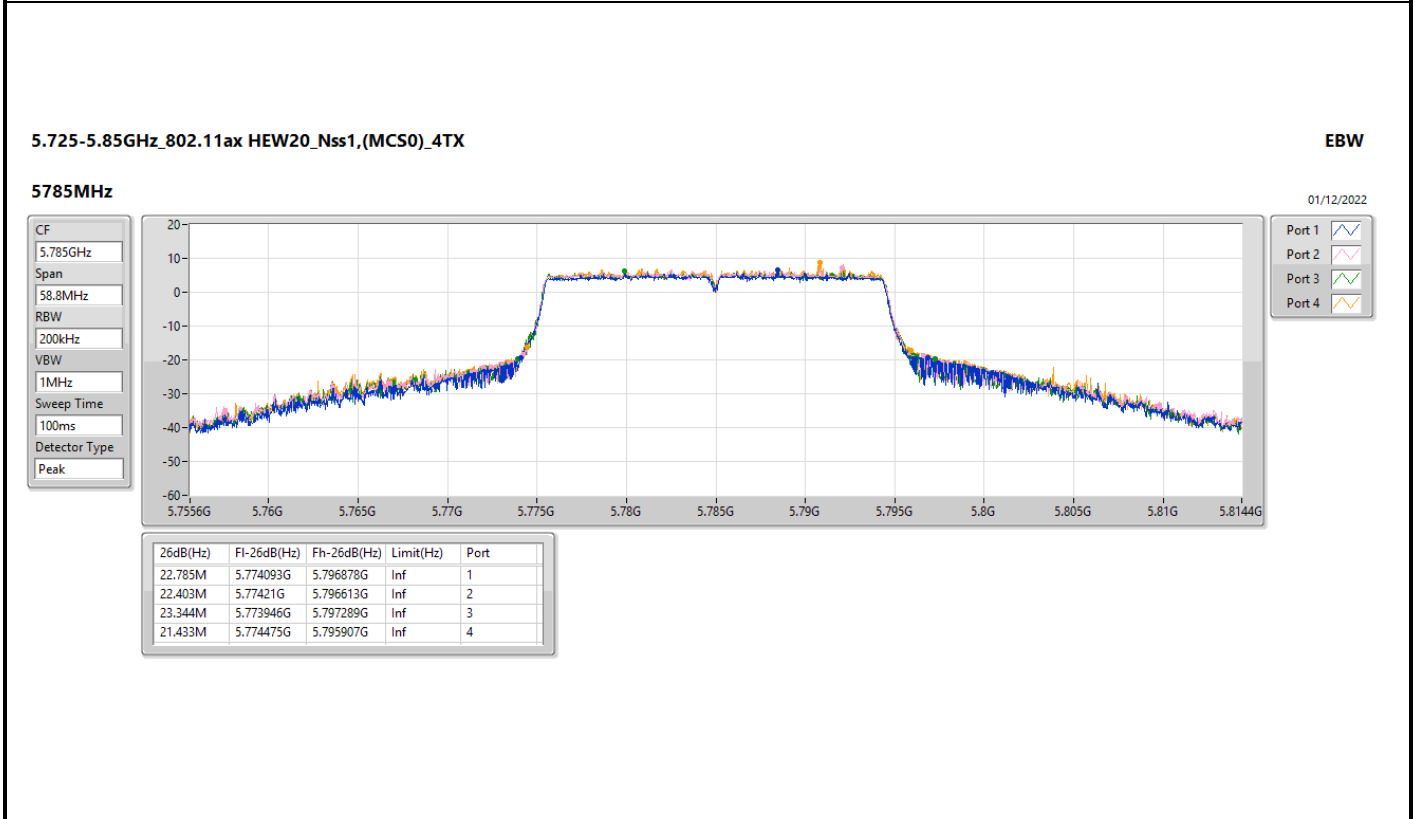

26dB(Hz)	Fl-26dB(Hz)	Fh-26dB(Hz)	OBW(Hz)	Fl-OBW(Hz)	Fh-OBW(Hz)	Limit(Hz)	Port
21.75M	5.24902G	5.27077G	19.013M	5.250448G	5.269461G	Inf	1
21.63M	5.24914G	5.27077G	19.027M	5.250461G	5.269488G	Inf	2
21.81M	5.24902G	5.27083G	19.057M	5.250443G	5.2695G	Inf	3
21.45M	5.24929G	5.27074G	18.966M	5.250482G	5.269448G	Inf	4