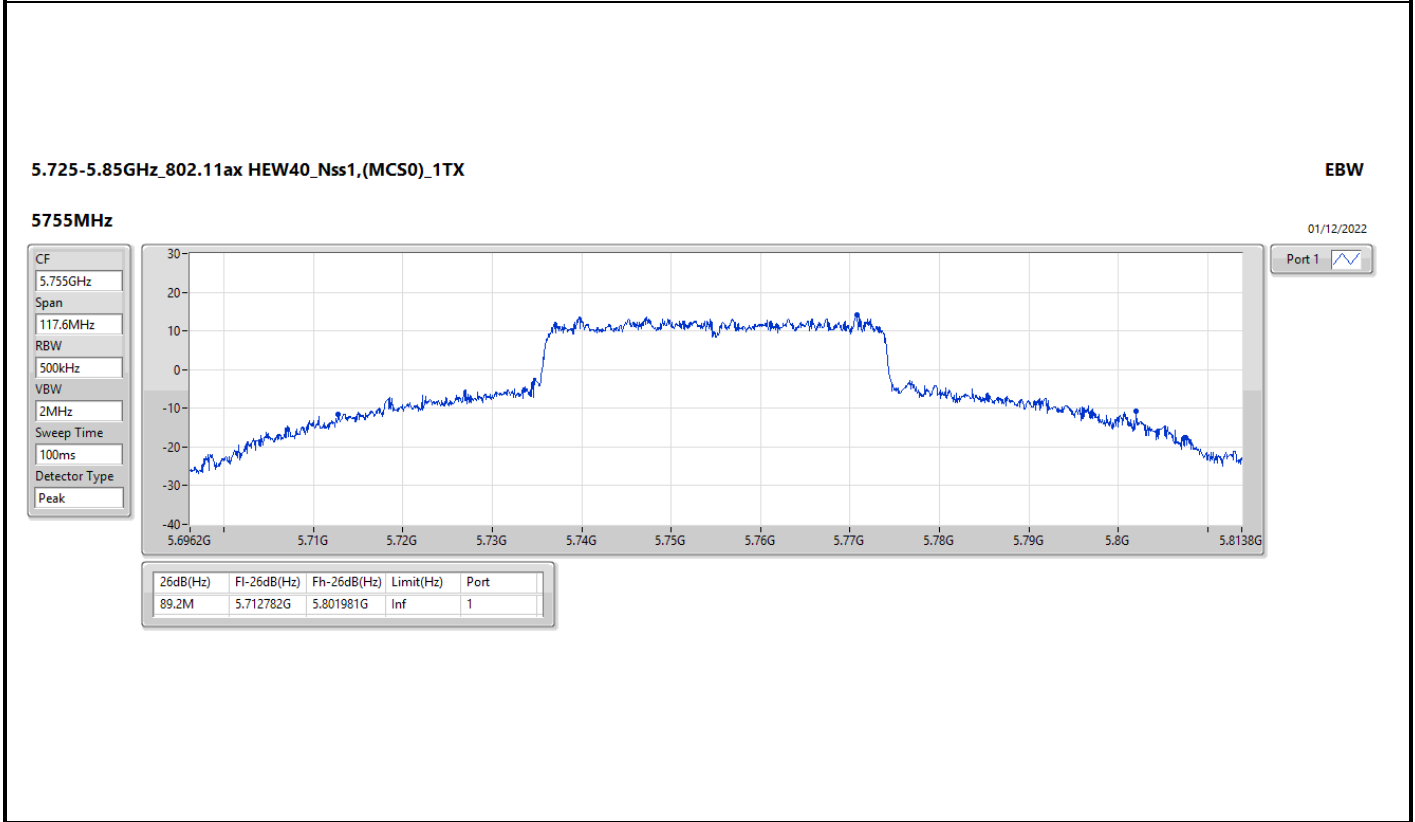

EBW

5310MHz

01/12/2022

5.15-5.25GHz_802.11ax HEW80_Nss1,(MCS0)_1TX

EBW

5210MHz

01/12/2022

5.25-5.35GHz_802.11ax HEW80_Nss1,(MCS0)_1TX

EBW

5290MHz

01/12/2022

5.47-5.725GHz_802.11ax HEW80_Nss1,(MCS0)_1TX

EBW

5530MHz

01/12/2022

5.47-5.725GHz_802.11ax HEW80_Nss1,(MCS0)_1TX