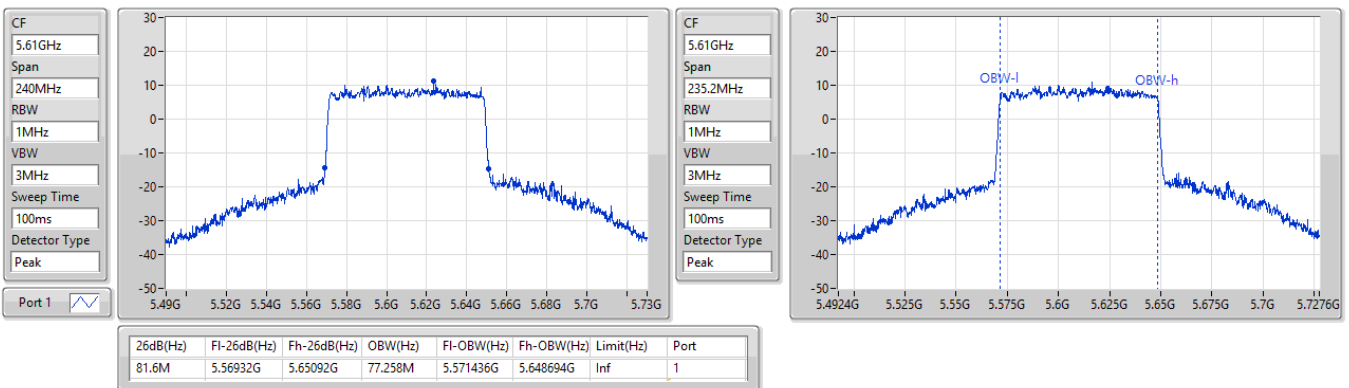

EBW

5310MHz

01/12/2022

5.15-5.25GHz_802.11ax HEW80_Nss1,(MCS0)_1TX

EBW

5210MHz

01/12/2022

5.25-5.35GHz_802.11ax HEW80_Nss1,(MCS0)_1TX

EBW

5290MHz

01/12/2022

5.47-5.725GHz_802.11ax HEW80_Nss1,(MCS0)_1TX

EBW

5530MHz

01/12/2022

5.47-5.725GHz_802.11ax HEW80_Nss1,(MCS0)_1TX

EBW

5610MHz

01/12/2022

5.47-5.725GHz_802.11ax HEW80_Nss1,(MCS0)_1TX

EBW

5690MHz Straddle 5.47-5.725GHz

01/12/2022

5.725-5.85GHz_802.11ax HEW80_Nss1,(MCS0)_1TX