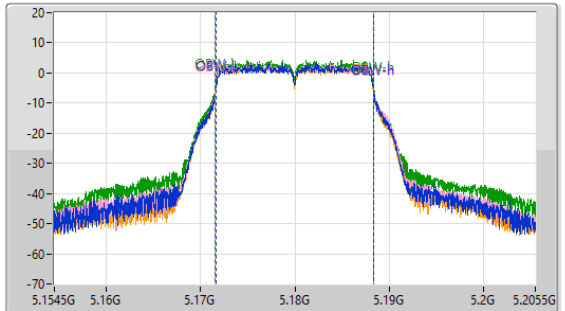

5.15-5.25GHz_802.11a_Nss1,(6Mbps)_4TX

EBW

5180MHz

01/12/2022

CF: 5.18GHz
 Span: 60MHz
 RBW: 300kHz
 VBW: 1MHz
 Sweep Time: 100ms
 Detector Type: Peak

CF: 5.18GHz
 Span: 51MHz
 RBW: 200kHz
 VBW: 1MHz
 Sweep Time: 100ms
 Detector Type: Peak