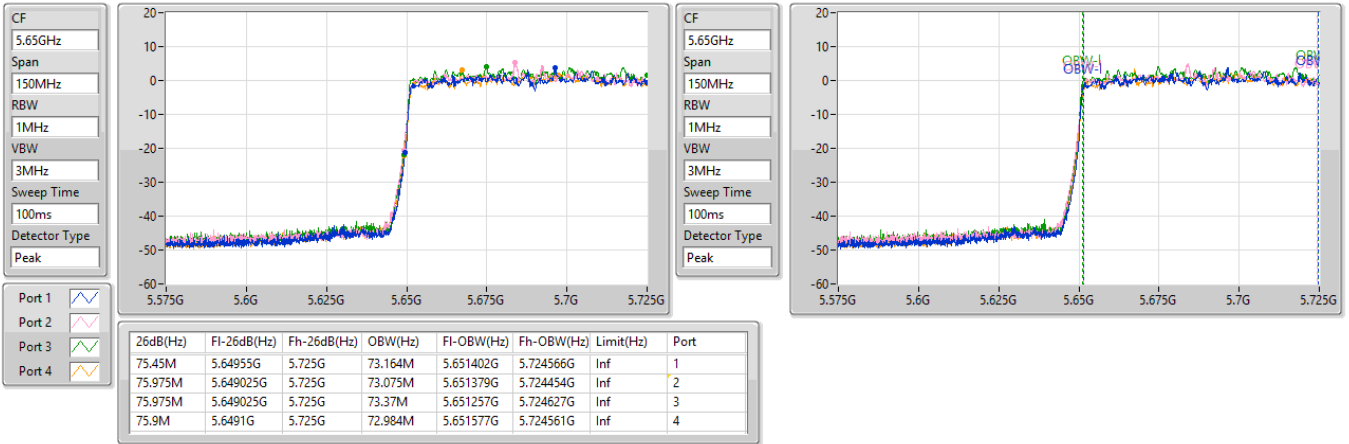

5.47-5.725GHz_802.11ax HEW80_Nss4,(MCS0)_4TX

EBW

5690MHz Straddle 5.47-5.725GHz

01/12/2022