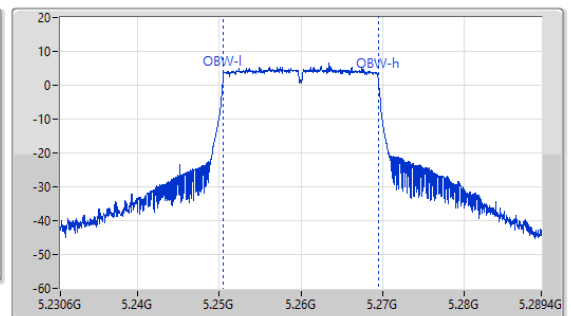

5.15-5.25GHz_802.11ax HEW20_Nss1,(MCS0)_1TX

EBW

5200MHz

30/11/2022

CF
5.2GHz
Span
60MHz
RBW
300kHz
VBW
1MHz
Sweep Time
100ms
Detector Type
Peak

CF
5.2GHz
Span
58.8MHz
RBW
200kHz
VBW
1MHz
Sweep Time
100ms
Detector Type
Peak

26dB(Hz)	Fl-26dB(Hz)	Fh-26dB(Hz)	OBW(Hz)	Fl-OBW(Hz)	Fh-OBW(Hz)	Limit(Hz)	Port
39M	5.1796G	5.2186G	19.273M	5.190338G	5.209611G	Inf	1

5.15-5.25GHz_802.11ax HEW20_Nss1,(MCS0)_1TX

EBW

5240MHz

30/11/2022

5.25-5.35GHz_802.11ax HEW20_Nss1,(MCS0)_1TX

EBW

5260MHz

01/12/2022

5.25-5.35GHz_802.11ax HEW40_Nss1,(MCS0)_1TX

EBW

5270MHz

01/12/2022

5.25-5.35GHz_802.11ax HEW40_Nss1,(MCS0)_1TX