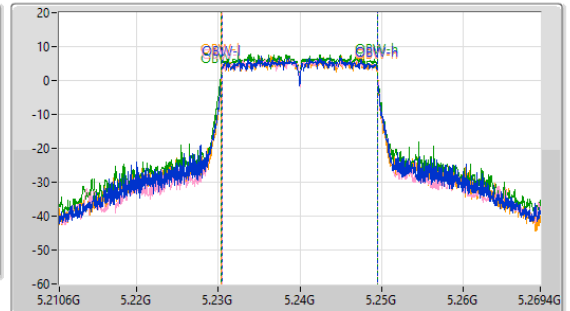

5.15-5.25GHz_802.11ax_HEW20_Nss4,(MCS0)_4TX

EBW

5240MHz

01/12/2022

CF
5.24GHz
Span
60MHz
RBW
300kHz
VBW
1MHz
Sweep Time
100ms
Detector Type
Peak

CF
5.24GHz
Span
58.8MHz
RBW
200kHz
VBW
1MHz
Sweep Time
100ms
Detector Type
Peak