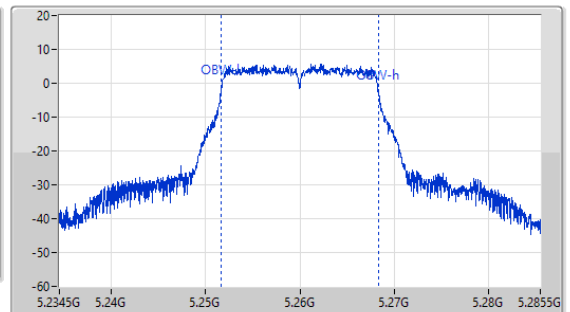

Port X-N dB = Port X 6dB down bandwidth for 5.725-5.85GHz band / 26dB down bandwidth for other band
 Port X-OBW = Port X 99% occupied bandwidth

5.15-5.25GHz_802.11a_Nss1,(6Mbps)_1TX

EBW

5240MHz

30/11/2022

CF
5.24GHz
Span
60MHz
RBW
300kHz
VBW
1MHz
Sweep Time
100ms
Detector Type
Peak

CF
5.24GHz
Span
51MHz
RBW
200kHz
VBW
1MHz
Sweep Time
100ms
Detector Type
Peak

26dB(Hz)	Fl-26dB(Hz)	Fh-26dB(Hz)	OBW(Hz)	Fl-OBW(Hz)	Fh-OBW(Hz)	Limit(Hz)	Port
38.85M	5.22113G	5.25998G	18.947M	5.230638G	5.249585G	Inf	1

5.25-5.35GHz_802.11a_Nss1,(6Mbps)_1TX

EBW

5260MHz

09/12/2022

CF
5.26GHz
Span
60MHz
RBW
300kHz
VBW
1MHz
Sweep Time
100ms
Detector Type
Peak

CF
5.26GHz
Span
51MHz
RBW
200kHz
VBW
1MHz
Sweep Time
100ms
Detector Type
Peak

26dB(Hz)	Fl-26dB(Hz)	Fh-26dB(Hz)	OBW(Hz)	Fl-OBW(Hz)	Fh-OBW(Hz)	Limit(Hz)	Port
21.48M	5.24929G	5.27077G	16.777M	5.251613G	5.268391G	Inf	1

5.15-5.25GHz_802.11ax HEW20_Nss1,(MCS0)_1TX

EBW

5180MHz

30/11/2022

CF
5.18GHz
Span
60MHz
RBW
300kHz
VBW
1MHz
Sweep Time
100ms
Detector Type
Peak