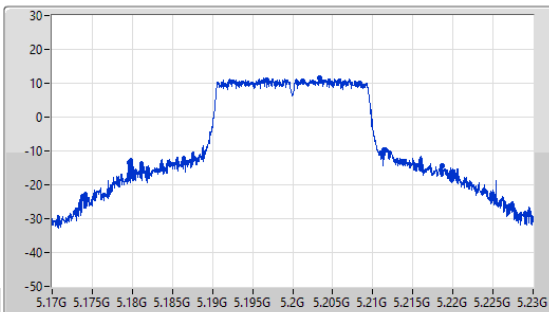

26dB(Hz)	Fl-26dB(Hz)	Fh-26dB(Hz)	OBW(Hz)	Fl-OBW(Hz)	Fh-OBW(Hz)	Limit(Hz)	Port
21.48M	5.24929G	5.27077G	16.777M	5.251613G	5.268391G	Inf	1

5.15-5.25GHz_802.11ax HEW20_Nss1,(MCS0)_1TX

EBW

5180MHz

30/11/2022

CF
5.18GHz
Span
60MHz
RBW
300kHz
VBW
1MHz
Sweep Time
100ms
Detector Type
Peak

CF
5.18GHz
Span
58.8MHz
RBW
200kHz
VBW
1MHz
Sweep Time
100ms
Detector Type
Peak

26dB(Hz)	Fl-26dB(Hz)	Fh-26dB(Hz)	OBW(Hz)	Fl-OBW(Hz)	Fh-OBW(Hz)	Limit(Hz)	Port
22.77M	5.16905G	5.19182G	19.035M	5.170459G	5.189494G	Inf	1

5.15-5.25GHz_802.11ax HEW20_Nss1,(MCS0)_1TX

EBW

5200MHz

30/11/2022

CF
5.2GHz
Span
60MHz
RBW
300kHz
VBW
1MHz
Sweep Time
100ms
Detector Type
Peak

CF
5.2GHz
Span
58.8MHz
RBW
200kHz
VBW
1MHz
Sweep Time
100ms
Detector Type
Peak