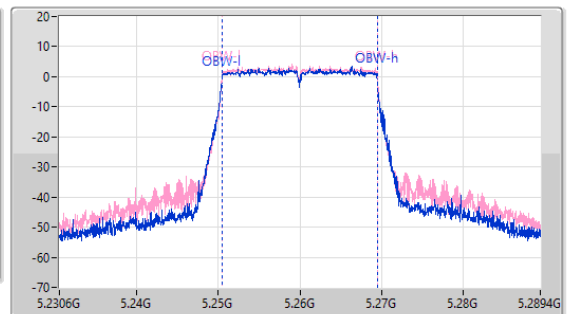

EBW

5240MHz

01/12/2022

CF
5.24GHz
Span
60MHz
RBW
300kHz
VBW
1MHz
Sweep Time
100ms
Detector Type
Peak

CF
5.24GHz
Span
58.8MHz
RBW
200kHz
VBW
1MHz
Sweep Time
100ms
Detector Type
Peak

Port 1
Port 2

26dB(Hz)	Fl-26dB(Hz)	Fh-26dB(Hz)	OBW(Hz)	Fl-OBW(Hz)	Fh-OBW(Hz)	Limit(Hz)	Port
38.79M	5.22155G	5.26034G	19.366M	5.230301G	5.249667G	Inf	1
41.79M	5.21957G	5.26136G	19.318M	5.23033G	5.249648G	Inf	2

5.25-5.35GHz_802.11ax HEW20_Nss2,(MCS0)_2TX

EBW

5260MHz

01/12/2022

CF
5.26GHz
Span
60MHz
RBW
300kHz
VBW
1MHz
Sweep Time
100ms
Detector Type
Peak

CF
5.26GHz
Span
58.8MHz
RBW
200kHz
VBW
1MHz
Sweep Time
100ms
Detector Type
Peak