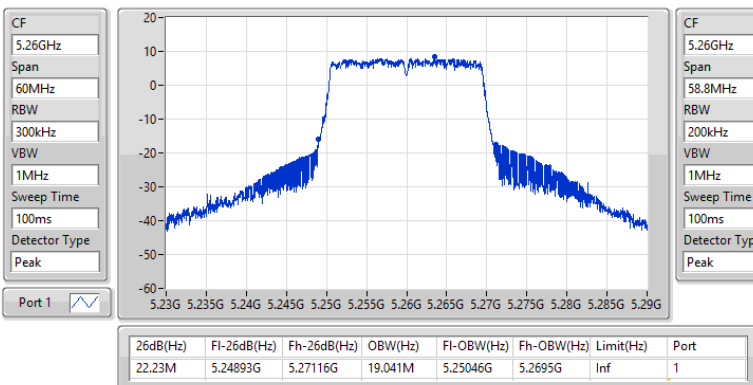

5.25-5.35GHz_802.11ax HEW20_Nss1,(MCS0)_1TX

EBW

5260MHz

01/12/2022