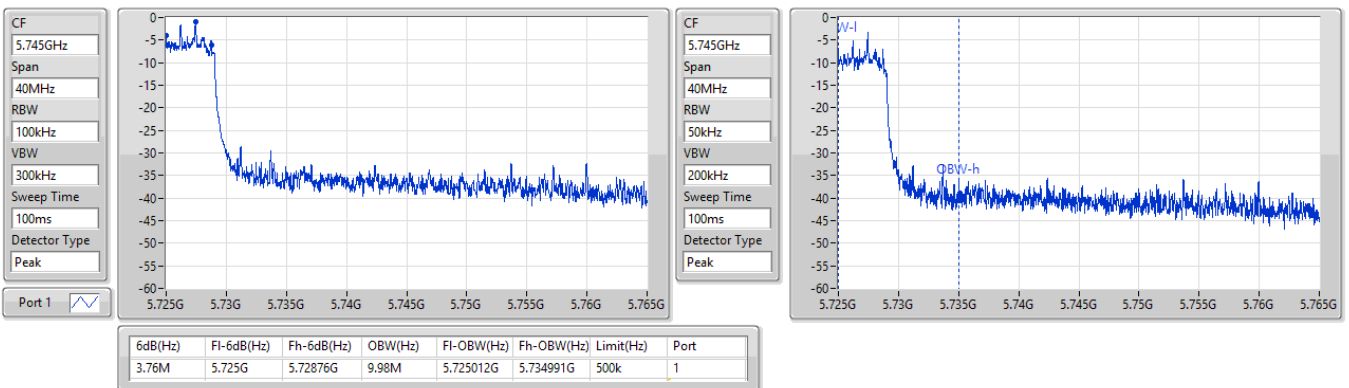

EBW

5290MHz

01/12/2022

5.47-5.725GHz_802.11ax HEW80_Nss1,(MCS0)_1TX

EBW

5530MHz

01/12/2022

5.47-5.725GHz_802.11ax HEW80_Nss1,(MCS0)_1TX

EBW

5610MHz

01/12/2022

5.47-5.725GHz_802.11ax HEW80_Nss1,(MCS0)_1TX

EBW

5690MHz Straddle 5.47-5.725GHz

01/12/2022

5.725-5.85GHz_802.11ax HEW80_Nss1,(MCS0)_1TX

EBW

5690MHz Straddle 5.725-5.85GHz

01/12/2022

5.25-5.35GHz_802.11ax HEW160_Nss1,(MCS0)_1TX

EBW

5250MHz Straddle 5.25-5.35GHz

01/12/2022

5.47-5.725GHz_802.11ax HEW160_Nss1,(MCS0)_1TX