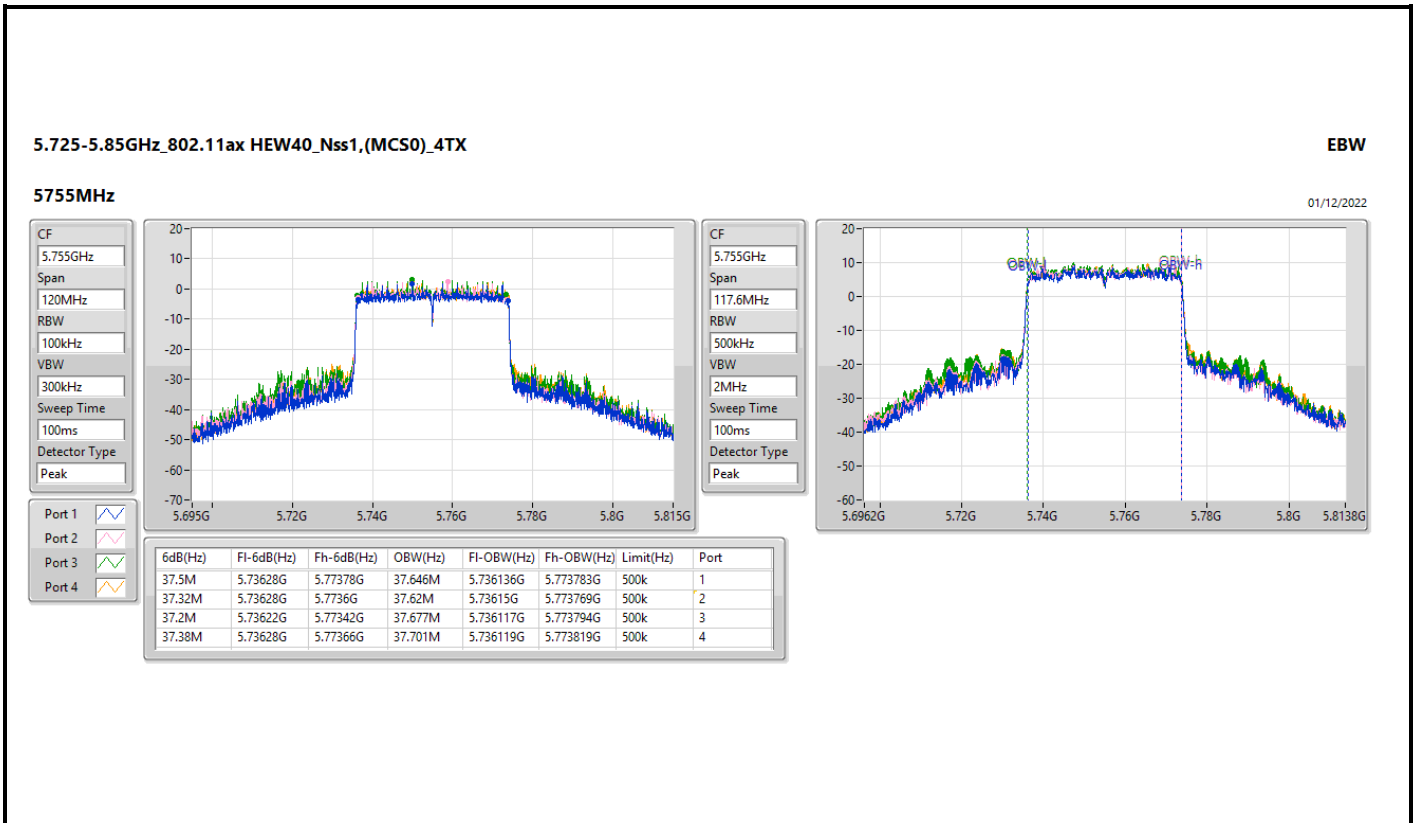

5.47-5.725GHz_802.11ax HEW40_Nss1,(MCS0)_4TX

EBW

5510MHz

01/12/2022

5.47-5.725GHz_802.11ax HEW40_Nss1,(MCS0)_4TX

EBW

5550MHz

01/12/2022