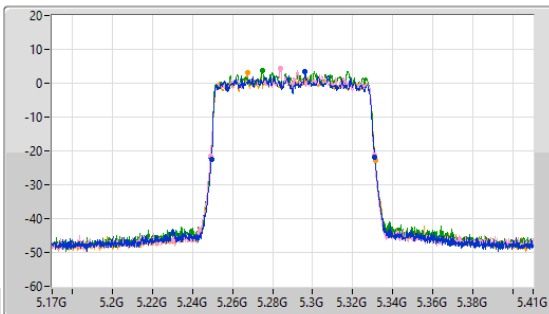

5.25-5.35GHz_802.11ax_HEW80_Nss4,(MCS0)_4TX

EBW

5290MHz

01/12/2022

CF
5.29GHz
Span
240MHz
RBW
1MHz
VBW
3MHz
Sweep Time
100ms
Detector Type
Peak

CF
5.29GHz
Span
235.2MHz
RBW
1MHz
VBW
3MHz
Sweep Time
100ms
Detector Type
Peak