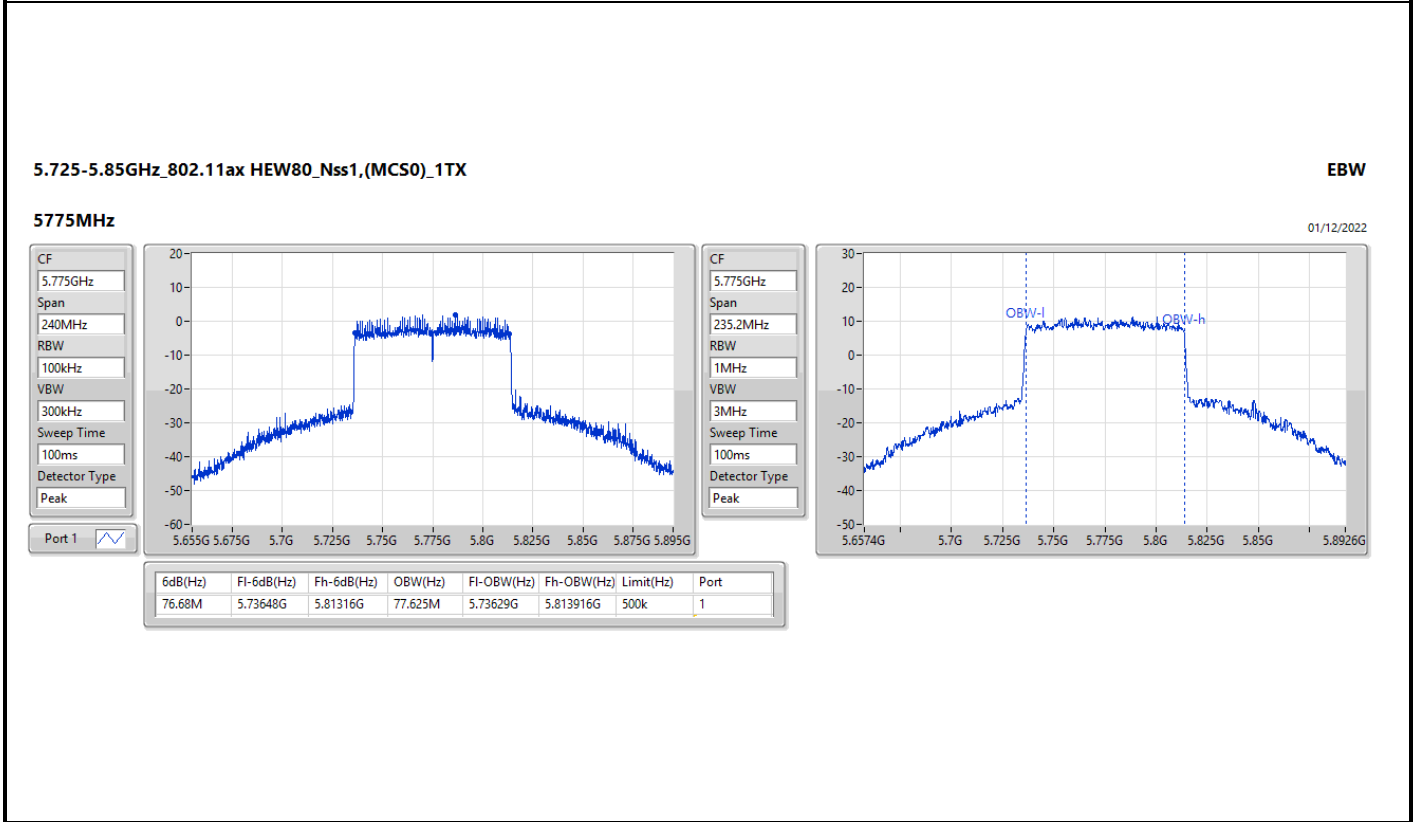

EBW

5610MHz

01/12/2022

5.47-5.725GHz_802.11ax HEW80_Nss1,(MCS0)_1TX

EBW

5690MHz Straddle 5.47-5.725GHz

01/12/2022

5.725-5.85GHz_802.11ax HEW80_Nss1,(MCS0)_1TX

EBW

5690MHz Straddle 5.725-5.85GHz

01/12/2022

5.25-5.35GHz_802.11ax HEW160_Nss1,(MCS0)_1TX

EBW

5250MHz Straddle 5.25-5.35GHz

01/12/2022

5.47-5.725GHz_802.11ax HEW160_Nss1,(MCS0)_1TX