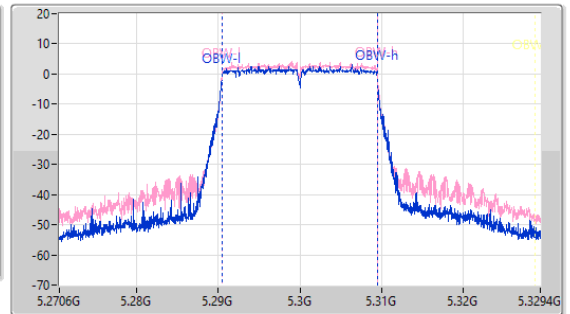

5.25-5.35GHz_802.11ax_HEW20_Nss2,(MCS0)_2TX

EBW

5300MHz

01/12/2022

CF
5.3GHz
Span
60MHz
RBW
300kHz
VBW
1MHz
Sweep Time
100ms
Detector Type
Peak

CF
5.3GHz
Span
58.8MHz
RBW
200kHz
VBW
1MHz
Sweep Time
100ms
Detector Type
Peak