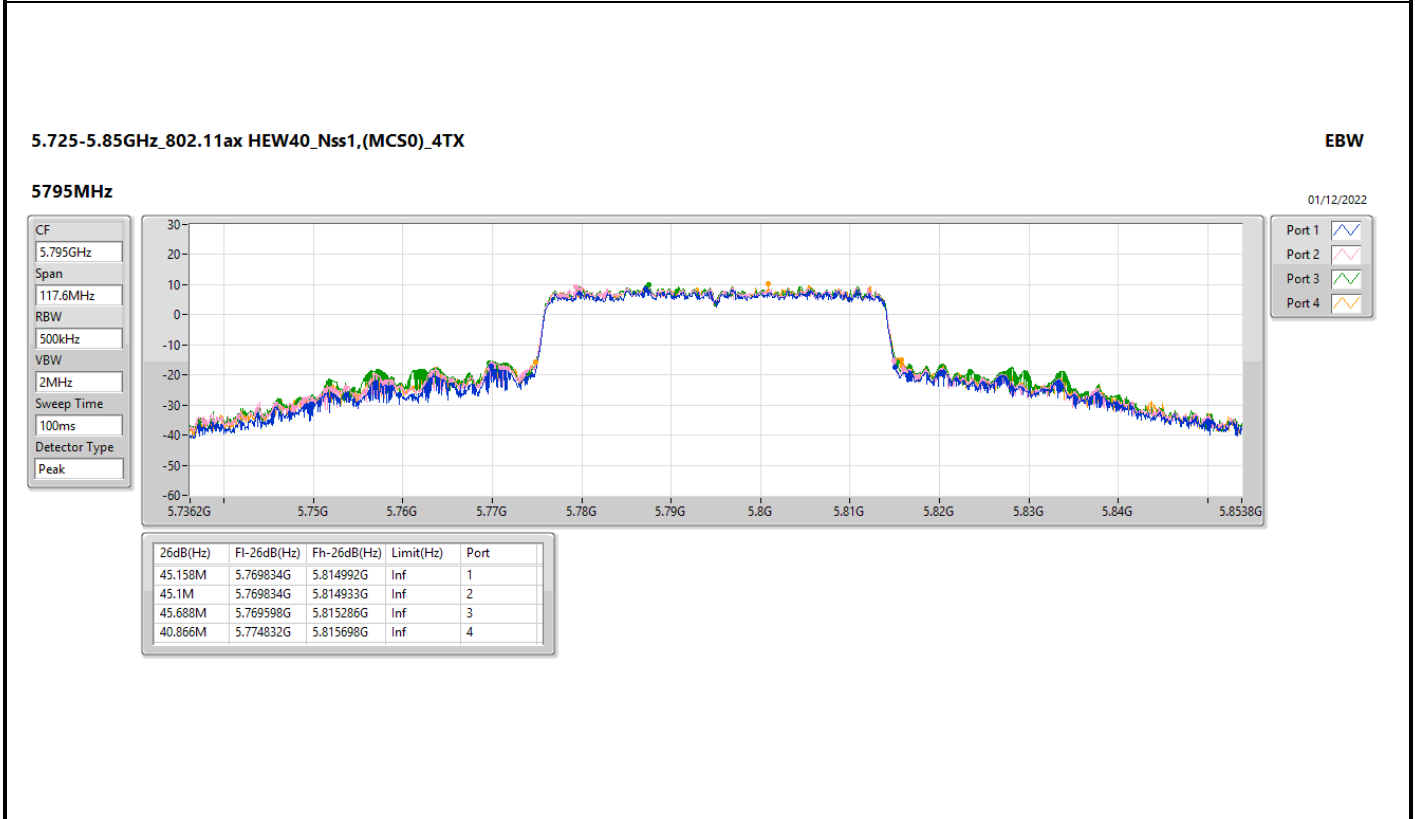

5.47-5.725GHz_802.11ax HEW40_Nss1,(MCS0)_4TX

EBW

5510MHz

01/12/2022

5.47-5.725GHz_802.11ax HEW40_Nss1,(MCS0)_4TX

EBW

5550MHz

01/12/2022