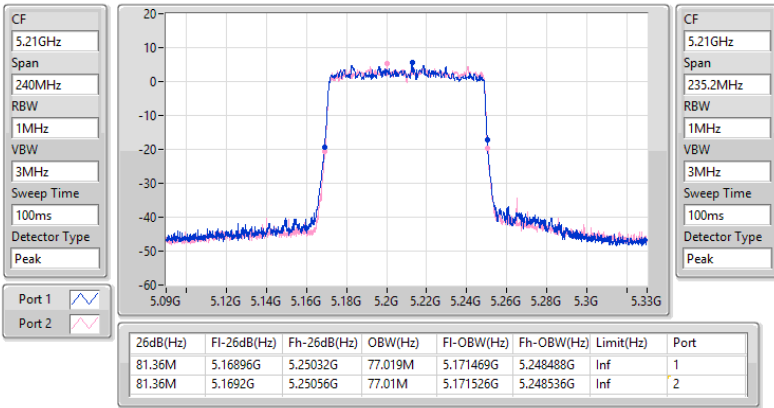

5.725-5.85GHz_802.11ax HEW40_Nss2,(MCS0)_2TX

EBW

5710MHz Straddle 5.725-5.85GHz

01/12/2022

5.725-5.85GHz_802.11ax HEW40_Nss2,(MCS0)_2TX

EBW

5710MHz Straddle 5.725-5.85GHz

01/12/2022

5.15-5.25GHz_802.11ax_HEW80_Nss2,(MCS0)_2TX

EBW

5210MHz

01/12/2022

5.25-5.35GHz_802.11ax_HEW80_Nss2,(MCS0)_2TX

EBW

5290MHz

01/12/2022