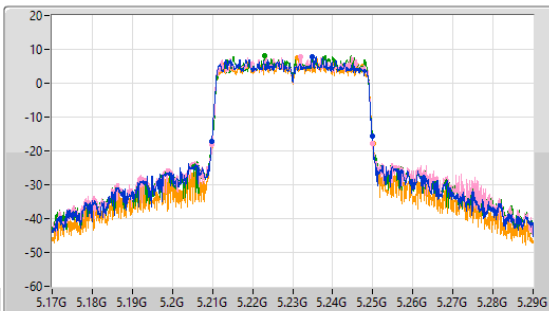

5.15-5.25GHz_802.11ax_HEW40_Nss4,(MCS0)_4TX

EBW

5230MHz

01/12/2022

CF
5.23GHz
Span
120MHz
RBW
500kHz
VBW
2MHz
Sweep Time
100ms
Detector Type
Peak

CF
5.23GHz
Span
117.6MHz
RBW
500kHz
VBW
2MHz
Sweep Time
100ms
Detector Type
Peak