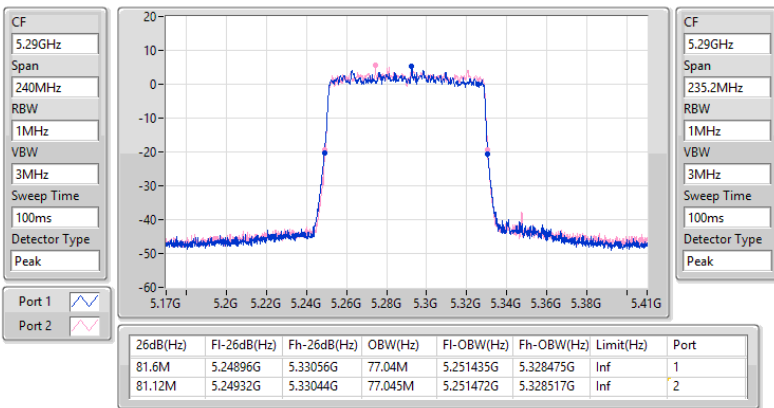

5.15-5.25GHz_802.11ax_HEW80_Nss2,(MCS0)_2TX

EBW

5210MHz

01/12/2022

5.25-5.35GHz_802.11ax_HEW80_Nss2,(MCS0)_2TX

EBW

5290MHz

01/12/2022