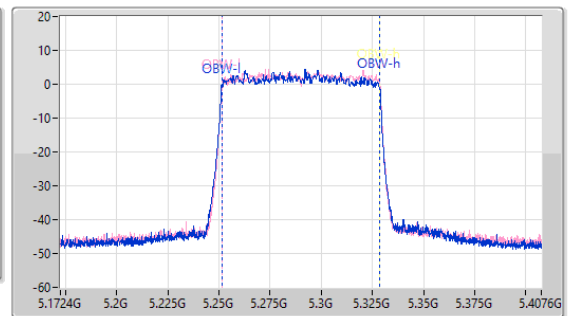

5.15-5.25GHz_802.11ax_HEW80_Nss2,(MCS0)_2TX

EBW

5210MHz

01/12/2022

5.25-5.35GHz_802.11ax_HEW80_Nss2,(MCS0)_2TX

EBW

5290MHz

01/12/2022