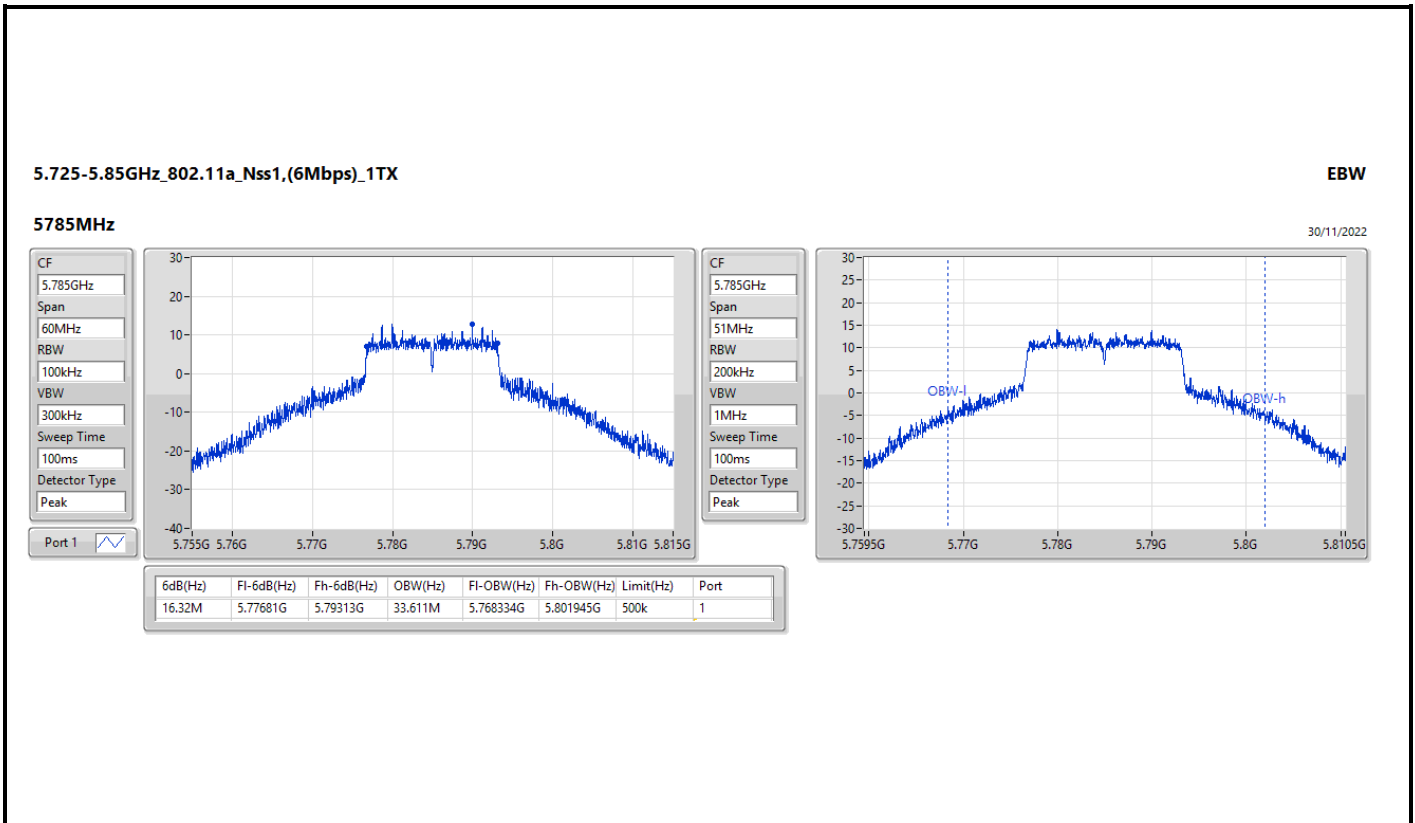

26dB(Hz)	Fl-26dB(Hz)	Fh-26dB(Hz)	OBW(Hz)	Fl-OBW(Hz)	Fh-OBW(Hz)	Limit(Hz)	Port
21.48M	5.24929G	5.27077G	16.777M	5.251613G	5.268391G	Inf	1

5.15-5.25GHz_802.11ax HEW20_Nss1,(MCS0)_1TX

EBW

5180MHz

30/11/2022

CF
5.18GHz
Span
60MHz
RBW
300kHz
VBW
1MHz
Sweep Time
100ms
Detector Type
Peak