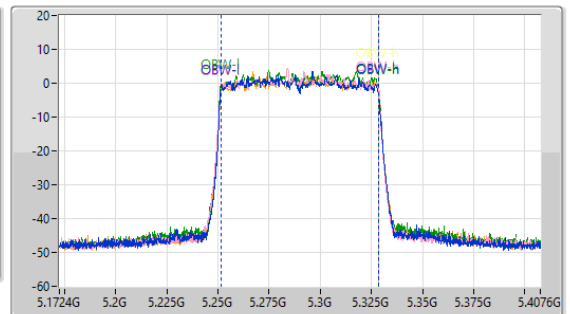

5.25-5.35GHz_802.11ax_HEW80_Nss4,(MCS0)_4TX

EBW

5290MHz

01/12/2022

CF
5.29GHz
Span
240MHz
RBW
1MHz
VBW
3MHz
Sweep Time
100ms
Detector Type
Peak

CF
5.29GHz
Span
235.2MHz
RBW
1MHz
VBW
3MHz
Sweep Time
100ms
Detector Type
Peak