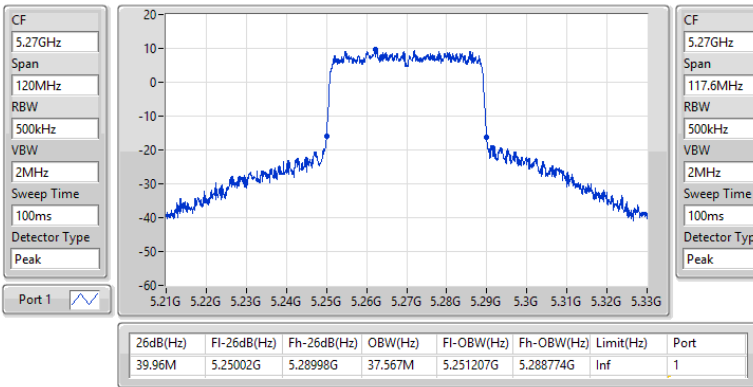

EBW

5260MHz

01/12/2022

5.25-5.35GHz_802.11ax HEW40_Nss1,(MCS0)_1TX

EBW

5270MHz

01/12/2022

5.25-5.35GHz_802.11ax HEW40_Nss1,(MCS0)_1TX

EBW

5310MHz

01/12/2022

5.15-5.25GHz_802.11ax HEW80_Nss1,(MCS0)_1TX

EBW

5210MHz

01/12/2022

5.25-5.35GHz_802.11ax HEW80_Nss1,(MCS0)_1TX