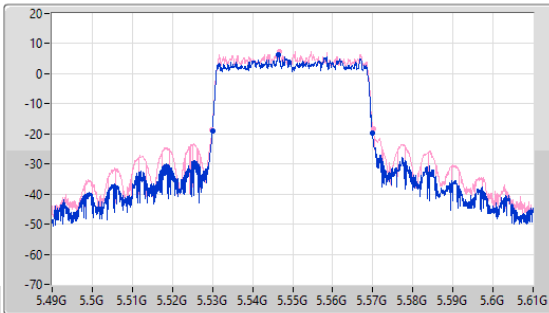

5.47-5.725GHz_802.11ax HEW40_Nss2,(MCS0)_2TX

EBW

5550MHz

01/12/2022

CF
5.55GHz
Span
120MHz
RBW
500kHz
VBW
2MHz
Sweep Time
100ms
Detector Type
Peak

CF
5.55GHz
Span
117.6MHz
RBW
500kHz
VBW
2MHz
Sweep Time
100ms
Detector Type
Peak