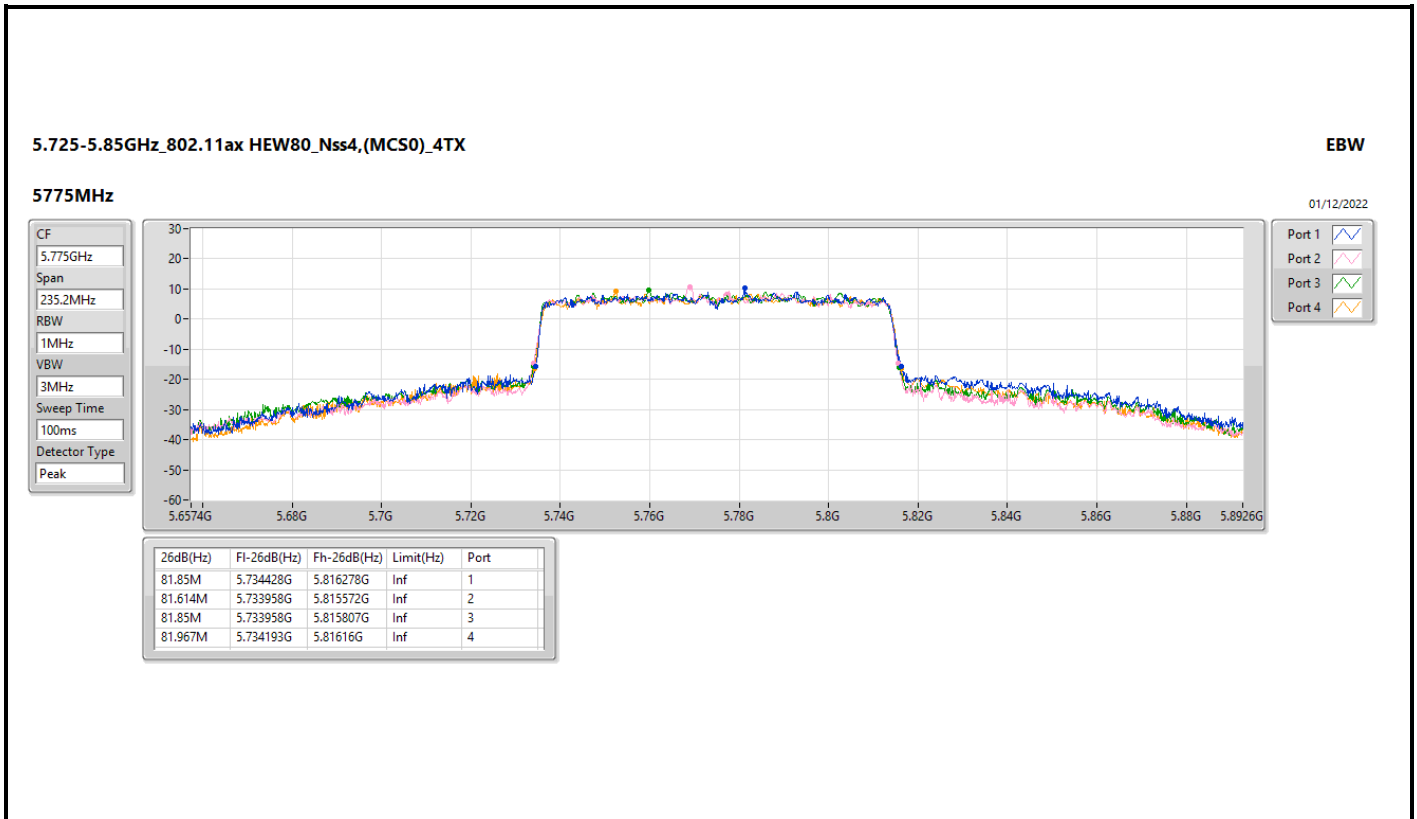

5.47-5.725GHz_802.11ax HEW80_Nss4,(MCS0)_4TX

EBW

5690MHz Straddle 5.47-5.725GHz

01/12/2022

5.725-5.85GHz_802.11ax HEW80_Nss4,(MCS0)_4TX

EBW

5690MHz Straddle 5.725-5.85GHz

01/12/2022