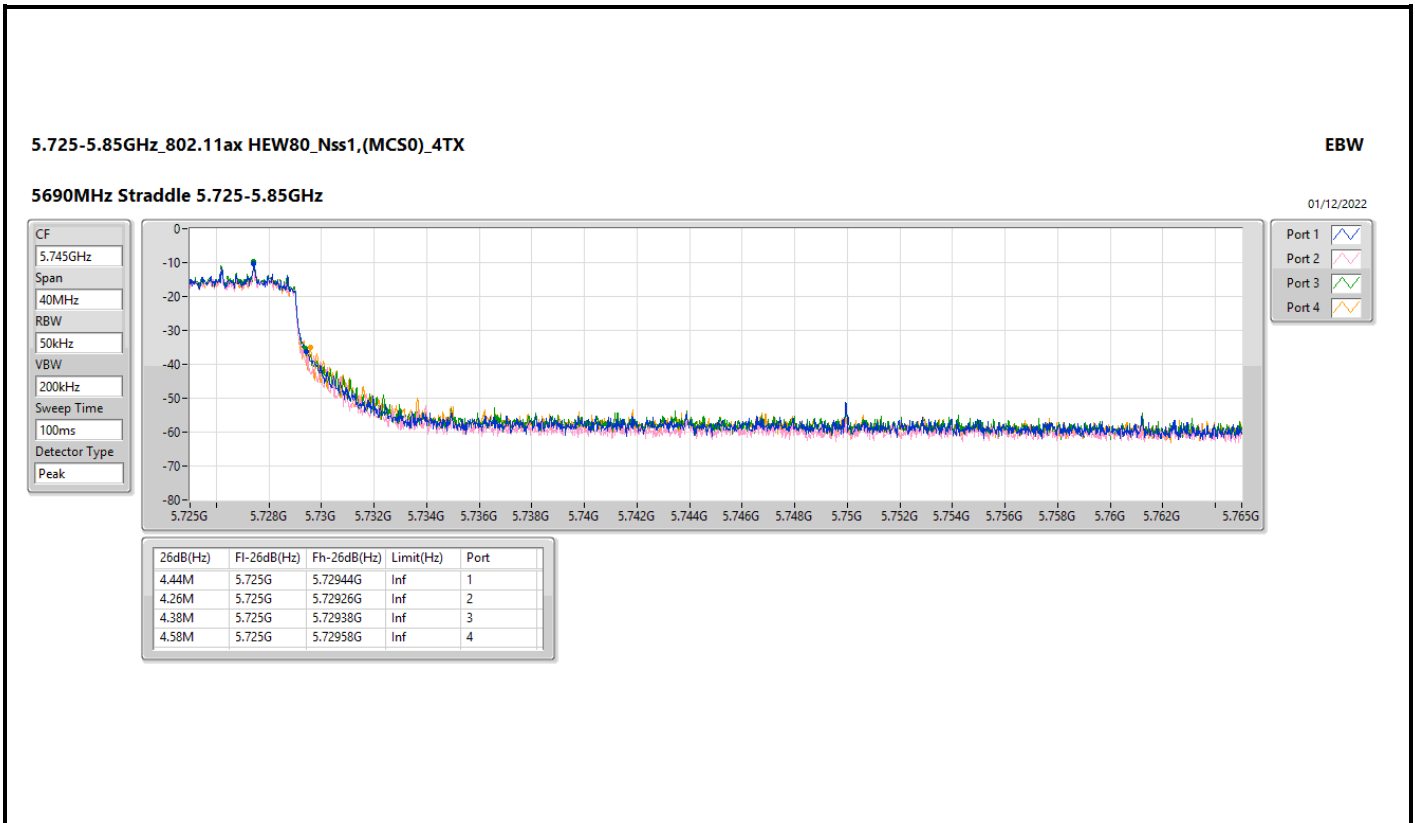

5.47-5.725GHz_802.11ax HEW80_Nss1,(MCS0)_4TX

EBW

5690MHz Straddle 5.47-5.725GHz

01/12/2022

5.725-5.85GHz_802.11ax HEW80_Nss1,(MCS0)_4TX

EBW

5690MHz Straddle 5.725-5.85GHz

01/12/2022