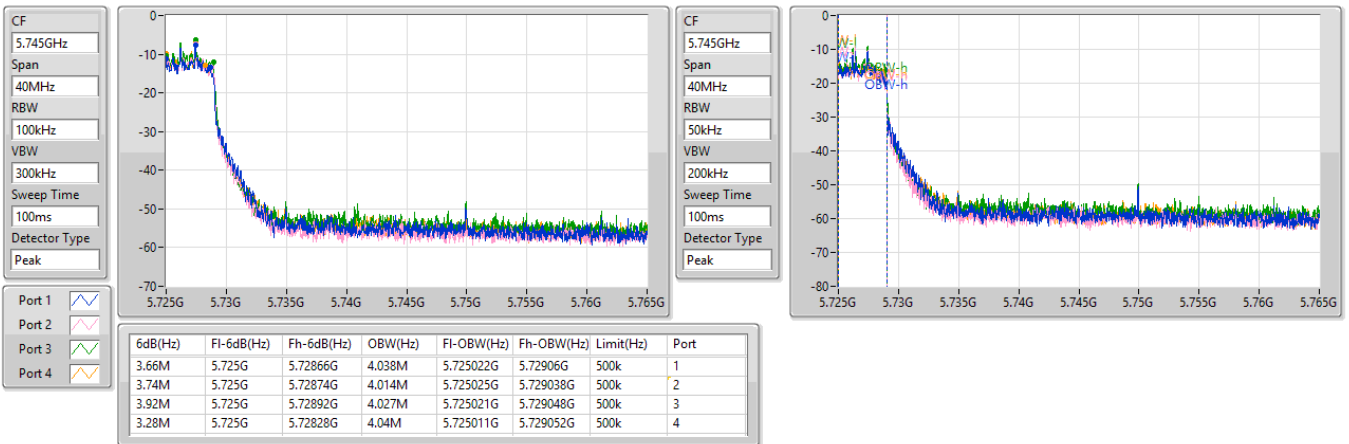

5.47-5.725GHz_802.11ax HEW80_Nss4,(MCS0)_4TX

EBW

5690MHz Straddle 5.47-5.725GHz

01/12/2022

5.725-5.85GHz_802.11ax HEW80_Nss4,(MCS0)_4TX

EBW

5690MHz Straddle 5.725-5.85GHz

01/12/2022