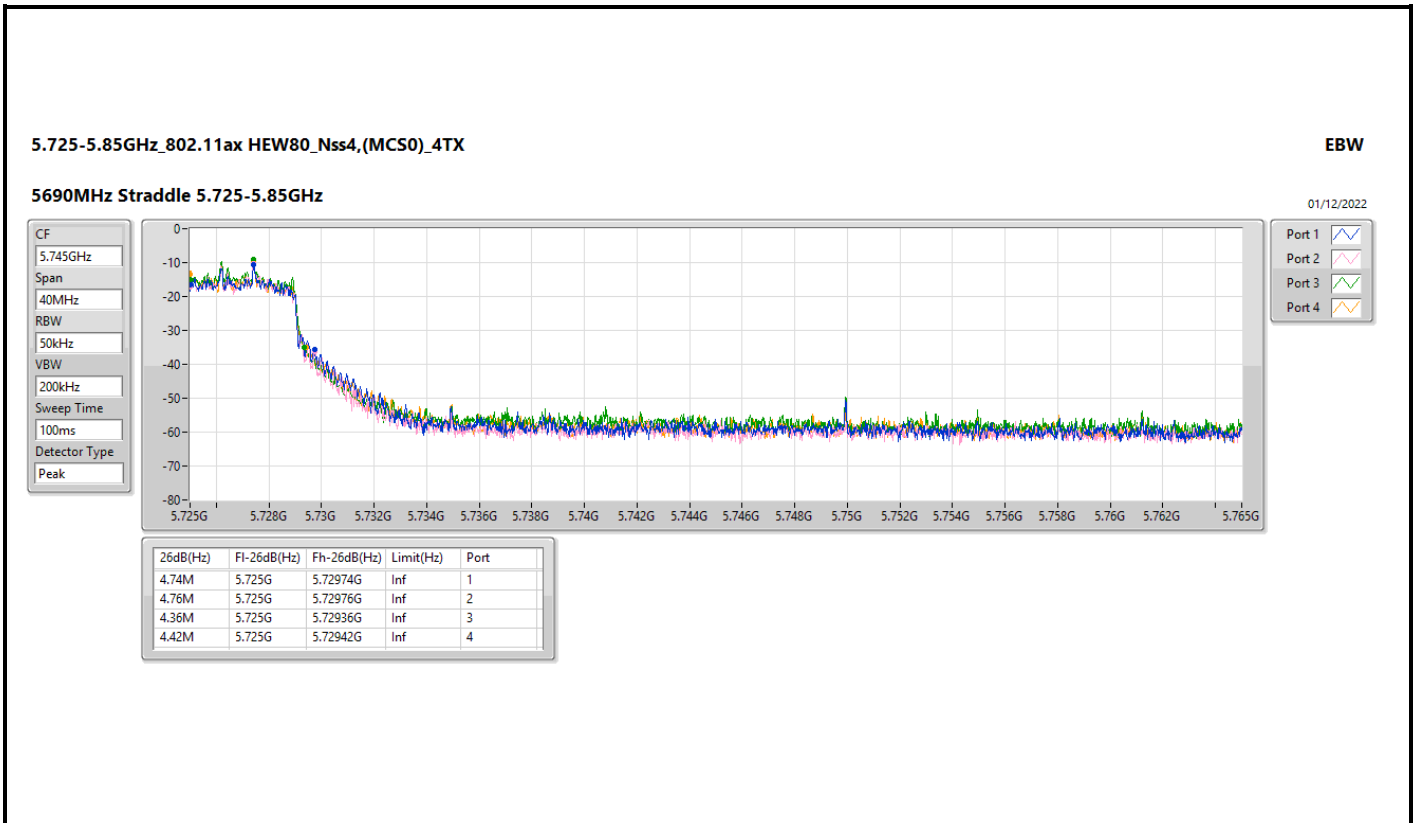

5.47-5.725GHz_802.11ax HEW80_Nss4,(MCS0)_4TX

EBW

5690MHz Straddle 5.47-5.725GHz

01/12/2022

5.725-5.85GHz_802.11ax HEW80_Nss4,(MCS0)_4TX

EBW

5690MHz Straddle 5.725-5.85GHz

01/12/2022