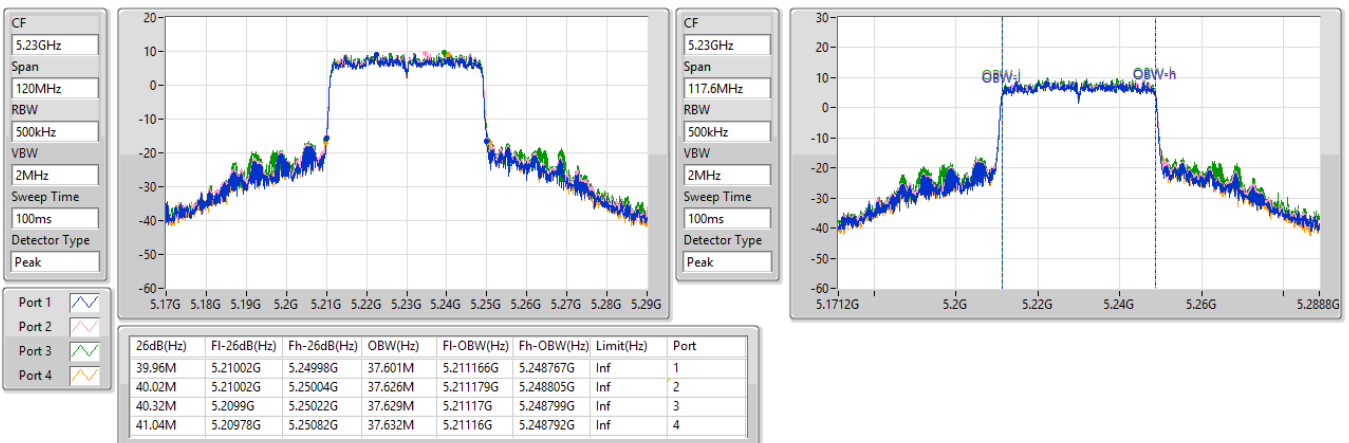

5.15-5.25GHz_802.11ax HEW40_Nss1,(MCS0)_4TX

EBW

5190MHz

01/12/2022

5.15-5.25GHz_802.11ax HEW40_Nss1,(MCS0)_4TX

EBW

5230MHz

01/12/2022