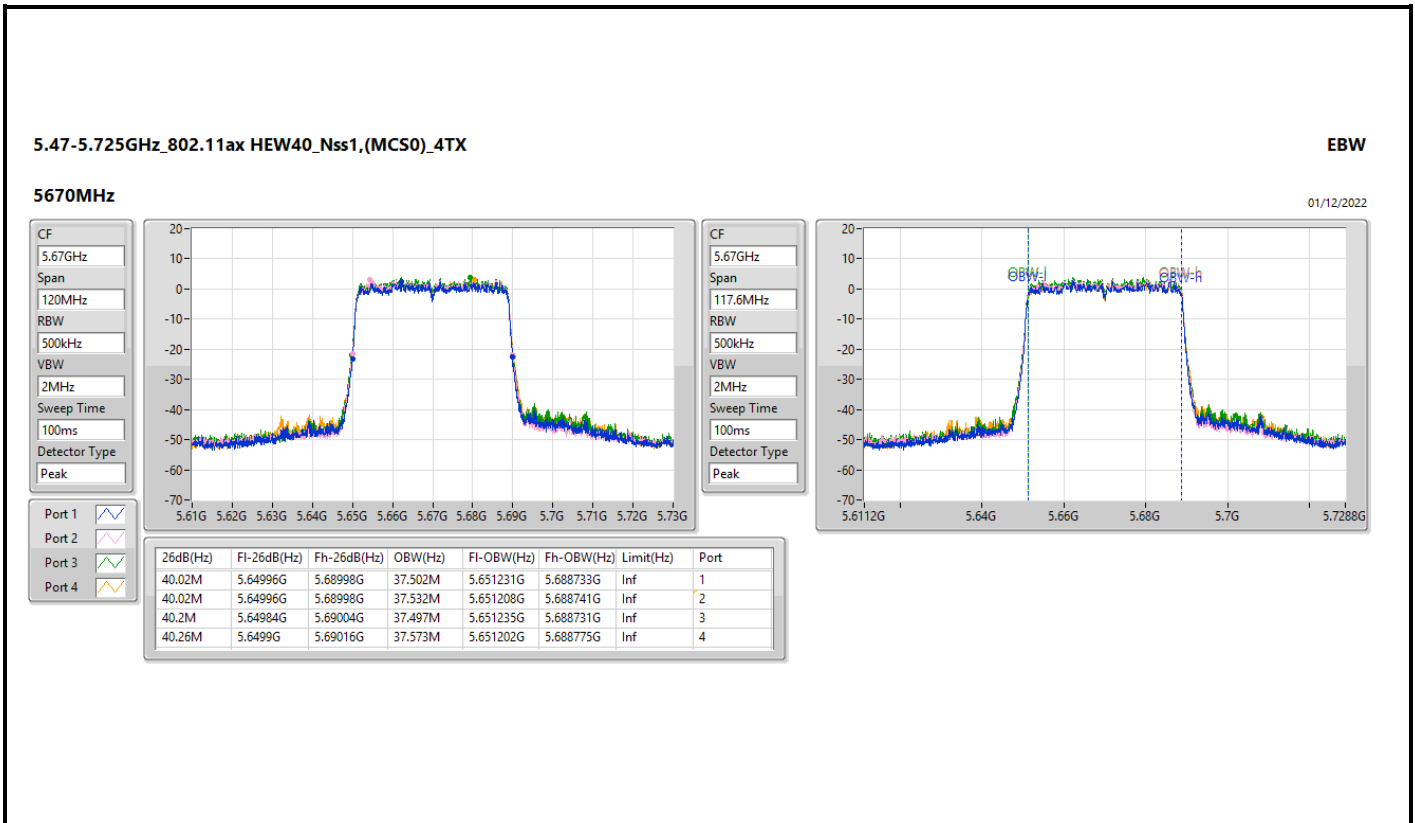

5.47-5.725GHz_802.11ax HEW40_Nss1,(MCS0)_4TX

EBW

5510MHz

01/12/2022

5.47-5.725GHz_802.11ax HEW40_Nss1,(MCS0)_4TX

EBW

5550MHz

01/12/2022