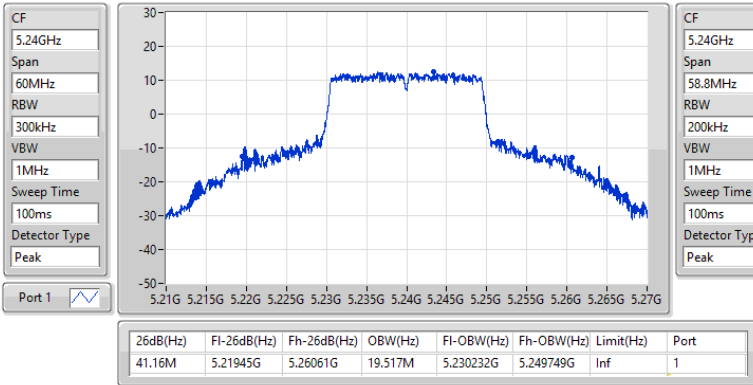

5.15-5.25GHz_802.11ax HEW20_Nss1,(MCS0)_1TX

EBW

5240MHz

30/11/2022