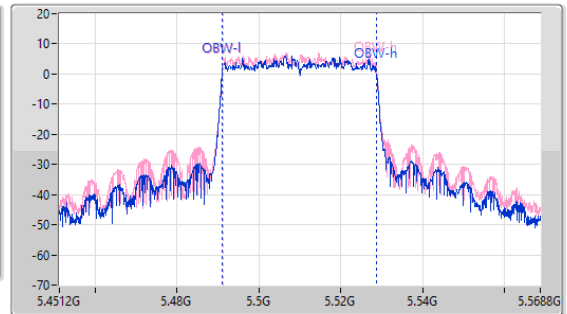

5.47-5.725GHz_802.11ax HEW40_Nss2,(MCS0)_2TX

EBW

5510MHz

01/12/2022

CF
5.51GHz
Span
120MHz
RBW
500kHz
VBW
2MHz
Sweep Time
100ms
Detector Type
Peak

CF
5.51GHz
Span
117.6MHz
RBW
500kHz
VBW
2MHz
Sweep Time
100ms
Detector Type
Peak