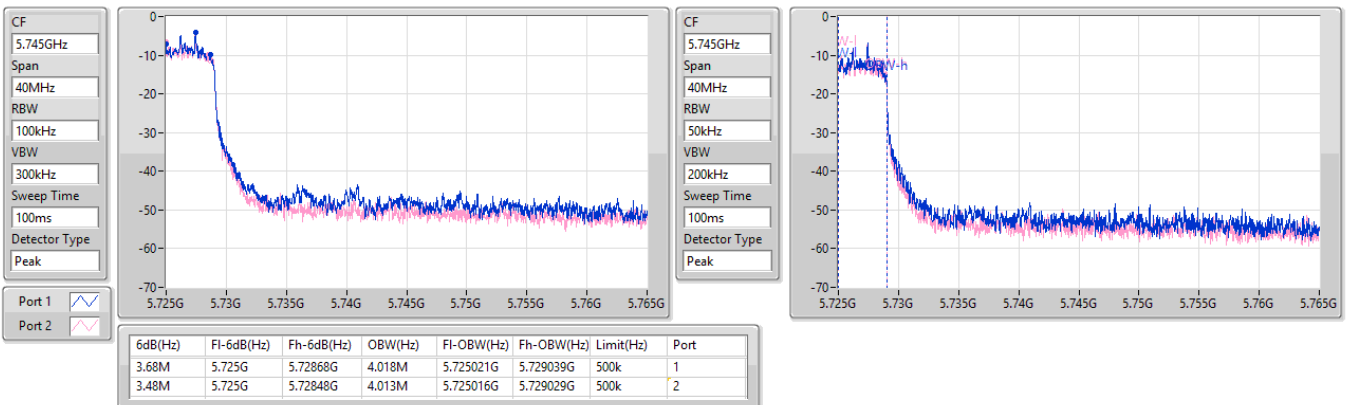

5.47-5.725GHz_802.11ax HEW80_Nss2,(MCS0)_2TX

EBW

5690MHz Straddle 5.47-5.725GHz

01/12/2022

5.725-5.85GHz_802.11ax HEW80_Nss2,(MCS0)_2TX

EBW

5690MHz Straddle 5.725-5.85GHz

01/12/2022

5.25-5.35GHz_802.11ax HEW160_Nss2,(MCS0)_2TX

EBW

5250MHz Straddle 5.25-5.35GHz

01/12/2022

5.47-5.725GHz_802.11ax HEW160_Nss2,(MCS0)_2TX

EBW

5570MHz

01/12/2022