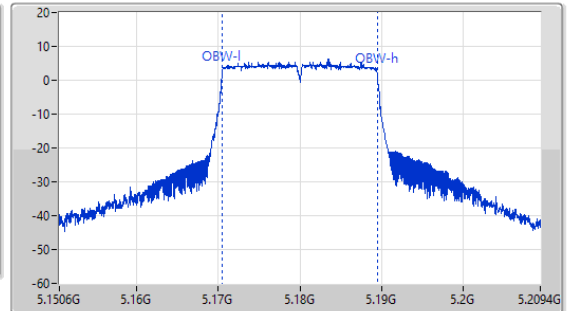

5.25-5.35GHz_802.11a_Nss1,(6Mbps)_1TX

EBW

5260MHz

09/12/2022

CF
5.26GHz
Span
60MHz
RBW
300kHz
VBW
1MHz
Sweep Time
100ms
Detector Type
Peak

CF
5.26GHz
Span
51MHz
RBW
200kHz
VBW
1MHz
Sweep Time
100ms
Detector Type
Peak

26dB(Hz)	Fl-26dB(Hz)	Fh-26dB(Hz)	OBW(Hz)	Fl-OBW(Hz)	Fh-OBW(Hz)	Limit(Hz)	Port
21.48M	5.24929G	5.27077G	16.777M	5.251613G	5.268391G	Inf	1

5.15-5.25GHz_802.11ax HEW20_Nss1,(MCS0)_1TX

EBW

5180MHz

30/11/2022

CF
5.18GHz
Span
60MHz
RBW
300kHz
VBW
1MHz
Sweep Time
100ms
Detector Type
Peak

CF
5.18GHz
Span
58.8MHz
RBW
200kHz
VBW
1MHz
Sweep Time
100ms
Detector Type
Peak

26dB(Hz)	Fl-26dB(Hz)	Fh-26dB(Hz)	OBW(Hz)	Fl-OBW(Hz)	Fh-OBW(Hz)	Limit(Hz)	Port
22.77M	5.16905G	5.19182G	19.035M	5.170459G	5.189494G	Inf	1