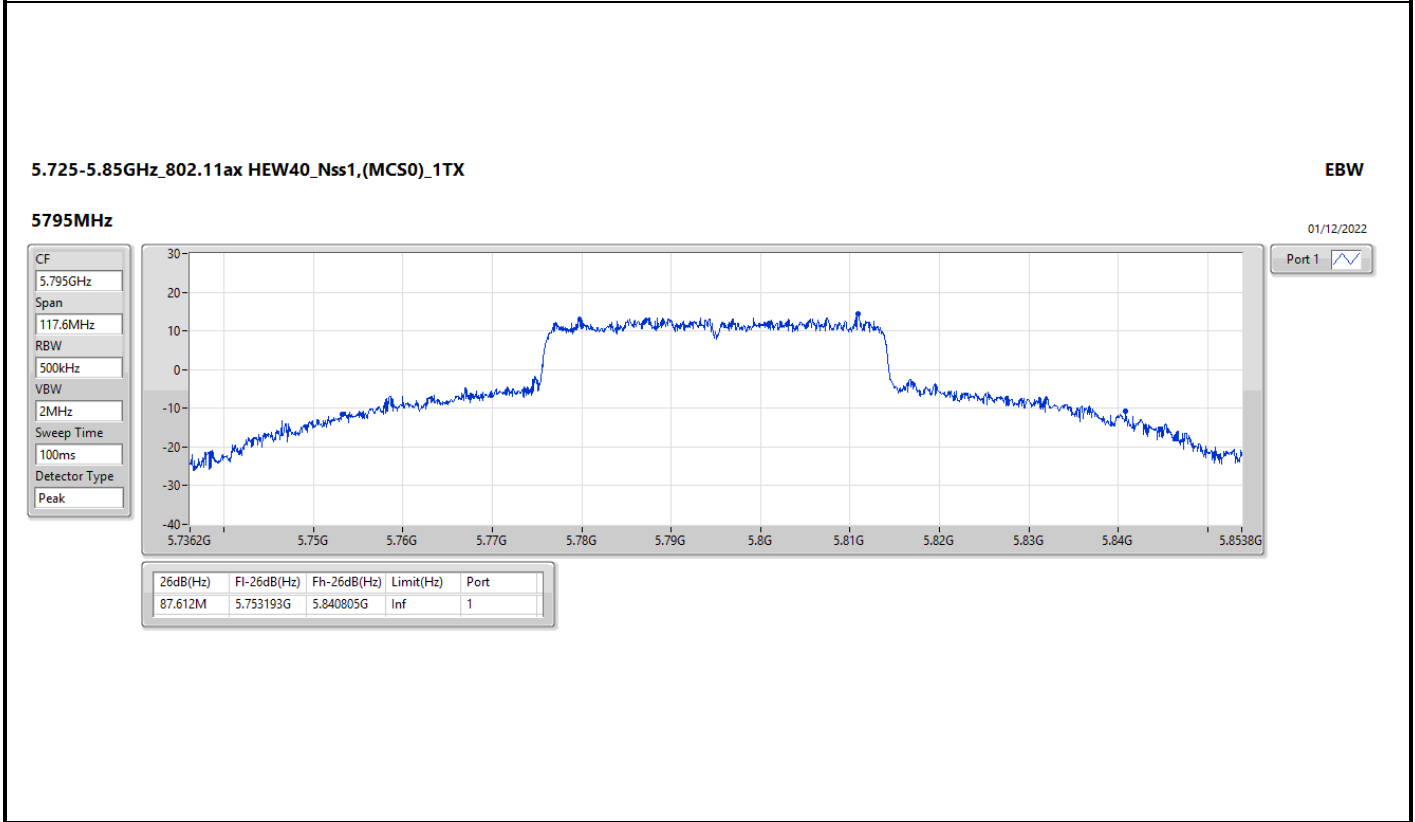

EBW

5310MHz

01/12/2022

5.15-5.25GHz_802.11ax HEW80_Nss1,(MCS0)_1TX

EBW

5210MHz

01/12/2022

5.25-5.35GHz_802.11ax HEW80_Nss1,(MCS0)_1TX

EBW

5290MHz

01/12/2022

5.47-5.725GHz_802.11ax HEW80_Nss1,(MCS0)_1TX

EBW

5530MHz

01/12/2022

5.47-5.725GHz_802.11ax HEW80_Nss1,(MCS0)_1TX