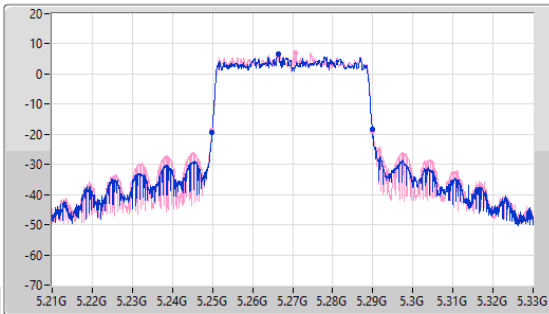

EBW

5230MHz

01/12/2022

CF: 5.23GHz
 Span: 120MHz
 RBW: 500kHz
 VBW: 2MHz
 Sweep Time: 100ms
 Detector Type: Peak

CF: 5.23GHz
 Span: 117.6MHz
 RBW: 500kHz
 VBW: 2MHz
 Sweep Time: 100ms
 Detector Type: Peak

26dB(Hz)	Fl-26dB(Hz)	Fh-26dB(Hz)	OBW(Hz)	Fl-OBW(Hz)	Fh-OBW(Hz)	Limit(Hz)	Port
47.76M	5.2042G	5.25196G	37.726M	5.21103G	5.248755G	Inf	1
53.88M	5.20396G	5.25784G	37.71M	5.211098G	5.248808G	Inf	2

5.25-5.35GHz_802.11ax_HEW40_Nss2,(MCS0)_2TX

EBW

5270MHz

01/12/2022

CF
5.27GHz
Span
120MHz
RBW
500kHz
VBW
2MHz
Sweep Time
100ms
Detector Type
Peak

CF
5.27GHz
Span
117.6MHz
RBW
500kHz
VBW
2MHz
Sweep Time
100ms
Detector Type
Peak

Port 1
Port 2

26dB(Hz)	Fl-26dB(Hz)	Fh-26dB(Hz)	OBW(Hz)	Fl-OBW(Hz)	Fh-OBW(Hz)	Limit(Hz)	Port
39.96M	5.2499G	5.28986G	37.577M	5.251085G	5.288662G	Inf	1
40.08M	5.2499G	5.28998G	37.533M	5.251174G	5.288707G	Inf	2