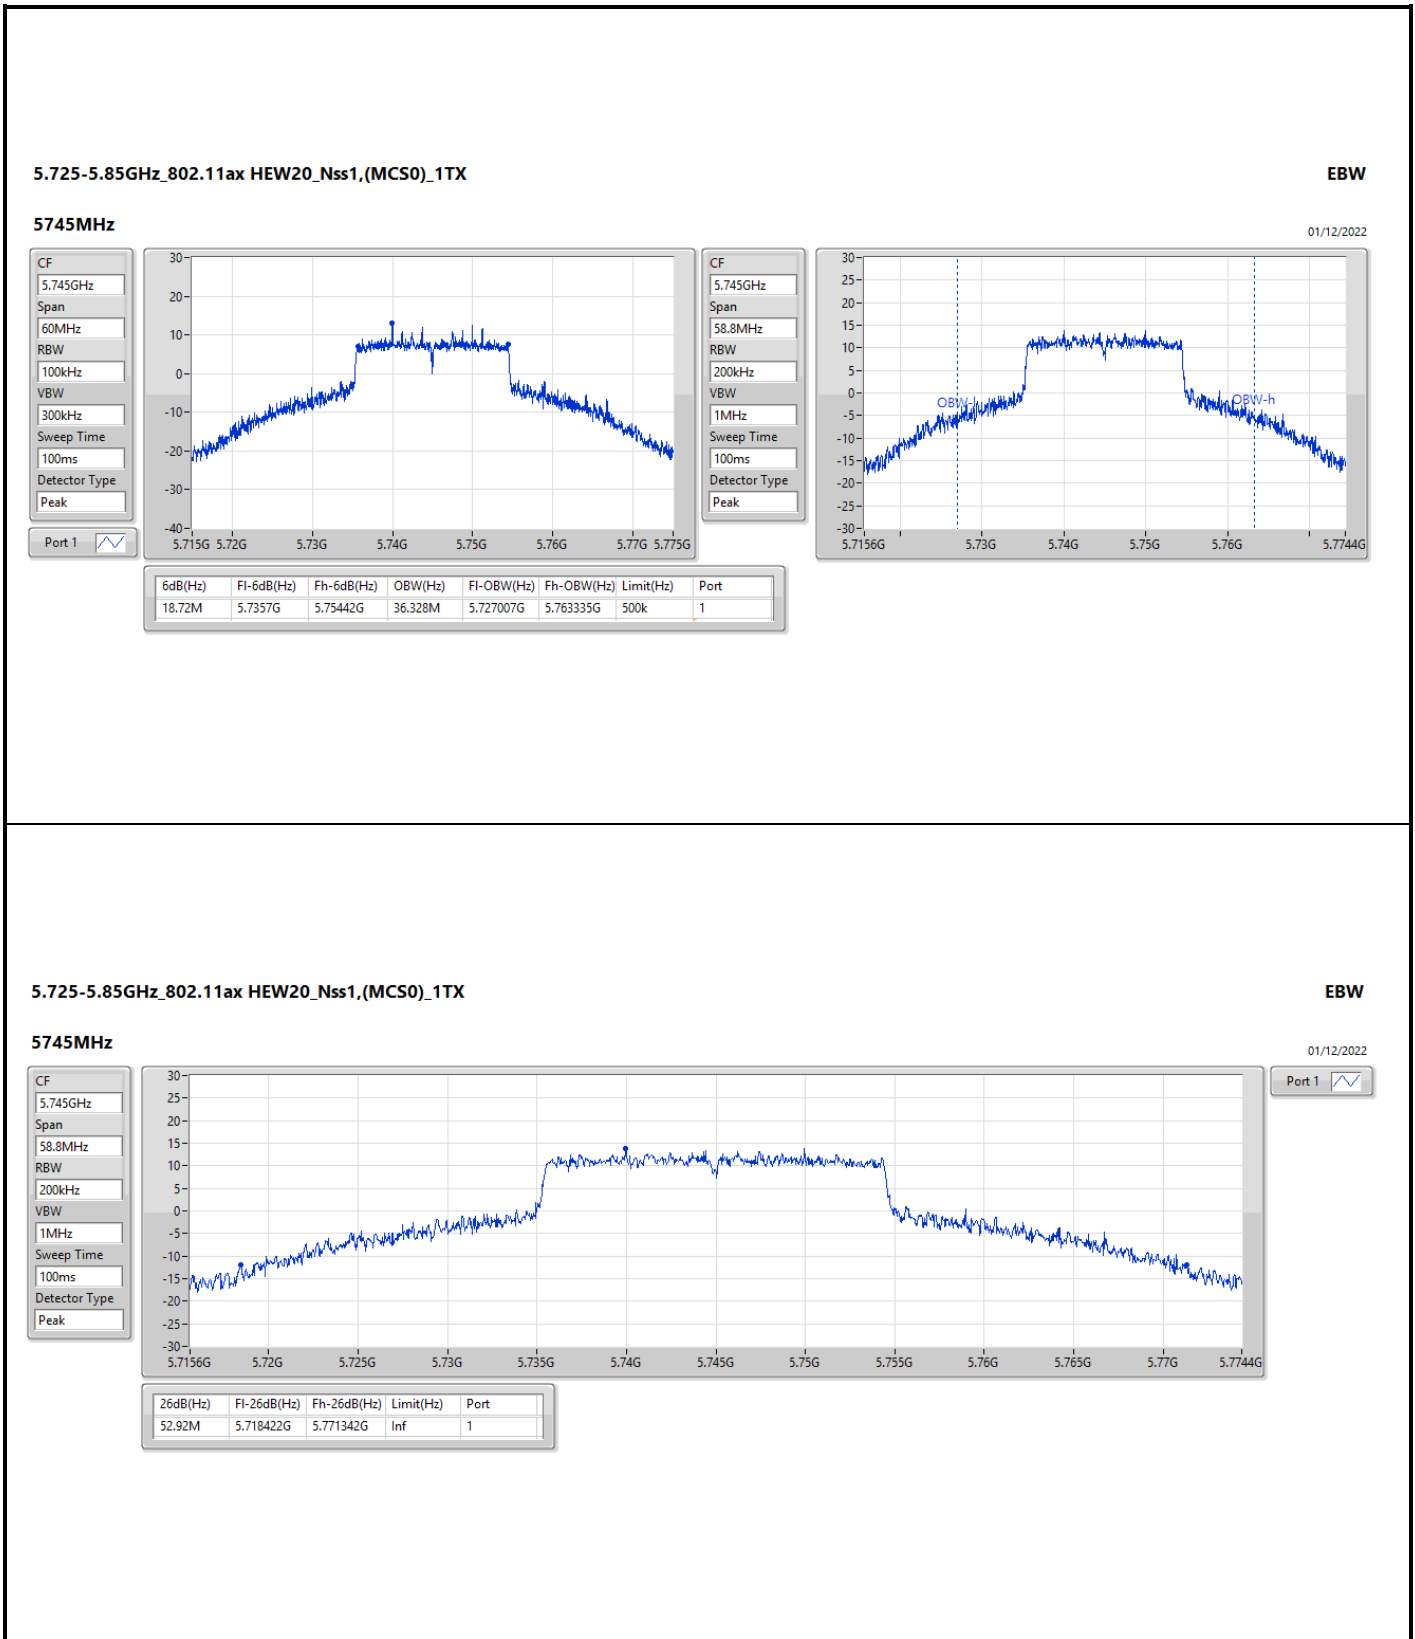

EBW

5260MHz

01/12/2022

5.25-5.35GHz_802.11ax HEW40_Nss1,(MCS0)_1TX

EBW

5270MHz

01/12/2022

5.25-5.35GHz_802.11ax HEW40_Nss1,(MCS0)_1TX