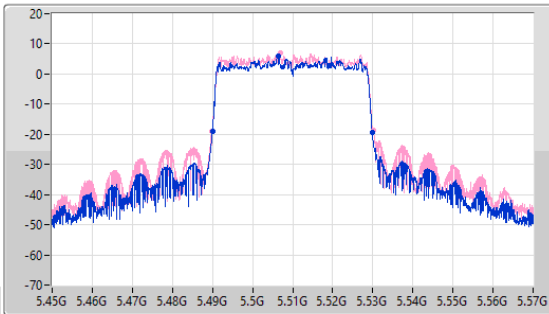

5.47-5.725GHz_802.11ax HEW40_Nss2,(MCS0)_2TX

EBW

5510MHz

01/12/2022

CF
5.51GHz
Span
120MHz
RBW
500kHz
VBW
2MHz
Sweep Time
100ms
Detector Type
Peak

CF
5.51GHz
Span
117.6MHz
RBW
500kHz
VBW
2MHz
Sweep Time
100ms
Detector Type
Peak