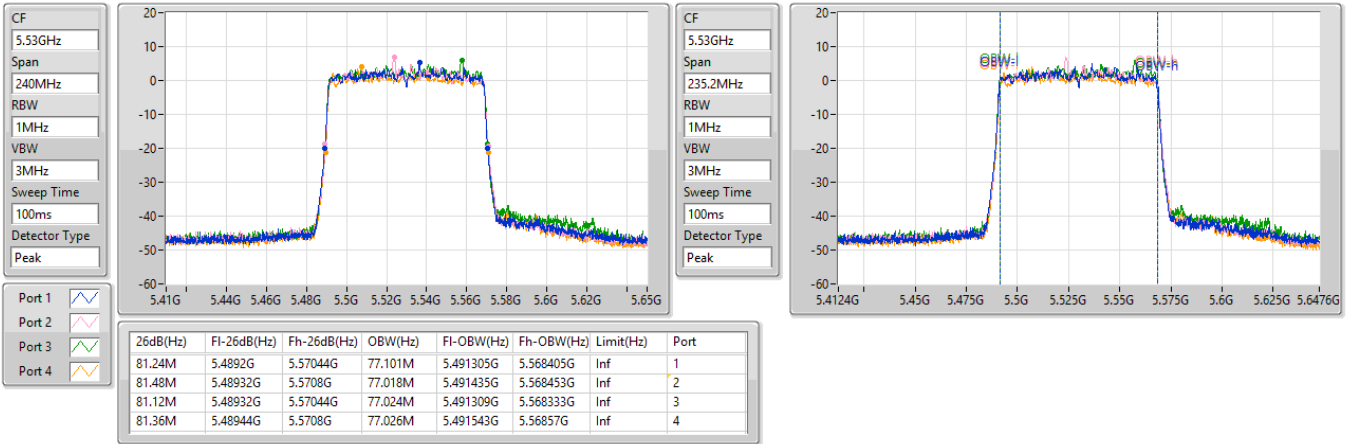

5.47-5.725GHz_802.11ax HEW80_Nss4,(MCS0)_4TX

EBW

5530MHz

30/11/2022