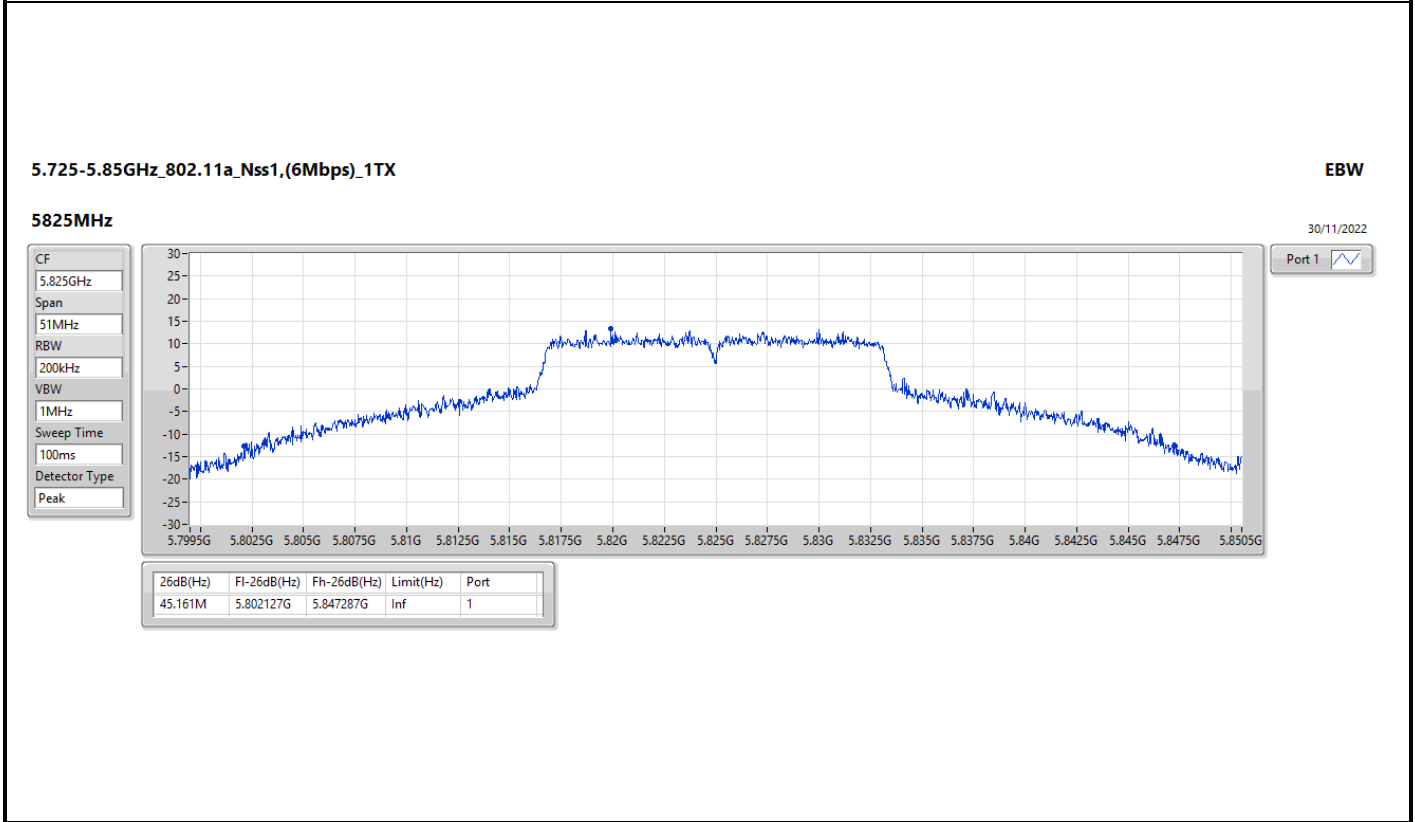

26dB(Hz)	Fl-26dB(Hz)	Fh-26dB(Hz)	OBW(Hz)	Fl-OBW(Hz)	Fh-OBW(Hz)	Limit(Hz)	Port
21.48M	5.24929G	5.27077G	16.777M	5.251613G	5.268391G	Inf	1

5.15-5.25GHz_802.11ax HEW20_Nss1,(MCS0)_1TX

EBW

5180MHz

30/11/2022

CF
5.18GHz
Span
60MHz
RBW
300kHz
VBW
1MHz
Sweep Time
100ms
Detector Type
Peak