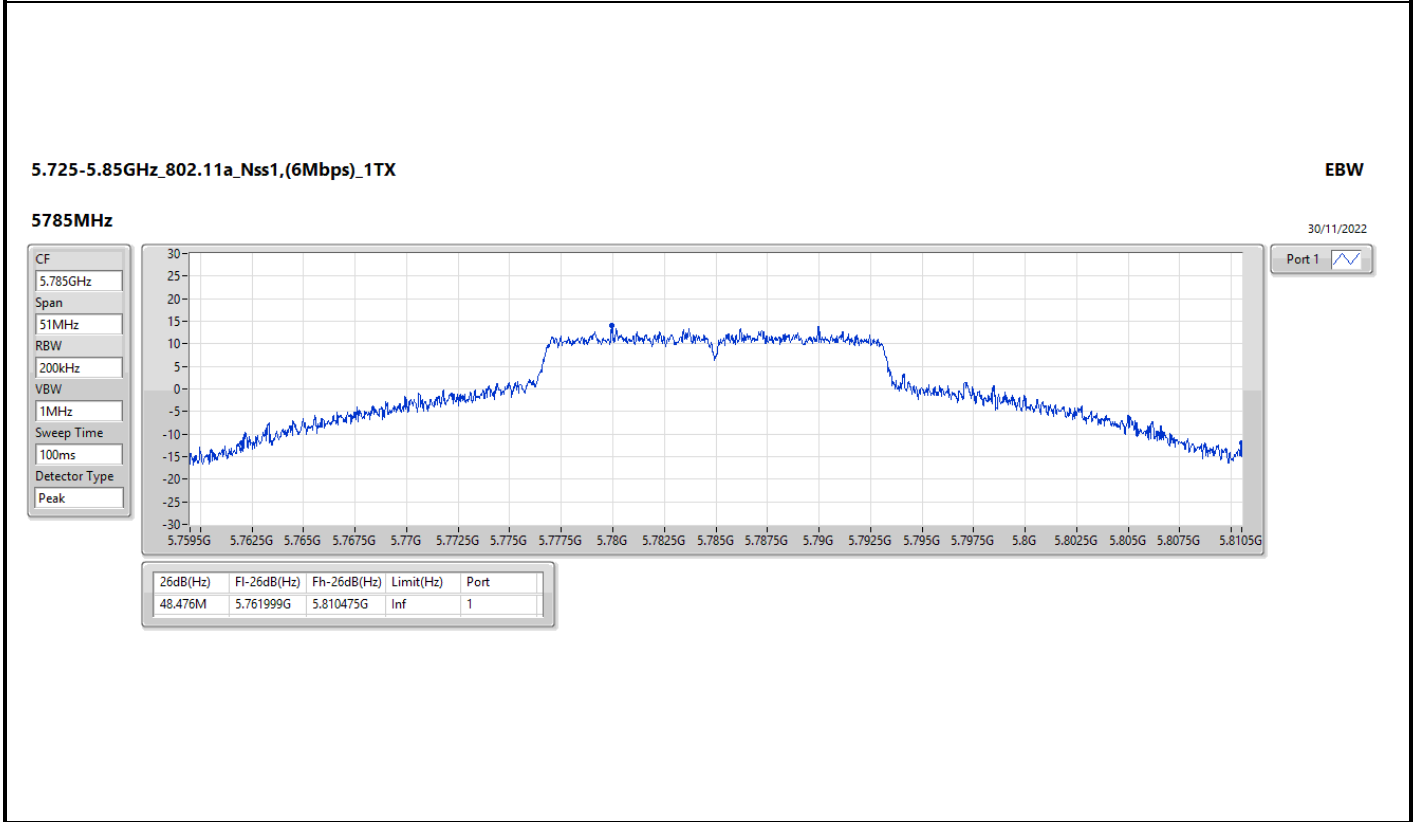

26dB(Hz)	Fl-26dB(Hz)	Fh-26dB(Hz)	OBW(Hz)	Fl-OBW(Hz)	Fh-OBW(Hz)	Limit(Hz)	Port
21.48M	5.24929G	5.27077G	16.777M	5.251613G	5.268391G	Inf	1

5.15-5.25GHz_802.11ax HEW20_Nss1,(MCS0)_1TX

EBW

5180MHz

30/11/2022

CF
5.18GHz
Span
60MHz
RBW
300kHz
VBW
1MHz
Sweep Time
100ms
Detector Type
Peak