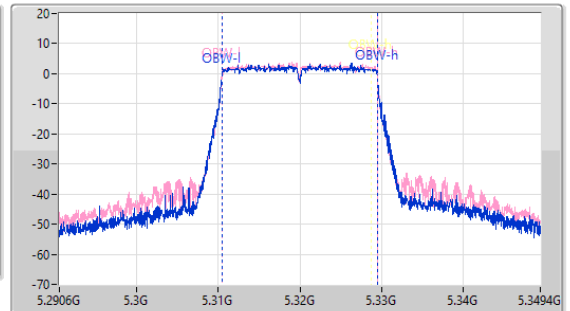

5.25-5.35GHz_802.11ax_HEW20_Nss2,(MCS0)_2TX

EBW

5320MHz

01/12/2022

CF
5.32GHz
Span
60MHz
RBW
300kHz
VBW
1MHz
Sweep Time
100ms
Detector Type
Peak

CF
5.32GHz
Span
58.8MHz
RBW
200kHz
VBW
1MHz
Sweep Time
100ms
Detector Type
Peak