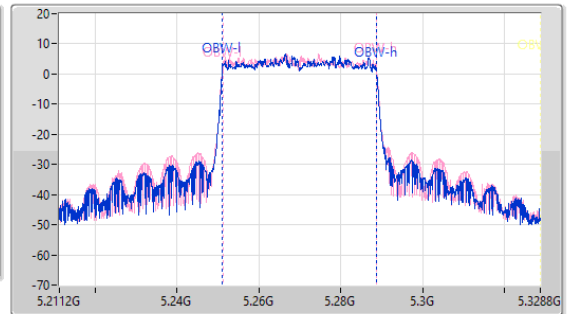

EBW

5230MHz

01/12/2022

CF: 5.23GHz
 Span: 120MHz
 RBW: 500kHz
 VBW: 2MHz
 Sweep Time: 100ms
 Detector Type: Peak

CF: 5.23GHz
 Span: 117.6MHz
 RBW: 500kHz
 VBW: 2MHz
 Sweep Time: 100ms
 Detector Type: Peak

EBW

5270MHz

01/12/2022

CF
5.27GHz
Span
120MHz
RBW
500kHz
VBW
2MHz
Sweep Time
100ms
Detector Type
Peak

CF
5.27GHz
Span
117.6MHz
RBW
500kHz
VBW
2MHz
Sweep Time
100ms
Detector Type
Peak

Port 1
Port 2

26dB(Hz)	Fl-26dB(Hz)	Fh-26dB(Hz)	OBW(Hz)	Fl-OBW(Hz)	Fh-OBW(Hz)	Limit(Hz)	Port
39.96M	5.2499G	5.28986G	37.577M	5.251085G	5.288662G	Inf	1
40.08M	5.2499G	5.28998G	37.533M	5.251174G	5.288707G	Inf	2

5.25-5.35GHz_802.11ax_HEW40_Nss2,(MCS0)_2TX

EBW

5310MHz

01/12/2022

CF
5.31GHz
Span
120MHz
RBW
500kHz
VBW
2MHz
Sweep Time
100ms
Detector Type
Peak

CF
5.31GHz
Span
117.6MHz
RBW
500kHz
VBW
2MHz
Sweep Time
100ms
Detector Type
Peak