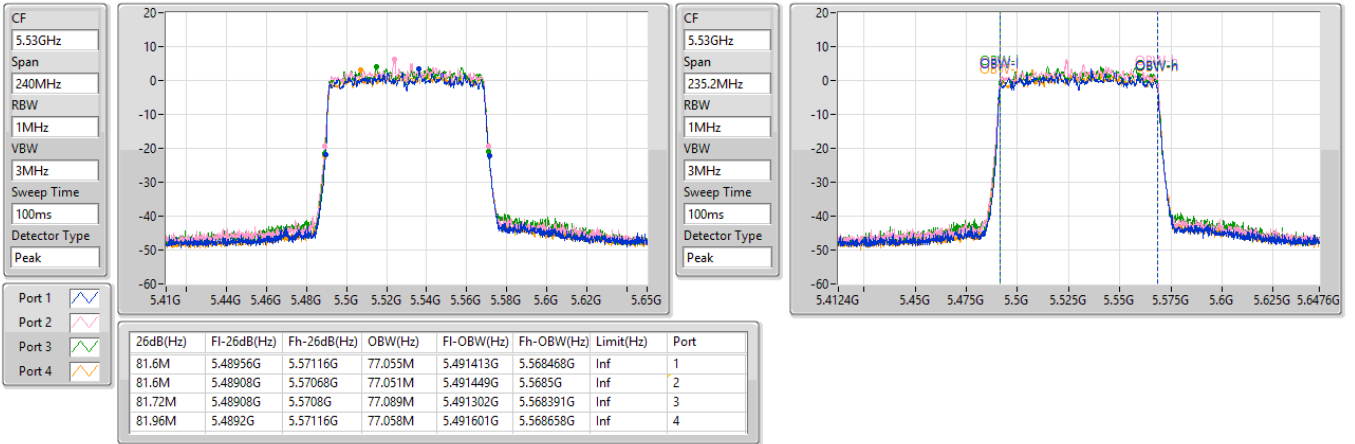

5.47-5.725GHz_802.11ax HEW80_Nss4,(MCS0)_4TX

EBW

5530MHz

01/12/2022

5.47-5.725GHz_802.11ax HEW80_Nss4,(MCS0)_4TX

EBW

5610MHz

01/12/2022