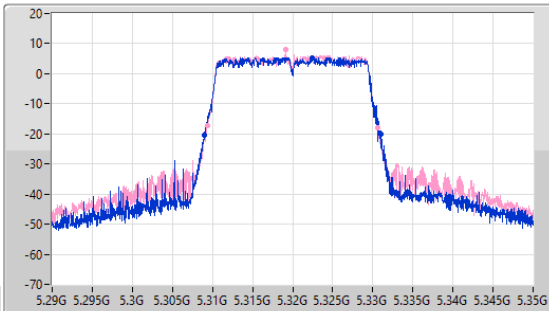

5.25-5.35GHz_802.11ax_HEW20_Nss2,(MCS0)_2TX

EBW

5300MHz

01/12/2022

CF
5.3GHz
Span
60MHz
RBW
300kHz
VBW
1MHz
Sweep Time
100ms
Detector Type
Peak

CF
5.3GHz
Span
58.8MHz
RBW
200kHz
VBW
1MHz
Sweep Time
100ms
Detector Type
Peak

Port 1
Port 2

26dB(Hz)	Fl-26dB(Hz)	Fh-26dB(Hz)	OBW(Hz)	Fl-OBW(Hz)	Fh-OBW(Hz)	Limit(Hz)	Port
22.05M	5.28899G	5.31104G	18.984M	5.290461G	5.309445G	Inf	1
21.6M	5.28914G	5.31074G	18.971M	5.29047G	5.309441G	Inf	2

5.25-5.35GHz_802.11ax_HEW20_Nss2,(MCS0)_2TX

EBW

5320MHz

01/12/2022

CF
5.32GHz
Span
60MHz
RBW
300kHz
VBW
1MHz
Sweep Time
100ms
Detector Type
Peak

CF
5.32GHz
Span
58.8MHz
RBW
200kHz
VBW
1MHz
Sweep Time
100ms
Detector Type
Peak