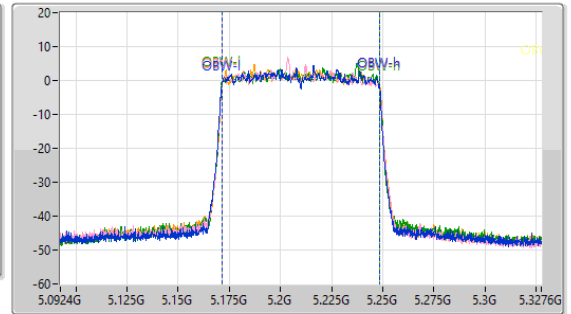

5.47-5.725GHz_802.11ax HEW40_Nss4,(MCS0)_4TX

EBW

5670MHz

30/11/2022

5.47-5.725GHz_802.11ax HEW40_Nss4,(MCS0)_4TX

EBW

5710MHz Straddle 5.47-5.725GHz

30/11/2022

5.15-5.25GHz_802.11ax HEW80_Nss4,(MCS0)_4TX

EBW

5210MHz

30/11/2022

5.25-5.35GHz_802.11ax HEW80_Nss4,(MCS0)_4TX

EBW

5290MHz

30/11/2022