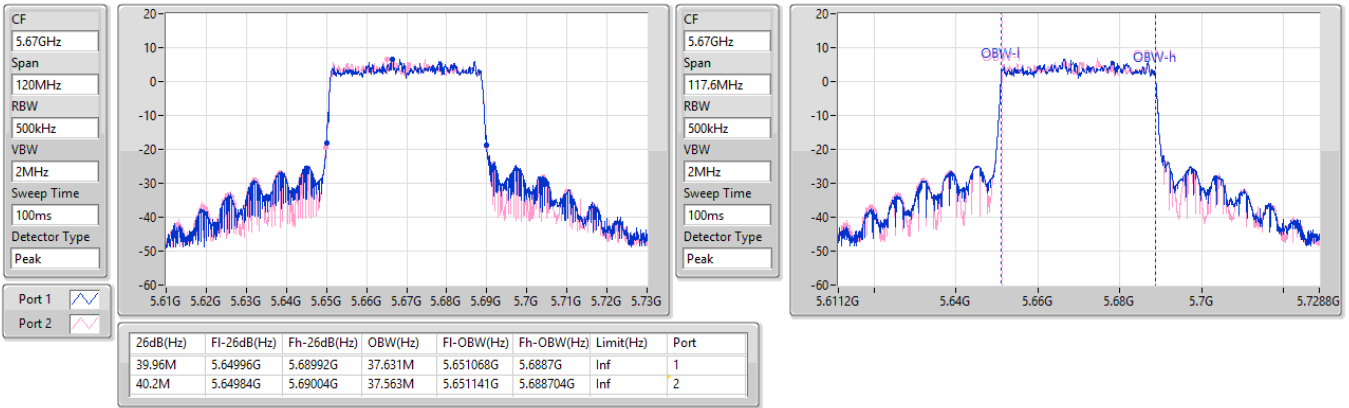

5.47-5.725GHz_802.11ax HEW40_Nss2,(MCS0)_2TX

EBW

5670MHz

01/12/2022

5.47-5.725GHz_802.11ax HEW40_Nss2,(MCS0)_2TX

EBW

5710MHz Straddle 5.47-5.725GHz

01/12/2022