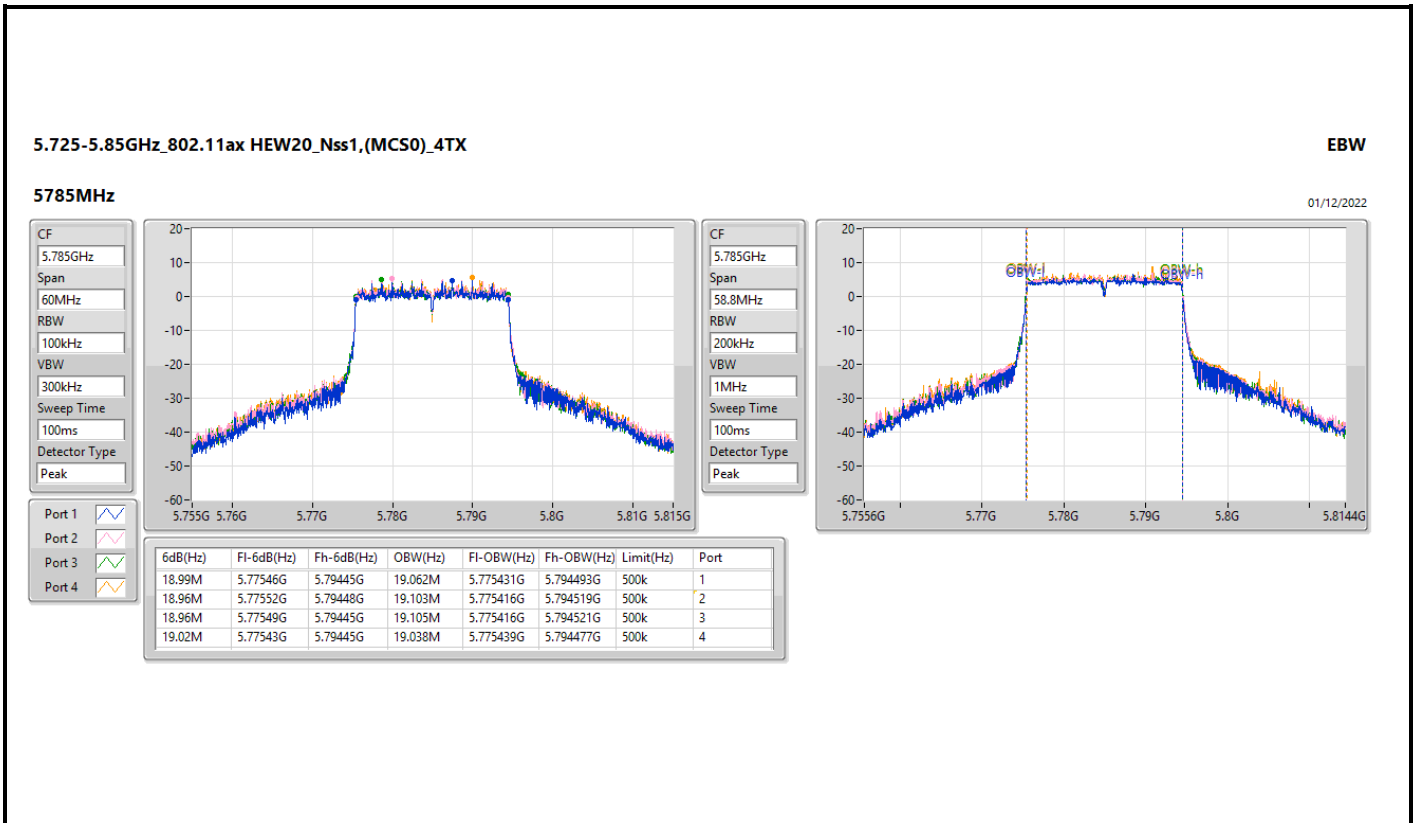

5.15-5.25GHz_802.11ax HEW40_Nss1,(MCS0)_4TX

EBW

5190MHz

01/12/2022

5.15-5.25GHz_802.11ax HEW40_Nss1,(MCS0)_4TX

EBW

5230MHz

01/12/2022