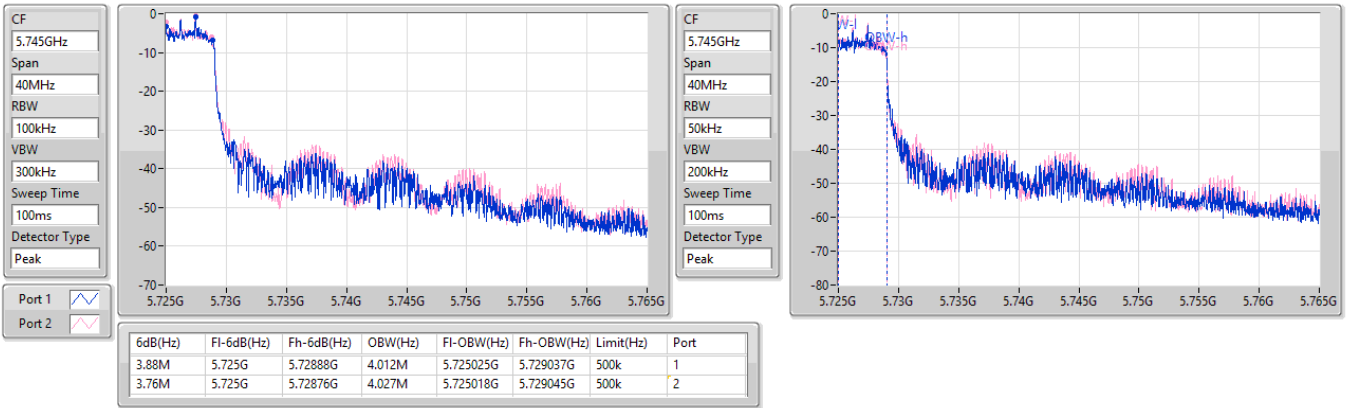

5.47-5.725GHz_802.11ax HEW40_Nss2,(MCS0)_2TX

EBW

5670MHz

01/12/2022

5.47-5.725GHz_802.11ax HEW40_Nss2,(MCS0)_2TX

EBW

5710MHz Straddle 5.47-5.725GHz

01/12/2022

5.725-5.85GHz_802.11ax HEW40_Nss2,(MCS0)_2TX

EBW

5710MHz Straddle 5.725-5.85GHz

01/12/2022

5.725-5.85GHz_802.11ax HEW40_Nss2,(MCS0)_2TX

EBW

5710MHz Straddle 5.725-5.85GHz

01/12/2022