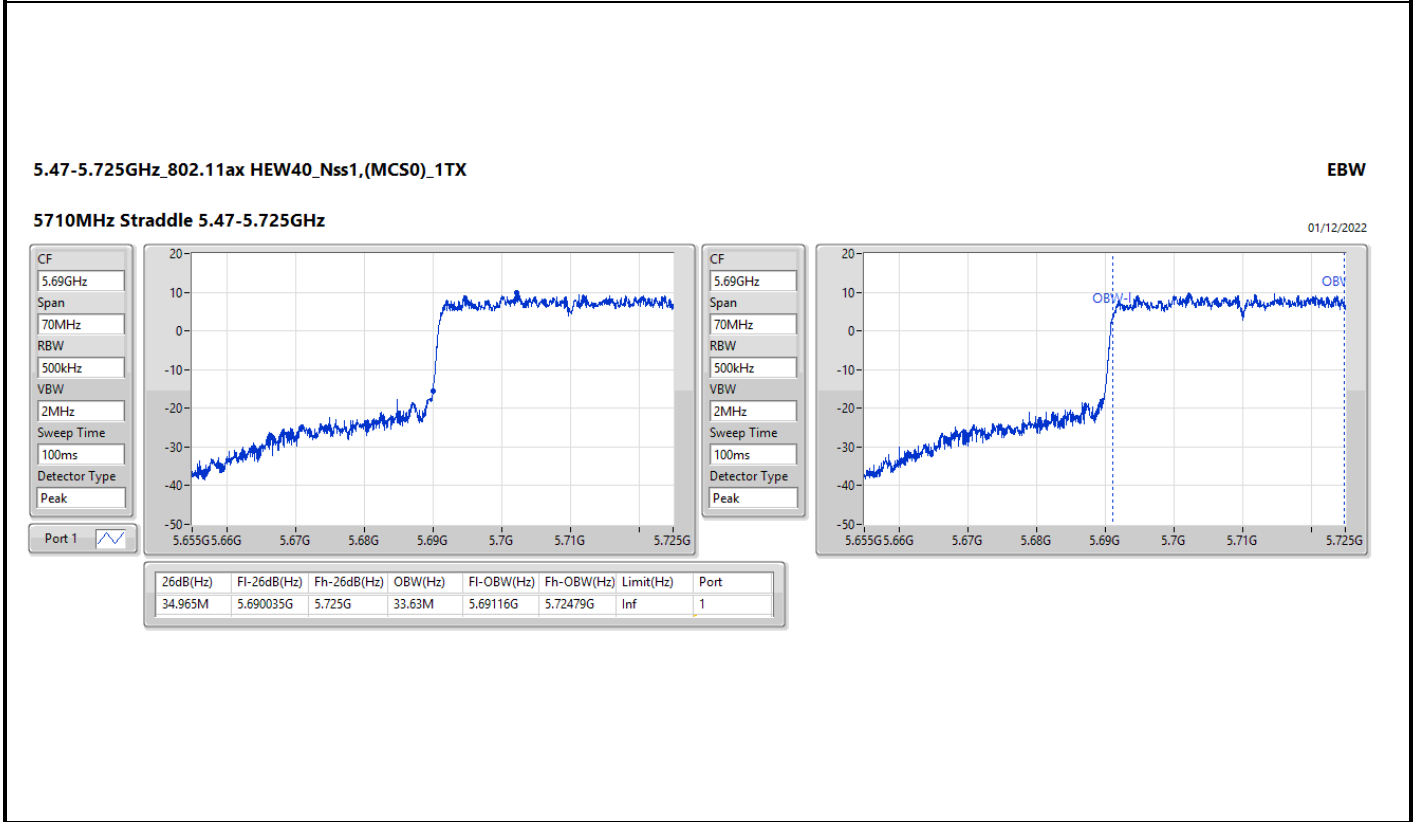

EBW

5260MHz

01/12/2022

5.25-5.35GHz_802.11ax HEW40_Nss1,(MCS0)_1TX

EBW

5270MHz

01/12/2022

5.25-5.35GHz_802.11ax HEW40_Nss1,(MCS0)_1TX

EBW

5310MHz

01/12/2022

5.15-5.25GHz_802.11ax HEW80_Nss1,(MCS0)_1TX

EBW

5210MHz

01/12/2022

5.25-5.35GHz_802.11ax HEW80_Nss1,(MCS0)_1TX