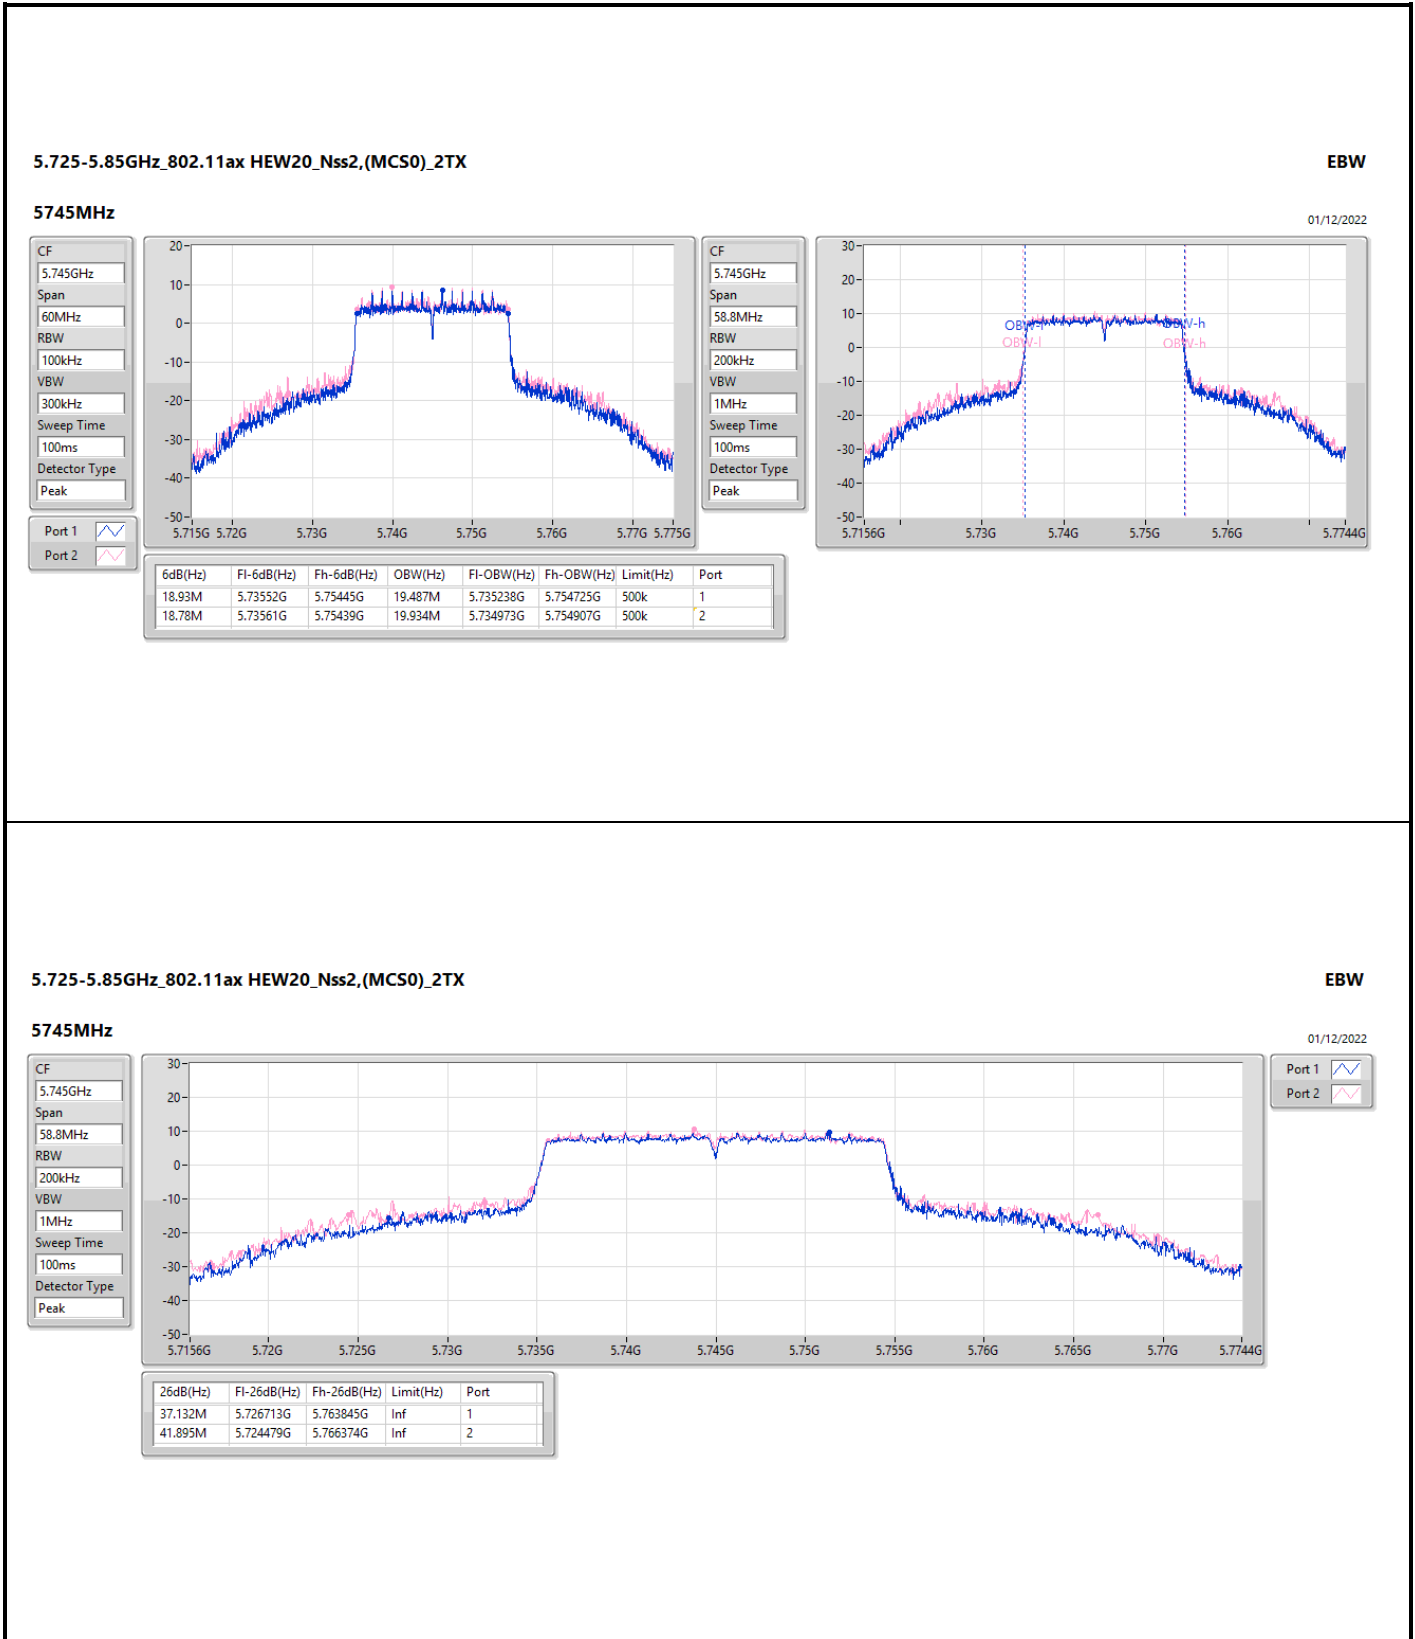

5.47-5.725GHz_802.11ax HEW20_Nss2,(MCS0)_2TX

EBW

5700MHz

01/12/2022

5.47-5.725GHz_802.11ax HEW20_Nss2,(MCS0)_2TX

EBW

5720MHz Straddle 5.47-5.725GHz

01/12/2022