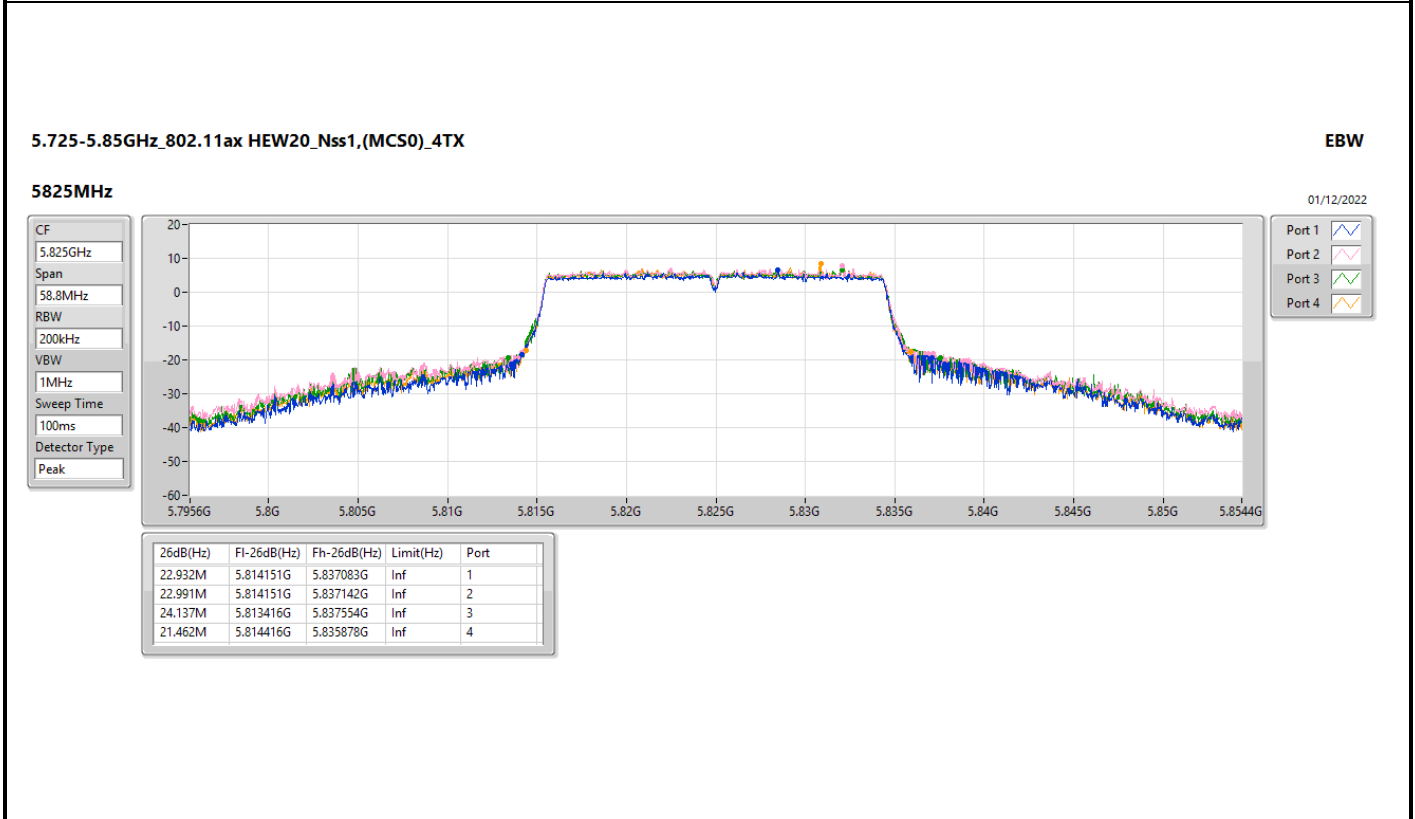

26dB(Hz)	Fl-26dB(Hz)	Fh-26dB(Hz)	OBW(Hz)	Fl-OBW(Hz)	Fh-OBW(Hz)	Limit(Hz)	Port
21.75M	5.24902G	5.27077G	19.013M	5.250448G	5.269461G	Inf	1
21.63M	5.24914G	5.27077G	19.027M	5.250461G	5.269488G	Inf	2
21.81M	5.24902G	5.27083G	19.057M	5.250443G	5.2695G	Inf	3
21.45M	5.24929G	5.27074G	18.966M	5.250482G	5.269448G	Inf	4