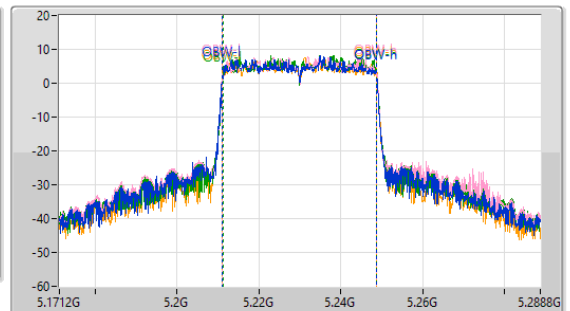

5.15-5.25GHz_802.11ax_HEW40_Nss4,(MCS0)_4TX

EBW

5230MHz

01/12/2022

CF
5.23GHz
Span
120MHz
RBW
500kHz
VBW
2MHz
Sweep Time
100ms
Detector Type
Peak

CF
5.23GHz
Span
117.6MHz
RBW
500kHz
VBW
2MHz
Sweep Time
100ms
Detector Type
Peak