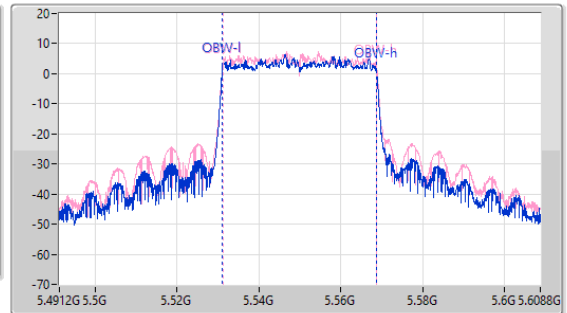

5.47-5.725GHz_802.11ax HEW40_Nss2,(MCS0)_2TX

EBW

5550MHz

01/12/2022

CF
5.55GHz
Span
120MHz
RBW
500kHz
VBW
2MHz
Sweep Time
100ms
Detector Type
Peak

CF
5.55GHz
Span
117.6MHz
RBW
500kHz
VBW
2MHz
Sweep Time
100ms
Detector Type
Peak