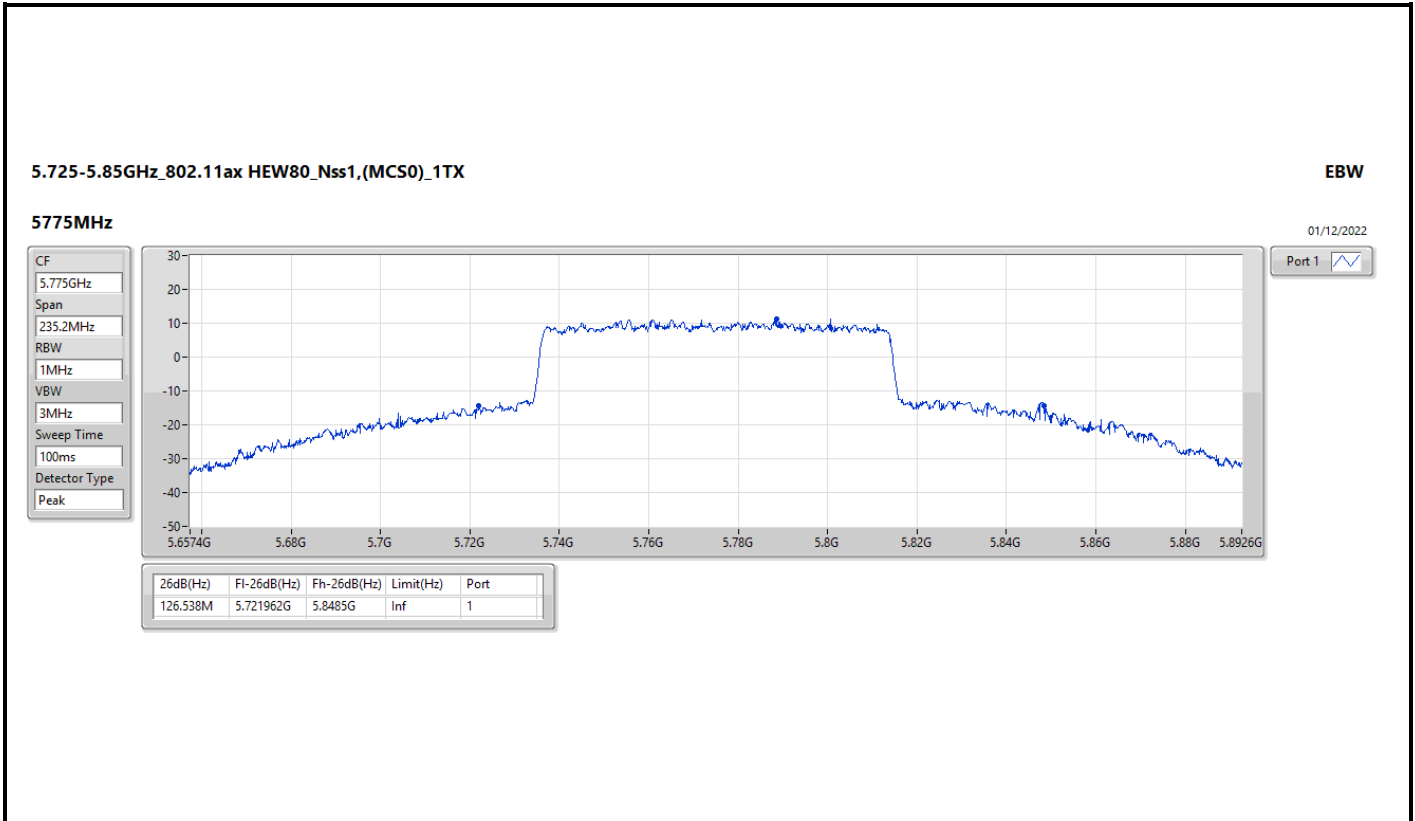

EBW

5290MHz

01/12/2022

5.47-5.725GHz_802.11ax HEW80_Nss1,(MCS0)_1TX

EBW

5530MHz

01/12/2022

5.47-5.725GHz_802.11ax HEW80_Nss1,(MCS0)_1TX

EBW

5610MHz

01/12/2022

5.47-5.725GHz_802.11ax HEW80_Nss1,(MCS0)_1TX

EBW

5690MHz Straddle 5.47-5.725GHz

01/12/2022

5.725-5.85GHz_802.11ax HEW80_Nss1,(MCS0)_1TX

EBW

5690MHz Straddle 5.725-5.85GHz

01/12/2022

5.25-5.35GHz_802.11ax HEW160_Nss1,(MCS0)_1TX

EBW

5250MHz Straddle 5.25-5.35GHz

01/12/2022

5.47-5.725GHz_802.11ax HEW160_Nss1,(MCS0)_1TX