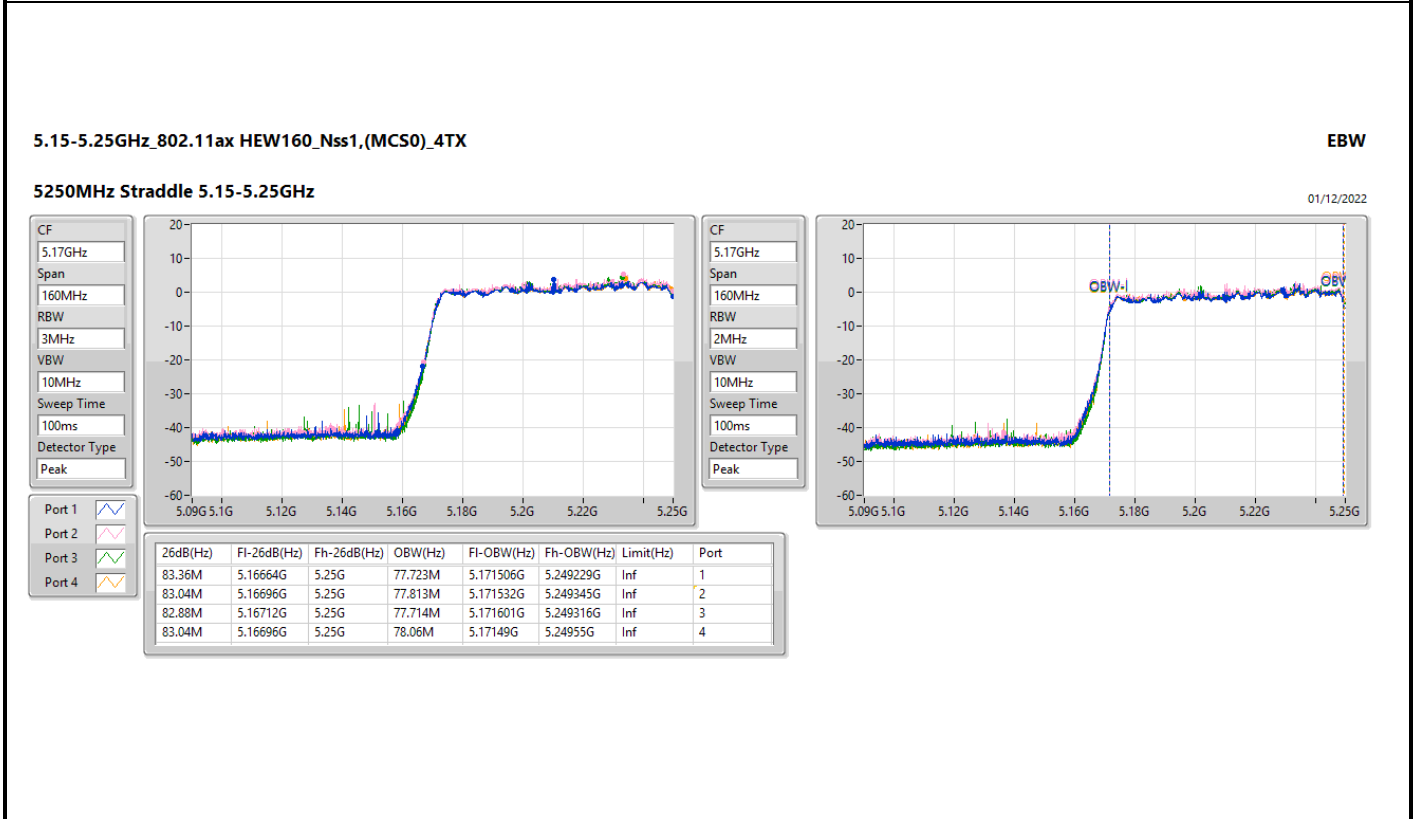

5.47-5.725GHz_802.11ax HEW80_Nss1,(MCS0)_4TX

EBW

5690MHz Straddle 5.47-5.725GHz

01/12/2022

5.725-5.85GHz_802.11ax HEW80_Nss1,(MCS0)_4TX

EBW

5690MHz Straddle 5.725-5.85GHz

01/12/2022