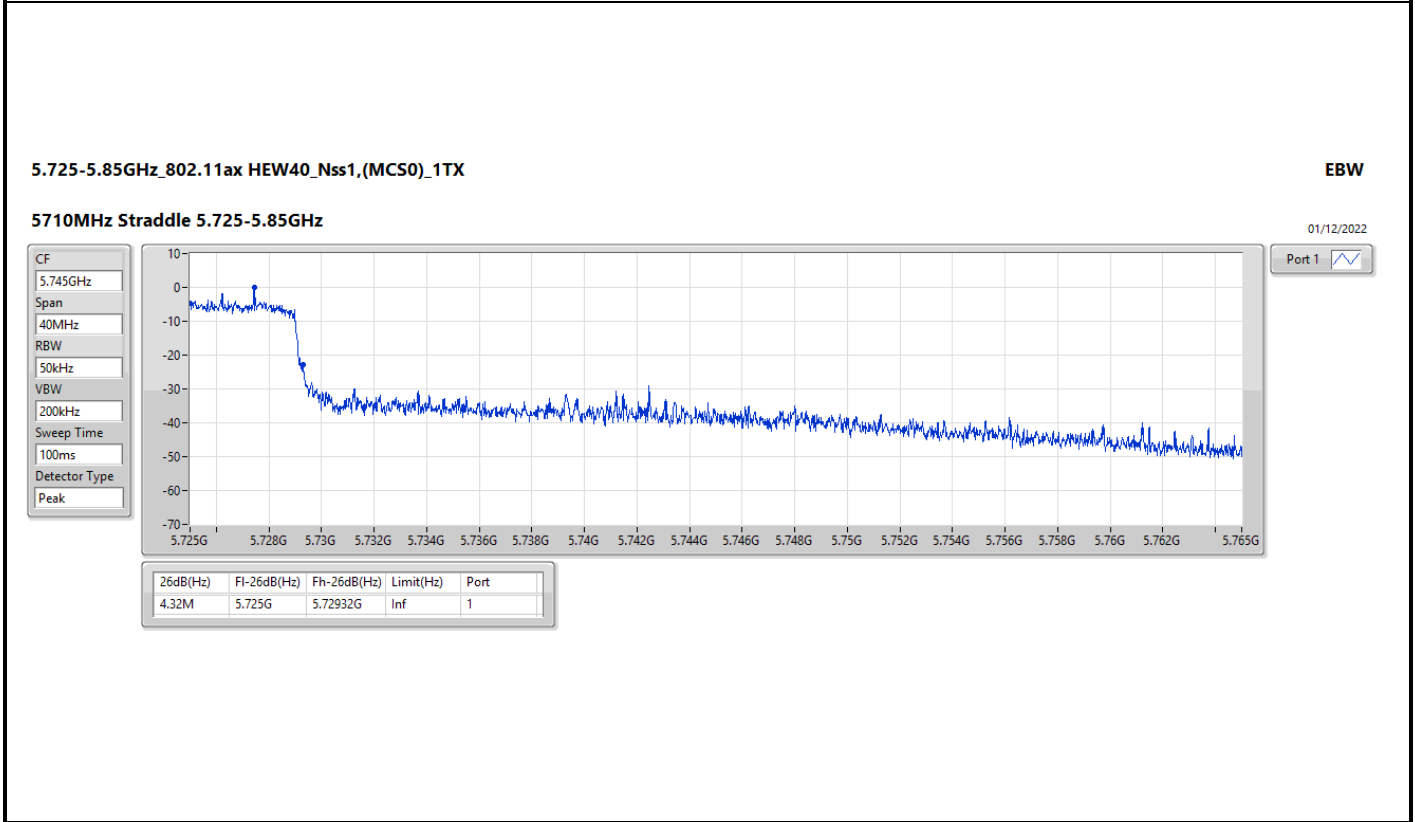

EBW

5310MHz

01/12/2022

5.15-5.25GHz_802.11ax HEW80_Nss1,(MCS0)_1TX

EBW

5210MHz

01/12/2022

5.25-5.35GHz_802.11ax HEW80_Nss1,(MCS0)_1TX

EBW

5290MHz

01/12/2022

5.47-5.725GHz_802.11ax HEW80_Nss1,(MCS0)_1TX

EBW

5530MHz

01/12/2022

5.47-5.725GHz_802.11ax HEW80_Nss1,(MCS0)_1TX