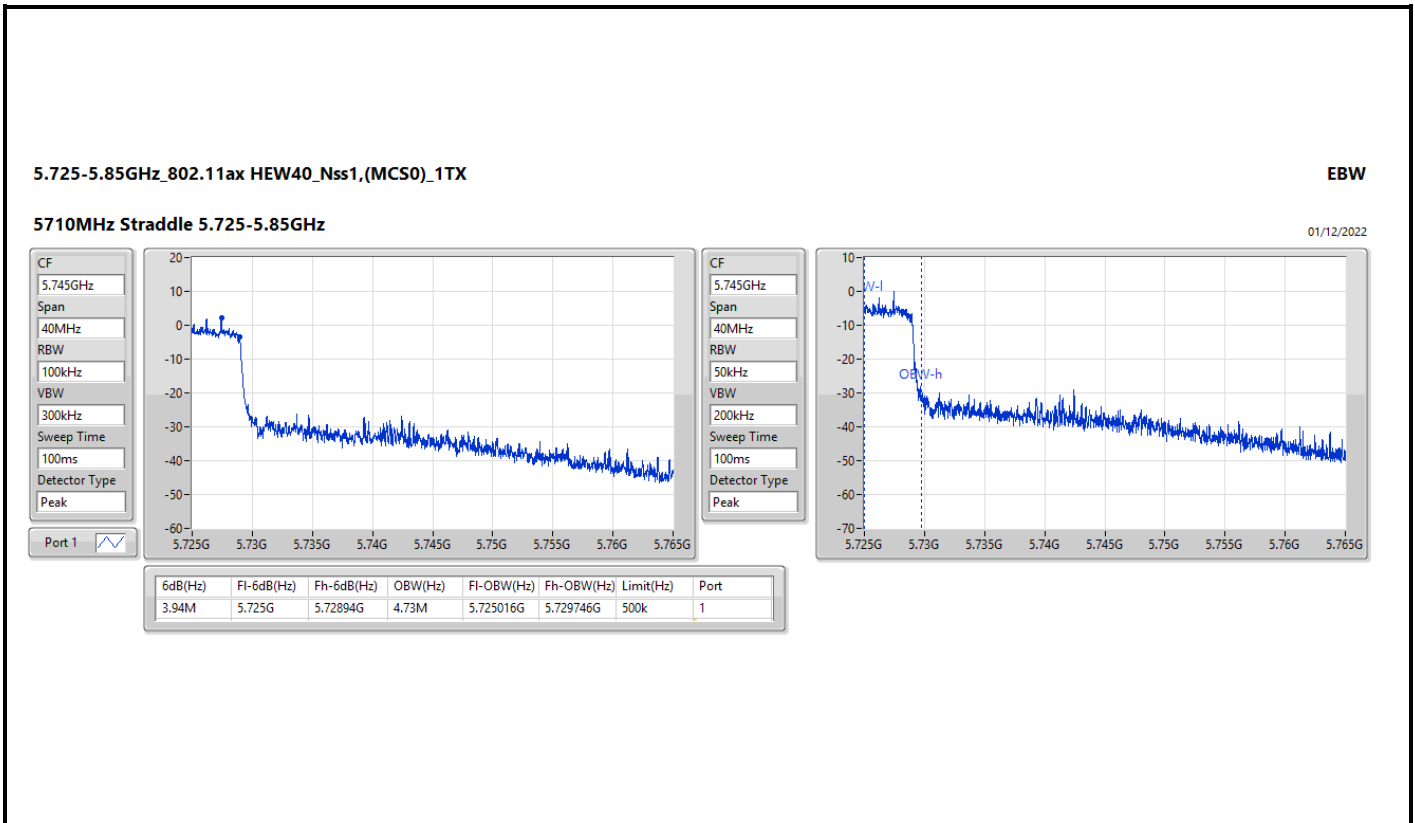

EBW

5310MHz

01/12/2022

5.15-5.25GHz_802.11ax HEW80_Nss1,(MCS0)_1TX

EBW

5210MHz

01/12/2022

5.25-5.35GHz_802.11ax HEW80_Nss1,(MCS0)_1TX

EBW

5290MHz

01/12/2022

5.47-5.725GHz_802.11ax HEW80_Nss1,(MCS0)_1TX

EBW

5530MHz

01/12/2022

5.47-5.725GHz_802.11ax HEW80_Nss1,(MCS0)_1TX