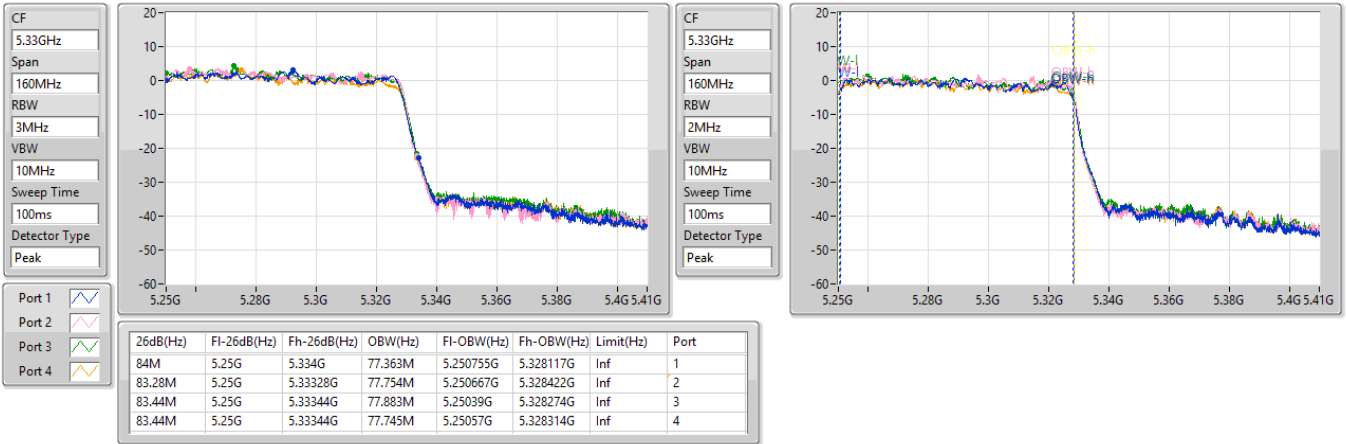

5.25-5.35GHz_802.11ax HEW160_Nss4,(MCS0)_4TX

EBW

5250MHz Straddle 5.25-5.35GHz

01/12/2022