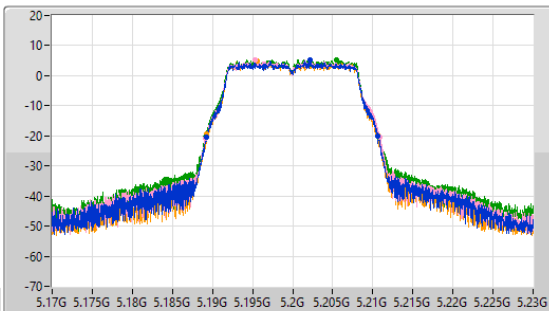

5.15-5.25GHz_802.11a_Nss1,(6Mbps)_4TX

EBW

5180MHz

01/12/2022

CF: 5.18GHz
 Span: 60MHz
 RBW: 300kHz
 VBW: 1MHz
 Sweep Time: 100ms
 Detector Type: Peak

CF: 5.18GHz
 Span: 51MHz
 RBW: 200kHz
 VBW: 1MHz
 Sweep Time: 100ms
 Detector Type: Peak

5.15-5.25GHz_802.11a_Nss1,(6Mbps)_4TX

EBW

5200MHz

01/12/2022

CF: 5.2GHz
 Span: 60MHz
 RBW: 300kHz
 VBW: 1MHz
 Sweep Time: 100ms
 Detector Type: Peak

CF: 5.2GHz
 Span: 51MHz
 RBW: 200kHz
 VBW: 1MHz
 Sweep Time: 100ms
 Detector Type: Peak