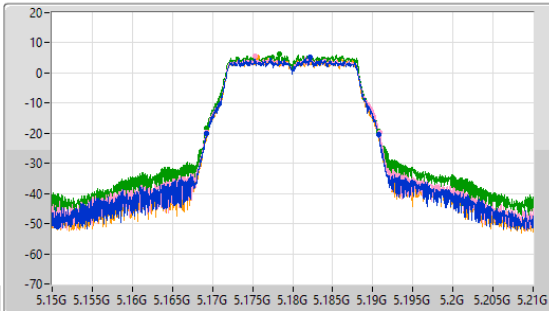

5.47-5.725GHz_802.11ax HEW80_Nss2,(MCS0)_2TX

EBW

5690MHz Straddle 5.47-5.725GHz

01/12/2022

5.725-5.85GHz_802.11ax HEW80_Nss2,(MCS0)_2TX

EBW

5690MHz Straddle 5.725-5.85GHz

01/12/2022

5.25-5.35GHz_802.11ax HEW160_Nss2,(MCS0)_2TX

EBW

5250MHz Straddle 5.25-5.35GHz

01/12/2022

5.47-5.725GHz_802.11ax HEW160_Nss2,(MCS0)_2TX

EBW

5570MHz

01/12/2022

5.15-5.25GHz_802.11a_Nss1,(6Mbps)_4TX

EBW

5180MHz

01/12/2022

CF: 5.18GHz
 Span: 60MHz
 RBW: 300kHz
 VBW: 1MHz
 Sweep Time: 100ms
 Detector Type: Peak

CF: 5.18GHz
 Span: 51MHz
 RBW: 200kHz
 VBW: 1MHz
 Sweep Time: 100ms
 Detector Type: Peak