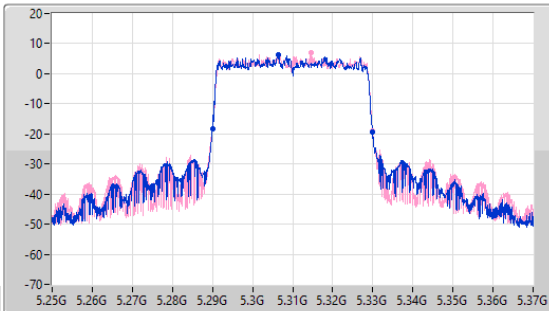

EBW

5270MHz

01/12/2022

CF
5.27GHz
Span
120MHz
RBW
500kHz
VBW
2MHz
Sweep Time
100ms
Detector Type
Peak

CF
5.27GHz
Span
117.6MHz
RBW
500kHz
VBW
2MHz
Sweep Time
100ms
Detector Type
Peak

Port 1
Port 2

26dB(Hz)	Fl-26dB(Hz)	Fh-26dB(Hz)	OBW(Hz)	Fl-OBW(Hz)	Fh-OBW(Hz)	Limit(Hz)	Port
39.96M	5.2499G	5.28986G	37.577M	5.251085G	5.288662G	Inf	1
40.08M	5.2499G	5.28998G	37.533M	5.251174G	5.288707G	Inf	2

5.25-5.35GHz_802.11ax_HEW40_Nss2,(MCS0)_2TX

EBW

5310MHz

01/12/2022

CF
5.31GHz
Span
120MHz
RBW
500kHz
VBW
2MHz
Sweep Time
100ms
Detector Type
Peak

CF
5.31GHz
Span
117.6MHz
RBW
500kHz
VBW
2MHz
Sweep Time
100ms
Detector Type
Peak