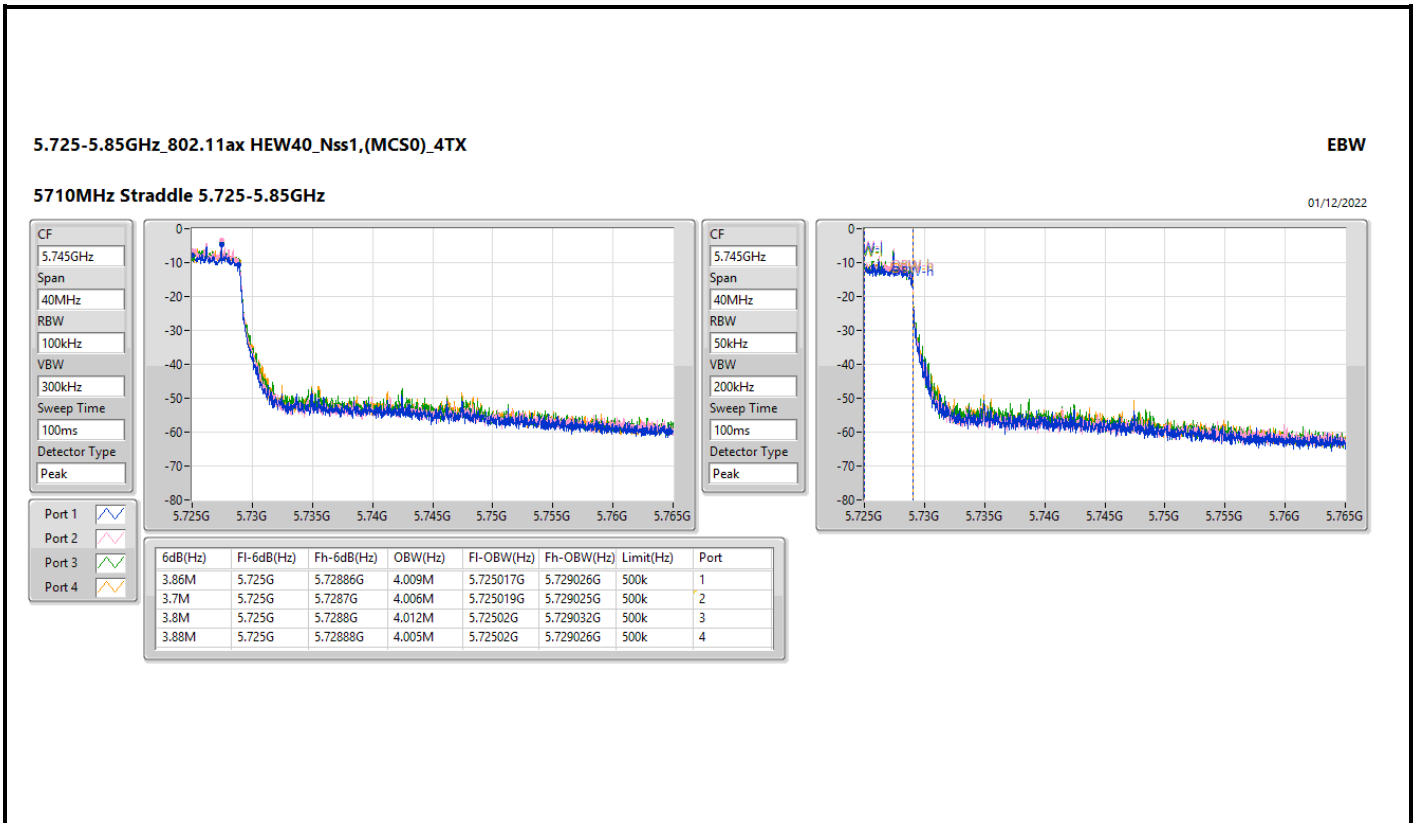

5.47-5.725GHz_802.11ax HEW40_Nss1,(MCS0)_4TX

EBW

5510MHz

01/12/2022

5.47-5.725GHz_802.11ax HEW40_Nss1,(MCS0)_4TX

EBW

5550MHz

01/12/2022