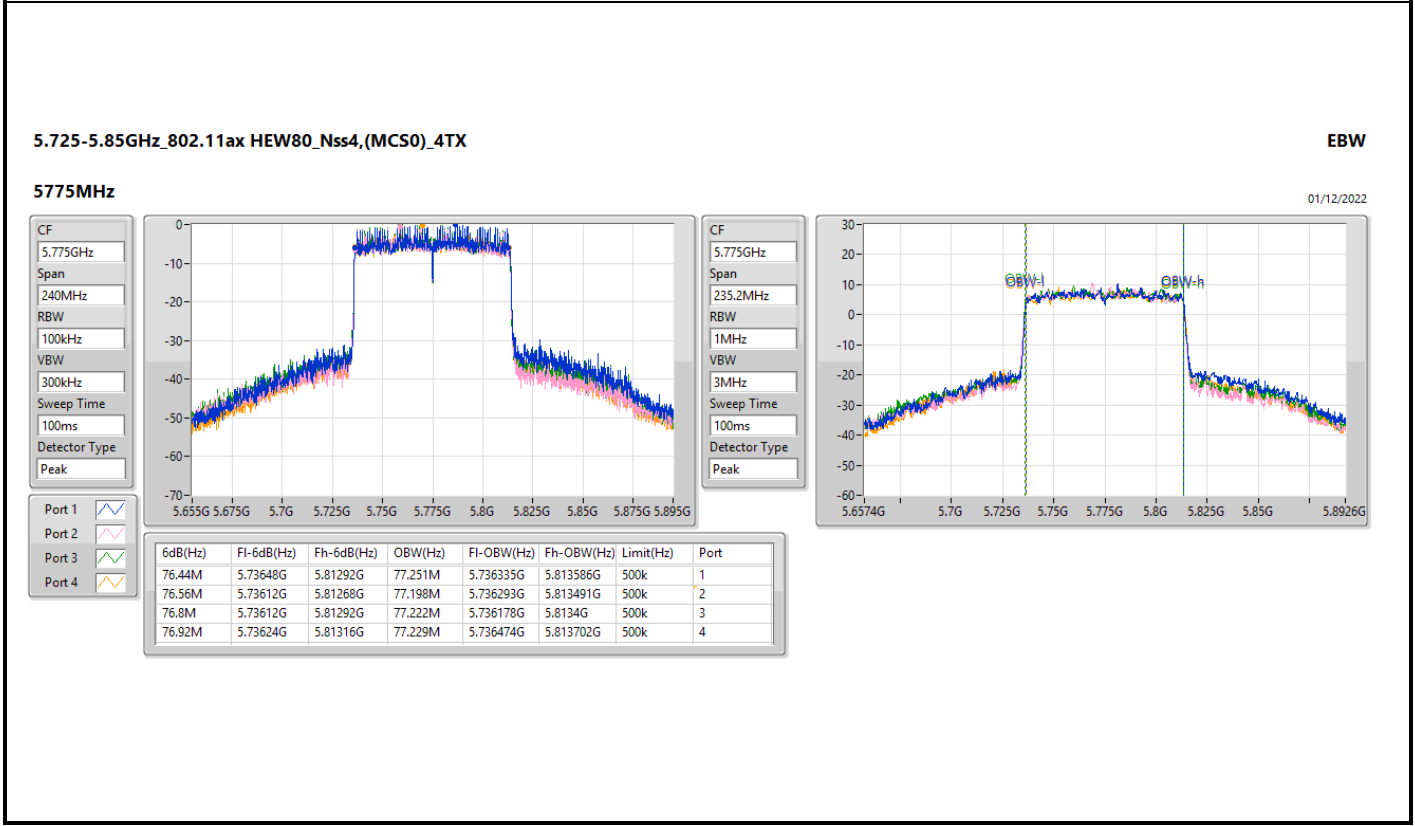

5.47-5.725GHz_802.11ax HEW80_Nss4,(MCS0)_4TX

EBW

5690MHz Straddle 5.47-5.725GHz

01/12/2022

5.725-5.85GHz_802.11ax HEW80_Nss4,(MCS0)_4TX

EBW

5690MHz Straddle 5.725-5.85GHz

01/12/2022