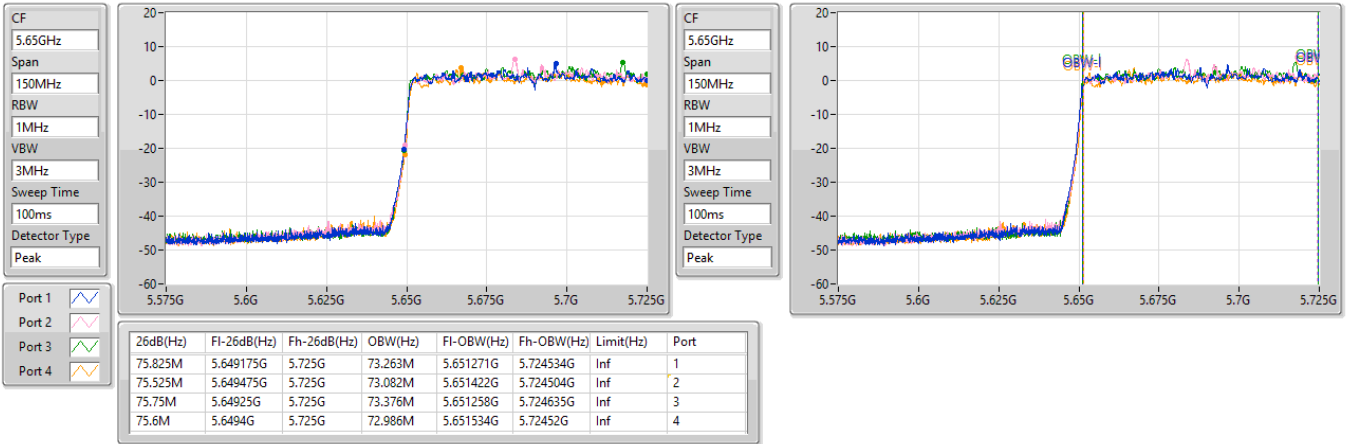

5.47-5.725GHz_802.11ax HEW80_Nss4,(MCS0)_4TX

EBW

5530MHz

30/11/2022

5.47-5.725GHz_802.11ax HEW80_Nss4,(MCS0)_4TX

EBW

5610MHz

30/11/2022

5.47-5.725GHz_802.11ax HEW80_Nss4,(MCS0)_4TX

EBW

5690MHz Straddle 5.47-5.725GHz

30/11/2022

5.725-5.85GHz_802.11ax HEW80_Nss4,(MCS0)_4TX

EBW

5690MHz Straddle 5.725-5.85GHz

30/11/2022