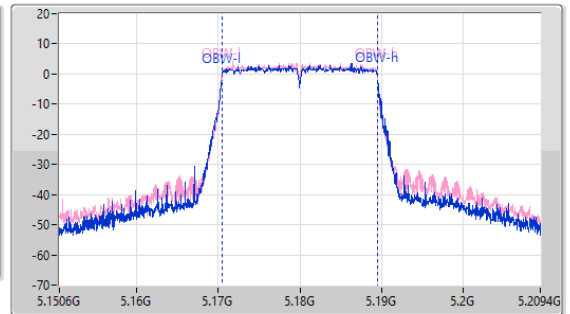

EBW

5690MHz Straddle 5.725-5.85GHz

01/12/2022

5.25-5.35GHz_802.11ax HEW160_Nss1,(MCS0)_1TX

EBW

5250MHz Straddle 5.25-5.35GHz

01/12/2022

5.47-5.725GHz_802.11ax HEW160_Nss1,(MCS0)_1TX

EBW

5570MHz

01/12/2022

5.15-5.25GHz_802.11ax_HEW20_Nss2,(MCS0)_2TX

EBW

5180MHz

01/12/2022

CF
5.18GHz
Span
60MHz
RBW
300kHz
VBW
1MHz
Sweep Time
100ms
Detector Type
Peak

CF
5.18GHz
Span
58.8MHz
RBW
200kHz
VBW
1MHz
Sweep Time
100ms
Detector Type
Peak

26dB(Hz)	Fl-26dB(Hz)	Fh-26dB(Hz)	OBW(Hz)	Fl-OBW(Hz)	Fh-OBW(Hz)	Limit(Hz)	Port
22.02M	5.16899G	5.19101G	19.008M	5.170458G	5.189466G	Inf	1
21.57M	5.16914G	5.19071G	18.971M	5.170468G	5.189439G	Inf	2