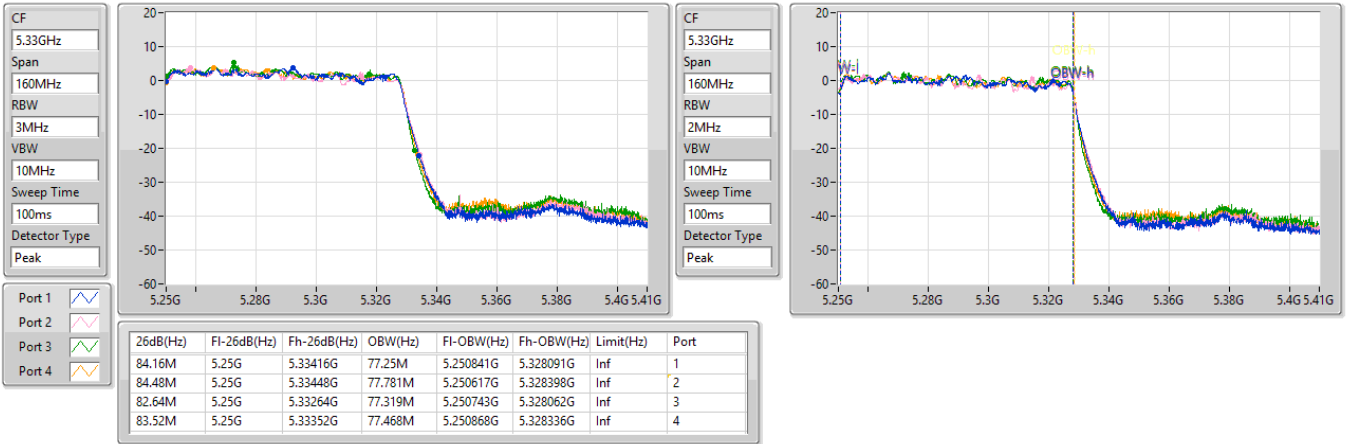

5.47-5.725GHz_802.11ax HEW80_Nss4,(MCS0)_4TX

EBW

5690MHz Straddle 5.47-5.725GHz

30/11/2022

5.725-5.85GHz_802.11ax HEW80_Nss4,(MCS0)_4TX

EBW

5690MHz Straddle 5.725-5.85GHz

30/11/2022

5.25-5.35GHz_802.11ax HEW160_Nss4,(MCS0)_4TX

EBW

5250MHz Straddle 5.25-5.35GHz

30/11/2022

5.47-5.725GHz_802.11ax HEW160_Nss4,(MCS0)_4TX

EBW

5570MHz

30/11/2022