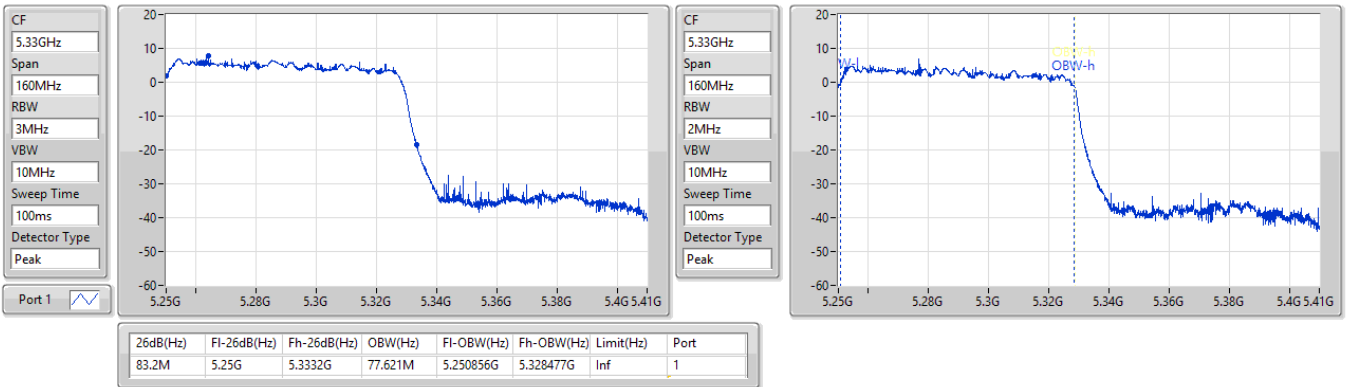

EBW

5610MHz

01/12/2022

5.47-5.725GHz_802.11ax HEW80_Nss1,(MCS0)_1TX

EBW

5690MHz Straddle 5.47-5.725GHz

01/12/2022

5.725-5.85GHz_802.11ax HEW80_Nss1,(MCS0)_1TX

EBW

5690MHz Straddle 5.725-5.85GHz

01/12/2022

5.25-5.35GHz_802.11ax HEW160_Nss1,(MCS0)_1TX

EBW

5250MHz Straddle 5.25-5.35GHz

01/12/2022

5.47-5.725GHz_802.11ax HEW160_Nss1,(MCS0)_1TX

EBW

5570MHz

01/12/2022

5.15-5.25GHz_802.11ax_HEW20_Nss2,(MCS0)_2TX

EBW

5180MHz

01/12/2022

CF
5.18GHz
Span
60MHz
RBW
300kHz
VBW
1MHz
Sweep Time
100ms
Detector Type
Peak