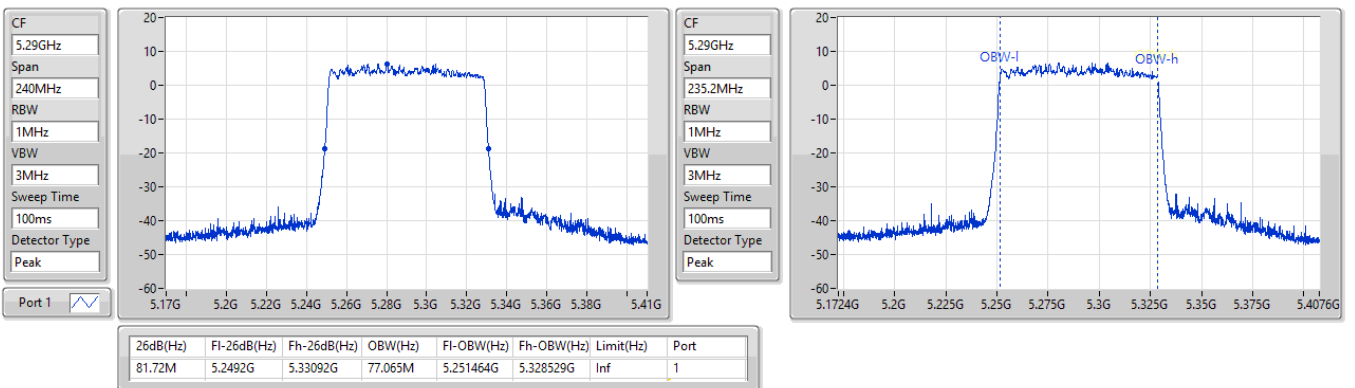

EBW

5310MHz

01/12/2022

5.15-5.25GHz_802.11ax HEW80_Nss1,(MCS0)_1TX

EBW

5210MHz

01/12/2022

5.25-5.35GHz_802.11ax HEW80_Nss1,(MCS0)_1TX

EBW

5290MHz

01/12/2022

5.47-5.725GHz_802.11ax HEW80_Nss1,(MCS0)_1TX

EBW

5530MHz

01/12/2022

5.47-5.725GHz_802.11ax HEW80_Nss1,(MCS0)_1TX