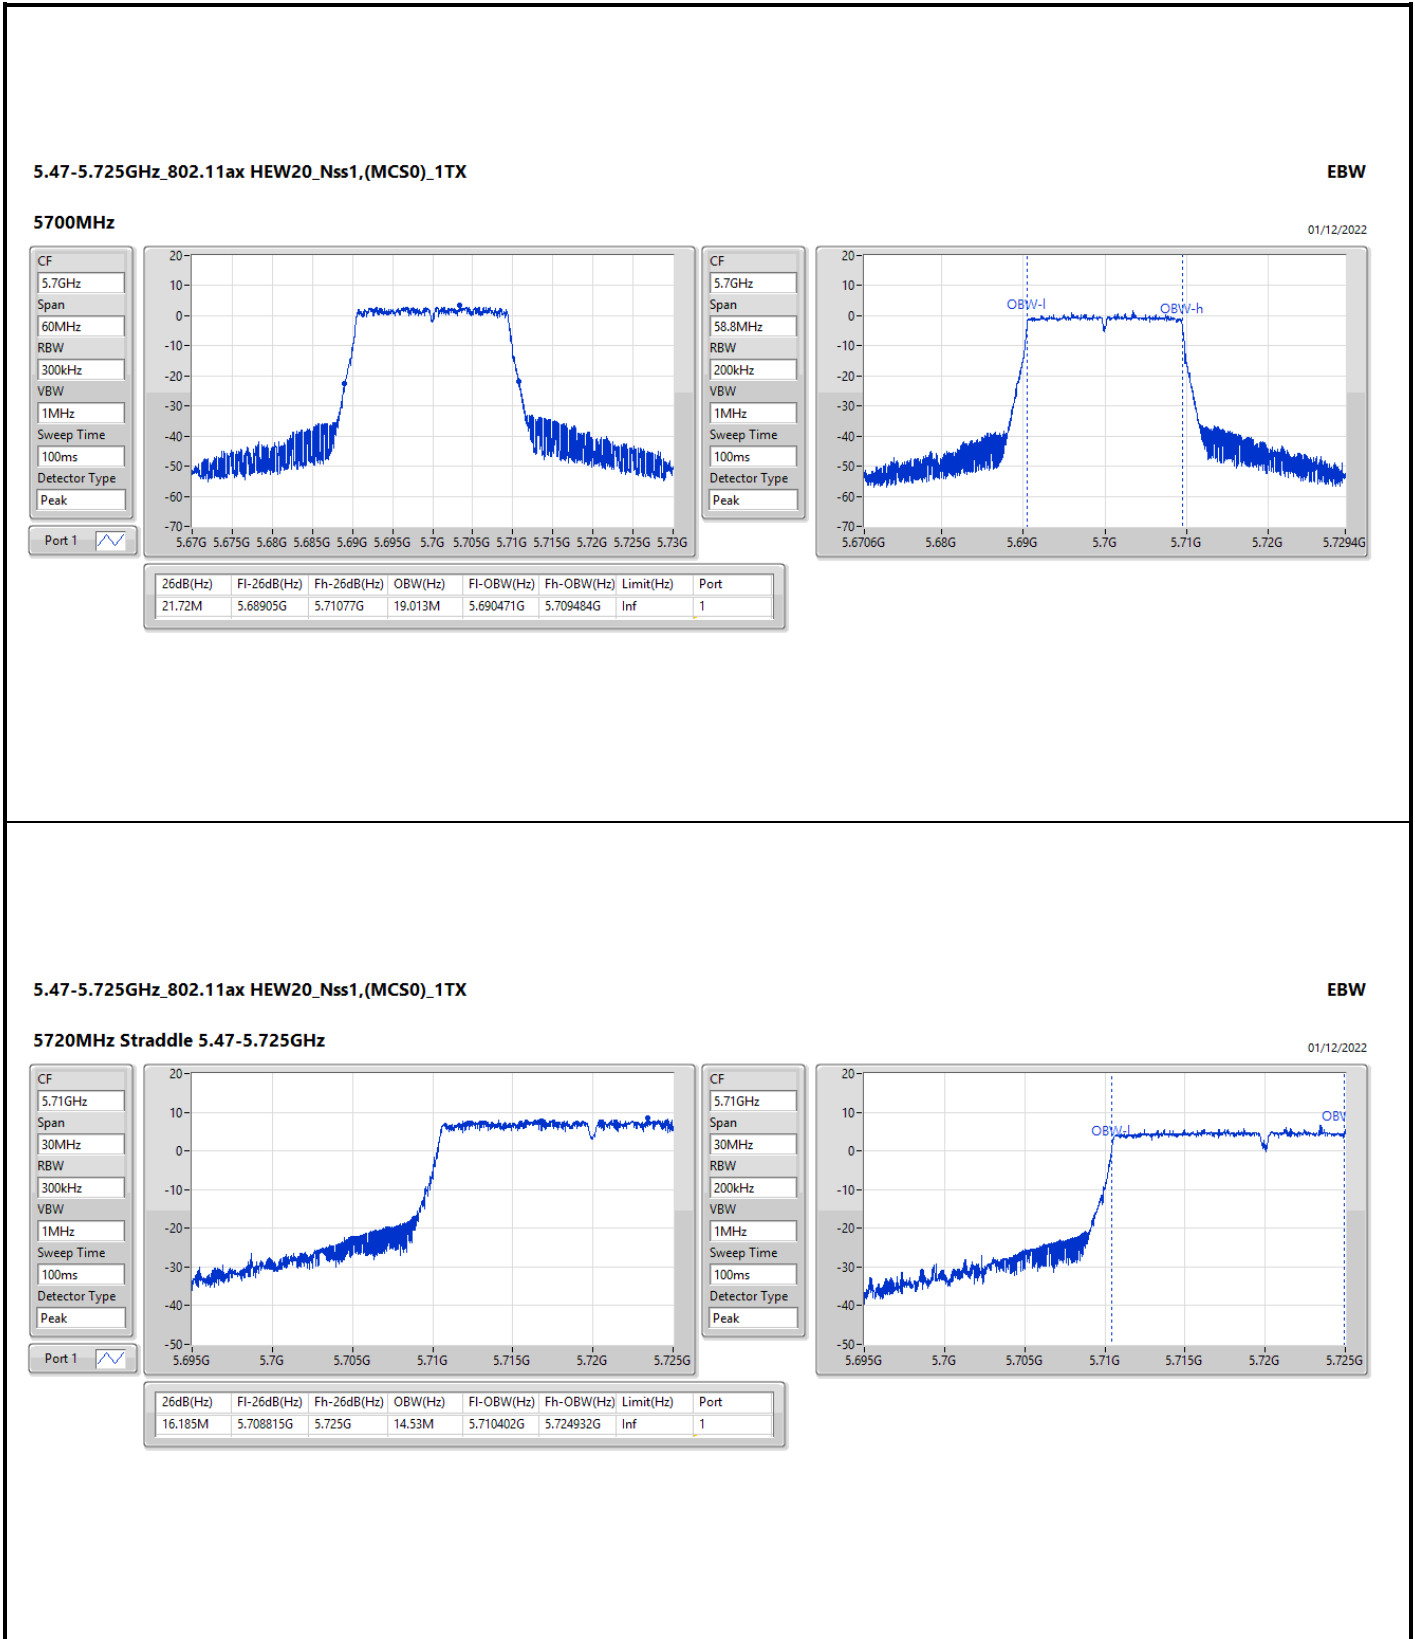

EBW

5260MHz

01/12/2022

5.25-5.35GHz_802.11ax HEW40_Nss1,(MCS0)_1TX

EBW

5270MHz

01/12/2022

5.25-5.35GHz_802.11ax HEW40_Nss1,(MCS0)_1TX