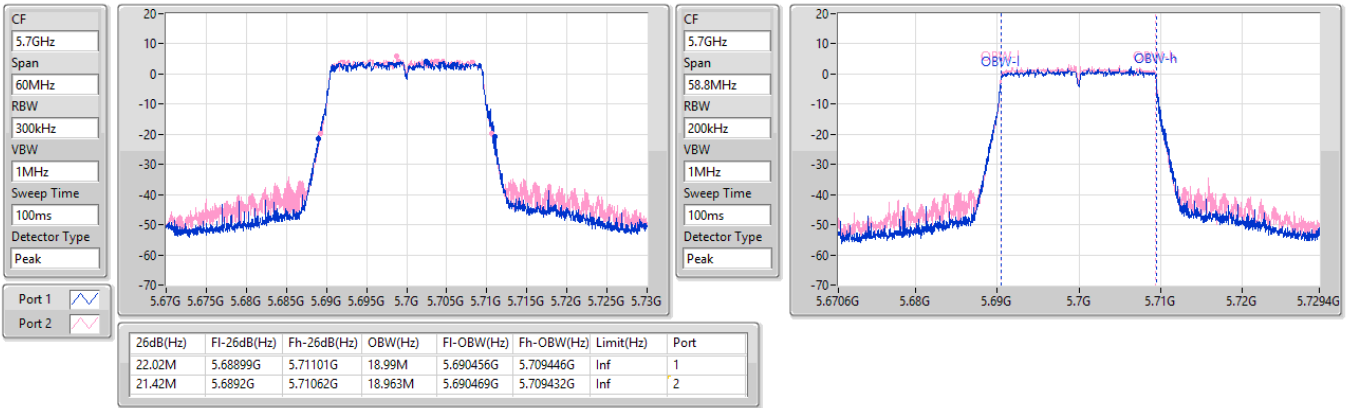

5.47-5.725GHz_802.11ax HEW20_Nss2,(MCS0)_2TX

EBW

5700MHz

01/12/2022

5.47-5.725GHz_802.11ax HEW20_Nss2,(MCS0)_2TX

EBW

5720MHz Straddle 5.47-5.725GHz

01/12/2022