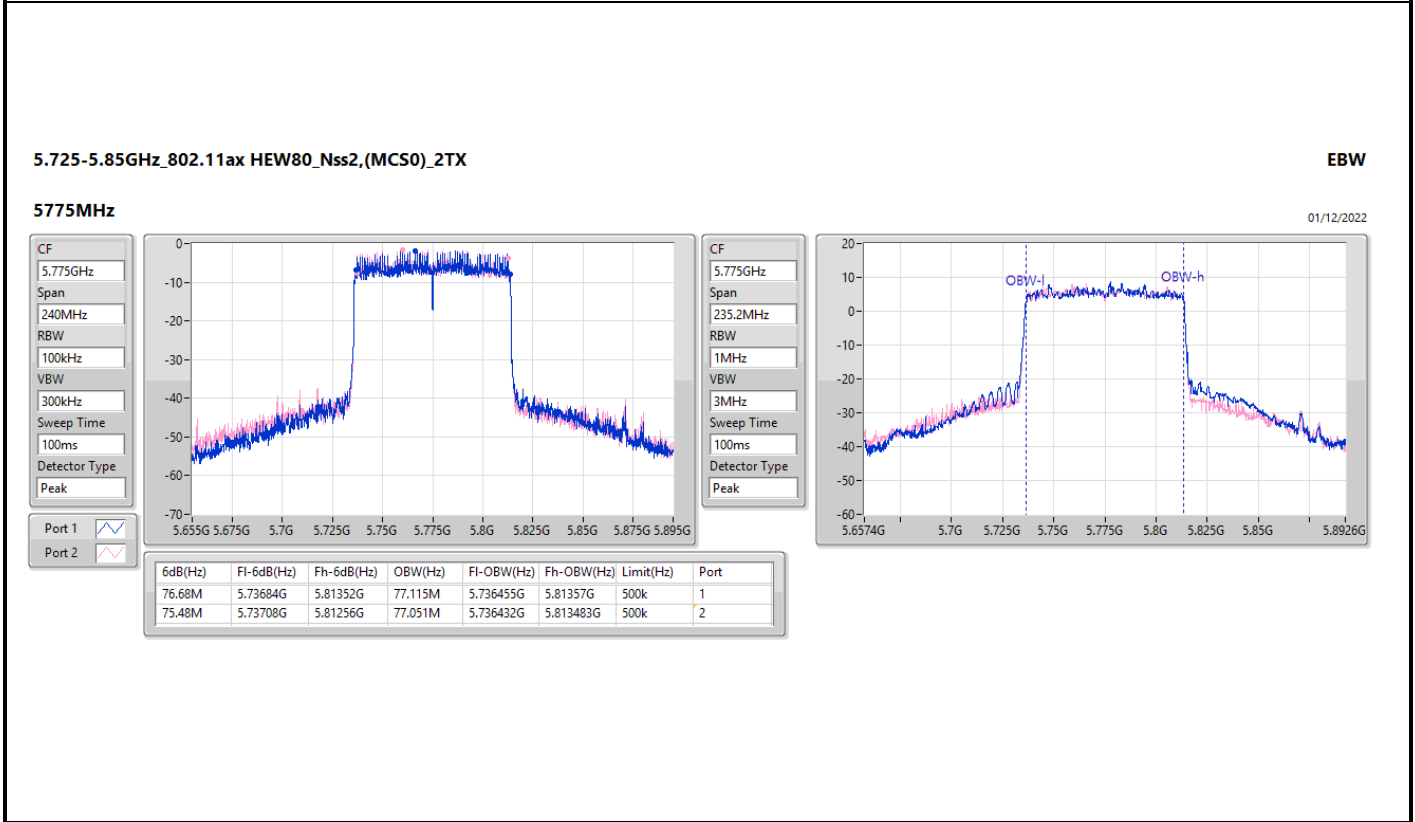

5.47-5.725GHz_802.11ax HEW80_Nss2,(MCS0)_2TX

EBW

5690MHz Straddle 5.47-5.725GHz

01/12/2022

5.725-5.85GHz_802.11ax HEW80_Nss2,(MCS0)_2TX

EBW

5690MHz Straddle 5.725-5.85GHz

01/12/2022