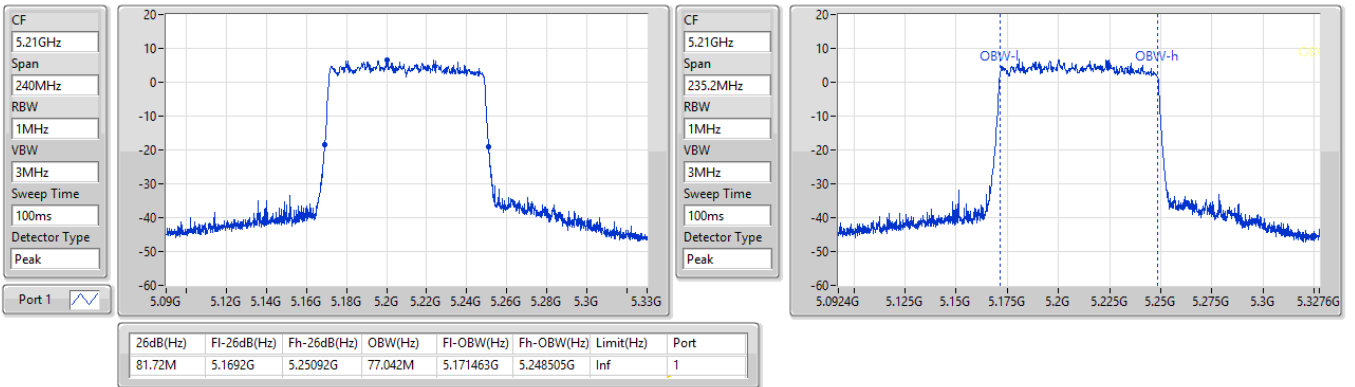

EBW

5310MHz

01/12/2022

5.15-5.25GHz_802.11ax HEW80_Nss1,(MCS0)_1TX

EBW

5210MHz

01/12/2022

5.25-5.35GHz_802.11ax HEW80_Nss1,(MCS0)_1TX

EBW

5290MHz

01/12/2022

5.47-5.725GHz_802.11ax HEW80_Nss1,(MCS0)_1TX

EBW

5530MHz

01/12/2022

5.47-5.725GHz_802.11ax HEW80_Nss1,(MCS0)_1TX