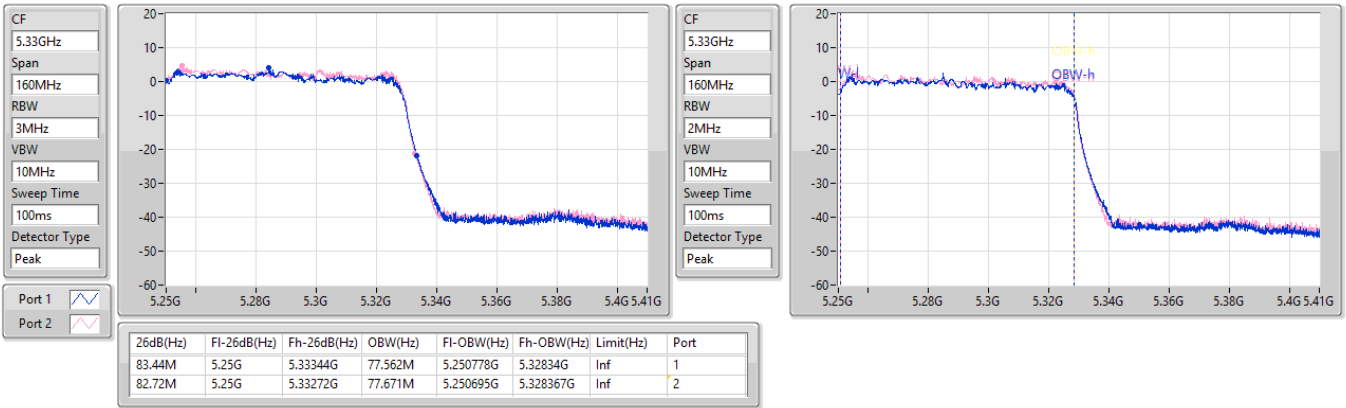

5.47-5.725GHz_802.11ax HEW80_Nss2,(MCS0)_2TX

EBW

5690MHz Straddle 5.47-5.725GHz

01/12/2022

5.725-5.85GHz_802.11ax HEW80_Nss2,(MCS0)_2TX

EBW

5690MHz Straddle 5.725-5.85GHz

01/12/2022

5.25-5.35GHz_802.11ax HEW160_Nss2,(MCS0)_2TX

EBW

5250MHz Straddle 5.25-5.35GHz

01/12/2022

5.47-5.725GHz_802.11ax HEW160_Nss2,(MCS0)_2TX

EBW

5570MHz

01/12/2022