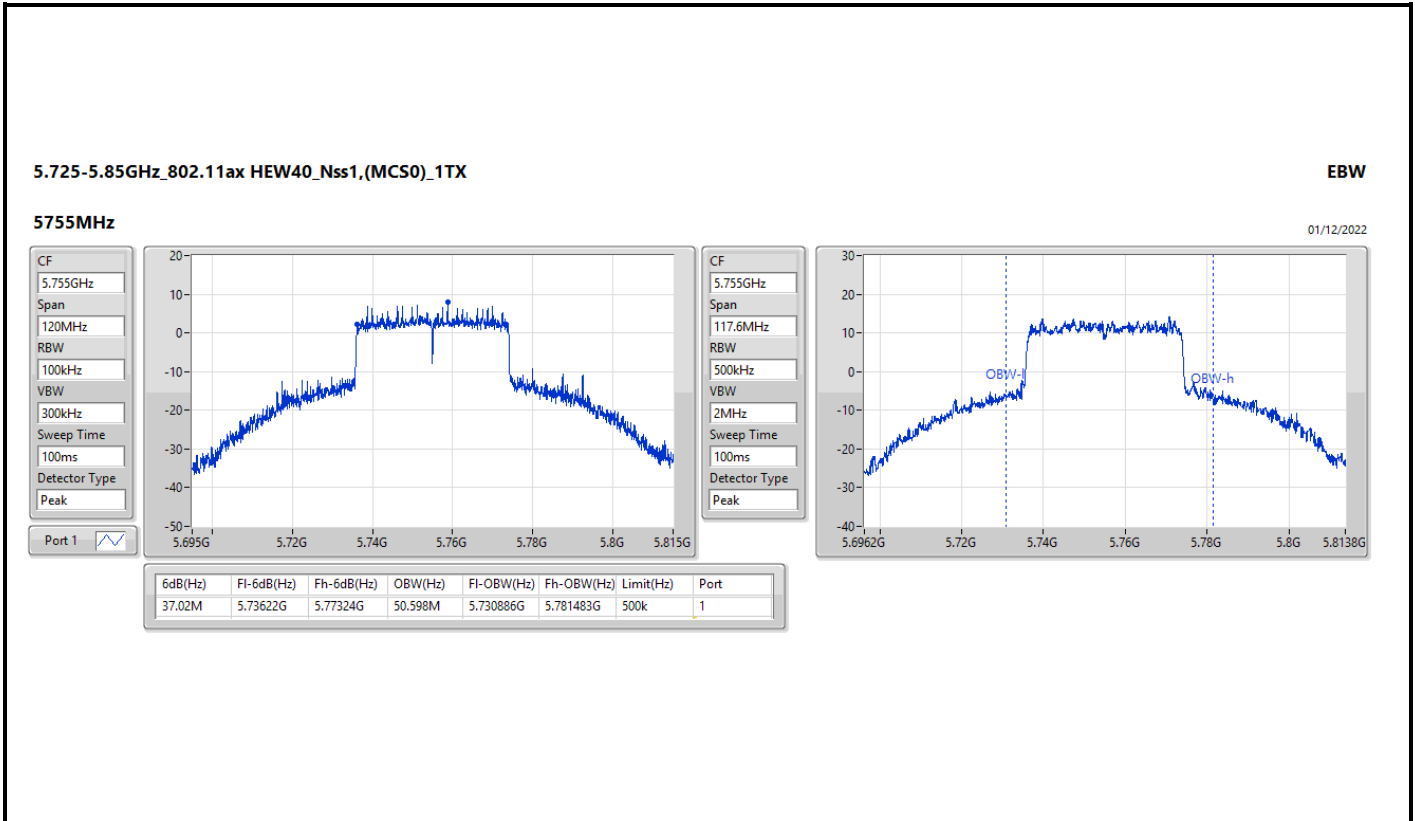

EBW

5310MHz

01/12/2022

5.15-5.25GHz_802.11ax HEW80_Nss1,(MCS0)_1TX

EBW

5210MHz

01/12/2022

5.25-5.35GHz_802.11ax HEW80_Nss1,(MCS0)_1TX

EBW

5290MHz

01/12/2022

5.47-5.725GHz_802.11ax HEW80_Nss1,(MCS0)_1TX

EBW

5530MHz

01/12/2022

5.47-5.725GHz_802.11ax HEW80_Nss1,(MCS0)_1TX