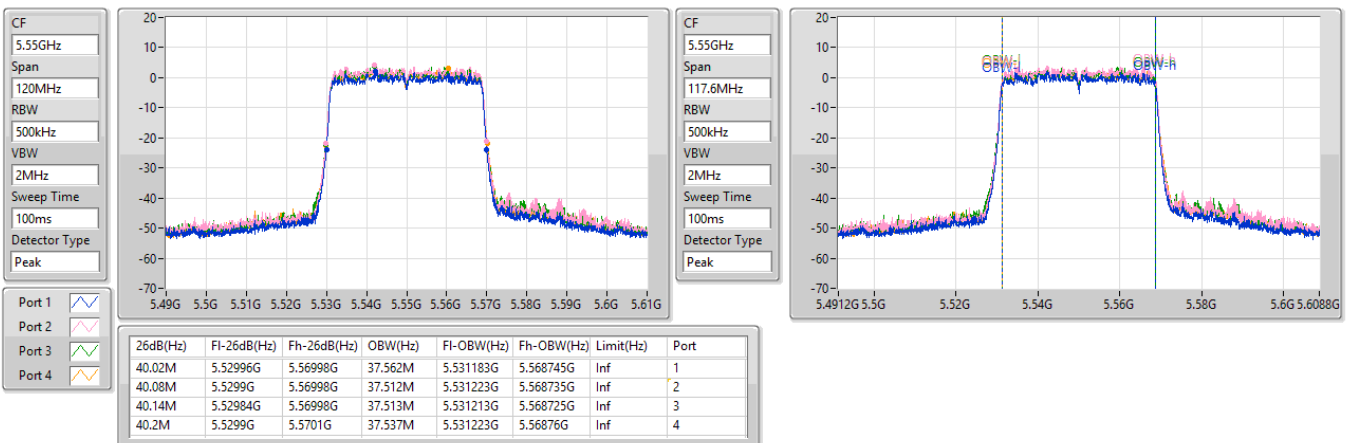

5.47-5.725GHz_802.11ax HEW40_Nss1,(MCS0)_4TX

EBW

5510MHz

01/12/2022

5.47-5.725GHz_802.11ax HEW40_Nss1,(MCS0)_4TX

EBW

5550MHz

01/12/2022