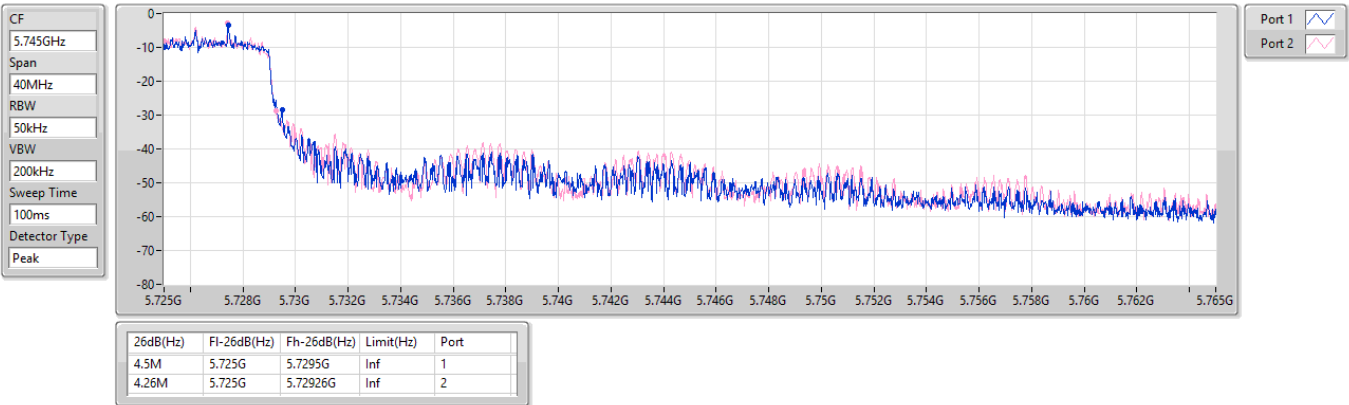

5.725-5.85GHz_802.11ax HEW40_Nss2,(MCS0)_2TX

EBW

5710MHz Straddle 5.725-5.85GHz

01/12/2022

5.725-5.85GHz_802.11ax HEW40_Nss2,(MCS0)_2TX

EBW

5710MHz Straddle 5.725-5.85GHz

01/12/2022

5.15-5.25GHz_802.11ax_HEW80_Nss2,(MCS0)_2TX

EBW

5210MHz

01/12/2022

5.25-5.35GHz_802.11ax_HEW80_Nss2,(MCS0)_2TX

EBW

5290MHz

01/12/2022