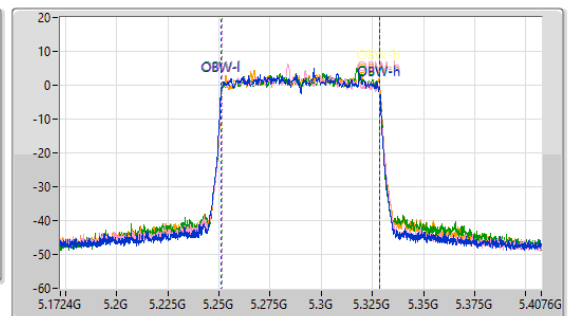

5.47-5.725GHz_802.11ax HEW40_Nss4,(MCS0)_4TX

EBW

5670MHz

30/11/2022

5.47-5.725GHz_802.11ax HEW40_Nss4,(MCS0)_4TX

EBW

5710MHz Straddle 5.47-5.725GHz

30/11/2022

5.15-5.25GHz_802.11ax HEW80_Nss4,(MCS0)_4TX

EBW

5210MHz

30/11/2022

5.25-5.35GHz_802.11ax HEW80_Nss4,(MCS0)_4TX

EBW

5290MHz

30/11/2022

5.47-5.725GHz_802.11ax HEW80_Nss4,(MCS0)_4TX

EBW

5530MHz

30/11/2022

5.47-5.725GHz_802.11ax HEW80_Nss4,(MCS0)_4TX

EBW

5610MHz

30/11/2022