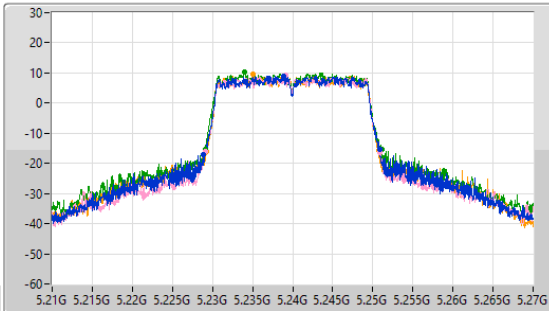

5.15-5.25GHz_802.11ax_HEW20_Nss4,(MCS0)_4TX

EBW

5240MHz

01/12/2022

CF
5.24GHz
Span
60MHz
RBW
300kHz
VBW
1MHz
Sweep Time
100ms
Detector Type
Peak

CF
5.24GHz
Span
58.8MHz
RBW
200kHz
VBW
1MHz
Sweep Time
100ms
Detector Type
Peak