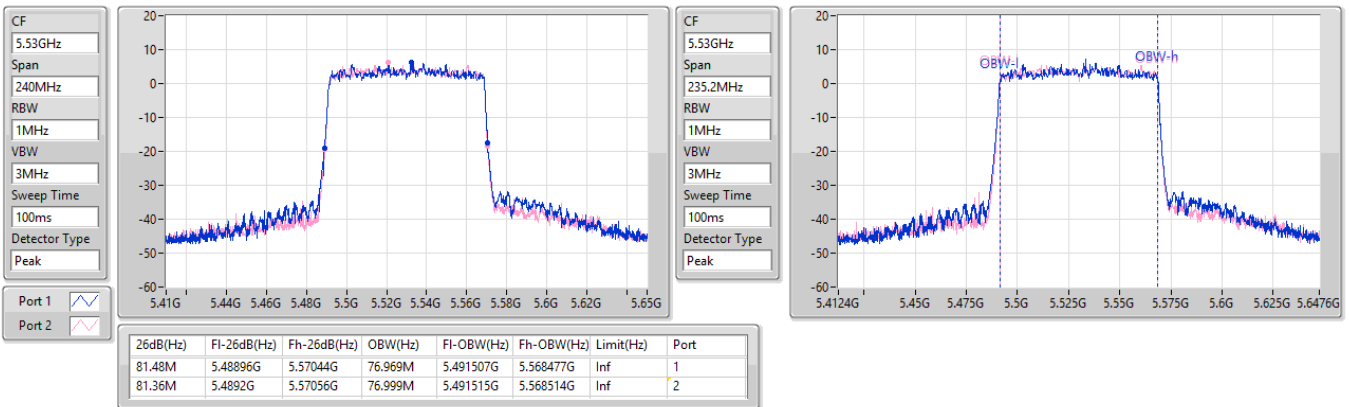

5.47-5.725GHz_802.11ax HEW80_Nss2,(MCS0)_2TX

EBW

5530MHz

01/12/2022