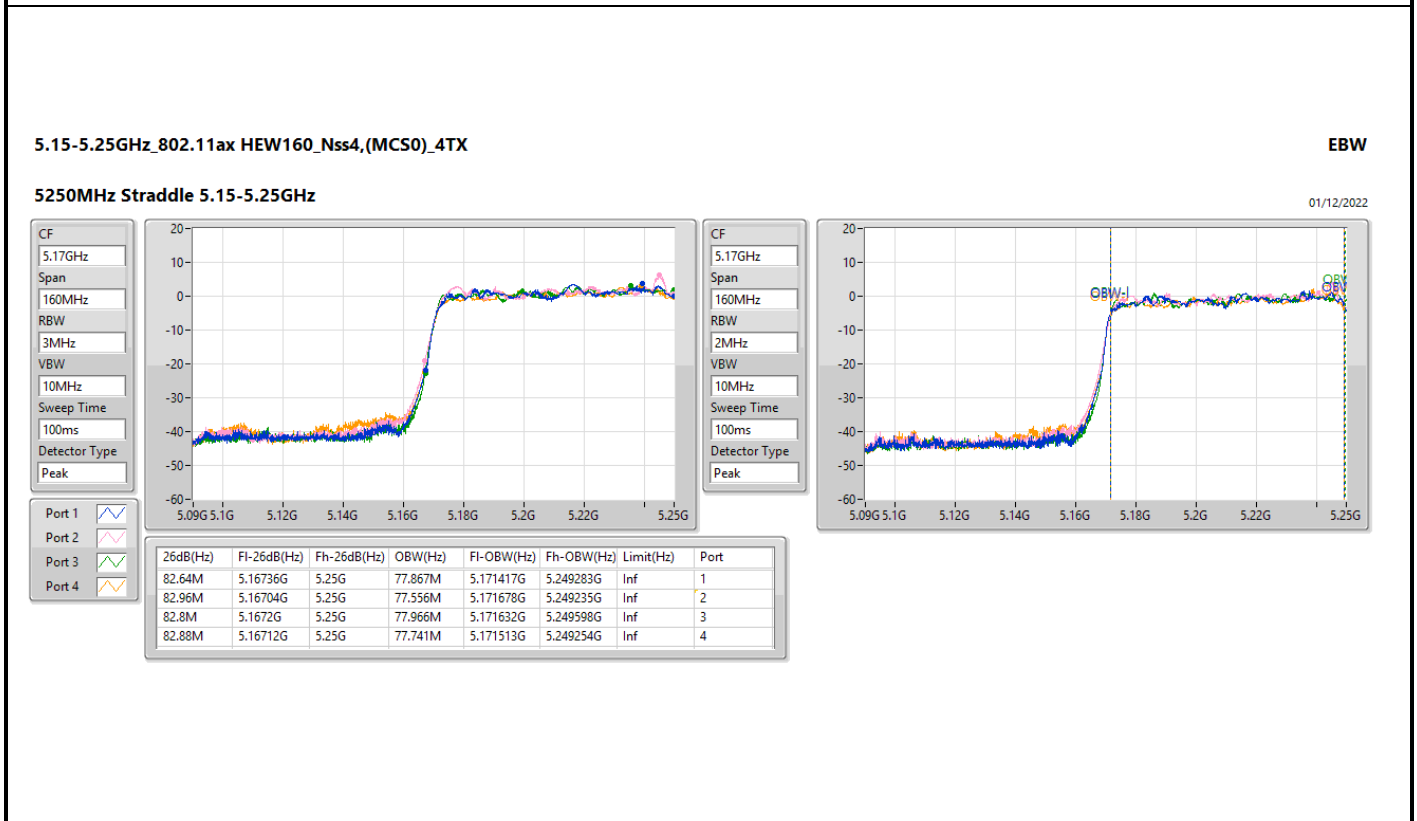

5.47-5.725GHz_802.11ax HEW80_Nss4,(MCS0)_4TX

EBW

5690MHz Straddle 5.47-5.725GHz

01/12/2022

5.725-5.85GHz_802.11ax HEW80_Nss4,(MCS0)_4TX

EBW

5690MHz Straddle 5.725-5.85GHz

01/12/2022