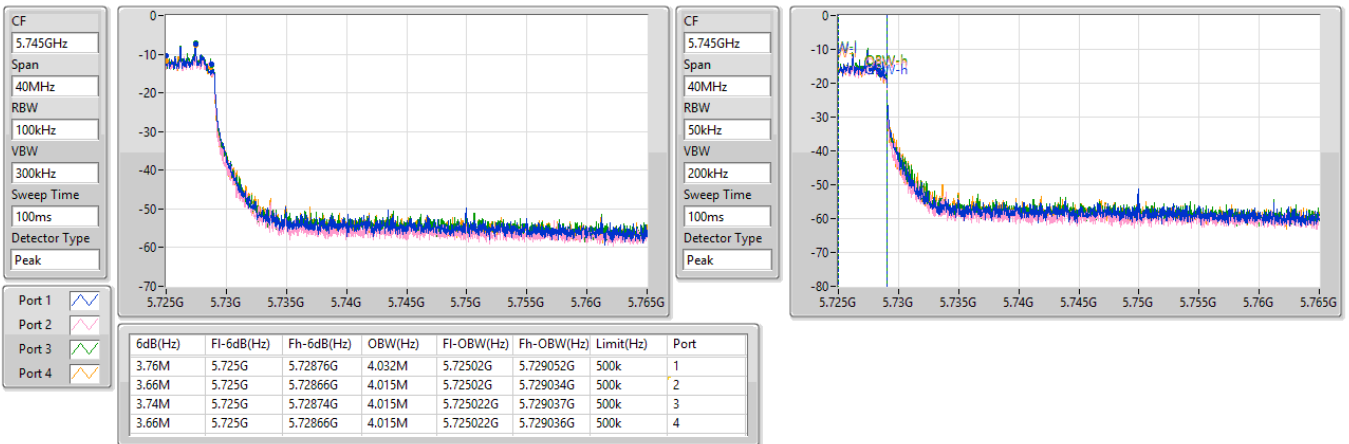

5.47-5.725GHz_802.11ax HEW80_Nss1,(MCS0)_4TX

EBW

5690MHz Straddle 5.47-5.725GHz

01/12/2022

5.725-5.85GHz_802.11ax HEW80_Nss1,(MCS0)_4TX

EBW

5690MHz Straddle 5.725-5.85GHz

01/12/2022