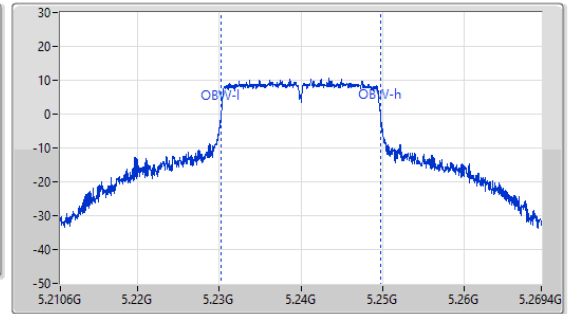

5.15-5.25GHz_802.11ax HEW20_Nss1,(MCS0)_1TX

EBW

5200MHz

30/11/2022

CF
5.2GHz
Span
60MHz
RBW
300kHz
VBW
1MHz
Sweep Time
100ms
Detector Type
Peak

CF
5.2GHz
Span
58.8MHz
RBW
200kHz
VBW
1MHz
Sweep Time
100ms
Detector Type
Peak

26dB(Hz)	Fl-26dB(Hz)	Fh-26dB(Hz)	OBW(Hz)	Fl-OBW(Hz)	Fh-OBW(Hz)	Limit(Hz)	Port
39M	5.1796G	5.2186G	19.273M	5.190338G	5.209611G	Inf	1

5.15-5.25GHz_802.11ax HEW20_Nss1,(MCS0)_1TX

EBW

5240MHz

30/11/2022

5.25-5.35GHz_802.11ax HEW20_Nss1,(MCS0)_1TX