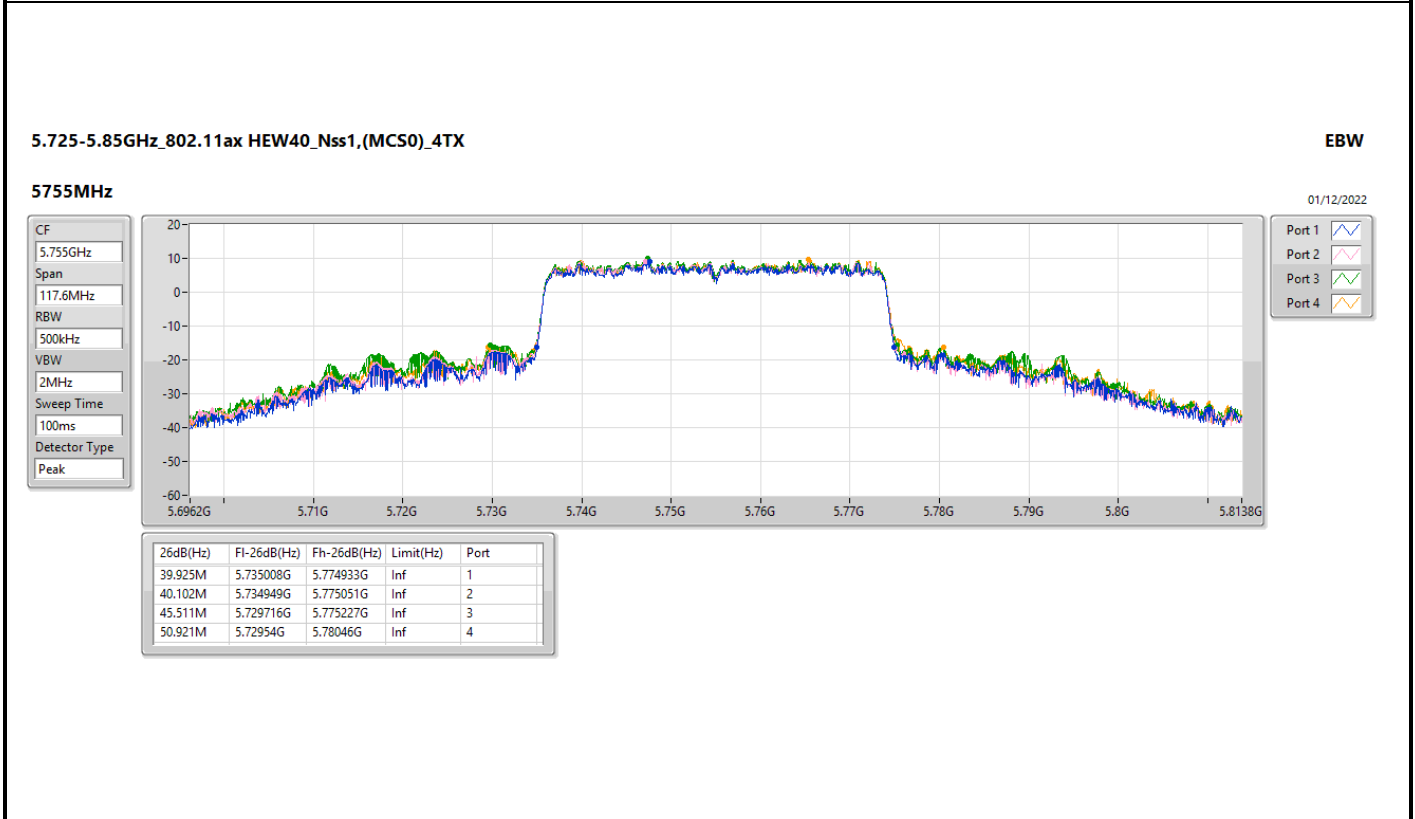

5.47-5.725GHz_802.11ax HEW40_Nss1,(MCS0)_4TX

EBW

5510MHz

01/12/2022

5.47-5.725GHz_802.11ax HEW40_Nss1,(MCS0)_4TX

EBW

5550MHz

01/12/2022