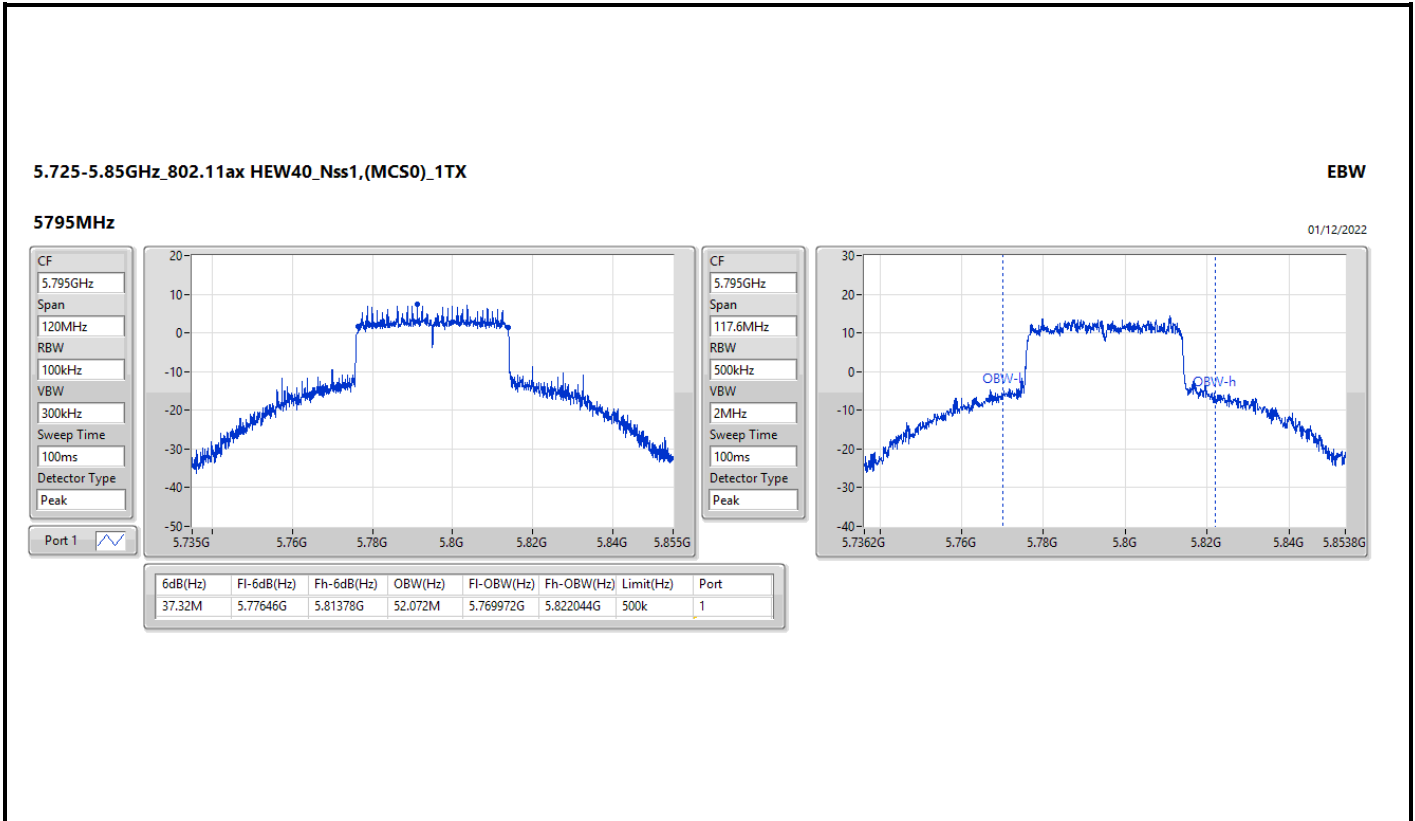

EBW

5310MHz

01/12/2022

5.15-5.25GHz_802.11ax HEW80_Nss1,(MCS0)_1TX

EBW

5210MHz

01/12/2022

5.25-5.35GHz_802.11ax HEW80_Nss1,(MCS0)_1TX

EBW

5290MHz

01/12/2022

5.47-5.725GHz_802.11ax HEW80_Nss1,(MCS0)_1TX

EBW

5530MHz

01/12/2022

5.47-5.725GHz_802.11ax HEW80_Nss1,(MCS0)_1TX