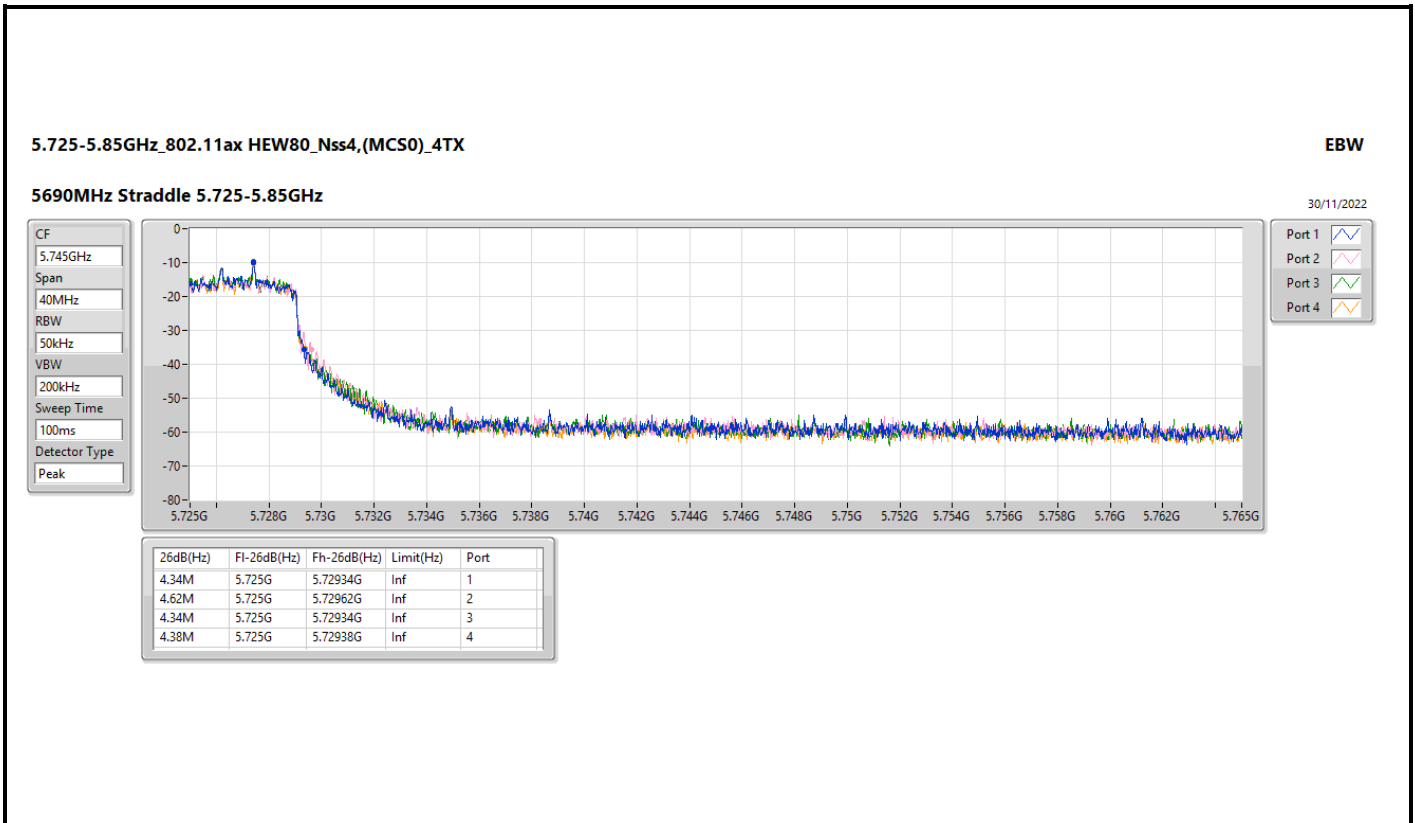

5.47-5.725GHz_802.11ax HEW80_Nss4,(MCS0)_4TX

EBW

5690MHz Straddle 5.47-5.725GHz

30/11/2022

5.725-5.85GHz_802.11ax HEW80_Nss4,(MCS0)_4TX

EBW

5690MHz Straddle 5.725-5.85GHz

30/11/2022

5.25-5.35GHz_802.11ax HEW160_Nss4,(MCS0)_4TX

EBW

5250MHz Straddle 5.25-5.35GHz

30/11/2022

5.47-5.725GHz_802.11ax HEW160_Nss4,(MCS0)_4TX

EBW

5570MHz

30/11/2022