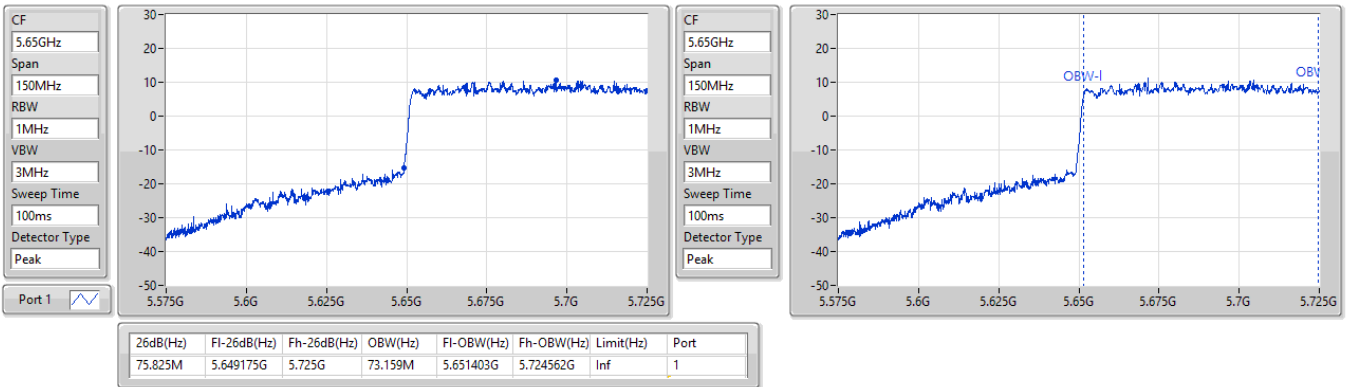

EBW

5290MHz

01/12/2022

5.47-5.725GHz_802.11ax HEW80_Nss1,(MCS0)_1TX

EBW

5530MHz

01/12/2022

5.47-5.725GHz_802.11ax HEW80_Nss1,(MCS0)_1TX

EBW

5610MHz

01/12/2022

5.47-5.725GHz_802.11ax HEW80_Nss1,(MCS0)_1TX

EBW

5690MHz Straddle 5.47-5.725GHz

01/12/2022

5.725-5.85GHz_802.11ax HEW80_Nss1,(MCS0)_1TX

EBW

5690MHz Straddle 5.725-5.85GHz

01/12/2022

5.25-5.35GHz_802.11ax HEW160_Nss1,(MCS0)_1TX

EBW

5250MHz Straddle 5.25-5.35GHz

01/12/2022

5.47-5.725GHz_802.11ax HEW160_Nss1,(MCS0)_1TX