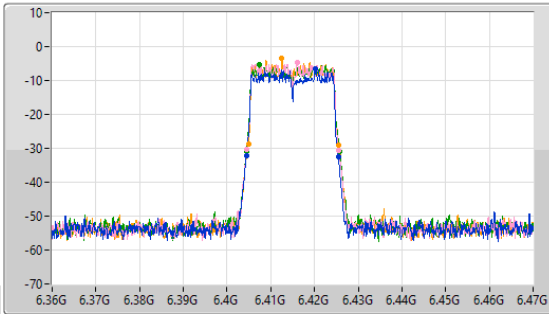

5.925-6.425GHz_802.11be EHT20-BF_Nss1,(MCS0)_4TX

EBW

6415MHz

28/03/2024

CF (Hz)
6.415G

Span (Hz)
110M

RBW (Hz)
200k

VBW (Hz)
1M

Sweep Time (s)
41.8u

Detector Type
Peak

CF (Hz)
6.415G

Span (Hz)
50M

RBW (Hz)
200k

VBW (Hz)
1M

Sweep Time (s)
20.9u

Detector Type
Peak