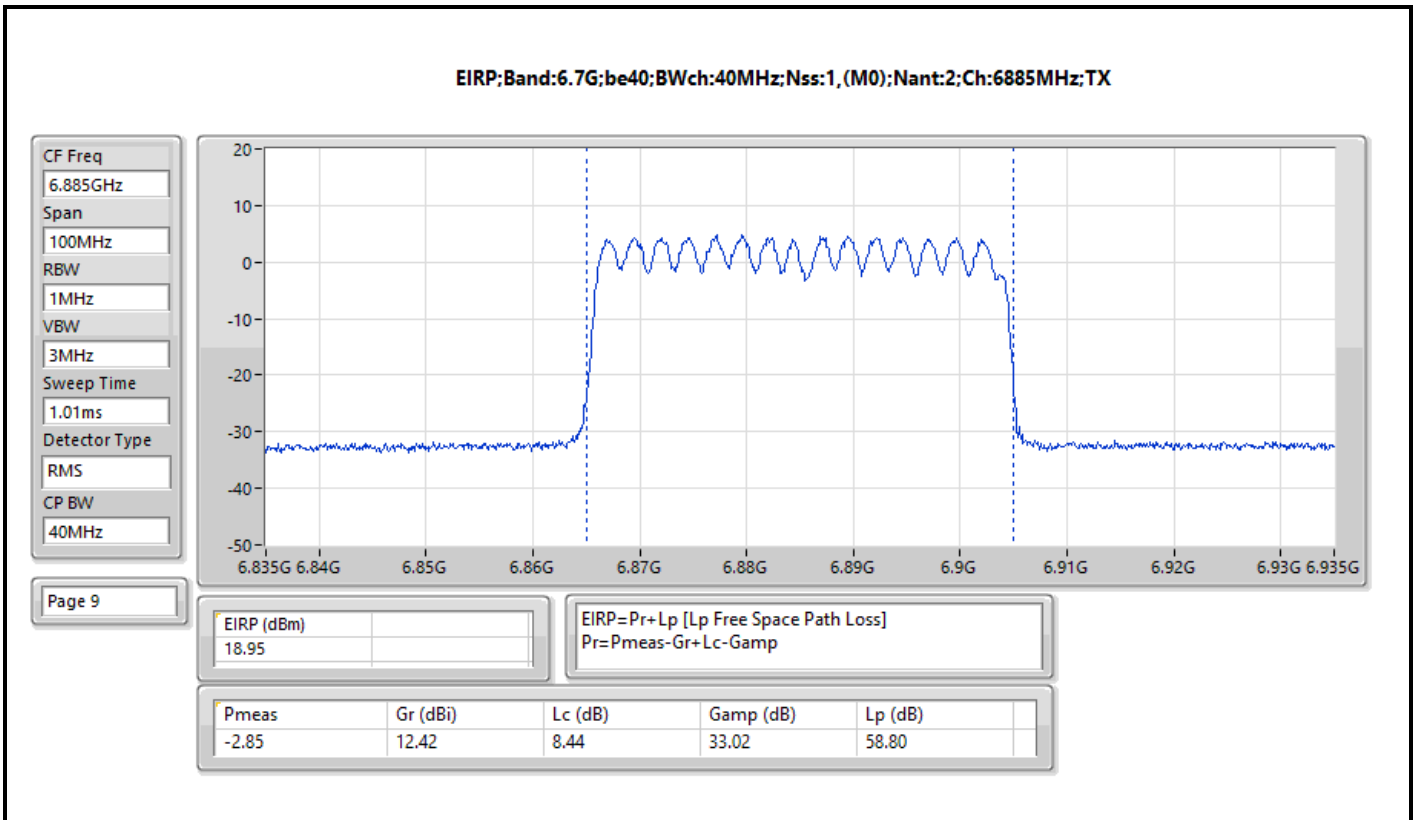

DG = Directional Gain; Port X = Port X output power

EIRP;Band:6.7G;be320;BWch:320MHz;Nss:1,(M0);Nant:2;Ch:6745MHz;TX

EIRP;Band:6.7G;be320;BWch:320MHz;Nss:1,(M0);Nant:2;Ch:6905MHz;TX

Summary

Mode	EIRP (dBm)	EIRP (W)
5.925-6.425GHz	-	-
802.11be EHT20-BF_Nss1,(MCS0)_2TX	18.78	0.07551
802.11be EHT40-BF_Nss1,(MCS0)_2TX	21.76	0.14997
802.11be EHT80-BF_Nss1,(MCS0)_2TX	24.45	0.27861
802.11be EHT160-BF_Nss1,(MCS0)_2TX	26.32	0.42855
802.11be EHT320-BF_Nss1,(MCS0)_2TX	29.40	0.87096
6.425-6.525GHz	-	-
802.11be EHT20-BF_Nss1,(MCS0)_2TX	19.18	0.08279
802.11be EHT40-BF_Nss1,(MCS0)_2TX	21.60	0.14454
802.11be EHT80-BF_Nss1,(MCS0)_2TX	24.62	0.28973
802.11be EHT160-BF_Nss1,(MCS0)_2TX	26.24	0.42073
802.11be EHT320-BF_Nss1,(MCS0)_2TX	29.18	0.82794
6.525-6.875GHz	-	-
802.11be EHT20-BF_Nss1,(MCS0)_2TX	18.66	0.07345
802.11be EHT40-BF_Nss1,(MCS0)_2TX	21.59	0.14421
802.11be EHT80-BF_Nss1,(MCS0)_2TX	24.38	0.27416
802.11be EHT160-BF_Nss1,(MCS0)_2TX	26.58	0.45499
802.11be EHT320-BF_Nss1,(MCS0)_2TX	28.47	0.70307
6.875-7.125GHz	-	-
802.11be EHT20-BF_Nss1,(MCS0)_2TX	18.52	0.07112
802.11be EHT40-BF_Nss1,(MCS0)_2TX	22.09	0.16181
802.11be EHT80-BF_Nss1,(MCS0)_2TX	23.10	0.20417
802.11be EHT160-BF_Nss1,(MCS0)_2TX	25.97	0.39537