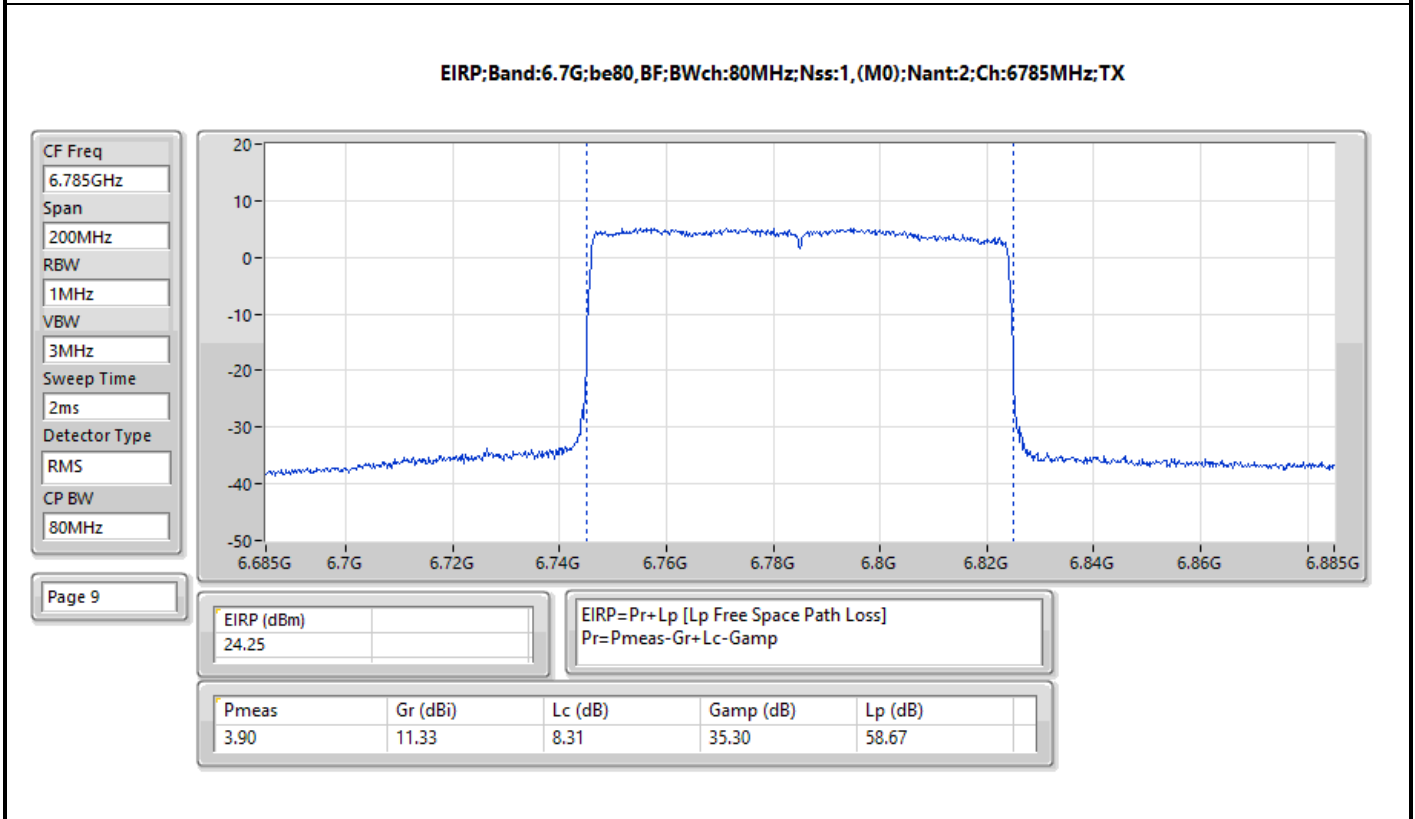

DG = Directional Gain; Port X = Port X output power

Summary

Mode	EIRP (dBm)	EIRP (W)
5.925-6.425GHz	-	-
802.11be EHT20_Nss1,(MCS0)_4TX	14.91	0.03097
802.11be EHT20_Nss4,(MCS0)_4TX	17.87	0.06124
802.11be EHT40_Nss1,(MCS0)_4TX	18.33	0.06808
802.11be EHT40_Nss4,(MCS0)_4TX	19.64	0.09204
802.11be EHT80_Nss1,(MCS0)_4TX	19.77	0.09484
802.11be EHT80_Nss4,(MCS0)_4TX	21.92	0.15560
802.11be EHT160_Nss1,(MCS0)_4TX	23.01	0.19999
802.11be EHT160_Nss4,(MCS0)_4TX	24.51	0.28249
802.11be EHT320_Nss1,(MCS0)_4TX	26.39	0.43551
802.11be EHT320_Nss4,(MCS0)_4TX	26.80	0.47863
6.425-6.525GHz	-	-
802.11be EHT20_Nss1,(MCS0)_4TX	14.76	0.02992
802.11be EHT20_Nss4,(MCS0)_4TX	17.88	0.06138
802.11be EHT40_Nss1,(MCS0)_4TX	17.89	0.06152
802.11be EHT40_Nss4,(MCS0)_4TX	20.79	0.11995
802.11be EHT80_Nss1,(MCS0)_4TX	20.77	0.11940
802.11be EHT80_Nss4,(MCS0)_4TX	23.29	0.21330
802.11be EHT160_Nss1,(MCS0)_4TX	24.76	0.29923
802.11be EHT160_Nss4,(MCS0)_4TX	25.03	0.31842
802.11be EHT320_Nss1,(MCS0)_4TX	26.70	0.46774
802.11be EHT320_Nss4,(MCS0)_4TX	27.06	0.50816
6.525-6.875GHz	-	-
802.11be EHT20_Nss1,(MCS0)_4TX	15.09	0.03228
802.11be EHT20_Nss4,(MCS0)_4TX	18.14	0.06516
802.11be EHT40_Nss1,(MCS0)_4TX	18.47	0.07031
802.11be EHT40_Nss4,(MCS0)_4TX	20.62	0.11535
802.11be EHT80_Nss1,(MCS0)_4TX	22.00	0.15849
802.11be EHT80_Nss4,(MCS0)_4TX	23.23	0.21038
802.11be EHT160_Nss1,(MCS0)_4TX	24.55	0.28510
802.11be EHT160_Nss4,(MCS0)_4TX	24.90	0.30903
802.11be EHT320_Nss1,(MCS0)_4TX	26.72	0.46989
802.11be EHT320_Nss4,(MCS0)_4TX	27.05	0.50699
6.875-7.125GHz	-	-
802.11be EHT20_Nss1,(MCS0)_4TX	14.99	0.03155
802.11be EHT20_Nss4,(MCS0)_4TX	18.08	0.06427
802.11be EHT40_Nss1,(MCS0)_4TX	18.66	0.07345
802.11be EHT40_Nss4,(MCS0)_4TX	19.98	0.09954
802.11be EHT80_Nss1,(MCS0)_4TX	19.95	0.09886
802.11be EHT80_Nss4,(MCS0)_4TX	21.62	0.14521
802.11be EHT160_Nss1,(MCS0)_4TX	22.06	0.16069
802.11be EHT160_Nss4,(MCS0)_4TX	24.20	0.26303