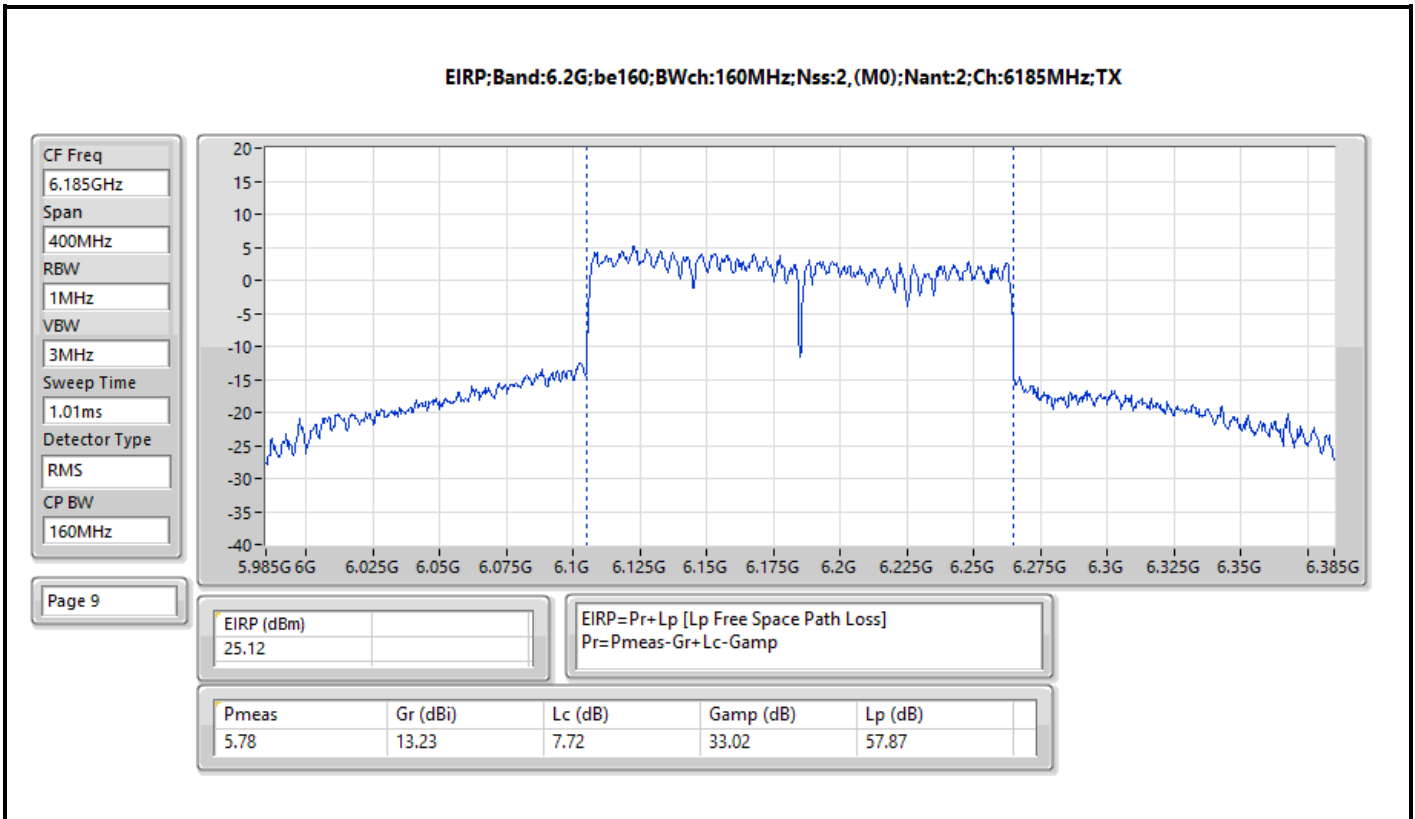

DG = Directional Gain; Port X = Port X output power

Summary

Mode	Radiated EIRP (dBm)	EIRP (W)
5.925-6.425GHz	-	-
802.11be EHT20_Nss1,(MCS0)_2TX	16.80	0.04786
802.11be EHT40_Nss1,(MCS0)_2TX	19.37	0.08650
802.11be EHT80_Nss1,(MCS15)_2TX	22.54	0.17947
802.11be EHT160_Nss1,(MCS15)_2TX	25.26	0.33574
6.425-6.525GHz	-	-
802.11be EHT20_Nss1,(MCS0)_2TX	16.71	0.04688
802.11be EHT40_Nss1,(MCS0)_2TX	18.97	0.07889
802.11be EHT80_Nss1,(MCS15)_2TX	23.21	0.20941
802.11be EHT160_Nss1,(MCS15)_2TX	25.18	0.32961
6.525-6.875GHz	-	-
802.11be EHT20_Nss1,(MCS0)_2TX	16.77	0.04753
802.11be EHT40_Nss1,(MCS0)_2TX	19.69	0.09311
802.11be EHT80_Nss1,(MCS15)_2TX	23.00	0.19953
802.11be EHT160_Nss1,(MCS15)_2TX	24.56	0.28576
6.875-7.125GHz	-	-
802.11be EHT20_Nss1,(MCS0)_2TX	16.62	0.04592
802.11be EHT40_Nss1,(MCS0)_2TX	18.90	0.07762
802.11be EHT80_Nss1,(MCS15)_2TX	22.17	0.16482
802.11be EHT160_Nss1,(MCS15)_2TX	22.38	0.17298