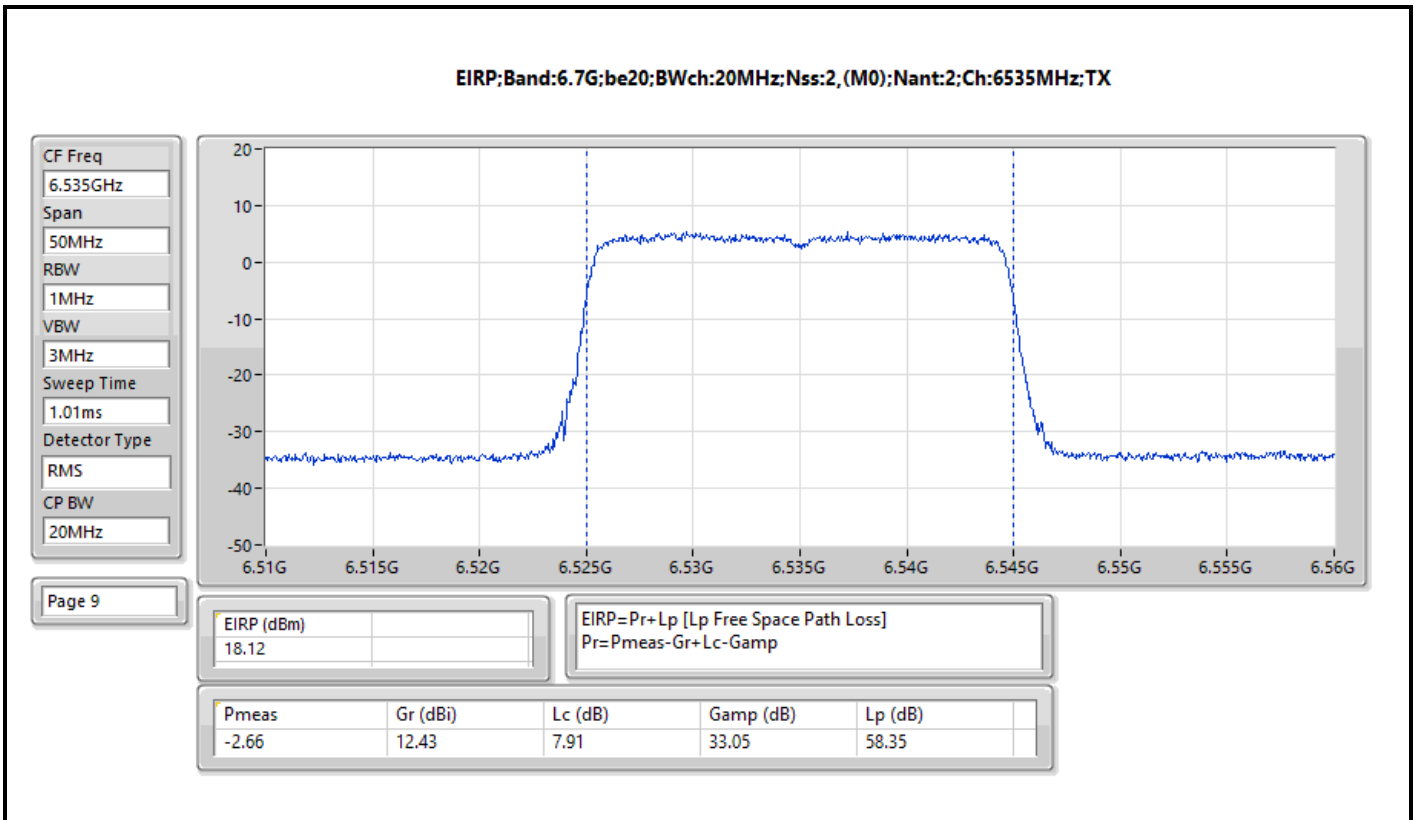

DG = Directional Gain; Port X = Port X output power

EIRP;Band:6.7G;be320;BWch:320MHz;Nss:1,(M0);Nant:2;Ch:6745MHz;TX

EIRP;Band:6.7G;be320;BWch:320MHz;Nss:1,(M0);Nant:2;Ch:6905MHz;TX

Summary

Mode	EIRP (dBm)	EIRP (W)
5.925-6.425GHz	-	-
802.11be EHT20-BF_Nss1,(MCS0)_2TX	18.78	0.07551
802.11be EHT40-BF_Nss1,(MCS0)_2TX	21.76	0.14997
802.11be EHT80-BF_Nss1,(MCS0)_2TX	24.45	0.27861
802.11be EHT160-BF_Nss1,(MCS0)_2TX	26.32	0.42855
802.11be EHT320-BF_Nss1,(MCS0)_2TX	29.40	0.87096
6.425-6.525GHz	-	-
802.11be EHT20-BF_Nss1,(MCS0)_2TX	19.18	0.08279
802.11be EHT40-BF_Nss1,(MCS0)_2TX	21.60	0.14454
802.11be EHT80-BF_Nss1,(MCS0)_2TX	24.62	0.28973
802.11be EHT160-BF_Nss1,(MCS0)_2TX	26.24	0.42073
802.11be EHT320-BF_Nss1,(MCS0)_2TX	29.18	0.82794
6.525-6.875GHz	-	-
802.11be EHT20-BF_Nss1,(MCS0)_2TX	18.66	0.07345
802.11be EHT40-BF_Nss1,(MCS0)_2TX	21.59	0.14421
802.11be EHT80-BF_Nss1,(MCS0)_2TX	24.38	0.27416
802.11be EHT160-BF_Nss1,(MCS0)_2TX	26.58	0.45499
802.11be EHT320-BF_Nss1,(MCS0)_2TX	28.47	0.70307
6.875-7.125GHz	-	-
802.11be EHT20-BF_Nss1,(MCS0)_2TX	18.52	0.07112
802.11be EHT40-BF_Nss1,(MCS0)_2TX	22.09	0.16181
802.11be EHT80-BF_Nss1,(MCS0)_2TX	23.10	0.20417
802.11be EHT160-BF_Nss1,(MCS0)_2TX	25.97	0.39537