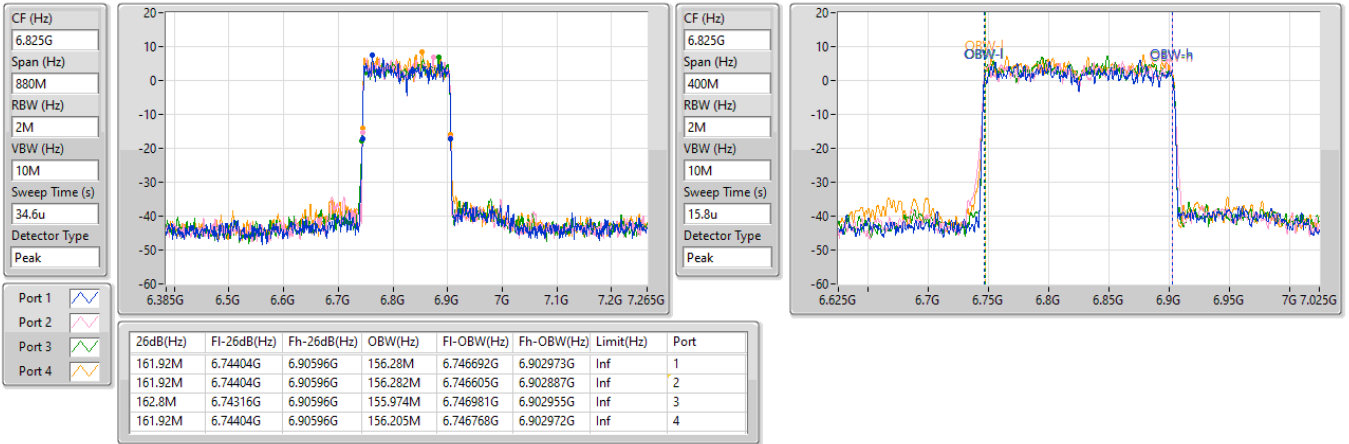

6.525-6.875GHz_802.11be EHT160-BF_Nss1,(MCS0)_4TX

EBW

6825MHz

28/03/2024