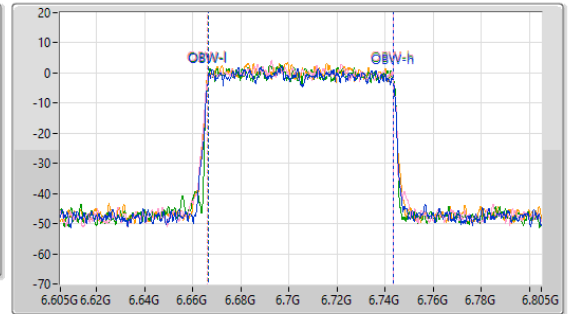

5.925-6.425GHz_802.11be EHT80-BF_Nss1,(MCS0)_4TX

EBW

6385MHz

28/03/2024

6.425-6.525GHz_802.11be EHT80-BF_Nss1,(MCS0)_4TX

EBW

6465MHz

28/03/2024

6.425-6.525GHz_802.11be EHT80-BF_Nss1,(MCS0)_4TX

EBW

6545MHz

28/03/2024

6.525-6.875GHz_802.11be EHT80-BF_Nss1,(MCS0)_4TX

EBW

6625MHz

28/03/2024

6.525-6.875GHz_802.11be EHT80-BF_Nss1,(MCS0)_4TX

EBW

6705MHz

28/03/2024

6.525-6.875GHz_802.11be EHT80-BF_Nss1,(MCS0)_4TX

EBW

6785MHz

28/03/2024