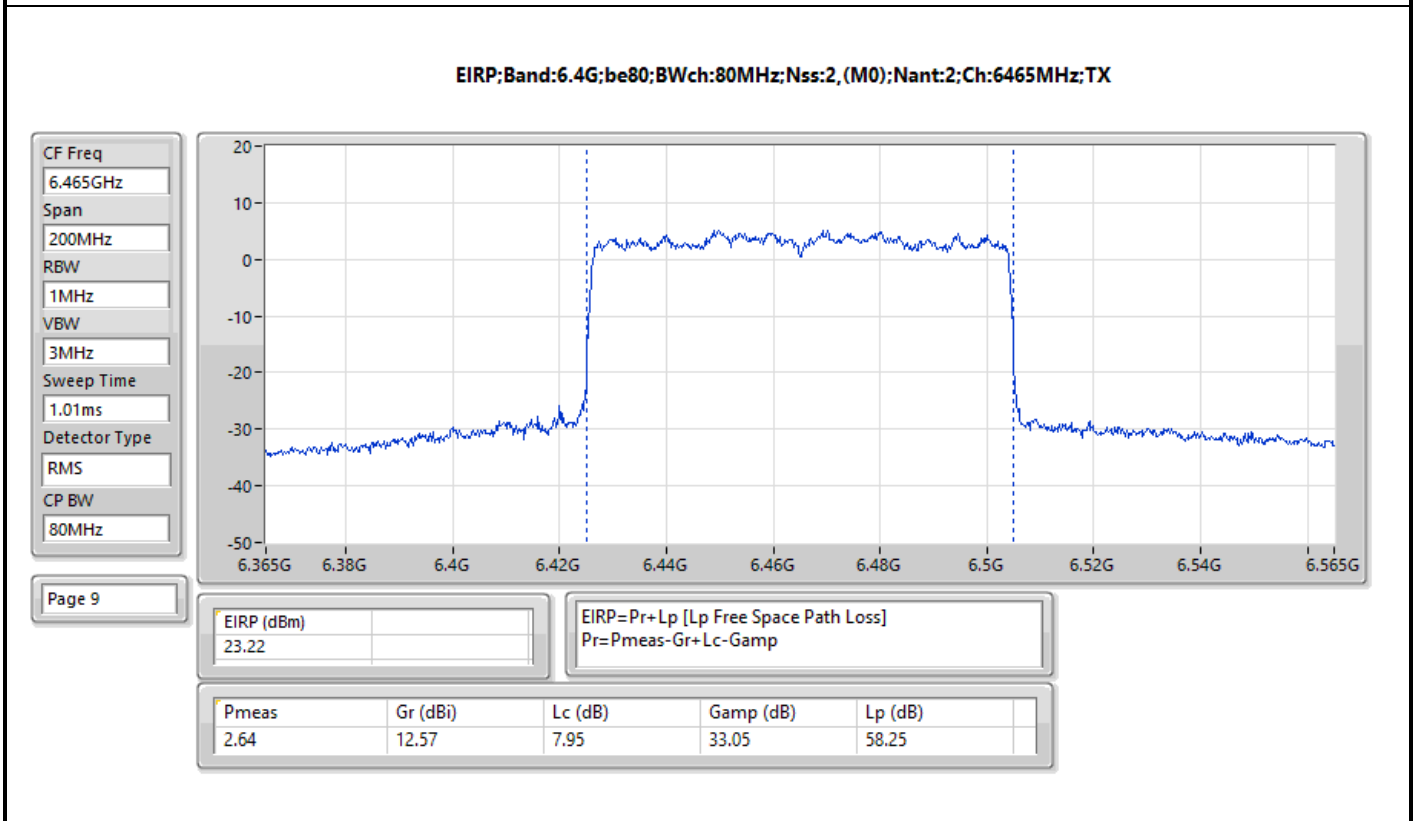

DG = Directional Gain; Port X = Port X output power

EIRP;Band:6.7G;be320;BWch:320MHz;Nss:1,(M0);Nant:2;Ch:6745MHz;TX

EIRP;Band:6.7G;be320;BWch:320MHz;Nss:1,(M0);Nant:2;Ch:6905MHz;TX

Summary

Mode	EIRP (dBm)	EIRP (W)
5.925-6.425GHz	-	-
802.11be EHT20-BF_Nss1,(MCS0)_2TX	18.78	0.07551
802.11be EHT40-BF_Nss1,(MCS0)_2TX	21.76	0.14997
802.11be EHT80-BF_Nss1,(MCS0)_2TX	24.45	0.27861
802.11be EHT160-BF_Nss1,(MCS0)_2TX	26.32	0.42855
802.11be EHT320-BF_Nss1,(MCS0)_2TX	29.40	0.87096
6.425-6.525GHz	-	-
802.11be EHT20-BF_Nss1,(MCS0)_2TX	19.18	0.08279
802.11be EHT40-BF_Nss1,(MCS0)_2TX	21.60	0.14454
802.11be EHT80-BF_Nss1,(MCS0)_2TX	24.62	0.28973
802.11be EHT160-BF_Nss1,(MCS0)_2TX	26.24	0.42073
802.11be EHT320-BF_Nss1,(MCS0)_2TX	29.18	0.82794
6.525-6.875GHz	-	-
802.11be EHT20-BF_Nss1,(MCS0)_2TX	18.66	0.07345
802.11be EHT40-BF_Nss1,(MCS0)_2TX	21.59	0.14421
802.11be EHT80-BF_Nss1,(MCS0)_2TX	24.38	0.27416
802.11be EHT160-BF_Nss1,(MCS0)_2TX	26.58	0.45499
802.11be EHT320-BF_Nss1,(MCS0)_2TX	28.47	0.70307
6.875-7.125GHz	-	-
802.11be EHT20-BF_Nss1,(MCS0)_2TX	18.52	0.07112
802.11be EHT40-BF_Nss1,(MCS0)_2TX	22.09	0.16181
802.11be EHT80-BF_Nss1,(MCS0)_2TX	23.10	0.20417
802.11be EHT160-BF_Nss1,(MCS0)_2TX	25.97	0.39537