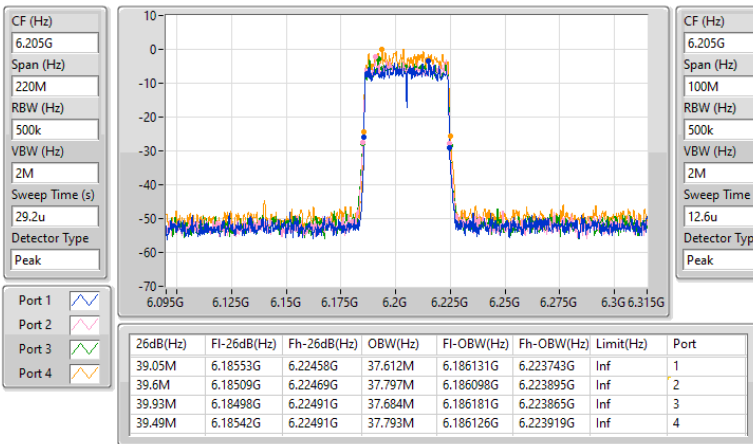

5.925-6.425GHz_802.11be EHT40-BF_Nss1,(MCS0)_4TX

EBW

5965MHz

28/03/2024

5.925-6.425GHz_802.11be EHT40-BF_Nss1,(MCS0)_4TX

EBW

6205MHz

28/03/2024