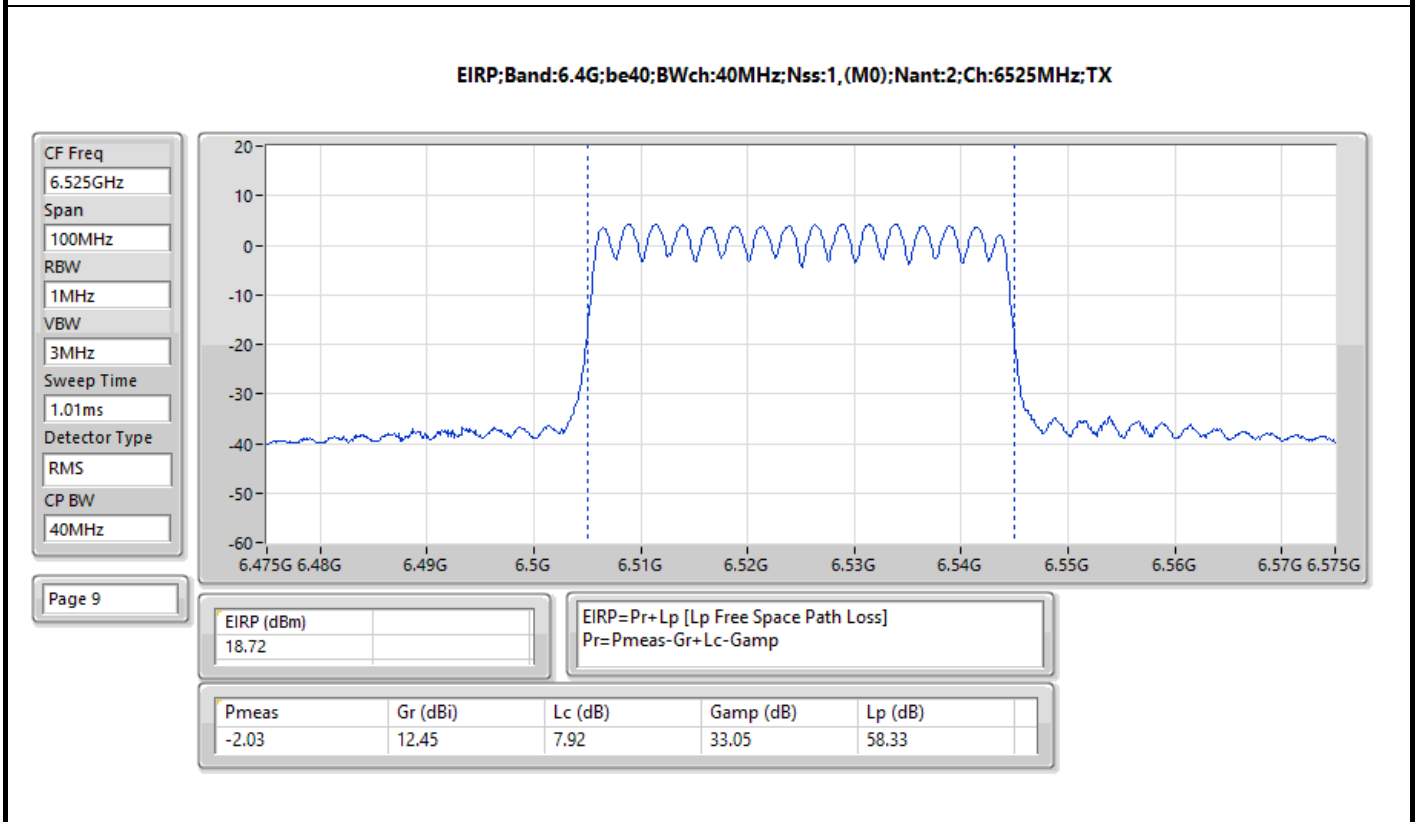

DG = Directional Gain; Port X = Port X output power

EIRP;Band:6.2G;be160;BWch:160MHz;Nss:1,(M15);Nant:2;Ch:6185MHz;TX

EIRP;Band:6.2G;be160;BWch:160MHz;Nss:1,(M15);Nant:2;Ch:6345MHz;TX

Summary

Mode	Radiated EIRP (dBm)	EIRP (W)
5.925-6.425GHz	-	-
802.11be EHT20_Nss1,(MCS0)_2TX	16.77	0.04753
802.11be EHT20_Nss2,(MCS0)_2TX	18.49	0.07063
802.11be EHT40_Nss1,(MCS0)_2TX	19.19	0.08299
802.11be EHT40_Nss2,(MCS0)_2TX	20.76	0.11912
802.11be EHT80_Nss1,(MCS0)_2TX	22.26	0.16827
802.11be EHT80_Nss2,(MCS0)_2TX	23.59	0.22856
802.11be EHT160_Nss1,(MCS0)_2TX	24.85	0.30549
802.11be EHT160_Nss2,(MCS0)_2TX	25.43	0.34914
802.11be EHT320_Nss1,(MCS0)_2TX	26.30	0.42658
802.11be EHT320_Nss2,(MCS0)_2TX	26.22	0.41879
6.425-6.525GHz	-	-
802.11be EHT20_Nss1,(MCS0)_2TX	16.61	0.04581
802.11be EHT20_Nss2,(MCS0)_2TX	18.43	0.06966
802.11be EHT40_Nss1,(MCS0)_2TX	19.26	0.08433
802.11be EHT40_Nss2,(MCS0)_2TX	21.05	0.12735
802.11be EHT80_Nss1,(MCS0)_2TX	21.93	0.15596
802.11be EHT80_Nss2,(MCS0)_2TX	23.25	0.21135
802.11be EHT160_Nss1,(MCS0)_2TX	24.40	0.27542
802.11be EHT160_Nss2,(MCS0)_2TX	25.67	0.36898
802.11be EHT320_Nss1,(MCS0)_2TX	22.76	0.18880
802.11be EHT320_Nss2,(MCS0)_2TX	25.77	0.37757
6.525-6.875GHz	-	-
802.11be EHT20_Nss1,(MCS0)_2TX	16.52	0.04487
802.11be EHT20_Nss2,(MCS0)_2TX	18.84	0.07656
802.11be EHT40_Nss1,(MCS0)_2TX	18.95	0.07852
802.11be EHT40_Nss2,(MCS0)_2TX	21.11	0.12912
802.11be EHT80_Nss1,(MCS0)_2TX	22.30	0.16982
802.11be EHT80_Nss2,(MCS0)_2TX	23.50	0.22387
802.11be EHT160_Nss1,(MCS0)_2TX	24.45	0.27861
802.11be EHT160_Nss2,(MCS0)_2TX	25.58	0.36141
802.11be EHT320_Nss1,(MCS0)_2TX	23.16	0.20701
802.11be EHT320_Nss2,(MCS0)_2TX	23.40	0.21878
6.875-7.125GHz	-	-
802.11be EHT20_Nss1,(MCS0)_2TX	16.30	0.04266
802.11be EHT20_Nss2,(MCS0)_2TX	18.26	0.06699
802.11be EHT40_Nss1,(MCS0)_2TX	19.38	0.08670
802.11be EHT40_Nss2,(MCS0)_2TX	20.58	0.11429
802.11be EHT80_Nss1,(MCS0)_2TX	21.96	0.15704
802.11be EHT80_Nss2,(MCS0)_2TX	22.76	0.18880
802.11be EHT160_Nss1,(MCS0)_2TX	24.18	0.26182
802.11be EHT160_Nss2,(MCS0)_2TX	24.54	0.28445