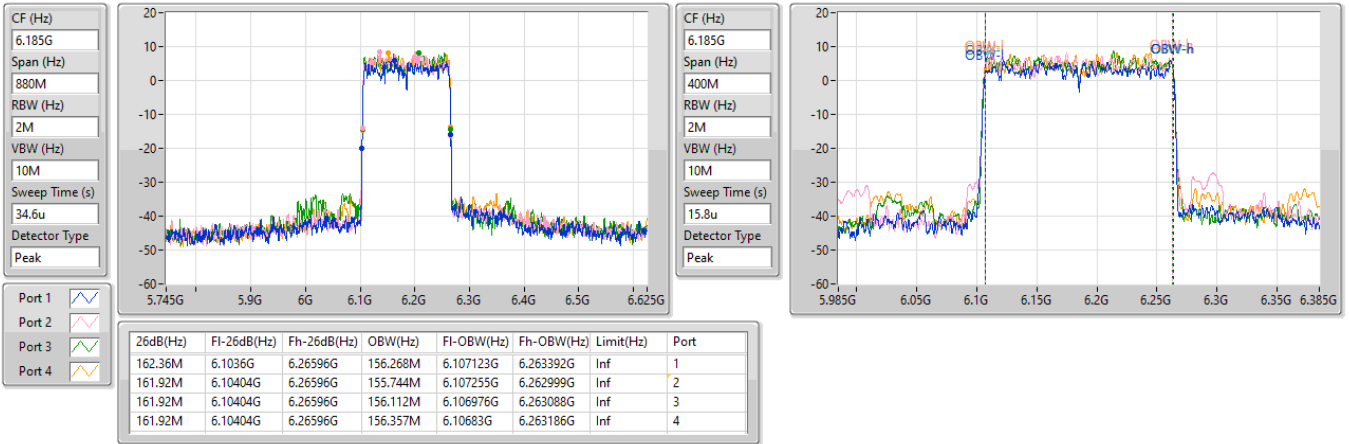

6.875-7.125GHz_802.11be EHT80-BF_Nss1,(MCS0)_4TX

EBW

7025MHz

28/03/2024

5.925-6.425GHz_802.11be EHT160-BF_Nss1,(MCS0)_4TX

EBW

6025MHz

28/03/2024

5.925-6.425GHz_802.11be EHT160-BF_Nss1,(MCS0)_4TX

EBW

6185MHz

28/03/2024

5.925-6.425GHz_802.11be EHT160-BF_Nss1,(MCS0)_4TX

EBW

6345MHz

28/03/2024