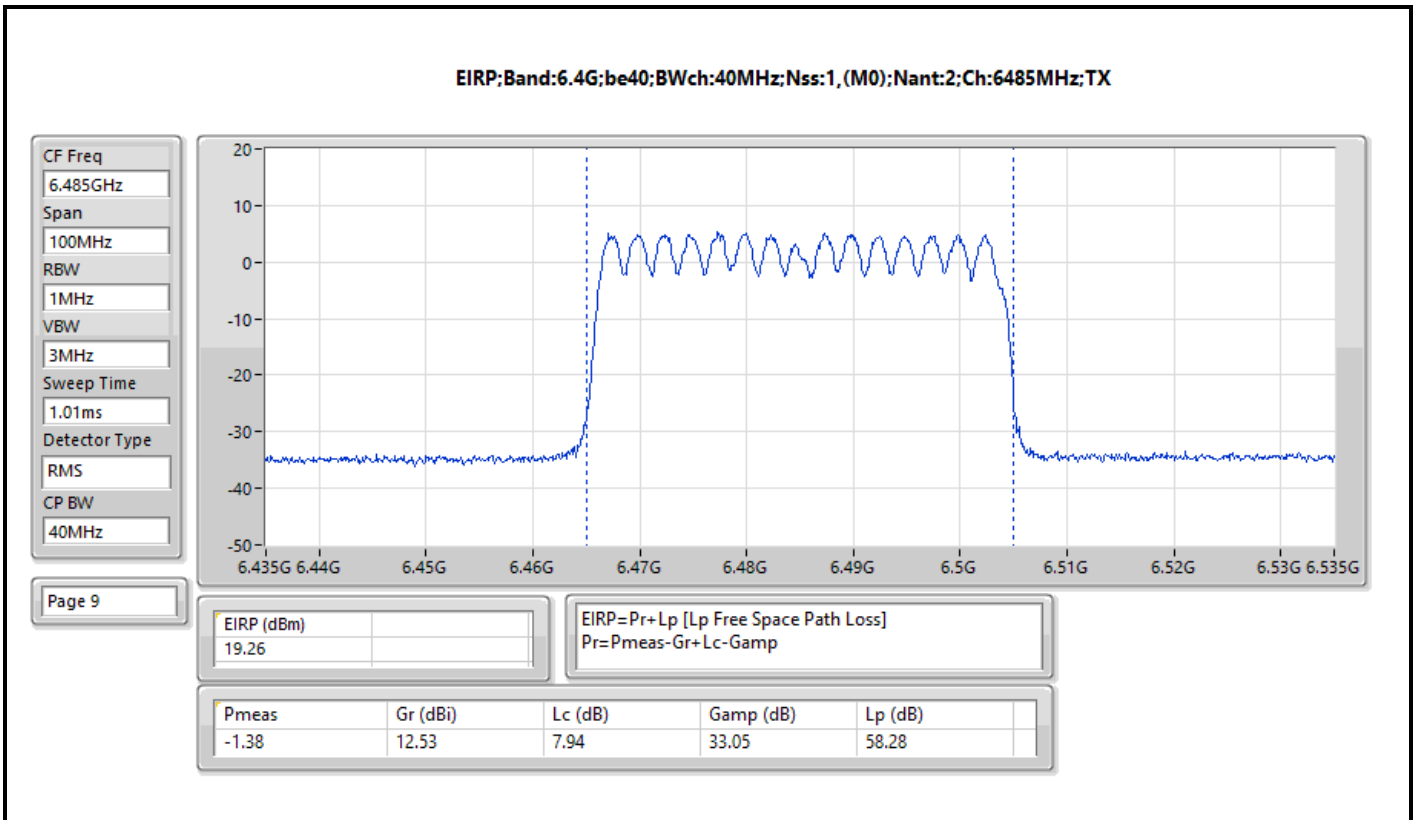

DG = Directional Gain; Port X = Port X output power

EIRP;Band:6.7G;be320;BWch:320MHz;Nss:1,(M0);Nant:2;Ch:6745MHz;TX

EIRP;Band:6.7G;be320;BWch:320MHz;Nss:1,(M0);Nant:2;Ch:6905MHz;TX

Summary

Mode	EIRP (dBm)	EIRP (W)
5.925-6.425GHz	-	-
802.11be EHT20-BF_Nss1,(MCS0)_2TX	18.78	0.07551
802.11be EHT40-BF_Nss1,(MCS0)_2TX	21.76	0.14997
802.11be EHT80-BF_Nss1,(MCS0)_2TX	24.45	0.27861
802.11be EHT160-BF_Nss1,(MCS0)_2TX	26.32	0.42855
802.11be EHT320-BF_Nss1,(MCS0)_2TX	29.40	0.87096
6.425-6.525GHz	-	-
802.11be EHT20-BF_Nss1,(MCS0)_2TX	19.18	0.08279
802.11be EHT40-BF_Nss1,(MCS0)_2TX	21.60	0.14454
802.11be EHT80-BF_Nss1,(MCS0)_2TX	24.62	0.28973
802.11be EHT160-BF_Nss1,(MCS0)_2TX	26.24	0.42073
802.11be EHT320-BF_Nss1,(MCS0)_2TX	29.18	0.82794
6.525-6.875GHz	-	-
802.11be EHT20-BF_Nss1,(MCS0)_2TX	18.66	0.07345
802.11be EHT40-BF_Nss1,(MCS0)_2TX	21.59	0.14421
802.11be EHT80-BF_Nss1,(MCS0)_2TX	24.38	0.27416
802.11be EHT160-BF_Nss1,(MCS0)_2TX	26.58	0.45499
802.11be EHT320-BF_Nss1,(MCS0)_2TX	28.47	0.70307
6.875-7.125GHz	-	-
802.11be EHT20-BF_Nss1,(MCS0)_2TX	18.52	0.07112
802.11be EHT40-BF_Nss1,(MCS0)_2TX	22.09	0.16181
802.11be EHT80-BF_Nss1,(MCS0)_2TX	23.10	0.20417
802.11be EHT160-BF_Nss1,(MCS0)_2TX	25.97	0.39537