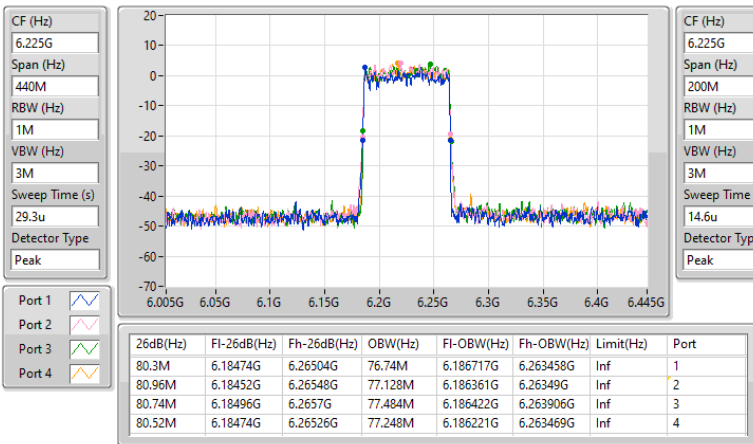

5.925-6.425GHz_802.11be EHT80-BF_Nss1,(MCS0)_4TX

EBW

5985MHz

28/03/2024

5.925-6.425GHz_802.11be EHT80-BF_Nss1,(MCS0)_4TX

EBW

6225MHz

28/03/2024

5.925-6.425GHz_802.11be EHT80-BF_Nss1,(MCS0)_4TX

EBW

6385MHz

28/03/2024

6.425-6.525GHz_802.11be EHT80-BF_Nss1,(MCS0)_4TX

EBW

6465MHz

28/03/2024