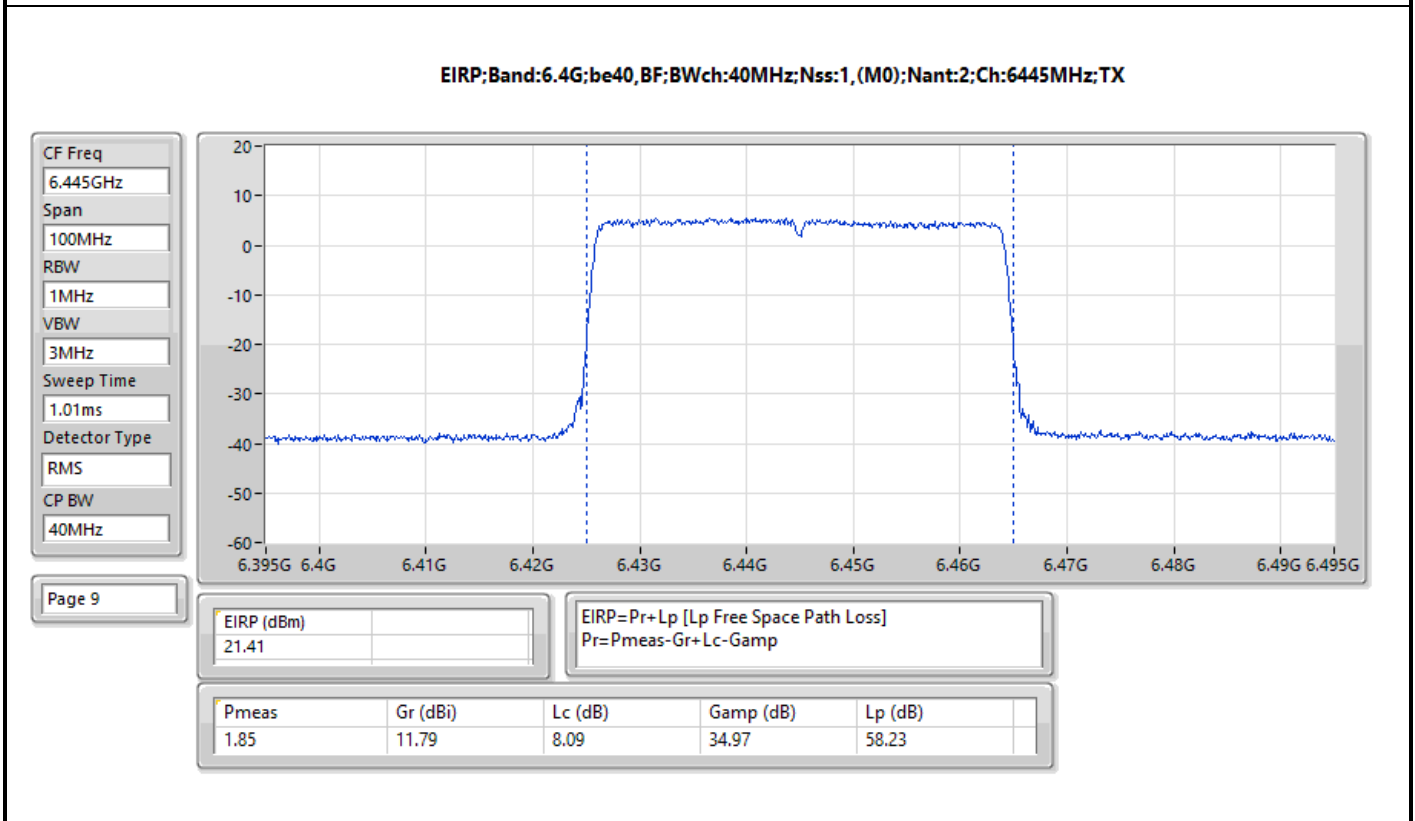

DG = Directional Gain; Port X = Port X output power

Summary

Mode	EIRP (dBm)	EIRP (W)
5.925-6.425GHz	-	-
802.11be EHT20_Nss1,(MCS0)_4TX	14.91	0.03097
802.11be EHT20_Nss4,(MCS0)_4TX	17.87	0.06124
802.11be EHT40_Nss1,(MCS0)_4TX	18.33	0.06808
802.11be EHT40_Nss4,(MCS0)_4TX	19.64	0.09204
802.11be EHT80_Nss1,(MCS0)_4TX	19.77	0.09484
802.11be EHT80_Nss4,(MCS0)_4TX	21.92	0.15560
802.11be EHT160_Nss1,(MCS0)_4TX	23.01	0.19999
802.11be EHT160_Nss4,(MCS0)_4TX	24.51	0.28249
802.11be EHT320_Nss1,(MCS0)_4TX	26.39	0.43551
802.11be EHT320_Nss4,(MCS0)_4TX	26.80	0.47863
6.425-6.525GHz	-	-
802.11be EHT20_Nss1,(MCS0)_4TX	14.76	0.02992
802.11be EHT20_Nss4,(MCS0)_4TX	17.88	0.06138
802.11be EHT40_Nss1,(MCS0)_4TX	17.89	0.06152
802.11be EHT40_Nss4,(MCS0)_4TX	20.79	0.11995
802.11be EHT80_Nss1,(MCS0)_4TX	20.77	0.11940
802.11be EHT80_Nss4,(MCS0)_4TX	23.29	0.21330
802.11be EHT160_Nss1,(MCS0)_4TX	24.76	0.29923
802.11be EHT160_Nss4,(MCS0)_4TX	25.03	0.31842
802.11be EHT320_Nss1,(MCS0)_4TX	26.70	0.46774
802.11be EHT320_Nss4,(MCS0)_4TX	27.06	0.50816
6.525-6.875GHz	-	-
802.11be EHT20_Nss1,(MCS0)_4TX	15.09	0.03228
802.11be EHT20_Nss4,(MCS0)_4TX	18.14	0.06516
802.11be EHT40_Nss1,(MCS0)_4TX	18.47	0.07031
802.11be EHT40_Nss4,(MCS0)_4TX	20.62	0.11535
802.11be EHT80_Nss1,(MCS0)_4TX	22.00	0.15849
802.11be EHT80_Nss4,(MCS0)_4TX	23.23	0.21038
802.11be EHT160_Nss1,(MCS0)_4TX	24.55	0.28510
802.11be EHT160_Nss4,(MCS0)_4TX	24.90	0.30903
802.11be EHT320_Nss1,(MCS0)_4TX	26.72	0.46989
802.11be EHT320_Nss4,(MCS0)_4TX	27.05	0.50699
6.875-7.125GHz	-	-
802.11be EHT20_Nss1,(MCS0)_4TX	14.99	0.03155
802.11be EHT20_Nss4,(MCS0)_4TX	18.08	0.06427
802.11be EHT40_Nss1,(MCS0)_4TX	18.66	0.07345
802.11be EHT40_Nss4,(MCS0)_4TX	19.98	0.09954
802.11be EHT80_Nss1,(MCS0)_4TX	19.95	0.09886
802.11be EHT80_Nss4,(MCS0)_4TX	21.62	0.14521
802.11be EHT160_Nss1,(MCS0)_4TX	22.06	0.16069
802.11be EHT160_Nss4,(MCS0)_4TX	24.20	0.26303