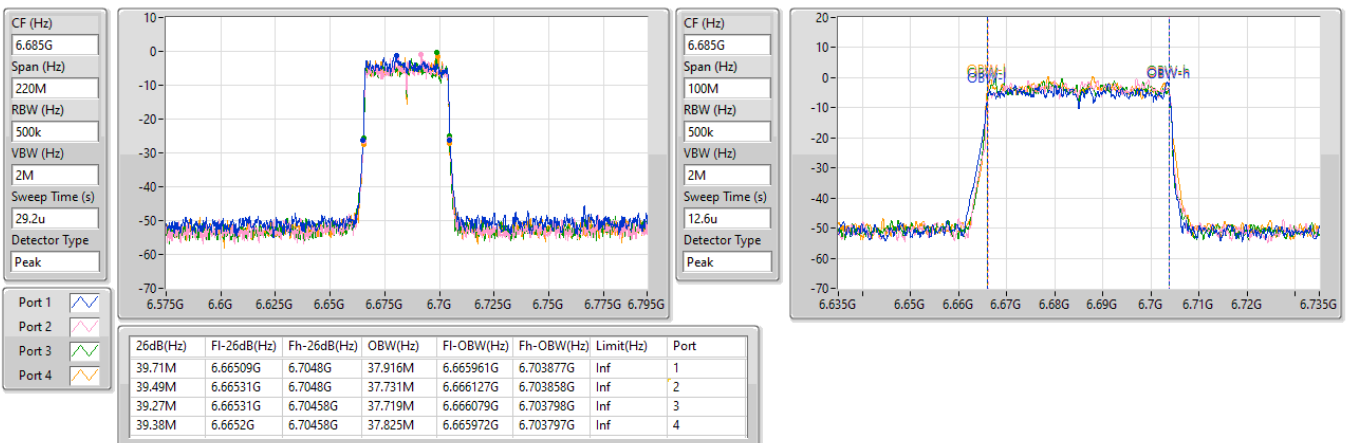

6.525-6.875GHz_802.11be EHT40-BF_Nss1,(MCS0)_4TX

EBW

6565MHz

28/03/2024

6.525-6.875GHz_802.11be EHT40-BF_Nss1,(MCS0)_4TX

EBW

6685MHz

28/03/2024