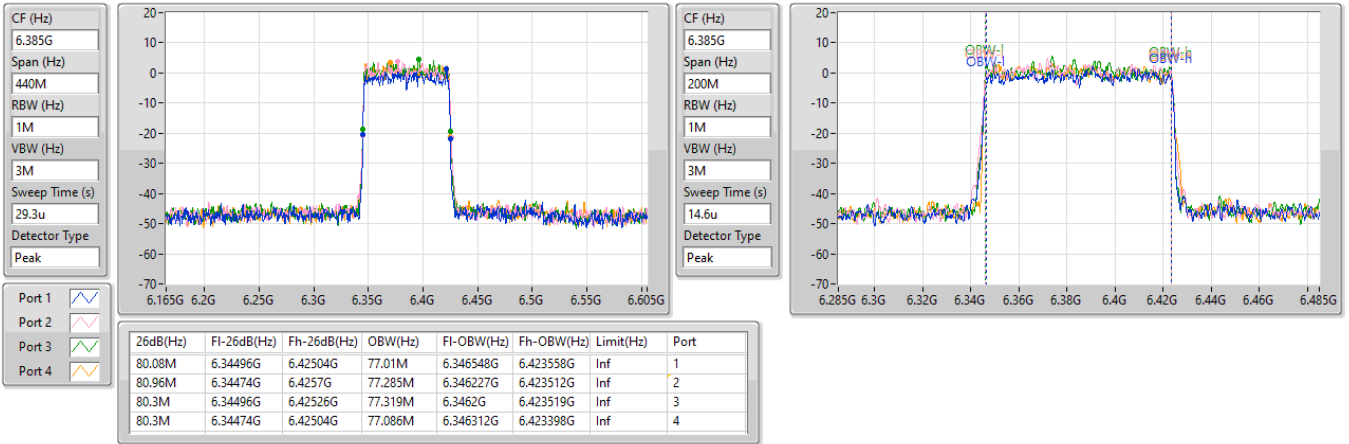

5.925-6.425GHz_802.11be EHT80-BF_Nss1,(MCS0)_4TX

EBW

6385MHz

28/03/2024