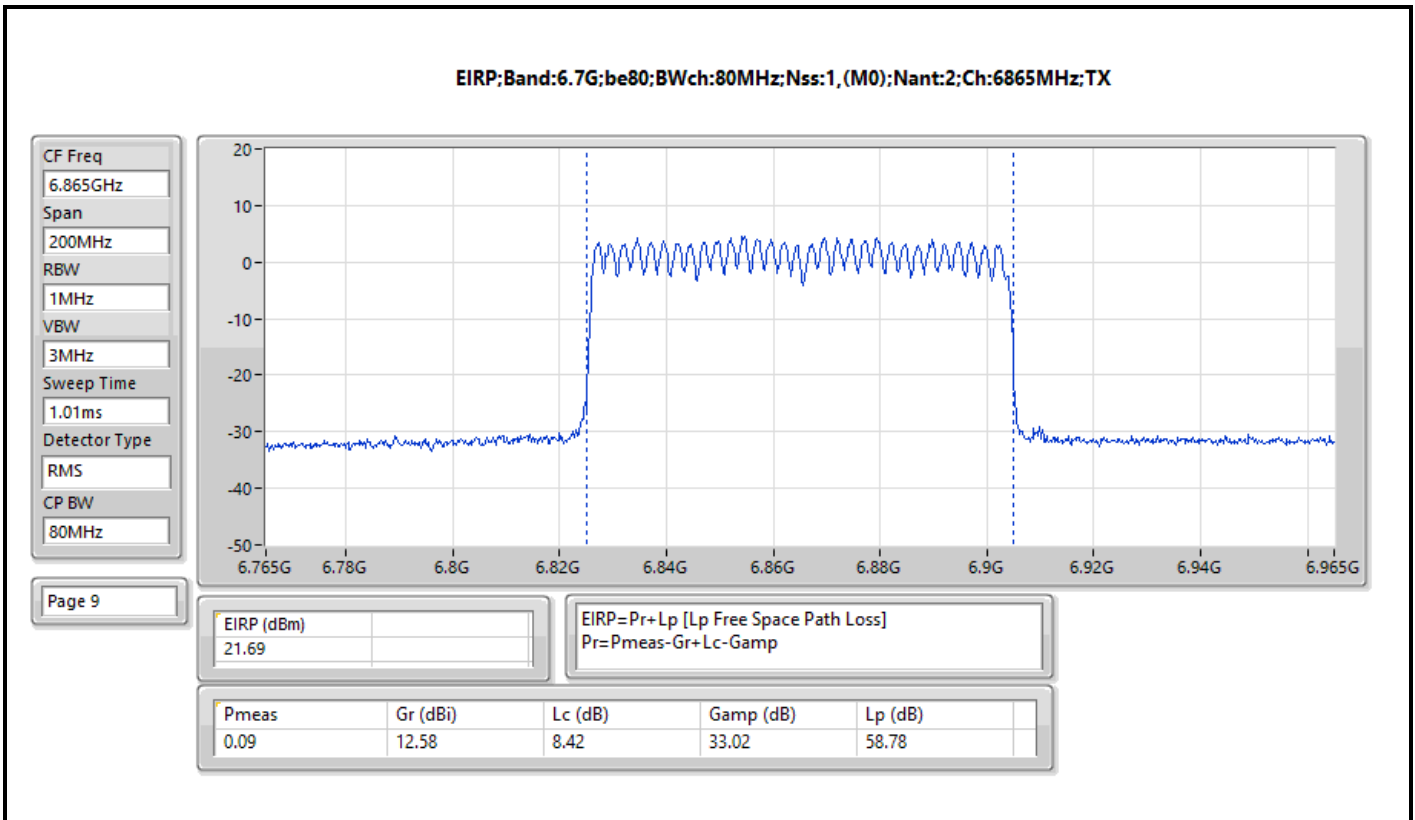

DG = Directional Gain; Port X = Port X output power

EIRP;Band:6.7G;be320;BWch:320MHz;Nss:1,(M0);Nant:2;Ch:6745MHz;TX

EIRP;Band:6.7G;be320;BWch:320MHz;Nss:1,(M0);Nant:2;Ch:6905MHz;TX

Summary

Mode	EIRP (dBm)	EIRP (W)
5.925-6.425GHz	-	-
802.11be EHT20-BF_Nss1,(MCS0)_2TX	18.78	0.07551
802.11be EHT40-BF_Nss1,(MCS0)_2TX	21.76	0.14997
802.11be EHT80-BF_Nss1,(MCS0)_2TX	24.45	0.27861
802.11be EHT160-BF_Nss1,(MCS0)_2TX	26.32	0.42855
802.11be EHT320-BF_Nss1,(MCS0)_2TX	29.40	0.87096
6.425-6.525GHz	-	-
802.11be EHT20-BF_Nss1,(MCS0)_2TX	19.18	0.08279
802.11be EHT40-BF_Nss1,(MCS0)_2TX	21.60	0.14454
802.11be EHT80-BF_Nss1,(MCS0)_2TX	24.62	0.28973
802.11be EHT160-BF_Nss1,(MCS0)_2TX	26.24	0.42073
802.11be EHT320-BF_Nss1,(MCS0)_2TX	29.18	0.82794
6.525-6.875GHz	-	-
802.11be EHT20-BF_Nss1,(MCS0)_2TX	18.66	0.07345
802.11be EHT40-BF_Nss1,(MCS0)_2TX	21.59	0.14421
802.11be EHT80-BF_Nss1,(MCS0)_2TX	24.38	0.27416
802.11be EHT160-BF_Nss1,(MCS0)_2TX	26.58	0.45499
802.11be EHT320-BF_Nss1,(MCS0)_2TX	28.47	0.70307
6.875-7.125GHz	-	-
802.11be EHT20-BF_Nss1,(MCS0)_2TX	18.52	0.07112
802.11be EHT40-BF_Nss1,(MCS0)_2TX	22.09	0.16181
802.11be EHT80-BF_Nss1,(MCS0)_2TX	23.10	0.20417
802.11be EHT160-BF_Nss1,(MCS0)_2TX	25.97	0.39537