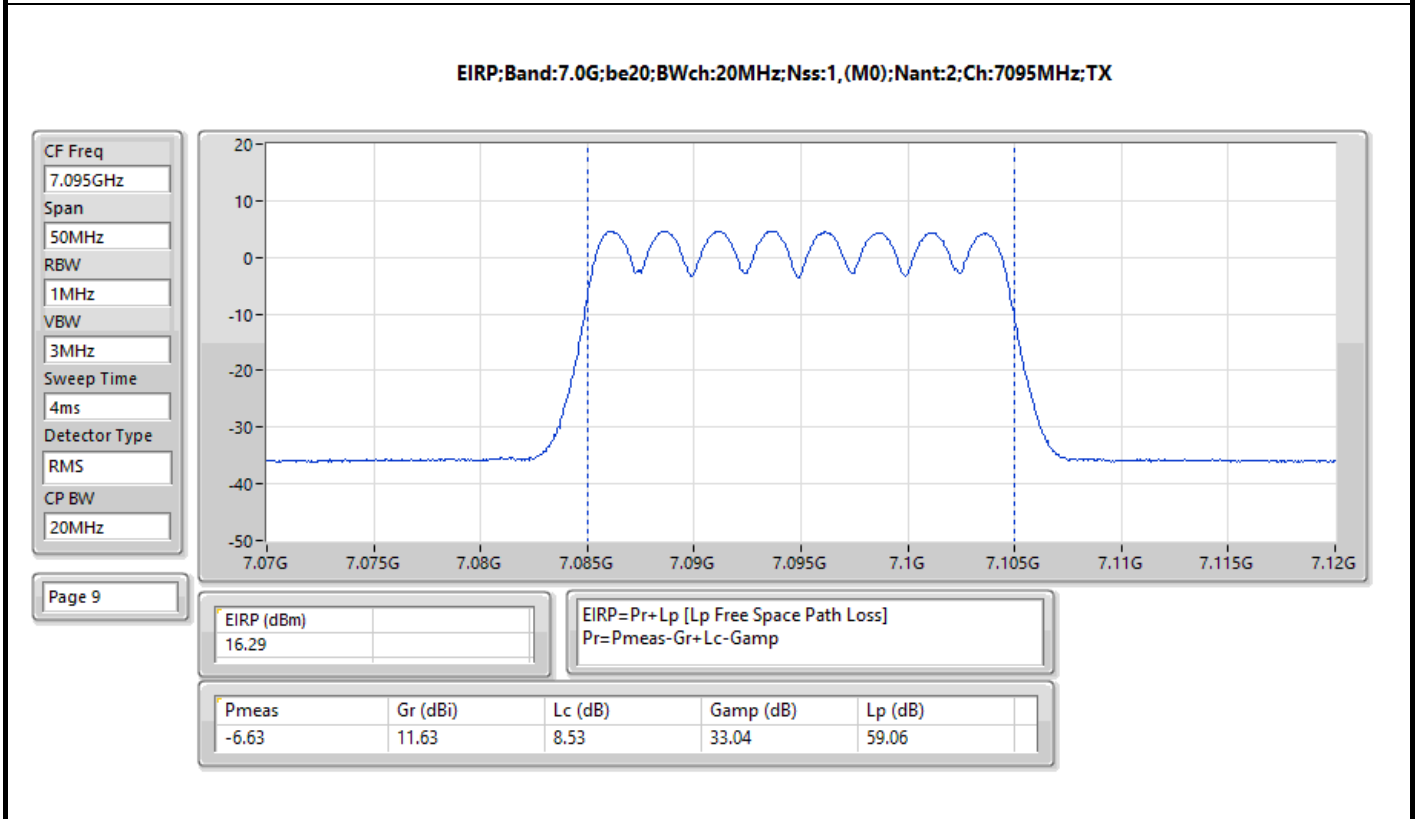

DG = Directional Gain; Port X = Port X output power

EIRP;Band:6.2G;be160;BWch:160MHz;Nss:1,(M15);Nant:2;Ch:6185MHz;TX

EIRP;Band:6.2G;be160;BWch:160MHz;Nss:1,(M15);Nant:2;Ch:6345MHz;TX

Summary

Mode	Radiated EIRP (dBm)	EIRP (W)
5.925-6.425GHz	-	-
802.11be EHT20_Nss1,(MCS0)_2TX	16.77	0.04753
802.11be EHT20_Nss2,(MCS0)_2TX	18.49	0.07063
802.11be EHT40_Nss1,(MCS0)_2TX	19.19	0.08299
802.11be EHT40_Nss2,(MCS0)_2TX	20.76	0.11912
802.11be EHT80_Nss1,(MCS0)_2TX	22.26	0.16827
802.11be EHT80_Nss2,(MCS0)_2TX	23.59	0.22856
802.11be EHT160_Nss1,(MCS0)_2TX	24.85	0.30549
802.11be EHT160_Nss2,(MCS0)_2TX	25.43	0.34914
802.11be EHT320_Nss1,(MCS0)_2TX	26.30	0.42658
802.11be EHT320_Nss2,(MCS0)_2TX	26.22	0.41879
6.425-6.525GHz	-	-
802.11be EHT20_Nss1,(MCS0)_2TX	16.61	0.04581
802.11be EHT20_Nss2,(MCS0)_2TX	18.43	0.06966
802.11be EHT40_Nss1,(MCS0)_2TX	19.26	0.08433
802.11be EHT40_Nss2,(MCS0)_2TX	21.05	0.12735
802.11be EHT80_Nss1,(MCS0)_2TX	21.93	0.15596
802.11be EHT80_Nss2,(MCS0)_2TX	23.25	0.21135
802.11be EHT160_Nss1,(MCS0)_2TX	24.40	0.27542
802.11be EHT160_Nss2,(MCS0)_2TX	25.67	0.36898
802.11be EHT320_Nss1,(MCS0)_2TX	22.76	0.18880
802.11be EHT320_Nss2,(MCS0)_2TX	25.77	0.37757
6.525-6.875GHz	-	-
802.11be EHT20_Nss1,(MCS0)_2TX	16.52	0.04487
802.11be EHT20_Nss2,(MCS0)_2TX	18.84	0.07656
802.11be EHT40_Nss1,(MCS0)_2TX	18.95	0.07852
802.11be EHT40_Nss2,(MCS0)_2TX	21.11	0.12912
802.11be EHT80_Nss1,(MCS0)_2TX	22.30	0.16982
802.11be EHT80_Nss2,(MCS0)_2TX	23.50	0.22387
802.11be EHT160_Nss1,(MCS0)_2TX	24.45	0.27861
802.11be EHT160_Nss2,(MCS0)_2TX	25.58	0.36141
802.11be EHT320_Nss1,(MCS0)_2TX	23.16	0.20701
802.11be EHT320_Nss2,(MCS0)_2TX	23.40	0.21878
6.875-7.125GHz	-	-
802.11be EHT20_Nss1,(MCS0)_2TX	16.30	0.04266
802.11be EHT20_Nss2,(MCS0)_2TX	18.26	0.06699
802.11be EHT40_Nss1,(MCS0)_2TX	19.38	0.08670
802.11be EHT40_Nss2,(MCS0)_2TX	20.58	0.11429
802.11be EHT80_Nss1,(MCS0)_2TX	21.96	0.15704
802.11be EHT80_Nss2,(MCS0)_2TX	22.76	0.18880
802.11be EHT160_Nss1,(MCS0)_2TX	24.18	0.26182
802.11be EHT160_Nss2,(MCS0)_2TX	24.54	0.28445