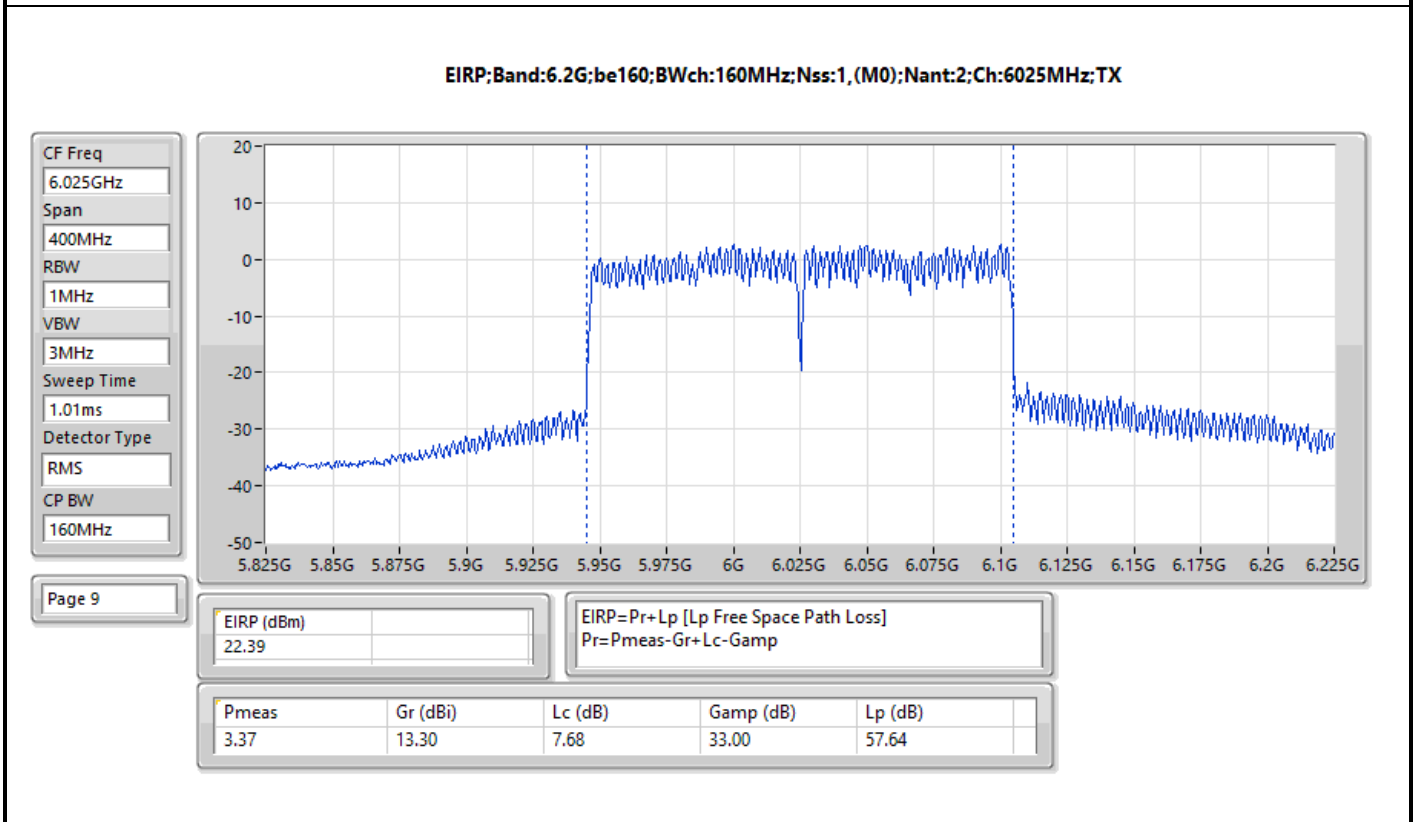

DG = Directional Gain; Port X = Port X output power

EIRP;Band:6.7G;be320;BWch:320MHz;Nss:1,(M0);Nant:2;Ch:6745MHz;TX

EIRP;Band:6.7G;be320;BWch:320MHz;Nss:1,(M0);Nant:2;Ch:6905MHz;TX

Summary

Mode	EIRP (dBm)	EIRP (W)
5.925-6.425GHz	-	-
802.11be EHT20-BF_Nss1,(MCS0)_2TX	18.78	0.07551
802.11be EHT40-BF_Nss1,(MCS0)_2TX	21.76	0.14997
802.11be EHT80-BF_Nss1,(MCS0)_2TX	24.45	0.27861
802.11be EHT160-BF_Nss1,(MCS0)_2TX	26.32	0.42855
802.11be EHT320-BF_Nss1,(MCS0)_2TX	29.40	0.87096
6.425-6.525GHz	-	-
802.11be EHT20-BF_Nss1,(MCS0)_2TX	19.18	0.08279
802.11be EHT40-BF_Nss1,(MCS0)_2TX	21.60	0.14454
802.11be EHT80-BF_Nss1,(MCS0)_2TX	24.62	0.28973
802.11be EHT160-BF_Nss1,(MCS0)_2TX	26.24	0.42073
802.11be EHT320-BF_Nss1,(MCS0)_2TX	29.18	0.82794
6.525-6.875GHz	-	-
802.11be EHT20-BF_Nss1,(MCS0)_2TX	18.66	0.07345
802.11be EHT40-BF_Nss1,(MCS0)_2TX	21.59	0.14421
802.11be EHT80-BF_Nss1,(MCS0)_2TX	24.38	0.27416
802.11be EHT160-BF_Nss1,(MCS0)_2TX	26.58	0.45499
802.11be EHT320-BF_Nss1,(MCS0)_2TX	28.47	0.70307
6.875-7.125GHz	-	-
802.11be EHT20-BF_Nss1,(MCS0)_2TX	18.52	0.07112
802.11be EHT40-BF_Nss1,(MCS0)_2TX	22.09	0.16181
802.11be EHT80-BF_Nss1,(MCS0)_2TX	23.10	0.20417
802.11be EHT160-BF_Nss1,(MCS0)_2TX	25.97	0.39537