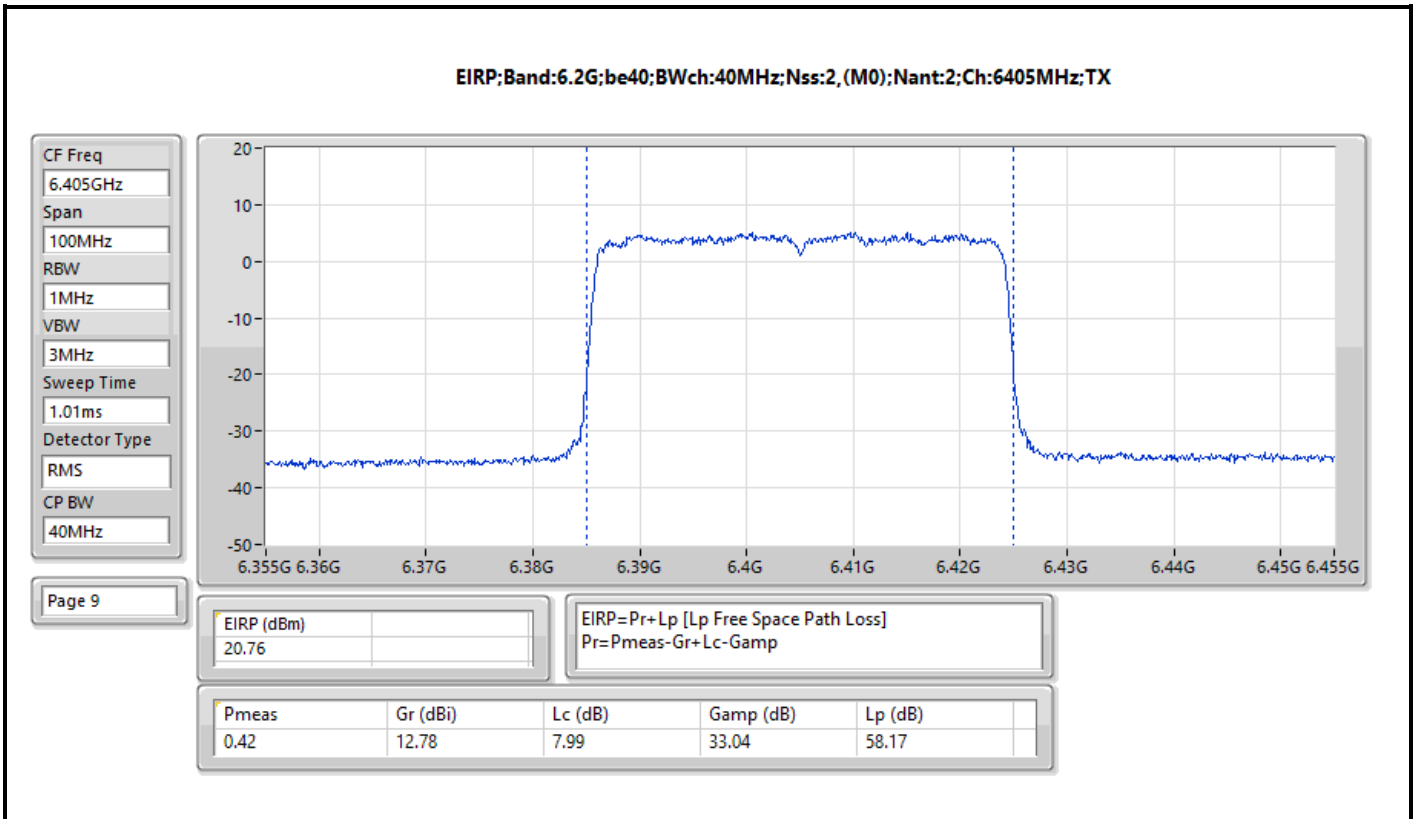

DG = Directional Gain; Port X = Port X output power

EIRP;Band:6.7G;be320;BWch:320MHz;Nss:1,(M0);Nant:2;Ch:6745MHz;TX

EIRP;Band:6.7G;be320;BWch:320MHz;Nss:1,(M0);Nant:2;Ch:6905MHz;TX

Summary

Mode	EIRP (dBm)	EIRP (W)
5.925-6.425GHz	-	-
802.11be EHT20-BF_Nss1,(MCS0)_2TX	18.78	0.07551
802.11be EHT40-BF_Nss1,(MCS0)_2TX	21.76	0.14997
802.11be EHT80-BF_Nss1,(MCS0)_2TX	24.45	0.27861
802.11be EHT160-BF_Nss1,(MCS0)_2TX	26.32	0.42855
802.11be EHT320-BF_Nss1,(MCS0)_2TX	29.40	0.87096
6.425-6.525GHz	-	-
802.11be EHT20-BF_Nss1,(MCS0)_2TX	19.18	0.08279
802.11be EHT40-BF_Nss1,(MCS0)_2TX	21.60	0.14454
802.11be EHT80-BF_Nss1,(MCS0)_2TX	24.62	0.28973
802.11be EHT160-BF_Nss1,(MCS0)_2TX	26.24	0.42073
802.11be EHT320-BF_Nss1,(MCS0)_2TX	29.18	0.82794
6.525-6.875GHz	-	-
802.11be EHT20-BF_Nss1,(MCS0)_2TX	18.66	0.07345
802.11be EHT40-BF_Nss1,(MCS0)_2TX	21.59	0.14421
802.11be EHT80-BF_Nss1,(MCS0)_2TX	24.38	0.27416
802.11be EHT160-BF_Nss1,(MCS0)_2TX	26.58	0.45499
802.11be EHT320-BF_Nss1,(MCS0)_2TX	28.47	0.70307
6.875-7.125GHz	-	-
802.11be EHT20-BF_Nss1,(MCS0)_2TX	18.52	0.07112
802.11be EHT40-BF_Nss1,(MCS0)_2TX	22.09	0.16181
802.11be EHT80-BF_Nss1,(MCS0)_2TX	23.10	0.20417
802.11be EHT160-BF_Nss1,(MCS0)_2TX	25.97	0.39537