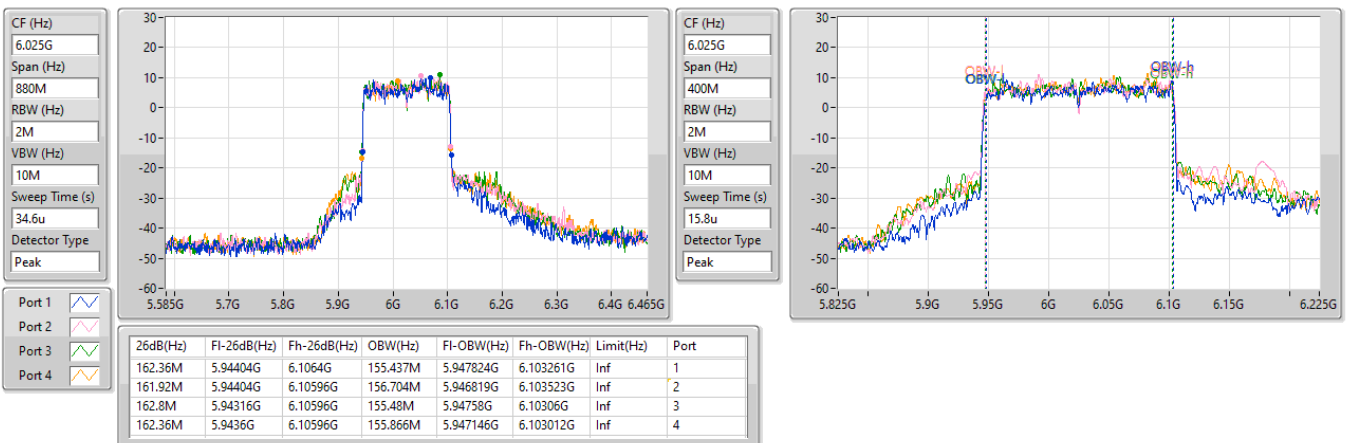

6.875-7.125GHz_802.11be EHT80-BF_Nss1,(MCS0)_4TX

EBW

7025MHz

28/03/2024

5.925-6.425GHz_802.11be EHT160-BF_Nss1,(MCS0)_4TX

EBW

6025MHz

28/03/2024

5.925-6.425GHz_802.11be EHT160-BF_Nss1,(MCS0)_4TX

EBW

6185MHz

28/03/2024

5.925-6.425GHz_802.11be EHT160-BF_Nss1,(MCS0)_4TX

EBW

6345MHz

28/03/2024