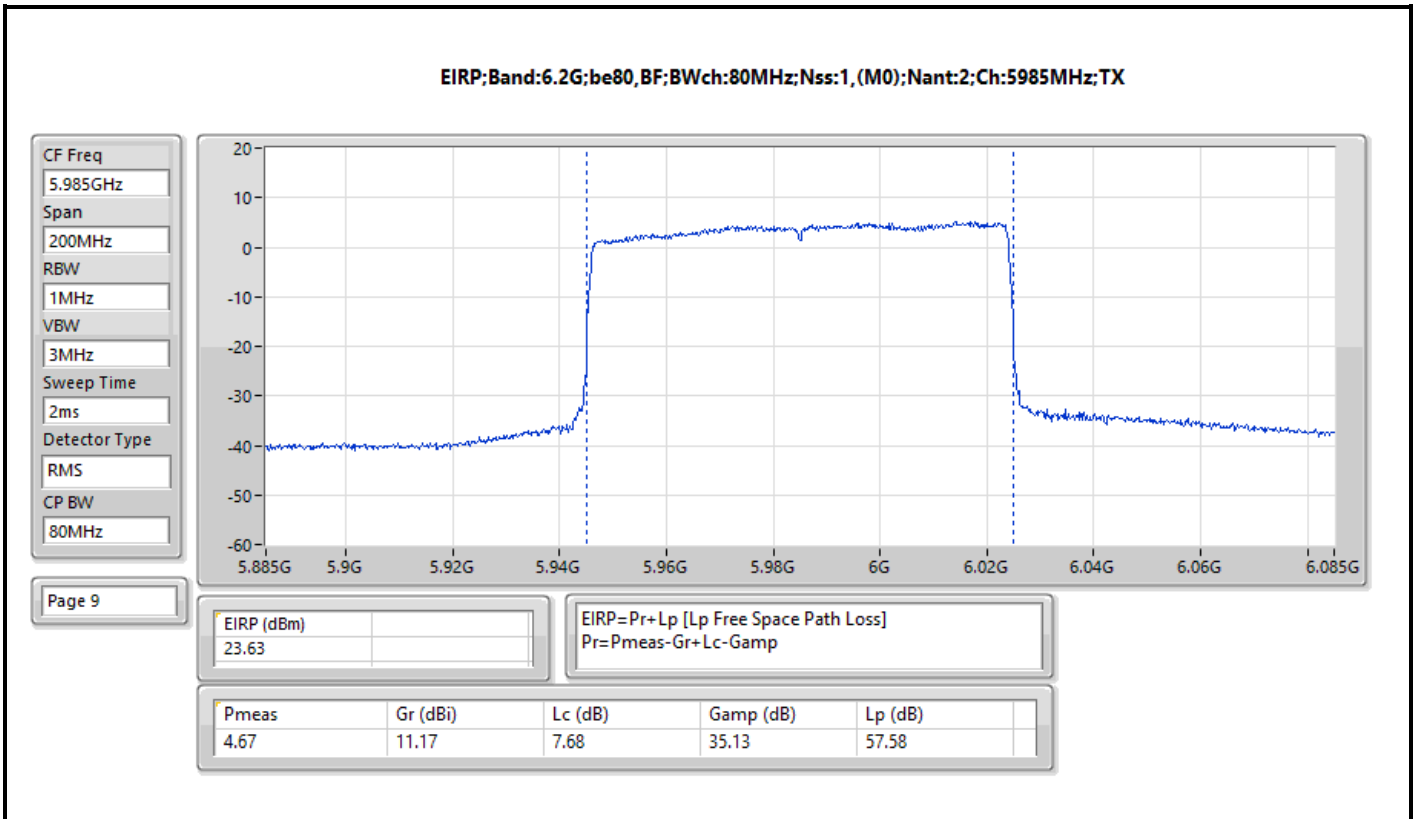

Result

Mode	Result	EIRP (dBm)	EIRP Limit (dBm)
802.11be EHT20-BF_Nss1,(MCS0)_2TX	-	-	-
5955MHz	Pass	18.48	30.00
6195MHz	Pass	18.59	30.00
6415MHz	Pass	18.44	30.00
802.11be EHT40-BF_Nss1,(MCS0)_2TX	-	-	-
5965MHz	Pass	20.84	30.00
6205MHz	Pass	21.26	30.00
6405MHz	Pass	20.35	30.00
802.11be EHT80-BF_Nss1,(MCS0)_2TX	-	-	-
5985MHz	Pass	23.63	30.00
6225MHz	Pass	23.78	30.00
6385MHz	Pass	24.26	30.00
802.11be EHT160-BF_Nss1,(MCS0)_2TX	-	-	-
6025MHz	Pass	26.35	30.00
6185MHz	Pass	26.01	30.00
6345MHz	Pass	26.62	30.00

DG = Directional Gain; Port X = Port X output power

Summary

Mode	EIRP (dBm)	EIRP (W)
5.925-6.425GHz	-	-
802.11be EHT20_Nss2,(MCS0)_2TX	18.50	0.07079
802.11be EHT40_Nss2,(MCS0)_2TX	20.41	0.10990
802.11be EHT80_Nss2,(MCS0)_2TX	23.05	0.20184
802.11be EHT160_Nss2,(MCS0)_2TX	25.58	0.36141