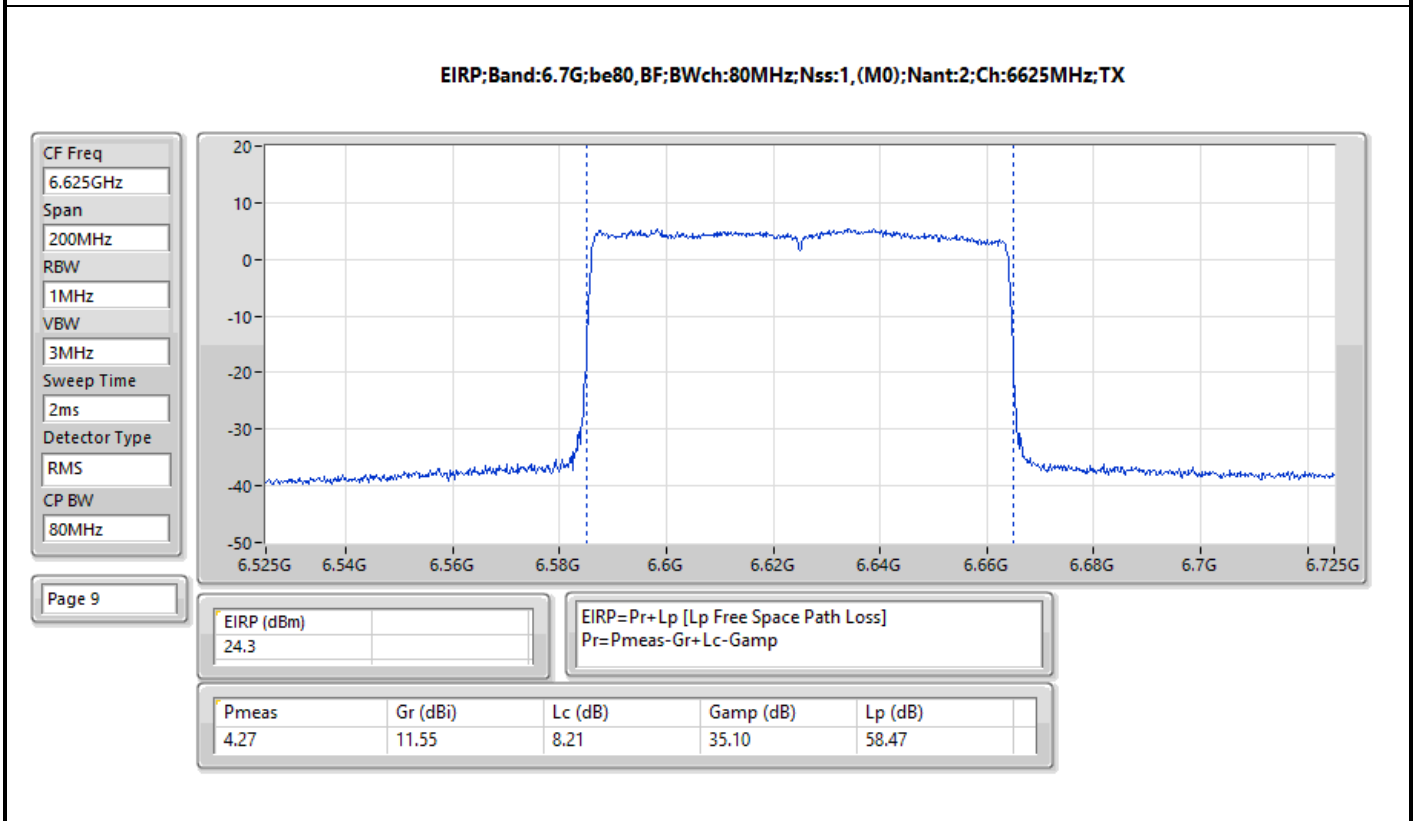

DG = Directional Gain; Port X = Port X output power

Summary

Mode	EIRP (dBm)	EIRP (W)
5.925-6.425GHz	-	-
802.11be EHT20_Nss1,(MCS0)_4TX	14.91	0.03097
802.11be EHT20_Nss4,(MCS0)_4TX	17.87	0.06124
802.11be EHT40_Nss1,(MCS0)_4TX	18.33	0.06808
802.11be EHT40_Nss4,(MCS0)_4TX	19.64	0.09204
802.11be EHT80_Nss1,(MCS0)_4TX	19.77	0.09484
802.11be EHT80_Nss4,(MCS0)_4TX	21.92	0.15560
802.11be EHT160_Nss1,(MCS0)_4TX	23.01	0.19999
802.11be EHT160_Nss4,(MCS0)_4TX	24.51	0.28249
802.11be EHT320_Nss1,(MCS0)_4TX	26.39	0.43551
802.11be EHT320_Nss4,(MCS0)_4TX	26.80	0.47863
6.425-6.525GHz	-	-
802.11be EHT20_Nss1,(MCS0)_4TX	14.76	0.02992
802.11be EHT20_Nss4,(MCS0)_4TX	17.88	0.06138
802.11be EHT40_Nss1,(MCS0)_4TX	17.89	0.06152
802.11be EHT40_Nss4,(MCS0)_4TX	20.79	0.11995
802.11be EHT80_Nss1,(MCS0)_4TX	20.77	0.11940
802.11be EHT80_Nss4,(MCS0)_4TX	23.29	0.21330
802.11be EHT160_Nss1,(MCS0)_4TX	24.76	0.29923
802.11be EHT160_Nss4,(MCS0)_4TX	25.03	0.31842
802.11be EHT320_Nss1,(MCS0)_4TX	26.70	0.46774
802.11be EHT320_Nss4,(MCS0)_4TX	27.06	0.50816
6.525-6.875GHz	-	-
802.11be EHT20_Nss1,(MCS0)_4TX	15.09	0.03228
802.11be EHT20_Nss4,(MCS0)_4TX	18.14	0.06516
802.11be EHT40_Nss1,(MCS0)_4TX	18.47	0.07031
802.11be EHT40_Nss4,(MCS0)_4TX	20.62	0.11535
802.11be EHT80_Nss1,(MCS0)_4TX	22.00	0.15849
802.11be EHT80_Nss4,(MCS0)_4TX	23.23	0.21038
802.11be EHT160_Nss1,(MCS0)_4TX	24.55	0.28510
802.11be EHT160_Nss4,(MCS0)_4TX	24.90	0.30903
802.11be EHT320_Nss1,(MCS0)_4TX	26.72	0.46989
802.11be EHT320_Nss4,(MCS0)_4TX	27.05	0.50699
6.875-7.125GHz	-	-
802.11be EHT20_Nss1,(MCS0)_4TX	14.99	0.03155
802.11be EHT20_Nss4,(MCS0)_4TX	18.08	0.06427
802.11be EHT40_Nss1,(MCS0)_4TX	18.66	0.07345
802.11be EHT40_Nss4,(MCS0)_4TX	19.98	0.09954
802.11be EHT80_Nss1,(MCS0)_4TX	19.95	0.09886
802.11be EHT80_Nss4,(MCS0)_4TX	21.62	0.14521
802.11be EHT160_Nss1,(MCS0)_4TX	22.06	0.16069
802.11be EHT160_Nss4,(MCS0)_4TX	24.20	0.26303