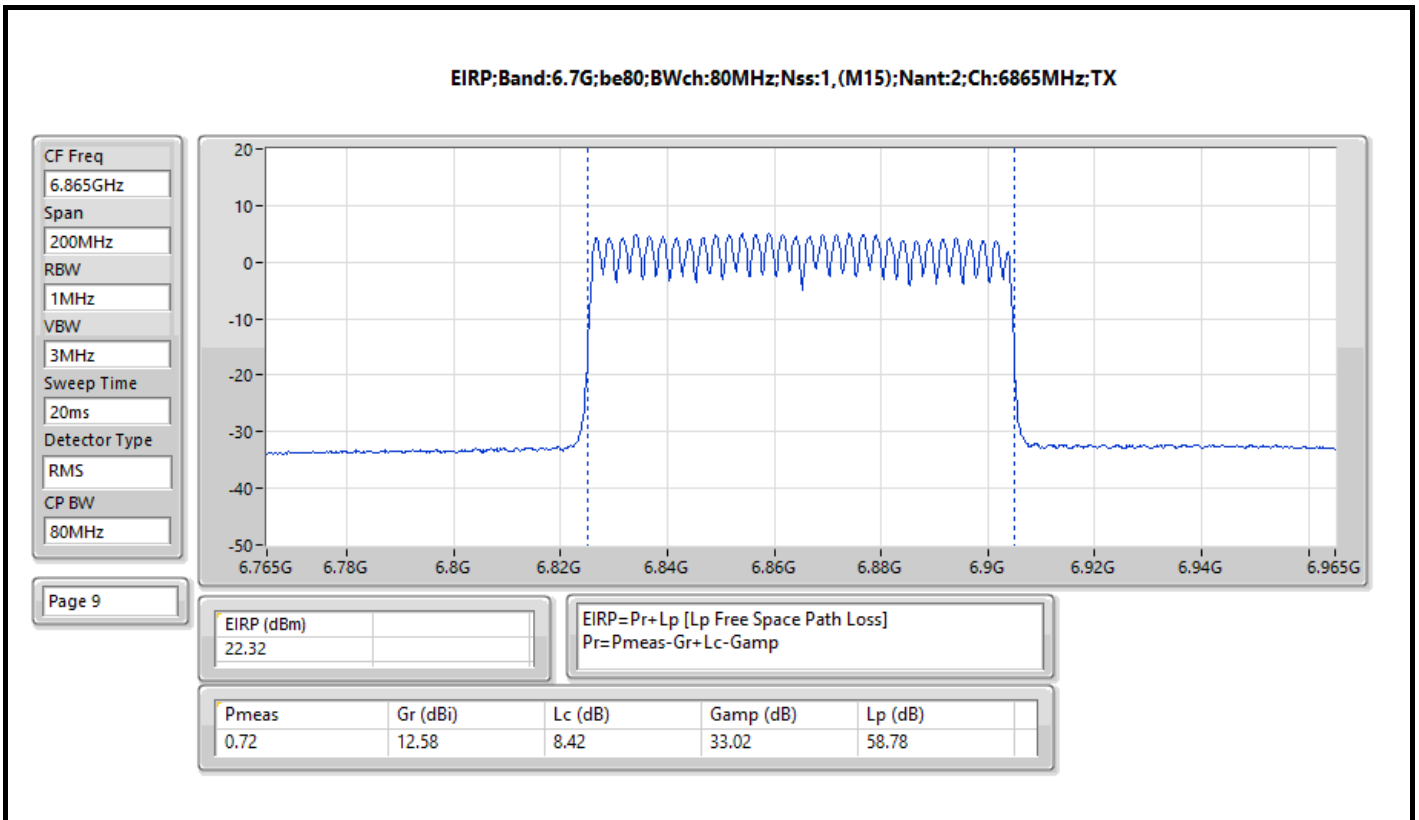

DG = Directional Gain; Port X = Port X output power

EIRP;Band:6.2G;be160;BWch:160MHz;Nss:1,(M15);Nant:2;Ch:6185MHz;TX

EIRP;Band:6.2G;be160;BWch:160MHz;Nss:1,(M15);Nant:2;Ch:6345MHz;TX

Summary

Mode	Radiated EIRP (dBm)	EIRP (W)
5.925-6.425GHz	-	-
802.11be EHT20_Nss1,(MCS0)_2TX	16.77	0.04753
802.11be EHT20_Nss2,(MCS0)_2TX	18.49	0.07063
802.11be EHT40_Nss1,(MCS0)_2TX	19.19	0.08299
802.11be EHT40_Nss2,(MCS0)_2TX	20.76	0.11912
802.11be EHT80_Nss1,(MCS0)_2TX	22.26	0.16827
802.11be EHT80_Nss2,(MCS0)_2TX	23.59	0.22856
802.11be EHT160_Nss1,(MCS0)_2TX	24.85	0.30549
802.11be EHT160_Nss2,(MCS0)_2TX	25.43	0.34914
802.11be EHT320_Nss1,(MCS0)_2TX	26.30	0.42658
802.11be EHT320_Nss2,(MCS0)_2TX	26.22	0.41879
6.425-6.525GHz	-	-
802.11be EHT20_Nss1,(MCS0)_2TX	16.61	0.04581
802.11be EHT20_Nss2,(MCS0)_2TX	18.43	0.06966
802.11be EHT40_Nss1,(MCS0)_2TX	19.26	0.08433
802.11be EHT40_Nss2,(MCS0)_2TX	21.05	0.12735
802.11be EHT80_Nss1,(MCS0)_2TX	21.93	0.15596
802.11be EHT80_Nss2,(MCS0)_2TX	23.25	0.21135
802.11be EHT160_Nss1,(MCS0)_2TX	24.40	0.27542
802.11be EHT160_Nss2,(MCS0)_2TX	25.67	0.36898
802.11be EHT320_Nss1,(MCS0)_2TX	22.76	0.18880
802.11be EHT320_Nss2,(MCS0)_2TX	25.77	0.37757
6.525-6.875GHz	-	-
802.11be EHT20_Nss1,(MCS0)_2TX	16.52	0.04487
802.11be EHT20_Nss2,(MCS0)_2TX	18.84	0.07656
802.11be EHT40_Nss1,(MCS0)_2TX	18.95	0.07852
802.11be EHT40_Nss2,(MCS0)_2TX	21.11	0.12912
802.11be EHT80_Nss1,(MCS0)_2TX	22.30	0.16982
802.11be EHT80_Nss2,(MCS0)_2TX	23.50	0.22387
802.11be EHT160_Nss1,(MCS0)_2TX	24.45	0.27861
802.11be EHT160_Nss2,(MCS0)_2TX	25.58	0.36141
802.11be EHT320_Nss1,(MCS0)_2TX	23.16	0.20701
802.11be EHT320_Nss2,(MCS0)_2TX	23.40	0.21878
6.875-7.125GHz	-	-
802.11be EHT20_Nss1,(MCS0)_2TX	16.30	0.04266
802.11be EHT20_Nss2,(MCS0)_2TX	18.26	0.06699
802.11be EHT40_Nss1,(MCS0)_2TX	19.38	0.08670
802.11be EHT40_Nss2,(MCS0)_2TX	20.58	0.11429
802.11be EHT80_Nss1,(MCS0)_2TX	21.96	0.15704
802.11be EHT80_Nss2,(MCS0)_2TX	22.76	0.18880
802.11be EHT160_Nss1,(MCS0)_2TX	24.18	0.26182
802.11be EHT160_Nss2,(MCS0)_2TX	24.54	0.28445