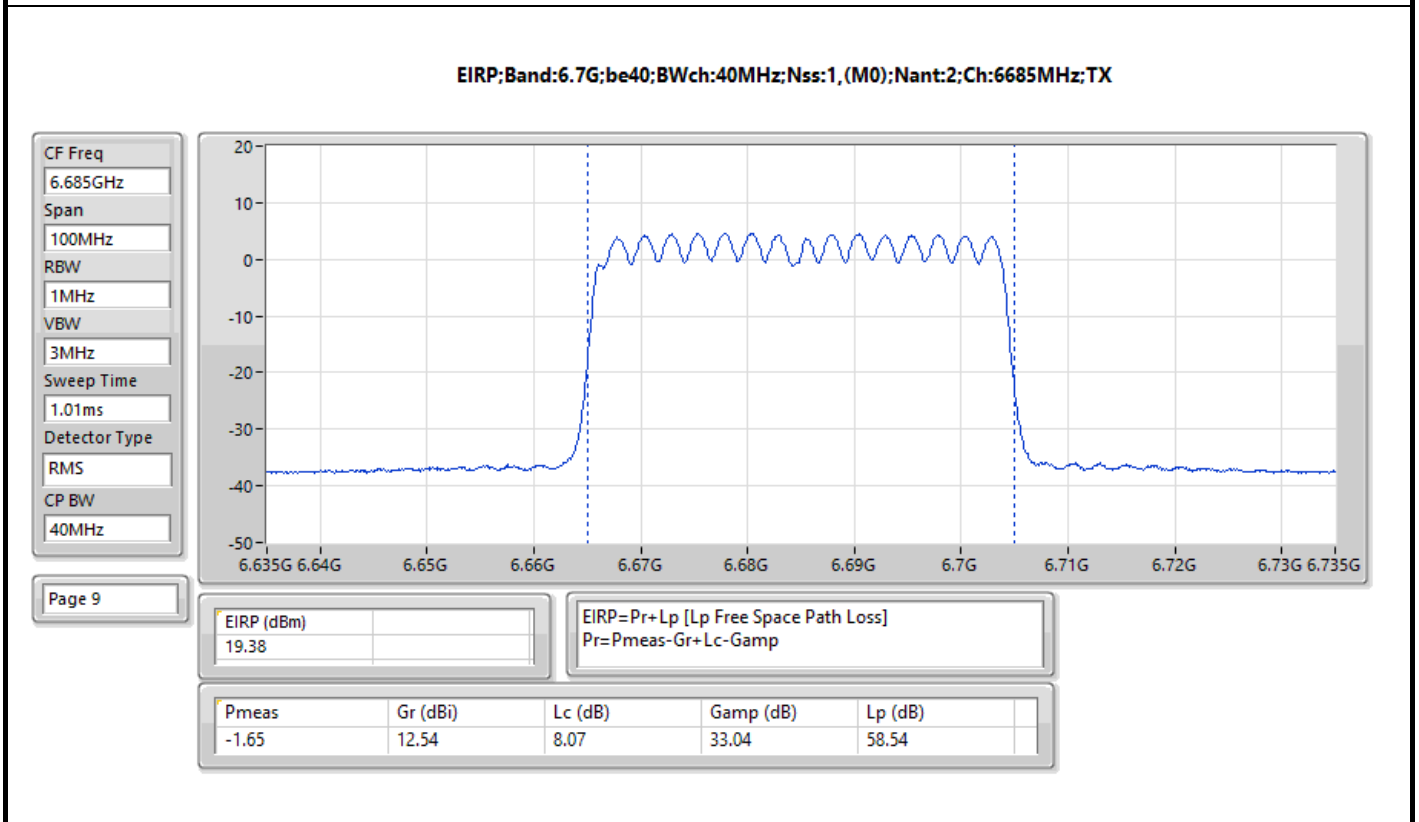

DG = Directional Gain; Port X = Port X output power

EIRP;Band:6.2G;be160;BWch:160MHz;Nss:1,(M15);Nant:2;Ch:6185MHz;TX

EIRP;Band:6.2G;be160;BWch:160MHz;Nss:1,(M15);Nant:2;Ch:6345MHz;TX

Summary

Mode	Radiated EIRP (dBm)	EIRP (W)
5.925-6.425GHz	-	-
802.11be EHT20_Nss1,(MCS0)_2TX	16.77	0.04753
802.11be EHT20_Nss2,(MCS0)_2TX	18.49	0.07063
802.11be EHT40_Nss1,(MCS0)_2TX	19.19	0.08299
802.11be EHT40_Nss2,(MCS0)_2TX	20.76	0.11912
802.11be EHT80_Nss1,(MCS0)_2TX	22.26	0.16827
802.11be EHT80_Nss2,(MCS0)_2TX	23.59	0.22856
802.11be EHT160_Nss1,(MCS0)_2TX	24.85	0.30549
802.11be EHT160_Nss2,(MCS0)_2TX	25.43	0.34914
802.11be EHT320_Nss1,(MCS0)_2TX	26.30	0.42658
802.11be EHT320_Nss2,(MCS0)_2TX	26.22	0.41879
6.425-6.525GHz	-	-
802.11be EHT20_Nss1,(MCS0)_2TX	16.61	0.04581
802.11be EHT20_Nss2,(MCS0)_2TX	18.43	0.06966
802.11be EHT40_Nss1,(MCS0)_2TX	19.26	0.08433
802.11be EHT40_Nss2,(MCS0)_2TX	21.05	0.12735
802.11be EHT80_Nss1,(MCS0)_2TX	21.93	0.15596
802.11be EHT80_Nss2,(MCS0)_2TX	23.25	0.21135
802.11be EHT160_Nss1,(MCS0)_2TX	24.40	0.27542
802.11be EHT160_Nss2,(MCS0)_2TX	25.67	0.36898
802.11be EHT320_Nss1,(MCS0)_2TX	22.76	0.18880
802.11be EHT320_Nss2,(MCS0)_2TX	25.77	0.37757
6.525-6.875GHz	-	-
802.11be EHT20_Nss1,(MCS0)_2TX	16.52	0.04487
802.11be EHT20_Nss2,(MCS0)_2TX	18.84	0.07656
802.11be EHT40_Nss1,(MCS0)_2TX	18.95	0.07852
802.11be EHT40_Nss2,(MCS0)_2TX	21.11	0.12912
802.11be EHT80_Nss1,(MCS0)_2TX	22.30	0.16982
802.11be EHT80_Nss2,(MCS0)_2TX	23.50	0.22387
802.11be EHT160_Nss1,(MCS0)_2TX	24.45	0.27861
802.11be EHT160_Nss2,(MCS0)_2TX	25.58	0.36141
802.11be EHT320_Nss1,(MCS0)_2TX	23.16	0.20701
802.11be EHT320_Nss2,(MCS0)_2TX	23.40	0.21878
6.875-7.125GHz	-	-
802.11be EHT20_Nss1,(MCS0)_2TX	16.30	0.04266
802.11be EHT20_Nss2,(MCS0)_2TX	18.26	0.06699
802.11be EHT40_Nss1,(MCS0)_2TX	19.38	0.08670
802.11be EHT40_Nss2,(MCS0)_2TX	20.58	0.11429
802.11be EHT80_Nss1,(MCS0)_2TX	21.96	0.15704
802.11be EHT80_Nss2,(MCS0)_2TX	22.76	0.18880
802.11be EHT160_Nss1,(MCS0)_2TX	24.18	0.26182
802.11be EHT160_Nss2,(MCS0)_2TX	24.54	0.28445