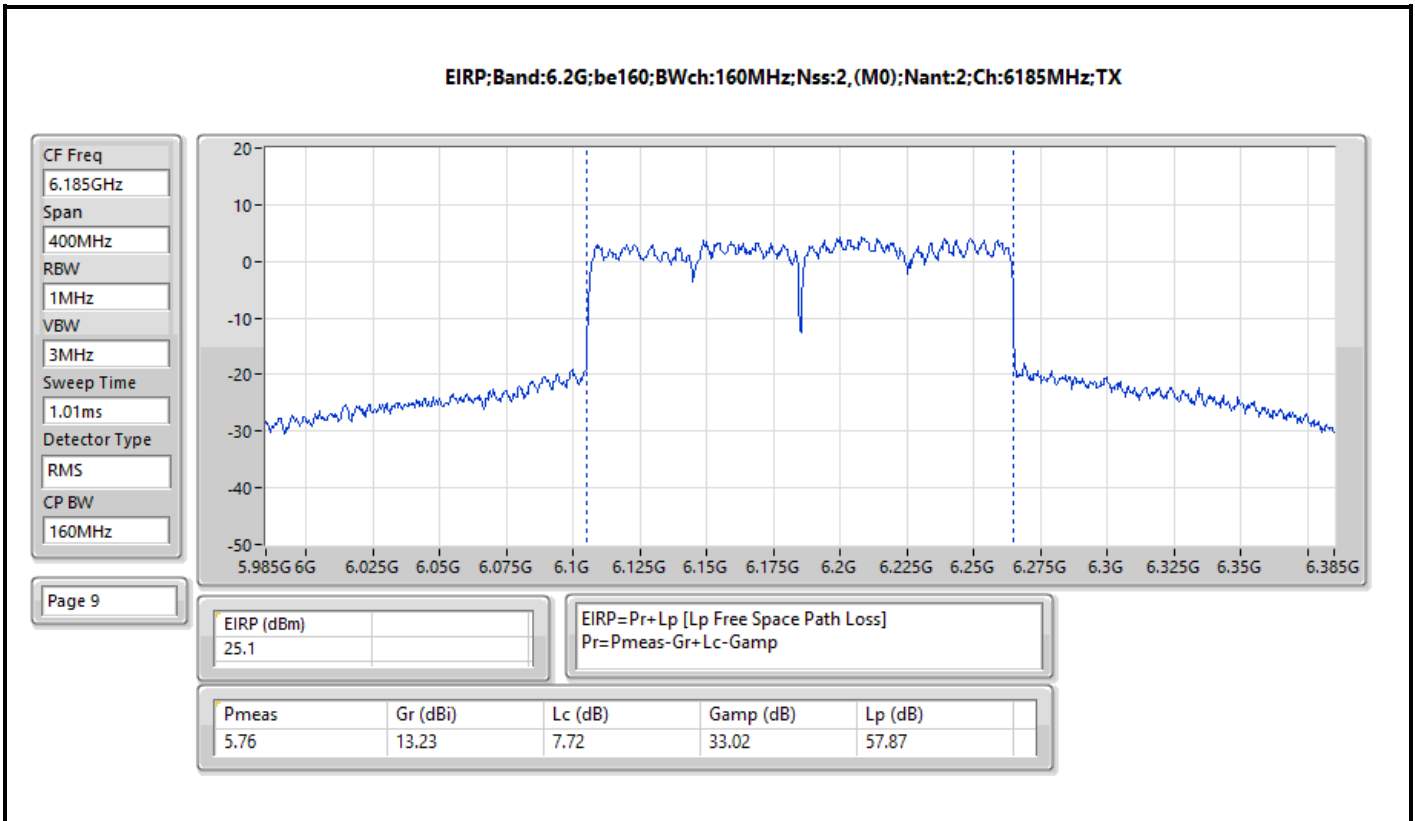

DG = Directional Gain; Port X = Port X output power

EIRP;Band:6.7G;be320;BWch:320MHz;Nss:1,(M0);Nant:2;Ch:6745MHz;TX

EIRP;Band:6.7G;be320;BWch:320MHz;Nss:1,(M0);Nant:2;Ch:6905MHz;TX

Summary

Mode	EIRP (dBm)	EIRP (W)
5.925-6.425GHz	-	-
802.11be EHT20-BF_Nss1,(MCS0)_2TX	18.78	0.07551
802.11be EHT40-BF_Nss1,(MCS0)_2TX	21.76	0.14997
802.11be EHT80-BF_Nss1,(MCS0)_2TX	24.45	0.27861
802.11be EHT160-BF_Nss1,(MCS0)_2TX	26.32	0.42855
802.11be EHT320-BF_Nss1,(MCS0)_2TX	29.40	0.87096
6.425-6.525GHz	-	-
802.11be EHT20-BF_Nss1,(MCS0)_2TX	19.18	0.08279
802.11be EHT40-BF_Nss1,(MCS0)_2TX	21.60	0.14454
802.11be EHT80-BF_Nss1,(MCS0)_2TX	24.62	0.28973
802.11be EHT160-BF_Nss1,(MCS0)_2TX	26.24	0.42073
802.11be EHT320-BF_Nss1,(MCS0)_2TX	29.18	0.82794
6.525-6.875GHz	-	-
802.11be EHT20-BF_Nss1,(MCS0)_2TX	18.66	0.07345
802.11be EHT40-BF_Nss1,(MCS0)_2TX	21.59	0.14421
802.11be EHT80-BF_Nss1,(MCS0)_2TX	24.38	0.27416
802.11be EHT160-BF_Nss1,(MCS0)_2TX	26.58	0.45499
802.11be EHT320-BF_Nss1,(MCS0)_2TX	28.47	0.70307
6.875-7.125GHz	-	-
802.11be EHT20-BF_Nss1,(MCS0)_2TX	18.52	0.07112
802.11be EHT40-BF_Nss1,(MCS0)_2TX	22.09	0.16181
802.11be EHT80-BF_Nss1,(MCS0)_2TX	23.10	0.20417
802.11be EHT160-BF_Nss1,(MCS0)_2TX	25.97	0.39537