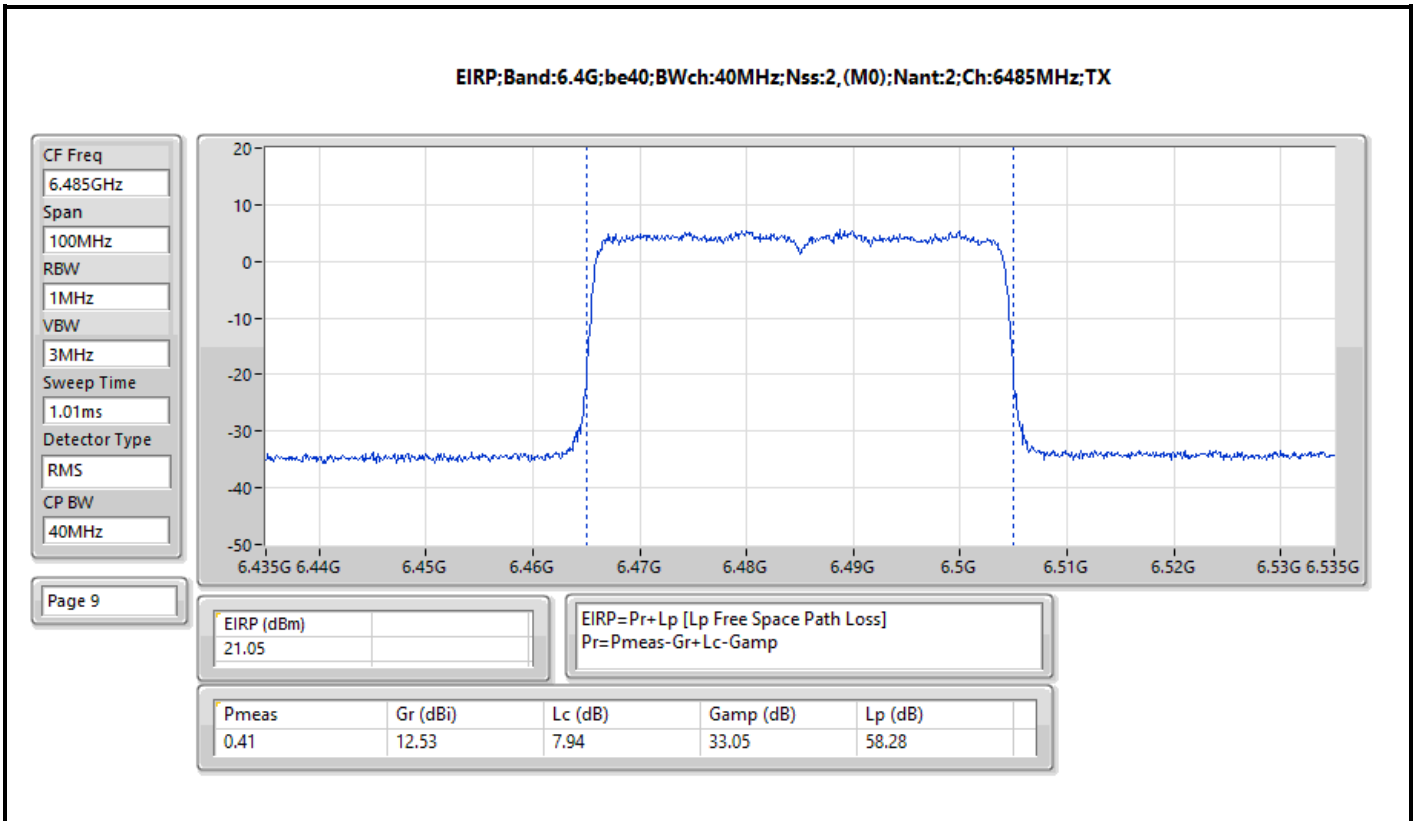

DG = Directional Gain; Port X = Port X output power

EIRP;Band:6.7G;be320;BWch:320MHz;Nss:1,(M0);Nant:2;Ch:6745MHz;TX

EIRP;Band:6.7G;be320;BWch:320MHz;Nss:1,(M0);Nant:2;Ch:6905MHz;TX

Summary

Mode	EIRP (dBm)	EIRP (W)
5.925-6.425GHz	-	-
802.11be EHT20-BF_Nss1,(MCS0)_2TX	18.78	0.07551
802.11be EHT40-BF_Nss1,(MCS0)_2TX	21.76	0.14997
802.11be EHT80-BF_Nss1,(MCS0)_2TX	24.45	0.27861
802.11be EHT160-BF_Nss1,(MCS0)_2TX	26.32	0.42855
802.11be EHT320-BF_Nss1,(MCS0)_2TX	29.40	0.87096
6.425-6.525GHz	-	-
802.11be EHT20-BF_Nss1,(MCS0)_2TX	19.18	0.08279
802.11be EHT40-BF_Nss1,(MCS0)_2TX	21.60	0.14454
802.11be EHT80-BF_Nss1,(MCS0)_2TX	24.62	0.28973
802.11be EHT160-BF_Nss1,(MCS0)_2TX	26.24	0.42073
802.11be EHT320-BF_Nss1,(MCS0)_2TX	29.18	0.82794
6.525-6.875GHz	-	-
802.11be EHT20-BF_Nss1,(MCS0)_2TX	18.66	0.07345
802.11be EHT40-BF_Nss1,(MCS0)_2TX	21.59	0.14421
802.11be EHT80-BF_Nss1,(MCS0)_2TX	24.38	0.27416
802.11be EHT160-BF_Nss1,(MCS0)_2TX	26.58	0.45499
802.11be EHT320-BF_Nss1,(MCS0)_2TX	28.47	0.70307
6.875-7.125GHz	-	-
802.11be EHT20-BF_Nss1,(MCS0)_2TX	18.52	0.07112
802.11be EHT40-BF_Nss1,(MCS0)_2TX	22.09	0.16181
802.11be EHT80-BF_Nss1,(MCS0)_2TX	23.10	0.20417
802.11be EHT160-BF_Nss1,(MCS0)_2TX	25.97	0.39537