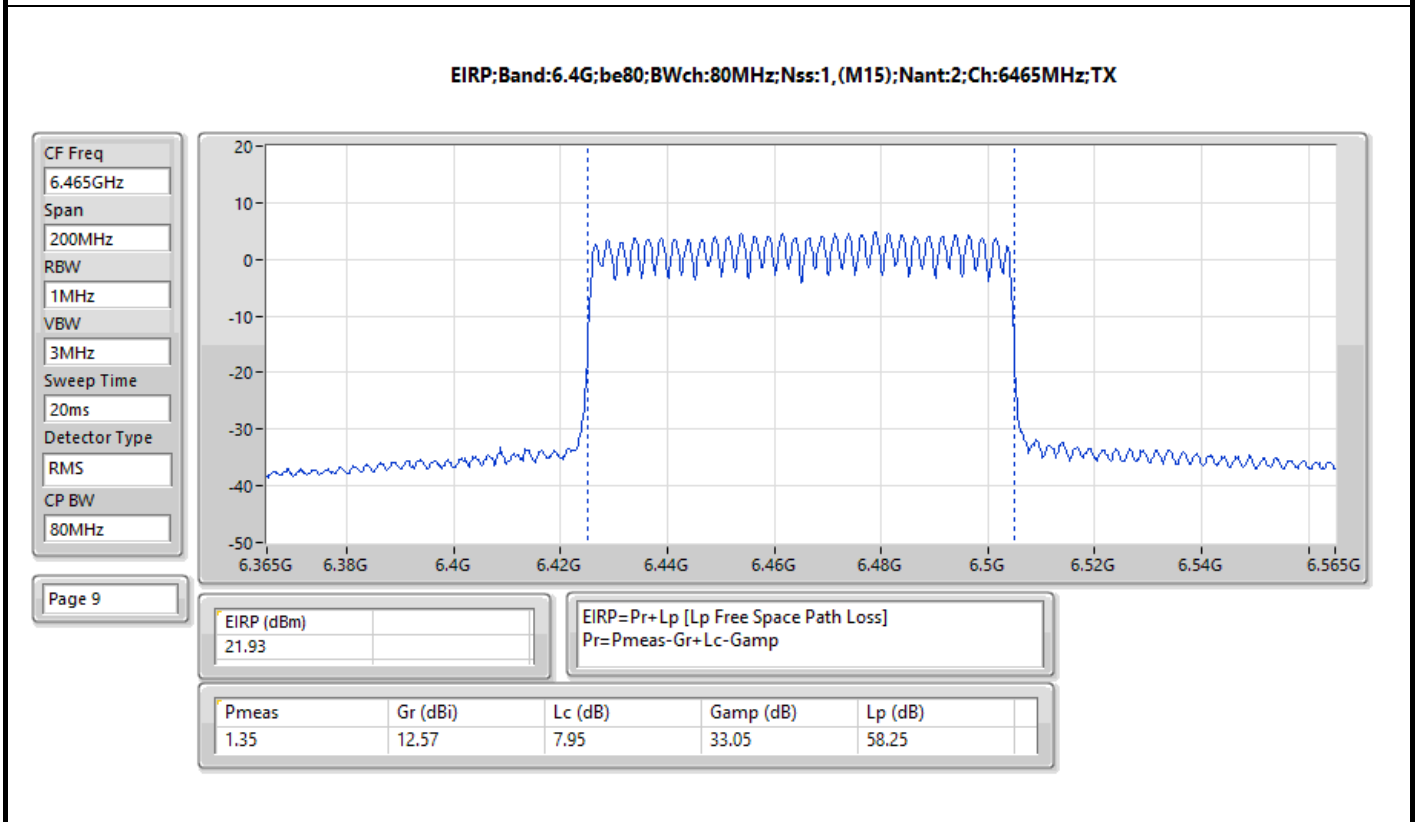

DG = Directional Gain; Port X = Port X output power

EIRP;Band:6.2G;be160;BWch:160MHz;Nss:1,(M15);Nant:2;Ch:6185MHz;TX

EIRP;Band:6.2G;be160;BWch:160MHz;Nss:1,(M15);Nant:2;Ch:6345MHz;TX

Summary

Mode	Radiated EIRP (dBm)	EIRP (W)
5.925-6.425GHz	-	-
802.11be EHT20_Nss1,(MCS0)_2TX	16.77	0.04753
802.11be EHT20_Nss2,(MCS0)_2TX	18.49	0.07063
802.11be EHT40_Nss1,(MCS0)_2TX	19.19	0.08299
802.11be EHT40_Nss2,(MCS0)_2TX	20.76	0.11912
802.11be EHT80_Nss1,(MCS0)_2TX	22.26	0.16827
802.11be EHT80_Nss2,(MCS0)_2TX	23.59	0.22856
802.11be EHT160_Nss1,(MCS0)_2TX	24.85	0.30549
802.11be EHT160_Nss2,(MCS0)_2TX	25.43	0.34914
802.11be EHT320_Nss1,(MCS0)_2TX	26.30	0.42658
802.11be EHT320_Nss2,(MCS0)_2TX	26.22	0.41879
6.425-6.525GHz	-	-
802.11be EHT20_Nss1,(MCS0)_2TX	16.61	0.04581
802.11be EHT20_Nss2,(MCS0)_2TX	18.43	0.06966
802.11be EHT40_Nss1,(MCS0)_2TX	19.26	0.08433
802.11be EHT40_Nss2,(MCS0)_2TX	21.05	0.12735
802.11be EHT80_Nss1,(MCS0)_2TX	21.93	0.15596
802.11be EHT80_Nss2,(MCS0)_2TX	23.25	0.21135
802.11be EHT160_Nss1,(MCS0)_2TX	24.40	0.27542
802.11be EHT160_Nss2,(MCS0)_2TX	25.67	0.36898
802.11be EHT320_Nss1,(MCS0)_2TX	22.76	0.18880
802.11be EHT320_Nss2,(MCS0)_2TX	25.77	0.37757
6.525-6.875GHz	-	-
802.11be EHT20_Nss1,(MCS0)_2TX	16.52	0.04487
802.11be EHT20_Nss2,(MCS0)_2TX	18.84	0.07656
802.11be EHT40_Nss1,(MCS0)_2TX	18.95	0.07852
802.11be EHT40_Nss2,(MCS0)_2TX	21.11	0.12912
802.11be EHT80_Nss1,(MCS0)_2TX	22.30	0.16982
802.11be EHT80_Nss2,(MCS0)_2TX	23.50	0.22387
802.11be EHT160_Nss1,(MCS0)_2TX	24.45	0.27861
802.11be EHT160_Nss2,(MCS0)_2TX	25.58	0.36141
802.11be EHT320_Nss1,(MCS0)_2TX	23.16	0.20701
802.11be EHT320_Nss2,(MCS0)_2TX	23.40	0.21878
6.875-7.125GHz	-	-
802.11be EHT20_Nss1,(MCS0)_2TX	16.30	0.04266
802.11be EHT20_Nss2,(MCS0)_2TX	18.26	0.06699
802.11be EHT40_Nss1,(MCS0)_2TX	19.38	0.08670
802.11be EHT40_Nss2,(MCS0)_2TX	20.58	0.11429
802.11be EHT80_Nss1,(MCS0)_2TX	21.96	0.15704
802.11be EHT80_Nss2,(MCS0)_2TX	22.76	0.18880
802.11be EHT160_Nss1,(MCS0)_2TX	24.18	0.26182
802.11be EHT160_Nss2,(MCS0)_2TX	24.54	0.28445