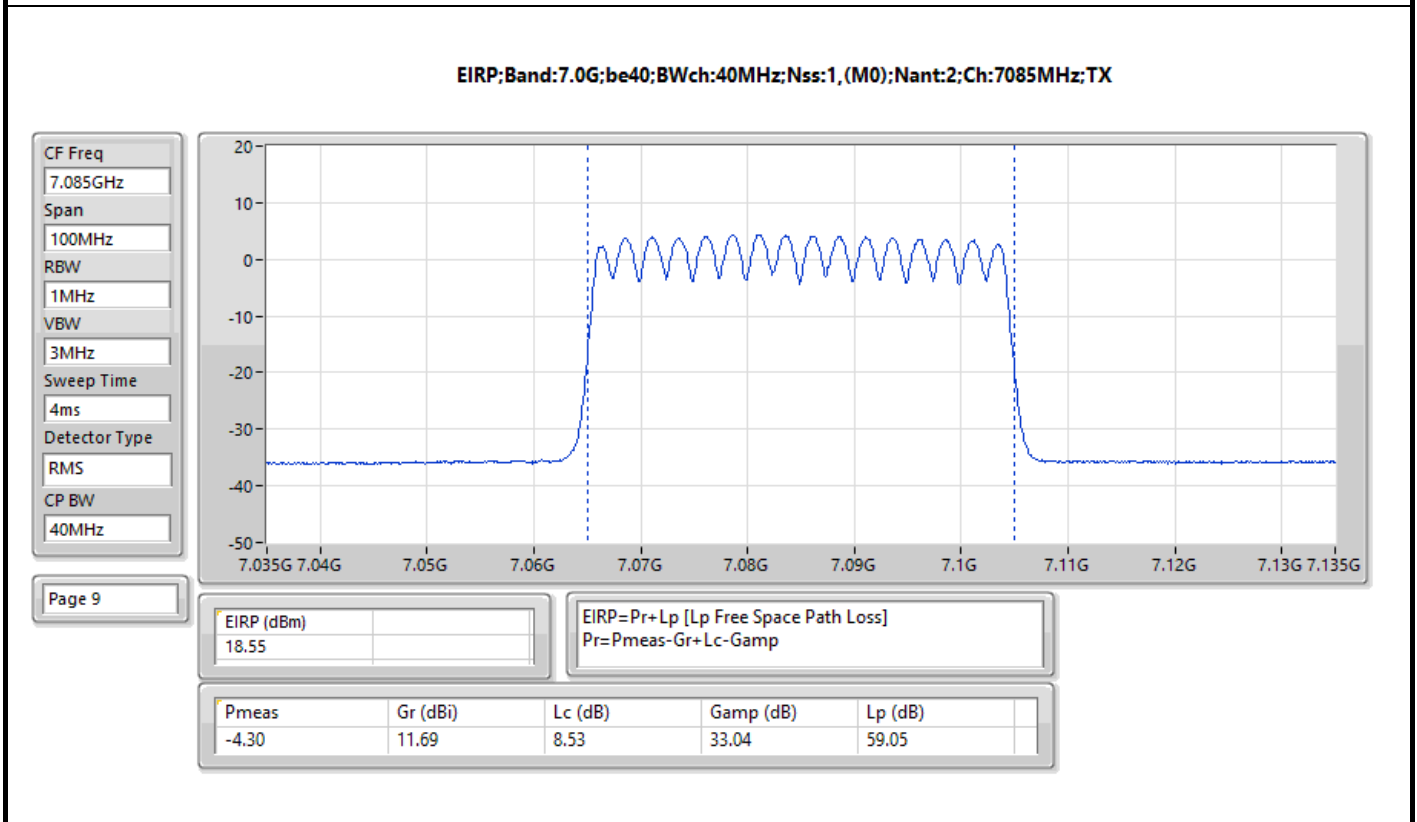

DG = Directional Gain; Port X = Port X output power

EIRP;Band:6.2G;be160;BWch:160MHz;Nss:1,(M15);Nant:2;Ch:6185MHz;TX

EIRP;Band:6.2G;be160;BWch:160MHz;Nss:1,(M15);Nant:2;Ch:6345MHz;TX

Summary

Mode	Radiated EIRP (dBm)	EIRP (W)
5.925-6.425GHz	-	-
802.11be EHT20_Nss1,(MCS0)_2TX	16.77	0.04753
802.11be EHT20_Nss2,(MCS0)_2TX	18.49	0.07063
802.11be EHT40_Nss1,(MCS0)_2TX	19.19	0.08299
802.11be EHT40_Nss2,(MCS0)_2TX	20.76	0.11912
802.11be EHT80_Nss1,(MCS0)_2TX	22.26	0.16827
802.11be EHT80_Nss2,(MCS0)_2TX	23.59	0.22856
802.11be EHT160_Nss1,(MCS0)_2TX	24.85	0.30549
802.11be EHT160_Nss2,(MCS0)_2TX	25.43	0.34914
802.11be EHT320_Nss1,(MCS0)_2TX	26.30	0.42658
802.11be EHT320_Nss2,(MCS0)_2TX	26.22	0.41879
6.425-6.525GHz	-	-
802.11be EHT20_Nss1,(MCS0)_2TX	16.61	0.04581
802.11be EHT20_Nss2,(MCS0)_2TX	18.43	0.06966
802.11be EHT40_Nss1,(MCS0)_2TX	19.26	0.08433
802.11be EHT40_Nss2,(MCS0)_2TX	21.05	0.12735
802.11be EHT80_Nss1,(MCS0)_2TX	21.93	0.15596
802.11be EHT80_Nss2,(MCS0)_2TX	23.25	0.21135
802.11be EHT160_Nss1,(MCS0)_2TX	24.40	0.27542
802.11be EHT160_Nss2,(MCS0)_2TX	25.67	0.36898
802.11be EHT320_Nss1,(MCS0)_2TX	22.76	0.18880
802.11be EHT320_Nss2,(MCS0)_2TX	25.77	0.37757
6.525-6.875GHz	-	-
802.11be EHT20_Nss1,(MCS0)_2TX	16.52	0.04487
802.11be EHT20_Nss2,(MCS0)_2TX	18.84	0.07656
802.11be EHT40_Nss1,(MCS0)_2TX	18.95	0.07852
802.11be EHT40_Nss2,(MCS0)_2TX	21.11	0.12912
802.11be EHT80_Nss1,(MCS0)_2TX	22.30	0.16982
802.11be EHT80_Nss2,(MCS0)_2TX	23.50	0.22387
802.11be EHT160_Nss1,(MCS0)_2TX	24.45	0.27861
802.11be EHT160_Nss2,(MCS0)_2TX	25.58	0.36141
802.11be EHT320_Nss1,(MCS0)_2TX	23.16	0.20701
802.11be EHT320_Nss2,(MCS0)_2TX	23.40	0.21878
6.875-7.125GHz	-	-
802.11be EHT20_Nss1,(MCS0)_2TX	16.30	0.04266
802.11be EHT20_Nss2,(MCS0)_2TX	18.26	0.06699
802.11be EHT40_Nss1,(MCS0)_2TX	19.38	0.08670
802.11be EHT40_Nss2,(MCS0)_2TX	20.58	0.11429
802.11be EHT80_Nss1,(MCS0)_2TX	21.96	0.15704
802.11be EHT80_Nss2,(MCS0)_2TX	22.76	0.18880
802.11be EHT160_Nss1,(MCS0)_2TX	24.18	0.26182
802.11be EHT160_Nss2,(MCS0)_2TX	24.54	0.28445