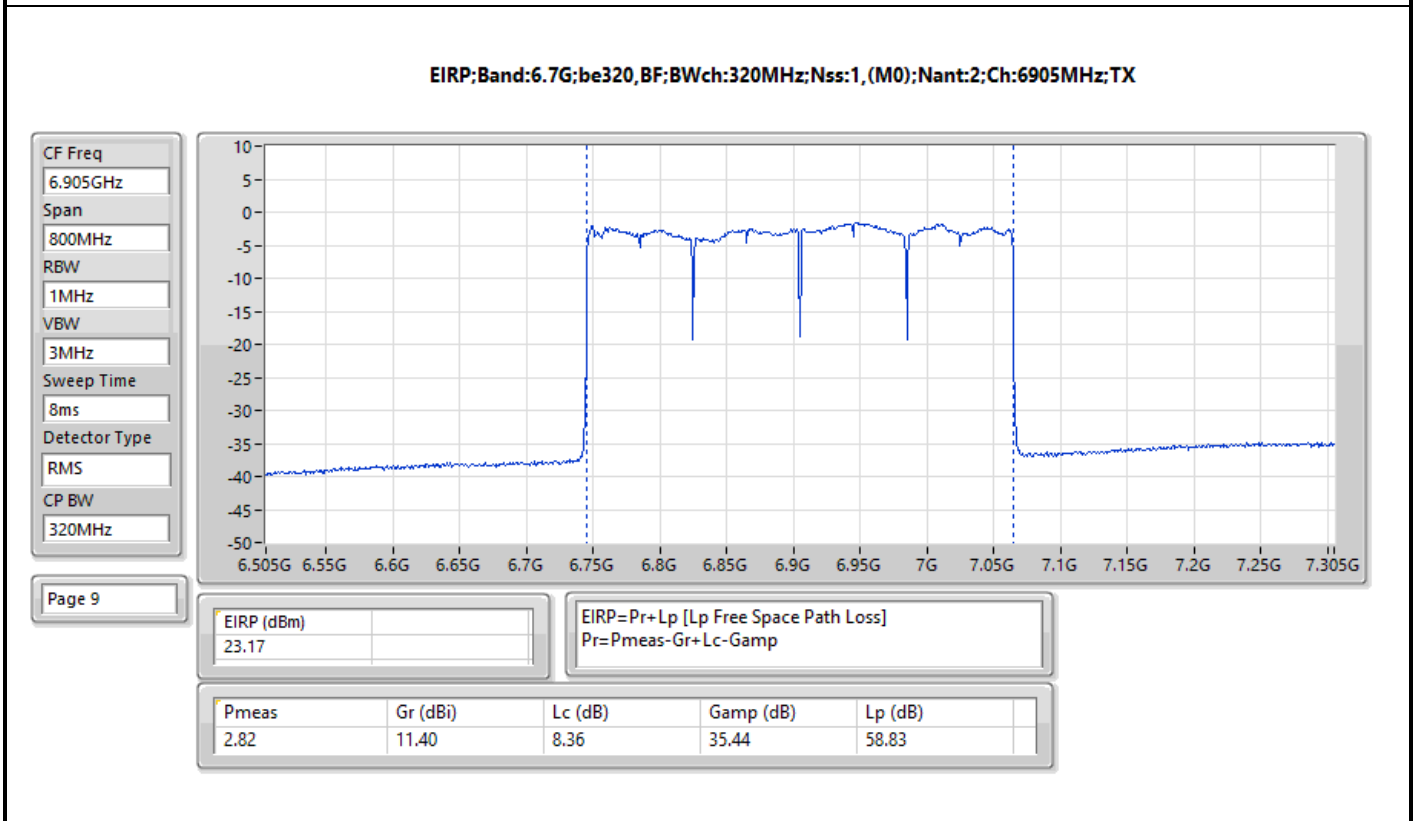

DG = Directional Gain; Port X = Port X output power

Summary

Mode	EIRP (dBm)	EIRP (W)
5.925-6.425GHz	-	-
802.11be EHT20_Nss1,(MCS0)_4TX	14.91	0.03097
802.11be EHT20_Nss4,(MCS0)_4TX	17.87	0.06124
802.11be EHT40_Nss1,(MCS0)_4TX	18.33	0.06808
802.11be EHT40_Nss4,(MCS0)_4TX	19.64	0.09204
802.11be EHT80_Nss1,(MCS0)_4TX	19.77	0.09484
802.11be EHT80_Nss4,(MCS0)_4TX	21.92	0.15560
802.11be EHT160_Nss1,(MCS0)_4TX	23.01	0.19999
802.11be EHT160_Nss4,(MCS0)_4TX	24.51	0.28249
802.11be EHT320_Nss1,(MCS0)_4TX	26.39	0.43551
802.11be EHT320_Nss4,(MCS0)_4TX	26.80	0.47863
6.425-6.525GHz	-	-
802.11be EHT20_Nss1,(MCS0)_4TX	14.76	0.02992
802.11be EHT20_Nss4,(MCS0)_4TX	17.88	0.06138
802.11be EHT40_Nss1,(MCS0)_4TX	17.89	0.06152
802.11be EHT40_Nss4,(MCS0)_4TX	20.79	0.11995
802.11be EHT80_Nss1,(MCS0)_4TX	20.77	0.11940
802.11be EHT80_Nss4,(MCS0)_4TX	23.29	0.21330
802.11be EHT160_Nss1,(MCS0)_4TX	24.76	0.29923
802.11be EHT160_Nss4,(MCS0)_4TX	25.03	0.31842
802.11be EHT320_Nss1,(MCS0)_4TX	26.70	0.46774
802.11be EHT320_Nss4,(MCS0)_4TX	27.06	0.50816
6.525-6.875GHz	-	-
802.11be EHT20_Nss1,(MCS0)_4TX	15.09	0.03228
802.11be EHT20_Nss4,(MCS0)_4TX	18.14	0.06516
802.11be EHT40_Nss1,(MCS0)_4TX	18.47	0.07031
802.11be EHT40_Nss4,(MCS0)_4TX	20.62	0.11535
802.11be EHT80_Nss1,(MCS0)_4TX	22.00	0.15849
802.11be EHT80_Nss4,(MCS0)_4TX	23.23	0.21038
802.11be EHT160_Nss1,(MCS0)_4TX	24.55	0.28510
802.11be EHT160_Nss4,(MCS0)_4TX	24.90	0.30903
802.11be EHT320_Nss1,(MCS0)_4TX	26.72	0.46989
802.11be EHT320_Nss4,(MCS0)_4TX	27.05	0.50699
6.875-7.125GHz	-	-
802.11be EHT20_Nss1,(MCS0)_4TX	14.99	0.03155
802.11be EHT20_Nss4,(MCS0)_4TX	18.08	0.06427
802.11be EHT40_Nss1,(MCS0)_4TX	18.66	0.07345
802.11be EHT40_Nss4,(MCS0)_4TX	19.98	0.09954
802.11be EHT80_Nss1,(MCS0)_4TX	19.95	0.09886
802.11be EHT80_Nss4,(MCS0)_4TX	21.62	0.14521
802.11be EHT160_Nss1,(MCS0)_4TX	22.06	0.16069
802.11be EHT160_Nss4,(MCS0)_4TX	24.20	0.26303