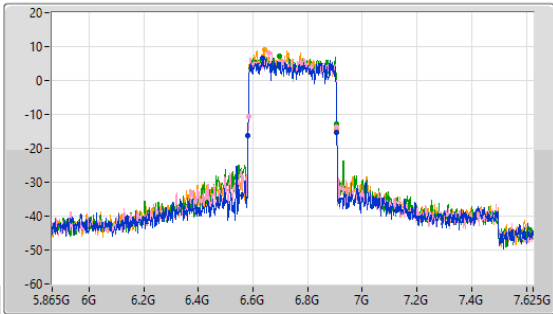

6.525-6.875GHz_802.11be EHT320-BF_Nss1,(MCS0)_4TX

EBW

6745MHz

28/03/2024

CF (Hz)
6.745G

Span (Hz)
1.76G

RBW (Hz)
5M

VBW (Hz)
20M

Sweep Time (s)
240u

Detector Type
Peak

CF (Hz)
6.745G

Span (Hz)
800M

RBW (Hz)
5M

VBW (Hz)
20M

Sweep Time (s)
24.6u

Detector Type
Peak