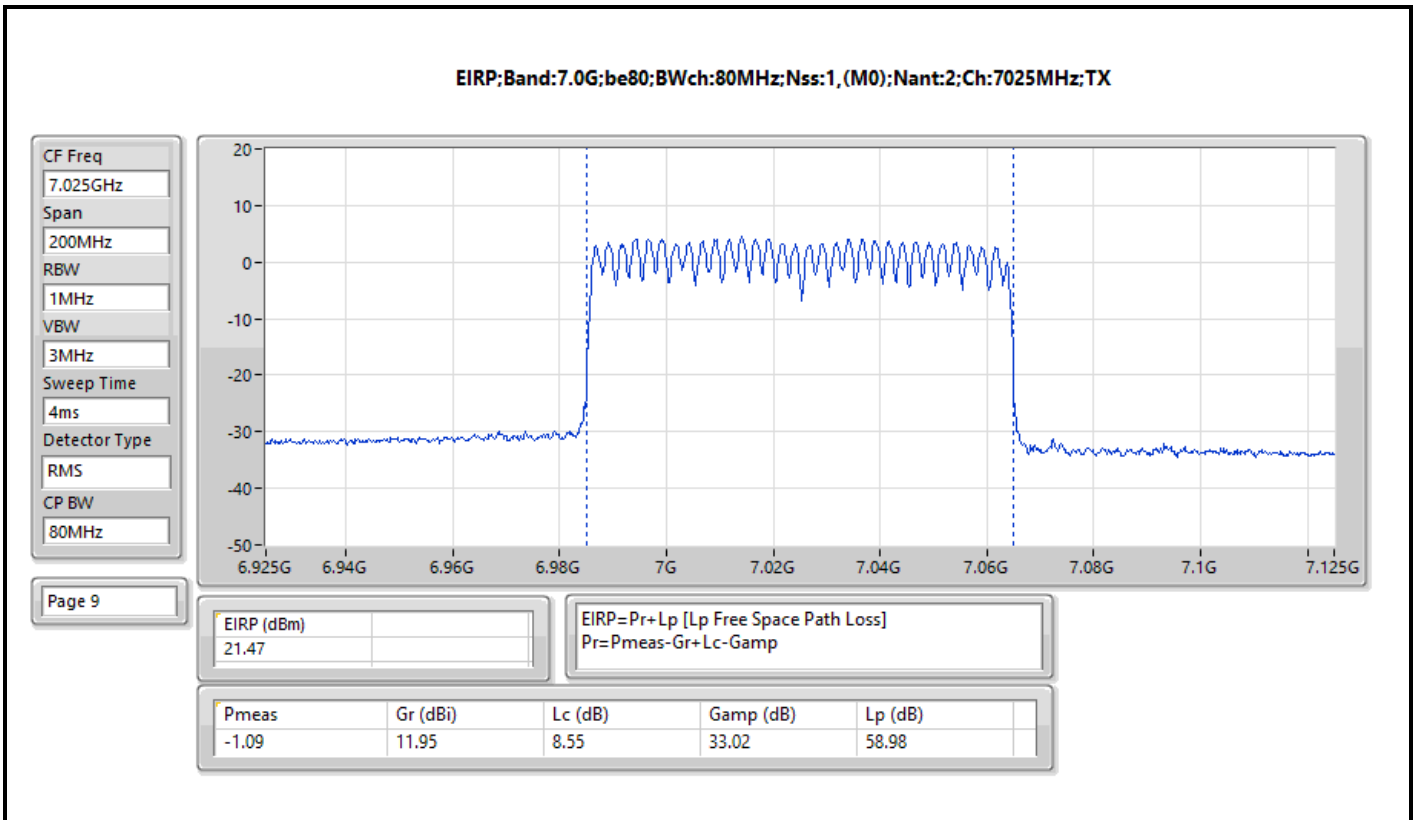

DG = Directional Gain; Port X = Port X output power

EIRP;Band:6.7G;be320;BWch:320MHz;Nss:1,(M0);Nant:2;Ch:6745MHz;TX

EIRP;Band:6.7G;be320;BWch:320MHz;Nss:1,(M0);Nant:2;Ch:6905MHz;TX

Summary

Mode	EIRP (dBm)	EIRP (W)
5.925-6.425GHz	-	-
802.11be EHT20-BF_Nss1,(MCS0)_2TX	18.78	0.07551
802.11be EHT40-BF_Nss1,(MCS0)_2TX	21.76	0.14997
802.11be EHT80-BF_Nss1,(MCS0)_2TX	24.45	0.27861
802.11be EHT160-BF_Nss1,(MCS0)_2TX	26.32	0.42855
802.11be EHT320-BF_Nss1,(MCS0)_2TX	29.40	0.87096
6.425-6.525GHz	-	-
802.11be EHT20-BF_Nss1,(MCS0)_2TX	19.18	0.08279
802.11be EHT40-BF_Nss1,(MCS0)_2TX	21.60	0.14454
802.11be EHT80-BF_Nss1,(MCS0)_2TX	24.62	0.28973
802.11be EHT160-BF_Nss1,(MCS0)_2TX	26.24	0.42073
802.11be EHT320-BF_Nss1,(MCS0)_2TX	29.18	0.82794
6.525-6.875GHz	-	-
802.11be EHT20-BF_Nss1,(MCS0)_2TX	18.66	0.07345
802.11be EHT40-BF_Nss1,(MCS0)_2TX	21.59	0.14421
802.11be EHT80-BF_Nss1,(MCS0)_2TX	24.38	0.27416
802.11be EHT160-BF_Nss1,(MCS0)_2TX	26.58	0.45499
802.11be EHT320-BF_Nss1,(MCS0)_2TX	28.47	0.70307
6.875-7.125GHz	-	-
802.11be EHT20-BF_Nss1,(MCS0)_2TX	18.52	0.07112
802.11be EHT40-BF_Nss1,(MCS0)_2TX	22.09	0.16181
802.11be EHT80-BF_Nss1,(MCS0)_2TX	23.10	0.20417
802.11be EHT160-BF_Nss1,(MCS0)_2TX	25.97	0.39537