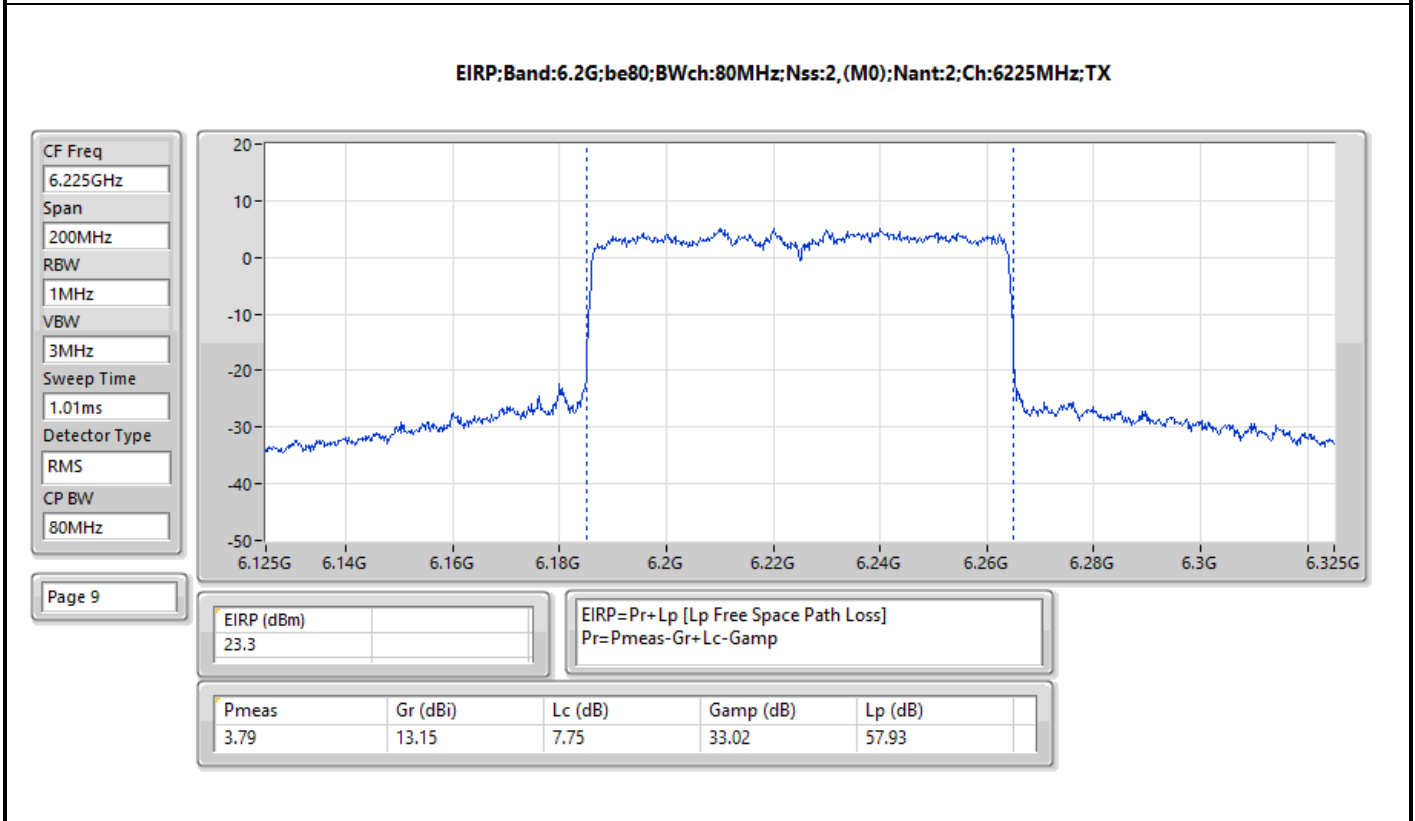

DG = Directional Gain; Port X = Port X output power

EIRP;Band:6.7G;be320;BWch:320MHz;Nss:1,(M0);Nant:2;Ch:6745MHz;TX

EIRP;Band:6.7G;be320;BWch:320MHz;Nss:1,(M0);Nant:2;Ch:6905MHz;TX

Summary

Mode	EIRP (dBm)	EIRP (W)
5.925-6.425GHz	-	-
802.11be EHT20-BF_Nss1,(MCS0)_2TX	18.78	0.07551
802.11be EHT40-BF_Nss1,(MCS0)_2TX	21.76	0.14997
802.11be EHT80-BF_Nss1,(MCS0)_2TX	24.45	0.27861
802.11be EHT160-BF_Nss1,(MCS0)_2TX	26.32	0.42855
802.11be EHT320-BF_Nss1,(MCS0)_2TX	29.40	0.87096
6.425-6.525GHz	-	-
802.11be EHT20-BF_Nss1,(MCS0)_2TX	19.18	0.08279
802.11be EHT40-BF_Nss1,(MCS0)_2TX	21.60	0.14454
802.11be EHT80-BF_Nss1,(MCS0)_2TX	24.62	0.28973
802.11be EHT160-BF_Nss1,(MCS0)_2TX	26.24	0.42073
802.11be EHT320-BF_Nss1,(MCS0)_2TX	29.18	0.82794
6.525-6.875GHz	-	-
802.11be EHT20-BF_Nss1,(MCS0)_2TX	18.66	0.07345
802.11be EHT40-BF_Nss1,(MCS0)_2TX	21.59	0.14421
802.11be EHT80-BF_Nss1,(MCS0)_2TX	24.38	0.27416
802.11be EHT160-BF_Nss1,(MCS0)_2TX	26.58	0.45499
802.11be EHT320-BF_Nss1,(MCS0)_2TX	28.47	0.70307
6.875-7.125GHz	-	-
802.11be EHT20-BF_Nss1,(MCS0)_2TX	18.52	0.07112
802.11be EHT40-BF_Nss1,(MCS0)_2TX	22.09	0.16181
802.11be EHT80-BF_Nss1,(MCS0)_2TX	23.10	0.20417
802.11be EHT160-BF_Nss1,(MCS0)_2TX	25.97	0.39537