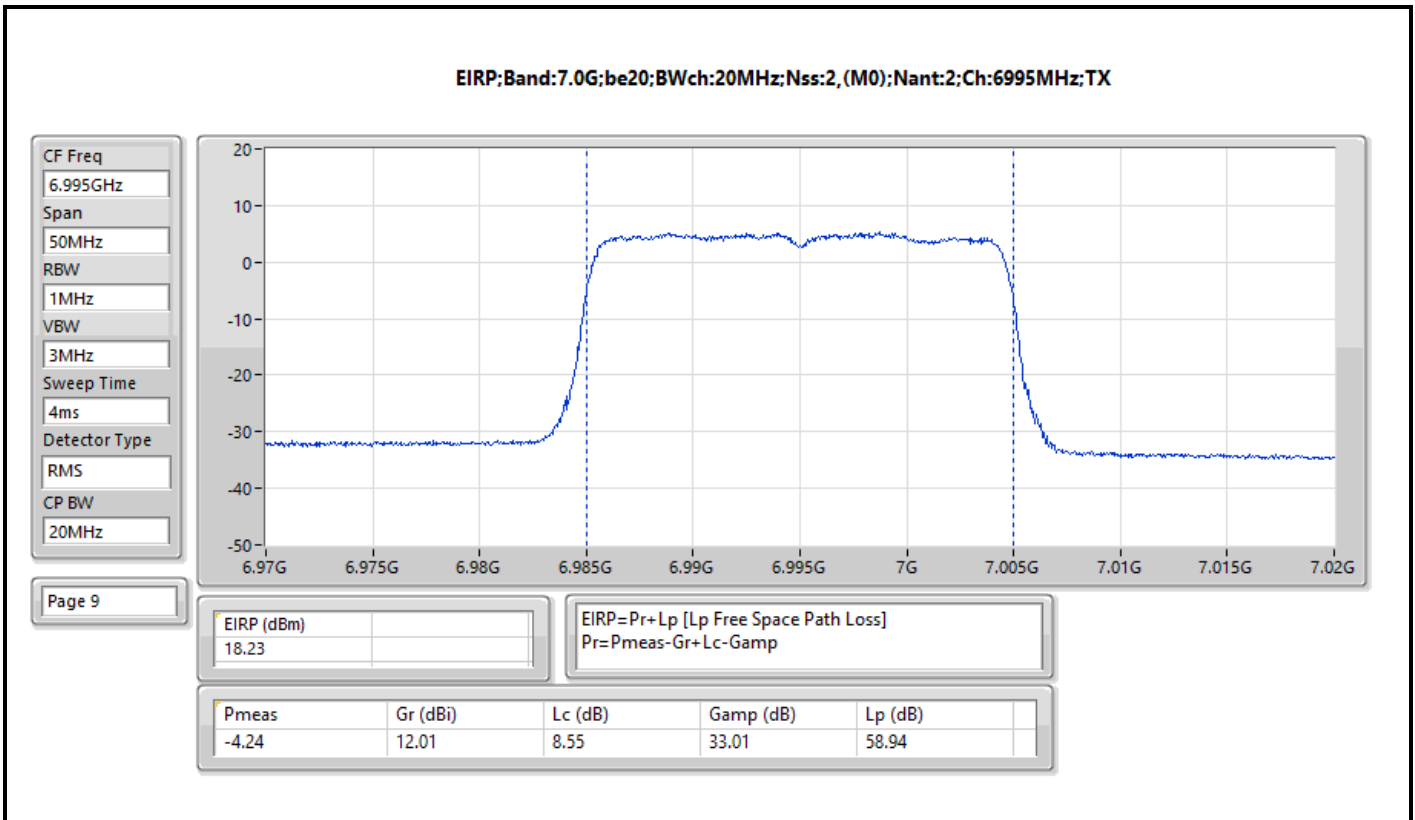

DG = Directional Gain; Port X = Port X output power

EIRP;Band:6.7G;be320;BWch:320MHz;Nss:1,(M0);Nant:2;Ch:6745MHz;TX

EIRP;Band:6.7G;be320;BWch:320MHz;Nss:1,(M0);Nant:2;Ch:6905MHz;TX

Summary

Mode	EIRP (dBm)	EIRP (W)
5.925-6.425GHz	-	-
802.11be EHT20-BF_Nss1,(MCS0)_2TX	18.78	0.07551
802.11be EHT40-BF_Nss1,(MCS0)_2TX	21.76	0.14997
802.11be EHT80-BF_Nss1,(MCS0)_2TX	24.45	0.27861
802.11be EHT160-BF_Nss1,(MCS0)_2TX	26.32	0.42855
802.11be EHT320-BF_Nss1,(MCS0)_2TX	29.40	0.87096
6.425-6.525GHz	-	-
802.11be EHT20-BF_Nss1,(MCS0)_2TX	19.18	0.08279
802.11be EHT40-BF_Nss1,(MCS0)_2TX	21.60	0.14454
802.11be EHT80-BF_Nss1,(MCS0)_2TX	24.62	0.28973
802.11be EHT160-BF_Nss1,(MCS0)_2TX	26.24	0.42073
802.11be EHT320-BF_Nss1,(MCS0)_2TX	29.18	0.82794
6.525-6.875GHz	-	-
802.11be EHT20-BF_Nss1,(MCS0)_2TX	18.66	0.07345
802.11be EHT40-BF_Nss1,(MCS0)_2TX	21.59	0.14421
802.11be EHT80-BF_Nss1,(MCS0)_2TX	24.38	0.27416
802.11be EHT160-BF_Nss1,(MCS0)_2TX	26.58	0.45499
802.11be EHT320-BF_Nss1,(MCS0)_2TX	28.47	0.70307
6.875-7.125GHz	-	-
802.11be EHT20-BF_Nss1,(MCS0)_2TX	18.52	0.07112
802.11be EHT40-BF_Nss1,(MCS0)_2TX	22.09	0.16181
802.11be EHT80-BF_Nss1,(MCS0)_2TX	23.10	0.20417
802.11be EHT160-BF_Nss1,(MCS0)_2TX	25.97	0.39537