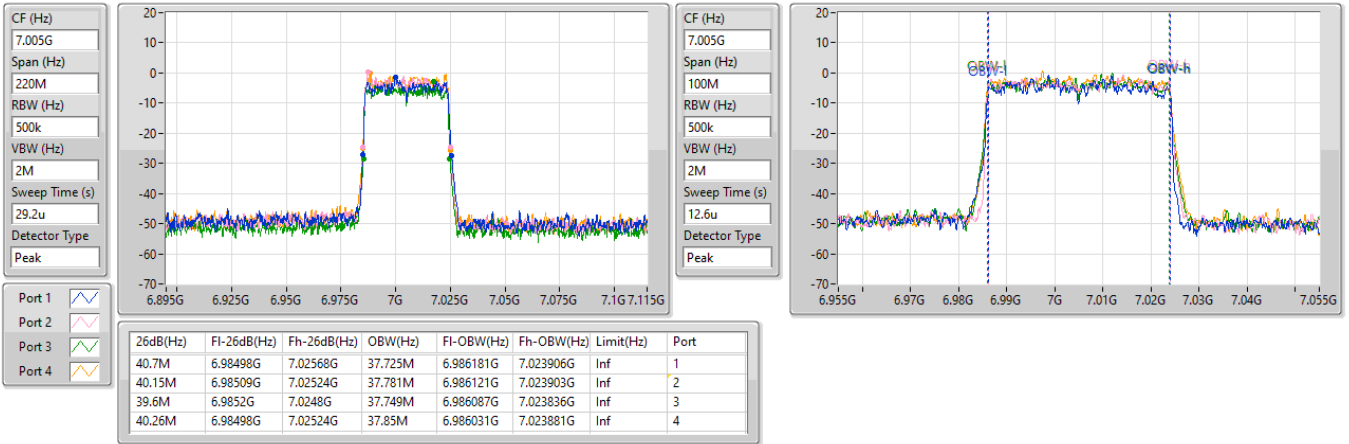

6.875-7.125GHz_802.11be EHT40-BF_Nss1,(MCS0)_4TX

EBW

7005MHz

28/03/2024