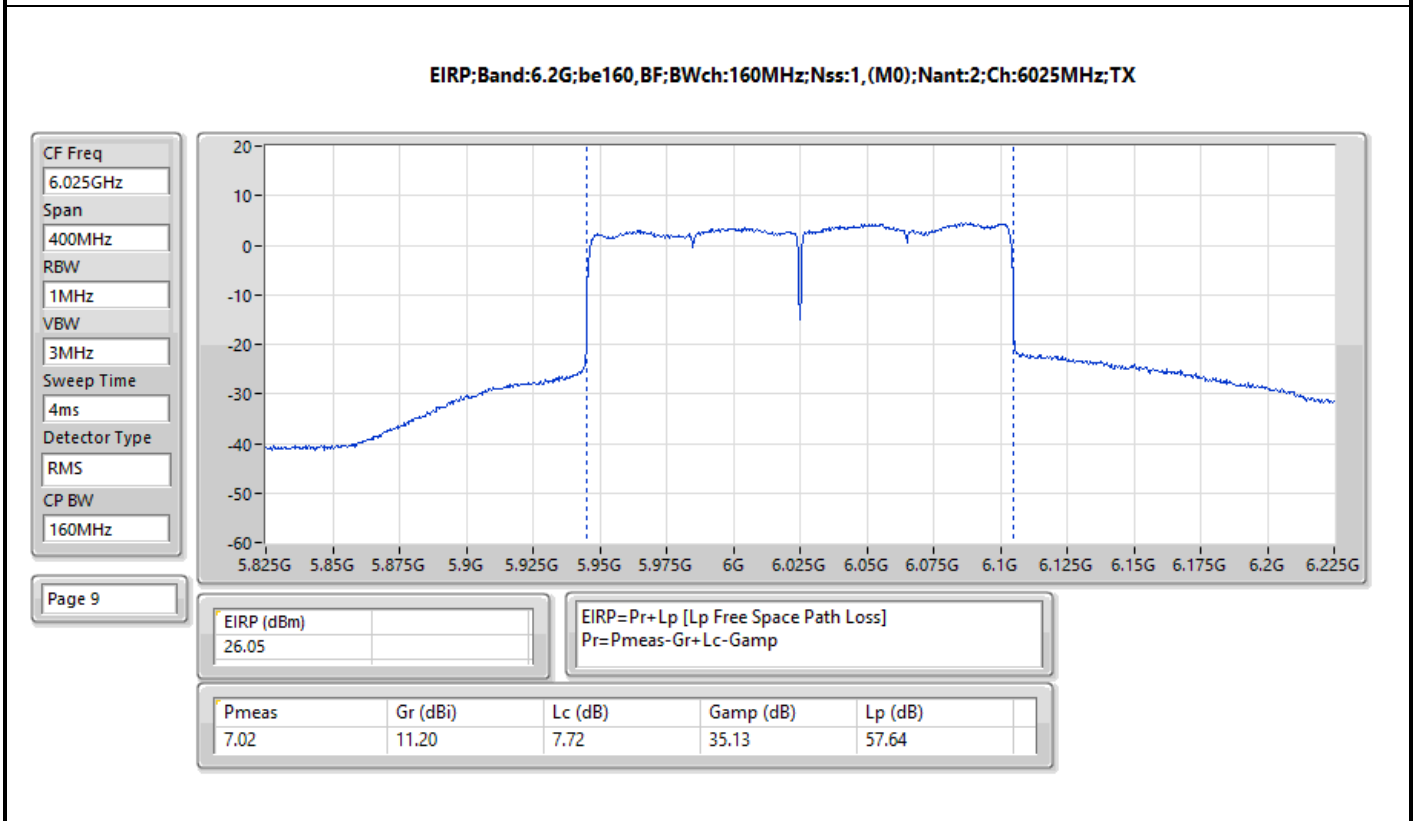

DG = Directional Gain; Port X = Port X output power

Summary

Mode	EIRP (dBm)	EIRP (W)
5.925-6.425GHz	-	-
802.11be EHT20_Nss1,(MCS0)_4TX	14.91	0.03097
802.11be EHT20_Nss4,(MCS0)_4TX	17.87	0.06124
802.11be EHT40_Nss1,(MCS0)_4TX	18.33	0.06808
802.11be EHT40_Nss4,(MCS0)_4TX	19.64	0.09204
802.11be EHT80_Nss1,(MCS0)_4TX	19.77	0.09484
802.11be EHT80_Nss4,(MCS0)_4TX	21.92	0.15560
802.11be EHT160_Nss1,(MCS0)_4TX	23.01	0.19999
802.11be EHT160_Nss4,(MCS0)_4TX	24.51	0.28249
802.11be EHT320_Nss1,(MCS0)_4TX	26.39	0.43551
802.11be EHT320_Nss4,(MCS0)_4TX	26.80	0.47863
6.425-6.525GHz	-	-
802.11be EHT20_Nss1,(MCS0)_4TX	14.76	0.02992
802.11be EHT20_Nss4,(MCS0)_4TX	17.88	0.06138
802.11be EHT40_Nss1,(MCS0)_4TX	17.89	0.06152
802.11be EHT40_Nss4,(MCS0)_4TX	20.79	0.11995
802.11be EHT80_Nss1,(MCS0)_4TX	20.77	0.11940
802.11be EHT80_Nss4,(MCS0)_4TX	23.29	0.21330
802.11be EHT160_Nss1,(MCS0)_4TX	24.76	0.29923
802.11be EHT160_Nss4,(MCS0)_4TX	25.03	0.31842
802.11be EHT320_Nss1,(MCS0)_4TX	26.70	0.46774
802.11be EHT320_Nss4,(MCS0)_4TX	27.06	0.50816
6.525-6.875GHz	-	-
802.11be EHT20_Nss1,(MCS0)_4TX	15.09	0.03228
802.11be EHT20_Nss4,(MCS0)_4TX	18.14	0.06516
802.11be EHT40_Nss1,(MCS0)_4TX	18.47	0.07031
802.11be EHT40_Nss4,(MCS0)_4TX	20.62	0.11535
802.11be EHT80_Nss1,(MCS0)_4TX	22.00	0.15849
802.11be EHT80_Nss4,(MCS0)_4TX	23.23	0.21038
802.11be EHT160_Nss1,(MCS0)_4TX	24.55	0.28510
802.11be EHT160_Nss4,(MCS0)_4TX	24.90	0.30903
802.11be EHT320_Nss1,(MCS0)_4TX	26.72	0.46989
802.11be EHT320_Nss4,(MCS0)_4TX	27.05	0.50699
6.875-7.125GHz	-	-
802.11be EHT20_Nss1,(MCS0)_4TX	14.99	0.03155
802.11be EHT20_Nss4,(MCS0)_4TX	18.08	0.06427
802.11be EHT40_Nss1,(MCS0)_4TX	18.66	0.07345
802.11be EHT40_Nss4,(MCS0)_4TX	19.98	0.09954
802.11be EHT80_Nss1,(MCS0)_4TX	19.95	0.09886
802.11be EHT80_Nss4,(MCS0)_4TX	21.62	0.14521
802.11be EHT160_Nss1,(MCS0)_4TX	22.06	0.16069
802.11be EHT160_Nss4,(MCS0)_4TX	24.20	0.26303