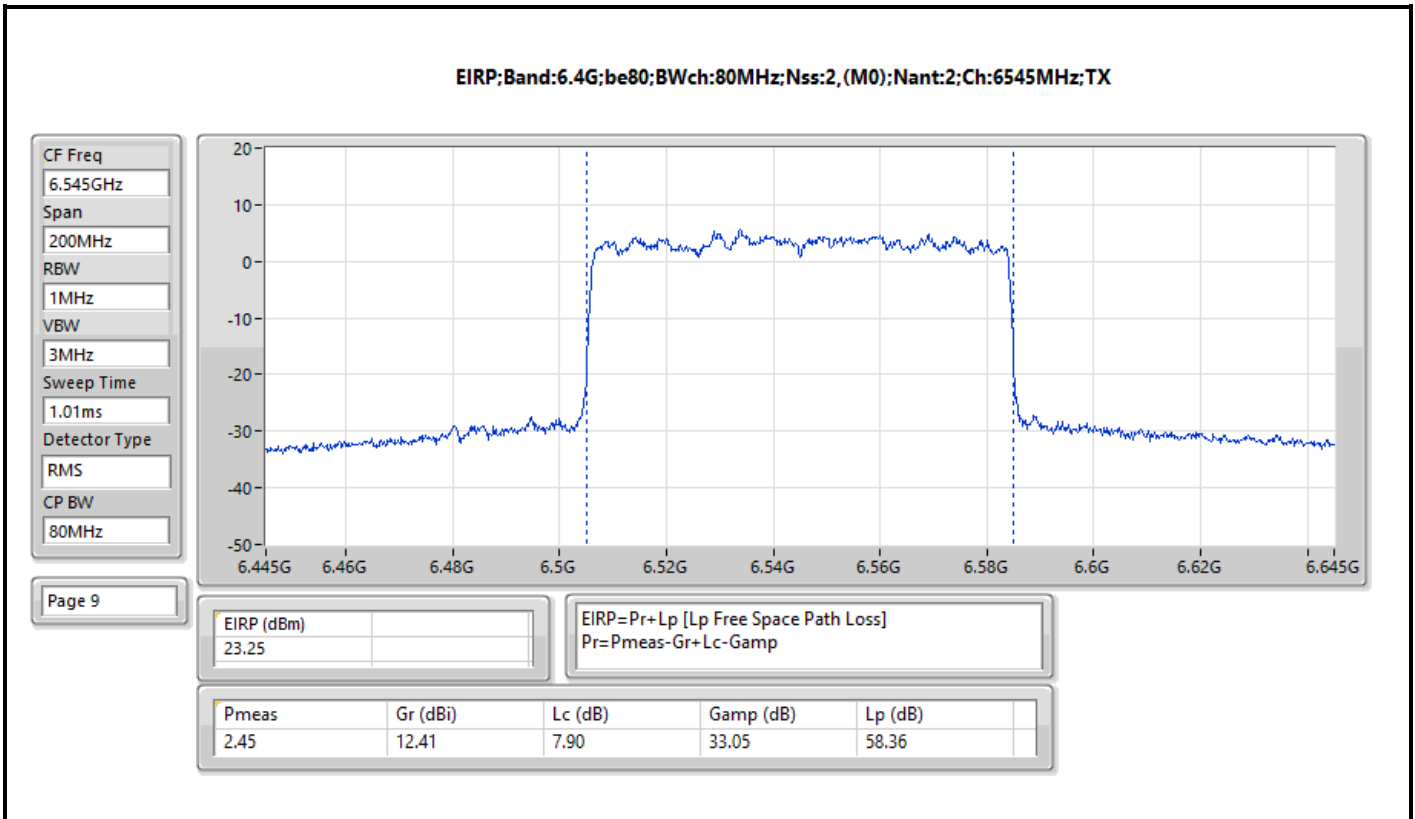

DG = Directional Gain; Port X = Port X output power

EIRP;Band:6.7G;be320;BWch:320MHz;Nss:1,(M0);Nant:2;Ch:6745MHz;TX

EIRP;Band:6.7G;be320;BWch:320MHz;Nss:1,(M0);Nant:2;Ch:6905MHz;TX

Summary

Mode	EIRP (dBm)	EIRP (W)
5.925-6.425GHz	-	-
802.11be EHT20-BF_Nss1,(MCS0)_2TX	18.78	0.07551
802.11be EHT40-BF_Nss1,(MCS0)_2TX	21.76	0.14997
802.11be EHT80-BF_Nss1,(MCS0)_2TX	24.45	0.27861
802.11be EHT160-BF_Nss1,(MCS0)_2TX	26.32	0.42855
802.11be EHT320-BF_Nss1,(MCS0)_2TX	29.40	0.87096
6.425-6.525GHz	-	-
802.11be EHT20-BF_Nss1,(MCS0)_2TX	19.18	0.08279
802.11be EHT40-BF_Nss1,(MCS0)_2TX	21.60	0.14454
802.11be EHT80-BF_Nss1,(MCS0)_2TX	24.62	0.28973
802.11be EHT160-BF_Nss1,(MCS0)_2TX	26.24	0.42073
802.11be EHT320-BF_Nss1,(MCS0)_2TX	29.18	0.82794
6.525-6.875GHz	-	-
802.11be EHT20-BF_Nss1,(MCS0)_2TX	18.66	0.07345
802.11be EHT40-BF_Nss1,(MCS0)_2TX	21.59	0.14421
802.11be EHT80-BF_Nss1,(MCS0)_2TX	24.38	0.27416
802.11be EHT160-BF_Nss1,(MCS0)_2TX	26.58	0.45499
802.11be EHT320-BF_Nss1,(MCS0)_2TX	28.47	0.70307
6.875-7.125GHz	-	-
802.11be EHT20-BF_Nss1,(MCS0)_2TX	18.52	0.07112
802.11be EHT40-BF_Nss1,(MCS0)_2TX	22.09	0.16181
802.11be EHT80-BF_Nss1,(MCS0)_2TX	23.10	0.20417
802.11be EHT160-BF_Nss1,(MCS0)_2TX	25.97	0.39537