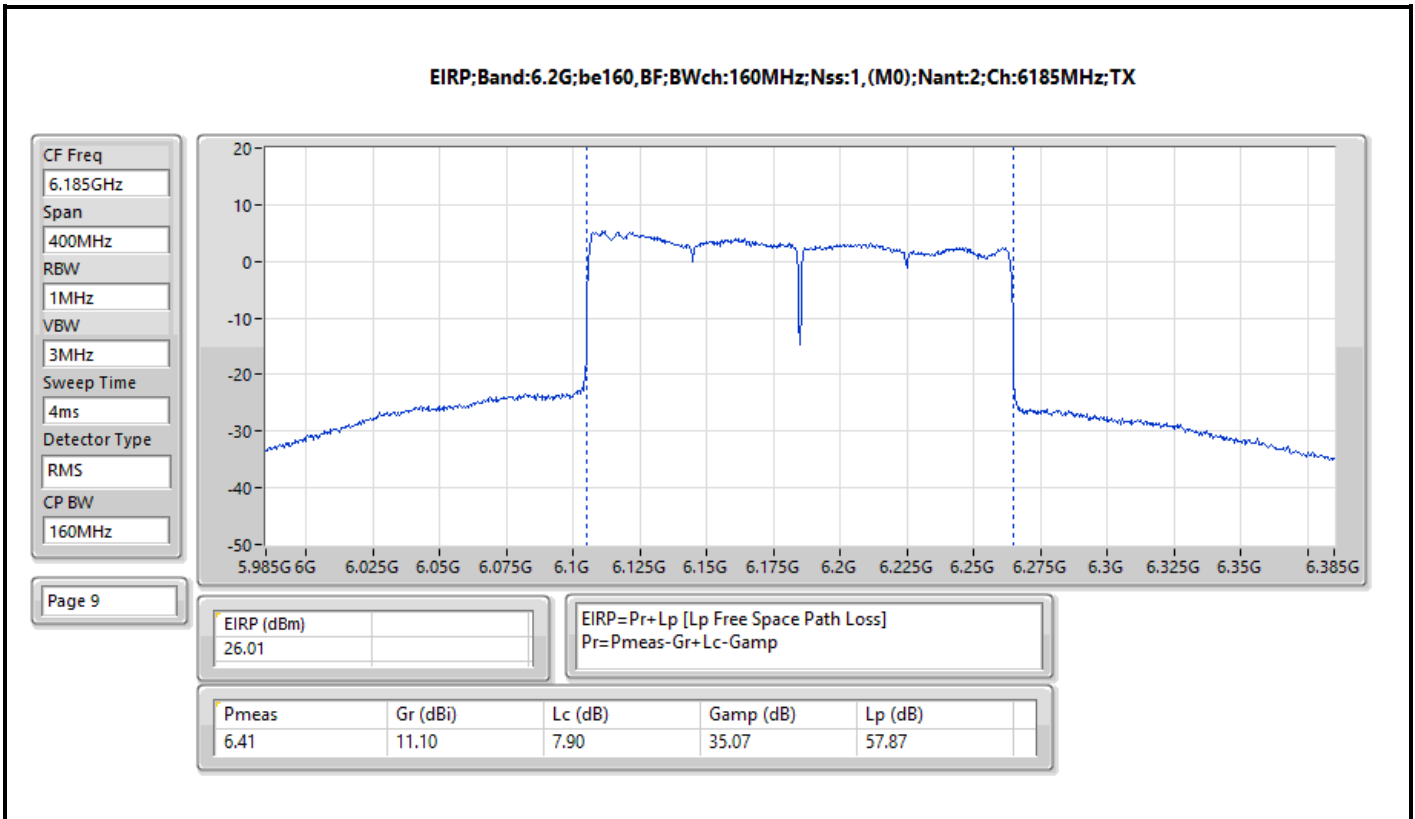

DG = Directional Gain; Port X = Port X output power

Summary

Mode	EIRP (dBm)	EIRP (W)
5.925-6.425GHz	-	-
802.11be EHT20_Nss2,(MCS0)_2TX	18.50	0.07079
802.11be EHT40_Nss2,(MCS0)_2TX	20.41	0.10990
802.11be EHT80_Nss2,(MCS0)_2TX	23.05	0.20184
802.11be EHT160_Nss2,(MCS0)_2TX	25.58	0.36141

Result

Mode	Result	EIRP (dBm)	EIRP Limit (dBm)
802.11be EHT20_Nss2,(MCS0)_2TX	-	-	-
5955MHz	Pass	18.16	30.00
6195MHz	Pass	18.22	30.00
6415MHz	Pass	18.50	30.00
802.11be EHT40_Nss2,(MCS0)_2TX	-	-	-
5965MHz	Pass	19.53	30.00
6205MHz	Pass	20.41	30.00
6405MHz	Pass	20.41	30.00
802.11be EHT80_Nss2,(MCS0)_2TX	-	-	-
5985MHz	Pass	22.78	30.00
6225MHz	Pass	23.05	30.00
6385MHz	Pass	22.92	30.00
802.11be EHT160_Nss2,(MCS0)_2TX	-	-	-
6025MHz	Pass	24.74	30.00
6185MHz	Pass	25.50	30.00
6345MHz	Pass	25.58	30.00