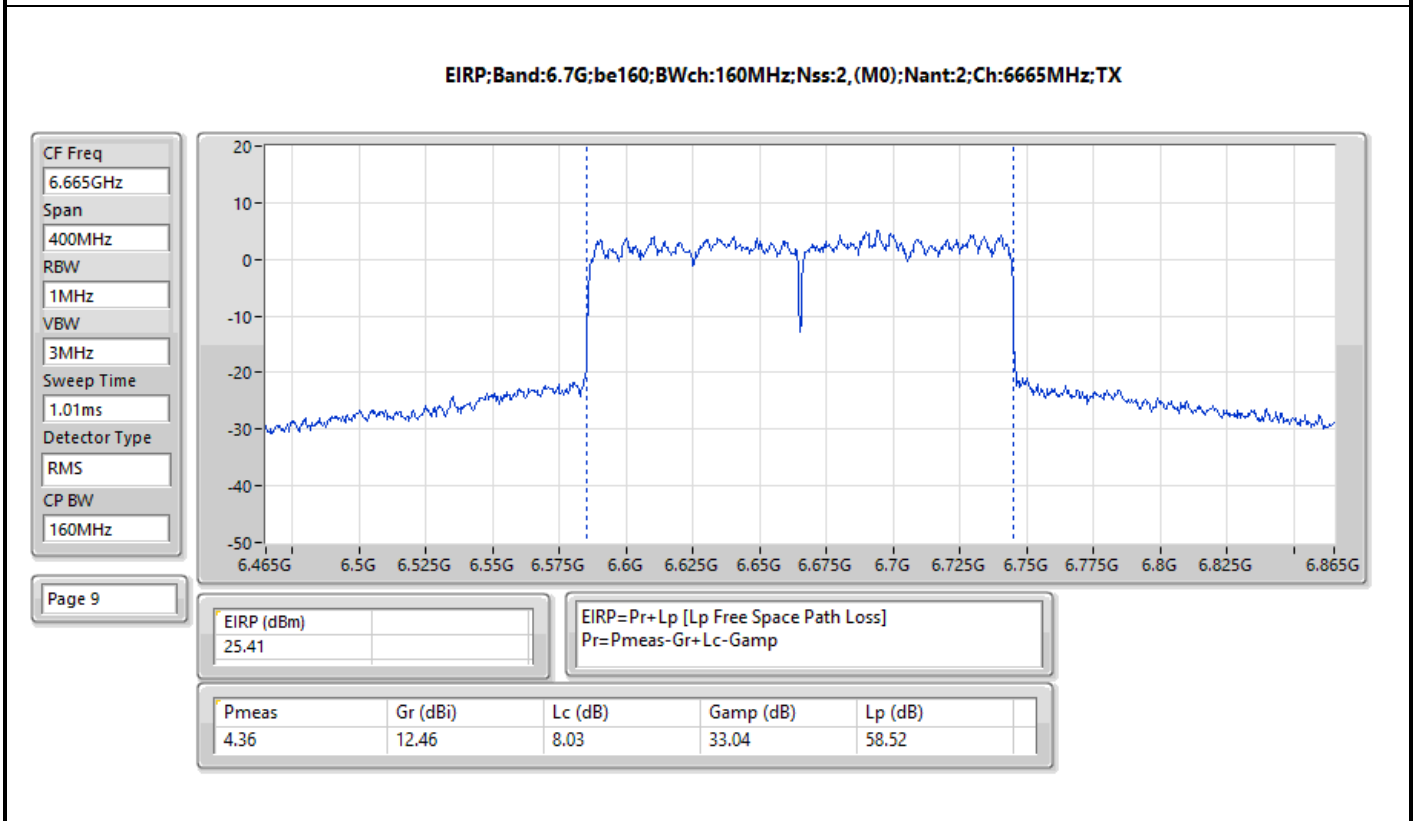

DG = Directional Gain; Port X = Port X output power

EIRP;Band:6.7G;be320;BWch:320MHz;Nss:1,(M0);Nant:2;Ch:6745MHz;TX

EIRP;Band:6.7G;be320;BWch:320MHz;Nss:1,(M0);Nant:2;Ch:6905MHz;TX

Summary

Mode	EIRP (dBm)	EIRP (W)
5.925-6.425GHz	-	-
802.11be EHT20-BF_Nss1,(MCS0)_2TX	18.78	0.07551
802.11be EHT40-BF_Nss1,(MCS0)_2TX	21.76	0.14997
802.11be EHT80-BF_Nss1,(MCS0)_2TX	24.45	0.27861
802.11be EHT160-BF_Nss1,(MCS0)_2TX	26.32	0.42855
802.11be EHT320-BF_Nss1,(MCS0)_2TX	29.40	0.87096
6.425-6.525GHz	-	-
802.11be EHT20-BF_Nss1,(MCS0)_2TX	19.18	0.08279
802.11be EHT40-BF_Nss1,(MCS0)_2TX	21.60	0.14454
802.11be EHT80-BF_Nss1,(MCS0)_2TX	24.62	0.28973
802.11be EHT160-BF_Nss1,(MCS0)_2TX	26.24	0.42073
802.11be EHT320-BF_Nss1,(MCS0)_2TX	29.18	0.82794
6.525-6.875GHz	-	-
802.11be EHT20-BF_Nss1,(MCS0)_2TX	18.66	0.07345
802.11be EHT40-BF_Nss1,(MCS0)_2TX	21.59	0.14421
802.11be EHT80-BF_Nss1,(MCS0)_2TX	24.38	0.27416
802.11be EHT160-BF_Nss1,(MCS0)_2TX	26.58	0.45499
802.11be EHT320-BF_Nss1,(MCS0)_2TX	28.47	0.70307
6.875-7.125GHz	-	-
802.11be EHT20-BF_Nss1,(MCS0)_2TX	18.52	0.07112
802.11be EHT40-BF_Nss1,(MCS0)_2TX	22.09	0.16181
802.11be EHT80-BF_Nss1,(MCS0)_2TX	23.10	0.20417
802.11be EHT160-BF_Nss1,(MCS0)_2TX	25.97	0.39537