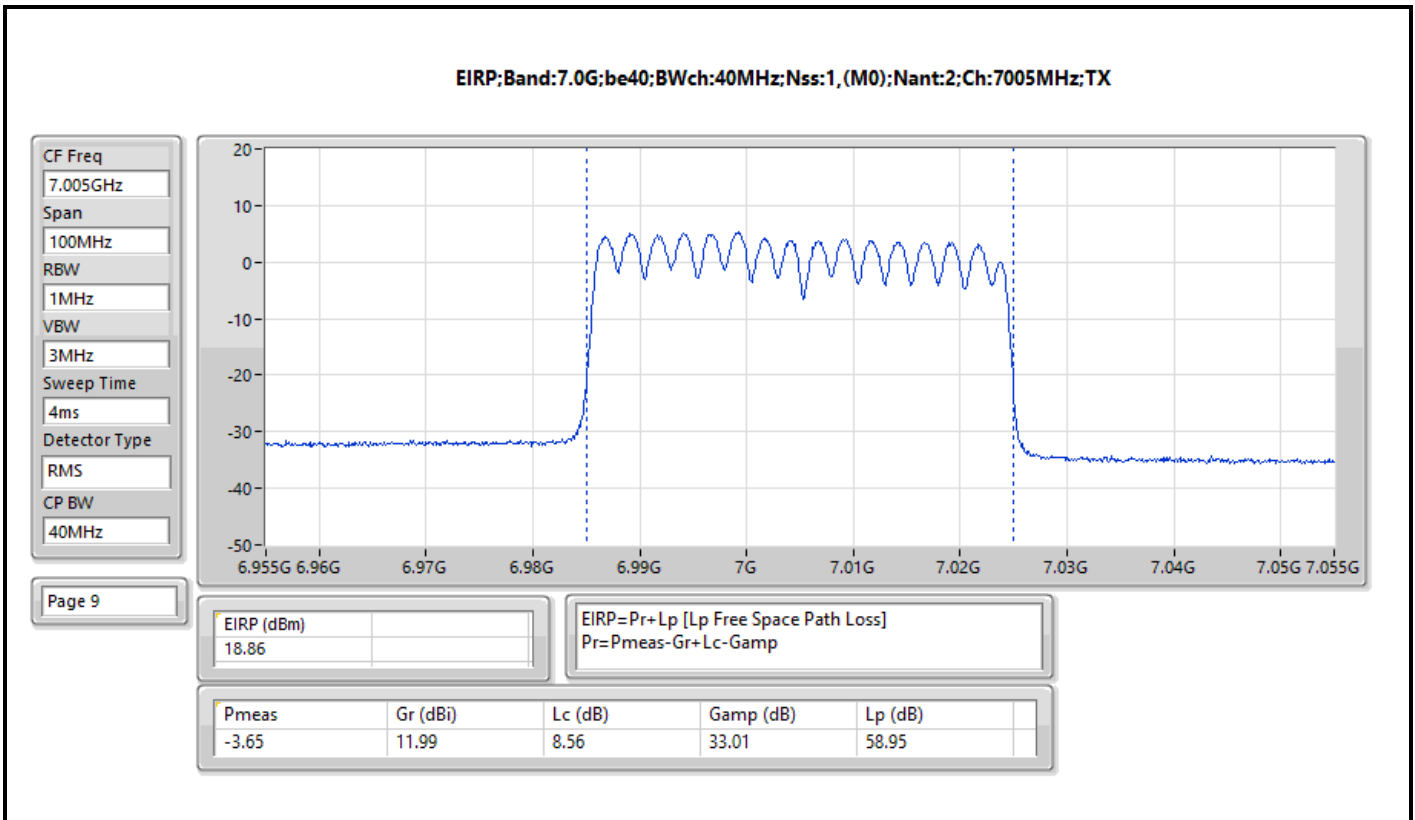

DG = Directional Gain; Port X = Port X output power

EIRP;Band:6.7G;be320;BWch:320MHz;Nss:1,(M0);Nant:2;Ch:6745MHz;TX

EIRP;Band:6.7G;be320;BWch:320MHz;Nss:1,(M0);Nant:2;Ch:6905MHz;TX

Summary

Mode	EIRP (dBm)	EIRP (W)
5.925-6.425GHz	-	-
802.11be EHT20-BF_Nss1,(MCS0)_2TX	18.78	0.07551
802.11be EHT40-BF_Nss1,(MCS0)_2TX	21.76	0.14997
802.11be EHT80-BF_Nss1,(MCS0)_2TX	24.45	0.27861
802.11be EHT160-BF_Nss1,(MCS0)_2TX	26.32	0.42855
802.11be EHT320-BF_Nss1,(MCS0)_2TX	29.40	0.87096
6.425-6.525GHz	-	-
802.11be EHT20-BF_Nss1,(MCS0)_2TX	19.18	0.08279
802.11be EHT40-BF_Nss1,(MCS0)_2TX	21.60	0.14454
802.11be EHT80-BF_Nss1,(MCS0)_2TX	24.62	0.28973
802.11be EHT160-BF_Nss1,(MCS0)_2TX	26.24	0.42073
802.11be EHT320-BF_Nss1,(MCS0)_2TX	29.18	0.82794
6.525-6.875GHz	-	-
802.11be EHT20-BF_Nss1,(MCS0)_2TX	18.66	0.07345
802.11be EHT40-BF_Nss1,(MCS0)_2TX	21.59	0.14421
802.11be EHT80-BF_Nss1,(MCS0)_2TX	24.38	0.27416
802.11be EHT160-BF_Nss1,(MCS0)_2TX	26.58	0.45499
802.11be EHT320-BF_Nss1,(MCS0)_2TX	28.47	0.70307
6.875-7.125GHz	-	-
802.11be EHT20-BF_Nss1,(MCS0)_2TX	18.52	0.07112
802.11be EHT40-BF_Nss1,(MCS0)_2TX	22.09	0.16181
802.11be EHT80-BF_Nss1,(MCS0)_2TX	23.10	0.20417
802.11be EHT160-BF_Nss1,(MCS0)_2TX	25.97	0.39537