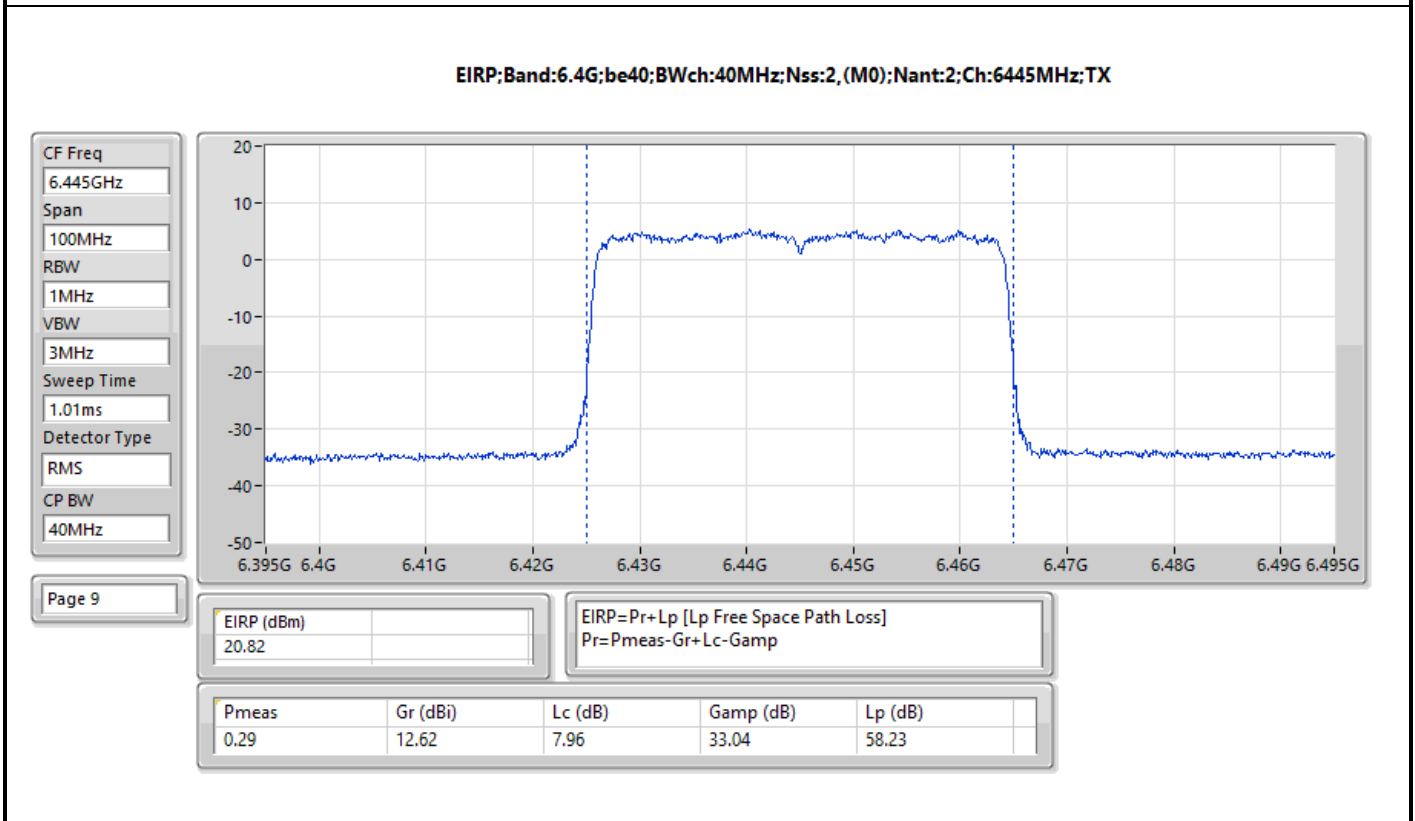

DG = Directional Gain; Port X = Port X output power

EIRP;Band:6.7G;be320;BWch:320MHz;Nss:1,(M0);Nant:2;Ch:6745MHz;TX

EIRP;Band:6.7G;be320;BWch:320MHz;Nss:1,(M0);Nant:2;Ch:6905MHz;TX

Summary

Mode	EIRP (dBm)	EIRP (W)
5.925-6.425GHz	-	-
802.11be EHT20-BF_Nss1,(MCS0)_2TX	18.78	0.07551
802.11be EHT40-BF_Nss1,(MCS0)_2TX	21.76	0.14997
802.11be EHT80-BF_Nss1,(MCS0)_2TX	24.45	0.27861
802.11be EHT160-BF_Nss1,(MCS0)_2TX	26.32	0.42855
802.11be EHT320-BF_Nss1,(MCS0)_2TX	29.40	0.87096
6.425-6.525GHz	-	-
802.11be EHT20-BF_Nss1,(MCS0)_2TX	19.18	0.08279
802.11be EHT40-BF_Nss1,(MCS0)_2TX	21.60	0.14454
802.11be EHT80-BF_Nss1,(MCS0)_2TX	24.62	0.28973
802.11be EHT160-BF_Nss1,(MCS0)_2TX	26.24	0.42073
802.11be EHT320-BF_Nss1,(MCS0)_2TX	29.18	0.82794
6.525-6.875GHz	-	-
802.11be EHT20-BF_Nss1,(MCS0)_2TX	18.66	0.07345
802.11be EHT40-BF_Nss1,(MCS0)_2TX	21.59	0.14421
802.11be EHT80-BF_Nss1,(MCS0)_2TX	24.38	0.27416
802.11be EHT160-BF_Nss1,(MCS0)_2TX	26.58	0.45499
802.11be EHT320-BF_Nss1,(MCS0)_2TX	28.47	0.70307
6.875-7.125GHz	-	-
802.11be EHT20-BF_Nss1,(MCS0)_2TX	18.52	0.07112
802.11be EHT40-BF_Nss1,(MCS0)_2TX	22.09	0.16181
802.11be EHT80-BF_Nss1,(MCS0)_2TX	23.10	0.20417
802.11be EHT160-BF_Nss1,(MCS0)_2TX	25.97	0.39537