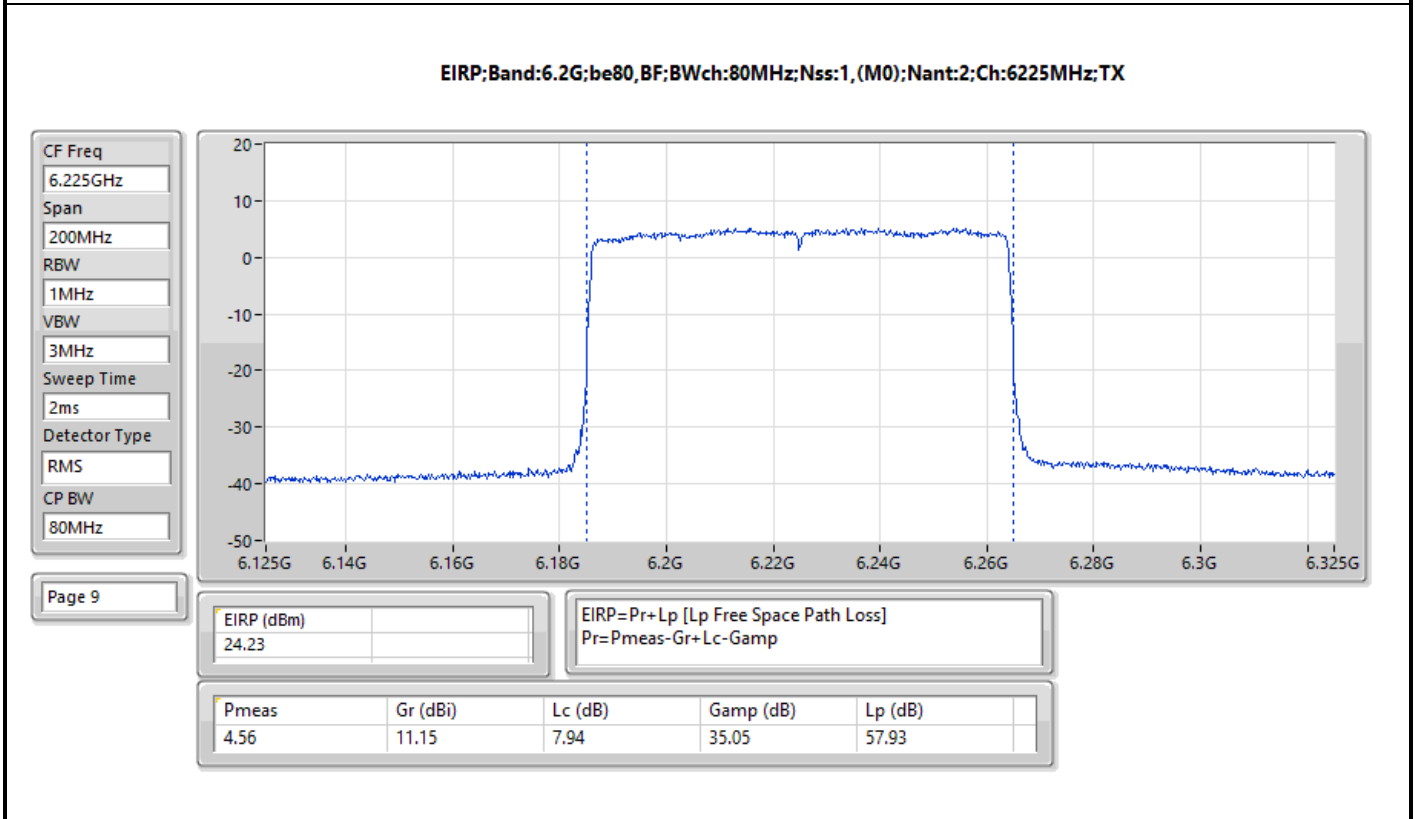

DG = Directional Gain; Port X = Port X output power

Summary

Mode	EIRP (dBm)	EIRP (W)
5.925-6.425GHz	-	-
802.11be EHT20_Nss1,(MCS0)_4TX	14.91	0.03097
802.11be EHT20_Nss4,(MCS0)_4TX	17.87	0.06124
802.11be EHT40_Nss1,(MCS0)_4TX	18.33	0.06808
802.11be EHT40_Nss4,(MCS0)_4TX	19.64	0.09204
802.11be EHT80_Nss1,(MCS0)_4TX	19.77	0.09484
802.11be EHT80_Nss4,(MCS0)_4TX	21.92	0.15560
802.11be EHT160_Nss1,(MCS0)_4TX	23.01	0.19999
802.11be EHT160_Nss4,(MCS0)_4TX	24.51	0.28249
802.11be EHT320_Nss1,(MCS0)_4TX	26.39	0.43551
802.11be EHT320_Nss4,(MCS0)_4TX	26.80	0.47863
6.425-6.525GHz	-	-
802.11be EHT20_Nss1,(MCS0)_4TX	14.76	0.02992
802.11be EHT20_Nss4,(MCS0)_4TX	17.88	0.06138
802.11be EHT40_Nss1,(MCS0)_4TX	17.89	0.06152
802.11be EHT40_Nss4,(MCS0)_4TX	20.79	0.11995
802.11be EHT80_Nss1,(MCS0)_4TX	20.77	0.11940
802.11be EHT80_Nss4,(MCS0)_4TX	23.29	0.21330
802.11be EHT160_Nss1,(MCS0)_4TX	24.76	0.29923
802.11be EHT160_Nss4,(MCS0)_4TX	25.03	0.31842
802.11be EHT320_Nss1,(MCS0)_4TX	26.70	0.46774
802.11be EHT320_Nss4,(MCS0)_4TX	27.06	0.50816
6.525-6.875GHz	-	-
802.11be EHT20_Nss1,(MCS0)_4TX	15.09	0.03228
802.11be EHT20_Nss4,(MCS0)_4TX	18.14	0.06516
802.11be EHT40_Nss1,(MCS0)_4TX	18.47	0.07031
802.11be EHT40_Nss4,(MCS0)_4TX	20.62	0.11535
802.11be EHT80_Nss1,(MCS0)_4TX	22.00	0.15849
802.11be EHT80_Nss4,(MCS0)_4TX	23.23	0.21038
802.11be EHT160_Nss1,(MCS0)_4TX	24.55	0.28510
802.11be EHT160_Nss4,(MCS0)_4TX	24.90	0.30903
802.11be EHT320_Nss1,(MCS0)_4TX	26.72	0.46989
802.11be EHT320_Nss4,(MCS0)_4TX	27.05	0.50699
6.875-7.125GHz	-	-
802.11be EHT20_Nss1,(MCS0)_4TX	14.99	0.03155
802.11be EHT20_Nss4,(MCS0)_4TX	18.08	0.06427
802.11be EHT40_Nss1,(MCS0)_4TX	18.66	0.07345
802.11be EHT40_Nss4,(MCS0)_4TX	19.98	0.09954
802.11be EHT80_Nss1,(MCS0)_4TX	19.95	0.09886
802.11be EHT80_Nss4,(MCS0)_4TX	21.62	0.14521
802.11be EHT160_Nss1,(MCS0)_4TX	22.06	0.16069
802.11be EHT160_Nss4,(MCS0)_4TX	24.20	0.26303