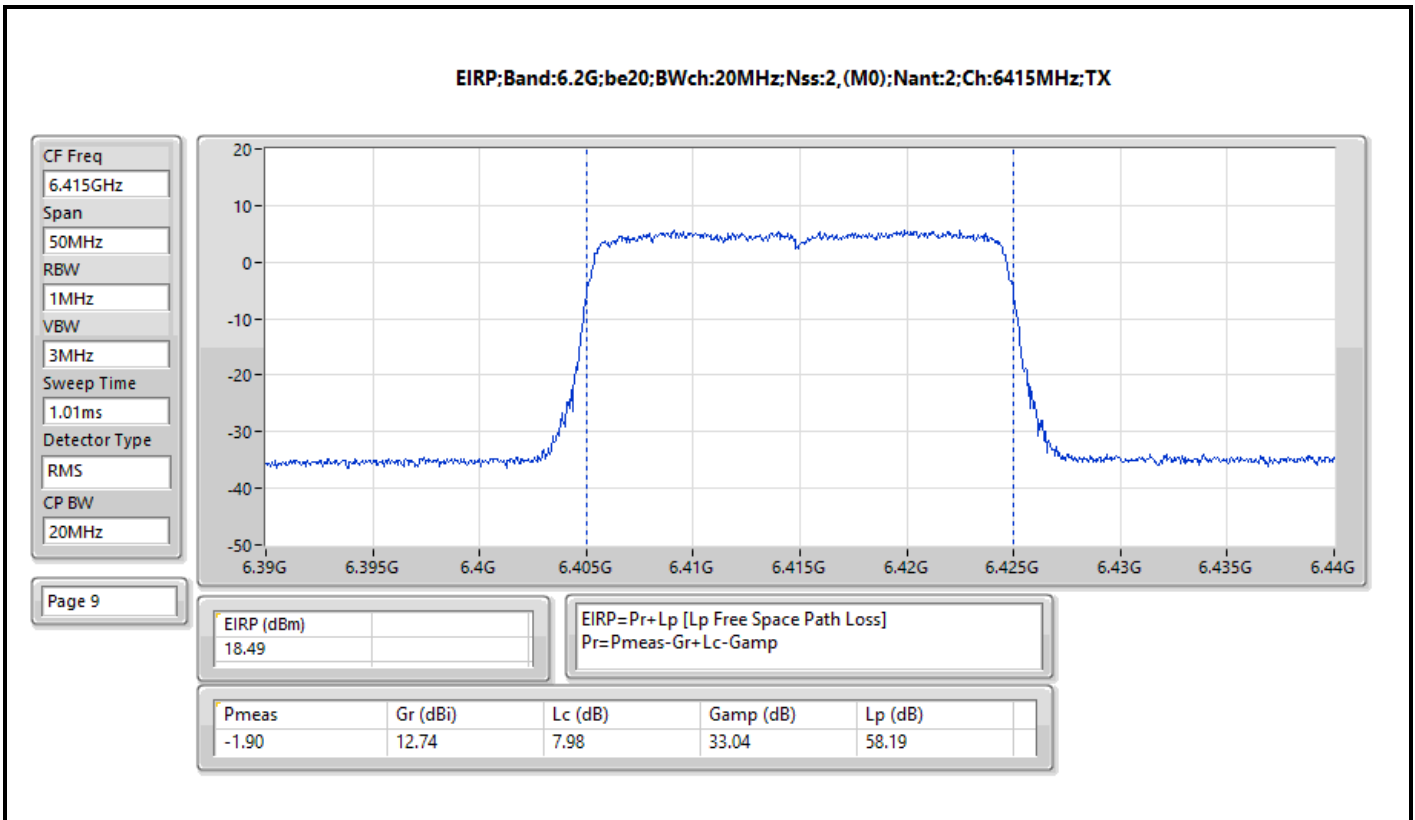

DG = Directional Gain; Port X = Port X output power

EIRP;Band:6.7G;be320;BWch:320MHz;Nss:1,(M0);Nant:2;Ch:6745MHz;TX

EIRP;Band:6.7G;be320;BWch:320MHz;Nss:1,(M0);Nant:2;Ch:6905MHz;TX

Summary

Mode	EIRP (dBm)	EIRP (W)
5.925-6.425GHz	-	-
802.11be EHT20-BF_Nss1,(MCS0)_2TX	18.78	0.07551
802.11be EHT40-BF_Nss1,(MCS0)_2TX	21.76	0.14997
802.11be EHT80-BF_Nss1,(MCS0)_2TX	24.45	0.27861
802.11be EHT160-BF_Nss1,(MCS0)_2TX	26.32	0.42855
802.11be EHT320-BF_Nss1,(MCS0)_2TX	29.40	0.87096
6.425-6.525GHz	-	-
802.11be EHT20-BF_Nss1,(MCS0)_2TX	19.18	0.08279
802.11be EHT40-BF_Nss1,(MCS0)_2TX	21.60	0.14454
802.11be EHT80-BF_Nss1,(MCS0)_2TX	24.62	0.28973
802.11be EHT160-BF_Nss1,(MCS0)_2TX	26.24	0.42073
802.11be EHT320-BF_Nss1,(MCS0)_2TX	29.18	0.82794
6.525-6.875GHz	-	-
802.11be EHT20-BF_Nss1,(MCS0)_2TX	18.66	0.07345
802.11be EHT40-BF_Nss1,(MCS0)_2TX	21.59	0.14421
802.11be EHT80-BF_Nss1,(MCS0)_2TX	24.38	0.27416
802.11be EHT160-BF_Nss1,(MCS0)_2TX	26.58	0.45499
802.11be EHT320-BF_Nss1,(MCS0)_2TX	28.47	0.70307
6.875-7.125GHz	-	-
802.11be EHT20-BF_Nss1,(MCS0)_2TX	18.52	0.07112
802.11be EHT40-BF_Nss1,(MCS0)_2TX	22.09	0.16181
802.11be EHT80-BF_Nss1,(MCS0)_2TX	23.10	0.20417
802.11be EHT160-BF_Nss1,(MCS0)_2TX	25.97	0.39537