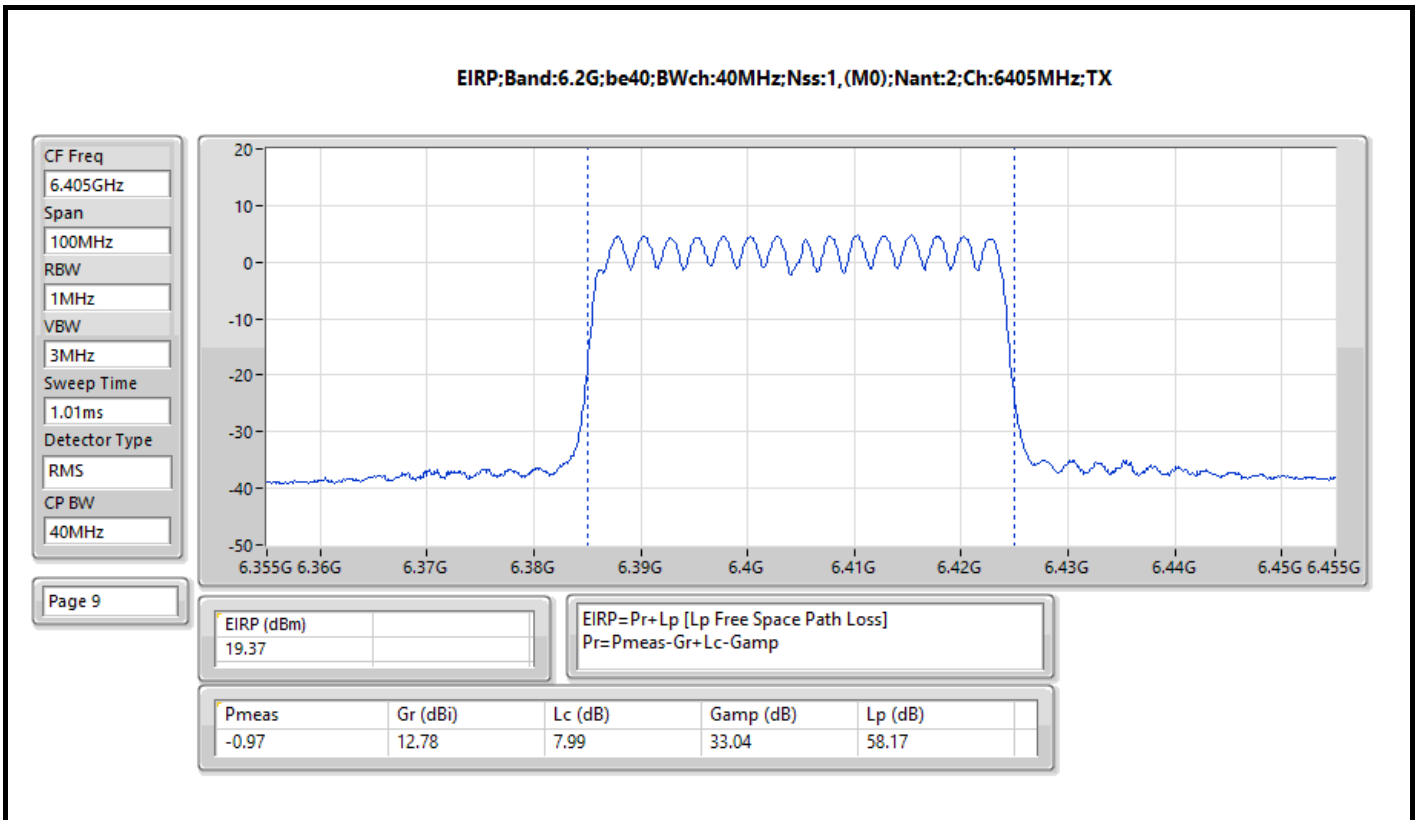

DG = Directional Gain; Port X = Port X output power

EIRP;Band:6.2G;be160;BWch:160MHz;Nss:1,(M15);Nant:2;Ch:6185MHz;TX

EIRP;Band:6.2G;be160;BWch:160MHz;Nss:1,(M15);Nant:2;Ch:6345MHz;TX

Summary

Mode	Radiated EIRP (dBm)	EIRP (W)
5.925-6.425GHz	-	-
802.11be EHT20_Nss1,(MCS0)_2TX	16.77	0.04753
802.11be EHT20_Nss2,(MCS0)_2TX	18.49	0.07063
802.11be EHT40_Nss1,(MCS0)_2TX	19.19	0.08299
802.11be EHT40_Nss2,(MCS0)_2TX	20.76	0.11912
802.11be EHT80_Nss1,(MCS0)_2TX	22.26	0.16827
802.11be EHT80_Nss2,(MCS0)_2TX	23.59	0.22856
802.11be EHT160_Nss1,(MCS0)_2TX	24.85	0.30549
802.11be EHT160_Nss2,(MCS0)_2TX	25.43	0.34914
802.11be EHT320_Nss1,(MCS0)_2TX	26.30	0.42658
802.11be EHT320_Nss2,(MCS0)_2TX	26.22	0.41879
6.425-6.525GHz	-	-
802.11be EHT20_Nss1,(MCS0)_2TX	16.61	0.04581
802.11be EHT20_Nss2,(MCS0)_2TX	18.43	0.06966
802.11be EHT40_Nss1,(MCS0)_2TX	19.26	0.08433
802.11be EHT40_Nss2,(MCS0)_2TX	21.05	0.12735
802.11be EHT80_Nss1,(MCS0)_2TX	21.93	0.15596
802.11be EHT80_Nss2,(MCS0)_2TX	23.25	0.21135
802.11be EHT160_Nss1,(MCS0)_2TX	24.40	0.27542
802.11be EHT160_Nss2,(MCS0)_2TX	25.67	0.36898
802.11be EHT320_Nss1,(MCS0)_2TX	22.76	0.18880
802.11be EHT320_Nss2,(MCS0)_2TX	25.77	0.37757
6.525-6.875GHz	-	-
802.11be EHT20_Nss1,(MCS0)_2TX	16.52	0.04487
802.11be EHT20_Nss2,(MCS0)_2TX	18.84	0.07656
802.11be EHT40_Nss1,(MCS0)_2TX	18.95	0.07852
802.11be EHT40_Nss2,(MCS0)_2TX	21.11	0.12912
802.11be EHT80_Nss1,(MCS0)_2TX	22.30	0.16982
802.11be EHT80_Nss2,(MCS0)_2TX	23.50	0.22387
802.11be EHT160_Nss1,(MCS0)_2TX	24.45	0.27861
802.11be EHT160_Nss2,(MCS0)_2TX	25.58	0.36141
802.11be EHT320_Nss1,(MCS0)_2TX	23.16	0.20701
802.11be EHT320_Nss2,(MCS0)_2TX	23.40	0.21878
6.875-7.125GHz	-	-
802.11be EHT20_Nss1,(MCS0)_2TX	16.30	0.04266
802.11be EHT20_Nss2,(MCS0)_2TX	18.26	0.06699
802.11be EHT40_Nss1,(MCS0)_2TX	19.38	0.08670
802.11be EHT40_Nss2,(MCS0)_2TX	20.58	0.11429
802.11be EHT80_Nss1,(MCS0)_2TX	21.96	0.15704
802.11be EHT80_Nss2,(MCS0)_2TX	22.76	0.18880
802.11be EHT160_Nss1,(MCS0)_2TX	24.18	0.26182
802.11be EHT160_Nss2,(MCS0)_2TX	24.54	0.28445