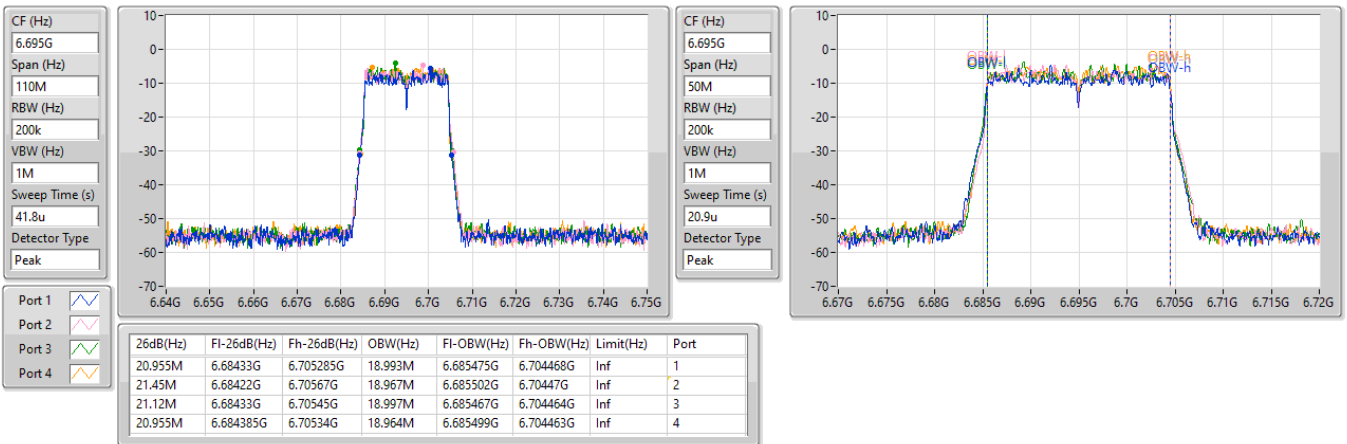

6.525-6.875GHz_802.11be EHT20-BF_Nss1,(MCS0)_4TX

EBW

6535MHz

28/03/2024

6.525-6.875GHz_802.11be EHT20-BF_Nss1,(MCS0)_4TX

EBW

6695MHz

28/03/2024