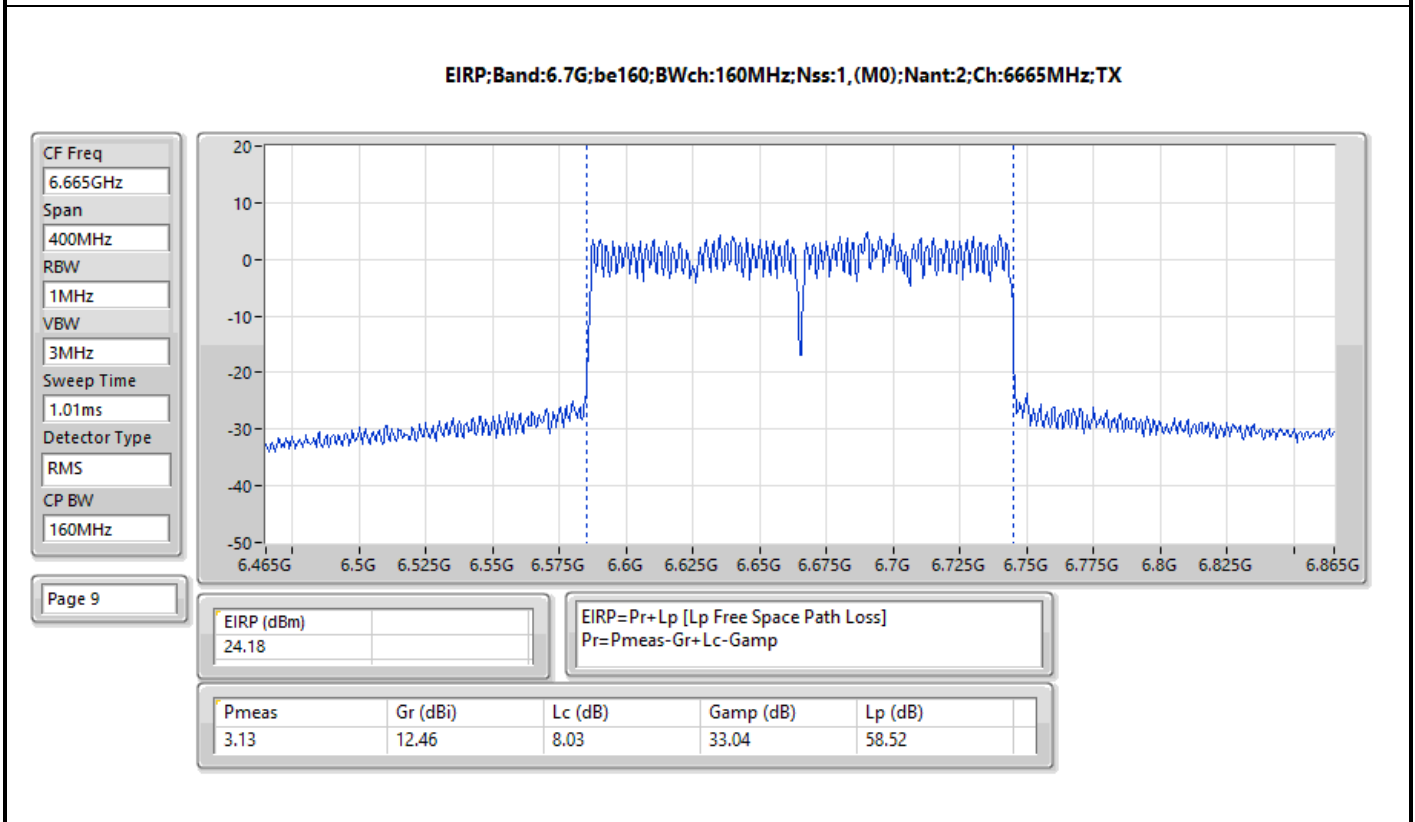

DG = Directional Gain; Port X = Port X output power

EIRP;Band:6.7G;be320;BWch:320MHz;Nss:1,(M0);Nant:2;Ch:6745MHz;TX

EIRP;Band:6.7G;be320;BWch:320MHz;Nss:1,(M0);Nant:2;Ch:6905MHz;TX

Summary

Mode	EIRP (dBm)	EIRP (W)
5.925-6.425GHz	-	-
802.11be EHT20-BF_Nss1,(MCS0)_2TX	18.78	0.07551
802.11be EHT40-BF_Nss1,(MCS0)_2TX	21.76	0.14997
802.11be EHT80-BF_Nss1,(MCS0)_2TX	24.45	0.27861
802.11be EHT160-BF_Nss1,(MCS0)_2TX	26.32	0.42855
802.11be EHT320-BF_Nss1,(MCS0)_2TX	29.40	0.87096
6.425-6.525GHz	-	-
802.11be EHT20-BF_Nss1,(MCS0)_2TX	19.18	0.08279
802.11be EHT40-BF_Nss1,(MCS0)_2TX	21.60	0.14454
802.11be EHT80-BF_Nss1,(MCS0)_2TX	24.62	0.28973
802.11be EHT160-BF_Nss1,(MCS0)_2TX	26.24	0.42073
802.11be EHT320-BF_Nss1,(MCS0)_2TX	29.18	0.82794
6.525-6.875GHz	-	-
802.11be EHT20-BF_Nss1,(MCS0)_2TX	18.66	0.07345
802.11be EHT40-BF_Nss1,(MCS0)_2TX	21.59	0.14421
802.11be EHT80-BF_Nss1,(MCS0)_2TX	24.38	0.27416
802.11be EHT160-BF_Nss1,(MCS0)_2TX	26.58	0.45499
802.11be EHT320-BF_Nss1,(MCS0)_2TX	28.47	0.70307
6.875-7.125GHz	-	-
802.11be EHT20-BF_Nss1,(MCS0)_2TX	18.52	0.07112
802.11be EHT40-BF_Nss1,(MCS0)_2TX	22.09	0.16181
802.11be EHT80-BF_Nss1,(MCS0)_2TX	23.10	0.20417
802.11be EHT160-BF_Nss1,(MCS0)_2TX	25.97	0.39537