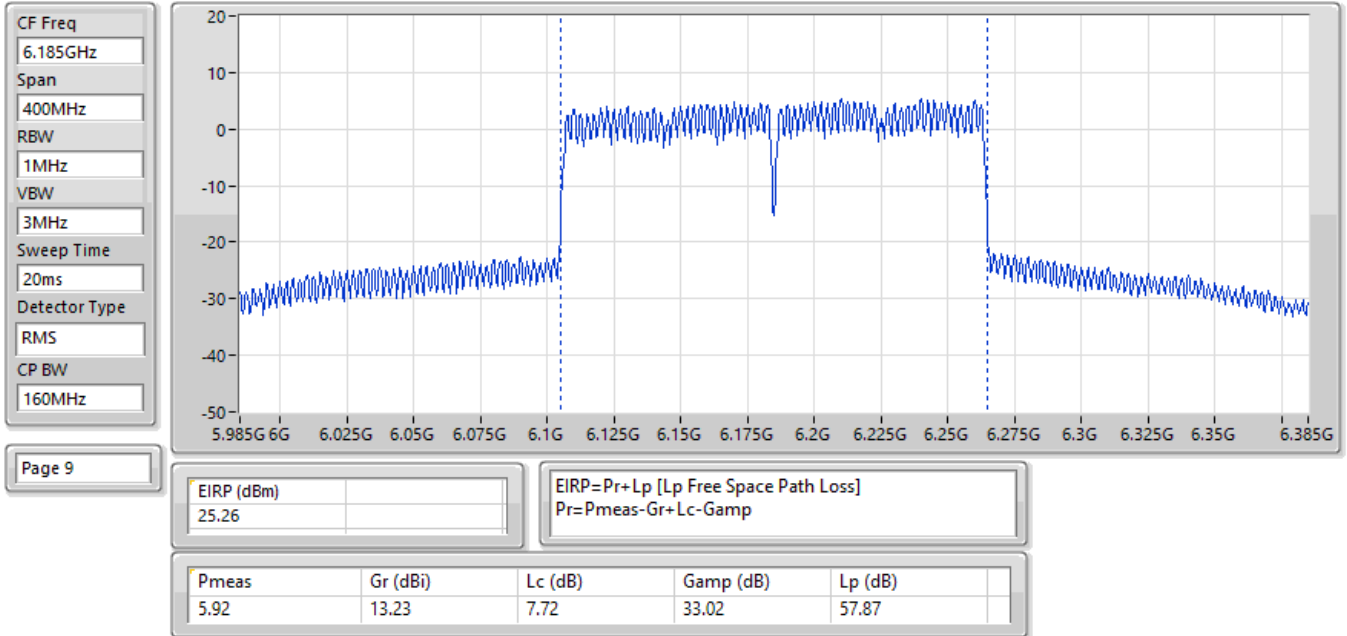

DG = Directional Gain; Port X = Port X output power

EIRP;Band:6.2G;be160;BWch:160MHz;Nss:1,(M15);Nant:2;Ch:6185MHz;TX

EIRP;Band:6.2G;be160;BWch:160MHz;Nss:1,(M15);Nant:2;Ch:6345MHz;TX

Summary

Mode	Radiated EIRP (dBm)	EIRP (W)
5.925-6.425GHz	-	-
802.11be EHT20_Nss1,(MCS0)_2TX	16.77	0.04753
802.11be EHT20_Nss2,(MCS0)_2TX	18.49	0.07063
802.11be EHT40_Nss1,(MCS0)_2TX	19.19	0.08299
802.11be EHT40_Nss2,(MCS0)_2TX	20.76	0.11912
802.11be EHT80_Nss1,(MCS0)_2TX	22.26	0.16827
802.11be EHT80_Nss2,(MCS0)_2TX	23.59	0.22856
802.11be EHT160_Nss1,(MCS0)_2TX	24.85	0.30549
802.11be EHT160_Nss2,(MCS0)_2TX	25.43	0.34914
802.11be EHT320_Nss1,(MCS0)_2TX	26.30	0.42658
802.11be EHT320_Nss2,(MCS0)_2TX	26.22	0.41879
6.425-6.525GHz	-	-
802.11be EHT20_Nss1,(MCS0)_2TX	16.61	0.04581
802.11be EHT20_Nss2,(MCS0)_2TX	18.43	0.06966
802.11be EHT40_Nss1,(MCS0)_2TX	19.26	0.08433
802.11be EHT40_Nss2,(MCS0)_2TX	21.05	0.12735
802.11be EHT80_Nss1,(MCS0)_2TX	21.93	0.15596
802.11be EHT80_Nss2,(MCS0)_2TX	23.25	0.21135
802.11be EHT160_Nss1,(MCS0)_2TX	24.40	0.27542
802.11be EHT160_Nss2,(MCS0)_2TX	25.67	0.36898
802.11be EHT320_Nss1,(MCS0)_2TX	22.76	0.18880
802.11be EHT320_Nss2,(MCS0)_2TX	25.77	0.37757
6.525-6.875GHz	-	-
802.11be EHT20_Nss1,(MCS0)_2TX	16.52	0.04487
802.11be EHT20_Nss2,(MCS0)_2TX	18.84	0.07656
802.11be EHT40_Nss1,(MCS0)_2TX	18.95	0.07852
802.11be EHT40_Nss2,(MCS0)_2TX	21.11	0.12912
802.11be EHT80_Nss1,(MCS0)_2TX	22.30	0.16982
802.11be EHT80_Nss2,(MCS0)_2TX	23.50	0.22387
802.11be EHT160_Nss1,(MCS0)_2TX	24.45	0.27861
802.11be EHT160_Nss2,(MCS0)_2TX	25.58	0.36141
802.11be EHT320_Nss1,(MCS0)_2TX	23.16	0.20701
802.11be EHT320_Nss2,(MCS0)_2TX	23.40	0.21878
6.875-7.125GHz	-	-
802.11be EHT20_Nss1,(MCS0)_2TX	16.30	0.04266
802.11be EHT20_Nss2,(MCS0)_2TX	18.26	0.06699
802.11be EHT40_Nss1,(MCS0)_2TX	19.38	0.08670
802.11be EHT40_Nss2,(MCS0)_2TX	20.58	0.11429
802.11be EHT80_Nss1,(MCS0)_2TX	21.96	0.15704
802.11be EHT80_Nss2,(MCS0)_2TX	22.76	0.18880
802.11be EHT160_Nss1,(MCS0)_2TX	24.18	0.26182
802.11be EHT160_Nss2,(MCS0)_2TX	24.54	0.28445