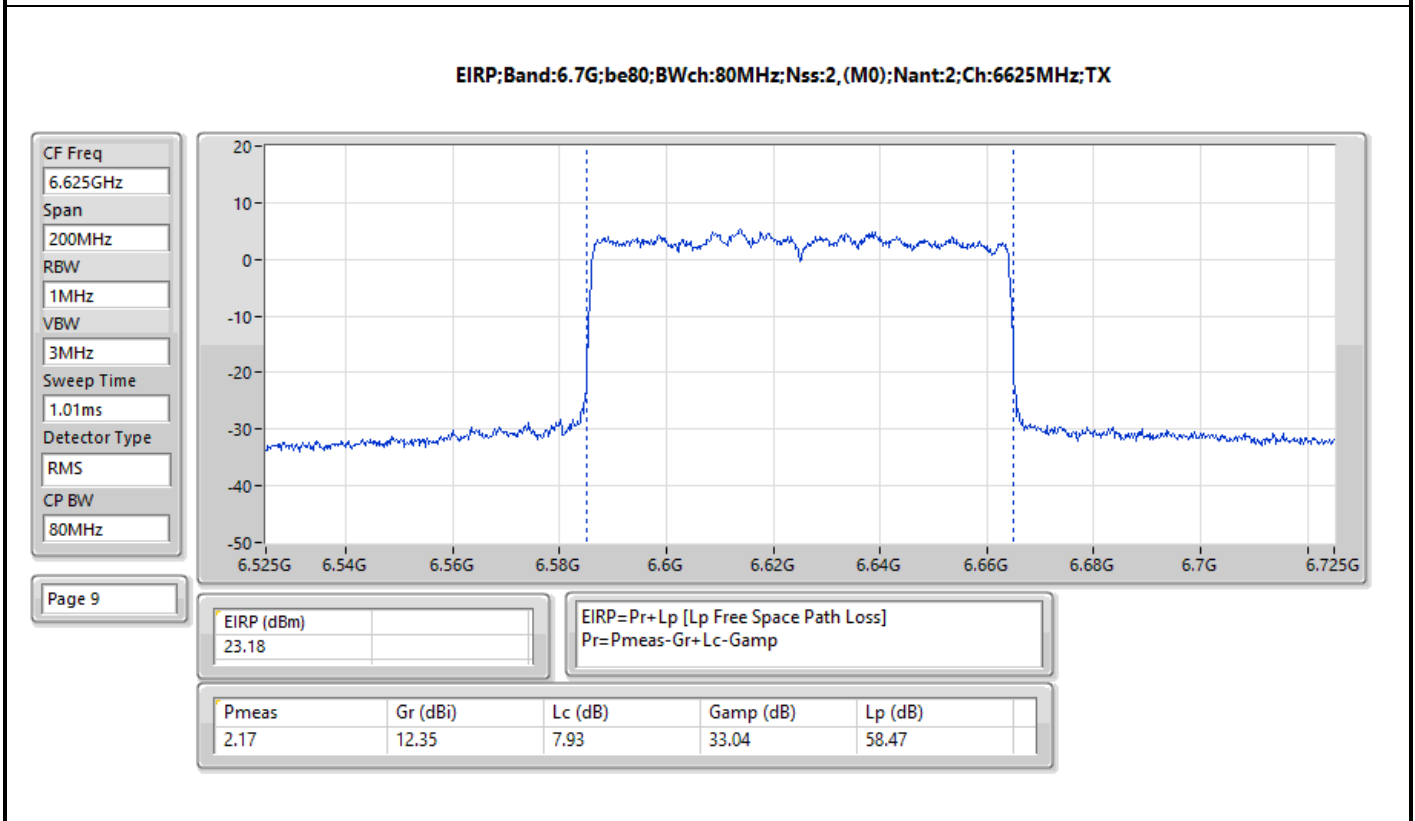

DG = Directional Gain; Port X = Port X output power

EIRP;Band:6.7G;be320;BWch:320MHz;Nss:1,(M0);Nant:2;Ch:6745MHz;TX

EIRP;Band:6.7G;be320;BWch:320MHz;Nss:1,(M0);Nant:2;Ch:6905MHz;TX

Summary

Mode	EIRP (dBm)	EIRP (W)
5.925-6.425GHz	-	-
802.11be EHT20-BF_Nss1,(MCS0)_2TX	18.78	0.07551
802.11be EHT40-BF_Nss1,(MCS0)_2TX	21.76	0.14997
802.11be EHT80-BF_Nss1,(MCS0)_2TX	24.45	0.27861
802.11be EHT160-BF_Nss1,(MCS0)_2TX	26.32	0.42855
802.11be EHT320-BF_Nss1,(MCS0)_2TX	29.40	0.87096
6.425-6.525GHz	-	-
802.11be EHT20-BF_Nss1,(MCS0)_2TX	19.18	0.08279
802.11be EHT40-BF_Nss1,(MCS0)_2TX	21.60	0.14454
802.11be EHT80-BF_Nss1,(MCS0)_2TX	24.62	0.28973
802.11be EHT160-BF_Nss1,(MCS0)_2TX	26.24	0.42073
802.11be EHT320-BF_Nss1,(MCS0)_2TX	29.18	0.82794
6.525-6.875GHz	-	-
802.11be EHT20-BF_Nss1,(MCS0)_2TX	18.66	0.07345
802.11be EHT40-BF_Nss1,(MCS0)_2TX	21.59	0.14421
802.11be EHT80-BF_Nss1,(MCS0)_2TX	24.38	0.27416
802.11be EHT160-BF_Nss1,(MCS0)_2TX	26.58	0.45499
802.11be EHT320-BF_Nss1,(MCS0)_2TX	28.47	0.70307
6.875-7.125GHz	-	-
802.11be EHT20-BF_Nss1,(MCS0)_2TX	18.52	0.07112
802.11be EHT40-BF_Nss1,(MCS0)_2TX	22.09	0.16181
802.11be EHT80-BF_Nss1,(MCS0)_2TX	23.10	0.20417
802.11be EHT160-BF_Nss1,(MCS0)_2TX	25.97	0.39537