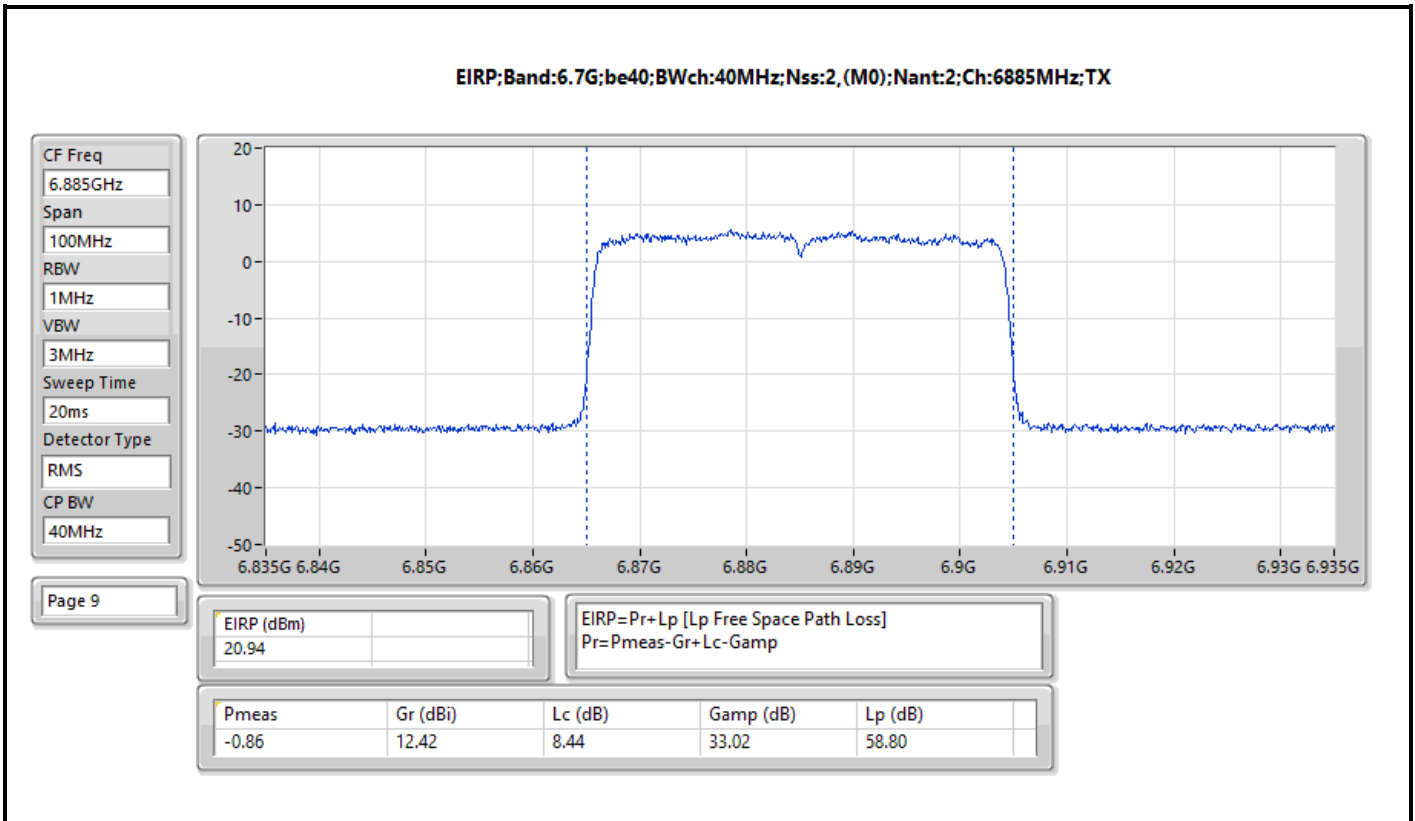

DG = Directional Gain; Port X = Port X output power

EIRP;Band:6.7G;be320;BWch:320MHz;Nss:1,(M0);Nant:2;Ch:6745MHz;TX

EIRP;Band:6.7G;be320;BWch:320MHz;Nss:1,(M0);Nant:2;Ch:6905MHz;TX

Summary

Mode	EIRP (dBm)	EIRP (W)
5.925-6.425GHz	-	-
802.11be EHT20-BF_Nss1,(MCS0)_2TX	18.78	0.07551
802.11be EHT40-BF_Nss1,(MCS0)_2TX	21.76	0.14997
802.11be EHT80-BF_Nss1,(MCS0)_2TX	24.45	0.27861
802.11be EHT160-BF_Nss1,(MCS0)_2TX	26.32	0.42855
802.11be EHT320-BF_Nss1,(MCS0)_2TX	29.40	0.87096
6.425-6.525GHz	-	-
802.11be EHT20-BF_Nss1,(MCS0)_2TX	19.18	0.08279
802.11be EHT40-BF_Nss1,(MCS0)_2TX	21.60	0.14454
802.11be EHT80-BF_Nss1,(MCS0)_2TX	24.62	0.28973
802.11be EHT160-BF_Nss1,(MCS0)_2TX	26.24	0.42073
802.11be EHT320-BF_Nss1,(MCS0)_2TX	29.18	0.82794
6.525-6.875GHz	-	-
802.11be EHT20-BF_Nss1,(MCS0)_2TX	18.66	0.07345
802.11be EHT40-BF_Nss1,(MCS0)_2TX	21.59	0.14421
802.11be EHT80-BF_Nss1,(MCS0)_2TX	24.38	0.27416
802.11be EHT160-BF_Nss1,(MCS0)_2TX	26.58	0.45499
802.11be EHT320-BF_Nss1,(MCS0)_2TX	28.47	0.70307
6.875-7.125GHz	-	-
802.11be EHT20-BF_Nss1,(MCS0)_2TX	18.52	0.07112
802.11be EHT40-BF_Nss1,(MCS0)_2TX	22.09	0.16181
802.11be EHT80-BF_Nss1,(MCS0)_2TX	23.10	0.20417
802.11be EHT160-BF_Nss1,(MCS0)_2TX	25.97	0.39537