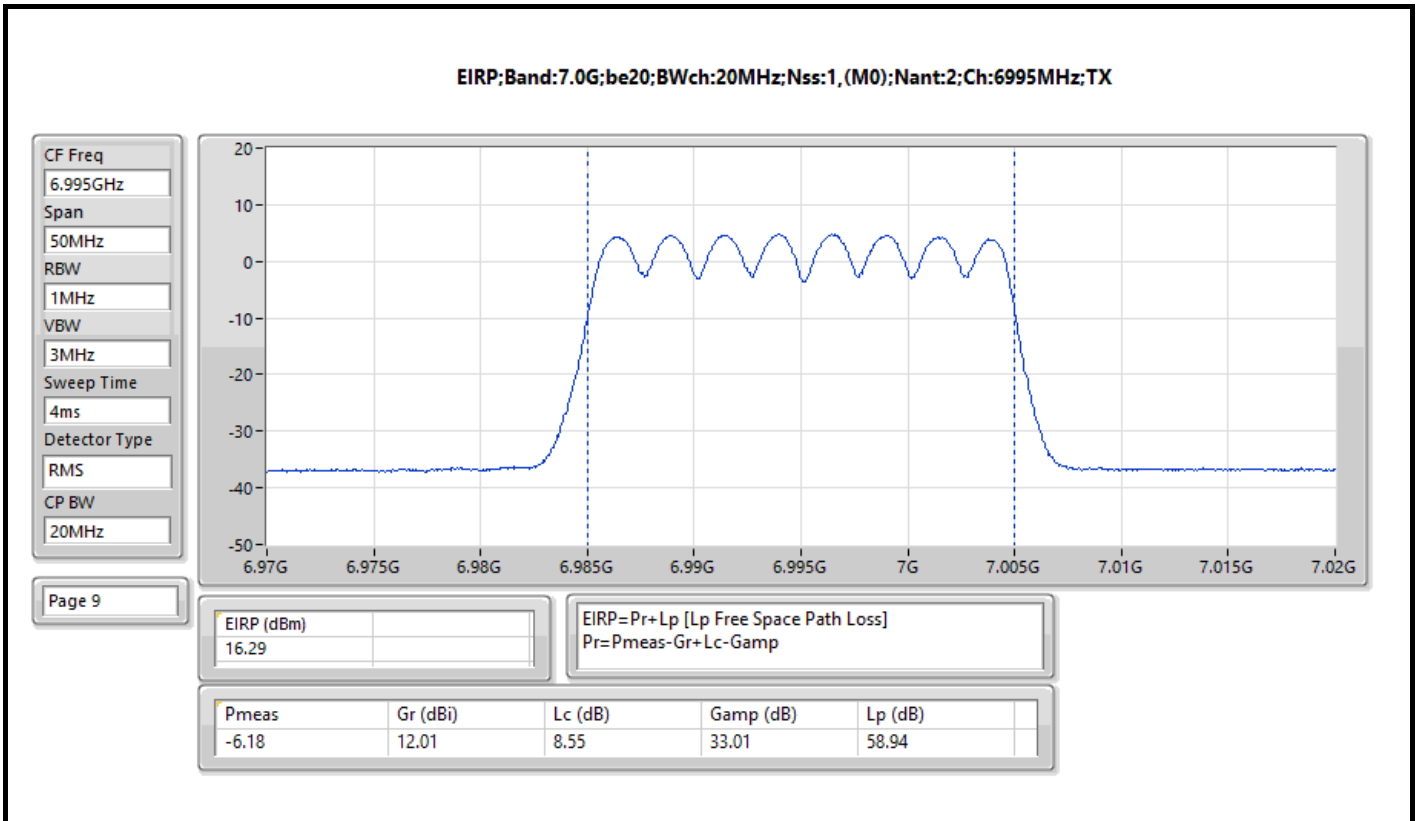

DG = Directional Gain; Port X = Port X output power

EIRP;Band:6.2G;be160;BWch:160MHz;Nss:1,(M15);Nant:2;Ch:6185MHz;TX

EIRP;Band:6.2G;be160;BWch:160MHz;Nss:1,(M15);Nant:2;Ch:6345MHz;TX

Summary

Mode	Radiated EIRP (dBm)	EIRP (W)
5.925-6.425GHz	-	-
802.11be EHT20_Nss1,(MCS0)_2TX	16.77	0.04753
802.11be EHT20_Nss2,(MCS0)_2TX	18.49	0.07063
802.11be EHT40_Nss1,(MCS0)_2TX	19.19	0.08299
802.11be EHT40_Nss2,(MCS0)_2TX	20.76	0.11912
802.11be EHT80_Nss1,(MCS0)_2TX	22.26	0.16827
802.11be EHT80_Nss2,(MCS0)_2TX	23.59	0.22856
802.11be EHT160_Nss1,(MCS0)_2TX	24.85	0.30549
802.11be EHT160_Nss2,(MCS0)_2TX	25.43	0.34914
802.11be EHT320_Nss1,(MCS0)_2TX	26.30	0.42658
802.11be EHT320_Nss2,(MCS0)_2TX	26.22	0.41879
6.425-6.525GHz	-	-
802.11be EHT20_Nss1,(MCS0)_2TX	16.61	0.04581
802.11be EHT20_Nss2,(MCS0)_2TX	18.43	0.06966
802.11be EHT40_Nss1,(MCS0)_2TX	19.26	0.08433
802.11be EHT40_Nss2,(MCS0)_2TX	21.05	0.12735
802.11be EHT80_Nss1,(MCS0)_2TX	21.93	0.15596
802.11be EHT80_Nss2,(MCS0)_2TX	23.25	0.21135
802.11be EHT160_Nss1,(MCS0)_2TX	24.40	0.27542
802.11be EHT160_Nss2,(MCS0)_2TX	25.67	0.36898
802.11be EHT320_Nss1,(MCS0)_2TX	22.76	0.18880
802.11be EHT320_Nss2,(MCS0)_2TX	25.77	0.37757
6.525-6.875GHz	-	-
802.11be EHT20_Nss1,(MCS0)_2TX	16.52	0.04487
802.11be EHT20_Nss2,(MCS0)_2TX	18.84	0.07656
802.11be EHT40_Nss1,(MCS0)_2TX	18.95	0.07852
802.11be EHT40_Nss2,(MCS0)_2TX	21.11	0.12912
802.11be EHT80_Nss1,(MCS0)_2TX	22.30	0.16982
802.11be EHT80_Nss2,(MCS0)_2TX	23.50	0.22387
802.11be EHT160_Nss1,(MCS0)_2TX	24.45	0.27861
802.11be EHT160_Nss2,(MCS0)_2TX	25.58	0.36141
802.11be EHT320_Nss1,(MCS0)_2TX	23.16	0.20701
802.11be EHT320_Nss2,(MCS0)_2TX	23.40	0.21878
6.875-7.125GHz	-	-
802.11be EHT20_Nss1,(MCS0)_2TX	16.30	0.04266
802.11be EHT20_Nss2,(MCS0)_2TX	18.26	0.06699
802.11be EHT40_Nss1,(MCS0)_2TX	19.38	0.08670
802.11be EHT40_Nss2,(MCS0)_2TX	20.58	0.11429
802.11be EHT80_Nss1,(MCS0)_2TX	21.96	0.15704
802.11be EHT80_Nss2,(MCS0)_2TX	22.76	0.18880
802.11be EHT160_Nss1,(MCS0)_2TX	24.18	0.26182
802.11be EHT160_Nss2,(MCS0)_2TX	24.54	0.28445