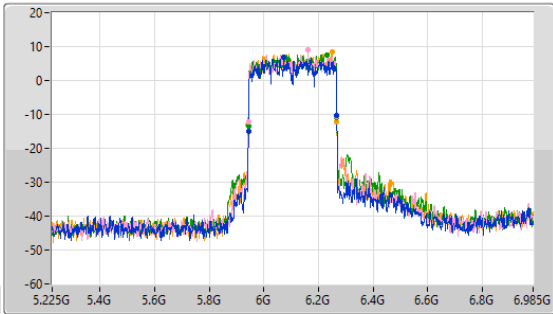

5.925-6.425GHz_802.11be EHT320-BF_Nss1,(MCS0)_4TX

EBW

6105MHz

28/03/2024

CF (Hz)
6.105G

Span (Hz)
1.76G

RBW (Hz)
5M

VBW (Hz)
20M

Sweep Time (s)
53.4u

Detector Type
Peak

CF (Hz)
6.105G

Span (Hz)
800M

RBW (Hz)
5M

VBW (Hz)
20M

Sweep Time (s)
24.6u

Detector Type
Peak