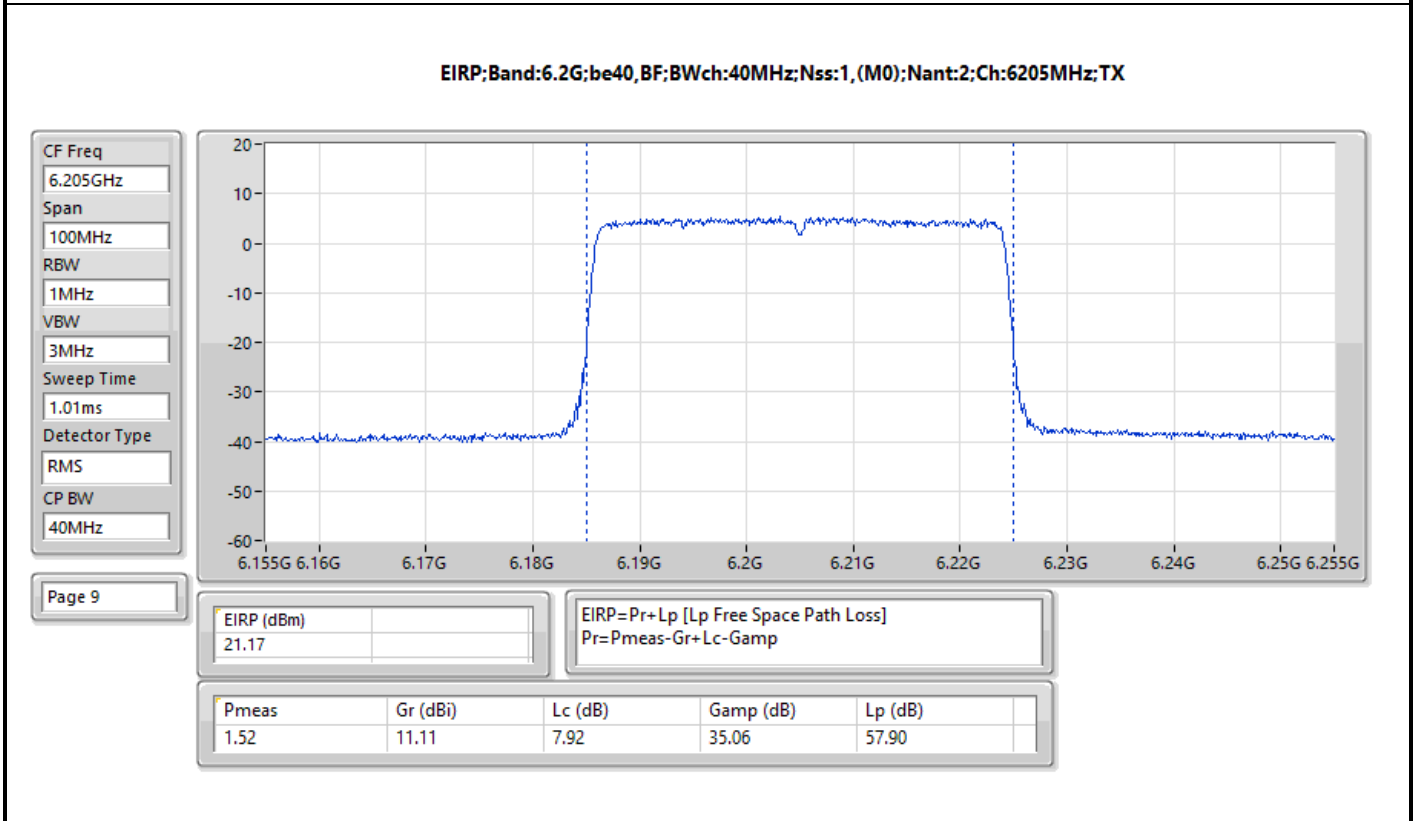

DG = Directional Gain; Port X = Port X output power

Summary

Mode	EIRP (dBm)	EIRP (W)
5.925-6.425GHz	-	-
802.11be EHT20_Nss1,(MCS0)_4TX	14.91	0.03097
802.11be EHT20_Nss4,(MCS0)_4TX	17.87	0.06124
802.11be EHT40_Nss1,(MCS0)_4TX	18.33	0.06808
802.11be EHT40_Nss4,(MCS0)_4TX	19.64	0.09204
802.11be EHT80_Nss1,(MCS0)_4TX	19.77	0.09484
802.11be EHT80_Nss4,(MCS0)_4TX	21.92	0.15560
802.11be EHT160_Nss1,(MCS0)_4TX	23.01	0.19999
802.11be EHT160_Nss4,(MCS0)_4TX	24.51	0.28249
802.11be EHT320_Nss1,(MCS0)_4TX	26.39	0.43551
802.11be EHT320_Nss4,(MCS0)_4TX	26.80	0.47863
6.425-6.525GHz	-	-
802.11be EHT20_Nss1,(MCS0)_4TX	14.76	0.02992
802.11be EHT20_Nss4,(MCS0)_4TX	17.88	0.06138
802.11be EHT40_Nss1,(MCS0)_4TX	17.89	0.06152
802.11be EHT40_Nss4,(MCS0)_4TX	20.79	0.11995
802.11be EHT80_Nss1,(MCS0)_4TX	20.77	0.11940
802.11be EHT80_Nss4,(MCS0)_4TX	23.29	0.21330
802.11be EHT160_Nss1,(MCS0)_4TX	24.76	0.29923
802.11be EHT160_Nss4,(MCS0)_4TX	25.03	0.31842
802.11be EHT320_Nss1,(MCS0)_4TX	26.70	0.46774
802.11be EHT320_Nss4,(MCS0)_4TX	27.06	0.50816
6.525-6.875GHz	-	-
802.11be EHT20_Nss1,(MCS0)_4TX	15.09	0.03228
802.11be EHT20_Nss4,(MCS0)_4TX	18.14	0.06516
802.11be EHT40_Nss1,(MCS0)_4TX	18.47	0.07031
802.11be EHT40_Nss4,(MCS0)_4TX	20.62	0.11535
802.11be EHT80_Nss1,(MCS0)_4TX	22.00	0.15849
802.11be EHT80_Nss4,(MCS0)_4TX	23.23	0.21038
802.11be EHT160_Nss1,(MCS0)_4TX	24.55	0.28510
802.11be EHT160_Nss4,(MCS0)_4TX	24.90	0.30903
802.11be EHT320_Nss1,(MCS0)_4TX	26.72	0.46989
802.11be EHT320_Nss4,(MCS0)_4TX	27.05	0.50699
6.875-7.125GHz	-	-
802.11be EHT20_Nss1,(MCS0)_4TX	14.99	0.03155
802.11be EHT20_Nss4,(MCS0)_4TX	18.08	0.06427
802.11be EHT40_Nss1,(MCS0)_4TX	18.66	0.07345
802.11be EHT40_Nss4,(MCS0)_4TX	19.98	0.09954
802.11be EHT80_Nss1,(MCS0)_4TX	19.95	0.09886
802.11be EHT80_Nss4,(MCS0)_4TX	21.62	0.14521
802.11be EHT160_Nss1,(MCS0)_4TX	22.06	0.16069
802.11be EHT160_Nss4,(MCS0)_4TX	24.20	0.26303