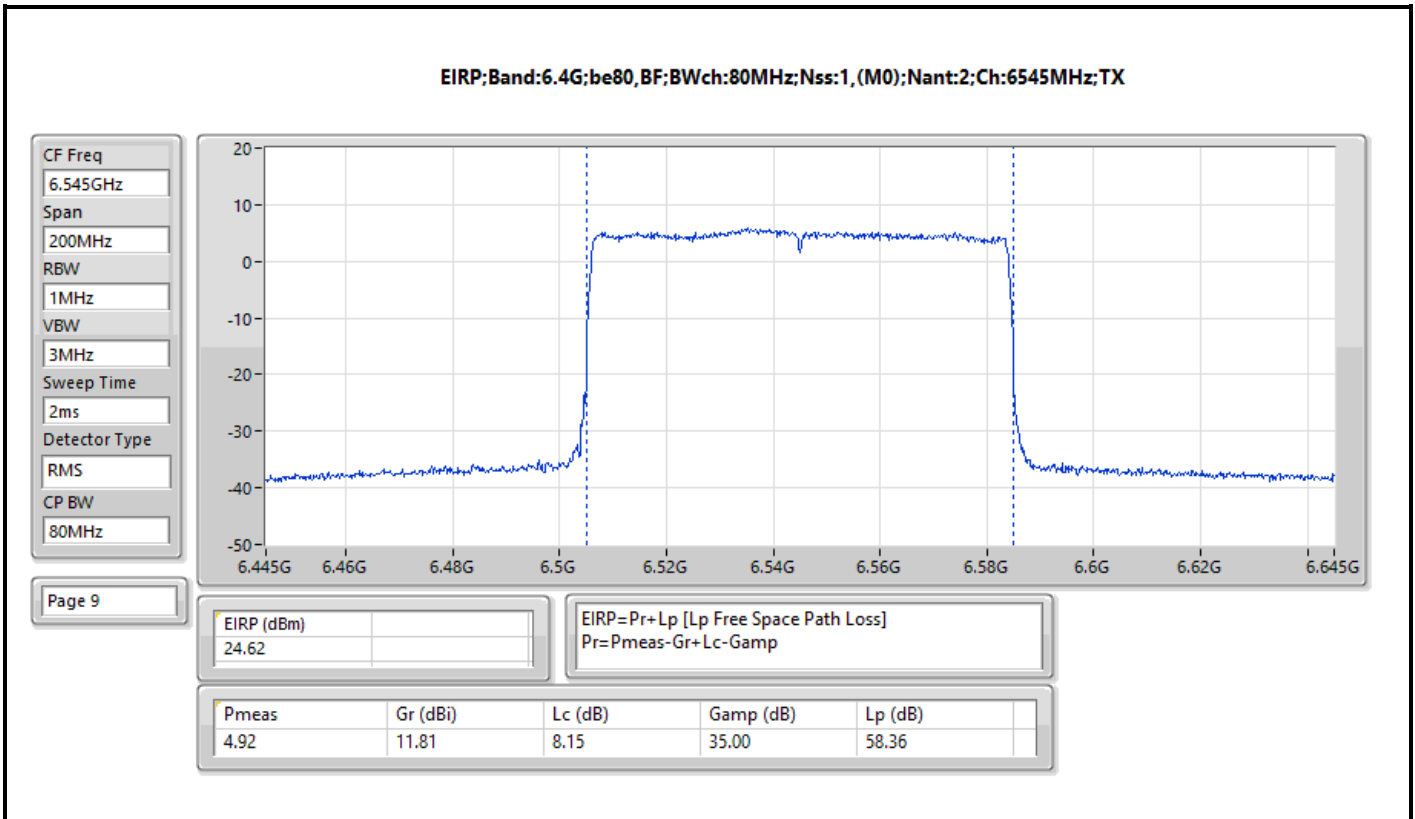

DG = Directional Gain; Port X = Port X output power

Summary

Mode	EIRP (dBm)	EIRP (W)
5.925-6.425GHz	-	-
802.11be EHT20_Nss1,(MCS0)_4TX	14.91	0.03097
802.11be EHT20_Nss4,(MCS0)_4TX	17.87	0.06124
802.11be EHT40_Nss1,(MCS0)_4TX	18.33	0.06808
802.11be EHT40_Nss4,(MCS0)_4TX	19.64	0.09204
802.11be EHT80_Nss1,(MCS0)_4TX	19.77	0.09484
802.11be EHT80_Nss4,(MCS0)_4TX	21.92	0.15560
802.11be EHT160_Nss1,(MCS0)_4TX	23.01	0.19999
802.11be EHT160_Nss4,(MCS0)_4TX	24.51	0.28249
802.11be EHT320_Nss1,(MCS0)_4TX	26.39	0.43551
802.11be EHT320_Nss4,(MCS0)_4TX	26.80	0.47863
6.425-6.525GHz	-	-
802.11be EHT20_Nss1,(MCS0)_4TX	14.76	0.02992
802.11be EHT20_Nss4,(MCS0)_4TX	17.88	0.06138
802.11be EHT40_Nss1,(MCS0)_4TX	17.89	0.06152
802.11be EHT40_Nss4,(MCS0)_4TX	20.79	0.11995
802.11be EHT80_Nss1,(MCS0)_4TX	20.77	0.11940
802.11be EHT80_Nss4,(MCS0)_4TX	23.29	0.21330
802.11be EHT160_Nss1,(MCS0)_4TX	24.76	0.29923
802.11be EHT160_Nss4,(MCS0)_4TX	25.03	0.31842
802.11be EHT320_Nss1,(MCS0)_4TX	26.70	0.46774
802.11be EHT320_Nss4,(MCS0)_4TX	27.06	0.50816
6.525-6.875GHz	-	-
802.11be EHT20_Nss1,(MCS0)_4TX	15.09	0.03228
802.11be EHT20_Nss4,(MCS0)_4TX	18.14	0.06516
802.11be EHT40_Nss1,(MCS0)_4TX	18.47	0.07031
802.11be EHT40_Nss4,(MCS0)_4TX	20.62	0.11535
802.11be EHT80_Nss1,(MCS0)_4TX	22.00	0.15849
802.11be EHT80_Nss4,(MCS0)_4TX	23.23	0.21038
802.11be EHT160_Nss1,(MCS0)_4TX	24.55	0.28510
802.11be EHT160_Nss4,(MCS0)_4TX	24.90	0.30903
802.11be EHT320_Nss1,(MCS0)_4TX	26.72	0.46989
802.11be EHT320_Nss4,(MCS0)_4TX	27.05	0.50699
6.875-7.125GHz	-	-
802.11be EHT20_Nss1,(MCS0)_4TX	14.99	0.03155
802.11be EHT20_Nss4,(MCS0)_4TX	18.08	0.06427
802.11be EHT40_Nss1,(MCS0)_4TX	18.66	0.07345
802.11be EHT40_Nss4,(MCS0)_4TX	19.98	0.09954
802.11be EHT80_Nss1,(MCS0)_4TX	19.95	0.09886
802.11be EHT80_Nss4,(MCS0)_4TX	21.62	0.14521
802.11be EHT160_Nss1,(MCS0)_4TX	22.06	0.16069
802.11be EHT160_Nss4,(MCS0)_4TX	24.20	0.26303