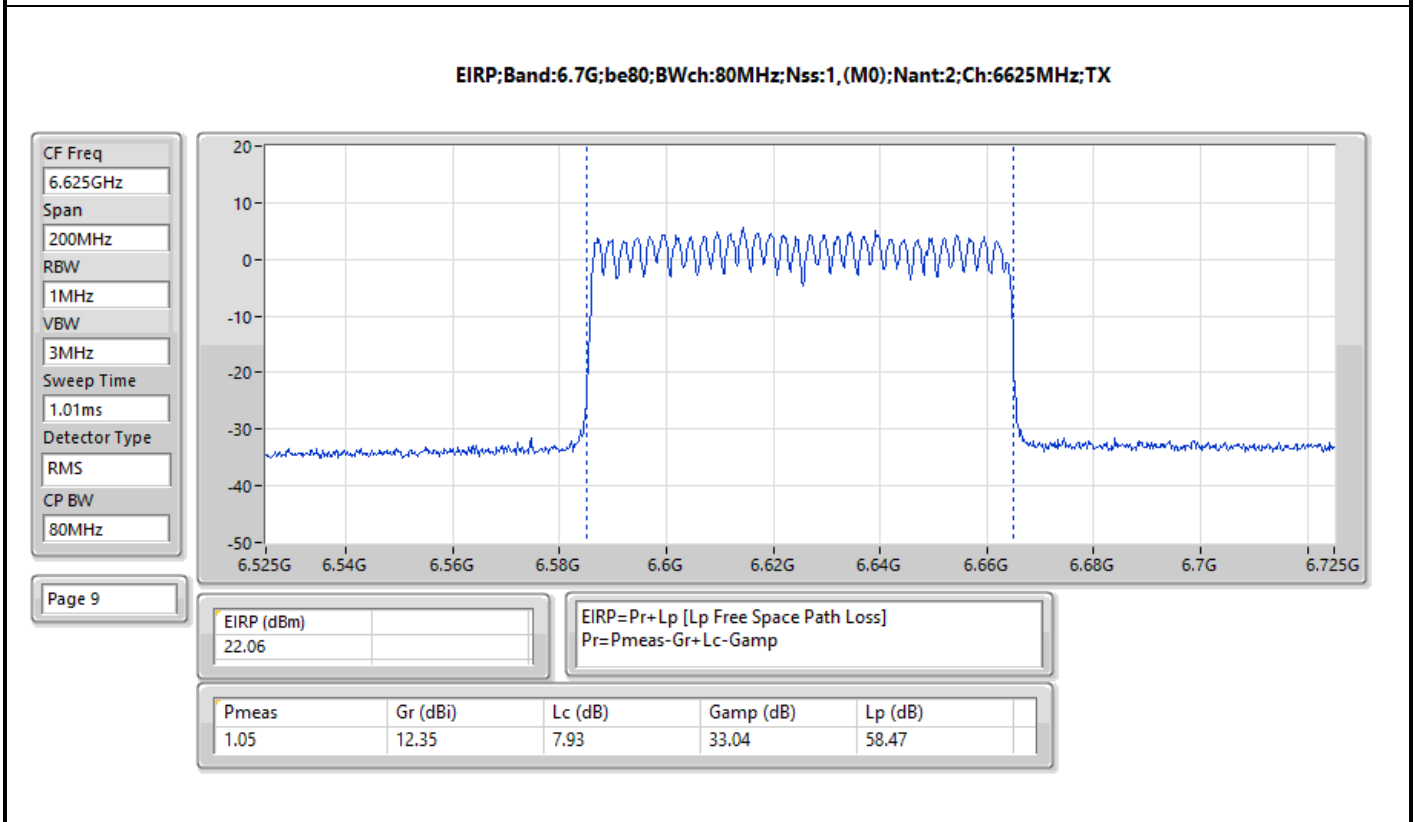

DG = Directional Gain; Port X = Port X output power

EIRP;Band:6.7G;be320;BWch:320MHz;Nss:1,(M0);Nant:2;Ch:6745MHz;TX

EIRP;Band:6.7G;be320;BWch:320MHz;Nss:1,(M0);Nant:2;Ch:6905MHz;TX

Summary

Mode	EIRP (dBm)	EIRP (W)
5.925-6.425GHz	-	-
802.11be EHT20-BF_Nss1,(MCS0)_2TX	18.78	0.07551
802.11be EHT40-BF_Nss1,(MCS0)_2TX	21.76	0.14997
802.11be EHT80-BF_Nss1,(MCS0)_2TX	24.45	0.27861
802.11be EHT160-BF_Nss1,(MCS0)_2TX	26.32	0.42855
802.11be EHT320-BF_Nss1,(MCS0)_2TX	29.40	0.87096
6.425-6.525GHz	-	-
802.11be EHT20-BF_Nss1,(MCS0)_2TX	19.18	0.08279
802.11be EHT40-BF_Nss1,(MCS0)_2TX	21.60	0.14454
802.11be EHT80-BF_Nss1,(MCS0)_2TX	24.62	0.28973
802.11be EHT160-BF_Nss1,(MCS0)_2TX	26.24	0.42073
802.11be EHT320-BF_Nss1,(MCS0)_2TX	29.18	0.82794
6.525-6.875GHz	-	-
802.11be EHT20-BF_Nss1,(MCS0)_2TX	18.66	0.07345
802.11be EHT40-BF_Nss1,(MCS0)_2TX	21.59	0.14421
802.11be EHT80-BF_Nss1,(MCS0)_2TX	24.38	0.27416
802.11be EHT160-BF_Nss1,(MCS0)_2TX	26.58	0.45499
802.11be EHT320-BF_Nss1,(MCS0)_2TX	28.47	0.70307
6.875-7.125GHz	-	-
802.11be EHT20-BF_Nss1,(MCS0)_2TX	18.52	0.07112
802.11be EHT40-BF_Nss1,(MCS0)_2TX	22.09	0.16181
802.11be EHT80-BF_Nss1,(MCS0)_2TX	23.10	0.20417
802.11be EHT160-BF_Nss1,(MCS0)_2TX	25.97	0.39537