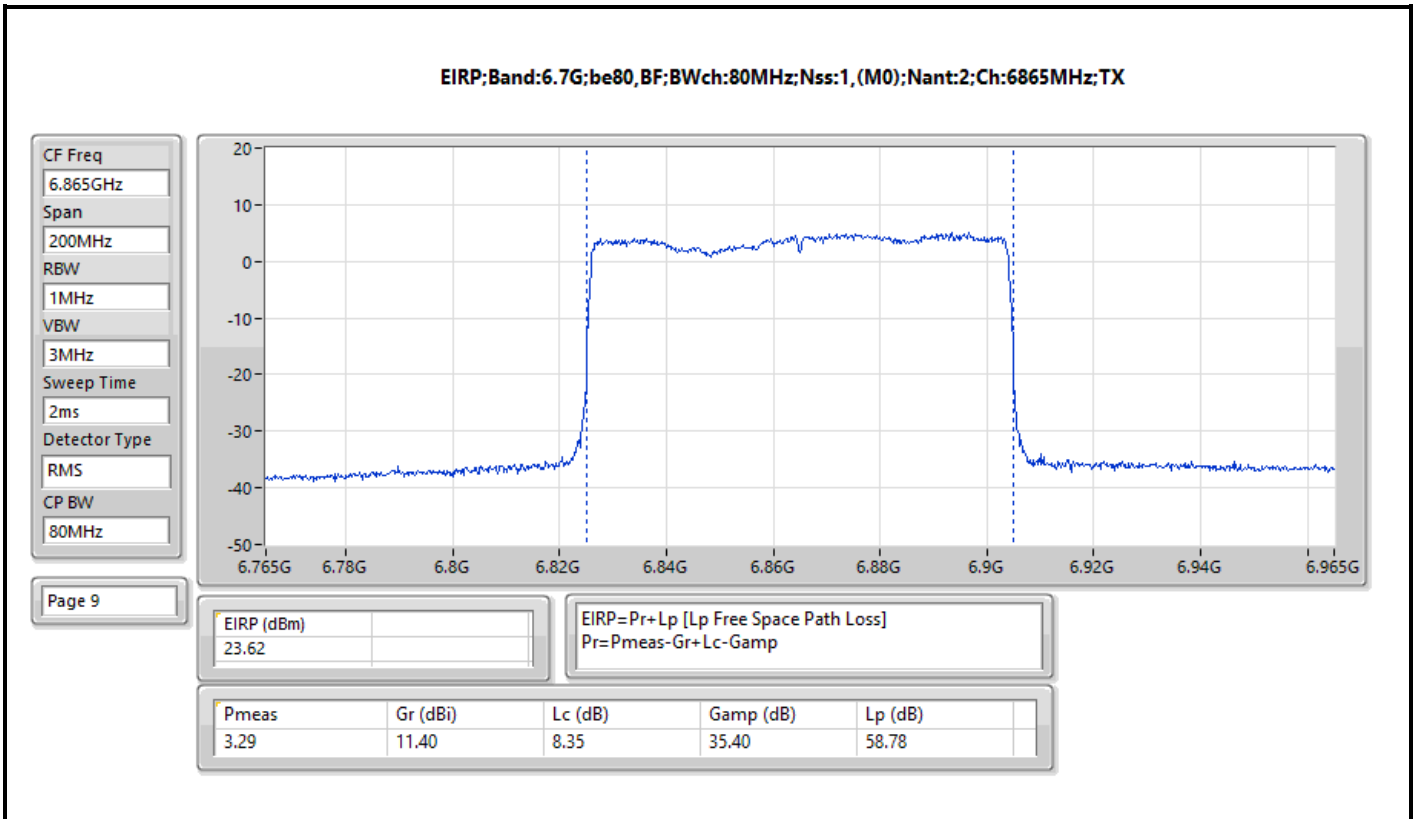

DG = Directional Gain; Port X = Port X output power

Summary

Mode	EIRP (dBm)	EIRP (W)
5.925-6.425GHz	-	-
802.11be EHT20_Nss1,(MCS0)_4TX	14.91	0.03097
802.11be EHT20_Nss4,(MCS0)_4TX	17.87	0.06124
802.11be EHT40_Nss1,(MCS0)_4TX	18.33	0.06808
802.11be EHT40_Nss4,(MCS0)_4TX	19.64	0.09204
802.11be EHT80_Nss1,(MCS0)_4TX	19.77	0.09484
802.11be EHT80_Nss4,(MCS0)_4TX	21.92	0.15560
802.11be EHT160_Nss1,(MCS0)_4TX	23.01	0.19999
802.11be EHT160_Nss4,(MCS0)_4TX	24.51	0.28249
802.11be EHT320_Nss1,(MCS0)_4TX	26.39	0.43551
802.11be EHT320_Nss4,(MCS0)_4TX	26.80	0.47863
6.425-6.525GHz	-	-
802.11be EHT20_Nss1,(MCS0)_4TX	14.76	0.02992
802.11be EHT20_Nss4,(MCS0)_4TX	17.88	0.06138
802.11be EHT40_Nss1,(MCS0)_4TX	17.89	0.06152
802.11be EHT40_Nss4,(MCS0)_4TX	20.79	0.11995
802.11be EHT80_Nss1,(MCS0)_4TX	20.77	0.11940
802.11be EHT80_Nss4,(MCS0)_4TX	23.29	0.21330
802.11be EHT160_Nss1,(MCS0)_4TX	24.76	0.29923
802.11be EHT160_Nss4,(MCS0)_4TX	25.03	0.31842
802.11be EHT320_Nss1,(MCS0)_4TX	26.70	0.46774
802.11be EHT320_Nss4,(MCS0)_4TX	27.06	0.50816
6.525-6.875GHz	-	-
802.11be EHT20_Nss1,(MCS0)_4TX	15.09	0.03228
802.11be EHT20_Nss4,(MCS0)_4TX	18.14	0.06516
802.11be EHT40_Nss1,(MCS0)_4TX	18.47	0.07031
802.11be EHT40_Nss4,(MCS0)_4TX	20.62	0.11535
802.11be EHT80_Nss1,(MCS0)_4TX	22.00	0.15849
802.11be EHT80_Nss4,(MCS0)_4TX	23.23	0.21038
802.11be EHT160_Nss1,(MCS0)_4TX	24.55	0.28510
802.11be EHT160_Nss4,(MCS0)_4TX	24.90	0.30903
802.11be EHT320_Nss1,(MCS0)_4TX	26.72	0.46989
802.11be EHT320_Nss4,(MCS0)_4TX	27.05	0.50699
6.875-7.125GHz	-	-
802.11be EHT20_Nss1,(MCS0)_4TX	14.99	0.03155
802.11be EHT20_Nss4,(MCS0)_4TX	18.08	0.06427
802.11be EHT40_Nss1,(MCS0)_4TX	18.66	0.07345
802.11be EHT40_Nss4,(MCS0)_4TX	19.98	0.09954
802.11be EHT80_Nss1,(MCS0)_4TX	19.95	0.09886
802.11be EHT80_Nss4,(MCS0)_4TX	21.62	0.14521
802.11be EHT160_Nss1,(MCS0)_4TX	22.06	0.16069
802.11be EHT160_Nss4,(MCS0)_4TX	24.20	0.26303