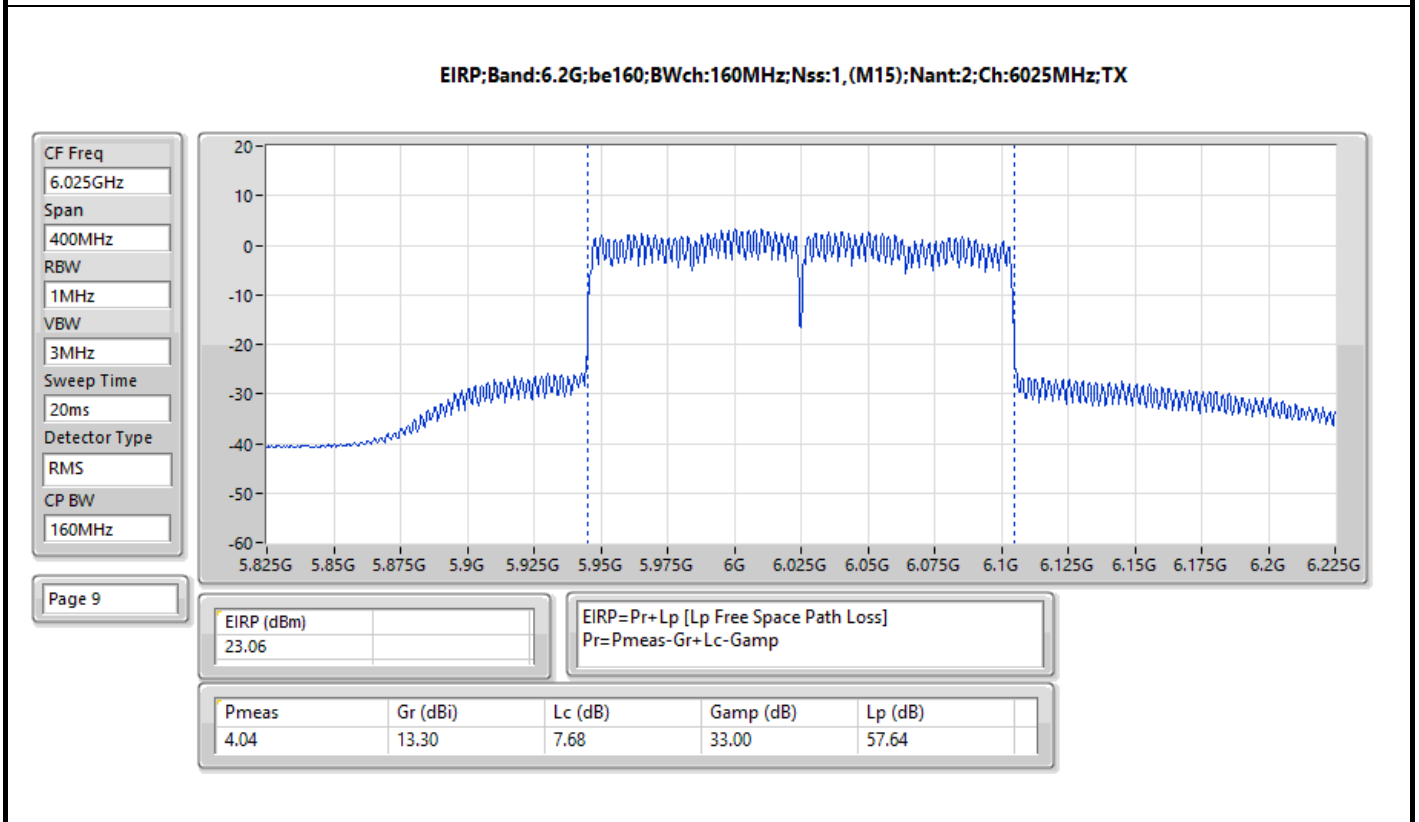

DG = Directional Gain; Port X = Port X output power

EIRP;Band:6.2G;be160;BWch:160MHz;Nss:1,(M15);Nant:2;Ch:6185MHz;TX

EIRP;Band:6.2G;be160;BWch:160MHz;Nss:1,(M15);Nant:2;Ch:6345MHz;TX

Summary

Mode	Radiated EIRP (dBm)	EIRP (W)
5.925-6.425GHz	-	-
802.11be EHT20_Nss1,(MCS0)_2TX	16.77	0.04753
802.11be EHT20_Nss2,(MCS0)_2TX	18.49	0.07063
802.11be EHT40_Nss1,(MCS0)_2TX	19.19	0.08299
802.11be EHT40_Nss2,(MCS0)_2TX	20.76	0.11912
802.11be EHT80_Nss1,(MCS0)_2TX	22.26	0.16827
802.11be EHT80_Nss2,(MCS0)_2TX	23.59	0.22856
802.11be EHT160_Nss1,(MCS0)_2TX	24.85	0.30549
802.11be EHT160_Nss2,(MCS0)_2TX	25.43	0.34914
802.11be EHT320_Nss1,(MCS0)_2TX	26.30	0.42658
802.11be EHT320_Nss2,(MCS0)_2TX	26.22	0.41879
6.425-6.525GHz	-	-
802.11be EHT20_Nss1,(MCS0)_2TX	16.61	0.04581
802.11be EHT20_Nss2,(MCS0)_2TX	18.43	0.06966
802.11be EHT40_Nss1,(MCS0)_2TX	19.26	0.08433
802.11be EHT40_Nss2,(MCS0)_2TX	21.05	0.12735
802.11be EHT80_Nss1,(MCS0)_2TX	21.93	0.15596
802.11be EHT80_Nss2,(MCS0)_2TX	23.25	0.21135
802.11be EHT160_Nss1,(MCS0)_2TX	24.40	0.27542
802.11be EHT160_Nss2,(MCS0)_2TX	25.67	0.36898
802.11be EHT320_Nss1,(MCS0)_2TX	22.76	0.18880
802.11be EHT320_Nss2,(MCS0)_2TX	25.77	0.37757
6.525-6.875GHz	-	-
802.11be EHT20_Nss1,(MCS0)_2TX	16.52	0.04487
802.11be EHT20_Nss2,(MCS0)_2TX	18.84	0.07656
802.11be EHT40_Nss1,(MCS0)_2TX	18.95	0.07852
802.11be EHT40_Nss2,(MCS0)_2TX	21.11	0.12912
802.11be EHT80_Nss1,(MCS0)_2TX	22.30	0.16982
802.11be EHT80_Nss2,(MCS0)_2TX	23.50	0.22387
802.11be EHT160_Nss1,(MCS0)_2TX	24.45	0.27861
802.11be EHT160_Nss2,(MCS0)_2TX	25.58	0.36141
802.11be EHT320_Nss1,(MCS0)_2TX	23.16	0.20701
802.11be EHT320_Nss2,(MCS0)_2TX	23.40	0.21878
6.875-7.125GHz	-	-
802.11be EHT20_Nss1,(MCS0)_2TX	16.30	0.04266
802.11be EHT20_Nss2,(MCS0)_2TX	18.26	0.06699
802.11be EHT40_Nss1,(MCS0)_2TX	19.38	0.08670
802.11be EHT40_Nss2,(MCS0)_2TX	20.58	0.11429
802.11be EHT80_Nss1,(MCS0)_2TX	21.96	0.15704
802.11be EHT80_Nss2,(MCS0)_2TX	22.76	0.18880
802.11be EHT160_Nss1,(MCS0)_2TX	24.18	0.26182
802.11be EHT160_Nss2,(MCS0)_2TX	24.54	0.28445