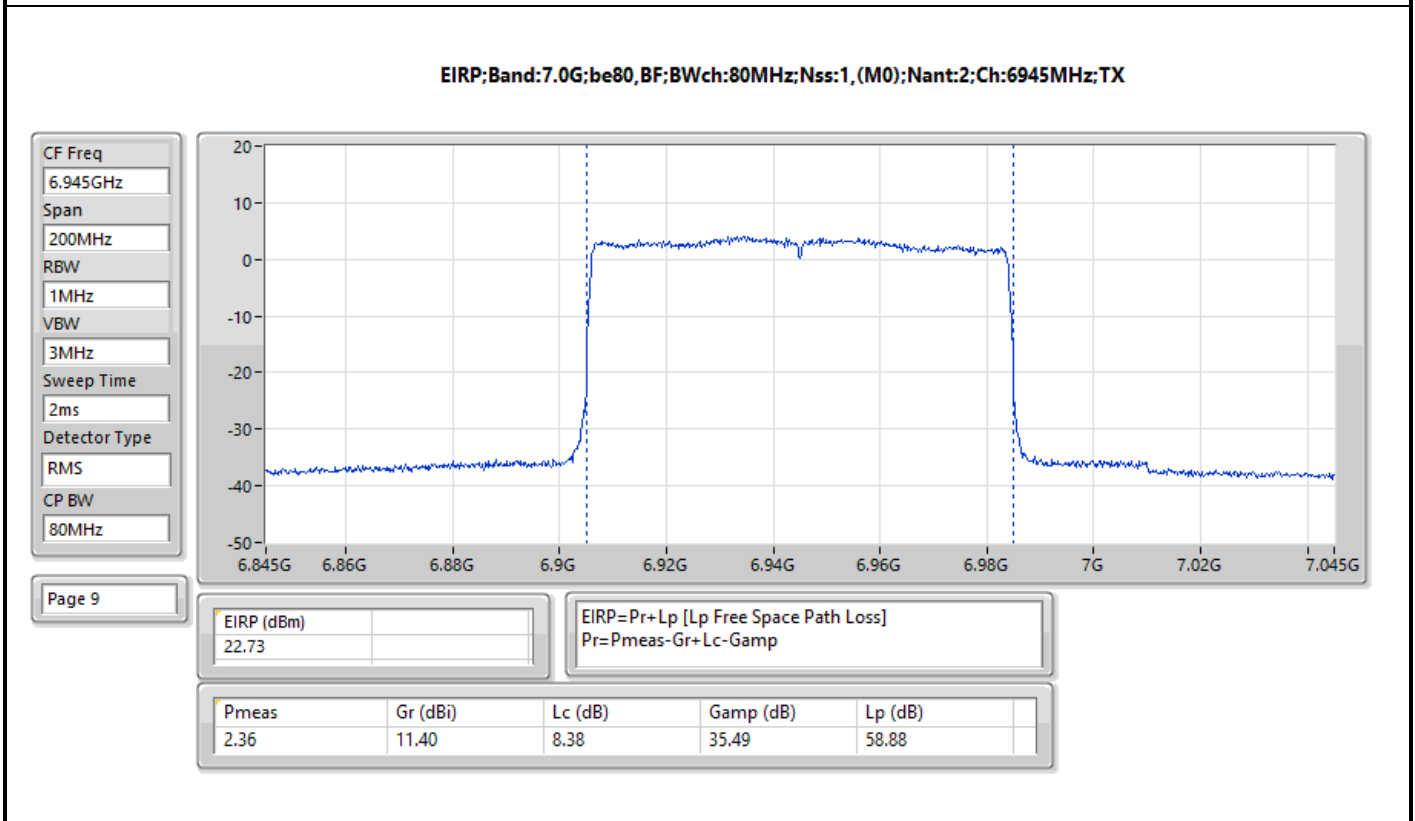

DG = Directional Gain; Port X = Port X output power

Summary

Mode	EIRP (dBm)	EIRP (W)
5.925-6.425GHz	-	-
802.11be EHT20_Nss1,(MCS0)_4TX	14.91	0.03097
802.11be EHT20_Nss4,(MCS0)_4TX	17.87	0.06124
802.11be EHT40_Nss1,(MCS0)_4TX	18.33	0.06808
802.11be EHT40_Nss4,(MCS0)_4TX	19.64	0.09204
802.11be EHT80_Nss1,(MCS0)_4TX	19.77	0.09484
802.11be EHT80_Nss4,(MCS0)_4TX	21.92	0.15560
802.11be EHT160_Nss1,(MCS0)_4TX	23.01	0.19999
802.11be EHT160_Nss4,(MCS0)_4TX	24.51	0.28249
802.11be EHT320_Nss1,(MCS0)_4TX	26.39	0.43551
802.11be EHT320_Nss4,(MCS0)_4TX	26.80	0.47863
6.425-6.525GHz	-	-
802.11be EHT20_Nss1,(MCS0)_4TX	14.76	0.02992
802.11be EHT20_Nss4,(MCS0)_4TX	17.88	0.06138
802.11be EHT40_Nss1,(MCS0)_4TX	17.89	0.06152
802.11be EHT40_Nss4,(MCS0)_4TX	20.79	0.11995
802.11be EHT80_Nss1,(MCS0)_4TX	20.77	0.11940
802.11be EHT80_Nss4,(MCS0)_4TX	23.29	0.21330
802.11be EHT160_Nss1,(MCS0)_4TX	24.76	0.29923
802.11be EHT160_Nss4,(MCS0)_4TX	25.03	0.31842
802.11be EHT320_Nss1,(MCS0)_4TX	26.70	0.46774
802.11be EHT320_Nss4,(MCS0)_4TX	27.06	0.50816
6.525-6.875GHz	-	-
802.11be EHT20_Nss1,(MCS0)_4TX	15.09	0.03228
802.11be EHT20_Nss4,(MCS0)_4TX	18.14	0.06516
802.11be EHT40_Nss1,(MCS0)_4TX	18.47	0.07031
802.11be EHT40_Nss4,(MCS0)_4TX	20.62	0.11535
802.11be EHT80_Nss1,(MCS0)_4TX	22.00	0.15849
802.11be EHT80_Nss4,(MCS0)_4TX	23.23	0.21038
802.11be EHT160_Nss1,(MCS0)_4TX	24.55	0.28510
802.11be EHT160_Nss4,(MCS0)_4TX	24.90	0.30903
802.11be EHT320_Nss1,(MCS0)_4TX	26.72	0.46989
802.11be EHT320_Nss4,(MCS0)_4TX	27.05	0.50699
6.875-7.125GHz	-	-
802.11be EHT20_Nss1,(MCS0)_4TX	14.99	0.03155
802.11be EHT20_Nss4,(MCS0)_4TX	18.08	0.06427
802.11be EHT40_Nss1,(MCS0)_4TX	18.66	0.07345
802.11be EHT40_Nss4,(MCS0)_4TX	19.98	0.09954
802.11be EHT80_Nss1,(MCS0)_4TX	19.95	0.09886
802.11be EHT80_Nss4,(MCS0)_4TX	21.62	0.14521
802.11be EHT160_Nss1,(MCS0)_4TX	22.06	0.16069
802.11be EHT160_Nss4,(MCS0)_4TX	24.20	0.26303