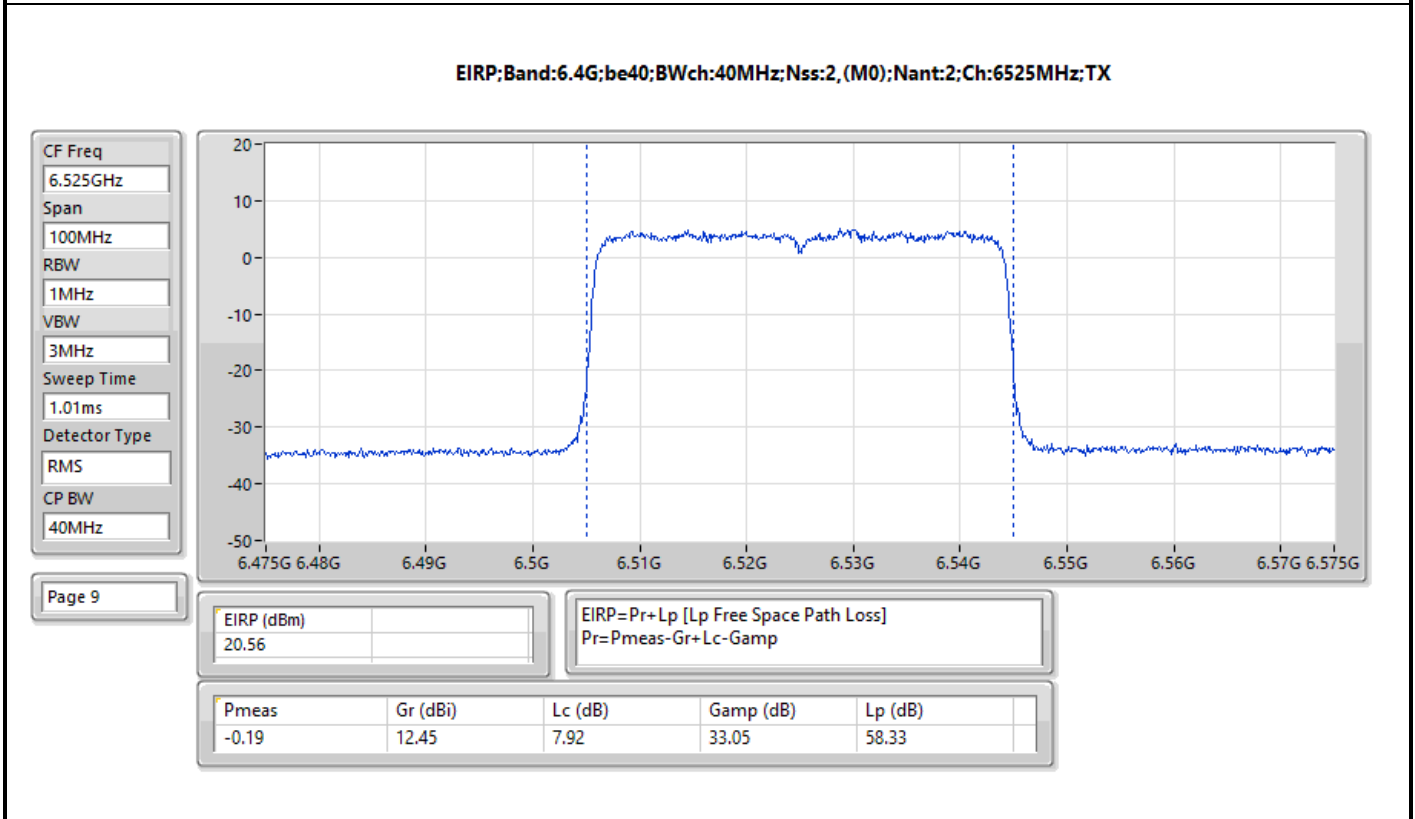

DG = Directional Gain; Port X = Port X output power

EIRP;Band:6.7G;be320;BWch:320MHz;Nss:1,(M0);Nant:2;Ch:6745MHz;TX

EIRP;Band:6.7G;be320;BWch:320MHz;Nss:1,(M0);Nant:2;Ch:6905MHz;TX

Summary

Mode	EIRP (dBm)	EIRP (W)
5.925-6.425GHz	-	-
802.11be EHT20-BF_Nss1,(MCS0)_2TX	18.78	0.07551
802.11be EHT40-BF_Nss1,(MCS0)_2TX	21.76	0.14997
802.11be EHT80-BF_Nss1,(MCS0)_2TX	24.45	0.27861
802.11be EHT160-BF_Nss1,(MCS0)_2TX	26.32	0.42855
802.11be EHT320-BF_Nss1,(MCS0)_2TX	29.40	0.87096
6.425-6.525GHz	-	-
802.11be EHT20-BF_Nss1,(MCS0)_2TX	19.18	0.08279
802.11be EHT40-BF_Nss1,(MCS0)_2TX	21.60	0.14454
802.11be EHT80-BF_Nss1,(MCS0)_2TX	24.62	0.28973
802.11be EHT160-BF_Nss1,(MCS0)_2TX	26.24	0.42073
802.11be EHT320-BF_Nss1,(MCS0)_2TX	29.18	0.82794
6.525-6.875GHz	-	-
802.11be EHT20-BF_Nss1,(MCS0)_2TX	18.66	0.07345
802.11be EHT40-BF_Nss1,(MCS0)_2TX	21.59	0.14421
802.11be EHT80-BF_Nss1,(MCS0)_2TX	24.38	0.27416
802.11be EHT160-BF_Nss1,(MCS0)_2TX	26.58	0.45499
802.11be EHT320-BF_Nss1,(MCS0)_2TX	28.47	0.70307
6.875-7.125GHz	-	-
802.11be EHT20-BF_Nss1,(MCS0)_2TX	18.52	0.07112
802.11be EHT40-BF_Nss1,(MCS0)_2TX	22.09	0.16181
802.11be EHT80-BF_Nss1,(MCS0)_2TX	23.10	0.20417
802.11be EHT160-BF_Nss1,(MCS0)_2TX	25.97	0.39537