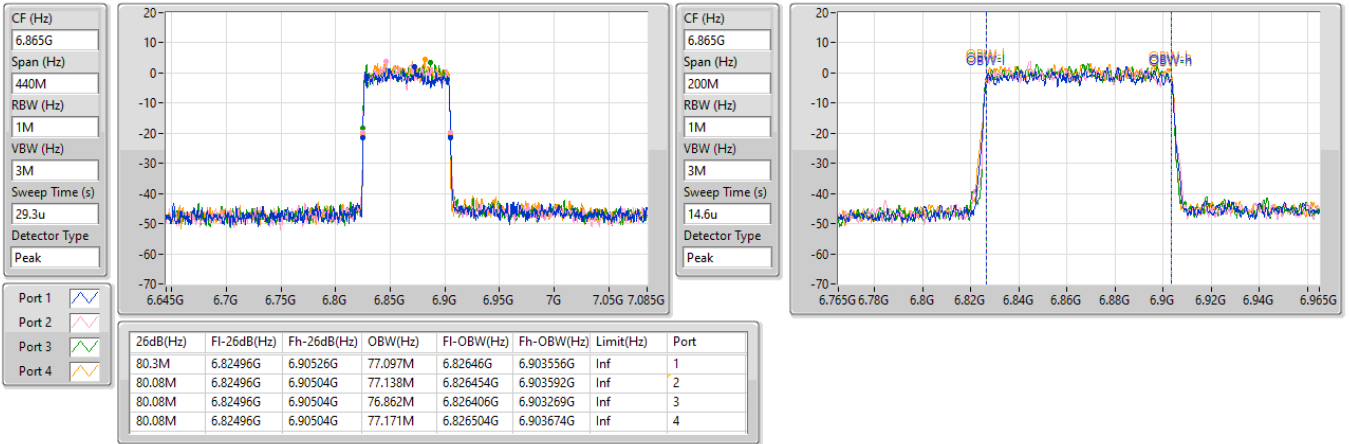

6.525-6.875GHz_802.11be EHT80-BF_Nss1,(MCS0)_4TX

EBW

6865MHz

28/03/2024