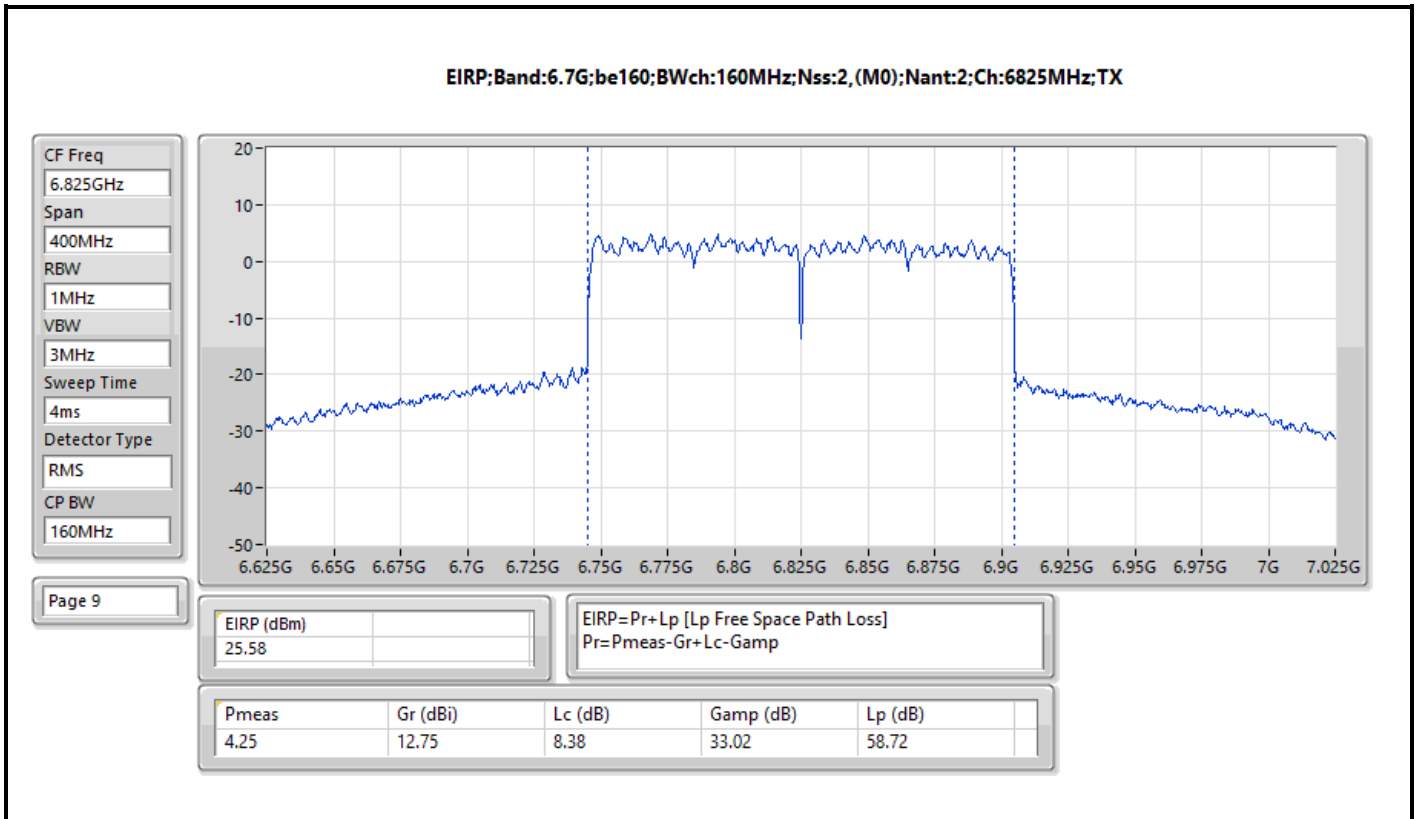

DG = Directional Gain; Port X = Port X output power

EIRP;Band:6.7G;be320;BWch:320MHz;Nss:1,(M0);Nant:2;Ch:6745MHz;TX

EIRP;Band:6.7G;be320;BWch:320MHz;Nss:1,(M0);Nant:2;Ch:6905MHz;TX

Summary

Mode	EIRP (dBm)	EIRP (W)
5.925-6.425GHz	-	-
802.11be EHT20-BF_Nss1,(MCS0)_2TX	18.78	0.07551
802.11be EHT40-BF_Nss1,(MCS0)_2TX	21.76	0.14997
802.11be EHT80-BF_Nss1,(MCS0)_2TX	24.45	0.27861
802.11be EHT160-BF_Nss1,(MCS0)_2TX	26.32	0.42855
802.11be EHT320-BF_Nss1,(MCS0)_2TX	29.40	0.87096
6.425-6.525GHz	-	-
802.11be EHT20-BF_Nss1,(MCS0)_2TX	19.18	0.08279
802.11be EHT40-BF_Nss1,(MCS0)_2TX	21.60	0.14454
802.11be EHT80-BF_Nss1,(MCS0)_2TX	24.62	0.28973
802.11be EHT160-BF_Nss1,(MCS0)_2TX	26.24	0.42073
802.11be EHT320-BF_Nss1,(MCS0)_2TX	29.18	0.82794
6.525-6.875GHz	-	-
802.11be EHT20-BF_Nss1,(MCS0)_2TX	18.66	0.07345
802.11be EHT40-BF_Nss1,(MCS0)_2TX	21.59	0.14421
802.11be EHT80-BF_Nss1,(MCS0)_2TX	24.38	0.27416
802.11be EHT160-BF_Nss1,(MCS0)_2TX	26.58	0.45499
802.11be EHT320-BF_Nss1,(MCS0)_2TX	28.47	0.70307
6.875-7.125GHz	-	-
802.11be EHT20-BF_Nss1,(MCS0)_2TX	18.52	0.07112
802.11be EHT40-BF_Nss1,(MCS0)_2TX	22.09	0.16181
802.11be EHT80-BF_Nss1,(MCS0)_2TX	23.10	0.20417
802.11be EHT160-BF_Nss1,(MCS0)_2TX	25.97	0.39537