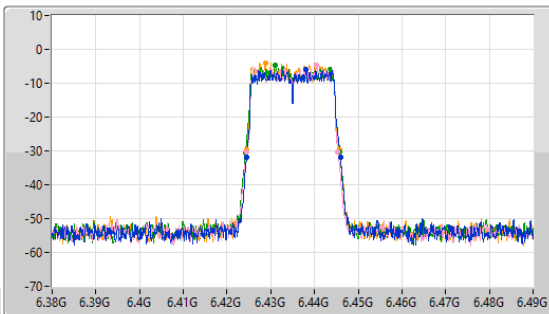

6.425-6.525GHz_802.11be EHT20-BF_Nss1,(MCS0)_4TX

EBW

6435MHz

28/03/2024

CF (Hz)
6.435G

Span (Hz)
110M

RBW (Hz)
200k

VBW (Hz)
1M

Sweep Time (s)
41.8u

Detector Type
Peak

CF (Hz)
6.435G

Span (Hz)
50M

RBW (Hz)
200k

VBW (Hz)
1M

Sweep Time (s)
20.9u

Detector Type
Peak