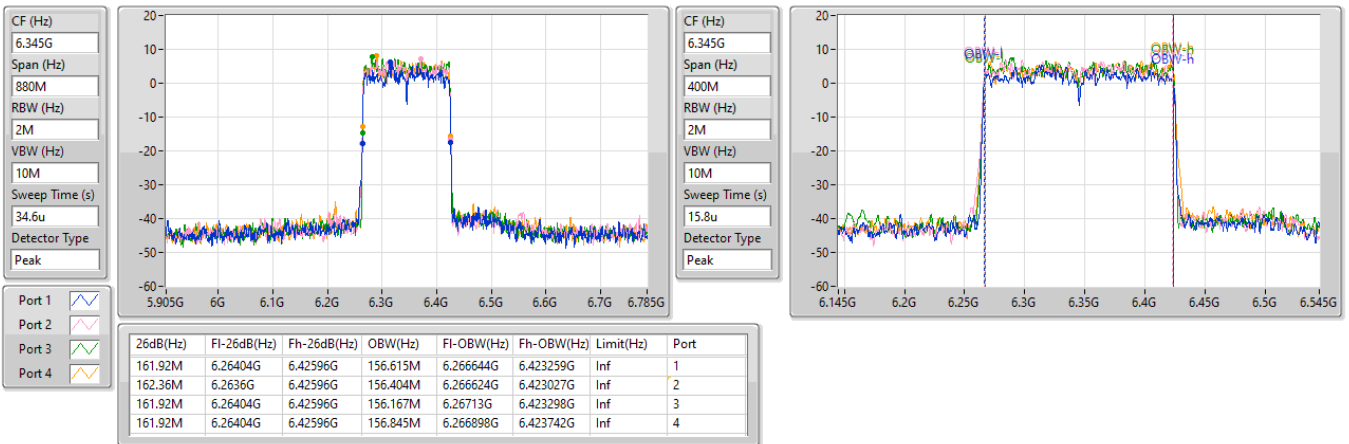

5.925-6.425GHz_802.11be EHT160-BF_Nss1,(MCS0)_4TX

EBW

6185MHz

28/03/2024

5.925-6.425GHz_802.11be EHT160-BF_Nss1,(MCS0)_4TX

EBW

6345MHz

28/03/2024

6.425-6.525GHz_802.11be EHT160-BF_Nss1,(MCS0)_4TX

EBW

6505MHz

28/03/2024

6.525-6.875GHz_802.11be EHT160-BF_Nss1,(MCS0)_4TX

EBW

6665MHz

28/03/2024