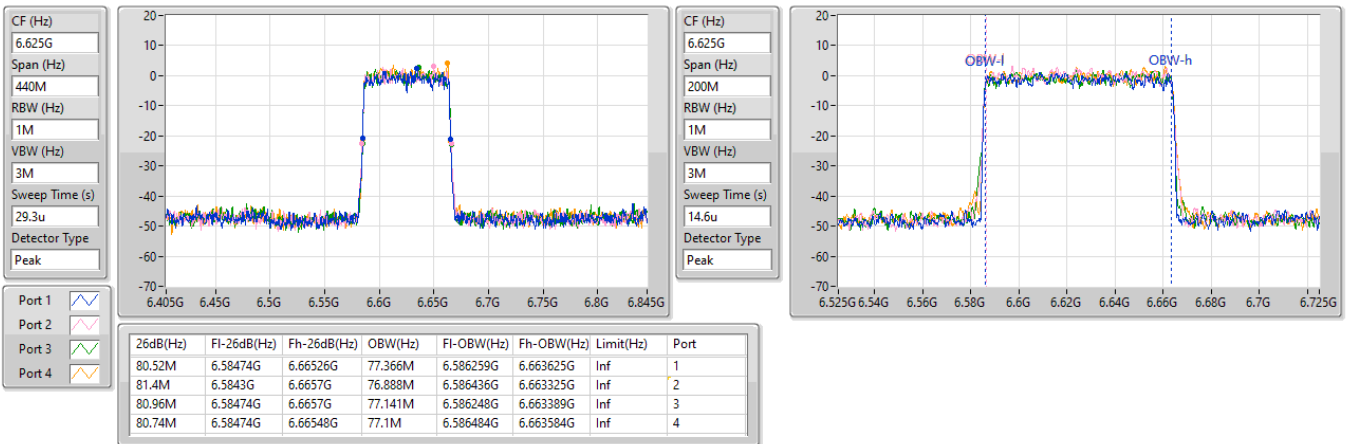

6.425-6.525GHz_802.11be EHT80-BF_Nss1,(MCS0)_4TX

EBW

6545MHz

28/03/2024

6.525-6.875GHz_802.11be EHT80-BF_Nss1,(MCS0)_4TX

EBW

6625MHz

28/03/2024