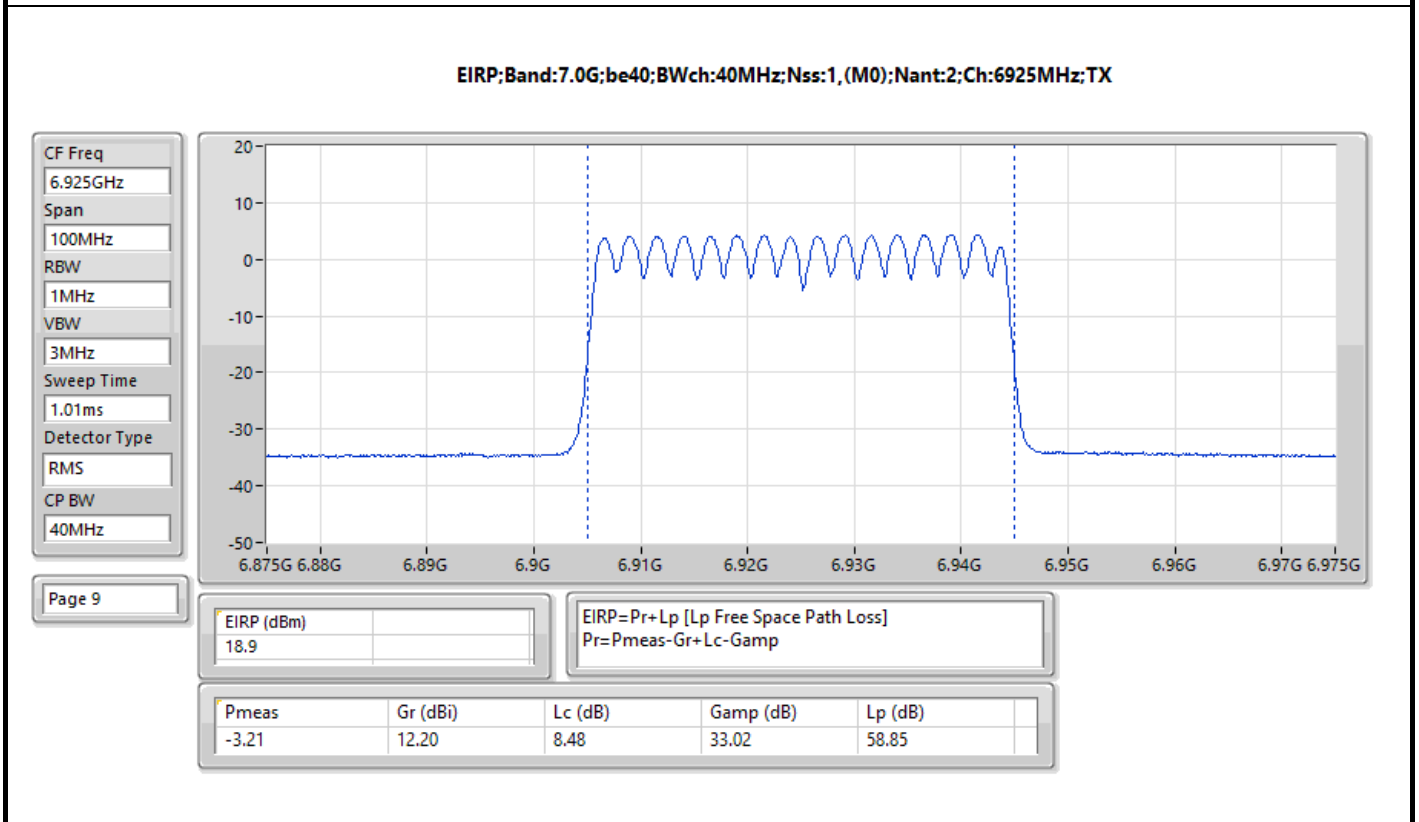

DG = Directional Gain; Port X = Port X output power

EIRP;Band:6.2G;be160;BWch:160MHz;Nss:1,(M15);Nant:2;Ch:6185MHz;TX

EIRP;Band:6.2G;be160;BWch:160MHz;Nss:1,(M15);Nant:2;Ch:6345MHz;TX

Summary

Mode	Radiated EIRP (dBm)	EIRP (W)
5.925-6.425GHz	-	-
802.11be EHT20_Nss1,(MCS0)_2TX	16.77	0.04753
802.11be EHT20_Nss2,(MCS0)_2TX	18.49	0.07063
802.11be EHT40_Nss1,(MCS0)_2TX	19.19	0.08299
802.11be EHT40_Nss2,(MCS0)_2TX	20.76	0.11912
802.11be EHT80_Nss1,(MCS0)_2TX	22.26	0.16827
802.11be EHT80_Nss2,(MCS0)_2TX	23.59	0.22856
802.11be EHT160_Nss1,(MCS0)_2TX	24.85	0.30549
802.11be EHT160_Nss2,(MCS0)_2TX	25.43	0.34914
802.11be EHT320_Nss1,(MCS0)_2TX	26.30	0.42658
802.11be EHT320_Nss2,(MCS0)_2TX	26.22	0.41879
6.425-6.525GHz	-	-
802.11be EHT20_Nss1,(MCS0)_2TX	16.61	0.04581
802.11be EHT20_Nss2,(MCS0)_2TX	18.43	0.06966
802.11be EHT40_Nss1,(MCS0)_2TX	19.26	0.08433
802.11be EHT40_Nss2,(MCS0)_2TX	21.05	0.12735
802.11be EHT80_Nss1,(MCS0)_2TX	21.93	0.15596
802.11be EHT80_Nss2,(MCS0)_2TX	23.25	0.21135
802.11be EHT160_Nss1,(MCS0)_2TX	24.40	0.27542
802.11be EHT160_Nss2,(MCS0)_2TX	25.67	0.36898
802.11be EHT320_Nss1,(MCS0)_2TX	22.76	0.18880
802.11be EHT320_Nss2,(MCS0)_2TX	25.77	0.37757
6.525-6.875GHz	-	-
802.11be EHT20_Nss1,(MCS0)_2TX	16.52	0.04487
802.11be EHT20_Nss2,(MCS0)_2TX	18.84	0.07656
802.11be EHT40_Nss1,(MCS0)_2TX	18.95	0.07852
802.11be EHT40_Nss2,(MCS0)_2TX	21.11	0.12912
802.11be EHT80_Nss1,(MCS0)_2TX	22.30	0.16982
802.11be EHT80_Nss2,(MCS0)_2TX	23.50	0.22387
802.11be EHT160_Nss1,(MCS0)_2TX	24.45	0.27861
802.11be EHT160_Nss2,(MCS0)_2TX	25.58	0.36141
802.11be EHT320_Nss1,(MCS0)_2TX	23.16	0.20701
802.11be EHT320_Nss2,(MCS0)_2TX	23.40	0.21878
6.875-7.125GHz	-	-
802.11be EHT20_Nss1,(MCS0)_2TX	16.30	0.04266
802.11be EHT20_Nss2,(MCS0)_2TX	18.26	0.06699
802.11be EHT40_Nss1,(MCS0)_2TX	19.38	0.08670
802.11be EHT40_Nss2,(MCS0)_2TX	20.58	0.11429
802.11be EHT80_Nss1,(MCS0)_2TX	21.96	0.15704
802.11be EHT80_Nss2,(MCS0)_2TX	22.76	0.18880
802.11be EHT160_Nss1,(MCS0)_2TX	24.18	0.26182
802.11be EHT160_Nss2,(MCS0)_2TX	24.54	0.28445