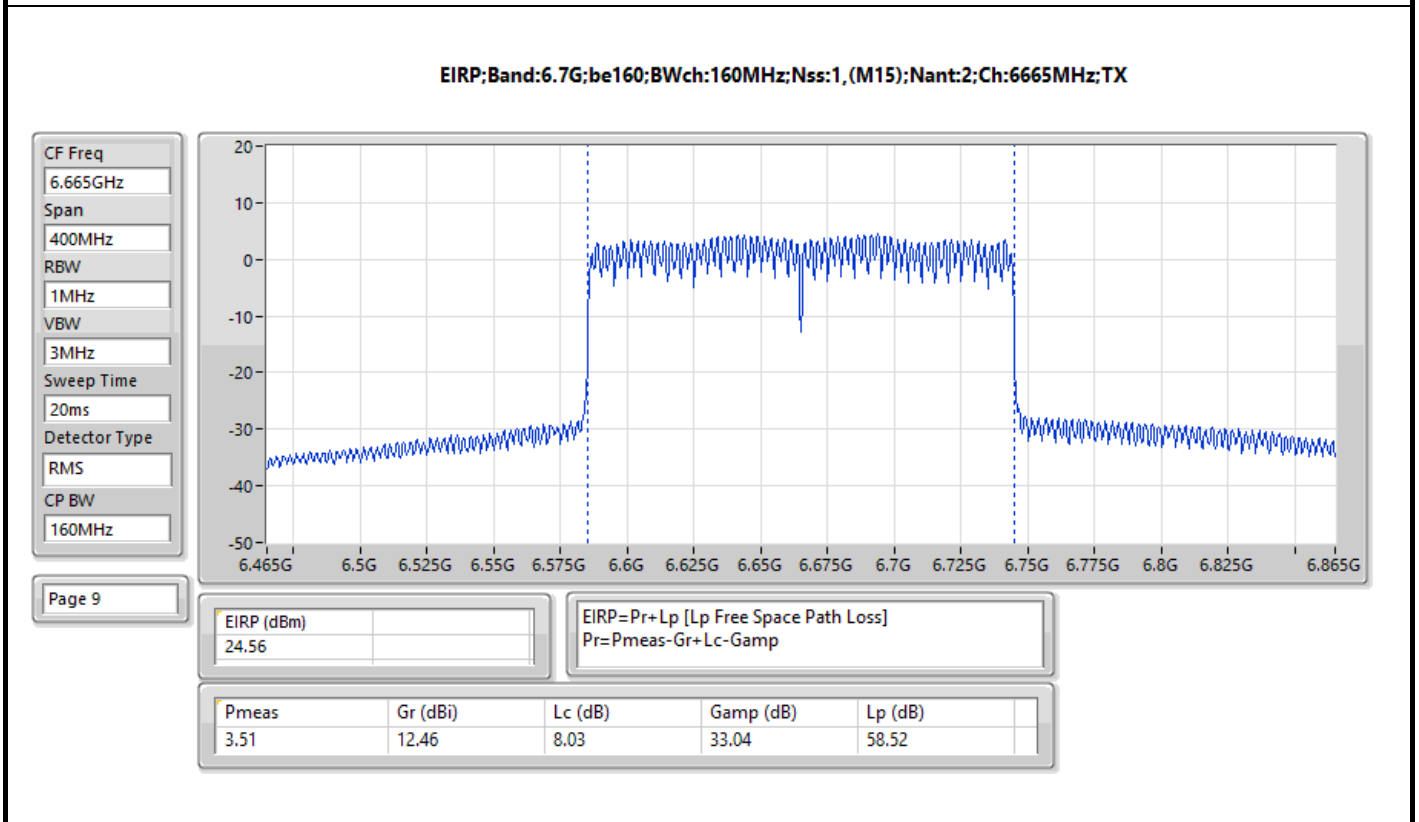

DG = Directional Gain; Port X = Port X output power

EIRP;Band:6.2G;be160;BWch:160MHz;Nss:1,(M15);Nant:2;Ch:6185MHz;TX

EIRP;Band:6.2G;be160;BWch:160MHz;Nss:1,(M15);Nant:2;Ch:6345MHz;TX

Summary

Mode	Radiated EIRP (dBm)	EIRP (W)
5.925-6.425GHz	-	-
802.11be EHT20_Nss1,(MCS0)_2TX	16.77	0.04753
802.11be EHT20_Nss2,(MCS0)_2TX	18.49	0.07063
802.11be EHT40_Nss1,(MCS0)_2TX	19.19	0.08299
802.11be EHT40_Nss2,(MCS0)_2TX	20.76	0.11912
802.11be EHT80_Nss1,(MCS0)_2TX	22.26	0.16827
802.11be EHT80_Nss2,(MCS0)_2TX	23.59	0.22856
802.11be EHT160_Nss1,(MCS0)_2TX	24.85	0.30549
802.11be EHT160_Nss2,(MCS0)_2TX	25.43	0.34914
802.11be EHT320_Nss1,(MCS0)_2TX	26.30	0.42658
802.11be EHT320_Nss2,(MCS0)_2TX	26.22	0.41879
6.425-6.525GHz	-	-
802.11be EHT20_Nss1,(MCS0)_2TX	16.61	0.04581
802.11be EHT20_Nss2,(MCS0)_2TX	18.43	0.06966
802.11be EHT40_Nss1,(MCS0)_2TX	19.26	0.08433
802.11be EHT40_Nss2,(MCS0)_2TX	21.05	0.12735
802.11be EHT80_Nss1,(MCS0)_2TX	21.93	0.15596
802.11be EHT80_Nss2,(MCS0)_2TX	23.25	0.21135
802.11be EHT160_Nss1,(MCS0)_2TX	24.40	0.27542
802.11be EHT160_Nss2,(MCS0)_2TX	25.67	0.36898
802.11be EHT320_Nss1,(MCS0)_2TX	22.76	0.18880
802.11be EHT320_Nss2,(MCS0)_2TX	25.77	0.37757
6.525-6.875GHz	-	-
802.11be EHT20_Nss1,(MCS0)_2TX	16.52	0.04487
802.11be EHT20_Nss2,(MCS0)_2TX	18.84	0.07656
802.11be EHT40_Nss1,(MCS0)_2TX	18.95	0.07852
802.11be EHT40_Nss2,(MCS0)_2TX	21.11	0.12912
802.11be EHT80_Nss1,(MCS0)_2TX	22.30	0.16982
802.11be EHT80_Nss2,(MCS0)_2TX	23.50	0.22387
802.11be EHT160_Nss1,(MCS0)_2TX	24.45	0.27861
802.11be EHT160_Nss2,(MCS0)_2TX	25.58	0.36141
802.11be EHT320_Nss1,(MCS0)_2TX	23.16	0.20701
802.11be EHT320_Nss2,(MCS0)_2TX	23.40	0.21878
6.875-7.125GHz	-	-
802.11be EHT20_Nss1,(MCS0)_2TX	16.30	0.04266
802.11be EHT20_Nss2,(MCS0)_2TX	18.26	0.06699
802.11be EHT40_Nss1,(MCS0)_2TX	19.38	0.08670
802.11be EHT40_Nss2,(MCS0)_2TX	20.58	0.11429
802.11be EHT80_Nss1,(MCS0)_2TX	21.96	0.15704
802.11be EHT80_Nss2,(MCS0)_2TX	22.76	0.18880
802.11be EHT160_Nss1,(MCS0)_2TX	24.18	0.26182
802.11be EHT160_Nss2,(MCS0)_2TX	24.54	0.28445