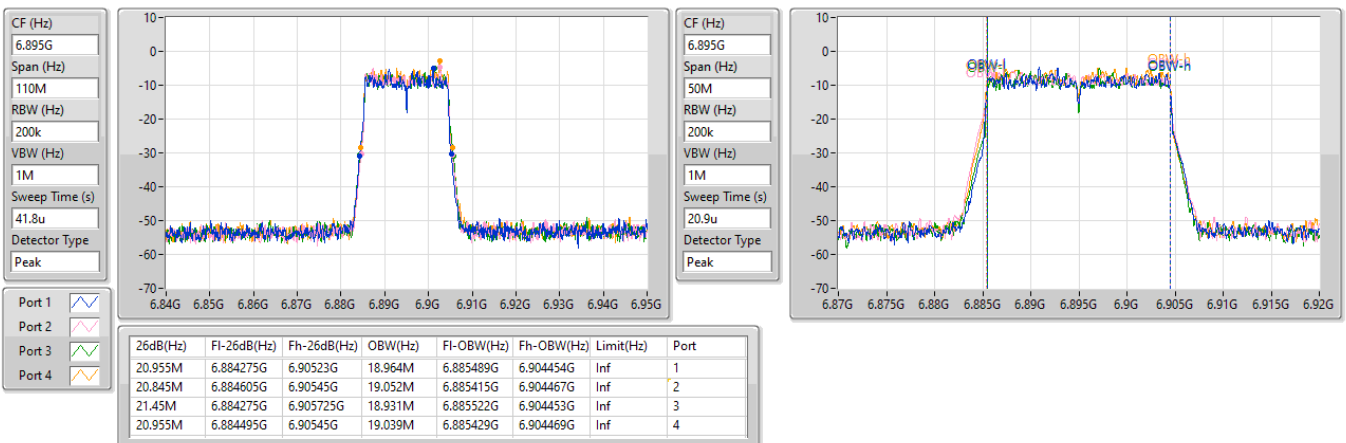

6.525-6.875GHz_802.11be EHT20-BF_Nss1,(MCS0)_4TX

EBW

6875MHz

28/03/2024

6.875-7.125GHz_802.11be EHT20-BF_Nss1,(MCS0)_4TX

EBW

6895MHz

28/03/2024