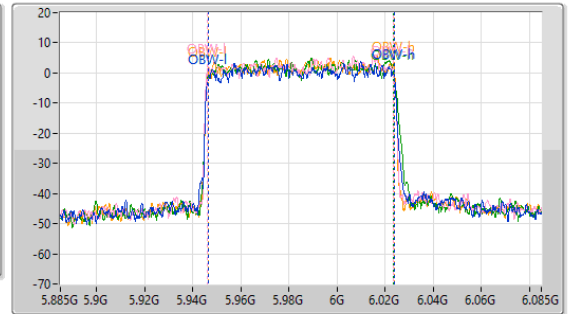

6.875-7.125GHz_802.11be EHT40-BF_Nss1,(MCS0)_4TX

EBW

7005MHz

28/03/2024

6.875-7.125GHz_802.11be EHT40-BF_Nss1,(MCS0)_4TX

EBW

7085MHz

28/03/2024

5.925-6.425GHz_802.11be EHT80-BF_Nss1,(MCS0)_4TX

EBW

5985MHz

28/03/2024

5.925-6.425GHz_802.11be EHT80-BF_Nss1,(MCS0)_4TX

EBW

6225MHz

28/03/2024