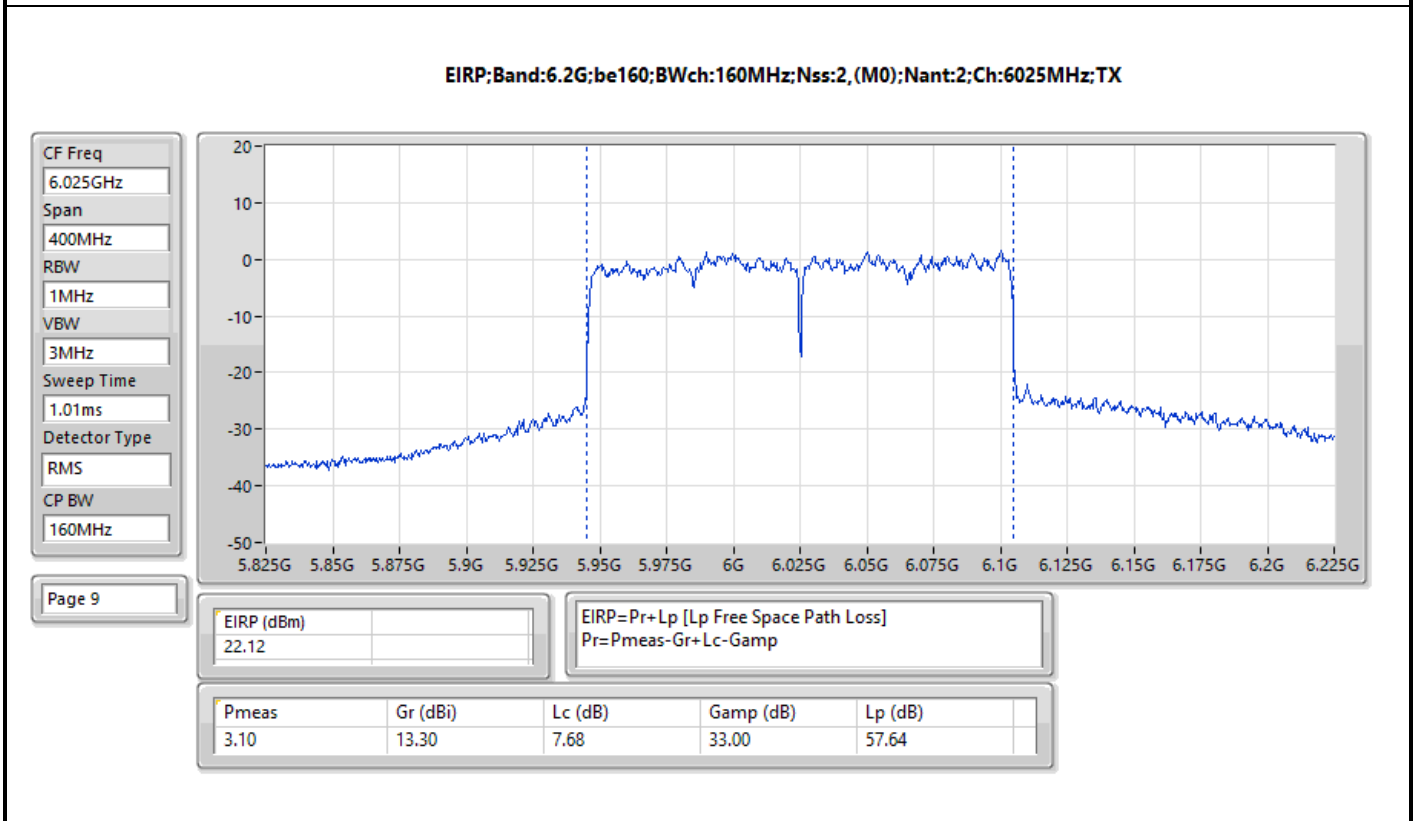

DG = Directional Gain; Port X = Port X output power

EIRP;Band:6.7G;be320;BWch:320MHz;Nss:1,(M0);Nant:2;Ch:6745MHz;TX

EIRP;Band:6.7G;be320;BWch:320MHz;Nss:1,(M0);Nant:2;Ch:6905MHz;TX

Summary

Mode	EIRP (dBm)	EIRP (W)
5.925-6.425GHz	-	-
802.11be EHT20-BF_Nss1,(MCS0)_2TX	18.78	0.07551
802.11be EHT40-BF_Nss1,(MCS0)_2TX	21.76	0.14997
802.11be EHT80-BF_Nss1,(MCS0)_2TX	24.45	0.27861
802.11be EHT160-BF_Nss1,(MCS0)_2TX	26.32	0.42855
802.11be EHT320-BF_Nss1,(MCS0)_2TX	29.40	0.87096
6.425-6.525GHz	-	-
802.11be EHT20-BF_Nss1,(MCS0)_2TX	19.18	0.08279
802.11be EHT40-BF_Nss1,(MCS0)_2TX	21.60	0.14454
802.11be EHT80-BF_Nss1,(MCS0)_2TX	24.62	0.28973
802.11be EHT160-BF_Nss1,(MCS0)_2TX	26.24	0.42073
802.11be EHT320-BF_Nss1,(MCS0)_2TX	29.18	0.82794
6.525-6.875GHz	-	-
802.11be EHT20-BF_Nss1,(MCS0)_2TX	18.66	0.07345
802.11be EHT40-BF_Nss1,(MCS0)_2TX	21.59	0.14421
802.11be EHT80-BF_Nss1,(MCS0)_2TX	24.38	0.27416
802.11be EHT160-BF_Nss1,(MCS0)_2TX	26.58	0.45499
802.11be EHT320-BF_Nss1,(MCS0)_2TX	28.47	0.70307
6.875-7.125GHz	-	-
802.11be EHT20-BF_Nss1,(MCS0)_2TX	18.52	0.07112
802.11be EHT40-BF_Nss1,(MCS0)_2TX	22.09	0.16181
802.11be EHT80-BF_Nss1,(MCS0)_2TX	23.10	0.20417
802.11be EHT160-BF_Nss1,(MCS0)_2TX	25.97	0.39537