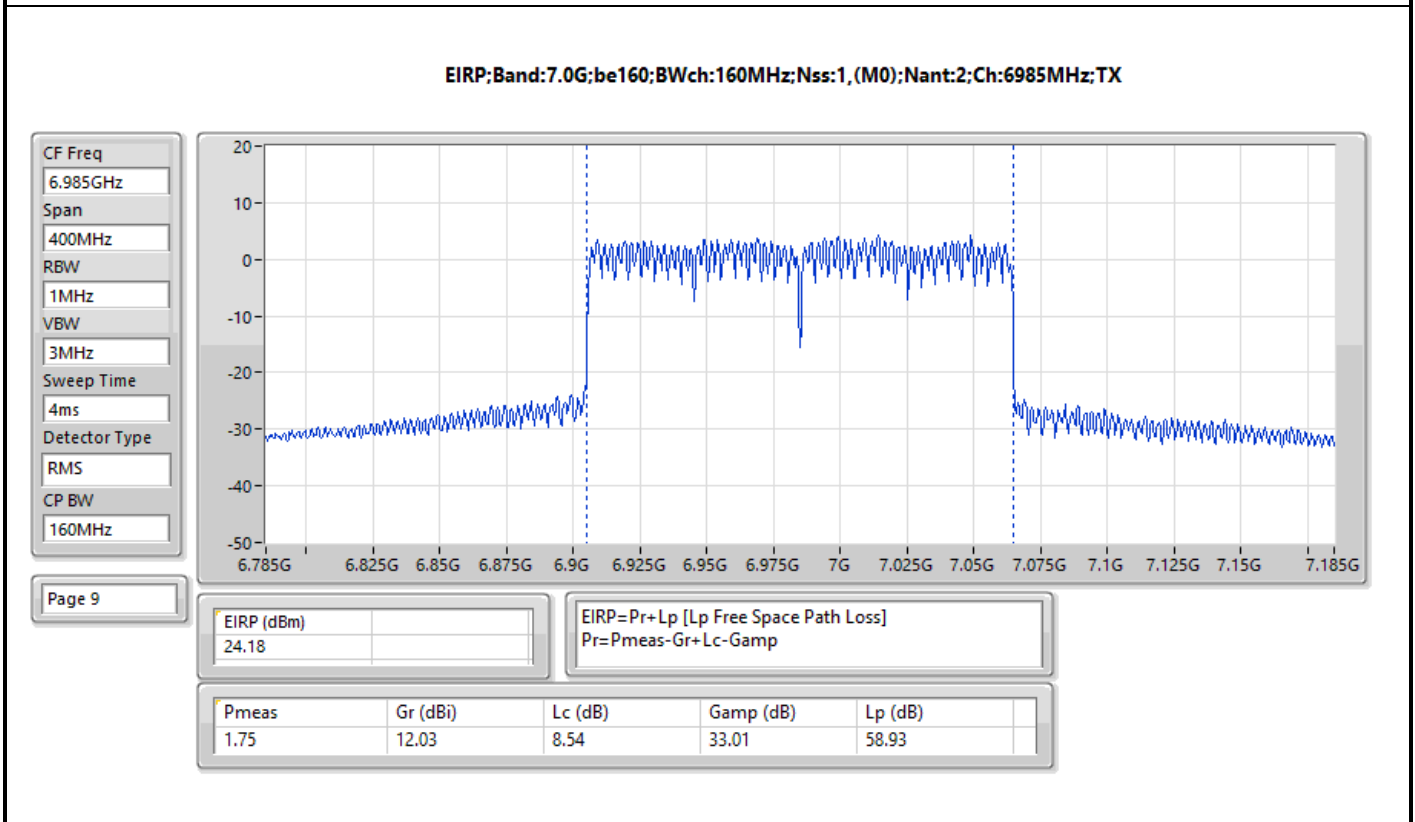

DG = Directional Gain; Port X = Port X output power

EIRP;Band:6.7G;be320;BWch:320MHz;Nss:1,(M0);Nant:2;Ch:6745MHz;TX

EIRP;Band:6.7G;be320;BWch:320MHz;Nss:1,(M0);Nant:2;Ch:6905MHz;TX

Summary

Mode	EIRP (dBm)	EIRP (W)
5.925-6.425GHz	-	-
802.11be EHT20-BF_Nss1,(MCS0)_2TX	18.78	0.07551
802.11be EHT40-BF_Nss1,(MCS0)_2TX	21.76	0.14997
802.11be EHT80-BF_Nss1,(MCS0)_2TX	24.45	0.27861
802.11be EHT160-BF_Nss1,(MCS0)_2TX	26.32	0.42855
802.11be EHT320-BF_Nss1,(MCS0)_2TX	29.40	0.87096
6.425-6.525GHz	-	-
802.11be EHT20-BF_Nss1,(MCS0)_2TX	19.18	0.08279
802.11be EHT40-BF_Nss1,(MCS0)_2TX	21.60	0.14454
802.11be EHT80-BF_Nss1,(MCS0)_2TX	24.62	0.28973
802.11be EHT160-BF_Nss1,(MCS0)_2TX	26.24	0.42073
802.11be EHT320-BF_Nss1,(MCS0)_2TX	29.18	0.82794
6.525-6.875GHz	-	-
802.11be EHT20-BF_Nss1,(MCS0)_2TX	18.66	0.07345
802.11be EHT40-BF_Nss1,(MCS0)_2TX	21.59	0.14421
802.11be EHT80-BF_Nss1,(MCS0)_2TX	24.38	0.27416
802.11be EHT160-BF_Nss1,(MCS0)_2TX	26.58	0.45499
802.11be EHT320-BF_Nss1,(MCS0)_2TX	28.47	0.70307
6.875-7.125GHz	-	-
802.11be EHT20-BF_Nss1,(MCS0)_2TX	18.52	0.07112
802.11be EHT40-BF_Nss1,(MCS0)_2TX	22.09	0.16181
802.11be EHT80-BF_Nss1,(MCS0)_2TX	23.10	0.20417
802.11be EHT160-BF_Nss1,(MCS0)_2TX	25.97	0.39537