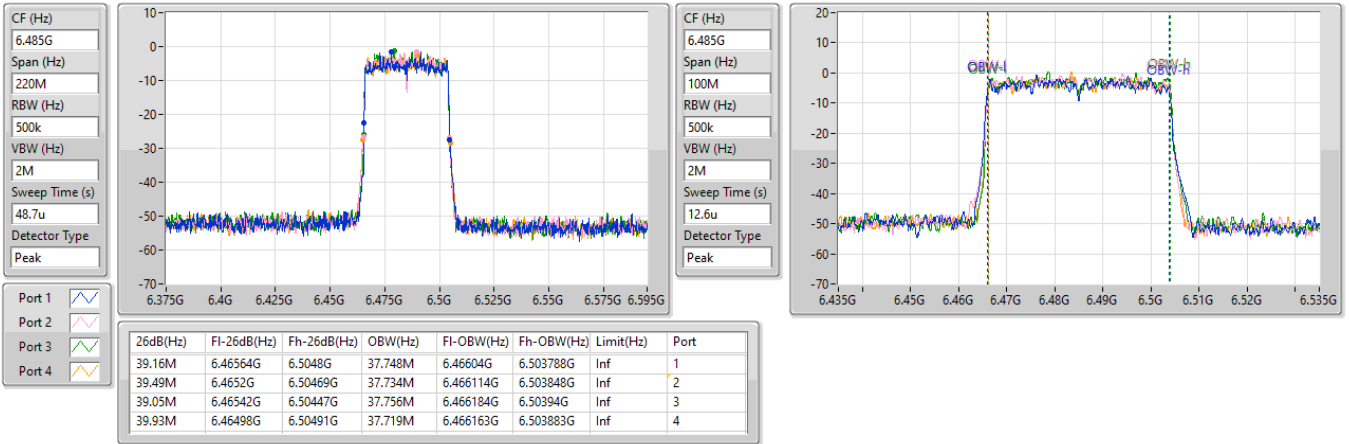

6.425-6.525GHz_802.11be EHT40-BF_Nss1,(MCS0)_4TX

EBW

6485MHz

28/03/2024