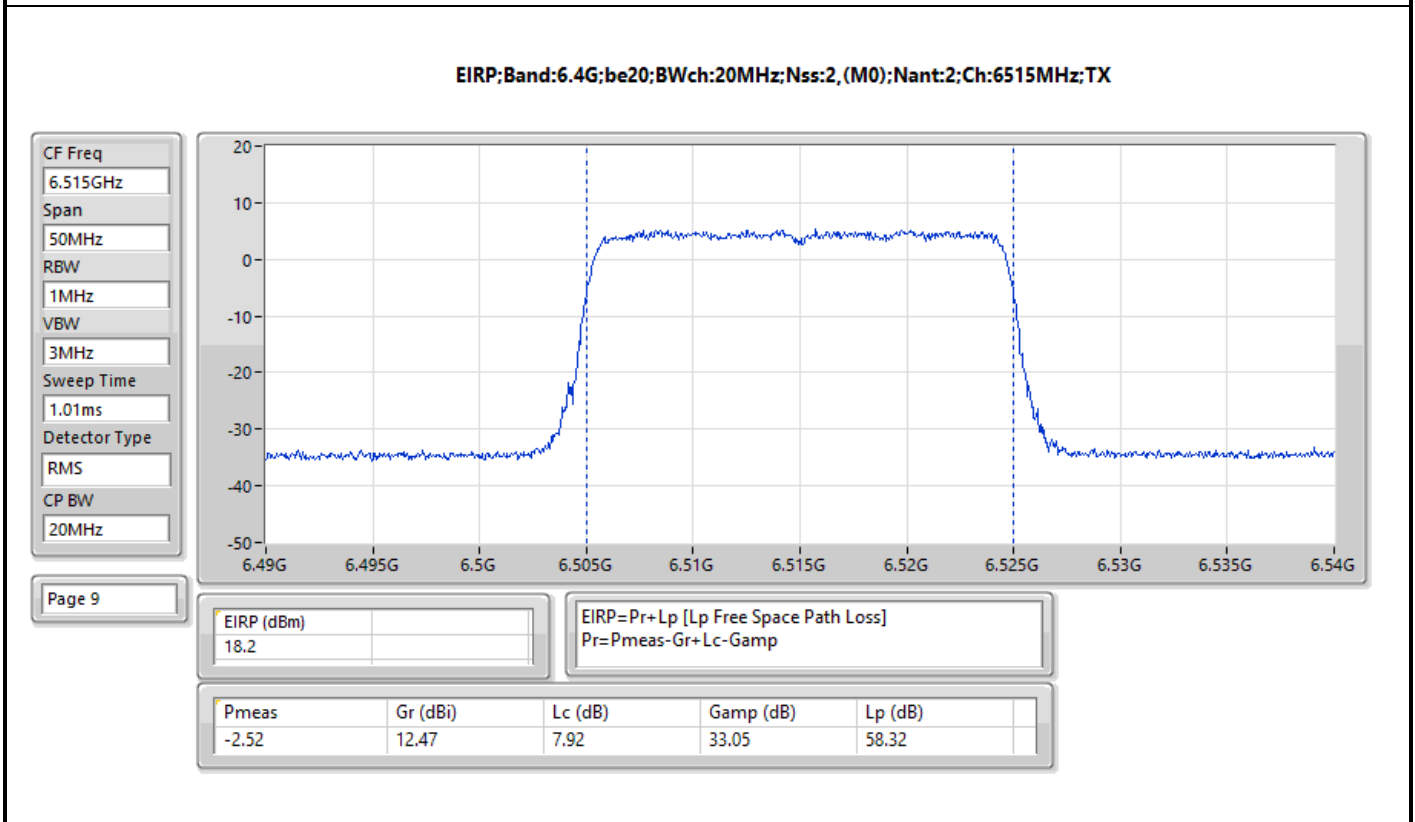

DG = Directional Gain; Port X = Port X output power

EIRP;Band:6.7G;be320;BWch:320MHz;Nss:1,(M0);Nant:2;Ch:6745MHz;TX

EIRP;Band:6.7G;be320;BWch:320MHz;Nss:1,(M0);Nant:2;Ch:6905MHz;TX

Summary

Mode	EIRP (dBm)	EIRP (W)
5.925-6.425GHz	-	-
802.11be EHT20-BF_Nss1,(MCS0)_2TX	18.78	0.07551
802.11be EHT40-BF_Nss1,(MCS0)_2TX	21.76	0.14997
802.11be EHT80-BF_Nss1,(MCS0)_2TX	24.45	0.27861
802.11be EHT160-BF_Nss1,(MCS0)_2TX	26.32	0.42855
802.11be EHT320-BF_Nss1,(MCS0)_2TX	29.40	0.87096
6.425-6.525GHz	-	-
802.11be EHT20-BF_Nss1,(MCS0)_2TX	19.18	0.08279
802.11be EHT40-BF_Nss1,(MCS0)_2TX	21.60	0.14454
802.11be EHT80-BF_Nss1,(MCS0)_2TX	24.62	0.28973
802.11be EHT160-BF_Nss1,(MCS0)_2TX	26.24	0.42073
802.11be EHT320-BF_Nss1,(MCS0)_2TX	29.18	0.82794
6.525-6.875GHz	-	-
802.11be EHT20-BF_Nss1,(MCS0)_2TX	18.66	0.07345
802.11be EHT40-BF_Nss1,(MCS0)_2TX	21.59	0.14421
802.11be EHT80-BF_Nss1,(MCS0)_2TX	24.38	0.27416
802.11be EHT160-BF_Nss1,(MCS0)_2TX	26.58	0.45499
802.11be EHT320-BF_Nss1,(MCS0)_2TX	28.47	0.70307
6.875-7.125GHz	-	-
802.11be EHT20-BF_Nss1,(MCS0)_2TX	18.52	0.07112
802.11be EHT40-BF_Nss1,(MCS0)_2TX	22.09	0.16181
802.11be EHT80-BF_Nss1,(MCS0)_2TX	23.10	0.20417
802.11be EHT160-BF_Nss1,(MCS0)_2TX	25.97	0.39537