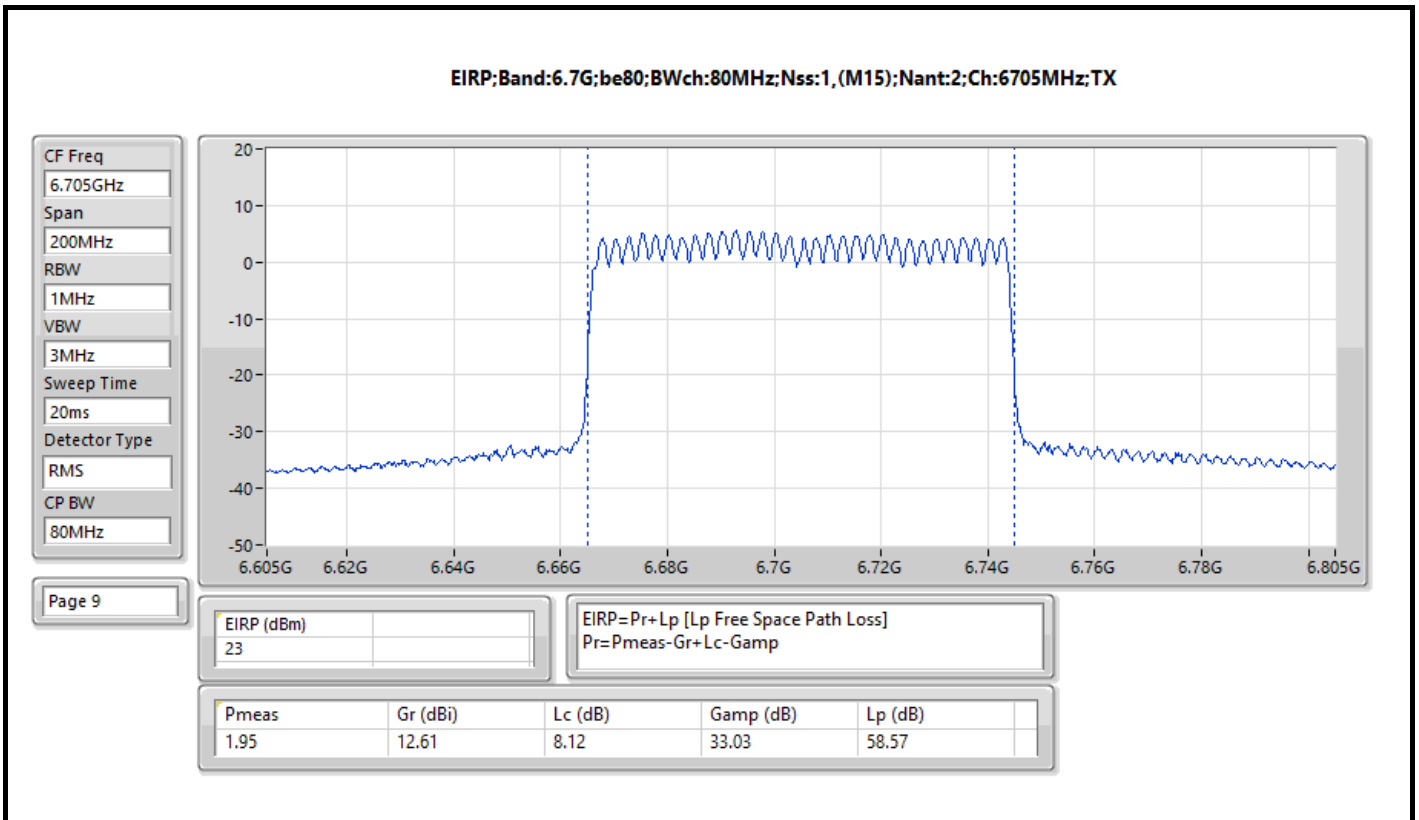

DG = Directional Gain; Port X = Port X output power

EIRP;Band:6.2G;be160;BWch:160MHz;Nss:1,(M15);Nant:2;Ch:6185MHz;TX

EIRP;Band:6.2G;be160;BWch:160MHz;Nss:1,(M15);Nant:2;Ch:6345MHz;TX

Summary

Mode	Radiated EIRP (dBm)	EIRP (W)
5.925-6.425GHz	-	-
802.11be EHT20_Nss1,(MCS0)_2TX	16.77	0.04753
802.11be EHT20_Nss2,(MCS0)_2TX	18.49	0.07063
802.11be EHT40_Nss1,(MCS0)_2TX	19.19	0.08299
802.11be EHT40_Nss2,(MCS0)_2TX	20.76	0.11912
802.11be EHT80_Nss1,(MCS0)_2TX	22.26	0.16827
802.11be EHT80_Nss2,(MCS0)_2TX	23.59	0.22856
802.11be EHT160_Nss1,(MCS0)_2TX	24.85	0.30549
802.11be EHT160_Nss2,(MCS0)_2TX	25.43	0.34914
802.11be EHT320_Nss1,(MCS0)_2TX	26.30	0.42658
802.11be EHT320_Nss2,(MCS0)_2TX	26.22	0.41879
6.425-6.525GHz	-	-
802.11be EHT20_Nss1,(MCS0)_2TX	16.61	0.04581
802.11be EHT20_Nss2,(MCS0)_2TX	18.43	0.06966
802.11be EHT40_Nss1,(MCS0)_2TX	19.26	0.08433
802.11be EHT40_Nss2,(MCS0)_2TX	21.05	0.12735
802.11be EHT80_Nss1,(MCS0)_2TX	21.93	0.15596
802.11be EHT80_Nss2,(MCS0)_2TX	23.25	0.21135
802.11be EHT160_Nss1,(MCS0)_2TX	24.40	0.27542
802.11be EHT160_Nss2,(MCS0)_2TX	25.67	0.36898
802.11be EHT320_Nss1,(MCS0)_2TX	22.76	0.18880
802.11be EHT320_Nss2,(MCS0)_2TX	25.77	0.37757
6.525-6.875GHz	-	-
802.11be EHT20_Nss1,(MCS0)_2TX	16.52	0.04487
802.11be EHT20_Nss2,(MCS0)_2TX	18.84	0.07656
802.11be EHT40_Nss1,(MCS0)_2TX	18.95	0.07852
802.11be EHT40_Nss2,(MCS0)_2TX	21.11	0.12912
802.11be EHT80_Nss1,(MCS0)_2TX	22.30	0.16982
802.11be EHT80_Nss2,(MCS0)_2TX	23.50	0.22387
802.11be EHT160_Nss1,(MCS0)_2TX	24.45	0.27861
802.11be EHT160_Nss2,(MCS0)_2TX	25.58	0.36141
802.11be EHT320_Nss1,(MCS0)_2TX	23.16	0.20701
802.11be EHT320_Nss2,(MCS0)_2TX	23.40	0.21878
6.875-7.125GHz	-	-
802.11be EHT20_Nss1,(MCS0)_2TX	16.30	0.04266
802.11be EHT20_Nss2,(MCS0)_2TX	18.26	0.06699
802.11be EHT40_Nss1,(MCS0)_2TX	19.38	0.08670
802.11be EHT40_Nss2,(MCS0)_2TX	20.58	0.11429
802.11be EHT80_Nss1,(MCS0)_2TX	21.96	0.15704
802.11be EHT80_Nss2,(MCS0)_2TX	22.76	0.18880
802.11be EHT160_Nss1,(MCS0)_2TX	24.18	0.26182
802.11be EHT160_Nss2,(MCS0)_2TX	24.54	0.28445