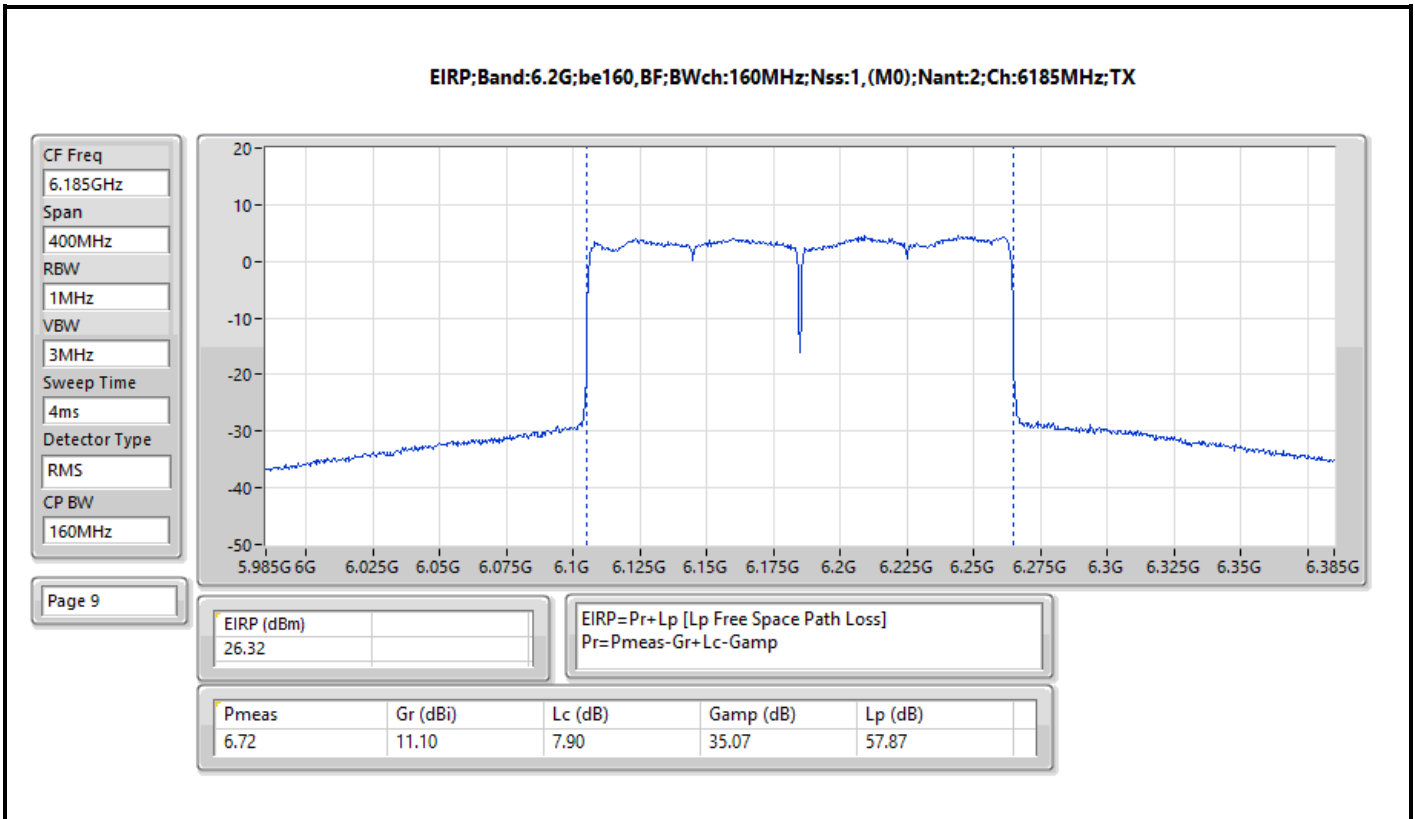

DG = Directional Gain; Port X = Port X output power

Summary

Mode	EIRP (dBm)	EIRP (W)
5.925-6.425GHz	-	-
802.11be EHT20_Nss1,(MCS0)_4TX	14.91	0.03097
802.11be EHT20_Nss4,(MCS0)_4TX	17.87	0.06124
802.11be EHT40_Nss1,(MCS0)_4TX	18.33	0.06808
802.11be EHT40_Nss4,(MCS0)_4TX	19.64	0.09204
802.11be EHT80_Nss1,(MCS0)_4TX	19.77	0.09484
802.11be EHT80_Nss4,(MCS0)_4TX	21.92	0.15560
802.11be EHT160_Nss1,(MCS0)_4TX	23.01	0.19999
802.11be EHT160_Nss4,(MCS0)_4TX	24.51	0.28249
802.11be EHT320_Nss1,(MCS0)_4TX	26.39	0.43551
802.11be EHT320_Nss4,(MCS0)_4TX	26.80	0.47863
6.425-6.525GHz	-	-
802.11be EHT20_Nss1,(MCS0)_4TX	14.76	0.02992
802.11be EHT20_Nss4,(MCS0)_4TX	17.88	0.06138
802.11be EHT40_Nss1,(MCS0)_4TX	17.89	0.06152
802.11be EHT40_Nss4,(MCS0)_4TX	20.79	0.11995
802.11be EHT80_Nss1,(MCS0)_4TX	20.77	0.11940
802.11be EHT80_Nss4,(MCS0)_4TX	23.29	0.21330
802.11be EHT160_Nss1,(MCS0)_4TX	24.76	0.29923
802.11be EHT160_Nss4,(MCS0)_4TX	25.03	0.31842
802.11be EHT320_Nss1,(MCS0)_4TX	26.70	0.46774
802.11be EHT320_Nss4,(MCS0)_4TX	27.06	0.50816
6.525-6.875GHz	-	-
802.11be EHT20_Nss1,(MCS0)_4TX	15.09	0.03228
802.11be EHT20_Nss4,(MCS0)_4TX	18.14	0.06516
802.11be EHT40_Nss1,(MCS0)_4TX	18.47	0.07031
802.11be EHT40_Nss4,(MCS0)_4TX	20.62	0.11535
802.11be EHT80_Nss1,(MCS0)_4TX	22.00	0.15849
802.11be EHT80_Nss4,(MCS0)_4TX	23.23	0.21038
802.11be EHT160_Nss1,(MCS0)_4TX	24.55	0.28510
802.11be EHT160_Nss4,(MCS0)_4TX	24.90	0.30903
802.11be EHT320_Nss1,(MCS0)_4TX	26.72	0.46989
802.11be EHT320_Nss4,(MCS0)_4TX	27.05	0.50699
6.875-7.125GHz	-	-
802.11be EHT20_Nss1,(MCS0)_4TX	14.99	0.03155
802.11be EHT20_Nss4,(MCS0)_4TX	18.08	0.06427
802.11be EHT40_Nss1,(MCS0)_4TX	18.66	0.07345
802.11be EHT40_Nss4,(MCS0)_4TX	19.98	0.09954
802.11be EHT80_Nss1,(MCS0)_4TX	19.95	0.09886
802.11be EHT80_Nss4,(MCS0)_4TX	21.62	0.14521
802.11be EHT160_Nss1,(MCS0)_4TX	22.06	0.16069
802.11be EHT160_Nss4,(MCS0)_4TX	24.20	0.26303