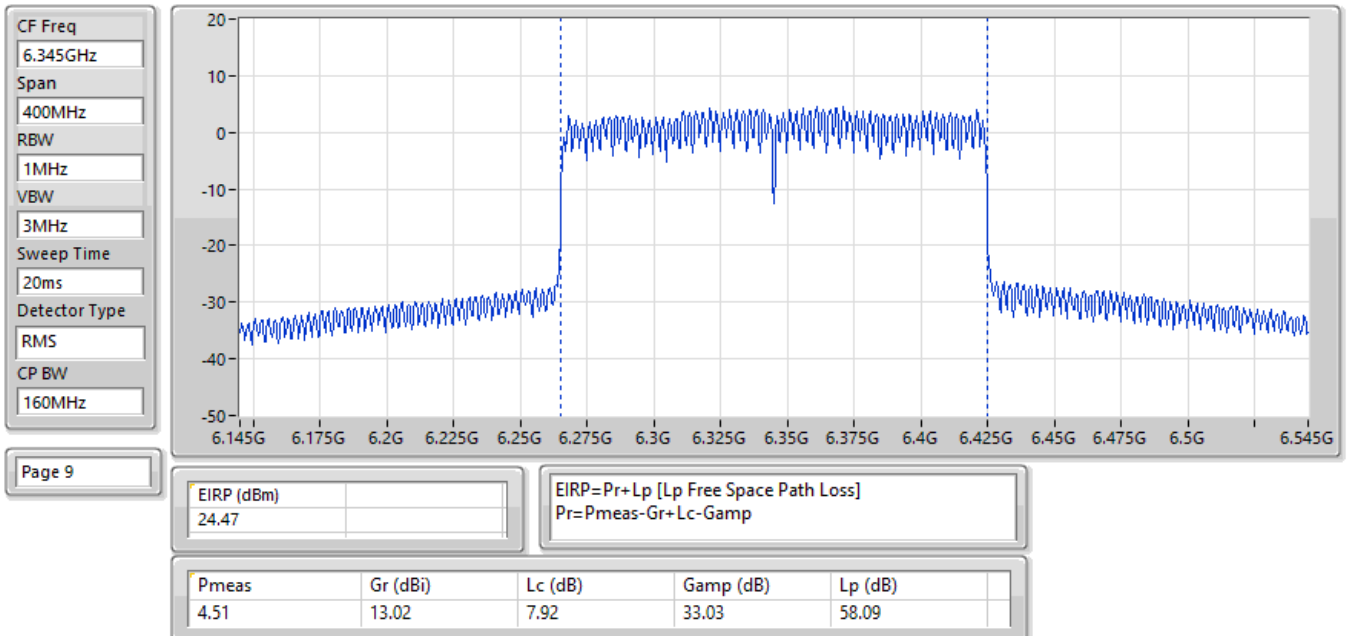

DG = Directional Gain; Port X = Port X output power

EIRP;Band:6.2G;be160;BWch:160MHz;Nss:1,(M15);Nant:2;Ch:6185MHz;TX

EIRP;Band:6.2G;be160;BWch:160MHz;Nss:1,(M15);Nant:2;Ch:6345MHz;TX

Summary

Mode	Radiated EIRP (dBm)	EIRP (W)
5.925-6.425GHz	-	-
802.11be EHT20_Nss1,(MCS0)_2TX	16.77	0.04753
802.11be EHT20_Nss2,(MCS0)_2TX	18.49	0.07063
802.11be EHT40_Nss1,(MCS0)_2TX	19.19	0.08299
802.11be EHT40_Nss2,(MCS0)_2TX	20.76	0.11912
802.11be EHT80_Nss1,(MCS0)_2TX	22.26	0.16827
802.11be EHT80_Nss2,(MCS0)_2TX	23.59	0.22856
802.11be EHT160_Nss1,(MCS0)_2TX	24.85	0.30549
802.11be EHT160_Nss2,(MCS0)_2TX	25.43	0.34914
802.11be EHT320_Nss1,(MCS0)_2TX	26.30	0.42658
802.11be EHT320_Nss2,(MCS0)_2TX	26.22	0.41879
6.425-6.525GHz	-	-
802.11be EHT20_Nss1,(MCS0)_2TX	16.61	0.04581
802.11be EHT20_Nss2,(MCS0)_2TX	18.43	0.06966
802.11be EHT40_Nss1,(MCS0)_2TX	19.26	0.08433
802.11be EHT40_Nss2,(MCS0)_2TX	21.05	0.12735
802.11be EHT80_Nss1,(MCS0)_2TX	21.93	0.15596
802.11be EHT80_Nss2,(MCS0)_2TX	23.25	0.21135
802.11be EHT160_Nss1,(MCS0)_2TX	24.40	0.27542
802.11be EHT160_Nss2,(MCS0)_2TX	25.67	0.36898
802.11be EHT320_Nss1,(MCS0)_2TX	22.76	0.18880
802.11be EHT320_Nss2,(MCS0)_2TX	25.77	0.37757
6.525-6.875GHz	-	-
802.11be EHT20_Nss1,(MCS0)_2TX	16.52	0.04487
802.11be EHT20_Nss2,(MCS0)_2TX	18.84	0.07656
802.11be EHT40_Nss1,(MCS0)_2TX	18.95	0.07852
802.11be EHT40_Nss2,(MCS0)_2TX	21.11	0.12912
802.11be EHT80_Nss1,(MCS0)_2TX	22.30	0.16982
802.11be EHT80_Nss2,(MCS0)_2TX	23.50	0.22387
802.11be EHT160_Nss1,(MCS0)_2TX	24.45	0.27861
802.11be EHT160_Nss2,(MCS0)_2TX	25.58	0.36141
802.11be EHT320_Nss1,(MCS0)_2TX	23.16	0.20701
802.11be EHT320_Nss2,(MCS0)_2TX	23.40	0.21878
6.875-7.125GHz	-	-
802.11be EHT20_Nss1,(MCS0)_2TX	16.30	0.04266
802.11be EHT20_Nss2,(MCS0)_2TX	18.26	0.06699
802.11be EHT40_Nss1,(MCS0)_2TX	19.38	0.08670
802.11be EHT40_Nss2,(MCS0)_2TX	20.58	0.11429
802.11be EHT80_Nss1,(MCS0)_2TX	21.96	0.15704
802.11be EHT80_Nss2,(MCS0)_2TX	22.76	0.18880
802.11be EHT160_Nss1,(MCS0)_2TX	24.18	0.26182
802.11be EHT160_Nss2,(MCS0)_2TX	24.54	0.28445