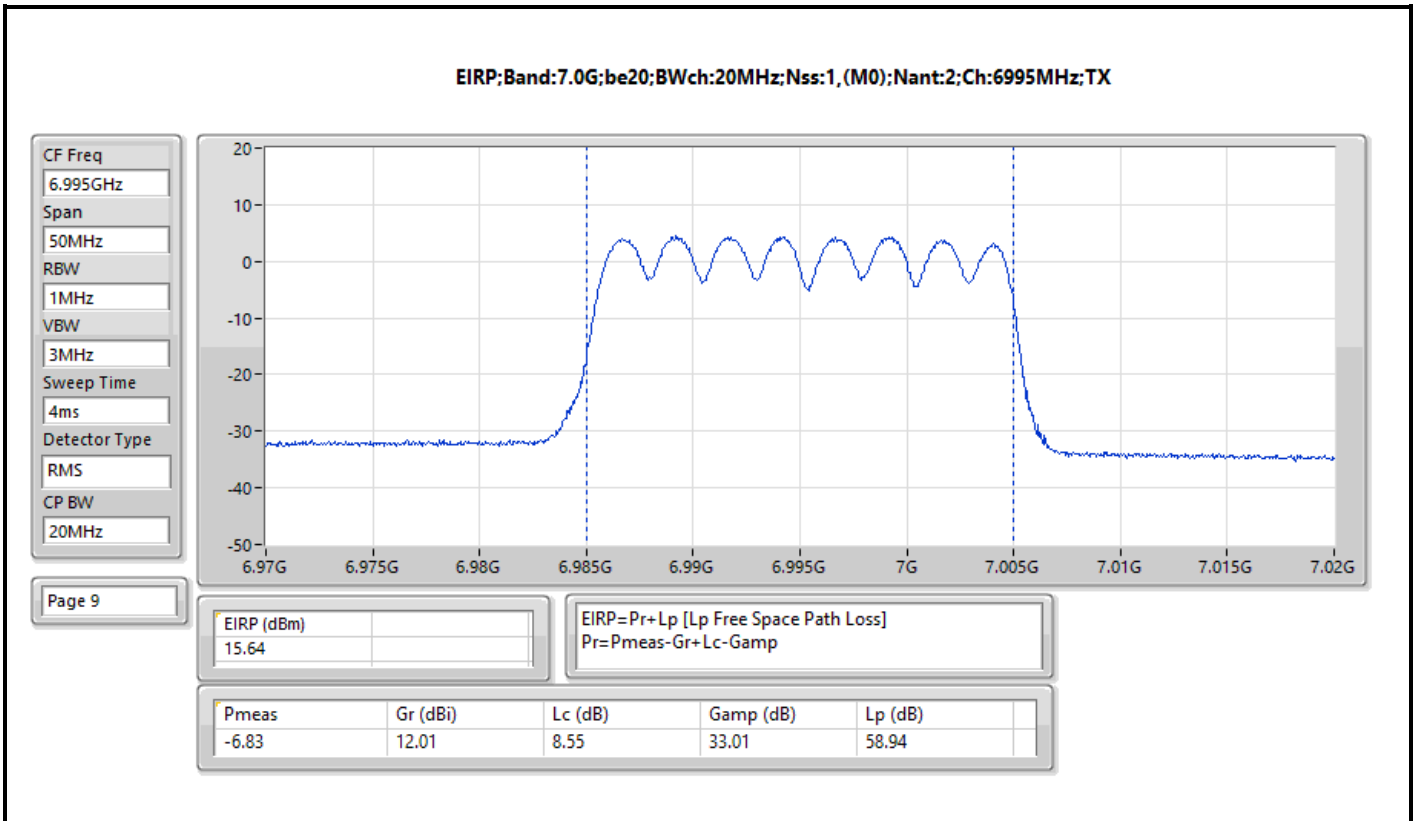

DG = Directional Gain; Port X = Port X output power

EIRP;Band:6.7G;be320;BWch:320MHz;Nss:1,(M0);Nant:2;Ch:6745MHz;TX

EIRP;Band:6.7G;be320;BWch:320MHz;Nss:1,(M0);Nant:2;Ch:6905MHz;TX

Summary

Mode	EIRP (dBm)	EIRP (W)
5.925-6.425GHz	-	-
802.11be EHT20-BF_Nss1,(MCS0)_2TX	18.78	0.07551
802.11be EHT40-BF_Nss1,(MCS0)_2TX	21.76	0.14997
802.11be EHT80-BF_Nss1,(MCS0)_2TX	24.45	0.27861
802.11be EHT160-BF_Nss1,(MCS0)_2TX	26.32	0.42855
802.11be EHT320-BF_Nss1,(MCS0)_2TX	29.40	0.87096
6.425-6.525GHz	-	-
802.11be EHT20-BF_Nss1,(MCS0)_2TX	19.18	0.08279
802.11be EHT40-BF_Nss1,(MCS0)_2TX	21.60	0.14454
802.11be EHT80-BF_Nss1,(MCS0)_2TX	24.62	0.28973
802.11be EHT160-BF_Nss1,(MCS0)_2TX	26.24	0.42073
802.11be EHT320-BF_Nss1,(MCS0)_2TX	29.18	0.82794
6.525-6.875GHz	-	-
802.11be EHT20-BF_Nss1,(MCS0)_2TX	18.66	0.07345
802.11be EHT40-BF_Nss1,(MCS0)_2TX	21.59	0.14421
802.11be EHT80-BF_Nss1,(MCS0)_2TX	24.38	0.27416
802.11be EHT160-BF_Nss1,(MCS0)_2TX	26.58	0.45499
802.11be EHT320-BF_Nss1,(MCS0)_2TX	28.47	0.70307
6.875-7.125GHz	-	-
802.11be EHT20-BF_Nss1,(MCS0)_2TX	18.52	0.07112
802.11be EHT40-BF_Nss1,(MCS0)_2TX	22.09	0.16181
802.11be EHT80-BF_Nss1,(MCS0)_2TX	23.10	0.20417
802.11be EHT160-BF_Nss1,(MCS0)_2TX	25.97	0.39537