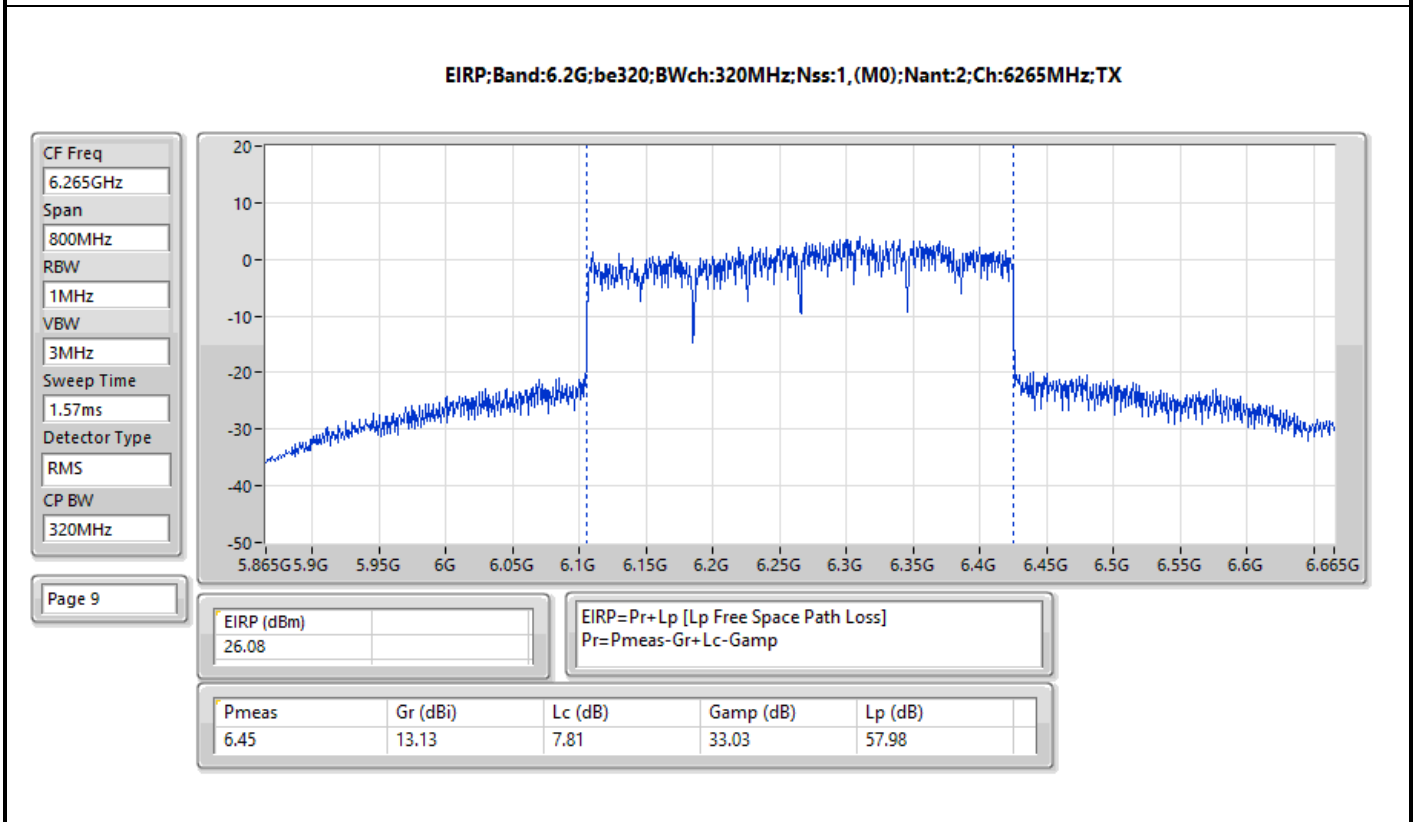

DG = Directional Gain; Port X = Port X output power

EIRP;Band:6.7G;be320;BWch:320MHz;Nss:1,(M0);Nant:2;Ch:6745MHz;TX

EIRP;Band:6.7G;be320;BWch:320MHz;Nss:1,(M0);Nant:2;Ch:6905MHz;TX

Summary

Mode	EIRP (dBm)	EIRP (W)
5.925-6.425GHz	-	-
802.11be EHT20-BF_Nss1,(MCS0)_2TX	18.78	0.07551
802.11be EHT40-BF_Nss1,(MCS0)_2TX	21.76	0.14997
802.11be EHT80-BF_Nss1,(MCS0)_2TX	24.45	0.27861
802.11be EHT160-BF_Nss1,(MCS0)_2TX	26.32	0.42855
802.11be EHT320-BF_Nss1,(MCS0)_2TX	29.40	0.87096
6.425-6.525GHz	-	-
802.11be EHT20-BF_Nss1,(MCS0)_2TX	19.18	0.08279
802.11be EHT40-BF_Nss1,(MCS0)_2TX	21.60	0.14454
802.11be EHT80-BF_Nss1,(MCS0)_2TX	24.62	0.28973
802.11be EHT160-BF_Nss1,(MCS0)_2TX	26.24	0.42073
802.11be EHT320-BF_Nss1,(MCS0)_2TX	29.18	0.82794
6.525-6.875GHz	-	-
802.11be EHT20-BF_Nss1,(MCS0)_2TX	18.66	0.07345
802.11be EHT40-BF_Nss1,(MCS0)_2TX	21.59	0.14421
802.11be EHT80-BF_Nss1,(MCS0)_2TX	24.38	0.27416
802.11be EHT160-BF_Nss1,(MCS0)_2TX	26.58	0.45499
802.11be EHT320-BF_Nss1,(MCS0)_2TX	28.47	0.70307
6.875-7.125GHz	-	-
802.11be EHT20-BF_Nss1,(MCS0)_2TX	18.52	0.07112
802.11be EHT40-BF_Nss1,(MCS0)_2TX	22.09	0.16181
802.11be EHT80-BF_Nss1,(MCS0)_2TX	23.10	0.20417
802.11be EHT160-BF_Nss1,(MCS0)_2TX	25.97	0.39537