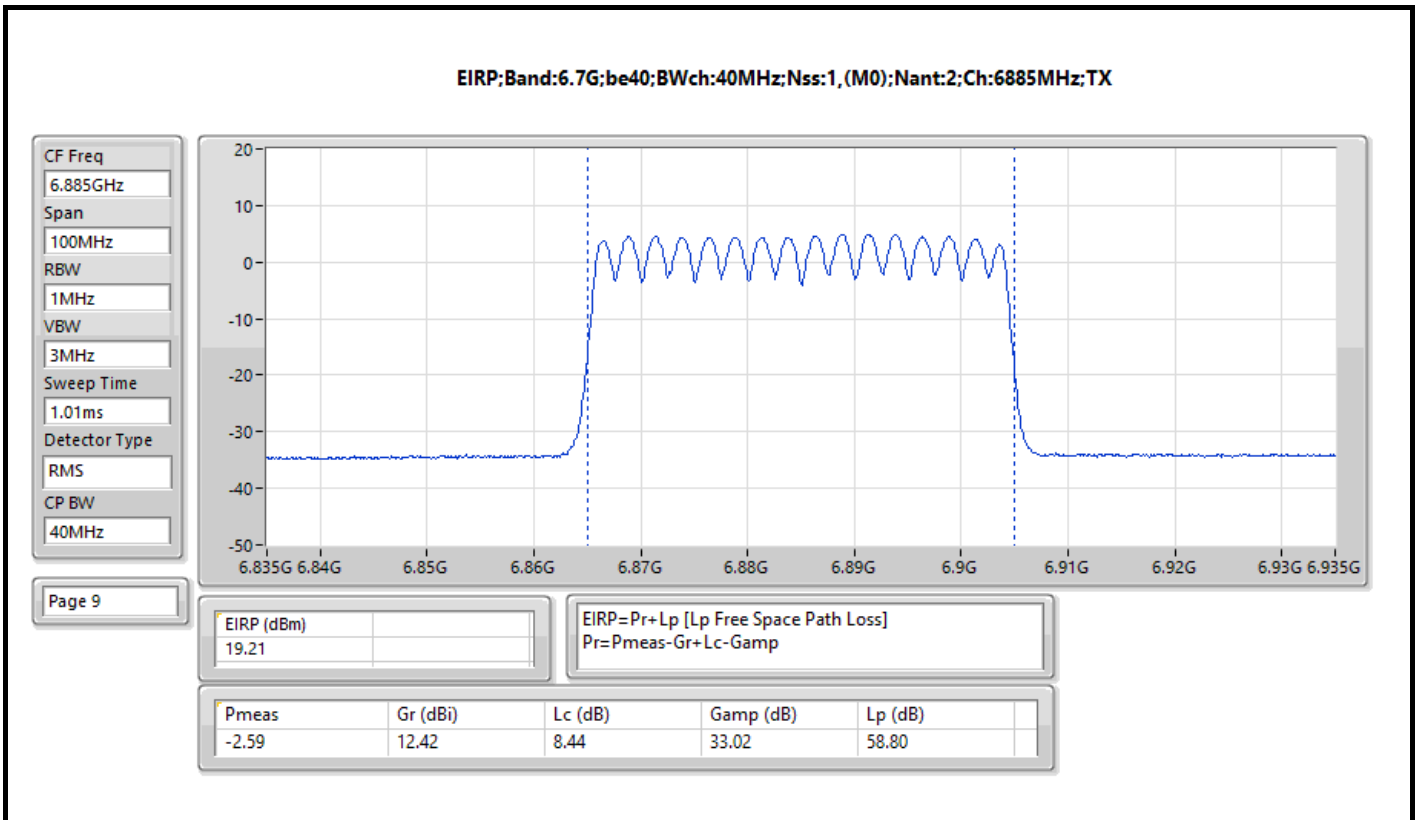

DG = Directional Gain; Port X = Port X output power

EIRP;Band:6.2G;be160;BWch:160MHz;Nss:1,(M15);Nant:2;Ch:6185MHz;TX

EIRP;Band:6.2G;be160;BWch:160MHz;Nss:1,(M15);Nant:2;Ch:6345MHz;TX

Summary

Mode	Radiated EIRP (dBm)	EIRP (W)
5.925-6.425GHz	-	-
802.11be EHT20_Nss1,(MCS0)_2TX	16.77	0.04753
802.11be EHT20_Nss2,(MCS0)_2TX	18.49	0.07063
802.11be EHT40_Nss1,(MCS0)_2TX	19.19	0.08299
802.11be EHT40_Nss2,(MCS0)_2TX	20.76	0.11912
802.11be EHT80_Nss1,(MCS0)_2TX	22.26	0.16827
802.11be EHT80_Nss2,(MCS0)_2TX	23.59	0.22856
802.11be EHT160_Nss1,(MCS0)_2TX	24.85	0.30549
802.11be EHT160_Nss2,(MCS0)_2TX	25.43	0.34914
802.11be EHT320_Nss1,(MCS0)_2TX	26.30	0.42658
802.11be EHT320_Nss2,(MCS0)_2TX	26.22	0.41879
6.425-6.525GHz	-	-
802.11be EHT20_Nss1,(MCS0)_2TX	16.61	0.04581
802.11be EHT20_Nss2,(MCS0)_2TX	18.43	0.06966
802.11be EHT40_Nss1,(MCS0)_2TX	19.26	0.08433
802.11be EHT40_Nss2,(MCS0)_2TX	21.05	0.12735
802.11be EHT80_Nss1,(MCS0)_2TX	21.93	0.15596
802.11be EHT80_Nss2,(MCS0)_2TX	23.25	0.21135
802.11be EHT160_Nss1,(MCS0)_2TX	24.40	0.27542
802.11be EHT160_Nss2,(MCS0)_2TX	25.67	0.36898
802.11be EHT320_Nss1,(MCS0)_2TX	22.76	0.18880
802.11be EHT320_Nss2,(MCS0)_2TX	25.77	0.37757
6.525-6.875GHz	-	-
802.11be EHT20_Nss1,(MCS0)_2TX	16.52	0.04487
802.11be EHT20_Nss2,(MCS0)_2TX	18.84	0.07656
802.11be EHT40_Nss1,(MCS0)_2TX	18.95	0.07852
802.11be EHT40_Nss2,(MCS0)_2TX	21.11	0.12912
802.11be EHT80_Nss1,(MCS0)_2TX	22.30	0.16982
802.11be EHT80_Nss2,(MCS0)_2TX	23.50	0.22387
802.11be EHT160_Nss1,(MCS0)_2TX	24.45	0.27861
802.11be EHT160_Nss2,(MCS0)_2TX	25.58	0.36141
802.11be EHT320_Nss1,(MCS0)_2TX	23.16	0.20701
802.11be EHT320_Nss2,(MCS0)_2TX	23.40	0.21878
6.875-7.125GHz	-	-
802.11be EHT20_Nss1,(MCS0)_2TX	16.30	0.04266
802.11be EHT20_Nss2,(MCS0)_2TX	18.26	0.06699
802.11be EHT40_Nss1,(MCS0)_2TX	19.38	0.08670
802.11be EHT40_Nss2,(MCS0)_2TX	20.58	0.11429
802.11be EHT80_Nss1,(MCS0)_2TX	21.96	0.15704
802.11be EHT80_Nss2,(MCS0)_2TX	22.76	0.18880
802.11be EHT160_Nss1,(MCS0)_2TX	24.18	0.26182
802.11be EHT160_Nss2,(MCS0)_2TX	24.54	0.28445