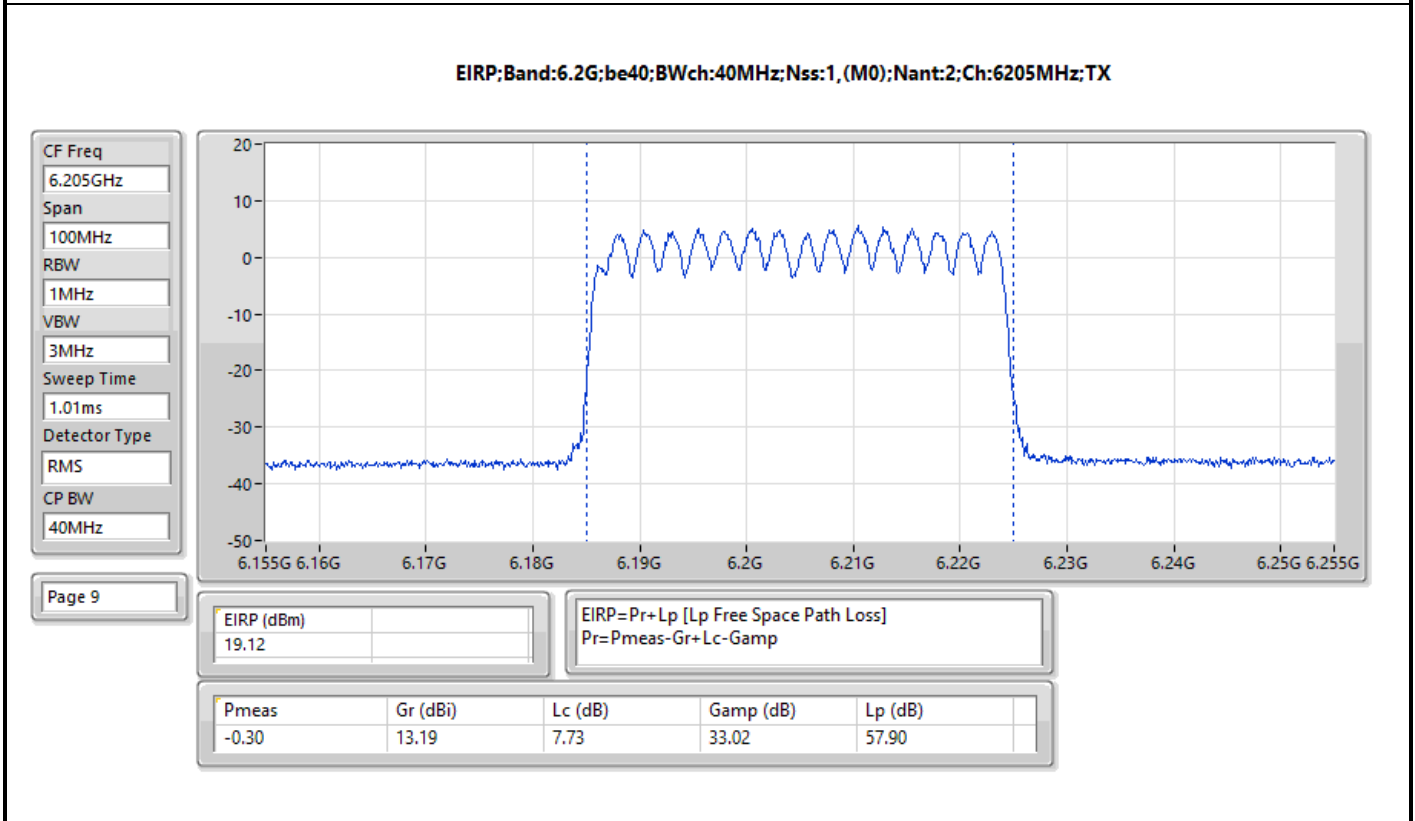

DG = Directional Gain; Port X = Port X output power

EIRP;Band:6.7G;be320;BWch:320MHz;Nss:1,(M0);Nant:2;Ch:6745MHz;TX

EIRP;Band:6.7G;be320;BWch:320MHz;Nss:1,(M0);Nant:2;Ch:6905MHz;TX

Summary

Mode	EIRP (dBm)	EIRP (W)
5.925-6.425GHz	-	-
802.11be EHT20-BF_Nss1,(MCS0)_2TX	18.78	0.07551
802.11be EHT40-BF_Nss1,(MCS0)_2TX	21.76	0.14997
802.11be EHT80-BF_Nss1,(MCS0)_2TX	24.45	0.27861
802.11be EHT160-BF_Nss1,(MCS0)_2TX	26.32	0.42855
802.11be EHT320-BF_Nss1,(MCS0)_2TX	29.40	0.87096
6.425-6.525GHz	-	-
802.11be EHT20-BF_Nss1,(MCS0)_2TX	19.18	0.08279
802.11be EHT40-BF_Nss1,(MCS0)_2TX	21.60	0.14454
802.11be EHT80-BF_Nss1,(MCS0)_2TX	24.62	0.28973
802.11be EHT160-BF_Nss1,(MCS0)_2TX	26.24	0.42073
802.11be EHT320-BF_Nss1,(MCS0)_2TX	29.18	0.82794
6.525-6.875GHz	-	-
802.11be EHT20-BF_Nss1,(MCS0)_2TX	18.66	0.07345
802.11be EHT40-BF_Nss1,(MCS0)_2TX	21.59	0.14421
802.11be EHT80-BF_Nss1,(MCS0)_2TX	24.38	0.27416
802.11be EHT160-BF_Nss1,(MCS0)_2TX	26.58	0.45499
802.11be EHT320-BF_Nss1,(MCS0)_2TX	28.47	0.70307
6.875-7.125GHz	-	-
802.11be EHT20-BF_Nss1,(MCS0)_2TX	18.52	0.07112
802.11be EHT40-BF_Nss1,(MCS0)_2TX	22.09	0.16181
802.11be EHT80-BF_Nss1,(MCS0)_2TX	23.10	0.20417
802.11be EHT160-BF_Nss1,(MCS0)_2TX	25.97	0.39537