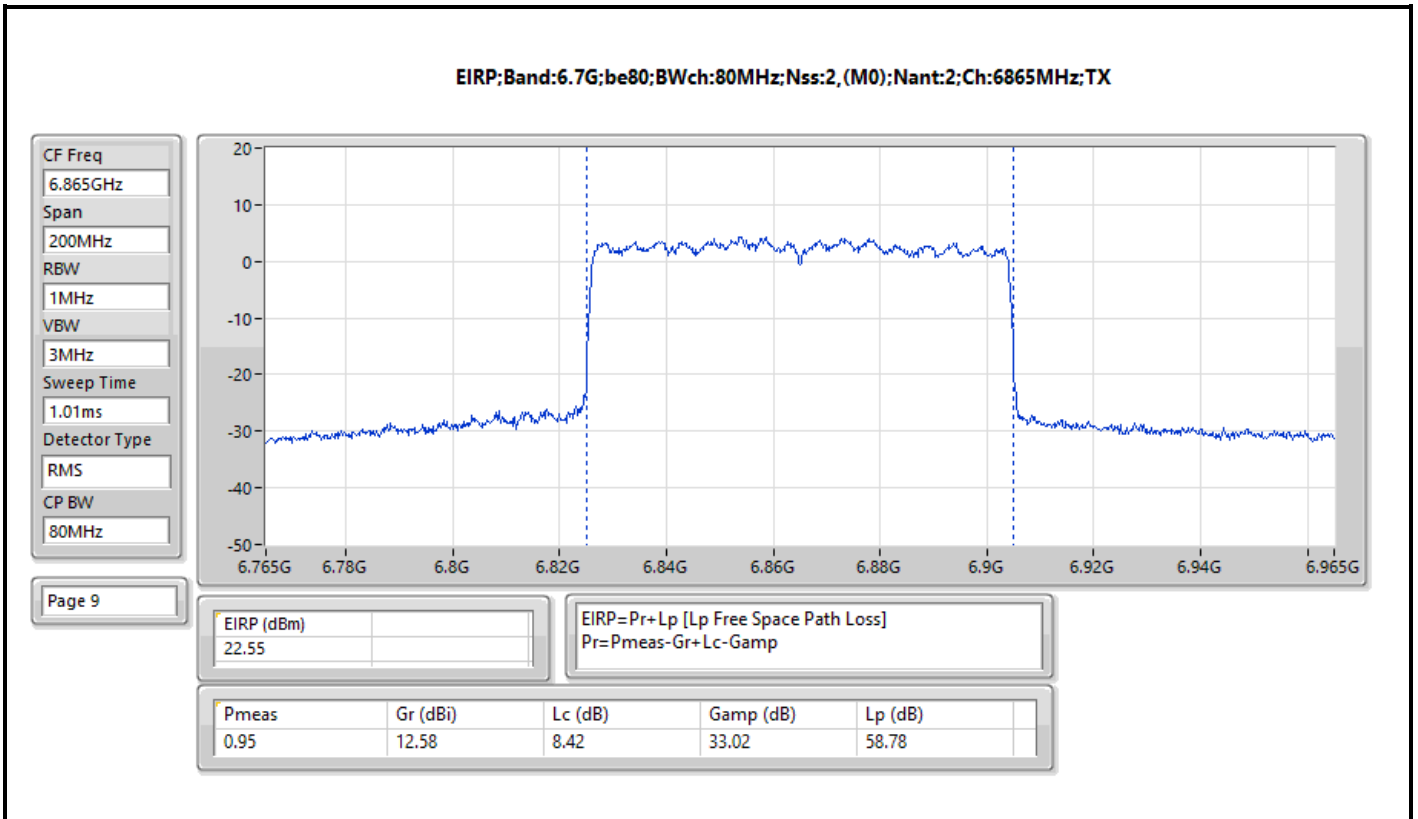

DG = Directional Gain; Port X = Port X output power

EIRP;Band:6.7G;be320;BWch:320MHz;Nss:1,(M0);Nant:2;Ch:6745MHz;TX

EIRP;Band:6.7G;be320;BWch:320MHz;Nss:1,(M0);Nant:2;Ch:6905MHz;TX

Summary

Mode	EIRP (dBm)	EIRP (W)
5.925-6.425GHz	-	-
802.11be EHT20-BF_Nss1,(MCS0)_2TX	18.78	0.07551
802.11be EHT40-BF_Nss1,(MCS0)_2TX	21.76	0.14997
802.11be EHT80-BF_Nss1,(MCS0)_2TX	24.45	0.27861
802.11be EHT160-BF_Nss1,(MCS0)_2TX	26.32	0.42855
802.11be EHT320-BF_Nss1,(MCS0)_2TX	29.40	0.87096
6.425-6.525GHz	-	-
802.11be EHT20-BF_Nss1,(MCS0)_2TX	19.18	0.08279
802.11be EHT40-BF_Nss1,(MCS0)_2TX	21.60	0.14454
802.11be EHT80-BF_Nss1,(MCS0)_2TX	24.62	0.28973
802.11be EHT160-BF_Nss1,(MCS0)_2TX	26.24	0.42073
802.11be EHT320-BF_Nss1,(MCS0)_2TX	29.18	0.82794
6.525-6.875GHz	-	-
802.11be EHT20-BF_Nss1,(MCS0)_2TX	18.66	0.07345
802.11be EHT40-BF_Nss1,(MCS0)_2TX	21.59	0.14421
802.11be EHT80-BF_Nss1,(MCS0)_2TX	24.38	0.27416
802.11be EHT160-BF_Nss1,(MCS0)_2TX	26.58	0.45499
802.11be EHT320-BF_Nss1,(MCS0)_2TX	28.47	0.70307
6.875-7.125GHz	-	-
802.11be EHT20-BF_Nss1,(MCS0)_2TX	18.52	0.07112
802.11be EHT40-BF_Nss1,(MCS0)_2TX	22.09	0.16181
802.11be EHT80-BF_Nss1,(MCS0)_2TX	23.10	0.20417
802.11be EHT160-BF_Nss1,(MCS0)_2TX	25.97	0.39537