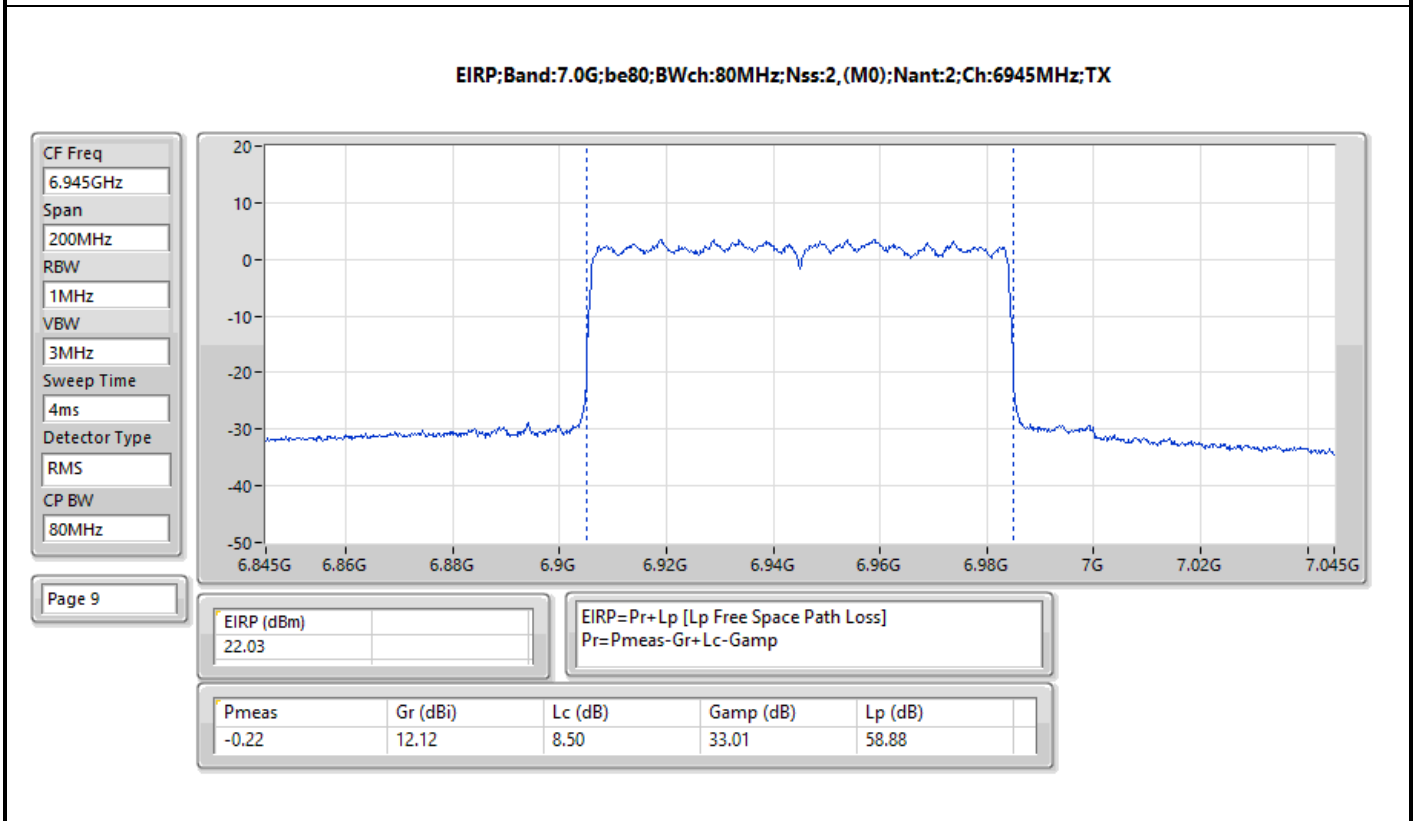

DG = Directional Gain; Port X = Port X output power

EIRP;Band:6.7G;be320;BWch:320MHz;Nss:1,(M0);Nant:2;Ch:6745MHz;TX

EIRP;Band:6.7G;be320;BWch:320MHz;Nss:1,(M0);Nant:2;Ch:6905MHz;TX

Summary

Mode	EIRP (dBm)	EIRP (W)
5.925-6.425GHz	-	-
802.11be EHT20-BF_Nss1,(MCS0)_2TX	18.78	0.07551
802.11be EHT40-BF_Nss1,(MCS0)_2TX	21.76	0.14997
802.11be EHT80-BF_Nss1,(MCS0)_2TX	24.45	0.27861
802.11be EHT160-BF_Nss1,(MCS0)_2TX	26.32	0.42855
802.11be EHT320-BF_Nss1,(MCS0)_2TX	29.40	0.87096
6.425-6.525GHz	-	-
802.11be EHT20-BF_Nss1,(MCS0)_2TX	19.18	0.08279
802.11be EHT40-BF_Nss1,(MCS0)_2TX	21.60	0.14454
802.11be EHT80-BF_Nss1,(MCS0)_2TX	24.62	0.28973
802.11be EHT160-BF_Nss1,(MCS0)_2TX	26.24	0.42073
802.11be EHT320-BF_Nss1,(MCS0)_2TX	29.18	0.82794
6.525-6.875GHz	-	-
802.11be EHT20-BF_Nss1,(MCS0)_2TX	18.66	0.07345
802.11be EHT40-BF_Nss1,(MCS0)_2TX	21.59	0.14421
802.11be EHT80-BF_Nss1,(MCS0)_2TX	24.38	0.27416
802.11be EHT160-BF_Nss1,(MCS0)_2TX	26.58	0.45499
802.11be EHT320-BF_Nss1,(MCS0)_2TX	28.47	0.70307
6.875-7.125GHz	-	-
802.11be EHT20-BF_Nss1,(MCS0)_2TX	18.52	0.07112
802.11be EHT40-BF_Nss1,(MCS0)_2TX	22.09	0.16181
802.11be EHT80-BF_Nss1,(MCS0)_2TX	23.10	0.20417
802.11be EHT160-BF_Nss1,(MCS0)_2TX	25.97	0.39537