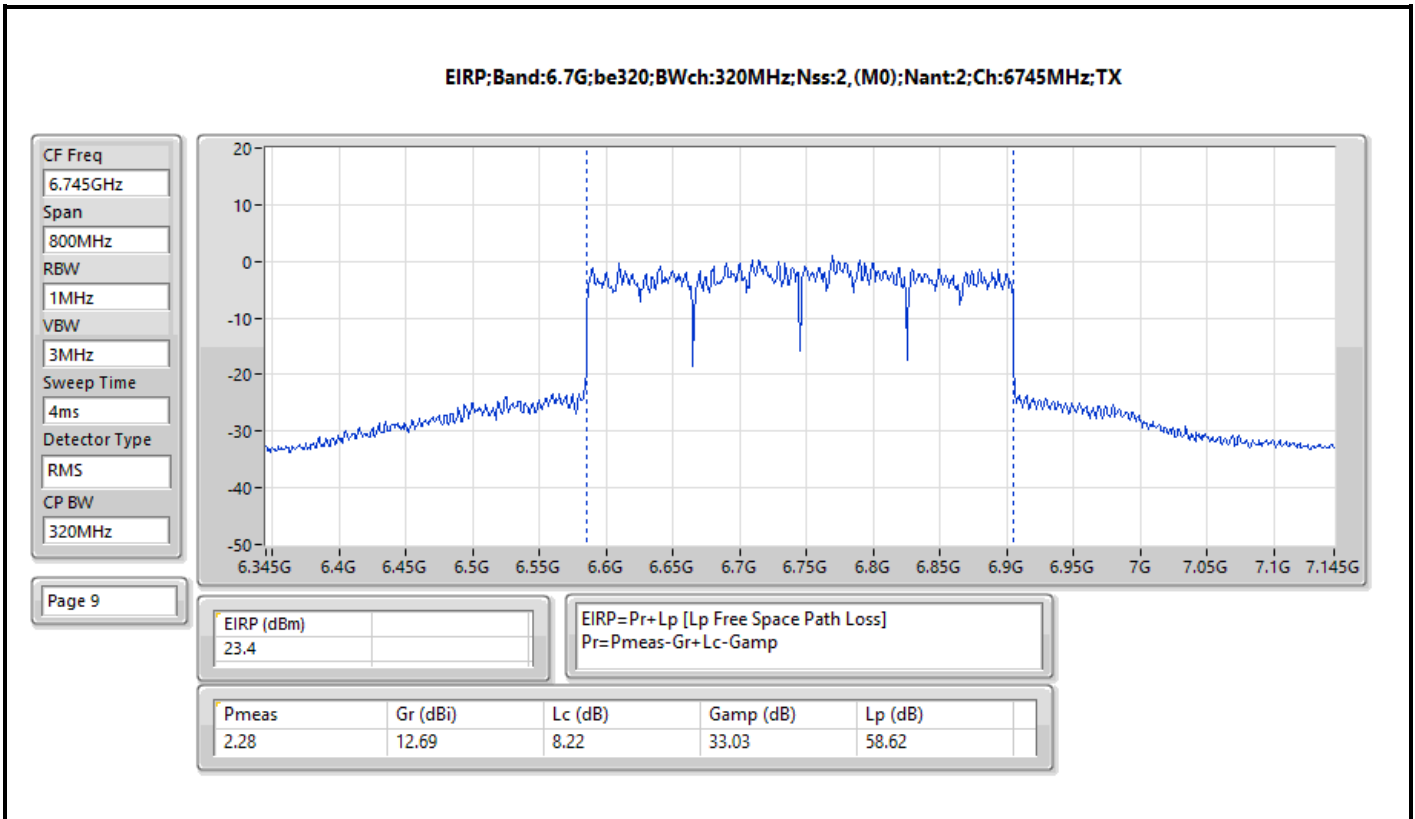

DG = Directional Gain; Port X = Port X output power

EIRP;Band:6.7G;be320;BWch:320MHz;Nss:1,(M0);Nant:2;Ch:6745MHz;TX

EIRP;Band:6.7G;be320;BWch:320MHz;Nss:1,(M0);Nant:2;Ch:6905MHz;TX

Summary

Mode	EIRP (dBm)	EIRP (W)
5.925-6.425GHz	-	-
802.11be EHT20-BF_Nss1,(MCS0)_2TX	18.78	0.07551
802.11be EHT40-BF_Nss1,(MCS0)_2TX	21.76	0.14997
802.11be EHT80-BF_Nss1,(MCS0)_2TX	24.45	0.27861
802.11be EHT160-BF_Nss1,(MCS0)_2TX	26.32	0.42855
802.11be EHT320-BF_Nss1,(MCS0)_2TX	29.40	0.87096
6.425-6.525GHz	-	-
802.11be EHT20-BF_Nss1,(MCS0)_2TX	19.18	0.08279
802.11be EHT40-BF_Nss1,(MCS0)_2TX	21.60	0.14454
802.11be EHT80-BF_Nss1,(MCS0)_2TX	24.62	0.28973
802.11be EHT160-BF_Nss1,(MCS0)_2TX	26.24	0.42073
802.11be EHT320-BF_Nss1,(MCS0)_2TX	29.18	0.82794
6.525-6.875GHz	-	-
802.11be EHT20-BF_Nss1,(MCS0)_2TX	18.66	0.07345
802.11be EHT40-BF_Nss1,(MCS0)_2TX	21.59	0.14421
802.11be EHT80-BF_Nss1,(MCS0)_2TX	24.38	0.27416
802.11be EHT160-BF_Nss1,(MCS0)_2TX	26.58	0.45499
802.11be EHT320-BF_Nss1,(MCS0)_2TX	28.47	0.70307
6.875-7.125GHz	-	-
802.11be EHT20-BF_Nss1,(MCS0)_2TX	18.52	0.07112
802.11be EHT40-BF_Nss1,(MCS0)_2TX	22.09	0.16181
802.11be EHT80-BF_Nss1,(MCS0)_2TX	23.10	0.20417
802.11be EHT160-BF_Nss1,(MCS0)_2TX	25.97	0.39537