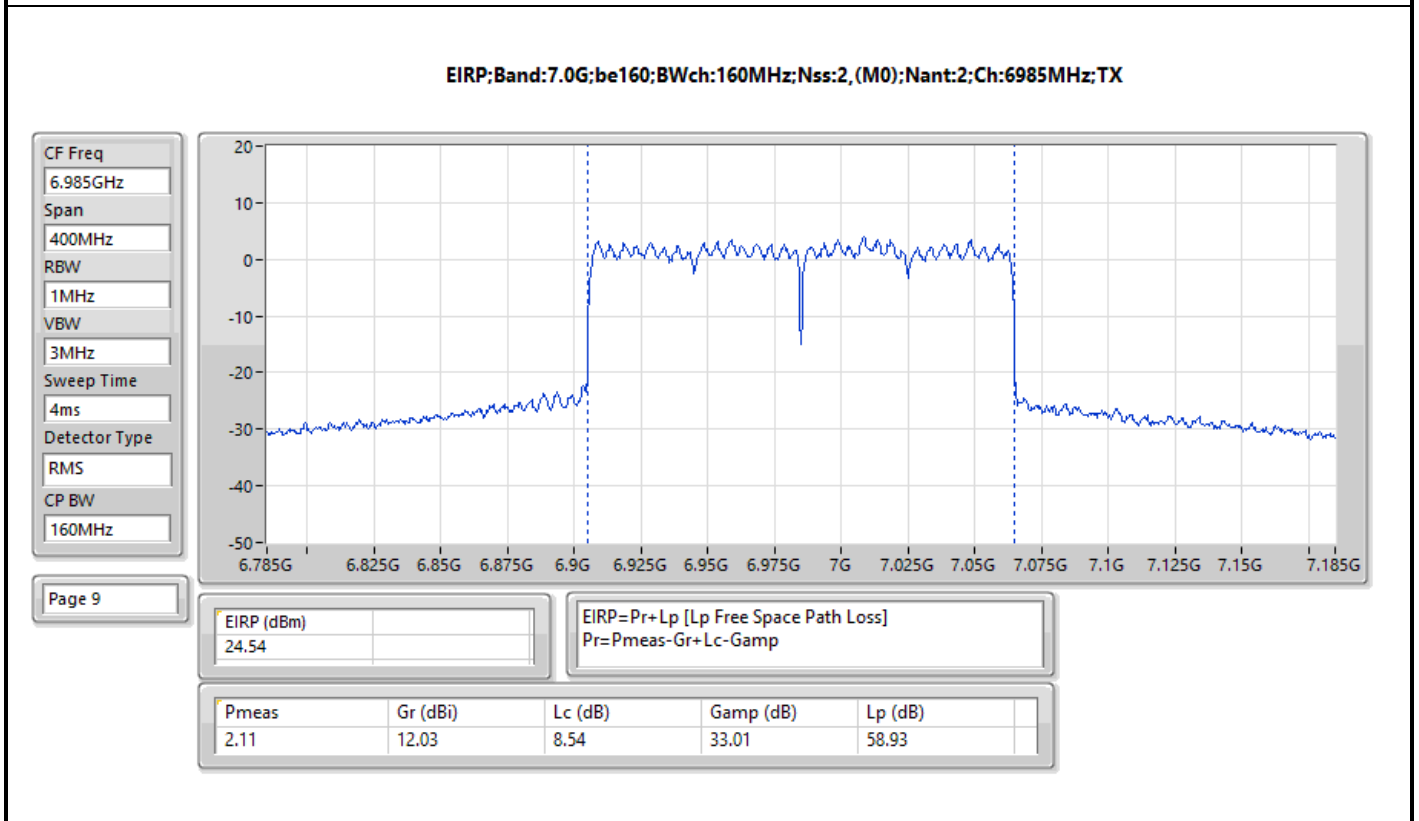

DG = Directional Gain; Port X = Port X output power

EIRP;Band:6.7G;be320;BWch:320MHz;Nss:1,(M0);Nant:2;Ch:6745MHz;TX

EIRP;Band:6.7G;be320;BWch:320MHz;Nss:1,(M0);Nant:2;Ch:6905MHz;TX

Summary

Mode	EIRP (dBm)	EIRP (W)
5.925-6.425GHz	-	-
802.11be EHT20-BF_Nss1,(MCS0)_2TX	18.78	0.07551
802.11be EHT40-BF_Nss1,(MCS0)_2TX	21.76	0.14997
802.11be EHT80-BF_Nss1,(MCS0)_2TX	24.45	0.27861
802.11be EHT160-BF_Nss1,(MCS0)_2TX	26.32	0.42855
802.11be EHT320-BF_Nss1,(MCS0)_2TX	29.40	0.87096
6.425-6.525GHz	-	-
802.11be EHT20-BF_Nss1,(MCS0)_2TX	19.18	0.08279
802.11be EHT40-BF_Nss1,(MCS0)_2TX	21.60	0.14454
802.11be EHT80-BF_Nss1,(MCS0)_2TX	24.62	0.28973
802.11be EHT160-BF_Nss1,(MCS0)_2TX	26.24	0.42073
802.11be EHT320-BF_Nss1,(MCS0)_2TX	29.18	0.82794
6.525-6.875GHz	-	-
802.11be EHT20-BF_Nss1,(MCS0)_2TX	18.66	0.07345
802.11be EHT40-BF_Nss1,(MCS0)_2TX	21.59	0.14421
802.11be EHT80-BF_Nss1,(MCS0)_2TX	24.38	0.27416
802.11be EHT160-BF_Nss1,(MCS0)_2TX	26.58	0.45499
802.11be EHT320-BF_Nss1,(MCS0)_2TX	28.47	0.70307
6.875-7.125GHz	-	-
802.11be EHT20-BF_Nss1,(MCS0)_2TX	18.52	0.07112
802.11be EHT40-BF_Nss1,(MCS0)_2TX	22.09	0.16181
802.11be EHT80-BF_Nss1,(MCS0)_2TX	23.10	0.20417
802.11be EHT160-BF_Nss1,(MCS0)_2TX	25.97	0.39537