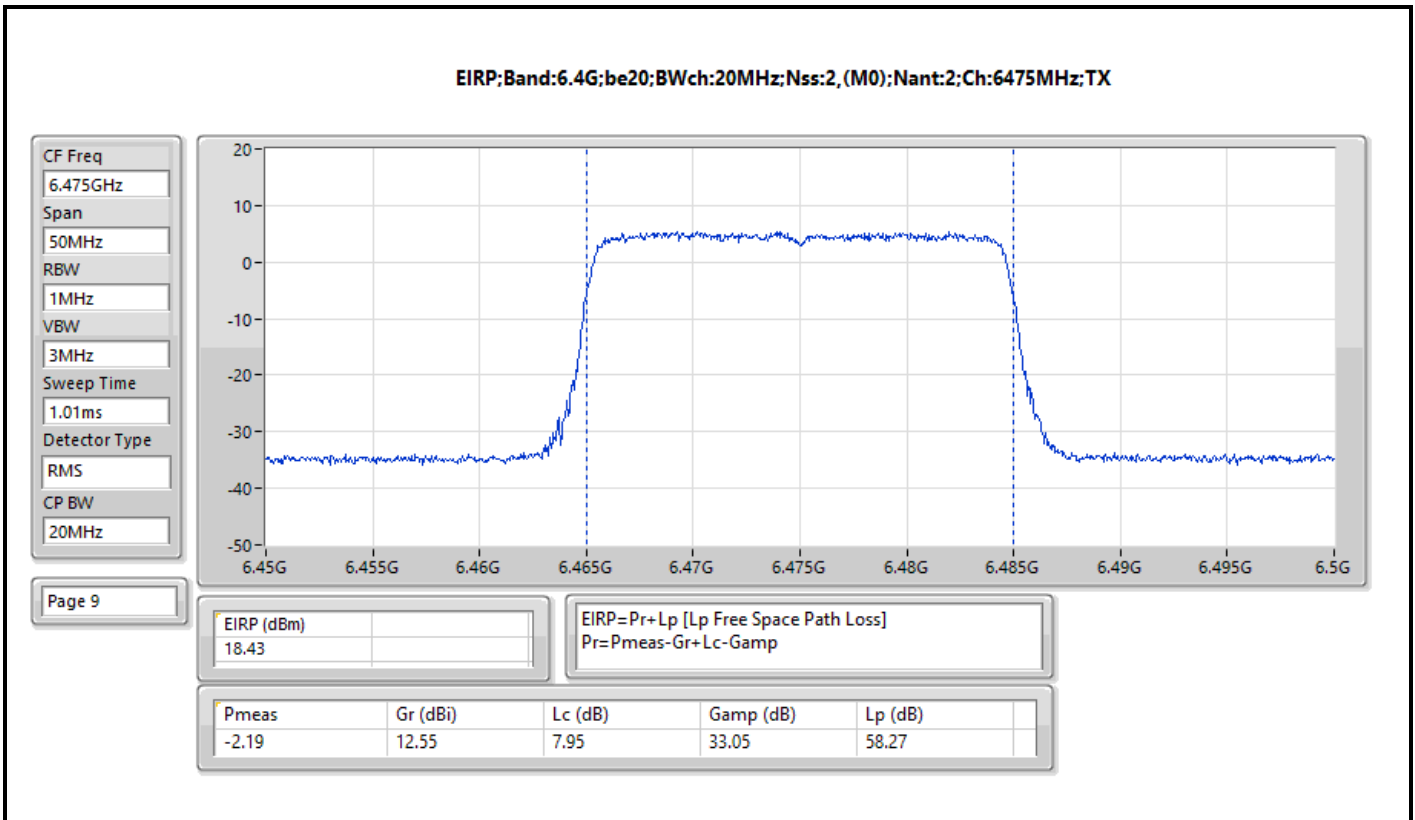

DG = Directional Gain; Port X = Port X output power

EIRP;Band:6.7G;be320;BWch:320MHz;Nss:1,(M0);Nant:2;Ch:6745MHz;TX

EIRP;Band:6.7G;be320;BWch:320MHz;Nss:1,(M0);Nant:2;Ch:6905MHz;TX

Summary

Mode	EIRP (dBm)	EIRP (W)
5.925-6.425GHz	-	-
802.11be EHT20-BF_Nss1,(MCS0)_2TX	18.78	0.07551
802.11be EHT40-BF_Nss1,(MCS0)_2TX	21.76	0.14997
802.11be EHT80-BF_Nss1,(MCS0)_2TX	24.45	0.27861
802.11be EHT160-BF_Nss1,(MCS0)_2TX	26.32	0.42855
802.11be EHT320-BF_Nss1,(MCS0)_2TX	29.40	0.87096
6.425-6.525GHz	-	-
802.11be EHT20-BF_Nss1,(MCS0)_2TX	19.18	0.08279
802.11be EHT40-BF_Nss1,(MCS0)_2TX	21.60	0.14454
802.11be EHT80-BF_Nss1,(MCS0)_2TX	24.62	0.28973
802.11be EHT160-BF_Nss1,(MCS0)_2TX	26.24	0.42073
802.11be EHT320-BF_Nss1,(MCS0)_2TX	29.18	0.82794
6.525-6.875GHz	-	-
802.11be EHT20-BF_Nss1,(MCS0)_2TX	18.66	0.07345
802.11be EHT40-BF_Nss1,(MCS0)_2TX	21.59	0.14421
802.11be EHT80-BF_Nss1,(MCS0)_2TX	24.38	0.27416
802.11be EHT160-BF_Nss1,(MCS0)_2TX	26.58	0.45499
802.11be EHT320-BF_Nss1,(MCS0)_2TX	28.47	0.70307
6.875-7.125GHz	-	-
802.11be EHT20-BF_Nss1,(MCS0)_2TX	18.52	0.07112
802.11be EHT40-BF_Nss1,(MCS0)_2TX	22.09	0.16181
802.11be EHT80-BF_Nss1,(MCS0)_2TX	23.10	0.20417
802.11be EHT160-BF_Nss1,(MCS0)_2TX	25.97	0.39537