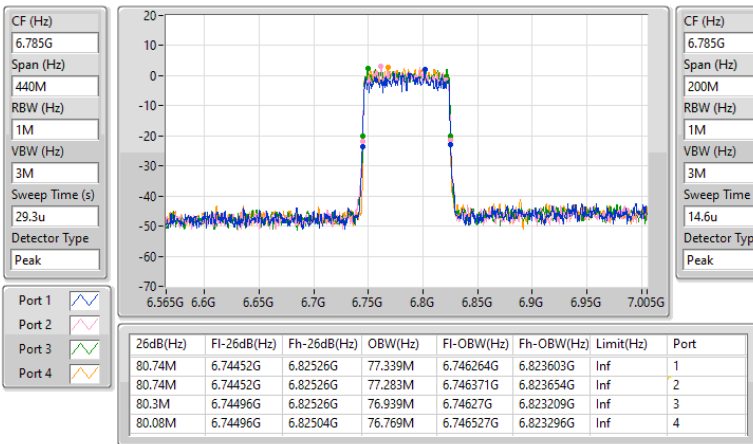

6.525-6.875GHz_802.11be EHT80-BF_Nss1,(MCS0)_4TX

EBW

6705MHz

28/03/2024

6.525-6.875GHz_802.11be EHT80-BF_Nss1,(MCS0)_4TX

EBW

6785MHz

28/03/2024

6.525-6.875GHz_802.11be EHT80-BF_Nss1,(MCS0)_4TX

EBW

6865MHz

28/03/2024

6.875-7.125GHz_802.11be EHT80-BF_Nss1,(MCS0)_4TX

EBW

6945MHz

28/03/2024