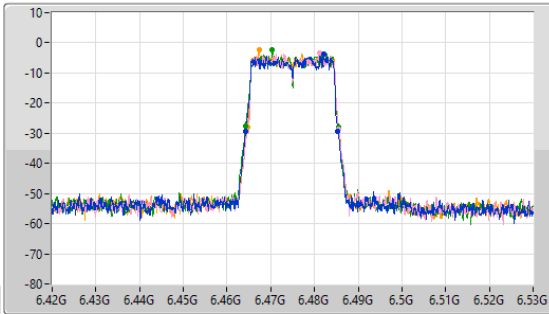

6.425-6.525GHz_802.11be EHT20-BF_Nss1,(MCS0)_4TX

EBW

6475MHz

28/03/2024

CF (Hz)
6.475G

Span (Hz)
110M

RBW (Hz)
200k

VBW (Hz)
1M

Sweep Time (s)
41.8u

Detector Type
Peak

CF (Hz)
6.475G

Span (Hz)
50M

RBW (Hz)
200k

VBW (Hz)
1M

Sweep Time (s)
20.9u

Detector Type
Peak