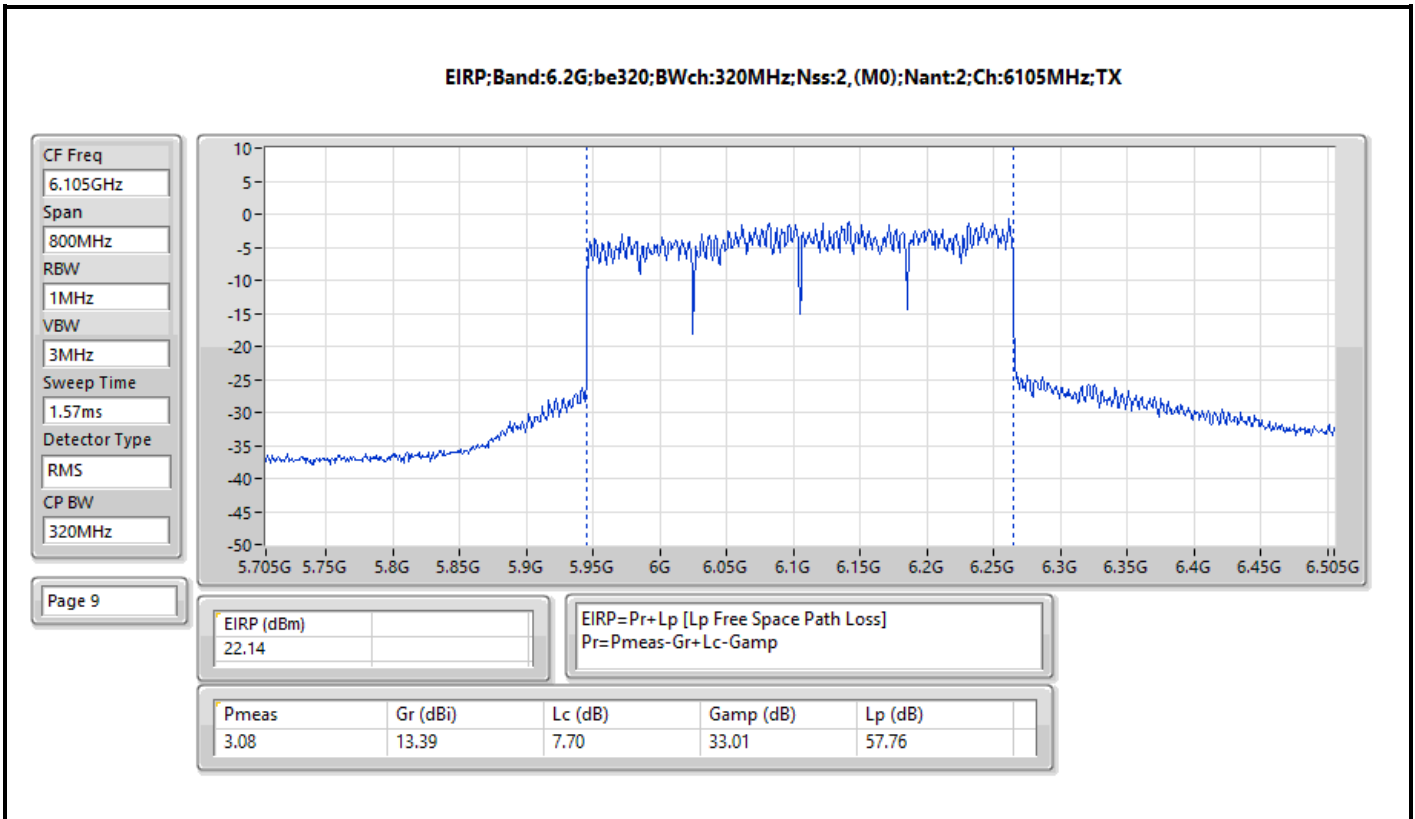

DG = Directional Gain; Port X = Port X output power

EIRP;Band:6.7G;be320;BWch:320MHz;Nss:1,(M0);Nant:2;Ch:6745MHz;TX

EIRP;Band:6.7G;be320;BWch:320MHz;Nss:1,(M0);Nant:2;Ch:6905MHz;TX

Summary

Mode	EIRP (dBm)	EIRP (W)
5.925-6.425GHz	-	-
802.11be EHT20-BF_Nss1,(MCS0)_2TX	18.78	0.07551
802.11be EHT40-BF_Nss1,(MCS0)_2TX	21.76	0.14997
802.11be EHT80-BF_Nss1,(MCS0)_2TX	24.45	0.27861
802.11be EHT160-BF_Nss1,(MCS0)_2TX	26.32	0.42855
802.11be EHT320-BF_Nss1,(MCS0)_2TX	29.40	0.87096
6.425-6.525GHz	-	-
802.11be EHT20-BF_Nss1,(MCS0)_2TX	19.18	0.08279
802.11be EHT40-BF_Nss1,(MCS0)_2TX	21.60	0.14454
802.11be EHT80-BF_Nss1,(MCS0)_2TX	24.62	0.28973
802.11be EHT160-BF_Nss1,(MCS0)_2TX	26.24	0.42073
802.11be EHT320-BF_Nss1,(MCS0)_2TX	29.18	0.82794
6.525-6.875GHz	-	-
802.11be EHT20-BF_Nss1,(MCS0)_2TX	18.66	0.07345
802.11be EHT40-BF_Nss1,(MCS0)_2TX	21.59	0.14421
802.11be EHT80-BF_Nss1,(MCS0)_2TX	24.38	0.27416
802.11be EHT160-BF_Nss1,(MCS0)_2TX	26.58	0.45499
802.11be EHT320-BF_Nss1,(MCS0)_2TX	28.47	0.70307
6.875-7.125GHz	-	-
802.11be EHT20-BF_Nss1,(MCS0)_2TX	18.52	0.07112
802.11be EHT40-BF_Nss1,(MCS0)_2TX	22.09	0.16181
802.11be EHT80-BF_Nss1,(MCS0)_2TX	23.10	0.20417
802.11be EHT160-BF_Nss1,(MCS0)_2TX	25.97	0.39537