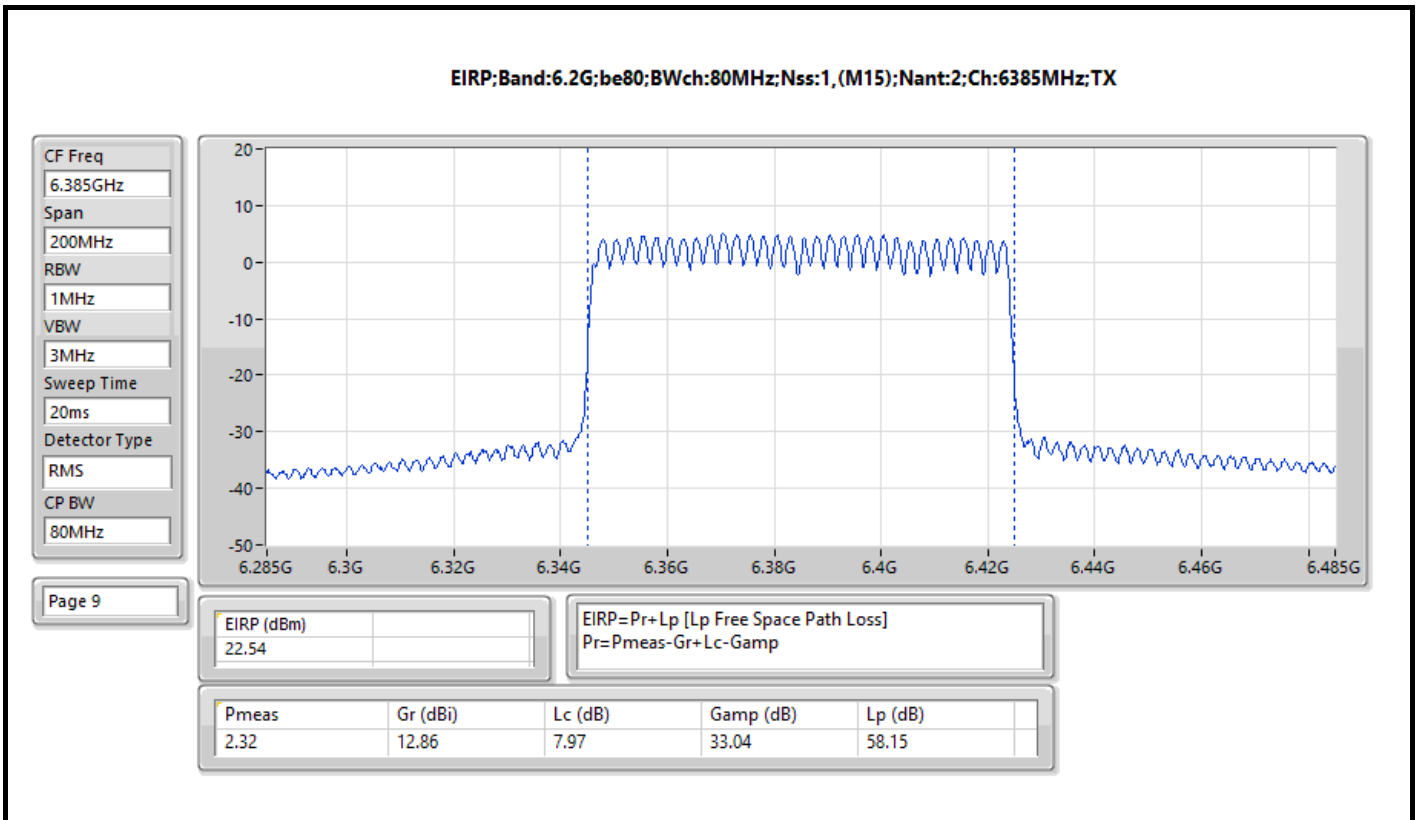

DG = Directional Gain; Port X = Port X output power

EIRP;Band:6.2G;be160;BWch:160MHz;Nss:1,(M15);Nant:2;Ch:6185MHz;TX

EIRP;Band:6.2G;be160;BWch:160MHz;Nss:1,(M15);Nant:2;Ch:6345MHz;TX

Summary

Mode	Radiated EIRP (dBm)	EIRP (W)
5.925-6.425GHz	-	-
802.11be EHT20_Nss1,(MCS0)_2TX	16.77	0.04753
802.11be EHT20_Nss2,(MCS0)_2TX	18.49	0.07063
802.11be EHT40_Nss1,(MCS0)_2TX	19.19	0.08299
802.11be EHT40_Nss2,(MCS0)_2TX	20.76	0.11912
802.11be EHT80_Nss1,(MCS0)_2TX	22.26	0.16827
802.11be EHT80_Nss2,(MCS0)_2TX	23.59	0.22856
802.11be EHT160_Nss1,(MCS0)_2TX	24.85	0.30549
802.11be EHT160_Nss2,(MCS0)_2TX	25.43	0.34914
802.11be EHT320_Nss1,(MCS0)_2TX	26.30	0.42658
802.11be EHT320_Nss2,(MCS0)_2TX	26.22	0.41879
6.425-6.525GHz	-	-
802.11be EHT20_Nss1,(MCS0)_2TX	16.61	0.04581
802.11be EHT20_Nss2,(MCS0)_2TX	18.43	0.06966
802.11be EHT40_Nss1,(MCS0)_2TX	19.26	0.08433
802.11be EHT40_Nss2,(MCS0)_2TX	21.05	0.12735
802.11be EHT80_Nss1,(MCS0)_2TX	21.93	0.15596
802.11be EHT80_Nss2,(MCS0)_2TX	23.25	0.21135
802.11be EHT160_Nss1,(MCS0)_2TX	24.40	0.27542
802.11be EHT160_Nss2,(MCS0)_2TX	25.67	0.36898
802.11be EHT320_Nss1,(MCS0)_2TX	22.76	0.18880
802.11be EHT320_Nss2,(MCS0)_2TX	25.77	0.37757
6.525-6.875GHz	-	-
802.11be EHT20_Nss1,(MCS0)_2TX	16.52	0.04487
802.11be EHT20_Nss2,(MCS0)_2TX	18.84	0.07656
802.11be EHT40_Nss1,(MCS0)_2TX	18.95	0.07852
802.11be EHT40_Nss2,(MCS0)_2TX	21.11	0.12912
802.11be EHT80_Nss1,(MCS0)_2TX	22.30	0.16982
802.11be EHT80_Nss2,(MCS0)_2TX	23.50	0.22387
802.11be EHT160_Nss1,(MCS0)_2TX	24.45	0.27861
802.11be EHT160_Nss2,(MCS0)_2TX	25.58	0.36141
802.11be EHT320_Nss1,(MCS0)_2TX	23.16	0.20701
802.11be EHT320_Nss2,(MCS0)_2TX	23.40	0.21878
6.875-7.125GHz	-	-
802.11be EHT20_Nss1,(MCS0)_2TX	16.30	0.04266
802.11be EHT20_Nss2,(MCS0)_2TX	18.26	0.06699
802.11be EHT40_Nss1,(MCS0)_2TX	19.38	0.08670
802.11be EHT40_Nss2,(MCS0)_2TX	20.58	0.11429
802.11be EHT80_Nss1,(MCS0)_2TX	21.96	0.15704
802.11be EHT80_Nss2,(MCS0)_2TX	22.76	0.18880
802.11be EHT160_Nss1,(MCS0)_2TX	24.18	0.26182
802.11be EHT160_Nss2,(MCS0)_2TX	24.54	0.28445