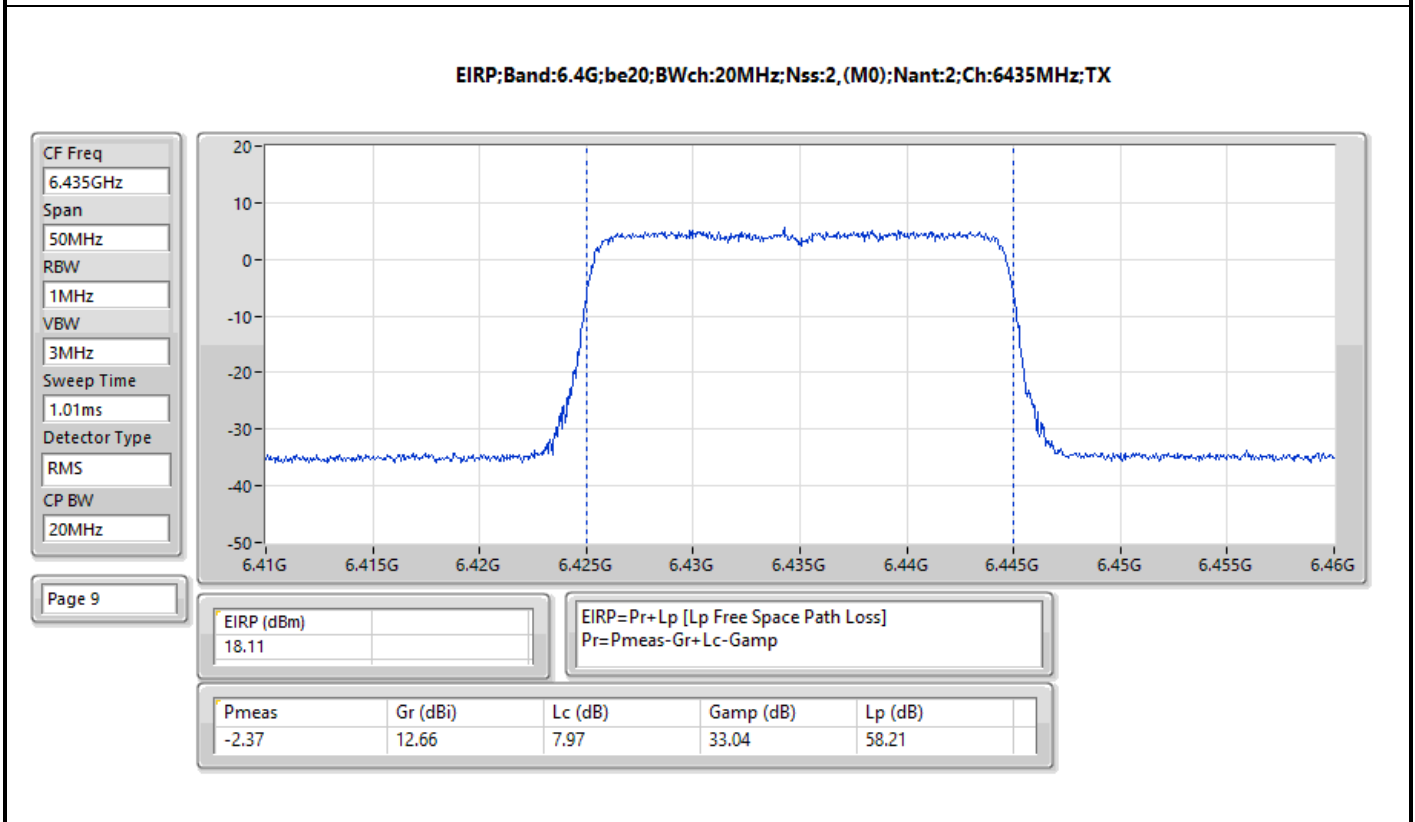

DG = Directional Gain; Port X = Port X output power

EIRP;Band:6.7G;be320;BWch:320MHz;Nss:1,(M0);Nant:2;Ch:6745MHz;TX

EIRP;Band:6.7G;be320;BWch:320MHz;Nss:1,(M0);Nant:2;Ch:6905MHz;TX

Summary

Mode	EIRP (dBm)	EIRP (W)
5.925-6.425GHz	-	-
802.11be EHT20-BF_Nss1,(MCS0)_2TX	18.78	0.07551
802.11be EHT40-BF_Nss1,(MCS0)_2TX	21.76	0.14997
802.11be EHT80-BF_Nss1,(MCS0)_2TX	24.45	0.27861
802.11be EHT160-BF_Nss1,(MCS0)_2TX	26.32	0.42855
802.11be EHT320-BF_Nss1,(MCS0)_2TX	29.40	0.87096
6.425-6.525GHz	-	-
802.11be EHT20-BF_Nss1,(MCS0)_2TX	19.18	0.08279
802.11be EHT40-BF_Nss1,(MCS0)_2TX	21.60	0.14454
802.11be EHT80-BF_Nss1,(MCS0)_2TX	24.62	0.28973
802.11be EHT160-BF_Nss1,(MCS0)_2TX	26.24	0.42073
802.11be EHT320-BF_Nss1,(MCS0)_2TX	29.18	0.82794
6.525-6.875GHz	-	-
802.11be EHT20-BF_Nss1,(MCS0)_2TX	18.66	0.07345
802.11be EHT40-BF_Nss1,(MCS0)_2TX	21.59	0.14421
802.11be EHT80-BF_Nss1,(MCS0)_2TX	24.38	0.27416
802.11be EHT160-BF_Nss1,(MCS0)_2TX	26.58	0.45499
802.11be EHT320-BF_Nss1,(MCS0)_2TX	28.47	0.70307
6.875-7.125GHz	-	-
802.11be EHT20-BF_Nss1,(MCS0)_2TX	18.52	0.07112
802.11be EHT40-BF_Nss1,(MCS0)_2TX	22.09	0.16181
802.11be EHT80-BF_Nss1,(MCS0)_2TX	23.10	0.20417
802.11be EHT160-BF_Nss1,(MCS0)_2TX	25.97	0.39537