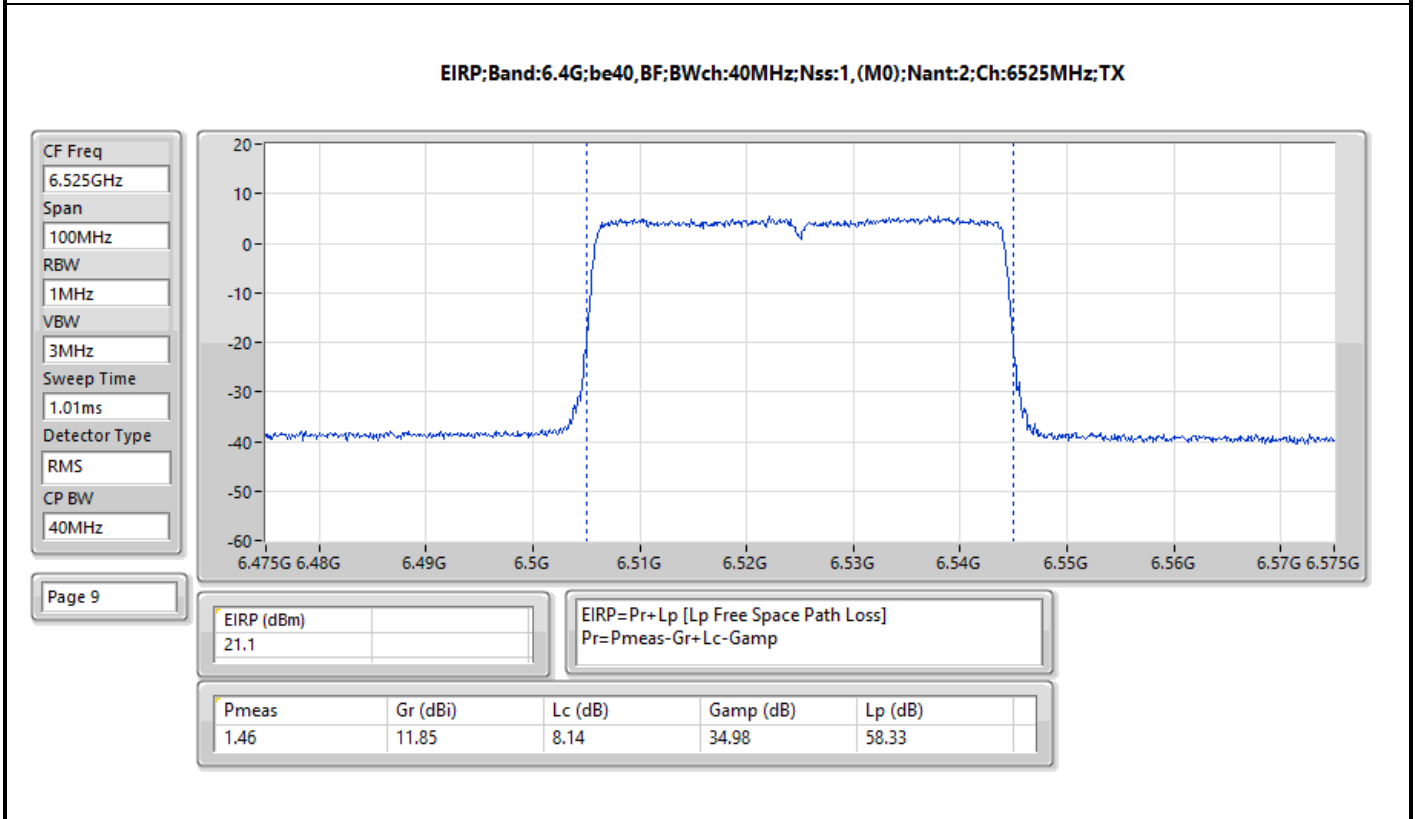

DG = Directional Gain; Port X = Port X output power

Summary

Mode	EIRP (dBm)	EIRP (W)
5.925-6.425GHz	-	-
802.11be EHT20_Nss1,(MCS0)_4TX	14.91	0.03097
802.11be EHT20_Nss4,(MCS0)_4TX	17.87	0.06124
802.11be EHT40_Nss1,(MCS0)_4TX	18.33	0.06808
802.11be EHT40_Nss4,(MCS0)_4TX	19.64	0.09204
802.11be EHT80_Nss1,(MCS0)_4TX	19.77	0.09484
802.11be EHT80_Nss4,(MCS0)_4TX	21.92	0.15560
802.11be EHT160_Nss1,(MCS0)_4TX	23.01	0.19999
802.11be EHT160_Nss4,(MCS0)_4TX	24.51	0.28249
802.11be EHT320_Nss1,(MCS0)_4TX	26.39	0.43551
802.11be EHT320_Nss4,(MCS0)_4TX	26.80	0.47863
6.425-6.525GHz	-	-
802.11be EHT20_Nss1,(MCS0)_4TX	14.76	0.02992
802.11be EHT20_Nss4,(MCS0)_4TX	17.88	0.06138
802.11be EHT40_Nss1,(MCS0)_4TX	17.89	0.06152
802.11be EHT40_Nss4,(MCS0)_4TX	20.79	0.11995
802.11be EHT80_Nss1,(MCS0)_4TX	20.77	0.11940
802.11be EHT80_Nss4,(MCS0)_4TX	23.29	0.21330
802.11be EHT160_Nss1,(MCS0)_4TX	24.76	0.29923
802.11be EHT160_Nss4,(MCS0)_4TX	25.03	0.31842
802.11be EHT320_Nss1,(MCS0)_4TX	26.70	0.46774
802.11be EHT320_Nss4,(MCS0)_4TX	27.06	0.50816
6.525-6.875GHz	-	-
802.11be EHT20_Nss1,(MCS0)_4TX	15.09	0.03228
802.11be EHT20_Nss4,(MCS0)_4TX	18.14	0.06516
802.11be EHT40_Nss1,(MCS0)_4TX	18.47	0.07031
802.11be EHT40_Nss4,(MCS0)_4TX	20.62	0.11535
802.11be EHT80_Nss1,(MCS0)_4TX	22.00	0.15849
802.11be EHT80_Nss4,(MCS0)_4TX	23.23	0.21038
802.11be EHT160_Nss1,(MCS0)_4TX	24.55	0.28510
802.11be EHT160_Nss4,(MCS0)_4TX	24.90	0.30903
802.11be EHT320_Nss1,(MCS0)_4TX	26.72	0.46989
802.11be EHT320_Nss4,(MCS0)_4TX	27.05	0.50699
6.875-7.125GHz	-	-
802.11be EHT20_Nss1,(MCS0)_4TX	14.99	0.03155
802.11be EHT20_Nss4,(MCS0)_4TX	18.08	0.06427
802.11be EHT40_Nss1,(MCS0)_4TX	18.66	0.07345
802.11be EHT40_Nss4,(MCS0)_4TX	19.98	0.09954
802.11be EHT80_Nss1,(MCS0)_4TX	19.95	0.09886
802.11be EHT80_Nss4,(MCS0)_4TX	21.62	0.14521
802.11be EHT160_Nss1,(MCS0)_4TX	22.06	0.16069
802.11be EHT160_Nss4,(MCS0)_4TX	24.20	0.26303