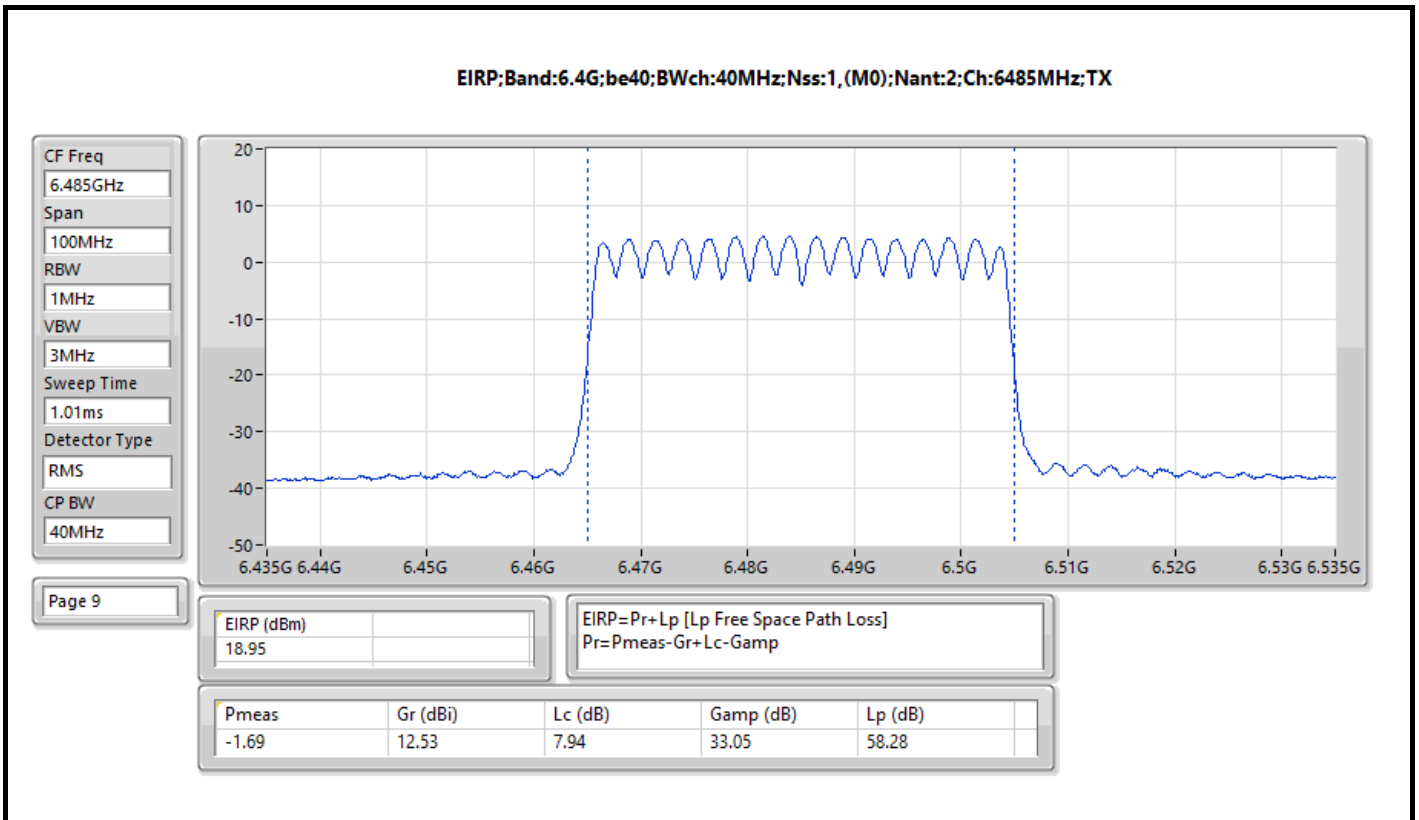

DG = Directional Gain; Port X = Port X output power

EIRP;Band:6.2G;be160;BWch:160MHz;Nss:1,(M15);Nant:2;Ch:6185MHz;TX

EIRP;Band:6.2G;be160;BWch:160MHz;Nss:1,(M15);Nant:2;Ch:6345MHz;TX

Summary

Mode	Radiated EIRP (dBm)	EIRP (W)
5.925-6.425GHz	-	-
802.11be EHT20_Nss1,(MCS0)_2TX	16.77	0.04753
802.11be EHT20_Nss2,(MCS0)_2TX	18.49	0.07063
802.11be EHT40_Nss1,(MCS0)_2TX	19.19	0.08299
802.11be EHT40_Nss2,(MCS0)_2TX	20.76	0.11912
802.11be EHT80_Nss1,(MCS0)_2TX	22.26	0.16827
802.11be EHT80_Nss2,(MCS0)_2TX	23.59	0.22856
802.11be EHT160_Nss1,(MCS0)_2TX	24.85	0.30549
802.11be EHT160_Nss2,(MCS0)_2TX	25.43	0.34914
802.11be EHT320_Nss1,(MCS0)_2TX	26.30	0.42658
802.11be EHT320_Nss2,(MCS0)_2TX	26.22	0.41879
6.425-6.525GHz	-	-
802.11be EHT20_Nss1,(MCS0)_2TX	16.61	0.04581
802.11be EHT20_Nss2,(MCS0)_2TX	18.43	0.06966
802.11be EHT40_Nss1,(MCS0)_2TX	19.26	0.08433
802.11be EHT40_Nss2,(MCS0)_2TX	21.05	0.12735
802.11be EHT80_Nss1,(MCS0)_2TX	21.93	0.15596
802.11be EHT80_Nss2,(MCS0)_2TX	23.25	0.21135
802.11be EHT160_Nss1,(MCS0)_2TX	24.40	0.27542
802.11be EHT160_Nss2,(MCS0)_2TX	25.67	0.36898
802.11be EHT320_Nss1,(MCS0)_2TX	22.76	0.18880
802.11be EHT320_Nss2,(MCS0)_2TX	25.77	0.37757
6.525-6.875GHz	-	-
802.11be EHT20_Nss1,(MCS0)_2TX	16.52	0.04487
802.11be EHT20_Nss2,(MCS0)_2TX	18.84	0.07656
802.11be EHT40_Nss1,(MCS0)_2TX	18.95	0.07852
802.11be EHT40_Nss2,(MCS0)_2TX	21.11	0.12912
802.11be EHT80_Nss1,(MCS0)_2TX	22.30	0.16982
802.11be EHT80_Nss2,(MCS0)_2TX	23.50	0.22387
802.11be EHT160_Nss1,(MCS0)_2TX	24.45	0.27861
802.11be EHT160_Nss2,(MCS0)_2TX	25.58	0.36141
802.11be EHT320_Nss1,(MCS0)_2TX	23.16	0.20701
802.11be EHT320_Nss2,(MCS0)_2TX	23.40	0.21878
6.875-7.125GHz	-	-
802.11be EHT20_Nss1,(MCS0)_2TX	16.30	0.04266
802.11be EHT20_Nss2,(MCS0)_2TX	18.26	0.06699
802.11be EHT40_Nss1,(MCS0)_2TX	19.38	0.08670
802.11be EHT40_Nss2,(MCS0)_2TX	20.58	0.11429
802.11be EHT80_Nss1,(MCS0)_2TX	21.96	0.15704
802.11be EHT80_Nss2,(MCS0)_2TX	22.76	0.18880
802.11be EHT160_Nss1,(MCS0)_2TX	24.18	0.26182
802.11be EHT160_Nss2,(MCS0)_2TX	24.54	0.28445