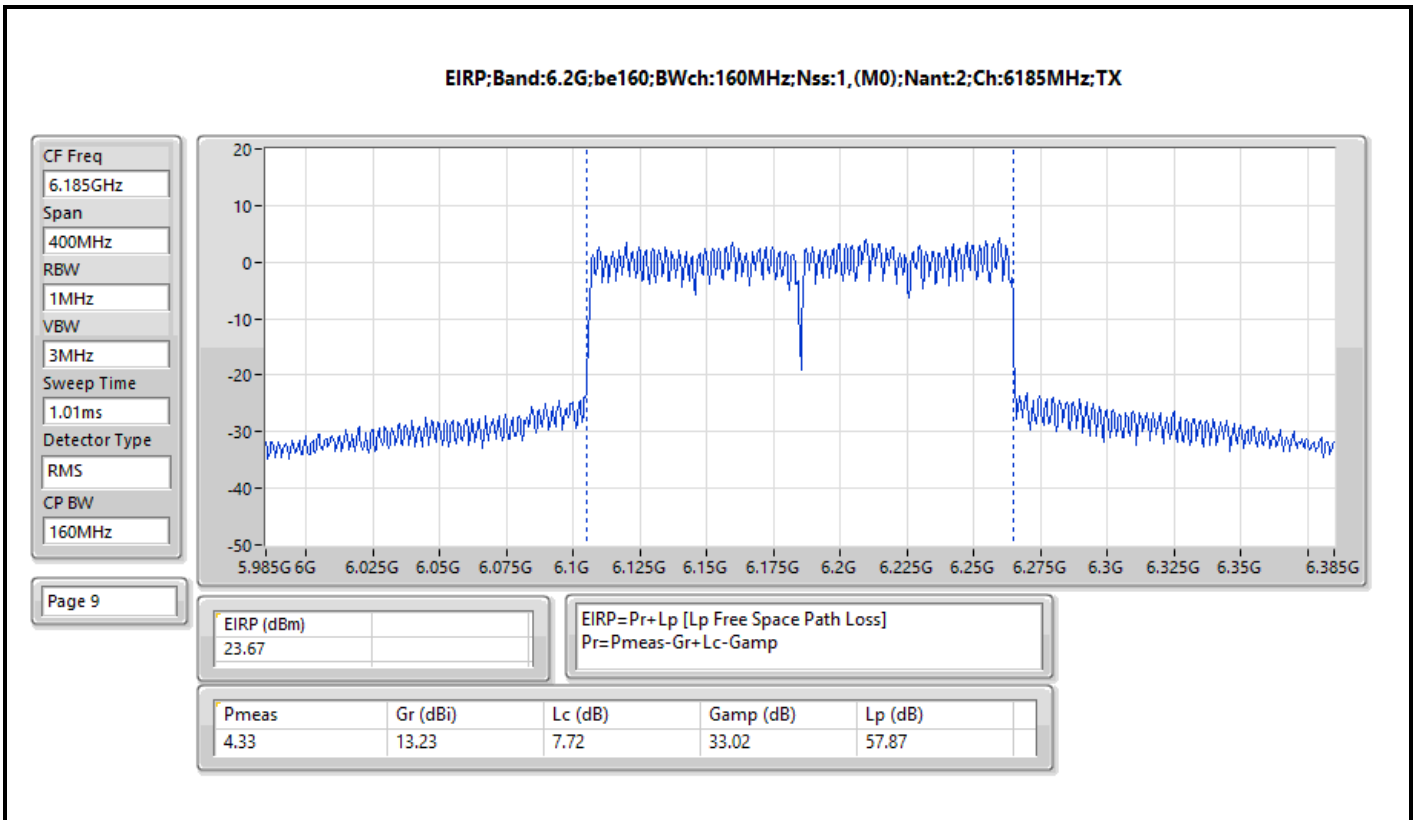

DG = Directional Gain; Port X = Port X output power

EIRP;Band:6.7G;be320;BWch:320MHz;Nss:1,(M0);Nant:2;Ch:6745MHz;TX

EIRP;Band:6.7G;be320;BWch:320MHz;Nss:1,(M0);Nant:2;Ch:6905MHz;TX

Summary

Mode	EIRP (dBm)	EIRP (W)
5.925-6.425GHz	-	-
802.11be EHT20-BF_Nss1,(MCS0)_2TX	18.78	0.07551
802.11be EHT40-BF_Nss1,(MCS0)_2TX	21.76	0.14997
802.11be EHT80-BF_Nss1,(MCS0)_2TX	24.45	0.27861
802.11be EHT160-BF_Nss1,(MCS0)_2TX	26.32	0.42855
802.11be EHT320-BF_Nss1,(MCS0)_2TX	29.40	0.87096
6.425-6.525GHz	-	-
802.11be EHT20-BF_Nss1,(MCS0)_2TX	19.18	0.08279
802.11be EHT40-BF_Nss1,(MCS0)_2TX	21.60	0.14454
802.11be EHT80-BF_Nss1,(MCS0)_2TX	24.62	0.28973
802.11be EHT160-BF_Nss1,(MCS0)_2TX	26.24	0.42073
802.11be EHT320-BF_Nss1,(MCS0)_2TX	29.18	0.82794
6.525-6.875GHz	-	-
802.11be EHT20-BF_Nss1,(MCS0)_2TX	18.66	0.07345
802.11be EHT40-BF_Nss1,(MCS0)_2TX	21.59	0.14421
802.11be EHT80-BF_Nss1,(MCS0)_2TX	24.38	0.27416
802.11be EHT160-BF_Nss1,(MCS0)_2TX	26.58	0.45499
802.11be EHT320-BF_Nss1,(MCS0)_2TX	28.47	0.70307
6.875-7.125GHz	-	-
802.11be EHT20-BF_Nss1,(MCS0)_2TX	18.52	0.07112
802.11be EHT40-BF_Nss1,(MCS0)_2TX	22.09	0.16181
802.11be EHT80-BF_Nss1,(MCS0)_2TX	23.10	0.20417
802.11be EHT160-BF_Nss1,(MCS0)_2TX	25.97	0.39537