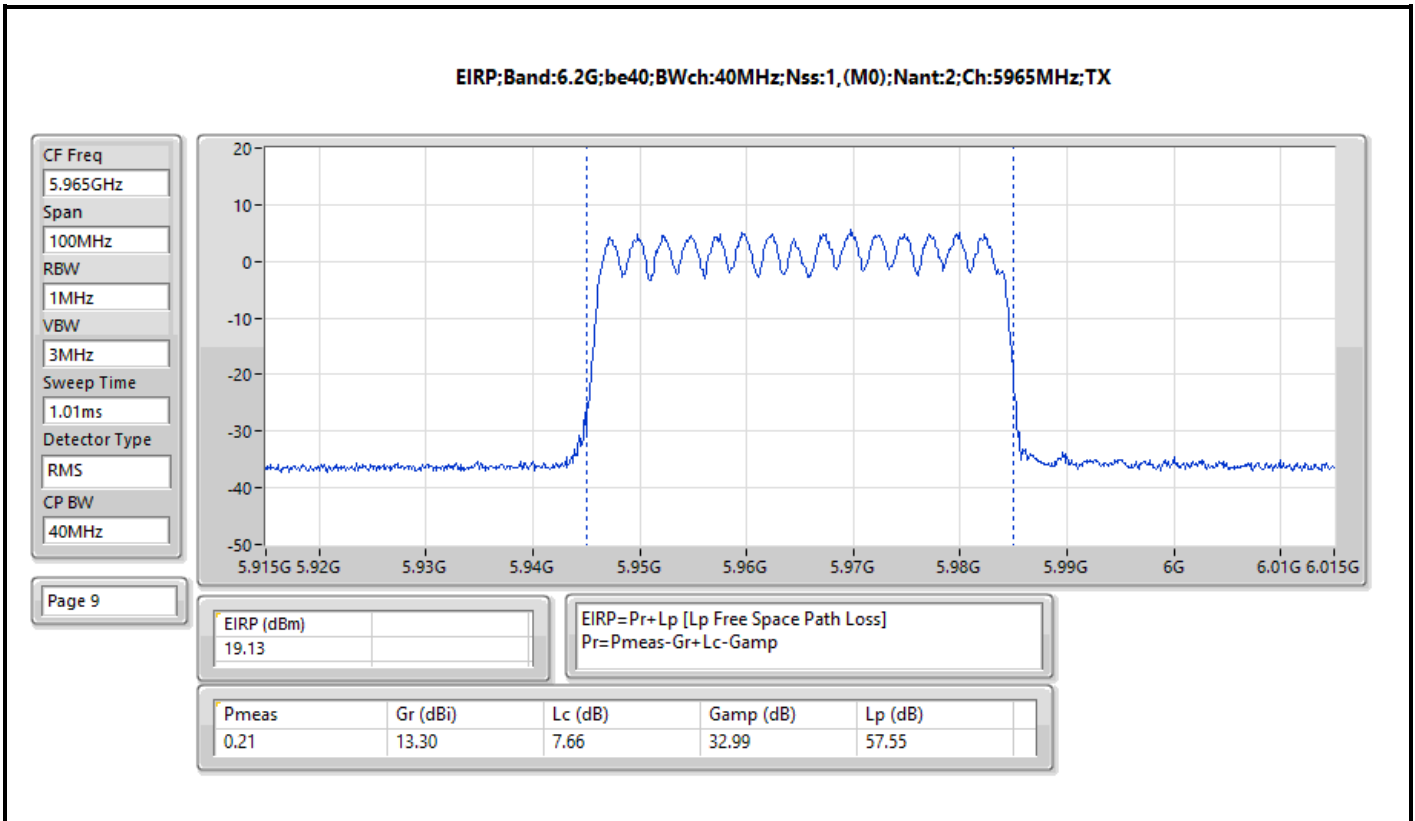

DG = Directional Gain; Port X = Port X output power

EIRP;Band:6.7G;be320;BWch:320MHz;Nss:1,(M0);Nant:2;Ch:6745MHz;TX

EIRP;Band:6.7G;be320;BWch:320MHz;Nss:1,(M0);Nant:2;Ch:6905MHz;TX

Summary

Mode	EIRP (dBm)	EIRP (W)
5.925-6.425GHz	-	-
802.11be EHT20-BF_Nss1,(MCS0)_2TX	18.78	0.07551
802.11be EHT40-BF_Nss1,(MCS0)_2TX	21.76	0.14997
802.11be EHT80-BF_Nss1,(MCS0)_2TX	24.45	0.27861
802.11be EHT160-BF_Nss1,(MCS0)_2TX	26.32	0.42855
802.11be EHT320-BF_Nss1,(MCS0)_2TX	29.40	0.87096
6.425-6.525GHz	-	-
802.11be EHT20-BF_Nss1,(MCS0)_2TX	19.18	0.08279
802.11be EHT40-BF_Nss1,(MCS0)_2TX	21.60	0.14454
802.11be EHT80-BF_Nss1,(MCS0)_2TX	24.62	0.28973
802.11be EHT160-BF_Nss1,(MCS0)_2TX	26.24	0.42073
802.11be EHT320-BF_Nss1,(MCS0)_2TX	29.18	0.82794
6.525-6.875GHz	-	-
802.11be EHT20-BF_Nss1,(MCS0)_2TX	18.66	0.07345
802.11be EHT40-BF_Nss1,(MCS0)_2TX	21.59	0.14421
802.11be EHT80-BF_Nss1,(MCS0)_2TX	24.38	0.27416
802.11be EHT160-BF_Nss1,(MCS0)_2TX	26.58	0.45499
802.11be EHT320-BF_Nss1,(MCS0)_2TX	28.47	0.70307
6.875-7.125GHz	-	-
802.11be EHT20-BF_Nss1,(MCS0)_2TX	18.52	0.07112
802.11be EHT40-BF_Nss1,(MCS0)_2TX	22.09	0.16181
802.11be EHT80-BF_Nss1,(MCS0)_2TX	23.10	0.20417
802.11be EHT160-BF_Nss1,(MCS0)_2TX	25.97	0.39537