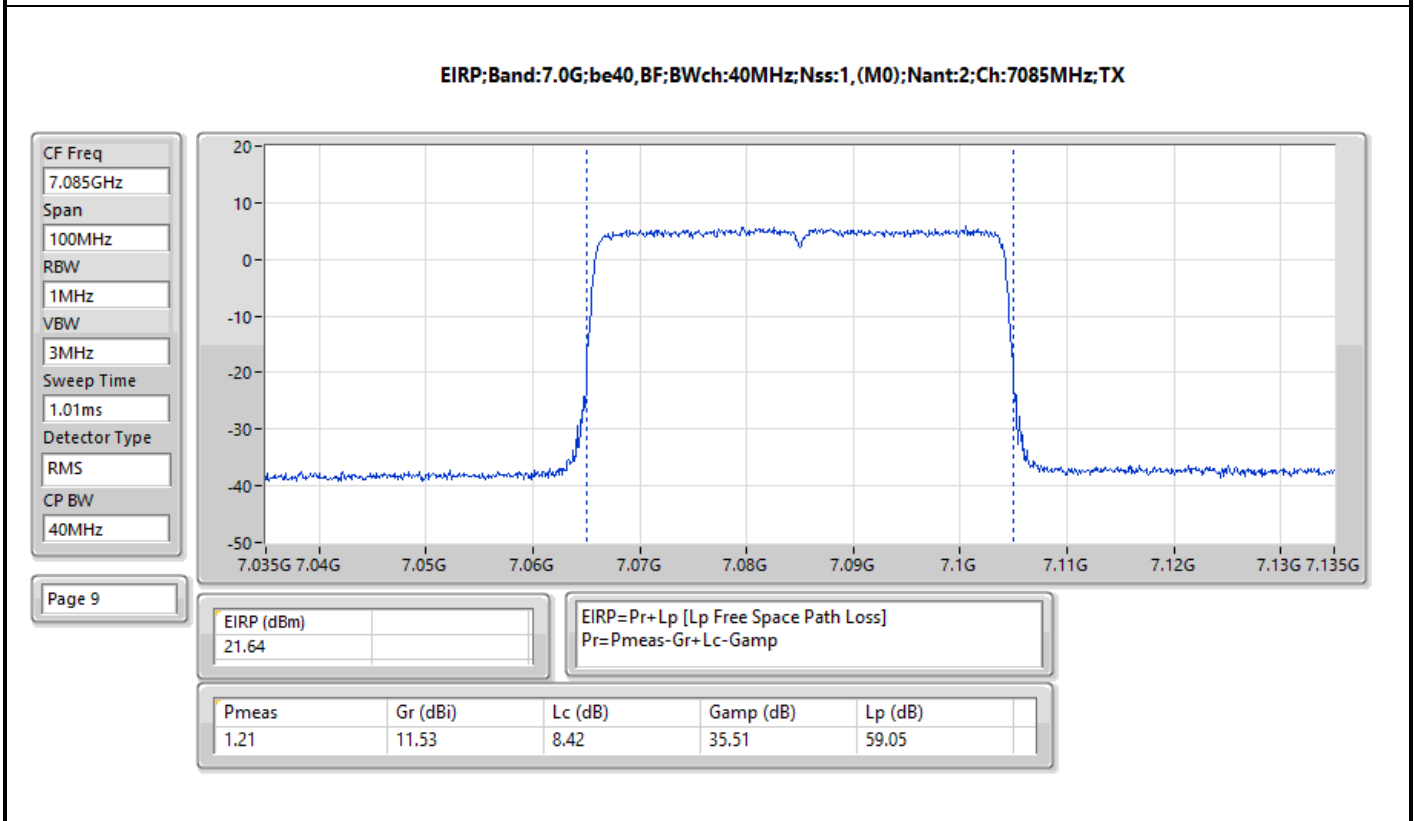

DG = Directional Gain; Port X = Port X output power

Summary

Mode	EIRP (dBm)	EIRP (W)
5.925-6.425GHz	-	-
802.11be EHT20_Nss1,(MCS0)_4TX	14.91	0.03097
802.11be EHT20_Nss4,(MCS0)_4TX	17.87	0.06124
802.11be EHT40_Nss1,(MCS0)_4TX	18.33	0.06808
802.11be EHT40_Nss4,(MCS0)_4TX	19.64	0.09204
802.11be EHT80_Nss1,(MCS0)_4TX	19.77	0.09484
802.11be EHT80_Nss4,(MCS0)_4TX	21.92	0.15560
802.11be EHT160_Nss1,(MCS0)_4TX	23.01	0.19999
802.11be EHT160_Nss4,(MCS0)_4TX	24.51	0.28249
802.11be EHT320_Nss1,(MCS0)_4TX	26.39	0.43551
802.11be EHT320_Nss4,(MCS0)_4TX	26.80	0.47863
6.425-6.525GHz	-	-
802.11be EHT20_Nss1,(MCS0)_4TX	14.76	0.02992
802.11be EHT20_Nss4,(MCS0)_4TX	17.88	0.06138
802.11be EHT40_Nss1,(MCS0)_4TX	17.89	0.06152
802.11be EHT40_Nss4,(MCS0)_4TX	20.79	0.11995
802.11be EHT80_Nss1,(MCS0)_4TX	20.77	0.11940
802.11be EHT80_Nss4,(MCS0)_4TX	23.29	0.21330
802.11be EHT160_Nss1,(MCS0)_4TX	24.76	0.29923
802.11be EHT160_Nss4,(MCS0)_4TX	25.03	0.31842
802.11be EHT320_Nss1,(MCS0)_4TX	26.70	0.46774
802.11be EHT320_Nss4,(MCS0)_4TX	27.06	0.50816
6.525-6.875GHz	-	-
802.11be EHT20_Nss1,(MCS0)_4TX	15.09	0.03228
802.11be EHT20_Nss4,(MCS0)_4TX	18.14	0.06516
802.11be EHT40_Nss1,(MCS0)_4TX	18.47	0.07031
802.11be EHT40_Nss4,(MCS0)_4TX	20.62	0.11535
802.11be EHT80_Nss1,(MCS0)_4TX	22.00	0.15849
802.11be EHT80_Nss4,(MCS0)_4TX	23.23	0.21038
802.11be EHT160_Nss1,(MCS0)_4TX	24.55	0.28510
802.11be EHT160_Nss4,(MCS0)_4TX	24.90	0.30903
802.11be EHT320_Nss1,(MCS0)_4TX	26.72	0.46989
802.11be EHT320_Nss4,(MCS0)_4TX	27.05	0.50699
6.875-7.125GHz	-	-
802.11be EHT20_Nss1,(MCS0)_4TX	14.99	0.03155
802.11be EHT20_Nss4,(MCS0)_4TX	18.08	0.06427
802.11be EHT40_Nss1,(MCS0)_4TX	18.66	0.07345
802.11be EHT40_Nss4,(MCS0)_4TX	19.98	0.09954
802.11be EHT80_Nss1,(MCS0)_4TX	19.95	0.09886
802.11be EHT80_Nss4,(MCS0)_4TX	21.62	0.14521
802.11be EHT160_Nss1,(MCS0)_4TX	22.06	0.16069
802.11be EHT160_Nss4,(MCS0)_4TX	24.20	0.26303