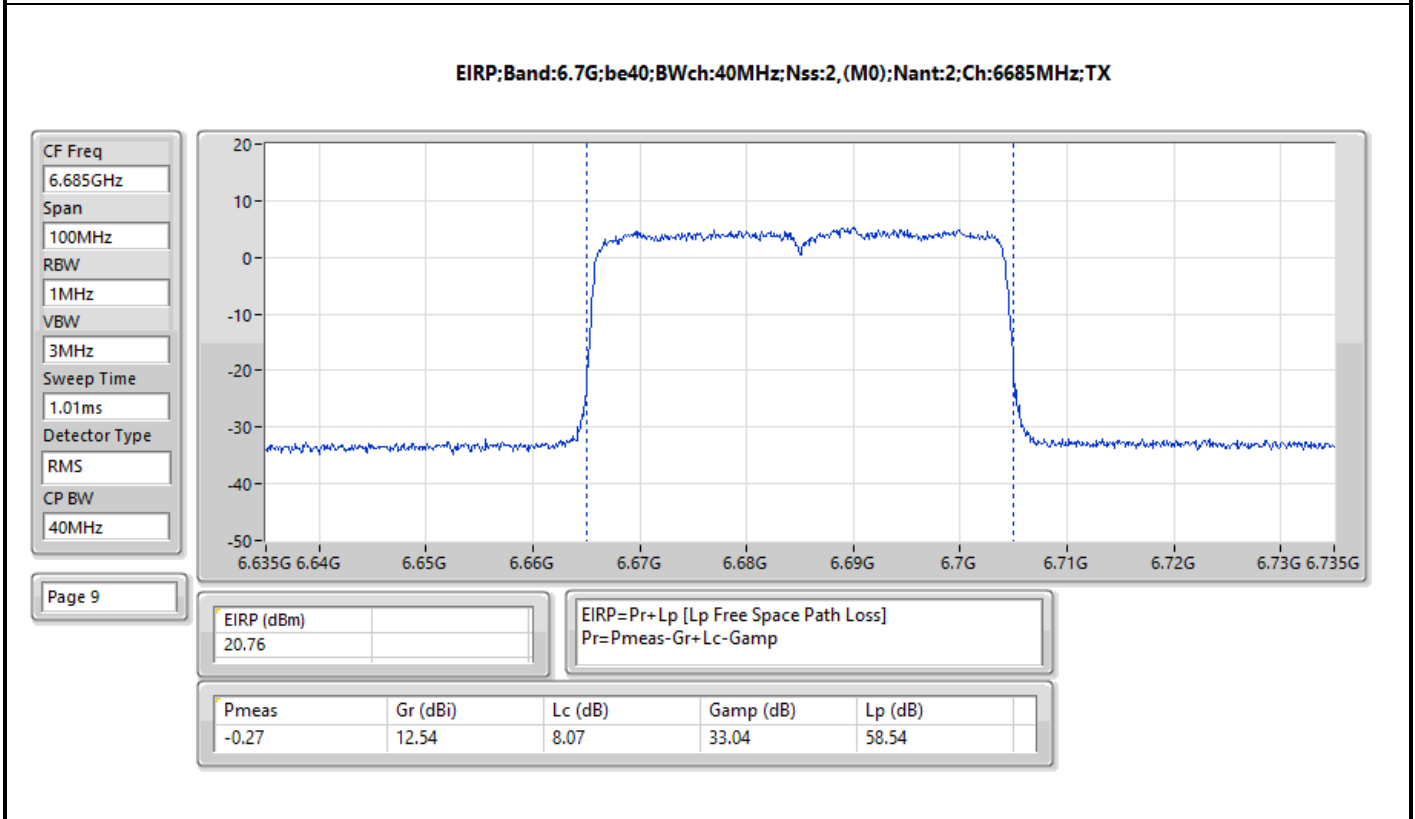

DG = Directional Gain; Port X = Port X output power

EIRP;Band:6.7G;be320;BWch:320MHz;Nss:1,(M0);Nant:2;Ch:6745MHz;TX

EIRP;Band:6.7G;be320;BWch:320MHz;Nss:1,(M0);Nant:2;Ch:6905MHz;TX

Summary

Mode	EIRP (dBm)	EIRP (W)
5.925-6.425GHz	-	-
802.11be EHT20-BF_Nss1,(MCS0)_2TX	18.78	0.07551
802.11be EHT40-BF_Nss1,(MCS0)_2TX	21.76	0.14997
802.11be EHT80-BF_Nss1,(MCS0)_2TX	24.45	0.27861
802.11be EHT160-BF_Nss1,(MCS0)_2TX	26.32	0.42855
802.11be EHT320-BF_Nss1,(MCS0)_2TX	29.40	0.87096
6.425-6.525GHz	-	-
802.11be EHT20-BF_Nss1,(MCS0)_2TX	19.18	0.08279
802.11be EHT40-BF_Nss1,(MCS0)_2TX	21.60	0.14454
802.11be EHT80-BF_Nss1,(MCS0)_2TX	24.62	0.28973
802.11be EHT160-BF_Nss1,(MCS0)_2TX	26.24	0.42073
802.11be EHT320-BF_Nss1,(MCS0)_2TX	29.18	0.82794
6.525-6.875GHz	-	-
802.11be EHT20-BF_Nss1,(MCS0)_2TX	18.66	0.07345
802.11be EHT40-BF_Nss1,(MCS0)_2TX	21.59	0.14421
802.11be EHT80-BF_Nss1,(MCS0)_2TX	24.38	0.27416
802.11be EHT160-BF_Nss1,(MCS0)_2TX	26.58	0.45499
802.11be EHT320-BF_Nss1,(MCS0)_2TX	28.47	0.70307
6.875-7.125GHz	-	-
802.11be EHT20-BF_Nss1,(MCS0)_2TX	18.52	0.07112
802.11be EHT40-BF_Nss1,(MCS0)_2TX	22.09	0.16181
802.11be EHT80-BF_Nss1,(MCS0)_2TX	23.10	0.20417
802.11be EHT160-BF_Nss1,(MCS0)_2TX	25.97	0.39537