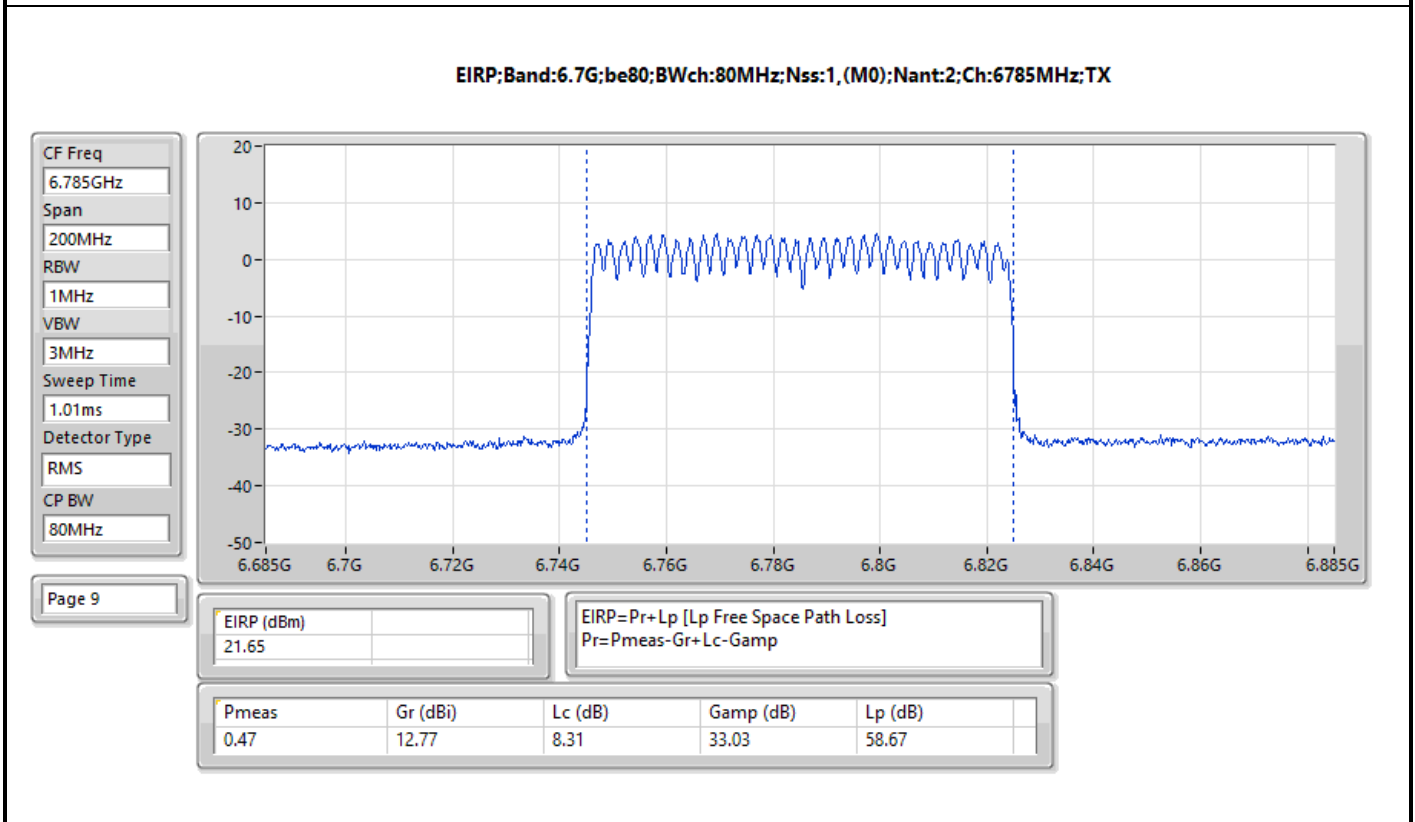

DG = Directional Gain; Port X = Port X output power

EIRP;Band:6.7G;be320;BWch:320MHz;Nss:1,(M0);Nant:2;Ch:6745MHz;TX

EIRP;Band:6.7G;be320;BWch:320MHz;Nss:1,(M0);Nant:2;Ch:6905MHz;TX

Summary

Mode	EIRP (dBm)	EIRP (W)
5.925-6.425GHz	-	-
802.11be EHT20-BF_Nss1,(MCS0)_2TX	18.78	0.07551
802.11be EHT40-BF_Nss1,(MCS0)_2TX	21.76	0.14997
802.11be EHT80-BF_Nss1,(MCS0)_2TX	24.45	0.27861
802.11be EHT160-BF_Nss1,(MCS0)_2TX	26.32	0.42855
802.11be EHT320-BF_Nss1,(MCS0)_2TX	29.40	0.87096
6.425-6.525GHz	-	-
802.11be EHT20-BF_Nss1,(MCS0)_2TX	19.18	0.08279
802.11be EHT40-BF_Nss1,(MCS0)_2TX	21.60	0.14454
802.11be EHT80-BF_Nss1,(MCS0)_2TX	24.62	0.28973
802.11be EHT160-BF_Nss1,(MCS0)_2TX	26.24	0.42073
802.11be EHT320-BF_Nss1,(MCS0)_2TX	29.18	0.82794
6.525-6.875GHz	-	-
802.11be EHT20-BF_Nss1,(MCS0)_2TX	18.66	0.07345
802.11be EHT40-BF_Nss1,(MCS0)_2TX	21.59	0.14421
802.11be EHT80-BF_Nss1,(MCS0)_2TX	24.38	0.27416
802.11be EHT160-BF_Nss1,(MCS0)_2TX	26.58	0.45499
802.11be EHT320-BF_Nss1,(MCS0)_2TX	28.47	0.70307
6.875-7.125GHz	-	-
802.11be EHT20-BF_Nss1,(MCS0)_2TX	18.52	0.07112
802.11be EHT40-BF_Nss1,(MCS0)_2TX	22.09	0.16181
802.11be EHT80-BF_Nss1,(MCS0)_2TX	23.10	0.20417
802.11be EHT160-BF_Nss1,(MCS0)_2TX	25.97	0.39537