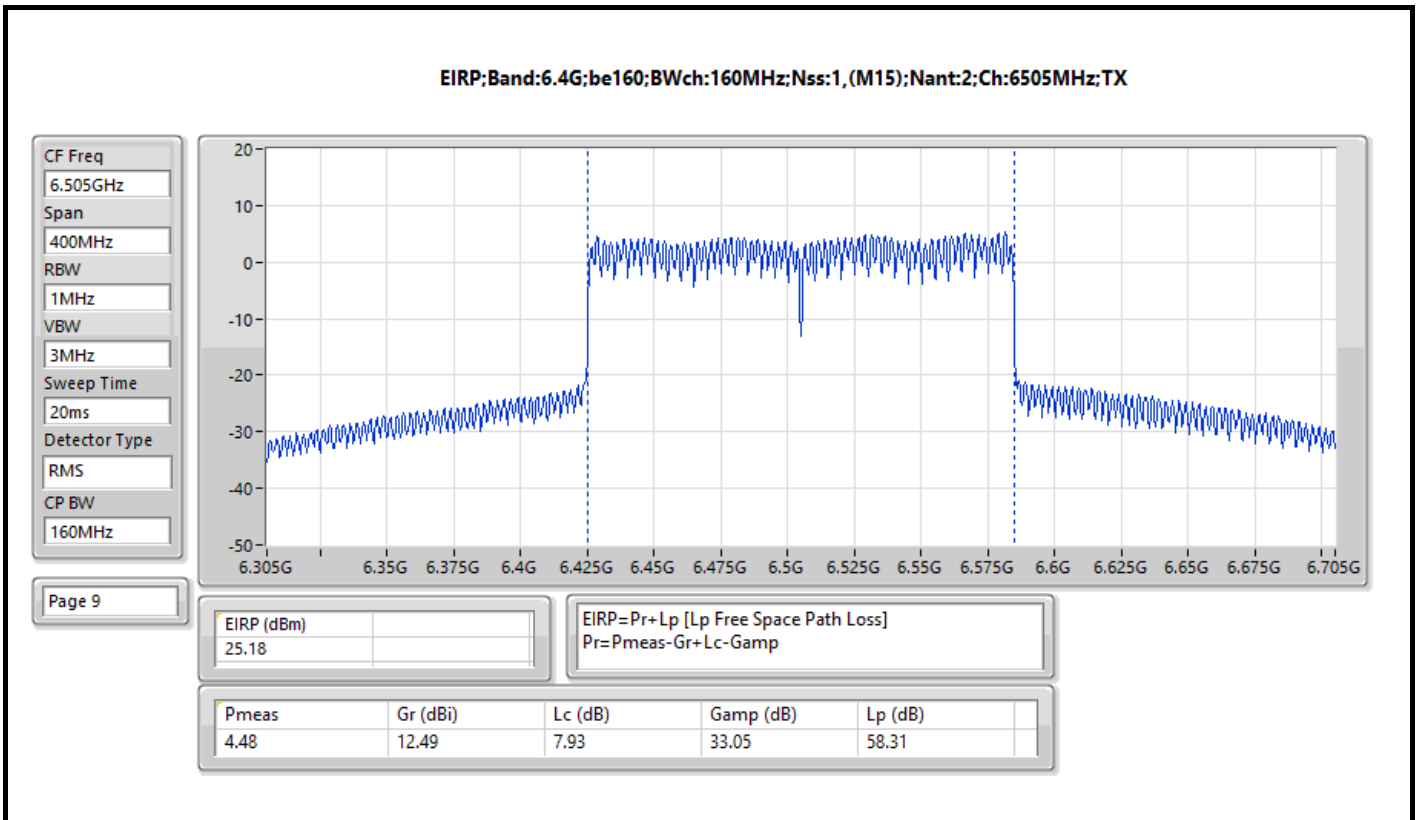

DG = Directional Gain; Port X = Port X output power

EIRP;Band:6.2G;be160;BWch:160MHz;Nss:1,(M15);Nant:2;Ch:6185MHz;TX

EIRP;Band:6.2G;be160;BWch:160MHz;Nss:1,(M15);Nant:2;Ch:6345MHz;TX

Summary

Mode	Radiated EIRP (dBm)	EIRP (W)
5.925-6.425GHz	-	-
802.11be EHT20_Nss1,(MCS0)_2TX	16.77	0.04753
802.11be EHT20_Nss2,(MCS0)_2TX	18.49	0.07063
802.11be EHT40_Nss1,(MCS0)_2TX	19.19	0.08299
802.11be EHT40_Nss2,(MCS0)_2TX	20.76	0.11912
802.11be EHT80_Nss1,(MCS0)_2TX	22.26	0.16827
802.11be EHT80_Nss2,(MCS0)_2TX	23.59	0.22856
802.11be EHT160_Nss1,(MCS0)_2TX	24.85	0.30549
802.11be EHT160_Nss2,(MCS0)_2TX	25.43	0.34914
802.11be EHT320_Nss1,(MCS0)_2TX	26.30	0.42658
802.11be EHT320_Nss2,(MCS0)_2TX	26.22	0.41879
6.425-6.525GHz	-	-
802.11be EHT20_Nss1,(MCS0)_2TX	16.61	0.04581
802.11be EHT20_Nss2,(MCS0)_2TX	18.43	0.06966
802.11be EHT40_Nss1,(MCS0)_2TX	19.26	0.08433
802.11be EHT40_Nss2,(MCS0)_2TX	21.05	0.12735
802.11be EHT80_Nss1,(MCS0)_2TX	21.93	0.15596
802.11be EHT80_Nss2,(MCS0)_2TX	23.25	0.21135
802.11be EHT160_Nss1,(MCS0)_2TX	24.40	0.27542
802.11be EHT160_Nss2,(MCS0)_2TX	25.67	0.36898
802.11be EHT320_Nss1,(MCS0)_2TX	22.76	0.18880
802.11be EHT320_Nss2,(MCS0)_2TX	25.77	0.37757
6.525-6.875GHz	-	-
802.11be EHT20_Nss1,(MCS0)_2TX	16.52	0.04487
802.11be EHT20_Nss2,(MCS0)_2TX	18.84	0.07656
802.11be EHT40_Nss1,(MCS0)_2TX	18.95	0.07852
802.11be EHT40_Nss2,(MCS0)_2TX	21.11	0.12912
802.11be EHT80_Nss1,(MCS0)_2TX	22.30	0.16982
802.11be EHT80_Nss2,(MCS0)_2TX	23.50	0.22387
802.11be EHT160_Nss1,(MCS0)_2TX	24.45	0.27861
802.11be EHT160_Nss2,(MCS0)_2TX	25.58	0.36141
802.11be EHT320_Nss1,(MCS0)_2TX	23.16	0.20701
802.11be EHT320_Nss2,(MCS0)_2TX	23.40	0.21878
6.875-7.125GHz	-	-
802.11be EHT20_Nss1,(MCS0)_2TX	16.30	0.04266
802.11be EHT20_Nss2,(MCS0)_2TX	18.26	0.06699
802.11be EHT40_Nss1,(MCS0)_2TX	19.38	0.08670
802.11be EHT40_Nss2,(MCS0)_2TX	20.58	0.11429
802.11be EHT80_Nss1,(MCS0)_2TX	21.96	0.15704
802.11be EHT80_Nss2,(MCS0)_2TX	22.76	0.18880
802.11be EHT160_Nss1,(MCS0)_2TX	24.18	0.26182
802.11be EHT160_Nss2,(MCS0)_2TX	24.54	0.28445