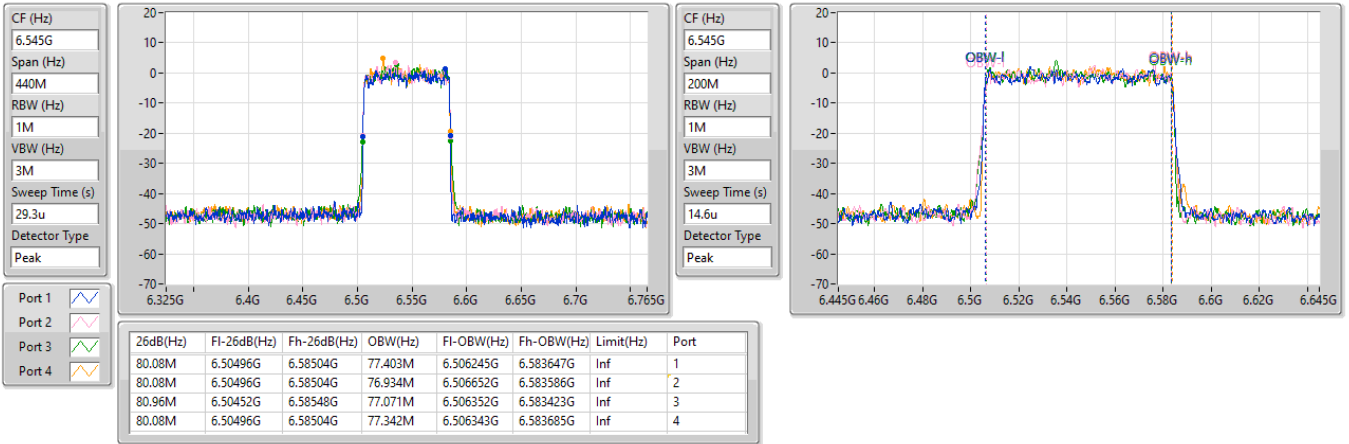

5.925-6.425GHz_802.11be EHT80-BF_Nss1,(MCS0)_4TX

EBW

6385MHz

28/03/2024

6.425-6.525GHz_802.11be EHT80-BF_Nss1,(MCS0)_4TX

EBW

6465MHz

28/03/2024

6.425-6.525GHz_802.11be EHT80-BF_Nss1,(MCS0)_4TX

EBW

6545MHz

28/03/2024

6.525-6.875GHz_802.11be EHT80-BF_Nss1,(MCS0)_4TX

EBW

6625MHz

28/03/2024