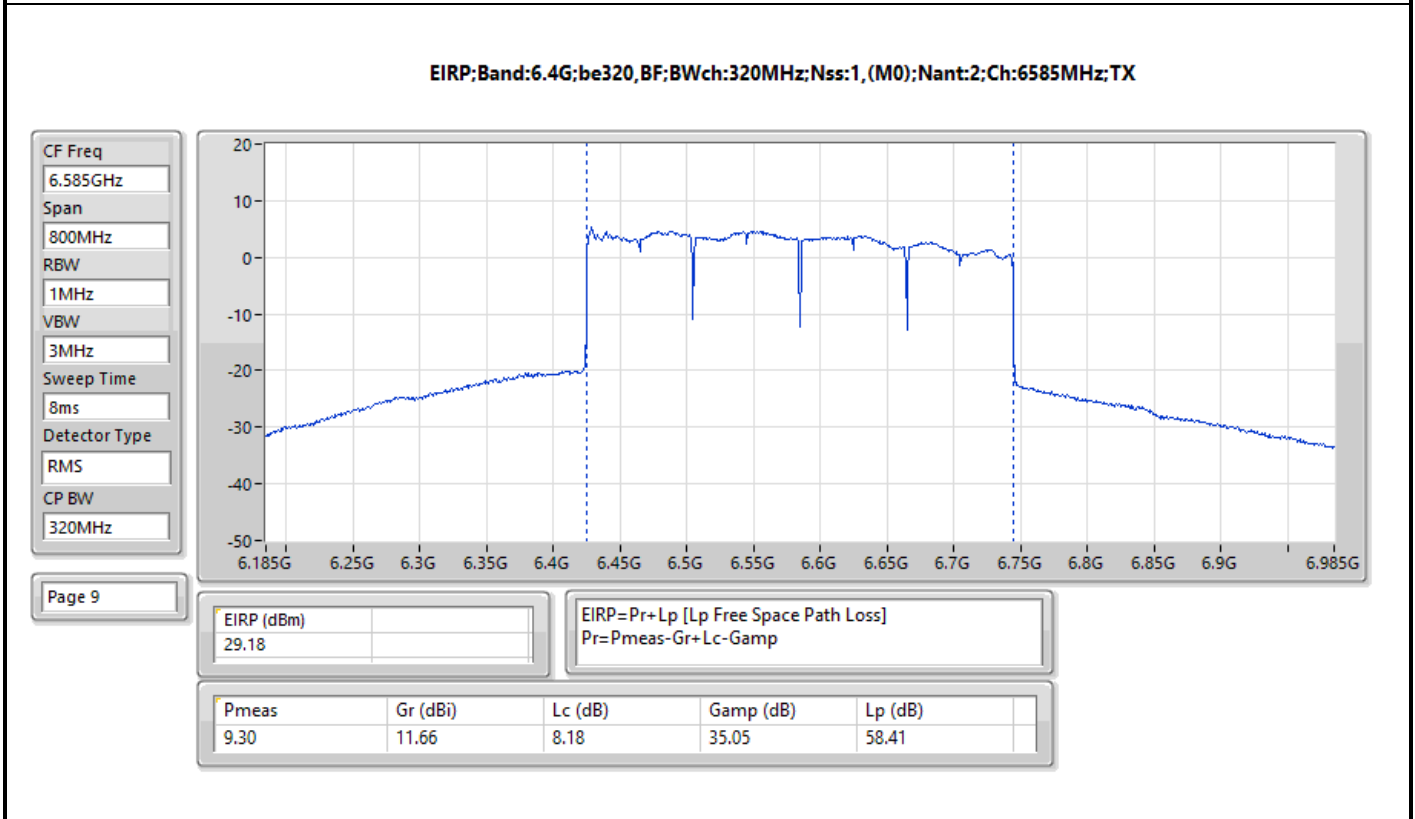

DG = Directional Gain; Port X = Port X output power

Summary

Mode	EIRP (dBm)	EIRP (W)
5.925-6.425GHz	-	-
802.11be EHT20_Nss1,(MCS0)_4TX	14.91	0.03097
802.11be EHT20_Nss4,(MCS0)_4TX	17.87	0.06124
802.11be EHT40_Nss1,(MCS0)_4TX	18.33	0.06808
802.11be EHT40_Nss4,(MCS0)_4TX	19.64	0.09204
802.11be EHT80_Nss1,(MCS0)_4TX	19.77	0.09484
802.11be EHT80_Nss4,(MCS0)_4TX	21.92	0.15560
802.11be EHT160_Nss1,(MCS0)_4TX	23.01	0.19999
802.11be EHT160_Nss4,(MCS0)_4TX	24.51	0.28249
802.11be EHT320_Nss1,(MCS0)_4TX	26.39	0.43551
802.11be EHT320_Nss4,(MCS0)_4TX	26.80	0.47863
6.425-6.525GHz	-	-
802.11be EHT20_Nss1,(MCS0)_4TX	14.76	0.02992
802.11be EHT20_Nss4,(MCS0)_4TX	17.88	0.06138
802.11be EHT40_Nss1,(MCS0)_4TX	17.89	0.06152
802.11be EHT40_Nss4,(MCS0)_4TX	20.79	0.11995
802.11be EHT80_Nss1,(MCS0)_4TX	20.77	0.11940
802.11be EHT80_Nss4,(MCS0)_4TX	23.29	0.21330
802.11be EHT160_Nss1,(MCS0)_4TX	24.76	0.29923
802.11be EHT160_Nss4,(MCS0)_4TX	25.03	0.31842
802.11be EHT320_Nss1,(MCS0)_4TX	26.70	0.46774
802.11be EHT320_Nss4,(MCS0)_4TX	27.06	0.50816
6.525-6.875GHz	-	-
802.11be EHT20_Nss1,(MCS0)_4TX	15.09	0.03228
802.11be EHT20_Nss4,(MCS0)_4TX	18.14	0.06516
802.11be EHT40_Nss1,(MCS0)_4TX	18.47	0.07031
802.11be EHT40_Nss4,(MCS0)_4TX	20.62	0.11535
802.11be EHT80_Nss1,(MCS0)_4TX	22.00	0.15849
802.11be EHT80_Nss4,(MCS0)_4TX	23.23	0.21038
802.11be EHT160_Nss1,(MCS0)_4TX	24.55	0.28510
802.11be EHT160_Nss4,(MCS0)_4TX	24.90	0.30903
802.11be EHT320_Nss1,(MCS0)_4TX	26.72	0.46989
802.11be EHT320_Nss4,(MCS0)_4TX	27.05	0.50699
6.875-7.125GHz	-	-
802.11be EHT20_Nss1,(MCS0)_4TX	14.99	0.03155
802.11be EHT20_Nss4,(MCS0)_4TX	18.08	0.06427
802.11be EHT40_Nss1,(MCS0)_4TX	18.66	0.07345
802.11be EHT40_Nss4,(MCS0)_4TX	19.98	0.09954
802.11be EHT80_Nss1,(MCS0)_4TX	19.95	0.09886
802.11be EHT80_Nss4,(MCS0)_4TX	21.62	0.14521
802.11be EHT160_Nss1,(MCS0)_4TX	22.06	0.16069
802.11be EHT160_Nss4,(MCS0)_4TX	24.20	0.26303