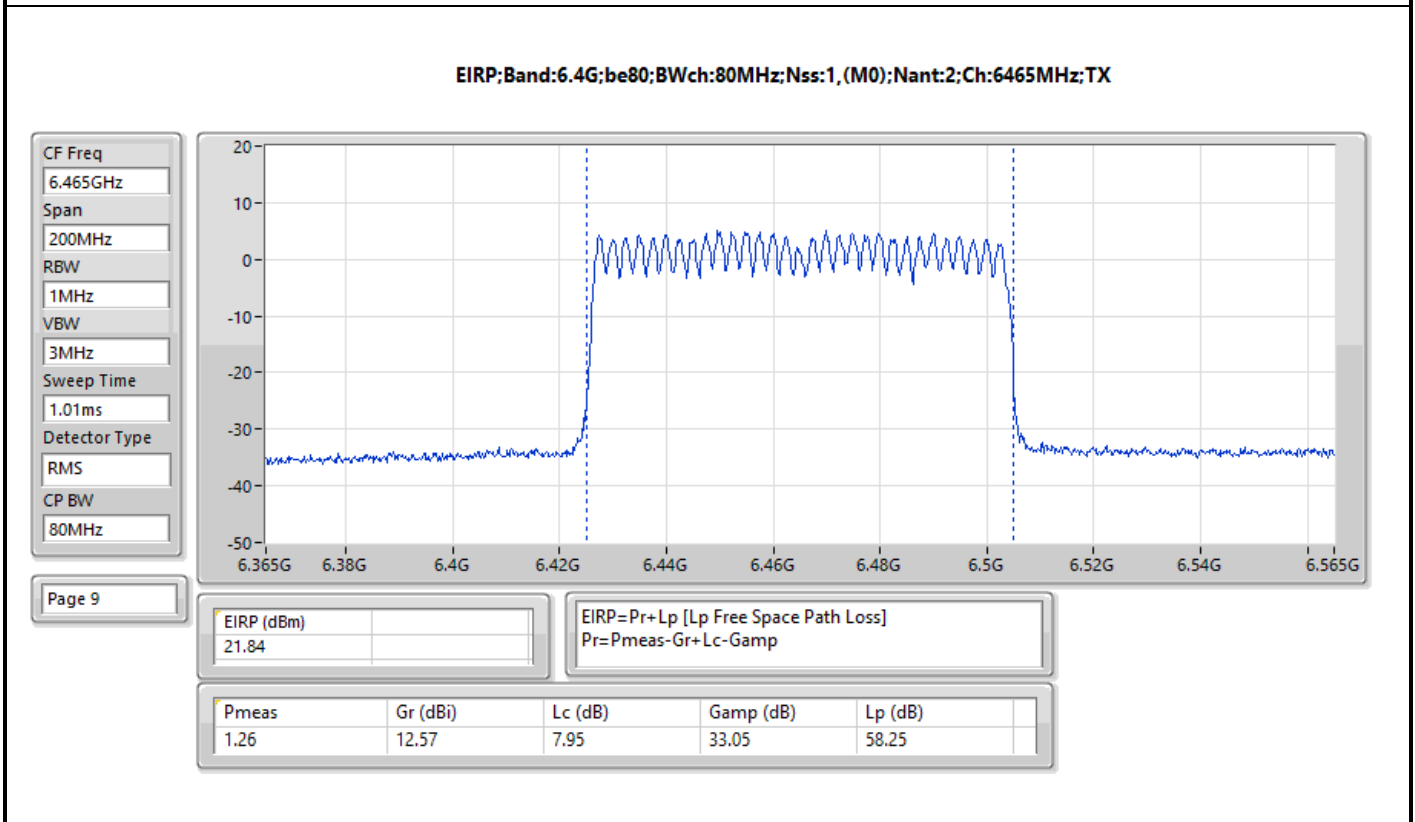

DG = Directional Gain; Port X = Port X output power

EIRP;Band:6.7G;be320;BWch:320MHz;Nss:1,(M0);Nant:2;Ch:6745MHz;TX

EIRP;Band:6.7G;be320;BWch:320MHz;Nss:1,(M0);Nant:2;Ch:6905MHz;TX

Summary

Mode	EIRP (dBm)	EIRP (W)
5.925-6.425GHz	-	-
802.11be EHT20-BF_Nss1,(MCS0)_2TX	18.78	0.07551
802.11be EHT40-BF_Nss1,(MCS0)_2TX	21.76	0.14997
802.11be EHT80-BF_Nss1,(MCS0)_2TX	24.45	0.27861
802.11be EHT160-BF_Nss1,(MCS0)_2TX	26.32	0.42855
802.11be EHT320-BF_Nss1,(MCS0)_2TX	29.40	0.87096
6.425-6.525GHz	-	-
802.11be EHT20-BF_Nss1,(MCS0)_2TX	19.18	0.08279
802.11be EHT40-BF_Nss1,(MCS0)_2TX	21.60	0.14454
802.11be EHT80-BF_Nss1,(MCS0)_2TX	24.62	0.28973
802.11be EHT160-BF_Nss1,(MCS0)_2TX	26.24	0.42073
802.11be EHT320-BF_Nss1,(MCS0)_2TX	29.18	0.82794
6.525-6.875GHz	-	-
802.11be EHT20-BF_Nss1,(MCS0)_2TX	18.66	0.07345
802.11be EHT40-BF_Nss1,(MCS0)_2TX	21.59	0.14421
802.11be EHT80-BF_Nss1,(MCS0)_2TX	24.38	0.27416
802.11be EHT160-BF_Nss1,(MCS0)_2TX	26.58	0.45499
802.11be EHT320-BF_Nss1,(MCS0)_2TX	28.47	0.70307
6.875-7.125GHz	-	-
802.11be EHT20-BF_Nss1,(MCS0)_2TX	18.52	0.07112
802.11be EHT40-BF_Nss1,(MCS0)_2TX	22.09	0.16181
802.11be EHT80-BF_Nss1,(MCS0)_2TX	23.10	0.20417
802.11be EHT160-BF_Nss1,(MCS0)_2TX	25.97	0.39537