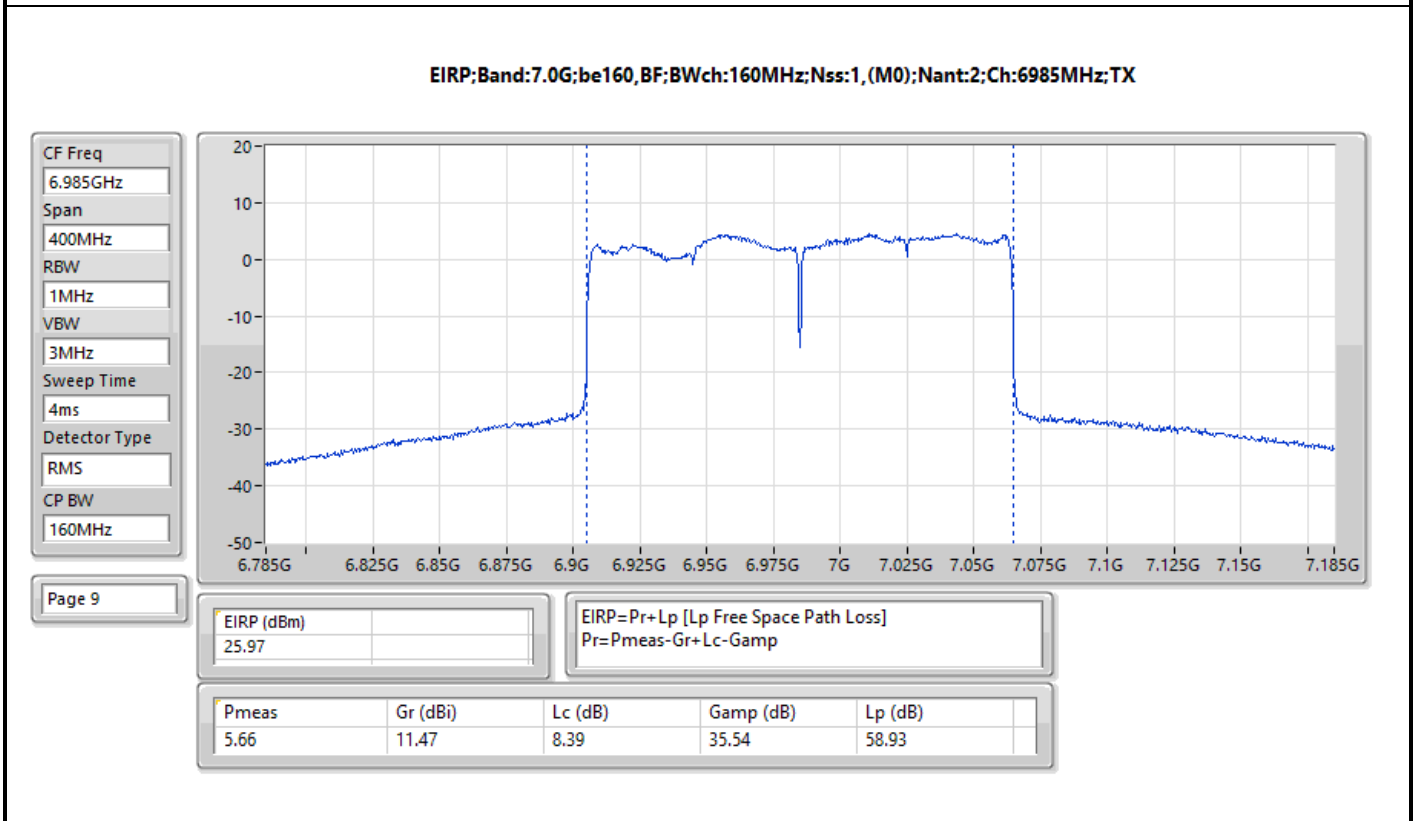

DG = Directional Gain; Port X = Port X output power

Summary

Mode	EIRP (dBm)	EIRP (W)
5.925-6.425GHz	-	-
802.11be EHT20_Nss1,(MCS0)_4TX	14.91	0.03097
802.11be EHT20_Nss4,(MCS0)_4TX	17.87	0.06124
802.11be EHT40_Nss1,(MCS0)_4TX	18.33	0.06808
802.11be EHT40_Nss4,(MCS0)_4TX	19.64	0.09204
802.11be EHT80_Nss1,(MCS0)_4TX	19.77	0.09484
802.11be EHT80_Nss4,(MCS0)_4TX	21.92	0.15560
802.11be EHT160_Nss1,(MCS0)_4TX	23.01	0.19999
802.11be EHT160_Nss4,(MCS0)_4TX	24.51	0.28249
802.11be EHT320_Nss1,(MCS0)_4TX	26.39	0.43551
802.11be EHT320_Nss4,(MCS0)_4TX	26.80	0.47863
6.425-6.525GHz	-	-
802.11be EHT20_Nss1,(MCS0)_4TX	14.76	0.02992
802.11be EHT20_Nss4,(MCS0)_4TX	17.88	0.06138
802.11be EHT40_Nss1,(MCS0)_4TX	17.89	0.06152
802.11be EHT40_Nss4,(MCS0)_4TX	20.79	0.11995
802.11be EHT80_Nss1,(MCS0)_4TX	20.77	0.11940
802.11be EHT80_Nss4,(MCS0)_4TX	23.29	0.21330
802.11be EHT160_Nss1,(MCS0)_4TX	24.76	0.29923
802.11be EHT160_Nss4,(MCS0)_4TX	25.03	0.31842
802.11be EHT320_Nss1,(MCS0)_4TX	26.70	0.46774
802.11be EHT320_Nss4,(MCS0)_4TX	27.06	0.50816
6.525-6.875GHz	-	-
802.11be EHT20_Nss1,(MCS0)_4TX	15.09	0.03228
802.11be EHT20_Nss4,(MCS0)_4TX	18.14	0.06516
802.11be EHT40_Nss1,(MCS0)_4TX	18.47	0.07031
802.11be EHT40_Nss4,(MCS0)_4TX	20.62	0.11535
802.11be EHT80_Nss1,(MCS0)_4TX	22.00	0.15849
802.11be EHT80_Nss4,(MCS0)_4TX	23.23	0.21038
802.11be EHT160_Nss1,(MCS0)_4TX	24.55	0.28510
802.11be EHT160_Nss4,(MCS0)_4TX	24.90	0.30903
802.11be EHT320_Nss1,(MCS0)_4TX	26.72	0.46989
802.11be EHT320_Nss4,(MCS0)_4TX	27.05	0.50699
6.875-7.125GHz	-	-
802.11be EHT20_Nss1,(MCS0)_4TX	14.99	0.03155
802.11be EHT20_Nss4,(MCS0)_4TX	18.08	0.06427
802.11be EHT40_Nss1,(MCS0)_4TX	18.66	0.07345
802.11be EHT40_Nss4,(MCS0)_4TX	19.98	0.09954
802.11be EHT80_Nss1,(MCS0)_4TX	19.95	0.09886
802.11be EHT80_Nss4,(MCS0)_4TX	21.62	0.14521
802.11be EHT160_Nss1,(MCS0)_4TX	22.06	0.16069
802.11be EHT160_Nss4,(MCS0)_4TX	24.20	0.26303