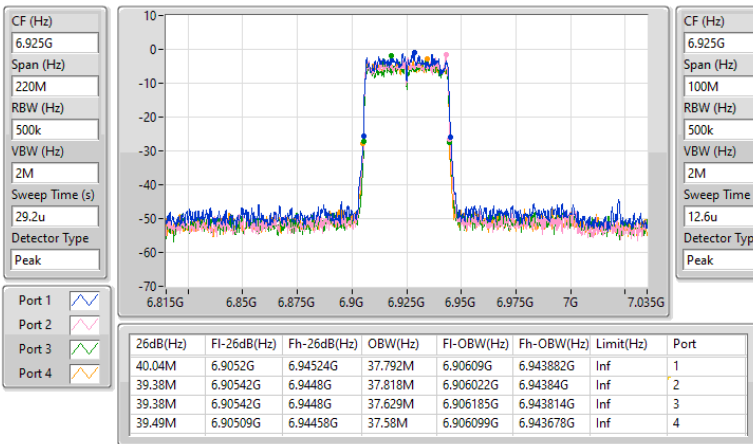

6.525-6.875GHz_802.11be EHT40-BF_Nss1,(MCS0)_4TX

EBW

6885MHz

28/03/2024

6.875-7.125GHz_802.11be EHT40-BF_Nss1,(MCS0)_4TX

EBW

6925MHz

28/03/2024