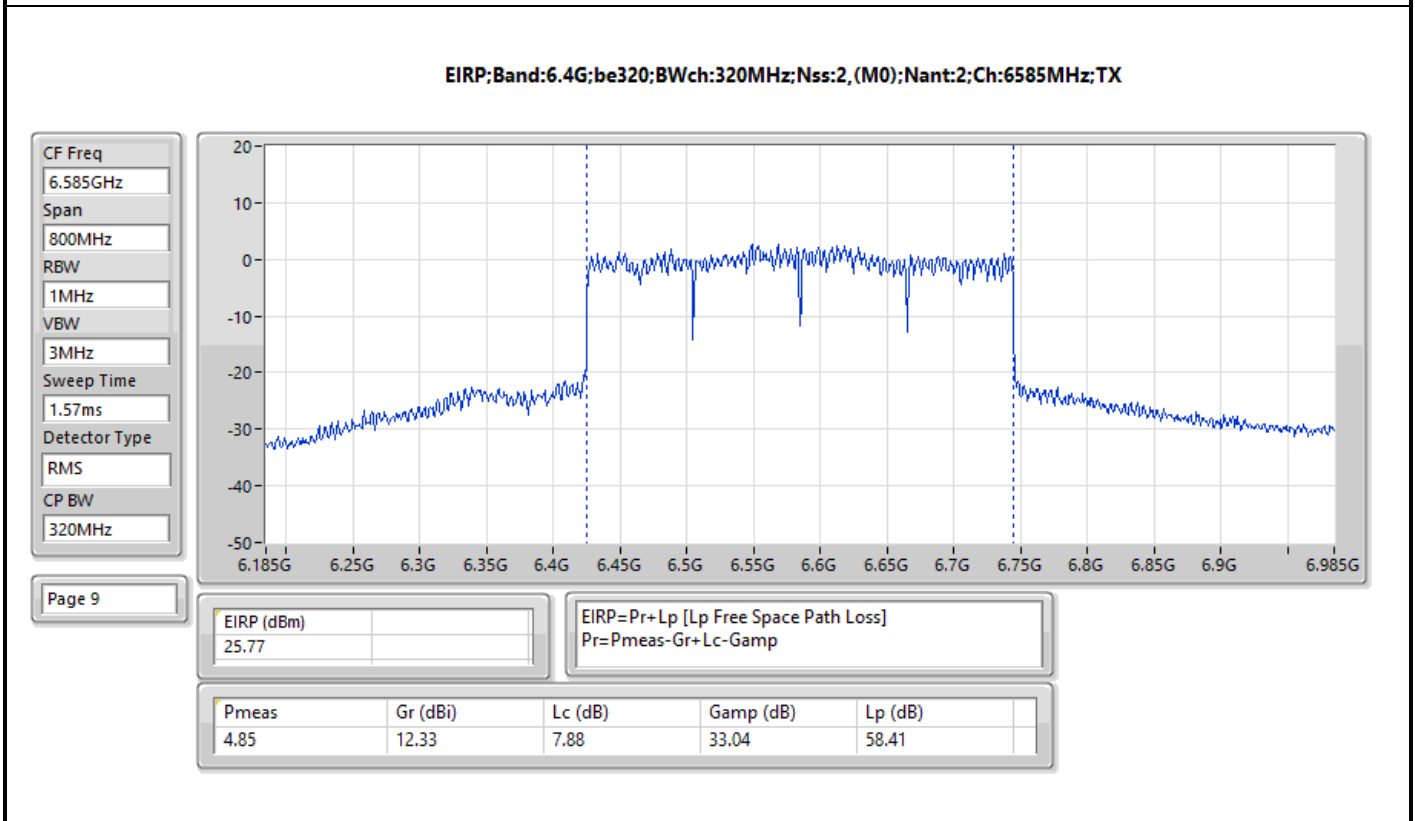

DG = Directional Gain; Port X = Port X output power

EIRP;Band:6.7G;be320;BWch:320MHz;Nss:1,(M0);Nant:2;Ch:6745MHz;TX

EIRP;Band:6.7G;be320;BWch:320MHz;Nss:1,(M0);Nant:2;Ch:6905MHz;TX

Summary

Mode	EIRP (dBm)	EIRP (W)
5.925-6.425GHz	-	-
802.11be EHT20-BF_Nss1,(MCS0)_2TX	18.78	0.07551
802.11be EHT40-BF_Nss1,(MCS0)_2TX	21.76	0.14997
802.11be EHT80-BF_Nss1,(MCS0)_2TX	24.45	0.27861
802.11be EHT160-BF_Nss1,(MCS0)_2TX	26.32	0.42855
802.11be EHT320-BF_Nss1,(MCS0)_2TX	29.40	0.87096
6.425-6.525GHz	-	-
802.11be EHT20-BF_Nss1,(MCS0)_2TX	19.18	0.08279
802.11be EHT40-BF_Nss1,(MCS0)_2TX	21.60	0.14454
802.11be EHT80-BF_Nss1,(MCS0)_2TX	24.62	0.28973
802.11be EHT160-BF_Nss1,(MCS0)_2TX	26.24	0.42073
802.11be EHT320-BF_Nss1,(MCS0)_2TX	29.18	0.82794
6.525-6.875GHz	-	-
802.11be EHT20-BF_Nss1,(MCS0)_2TX	18.66	0.07345
802.11be EHT40-BF_Nss1,(MCS0)_2TX	21.59	0.14421
802.11be EHT80-BF_Nss1,(MCS0)_2TX	24.38	0.27416
802.11be EHT160-BF_Nss1,(MCS0)_2TX	26.58	0.45499
802.11be EHT320-BF_Nss1,(MCS0)_2TX	28.47	0.70307
6.875-7.125GHz	-	-
802.11be EHT20-BF_Nss1,(MCS0)_2TX	18.52	0.07112
802.11be EHT40-BF_Nss1,(MCS0)_2TX	22.09	0.16181
802.11be EHT80-BF_Nss1,(MCS0)_2TX	23.10	0.20417
802.11be EHT160-BF_Nss1,(MCS0)_2TX	25.97	0.39537