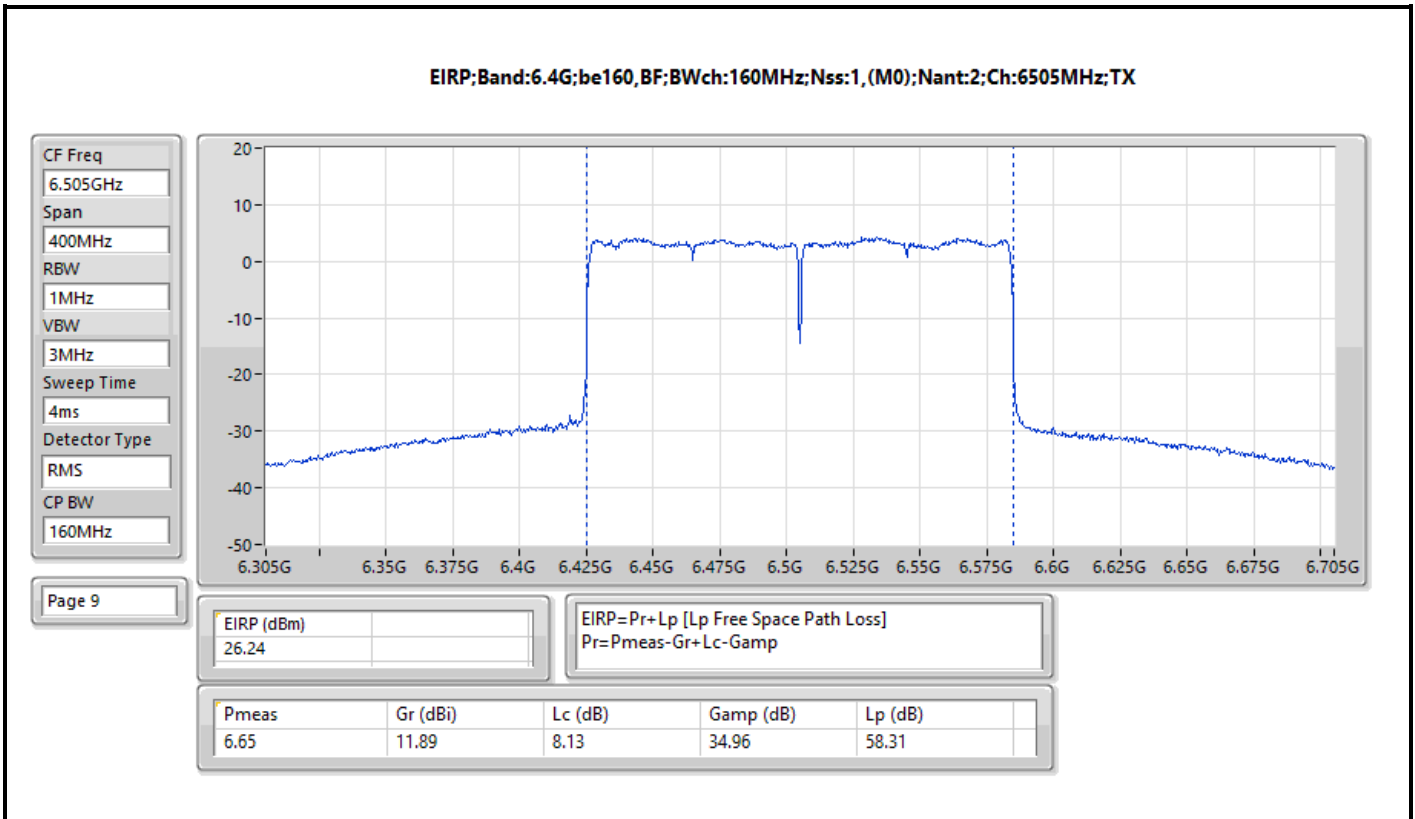

DG = Directional Gain; Port X = Port X output power

Summary

Mode	EIRP (dBm)	EIRP (W)
5.925-6.425GHz	-	-
802.11be EHT20_Nss1,(MCS0)_4TX	14.91	0.03097
802.11be EHT20_Nss4,(MCS0)_4TX	17.87	0.06124
802.11be EHT40_Nss1,(MCS0)_4TX	18.33	0.06808
802.11be EHT40_Nss4,(MCS0)_4TX	19.64	0.09204
802.11be EHT80_Nss1,(MCS0)_4TX	19.77	0.09484
802.11be EHT80_Nss4,(MCS0)_4TX	21.92	0.15560
802.11be EHT160_Nss1,(MCS0)_4TX	23.01	0.19999
802.11be EHT160_Nss4,(MCS0)_4TX	24.51	0.28249
802.11be EHT320_Nss1,(MCS0)_4TX	26.39	0.43551
802.11be EHT320_Nss4,(MCS0)_4TX	26.80	0.47863
6.425-6.525GHz	-	-
802.11be EHT20_Nss1,(MCS0)_4TX	14.76	0.02992
802.11be EHT20_Nss4,(MCS0)_4TX	17.88	0.06138
802.11be EHT40_Nss1,(MCS0)_4TX	17.89	0.06152
802.11be EHT40_Nss4,(MCS0)_4TX	20.79	0.11995
802.11be EHT80_Nss1,(MCS0)_4TX	20.77	0.11940
802.11be EHT80_Nss4,(MCS0)_4TX	23.29	0.21330
802.11be EHT160_Nss1,(MCS0)_4TX	24.76	0.29923
802.11be EHT160_Nss4,(MCS0)_4TX	25.03	0.31842
802.11be EHT320_Nss1,(MCS0)_4TX	26.70	0.46774
802.11be EHT320_Nss4,(MCS0)_4TX	27.06	0.50816
6.525-6.875GHz	-	-
802.11be EHT20_Nss1,(MCS0)_4TX	15.09	0.03228
802.11be EHT20_Nss4,(MCS0)_4TX	18.14	0.06516
802.11be EHT40_Nss1,(MCS0)_4TX	18.47	0.07031
802.11be EHT40_Nss4,(MCS0)_4TX	20.62	0.11535
802.11be EHT80_Nss1,(MCS0)_4TX	22.00	0.15849
802.11be EHT80_Nss4,(MCS0)_4TX	23.23	0.21038
802.11be EHT160_Nss1,(MCS0)_4TX	24.55	0.28510
802.11be EHT160_Nss4,(MCS0)_4TX	24.90	0.30903
802.11be EHT320_Nss1,(MCS0)_4TX	26.72	0.46989
802.11be EHT320_Nss4,(MCS0)_4TX	27.05	0.50699
6.875-7.125GHz	-	-
802.11be EHT20_Nss1,(MCS0)_4TX	14.99	0.03155
802.11be EHT20_Nss4,(MCS0)_4TX	18.08	0.06427
802.11be EHT40_Nss1,(MCS0)_4TX	18.66	0.07345
802.11be EHT40_Nss4,(MCS0)_4TX	19.98	0.09954
802.11be EHT80_Nss1,(MCS0)_4TX	19.95	0.09886
802.11be EHT80_Nss4,(MCS0)_4TX	21.62	0.14521
802.11be EHT160_Nss1,(MCS0)_4TX	22.06	0.16069
802.11be EHT160_Nss4,(MCS0)_4TX	24.20	0.26303