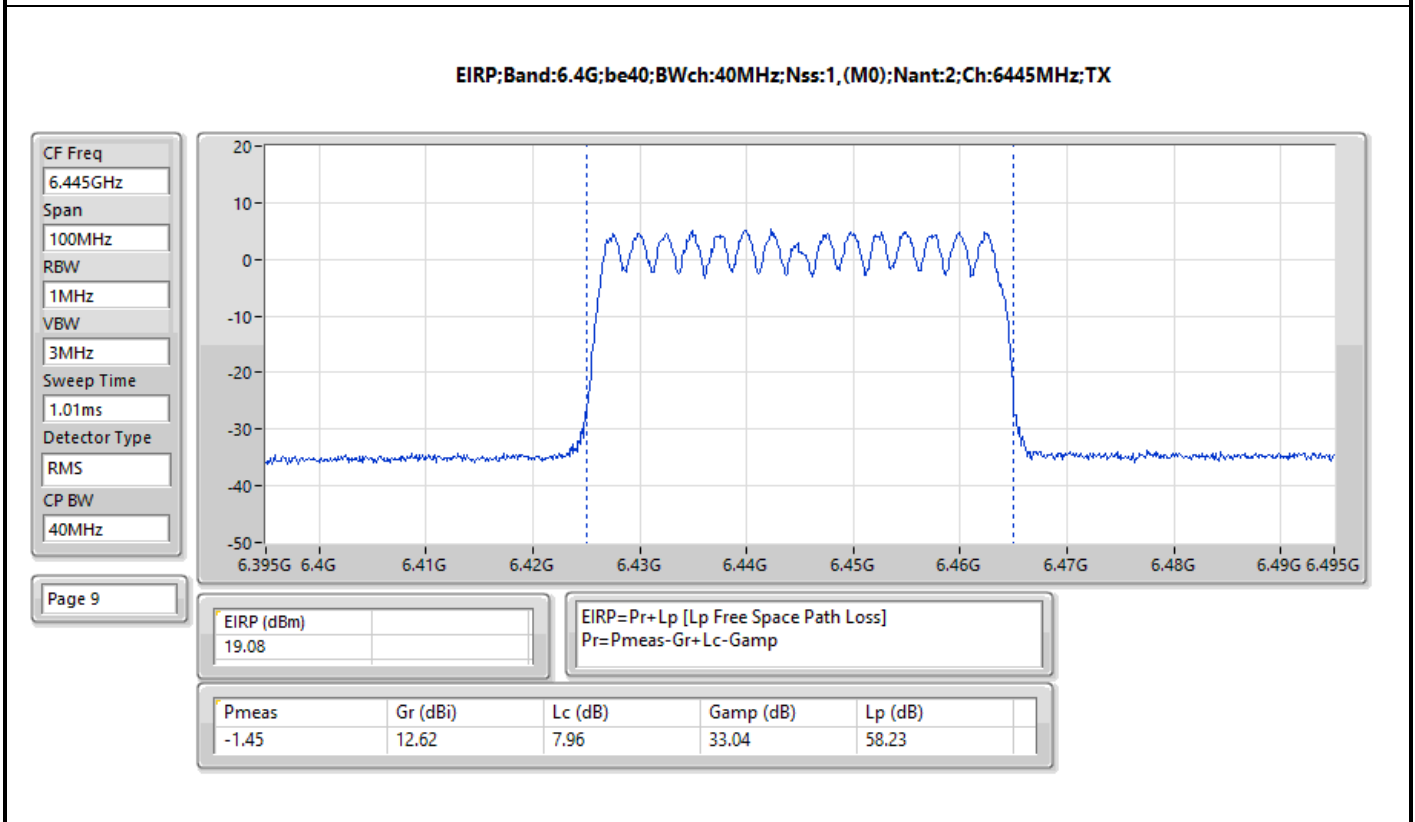

DG = Directional Gain; Port X = Port X output power

EIRP;Band:6.7G;be320;BWch:320MHz;Nss:1,(M0);Nant:2;Ch:6745MHz;TX

EIRP;Band:6.7G;be320;BWch:320MHz;Nss:1,(M0);Nant:2;Ch:6905MHz;TX

Summary

Mode	EIRP (dBm)	EIRP (W)
5.925-6.425GHz	-	-
802.11be EHT20-BF_Nss1,(MCS0)_2TX	18.78	0.07551
802.11be EHT40-BF_Nss1,(MCS0)_2TX	21.76	0.14997
802.11be EHT80-BF_Nss1,(MCS0)_2TX	24.45	0.27861
802.11be EHT160-BF_Nss1,(MCS0)_2TX	26.32	0.42855
802.11be EHT320-BF_Nss1,(MCS0)_2TX	29.40	0.87096
6.425-6.525GHz	-	-
802.11be EHT20-BF_Nss1,(MCS0)_2TX	19.18	0.08279
802.11be EHT40-BF_Nss1,(MCS0)_2TX	21.60	0.14454
802.11be EHT80-BF_Nss1,(MCS0)_2TX	24.62	0.28973
802.11be EHT160-BF_Nss1,(MCS0)_2TX	26.24	0.42073
802.11be EHT320-BF_Nss1,(MCS0)_2TX	29.18	0.82794
6.525-6.875GHz	-	-
802.11be EHT20-BF_Nss1,(MCS0)_2TX	18.66	0.07345
802.11be EHT40-BF_Nss1,(MCS0)_2TX	21.59	0.14421
802.11be EHT80-BF_Nss1,(MCS0)_2TX	24.38	0.27416
802.11be EHT160-BF_Nss1,(MCS0)_2TX	26.58	0.45499
802.11be EHT320-BF_Nss1,(MCS0)_2TX	28.47	0.70307
6.875-7.125GHz	-	-
802.11be EHT20-BF_Nss1,(MCS0)_2TX	18.52	0.07112
802.11be EHT40-BF_Nss1,(MCS0)_2TX	22.09	0.16181
802.11be EHT80-BF_Nss1,(MCS0)_2TX	23.10	0.20417
802.11be EHT160-BF_Nss1,(MCS0)_2TX	25.97	0.39537