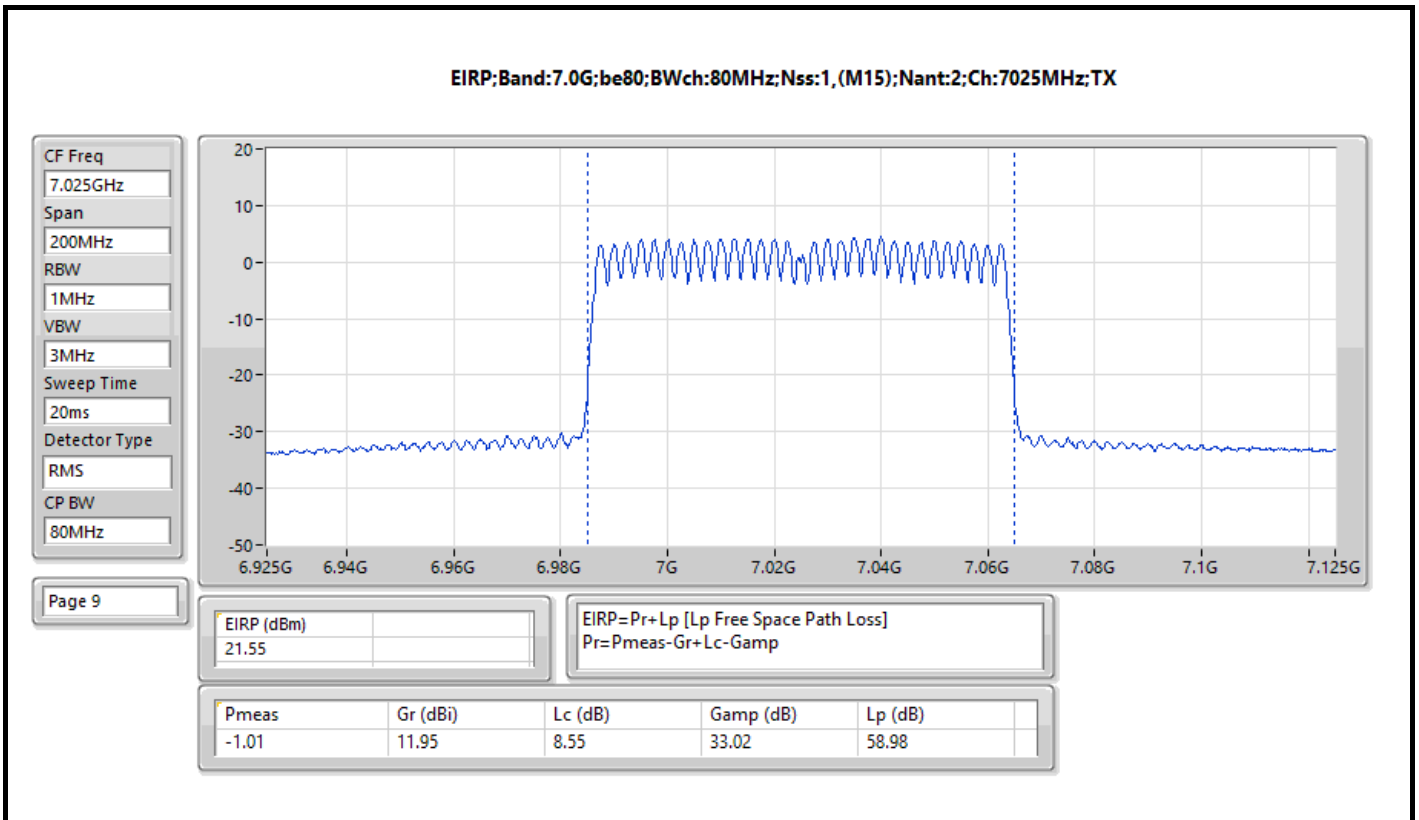

DG = Directional Gain; Port X = Port X output power

EIRP;Band:6.2G;be160;BWch:160MHz;Nss:1,(M15);Nant:2;Ch:6185MHz;TX

EIRP;Band:6.2G;be160;BWch:160MHz;Nss:1,(M15);Nant:2;Ch:6345MHz;TX

Summary

Mode	Radiated EIRP (dBm)	EIRP (W)
5.925-6.425GHz	-	-
802.11be EHT20_Nss1,(MCS0)_2TX	16.77	0.04753
802.11be EHT20_Nss2,(MCS0)_2TX	18.49	0.07063
802.11be EHT40_Nss1,(MCS0)_2TX	19.19	0.08299
802.11be EHT40_Nss2,(MCS0)_2TX	20.76	0.11912
802.11be EHT80_Nss1,(MCS0)_2TX	22.26	0.16827
802.11be EHT80_Nss2,(MCS0)_2TX	23.59	0.22856
802.11be EHT160_Nss1,(MCS0)_2TX	24.85	0.30549
802.11be EHT160_Nss2,(MCS0)_2TX	25.43	0.34914
802.11be EHT320_Nss1,(MCS0)_2TX	26.30	0.42658
802.11be EHT320_Nss2,(MCS0)_2TX	26.22	0.41879
6.425-6.525GHz	-	-
802.11be EHT20_Nss1,(MCS0)_2TX	16.61	0.04581
802.11be EHT20_Nss2,(MCS0)_2TX	18.43	0.06966
802.11be EHT40_Nss1,(MCS0)_2TX	19.26	0.08433
802.11be EHT40_Nss2,(MCS0)_2TX	21.05	0.12735
802.11be EHT80_Nss1,(MCS0)_2TX	21.93	0.15596
802.11be EHT80_Nss2,(MCS0)_2TX	23.25	0.21135
802.11be EHT160_Nss1,(MCS0)_2TX	24.40	0.27542
802.11be EHT160_Nss2,(MCS0)_2TX	25.67	0.36898
802.11be EHT320_Nss1,(MCS0)_2TX	22.76	0.18880
802.11be EHT320_Nss2,(MCS0)_2TX	25.77	0.37757
6.525-6.875GHz	-	-
802.11be EHT20_Nss1,(MCS0)_2TX	16.52	0.04487
802.11be EHT20_Nss2,(MCS0)_2TX	18.84	0.07656
802.11be EHT40_Nss1,(MCS0)_2TX	18.95	0.07852
802.11be EHT40_Nss2,(MCS0)_2TX	21.11	0.12912
802.11be EHT80_Nss1,(MCS0)_2TX	22.30	0.16982
802.11be EHT80_Nss2,(MCS0)_2TX	23.50	0.22387
802.11be EHT160_Nss1,(MCS0)_2TX	24.45	0.27861
802.11be EHT160_Nss2,(MCS0)_2TX	25.58	0.36141
802.11be EHT320_Nss1,(MCS0)_2TX	23.16	0.20701
802.11be EHT320_Nss2,(MCS0)_2TX	23.40	0.21878
6.875-7.125GHz	-	-
802.11be EHT20_Nss1,(MCS0)_2TX	16.30	0.04266
802.11be EHT20_Nss2,(MCS0)_2TX	18.26	0.06699
802.11be EHT40_Nss1,(MCS0)_2TX	19.38	0.08670
802.11be EHT40_Nss2,(MCS0)_2TX	20.58	0.11429
802.11be EHT80_Nss1,(MCS0)_2TX	21.96	0.15704
802.11be EHT80_Nss2,(MCS0)_2TX	22.76	0.18880
802.11be EHT160_Nss1,(MCS0)_2TX	24.18	0.26182
802.11be EHT160_Nss2,(MCS0)_2TX	24.54	0.28445