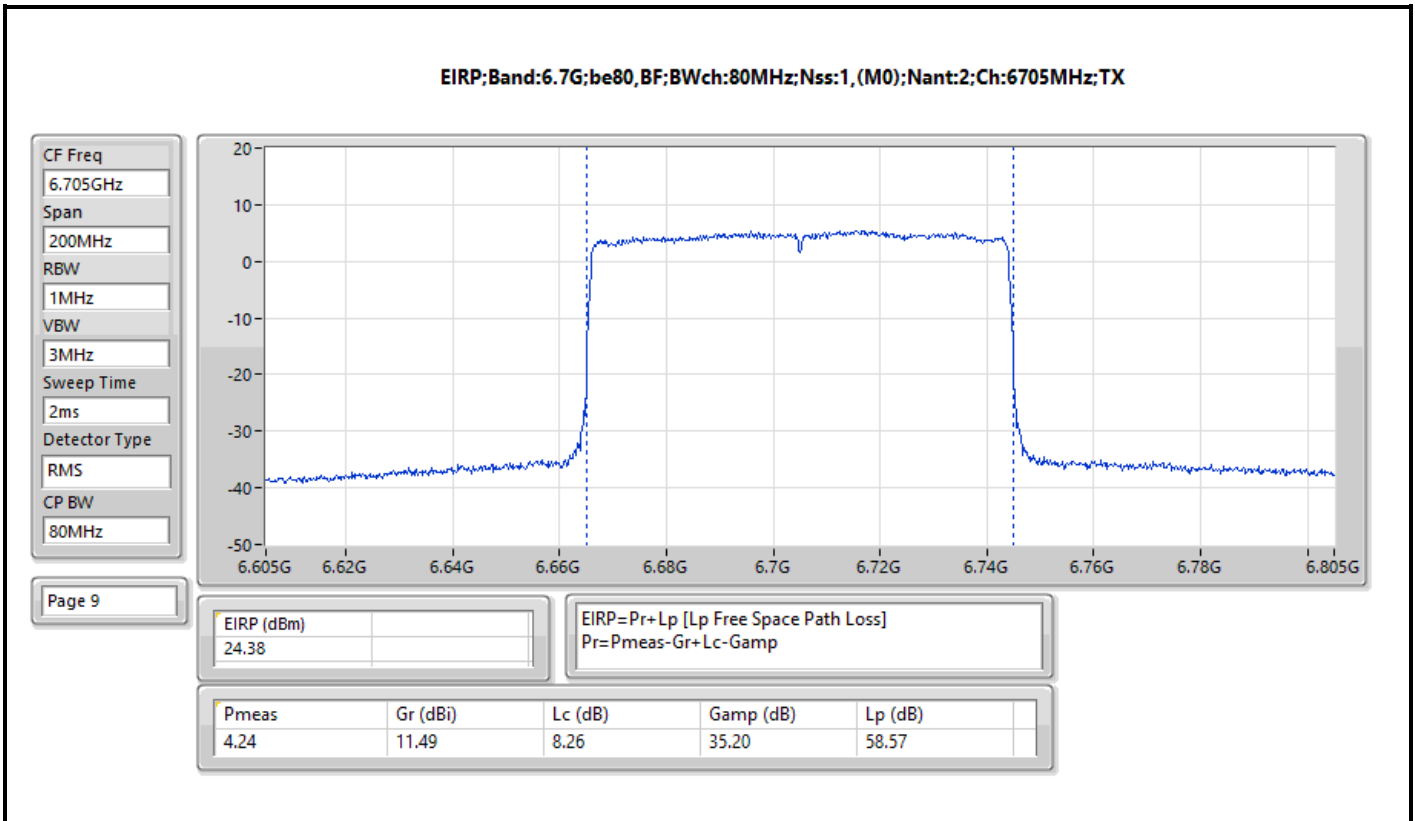

DG = Directional Gain; Port X = Port X output power

Summary

Mode	EIRP (dBm)	EIRP (W)
5.925-6.425GHz	-	-
802.11be EHT20_Nss1,(MCS0)_4TX	14.91	0.03097
802.11be EHT20_Nss4,(MCS0)_4TX	17.87	0.06124
802.11be EHT40_Nss1,(MCS0)_4TX	18.33	0.06808
802.11be EHT40_Nss4,(MCS0)_4TX	19.64	0.09204
802.11be EHT80_Nss1,(MCS0)_4TX	19.77	0.09484
802.11be EHT80_Nss4,(MCS0)_4TX	21.92	0.15560
802.11be EHT160_Nss1,(MCS0)_4TX	23.01	0.19999
802.11be EHT160_Nss4,(MCS0)_4TX	24.51	0.28249
802.11be EHT320_Nss1,(MCS0)_4TX	26.39	0.43551
802.11be EHT320_Nss4,(MCS0)_4TX	26.80	0.47863
6.425-6.525GHz	-	-
802.11be EHT20_Nss1,(MCS0)_4TX	14.76	0.02992
802.11be EHT20_Nss4,(MCS0)_4TX	17.88	0.06138
802.11be EHT40_Nss1,(MCS0)_4TX	17.89	0.06152
802.11be EHT40_Nss4,(MCS0)_4TX	20.79	0.11995
802.11be EHT80_Nss1,(MCS0)_4TX	20.77	0.11940
802.11be EHT80_Nss4,(MCS0)_4TX	23.29	0.21330
802.11be EHT160_Nss1,(MCS0)_4TX	24.76	0.29923
802.11be EHT160_Nss4,(MCS0)_4TX	25.03	0.31842
802.11be EHT320_Nss1,(MCS0)_4TX	26.70	0.46774
802.11be EHT320_Nss4,(MCS0)_4TX	27.06	0.50816
6.525-6.875GHz	-	-
802.11be EHT20_Nss1,(MCS0)_4TX	15.09	0.03228
802.11be EHT20_Nss4,(MCS0)_4TX	18.14	0.06516
802.11be EHT40_Nss1,(MCS0)_4TX	18.47	0.07031
802.11be EHT40_Nss4,(MCS0)_4TX	20.62	0.11535
802.11be EHT80_Nss1,(MCS0)_4TX	22.00	0.15849
802.11be EHT80_Nss4,(MCS0)_4TX	23.23	0.21038
802.11be EHT160_Nss1,(MCS0)_4TX	24.55	0.28510
802.11be EHT160_Nss4,(MCS0)_4TX	24.90	0.30903
802.11be EHT320_Nss1,(MCS0)_4TX	26.72	0.46989
802.11be EHT320_Nss4,(MCS0)_4TX	27.05	0.50699
6.875-7.125GHz	-	-
802.11be EHT20_Nss1,(MCS0)_4TX	14.99	0.03155
802.11be EHT20_Nss4,(MCS0)_4TX	18.08	0.06427
802.11be EHT40_Nss1,(MCS0)_4TX	18.66	0.07345
802.11be EHT40_Nss4,(MCS0)_4TX	19.98	0.09954
802.11be EHT80_Nss1,(MCS0)_4TX	19.95	0.09886
802.11be EHT80_Nss4,(MCS0)_4TX	21.62	0.14521
802.11be EHT160_Nss1,(MCS0)_4TX	22.06	0.16069
802.11be EHT160_Nss4,(MCS0)_4TX	24.20	0.26303