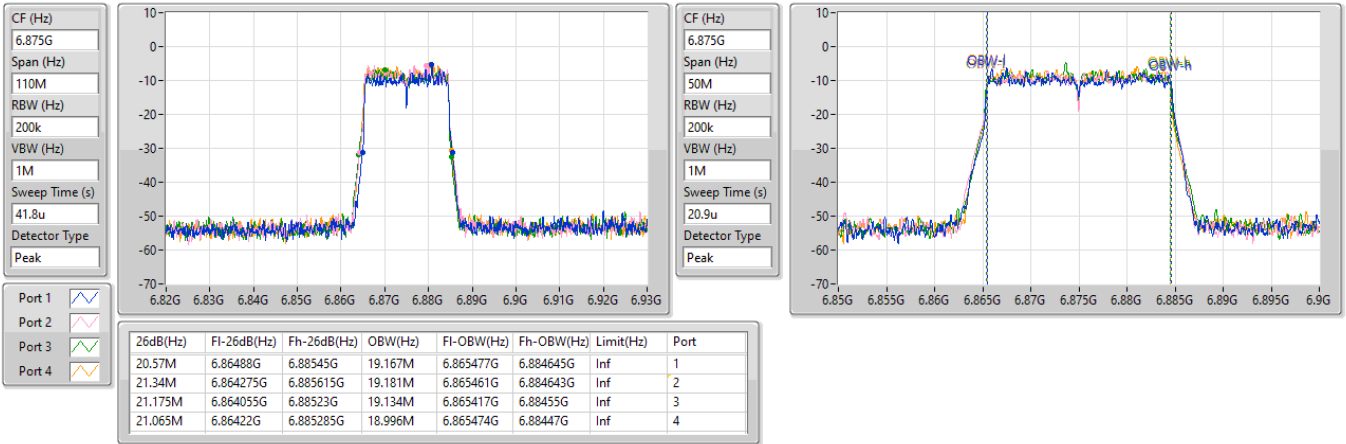

6.525-6.875GHz_802.11be EHT20-BF_Nss1,(MCS0)_4TX

EBW

6535MHz

28/03/2024

6.525-6.875GHz_802.11be EHT20-BF_Nss1,(MCS0)_4TX

EBW

6695MHz

28/03/2024

6.525-6.875GHz_802.11be EHT20-BF_Nss1,(MCS0)_4TX

EBW

6875MHz

28/03/2024

6.875-7.125GHz_802.11be EHT20-BF_Nss1,(MCS0)_4TX

EBW

6895MHz

28/03/2024