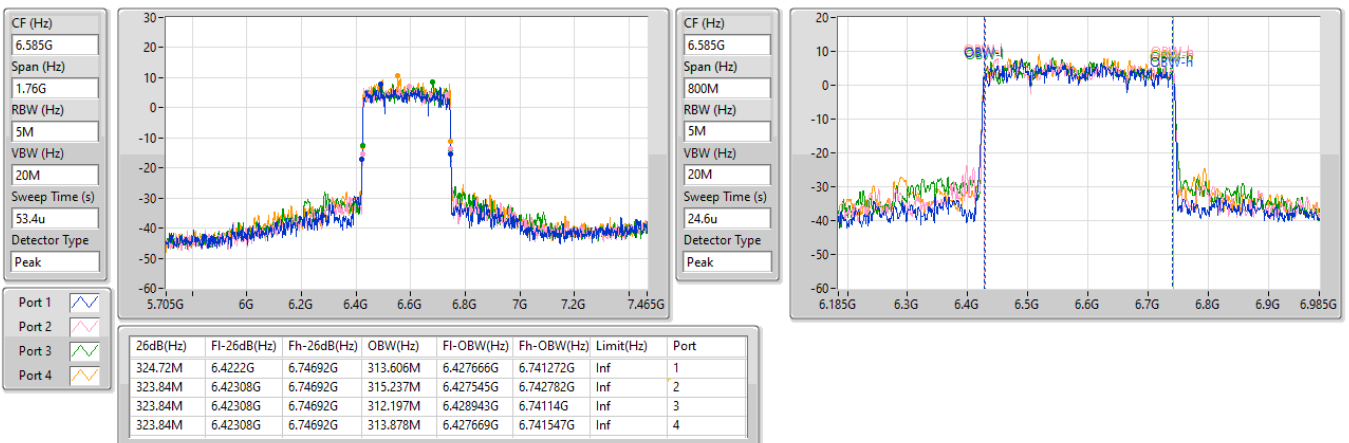

5.925-6.425GHz_802.11be EHT320-BF_Nss1,(MCS0)_4TX

EBW

6425MHz

28/03/2024

6.425-6.525GHz_802.11be EHT320-BF_Nss1,(MCS0)_4TX

EBW

6585MHz

28/03/2024