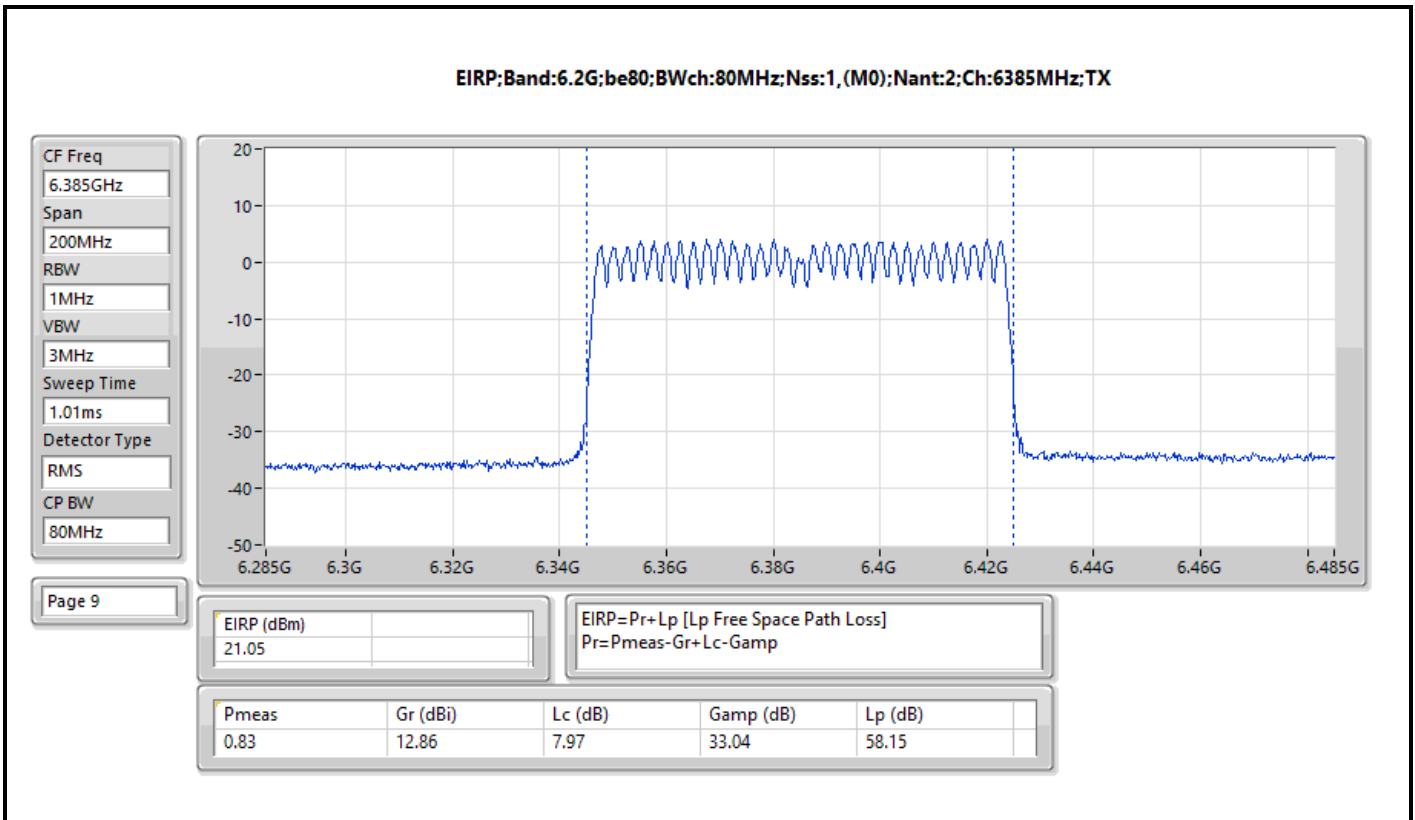

DG = Directional Gain; Port X = Port X output power

EIRP;Band:6.7G;be320;BWch:320MHz;Nss:1,(M0);Nant:2;Ch:6745MHz;TX

EIRP;Band:6.7G;be320;BWch:320MHz;Nss:1,(M0);Nant:2;Ch:6905MHz;TX

Summary

Mode	EIRP (dBm)	EIRP (W)
5.925-6.425GHz	-	-
802.11be EHT20-BF_Nss1,(MCS0)_2TX	18.78	0.07551
802.11be EHT40-BF_Nss1,(MCS0)_2TX	21.76	0.14997
802.11be EHT80-BF_Nss1,(MCS0)_2TX	24.45	0.27861
802.11be EHT160-BF_Nss1,(MCS0)_2TX	26.32	0.42855
802.11be EHT320-BF_Nss1,(MCS0)_2TX	29.40	0.87096
6.425-6.525GHz	-	-
802.11be EHT20-BF_Nss1,(MCS0)_2TX	19.18	0.08279
802.11be EHT40-BF_Nss1,(MCS0)_2TX	21.60	0.14454
802.11be EHT80-BF_Nss1,(MCS0)_2TX	24.62	0.28973
802.11be EHT160-BF_Nss1,(MCS0)_2TX	26.24	0.42073
802.11be EHT320-BF_Nss1,(MCS0)_2TX	29.18	0.82794
6.525-6.875GHz	-	-
802.11be EHT20-BF_Nss1,(MCS0)_2TX	18.66	0.07345
802.11be EHT40-BF_Nss1,(MCS0)_2TX	21.59	0.14421
802.11be EHT80-BF_Nss1,(MCS0)_2TX	24.38	0.27416
802.11be EHT160-BF_Nss1,(MCS0)_2TX	26.58	0.45499
802.11be EHT320-BF_Nss1,(MCS0)_2TX	28.47	0.70307
6.875-7.125GHz	-	-
802.11be EHT20-BF_Nss1,(MCS0)_2TX	18.52	0.07112
802.11be EHT40-BF_Nss1,(MCS0)_2TX	22.09	0.16181
802.11be EHT80-BF_Nss1,(MCS0)_2TX	23.10	0.20417
802.11be EHT160-BF_Nss1,(MCS0)_2TX	25.97	0.39537