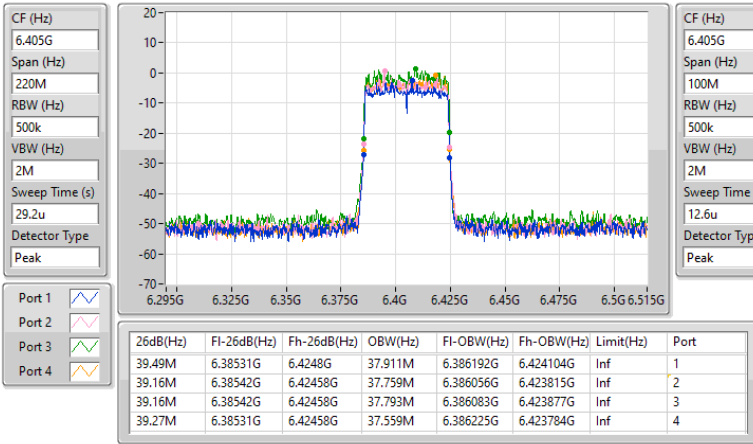

5.925-6.425GHz_802.11be EHT40-BF_Nss1,(MCS0)_4TX

EBW

6405MHz

28/03/2024