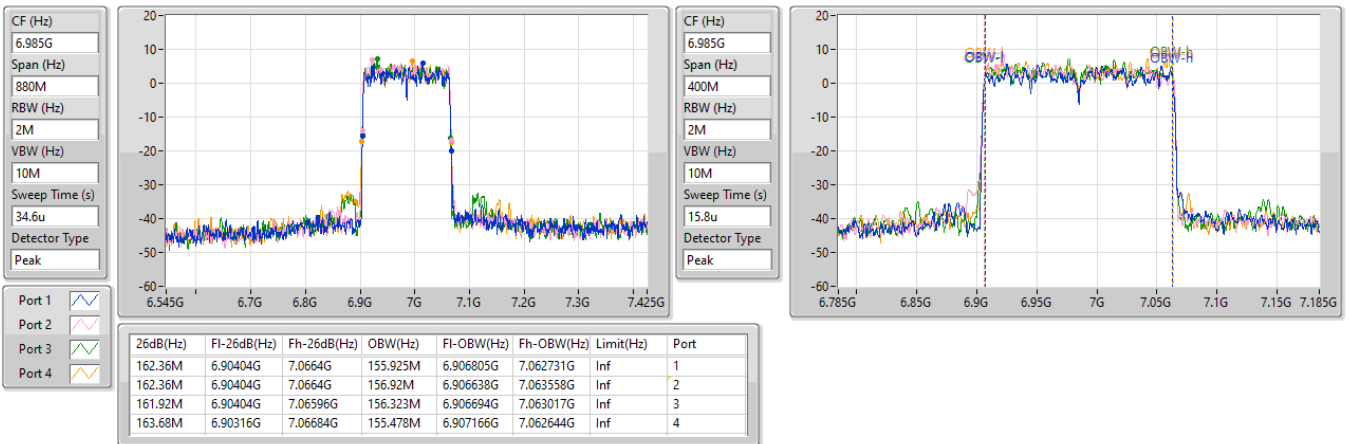

6.525-6.875GHz_802.11be EHT160-BF_Nss1,(MCS0)_4TX

EBW

6825MHz

28/03/2024

6.875-7.125GHz_802.11be EHT160-BF_Nss1,(MCS0)_4TX

EBW

6985MHz

28/03/2024