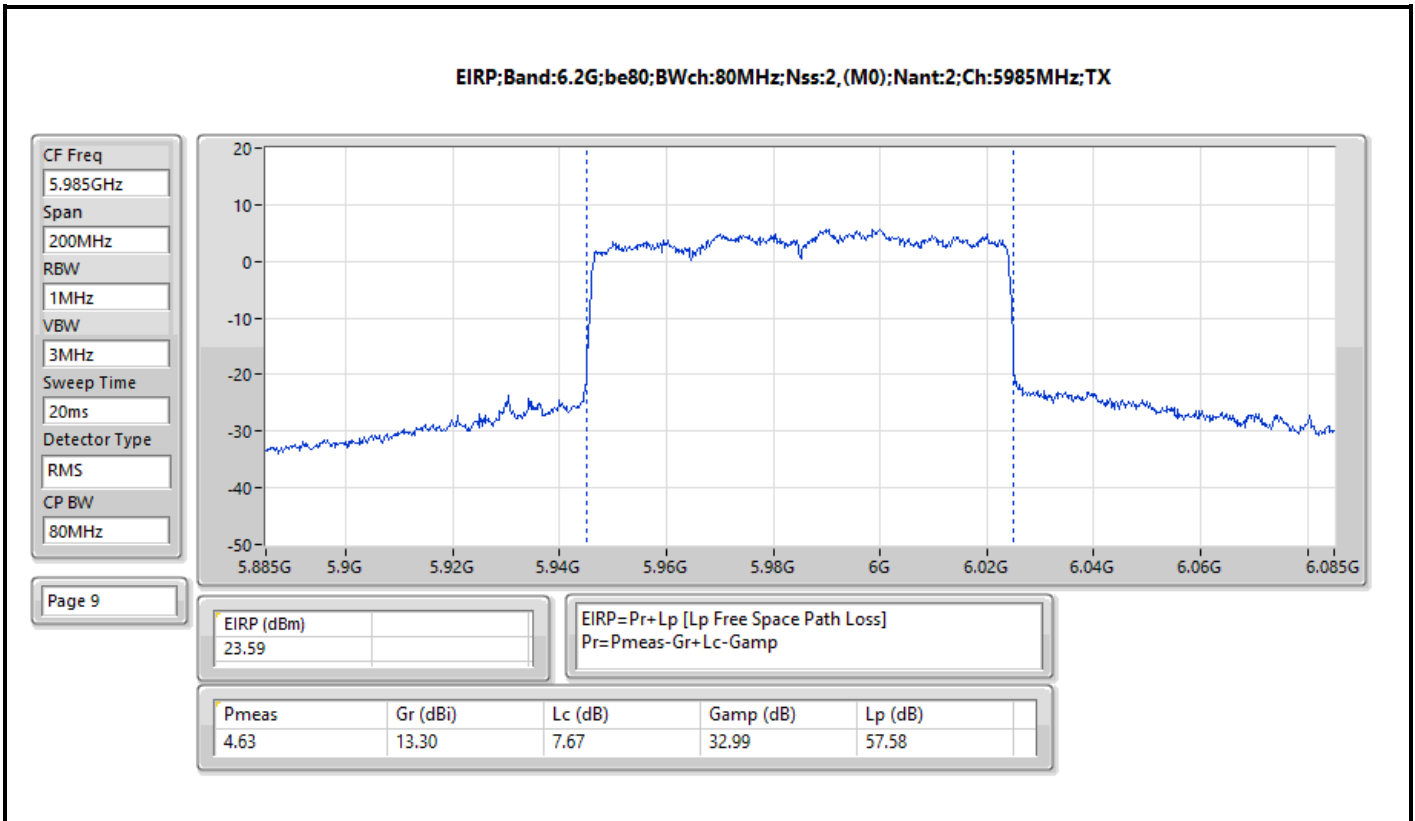

DG = Directional Gain; Port X = Port X output power

EIRP;Band:6.7G;be320;BWch:320MHz;Nss:1,(M0);Nant:2;Ch:6745MHz;TX

EIRP;Band:6.7G;be320;BWch:320MHz;Nss:1,(M0);Nant:2;Ch:6905MHz;TX

Summary

Mode	EIRP (dBm)	EIRP (W)
5.925-6.425GHz	-	-
802.11be EHT20-BF_Nss1,(MCS0)_2TX	18.78	0.07551
802.11be EHT40-BF_Nss1,(MCS0)_2TX	21.76	0.14997
802.11be EHT80-BF_Nss1,(MCS0)_2TX	24.45	0.27861
802.11be EHT160-BF_Nss1,(MCS0)_2TX	26.32	0.42855
802.11be EHT320-BF_Nss1,(MCS0)_2TX	29.40	0.87096
6.425-6.525GHz	-	-
802.11be EHT20-BF_Nss1,(MCS0)_2TX	19.18	0.08279
802.11be EHT40-BF_Nss1,(MCS0)_2TX	21.60	0.14454
802.11be EHT80-BF_Nss1,(MCS0)_2TX	24.62	0.28973
802.11be EHT160-BF_Nss1,(MCS0)_2TX	26.24	0.42073
802.11be EHT320-BF_Nss1,(MCS0)_2TX	29.18	0.82794
6.525-6.875GHz	-	-
802.11be EHT20-BF_Nss1,(MCS0)_2TX	18.66	0.07345
802.11be EHT40-BF_Nss1,(MCS0)_2TX	21.59	0.14421
802.11be EHT80-BF_Nss1,(MCS0)_2TX	24.38	0.27416
802.11be EHT160-BF_Nss1,(MCS0)_2TX	26.58	0.45499
802.11be EHT320-BF_Nss1,(MCS0)_2TX	28.47	0.70307
6.875-7.125GHz	-	-
802.11be EHT20-BF_Nss1,(MCS0)_2TX	18.52	0.07112
802.11be EHT40-BF_Nss1,(MCS0)_2TX	22.09	0.16181
802.11be EHT80-BF_Nss1,(MCS0)_2TX	23.10	0.20417
802.11be EHT160-BF_Nss1,(MCS0)_2TX	25.97	0.39537