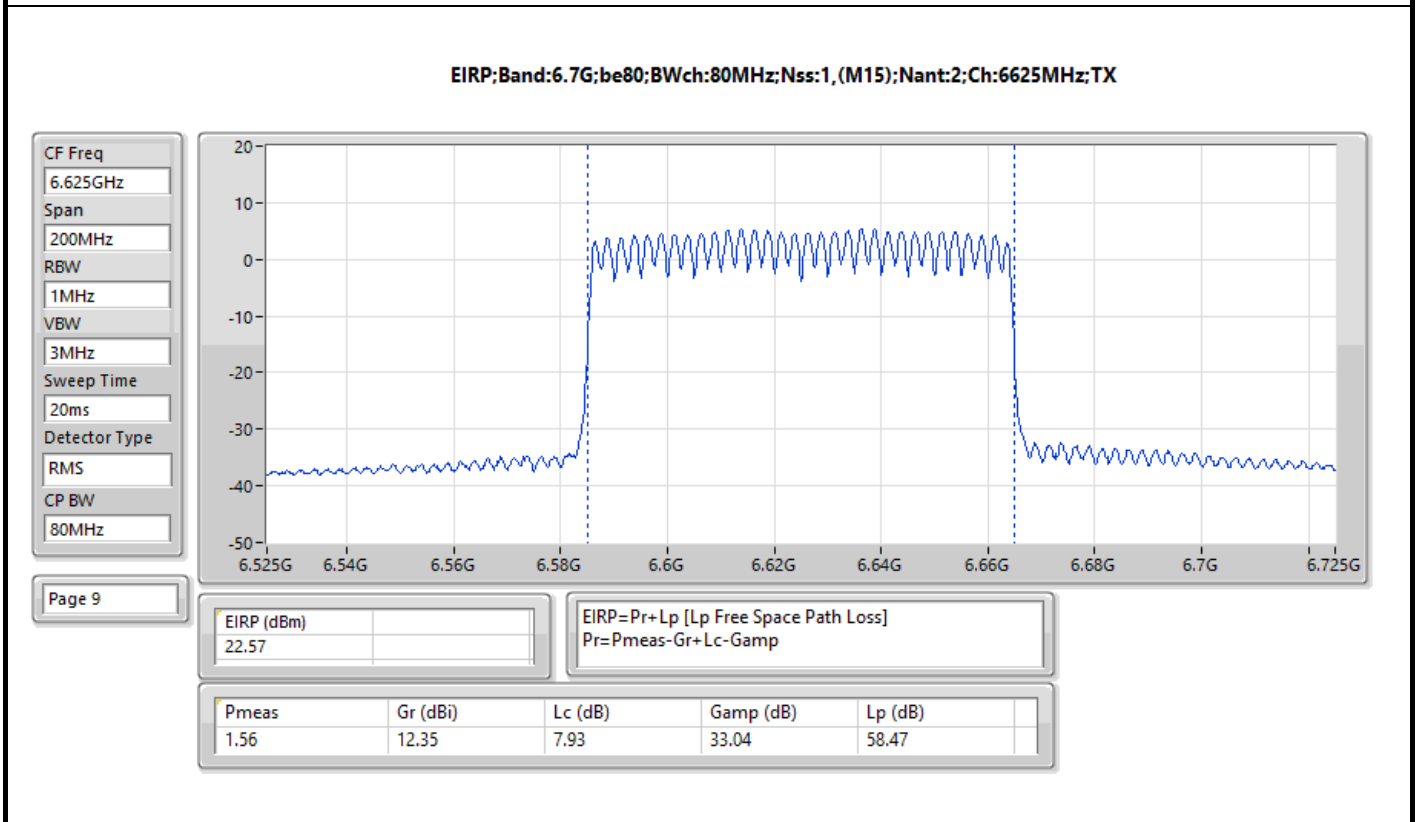

DG = Directional Gain; Port X = Port X output power

EIRP;Band:6.2G;be160;BWch:160MHz;Nss:1,(M15);Nant:2;Ch:6185MHz;TX

EIRP;Band:6.2G;be160;BWch:160MHz;Nss:1,(M15);Nant:2;Ch:6345MHz;TX

Summary

Mode	Radiated EIRP (dBm)	EIRP (W)
5.925-6.425GHz	-	-
802.11be EHT20_Nss1,(MCS0)_2TX	16.77	0.04753
802.11be EHT20_Nss2,(MCS0)_2TX	18.49	0.07063
802.11be EHT40_Nss1,(MCS0)_2TX	19.19	0.08299
802.11be EHT40_Nss2,(MCS0)_2TX	20.76	0.11912
802.11be EHT80_Nss1,(MCS0)_2TX	22.26	0.16827
802.11be EHT80_Nss2,(MCS0)_2TX	23.59	0.22856
802.11be EHT160_Nss1,(MCS0)_2TX	24.85	0.30549
802.11be EHT160_Nss2,(MCS0)_2TX	25.43	0.34914
802.11be EHT320_Nss1,(MCS0)_2TX	26.30	0.42658
802.11be EHT320_Nss2,(MCS0)_2TX	26.22	0.41879
6.425-6.525GHz	-	-
802.11be EHT20_Nss1,(MCS0)_2TX	16.61	0.04581
802.11be EHT20_Nss2,(MCS0)_2TX	18.43	0.06966
802.11be EHT40_Nss1,(MCS0)_2TX	19.26	0.08433
802.11be EHT40_Nss2,(MCS0)_2TX	21.05	0.12735
802.11be EHT80_Nss1,(MCS0)_2TX	21.93	0.15596
802.11be EHT80_Nss2,(MCS0)_2TX	23.25	0.21135
802.11be EHT160_Nss1,(MCS0)_2TX	24.40	0.27542
802.11be EHT160_Nss2,(MCS0)_2TX	25.67	0.36898
802.11be EHT320_Nss1,(MCS0)_2TX	22.76	0.18880
802.11be EHT320_Nss2,(MCS0)_2TX	25.77	0.37757
6.525-6.875GHz	-	-
802.11be EHT20_Nss1,(MCS0)_2TX	16.52	0.04487
802.11be EHT20_Nss2,(MCS0)_2TX	18.84	0.07656
802.11be EHT40_Nss1,(MCS0)_2TX	18.95	0.07852
802.11be EHT40_Nss2,(MCS0)_2TX	21.11	0.12912
802.11be EHT80_Nss1,(MCS0)_2TX	22.30	0.16982
802.11be EHT80_Nss2,(MCS0)_2TX	23.50	0.22387
802.11be EHT160_Nss1,(MCS0)_2TX	24.45	0.27861
802.11be EHT160_Nss2,(MCS0)_2TX	25.58	0.36141
802.11be EHT320_Nss1,(MCS0)_2TX	23.16	0.20701
802.11be EHT320_Nss2,(MCS0)_2TX	23.40	0.21878
6.875-7.125GHz	-	-
802.11be EHT20_Nss1,(MCS0)_2TX	16.30	0.04266
802.11be EHT20_Nss2,(MCS0)_2TX	18.26	0.06699
802.11be EHT40_Nss1,(MCS0)_2TX	19.38	0.08670
802.11be EHT40_Nss2,(MCS0)_2TX	20.58	0.11429
802.11be EHT80_Nss1,(MCS0)_2TX	21.96	0.15704
802.11be EHT80_Nss2,(MCS0)_2TX	22.76	0.18880
802.11be EHT160_Nss1,(MCS0)_2TX	24.18	0.26182
802.11be EHT160_Nss2,(MCS0)_2TX	24.54	0.28445