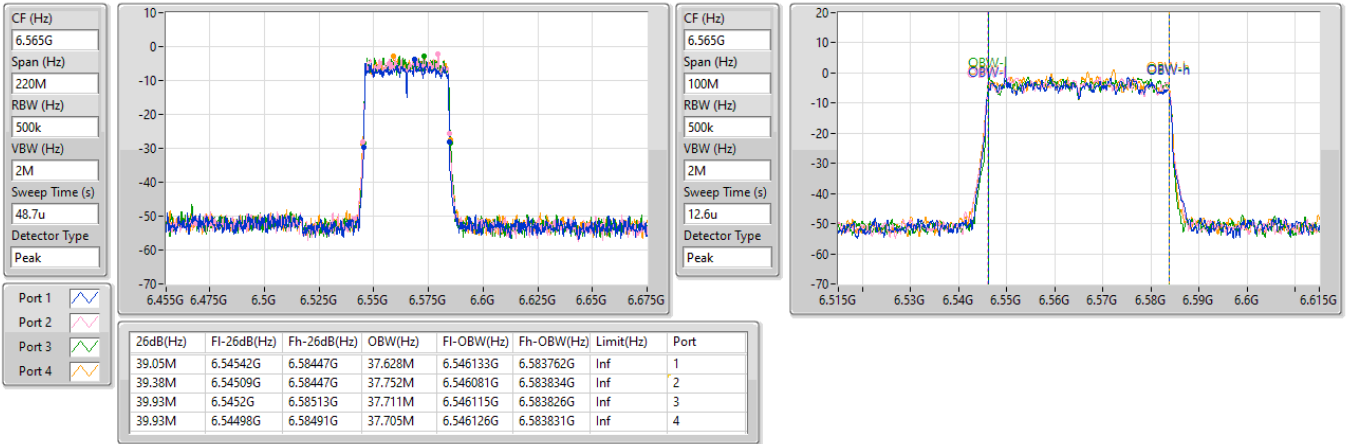

6.525-6.875GHz_802.11be EHT40-BF_Nss1,(MCS0)_4TX

EBW

6565MHz

28/03/2024