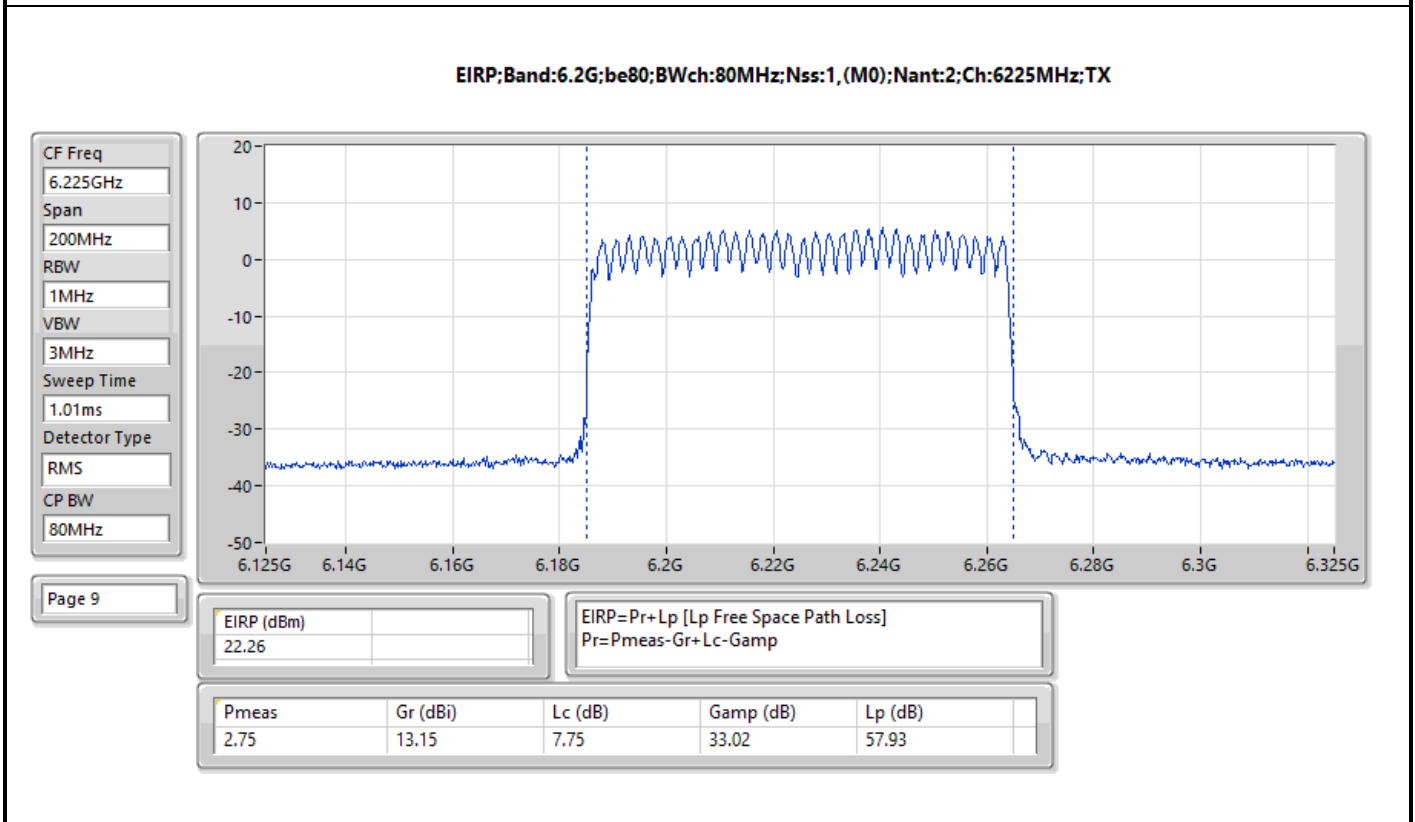

DG = Directional Gain; Port X = Port X output power

EIRP;Band:6.7G;be320;BWch:320MHz;Nss:1,(M0);Nant:2;Ch:6745MHz;TX

EIRP;Band:6.7G;be320;BWch:320MHz;Nss:1,(M0);Nant:2;Ch:6905MHz;TX

Summary

Mode	EIRP (dBm)	EIRP (W)
5.925-6.425GHz	-	-
802.11be EHT20-BF_Nss1,(MCS0)_2TX	18.78	0.07551
802.11be EHT40-BF_Nss1,(MCS0)_2TX	21.76	0.14997
802.11be EHT80-BF_Nss1,(MCS0)_2TX	24.45	0.27861
802.11be EHT160-BF_Nss1,(MCS0)_2TX	26.32	0.42855
802.11be EHT320-BF_Nss1,(MCS0)_2TX	29.40	0.87096
6.425-6.525GHz	-	-
802.11be EHT20-BF_Nss1,(MCS0)_2TX	19.18	0.08279
802.11be EHT40-BF_Nss1,(MCS0)_2TX	21.60	0.14454
802.11be EHT80-BF_Nss1,(MCS0)_2TX	24.62	0.28973
802.11be EHT160-BF_Nss1,(MCS0)_2TX	26.24	0.42073
802.11be EHT320-BF_Nss1,(MCS0)_2TX	29.18	0.82794
6.525-6.875GHz	-	-
802.11be EHT20-BF_Nss1,(MCS0)_2TX	18.66	0.07345
802.11be EHT40-BF_Nss1,(MCS0)_2TX	21.59	0.14421
802.11be EHT80-BF_Nss1,(MCS0)_2TX	24.38	0.27416
802.11be EHT160-BF_Nss1,(MCS0)_2TX	26.58	0.45499
802.11be EHT320-BF_Nss1,(MCS0)_2TX	28.47	0.70307
6.875-7.125GHz	-	-
802.11be EHT20-BF_Nss1,(MCS0)_2TX	18.52	0.07112
802.11be EHT40-BF_Nss1,(MCS0)_2TX	22.09	0.16181
802.11be EHT80-BF_Nss1,(MCS0)_2TX	23.10	0.20417
802.11be EHT160-BF_Nss1,(MCS0)_2TX	25.97	0.39537