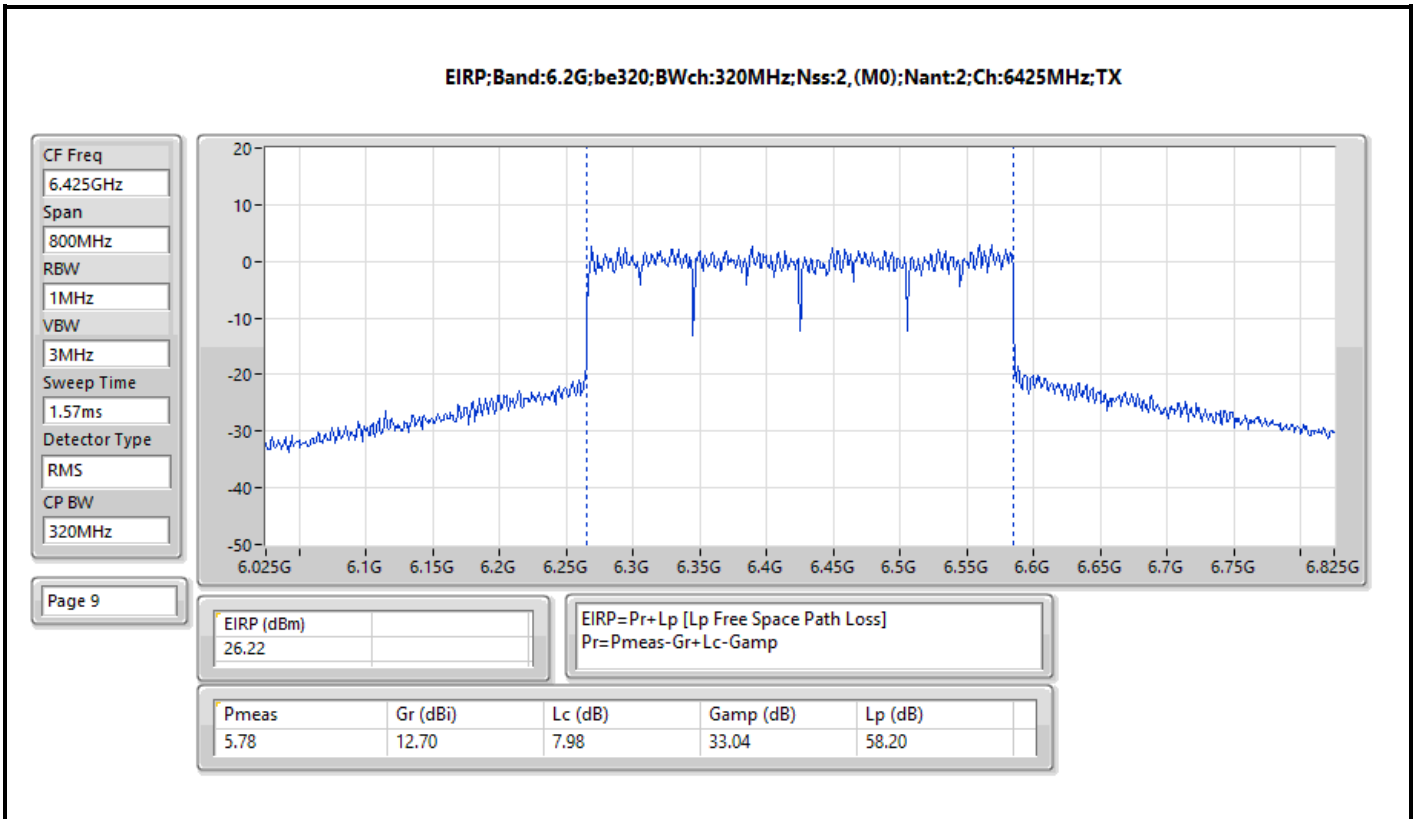

DG = Directional Gain; Port X = Port X output power

EIRP;Band:6.7G;be320;BWch:320MHz;Nss:1,(M0);Nant:2;Ch:6745MHz;TX

EIRP;Band:6.7G;be320;BWch:320MHz;Nss:1,(M0);Nant:2;Ch:6905MHz;TX

Summary

Mode	EIRP (dBm)	EIRP (W)
5.925-6.425GHz	-	-
802.11be EHT20-BF_Nss1,(MCS0)_2TX	18.78	0.07551
802.11be EHT40-BF_Nss1,(MCS0)_2TX	21.76	0.14997
802.11be EHT80-BF_Nss1,(MCS0)_2TX	24.45	0.27861
802.11be EHT160-BF_Nss1,(MCS0)_2TX	26.32	0.42855
802.11be EHT320-BF_Nss1,(MCS0)_2TX	29.40	0.87096
6.425-6.525GHz	-	-
802.11be EHT20-BF_Nss1,(MCS0)_2TX	19.18	0.08279
802.11be EHT40-BF_Nss1,(MCS0)_2TX	21.60	0.14454
802.11be EHT80-BF_Nss1,(MCS0)_2TX	24.62	0.28973
802.11be EHT160-BF_Nss1,(MCS0)_2TX	26.24	0.42073
802.11be EHT320-BF_Nss1,(MCS0)_2TX	29.18	0.82794
6.525-6.875GHz	-	-
802.11be EHT20-BF_Nss1,(MCS0)_2TX	18.66	0.07345
802.11be EHT40-BF_Nss1,(MCS0)_2TX	21.59	0.14421
802.11be EHT80-BF_Nss1,(MCS0)_2TX	24.38	0.27416
802.11be EHT160-BF_Nss1,(MCS0)_2TX	26.58	0.45499
802.11be EHT320-BF_Nss1,(MCS0)_2TX	28.47	0.70307
6.875-7.125GHz	-	-
802.11be EHT20-BF_Nss1,(MCS0)_2TX	18.52	0.07112
802.11be EHT40-BF_Nss1,(MCS0)_2TX	22.09	0.16181
802.11be EHT80-BF_Nss1,(MCS0)_2TX	23.10	0.20417
802.11be EHT160-BF_Nss1,(MCS0)_2TX	25.97	0.39537