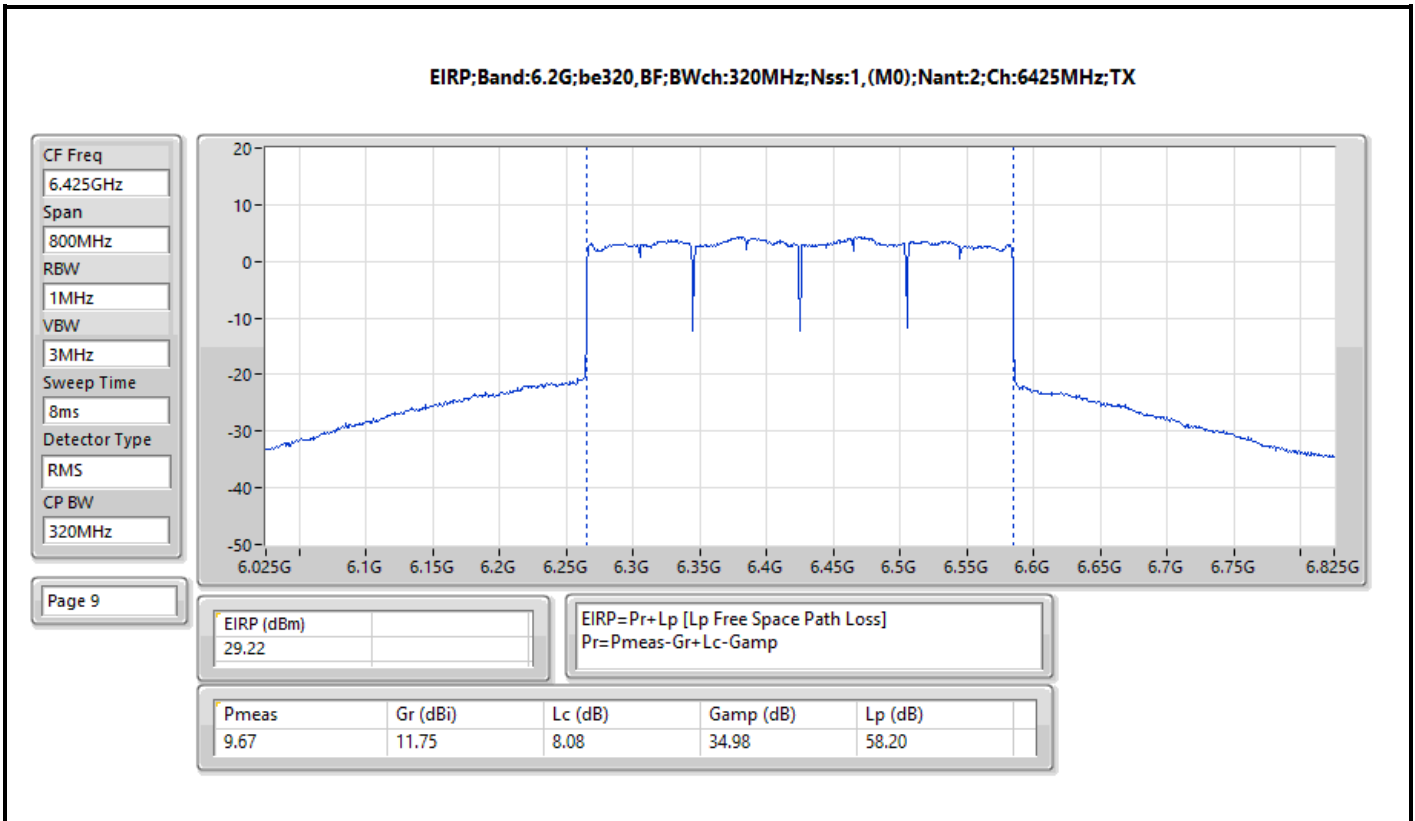

DG = Directional Gain; Port X = Port X output power

Summary

Mode	EIRP (dBm)	EIRP (W)
5.925-6.425GHz	-	-
802.11be EHT20_Nss1,(MCS0)_4TX	14.91	0.03097
802.11be EHT20_Nss4,(MCS0)_4TX	17.87	0.06124
802.11be EHT40_Nss1,(MCS0)_4TX	18.33	0.06808
802.11be EHT40_Nss4,(MCS0)_4TX	19.64	0.09204
802.11be EHT80_Nss1,(MCS0)_4TX	19.77	0.09484
802.11be EHT80_Nss4,(MCS0)_4TX	21.92	0.15560
802.11be EHT160_Nss1,(MCS0)_4TX	23.01	0.19999
802.11be EHT160_Nss4,(MCS0)_4TX	24.51	0.28249
802.11be EHT320_Nss1,(MCS0)_4TX	26.39	0.43551
802.11be EHT320_Nss4,(MCS0)_4TX	26.80	0.47863
6.425-6.525GHz	-	-
802.11be EHT20_Nss1,(MCS0)_4TX	14.76	0.02992
802.11be EHT20_Nss4,(MCS0)_4TX	17.88	0.06138
802.11be EHT40_Nss1,(MCS0)_4TX	17.89	0.06152
802.11be EHT40_Nss4,(MCS0)_4TX	20.79	0.11995
802.11be EHT80_Nss1,(MCS0)_4TX	20.77	0.11940
802.11be EHT80_Nss4,(MCS0)_4TX	23.29	0.21330
802.11be EHT160_Nss1,(MCS0)_4TX	24.76	0.29923
802.11be EHT160_Nss4,(MCS0)_4TX	25.03	0.31842
802.11be EHT320_Nss1,(MCS0)_4TX	26.70	0.46774
802.11be EHT320_Nss4,(MCS0)_4TX	27.06	0.50816
6.525-6.875GHz	-	-
802.11be EHT20_Nss1,(MCS0)_4TX	15.09	0.03228
802.11be EHT20_Nss4,(MCS0)_4TX	18.14	0.06516
802.11be EHT40_Nss1,(MCS0)_4TX	18.47	0.07031
802.11be EHT40_Nss4,(MCS0)_4TX	20.62	0.11535
802.11be EHT80_Nss1,(MCS0)_4TX	22.00	0.15849
802.11be EHT80_Nss4,(MCS0)_4TX	23.23	0.21038
802.11be EHT160_Nss1,(MCS0)_4TX	24.55	0.28510
802.11be EHT160_Nss4,(MCS0)_4TX	24.90	0.30903
802.11be EHT320_Nss1,(MCS0)_4TX	26.72	0.46989
802.11be EHT320_Nss4,(MCS0)_4TX	27.05	0.50699
6.875-7.125GHz	-	-
802.11be EHT20_Nss1,(MCS0)_4TX	14.99	0.03155
802.11be EHT20_Nss4,(MCS0)_4TX	18.08	0.06427
802.11be EHT40_Nss1,(MCS0)_4TX	18.66	0.07345
802.11be EHT40_Nss4,(MCS0)_4TX	19.98	0.09954
802.11be EHT80_Nss1,(MCS0)_4TX	19.95	0.09886
802.11be EHT80_Nss4,(MCS0)_4TX	21.62	0.14521
802.11be EHT160_Nss1,(MCS0)_4TX	22.06	0.16069
802.11be EHT160_Nss4,(MCS0)_4TX	24.20	0.26303