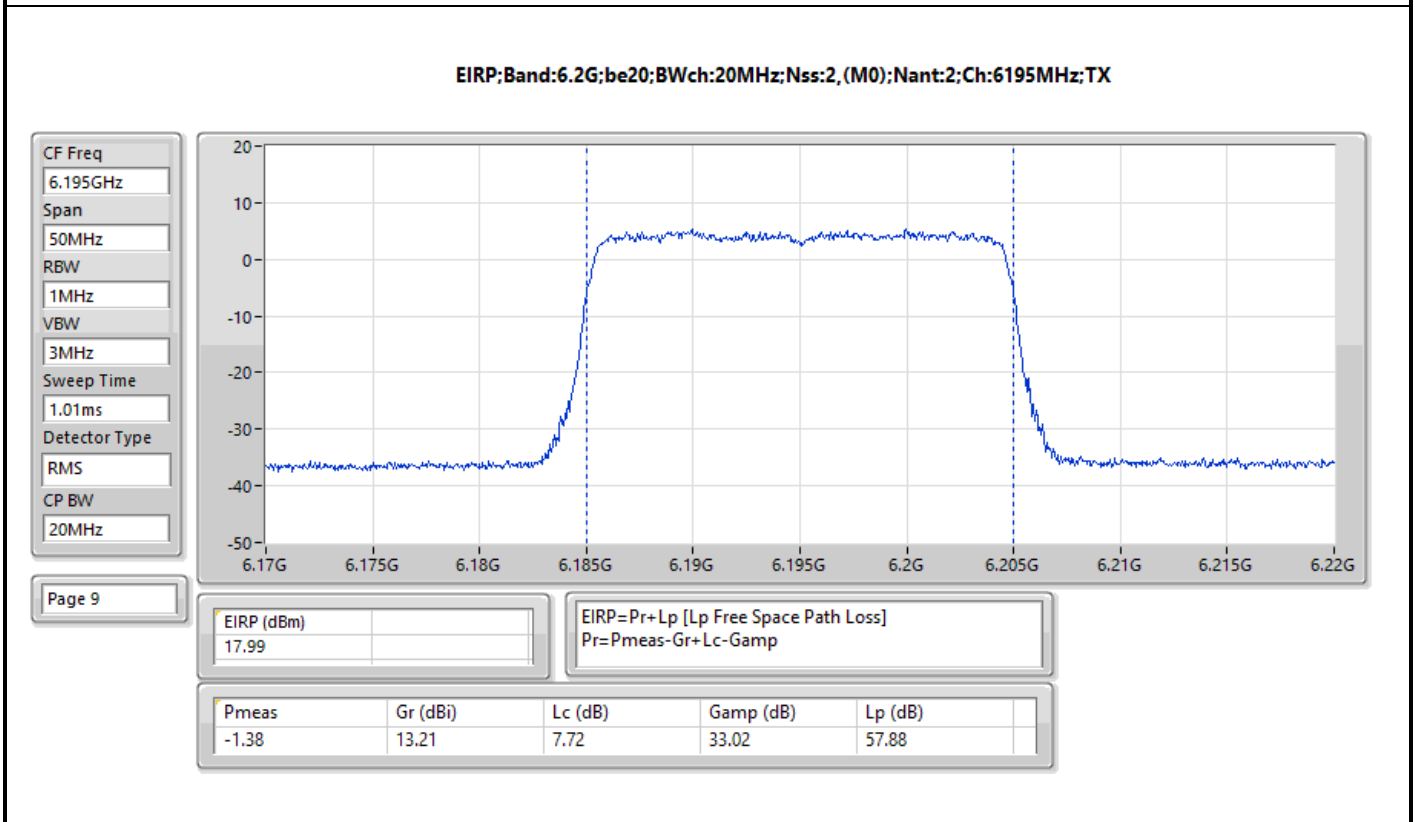

DG = Directional Gain; Port X = Port X output power

EIRP;Band:6.7G;be320;BWch:320MHz;Nss:1,(M0);Nant:2;Ch:6745MHz;TX

EIRP;Band:6.7G;be320;BWch:320MHz;Nss:1,(M0);Nant:2;Ch:6905MHz;TX

Summary

Mode	EIRP (dBm)	EIRP (W)
5.925-6.425GHz	-	-
802.11be EHT20-BF_Nss1,(MCS0)_2TX	18.78	0.07551
802.11be EHT40-BF_Nss1,(MCS0)_2TX	21.76	0.14997
802.11be EHT80-BF_Nss1,(MCS0)_2TX	24.45	0.27861
802.11be EHT160-BF_Nss1,(MCS0)_2TX	26.32	0.42855
802.11be EHT320-BF_Nss1,(MCS0)_2TX	29.40	0.87096
6.425-6.525GHz	-	-
802.11be EHT20-BF_Nss1,(MCS0)_2TX	19.18	0.08279
802.11be EHT40-BF_Nss1,(MCS0)_2TX	21.60	0.14454
802.11be EHT80-BF_Nss1,(MCS0)_2TX	24.62	0.28973
802.11be EHT160-BF_Nss1,(MCS0)_2TX	26.24	0.42073
802.11be EHT320-BF_Nss1,(MCS0)_2TX	29.18	0.82794
6.525-6.875GHz	-	-
802.11be EHT20-BF_Nss1,(MCS0)_2TX	18.66	0.07345
802.11be EHT40-BF_Nss1,(MCS0)_2TX	21.59	0.14421
802.11be EHT80-BF_Nss1,(MCS0)_2TX	24.38	0.27416
802.11be EHT160-BF_Nss1,(MCS0)_2TX	26.58	0.45499
802.11be EHT320-BF_Nss1,(MCS0)_2TX	28.47	0.70307
6.875-7.125GHz	-	-
802.11be EHT20-BF_Nss1,(MCS0)_2TX	18.52	0.07112
802.11be EHT40-BF_Nss1,(MCS0)_2TX	22.09	0.16181
802.11be EHT80-BF_Nss1,(MCS0)_2TX	23.10	0.20417
802.11be EHT160-BF_Nss1,(MCS0)_2TX	25.97	0.39537