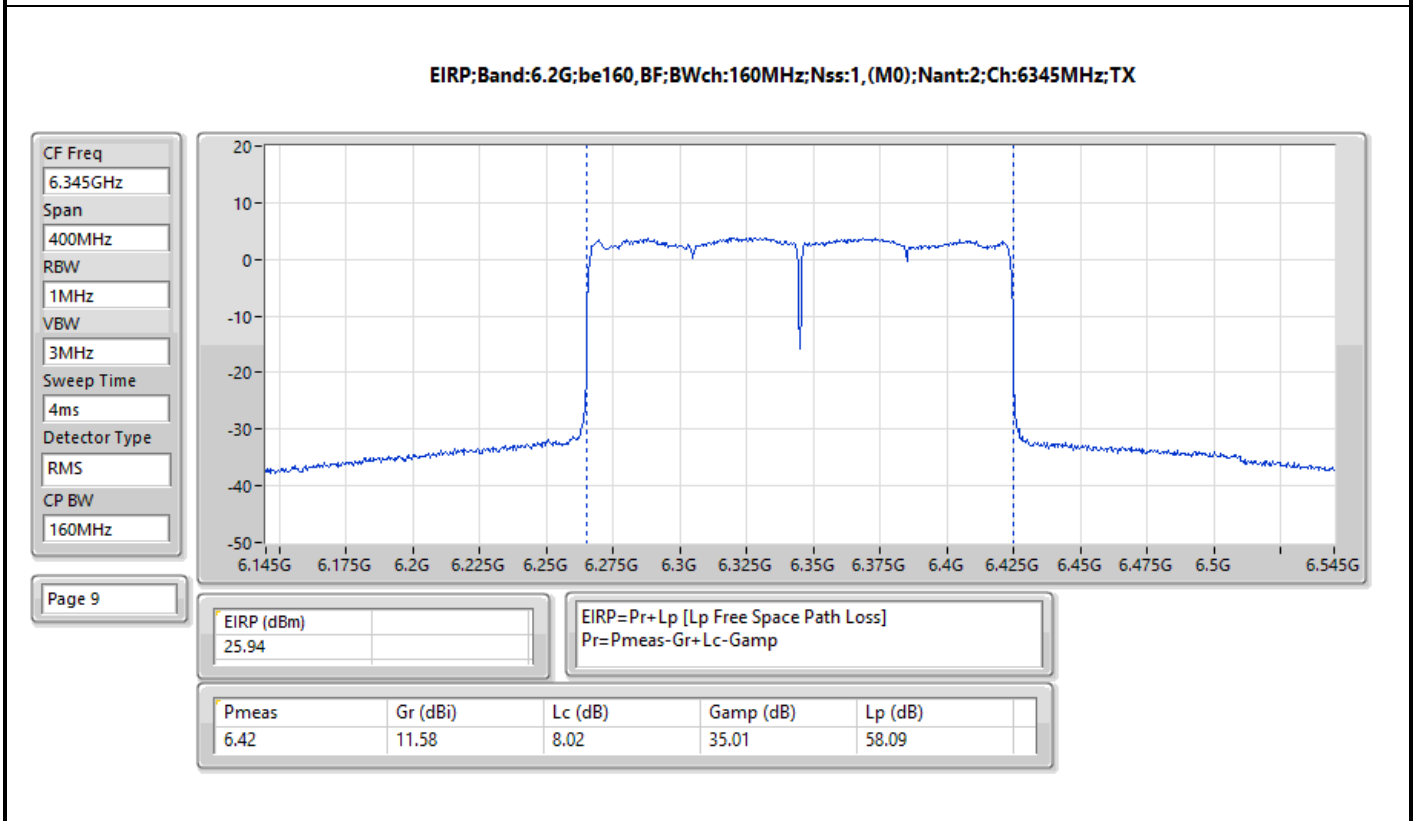

DG = Directional Gain; Port X = Port X output power

Summary

Mode	EIRP (dBm)	EIRP (W)
5.925-6.425GHz	-	-
802.11be EHT20_Nss1,(MCS0)_4TX	14.91	0.03097
802.11be EHT20_Nss4,(MCS0)_4TX	17.87	0.06124
802.11be EHT40_Nss1,(MCS0)_4TX	18.33	0.06808
802.11be EHT40_Nss4,(MCS0)_4TX	19.64	0.09204
802.11be EHT80_Nss1,(MCS0)_4TX	19.77	0.09484
802.11be EHT80_Nss4,(MCS0)_4TX	21.92	0.15560
802.11be EHT160_Nss1,(MCS0)_4TX	23.01	0.19999
802.11be EHT160_Nss4,(MCS0)_4TX	24.51	0.28249
802.11be EHT320_Nss1,(MCS0)_4TX	26.39	0.43551
802.11be EHT320_Nss4,(MCS0)_4TX	26.80	0.47863
6.425-6.525GHz	-	-
802.11be EHT20_Nss1,(MCS0)_4TX	14.76	0.02992
802.11be EHT20_Nss4,(MCS0)_4TX	17.88	0.06138
802.11be EHT40_Nss1,(MCS0)_4TX	17.89	0.06152
802.11be EHT40_Nss4,(MCS0)_4TX	20.79	0.11995
802.11be EHT80_Nss1,(MCS0)_4TX	20.77	0.11940
802.11be EHT80_Nss4,(MCS0)_4TX	23.29	0.21330
802.11be EHT160_Nss1,(MCS0)_4TX	24.76	0.29923
802.11be EHT160_Nss4,(MCS0)_4TX	25.03	0.31842
802.11be EHT320_Nss1,(MCS0)_4TX	26.70	0.46774
802.11be EHT320_Nss4,(MCS0)_4TX	27.06	0.50816
6.525-6.875GHz	-	-
802.11be EHT20_Nss1,(MCS0)_4TX	15.09	0.03228
802.11be EHT20_Nss4,(MCS0)_4TX	18.14	0.06516
802.11be EHT40_Nss1,(MCS0)_4TX	18.47	0.07031
802.11be EHT40_Nss4,(MCS0)_4TX	20.62	0.11535
802.11be EHT80_Nss1,(MCS0)_4TX	22.00	0.15849
802.11be EHT80_Nss4,(MCS0)_4TX	23.23	0.21038
802.11be EHT160_Nss1,(MCS0)_4TX	24.55	0.28510
802.11be EHT160_Nss4,(MCS0)_4TX	24.90	0.30903
802.11be EHT320_Nss1,(MCS0)_4TX	26.72	0.46989
802.11be EHT320_Nss4,(MCS0)_4TX	27.05	0.50699
6.875-7.125GHz	-	-
802.11be EHT20_Nss1,(MCS0)_4TX	14.99	0.03155
802.11be EHT20_Nss4,(MCS0)_4TX	18.08	0.06427
802.11be EHT40_Nss1,(MCS0)_4TX	18.66	0.07345
802.11be EHT40_Nss4,(MCS0)_4TX	19.98	0.09954
802.11be EHT80_Nss1,(MCS0)_4TX	19.95	0.09886
802.11be EHT80_Nss4,(MCS0)_4TX	21.62	0.14521
802.11be EHT160_Nss1,(MCS0)_4TX	22.06	0.16069
802.11be EHT160_Nss4,(MCS0)_4TX	24.20	0.26303