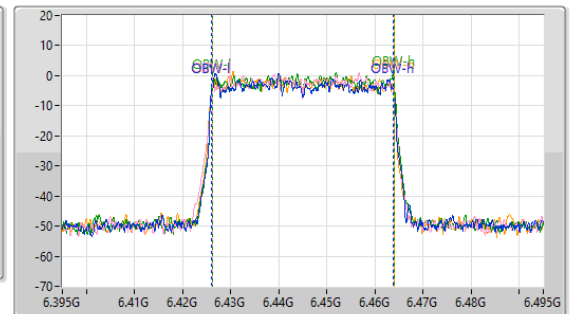

5.925-6.425GHz_802.11be EHT40-BF_Nss1,(MCS0)_4TX

EBW

6405MHz

28/03/2024

6.425-6.525GHz_802.11be EHT40-BF_Nss1,(MCS0)_4TX

EBW

6445MHz

28/03/2024