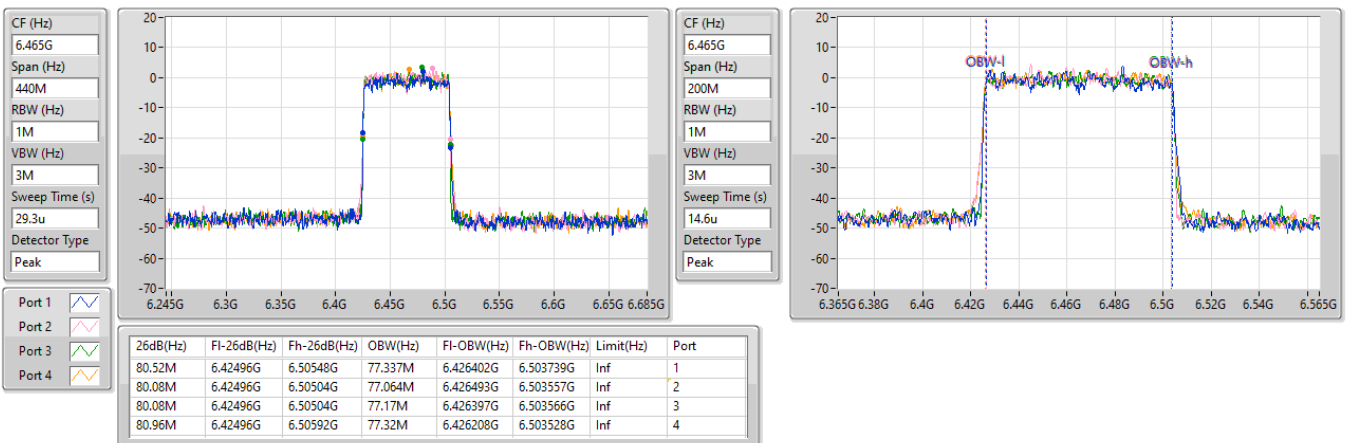

5.925-6.425GHz_802.11be EHT80-BF_Nss1,(MCS0)_4TX

EBW

6385MHz

28/03/2024

6.425-6.525GHz_802.11be EHT80-BF_Nss1,(MCS0)_4TX

EBW

6465MHz

28/03/2024