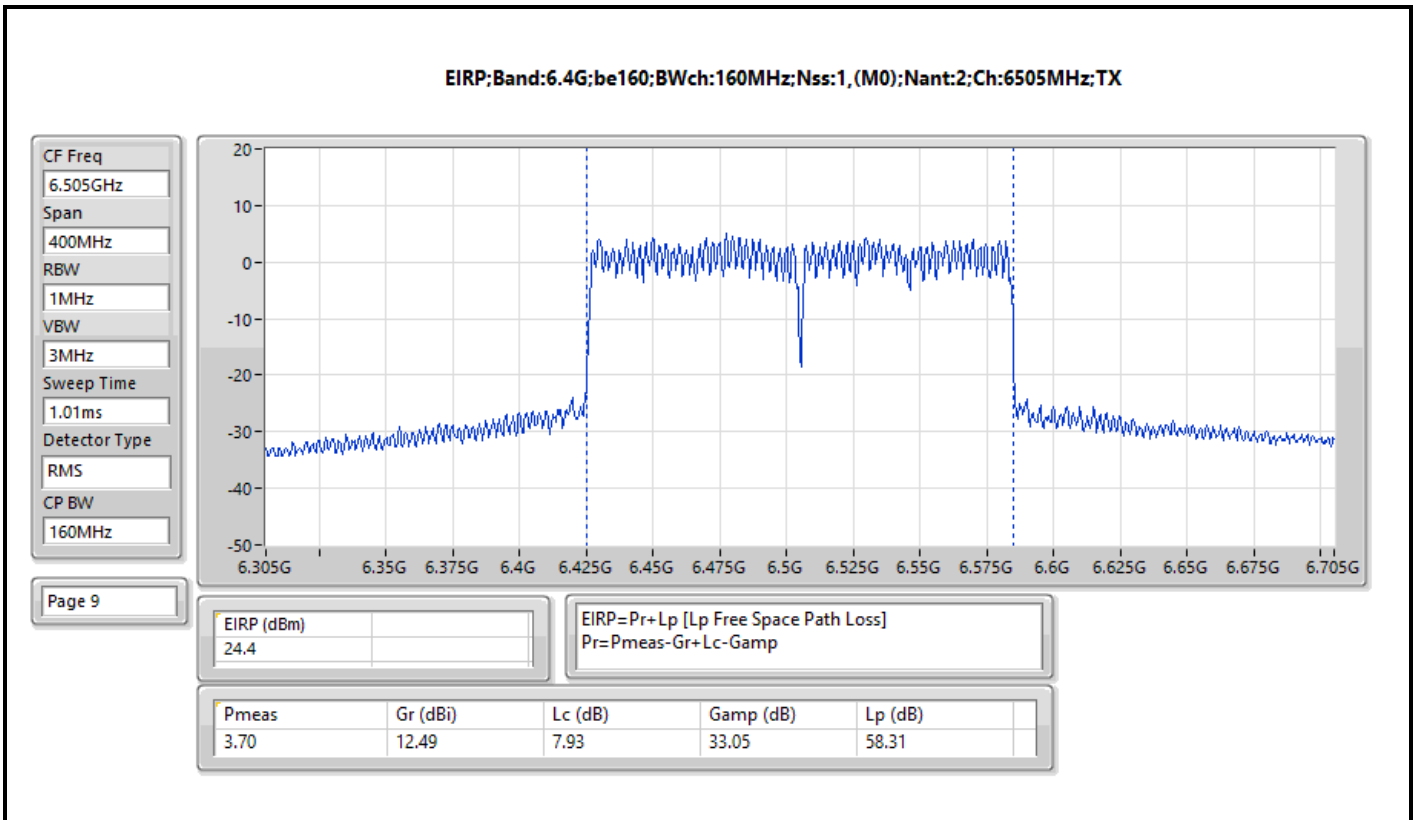

DG = Directional Gain; Port X = Port X output power

EIRP;Band:6.7G;be320;BWch:320MHz;Nss:1,(M0);Nant:2;Ch:6745MHz;TX

EIRP;Band:6.7G;be320;BWch:320MHz;Nss:1,(M0);Nant:2;Ch:6905MHz;TX

Summary

Mode	EIRP (dBm)	EIRP (W)
5.925-6.425GHz	-	-
802.11be EHT20-BF_Nss1,(MCS0)_2TX	18.78	0.07551
802.11be EHT40-BF_Nss1,(MCS0)_2TX	21.76	0.14997
802.11be EHT80-BF_Nss1,(MCS0)_2TX	24.45	0.27861
802.11be EHT160-BF_Nss1,(MCS0)_2TX	26.32	0.42855
802.11be EHT320-BF_Nss1,(MCS0)_2TX	29.40	0.87096
6.425-6.525GHz	-	-
802.11be EHT20-BF_Nss1,(MCS0)_2TX	19.18	0.08279
802.11be EHT40-BF_Nss1,(MCS0)_2TX	21.60	0.14454
802.11be EHT80-BF_Nss1,(MCS0)_2TX	24.62	0.28973
802.11be EHT160-BF_Nss1,(MCS0)_2TX	26.24	0.42073
802.11be EHT320-BF_Nss1,(MCS0)_2TX	29.18	0.82794
6.525-6.875GHz	-	-
802.11be EHT20-BF_Nss1,(MCS0)_2TX	18.66	0.07345
802.11be EHT40-BF_Nss1,(MCS0)_2TX	21.59	0.14421
802.11be EHT80-BF_Nss1,(MCS0)_2TX	24.38	0.27416
802.11be EHT160-BF_Nss1,(MCS0)_2TX	26.58	0.45499
802.11be EHT320-BF_Nss1,(MCS0)_2TX	28.47	0.70307
6.875-7.125GHz	-	-
802.11be EHT20-BF_Nss1,(MCS0)_2TX	18.52	0.07112
802.11be EHT40-BF_Nss1,(MCS0)_2TX	22.09	0.16181
802.11be EHT80-BF_Nss1,(MCS0)_2TX	23.10	0.20417
802.11be EHT160-BF_Nss1,(MCS0)_2TX	25.97	0.39537