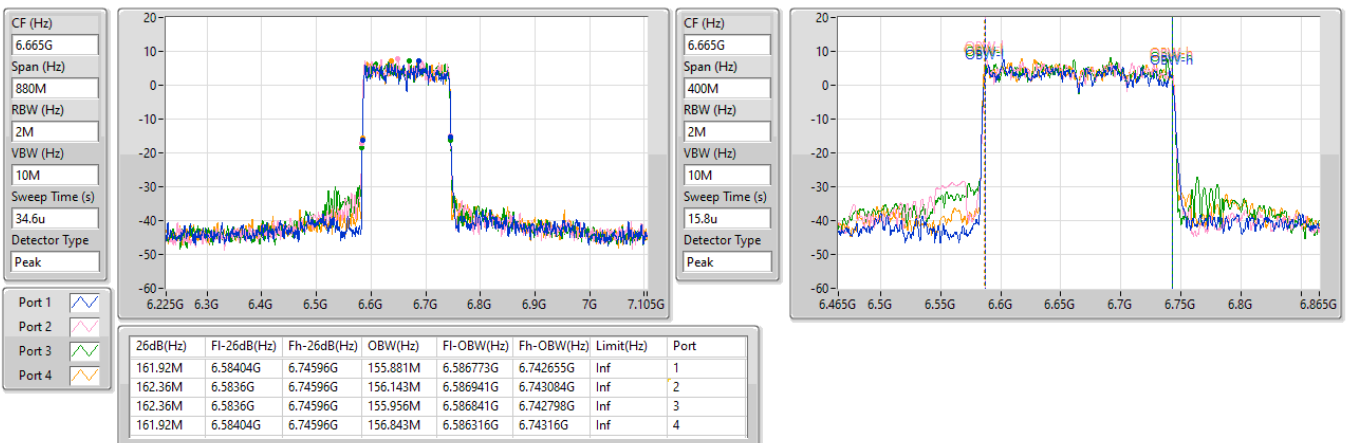

6.425-6.525GHz_802.11be EHT160-BF_Nss1,(MCS0)_4TX

EBW

6505MHz

28/03/2024

6.525-6.875GHz_802.11be EHT160-BF_Nss1,(MCS0)_4TX

EBW

6665MHz

28/03/2024