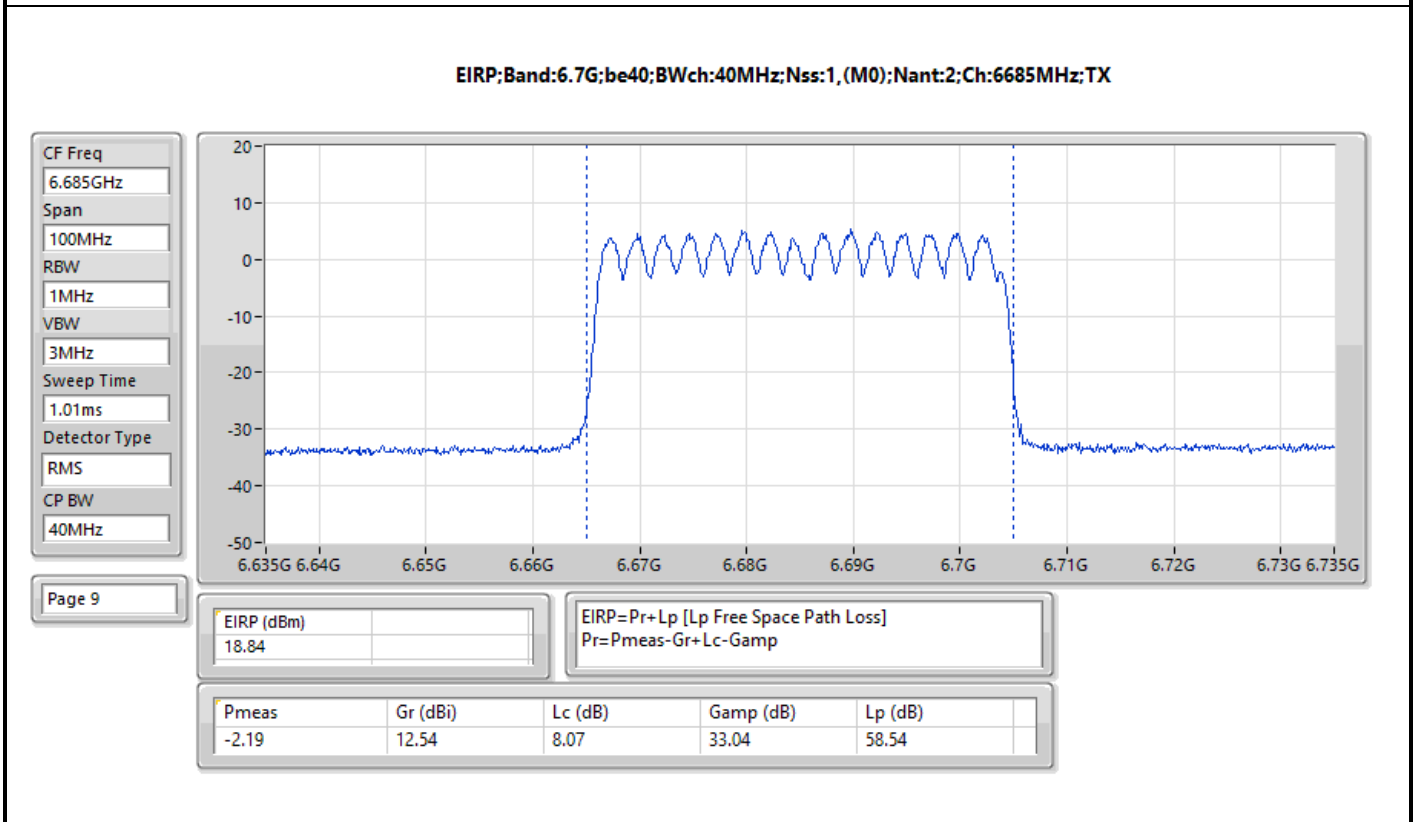

DG = Directional Gain; Port X = Port X output power

EIRP;Band:6.7G;be320;BWch:320MHz;Nss:1,(M0);Nant:2;Ch:6745MHz;TX

EIRP;Band:6.7G;be320;BWch:320MHz;Nss:1,(M0);Nant:2;Ch:6905MHz;TX

Summary

Mode	EIRP (dBm)	EIRP (W)
5.925-6.425GHz	-	-
802.11be EHT20-BF_Nss1,(MCS0)_2TX	18.78	0.07551
802.11be EHT40-BF_Nss1,(MCS0)_2TX	21.76	0.14997
802.11be EHT80-BF_Nss1,(MCS0)_2TX	24.45	0.27861
802.11be EHT160-BF_Nss1,(MCS0)_2TX	26.32	0.42855
802.11be EHT320-BF_Nss1,(MCS0)_2TX	29.40	0.87096
6.425-6.525GHz	-	-
802.11be EHT20-BF_Nss1,(MCS0)_2TX	19.18	0.08279
802.11be EHT40-BF_Nss1,(MCS0)_2TX	21.60	0.14454
802.11be EHT80-BF_Nss1,(MCS0)_2TX	24.62	0.28973
802.11be EHT160-BF_Nss1,(MCS0)_2TX	26.24	0.42073
802.11be EHT320-BF_Nss1,(MCS0)_2TX	29.18	0.82794
6.525-6.875GHz	-	-
802.11be EHT20-BF_Nss1,(MCS0)_2TX	18.66	0.07345
802.11be EHT40-BF_Nss1,(MCS0)_2TX	21.59	0.14421
802.11be EHT80-BF_Nss1,(MCS0)_2TX	24.38	0.27416
802.11be EHT160-BF_Nss1,(MCS0)_2TX	26.58	0.45499
802.11be EHT320-BF_Nss1,(MCS0)_2TX	28.47	0.70307
6.875-7.125GHz	-	-
802.11be EHT20-BF_Nss1,(MCS0)_2TX	18.52	0.07112
802.11be EHT40-BF_Nss1,(MCS0)_2TX	22.09	0.16181
802.11be EHT80-BF_Nss1,(MCS0)_2TX	23.10	0.20417
802.11be EHT160-BF_Nss1,(MCS0)_2TX	25.97	0.39537