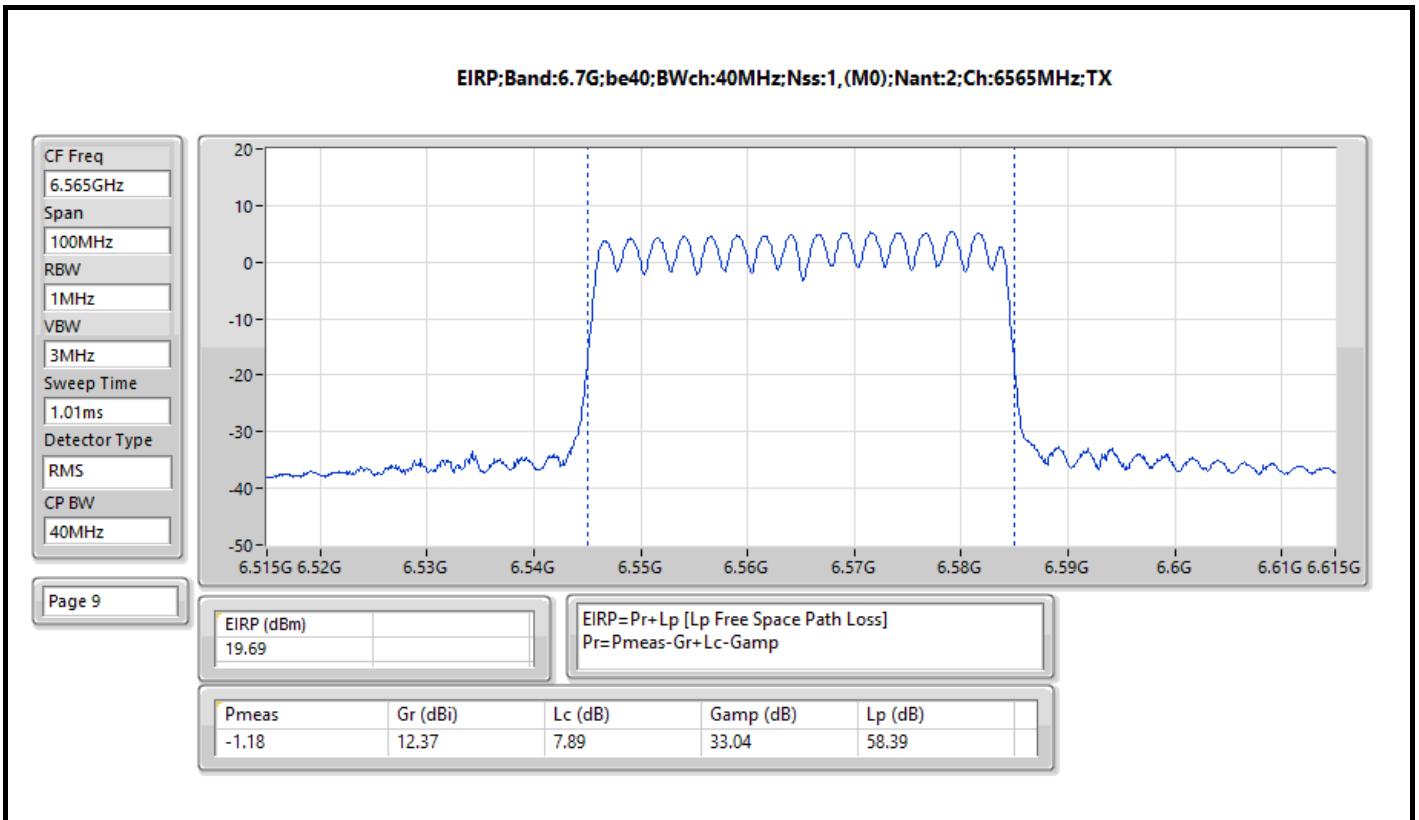

DG = Directional Gain; Port X = Port X output power

EIRP;Band:6.2G;be160;BWch:160MHz;Nss:1,(M15);Nant:2;Ch:6185MHz;TX

EIRP;Band:6.2G;be160;BWch:160MHz;Nss:1,(M15);Nant:2;Ch:6345MHz;TX

Summary

Mode	Radiated EIRP (dBm)	EIRP (W)
5.925-6.425GHz	-	-
802.11be EHT20_Nss1,(MCS0)_2TX	16.77	0.04753
802.11be EHT20_Nss2,(MCS0)_2TX	18.49	0.07063
802.11be EHT40_Nss1,(MCS0)_2TX	19.19	0.08299
802.11be EHT40_Nss2,(MCS0)_2TX	20.76	0.11912
802.11be EHT80_Nss1,(MCS0)_2TX	22.26	0.16827
802.11be EHT80_Nss2,(MCS0)_2TX	23.59	0.22856
802.11be EHT160_Nss1,(MCS0)_2TX	24.85	0.30549
802.11be EHT160_Nss2,(MCS0)_2TX	25.43	0.34914
802.11be EHT320_Nss1,(MCS0)_2TX	26.30	0.42658
802.11be EHT320_Nss2,(MCS0)_2TX	26.22	0.41879
6.425-6.525GHz	-	-
802.11be EHT20_Nss1,(MCS0)_2TX	16.61	0.04581
802.11be EHT20_Nss2,(MCS0)_2TX	18.43	0.06966
802.11be EHT40_Nss1,(MCS0)_2TX	19.26	0.08433
802.11be EHT40_Nss2,(MCS0)_2TX	21.05	0.12735
802.11be EHT80_Nss1,(MCS0)_2TX	21.93	0.15596
802.11be EHT80_Nss2,(MCS0)_2TX	23.25	0.21135
802.11be EHT160_Nss1,(MCS0)_2TX	24.40	0.27542
802.11be EHT160_Nss2,(MCS0)_2TX	25.67	0.36898
802.11be EHT320_Nss1,(MCS0)_2TX	22.76	0.18880
802.11be EHT320_Nss2,(MCS0)_2TX	25.77	0.37757
6.525-6.875GHz	-	-
802.11be EHT20_Nss1,(MCS0)_2TX	16.52	0.04487
802.11be EHT20_Nss2,(MCS0)_2TX	18.84	0.07656
802.11be EHT40_Nss1,(MCS0)_2TX	18.95	0.07852
802.11be EHT40_Nss2,(MCS0)_2TX	21.11	0.12912
802.11be EHT80_Nss1,(MCS0)_2TX	22.30	0.16982
802.11be EHT80_Nss2,(MCS0)_2TX	23.50	0.22387
802.11be EHT160_Nss1,(MCS0)_2TX	24.45	0.27861
802.11be EHT160_Nss2,(MCS0)_2TX	25.58	0.36141
802.11be EHT320_Nss1,(MCS0)_2TX	23.16	0.20701
802.11be EHT320_Nss2,(MCS0)_2TX	23.40	0.21878
6.875-7.125GHz	-	-
802.11be EHT20_Nss1,(MCS0)_2TX	16.30	0.04266
802.11be EHT20_Nss2,(MCS0)_2TX	18.26	0.06699
802.11be EHT40_Nss1,(MCS0)_2TX	19.38	0.08670
802.11be EHT40_Nss2,(MCS0)_2TX	20.58	0.11429
802.11be EHT80_Nss1,(MCS0)_2TX	21.96	0.15704
802.11be EHT80_Nss2,(MCS0)_2TX	22.76	0.18880
802.11be EHT160_Nss1,(MCS0)_2TX	24.18	0.26182
802.11be EHT160_Nss2,(MCS0)_2TX	24.54	0.28445