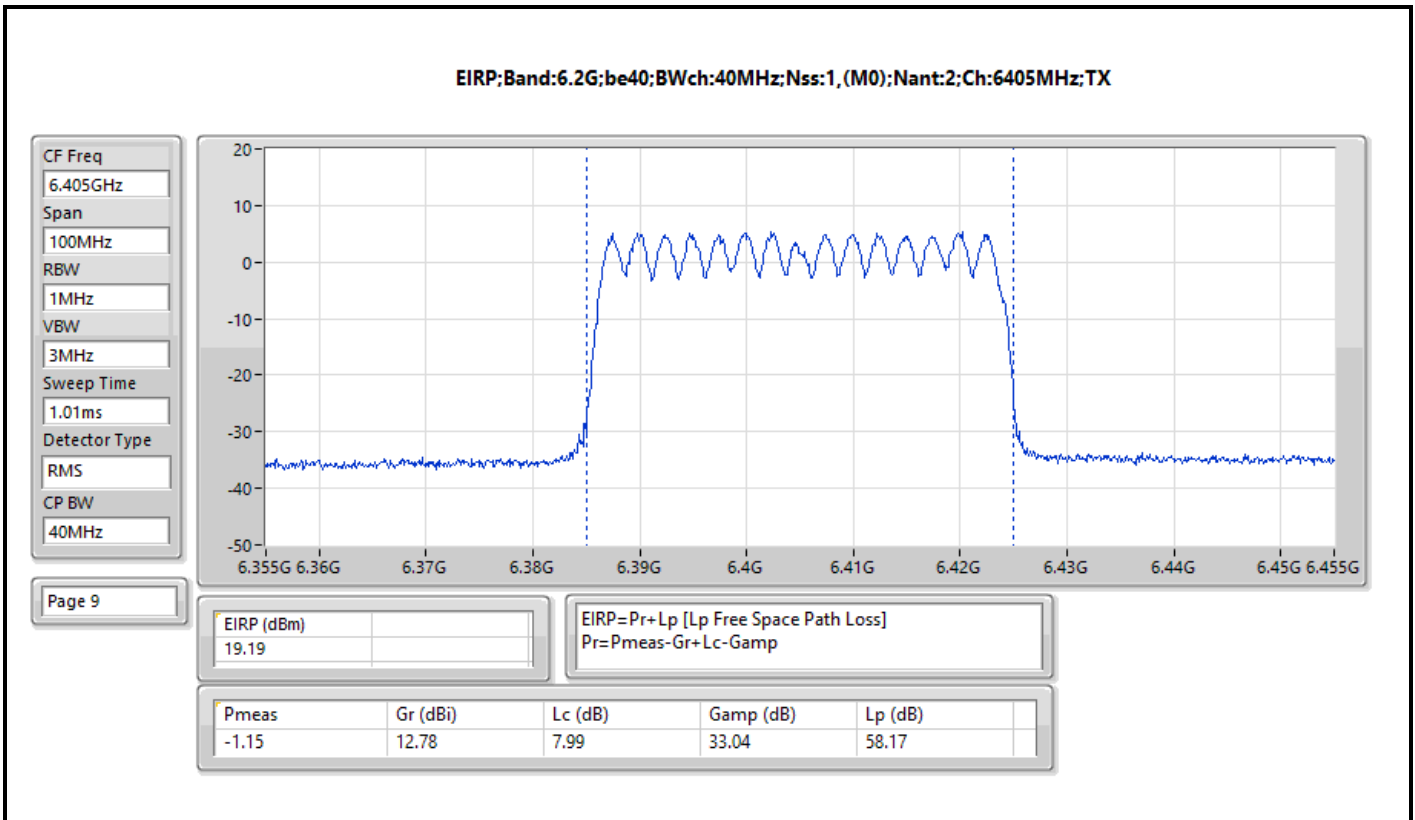

DG = Directional Gain; Port X = Port X output power

EIRP;Band:6.7G;be320;BWch:320MHz;Nss:1,(M0);Nant:2;Ch:6745MHz;TX

EIRP;Band:6.7G;be320;BWch:320MHz;Nss:1,(M0);Nant:2;Ch:6905MHz;TX

Summary

Mode	EIRP (dBm)	EIRP (W)
5.925-6.425GHz	-	-
802.11be EHT20-BF_Nss1,(MCS0)_2TX	18.78	0.07551
802.11be EHT40-BF_Nss1,(MCS0)_2TX	21.76	0.14997
802.11be EHT80-BF_Nss1,(MCS0)_2TX	24.45	0.27861
802.11be EHT160-BF_Nss1,(MCS0)_2TX	26.32	0.42855
802.11be EHT320-BF_Nss1,(MCS0)_2TX	29.40	0.87096
6.425-6.525GHz	-	-
802.11be EHT20-BF_Nss1,(MCS0)_2TX	19.18	0.08279
802.11be EHT40-BF_Nss1,(MCS0)_2TX	21.60	0.14454
802.11be EHT80-BF_Nss1,(MCS0)_2TX	24.62	0.28973
802.11be EHT160-BF_Nss1,(MCS0)_2TX	26.24	0.42073
802.11be EHT320-BF_Nss1,(MCS0)_2TX	29.18	0.82794
6.525-6.875GHz	-	-
802.11be EHT20-BF_Nss1,(MCS0)_2TX	18.66	0.07345
802.11be EHT40-BF_Nss1,(MCS0)_2TX	21.59	0.14421
802.11be EHT80-BF_Nss1,(MCS0)_2TX	24.38	0.27416
802.11be EHT160-BF_Nss1,(MCS0)_2TX	26.58	0.45499
802.11be EHT320-BF_Nss1,(MCS0)_2TX	28.47	0.70307
6.875-7.125GHz	-	-
802.11be EHT20-BF_Nss1,(MCS0)_2TX	18.52	0.07112
802.11be EHT40-BF_Nss1,(MCS0)_2TX	22.09	0.16181
802.11be EHT80-BF_Nss1,(MCS0)_2TX	23.10	0.20417
802.11be EHT160-BF_Nss1,(MCS0)_2TX	25.97	0.39537