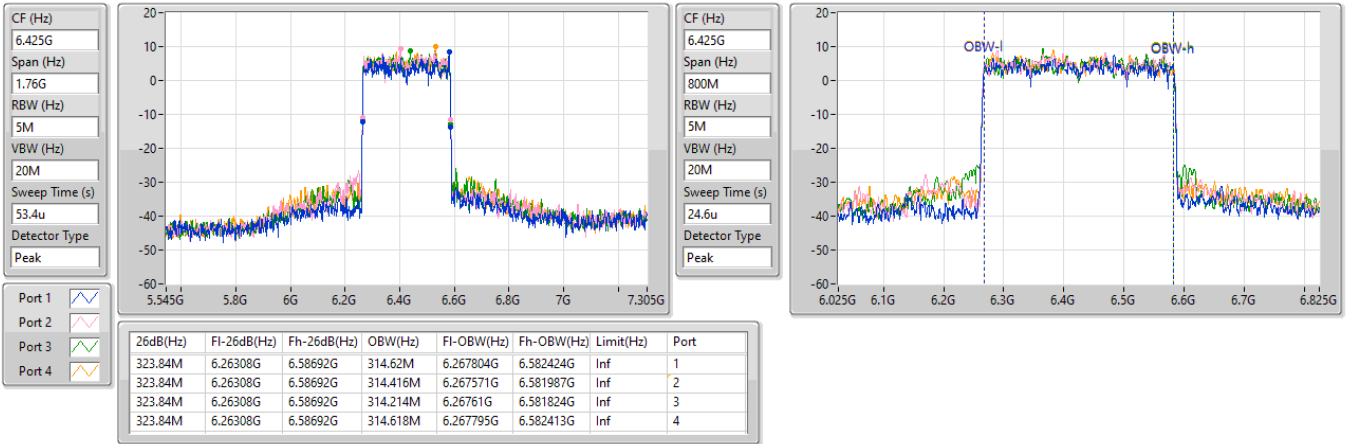

5.925-6.425GHz_802.11be EHT320-BF_Nss1,(MCS0)_4TX

EBW

6425MHz

28/03/2024

6.425-6.525GHz_802.11be EHT320-BF_Nss1,(MCS0)_4TX

EBW

6585MHz

28/03/2024