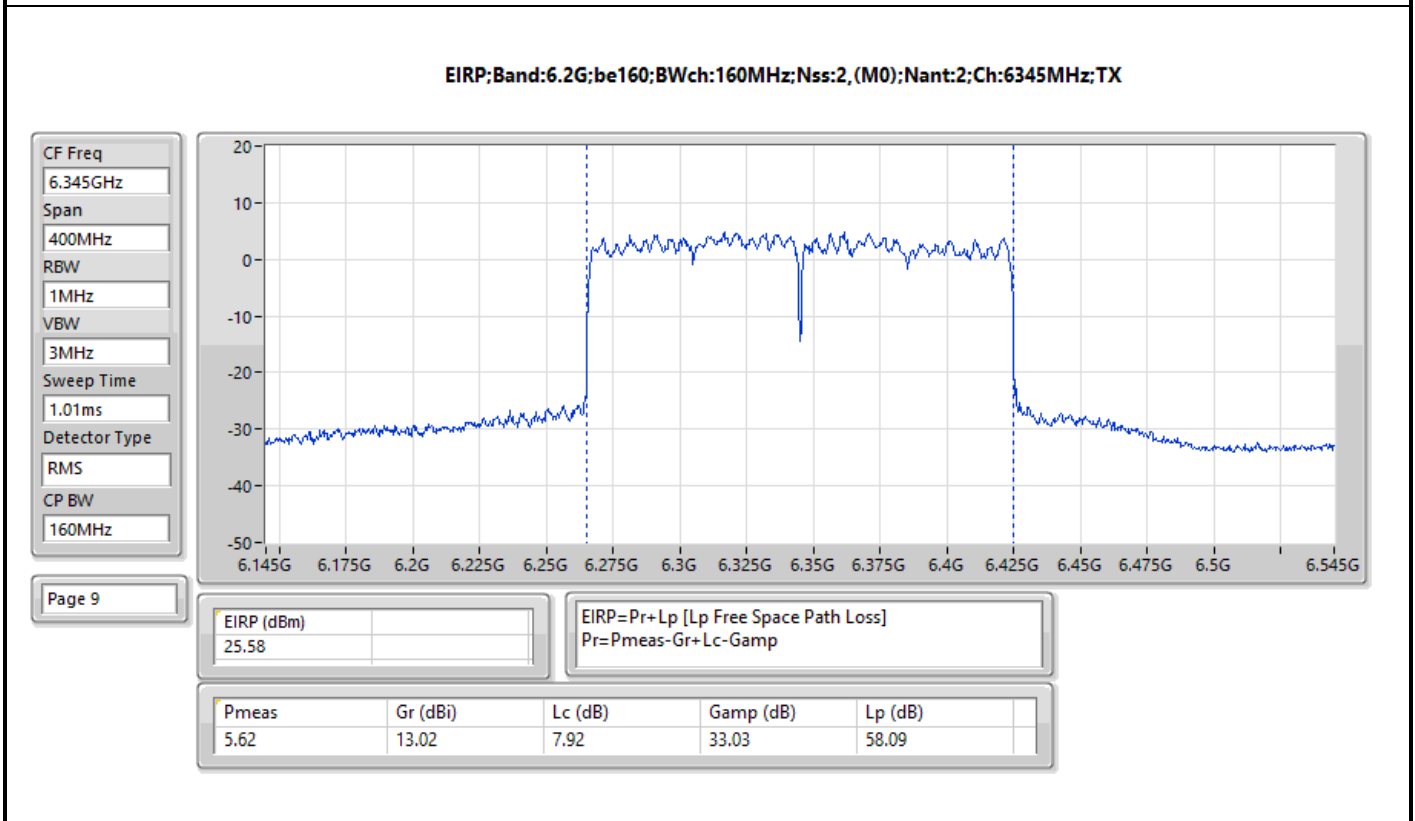

DG = Directional Gain; Port X = Port X output power

Summary

Mode	Radiated EIRP (dBm)	EIRP (W)
5.925-6.425GHz	-	-
802.11be EHT20_Nss1,(MCS0)_2TX	16.80	0.04786
802.11be EHT40_Nss1,(MCS0)_2TX	19.37	0.08650
802.11be EHT80_Nss1,(MCS15)_2TX	22.54	0.17947
802.11be EHT160_Nss1,(MCS15)_2TX	25.26	0.33574
6.425-6.525GHz	-	-
802.11be EHT20_Nss1,(MCS0)_2TX	16.71	0.04688
802.11be EHT40_Nss1,(MCS0)_2TX	18.97	0.07889
802.11be EHT80_Nss1,(MCS15)_2TX	23.21	0.20941
802.11be EHT160_Nss1,(MCS15)_2TX	25.18	0.32961
6.525-6.875GHz	-	-
802.11be EHT20_Nss1,(MCS0)_2TX	16.77	0.04753
802.11be EHT40_Nss1,(MCS0)_2TX	19.69	0.09311
802.11be EHT80_Nss1,(MCS15)_2TX	23.00	0.19953
802.11be EHT160_Nss1,(MCS15)_2TX	24.56	0.28576
6.875-7.125GHz	-	-
802.11be EHT20_Nss1,(MCS0)_2TX	16.62	0.04592
802.11be EHT40_Nss1,(MCS0)_2TX	18.90	0.07762
802.11be EHT80_Nss1,(MCS15)_2TX	22.17	0.16482
802.11be EHT160_Nss1,(MCS15)_2TX	22.38	0.17298