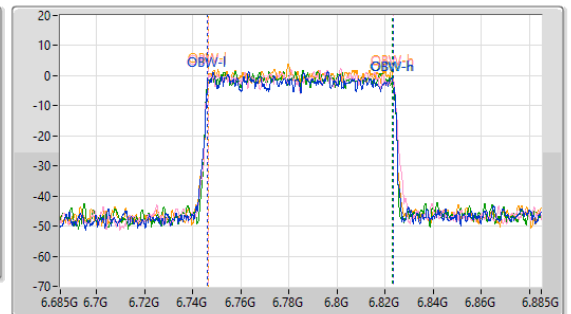

6.525-6.875GHz_802.11be EHT80-BF_Nss1,(MCS0)_4TX

EBW

6705MHz

28/03/2024

6.525-6.875GHz_802.11be EHT80-BF_Nss1,(MCS0)_4TX

EBW

6785MHz

28/03/2024

6.525-6.875GHz_802.11be EHT80-BF_Nss1,(MCS0)_4TX

EBW

6865MHz

28/03/2024

6.875-7.125GHz_802.11be EHT80-BF_Nss1,(MCS0)_4TX

EBW

6945MHz

28/03/2024