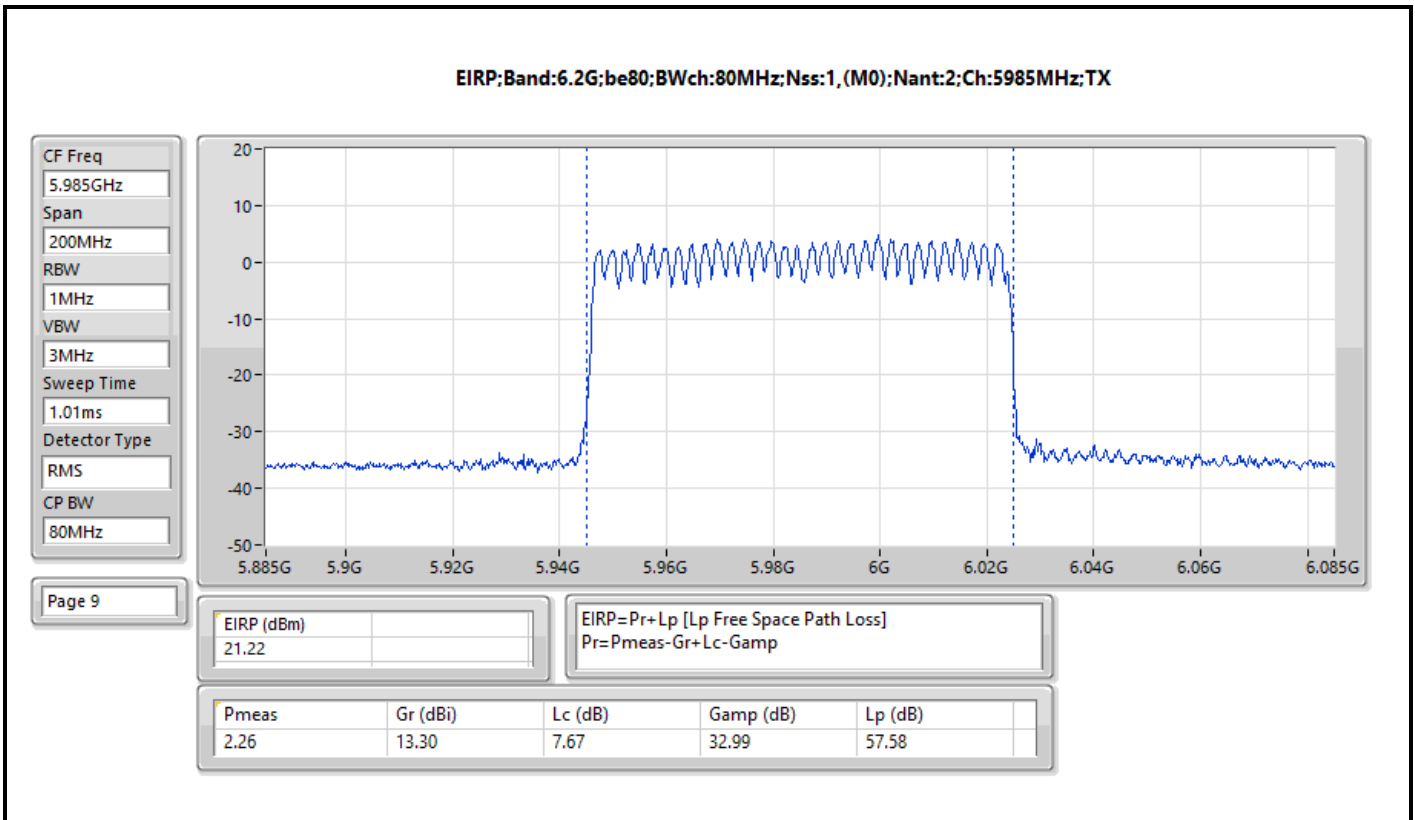

DG = Directional Gain; Port X = Port X output power

EIRP;Band:6.7G;be320;BWch:320MHz;Nss:1,(M0);Nant:2;Ch:6745MHz;TX

EIRP;Band:6.7G;be320;BWch:320MHz;Nss:1,(M0);Nant:2;Ch:6905MHz;TX

Summary

Mode	EIRP (dBm)	EIRP (W)
5.925-6.425GHz	-	-
802.11be EHT20-BF_Nss1,(MCS0)_2TX	18.78	0.07551
802.11be EHT40-BF_Nss1,(MCS0)_2TX	21.76	0.14997
802.11be EHT80-BF_Nss1,(MCS0)_2TX	24.45	0.27861
802.11be EHT160-BF_Nss1,(MCS0)_2TX	26.32	0.42855
802.11be EHT320-BF_Nss1,(MCS0)_2TX	29.40	0.87096
6.425-6.525GHz	-	-
802.11be EHT20-BF_Nss1,(MCS0)_2TX	19.18	0.08279
802.11be EHT40-BF_Nss1,(MCS0)_2TX	21.60	0.14454
802.11be EHT80-BF_Nss1,(MCS0)_2TX	24.62	0.28973
802.11be EHT160-BF_Nss1,(MCS0)_2TX	26.24	0.42073
802.11be EHT320-BF_Nss1,(MCS0)_2TX	29.18	0.82794
6.525-6.875GHz	-	-
802.11be EHT20-BF_Nss1,(MCS0)_2TX	18.66	0.07345
802.11be EHT40-BF_Nss1,(MCS0)_2TX	21.59	0.14421
802.11be EHT80-BF_Nss1,(MCS0)_2TX	24.38	0.27416
802.11be EHT160-BF_Nss1,(MCS0)_2TX	26.58	0.45499
802.11be EHT320-BF_Nss1,(MCS0)_2TX	28.47	0.70307
6.875-7.125GHz	-	-
802.11be EHT20-BF_Nss1,(MCS0)_2TX	18.52	0.07112
802.11be EHT40-BF_Nss1,(MCS0)_2TX	22.09	0.16181
802.11be EHT80-BF_Nss1,(MCS0)_2TX	23.10	0.20417
802.11be EHT160-BF_Nss1,(MCS0)_2TX	25.97	0.39537