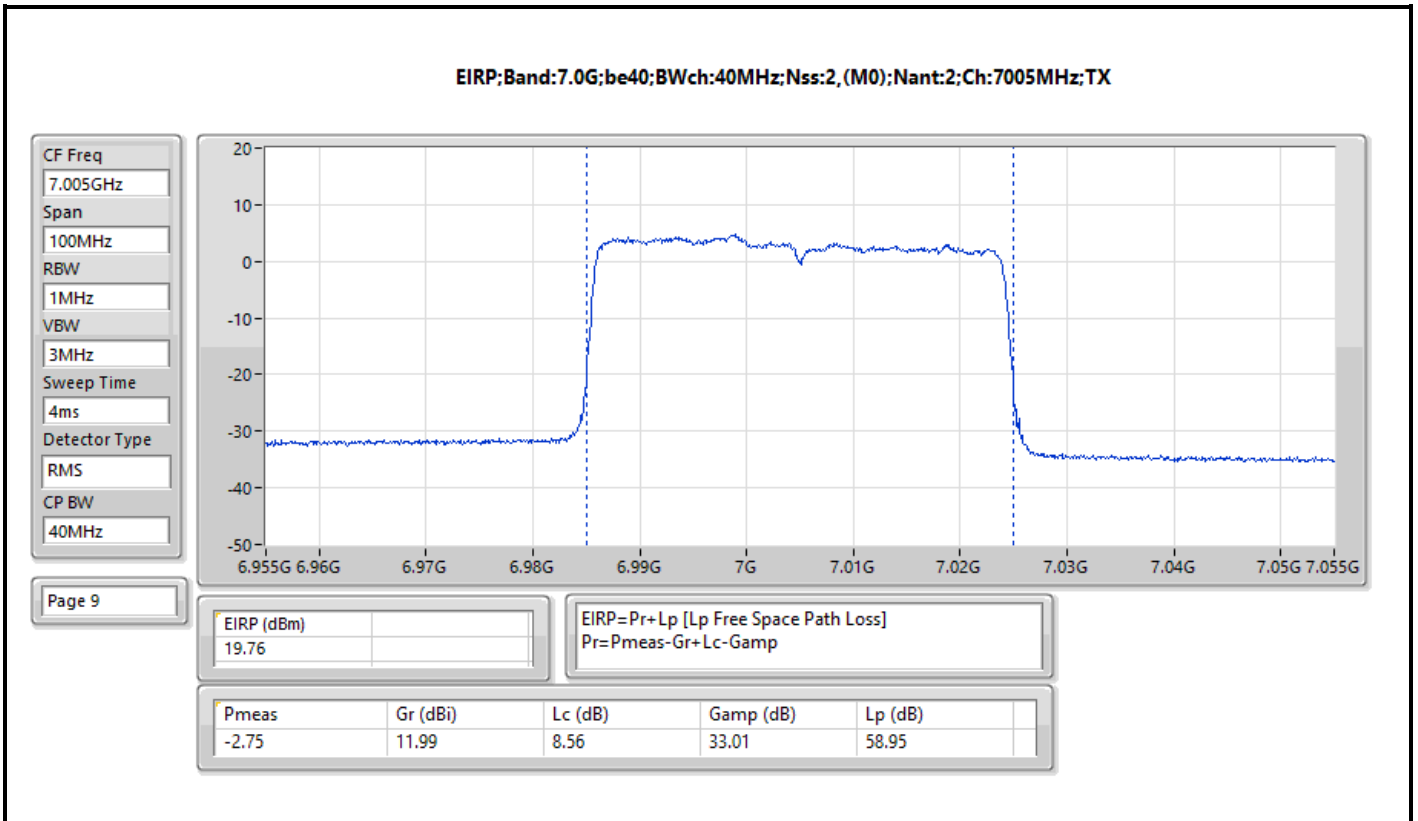

DG = Directional Gain; Port X = Port X output power

EIRP;Band:6.7G;be320;BWch:320MHz;Nss:1,(M0);Nant:2;Ch:6745MHz;TX

EIRP;Band:6.7G;be320;BWch:320MHz;Nss:1,(M0);Nant:2;Ch:6905MHz;TX

Summary

Mode	EIRP (dBm)	EIRP (W)
5.925-6.425GHz	-	-
802.11be EHT20-BF_Nss1,(MCS0)_2TX	18.78	0.07551
802.11be EHT40-BF_Nss1,(MCS0)_2TX	21.76	0.14997
802.11be EHT80-BF_Nss1,(MCS0)_2TX	24.45	0.27861
802.11be EHT160-BF_Nss1,(MCS0)_2TX	26.32	0.42855
802.11be EHT320-BF_Nss1,(MCS0)_2TX	29.40	0.87096
6.425-6.525GHz	-	-
802.11be EHT20-BF_Nss1,(MCS0)_2TX	19.18	0.08279
802.11be EHT40-BF_Nss1,(MCS0)_2TX	21.60	0.14454
802.11be EHT80-BF_Nss1,(MCS0)_2TX	24.62	0.28973
802.11be EHT160-BF_Nss1,(MCS0)_2TX	26.24	0.42073
802.11be EHT320-BF_Nss1,(MCS0)_2TX	29.18	0.82794
6.525-6.875GHz	-	-
802.11be EHT20-BF_Nss1,(MCS0)_2TX	18.66	0.07345
802.11be EHT40-BF_Nss1,(MCS0)_2TX	21.59	0.14421
802.11be EHT80-BF_Nss1,(MCS0)_2TX	24.38	0.27416
802.11be EHT160-BF_Nss1,(MCS0)_2TX	26.58	0.45499
802.11be EHT320-BF_Nss1,(MCS0)_2TX	28.47	0.70307
6.875-7.125GHz	-	-
802.11be EHT20-BF_Nss1,(MCS0)_2TX	18.52	0.07112
802.11be EHT40-BF_Nss1,(MCS0)_2TX	22.09	0.16181
802.11be EHT80-BF_Nss1,(MCS0)_2TX	23.10	0.20417
802.11be EHT160-BF_Nss1,(MCS0)_2TX	25.97	0.39537