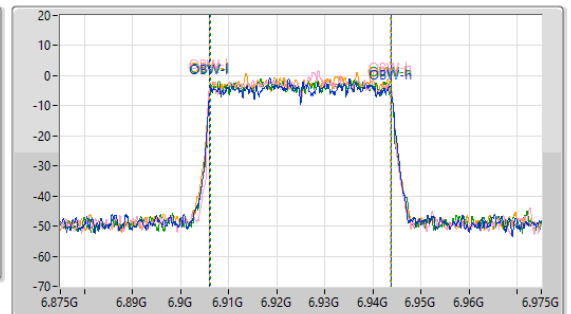

6.525-6.875GHz_802.11be EHT40-BF_Nss1,(MCS0)_4TX

EBW

6885MHz

28/03/2024

6.875-7.125GHz_802.11be EHT40-BF_Nss1,(MCS0)_4TX

EBW

6925MHz

28/03/2024