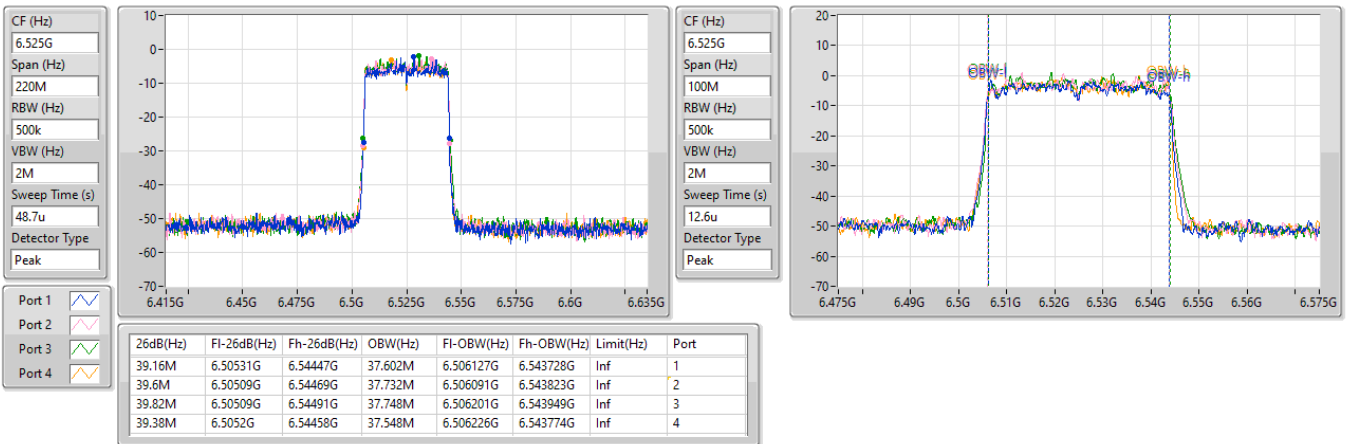

6.425-6.525GHz_802.11be EHT40-BF_Nss1,(MCS0)_4TX

EBW

6485MHz

28/03/2024

6.425-6.525GHz_802.11be EHT40-BF_Nss1,(MCS0)_4TX

EBW

6525MHz

28/03/2024