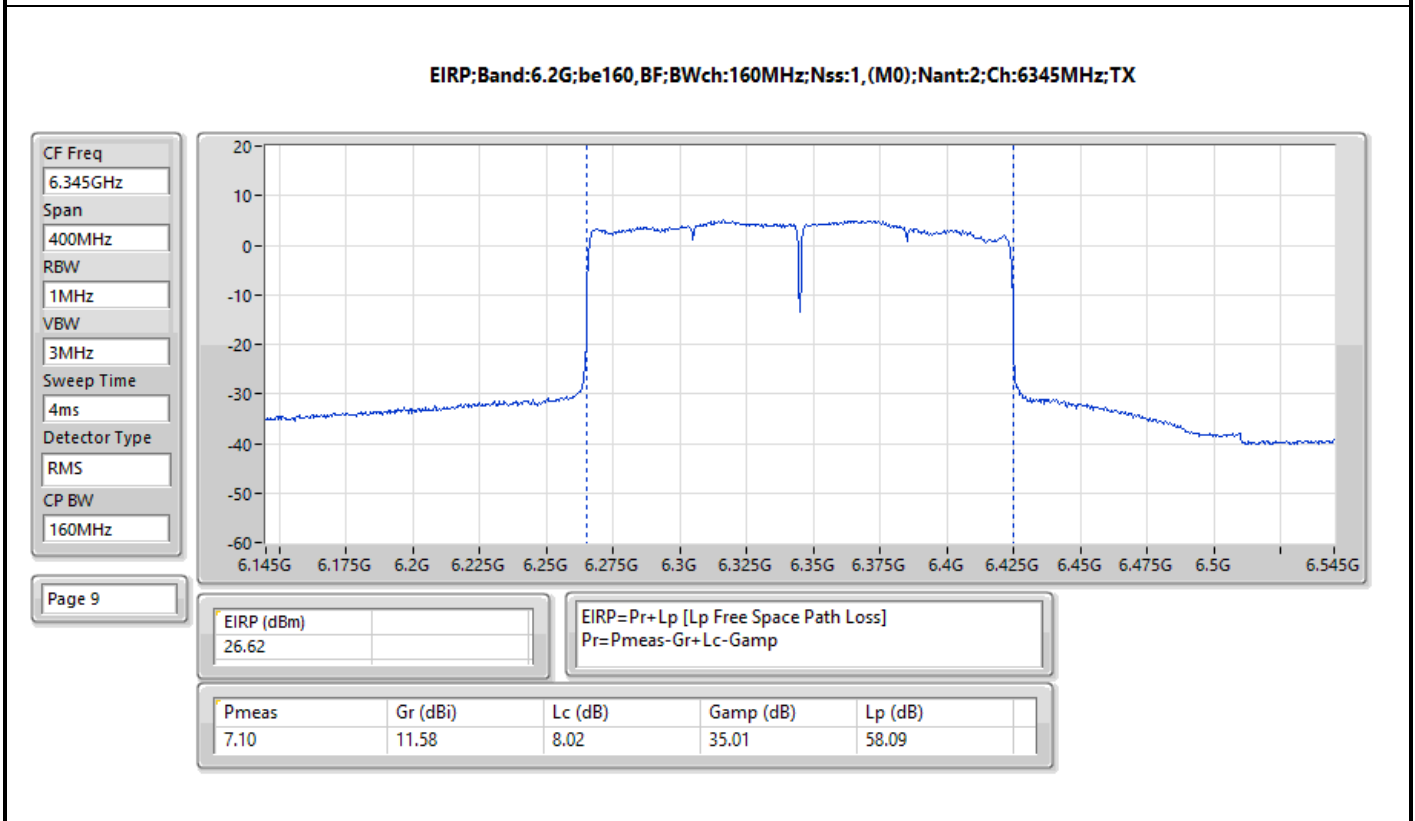

DG = Directional Gain; Port X = Port X output power

Summary

Mode	EIRP (dBm)	EIRP (W)
5.925-6.425GHz	-	-
802.11be EHT20_Nss2,(MCS0)_2TX	18.50	0.07079
802.11be EHT40_Nss2,(MCS0)_2TX	20.41	0.10990
802.11be EHT80_Nss2,(MCS0)_2TX	23.05	0.20184
802.11be EHT160_Nss2,(MCS0)_2TX	25.58	0.36141