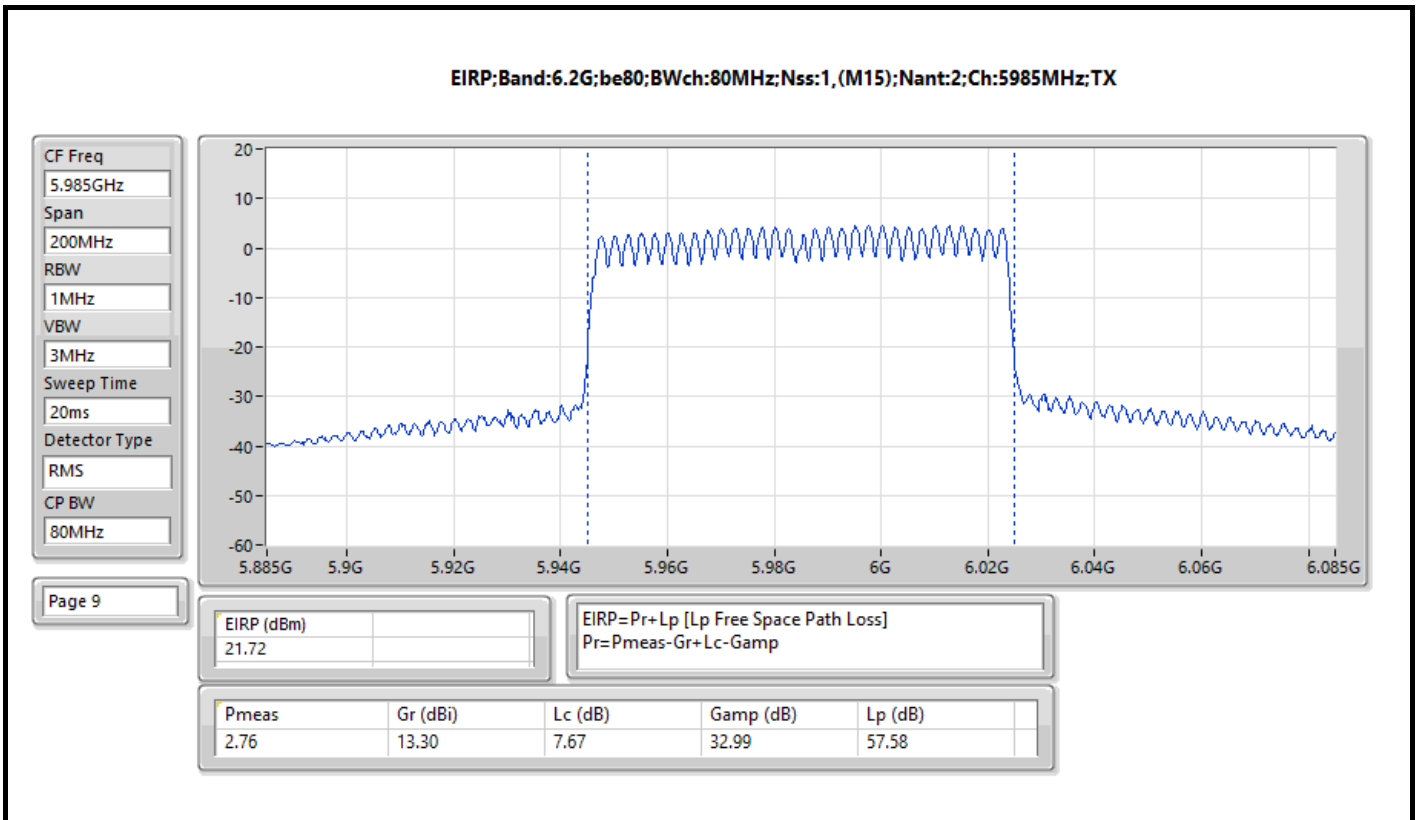

DG = Directional Gain; Port X = Port X output power

EIRP;Band:6.2G;be160;BWch:160MHz;Nss:1,(M15);Nant:2;Ch:6185MHz;TX

EIRP;Band:6.2G;be160;BWch:160MHz;Nss:1,(M15);Nant:2;Ch:6345MHz;TX

Summary

Mode	Radiated EIRP (dBm)	EIRP (W)
5.925-6.425GHz	-	-
802.11be EHT20_Nss1,(MCS0)_2TX	16.77	0.04753
802.11be EHT20_Nss2,(MCS0)_2TX	18.49	0.07063
802.11be EHT40_Nss1,(MCS0)_2TX	19.19	0.08299
802.11be EHT40_Nss2,(MCS0)_2TX	20.76	0.11912
802.11be EHT80_Nss1,(MCS0)_2TX	22.26	0.16827
802.11be EHT80_Nss2,(MCS0)_2TX	23.59	0.22856
802.11be EHT160_Nss1,(MCS0)_2TX	24.85	0.30549
802.11be EHT160_Nss2,(MCS0)_2TX	25.43	0.34914
802.11be EHT320_Nss1,(MCS0)_2TX	26.30	0.42658
802.11be EHT320_Nss2,(MCS0)_2TX	26.22	0.41879
6.425-6.525GHz	-	-
802.11be EHT20_Nss1,(MCS0)_2TX	16.61	0.04581
802.11be EHT20_Nss2,(MCS0)_2TX	18.43	0.06966
802.11be EHT40_Nss1,(MCS0)_2TX	19.26	0.08433
802.11be EHT40_Nss2,(MCS0)_2TX	21.05	0.12735
802.11be EHT80_Nss1,(MCS0)_2TX	21.93	0.15596
802.11be EHT80_Nss2,(MCS0)_2TX	23.25	0.21135
802.11be EHT160_Nss1,(MCS0)_2TX	24.40	0.27542
802.11be EHT160_Nss2,(MCS0)_2TX	25.67	0.36898
802.11be EHT320_Nss1,(MCS0)_2TX	22.76	0.18880
802.11be EHT320_Nss2,(MCS0)_2TX	25.77	0.37757
6.525-6.875GHz	-	-
802.11be EHT20_Nss1,(MCS0)_2TX	16.52	0.04487
802.11be EHT20_Nss2,(MCS0)_2TX	18.84	0.07656
802.11be EHT40_Nss1,(MCS0)_2TX	18.95	0.07852
802.11be EHT40_Nss2,(MCS0)_2TX	21.11	0.12912
802.11be EHT80_Nss1,(MCS0)_2TX	22.30	0.16982
802.11be EHT80_Nss2,(MCS0)_2TX	23.50	0.22387
802.11be EHT160_Nss1,(MCS0)_2TX	24.45	0.27861
802.11be EHT160_Nss2,(MCS0)_2TX	25.58	0.36141
802.11be EHT320_Nss1,(MCS0)_2TX	23.16	0.20701
802.11be EHT320_Nss2,(MCS0)_2TX	23.40	0.21878
6.875-7.125GHz	-	-
802.11be EHT20_Nss1,(MCS0)_2TX	16.30	0.04266
802.11be EHT20_Nss2,(MCS0)_2TX	18.26	0.06699
802.11be EHT40_Nss1,(MCS0)_2TX	19.38	0.08670
802.11be EHT40_Nss2,(MCS0)_2TX	20.58	0.11429
802.11be EHT80_Nss1,(MCS0)_2TX	21.96	0.15704
802.11be EHT80_Nss2,(MCS0)_2TX	22.76	0.18880
802.11be EHT160_Nss1,(MCS0)_2TX	24.18	0.26182
802.11be EHT160_Nss2,(MCS0)_2TX	24.54	0.28445