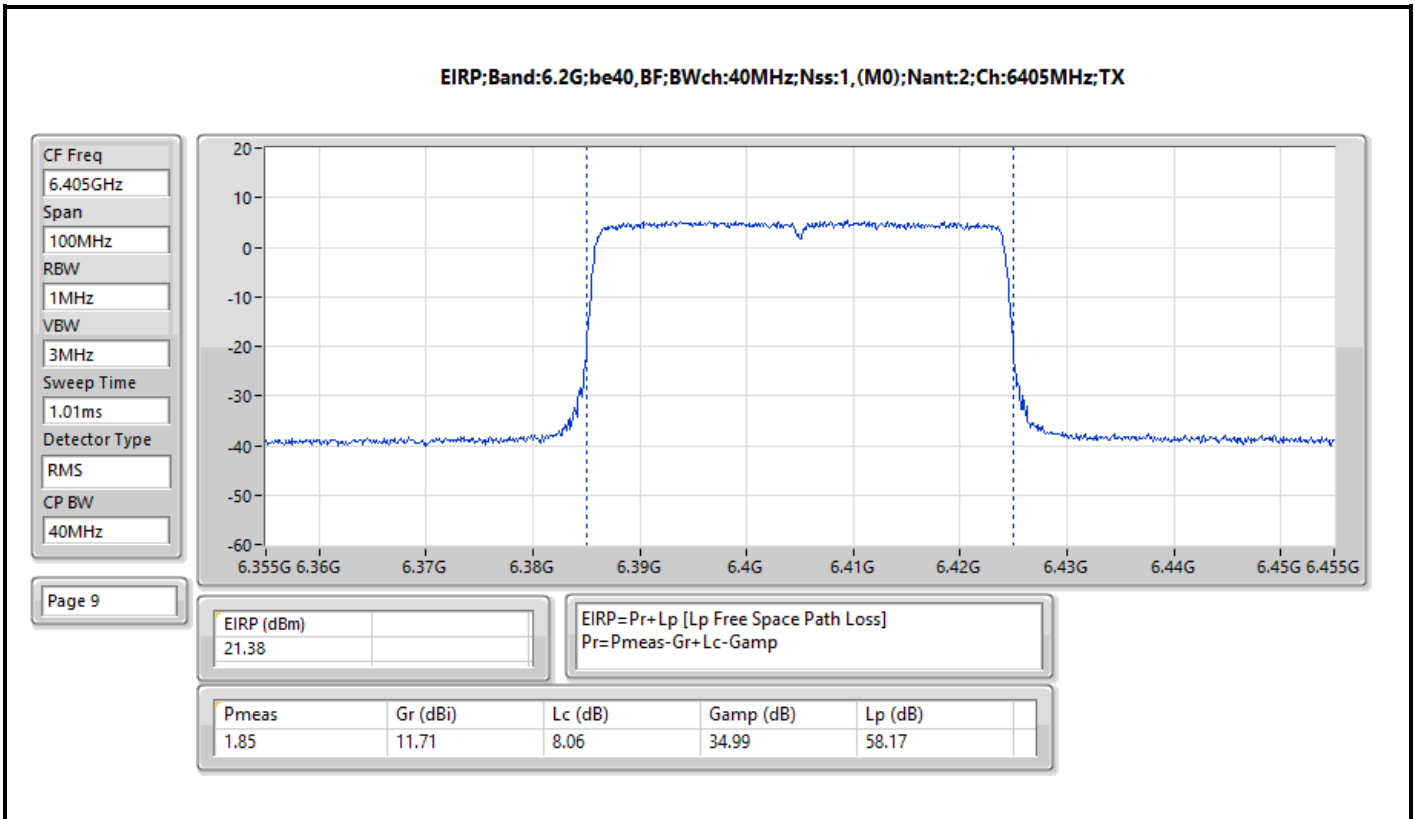

DG = Directional Gain; Port X = Port X output power

Summary

Mode	EIRP (dBm)	EIRP (W)
5.925-6.425GHz	-	-
802.11be EHT20_Nss1,(MCS0)_4TX	14.91	0.03097
802.11be EHT20_Nss4,(MCS0)_4TX	17.87	0.06124
802.11be EHT40_Nss1,(MCS0)_4TX	18.33	0.06808
802.11be EHT40_Nss4,(MCS0)_4TX	19.64	0.09204
802.11be EHT80_Nss1,(MCS0)_4TX	19.77	0.09484
802.11be EHT80_Nss4,(MCS0)_4TX	21.92	0.15560
802.11be EHT160_Nss1,(MCS0)_4TX	23.01	0.19999
802.11be EHT160_Nss4,(MCS0)_4TX	24.51	0.28249
802.11be EHT320_Nss1,(MCS0)_4TX	26.39	0.43551
802.11be EHT320_Nss4,(MCS0)_4TX	26.80	0.47863
6.425-6.525GHz	-	-
802.11be EHT20_Nss1,(MCS0)_4TX	14.76	0.02992
802.11be EHT20_Nss4,(MCS0)_4TX	17.88	0.06138
802.11be EHT40_Nss1,(MCS0)_4TX	17.89	0.06152
802.11be EHT40_Nss4,(MCS0)_4TX	20.79	0.11995
802.11be EHT80_Nss1,(MCS0)_4TX	20.77	0.11940
802.11be EHT80_Nss4,(MCS0)_4TX	23.29	0.21330
802.11be EHT160_Nss1,(MCS0)_4TX	24.76	0.29923
802.11be EHT160_Nss4,(MCS0)_4TX	25.03	0.31842
802.11be EHT320_Nss1,(MCS0)_4TX	26.70	0.46774
802.11be EHT320_Nss4,(MCS0)_4TX	27.06	0.50816
6.525-6.875GHz	-	-
802.11be EHT20_Nss1,(MCS0)_4TX	15.09	0.03228
802.11be EHT20_Nss4,(MCS0)_4TX	18.14	0.06516
802.11be EHT40_Nss1,(MCS0)_4TX	18.47	0.07031
802.11be EHT40_Nss4,(MCS0)_4TX	20.62	0.11535
802.11be EHT80_Nss1,(MCS0)_4TX	22.00	0.15849
802.11be EHT80_Nss4,(MCS0)_4TX	23.23	0.21038
802.11be EHT160_Nss1,(MCS0)_4TX	24.55	0.28510
802.11be EHT160_Nss4,(MCS0)_4TX	24.90	0.30903
802.11be EHT320_Nss1,(MCS0)_4TX	26.72	0.46989
802.11be EHT320_Nss4,(MCS0)_4TX	27.05	0.50699
6.875-7.125GHz	-	-
802.11be EHT20_Nss1,(MCS0)_4TX	14.99	0.03155
802.11be EHT20_Nss4,(MCS0)_4TX	18.08	0.06427
802.11be EHT40_Nss1,(MCS0)_4TX	18.66	0.07345
802.11be EHT40_Nss4,(MCS0)_4TX	19.98	0.09954
802.11be EHT80_Nss1,(MCS0)_4TX	19.95	0.09886
802.11be EHT80_Nss4,(MCS0)_4TX	21.62	0.14521
802.11be EHT160_Nss1,(MCS0)_4TX	22.06	0.16069
802.11be EHT160_Nss4,(MCS0)_4TX	24.20	0.26303