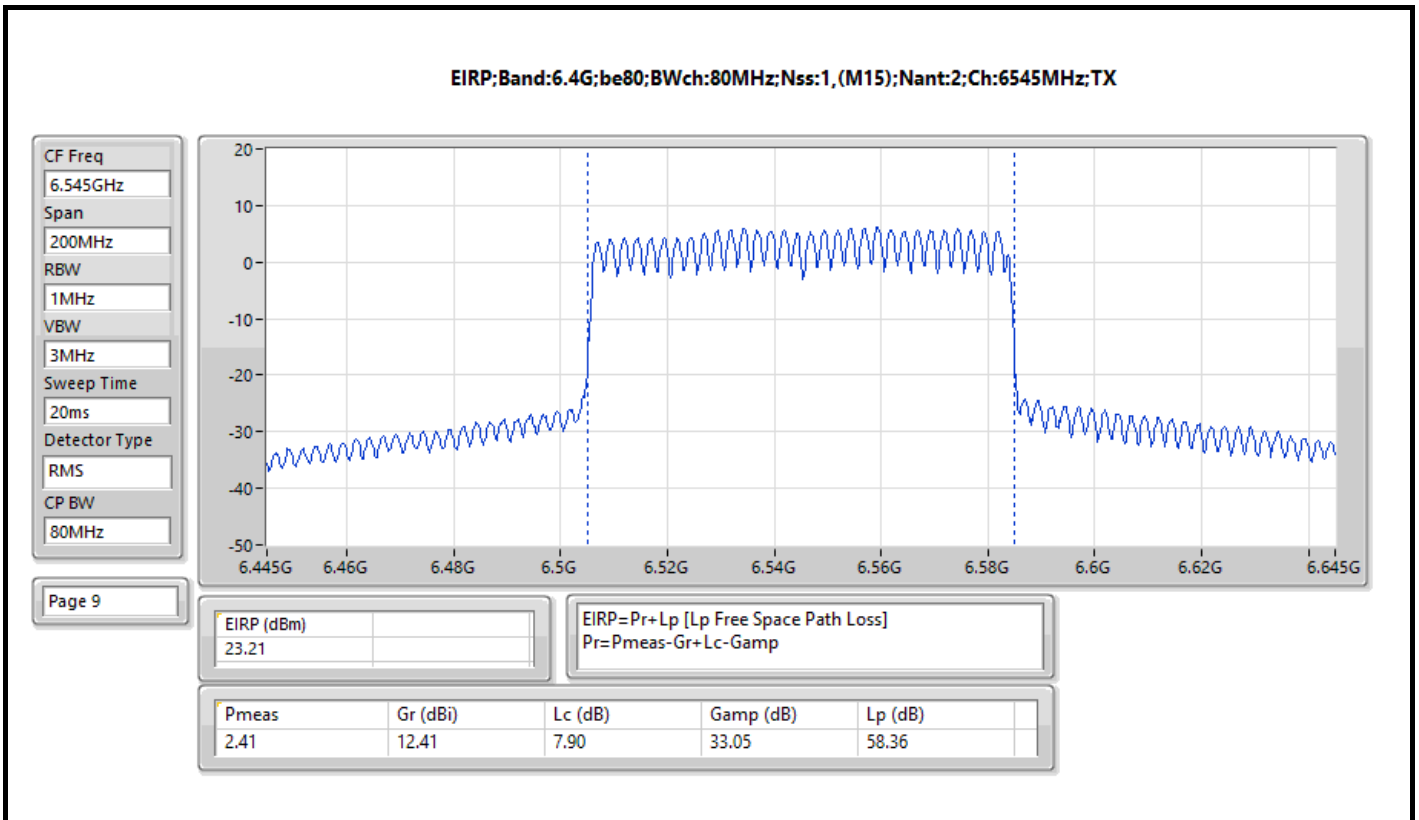

DG = Directional Gain; Port X = Port X output power

EIRP;Band:6.2G;be160;BWch:160MHz;Nss:1,(M15);Nant:2;Ch:6185MHz;TX

EIRP;Band:6.2G;be160;BWch:160MHz;Nss:1,(M15);Nant:2;Ch:6345MHz;TX

Summary

Mode	Radiated EIRP (dBm)	EIRP (W)
5.925-6.425GHz	-	-
802.11be EHT20_Nss1,(MCS0)_2TX	16.77	0.04753
802.11be EHT20_Nss2,(MCS0)_2TX	18.49	0.07063
802.11be EHT40_Nss1,(MCS0)_2TX	19.19	0.08299
802.11be EHT40_Nss2,(MCS0)_2TX	20.76	0.11912
802.11be EHT80_Nss1,(MCS0)_2TX	22.26	0.16827
802.11be EHT80_Nss2,(MCS0)_2TX	23.59	0.22856
802.11be EHT160_Nss1,(MCS0)_2TX	24.85	0.30549
802.11be EHT160_Nss2,(MCS0)_2TX	25.43	0.34914
802.11be EHT320_Nss1,(MCS0)_2TX	26.30	0.42658
802.11be EHT320_Nss2,(MCS0)_2TX	26.22	0.41879
6.425-6.525GHz	-	-
802.11be EHT20_Nss1,(MCS0)_2TX	16.61	0.04581
802.11be EHT20_Nss2,(MCS0)_2TX	18.43	0.06966
802.11be EHT40_Nss1,(MCS0)_2TX	19.26	0.08433
802.11be EHT40_Nss2,(MCS0)_2TX	21.05	0.12735
802.11be EHT80_Nss1,(MCS0)_2TX	21.93	0.15596
802.11be EHT80_Nss2,(MCS0)_2TX	23.25	0.21135
802.11be EHT160_Nss1,(MCS0)_2TX	24.40	0.27542
802.11be EHT160_Nss2,(MCS0)_2TX	25.67	0.36898
802.11be EHT320_Nss1,(MCS0)_2TX	22.76	0.18880
802.11be EHT320_Nss2,(MCS0)_2TX	25.77	0.37757
6.525-6.875GHz	-	-
802.11be EHT20_Nss1,(MCS0)_2TX	16.52	0.04487
802.11be EHT20_Nss2,(MCS0)_2TX	18.84	0.07656
802.11be EHT40_Nss1,(MCS0)_2TX	18.95	0.07852
802.11be EHT40_Nss2,(MCS0)_2TX	21.11	0.12912
802.11be EHT80_Nss1,(MCS0)_2TX	22.30	0.16982
802.11be EHT80_Nss2,(MCS0)_2TX	23.50	0.22387
802.11be EHT160_Nss1,(MCS0)_2TX	24.45	0.27861
802.11be EHT160_Nss2,(MCS0)_2TX	25.58	0.36141
802.11be EHT320_Nss1,(MCS0)_2TX	23.16	0.20701
802.11be EHT320_Nss2,(MCS0)_2TX	23.40	0.21878
6.875-7.125GHz	-	-
802.11be EHT20_Nss1,(MCS0)_2TX	16.30	0.04266
802.11be EHT20_Nss2,(MCS0)_2TX	18.26	0.06699
802.11be EHT40_Nss1,(MCS0)_2TX	19.38	0.08670
802.11be EHT40_Nss2,(MCS0)_2TX	20.58	0.11429
802.11be EHT80_Nss1,(MCS0)_2TX	21.96	0.15704
802.11be EHT80_Nss2,(MCS0)_2TX	22.76	0.18880
802.11be EHT160_Nss1,(MCS0)_2TX	24.18	0.26182
802.11be EHT160_Nss2,(MCS0)_2TX	24.54	0.28445