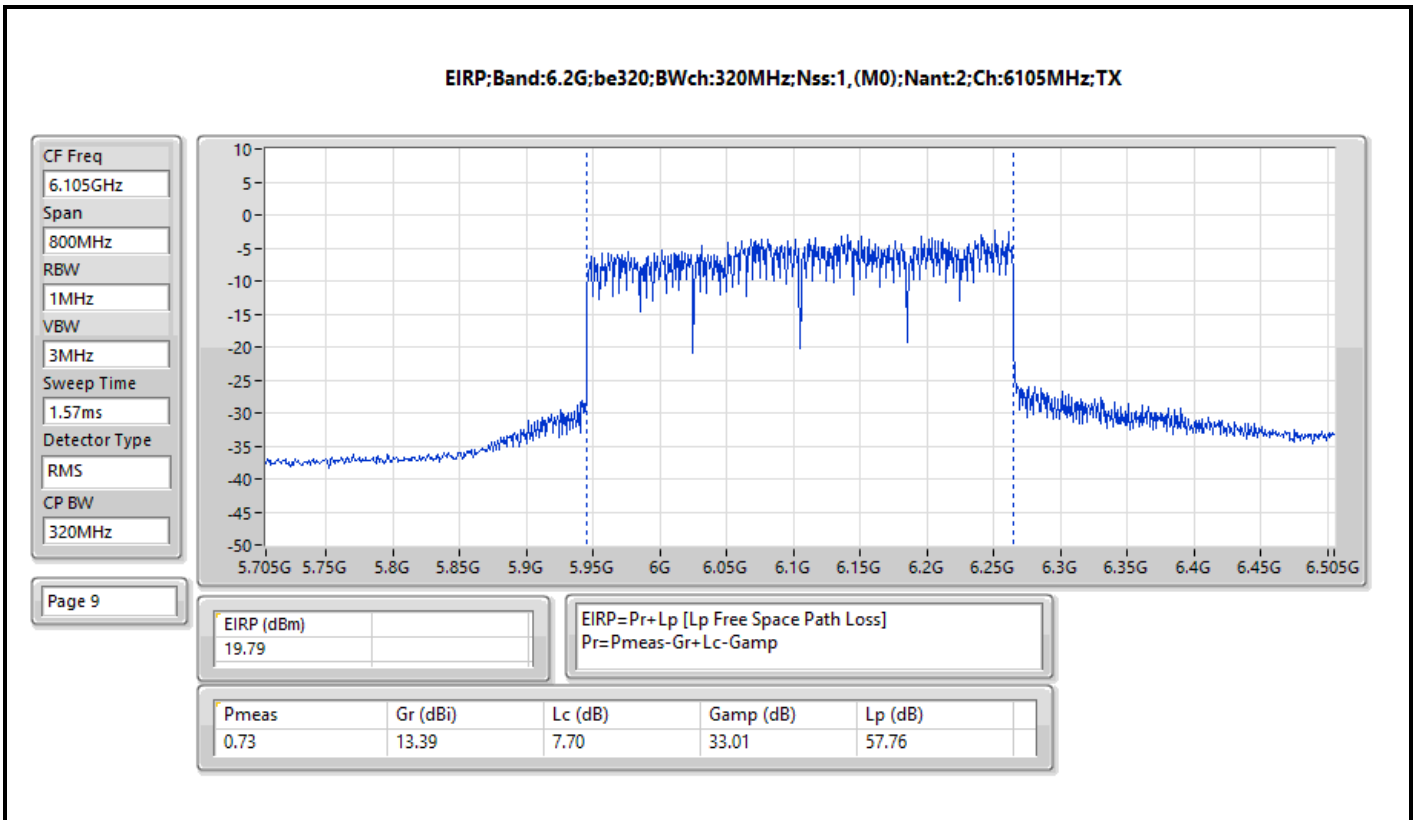

DG = Directional Gain; Port X = Port X output power

EIRP;Band:6.7G;be320;BWch:320MHz;Nss:1,(M0);Nant:2;Ch:6745MHz;TX

EIRP;Band:6.7G;be320;BWch:320MHz;Nss:1,(M0);Nant:2;Ch:6905MHz;TX

Summary

Mode	EIRP (dBm)	EIRP (W)
5.925-6.425GHz	-	-
802.11be EHT20-BF_Nss1,(MCS0)_2TX	18.78	0.07551
802.11be EHT40-BF_Nss1,(MCS0)_2TX	21.76	0.14997
802.11be EHT80-BF_Nss1,(MCS0)_2TX	24.45	0.27861
802.11be EHT160-BF_Nss1,(MCS0)_2TX	26.32	0.42855
802.11be EHT320-BF_Nss1,(MCS0)_2TX	29.40	0.87096
6.425-6.525GHz	-	-
802.11be EHT20-BF_Nss1,(MCS0)_2TX	19.18	0.08279
802.11be EHT40-BF_Nss1,(MCS0)_2TX	21.60	0.14454
802.11be EHT80-BF_Nss1,(MCS0)_2TX	24.62	0.28973
802.11be EHT160-BF_Nss1,(MCS0)_2TX	26.24	0.42073
802.11be EHT320-BF_Nss1,(MCS0)_2TX	29.18	0.82794
6.525-6.875GHz	-	-
802.11be EHT20-BF_Nss1,(MCS0)_2TX	18.66	0.07345
802.11be EHT40-BF_Nss1,(MCS0)_2TX	21.59	0.14421
802.11be EHT80-BF_Nss1,(MCS0)_2TX	24.38	0.27416
802.11be EHT160-BF_Nss1,(MCS0)_2TX	26.58	0.45499
802.11be EHT320-BF_Nss1,(MCS0)_2TX	28.47	0.70307
6.875-7.125GHz	-	-
802.11be EHT20-BF_Nss1,(MCS0)_2TX	18.52	0.07112
802.11be EHT40-BF_Nss1,(MCS0)_2TX	22.09	0.16181
802.11be EHT80-BF_Nss1,(MCS0)_2TX	23.10	0.20417
802.11be EHT160-BF_Nss1,(MCS0)_2TX	25.97	0.39537