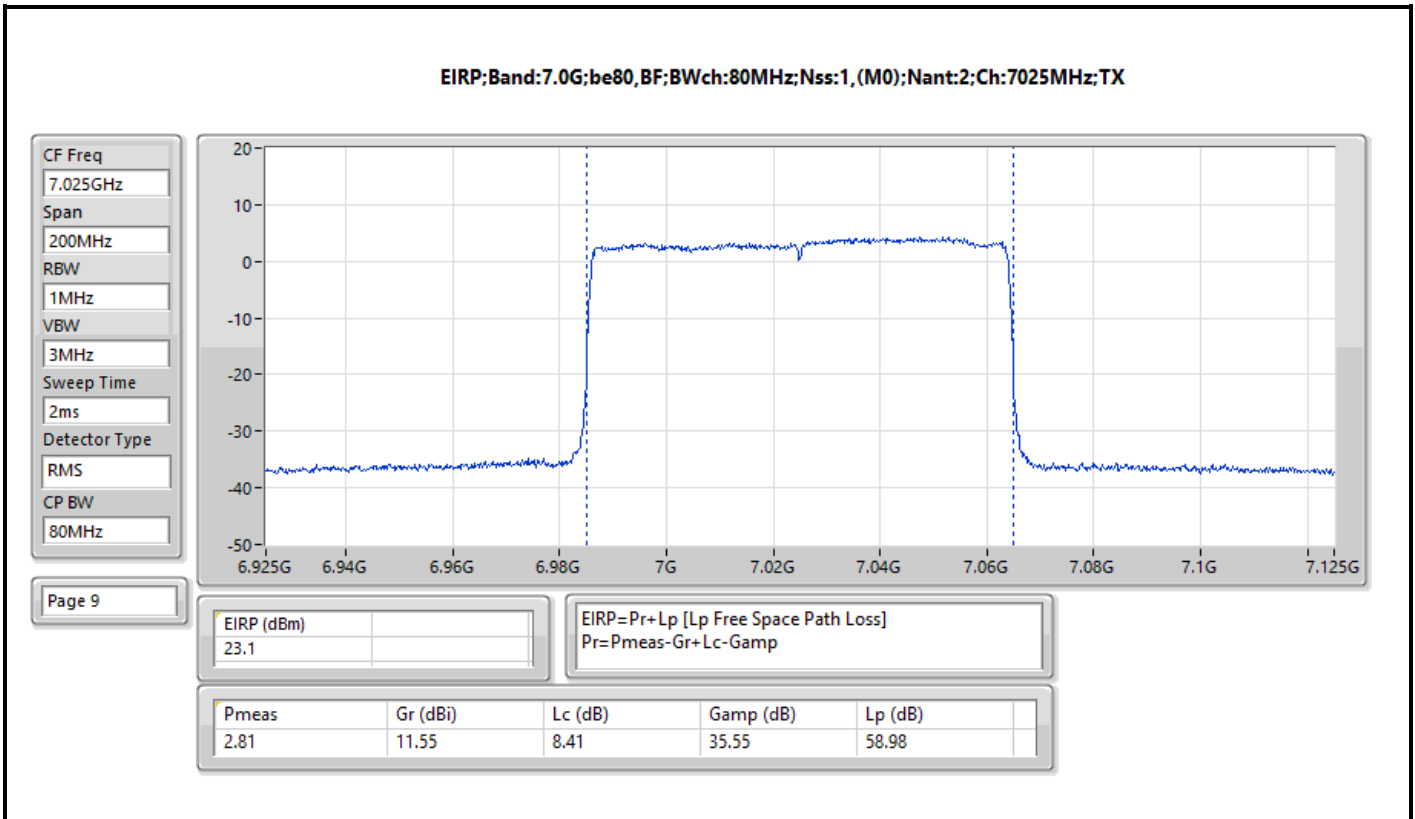

DG = Directional Gain; Port X = Port X output power

Summary

Mode	EIRP (dBm)	EIRP (W)
5.925-6.425GHz	-	-
802.11be EHT20_Nss1,(MCS0)_4TX	14.91	0.03097
802.11be EHT20_Nss4,(MCS0)_4TX	17.87	0.06124
802.11be EHT40_Nss1,(MCS0)_4TX	18.33	0.06808
802.11be EHT40_Nss4,(MCS0)_4TX	19.64	0.09204
802.11be EHT80_Nss1,(MCS0)_4TX	19.77	0.09484
802.11be EHT80_Nss4,(MCS0)_4TX	21.92	0.15560
802.11be EHT160_Nss1,(MCS0)_4TX	23.01	0.19999
802.11be EHT160_Nss4,(MCS0)_4TX	24.51	0.28249
802.11be EHT320_Nss1,(MCS0)_4TX	26.39	0.43551
802.11be EHT320_Nss4,(MCS0)_4TX	26.80	0.47863
6.425-6.525GHz	-	-
802.11be EHT20_Nss1,(MCS0)_4TX	14.76	0.02992
802.11be EHT20_Nss4,(MCS0)_4TX	17.88	0.06138
802.11be EHT40_Nss1,(MCS0)_4TX	17.89	0.06152
802.11be EHT40_Nss4,(MCS0)_4TX	20.79	0.11995
802.11be EHT80_Nss1,(MCS0)_4TX	20.77	0.11940
802.11be EHT80_Nss4,(MCS0)_4TX	23.29	0.21330
802.11be EHT160_Nss1,(MCS0)_4TX	24.76	0.29923
802.11be EHT160_Nss4,(MCS0)_4TX	25.03	0.31842
802.11be EHT320_Nss1,(MCS0)_4TX	26.70	0.46774
802.11be EHT320_Nss4,(MCS0)_4TX	27.06	0.50816
6.525-6.875GHz	-	-
802.11be EHT20_Nss1,(MCS0)_4TX	15.09	0.03228
802.11be EHT20_Nss4,(MCS0)_4TX	18.14	0.06516
802.11be EHT40_Nss1,(MCS0)_4TX	18.47	0.07031
802.11be EHT40_Nss4,(MCS0)_4TX	20.62	0.11535
802.11be EHT80_Nss1,(MCS0)_4TX	22.00	0.15849
802.11be EHT80_Nss4,(MCS0)_4TX	23.23	0.21038
802.11be EHT160_Nss1,(MCS0)_4TX	24.55	0.28510
802.11be EHT160_Nss4,(MCS0)_4TX	24.90	0.30903
802.11be EHT320_Nss1,(MCS0)_4TX	26.72	0.46989
802.11be EHT320_Nss4,(MCS0)_4TX	27.05	0.50699
6.875-7.125GHz	-	-
802.11be EHT20_Nss1,(MCS0)_4TX	14.99	0.03155
802.11be EHT20_Nss4,(MCS0)_4TX	18.08	0.06427
802.11be EHT40_Nss1,(MCS0)_4TX	18.66	0.07345
802.11be EHT40_Nss4,(MCS0)_4TX	19.98	0.09954
802.11be EHT80_Nss1,(MCS0)_4TX	19.95	0.09886
802.11be EHT80_Nss4,(MCS0)_4TX	21.62	0.14521
802.11be EHT160_Nss1,(MCS0)_4TX	22.06	0.16069
802.11be EHT160_Nss4,(MCS0)_4TX	24.20	0.26303