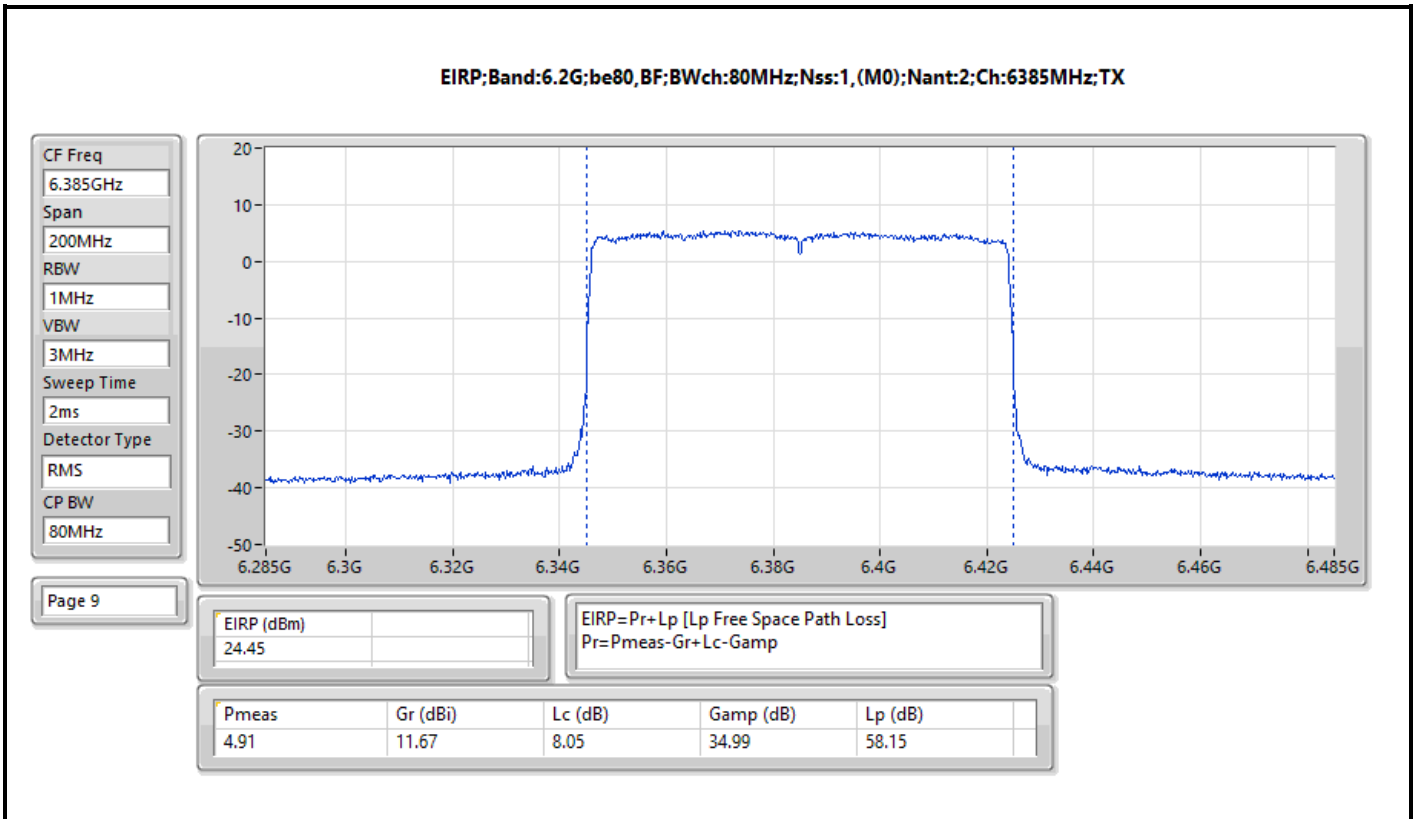

DG = Directional Gain; Port X = Port X output power

Summary

Mode	EIRP (dBm)	EIRP (W)
5.925-6.425GHz	-	-
802.11be EHT20_Nss1,(MCS0)_4TX	14.91	0.03097
802.11be EHT20_Nss4,(MCS0)_4TX	17.87	0.06124
802.11be EHT40_Nss1,(MCS0)_4TX	18.33	0.06808
802.11be EHT40_Nss4,(MCS0)_4TX	19.64	0.09204
802.11be EHT80_Nss1,(MCS0)_4TX	19.77	0.09484
802.11be EHT80_Nss4,(MCS0)_4TX	21.92	0.15560
802.11be EHT160_Nss1,(MCS0)_4TX	23.01	0.19999
802.11be EHT160_Nss4,(MCS0)_4TX	24.51	0.28249
802.11be EHT320_Nss1,(MCS0)_4TX	26.39	0.43551
802.11be EHT320_Nss4,(MCS0)_4TX	26.80	0.47863
6.425-6.525GHz	-	-
802.11be EHT20_Nss1,(MCS0)_4TX	14.76	0.02992
802.11be EHT20_Nss4,(MCS0)_4TX	17.88	0.06138
802.11be EHT40_Nss1,(MCS0)_4TX	17.89	0.06152
802.11be EHT40_Nss4,(MCS0)_4TX	20.79	0.11995
802.11be EHT80_Nss1,(MCS0)_4TX	20.77	0.11940
802.11be EHT80_Nss4,(MCS0)_4TX	23.29	0.21330
802.11be EHT160_Nss1,(MCS0)_4TX	24.76	0.29923
802.11be EHT160_Nss4,(MCS0)_4TX	25.03	0.31842
802.11be EHT320_Nss1,(MCS0)_4TX	26.70	0.46774
802.11be EHT320_Nss4,(MCS0)_4TX	27.06	0.50816
6.525-6.875GHz	-	-
802.11be EHT20_Nss1,(MCS0)_4TX	15.09	0.03228
802.11be EHT20_Nss4,(MCS0)_4TX	18.14	0.06516
802.11be EHT40_Nss1,(MCS0)_4TX	18.47	0.07031
802.11be EHT40_Nss4,(MCS0)_4TX	20.62	0.11535
802.11be EHT80_Nss1,(MCS0)_4TX	22.00	0.15849
802.11be EHT80_Nss4,(MCS0)_4TX	23.23	0.21038
802.11be EHT160_Nss1,(MCS0)_4TX	24.55	0.28510
802.11be EHT160_Nss4,(MCS0)_4TX	24.90	0.30903
802.11be EHT320_Nss1,(MCS0)_4TX	26.72	0.46989
802.11be EHT320_Nss4,(MCS0)_4TX	27.05	0.50699
6.875-7.125GHz	-	-
802.11be EHT20_Nss1,(MCS0)_4TX	14.99	0.03155
802.11be EHT20_Nss4,(MCS0)_4TX	18.08	0.06427
802.11be EHT40_Nss1,(MCS0)_4TX	18.66	0.07345
802.11be EHT40_Nss4,(MCS0)_4TX	19.98	0.09954
802.11be EHT80_Nss1,(MCS0)_4TX	19.95	0.09886
802.11be EHT80_Nss4,(MCS0)_4TX	21.62	0.14521
802.11be EHT160_Nss1,(MCS0)_4TX	22.06	0.16069
802.11be EHT160_Nss4,(MCS0)_4TX	24.20	0.26303