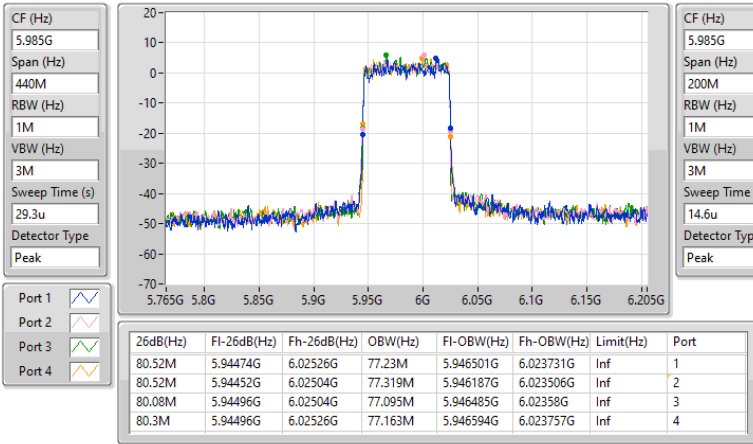

6.875-7.125GHz_802.11be EHT40-BF_Nss1,(MCS0)_4TX

EBW

7005MHz

28/03/2024

6.875-7.125GHz_802.11be EHT40-BF_Nss1,(MCS0)_4TX

EBW

7085MHz

28/03/2024

5.925-6.425GHz_802.11be EHT80-BF_Nss1,(MCS0)_4TX

EBW

5985MHz

28/03/2024

5.925-6.425GHz_802.11be EHT80-BF_Nss1,(MCS0)_4TX

EBW

6225MHz

28/03/2024