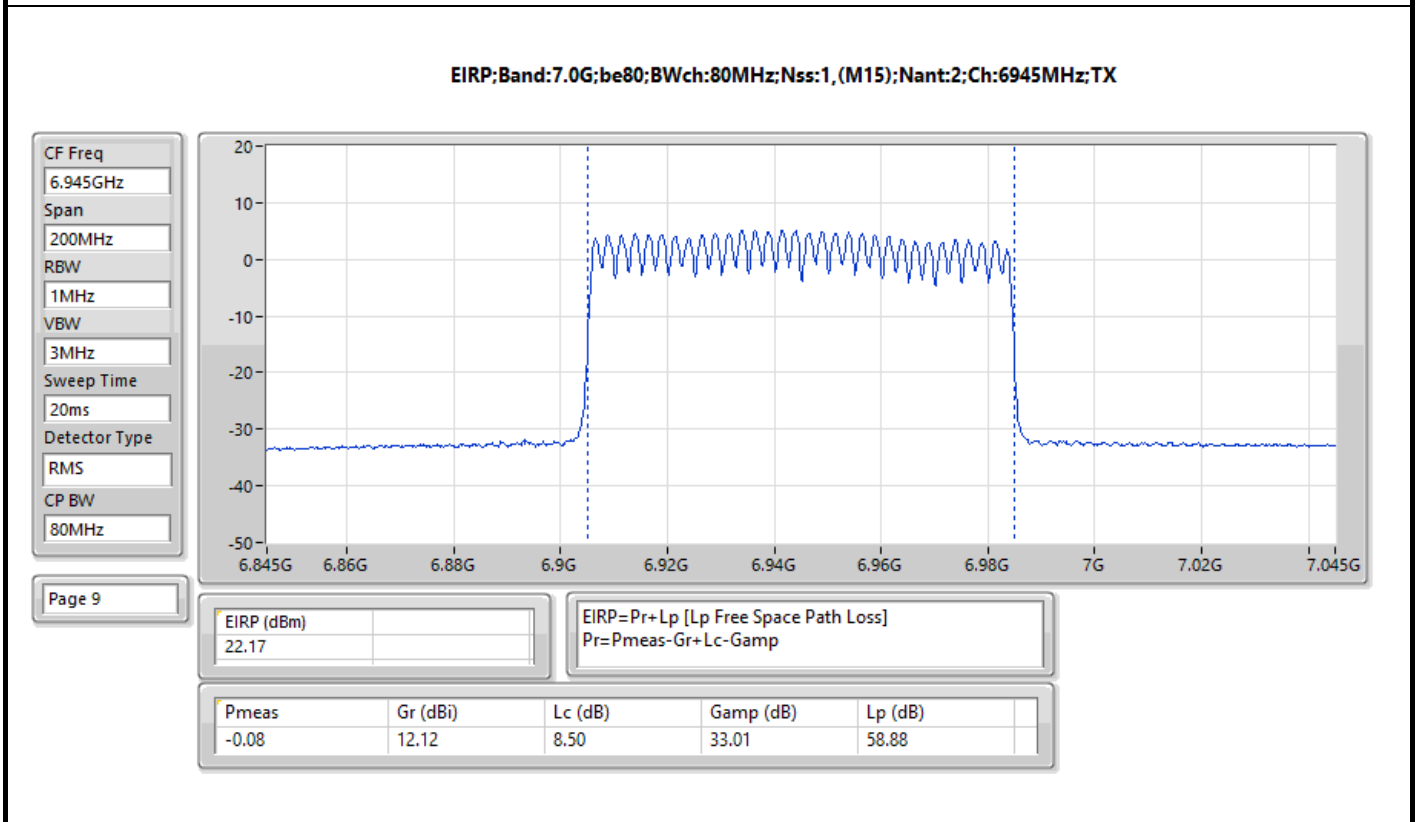

DG = Directional Gain; Port X = Port X output power

EIRP;Band:6.2G;be160;BWch:160MHz;Nss:1,(M15);Nant:2;Ch:6185MHz;TX

EIRP;Band:6.2G;be160;BWch:160MHz;Nss:1,(M15);Nant:2;Ch:6345MHz;TX

Summary

Mode	Radiated EIRP (dBm)	EIRP (W)
5.925-6.425GHz	-	-
802.11be EHT20_Nss1,(MCS0)_2TX	16.77	0.04753
802.11be EHT20_Nss2,(MCS0)_2TX	18.49	0.07063
802.11be EHT40_Nss1,(MCS0)_2TX	19.19	0.08299
802.11be EHT40_Nss2,(MCS0)_2TX	20.76	0.11912
802.11be EHT80_Nss1,(MCS0)_2TX	22.26	0.16827
802.11be EHT80_Nss2,(MCS0)_2TX	23.59	0.22856
802.11be EHT160_Nss1,(MCS0)_2TX	24.85	0.30549
802.11be EHT160_Nss2,(MCS0)_2TX	25.43	0.34914
802.11be EHT320_Nss1,(MCS0)_2TX	26.30	0.42658
802.11be EHT320_Nss2,(MCS0)_2TX	26.22	0.41879
6.425-6.525GHz	-	-
802.11be EHT20_Nss1,(MCS0)_2TX	16.61	0.04581
802.11be EHT20_Nss2,(MCS0)_2TX	18.43	0.06966
802.11be EHT40_Nss1,(MCS0)_2TX	19.26	0.08433
802.11be EHT40_Nss2,(MCS0)_2TX	21.05	0.12735
802.11be EHT80_Nss1,(MCS0)_2TX	21.93	0.15596
802.11be EHT80_Nss2,(MCS0)_2TX	23.25	0.21135
802.11be EHT160_Nss1,(MCS0)_2TX	24.40	0.27542
802.11be EHT160_Nss2,(MCS0)_2TX	25.67	0.36898
802.11be EHT320_Nss1,(MCS0)_2TX	22.76	0.18880
802.11be EHT320_Nss2,(MCS0)_2TX	25.77	0.37757
6.525-6.875GHz	-	-
802.11be EHT20_Nss1,(MCS0)_2TX	16.52	0.04487
802.11be EHT20_Nss2,(MCS0)_2TX	18.84	0.07656
802.11be EHT40_Nss1,(MCS0)_2TX	18.95	0.07852
802.11be EHT40_Nss2,(MCS0)_2TX	21.11	0.12912
802.11be EHT80_Nss1,(MCS0)_2TX	22.30	0.16982
802.11be EHT80_Nss2,(MCS0)_2TX	23.50	0.22387
802.11be EHT160_Nss1,(MCS0)_2TX	24.45	0.27861
802.11be EHT160_Nss2,(MCS0)_2TX	25.58	0.36141
802.11be EHT320_Nss1,(MCS0)_2TX	23.16	0.20701
802.11be EHT320_Nss2,(MCS0)_2TX	23.40	0.21878
6.875-7.125GHz	-	-
802.11be EHT20_Nss1,(MCS0)_2TX	16.30	0.04266
802.11be EHT20_Nss2,(MCS0)_2TX	18.26	0.06699
802.11be EHT40_Nss1,(MCS0)_2TX	19.38	0.08670
802.11be EHT40_Nss2,(MCS0)_2TX	20.58	0.11429
802.11be EHT80_Nss1,(MCS0)_2TX	21.96	0.15704
802.11be EHT80_Nss2,(MCS0)_2TX	22.76	0.18880
802.11be EHT160_Nss1,(MCS0)_2TX	24.18	0.26182
802.11be EHT160_Nss2,(MCS0)_2TX	24.54	0.28445