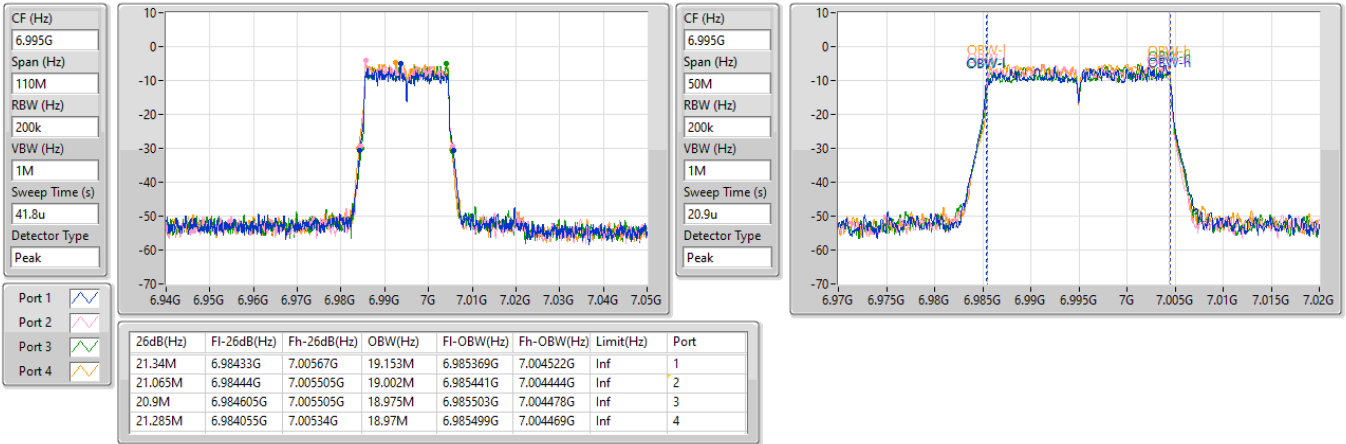

6.525-6.875GHz_802.11be EHT20-BF_Nss1,(MCS0)_4TX

EBW

6875MHz

28/03/2024

6.875-7.125GHz_802.11be EHT20-BF_Nss1,(MCS0)_4TX

EBW

6895MHz

28/03/2024

6.875-7.125GHz_802.11be EHT20-BF_Nss1,(MCS0)_4TX

EBW

6995MHz

28/03/2024

6.875-7.125GHz_802.11be EHT20-BF_Nss1,(MCS0)_4TX

EBW

7095MHz

28/03/2024