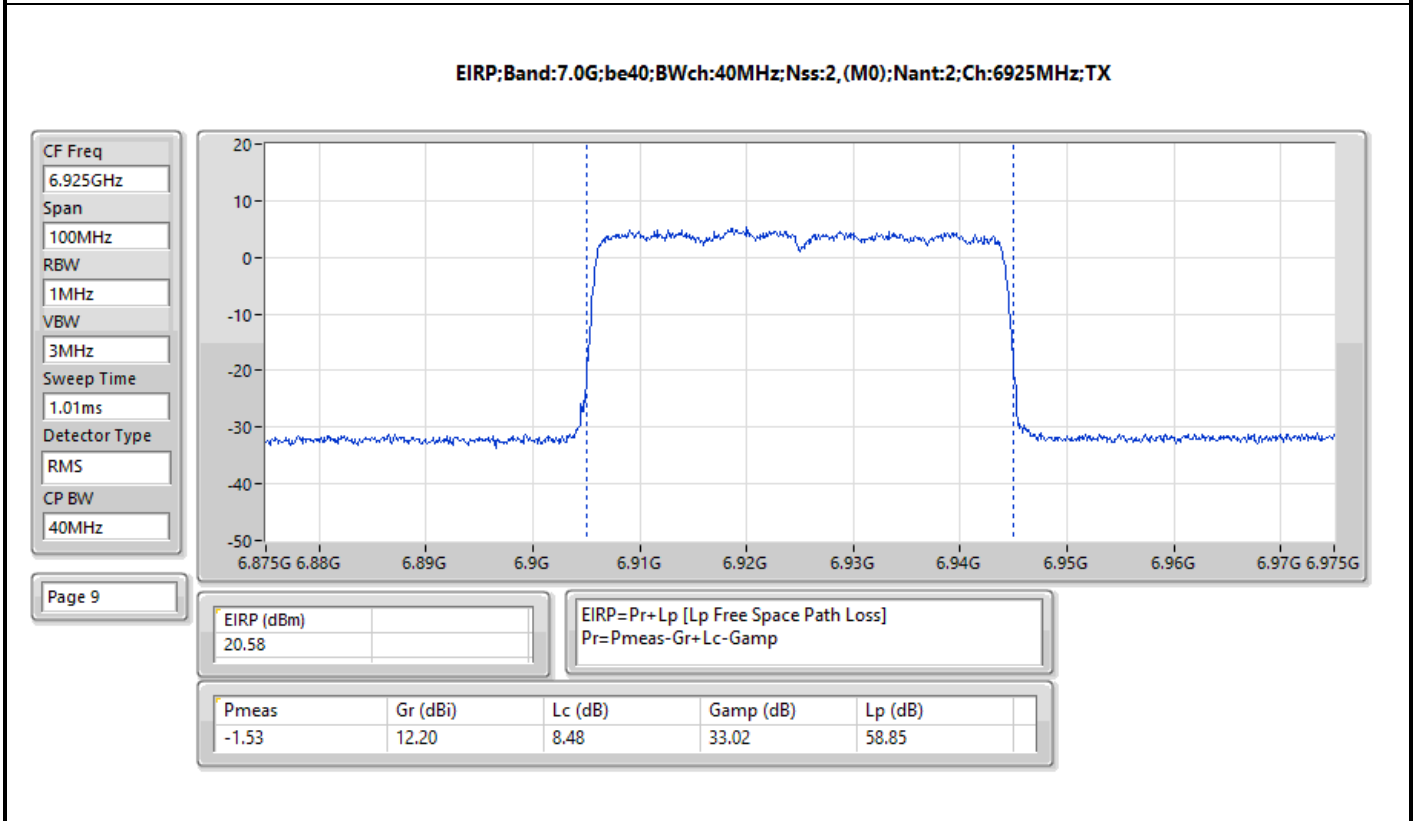

DG = Directional Gain; Port X = Port X output power

EIRP;Band:6.7G;be320;BWch:320MHz;Nss:1,(M0);Nant:2;Ch:6745MHz;TX

EIRP;Band:6.7G;be320;BWch:320MHz;Nss:1,(M0);Nant:2;Ch:6905MHz;TX

Summary

Mode	EIRP (dBm)	EIRP (W)
5.925-6.425GHz	-	-
802.11be EHT20-BF_Nss1,(MCS0)_2TX	18.78	0.07551
802.11be EHT40-BF_Nss1,(MCS0)_2TX	21.76	0.14997
802.11be EHT80-BF_Nss1,(MCS0)_2TX	24.45	0.27861
802.11be EHT160-BF_Nss1,(MCS0)_2TX	26.32	0.42855
802.11be EHT320-BF_Nss1,(MCS0)_2TX	29.40	0.87096
6.425-6.525GHz	-	-
802.11be EHT20-BF_Nss1,(MCS0)_2TX	19.18	0.08279
802.11be EHT40-BF_Nss1,(MCS0)_2TX	21.60	0.14454
802.11be EHT80-BF_Nss1,(MCS0)_2TX	24.62	0.28973
802.11be EHT160-BF_Nss1,(MCS0)_2TX	26.24	0.42073
802.11be EHT320-BF_Nss1,(MCS0)_2TX	29.18	0.82794
6.525-6.875GHz	-	-
802.11be EHT20-BF_Nss1,(MCS0)_2TX	18.66	0.07345
802.11be EHT40-BF_Nss1,(MCS0)_2TX	21.59	0.14421
802.11be EHT80-BF_Nss1,(MCS0)_2TX	24.38	0.27416
802.11be EHT160-BF_Nss1,(MCS0)_2TX	26.58	0.45499
802.11be EHT320-BF_Nss1,(MCS0)_2TX	28.47	0.70307
6.875-7.125GHz	-	-
802.11be EHT20-BF_Nss1,(MCS0)_2TX	18.52	0.07112
802.11be EHT40-BF_Nss1,(MCS0)_2TX	22.09	0.16181
802.11be EHT80-BF_Nss1,(MCS0)_2TX	23.10	0.20417
802.11be EHT160-BF_Nss1,(MCS0)_2TX	25.97	0.39537