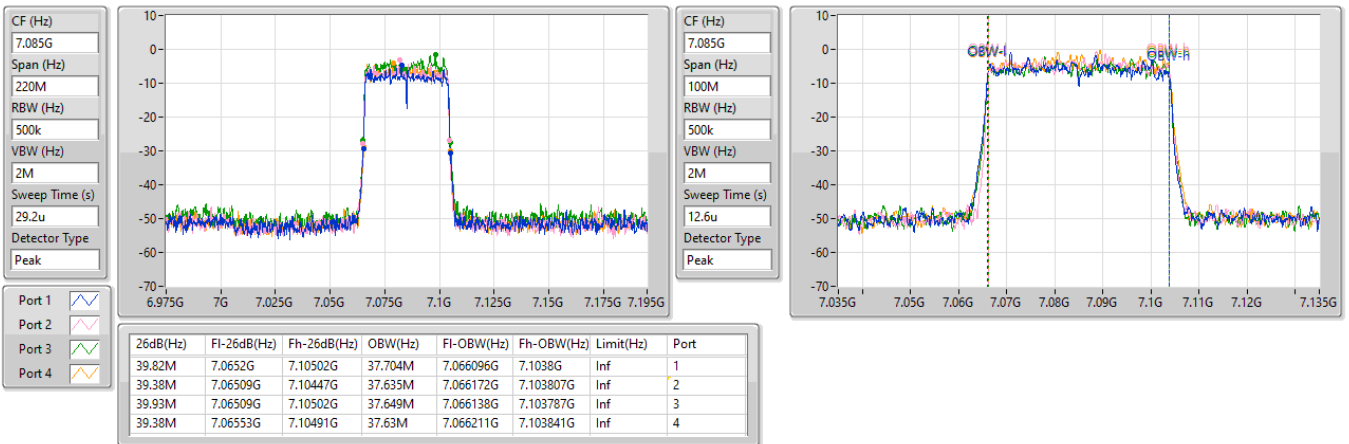

6.875-7.125GHz_802.11be EHT40-BF_Nss1,(MCS0)_4TX

EBW

7005MHz

28/03/2024

6.875-7.125GHz_802.11be EHT40-BF_Nss1,(MCS0)_4TX

EBW

7085MHz

28/03/2024

5.925-6.425GHz_802.11be EHT80-BF_Nss1,(MCS0)_4TX

EBW

5985MHz

28/03/2024

5.925-6.425GHz_802.11be EHT80-BF_Nss1,(MCS0)_4TX

EBW

6225MHz

28/03/2024