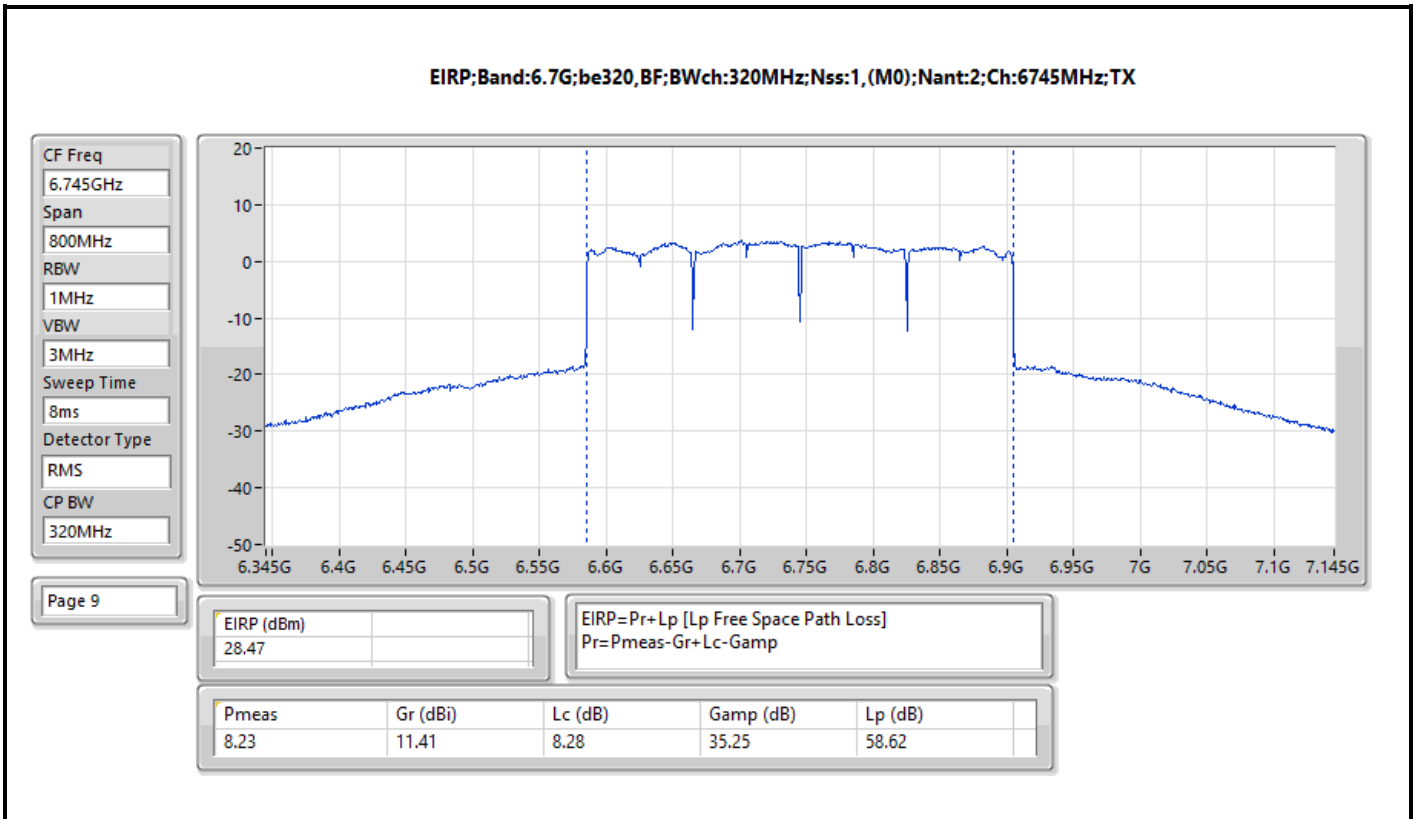

DG = Directional Gain; Port X = Port X output power

Summary

Mode	EIRP (dBm)	EIRP (W)
5.925-6.425GHz	-	-
802.11be EHT20_Nss1,(MCS0)_4TX	14.91	0.03097
802.11be EHT20_Nss4,(MCS0)_4TX	17.87	0.06124
802.11be EHT40_Nss1,(MCS0)_4TX	18.33	0.06808
802.11be EHT40_Nss4,(MCS0)_4TX	19.64	0.09204
802.11be EHT80_Nss1,(MCS0)_4TX	19.77	0.09484
802.11be EHT80_Nss4,(MCS0)_4TX	21.92	0.15560
802.11be EHT160_Nss1,(MCS0)_4TX	23.01	0.19999
802.11be EHT160_Nss4,(MCS0)_4TX	24.51	0.28249
802.11be EHT320_Nss1,(MCS0)_4TX	26.39	0.43551
802.11be EHT320_Nss4,(MCS0)_4TX	26.80	0.47863
6.425-6.525GHz	-	-
802.11be EHT20_Nss1,(MCS0)_4TX	14.76	0.02992
802.11be EHT20_Nss4,(MCS0)_4TX	17.88	0.06138
802.11be EHT40_Nss1,(MCS0)_4TX	17.89	0.06152
802.11be EHT40_Nss4,(MCS0)_4TX	20.79	0.11995
802.11be EHT80_Nss1,(MCS0)_4TX	20.77	0.11940
802.11be EHT80_Nss4,(MCS0)_4TX	23.29	0.21330
802.11be EHT160_Nss1,(MCS0)_4TX	24.76	0.29923
802.11be EHT160_Nss4,(MCS0)_4TX	25.03	0.31842
802.11be EHT320_Nss1,(MCS0)_4TX	26.70	0.46774
802.11be EHT320_Nss4,(MCS0)_4TX	27.06	0.50816
6.525-6.875GHz	-	-
802.11be EHT20_Nss1,(MCS0)_4TX	15.09	0.03228
802.11be EHT20_Nss4,(MCS0)_4TX	18.14	0.06516
802.11be EHT40_Nss1,(MCS0)_4TX	18.47	0.07031
802.11be EHT40_Nss4,(MCS0)_4TX	20.62	0.11535
802.11be EHT80_Nss1,(MCS0)_4TX	22.00	0.15849
802.11be EHT80_Nss4,(MCS0)_4TX	23.23	0.21038
802.11be EHT160_Nss1,(MCS0)_4TX	24.55	0.28510
802.11be EHT160_Nss4,(MCS0)_4TX	24.90	0.30903
802.11be EHT320_Nss1,(MCS0)_4TX	26.72	0.46989
802.11be EHT320_Nss4,(MCS0)_4TX	27.05	0.50699
6.875-7.125GHz	-	-
802.11be EHT20_Nss1,(MCS0)_4TX	14.99	0.03155
802.11be EHT20_Nss4,(MCS0)_4TX	18.08	0.06427
802.11be EHT40_Nss1,(MCS0)_4TX	18.66	0.07345
802.11be EHT40_Nss4,(MCS0)_4TX	19.98	0.09954
802.11be EHT80_Nss1,(MCS0)_4TX	19.95	0.09886
802.11be EHT80_Nss4,(MCS0)_4TX	21.62	0.14521
802.11be EHT160_Nss1,(MCS0)_4TX	22.06	0.16069
802.11be EHT160_Nss4,(MCS0)_4TX	24.20	0.26303