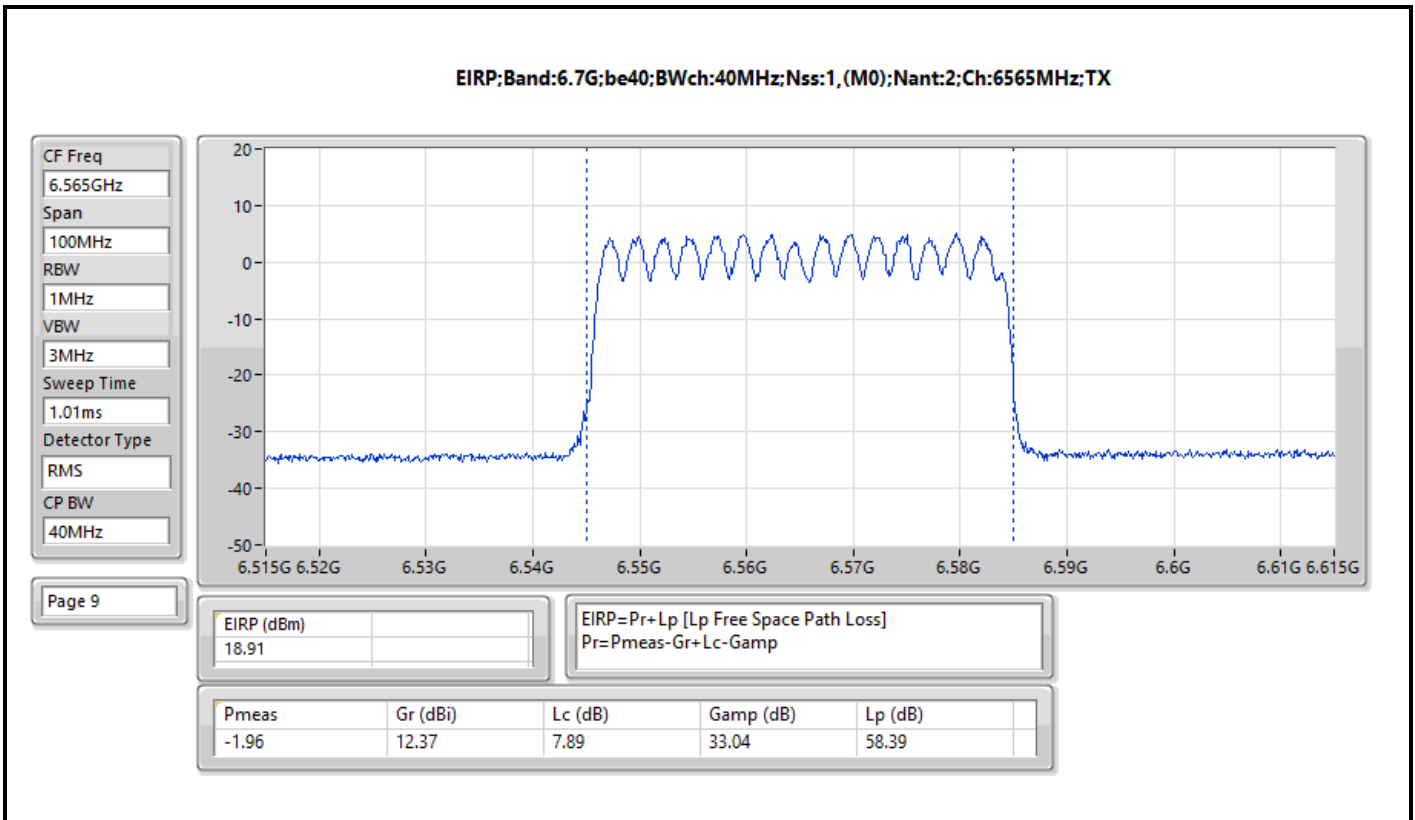

DG = Directional Gain; Port X = Port X output power

EIRP;Band:6.7G;be320;BWch:320MHz;Nss:1,(M0);Nant:2;Ch:6745MHz;TX

EIRP;Band:6.7G;be320;BWch:320MHz;Nss:1,(M0);Nant:2;Ch:6905MHz;TX

Summary

Mode	EIRP (dBm)	EIRP (W)
5.925-6.425GHz	-	-
802.11be EHT20-BF_Nss1,(MCS0)_2TX	18.78	0.07551
802.11be EHT40-BF_Nss1,(MCS0)_2TX	21.76	0.14997
802.11be EHT80-BF_Nss1,(MCS0)_2TX	24.45	0.27861
802.11be EHT160-BF_Nss1,(MCS0)_2TX	26.32	0.42855
802.11be EHT320-BF_Nss1,(MCS0)_2TX	29.40	0.87096
6.425-6.525GHz	-	-
802.11be EHT20-BF_Nss1,(MCS0)_2TX	19.18	0.08279
802.11be EHT40-BF_Nss1,(MCS0)_2TX	21.60	0.14454
802.11be EHT80-BF_Nss1,(MCS0)_2TX	24.62	0.28973
802.11be EHT160-BF_Nss1,(MCS0)_2TX	26.24	0.42073
802.11be EHT320-BF_Nss1,(MCS0)_2TX	29.18	0.82794
6.525-6.875GHz	-	-
802.11be EHT20-BF_Nss1,(MCS0)_2TX	18.66	0.07345
802.11be EHT40-BF_Nss1,(MCS0)_2TX	21.59	0.14421
802.11be EHT80-BF_Nss1,(MCS0)_2TX	24.38	0.27416
802.11be EHT160-BF_Nss1,(MCS0)_2TX	26.58	0.45499
802.11be EHT320-BF_Nss1,(MCS0)_2TX	28.47	0.70307
6.875-7.125GHz	-	-
802.11be EHT20-BF_Nss1,(MCS0)_2TX	18.52	0.07112
802.11be EHT40-BF_Nss1,(MCS0)_2TX	22.09	0.16181
802.11be EHT80-BF_Nss1,(MCS0)_2TX	23.10	0.20417
802.11be EHT160-BF_Nss1,(MCS0)_2TX	25.97	0.39537