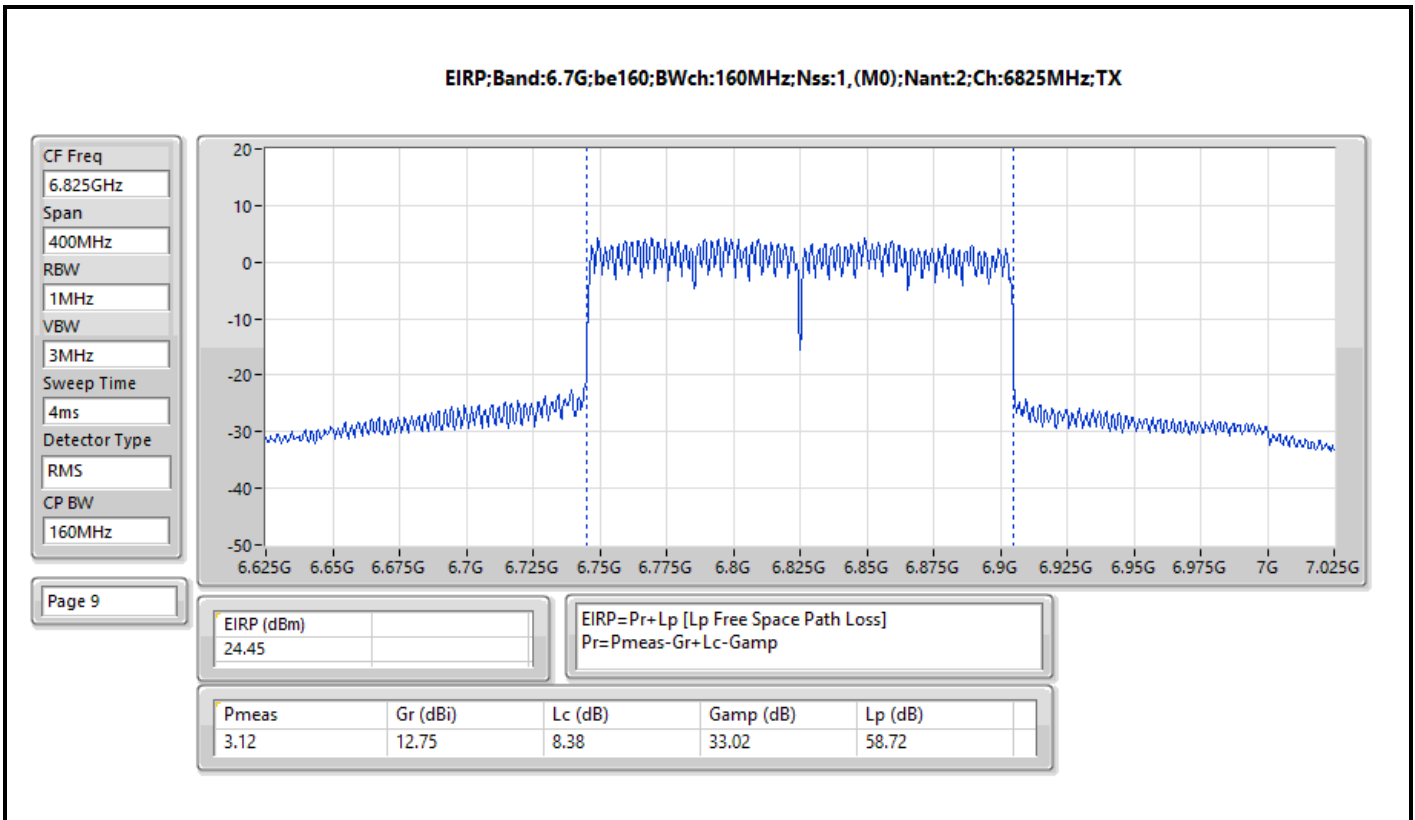

DG = Directional Gain; Port X = Port X output power

EIRP;Band:6.7G;be320;BWch:320MHz;Nss:1,(M0);Nant:2;Ch:6745MHz;TX

EIRP;Band:6.7G;be320;BWch:320MHz;Nss:1,(M0);Nant:2;Ch:6905MHz;TX

Summary

Mode	EIRP (dBm)	EIRP (W)
5.925-6.425GHz	-	-
802.11be EHT20-BF_Nss1,(MCS0)_2TX	18.78	0.07551
802.11be EHT40-BF_Nss1,(MCS0)_2TX	21.76	0.14997
802.11be EHT80-BF_Nss1,(MCS0)_2TX	24.45	0.27861
802.11be EHT160-BF_Nss1,(MCS0)_2TX	26.32	0.42855
802.11be EHT320-BF_Nss1,(MCS0)_2TX	29.40	0.87096
6.425-6.525GHz	-	-
802.11be EHT20-BF_Nss1,(MCS0)_2TX	19.18	0.08279
802.11be EHT40-BF_Nss1,(MCS0)_2TX	21.60	0.14454
802.11be EHT80-BF_Nss1,(MCS0)_2TX	24.62	0.28973
802.11be EHT160-BF_Nss1,(MCS0)_2TX	26.24	0.42073
802.11be EHT320-BF_Nss1,(MCS0)_2TX	29.18	0.82794
6.525-6.875GHz	-	-
802.11be EHT20-BF_Nss1,(MCS0)_2TX	18.66	0.07345
802.11be EHT40-BF_Nss1,(MCS0)_2TX	21.59	0.14421
802.11be EHT80-BF_Nss1,(MCS0)_2TX	24.38	0.27416
802.11be EHT160-BF_Nss1,(MCS0)_2TX	26.58	0.45499
802.11be EHT320-BF_Nss1,(MCS0)_2TX	28.47	0.70307
6.875-7.125GHz	-	-
802.11be EHT20-BF_Nss1,(MCS0)_2TX	18.52	0.07112
802.11be EHT40-BF_Nss1,(MCS0)_2TX	22.09	0.16181
802.11be EHT80-BF_Nss1,(MCS0)_2TX	23.10	0.20417
802.11be EHT160-BF_Nss1,(MCS0)_2TX	25.97	0.39537