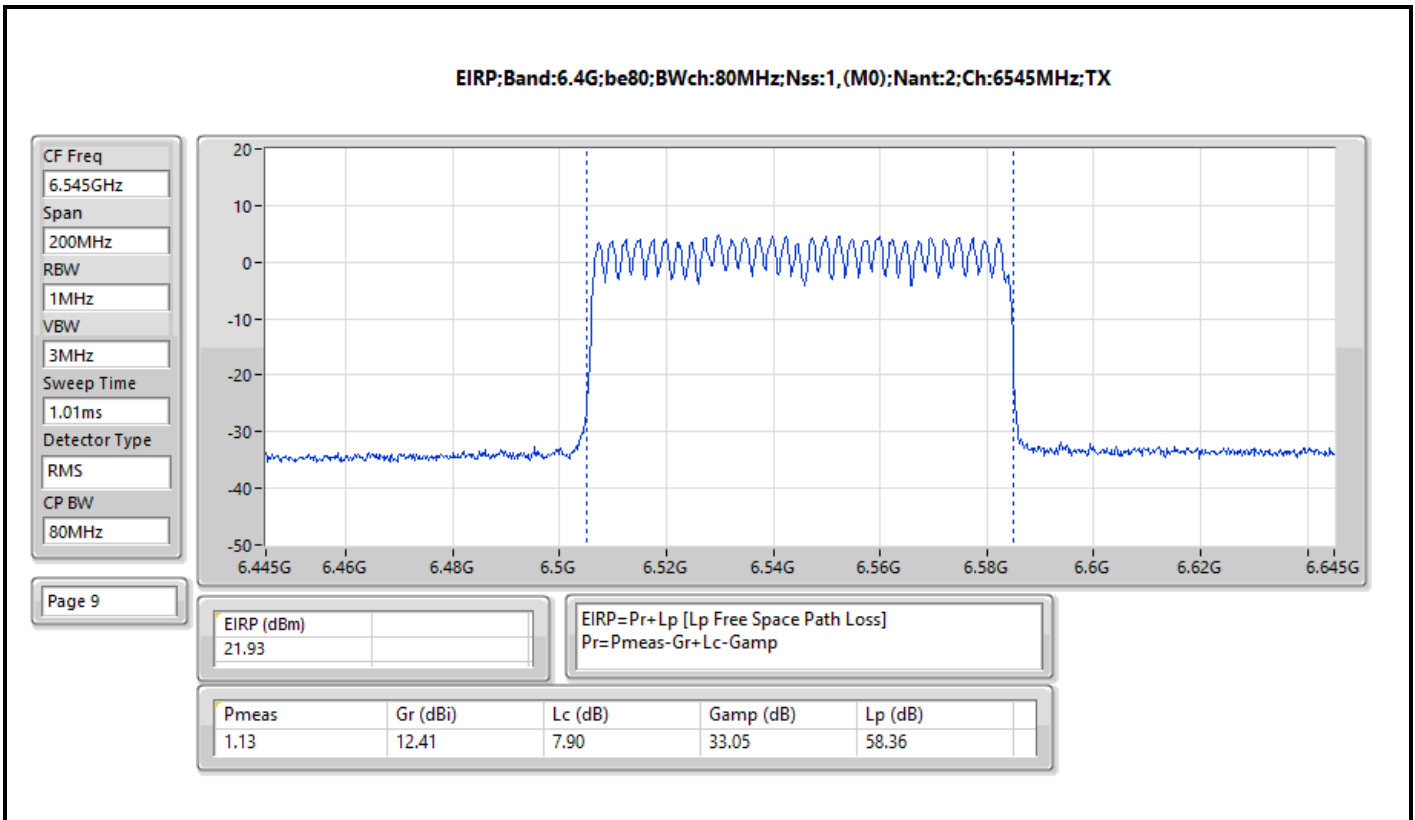

DG = Directional Gain; Port X = Port X output power

EIRP;Band:6.7G;be320;BWch:320MHz;Nss:1,(M0);Nant:2;Ch:6745MHz;TX

EIRP;Band:6.7G;be320;BWch:320MHz;Nss:1,(M0);Nant:2;Ch:6905MHz;TX

Summary

Mode	EIRP (dBm)	EIRP (W)
5.925-6.425GHz	-	-
802.11be EHT20-BF_Nss1,(MCS0)_2TX	18.78	0.07551
802.11be EHT40-BF_Nss1,(MCS0)_2TX	21.76	0.14997
802.11be EHT80-BF_Nss1,(MCS0)_2TX	24.45	0.27861
802.11be EHT160-BF_Nss1,(MCS0)_2TX	26.32	0.42855
802.11be EHT320-BF_Nss1,(MCS0)_2TX	29.40	0.87096
6.425-6.525GHz	-	-
802.11be EHT20-BF_Nss1,(MCS0)_2TX	19.18	0.08279
802.11be EHT40-BF_Nss1,(MCS0)_2TX	21.60	0.14454
802.11be EHT80-BF_Nss1,(MCS0)_2TX	24.62	0.28973
802.11be EHT160-BF_Nss1,(MCS0)_2TX	26.24	0.42073
802.11be EHT320-BF_Nss1,(MCS0)_2TX	29.18	0.82794
6.525-6.875GHz	-	-
802.11be EHT20-BF_Nss1,(MCS0)_2TX	18.66	0.07345
802.11be EHT40-BF_Nss1,(MCS0)_2TX	21.59	0.14421
802.11be EHT80-BF_Nss1,(MCS0)_2TX	24.38	0.27416
802.11be EHT160-BF_Nss1,(MCS0)_2TX	26.58	0.45499
802.11be EHT320-BF_Nss1,(MCS0)_2TX	28.47	0.70307
6.875-7.125GHz	-	-
802.11be EHT20-BF_Nss1,(MCS0)_2TX	18.52	0.07112
802.11be EHT40-BF_Nss1,(MCS0)_2TX	22.09	0.16181
802.11be EHT80-BF_Nss1,(MCS0)_2TX	23.10	0.20417
802.11be EHT160-BF_Nss1,(MCS0)_2TX	25.97	0.39537