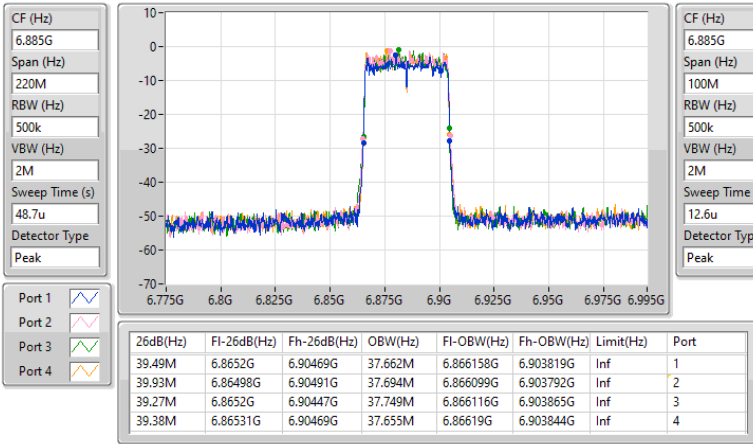

6.525-6.875GHz_802.11be EHT40-BF_Nss1,(MCS0)_4TX

EBW

6885MHz

28/03/2024