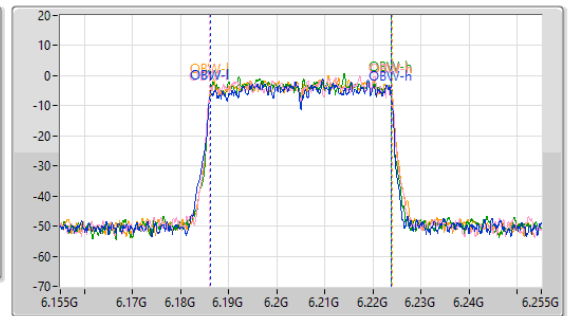

5.925-6.425GHz_802.11be EHT40-BF_Nss1,(MCS0)_4TX

EBW

5965MHz

28/03/2024

5.925-6.425GHz_802.11be EHT40-BF_Nss1,(MCS0)_4TX

EBW

6205MHz

28/03/2024