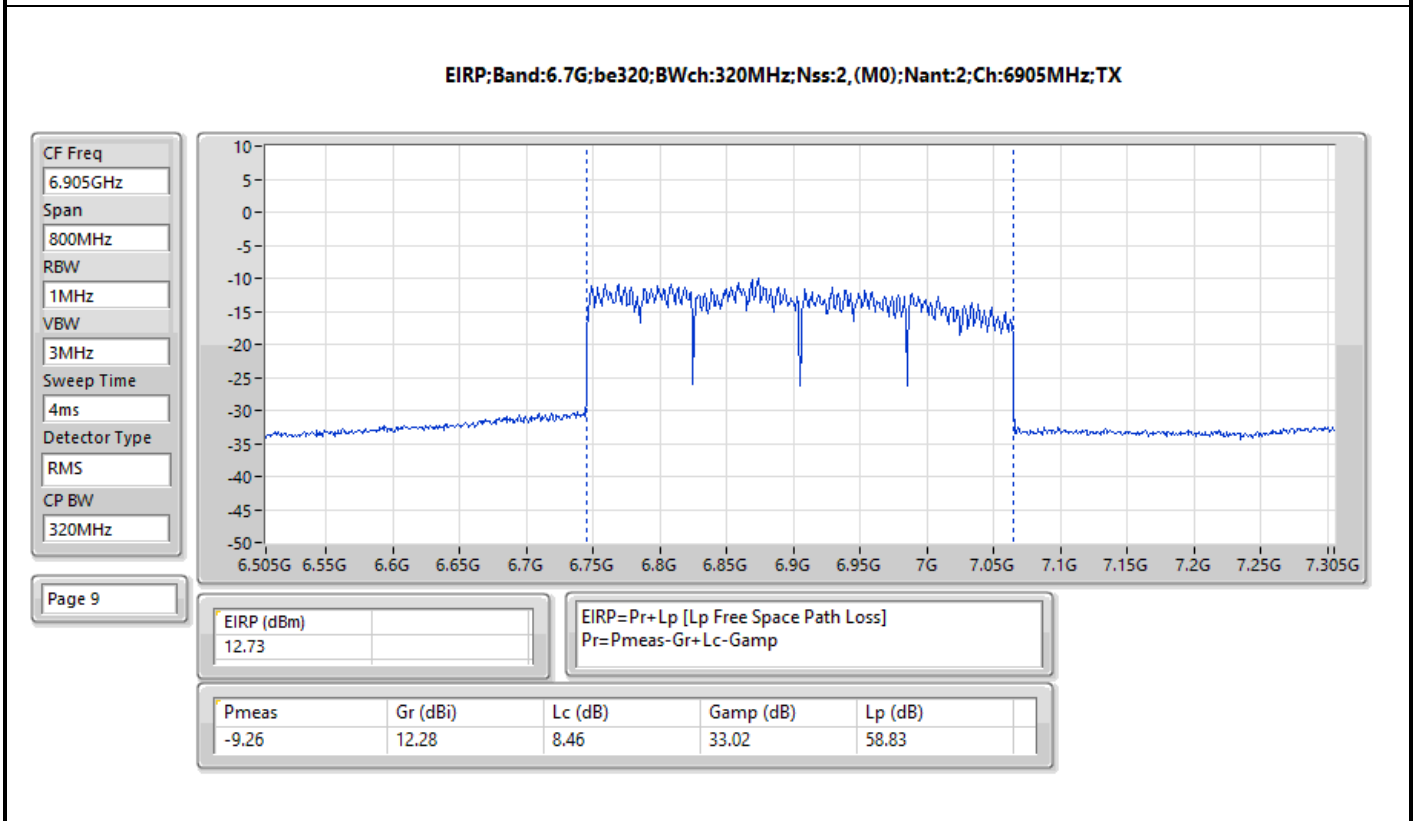

DG = Directional Gain; Port X = Port X output power

EIRP;Band:6.7G;be320;BWch:320MHz;Nss:1,(M0);Nant:2;Ch:6745MHz;TX

EIRP;Band:6.7G;be320;BWch:320MHz;Nss:1,(M0);Nant:2;Ch:6905MHz;TX

Summary

Mode	EIRP (dBm)	EIRP (W)
5.925-6.425GHz	-	-
802.11be EHT20-BF_Nss1,(MCS0)_2TX	18.78	0.07551
802.11be EHT40-BF_Nss1,(MCS0)_2TX	21.76	0.14997
802.11be EHT80-BF_Nss1,(MCS0)_2TX	24.45	0.27861
802.11be EHT160-BF_Nss1,(MCS0)_2TX	26.32	0.42855
802.11be EHT320-BF_Nss1,(MCS0)_2TX	29.40	0.87096
6.425-6.525GHz	-	-
802.11be EHT20-BF_Nss1,(MCS0)_2TX	19.18	0.08279
802.11be EHT40-BF_Nss1,(MCS0)_2TX	21.60	0.14454
802.11be EHT80-BF_Nss1,(MCS0)_2TX	24.62	0.28973
802.11be EHT160-BF_Nss1,(MCS0)_2TX	26.24	0.42073
802.11be EHT320-BF_Nss1,(MCS0)_2TX	29.18	0.82794
6.525-6.875GHz	-	-
802.11be EHT20-BF_Nss1,(MCS0)_2TX	18.66	0.07345
802.11be EHT40-BF_Nss1,(MCS0)_2TX	21.59	0.14421
802.11be EHT80-BF_Nss1,(MCS0)_2TX	24.38	0.27416
802.11be EHT160-BF_Nss1,(MCS0)_2TX	26.58	0.45499
802.11be EHT320-BF_Nss1,(MCS0)_2TX	28.47	0.70307
6.875-7.125GHz	-	-
802.11be EHT20-BF_Nss1,(MCS0)_2TX	18.52	0.07112
802.11be EHT40-BF_Nss1,(MCS0)_2TX	22.09	0.16181
802.11be EHT80-BF_Nss1,(MCS0)_2TX	23.10	0.20417
802.11be EHT160-BF_Nss1,(MCS0)_2TX	25.97	0.39537