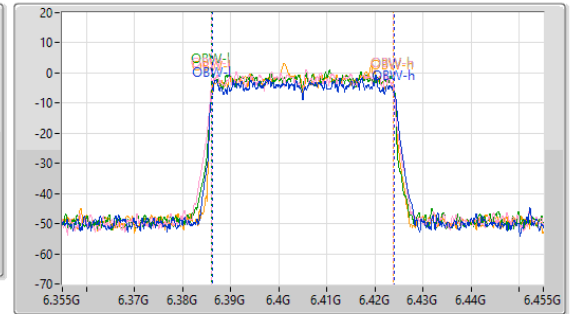

5.925-6.425GHz_802.11be EHT40-BF_Nss1,(MCS0)_4TX

EBW

6405MHz

28/03/2024