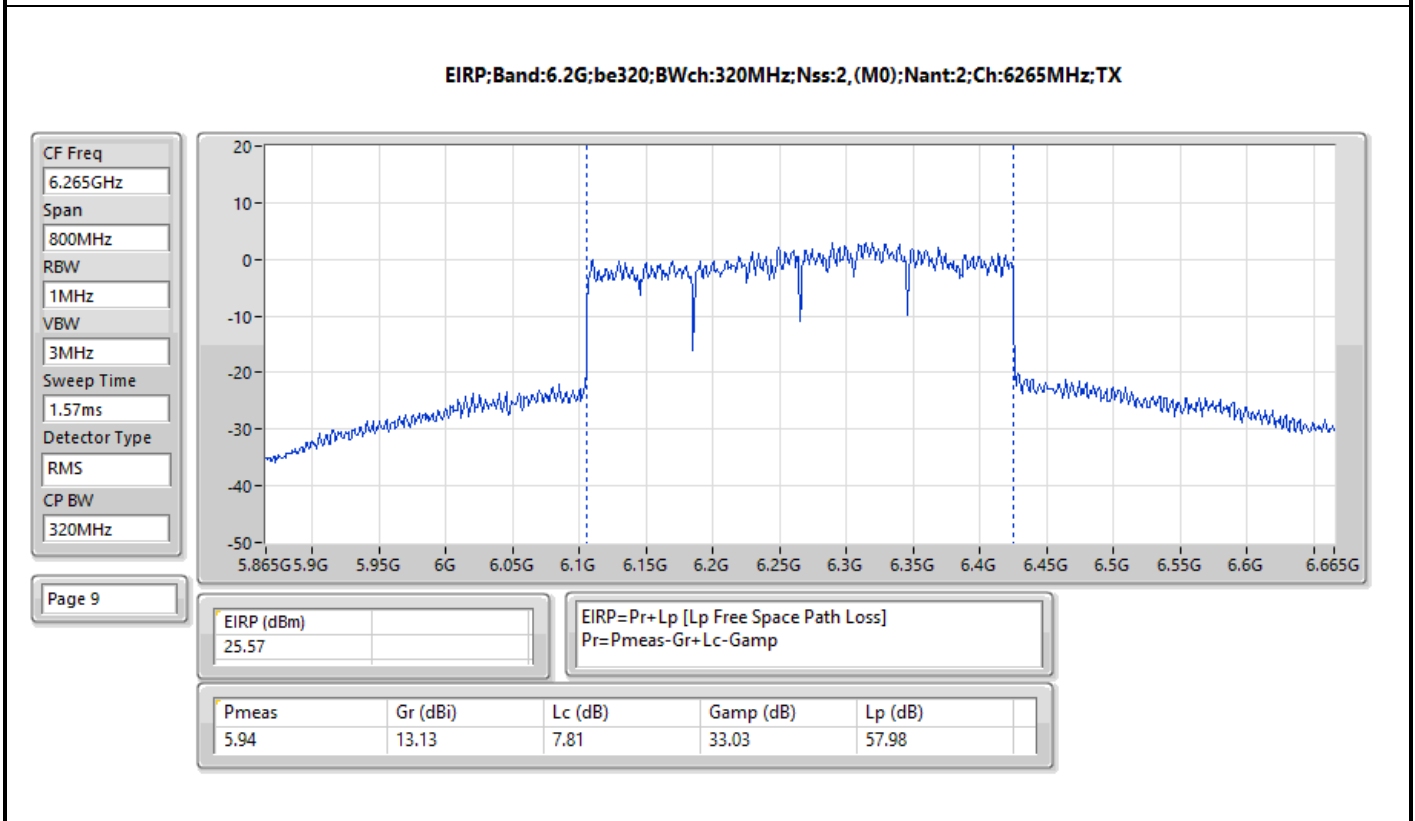

DG = Directional Gain; Port X = Port X output power

EIRP;Band:6.7G;be320;BWch:320MHz;Nss:1,(M0);Nant:2;Ch:6745MHz;TX

EIRP;Band:6.7G;be320;BWch:320MHz;Nss:1,(M0);Nant:2;Ch:6905MHz;TX

Summary

Mode	EIRP (dBm)	EIRP (W)
5.925-6.425GHz	-	-
802.11be EHT20-BF_Nss1,(MCS0)_2TX	18.78	0.07551
802.11be EHT40-BF_Nss1,(MCS0)_2TX	21.76	0.14997
802.11be EHT80-BF_Nss1,(MCS0)_2TX	24.45	0.27861
802.11be EHT160-BF_Nss1,(MCS0)_2TX	26.32	0.42855
802.11be EHT320-BF_Nss1,(MCS0)_2TX	29.40	0.87096
6.425-6.525GHz	-	-
802.11be EHT20-BF_Nss1,(MCS0)_2TX	19.18	0.08279
802.11be EHT40-BF_Nss1,(MCS0)_2TX	21.60	0.14454
802.11be EHT80-BF_Nss1,(MCS0)_2TX	24.62	0.28973
802.11be EHT160-BF_Nss1,(MCS0)_2TX	26.24	0.42073
802.11be EHT320-BF_Nss1,(MCS0)_2TX	29.18	0.82794
6.525-6.875GHz	-	-
802.11be EHT20-BF_Nss1,(MCS0)_2TX	18.66	0.07345
802.11be EHT40-BF_Nss1,(MCS0)_2TX	21.59	0.14421
802.11be EHT80-BF_Nss1,(MCS0)_2TX	24.38	0.27416
802.11be EHT160-BF_Nss1,(MCS0)_2TX	26.58	0.45499
802.11be EHT320-BF_Nss1,(MCS0)_2TX	28.47	0.70307
6.875-7.125GHz	-	-
802.11be EHT20-BF_Nss1,(MCS0)_2TX	18.52	0.07112
802.11be EHT40-BF_Nss1,(MCS0)_2TX	22.09	0.16181
802.11be EHT80-BF_Nss1,(MCS0)_2TX	23.10	0.20417
802.11be EHT160-BF_Nss1,(MCS0)_2TX	25.97	0.39537