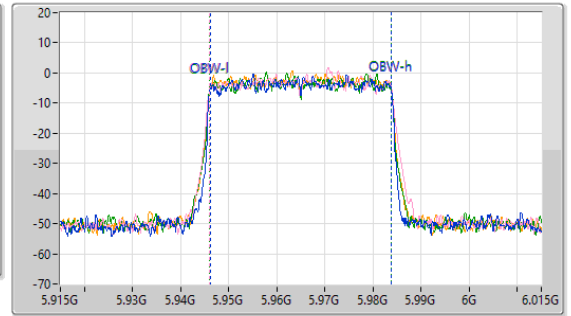

5.925-6.425GHz_802.11be EHT40-BF_Nss1,(MCS0)_4TX

EBW

5965MHz

28/03/2024