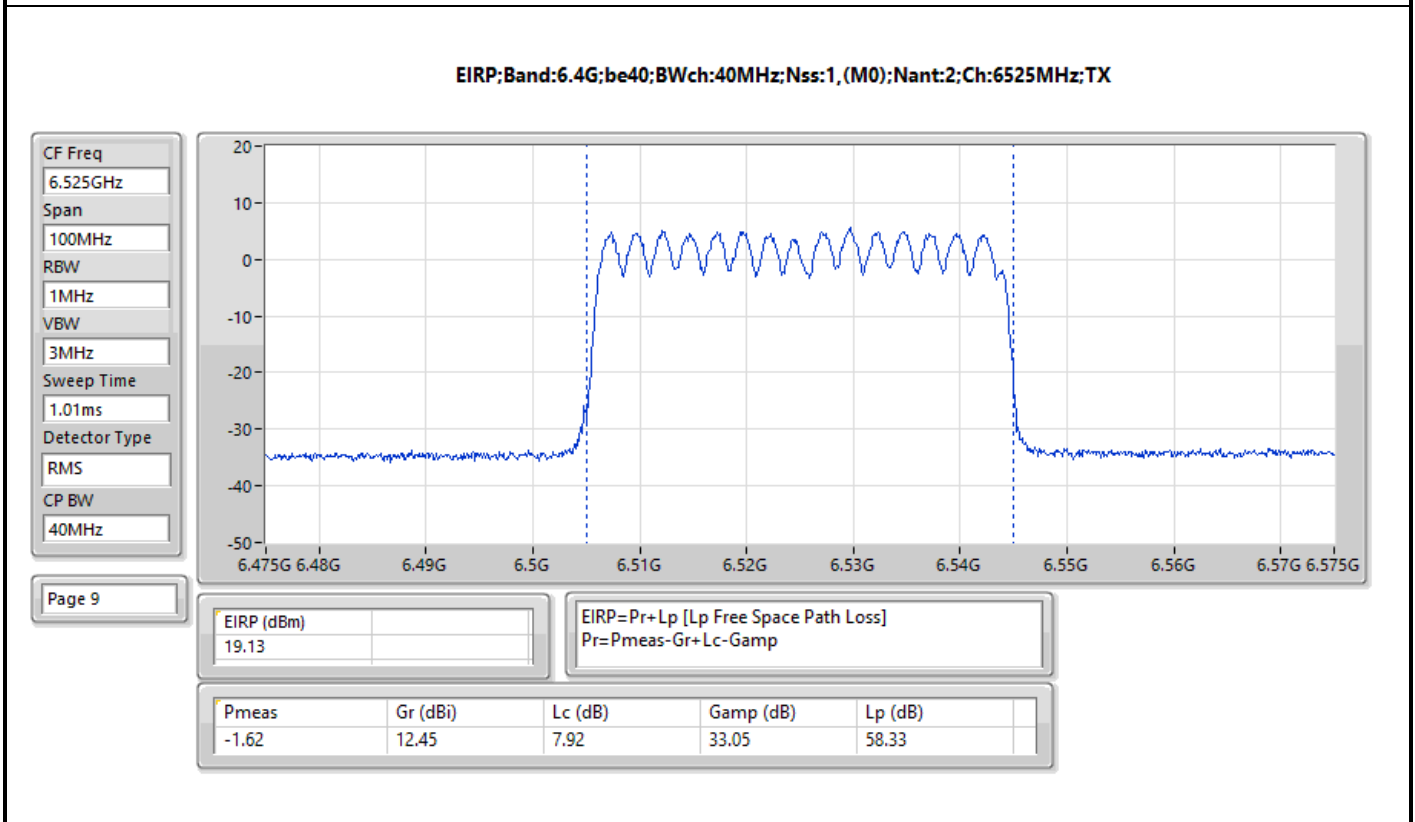

DG = Directional Gain; Port X = Port X output power

EIRP;Band:6.7G;be320;BWch:320MHz;Nss:1,(M0);Nant:2;Ch:6745MHz;TX

EIRP;Band:6.7G;be320;BWch:320MHz;Nss:1,(M0);Nant:2;Ch:6905MHz;TX

Summary

Mode	EIRP (dBm)	EIRP (W)
5.925-6.425GHz	-	-
802.11be EHT20-BF_Nss1,(MCS0)_2TX	18.78	0.07551
802.11be EHT40-BF_Nss1,(MCS0)_2TX	21.76	0.14997
802.11be EHT80-BF_Nss1,(MCS0)_2TX	24.45	0.27861
802.11be EHT160-BF_Nss1,(MCS0)_2TX	26.32	0.42855
802.11be EHT320-BF_Nss1,(MCS0)_2TX	29.40	0.87096
6.425-6.525GHz	-	-
802.11be EHT20-BF_Nss1,(MCS0)_2TX	19.18	0.08279
802.11be EHT40-BF_Nss1,(MCS0)_2TX	21.60	0.14454
802.11be EHT80-BF_Nss1,(MCS0)_2TX	24.62	0.28973
802.11be EHT160-BF_Nss1,(MCS0)_2TX	26.24	0.42073
802.11be EHT320-BF_Nss1,(MCS0)_2TX	29.18	0.82794
6.525-6.875GHz	-	-
802.11be EHT20-BF_Nss1,(MCS0)_2TX	18.66	0.07345
802.11be EHT40-BF_Nss1,(MCS0)_2TX	21.59	0.14421
802.11be EHT80-BF_Nss1,(MCS0)_2TX	24.38	0.27416
802.11be EHT160-BF_Nss1,(MCS0)_2TX	26.58	0.45499
802.11be EHT320-BF_Nss1,(MCS0)_2TX	28.47	0.70307
6.875-7.125GHz	-	-
802.11be EHT20-BF_Nss1,(MCS0)_2TX	18.52	0.07112
802.11be EHT40-BF_Nss1,(MCS0)_2TX	22.09	0.16181
802.11be EHT80-BF_Nss1,(MCS0)_2TX	23.10	0.20417
802.11be EHT160-BF_Nss1,(MCS0)_2TX	25.97	0.39537