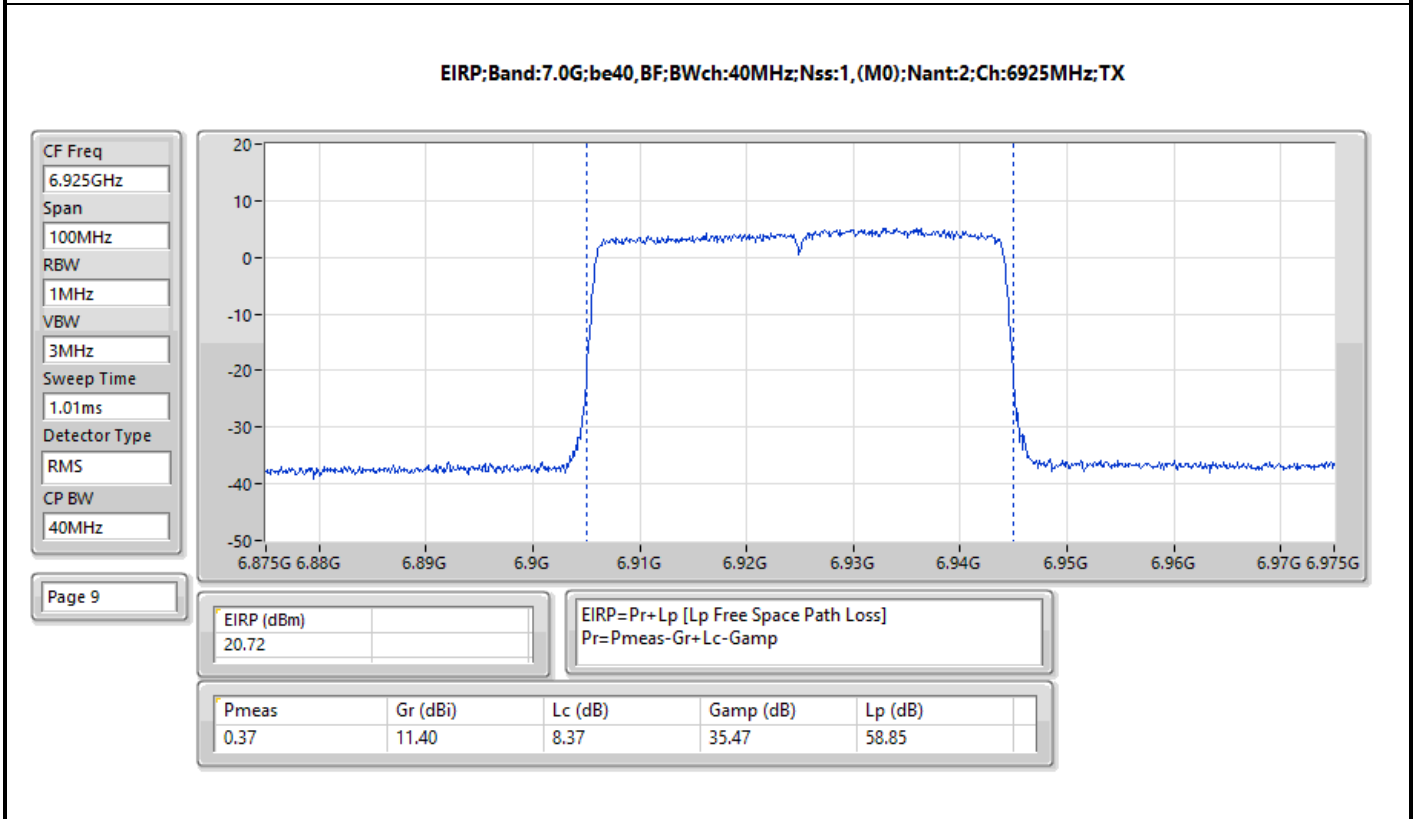

DG = Directional Gain; Port X = Port X output power

Summary

Mode	EIRP (dBm)	EIRP (W)
5.925-6.425GHz	-	-
802.11be EHT20_Nss1,(MCS0)_4TX	14.91	0.03097
802.11be EHT20_Nss4,(MCS0)_4TX	17.87	0.06124
802.11be EHT40_Nss1,(MCS0)_4TX	18.33	0.06808
802.11be EHT40_Nss4,(MCS0)_4TX	19.64	0.09204
802.11be EHT80_Nss1,(MCS0)_4TX	19.77	0.09484
802.11be EHT80_Nss4,(MCS0)_4TX	21.92	0.15560
802.11be EHT160_Nss1,(MCS0)_4TX	23.01	0.19999
802.11be EHT160_Nss4,(MCS0)_4TX	24.51	0.28249
802.11be EHT320_Nss1,(MCS0)_4TX	26.39	0.43551
802.11be EHT320_Nss4,(MCS0)_4TX	26.80	0.47863
6.425-6.525GHz	-	-
802.11be EHT20_Nss1,(MCS0)_4TX	14.76	0.02992
802.11be EHT20_Nss4,(MCS0)_4TX	17.88	0.06138
802.11be EHT40_Nss1,(MCS0)_4TX	17.89	0.06152
802.11be EHT40_Nss4,(MCS0)_4TX	20.79	0.11995
802.11be EHT80_Nss1,(MCS0)_4TX	20.77	0.11940
802.11be EHT80_Nss4,(MCS0)_4TX	23.29	0.21330
802.11be EHT160_Nss1,(MCS0)_4TX	24.76	0.29923
802.11be EHT160_Nss4,(MCS0)_4TX	25.03	0.31842
802.11be EHT320_Nss1,(MCS0)_4TX	26.70	0.46774
802.11be EHT320_Nss4,(MCS0)_4TX	27.06	0.50816
6.525-6.875GHz	-	-
802.11be EHT20_Nss1,(MCS0)_4TX	15.09	0.03228
802.11be EHT20_Nss4,(MCS0)_4TX	18.14	0.06516
802.11be EHT40_Nss1,(MCS0)_4TX	18.47	0.07031
802.11be EHT40_Nss4,(MCS0)_4TX	20.62	0.11535
802.11be EHT80_Nss1,(MCS0)_4TX	22.00	0.15849
802.11be EHT80_Nss4,(MCS0)_4TX	23.23	0.21038
802.11be EHT160_Nss1,(MCS0)_4TX	24.55	0.28510
802.11be EHT160_Nss4,(MCS0)_4TX	24.90	0.30903
802.11be EHT320_Nss1,(MCS0)_4TX	26.72	0.46989
802.11be EHT320_Nss4,(MCS0)_4TX	27.05	0.50699
6.875-7.125GHz	-	-
802.11be EHT20_Nss1,(MCS0)_4TX	14.99	0.03155
802.11be EHT20_Nss4,(MCS0)_4TX	18.08	0.06427
802.11be EHT40_Nss1,(MCS0)_4TX	18.66	0.07345
802.11be EHT40_Nss4,(MCS0)_4TX	19.98	0.09954
802.11be EHT80_Nss1,(MCS0)_4TX	19.95	0.09886
802.11be EHT80_Nss4,(MCS0)_4TX	21.62	0.14521
802.11be EHT160_Nss1,(MCS0)_4TX	22.06	0.16069
802.11be EHT160_Nss4,(MCS0)_4TX	24.20	0.26303