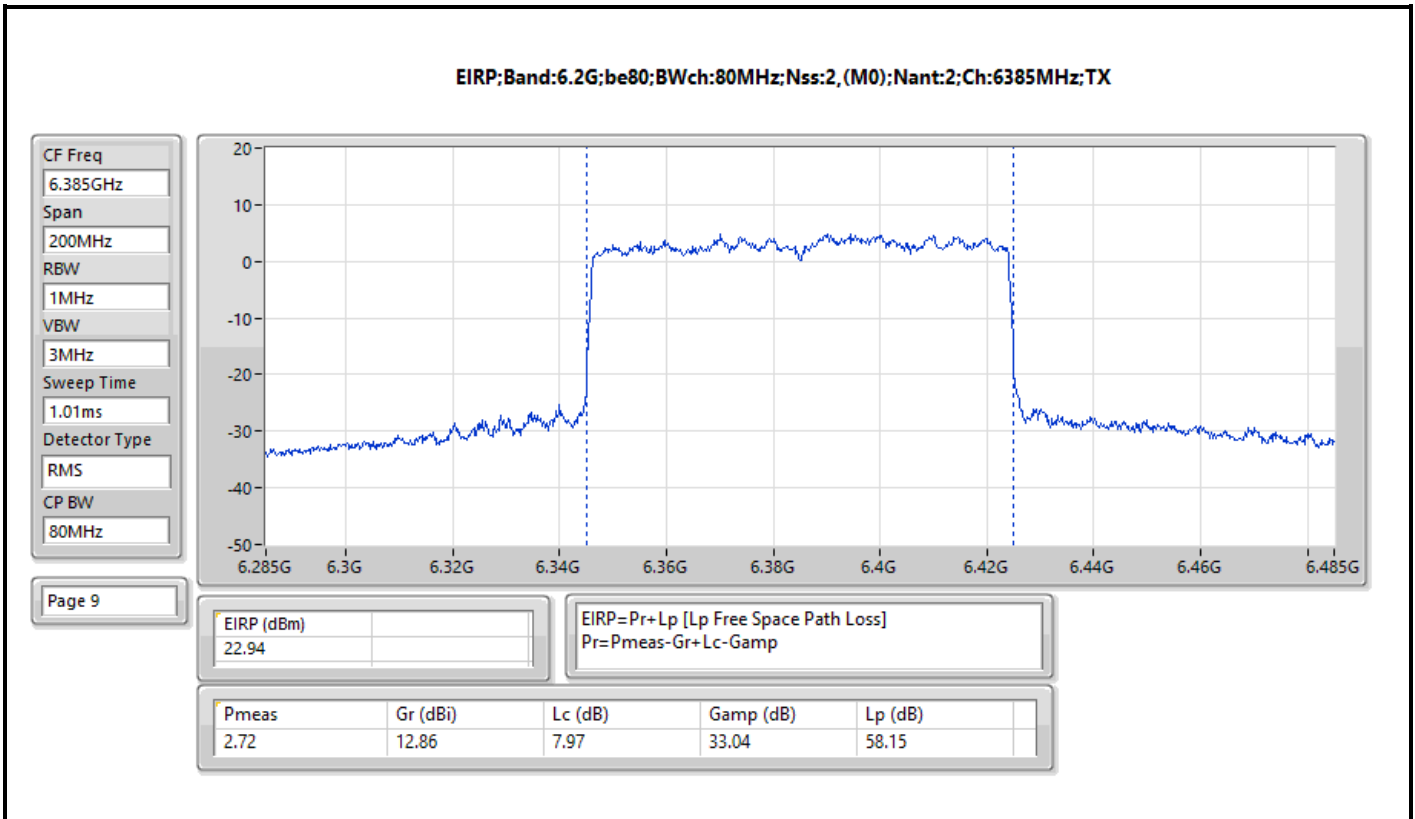

DG = Directional Gain; Port X = Port X output power

EIRP;Band:6.7G;be320;BWch:320MHz;Nss:1,(M0);Nant:2;Ch:6745MHz;TX

EIRP;Band:6.7G;be320;BWch:320MHz;Nss:1,(M0);Nant:2;Ch:6905MHz;TX

Summary

Mode	EIRP (dBm)	EIRP (W)
5.925-6.425GHz	-	-
802.11be EHT20-BF_Nss1,(MCS0)_2TX	18.78	0.07551
802.11be EHT40-BF_Nss1,(MCS0)_2TX	21.76	0.14997
802.11be EHT80-BF_Nss1,(MCS0)_2TX	24.45	0.27861
802.11be EHT160-BF_Nss1,(MCS0)_2TX	26.32	0.42855
802.11be EHT320-BF_Nss1,(MCS0)_2TX	29.40	0.87096
6.425-6.525GHz	-	-
802.11be EHT20-BF_Nss1,(MCS0)_2TX	19.18	0.08279
802.11be EHT40-BF_Nss1,(MCS0)_2TX	21.60	0.14454
802.11be EHT80-BF_Nss1,(MCS0)_2TX	24.62	0.28973
802.11be EHT160-BF_Nss1,(MCS0)_2TX	26.24	0.42073
802.11be EHT320-BF_Nss1,(MCS0)_2TX	29.18	0.82794
6.525-6.875GHz	-	-
802.11be EHT20-BF_Nss1,(MCS0)_2TX	18.66	0.07345
802.11be EHT40-BF_Nss1,(MCS0)_2TX	21.59	0.14421
802.11be EHT80-BF_Nss1,(MCS0)_2TX	24.38	0.27416
802.11be EHT160-BF_Nss1,(MCS0)_2TX	26.58	0.45499
802.11be EHT320-BF_Nss1,(MCS0)_2TX	28.47	0.70307
6.875-7.125GHz	-	-
802.11be EHT20-BF_Nss1,(MCS0)_2TX	18.52	0.07112
802.11be EHT40-BF_Nss1,(MCS0)_2TX	22.09	0.16181
802.11be EHT80-BF_Nss1,(MCS0)_2TX	23.10	0.20417
802.11be EHT160-BF_Nss1,(MCS0)_2TX	25.97	0.39537