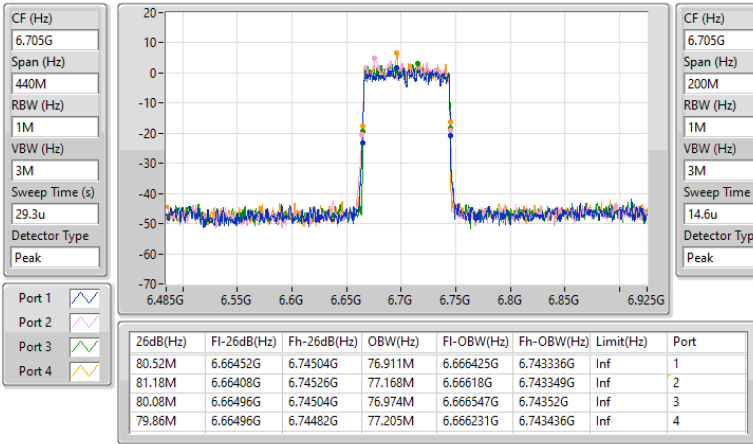

6.425-6.525GHz_802.11be EHT80-BF_Nss1,(MCS0)_4TX

EBW

6545MHz

28/03/2024

6.525-6.875GHz_802.11be EHT80-BF_Nss1,(MCS0)_4TX

EBW

6625MHz

28/03/2024

6.525-6.875GHz_802.11be EHT80-BF_Nss1,(MCS0)_4TX

EBW

6705MHz

28/03/2024

6.525-6.875GHz_802.11be EHT80-BF_Nss1,(MCS0)_4TX

EBW

6785MHz

28/03/2024