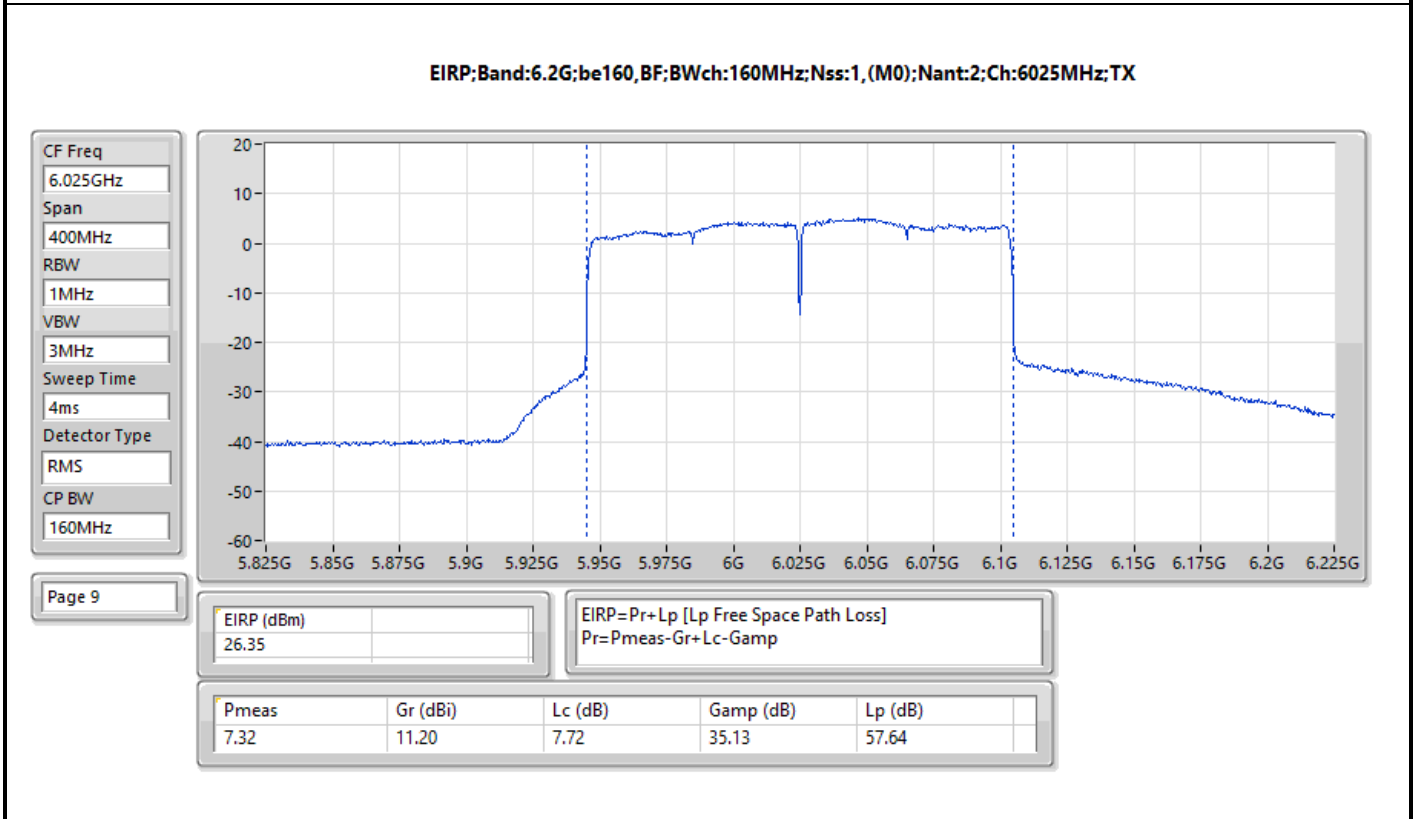

Result

Mode	Result	EIRP (dBm)	EIRP Limit (dBm)
802.11be EHT20-BF_Nss1,(MCS0)_2TX	-	-	-
5955MHz	Pass	18.48	30.00
6195MHz	Pass	18.59	30.00
6415MHz	Pass	18.44	30.00
802.11be EHT40-BF_Nss1,(MCS0)_2TX	-	-	-
5965MHz	Pass	20.84	30.00
6205MHz	Pass	21.26	30.00
6405MHz	Pass	20.35	30.00
802.11be EHT80-BF_Nss1,(MCS0)_2TX	-	-	-
5985MHz	Pass	23.63	30.00
6225MHz	Pass	23.78	30.00
6385MHz	Pass	24.26	30.00
802.11be EHT160-BF_Nss1,(MCS0)_2TX	-	-	-
6025MHz	Pass	26.35	30.00
6185MHz	Pass	26.01	30.00
6345MHz	Pass	26.62	30.00

DG = Directional Gain; Port X = Port X output power

Summary

Mode	EIRP (dBm)	EIRP (W)
5.925-6.425GHz	-	-
802.11be EHT20_Nss2,(MCS0)_2TX	18.50	0.07079
802.11be EHT40_Nss2,(MCS0)_2TX	20.41	0.10990
802.11be EHT80_Nss2,(MCS0)_2TX	23.05	0.20184
802.11be EHT160_Nss2,(MCS0)_2TX	25.58	0.36141