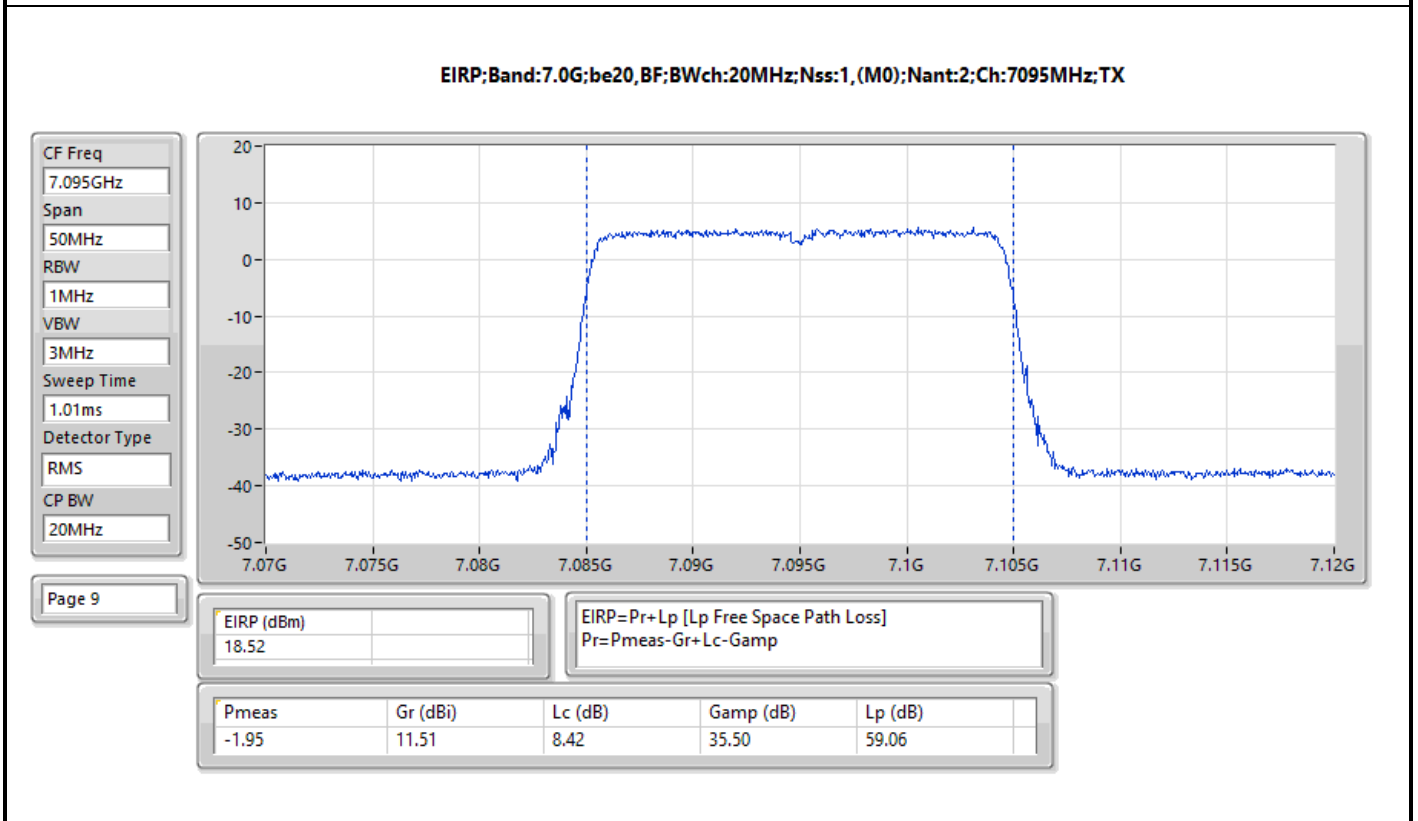

DG = Directional Gain; Port X = Port X output power

Summary

Mode	EIRP (dBm)	EIRP (W)
5.925-6.425GHz	-	-
802.11be EHT20_Nss1,(MCS0)_4TX	14.91	0.03097
802.11be EHT20_Nss4,(MCS0)_4TX	17.87	0.06124
802.11be EHT40_Nss1,(MCS0)_4TX	18.33	0.06808
802.11be EHT40_Nss4,(MCS0)_4TX	19.64	0.09204
802.11be EHT80_Nss1,(MCS0)_4TX	19.77	0.09484
802.11be EHT80_Nss4,(MCS0)_4TX	21.92	0.15560
802.11be EHT160_Nss1,(MCS0)_4TX	23.01	0.19999
802.11be EHT160_Nss4,(MCS0)_4TX	24.51	0.28249
802.11be EHT320_Nss1,(MCS0)_4TX	26.39	0.43551
802.11be EHT320_Nss4,(MCS0)_4TX	26.80	0.47863
6.425-6.525GHz	-	-
802.11be EHT20_Nss1,(MCS0)_4TX	14.76	0.02992
802.11be EHT20_Nss4,(MCS0)_4TX	17.88	0.06138
802.11be EHT40_Nss1,(MCS0)_4TX	17.89	0.06152
802.11be EHT40_Nss4,(MCS0)_4TX	20.79	0.11995
802.11be EHT80_Nss1,(MCS0)_4TX	20.77	0.11940
802.11be EHT80_Nss4,(MCS0)_4TX	23.29	0.21330
802.11be EHT160_Nss1,(MCS0)_4TX	24.76	0.29923
802.11be EHT160_Nss4,(MCS0)_4TX	25.03	0.31842
802.11be EHT320_Nss1,(MCS0)_4TX	26.70	0.46774
802.11be EHT320_Nss4,(MCS0)_4TX	27.06	0.50816
6.525-6.875GHz	-	-
802.11be EHT20_Nss1,(MCS0)_4TX	15.09	0.03228
802.11be EHT20_Nss4,(MCS0)_4TX	18.14	0.06516
802.11be EHT40_Nss1,(MCS0)_4TX	18.47	0.07031
802.11be EHT40_Nss4,(MCS0)_4TX	20.62	0.11535
802.11be EHT80_Nss1,(MCS0)_4TX	22.00	0.15849
802.11be EHT80_Nss4,(MCS0)_4TX	23.23	0.21038
802.11be EHT160_Nss1,(MCS0)_4TX	24.55	0.28510
802.11be EHT160_Nss4,(MCS0)_4TX	24.90	0.30903
802.11be EHT320_Nss1,(MCS0)_4TX	26.72	0.46989
802.11be EHT320_Nss4,(MCS0)_4TX	27.05	0.50699
6.875-7.125GHz	-	-
802.11be EHT20_Nss1,(MCS0)_4TX	14.99	0.03155
802.11be EHT20_Nss4,(MCS0)_4TX	18.08	0.06427
802.11be EHT40_Nss1,(MCS0)_4TX	18.66	0.07345
802.11be EHT40_Nss4,(MCS0)_4TX	19.98	0.09954
802.11be EHT80_Nss1,(MCS0)_4TX	19.95	0.09886
802.11be EHT80_Nss4,(MCS0)_4TX	21.62	0.14521
802.11be EHT160_Nss1,(MCS0)_4TX	22.06	0.16069
802.11be EHT160_Nss4,(MCS0)_4TX	24.20	0.26303