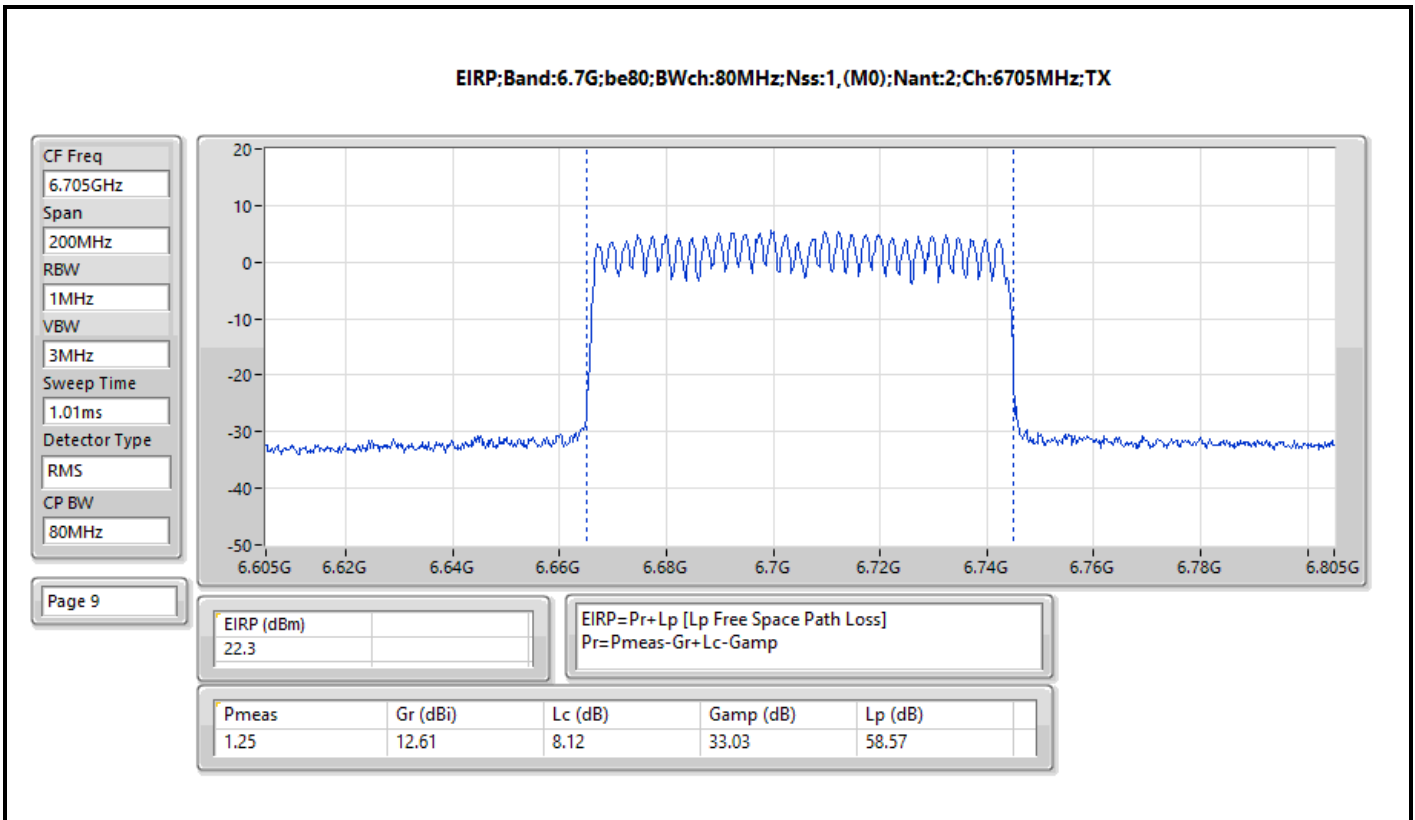

DG = Directional Gain; Port X = Port X output power

EIRP;Band:6.7G;be320;BWch:320MHz;Nss:1,(M0);Nant:2;Ch:6745MHz;TX

EIRP;Band:6.7G;be320;BWch:320MHz;Nss:1,(M0);Nant:2;Ch:6905MHz;TX

Summary

Mode	EIRP (dBm)	EIRP (W)
5.925-6.425GHz	-	-
802.11be EHT20-BF_Nss1,(MCS0)_2TX	18.78	0.07551
802.11be EHT40-BF_Nss1,(MCS0)_2TX	21.76	0.14997
802.11be EHT80-BF_Nss1,(MCS0)_2TX	24.45	0.27861
802.11be EHT160-BF_Nss1,(MCS0)_2TX	26.32	0.42855
802.11be EHT320-BF_Nss1,(MCS0)_2TX	29.40	0.87096
6.425-6.525GHz	-	-
802.11be EHT20-BF_Nss1,(MCS0)_2TX	19.18	0.08279
802.11be EHT40-BF_Nss1,(MCS0)_2TX	21.60	0.14454
802.11be EHT80-BF_Nss1,(MCS0)_2TX	24.62	0.28973
802.11be EHT160-BF_Nss1,(MCS0)_2TX	26.24	0.42073
802.11be EHT320-BF_Nss1,(MCS0)_2TX	29.18	0.82794
6.525-6.875GHz	-	-
802.11be EHT20-BF_Nss1,(MCS0)_2TX	18.66	0.07345
802.11be EHT40-BF_Nss1,(MCS0)_2TX	21.59	0.14421
802.11be EHT80-BF_Nss1,(MCS0)_2TX	24.38	0.27416
802.11be EHT160-BF_Nss1,(MCS0)_2TX	26.58	0.45499
802.11be EHT320-BF_Nss1,(MCS0)_2TX	28.47	0.70307
6.875-7.125GHz	-	-
802.11be EHT20-BF_Nss1,(MCS0)_2TX	18.52	0.07112
802.11be EHT40-BF_Nss1,(MCS0)_2TX	22.09	0.16181
802.11be EHT80-BF_Nss1,(MCS0)_2TX	23.10	0.20417
802.11be EHT160-BF_Nss1,(MCS0)_2TX	25.97	0.39537