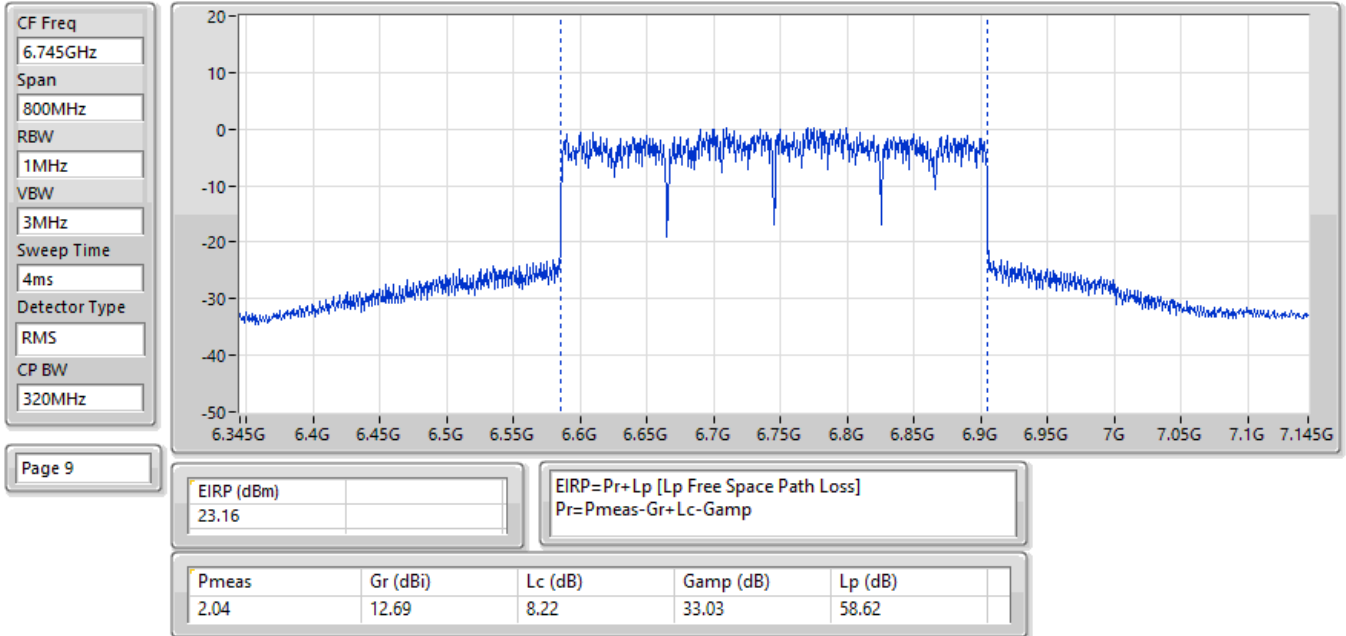

DG = Directional Gain; Port X = Port X output power

EIRP;Band:6.7G;be320;BWch:320MHz;Nss:1,(M0);Nant:2;Ch:6745MHz;TX

EIRP;Band:6.7G;be320;BWch:320MHz;Nss:1,(M0);Nant:2;Ch:6905MHz;TX

Summary

Mode	EIRP (dBm)	EIRP (W)
5.925-6.425GHz	-	-
802.11be EHT20-BF_Nss1,(MCS0)_2TX	18.78	0.07551
802.11be EHT40-BF_Nss1,(MCS0)_2TX	21.76	0.14997
802.11be EHT80-BF_Nss1,(MCS0)_2TX	24.45	0.27861
802.11be EHT160-BF_Nss1,(MCS0)_2TX	26.32	0.42855
802.11be EHT320-BF_Nss1,(MCS0)_2TX	29.40	0.87096
6.425-6.525GHz	-	-
802.11be EHT20-BF_Nss1,(MCS0)_2TX	19.18	0.08279
802.11be EHT40-BF_Nss1,(MCS0)_2TX	21.60	0.14454
802.11be EHT80-BF_Nss1,(MCS0)_2TX	24.62	0.28973
802.11be EHT160-BF_Nss1,(MCS0)_2TX	26.24	0.42073
802.11be EHT320-BF_Nss1,(MCS0)_2TX	29.18	0.82794
6.525-6.875GHz	-	-
802.11be EHT20-BF_Nss1,(MCS0)_2TX	18.66	0.07345
802.11be EHT40-BF_Nss1,(MCS0)_2TX	21.59	0.14421
802.11be EHT80-BF_Nss1,(MCS0)_2TX	24.38	0.27416
802.11be EHT160-BF_Nss1,(MCS0)_2TX	26.58	0.45499
802.11be EHT320-BF_Nss1,(MCS0)_2TX	28.47	0.70307
6.875-7.125GHz	-	-
802.11be EHT20-BF_Nss1,(MCS0)_2TX	18.52	0.07112
802.11be EHT40-BF_Nss1,(MCS0)_2TX	22.09	0.16181
802.11be EHT80-BF_Nss1,(MCS0)_2TX	23.10	0.20417
802.11be EHT160-BF_Nss1,(MCS0)_2TX	25.97	0.39537