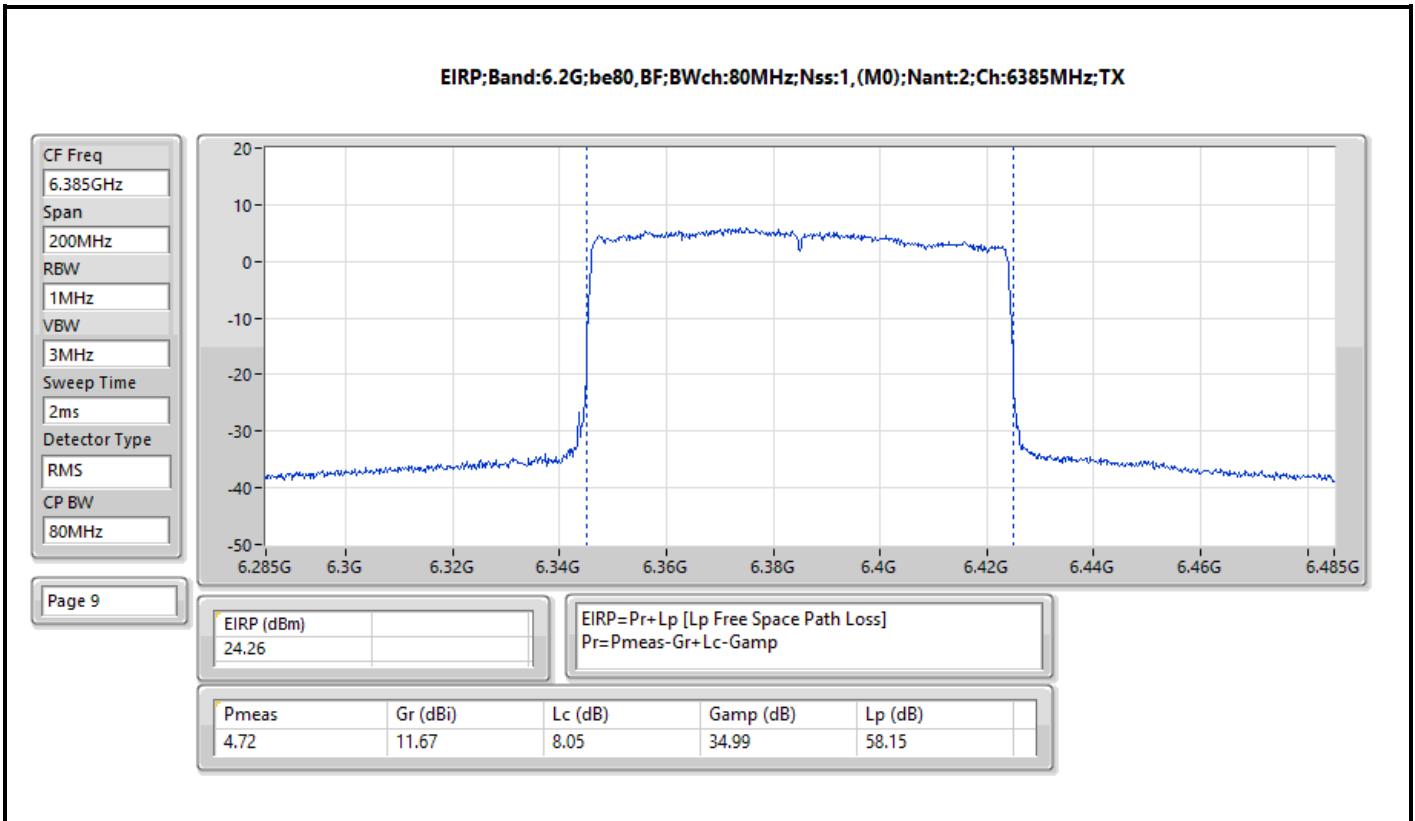

Result

Mode	Result	EIRP (dBm)	EIRP Limit (dBm)
802.11be EHT20-BF_Nss1,(MCS0)_2TX	-	-	-
5955MHz	Pass	18.48	30.00
6195MHz	Pass	18.59	30.00
6415MHz	Pass	18.44	30.00
802.11be EHT40-BF_Nss1,(MCS0)_2TX	-	-	-
5965MHz	Pass	20.84	30.00
6205MHz	Pass	21.26	30.00
6405MHz	Pass	20.35	30.00
802.11be EHT80-BF_Nss1,(MCS0)_2TX	-	-	-
5985MHz	Pass	23.63	30.00
6225MHz	Pass	23.78	30.00
6385MHz	Pass	24.26	30.00
802.11be EHT160-BF_Nss1,(MCS0)_2TX	-	-	-
6025MHz	Pass	26.35	30.00
6185MHz	Pass	26.01	30.00
6345MHz	Pass	26.62	30.00

DG = Directional Gain; Port X = Port X output power

Summary

Mode	EIRP (dBm)	EIRP (W)
5.925-6.425GHz	-	-
802.11be EHT20_Nss2,(MCS0)_2TX	18.50	0.07079
802.11be EHT40_Nss2,(MCS0)_2TX	20.41	0.10990
802.11be EHT80_Nss2,(MCS0)_2TX	23.05	0.20184
802.11be EHT160_Nss2,(MCS0)_2TX	25.58	0.36141