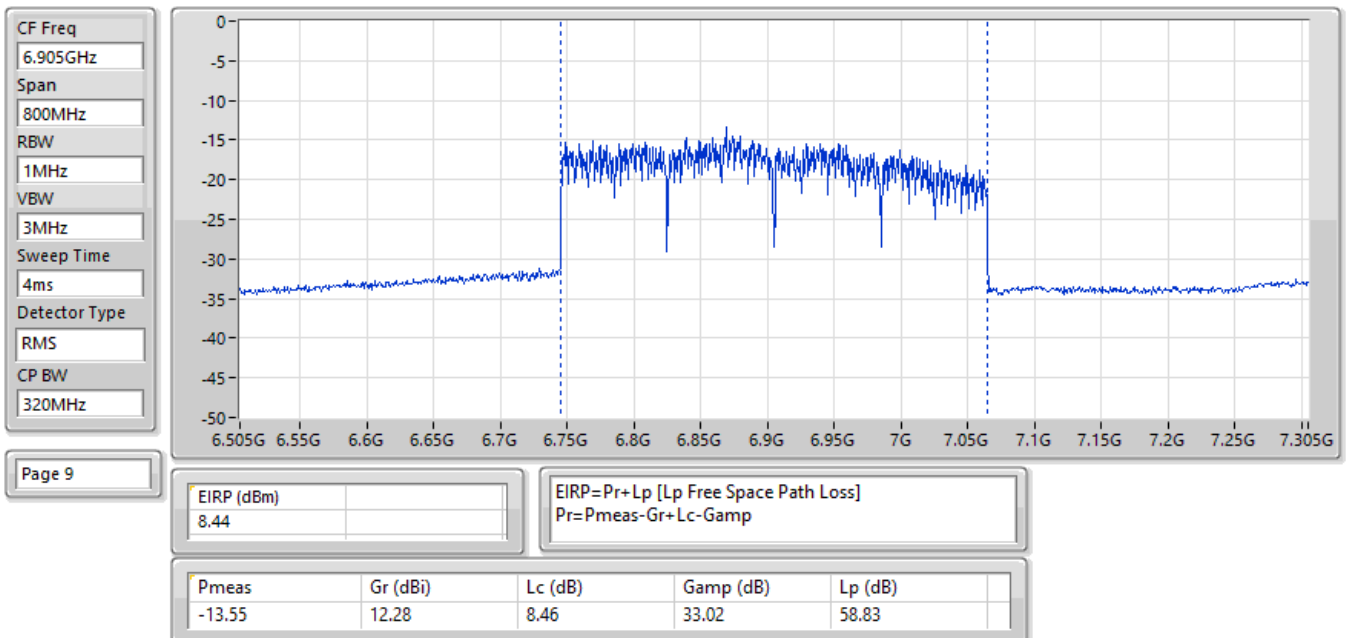

DG = Directional Gain; Port X = Port X output power

EIRP;Band:6.7G;be320;BWch:320MHz;Nss:1,(M0);Nant:2;Ch:6745MHz;TX

EIRP;Band:6.7G;be320;BWch:320MHz;Nss:1,(M0);Nant:2;Ch:6905MHz;TX

Summary

Mode	EIRP (dBm)	EIRP (W)
5.925-6.425GHz	-	-
802.11be EHT20-BF_Nss1,(MCS0)_2TX	18.78	0.07551
802.11be EHT40-BF_Nss1,(MCS0)_2TX	21.76	0.14997
802.11be EHT80-BF_Nss1,(MCS0)_2TX	24.45	0.27861
802.11be EHT160-BF_Nss1,(MCS0)_2TX	26.32	0.42855
802.11be EHT320-BF_Nss1,(MCS0)_2TX	29.40	0.87096
6.425-6.525GHz	-	-
802.11be EHT20-BF_Nss1,(MCS0)_2TX	19.18	0.08279
802.11be EHT40-BF_Nss1,(MCS0)_2TX	21.60	0.14454
802.11be EHT80-BF_Nss1,(MCS0)_2TX	24.62	0.28973
802.11be EHT160-BF_Nss1,(MCS0)_2TX	26.24	0.42073
802.11be EHT320-BF_Nss1,(MCS0)_2TX	29.18	0.82794
6.525-6.875GHz	-	-
802.11be EHT20-BF_Nss1,(MCS0)_2TX	18.66	0.07345
802.11be EHT40-BF_Nss1,(MCS0)_2TX	21.59	0.14421
802.11be EHT80-BF_Nss1,(MCS0)_2TX	24.38	0.27416
802.11be EHT160-BF_Nss1,(MCS0)_2TX	26.58	0.45499
802.11be EHT320-BF_Nss1,(MCS0)_2TX	28.47	0.70307
6.875-7.125GHz	-	-
802.11be EHT20-BF_Nss1,(MCS0)_2TX	18.52	0.07112
802.11be EHT40-BF_Nss1,(MCS0)_2TX	22.09	0.16181
802.11be EHT80-BF_Nss1,(MCS0)_2TX	23.10	0.20417
802.11be EHT160-BF_Nss1,(MCS0)_2TX	25.97	0.39537