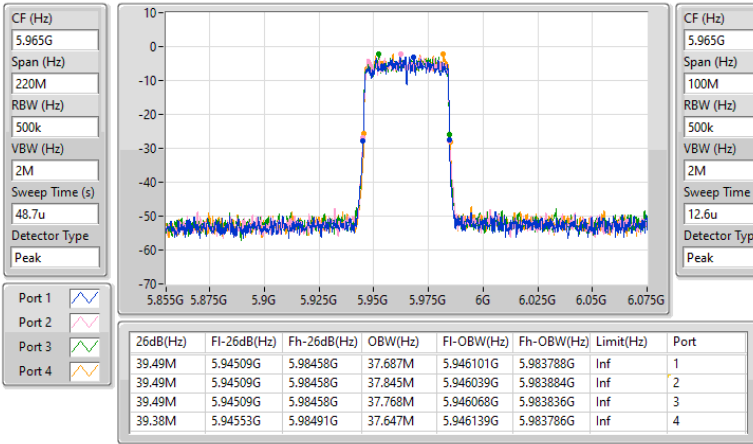

5.925-6.425GHz_802.11be EHT40-BF_Nss1,(MCS0)_4TX

EBW

5965MHz

28/03/2024