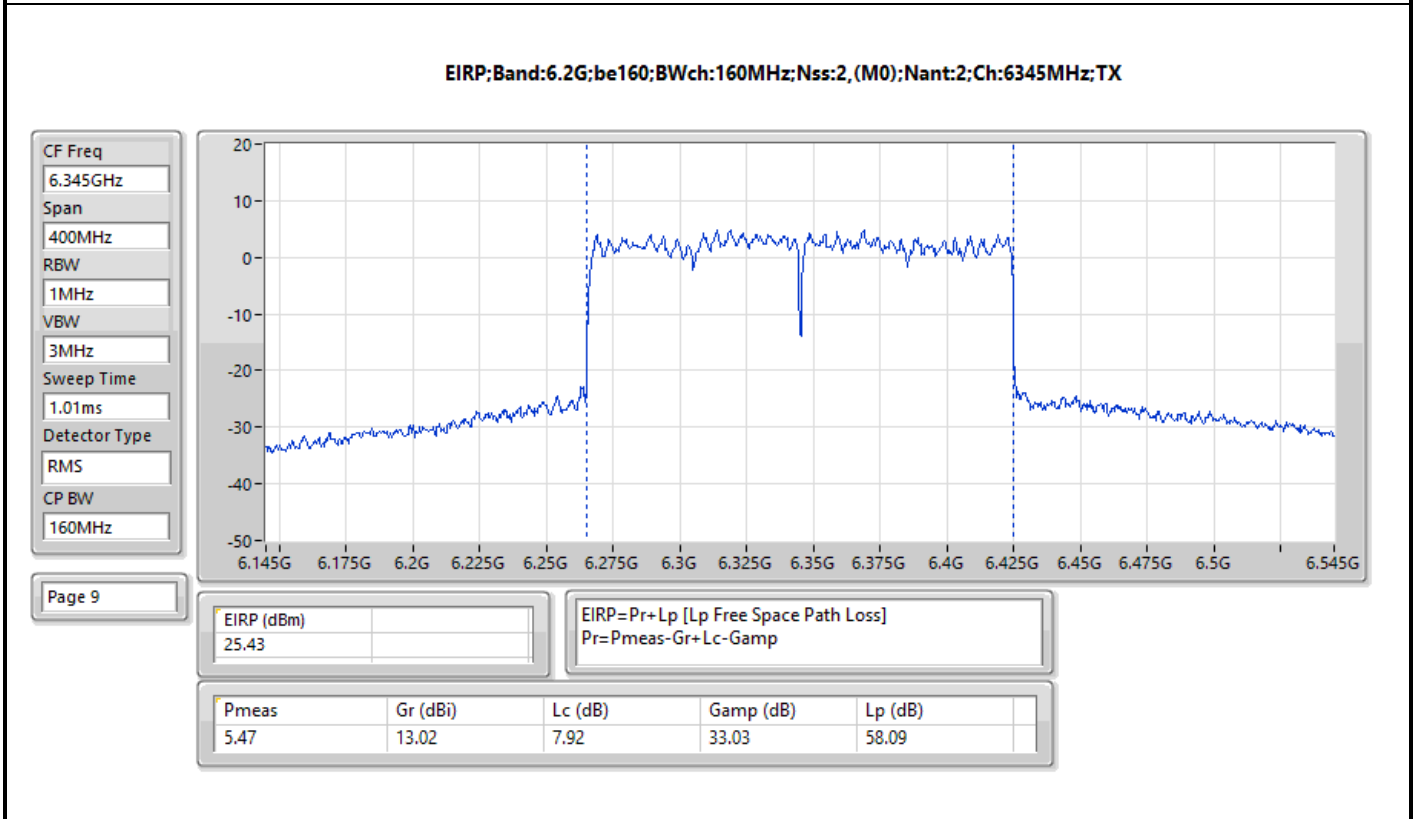

DG = Directional Gain; Port X = Port X output power

EIRP;Band:6.7G;be320;BWch:320MHz;Nss:1,(M0);Nant:2;Ch:6745MHz;TX

EIRP;Band:6.7G;be320;BWch:320MHz;Nss:1,(M0);Nant:2;Ch:6905MHz;TX

Summary

Mode	EIRP (dBm)	EIRP (W)
5.925-6.425GHz	-	-
802.11be EHT20-BF_Nss1,(MCS0)_2TX	18.78	0.07551
802.11be EHT40-BF_Nss1,(MCS0)_2TX	21.76	0.14997
802.11be EHT80-BF_Nss1,(MCS0)_2TX	24.45	0.27861
802.11be EHT160-BF_Nss1,(MCS0)_2TX	26.32	0.42855
802.11be EHT320-BF_Nss1,(MCS0)_2TX	29.40	0.87096
6.425-6.525GHz	-	-
802.11be EHT20-BF_Nss1,(MCS0)_2TX	19.18	0.08279
802.11be EHT40-BF_Nss1,(MCS0)_2TX	21.60	0.14454
802.11be EHT80-BF_Nss1,(MCS0)_2TX	24.62	0.28973
802.11be EHT160-BF_Nss1,(MCS0)_2TX	26.24	0.42073
802.11be EHT320-BF_Nss1,(MCS0)_2TX	29.18	0.82794
6.525-6.875GHz	-	-
802.11be EHT20-BF_Nss1,(MCS0)_2TX	18.66	0.07345
802.11be EHT40-BF_Nss1,(MCS0)_2TX	21.59	0.14421
802.11be EHT80-BF_Nss1,(MCS0)_2TX	24.38	0.27416
802.11be EHT160-BF_Nss1,(MCS0)_2TX	26.58	0.45499
802.11be EHT320-BF_Nss1,(MCS0)_2TX	28.47	0.70307
6.875-7.125GHz	-	-
802.11be EHT20-BF_Nss1,(MCS0)_2TX	18.52	0.07112
802.11be EHT40-BF_Nss1,(MCS0)_2TX	22.09	0.16181
802.11be EHT80-BF_Nss1,(MCS0)_2TX	23.10	0.20417
802.11be EHT160-BF_Nss1,(MCS0)_2TX	25.97	0.39537