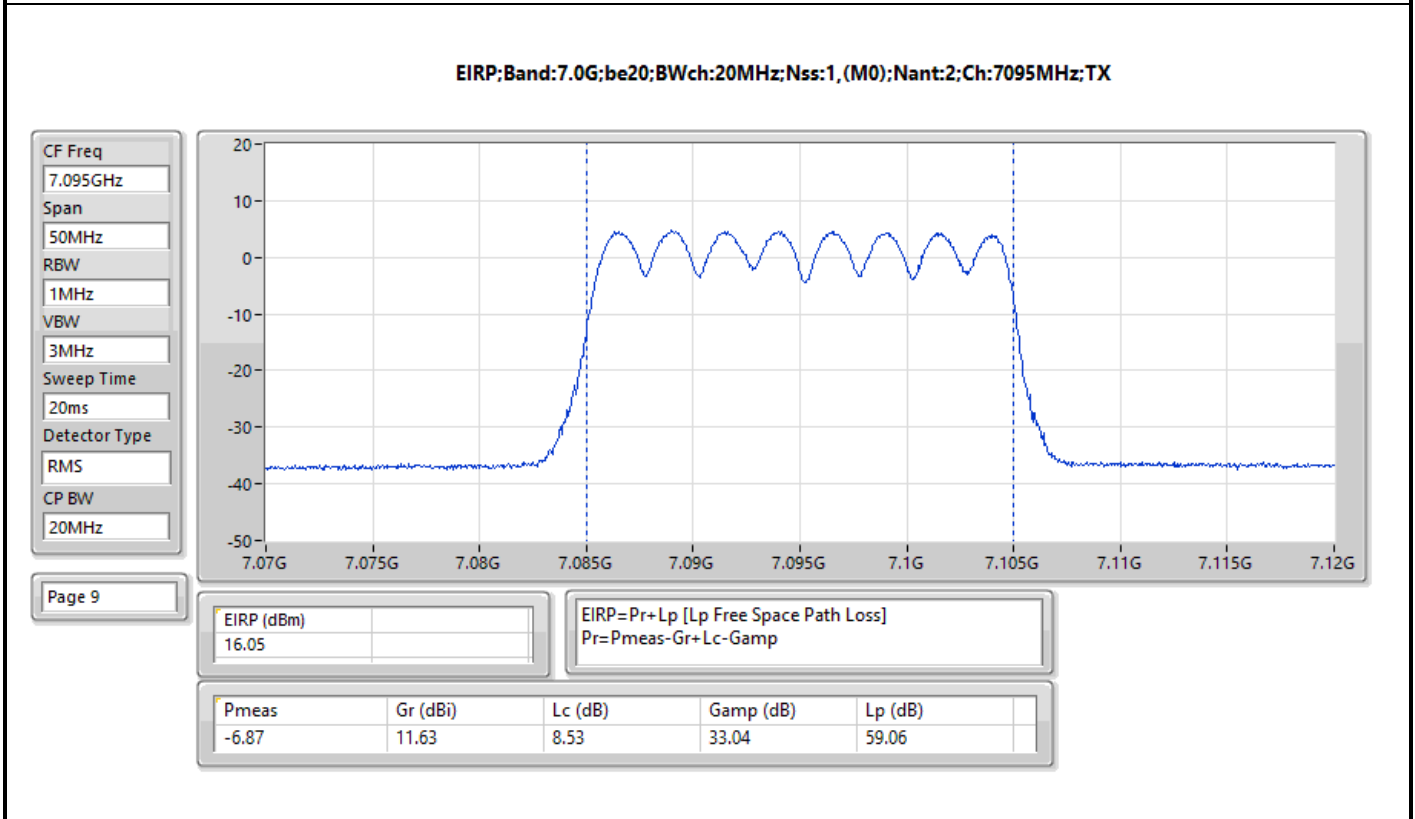

DG = Directional Gain; Port X = Port X output power

EIRP;Band:6.7G;be320;BWch:320MHz;Nss:1,(M0);Nant:2;Ch:6745MHz;TX

EIRP;Band:6.7G;be320;BWch:320MHz;Nss:1,(M0);Nant:2;Ch:6905MHz;TX

Summary

Mode	EIRP (dBm)	EIRP (W)
5.925-6.425GHz	-	-
802.11be EHT20-BF_Nss1,(MCS0)_2TX	18.78	0.07551
802.11be EHT40-BF_Nss1,(MCS0)_2TX	21.76	0.14997
802.11be EHT80-BF_Nss1,(MCS0)_2TX	24.45	0.27861
802.11be EHT160-BF_Nss1,(MCS0)_2TX	26.32	0.42855
802.11be EHT320-BF_Nss1,(MCS0)_2TX	29.40	0.87096
6.425-6.525GHz	-	-
802.11be EHT20-BF_Nss1,(MCS0)_2TX	19.18	0.08279
802.11be EHT40-BF_Nss1,(MCS0)_2TX	21.60	0.14454
802.11be EHT80-BF_Nss1,(MCS0)_2TX	24.62	0.28973
802.11be EHT160-BF_Nss1,(MCS0)_2TX	26.24	0.42073
802.11be EHT320-BF_Nss1,(MCS0)_2TX	29.18	0.82794
6.525-6.875GHz	-	-
802.11be EHT20-BF_Nss1,(MCS0)_2TX	18.66	0.07345
802.11be EHT40-BF_Nss1,(MCS0)_2TX	21.59	0.14421
802.11be EHT80-BF_Nss1,(MCS0)_2TX	24.38	0.27416
802.11be EHT160-BF_Nss1,(MCS0)_2TX	26.58	0.45499
802.11be EHT320-BF_Nss1,(MCS0)_2TX	28.47	0.70307
6.875-7.125GHz	-	-
802.11be EHT20-BF_Nss1,(MCS0)_2TX	18.52	0.07112
802.11be EHT40-BF_Nss1,(MCS0)_2TX	22.09	0.16181
802.11be EHT80-BF_Nss1,(MCS0)_2TX	23.10	0.20417
802.11be EHT160-BF_Nss1,(MCS0)_2TX	25.97	0.39537