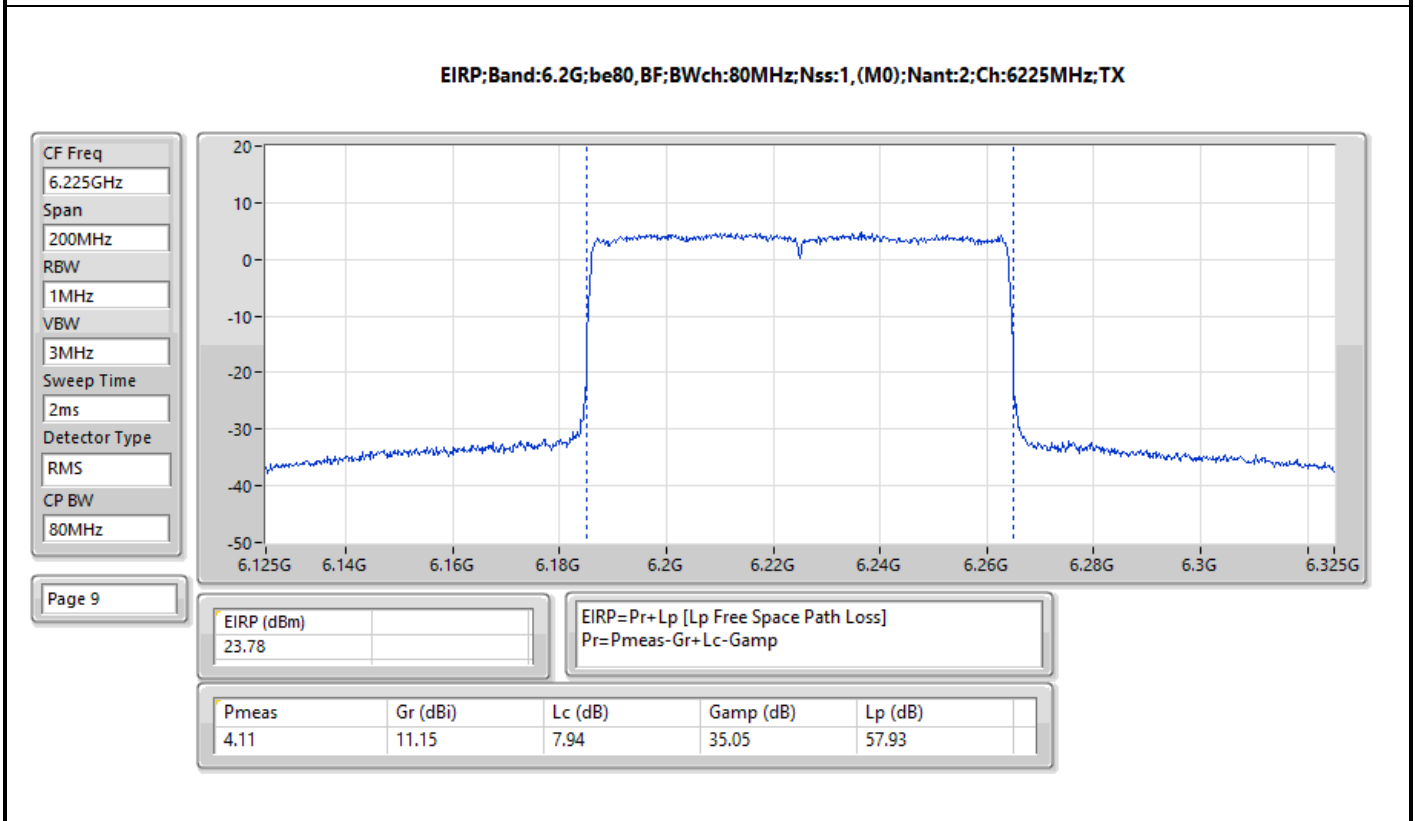

Result

Mode	Result	EIRP (dBm)	EIRP Limit (dBm)
802.11be EHT20-BF_Nss1,(MCS0)_2TX	-	-	-
5955MHz	Pass	18.48	30.00
6195MHz	Pass	18.59	30.00
6415MHz	Pass	18.44	30.00
802.11be EHT40-BF_Nss1,(MCS0)_2TX	-	-	-
5965MHz	Pass	20.84	30.00
6205MHz	Pass	21.26	30.00
6405MHz	Pass	20.35	30.00
802.11be EHT80-BF_Nss1,(MCS0)_2TX	-	-	-
5985MHz	Pass	23.63	30.00
6225MHz	Pass	23.78	30.00
6385MHz	Pass	24.26	30.00
802.11be EHT160-BF_Nss1,(MCS0)_2TX	-	-	-
6025MHz	Pass	26.35	30.00
6185MHz	Pass	26.01	30.00
6345MHz	Pass	26.62	30.00

DG = Directional Gain; Port X = Port X output power

Summary

Mode	EIRP (dBm)	EIRP (W)
5.925-6.425GHz	-	-
802.11be EHT20_Nss2,(MCS0)_2TX	18.50	0.07079
802.11be EHT40_Nss2,(MCS0)_2TX	20.41	0.10990
802.11be EHT80_Nss2,(MCS0)_2TX	23.05	0.20184
802.11be EHT160_Nss2,(MCS0)_2TX	25.58	0.36141