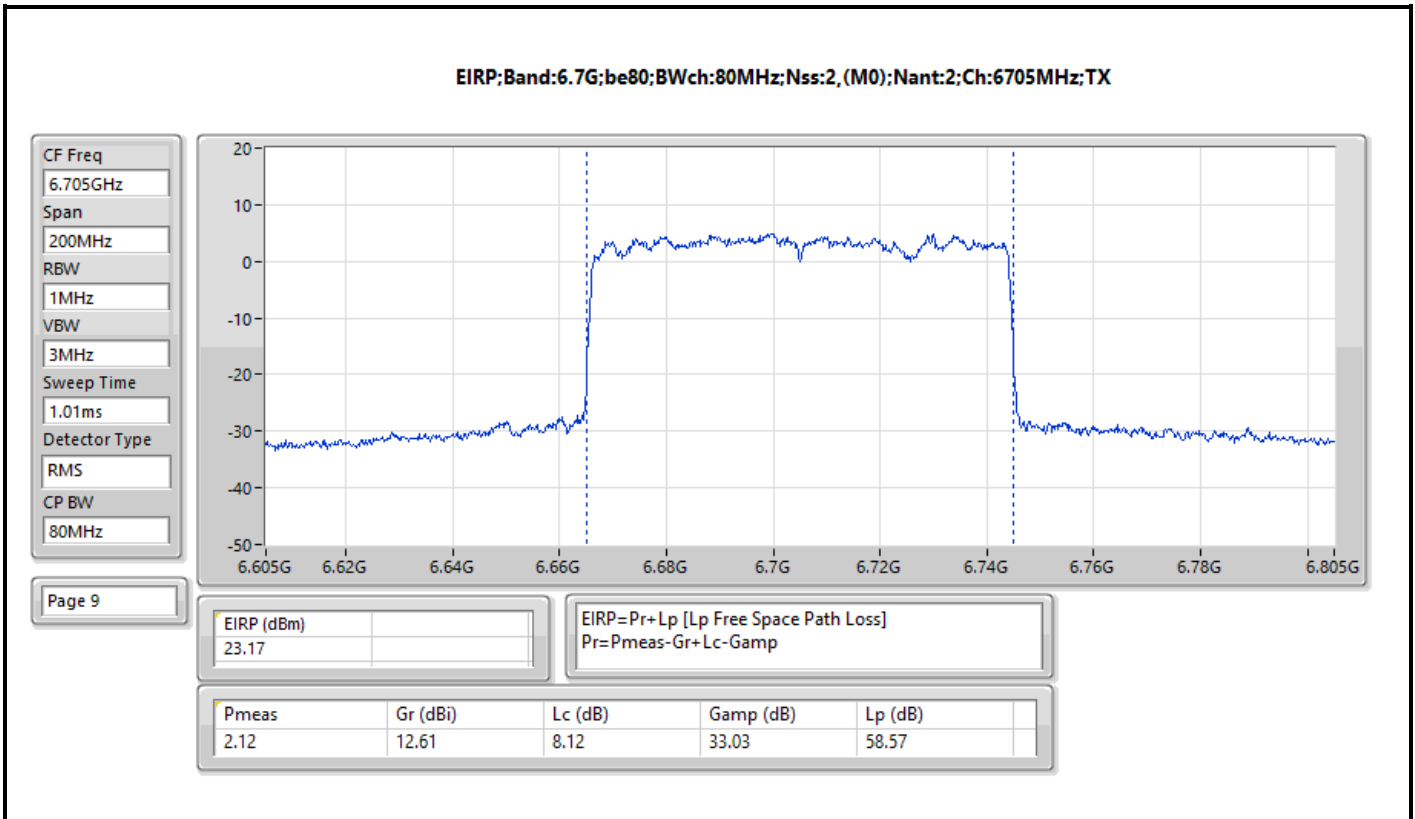

DG = Directional Gain; Port X = Port X output power

EIRP;Band:6.7G;be320;BWch:320MHz;Nss:1,(M0);Nant:2;Ch:6745MHz;TX

EIRP;Band:6.7G;be320;BWch:320MHz;Nss:1,(M0);Nant:2;Ch:6905MHz;TX

Summary

Mode	EIRP (dBm)	EIRP (W)
5.925-6.425GHz	-	-
802.11be EHT20-BF_Nss1,(MCS0)_2TX	18.78	0.07551
802.11be EHT40-BF_Nss1,(MCS0)_2TX	21.76	0.14997
802.11be EHT80-BF_Nss1,(MCS0)_2TX	24.45	0.27861
802.11be EHT160-BF_Nss1,(MCS0)_2TX	26.32	0.42855
802.11be EHT320-BF_Nss1,(MCS0)_2TX	29.40	0.87096
6.425-6.525GHz	-	-
802.11be EHT20-BF_Nss1,(MCS0)_2TX	19.18	0.08279
802.11be EHT40-BF_Nss1,(MCS0)_2TX	21.60	0.14454
802.11be EHT80-BF_Nss1,(MCS0)_2TX	24.62	0.28973
802.11be EHT160-BF_Nss1,(MCS0)_2TX	26.24	0.42073
802.11be EHT320-BF_Nss1,(MCS0)_2TX	29.18	0.82794
6.525-6.875GHz	-	-
802.11be EHT20-BF_Nss1,(MCS0)_2TX	18.66	0.07345
802.11be EHT40-BF_Nss1,(MCS0)_2TX	21.59	0.14421
802.11be EHT80-BF_Nss1,(MCS0)_2TX	24.38	0.27416
802.11be EHT160-BF_Nss1,(MCS0)_2TX	26.58	0.45499
802.11be EHT320-BF_Nss1,(MCS0)_2TX	28.47	0.70307
6.875-7.125GHz	-	-
802.11be EHT20-BF_Nss1,(MCS0)_2TX	18.52	0.07112
802.11be EHT40-BF_Nss1,(MCS0)_2TX	22.09	0.16181
802.11be EHT80-BF_Nss1,(MCS0)_2TX	23.10	0.20417
802.11be EHT160-BF_Nss1,(MCS0)_2TX	25.97	0.39537