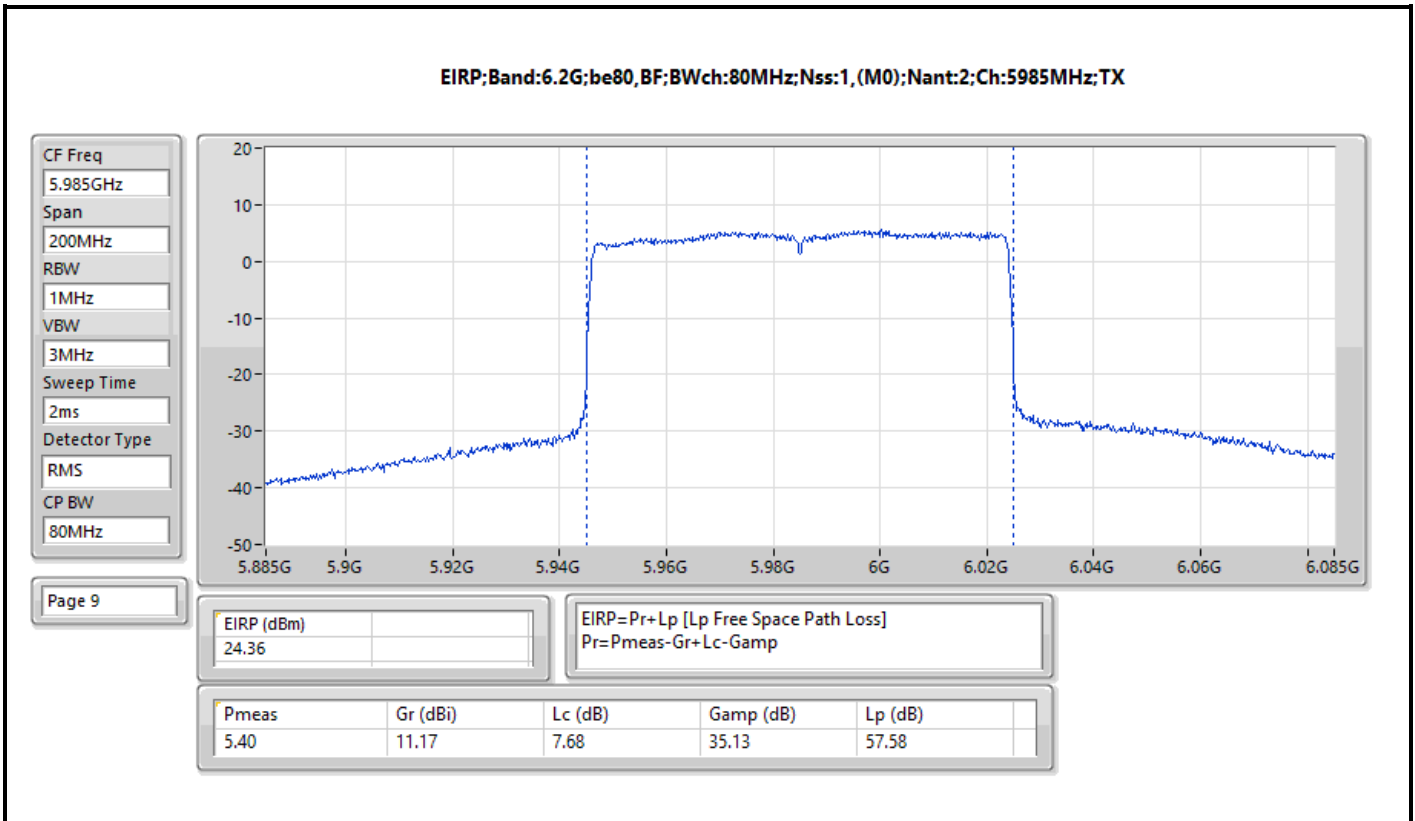

DG = Directional Gain; Port X = Port X output power

Summary

Mode	EIRP (dBm)	EIRP (W)
5.925-6.425GHz	-	-
802.11be EHT20_Nss1,(MCS0)_4TX	14.91	0.03097
802.11be EHT20_Nss4,(MCS0)_4TX	17.87	0.06124
802.11be EHT40_Nss1,(MCS0)_4TX	18.33	0.06808
802.11be EHT40_Nss4,(MCS0)_4TX	19.64	0.09204
802.11be EHT80_Nss1,(MCS0)_4TX	19.77	0.09484
802.11be EHT80_Nss4,(MCS0)_4TX	21.92	0.15560
802.11be EHT160_Nss1,(MCS0)_4TX	23.01	0.19999
802.11be EHT160_Nss4,(MCS0)_4TX	24.51	0.28249
802.11be EHT320_Nss1,(MCS0)_4TX	26.39	0.43551
802.11be EHT320_Nss4,(MCS0)_4TX	26.80	0.47863
6.425-6.525GHz	-	-
802.11be EHT20_Nss1,(MCS0)_4TX	14.76	0.02992
802.11be EHT20_Nss4,(MCS0)_4TX	17.88	0.06138
802.11be EHT40_Nss1,(MCS0)_4TX	17.89	0.06152
802.11be EHT40_Nss4,(MCS0)_4TX	20.79	0.11995
802.11be EHT80_Nss1,(MCS0)_4TX	20.77	0.11940
802.11be EHT80_Nss4,(MCS0)_4TX	23.29	0.21330
802.11be EHT160_Nss1,(MCS0)_4TX	24.76	0.29923
802.11be EHT160_Nss4,(MCS0)_4TX	25.03	0.31842
802.11be EHT320_Nss1,(MCS0)_4TX	26.70	0.46774
802.11be EHT320_Nss4,(MCS0)_4TX	27.06	0.50816
6.525-6.875GHz	-	-
802.11be EHT20_Nss1,(MCS0)_4TX	15.09	0.03228
802.11be EHT20_Nss4,(MCS0)_4TX	18.14	0.06516
802.11be EHT40_Nss1,(MCS0)_4TX	18.47	0.07031
802.11be EHT40_Nss4,(MCS0)_4TX	20.62	0.11535
802.11be EHT80_Nss1,(MCS0)_4TX	22.00	0.15849
802.11be EHT80_Nss4,(MCS0)_4TX	23.23	0.21038
802.11be EHT160_Nss1,(MCS0)_4TX	24.55	0.28510
802.11be EHT160_Nss4,(MCS0)_4TX	24.90	0.30903
802.11be EHT320_Nss1,(MCS0)_4TX	26.72	0.46989
802.11be EHT320_Nss4,(MCS0)_4TX	27.05	0.50699
6.875-7.125GHz	-	-
802.11be EHT20_Nss1,(MCS0)_4TX	14.99	0.03155
802.11be EHT20_Nss4,(MCS0)_4TX	18.08	0.06427
802.11be EHT40_Nss1,(MCS0)_4TX	18.66	0.07345
802.11be EHT40_Nss4,(MCS0)_4TX	19.98	0.09954
802.11be EHT80_Nss1,(MCS0)_4TX	19.95	0.09886
802.11be EHT80_Nss4,(MCS0)_4TX	21.62	0.14521
802.11be EHT160_Nss1,(MCS0)_4TX	22.06	0.16069
802.11be EHT160_Nss4,(MCS0)_4TX	24.20	0.26303