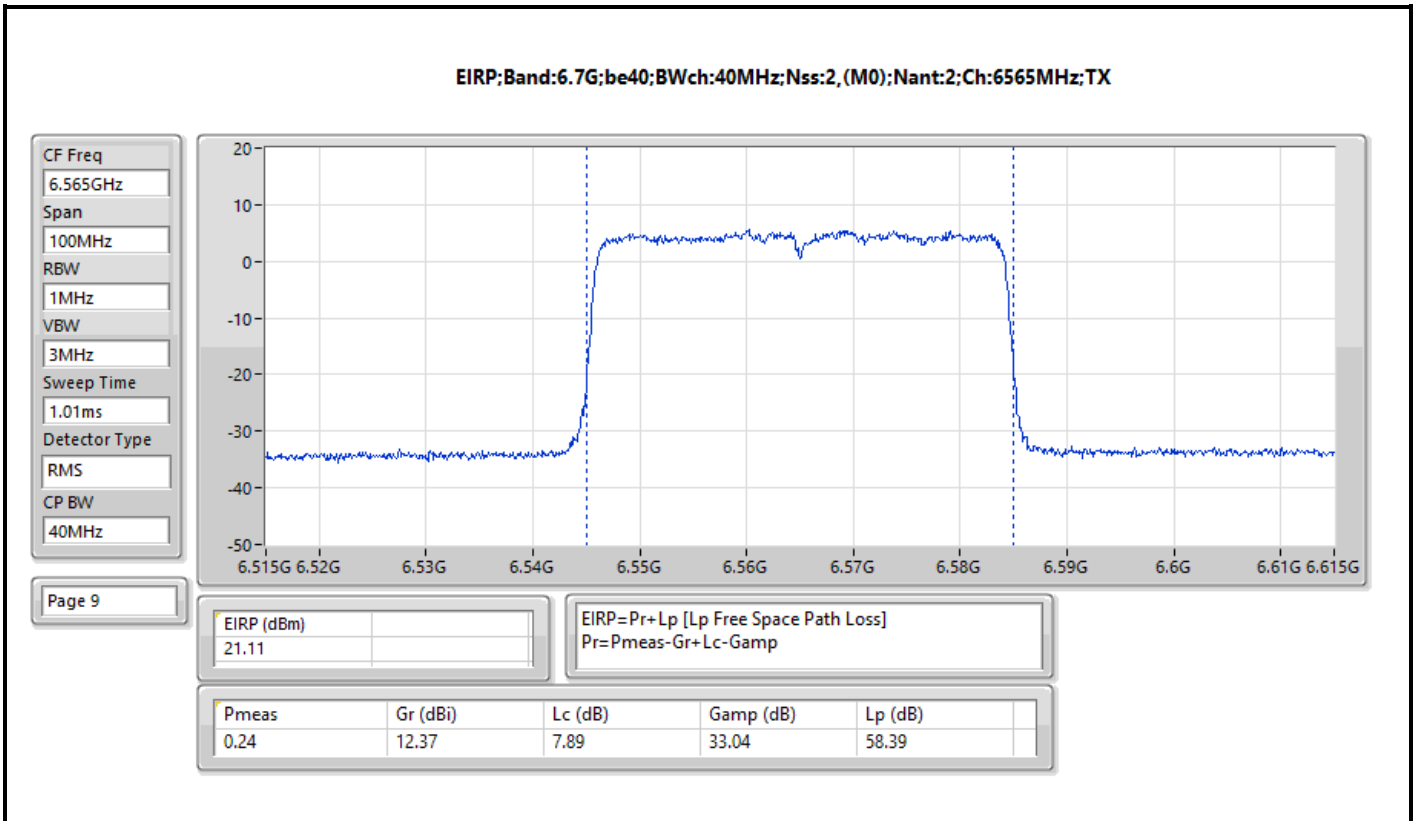

DG = Directional Gain; Port X = Port X output power

EIRP;Band:6.7G;be320;BWch:320MHz;Nss:1,(M0);Nant:2;Ch:6745MHz;TX

EIRP;Band:6.7G;be320;BWch:320MHz;Nss:1,(M0);Nant:2;Ch:6905MHz;TX

Summary

Mode	EIRP (dBm)	EIRP (W)
5.925-6.425GHz	-	-
802.11be EHT20-BF_Nss1,(MCS0)_2TX	18.78	0.07551
802.11be EHT40-BF_Nss1,(MCS0)_2TX	21.76	0.14997
802.11be EHT80-BF_Nss1,(MCS0)_2TX	24.45	0.27861
802.11be EHT160-BF_Nss1,(MCS0)_2TX	26.32	0.42855
802.11be EHT320-BF_Nss1,(MCS0)_2TX	29.40	0.87096
6.425-6.525GHz	-	-
802.11be EHT20-BF_Nss1,(MCS0)_2TX	19.18	0.08279
802.11be EHT40-BF_Nss1,(MCS0)_2TX	21.60	0.14454
802.11be EHT80-BF_Nss1,(MCS0)_2TX	24.62	0.28973
802.11be EHT160-BF_Nss1,(MCS0)_2TX	26.24	0.42073
802.11be EHT320-BF_Nss1,(MCS0)_2TX	29.18	0.82794
6.525-6.875GHz	-	-
802.11be EHT20-BF_Nss1,(MCS0)_2TX	18.66	0.07345
802.11be EHT40-BF_Nss1,(MCS0)_2TX	21.59	0.14421
802.11be EHT80-BF_Nss1,(MCS0)_2TX	24.38	0.27416
802.11be EHT160-BF_Nss1,(MCS0)_2TX	26.58	0.45499
802.11be EHT320-BF_Nss1,(MCS0)_2TX	28.47	0.70307
6.875-7.125GHz	-	-
802.11be EHT20-BF_Nss1,(MCS0)_2TX	18.52	0.07112
802.11be EHT40-BF_Nss1,(MCS0)_2TX	22.09	0.16181
802.11be EHT80-BF_Nss1,(MCS0)_2TX	23.10	0.20417
802.11be EHT160-BF_Nss1,(MCS0)_2TX	25.97	0.39537