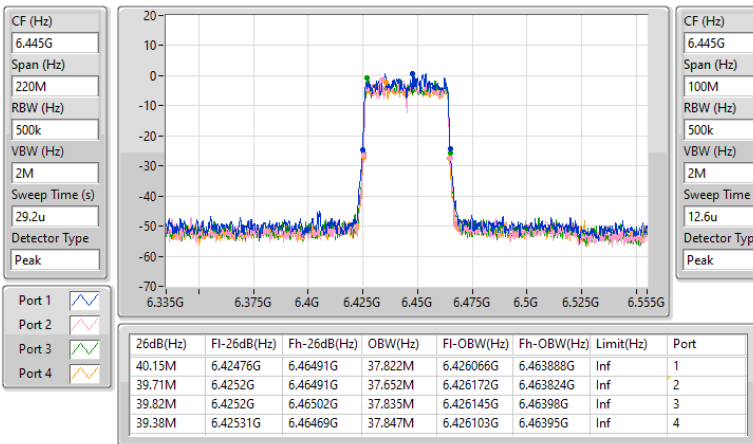

5.925-6.425GHz_802.11be EHT40-BF_Nss1,(MCS0)_4TX

EBW

6405MHz

28/03/2024

6.425-6.525GHz_802.11be EHT40-BF_Nss1,(MCS0)_4TX

EBW

6445MHz

28/03/2024