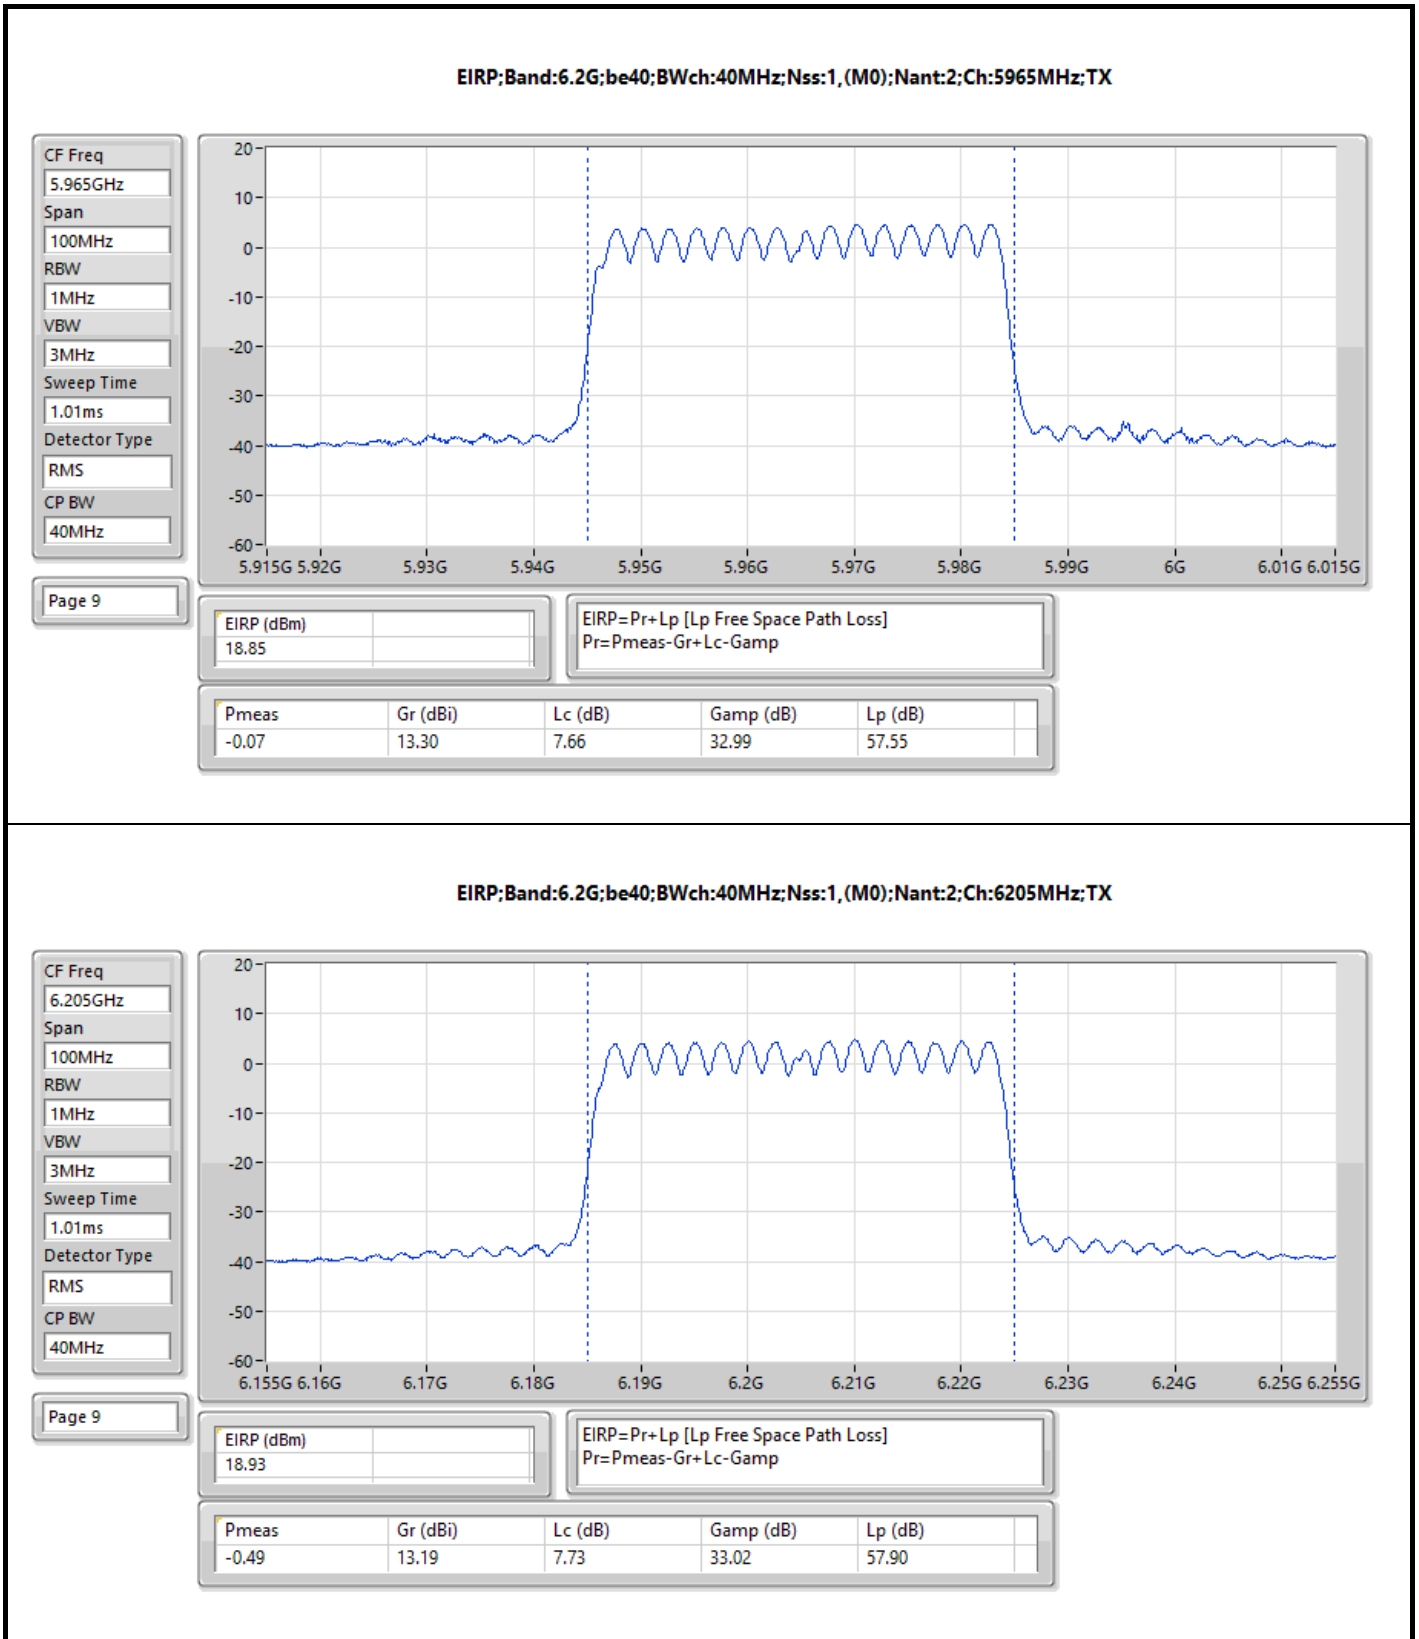

DG = Directional Gain; Port X = Port X output power

EIRP;Band:6.2G;be160;BWch:160MHz;Nss:1,(M15);Nant:2;Ch:6185MHz;TX

EIRP;Band:6.2G;be160;BWch:160MHz;Nss:1,(M15);Nant:2;Ch:6345MHz;TX

Summary

Mode	Radiated EIRP (dBm)	EIRP (W)
5.925-6.425GHz	-	-
802.11be EHT20_Nss1,(MCS0)_2TX	16.77	0.04753
802.11be EHT20_Nss2,(MCS0)_2TX	18.49	0.07063
802.11be EHT40_Nss1,(MCS0)_2TX	19.19	0.08299
802.11be EHT40_Nss2,(MCS0)_2TX	20.76	0.11912
802.11be EHT80_Nss1,(MCS0)_2TX	22.26	0.16827
802.11be EHT80_Nss2,(MCS0)_2TX	23.59	0.22856
802.11be EHT160_Nss1,(MCS0)_2TX	24.85	0.30549
802.11be EHT160_Nss2,(MCS0)_2TX	25.43	0.34914
802.11be EHT320_Nss1,(MCS0)_2TX	26.30	0.42658
802.11be EHT320_Nss2,(MCS0)_2TX	26.22	0.41879
6.425-6.525GHz	-	-
802.11be EHT20_Nss1,(MCS0)_2TX	16.61	0.04581
802.11be EHT20_Nss2,(MCS0)_2TX	18.43	0.06966
802.11be EHT40_Nss1,(MCS0)_2TX	19.26	0.08433
802.11be EHT40_Nss2,(MCS0)_2TX	21.05	0.12735
802.11be EHT80_Nss1,(MCS0)_2TX	21.93	0.15596
802.11be EHT80_Nss2,(MCS0)_2TX	23.25	0.21135
802.11be EHT160_Nss1,(MCS0)_2TX	24.40	0.27542
802.11be EHT160_Nss2,(MCS0)_2TX	25.67	0.36898
802.11be EHT320_Nss1,(MCS0)_2TX	22.76	0.18880
802.11be EHT320_Nss2,(MCS0)_2TX	25.77	0.37757
6.525-6.875GHz	-	-
802.11be EHT20_Nss1,(MCS0)_2TX	16.52	0.04487
802.11be EHT20_Nss2,(MCS0)_2TX	18.84	0.07656
802.11be EHT40_Nss1,(MCS0)_2TX	18.95	0.07852
802.11be EHT40_Nss2,(MCS0)_2TX	21.11	0.12912
802.11be EHT80_Nss1,(MCS0)_2TX	22.30	0.16982
802.11be EHT80_Nss2,(MCS0)_2TX	23.50	0.22387
802.11be EHT160_Nss1,(MCS0)_2TX	24.45	0.27861
802.11be EHT160_Nss2,(MCS0)_2TX	25.58	0.36141
802.11be EHT320_Nss1,(MCS0)_2TX	23.16	0.20701
802.11be EHT320_Nss2,(MCS0)_2TX	23.40	0.21878
6.875-7.125GHz	-	-
802.11be EHT20_Nss1,(MCS0)_2TX	16.30	0.04266
802.11be EHT20_Nss2,(MCS0)_2TX	18.26	0.06699
802.11be EHT40_Nss1,(MCS0)_2TX	19.38	0.08670
802.11be EHT40_Nss2,(MCS0)_2TX	20.58	0.11429
802.11be EHT80_Nss1,(MCS0)_2TX	21.96	0.15704
802.11be EHT80_Nss2,(MCS0)_2TX	22.76	0.18880
802.11be EHT160_Nss1,(MCS0)_2TX	24.18	0.26182
802.11be EHT160_Nss2,(MCS0)_2TX	24.54	0.28445