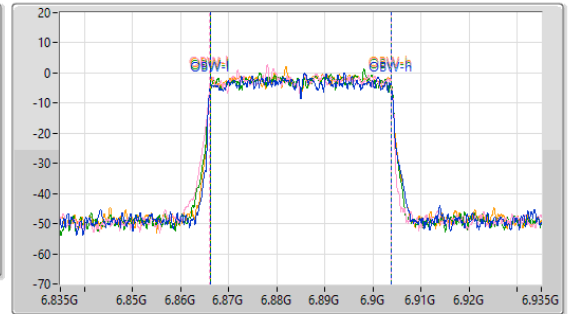

6.525-6.875GHz_802.11be EHT40-BF_Nss1,(MCS0)_4TX

EBW

6885MHz

28/03/2024