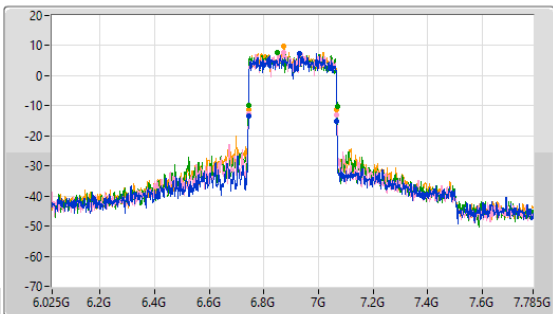

6.525-6.875GHz_802.11be EHT320-BF_Nss1,(MCS0)_4TX

EBW

6905MHz

28/03/2024

CF (Hz)
6.905G

Span (Hz)
1.76G

RBW (Hz)
5M

VBW (Hz)
20M

Sweep Time (s)
240u

Detector Type
Peak

CF (Hz)
6.905G

Span (Hz)
800M

RBW (Hz)
5M

VBW (Hz)
20M

Sweep Time (s)
24.6u

Detector Type
Peak