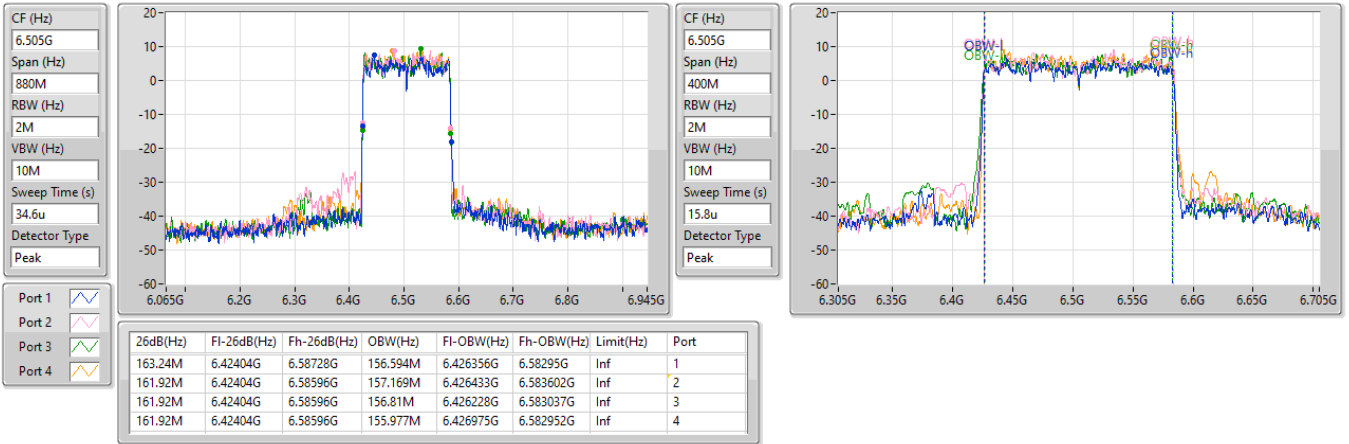

5.925-6.425GHz_802.11be EHT160-BF_Nss1,(MCS0)_4TX

EBW

6185MHz

28/03/2024

5.925-6.425GHz_802.11be EHT160-BF_Nss1,(MCS0)_4TX

EBW

6345MHz

28/03/2024

6.425-6.525GHz_802.11be EHT160-BF_Nss1,(MCS0)_4TX

EBW

6505MHz

28/03/2024

6.525-6.875GHz_802.11be EHT160-BF_Nss1,(MCS0)_4TX

EBW

6665MHz

28/03/2024