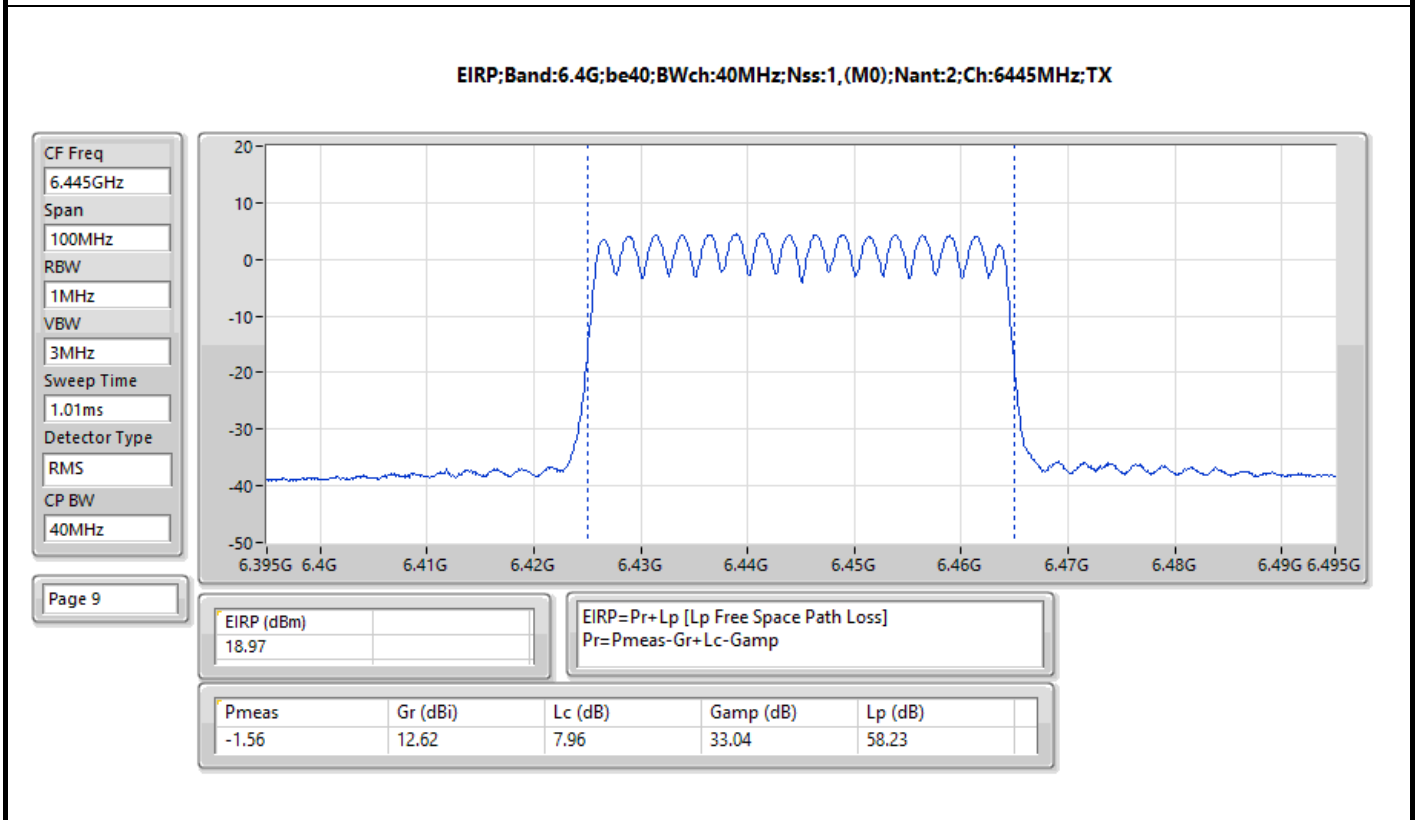

DG = Directional Gain; Port X = Port X output power

EIRP;Band:6.2G;be160;BWch:160MHz;Nss:1,(M15);Nant:2;Ch:6185MHz;TX

EIRP;Band:6.2G;be160;BWch:160MHz;Nss:1,(M15);Nant:2;Ch:6345MHz;TX

Summary

Mode	Radiated EIRP (dBm)	EIRP (W)
5.925-6.425GHz	-	-
802.11be EHT20_Nss1,(MCS0)_2TX	16.77	0.04753
802.11be EHT20_Nss2,(MCS0)_2TX	18.49	0.07063
802.11be EHT40_Nss1,(MCS0)_2TX	19.19	0.08299
802.11be EHT40_Nss2,(MCS0)_2TX	20.76	0.11912
802.11be EHT80_Nss1,(MCS0)_2TX	22.26	0.16827
802.11be EHT80_Nss2,(MCS0)_2TX	23.59	0.22856
802.11be EHT160_Nss1,(MCS0)_2TX	24.85	0.30549
802.11be EHT160_Nss2,(MCS0)_2TX	25.43	0.34914
802.11be EHT320_Nss1,(MCS0)_2TX	26.30	0.42658
802.11be EHT320_Nss2,(MCS0)_2TX	26.22	0.41879
6.425-6.525GHz	-	-
802.11be EHT20_Nss1,(MCS0)_2TX	16.61	0.04581
802.11be EHT20_Nss2,(MCS0)_2TX	18.43	0.06966
802.11be EHT40_Nss1,(MCS0)_2TX	19.26	0.08433
802.11be EHT40_Nss2,(MCS0)_2TX	21.05	0.12735
802.11be EHT80_Nss1,(MCS0)_2TX	21.93	0.15596
802.11be EHT80_Nss2,(MCS0)_2TX	23.25	0.21135
802.11be EHT160_Nss1,(MCS0)_2TX	24.40	0.27542
802.11be EHT160_Nss2,(MCS0)_2TX	25.67	0.36898
802.11be EHT320_Nss1,(MCS0)_2TX	22.76	0.18880
802.11be EHT320_Nss2,(MCS0)_2TX	25.77	0.37757
6.525-6.875GHz	-	-
802.11be EHT20_Nss1,(MCS0)_2TX	16.52	0.04487
802.11be EHT20_Nss2,(MCS0)_2TX	18.84	0.07656
802.11be EHT40_Nss1,(MCS0)_2TX	18.95	0.07852
802.11be EHT40_Nss2,(MCS0)_2TX	21.11	0.12912
802.11be EHT80_Nss1,(MCS0)_2TX	22.30	0.16982
802.11be EHT80_Nss2,(MCS0)_2TX	23.50	0.22387
802.11be EHT160_Nss1,(MCS0)_2TX	24.45	0.27861
802.11be EHT160_Nss2,(MCS0)_2TX	25.58	0.36141
802.11be EHT320_Nss1,(MCS0)_2TX	23.16	0.20701
802.11be EHT320_Nss2,(MCS0)_2TX	23.40	0.21878
6.875-7.125GHz	-	-
802.11be EHT20_Nss1,(MCS0)_2TX	16.30	0.04266
802.11be EHT20_Nss2,(MCS0)_2TX	18.26	0.06699
802.11be EHT40_Nss1,(MCS0)_2TX	19.38	0.08670
802.11be EHT40_Nss2,(MCS0)_2TX	20.58	0.11429
802.11be EHT80_Nss1,(MCS0)_2TX	21.96	0.15704
802.11be EHT80_Nss2,(MCS0)_2TX	22.76	0.18880
802.11be EHT160_Nss1,(MCS0)_2TX	24.18	0.26182
802.11be EHT160_Nss2,(MCS0)_2TX	24.54	0.28445