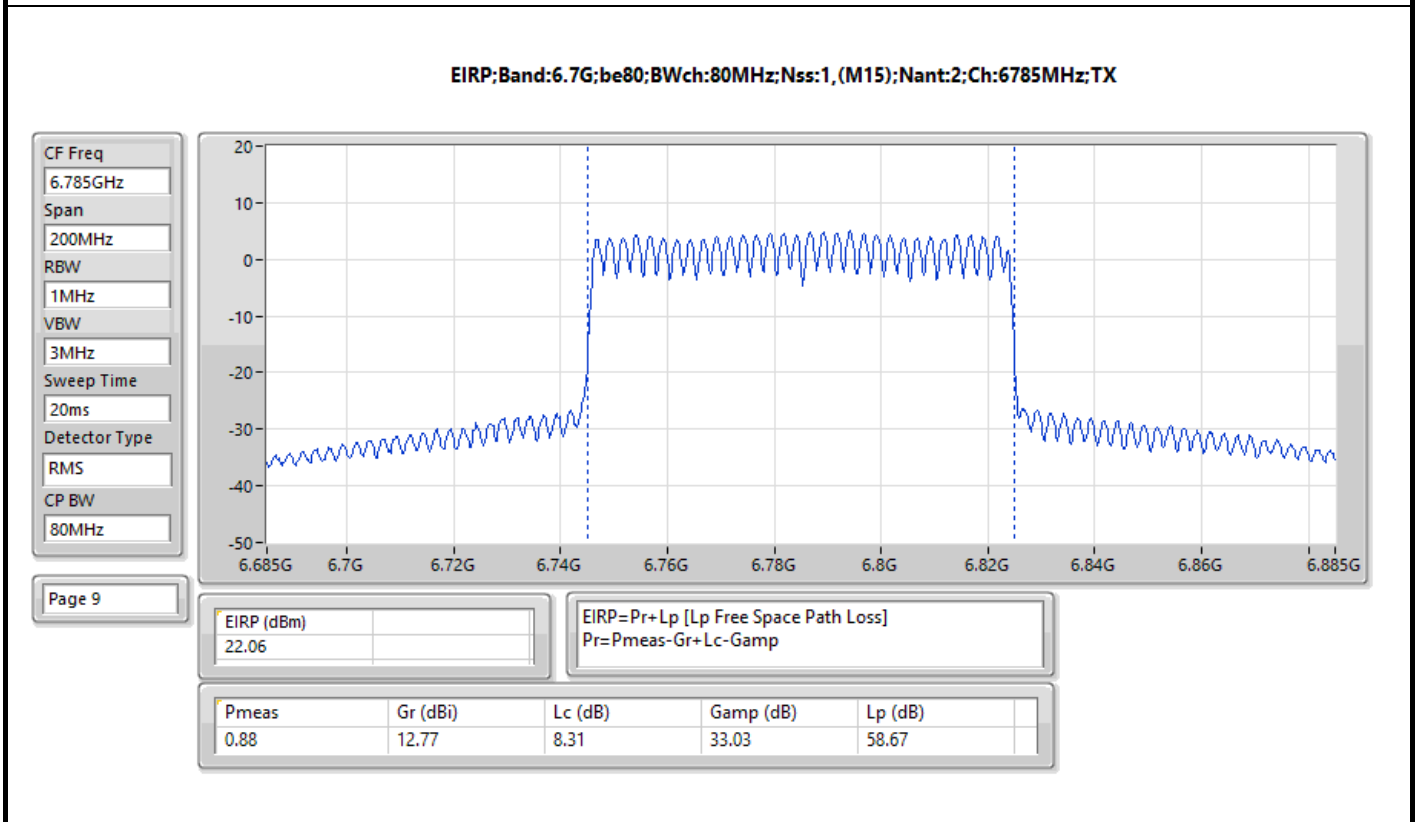

DG = Directional Gain; Port X = Port X output power

EIRP;Band:6.2G;be160;BWch:160MHz;Nss:1,(M15);Nant:2;Ch:6185MHz;TX

EIRP;Band:6.2G;be160;BWch:160MHz;Nss:1,(M15);Nant:2;Ch:6345MHz;TX

Summary

Mode	Radiated EIRP (dBm)	EIRP (W)
5.925-6.425GHz	-	-
802.11be EHT20_Nss1,(MCS0)_2TX	16.77	0.04753
802.11be EHT20_Nss2,(MCS0)_2TX	18.49	0.07063
802.11be EHT40_Nss1,(MCS0)_2TX	19.19	0.08299
802.11be EHT40_Nss2,(MCS0)_2TX	20.76	0.11912
802.11be EHT80_Nss1,(MCS0)_2TX	22.26	0.16827
802.11be EHT80_Nss2,(MCS0)_2TX	23.59	0.22856
802.11be EHT160_Nss1,(MCS0)_2TX	24.85	0.30549
802.11be EHT160_Nss2,(MCS0)_2TX	25.43	0.34914
802.11be EHT320_Nss1,(MCS0)_2TX	26.30	0.42658
802.11be EHT320_Nss2,(MCS0)_2TX	26.22	0.41879
6.425-6.525GHz	-	-
802.11be EHT20_Nss1,(MCS0)_2TX	16.61	0.04581
802.11be EHT20_Nss2,(MCS0)_2TX	18.43	0.06966
802.11be EHT40_Nss1,(MCS0)_2TX	19.26	0.08433
802.11be EHT40_Nss2,(MCS0)_2TX	21.05	0.12735
802.11be EHT80_Nss1,(MCS0)_2TX	21.93	0.15596
802.11be EHT80_Nss2,(MCS0)_2TX	23.25	0.21135
802.11be EHT160_Nss1,(MCS0)_2TX	24.40	0.27542
802.11be EHT160_Nss2,(MCS0)_2TX	25.67	0.36898
802.11be EHT320_Nss1,(MCS0)_2TX	22.76	0.18880
802.11be EHT320_Nss2,(MCS0)_2TX	25.77	0.37757
6.525-6.875GHz	-	-
802.11be EHT20_Nss1,(MCS0)_2TX	16.52	0.04487
802.11be EHT20_Nss2,(MCS0)_2TX	18.84	0.07656
802.11be EHT40_Nss1,(MCS0)_2TX	18.95	0.07852
802.11be EHT40_Nss2,(MCS0)_2TX	21.11	0.12912
802.11be EHT80_Nss1,(MCS0)_2TX	22.30	0.16982
802.11be EHT80_Nss2,(MCS0)_2TX	23.50	0.22387
802.11be EHT160_Nss1,(MCS0)_2TX	24.45	0.27861
802.11be EHT160_Nss2,(MCS0)_2TX	25.58	0.36141
802.11be EHT320_Nss1,(MCS0)_2TX	23.16	0.20701
802.11be EHT320_Nss2,(MCS0)_2TX	23.40	0.21878
6.875-7.125GHz	-	-
802.11be EHT20_Nss1,(MCS0)_2TX	16.30	0.04266
802.11be EHT20_Nss2,(MCS0)_2TX	18.26	0.06699
802.11be EHT40_Nss1,(MCS0)_2TX	19.38	0.08670
802.11be EHT40_Nss2,(MCS0)_2TX	20.58	0.11429
802.11be EHT80_Nss1,(MCS0)_2TX	21.96	0.15704
802.11be EHT80_Nss2,(MCS0)_2TX	22.76	0.18880
802.11be EHT160_Nss1,(MCS0)_2TX	24.18	0.26182
802.11be EHT160_Nss2,(MCS0)_2TX	24.54	0.28445