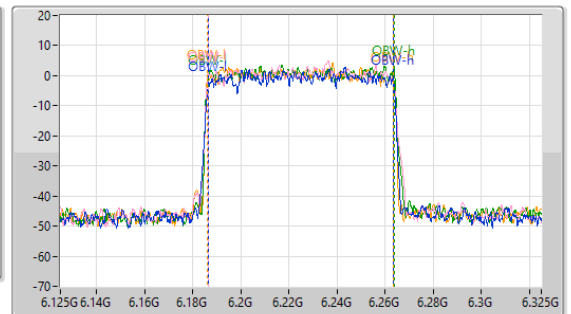

5.925-6.425GHz_802.11be EHT80-BF_Nss1,(MCS0)_4TX

EBW

5985MHz

28/03/2024

5.925-6.425GHz_802.11be EHT80-BF_Nss1,(MCS0)_4TX

EBW

6225MHz

28/03/2024

5.925-6.425GHz_802.11be EHT80-BF_Nss1,(MCS0)_4TX

EBW

6385MHz

28/03/2024

6.425-6.525GHz_802.11be EHT80-BF_Nss1,(MCS0)_4TX

EBW

6465MHz

28/03/2024