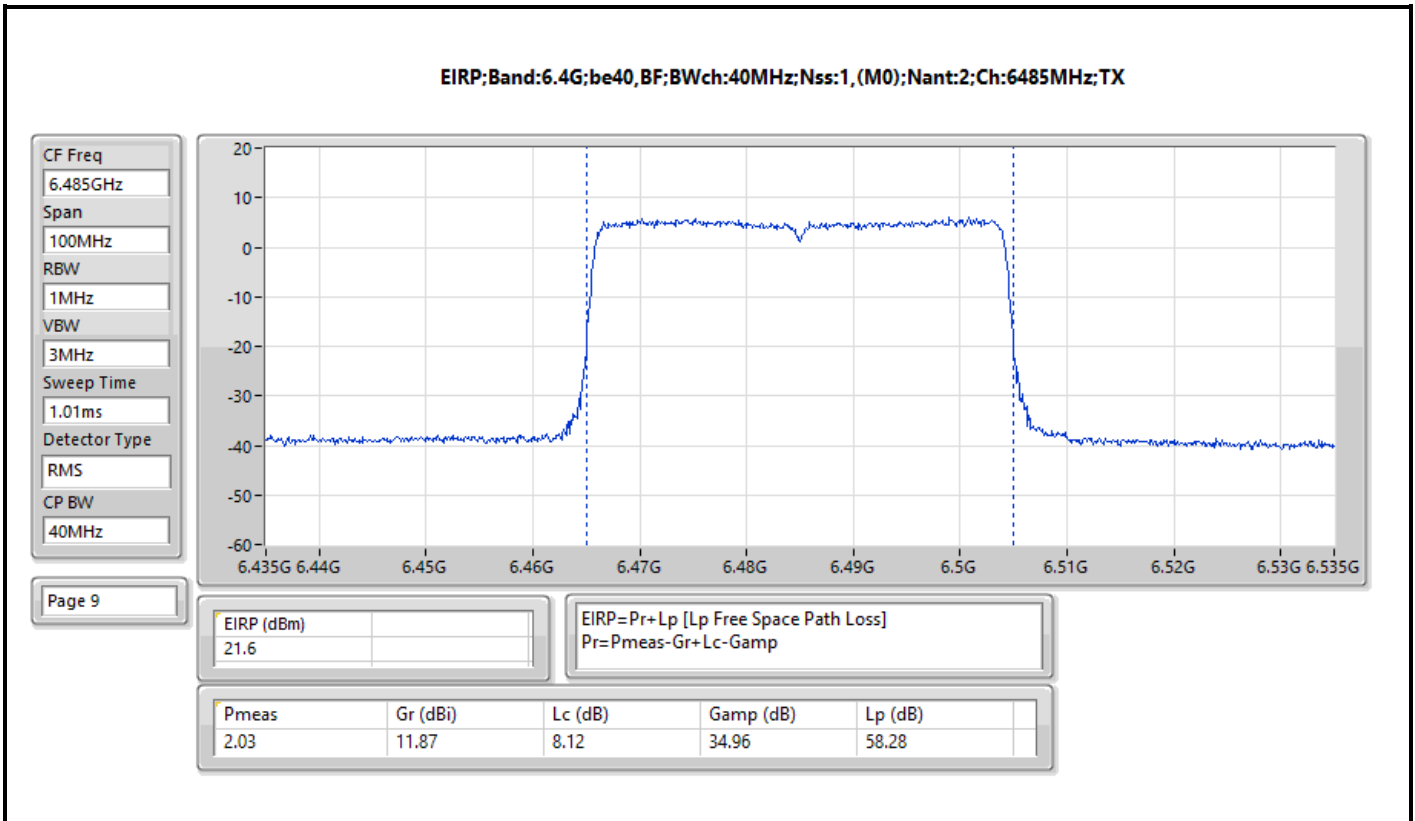

DG = Directional Gain; Port X = Port X output power

Summary

Mode	EIRP (dBm)	EIRP (W)
5.925-6.425GHz	-	-
802.11be EHT20_Nss1,(MCS0)_4TX	14.91	0.03097
802.11be EHT20_Nss4,(MCS0)_4TX	17.87	0.06124
802.11be EHT40_Nss1,(MCS0)_4TX	18.33	0.06808
802.11be EHT40_Nss4,(MCS0)_4TX	19.64	0.09204
802.11be EHT80_Nss1,(MCS0)_4TX	19.77	0.09484
802.11be EHT80_Nss4,(MCS0)_4TX	21.92	0.15560
802.11be EHT160_Nss1,(MCS0)_4TX	23.01	0.19999
802.11be EHT160_Nss4,(MCS0)_4TX	24.51	0.28249
802.11be EHT320_Nss1,(MCS0)_4TX	26.39	0.43551
802.11be EHT320_Nss4,(MCS0)_4TX	26.80	0.47863
6.425-6.525GHz	-	-
802.11be EHT20_Nss1,(MCS0)_4TX	14.76	0.02992
802.11be EHT20_Nss4,(MCS0)_4TX	17.88	0.06138
802.11be EHT40_Nss1,(MCS0)_4TX	17.89	0.06152
802.11be EHT40_Nss4,(MCS0)_4TX	20.79	0.11995
802.11be EHT80_Nss1,(MCS0)_4TX	20.77	0.11940
802.11be EHT80_Nss4,(MCS0)_4TX	23.29	0.21330
802.11be EHT160_Nss1,(MCS0)_4TX	24.76	0.29923
802.11be EHT160_Nss4,(MCS0)_4TX	25.03	0.31842
802.11be EHT320_Nss1,(MCS0)_4TX	26.70	0.46774
802.11be EHT320_Nss4,(MCS0)_4TX	27.06	0.50816
6.525-6.875GHz	-	-
802.11be EHT20_Nss1,(MCS0)_4TX	15.09	0.03228
802.11be EHT20_Nss4,(MCS0)_4TX	18.14	0.06516
802.11be EHT40_Nss1,(MCS0)_4TX	18.47	0.07031
802.11be EHT40_Nss4,(MCS0)_4TX	20.62	0.11535
802.11be EHT80_Nss1,(MCS0)_4TX	22.00	0.15849
802.11be EHT80_Nss4,(MCS0)_4TX	23.23	0.21038
802.11be EHT160_Nss1,(MCS0)_4TX	24.55	0.28510
802.11be EHT160_Nss4,(MCS0)_4TX	24.90	0.30903
802.11be EHT320_Nss1,(MCS0)_4TX	26.72	0.46989
802.11be EHT320_Nss4,(MCS0)_4TX	27.05	0.50699
6.875-7.125GHz	-	-
802.11be EHT20_Nss1,(MCS0)_4TX	14.99	0.03155
802.11be EHT20_Nss4,(MCS0)_4TX	18.08	0.06427
802.11be EHT40_Nss1,(MCS0)_4TX	18.66	0.07345
802.11be EHT40_Nss4,(MCS0)_4TX	19.98	0.09954
802.11be EHT80_Nss1,(MCS0)_4TX	19.95	0.09886
802.11be EHT80_Nss4,(MCS0)_4TX	21.62	0.14521
802.11be EHT160_Nss1,(MCS0)_4TX	22.06	0.16069
802.11be EHT160_Nss4,(MCS0)_4TX	24.20	0.26303