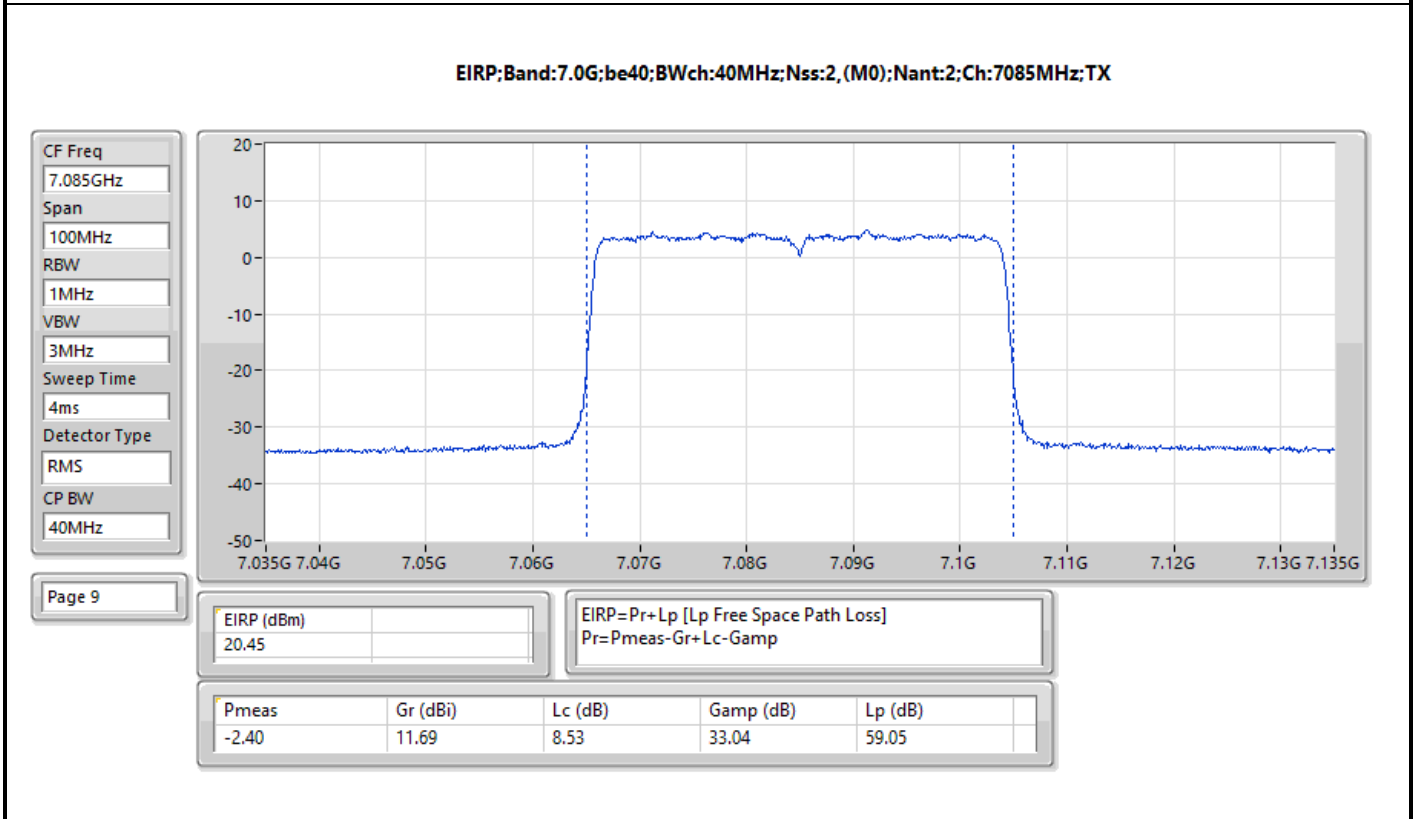

DG = Directional Gain; Port X = Port X output power

EIRP;Band:6.7G;be320;BWch:320MHz;Nss:1,(M0);Nant:2;Ch:6745MHz;TX

EIRP;Band:6.7G;be320;BWch:320MHz;Nss:1,(M0);Nant:2;Ch:6905MHz;TX

Summary

Mode	EIRP (dBm)	EIRP (W)
5.925-6.425GHz	-	-
802.11be EHT20-BF_Nss1,(MCS0)_2TX	18.78	0.07551
802.11be EHT40-BF_Nss1,(MCS0)_2TX	21.76	0.14997
802.11be EHT80-BF_Nss1,(MCS0)_2TX	24.45	0.27861
802.11be EHT160-BF_Nss1,(MCS0)_2TX	26.32	0.42855
802.11be EHT320-BF_Nss1,(MCS0)_2TX	29.40	0.87096
6.425-6.525GHz	-	-
802.11be EHT20-BF_Nss1,(MCS0)_2TX	19.18	0.08279
802.11be EHT40-BF_Nss1,(MCS0)_2TX	21.60	0.14454
802.11be EHT80-BF_Nss1,(MCS0)_2TX	24.62	0.28973
802.11be EHT160-BF_Nss1,(MCS0)_2TX	26.24	0.42073
802.11be EHT320-BF_Nss1,(MCS0)_2TX	29.18	0.82794
6.525-6.875GHz	-	-
802.11be EHT20-BF_Nss1,(MCS0)_2TX	18.66	0.07345
802.11be EHT40-BF_Nss1,(MCS0)_2TX	21.59	0.14421
802.11be EHT80-BF_Nss1,(MCS0)_2TX	24.38	0.27416
802.11be EHT160-BF_Nss1,(MCS0)_2TX	26.58	0.45499
802.11be EHT320-BF_Nss1,(MCS0)_2TX	28.47	0.70307
6.875-7.125GHz	-	-
802.11be EHT20-BF_Nss1,(MCS0)_2TX	18.52	0.07112
802.11be EHT40-BF_Nss1,(MCS0)_2TX	22.09	0.16181
802.11be EHT80-BF_Nss1,(MCS0)_2TX	23.10	0.20417
802.11be EHT160-BF_Nss1,(MCS0)_2TX	25.97	0.39537