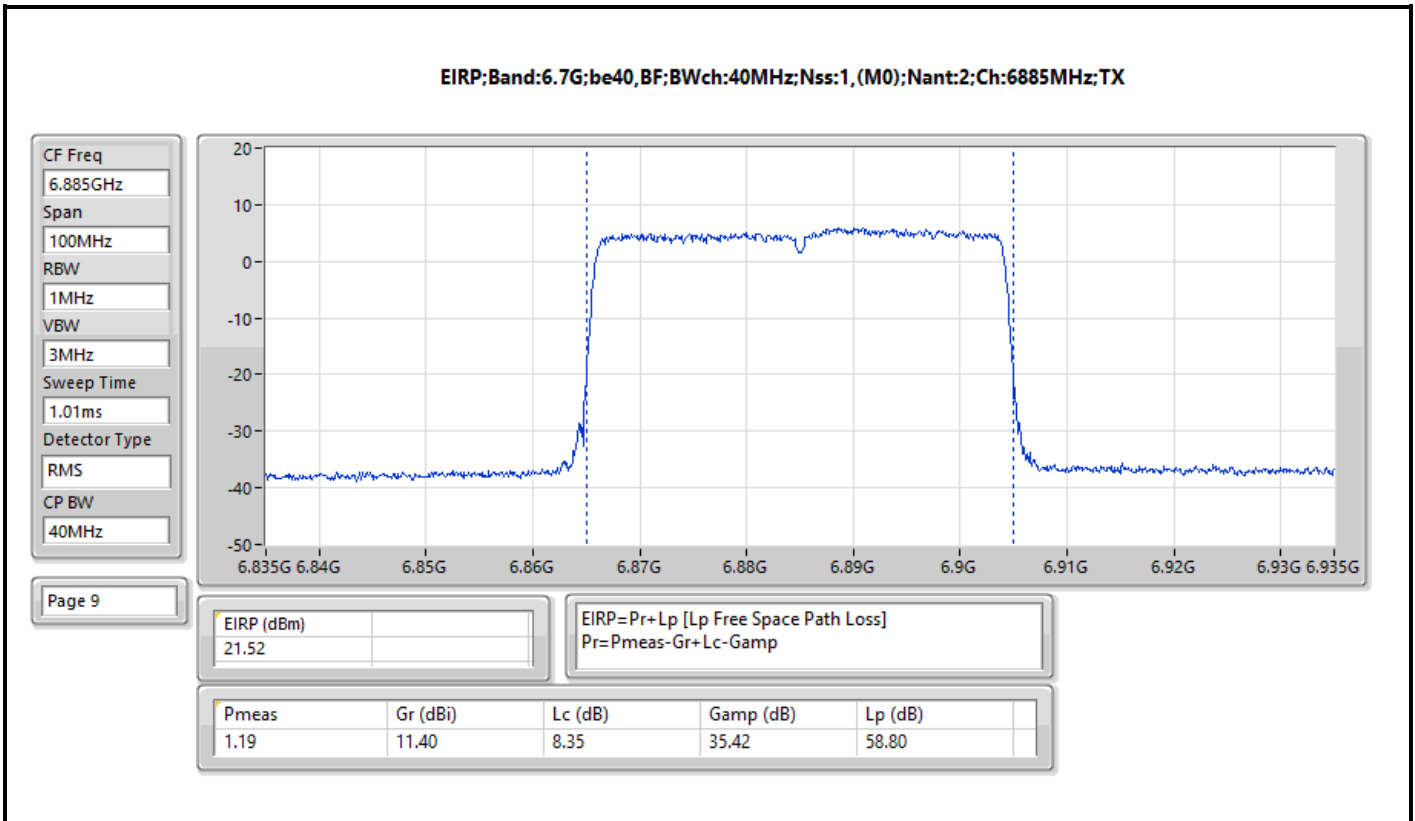

DG = Directional Gain; Port X = Port X output power

Summary

Mode	EIRP (dBm)	EIRP (W)
5.925-6.425GHz	-	-
802.11be EHT20_Nss1,(MCS0)_4TX	14.91	0.03097
802.11be EHT20_Nss4,(MCS0)_4TX	17.87	0.06124
802.11be EHT40_Nss1,(MCS0)_4TX	18.33	0.06808
802.11be EHT40_Nss4,(MCS0)_4TX	19.64	0.09204
802.11be EHT80_Nss1,(MCS0)_4TX	19.77	0.09484
802.11be EHT80_Nss4,(MCS0)_4TX	21.92	0.15560
802.11be EHT160_Nss1,(MCS0)_4TX	23.01	0.19999
802.11be EHT160_Nss4,(MCS0)_4TX	24.51	0.28249
802.11be EHT320_Nss1,(MCS0)_4TX	26.39	0.43551
802.11be EHT320_Nss4,(MCS0)_4TX	26.80	0.47863
6.425-6.525GHz	-	-
802.11be EHT20_Nss1,(MCS0)_4TX	14.76	0.02992
802.11be EHT20_Nss4,(MCS0)_4TX	17.88	0.06138
802.11be EHT40_Nss1,(MCS0)_4TX	17.89	0.06152
802.11be EHT40_Nss4,(MCS0)_4TX	20.79	0.11995
802.11be EHT80_Nss1,(MCS0)_4TX	20.77	0.11940
802.11be EHT80_Nss4,(MCS0)_4TX	23.29	0.21330
802.11be EHT160_Nss1,(MCS0)_4TX	24.76	0.29923
802.11be EHT160_Nss4,(MCS0)_4TX	25.03	0.31842
802.11be EHT320_Nss1,(MCS0)_4TX	26.70	0.46774
802.11be EHT320_Nss4,(MCS0)_4TX	27.06	0.50816
6.525-6.875GHz	-	-
802.11be EHT20_Nss1,(MCS0)_4TX	15.09	0.03228
802.11be EHT20_Nss4,(MCS0)_4TX	18.14	0.06516
802.11be EHT40_Nss1,(MCS0)_4TX	18.47	0.07031
802.11be EHT40_Nss4,(MCS0)_4TX	20.62	0.11535
802.11be EHT80_Nss1,(MCS0)_4TX	22.00	0.15849
802.11be EHT80_Nss4,(MCS0)_4TX	23.23	0.21038
802.11be EHT160_Nss1,(MCS0)_4TX	24.55	0.28510
802.11be EHT160_Nss4,(MCS0)_4TX	24.90	0.30903
802.11be EHT320_Nss1,(MCS0)_4TX	26.72	0.46989
802.11be EHT320_Nss4,(MCS0)_4TX	27.05	0.50699
6.875-7.125GHz	-	-
802.11be EHT20_Nss1,(MCS0)_4TX	14.99	0.03155
802.11be EHT20_Nss4,(MCS0)_4TX	18.08	0.06427
802.11be EHT40_Nss1,(MCS0)_4TX	18.66	0.07345
802.11be EHT40_Nss4,(MCS0)_4TX	19.98	0.09954
802.11be EHT80_Nss1,(MCS0)_4TX	19.95	0.09886
802.11be EHT80_Nss4,(MCS0)_4TX	21.62	0.14521
802.11be EHT160_Nss1,(MCS0)_4TX	22.06	0.16069
802.11be EHT160_Nss4,(MCS0)_4TX	24.20	0.26303