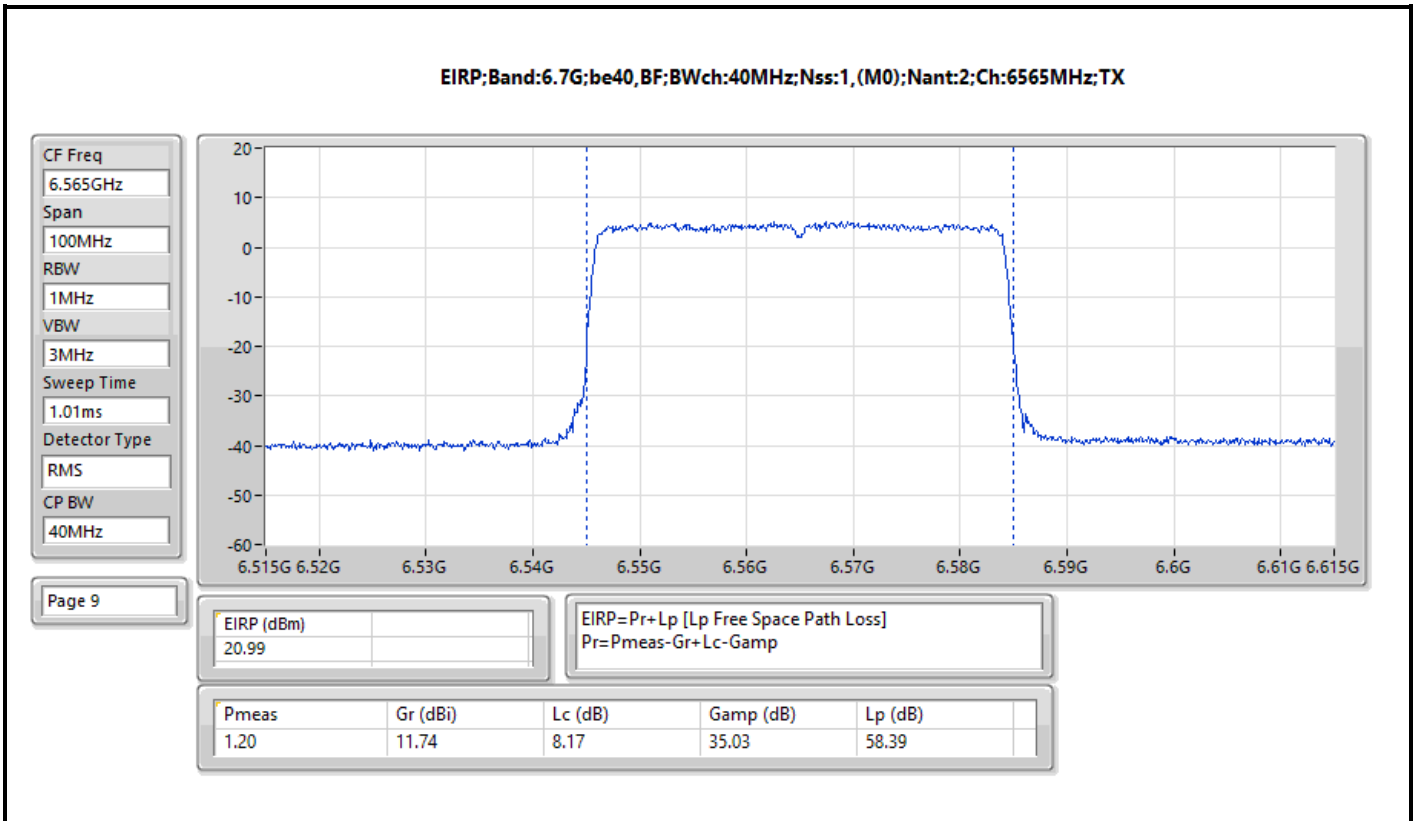

DG = Directional Gain; Port X = Port X output power

Summary

Mode	EIRP (dBm)	EIRP (W)
5.925-6.425GHz	-	-
802.11be EHT20_Nss1,(MCS0)_4TX	14.91	0.03097
802.11be EHT20_Nss4,(MCS0)_4TX	17.87	0.06124
802.11be EHT40_Nss1,(MCS0)_4TX	18.33	0.06808
802.11be EHT40_Nss4,(MCS0)_4TX	19.64	0.09204
802.11be EHT80_Nss1,(MCS0)_4TX	19.77	0.09484
802.11be EHT80_Nss4,(MCS0)_4TX	21.92	0.15560
802.11be EHT160_Nss1,(MCS0)_4TX	23.01	0.19999
802.11be EHT160_Nss4,(MCS0)_4TX	24.51	0.28249
802.11be EHT320_Nss1,(MCS0)_4TX	26.39	0.43551
802.11be EHT320_Nss4,(MCS0)_4TX	26.80	0.47863
6.425-6.525GHz	-	-
802.11be EHT20_Nss1,(MCS0)_4TX	14.76	0.02992
802.11be EHT20_Nss4,(MCS0)_4TX	17.88	0.06138
802.11be EHT40_Nss1,(MCS0)_4TX	17.89	0.06152
802.11be EHT40_Nss4,(MCS0)_4TX	20.79	0.11995
802.11be EHT80_Nss1,(MCS0)_4TX	20.77	0.11940
802.11be EHT80_Nss4,(MCS0)_4TX	23.29	0.21330
802.11be EHT160_Nss1,(MCS0)_4TX	24.76	0.29923
802.11be EHT160_Nss4,(MCS0)_4TX	25.03	0.31842
802.11be EHT320_Nss1,(MCS0)_4TX	26.70	0.46774
802.11be EHT320_Nss4,(MCS0)_4TX	27.06	0.50816
6.525-6.875GHz	-	-
802.11be EHT20_Nss1,(MCS0)_4TX	15.09	0.03228
802.11be EHT20_Nss4,(MCS0)_4TX	18.14	0.06516
802.11be EHT40_Nss1,(MCS0)_4TX	18.47	0.07031
802.11be EHT40_Nss4,(MCS0)_4TX	20.62	0.11535
802.11be EHT80_Nss1,(MCS0)_4TX	22.00	0.15849
802.11be EHT80_Nss4,(MCS0)_4TX	23.23	0.21038
802.11be EHT160_Nss1,(MCS0)_4TX	24.55	0.28510
802.11be EHT160_Nss4,(MCS0)_4TX	24.90	0.30903
802.11be EHT320_Nss1,(MCS0)_4TX	26.72	0.46989
802.11be EHT320_Nss4,(MCS0)_4TX	27.05	0.50699
6.875-7.125GHz	-	-
802.11be EHT20_Nss1,(MCS0)_4TX	14.99	0.03155
802.11be EHT20_Nss4,(MCS0)_4TX	18.08	0.06427
802.11be EHT40_Nss1,(MCS0)_4TX	18.66	0.07345
802.11be EHT40_Nss4,(MCS0)_4TX	19.98	0.09954
802.11be EHT80_Nss1,(MCS0)_4TX	19.95	0.09886
802.11be EHT80_Nss4,(MCS0)_4TX	21.62	0.14521
802.11be EHT160_Nss1,(MCS0)_4TX	22.06	0.16069
802.11be EHT160_Nss4,(MCS0)_4TX	24.20	0.26303