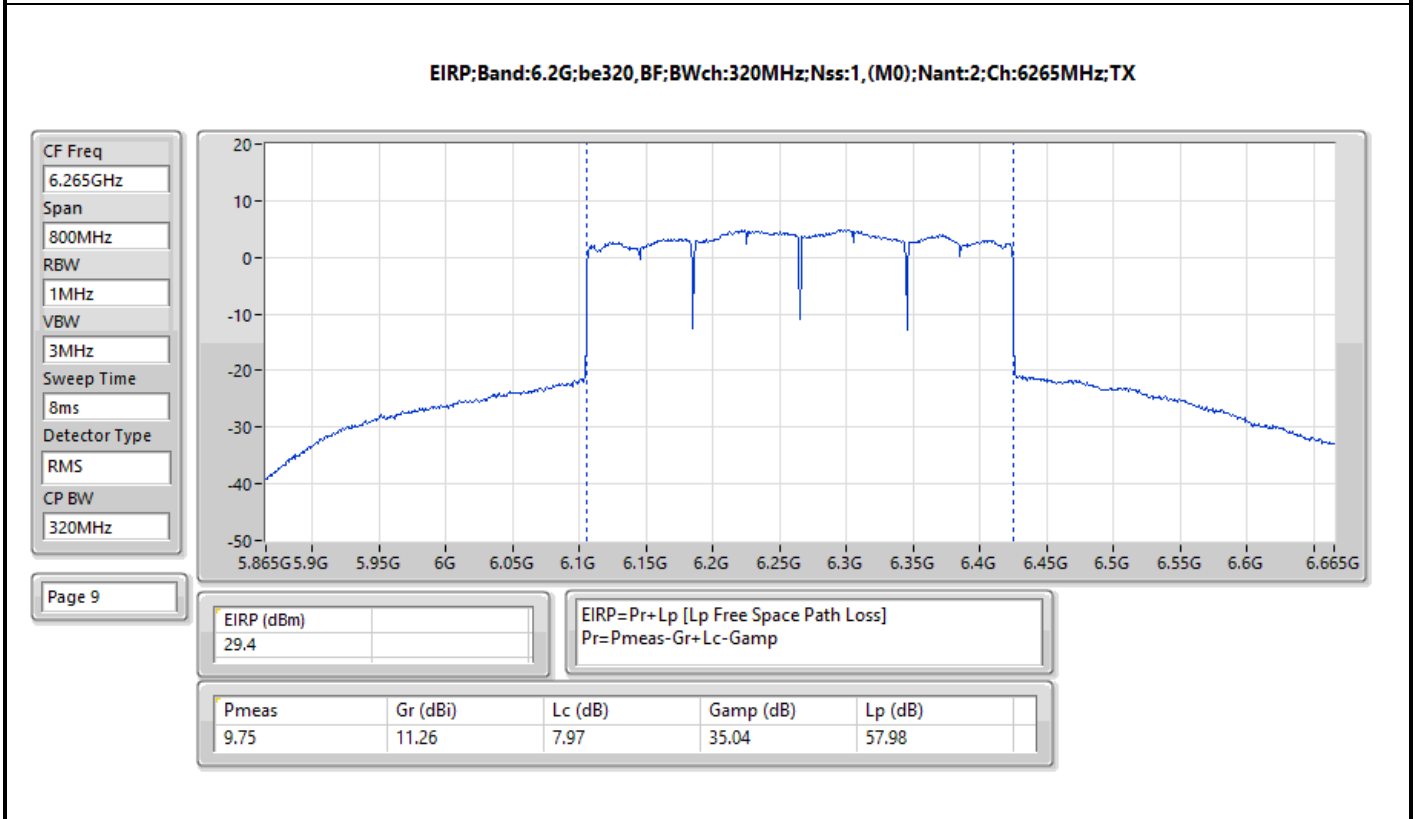

DG = Directional Gain; Port X = Port X output power

Summary

Mode	EIRP (dBm)	EIRP (W)
5.925-6.425GHz	-	-
802.11be EHT20_Nss1,(MCS0)_4TX	14.91	0.03097
802.11be EHT20_Nss4,(MCS0)_4TX	17.87	0.06124
802.11be EHT40_Nss1,(MCS0)_4TX	18.33	0.06808
802.11be EHT40_Nss4,(MCS0)_4TX	19.64	0.09204
802.11be EHT80_Nss1,(MCS0)_4TX	19.77	0.09484
802.11be EHT80_Nss4,(MCS0)_4TX	21.92	0.15560
802.11be EHT160_Nss1,(MCS0)_4TX	23.01	0.19999
802.11be EHT160_Nss4,(MCS0)_4TX	24.51	0.28249
802.11be EHT320_Nss1,(MCS0)_4TX	26.39	0.43551
802.11be EHT320_Nss4,(MCS0)_4TX	26.80	0.47863
6.425-6.525GHz	-	-
802.11be EHT20_Nss1,(MCS0)_4TX	14.76	0.02992
802.11be EHT20_Nss4,(MCS0)_4TX	17.88	0.06138
802.11be EHT40_Nss1,(MCS0)_4TX	17.89	0.06152
802.11be EHT40_Nss4,(MCS0)_4TX	20.79	0.11995
802.11be EHT80_Nss1,(MCS0)_4TX	20.77	0.11940
802.11be EHT80_Nss4,(MCS0)_4TX	23.29	0.21330
802.11be EHT160_Nss1,(MCS0)_4TX	24.76	0.29923
802.11be EHT160_Nss4,(MCS0)_4TX	25.03	0.31842
802.11be EHT320_Nss1,(MCS0)_4TX	26.70	0.46774
802.11be EHT320_Nss4,(MCS0)_4TX	27.06	0.50816
6.525-6.875GHz	-	-
802.11be EHT20_Nss1,(MCS0)_4TX	15.09	0.03228
802.11be EHT20_Nss4,(MCS0)_4TX	18.14	0.06516
802.11be EHT40_Nss1,(MCS0)_4TX	18.47	0.07031
802.11be EHT40_Nss4,(MCS0)_4TX	20.62	0.11535
802.11be EHT80_Nss1,(MCS0)_4TX	22.00	0.15849
802.11be EHT80_Nss4,(MCS0)_4TX	23.23	0.21038
802.11be EHT160_Nss1,(MCS0)_4TX	24.55	0.28510
802.11be EHT160_Nss4,(MCS0)_4TX	24.90	0.30903
802.11be EHT320_Nss1,(MCS0)_4TX	26.72	0.46989
802.11be EHT320_Nss4,(MCS0)_4TX	27.05	0.50699
6.875-7.125GHz	-	-
802.11be EHT20_Nss1,(MCS0)_4TX	14.99	0.03155
802.11be EHT20_Nss4,(MCS0)_4TX	18.08	0.06427
802.11be EHT40_Nss1,(MCS0)_4TX	18.66	0.07345
802.11be EHT40_Nss4,(MCS0)_4TX	19.98	0.09954
802.11be EHT80_Nss1,(MCS0)_4TX	19.95	0.09886
802.11be EHT80_Nss4,(MCS0)_4TX	21.62	0.14521
802.11be EHT160_Nss1,(MCS0)_4TX	22.06	0.16069
802.11be EHT160_Nss4,(MCS0)_4TX	24.20	0.26303