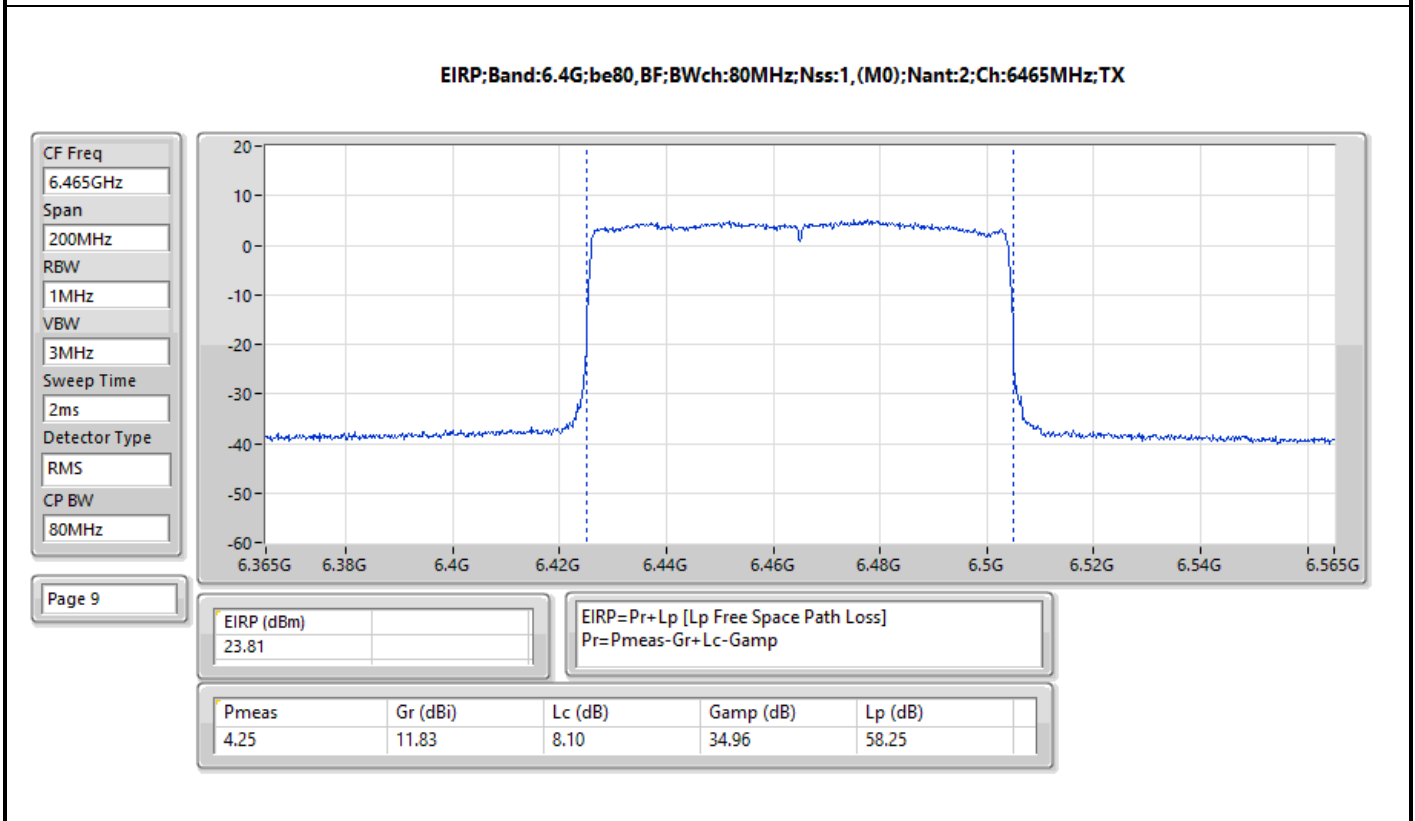

DG = Directional Gain; Port X = Port X output power

Summary

Mode	EIRP (dBm)	EIRP (W)
5.925-6.425GHz	-	-
802.11be EHT20_Nss1,(MCS0)_4TX	14.91	0.03097
802.11be EHT20_Nss4,(MCS0)_4TX	17.87	0.06124
802.11be EHT40_Nss1,(MCS0)_4TX	18.33	0.06808
802.11be EHT40_Nss4,(MCS0)_4TX	19.64	0.09204
802.11be EHT80_Nss1,(MCS0)_4TX	19.77	0.09484
802.11be EHT80_Nss4,(MCS0)_4TX	21.92	0.15560
802.11be EHT160_Nss1,(MCS0)_4TX	23.01	0.19999
802.11be EHT160_Nss4,(MCS0)_4TX	24.51	0.28249
802.11be EHT320_Nss1,(MCS0)_4TX	26.39	0.43551
802.11be EHT320_Nss4,(MCS0)_4TX	26.80	0.47863
6.425-6.525GHz	-	-
802.11be EHT20_Nss1,(MCS0)_4TX	14.76	0.02992
802.11be EHT20_Nss4,(MCS0)_4TX	17.88	0.06138
802.11be EHT40_Nss1,(MCS0)_4TX	17.89	0.06152
802.11be EHT40_Nss4,(MCS0)_4TX	20.79	0.11995
802.11be EHT80_Nss1,(MCS0)_4TX	20.77	0.11940
802.11be EHT80_Nss4,(MCS0)_4TX	23.29	0.21330
802.11be EHT160_Nss1,(MCS0)_4TX	24.76	0.29923
802.11be EHT160_Nss4,(MCS0)_4TX	25.03	0.31842
802.11be EHT320_Nss1,(MCS0)_4TX	26.70	0.46774
802.11be EHT320_Nss4,(MCS0)_4TX	27.06	0.50816
6.525-6.875GHz	-	-
802.11be EHT20_Nss1,(MCS0)_4TX	15.09	0.03228
802.11be EHT20_Nss4,(MCS0)_4TX	18.14	0.06516
802.11be EHT40_Nss1,(MCS0)_4TX	18.47	0.07031
802.11be EHT40_Nss4,(MCS0)_4TX	20.62	0.11535
802.11be EHT80_Nss1,(MCS0)_4TX	22.00	0.15849
802.11be EHT80_Nss4,(MCS0)_4TX	23.23	0.21038
802.11be EHT160_Nss1,(MCS0)_4TX	24.55	0.28510
802.11be EHT160_Nss4,(MCS0)_4TX	24.90	0.30903
802.11be EHT320_Nss1,(MCS0)_4TX	26.72	0.46989
802.11be EHT320_Nss4,(MCS0)_4TX	27.05	0.50699
6.875-7.125GHz	-	-
802.11be EHT20_Nss1,(MCS0)_4TX	14.99	0.03155
802.11be EHT20_Nss4,(MCS0)_4TX	18.08	0.06427
802.11be EHT40_Nss1,(MCS0)_4TX	18.66	0.07345
802.11be EHT40_Nss4,(MCS0)_4TX	19.98	0.09954
802.11be EHT80_Nss1,(MCS0)_4TX	19.95	0.09886
802.11be EHT80_Nss4,(MCS0)_4TX	21.62	0.14521
802.11be EHT160_Nss1,(MCS0)_4TX	22.06	0.16069
802.11be EHT160_Nss4,(MCS0)_4TX	24.20	0.26303