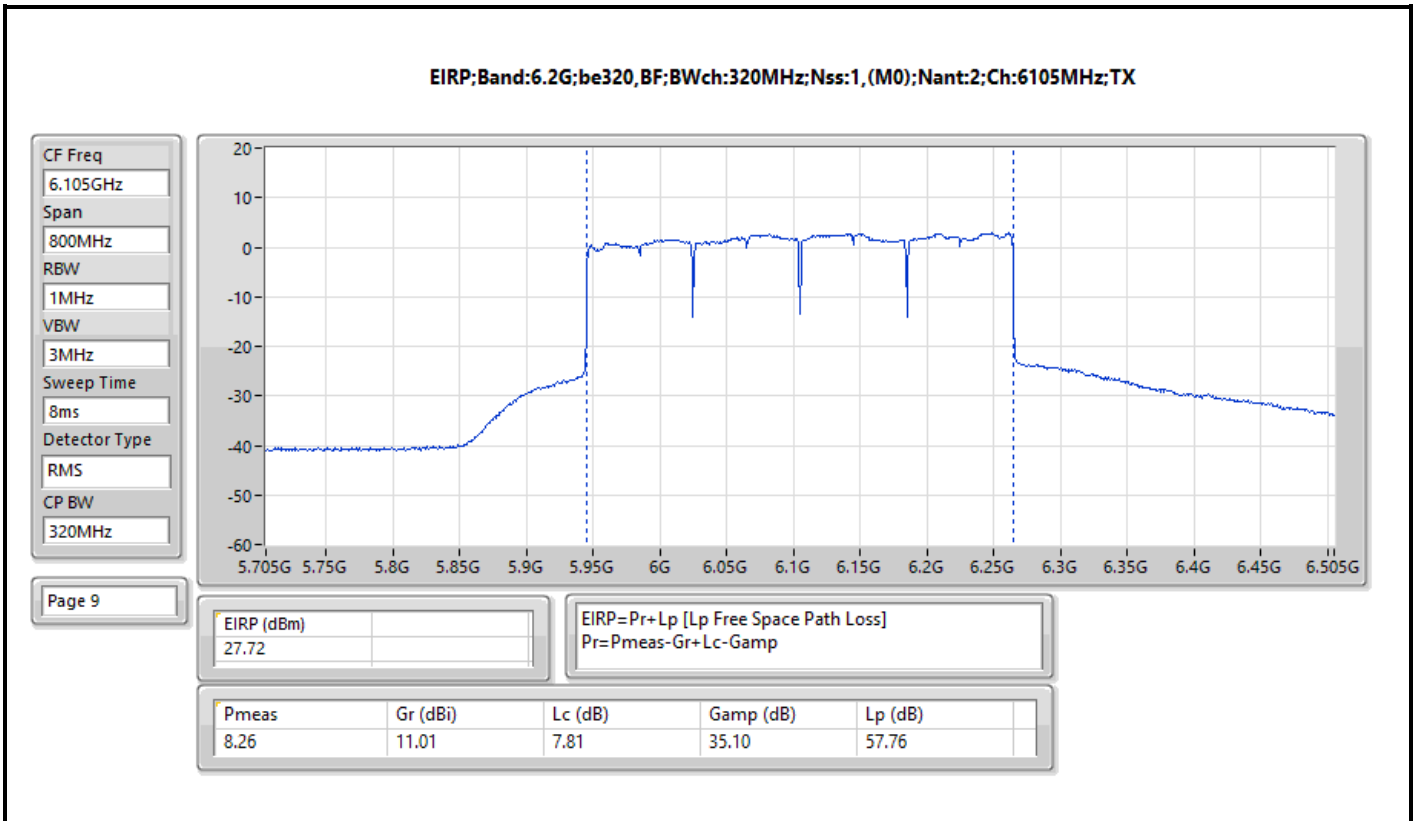

DG = Directional Gain; Port X = Port X output power

Summary

Mode	EIRP (dBm)	EIRP (W)
5.925-6.425GHz	-	-
802.11be EHT20_Nss1,(MCS0)_4TX	14.91	0.03097
802.11be EHT20_Nss4,(MCS0)_4TX	17.87	0.06124
802.11be EHT40_Nss1,(MCS0)_4TX	18.33	0.06808
802.11be EHT40_Nss4,(MCS0)_4TX	19.64	0.09204
802.11be EHT80_Nss1,(MCS0)_4TX	19.77	0.09484
802.11be EHT80_Nss4,(MCS0)_4TX	21.92	0.15560
802.11be EHT160_Nss1,(MCS0)_4TX	23.01	0.19999
802.11be EHT160_Nss4,(MCS0)_4TX	24.51	0.28249
802.11be EHT320_Nss1,(MCS0)_4TX	26.39	0.43551
802.11be EHT320_Nss4,(MCS0)_4TX	26.80	0.47863
6.425-6.525GHz	-	-
802.11be EHT20_Nss1,(MCS0)_4TX	14.76	0.02992
802.11be EHT20_Nss4,(MCS0)_4TX	17.88	0.06138
802.11be EHT40_Nss1,(MCS0)_4TX	17.89	0.06152
802.11be EHT40_Nss4,(MCS0)_4TX	20.79	0.11995
802.11be EHT80_Nss1,(MCS0)_4TX	20.77	0.11940
802.11be EHT80_Nss4,(MCS0)_4TX	23.29	0.21330
802.11be EHT160_Nss1,(MCS0)_4TX	24.76	0.29923
802.11be EHT160_Nss4,(MCS0)_4TX	25.03	0.31842
802.11be EHT320_Nss1,(MCS0)_4TX	26.70	0.46774
802.11be EHT320_Nss4,(MCS0)_4TX	27.06	0.50816
6.525-6.875GHz	-	-
802.11be EHT20_Nss1,(MCS0)_4TX	15.09	0.03228
802.11be EHT20_Nss4,(MCS0)_4TX	18.14	0.06516
802.11be EHT40_Nss1,(MCS0)_4TX	18.47	0.07031
802.11be EHT40_Nss4,(MCS0)_4TX	20.62	0.11535
802.11be EHT80_Nss1,(MCS0)_4TX	22.00	0.15849
802.11be EHT80_Nss4,(MCS0)_4TX	23.23	0.21038
802.11be EHT160_Nss1,(MCS0)_4TX	24.55	0.28510
802.11be EHT160_Nss4,(MCS0)_4TX	24.90	0.30903
802.11be EHT320_Nss1,(MCS0)_4TX	26.72	0.46989
802.11be EHT320_Nss4,(MCS0)_4TX	27.05	0.50699
6.875-7.125GHz	-	-
802.11be EHT20_Nss1,(MCS0)_4TX	14.99	0.03155
802.11be EHT20_Nss4,(MCS0)_4TX	18.08	0.06427
802.11be EHT40_Nss1,(MCS0)_4TX	18.66	0.07345
802.11be EHT40_Nss4,(MCS0)_4TX	19.98	0.09954
802.11be EHT80_Nss1,(MCS0)_4TX	19.95	0.09886
802.11be EHT80_Nss4,(MCS0)_4TX	21.62	0.14521
802.11be EHT160_Nss1,(MCS0)_4TX	22.06	0.16069
802.11be EHT160_Nss4,(MCS0)_4TX	24.20	0.26303