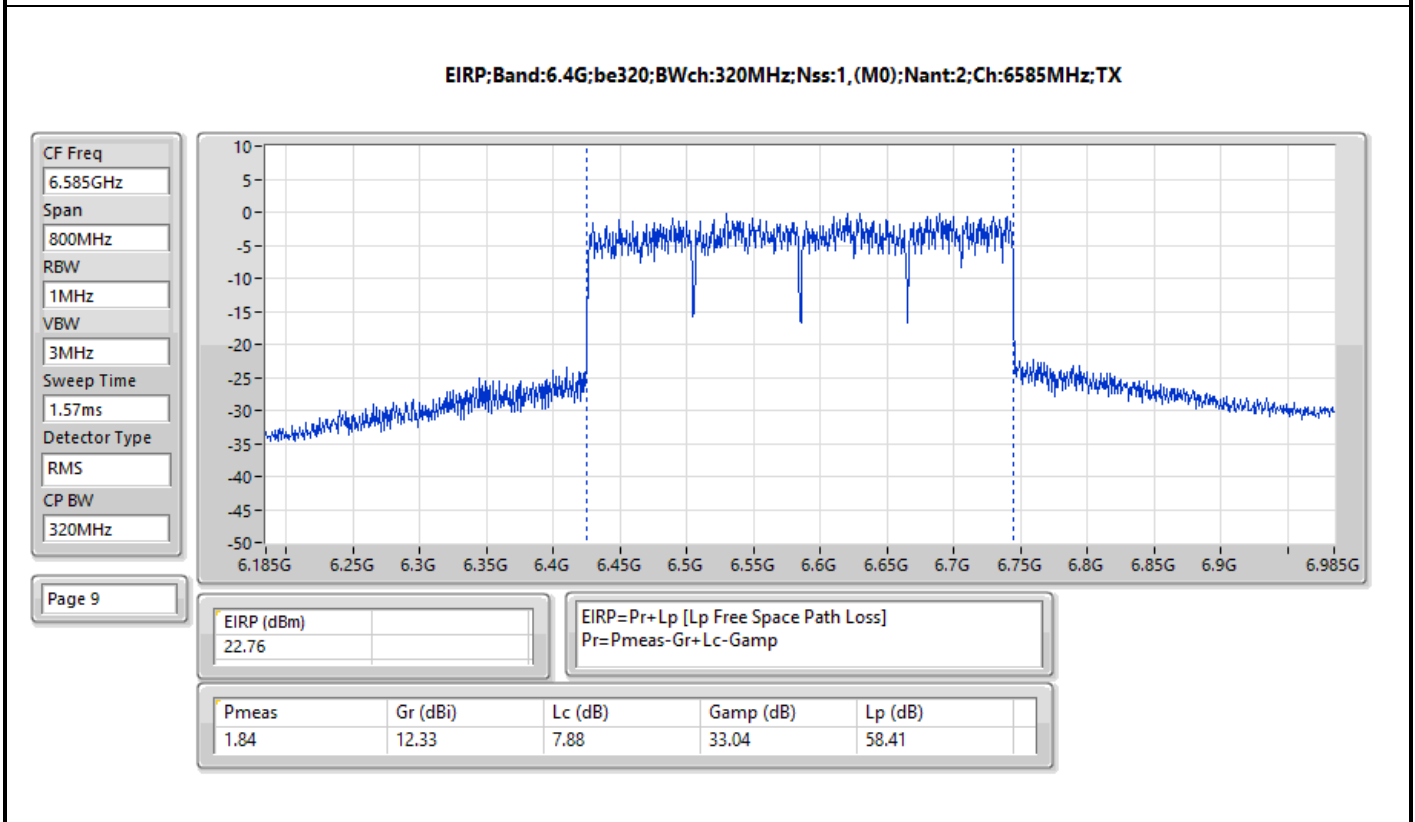

DG = Directional Gain; Port X = Port X output power

EIRP;Band:6.7G;be320;BWch:320MHz;Nss:1,(M0);Nant:2;Ch:6745MHz;TX

EIRP;Band:6.7G;be320;BWch:320MHz;Nss:1,(M0);Nant:2;Ch:6905MHz;TX

Summary

Mode	EIRP (dBm)	EIRP (W)
5.925-6.425GHz	-	-
802.11be EHT20-BF_Nss1,(MCS0)_2TX	18.78	0.07551
802.11be EHT40-BF_Nss1,(MCS0)_2TX	21.76	0.14997
802.11be EHT80-BF_Nss1,(MCS0)_2TX	24.45	0.27861
802.11be EHT160-BF_Nss1,(MCS0)_2TX	26.32	0.42855
802.11be EHT320-BF_Nss1,(MCS0)_2TX	29.40	0.87096
6.425-6.525GHz	-	-
802.11be EHT20-BF_Nss1,(MCS0)_2TX	19.18	0.08279
802.11be EHT40-BF_Nss1,(MCS0)_2TX	21.60	0.14454
802.11be EHT80-BF_Nss1,(MCS0)_2TX	24.62	0.28973
802.11be EHT160-BF_Nss1,(MCS0)_2TX	26.24	0.42073
802.11be EHT320-BF_Nss1,(MCS0)_2TX	29.18	0.82794
6.525-6.875GHz	-	-
802.11be EHT20-BF_Nss1,(MCS0)_2TX	18.66	0.07345
802.11be EHT40-BF_Nss1,(MCS0)_2TX	21.59	0.14421
802.11be EHT80-BF_Nss1,(MCS0)_2TX	24.38	0.27416
802.11be EHT160-BF_Nss1,(MCS0)_2TX	26.58	0.45499
802.11be EHT320-BF_Nss1,(MCS0)_2TX	28.47	0.70307
6.875-7.125GHz	-	-
802.11be EHT20-BF_Nss1,(MCS0)_2TX	18.52	0.07112
802.11be EHT40-BF_Nss1,(MCS0)_2TX	22.09	0.16181
802.11be EHT80-BF_Nss1,(MCS0)_2TX	23.10	0.20417
802.11be EHT160-BF_Nss1,(MCS0)_2TX	25.97	0.39537