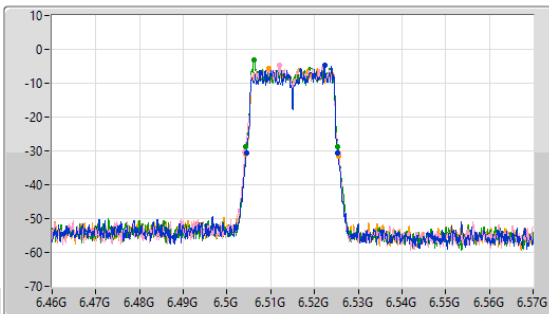

6.425-6.525GHz_802.11be EHT20-BF_Nss1,(MCS0)_4TX

EBW

6515MHz

28/03/2024

CF (Hz)
6.515G

Span (Hz)
110M

RBW (Hz)
200k

VBW (Hz)
1M

Sweep Time (s)
41.8u

Detector Type
Peak

CF (Hz)
6.515G

Span (Hz)
50M

RBW (Hz)
200k

VBW (Hz)
1M

Sweep Time (s)
20.9u

Detector Type
Peak