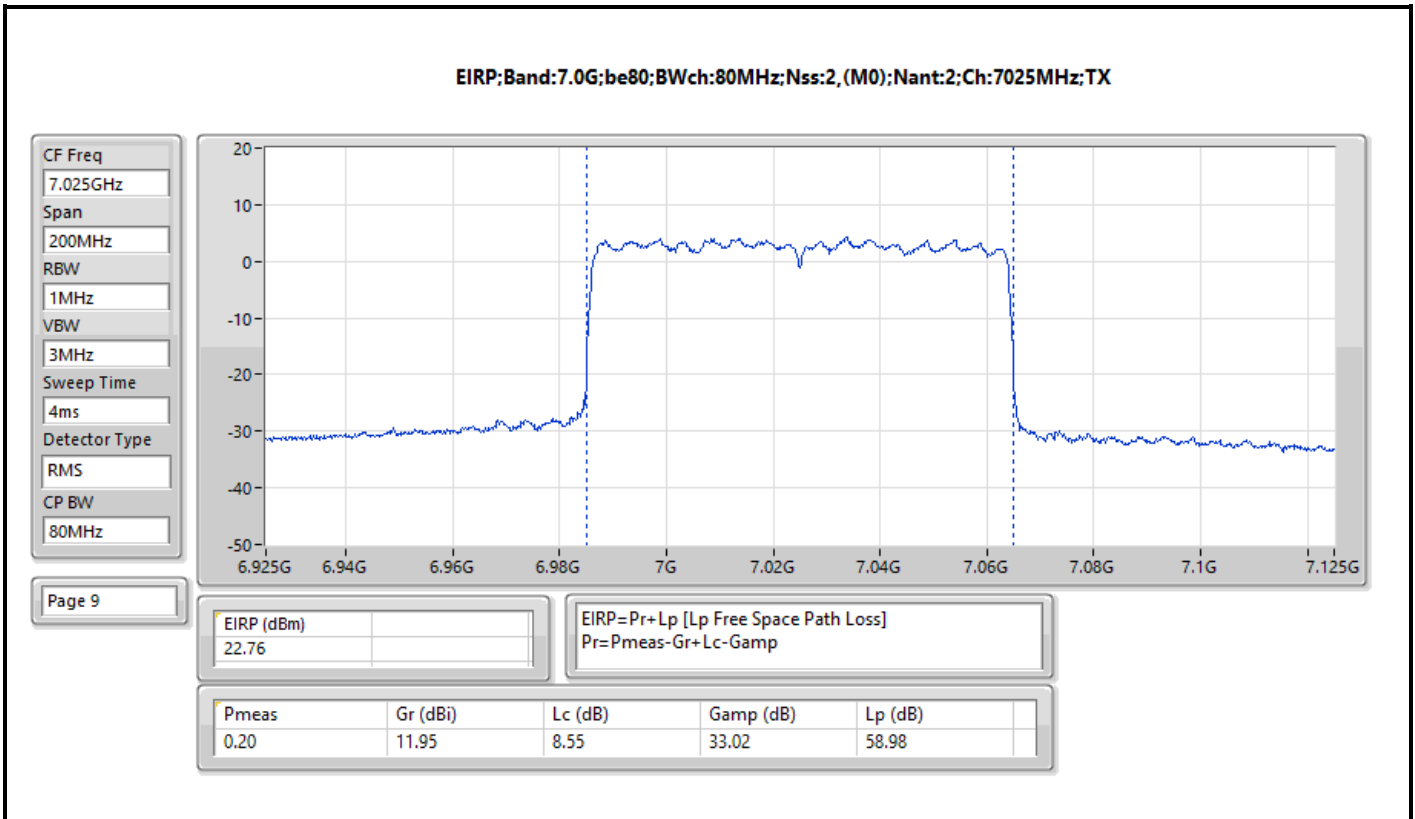

DG = Directional Gain; Port X = Port X output power

EIRP;Band:6.7G;be320;BWch:320MHz;Nss:1,(M0);Nant:2;Ch:6745MHz;TX

EIRP;Band:6.7G;be320;BWch:320MHz;Nss:1,(M0);Nant:2;Ch:6905MHz;TX

Summary

Mode	EIRP (dBm)	EIRP (W)
5.925-6.425GHz	-	-
802.11be EHT20-BF_Nss1,(MCS0)_2TX	18.78	0.07551
802.11be EHT40-BF_Nss1,(MCS0)_2TX	21.76	0.14997
802.11be EHT80-BF_Nss1,(MCS0)_2TX	24.45	0.27861
802.11be EHT160-BF_Nss1,(MCS0)_2TX	26.32	0.42855
802.11be EHT320-BF_Nss1,(MCS0)_2TX	29.40	0.87096
6.425-6.525GHz	-	-
802.11be EHT20-BF_Nss1,(MCS0)_2TX	19.18	0.08279
802.11be EHT40-BF_Nss1,(MCS0)_2TX	21.60	0.14454
802.11be EHT80-BF_Nss1,(MCS0)_2TX	24.62	0.28973
802.11be EHT160-BF_Nss1,(MCS0)_2TX	26.24	0.42073
802.11be EHT320-BF_Nss1,(MCS0)_2TX	29.18	0.82794
6.525-6.875GHz	-	-
802.11be EHT20-BF_Nss1,(MCS0)_2TX	18.66	0.07345
802.11be EHT40-BF_Nss1,(MCS0)_2TX	21.59	0.14421
802.11be EHT80-BF_Nss1,(MCS0)_2TX	24.38	0.27416
802.11be EHT160-BF_Nss1,(MCS0)_2TX	26.58	0.45499
802.11be EHT320-BF_Nss1,(MCS0)_2TX	28.47	0.70307
6.875-7.125GHz	-	-
802.11be EHT20-BF_Nss1,(MCS0)_2TX	18.52	0.07112
802.11be EHT40-BF_Nss1,(MCS0)_2TX	22.09	0.16181
802.11be EHT80-BF_Nss1,(MCS0)_2TX	23.10	0.20417
802.11be EHT160-BF_Nss1,(MCS0)_2TX	25.97	0.39537