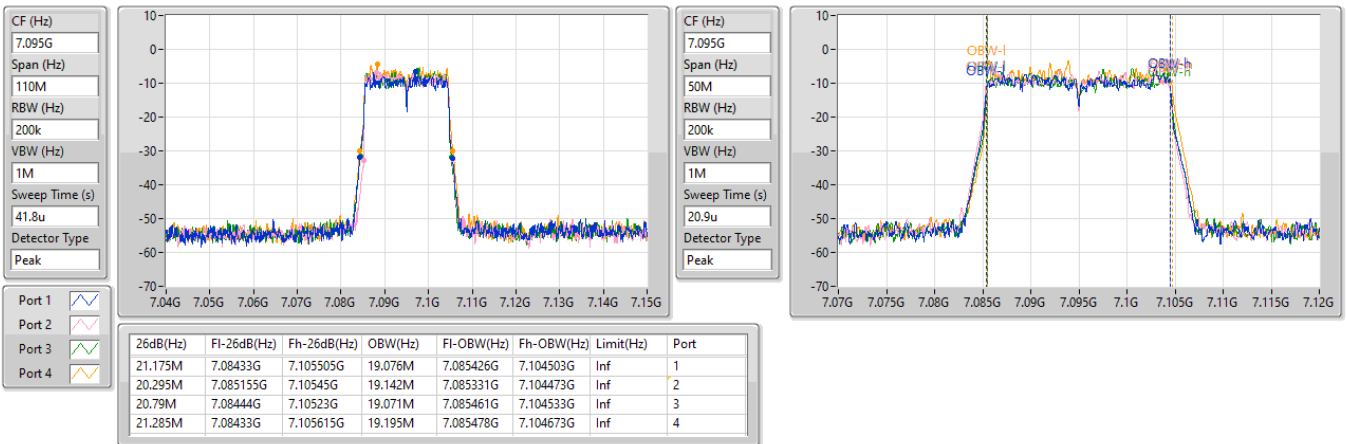

6.875-7.125GHz_802.11be EHT20-BF_Nss1,(MCS0)_4TX

EBW

6995MHz

28/03/2024

6.875-7.125GHz_802.11be EHT20-BF_Nss1,(MCS0)_4TX

EBW

7095MHz

28/03/2024