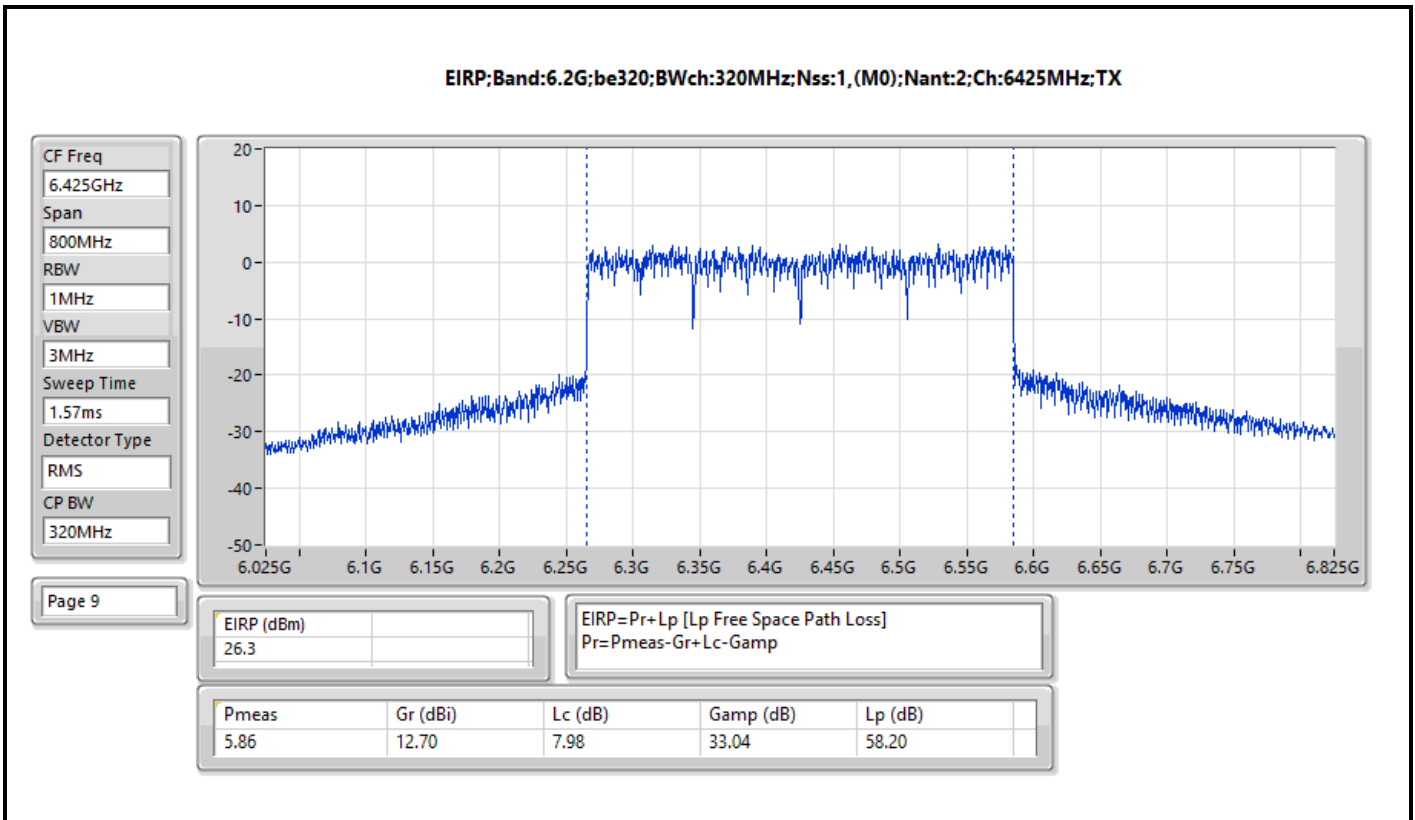

DG = Directional Gain; Port X = Port X output power

EIRP;Band:6.7G;be320;BWch:320MHz;Nss:1,(M0);Nant:2;Ch:6745MHz;TX

EIRP;Band:6.7G;be320;BWch:320MHz;Nss:1,(M0);Nant:2;Ch:6905MHz;TX

Summary

Mode	EIRP (dBm)	EIRP (W)
5.925-6.425GHz	-	-
802.11be EHT20-BF_Nss1,(MCS0)_2TX	18.78	0.07551
802.11be EHT40-BF_Nss1,(MCS0)_2TX	21.76	0.14997
802.11be EHT80-BF_Nss1,(MCS0)_2TX	24.45	0.27861
802.11be EHT160-BF_Nss1,(MCS0)_2TX	26.32	0.42855
802.11be EHT320-BF_Nss1,(MCS0)_2TX	29.40	0.87096
6.425-6.525GHz	-	-
802.11be EHT20-BF_Nss1,(MCS0)_2TX	19.18	0.08279
802.11be EHT40-BF_Nss1,(MCS0)_2TX	21.60	0.14454
802.11be EHT80-BF_Nss1,(MCS0)_2TX	24.62	0.28973
802.11be EHT160-BF_Nss1,(MCS0)_2TX	26.24	0.42073
802.11be EHT320-BF_Nss1,(MCS0)_2TX	29.18	0.82794
6.525-6.875GHz	-	-
802.11be EHT20-BF_Nss1,(MCS0)_2TX	18.66	0.07345
802.11be EHT40-BF_Nss1,(MCS0)_2TX	21.59	0.14421
802.11be EHT80-BF_Nss1,(MCS0)_2TX	24.38	0.27416
802.11be EHT160-BF_Nss1,(MCS0)_2TX	26.58	0.45499
802.11be EHT320-BF_Nss1,(MCS0)_2TX	28.47	0.70307
6.875-7.125GHz	-	-
802.11be EHT20-BF_Nss1,(MCS0)_2TX	18.52	0.07112
802.11be EHT40-BF_Nss1,(MCS0)_2TX	22.09	0.16181
802.11be EHT80-BF_Nss1,(MCS0)_2TX	23.10	0.20417
802.11be EHT160-BF_Nss1,(MCS0)_2TX	25.97	0.39537