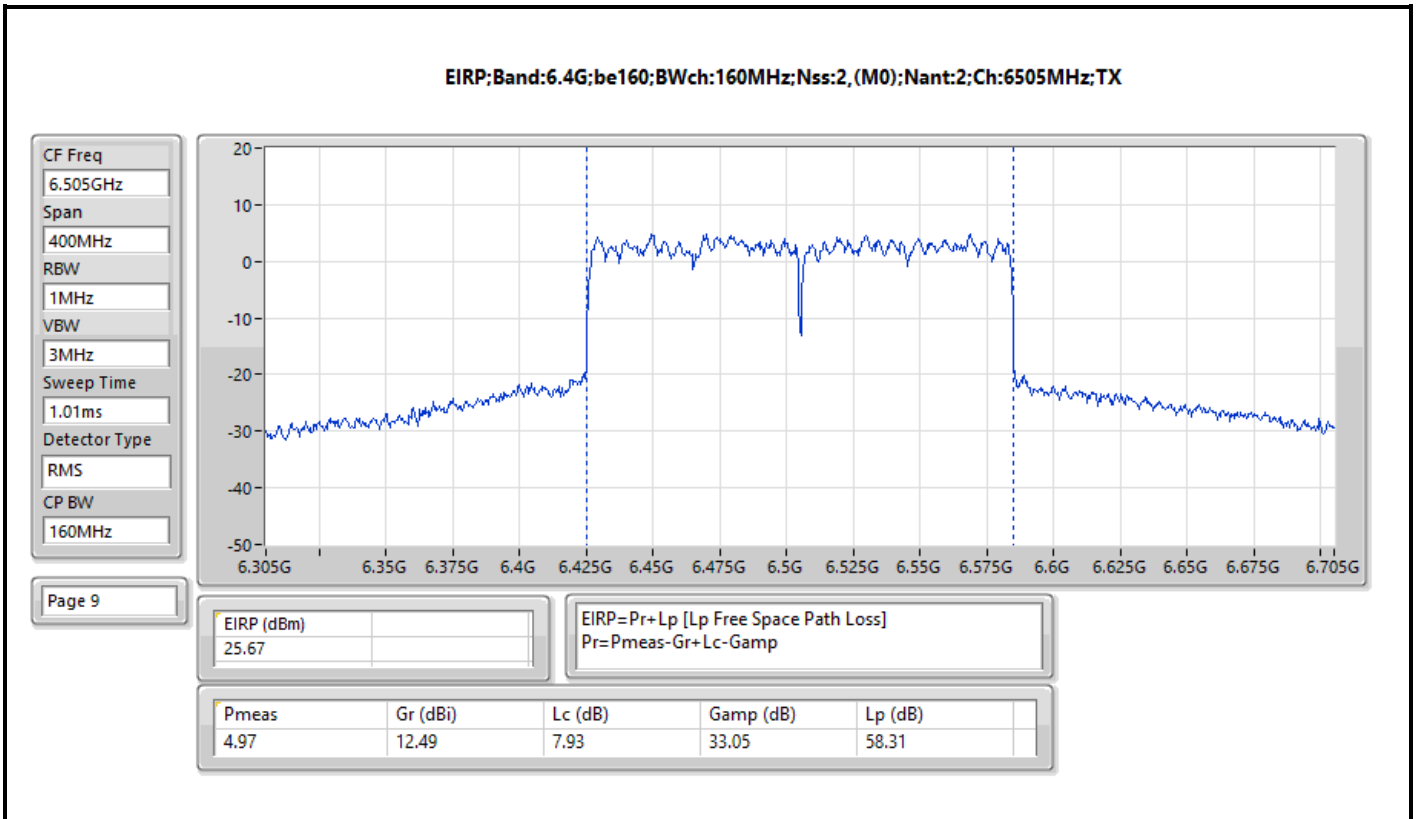

DG = Directional Gain; Port X = Port X output power

EIRP;Band:6.7G;be320;BWch:320MHz;Nss:1,(M0);Nant:2;Ch:6745MHz;TX

EIRP;Band:6.7G;be320;BWch:320MHz;Nss:1,(M0);Nant:2;Ch:6905MHz;TX

Summary

Mode	EIRP (dBm)	EIRP (W)
5.925-6.425GHz	-	-
802.11be EHT20-BF_Nss1,(MCS0)_2TX	18.78	0.07551
802.11be EHT40-BF_Nss1,(MCS0)_2TX	21.76	0.14997
802.11be EHT80-BF_Nss1,(MCS0)_2TX	24.45	0.27861
802.11be EHT160-BF_Nss1,(MCS0)_2TX	26.32	0.42855
802.11be EHT320-BF_Nss1,(MCS0)_2TX	29.40	0.87096
6.425-6.525GHz	-	-
802.11be EHT20-BF_Nss1,(MCS0)_2TX	19.18	0.08279
802.11be EHT40-BF_Nss1,(MCS0)_2TX	21.60	0.14454
802.11be EHT80-BF_Nss1,(MCS0)_2TX	24.62	0.28973
802.11be EHT160-BF_Nss1,(MCS0)_2TX	26.24	0.42073
802.11be EHT320-BF_Nss1,(MCS0)_2TX	29.18	0.82794
6.525-6.875GHz	-	-
802.11be EHT20-BF_Nss1,(MCS0)_2TX	18.66	0.07345
802.11be EHT40-BF_Nss1,(MCS0)_2TX	21.59	0.14421
802.11be EHT80-BF_Nss1,(MCS0)_2TX	24.38	0.27416
802.11be EHT160-BF_Nss1,(MCS0)_2TX	26.58	0.45499
802.11be EHT320-BF_Nss1,(MCS0)_2TX	28.47	0.70307
6.875-7.125GHz	-	-
802.11be EHT20-BF_Nss1,(MCS0)_2TX	18.52	0.07112
802.11be EHT40-BF_Nss1,(MCS0)_2TX	22.09	0.16181
802.11be EHT80-BF_Nss1,(MCS0)_2TX	23.10	0.20417
802.11be EHT160-BF_Nss1,(MCS0)_2TX	25.97	0.39537