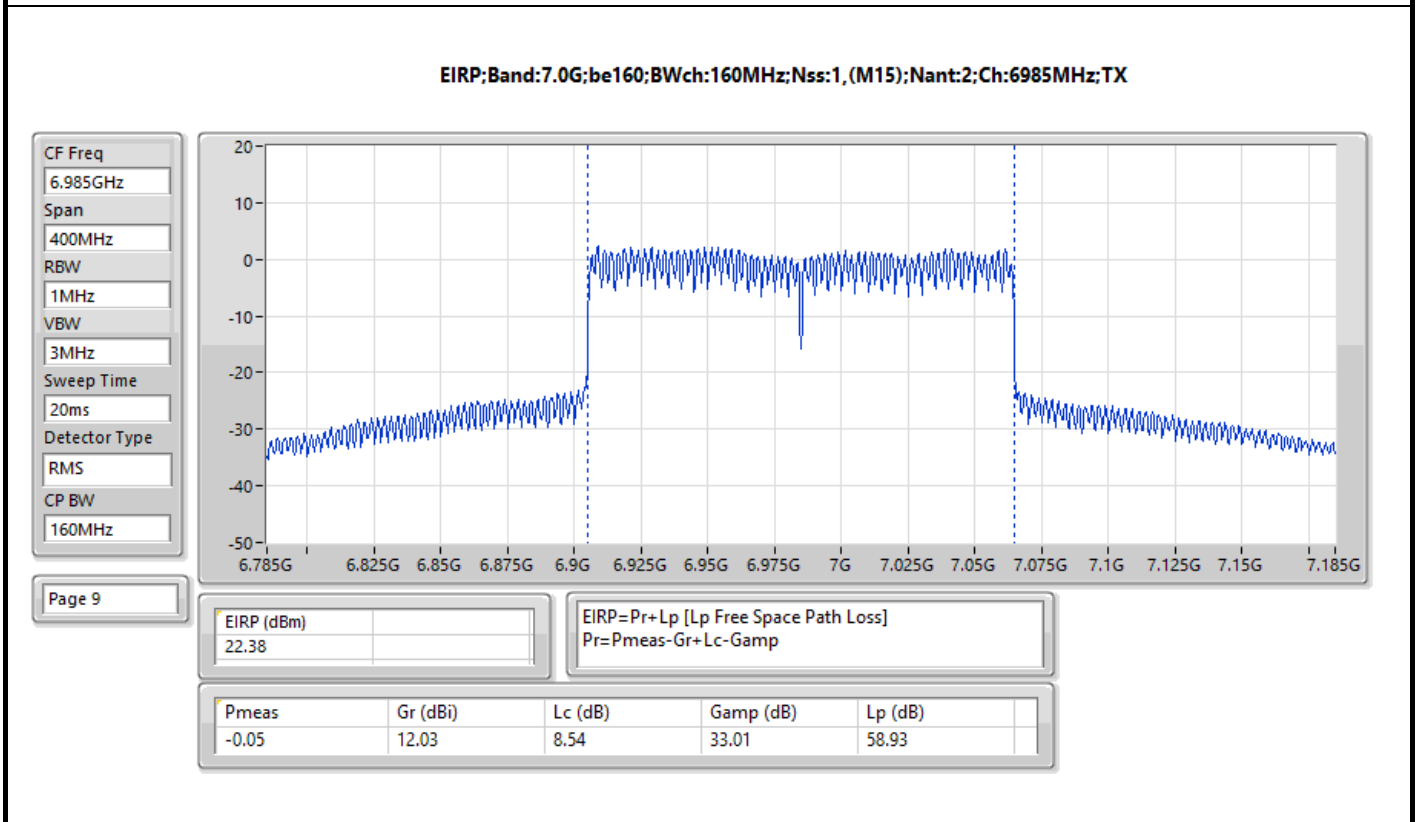

DG = Directional Gain; Port X = Port X output power

EIRP;Band:6.2G;be160;BWch:160MHz;Nss:1,(M15);Nant:2;Ch:6185MHz;TX

EIRP;Band:6.2G;be160;BWch:160MHz;Nss:1,(M15);Nant:2;Ch:6345MHz;TX

Summary

Mode	Radiated EIRP (dBm)	EIRP (W)
5.925-6.425GHz	-	-
802.11be EHT20_Nss1,(MCS0)_2TX	16.77	0.04753
802.11be EHT20_Nss2,(MCS0)_2TX	18.49	0.07063
802.11be EHT40_Nss1,(MCS0)_2TX	19.19	0.08299
802.11be EHT40_Nss2,(MCS0)_2TX	20.76	0.11912
802.11be EHT80_Nss1,(MCS0)_2TX	22.26	0.16827
802.11be EHT80_Nss2,(MCS0)_2TX	23.59	0.22856
802.11be EHT160_Nss1,(MCS0)_2TX	24.85	0.30549
802.11be EHT160_Nss2,(MCS0)_2TX	25.43	0.34914
802.11be EHT320_Nss1,(MCS0)_2TX	26.30	0.42658
802.11be EHT320_Nss2,(MCS0)_2TX	26.22	0.41879
6.425-6.525GHz	-	-
802.11be EHT20_Nss1,(MCS0)_2TX	16.61	0.04581
802.11be EHT20_Nss2,(MCS0)_2TX	18.43	0.06966
802.11be EHT40_Nss1,(MCS0)_2TX	19.26	0.08433
802.11be EHT40_Nss2,(MCS0)_2TX	21.05	0.12735
802.11be EHT80_Nss1,(MCS0)_2TX	21.93	0.15596
802.11be EHT80_Nss2,(MCS0)_2TX	23.25	0.21135
802.11be EHT160_Nss1,(MCS0)_2TX	24.40	0.27542
802.11be EHT160_Nss2,(MCS0)_2TX	25.67	0.36898
802.11be EHT320_Nss1,(MCS0)_2TX	22.76	0.18880
802.11be EHT320_Nss2,(MCS0)_2TX	25.77	0.37757
6.525-6.875GHz	-	-
802.11be EHT20_Nss1,(MCS0)_2TX	16.52	0.04487
802.11be EHT20_Nss2,(MCS0)_2TX	18.84	0.07656
802.11be EHT40_Nss1,(MCS0)_2TX	18.95	0.07852
802.11be EHT40_Nss2,(MCS0)_2TX	21.11	0.12912
802.11be EHT80_Nss1,(MCS0)_2TX	22.30	0.16982
802.11be EHT80_Nss2,(MCS0)_2TX	23.50	0.22387
802.11be EHT160_Nss1,(MCS0)_2TX	24.45	0.27861
802.11be EHT160_Nss2,(MCS0)_2TX	25.58	0.36141
802.11be EHT320_Nss1,(MCS0)_2TX	23.16	0.20701
802.11be EHT320_Nss2,(MCS0)_2TX	23.40	0.21878
6.875-7.125GHz	-	-
802.11be EHT20_Nss1,(MCS0)_2TX	16.30	0.04266
802.11be EHT20_Nss2,(MCS0)_2TX	18.26	0.06699
802.11be EHT40_Nss1,(MCS0)_2TX	19.38	0.08670
802.11be EHT40_Nss2,(MCS0)_2TX	20.58	0.11429
802.11be EHT80_Nss1,(MCS0)_2TX	21.96	0.15704
802.11be EHT80_Nss2,(MCS0)_2TX	22.76	0.18880
802.11be EHT160_Nss1,(MCS0)_2TX	24.18	0.26182
802.11be EHT160_Nss2,(MCS0)_2TX	24.54	0.28445