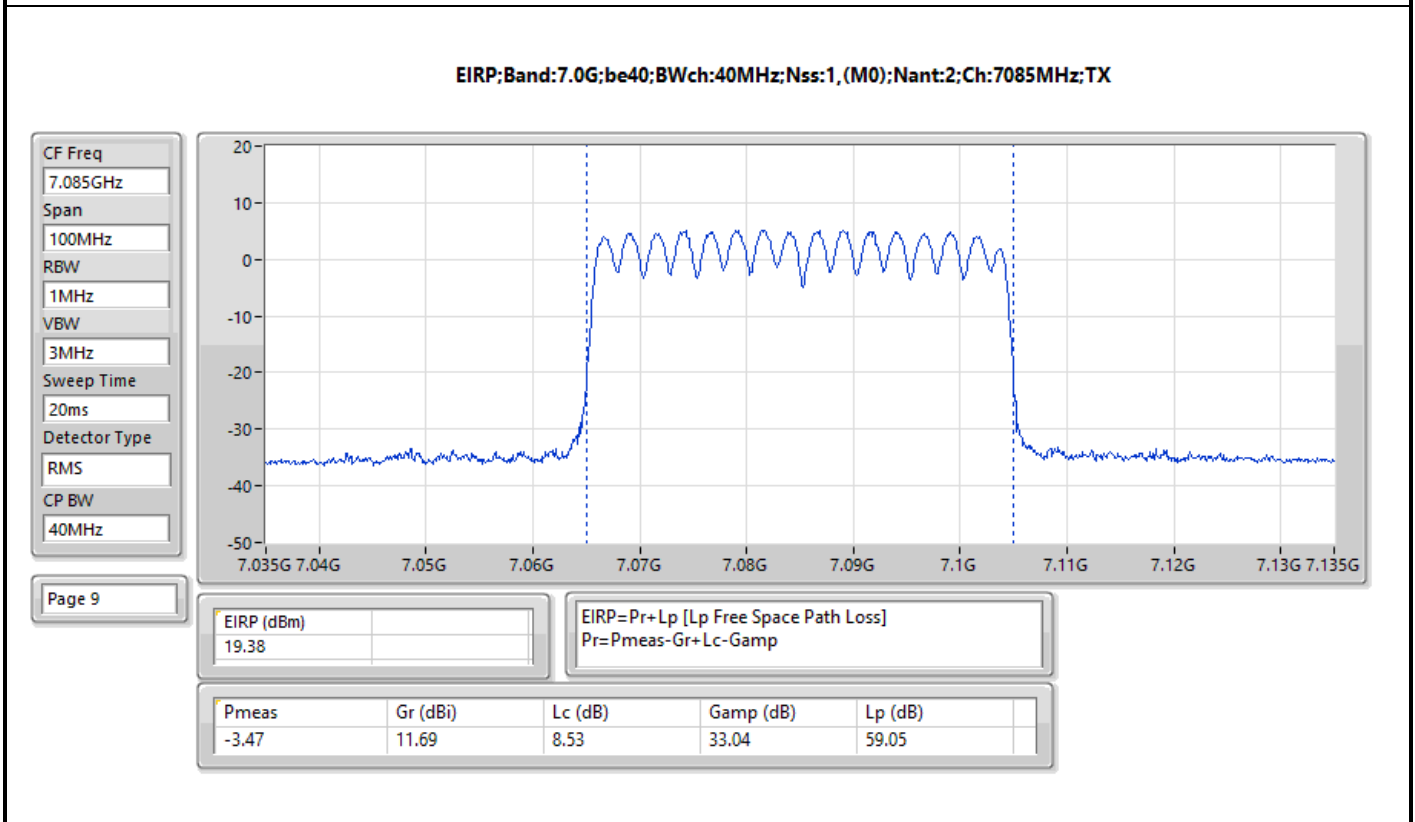

DG = Directional Gain; Port X = Port X output power

EIRP;Band:6.7G;be320;BWch:320MHz;Nss:1,(M0);Nant:2;Ch:6745MHz;TX

EIRP;Band:6.7G;be320;BWch:320MHz;Nss:1,(M0);Nant:2;Ch:6905MHz;TX

Summary

Mode	EIRP (dBm)	EIRP (W)
5.925-6.425GHz	-	-
802.11be EHT20-BF_Nss1,(MCS0)_2TX	18.78	0.07551
802.11be EHT40-BF_Nss1,(MCS0)_2TX	21.76	0.14997
802.11be EHT80-BF_Nss1,(MCS0)_2TX	24.45	0.27861
802.11be EHT160-BF_Nss1,(MCS0)_2TX	26.32	0.42855
802.11be EHT320-BF_Nss1,(MCS0)_2TX	29.40	0.87096
6.425-6.525GHz	-	-
802.11be EHT20-BF_Nss1,(MCS0)_2TX	19.18	0.08279
802.11be EHT40-BF_Nss1,(MCS0)_2TX	21.60	0.14454
802.11be EHT80-BF_Nss1,(MCS0)_2TX	24.62	0.28973
802.11be EHT160-BF_Nss1,(MCS0)_2TX	26.24	0.42073
802.11be EHT320-BF_Nss1,(MCS0)_2TX	29.18	0.82794
6.525-6.875GHz	-	-
802.11be EHT20-BF_Nss1,(MCS0)_2TX	18.66	0.07345
802.11be EHT40-BF_Nss1,(MCS0)_2TX	21.59	0.14421
802.11be EHT80-BF_Nss1,(MCS0)_2TX	24.38	0.27416
802.11be EHT160-BF_Nss1,(MCS0)_2TX	26.58	0.45499
802.11be EHT320-BF_Nss1,(MCS0)_2TX	28.47	0.70307
6.875-7.125GHz	-	-
802.11be EHT20-BF_Nss1,(MCS0)_2TX	18.52	0.07112
802.11be EHT40-BF_Nss1,(MCS0)_2TX	22.09	0.16181
802.11be EHT80-BF_Nss1,(MCS0)_2TX	23.10	0.20417
802.11be EHT160-BF_Nss1,(MCS0)_2TX	25.97	0.39537