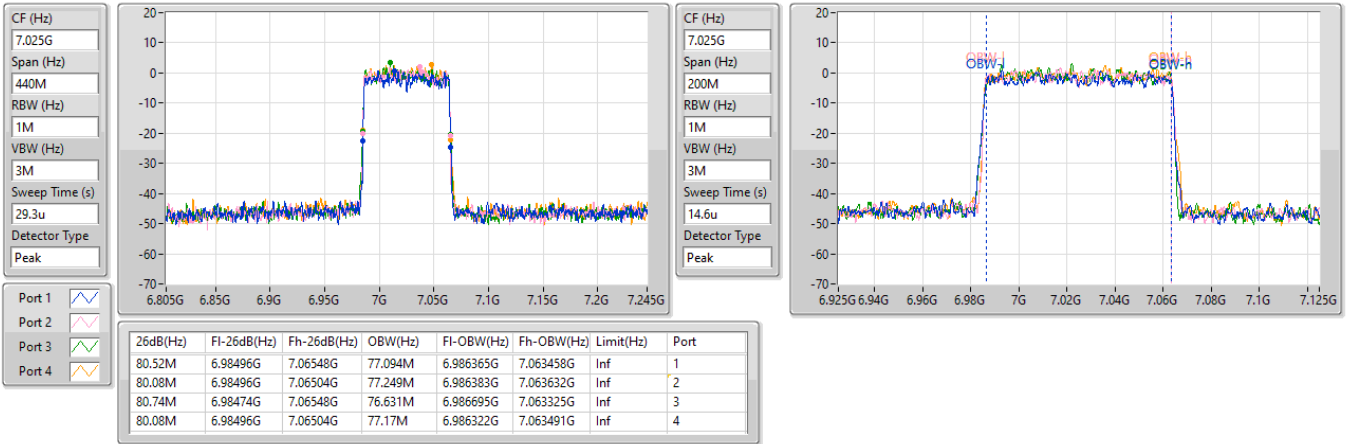

6.525-6.875GHz_802.11be EHT80-BF_Nss1,(MCS0)_4TX

EBW

6865MHz

28/03/2024

6.875-7.125GHz_802.11be EHT80-BF_Nss1,(MCS0)_4TX

EBW

6945MHz

28/03/2024

6.875-7.125GHz_802.11be EHT80-BF_Nss1,(MCS0)_4TX

EBW

7025MHz

28/03/2024

5.925-6.425GHz_802.11be EHT160-BF_Nss1,(MCS0)_4TX

EBW

6025MHz

28/03/2024