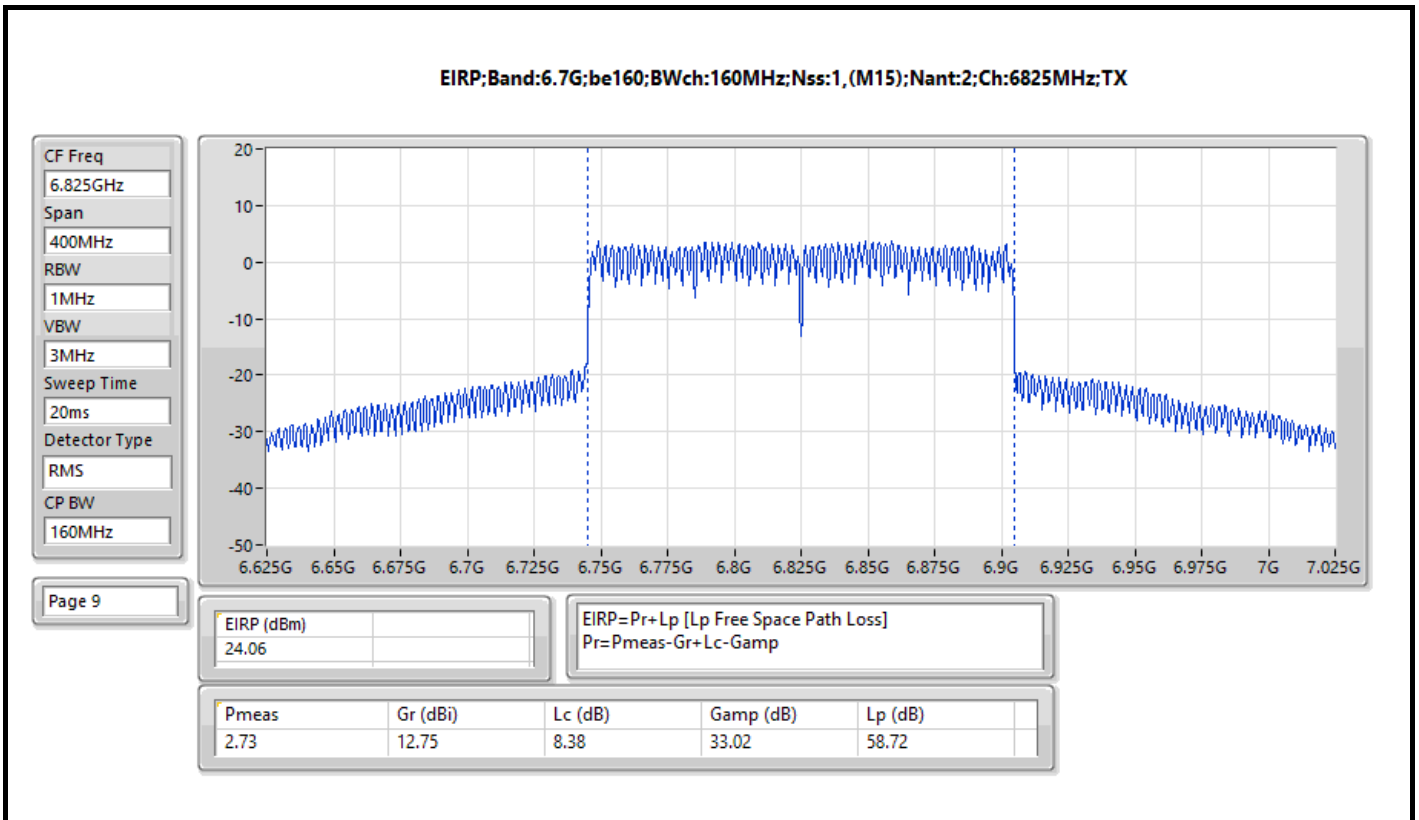

DG = Directional Gain; Port X = Port X output power

EIRP;Band:6.2G;be160;BWch:160MHz;Nss:1,(M15);Nant:2;Ch:6185MHz;TX

EIRP;Band:6.2G;be160;BWch:160MHz;Nss:1,(M15);Nant:2;Ch:6345MHz;TX

Summary

Mode	Radiated EIRP (dBm)	EIRP (W)
5.925-6.425GHz	-	-
802.11be EHT20_Nss1,(MCS0)_2TX	16.77	0.04753
802.11be EHT20_Nss2,(MCS0)_2TX	18.49	0.07063
802.11be EHT40_Nss1,(MCS0)_2TX	19.19	0.08299
802.11be EHT40_Nss2,(MCS0)_2TX	20.76	0.11912
802.11be EHT80_Nss1,(MCS0)_2TX	22.26	0.16827
802.11be EHT80_Nss2,(MCS0)_2TX	23.59	0.22856
802.11be EHT160_Nss1,(MCS0)_2TX	24.85	0.30549
802.11be EHT160_Nss2,(MCS0)_2TX	25.43	0.34914
802.11be EHT320_Nss1,(MCS0)_2TX	26.30	0.42658
802.11be EHT320_Nss2,(MCS0)_2TX	26.22	0.41879
6.425-6.525GHz	-	-
802.11be EHT20_Nss1,(MCS0)_2TX	16.61	0.04581
802.11be EHT20_Nss2,(MCS0)_2TX	18.43	0.06966
802.11be EHT40_Nss1,(MCS0)_2TX	19.26	0.08433
802.11be EHT40_Nss2,(MCS0)_2TX	21.05	0.12735
802.11be EHT80_Nss1,(MCS0)_2TX	21.93	0.15596
802.11be EHT80_Nss2,(MCS0)_2TX	23.25	0.21135
802.11be EHT160_Nss1,(MCS0)_2TX	24.40	0.27542
802.11be EHT160_Nss2,(MCS0)_2TX	25.67	0.36898
802.11be EHT320_Nss1,(MCS0)_2TX	22.76	0.18880
802.11be EHT320_Nss2,(MCS0)_2TX	25.77	0.37757
6.525-6.875GHz	-	-
802.11be EHT20_Nss1,(MCS0)_2TX	16.52	0.04487
802.11be EHT20_Nss2,(MCS0)_2TX	18.84	0.07656
802.11be EHT40_Nss1,(MCS0)_2TX	18.95	0.07852
802.11be EHT40_Nss2,(MCS0)_2TX	21.11	0.12912
802.11be EHT80_Nss1,(MCS0)_2TX	22.30	0.16982
802.11be EHT80_Nss2,(MCS0)_2TX	23.50	0.22387
802.11be EHT160_Nss1,(MCS0)_2TX	24.45	0.27861
802.11be EHT160_Nss2,(MCS0)_2TX	25.58	0.36141
802.11be EHT320_Nss1,(MCS0)_2TX	23.16	0.20701
802.11be EHT320_Nss2,(MCS0)_2TX	23.40	0.21878
6.875-7.125GHz	-	-
802.11be EHT20_Nss1,(MCS0)_2TX	16.30	0.04266
802.11be EHT20_Nss2,(MCS0)_2TX	18.26	0.06699
802.11be EHT40_Nss1,(MCS0)_2TX	19.38	0.08670
802.11be EHT40_Nss2,(MCS0)_2TX	20.58	0.11429
802.11be EHT80_Nss1,(MCS0)_2TX	21.96	0.15704
802.11be EHT80_Nss2,(MCS0)_2TX	22.76	0.18880
802.11be EHT160_Nss1,(MCS0)_2TX	24.18	0.26182
802.11be EHT160_Nss2,(MCS0)_2TX	24.54	0.28445