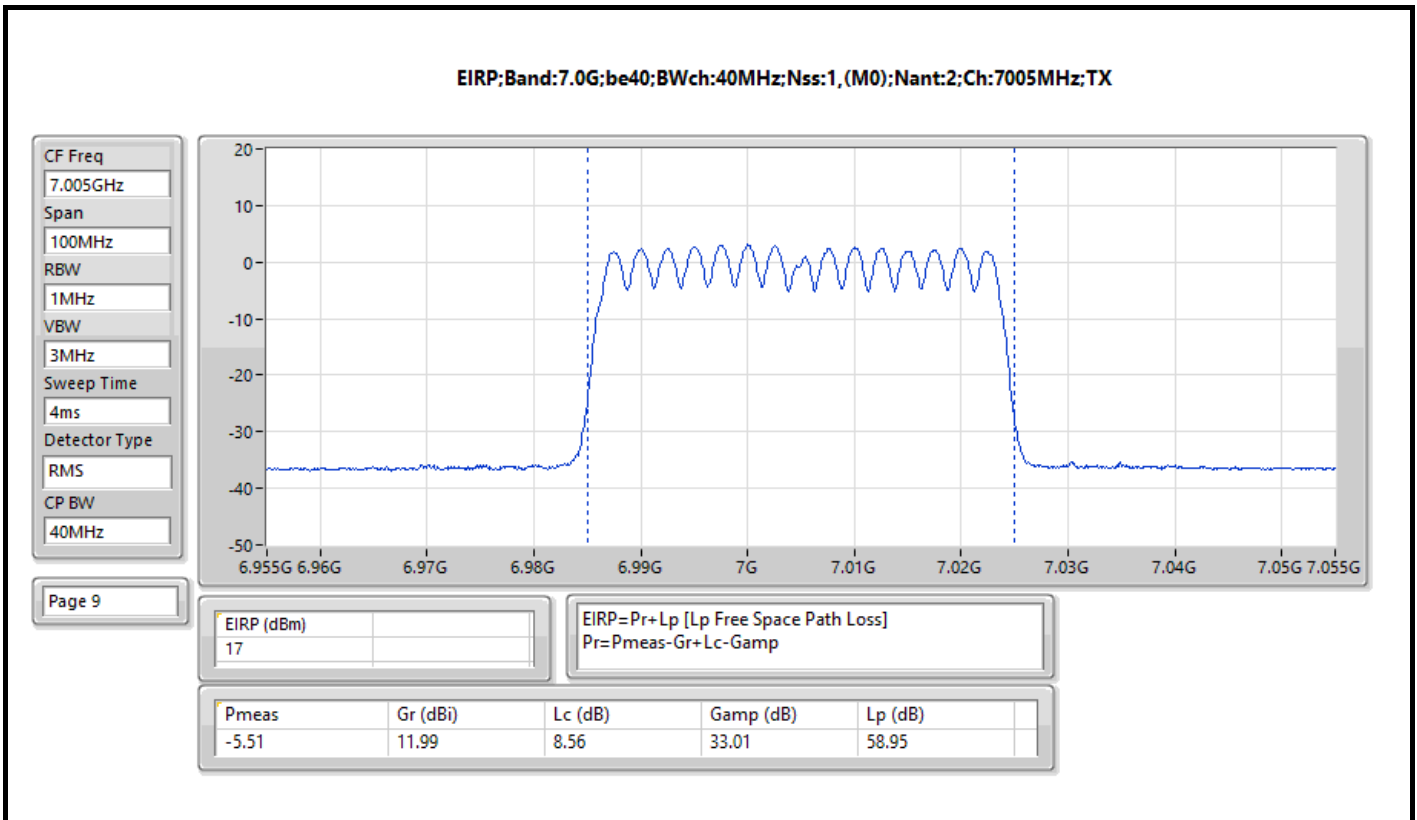

DG = Directional Gain; Port X = Port X output power

EIRP;Band:6.2G;be160;BWch:160MHz;Nss:1,(M15);Nant:2;Ch:6185MHz;TX

EIRP;Band:6.2G;be160;BWch:160MHz;Nss:1,(M15);Nant:2;Ch:6345MHz;TX

Summary

Mode	Radiated EIRP (dBm)	EIRP (W)
5.925-6.425GHz	-	-
802.11be EHT20_Nss1,(MCS0)_2TX	16.77	0.04753
802.11be EHT20_Nss2,(MCS0)_2TX	18.49	0.07063
802.11be EHT40_Nss1,(MCS0)_2TX	19.19	0.08299
802.11be EHT40_Nss2,(MCS0)_2TX	20.76	0.11912
802.11be EHT80_Nss1,(MCS0)_2TX	22.26	0.16827
802.11be EHT80_Nss2,(MCS0)_2TX	23.59	0.22856
802.11be EHT160_Nss1,(MCS0)_2TX	24.85	0.30549
802.11be EHT160_Nss2,(MCS0)_2TX	25.43	0.34914
802.11be EHT320_Nss1,(MCS0)_2TX	26.30	0.42658
802.11be EHT320_Nss2,(MCS0)_2TX	26.22	0.41879
6.425-6.525GHz	-	-
802.11be EHT20_Nss1,(MCS0)_2TX	16.61	0.04581
802.11be EHT20_Nss2,(MCS0)_2TX	18.43	0.06966
802.11be EHT40_Nss1,(MCS0)_2TX	19.26	0.08433
802.11be EHT40_Nss2,(MCS0)_2TX	21.05	0.12735
802.11be EHT80_Nss1,(MCS0)_2TX	21.93	0.15596
802.11be EHT80_Nss2,(MCS0)_2TX	23.25	0.21135
802.11be EHT160_Nss1,(MCS0)_2TX	24.40	0.27542
802.11be EHT160_Nss2,(MCS0)_2TX	25.67	0.36898
802.11be EHT320_Nss1,(MCS0)_2TX	22.76	0.18880
802.11be EHT320_Nss2,(MCS0)_2TX	25.77	0.37757
6.525-6.875GHz	-	-
802.11be EHT20_Nss1,(MCS0)_2TX	16.52	0.04487
802.11be EHT20_Nss2,(MCS0)_2TX	18.84	0.07656
802.11be EHT40_Nss1,(MCS0)_2TX	18.95	0.07852
802.11be EHT40_Nss2,(MCS0)_2TX	21.11	0.12912
802.11be EHT80_Nss1,(MCS0)_2TX	22.30	0.16982
802.11be EHT80_Nss2,(MCS0)_2TX	23.50	0.22387
802.11be EHT160_Nss1,(MCS0)_2TX	24.45	0.27861
802.11be EHT160_Nss2,(MCS0)_2TX	25.58	0.36141
802.11be EHT320_Nss1,(MCS0)_2TX	23.16	0.20701
802.11be EHT320_Nss2,(MCS0)_2TX	23.40	0.21878
6.875-7.125GHz	-	-
802.11be EHT20_Nss1,(MCS0)_2TX	16.30	0.04266
802.11be EHT20_Nss2,(MCS0)_2TX	18.26	0.06699
802.11be EHT40_Nss1,(MCS0)_2TX	19.38	0.08670
802.11be EHT40_Nss2,(MCS0)_2TX	20.58	0.11429
802.11be EHT80_Nss1,(MCS0)_2TX	21.96	0.15704
802.11be EHT80_Nss2,(MCS0)_2TX	22.76	0.18880
802.11be EHT160_Nss1,(MCS0)_2TX	24.18	0.26182
802.11be EHT160_Nss2,(MCS0)_2TX	24.54	0.28445