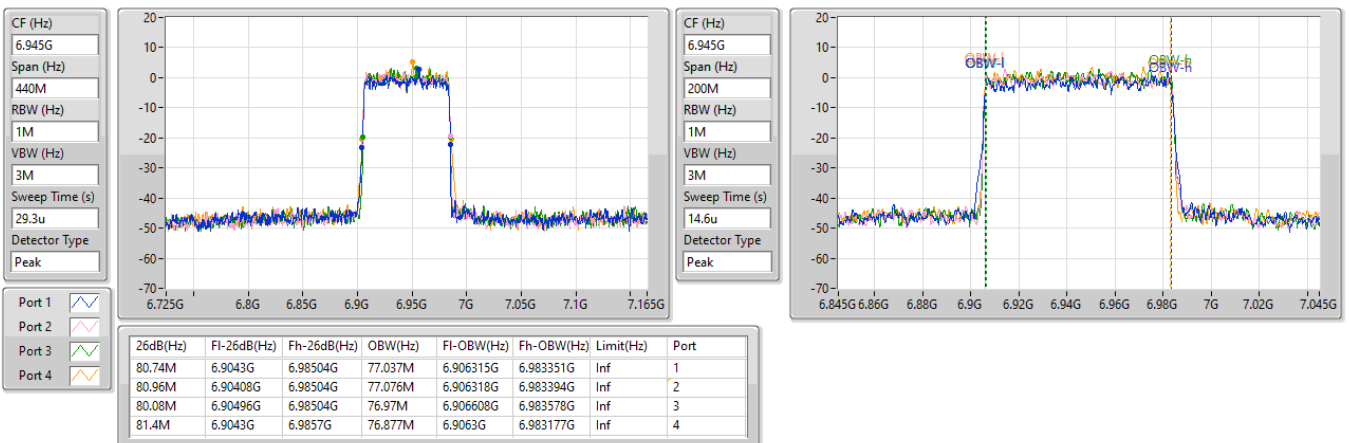

6.525-6.875GHz_802.11be EHT80-BF_Nss1,(MCS0)_4TX

EBW

6865MHz

28/03/2024

6.875-7.125GHz_802.11be EHT80-BF_Nss1,(MCS0)_4TX

EBW

6945MHz

28/03/2024