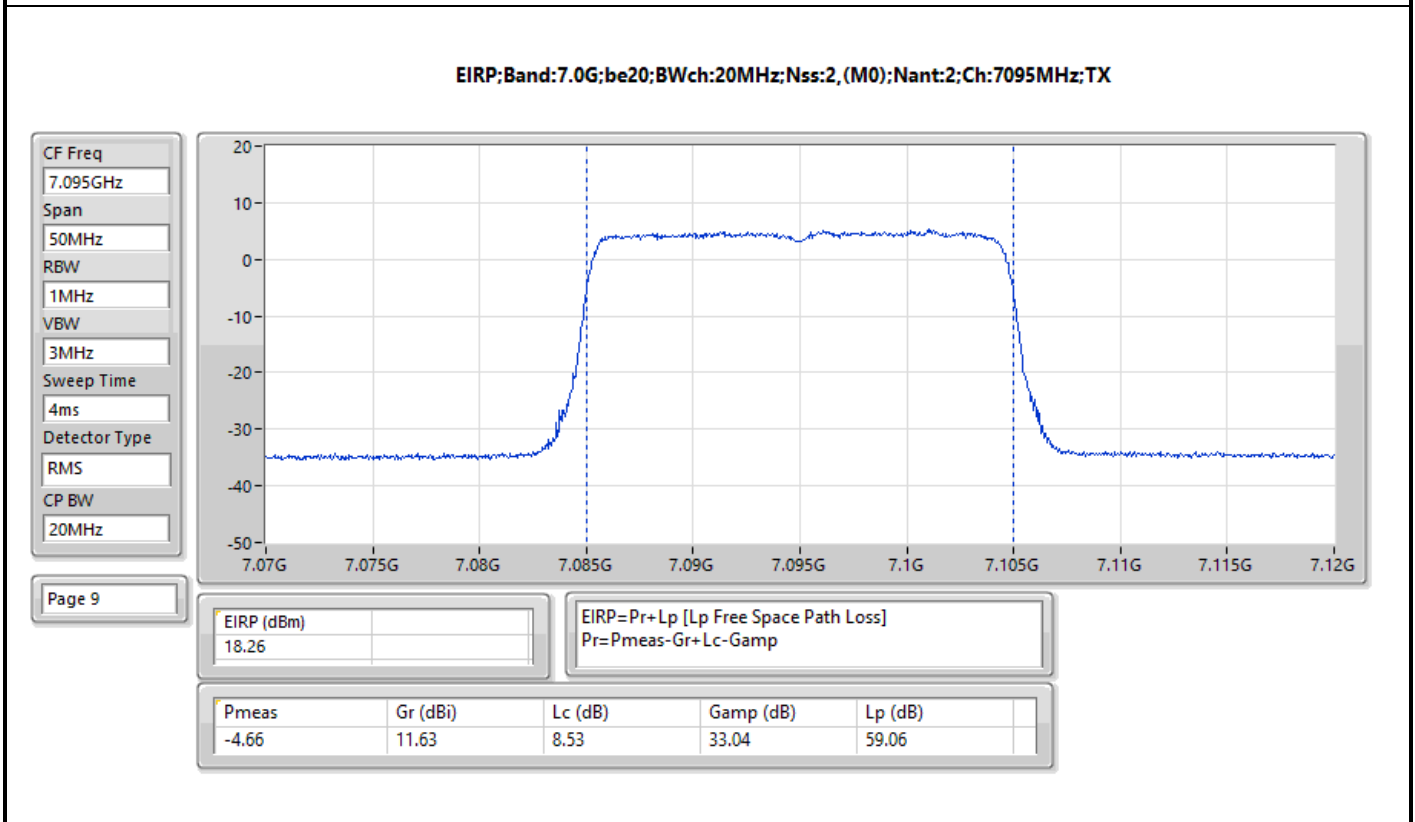

DG = Directional Gain; Port X = Port X output power

EIRP;Band:6.7G;be320;BWch:320MHz;Nss:1,(M0);Nant:2;Ch:6745MHz;TX

EIRP;Band:6.7G;be320;BWch:320MHz;Nss:1,(M0);Nant:2;Ch:6905MHz;TX

Summary

Mode	EIRP (dBm)	EIRP (W)
5.925-6.425GHz	-	-
802.11be EHT20-BF_Nss1,(MCS0)_2TX	18.78	0.07551
802.11be EHT40-BF_Nss1,(MCS0)_2TX	21.76	0.14997
802.11be EHT80-BF_Nss1,(MCS0)_2TX	24.45	0.27861
802.11be EHT160-BF_Nss1,(MCS0)_2TX	26.32	0.42855
802.11be EHT320-BF_Nss1,(MCS0)_2TX	29.40	0.87096
6.425-6.525GHz	-	-
802.11be EHT20-BF_Nss1,(MCS0)_2TX	19.18	0.08279
802.11be EHT40-BF_Nss1,(MCS0)_2TX	21.60	0.14454
802.11be EHT80-BF_Nss1,(MCS0)_2TX	24.62	0.28973
802.11be EHT160-BF_Nss1,(MCS0)_2TX	26.24	0.42073
802.11be EHT320-BF_Nss1,(MCS0)_2TX	29.18	0.82794
6.525-6.875GHz	-	-
802.11be EHT20-BF_Nss1,(MCS0)_2TX	18.66	0.07345
802.11be EHT40-BF_Nss1,(MCS0)_2TX	21.59	0.14421
802.11be EHT80-BF_Nss1,(MCS0)_2TX	24.38	0.27416
802.11be EHT160-BF_Nss1,(MCS0)_2TX	26.58	0.45499
802.11be EHT320-BF_Nss1,(MCS0)_2TX	28.47	0.70307
6.875-7.125GHz	-	-
802.11be EHT20-BF_Nss1,(MCS0)_2TX	18.52	0.07112
802.11be EHT40-BF_Nss1,(MCS0)_2TX	22.09	0.16181
802.11be EHT80-BF_Nss1,(MCS0)_2TX	23.10	0.20417
802.11be EHT160-BF_Nss1,(MCS0)_2TX	25.97	0.39537