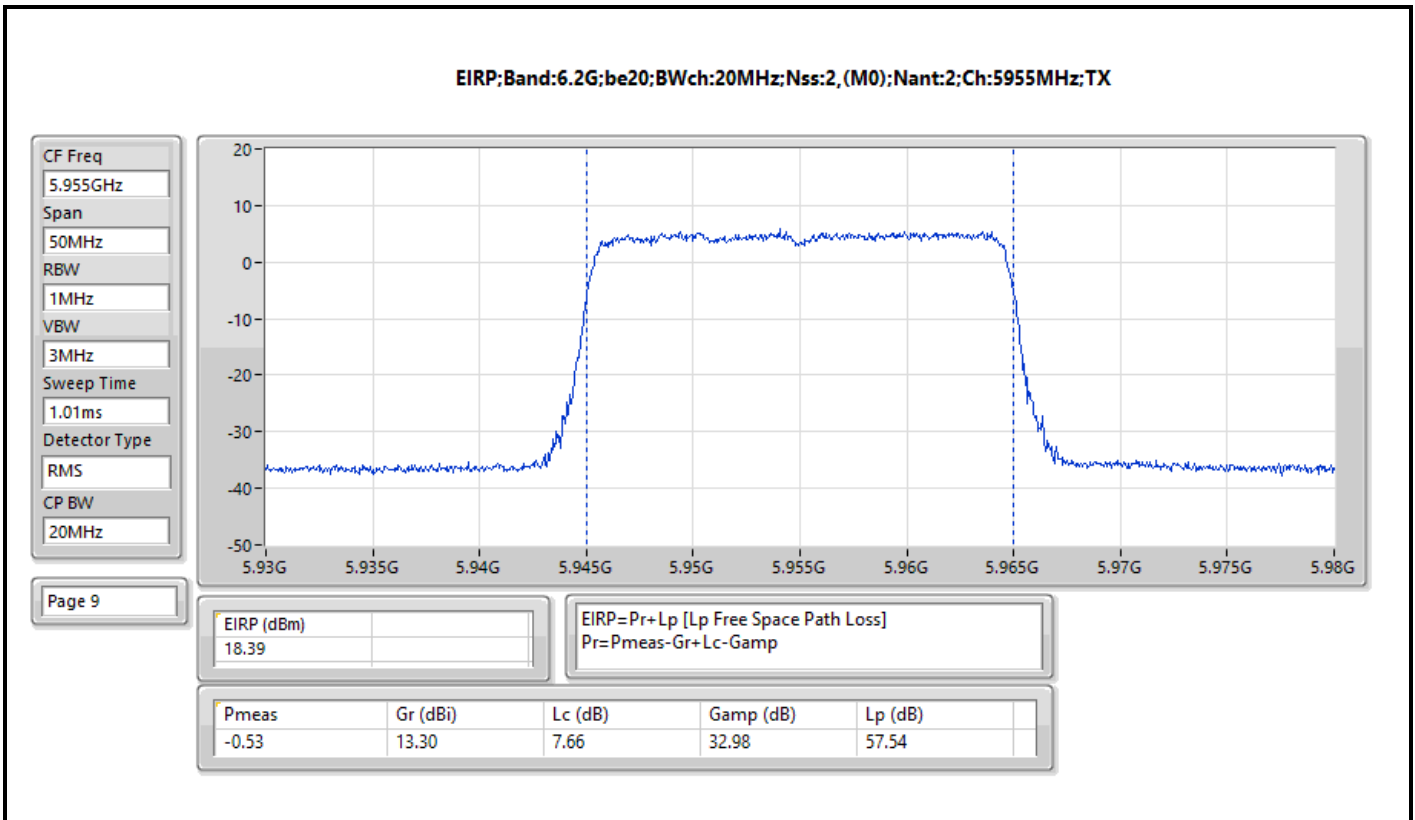

DG = Directional Gain; Port X = Port X output power

EIRP;Band:6.7G;be320;BWch:320MHz;Nss:1,(M0);Nant:2;Ch:6745MHz;TX

EIRP;Band:6.7G;be320;BWch:320MHz;Nss:1,(M0);Nant:2;Ch:6905MHz;TX

Summary

Mode	EIRP (dBm)	EIRP (W)
5.925-6.425GHz	-	-
802.11be EHT20-BF_Nss1,(MCS0)_2TX	18.78	0.07551
802.11be EHT40-BF_Nss1,(MCS0)_2TX	21.76	0.14997
802.11be EHT80-BF_Nss1,(MCS0)_2TX	24.45	0.27861
802.11be EHT160-BF_Nss1,(MCS0)_2TX	26.32	0.42855
802.11be EHT320-BF_Nss1,(MCS0)_2TX	29.40	0.87096
6.425-6.525GHz	-	-
802.11be EHT20-BF_Nss1,(MCS0)_2TX	19.18	0.08279
802.11be EHT40-BF_Nss1,(MCS0)_2TX	21.60	0.14454
802.11be EHT80-BF_Nss1,(MCS0)_2TX	24.62	0.28973
802.11be EHT160-BF_Nss1,(MCS0)_2TX	26.24	0.42073
802.11be EHT320-BF_Nss1,(MCS0)_2TX	29.18	0.82794
6.525-6.875GHz	-	-
802.11be EHT20-BF_Nss1,(MCS0)_2TX	18.66	0.07345
802.11be EHT40-BF_Nss1,(MCS0)_2TX	21.59	0.14421
802.11be EHT80-BF_Nss1,(MCS0)_2TX	24.38	0.27416
802.11be EHT160-BF_Nss1,(MCS0)_2TX	26.58	0.45499
802.11be EHT320-BF_Nss1,(MCS0)_2TX	28.47	0.70307
6.875-7.125GHz	-	-
802.11be EHT20-BF_Nss1,(MCS0)_2TX	18.52	0.07112
802.11be EHT40-BF_Nss1,(MCS0)_2TX	22.09	0.16181
802.11be EHT80-BF_Nss1,(MCS0)_2TX	23.10	0.20417
802.11be EHT160-BF_Nss1,(MCS0)_2TX	25.97	0.39537