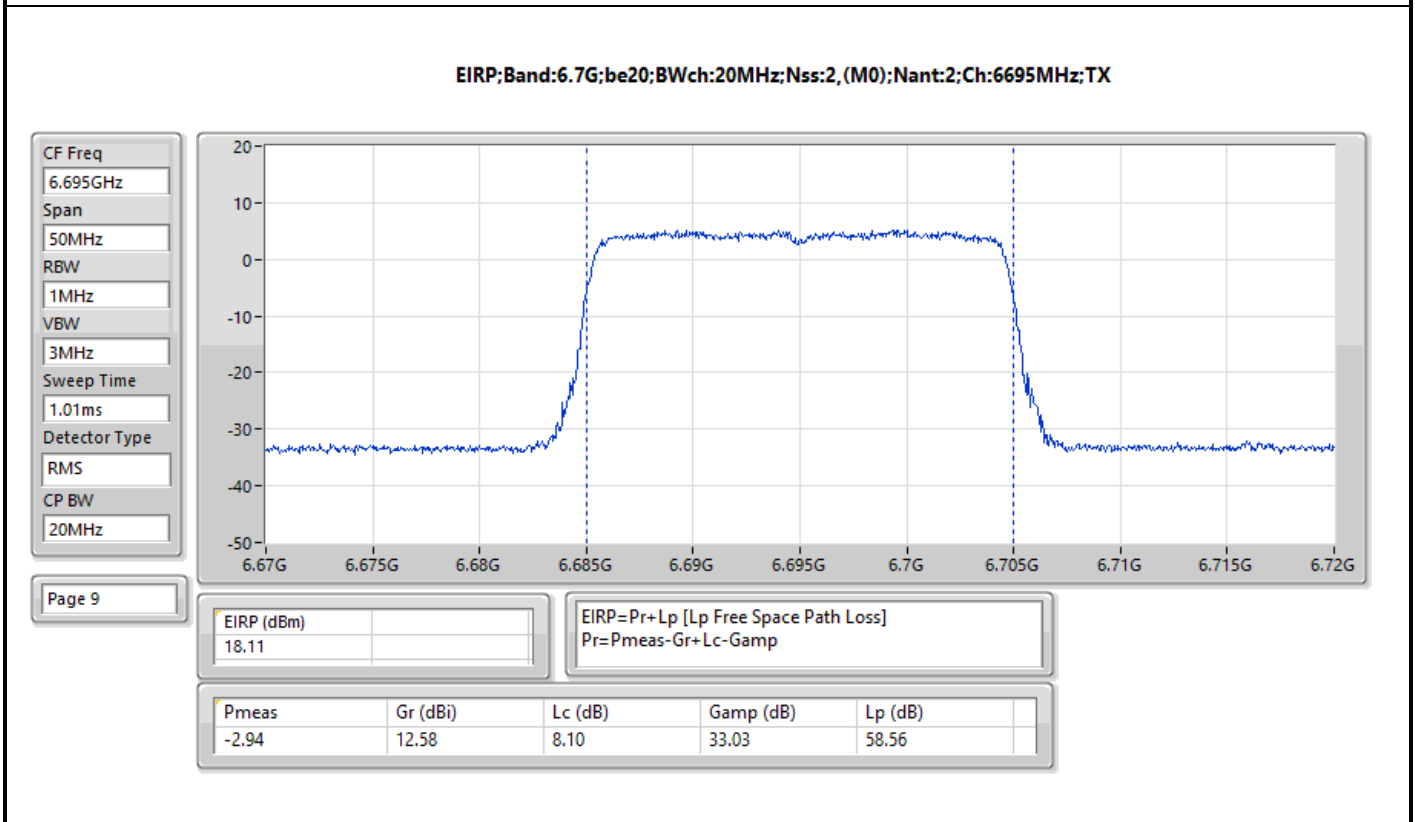

DG = Directional Gain; Port X = Port X output power

EIRP;Band:6.7G;be320;BWch:320MHz;Nss:1,(M0);Nant:2;Ch:6745MHz;TX

EIRP;Band:6.7G;be320;BWch:320MHz;Nss:1,(M0);Nant:2;Ch:6905MHz;TX

Summary

Mode	EIRP (dBm)	EIRP (W)
5.925-6.425GHz	-	-
802.11be EHT20-BF_Nss1,(MCS0)_2TX	18.78	0.07551
802.11be EHT40-BF_Nss1,(MCS0)_2TX	21.76	0.14997
802.11be EHT80-BF_Nss1,(MCS0)_2TX	24.45	0.27861
802.11be EHT160-BF_Nss1,(MCS0)_2TX	26.32	0.42855
802.11be EHT320-BF_Nss1,(MCS0)_2TX	29.40	0.87096
6.425-6.525GHz	-	-
802.11be EHT20-BF_Nss1,(MCS0)_2TX	19.18	0.08279
802.11be EHT40-BF_Nss1,(MCS0)_2TX	21.60	0.14454
802.11be EHT80-BF_Nss1,(MCS0)_2TX	24.62	0.28973
802.11be EHT160-BF_Nss1,(MCS0)_2TX	26.24	0.42073
802.11be EHT320-BF_Nss1,(MCS0)_2TX	29.18	0.82794
6.525-6.875GHz	-	-
802.11be EHT20-BF_Nss1,(MCS0)_2TX	18.66	0.07345
802.11be EHT40-BF_Nss1,(MCS0)_2TX	21.59	0.14421
802.11be EHT80-BF_Nss1,(MCS0)_2TX	24.38	0.27416
802.11be EHT160-BF_Nss1,(MCS0)_2TX	26.58	0.45499
802.11be EHT320-BF_Nss1,(MCS0)_2TX	28.47	0.70307
6.875-7.125GHz	-	-
802.11be EHT20-BF_Nss1,(MCS0)_2TX	18.52	0.07112
802.11be EHT40-BF_Nss1,(MCS0)_2TX	22.09	0.16181
802.11be EHT80-BF_Nss1,(MCS0)_2TX	23.10	0.20417
802.11be EHT160-BF_Nss1,(MCS0)_2TX	25.97	0.39537