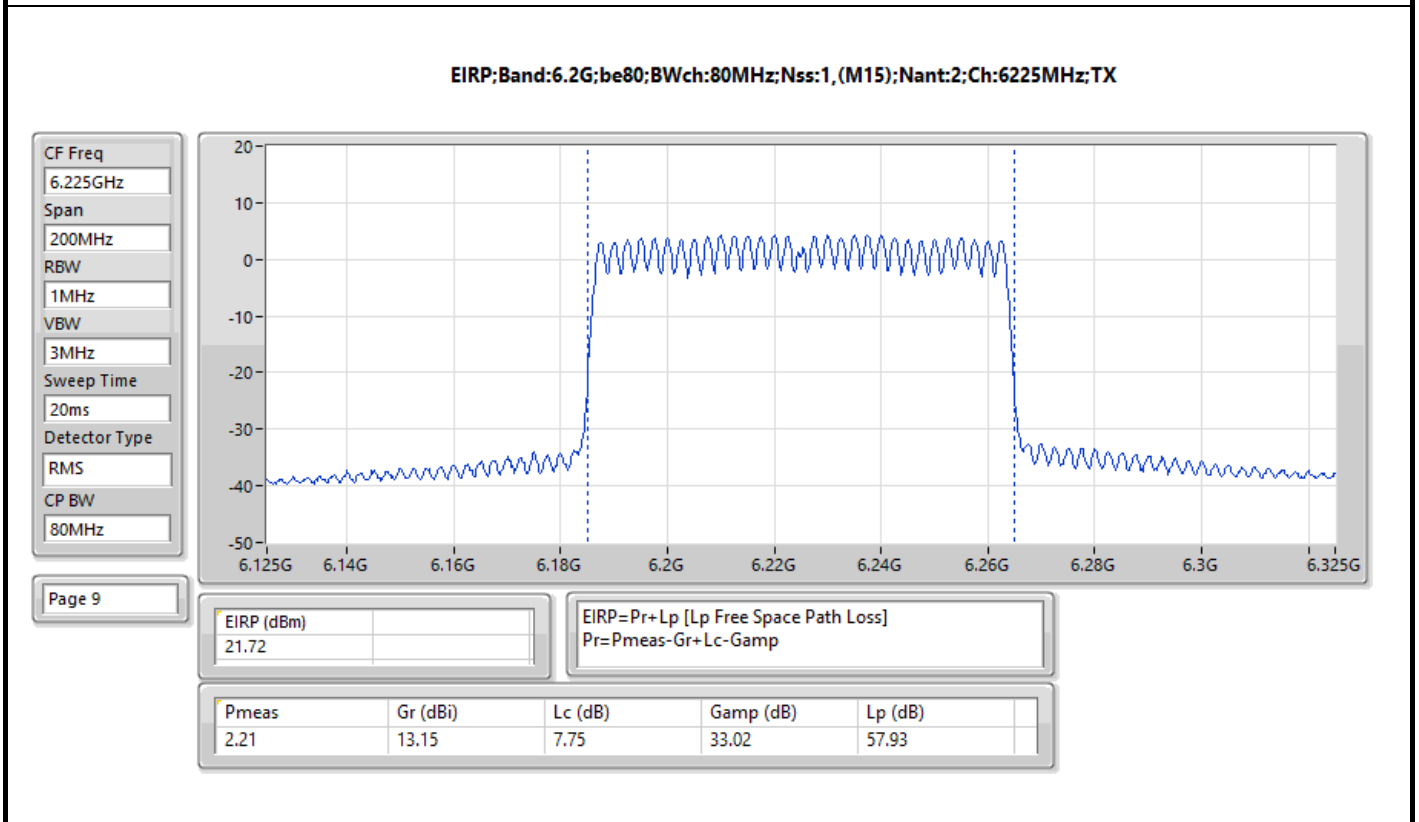

DG = Directional Gain; Port X = Port X output power

EIRP;Band:6.2G;be160;BWch:160MHz;Nss:1,(M15);Nant:2;Ch:6185MHz;TX

EIRP;Band:6.2G;be160;BWch:160MHz;Nss:1,(M15);Nant:2;Ch:6345MHz;TX

Summary

Mode	Radiated EIRP (dBm)	EIRP (W)
5.925-6.425GHz	-	-
802.11be EHT20_Nss1,(MCS0)_2TX	16.77	0.04753
802.11be EHT20_Nss2,(MCS0)_2TX	18.49	0.07063
802.11be EHT40_Nss1,(MCS0)_2TX	19.19	0.08299
802.11be EHT40_Nss2,(MCS0)_2TX	20.76	0.11912
802.11be EHT80_Nss1,(MCS0)_2TX	22.26	0.16827
802.11be EHT80_Nss2,(MCS0)_2TX	23.59	0.22856
802.11be EHT160_Nss1,(MCS0)_2TX	24.85	0.30549
802.11be EHT160_Nss2,(MCS0)_2TX	25.43	0.34914
802.11be EHT320_Nss1,(MCS0)_2TX	26.30	0.42658
802.11be EHT320_Nss2,(MCS0)_2TX	26.22	0.41879
6.425-6.525GHz	-	-
802.11be EHT20_Nss1,(MCS0)_2TX	16.61	0.04581
802.11be EHT20_Nss2,(MCS0)_2TX	18.43	0.06966
802.11be EHT40_Nss1,(MCS0)_2TX	19.26	0.08433
802.11be EHT40_Nss2,(MCS0)_2TX	21.05	0.12735
802.11be EHT80_Nss1,(MCS0)_2TX	21.93	0.15596
802.11be EHT80_Nss2,(MCS0)_2TX	23.25	0.21135
802.11be EHT160_Nss1,(MCS0)_2TX	24.40	0.27542
802.11be EHT160_Nss2,(MCS0)_2TX	25.67	0.36898
802.11be EHT320_Nss1,(MCS0)_2TX	22.76	0.18880
802.11be EHT320_Nss2,(MCS0)_2TX	25.77	0.37757
6.525-6.875GHz	-	-
802.11be EHT20_Nss1,(MCS0)_2TX	16.52	0.04487
802.11be EHT20_Nss2,(MCS0)_2TX	18.84	0.07656
802.11be EHT40_Nss1,(MCS0)_2TX	18.95	0.07852
802.11be EHT40_Nss2,(MCS0)_2TX	21.11	0.12912
802.11be EHT80_Nss1,(MCS0)_2TX	22.30	0.16982
802.11be EHT80_Nss2,(MCS0)_2TX	23.50	0.22387
802.11be EHT160_Nss1,(MCS0)_2TX	24.45	0.27861
802.11be EHT160_Nss2,(MCS0)_2TX	25.58	0.36141
802.11be EHT320_Nss1,(MCS0)_2TX	23.16	0.20701
802.11be EHT320_Nss2,(MCS0)_2TX	23.40	0.21878
6.875-7.125GHz	-	-
802.11be EHT20_Nss1,(MCS0)_2TX	16.30	0.04266
802.11be EHT20_Nss2,(MCS0)_2TX	18.26	0.06699
802.11be EHT40_Nss1,(MCS0)_2TX	19.38	0.08670
802.11be EHT40_Nss2,(MCS0)_2TX	20.58	0.11429
802.11be EHT80_Nss1,(MCS0)_2TX	21.96	0.15704
802.11be EHT80_Nss2,(MCS0)_2TX	22.76	0.18880
802.11be EHT160_Nss1,(MCS0)_2TX	24.18	0.26182
802.11be EHT160_Nss2,(MCS0)_2TX	24.54	0.28445