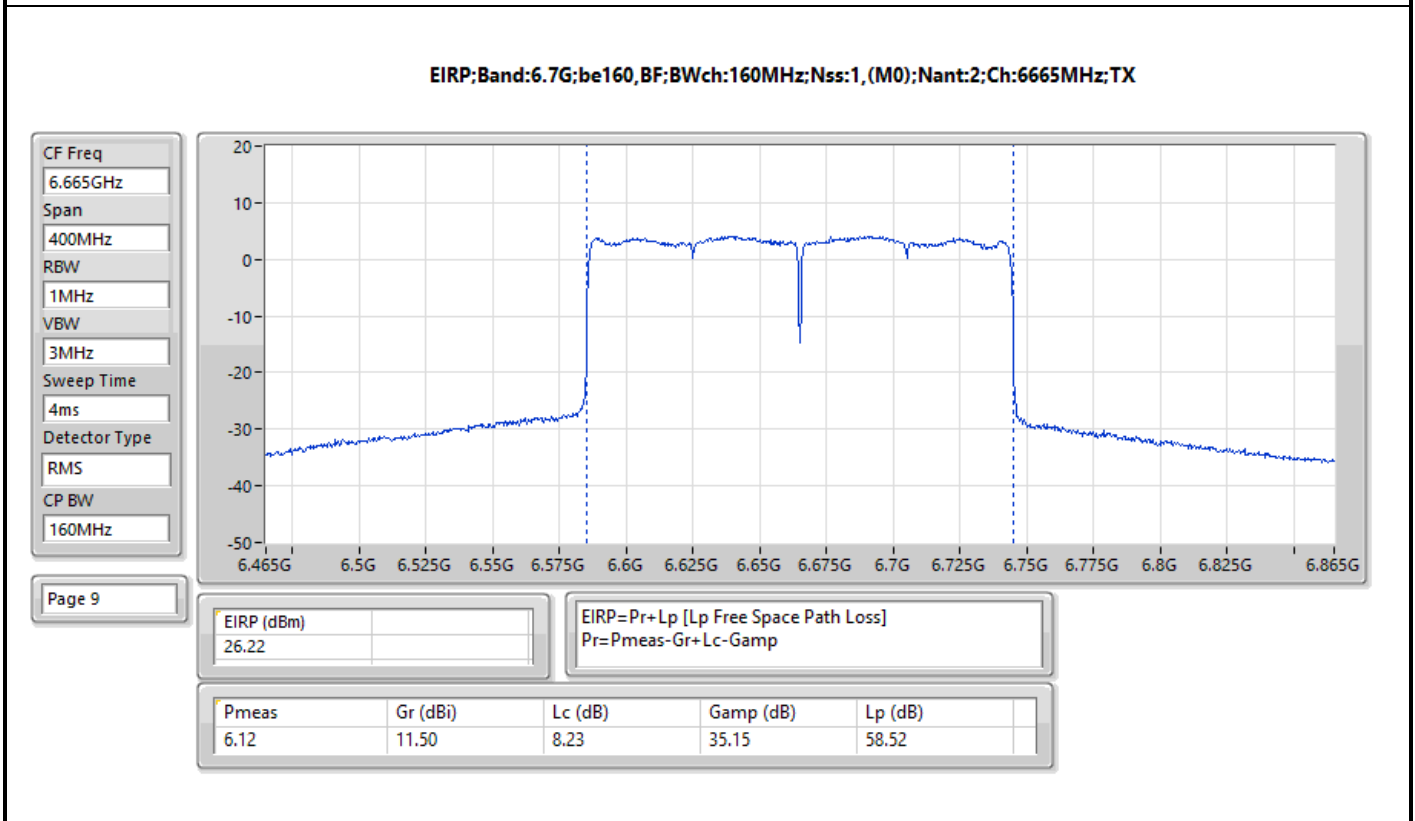

DG = Directional Gain; Port X = Port X output power

Summary

Mode	EIRP (dBm)	EIRP (W)
5.925-6.425GHz	-	-
802.11be EHT20_Nss1,(MCS0)_4TX	14.91	0.03097
802.11be EHT20_Nss4,(MCS0)_4TX	17.87	0.06124
802.11be EHT40_Nss1,(MCS0)_4TX	18.33	0.06808
802.11be EHT40_Nss4,(MCS0)_4TX	19.64	0.09204
802.11be EHT80_Nss1,(MCS0)_4TX	19.77	0.09484
802.11be EHT80_Nss4,(MCS0)_4TX	21.92	0.15560
802.11be EHT160_Nss1,(MCS0)_4TX	23.01	0.19999
802.11be EHT160_Nss4,(MCS0)_4TX	24.51	0.28249
802.11be EHT320_Nss1,(MCS0)_4TX	26.39	0.43551
802.11be EHT320_Nss4,(MCS0)_4TX	26.80	0.47863
6.425-6.525GHz	-	-
802.11be EHT20_Nss1,(MCS0)_4TX	14.76	0.02992
802.11be EHT20_Nss4,(MCS0)_4TX	17.88	0.06138
802.11be EHT40_Nss1,(MCS0)_4TX	17.89	0.06152
802.11be EHT40_Nss4,(MCS0)_4TX	20.79	0.11995
802.11be EHT80_Nss1,(MCS0)_4TX	20.77	0.11940
802.11be EHT80_Nss4,(MCS0)_4TX	23.29	0.21330
802.11be EHT160_Nss1,(MCS0)_4TX	24.76	0.29923
802.11be EHT160_Nss4,(MCS0)_4TX	25.03	0.31842
802.11be EHT320_Nss1,(MCS0)_4TX	26.70	0.46774
802.11be EHT320_Nss4,(MCS0)_4TX	27.06	0.50816
6.525-6.875GHz	-	-
802.11be EHT20_Nss1,(MCS0)_4TX	15.09	0.03228
802.11be EHT20_Nss4,(MCS0)_4TX	18.14	0.06516
802.11be EHT40_Nss1,(MCS0)_4TX	18.47	0.07031
802.11be EHT40_Nss4,(MCS0)_4TX	20.62	0.11535
802.11be EHT80_Nss1,(MCS0)_4TX	22.00	0.15849
802.11be EHT80_Nss4,(MCS0)_4TX	23.23	0.21038
802.11be EHT160_Nss1,(MCS0)_4TX	24.55	0.28510
802.11be EHT160_Nss4,(MCS0)_4TX	24.90	0.30903
802.11be EHT320_Nss1,(MCS0)_4TX	26.72	0.46989
802.11be EHT320_Nss4,(MCS0)_4TX	27.05	0.50699
6.875-7.125GHz	-	-
802.11be EHT20_Nss1,(MCS0)_4TX	14.99	0.03155
802.11be EHT20_Nss4,(MCS0)_4TX	18.08	0.06427
802.11be EHT40_Nss1,(MCS0)_4TX	18.66	0.07345
802.11be EHT40_Nss4,(MCS0)_4TX	19.98	0.09954
802.11be EHT80_Nss1,(MCS0)_4TX	19.95	0.09886
802.11be EHT80_Nss4,(MCS0)_4TX	21.62	0.14521
802.11be EHT160_Nss1,(MCS0)_4TX	22.06	0.16069
802.11be EHT160_Nss4,(MCS0)_4TX	24.20	0.26303