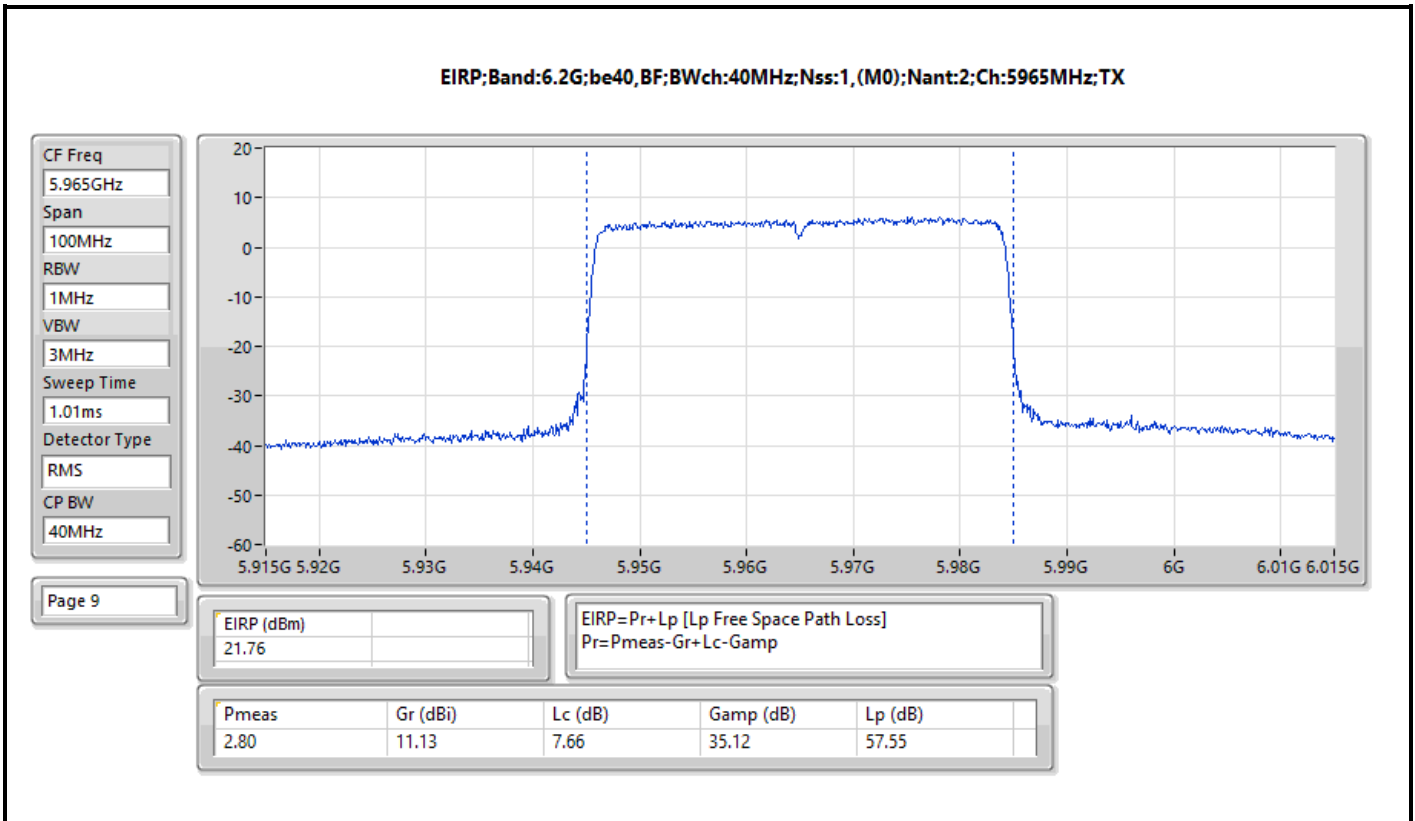

DG = Directional Gain; Port X = Port X output power

Summary

Mode	EIRP (dBm)	EIRP (W)
5.925-6.425GHz	-	-
802.11be EHT20_Nss1,(MCS0)_4TX	14.91	0.03097
802.11be EHT20_Nss4,(MCS0)_4TX	17.87	0.06124
802.11be EHT40_Nss1,(MCS0)_4TX	18.33	0.06808
802.11be EHT40_Nss4,(MCS0)_4TX	19.64	0.09204
802.11be EHT80_Nss1,(MCS0)_4TX	19.77	0.09484
802.11be EHT80_Nss4,(MCS0)_4TX	21.92	0.15560
802.11be EHT160_Nss1,(MCS0)_4TX	23.01	0.19999
802.11be EHT160_Nss4,(MCS0)_4TX	24.51	0.28249
802.11be EHT320_Nss1,(MCS0)_4TX	26.39	0.43551
802.11be EHT320_Nss4,(MCS0)_4TX	26.80	0.47863
6.425-6.525GHz	-	-
802.11be EHT20_Nss1,(MCS0)_4TX	14.76	0.02992
802.11be EHT20_Nss4,(MCS0)_4TX	17.88	0.06138
802.11be EHT40_Nss1,(MCS0)_4TX	17.89	0.06152
802.11be EHT40_Nss4,(MCS0)_4TX	20.79	0.11995
802.11be EHT80_Nss1,(MCS0)_4TX	20.77	0.11940
802.11be EHT80_Nss4,(MCS0)_4TX	23.29	0.21330
802.11be EHT160_Nss1,(MCS0)_4TX	24.76	0.29923
802.11be EHT160_Nss4,(MCS0)_4TX	25.03	0.31842
802.11be EHT320_Nss1,(MCS0)_4TX	26.70	0.46774
802.11be EHT320_Nss4,(MCS0)_4TX	27.06	0.50816
6.525-6.875GHz	-	-
802.11be EHT20_Nss1,(MCS0)_4TX	15.09	0.03228
802.11be EHT20_Nss4,(MCS0)_4TX	18.14	0.06516
802.11be EHT40_Nss1,(MCS0)_4TX	18.47	0.07031
802.11be EHT40_Nss4,(MCS0)_4TX	20.62	0.11535
802.11be EHT80_Nss1,(MCS0)_4TX	22.00	0.15849
802.11be EHT80_Nss4,(MCS0)_4TX	23.23	0.21038
802.11be EHT160_Nss1,(MCS0)_4TX	24.55	0.28510
802.11be EHT160_Nss4,(MCS0)_4TX	24.90	0.30903
802.11be EHT320_Nss1,(MCS0)_4TX	26.72	0.46989
802.11be EHT320_Nss4,(MCS0)_4TX	27.05	0.50699
6.875-7.125GHz	-	-
802.11be EHT20_Nss1,(MCS0)_4TX	14.99	0.03155
802.11be EHT20_Nss4,(MCS0)_4TX	18.08	0.06427
802.11be EHT40_Nss1,(MCS0)_4TX	18.66	0.07345
802.11be EHT40_Nss4,(MCS0)_4TX	19.98	0.09954
802.11be EHT80_Nss1,(MCS0)_4TX	19.95	0.09886
802.11be EHT80_Nss4,(MCS0)_4TX	21.62	0.14521
802.11be EHT160_Nss1,(MCS0)_4TX	22.06	0.16069
802.11be EHT160_Nss4,(MCS0)_4TX	24.20	0.26303