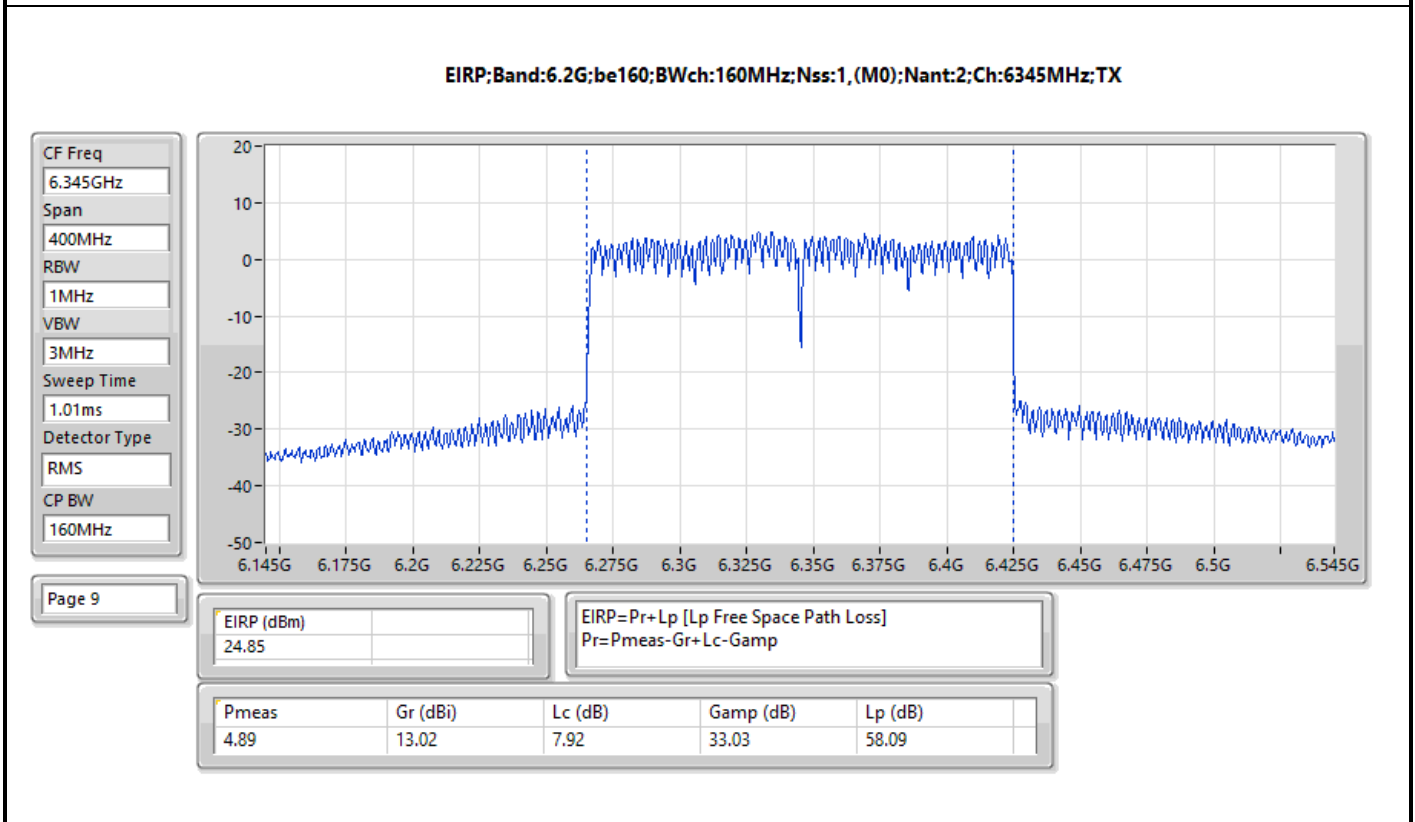

DG = Directional Gain; Port X = Port X output power

EIRP;Band:6.7G;be320;BWch:320MHz;Nss:1,(M0);Nant:2;Ch:6745MHz;TX

EIRP;Band:6.7G;be320;BWch:320MHz;Nss:1,(M0);Nant:2;Ch:6905MHz;TX

Summary

Mode	EIRP (dBm)	EIRP (W)
5.925-6.425GHz	-	-
802.11be EHT20-BF_Nss1,(MCS0)_2TX	18.78	0.07551
802.11be EHT40-BF_Nss1,(MCS0)_2TX	21.76	0.14997
802.11be EHT80-BF_Nss1,(MCS0)_2TX	24.45	0.27861
802.11be EHT160-BF_Nss1,(MCS0)_2TX	26.32	0.42855
802.11be EHT320-BF_Nss1,(MCS0)_2TX	29.40	0.87096
6.425-6.525GHz	-	-
802.11be EHT20-BF_Nss1,(MCS0)_2TX	19.18	0.08279
802.11be EHT40-BF_Nss1,(MCS0)_2TX	21.60	0.14454
802.11be EHT80-BF_Nss1,(MCS0)_2TX	24.62	0.28973
802.11be EHT160-BF_Nss1,(MCS0)_2TX	26.24	0.42073
802.11be EHT320-BF_Nss1,(MCS0)_2TX	29.18	0.82794
6.525-6.875GHz	-	-
802.11be EHT20-BF_Nss1,(MCS0)_2TX	18.66	0.07345
802.11be EHT40-BF_Nss1,(MCS0)_2TX	21.59	0.14421
802.11be EHT80-BF_Nss1,(MCS0)_2TX	24.38	0.27416
802.11be EHT160-BF_Nss1,(MCS0)_2TX	26.58	0.45499
802.11be EHT320-BF_Nss1,(MCS0)_2TX	28.47	0.70307
6.875-7.125GHz	-	-
802.11be EHT20-BF_Nss1,(MCS0)_2TX	18.52	0.07112
802.11be EHT40-BF_Nss1,(MCS0)_2TX	22.09	0.16181
802.11be EHT80-BF_Nss1,(MCS0)_2TX	23.10	0.20417
802.11be EHT160-BF_Nss1,(MCS0)_2TX	25.97	0.39537