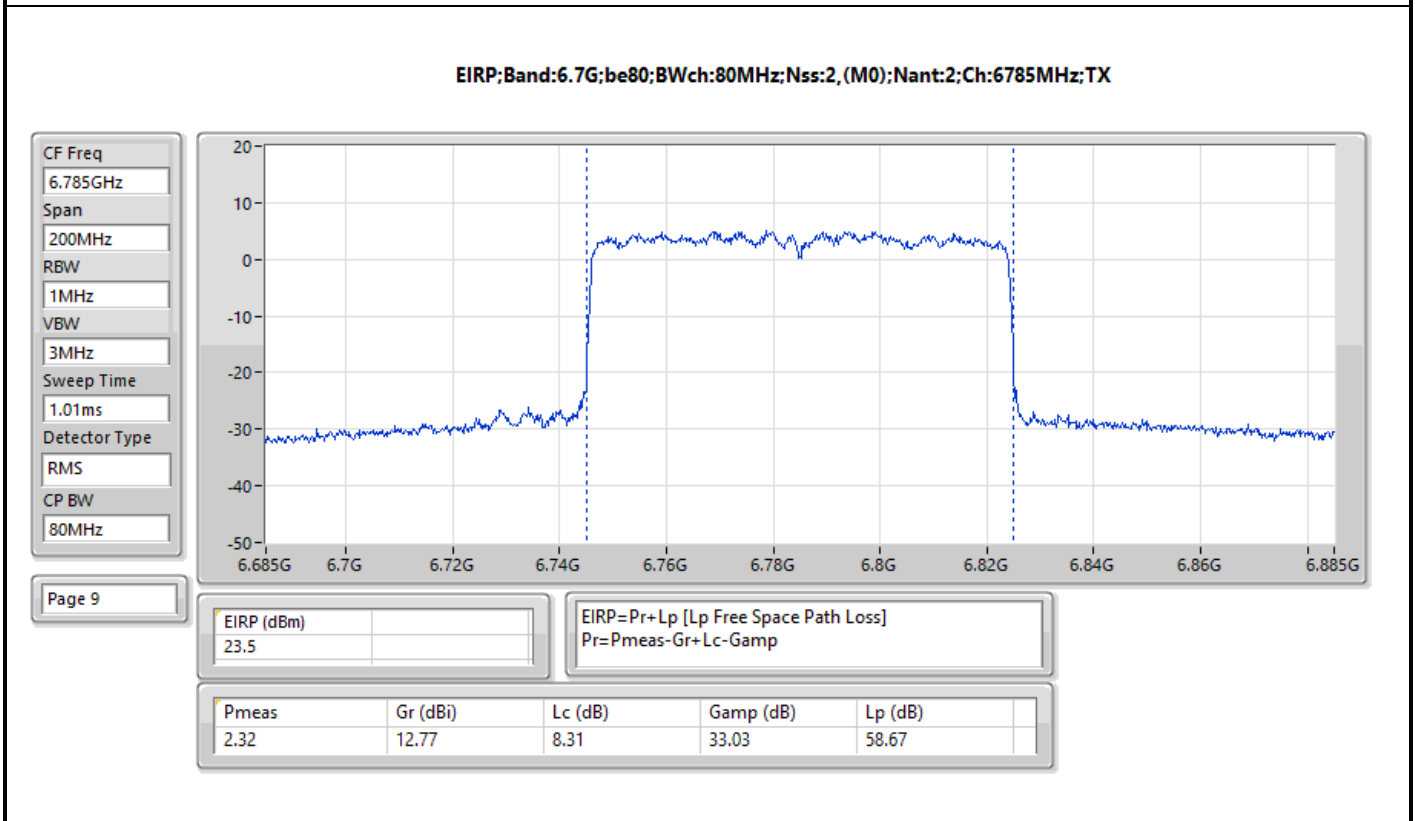

DG = Directional Gain; Port X = Port X output power

EIRP;Band:6.7G;be320;BWch:320MHz;Nss:1,(M0);Nant:2;Ch:6745MHz;TX

EIRP;Band:6.7G;be320;BWch:320MHz;Nss:1,(M0);Nant:2;Ch:6905MHz;TX

Summary

Mode	EIRP (dBm)	EIRP (W)
5.925-6.425GHz	-	-
802.11be EHT20-BF_Nss1,(MCS0)_2TX	18.78	0.07551
802.11be EHT40-BF_Nss1,(MCS0)_2TX	21.76	0.14997
802.11be EHT80-BF_Nss1,(MCS0)_2TX	24.45	0.27861
802.11be EHT160-BF_Nss1,(MCS0)_2TX	26.32	0.42855
802.11be EHT320-BF_Nss1,(MCS0)_2TX	29.40	0.87096
6.425-6.525GHz	-	-
802.11be EHT20-BF_Nss1,(MCS0)_2TX	19.18	0.08279
802.11be EHT40-BF_Nss1,(MCS0)_2TX	21.60	0.14454
802.11be EHT80-BF_Nss1,(MCS0)_2TX	24.62	0.28973
802.11be EHT160-BF_Nss1,(MCS0)_2TX	26.24	0.42073
802.11be EHT320-BF_Nss1,(MCS0)_2TX	29.18	0.82794
6.525-6.875GHz	-	-
802.11be EHT20-BF_Nss1,(MCS0)_2TX	18.66	0.07345
802.11be EHT40-BF_Nss1,(MCS0)_2TX	21.59	0.14421
802.11be EHT80-BF_Nss1,(MCS0)_2TX	24.38	0.27416
802.11be EHT160-BF_Nss1,(MCS0)_2TX	26.58	0.45499
802.11be EHT320-BF_Nss1,(MCS0)_2TX	28.47	0.70307
6.875-7.125GHz	-	-
802.11be EHT20-BF_Nss1,(MCS0)_2TX	18.52	0.07112
802.11be EHT40-BF_Nss1,(MCS0)_2TX	22.09	0.16181
802.11be EHT80-BF_Nss1,(MCS0)_2TX	23.10	0.20417
802.11be EHT160-BF_Nss1,(MCS0)_2TX	25.97	0.39537