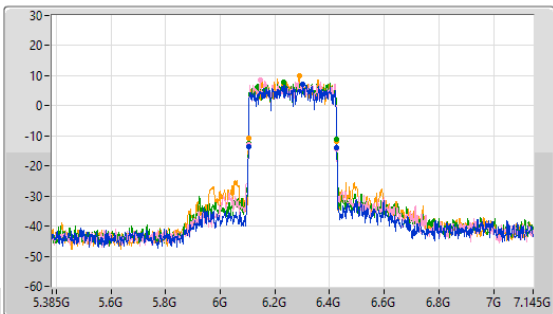

5.925-6.425GHz_802.11be EHT320-BF_Nss1,(MCS0)_4TX

EBW

6265MHz

28/03/2024

CF (Hz)
6.265G

Span (Hz)
1.76G

RBW (Hz)
5M

VBW (Hz)
20M

Sweep Time (s)
53.4u

Detector Type
Peak

CF (Hz)
6.265G

Span (Hz)
800M

RBW (Hz)
5M

VBW (Hz)
20M

Sweep Time (s)
24.6u

Detector Type
Peak