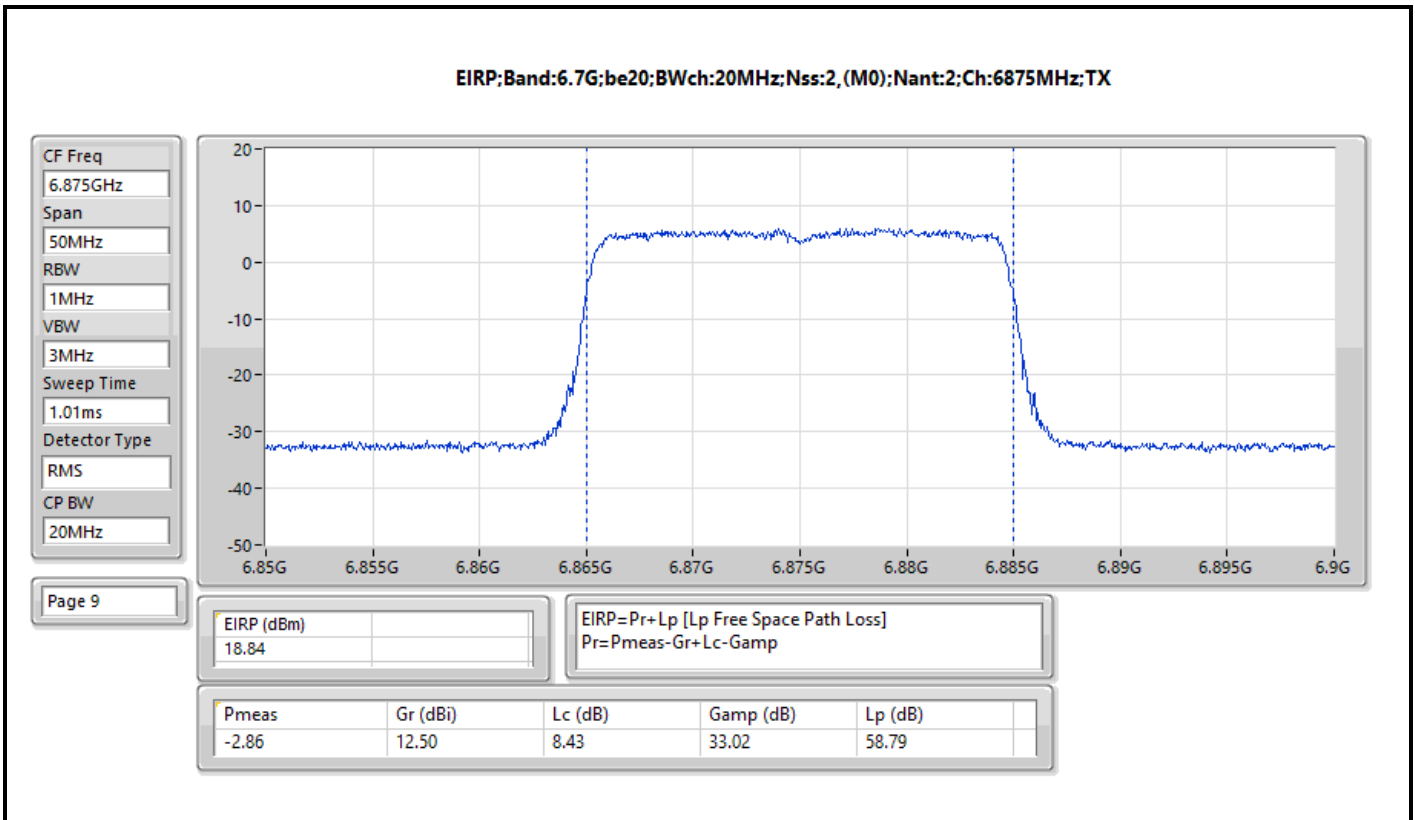

DG = Directional Gain; Port X = Port X output power

EIRP;Band:6.7G;be320;BWch:320MHz;Nss:1,(M0);Nant:2;Ch:6745MHz;TX

EIRP;Band:6.7G;be320;BWch:320MHz;Nss:1,(M0);Nant:2;Ch:6905MHz;TX

Summary

Mode	EIRP (dBm)	EIRP (W)
5.925-6.425GHz	-	-
802.11be EHT20-BF_Nss1,(MCS0)_2TX	18.78	0.07551
802.11be EHT40-BF_Nss1,(MCS0)_2TX	21.76	0.14997
802.11be EHT80-BF_Nss1,(MCS0)_2TX	24.45	0.27861
802.11be EHT160-BF_Nss1,(MCS0)_2TX	26.32	0.42855
802.11be EHT320-BF_Nss1,(MCS0)_2TX	29.40	0.87096
6.425-6.525GHz	-	-
802.11be EHT20-BF_Nss1,(MCS0)_2TX	19.18	0.08279
802.11be EHT40-BF_Nss1,(MCS0)_2TX	21.60	0.14454
802.11be EHT80-BF_Nss1,(MCS0)_2TX	24.62	0.28973
802.11be EHT160-BF_Nss1,(MCS0)_2TX	26.24	0.42073
802.11be EHT320-BF_Nss1,(MCS0)_2TX	29.18	0.82794
6.525-6.875GHz	-	-
802.11be EHT20-BF_Nss1,(MCS0)_2TX	18.66	0.07345
802.11be EHT40-BF_Nss1,(MCS0)_2TX	21.59	0.14421
802.11be EHT80-BF_Nss1,(MCS0)_2TX	24.38	0.27416
802.11be EHT160-BF_Nss1,(MCS0)_2TX	26.58	0.45499
802.11be EHT320-BF_Nss1,(MCS0)_2TX	28.47	0.70307
6.875-7.125GHz	-	-
802.11be EHT20-BF_Nss1,(MCS0)_2TX	18.52	0.07112
802.11be EHT40-BF_Nss1,(MCS0)_2TX	22.09	0.16181
802.11be EHT80-BF_Nss1,(MCS0)_2TX	23.10	0.20417
802.11be EHT160-BF_Nss1,(MCS0)_2TX	25.97	0.39537