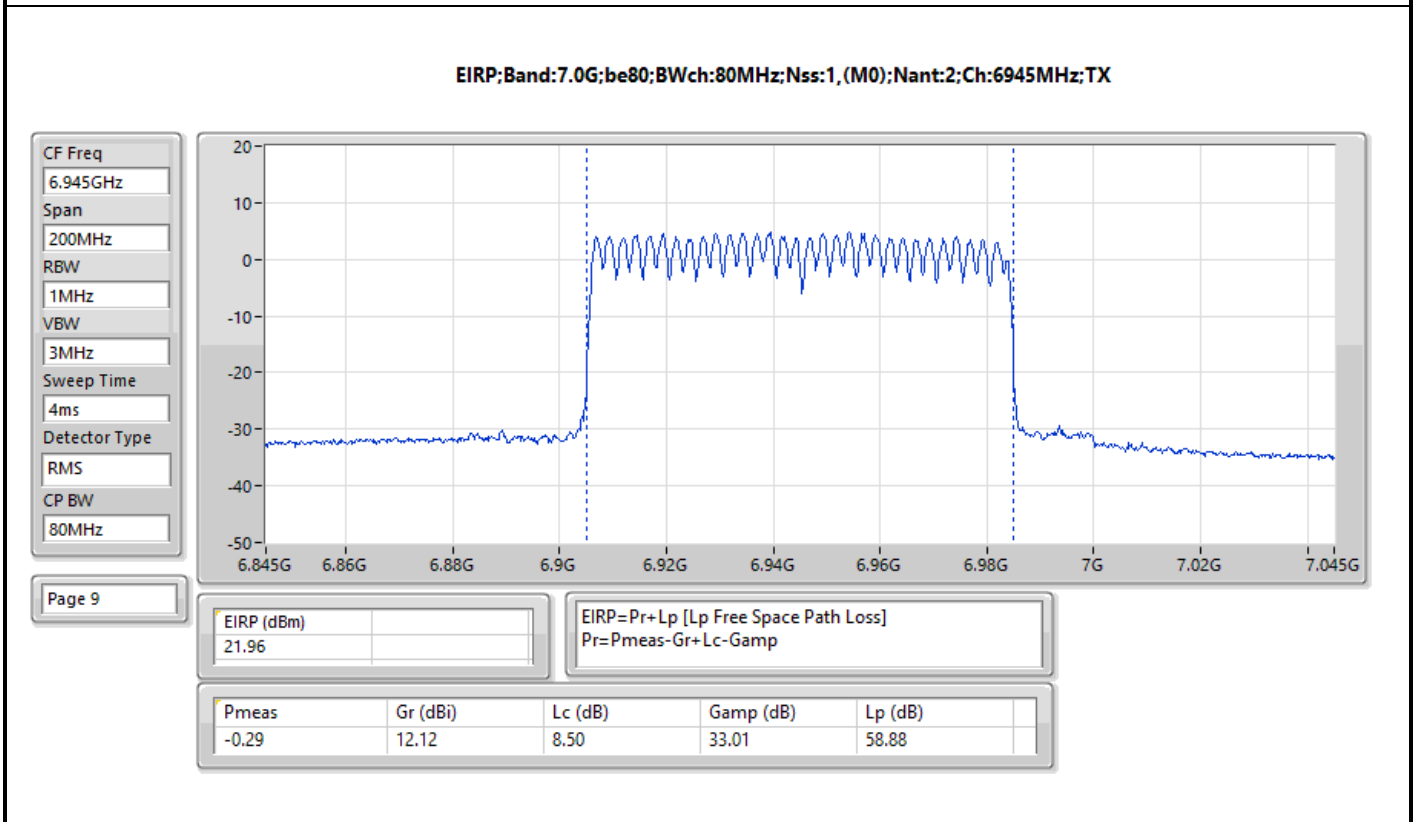

DG = Directional Gain; Port X = Port X output power

EIRP;Band:6.7G;be320;BWch:320MHz;Nss:1,(M0);Nant:2;Ch:6745MHz;TX

EIRP;Band:6.7G;be320;BWch:320MHz;Nss:1,(M0);Nant:2;Ch:6905MHz;TX

Summary

Mode	EIRP (dBm)	EIRP (W)
5.925-6.425GHz	-	-
802.11be EHT20-BF_Nss1,(MCS0)_2TX	18.78	0.07551
802.11be EHT40-BF_Nss1,(MCS0)_2TX	21.76	0.14997
802.11be EHT80-BF_Nss1,(MCS0)_2TX	24.45	0.27861
802.11be EHT160-BF_Nss1,(MCS0)_2TX	26.32	0.42855
802.11be EHT320-BF_Nss1,(MCS0)_2TX	29.40	0.87096
6.425-6.525GHz	-	-
802.11be EHT20-BF_Nss1,(MCS0)_2TX	19.18	0.08279
802.11be EHT40-BF_Nss1,(MCS0)_2TX	21.60	0.14454
802.11be EHT80-BF_Nss1,(MCS0)_2TX	24.62	0.28973
802.11be EHT160-BF_Nss1,(MCS0)_2TX	26.24	0.42073
802.11be EHT320-BF_Nss1,(MCS0)_2TX	29.18	0.82794
6.525-6.875GHz	-	-
802.11be EHT20-BF_Nss1,(MCS0)_2TX	18.66	0.07345
802.11be EHT40-BF_Nss1,(MCS0)_2TX	21.59	0.14421
802.11be EHT80-BF_Nss1,(MCS0)_2TX	24.38	0.27416
802.11be EHT160-BF_Nss1,(MCS0)_2TX	26.58	0.45499
802.11be EHT320-BF_Nss1,(MCS0)_2TX	28.47	0.70307
6.875-7.125GHz	-	-
802.11be EHT20-BF_Nss1,(MCS0)_2TX	18.52	0.07112
802.11be EHT40-BF_Nss1,(MCS0)_2TX	22.09	0.16181
802.11be EHT80-BF_Nss1,(MCS0)_2TX	23.10	0.20417
802.11be EHT160-BF_Nss1,(MCS0)_2TX	25.97	0.39537