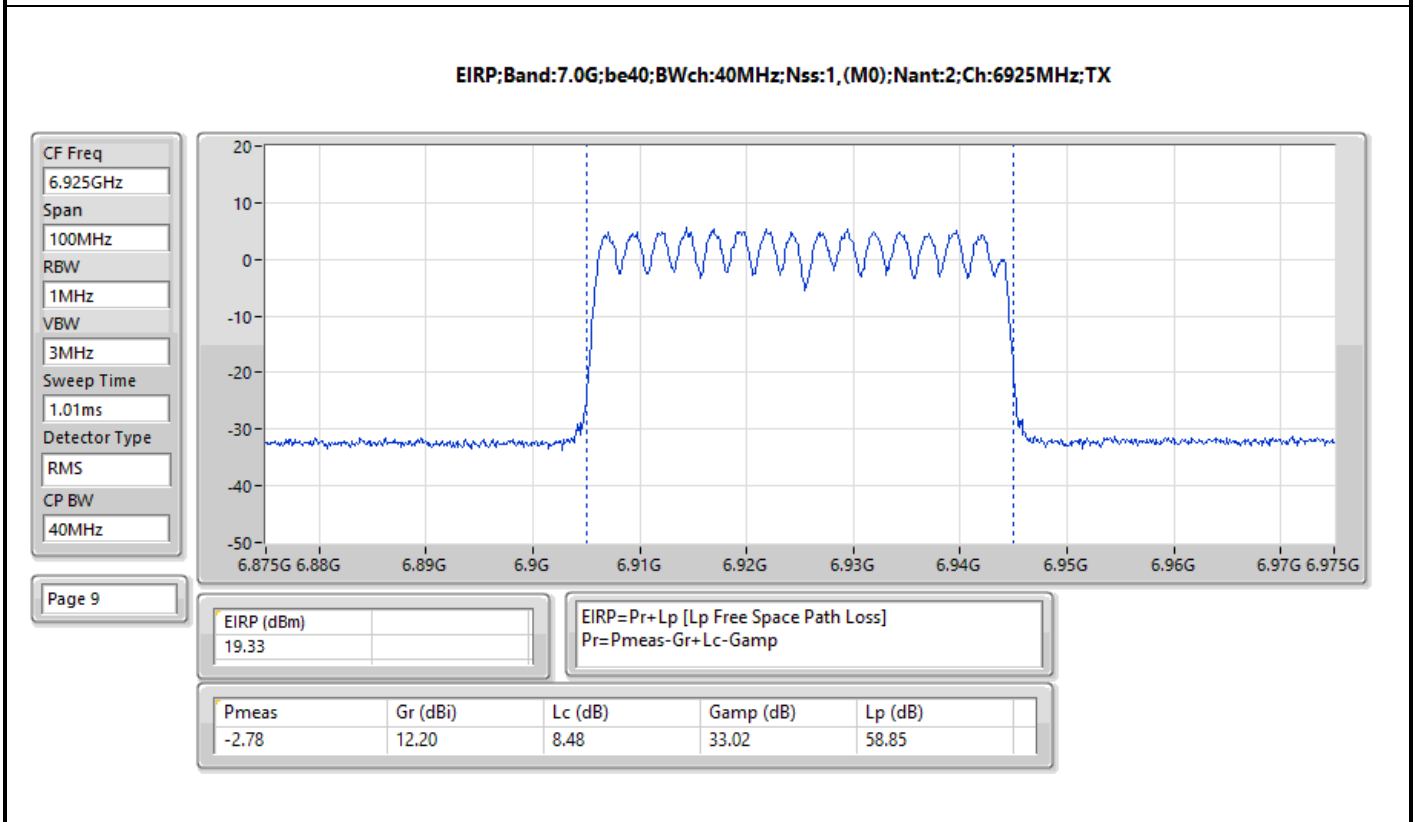

DG = Directional Gain; Port X = Port X output power

EIRP;Band:6.7G;be320;BWch:320MHz;Nss:1,(M0);Nant:2;Ch:6745MHz;TX

EIRP;Band:6.7G;be320;BWch:320MHz;Nss:1,(M0);Nant:2;Ch:6905MHz;TX

Summary

Mode	EIRP (dBm)	EIRP (W)
5.925-6.425GHz	-	-
802.11be EHT20-BF_Nss1,(MCS0)_2TX	18.78	0.07551
802.11be EHT40-BF_Nss1,(MCS0)_2TX	21.76	0.14997
802.11be EHT80-BF_Nss1,(MCS0)_2TX	24.45	0.27861
802.11be EHT160-BF_Nss1,(MCS0)_2TX	26.32	0.42855
802.11be EHT320-BF_Nss1,(MCS0)_2TX	29.40	0.87096
6.425-6.525GHz	-	-
802.11be EHT20-BF_Nss1,(MCS0)_2TX	19.18	0.08279
802.11be EHT40-BF_Nss1,(MCS0)_2TX	21.60	0.14454
802.11be EHT80-BF_Nss1,(MCS0)_2TX	24.62	0.28973
802.11be EHT160-BF_Nss1,(MCS0)_2TX	26.24	0.42073
802.11be EHT320-BF_Nss1,(MCS0)_2TX	29.18	0.82794
6.525-6.875GHz	-	-
802.11be EHT20-BF_Nss1,(MCS0)_2TX	18.66	0.07345
802.11be EHT40-BF_Nss1,(MCS0)_2TX	21.59	0.14421
802.11be EHT80-BF_Nss1,(MCS0)_2TX	24.38	0.27416
802.11be EHT160-BF_Nss1,(MCS0)_2TX	26.58	0.45499
802.11be EHT320-BF_Nss1,(MCS0)_2TX	28.47	0.70307
6.875-7.125GHz	-	-
802.11be EHT20-BF_Nss1,(MCS0)_2TX	18.52	0.07112
802.11be EHT40-BF_Nss1,(MCS0)_2TX	22.09	0.16181
802.11be EHT80-BF_Nss1,(MCS0)_2TX	23.10	0.20417
802.11be EHT160-BF_Nss1,(MCS0)_2TX	25.97	0.39537