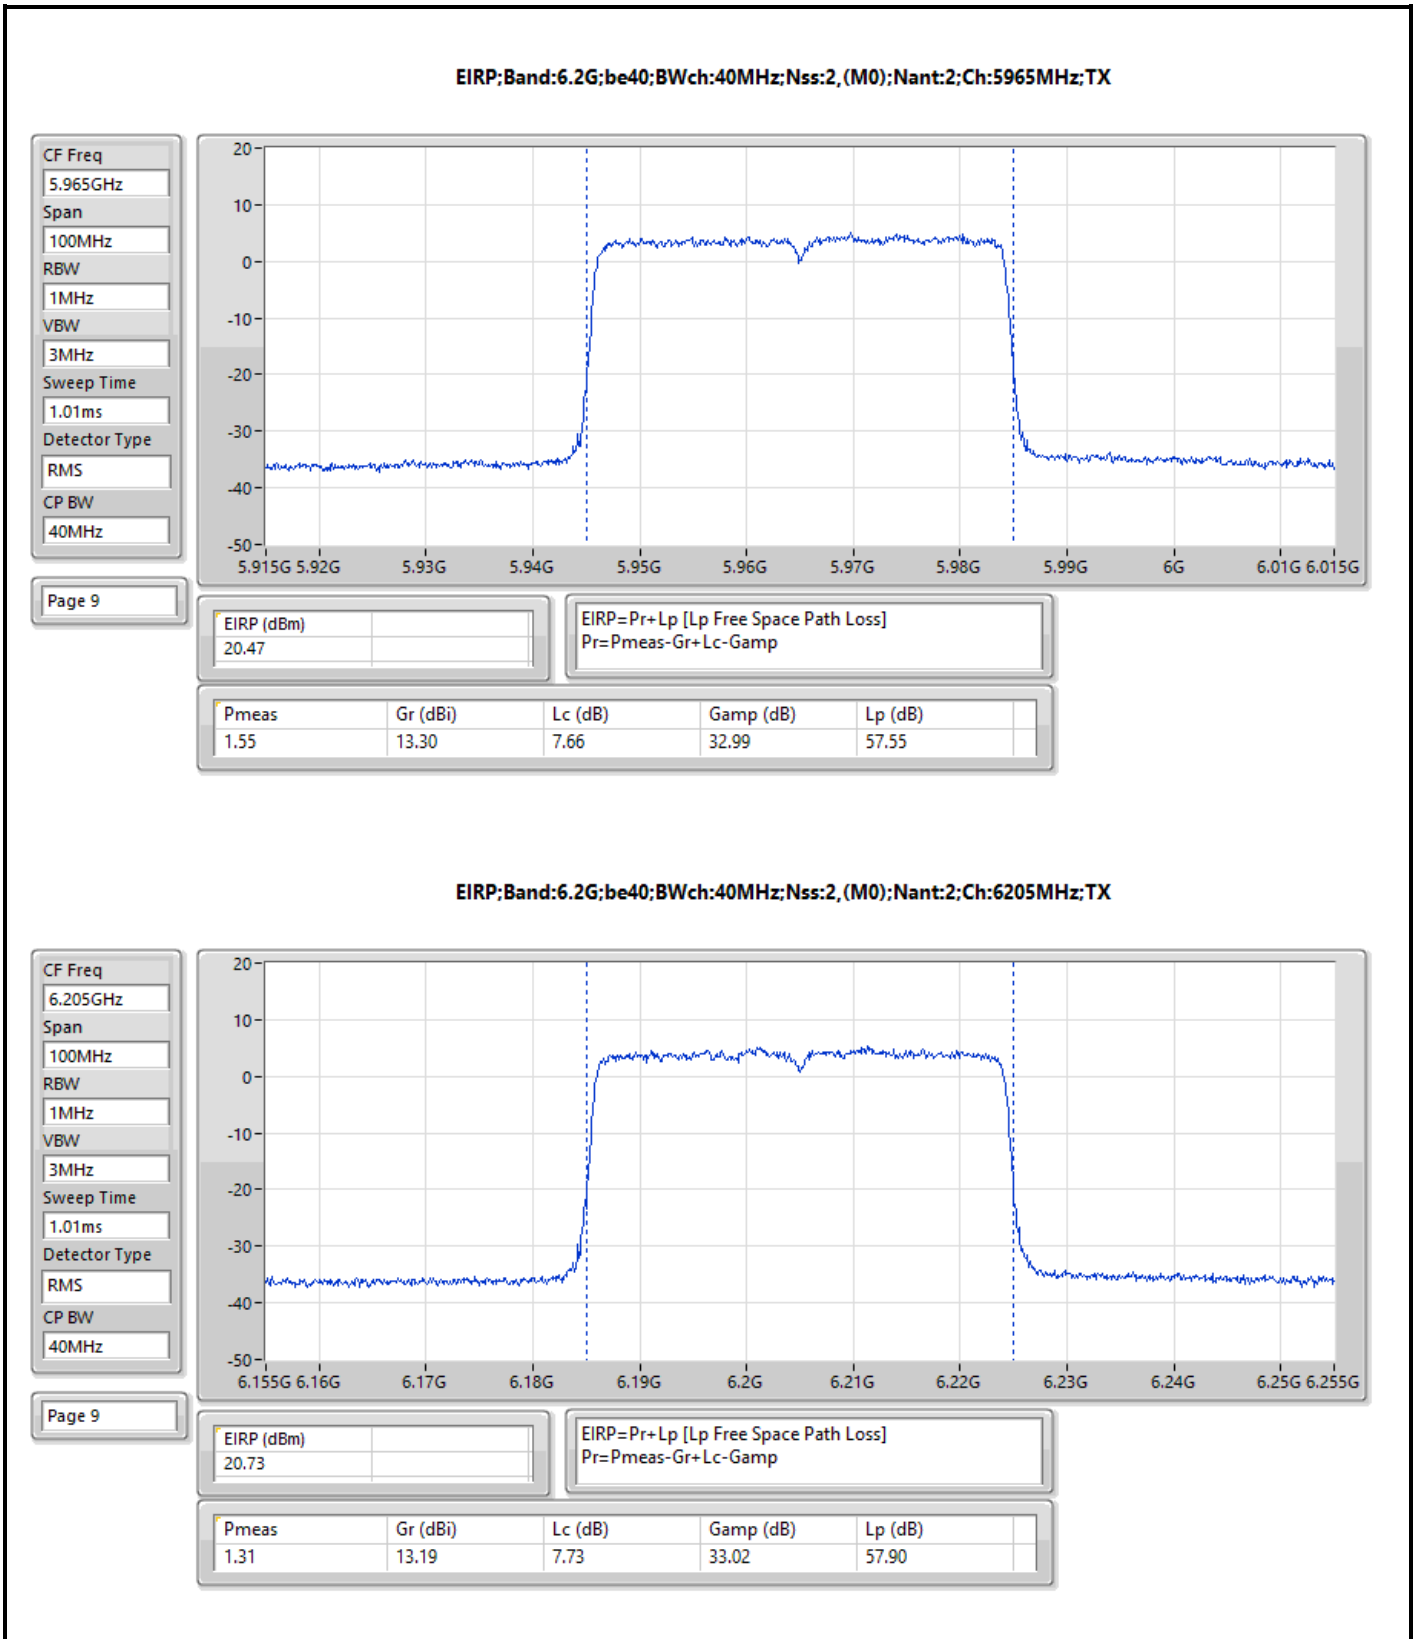

DG = Directional Gain; Port X = Port X output power

EIRP;Band:6.7G;be320;BWch:320MHz;Nss:1,(M0);Nant:2;Ch:6745MHz;TX

EIRP;Band:6.7G;be320;BWch:320MHz;Nss:1,(M0);Nant:2;Ch:6905MHz;TX

Summary

Mode	EIRP (dBm)	EIRP (W)
5.925-6.425GHz	-	-
802.11be EHT20-BF_Nss1,(MCS0)_2TX	18.78	0.07551
802.11be EHT40-BF_Nss1,(MCS0)_2TX	21.76	0.14997
802.11be EHT80-BF_Nss1,(MCS0)_2TX	24.45	0.27861
802.11be EHT160-BF_Nss1,(MCS0)_2TX	26.32	0.42855
802.11be EHT320-BF_Nss1,(MCS0)_2TX	29.40	0.87096
6.425-6.525GHz	-	-
802.11be EHT20-BF_Nss1,(MCS0)_2TX	19.18	0.08279
802.11be EHT40-BF_Nss1,(MCS0)_2TX	21.60	0.14454
802.11be EHT80-BF_Nss1,(MCS0)_2TX	24.62	0.28973
802.11be EHT160-BF_Nss1,(MCS0)_2TX	26.24	0.42073
802.11be EHT320-BF_Nss1,(MCS0)_2TX	29.18	0.82794
6.525-6.875GHz	-	-
802.11be EHT20-BF_Nss1,(MCS0)_2TX	18.66	0.07345
802.11be EHT40-BF_Nss1,(MCS0)_2TX	21.59	0.14421
802.11be EHT80-BF_Nss1,(MCS0)_2TX	24.38	0.27416
802.11be EHT160-BF_Nss1,(MCS0)_2TX	26.58	0.45499
802.11be EHT320-BF_Nss1,(MCS0)_2TX	28.47	0.70307
6.875-7.125GHz	-	-
802.11be EHT20-BF_Nss1,(MCS0)_2TX	18.52	0.07112
802.11be EHT40-BF_Nss1,(MCS0)_2TX	22.09	0.16181
802.11be EHT80-BF_Nss1,(MCS0)_2TX	23.10	0.20417
802.11be EHT160-BF_Nss1,(MCS0)_2TX	25.97	0.39537