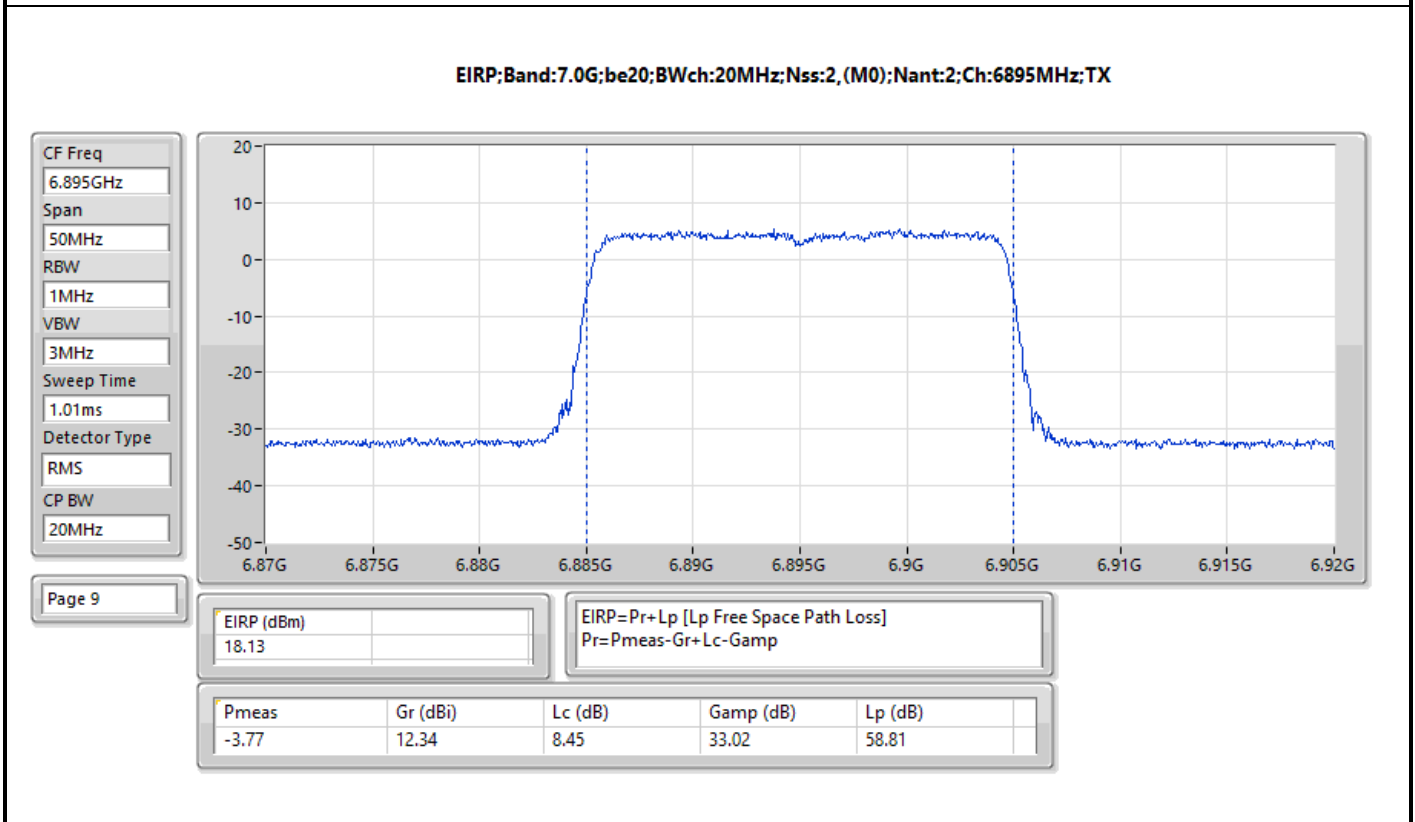

DG = Directional Gain; Port X = Port X output power

EIRP;Band:6.7G;be320;BWch:320MHz;Nss:1,(M0);Nant:2;Ch:6745MHz;TX

EIRP;Band:6.7G;be320;BWch:320MHz;Nss:1,(M0);Nant:2;Ch:6905MHz;TX

Summary

Mode	EIRP (dBm)	EIRP (W)
5.925-6.425GHz	-	-
802.11be EHT20-BF_Nss1,(MCS0)_2TX	18.78	0.07551
802.11be EHT40-BF_Nss1,(MCS0)_2TX	21.76	0.14997
802.11be EHT80-BF_Nss1,(MCS0)_2TX	24.45	0.27861
802.11be EHT160-BF_Nss1,(MCS0)_2TX	26.32	0.42855
802.11be EHT320-BF_Nss1,(MCS0)_2TX	29.40	0.87096
6.425-6.525GHz	-	-
802.11be EHT20-BF_Nss1,(MCS0)_2TX	19.18	0.08279
802.11be EHT40-BF_Nss1,(MCS0)_2TX	21.60	0.14454
802.11be EHT80-BF_Nss1,(MCS0)_2TX	24.62	0.28973
802.11be EHT160-BF_Nss1,(MCS0)_2TX	26.24	0.42073
802.11be EHT320-BF_Nss1,(MCS0)_2TX	29.18	0.82794
6.525-6.875GHz	-	-
802.11be EHT20-BF_Nss1,(MCS0)_2TX	18.66	0.07345
802.11be EHT40-BF_Nss1,(MCS0)_2TX	21.59	0.14421
802.11be EHT80-BF_Nss1,(MCS0)_2TX	24.38	0.27416
802.11be EHT160-BF_Nss1,(MCS0)_2TX	26.58	0.45499
802.11be EHT320-BF_Nss1,(MCS0)_2TX	28.47	0.70307
6.875-7.125GHz	-	-
802.11be EHT20-BF_Nss1,(MCS0)_2TX	18.52	0.07112
802.11be EHT40-BF_Nss1,(MCS0)_2TX	22.09	0.16181
802.11be EHT80-BF_Nss1,(MCS0)_2TX	23.10	0.20417
802.11be EHT160-BF_Nss1,(MCS0)_2TX	25.97	0.39537