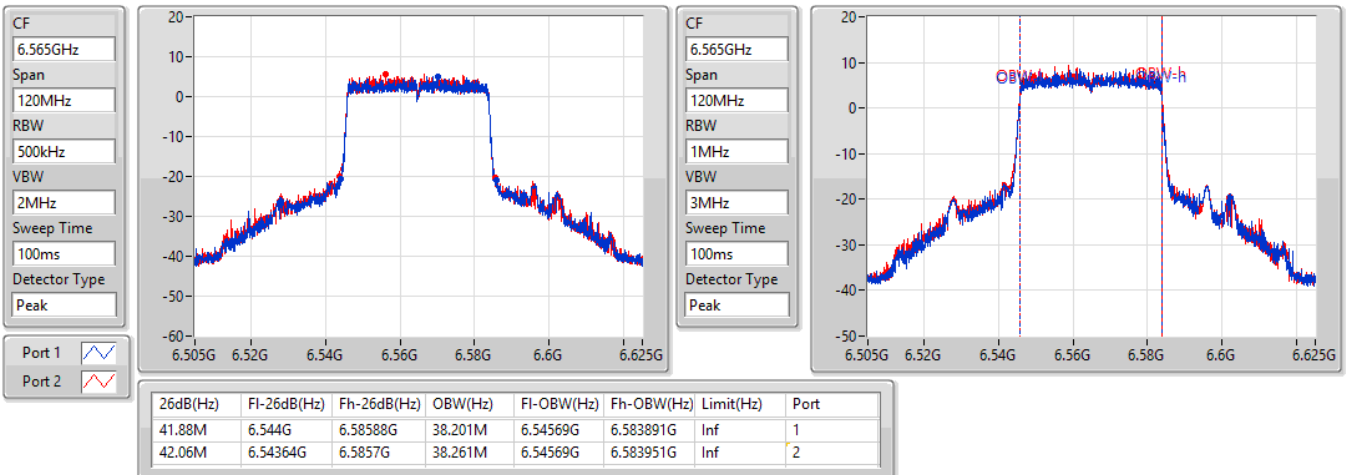

EBW

6525MHz Straddle 6.425-6.525GHz

23/04/2022

802.11ax HEW40_Nss2,(MCS0)_2TX

EBW

6565MHz

23/04/2022

802.11ax HEW40_Nss2,(MCS0)_2TX