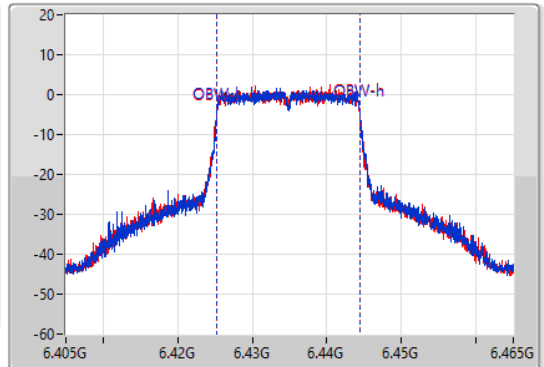

EBW

6415MHz

23/04/2022

CF
6.415GHz
Span
60MHz
RBW
300kHz
VBW
1MHz
Sweep Time
100ms
Detector Type
Peak

CF
6.415GHz
Span
60MHz
RBW
300kHz
VBW
1MHz
Sweep Time
100ms
Detector Type
Peak

26dB(Hz)	Fl-26dB(Hz)	Fh-26dB(Hz)	OBW(Hz)	Fl-OBW(Hz)	Fh-OBW(Hz)	Limit(Hz)	Port
26.7M	6.40198G	6.42868G	19.22M	6.405225G	6.424445G	Inf	1
24.87M	6.40369G	6.42856G	19.25M	6.405195G	6.424445G	Inf	2

802.11ax HEW20_Nss2,(MCS0)_2TX

EBW

6435MHz

23/04/2022

CF
6.435GHz
Span
60MHz
RBW
300kHz
VBW
1MHz
Sweep Time
100ms
Detector Type
Peak

CF
6.435GHz
Span
60MHz
RBW
300kHz
VBW
1MHz
Sweep Time
100ms
Detector Type
Peak