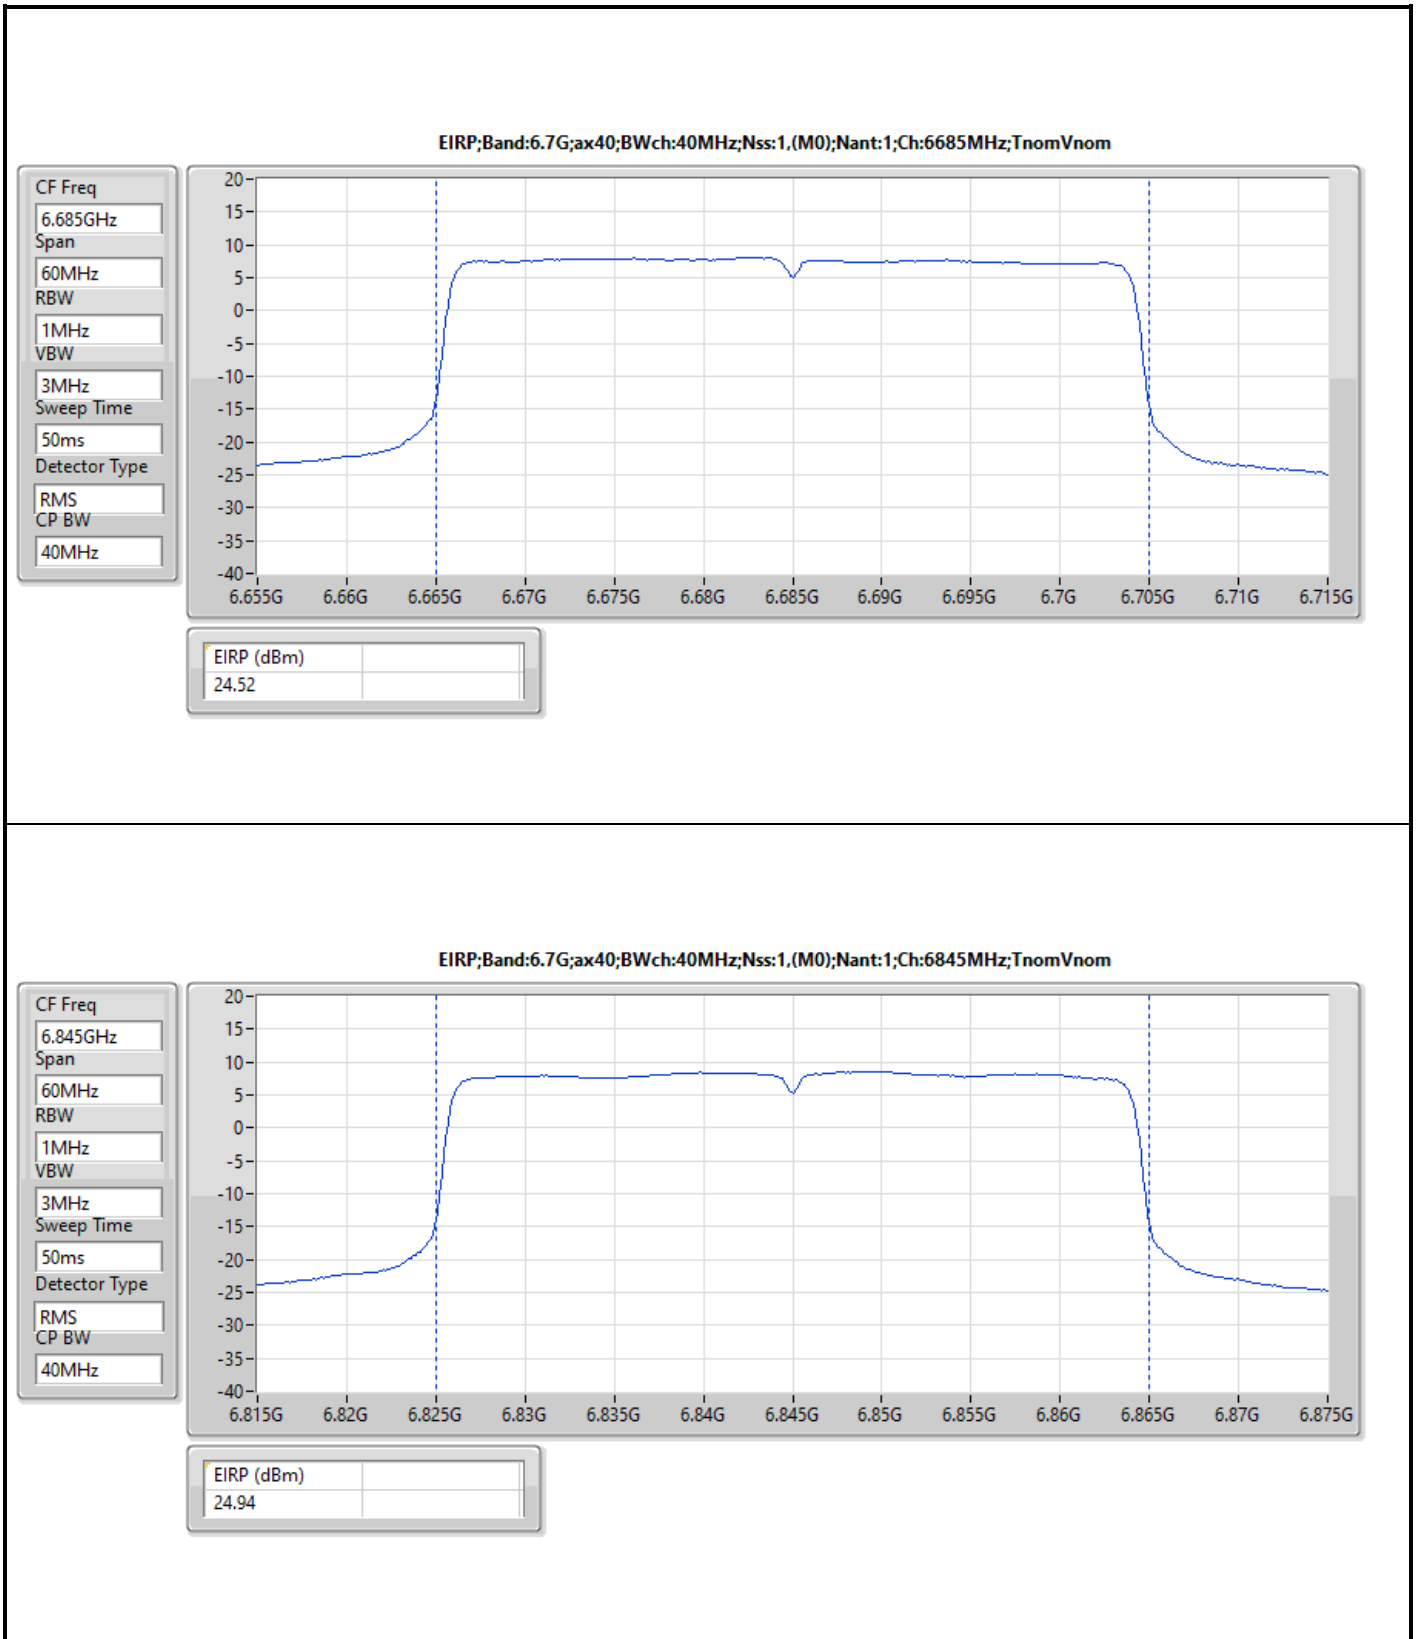

DG = Directional Gain; Port X = Port X output power
 Note : Conducted setting = Pass conducted setting division 4

For non beamforming mode / 2T2S

Summary

Mode	EIRP (dBm)	EIRP (W)
5.925-6.425GHz	-	-
802.11ax HEW20_Nss2,(MCS0)_2TX	18.06	0.06397
802.11ax HEW40_Nss2,(MCS0)_2TX	20.96	0.12474
802.11ax HEW80_Nss2,(MCS0)_2TX	24.04	0.25351
802.11ax HEW160_Nss2,(MCS0)_2TX	27.56	0.57016
6.425-6.525GHz	-	-
802.11ax HEW20_Nss2,(MCS0)_2TX	16.85	0.04842
802.11ax HEW40_Nss2,(MCS0)_2TX	21.01	0.12618
802.11ax HEW80_Nss2,(MCS0)_2TX	24.22	0.26424
802.11ax HEW160_Nss2,(MCS0)_2TX	26.94	0.49431
6.525-6.875GHz	-	-
802.11ax HEW20_Nss2,(MCS0)_2TX	18.92	0.07798
802.11ax HEW40_Nss2,(MCS0)_2TX	21.60	0.14454
802.11ax HEW80_Nss2,(MCS0)_2TX	24.46	0.27925
802.11ax HEW160_Nss2,(MCS0)_2TX	27.80	0.60256
6.875-7.125GHz	-	-
802.11ax HEW20_Nss2,(MCS0)_2TX	18.26	0.06699
802.11ax HEW40_Nss2,(MCS0)_2TX	21.28	0.13428
802.11ax HEW80_Nss2,(MCS0)_2TX	23.80	0.23988
802.11ax HEW160_Nss2,(MCS0)_2TX	24.51	0.28249