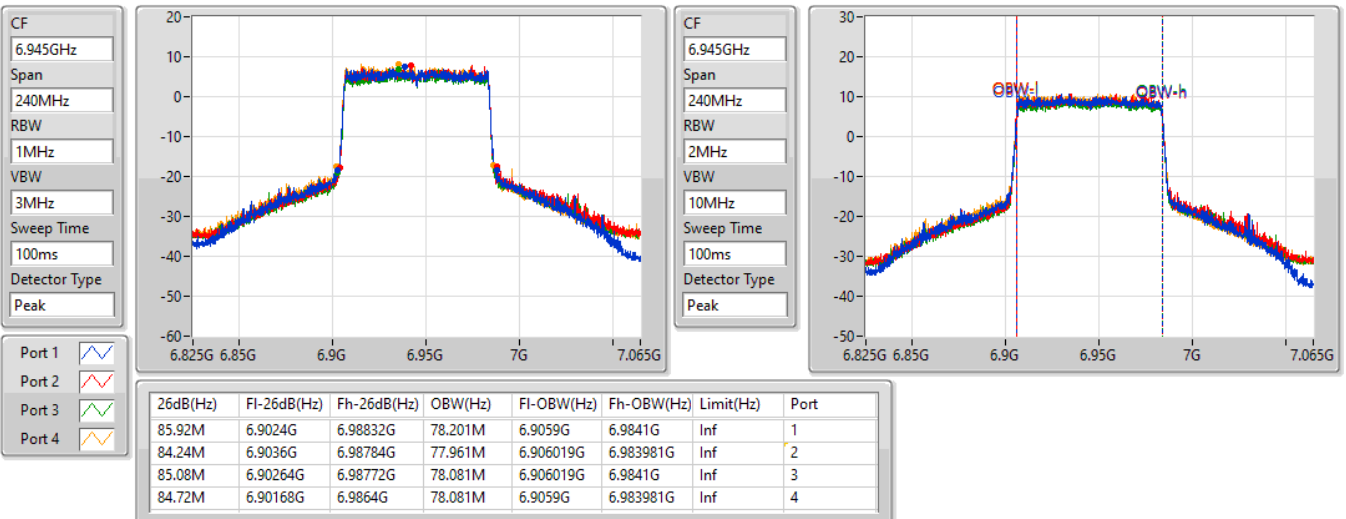

802.11ax HEW80-BF_Nss1,(MCS0)_4TX

EBW

6865MHz Straddle 6.525-6.875GHz

21/01/2022

802.11ax HEW80-BF_Nss1,(MCS0)_4TX

EBW

6945MHz

21/01/2022