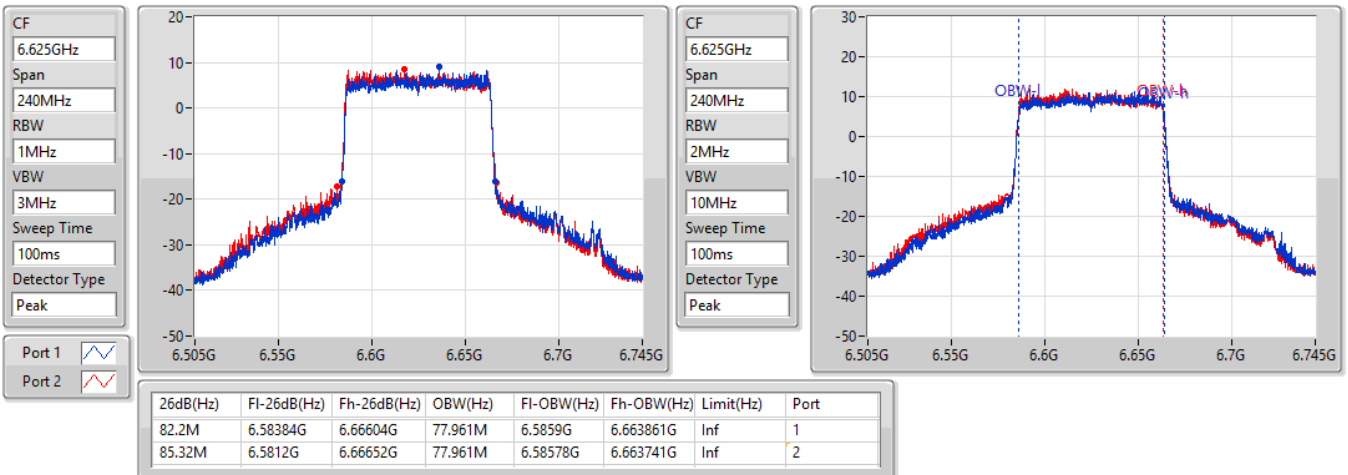

EBW

6545MHz Straddle 6.425-6.525GHz

23/04/2022

802.11ax HEW80_Nss2,(MCS0)_2TX

EBW

6625MHz

23/04/2022

802.11ax HEW80_Nss2,(MCS0)_2TX