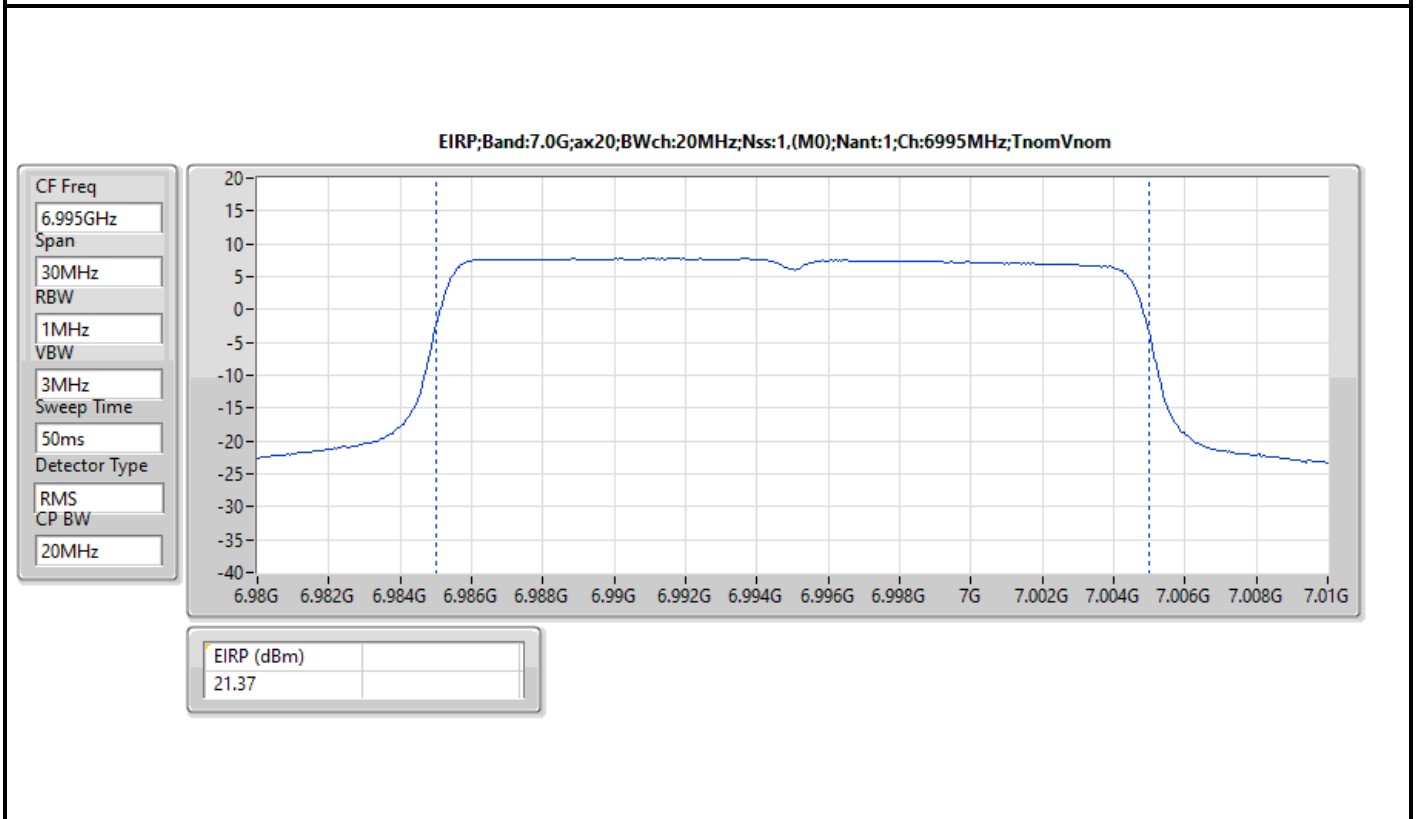

DG = Directional Gain; Port X = Port X output power
 Note : Conducted setting = Pass conducted setting division 4

For non beamforming mode / 2T2S

Summary

Mode	EIRP (dBm)	EIRP (W)
5.925-6.425GHz	-	-
802.11ax HEW20_Nss2,(MCS0)_2TX	18.06	0.06397
802.11ax HEW40_Nss2,(MCS0)_2TX	20.96	0.12474
802.11ax HEW80_Nss2,(MCS0)_2TX	24.04	0.25351
802.11ax HEW160_Nss2,(MCS0)_2TX	27.56	0.57016
6.425-6.525GHz	-	-
802.11ax HEW20_Nss2,(MCS0)_2TX	16.85	0.04842
802.11ax HEW40_Nss2,(MCS0)_2TX	21.01	0.12618
802.11ax HEW80_Nss2,(MCS0)_2TX	24.22	0.26424
802.11ax HEW160_Nss2,(MCS0)_2TX	26.94	0.49431
6.525-6.875GHz	-	-
802.11ax HEW20_Nss2,(MCS0)_2TX	18.92	0.07798
802.11ax HEW40_Nss2,(MCS0)_2TX	21.60	0.14454
802.11ax HEW80_Nss2,(MCS0)_2TX	24.46	0.27925
802.11ax HEW160_Nss2,(MCS0)_2TX	27.80	0.60256
6.875-7.125GHz	-	-
802.11ax HEW20_Nss2,(MCS0)_2TX	18.26	0.06699
802.11ax HEW40_Nss2,(MCS0)_2TX	21.28	0.13428
802.11ax HEW80_Nss2,(MCS0)_2TX	23.80	0.23988
802.11ax HEW160_Nss2,(MCS0)_2TX	24.51	0.28249