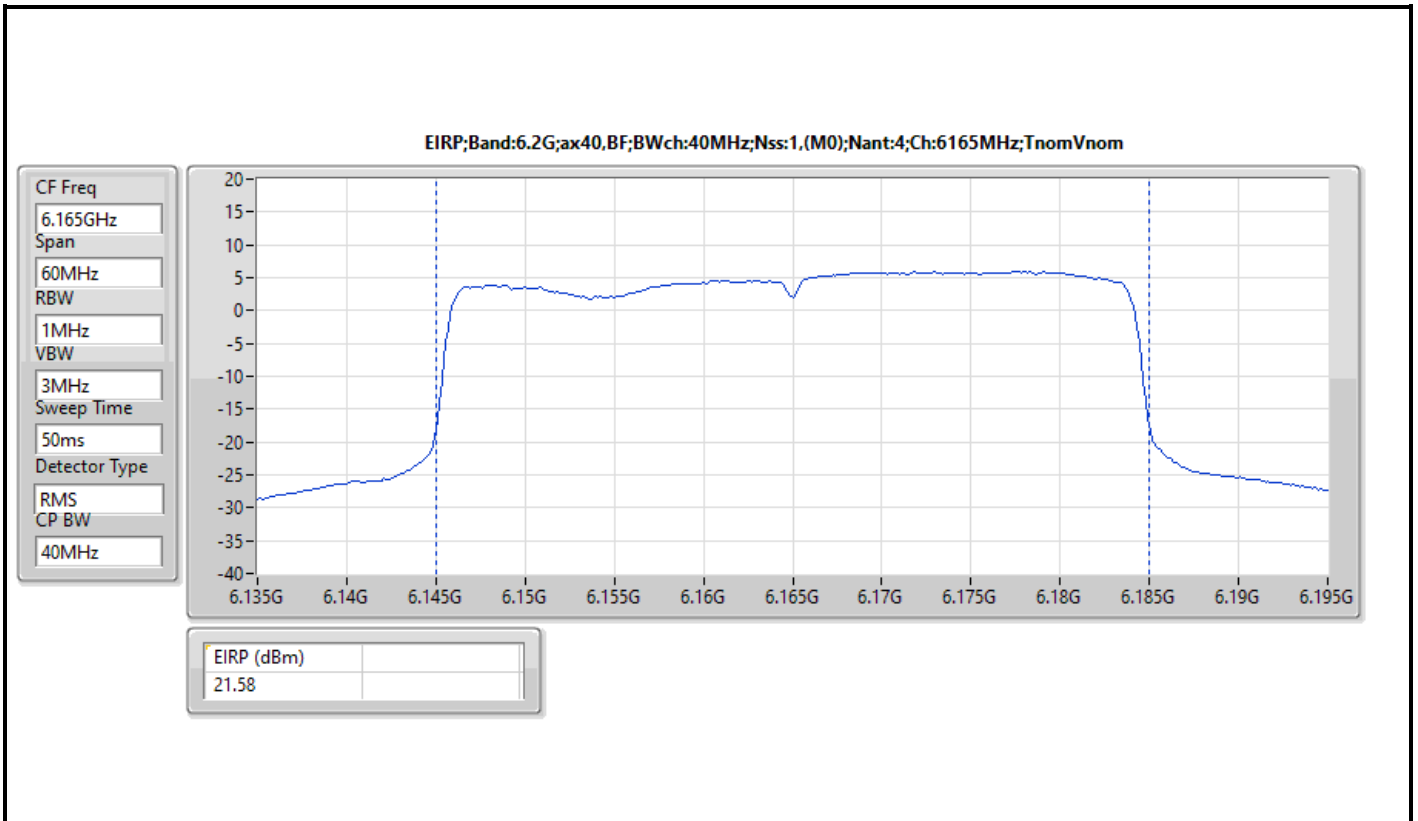

DG = Directional Gain; Port X = Port X output power

Note : Conducted setting = Pass conducted setting division 4

For Scanning radio 1 / 2T2S
Summary

Mode	Total Power (dBm)	Total Power (W)	EIRP (dBm)	EIRP (W)
5.925-6.425GHz	-	-	-	-
802.11ax HEW20_Nss2,(MCS0)_2TX	12.50	0.01778	18.50	0.07079
802.11ax HEW40_Nss2,(MCS0)_2TX	15.50	0.03548	21.50	0.14125
802.11ax HEW80_Nss2,(MCS0)_2TX	17.99	0.06295	23.99	0.25061
802.11ax HEW160_Nss2,(MCS0)_2TX	20.35	0.10839	26.35	0.43152
6.425-6.525GHz	-	-	-	-
802.11ax HEW20_Nss2,(MCS0)_2TX	12.51	0.01782	18.51	0.07096
802.11ax HEW40_Nss2,(MCS0)_2TX	15.42	0.03483	21.42	0.13868
802.11ax HEW80_Nss2,(MCS0)_2TX	17.76	0.05970	23.76	0.23768
802.11ax HEW160_Nss2,(MCS0)_2TX	20.32	0.10765	26.32	0.42855
6.525-6.875GHz	-	-	-	-
802.11ax HEW20_Nss2,(MCS0)_2TX	12.53	0.01791	18.53	0.07129
802.11ax HEW40_Nss2,(MCS0)_2TX	15.60	0.03631	21.60	0.14454
802.11ax HEW80_Nss2,(MCS0)_2TX	18.19	0.06592	24.19	0.26242
802.11ax HEW160_Nss2,(MCS0)_2TX	20.41	0.10990	26.41	0.43752
6.875-7.125GHz	-	-	-	-
802.11ax HEW20_Nss2,(MCS0)_2TX	12.35	0.01718	18.35	0.06839
802.11ax HEW40_Nss2,(MCS0)_2TX	15.48	0.03532	21.48	0.14060
802.11ax HEW80_Nss2,(MCS0)_2TX	18.25	0.06683	24.25	0.26607
802.11ax HEW160_Nss2,(MCS0)_2TX	20.40	0.10965	26.40	0.43652