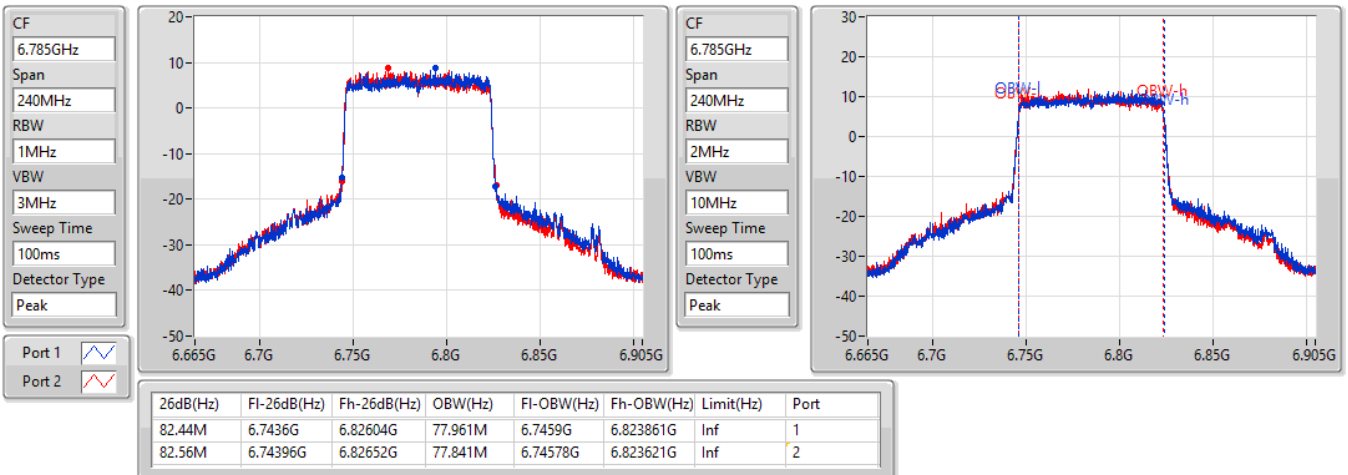

EBW

6705MHz

23/04/2022

802.11ax HEW80_Nss2,(MCS0)_2TX

EBW

6785MHz

23/04/2022

802.11ax HEW80_Nss2,(MCS0)_2TX