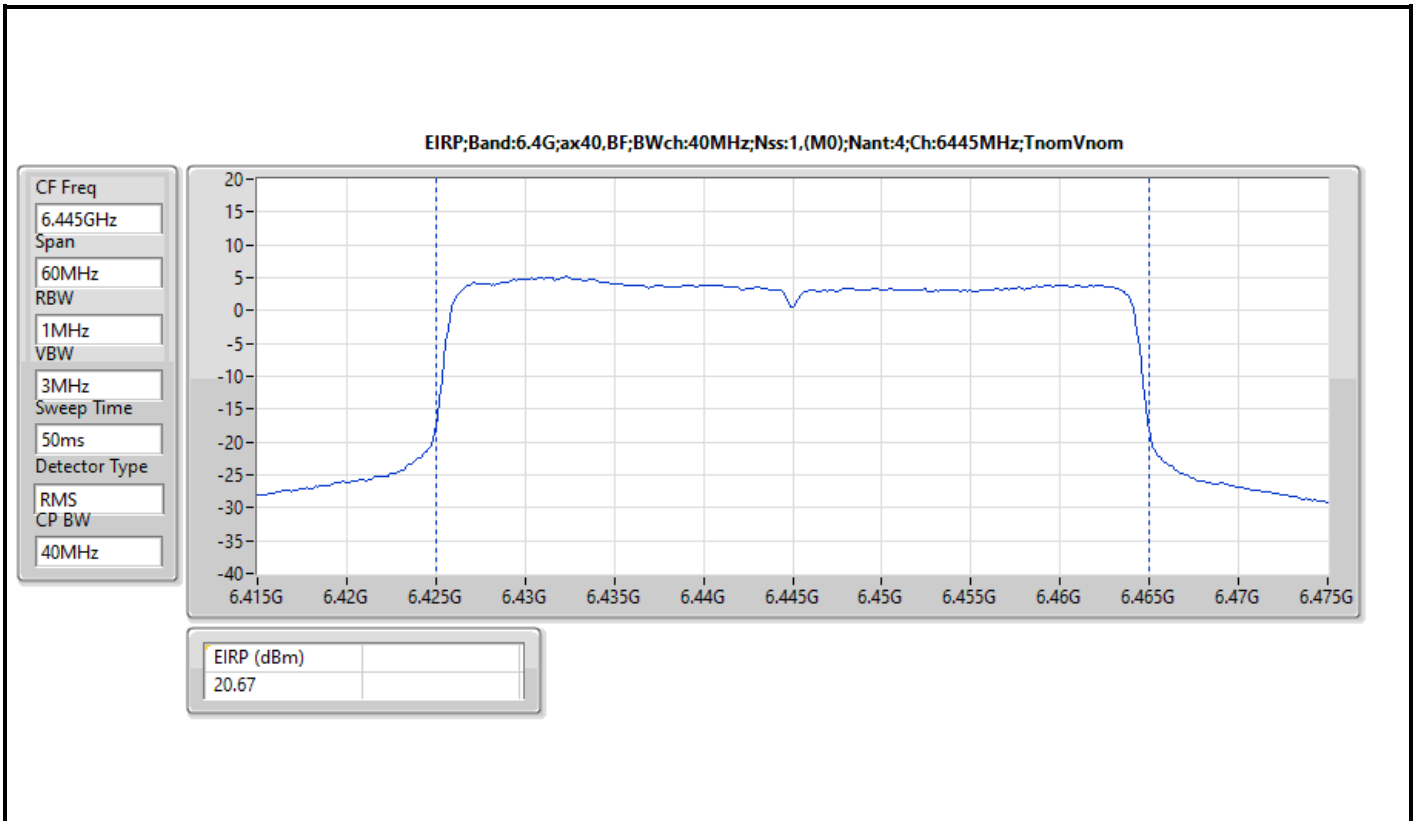

DG = Directional Gain; Port X = Port X output power

Note : Conducted setting = Pass conducted setting division 4

For Scanning radio 1 / 2T2S
Summary

Mode	Total Power (dBm)	Total Power (W)	EIRP (dBm)	EIRP (W)
5.925-6.425GHz	-	-	-	-
802.11ax HEW20_Nss2,(MCS0)_2TX	12.50	0.01778	18.50	0.07079
802.11ax HEW40_Nss2,(MCS0)_2TX	15.50	0.03548	21.50	0.14125
802.11ax HEW80_Nss2,(MCS0)_2TX	17.99	0.06295	23.99	0.25061
802.11ax HEW160_Nss2,(MCS0)_2TX	20.35	0.10839	26.35	0.43152
6.425-6.525GHz	-	-	-	-
802.11ax HEW20_Nss2,(MCS0)_2TX	12.51	0.01782	18.51	0.07096
802.11ax HEW40_Nss2,(MCS0)_2TX	15.42	0.03483	21.42	0.13868
802.11ax HEW80_Nss2,(MCS0)_2TX	17.76	0.05970	23.76	0.23768
802.11ax HEW160_Nss2,(MCS0)_2TX	20.32	0.10765	26.32	0.42855
6.525-6.875GHz	-	-	-	-
802.11ax HEW20_Nss2,(MCS0)_2TX	12.53	0.01791	18.53	0.07129
802.11ax HEW40_Nss2,(MCS0)_2TX	15.60	0.03631	21.60	0.14454
802.11ax HEW80_Nss2,(MCS0)_2TX	18.19	0.06592	24.19	0.26242
802.11ax HEW160_Nss2,(MCS0)_2TX	20.41	0.10990	26.41	0.43752
6.875-7.125GHz	-	-	-	-
802.11ax HEW20_Nss2,(MCS0)_2TX	12.35	0.01718	18.35	0.06839
802.11ax HEW40_Nss2,(MCS0)_2TX	15.48	0.03532	21.48	0.14060
802.11ax HEW80_Nss2,(MCS0)_2TX	18.25	0.06683	24.25	0.26607
802.11ax HEW160_Nss2,(MCS0)_2TX	20.40	0.10965	26.40	0.43652