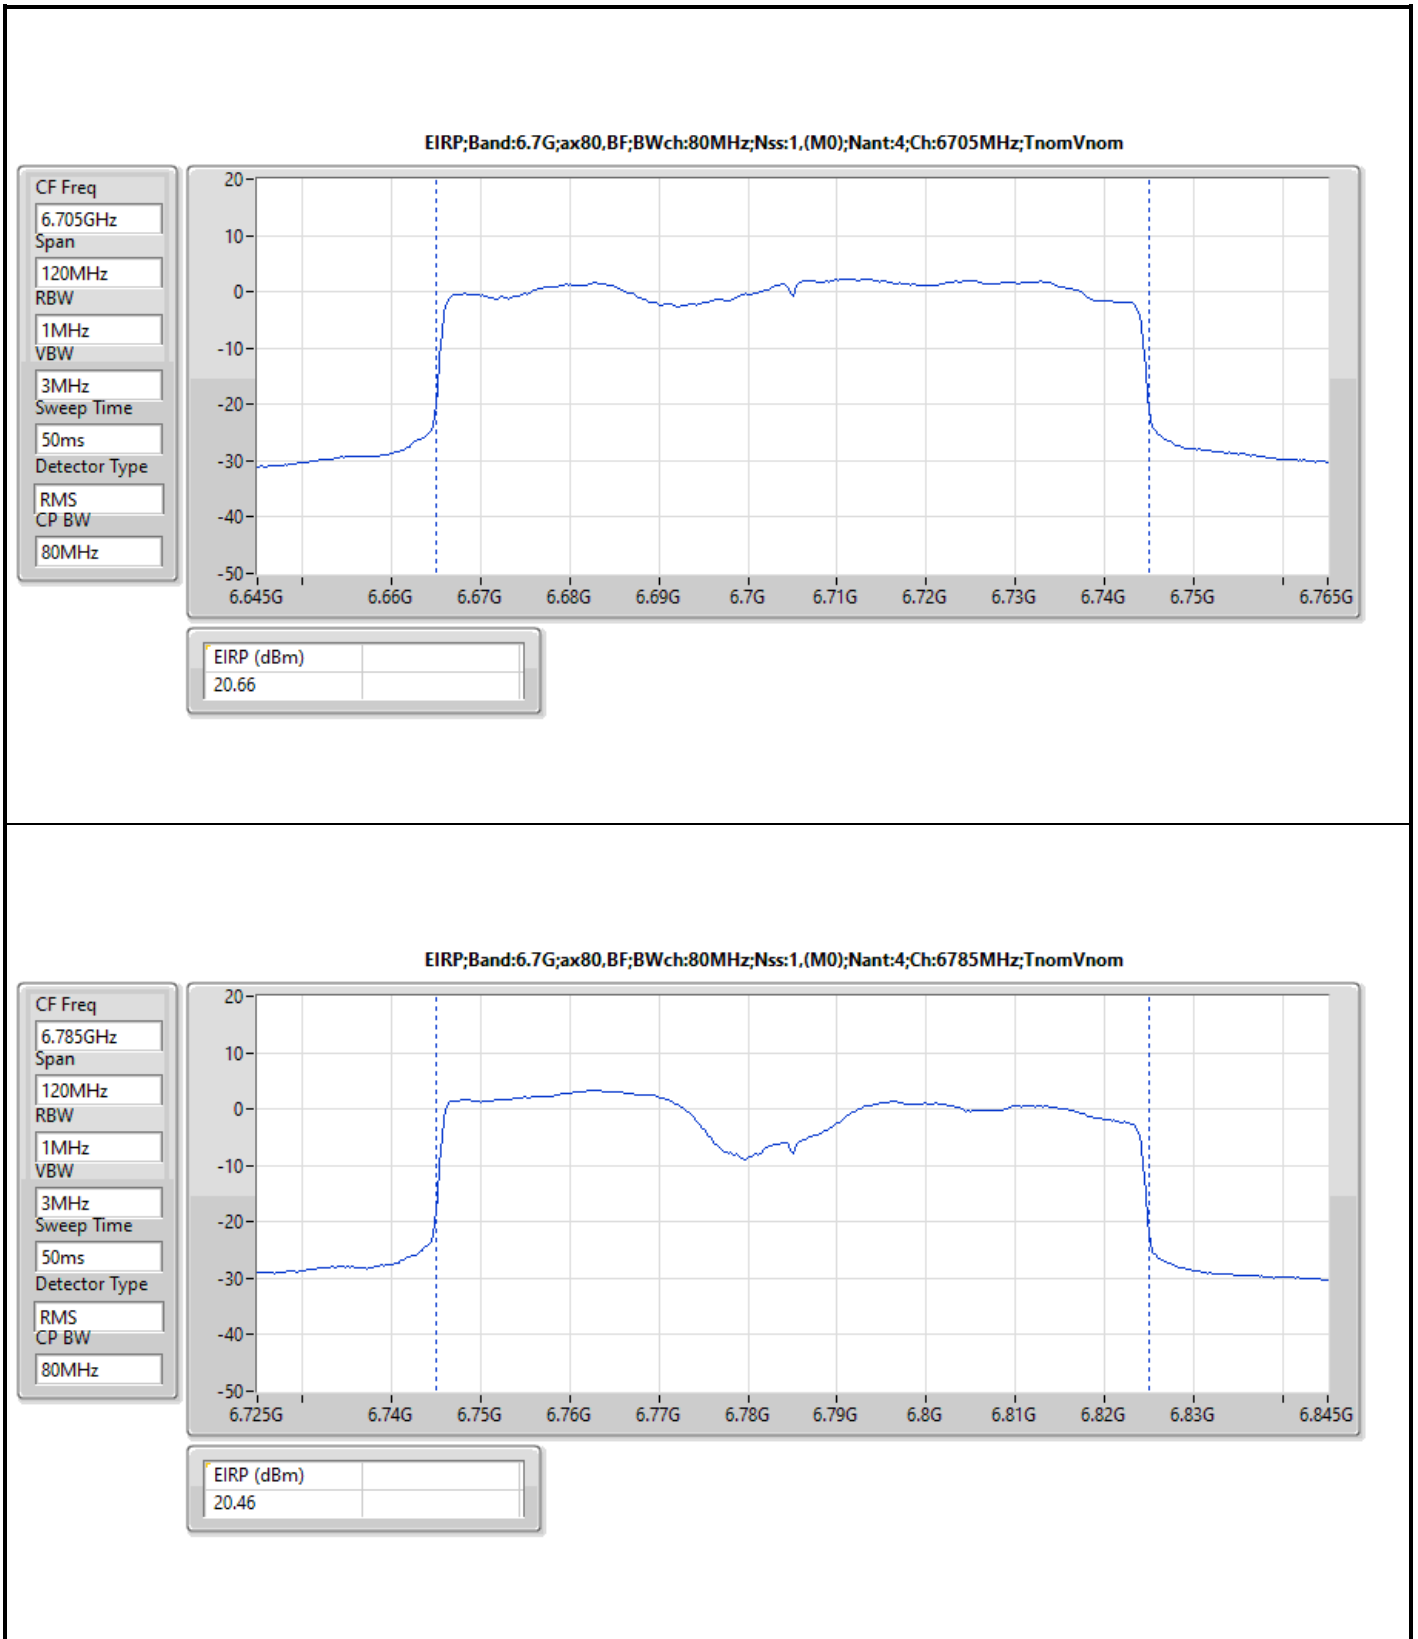

DG = Directional Gain; Port X = Port X output power

Note : Conducted setting = Pass conducted setting division 4

For Scanning radio 1 / 2T2S
Summary

Mode	Total Power (dBm)	Total Power (W)	EIRP (dBm)	EIRP (W)
5.925-6.425GHz	-	-	-	-
802.11ax HEW20_Nss2,(MCS0)_2TX	12.50	0.01778	18.50	0.07079
802.11ax HEW40_Nss2,(MCS0)_2TX	15.50	0.03548	21.50	0.14125
802.11ax HEW80_Nss2,(MCS0)_2TX	17.99	0.06295	23.99	0.25061
802.11ax HEW160_Nss2,(MCS0)_2TX	20.35	0.10839	26.35	0.43152
6.425-6.525GHz	-	-	-	-
802.11ax HEW20_Nss2,(MCS0)_2TX	12.51	0.01782	18.51	0.07096
802.11ax HEW40_Nss2,(MCS0)_2TX	15.42	0.03483	21.42	0.13868
802.11ax HEW80_Nss2,(MCS0)_2TX	17.76	0.05970	23.76	0.23768
802.11ax HEW160_Nss2,(MCS0)_2TX	20.32	0.10765	26.32	0.42855
6.525-6.875GHz	-	-	-	-
802.11ax HEW20_Nss2,(MCS0)_2TX	12.53	0.01791	18.53	0.07129
802.11ax HEW40_Nss2,(MCS0)_2TX	15.60	0.03631	21.60	0.14454
802.11ax HEW80_Nss2,(MCS0)_2TX	18.19	0.06592	24.19	0.26242
802.11ax HEW160_Nss2,(MCS0)_2TX	20.41	0.10990	26.41	0.43752
6.875-7.125GHz	-	-	-	-
802.11ax HEW20_Nss2,(MCS0)_2TX	12.35	0.01718	18.35	0.06839
802.11ax HEW40_Nss2,(MCS0)_2TX	15.48	0.03532	21.48	0.14060
802.11ax HEW80_Nss2,(MCS0)_2TX	18.25	0.06683	24.25	0.26607
802.11ax HEW160_Nss2,(MCS0)_2TX	20.40	0.10965	26.40	0.43652