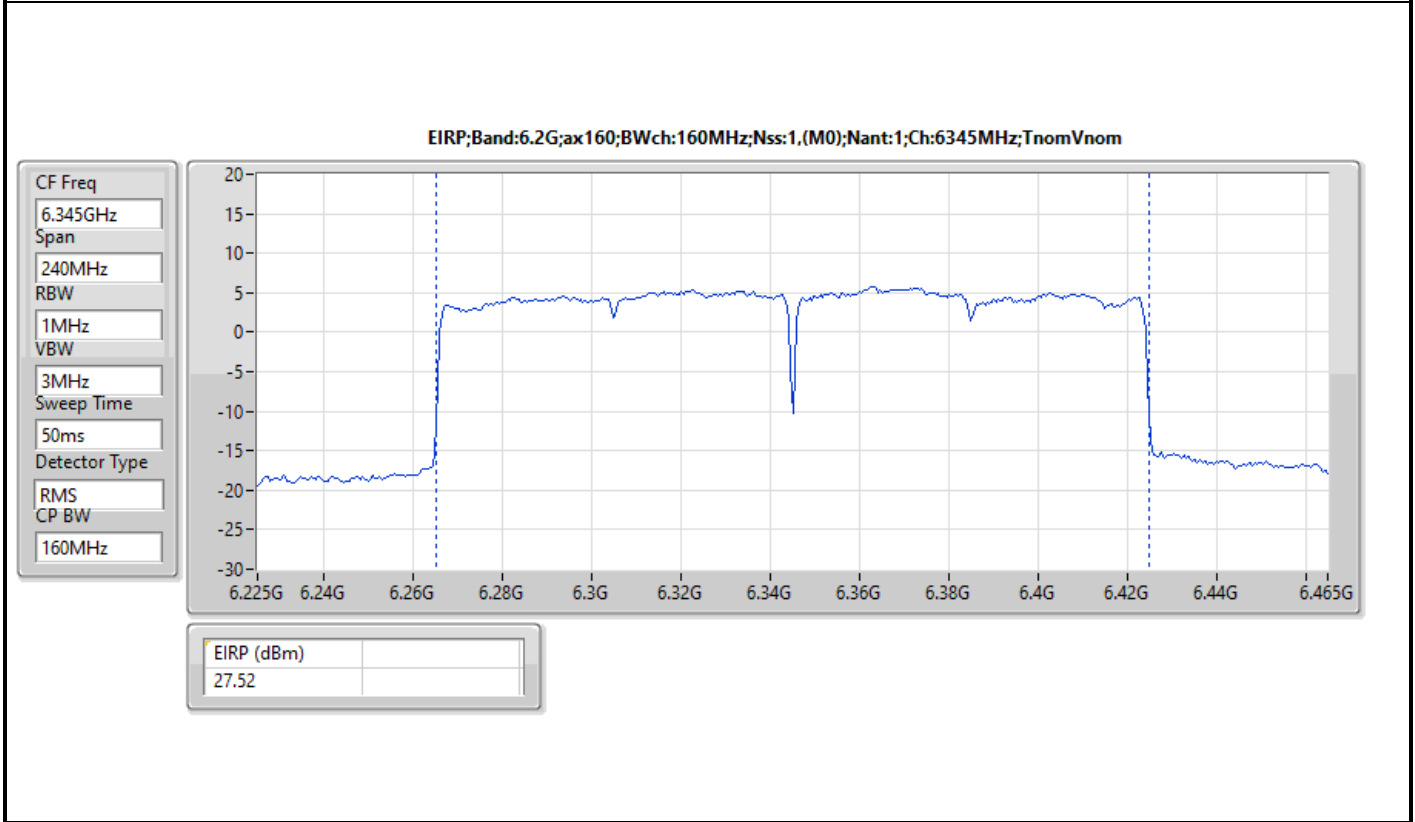

DG = Directional Gain; Port X = Port X output power
 Note : Conducted setting = Pass conducted setting division 4

For non beamforming mode / 2T2S

Summary

Mode	EIRP (dBm)	EIRP (W)
5.925-6.425GHz	-	-
802.11ax HEW20_Nss2,(MCS0)_2TX	18.06	0.06397
802.11ax HEW40_Nss2,(MCS0)_2TX	20.96	0.12474
802.11ax HEW80_Nss2,(MCS0)_2TX	24.04	0.25351
802.11ax HEW160_Nss2,(MCS0)_2TX	27.56	0.57016
6.425-6.525GHz	-	-
802.11ax HEW20_Nss2,(MCS0)_2TX	16.85	0.04842
802.11ax HEW40_Nss2,(MCS0)_2TX	21.01	0.12618
802.11ax HEW80_Nss2,(MCS0)_2TX	24.22	0.26424
802.11ax HEW160_Nss2,(MCS0)_2TX	26.94	0.49431
6.525-6.875GHz	-	-
802.11ax HEW20_Nss2,(MCS0)_2TX	18.92	0.07798
802.11ax HEW40_Nss2,(MCS0)_2TX	21.60	0.14454
802.11ax HEW80_Nss2,(MCS0)_2TX	24.46	0.27925
802.11ax HEW160_Nss2,(MCS0)_2TX	27.80	0.60256
6.875-7.125GHz	-	-
802.11ax HEW20_Nss2,(MCS0)_2TX	18.26	0.06699
802.11ax HEW40_Nss2,(MCS0)_2TX	21.28	0.13428
802.11ax HEW80_Nss2,(MCS0)_2TX	23.80	0.23988
802.11ax HEW160_Nss2,(MCS0)_2TX	24.51	0.28249