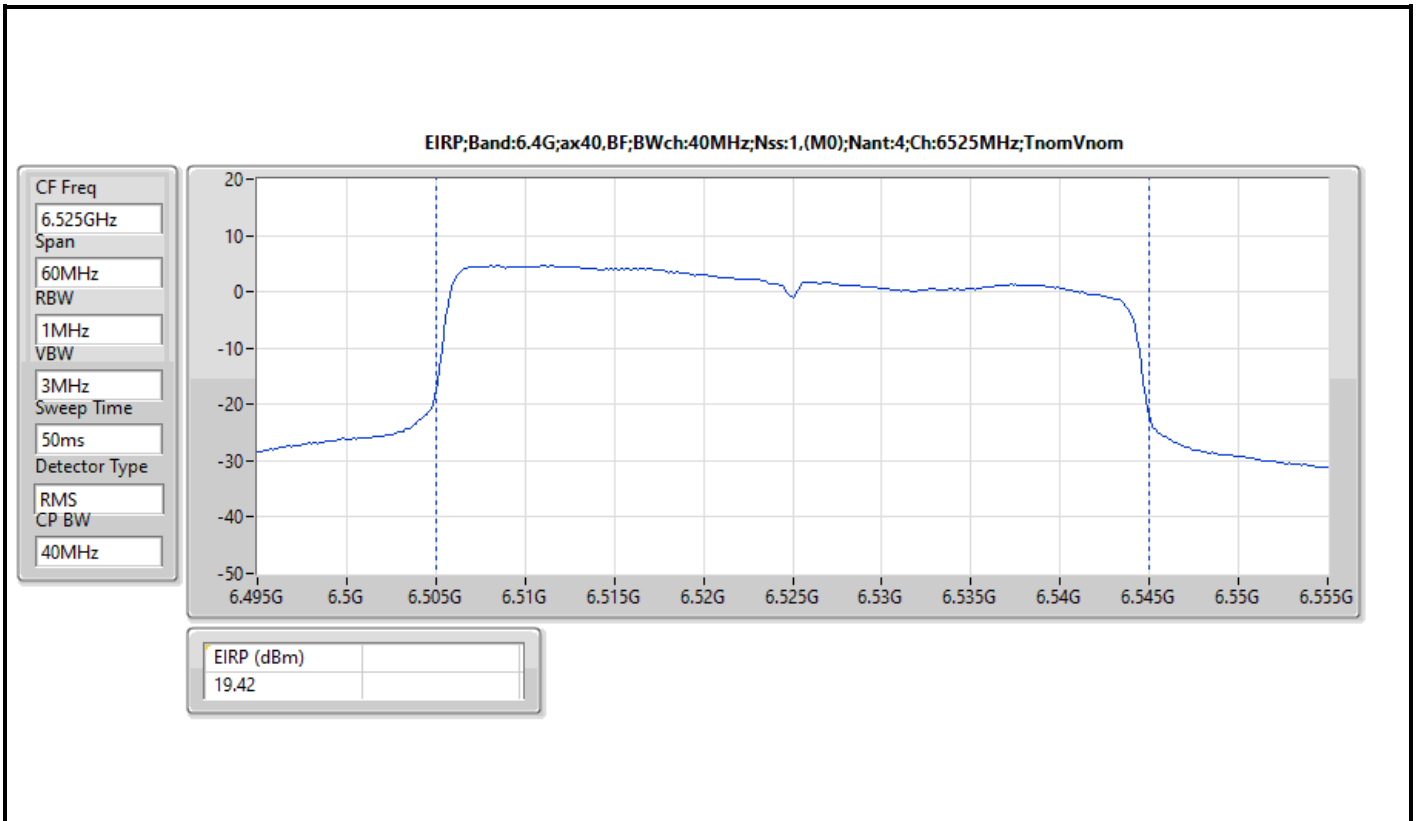

DG = Directional Gain; Port X = Port X output power

Note : Conducted setting = Pass conducted setting division 4

For Scanning radio 1 / 2T2S
Summary

Mode	Total Power (dBm)	Total Power (W)	EIRP (dBm)	EIRP (W)
5.925-6.425GHz	-	-	-	-
802.11ax HEW20_Nss2,(MCS0)_2TX	12.50	0.01778	18.50	0.07079
802.11ax HEW40_Nss2,(MCS0)_2TX	15.50	0.03548	21.50	0.14125
802.11ax HEW80_Nss2,(MCS0)_2TX	17.99	0.06295	23.99	0.25061
802.11ax HEW160_Nss2,(MCS0)_2TX	20.35	0.10839	26.35	0.43152
6.425-6.525GHz	-	-	-	-
802.11ax HEW20_Nss2,(MCS0)_2TX	12.51	0.01782	18.51	0.07096
802.11ax HEW40_Nss2,(MCS0)_2TX	15.42	0.03483	21.42	0.13868
802.11ax HEW80_Nss2,(MCS0)_2TX	17.76	0.05970	23.76	0.23768
802.11ax HEW160_Nss2,(MCS0)_2TX	20.32	0.10765	26.32	0.42855
6.525-6.875GHz	-	-	-	-
802.11ax HEW20_Nss2,(MCS0)_2TX	12.53	0.01791	18.53	0.07129
802.11ax HEW40_Nss2,(MCS0)_2TX	15.60	0.03631	21.60	0.14454
802.11ax HEW80_Nss2,(MCS0)_2TX	18.19	0.06592	24.19	0.26242
802.11ax HEW160_Nss2,(MCS0)_2TX	20.41	0.10990	26.41	0.43752
6.875-7.125GHz	-	-	-	-
802.11ax HEW20_Nss2,(MCS0)_2TX	12.35	0.01718	18.35	0.06839
802.11ax HEW40_Nss2,(MCS0)_2TX	15.48	0.03532	21.48	0.14060
802.11ax HEW80_Nss2,(MCS0)_2TX	18.25	0.06683	24.25	0.26607
802.11ax HEW160_Nss2,(MCS0)_2TX	20.40	0.10965	26.40	0.43652