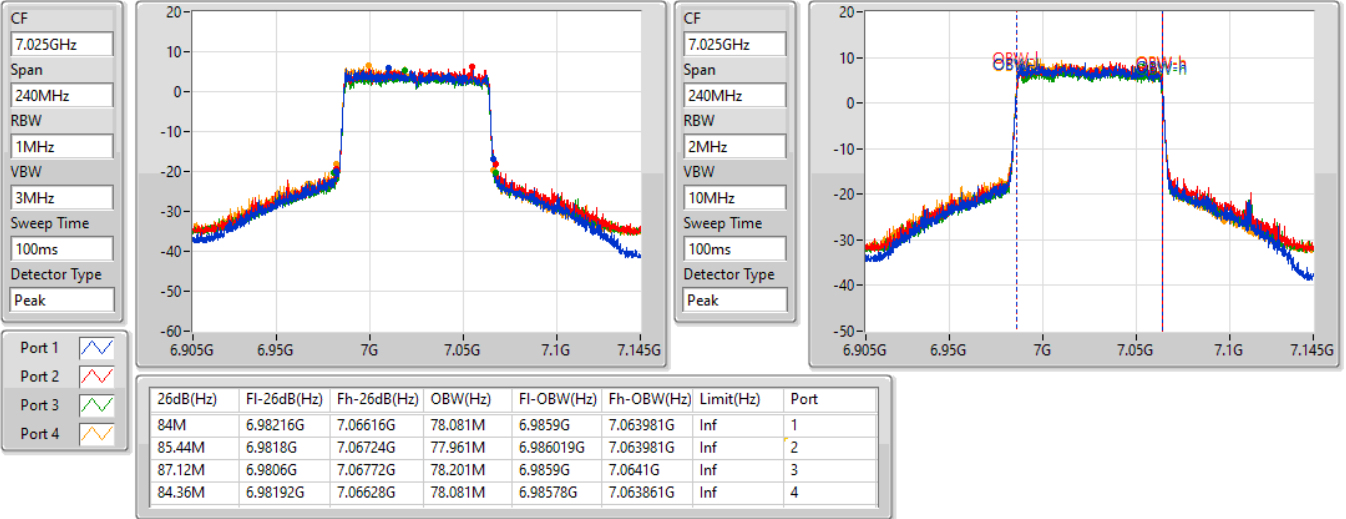

802.11ax HEW80-BF_Nss1,(MCS0)_4TX

EBW

7025MHz

21/01/2022