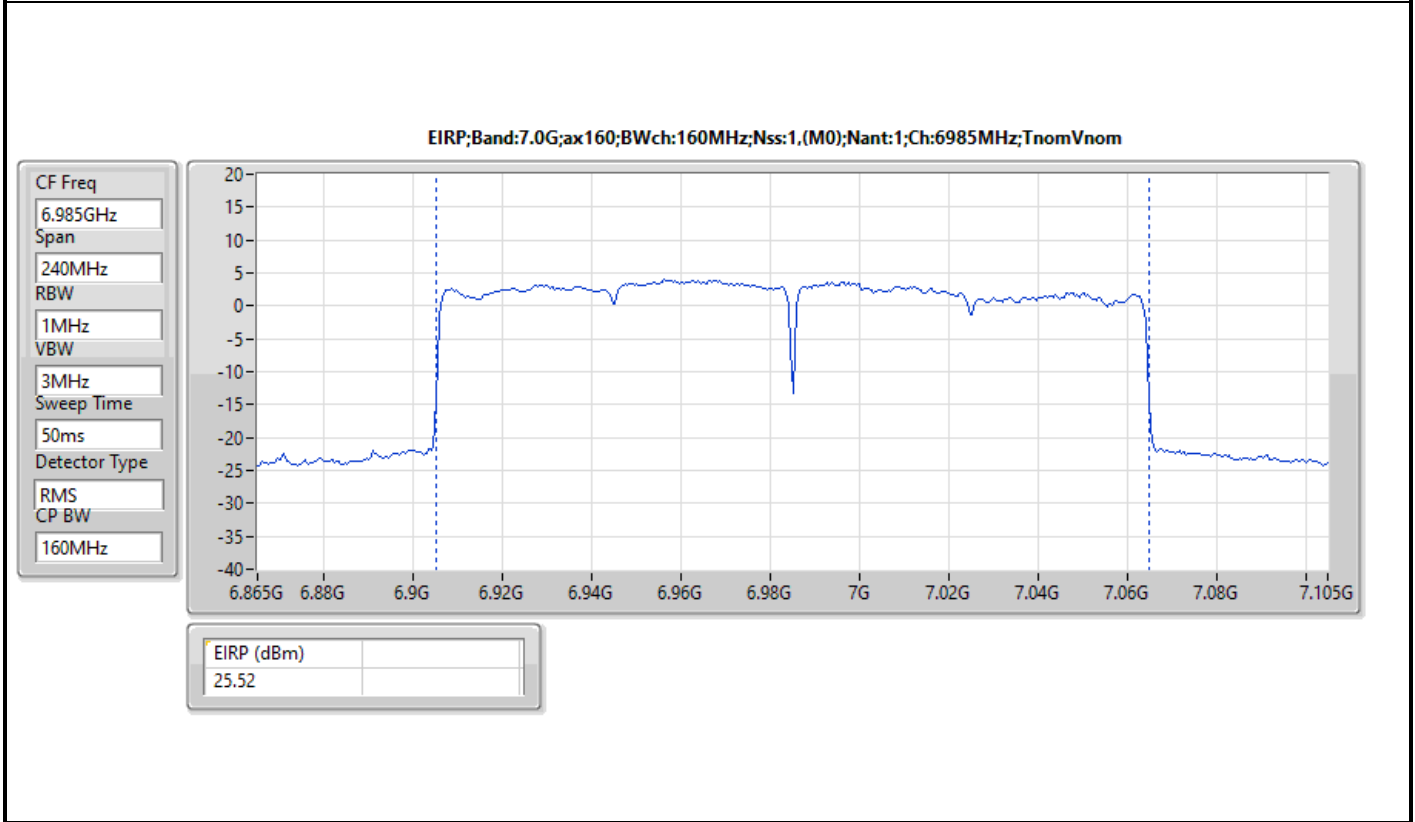

DG = Directional Gain; Port X = Port X output power
 Note : Conducted setting = Pass conducted setting division 4

For non beamforming mode / 2T2S

Summary

Mode	EIRP (dBm)	EIRP (W)
5.925-6.425GHz	-	-
802.11ax HEW20_Nss2,(MCS0)_2TX	18.06	0.06397
802.11ax HEW40_Nss2,(MCS0)_2TX	20.96	0.12474
802.11ax HEW80_Nss2,(MCS0)_2TX	24.04	0.25351
802.11ax HEW160_Nss2,(MCS0)_2TX	27.56	0.57016
6.425-6.525GHz	-	-
802.11ax HEW20_Nss2,(MCS0)_2TX	16.85	0.04842
802.11ax HEW40_Nss2,(MCS0)_2TX	21.01	0.12618
802.11ax HEW80_Nss2,(MCS0)_2TX	24.22	0.26424
802.11ax HEW160_Nss2,(MCS0)_2TX	26.94	0.49431
6.525-6.875GHz	-	-
802.11ax HEW20_Nss2,(MCS0)_2TX	18.92	0.07798
802.11ax HEW40_Nss2,(MCS0)_2TX	21.60	0.14454
802.11ax HEW80_Nss2,(MCS0)_2TX	24.46	0.27925
802.11ax HEW160_Nss2,(MCS0)_2TX	27.80	0.60256
6.875-7.125GHz	-	-
802.11ax HEW20_Nss2,(MCS0)_2TX	18.26	0.06699
802.11ax HEW40_Nss2,(MCS0)_2TX	21.28	0.13428
802.11ax HEW80_Nss2,(MCS0)_2TX	23.80	0.23988
802.11ax HEW160_Nss2,(MCS0)_2TX	24.51	0.28249