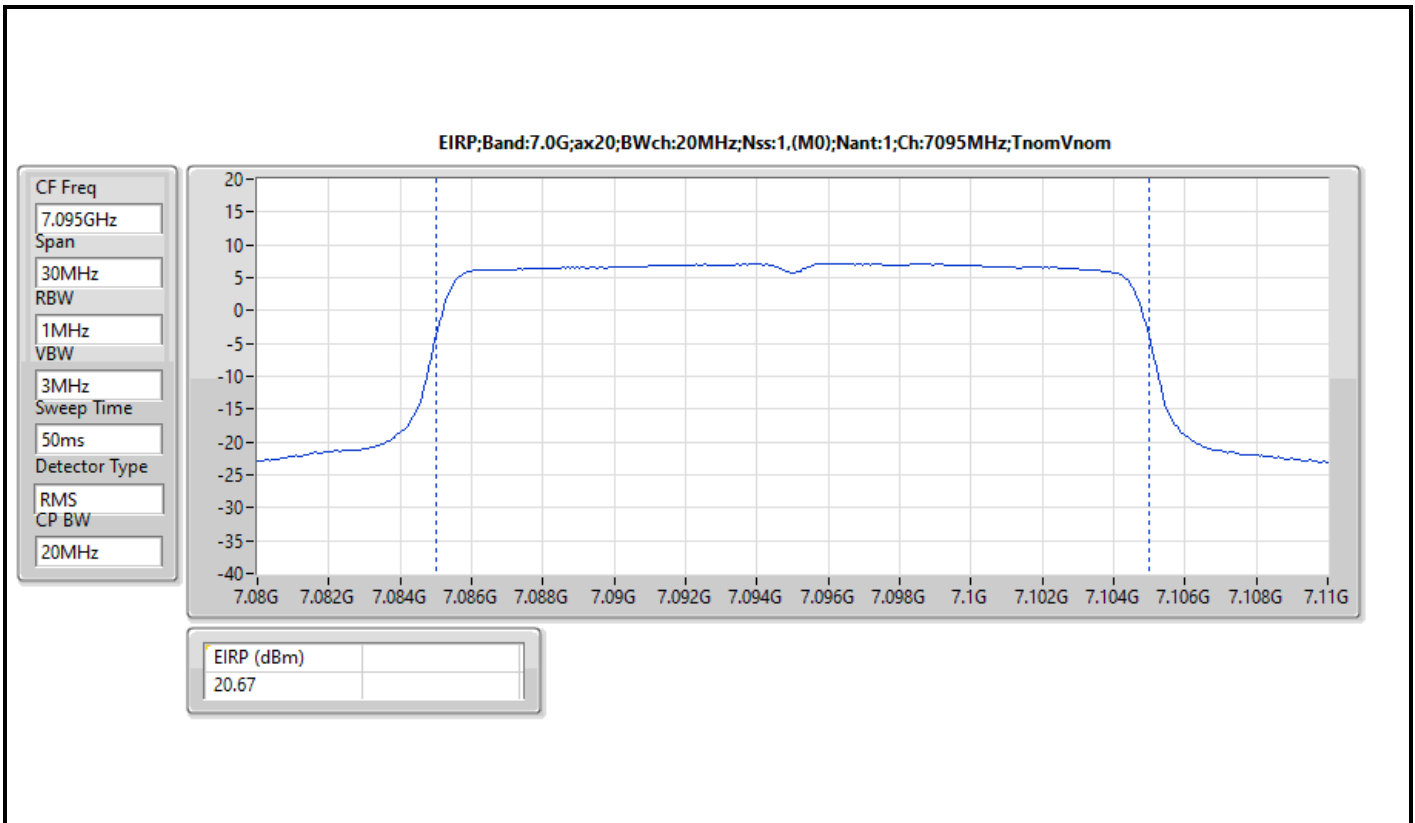

DG = Directional Gain; Port X = Port X output power
 Note : Conducted setting = Pass conducted setting division 4

For non beamforming mode / 2T2S

Summary

Mode	EIRP (dBm)	EIRP (W)
5.925-6.425GHz	-	-
802.11ax HEW20_Nss2,(MCS0)_2TX	18.06	0.06397
802.11ax HEW40_Nss2,(MCS0)_2TX	20.96	0.12474
802.11ax HEW80_Nss2,(MCS0)_2TX	24.04	0.25351
802.11ax HEW160_Nss2,(MCS0)_2TX	27.56	0.57016
6.425-6.525GHz	-	-
802.11ax HEW20_Nss2,(MCS0)_2TX	16.85	0.04842
802.11ax HEW40_Nss2,(MCS0)_2TX	21.01	0.12618
802.11ax HEW80_Nss2,(MCS0)_2TX	24.22	0.26424
802.11ax HEW160_Nss2,(MCS0)_2TX	26.94	0.49431
6.525-6.875GHz	-	-
802.11ax HEW20_Nss2,(MCS0)_2TX	18.92	0.07798
802.11ax HEW40_Nss2,(MCS0)_2TX	21.60	0.14454
802.11ax HEW80_Nss2,(MCS0)_2TX	24.46	0.27925
802.11ax HEW160_Nss2,(MCS0)_2TX	27.80	0.60256
6.875-7.125GHz	-	-
802.11ax HEW20_Nss2,(MCS0)_2TX	18.26	0.06699
802.11ax HEW40_Nss2,(MCS0)_2TX	21.28	0.13428
802.11ax HEW80_Nss2,(MCS0)_2TX	23.80	0.23988
802.11ax HEW160_Nss2,(MCS0)_2TX	24.51	0.28249