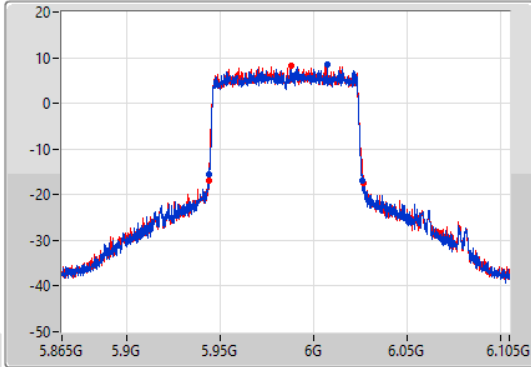

802.11ax HEW80_Nss2,(MCS0)_2TX

EBW

5985MHz

23/04/2022

CF
5.985GHz
Span
240MHz
RBW
1MHz
VBW
3MHz
Sweep Time
100ms
Detector Type
Peak

CF
5.985GHz
Span
240MHz
RBW
2MHz
VBW
10MHz
Sweep Time
100ms
Detector Type
Peak