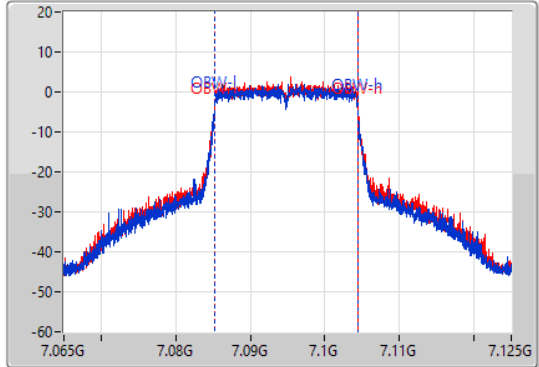

EBW

7095MHz

23/04/2022

CF
7.095GHz
Span
60MHz
RBW
300kHz
VBW
1MHz
Sweep Time
100ms
Detector Type
Peak

CF
7.095GHz
Span
60MHz
RBW
300kHz
VBW
1MHz
Sweep Time
100ms
Detector Type
Peak

26dB(Hz)	Fl-26dB(Hz)	Fh-26dB(Hz)	OBW(Hz)	Fl-OBW(Hz)	Fh-OBW(Hz)	Limit(Hz)	Port
26.43M	7.08225G	7.10868G	19.28M	7.085165G	7.104445G	Inf	1
23.85M	7.0821G	7.10595G	19.25M	7.085165G	7.104415G	Inf	2