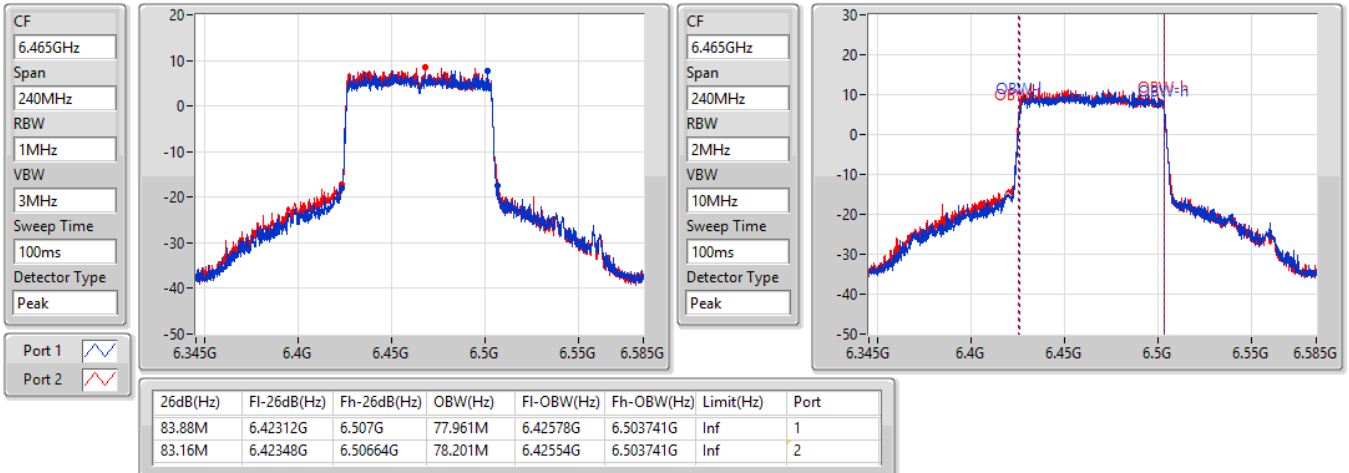

EBW

6385MHz

23/04/2022

802.11ax HEW80_Nss2,(MCS0)_2TX

EBW

6465MHz

23/04/2022

802.11ax HEW80_Nss2,(MCS0)_2TX