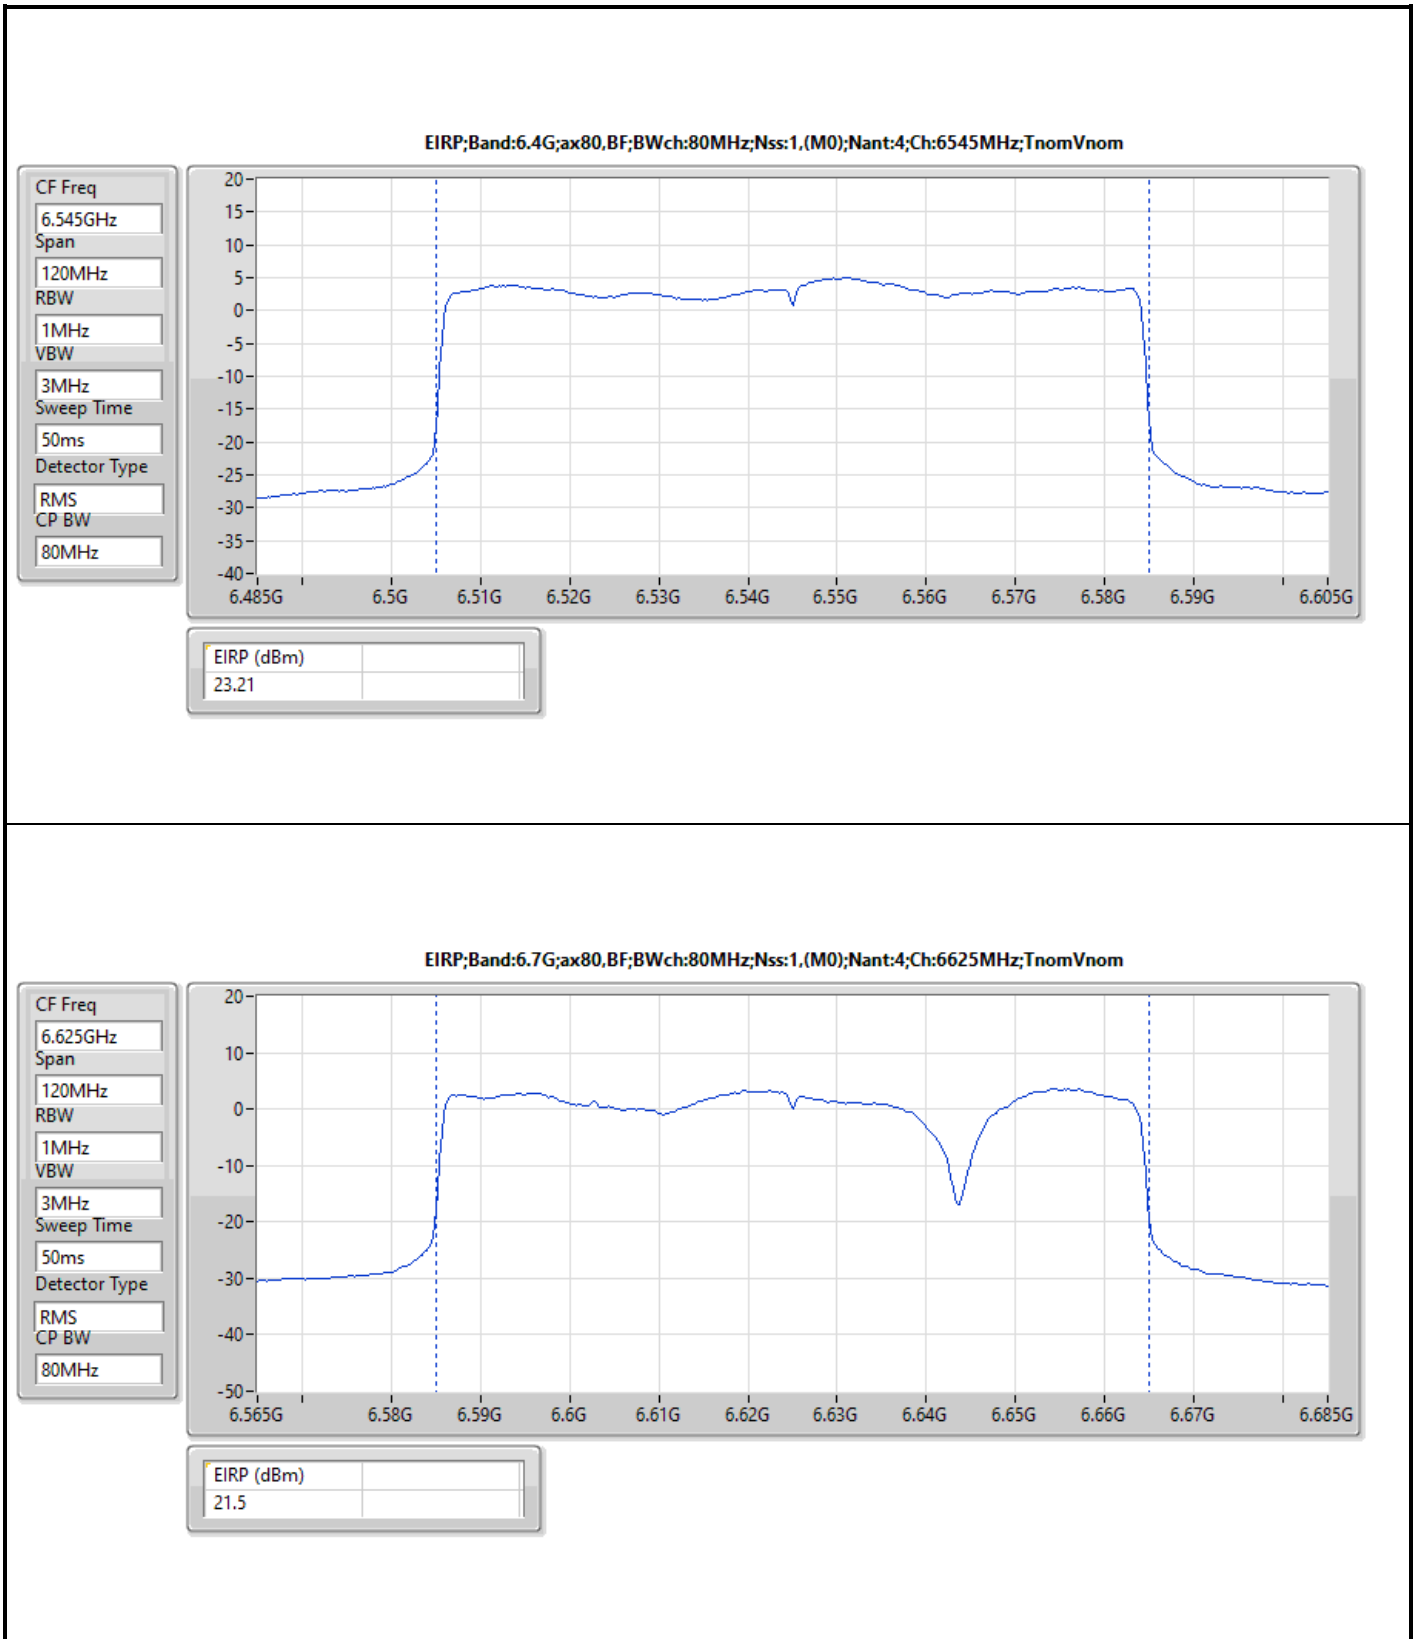

DG = Directional Gain; Port X = Port X output power

Note : Conducted setting = Pass conducted setting division 4

For Scanning radio 1 / 2T2S
Summary

Mode	Total Power (dBm)	Total Power (W)	EIRP (dBm)	EIRP (W)
5.925-6.425GHz	-	-	-	-
802.11ax HEW20_Nss2,(MCS0)_2TX	12.50	0.01778	18.50	0.07079
802.11ax HEW40_Nss2,(MCS0)_2TX	15.50	0.03548	21.50	0.14125
802.11ax HEW80_Nss2,(MCS0)_2TX	17.99	0.06295	23.99	0.25061
802.11ax HEW160_Nss2,(MCS0)_2TX	20.35	0.10839	26.35	0.43152
6.425-6.525GHz	-	-	-	-
802.11ax HEW20_Nss2,(MCS0)_2TX	12.51	0.01782	18.51	0.07096
802.11ax HEW40_Nss2,(MCS0)_2TX	15.42	0.03483	21.42	0.13868
802.11ax HEW80_Nss2,(MCS0)_2TX	17.76	0.05970	23.76	0.23768
802.11ax HEW160_Nss2,(MCS0)_2TX	20.32	0.10765	26.32	0.42855
6.525-6.875GHz	-	-	-	-
802.11ax HEW20_Nss2,(MCS0)_2TX	12.53	0.01791	18.53	0.07129
802.11ax HEW40_Nss2,(MCS0)_2TX	15.60	0.03631	21.60	0.14454
802.11ax HEW80_Nss2,(MCS0)_2TX	18.19	0.06592	24.19	0.26242
802.11ax HEW160_Nss2,(MCS0)_2TX	20.41	0.10990	26.41	0.43752
6.875-7.125GHz	-	-	-	-
802.11ax HEW20_Nss2,(MCS0)_2TX	12.35	0.01718	18.35	0.06839
802.11ax HEW40_Nss2,(MCS0)_2TX	15.48	0.03532	21.48	0.14060
802.11ax HEW80_Nss2,(MCS0)_2TX	18.25	0.06683	24.25	0.26607
802.11ax HEW160_Nss2,(MCS0)_2TX	20.40	0.10965	26.40	0.43652