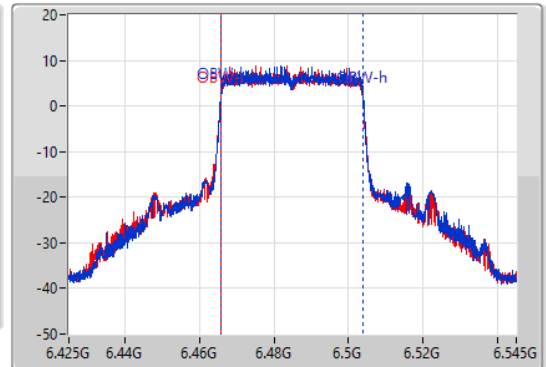

EBW

6445MHz

23/04/2022

CF
6.445GHz
Span
120MHz
RBW
500kHz
VBW
2MHz
Sweep Time
100ms
Detector Type
Peak

CF
6.445GHz
Span
120MHz
RBW
1MHz
VBW
3MHz
Sweep Time
100ms
Detector Type
Peak

26dB(Hz)	Fl-26dB(Hz)	Fh-26dB(Hz)	OBW(Hz)	Fl-OBW(Hz)	Fh-OBW(Hz)	Limit(Hz)	Port
42.3M	6.42394G	6.46624G	38.261M	6.42569G	6.463951G	Inf	1
43.2M	6.42226G	6.46546G	38.141M	6.42569G	6.463831G	Inf	2

802.11ax HEW40_Nss2,(MCS0)_2TX

EBW

6485MHz

23/04/2022

CF
6.485GHz
Span
120MHz
RBW
500kHz
VBW
2MHz
Sweep Time
100ms
Detector Type
Peak

CF
6.485GHz
Span
120MHz
RBW
1MHz
VBW
3MHz
Sweep Time
100ms
Detector Type
Peak