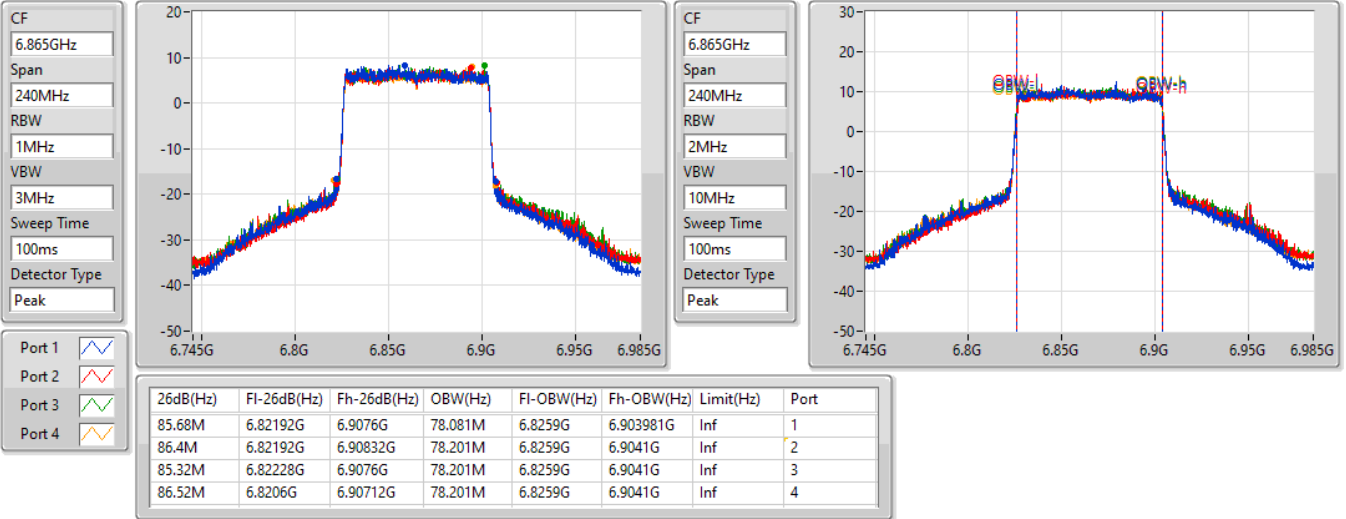

802.11ax HEW80-BF_Nss1,(MCS0)_4TX

EBW

6705MHz

21/01/2022

802.11ax HEW80-BF_Nss1,(MCS0)_4TX

EBW

6785MHz

21/01/2022

802.11ax HEW80-BF_Nss1,(MCS0)_4TX

EBW

6865MHz Straddle 6.525-6.875GHz

21/01/2022

802.11ax HEW80-BF_Nss1,(MCS0)_4TX

EBW

6945MHz

21/01/2022