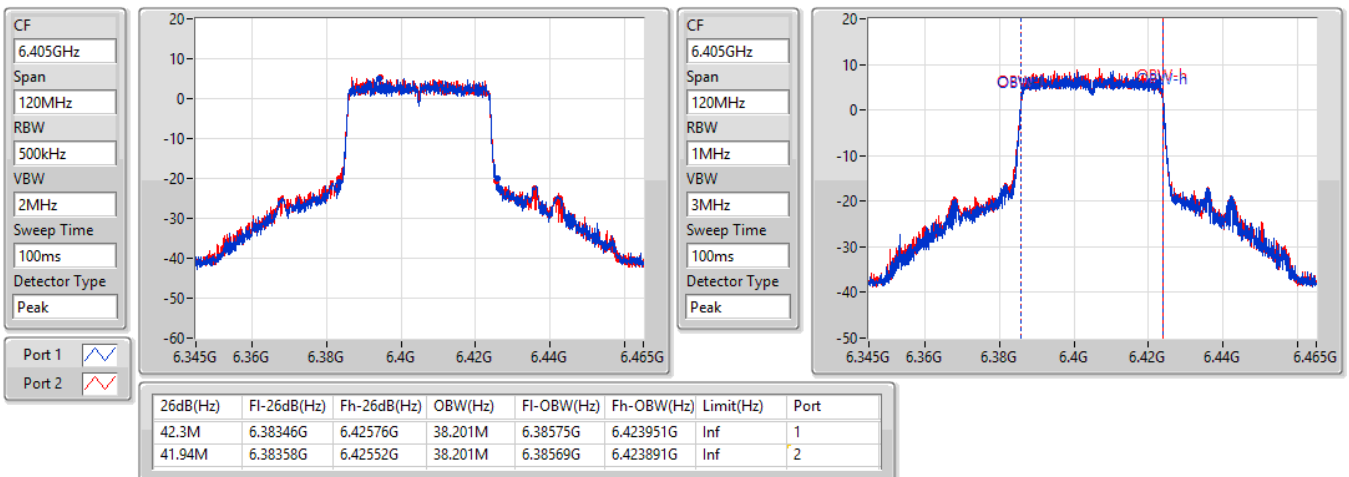

EBW

6165MHz

23/04/2022

802.11ax HEW40_Nss2,(MCS0)_2TX

EBW

6405MHz

23/04/2022

802.11ax HEW40_Nss2,(MCS0)_2TX

EBW

6445MHz

23/04/2022

CF
6.445GHz
Span
120MHz
RBW
500kHz
VBW
2MHz
Sweep Time
100ms
Detector Type
Peak

CF
6.445GHz
Span
120MHz
RBW
1MHz
VBW
3MHz
Sweep Time
100ms
Detector Type
Peak

26dB(Hz)	Fl-26dB(Hz)	Fh-26dB(Hz)	OBW(Hz)	Fl-OBW(Hz)	Fh-OBW(Hz)	Limit(Hz)	Port
42.3M	6.42394G	6.46624G	38.261M	6.42569G	6.463951G	Inf	1
43.2M	6.42226G	6.46546G	38.141M	6.42569G	6.463831G	Inf	2