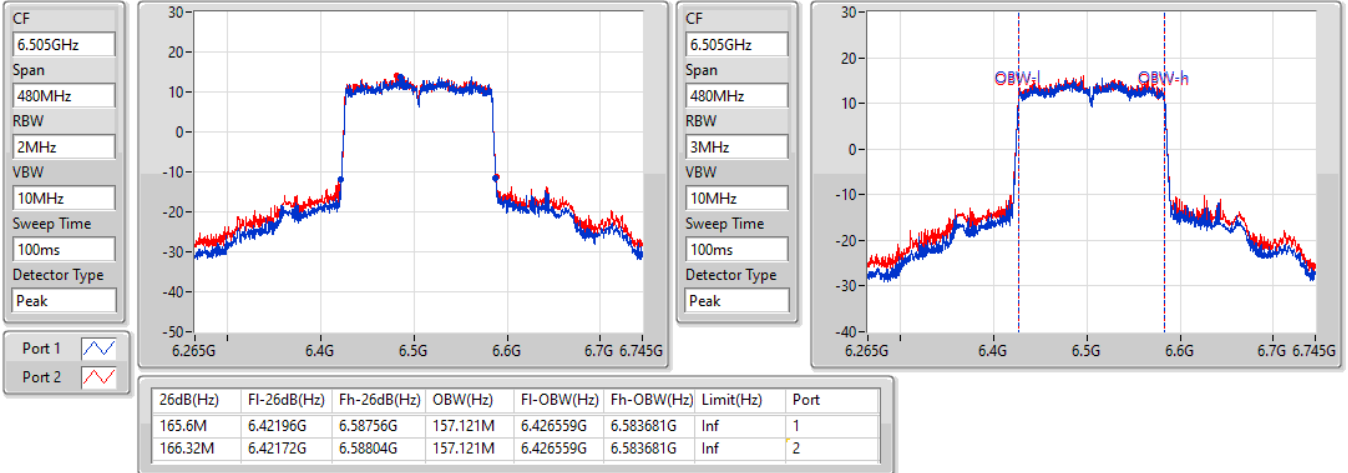

802.11ax HEW160-BF_Nss1,(MCS0)_2TX

EBW

6505MHz Straddle 6.425-6.525GHz

22/01/2022

802.11ax HEW160-BF_Nss1,(MCS0)_2TX

EBW

6665MHz

22/01/2022

802.11ax HEW160-BF_Nss1,(MCS0)_2TX

EBW

6825MHz Straddle 6.525-6.875GHz

22/01/2022

802.11ax HEW160-BF_Nss1,(MCS0)_2TX

EBW

6985MHz

22/01/2022