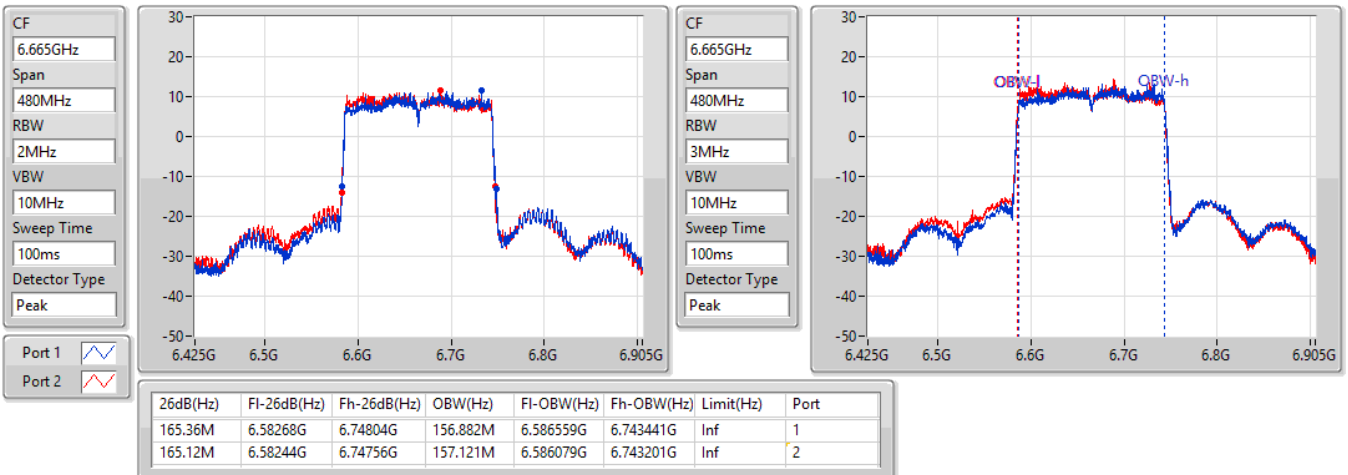

EBW

6505MHz Straddle 6.425-6.525GHz

23/04/2022

802.11ax HEW160_Nss2,(MCS0)_2TX

EBW

6665MHz

23/04/2022

802.11ax HEW160_Nss2,(MCS0)_2TX