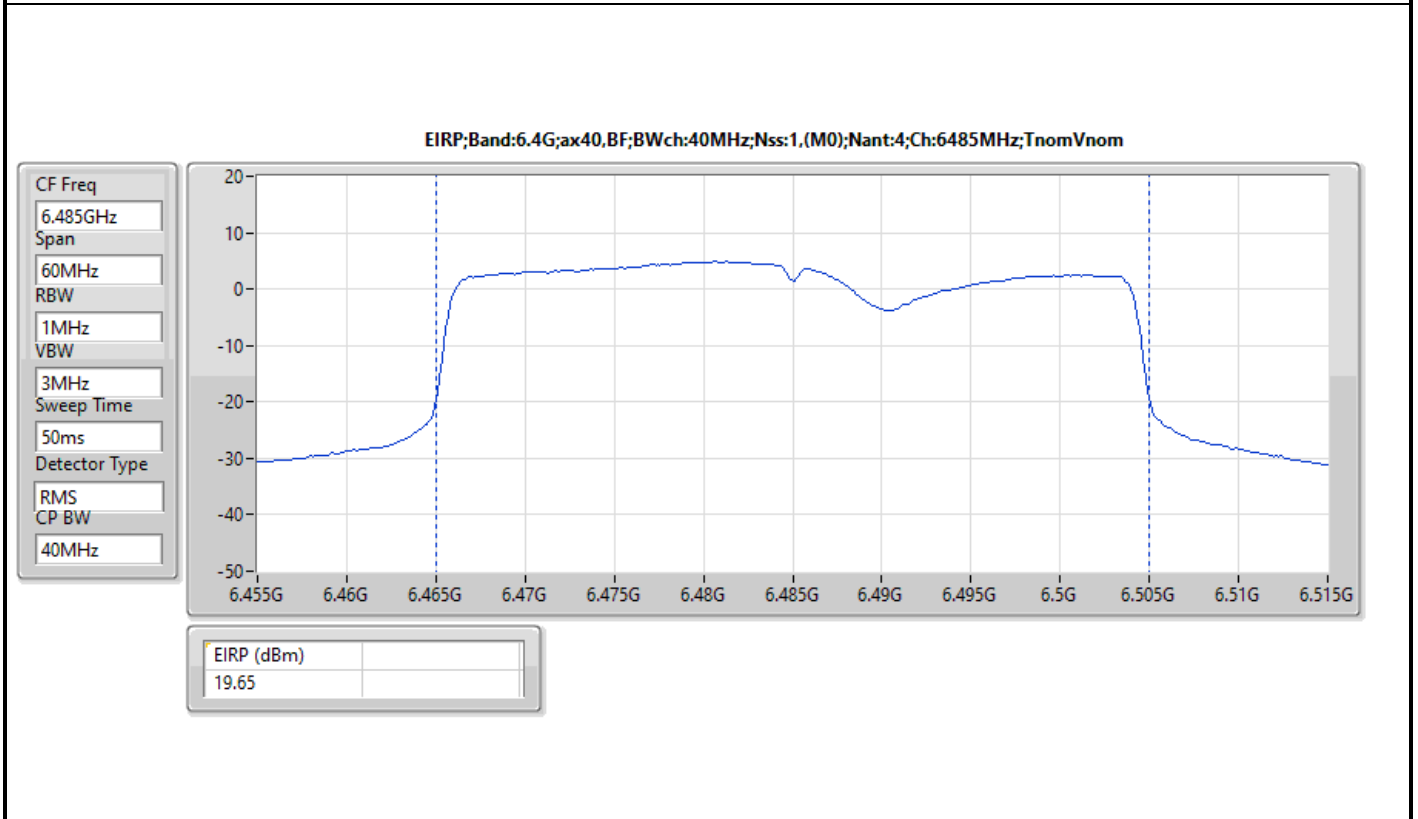

DG = Directional Gain; Port X = Port X output power

Note : Conducted setting = Pass conducted setting division 4

For Scanning radio 1 / 2T2S
Summary

Mode	Total Power (dBm)	Total Power (W)	EIRP (dBm)	EIRP (W)
5.925-6.425GHz	-	-	-	-
802.11ax HEW20_Nss2,(MCS0)_2TX	12.50	0.01778	18.50	0.07079
802.11ax HEW40_Nss2,(MCS0)_2TX	15.50	0.03548	21.50	0.14125
802.11ax HEW80_Nss2,(MCS0)_2TX	17.99	0.06295	23.99	0.25061
802.11ax HEW160_Nss2,(MCS0)_2TX	20.35	0.10839	26.35	0.43152
6.425-6.525GHz	-	-	-	-
802.11ax HEW20_Nss2,(MCS0)_2TX	12.51	0.01782	18.51	0.07096
802.11ax HEW40_Nss2,(MCS0)_2TX	15.42	0.03483	21.42	0.13868
802.11ax HEW80_Nss2,(MCS0)_2TX	17.76	0.05970	23.76	0.23768
802.11ax HEW160_Nss2,(MCS0)_2TX	20.32	0.10765	26.32	0.42855
6.525-6.875GHz	-	-	-	-
802.11ax HEW20_Nss2,(MCS0)_2TX	12.53	0.01791	18.53	0.07129
802.11ax HEW40_Nss2,(MCS0)_2TX	15.60	0.03631	21.60	0.14454
802.11ax HEW80_Nss2,(MCS0)_2TX	18.19	0.06592	24.19	0.26242
802.11ax HEW160_Nss2,(MCS0)_2TX	20.41	0.10990	26.41	0.43752
6.875-7.125GHz	-	-	-	-
802.11ax HEW20_Nss2,(MCS0)_2TX	12.35	0.01718	18.35	0.06839
802.11ax HEW40_Nss2,(MCS0)_2TX	15.48	0.03532	21.48	0.14060
802.11ax HEW80_Nss2,(MCS0)_2TX	18.25	0.06683	24.25	0.26607
802.11ax HEW160_Nss2,(MCS0)_2TX	20.40	0.10965	26.40	0.43652