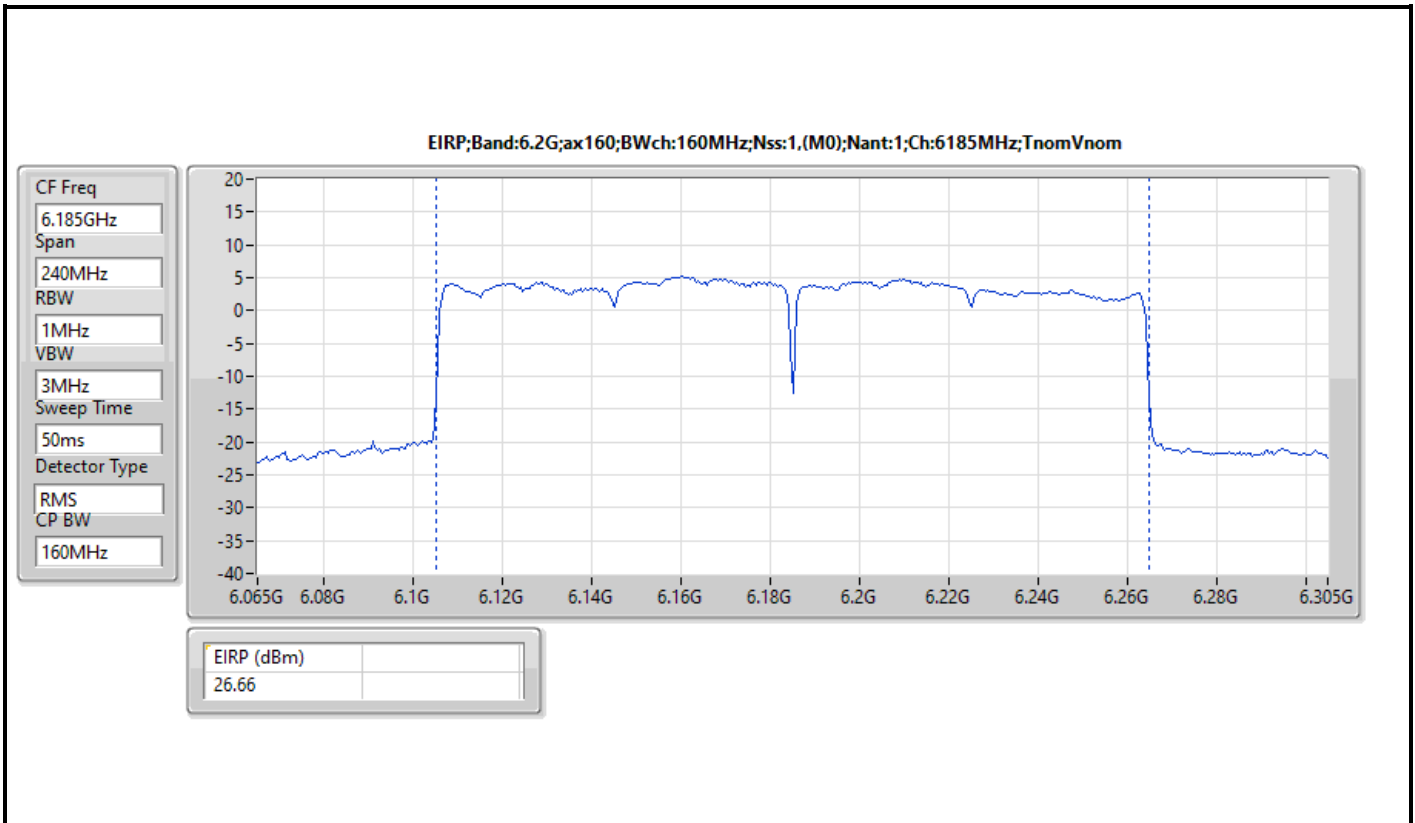

DG = Directional Gain; Port X = Port X output power
 Note : Conducted setting = Pass conducted setting division 4

For non beamforming mode / 2T2S

Summary

Mode	EIRP (dBm)	EIRP (W)
5.925-6.425GHz	-	-
802.11ax HEW20_Nss2,(MCS0)_2TX	18.06	0.06397
802.11ax HEW40_Nss2,(MCS0)_2TX	20.96	0.12474
802.11ax HEW80_Nss2,(MCS0)_2TX	24.04	0.25351
802.11ax HEW160_Nss2,(MCS0)_2TX	27.56	0.57016
6.425-6.525GHz	-	-
802.11ax HEW20_Nss2,(MCS0)_2TX	16.85	0.04842
802.11ax HEW40_Nss2,(MCS0)_2TX	21.01	0.12618
802.11ax HEW80_Nss2,(MCS0)_2TX	24.22	0.26424
802.11ax HEW160_Nss2,(MCS0)_2TX	26.94	0.49431
6.525-6.875GHz	-	-
802.11ax HEW20_Nss2,(MCS0)_2TX	18.92	0.07798
802.11ax HEW40_Nss2,(MCS0)_2TX	21.60	0.14454
802.11ax HEW80_Nss2,(MCS0)_2TX	24.46	0.27925
802.11ax HEW160_Nss2,(MCS0)_2TX	27.80	0.60256
6.875-7.125GHz	-	-
802.11ax HEW20_Nss2,(MCS0)_2TX	18.26	0.06699
802.11ax HEW40_Nss2,(MCS0)_2TX	21.28	0.13428
802.11ax HEW80_Nss2,(MCS0)_2TX	23.80	0.23988
802.11ax HEW160_Nss2,(MCS0)_2TX	24.51	0.28249