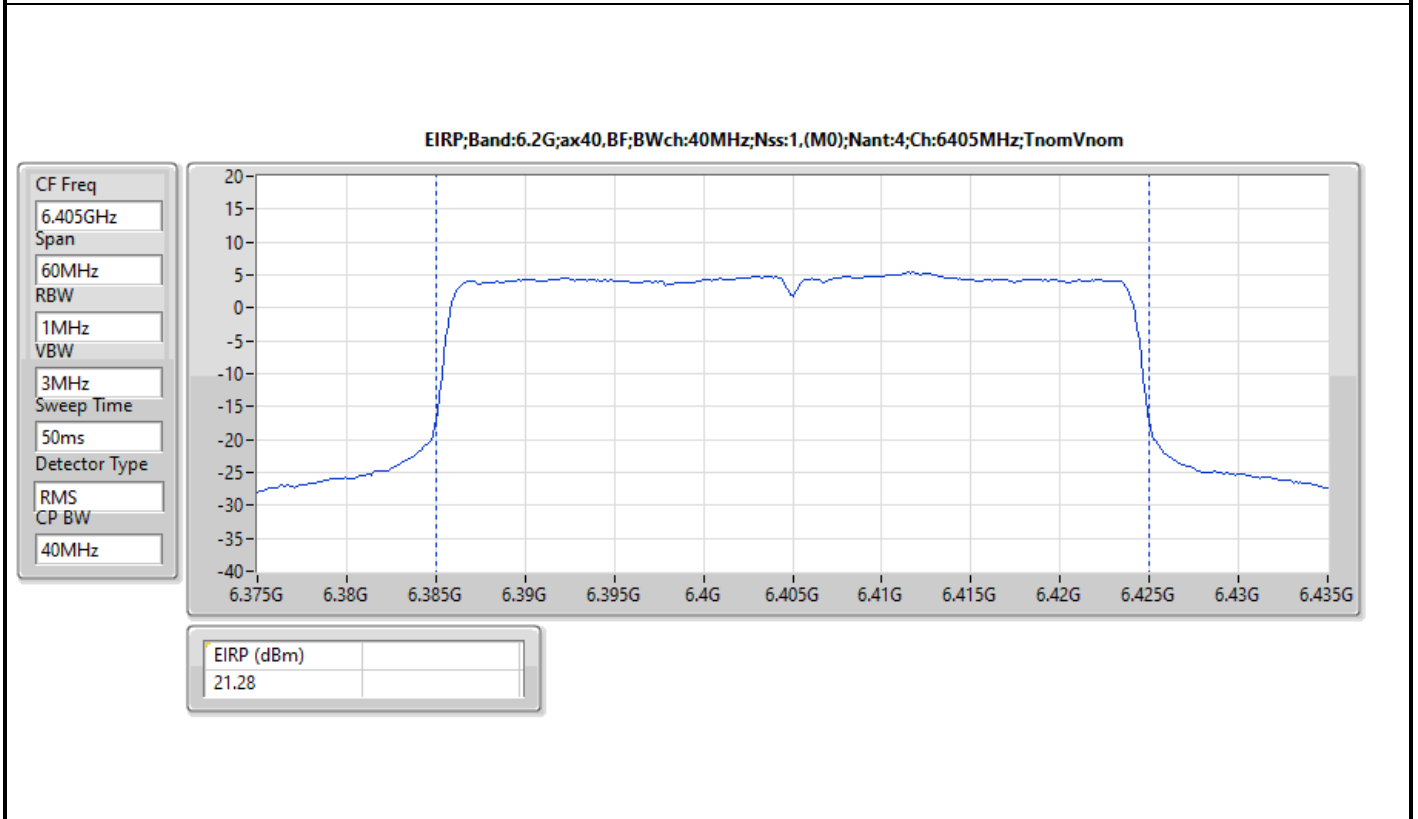

DG = Directional Gain; Port X = Port X output power

Note : Conducted setting = Pass conducted setting division 4

For Scanning radio 1 / 2T2S
Summary

Mode	Total Power (dBm)	Total Power (W)	EIRP (dBm)	EIRP (W)
5.925-6.425GHz	-	-	-	-
802.11ax HEW20_Nss2,(MCS0)_2TX	12.50	0.01778	18.50	0.07079
802.11ax HEW40_Nss2,(MCS0)_2TX	15.50	0.03548	21.50	0.14125
802.11ax HEW80_Nss2,(MCS0)_2TX	17.99	0.06295	23.99	0.25061
802.11ax HEW160_Nss2,(MCS0)_2TX	20.35	0.10839	26.35	0.43152
6.425-6.525GHz	-	-	-	-
802.11ax HEW20_Nss2,(MCS0)_2TX	12.51	0.01782	18.51	0.07096
802.11ax HEW40_Nss2,(MCS0)_2TX	15.42	0.03483	21.42	0.13868
802.11ax HEW80_Nss2,(MCS0)_2TX	17.76	0.05970	23.76	0.23768
802.11ax HEW160_Nss2,(MCS0)_2TX	20.32	0.10765	26.32	0.42855
6.525-6.875GHz	-	-	-	-
802.11ax HEW20_Nss2,(MCS0)_2TX	12.53	0.01791	18.53	0.07129
802.11ax HEW40_Nss2,(MCS0)_2TX	15.60	0.03631	21.60	0.14454
802.11ax HEW80_Nss2,(MCS0)_2TX	18.19	0.06592	24.19	0.26242
802.11ax HEW160_Nss2,(MCS0)_2TX	20.41	0.10990	26.41	0.43752
6.875-7.125GHz	-	-	-	-
802.11ax HEW20_Nss2,(MCS0)_2TX	12.35	0.01718	18.35	0.06839
802.11ax HEW40_Nss2,(MCS0)_2TX	15.48	0.03532	21.48	0.14060
802.11ax HEW80_Nss2,(MCS0)_2TX	18.25	0.06683	24.25	0.26607
802.11ax HEW160_Nss2,(MCS0)_2TX	20.40	0.10965	26.40	0.43652