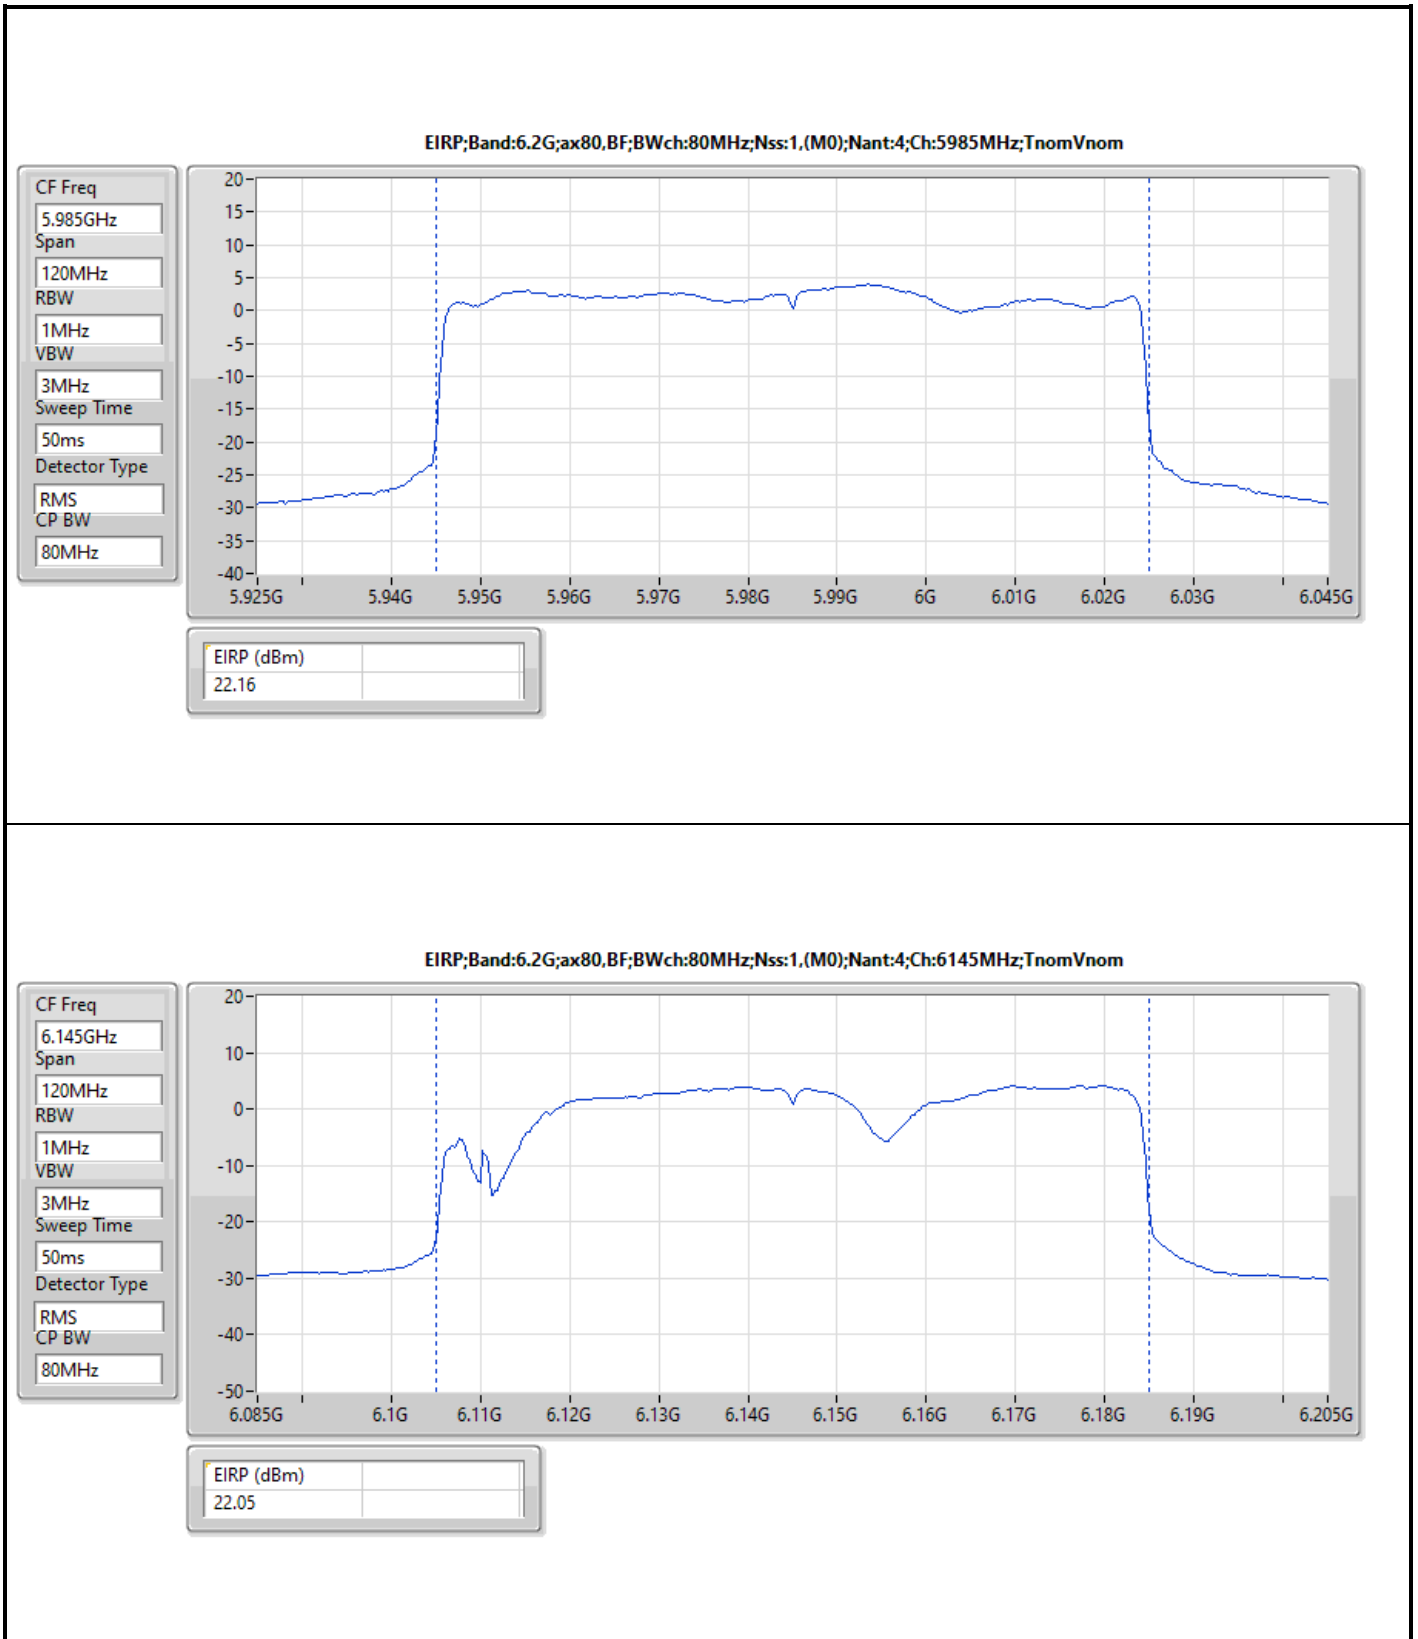

DG = Directional Gain; Port X = Port X output power

Note : Conducted setting = Pass conducted setting division 4

For Scanning radio 1 / 2T2S
Summary

Mode	Total Power (dBm)	Total Power (W)	EIRP (dBm)	EIRP (W)
5.925-6.425GHz	-	-	-	-
802.11ax HEW20_Nss2,(MCS0)_2TX	12.50	0.01778	18.50	0.07079
802.11ax HEW40_Nss2,(MCS0)_2TX	15.50	0.03548	21.50	0.14125
802.11ax HEW80_Nss2,(MCS0)_2TX	17.99	0.06295	23.99	0.25061
802.11ax HEW160_Nss2,(MCS0)_2TX	20.35	0.10839	26.35	0.43152
6.425-6.525GHz	-	-	-	-
802.11ax HEW20_Nss2,(MCS0)_2TX	12.51	0.01782	18.51	0.07096
802.11ax HEW40_Nss2,(MCS0)_2TX	15.42	0.03483	21.42	0.13868
802.11ax HEW80_Nss2,(MCS0)_2TX	17.76	0.05970	23.76	0.23768
802.11ax HEW160_Nss2,(MCS0)_2TX	20.32	0.10765	26.32	0.42855
6.525-6.875GHz	-	-	-	-
802.11ax HEW20_Nss2,(MCS0)_2TX	12.53	0.01791	18.53	0.07129
802.11ax HEW40_Nss2,(MCS0)_2TX	15.60	0.03631	21.60	0.14454
802.11ax HEW80_Nss2,(MCS0)_2TX	18.19	0.06592	24.19	0.26242
802.11ax HEW160_Nss2,(MCS0)_2TX	20.41	0.10990	26.41	0.43752
6.875-7.125GHz	-	-	-	-
802.11ax HEW20_Nss2,(MCS0)_2TX	12.35	0.01718	18.35	0.06839
802.11ax HEW40_Nss2,(MCS0)_2TX	15.48	0.03532	21.48	0.14060
802.11ax HEW80_Nss2,(MCS0)_2TX	18.25	0.06683	24.25	0.26607
802.11ax HEW160_Nss2,(MCS0)_2TX	20.40	0.10965	26.40	0.43652