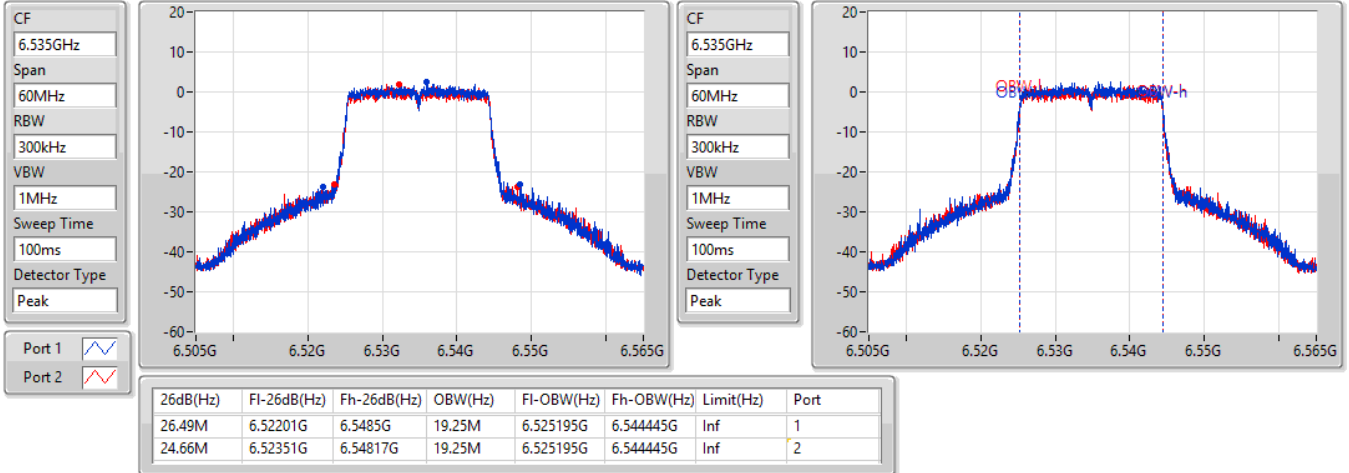

EBW

6475MHz

23/04/2022

802.11ax HEW20_Nss2,(MCS0)_2TX

EBW

6515MHz

23/04/2022

802.11ax HEW20_Nss2,(MCS0)_2TX

EBW

6535MHz

23/04/2022

802.11ax HEW20_Nss2,(MCS0)_2TX

EBW

6695MHz

23/04/2022

802.11ax HEW20_Nss2,(MCS0)_2TX