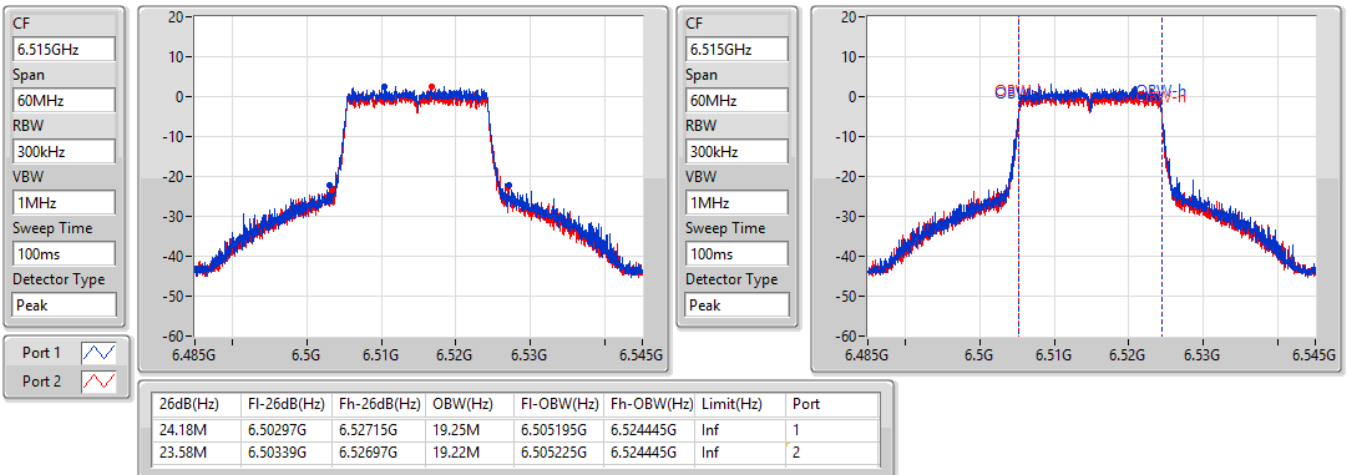

EBW

6475MHz

23/04/2022

802.11ax HEW20_Nss2,(MCS0)_2TX

EBW

6515MHz

23/04/2022

802.11ax HEW20_Nss2,(MCS0)_2TX