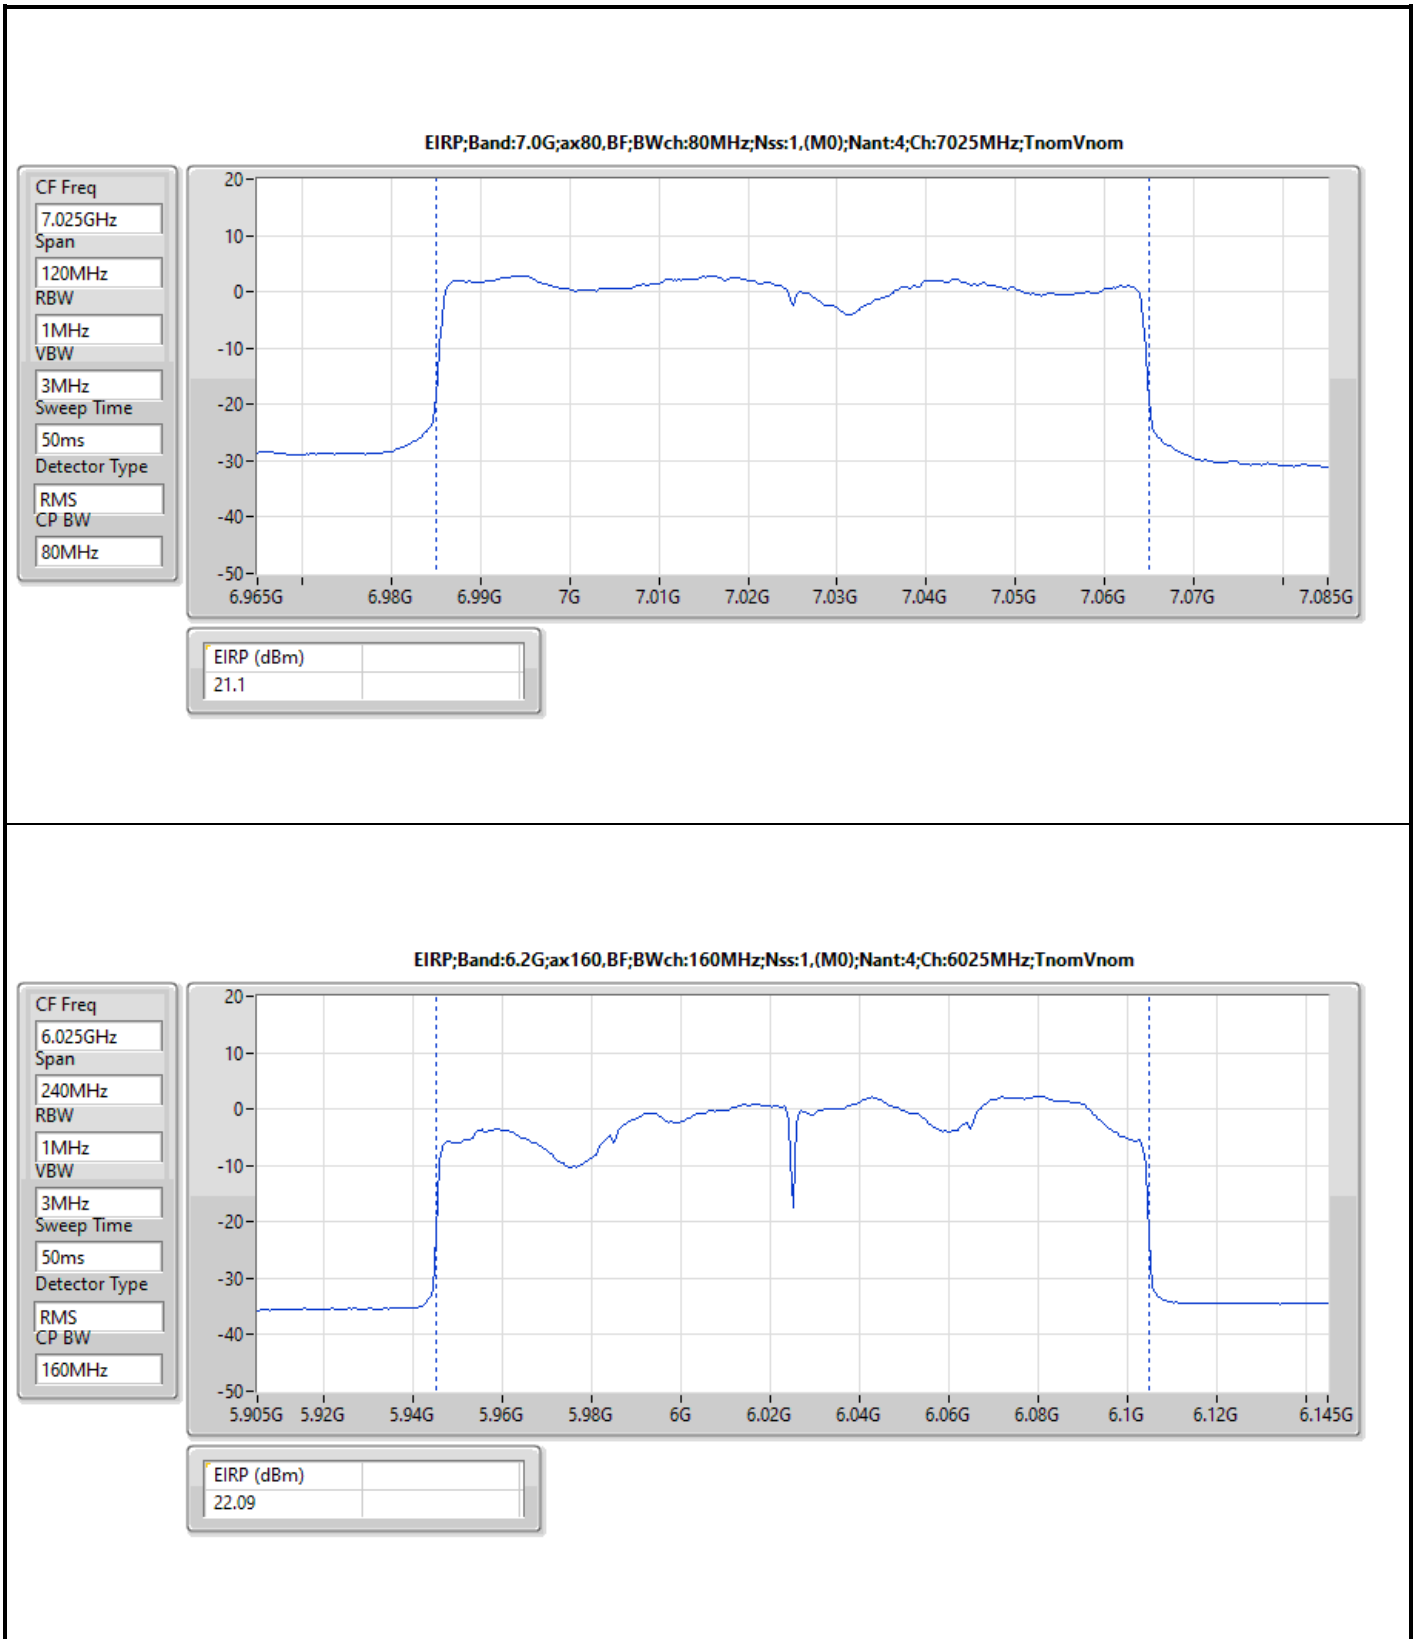

DG = Directional Gain; Port X = Port X output power

Note : Conducted setting = Pass conducted setting division 4

For Scanning radio 1 / 2T2S
Summary

Mode	Total Power (dBm)	Total Power (W)	EIRP (dBm)	EIRP (W)
5.925-6.425GHz	-	-	-	-
802.11ax HEW20_Nss2,(MCS0)_2TX	12.50	0.01778	18.50	0.07079
802.11ax HEW40_Nss2,(MCS0)_2TX	15.50	0.03548	21.50	0.14125
802.11ax HEW80_Nss2,(MCS0)_2TX	17.99	0.06295	23.99	0.25061
802.11ax HEW160_Nss2,(MCS0)_2TX	20.35	0.10839	26.35	0.43152
6.425-6.525GHz	-	-	-	-
802.11ax HEW20_Nss2,(MCS0)_2TX	12.51	0.01782	18.51	0.07096
802.11ax HEW40_Nss2,(MCS0)_2TX	15.42	0.03483	21.42	0.13868
802.11ax HEW80_Nss2,(MCS0)_2TX	17.76	0.05970	23.76	0.23768
802.11ax HEW160_Nss2,(MCS0)_2TX	20.32	0.10765	26.32	0.42855
6.525-6.875GHz	-	-	-	-
802.11ax HEW20_Nss2,(MCS0)_2TX	12.53	0.01791	18.53	0.07129
802.11ax HEW40_Nss2,(MCS0)_2TX	15.60	0.03631	21.60	0.14454
802.11ax HEW80_Nss2,(MCS0)_2TX	18.19	0.06592	24.19	0.26242
802.11ax HEW160_Nss2,(MCS0)_2TX	20.41	0.10990	26.41	0.43752
6.875-7.125GHz	-	-	-	-
802.11ax HEW20_Nss2,(MCS0)_2TX	12.35	0.01718	18.35	0.06839
802.11ax HEW40_Nss2,(MCS0)_2TX	15.48	0.03532	21.48	0.14060
802.11ax HEW80_Nss2,(MCS0)_2TX	18.25	0.06683	24.25	0.26607
802.11ax HEW160_Nss2,(MCS0)_2TX	20.40	0.10965	26.40	0.43652