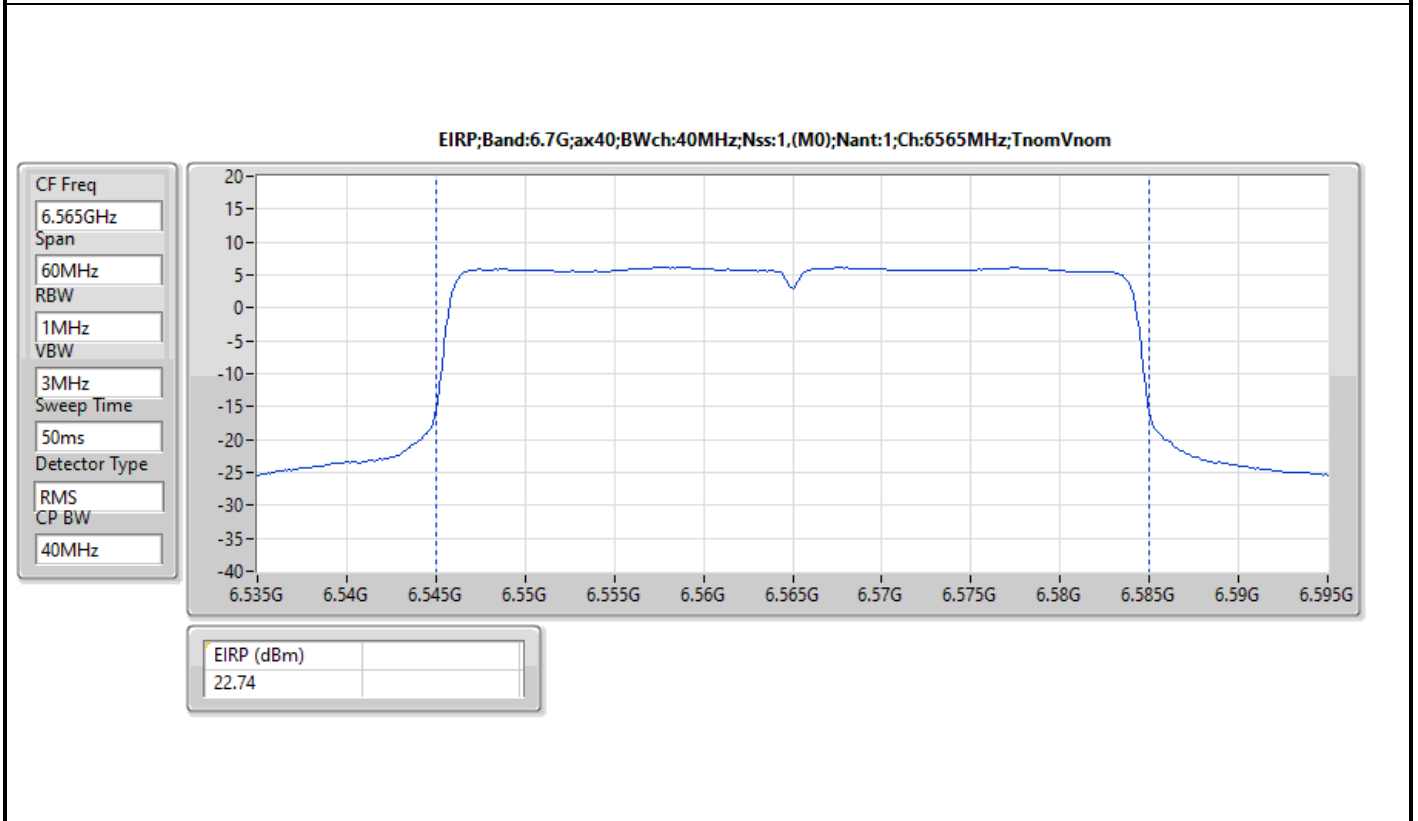

DG = Directional Gain; Port X = Port X output power
 Note : Conducted setting = Pass conducted setting division 4

For non beamforming mode / 2T2S

Summary

Mode	EIRP (dBm)	EIRP (W)
5.925-6.425GHz	-	-
802.11ax HEW20_Nss2,(MCS0)_2TX	18.06	0.06397
802.11ax HEW40_Nss2,(MCS0)_2TX	20.96	0.12474
802.11ax HEW80_Nss2,(MCS0)_2TX	24.04	0.25351
802.11ax HEW160_Nss2,(MCS0)_2TX	27.56	0.57016
6.425-6.525GHz	-	-
802.11ax HEW20_Nss2,(MCS0)_2TX	16.85	0.04842
802.11ax HEW40_Nss2,(MCS0)_2TX	21.01	0.12618
802.11ax HEW80_Nss2,(MCS0)_2TX	24.22	0.26424
802.11ax HEW160_Nss2,(MCS0)_2TX	26.94	0.49431
6.525-6.875GHz	-	-
802.11ax HEW20_Nss2,(MCS0)_2TX	18.92	0.07798
802.11ax HEW40_Nss2,(MCS0)_2TX	21.60	0.14454
802.11ax HEW80_Nss2,(MCS0)_2TX	24.46	0.27925
802.11ax HEW160_Nss2,(MCS0)_2TX	27.80	0.60256
6.875-7.125GHz	-	-
802.11ax HEW20_Nss2,(MCS0)_2TX	18.26	0.06699
802.11ax HEW40_Nss2,(MCS0)_2TX	21.28	0.13428
802.11ax HEW80_Nss2,(MCS0)_2TX	23.80	0.23988
802.11ax HEW160_Nss2,(MCS0)_2TX	24.51	0.28249