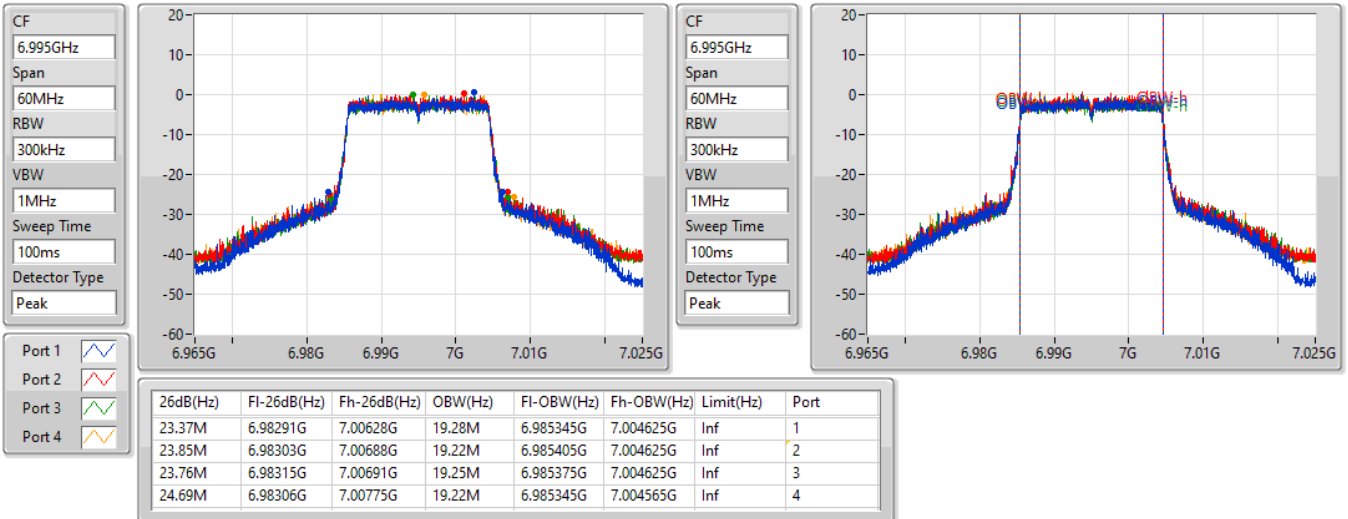

802.11ax HEW20-BF_Nss1,(MCS0)_4TX

EBW

6895MHz

21/01/2022

802.11ax HEW20-BF_Nss1,(MCS0)_4TX

EBW

6995MHz

21/01/2022