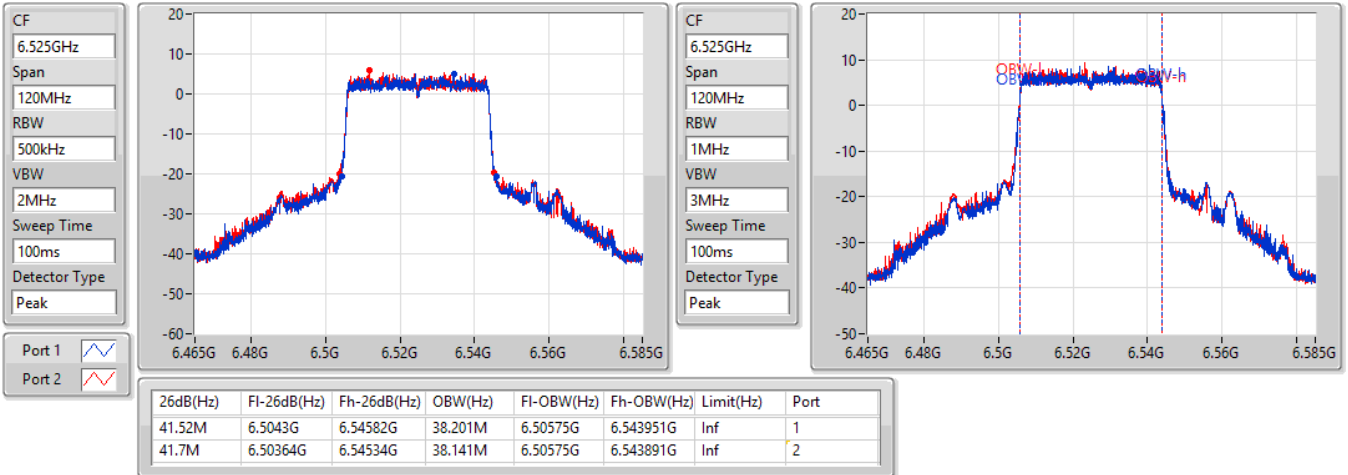

802.11ax HEW40_Nss2,(MCS0)_2TX

EBW

6525MHz Straddle 6.425-6.525GHz

23/04/2022