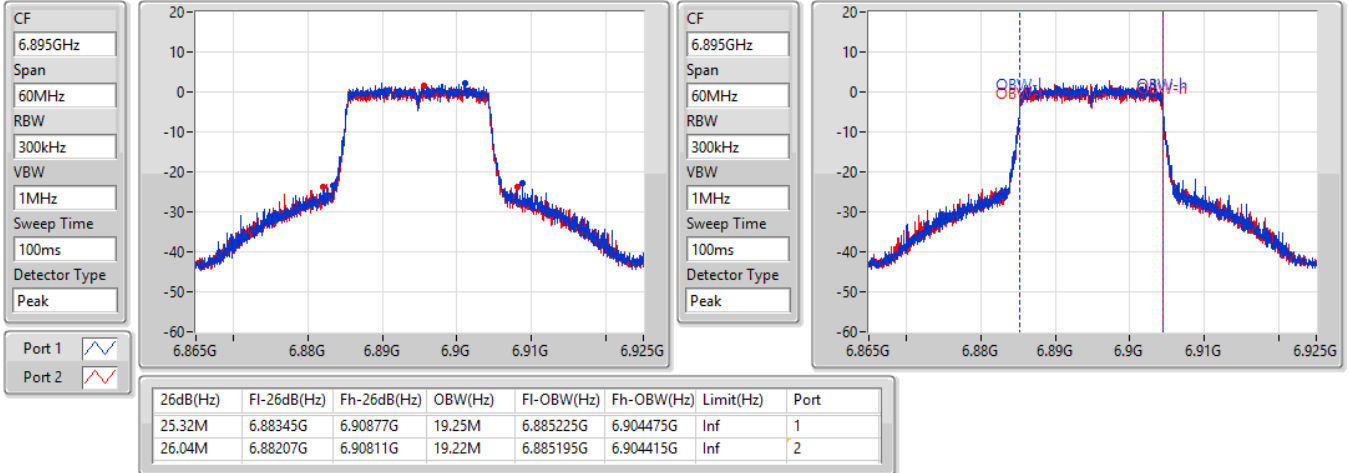

EBW

6855MHz

23/04/2022

802.11ax HEW20_Nss2,(MCS0)_2TX

EBW

6875MHz Straddle 6.525-6.875GHz

23/04/2022

802.11ax HEW20_Nss2,(MCS0)_2TX

EBW

6895MHz

23/04/2022

802.11ax HEW20_Nss2,(MCS0)_2TX

EBW

6995MHz

23/04/2022

802.11ax HEW20_Nss2,(MCS0)_2TX

EBW

7095MHz

23/04/2022

CF
7.095GHz
Span
60MHz
RBW
300kHz
VBW
1MHz
Sweep Time
100ms
Detector Type
Peak

CF
7.095GHz
Span
60MHz
RBW
300kHz
VBW
1MHz
Sweep Time
100ms
Detector Type
Peak

26dB(Hz)	Fl-26dB(Hz)	Fh-26dB(Hz)	OBW(Hz)	Fl-OBW(Hz)	Fh-OBW(Hz)	Limit(Hz)	Port
26.43M	7.08225G	7.10868G	19.28M	7.085165G	7.104445G	Inf	1
23.85M	7.0821G	7.10595G	19.25M	7.085165G	7.104415G	Inf	2