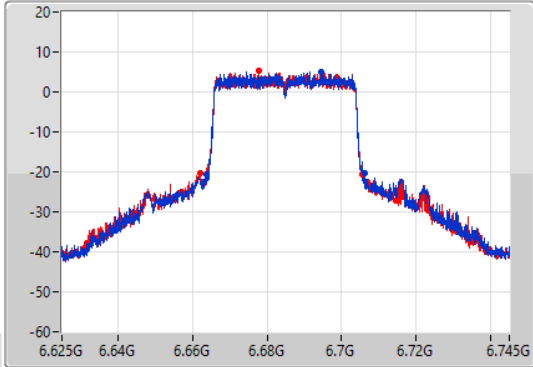

802.11ax HEW40_Nss2,(MCS0)_2TX

EBW

6685MHz

23/04/2022

CF
6.685GHz
Span
120MHz
RBW
500kHz
VBW
2MHz
Sweep Time
100ms
Detector Type
Peak

CF
6.685GHz
Span
120MHz
RBW
1MHz
VBW
3MHz
Sweep Time
100ms
Detector Type
Peak