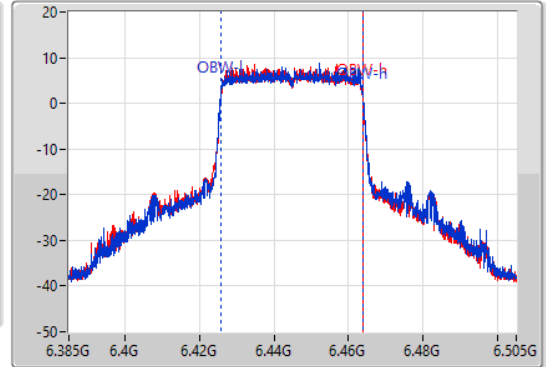

EBW

6445MHz

23/04/2022

CF
6.445GHz
Span
120MHz
RBW
500kHz
VBW
2MHz
Sweep Time
100ms
Detector Type
Peak

CF
6.445GHz
Span
120MHz
RBW
1MHz
VBW
3MHz
Sweep Time
100ms
Detector Type
Peak

26dB(Hz)	Fl-26dB(Hz)	Fh-26dB(Hz)	OBW(Hz)	Fl-OBW(Hz)	Fh-OBW(Hz)	Limit(Hz)	Port
42.3M	6.42394G	6.46624G	38.261M	6.42569G	6.463951G	Inf	1
43.2M	6.42226G	6.46546G	38.141M	6.42569G	6.463831G	Inf	2