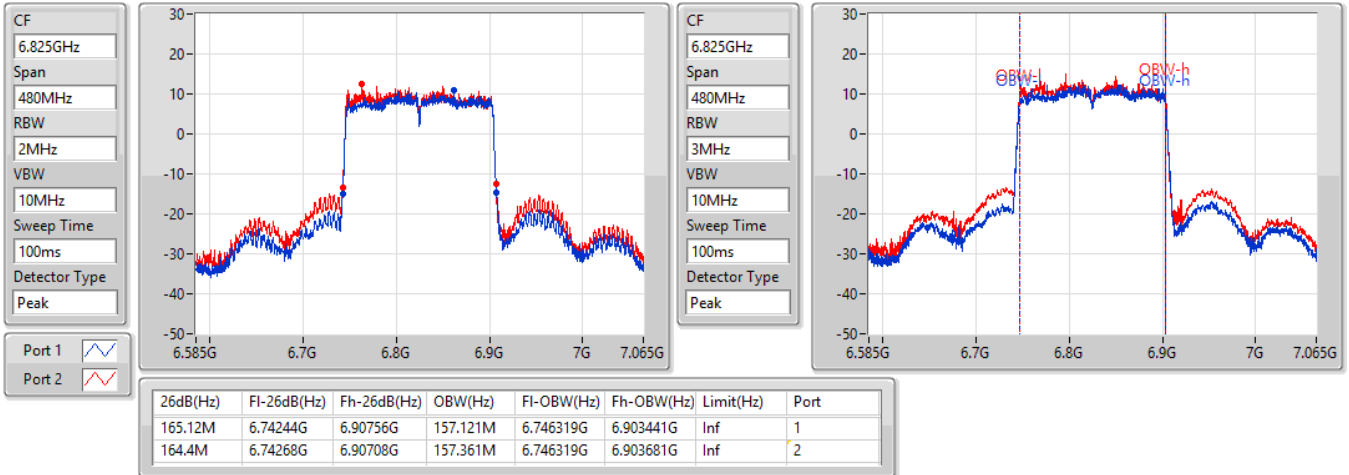

802.11ax HEW160_Nss2,(MCS0)_2TX

EBW

6825MHz Straddle 6.525-6.875GHz

23/04/2022