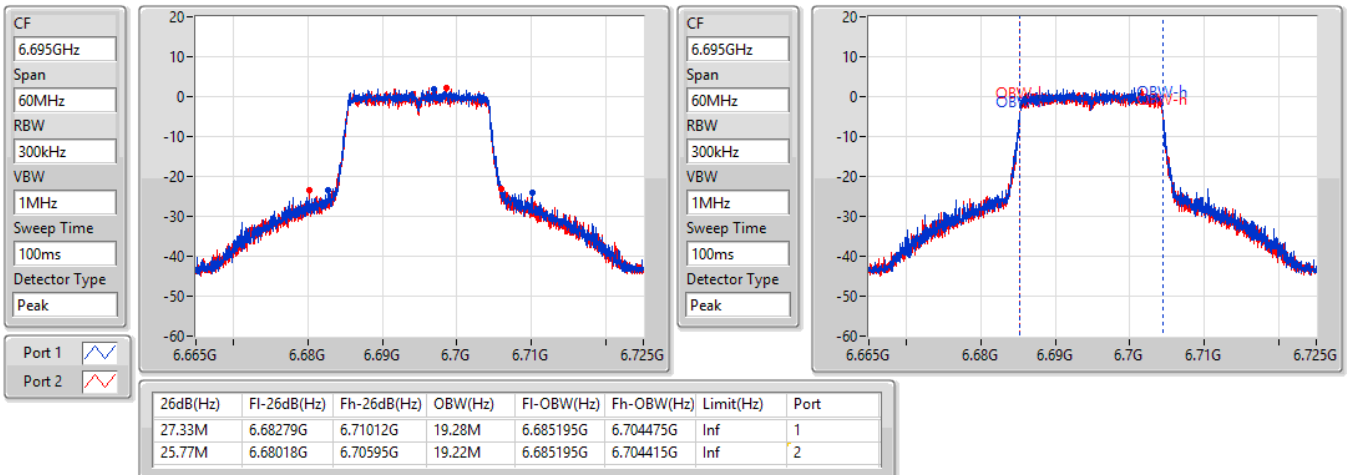

EBW

6535MHz

23/04/2022

802.11ax HEW20_Nss2,(MCS0)_2TX

EBW

6695MHz

23/04/2022

802.11ax HEW20_Nss2,(MCS0)_2TX

EBW

6855MHz

23/04/2022

802.11ax HEW20_Nss2,(MCS0)_2TX

EBW

6875MHz Straddle 6.525-6.875GHz

23/04/2022

802.11ax HEW20_Nss2,(MCS0)_2TX