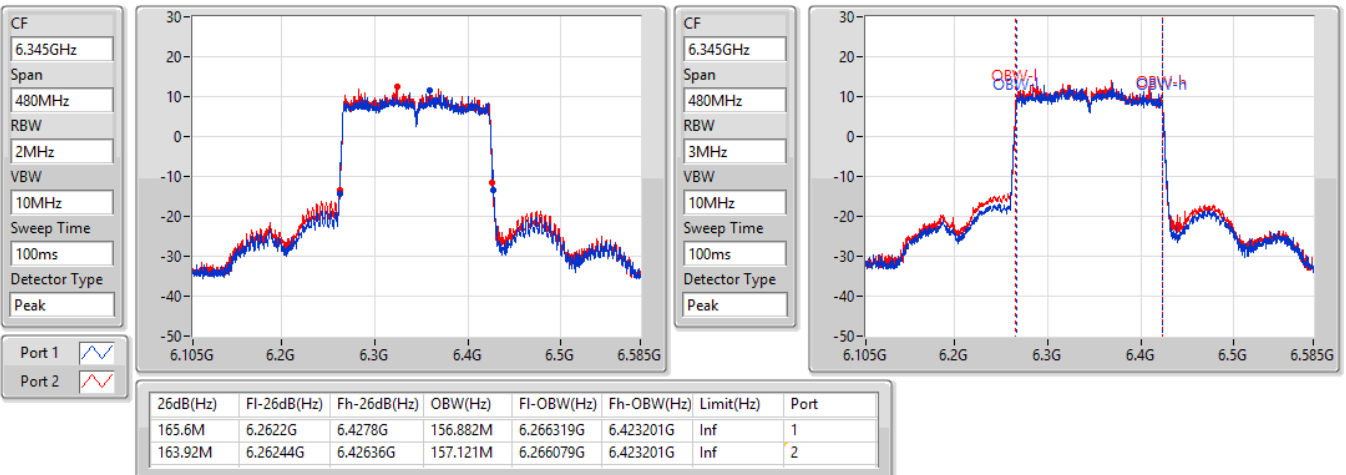

EBW

6185MHz

23/04/2022

802.11ax HEW160_Nss2,(MCS0)_2TX

EBW

6345MHz

23/04/2022

802.11ax HEW160_Nss2,(MCS0)_2TX