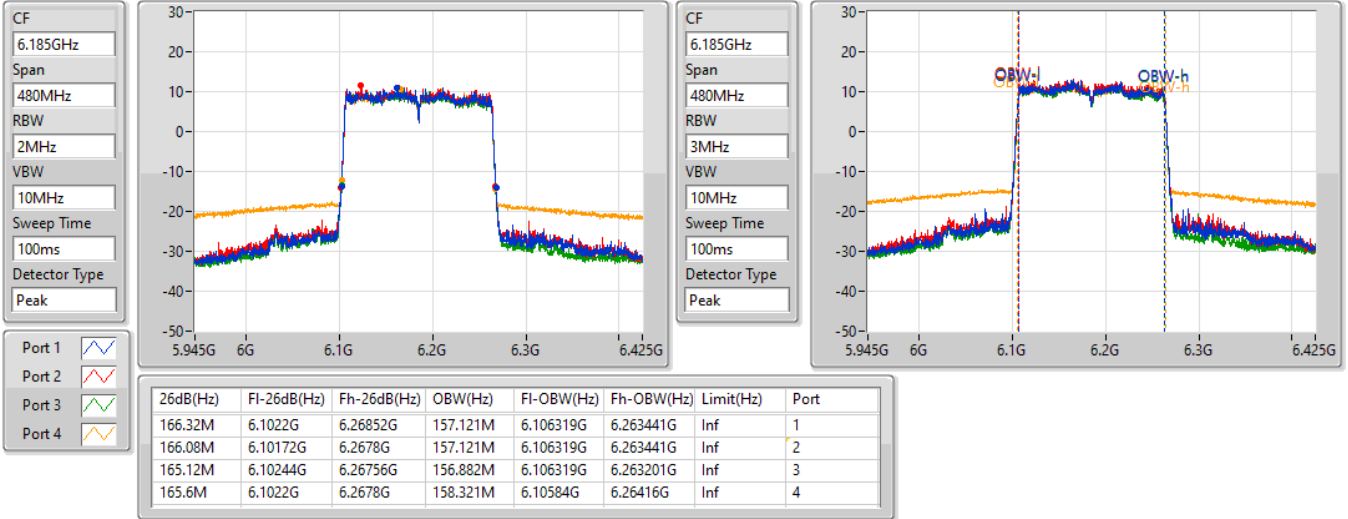

802.11ax HEW160-BF_Nss1,(MCS0)_4TX

EBW

6185MHz

21/01/2022