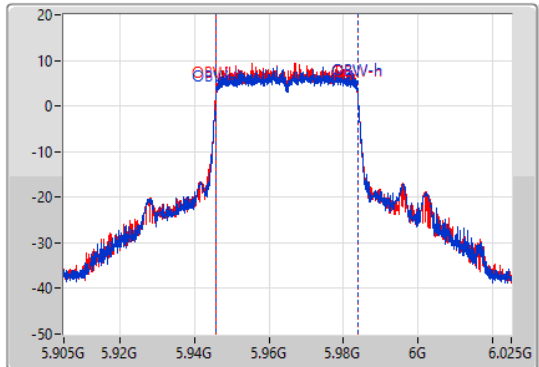

EBW

7095MHz

23/04/2022

CF
7.095GHz
Span
60MHz
RBW
300kHz
VBW
1MHz
Sweep Time
100ms
Detector Type
Peak

CF
7.095GHz
Span
60MHz
RBW
300kHz
VBW
1MHz
Sweep Time
100ms
Detector Type
Peak

26dB(Hz)	Fl-26dB(Hz)	Fh-26dB(Hz)	OBW(Hz)	Fl-OBW(Hz)	Fh-OBW(Hz)	Limit(Hz)	Port
26.43M	7.08225G	7.10868G	19.28M	7.085165G	7.104445G	Inf	1
23.85M	7.0821G	7.10595G	19.25M	7.085165G	7.104415G	Inf	2

802.11ax HEW40_Nss2,(MCS0)_2TX

EBW

5965MHz

23/04/2022

CF
5.965GHz
Span
120MHz
RBW
500kHz
VBW
2MHz
Sweep Time
100ms
Detector Type
Peak

CF
5.965GHz
Span
120MHz
RBW
500kHz
VBW
3MHz
Sweep Time
100ms
Detector Type
Peak