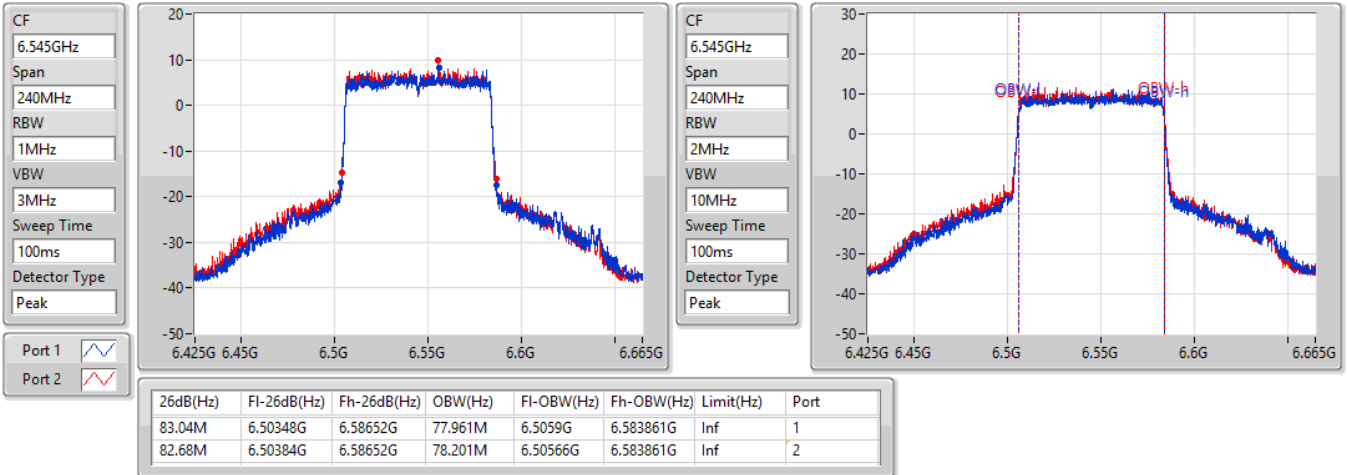

802.11ax HEW80_Nss2,(MCS0)_2TX

EBW

6545MHz Straddle 6.425-6.525GHz

23/04/2022