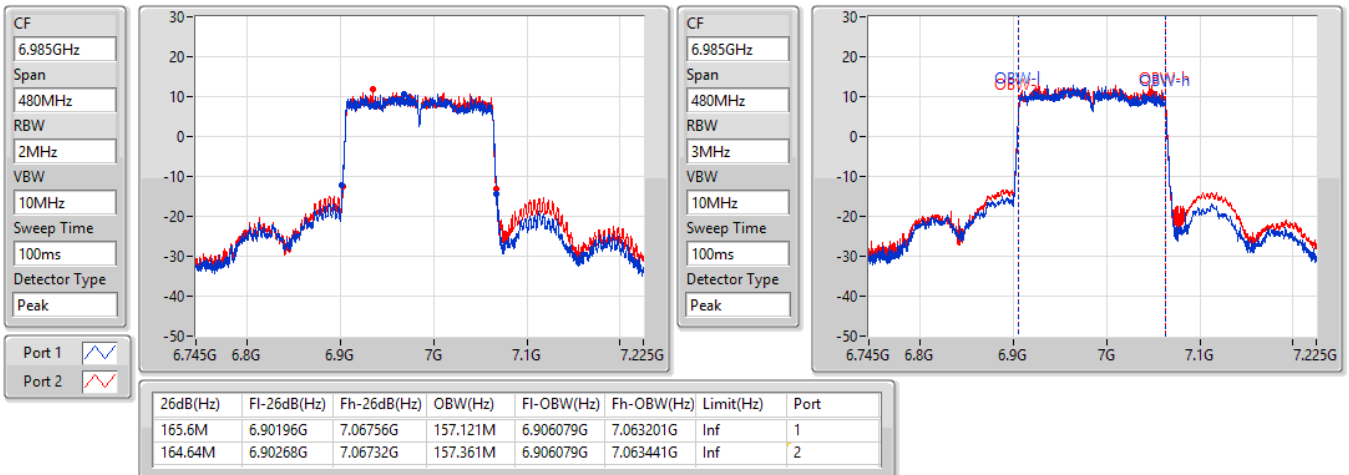

EBW

6825MHz Straddle 6.525-6.875GHz

23/04/2022

802.11ax HEW160_Nss2,(MCS0)_2TX

EBW

6985MHz

23/04/2022

For Radio 3 / non beamforming mode / 1T1S
 Summary