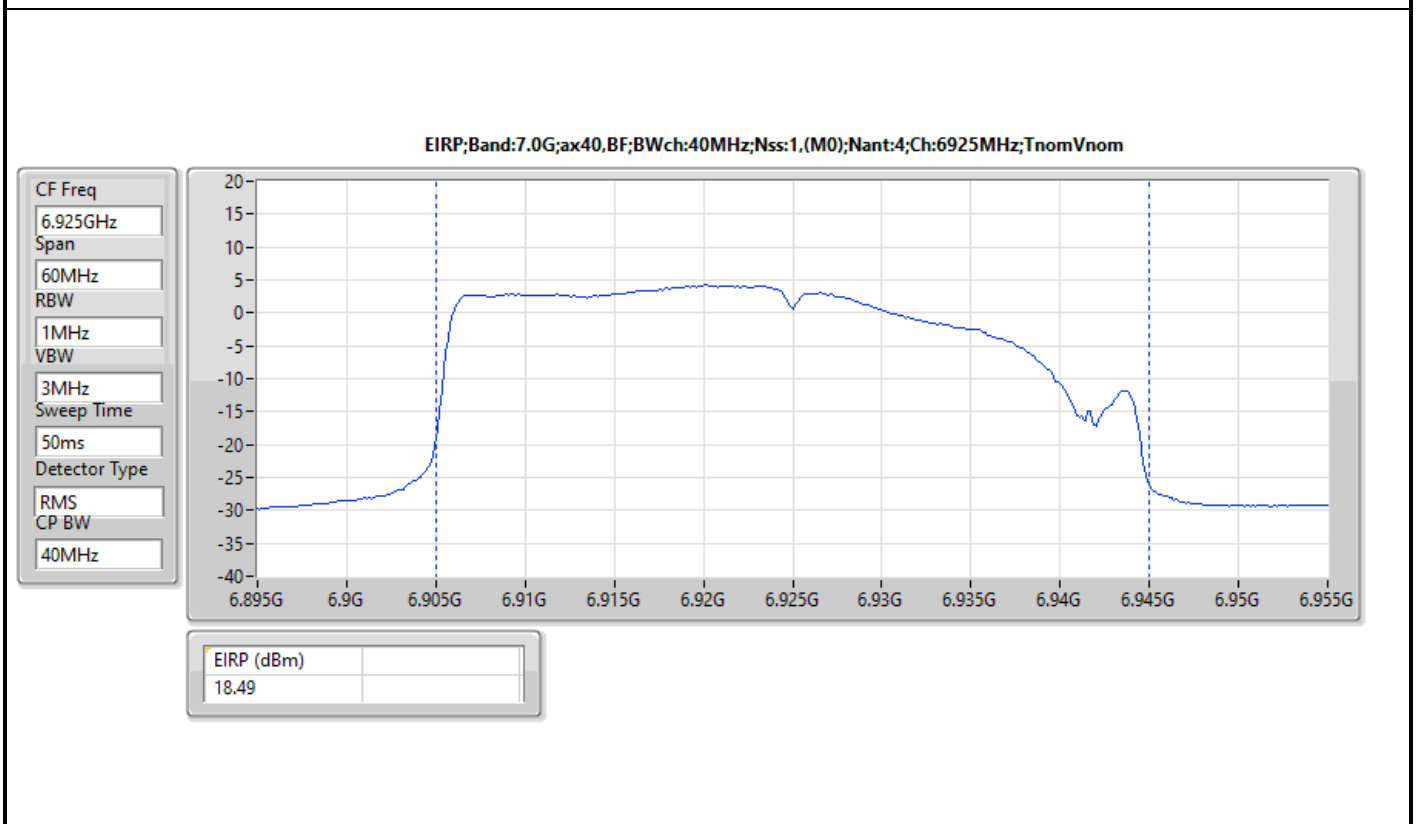

DG = Directional Gain; Port X = Port X output power

Note : Conducted setting = Pass conducted setting division 4

For Scanning radio 1 / 2T2S
Summary

Mode	Total Power (dBm)	Total Power (W)	EIRP (dBm)	EIRP (W)
5.925-6.425GHz	-	-	-	-
802.11ax HEW20_Nss2,(MCS0)_2TX	12.50	0.01778	18.50	0.07079
802.11ax HEW40_Nss2,(MCS0)_2TX	15.50	0.03548	21.50	0.14125
802.11ax HEW80_Nss2,(MCS0)_2TX	17.99	0.06295	23.99	0.25061
802.11ax HEW160_Nss2,(MCS0)_2TX	20.35	0.10839	26.35	0.43152
6.425-6.525GHz	-	-	-	-
802.11ax HEW20_Nss2,(MCS0)_2TX	12.51	0.01782	18.51	0.07096
802.11ax HEW40_Nss2,(MCS0)_2TX	15.42	0.03483	21.42	0.13868
802.11ax HEW80_Nss2,(MCS0)_2TX	17.76	0.05970	23.76	0.23768
802.11ax HEW160_Nss2,(MCS0)_2TX	20.32	0.10765	26.32	0.42855
6.525-6.875GHz	-	-	-	-
802.11ax HEW20_Nss2,(MCS0)_2TX	12.53	0.01791	18.53	0.07129
802.11ax HEW40_Nss2,(MCS0)_2TX	15.60	0.03631	21.60	0.14454
802.11ax HEW80_Nss2,(MCS0)_2TX	18.19	0.06592	24.19	0.26242
802.11ax HEW160_Nss2,(MCS0)_2TX	20.41	0.10990	26.41	0.43752
6.875-7.125GHz	-	-	-	-
802.11ax HEW20_Nss2,(MCS0)_2TX	12.35	0.01718	18.35	0.06839
802.11ax HEW40_Nss2,(MCS0)_2TX	15.48	0.03532	21.48	0.14060
802.11ax HEW80_Nss2,(MCS0)_2TX	18.25	0.06683	24.25	0.26607
802.11ax HEW160_Nss2,(MCS0)_2TX	20.40	0.10965	26.40	0.43652