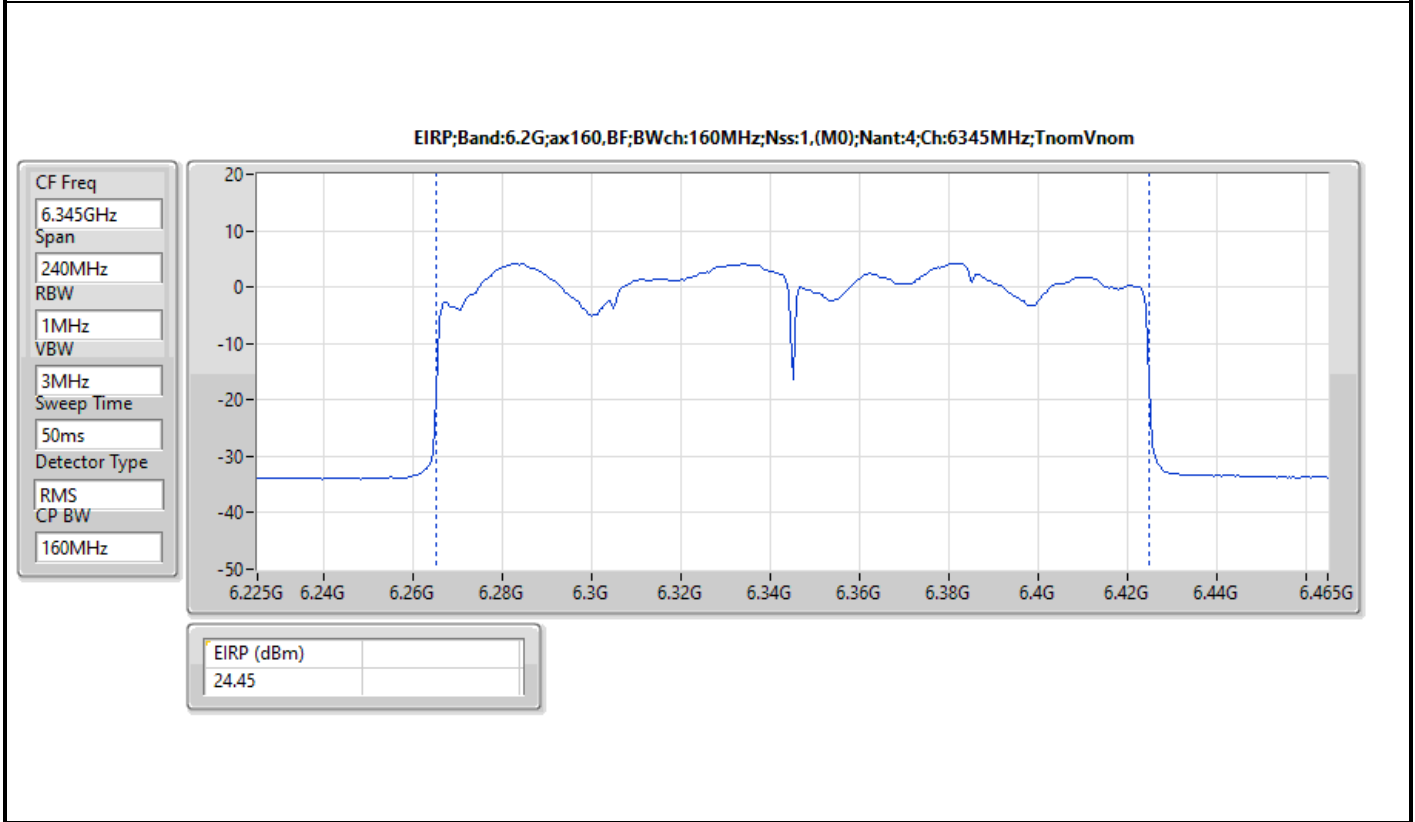

DG = Directional Gain; Port X = Port X output power

Note : Conducted setting = Pass conducted setting division 4

For Scanning radio 1 / 2T2S
Summary

Mode	Total Power (dBm)	Total Power (W)	EIRP (dBm)	EIRP (W)
5.925-6.425GHz	-	-	-	-
802.11ax HEW20_Nss2,(MCS0)_2TX	12.50	0.01778	18.50	0.07079
802.11ax HEW40_Nss2,(MCS0)_2TX	15.50	0.03548	21.50	0.14125
802.11ax HEW80_Nss2,(MCS0)_2TX	17.99	0.06295	23.99	0.25061
802.11ax HEW160_Nss2,(MCS0)_2TX	20.35	0.10839	26.35	0.43152
6.425-6.525GHz	-	-	-	-
802.11ax HEW20_Nss2,(MCS0)_2TX	12.51	0.01782	18.51	0.07096
802.11ax HEW40_Nss2,(MCS0)_2TX	15.42	0.03483	21.42	0.13868
802.11ax HEW80_Nss2,(MCS0)_2TX	17.76	0.05970	23.76	0.23768
802.11ax HEW160_Nss2,(MCS0)_2TX	20.32	0.10765	26.32	0.42855
6.525-6.875GHz	-	-	-	-
802.11ax HEW20_Nss2,(MCS0)_2TX	12.53	0.01791	18.53	0.07129
802.11ax HEW40_Nss2,(MCS0)_2TX	15.60	0.03631	21.60	0.14454
802.11ax HEW80_Nss2,(MCS0)_2TX	18.19	0.06592	24.19	0.26242
802.11ax HEW160_Nss2,(MCS0)_2TX	20.41	0.10990	26.41	0.43752
6.875-7.125GHz	-	-	-	-
802.11ax HEW20_Nss2,(MCS0)_2TX	12.35	0.01718	18.35	0.06839
802.11ax HEW40_Nss2,(MCS0)_2TX	15.48	0.03532	21.48	0.14060
802.11ax HEW80_Nss2,(MCS0)_2TX	18.25	0.06683	24.25	0.26607
802.11ax HEW160_Nss2,(MCS0)_2TX	20.40	0.10965	26.40	0.43652