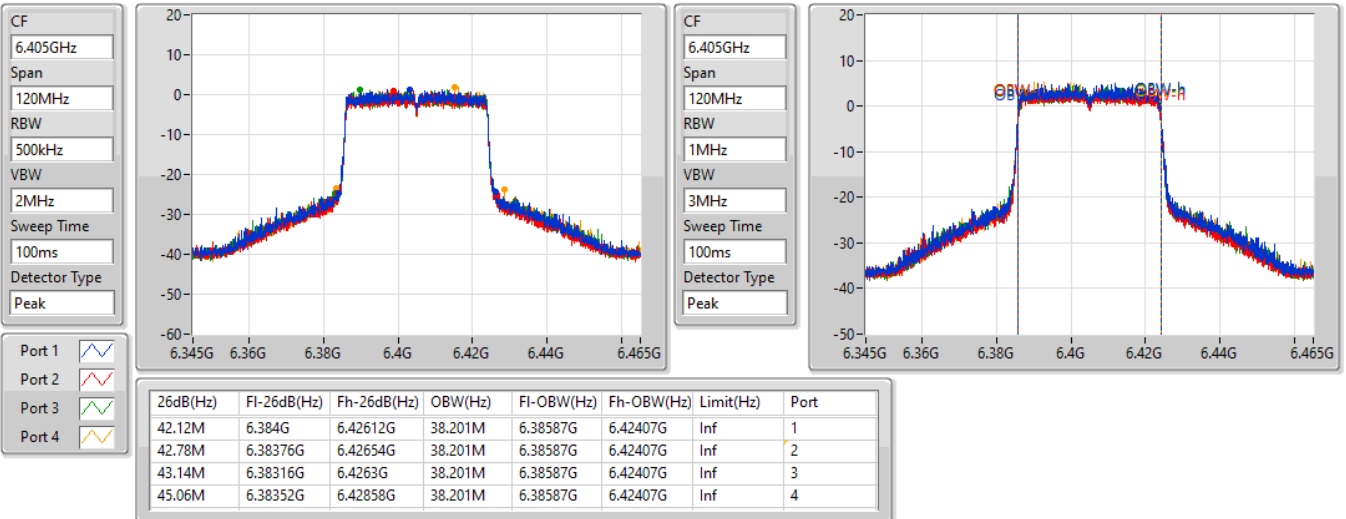

802.11ax HEW40-BF_Nss1,(MCS0)_4TX

EBW

6165MHz

21/01/2022

802.11ax HEW40-BF_Nss1,(MCS0)_4TX

EBW

6405MHz

21/01/2022