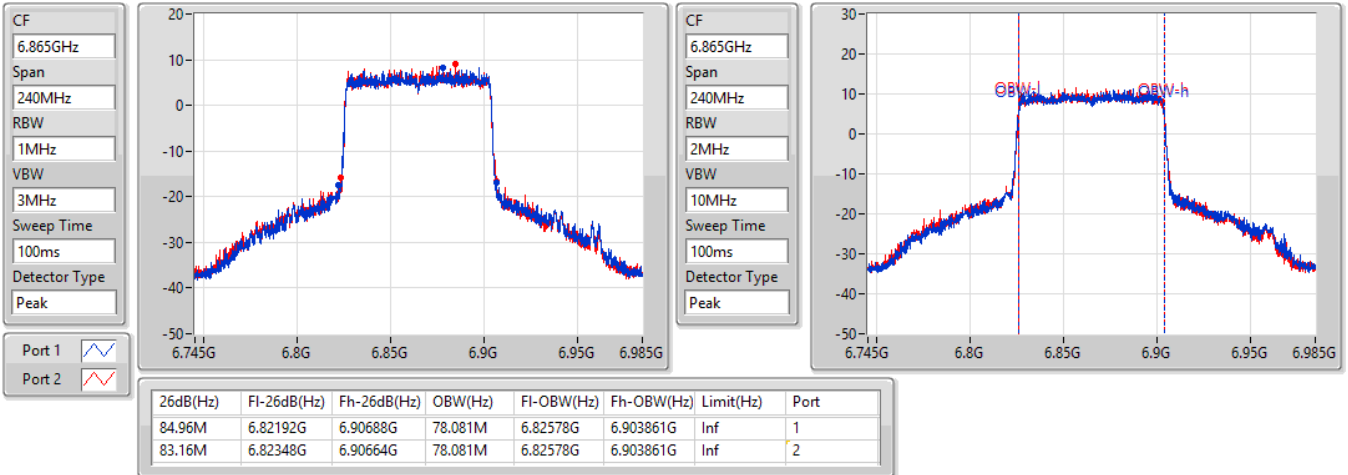

802.11ax HEW80_Nss2,(MCS0)_2TX

EBW

6865MHz Straddle 6.525-6.875GHz

23/04/2022