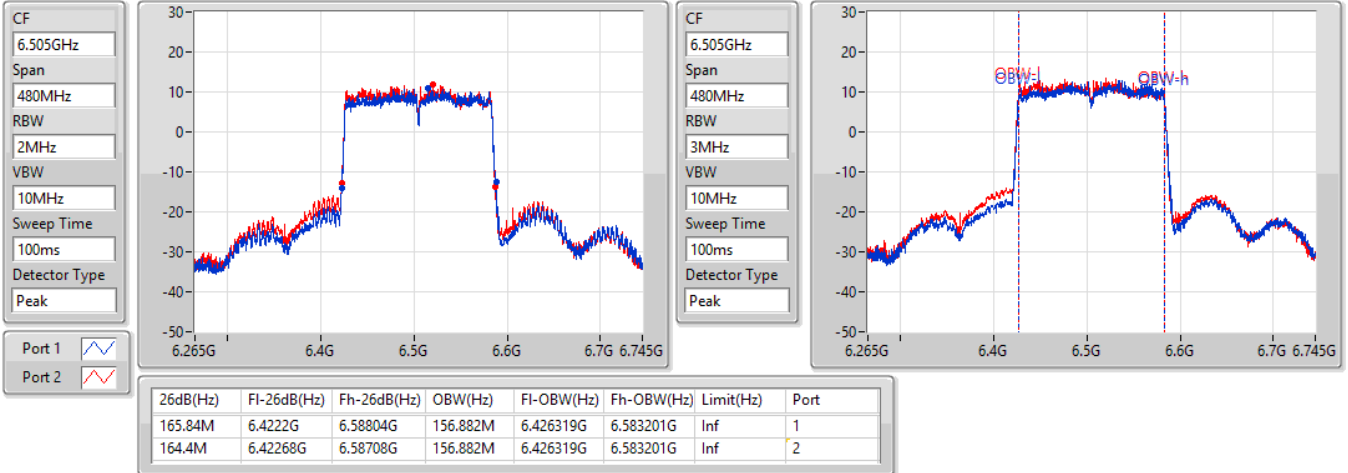

802.11ax HEW160_Nss2,(MCS0)_2TX

EBW

6505MHz Straddle 6.425-6.525GHz

23/04/2022