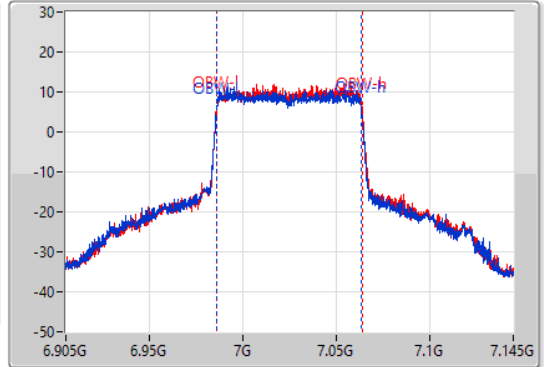

EBW

7025MHz

23/04/2022

CF
7.025GHz
Span
240MHz
RBW
1MHz
VBW
3MHz
Sweep Time
100ms
Detector Type
Peak

CF
7.025GHz
Span
240MHz
RBW
2MHz
VBW
10MHz
Sweep Time
100ms
Detector Type
Peak

26dB(Hz)	Fl-26dB(Hz)	Fh-26dB(Hz)	OBW(Hz)	Fl-OBW(Hz)	Fh-OBW(Hz)	Limit(Hz)	Port
86.4M	6.98024G	7.06664G	78.081M	6.98566G	7.063741G	Inf	1
83.28M	6.98336G	7.06664G	78.201M	6.98578G	7.063981G	Inf	2