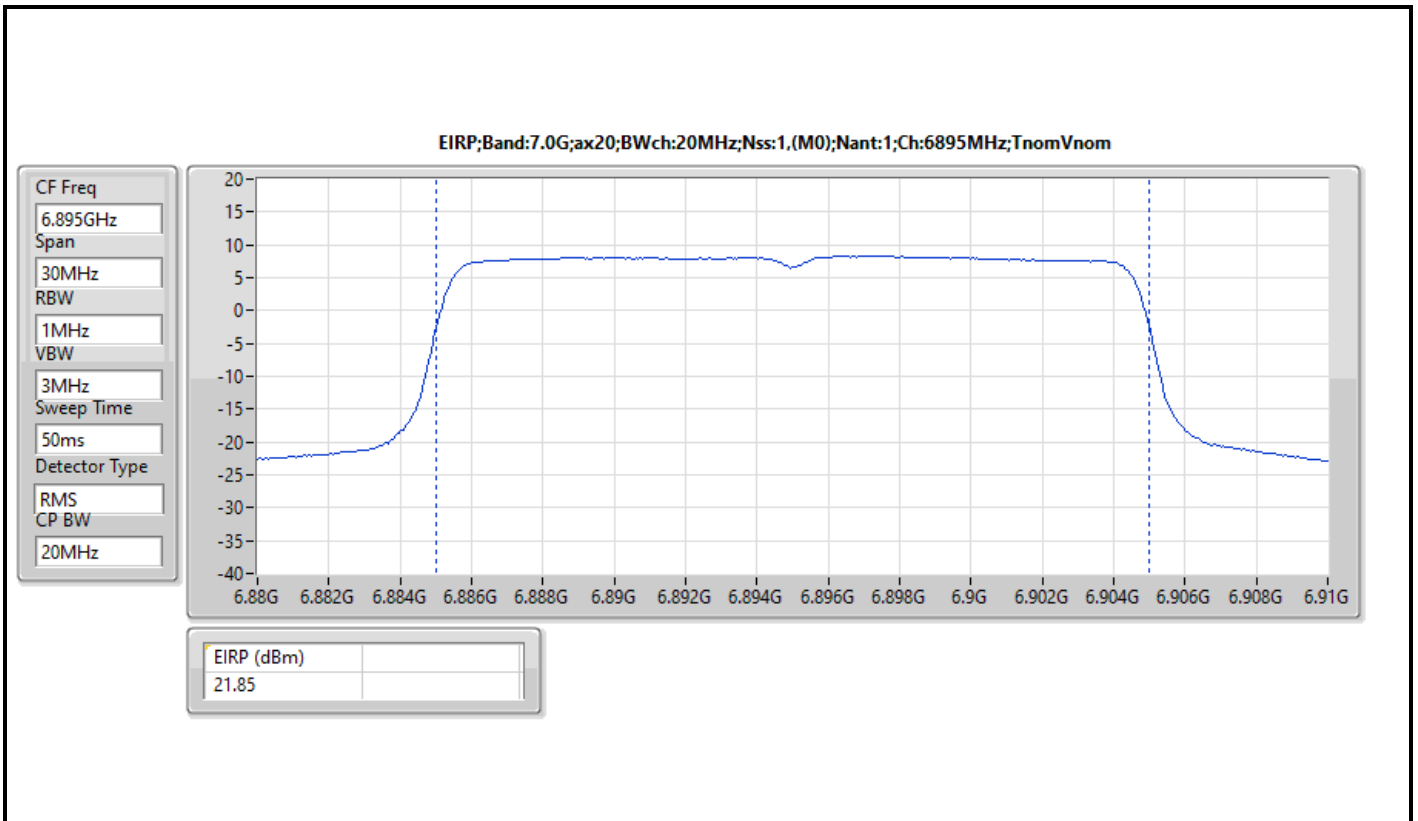

DG = Directional Gain; Port X = Port X output power
 Note : Conducted setting = Pass conducted setting division 4

For non beamforming mode / 2T2S

Summary

Mode	EIRP (dBm)	EIRP (W)
5.925-6.425GHz	-	-
802.11ax HEW20_Nss2,(MCS0)_2TX	18.06	0.06397
802.11ax HEW40_Nss2,(MCS0)_2TX	20.96	0.12474
802.11ax HEW80_Nss2,(MCS0)_2TX	24.04	0.25351
802.11ax HEW160_Nss2,(MCS0)_2TX	27.56	0.57016
6.425-6.525GHz	-	-
802.11ax HEW20_Nss2,(MCS0)_2TX	16.85	0.04842
802.11ax HEW40_Nss2,(MCS0)_2TX	21.01	0.12618
802.11ax HEW80_Nss2,(MCS0)_2TX	24.22	0.26424
802.11ax HEW160_Nss2,(MCS0)_2TX	26.94	0.49431
6.525-6.875GHz	-	-
802.11ax HEW20_Nss2,(MCS0)_2TX	18.92	0.07798
802.11ax HEW40_Nss2,(MCS0)_2TX	21.60	0.14454
802.11ax HEW80_Nss2,(MCS0)_2TX	24.46	0.27925
802.11ax HEW160_Nss2,(MCS0)_2TX	27.80	0.60256
6.875-7.125GHz	-	-
802.11ax HEW20_Nss2,(MCS0)_2TX	18.26	0.06699
802.11ax HEW40_Nss2,(MCS0)_2TX	21.28	0.13428
802.11ax HEW80_Nss2,(MCS0)_2TX	23.80	0.23988
802.11ax HEW160_Nss2,(MCS0)_2TX	24.51	0.28249