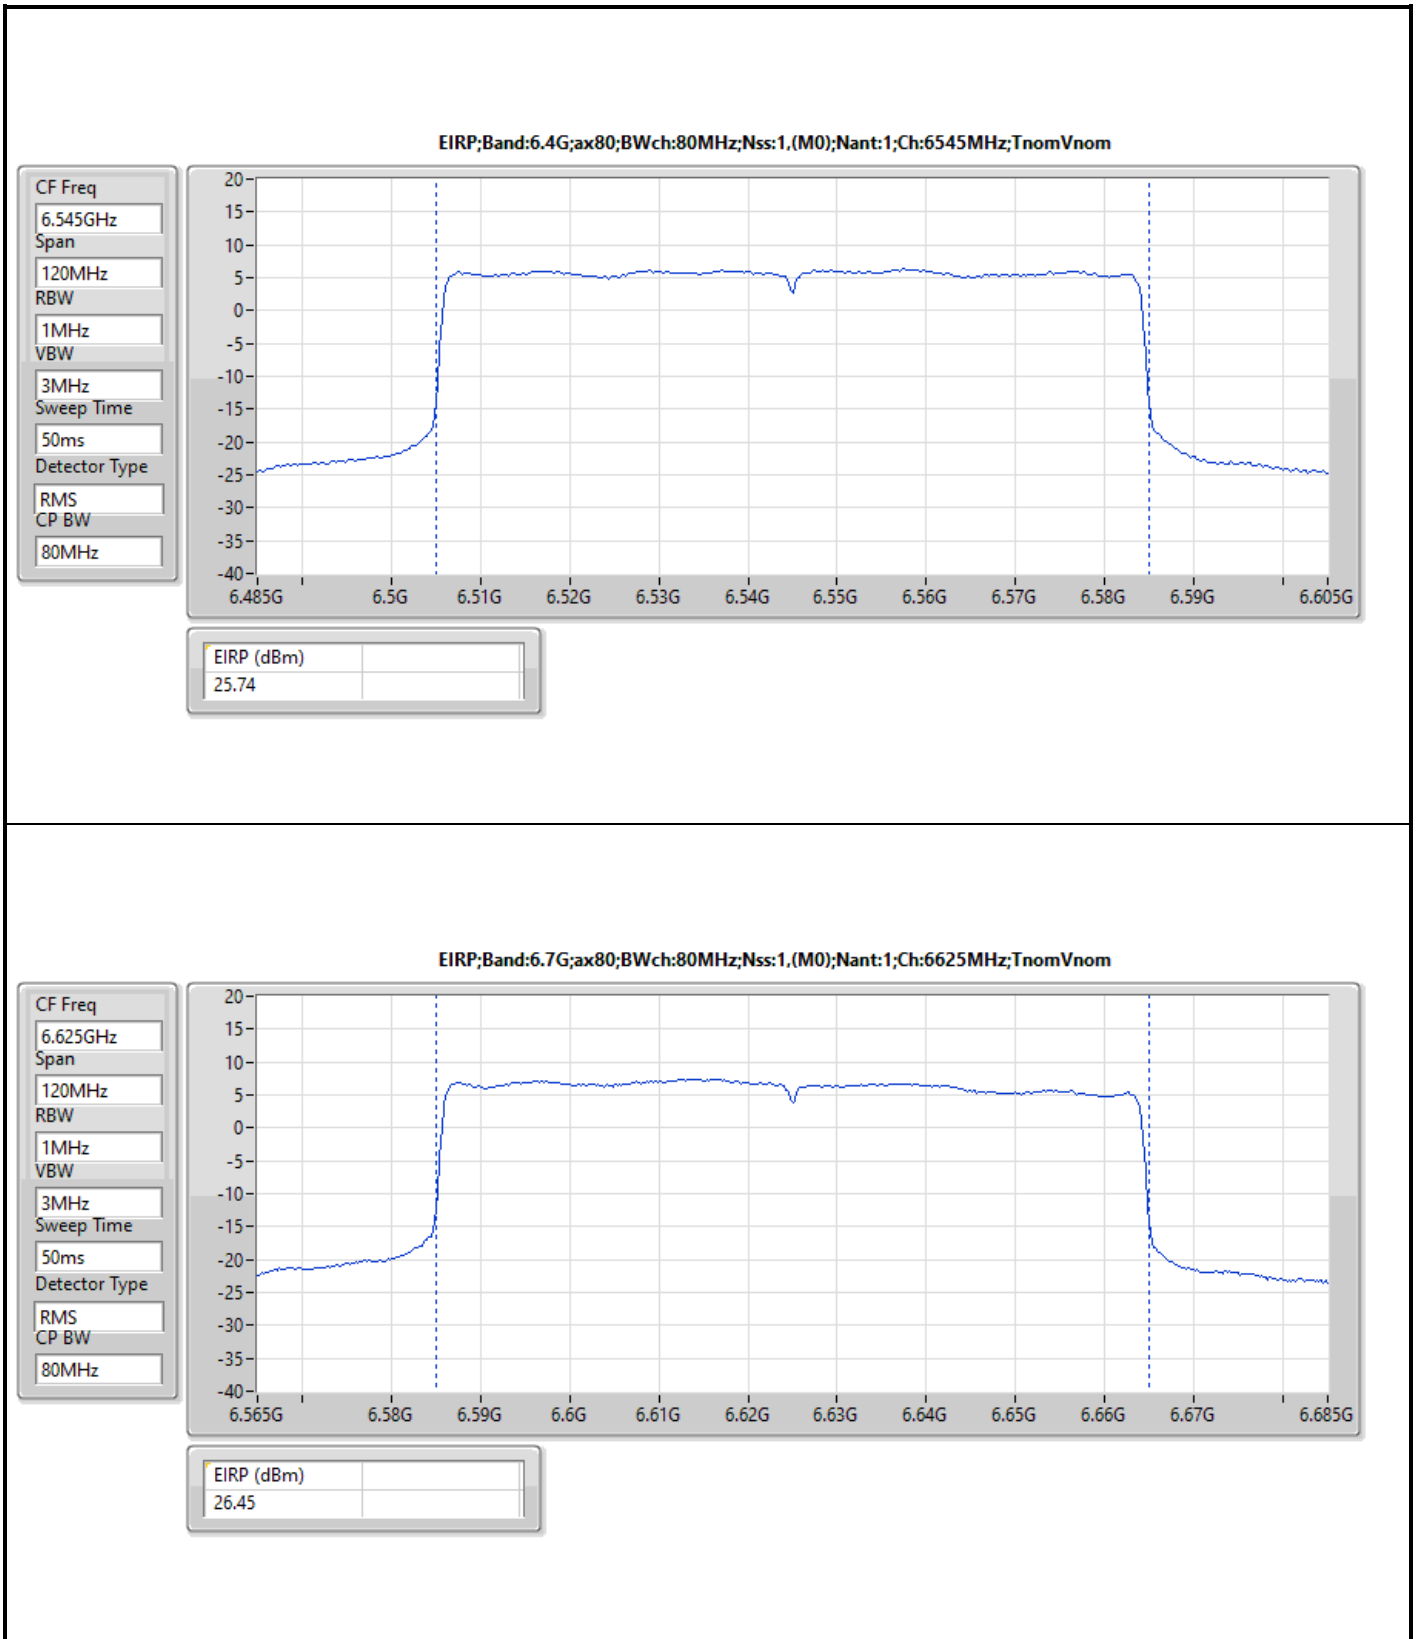

DG = Directional Gain; Port X = Port X output power
 Note : Conducted setting = Pass conducted setting division 4

For non beamforming mode / 2T2S

Summary

Mode	EIRP (dBm)	EIRP (W)
5.925-6.425GHz	-	-
802.11ax HEW20_Nss2,(MCS0)_2TX	18.06	0.06397
802.11ax HEW40_Nss2,(MCS0)_2TX	20.96	0.12474
802.11ax HEW80_Nss2,(MCS0)_2TX	24.04	0.25351
802.11ax HEW160_Nss2,(MCS0)_2TX	27.56	0.57016
6.425-6.525GHz	-	-
802.11ax HEW20_Nss2,(MCS0)_2TX	16.85	0.04842
802.11ax HEW40_Nss2,(MCS0)_2TX	21.01	0.12618
802.11ax HEW80_Nss2,(MCS0)_2TX	24.22	0.26424
802.11ax HEW160_Nss2,(MCS0)_2TX	26.94	0.49431
6.525-6.875GHz	-	-
802.11ax HEW20_Nss2,(MCS0)_2TX	18.92	0.07798
802.11ax HEW40_Nss2,(MCS0)_2TX	21.60	0.14454
802.11ax HEW80_Nss2,(MCS0)_2TX	24.46	0.27925
802.11ax HEW160_Nss2,(MCS0)_2TX	27.80	0.60256
6.875-7.125GHz	-	-
802.11ax HEW20_Nss2,(MCS0)_2TX	18.26	0.06699
802.11ax HEW40_Nss2,(MCS0)_2TX	21.28	0.13428
802.11ax HEW80_Nss2,(MCS0)_2TX	23.80	0.23988
802.11ax HEW160_Nss2,(MCS0)_2TX	24.51	0.28249