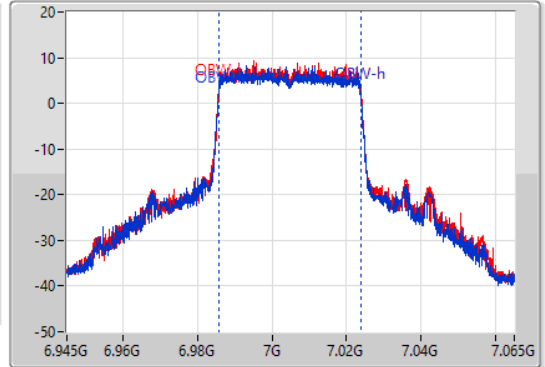

EBW

7005MHz

23/04/2022

CF
7.005GHz
Span
120MHz
RBW
500kHz
VBW
2MHz
Sweep Time
100ms
Detector Type
Peak

CF
7.005GHz
Span
120MHz
RBW
1MHz
VBW
3MHz
Sweep Time
100ms
Detector Type
Peak

26dB(Hz)	Fl-26dB(Hz)	Fh-26dB(Hz)	OBW(Hz)	Fl-OBW(Hz)	Fh-OBW(Hz)	Limit(Hz)	Port
43.74M	6.98178G	7.02552G	38.261M	6.98563G	7.023891G	Inf	1
42.18M	6.98358G	7.02576G	38.261M	6.98563G	7.023891G	Inf	2