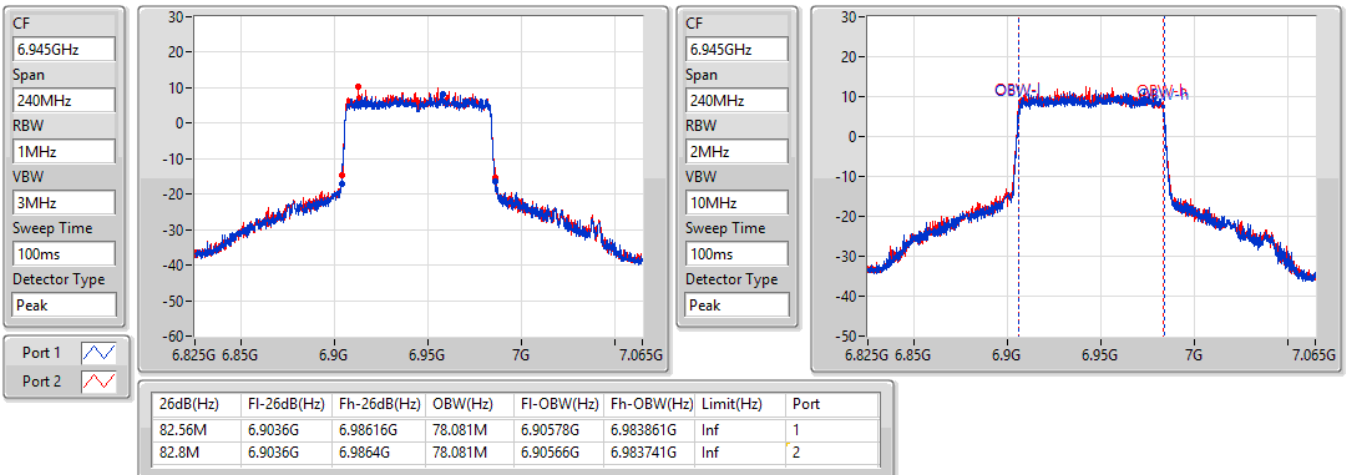

EBW

6865MHz Straddle 6.525-6.875GHz

23/04/2022

802.11ax HEW80_Nss2,(MCS0)_2TX

EBW

6945MHz

23/04/2022

802.11ax HEW80_Nss2,(MCS0)_2TX