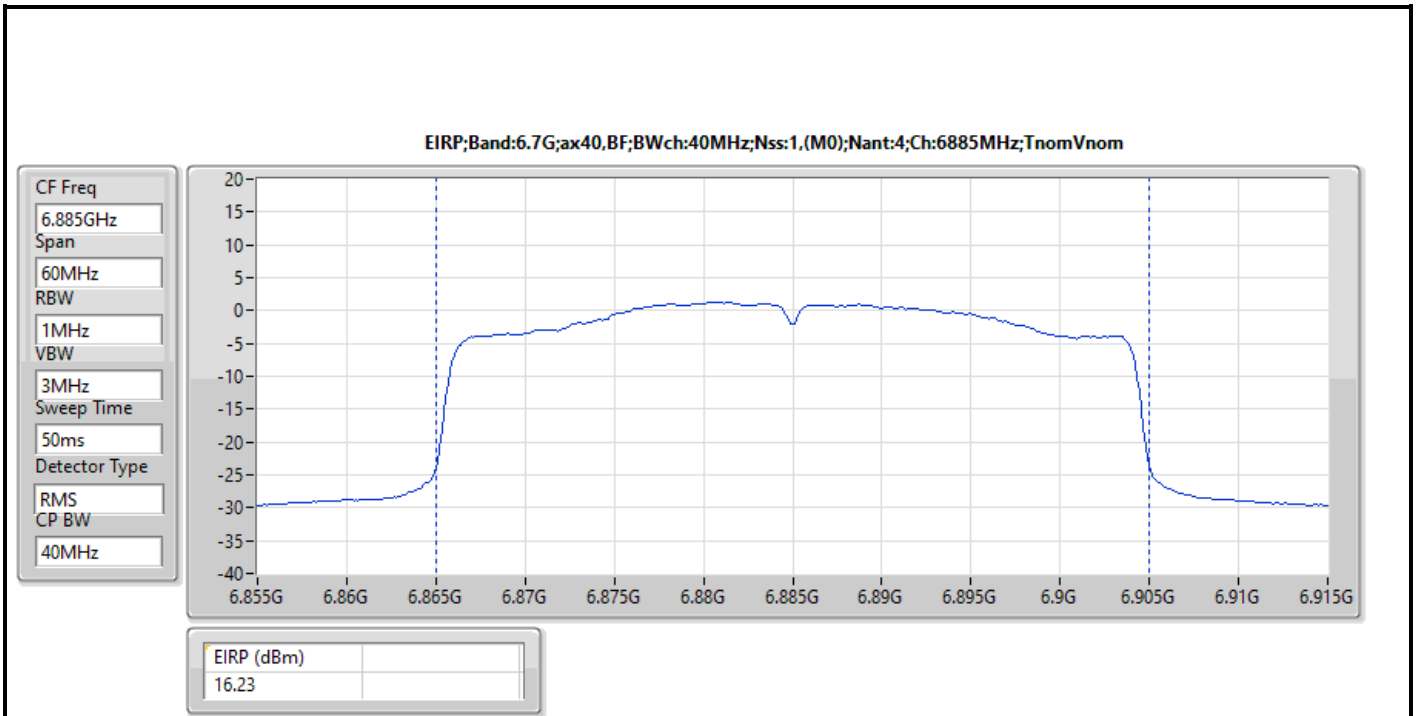

DG = Directional Gain; Port X = Port X output power

Note : Conducted setting = Pass conducted setting division 4

For Scanning radio 1 / 2T2S
Summary

Mode	Total Power (dBm)	Total Power (W)	EIRP (dBm)	EIRP (W)
5.925-6.425GHz	-	-	-	-
802.11ax HEW20_Nss2,(MCS0)_2TX	12.50	0.01778	18.50	0.07079
802.11ax HEW40_Nss2,(MCS0)_2TX	15.50	0.03548	21.50	0.14125
802.11ax HEW80_Nss2,(MCS0)_2TX	17.99	0.06295	23.99	0.25061
802.11ax HEW160_Nss2,(MCS0)_2TX	20.35	0.10839	26.35	0.43152
6.425-6.525GHz	-	-	-	-
802.11ax HEW20_Nss2,(MCS0)_2TX	12.51	0.01782	18.51	0.07096
802.11ax HEW40_Nss2,(MCS0)_2TX	15.42	0.03483	21.42	0.13868
802.11ax HEW80_Nss2,(MCS0)_2TX	17.76	0.05970	23.76	0.23768
802.11ax HEW160_Nss2,(MCS0)_2TX	20.32	0.10765	26.32	0.42855
6.525-6.875GHz	-	-	-	-
802.11ax HEW20_Nss2,(MCS0)_2TX	12.53	0.01791	18.53	0.07129
802.11ax HEW40_Nss2,(MCS0)_2TX	15.60	0.03631	21.60	0.14454
802.11ax HEW80_Nss2,(MCS0)_2TX	18.19	0.06592	24.19	0.26242
802.11ax HEW160_Nss2,(MCS0)_2TX	20.41	0.10990	26.41	0.43752
6.875-7.125GHz	-	-	-	-
802.11ax HEW20_Nss2,(MCS0)_2TX	12.35	0.01718	18.35	0.06839
802.11ax HEW40_Nss2,(MCS0)_2TX	15.48	0.03532	21.48	0.14060
802.11ax HEW80_Nss2,(MCS0)_2TX	18.25	0.06683	24.25	0.26607
802.11ax HEW160_Nss2,(MCS0)_2TX	20.40	0.10965	26.40	0.43652