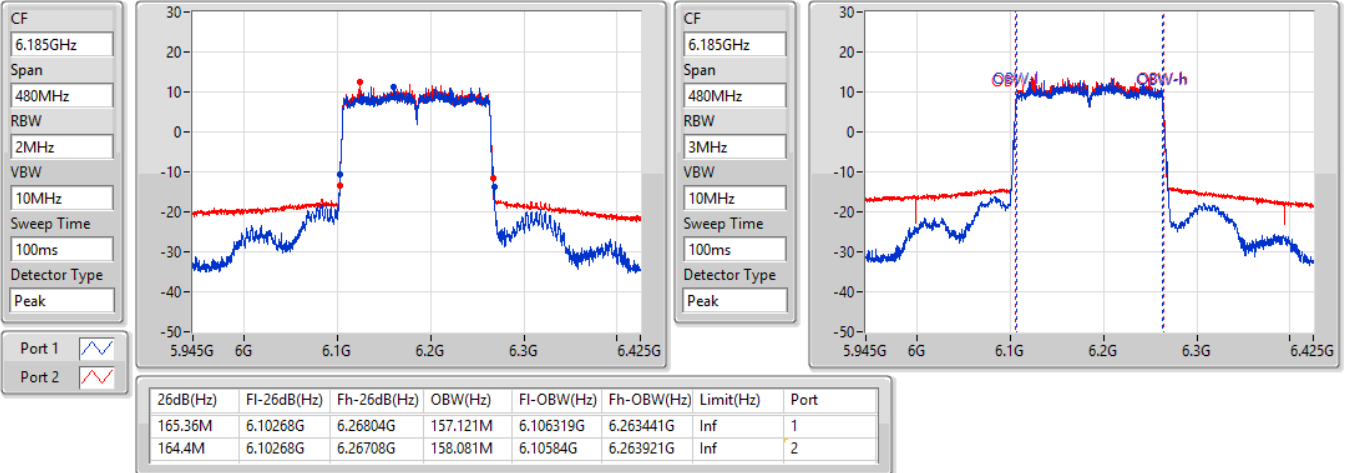

802.11ax HEW160_Nss2,(MCS0)_2TX

EBW

6185MHz

23/04/2022