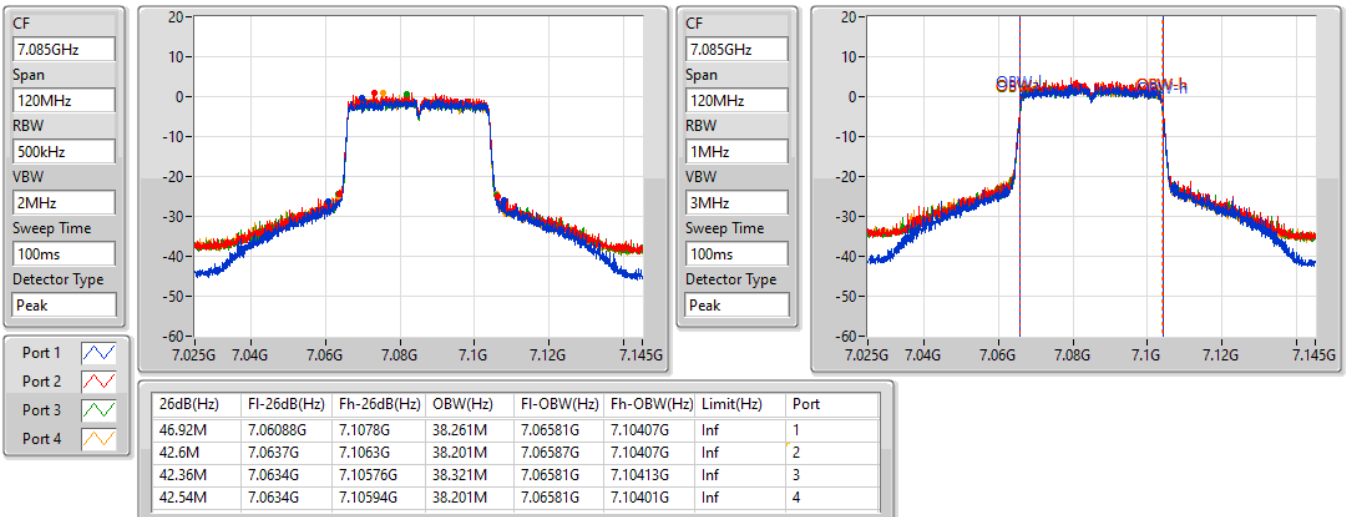

802.11ax HEW40-BF_Nss1,(MCS0)_4TX

EBW

7005MHz

21/01/2022

802.11ax HEW40-BF_Nss1,(MCS0)_4TX

EBW

7085MHz

21/01/2022