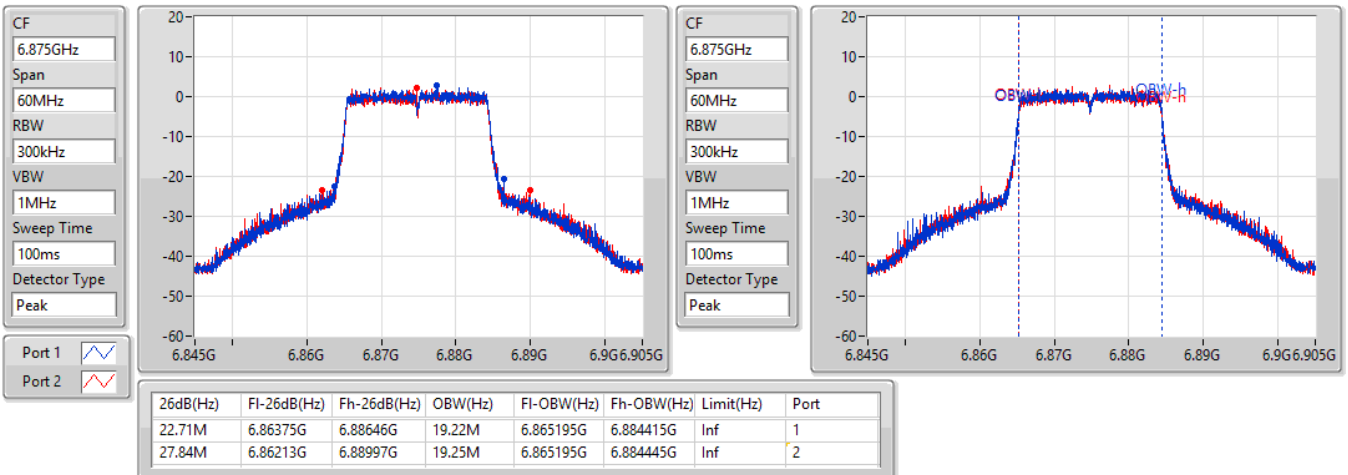

EBW

6855MHz

23/04/2022

802.11ax HEW20_Nss2,(MCS0)_2TX

EBW

6875MHz Straddle 6.525-6.875GHz

23/04/2022

802.11ax HEW20_Nss2,(MCS0)_2TX

EBW

6895MHz

23/04/2022

802.11ax HEW20_Nss2,(MCS0)_2TX

EBW

6995MHz

23/04/2022

802.11ax HEW20_Nss2,(MCS0)_2TX