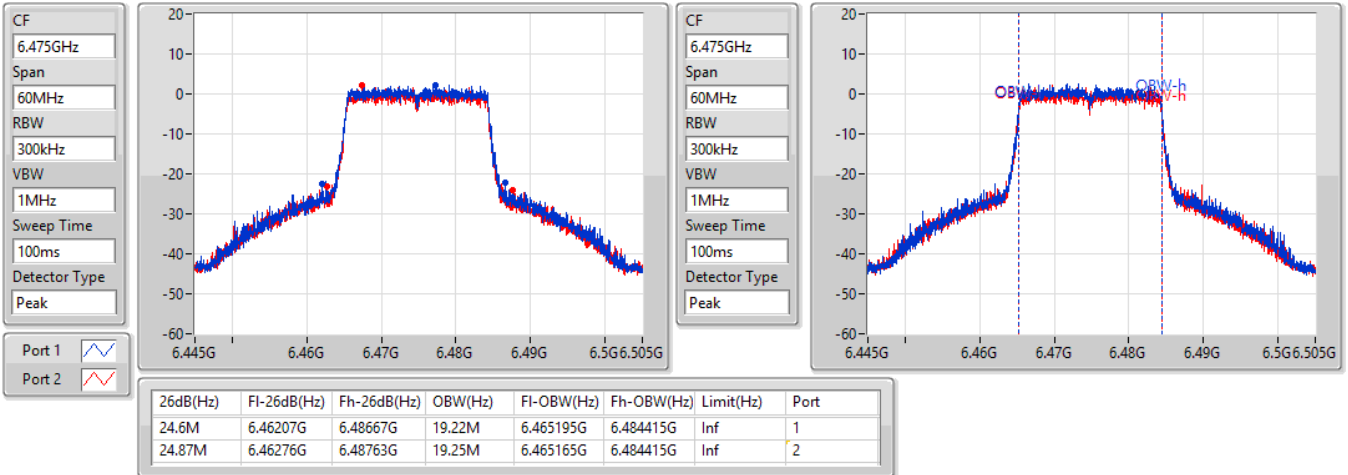

802.11ax HEW20_Nss2,(MCS0)_2TX

EBW

6475MHz

23/04/2022