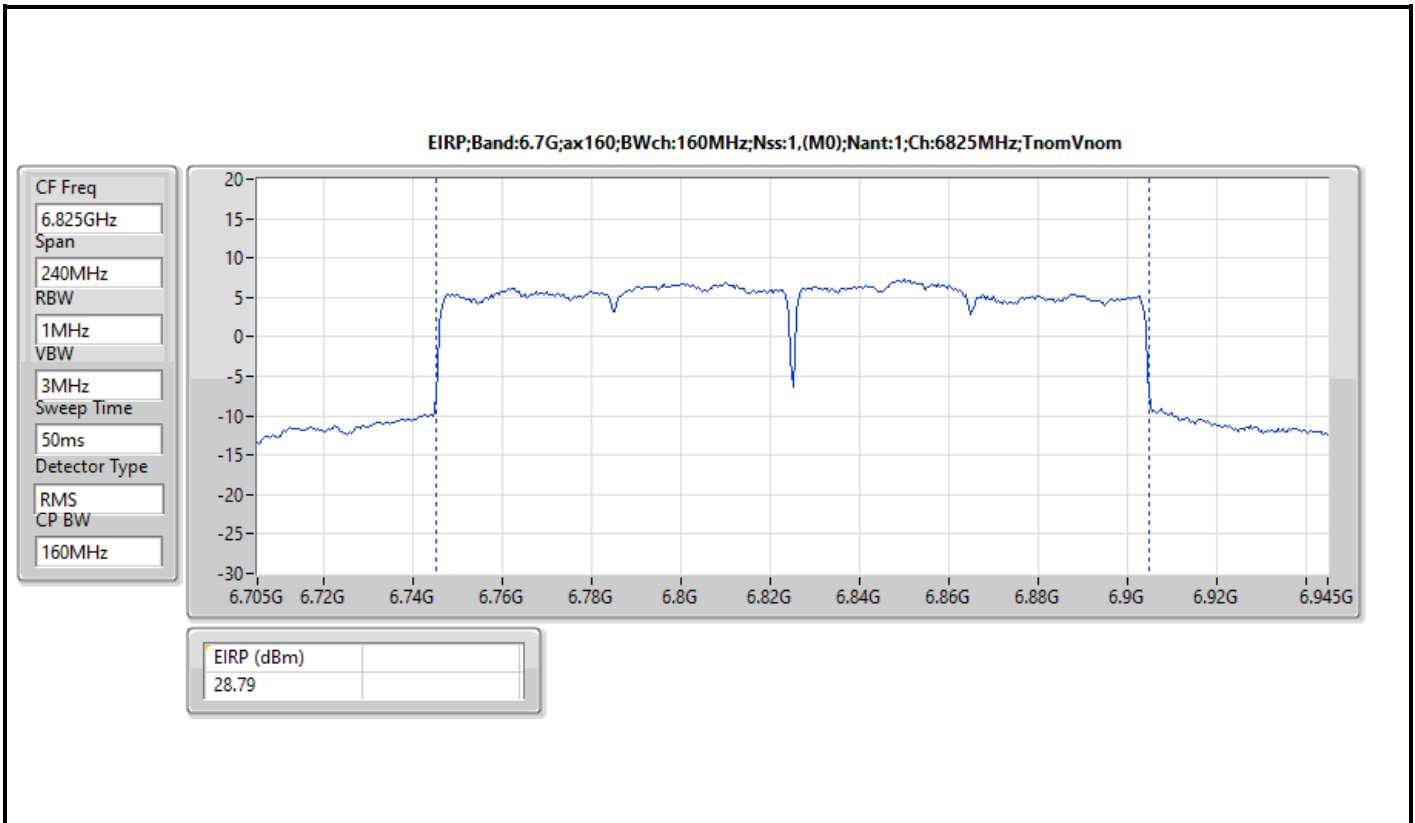

DG = Directional Gain; Port X = Port X output power
 Note : Conducted setting = Pass conducted setting division 4

For non beamforming mode / 2T2S

Summary

Mode	EIRP (dBm)	EIRP (W)
5.925-6.425GHz	-	-
802.11ax HEW20_Nss2,(MCS0)_2TX	18.06	0.06397
802.11ax HEW40_Nss2,(MCS0)_2TX	20.96	0.12474
802.11ax HEW80_Nss2,(MCS0)_2TX	24.04	0.25351
802.11ax HEW160_Nss2,(MCS0)_2TX	27.56	0.57016
6.425-6.525GHz	-	-
802.11ax HEW20_Nss2,(MCS0)_2TX	16.85	0.04842
802.11ax HEW40_Nss2,(MCS0)_2TX	21.01	0.12618
802.11ax HEW80_Nss2,(MCS0)_2TX	24.22	0.26424
802.11ax HEW160_Nss2,(MCS0)_2TX	26.94	0.49431
6.525-6.875GHz	-	-
802.11ax HEW20_Nss2,(MCS0)_2TX	18.92	0.07798
802.11ax HEW40_Nss2,(MCS0)_2TX	21.60	0.14454
802.11ax HEW80_Nss2,(MCS0)_2TX	24.46	0.27925
802.11ax HEW160_Nss2,(MCS0)_2TX	27.80	0.60256
6.875-7.125GHz	-	-
802.11ax HEW20_Nss2,(MCS0)_2TX	18.26	0.06699
802.11ax HEW40_Nss2,(MCS0)_2TX	21.28	0.13428
802.11ax HEW80_Nss2,(MCS0)_2TX	23.80	0.23988
802.11ax HEW160_Nss2,(MCS0)_2TX	24.51	0.28249