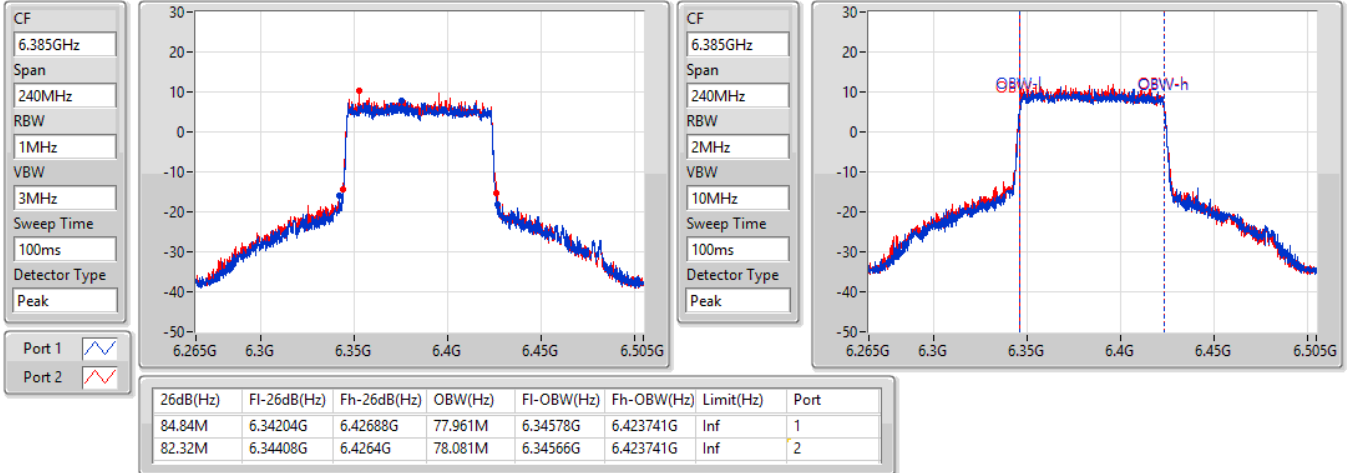

802.11ax HEW80_Nss2,(MCS0)_2TX

EBW

6385MHz

23/04/2022