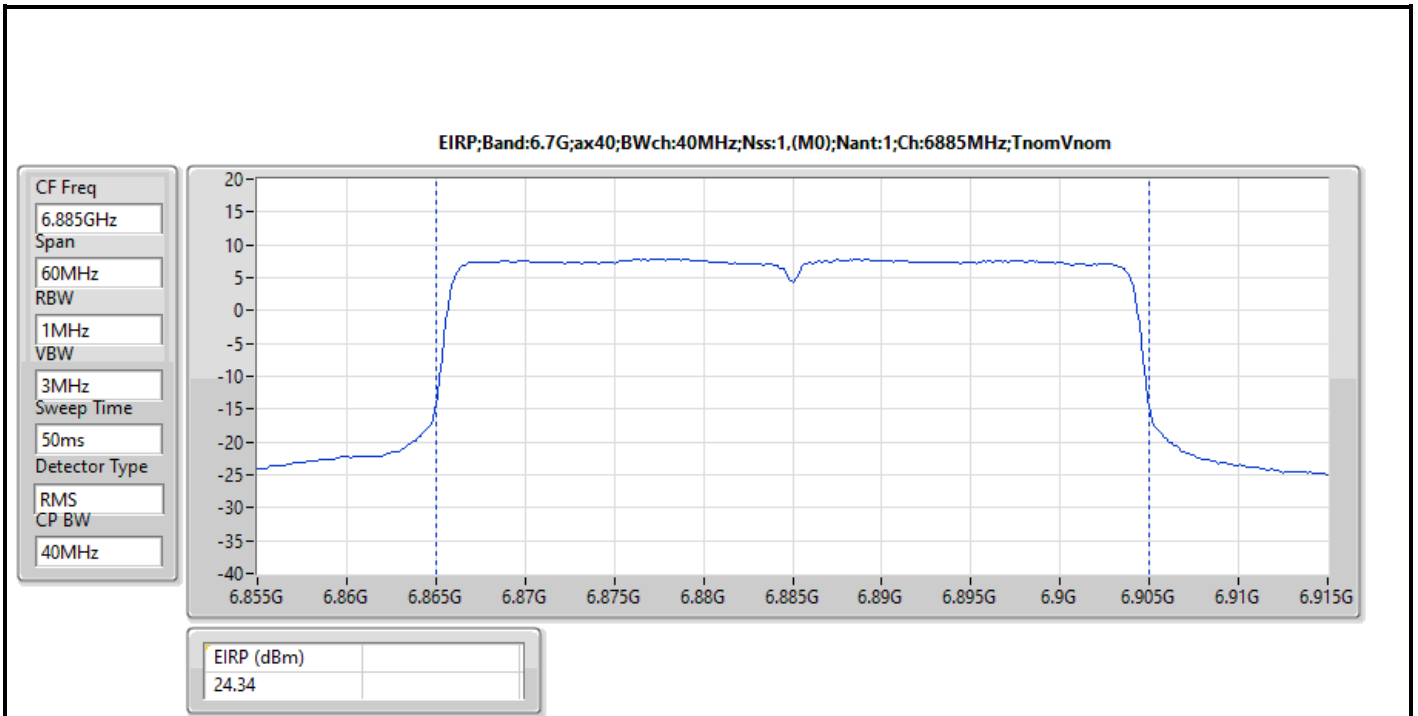

DG = Directional Gain; Port X = Port X output power
 Note : Conducted setting = Pass conducted setting division 4

For non beamforming mode / 2T2S

Summary

Mode	EIRP (dBm)	EIRP (W)
5.925-6.425GHz	-	-
802.11ax HEW20_Nss2,(MCS0)_2TX	18.06	0.06397
802.11ax HEW40_Nss2,(MCS0)_2TX	20.96	0.12474
802.11ax HEW80_Nss2,(MCS0)_2TX	24.04	0.25351
802.11ax HEW160_Nss2,(MCS0)_2TX	27.56	0.57016
6.425-6.525GHz	-	-
802.11ax HEW20_Nss2,(MCS0)_2TX	16.85	0.04842
802.11ax HEW40_Nss2,(MCS0)_2TX	21.01	0.12618
802.11ax HEW80_Nss2,(MCS0)_2TX	24.22	0.26424
802.11ax HEW160_Nss2,(MCS0)_2TX	26.94	0.49431
6.525-6.875GHz	-	-
802.11ax HEW20_Nss2,(MCS0)_2TX	18.92	0.07798
802.11ax HEW40_Nss2,(MCS0)_2TX	21.60	0.14454
802.11ax HEW80_Nss2,(MCS0)_2TX	24.46	0.27925
802.11ax HEW160_Nss2,(MCS0)_2TX	27.80	0.60256
6.875-7.125GHz	-	-
802.11ax HEW20_Nss2,(MCS0)_2TX	18.26	0.06699
802.11ax HEW40_Nss2,(MCS0)_2TX	21.28	0.13428
802.11ax HEW80_Nss2,(MCS0)_2TX	23.80	0.23988
802.11ax HEW160_Nss2,(MCS0)_2TX	24.51	0.28249