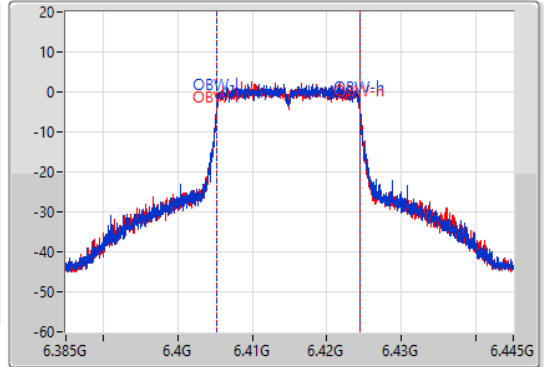

EBW

6415MHz

23/04/2022

CF
6.415GHz
Span
60MHz
RBW
300kHz
VBW
1MHz
Sweep Time
100ms
Detector Type
Peak

CF
6.415GHz
Span
60MHz
RBW
300kHz
VBW
1MHz
Sweep Time
100ms
Detector Type
Peak

26dB(Hz)	Fl-26dB(Hz)	Fh-26dB(Hz)	OBW(Hz)	Fl-OBW(Hz)	Fh-OBW(Hz)	Limit(Hz)	Port
26.7M	6.40198G	6.42868G	19.22M	6.405225G	6.424445G	Inf	1
24.87M	6.40369G	6.42856G	19.25M	6.405195G	6.424445G	Inf	2