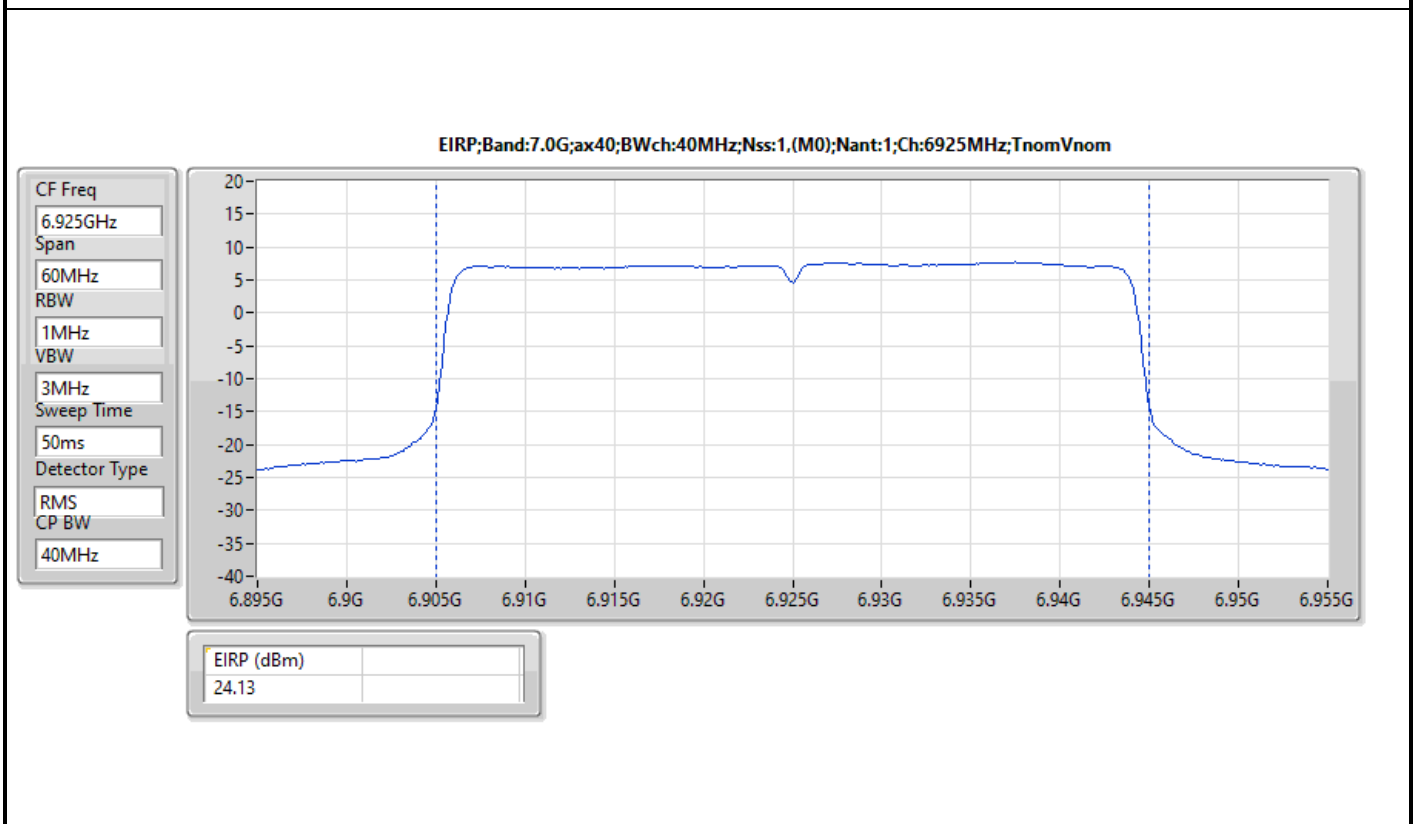

DG = Directional Gain; Port X = Port X output power
 Note : Conducted setting = Pass conducted setting division 4

For non beamforming mode / 2T2S

Summary

Mode	EIRP (dBm)	EIRP (W)
5.925-6.425GHz	-	-
802.11ax HEW20_Nss2,(MCS0)_2TX	18.06	0.06397
802.11ax HEW40_Nss2,(MCS0)_2TX	20.96	0.12474
802.11ax HEW80_Nss2,(MCS0)_2TX	24.04	0.25351
802.11ax HEW160_Nss2,(MCS0)_2TX	27.56	0.57016
6.425-6.525GHz	-	-
802.11ax HEW20_Nss2,(MCS0)_2TX	16.85	0.04842
802.11ax HEW40_Nss2,(MCS0)_2TX	21.01	0.12618
802.11ax HEW80_Nss2,(MCS0)_2TX	24.22	0.26424
802.11ax HEW160_Nss2,(MCS0)_2TX	26.94	0.49431
6.525-6.875GHz	-	-
802.11ax HEW20_Nss2,(MCS0)_2TX	18.92	0.07798
802.11ax HEW40_Nss2,(MCS0)_2TX	21.60	0.14454
802.11ax HEW80_Nss2,(MCS0)_2TX	24.46	0.27925
802.11ax HEW160_Nss2,(MCS0)_2TX	27.80	0.60256
6.875-7.125GHz	-	-
802.11ax HEW20_Nss2,(MCS0)_2TX	18.26	0.06699
802.11ax HEW40_Nss2,(MCS0)_2TX	21.28	0.13428
802.11ax HEW80_Nss2,(MCS0)_2TX	23.80	0.23988
802.11ax HEW160_Nss2,(MCS0)_2TX	24.51	0.28249