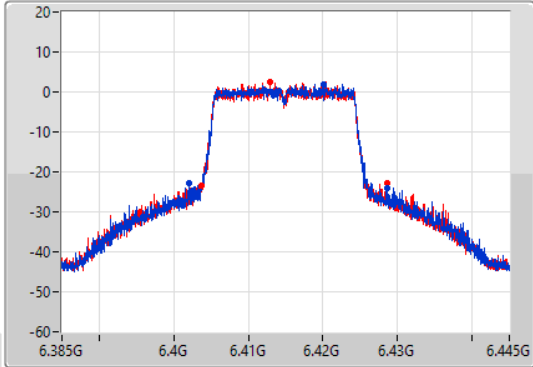

26dB(Hz)	Fl-26dB(Hz)	Fh-26dB(Hz)	OBW(Hz)	Fl-OBW(Hz)	Fh-OBW(Hz)	Limit(Hz)	Port
26.31M	6.16228G	6.18859G	19.22M	6.165225G	6.184445G	Inf	1
26.16M	6.16036G	6.18652G	19.22M	6.165225G	6.184445G	Inf	2

802.11ax HEW20_Nss2,(MCS0)_2TX

EBW

6415MHz

23/04/2022

CF
6.415GHz
Span
60MHz
RBW
300kHz
VBW
1MHz
Sweep Time
100ms
Detector Type
Peak

CF
6.415GHz
Span
60MHz
RBW
300kHz
VBW
1MHz
Sweep Time
100ms
Detector Type
Peak

26dB(Hz)	Fl-26dB(Hz)	Fh-26dB(Hz)	OBW(Hz)	Fl-OBW(Hz)	Fh-OBW(Hz)	Limit(Hz)	Port
26.7M	6.40198G	6.42868G	19.22M	6.405225G	6.424445G	Inf	1
24.87M	6.40369G	6.42856G	19.25M	6.405195G	6.424445G	Inf	2