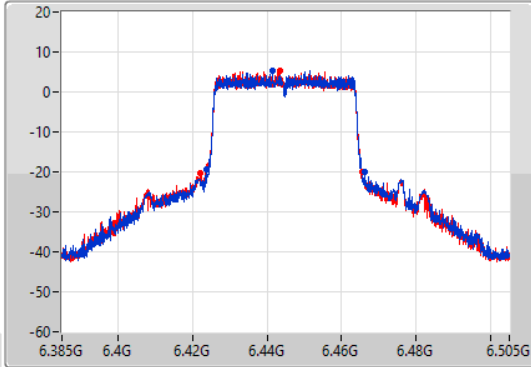

EBW

6165MHz

23/04/2022

802.11ax HEW40_Nss2,(MCS0)_2TX

EBW

6405MHz

23/04/2022

802.11ax HEW40_Nss2,(MCS0)_2TX

EBW

6445MHz

23/04/2022

CF
6.445GHz
Span
120MHz
RBW
500kHz
VBW
2MHz
Sweep Time
100ms
Detector Type
Peak

CF
6.445GHz
Span
120MHz
RBW
1MHz
VBW
3MHz
Sweep Time
100ms
Detector Type
Peak

26dB(Hz)	Fl-26dB(Hz)	Fh-26dB(Hz)	OBW(Hz)	Fl-OBW(Hz)	Fh-OBW(Hz)	Limit(Hz)	Port
42.3M	6.42394G	6.46624G	38.261M	6.42569G	6.463951G	Inf	1
43.2M	6.42226G	6.46546G	38.141M	6.42569G	6.463831G	Inf	2