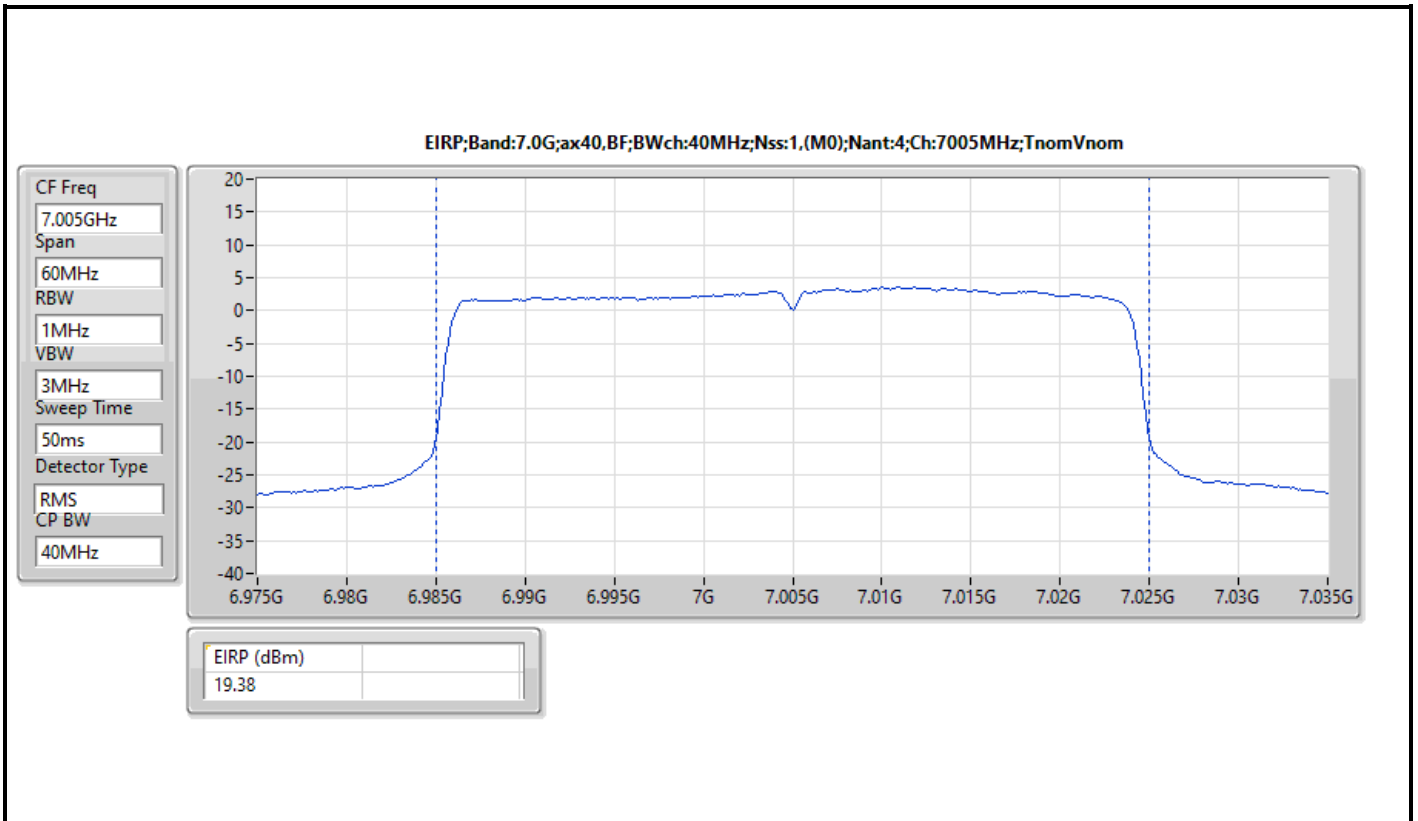

DG = Directional Gain; Port X = Port X output power

Note : Conducted setting = Pass conducted setting division 4

For Scanning radio 1 / 2T2S
Summary

Mode	Total Power (dBm)	Total Power (W)	EIRP (dBm)	EIRP (W)
5.925-6.425GHz	-	-	-	-
802.11ax HEW20_Nss2,(MCS0)_2TX	12.50	0.01778	18.50	0.07079
802.11ax HEW40_Nss2,(MCS0)_2TX	15.50	0.03548	21.50	0.14125
802.11ax HEW80_Nss2,(MCS0)_2TX	17.99	0.06295	23.99	0.25061
802.11ax HEW160_Nss2,(MCS0)_2TX	20.35	0.10839	26.35	0.43152
6.425-6.525GHz	-	-	-	-
802.11ax HEW20_Nss2,(MCS0)_2TX	12.51	0.01782	18.51	0.07096
802.11ax HEW40_Nss2,(MCS0)_2TX	15.42	0.03483	21.42	0.13868
802.11ax HEW80_Nss2,(MCS0)_2TX	17.76	0.05970	23.76	0.23768
802.11ax HEW160_Nss2,(MCS0)_2TX	20.32	0.10765	26.32	0.42855
6.525-6.875GHz	-	-	-	-
802.11ax HEW20_Nss2,(MCS0)_2TX	12.53	0.01791	18.53	0.07129
802.11ax HEW40_Nss2,(MCS0)_2TX	15.60	0.03631	21.60	0.14454
802.11ax HEW80_Nss2,(MCS0)_2TX	18.19	0.06592	24.19	0.26242
802.11ax HEW160_Nss2,(MCS0)_2TX	20.41	0.10990	26.41	0.43752
6.875-7.125GHz	-	-	-	-
802.11ax HEW20_Nss2,(MCS0)_2TX	12.35	0.01718	18.35	0.06839
802.11ax HEW40_Nss2,(MCS0)_2TX	15.48	0.03532	21.48	0.14060
802.11ax HEW80_Nss2,(MCS0)_2TX	18.25	0.06683	24.25	0.26607
802.11ax HEW160_Nss2,(MCS0)_2TX	20.40	0.10965	26.40	0.43652