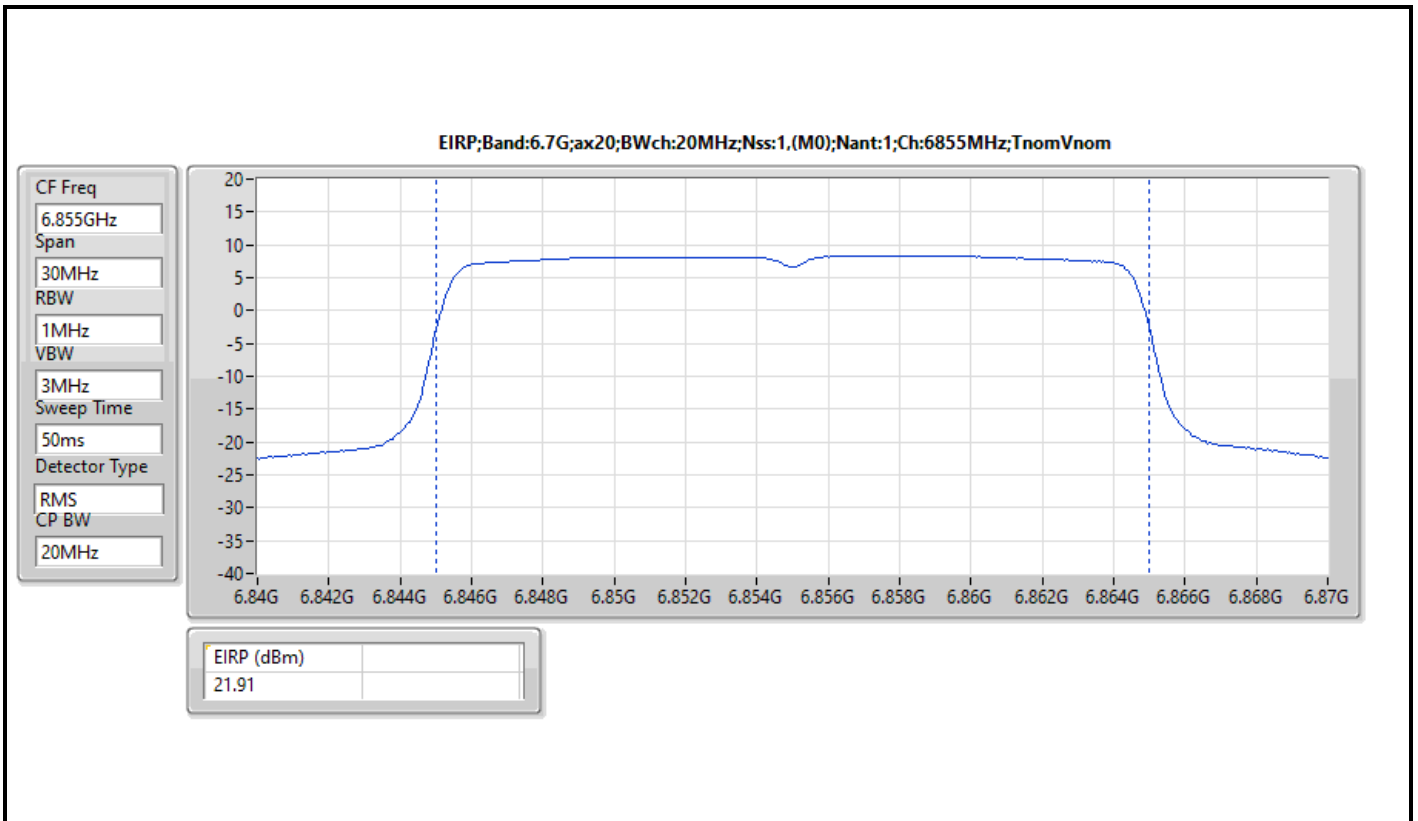

DG = Directional Gain; Port X = Port X output power
 Note : Conducted setting = Pass conducted setting division 4

For non beamforming mode / 2T2S

Summary

Mode	EIRP (dBm)	EIRP (W)
5.925-6.425GHz	-	-
802.11ax HEW20_Nss2,(MCS0)_2TX	18.06	0.06397
802.11ax HEW40_Nss2,(MCS0)_2TX	20.96	0.12474
802.11ax HEW80_Nss2,(MCS0)_2TX	24.04	0.25351
802.11ax HEW160_Nss2,(MCS0)_2TX	27.56	0.57016
6.425-6.525GHz	-	-
802.11ax HEW20_Nss2,(MCS0)_2TX	16.85	0.04842
802.11ax HEW40_Nss2,(MCS0)_2TX	21.01	0.12618
802.11ax HEW80_Nss2,(MCS0)_2TX	24.22	0.26424
802.11ax HEW160_Nss2,(MCS0)_2TX	26.94	0.49431
6.525-6.875GHz	-	-
802.11ax HEW20_Nss2,(MCS0)_2TX	18.92	0.07798
802.11ax HEW40_Nss2,(MCS0)_2TX	21.60	0.14454
802.11ax HEW80_Nss2,(MCS0)_2TX	24.46	0.27925
802.11ax HEW160_Nss2,(MCS0)_2TX	27.80	0.60256
6.875-7.125GHz	-	-
802.11ax HEW20_Nss2,(MCS0)_2TX	18.26	0.06699
802.11ax HEW40_Nss2,(MCS0)_2TX	21.28	0.13428
802.11ax HEW80_Nss2,(MCS0)_2TX	23.80	0.23988
802.11ax HEW160_Nss2,(MCS0)_2TX	24.51	0.28249