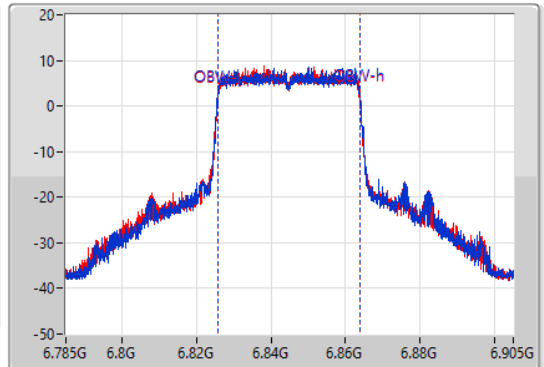

802.11ax HEW40_Nss2,(MCS0)_2TX

EBW

6845MHz

23/04/2022

CF
6.845GHz
Span
120MHz
RBW
500kHz
VBW
2MHz
Sweep Time
100ms
Detector Type
Peak

CF
6.845GHz
Span
120MHz
RBW
1MHz
VBW
3MHz
Sweep Time
100ms
Detector Type
Peak