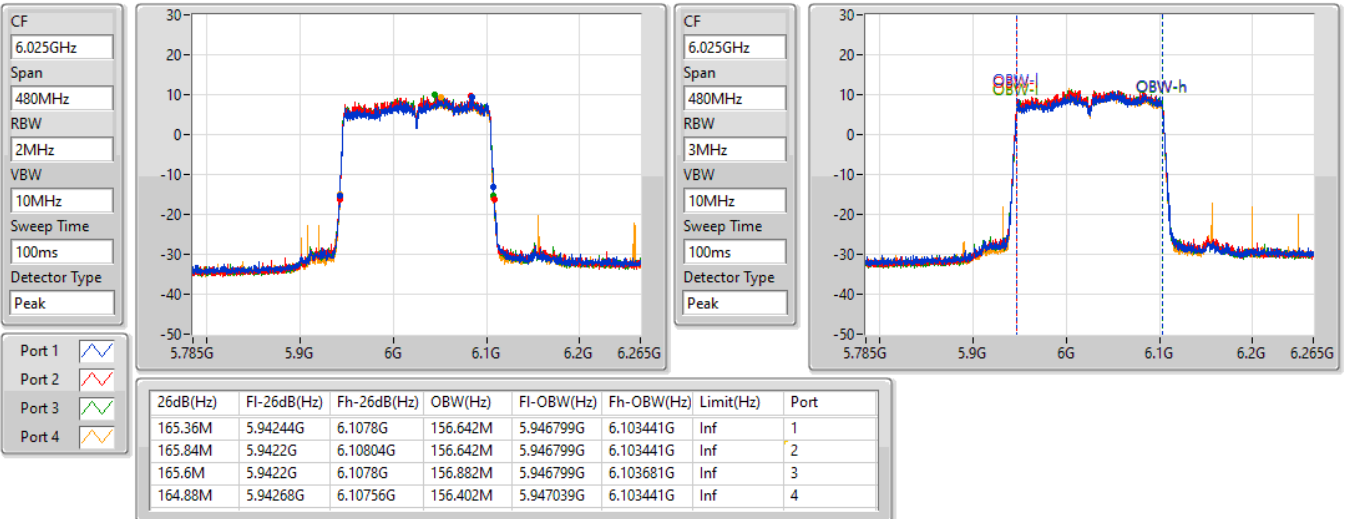

802.11ax HEW80-BF_Nss1,(MCS0)_4TX

EBW

6865MHz Straddle 6.525-6.875GHz

21/01/2022

802.11ax HEW80-BF_Nss1,(MCS0)_4TX

EBW

6945MHz

21/01/2022

802.11ax HEW80-BF_Nss1,(MCS0)_4TX

EBW

7025MHz

21/01/2022

802.11ax HEW160-BF_Nss1,(MCS0)_4TX

EBW

6025MHz

21/01/2022