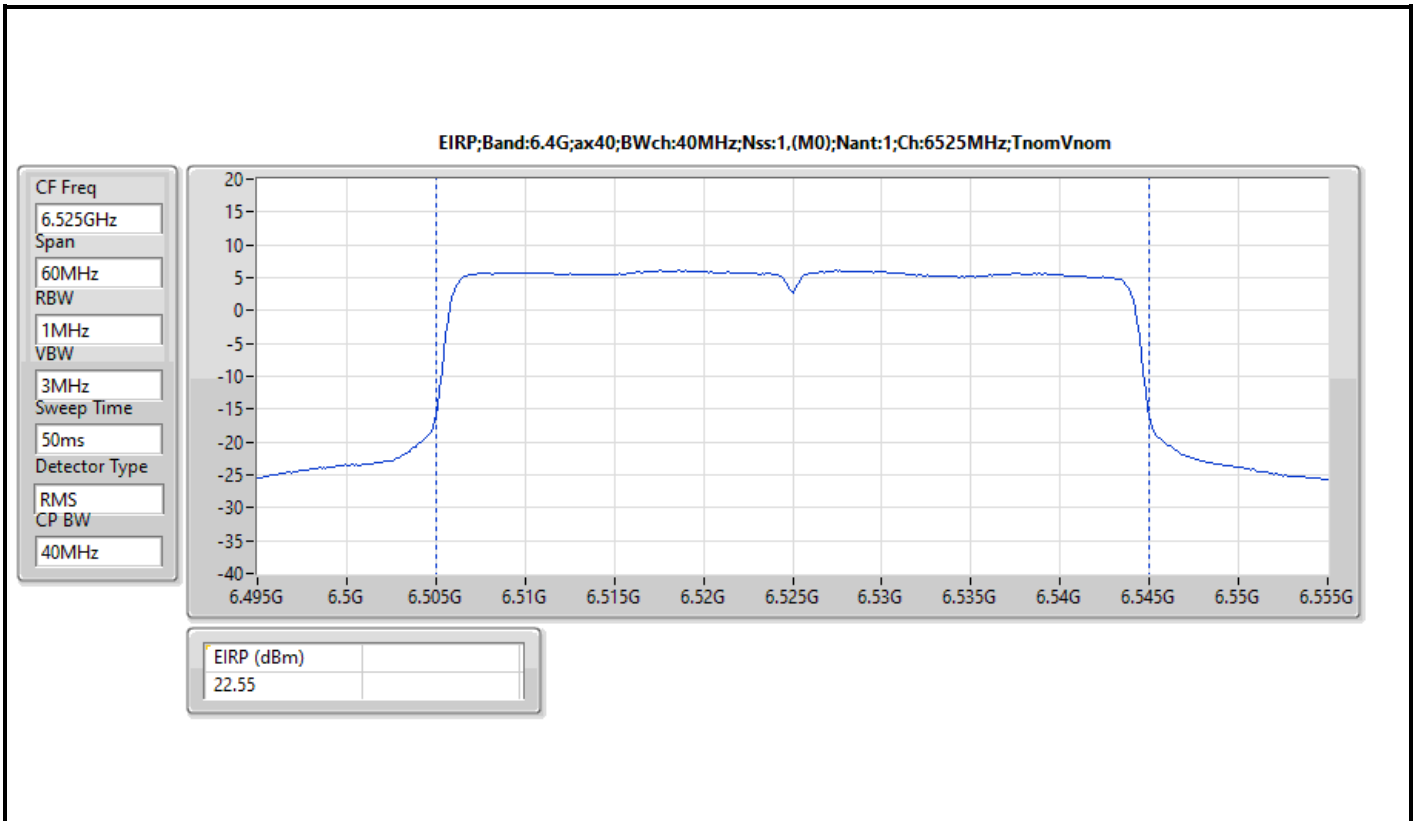

DG = Directional Gain; Port X = Port X output power
 Note : Conducted setting = Pass conducted setting division 4

For non beamforming mode / 2T2S

Summary

Mode	EIRP (dBm)	EIRP (W)
5.925-6.425GHz	-	-
802.11ax HEW20_Nss2,(MCS0)_2TX	18.06	0.06397
802.11ax HEW40_Nss2,(MCS0)_2TX	20.96	0.12474
802.11ax HEW80_Nss2,(MCS0)_2TX	24.04	0.25351
802.11ax HEW160_Nss2,(MCS0)_2TX	27.56	0.57016
6.425-6.525GHz	-	-
802.11ax HEW20_Nss2,(MCS0)_2TX	16.85	0.04842
802.11ax HEW40_Nss2,(MCS0)_2TX	21.01	0.12618
802.11ax HEW80_Nss2,(MCS0)_2TX	24.22	0.26424
802.11ax HEW160_Nss2,(MCS0)_2TX	26.94	0.49431
6.525-6.875GHz	-	-
802.11ax HEW20_Nss2,(MCS0)_2TX	18.92	0.07798
802.11ax HEW40_Nss2,(MCS0)_2TX	21.60	0.14454
802.11ax HEW80_Nss2,(MCS0)_2TX	24.46	0.27925
802.11ax HEW160_Nss2,(MCS0)_2TX	27.80	0.60256
6.875-7.125GHz	-	-
802.11ax HEW20_Nss2,(MCS0)_2TX	18.26	0.06699
802.11ax HEW40_Nss2,(MCS0)_2TX	21.28	0.13428
802.11ax HEW80_Nss2,(MCS0)_2TX	23.80	0.23988
802.11ax HEW160_Nss2,(MCS0)_2TX	24.51	0.28249