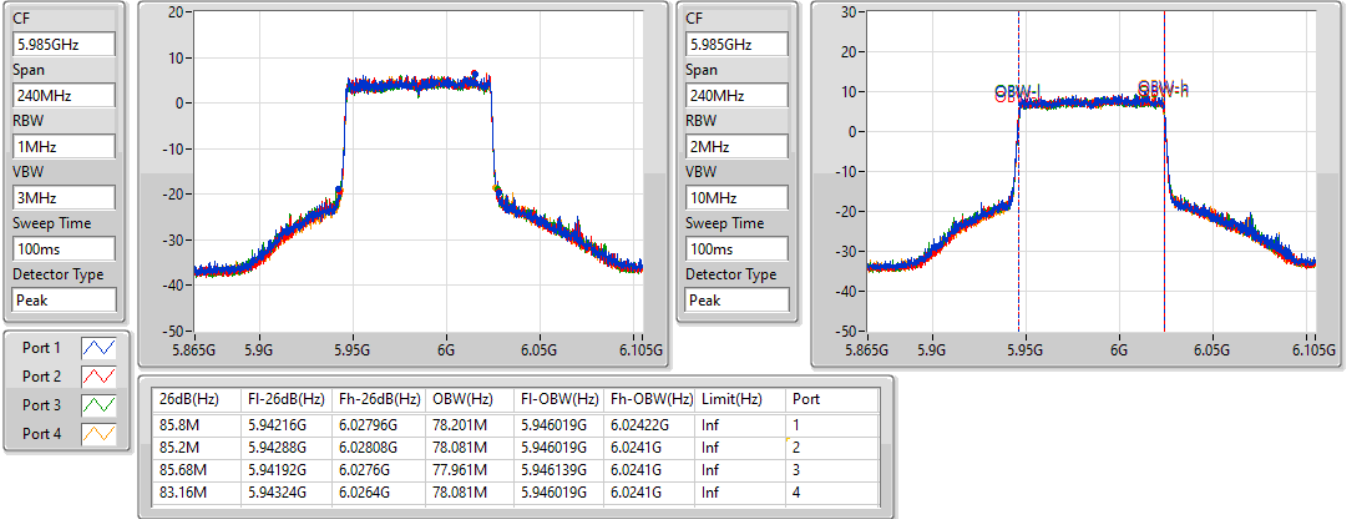

802.11ax HEW80-BF_Nss1,(MCS0)_4TX

EBW

5985MHz

21/01/2022