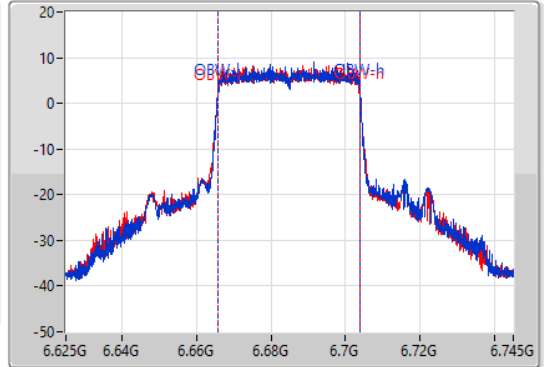

EBW

6685MHz

23/04/2022

CF
6.685GHz
Span
120MHz
RBW
500kHz
VBW
2MHz
Sweep Time
100ms
Detector Type
Peak

CF
6.685GHz
Span
120MHz
RBW
1MHz
VBW
3MHz
Sweep Time
100ms
Detector Type
Peak

26dB(Hz)	Fl-26dB(Hz)	Fh-26dB(Hz)	OBW(Hz)	Fl-OBW(Hz)	Fh-OBW(Hz)	Limit(Hz)	Port
42.54M	6.66364G	6.70618G	38.321M	6.66569G	6.70401G	Inf	1
43.62M	6.66196G	6.70558G	38.261M	6.66563G	6.703891G	Inf	2