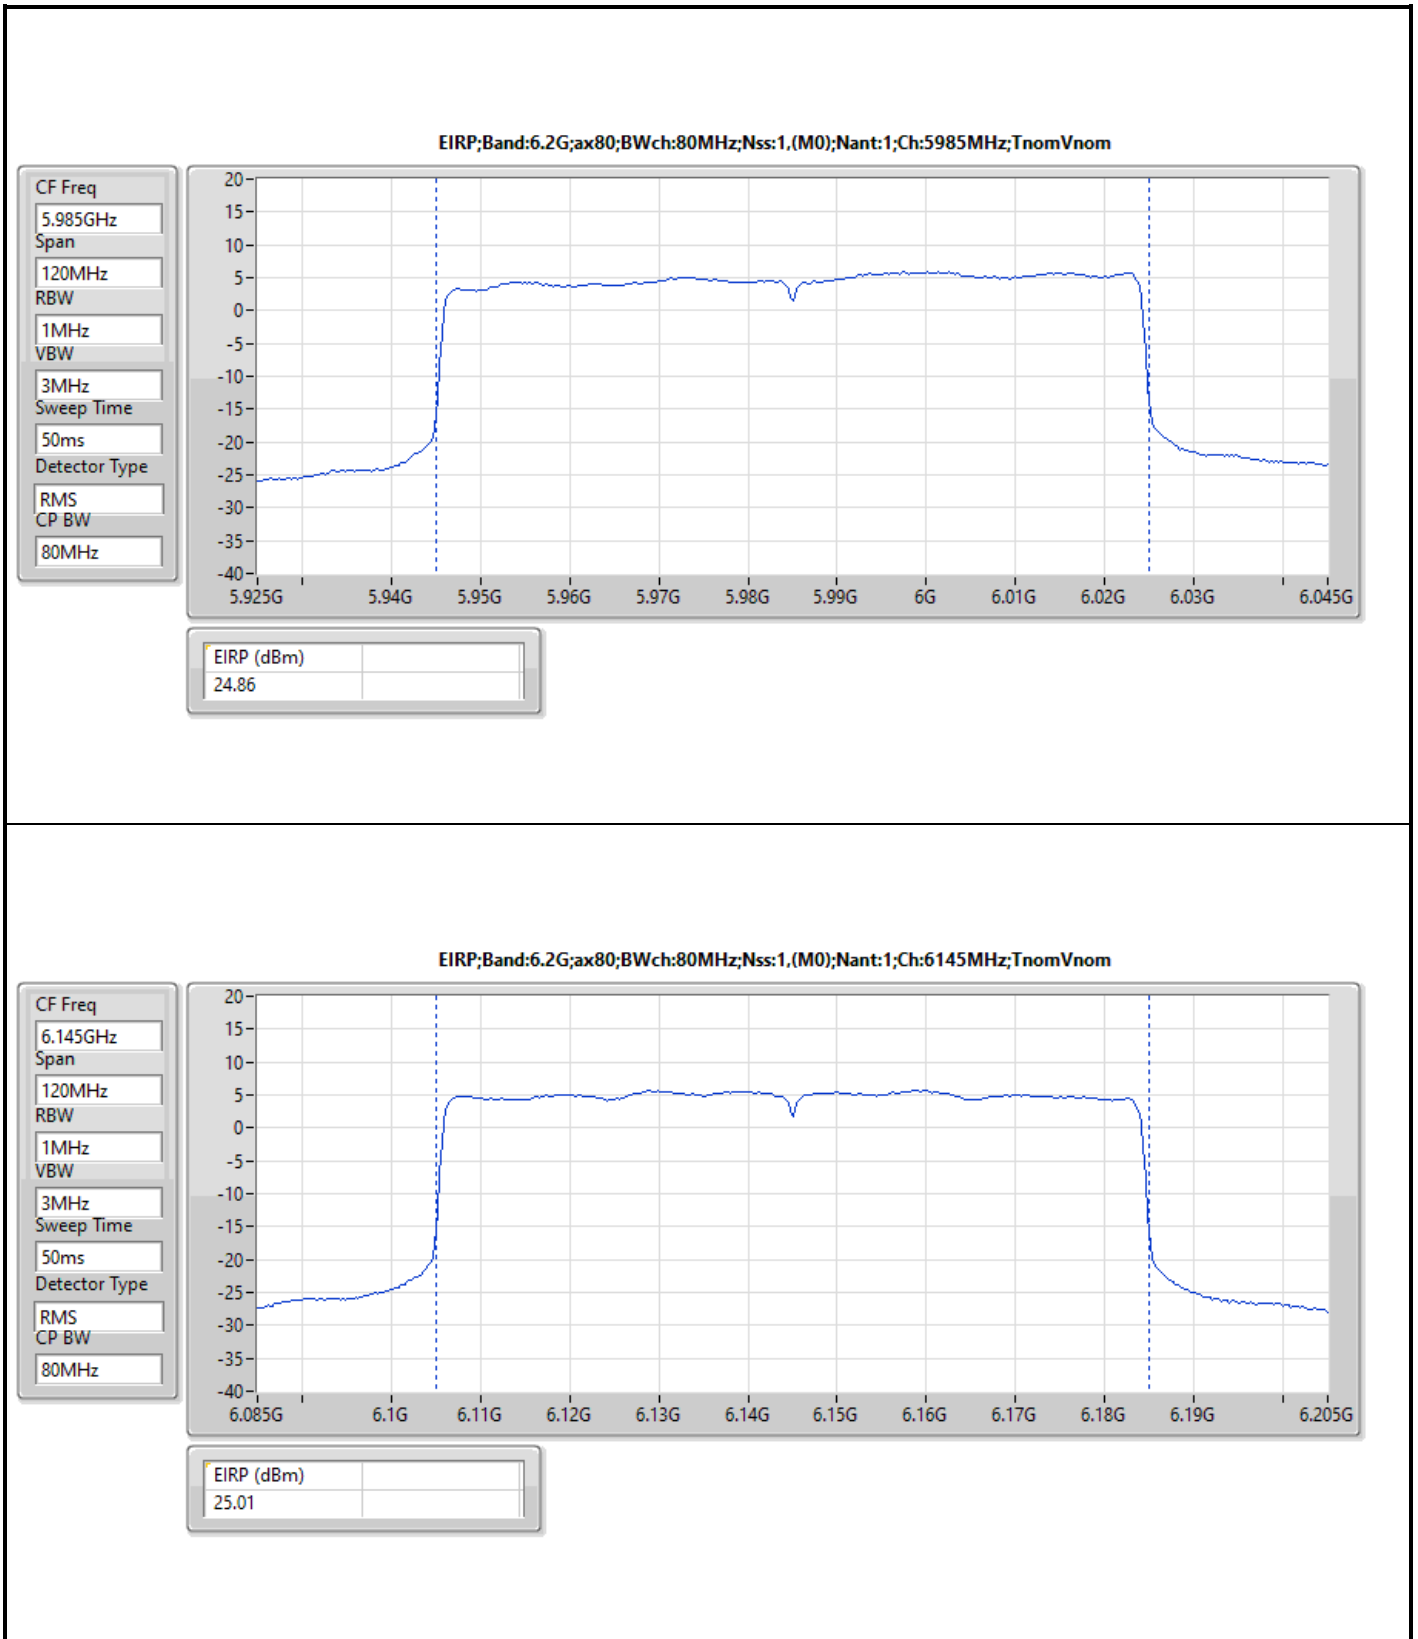

DG = Directional Gain; Port X = Port X output power
 Note : Conducted setting = Pass conducted setting division 4

For non beamforming mode / 2T2S

Summary

Mode	EIRP (dBm)	EIRP (W)
5.925-6.425GHz	-	-
802.11ax HEW20_Nss2,(MCS0)_2TX	18.06	0.06397
802.11ax HEW40_Nss2,(MCS0)_2TX	20.96	0.12474
802.11ax HEW80_Nss2,(MCS0)_2TX	24.04	0.25351
802.11ax HEW160_Nss2,(MCS0)_2TX	27.56	0.57016
6.425-6.525GHz	-	-
802.11ax HEW20_Nss2,(MCS0)_2TX	16.85	0.04842
802.11ax HEW40_Nss2,(MCS0)_2TX	21.01	0.12618
802.11ax HEW80_Nss2,(MCS0)_2TX	24.22	0.26424
802.11ax HEW160_Nss2,(MCS0)_2TX	26.94	0.49431
6.525-6.875GHz	-	-
802.11ax HEW20_Nss2,(MCS0)_2TX	18.92	0.07798
802.11ax HEW40_Nss2,(MCS0)_2TX	21.60	0.14454
802.11ax HEW80_Nss2,(MCS0)_2TX	24.46	0.27925
802.11ax HEW160_Nss2,(MCS0)_2TX	27.80	0.60256
6.875-7.125GHz	-	-
802.11ax HEW20_Nss2,(MCS0)_2TX	18.26	0.06699
802.11ax HEW40_Nss2,(MCS0)_2TX	21.28	0.13428
802.11ax HEW80_Nss2,(MCS0)_2TX	23.80	0.23988
802.11ax HEW160_Nss2,(MCS0)_2TX	24.51	0.28249