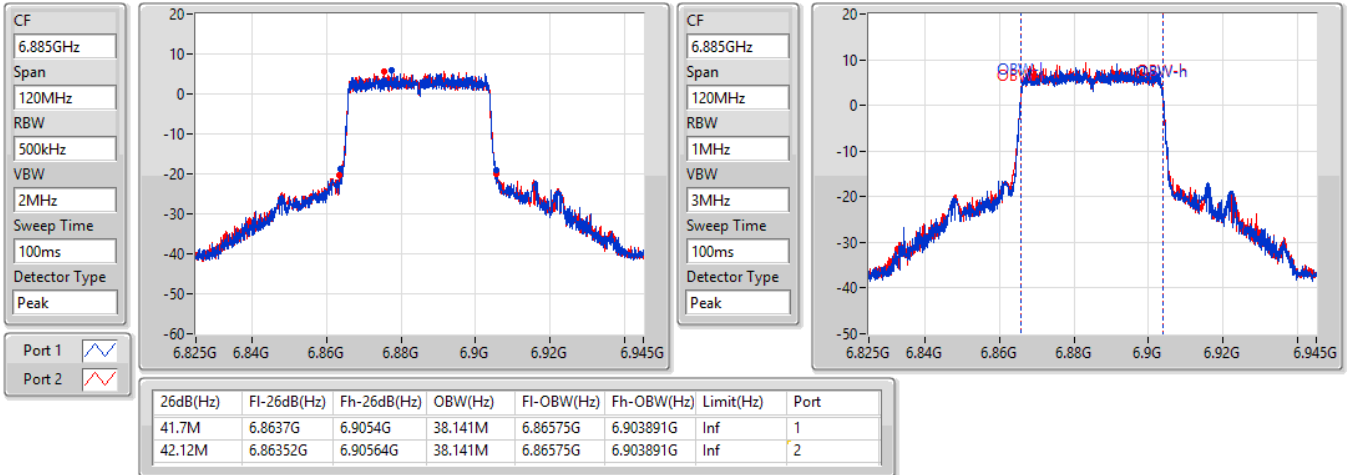

802.11ax HEW40_Nss2,(MCS0)_2TX

EBW

6885MHz Straddle 6.525-6.875GHz

23/04/2022