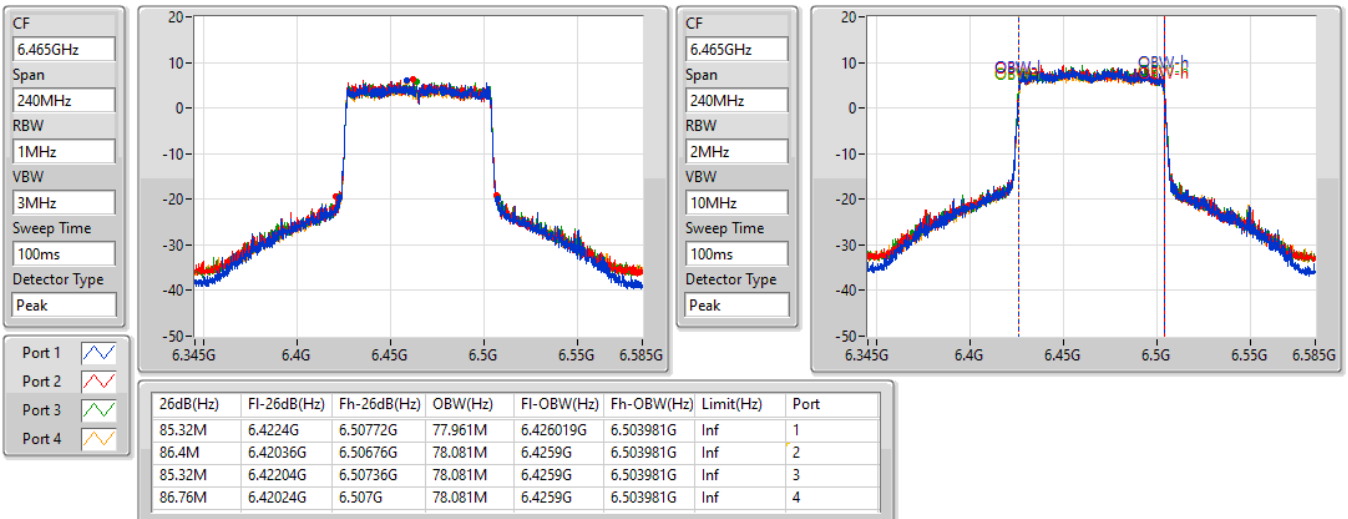

802.11ax HEW80-BF_Nss1,(MCS0)_4TX

EBW

6385MHz

21/01/2022

802.11ax HEW80-BF_Nss1,(MCS0)_4TX

EBW

6465MHz

21/01/2022

802.11ax HEW80-BF_Nss1,(MCS0)_4TX

EBW

6545MHz Straddle 6.425-6.525GHz

21/01/2022

802.11ax HEW80-BF_Nss1,(MCS0)_4TX

EBW

6625MHz

21/01/2022