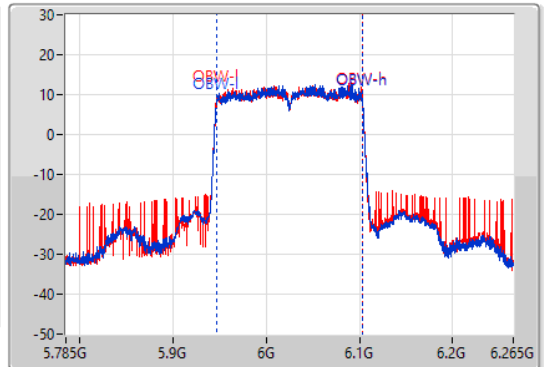

802.11ax HEW160_Nss2,(MCS0)_2TX

EBW

6025MHz

23/04/2022

CF
6.025GHz
Span
480MHz
RBW
2MHz
VBW
10MHz
Sweep Time
100ms
Detector Type
Peak

CF
6.025GHz
Span
480MHz
RBW
3MHz
VBW
10MHz
Sweep Time
100ms
Detector Type
Peak