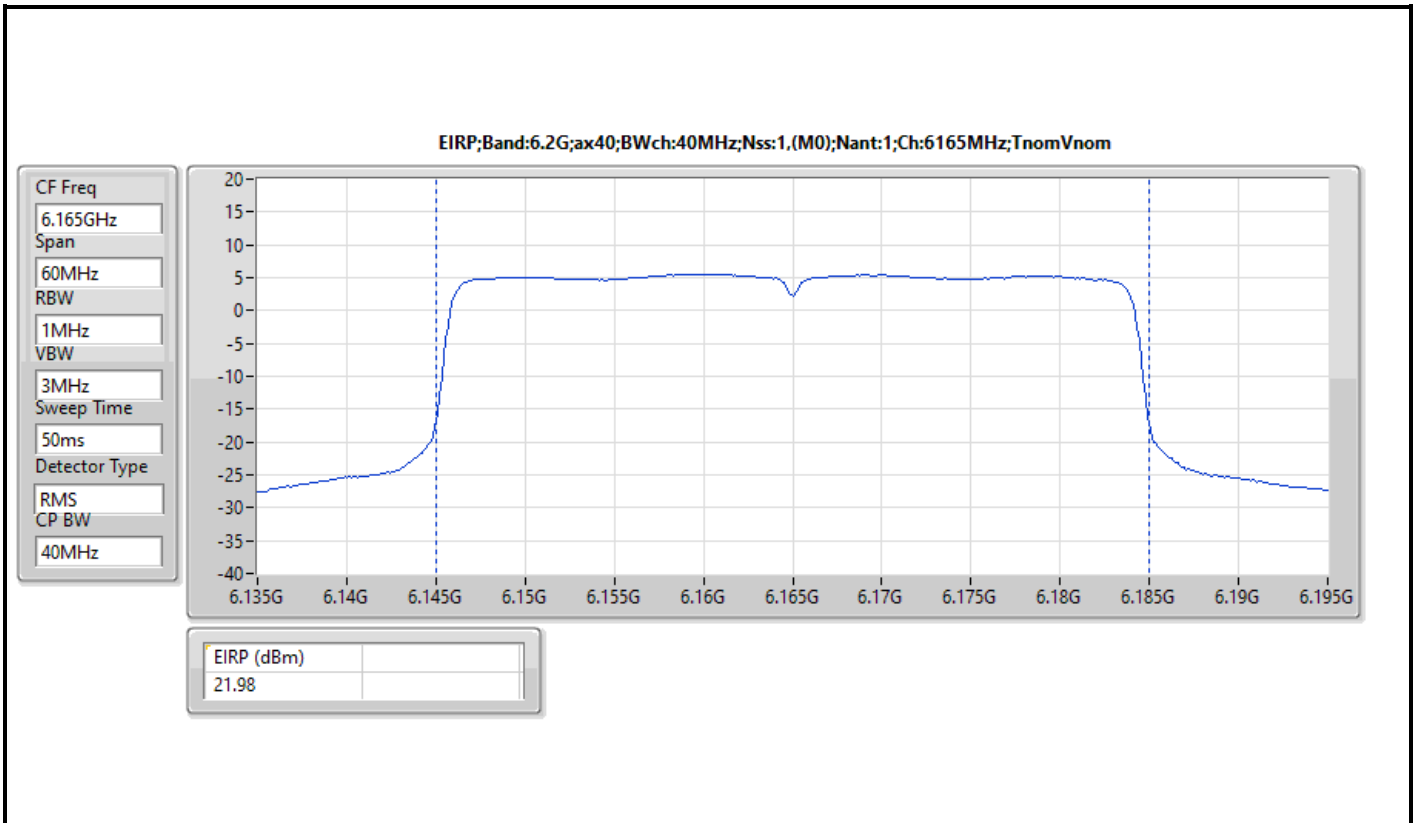

DG = Directional Gain; Port X = Port X output power
 Note : Conducted setting = Pass conducted setting division 4

For non beamforming mode / 2T2S

Summary

Mode	EIRP (dBm)	EIRP (W)
5.925-6.425GHz	-	-
802.11ax HEW20_Nss2,(MCS0)_2TX	18.06	0.06397
802.11ax HEW40_Nss2,(MCS0)_2TX	20.96	0.12474
802.11ax HEW80_Nss2,(MCS0)_2TX	24.04	0.25351
802.11ax HEW160_Nss2,(MCS0)_2TX	27.56	0.57016
6.425-6.525GHz	-	-
802.11ax HEW20_Nss2,(MCS0)_2TX	16.85	0.04842
802.11ax HEW40_Nss2,(MCS0)_2TX	21.01	0.12618
802.11ax HEW80_Nss2,(MCS0)_2TX	24.22	0.26424
802.11ax HEW160_Nss2,(MCS0)_2TX	26.94	0.49431
6.525-6.875GHz	-	-
802.11ax HEW20_Nss2,(MCS0)_2TX	18.92	0.07798
802.11ax HEW40_Nss2,(MCS0)_2TX	21.60	0.14454
802.11ax HEW80_Nss2,(MCS0)_2TX	24.46	0.27925
802.11ax HEW160_Nss2,(MCS0)_2TX	27.80	0.60256
6.875-7.125GHz	-	-
802.11ax HEW20_Nss2,(MCS0)_2TX	18.26	0.06699
802.11ax HEW40_Nss2,(MCS0)_2TX	21.28	0.13428
802.11ax HEW80_Nss2,(MCS0)_2TX	23.80	0.23988
802.11ax HEW160_Nss2,(MCS0)_2TX	24.51	0.28249