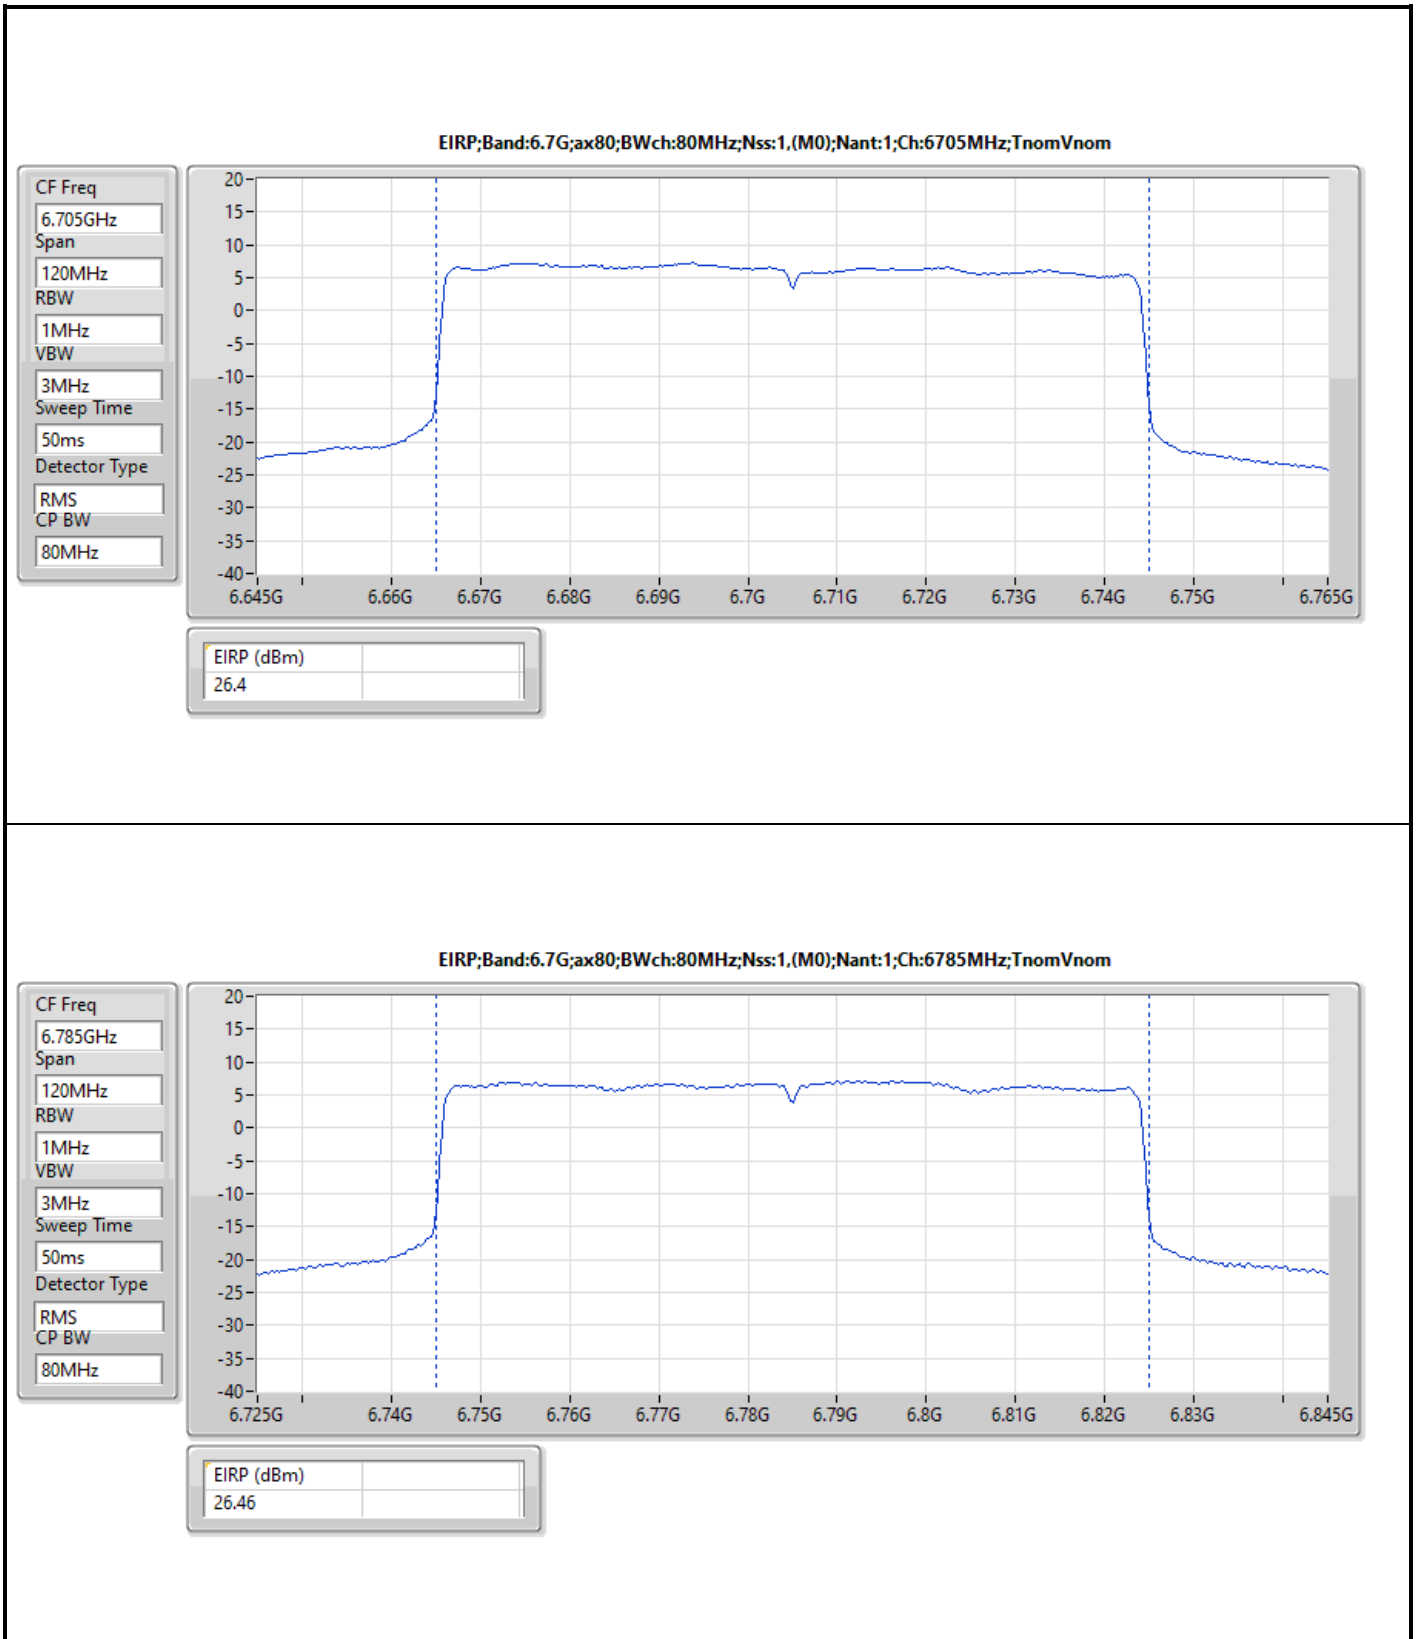

DG = Directional Gain; Port X = Port X output power
 Note : Conducted setting = Pass conducted setting division 4

For non beamforming mode / 2T2S

Summary

Mode	EIRP (dBm)	EIRP (W)
5.925-6.425GHz	-	-
802.11ax HEW20_Nss2,(MCS0)_2TX	18.06	0.06397
802.11ax HEW40_Nss2,(MCS0)_2TX	20.96	0.12474
802.11ax HEW80_Nss2,(MCS0)_2TX	24.04	0.25351
802.11ax HEW160_Nss2,(MCS0)_2TX	27.56	0.57016
6.425-6.525GHz	-	-
802.11ax HEW20_Nss2,(MCS0)_2TX	16.85	0.04842
802.11ax HEW40_Nss2,(MCS0)_2TX	21.01	0.12618
802.11ax HEW80_Nss2,(MCS0)_2TX	24.22	0.26424
802.11ax HEW160_Nss2,(MCS0)_2TX	26.94	0.49431
6.525-6.875GHz	-	-
802.11ax HEW20_Nss2,(MCS0)_2TX	18.92	0.07798
802.11ax HEW40_Nss2,(MCS0)_2TX	21.60	0.14454
802.11ax HEW80_Nss2,(MCS0)_2TX	24.46	0.27925
802.11ax HEW160_Nss2,(MCS0)_2TX	27.80	0.60256
6.875-7.125GHz	-	-
802.11ax HEW20_Nss2,(MCS0)_2TX	18.26	0.06699
802.11ax HEW40_Nss2,(MCS0)_2TX	21.28	0.13428
802.11ax HEW80_Nss2,(MCS0)_2TX	23.80	0.23988
802.11ax HEW160_Nss2,(MCS0)_2TX	24.51	0.28249