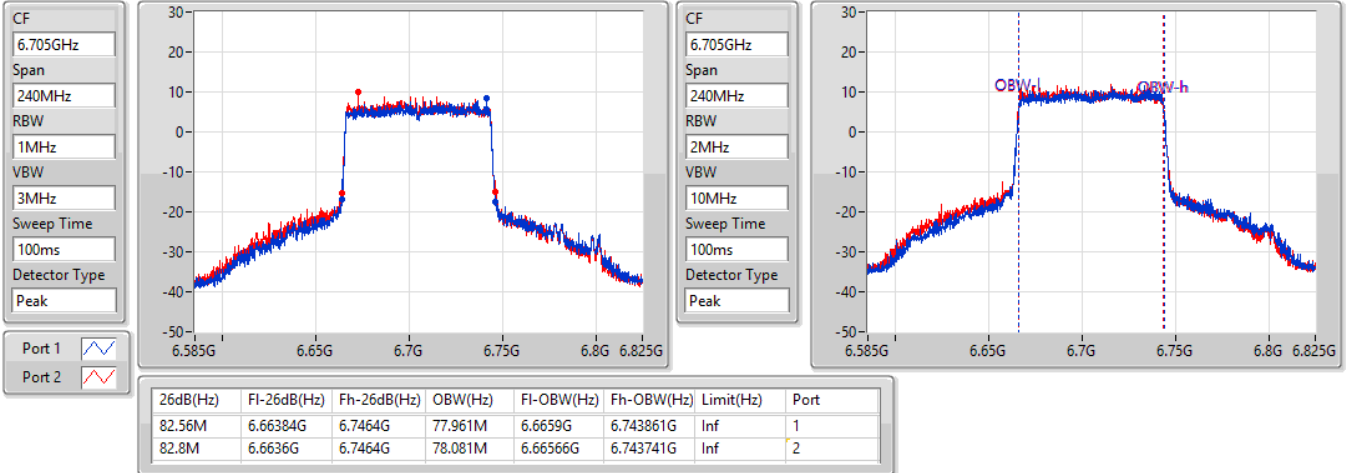

802.11ax HEW80_Nss2,(MCS0)_2TX

EBW

6705MHz

23/04/2022