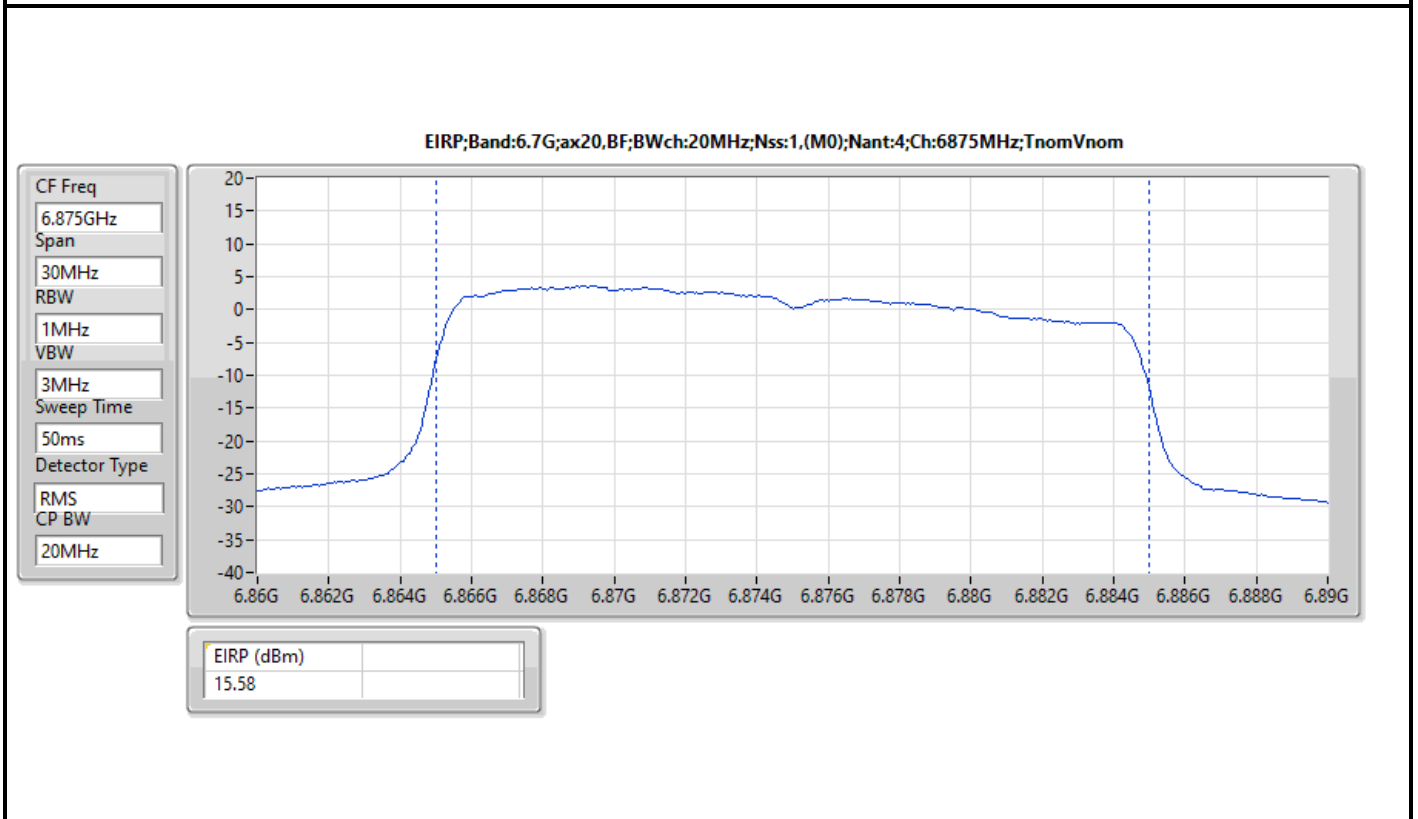

DG = Directional Gain; Port X = Port X output power

Note : Conducted setting = Pass conducted setting division 4

For Scanning radio 1 / 2T2S
Summary

Mode	Total Power (dBm)	Total Power (W)	EIRP (dBm)	EIRP (W)
5.925-6.425GHz	-	-	-	-
802.11ax HEW20_Nss2,(MCS0)_2TX	12.50	0.01778	18.50	0.07079
802.11ax HEW40_Nss2,(MCS0)_2TX	15.50	0.03548	21.50	0.14125
802.11ax HEW80_Nss2,(MCS0)_2TX	17.99	0.06295	23.99	0.25061
802.11ax HEW160_Nss2,(MCS0)_2TX	20.35	0.10839	26.35	0.43152
6.425-6.525GHz	-	-	-	-
802.11ax HEW20_Nss2,(MCS0)_2TX	12.51	0.01782	18.51	0.07096
802.11ax HEW40_Nss2,(MCS0)_2TX	15.42	0.03483	21.42	0.13868
802.11ax HEW80_Nss2,(MCS0)_2TX	17.76	0.05970	23.76	0.23768
802.11ax HEW160_Nss2,(MCS0)_2TX	20.32	0.10765	26.32	0.42855
6.525-6.875GHz	-	-	-	-
802.11ax HEW20_Nss2,(MCS0)_2TX	12.53	0.01791	18.53	0.07129
802.11ax HEW40_Nss2,(MCS0)_2TX	15.60	0.03631	21.60	0.14454
802.11ax HEW80_Nss2,(MCS0)_2TX	18.19	0.06592	24.19	0.26242
802.11ax HEW160_Nss2,(MCS0)_2TX	20.41	0.10990	26.41	0.43752
6.875-7.125GHz	-	-	-	-
802.11ax HEW20_Nss2,(MCS0)_2TX	12.35	0.01718	18.35	0.06839
802.11ax HEW40_Nss2,(MCS0)_2TX	15.48	0.03532	21.48	0.14060
802.11ax HEW80_Nss2,(MCS0)_2TX	18.25	0.06683	24.25	0.26607
802.11ax HEW160_Nss2,(MCS0)_2TX	20.40	0.10965	26.40	0.43652