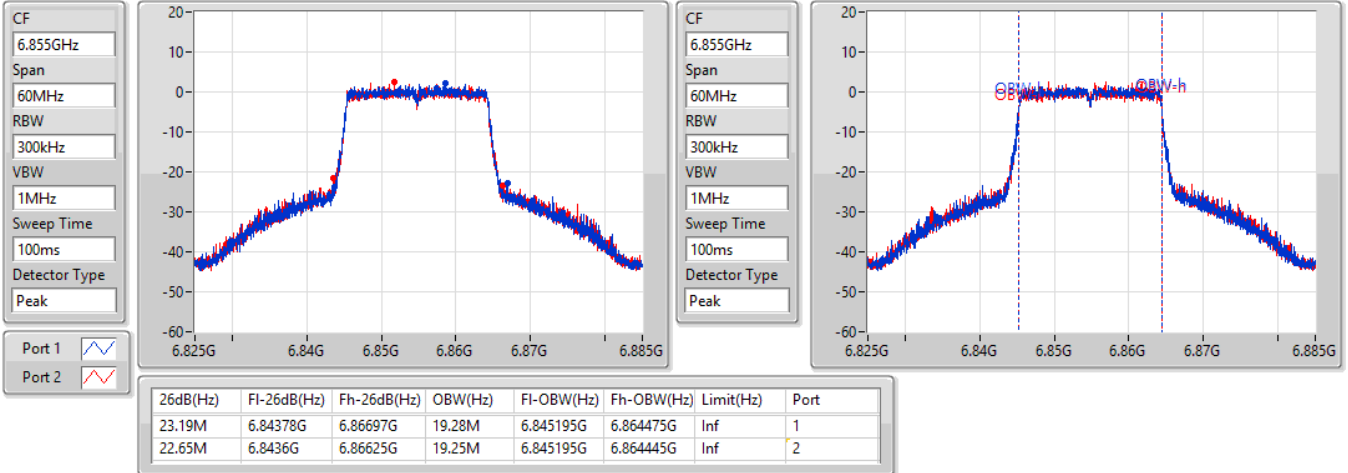

EBW

6535MHz

23/04/2022

802.11ax HEW20_Nss2,(MCS0)_2TX

EBW

6695MHz

23/04/2022

802.11ax HEW20_Nss2,(MCS0)_2TX

EBW

6855MHz

23/04/2022

802.11ax HEW20_Nss2,(MCS0)_2TX

EBW

6875MHz Straddle 6.525-6.875GHz

23/04/2022

802.11ax HEW20_Nss2,(MCS0)_2TX