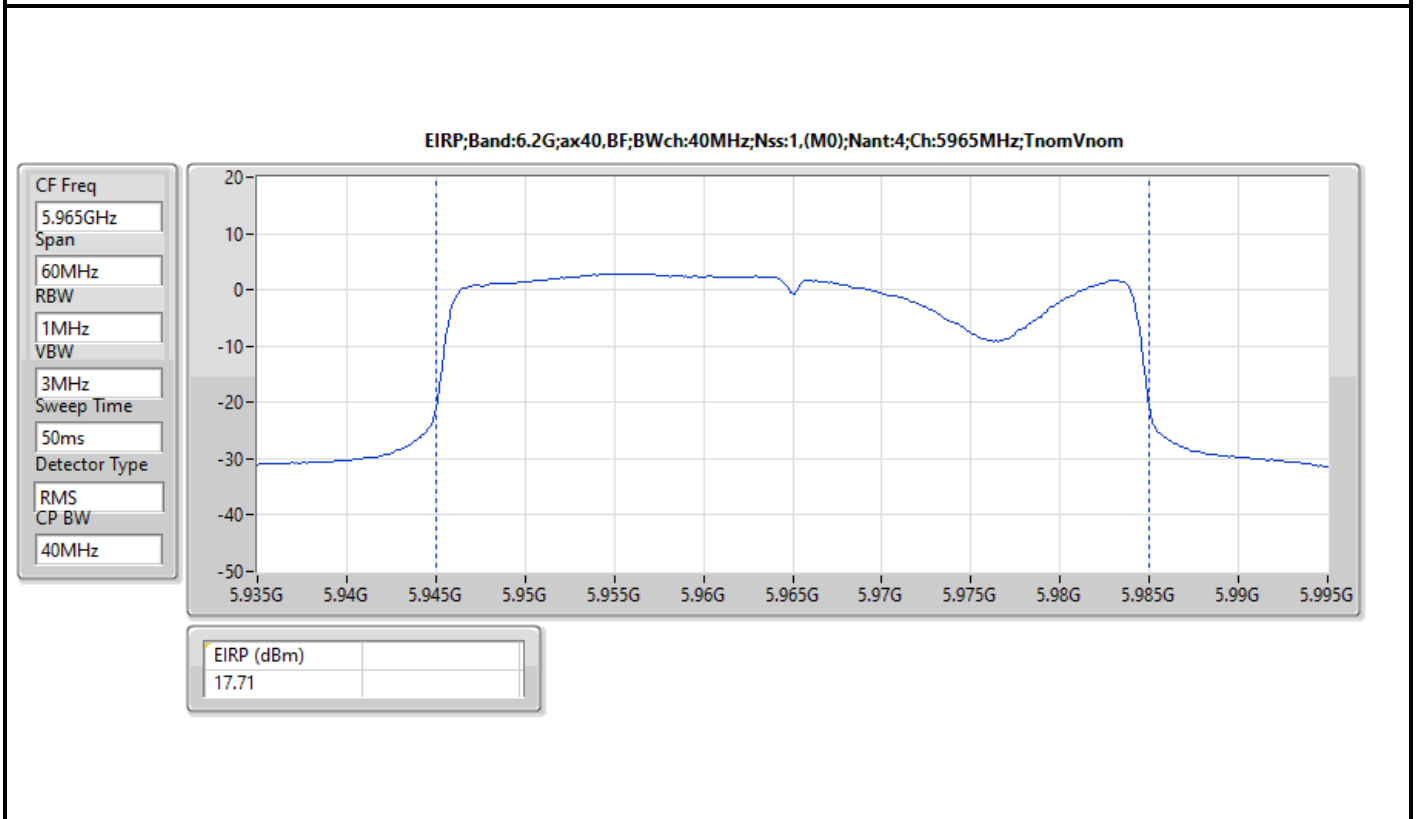

DG = Directional Gain; Port X = Port X output power

Note : Conducted setting = Pass conducted setting division 4

For Scanning radio 1 / 2T2S
Summary

Mode	Total Power (dBm)	Total Power (W)	EIRP (dBm)	EIRP (W)
5.925-6.425GHz	-	-	-	-
802.11ax HEW20_Nss2,(MCS0)_2TX	12.50	0.01778	18.50	0.07079
802.11ax HEW40_Nss2,(MCS0)_2TX	15.50	0.03548	21.50	0.14125
802.11ax HEW80_Nss2,(MCS0)_2TX	17.99	0.06295	23.99	0.25061
802.11ax HEW160_Nss2,(MCS0)_2TX	20.35	0.10839	26.35	0.43152
6.425-6.525GHz	-	-	-	-
802.11ax HEW20_Nss2,(MCS0)_2TX	12.51	0.01782	18.51	0.07096
802.11ax HEW40_Nss2,(MCS0)_2TX	15.42	0.03483	21.42	0.13868
802.11ax HEW80_Nss2,(MCS0)_2TX	17.76	0.05970	23.76	0.23768
802.11ax HEW160_Nss2,(MCS0)_2TX	20.32	0.10765	26.32	0.42855
6.525-6.875GHz	-	-	-	-
802.11ax HEW20_Nss2,(MCS0)_2TX	12.53	0.01791	18.53	0.07129
802.11ax HEW40_Nss2,(MCS0)_2TX	15.60	0.03631	21.60	0.14454
802.11ax HEW80_Nss2,(MCS0)_2TX	18.19	0.06592	24.19	0.26242
802.11ax HEW160_Nss2,(MCS0)_2TX	20.41	0.10990	26.41	0.43752
6.875-7.125GHz	-	-	-	-
802.11ax HEW20_Nss2,(MCS0)_2TX	12.35	0.01718	18.35	0.06839
802.11ax HEW40_Nss2,(MCS0)_2TX	15.48	0.03532	21.48	0.14060
802.11ax HEW80_Nss2,(MCS0)_2TX	18.25	0.06683	24.25	0.26607
802.11ax HEW160_Nss2,(MCS0)_2TX	20.40	0.10965	26.40	0.43652