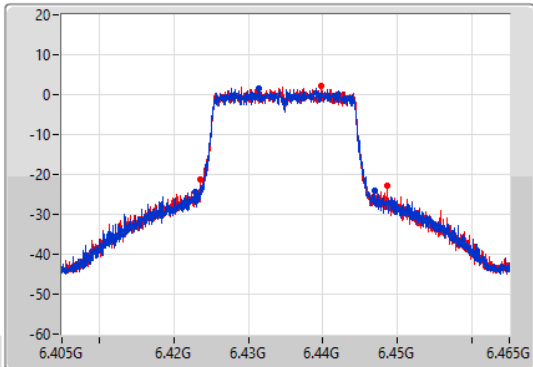

EBW

6415MHz

23/04/2022

CF
6.415GHz
Span
60MHz
RBW
300kHz
VBW
1MHz
Sweep Time
100ms
Detector Type
Peak

CF
6.415GHz
Span
60MHz
RBW
300kHz
VBW
1MHz
Sweep Time
100ms
Detector Type
Peak

26dB(Hz)	Fl-26dB(Hz)	Fh-26dB(Hz)	OBW(Hz)	Fl-OBW(Hz)	Fh-OBW(Hz)	Limit(Hz)	Port
26.7M	6.40198G	6.42868G	19.22M	6.405225G	6.424445G	Inf	1
24.87M	6.40369G	6.42856G	19.25M	6.405195G	6.424445G	Inf	2

802.11ax HEW20_Nss2,(MCS0)_2TX

EBW

6435MHz

23/04/2022

CF
6.435GHz
Span
60MHz
RBW
300kHz
VBW
1MHz
Sweep Time
100ms
Detector Type
Peak

CF
6.435GHz
Span
60MHz
RBW
300kHz
VBW
1MHz
Sweep Time
100ms
Detector Type
Peak