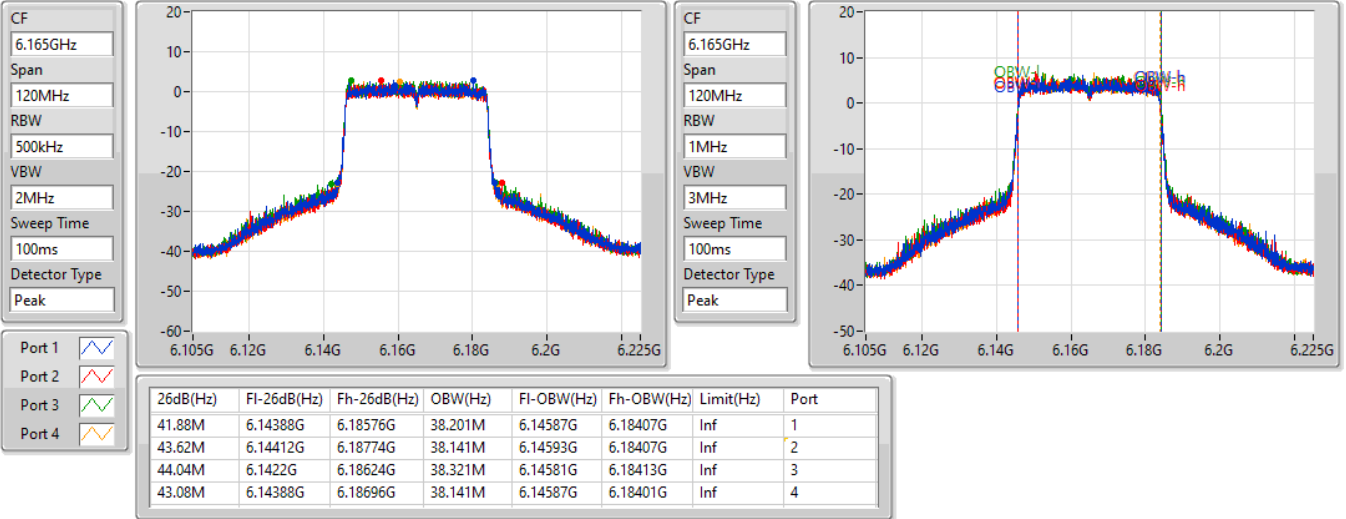

802.11ax HEW40-BF_Nss1,(MCS0)_4TX

EBW

6165MHz

21/01/2022