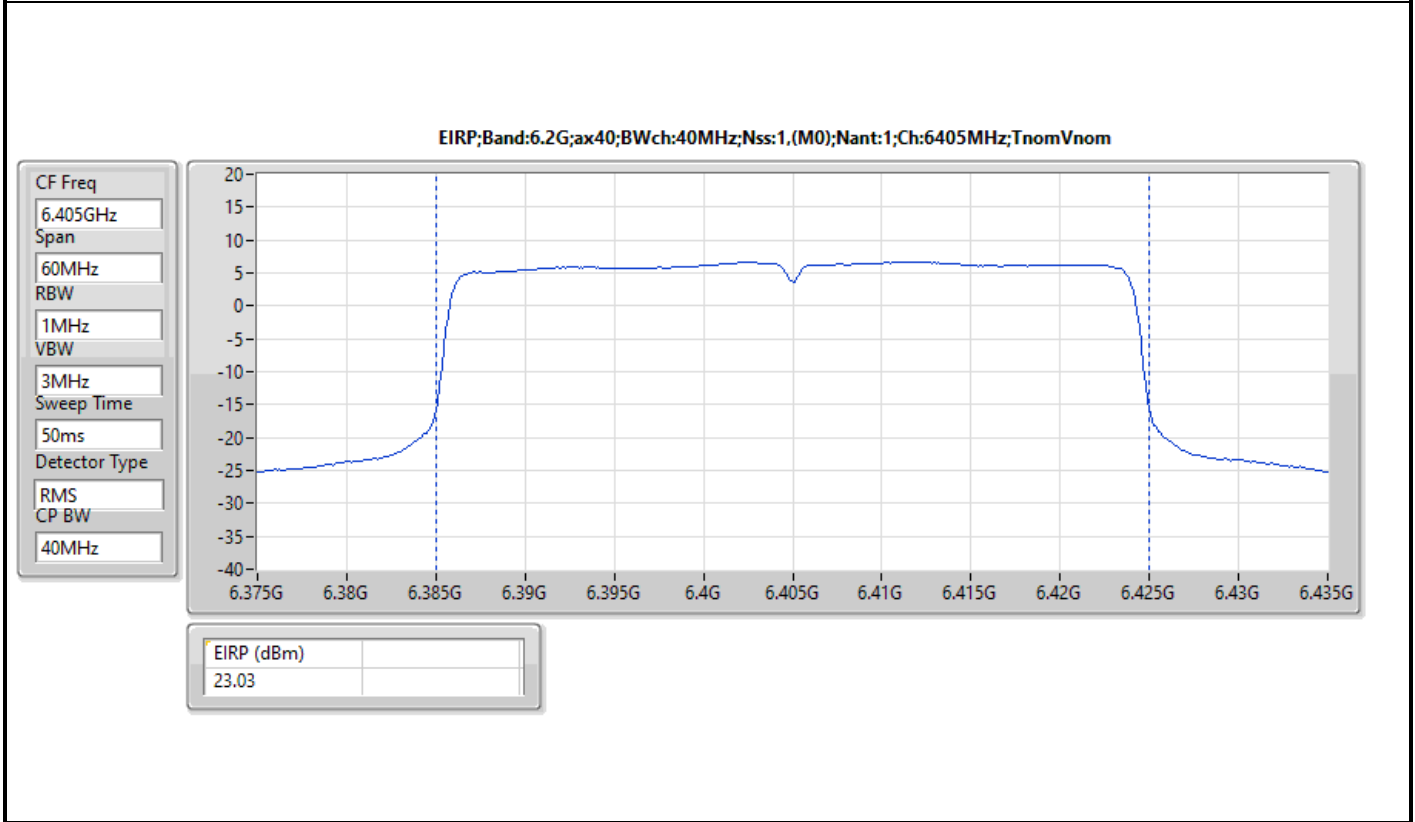

DG = Directional Gain; Port X = Port X output power
 Note : Conducted setting = Pass conducted setting division 4

For non beamforming mode / 2T2S

Summary

Mode	EIRP (dBm)	EIRP (W)
5.925-6.425GHz	-	-
802.11ax HEW20_Nss2,(MCS0)_2TX	18.06	0.06397
802.11ax HEW40_Nss2,(MCS0)_2TX	20.96	0.12474
802.11ax HEW80_Nss2,(MCS0)_2TX	24.04	0.25351
802.11ax HEW160_Nss2,(MCS0)_2TX	27.56	0.57016
6.425-6.525GHz	-	-
802.11ax HEW20_Nss2,(MCS0)_2TX	16.85	0.04842
802.11ax HEW40_Nss2,(MCS0)_2TX	21.01	0.12618
802.11ax HEW80_Nss2,(MCS0)_2TX	24.22	0.26424
802.11ax HEW160_Nss2,(MCS0)_2TX	26.94	0.49431
6.525-6.875GHz	-	-
802.11ax HEW20_Nss2,(MCS0)_2TX	18.92	0.07798
802.11ax HEW40_Nss2,(MCS0)_2TX	21.60	0.14454
802.11ax HEW80_Nss2,(MCS0)_2TX	24.46	0.27925
802.11ax HEW160_Nss2,(MCS0)_2TX	27.80	0.60256
6.875-7.125GHz	-	-
802.11ax HEW20_Nss2,(MCS0)_2TX	18.26	0.06699
802.11ax HEW40_Nss2,(MCS0)_2TX	21.28	0.13428
802.11ax HEW80_Nss2,(MCS0)_2TX	23.80	0.23988
802.11ax HEW160_Nss2,(MCS0)_2TX	24.51	0.28249