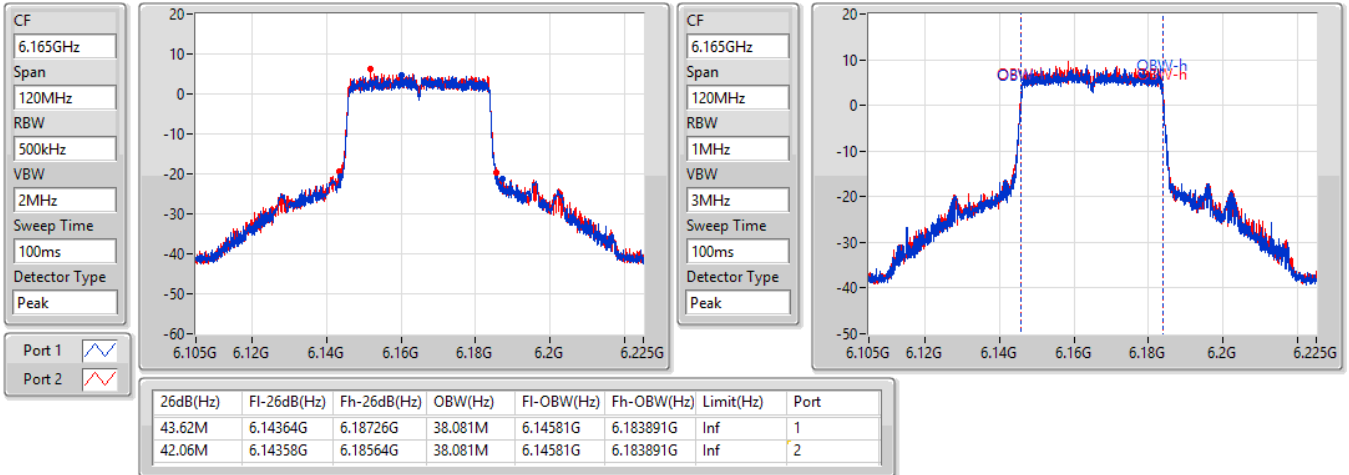

802.11ax HEW40_Nss2,(MCS0)_2TX

EBW

6165MHz

23/04/2022