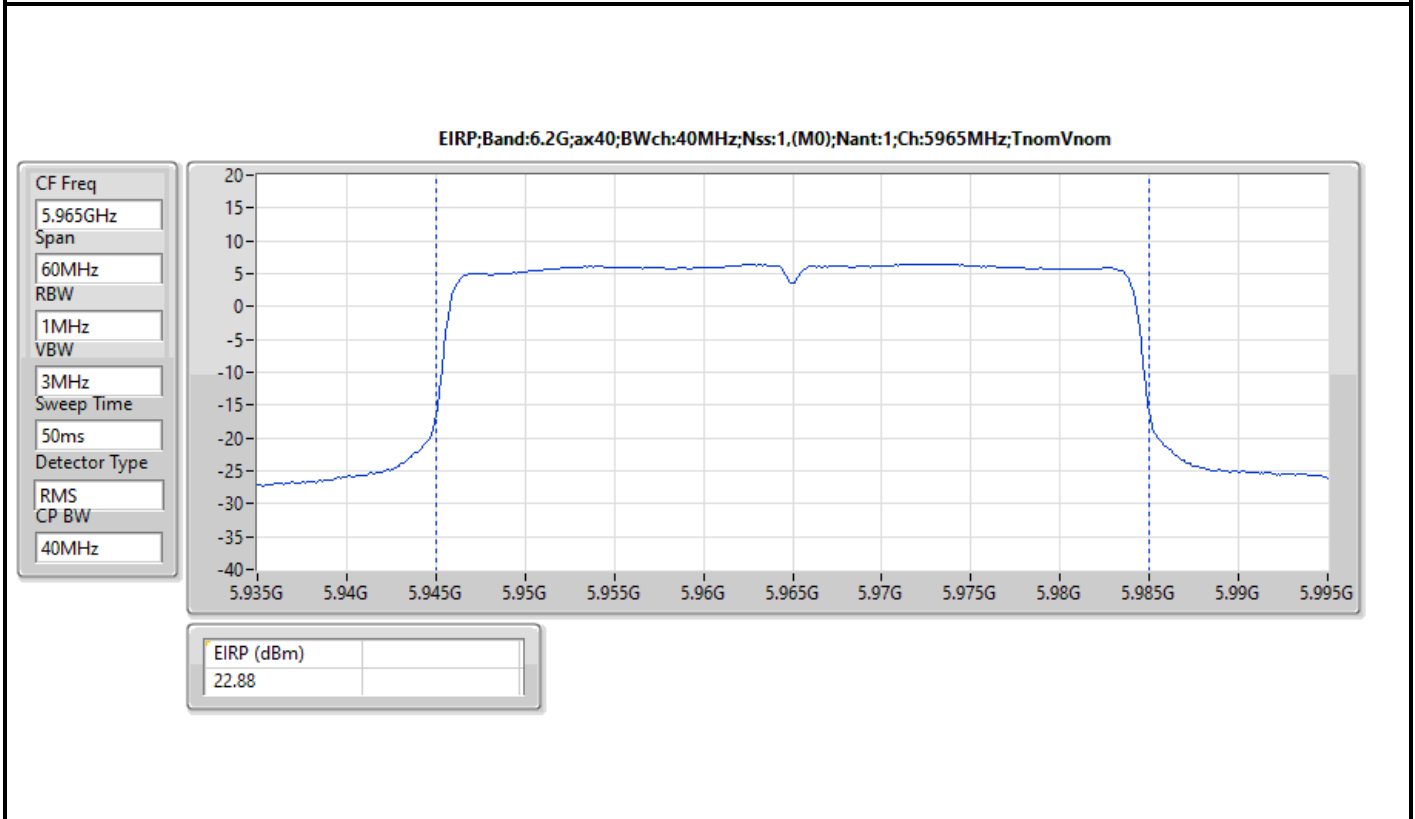

DG = Directional Gain; Port X = Port X output power
 Note : Conducted setting = Pass conducted setting division 4

For non beamforming mode / 2T2S

Summary

Mode	EIRP (dBm)	EIRP (W)
5.925-6.425GHz	-	-
802.11ax HEW20_Nss2,(MCS0)_2TX	18.06	0.06397
802.11ax HEW40_Nss2,(MCS0)_2TX	20.96	0.12474
802.11ax HEW80_Nss2,(MCS0)_2TX	24.04	0.25351
802.11ax HEW160_Nss2,(MCS0)_2TX	27.56	0.57016
6.425-6.525GHz	-	-
802.11ax HEW20_Nss2,(MCS0)_2TX	16.85	0.04842
802.11ax HEW40_Nss2,(MCS0)_2TX	21.01	0.12618
802.11ax HEW80_Nss2,(MCS0)_2TX	24.22	0.26424
802.11ax HEW160_Nss2,(MCS0)_2TX	26.94	0.49431
6.525-6.875GHz	-	-
802.11ax HEW20_Nss2,(MCS0)_2TX	18.92	0.07798
802.11ax HEW40_Nss2,(MCS0)_2TX	21.60	0.14454
802.11ax HEW80_Nss2,(MCS0)_2TX	24.46	0.27925
802.11ax HEW160_Nss2,(MCS0)_2TX	27.80	0.60256
6.875-7.125GHz	-	-
802.11ax HEW20_Nss2,(MCS0)_2TX	18.26	0.06699
802.11ax HEW40_Nss2,(MCS0)_2TX	21.28	0.13428
802.11ax HEW80_Nss2,(MCS0)_2TX	23.80	0.23988
802.11ax HEW160_Nss2,(MCS0)_2TX	24.51	0.28249