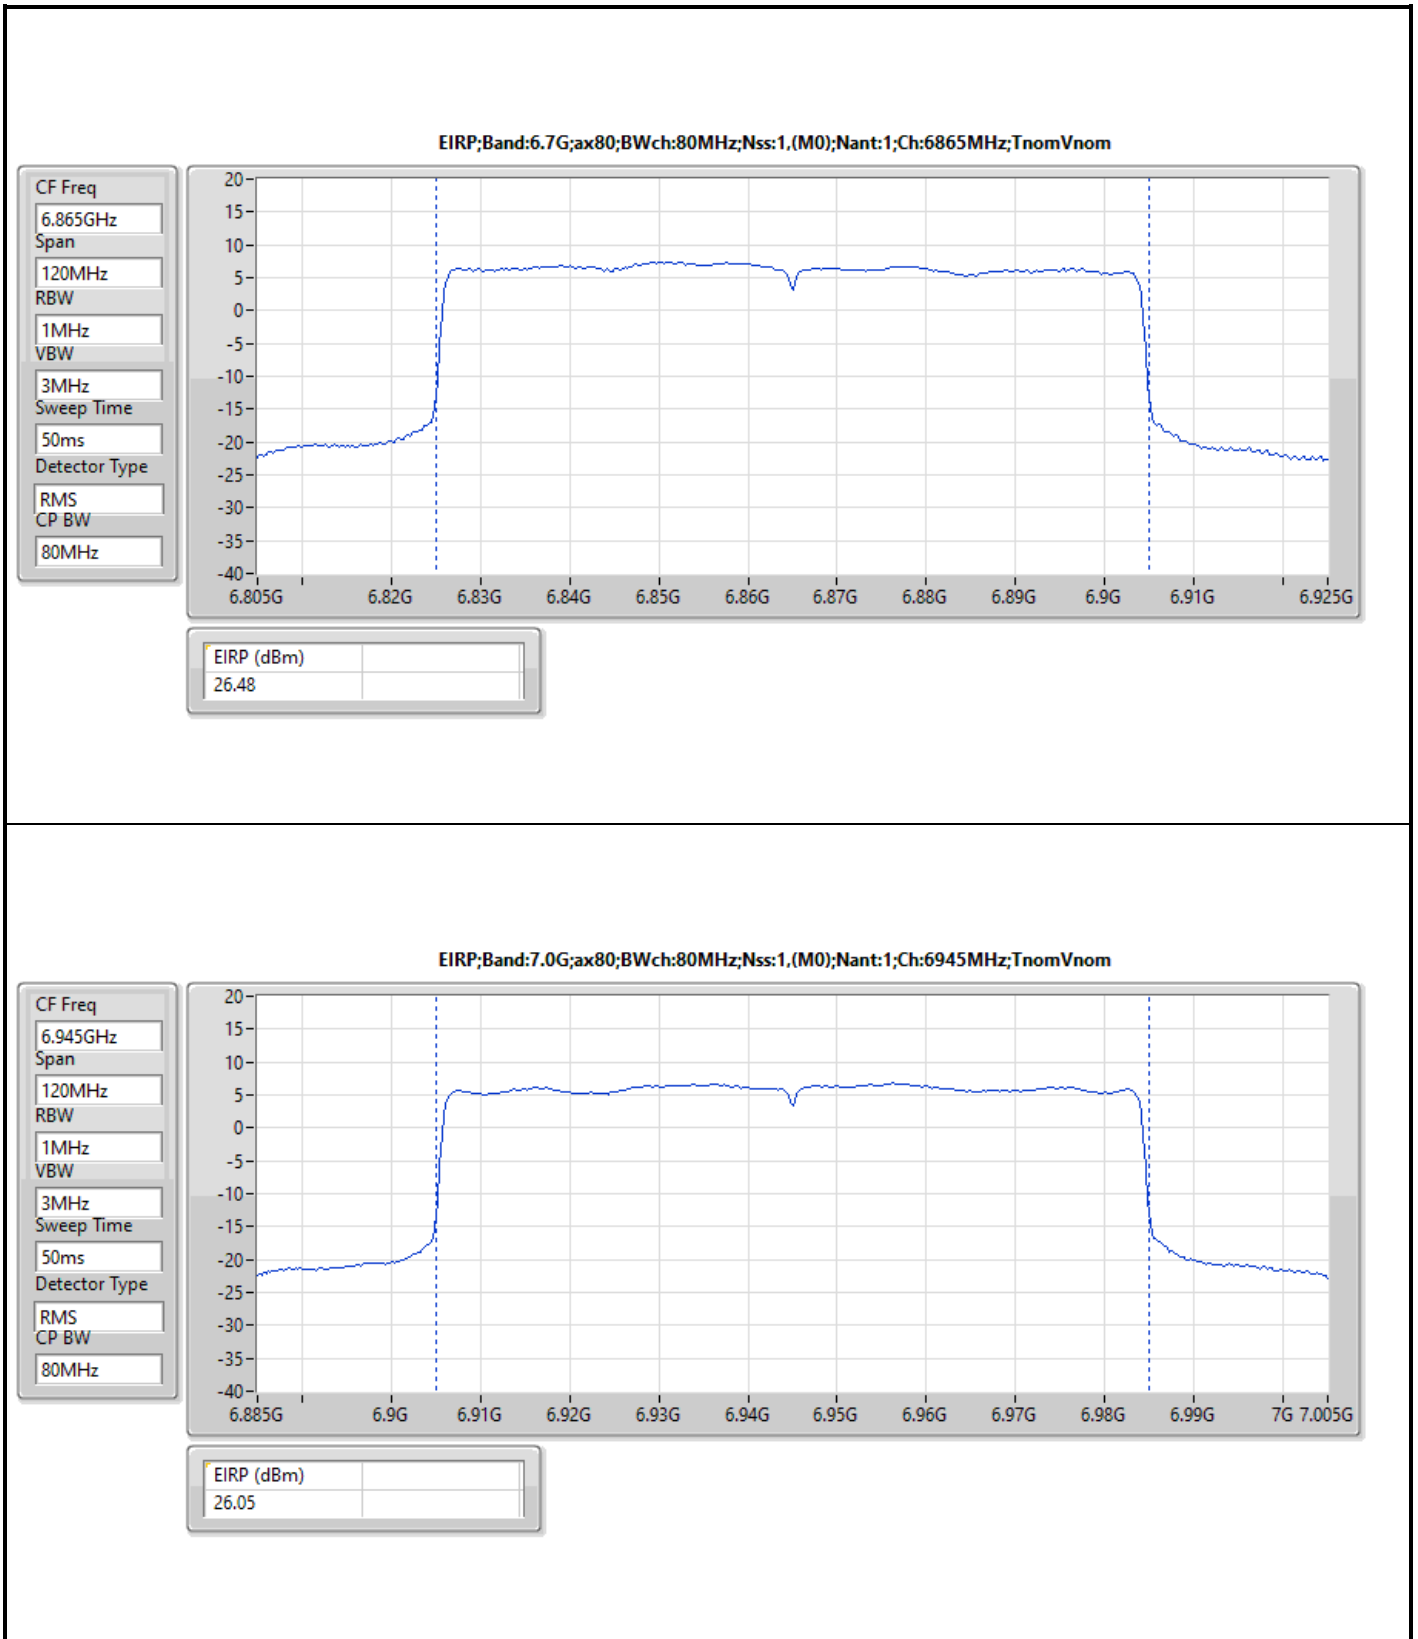

DG = Directional Gain; Port X = Port X output power
 Note : Conducted setting = Pass conducted setting division 4

For non beamforming mode / 2T2S

Summary

Mode	EIRP (dBm)	EIRP (W)
5.925-6.425GHz	-	-
802.11ax HEW20_Nss2,(MCS0)_2TX	18.06	0.06397
802.11ax HEW40_Nss2,(MCS0)_2TX	20.96	0.12474
802.11ax HEW80_Nss2,(MCS0)_2TX	24.04	0.25351
802.11ax HEW160_Nss2,(MCS0)_2TX	27.56	0.57016
6.425-6.525GHz	-	-
802.11ax HEW20_Nss2,(MCS0)_2TX	16.85	0.04842
802.11ax HEW40_Nss2,(MCS0)_2TX	21.01	0.12618
802.11ax HEW80_Nss2,(MCS0)_2TX	24.22	0.26424
802.11ax HEW160_Nss2,(MCS0)_2TX	26.94	0.49431
6.525-6.875GHz	-	-
802.11ax HEW20_Nss2,(MCS0)_2TX	18.92	0.07798
802.11ax HEW40_Nss2,(MCS0)_2TX	21.60	0.14454
802.11ax HEW80_Nss2,(MCS0)_2TX	24.46	0.27925
802.11ax HEW160_Nss2,(MCS0)_2TX	27.80	0.60256
6.875-7.125GHz	-	-
802.11ax HEW20_Nss2,(MCS0)_2TX	18.26	0.06699
802.11ax HEW40_Nss2,(MCS0)_2TX	21.28	0.13428
802.11ax HEW80_Nss2,(MCS0)_2TX	23.80	0.23988
802.11ax HEW160_Nss2,(MCS0)_2TX	24.51	0.28249