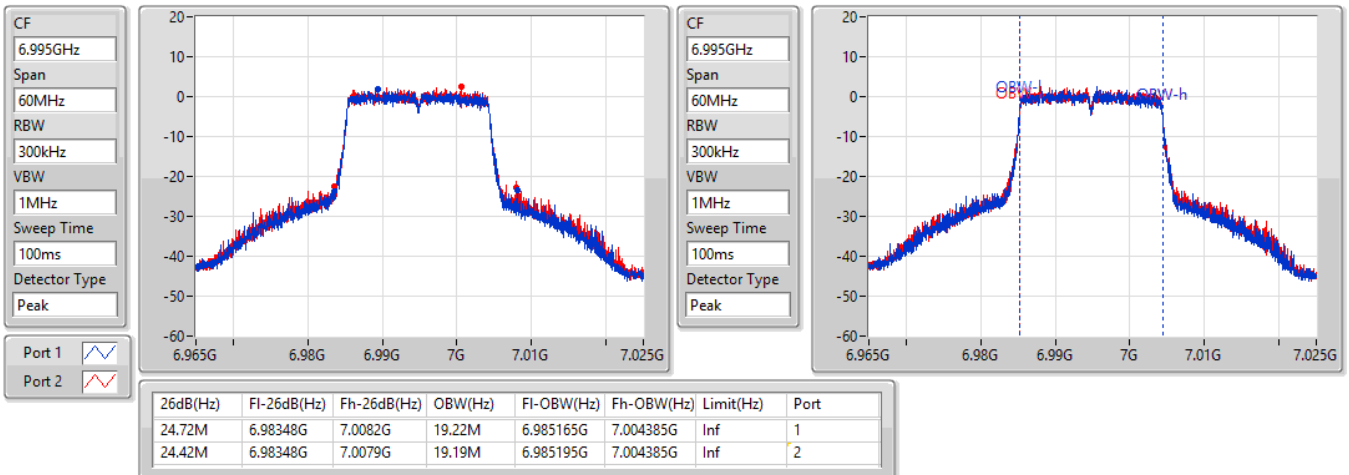

EBW

6855MHz

23/04/2022

802.11ax HEW20_Nss2,(MCS0)_2TX

EBW

6875MHz Straddle 6.525-6.875GHz

23/04/2022

802.11ax HEW20_Nss2,(MCS0)_2TX

EBW

6895MHz

23/04/2022

802.11ax HEW20_Nss2,(MCS0)_2TX

EBW

6995MHz

23/04/2022

802.11ax HEW20_Nss2,(MCS0)_2TX

EBW

7095MHz

23/04/2022

CF
7.095GHz
Span
60MHz
RBW
300kHz
VBW
1MHz
Sweep Time
100ms
Detector Type
Peak

CF
7.095GHz
Span
60MHz
RBW
300kHz
VBW
1MHz
Sweep Time
100ms
Detector Type
Peak

26dB(Hz)	Fl-26dB(Hz)	Fh-26dB(Hz)	OBW(Hz)	Fl-OBW(Hz)	Fh-OBW(Hz)	Limit(Hz)	Port
26.43M	7.08225G	7.10868G	19.28M	7.085165G	7.104445G	Inf	1
23.85M	7.0821G	7.10595G	19.25M	7.085165G	7.104415G	Inf	2