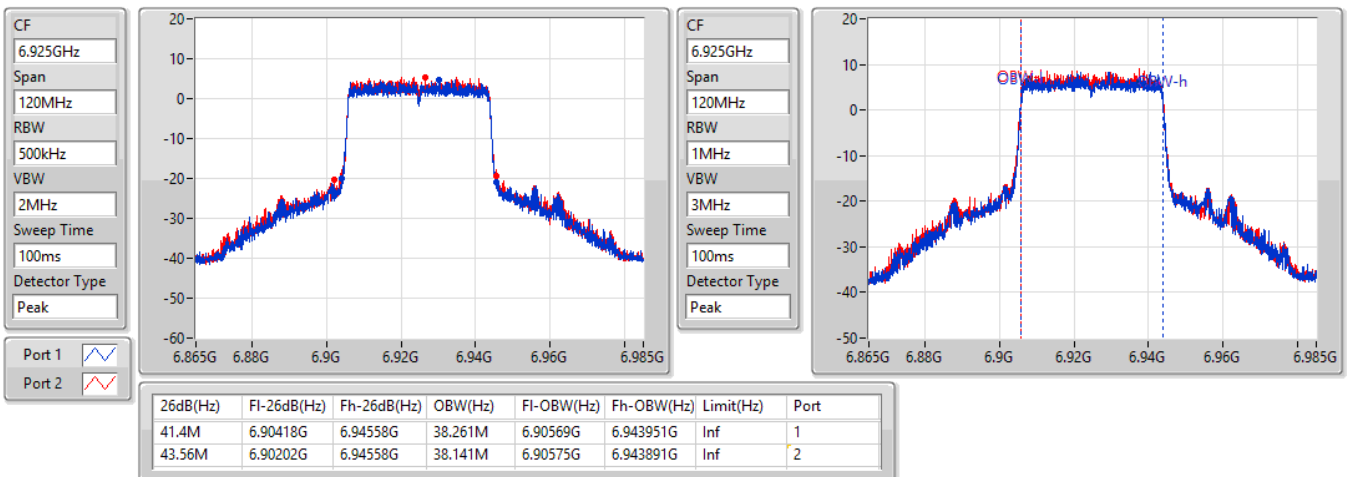

EBW

6885MHz Straddle 6.525-6.875GHz

23/04/2022

802.11ax HEW40_Nss2,(MCS0)_2TX

EBW

6925MHz

23/04/2022

802.11ax HEW40_Nss2,(MCS0)_2TX