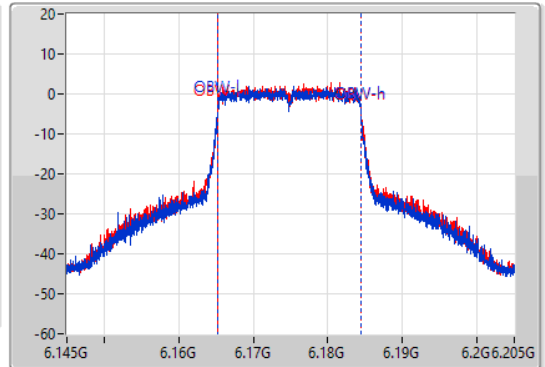

802.11ax HEW20_Nss2,(MCS0)_2TX

EBW

6175MHz

23/04/2022

CF
6.175GHz
Span
60MHz
RBW
300kHz
VBW
1MHz
Sweep Time
100ms
Detector Type
Peak

CF
6.175GHz
Span
60MHz
RBW
300kHz
VBW
1MHz
Sweep Time
100ms
Detector Type
Peak