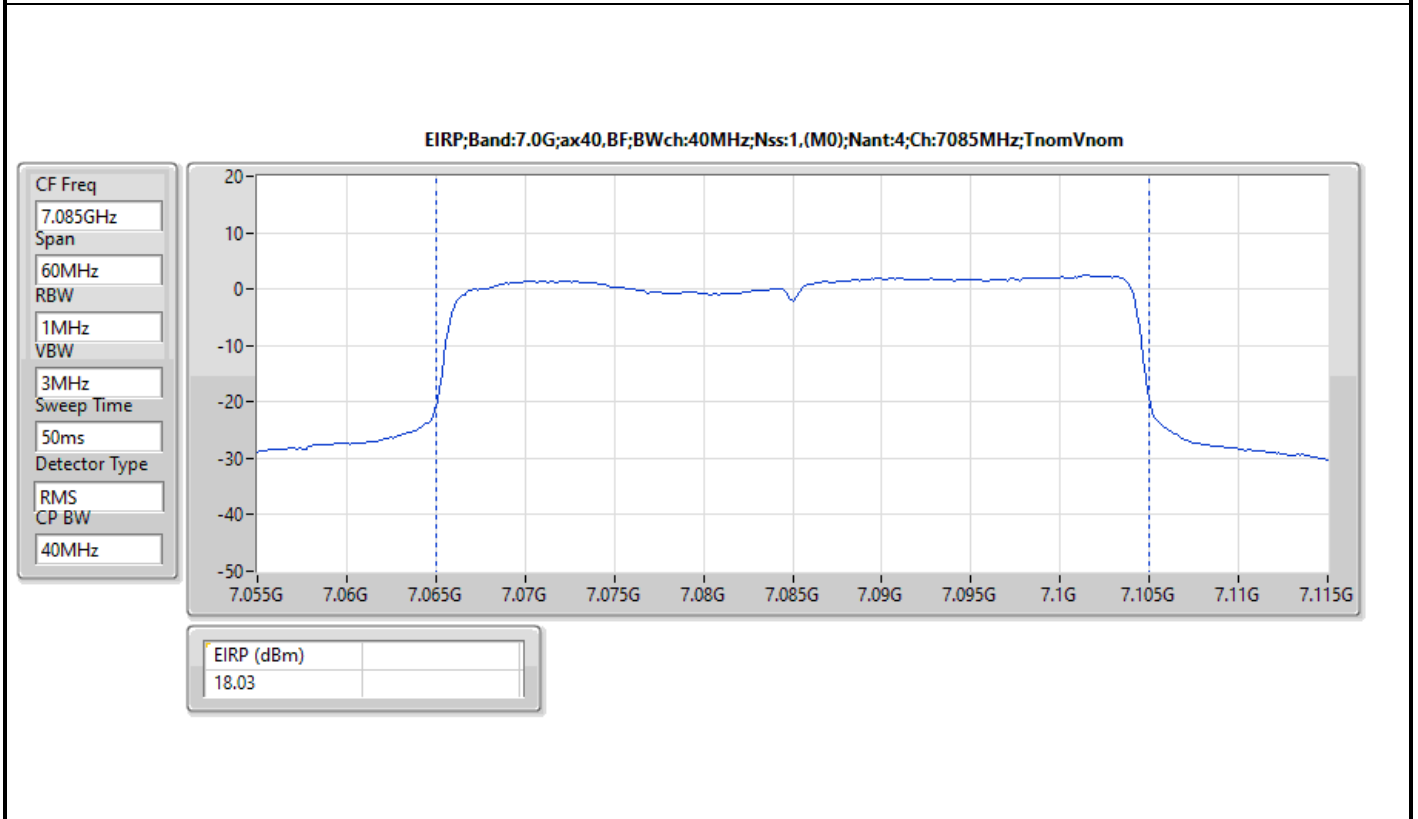

DG = Directional Gain; Port X = Port X output power

Note : Conducted setting = Pass conducted setting division 4

For Scanning radio 1 / 2T2S
Summary

Mode	Total Power (dBm)	Total Power (W)	EIRP (dBm)	EIRP (W)
5.925-6.425GHz	-	-	-	-
802.11ax HEW20_Nss2,(MCS0)_2TX	12.50	0.01778	18.50	0.07079
802.11ax HEW40_Nss2,(MCS0)_2TX	15.50	0.03548	21.50	0.14125
802.11ax HEW80_Nss2,(MCS0)_2TX	17.99	0.06295	23.99	0.25061
802.11ax HEW160_Nss2,(MCS0)_2TX	20.35	0.10839	26.35	0.43152
6.425-6.525GHz	-	-	-	-
802.11ax HEW20_Nss2,(MCS0)_2TX	12.51	0.01782	18.51	0.07096
802.11ax HEW40_Nss2,(MCS0)_2TX	15.42	0.03483	21.42	0.13868
802.11ax HEW80_Nss2,(MCS0)_2TX	17.76	0.05970	23.76	0.23768
802.11ax HEW160_Nss2,(MCS0)_2TX	20.32	0.10765	26.32	0.42855
6.525-6.875GHz	-	-	-	-
802.11ax HEW20_Nss2,(MCS0)_2TX	12.53	0.01791	18.53	0.07129
802.11ax HEW40_Nss2,(MCS0)_2TX	15.60	0.03631	21.60	0.14454
802.11ax HEW80_Nss2,(MCS0)_2TX	18.19	0.06592	24.19	0.26242
802.11ax HEW160_Nss2,(MCS0)_2TX	20.41	0.10990	26.41	0.43752
6.875-7.125GHz	-	-	-	-
802.11ax HEW20_Nss2,(MCS0)_2TX	12.35	0.01718	18.35	0.06839
802.11ax HEW40_Nss2,(MCS0)_2TX	15.48	0.03532	21.48	0.14060
802.11ax HEW80_Nss2,(MCS0)_2TX	18.25	0.06683	24.25	0.26607
802.11ax HEW160_Nss2,(MCS0)_2TX	20.40	0.10965	26.40	0.43652