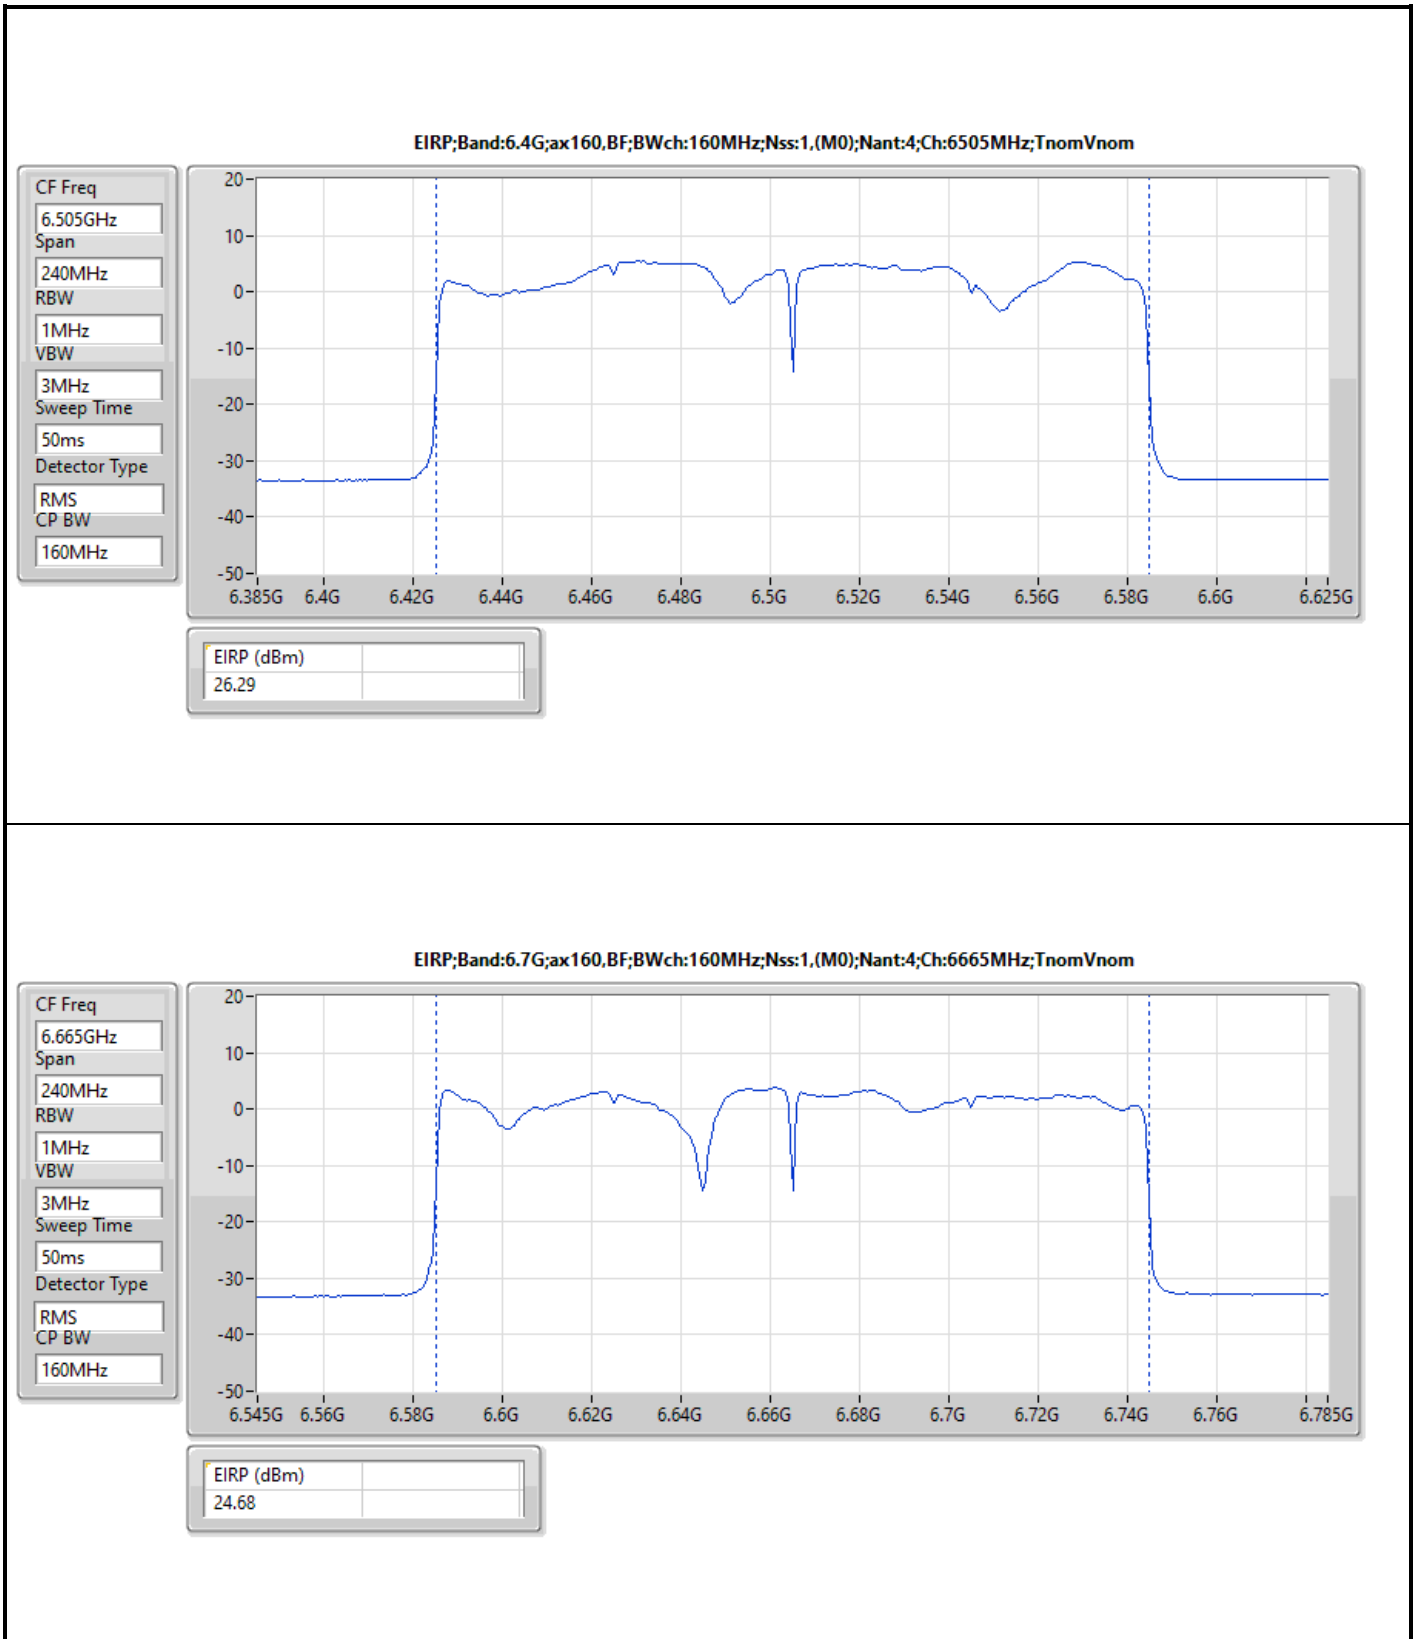

DG = Directional Gain; Port X = Port X output power

Note : Conducted setting = Pass conducted setting division 4

For Scanning radio 1 / 2T2S
Summary

Mode	Total Power (dBm)	Total Power (W)	EIRP (dBm)	EIRP (W)
5.925-6.425GHz	-	-	-	-
802.11ax HEW20_Nss2,(MCS0)_2TX	12.50	0.01778	18.50	0.07079
802.11ax HEW40_Nss2,(MCS0)_2TX	15.50	0.03548	21.50	0.14125
802.11ax HEW80_Nss2,(MCS0)_2TX	17.99	0.06295	23.99	0.25061
802.11ax HEW160_Nss2,(MCS0)_2TX	20.35	0.10839	26.35	0.43152
6.425-6.525GHz	-	-	-	-
802.11ax HEW20_Nss2,(MCS0)_2TX	12.51	0.01782	18.51	0.07096
802.11ax HEW40_Nss2,(MCS0)_2TX	15.42	0.03483	21.42	0.13868
802.11ax HEW80_Nss2,(MCS0)_2TX	17.76	0.05970	23.76	0.23768
802.11ax HEW160_Nss2,(MCS0)_2TX	20.32	0.10765	26.32	0.42855
6.525-6.875GHz	-	-	-	-
802.11ax HEW20_Nss2,(MCS0)_2TX	12.53	0.01791	18.53	0.07129
802.11ax HEW40_Nss2,(MCS0)_2TX	15.60	0.03631	21.60	0.14454
802.11ax HEW80_Nss2,(MCS0)_2TX	18.19	0.06592	24.19	0.26242
802.11ax HEW160_Nss2,(MCS0)_2TX	20.41	0.10990	26.41	0.43752
6.875-7.125GHz	-	-	-	-
802.11ax HEW20_Nss2,(MCS0)_2TX	12.35	0.01718	18.35	0.06839
802.11ax HEW40_Nss2,(MCS0)_2TX	15.48	0.03532	21.48	0.14060
802.11ax HEW80_Nss2,(MCS0)_2TX	18.25	0.06683	24.25	0.26607
802.11ax HEW160_Nss2,(MCS0)_2TX	20.40	0.10965	26.40	0.43652