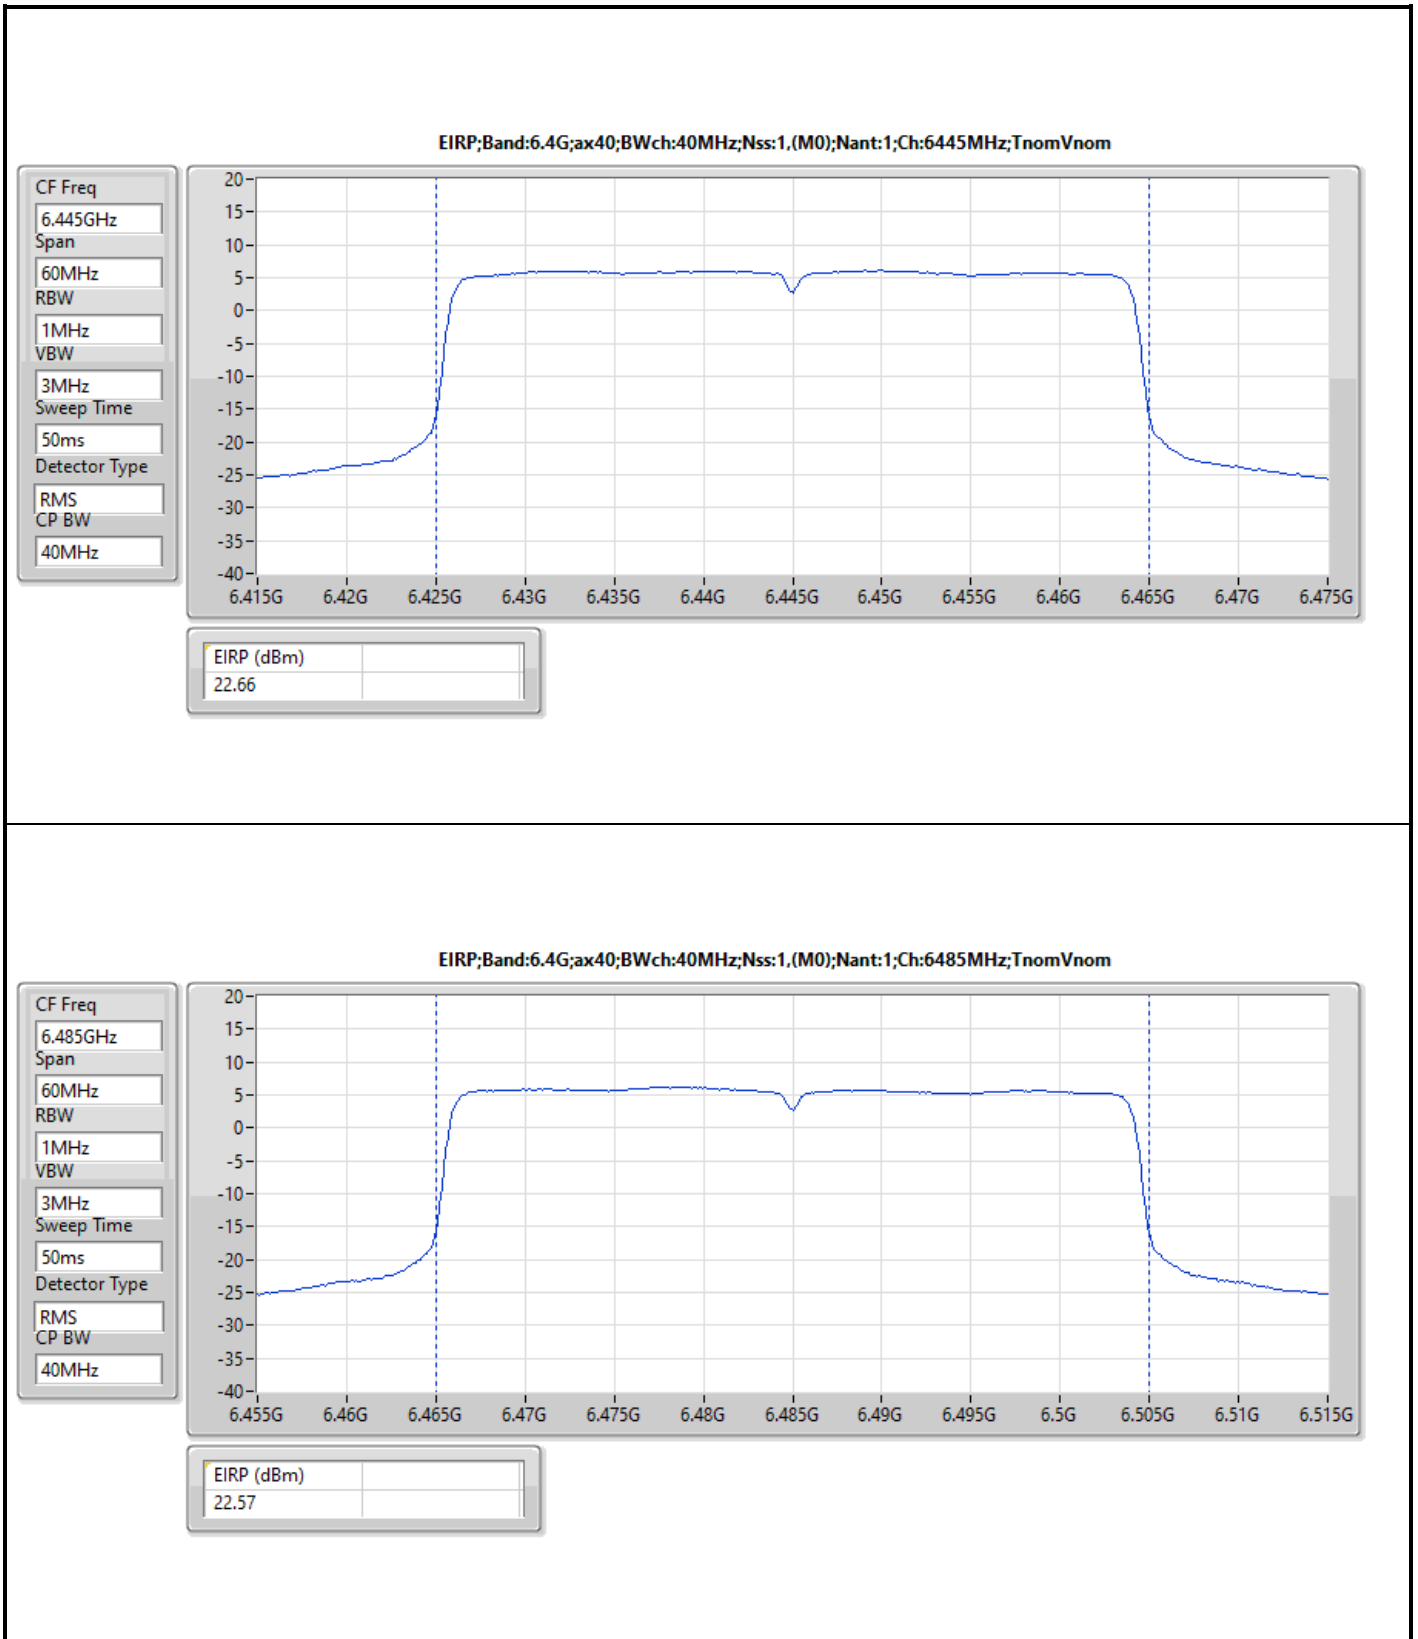

DG = Directional Gain; Port X = Port X output power
 Note : Conducted setting = Pass conducted setting division 4

For non beamforming mode / 2T2S

Summary

Mode	EIRP (dBm)	EIRP (W)
5.925-6.425GHz	-	-
802.11ax HEW20_Nss2,(MCS0)_2TX	18.06	0.06397
802.11ax HEW40_Nss2,(MCS0)_2TX	20.96	0.12474
802.11ax HEW80_Nss2,(MCS0)_2TX	24.04	0.25351
802.11ax HEW160_Nss2,(MCS0)_2TX	27.56	0.57016
6.425-6.525GHz	-	-
802.11ax HEW20_Nss2,(MCS0)_2TX	16.85	0.04842
802.11ax HEW40_Nss2,(MCS0)_2TX	21.01	0.12618
802.11ax HEW80_Nss2,(MCS0)_2TX	24.22	0.26424
802.11ax HEW160_Nss2,(MCS0)_2TX	26.94	0.49431
6.525-6.875GHz	-	-
802.11ax HEW20_Nss2,(MCS0)_2TX	18.92	0.07798
802.11ax HEW40_Nss2,(MCS0)_2TX	21.60	0.14454
802.11ax HEW80_Nss2,(MCS0)_2TX	24.46	0.27925
802.11ax HEW160_Nss2,(MCS0)_2TX	27.80	0.60256
6.875-7.125GHz	-	-
802.11ax HEW20_Nss2,(MCS0)_2TX	18.26	0.06699
802.11ax HEW40_Nss2,(MCS0)_2TX	21.28	0.13428
802.11ax HEW80_Nss2,(MCS0)_2TX	23.80	0.23988
802.11ax HEW160_Nss2,(MCS0)_2TX	24.51	0.28249