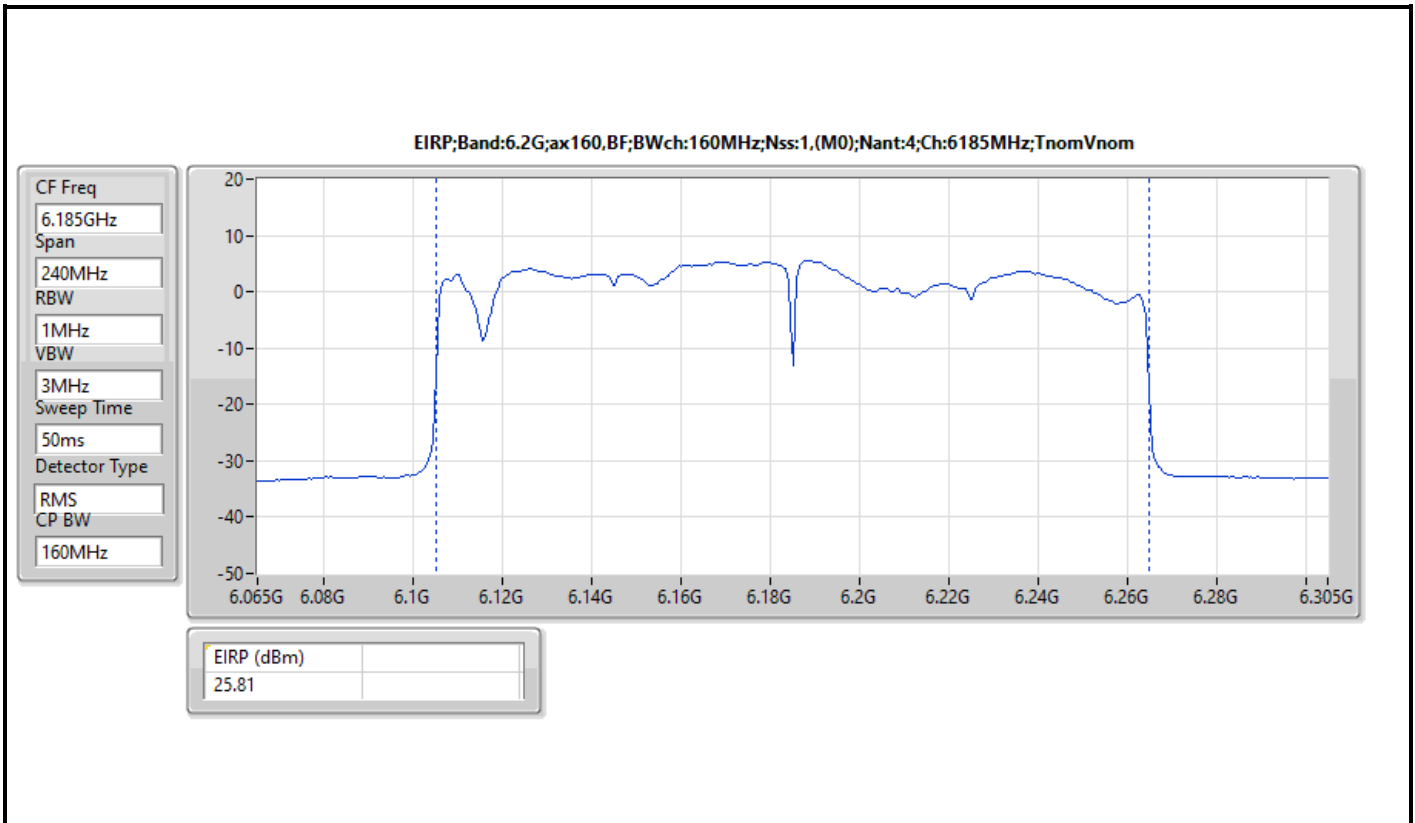

DG = Directional Gain; Port X = Port X output power

Note : Conducted setting = Pass conducted setting division 4

For Scanning radio 1 / 2T2S
Summary

Mode	Total Power (dBm)	Total Power (W)	EIRP (dBm)	EIRP (W)
5.925-6.425GHz	-	-	-	-
802.11ax HEW20_Nss2,(MCS0)_2TX	12.50	0.01778	18.50	0.07079
802.11ax HEW40_Nss2,(MCS0)_2TX	15.50	0.03548	21.50	0.14125
802.11ax HEW80_Nss2,(MCS0)_2TX	17.99	0.06295	23.99	0.25061
802.11ax HEW160_Nss2,(MCS0)_2TX	20.35	0.10839	26.35	0.43152
6.425-6.525GHz	-	-	-	-
802.11ax HEW20_Nss2,(MCS0)_2TX	12.51	0.01782	18.51	0.07096
802.11ax HEW40_Nss2,(MCS0)_2TX	15.42	0.03483	21.42	0.13868
802.11ax HEW80_Nss2,(MCS0)_2TX	17.76	0.05970	23.76	0.23768
802.11ax HEW160_Nss2,(MCS0)_2TX	20.32	0.10765	26.32	0.42855
6.525-6.875GHz	-	-	-	-
802.11ax HEW20_Nss2,(MCS0)_2TX	12.53	0.01791	18.53	0.07129
802.11ax HEW40_Nss2,(MCS0)_2TX	15.60	0.03631	21.60	0.14454
802.11ax HEW80_Nss2,(MCS0)_2TX	18.19	0.06592	24.19	0.26242
802.11ax HEW160_Nss2,(MCS0)_2TX	20.41	0.10990	26.41	0.43752
6.875-7.125GHz	-	-	-	-
802.11ax HEW20_Nss2,(MCS0)_2TX	12.35	0.01718	18.35	0.06839
802.11ax HEW40_Nss2,(MCS0)_2TX	15.48	0.03532	21.48	0.14060
802.11ax HEW80_Nss2,(MCS0)_2TX	18.25	0.06683	24.25	0.26607
802.11ax HEW160_Nss2,(MCS0)_2TX	20.40	0.10965	26.40	0.43652