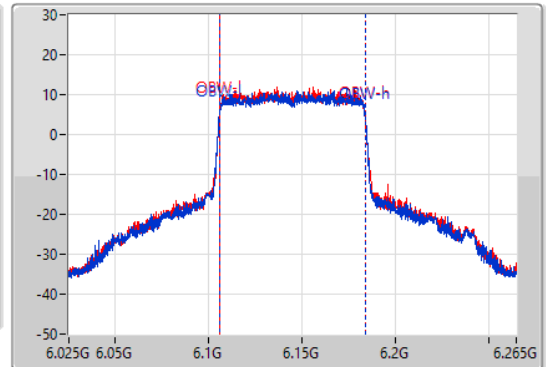

802.11ax HEW80_Nss2,(MCS0)_2TX

EBW

6145MHz

23/04/2022

CF
6.145GHz
Span
240MHz
RBW
1MHz
VBW
3MHz
Sweep Time
100ms
Detector Type
Peak

CF
6.145GHz
Span
240MHz
RBW
2MHz
VBW
10MHz
Sweep Time
100ms
Detector Type
Peak