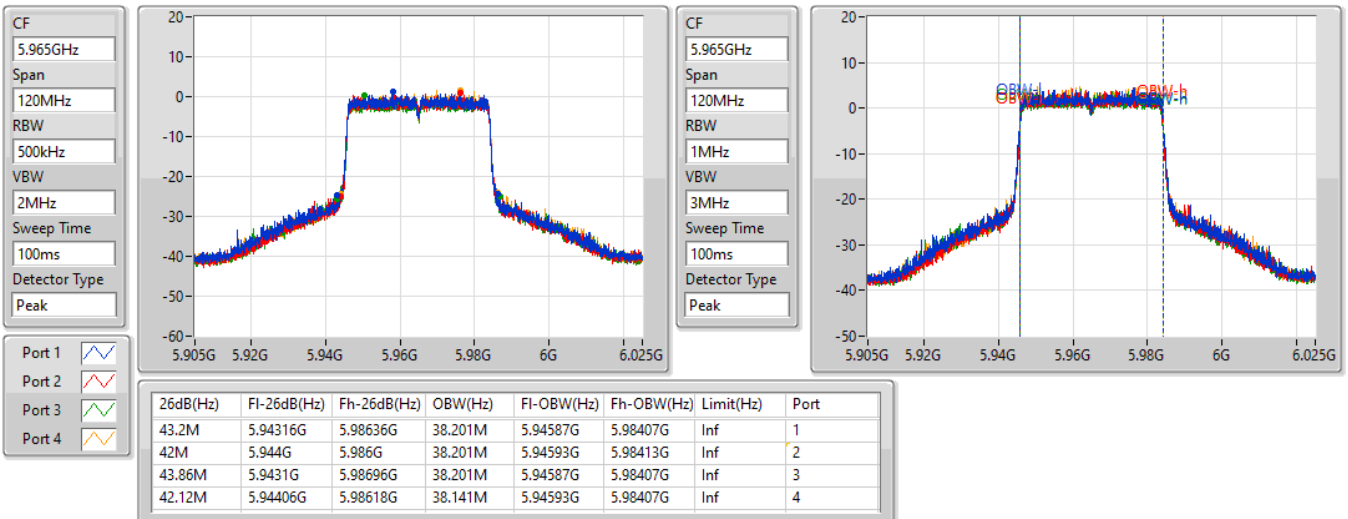

802.11ax HEW20-BF_Nss1,(MCS0)_4TX

EBW

7095MHz

21/01/2022

802.11ax HEW40-BF_Nss1,(MCS0)_4TX

EBW

5965MHz

21/01/2022