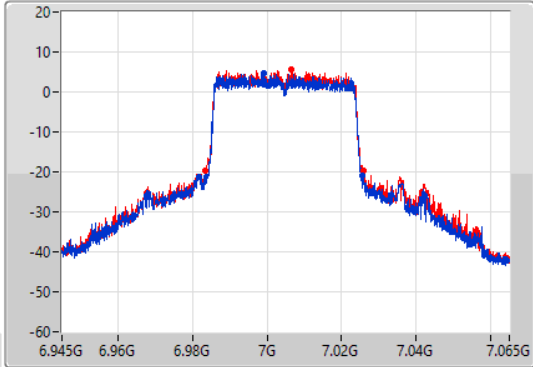

802.11ax HEW40_Nss2,(MCS0)_2TX

EBW

7005MHz

23/04/2022

CF
7.005GHz
Span
120MHz
RBW
500kHz
VBW
2MHz
Sweep Time
100ms
Detector Type
Peak

CF
7.005GHz
Span
120MHz
RBW
1MHz
VBW
3MHz
Sweep Time
100ms
Detector Type
Peak