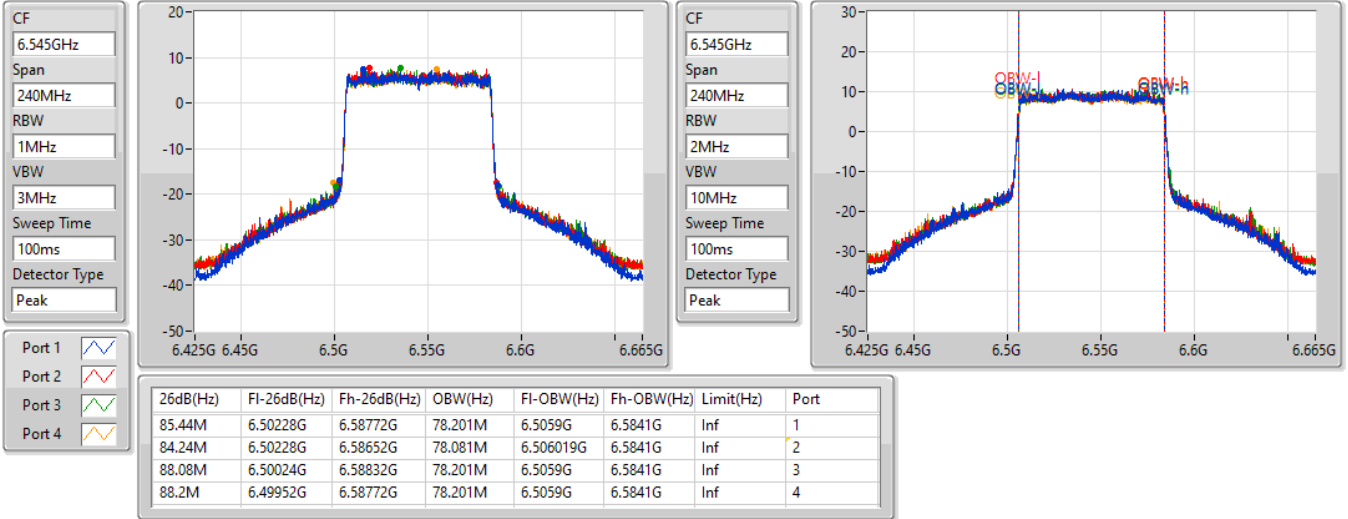

802.11ax HEW80-BF_Nss1,(MCS0)_4TX

EBW

6385MHz

21/01/2022

802.11ax HEW80-BF_Nss1,(MCS0)_4TX

EBW

6465MHz

21/01/2022

802.11ax HEW80-BF_Nss1,(MCS0)_4TX

EBW

6545MHz Straddle 6.425-6.525GHz

21/01/2022

802.11ax HEW80-BF_Nss1,(MCS0)_4TX

EBW

6625MHz

21/01/2022