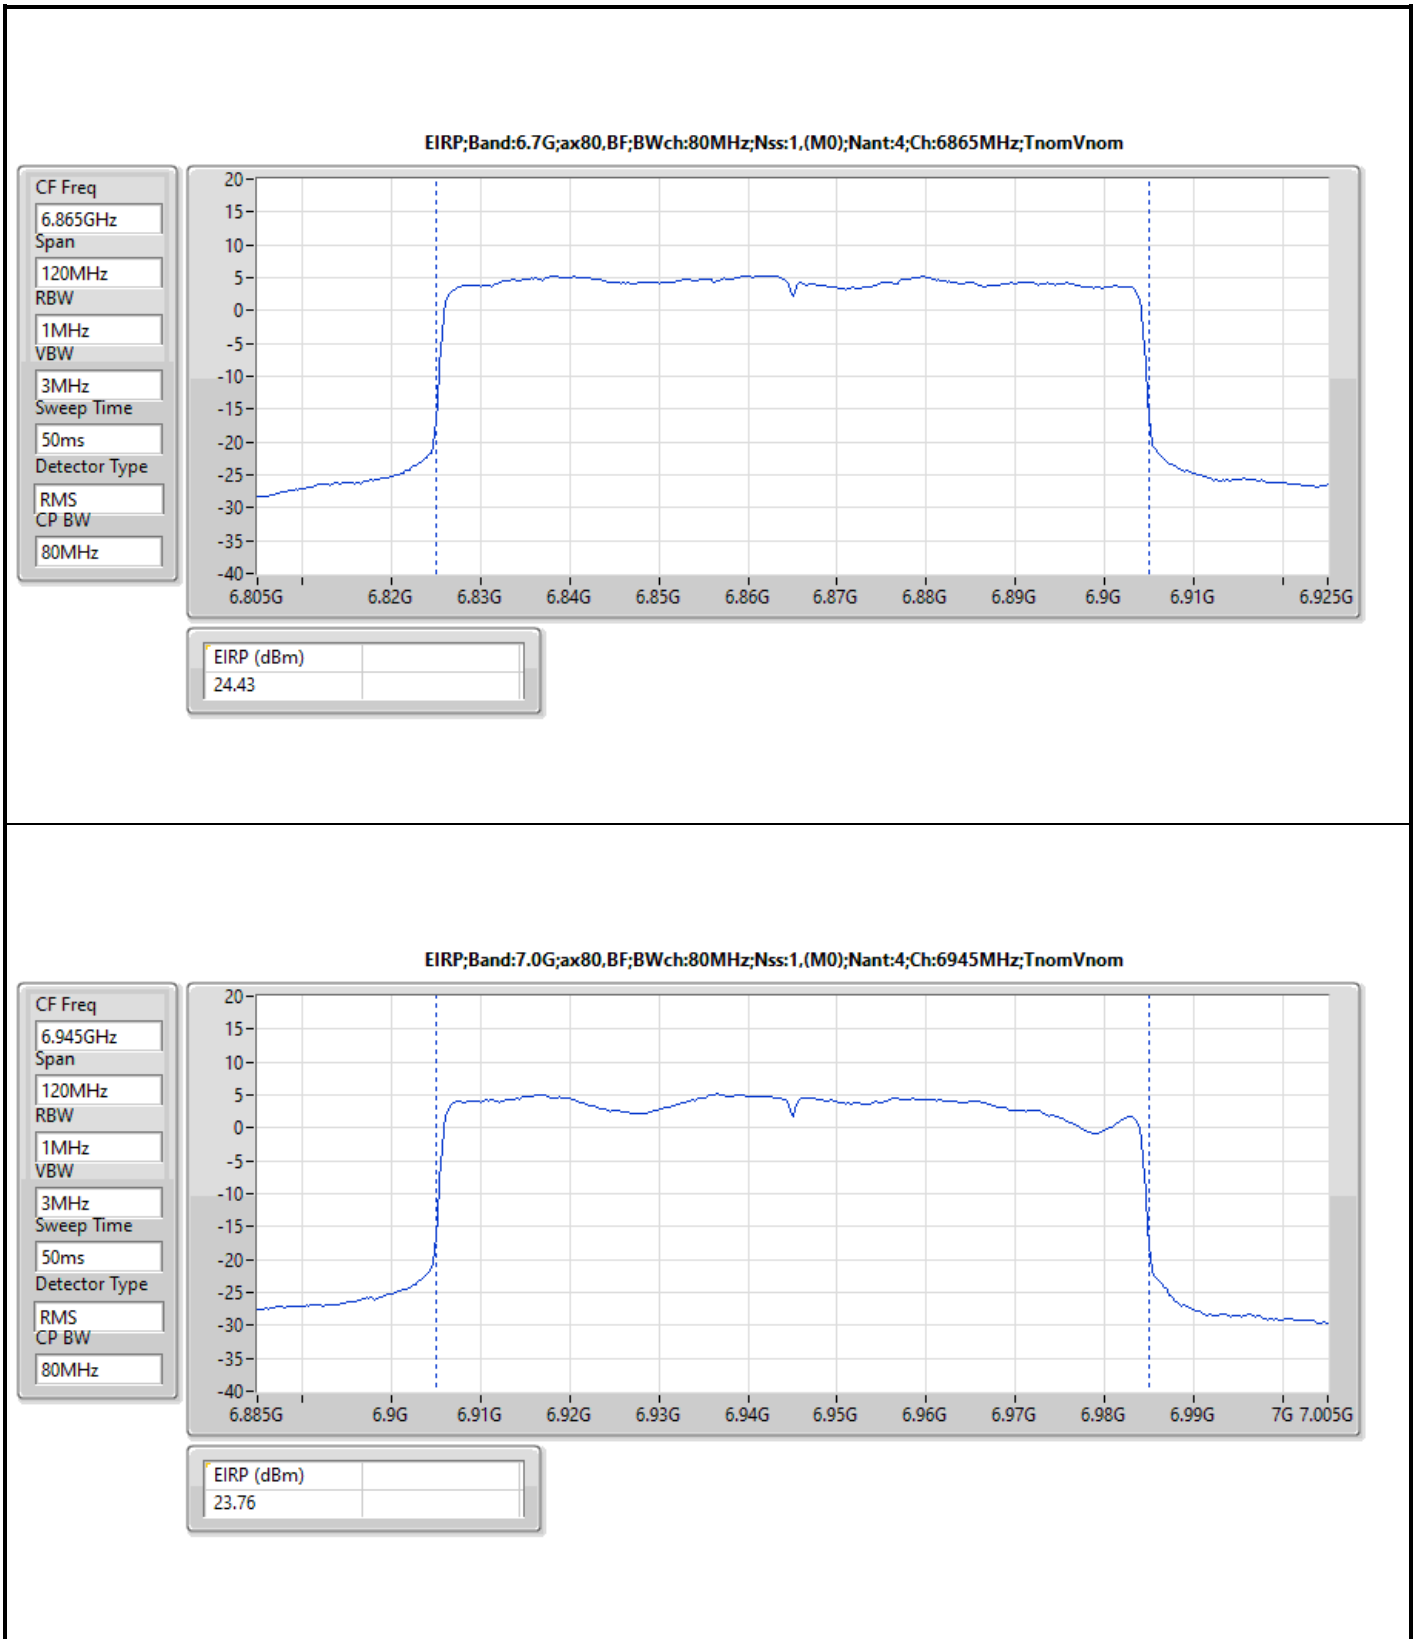

DG = Directional Gain; Port X = Port X output power

Note : Conducted setting = Pass conducted setting division 4

For Scanning radio 1 / 2T2S
Summary

Mode	Total Power (dBm)	Total Power (W)	EIRP (dBm)	EIRP (W)
5.925-6.425GHz	-	-	-	-
802.11ax HEW20_Nss2,(MCS0)_2TX	12.50	0.01778	18.50	0.07079
802.11ax HEW40_Nss2,(MCS0)_2TX	15.50	0.03548	21.50	0.14125
802.11ax HEW80_Nss2,(MCS0)_2TX	17.99	0.06295	23.99	0.25061
802.11ax HEW160_Nss2,(MCS0)_2TX	20.35	0.10839	26.35	0.43152
6.425-6.525GHz	-	-	-	-
802.11ax HEW20_Nss2,(MCS0)_2TX	12.51	0.01782	18.51	0.07096
802.11ax HEW40_Nss2,(MCS0)_2TX	15.42	0.03483	21.42	0.13868
802.11ax HEW80_Nss2,(MCS0)_2TX	17.76	0.05970	23.76	0.23768
802.11ax HEW160_Nss2,(MCS0)_2TX	20.32	0.10765	26.32	0.42855
6.525-6.875GHz	-	-	-	-
802.11ax HEW20_Nss2,(MCS0)_2TX	12.53	0.01791	18.53	0.07129
802.11ax HEW40_Nss2,(MCS0)_2TX	15.60	0.03631	21.60	0.14454
802.11ax HEW80_Nss2,(MCS0)_2TX	18.19	0.06592	24.19	0.26242
802.11ax HEW160_Nss2,(MCS0)_2TX	20.41	0.10990	26.41	0.43752
6.875-7.125GHz	-	-	-	-
802.11ax HEW20_Nss2,(MCS0)_2TX	12.35	0.01718	18.35	0.06839
802.11ax HEW40_Nss2,(MCS0)_2TX	15.48	0.03532	21.48	0.14060
802.11ax HEW80_Nss2,(MCS0)_2TX	18.25	0.06683	24.25	0.26607
802.11ax HEW160_Nss2,(MCS0)_2TX	20.40	0.10965	26.40	0.43652