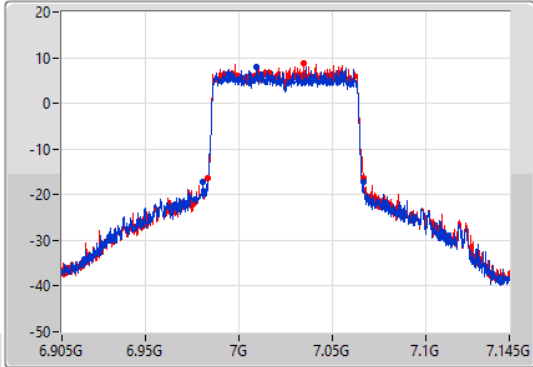

802.11ax HEW80_Nss2,(MCS0)_2TX

EBW

7025MHz

23/04/2022

CF
7.025GHz
Span
240MHz
RBW
1MHz
VBW
3MHz
Sweep Time
100ms
Detector Type
Peak

CF
7.025GHz
Span
240MHz
RBW
2MHz
VBW
10MHz
Sweep Time
100ms
Detector Type
Peak