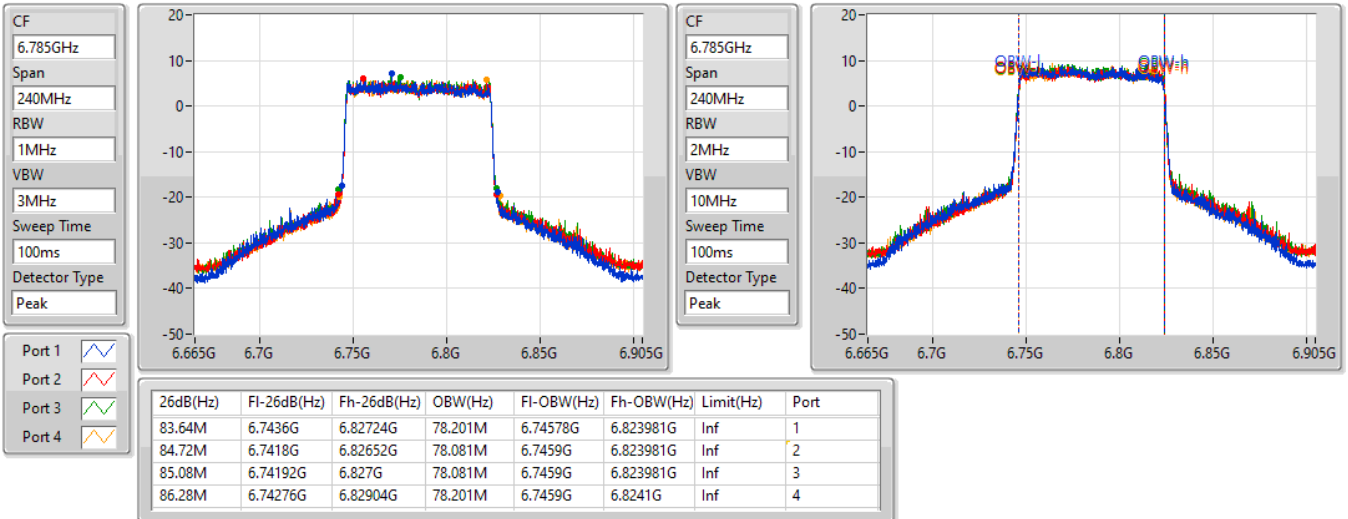

802.11ax HEW80-BF_Nss1,(MCS0)_4TX

EBW

6705MHz

21/01/2022

802.11ax HEW80-BF_Nss1,(MCS0)_4TX

EBW

6785MHz

21/01/2022

802.11ax HEW80-BF_Nss1,(MCS0)_4TX

EBW

6865MHz Straddle 6.525-6.875GHz

21/01/2022

802.11ax HEW80-BF_Nss1,(MCS0)_4TX

EBW

6945MHz

21/01/2022