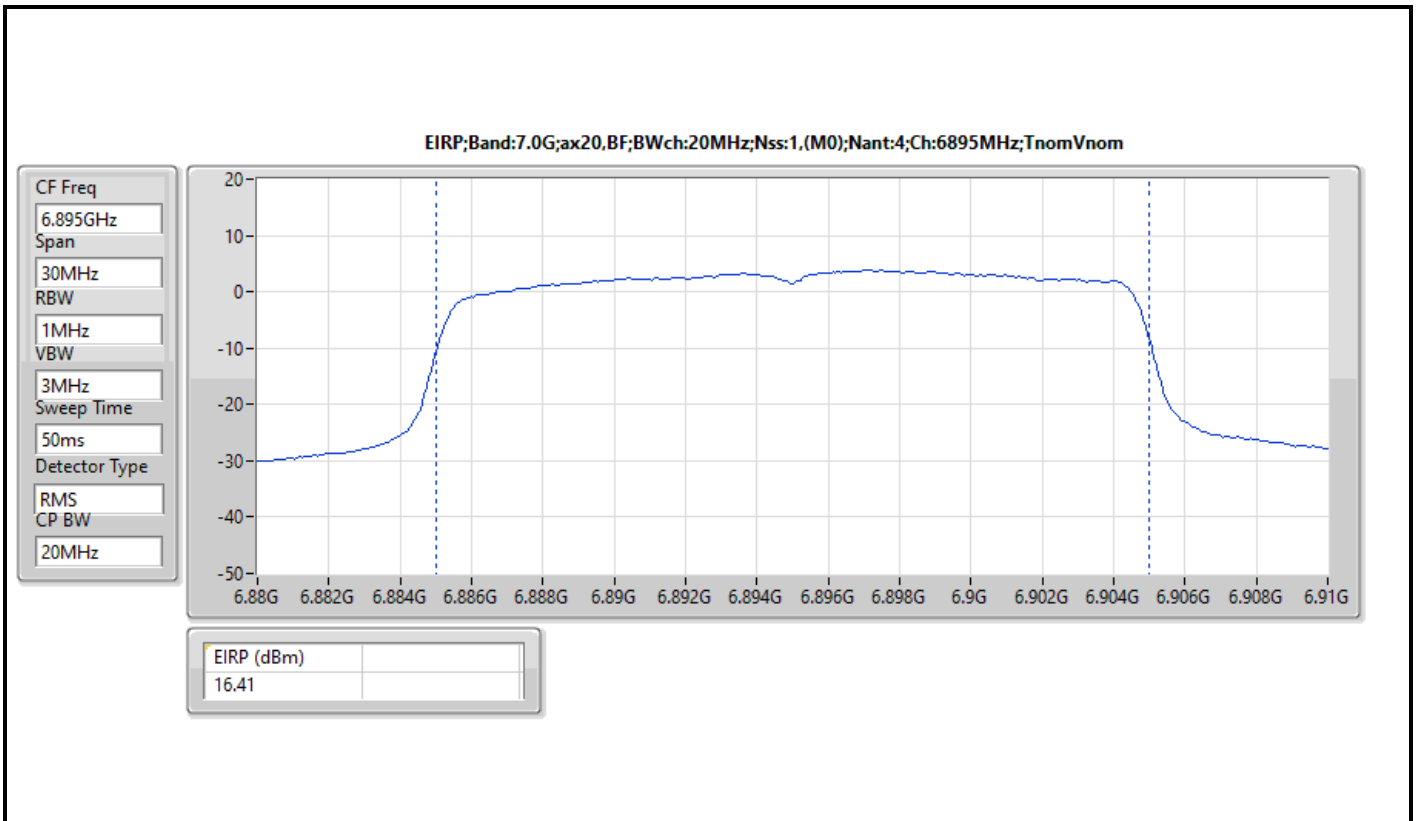

DG = Directional Gain; Port X = Port X output power

Note : Conducted setting = Pass conducted setting division 4

For Scanning radio 1 / 2T2S
Summary

Mode	Total Power (dBm)	Total Power (W)	EIRP (dBm)	EIRP (W)
5.925-6.425GHz	-	-	-	-
802.11ax HEW20_Nss2,(MCS0)_2TX	12.50	0.01778	18.50	0.07079
802.11ax HEW40_Nss2,(MCS0)_2TX	15.50	0.03548	21.50	0.14125
802.11ax HEW80_Nss2,(MCS0)_2TX	17.99	0.06295	23.99	0.25061
802.11ax HEW160_Nss2,(MCS0)_2TX	20.35	0.10839	26.35	0.43152
6.425-6.525GHz	-	-	-	-
802.11ax HEW20_Nss2,(MCS0)_2TX	12.51	0.01782	18.51	0.07096
802.11ax HEW40_Nss2,(MCS0)_2TX	15.42	0.03483	21.42	0.13868
802.11ax HEW80_Nss2,(MCS0)_2TX	17.76	0.05970	23.76	0.23768
802.11ax HEW160_Nss2,(MCS0)_2TX	20.32	0.10765	26.32	0.42855
6.525-6.875GHz	-	-	-	-
802.11ax HEW20_Nss2,(MCS0)_2TX	12.53	0.01791	18.53	0.07129
802.11ax HEW40_Nss2,(MCS0)_2TX	15.60	0.03631	21.60	0.14454
802.11ax HEW80_Nss2,(MCS0)_2TX	18.19	0.06592	24.19	0.26242
802.11ax HEW160_Nss2,(MCS0)_2TX	20.41	0.10990	26.41	0.43752
6.875-7.125GHz	-	-	-	-
802.11ax HEW20_Nss2,(MCS0)_2TX	12.35	0.01718	18.35	0.06839
802.11ax HEW40_Nss2,(MCS0)_2TX	15.48	0.03532	21.48	0.14060
802.11ax HEW80_Nss2,(MCS0)_2TX	18.25	0.06683	24.25	0.26607
802.11ax HEW160_Nss2,(MCS0)_2TX	20.40	0.10965	26.40	0.43652