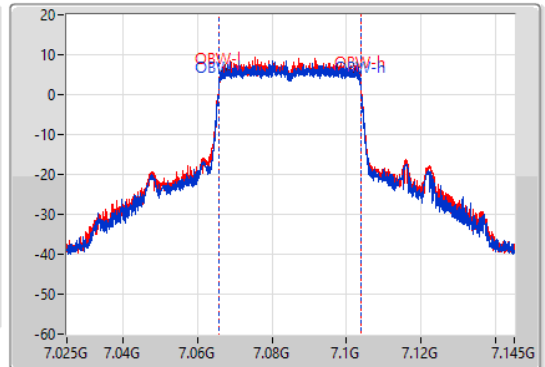

802.11ax HEW40_Nss2,(MCS0)_2TX

EBW

7085MHz

23/04/2022

CF
7.085GHz
Span
120MHz
RBW
500kHz
VBW
2MHz
Sweep Time
100ms
Detector Type
Peak

CF
7.085GHz
Span
120MHz
RBW
1MHz
VBW
3MHz
Sweep Time
100ms
Detector Type
Peak