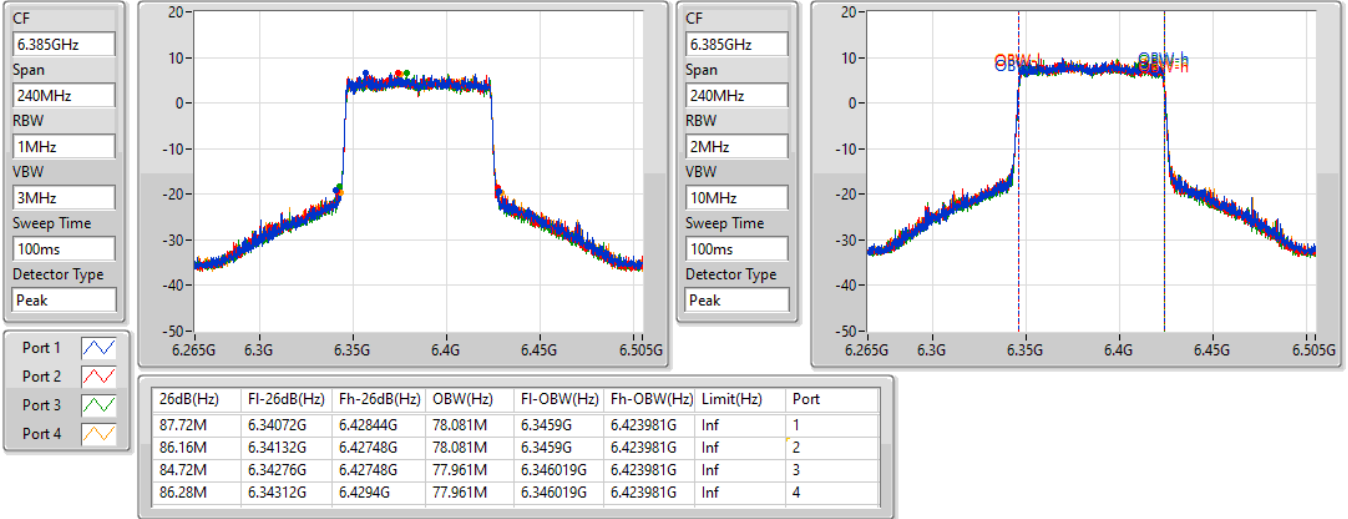

802.11ax HEW80-BF_Nss1,(MCS0)_4TX

EBW

6385MHz

21/01/2022