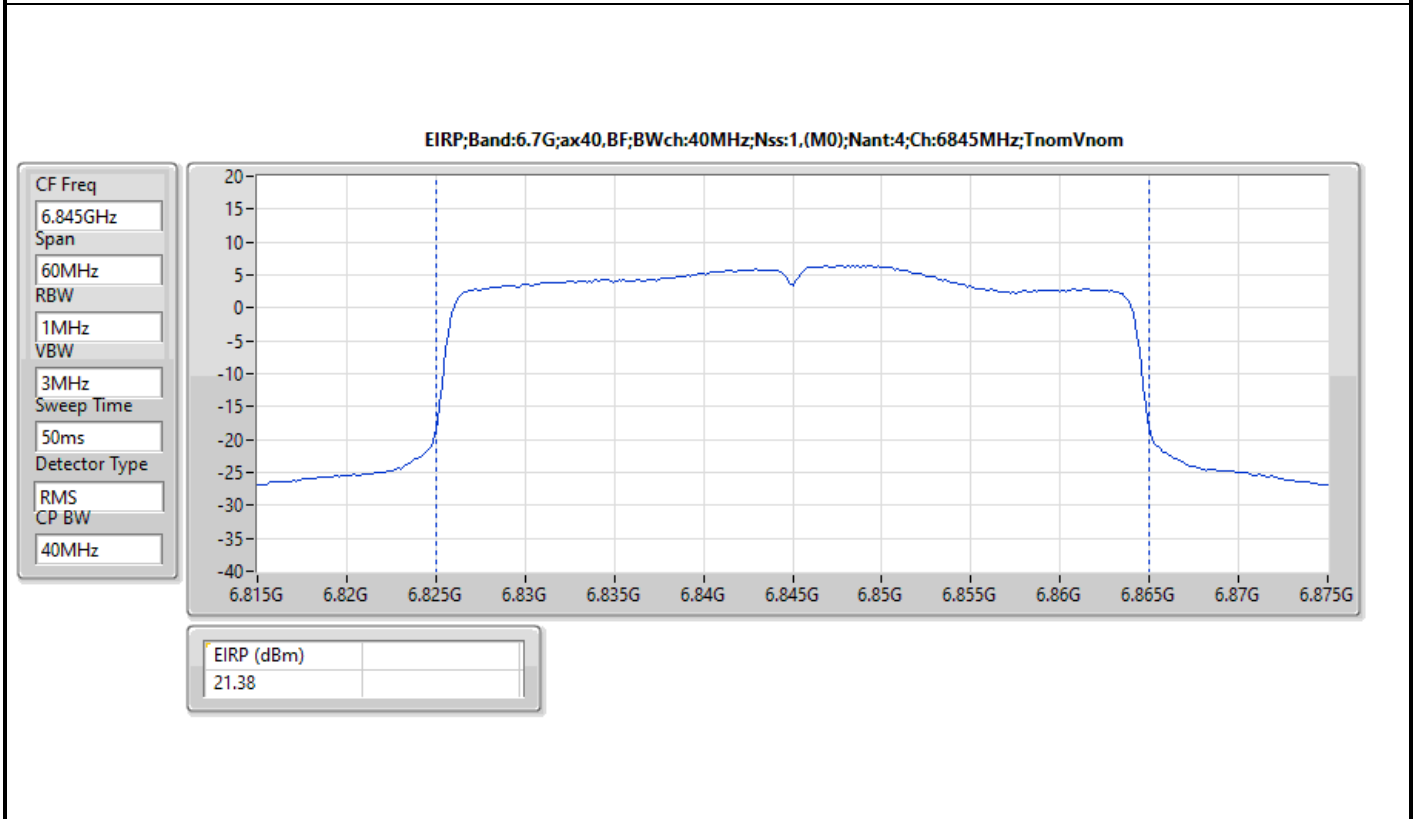

DG = Directional Gain; Port X = Port X output power

Note : Conducted setting = Pass conducted setting division 4

For Scanning radio 1 / 2T2S
Summary

Mode	Total Power (dBm)	Total Power (W)	EIRP (dBm)	EIRP (W)
5.925-6.425GHz	-	-	-	-
802.11ax HEW20_Nss2,(MCS0)_2TX	12.50	0.01778	18.50	0.07079
802.11ax HEW40_Nss2,(MCS0)_2TX	15.50	0.03548	21.50	0.14125
802.11ax HEW80_Nss2,(MCS0)_2TX	17.99	0.06295	23.99	0.25061
802.11ax HEW160_Nss2,(MCS0)_2TX	20.35	0.10839	26.35	0.43152
6.425-6.525GHz	-	-	-	-
802.11ax HEW20_Nss2,(MCS0)_2TX	12.51	0.01782	18.51	0.07096
802.11ax HEW40_Nss2,(MCS0)_2TX	15.42	0.03483	21.42	0.13868
802.11ax HEW80_Nss2,(MCS0)_2TX	17.76	0.05970	23.76	0.23768
802.11ax HEW160_Nss2,(MCS0)_2TX	20.32	0.10765	26.32	0.42855
6.525-6.875GHz	-	-	-	-
802.11ax HEW20_Nss2,(MCS0)_2TX	12.53	0.01791	18.53	0.07129
802.11ax HEW40_Nss2,(MCS0)_2TX	15.60	0.03631	21.60	0.14454
802.11ax HEW80_Nss2,(MCS0)_2TX	18.19	0.06592	24.19	0.26242
802.11ax HEW160_Nss2,(MCS0)_2TX	20.41	0.10990	26.41	0.43752
6.875-7.125GHz	-	-	-	-
802.11ax HEW20_Nss2,(MCS0)_2TX	12.35	0.01718	18.35	0.06839
802.11ax HEW40_Nss2,(MCS0)_2TX	15.48	0.03532	21.48	0.14060
802.11ax HEW80_Nss2,(MCS0)_2TX	18.25	0.06683	24.25	0.26607
802.11ax HEW160_Nss2,(MCS0)_2TX	20.40	0.10965	26.40	0.43652