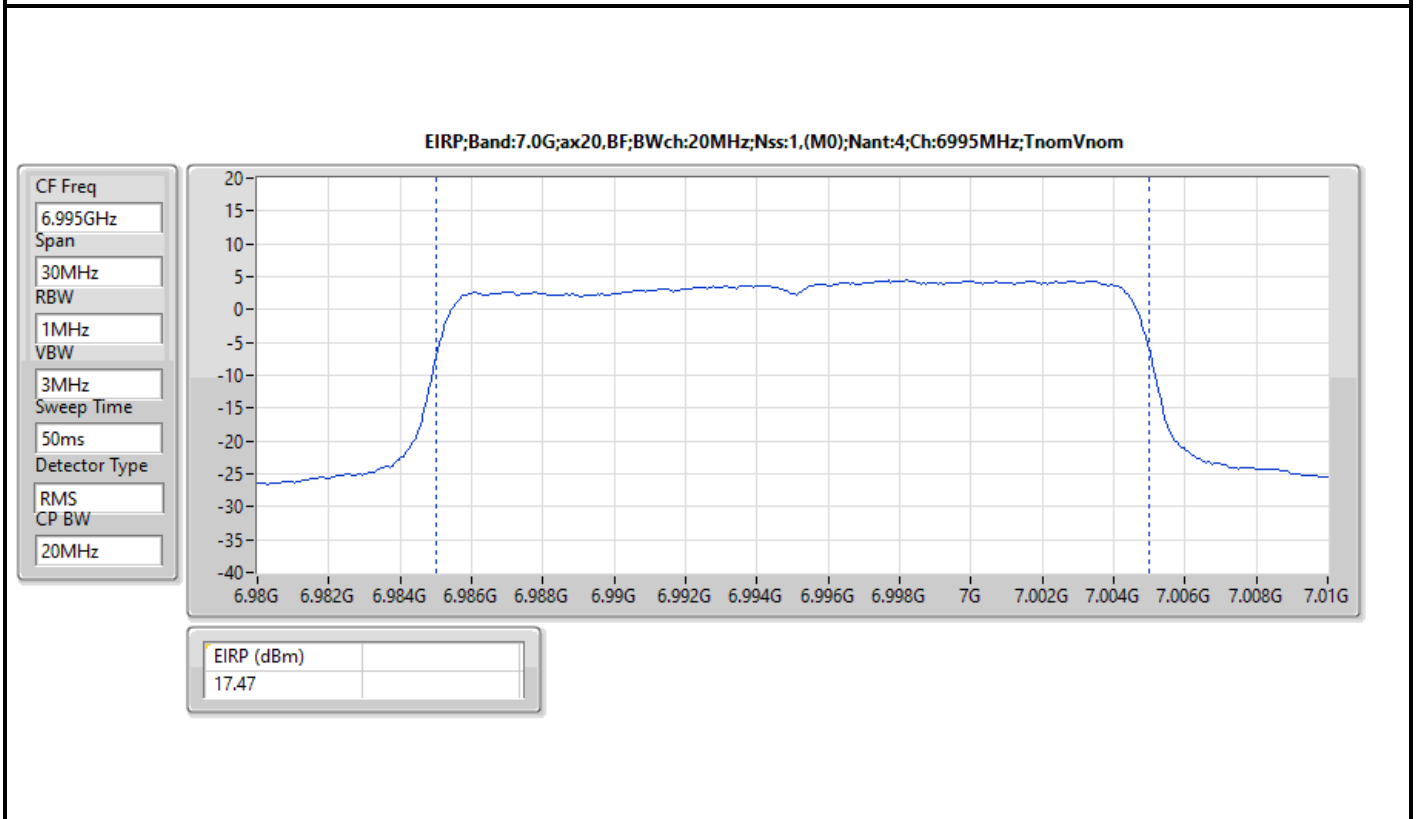

DG = Directional Gain; Port X = Port X output power

Note : Conducted setting = Pass conducted setting division 4

For Scanning radio 1 / 2T2S
Summary

Mode	Total Power (dBm)	Total Power (W)	EIRP (dBm)	EIRP (W)
5.925-6.425GHz	-	-	-	-
802.11ax HEW20_Nss2,(MCS0)_2TX	12.50	0.01778	18.50	0.07079
802.11ax HEW40_Nss2,(MCS0)_2TX	15.50	0.03548	21.50	0.14125
802.11ax HEW80_Nss2,(MCS0)_2TX	17.99	0.06295	23.99	0.25061
802.11ax HEW160_Nss2,(MCS0)_2TX	20.35	0.10839	26.35	0.43152
6.425-6.525GHz	-	-	-	-
802.11ax HEW20_Nss2,(MCS0)_2TX	12.51	0.01782	18.51	0.07096
802.11ax HEW40_Nss2,(MCS0)_2TX	15.42	0.03483	21.42	0.13868
802.11ax HEW80_Nss2,(MCS0)_2TX	17.76	0.05970	23.76	0.23768
802.11ax HEW160_Nss2,(MCS0)_2TX	20.32	0.10765	26.32	0.42855
6.525-6.875GHz	-	-	-	-
802.11ax HEW20_Nss2,(MCS0)_2TX	12.53	0.01791	18.53	0.07129
802.11ax HEW40_Nss2,(MCS0)_2TX	15.60	0.03631	21.60	0.14454
802.11ax HEW80_Nss2,(MCS0)_2TX	18.19	0.06592	24.19	0.26242
802.11ax HEW160_Nss2,(MCS0)_2TX	20.41	0.10990	26.41	0.43752
6.875-7.125GHz	-	-	-	-
802.11ax HEW20_Nss2,(MCS0)_2TX	12.35	0.01718	18.35	0.06839
802.11ax HEW40_Nss2,(MCS0)_2TX	15.48	0.03532	21.48	0.14060
802.11ax HEW80_Nss2,(MCS0)_2TX	18.25	0.06683	24.25	0.26607
802.11ax HEW160_Nss2,(MCS0)_2TX	20.40	0.10965	26.40	0.43652