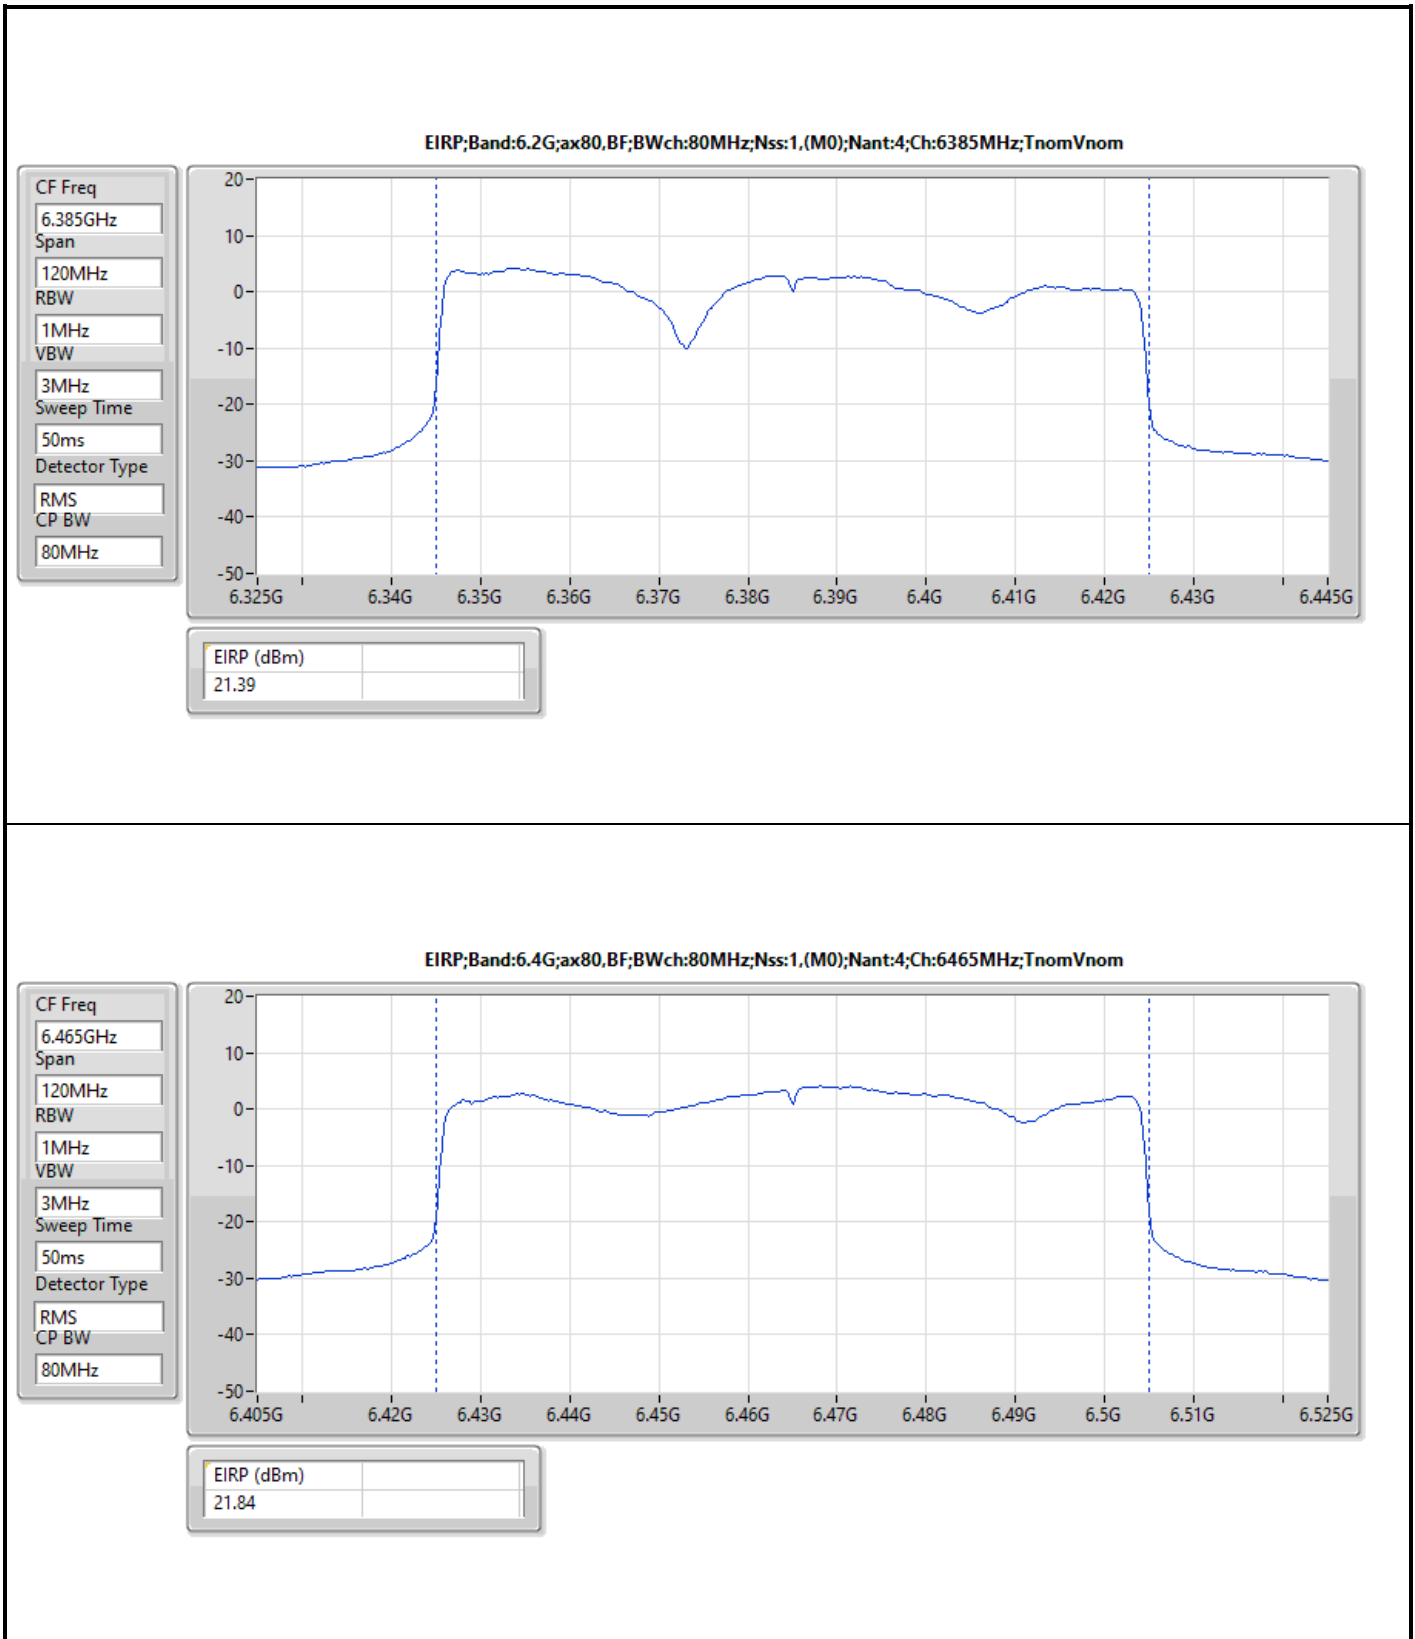

DG = Directional Gain; Port X = Port X output power

Note : Conducted setting = Pass conducted setting division 4

For Scanning radio 1 / 2T2S
Summary

Mode	Total Power (dBm)	Total Power (W)	EIRP (dBm)	EIRP (W)
5.925-6.425GHz	-	-	-	-
802.11ax HEW20_Nss2,(MCS0)_2TX	12.50	0.01778	18.50	0.07079
802.11ax HEW40_Nss2,(MCS0)_2TX	15.50	0.03548	21.50	0.14125
802.11ax HEW80_Nss2,(MCS0)_2TX	17.99	0.06295	23.99	0.25061
802.11ax HEW160_Nss2,(MCS0)_2TX	20.35	0.10839	26.35	0.43152
6.425-6.525GHz	-	-	-	-
802.11ax HEW20_Nss2,(MCS0)_2TX	12.51	0.01782	18.51	0.07096
802.11ax HEW40_Nss2,(MCS0)_2TX	15.42	0.03483	21.42	0.13868
802.11ax HEW80_Nss2,(MCS0)_2TX	17.76	0.05970	23.76	0.23768
802.11ax HEW160_Nss2,(MCS0)_2TX	20.32	0.10765	26.32	0.42855
6.525-6.875GHz	-	-	-	-
802.11ax HEW20_Nss2,(MCS0)_2TX	12.53	0.01791	18.53	0.07129
802.11ax HEW40_Nss2,(MCS0)_2TX	15.60	0.03631	21.60	0.14454
802.11ax HEW80_Nss2,(MCS0)_2TX	18.19	0.06592	24.19	0.26242
802.11ax HEW160_Nss2,(MCS0)_2TX	20.41	0.10990	26.41	0.43752
6.875-7.125GHz	-	-	-	-
802.11ax HEW20_Nss2,(MCS0)_2TX	12.35	0.01718	18.35	0.06839
802.11ax HEW40_Nss2,(MCS0)_2TX	15.48	0.03532	21.48	0.14060
802.11ax HEW80_Nss2,(MCS0)_2TX	18.25	0.06683	24.25	0.26607
802.11ax HEW160_Nss2,(MCS0)_2TX	20.40	0.10965	26.40	0.43652