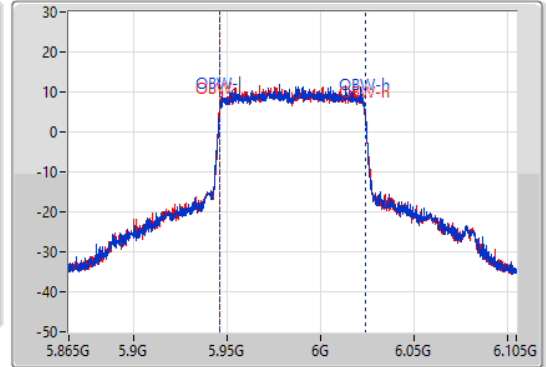

EBW

5985MHz

23/04/2022

CF
5.985GHz
Span
240MHz
RBW
1MHz
VBW
3MHz
Sweep Time
100ms
Detector Type
Peak

CF
5.985GHz
Span
240MHz
RBW
2MHz
VBW
10MHz
Sweep Time
100ms
Detector Type
Peak

26dB(Hz)	Fl-26dB(Hz)	Fh-26dB(Hz)	OBW(Hz)	Fl-OBW(Hz)	Fh-OBW(Hz)	Limit(Hz)	Port
81.96M	5.94396G	6.02592G	77.841M	5.946019G	6.023861G	Inf	1
83.16M	5.9436G	6.02676G	78.081M	5.94578G	6.023861G	Inf	2