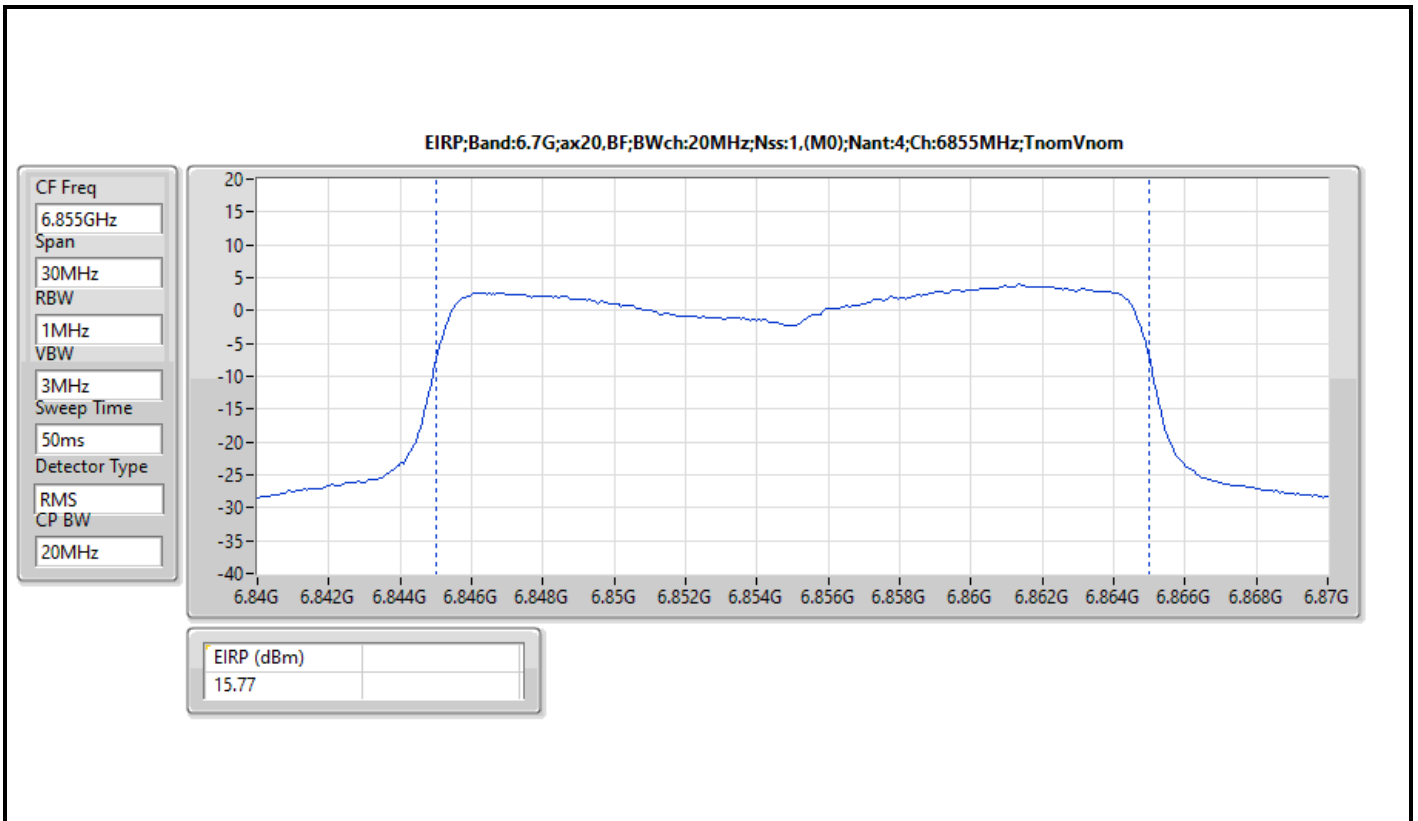

DG = Directional Gain; Port X = Port X output power

Note : Conducted setting = Pass conducted setting division 4

For Scanning radio 1 / 2T2S
Summary

Mode	Total Power (dBm)	Total Power (W)	EIRP (dBm)	EIRP (W)
5.925-6.425GHz	-	-	-	-
802.11ax HEW20_Nss2,(MCS0)_2TX	12.50	0.01778	18.50	0.07079
802.11ax HEW40_Nss2,(MCS0)_2TX	15.50	0.03548	21.50	0.14125
802.11ax HEW80_Nss2,(MCS0)_2TX	17.99	0.06295	23.99	0.25061
802.11ax HEW160_Nss2,(MCS0)_2TX	20.35	0.10839	26.35	0.43152
6.425-6.525GHz	-	-	-	-
802.11ax HEW20_Nss2,(MCS0)_2TX	12.51	0.01782	18.51	0.07096
802.11ax HEW40_Nss2,(MCS0)_2TX	15.42	0.03483	21.42	0.13868
802.11ax HEW80_Nss2,(MCS0)_2TX	17.76	0.05970	23.76	0.23768
802.11ax HEW160_Nss2,(MCS0)_2TX	20.32	0.10765	26.32	0.42855
6.525-6.875GHz	-	-	-	-
802.11ax HEW20_Nss2,(MCS0)_2TX	12.53	0.01791	18.53	0.07129
802.11ax HEW40_Nss2,(MCS0)_2TX	15.60	0.03631	21.60	0.14454
802.11ax HEW80_Nss2,(MCS0)_2TX	18.19	0.06592	24.19	0.26242
802.11ax HEW160_Nss2,(MCS0)_2TX	20.41	0.10990	26.41	0.43752
6.875-7.125GHz	-	-	-	-
802.11ax HEW20_Nss2,(MCS0)_2TX	12.35	0.01718	18.35	0.06839
802.11ax HEW40_Nss2,(MCS0)_2TX	15.48	0.03532	21.48	0.14060
802.11ax HEW80_Nss2,(MCS0)_2TX	18.25	0.06683	24.25	0.26607
802.11ax HEW160_Nss2,(MCS0)_2TX	20.40	0.10965	26.40	0.43652