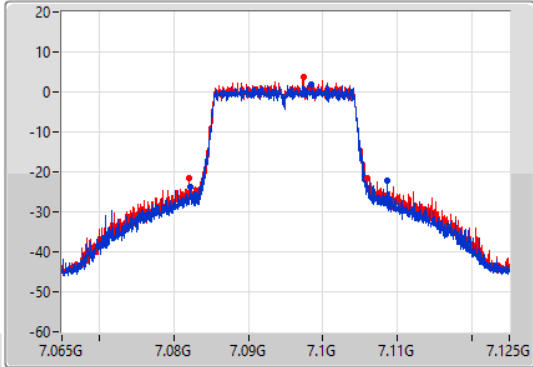

EBW

6855MHz

23/04/2022

802.11ax HEW20_Nss2,(MCS0)_2TX

EBW

6875MHz Straddle 6.525-6.875GHz

23/04/2022

802.11ax HEW20_Nss2,(MCS0)_2TX

EBW

6895MHz

23/04/2022

802.11ax HEW20_Nss2,(MCS0)_2TX

EBW

6995MHz

23/04/2022

802.11ax HEW20_Nss2,(MCS0)_2TX

EBW

7095MHz

23/04/2022

CF
7.095GHz
Span
60MHz
RBW
300kHz
VBW
1MHz
Sweep Time
100ms
Detector Type
Peak

CF
7.095GHz
Span
60MHz
RBW
300kHz
VBW
1MHz
Sweep Time
100ms
Detector Type
Peak

26dB(Hz)	Fl-26dB(Hz)	Fh-26dB(Hz)	OBW(Hz)	Fl-OBW(Hz)	Fh-OBW(Hz)	Limit(Hz)	Port
26.43M	7.08225G	7.10868G	19.28M	7.085165G	7.104445G	Inf	1
23.85M	7.0821G	7.10595G	19.25M	7.085165G	7.104415G	Inf	2