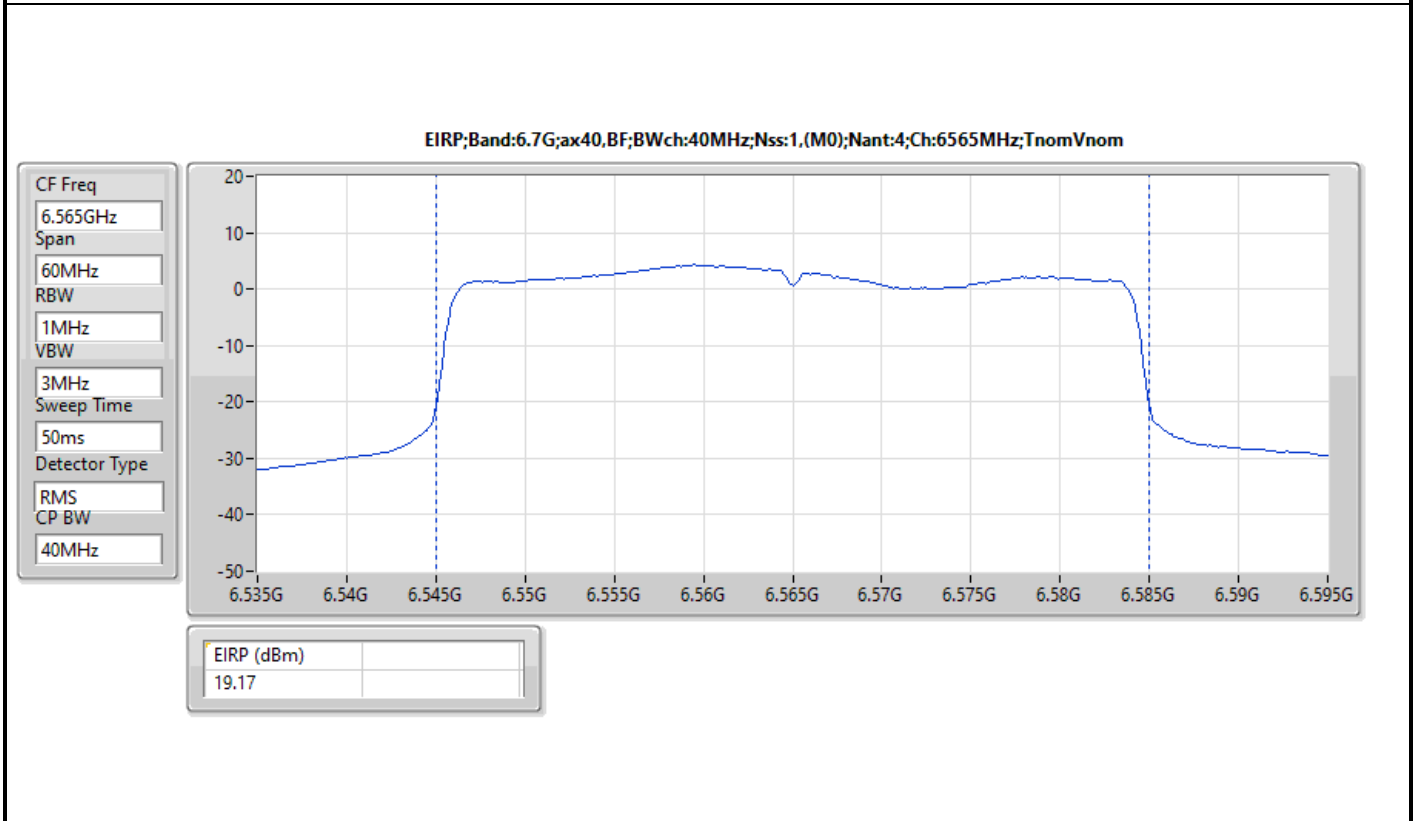

DG = Directional Gain; Port X = Port X output power

Note : Conducted setting = Pass conducted setting division 4

For Scanning radio 1 / 2T2S
Summary

Mode	Total Power (dBm)	Total Power (W)	EIRP (dBm)	EIRP (W)
5.925-6.425GHz	-	-	-	-
802.11ax HEW20_Nss2,(MCS0)_2TX	12.50	0.01778	18.50	0.07079
802.11ax HEW40_Nss2,(MCS0)_2TX	15.50	0.03548	21.50	0.14125
802.11ax HEW80_Nss2,(MCS0)_2TX	17.99	0.06295	23.99	0.25061
802.11ax HEW160_Nss2,(MCS0)_2TX	20.35	0.10839	26.35	0.43152
6.425-6.525GHz	-	-	-	-
802.11ax HEW20_Nss2,(MCS0)_2TX	12.51	0.01782	18.51	0.07096
802.11ax HEW40_Nss2,(MCS0)_2TX	15.42	0.03483	21.42	0.13868
802.11ax HEW80_Nss2,(MCS0)_2TX	17.76	0.05970	23.76	0.23768
802.11ax HEW160_Nss2,(MCS0)_2TX	20.32	0.10765	26.32	0.42855
6.525-6.875GHz	-	-	-	-
802.11ax HEW20_Nss2,(MCS0)_2TX	12.53	0.01791	18.53	0.07129
802.11ax HEW40_Nss2,(MCS0)_2TX	15.60	0.03631	21.60	0.14454
802.11ax HEW80_Nss2,(MCS0)_2TX	18.19	0.06592	24.19	0.26242
802.11ax HEW160_Nss2,(MCS0)_2TX	20.41	0.10990	26.41	0.43752
6.875-7.125GHz	-	-	-	-
802.11ax HEW20_Nss2,(MCS0)_2TX	12.35	0.01718	18.35	0.06839
802.11ax HEW40_Nss2,(MCS0)_2TX	15.48	0.03532	21.48	0.14060
802.11ax HEW80_Nss2,(MCS0)_2TX	18.25	0.06683	24.25	0.26607
802.11ax HEW160_Nss2,(MCS0)_2TX	20.40	0.10965	26.40	0.43652