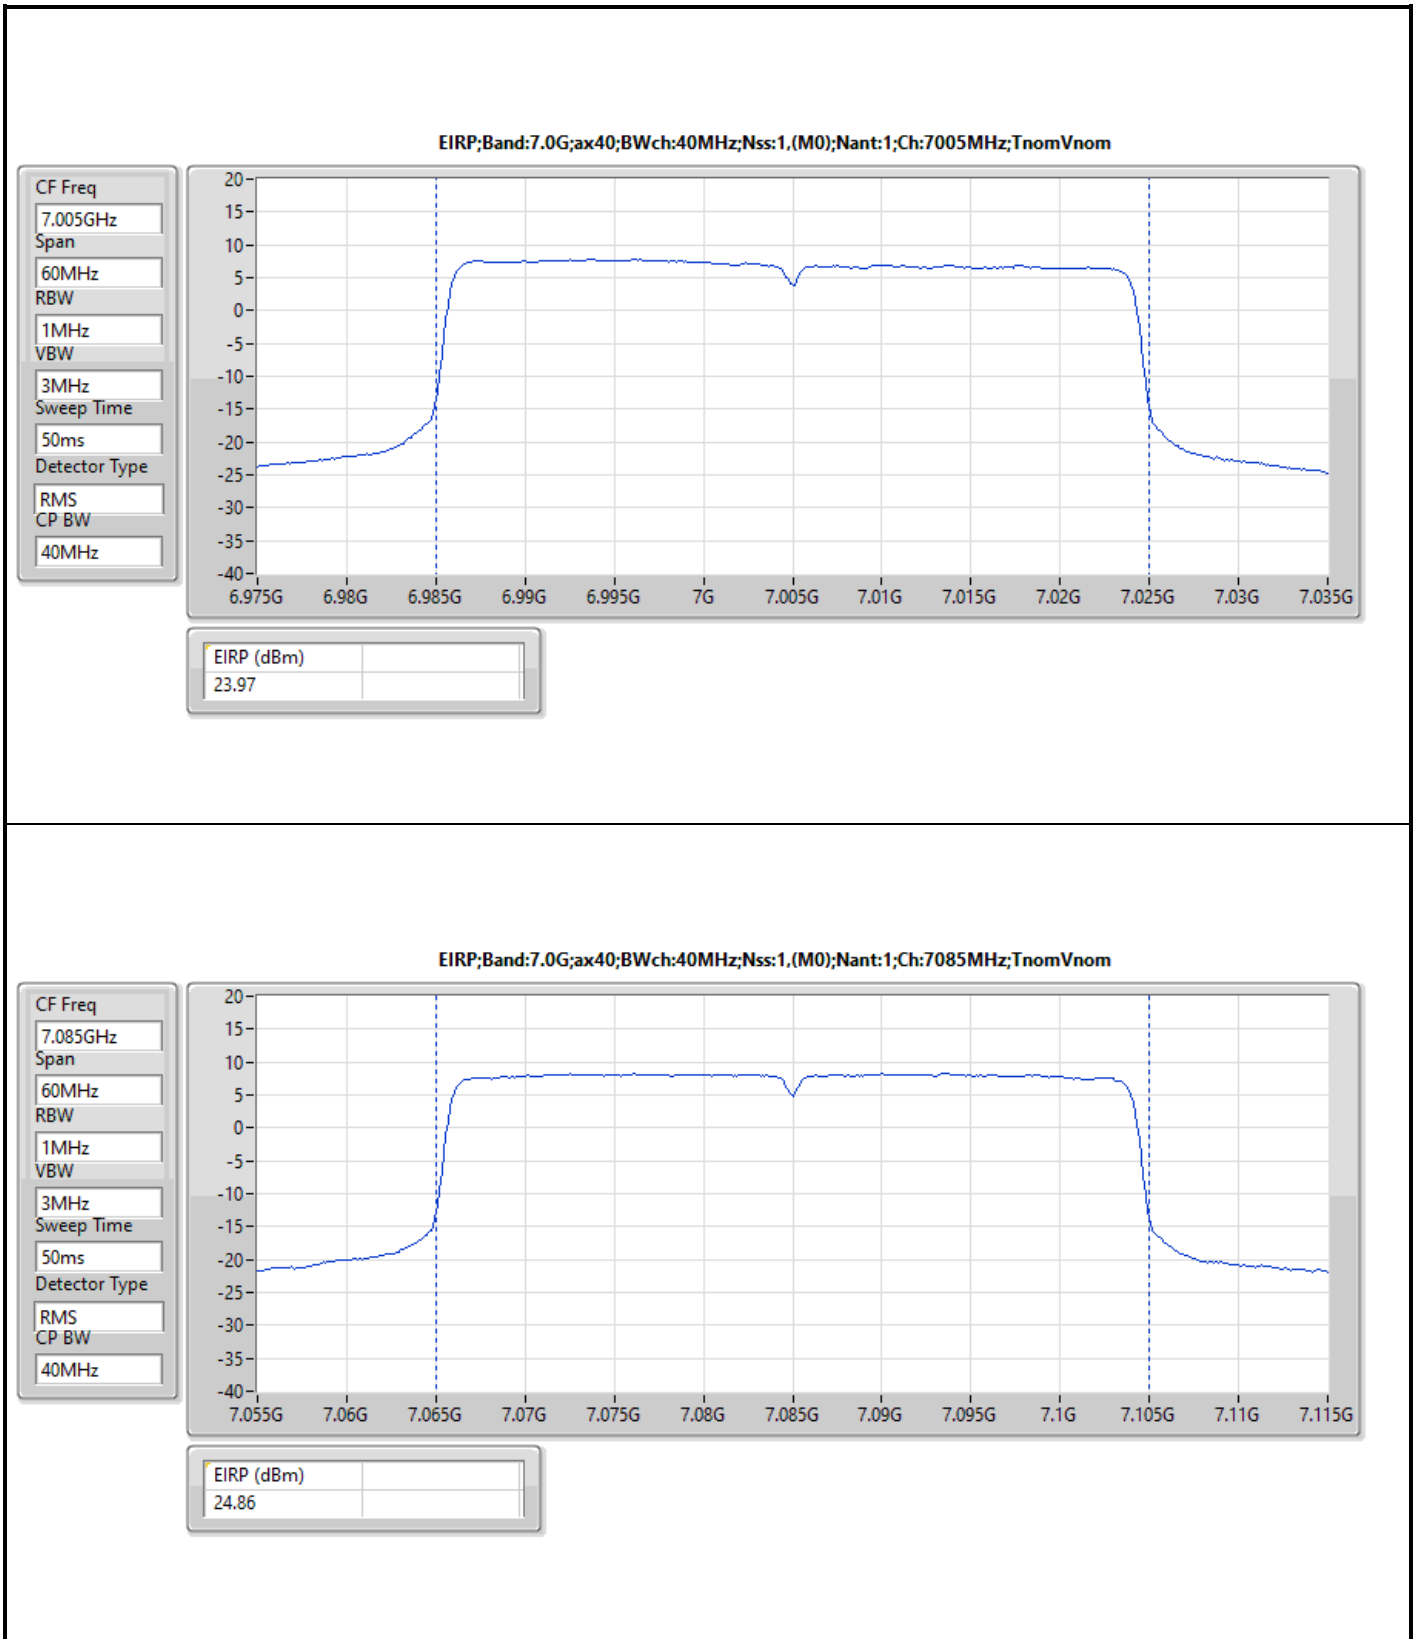

DG = Directional Gain; Port X = Port X output power
 Note : Conducted setting = Pass conducted setting division 4

For non beamforming mode / 2T2S

Summary

Mode	EIRP (dBm)	EIRP (W)
5.925-6.425GHz	-	-
802.11ax HEW20_Nss2,(MCS0)_2TX	18.06	0.06397
802.11ax HEW40_Nss2,(MCS0)_2TX	20.96	0.12474
802.11ax HEW80_Nss2,(MCS0)_2TX	24.04	0.25351
802.11ax HEW160_Nss2,(MCS0)_2TX	27.56	0.57016
6.425-6.525GHz	-	-
802.11ax HEW20_Nss2,(MCS0)_2TX	16.85	0.04842
802.11ax HEW40_Nss2,(MCS0)_2TX	21.01	0.12618
802.11ax HEW80_Nss2,(MCS0)_2TX	24.22	0.26424
802.11ax HEW160_Nss2,(MCS0)_2TX	26.94	0.49431
6.525-6.875GHz	-	-
802.11ax HEW20_Nss2,(MCS0)_2TX	18.92	0.07798
802.11ax HEW40_Nss2,(MCS0)_2TX	21.60	0.14454
802.11ax HEW80_Nss2,(MCS0)_2TX	24.46	0.27925
802.11ax HEW160_Nss2,(MCS0)_2TX	27.80	0.60256
6.875-7.125GHz	-	-
802.11ax HEW20_Nss2,(MCS0)_2TX	18.26	0.06699
802.11ax HEW40_Nss2,(MCS0)_2TX	21.28	0.13428
802.11ax HEW80_Nss2,(MCS0)_2TX	23.80	0.23988
802.11ax HEW160_Nss2,(MCS0)_2TX	24.51	0.28249