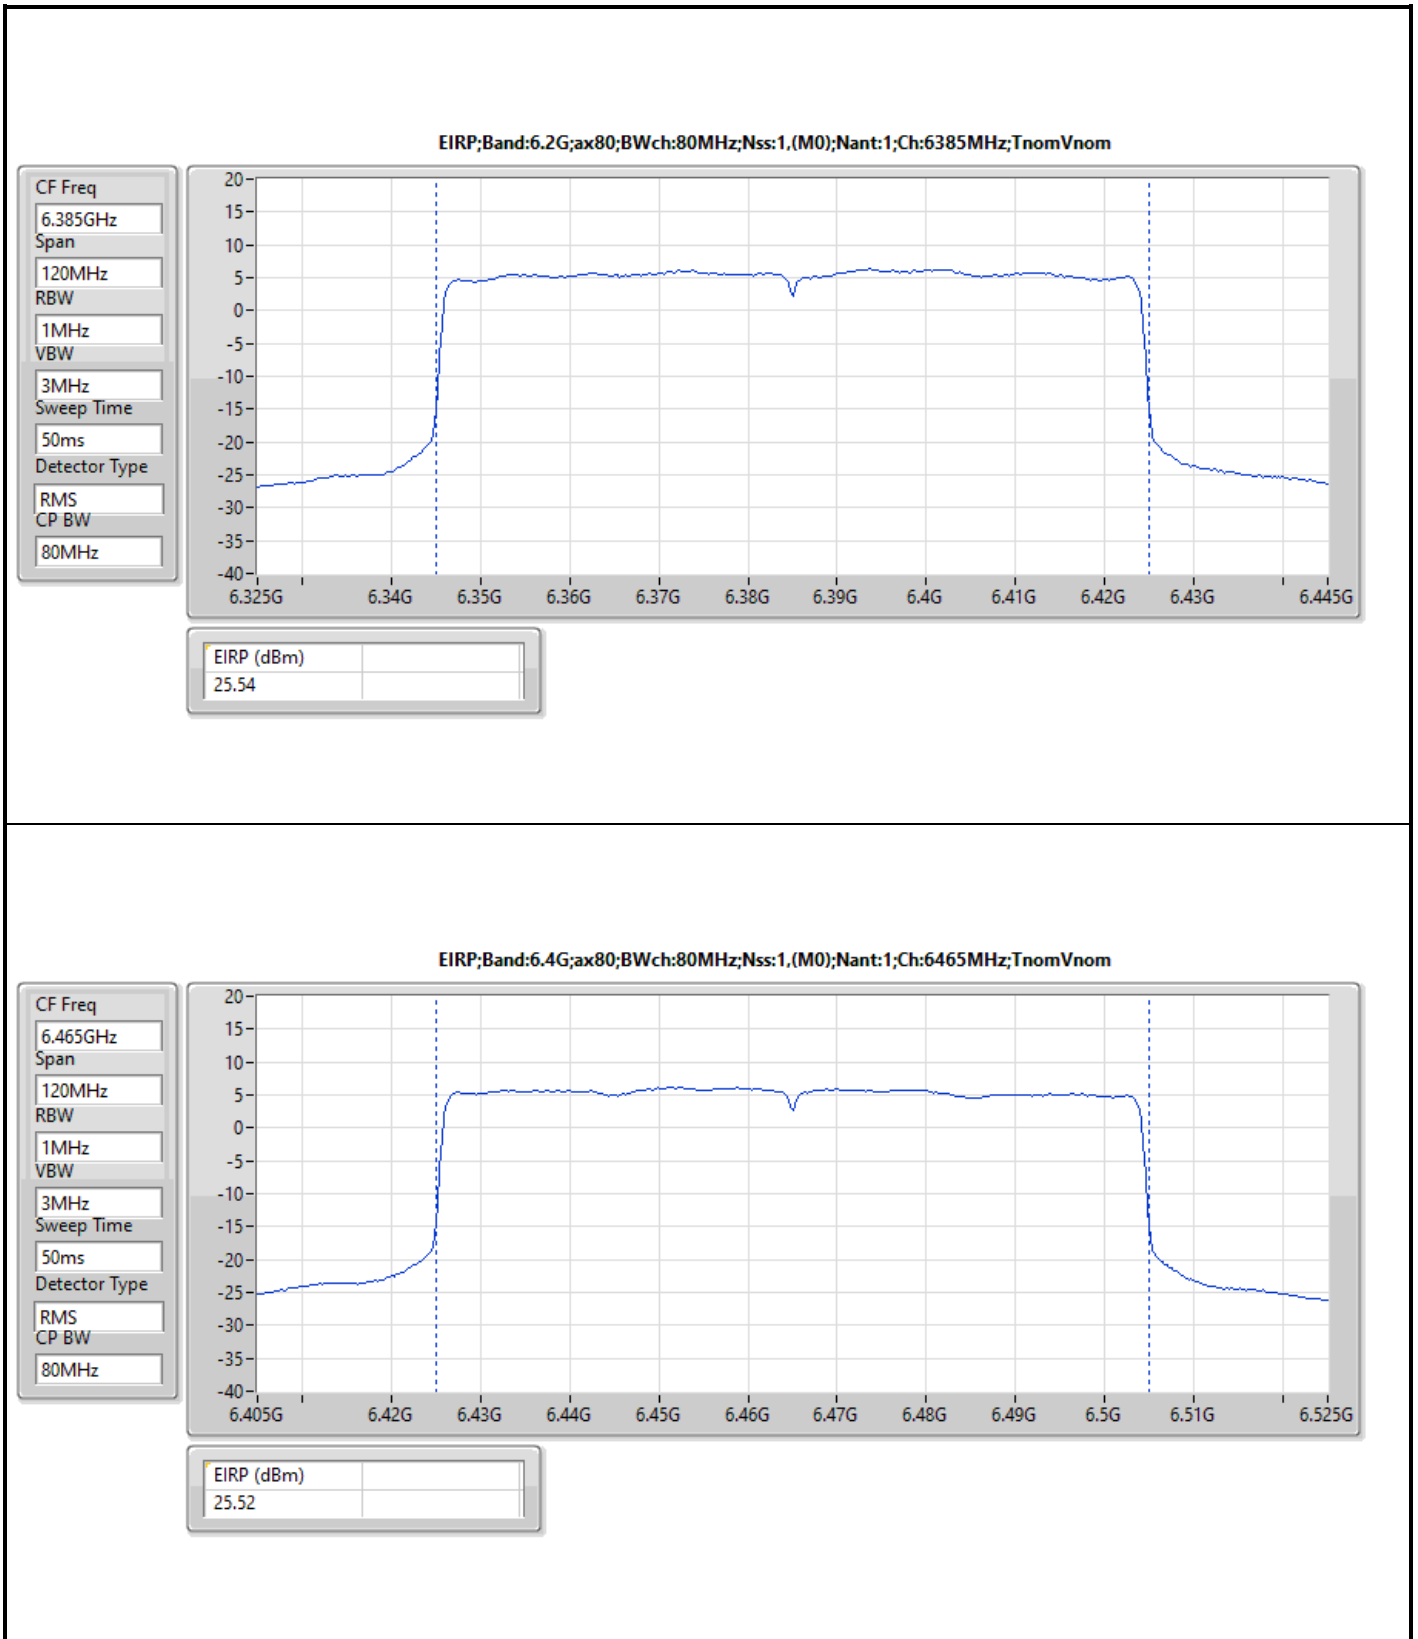

DG = Directional Gain; Port X = Port X output power
 Note : Conducted setting = Pass conducted setting division 4

For non beamforming mode / 2T2S

Summary

Mode	EIRP (dBm)	EIRP (W)
5.925-6.425GHz	-	-
802.11ax HEW20_Nss2,(MCS0)_2TX	18.06	0.06397
802.11ax HEW40_Nss2,(MCS0)_2TX	20.96	0.12474
802.11ax HEW80_Nss2,(MCS0)_2TX	24.04	0.25351
802.11ax HEW160_Nss2,(MCS0)_2TX	27.56	0.57016
6.425-6.525GHz	-	-
802.11ax HEW20_Nss2,(MCS0)_2TX	16.85	0.04842
802.11ax HEW40_Nss2,(MCS0)_2TX	21.01	0.12618
802.11ax HEW80_Nss2,(MCS0)_2TX	24.22	0.26424
802.11ax HEW160_Nss2,(MCS0)_2TX	26.94	0.49431
6.525-6.875GHz	-	-
802.11ax HEW20_Nss2,(MCS0)_2TX	18.92	0.07798
802.11ax HEW40_Nss2,(MCS0)_2TX	21.60	0.14454
802.11ax HEW80_Nss2,(MCS0)_2TX	24.46	0.27925
802.11ax HEW160_Nss2,(MCS0)_2TX	27.80	0.60256
6.875-7.125GHz	-	-
802.11ax HEW20_Nss2,(MCS0)_2TX	18.26	0.06699
802.11ax HEW40_Nss2,(MCS0)_2TX	21.28	0.13428
802.11ax HEW80_Nss2,(MCS0)_2TX	23.80	0.23988
802.11ax HEW160_Nss2,(MCS0)_2TX	24.51	0.28249