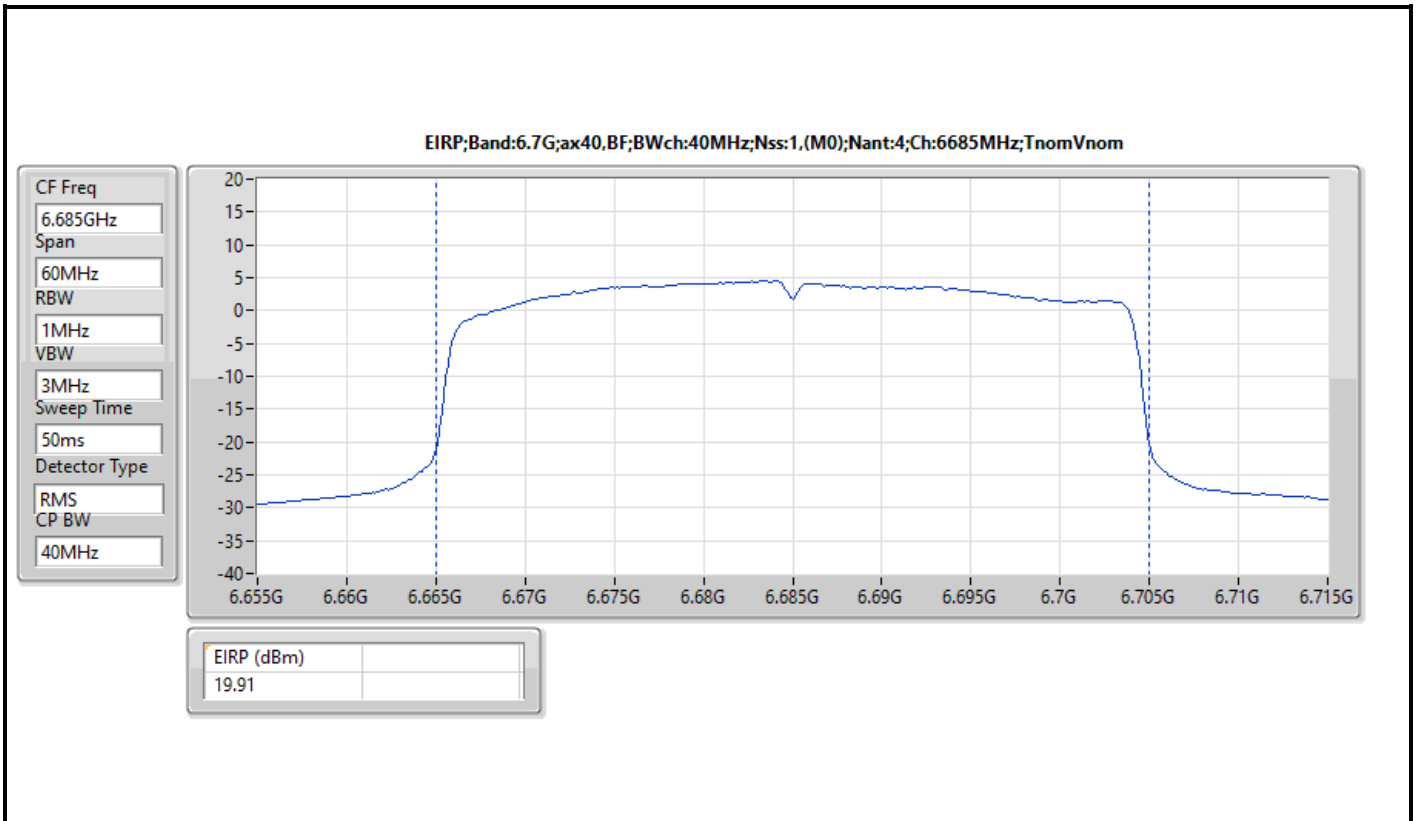

DG = Directional Gain; Port X = Port X output power

Note : Conducted setting = Pass conducted setting division 4

For Scanning radio 1 / 2T2S
Summary

Mode	Total Power (dBm)	Total Power (W)	EIRP (dBm)	EIRP (W)
5.925-6.425GHz	-	-	-	-
802.11ax HEW20_Nss2,(MCS0)_2TX	12.50	0.01778	18.50	0.07079
802.11ax HEW40_Nss2,(MCS0)_2TX	15.50	0.03548	21.50	0.14125
802.11ax HEW80_Nss2,(MCS0)_2TX	17.99	0.06295	23.99	0.25061
802.11ax HEW160_Nss2,(MCS0)_2TX	20.35	0.10839	26.35	0.43152
6.425-6.525GHz	-	-	-	-
802.11ax HEW20_Nss2,(MCS0)_2TX	12.51	0.01782	18.51	0.07096
802.11ax HEW40_Nss2,(MCS0)_2TX	15.42	0.03483	21.42	0.13868
802.11ax HEW80_Nss2,(MCS0)_2TX	17.76	0.05970	23.76	0.23768
802.11ax HEW160_Nss2,(MCS0)_2TX	20.32	0.10765	26.32	0.42855
6.525-6.875GHz	-	-	-	-
802.11ax HEW20_Nss2,(MCS0)_2TX	12.53	0.01791	18.53	0.07129
802.11ax HEW40_Nss2,(MCS0)_2TX	15.60	0.03631	21.60	0.14454
802.11ax HEW80_Nss2,(MCS0)_2TX	18.19	0.06592	24.19	0.26242
802.11ax HEW160_Nss2,(MCS0)_2TX	20.41	0.10990	26.41	0.43752
6.875-7.125GHz	-	-	-	-
802.11ax HEW20_Nss2,(MCS0)_2TX	12.35	0.01718	18.35	0.06839
802.11ax HEW40_Nss2,(MCS0)_2TX	15.48	0.03532	21.48	0.14060
802.11ax HEW80_Nss2,(MCS0)_2TX	18.25	0.06683	24.25	0.26607
802.11ax HEW160_Nss2,(MCS0)_2TX	20.40	0.10965	26.40	0.43652