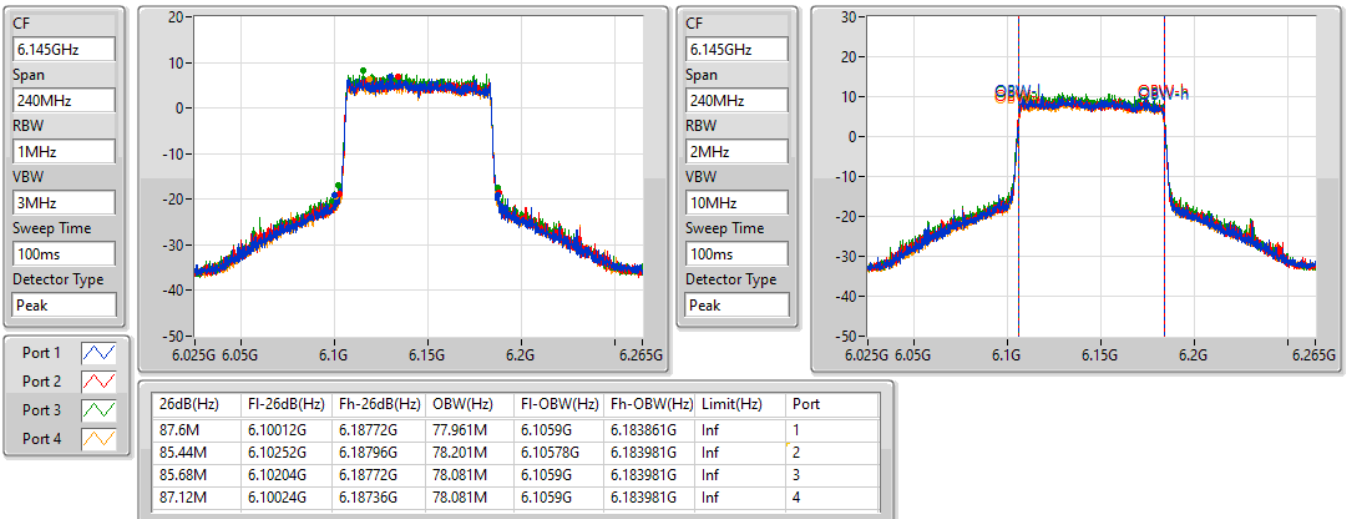

802.11ax HEW80-BF_Nss1,(MCS0)_4TX

EBW

5985MHz

21/01/2022

802.11ax HEW80-BF_Nss1,(MCS0)_4TX

EBW

6145MHz

21/01/2022