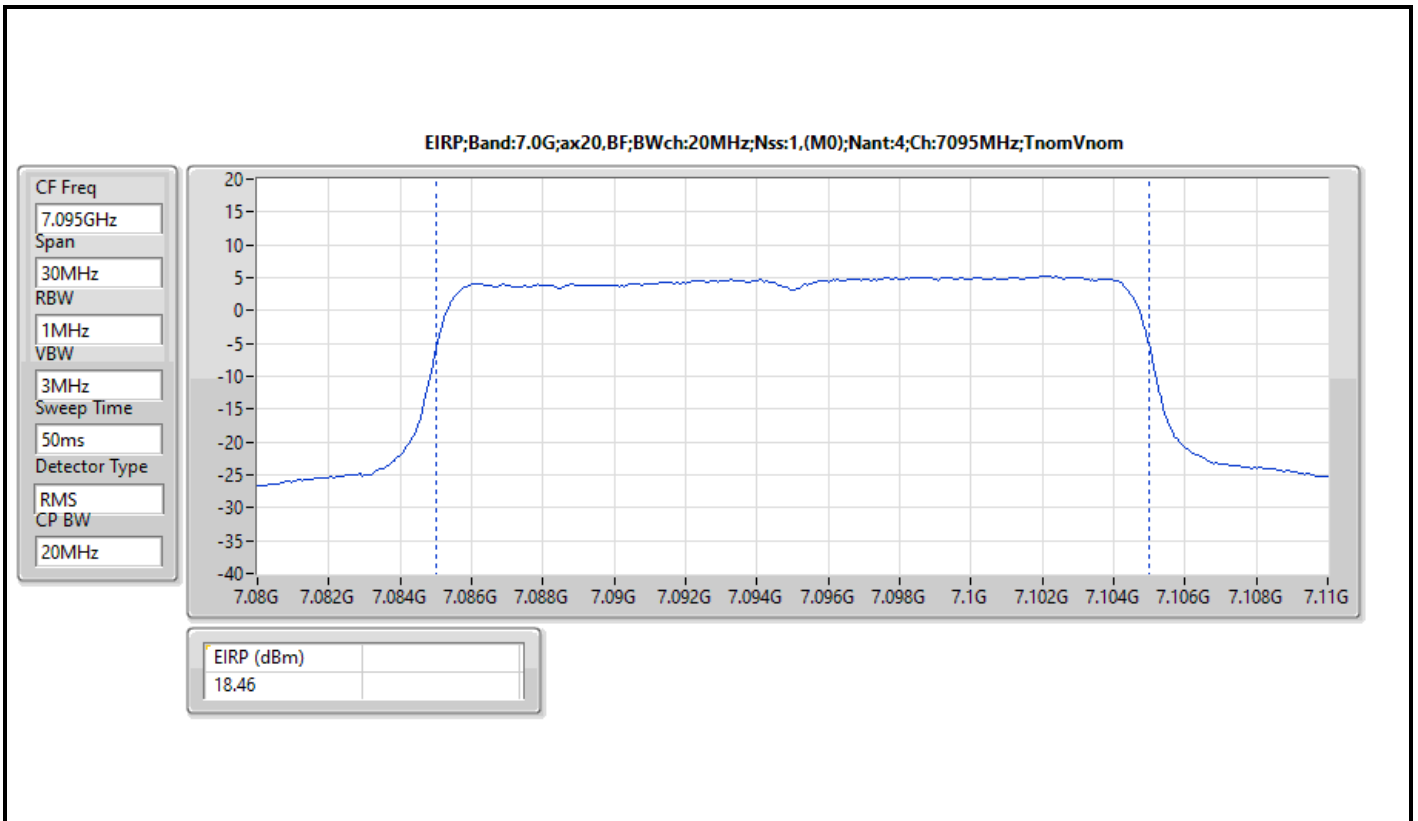

DG = Directional Gain; Port X = Port X output power

Note : Conducted setting = Pass conducted setting division 4

For Scanning radio 1 / 2T2S
Summary

Mode	Total Power (dBm)	Total Power (W)	EIRP (dBm)	EIRP (W)
5.925-6.425GHz	-	-	-	-
802.11ax HEW20_Nss2,(MCS0)_2TX	12.50	0.01778	18.50	0.07079
802.11ax HEW40_Nss2,(MCS0)_2TX	15.50	0.03548	21.50	0.14125
802.11ax HEW80_Nss2,(MCS0)_2TX	17.99	0.06295	23.99	0.25061
802.11ax HEW160_Nss2,(MCS0)_2TX	20.35	0.10839	26.35	0.43152
6.425-6.525GHz	-	-	-	-
802.11ax HEW20_Nss2,(MCS0)_2TX	12.51	0.01782	18.51	0.07096
802.11ax HEW40_Nss2,(MCS0)_2TX	15.42	0.03483	21.42	0.13868
802.11ax HEW80_Nss2,(MCS0)_2TX	17.76	0.05970	23.76	0.23768
802.11ax HEW160_Nss2,(MCS0)_2TX	20.32	0.10765	26.32	0.42855
6.525-6.875GHz	-	-	-	-
802.11ax HEW20_Nss2,(MCS0)_2TX	12.53	0.01791	18.53	0.07129
802.11ax HEW40_Nss2,(MCS0)_2TX	15.60	0.03631	21.60	0.14454
802.11ax HEW80_Nss2,(MCS0)_2TX	18.19	0.06592	24.19	0.26242
802.11ax HEW160_Nss2,(MCS0)_2TX	20.41	0.10990	26.41	0.43752
6.875-7.125GHz	-	-	-	-
802.11ax HEW20_Nss2,(MCS0)_2TX	12.35	0.01718	18.35	0.06839
802.11ax HEW40_Nss2,(MCS0)_2TX	15.48	0.03532	21.48	0.14060
802.11ax HEW80_Nss2,(MCS0)_2TX	18.25	0.06683	24.25	0.26607
802.11ax HEW160_Nss2,(MCS0)_2TX	20.40	0.10965	26.40	0.43652