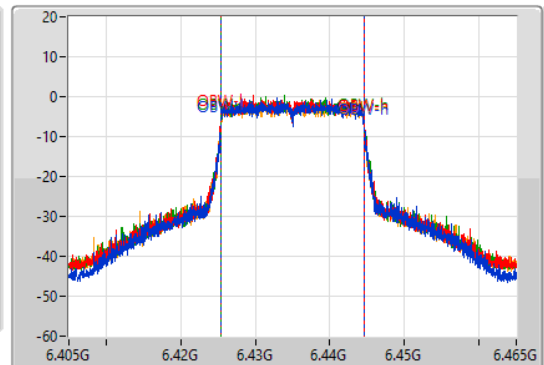

CF
6.415GHz
Span
60MHz
RBW
300kHz
VBW
1MHz
Sweep Time
100ms
Detector Type
Peak

Port 1
Port 2
Port 3
Port 4

26dB(Hz)	Fl-26dB(Hz)	Fh-26dB(Hz)	OBW(Hz)	Fl-OBW(Hz)	Fh-OBW(Hz)	Limit(Hz)	Port
27.09M	6.40207G	6.42916G	19.25M	6.405375G	6.424625G	Inf	1
24.3M	6.40303G	6.42733G	19.25M	6.405375G	6.424625G	Inf	2
23.91M	6.40294G	6.42685G	19.25M	6.405375G	6.424625G	Inf	3
22.53M	6.40384G	6.42637G	19.25M	6.405375G	6.424625G	Inf	4

802.11ax HEW20-BF_Nss1,(MCS0)_4TX

EBW

6435MHz

21/01/2022

CF
6.435GHz
Span
60MHz
RBW
300kHz
VBW
1MHz
Sweep Time
100ms
Detector Type
Peak

CF
6.435GHz
Span
60MHz
RBW
300kHz
VBW
1MHz
Sweep Time
100ms
Detector Type
Peak