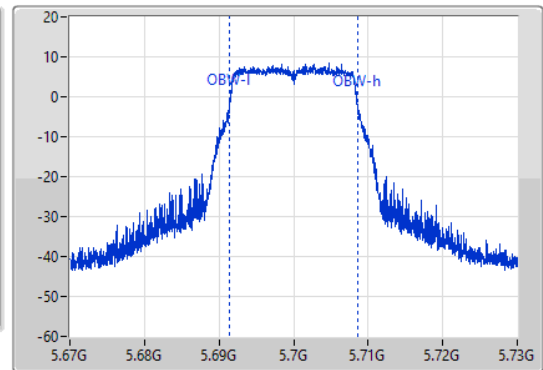

802.11a\_Nss1,(6Mbps)\_1TX

EBW

5700MHz

29/12/2021

CF  
5.7GHz  
Span  
60MHz  
RBW  
300kHz  
VBW  
1MHz  
Sweep Time  
100ms  
Detector Type  
Peak  
Port 1

CF  
5.7GHz  
Span  
60MHz  
RBW  
300kHz  
VBW  
1MHz  
Sweep Time  
100ms  
Detector Type  
Peak