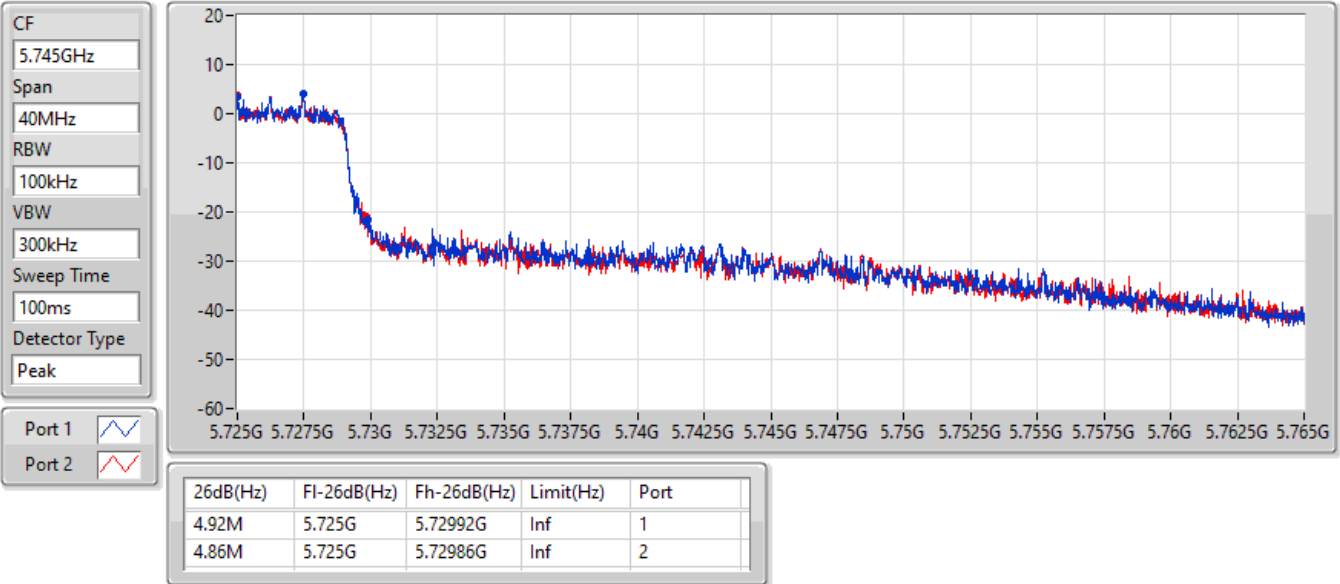

802.11ax HEW40_Nss2,(MCS0)_2TX

EBW

5710MHz Straddle 5.725-5.85GHz

30/12/2021