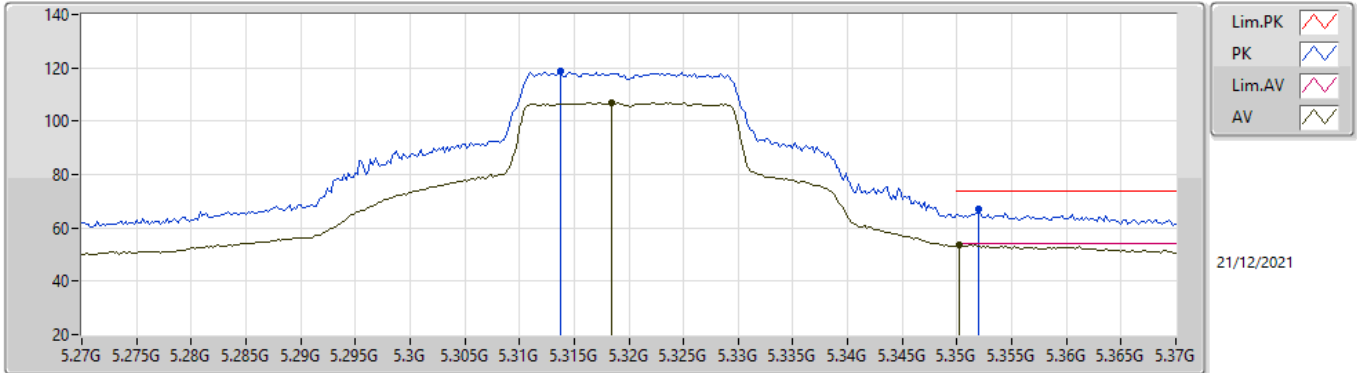

802.11ax HEW20_Nss2,(MCS0)_2TX

5320MHz_TnomVnom

EUT_X_2TX
SET 78
84/64/74/79/81/80/79/78
-4.03/3.15/1.52/0.41/-0.93/-0.82/-0.12/0.52

Type	Freq (Hz)	Level (dBuV/m)	Limit (dBuV/m)	Margin (dB)	Raw (dBuV)	Dist (m)	Condition	Azimuth (°)	Height (m)	Comment	AF (dB)	CL (dB)	PA (dB)
PK	5.3138G	118.59	Inf	-Inf	112.18	3	Horizontal	65	1.80	-	32.93	6.40	32.92
AV	5.3184G	106.91	Inf	-Inf	100.49	3	Horizontal	65	1.80	-	32.94	6.40	32.92
PK	5.352G	67.25	74.00	-6.75	60.76	3	Horizontal	65	1.80	-	33.01	6.40	32.92
AV	5.3502G	53.48	54.00	-0.52	47.00	3	Horizontal	65	1.80	-	33.00	6.40	32.92