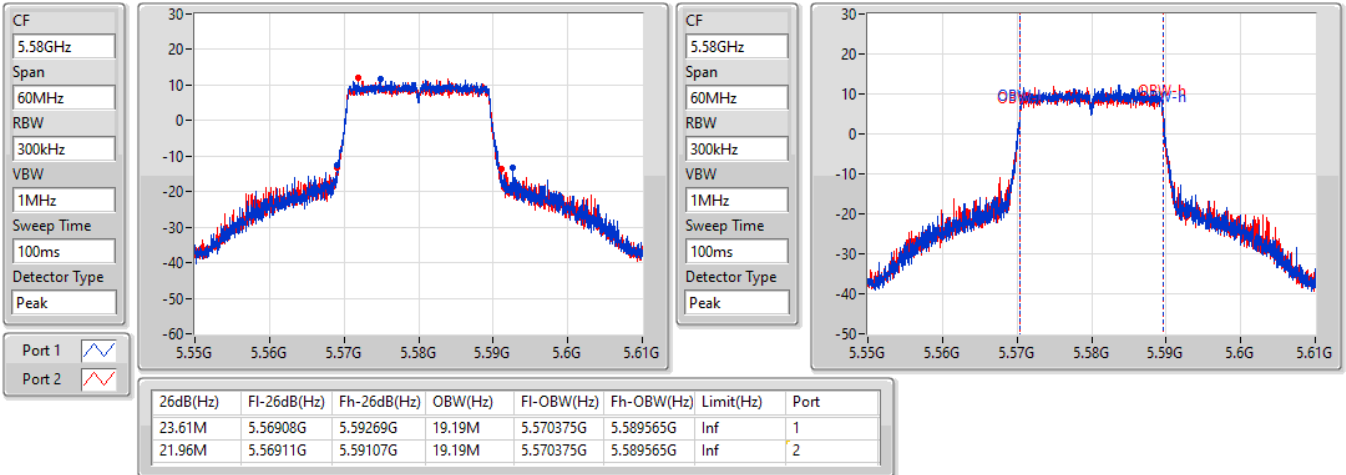

802.11ax HEW20_Nss2,(MCS0)_2TX

EBW

5580MHz

30/12/2021