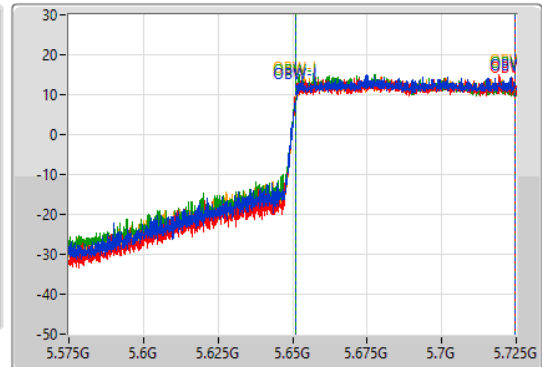

| 26dB(Hz) | Fl-26dB(Hz) | Fh-26dB(Hz) | OBW(Hz) | Fl-OBW(Hz) | Fh-OBW(Hz) | Limit(Hz) | Port |
|----------|-------------|-------------|---------|------------|------------|-----------|------|
| 76.2M    | 5.6488G     | 5.725G      | 73.538M | 5.651049G  | 5.724588G  | Inf       | 1    |
| 75.9M    | 5.6491G     | 5.725G      | 73.538M | 5.650975G  | 5.724513G  | Inf       | 2    |
| 75.9M    | 5.6491G     | 5.725G      | 73.613M | 5.6509G    | 5.724513G  | Inf       | 3    |
| 76.275M  | 5.648725G   | 5.725G      | 73.538M | 5.651049G  | 5.724588G  | Inf       | 4    |