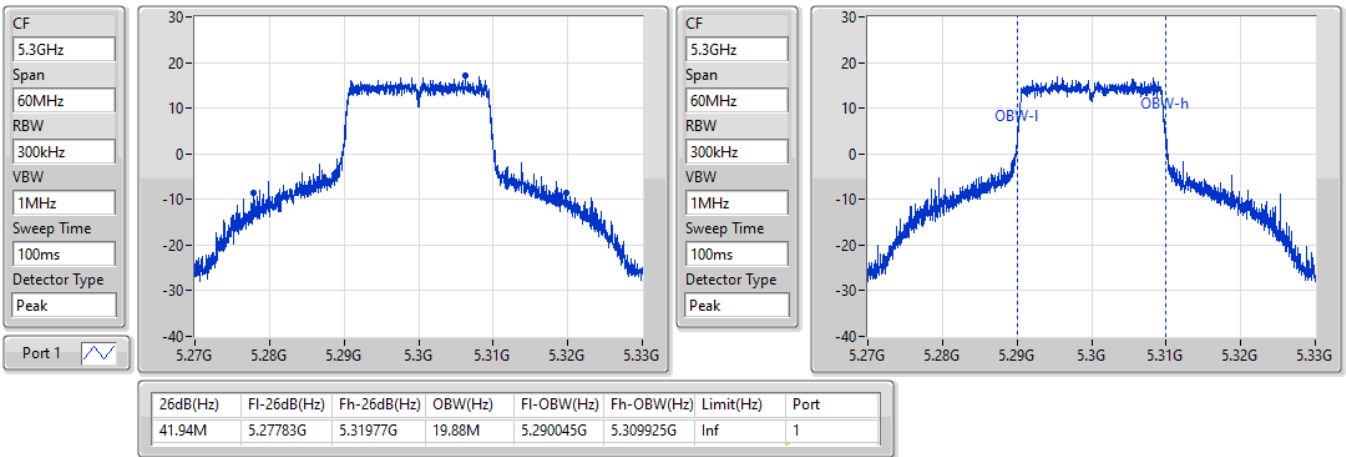

### 5260MHz

29/12/2021

802.11ax HEW20\_Nss1,(MCS0)\_1TX

EBW

5300MHz

29/12/2021

802.11ax HEW20\_Nss1,(MCS0)\_1TX

EBW