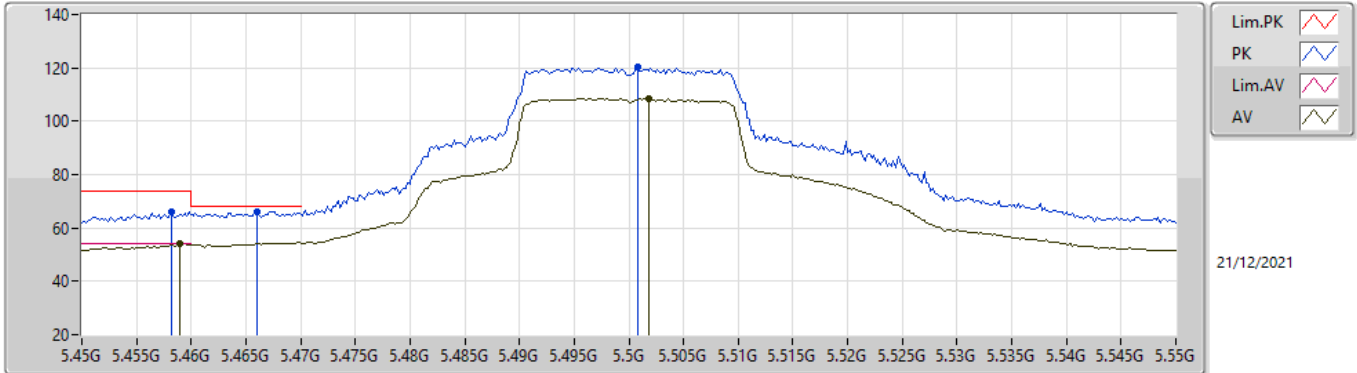

802.11ax HEW20_Nss2,(MCS0)_2TX

5500MHz_TnomVnom

EUT_X_2TX
SET 76
78/58/68/73/75/76
-1.40/3.63/2.22/1.16/0.60/0.02

Type	Freq (Hz)	Level (dBuV/m)	Limit (dBuV/m)	Margin (dB)	Raw (dBuV)	Dist (m)	Condition	Azimuth (°)	Height (m)	Comment	AF (dB)	CL (dB)	PA (dB)
PK	5.4582G	66.13	74.00	-7.87	58.88	3	Horizontal	299	2.02	-	33.70	6.46	32.91
AV	5.459G	53.98	54.00	-0.02	46.72	3	Horizontal	299	2.02	-	33.70	6.46	32.90
PK	5.466G	66.22	68.20	-1.98	58.95	3	Horizontal	299	2.02	-	33.70	6.47	32.90
PK	5.5008G	120.10	Inf	-Inf	112.80	3	Horizontal	299	2.02	-	33.70	6.50	32.90
AV	5.5018G	108.55	Inf	-Inf	101.24	3	Horizontal	299	2.02	-	33.71	6.50	32.90