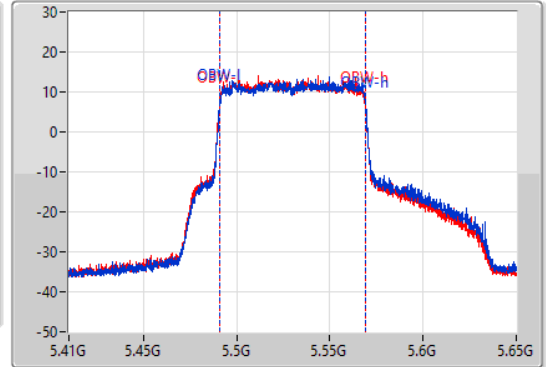

#### 5290MHz

30/12/2021

802.11ax HEW80\_Nss2,(MCS0)\_2TX

EBW

5530MHz

30/12/2021

CF  
5.53GHz  
Span  
240MHz  
RBW  
1MHz  
VBW  
3MHz  
Sweep Time  
100ms  
Detector Type  
Peak

CF  
5.53GHz  
Span  
240MHz  
RBW  
2MHz  
VBW  
10MHz  
Sweep Time  
100ms  
Detector Type  
Peak