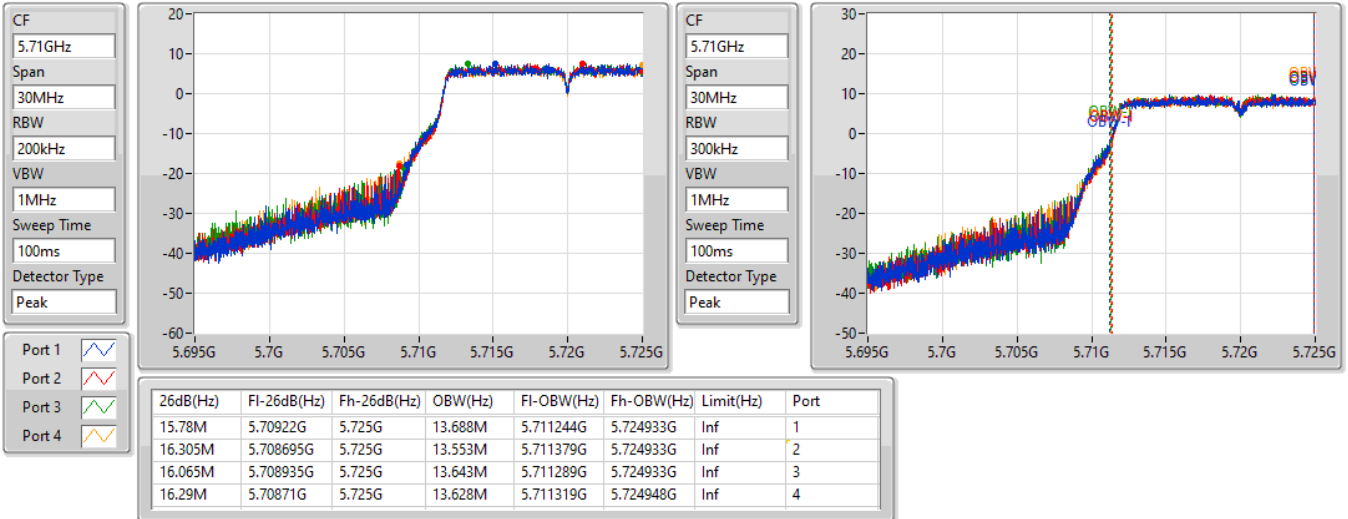

802.11a_Nss1,(6Mbps)_4TX

EBW

5720MHz Straddle 5.47-5.725GHz

29/12/2021