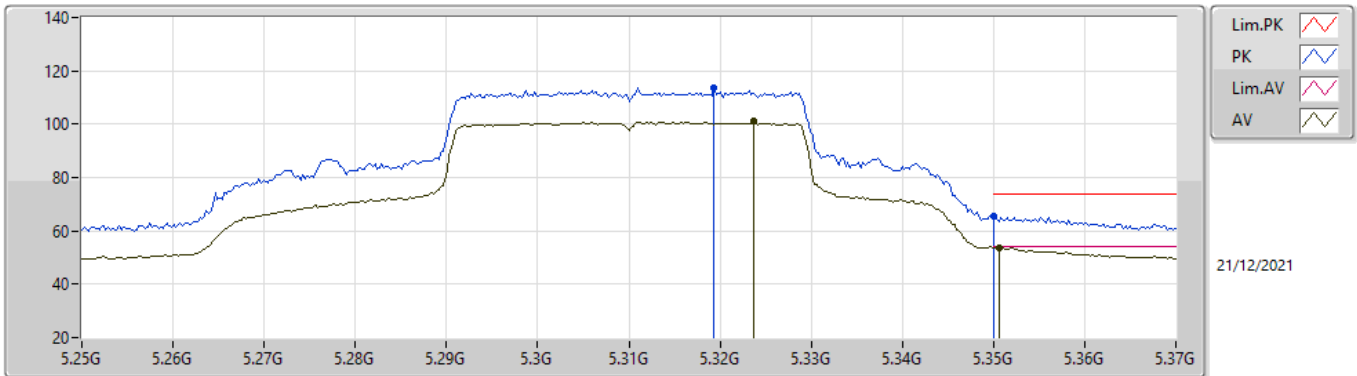

802.11ax HEW40_Nss2,(MCS0)_2TX

5310MHz_TnomVnom

EUT_X_2TX
SET 64
76/56/66/61/63/64
-5.26/2.49/-0.01/1.11/0.72/0.19

Type	Freq (Hz)	Level (dBuV/m)	Limit (dBuV/m)	Margin (dB)	Raw (dBuV)	Dist (m)	Condition	Azimuth (°)	Height (m)	Comment	AF (dB)	CL (dB)	PA (dB)
PK	5.31936G	113.83	Inf	-Inf	107.41	3	Horizontal	70	1.80	-	32.94	6.40	32.92
AV	5.32368G	100.96	Inf	-Inf	94.53	3	Horizontal	70	1.80	-	32.95	6.40	32.92
PK	5.35G	65.36	74.00	-8.64	58.88	3	Horizontal	70	1.80	-	33.00	6.40	32.92
AV	5.35056G	53.81	54.00	-0.19	47.33	3	Horizontal	70	1.80	-	33.00	6.40	32.92