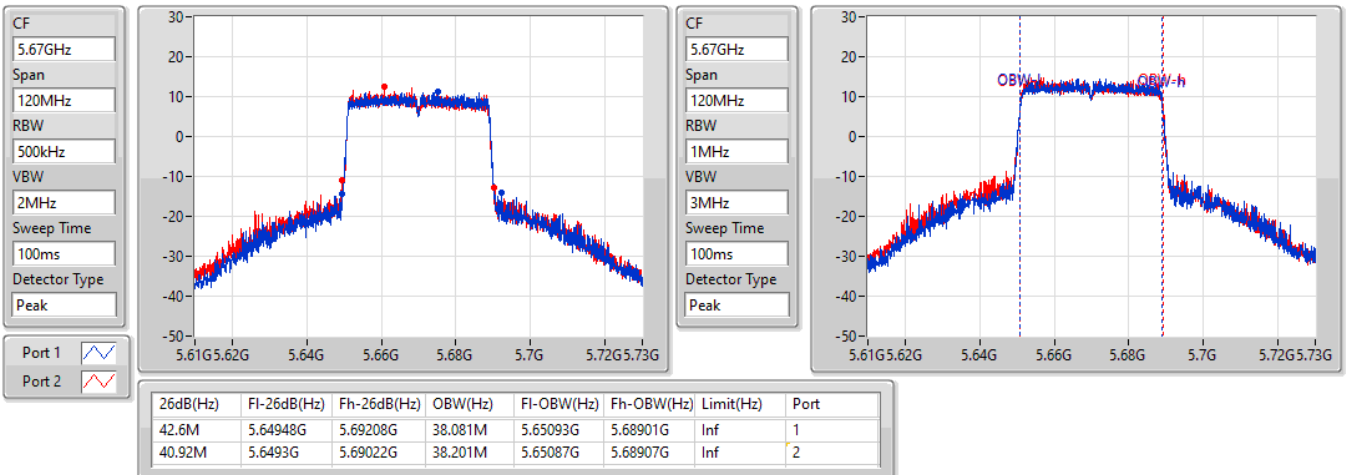

802.11ax HEW40_Nss2,(MCS0)_2TX

EBW

5670MHz

30/12/2021