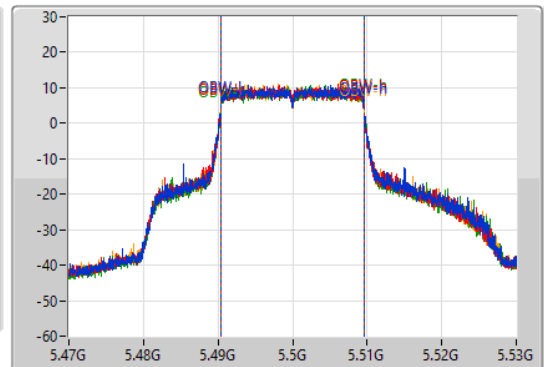

Port 1  
Port 2  
Port 3  
Port 4

| 26dB(Hz) | Fl-26dB(Hz) | Fh-26dB(Hz) | OBW(Hz) | Fl-OBW(Hz) | Fh-OBW(Hz) | Limit(Hz) | Port |
|----------|-------------|-------------|---------|------------|------------|-----------|------|
| 26.46M   | 5.48686G    | 5.51332G    | 19.28M  | 5.490345G  | 5.509625G  | Inf       | 1    |
| 25.56M   | 5.48743G    | 5.51299G    | 19.25M  | 5.490345G  | 5.509595G  | Inf       | 2    |
| 23.82M   | 5.48779G    | 5.51161G    | 19.22M  | 5.490375G  | 5.509595G  | Inf       | 3    |
| 27.39M   | 5.48656G    | 5.51395G    | 19.22M  | 5.490375G  | 5.509595G  | Inf       | 4    |