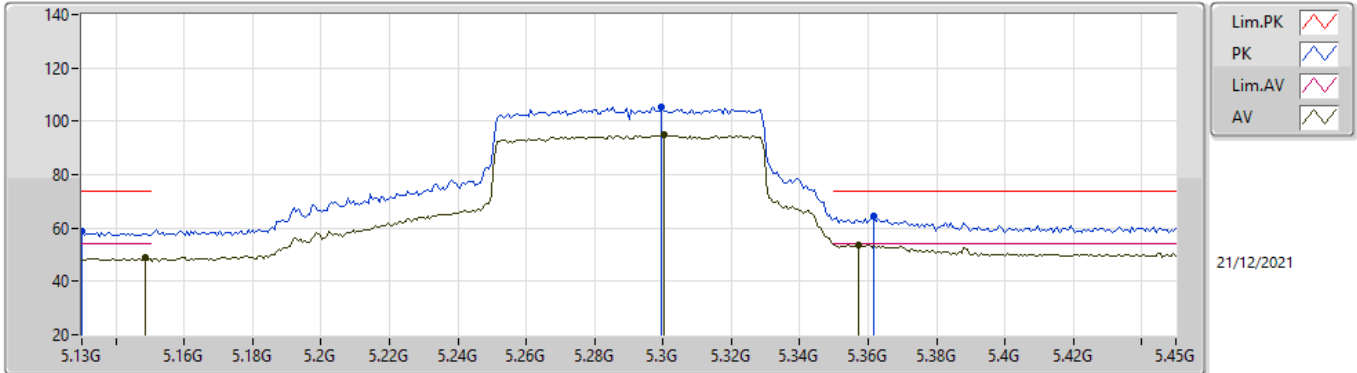

802.11ax HEW80_Nss2,(MCS0)_2TX

5290MHz_TnomVnom

EUT_X_2TX
SET 74
80/60/70/75/73/74
-6.35/3.27/1.49/-1.02/0.47/0.40

Type	Freq (Hz)	Level (dBuV/m)	Limit (dBuV/m)	Margin (dB)	Raw (dBuV)	Dist (m)	Condition	Azimuth (°)	Height (m)	Comment	AF (dB)	CL (dB)	PA (dB)
PK	5.13G	58.71	74.00	-15.29	52.54	3	Vertical	338	1.80	-	32.74	6.37	32.94
AV	5.14856G	49.15	54.00	-4.85	43.02	3	Vertical	338	1.80	-	32.70	6.37	32.94
PK	5.2996G	105.18	Inf	-Inf	98.80	3	Vertical	338	1.80	-	32.90	6.40	32.92
AV	5.30024G	94.84	Inf	-Inf	88.46	3	Vertical	338	1.80	-	32.90	6.40	32.92
PK	5.36168G	64.55	74.00	-9.45	58.02	3	Vertical	338	1.80	-	33.05	6.40	32.92
AV	5.3572G	53.60	54.00	-0.40	47.09	3	Vertical	338	1.80	-	33.03	6.40	32.92