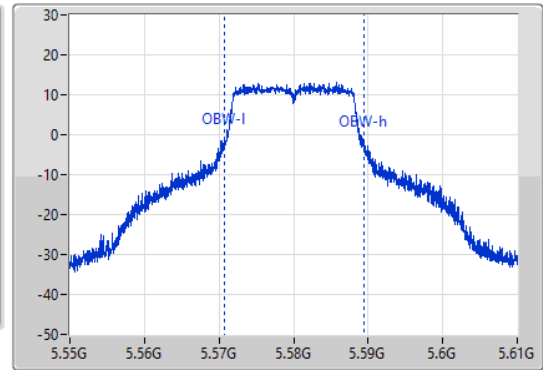

802.11a\_Nss1,(6Mbps)\_1TX

EBW

5580MHz

29/12/2021

CF  
5.58GHz  
Span  
60MHz  
RBW  
300kHz  
VBW  
1MHz  
Sweep Time  
100ms  
Detector Type  
Peak  
Port 1

CF  
5.58GHz  
Span  
60MHz  
RBW  
300kHz  
VBW  
1MHz  
Sweep Time  
100ms  
Detector Type  
Peak