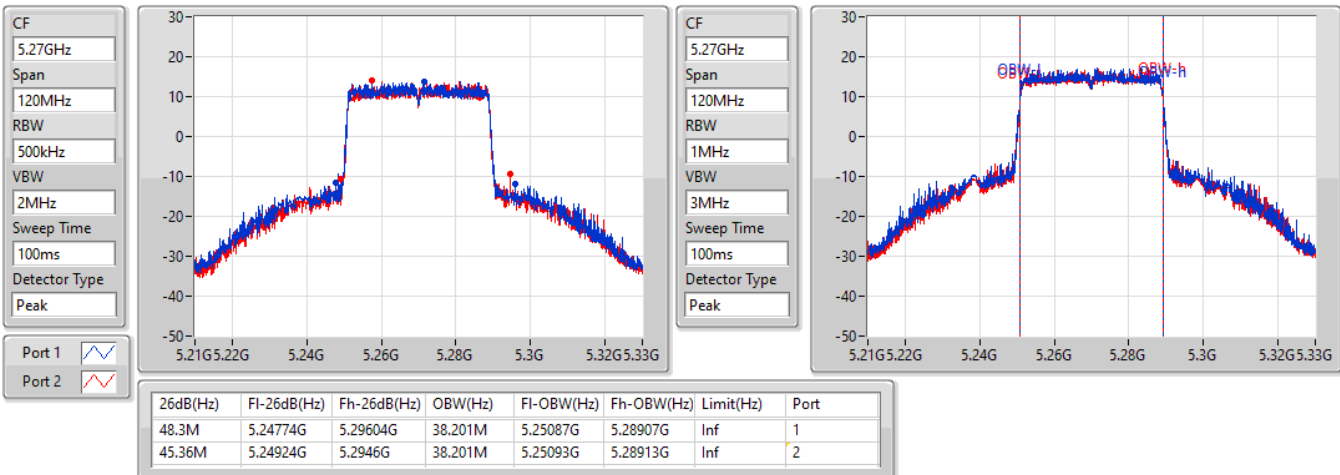

5270MHz

30/12/2021