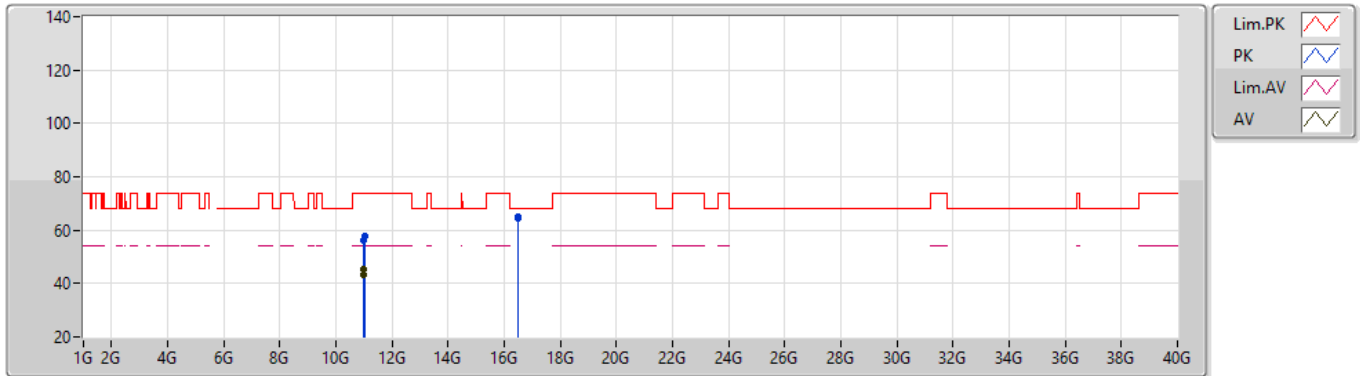

802.11ax HEW20_Nss2,(MCS0)_2TX

27/12/2021

5500MHz_TnomVnom

Worst 76 [Vertical]
All 76 [Vertical]/76 [Vertical]/76 [Horizontal]/76 [Horizontal]

Type	Freq (Hz)	Level (dBuV/m)	Limit (dBuV/m)	Margin (dB)	Raw (dBuV)	Dist (m)	Condition	Azimuth (°)	Height (m)	Comment	AF (dB)	CL (dB)	PA (dB)
PK	11.00116G	56.38	74.00	-17.62	41.88	3	Vertical	354	1.80	-	38.50	8.75	32.75
AV	10.99864G	43.26	54.00	-10.74	28.76	3	Vertical	354	1.80	-	38.50	8.75	32.75
PK	16.49532G	64.94	68.20	-3.26	46.44	3	Vertical	37	1.44	-	40.28	10.65	32.43
PK	11.01152G	57.92	74.00	-16.08	43.43	3	Horizontal	84	1.30	-	38.49	8.75	32.75
AV	11.00072G	45.30	54.00	-8.70	30.80	3	Horizontal	84	1.30	-	38.50	8.75	32.75
PK	16.51528G	64.66	68.20	-3.54	46.13	3	Horizontal	360	1.00	-	40.30	10.65	32.42