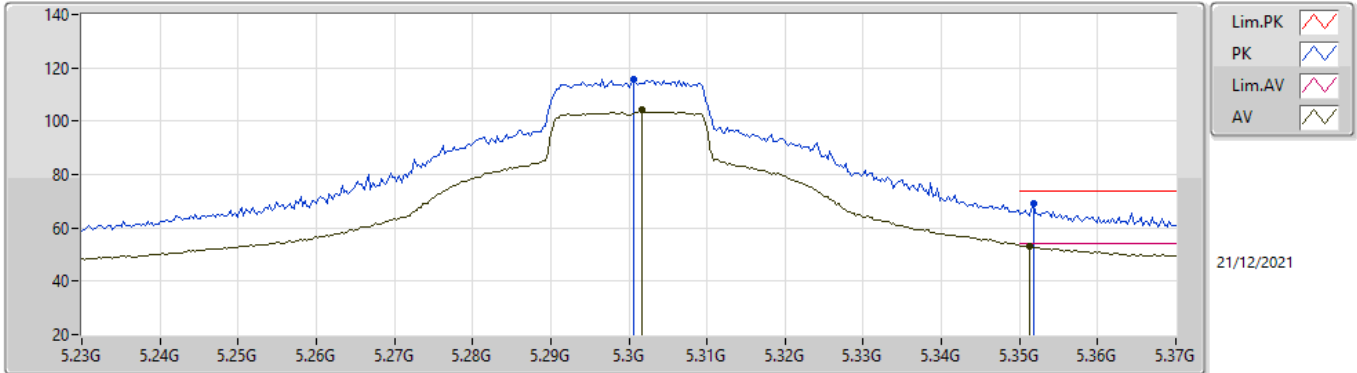

802.11ax HEW20_Nss2,(MCS0)_2TX

5300MHz_TnomVnom

EUT_X_2TX
SET 90
80/100/90/95/93/92/90
4.77/-11.30/0.61/-2.78/-1.33/-0.72/0.70

Type	Freq (Hz)	Level (dBuV/m)	Limit (dBuV/m)	Margin (dB)	Raw (dBuV)	Dist (m)	Condition	Azimuth (°)	Height (m)	Comment	AF (dB)	CL (dB)	PA (dB)
PK	5.30056G	115.77	Inf	-Inf	109.39	3	Vertical	341	2.03	-	32.90	6.40	32.92
AV	5.30168G	104.28	Inf	-Inf	97.90	3	Vertical	341	2.03	-	32.90	6.40	32.92
PK	5.3518G	69.16	74.00	-4.84	62.67	3	Vertical	341	2.03	-	33.01	6.40	32.92
AV	5.35124G	53.30	54.00	-0.70	46.82	3	Vertical	341	2.03	-	33.00	6.40	32.92