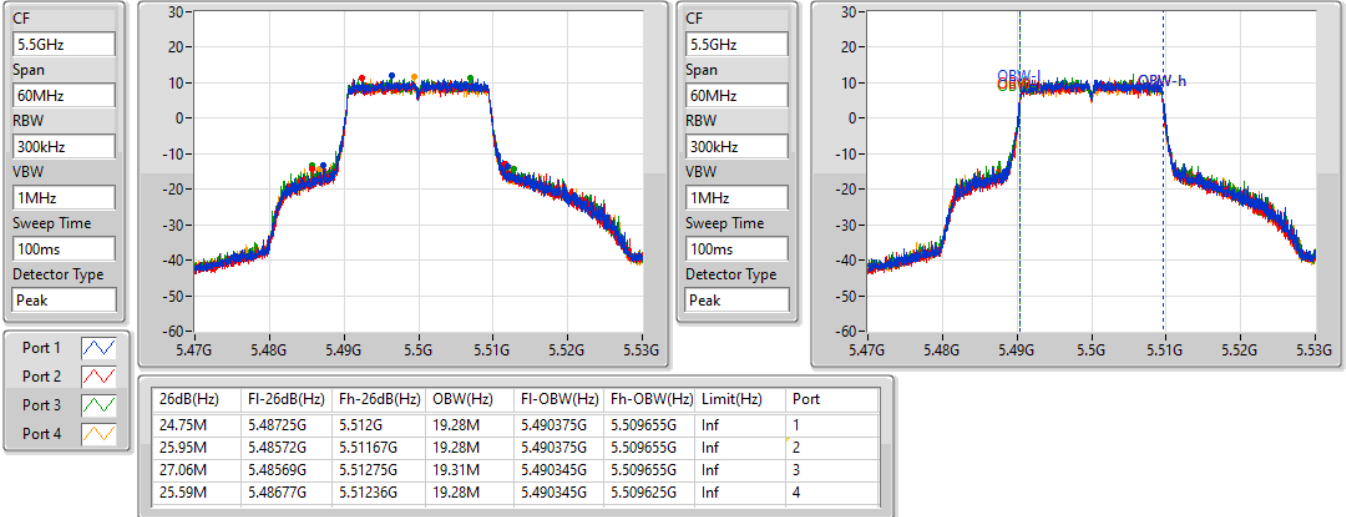

5320MHz

29/12/2021

802.11ax HEW20\_Nss1,(MCS0)\_4TX

EBW

5500MHz

29/12/2021

802.11ax HEW20\_Nss1,(MCS0)\_4TX

EBW