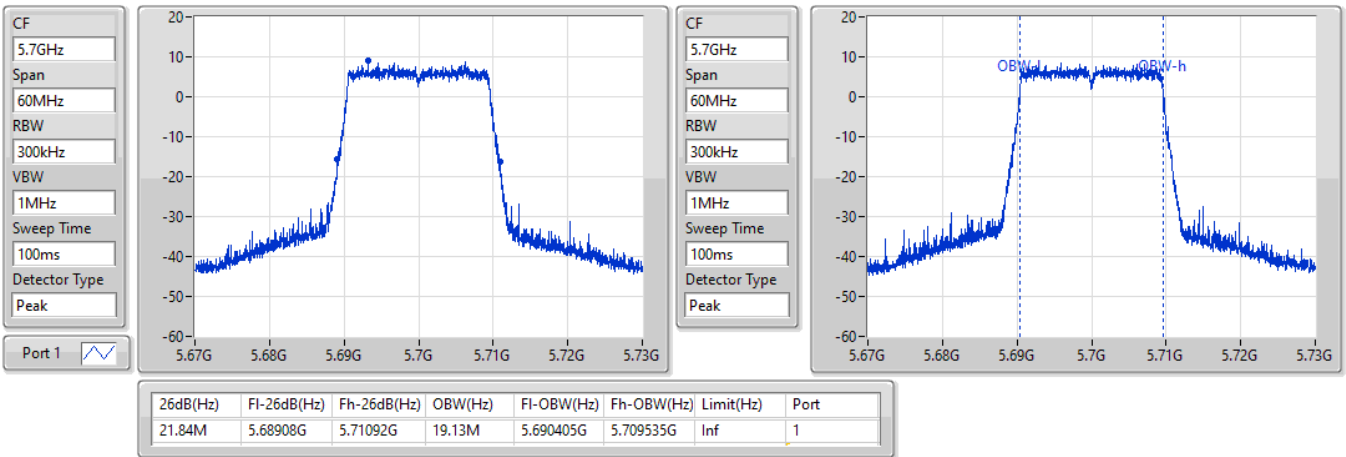

802.11ax HEW20_Nss1,(MCS0)_1TX

EBW

5700MHz

29/12/2021