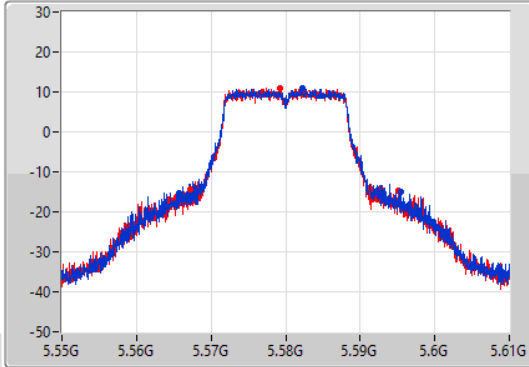

802.11a_Nss1,(6Mbps)_2TX

EBW

5580MHz

30/12/2021

CF
5.58GHz
Span
60MHz
RBW
300kHz
VBW
1MHz
Sweep Time
100ms
Detector Type
Peak

CF
5.58GHz
Span
60MHz
RBW
300kHz
VBW
1MHz
Sweep Time
100ms
Detector Type
Peak