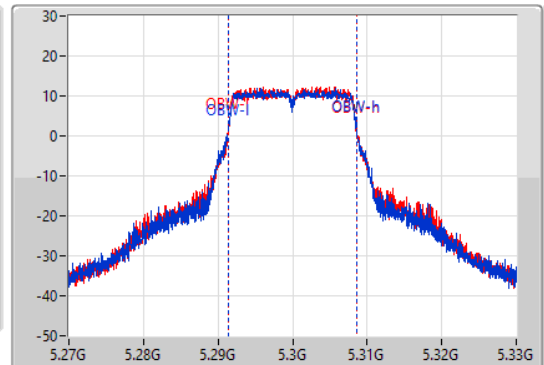

802.11a\_Nss1,(6Mbps)\_2TX

EBW

5300MHz

30/12/2021

CF  
5.3GHz  
Span  
60MHz  
RBW  
300kHz  
VBW  
1MHz  
Sweep Time  
100ms  
Detector Type  
Peak

CF  
5.3GHz  
Span  
60MHz  
RBW  
300kHz  
VBW  
1MHz  
Sweep Time  
100ms  
Detector Type  
Peak