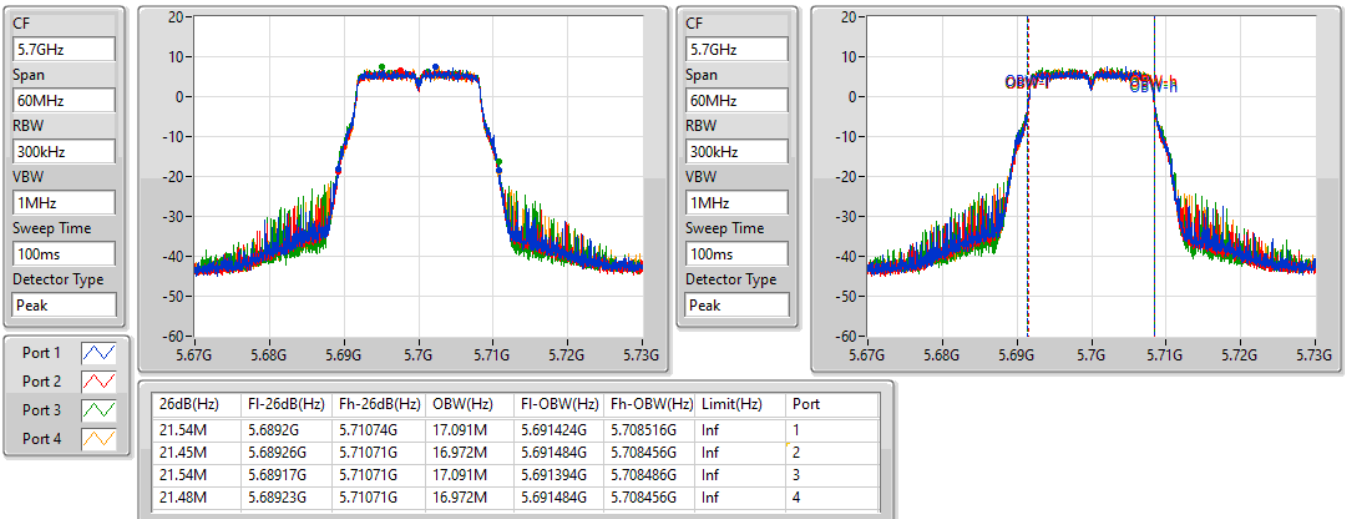

802.11a_Nss1,(6Mbps)_4TX

EBW

5700MHz

29/12/2021