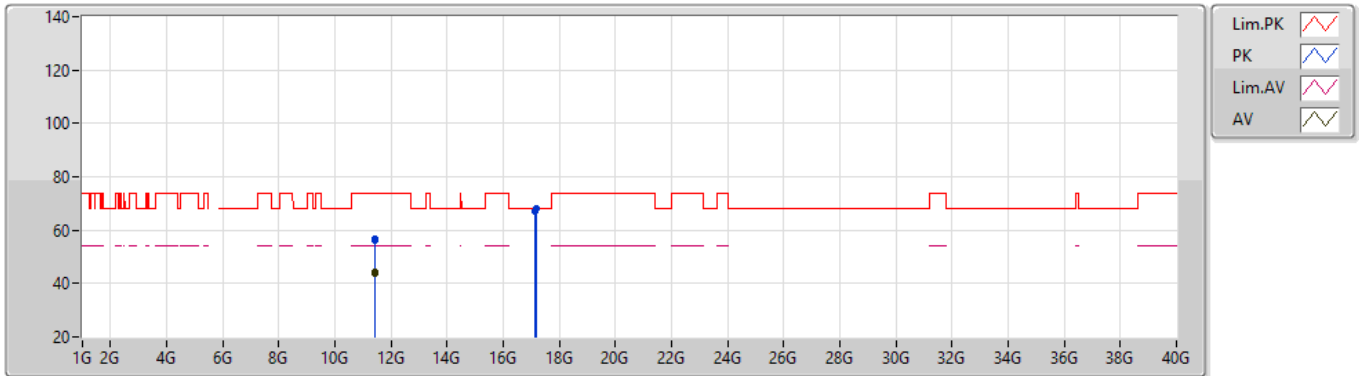

802.11ax HEW20_Nss2,(MCS0)_2TX

28/12/2021

5720MHz Straddle 5.47-5.725GHz_TnomVnom

Worst 78 [Vertical]
All 102 [Vertical]/78 [Vertical]/78 [Horizontal]/78 [Horizontal]

Type	Freq (Hz)	Level (dBuV/m)	Limit (dBuV/m)	Margin (dB)	Raw (dBuV)	Dist (m)	Condition	Azimuth (°)	Height (m)	Comment	AF (dB)	CL (dB)	PA (dB)
PK	11.44304G	56.88	74.00	-17.12	42.42	3	Vertical	6	1.04	-	38.40	8.86	32.80
AV	11.43716G	44.09	54.00	-9.91	29.63	3	Vertical	6	1.04	-	38.40	8.86	32.80
PK	17.16008G	68.19	68.20	-0.01	47.87	3	Vertical	22	2.32	-	41.52	10.85	32.05
PK	11.43364G	56.01	74.00	-17.99	41.55	3	Horizontal	62	1.35	-	38.40	8.86	32.80
AV	11.44152G	43.79	54.00	-10.21	29.33	3	Horizontal	62	1.35	-	38.40	8.86	32.80
PK	17.14932G	67.24	68.20	-0.96	46.95	3	Horizontal	328	1.79	-	41.50	10.84	32.05