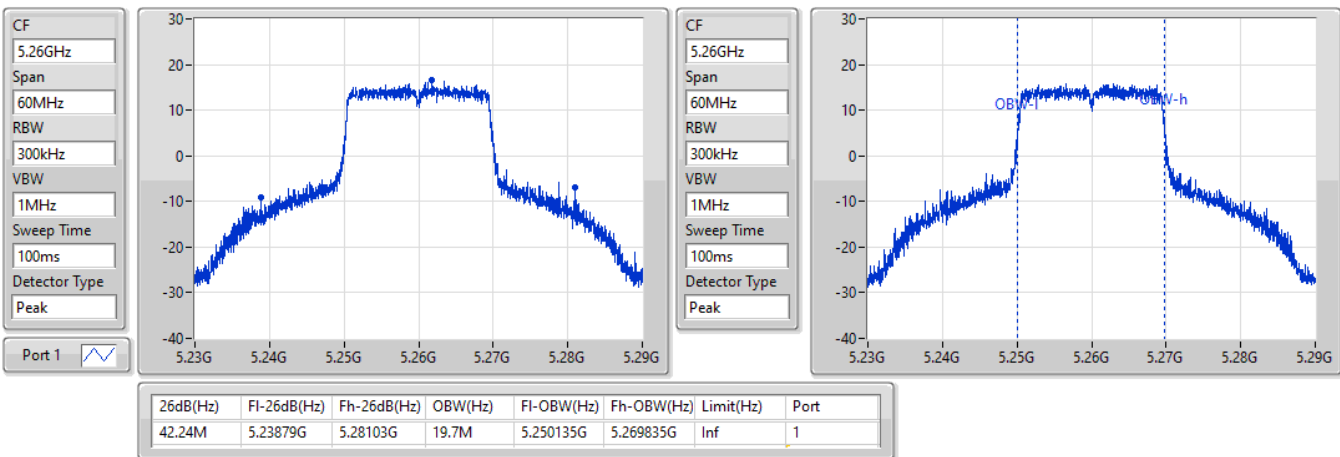

5260MHz

29/12/2021