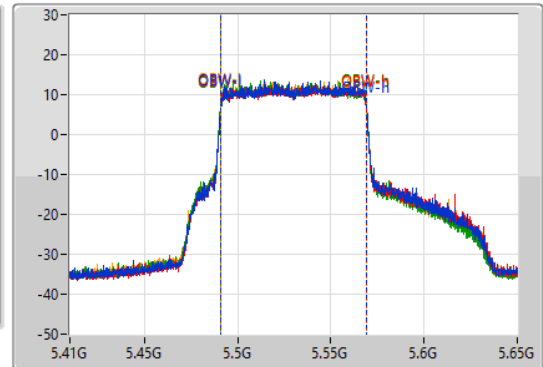

802.11ax HEW80\_Nss1,(MCS0)\_4TX

EBW

5530MHz

29/12/2021

CF  
5.53GHz  
Span  
240MHz  
RBW  
1MHz  
VBW  
3MHz  
Sweep Time  
100ms  
Detector Type  
Peak

CF  
5.53GHz  
Span  
240MHz  
RBW  
2MHz  
VBW  
10MHz  
Sweep Time  
100ms  
Detector Type  
Peak