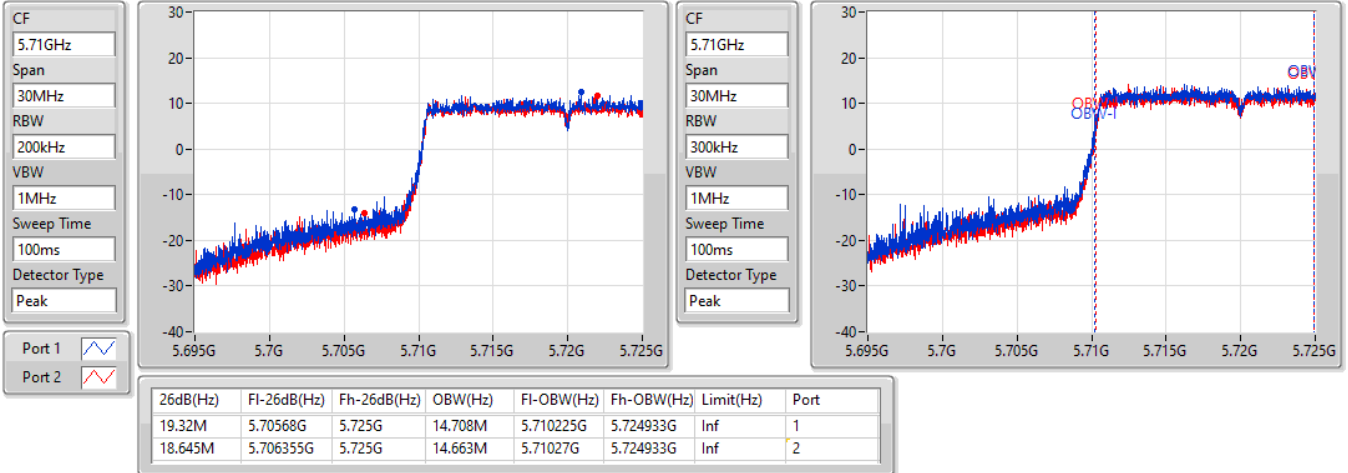

802.11ax HEW20_Nss2,(MCS0)_2TX

EBW

5720MHz Straddle 5.47-5.725GHz

27/01/2022