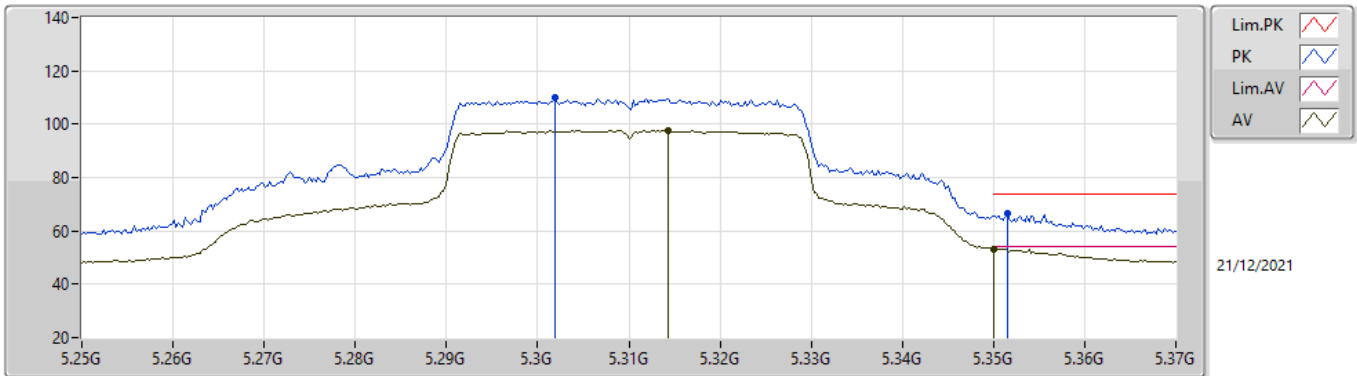

802.11ax HEW40_Nss2,(MCS0)_2TX

5310MHz_TnomVnom

EUTX_2TX
SET 76
80/60/70/75/77/76
-5.97/4.94/3.20/0.84/-0.67/0.73

Type	Freq (Hz)	Level (dBuV/m)	Limit (dBuV/m)	Margin (dB)	Raw (dBuV)	Dist (m)	Condition	Azimuth (°)	Height (m)	Comment	AF (dB)	CL (dB)	PA (dB)
PK	5.30184G	109.86	Inf	-Inf	103.48	3	Vertical	336	1.64	-	32.90	6.40	32.92
AV	5.31432G	97.66	Inf	-Inf	91.25	3	Vertical	336	1.64	-	32.93	6.40	32.92
PK	5.35152G	66.32	74.00	-7.68	59.83	3	Vertical	336	1.64	-	33.01	6.40	32.92
AV	5.35G	53.27	54.00	-0.73	46.79	3	Vertical	336	1.64	-	33.00	6.40	32.92