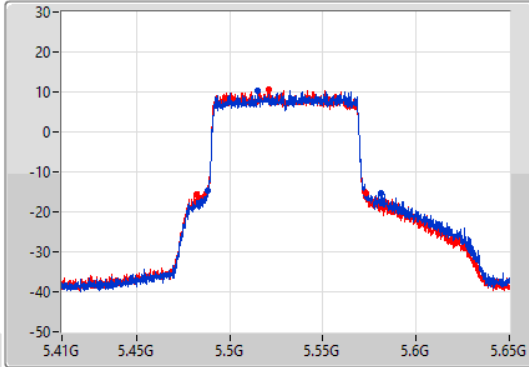

#### 5290MHz

30/12/2021

802.11ax HEW80\_Nss2,(MCS0)\_2TX

EBW

5530MHz

30/12/2021

CF  
5.53GHz  
Span  
240MHz  
RBW  
1MHz  
VBW  
3MHz  
Sweep Time  
100ms  
Detector Type  
Peak

CF  
5.53GHz  
Span  
240MHz  
RBW  
2MHz  
VBW  
10MHz  
Sweep Time  
100ms  
Detector Type  
Peak