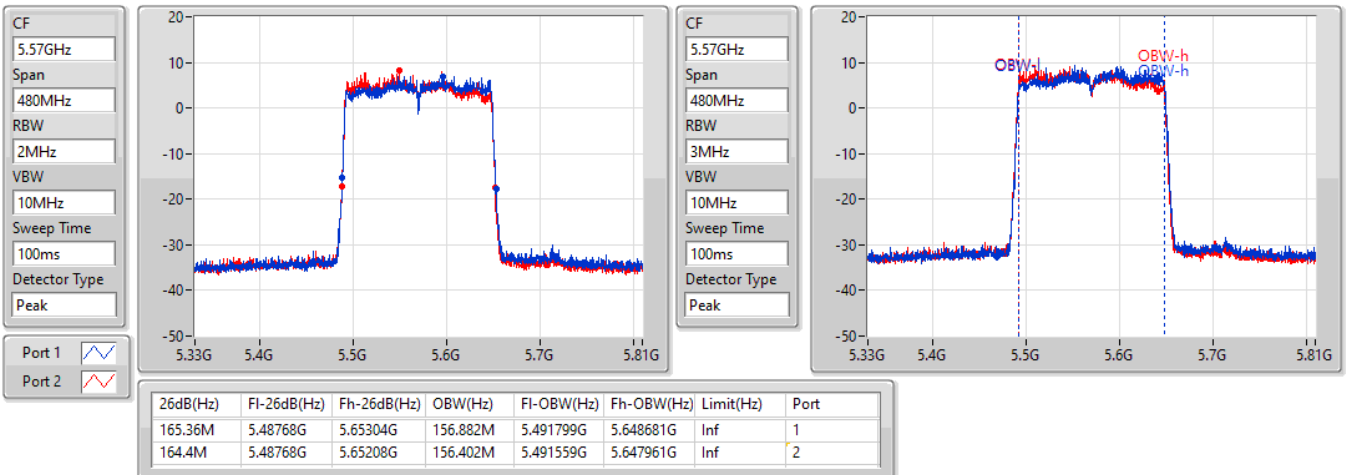

5570MHz

27/01/2022