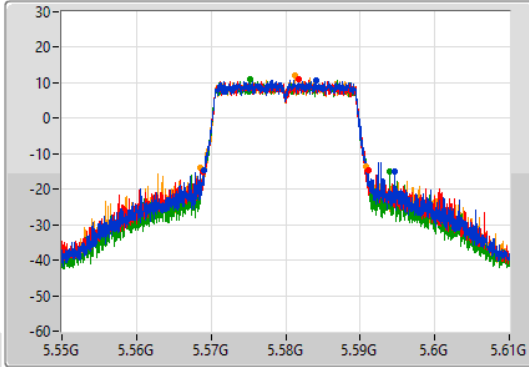

802.11ax HEW20_Nss4,(MCS0)_4TX

EBW

5580MHz

04/01/2022

CF
5.58GHz
Span
60MHz
RBW
300kHz
VBW
1MHz
Sweep Time
100ms
Detector Type
Peak

CF
5.58GHz
Span
60MHz
RBW
300kHz
VBW
1MHz
Sweep Time
100ms
Detector Type
Peak