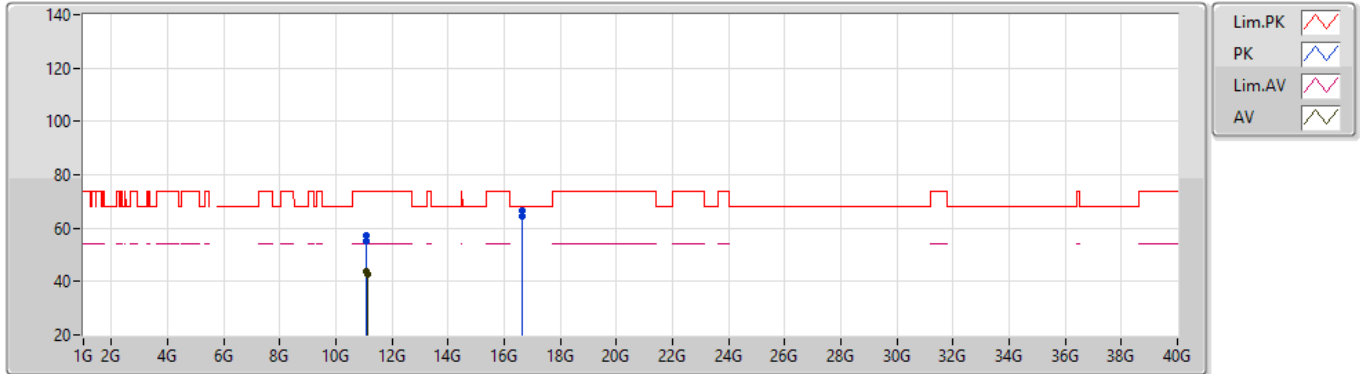

802.11ax HEW40_Nss2,(MCS0)_2TX

28/12/2021

5550MHz_TnomVnom

Worst 74 [Vertical]
All 74 [Vertical]/74 [Vertical]/74 [Horizontal]/74 [Horizontal]

Type	Freq (Hz)	Level (dBuV/m)	Limit (dBuV/m)	Margin (dB)	Raw (dBuV)	Dist (m)	Condition	Azimuth (°)	Height (m)	Comment	AF (dB)	CL (dB)	PA (dB)
PK	11.06712G	55.18	74.00	-18.82	40.74	3	Vertical	351	1.80	-	38.43	8.77	32.76
AV	11.11744G	43.01	54.00	-10.99	28.61	3	Vertical	351	1.80	-	38.38	8.78	32.76
PK	16.65056G	66.31	68.20	-1.89	47.60	3	Vertical	28	1.42	-	40.35	10.70	32.34
PK	11.09992G	57.29	74.00	-16.71	42.88	3	Horizontal	70	1.33	-	38.40	8.77	32.76
AV	11.09976G	44.00	54.00	-10.00	29.59	3	Horizontal	70	1.33	-	38.40	8.77	32.76
PK	16.62416G	64.57	68.20	-3.63	45.92	3	Horizontal	342	1.80	-	40.32	10.69	32.36