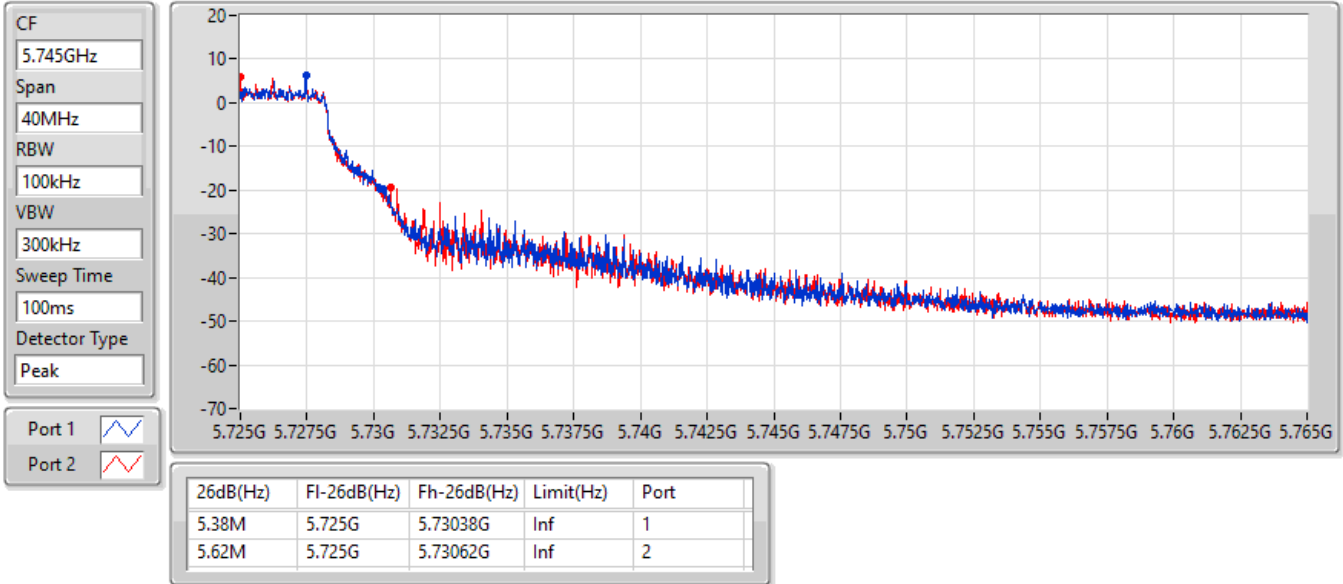

802.11a_Nss1,(6Mbps)_2TX

EBW

5720MHz Straddle 5.725-5.85GHz

30/12/2021