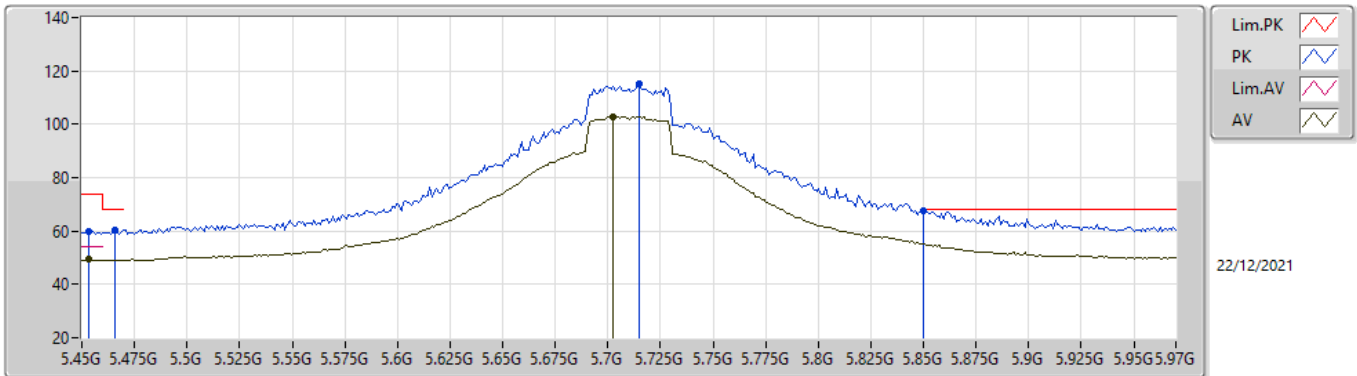

802.11ax HEW40_Nss2,(MCS0)_2TX
5710MHz Straddle 5.47-5.725GHz_TnomVnom

EUT_X_2TX
SET 101
80/100/102/101
5.43/0.84/-0.42/0.48

Type	Freq (Hz)	Level (dBuV/m)	Limit (dBuV/m)	Margin (dB)	Raw (dBuV)	Dist (m)	Condition	Azimuth (°)	Height (m)	Comment	AF (dB)	CL (dB)	PA (dB)
PK	5.45312G	59.72	74.00	-14.28	52.48	3	Vertical	333	1.83	-	33.70	6.45	32.91
AV	5.45312G	49.31	54.00	-4.69	42.07	3	Vertical	333	1.83	-	33.70	6.45	32.91
PK	5.4656G	60.34	68.20	-7.86	53.07	3	Vertical	333	1.83	-	33.70	6.47	32.90
PK	5.7152G	114.94	Inf	-Inf	107.14	3	Vertical	333	1.83	-	34.12	6.60	32.92
AV	5.70272G	102.84	Inf	-Inf	95.14	3	Vertical	333	1.83	-	34.02	6.60	32.92
PK	5.85G	67.72	68.20	-0.48	59.26	3	Vertical	333	1.83	-	34.80	6.60	32.94