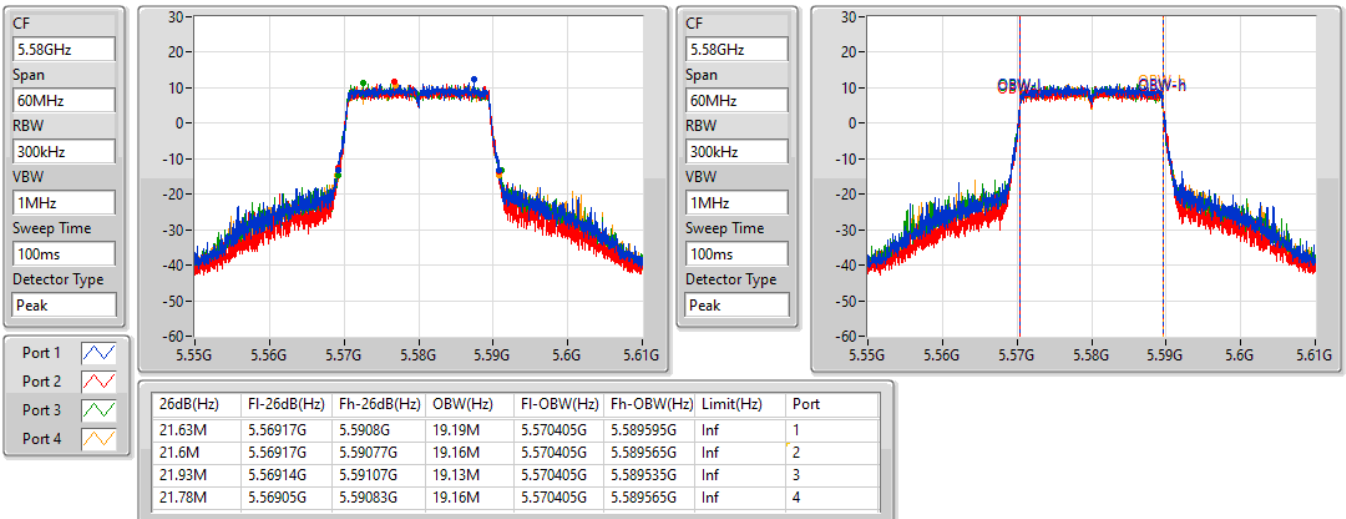

802.11ax HEW20_Nss1,(MCS0)_4TX

EBW

5580MHz

29/12/2021