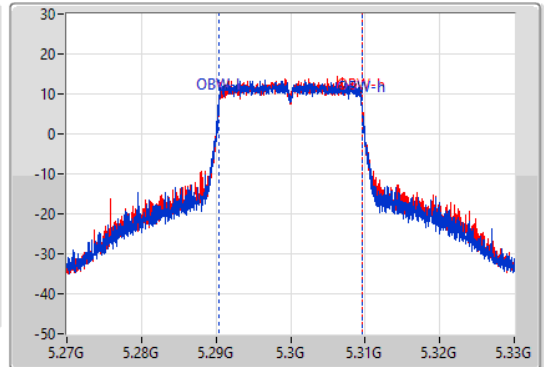

| 26dB(Hz) | Fl-26dB(Hz) | Fh-26dB(Hz) | OBW(Hz) | Fl-OBW(Hz) | Fh-OBW(Hz) | Limit(Hz) | Port |
|----------|-------------|-------------|---------|------------|------------|-----------|------|
| 23.13M   | 5.28779G    | 5.31092G    | 19.19M  | 5.290375G  | 5.309565G  | Inf       | 1    |
| 21.6M    | 5.28926G    | 5.31086G    | 19.19M  | 5.290375G  | 5.309565G  | Inf       | 2    |