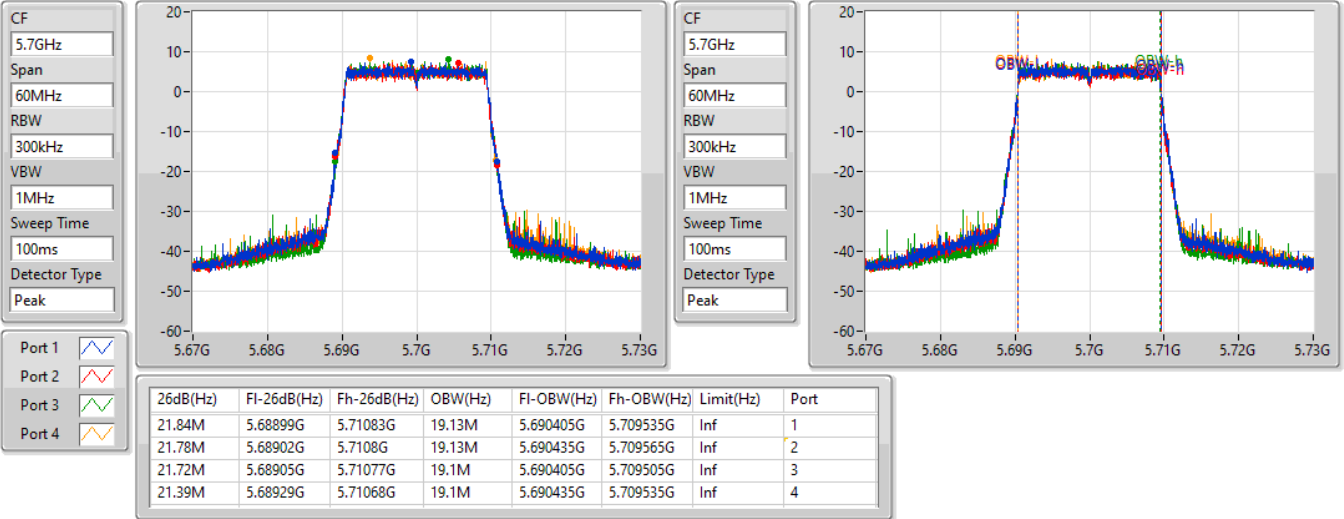

5580MHz

29/12/2021

802.11ax HEW20\_Nss1,(MCS0)\_4TX

EBW

5700MHz

29/12/2021

802.11ax HEW20\_Nss1,(MCS0)\_4TX

EBW