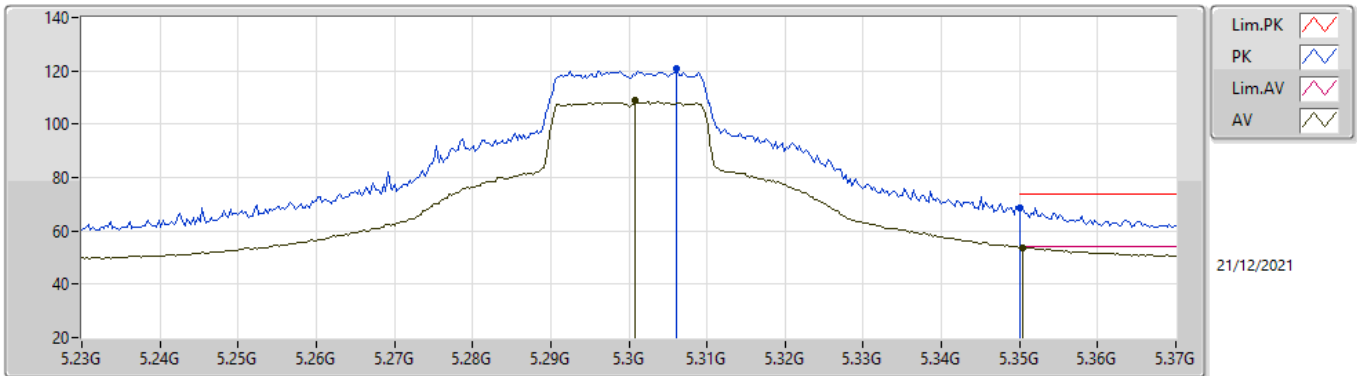

802.11ax HEW20_Nss2,(MCS0)_2TX

5300MHz_TnomVnom

EUT_X_2TX
SET 82
90/70/80/85/83/82
-5.43/3.60/0.73/-1.93/-0.34/0.45

Type	Freq (Hz)	Level (dBuV/m)	Limit (dBuV/m)	Margin (dB)	Raw (dBuV)	Dist (m)	Condition	Azimuth (°)	Height (m)	Comment	AF (dB)	CL (dB)	PA (dB)
PK	5.30616G	120.62	Inf	-Inf	114.23	3	Horizontal	65	1.80	-	32.91	6.40	32.92
AV	5.30084G	108.85	Inf	-Inf	102.47	3	Horizontal	65	1.80	-	32.90	6.40	32.92
PK	5.35G	68.82	74.00	-5.18	62.34	3	Horizontal	65	1.80	-	33.00	6.40	32.92
AV	5.3504G	53.55	54.00	-0.45	47.07	3	Horizontal	65	1.80	-	33.00	6.40	32.92