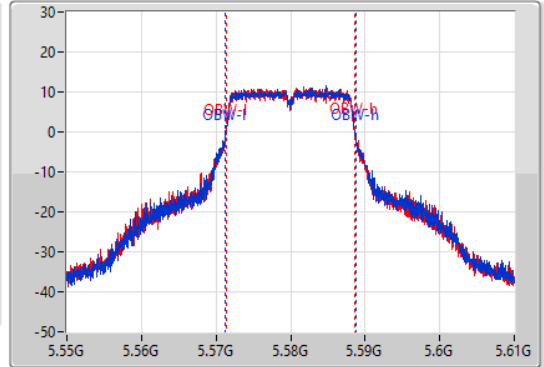

802.11a\_Nss1,(6Mbps)\_2TX

EBW

5580MHz

30/12/2021

CF  
5.58GHz  
Span  
60MHz  
RBW  
300kHz  
VBW  
1MHz  
Sweep Time  
100ms  
Detector Type  
Peak

CF  
5.58GHz  
Span  
60MHz  
RBW  
300kHz  
VBW  
1MHz  
Sweep Time  
100ms  
Detector Type  
Peak