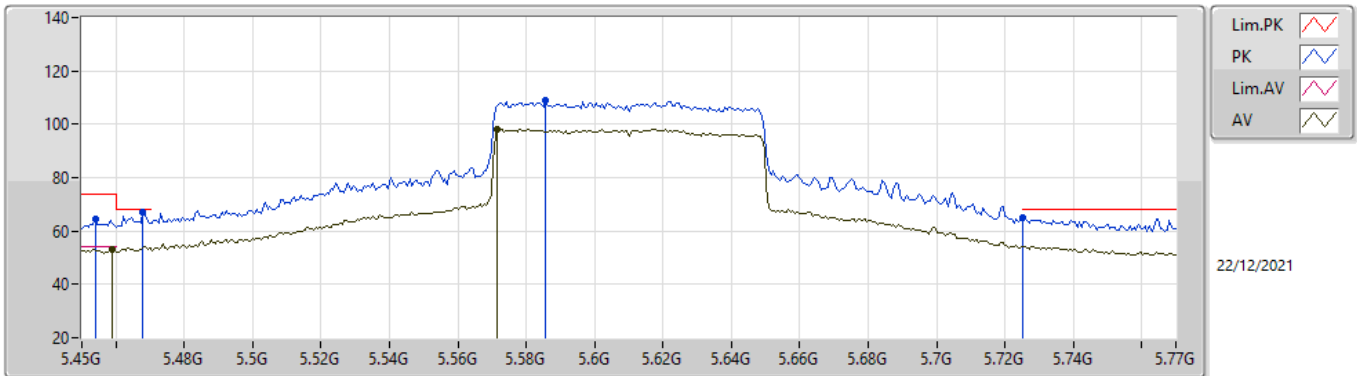

802.11ax HEW80_Nss2,(MCS0)_2TX

5610MHz_TnomVnom

EUT X_2TX
SET 78
80/60/70/75/77/78
-0.08/3.48/3.15/2.14/1.33/0.81

Type	Freq (Hz)	Level (dBuV/m)	Limit (dBuV/m)	Margin (dB)	Raw (dBuV)	Dist (m)	Condition	Azimuth (°)	Height (m)	Comment	AF (dB)	CL (dB)	PA (dB)
PK	5.45384G	64.48	74.00	-9.52	57.24	3	Vertical	25	2.04	-	33.70	6.45	32.91
AV	5.45896G	53.19	54.00	-0.81	45.93	3	Vertical	25	2.04	-	33.70	6.46	32.90
PK	5.46792G	66.94	68.20	-1.26	59.67	3	Vertical	25	2.04	-	33.70	6.47	32.90
PK	5.58568G	108.91	Inf	-Inf	101.40	3	Vertical	25	2.04	-	33.83	6.59	32.91
AV	5.5716G	98.01	Inf	-Inf	90.49	3	Vertical	25	2.04	-	33.86	6.57	32.91
PK	5.7252G	64.84	68.20	-3.36	56.96	3	Vertical	25	2.04	-	34.20	6.60	32.92