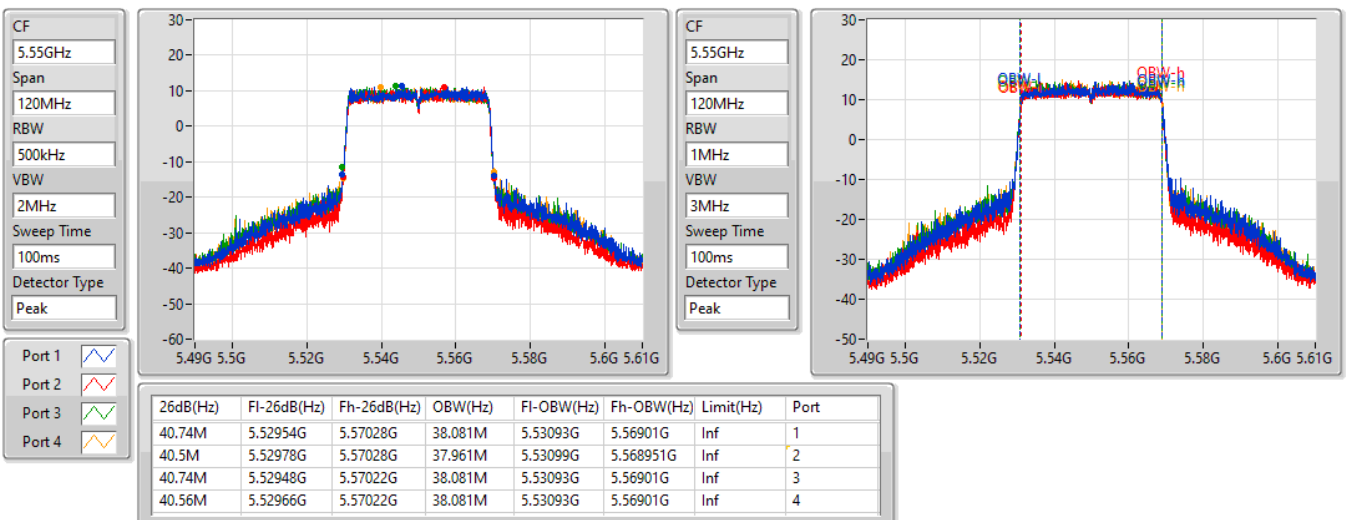

802.11ax HEW40_Nss1,(MCS0)_4TX

EBW

5550MHz

29/12/2021