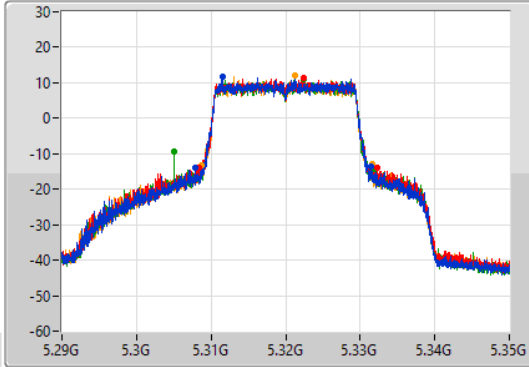

802.11ax HEW20_Nss4,(MCS0)_4TX

EBW

5320MHz

04/01/2022

CF
5.32GHz
Span
60MHz
RBW
300kHz
VBW
1MHz
Sweep Time
100ms
Detector Type
Peak

CF
5.32GHz
Span
60MHz
RBW
300kHz
VBW
1MHz
Sweep Time
100ms
Detector Type
Peak