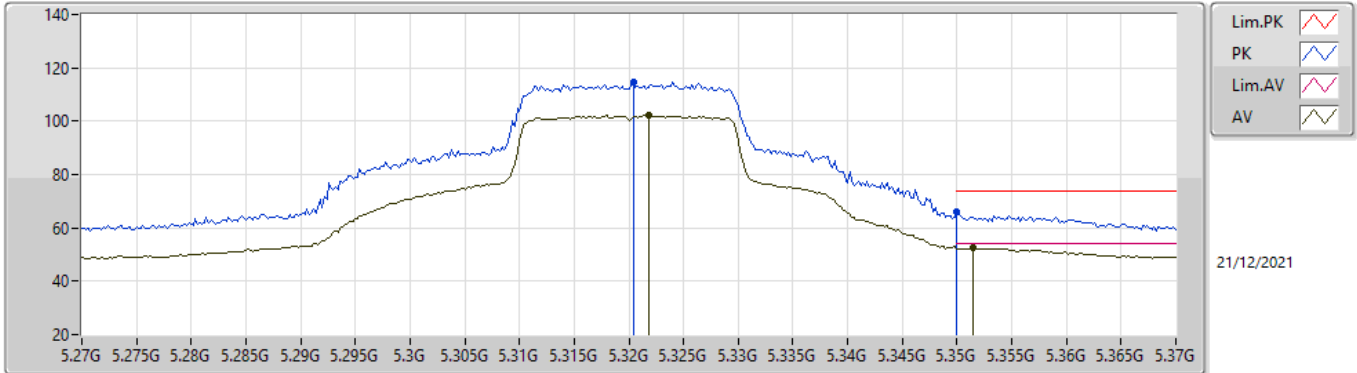

802.11ax HEW20_Nss2,(MCS0)_2TX

5320MHz_TnomVnom

EUT_X_2TX
SET 84
80/100/90/85/83/84
3.48/-23.50/-6.01/-0.19/1.64/1.62

Type	Freq (Hz)	Level (dBuV/m)	Limit (dBuV/m)	Margin (dB)	Raw (dBuV)	Dist (m)	Condition	Azimuth (°)	Height (m)	Comment	AF (dB)	CL (dB)	PA (dB)
PK	5.3204G	114.49	Inf	-Inf	108.07	3	Vertical	338	1.87	-	32.94	6.40	32.92
AV	5.3218G	102.26	Inf	-Inf	95.84	3	Vertical	338	1.87	-	32.94	6.40	32.92
PK	5.35G	65.89	74.00	-8.11	59.41	3	Vertical	338	1.87	-	33.00	6.40	32.92
AV	5.3514G	52.38	54.00	-1.62	45.89	3	Vertical	338	1.87	-	33.01	6.40	32.92