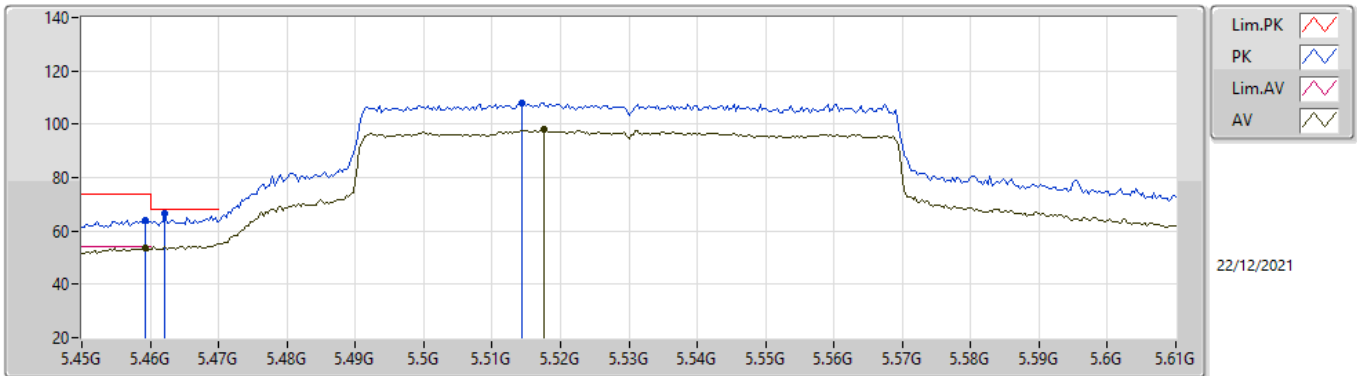

802.11ax HEW80_Nss2,(MCS0)_2TX

5530MHz_TnomVnom

EUT_X_2TX
SET 74
80/60/70/75/73/74
-9.02/2.69/1.84/-1.13/1.04/0.40

Type	Freq (Hz)	Level (dBuV/m)	Limit (dBuV/m)	Margin (dB)	Raw (dBuV)	Dist (m)	Condition	Azimuth (°)	Height (m)	Comment	AF (dB)	CL (dB)	PA (dB)
PK	5.45928G	63.99	74.00	-10.01	56.73	3	Vertical	26	2.32	-	33.70	6.46	32.90
AV	5.45928G	53.60	54.00	-0.40	46.34	3	Vertical	26	2.32	-	33.70	6.46	32.90
PK	5.46216G	66.35	68.20	-1.85	59.09	3	Vertical	26	2.32	-	33.70	6.46	32.90
PK	5.51432G	107.78	Inf	-Inf	100.41	3	Vertical	26	2.32	-	33.76	6.51	32.90
AV	5.51752G	98.20	Inf	-Inf	90.81	3	Vertical	26	2.32	-	33.77	6.52	32.90