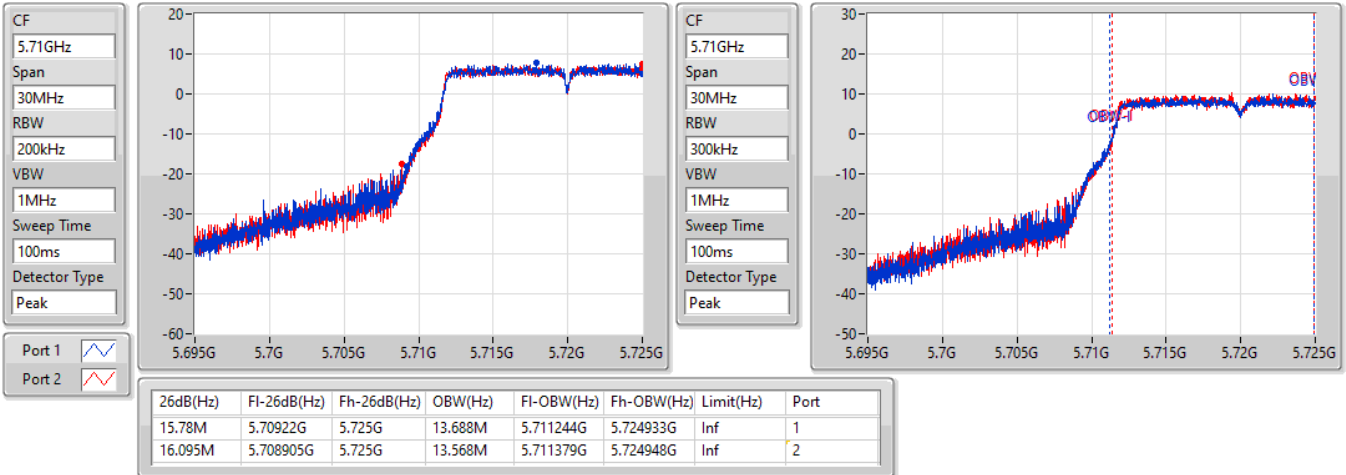

802.11a_Nss1,(6Mbps)_2TX

EBW

5720MHz Straddle 5.47-5.725GHz

30/12/2021