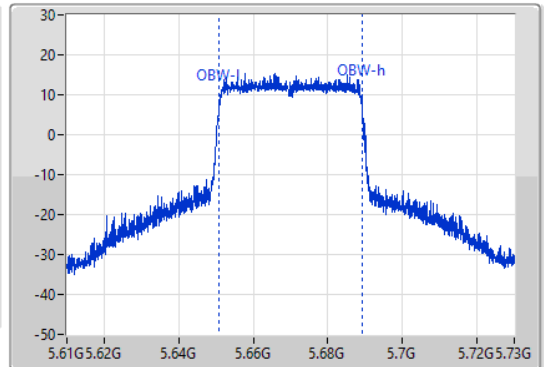

802.11ax HEW40\_Nss1,(MCS0)\_1TX

EBW

5670MHz

29/12/2021

CF  
5.67GHz  
Span  
120MHz  
RBW  
500kHz  
VBW  
2MHz  
Sweep Time  
100ms  
Detector Type  
Peak  
Port 1

CF  
5.67GHz  
Span  
120MHz  
RBW  
1MHz  
VBW  
3MHz  
Sweep Time  
100ms  
Detector Type  
Peak