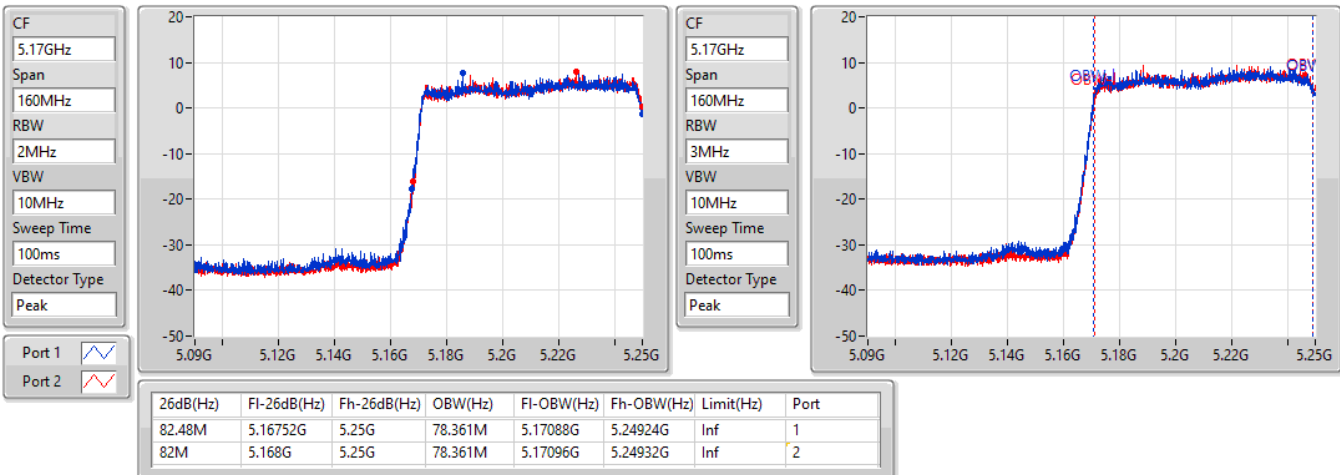

5250MHz Straddle 5.15-5.25GHz

27/01/2022