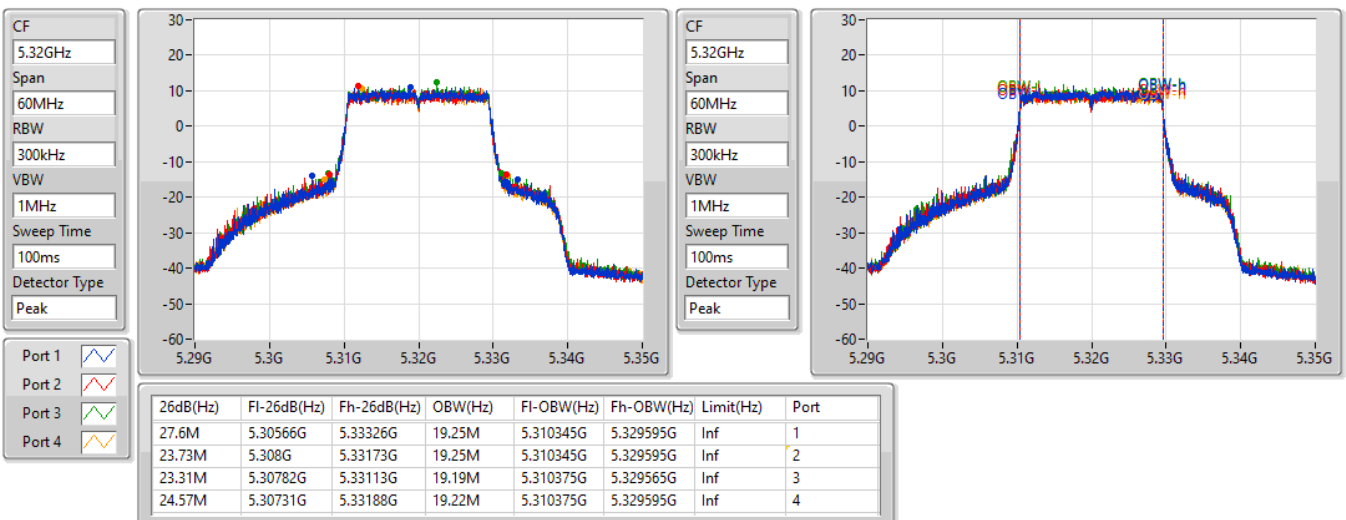

802.11ax HEW20_Nss1,(MCS0)_4TX

EBW

5320MHz

29/12/2021