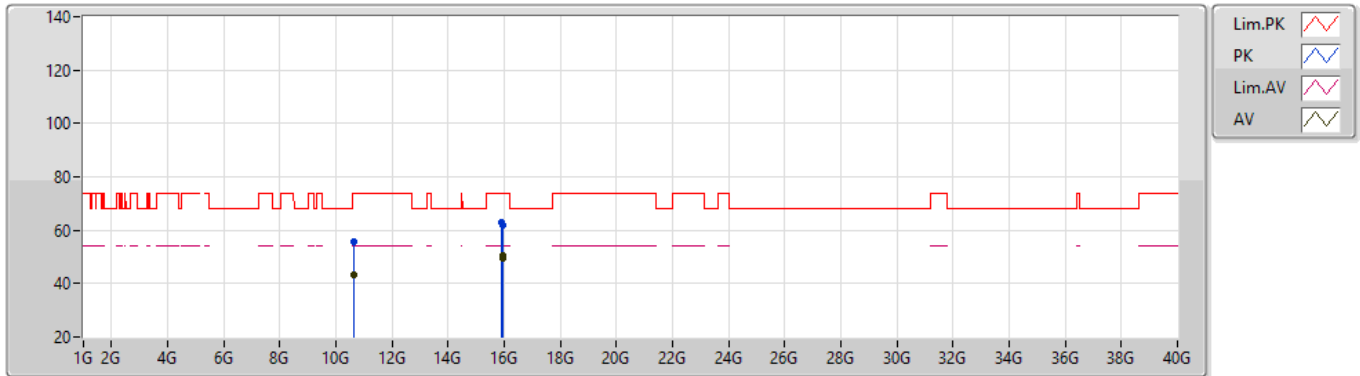

802.11ax HEW40_Nss2,(MCS0)_2TX

27/12/2021

5310MHz_TnomVnom

Worst 64 [Vertical]
All 64 [Vertical]/64 [Vertical]/64 [Horizontal]/64 [Horizontal]

Type	Freq (Hz)	Level (dBuV/m)	Limit (dBuV/m)	Margin (dB)	Raw (dBuV)	Dist (m)	Condition	Azimuth (°)	Height (m)	Comment	AF (dB)	CL (dB)	PA (dB)
PK	10.6512G	55.44	74.00	-18.56	41.11	3	Vertical	61	1.80	-	38.60	8.66	32.93
PK	15.92352G	63.05	74.00	-10.95	46.92	3	Vertical	25	1.12	-	38.40	10.48	32.75
AV	15.94224G	50.77	54.00	-3.23	34.64	3	Vertical	25	1.12	-	38.40	10.48	32.75
PK	10.65328G	55.89	74.00	-18.11	41.56	3	Horizontal	57	1.80	-	38.60	8.66	32.93
AV	10.62192G	43.50	54.00	-10.50	29.19	3	Horizontal	57	1.80	-	38.60	8.66	32.95
PK	15.96816G	61.64	74.00	-12.36	45.50	3	Horizontal	80	1.80	-	38.40	10.49	32.75
AV	15.94824G	49.27	54.00	-4.73	33.14	3	Horizontal	80	1.80	-	38.40	10.48	32.75