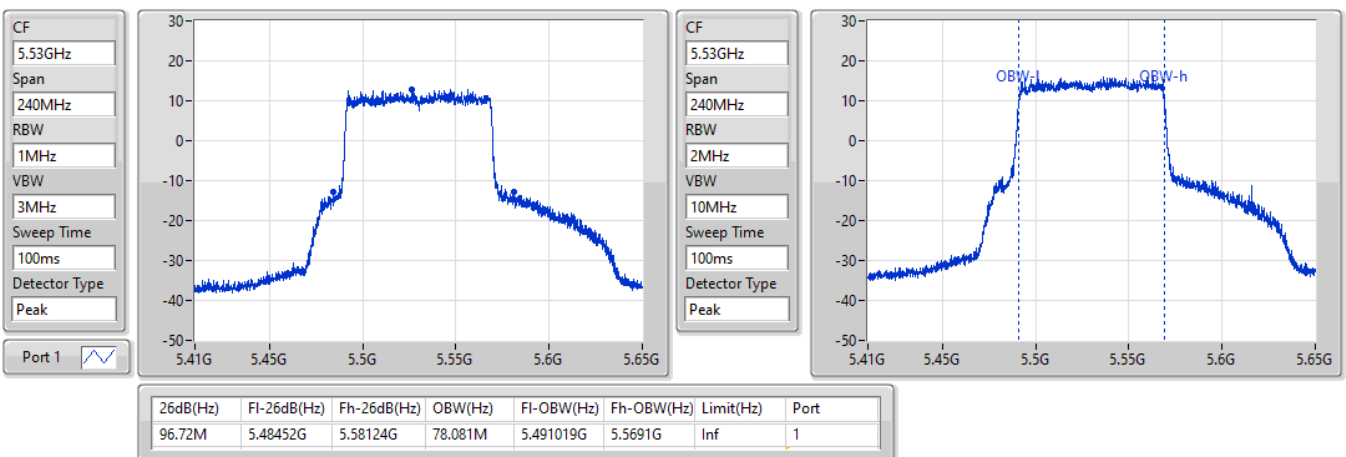

802.11ax HEW80\_Nss1,(MCS0)\_1TX

EBW

5290MHz

29/12/2021

802.11ax HEW80\_Nss1,(MCS0)\_1TX

EBW

5530MHz

29/12/2021