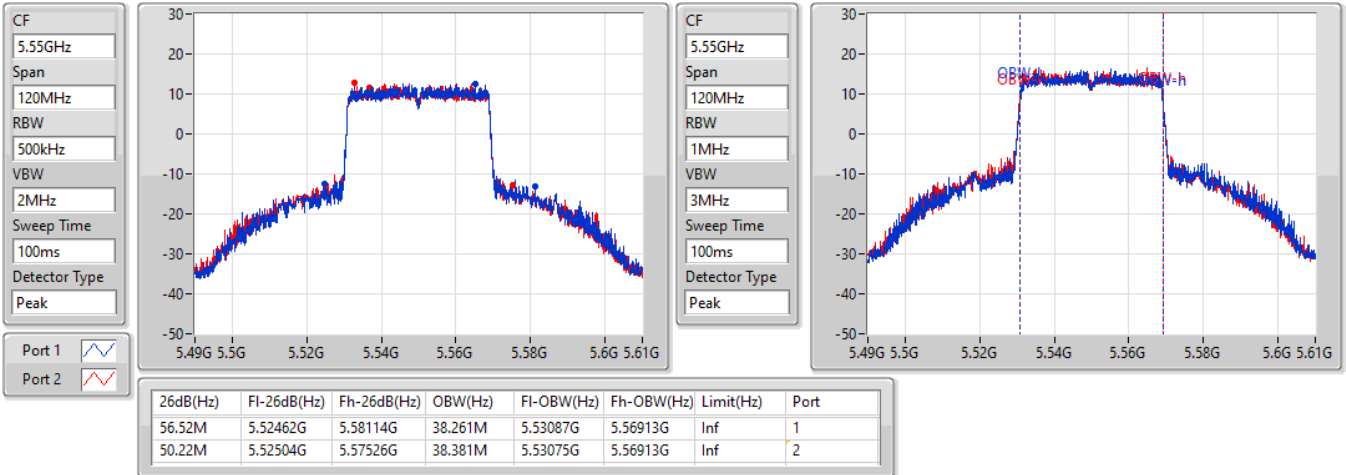

5510MHz

30/12/2021

802.11ax HEW40\_Nss2,(MCS0)\_2TX

EBW

5550MHz

30/12/2021

802.11ax HEW40\_Nss2,(MCS0)\_2TX

EBW