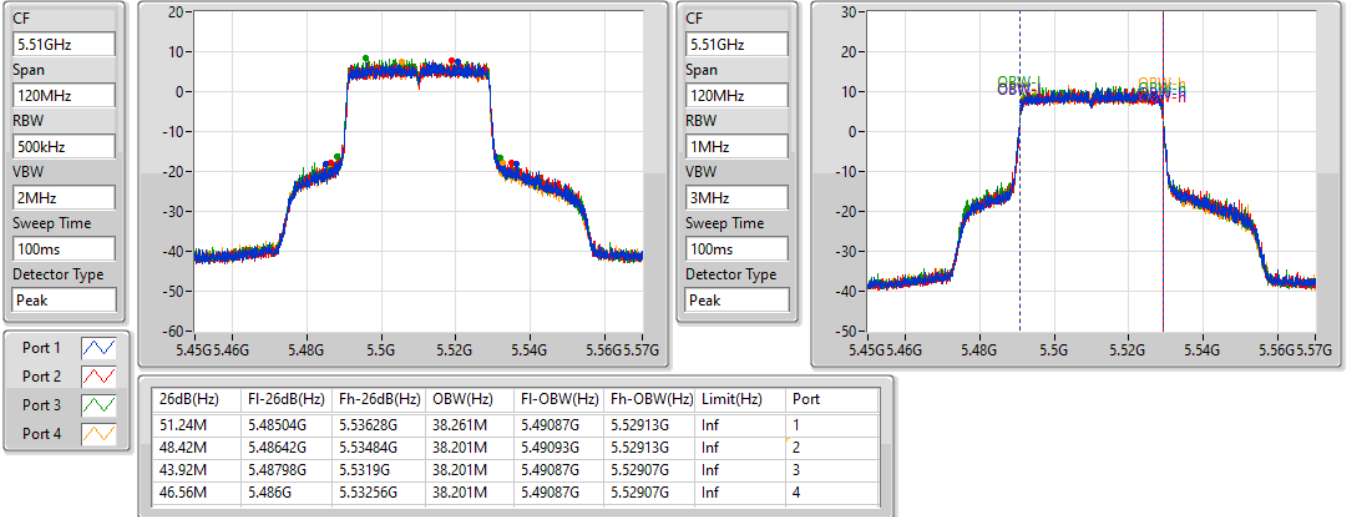

5310MHz

29/12/2021

802.11ax HEW40\_Nss1,(MCS0)\_4TX

EBW

5510MHz

29/12/2021

802.11ax HEW40\_Nss1,(MCS0)\_4TX

EBW