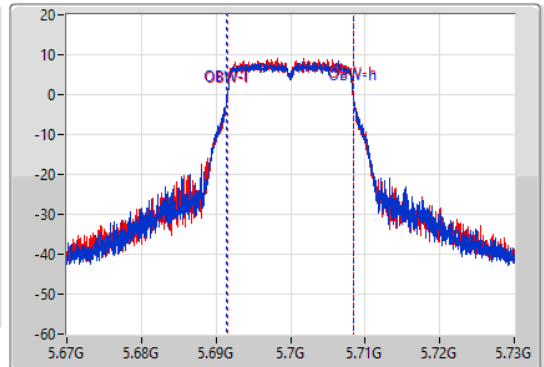

802.11a\_Nss1,(6Mbps)\_2TX

EBW

5700MHz

30/12/2021

CF  
5.7GHz  
Span  
60MHz  
RBW  
300kHz  
VBW  
1MHz  
Sweep Time  
100ms  
Detector Type  
Peak

CF  
5.7GHz  
Span  
60MHz  
RBW  
300kHz  
VBW  
1MHz  
Sweep Time  
100ms  
Detector Type  
Peak