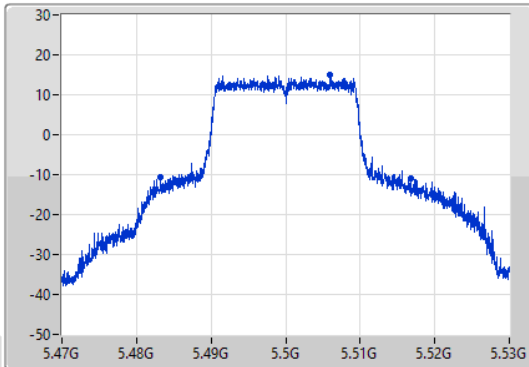

5320MHz

29/12/2021

802.11ax HEW20\_Nss1,(MCS0)\_1TX

EBW

5500MHz

29/12/2021

CF  
5.5GHz  
Span  
60MHz  
RBW  
300kHz  
VBW  
1MHz  
Sweep Time  
100ms  
Detector Type  
Peak  
Port 1

CF  
5.5GHz  
Span  
60MHz  
RBW  
300kHz  
VBW  
1MHz  
Sweep Time  
100ms  
Detector Type  
Peak