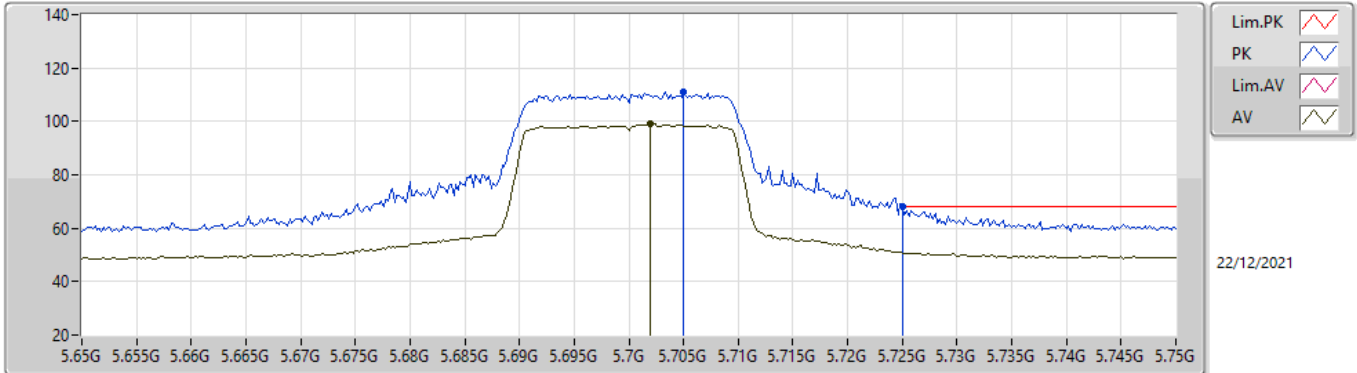

802.11ax HEW20_Nss2,(MCS0)_2TX

5700MHz_TnomVnom

EUT_X_2TX
SET 65
80/60/70/65
-12.36/5.28/-5.31/0.25

Type	Freq (Hz)	Level (dBuV/m)	Limit (dBuV/m)	Margin (dB)	Raw (dBuV)	Dist (m)	Condition	Azimuth (°)	Height (m)	Comment	AF (dB)	CL (dB)	PA (dB)
PK	5.705G	111.02	Inf	-Inf	103.30	3	Vertical	333	1.82	-	34.04	6.60	32.92
AV	5.702G	98.93	Inf	-Inf	91.23	3	Vertical	333	1.82	-	34.02	6.60	32.92
PK	5.725G	67.95	68.20	-0.25	60.07	3	Vertical	333	1.82	-	34.20	6.60	32.92