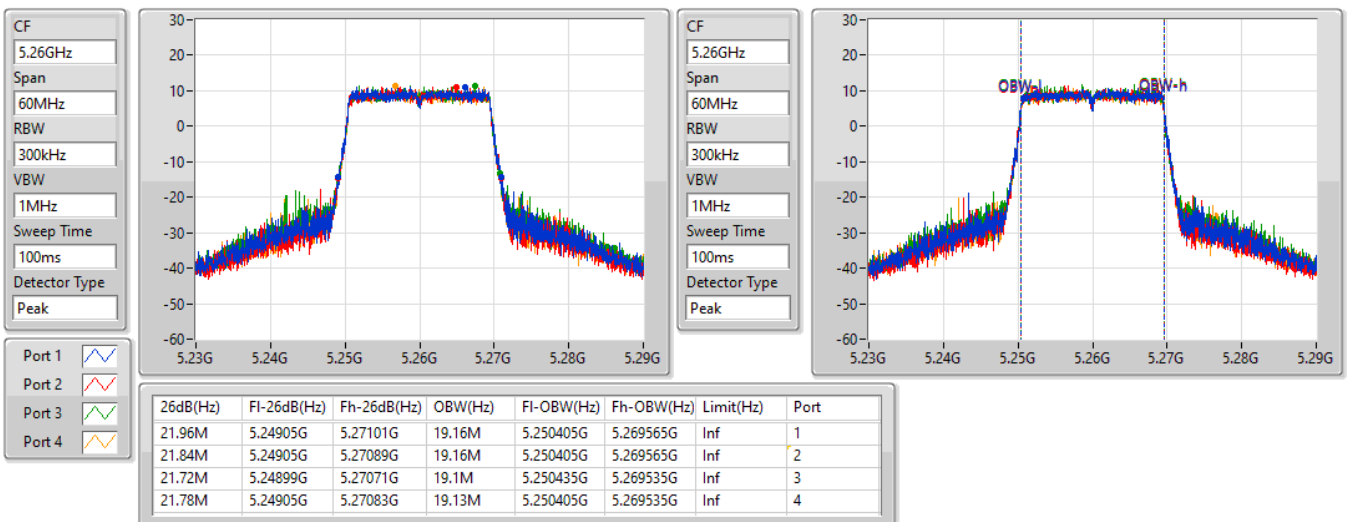

5260MHz

29/12/2021