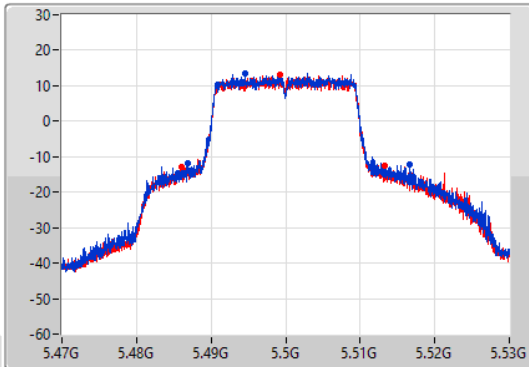

CF
5.5GHz
Span
60MHz
RBW
300kHz
VBW
1MHz
Sweep Time
100ms
Detector Type
Peak