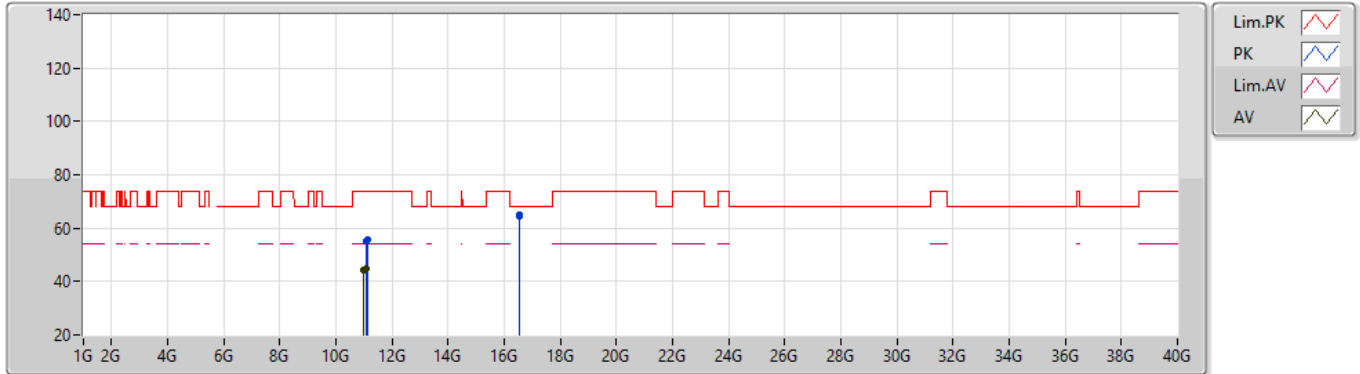

802.11ax HEW80_Nss2,(MCS0)_2TX

28/12/2021

5530MHz_TnomVnom

Worst 66 [Vertical]
All 66 [Vertical]/66 [Vertical]/66 [Horizontal]/66 [Horizontal]

Type	Freq (Hz)	Level (dBuV/m)	Limit (dBuV/m)	Margin (dB)	Raw (dBuV)	Dist (m)	Condition	Azimuth (°)	Height (m)	Comment	AF (dB)	CL (dB)	PA (dB)
PK	11.11104G	55.69	74.00	-18.31	41.28	3	Vertical	360	1.76	-	38.39	8.78	32.76
AV	11.06672G	44.68	54.00	-9.32	30.24	3	Vertical	360	1.76	-	38.43	8.77	32.76
PK	16.55224G	64.94	68.20	-3.26	46.37	3	Vertical	296	1.96	-	40.30	10.67	32.40
PK	11.07792G	54.95	74.00	-19.05	40.52	3	Horizontal	360	1.78	-	38.42	8.77	32.76
AV	11.00208G	44.41	54.00	-9.59	29.91	3	Horizontal	360	1.78	-	38.50	8.75	32.75
PK	16.53976G	64.73	68.20	-3.47	46.18	3	Horizontal	63	1.80	-	40.30	10.66	32.41