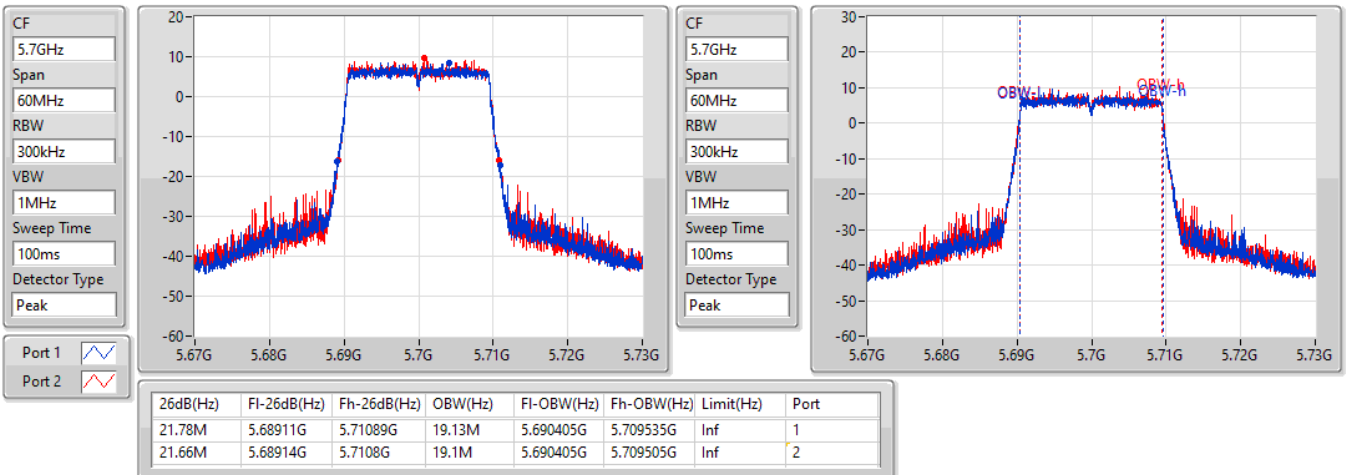

802.11ax HEW20\_Nss2,(MCS0)\_2TX

EBW

5580MHz

30/12/2021

802.11ax HEW20\_Nss2,(MCS0)\_2TX

EBW

5700MHz

30/12/2021