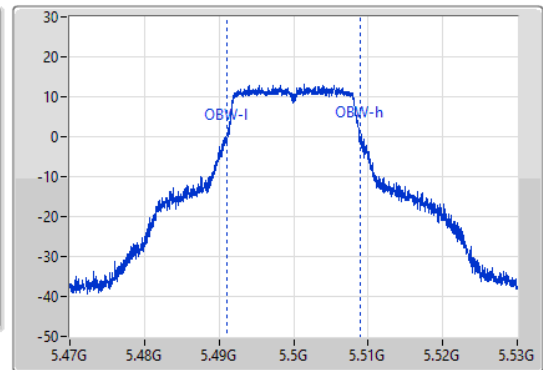

### 802.11a\_Nss1,(6Mbps)\_1TX

EBW

5500MHz

29/12/2021

CF: 5.5GHz  
 Span: 60MHz  
 RBW: 300kHz  
 VBW: 1MHz  
 Sweep Time: 100ms  
 Detector Type: Peak  
 Port 1

CF: 5.5GHz  
 Span: 60MHz  
 RBW: 300kHz  
 VBW: 1MHz  
 Sweep Time: 100ms  
 Detector Type: Peak