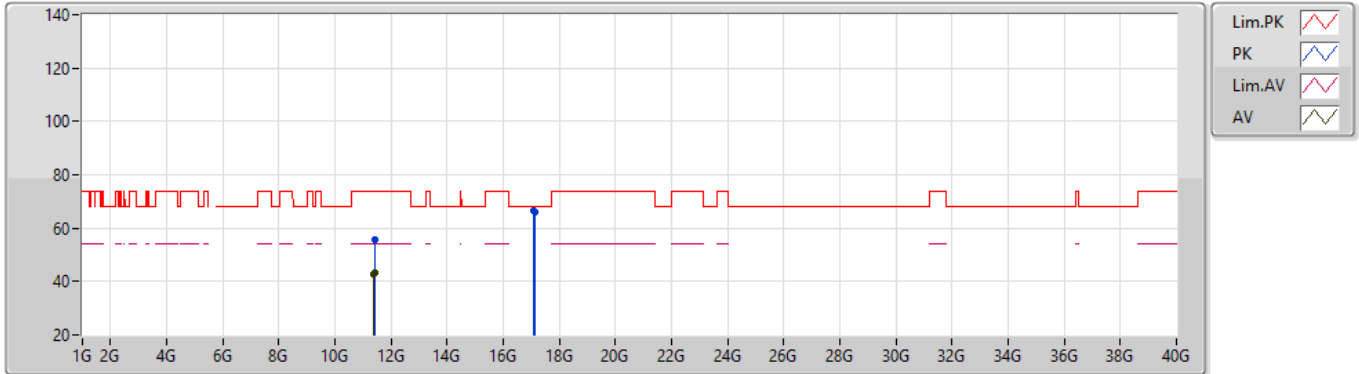

802.11ax HEW20_Nss2,(MCS0)_2TX

28/12/2021

5700MHz_TnomVnom

Worst 55 [Horizontal]
All 55 [Vertical]/55 [Vertical]/55 [Horizontal]/55 [Horizontal]

Type	Freq (Hz)	Level (dBuV/m)	Limit (dBuV/m)	Margin (dB)	Raw (dBuV)	Dist (m)	Condition	Azimuth (°)	Height (m)	Comment	AF (dB)	CL (dB)	PA (dB)
PK	11.40956G	55.82	74.00	-18.18	41.37	3	Vertical	238	1.80	-	38.40	8.85	32.80
AV	11.40064G	42.94	54.00	-11.06	28.49	3	Vertical	238	1.80	-	38.40	8.85	32.80
PK	17.11344G	65.97	68.20	-2.23	45.78	3	Vertical	65	1.80	-	41.43	10.83	32.07
PK	11.40676G	55.55	74.00	-18.45	41.10	3	Horizontal	30	1.78	-	38.40	8.85	32.80
AV	11.40888G	43.05	54.00	-10.95	28.60	3	Horizontal	30	1.78	-	38.40	8.85	32.80
PK	17.08184G	66.62	68.20	-1.58	46.54	3	Horizontal	91	1.80	-	41.35	10.82	32.09