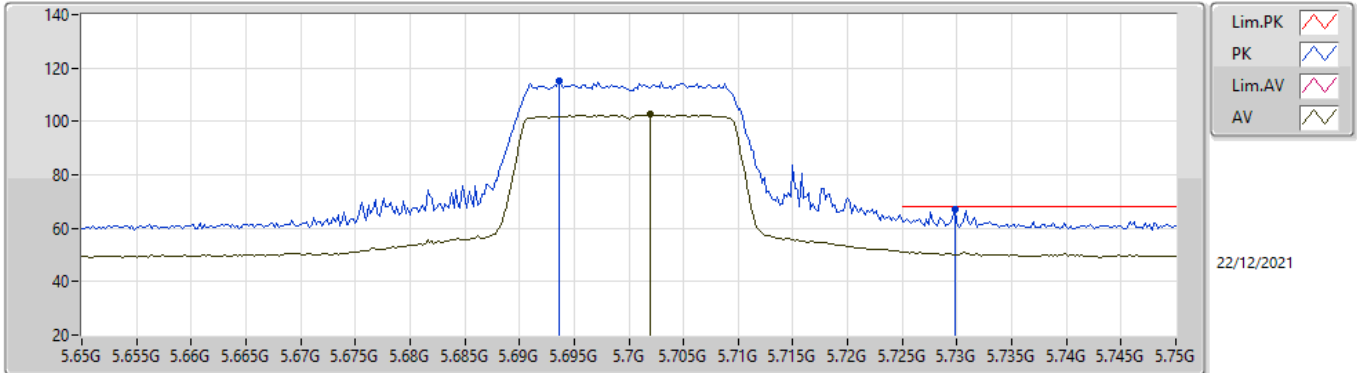

802.11ax HEW20_Nss2,(MCS0)_2TX

5700MHz_TnomVnom

EUT X_2TX
SET 55
65/45/55/60/58/57/55
-7.33/6.68/0.78/-2.37/-1.39/-0.82/1.26

Type	Freq (Hz)	Level (dBuV/m)	Limit (dBuV/m)	Margin (dB)	Raw (dBuV)	Dist (m)	Condition	Azimuth (°)	Height (m)	Comment	AF (dB)	CL (dB)	PA (dB)
PK	5.6936G	115.01	Inf	-Inf	107.32	3	Horizontal	300	1.95	-	34.01	6.60	32.92
AV	5.702G	102.63	Inf	-Inf	94.93	3	Horizontal	300	1.95	-	34.02	6.60	32.92
PK	5.7298G	66.94	68.20	-1.26	59.02	3	Horizontal	300	1.95	-	34.24	6.60	32.92