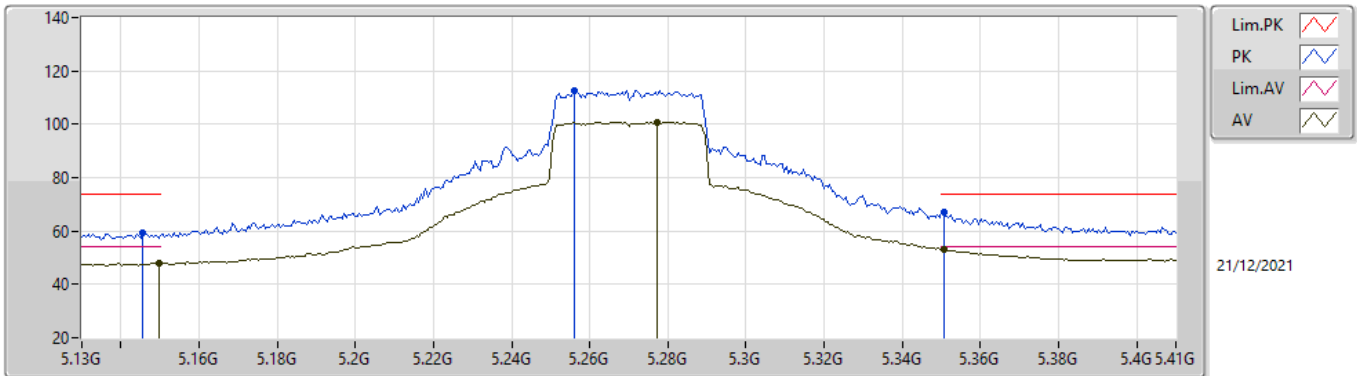

802.11ax HEW40_Nss2,(MCS0)_2TX

5270MHz_TnomVnom

EUT X_2TX
SET 84
80/100/90/85/83/84
2.78/-13.44/-3.27/-0.10/1.16/0.84

Type	Freq (Hz)	Level (dBuV/m)	Limit (dBuV/m)	Margin (dB)	Raw (dBuV)	Dist (m)	Condition	Azimuth (°)	Height (m)	Comment	AF (dB)	CL (dB)	PA (dB)
PK	5.14568G	59.12	74.00	-14.88	52.98	3	Vertical	26	2.14	-	32.71	6.37	32.94
AV	5.1496G	47.84	54.00	-6.16	41.71	3	Vertical	26	2.14	-	32.70	6.37	32.94
PK	5.256G	112.70	Inf	-Inf	106.42	3	Vertical	26	2.14	-	32.81	6.40	32.93
AV	5.27728G	100.76	Inf	-Inf	94.44	3	Vertical	26	2.14	-	32.85	6.40	32.93
PK	5.35064G	67.13	74.00	-6.87	60.65	3	Vertical	26	2.14	-	33.00	6.40	32.92
AV	5.35064G	53.16	54.00	-0.84	46.68	3	Vertical	26	2.14	-	33.00	6.40	32.92