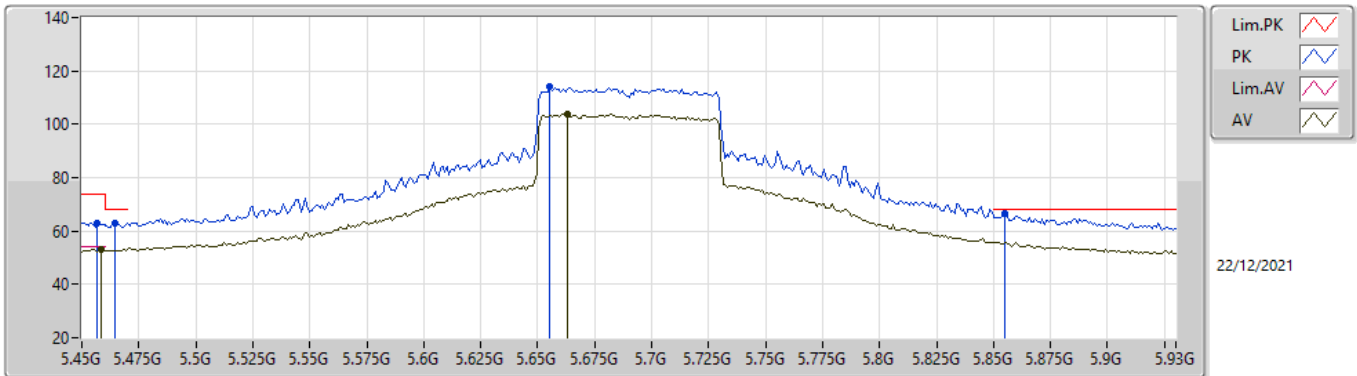

802.11ax HEW80_Nss2,(MCS0)_2TX
5690MHz Straddle 5.47-5.725GHz_TnomVnom

EUT_X_2TX
SET 80
88/68/78/83/81/80
-4.59/2.41/0.99/-1.04/-0.50/1.00

Type	Freq (Hz)	Level (dBuV/m)	Limit (dBuV/m)	Margin (dB)	Raw (dBuV)	Dist (m)	Condition	Azimuth (°)	Height (m)	Comment	AF (dB)	CL (dB)	PA (dB)
PK	5.45672G	63.06	74.00	-10.94	55.81	3	Horizontal	300	1.95	-	33.70	6.46	32.91
AV	5.45864G	53.00	54.00	-1.00	45.74	3	Horizontal	300	1.95	-	33.70	6.46	32.90
PK	5.4644G	62.79	68.20	-5.41	55.53	3	Horizontal	300	1.95	-	33.70	6.46	32.90
PK	5.65544G	114.36	Inf	-Inf	106.59	3	Horizontal	300	1.95	-	34.09	6.60	32.92
AV	5.66312G	103.99	Inf	-Inf	96.24	3	Horizontal	300	1.95	-	34.07	6.60	32.92
PK	5.85512G	66.79	68.20	-1.41	58.32	3	Horizontal	300	1.95	-	34.81	6.60	32.94