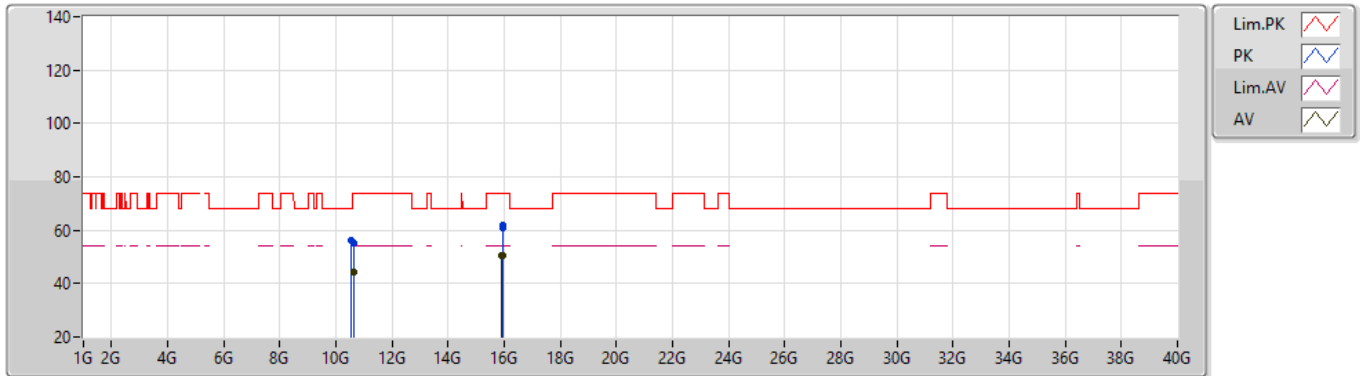

802.11ax HEW80_Nss2,(MCS0)_2TX

27/12/2021

5290MHz_TnomVnom

Worst 59 [Horizontal]
All 59 [Vertical]/59 [Vertical]/59 [Horizontal]/59 [Horizontal]

Type	Freq (Hz)	Level (dBuV/m)	Limit (dBuV/m)	Margin (dB)	Raw (dBuV)	Dist (m)	Condition	Azimuth (°)	Height (m)	Comment	AF (dB)	CL (dB)	PA (dB)
PK	10.55904G	56.16	68.20	-12.04	41.94	3	Vertical	52	1.80	-	38.56	8.64	32.98
PK	15.92744G	60.79	74.00	-13.21	44.66	3	Vertical	316	1.01	-	38.40	10.48	32.75
AV	15.92568G	50.33	54.00	-3.67	34.20	3	Vertical	316	1.01	-	38.40	10.48	32.75
PK	10.62416G	55.09	74.00	-18.91	40.78	3	Horizontal	103	1.80	-	38.60	8.66	32.95
AV	10.64432G	44.32	54.00	-9.68	29.99	3	Horizontal	103	1.80	-	38.60	8.66	32.93
PK	15.93752G	62.01	74.00	-11.99	45.88	3	Horizontal	221	3.00	-	38.40	10.48	32.75
AV	15.93368G	50.74	54.00	-3.26	34.61	3	Horizontal	221	3.00	-	38.40	10.48	32.75