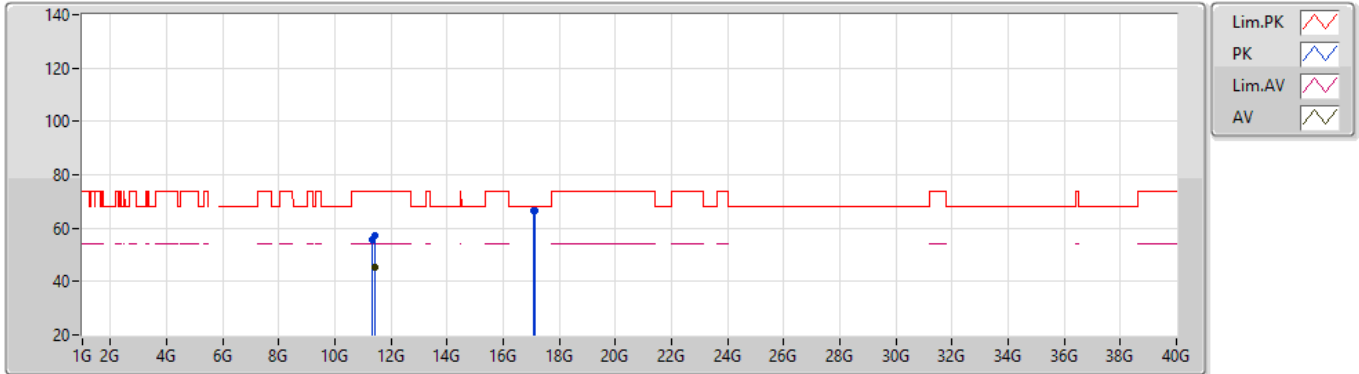

802.11ax HEW80_Nss2,(MCS0)_2TX

28/12/2021

5690MHz Straddle 5.47-5.725GHz_TnomVnom

Worst 80 [Horizontal]
All 80 [Vertical]/80 [Vertical]/80 [Horizontal]/80 [Horizontal]

Type	Freq (Hz)	Level (dBuV/m)	Limit (dBuV/m)	Margin (dB)	Raw (dBuV)	Dist (m)	Condition	Azimuth (°)	Height (m)	Comment	AF (dB)	CL (dB)	PA (dB)
PK	11.34272G	55.91	74.00	-18.09	41.46	3	Vertical	236	1.80	-	38.40	8.84	32.79
AV	11.4344G	45.18	54.00	-8.82	30.72	3	Vertical	236	1.80	-	38.40	8.86	32.80
PK	17.1036G	66.52	68.20	-1.68	46.36	3	Vertical	14	1.80	-	41.41	10.83	32.08
PK	11.43696G	57.10	74.00	-16.90	42.64	3	Horizontal	257	1.80	-	38.40	8.86	32.80
AV	11.44464G	45.43	54.00	-8.57	30.97	3	Horizontal	257	1.80	-	38.40	8.86	32.80
PK	17.1228G	66.55	68.20	-1.65	46.33	3	Horizontal	18	1.85	-	41.45	10.84	32.07