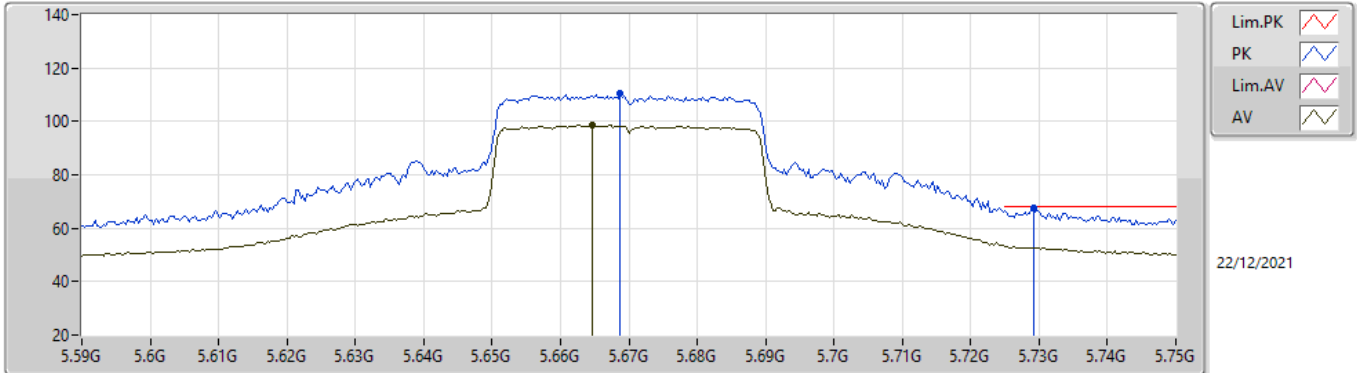

802.11ax HEW40_Nss2,(MCS0)_2TX

5670MHz_TnomVnom

EUT_X_2TX
SET 76
80/60/70/75/77/76
-3.86/7.19/1.70/0.87/-0.72/0.68

Type	Freq (Hz)	Level (dBuV/m)	Limit (dBuV/m)	Margin (dB)	Raw (dBuV)	Dist (m)	Condition	Azimuth (°)	Height (m)	Comment	AF (dB)	CL (dB)	PA (dB)
PK	5.66872G	110.30	Inf	-Inf	102.56	3	Vertical	333	1.83	-	34.06	6.60	32.92
AV	5.66456G	98.51	Inf	-Inf	90.76	3	Vertical	333	1.83	-	34.07	6.60	32.92
PK	5.7292G	67.52	68.20	-0.68	59.61	3	Vertical	333	1.83	-	34.23	6.60	32.92