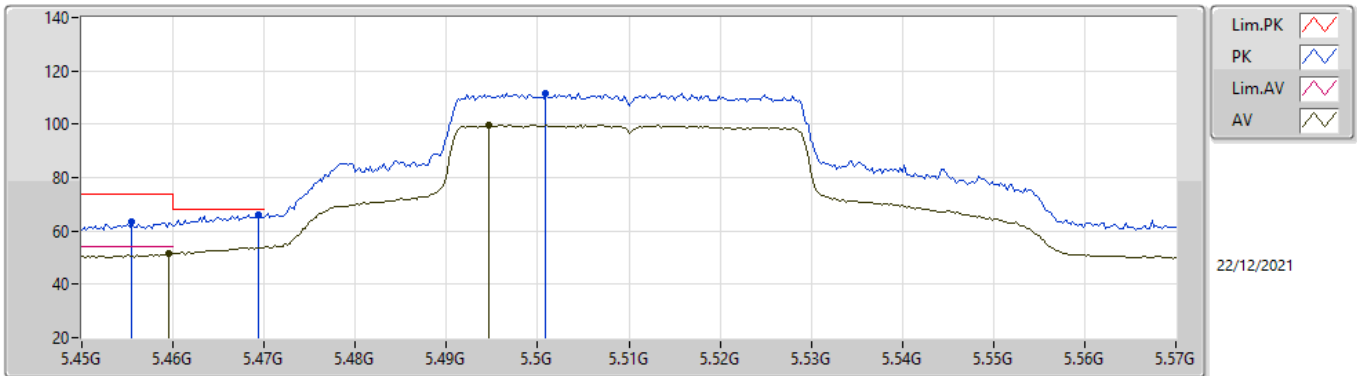

802.11ax HEW40_Nss2,(MCS0)_2TX

5510MHz_TnomVnom

EUT_X_2TX
SET 73
80/60/70/75/73/74/73
-9.72/4.42/2.71/-0.61/1.98/-0.45/2.27

Type	Freq (Hz)	Level (dBuV/m)	Limit (dBuV/m)	Margin (dB)	Raw (dBuV)	Dist (m)	Condition	Azimuth (°)	Height (m)	Comment	AF (dB)	CL (dB)	PA (dB)
PK	5.45552G	63.32	74.00	-10.68	56.07	3	Vertical	27	2.13	-	33.70	6.46	32.91
AV	5.4596G	51.73	54.00	-2.27	44.47	3	Vertical	27	2.13	-	33.70	6.46	32.90
PK	5.46944G	65.86	68.20	-2.34	58.59	3	Vertical	27	2.13	-	33.70	6.47	32.90
PK	5.50088G	111.67	Inf	-Inf	104.37	3	Vertical	27	2.13	-	33.70	6.50	32.90
AV	5.49464G	99.63	Inf	-Inf	92.34	3	Vertical	27	2.13	-	33.70	6.49	32.90