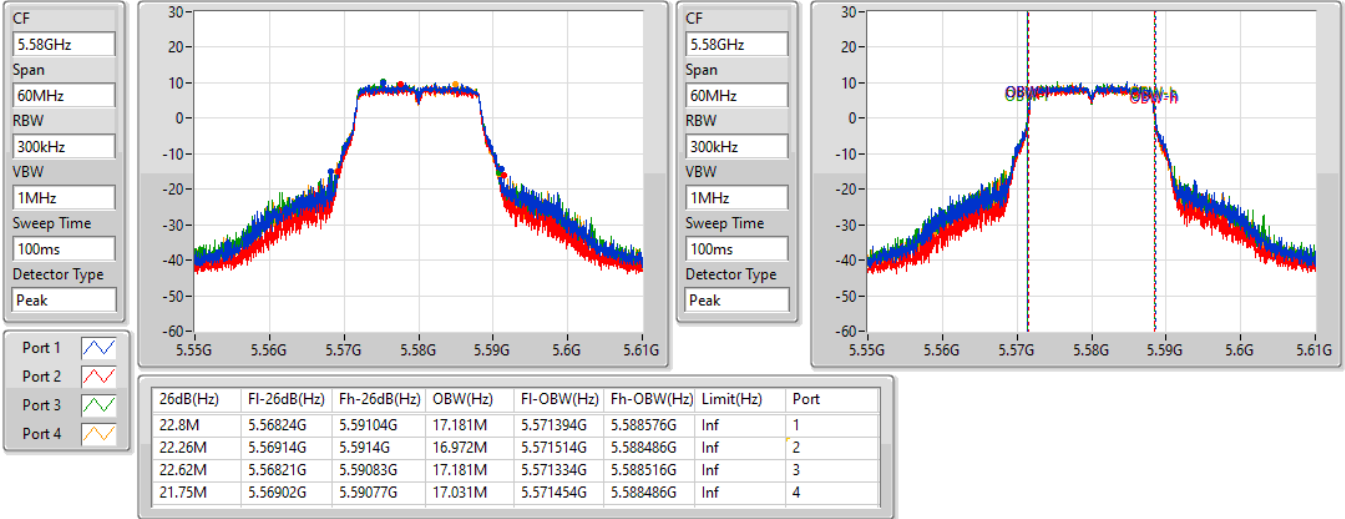

EBW

5300MHz

29/12/2021

802.11a\_Nss1,(6Mbps)\_4TX

EBW

5580MHz

29/12/2021

802.11a\_Nss1,(6Mbps)\_4TX