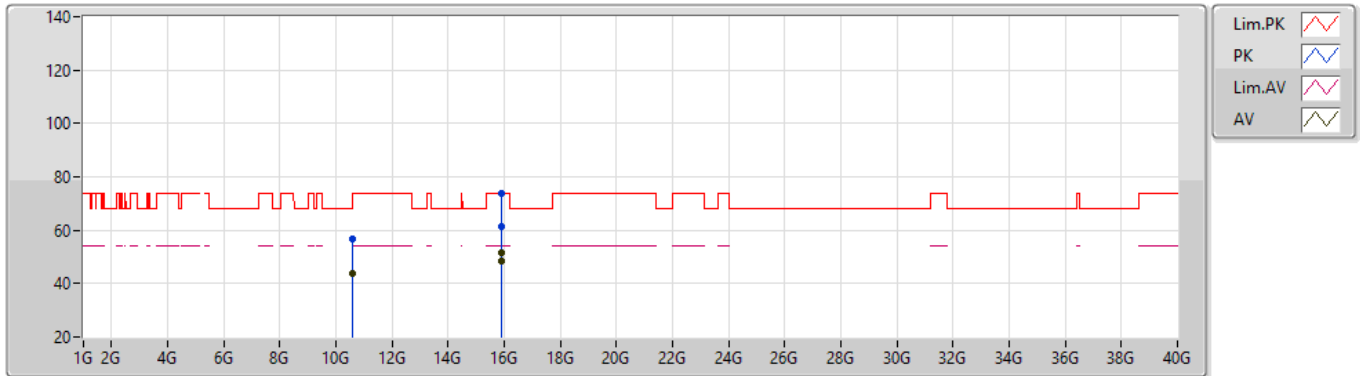

802.11ax HEW20_Nss2,(MCS0)_2TX

27/12/2021

5300MHz_TnomVnom

Worst 60 [Vertical]
All 82 [Vertical]/60 [Vertical]/60 [Horizontal]/60 [Horizontal]

Type	Freq (Hz)	Level (dBuV/m)	Limit (dBuV/m)	Margin (dB)	Raw (dBuV)	Dist (m)	Condition	Azimuth (°)	Height (m)	Comment	AF (dB)	CL (dB)	PA (dB)
PK	10.59668G	56.90	68.20	-11.30	42.61	3	Vertical	356	3.00	-	38.60	8.65	32.96
PK	15.89024G	73.72	74.00	-0.28	57.62	3	Vertical	23	1.66	-	38.39	10.47	32.76
AV	15.8982G	51.65	54.00	-2.35	35.54	3	Vertical	23	1.66	-	38.40	10.47	32.76
PK	10.61156G	56.80	74.00	-17.20	42.50	3	Horizontal	80	1.21	-	38.60	8.65	32.95
AV	10.60292G	43.91	54.00	-10.09	29.62	3	Horizontal	80	1.21	-	38.60	8.65	32.96
PK	15.91968G	61.24	74.00	-12.76	45.11	3	Horizontal	28	2.33	-	38.40	10.48	32.75
AV	15.91668G	48.65	54.00	-5.35	32.52	3	Horizontal	28	2.33	-	38.40	10.48	32.75