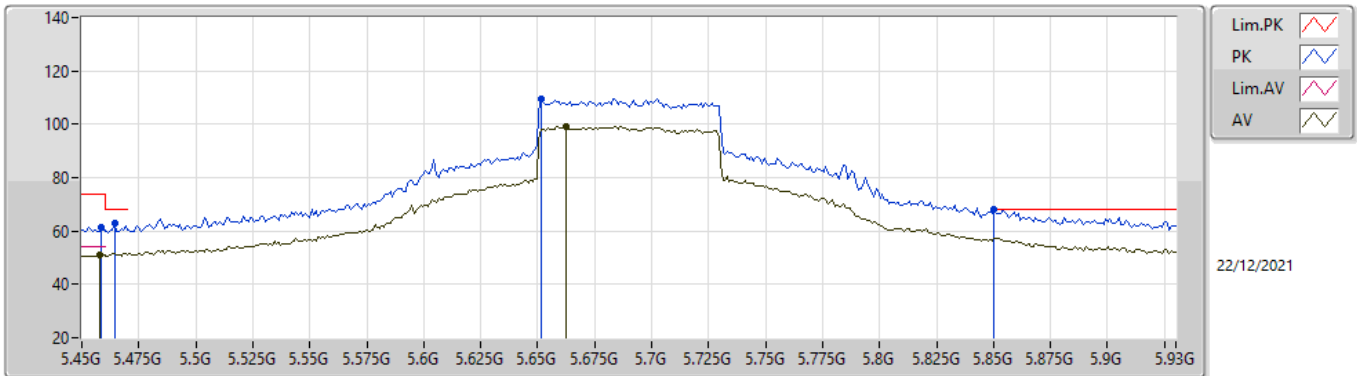

802.11ax HEW80_Nss2,(MCS0)_2TX
5690MHz Straddle 5.47-5.725GHz_TnomVnom

EUT_X_2TX
SET 88
80/100/90/85/87/88
3.04/-7.61/-1.63/2.36/0.42/0.19

Type	Freq (Hz)	Level (dBuV/m)	Limit (dBuV/m)	Margin (dB)	Raw (dBuV)	Dist (m)	Condition	Azimuth (°)	Height (m)	Comment	AF (dB)	CL (dB)	PA (dB)
PK	5.45864G	61.63	74.00	-12.37	54.37	3	Vertical	332	1.86	-	33.70	6.46	32.90
AV	5.45768G	51.26	54.00	-2.74	44.01	3	Vertical	332	1.86	-	33.70	6.46	32.91
PK	5.4644G	63.15	68.20	-5.05	55.89	3	Vertical	332	1.86	-	33.70	6.46	32.90
PK	5.6516G	109.67	Inf	-Inf	101.89	3	Vertical	332	1.86	-	34.10	6.60	32.92
AV	5.66216G	99.21	Inf	-Inf	91.45	3	Vertical	332	1.86	-	34.08	6.60	32.92
PK	5.85G	68.01	68.20	-0.19	59.55	3	Vertical	332	1.86	-	34.80	6.60	32.94