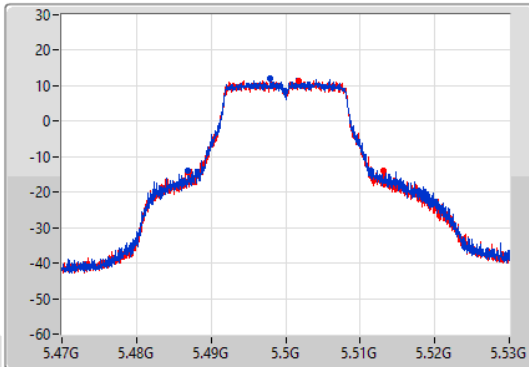

CF
5.5GHz

Span
60MHz

RBW
300kHz

VBW
1MHz

Sweep Time
100ms

Detector Type
Peak