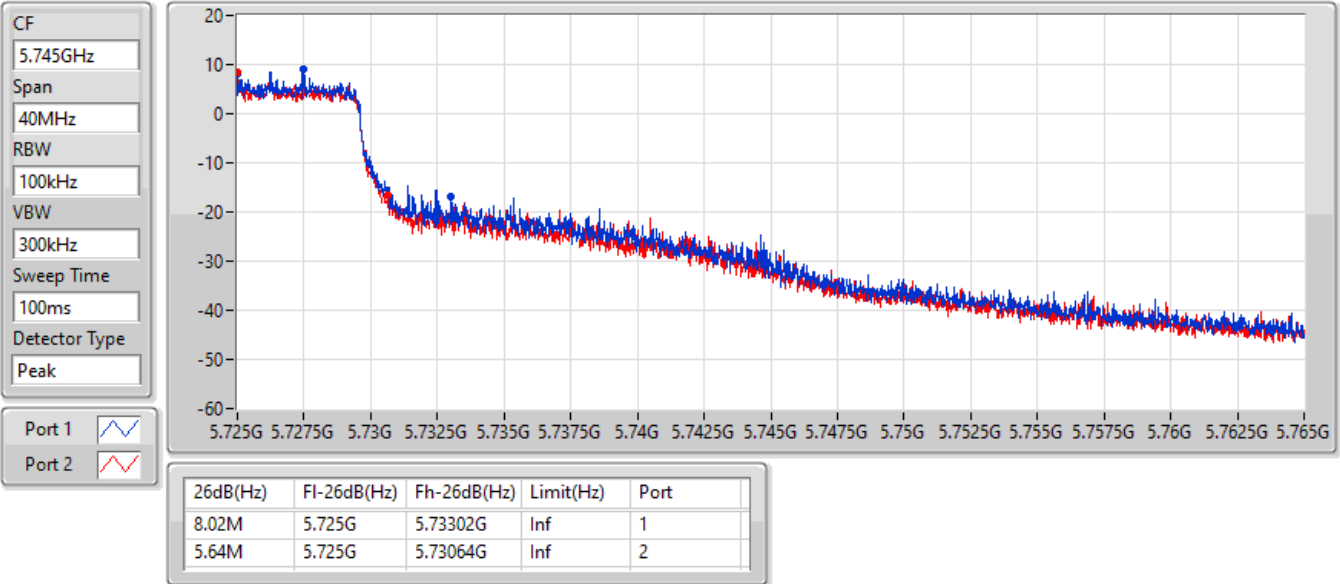

802.11ax HEW20_Nss2,(MCS0)_2TX

EBW

5720MHz Straddle 5.725-5.85GHz

27/01/2022