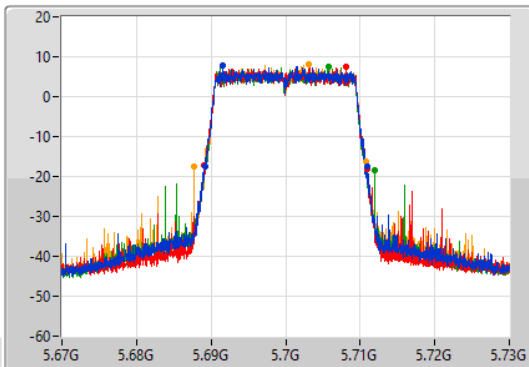

802.11ax HEW20_Nss4,(MCS0)_4TX

EBW

5700MHz

04/01/2022

CF
5.7GHz
Span
60MHz
RBW
300kHz
VBW
1MHz
Sweep Time
100ms
Detector Type
Peak

CF
5.7GHz
Span
60MHz
RBW
300kHz
VBW
1MHz
Sweep Time
100ms
Detector Type
Peak