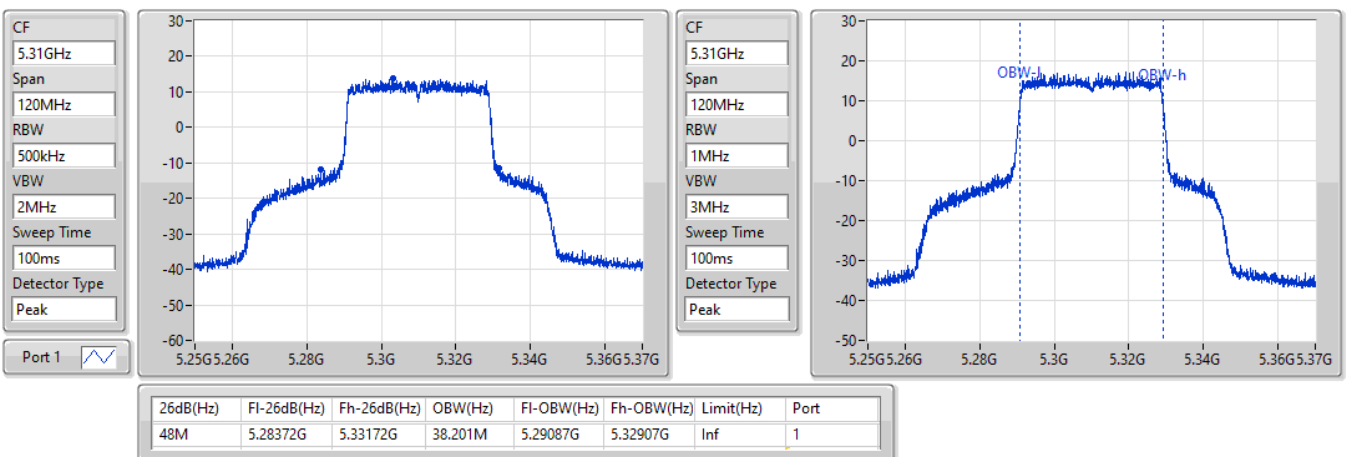

802.11ax HEW40\_Nss1,(MCS0)\_1TX

EBW

5270MHz

29/12/2021

802.11ax HEW40\_Nss1,(MCS0)\_1TX

EBW

5310MHz

29/12/2021