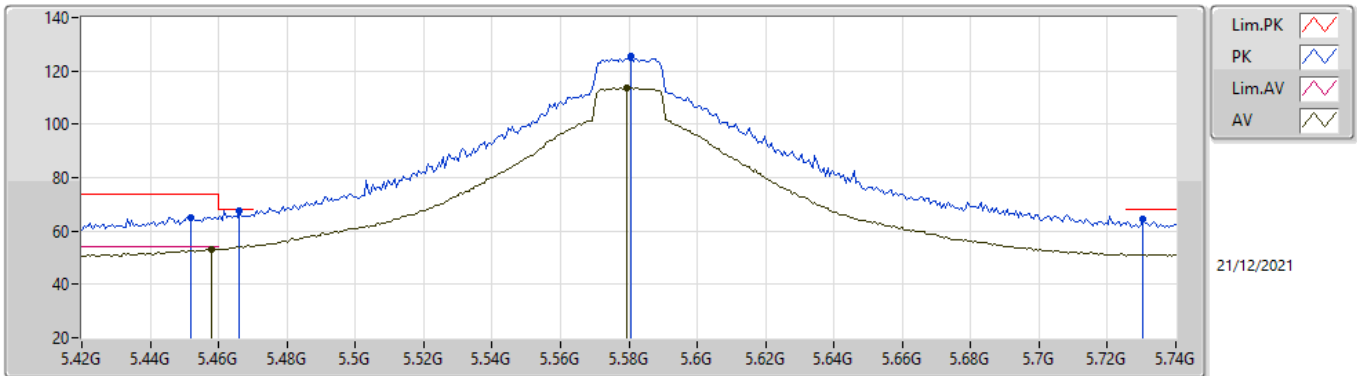

802.11ax HEW20_Nss2,(MCS0)_2TX

5580MHz_TnomVnom

EUT_X_2TX
SET 98
102/82/92/97/99/98
-1.74/3.01/2.65/1.57/-0.28/0.40

Type	Freq (Hz)	Level (dBuV/m)	Limit (dBuV/m)	Margin (dB)	Raw (dBuV)	Dist (m)	Condition	Azimuth (°)	Height (m)	Comment	AF (dB)	CL (dB)	PA (dB)
PK	5.452G	65.24	74.00	-8.76	58.00	3	Horizontal	297	1.86	-	33.70	6.45	32.91
AV	5.45776G	53.12	54.00	-0.88	45.87	3	Horizontal	297	1.86	-	33.70	6.46	32.91
PK	5.46608G	67.80	68.20	-0.40	60.53	3	Horizontal	297	1.86	-	33.70	6.47	32.90
PK	5.58064G	125.47	Inf	-Inf	117.96	3	Horizontal	297	1.86	-	33.84	6.58	32.91
AV	5.57936G	113.75	Inf	-Inf	106.24	3	Horizontal	297	1.86	-	33.84	6.58	32.91
PK	5.7304G	64.27	68.20	-3.93	56.35	3	Horizontal	297	1.86	-	34.24	6.60	32.92