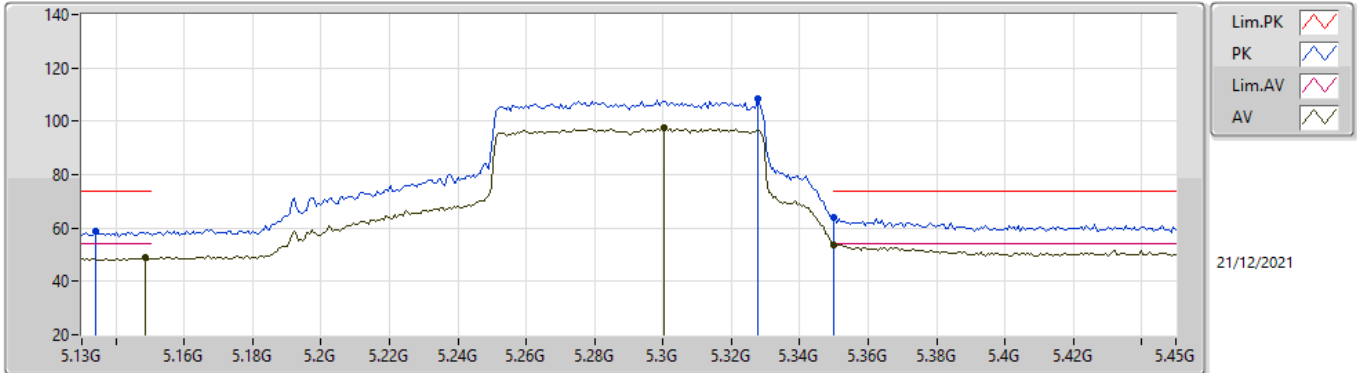

802.11ax HEW80_Nss2,(MCS0)_2TX

5290MHz_TnomVnom

EUT X_2TX
SET 59
74/54/64/59/61/60/59
-5.12/0.91/-1.24/0.44/-0.23/-0.20/0.35

Type	Freq (Hz)	Level (dBuV/m)	Limit (dBuV/m)	Margin (dB)	Raw (dBuV)	Dist (m)	Condition	Azimuth (°)	Height (m)	Comment	AF (dB)	CL (dB)	PA (dB)
PK	5.13384G	59.02	74.00	-14.98	52.86	3	Horizontal	62	1.80	-	32.73	6.37	32.94
AV	5.14856G	48.72	54.00	-5.28	42.59	3	Horizontal	62	1.80	-	32.70	6.37	32.94
PK	5.32776G	108.29	Inf	-Inf	101.85	3	Horizontal	62	1.80	-	32.96	6.40	32.92
AV	5.30024G	97.51	Inf	-Inf	91.13	3	Horizontal	62	1.80	-	32.90	6.40	32.92
PK	5.35G	63.78	74.00	-10.22	57.30	3	Horizontal	62	1.80	-	33.00	6.40	32.92
AV	5.35G	53.65	54.00	-0.35	47.17	3	Horizontal	62	1.80	-	33.00	6.40	32.92