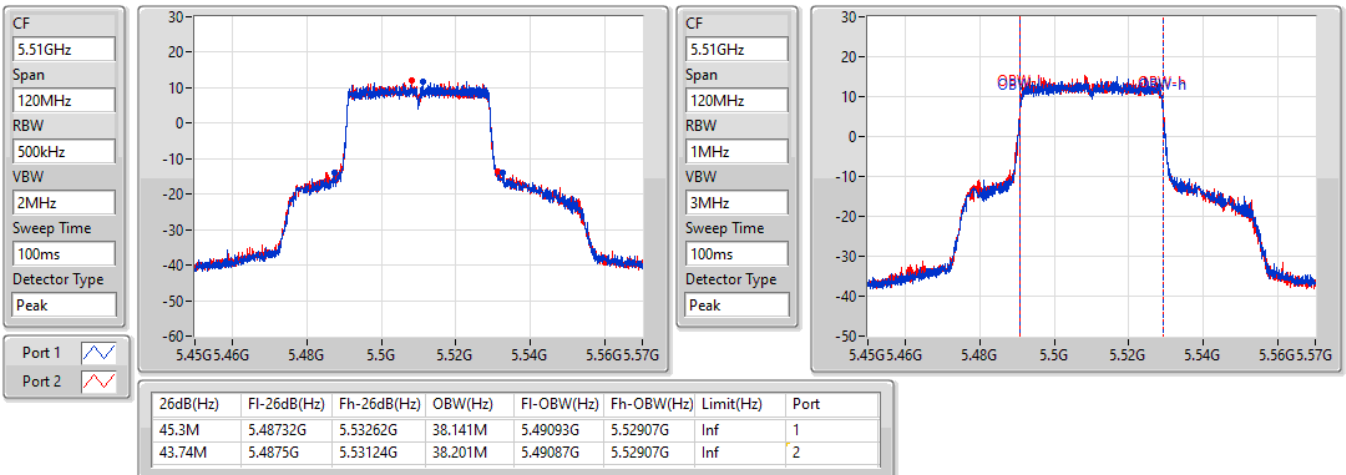

802.11ax HEW40_Nss2,(MCS0)_2TX

EBW

5510MHz

30/12/2021