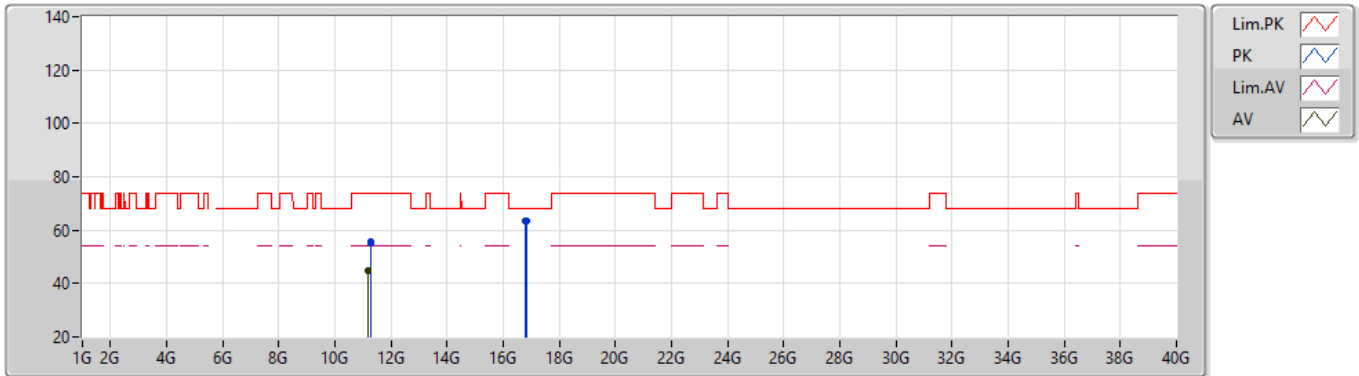

802.11ax HEW80_Nss2,(MCS0)_2TX

28/12/2021

5610MHz_TnomVnom

Worst 72 [Horizontal]
All 72 [Vertical]/72 [Vertical]/72 [Horizontal]/72 [Horizontal]

Type	Freq (Hz)	Level (dBuV/m)	Limit (dBuV/m)	Margin (dB)	Raw (dBuV)	Dist (m)	Condition	Azimuth (°)	Height (m)	Comment	AF (dB)	CL (dB)	PA (dB)
PK	11.25664G	55.29	74.00	-18.71	40.90	3	Vertical	331	2.50	-	38.36	8.81	32.78
AV	11.16912G	45.08	54.00	-8.92	30.73	3	Vertical	331	2.50	-	38.33	8.79	32.77
PK	16.77736G	63.44	68.20	-4.76	44.49	3	Vertical	303	1.80	-	40.48	10.73	32.26
PK	11.25424G	55.69	74.00	-18.31	41.31	3	Horizontal	65	1.80	-	38.35	8.81	32.78
AV	11.18528G	44.80	54.00	-9.20	30.46	3	Horizontal	65	1.80	-	38.31	8.80	32.77
PK	16.81496G	63.47	68.20	-4.73	44.40	3	Horizontal	326	1.80	-	40.57	10.74	32.24