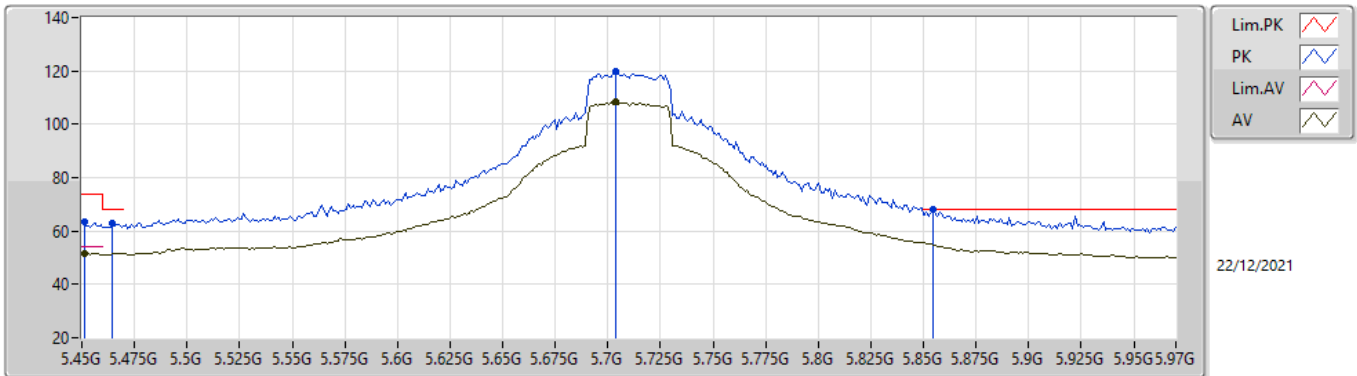

802.11ax HEW40_Nss2,(MCS0)_2TX
5710MHz Straddle 5.47-5.725GHz_TnomVnom

EUT_X_2TX
SET 94
101/81/91/96/94
-4.46/3.30/2.31/-2.37/0.15

Type	Freq (Hz)	Level (dBuV/m)	Limit (dBuV/m)	Margin (dB)	Raw (dBuV)	Dist (m)	Condition	Azimuth (°)	Height (m)	Comment	AF (dB)	CL (dB)	PA (dB)
PK	5.45104G	63.62	74.00	-10.38	56.38	3	Horizontal	301	1.98	-	33.70	6.45	32.91
AV	5.45104G	51.64	54.00	-2.36	44.40	3	Horizontal	301	1.98	-	33.70	6.45	32.91
PK	5.46456G	62.97	68.20	-5.23	55.71	3	Horizontal	301	1.98	-	33.70	6.46	32.90
PK	5.70376G	119.68	Inf	-Inf	111.97	3	Horizontal	301	1.98	-	34.03	6.60	32.92
AV	5.70376G	108.42	Inf	-Inf	100.71	3	Horizontal	301	1.98	-	34.03	6.60	32.92
PK	5.85456G	68.05	68.20	-0.15	59.58	3	Horizontal	301	1.98	-	34.81	6.60	32.94