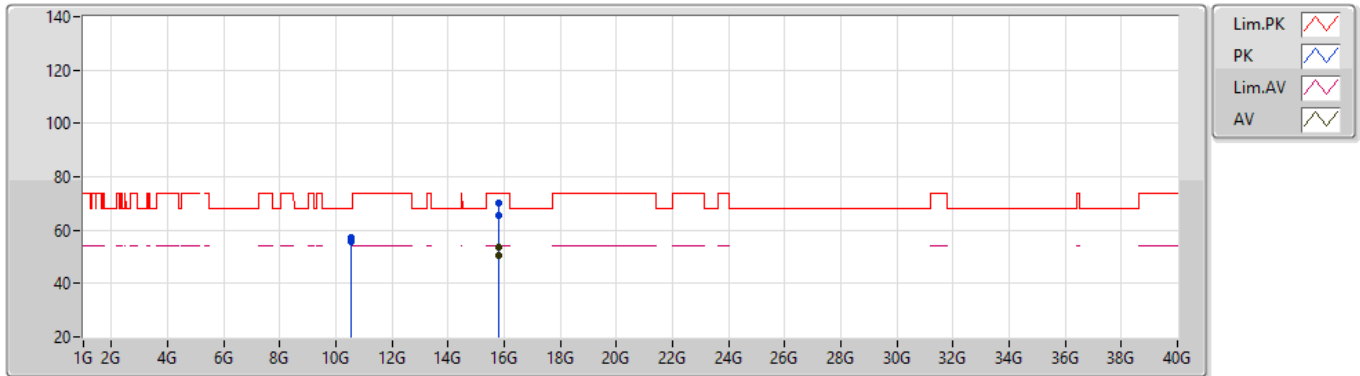

802.11ax HEW40_Nss2,(MCS0)_2TX

27/12/2021

5270MHz_TnomVnom

Worst 73 [Vertical]
All 77 [Vertical]/73 [Vertical]/73 [Horizontal]/73 [Horizontal]

Type	Freq (Hz)	Level (dBuV/m)	Limit (dBuV/m)	Margin (dB)	Raw (dBuV)	Dist (m)	Condition	Azimuth (°)	Height (m)	Comment	AF (dB)	CL (dB)	PA (dB)
PK	10.55408G	55.65	68.20	-12.55	41.44	3	Vertical	323	1.80	-	38.55	8.64	32.98
PK	15.80336G	70.05	74.00	-3.95	54.08	3	Vertical	9	1.14	-	38.30	10.44	32.77
AV	15.81408G	53.70	54.00	-0.30	37.72	3	Vertical	9	1.14	-	38.31	10.44	32.77
PK	10.54456G	57.39	68.20	-10.81	43.20	3	Horizontal	60	1.00	-	38.54	8.64	32.99
PK	15.81352G	65.72	74.00	-8.28	49.74	3	Horizontal	330	1.83	-	38.31	10.44	32.77
AV	15.82192G	50.46	54.00	-3.54	34.46	3	Horizontal	330	1.83	-	38.32	10.45	32.77