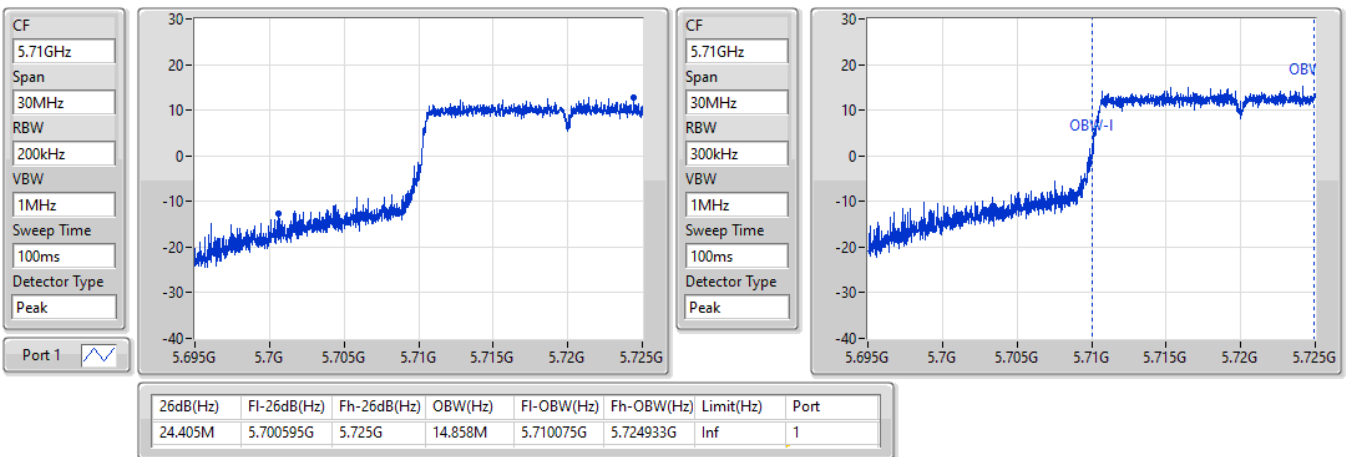

802.11ax HEW20\_Nss1,(MCS0)\_1TX

EBW

5700MHz

29/12/2021

802.11ax HEW20\_Nss1,(MCS0)\_1TX

EBW

5720MHz Straddle 5.47-5.725GHz

29/12/2021