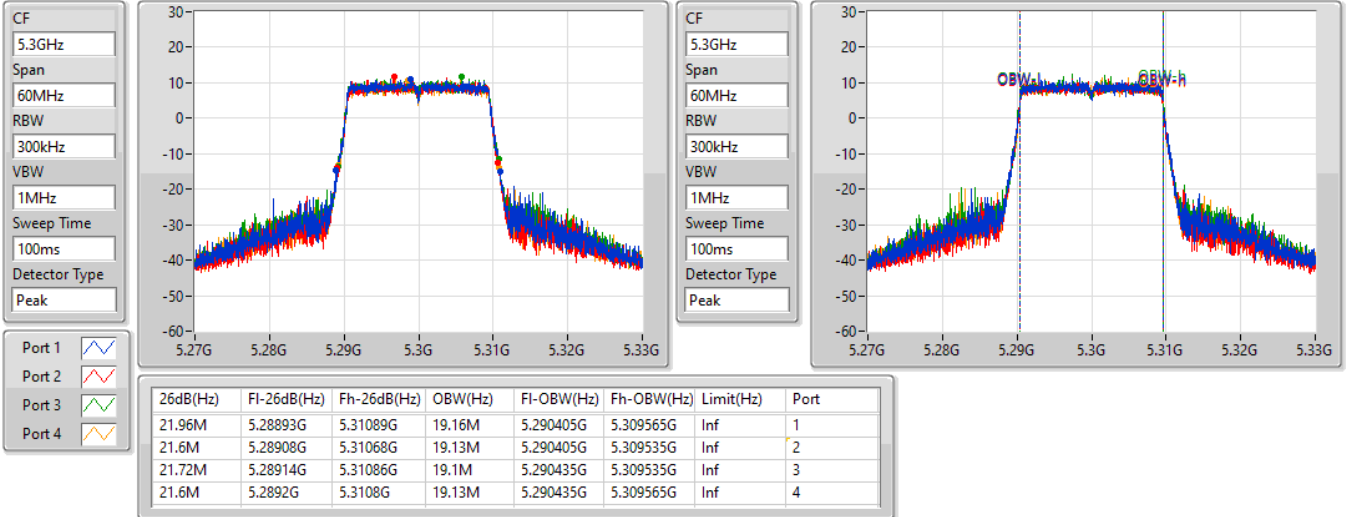

#### 5260MHz

29/12/2021

802.11ax HEW20\_Nss1,(MCS0)\_4TX

EBW

5300MHz

29/12/2021

802.11ax HEW20\_Nss1,(MCS0)\_4TX

EBW