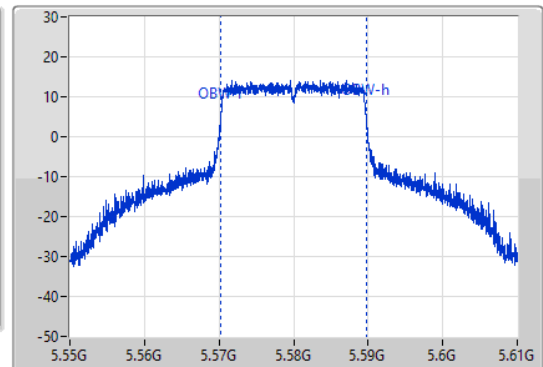

802.11ax HEW20\_Nss1,(MCS0)\_1TX

EBW

5580MHz

29/12/2021

CF  
5.58GHz  
Span  
60MHz  
RBW  
300kHz  
VBW  
1MHz  
Sweep Time  
100ms  
Detector Type  
Peak  
Port 1

CF  
5.58GHz  
Span  
60MHz  
RBW  
300kHz  
VBW  
1MHz  
Sweep Time  
100ms  
Detector Type  
Peak