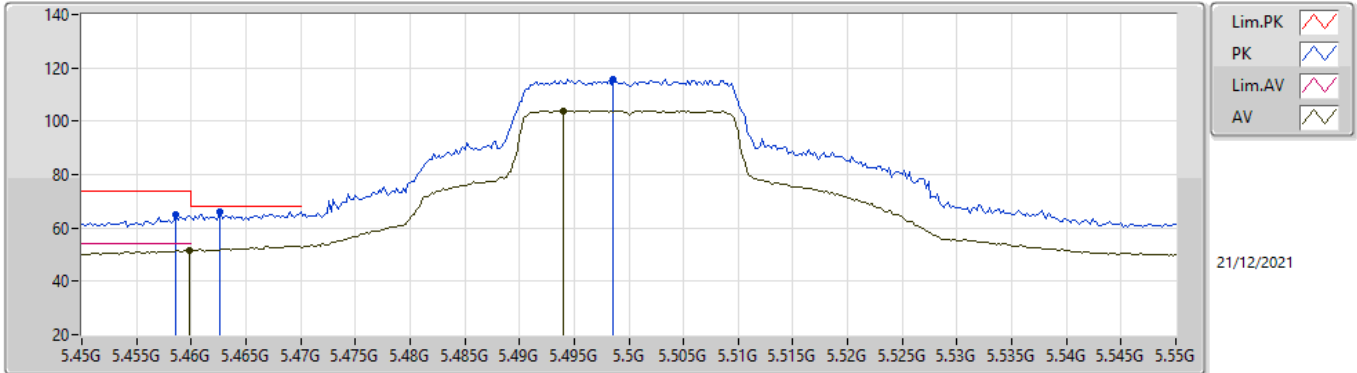

802.11ax HEW20_Nss2,(MCS0)_2TX

5500MHz_TnomVnom

EUT_X_2TX
SET 78
80/60/70/75/77/78
-0.18/4.88/3.61/3.12/2.52/2.00

Type	Freq (Hz)	Level (dBuV/m)	Limit (dBuV/m)	Margin (dB)	Raw (dBuV)	Dist (m)	Condition	Azimuth (°)	Height (m)	Comment	AF (dB)	CL (dB)	PA (dB)
PK	5.4586G	64.87	74.00	-9.13	57.61	3	Vertical	25	2.07	-	33.70	6.46	32.90
AV	5.4598G	51.61	54.00	-2.39	44.35	3	Vertical	25	2.07	-	33.70	6.46	32.90
PK	5.4626G	66.20	68.20	-2.00	58.94	3	Vertical	25	2.07	-	33.70	6.46	32.90
PK	5.4986G	115.84	Inf	-Inf	108.54	3	Vertical	25	2.07	-	33.70	6.50	32.90
AV	5.494G	104.03	Inf	-Inf	96.74	3	Vertical	25	2.07	-	33.70	6.49	32.90