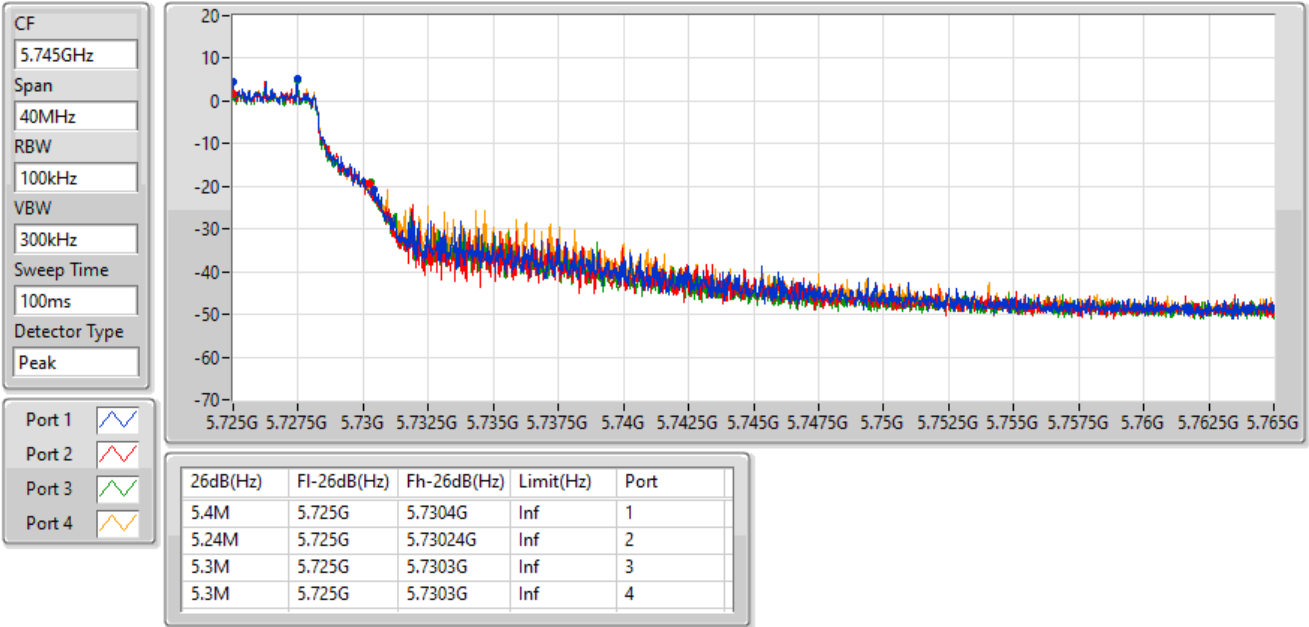

802.11a_Nss1,(6Mbps)_4TX

EBW

5720MHz Straddle 5.725-5.85GHz

05/01/2022