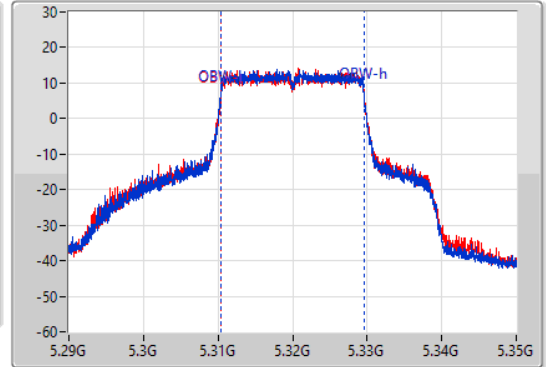

| 26dB(Hz) | Fl-26dB(Hz) | Fh-26dB(Hz) | OBW(Hz) | Fl-OBW(Hz) | Fh-OBW(Hz) | Limit(Hz) | Port |
|----------|-------------|-------------|---------|------------|------------|-----------|------|
| 22.77M   | 5.30839G    | 5.33116G    | 19.22M  | 5.310345G  | 5.329565G  | Inf       | 1    |
| 27.33M   | 5.30698G    | 5.33431G    | 19.25M  | 5.310345G  | 5.329595G  | Inf       | 2    |