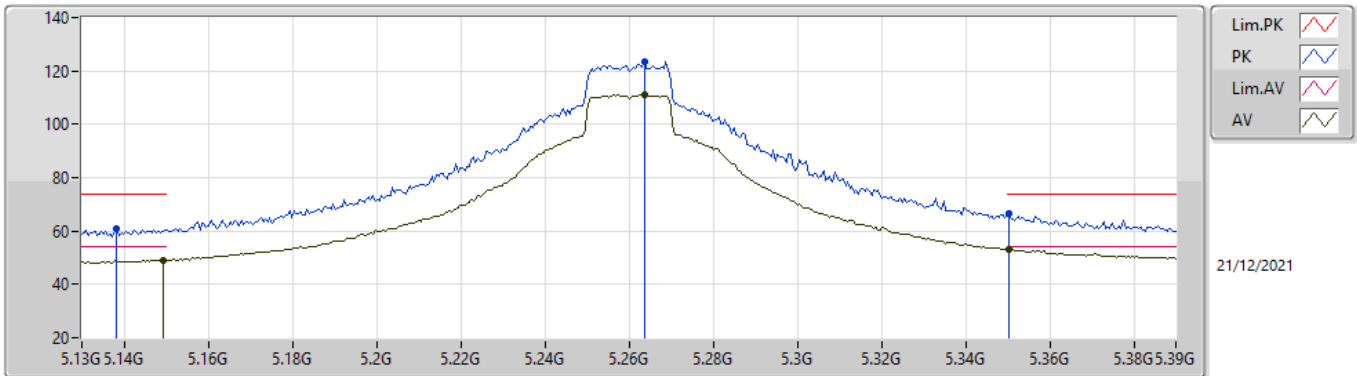

802.11ax HEW20_Nss2,(MCS0)_2TX

5260MHz_TnomVnom

EUT_X_2TX
SET 96
98/78/88/93/95/96
-1.92/4.07/2.93/1.87/1.35/0.88

Type	Freq (Hz)	Level (dBuV/m)	Limit (dBuV/m)	Margin (dB)	Raw (dBuV)	Dist (m)	Condition	Azimuth (°)	Height (m)	Comment	AF (dB)	CL (dB)	PA (dB)
PK	5.13832G	60.71	74.00	-13.29	54.56	3	Horizontal	64	1.81	-	32.72	6.37	32.94
AV	5.14924G	49.21	54.00	-4.79	43.08	3	Horizontal	64	1.81	-	32.70	6.37	32.94
PK	5.26364G	123.66	Inf	-Inf	117.36	3	Horizontal	64	1.81	-	32.83	6.40	32.93
AV	5.26364G	111.17	Inf	-Inf	104.87	3	Horizontal	64	1.81	-	32.83	6.40	32.93
PK	5.35048G	66.66	74.00	-7.34	60.18	3	Horizontal	64	1.81	-	33.00	6.40	32.92
AV	5.35048G	53.12	54.00	-0.88	46.64	3	Horizontal	64	1.81	-	33.00	6.40	32.92