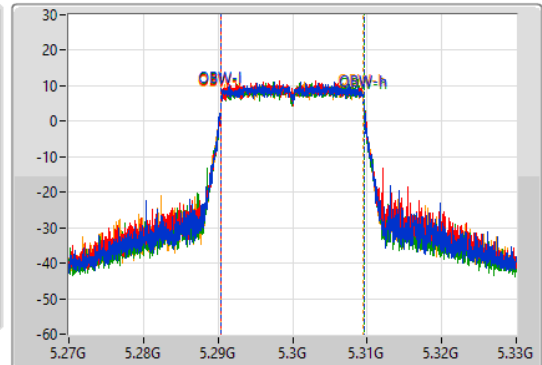

Port 1  
Port 2  
Port 3  
Port 4

| 26dB(Hz) | Fl-26dB(Hz) | Fh-26dB(Hz) | OBW(Hz) | Fl-OBW(Hz) | Fh-OBW(Hz) | Limit(Hz) | Port |
|----------|-------------|-------------|---------|------------|------------|-----------|------|
| 24.21M   | 5.28902G    | 5.31323G    | 19.13M  | 5.290405G  | 5.309535G  | Inf       | 1    |
| 22.5M    | 5.28914G    | 5.31164G    | 19.1M   | 5.290435G  | 5.309535G  | Inf       | 2    |
| 21.66M   | 5.28914G    | 5.3108G     | 19.13M  | 5.290435G  | 5.309565G  | Inf       | 3    |
| 21.63M   | 5.28917G    | 5.3108G     | 19.1M   | 5.290405G  | 5.309505G  | Inf       | 4    |