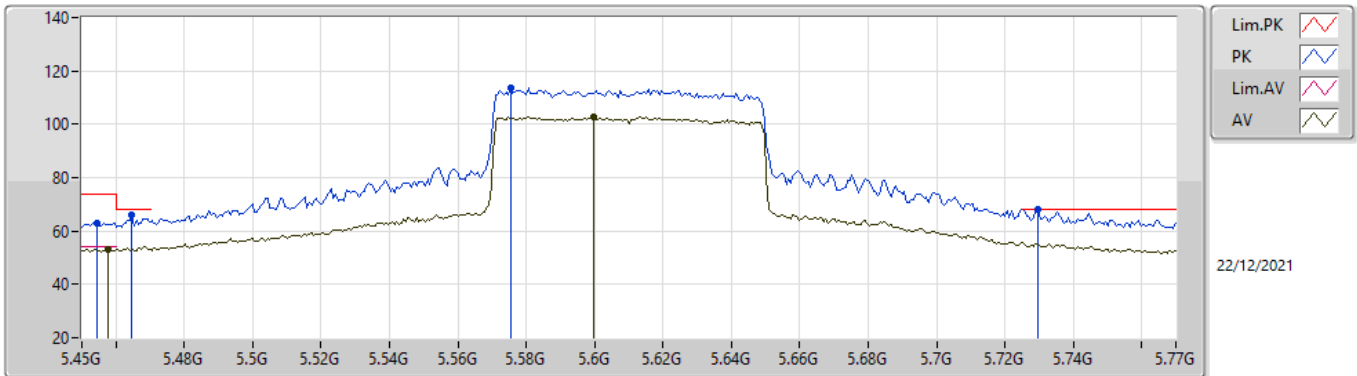

802.11ax HEW80_Nss2,(MCS0)_2TX

5610MHz_TnomVnom

EUT_X_2TX
SET 72
78/58/68/73/71/72
-3.66/2.89/1.77/-0.14/0.32/0.19

Type	Freq (Hz)	Level (dBuV/m)	Limit (dBuV/m)	Margin (dB)	Raw (dBuV)	Dist (m)	Condition	Azimuth (°)	Height (m)	Comment	AF (dB)	CL (dB)	PA (dB)
PK	5.45448G	62.87	74.00	-11.13	55.63	3	Horizontal	300	1.98	-	33.70	6.45	32.91
AV	5.45768G	53.15	54.00	-0.85	45.90	3	Horizontal	300	1.98	-	33.70	6.46	32.91
PK	5.46472G	66.16	68.20	-2.04	58.90	3	Horizontal	300	1.98	-	33.70	6.46	32.90
PK	5.57544G	113.49	Inf	-Inf	105.97	3	Horizontal	300	1.98	-	33.85	6.58	32.91
AV	5.59976G	102.93	Inf	-Inf	95.44	3	Horizontal	300	1.98	-	33.80	6.60	32.91
PK	5.72968G	68.01	68.20	-0.19	60.09	3	Horizontal	300	1.98	-	34.24	6.60	32.92