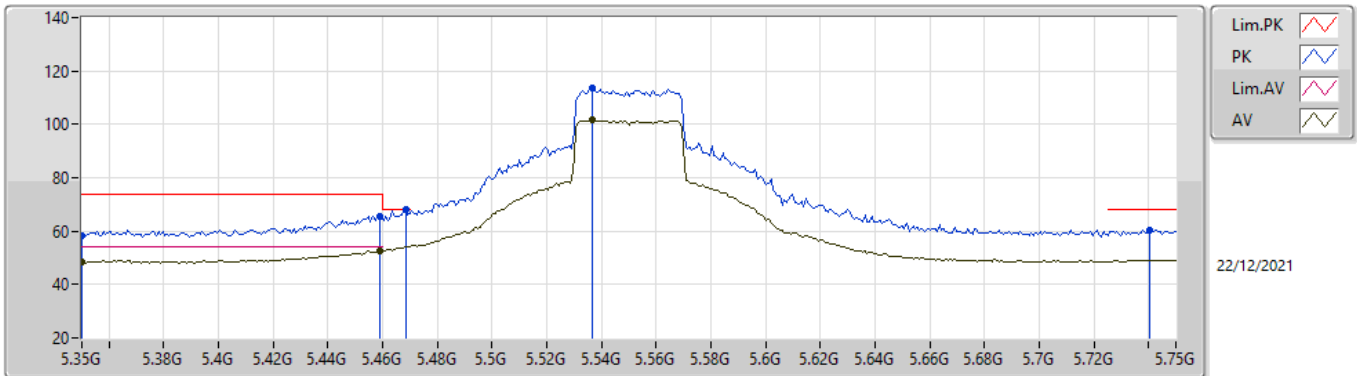

802.11ax HEW40_Nss2,(MCS0)_2TX

5550MHz_TnomVnom

EUT_X_2TX
SET 80
80/100/90/85/83/82/80
0.60/-15.07/-5.24/-1.51/-0.48/-0.28/0.12

Type	Freq (Hz)	Level (dBuV/m)	Limit (dBuV/m)	Margin (dB)	Raw (dBuV)	Dist (m)	Condition	Azimuth (°)	Height (m)	Comment	AF (dB)	CL (dB)	PA (dB)
PK	5.35G	58.09	74.00	-15.91	51.61	3	Vertical	24	2.22	-	33.00	6.40	32.92
AV	5.35G	48.24	54.00	-5.76	41.76	3	Vertical	24	2.22	-	33.00	6.40	32.92
PK	5.4588G	65.49	74.00	-8.51	58.23	3	Vertical	24	2.22	-	33.70	6.46	32.90
AV	5.4588G	52.73	54.00	-1.27	45.47	3	Vertical	24	2.22	-	33.70	6.46	32.90
PK	5.4684G	68.08	68.20	-0.12	60.81	3	Vertical	24	2.22	-	33.70	6.47	32.90
PK	5.5364G	113.84	Inf	-Inf	106.35	3	Vertical	24	2.22	-	33.85	6.54	32.90
AV	5.5364G	101.48	Inf	-Inf	93.99	3	Vertical	24	2.22	-	33.85	6.54	32.90
PK	5.7404G	60.52	68.20	-7.68	52.52	3	Vertical	24	2.22	-	34.32	6.60	32.92