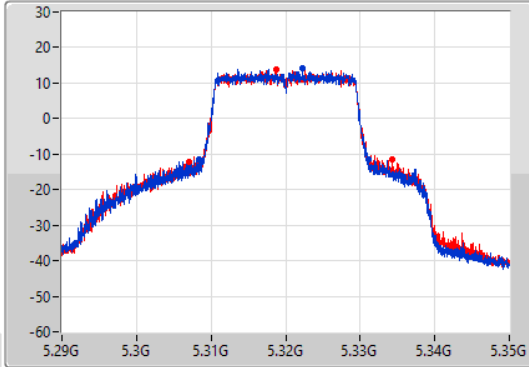

802.11ax HEW20_Nss2,(MCS0)_2TX

EBW

5320MHz

30/12/2021

CF
5.32GHz
Span
60MHz
RBW
300kHz
VBW
1MHz
Sweep Time
100ms
Detector Type
Peak

CF
5.32GHz
Span
60MHz
RBW
300kHz
VBW
1MHz
Sweep Time
100ms
Detector Type
Peak