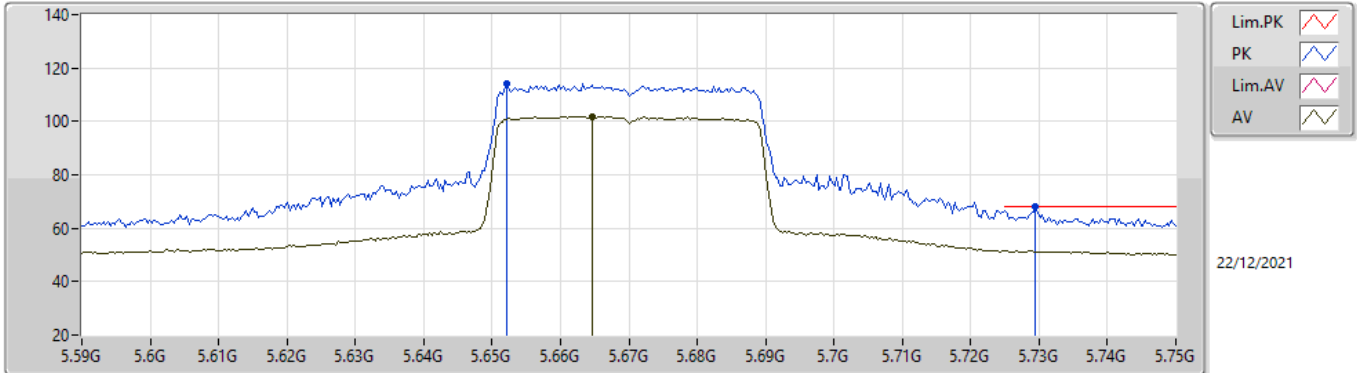

802.11ax HEW40_Nss2,(MCS0)_2TX

5670MHz_TnomVnom

EUT_X_2TX
SET 64
76/56/66/61/63/64
-5.88/6.36/-0.29/4.01/2.00/0.35

Type	Freq (Hz)	Level (dBuV/m)	Limit (dBuV/m)	Margin (dB)	Raw (dBuV)	Dist (m)	Condition	Azimuth (°)	Height (m)	Comment	AF (dB)	CL (dB)	PA (dB)
PK	5.65208G	114.07	Inf	-Inf	106.29	3	Horizontal	298	1.96	-	34.10	6.60	32.92
AV	5.66456G	101.96	Inf	-Inf	94.21	3	Horizontal	298	1.96	-	34.07	6.60	32.92
PK	5.72952G	67.85	68.20	-0.35	59.93	3	Horizontal	298	1.96	-	34.24	6.60	32.92