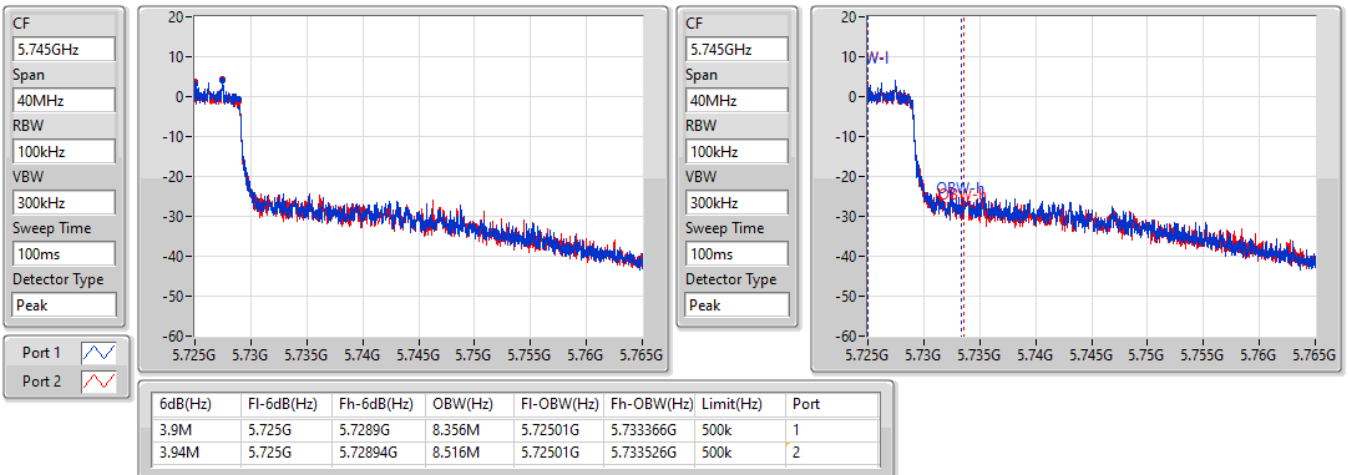

5710MHz Straddle 5.725-5.85GHz

30/12/2021