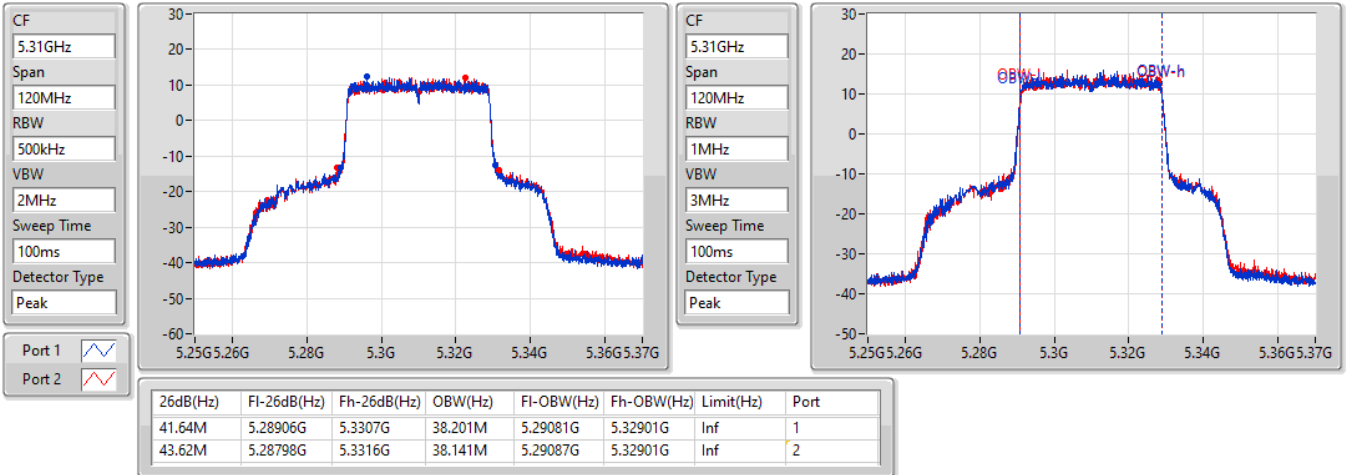

#### 5270MHz

30/12/2021

802.11ax HEW40\_Nss2,(MCS0)\_2TX

EBW

5310MHz

30/12/2021

802.11ax HEW40\_Nss2,(MCS0)\_2TX

EBW