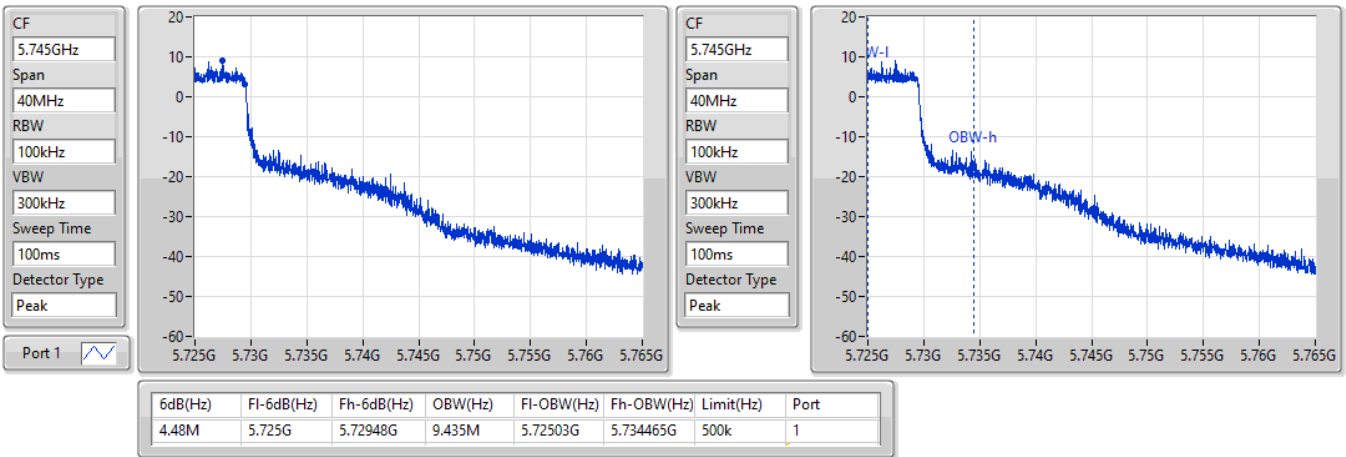

802.11ax HEW20_Nss1,(MCS0)_1TX

EBW

5720MHz Straddle 5.725-5.85GHz

05/01/2022