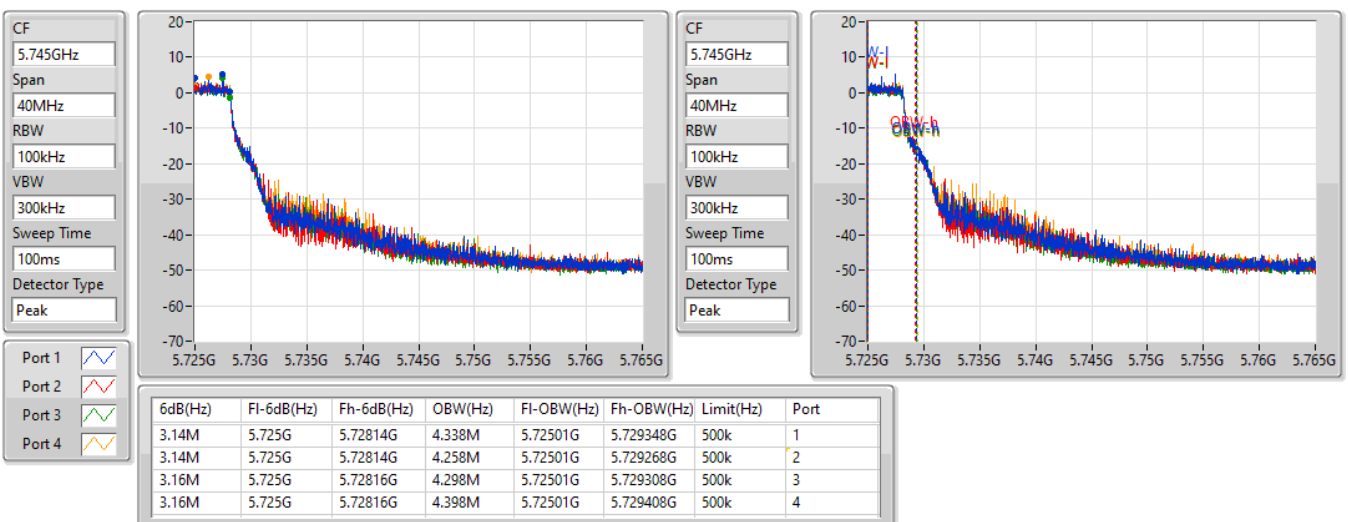

5720MHz Straddle 5.725-5.85GHz

05/01/2022