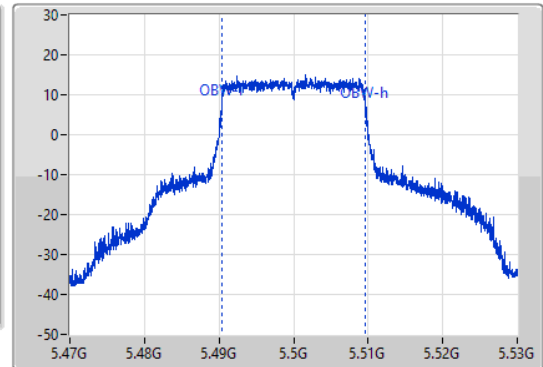

5320MHz

29/12/2021

802.11ax HEW20\_Nss1,(MCS0)\_1TX

EBW

5500MHz

29/12/2021

CF  
5.5GHz  
Span  
60MHz  
RBW  
300kHz  
VBW  
1MHz  
Sweep Time  
100ms  
Detector Type  
Peak  
Port 1

CF  
5.5GHz  
Span  
60MHz  
RBW  
300kHz  
VBW  
1MHz  
Sweep Time  
100ms  
Detector Type  
Peak