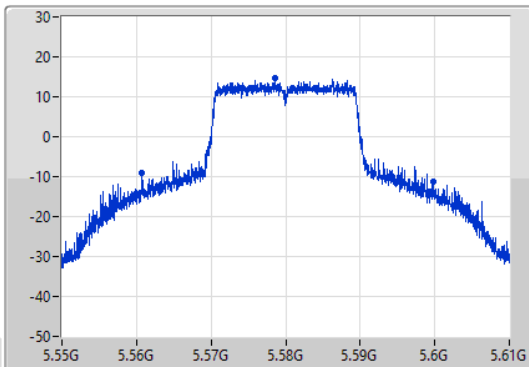

CF
5.58GHz
Span
60MHz
RBW
300kHz
VBW
1MHz
Sweep Time
100ms
Detector Type
Peak