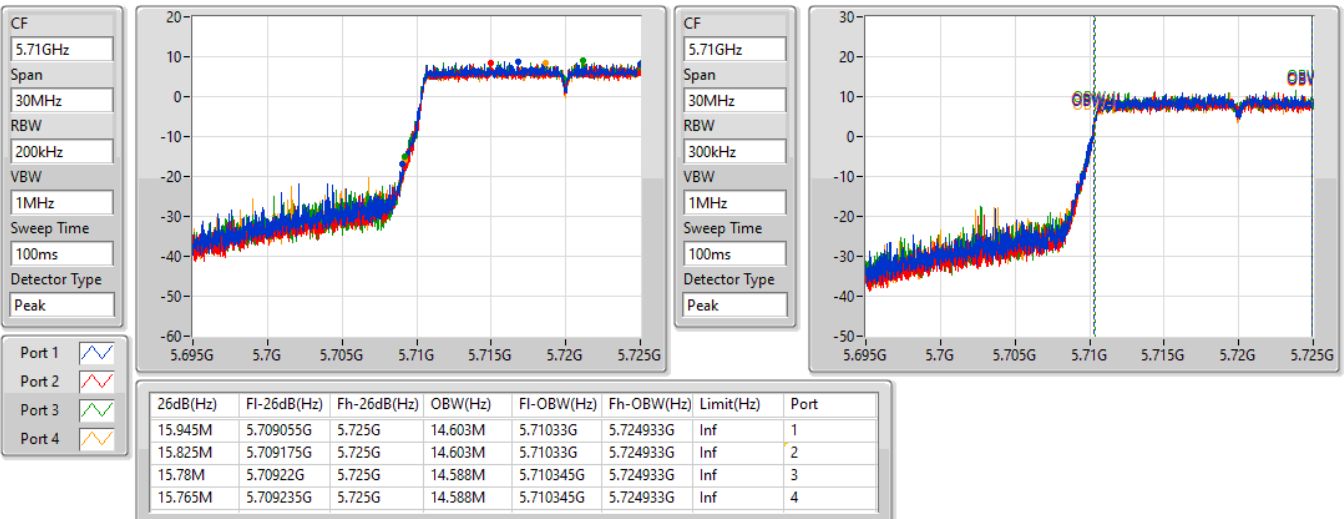

802.11ax HEW20_Nss1,(MCS0)_4TX

EBW

5720MHz Straddle 5.47-5.725GHz

29/12/2021