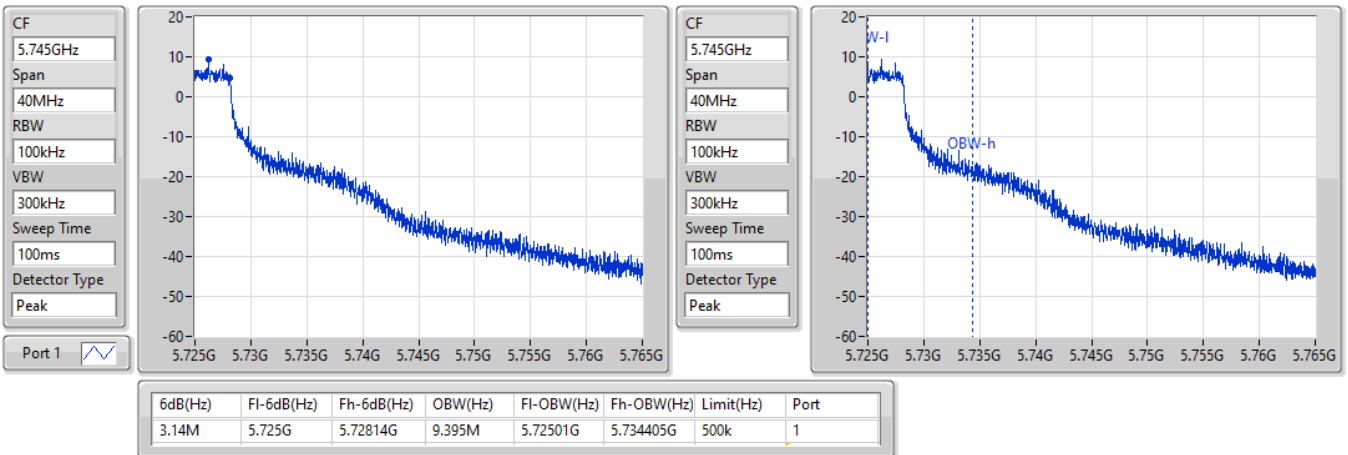

802.11a\_Nss1,(6Mbps)\_1TX

EBW

5720MHz Straddle 5.47-5.725GHz

29/12/2021

802.11a\_Nss1,(6Mbps)\_1TX

EBW

5720MHz Straddle 5.725-5.85GHz

05/01/2022