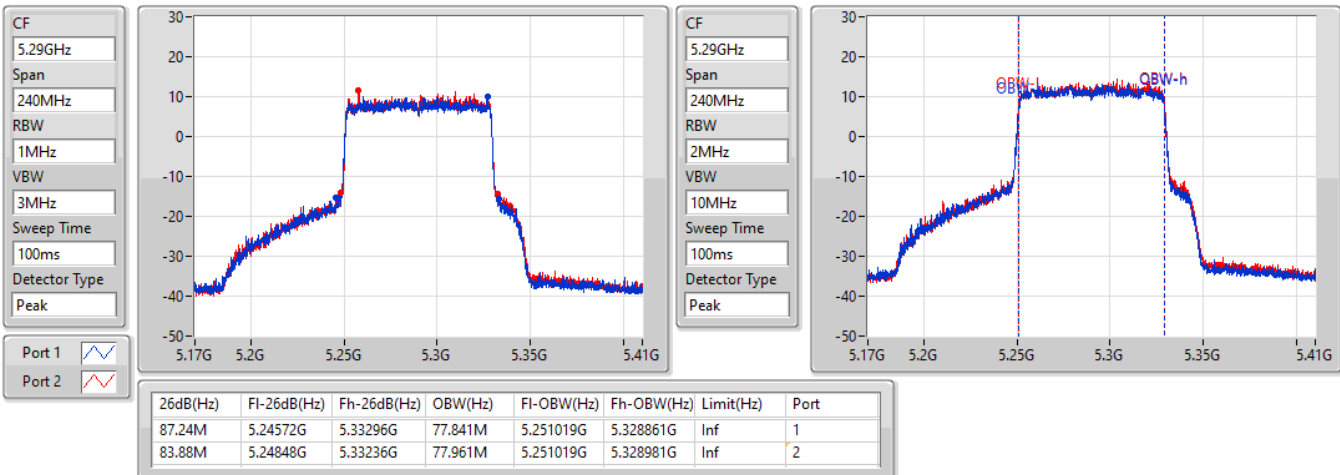

5290MHz

30/12/2021