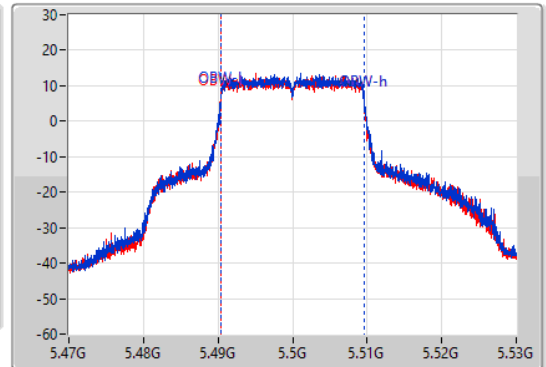

| 26dB(Hz) | Fl-26dB(Hz) | Fh-26dB(Hz) | OBW(Hz) | Fl-OBW(Hz) | Fh-OBW(Hz) | Limit(Hz) | Port |
|----------|-------------|-------------|---------|------------|------------|-----------|------|
| 29.79M   | 5.48692G    | 5.51671G    | 19.31M  | 5.490345G  | 5.509655G  | Inf       | 1    |
| 27.33M   | 5.48599G    | 5.51332G    | 19.25M  | 5.490345G  | 5.509595G  | Inf       | 2    |