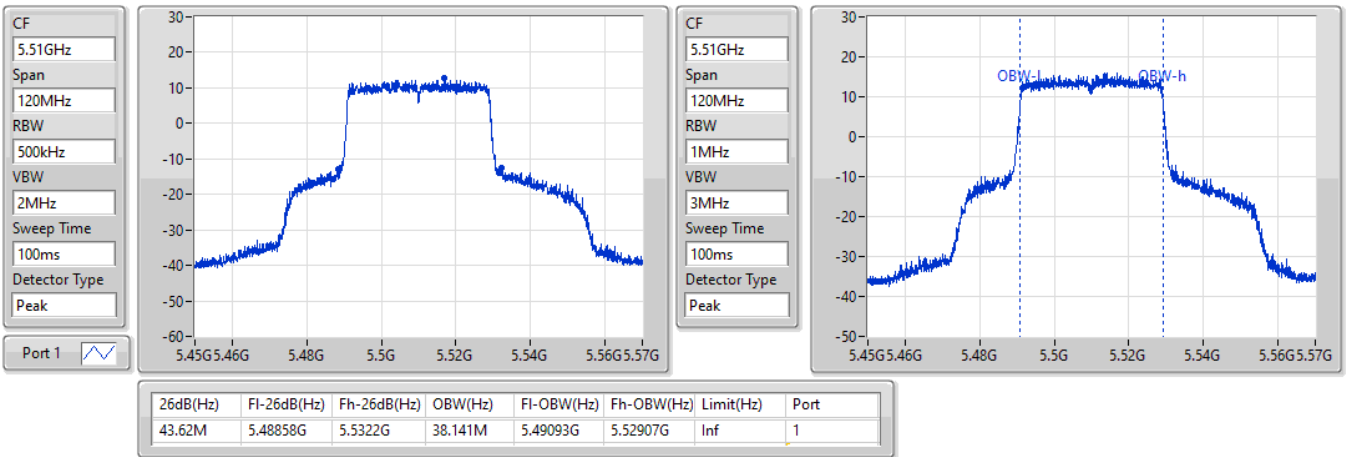

802.11ax HEW40_Nss1,(MCS0)_1TX

EBW

5510MHz

29/12/2021