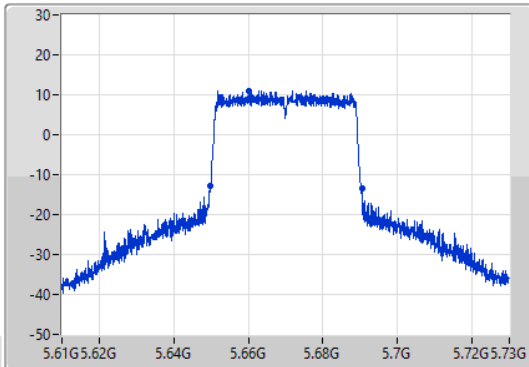

802.11ax HEW40_Nss1,(MCS0)_1TX

EBW

5670MHz

29/12/2021

CF
5.67GHz
Span
120MHz
RBW
500kHz
VBW
2MHz
Sweep Time
100ms
Detector Type
Peak
Port 1

CF
5.67GHz
Span
120MHz
RBW
1MHz
VBW
3MHz
Sweep Time
100ms
Detector Type
Peak