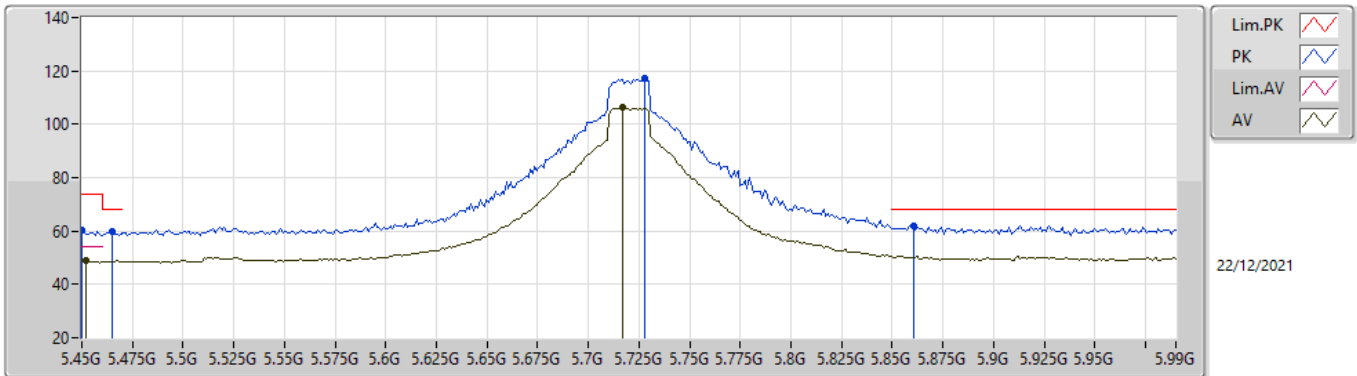

802.11ax HEW20_Nss2,(MCS0)_2TX
5720MHz Straddle 5.47-5.725GHz_TnomVnom

EUT_X_2TX
SET 102
80/100/102
5.31/5.15/5.14

Type	Freq (Hz)	Level (dBuV/m)	Limit (dBuV/m)	Margin (dB)	Raw (dBuV)	Dist (m)	Condition	Azimuth (°)	Height (m)	Comment	AF (dB)	CL (dB)	PA (dB)
PK	5.45G	60.24	74.00	-13.76	53.00	3	Vertical	332	1.85	-	33.70	6.45	32.91
AV	5.45216G	48.86	54.00	-5.14	41.62	3	Vertical	332	1.85	-	33.70	6.45	32.91
PK	5.46512G	59.57	68.20	-8.63	52.30	3	Vertical	332	1.85	-	33.70	6.47	32.90
PK	5.72756G	117.15	Inf	-Inf	109.25	3	Vertical	332	1.85	-	34.22	6.60	32.92
AV	5.71676G	106.14	Inf	-Inf	98.33	3	Vertical	332	1.85	-	34.13	6.60	32.92
PK	5.8604G	62.14	68.20	-6.06	53.66	3	Vertical	332	1.85	-	34.82	6.60	32.94