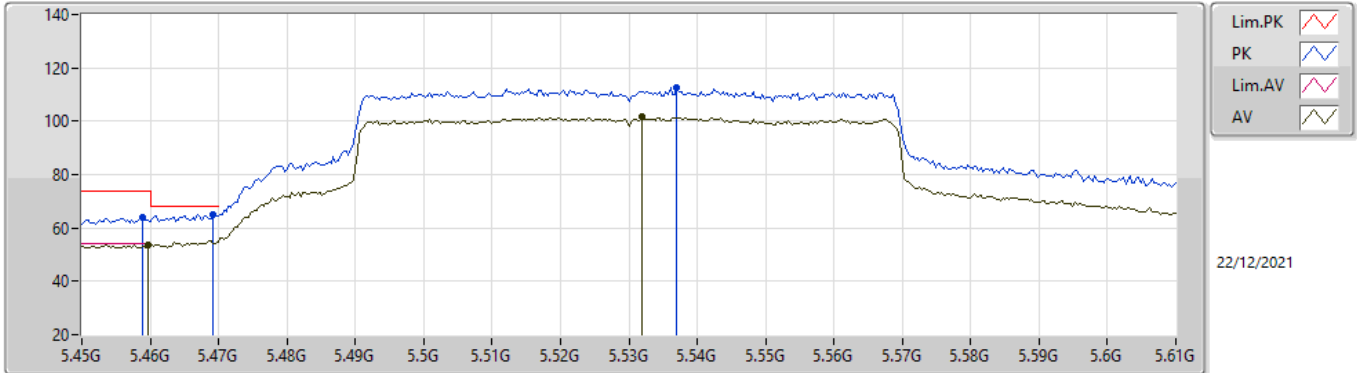

802.11ax HEW80_Nss2,(MCS0)_2TX

5530MHz_TnomVnom

EUT_X_2TX
SET 66
74/54/64/69/67/66
-2.87/2.41/1.01/-0.26/-0.39/0.26

Type	Freq (Hz)	Level (dBuV/m)	Limit (dBuV/m)	Margin (dB)	Raw (dBuV)	Dist (m)	Condition	Azimuth (°)	Height (m)	Comment	AF (dB)	CL (dB)	PA (dB)
PK	5.45896G	64.22	74.00	-9.78	56.96	3	Horizontal	302	1.82	-	33.70	6.46	32.90
AV	5.4596G	53.74	54.00	-0.26	46.48	3	Horizontal	302	1.82	-	33.70	6.46	32.90
PK	5.4692G	64.85	68.20	-3.35	57.58	3	Horizontal	302	1.82	-	33.70	6.47	32.90
PK	5.53704G	112.84	Inf	-Inf	105.35	3	Horizontal	302	1.82	-	33.85	6.54	32.90
AV	5.53192G	101.55	Inf	-Inf	94.09	3	Horizontal	302	1.82	-	33.83	6.53	32.90