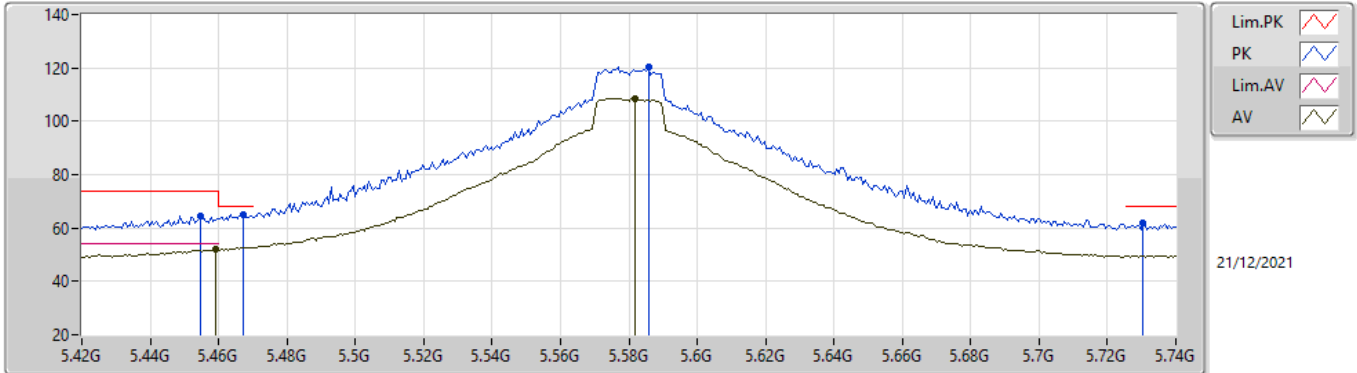

802.11ax HEW20_Nss2,(MCS0)_2TX

5580MHz_TnomVnom

EUT_X_2TX
SET 102
80/100/102
4.72/1.83/2.11

Type	Freq (Hz)	Level (dBuV/m)	Limit (dBuV/m)	Margin (dB)	Raw (dBuV)	Dist (m)	Condition	Azimuth (°)	Height (m)	Comment	AF (dB)	CL (dB)	PA (dB)
PK	5.45456G	64.41	74.00	-9.59	57.17	3	Vertical	27	2.04	-	33.70	6.45	32.91
AV	5.45904G	51.89	54.00	-2.11	44.63	3	Vertical	27	2.04	-	33.70	6.46	32.90
PK	5.46736G	65.01	68.20	-3.19	57.74	3	Vertical	27	2.04	-	33.70	6.47	32.90
PK	5.58576G	120.37	Inf	-Inf	112.86	3	Vertical	27	2.04	-	33.83	6.59	32.91
AV	5.58192G	108.55	Inf	-Inf	101.04	3	Vertical	27	2.04	-	33.84	6.58	32.91
PK	5.7304G	61.96	68.20	-6.24	54.04	3	Vertical	27	2.04	-	34.24	6.60	32.92