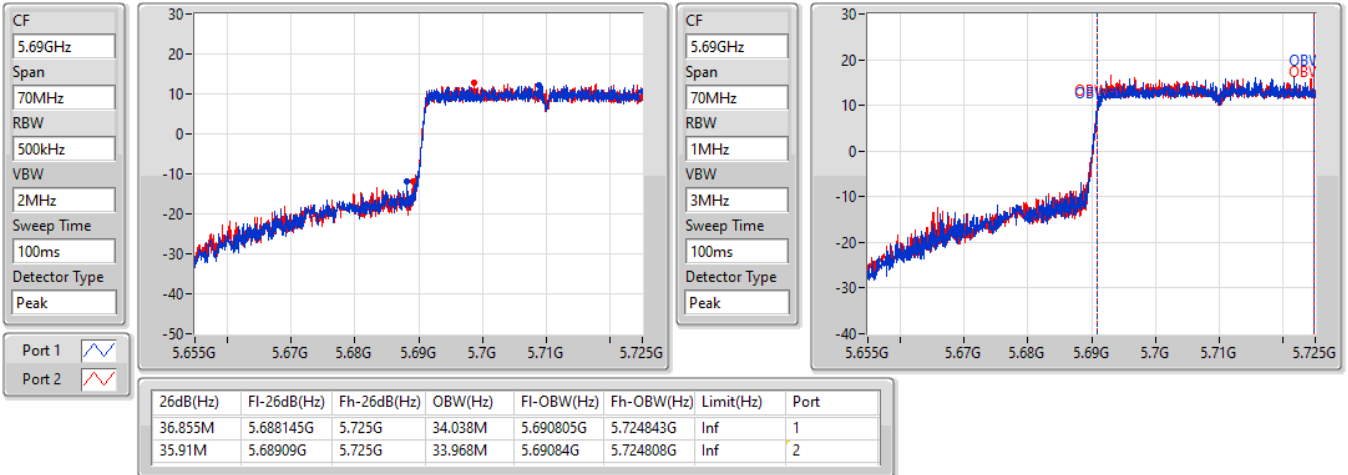

5670MHz

30/12/2021

802.11ax HEW40\_Nss2,(MCS0)\_2TX

EBW

5710MHz Straddle 5.47-5.725GHz

30/12/2021

802.11ax HEW40\_Nss2,(MCS0)\_2TX

EBW