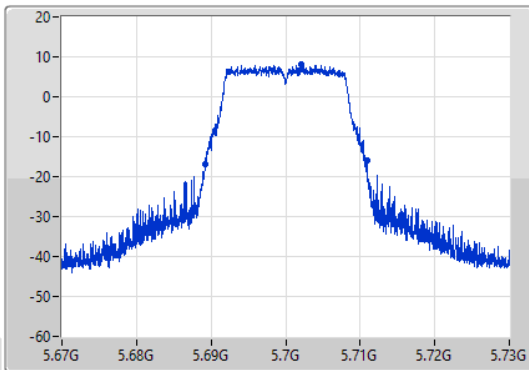

CF
5.7GHz
Span
60MHz
RBW
300kHz
VBW
1MHz
Sweep Time
100ms
Detector Type
Peak