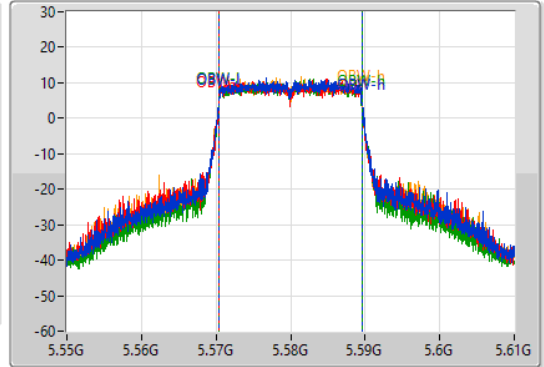

Port 1  
Port 2  
Port 3  
Port 4

| 26dB(Hz) | Fl-26dB(Hz) | Fh-26dB(Hz) | OBW(Hz) | Fl-OBW(Hz) | Fh-OBW(Hz) | Limit(Hz) | Port |
|----------|-------------|-------------|---------|------------|------------|-----------|------|
| 25.68M   | 5.56902G    | 5.5947G     | 19.19M  | 5.570375G  | 5.589565G  | Inf       | 1    |
| 22.23M   | 5.56893G    | 5.59116G    | 19.19M  | 5.570375G  | 5.589565G  | Inf       | 2    |
| 24.99M   | 5.56899G    | 5.59398G    | 19.1M   | 5.570435G  | 5.589535G  | Inf       | 3    |
| 22.2M    | 5.56863G    | 5.59083G    | 19.1M   | 5.570435G  | 5.589535G  | Inf       | 4    |