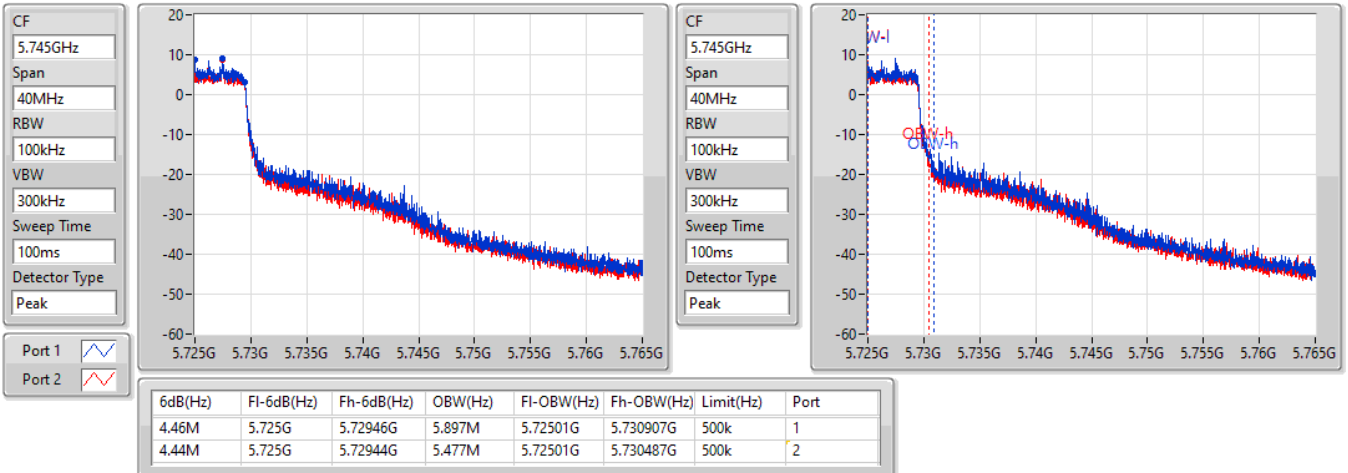

802.11ax HEW20\_Nss2,(MCS0)\_2TX

EBW

5720MHz Straddle 5.47-5.725GHz

27/01/2022

802.11ax HEW20\_Nss2,(MCS0)\_2TX

EBW

5720MHz Straddle 5.725-5.85GHz

27/01/2022