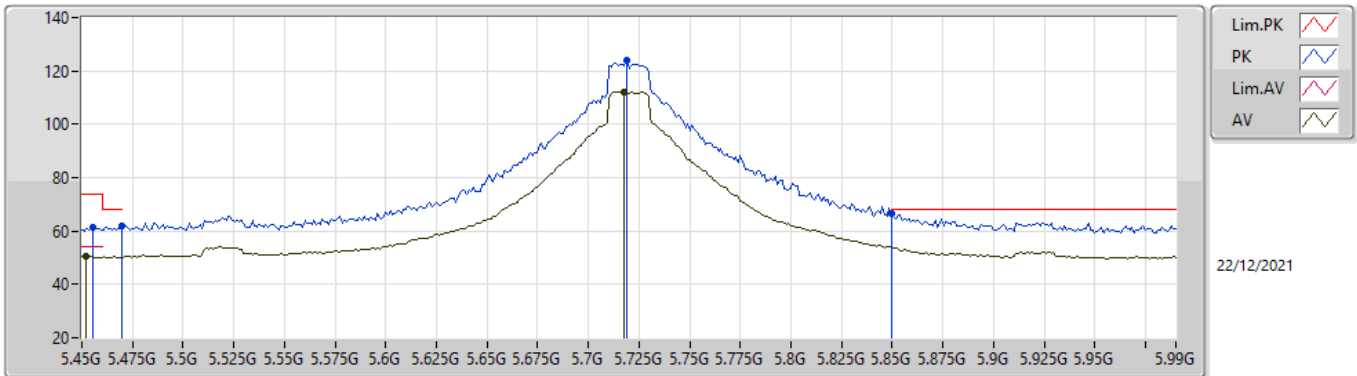

802.11ax HEW20_Nss2,(MCS0)_2TX
5720MHz Straddle 5.47-5.725GHz_TnomVnom

EUT_X_2TX
SET 102
102
1.80

Type	Freq (Hz)	Level (dBuV/m)	Limit (dBuV/m)	Margin (dB)	Raw (dBuV)	Dist (m)	Condition	Azimuth (°)	Height (m)	Comment	AF (dB)	CL (dB)	PA (dB)
PK	5.4554G	61.61	74.00	-12.39	54.36	3	Horizontal	300	1.86	-	33.70	6.46	32.91
AV	5.45216G	50.63	54.00	-3.37	43.39	3	Horizontal	300	1.86	-	33.70	6.45	32.91
PK	5.47G	61.84	68.20	-6.36	54.57	3	Horizontal	300	1.86	-	33.70	6.47	32.90
PK	5.71892G	124.05	Inf	-Inf	116.22	3	Horizontal	300	1.86	-	34.15	6.60	32.92
AV	5.71784G	112.14	Inf	-Inf	104.32	3	Horizontal	300	1.86	-	34.14	6.60	32.92
PK	5.85G	66.40	68.20	-1.80	57.94	3	Horizontal	300	1.86	-	34.80	6.60	32.94