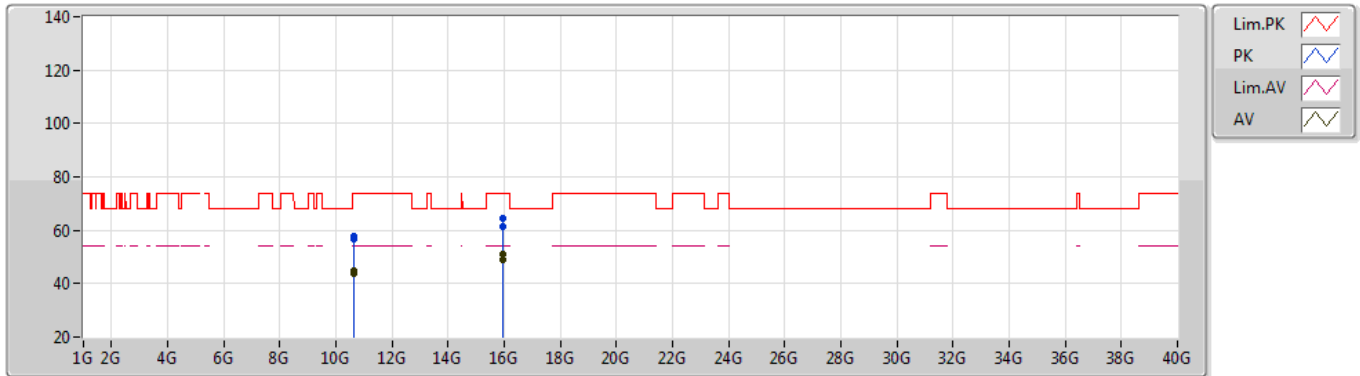

802.11ax HEW20_Nss2,(MCS0)_2TX

26/01/2022

5320MHz_TnomVnom

Worst 78 [Vertical]
All 78 [Vertical]/78 [Vertical]/78 [Horizontal]/78 [Horizontal]

Type	Freq (Hz)	Level (dBuV/m)	Limit (dBuV/m)	Margin (dB)	Raw (dBuV)	Dist (m)	Condition	Azimuth (°)	Height (m)	Comment	AF (dB)	CL (dB)	PA (dB)
PK	10.63688G	56.71	74.00	-17.29	42.39	3	Vertical	360	1.80	-	38.60	8.66	32.94
AV	10.6406G	43.76	54.00	-10.24	29.44	3	Vertical	360	1.80	-	38.60	8.66	32.94
PK	15.96678G	64.57	74.00	-9.43	48.43	3	Vertical	347	1.80	-	38.40	10.49	32.75
AV	15.96504G	51.26	54.00	-2.74	35.12	3	Vertical	347	1.80	-	38.40	10.49	32.75
PK	10.63284G	57.60	74.00	-16.40	43.28	3	Horizontal	60	1.03	-	38.60	8.66	32.94
AV	10.64008G	44.82	54.00	-9.18	30.50	3	Horizontal	60	1.03	-	38.60	8.66	32.94
PK	15.95814G	61.52	74.00	-12.48	45.38	3	Horizontal	52	1.76	-	38.40	10.49	32.75
AV	15.96492G	48.98	54.00	-5.02	32.84	3	Horizontal	52	1.76	-	38.40	10.49	32.75