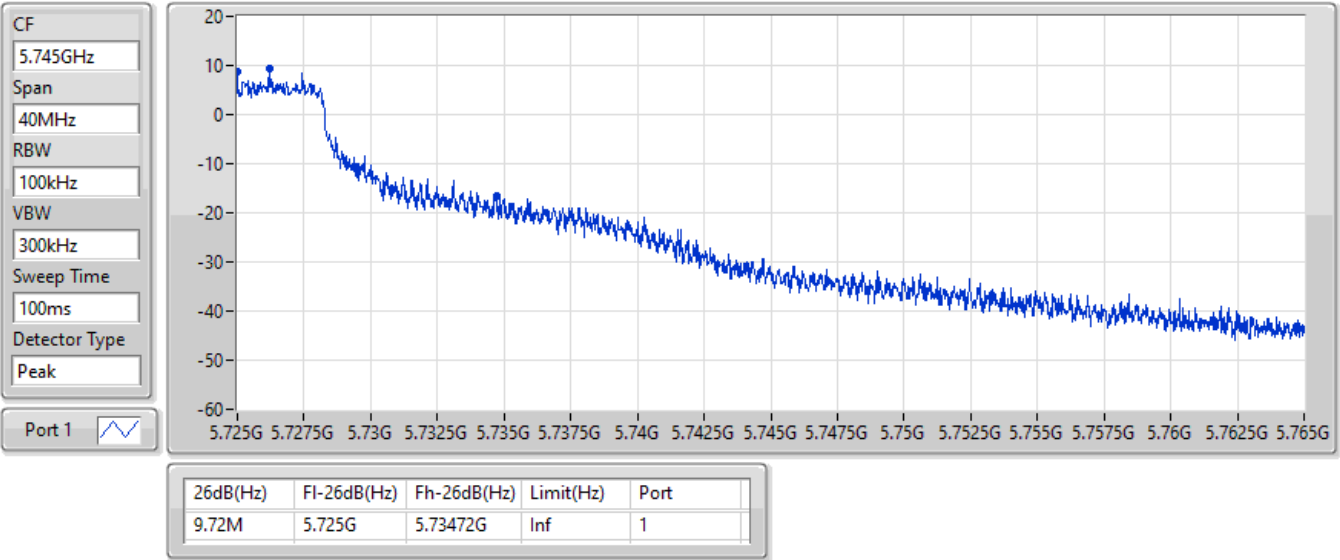

802.11a_Nss1,(6Mbps)_1TX

EBW

5720MHz Straddle 5.725-5.85GHz

05/01/2022