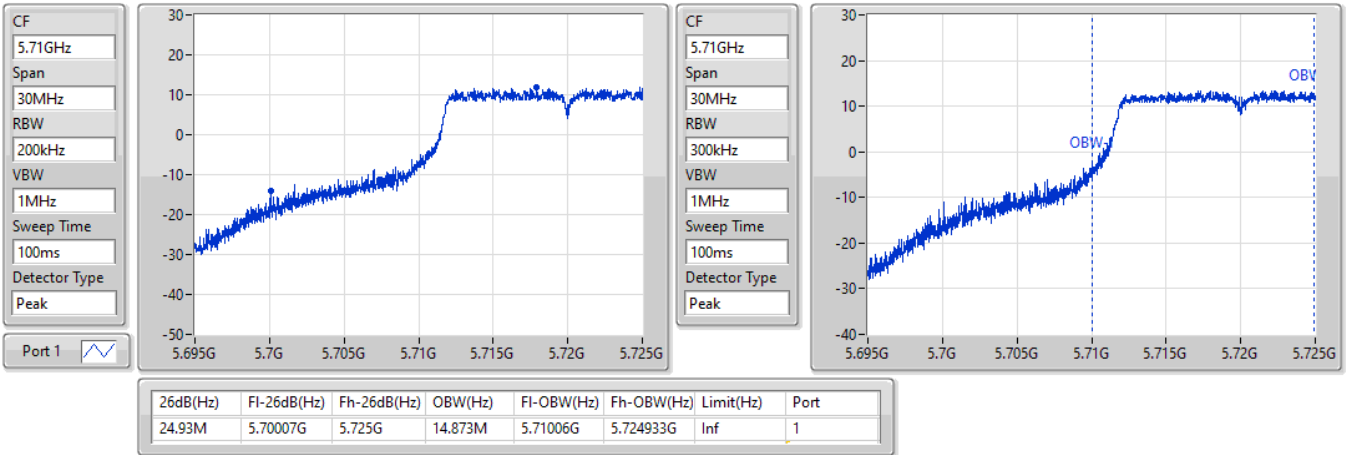

802.11a_Nss1,(6Mbps)_1TX

EBW

5720MHz Straddle 5.47-5.725GHz

29/12/2021