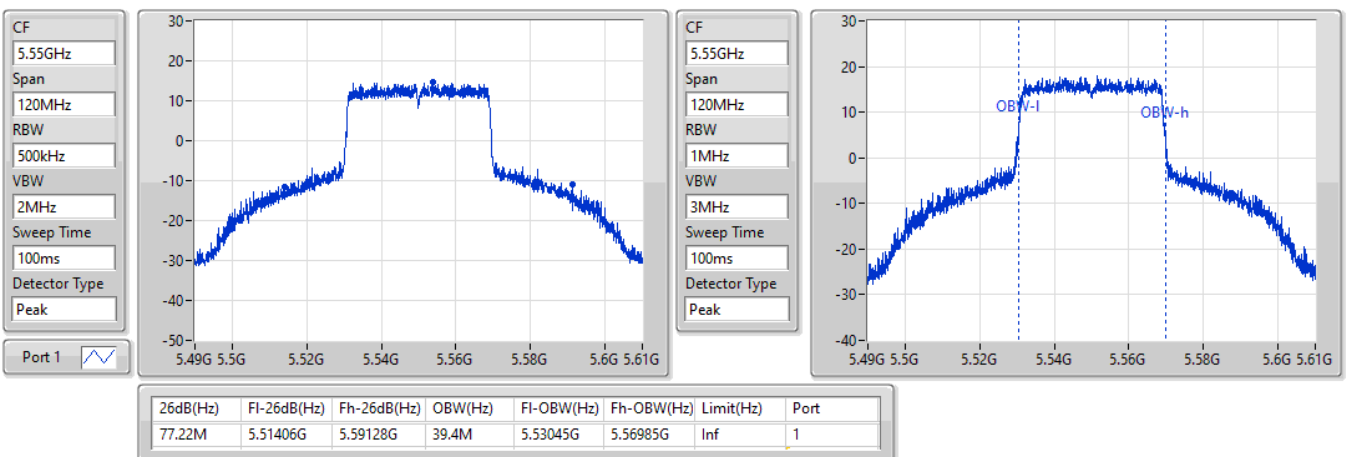

802.11ax HEW40\_Nss1,(MCS0)\_1TX

EBW

5510MHz

29/12/2021

802.11ax HEW40\_Nss1,(MCS0)\_1TX

EBW

5550MHz

29/12/2021