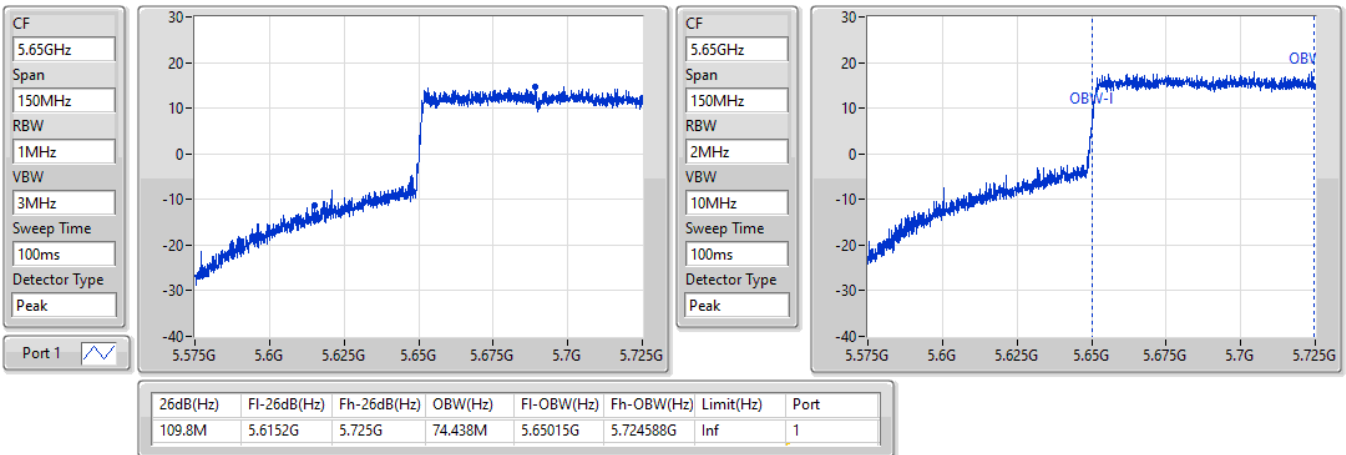

802.11ax HEW80\_Nss1,(MCS0)\_1TX

EBW

5610MHz

29/12/2021

802.11ax HEW80\_Nss1,(MCS0)\_1TX

EBW

5690MHz Straddle 5.47-5.725GHz

29/12/2021