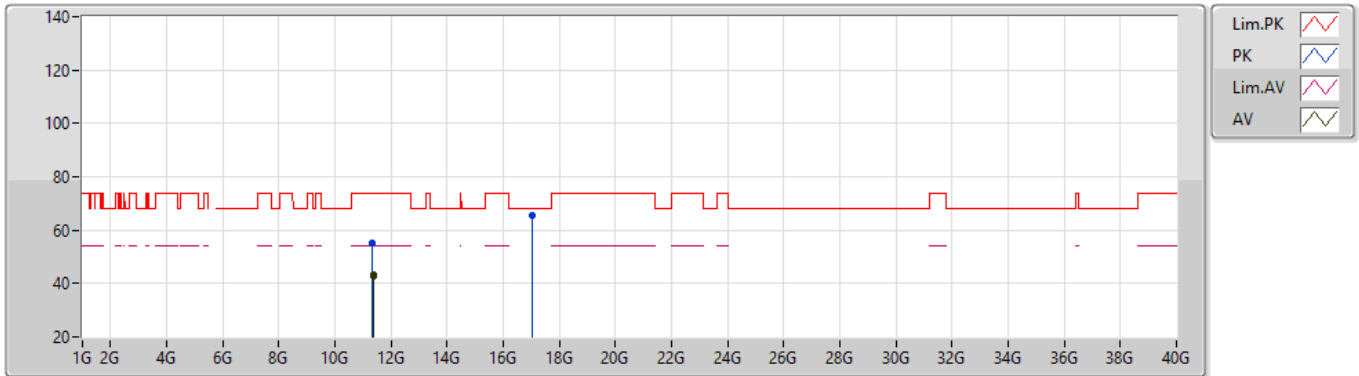

802.11ax HEW40_Nss2,(MCS0)_2TX

28/12/2021

5670MHz_TnomVnom

Worst 64 [Vertical]
All 64 [Vertical]/64 [Vertical]/64 [Horizontal]/64 [Horizontal]

Type	Freq (Hz)	Level (dBuV/m)	Limit (dBuV/m)	Margin (dB)	Raw (dBuV)	Dist (m)	Condition	Azimuth (°)	Height (m)	Comment	AF (dB)	CL (dB)	PA (dB)
PK	11.34064G	55.18	74.00	-18.82	40.73	3	Vertical	169	1.80	-	38.40	8.84	32.79
AV	11.3776G	43.08	54.00	-10.92	28.64	3	Vertical	169	1.80	-	38.40	8.84	32.80
PK	17.04896G	65.29	68.20	-2.91	45.33	3	Vertical	97	1.80	-	41.25	10.81	32.10
PK	11.30616G	55.15	74.00	-18.85	40.71	3	Horizontal	3	1.80	-	38.40	8.83	32.79
AV	11.37752G	42.91	54.00	-11.09	28.47	3	Horizontal	3	1.80	-	38.40	8.84	32.80
PK	17.04024G	65.29	68.20	-2.91	45.37	3	Horizontal	270	2.50	-	41.22	10.81	32.11