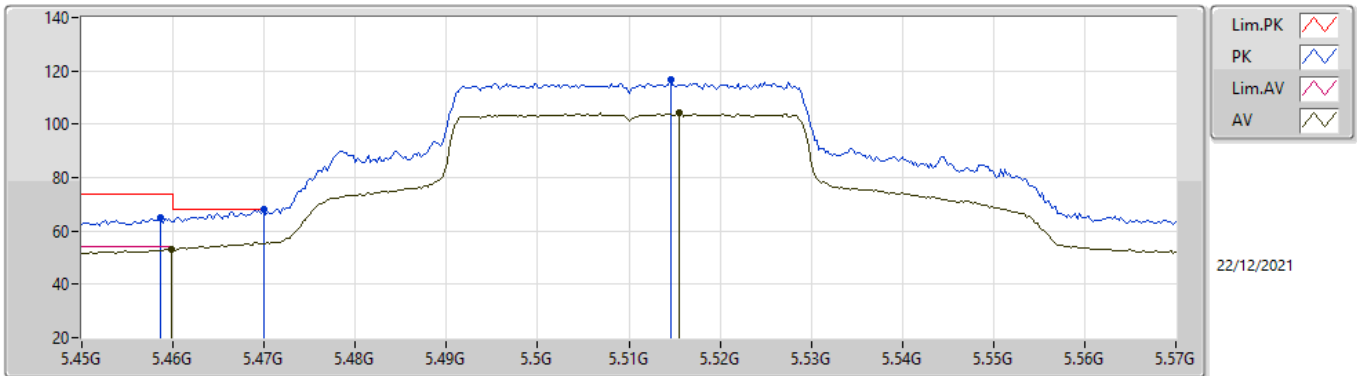

802.11ax HEW40_Nss2,(MCS0)_2TX

5510MHz_TnomVnom

EUT_X_2TX
SET 69
73/53/63/68/70/69
-1.72/3.91/2.18/0.72/-0.32/0.26

Type	Freq (Hz)	Level (dBuV/m)	Limit (dBuV/m)	Margin (dB)	Raw (dBuV)	Dist (m)	Condition	Azimuth (°)	Height (m)	Comment	AF (dB)	CL (dB)	PA (dB)
PK	5.45864G	64.99	74.00	-9.01	57.73	3	Horizontal	301	1.86	-	33.70	6.46	32.90
AV	5.45984G	53.09	54.00	-0.91	45.83	3	Horizontal	301	1.86	-	33.70	6.46	32.90
PK	5.46992G	67.94	68.20	-0.26	60.67	3	Horizontal	301	1.86	-	33.70	6.47	32.90
PK	5.51456G	116.68	Inf	-Inf	109.31	3	Horizontal	301	1.86	-	33.76	6.51	32.90
AV	5.51552G	104.45	Inf	-Inf	97.07	3	Horizontal	301	1.86	-	33.76	6.52	32.90