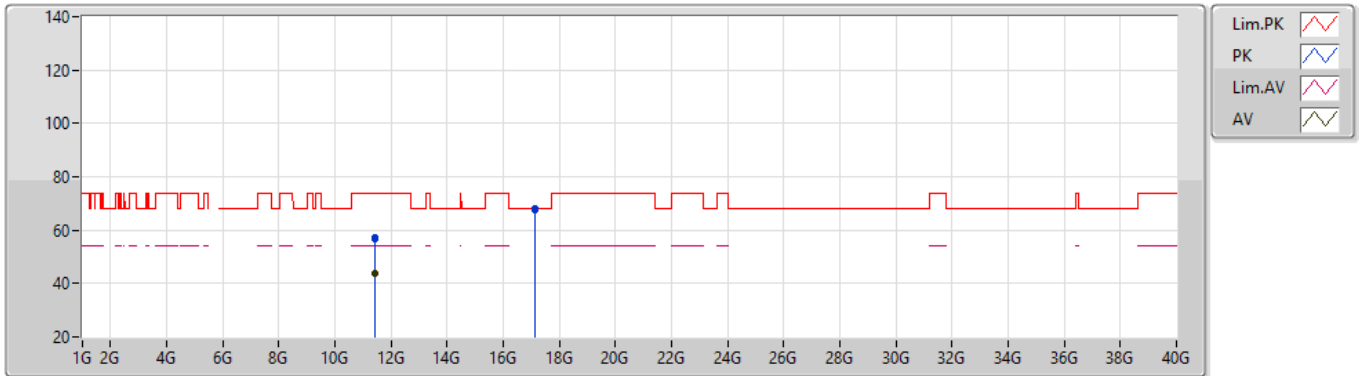

802.11ax HEW40_Nss2,(MCS0)_2TX

28/12/2021

5710MHz Straddle 5.47-5.725GHz_TnomVnom

Worst 85 [Horizontal]
All 94 [Vertical]/87 [Vertical]/87 [Horizontal]/85 [Horizontal]

Type	Freq (Hz)	Level (dBuV/m)	Limit (dBuV/m)	Margin (dB)	Raw (dBuV)	Dist (m)	Condition	Azimuth (°)	Height (m)	Comment	AF (dB)	CL (dB)	PA (dB)
PK	11.41352G	56.88	74.00	-17.12	42.43	3	Vertical	360	2.50	-	38.40	8.85	32.80
AV	11.4468G	43.60	54.00	-10.40	29.14	3	Vertical	360	2.50	-	38.40	8.86	32.80
PK	17.12536G	68.11	68.20	-0.09	47.88	3	Vertical	44	1.80	-	41.45	10.84	32.06
PK	11.41808G	57.37	74.00	-16.63	42.92	3	Horizontal	61	1.80	-	38.40	8.85	32.80
AV	11.41168G	43.70	54.00	-10.30	29.25	3	Horizontal	61	1.80	-	38.40	8.85	32.80
PK	17.13192G	67.45	68.20	-0.75	47.21	3	Horizontal	329	1.76	-	41.46	10.84	32.06