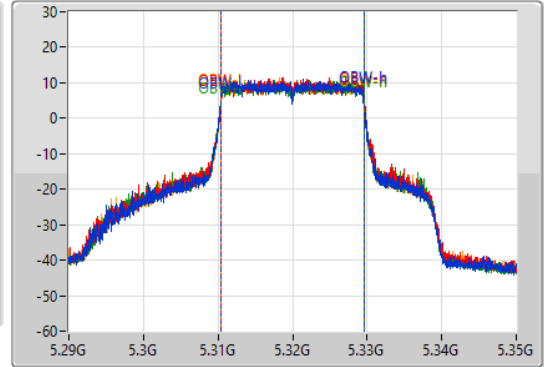

Port 1  
Port 2  
Port 3  
Port 4

| 26dB(Hz) | Fl-26dB(Hz) | Fh-26dB(Hz) | OBW(Hz) | Fl-OBW(Hz) | Fh-OBW(Hz) | Limit(Hz) | Port |
|----------|-------------|-------------|---------|------------|------------|-----------|------|
| 23.55M   | 5.30791G    | 5.33146G    | 19.22M  | 5.310345G  | 5.329565G  | Inf       | 1    |
| 24M      | 5.30833G    | 5.33233G    | 19.22M  | 5.310375G  | 5.329595G  | Inf       | 2    |
| 27M      | 5.30503G    | 5.33203G    | 19.22M  | 5.310345G  | 5.329565G  | Inf       | 3    |
| 22.89M   | 5.30872G    | 5.33161G    | 19.22M  | 5.310375G  | 5.329595G  | Inf       | 4    |