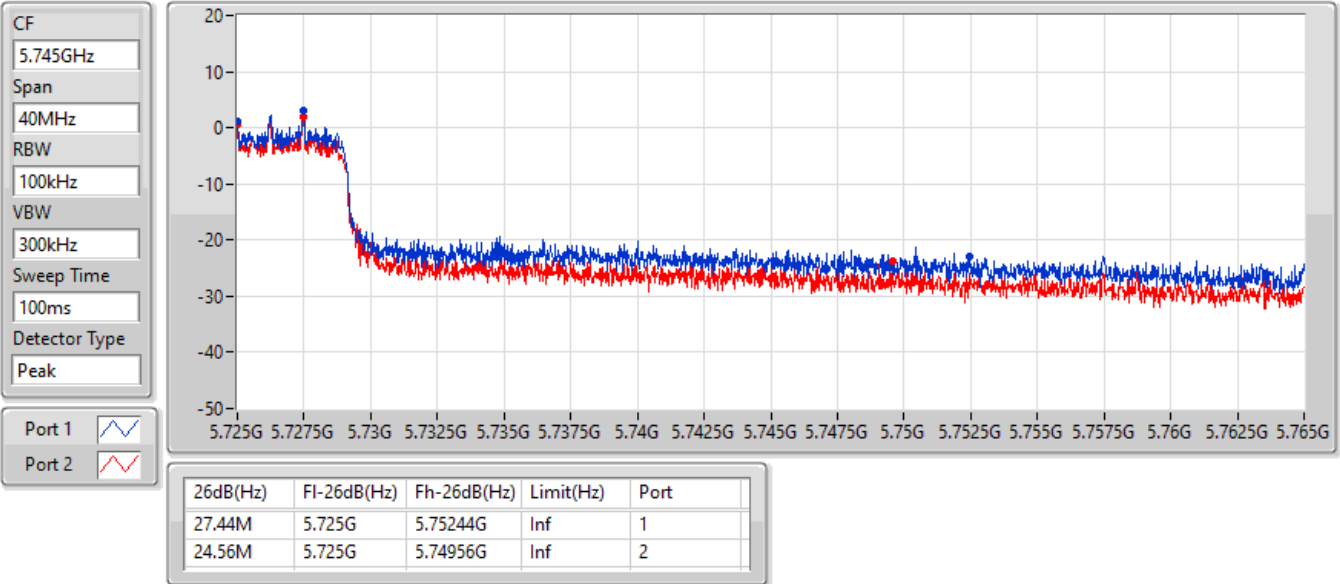

802.11ax HEW80_Nss2,(MCS0)_2TX

EBW

5690MHz Straddle 5.725-5.85GHz

05/01/2022