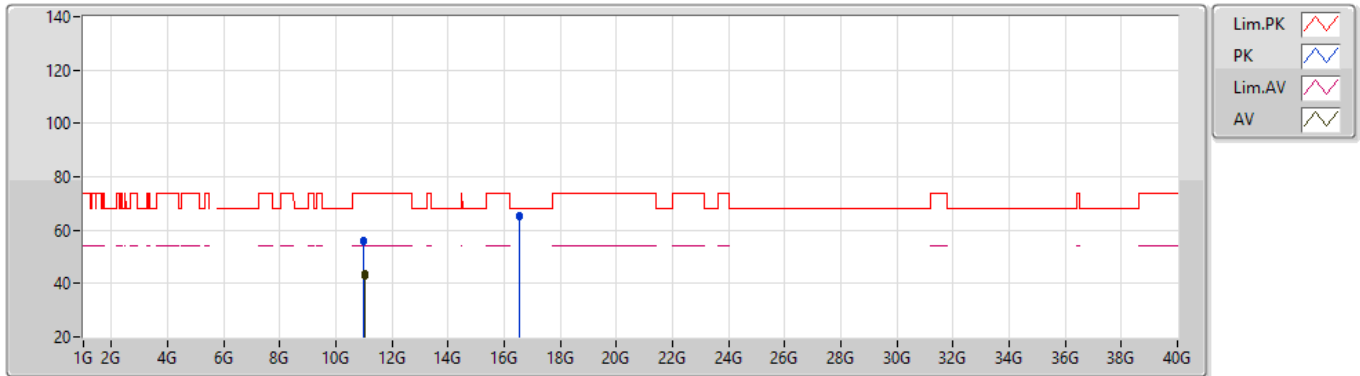

802.11ax HEW40_Nss2,(MCS0)_2TX

28/12/2021

5510MHz_TnomVnom

Worst 69 [Horizontal]
All 69 [Vertical]/69 [Vertical]/69 [Horizontal]/69 [Horizontal]

Type	Freq (Hz)	Level (dBuV/m)	Limit (dBuV/m)	Margin (dB)	Raw (dBuV)	Dist (m)	Condition	Azimuth (°)	Height (m)	Comment	AF (dB)	CL (dB)	PA (dB)
PK	11.0044G	56.09	74.00	-17.91	41.59	3	Vertical	357	1.80	-	38.50	8.75	32.75
AV	11.01248G	42.98	54.00	-11.02	28.49	3	Vertical	357	1.80	-	38.49	8.75	32.75
PK	16.55016G	65.06	68.20	-3.14	46.49	3	Vertical	360	2.93	-	40.30	10.67	32.40
PK	11.00224G	55.90	74.00	-18.10	41.40	3	Horizontal	101	1.18	-	38.50	8.75	32.75
AV	11.02104G	43.58	54.00	-10.42	29.09	3	Horizontal	101	1.18	-	38.48	8.76	32.75
PK	16.55152G	65.63	68.20	-2.57	47.06	3	Horizontal	0	1.80	-	40.30	10.67	32.40