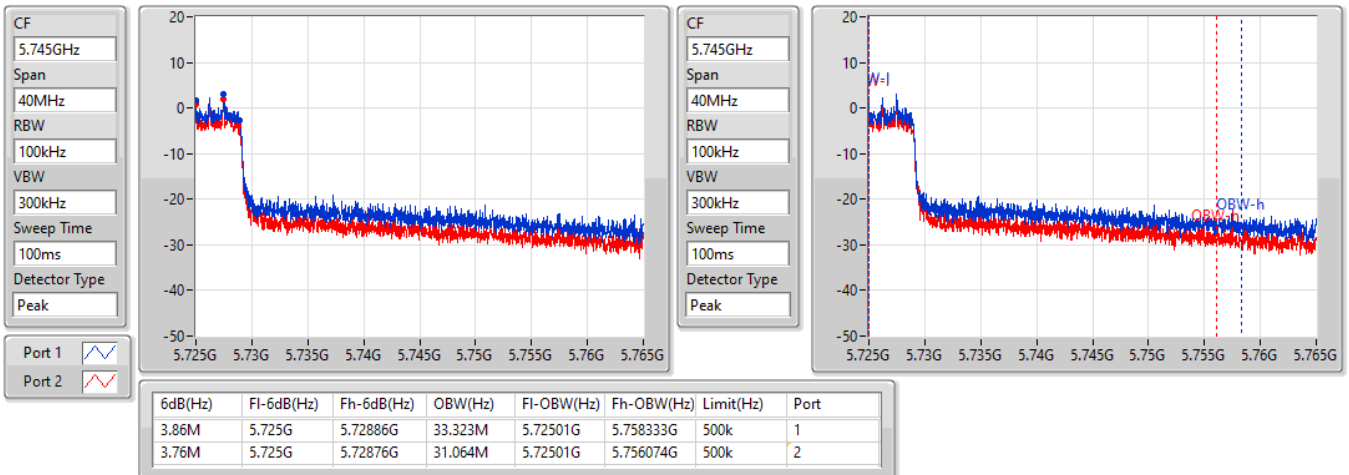

802.11ax HEW80\_Nss2,(MCS0)\_2TX

EBW

5690MHz Straddle 5.47-5.725GHz

30/12/2021

802.11ax HEW80\_Nss2,(MCS0)\_2TX

EBW

5690MHz Straddle 5.725-5.85GHz

05/01/2022