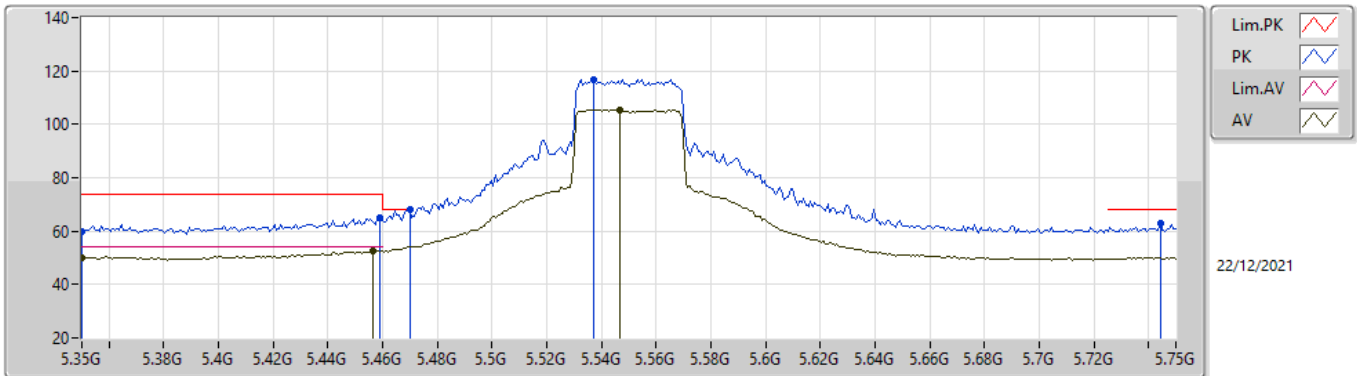

802.11ax HEW40_Nss2,(MCS0)_2TX

5550MHz_TnomVnom

EUT_X_2TX
SET 74
80/60/70/75/73/74
-5.22/3.91/2.51/-0.53/0.37/0.22

Type	Freq (Hz)	Level (dBuV/m)	Limit (dBuV/m)	Margin (dB)	Raw (dBuV)	Dist (m)	Condition	Azimuth (°)	Height (m)	Comment	AF (dB)	CL (dB)	PA (dB)
PK	5.35G	60.04	74.00	-13.96	53.56	3	Horizontal	295	1.80	-	33.00	6.40	32.92
AV	5.35G	49.85	54.00	-4.15	43.37	3	Horizontal	295	1.80	-	33.00	6.40	32.92
PK	5.4588G	65.04	74.00	-8.96	57.78	3	Horizontal	295	1.80	-	33.70	6.46	32.90
AV	5.4564G	52.72	54.00	-1.28	45.47	3	Horizontal	295	1.80	-	33.70	6.46	32.91
PK	5.47G	67.98	68.20	-0.22	60.71	3	Horizontal	295	1.80	-	33.70	6.47	32.90
PK	5.5372G	116.84	Inf	-Inf	109.35	3	Horizontal	295	1.80	-	33.85	6.54	32.90
AV	5.5468G	105.48	Inf	-Inf	97.94	3	Horizontal	295	1.80	-	33.89	6.55	32.90
PK	5.7444G	63.12	68.20	-5.08	55.08	3	Horizontal	295	1.80	-	34.36	6.60	32.92