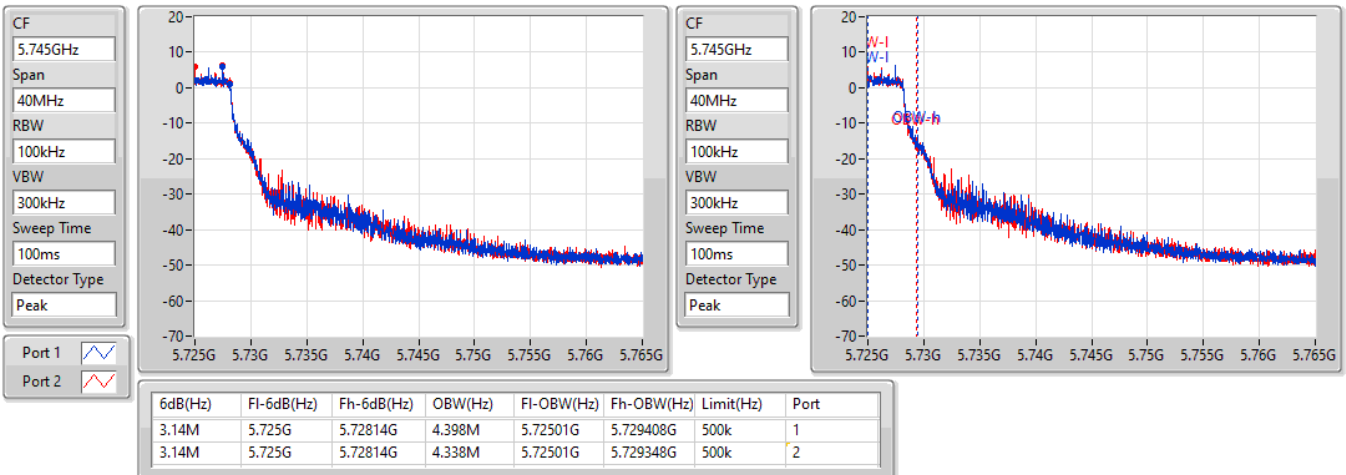

5720MHz Straddle 5.725-5.85GHz

30/12/2021