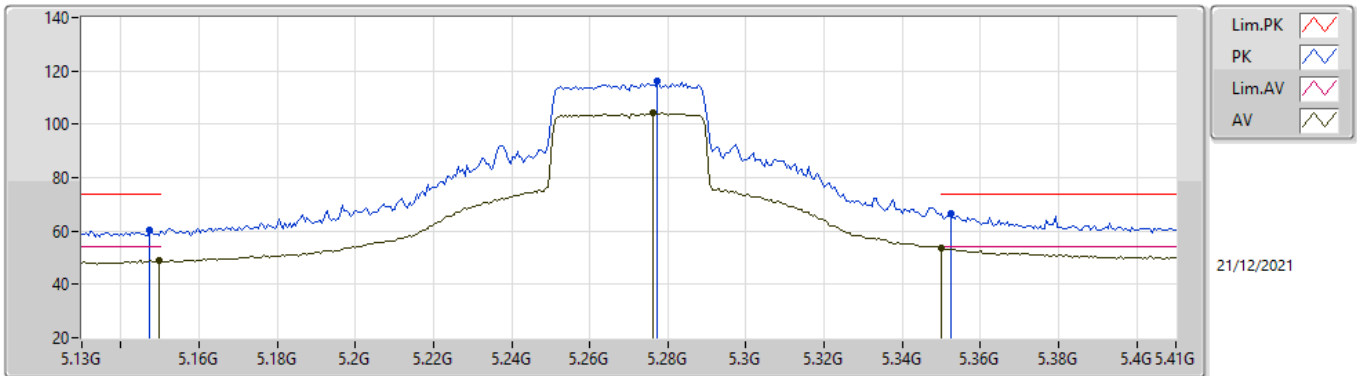

802.11ax HEW40_Nss2,(MCS0)_2TX

5270MHz_TnomVnom

EUT_X_2TX
SET 77
84/64/74/79/77/78/77
-4.13/4.09/1.83/-0.98/0.41/-0.84/0.48

Type	Freq (Hz)	Level (dBuV/m)	Limit (dBuV/m)	Margin (dB)	Raw (dBuV)	Dist (m)	Condition	Azimuth (°)	Height (m)	Comment	AF (dB)	CL (dB)	PA (dB)
PK	5.14736G	60.48	74.00	-13.52	54.34	3	Horizontal	66	1.80	-	32.71	6.37	32.94
AV	5.1496G	48.87	54.00	-5.13	42.74	3	Horizontal	66	1.80	-	32.70	6.37	32.94
PK	5.27728G	116.04	Inf	-Inf	109.72	3	Horizontal	66	1.80	-	32.85	6.40	32.93
AV	5.27616G	104.07	Inf	-Inf	97.75	3	Horizontal	66	1.80	-	32.85	6.40	32.93
PK	5.35232G	66.65	74.00	-7.35	60.16	3	Horizontal	66	1.80	-	33.01	6.40	32.92
AV	5.35G	53.52	54.00	-0.48	47.04	3	Horizontal	66	1.80	-	33.00	6.40	32.92