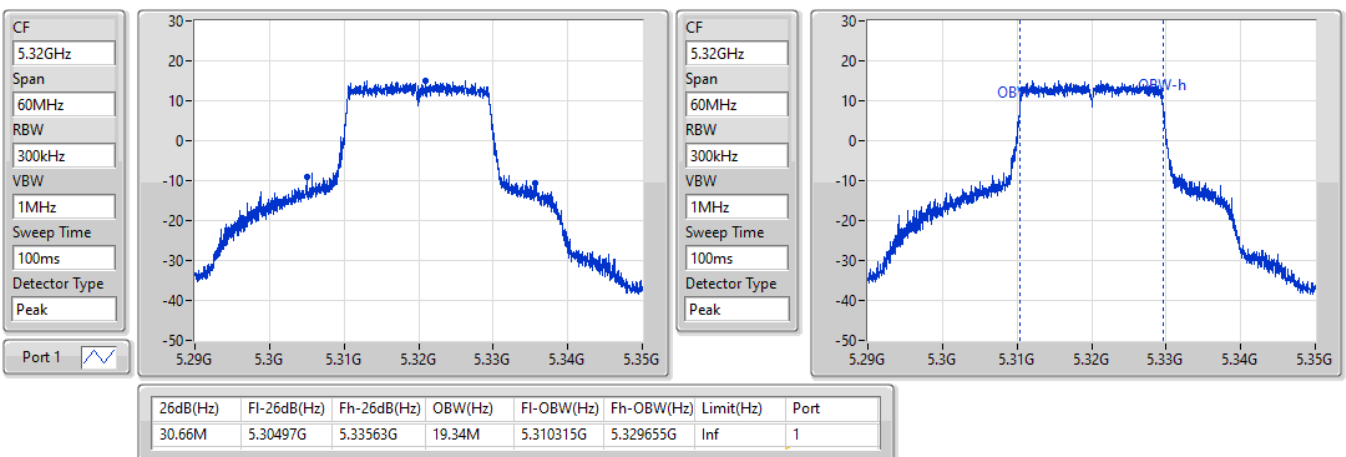

802.11ax HEW20_Nss1,(MCS0)_1TX

EBW

5320MHz

29/12/2021