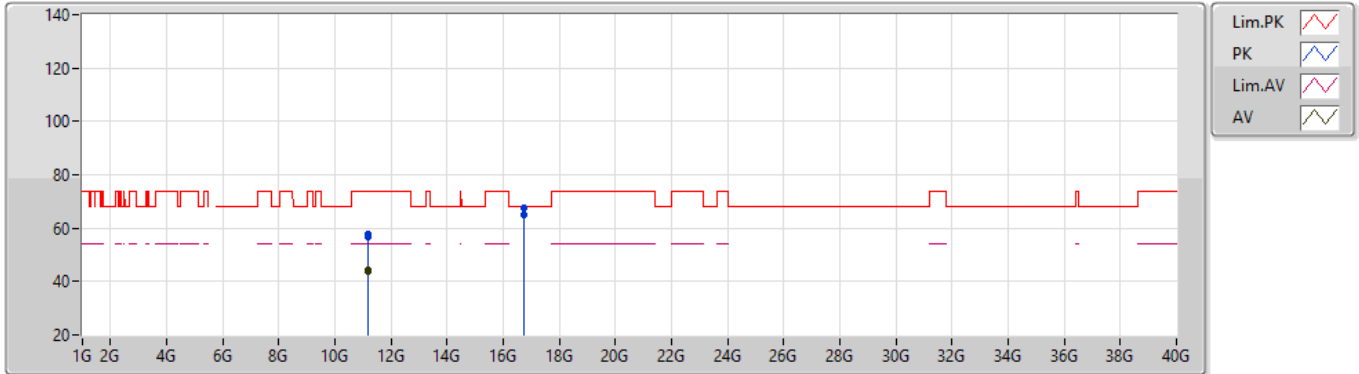

802.11ax HEW20_Nss2,(MCS0)_2TX

28/12/2021

5580MHz_TnomVnom

Worst 73 [Vertical]
All 98 [Vertical]/73 [Vertical]/73 [Horizontal]/73 [Horizontal]

Type	Freq (Hz)	Level (dBuV/m)	Limit (dBuV/m)	Margin (dB)	Raw (dBuV)	Dist (m)	Condition	Azimuth (°)	Height (m)	Comment	AF (dB)	CL (dB)	PA (dB)
PK	11.15908G	56.68	74.00	-17.32	42.32	3	Vertical	357	2.69	-	38.34	8.79	32.77
AV	11.16004G	44.13	54.00	-9.87	29.77	3	Vertical	357	2.69	-	38.34	8.79	32.77
PK	16.7306G	67.77	68.20	-0.43	48.91	3	Vertical	40	1.77	-	40.43	10.72	32.29
PK	11.1656G	57.70	74.00	-16.30	43.35	3	Horizontal	66	1.31	-	38.33	8.79	32.77
AV	11.15864G	43.95	54.00	-10.05	29.59	3	Horizontal	66	1.31	-	38.34	8.79	32.77
PK	16.73176G	65.08	68.20	-3.12	46.22	3	Horizontal	326	2.68	-	40.43	10.72	32.29