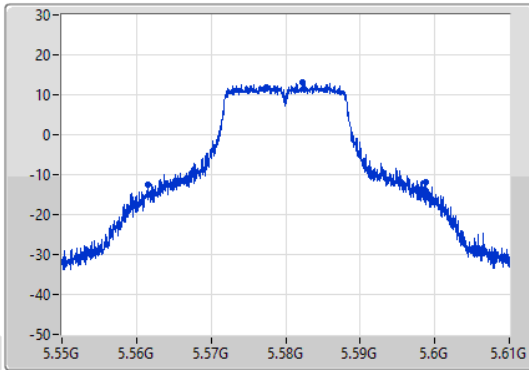

802.11a_Nss1,(6Mbps)_1TX

EBW

5580MHz

29/12/2021

CF
5.58GHz
Span
60MHz
RBW
300kHz
VBW
1MHz
Sweep Time
100ms
Detector Type
Peak
Port 1

CF
5.58GHz
Span
60MHz
RBW
300kHz
VBW
1MHz
Sweep Time
100ms
Detector Type
Peak