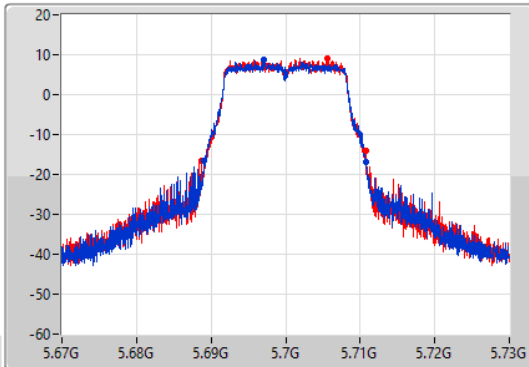

CF
5.7GHz
Span
60MHz
RBW
300kHz
VBW
1MHz
Sweep Time
100ms
Detector Type
Peak