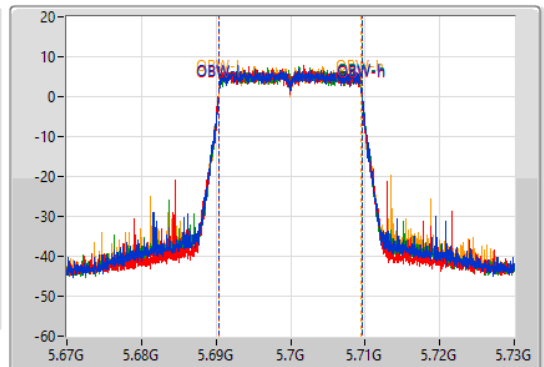

Port 1  
Port 2  
Port 3  
Port 4

| 26dB(Hz) | Fl-26dB(Hz) | Fh-26dB(Hz) | OBW(Hz) | Fl-OBW(Hz) | Fh-OBW(Hz) | Limit(Hz) | Port |
|----------|-------------|-------------|---------|------------|------------|-----------|------|
| 21.78M   | 5.68914G    | 5.71092G    | 19.13M  | 5.690405G  | 5.709535G  | Inf       | 1    |
| 21.84M   | 5.68908G    | 5.71092G    | 19.13M  | 5.690405G  | 5.709535G  | Inf       | 2    |
| 22.86M   | 5.68908G    | 5.71194G    | 19.13M  | 5.690405G  | 5.709535G  | Inf       | 3    |
| 22.98M   | 5.68773G    | 5.71071G    | 19.1M   | 5.690405G  | 5.709505G  | Inf       | 4    |