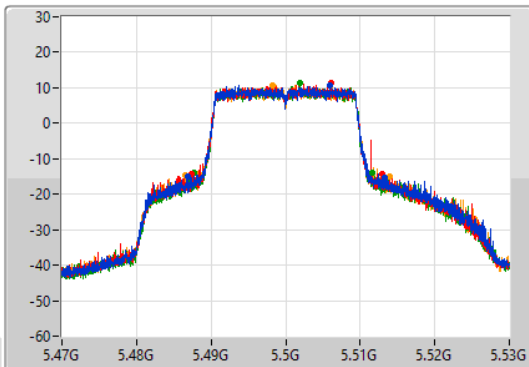

802.11ax HEW20_Nss4,(MCS0)_4TX

EBW

5500MHz

04/01/2022

CF
5.5GHz
Span
60MHz
RBW
300kHz
VBW
1MHz
Sweep Time
100ms
Detector Type
Peak

CF
5.5GHz
Span
60MHz
RBW
300kHz
VBW
1MHz
Sweep Time
100ms
Detector Type
Peak