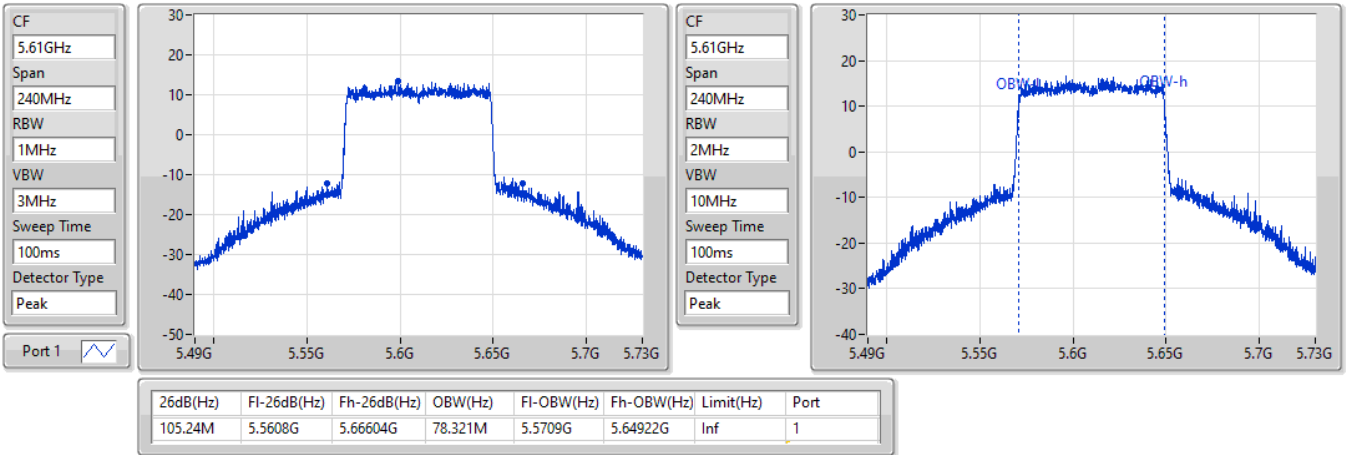

802.11ax HEW80_Nss1,(MCS0)_1TX

EBW

5610MHz

29/12/2021