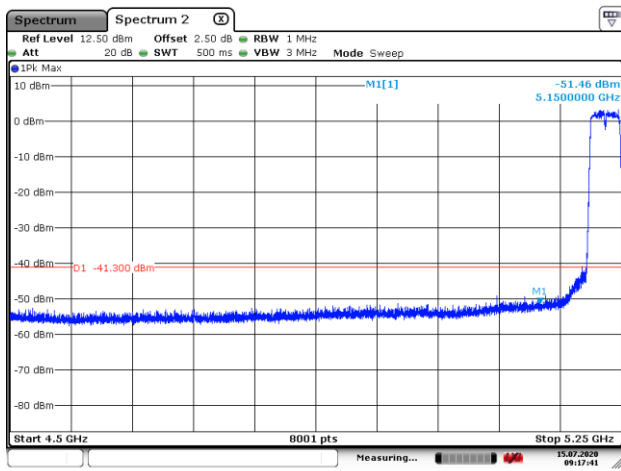

802.11ax(40MHz)

5190MHz with 4*4 CDD PK

Date: 15. JUL. 2020 09:10:52

5190MHz with 4*4 CDD AV

Date: 15. JUL. 2020 09:10:52

5230MHz with 4*4 CDD PK

Date: 15. JUL. 2020 09:17:41

5230MHz with 4*4 CDD AV