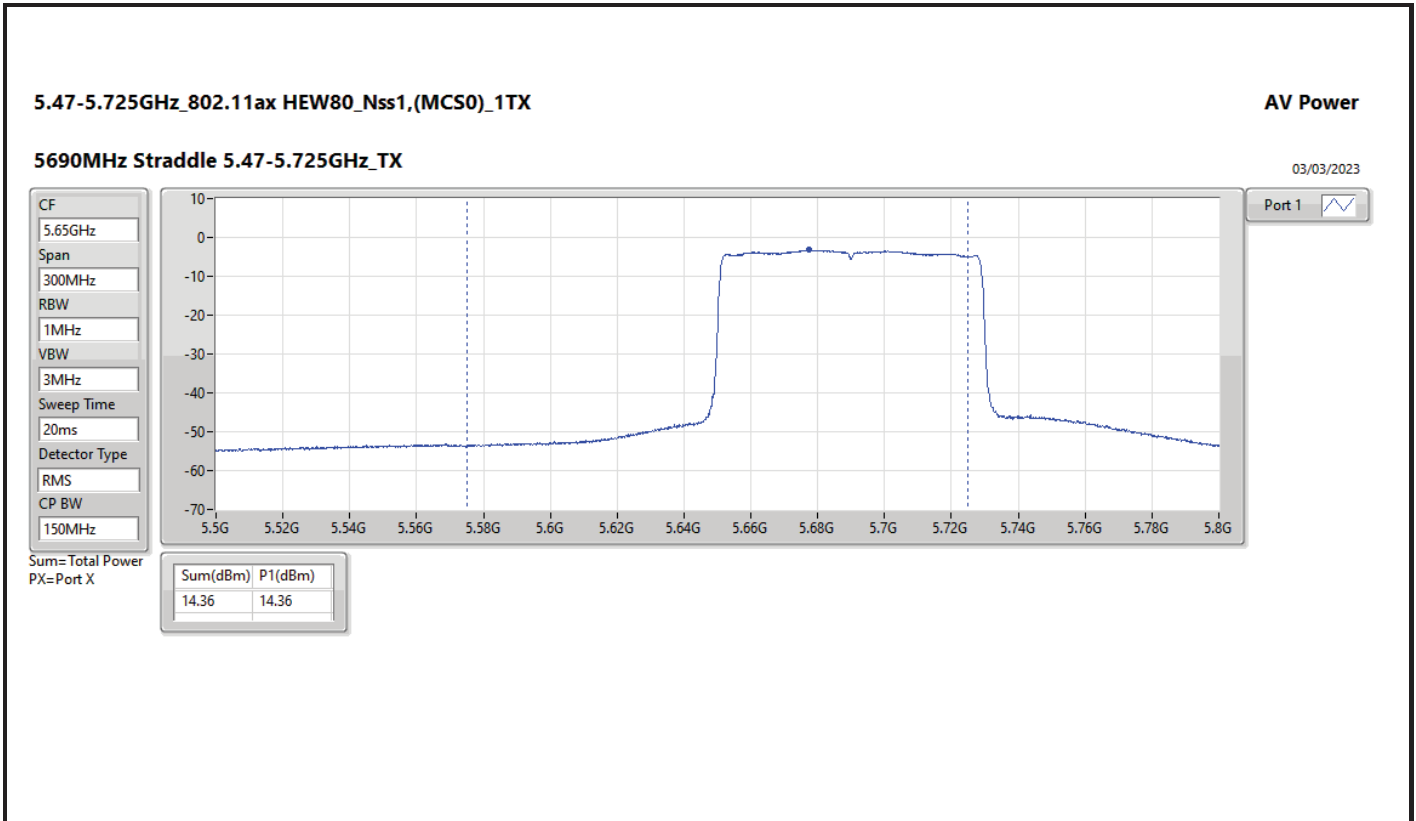

DG = Directional Gain; Port X = Port X output power

Average Power_Non-Beamforming_Radio 2_2T2S

Appendix C.2

Summary

Mode	Total Power (dBm)	Total Power (W)	EIRP (dBm)	EIRP (W)
5.15-5.25GHz	-	-	-	-
802.11a_Nss1,(6Mbps)_2TX	26.66	0.46345	41.66	14.65548
802.11n HT20_Nss2,(MCS0)_2TX	26.46	0.44259	41.46	13.99587
802.11n HT40_Nss2,(MCS0)_2TX	23.14	0.20606	38.14	6.51628
802.11ac VHT20_Nss2,(MCS0)_2TX	26.50	0.44668	41.50	14.12538
802.11ac VHT40_Nss2,(MCS0)_2TX	23.18	0.20797	38.18	6.57658
802.11ac VHT80_Nss2,(MCS0)_2TX	14.09	0.02564	29.09	0.81096
802.11ac VHT160_Nss2,(MCS0)_2TX	11.87	0.01538	26.87	0.48641
802.11ax HEW20_Nss2,(MCS0)_2TX	26.80	0.47863	41.80	15.13561
802.11ax HEW40_Nss2,(MCS0)_2TX	23.47	0.22233	38.47	7.03072
802.11ax HEW80_Nss2,(MCS0)_2TX	14.53	0.02838	29.53	0.89743
802.11ax HEW160_Nss2,(MCS0)_2TX	12.28	0.01690	27.28	0.53456
5.25-5.35GHz	-	-	-	-
802.11a_Nss1,(6Mbps)_2TX	14.45	0.02786	29.45	0.88105
802.11n HT20_Nss2,(MCS0)_2TX	14.11	0.02576	29.11	0.81470
802.11n HT40_Nss2,(MCS0)_2TX	14.00	0.02512	29.00	0.79433
802.11ac VHT20_Nss2,(MCS0)_2TX	14.15	0.02600	29.15	0.82224
802.11ac VHT40_Nss2,(MCS0)_2TX	14.03	0.02529	29.03	0.79983
802.11ac VHT80_Nss2,(MCS0)_2TX	13.85	0.02427	28.85	0.76736
802.11ac VHT160_Nss2,(MCS0)_2TX	11.97	0.01574	26.97	0.49774
802.11ax HEW20_Nss2,(MCS0)_2TX	14.37	0.02735	29.37	0.86497
802.11ax HEW40_Nss2,(MCS0)_2TX	14.31	0.02698	29.31	0.85310
802.11ax HEW80_Nss2,(MCS0)_2TX	14.36	0.02729	29.36	0.86298
802.11ax HEW160_Nss2,(MCS0)_2TX	12.34	0.01714	27.34	0.54200
5.47-5.725GHz	-	-	-	-
802.11a_Nss1,(6Mbps)_2TX	14.43	0.02773	29.43	0.87700
802.11n HT20_Nss2,(MCS0)_2TX	14.05	0.02541	29.05	0.80353
802.11n HT40_Nss2,(MCS0)_2TX	14.15	0.02600	29.15	0.82224
802.11ac VHT20_Nss2,(MCS0)_2TX	14.06	0.02547	29.06	0.80538
802.11ac VHT40_Nss2,(MCS0)_2TX	14.17	0.02612	29.17	0.82604
802.11ac VHT80_Nss2,(MCS0)_2TX	14.14	0.02594	29.14	0.82035
802.11ac VHT160_Nss2,(MCS0)_2TX	13.82	0.02410	28.82	0.76208
802.11ax HEW20_Nss2,(MCS0)_2TX	14.47	0.02799	29.47	0.88512
802.11ax HEW40_Nss2,(MCS0)_2TX	14.44	0.02780	29.44	0.87902
802.11ax HEW80_Nss2,(MCS0)_2TX	14.35	0.02723	29.35	0.86099
802.11ax HEW160_Nss2,(MCS0)_2TX	14.12	0.02582	29.12	0.81658
5.725-5.85GHz	-	-	-	-
802.11a_Nss1,(6Mbps)_2TX	27.15	0.51880	42.15	16.40590
802.11n HT20_Nss2,(MCS0)_2TX	26.69	0.46666	41.69	14.75707
802.11n HT40_Nss2,(MCS0)_2TX	23.64	0.23121	38.64	7.31139
802.11ac VHT20_Nss2,(MCS0)_2TX	26.71	0.46881	41.71	14.82518
802.11ac VHT40_Nss2,(MCS0)_2TX	23.65	0.23174	38.65	7.32825
802.11ac VHT80_Nss2,(MCS0)_2TX	18.62	0.07278	33.62	2.30144
802.11ax HEW20_Nss2,(MCS0)_2TX	26.92	0.49204	41.92	15.55966
802.11ax HEW40_Nss2,(MCS0)_2TX	23.81	0.24044	38.81	7.60326
802.11ax HEW80_Nss2,(MCS0)_2TX	19.03	0.07998	34.03	2.52930