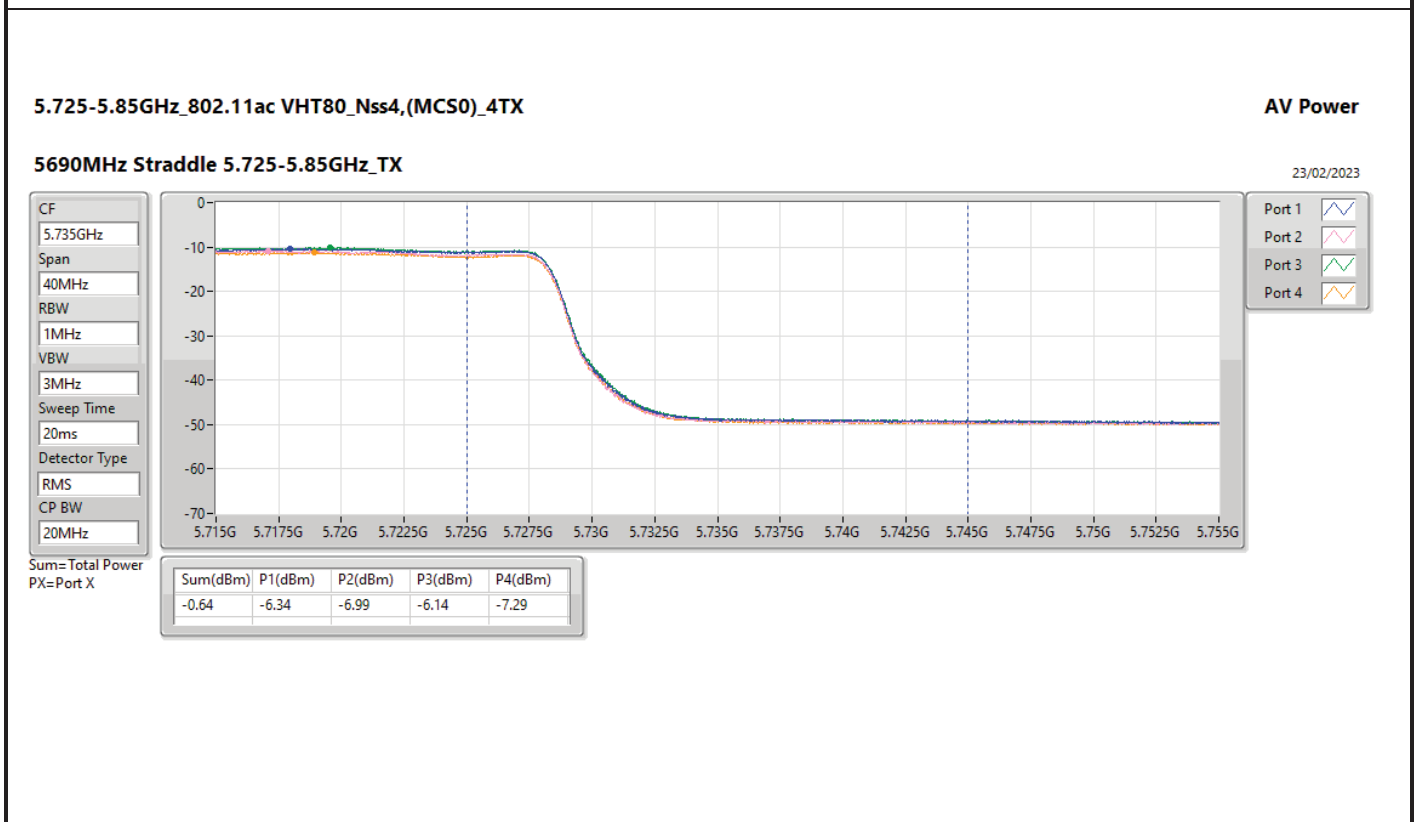

23/02/2023

CF
5.735GHz
Span
40MHz
RBW
1MHz
VBW
3MHz
Sweep Time
20ms
Detector Type
RMS
CP BW
20MHz

Port 1
Port 2
Port 3
Port 4

Sum=Total Power
PX=Port X

Sum(dBm)	P1(dBm)	P2(dBm)	P3(dBm)	P4(dBm)
3.49	-2.44	-2.78	-2.23	-2.71