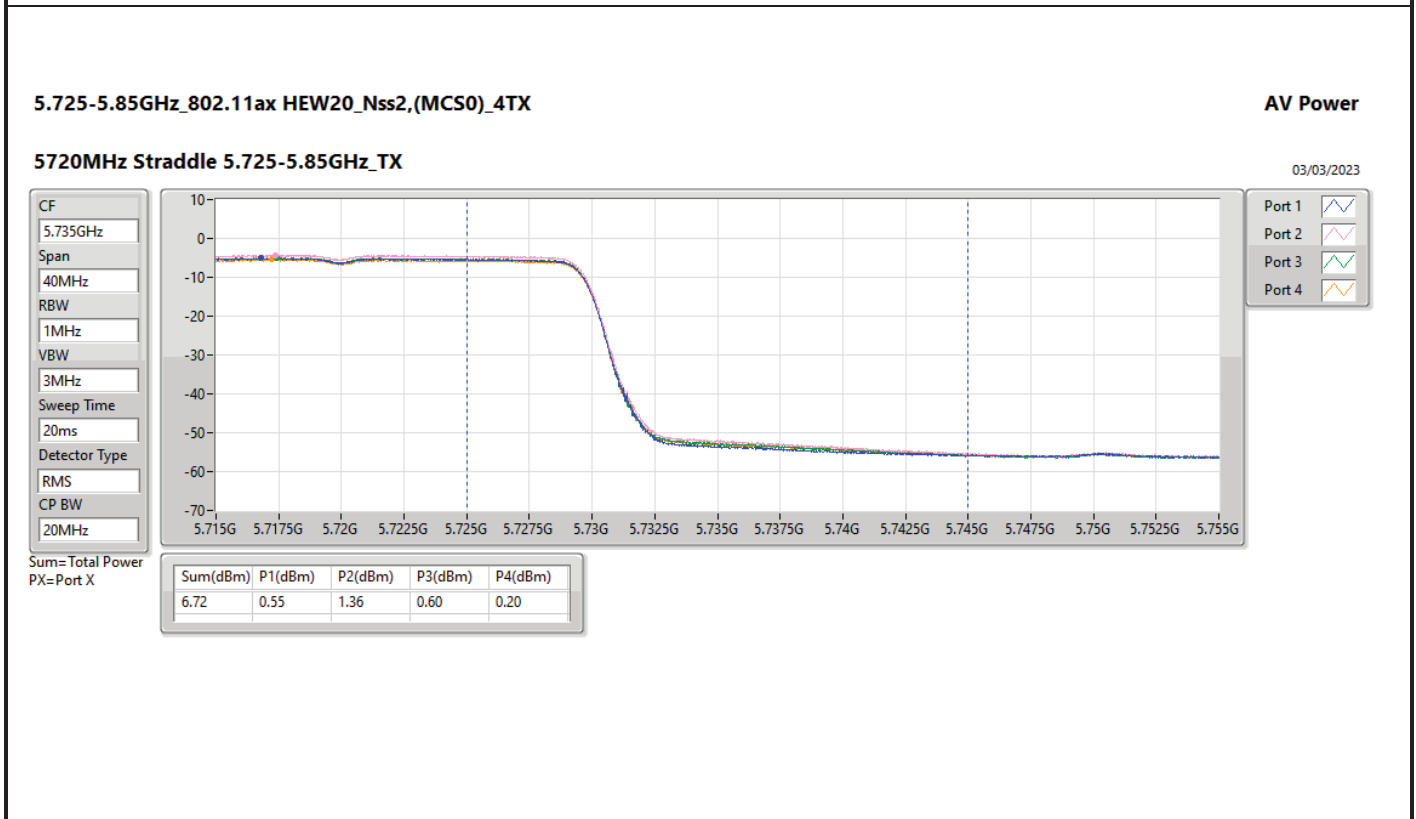

Sum(dBm)	P1(dBm)	P2(dBm)	P3(dBm)	P4(dBm)
2.46	-3.34	-3.48	-3.67	-3.76

5.725-5.85GHz_802.11ac VHT20_Nss2,(MCS0)_4TX

5720MHz Straddle 5.725-5.85GHz_TX

AV Power

03/03/2023

CF: 5.735GHz
Span: 40MHz
RBW: 1MHz
VBW: 3MHz
Sweep Time: 20ms
Detector Type: RMS
CP BW: 20MHz

Port 1: [Line Style]
Port 2: [Line Style]
Port 3: [Line Style]
Port 4: [Line Style]

5.47-5.725GHz_802.11ax HEW80_Nss2,(MCS0)_4TX

AV Power

5690MHz Straddle 5.47-5.725GHz_TX

28/02/2023

CF
5.65GHz
Span
300MHz
RBW
1MHz
VBW
3MHz
Sweep Time
20ms
Detector Type
RMS
CP BW
150MHz