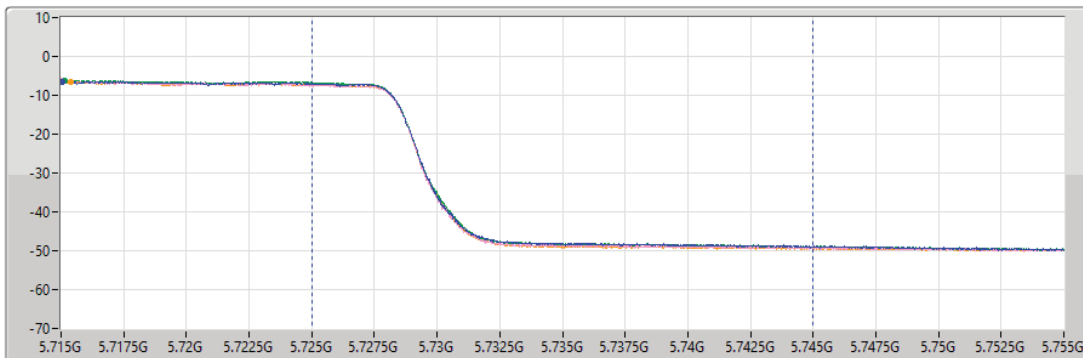

Port 1
Port 2
Port 3
Port 4

Sum=Total Power
PX=Port X

Sum(dBm)	P1(dBm)	P2(dBm)	P3(dBm)	P4(dBm)
13.98	8.05	7.59	8.21	7.98

5.725-5.85GHz_802.11ac VHT40_Nss4,(MCS0)_4TX

AV Power

5710MHz Straddle 5.725-5.85GHz_TX

23/02/2023

CF
5.735GHz
Span
40MHz
RBW
1MHz
VBW
3MHz
Sweep Time
20ms
Detector Type
RMS
CP BW
20MHz

Port 1
Port 2
Port 3
Port 4

Sum=Total Power
PX=Port X

Sum(dBm)	P1(dBm)	P2(dBm)	P3(dBm)	P4(dBm)
3.49	-2.44	-2.78	-2.23	-2.71