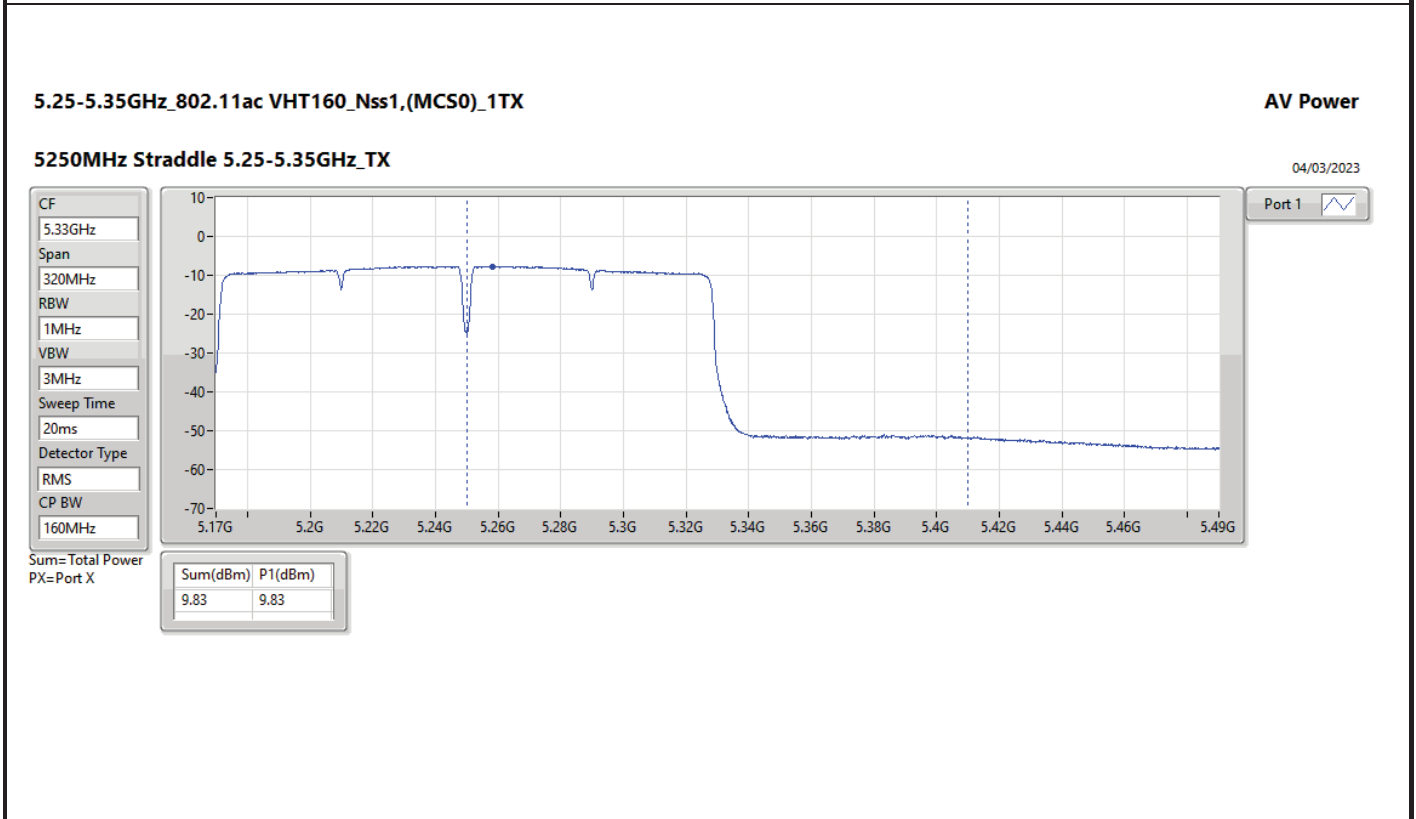

DG = Directional Gain; Port X = Port X output power

Average Power_Non-Beamforming_Radio 2_2T2S

Appendix C.2

Summary

Mode	Total Power (dBm)	Total Power (W)	EIRP (dBm)	EIRP (W)
5.15-5.25GHz	-	-	-	-
802.11a_Nss1,(6Mbps)_2TX	26.66	0.46345	41.66	14.65548
802.11n HT20_Nss2,(MCS0)_2TX	26.46	0.44259	41.46	13.99587
802.11n HT40_Nss2,(MCS0)_2TX	23.14	0.20606	38.14	6.51628
802.11ac VHT20_Nss2,(MCS0)_2TX	26.50	0.44668	41.50	14.12538
802.11ac VHT40_Nss2,(MCS0)_2TX	23.18	0.20797	38.18	6.57658
802.11ac VHT80_Nss2,(MCS0)_2TX	14.09	0.02564	29.09	0.81096
802.11ac VHT160_Nss2,(MCS0)_2TX	11.87	0.01538	26.87	0.48641
802.11ax HEW20_Nss2,(MCS0)_2TX	26.80	0.47863	41.80	15.13561
802.11ax HEW40_Nss2,(MCS0)_2TX	23.47	0.22233	38.47	7.03072
802.11ax HEW80_Nss2,(MCS0)_2TX	14.53	0.02838	29.53	0.89743
802.11ax HEW160_Nss2,(MCS0)_2TX	12.28	0.01690	27.28	0.53456
5.25-5.35GHz	-	-	-	-
802.11a_Nss1,(6Mbps)_2TX	14.45	0.02786	29.45	0.88105
802.11n HT20_Nss2,(MCS0)_2TX	14.11	0.02576	29.11	0.81470
802.11n HT40_Nss2,(MCS0)_2TX	14.00	0.02512	29.00	0.79433
802.11ac VHT20_Nss2,(MCS0)_2TX	14.15	0.02600	29.15	0.82224
802.11ac VHT40_Nss2,(MCS0)_2TX	14.03	0.02529	29.03	0.79983
802.11ac VHT80_Nss2,(MCS0)_2TX	13.85	0.02427	28.85	0.76736
802.11ac VHT160_Nss2,(MCS0)_2TX	11.97	0.01574	26.97	0.49774
802.11ax HEW20_Nss2,(MCS0)_2TX	14.37	0.02735	29.37	0.86497
802.11ax HEW40_Nss2,(MCS0)_2TX	14.31	0.02698	29.31	0.85310
802.11ax HEW80_Nss2,(MCS0)_2TX	14.36	0.02729	29.36	0.86298
802.11ax HEW160_Nss2,(MCS0)_2TX	12.34	0.01714	27.34	0.54200
5.47-5.725GHz	-	-	-	-
802.11a_Nss1,(6Mbps)_2TX	14.43	0.02773	29.43	0.87700
802.11n HT20_Nss2,(MCS0)_2TX	14.05	0.02541	29.05	0.80353
802.11n HT40_Nss2,(MCS0)_2TX	14.15	0.02600	29.15	0.82224
802.11ac VHT20_Nss2,(MCS0)_2TX	14.06	0.02547	29.06	0.80538
802.11ac VHT40_Nss2,(MCS0)_2TX	14.17	0.02612	29.17	0.82604
802.11ac VHT80_Nss2,(MCS0)_2TX	14.14	0.02594	29.14	0.82035
802.11ac VHT160_Nss2,(MCS0)_2TX	13.82	0.02410	28.82	0.76208
802.11ax HEW20_Nss2,(MCS0)_2TX	14.47	0.02799	29.47	0.88512
802.11ax HEW40_Nss2,(MCS0)_2TX	14.44	0.02780	29.44	0.87902
802.11ax HEW80_Nss2,(MCS0)_2TX	14.35	0.02723	29.35	0.86099
802.11ax HEW160_Nss2,(MCS0)_2TX	14.12	0.02582	29.12	0.81658
5.725-5.85GHz	-	-	-	-
802.11a_Nss1,(6Mbps)_2TX	27.15	0.51880	42.15	16.40590
802.11n HT20_Nss2,(MCS0)_2TX	26.69	0.46666	41.69	14.75707
802.11n HT40_Nss2,(MCS0)_2TX	23.64	0.23121	38.64	7.31139
802.11ac VHT20_Nss2,(MCS0)_2TX	26.71	0.46881	41.71	14.82518
802.11ac VHT40_Nss2,(MCS0)_2TX	23.65	0.23174	38.65	7.32825
802.11ac VHT80_Nss2,(MCS0)_2TX	18.62	0.07278	33.62	2.30144
802.11ax HEW20_Nss2,(MCS0)_2TX	26.92	0.49204	41.92	15.55966
802.11ax HEW40_Nss2,(MCS0)_2TX	23.81	0.24044	38.81	7.60326
802.11ax HEW80_Nss2,(MCS0)_2TX	19.03	0.07998	34.03	2.52930