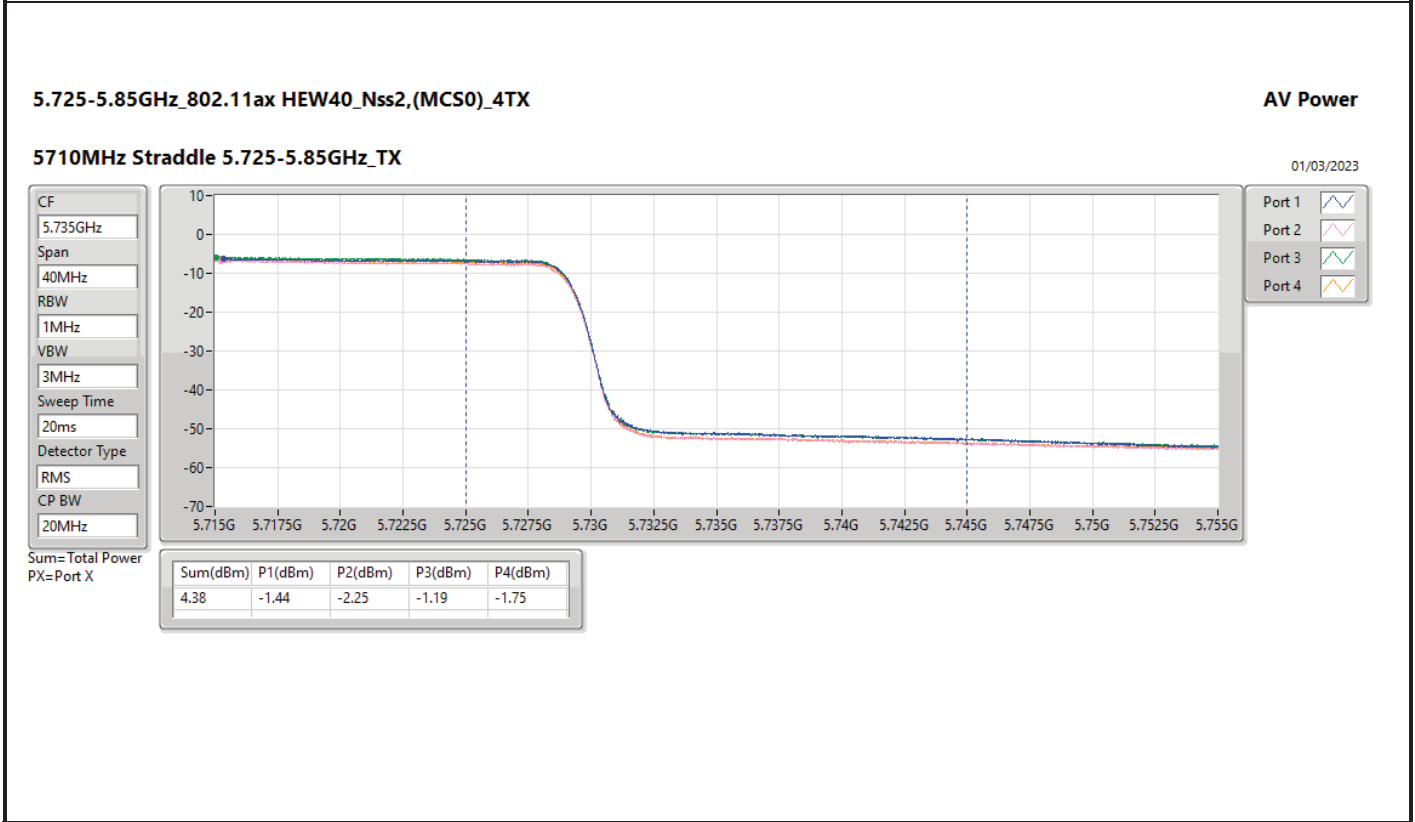

Sum(dBm)	P1(dBm)	P2(dBm)	P3(dBm)	P4(dBm)
2.46	-3.34	-3.48	-3.67	-3.76

5.725-5.85GHz_802.11ac VHT20_Nss2,(MCS0)_4TX

5720MHz Straddle 5.725-5.85GHz_TX

AV Power

03/03/2023

CF: 5.735GHz
Span: 40MHz
RBW: 1MHz
VBW: 3MHz
Sweep Time: 20ms
Detector Type: RMS
CP BW: 20MHz

Port 1: [Line Style]
Port 2: [Line Style]
Port 3: [Line Style]
Port 4: [Line Style]

5.47-5.725GHz_802.11ax HEW80_Nss2,(MCS0)_4TX

AV Power

5690MHz Straddle 5.47-5.725GHz_TX

28/02/2023

CF
5.65GHz
Span
300MHz
RBW
1MHz
VBW
3MHz
Sweep Time
20ms
Detector Type
RMS
CP BW
150MHz