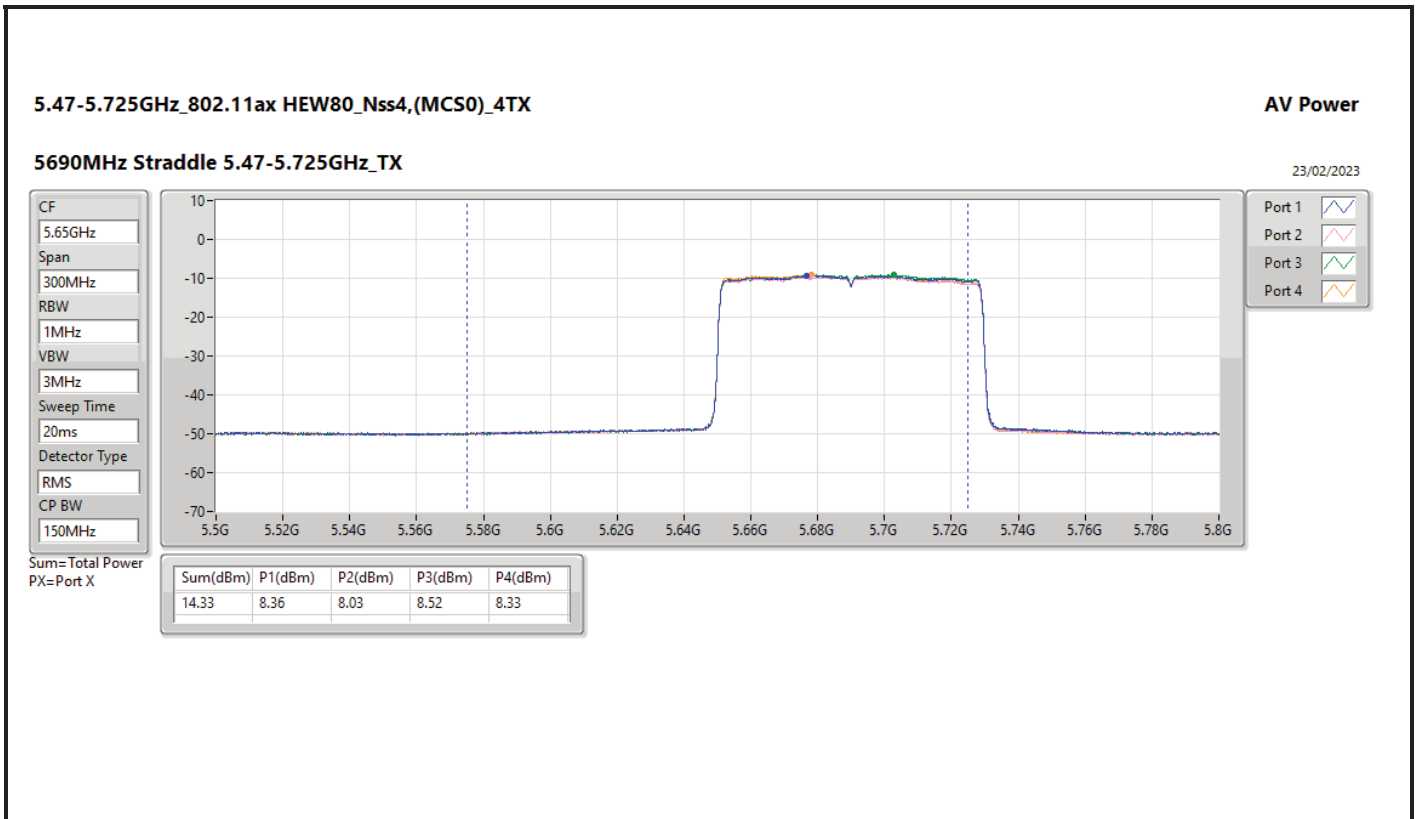

Summary

Mode	Total Power (dBm)	Total Power (W)	EIRP (dBm)	EIRP (W)
5.15-5.25GHz	-	-	-	-
802.11ax HEW20-BF_Nss2,(MCS0)_4TX	16.68	0.04656	34.69	2.94442
802.11ax HEW40-BF_Nss2,(MCS0)_4TX	15.70	0.03715	33.71	2.34963
802.11ax HEW80-BF_Nss2,(MCS0)_4TX	11.92	0.01556	29.93	0.98401
802.11ax HEW160-BF_Nss2,(MCS0)_4TX	5.64	0.00366	23.65	0.23174
5.25-5.35GHz	-	-	-	-
802.11ax HEW20-BF_Nss2,(MCS0)_4TX	9.87	0.00971	27.88	0.61376
802.11ax HEW40-BF_Nss2,(MCS0)_4TX	11.29	0.01346	29.30	0.85114
802.11ax HEW80-BF_Nss2,(MCS0)_4TX	11.40	0.01380	29.41	0.87297
802.11ax HEW160-BF_Nss2,(MCS0)_4TX	5.67	0.00369	23.68	0.23335
5.47-5.725GHz	-	-	-	-
802.11ax HEW20-BF_Nss2,(MCS0)_4TX	9.77	0.00948	27.78	0.59979
802.11ax HEW40-BF_Nss2,(MCS0)_4TX	11.21	0.01321	29.22	0.83560
802.11ax HEW80-BF_Nss2,(MCS0)_4TX	11.22	0.01324	29.23	0.83753
802.11ax HEW160-BF_Nss2,(MCS0)_4TX	11.15	0.01303	29.16	0.82414
5.725-5.85GHz	-	-	-	-
802.11ax HEW20-BF_Nss2,(MCS0)_4TX	25.74	0.37497	43.75	23.71374
802.11ax HEW40-BF_Nss2,(MCS0)_4TX	23.02	0.20045	41.03	12.67652
802.11ax HEW80-BF_Nss2,(MCS0)_4TX	18.30	0.06761	36.31	4.27563