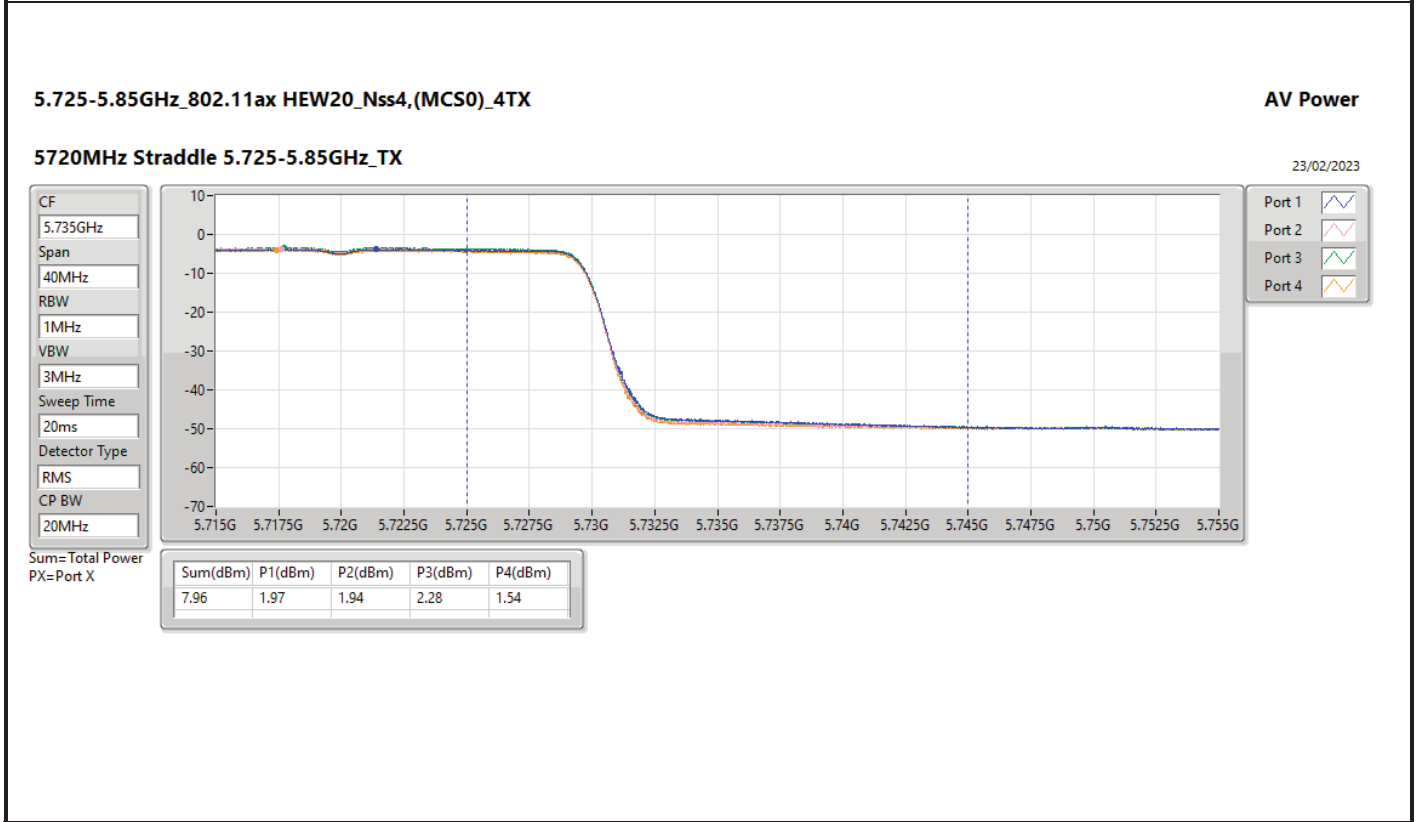

Summary

Mode	Total Power (dBm)	Total Power (W)	EIRP (dBm)	EIRP (W)
5.15-5.25GHz	-	-	-	-
802.11ax HEW20-BF_Nss2,(MCS0)_4TX	16.68	0.04656	34.69	2.94442
802.11ax HEW40-BF_Nss2,(MCS0)_4TX	15.70	0.03715	33.71	2.34963
802.11ax HEW80-BF_Nss2,(MCS0)_4TX	11.92	0.01556	29.93	0.98401
802.11ax HEW160-BF_Nss2,(MCS0)_4TX	5.64	0.00366	23.65	0.23174
5.25-5.35GHz	-	-	-	-
802.11ax HEW20-BF_Nss2,(MCS0)_4TX	9.87	0.00971	27.88	0.61376
802.11ax HEW40-BF_Nss2,(MCS0)_4TX	11.29	0.01346	29.30	0.85114
802.11ax HEW80-BF_Nss2,(MCS0)_4TX	11.40	0.01380	29.41	0.87297
802.11ax HEW160-BF_Nss2,(MCS0)_4TX	5.67	0.00369	23.68	0.23335
5.47-5.725GHz	-	-	-	-
802.11ax HEW20-BF_Nss2,(MCS0)_4TX	9.77	0.00948	27.78	0.59979
802.11ax HEW40-BF_Nss2,(MCS0)_4TX	11.21	0.01321	29.22	0.83560
802.11ax HEW80-BF_Nss2,(MCS0)_4TX	11.22	0.01324	29.23	0.83753
802.11ax HEW160-BF_Nss2,(MCS0)_4TX	11.15	0.01303	29.16	0.82414
5.725-5.85GHz	-	-	-	-
802.11ax HEW20-BF_Nss2,(MCS0)_4TX	25.74	0.37497	43.75	23.71374
802.11ax HEW40-BF_Nss2,(MCS0)_4TX	23.02	0.20045	41.03	12.67652
802.11ax HEW80-BF_Nss2,(MCS0)_4TX	18.30	0.06761	36.31	4.27563