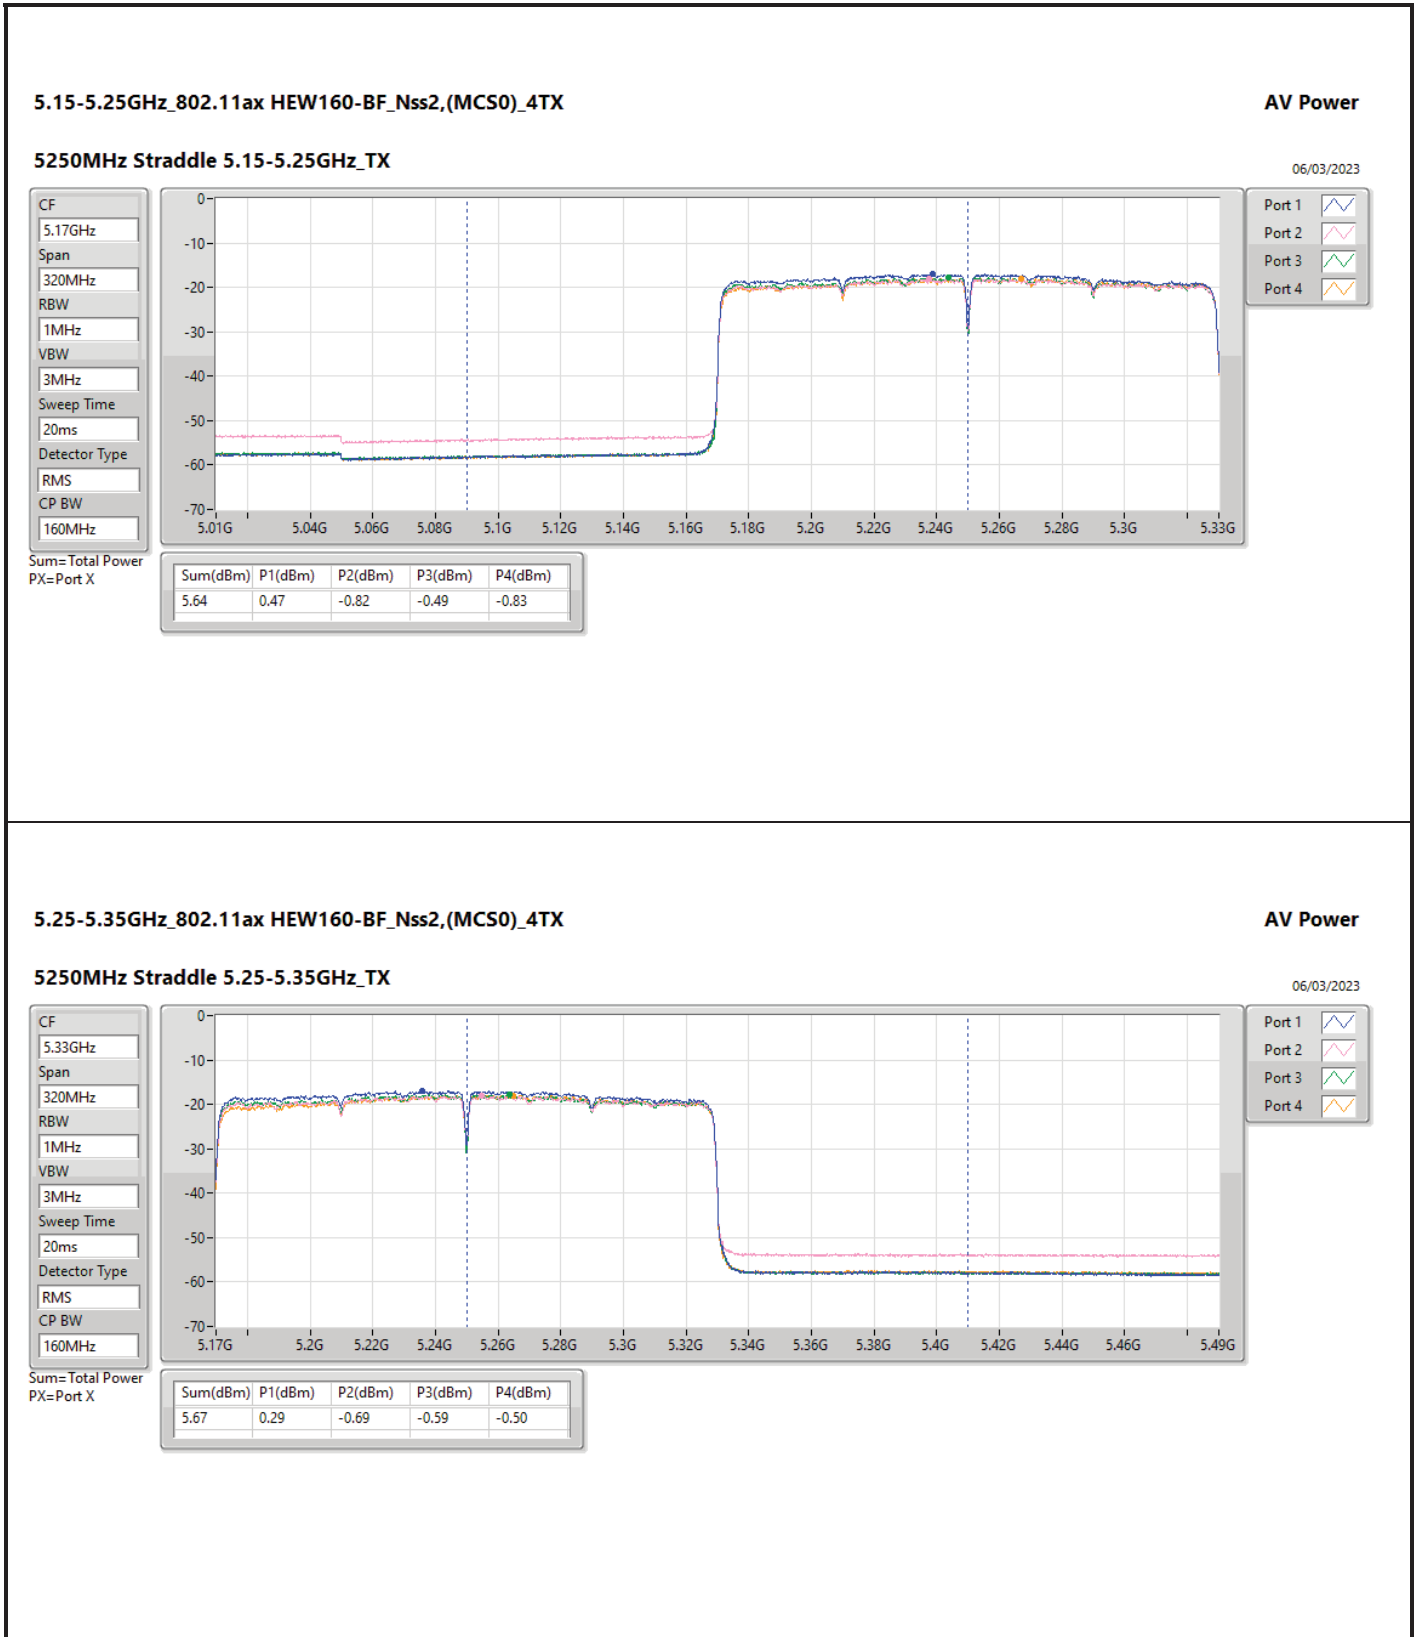

06/03/2023

CF
5.735GHz
Span
40MHz
RBW
1MHz
VBW
3MHz
Sweep Time
20ms
Detector Type
RMS
CP BW
20MHz

Port 1
Port 2
Port 3
Port 4

Sum=Total Power
PX=Port X

Sum(dBm)	P1(dBm)	P2(dBm)	P3(dBm)	P4(dBm)
1.16	-4.46	-4.81	-4.64	-5.64