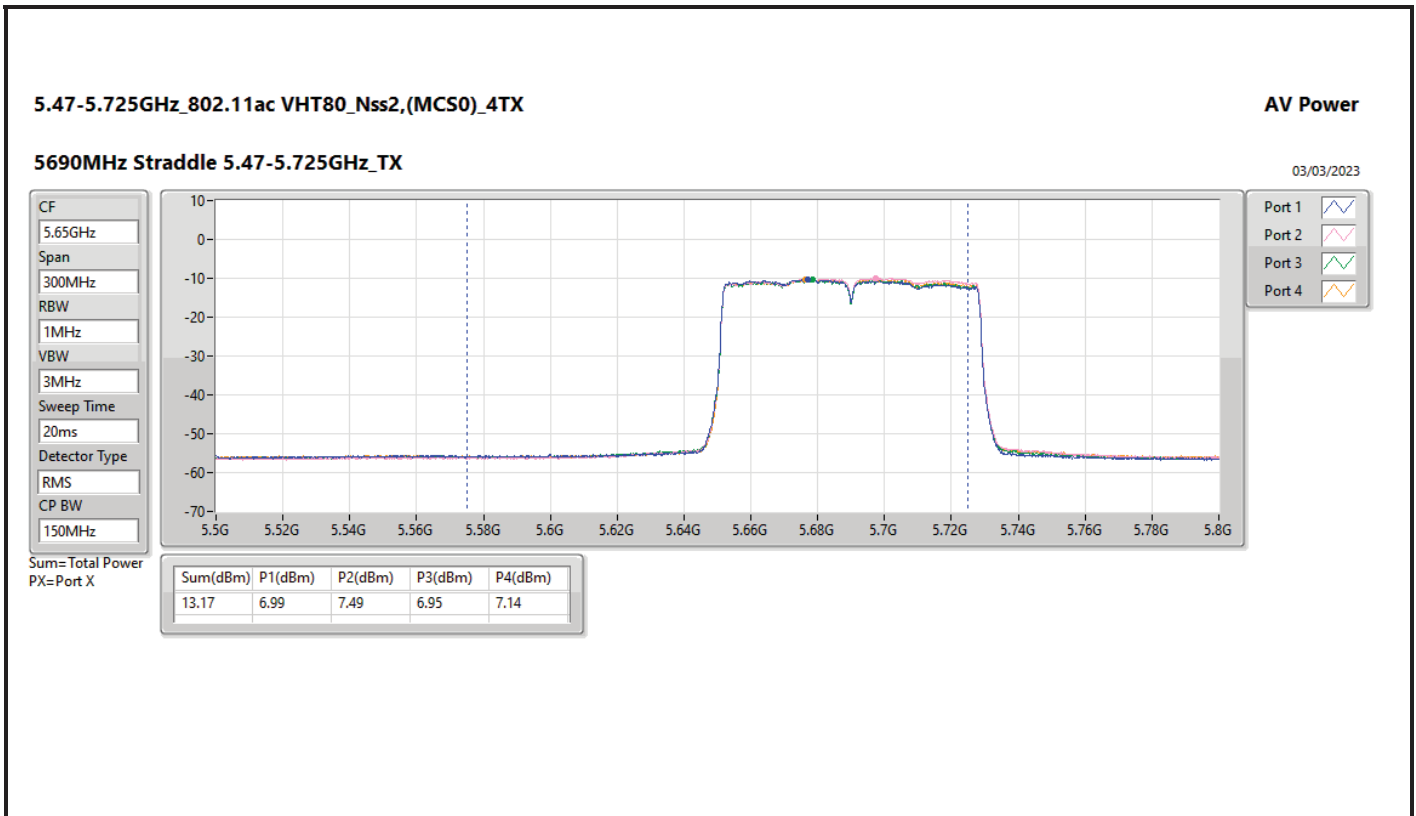

Sum(dBm)	P1(dBm)	P2(dBm)	P3(dBm)	P4(dBm)
2.46	-3.34	-3.48	-3.67	-3.76

5.725-5.85GHz_802.11ac VHT20_Nss2,(MCS0)_4TX

5720MHz Straddle 5.725-5.85GHz_TX

AV Power

03/03/2023

CF: 5.735GHz
Span: 40MHz
RBW: 1MHz
VBW: 3MHz
Sweep Time: 20ms
Detector Type: RMS
CP BW: 20MHz

Port 1: [Line Style]
Port 2: [Line Style]
Port 3: [Line Style]
Port 4: [Line Style]

5.47-5.725GHz_802.11ax HEW80_Nss2,(MCS0)_4TX

AV Power

5690MHz Straddle 5.47-5.725GHz_TX

28/02/2023

CF
5.65GHz
Span
300MHz
RBW
1MHz
VBW
3MHz
Sweep Time
20ms
Detector Type
RMS
CP BW
150MHz