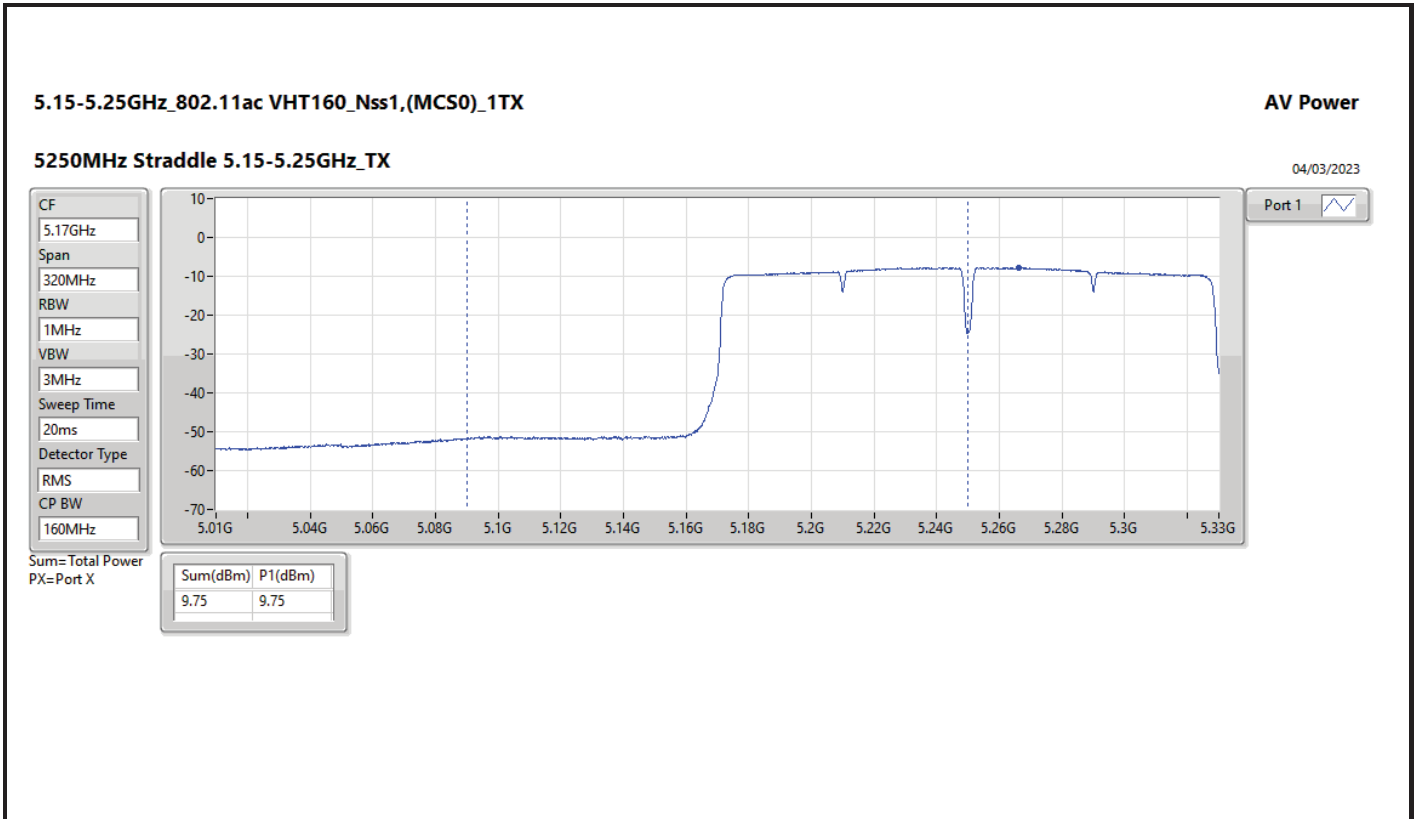

DG = Directional Gain; Port X = Port X output power

Average Power_Non-Beamforming_Radio 2_2T2S

Appendix C.2

Summary

Mode	Total Power (dBm)	Total Power (W)	EIRP (dBm)	EIRP (W)
5.15-5.25GHz	-	-	-	-
802.11a_Nss1,(6Mbps)_2TX	26.66	0.46345	41.66	14.65548
802.11n HT20_Nss2,(MCS0)_2TX	26.46	0.44259	41.46	13.99587
802.11n HT40_Nss2,(MCS0)_2TX	23.14	0.20606	38.14	6.51628
802.11ac VHT20_Nss2,(MCS0)_2TX	26.50	0.44668	41.50	14.12538
802.11ac VHT40_Nss2,(MCS0)_2TX	23.18	0.20797	38.18	6.57658
802.11ac VHT80_Nss2,(MCS0)_2TX	14.09	0.02564	29.09	0.81096
802.11ac VHT160_Nss2,(MCS0)_2TX	11.87	0.01538	26.87	0.48641
802.11ax HEW20_Nss2,(MCS0)_2TX	26.80	0.47863	41.80	15.13561
802.11ax HEW40_Nss2,(MCS0)_2TX	23.47	0.22233	38.47	7.03072
802.11ax HEW80_Nss2,(MCS0)_2TX	14.53	0.02838	29.53	0.89743
802.11ax HEW160_Nss2,(MCS0)_2TX	12.28	0.01690	27.28	0.53456
5.25-5.35GHz	-	-	-	-
802.11a_Nss1,(6Mbps)_2TX	14.45	0.02786	29.45	0.88105
802.11n HT20_Nss2,(MCS0)_2TX	14.11	0.02576	29.11	0.81470
802.11n HT40_Nss2,(MCS0)_2TX	14.00	0.02512	29.00	0.79433
802.11ac VHT20_Nss2,(MCS0)_2TX	14.15	0.02600	29.15	0.82224
802.11ac VHT40_Nss2,(MCS0)_2TX	14.03	0.02529	29.03	0.79983
802.11ac VHT80_Nss2,(MCS0)_2TX	13.85	0.02427	28.85	0.76736
802.11ac VHT160_Nss2,(MCS0)_2TX	11.97	0.01574	26.97	0.49774
802.11ax HEW20_Nss2,(MCS0)_2TX	14.37	0.02735	29.37	0.86497
802.11ax HEW40_Nss2,(MCS0)_2TX	14.31	0.02698	29.31	0.85310
802.11ax HEW80_Nss2,(MCS0)_2TX	14.36	0.02729	29.36	0.86298
802.11ax HEW160_Nss2,(MCS0)_2TX	12.34	0.01714	27.34	0.54200
5.47-5.725GHz	-	-	-	-
802.11a_Nss1,(6Mbps)_2TX	14.43	0.02773	29.43	0.87700
802.11n HT20_Nss2,(MCS0)_2TX	14.05	0.02541	29.05	0.80353
802.11n HT40_Nss2,(MCS0)_2TX	14.15	0.02600	29.15	0.82224
802.11ac VHT20_Nss2,(MCS0)_2TX	14.06	0.02547	29.06	0.80538
802.11ac VHT40_Nss2,(MCS0)_2TX	14.17	0.02612	29.17	0.82604
802.11ac VHT80_Nss2,(MCS0)_2TX	14.14	0.02594	29.14	0.82035
802.11ac VHT160_Nss2,(MCS0)_2TX	13.82	0.02410	28.82	0.76208
802.11ax HEW20_Nss2,(MCS0)_2TX	14.47	0.02799	29.47	0.88512
802.11ax HEW40_Nss2,(MCS0)_2TX	14.44	0.02780	29.44	0.87902
802.11ax HEW80_Nss2,(MCS0)_2TX	14.35	0.02723	29.35	0.86099
802.11ax HEW160_Nss2,(MCS0)_2TX	14.12	0.02582	29.12	0.81658
5.725-5.85GHz	-	-	-	-
802.11a_Nss1,(6Mbps)_2TX	27.15	0.51880	42.15	16.40590
802.11n HT20_Nss2,(MCS0)_2TX	26.69	0.46666	41.69	14.75707
802.11n HT40_Nss2,(MCS0)_2TX	23.64	0.23121	38.64	7.31139
802.11ac VHT20_Nss2,(MCS0)_2TX	26.71	0.46881	41.71	14.82518
802.11ac VHT40_Nss2,(MCS0)_2TX	23.65	0.23174	38.65	7.32825
802.11ac VHT80_Nss2,(MCS0)_2TX	18.62	0.07278	33.62	2.30144
802.11ax HEW20_Nss2,(MCS0)_2TX	26.92	0.49204	41.92	15.55966
802.11ax HEW40_Nss2,(MCS0)_2TX	23.81	0.24044	38.81	7.60326
802.11ax HEW80_Nss2,(MCS0)_2TX	19.03	0.07998	34.03	2.52930