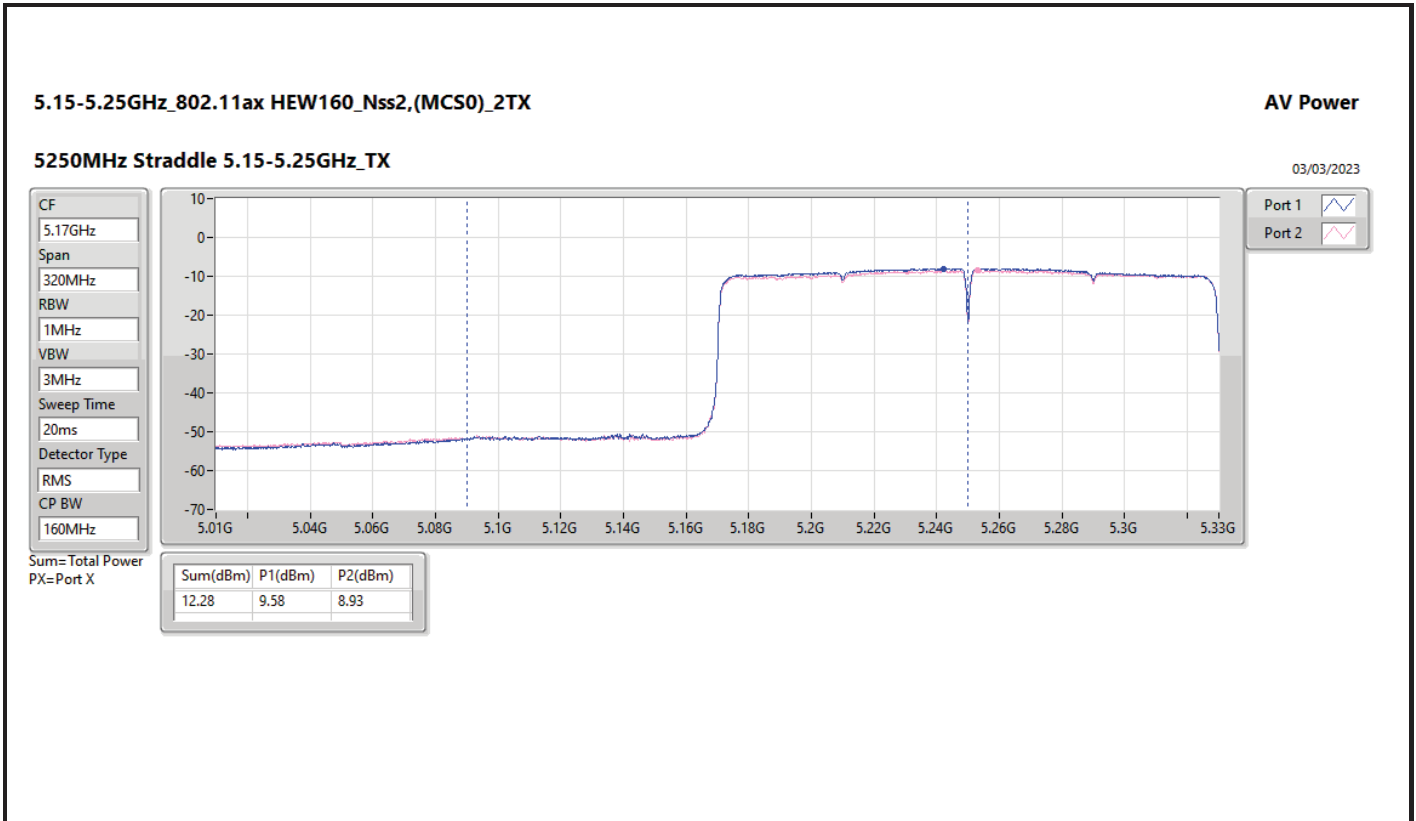

Port 1
Port 2

Sum= Total Power
PX=Port X

Sum(dBm)	P1(dBm)	P2(dBm)
-0.35	-2.97	-3.78

Average Power_Non-Beamforming_Radio 2_4T2S

Appendix C.3

Summary

Mode	Total Power (dBm)	Total Power (W)	EIRP (dBm)	EIRP (W)
5.15-5.25GHz	-	-	-	-
802.11a_Nss1,(6Mbps)_4TX	16.20	0.04169	31.20	1.31826
802.11n HT20_Nss2,(MCS0)_4TX	19.11	0.08147	34.11	2.57632
802.11n HT40_Nss2,(MCS0)_4TX	17.99	0.06295	32.99	1.99067
802.11ac VHT20_Nss2,(MCS0)_4TX	19.31	0.08531	34.31	2.69774
802.11ac VHT40_Nss2,(MCS0)_4TX	18.09	0.06442	33.09	2.03704
802.11ac VHT80_Nss2,(MCS0)_4TX	14.07	0.02553	29.07	0.80724
802.11ac VHT160_Nss2,(MCS0)_4TX	8.28	0.00673	23.28	0.21281
802.11ax HEW20_Nss2,(MCS0)_4TX	19.76	0.09462	34.76	2.99226
802.11ax HEW40_Nss2,(MCS0)_4TX	18.71	0.07430	33.71	2.34963
802.11ax HEW80_Nss2,(MCS0)_4TX	14.98	0.03148	29.98	0.99541
802.11ax HEW160_Nss2,(MCS0)_4TX	8.65	0.00733	23.65	0.23174
5.25-5.35GHz	-	-	-	-
802.11a_Nss1,(6Mbps)_4TX	11.91	0.01552	26.91	0.49091
802.11n HT20_Nss2,(MCS0)_4TX	12.68	0.01854	27.68	0.58614
802.11n HT40_Nss2,(MCS0)_4TX	13.96	0.02489	28.96	0.78705
802.11ac VHT20_Nss2,(MCS0)_4TX	12.68	0.01854	27.68	0.58614
802.11ac VHT40_Nss2,(MCS0)_4TX	14.02	0.02523	29.02	0.79799
802.11ac VHT80_Nss2,(MCS0)_4TX	13.61	0.02296	28.61	0.72611
802.11ac VHT160_Nss2,(MCS0)_4TX	8.32	0.00679	23.32	0.21478
802.11ax HEW20_Nss2,(MCS0)_4TX	12.96	0.01977	27.96	0.62517
802.11ax HEW40_Nss2,(MCS0)_4TX	14.33	0.02710	29.33	0.85704
802.11ax HEW80_Nss2,(MCS0)_4TX	14.45	0.02786	29.45	0.88105
802.11ax HEW160_Nss2,(MCS0)_4TX	8.40	0.00692	23.40	0.21878
5.47-5.725GHz	-	-	-	-
802.11a_Nss1,(6Mbps)_4TX	11.89	0.01545	26.89	0.48865
802.11n HT20_Nss2,(MCS0)_4TX	12.42	0.01746	27.42	0.55208
802.11n HT40_Nss2,(MCS0)_4TX	13.77	0.02382	28.77	0.75336
802.11ac VHT20_Nss2,(MCS0)_4TX	12.46	0.01762	27.46	0.55719
802.11ac VHT40_Nss2,(MCS0)_4TX	13.78	0.02388	28.78	0.75509
802.11ac VHT80_Nss2,(MCS0)_4TX	13.40	0.02188	28.40	0.69183
802.11ac VHT160_Nss2,(MCS0)_4TX	12.95	0.01972	27.95	0.62373
802.11ax HEW20_Nss2,(MCS0)_4TX	12.82	0.01914	27.82	0.60534
802.11ax HEW40_Nss2,(MCS0)_4TX	14.34	0.02716	29.34	0.85901
802.11ax HEW80_Nss2,(MCS0)_4TX	14.30	0.02692	29.30	0.85114
802.11ax HEW160_Nss2,(MCS0)_4TX	14.24	0.02655	29.24	0.83946
5.725-5.85GHz	-	-	-	-
802.11a_Nss1,(6Mbps)_4TX	28.35	0.68391	43.35	21.62719
802.11n HT20_Nss2,(MCS0)_4TX	28.67	0.73621	43.67	23.28091
802.11n HT40_Nss2,(MCS0)_4TX	25.33	0.34119	40.33	10.78947
802.11ac VHT20_Nss2,(MCS0)_4TX	28.74	0.74817	43.74	23.65920
802.11ac VHT40_Nss2,(MCS0)_4TX	25.35	0.34277	40.35	10.83927
802.11ac VHT80_Nss2,(MCS0)_4TX	20.26	0.10617	35.26	3.35738
802.11ax HEW20_Nss2,(MCS0)_4TX	28.86	0.76913	43.86	24.32204
802.11ax HEW40_Nss2,(MCS0)_4TX	26.13	0.41020	41.13	12.97179
802.11ax HEW80_Nss2,(MCS0)_4TX	21.33	0.13583	36.33	4.29536