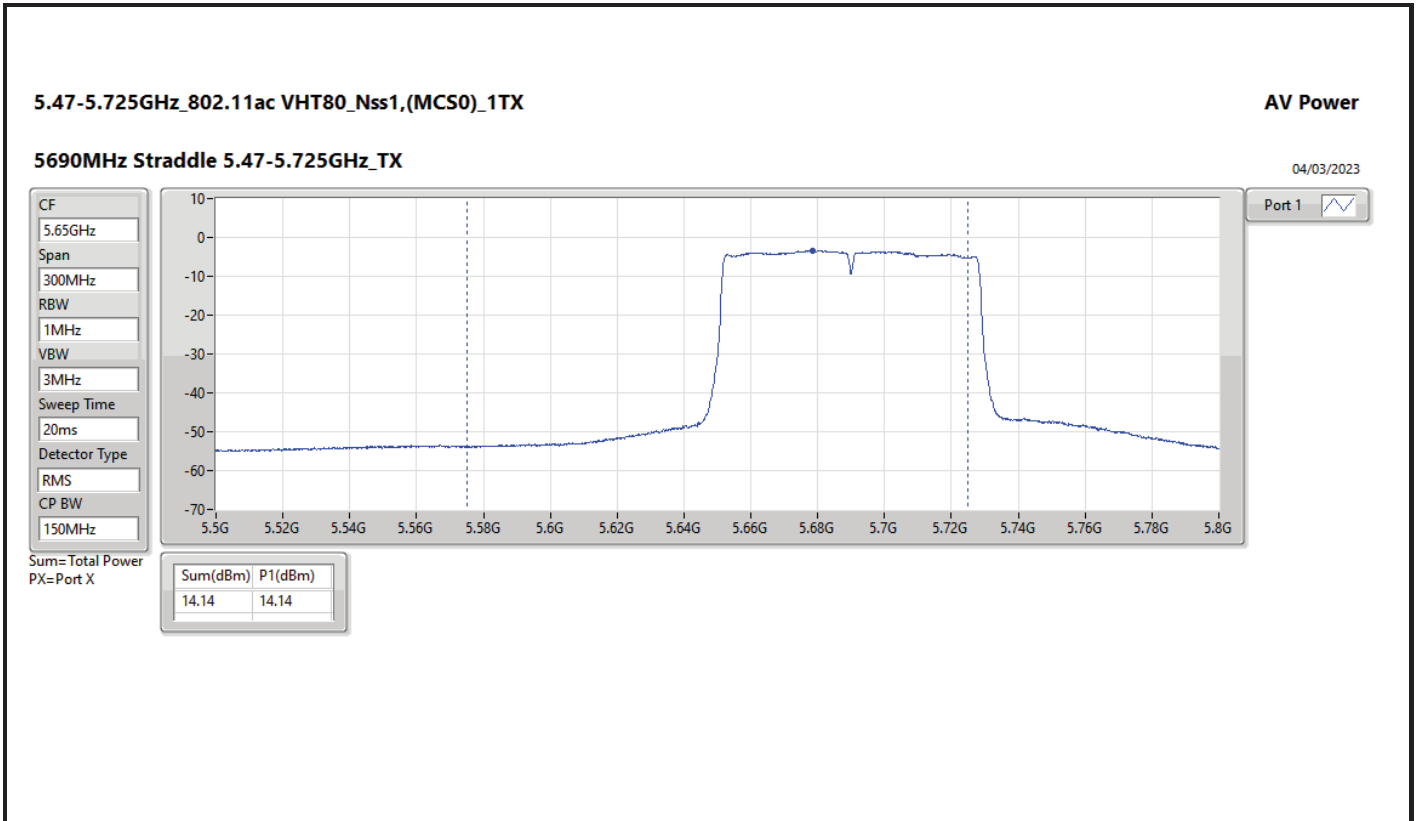

DG = Directional Gain; Port X = Port X output power

Average Power_Non-Beamforming_Radio 2_2T2S

Appendix C.2

Summary

Mode	Total Power (dBm)	Total Power (W)	EIRP (dBm)	EIRP (W)
5.15-5.25GHz	-	-	-	-
802.11a_Nss1,(6Mbps)_2TX	26.66	0.46345	41.66	14.65548
802.11n HT20_Nss2,(MCS0)_2TX	26.46	0.44259	41.46	13.99587
802.11n HT40_Nss2,(MCS0)_2TX	23.14	0.20606	38.14	6.51628
802.11ac VHT20_Nss2,(MCS0)_2TX	26.50	0.44668	41.50	14.12538
802.11ac VHT40_Nss2,(MCS0)_2TX	23.18	0.20797	38.18	6.57658
802.11ac VHT80_Nss2,(MCS0)_2TX	14.09	0.02564	29.09	0.81096
802.11ac VHT160_Nss2,(MCS0)_2TX	11.87	0.01538	26.87	0.48641
802.11ax HEW20_Nss2,(MCS0)_2TX	26.80	0.47863	41.80	15.13561
802.11ax HEW40_Nss2,(MCS0)_2TX	23.47	0.22233	38.47	7.03072
802.11ax HEW80_Nss2,(MCS0)_2TX	14.53	0.02838	29.53	0.89743
802.11ax HEW160_Nss2,(MCS0)_2TX	12.28	0.01690	27.28	0.53456
5.25-5.35GHz	-	-	-	-
802.11a_Nss1,(6Mbps)_2TX	14.45	0.02786	29.45	0.88105
802.11n HT20_Nss2,(MCS0)_2TX	14.11	0.02576	29.11	0.81470
802.11n HT40_Nss2,(MCS0)_2TX	14.00	0.02512	29.00	0.79433
802.11ac VHT20_Nss2,(MCS0)_2TX	14.15	0.02600	29.15	0.82224
802.11ac VHT40_Nss2,(MCS0)_2TX	14.03	0.02529	29.03	0.79983
802.11ac VHT80_Nss2,(MCS0)_2TX	13.85	0.02427	28.85	0.76736
802.11ac VHT160_Nss2,(MCS0)_2TX	11.97	0.01574	26.97	0.49774
802.11ax HEW20_Nss2,(MCS0)_2TX	14.37	0.02735	29.37	0.86497
802.11ax HEW40_Nss2,(MCS0)_2TX	14.31	0.02698	29.31	0.85310
802.11ax HEW80_Nss2,(MCS0)_2TX	14.36	0.02729	29.36	0.86298
802.11ax HEW160_Nss2,(MCS0)_2TX	12.34	0.01714	27.34	0.54200
5.47-5.725GHz	-	-	-	-
802.11a_Nss1,(6Mbps)_2TX	14.43	0.02773	29.43	0.87700
802.11n HT20_Nss2,(MCS0)_2TX	14.05	0.02541	29.05	0.80353
802.11n HT40_Nss2,(MCS0)_2TX	14.15	0.02600	29.15	0.82224
802.11ac VHT20_Nss2,(MCS0)_2TX	14.06	0.02547	29.06	0.80538
802.11ac VHT40_Nss2,(MCS0)_2TX	14.17	0.02612	29.17	0.82604
802.11ac VHT80_Nss2,(MCS0)_2TX	14.14	0.02594	29.14	0.82035
802.11ac VHT160_Nss2,(MCS0)_2TX	13.82	0.02410	28.82	0.76208
802.11ax HEW20_Nss2,(MCS0)_2TX	14.47	0.02799	29.47	0.88512
802.11ax HEW40_Nss2,(MCS0)_2TX	14.44	0.02780	29.44	0.87902
802.11ax HEW80_Nss2,(MCS0)_2TX	14.35	0.02723	29.35	0.86099
802.11ax HEW160_Nss2,(MCS0)_2TX	14.12	0.02582	29.12	0.81658
5.725-5.85GHz	-	-	-	-
802.11a_Nss1,(6Mbps)_2TX	27.15	0.51880	42.15	16.40590
802.11n HT20_Nss2,(MCS0)_2TX	26.69	0.46666	41.69	14.75707
802.11n HT40_Nss2,(MCS0)_2TX	23.64	0.23121	38.64	7.31139
802.11ac VHT20_Nss2,(MCS0)_2TX	26.71	0.46881	41.71	14.82518
802.11ac VHT40_Nss2,(MCS0)_2TX	23.65	0.23174	38.65	7.32825
802.11ac VHT80_Nss2,(MCS0)_2TX	18.62	0.07278	33.62	2.30144
802.11ax HEW20_Nss2,(MCS0)_2TX	26.92	0.49204	41.92	15.55966
802.11ax HEW40_Nss2,(MCS0)_2TX	23.81	0.24044	38.81	7.60326
802.11ax HEW80_Nss2,(MCS0)_2TX	19.03	0.07998	34.03	2.52930