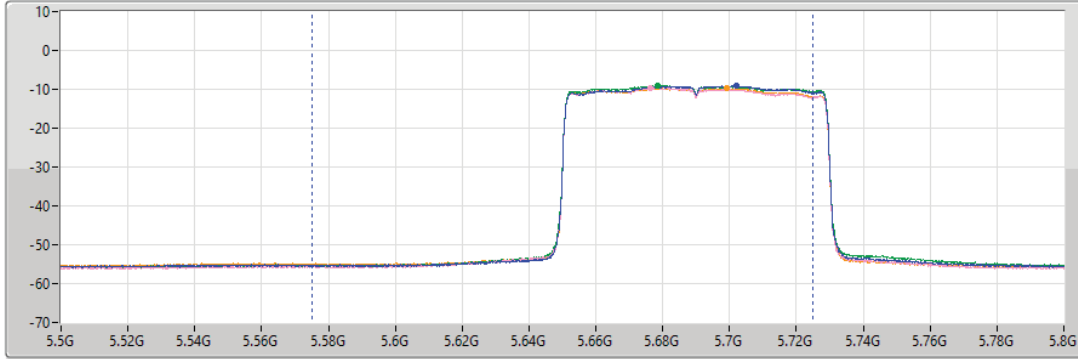

Port 1: [Line Style]
Port 2: [Line Style]
Port 3: [Line Style]
Port 4: [Line Style]

5.47-5.725GHz_802.11ax HEW80_Nss2,(MCS0)_4TX

AV Power

5690MHz Straddle 5.47-5.725GHz_TX

28/02/2023

CF
5.65GHz
Span
300MHz
RBW
1MHz
VBW
3MHz
Sweep Time
20ms
Detector Type
RMS
CP BW
150MHz

Port 1
Port 2
Port 3
Port 4

Sum=Total Power
PX=Port X

Sum(dBm)	P1(dBm)	P2(dBm)	P3(dBm)	P4(dBm)
14.18	8.39	7.76	8.54	7.90

5.725-5.85GHz_802.11ax HEW80_Nss2,(MCS0)_4TX

AV Power

5690MHz Straddle 5.725-5.85GHz_TX