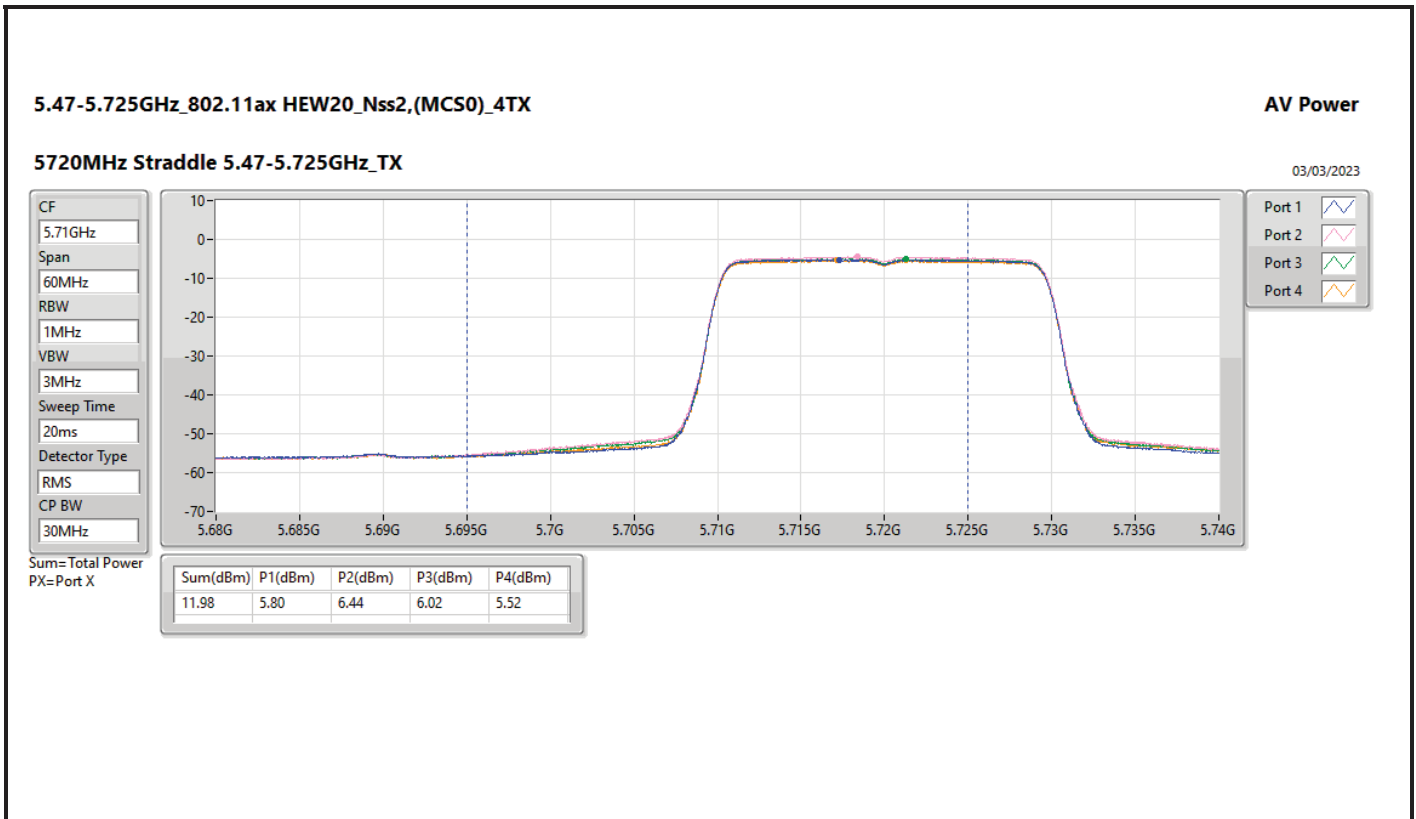

Sum(dBm)	P1(dBm)	P2(dBm)	P3(dBm)	P4(dBm)
2.46	-3.34	-3.48	-3.67	-3.76

5.725-5.85GHz_802.11ac VHT20_Nss2,(MCS0)_4TX

5720MHz Straddle 5.725-5.85GHz_TX

AV Power

03/03/2023

CF: 5.735GHz
Span: 40MHz
RBW: 1MHz
VBW: 3MHz
Sweep Time: 20ms
Detector Type: RMS
CP BW: 20MHz

Port 1: [Line Style]
Port 2: [Line Style]
Port 3: [Line Style]
Port 4: [Line Style]

5.47-5.725GHz_802.11ax HEW80_Nss2,(MCS0)_4TX

AV Power

5690MHz Straddle 5.47-5.725GHz_TX

28/02/2023

CF
5.65GHz
Span
300MHz
RBW
1MHz
VBW
3MHz
Sweep Time
20ms
Detector Type
RMS
CP BW
150MHz