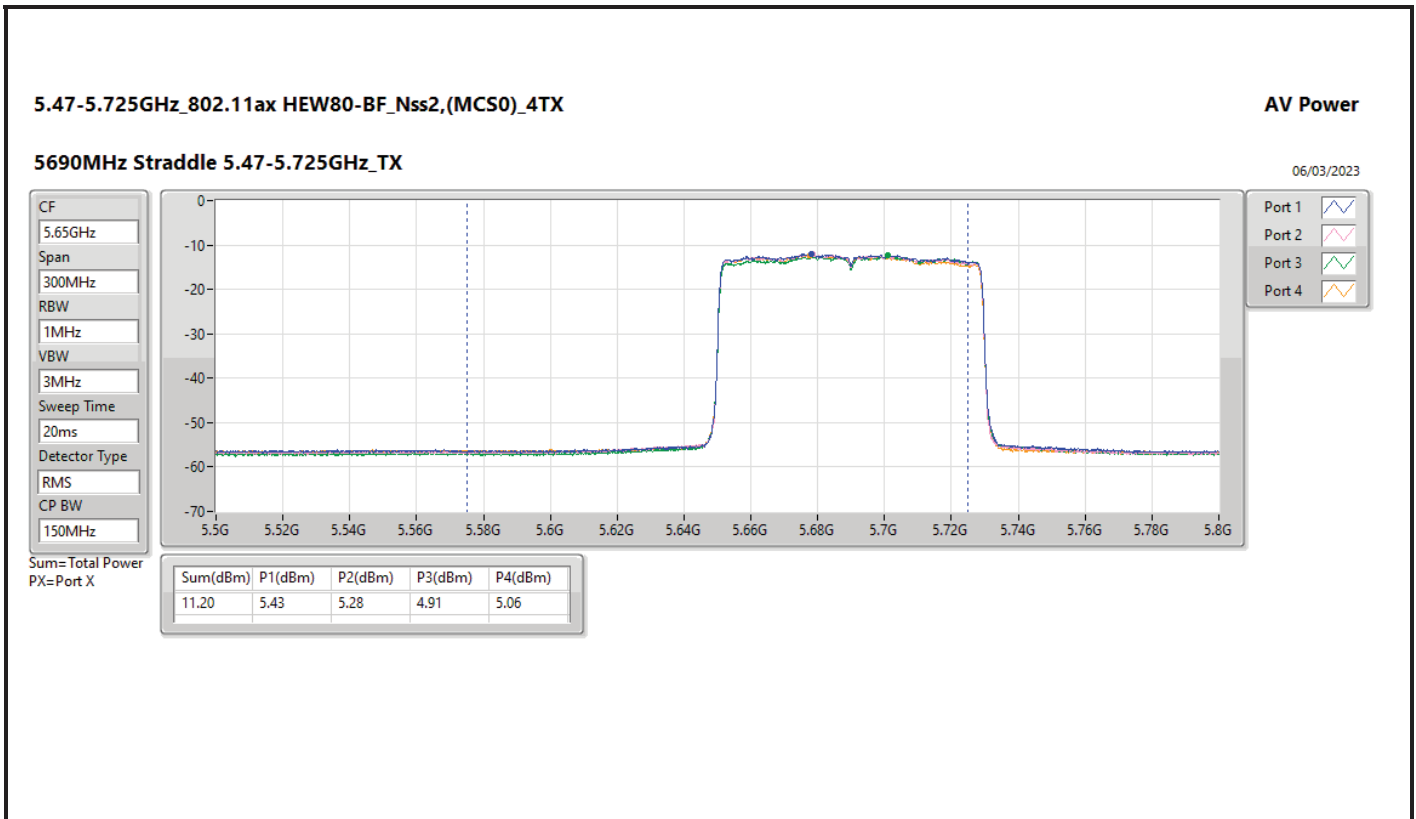

06/03/2023

CF
5.735GHz
Span
40MHz
RBW
1MHz
VBW
3MHz
Sweep Time
20ms
Detector Type
RMS
CP BW
20MHz

Port 1
Port 2
Port 3
Port 4

Sum=Total Power
PX=Port X

Sum(dBm)	P1(dBm)	P2(dBm)	P3(dBm)	P4(dBm)
1.16	-4.46	-4.81	-4.64	-5.64