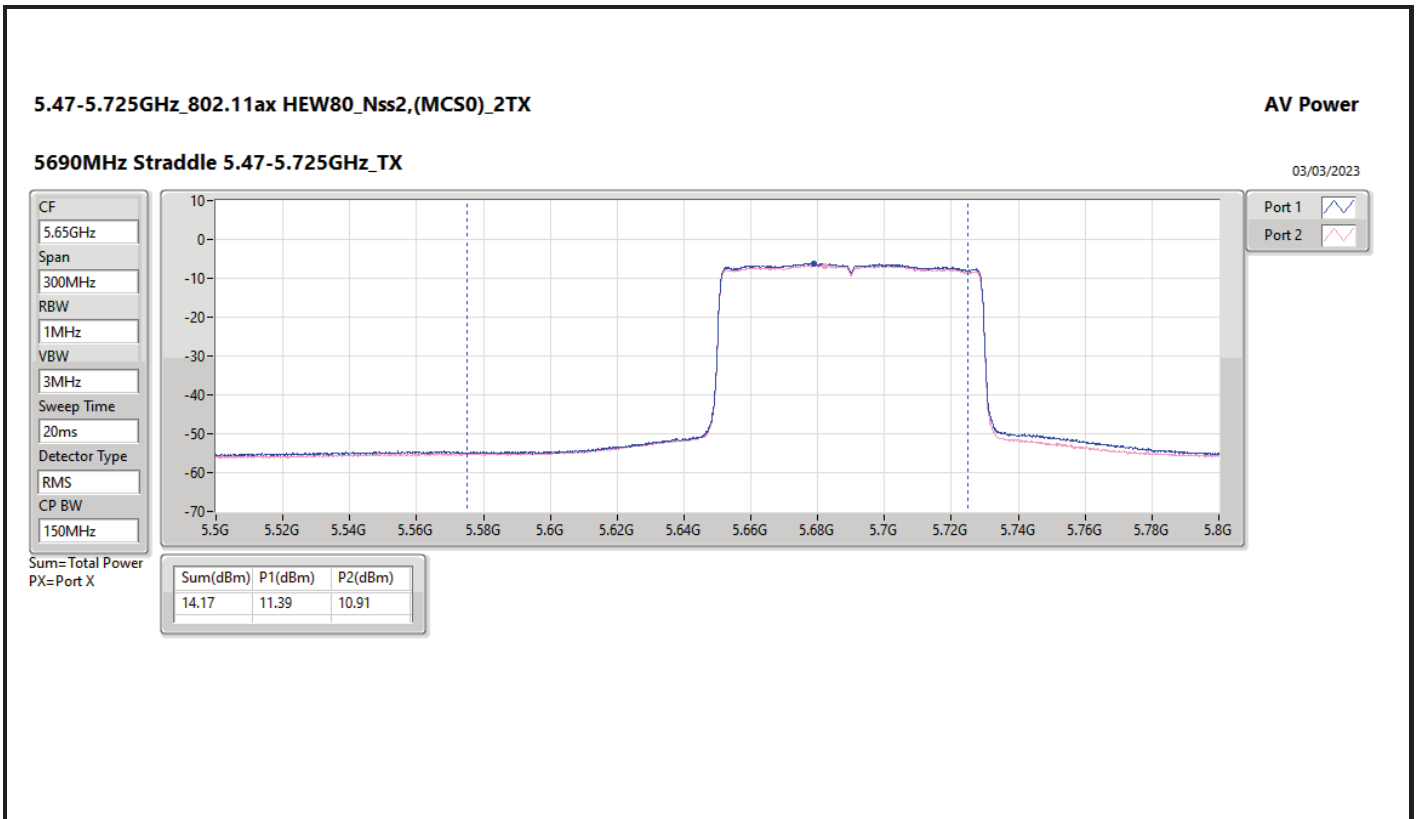

Port 1
Port 2

Sum= Total Power
PX=Port X

Sum(dBm)	P1(dBm)	P2(dBm)
-0.35	-2.97	-3.78

Average Power_Non-Beamforming_Radio 2_4T2S

Appendix C.3

Summary

Mode	Total Power (dBm)	Total Power (W)	EIRP (dBm)	EIRP (W)
5.15-5.25GHz	-	-	-	-
802.11a_Nss1,(6Mbps)_4TX	16.20	0.04169	31.20	1.31826
802.11n HT20_Nss2,(MCS0)_4TX	19.11	0.08147	34.11	2.57632
802.11n HT40_Nss2,(MCS0)_4TX	17.99	0.06295	32.99	1.99067
802.11ac VHT20_Nss2,(MCS0)_4TX	19.31	0.08531	34.31	2.69774
802.11ac VHT40_Nss2,(MCS0)_4TX	18.09	0.06442	33.09	2.03704
802.11ac VHT80_Nss2,(MCS0)_4TX	14.07	0.02553	29.07	0.80724
802.11ac VHT160_Nss2,(MCS0)_4TX	8.28	0.00673	23.28	0.21281
802.11ax HEW20_Nss2,(MCS0)_4TX	19.76	0.09462	34.76	2.99226
802.11ax HEW40_Nss2,(MCS0)_4TX	18.71	0.07430	33.71	2.34963
802.11ax HEW80_Nss2,(MCS0)_4TX	14.98	0.03148	29.98	0.99541
802.11ax HEW160_Nss2,(MCS0)_4TX	8.65	0.00733	23.65	0.23174
5.25-5.35GHz	-	-	-	-
802.11a_Nss1,(6Mbps)_4TX	11.91	0.01552	26.91	0.49091
802.11n HT20_Nss2,(MCS0)_4TX	12.68	0.01854	27.68	0.58614
802.11n HT40_Nss2,(MCS0)_4TX	13.96	0.02489	28.96	0.78705
802.11ac VHT20_Nss2,(MCS0)_4TX	12.68	0.01854	27.68	0.58614
802.11ac VHT40_Nss2,(MCS0)_4TX	14.02	0.02523	29.02	0.79799
802.11ac VHT80_Nss2,(MCS0)_4TX	13.61	0.02296	28.61	0.72611
802.11ac VHT160_Nss2,(MCS0)_4TX	8.32	0.00679	23.32	0.21478
802.11ax HEW20_Nss2,(MCS0)_4TX	12.96	0.01977	27.96	0.62517
802.11ax HEW40_Nss2,(MCS0)_4TX	14.33	0.02710	29.33	0.85704
802.11ax HEW80_Nss2,(MCS0)_4TX	14.45	0.02786	29.45	0.88105
802.11ax HEW160_Nss2,(MCS0)_4TX	8.40	0.00692	23.40	0.21878
5.47-5.725GHz	-	-	-	-
802.11a_Nss1,(6Mbps)_4TX	11.89	0.01545	26.89	0.48865
802.11n HT20_Nss2,(MCS0)_4TX	12.42	0.01746	27.42	0.55208
802.11n HT40_Nss2,(MCS0)_4TX	13.77	0.02382	28.77	0.75336
802.11ac VHT20_Nss2,(MCS0)_4TX	12.46	0.01762	27.46	0.55719
802.11ac VHT40_Nss2,(MCS0)_4TX	13.78	0.02388	28.78	0.75509
802.11ac VHT80_Nss2,(MCS0)_4TX	13.40	0.02188	28.40	0.69183
802.11ac VHT160_Nss2,(MCS0)_4TX	12.95	0.01972	27.95	0.62373
802.11ax HEW20_Nss2,(MCS0)_4TX	12.82	0.01914	27.82	0.60534
802.11ax HEW40_Nss2,(MCS0)_4TX	14.34	0.02716	29.34	0.85901
802.11ax HEW80_Nss2,(MCS0)_4TX	14.30	0.02692	29.30	0.85114
802.11ax HEW160_Nss2,(MCS0)_4TX	14.24	0.02655	29.24	0.83946
5.725-5.85GHz	-	-	-	-
802.11a_Nss1,(6Mbps)_4TX	28.35	0.68391	43.35	21.62719
802.11n HT20_Nss2,(MCS0)_4TX	28.67	0.73621	43.67	23.28091
802.11n HT40_Nss2,(MCS0)_4TX	25.33	0.34119	40.33	10.78947
802.11ac VHT20_Nss2,(MCS0)_4TX	28.74	0.74817	43.74	23.65920
802.11ac VHT40_Nss2,(MCS0)_4TX	25.35	0.34277	40.35	10.83927
802.11ac VHT80_Nss2,(MCS0)_4TX	20.26	0.10617	35.26	3.35738
802.11ax HEW20_Nss2,(MCS0)_4TX	28.86	0.76913	43.86	24.32204
802.11ax HEW40_Nss2,(MCS0)_4TX	26.13	0.41020	41.13	12.97179
802.11ax HEW80_Nss2,(MCS0)_4TX	21.33	0.13583	36.33	4.29536