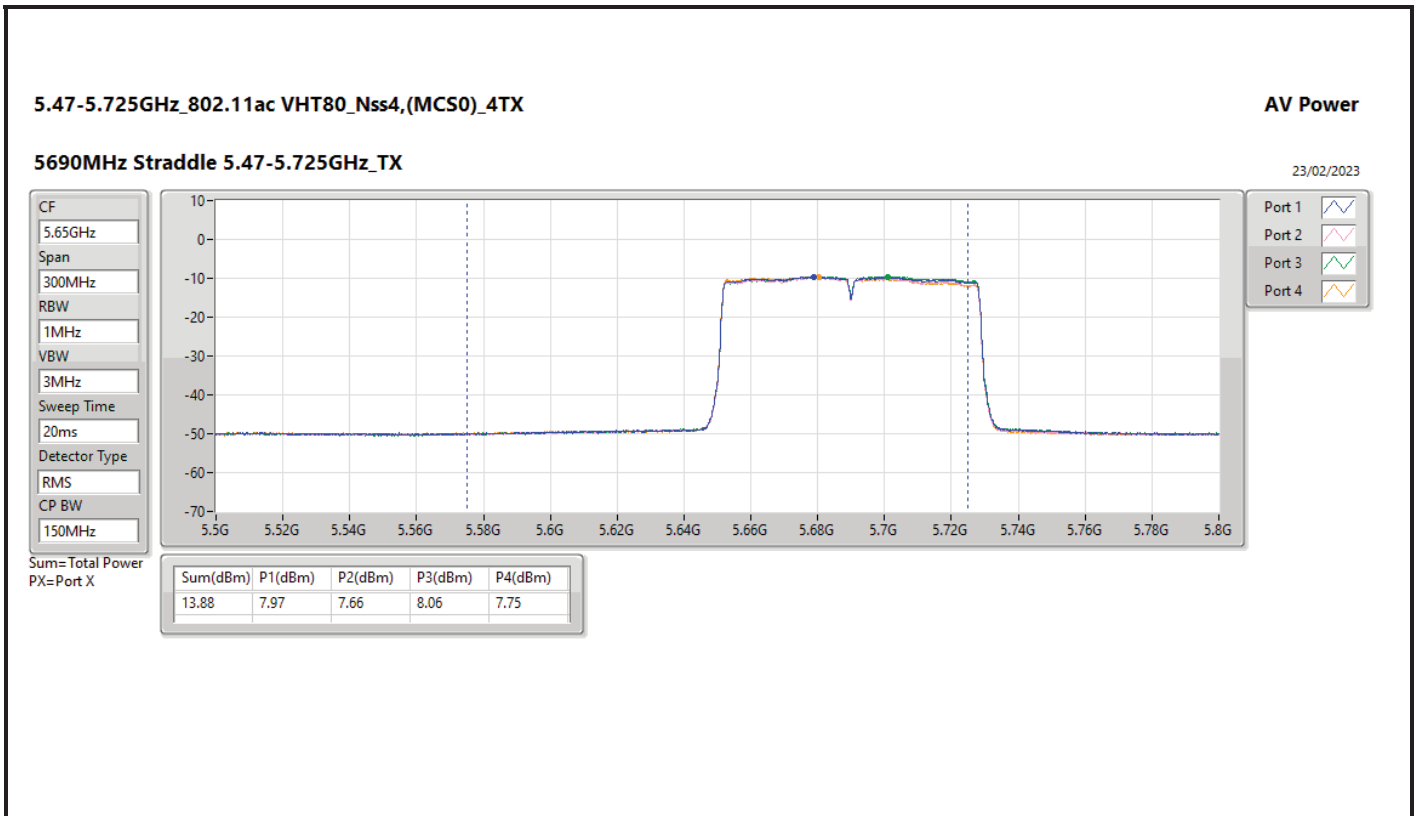

23/02/2023

CF
5.735GHz
Span
40MHz
RBW
1MHz
VBW
3MHz
Sweep Time
20ms
Detector Type
RMS
CP BW
20MHz

Port 1
Port 2
Port 3
Port 4

Sum=Total Power
PX=Port X

Sum(dBm)	P1(dBm)	P2(dBm)	P3(dBm)	P4(dBm)
3.49	-2.44	-2.78	-2.23	-2.71