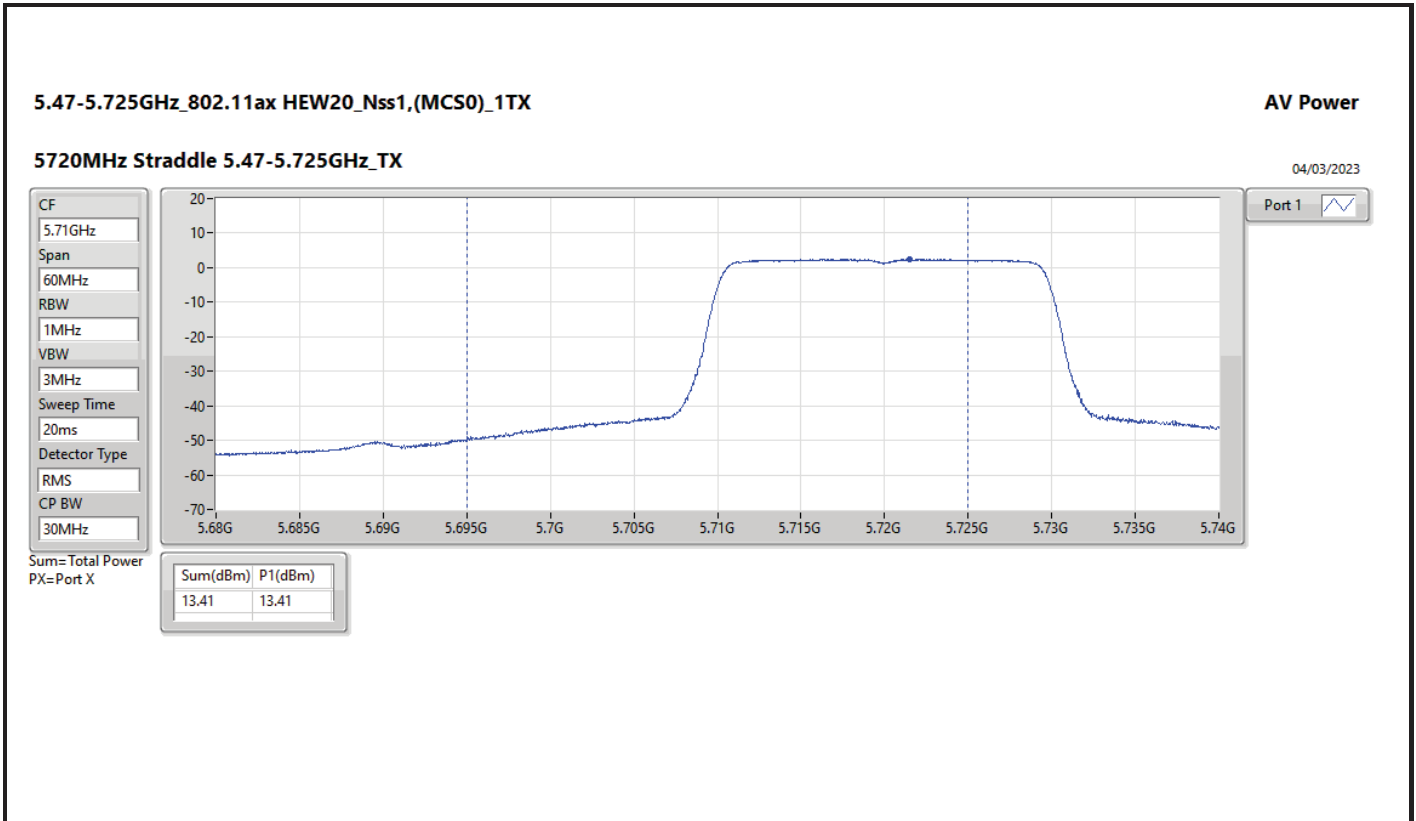

DG = Directional Gain; Port X = Port X output power

Average Power_Non-Beamforming_Radio 2_2T2S

Appendix C.2

Summary

Mode	Total Power (dBm)	Total Power (W)	EIRP (dBm)	EIRP (W)
5.15-5.25GHz	-	-	-	-
802.11a_Nss1,(6Mbps)_2TX	26.66	0.46345	41.66	14.65548
802.11n HT20_Nss2,(MCS0)_2TX	26.46	0.44259	41.46	13.99587
802.11n HT40_Nss2,(MCS0)_2TX	23.14	0.20606	38.14	6.51628
802.11ac VHT20_Nss2,(MCS0)_2TX	26.50	0.44668	41.50	14.12538
802.11ac VHT40_Nss2,(MCS0)_2TX	23.18	0.20797	38.18	6.57658
802.11ac VHT80_Nss2,(MCS0)_2TX	14.09	0.02564	29.09	0.81096
802.11ac VHT160_Nss2,(MCS0)_2TX	11.87	0.01538	26.87	0.48641
802.11ax HEW20_Nss2,(MCS0)_2TX	26.80	0.47863	41.80	15.13561
802.11ax HEW40_Nss2,(MCS0)_2TX	23.47	0.22233	38.47	7.03072
802.11ax HEW80_Nss2,(MCS0)_2TX	14.53	0.02838	29.53	0.89743
802.11ax HEW160_Nss2,(MCS0)_2TX	12.28	0.01690	27.28	0.53456
5.25-5.35GHz	-	-	-	-
802.11a_Nss1,(6Mbps)_2TX	14.45	0.02786	29.45	0.88105
802.11n HT20_Nss2,(MCS0)_2TX	14.11	0.02576	29.11	0.81470
802.11n HT40_Nss2,(MCS0)_2TX	14.00	0.02512	29.00	0.79433
802.11ac VHT20_Nss2,(MCS0)_2TX	14.15	0.02600	29.15	0.82224
802.11ac VHT40_Nss2,(MCS0)_2TX	14.03	0.02529	29.03	0.79983
802.11ac VHT80_Nss2,(MCS0)_2TX	13.85	0.02427	28.85	0.76736
802.11ac VHT160_Nss2,(MCS0)_2TX	11.97	0.01574	26.97	0.49774
802.11ax HEW20_Nss2,(MCS0)_2TX	14.37	0.02735	29.37	0.86497
802.11ax HEW40_Nss2,(MCS0)_2TX	14.31	0.02698	29.31	0.85310
802.11ax HEW80_Nss2,(MCS0)_2TX	14.36	0.02729	29.36	0.86298
802.11ax HEW160_Nss2,(MCS0)_2TX	12.34	0.01714	27.34	0.54200
5.47-5.725GHz	-	-	-	-
802.11a_Nss1,(6Mbps)_2TX	14.43	0.02773	29.43	0.87700
802.11n HT20_Nss2,(MCS0)_2TX	14.05	0.02541	29.05	0.80353
802.11n HT40_Nss2,(MCS0)_2TX	14.15	0.02600	29.15	0.82224
802.11ac VHT20_Nss2,(MCS0)_2TX	14.06	0.02547	29.06	0.80538
802.11ac VHT40_Nss2,(MCS0)_2TX	14.17	0.02612	29.17	0.82604
802.11ac VHT80_Nss2,(MCS0)_2TX	14.14	0.02594	29.14	0.82035
802.11ac VHT160_Nss2,(MCS0)_2TX	13.82	0.02410	28.82	0.76208
802.11ax HEW20_Nss2,(MCS0)_2TX	14.47	0.02799	29.47	0.88512
802.11ax HEW40_Nss2,(MCS0)_2TX	14.44	0.02780	29.44	0.87902
802.11ax HEW80_Nss2,(MCS0)_2TX	14.35	0.02723	29.35	0.86099
802.11ax HEW160_Nss2,(MCS0)_2TX	14.12	0.02582	29.12	0.81658
5.725-5.85GHz	-	-	-	-
802.11a_Nss1,(6Mbps)_2TX	27.15	0.51880	42.15	16.40590
802.11n HT20_Nss2,(MCS0)_2TX	26.69	0.46666	41.69	14.75707
802.11n HT40_Nss2,(MCS0)_2TX	23.64	0.23121	38.64	7.31139
802.11ac VHT20_Nss2,(MCS0)_2TX	26.71	0.46881	41.71	14.82518
802.11ac VHT40_Nss2,(MCS0)_2TX	23.65	0.23174	38.65	7.32825
802.11ac VHT80_Nss2,(MCS0)_2TX	18.62	0.07278	33.62	2.30144
802.11ax HEW20_Nss2,(MCS0)_2TX	26.92	0.49204	41.92	15.55966
802.11ax HEW40_Nss2,(MCS0)_2TX	23.81	0.24044	38.81	7.60326
802.11ax HEW80_Nss2,(MCS0)_2TX	19.03	0.07998	34.03	2.52930