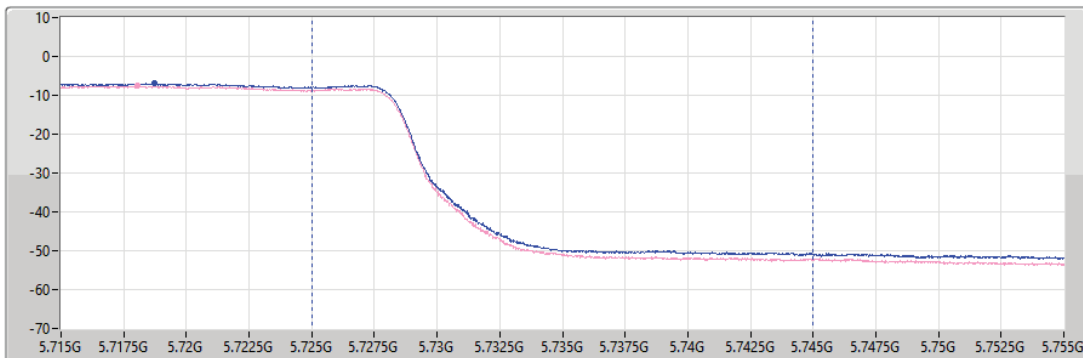

Port 1
Port 2

Sum= Total Power
PX=Port X

Sum(dBm)	P1(dBm)	P2(dBm)
14.14	11.44	10.80

5.725-5.85GHz_802.11ac VHT80_Nss2,(MCS0)_2TX

AV Power

5690MHz Straddle 5.725-5.85GHz_TX

03/03/2023

CF
5.735GHz
Span
40MHz
RBW
1MHz
VBW
3MHz
Sweep Time
20ms
Detector Type
RMS
CP BW
20MHz