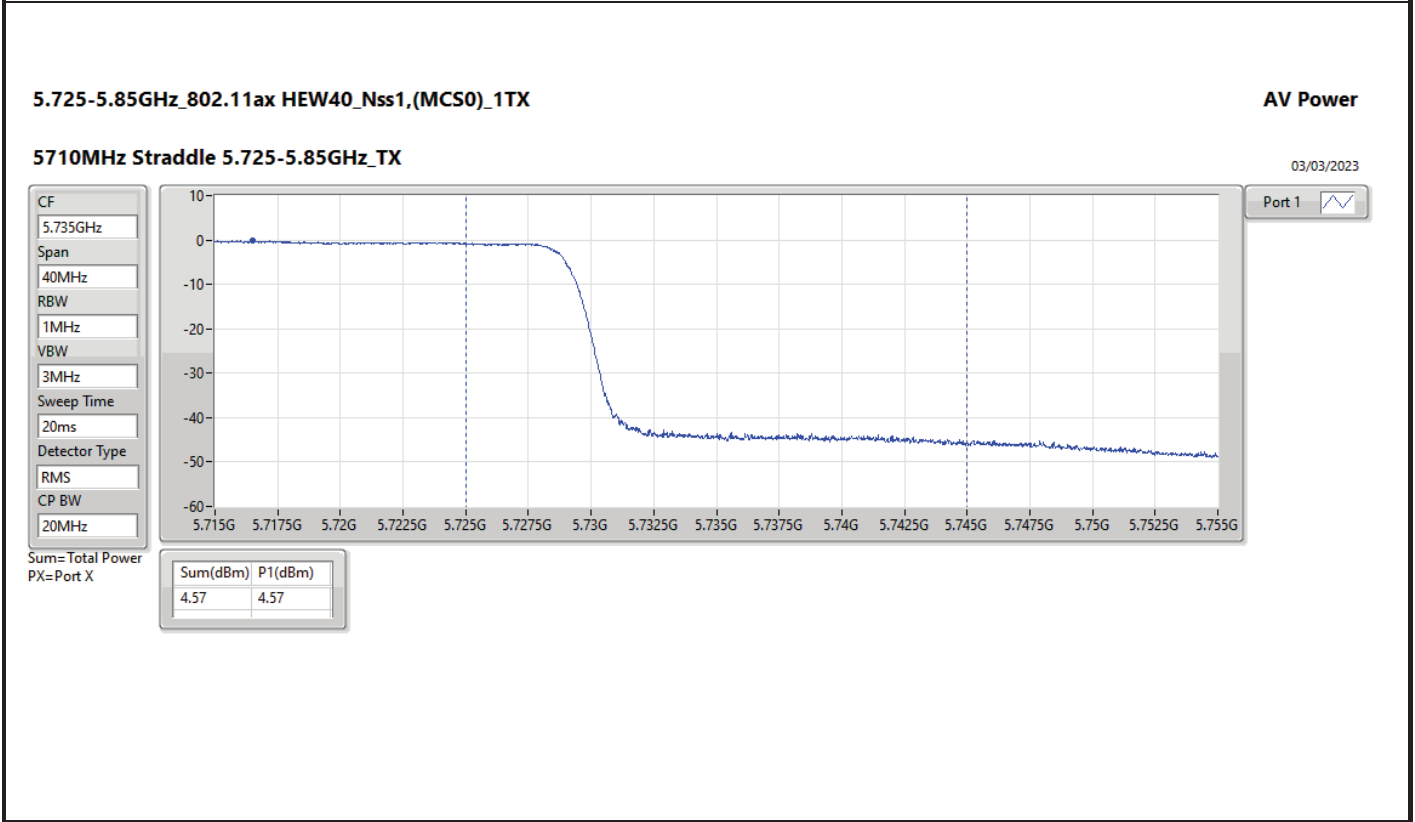

DG = Directional Gain; Port X = Port X output power

Average Power_Non-Beamforming_Radio 2_2T2S

Appendix C.2

Summary

Mode	Total Power (dBm)	Total Power (W)	EIRP (dBm)	EIRP (W)
5.15-5.25GHz	-	-	-	-
802.11a_Nss1,(6Mbps)_2TX	26.66	0.46345	41.66	14.65548
802.11n HT20_Nss2,(MCS0)_2TX	26.46	0.44259	41.46	13.99587
802.11n HT40_Nss2,(MCS0)_2TX	23.14	0.20606	38.14	6.51628
802.11ac VHT20_Nss2,(MCS0)_2TX	26.50	0.44668	41.50	14.12538
802.11ac VHT40_Nss2,(MCS0)_2TX	23.18	0.20797	38.18	6.57658
802.11ac VHT80_Nss2,(MCS0)_2TX	14.09	0.02564	29.09	0.81096
802.11ac VHT160_Nss2,(MCS0)_2TX	11.87	0.01538	26.87	0.48641
802.11ax HEW20_Nss2,(MCS0)_2TX	26.80	0.47863	41.80	15.13561
802.11ax HEW40_Nss2,(MCS0)_2TX	23.47	0.22233	38.47	7.03072
802.11ax HEW80_Nss2,(MCS0)_2TX	14.53	0.02838	29.53	0.89743
802.11ax HEW160_Nss2,(MCS0)_2TX	12.28	0.01690	27.28	0.53456
5.25-5.35GHz	-	-	-	-
802.11a_Nss1,(6Mbps)_2TX	14.45	0.02786	29.45	0.88105
802.11n HT20_Nss2,(MCS0)_2TX	14.11	0.02576	29.11	0.81470
802.11n HT40_Nss2,(MCS0)_2TX	14.00	0.02512	29.00	0.79433
802.11ac VHT20_Nss2,(MCS0)_2TX	14.15	0.02600	29.15	0.82224
802.11ac VHT40_Nss2,(MCS0)_2TX	14.03	0.02529	29.03	0.79983
802.11ac VHT80_Nss2,(MCS0)_2TX	13.85	0.02427	28.85	0.76736
802.11ac VHT160_Nss2,(MCS0)_2TX	11.97	0.01574	26.97	0.49774
802.11ax HEW20_Nss2,(MCS0)_2TX	14.37	0.02735	29.37	0.86497
802.11ax HEW40_Nss2,(MCS0)_2TX	14.31	0.02698	29.31	0.85310
802.11ax HEW80_Nss2,(MCS0)_2TX	14.36	0.02729	29.36	0.86298
802.11ax HEW160_Nss2,(MCS0)_2TX	12.34	0.01714	27.34	0.54200
5.47-5.725GHz	-	-	-	-
802.11a_Nss1,(6Mbps)_2TX	14.43	0.02773	29.43	0.87700
802.11n HT20_Nss2,(MCS0)_2TX	14.05	0.02541	29.05	0.80353
802.11n HT40_Nss2,(MCS0)_2TX	14.15	0.02600	29.15	0.82224
802.11ac VHT20_Nss2,(MCS0)_2TX	14.06	0.02547	29.06	0.80538
802.11ac VHT40_Nss2,(MCS0)_2TX	14.17	0.02612	29.17	0.82604
802.11ac VHT80_Nss2,(MCS0)_2TX	14.14	0.02594	29.14	0.82035
802.11ac VHT160_Nss2,(MCS0)_2TX	13.82	0.02410	28.82	0.76208
802.11ax HEW20_Nss2,(MCS0)_2TX	14.47	0.02799	29.47	0.88512
802.11ax HEW40_Nss2,(MCS0)_2TX	14.44	0.02780	29.44	0.87902
802.11ax HEW80_Nss2,(MCS0)_2TX	14.35	0.02723	29.35	0.86099
802.11ax HEW160_Nss2,(MCS0)_2TX	14.12	0.02582	29.12	0.81658
5.725-5.85GHz	-	-	-	-
802.11a_Nss1,(6Mbps)_2TX	27.15	0.51880	42.15	16.40590
802.11n HT20_Nss2,(MCS0)_2TX	26.69	0.46666	41.69	14.75707
802.11n HT40_Nss2,(MCS0)_2TX	23.64	0.23121	38.64	7.31139
802.11ac VHT20_Nss2,(MCS0)_2TX	26.71	0.46881	41.71	14.82518
802.11ac VHT40_Nss2,(MCS0)_2TX	23.65	0.23174	38.65	7.32825
802.11ac VHT80_Nss2,(MCS0)_2TX	18.62	0.07278	33.62	2.30144
802.11ax HEW20_Nss2,(MCS0)_2TX	26.92	0.49204	41.92	15.55966
802.11ax HEW40_Nss2,(MCS0)_2TX	23.81	0.24044	38.81	7.60326
802.11ax HEW80_Nss2,(MCS0)_2TX	19.03	0.07998	34.03	2.52930