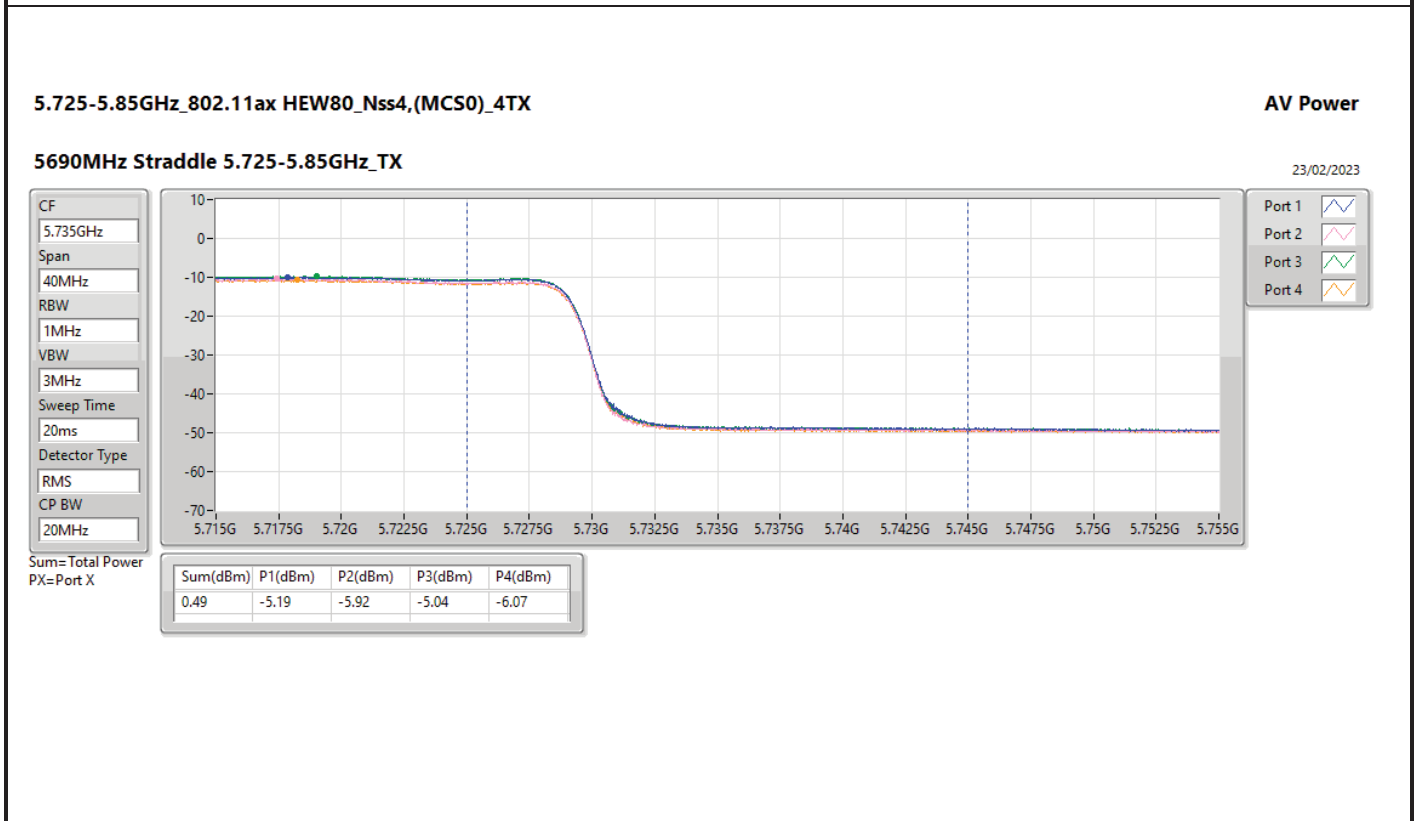

Summary

Mode	Total Power (dBm)	Total Power (W)	EIRP (dBm)	EIRP (W)
5.15-5.25GHz	-	-	-	-
802.11ax HEW20-BF_Nss2,(MCS0)_4TX	16.68	0.04656	34.69	2.94442
802.11ax HEW40-BF_Nss2,(MCS0)_4TX	15.70	0.03715	33.71	2.34963
802.11ax HEW80-BF_Nss2,(MCS0)_4TX	11.92	0.01556	29.93	0.98401
802.11ax HEW160-BF_Nss2,(MCS0)_4TX	5.64	0.00366	23.65	0.23174
5.25-5.35GHz	-	-	-	-
802.11ax HEW20-BF_Nss2,(MCS0)_4TX	9.87	0.00971	27.88	0.61376
802.11ax HEW40-BF_Nss2,(MCS0)_4TX	11.29	0.01346	29.30	0.85114
802.11ax HEW80-BF_Nss2,(MCS0)_4TX	11.40	0.01380	29.41	0.87297
802.11ax HEW160-BF_Nss2,(MCS0)_4TX	5.67	0.00369	23.68	0.23335
5.47-5.725GHz	-	-	-	-
802.11ax HEW20-BF_Nss2,(MCS0)_4TX	9.77	0.00948	27.78	0.59979
802.11ax HEW40-BF_Nss2,(MCS0)_4TX	11.21	0.01321	29.22	0.83560
802.11ax HEW80-BF_Nss2,(MCS0)_4TX	11.22	0.01324	29.23	0.83753
802.11ax HEW160-BF_Nss2,(MCS0)_4TX	11.15	0.01303	29.16	0.82414
5.725-5.85GHz	-	-	-	-
802.11ax HEW20-BF_Nss2,(MCS0)_4TX	25.74	0.37497	43.75	23.71374
802.11ax HEW40-BF_Nss2,(MCS0)_4TX	23.02	0.20045	41.03	12.67652
802.11ax HEW80-BF_Nss2,(MCS0)_4TX	18.30	0.06761	36.31	4.27563