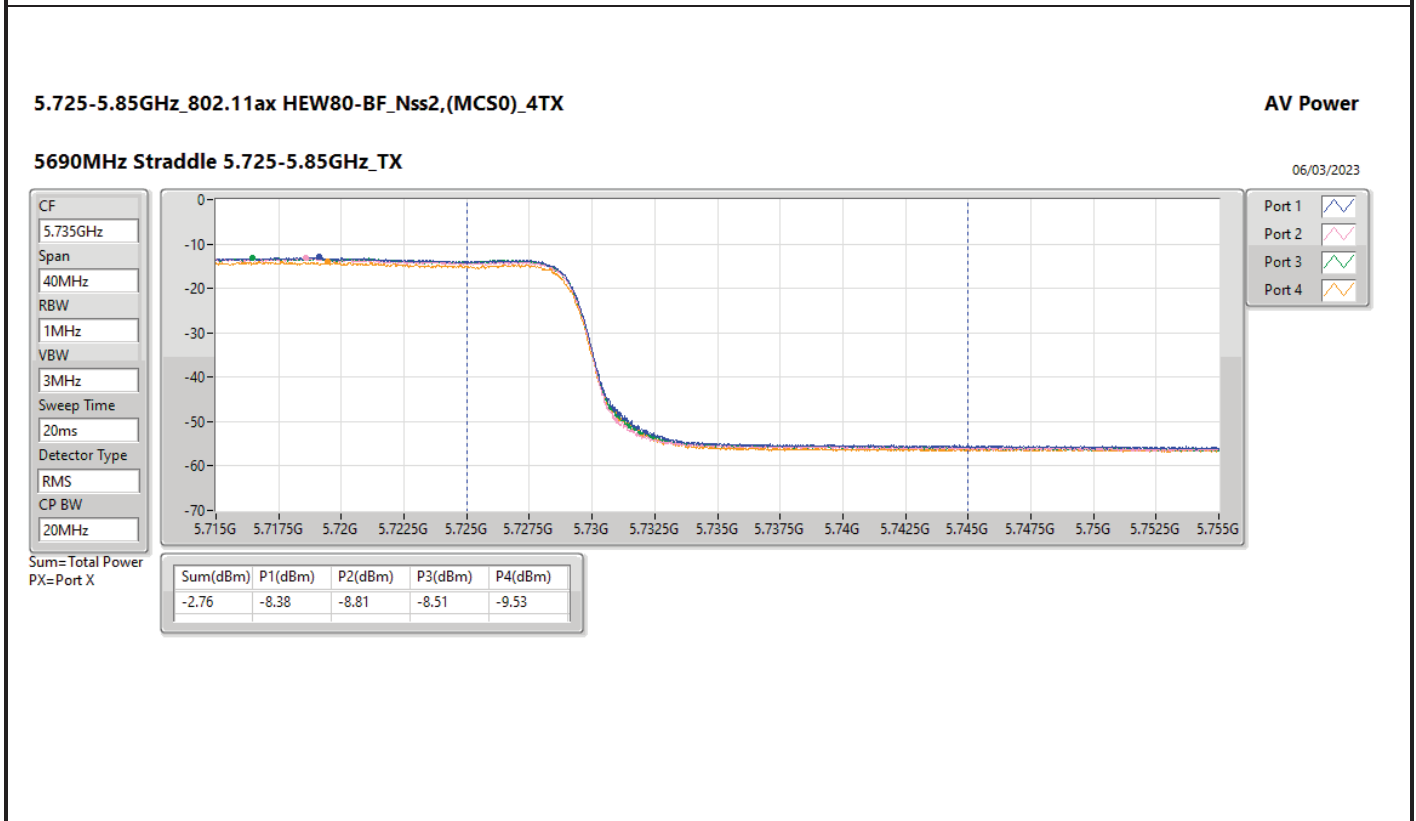

06/03/2023

CF
5.735GHz
Span
40MHz
RBW
1MHz
VBW
3MHz
Sweep Time
20ms
Detector Type
RMS
CP BW
20MHz

Port 1
Port 2
Port 3
Port 4

Sum=Total Power
PX=Port X

Sum(dBm)	P1(dBm)	P2(dBm)	P3(dBm)	P4(dBm)
1.16	-4.46	-4.81	-4.64	-5.64