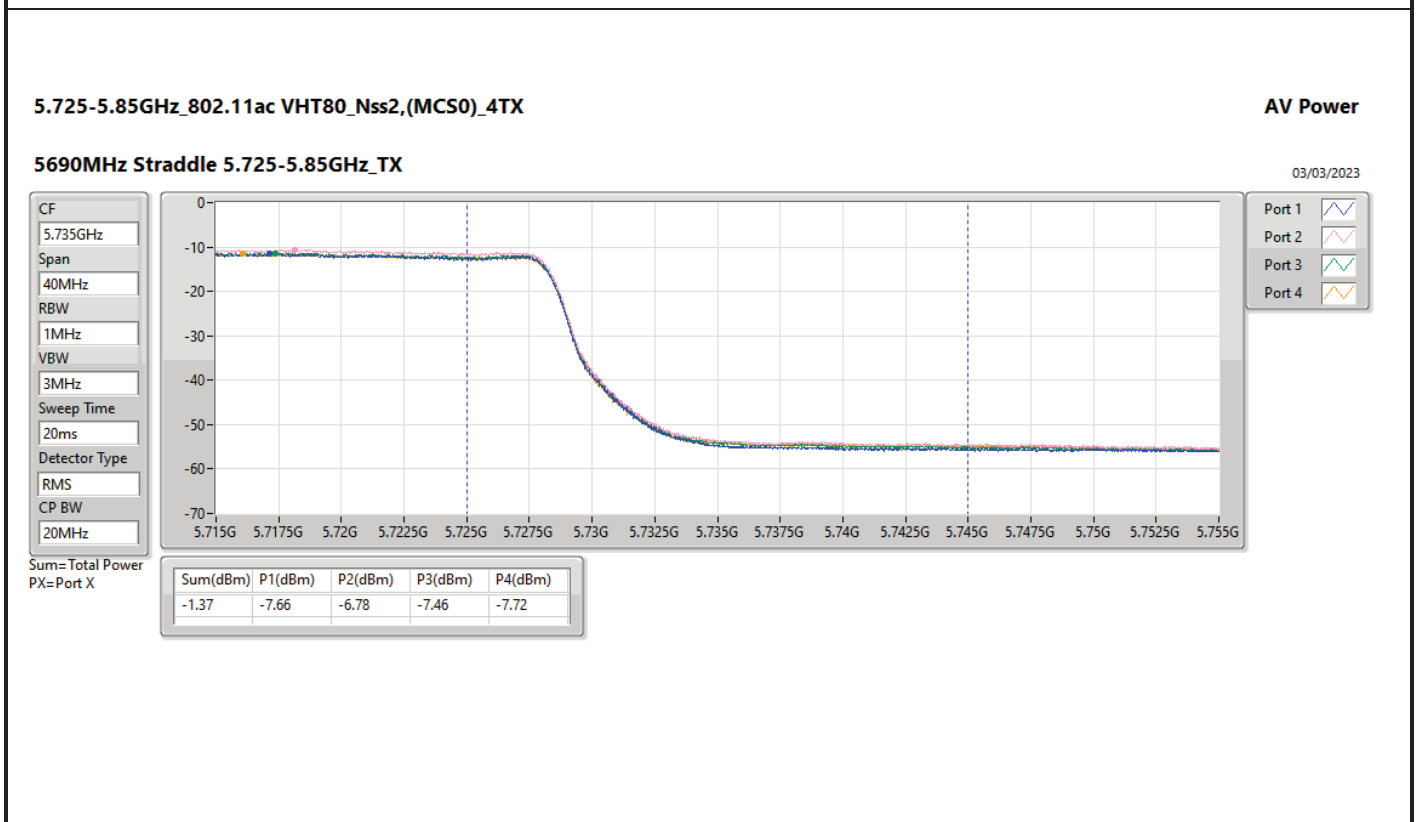

Sum(dBm)	P1(dBm)	P2(dBm)	P3(dBm)	P4(dBm)
2.46	-3.34	-3.48	-3.67	-3.76

5.725-5.85GHz_802.11ac VHT20_Nss2,(MCS0)_4TX

5720MHz Straddle 5.725-5.85GHz_TX

AV Power

03/03/2023

CF: 5.735GHz
Span: 40MHz
RBW: 1MHz
VBW: 3MHz
Sweep Time: 20ms
Detector Type: RMS
CP BW: 20MHz

Port 1: [Line Style]
Port 2: [Line Style]
Port 3: [Line Style]
Port 4: [Line Style]

5.47-5.725GHz_802.11ax HEW80_Nss2,(MCS0)_4TX

AV Power

5690MHz Straddle 5.47-5.725GHz_TX

28/02/2023

CF
5.65GHz
Span
300MHz
RBW
1MHz
VBW
3MHz
Sweep Time
20ms
Detector Type
RMS
CP BW
150MHz