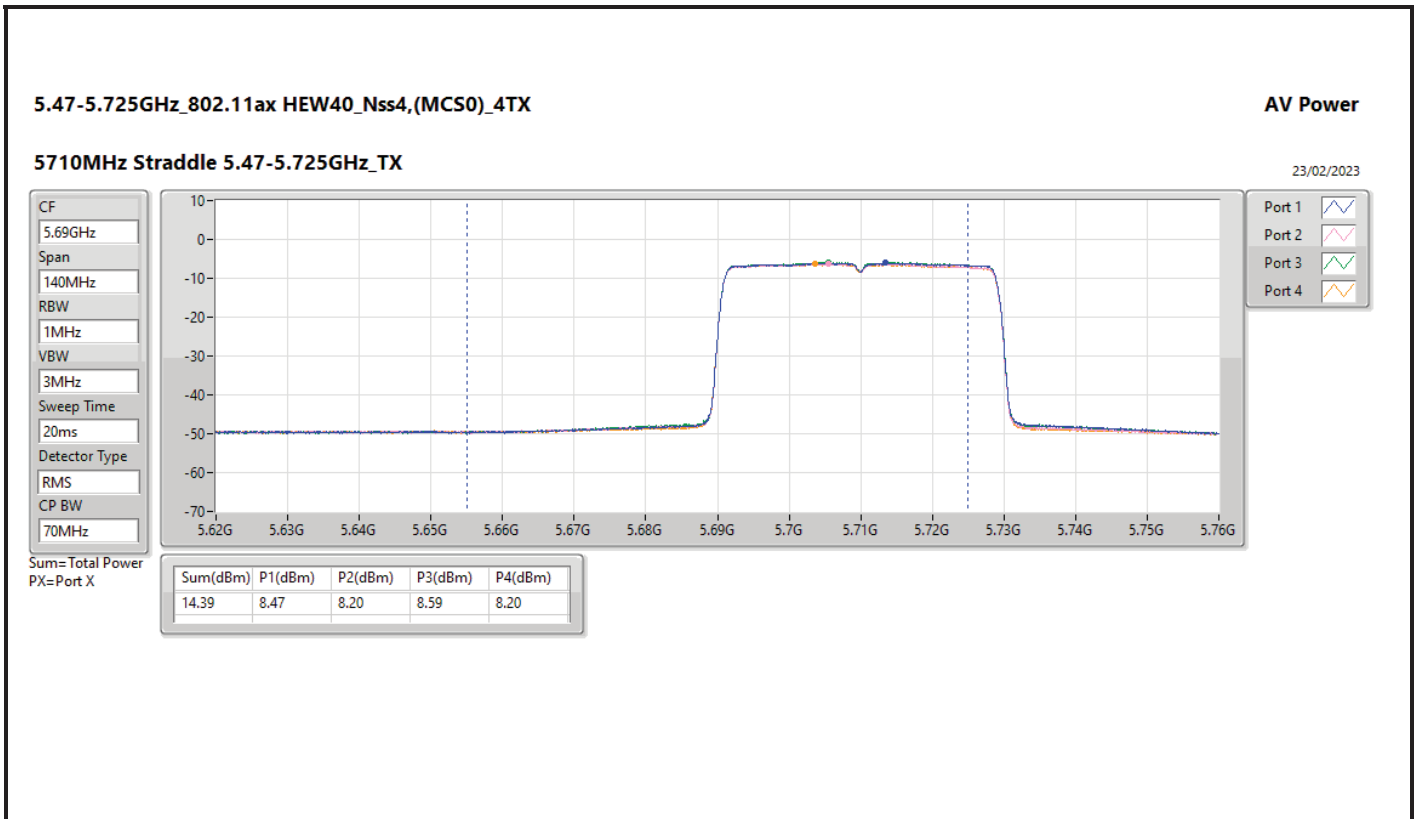

Summary

Mode	Total Power (dBm)	Total Power (W)	EIRP (dBm)	EIRP (W)
5.15-5.25GHz	-	-	-	-
802.11ax HEW20-BF_Nss2,(MCS0)_4TX	16.68	0.04656	34.69	2.94442
802.11ax HEW40-BF_Nss2,(MCS0)_4TX	15.70	0.03715	33.71	2.34963
802.11ax HEW80-BF_Nss2,(MCS0)_4TX	11.92	0.01556	29.93	0.98401
802.11ax HEW160-BF_Nss2,(MCS0)_4TX	5.64	0.00366	23.65	0.23174
5.25-5.35GHz	-	-	-	-
802.11ax HEW20-BF_Nss2,(MCS0)_4TX	9.87	0.00971	27.88	0.61376
802.11ax HEW40-BF_Nss2,(MCS0)_4TX	11.29	0.01346	29.30	0.85114
802.11ax HEW80-BF_Nss2,(MCS0)_4TX	11.40	0.01380	29.41	0.87297
802.11ax HEW160-BF_Nss2,(MCS0)_4TX	5.67	0.00369	23.68	0.23335
5.47-5.725GHz	-	-	-	-
802.11ax HEW20-BF_Nss2,(MCS0)_4TX	9.77	0.00948	27.78	0.59979
802.11ax HEW40-BF_Nss2,(MCS0)_4TX	11.21	0.01321	29.22	0.83560
802.11ax HEW80-BF_Nss2,(MCS0)_4TX	11.22	0.01324	29.23	0.83753
802.11ax HEW160-BF_Nss2,(MCS0)_4TX	11.15	0.01303	29.16	0.82414
5.725-5.85GHz	-	-	-	-
802.11ax HEW20-BF_Nss2,(MCS0)_4TX	25.74	0.37497	43.75	23.71374
802.11ax HEW40-BF_Nss2,(MCS0)_4TX	23.02	0.20045	41.03	12.67652
802.11ax HEW80-BF_Nss2,(MCS0)_4TX	18.30	0.06761	36.31	4.27563