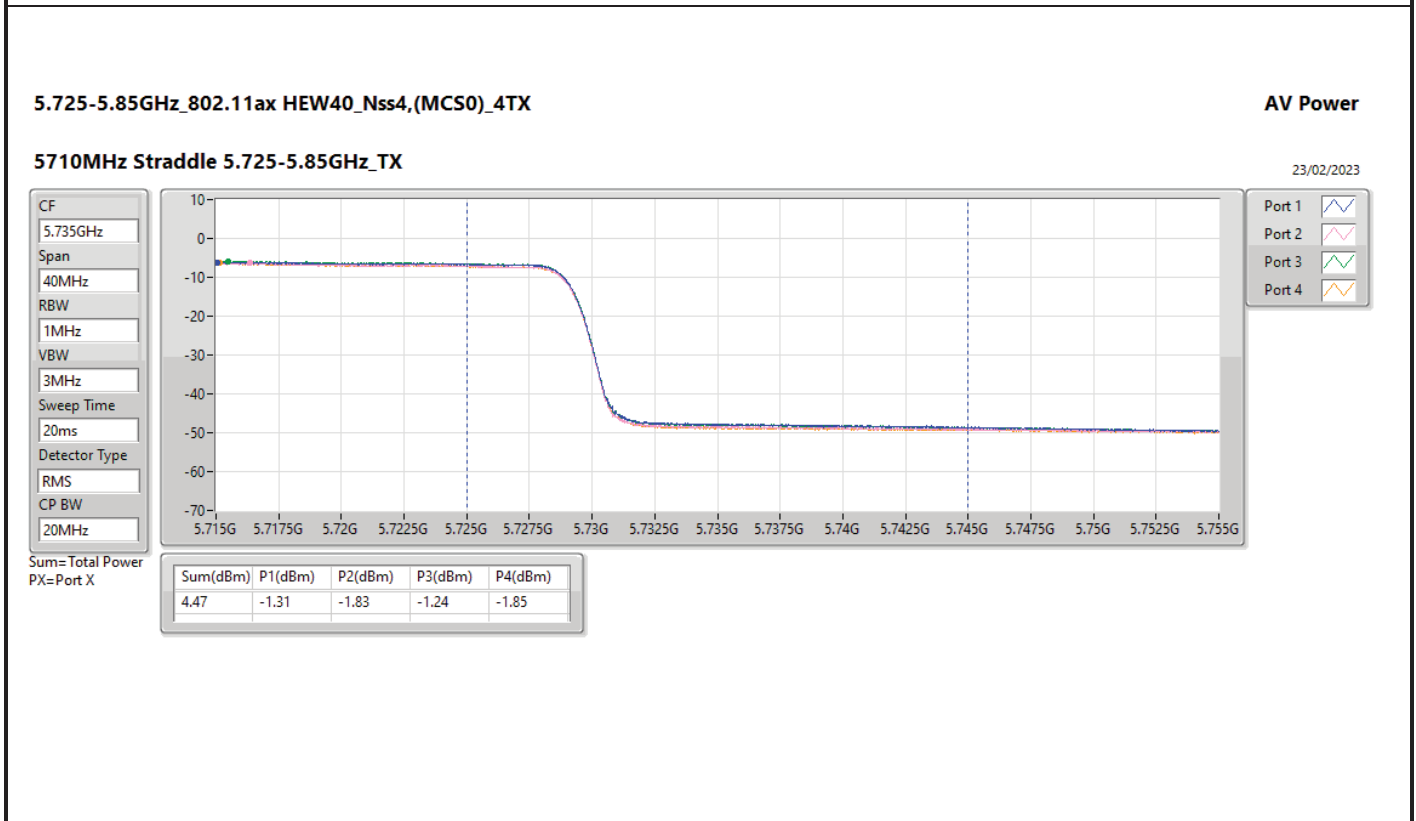

Summary

Mode	Total Power (dBm)	Total Power (W)	EIRP (dBm)	EIRP (W)
5.15-5.25GHz	-	-	-	-
802.11ax HEW20-BF_Nss2,(MCS0)_4TX	16.68	0.04656	34.69	2.94442
802.11ax HEW40-BF_Nss2,(MCS0)_4TX	15.70	0.03715	33.71	2.34963
802.11ax HEW80-BF_Nss2,(MCS0)_4TX	11.92	0.01556	29.93	0.98401
802.11ax HEW160-BF_Nss2,(MCS0)_4TX	5.64	0.00366	23.65	0.23174
5.25-5.35GHz	-	-	-	-
802.11ax HEW20-BF_Nss2,(MCS0)_4TX	9.87	0.00971	27.88	0.61376
802.11ax HEW40-BF_Nss2,(MCS0)_4TX	11.29	0.01346	29.30	0.85114
802.11ax HEW80-BF_Nss2,(MCS0)_4TX	11.40	0.01380	29.41	0.87297
802.11ax HEW160-BF_Nss2,(MCS0)_4TX	5.67	0.00369	23.68	0.23335
5.47-5.725GHz	-	-	-	-
802.11ax HEW20-BF_Nss2,(MCS0)_4TX	9.77	0.00948	27.78	0.59979
802.11ax HEW40-BF_Nss2,(MCS0)_4TX	11.21	0.01321	29.22	0.83560
802.11ax HEW80-BF_Nss2,(MCS0)_4TX	11.22	0.01324	29.23	0.83753
802.11ax HEW160-BF_Nss2,(MCS0)_4TX	11.15	0.01303	29.16	0.82414
5.725-5.85GHz	-	-	-	-
802.11ax HEW20-BF_Nss2,(MCS0)_4TX	25.74	0.37497	43.75	23.71374
802.11ax HEW40-BF_Nss2,(MCS0)_4TX	23.02	0.20045	41.03	12.67652
802.11ax HEW80-BF_Nss2,(MCS0)_4TX	18.30	0.06761	36.31	4.27563