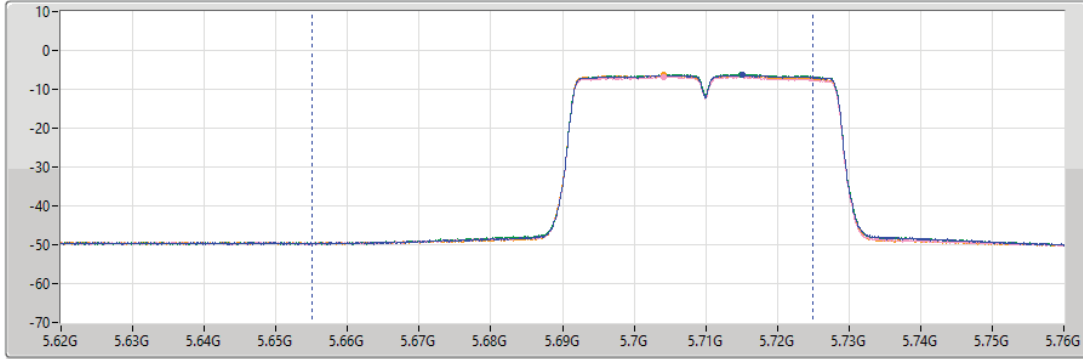

Port 1
Port 2
Port 3
Port 4

Sum=Total Power
PX=Port X

Sum(dBm)	P1(dBm)	P2(dBm)	P3(dBm)	P4(dBm)
13.98	8.05	7.59	8.21	7.98

5.725-5.85GHz_802.11ac VHT40_Nss4,(MCS0)_4TX

AV Power

5710MHz Straddle 5.725-5.85GHz_TX