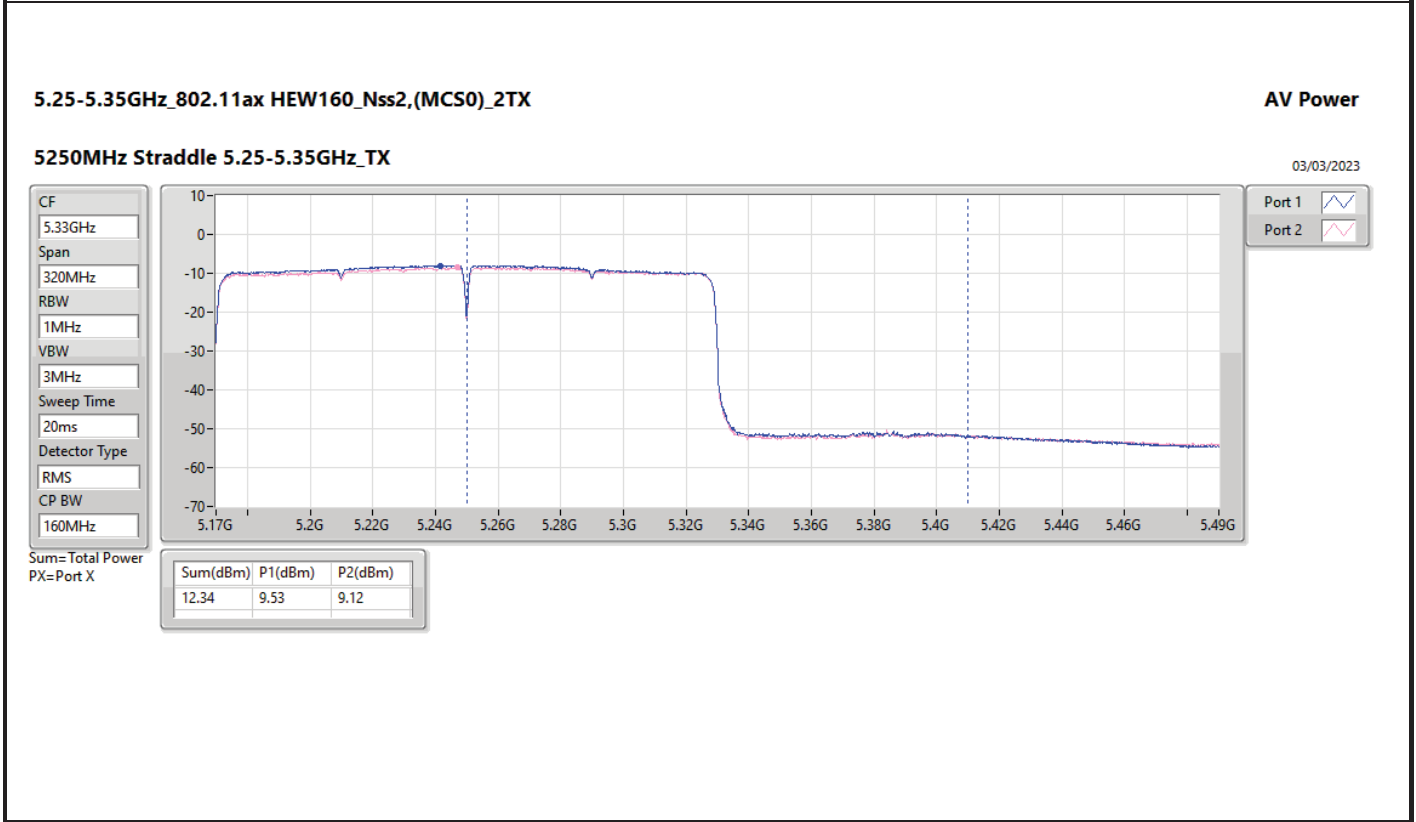

Port 1
Port 2

Sum= Total Power
PX=Port X

Sum(dBm)	P1(dBm)	P2(dBm)
-0.35	-2.97	-3.78

Average Power_Non-Beamforming_Radio 2_4T2S

Appendix C.3

Summary

Mode	Total Power (dBm)	Total Power (W)	EIRP (dBm)	EIRP (W)
5.15-5.25GHz	-	-	-	-
802.11a_Nss1,(6Mbps)_4TX	16.20	0.04169	31.20	1.31826
802.11n HT20_Nss2,(MCS0)_4TX	19.11	0.08147	34.11	2.57632
802.11n HT40_Nss2,(MCS0)_4TX	17.99	0.06295	32.99	1.99067
802.11ac VHT20_Nss2,(MCS0)_4TX	19.31	0.08531	34.31	2.69774
802.11ac VHT40_Nss2,(MCS0)_4TX	18.09	0.06442	33.09	2.03704
802.11ac VHT80_Nss2,(MCS0)_4TX	14.07	0.02553	29.07	0.80724
802.11ac VHT160_Nss2,(MCS0)_4TX	8.28	0.00673	23.28	0.21281
802.11ax HEW20_Nss2,(MCS0)_4TX	19.76	0.09462	34.76	2.99226
802.11ax HEW40_Nss2,(MCS0)_4TX	18.71	0.07430	33.71	2.34963
802.11ax HEW80_Nss2,(MCS0)_4TX	14.98	0.03148	29.98	0.99541
802.11ax HEW160_Nss2,(MCS0)_4TX	8.65	0.00733	23.65	0.23174
5.25-5.35GHz	-	-	-	-
802.11a_Nss1,(6Mbps)_4TX	11.91	0.01552	26.91	0.49091
802.11n HT20_Nss2,(MCS0)_4TX	12.68	0.01854	27.68	0.58614
802.11n HT40_Nss2,(MCS0)_4TX	13.96	0.02489	28.96	0.78705
802.11ac VHT20_Nss2,(MCS0)_4TX	12.68	0.01854	27.68	0.58614
802.11ac VHT40_Nss2,(MCS0)_4TX	14.02	0.02523	29.02	0.79799
802.11ac VHT80_Nss2,(MCS0)_4TX	13.61	0.02296	28.61	0.72611
802.11ac VHT160_Nss2,(MCS0)_4TX	8.32	0.00679	23.32	0.21478
802.11ax HEW20_Nss2,(MCS0)_4TX	12.96	0.01977	27.96	0.62517
802.11ax HEW40_Nss2,(MCS0)_4TX	14.33	0.02710	29.33	0.85704
802.11ax HEW80_Nss2,(MCS0)_4TX	14.45	0.02786	29.45	0.88105
802.11ax HEW160_Nss2,(MCS0)_4TX	8.40	0.00692	23.40	0.21878
5.47-5.725GHz	-	-	-	-
802.11a_Nss1,(6Mbps)_4TX	11.89	0.01545	26.89	0.48865
802.11n HT20_Nss2,(MCS0)_4TX	12.42	0.01746	27.42	0.55208
802.11n HT40_Nss2,(MCS0)_4TX	13.77	0.02382	28.77	0.75336
802.11ac VHT20_Nss2,(MCS0)_4TX	12.46	0.01762	27.46	0.55719
802.11ac VHT40_Nss2,(MCS0)_4TX	13.78	0.02388	28.78	0.75509
802.11ac VHT80_Nss2,(MCS0)_4TX	13.40	0.02188	28.40	0.69183
802.11ac VHT160_Nss2,(MCS0)_4TX	12.95	0.01972	27.95	0.62373
802.11ax HEW20_Nss2,(MCS0)_4TX	12.82	0.01914	27.82	0.60534
802.11ax HEW40_Nss2,(MCS0)_4TX	14.34	0.02716	29.34	0.85901
802.11ax HEW80_Nss2,(MCS0)_4TX	14.30	0.02692	29.30	0.85114
802.11ax HEW160_Nss2,(MCS0)_4TX	14.24	0.02655	29.24	0.83946
5.725-5.85GHz	-	-	-	-
802.11a_Nss1,(6Mbps)_4TX	28.35	0.68391	43.35	21.62719
802.11n HT20_Nss2,(MCS0)_4TX	28.67	0.73621	43.67	23.28091
802.11n HT40_Nss2,(MCS0)_4TX	25.33	0.34119	40.33	10.78947
802.11ac VHT20_Nss2,(MCS0)_4TX	28.74	0.74817	43.74	23.65920
802.11ac VHT40_Nss2,(MCS0)_4TX	25.35	0.34277	40.35	10.83927
802.11ac VHT80_Nss2,(MCS0)_4TX	20.26	0.10617	35.26	3.35738
802.11ax HEW20_Nss2,(MCS0)_4TX	28.86	0.76913	43.86	24.32204
802.11ax HEW40_Nss2,(MCS0)_4TX	26.13	0.41020	41.13	12.97179
802.11ax HEW80_Nss2,(MCS0)_4TX	21.33	0.13583	36.33	4.29536