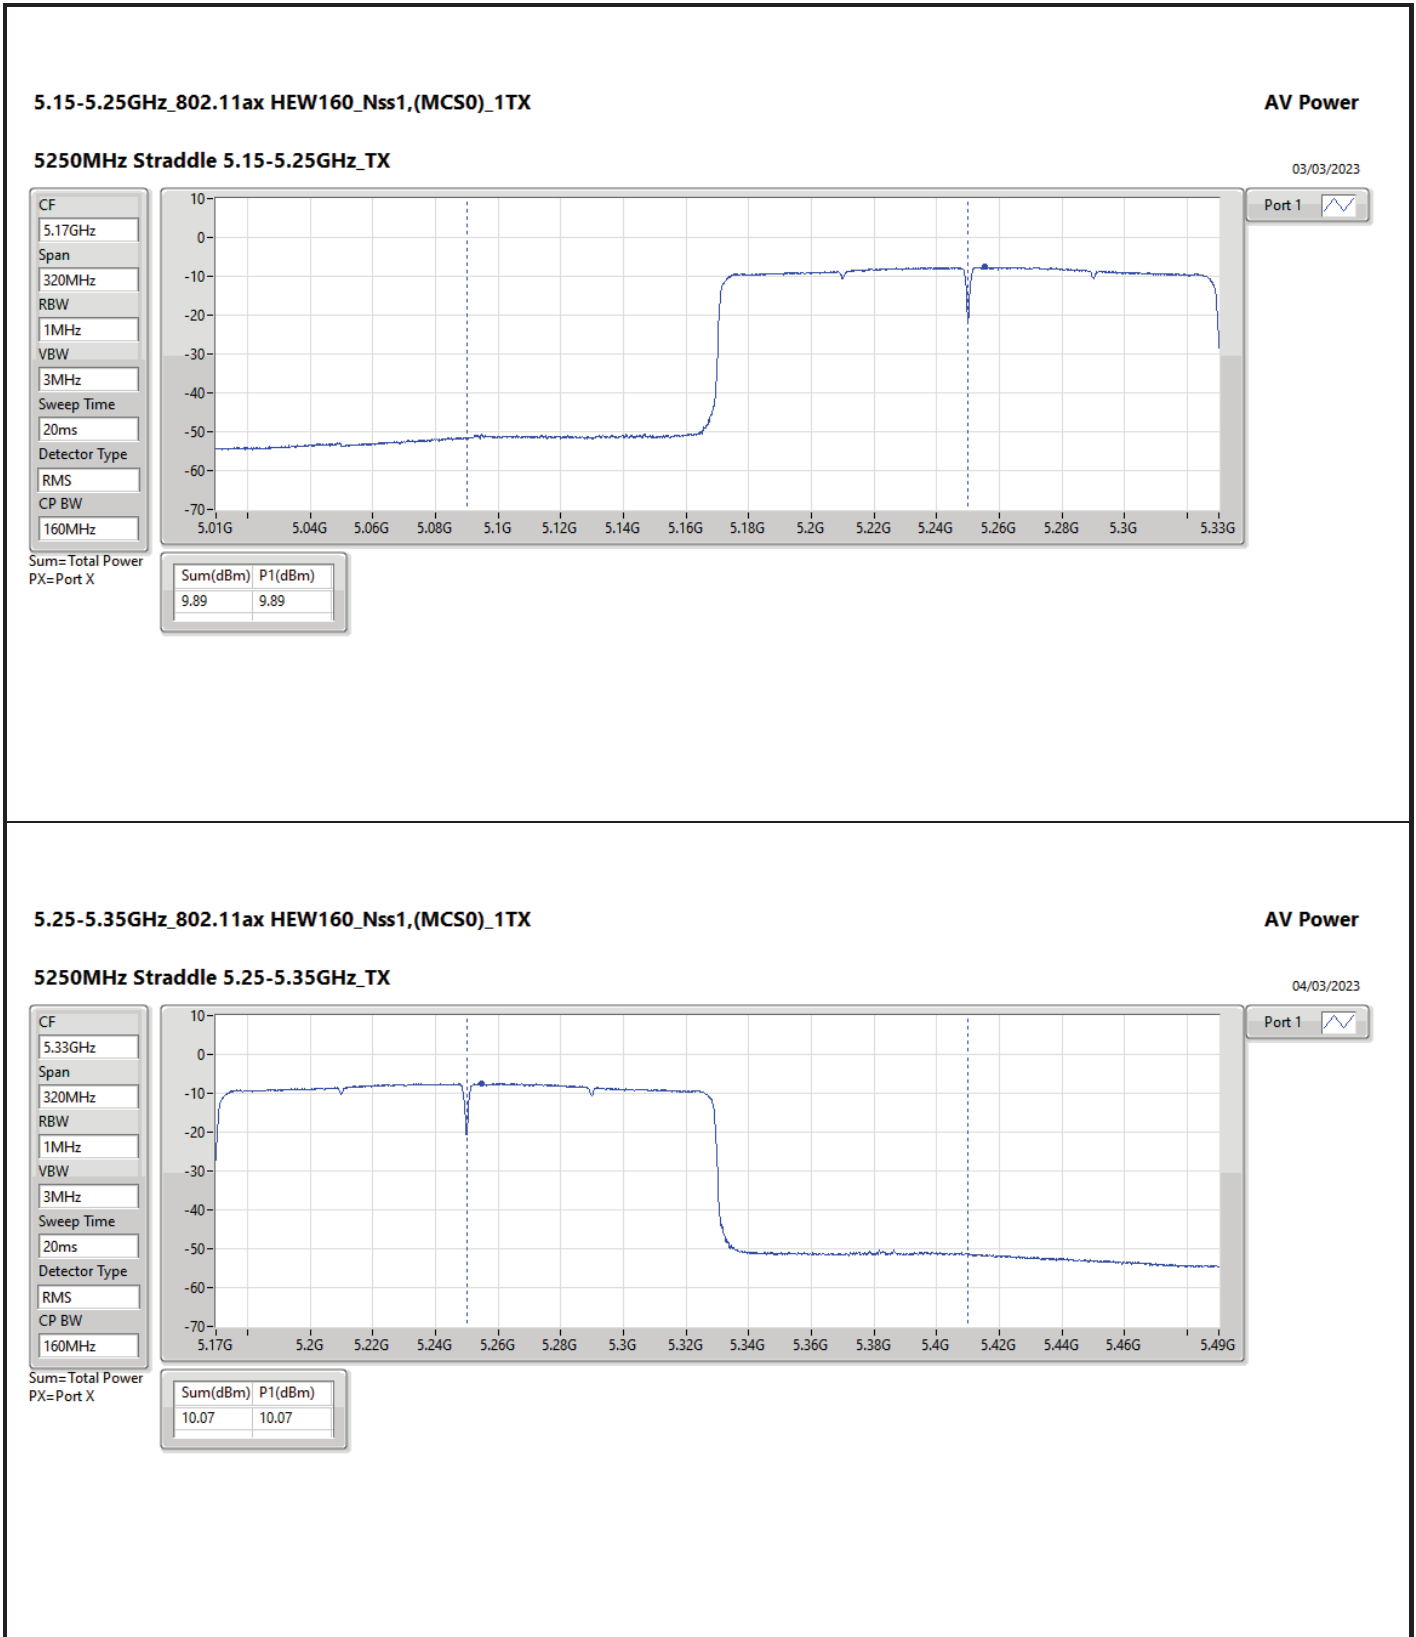

DG = Directional Gain; Port X = Port X output power

Average Power_Non-Beamforming_Radio 2_2T2S

Appendix C.2

Summary

Mode	Total Power (dBm)	Total Power (W)	EIRP (dBm)	EIRP (W)
5.15-5.25GHz	-	-	-	-
802.11a_Nss1,(6Mbps)_2TX	26.66	0.46345	41.66	14.65548
802.11n HT20_Nss2,(MCS0)_2TX	26.46	0.44259	41.46	13.99587
802.11n HT40_Nss2,(MCS0)_2TX	23.14	0.20606	38.14	6.51628
802.11ac VHT20_Nss2,(MCS0)_2TX	26.50	0.44668	41.50	14.12538
802.11ac VHT40_Nss2,(MCS0)_2TX	23.18	0.20797	38.18	6.57658
802.11ac VHT80_Nss2,(MCS0)_2TX	14.09	0.02564	29.09	0.81096
802.11ac VHT160_Nss2,(MCS0)_2TX	11.87	0.01538	26.87	0.48641
802.11ax HEW20_Nss2,(MCS0)_2TX	26.80	0.47863	41.80	15.13561
802.11ax HEW40_Nss2,(MCS0)_2TX	23.47	0.22233	38.47	7.03072
802.11ax HEW80_Nss2,(MCS0)_2TX	14.53	0.02838	29.53	0.89743
802.11ax HEW160_Nss2,(MCS0)_2TX	12.28	0.01690	27.28	0.53456
5.25-5.35GHz	-	-	-	-
802.11a_Nss1,(6Mbps)_2TX	14.45	0.02786	29.45	0.88105
802.11n HT20_Nss2,(MCS0)_2TX	14.11	0.02576	29.11	0.81470
802.11n HT40_Nss2,(MCS0)_2TX	14.00	0.02512	29.00	0.79433
802.11ac VHT20_Nss2,(MCS0)_2TX	14.15	0.02600	29.15	0.82224
802.11ac VHT40_Nss2,(MCS0)_2TX	14.03	0.02529	29.03	0.79983
802.11ac VHT80_Nss2,(MCS0)_2TX	13.85	0.02427	28.85	0.76736
802.11ac VHT160_Nss2,(MCS0)_2TX	11.97	0.01574	26.97	0.49774
802.11ax HEW20_Nss2,(MCS0)_2TX	14.37	0.02735	29.37	0.86497
802.11ax HEW40_Nss2,(MCS0)_2TX	14.31	0.02698	29.31	0.85310
802.11ax HEW80_Nss2,(MCS0)_2TX	14.36	0.02729	29.36	0.86298
802.11ax HEW160_Nss2,(MCS0)_2TX	12.34	0.01714	27.34	0.54200
5.47-5.725GHz	-	-	-	-
802.11a_Nss1,(6Mbps)_2TX	14.43	0.02773	29.43	0.87700
802.11n HT20_Nss2,(MCS0)_2TX	14.05	0.02541	29.05	0.80353
802.11n HT40_Nss2,(MCS0)_2TX	14.15	0.02600	29.15	0.82224
802.11ac VHT20_Nss2,(MCS0)_2TX	14.06	0.02547	29.06	0.80538
802.11ac VHT40_Nss2,(MCS0)_2TX	14.17	0.02612	29.17	0.82604
802.11ac VHT80_Nss2,(MCS0)_2TX	14.14	0.02594	29.14	0.82035
802.11ac VHT160_Nss2,(MCS0)_2TX	13.82	0.02410	28.82	0.76208
802.11ax HEW20_Nss2,(MCS0)_2TX	14.47	0.02799	29.47	0.88512
802.11ax HEW40_Nss2,(MCS0)_2TX	14.44	0.02780	29.44	0.87902
802.11ax HEW80_Nss2,(MCS0)_2TX	14.35	0.02723	29.35	0.86099
802.11ax HEW160_Nss2,(MCS0)_2TX	14.12	0.02582	29.12	0.81658
5.725-5.85GHz	-	-	-	-
802.11a_Nss1,(6Mbps)_2TX	27.15	0.51880	42.15	16.40590
802.11n HT20_Nss2,(MCS0)_2TX	26.69	0.46666	41.69	14.75707
802.11n HT40_Nss2,(MCS0)_2TX	23.64	0.23121	38.64	7.31139
802.11ac VHT20_Nss2,(MCS0)_2TX	26.71	0.46881	41.71	14.82518
802.11ac VHT40_Nss2,(MCS0)_2TX	23.65	0.23174	38.65	7.32825
802.11ac VHT80_Nss2,(MCS0)_2TX	18.62	0.07278	33.62	2.30144
802.11ax HEW20_Nss2,(MCS0)_2TX	26.92	0.49204	41.92	15.55966
802.11ax HEW40_Nss2,(MCS0)_2TX	23.81	0.24044	38.81	7.60326
802.11ax HEW80_Nss2,(MCS0)_2TX	19.03	0.07998	34.03	2.52930