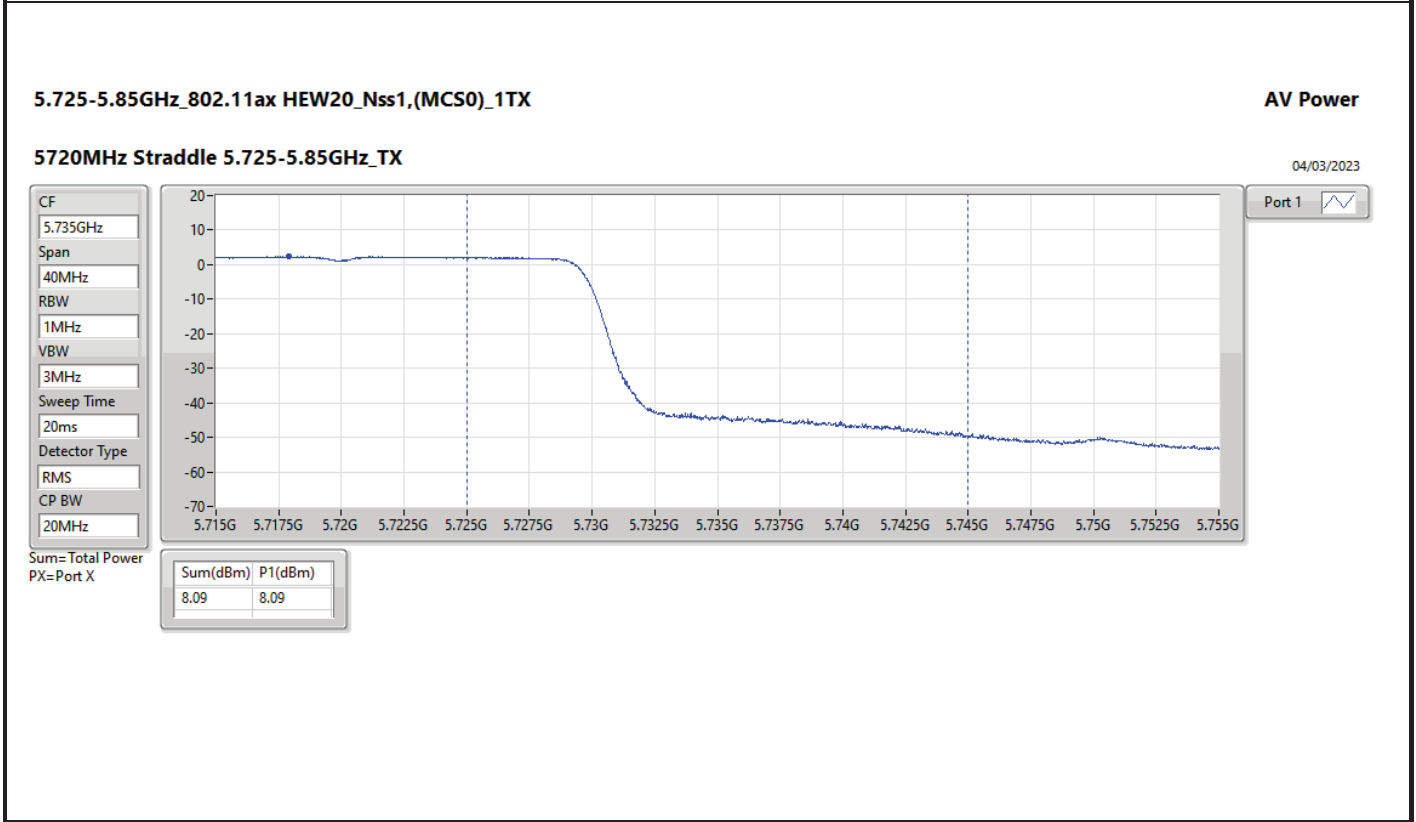

DG = Directional Gain; Port X = Port X output power

Average Power_Non-Beamforming_Radio 2_2T2S

Appendix C.2

Summary

Mode	Total Power (dBm)	Total Power (W)	EIRP (dBm)	EIRP (W)
5.15-5.25GHz	-	-	-	-
802.11a_Nss1,(6Mbps)_2TX	26.66	0.46345	41.66	14.65548
802.11n HT20_Nss2,(MCS0)_2TX	26.46	0.44259	41.46	13.99587
802.11n HT40_Nss2,(MCS0)_2TX	23.14	0.20606	38.14	6.51628
802.11ac VHT20_Nss2,(MCS0)_2TX	26.50	0.44668	41.50	14.12538
802.11ac VHT40_Nss2,(MCS0)_2TX	23.18	0.20797	38.18	6.57658
802.11ac VHT80_Nss2,(MCS0)_2TX	14.09	0.02564	29.09	0.81096
802.11ac VHT160_Nss2,(MCS0)_2TX	11.87	0.01538	26.87	0.48641
802.11ax HEW20_Nss2,(MCS0)_2TX	26.80	0.47863	41.80	15.13561
802.11ax HEW40_Nss2,(MCS0)_2TX	23.47	0.22233	38.47	7.03072
802.11ax HEW80_Nss2,(MCS0)_2TX	14.53	0.02838	29.53	0.89743
802.11ax HEW160_Nss2,(MCS0)_2TX	12.28	0.01690	27.28	0.53456
5.25-5.35GHz	-	-	-	-
802.11a_Nss1,(6Mbps)_2TX	14.45	0.02786	29.45	0.88105
802.11n HT20_Nss2,(MCS0)_2TX	14.11	0.02576	29.11	0.81470
802.11n HT40_Nss2,(MCS0)_2TX	14.00	0.02512	29.00	0.79433
802.11ac VHT20_Nss2,(MCS0)_2TX	14.15	0.02600	29.15	0.82224
802.11ac VHT40_Nss2,(MCS0)_2TX	14.03	0.02529	29.03	0.79983
802.11ac VHT80_Nss2,(MCS0)_2TX	13.85	0.02427	28.85	0.76736
802.11ac VHT160_Nss2,(MCS0)_2TX	11.97	0.01574	26.97	0.49774
802.11ax HEW20_Nss2,(MCS0)_2TX	14.37	0.02735	29.37	0.86497
802.11ax HEW40_Nss2,(MCS0)_2TX	14.31	0.02698	29.31	0.85310
802.11ax HEW80_Nss2,(MCS0)_2TX	14.36	0.02729	29.36	0.86298
802.11ax HEW160_Nss2,(MCS0)_2TX	12.34	0.01714	27.34	0.54200
5.47-5.725GHz	-	-	-	-
802.11a_Nss1,(6Mbps)_2TX	14.43	0.02773	29.43	0.87700
802.11n HT20_Nss2,(MCS0)_2TX	14.05	0.02541	29.05	0.80353
802.11n HT40_Nss2,(MCS0)_2TX	14.15	0.02600	29.15	0.82224
802.11ac VHT20_Nss2,(MCS0)_2TX	14.06	0.02547	29.06	0.80538
802.11ac VHT40_Nss2,(MCS0)_2TX	14.17	0.02612	29.17	0.82604
802.11ac VHT80_Nss2,(MCS0)_2TX	14.14	0.02594	29.14	0.82035
802.11ac VHT160_Nss2,(MCS0)_2TX	13.82	0.02410	28.82	0.76208
802.11ax HEW20_Nss2,(MCS0)_2TX	14.47	0.02799	29.47	0.88512
802.11ax HEW40_Nss2,(MCS0)_2TX	14.44	0.02780	29.44	0.87902
802.11ax HEW80_Nss2,(MCS0)_2TX	14.35	0.02723	29.35	0.86099
802.11ax HEW160_Nss2,(MCS0)_2TX	14.12	0.02582	29.12	0.81658
5.725-5.85GHz	-	-	-	-
802.11a_Nss1,(6Mbps)_2TX	27.15	0.51880	42.15	16.40590
802.11n HT20_Nss2,(MCS0)_2TX	26.69	0.46666	41.69	14.75707
802.11n HT40_Nss2,(MCS0)_2TX	23.64	0.23121	38.64	7.31139
802.11ac VHT20_Nss2,(MCS0)_2TX	26.71	0.46881	41.71	14.82518
802.11ac VHT40_Nss2,(MCS0)_2TX	23.65	0.23174	38.65	7.32825
802.11ac VHT80_Nss2,(MCS0)_2TX	18.62	0.07278	33.62	2.30144
802.11ax HEW20_Nss2,(MCS0)_2TX	26.92	0.49204	41.92	15.55966
802.11ax HEW40_Nss2,(MCS0)_2TX	23.81	0.24044	38.81	7.60326
802.11ax HEW80_Nss2,(MCS0)_2TX	19.03	0.07998	34.03	2.52930