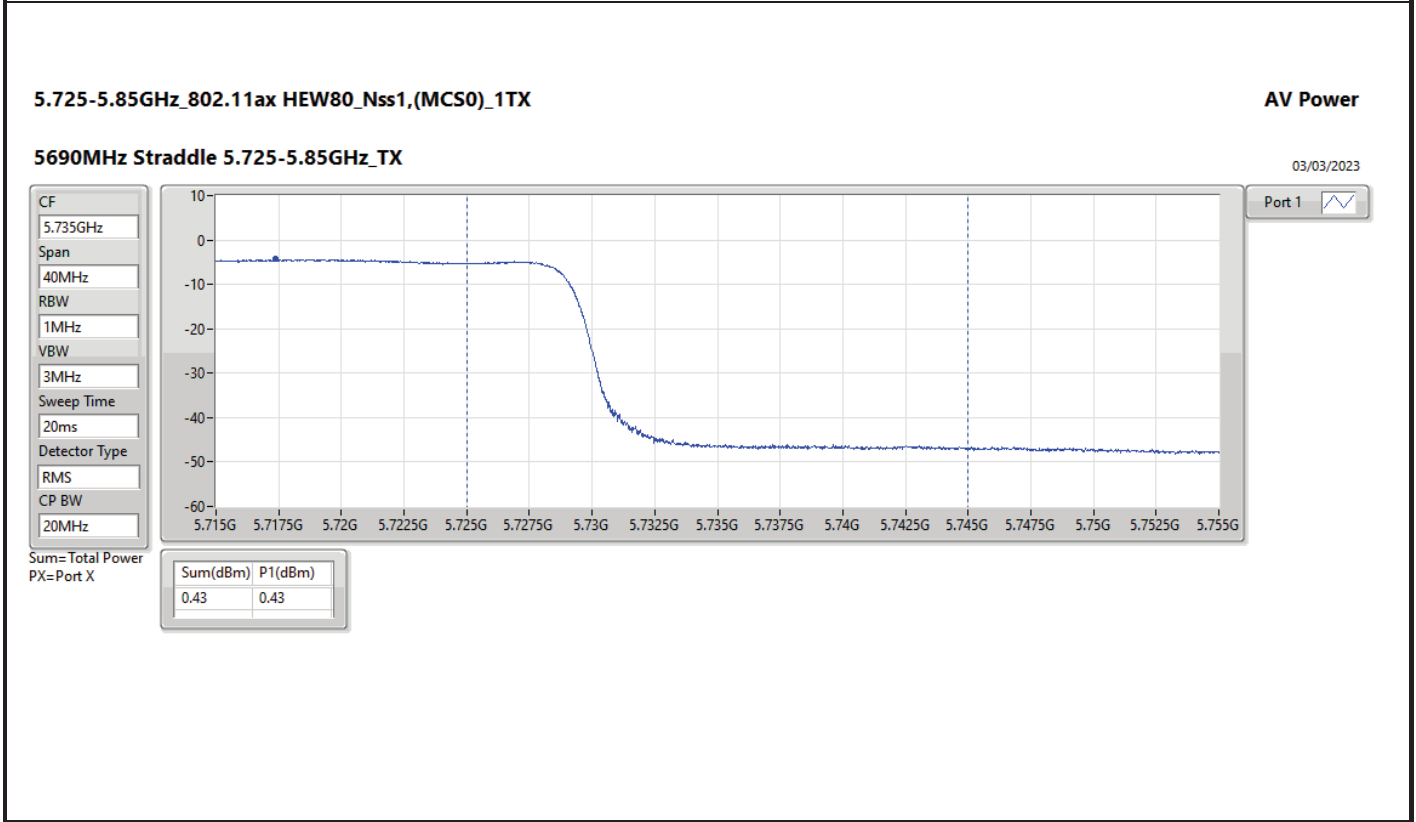

DG = Directional Gain; Port X = Port X output power

Average Power_Non-Beamforming_Radio 2_2T2S

Appendix C.2

Summary

Mode	Total Power (dBm)	Total Power (W)	EIRP (dBm)	EIRP (W)
5.15-5.25GHz	-	-	-	-
802.11a_Nss1,(6Mbps)_2TX	26.66	0.46345	41.66	14.65548
802.11n HT20_Nss2,(MCS0)_2TX	26.46	0.44259	41.46	13.99587
802.11n HT40_Nss2,(MCS0)_2TX	23.14	0.20606	38.14	6.51628
802.11ac VHT20_Nss2,(MCS0)_2TX	26.50	0.44668	41.50	14.12538
802.11ac VHT40_Nss2,(MCS0)_2TX	23.18	0.20797	38.18	6.57658
802.11ac VHT80_Nss2,(MCS0)_2TX	14.09	0.02564	29.09	0.81096
802.11ac VHT160_Nss2,(MCS0)_2TX	11.87	0.01538	26.87	0.48641
802.11ax HEW20_Nss2,(MCS0)_2TX	26.80	0.47863	41.80	15.13561
802.11ax HEW40_Nss2,(MCS0)_2TX	23.47	0.22233	38.47	7.03072
802.11ax HEW80_Nss2,(MCS0)_2TX	14.53	0.02838	29.53	0.89743
802.11ax HEW160_Nss2,(MCS0)_2TX	12.28	0.01690	27.28	0.53456
5.25-5.35GHz	-	-	-	-
802.11a_Nss1,(6Mbps)_2TX	14.45	0.02786	29.45	0.88105
802.11n HT20_Nss2,(MCS0)_2TX	14.11	0.02576	29.11	0.81470
802.11n HT40_Nss2,(MCS0)_2TX	14.00	0.02512	29.00	0.79433
802.11ac VHT20_Nss2,(MCS0)_2TX	14.15	0.02600	29.15	0.82224
802.11ac VHT40_Nss2,(MCS0)_2TX	14.03	0.02529	29.03	0.79983
802.11ac VHT80_Nss2,(MCS0)_2TX	13.85	0.02427	28.85	0.76736
802.11ac VHT160_Nss2,(MCS0)_2TX	11.97	0.01574	26.97	0.49774
802.11ax HEW20_Nss2,(MCS0)_2TX	14.37	0.02735	29.37	0.86497
802.11ax HEW40_Nss2,(MCS0)_2TX	14.31	0.02698	29.31	0.85310
802.11ax HEW80_Nss2,(MCS0)_2TX	14.36	0.02729	29.36	0.86298
802.11ax HEW160_Nss2,(MCS0)_2TX	12.34	0.01714	27.34	0.54200
5.47-5.725GHz	-	-	-	-
802.11a_Nss1,(6Mbps)_2TX	14.43	0.02773	29.43	0.87700
802.11n HT20_Nss2,(MCS0)_2TX	14.05	0.02541	29.05	0.80353
802.11n HT40_Nss2,(MCS0)_2TX	14.15	0.02600	29.15	0.82224
802.11ac VHT20_Nss2,(MCS0)_2TX	14.06	0.02547	29.06	0.80538
802.11ac VHT40_Nss2,(MCS0)_2TX	14.17	0.02612	29.17	0.82604
802.11ac VHT80_Nss2,(MCS0)_2TX	14.14	0.02594	29.14	0.82035
802.11ac VHT160_Nss2,(MCS0)_2TX	13.82	0.02410	28.82	0.76208
802.11ax HEW20_Nss2,(MCS0)_2TX	14.47	0.02799	29.47	0.88512
802.11ax HEW40_Nss2,(MCS0)_2TX	14.44	0.02780	29.44	0.87902
802.11ax HEW80_Nss2,(MCS0)_2TX	14.35	0.02723	29.35	0.86099
802.11ax HEW160_Nss2,(MCS0)_2TX	14.12	0.02582	29.12	0.81658
5.725-5.85GHz	-	-	-	-
802.11a_Nss1,(6Mbps)_2TX	27.15	0.51880	42.15	16.40590
802.11n HT20_Nss2,(MCS0)_2TX	26.69	0.46666	41.69	14.75707
802.11n HT40_Nss2,(MCS0)_2TX	23.64	0.23121	38.64	7.31139
802.11ac VHT20_Nss2,(MCS0)_2TX	26.71	0.46881	41.71	14.82518
802.11ac VHT40_Nss2,(MCS0)_2TX	23.65	0.23174	38.65	7.32825
802.11ac VHT80_Nss2,(MCS0)_2TX	18.62	0.07278	33.62	2.30144
802.11ax HEW20_Nss2,(MCS0)_2TX	26.92	0.49204	41.92	15.55966
802.11ax HEW40_Nss2,(MCS0)_2TX	23.81	0.24044	38.81	7.60326
802.11ax HEW80_Nss2,(MCS0)_2TX	19.03	0.07998	34.03	2.52930