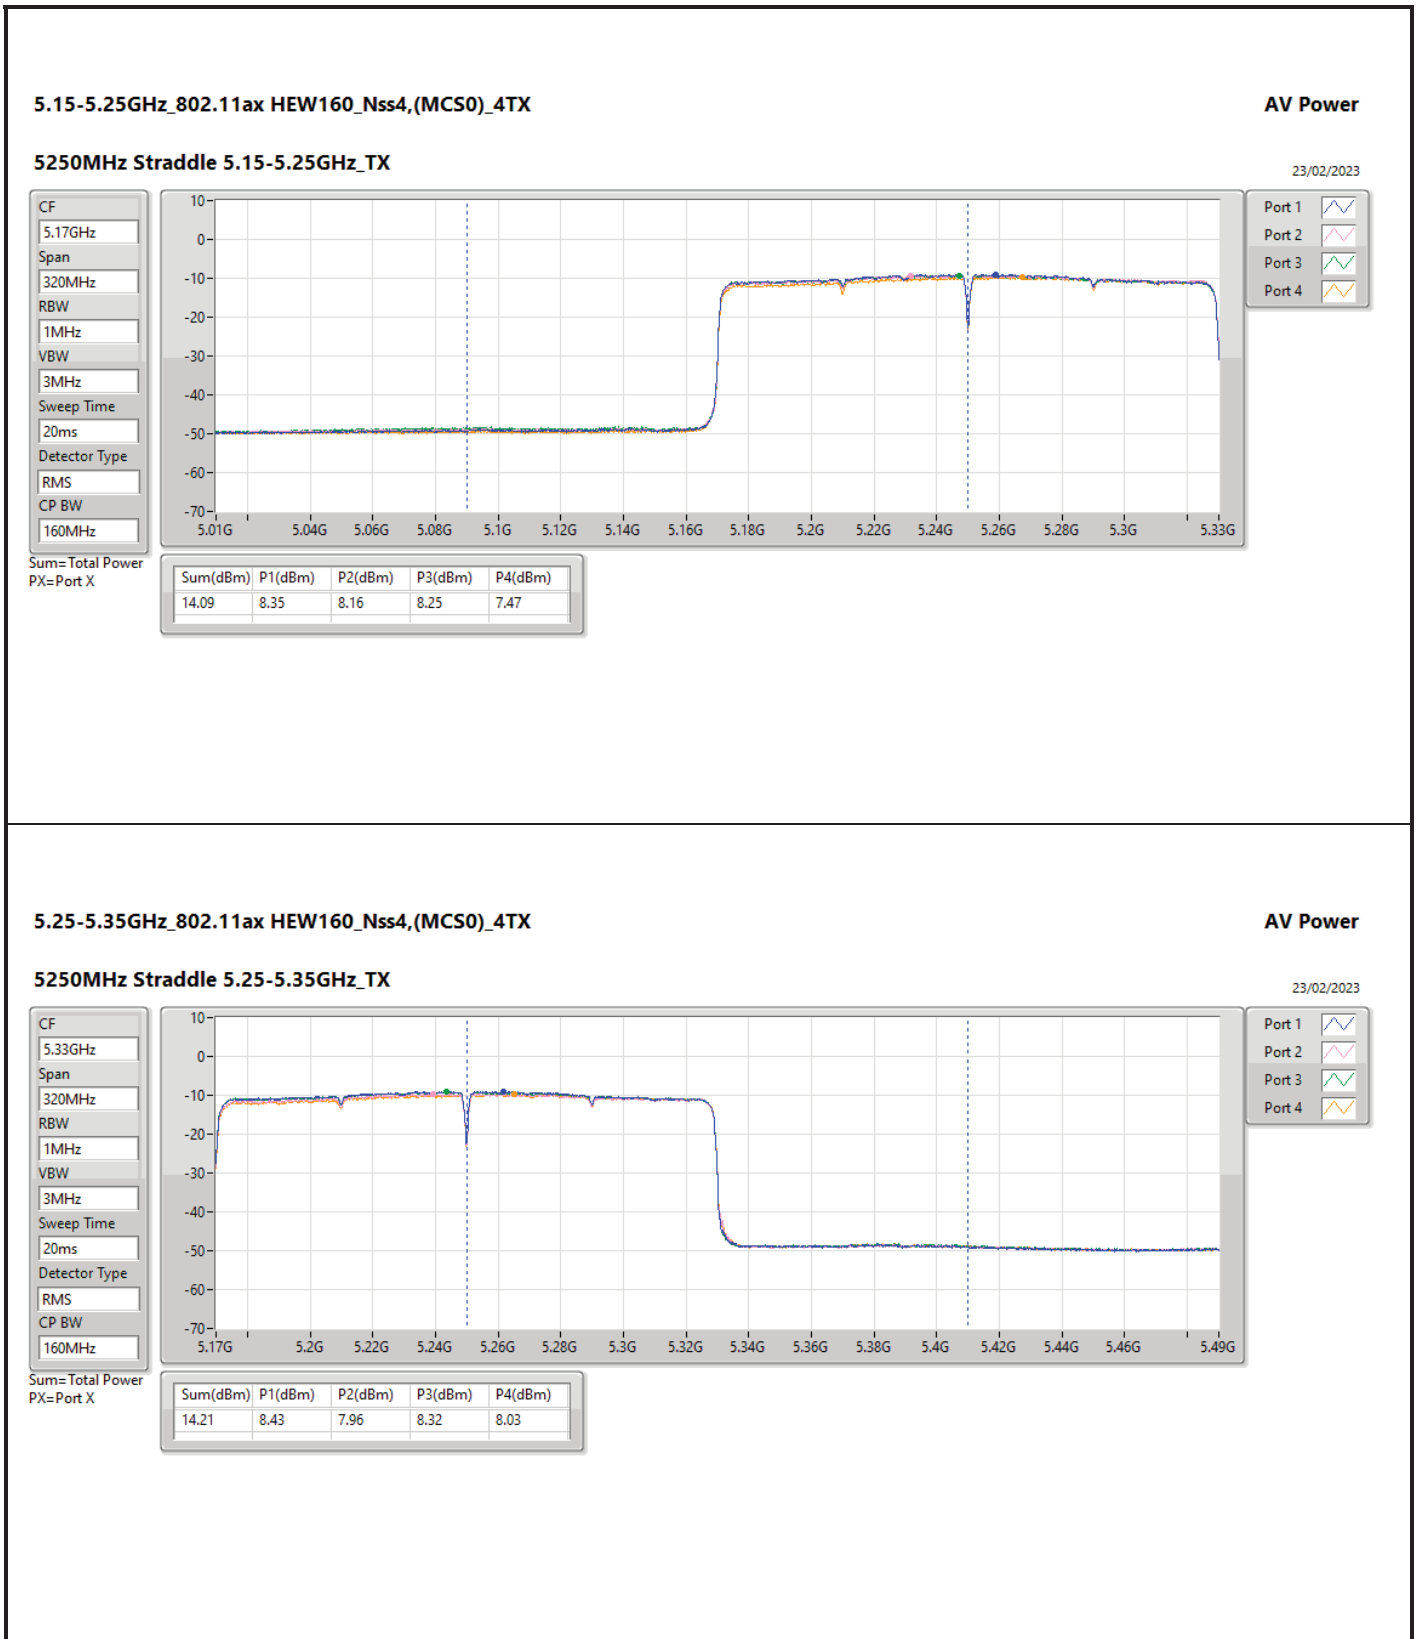

Summary

Mode	Total Power (dBm)	Total Power (W)	EIRP (dBm)	EIRP (W)
5.15-5.25GHz	-	-	-	-
802.11ax HEW20-BF_Nss2,(MCS0)_4TX	16.68	0.04656	34.69	2.94442
802.11ax HEW40-BF_Nss2,(MCS0)_4TX	15.70	0.03715	33.71	2.34963
802.11ax HEW80-BF_Nss2,(MCS0)_4TX	11.92	0.01556	29.93	0.98401
802.11ax HEW160-BF_Nss2,(MCS0)_4TX	5.64	0.00366	23.65	0.23174
5.25-5.35GHz	-	-	-	-
802.11ax HEW20-BF_Nss2,(MCS0)_4TX	9.87	0.00971	27.88	0.61376
802.11ax HEW40-BF_Nss2,(MCS0)_4TX	11.29	0.01346	29.30	0.85114
802.11ax HEW80-BF_Nss2,(MCS0)_4TX	11.40	0.01380	29.41	0.87297
802.11ax HEW160-BF_Nss2,(MCS0)_4TX	5.67	0.00369	23.68	0.23335
5.47-5.725GHz	-	-	-	-
802.11ax HEW20-BF_Nss2,(MCS0)_4TX	9.77	0.00948	27.78	0.59979
802.11ax HEW40-BF_Nss2,(MCS0)_4TX	11.21	0.01321	29.22	0.83560
802.11ax HEW80-BF_Nss2,(MCS0)_4TX	11.22	0.01324	29.23	0.83753
802.11ax HEW160-BF_Nss2,(MCS0)_4TX	11.15	0.01303	29.16	0.82414
5.725-5.85GHz	-	-	-	-
802.11ax HEW20-BF_Nss2,(MCS0)_4TX	25.74	0.37497	43.75	23.71374
802.11ax HEW40-BF_Nss2,(MCS0)_4TX	23.02	0.20045	41.03	12.67652
802.11ax HEW80-BF_Nss2,(MCS0)_4TX	18.30	0.06761	36.31	4.27563