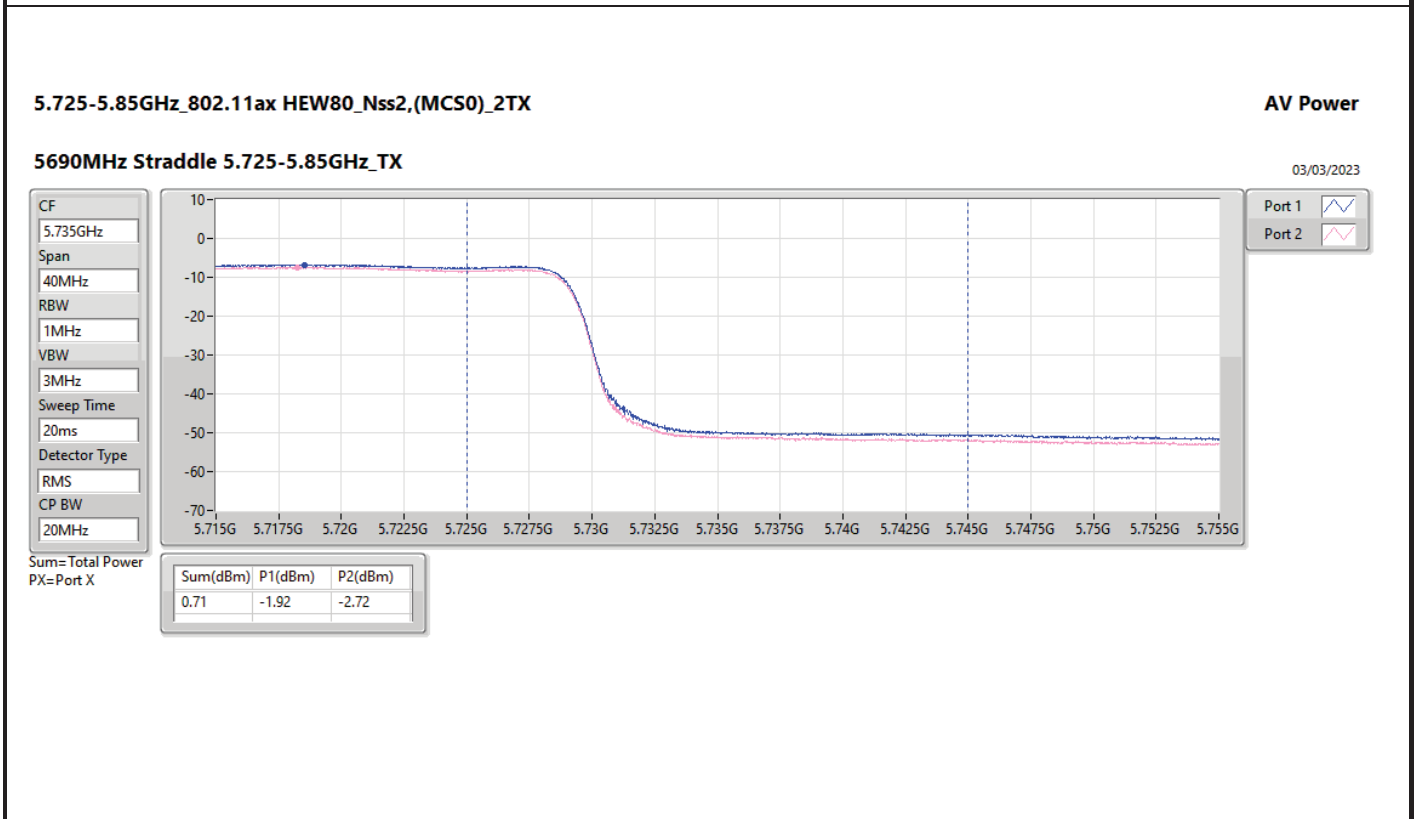

Port 1
Port 2

Sum= Total Power
PX=Port X

Sum(dBm)	P1(dBm)	P2(dBm)
-0.35	-2.97	-3.78

Average Power_Non-Beamforming_Radio 2_4T2S

Appendix C.3

Summary

Mode	Total Power (dBm)	Total Power (W)	EIRP (dBm)	EIRP (W)
5.15-5.25GHz	-	-	-	-
802.11a_Nss1,(6Mbps)_4TX	16.20	0.04169	31.20	1.31826
802.11n HT20_Nss2,(MCS0)_4TX	19.11	0.08147	34.11	2.57632
802.11n HT40_Nss2,(MCS0)_4TX	17.99	0.06295	32.99	1.99067
802.11ac VHT20_Nss2,(MCS0)_4TX	19.31	0.08531	34.31	2.69774
802.11ac VHT40_Nss2,(MCS0)_4TX	18.09	0.06442	33.09	2.03704
802.11ac VHT80_Nss2,(MCS0)_4TX	14.07	0.02553	29.07	0.80724
802.11ac VHT160_Nss2,(MCS0)_4TX	8.28	0.00673	23.28	0.21281
802.11ax HEW20_Nss2,(MCS0)_4TX	19.76	0.09462	34.76	2.99226
802.11ax HEW40_Nss2,(MCS0)_4TX	18.71	0.07430	33.71	2.34963
802.11ax HEW80_Nss2,(MCS0)_4TX	14.98	0.03148	29.98	0.99541
802.11ax HEW160_Nss2,(MCS0)_4TX	8.65	0.00733	23.65	0.23174
5.25-5.35GHz	-	-	-	-
802.11a_Nss1,(6Mbps)_4TX	11.91	0.01552	26.91	0.49091
802.11n HT20_Nss2,(MCS0)_4TX	12.68	0.01854	27.68	0.58614
802.11n HT40_Nss2,(MCS0)_4TX	13.96	0.02489	28.96	0.78705
802.11ac VHT20_Nss2,(MCS0)_4TX	12.68	0.01854	27.68	0.58614
802.11ac VHT40_Nss2,(MCS0)_4TX	14.02	0.02523	29.02	0.79799
802.11ac VHT80_Nss2,(MCS0)_4TX	13.61	0.02296	28.61	0.72611
802.11ac VHT160_Nss2,(MCS0)_4TX	8.32	0.00679	23.32	0.21478
802.11ax HEW20_Nss2,(MCS0)_4TX	12.96	0.01977	27.96	0.62517
802.11ax HEW40_Nss2,(MCS0)_4TX	14.33	0.02710	29.33	0.85704
802.11ax HEW80_Nss2,(MCS0)_4TX	14.45	0.02786	29.45	0.88105
802.11ax HEW160_Nss2,(MCS0)_4TX	8.40	0.00692	23.40	0.21878
5.47-5.725GHz	-	-	-	-
802.11a_Nss1,(6Mbps)_4TX	11.89	0.01545	26.89	0.48865
802.11n HT20_Nss2,(MCS0)_4TX	12.42	0.01746	27.42	0.55208
802.11n HT40_Nss2,(MCS0)_4TX	13.77	0.02382	28.77	0.75336
802.11ac VHT20_Nss2,(MCS0)_4TX	12.46	0.01762	27.46	0.55719
802.11ac VHT40_Nss2,(MCS0)_4TX	13.78	0.02388	28.78	0.75509
802.11ac VHT80_Nss2,(MCS0)_4TX	13.40	0.02188	28.40	0.69183
802.11ac VHT160_Nss2,(MCS0)_4TX	12.95	0.01972	27.95	0.62373
802.11ax HEW20_Nss2,(MCS0)_4TX	12.82	0.01914	27.82	0.60534
802.11ax HEW40_Nss2,(MCS0)_4TX	14.34	0.02716	29.34	0.85901
802.11ax HEW80_Nss2,(MCS0)_4TX	14.30	0.02692	29.30	0.85114
802.11ax HEW160_Nss2,(MCS0)_4TX	14.24	0.02655	29.24	0.83946
5.725-5.85GHz	-	-	-	-
802.11a_Nss1,(6Mbps)_4TX	28.35	0.68391	43.35	21.62719
802.11n HT20_Nss2,(MCS0)_4TX	28.67	0.73621	43.67	23.28091
802.11n HT40_Nss2,(MCS0)_4TX	25.33	0.34119	40.33	10.78947
802.11ac VHT20_Nss2,(MCS0)_4TX	28.74	0.74817	43.74	23.65920
802.11ac VHT40_Nss2,(MCS0)_4TX	25.35	0.34277	40.35	10.83927
802.11ac VHT80_Nss2,(MCS0)_4TX	20.26	0.10617	35.26	3.35738
802.11ax HEW20_Nss2,(MCS0)_4TX	28.86	0.76913	43.86	24.32204
802.11ax HEW40_Nss2,(MCS0)_4TX	26.13	0.41020	41.13	12.97179
802.11ax HEW80_Nss2,(MCS0)_4TX	21.33	0.13583	36.33	4.29536