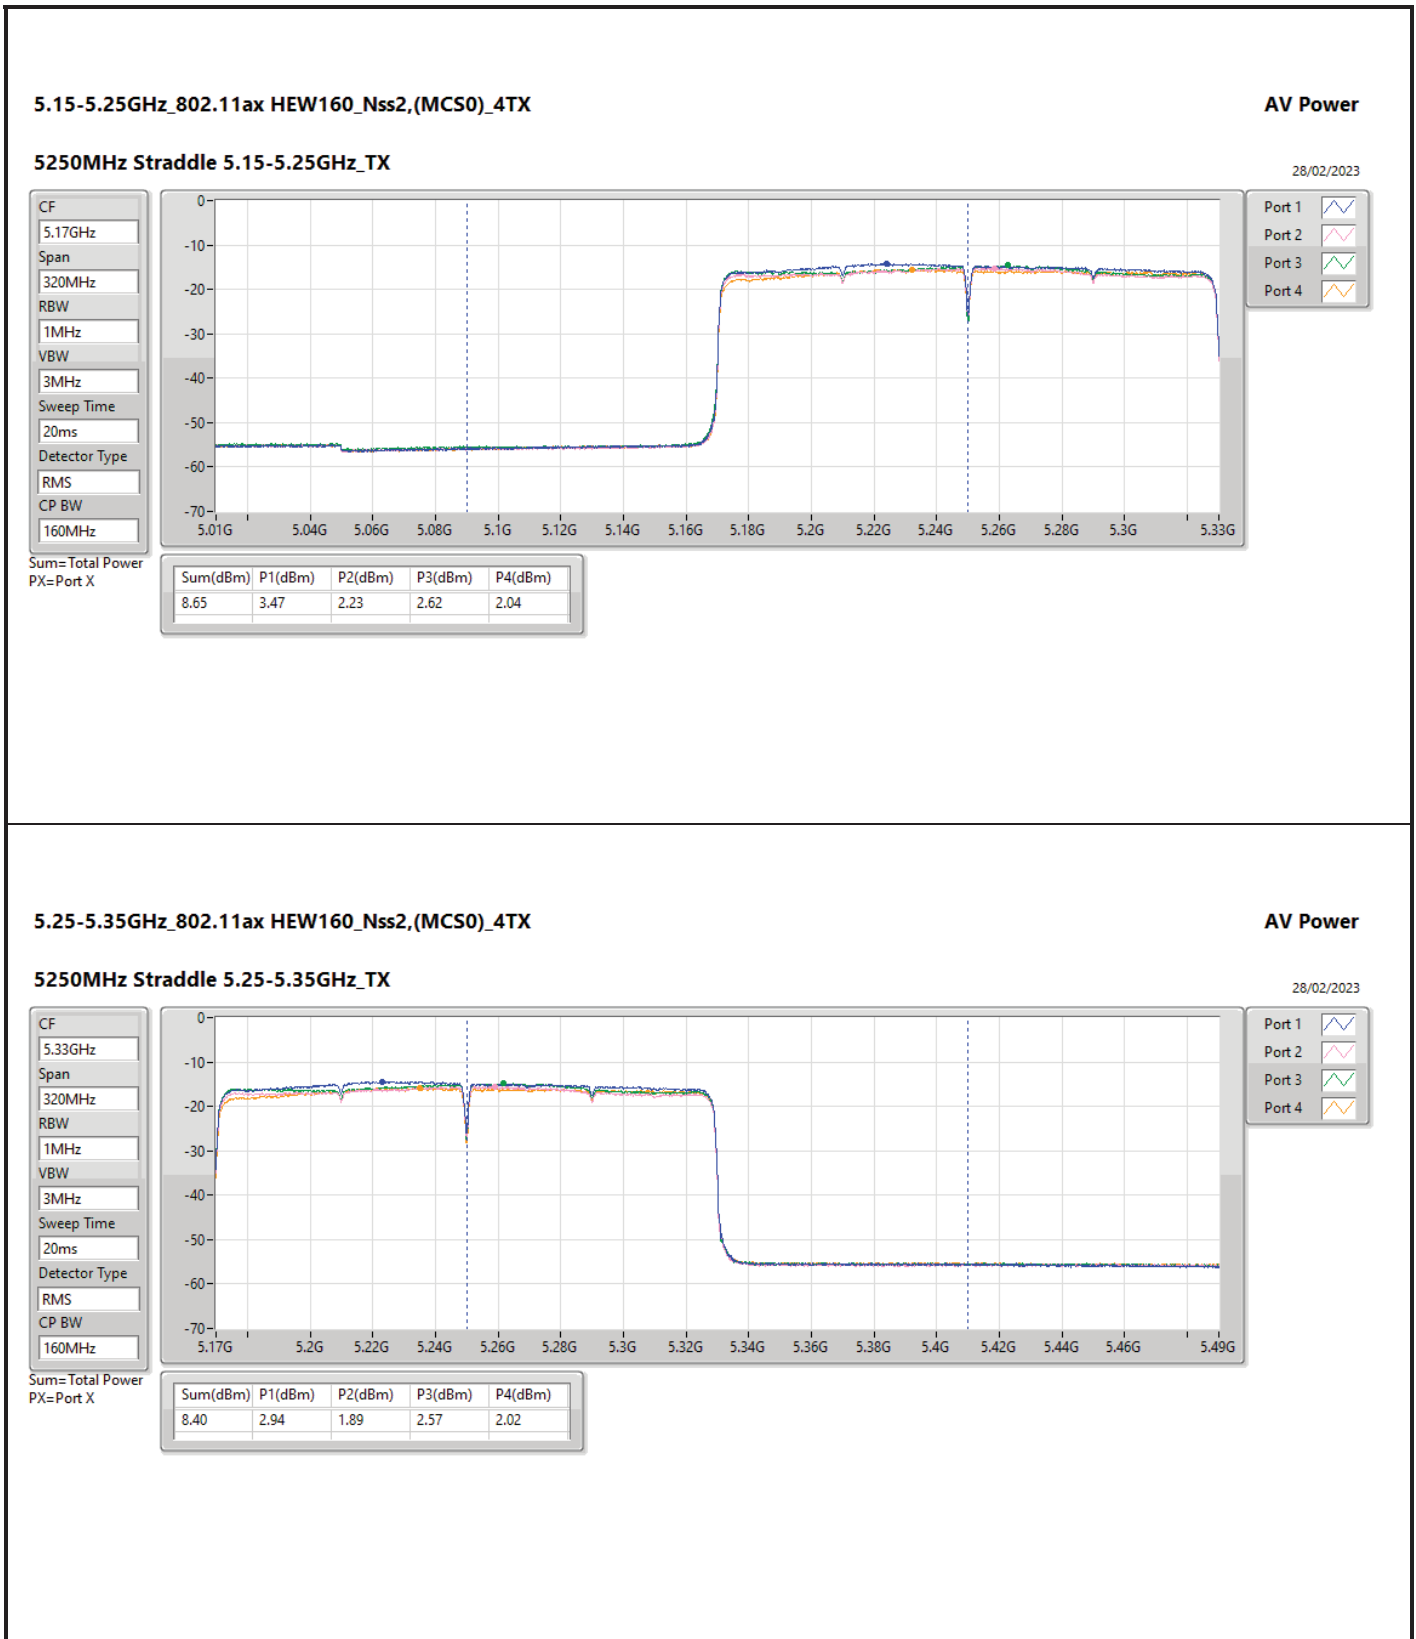

Average Power_Non-Beamforming_Radio 2_4T4S

Appendix C.4

Summary

Mode	Total Power (dBm)	Total Power (W)	EIRP (dBm)	EIRP (W)
5.15-5.25GHz	-	-	-	-
802.11n HT20_Nss4,(MCS0)_4TX	16.47	0.04436	31.47	1.40281
802.11n HT40_Nss4,(MCS0)_4TX	18.23	0.06653	33.23	2.10378
802.11ac VHT20_Nss4,(MCS0)_4TX	16.54	0.04508	31.54	1.42561
802.11ac VHT40_Nss4,(MCS0)_4TX	18.26	0.06699	33.26	2.11836
802.11ac VHT80_Nss4,(MCS0)_4TX	15.94	0.03926	30.94	1.24165
802.11ac VHT160_Nss4,(MCS0)_4TX	13.76	0.02377	28.76	0.75162
802.11ax HEW20_Nss4,(MCS0)_4TX	16.94	0.04943	31.94	1.56315
802.11ax HEW40_Nss4,(MCS0)_4TX	18.55	0.07161	33.55	2.26464
802.11ax HEW80_Nss4,(MCS0)_4TX	16.22	0.04188	31.22	1.32434
802.11ax HEW160_Nss4,(MCS0)_4TX	14.09	0.02564	29.09	0.81096
5.25-5.35GHz	-	-	-	-
802.11n HT20_Nss4,(MCS0)_4TX	13.99	0.02506	28.99	0.79250
802.11n HT40_Nss4,(MCS0)_4TX	14.07	0.02553	29.07	0.80724
802.11ac VHT20_Nss4,(MCS0)_4TX	14.04	0.02535	29.04	0.80168
802.11ac VHT40_Nss4,(MCS0)_4TX	14.23	0.02649	29.23	0.83753
802.11ac VHT80_Nss4,(MCS0)_4TX	13.92	0.02466	28.92	0.77983
802.11ac VHT160_Nss4,(MCS0)_4TX	13.87	0.02438	28.87	0.77090
802.11ax HEW20_Nss4,(MCS0)_4TX	14.34	0.02716	29.34	0.85901
802.11ax HEW40_Nss4,(MCS0)_4TX	14.43	0.02773	29.43	0.87700
802.11ax HEW80_Nss4,(MCS0)_4TX	14.24	0.02655	29.24	0.83946
802.11ax HEW160_Nss4,(MCS0)_4TX	14.21	0.02636	29.21	0.83368
5.47-5.725GHz	-	-	-	-
802.11n HT20_Nss4,(MCS0)_4TX	14.19	0.02624	29.19	0.82985
802.11n HT40_Nss4,(MCS0)_4TX	14.18	0.02618	29.18	0.82794
802.11ac VHT20_Nss4,(MCS0)_4TX	14.23	0.02649	29.23	0.83753
802.11ac VHT40_Nss4,(MCS0)_4TX	14.42	0.02767	29.42	0.87498
802.11ac VHT80_Nss4,(MCS0)_4TX	14.06	0.02547	29.06	0.80538
802.11ac VHT160_Nss4,(MCS0)_4TX	14.17	0.02612	29.17	0.82604
802.11ax HEW20_Nss4,(MCS0)_4TX	14.46	0.02793	29.46	0.88308
802.11ax HEW40_Nss4,(MCS0)_4TX	14.70	0.02951	29.70	0.93325
802.11ax HEW80_Nss4,(MCS0)_4TX	14.33	0.02710	29.33	0.85704
802.11ax HEW160_Nss4,(MCS0)_4TX	14.46	0.02793	29.46	0.88308
5.725-5.85GHz	-	-	-	-
802.11n HT20_Nss4,(MCS0)_4TX	28.71	0.74302	43.71	23.49633
802.11n HT40_Nss4,(MCS0)_4TX	24.33	0.27102	39.33	8.57038
802.11ac VHT20_Nss4,(MCS0)_4TX	28.73	0.74645	43.73	23.60478
802.11ac VHT40_Nss4,(MCS0)_4TX	24.34	0.27164	39.34	8.59014
802.11ac VHT80_Nss4,(MCS0)_4TX	20.40	0.10965	35.40	3.46737
802.11ax HEW20_Nss4,(MCS0)_4TX	28.93	0.78163	43.93	24.71724
802.11ax HEW40_Nss4,(MCS0)_4TX	24.58	0.28708	39.58	9.07821
802.11ax HEW80_Nss4,(MCS0)_4TX	20.59	0.11455	35.59	3.62243