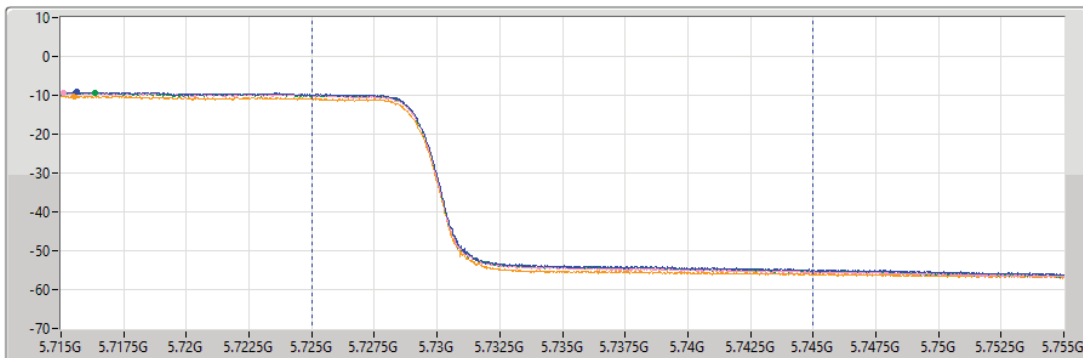

Port 1
Port 2
Port 3
Port 4

Sum=Total Power
PX=Port X

Sum(dBm)	P1(dBm)	P2(dBm)	P3(dBm)	P4(dBm)
1.16	-4.46	-4.81	-4.64	-5.64