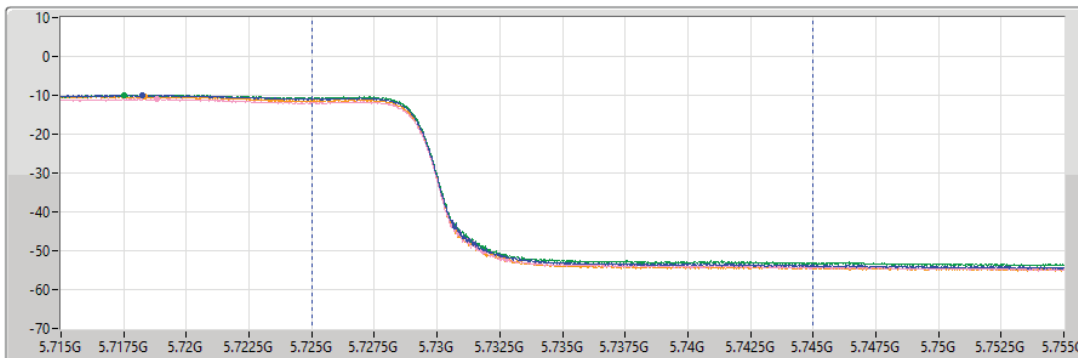

Port 1: [Line Style]
Port 2: [Line Style]
Port 3: [Line Style]
Port 4: [Line Style]

5.47-5.725GHz_802.11ax HEW80_Nss2,(MCS0)_4TX

AV Power

5690MHz Straddle 5.47-5.725GHz_TX

28/02/2023

CF
5.65GHz
Span
300MHz
RBW
1MHz
VBW
3MHz
Sweep Time
20ms
Detector Type
RMS
CP BW
150MHz

Port 1
Port 2
Port 3
Port 4

Sum=Total Power
PX=Port X

Sum(dBm)	P1(dBm)	P2(dBm)	P3(dBm)	P4(dBm)
14.18	8.39	7.76	8.54	7.90

5.725-5.85GHz_802.11ax HEW80_Nss2,(MCS0)_4TX

AV Power

5690MHz Straddle 5.725-5.85GHz_TX

28/02/2023

CF
5.735GHz
Span
40MHz
RBW
1MHz
VBW
3MHz
Sweep Time
20ms
Detector Type
RMS
CP BW
20MHz

Port 1
Port 2
Port 3
Port 4

Sum=Total Power
PX=Port X

Sum(dBm)	P1(dBm)	P2(dBm)	P3(dBm)	P4(dBm)
0.39	-5.39	-6.34	-5.04	-5.86