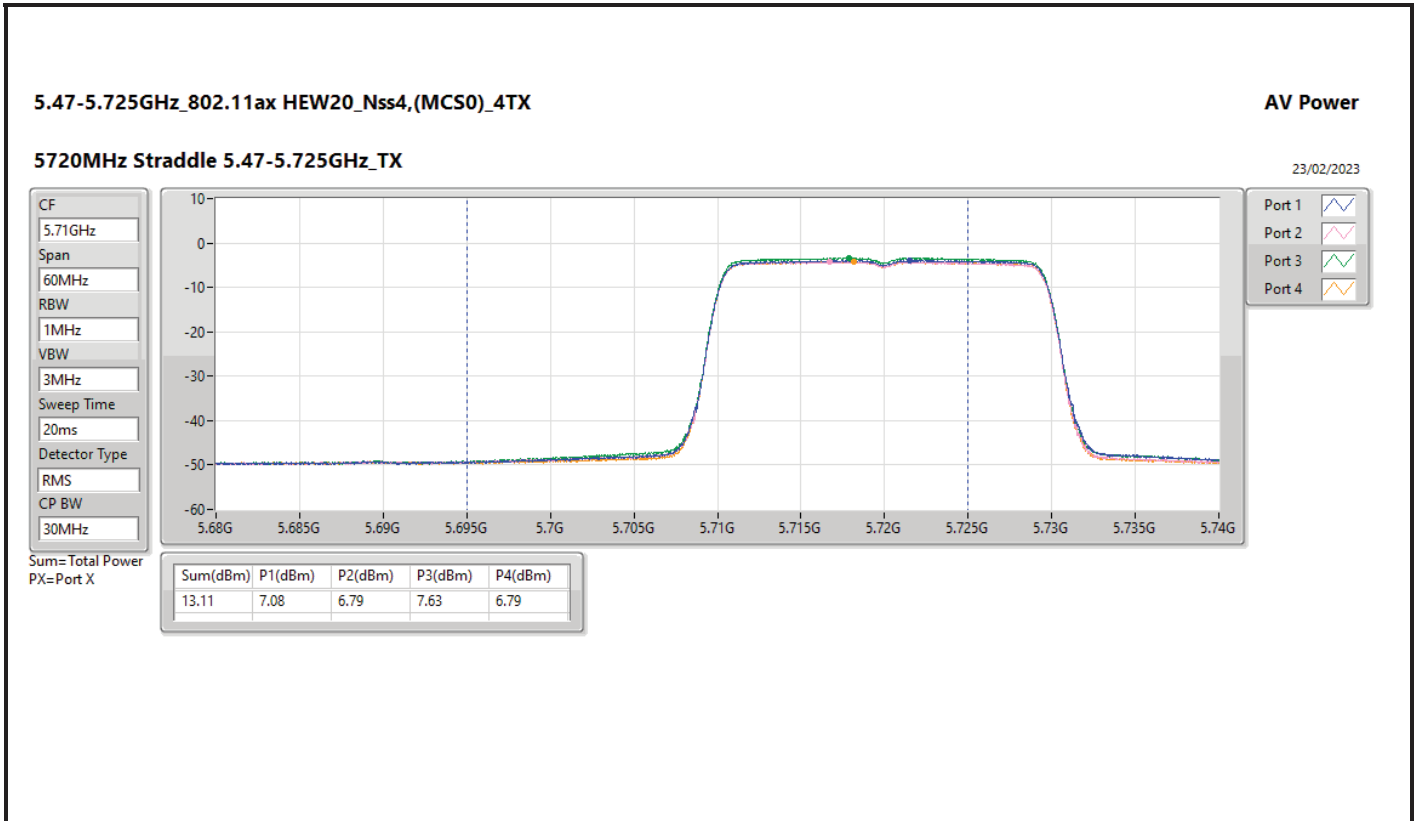

Summary

Mode	Total Power (dBm)	Total Power (W)	EIRP (dBm)	EIRP (W)
5.15-5.25GHz	-	-	-	-
802.11ax HEW20-BF_Nss2,(MCS0)_4TX	16.68	0.04656	34.69	2.94442
802.11ax HEW40-BF_Nss2,(MCS0)_4TX	15.70	0.03715	33.71	2.34963
802.11ax HEW80-BF_Nss2,(MCS0)_4TX	11.92	0.01556	29.93	0.98401
802.11ax HEW160-BF_Nss2,(MCS0)_4TX	5.64	0.00366	23.65	0.23174
5.25-5.35GHz	-	-	-	-
802.11ax HEW20-BF_Nss2,(MCS0)_4TX	9.87	0.00971	27.88	0.61376
802.11ax HEW40-BF_Nss2,(MCS0)_4TX	11.29	0.01346	29.30	0.85114
802.11ax HEW80-BF_Nss2,(MCS0)_4TX	11.40	0.01380	29.41	0.87297
802.11ax HEW160-BF_Nss2,(MCS0)_4TX	5.67	0.00369	23.68	0.23335
5.47-5.725GHz	-	-	-	-
802.11ax HEW20-BF_Nss2,(MCS0)_4TX	9.77	0.00948	27.78	0.59979
802.11ax HEW40-BF_Nss2,(MCS0)_4TX	11.21	0.01321	29.22	0.83560
802.11ax HEW80-BF_Nss2,(MCS0)_4TX	11.22	0.01324	29.23	0.83753
802.11ax HEW160-BF_Nss2,(MCS0)_4TX	11.15	0.01303	29.16	0.82414
5.725-5.85GHz	-	-	-	-
802.11ax HEW20-BF_Nss2,(MCS0)_4TX	25.74	0.37497	43.75	23.71374
802.11ax HEW40-BF_Nss2,(MCS0)_4TX	23.02	0.20045	41.03	12.67652
802.11ax HEW80-BF_Nss2,(MCS0)_4TX	18.30	0.06761	36.31	4.27563