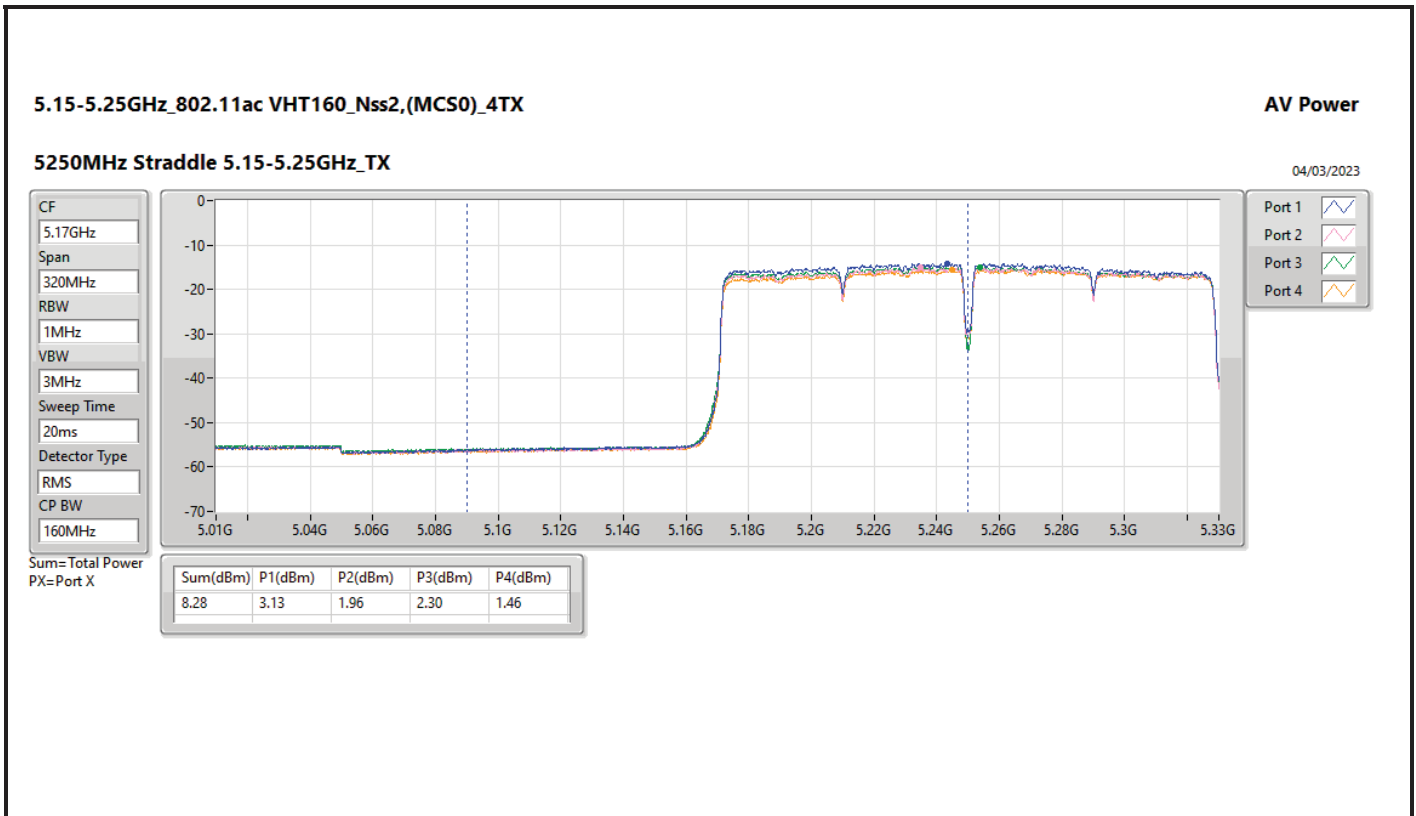

Sum(dBm)	P1(dBm)	P2(dBm)	P3(dBm)	P4(dBm)
2.46	-3.34	-3.48	-3.67	-3.76

5.725-5.85GHz_802.11ac VHT20_Nss2,(MCS0)_4TX

5720MHz Straddle 5.725-5.85GHz_TX

AV Power

03/03/2023

CF: 5.735GHz
Span: 40MHz
RBW: 1MHz
VBW: 3MHz
Sweep Time: 20ms
Detector Type: RMS
CP BW: 20MHz

Port 1: [Line Style]
Port 2: [Line Style]
Port 3: [Line Style]
Port 4: [Line Style]

5.47-5.725GHz_802.11ax HEW80_Nss2,(MCS0)_4TX

AV Power

5690MHz Straddle 5.47-5.725GHz_TX

28/02/2023

CF
5.65GHz
Span
300MHz
RBW
1MHz
VBW
3MHz
Sweep Time
20ms
Detector Type
RMS
CP BW
150MHz