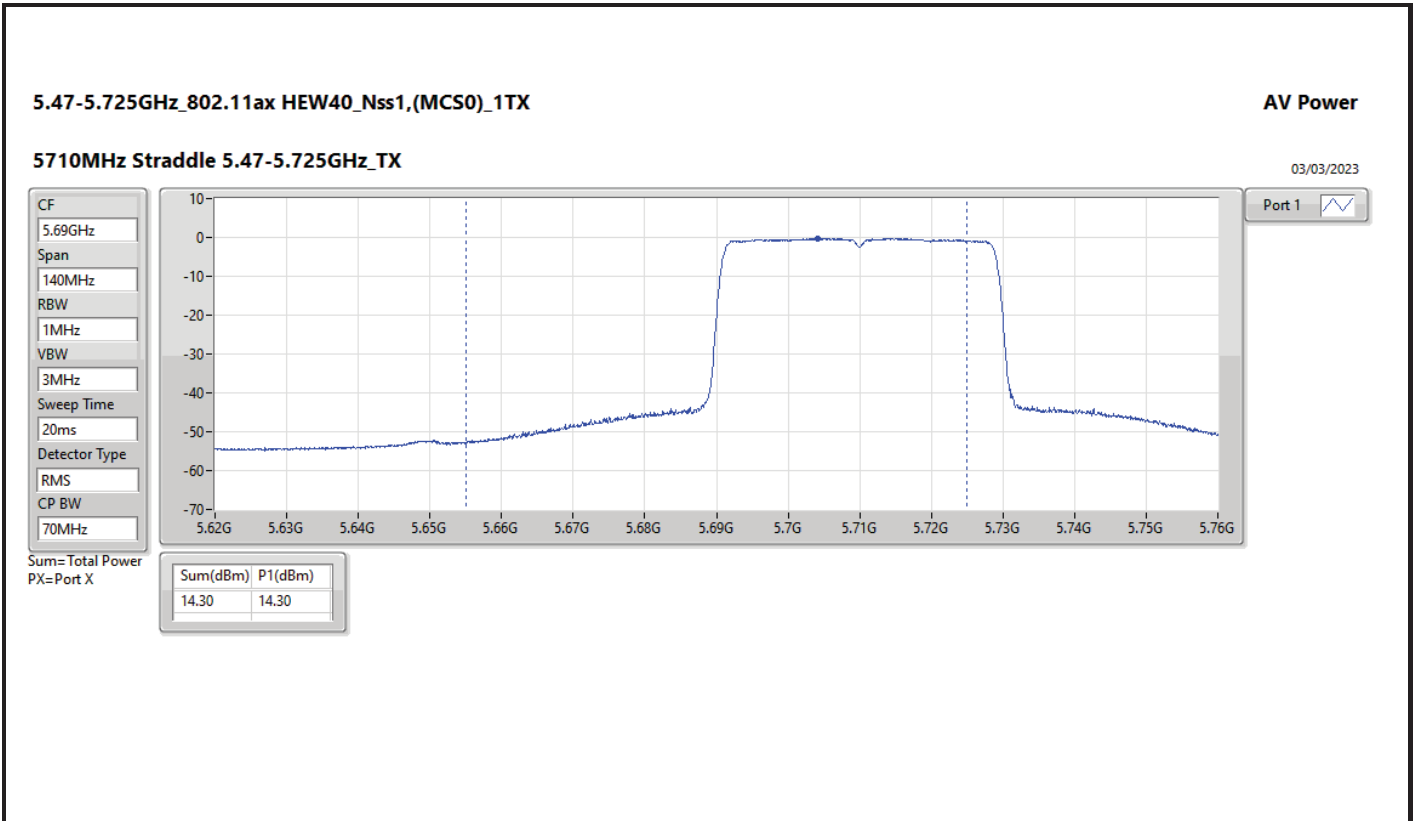

DG = Directional Gain; Port X = Port X output power

Average Power_Non-Beamforming_Radio 2_2T2S

Appendix C.2

Summary

Mode	Total Power (dBm)	Total Power (W)	EIRP (dBm)	EIRP (W)
5.15-5.25GHz	-	-	-	-
802.11a_Nss1,(6Mbps)_2TX	26.66	0.46345	41.66	14.65548
802.11n HT20_Nss2,(MCS0)_2TX	26.46	0.44259	41.46	13.99587
802.11n HT40_Nss2,(MCS0)_2TX	23.14	0.20606	38.14	6.51628
802.11ac VHT20_Nss2,(MCS0)_2TX	26.50	0.44668	41.50	14.12538
802.11ac VHT40_Nss2,(MCS0)_2TX	23.18	0.20797	38.18	6.57658
802.11ac VHT80_Nss2,(MCS0)_2TX	14.09	0.02564	29.09	0.81096
802.11ac VHT160_Nss2,(MCS0)_2TX	11.87	0.01538	26.87	0.48641
802.11ax HEW20_Nss2,(MCS0)_2TX	26.80	0.47863	41.80	15.13561
802.11ax HEW40_Nss2,(MCS0)_2TX	23.47	0.22233	38.47	7.03072
802.11ax HEW80_Nss2,(MCS0)_2TX	14.53	0.02838	29.53	0.89743
802.11ax HEW160_Nss2,(MCS0)_2TX	12.28	0.01690	27.28	0.53456
5.25-5.35GHz	-	-	-	-
802.11a_Nss1,(6Mbps)_2TX	14.45	0.02786	29.45	0.88105
802.11n HT20_Nss2,(MCS0)_2TX	14.11	0.02576	29.11	0.81470
802.11n HT40_Nss2,(MCS0)_2TX	14.00	0.02512	29.00	0.79433
802.11ac VHT20_Nss2,(MCS0)_2TX	14.15	0.02600	29.15	0.82224
802.11ac VHT40_Nss2,(MCS0)_2TX	14.03	0.02529	29.03	0.79983
802.11ac VHT80_Nss2,(MCS0)_2TX	13.85	0.02427	28.85	0.76736
802.11ac VHT160_Nss2,(MCS0)_2TX	11.97	0.01574	26.97	0.49774
802.11ax HEW20_Nss2,(MCS0)_2TX	14.37	0.02735	29.37	0.86497
802.11ax HEW40_Nss2,(MCS0)_2TX	14.31	0.02698	29.31	0.85310
802.11ax HEW80_Nss2,(MCS0)_2TX	14.36	0.02729	29.36	0.86298
802.11ax HEW160_Nss2,(MCS0)_2TX	12.34	0.01714	27.34	0.54200
5.47-5.725GHz	-	-	-	-
802.11a_Nss1,(6Mbps)_2TX	14.43	0.02773	29.43	0.87700
802.11n HT20_Nss2,(MCS0)_2TX	14.05	0.02541	29.05	0.80353
802.11n HT40_Nss2,(MCS0)_2TX	14.15	0.02600	29.15	0.82224
802.11ac VHT20_Nss2,(MCS0)_2TX	14.06	0.02547	29.06	0.80538
802.11ac VHT40_Nss2,(MCS0)_2TX	14.17	0.02612	29.17	0.82604
802.11ac VHT80_Nss2,(MCS0)_2TX	14.14	0.02594	29.14	0.82035
802.11ac VHT160_Nss2,(MCS0)_2TX	13.82	0.02410	28.82	0.76208
802.11ax HEW20_Nss2,(MCS0)_2TX	14.47	0.02799	29.47	0.88512
802.11ax HEW40_Nss2,(MCS0)_2TX	14.44	0.02780	29.44	0.87902
802.11ax HEW80_Nss2,(MCS0)_2TX	14.35	0.02723	29.35	0.86099
802.11ax HEW160_Nss2,(MCS0)_2TX	14.12	0.02582	29.12	0.81658
5.725-5.85GHz	-	-	-	-
802.11a_Nss1,(6Mbps)_2TX	27.15	0.51880	42.15	16.40590
802.11n HT20_Nss2,(MCS0)_2TX	26.69	0.46666	41.69	14.75707
802.11n HT40_Nss2,(MCS0)_2TX	23.64	0.23121	38.64	7.31139
802.11ac VHT20_Nss2,(MCS0)_2TX	26.71	0.46881	41.71	14.82518
802.11ac VHT40_Nss2,(MCS0)_2TX	23.65	0.23174	38.65	7.32825
802.11ac VHT80_Nss2,(MCS0)_2TX	18.62	0.07278	33.62	2.30144
802.11ax HEW20_Nss2,(MCS0)_2TX	26.92	0.49204	41.92	15.55966
802.11ax HEW40_Nss2,(MCS0)_2TX	23.81	0.24044	38.81	7.60326
802.11ax HEW80_Nss2,(MCS0)_2TX	19.03	0.07998	34.03	2.52930