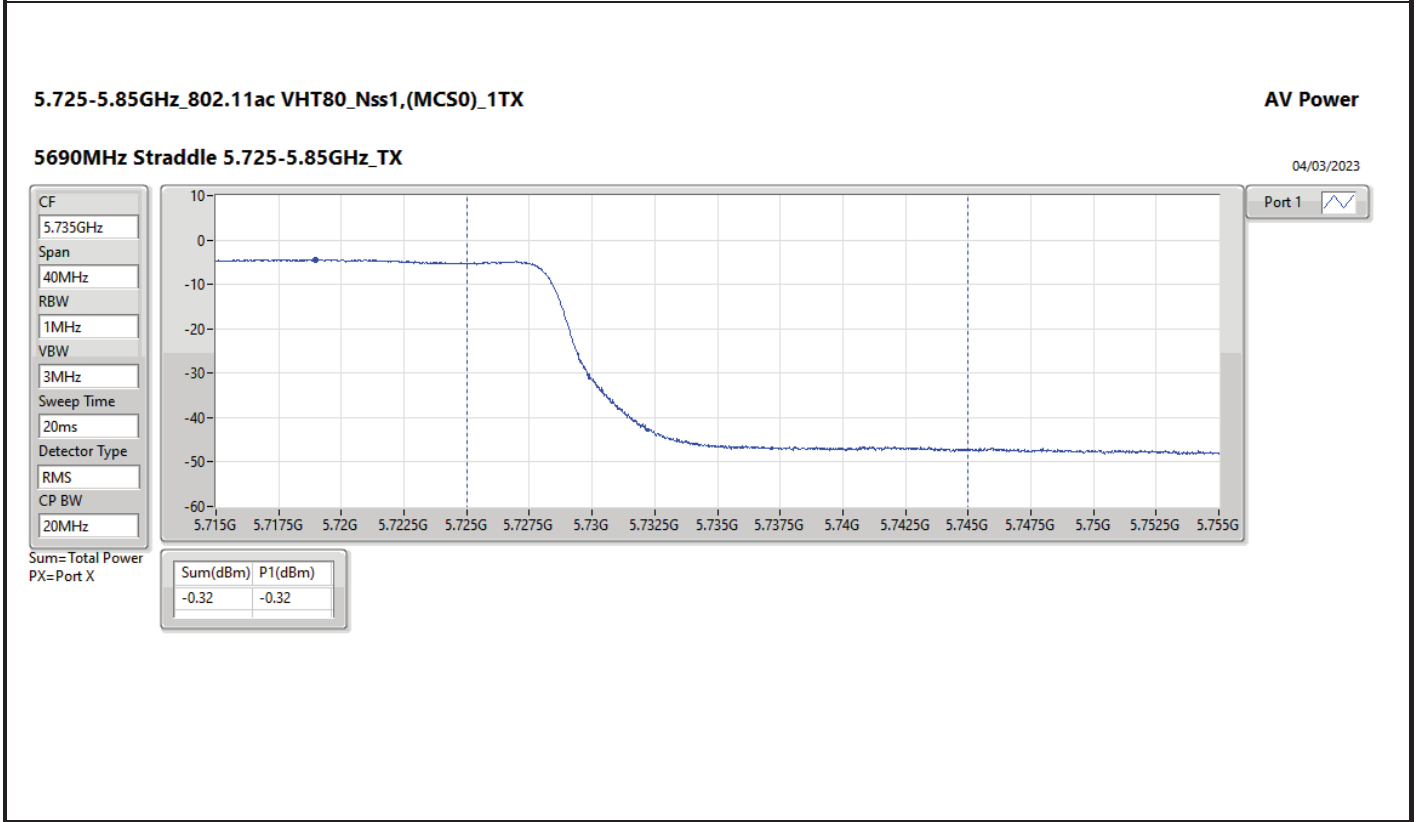

DG = Directional Gain; Port X = Port X output power

Average Power_Non-Beamforming_Radio 2_2T2S

Appendix C.2

Summary

Mode	Total Power (dBm)	Total Power (W)	EIRP (dBm)	EIRP (W)
5.15-5.25GHz	-	-	-	-
802.11a_Nss1,(6Mbps)_2TX	26.66	0.46345	41.66	14.65548
802.11n HT20_Nss2,(MCS0)_2TX	26.46	0.44259	41.46	13.99587
802.11n HT40_Nss2,(MCS0)_2TX	23.14	0.20606	38.14	6.51628
802.11ac VHT20_Nss2,(MCS0)_2TX	26.50	0.44668	41.50	14.12538
802.11ac VHT40_Nss2,(MCS0)_2TX	23.18	0.20797	38.18	6.57658
802.11ac VHT80_Nss2,(MCS0)_2TX	14.09	0.02564	29.09	0.81096
802.11ac VHT160_Nss2,(MCS0)_2TX	11.87	0.01538	26.87	0.48641
802.11ax HEW20_Nss2,(MCS0)_2TX	26.80	0.47863	41.80	15.13561
802.11ax HEW40_Nss2,(MCS0)_2TX	23.47	0.22233	38.47	7.03072
802.11ax HEW80_Nss2,(MCS0)_2TX	14.53	0.02838	29.53	0.89743
802.11ax HEW160_Nss2,(MCS0)_2TX	12.28	0.01690	27.28	0.53456
5.25-5.35GHz	-	-	-	-
802.11a_Nss1,(6Mbps)_2TX	14.45	0.02786	29.45	0.88105
802.11n HT20_Nss2,(MCS0)_2TX	14.11	0.02576	29.11	0.81470
802.11n HT40_Nss2,(MCS0)_2TX	14.00	0.02512	29.00	0.79433
802.11ac VHT20_Nss2,(MCS0)_2TX	14.15	0.02600	29.15	0.82224
802.11ac VHT40_Nss2,(MCS0)_2TX	14.03	0.02529	29.03	0.79983
802.11ac VHT80_Nss2,(MCS0)_2TX	13.85	0.02427	28.85	0.76736
802.11ac VHT160_Nss2,(MCS0)_2TX	11.97	0.01574	26.97	0.49774
802.11ax HEW20_Nss2,(MCS0)_2TX	14.37	0.02735	29.37	0.86497
802.11ax HEW40_Nss2,(MCS0)_2TX	14.31	0.02698	29.31	0.85310
802.11ax HEW80_Nss2,(MCS0)_2TX	14.36	0.02729	29.36	0.86298
802.11ax HEW160_Nss2,(MCS0)_2TX	12.34	0.01714	27.34	0.54200
5.47-5.725GHz	-	-	-	-
802.11a_Nss1,(6Mbps)_2TX	14.43	0.02773	29.43	0.87700
802.11n HT20_Nss2,(MCS0)_2TX	14.05	0.02541	29.05	0.80353
802.11n HT40_Nss2,(MCS0)_2TX	14.15	0.02600	29.15	0.82224
802.11ac VHT20_Nss2,(MCS0)_2TX	14.06	0.02547	29.06	0.80538
802.11ac VHT40_Nss2,(MCS0)_2TX	14.17	0.02612	29.17	0.82604
802.11ac VHT80_Nss2,(MCS0)_2TX	14.14	0.02594	29.14	0.82035
802.11ac VHT160_Nss2,(MCS0)_2TX	13.82	0.02410	28.82	0.76208
802.11ax HEW20_Nss2,(MCS0)_2TX	14.47	0.02799	29.47	0.88512
802.11ax HEW40_Nss2,(MCS0)_2TX	14.44	0.02780	29.44	0.87902
802.11ax HEW80_Nss2,(MCS0)_2TX	14.35	0.02723	29.35	0.86099
802.11ax HEW160_Nss2,(MCS0)_2TX	14.12	0.02582	29.12	0.81658
5.725-5.85GHz	-	-	-	-
802.11a_Nss1,(6Mbps)_2TX	27.15	0.51880	42.15	16.40590
802.11n HT20_Nss2,(MCS0)_2TX	26.69	0.46666	41.69	14.75707
802.11n HT40_Nss2,(MCS0)_2TX	23.64	0.23121	38.64	7.31139
802.11ac VHT20_Nss2,(MCS0)_2TX	26.71	0.46881	41.71	14.82518
802.11ac VHT40_Nss2,(MCS0)_2TX	23.65	0.23174	38.65	7.32825
802.11ac VHT80_Nss2,(MCS0)_2TX	18.62	0.07278	33.62	2.30144
802.11ax HEW20_Nss2,(MCS0)_2TX	26.92	0.49204	41.92	15.55966
802.11ax HEW40_Nss2,(MCS0)_2TX	23.81	0.24044	38.81	7.60326
802.11ax HEW80_Nss2,(MCS0)_2TX	19.03	0.07998	34.03	2.52930