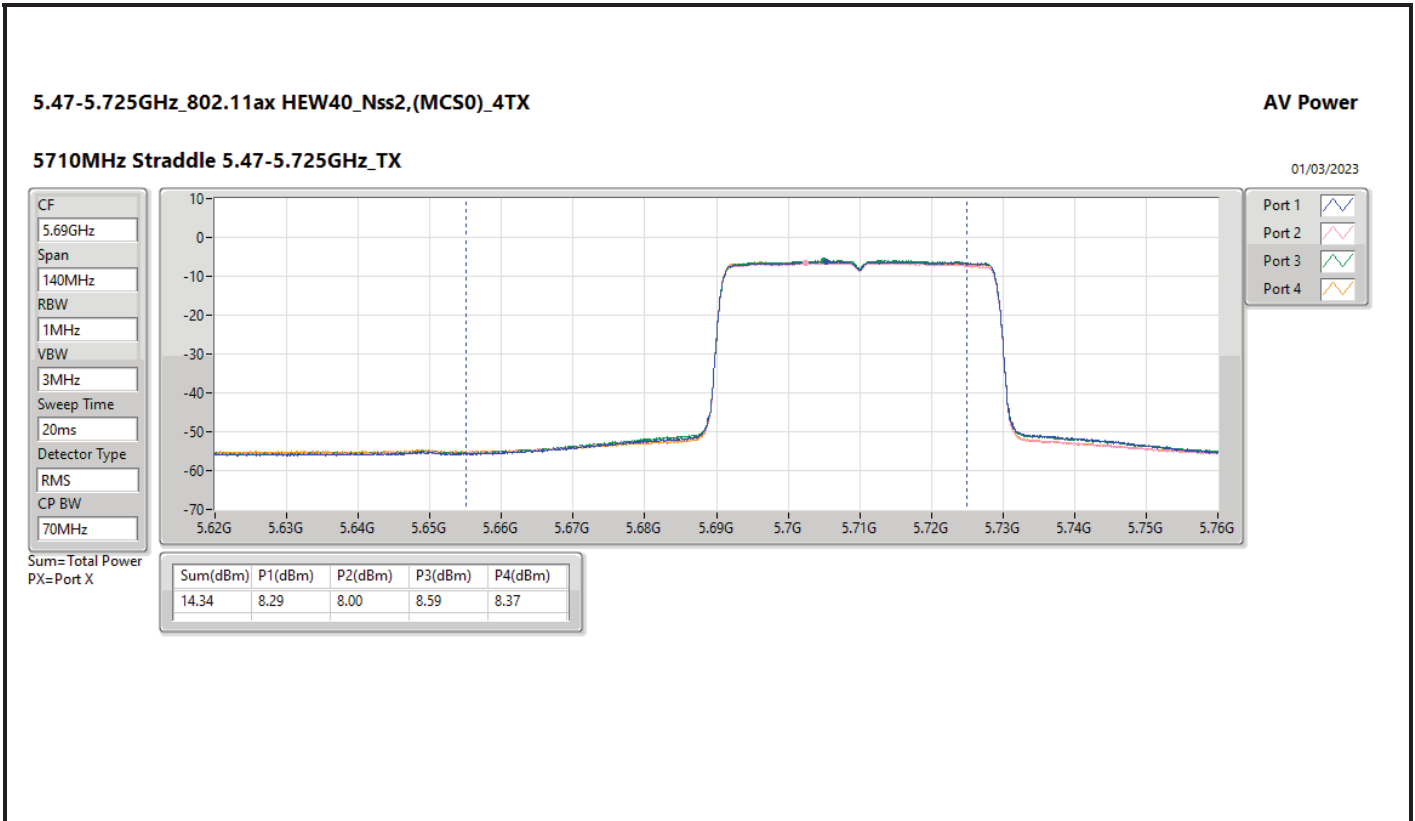

Sum(dBm)	P1(dBm)	P2(dBm)	P3(dBm)	P4(dBm)
2.46	-3.34	-3.48	-3.67	-3.76

5.725-5.85GHz_802.11ac VHT20_Nss2,(MCS0)_4TX

5720MHz Straddle 5.725-5.85GHz_TX

AV Power

03/03/2023

CF: 5.735GHz
Span: 40MHz
RBW: 1MHz
VBW: 3MHz
Sweep Time: 20ms
Detector Type: RMS
CP BW: 20MHz

Port 1: [Line Style]
Port 2: [Line Style]
Port 3: [Line Style]
Port 4: [Line Style]

5.47-5.725GHz_802.11ax HEW80_Nss2,(MCS0)_4TX

AV Power

5690MHz Straddle 5.47-5.725GHz_TX

28/02/2023

CF
5.65GHz
Span
300MHz
RBW
1MHz
VBW
3MHz
Sweep Time
20ms
Detector Type
RMS
CP BW
150MHz