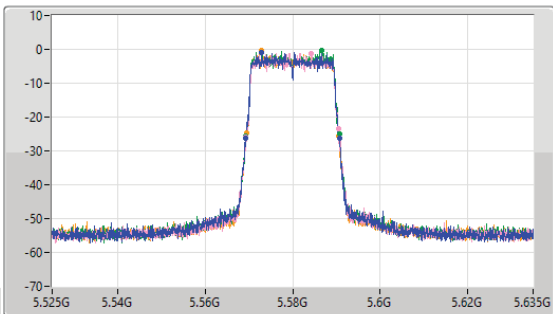

5.47-5.725GHz_802.11ax HEW20_Nss2,(MCS0)_4TX

EBW

5580MHz

01/03/2023

CF
5.58GHz
Span
110MHz
RBW
200kHz
VBW
1MHz
Sweep Time
100ms
Detector Type
Peak

CF
5.58GHz
Span
50MHz
RBW
200kHz
VBW
1MHz
Sweep Time
100ms
Detector Type
Peak