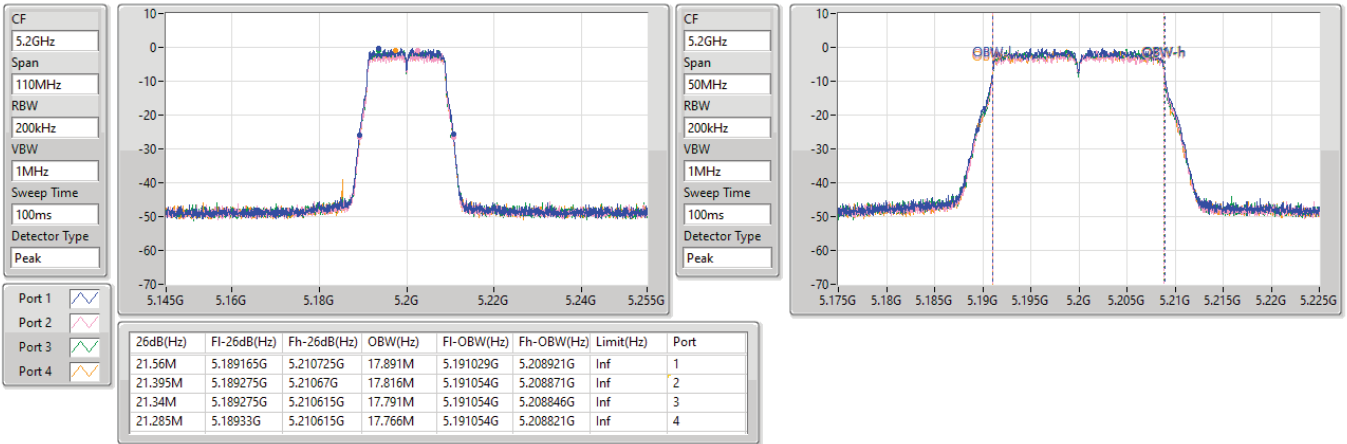

5.15-5.25GHz_802.11ac_VHT20_Nss4,(MCS0)_4TX

EBW

5200MHz

23/02/2023