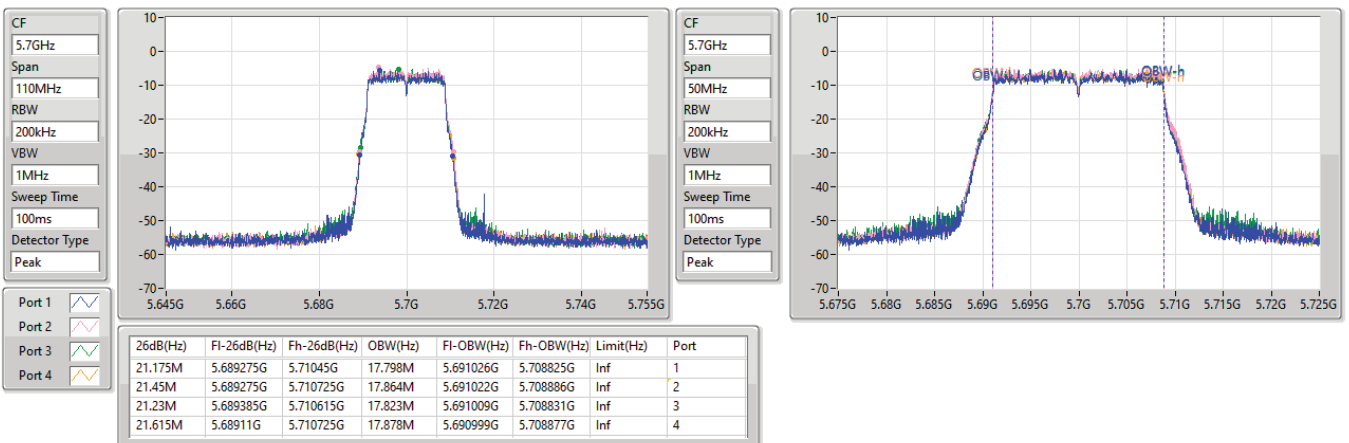

5.47-5.725GHz\_802.11ac VHT20\_Nss2,(MCS0)\_4TX

EBW

5580MHz

03/03/2023

5.47-5.725GHz\_802.11ac VHT20\_Nss2,(MCS0)\_4TX

EBW

5700MHz

03/03/2023

5.47-5.725GHz\_802.11ac VHT20\_Nss2,(MCS0)\_4TX

EBW

5720MHz Straddle 5.47-5.725GHz

03/03/2023

5.725-5.85GHz\_802.11ac VHT20\_Nss2,(MCS0)\_4TX

EBW

5720MHz Straddle 5.725-5.85GHz

03/03/2023