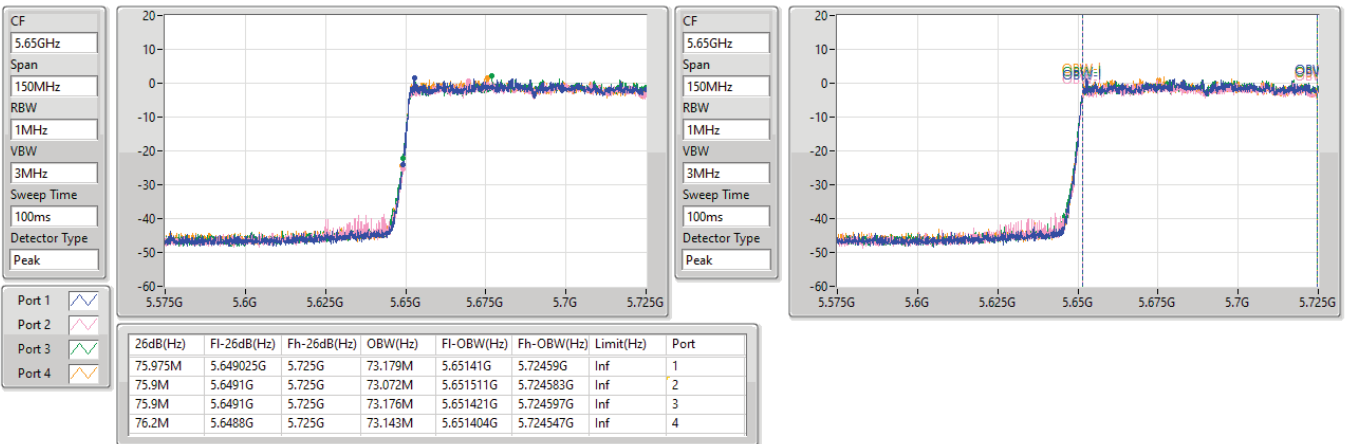

5.47-5.725GHz\_802.11ax HEW80\_Nss2,(MCS0)\_4TX

EBW

5610MHz

01/03/2023

5.47-5.725GHz\_802.11ax HEW80\_Nss2,(MCS0)\_4TX

EBW

5690MHz Straddle 5.47-5.725GHz

01/03/2023