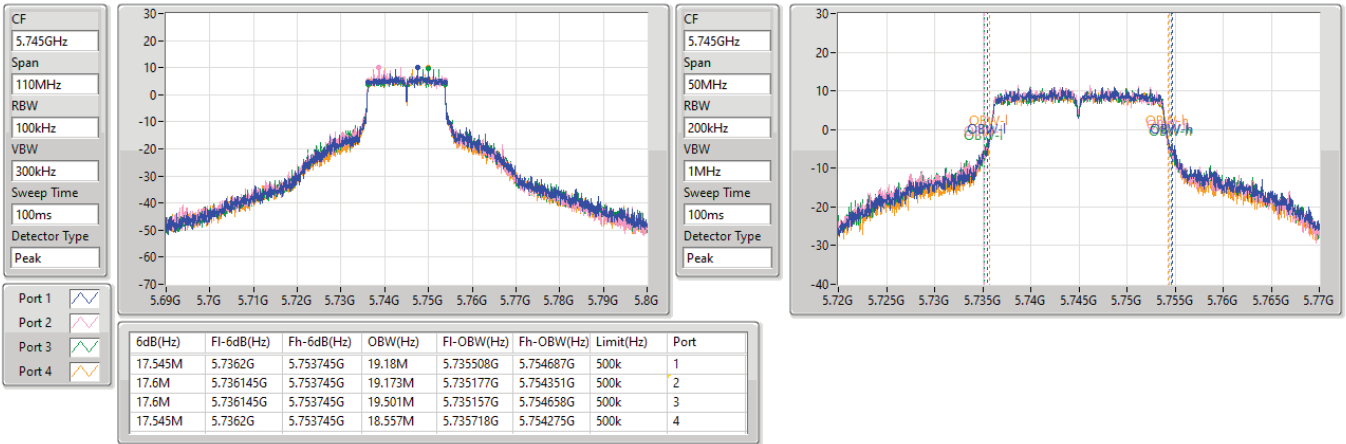

5.725-5.85GHz_802.11ac_VHT20_Nss2,(MCS0)_4TX

EBW

5745MHz

06/03/2023