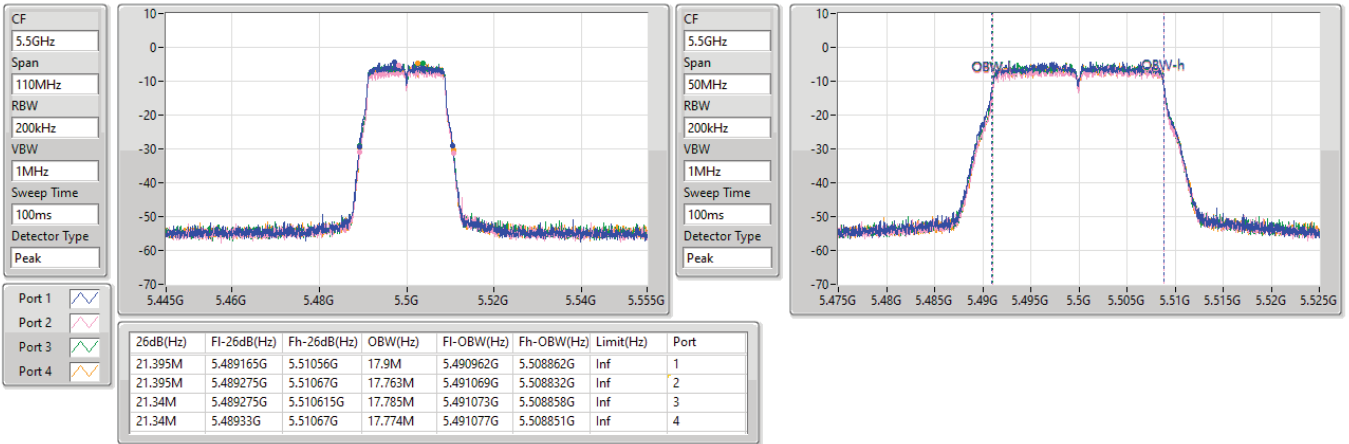

5.47-5.725GHz_802.11n_HT20_Nss2,(MCS0)_4TX

EBW

5500MHz

01/03/2023