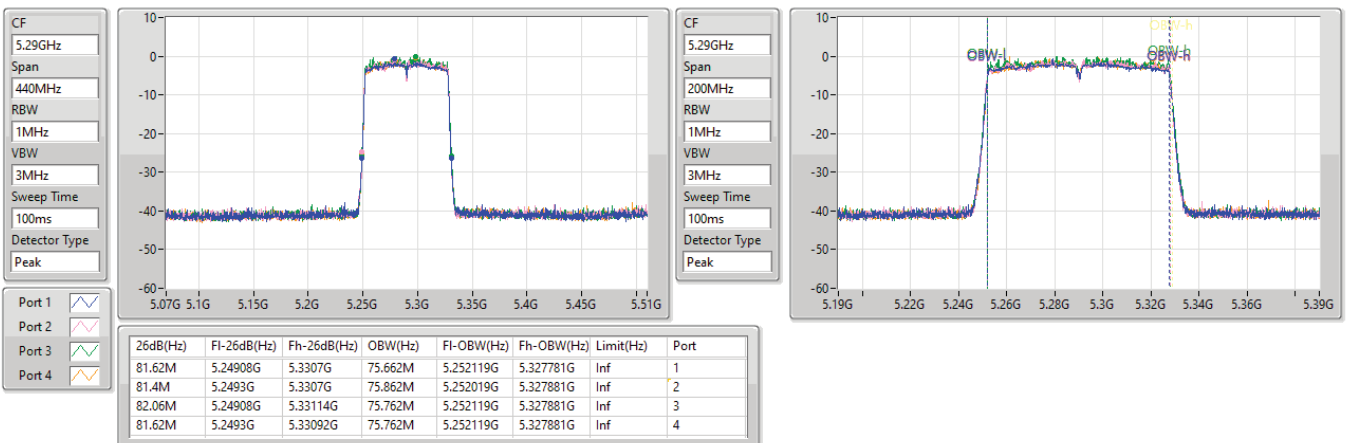

5.15-5.25GHz\_802.11ac\_VHT80\_Nss4,(MCS0)\_4TX

EBW

5210MHz

23/02/2023

5.25-5.35GHz\_802.11ac\_VHT80\_Nss4,(MCS0)\_4TX

EBW

5290MHz

23/02/2023