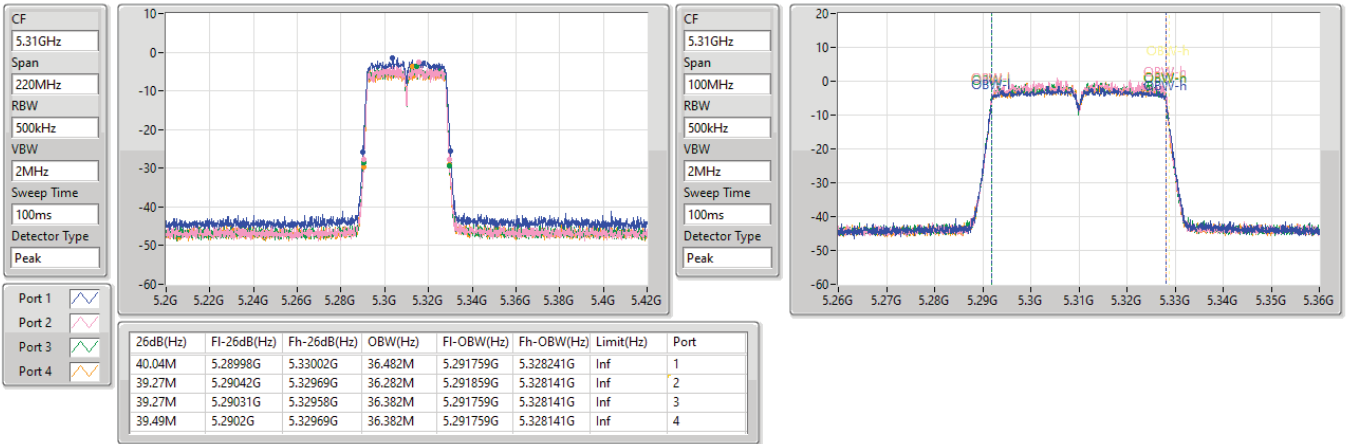

5.25-5.35GHz_802.11ac_VHT40_Nss4,(MCS0)_4TX

EBW

5310MHz

23/02/2023