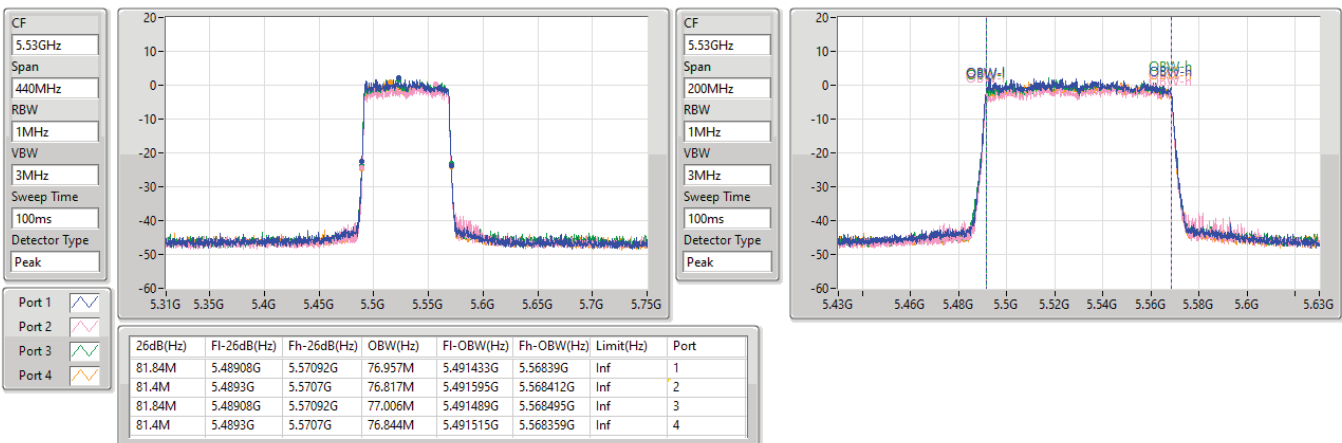

5.25-5.35GHz\_802.11ax HEW80\_Nss2,(MCS0)\_4TX

EBW

5290MHz

01/03/2023

5.47-5.725GHz\_802.11ax HEW80\_Nss2,(MCS0)\_4TX

EBW

5530MHz

01/03/2023