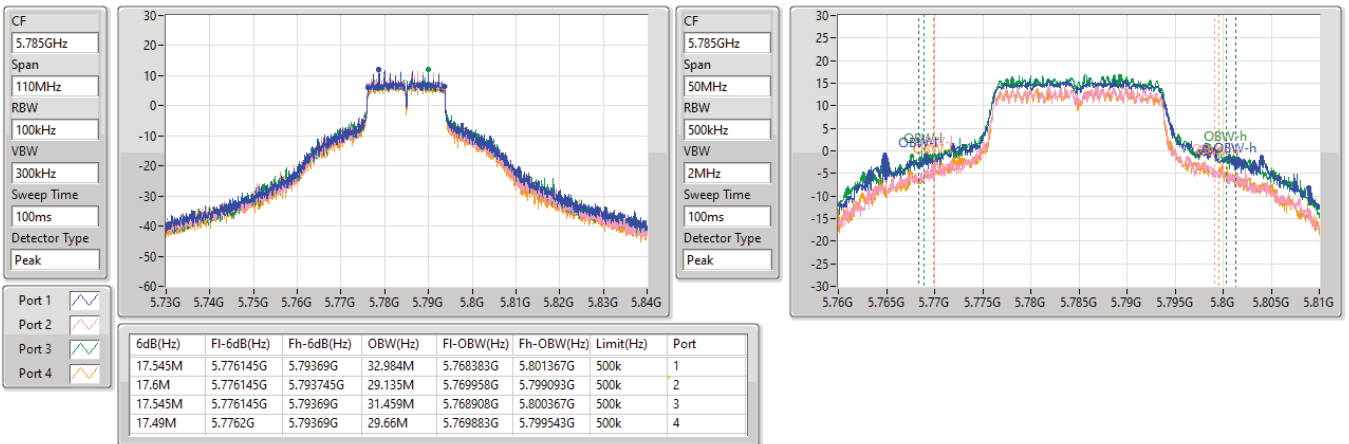

5.725-5.85GHz\_802.11ac\_VHT20\_Nss4,(MCS0)\_4TX

EBW

5745MHz

23/02/2023

5.725-5.85GHz\_802.11ac\_VHT20\_Nss4,(MCS0)\_4TX

EBW

5785MHz

23/02/2023