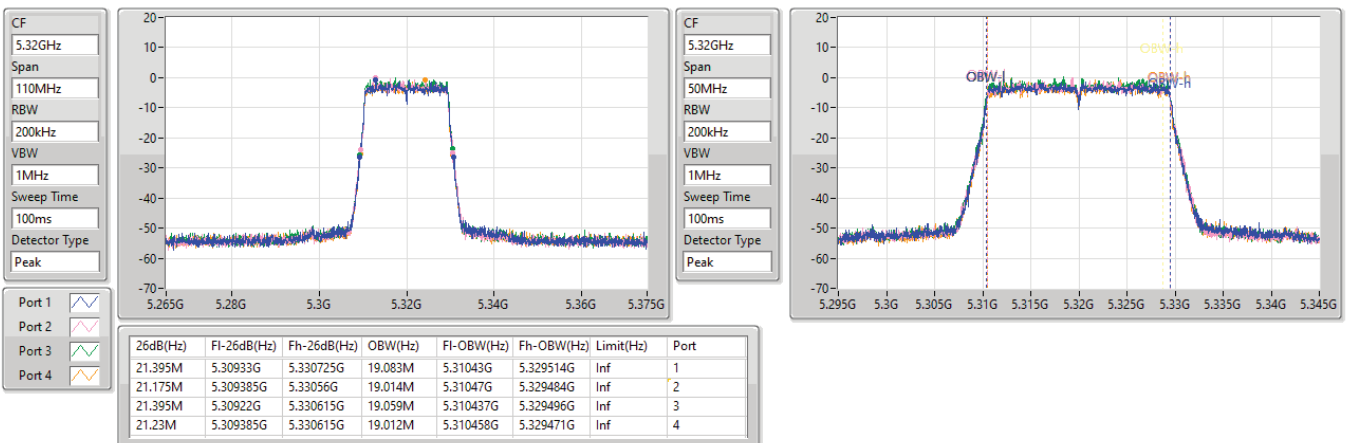

5.25-5.35GHz\_802.11ax\_HEW20\_Nss2,(MCS0)\_4TX

EBW

5300MHz

01/03/2023

5.25-5.35GHz\_802.11ax\_HEW20\_Nss2,(MCS0)\_4TX

EBW

5320MHz

01/03/2023