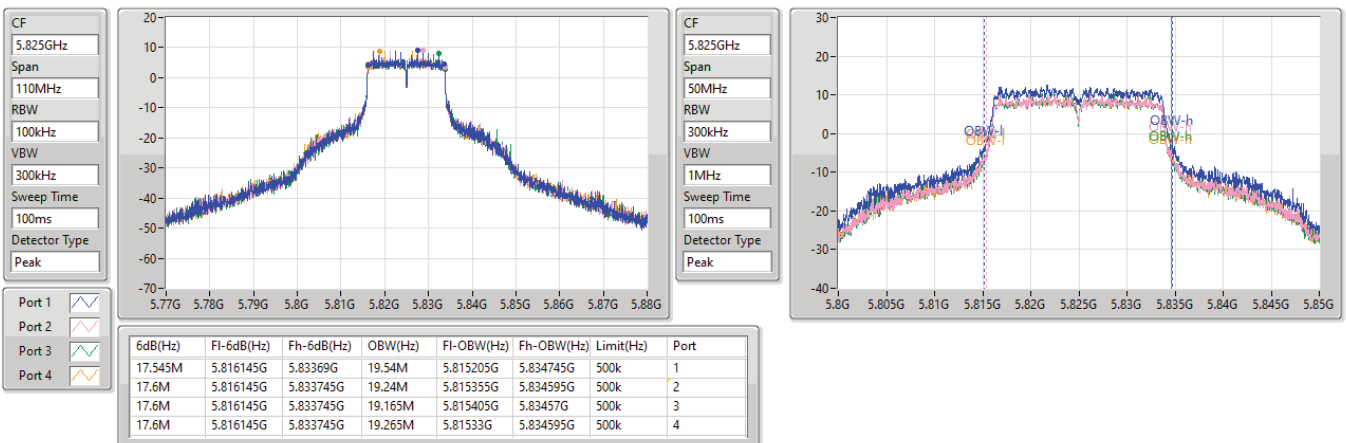

5.725-5.85GHz\_802.11n HT20\_Nss4,(MCS0)\_4TX

EBW

5785MHz

23/02/2023

5.725-5.85GHz\_802.11n HT20\_Nss4,(MCS0)\_4TX

EBW

5825MHz

23/02/2023