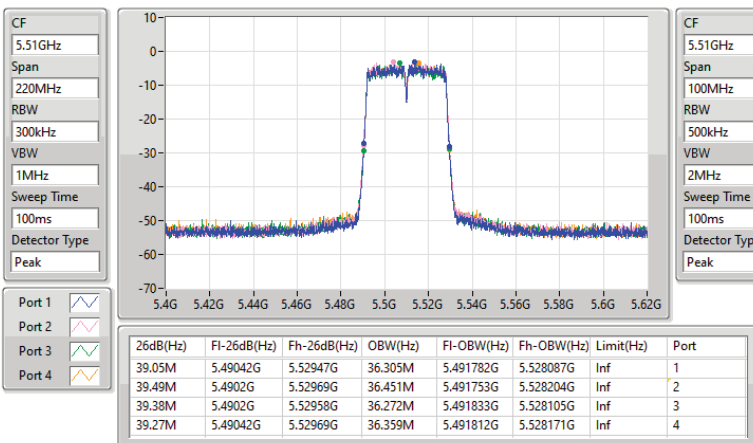

5.25-5.35GHz\_802.11ac\_VHT40\_Nss2,(MCS0)\_4TX

EBW

5310MHz

03/03/2023

5.47-5.725GHz\_802.11ac\_VHT40\_Nss2,(MCS0)\_4TX

EBW

5510MHz

03/03/2023