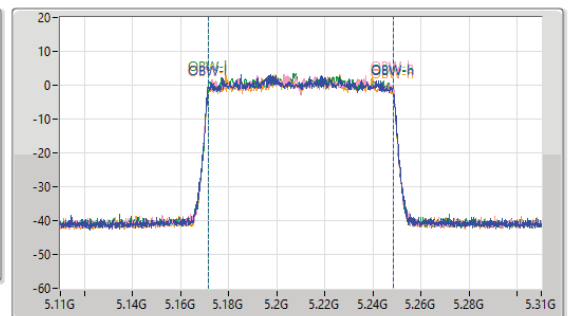

5.725-5.85GHz\_802.11ax HEW40\_Nss4,(MCS0)\_4TX

EBW

5795MHz

23/02/2023

5.15-5.25GHz\_802.11ax HEW80\_Nss4,(MCS0)\_4TX

EBW

5210MHz

23/02/2023