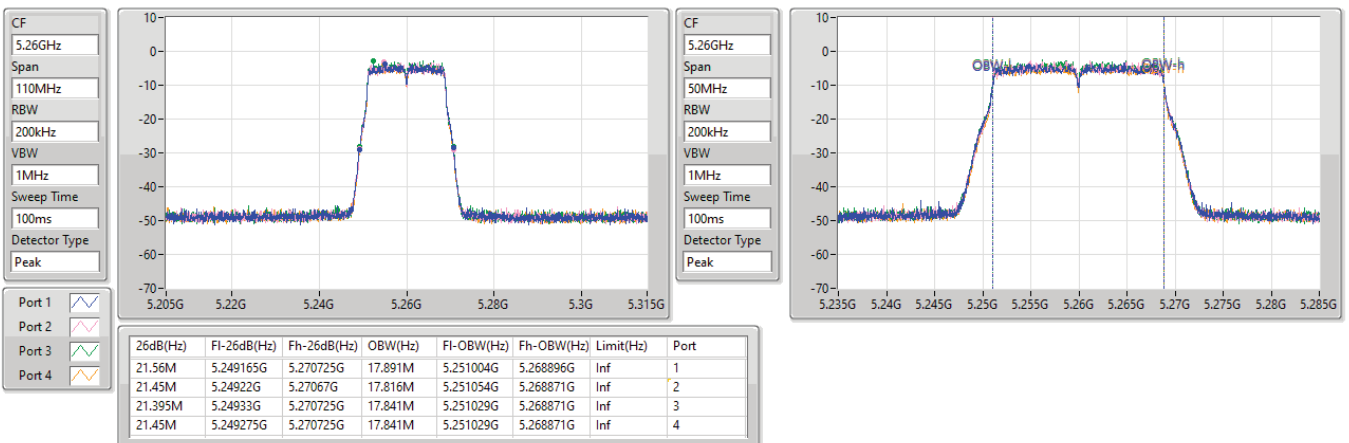

5.25-5.35GHz_802.11n HT20_Nss4,(MCS0)_4TX

EBW

5260MHz

23/02/2023