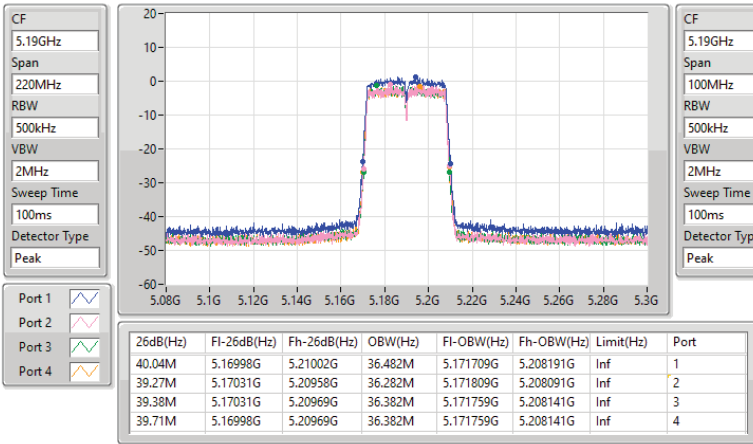

5.15-5.25GHz_802.11n_HT40_Nss4,(MCS0)_4TX

EBW

5190MHz

23/02/2023