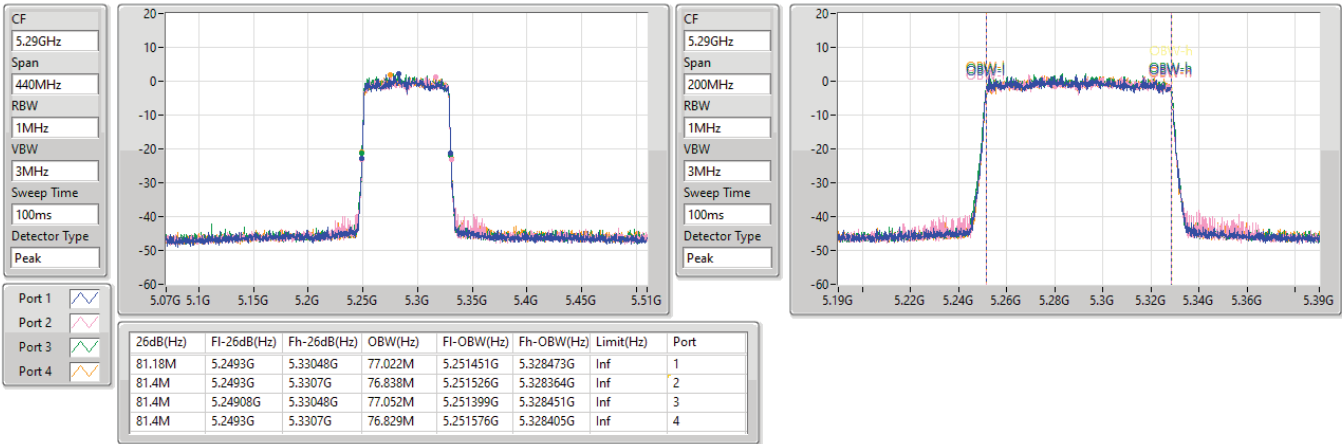

5.25-5.35GHz\_802.11ax HEW80\_Nss2,(MCS0)\_4TX

EBW

5290MHz

01/03/2023

5.47-5.725GHz\_802.11ax HEW80\_Nss2,(MCS0)\_4TX

EBW

5530MHz

01/03/2023