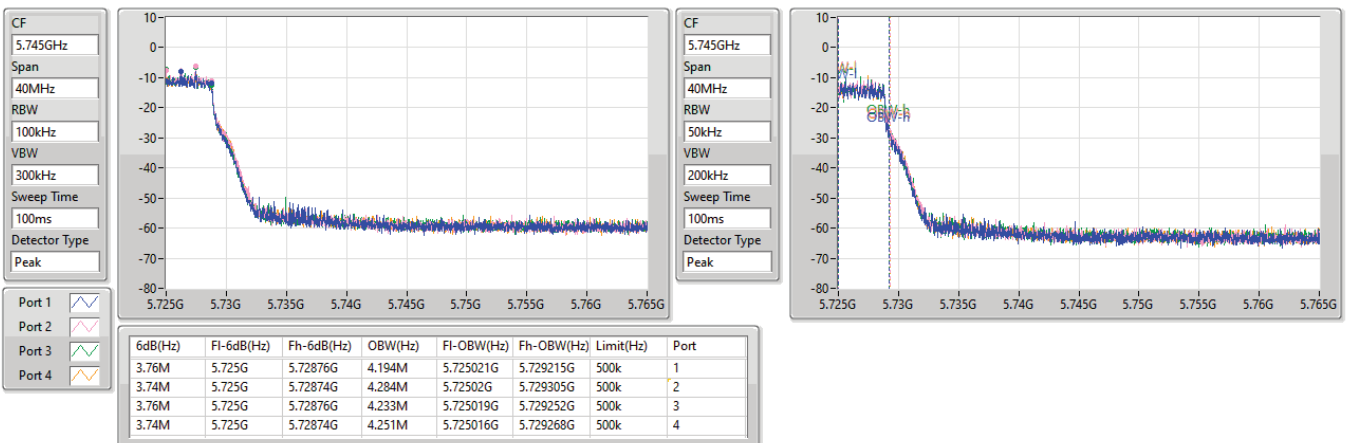

5.47-5.725GHz\_802.11ac VHT20\_Nss2,(MCS0)\_4TX

EBW

5720MHz Straddle 5.47-5.725GHz

03/03/2023

5.725-5.85GHz\_802.11ac VHT20\_Nss2,(MCS0)\_4TX

EBW

5720MHz Straddle 5.725-5.85GHz

03/03/2023