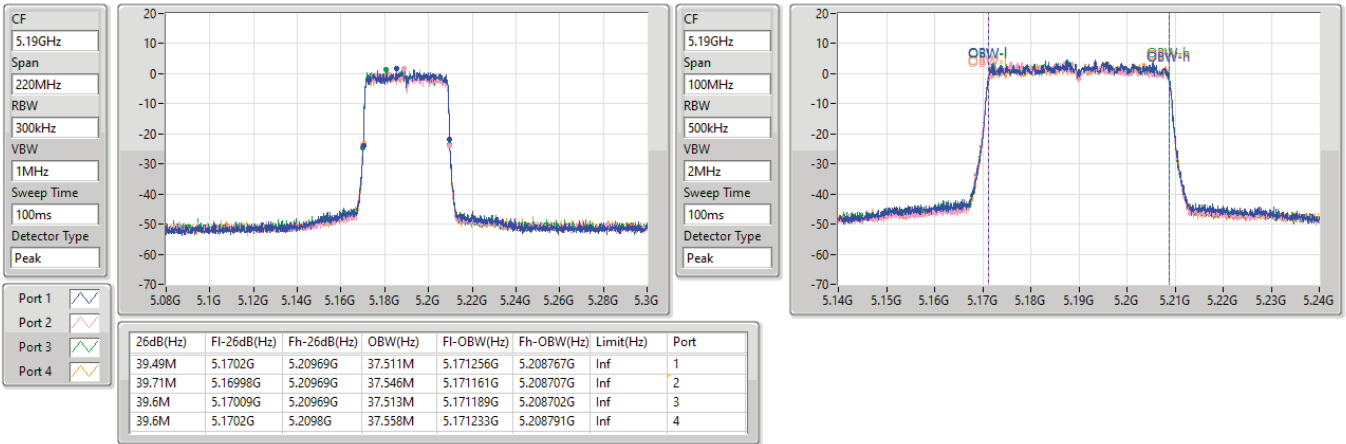

5.15-5.25GHz_802.11ax_HEW40_Nss2,(MCS0)_4TX

EBW

5190MHz

28/02/2023