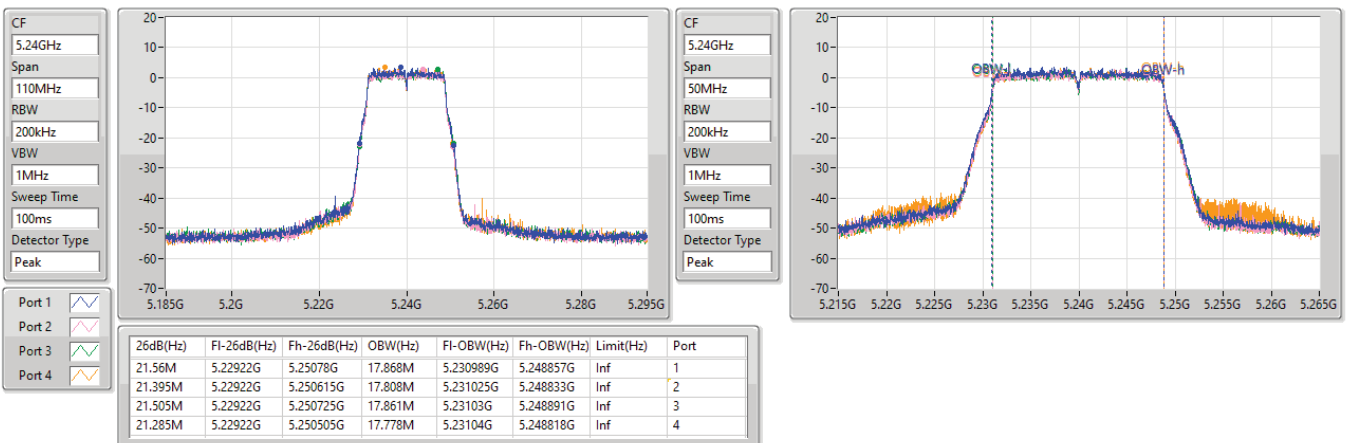

5.15-5.25GHz\_802.11ac\_VHT20\_Nss2,(MCS0)\_4TX

EBW

5200MHz

01/03/2023

5.15-5.25GHz\_802.11ac\_VHT20\_Nss2,(MCS0)\_4TX

EBW

5240MHz

01/03/2023