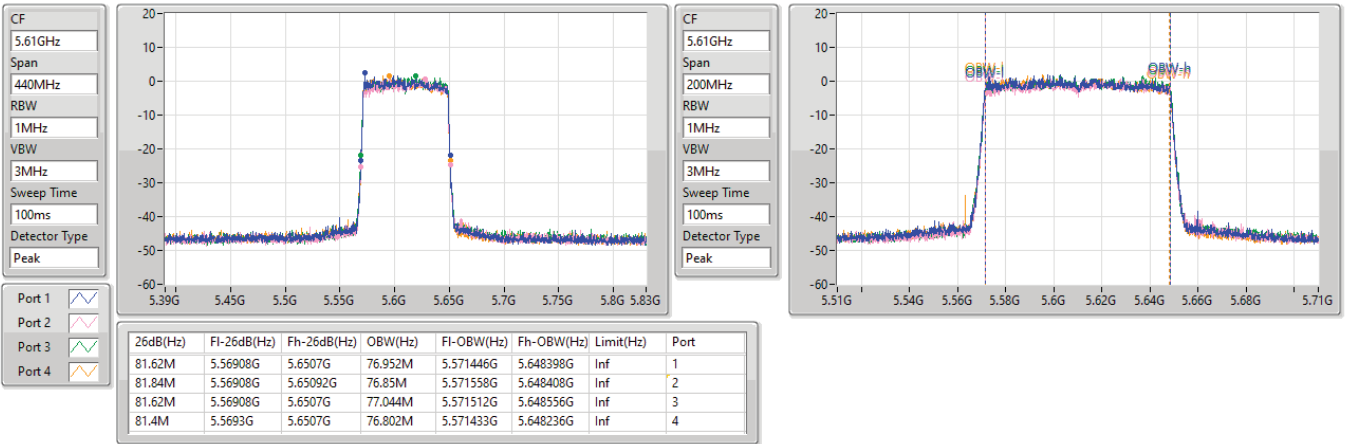

5.47-5.725GHz_802.11ax HEW80_Nss2,(MCS0)_4TX

EBW

5610MHz

01/03/2023