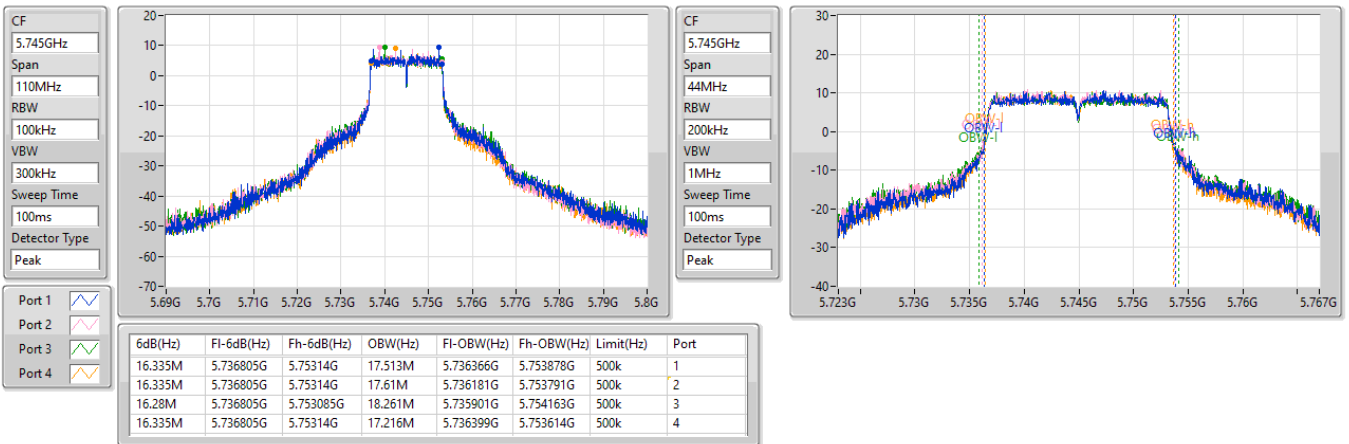

5.725-5.85GHz\_802.11a\_Nss1,(6Mbps)\_4TX

EBW

5720MHz Straddle 5.725-5.85GHz

03/03/2023

5.725-5.85GHz\_802.11a\_Nss2,(6Mbps)\_4TX

EBW

5745MHz

06/03/2023

5.725-5.85GHz\_802.11a\_Nss2,(6Mbps)\_4TX

EBW

5785MHz

06/03/2023

5.725-5.85GHz\_802.11a\_Nss2,(6Mbps)\_4TX

EBW

5825MHz

06/03/2023