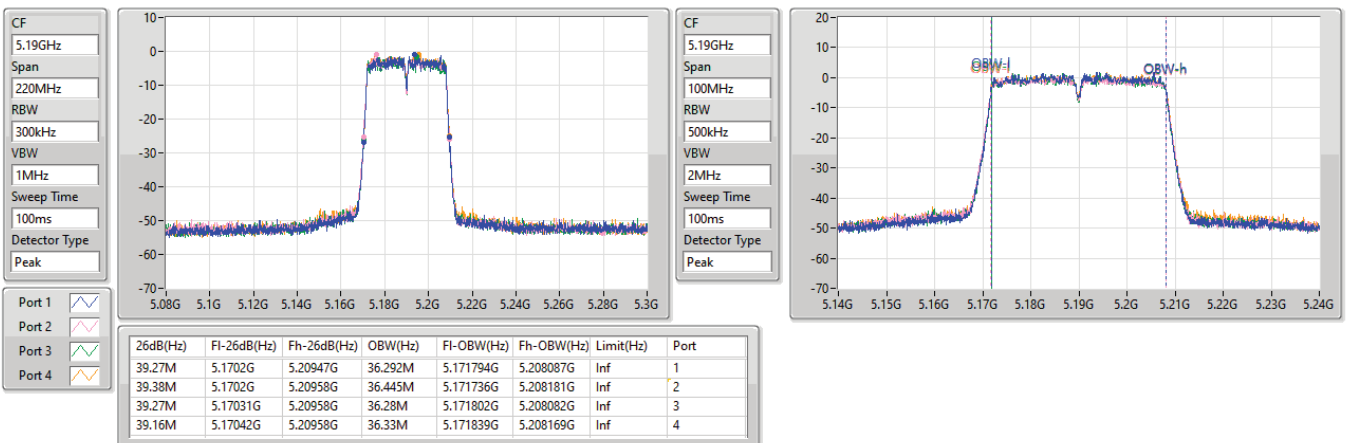

5.725-5.85GHz\_802.11ac\_VHT20\_Nss2,(MCS0)\_4TX

EBW

5825MHz

06/03/2023

5.15-5.25GHz\_802.11ac\_VHT40\_Nss2,(MCS0)\_4TX

EBW

5190MHz

03/03/2023