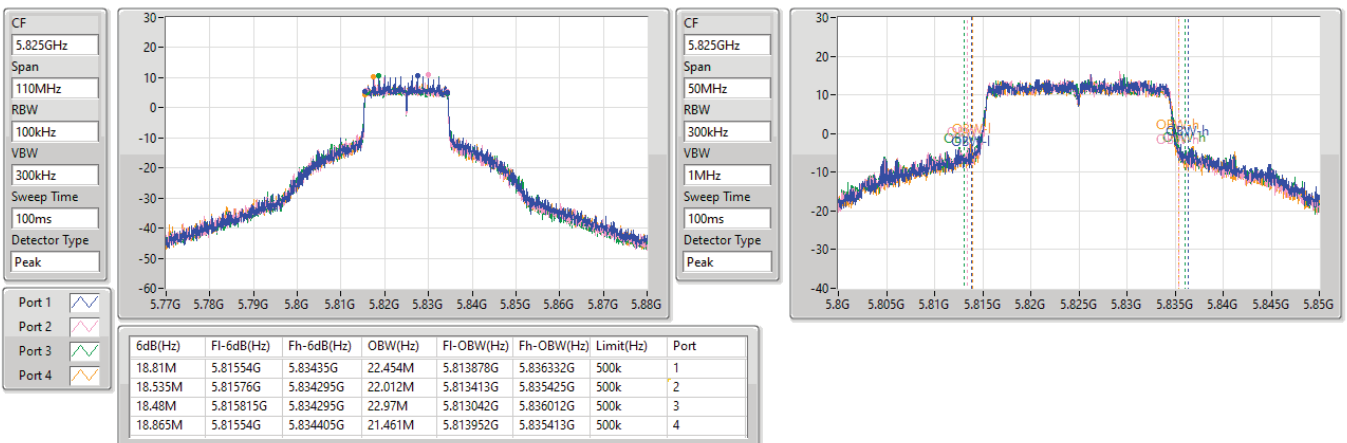

5.725-5.85GHz\_802.11ax HEW20\_Nss2,(MCS0)\_4TX

EBW

5785MHz

06/03/2023

5.725-5.85GHz\_802.11ax HEW20\_Nss2,(MCS0)\_4TX

EBW

5825MHz

06/03/2023