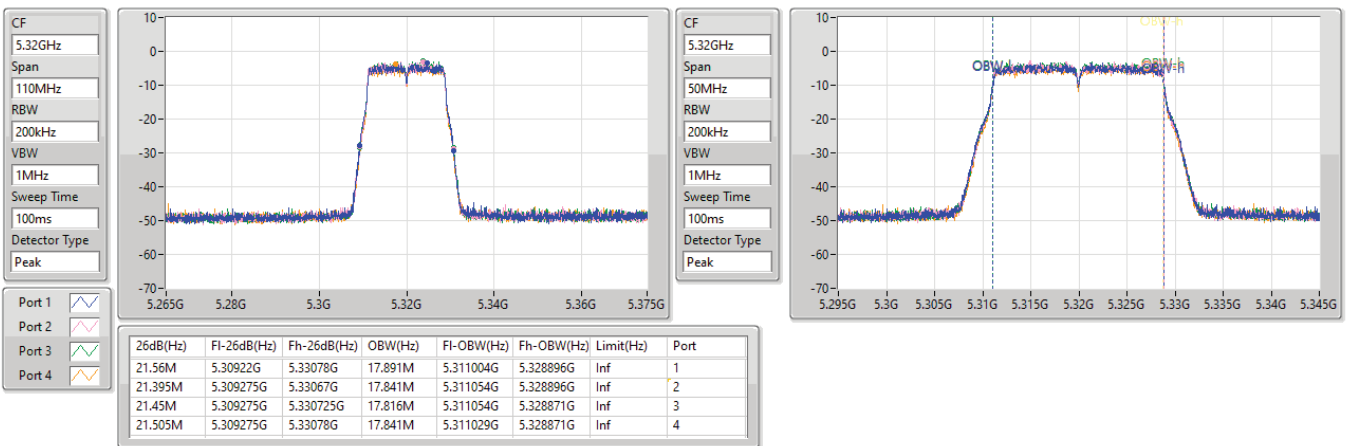

5.25-5.35GHz_802.11n_HT20_Nss4,(MCS0)_4TX

EBW

5320MHz

23/02/2023