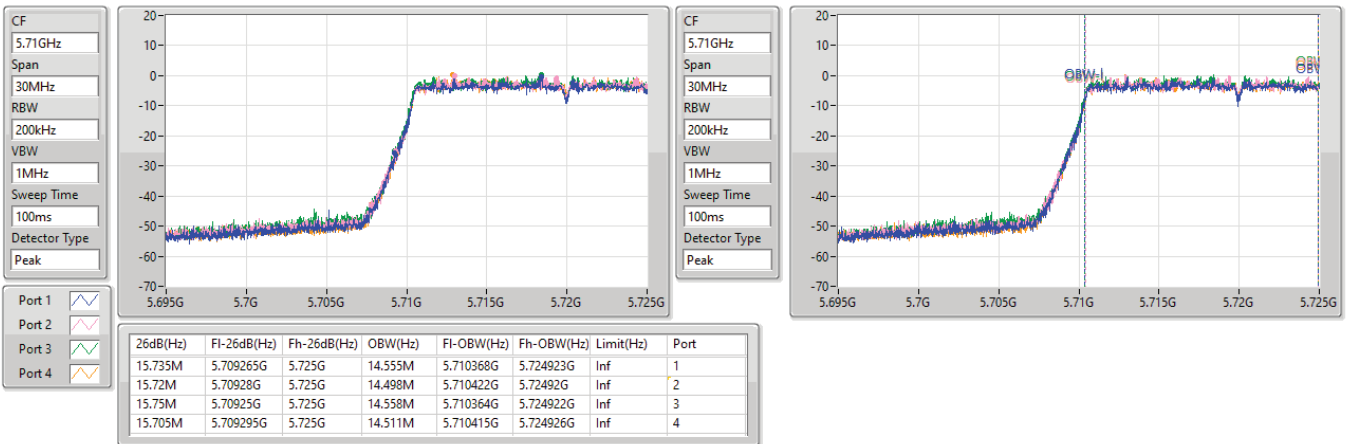

5.47-5.725GHz\_802.11ax HEW20\_Nss2,(MCS0)\_4TX

EBW

5700MHz

01/03/2023

5.47-5.725GHz\_802.11ax HEW20\_Nss2,(MCS0)\_4TX

EBW

5720MHz Straddle 5.47-5.725GHz

01/03/2023