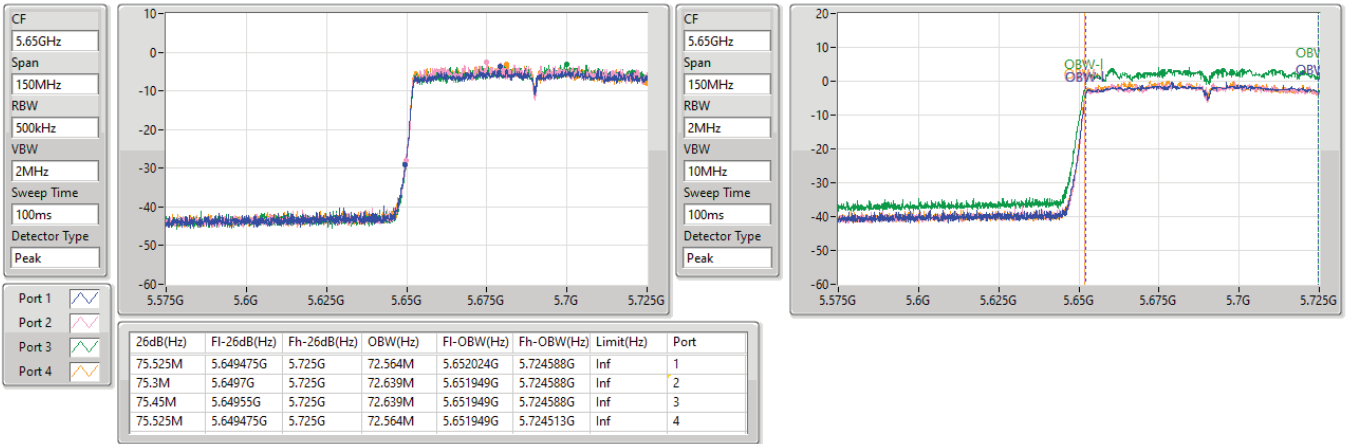

5.47-5.725GHz_802.11ac_VHT80_Nss4,(MCS0)_4TX

EBW

5690MHz Straddle 5.47-5.725GHz

23/02/2023