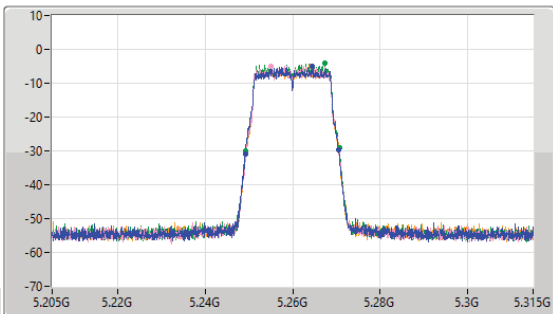

Port 1  
Port 2  
Port 3  
Port 4

26dB(Hz)	Fl-26dB(Hz)	Fh-26dB(Hz)	OBW(Hz)	Fl-OBW(Hz)	Fh-OBW(Hz)	Limit(Hz)	Port
21.45M	5.22911G	5.25056G	17.903M	5.230963G	5.248865G	Inf	1
21.285M	5.229275G	5.25056G	17.77M	5.231069G	5.248839G	Inf	2
21.23M	5.229385G	5.250615G	17.788M	5.231075G	5.248863G	Inf	3
21.23M	5.229385G	5.250615G	17.77M	5.231071G	5.248842G	Inf	4

5.25-5.35GHz\_802.11n HT20\_Nss2,(MCS0)\_4TX

EBW

5260MHz

01/03/2023

CF  
5.26GHz  
Span  
110MHz  
RBW  
200kHz  
VBW  
1MHz  
Sweep Time  
100ms  
Detector Type  
Peak

CF  
5.26GHz  
Span  
50MHz  
RBW  
200kHz  
VBW  
1MHz  
Sweep Time  
100ms  
Detector Type  
Peak