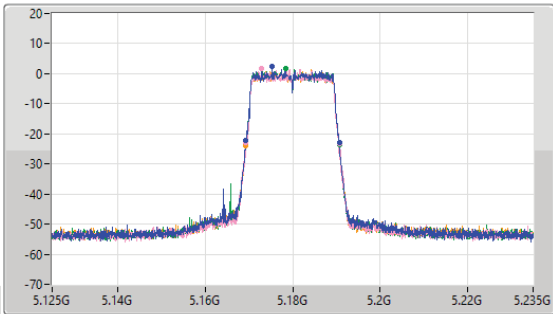

5.15-5.25GHz_802.11ax_HEW20_Nss2,(MCS0)_4TX

EBW

5180MHz

28/02/2023

CF: 5.18GHz
Span: 110MHz
RBW: 200kHz
VBW: 1MHz
Sweep Time: 100ms
Detector Type: Peak

CF: 5.18GHz
Span: 50MHz
RBW: 200kHz
VBW: 1MHz
Sweep Time: 100ms
Detector Type: Peak