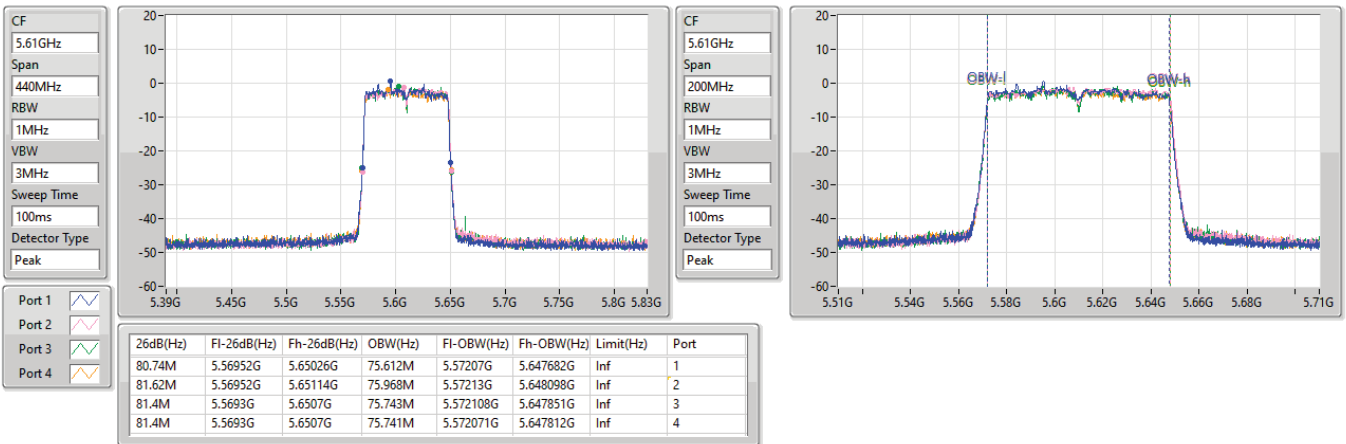

5.47-5.725GHz\_802.11ac\_VHT80\_Nss2,(MCS0)\_4TX

EBW

5530MHz

03/03/2023

5.47-5.725GHz\_802.11ac\_VHT80\_Nss2,(MCS0)\_4TX

EBW

5610MHz

03/03/2023