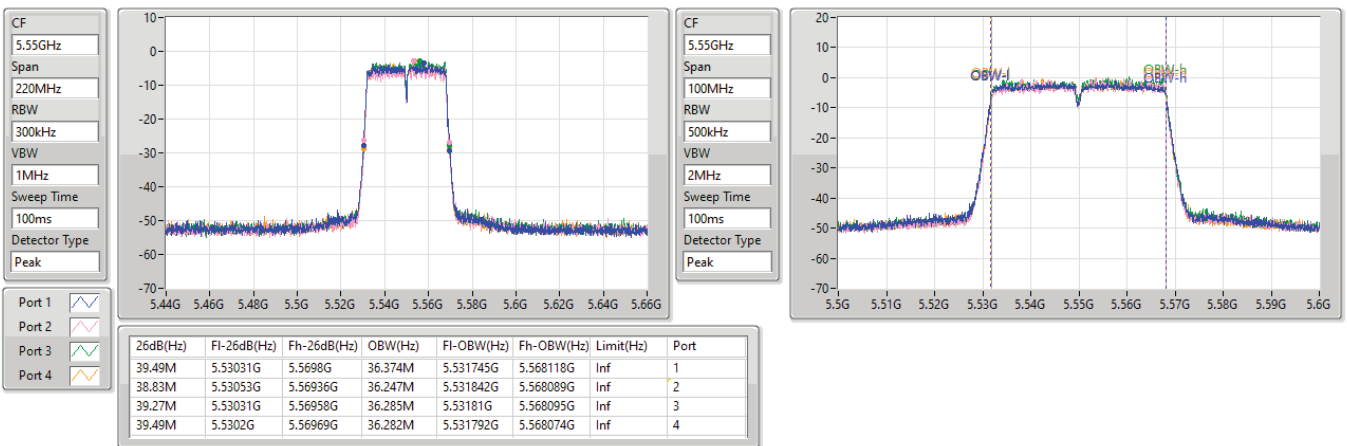

5.47-5.725GHz\_802.11n\_HT40\_Nss2,(MCS0)\_4TX

EBW

5510MHz

01/03/2023

5.47-5.725GHz\_802.11n\_HT40\_Nss2,(MCS0)\_4TX

EBW

5550MHz

01/03/2023