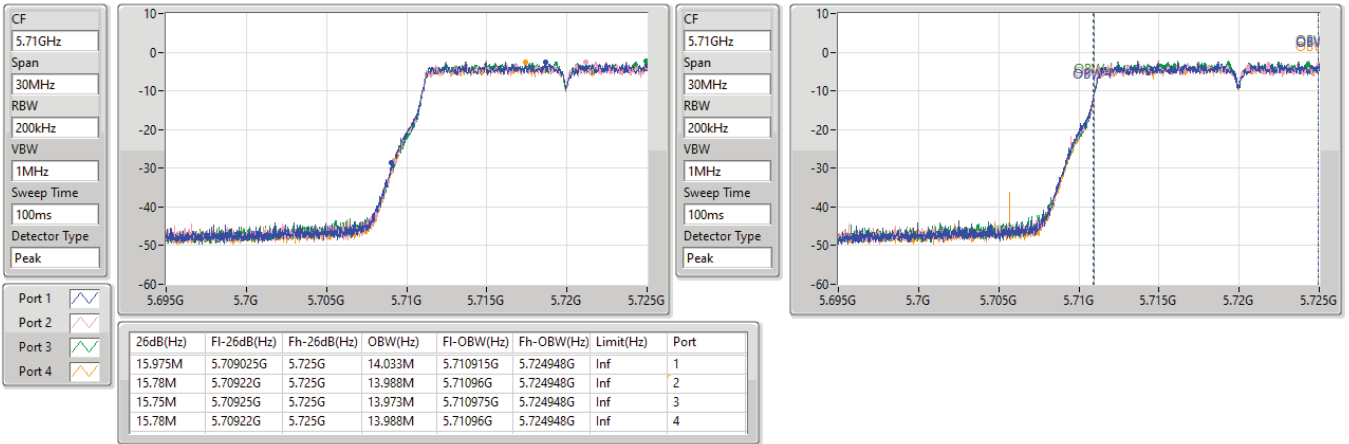

5.47-5.725GHz_802.11ac VHT20_Nss4,(MCS0)_4TX

EBW

5720MHz Straddle 5.47-5.725GHz

23/02/2023