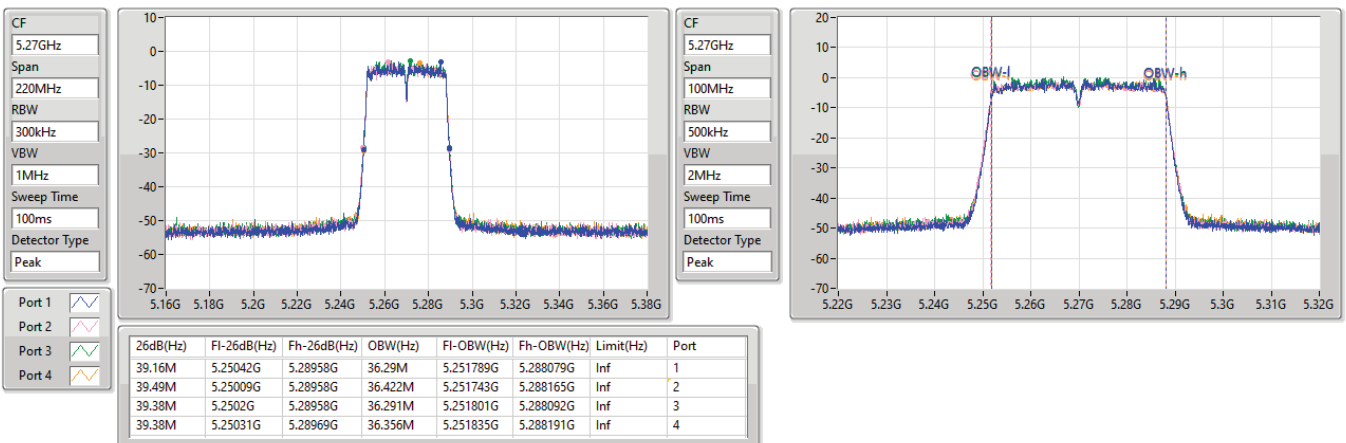

5.15-5.25GHz\_802.11ac\_VHT40\_Nss2,(MCS0)\_4TX

EBW

5230MHz

03/03/2023

5.25-5.35GHz\_802.11ac\_VHT40\_Nss2,(MCS0)\_4TX

EBW

5270MHz

03/03/2023