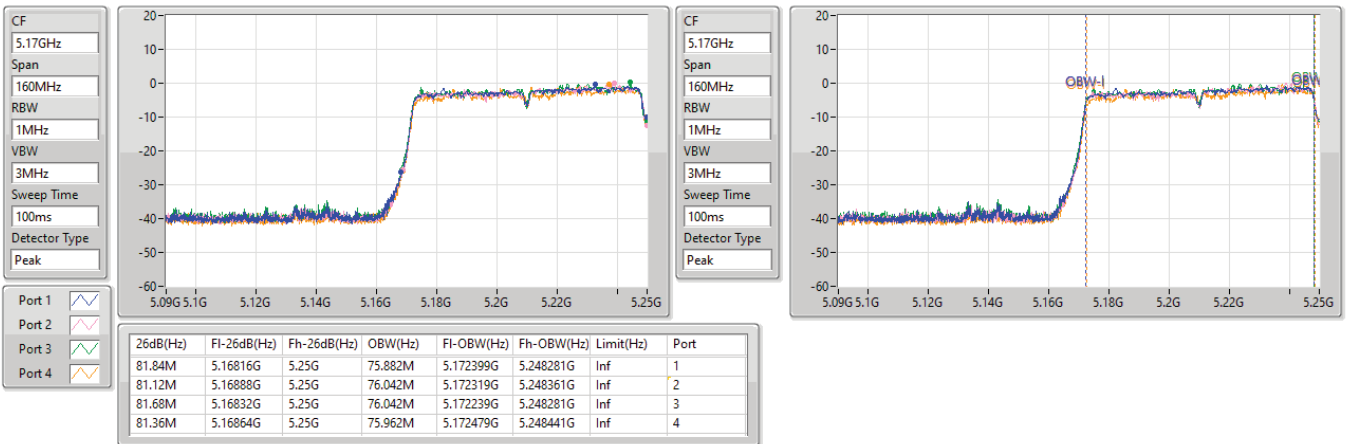

5.725-5.85GHz\_802.11ac\_VHT80\_Nss4,(MCS0)\_4TX

EBW

5775MHz

23/02/2023

5.15-5.25GHz\_802.11ac\_VHT160\_Nss4,(MCS0)\_4TX

EBW

5250MHz Straddle 5.15-5.25GHz

23/02/2023