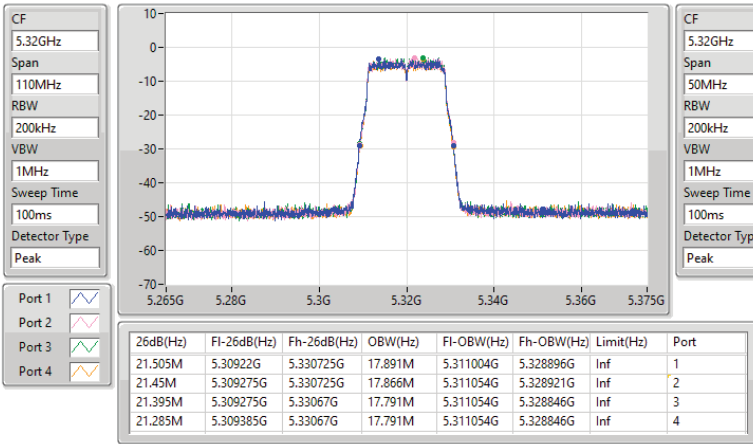

5.25-5.35GHz_802.11ac VHT20_Nss4,(MCS0)_4TX

EBW

5320MHz

23/02/2023