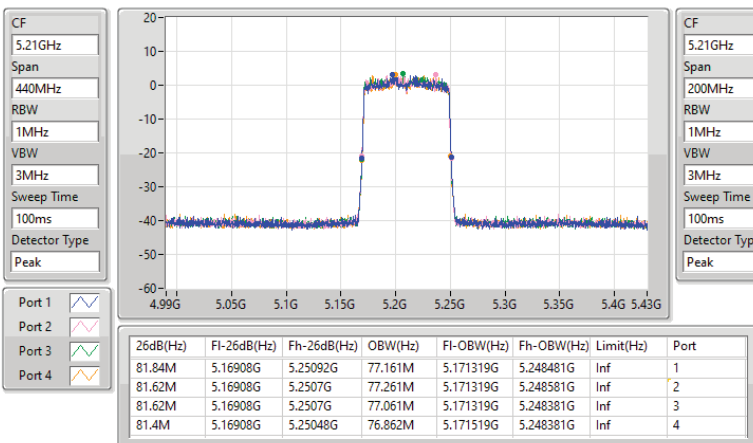

5.725-5.85GHz\_802.11ax HEW40\_Nss4,(MCS0)\_4TX

EBW

5795MHz

23/02/2023

5.15-5.25GHz\_802.11ax HEW80\_Nss4,(MCS0)\_4TX

EBW

5210MHz

23/02/2023