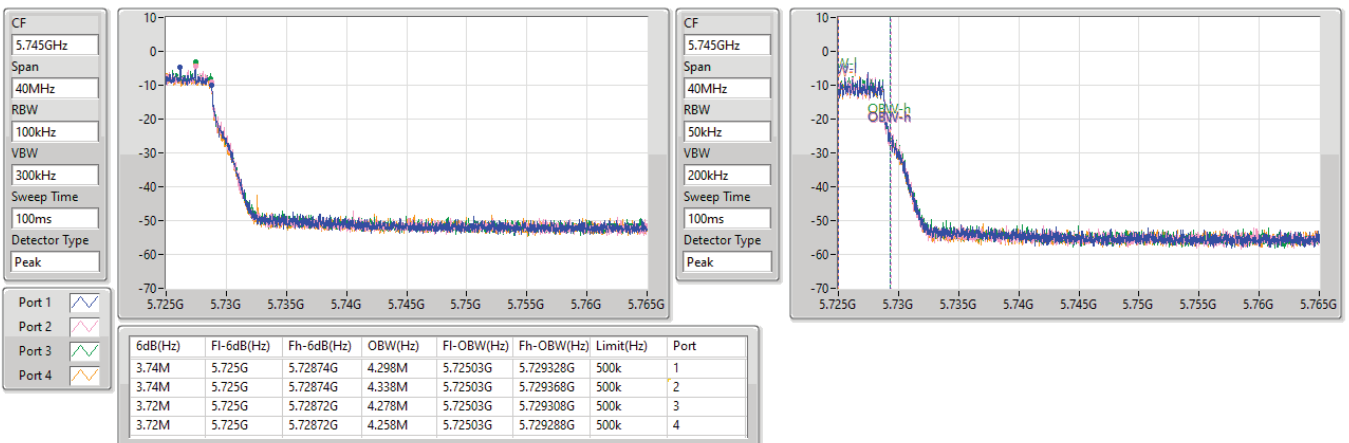

5.47-5.725GHz\_802.11ac VHT20\_Nss4,(MCS0)\_4TX

EBW

5720MHz Straddle 5.47-5.725GHz

23/02/2023

5.725-5.85GHz\_802.11ac VHT20\_Nss4,(MCS0)\_4TX

EBW

5720MHz Straddle 5.725-5.85GHz

23/02/2023