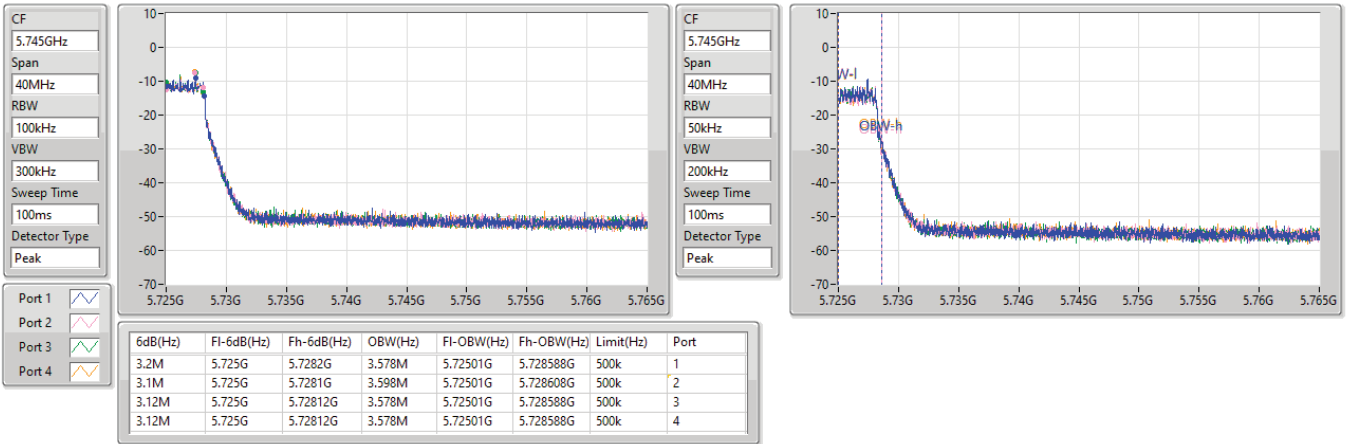

5.725-5.85GHz\_802.11n HT40\_Nss4,(MCS0)\_4TX

EBW

5710MHz Straddle 5.725-5.85GHz

23/02/2023

5.725-5.85GHz\_802.11n HT40\_Nss4,(MCS0)\_4TX

EBW

5755MHz

23/02/2023