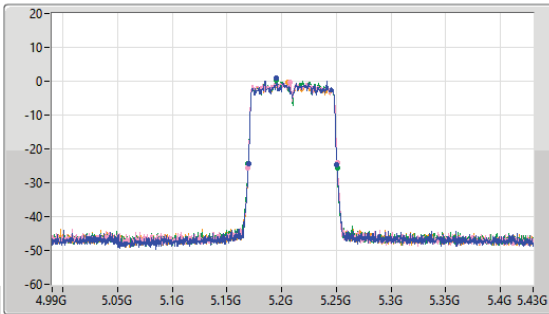

5.15-5.25GHz_802.11ac_VHT80_Nss2,(MCS0)_4TX

EBW

5210MHz

03/03/2023

CF
5.21GHz
Span
440MHz
RBW
1MHz
VBW
3MHz
Sweep Time
100ms
Detector Type
Peak

CF
5.21GHz
Span
200MHz
RBW
1MHz
VBW
3MHz
Sweep Time
100ms
Detector Type
Peak