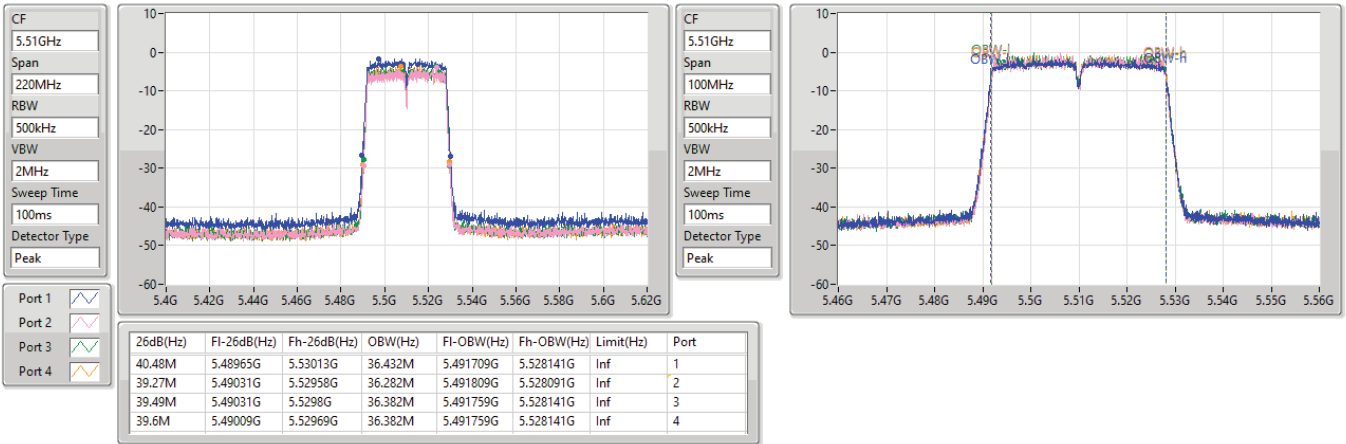

5.47-5.725GHz_802.11n_HT40_Nss4,(MCS0)_4TX

EBW

5510MHz

23/02/2023