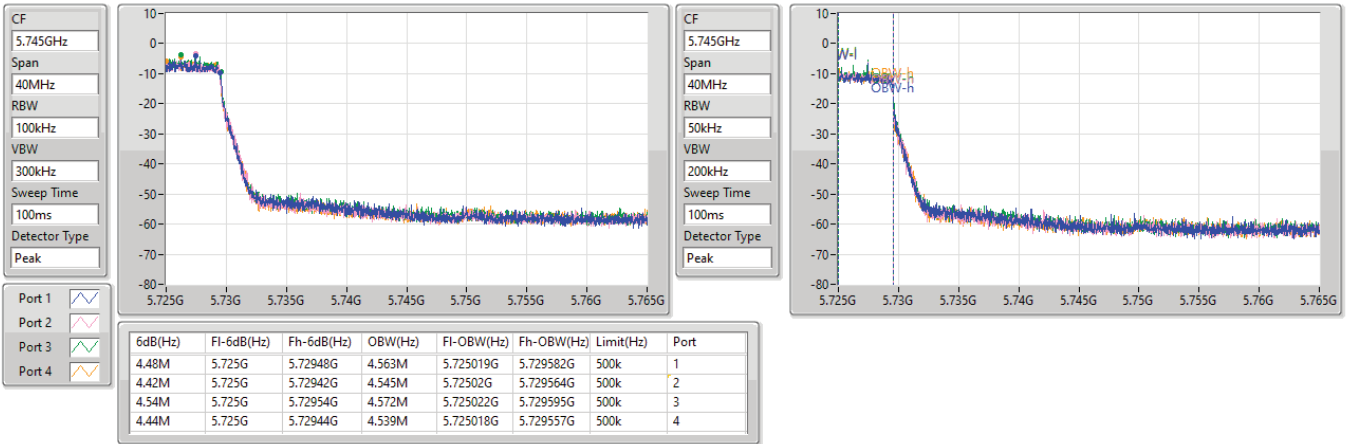

5.725-5.85GHz_802.11ax HEW20_Nss2,(MCS0)_4TX

EBW

5720MHz Straddle 5.725-5.85GHz

01/03/2023