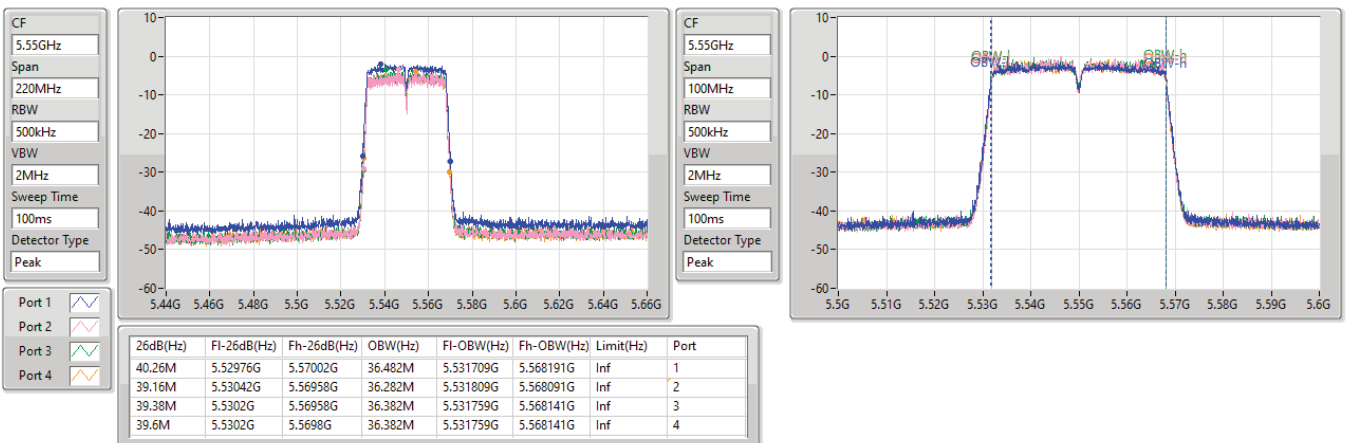

5.47-5.725GHz\_802.11n\_HT40\_Nss4,(MCS0)\_4TX

EBW

5510MHz

23/02/2023

5.47-5.725GHz\_802.11n\_HT40\_Nss4,(MCS0)\_4TX

EBW

5550MHz

23/02/2023