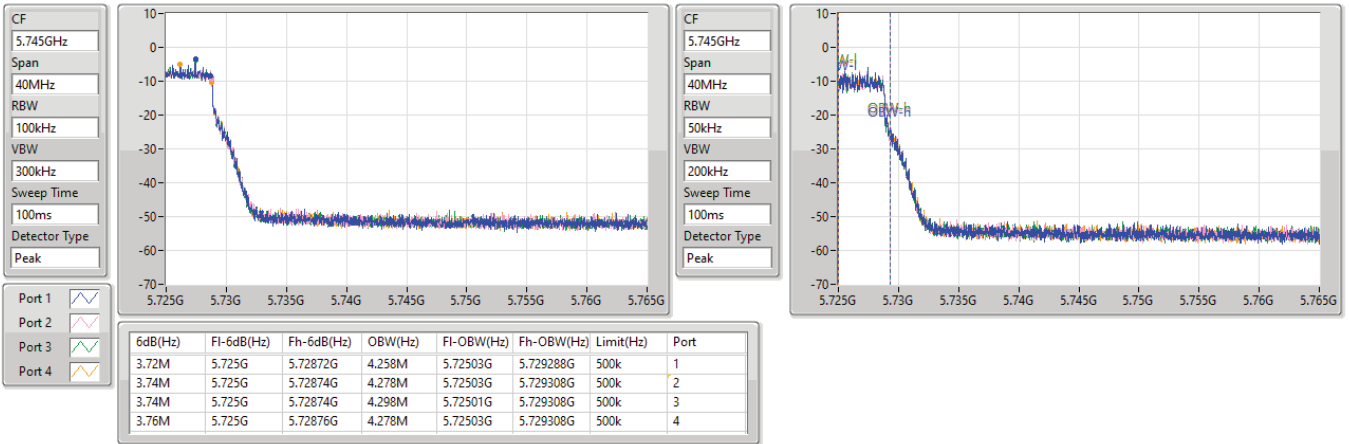

5.725-5.85GHz_802.11n_HT20_Nss4,(MCS0)_4TX

EBW

5720MHz Straddle 5.725-5.85GHz

23/02/2023