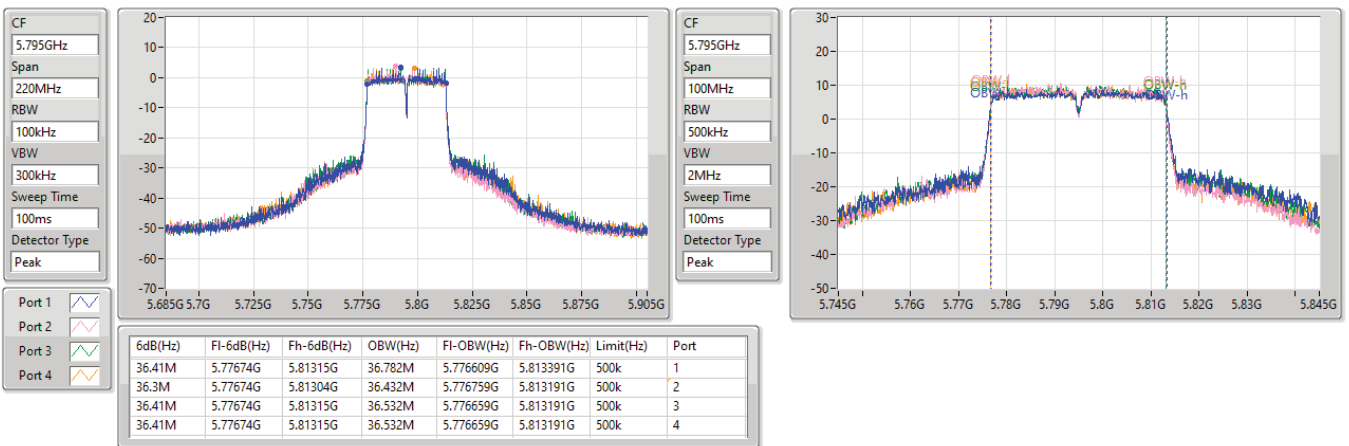

5.725-5.85GHz\_802.11ac VHT40\_Nss4,(MCS0)\_4TX

EBW

5755MHz

23/02/2023

5.725-5.85GHz\_802.11ac VHT40\_Nss4,(MCS0)\_4TX

EBW

5795MHz

23/02/2023