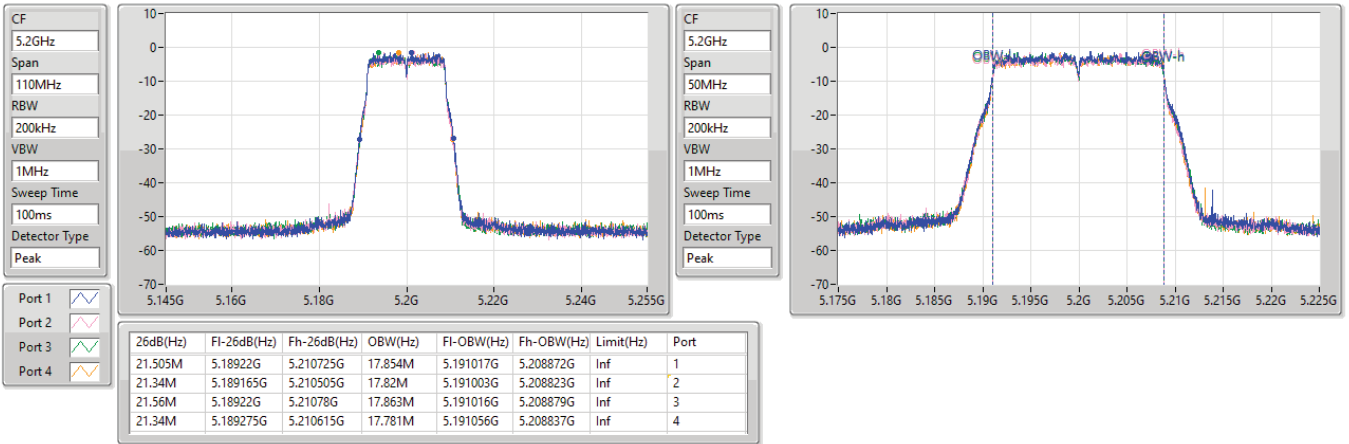

5.15-5.25GHz_802.11ac_VHT20_Nss2,(MCS0)_4TX

EBW

5200MHz

01/03/2023