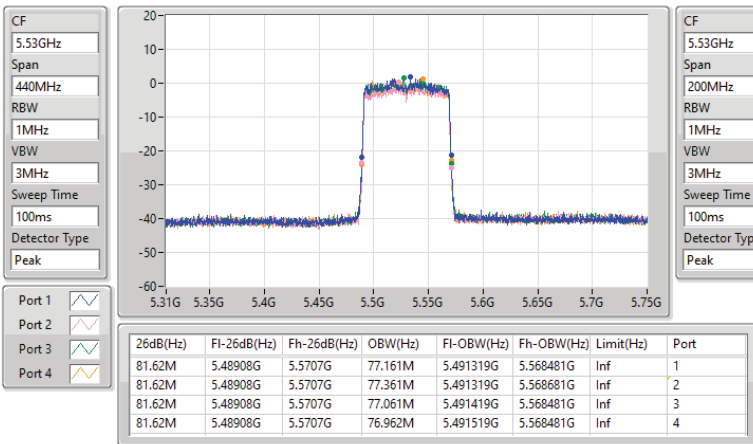

5.25-5.35GHz\_802.11ax\_HEW80\_Nss4,(MCS0)\_4TX

EBW

5290MHz

23/02/2023

5.47-5.725GHz\_802.11ax\_HEW80\_Nss4,(MCS0)\_4TX

EBW

5530MHz

23/02/2023