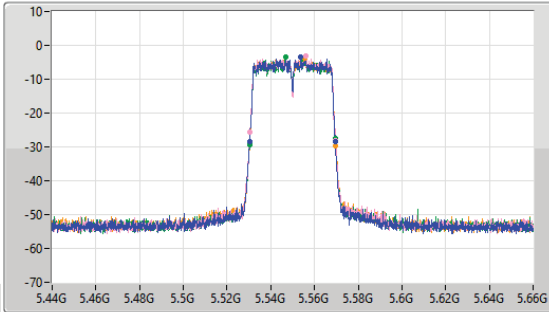

5.25-5.35GHz\_802.11ac\_VHT40\_Nss2,(MCS0)\_4TX

EBW

5310MHz

03/03/2023

5.47-5.725GHz\_802.11ac\_VHT40\_Nss2,(MCS0)\_4TX

EBW

5510MHz

03/03/2023

5.47-5.725GHz\_802.11ac\_VHT40\_Nss2,(MCS0)\_4TX

EBW

5550MHz

03/03/2023

CF: 5.55GHz  
 Span: 220MHz  
 RBW: 300kHz  
 VBW: 1MHz  
 Sweep Time: 100ms  
 Detector Type: Peak

CF: 5.55GHz  
 Span: 100MHz  
 RBW: 500kHz  
 VBW: 2MHz  
 Sweep Time: 100ms  
 Detector Type: Peak