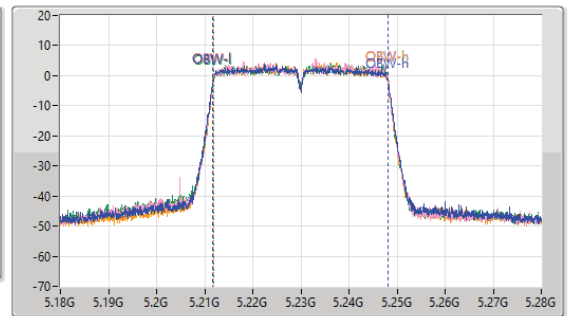

5.15-5.25GHz\_802.11n\_HT40\_Nss2,(MCS0)\_4TX

EBW

5190MHz

01/03/2023

5.15-5.25GHz\_802.11n\_HT40\_Nss2,(MCS0)\_4TX

EBW

5230MHz

01/03/2023