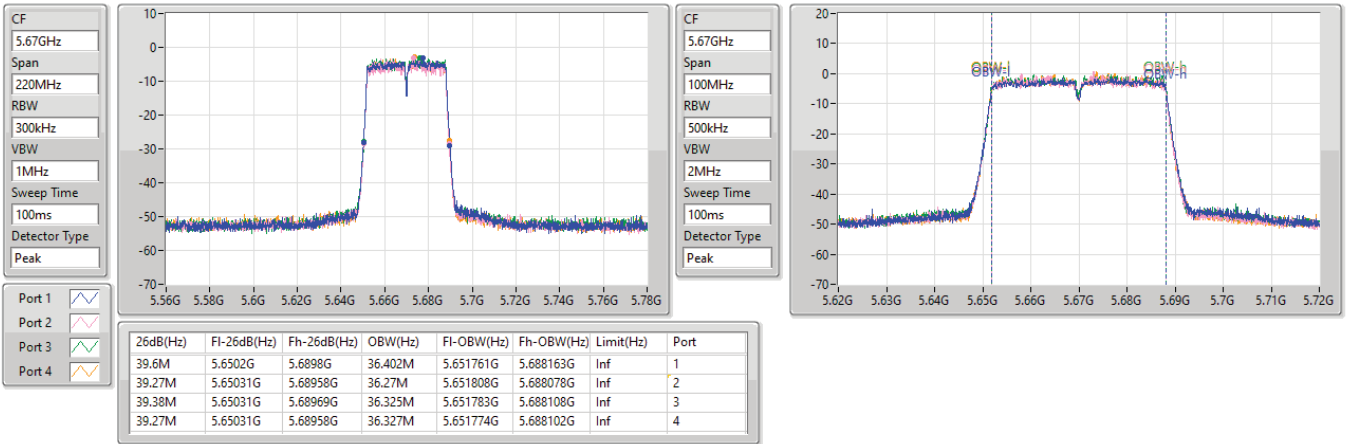

5.47-5.725GHz_802.11n HT40_Nss2,(MCS0)_4TX

EBW

5670MHz

01/03/2023