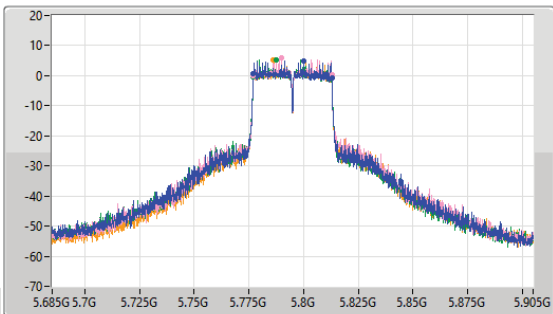

5.725-5.85GHz_802.11ac_VHT40_Nss2,(MCS0)_4TX

EBW

5795MHz

03/03/2023

CF
5.795GHz
Span
220MHz
RBW
100kHz
VBW
300kHz
Sweep Time
100ms
Detector Type
Peak

CF
5.795GHz
Span
100MHz
RBW
500kHz
VBW
2MHz
Sweep Time
100ms
Detector Type
Peak