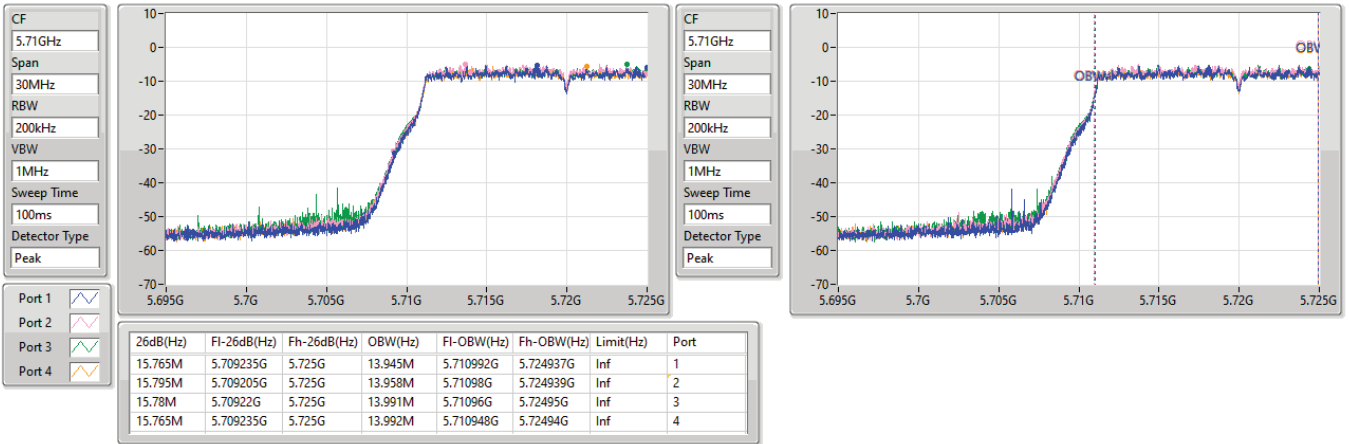

5.47-5.725GHz_802.11ac VHT20_Nss2,(MCS0)_4TX

EBW

5720MHz Straddle 5.47-5.725GHz

03/03/2023