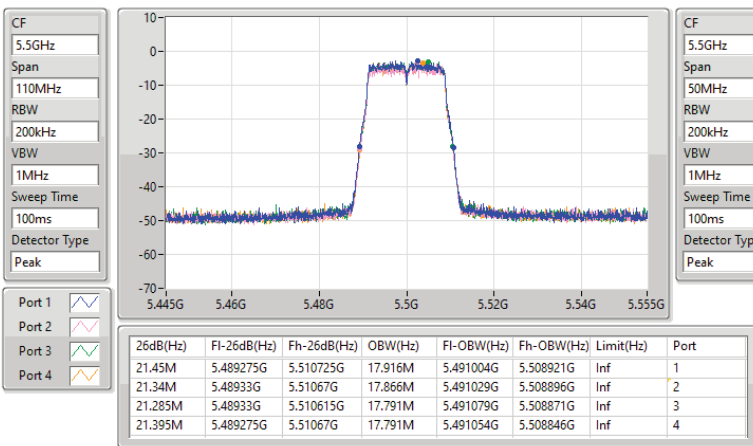

5.25-5.35GHz\_802.11ac VHT20\_Nss4,(MCS0)\_4TX

EBW

5320MHz

23/02/2023

5.47-5.725GHz\_802.11ac VHT20\_Nss4,(MCS0)\_4TX

EBW

5500MHz

23/02/2023