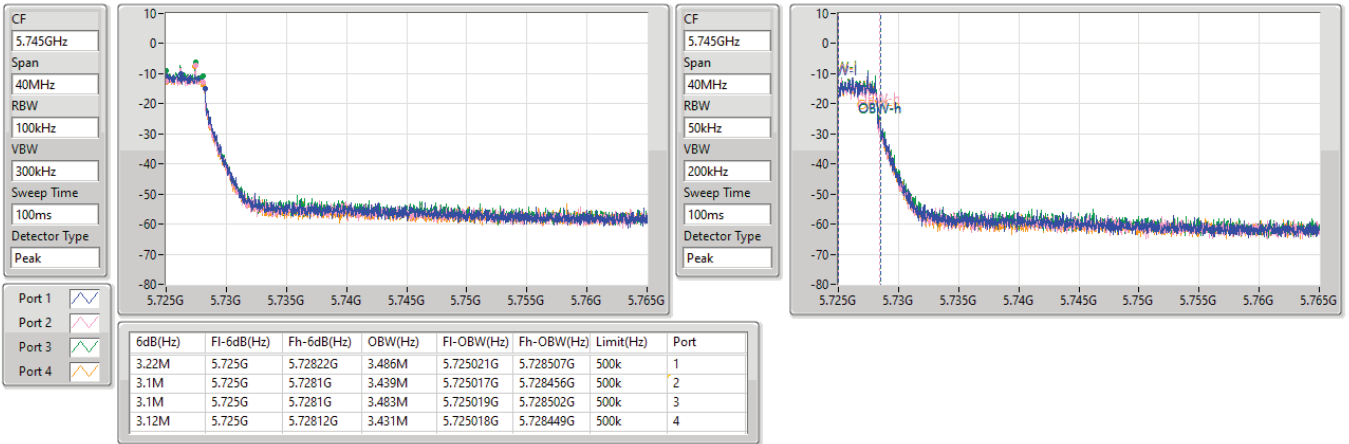

5.725-5.85GHz_802.11n HT40_Nss2,(MCS0)_4TX

EBW

5710MHz Straddle 5.725-5.85GHz

01/03/2023