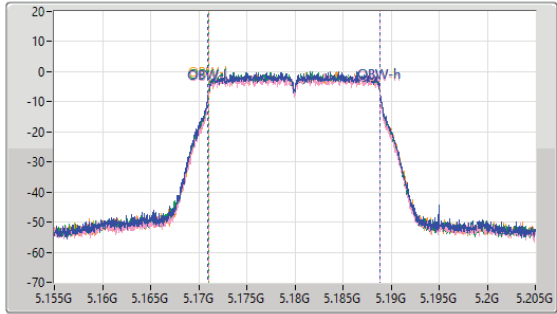

5.725-5.85GHz\_802.11a\_Nss2,(6Mbps)\_4TX

EBW

5785MHz

06/03/2023

5.725-5.85GHz\_802.11a\_Nss2,(6Mbps)\_4TX

EBW

5825MHz

06/03/2023

5.15-5.25GHz\_802.11n\_HT20\_Nss2,(MCS0)\_4TX

EBW

5180MHz

01/03/2023

CF: 5.18GHz  
 Span: 110MHz  
 RBW: 200kHz  
 VBW: 1MHz  
 Sweep Time: 100ms  
 Detector Type: Peak

CF: 5.18GHz  
 Span: 50MHz  
 RBW: 200kHz  
 VBW: 1MHz  
 Sweep Time: 100ms  
 Detector Type: Peak