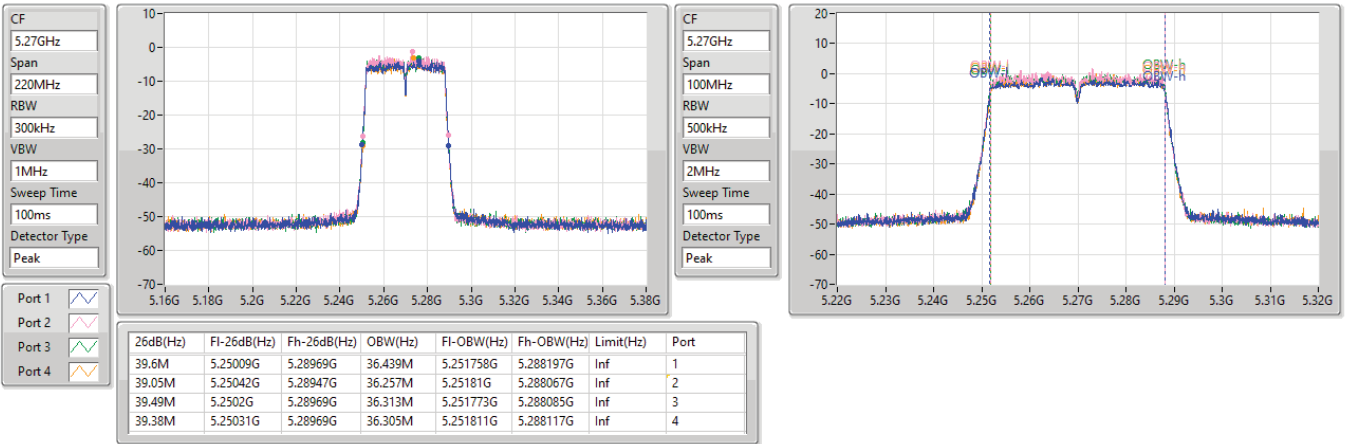

5.25-5.35GHz_802.11n_HT40_Nss2,(MCS0)_4TX

EBW

5270MHz

01/03/2023