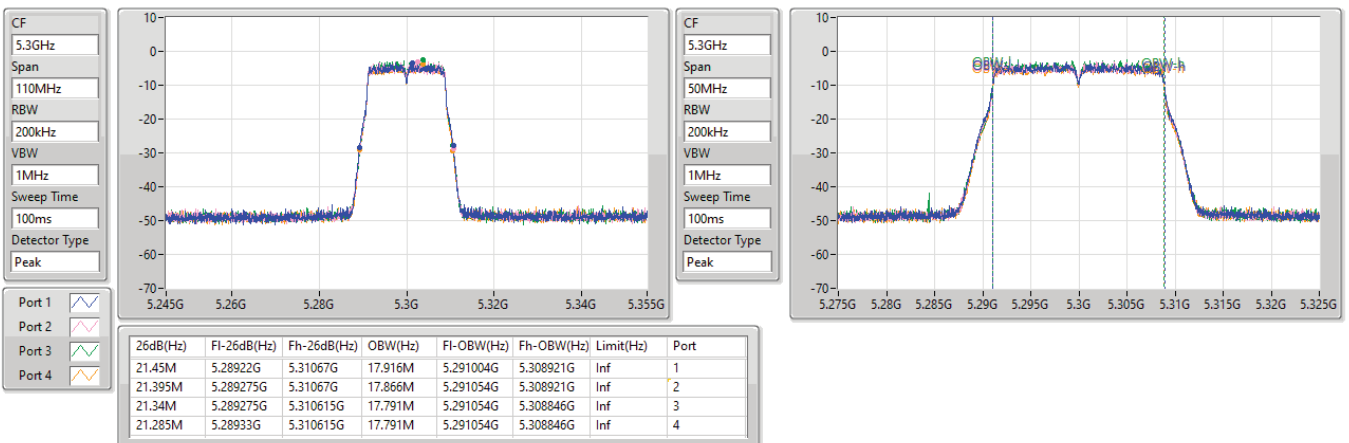

5.25-5.35GHz\_802.11ac\_VHT20\_Nss4,(MCS0)\_4TX

EBW

5260MHz

23/02/2023

5.25-5.35GHz\_802.11ac\_VHT20\_Nss4,(MCS0)\_4TX

EBW

5300MHz

23/02/2023