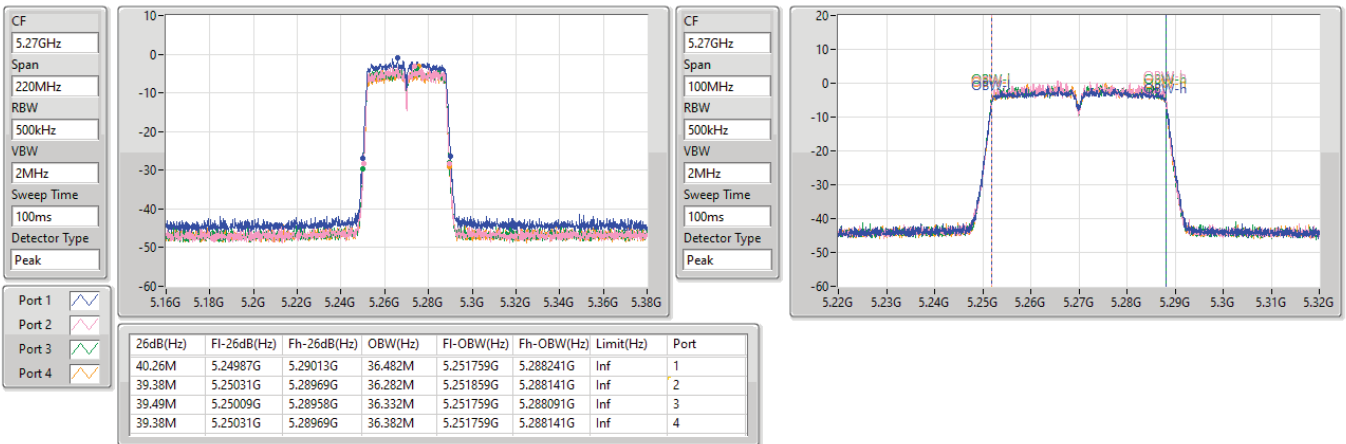

5.15-5.25GHz\_802.11ac\_VHT40\_Nss4,(MCS0)\_4TX

EBW

5230MHz

23/02/2023

5.25-5.35GHz\_802.11ac\_VHT40\_Nss4,(MCS0)\_4TX

EBW

5270MHz

23/02/2023