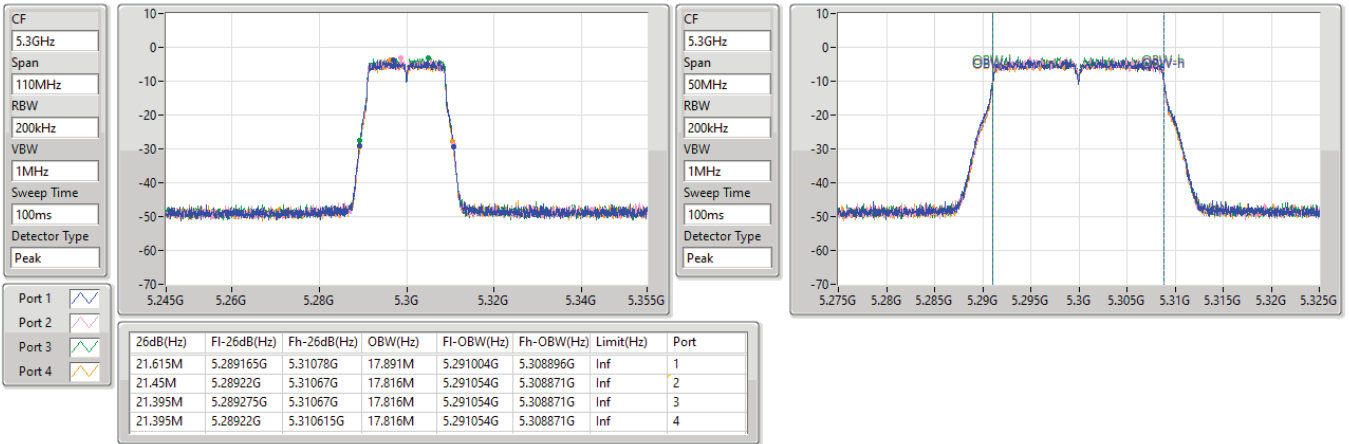

5.25-5.35GHz\_802.11n HT20\_Nss4,(MCS0)\_4TX

EBW

5260MHz

23/02/2023

5.25-5.35GHz\_802.11n\_HT20\_Nss4,(MCS0)\_4TX

EBW

5300MHz

23/02/2023