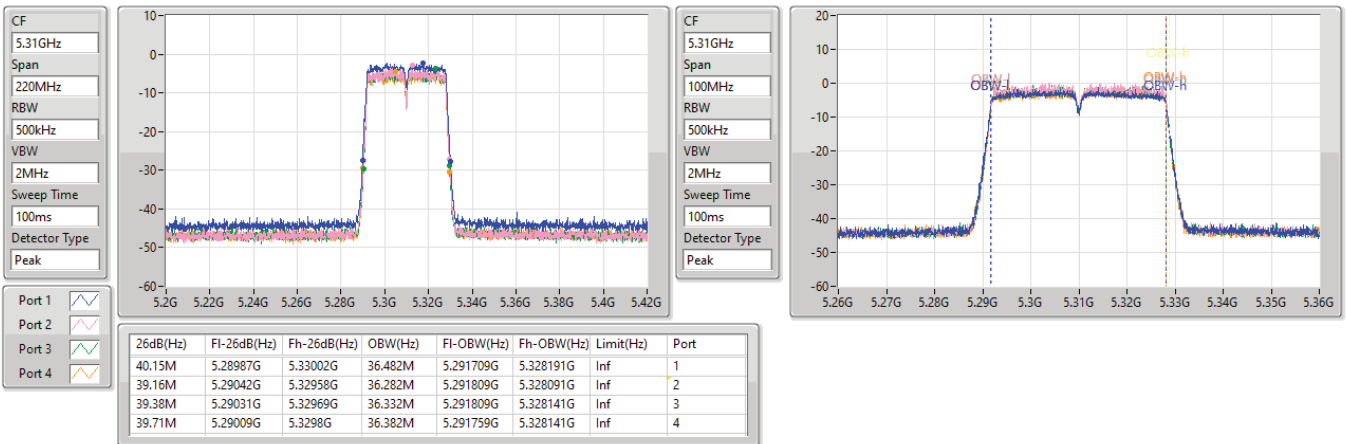

5.25-5.35GHz\_802.11n HT40\_Nss4,(MCS0)\_4TX

EBW

5270MHz

23/02/2023

5.25-5.35GHz\_802.11n HT40\_Nss4,(MCS0)\_4TX

EBW

5310MHz

23/02/2023