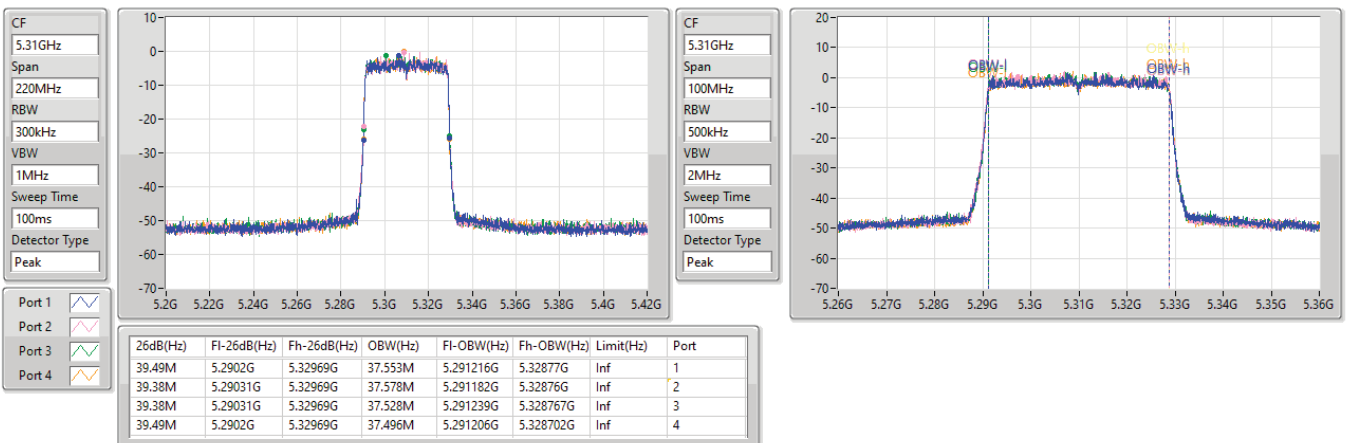

5.25-5.35GHz\_802.11ax\_HEW40\_Nss2,(MCS0)\_4TX

EBW

5270MHz

01/03/2023

5.25-5.35GHz\_802.11ax\_HEW40\_Nss2,(MCS0)\_4TX

EBW

5310MHz

01/03/2023