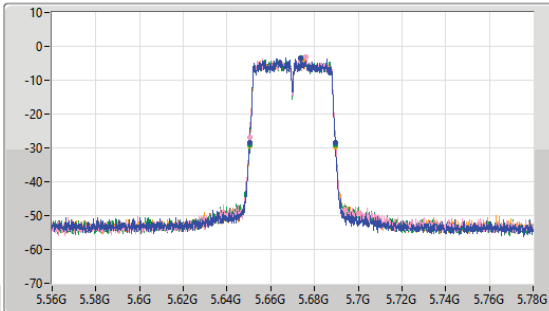

Port 1  
 Port 2  
 Port 3  
 Port 4

26dB(Hz)	Fl-26dB(Hz)	Fh-26dB(Hz)	OBW(Hz)	Fl-OBW(Hz)	Fh-OBW(Hz)	Limit(Hz)	Port
39.16M	5.53031G	5.56947G	36.286M	5.531796G	5.568082G	Inf	1
39.27M	5.53042G	5.56969G	36.433M	5.531761G	5.568193G	Inf	2
39.27M	5.5302G	5.56947G	36.29M	5.531814G	5.568104G	Inf	3
39.27M	5.53042G	5.56969G	36.358M	5.531829G	5.568186G	Inf	4

5.47-5.725GHz\_802.11ac\_VHT40\_Nss2,(MCS0)\_4TX

EBW

5670MHz

03/03/2023

CF: 5.67GHz  
 Span: 220MHz  
 RBW: 300kHz  
 VBW: 1MHz  
 Sweep Time: 100ms  
 Detector Type: Peak

CF: 5.67GHz  
 Span: 100MHz  
 RBW: 500kHz  
 VBW: 2MHz  
 Sweep Time: 100ms  
 Detector Type: Peak