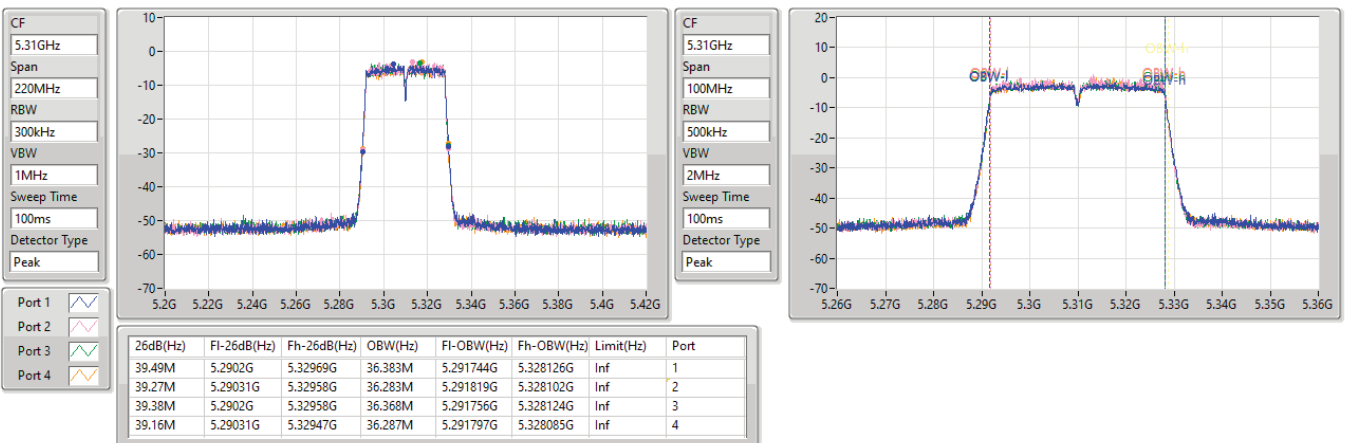

5.25-5.35GHz\_802.11n\_HT40\_Nss2,(MCS0)\_4TX

EBW

5270MHz

01/03/2023

5.25-5.35GHz\_802.11n\_HT40\_Nss2,(MCS0)\_4TX

EBW

5310MHz

01/03/2023