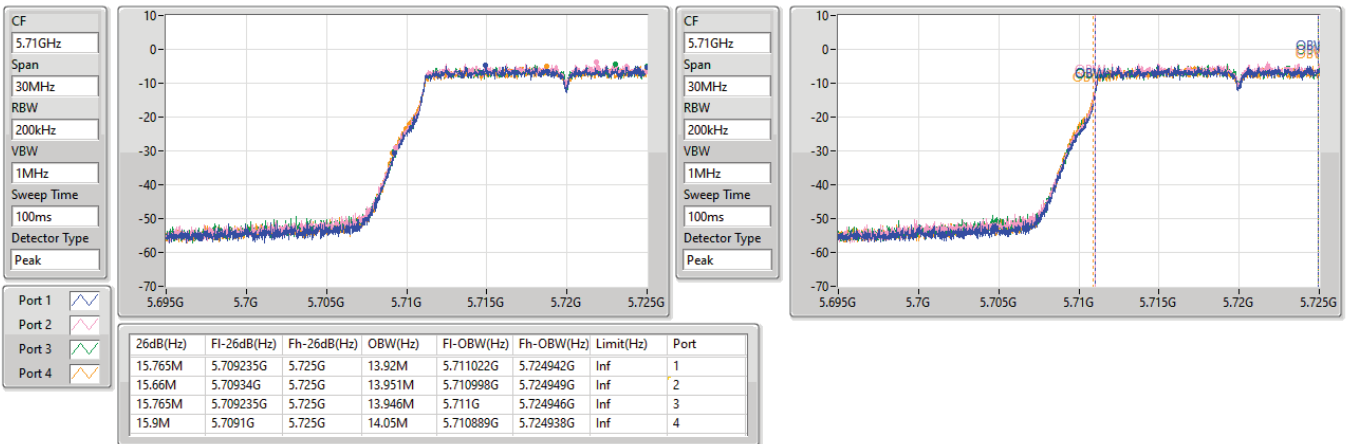

5.47-5.725GHz\_802.11n\_HT20\_Nss2,(MCS0)\_4TX

EBW

5700MHz

01/03/2023

5.47-5.725GHz\_802.11n\_HT20\_Nss2,(MCS0)\_4TX

EBW

5720MHz Straddle 5.47-5.725GHz

03/03/2023