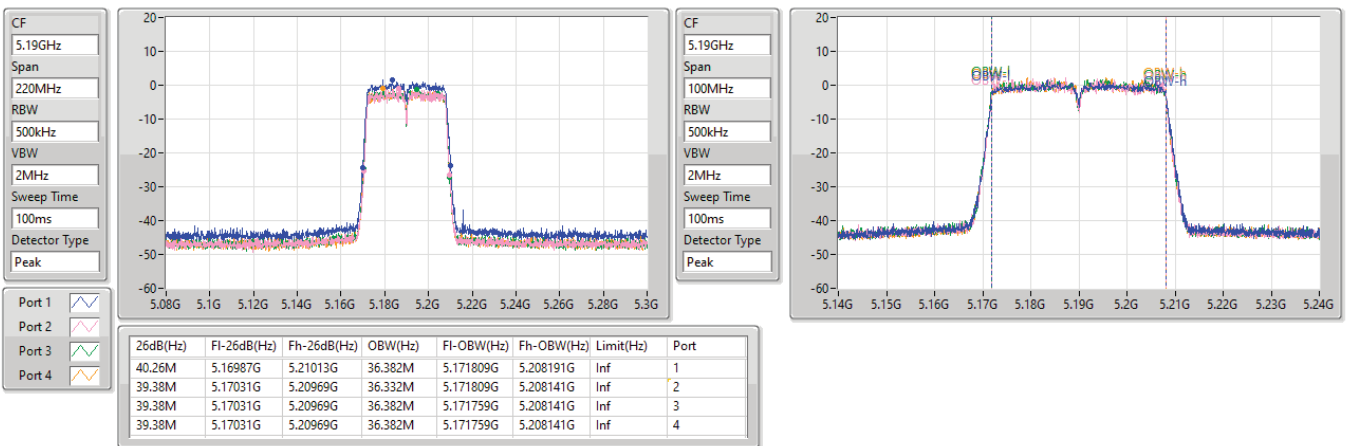

5.725-5.85GHz\_802.11ac\_VHT20\_Nss4,(MCS0)\_4TX

EBW

5825MHz

23/02/2023

5.15-5.25GHz\_802.11ac\_VHT40\_Nss4,(MCS0)\_4TX

EBW

5190MHz

23/02/2023