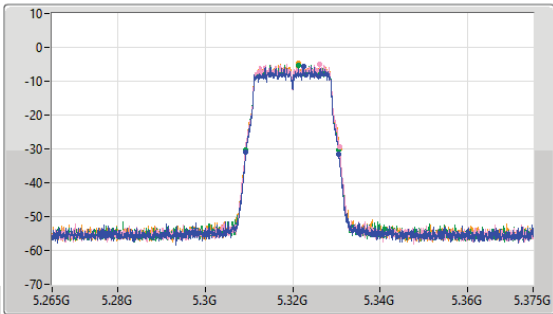

5.25-5.35GHz\_802.11ac\_VHT20\_Nss2,(MCS0)\_4TX

EBW

5260MHz

01/03/2023

5.25-5.35GHz\_802.11ac\_VHT20\_Nss2,(MCS0)\_4TX

EBW

5300MHz

01/03/2023

5.25-5.35GHz\_802.11ac\_VHT20\_Nss2,(MCS0)\_4TX

EBW

5320MHz

03/03/2023

CF: 5.32GHz  
 Span: 110MHz  
 RBW: 200kHz  
 VBW: 1MHz  
 Sweep Time: 100ms  
 Detector Type: Peak

CF: 5.32GHz  
 Span: 50MHz  
 RBW: 200kHz  
 VBW: 1MHz  
 Sweep Time: 100ms  
 Detector Type: Peak