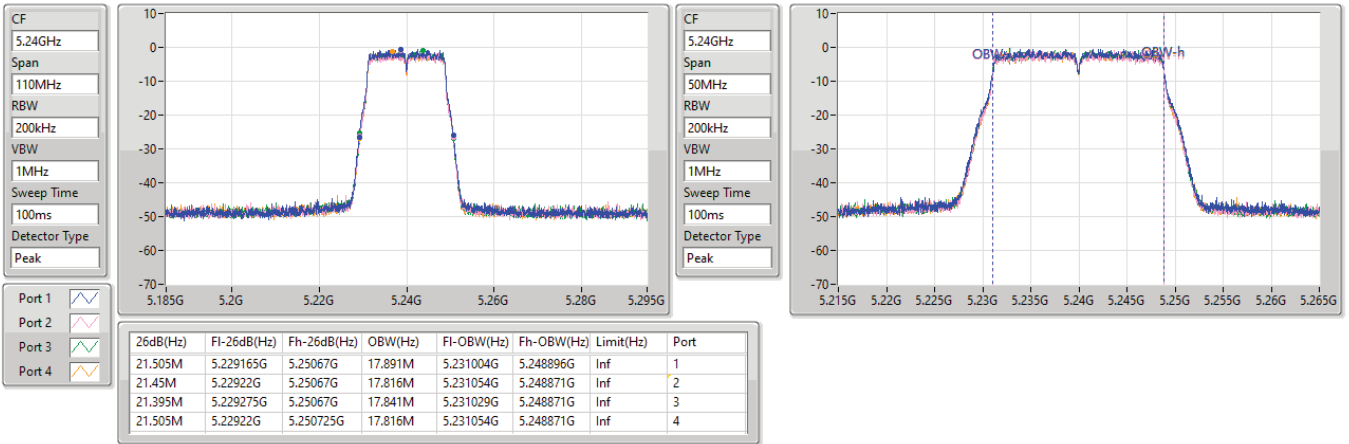

5.15-5.25GHz\_802.11n\_HT20\_Nss4,(MCS0)\_4TX

EBW

5200MHz

23/02/2023

5.15-5.25GHz\_802.11n HT20\_Nss4,(MCS0)\_4TX

EBW

5240MHz

23/02/2023