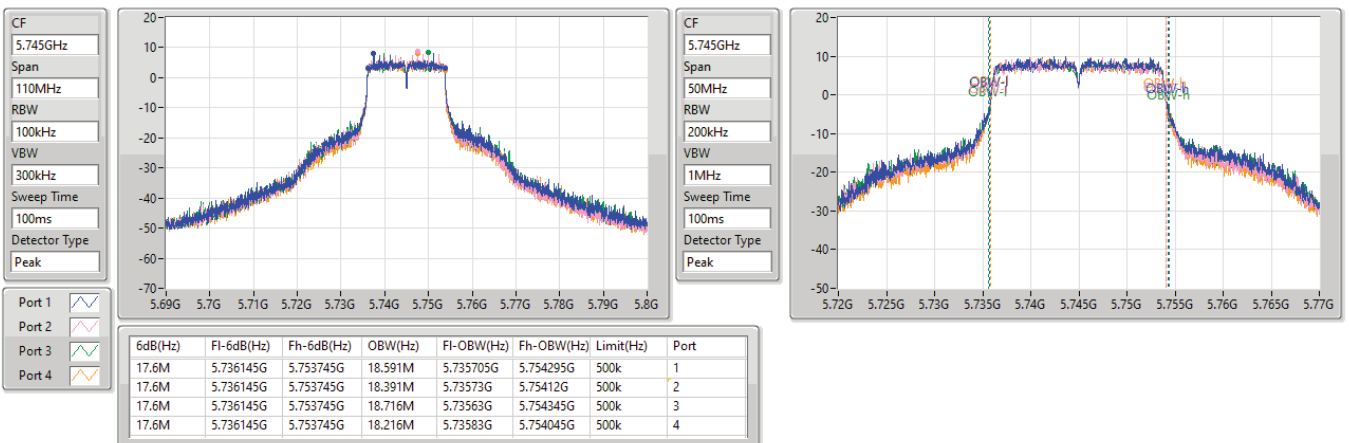

5.725-5.85GHz\_802.11n\_HT20\_Nss4,(MCS0)\_4TX

EBW

5720MHz Straddle 5.725-5.85GHz

23/02/2023

5.725-5.85GHz\_802.11n\_HT20\_Nss4,(MCS0)\_4TX

EBW

5745MHz

23/02/2023