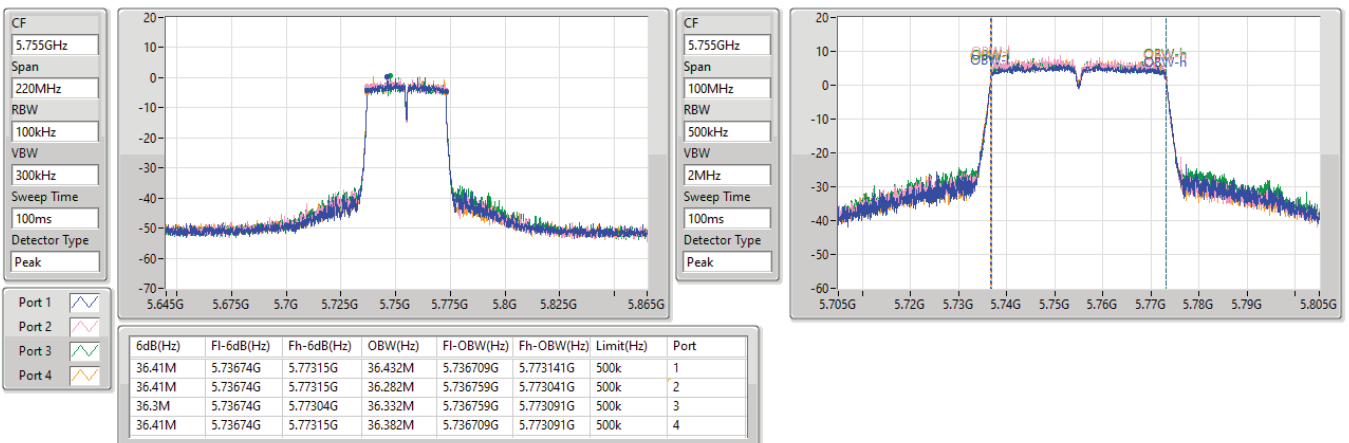

5.725-5.85GHz\_802.11n HT40\_Nss4,(MCS0)\_4TX

EBW

5710MHz Straddle 5.725-5.85GHz

23/02/2023

5.725-5.85GHz\_802.11n HT40\_Nss4,(MCS0)\_4TX

EBW

5755MHz

23/02/2023