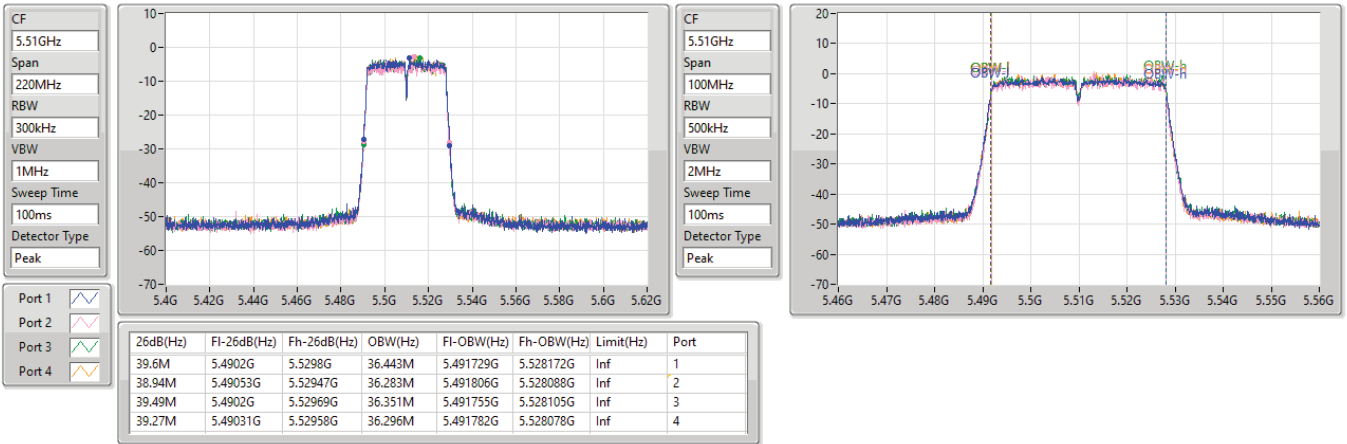

5.47-5.725GHz_802.11n_HT40_Nss2,(MCS0)_4TX

EBW

5510MHz

01/03/2023