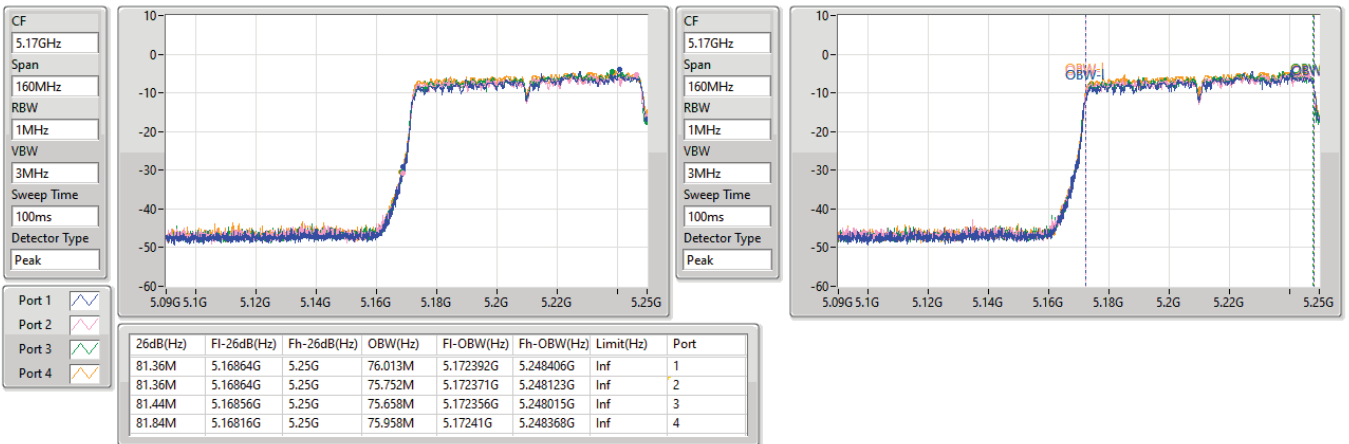

5.725-5.85GHz\_802.11ac VHT80\_Nss2,(MCS0)\_4TX

EBW

5775MHz

03/03/2023

5.15-5.25GHz\_802.11ac VHT160\_Nss2,(MCS0)\_4TX

EBW

5250MHz Straddle 5.15-5.25GHz

03/03/2023