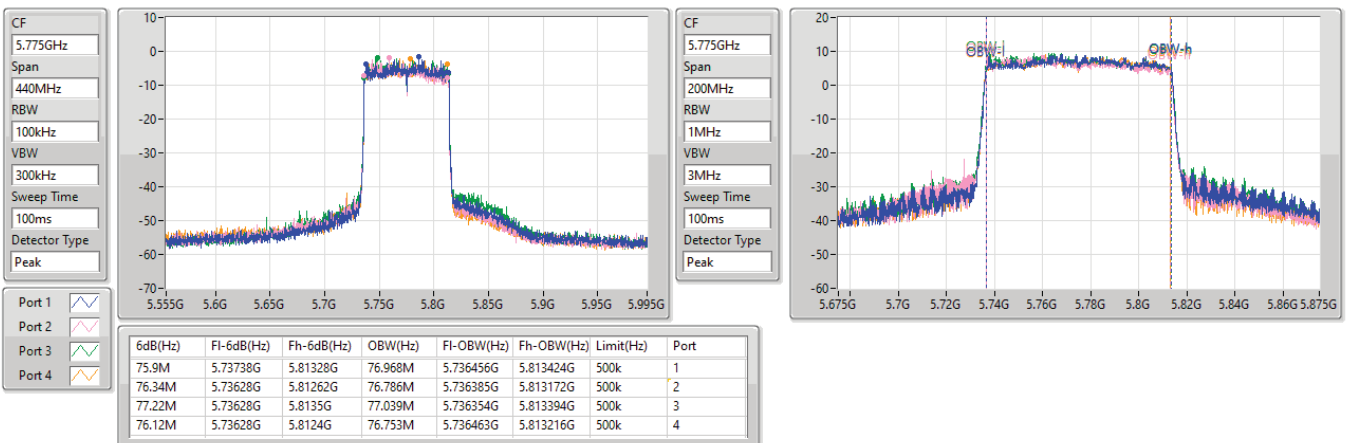

5.725-5.85GHz\_802.11ax HEW80\_Nss2,(MCS0)\_4TX

EBW

5690MHz Straddle 5.725-5.85GHz

01/03/2023

5.725-5.85GHz\_802.11ax HEW80\_Nss2,(MCS0)\_4TX

EBW

5775MHz

28/02/2023