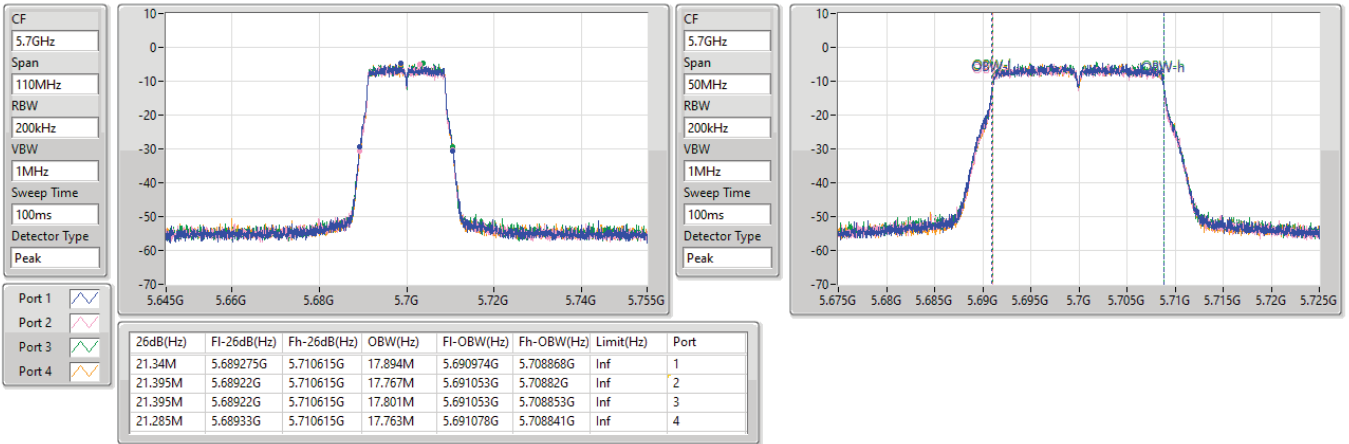

5.47-5.725GHz_802.11n_HT20_Nss2,(MCS0)_4TX

EBW

5700MHz

01/03/2023