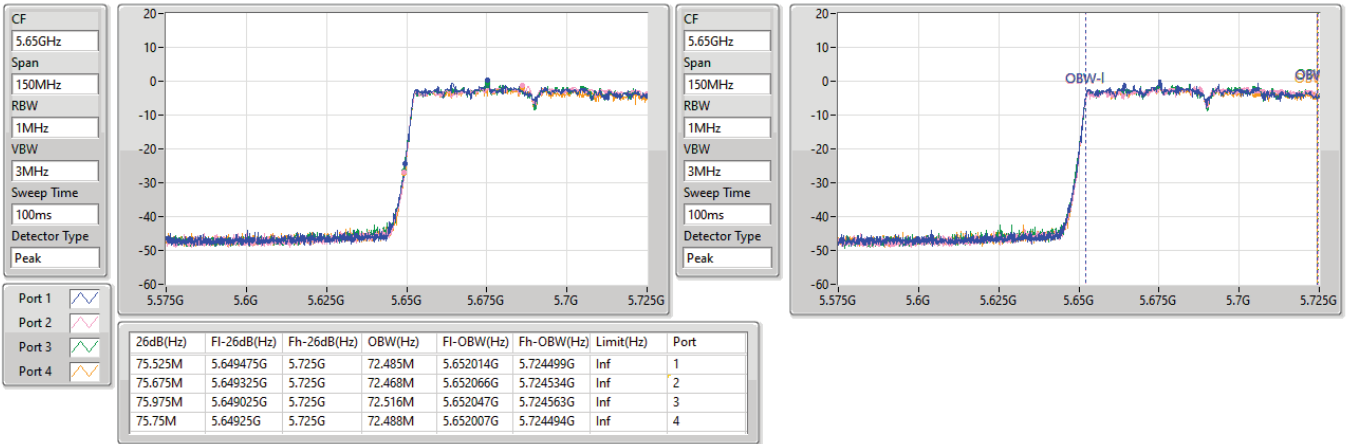

5.47-5.725GHz_802.11ac VHT80_Nss2,(MCS0)_4TX

EBW

5690MHz Straddle 5.47-5.725GHz

03/03/2023