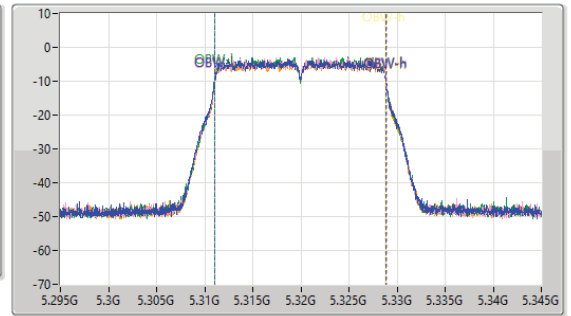

5.25-5.35GHz_802.11ac VHT20_Nss4,(MCS0)_4TX

EBW

5320MHz

23/02/2023