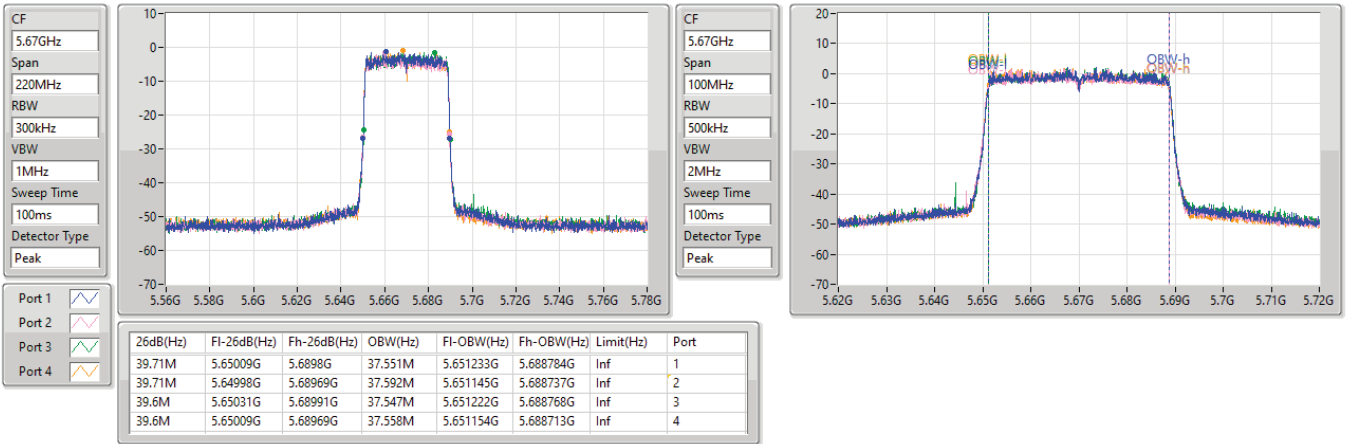

5.47-5.725GHz_802.11ax HEW40_Nss2,(MCS0)_4TX

EBW

5670MHz

01/03/2023