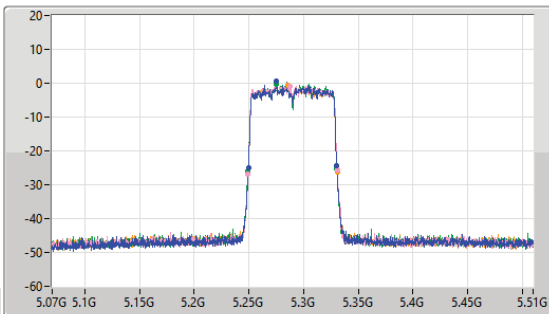

5.25-5.35GHz_802.11ac_VHT80_Nss2,(MCS0)_4TX

EBW

5290MHz

03/03/2023

CF
5.29GHz
Span
440MHz
RBW
1MHz
VBW
3MHz
Sweep Time
100ms
Detector Type
Peak

CF
5.29GHz
Span
200MHz
RBW
1MHz
VBW
3MHz
Sweep Time
100ms
Detector Type
Peak