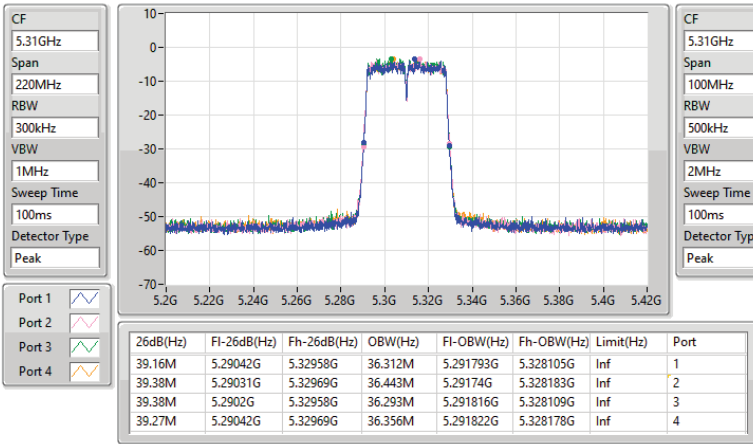

5.25-5.35GHz_802.11ac_VHT40_Nss2,(MCS0)_4TX

EBW

5310MHz

03/03/2023