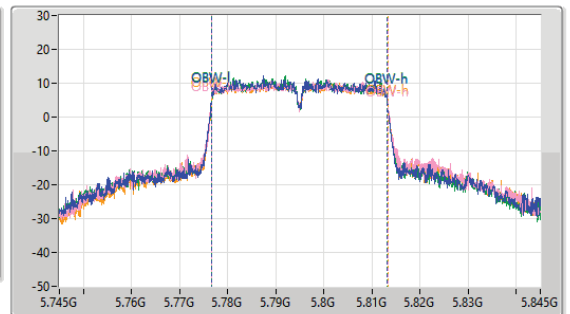

5.725-5.85GHz\_802.11ac\_VHT40\_Nss2,(MCS0)\_4TX

EBW

5795MHz

03/03/2023

CF  
5.795GHz  
Span  
220MHz  
RBW  
100kHz  
VBW  
300kHz  
Sweep Time  
100ms  
Detector Type  
Peak

CF  
5.795GHz  
Span  
100MHz  
RBW  
500kHz  
VBW  
2MHz  
Sweep Time  
100ms  
Detector Type  
Peak