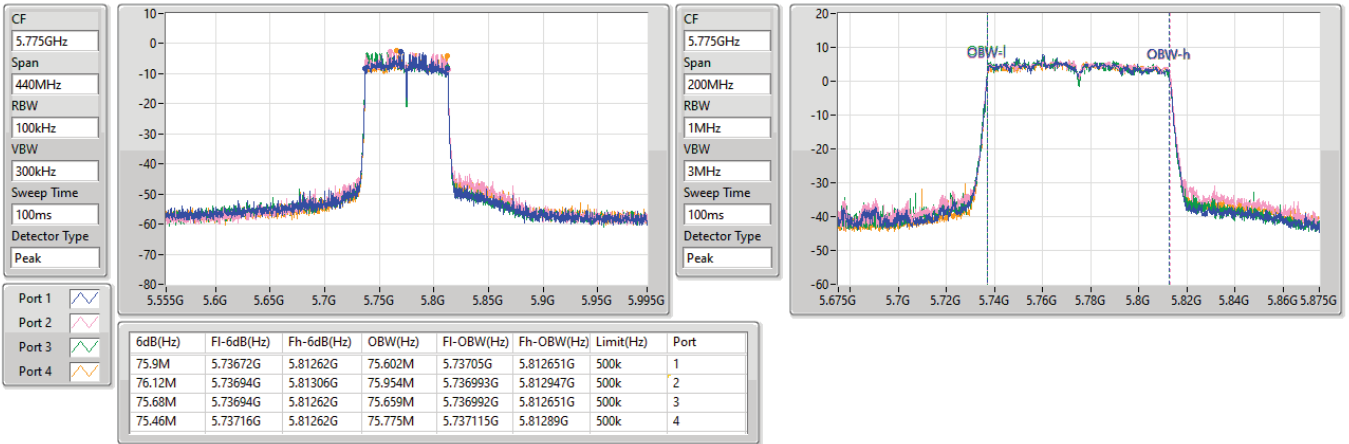

5.725-5.85GHz_802.11ac VHT80_Nss2,(MCS0)_4TX

EBW

5775MHz

03/03/2023