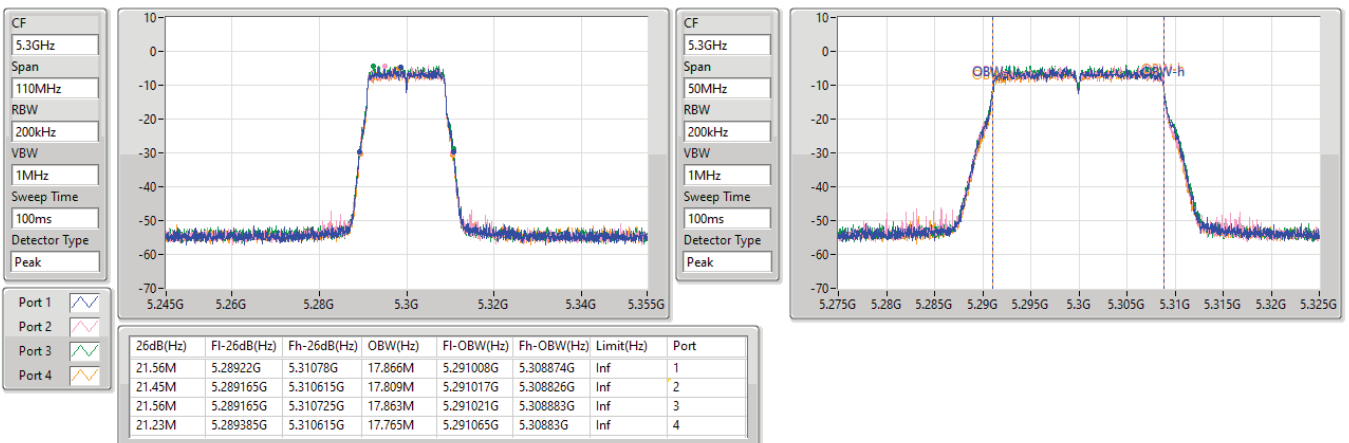

5.25-5.35GHz\_802.11ac\_VHT20\_Nss2,(MCS0)\_4TX

EBW

5260MHz

01/03/2023

5.25-5.35GHz\_802.11ac\_VHT20\_Nss2,(MCS0)\_4TX

EBW

5300MHz

01/03/2023

5.25-5.35GHz\_802.11ac\_VHT20\_Nss2,(MCS0)\_4TX

EBW

5320MHz

03/03/2023

CF: 5.32GHz  
 Span: 110MHz  
 RBW: 200kHz  
 VBW: 1MHz  
 Sweep Time: 100ms  
 Detector Type: Peak

CF: 5.32GHz  
 Span: 50MHz  
 RBW: 200kHz  
 VBW: 1MHz  
 Sweep Time: 100ms  
 Detector Type: Peak