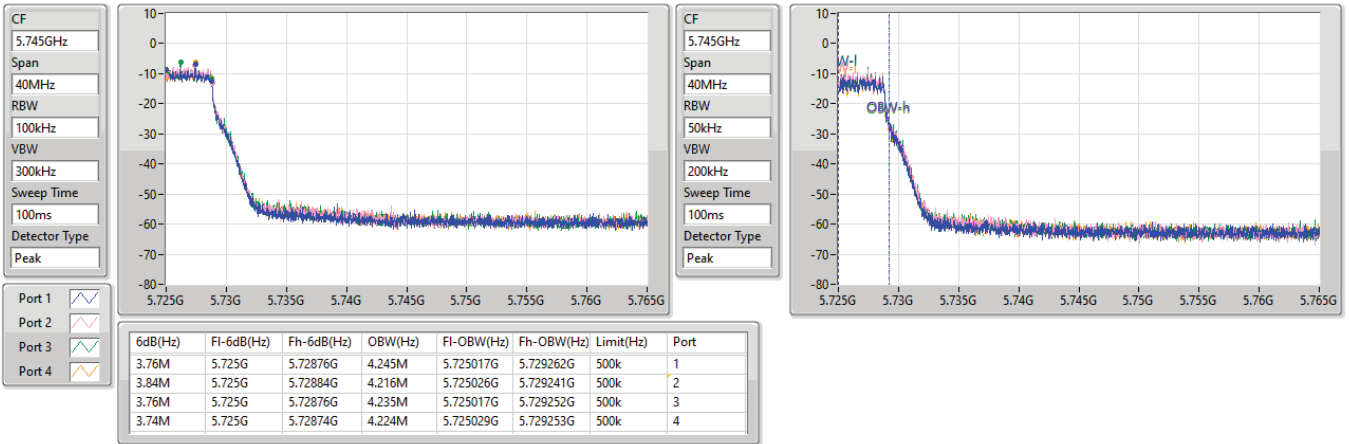

5.725-5.85GHz_802.11n HT20_Nss2,(MCS0)_4TX

EBW

5720MHz Straddle 5.725-5.85GHz

03/03/2023