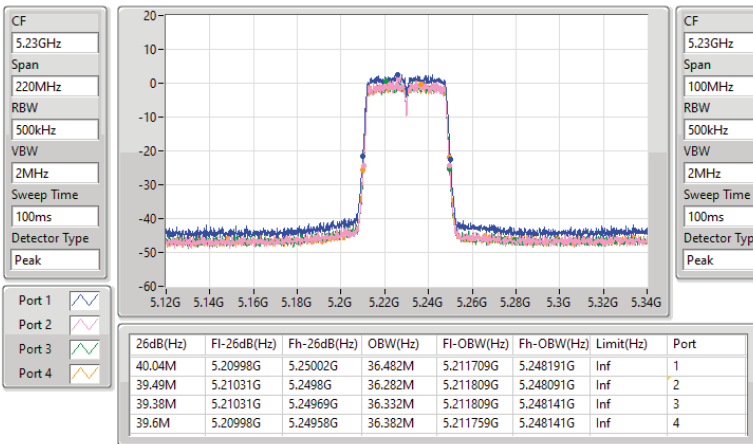

5.15-5.25GHz\_802.11n\_HT40\_Nss4,(MCS0)\_4TX

EBW

5190MHz

23/02/2023

5.15-5.25GHz\_802.11n\_HT40\_Nss4,(MCS0)\_4TX

EBW

5230MHz

23/02/2023