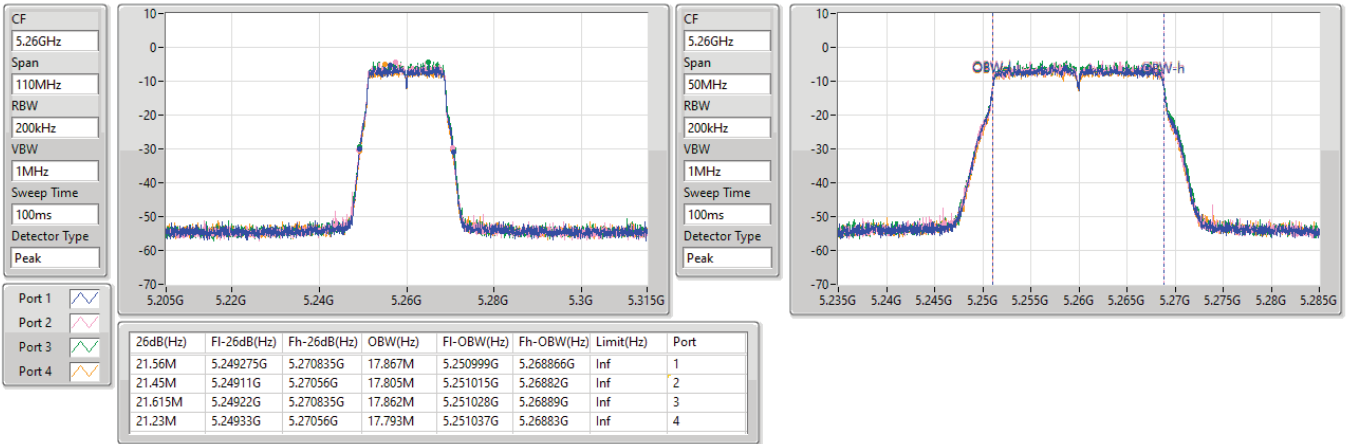

5.25-5.35GHz_802.11ac_VHT20_Nss2,(MCS0)_4TX

EBW

5260MHz

01/03/2023