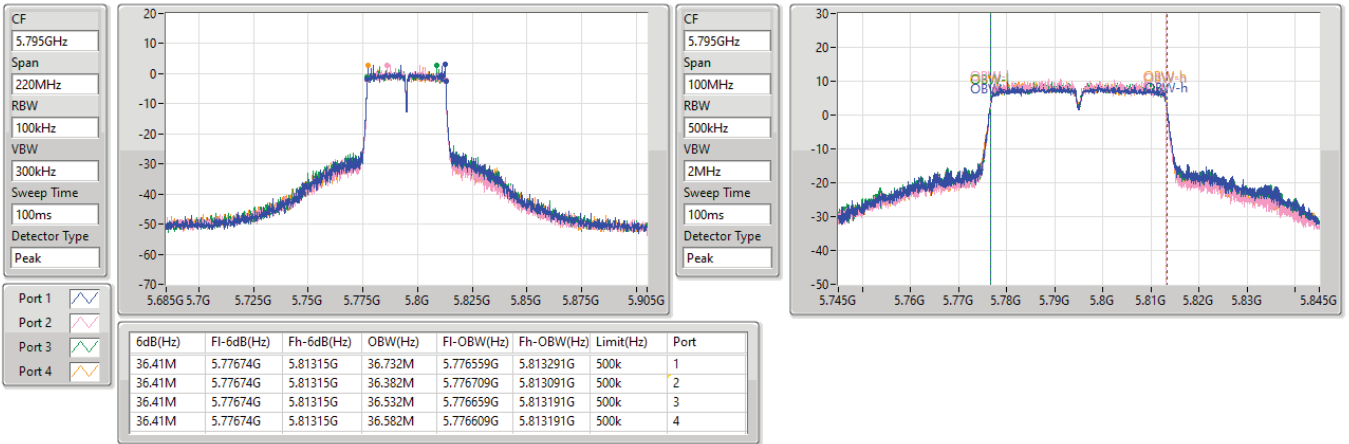

5.725-5.85GHz_802.11n_HT40_Nss4,(MCS0)_4TX

EBW

5795MHz

23/02/2023