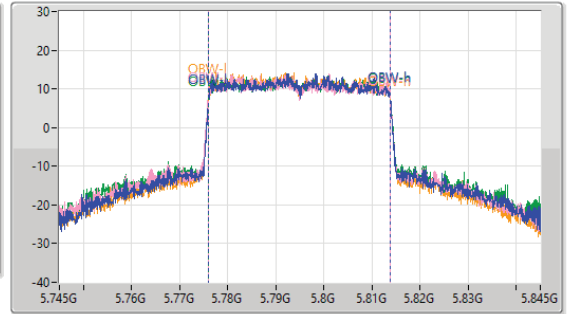

5.725-5.85GHz\_802.11ax HEW40\_Nss2,(MCS0)\_4TX

EBW

5795MHz

28/02/2023

CF  
5.795GHz  
Span  
220MHz  
RBW  
100kHz  
VBW  
300kHz  
Sweep Time  
100ms  
Detector Type  
Peak

CF  
5.795GHz  
Span  
100MHz  
RBW  
500kHz  
VBW  
2MHz  
Sweep Time  
100ms  
Detector Type  
Peak