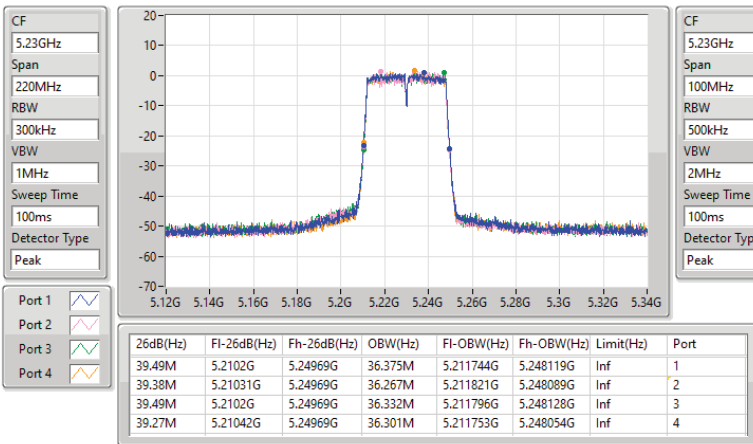

5.15-5.25GHz\_802.11n\_HT40\_Nss2,(MCS0)\_4TX

EBW

5190MHz

01/03/2023

5.15-5.25GHz\_802.11n\_HT40\_Nss2,(MCS0)\_4TX

EBW

5230MHz

01/03/2023