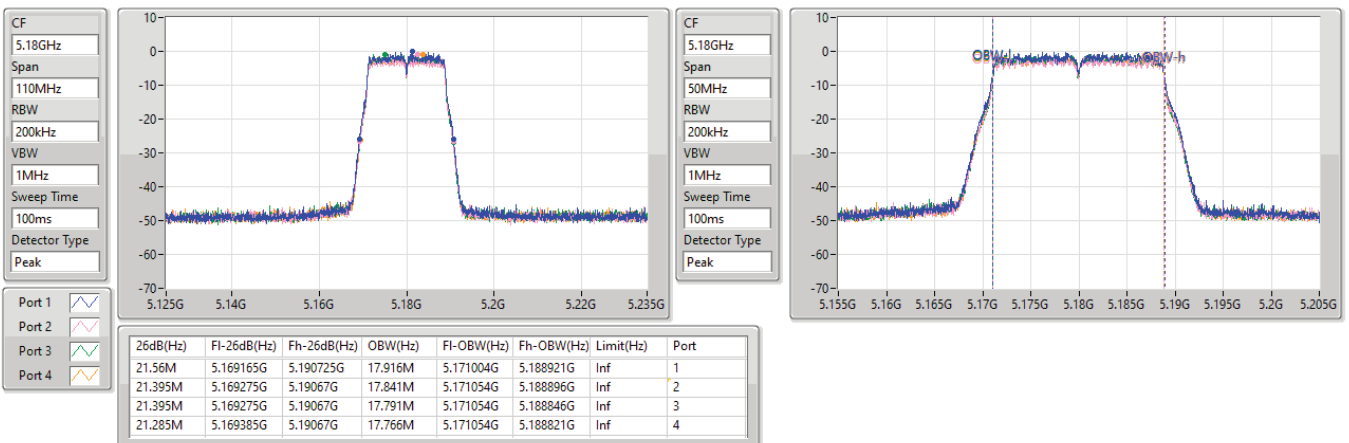

5.725-5.85GHz\_802.11n\_HT40\_Nss4,(MCS0)\_4TX

EBW

5795MHz

23/02/2023

5.15-5.25GHz\_802.11ac\_VHT20\_Nss4,(MCS0)\_4TX

EBW

5180MHz

23/02/2023