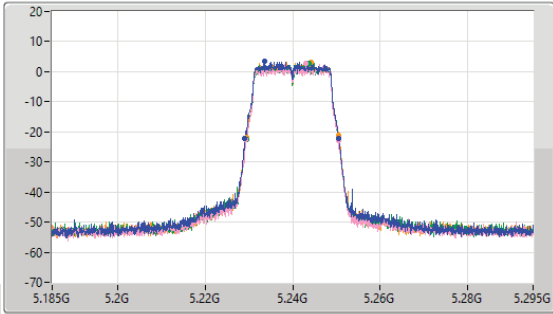

5.15-5.25GHz_802.11n HT20_Nss2,(MCS0)_4TX

EBW

5240MHz

01/03/2023

CF
5.24GHz
Span
110MHz
RBW
200kHz
VBW
1MHz
Sweep Time
100ms
Detector Type
Peak

CF
5.24GHz
Span
50MHz
RBW
200kHz
VBW
1MHz
Sweep Time
100ms
Detector Type
Peak