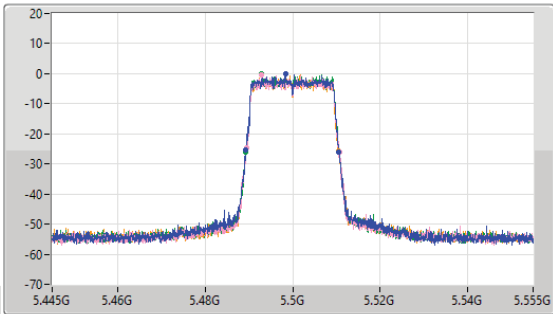

5.47-5.725GHz_802.11ax HEW20_Nss2,(MCS0)_4TX

EBW

5500MHz

01/03/2023

CF
5.5GHz
Span
110MHz
RBW
200kHz
VBW
1MHz
Sweep Time
100ms
Detector Type
Peak

CF
5.5GHz
Span
50MHz
RBW
200kHz
VBW
1MHz
Sweep Time
100ms
Detector Type
Peak