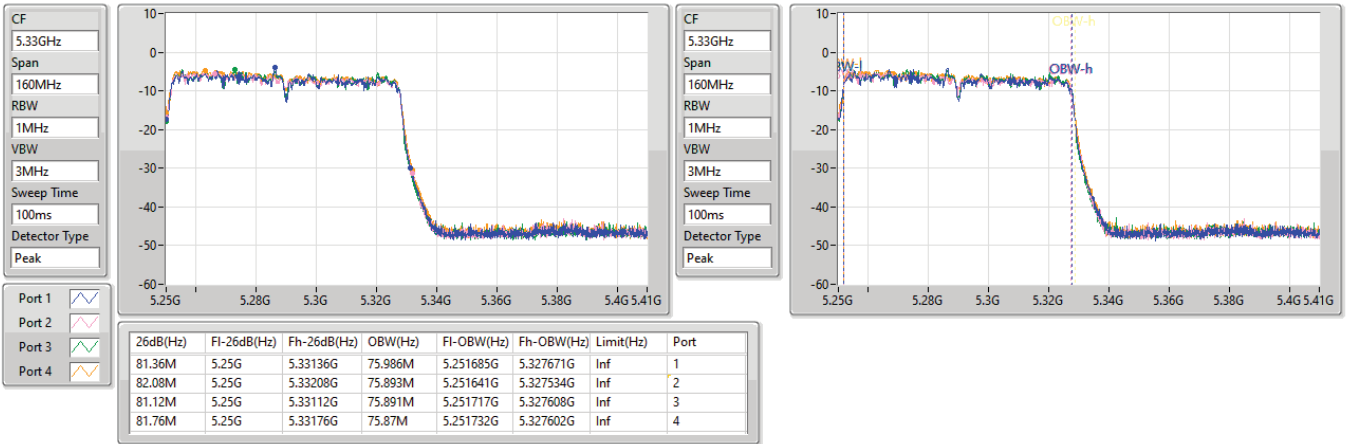

5.25-5.35GHz_802.11ac VHT160_Nss2,(MCS0)_4TX

EBW

5250MHz Straddle 5.25-5.35GHz

03/03/2023