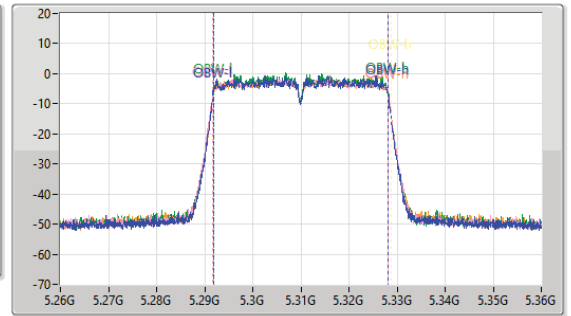

5.25-5.35GHz_802.11ac_VHT40_Nss2,(MCS0)_4TX

EBW

5310MHz

03/03/2023