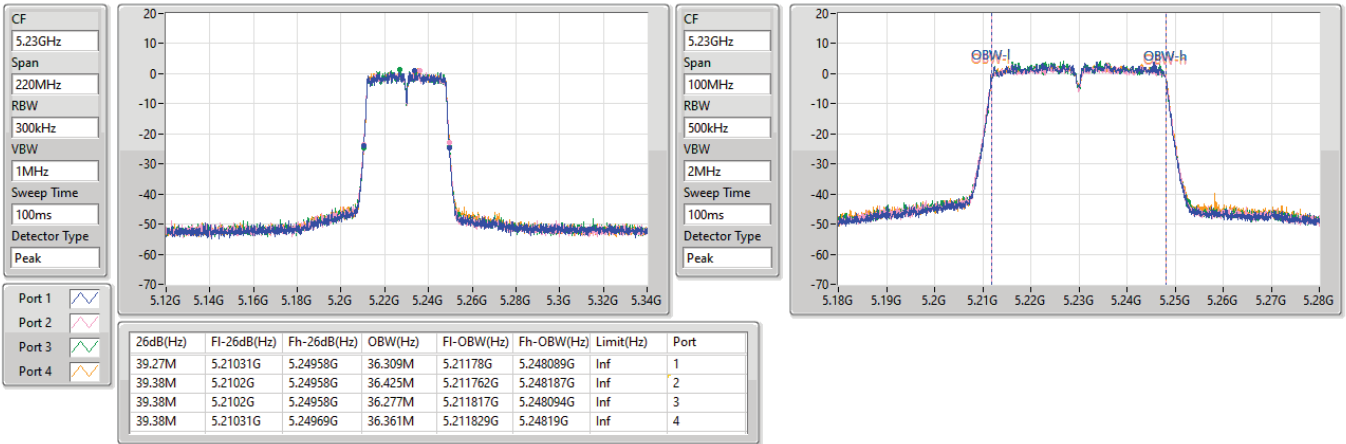

5.15-5.25GHz_802.11ac_VHT40_Nss2,(MCS0)_4TX

EBW

5230MHz

03/03/2023