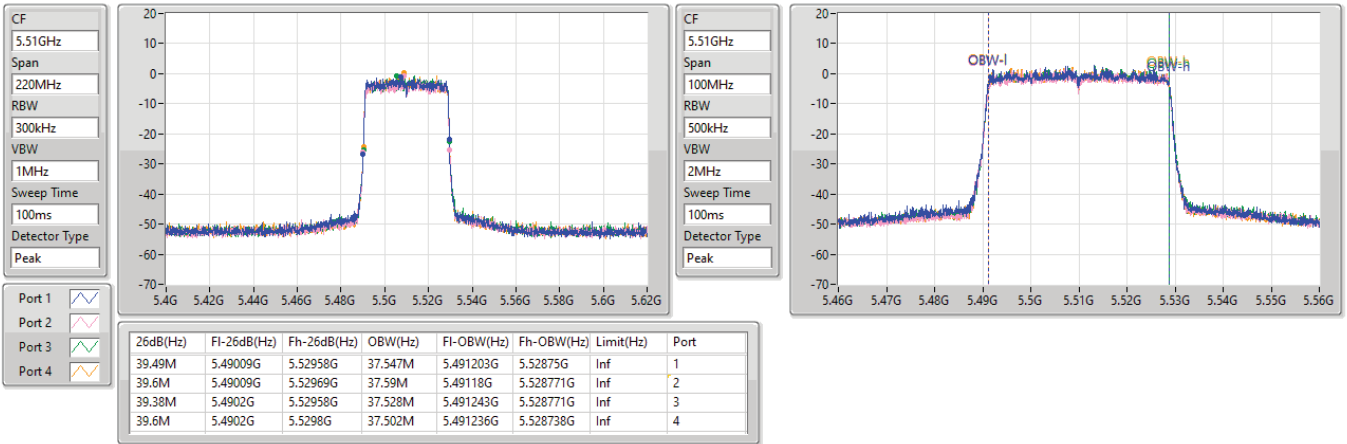

5.47-5.725GHz_802.11ax HEW40_Nss2,(MCS0)_4TX

EBW

5510MHz

01/03/2023