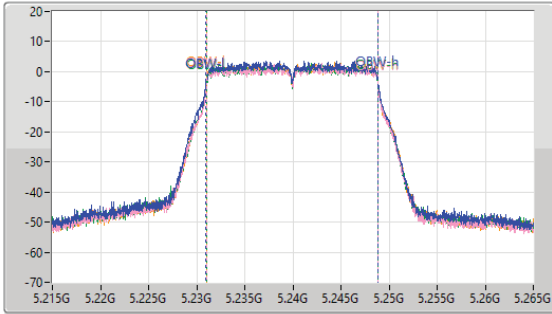

5.15-5.25GHz\_802.11n HT20\_Nss2,(MCS0)\_4TX

EBW

5240MHz

01/03/2023

CF  
5.24GHz  
Span  
110MHz  
RBW  
200kHz  
VBW  
1MHz  
Sweep Time  
100ms  
Detector Type  
Peak

CF  
5.24GHz  
Span  
50MHz  
RBW  
200kHz  
VBW  
1MHz  
Sweep Time  
100ms  
Detector Type  
Peak