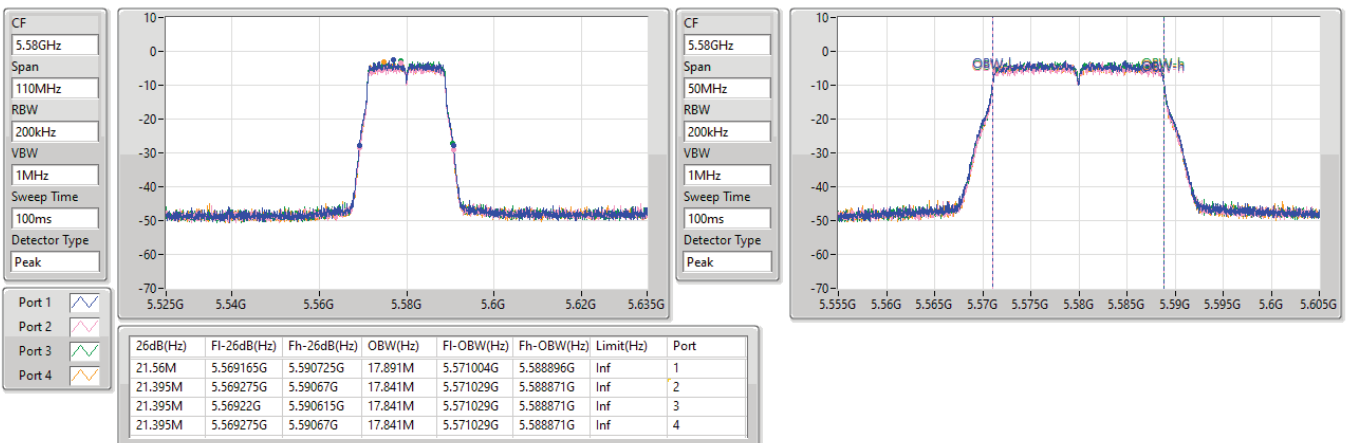

5.47-5.725GHz_802.11n_HT20_Nss4,(MCS0)_4TX

EBW

5580MHz

23/02/2023