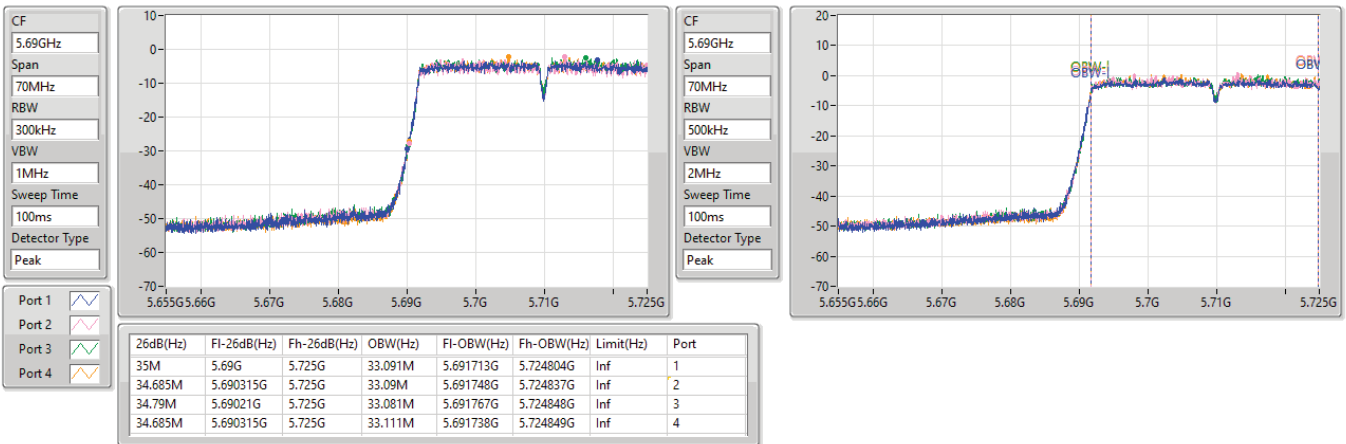

5.47-5.725GHz\_802.11n HT40\_Nss2,(MCS0)\_4TX

EBW

5670MHz

01/03/2023

5.47-5.725GHz\_802.11n HT40\_Nss2,(MCS0)\_4TX

EBW

5710MHz Straddle 5.47-5.725GHz

01/03/2023