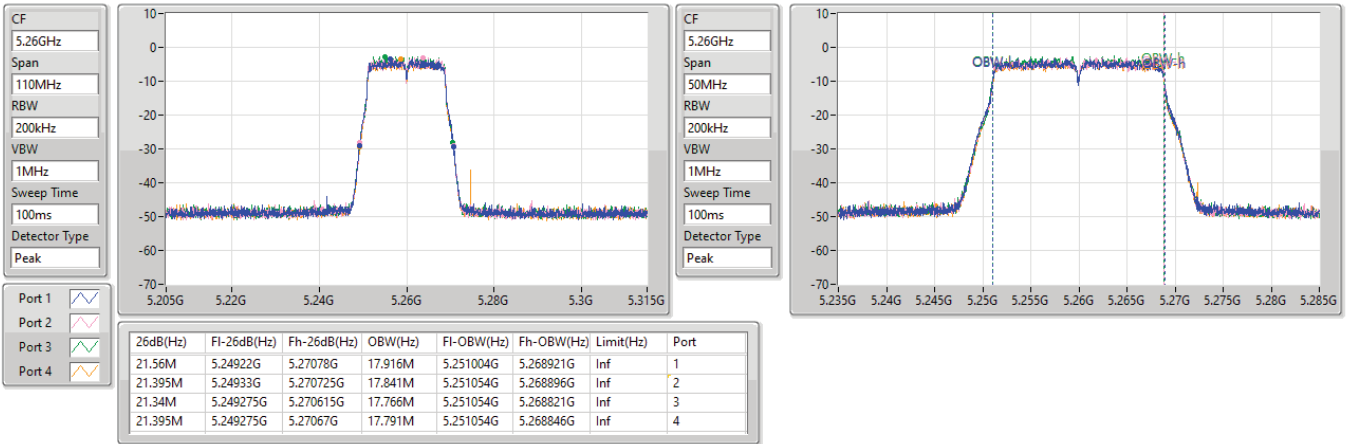

5.25-5.35GHz_802.11ac_VHT20_Nss4,(MCS0)_4TX

EBW

5260MHz

23/02/2023