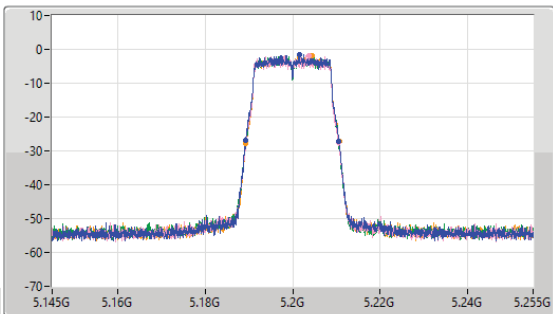

5.15-5.25GHz\_802.11n\_HT20\_Nss2,(MCS0)\_4TX

EBW

5200MHz

01/03/2023

CF: 5.2GHz  
 Span: 110MHz  
 RBW: 200kHz  
 VBW: 1MHz  
 Sweep Time: 100ms  
 Detector Type: Peak

CF: 5.2GHz  
 Span: 50MHz  
 RBW: 200kHz  
 VBW: 1MHz  
 Sweep Time: 100ms  
 Detector Type: Peak