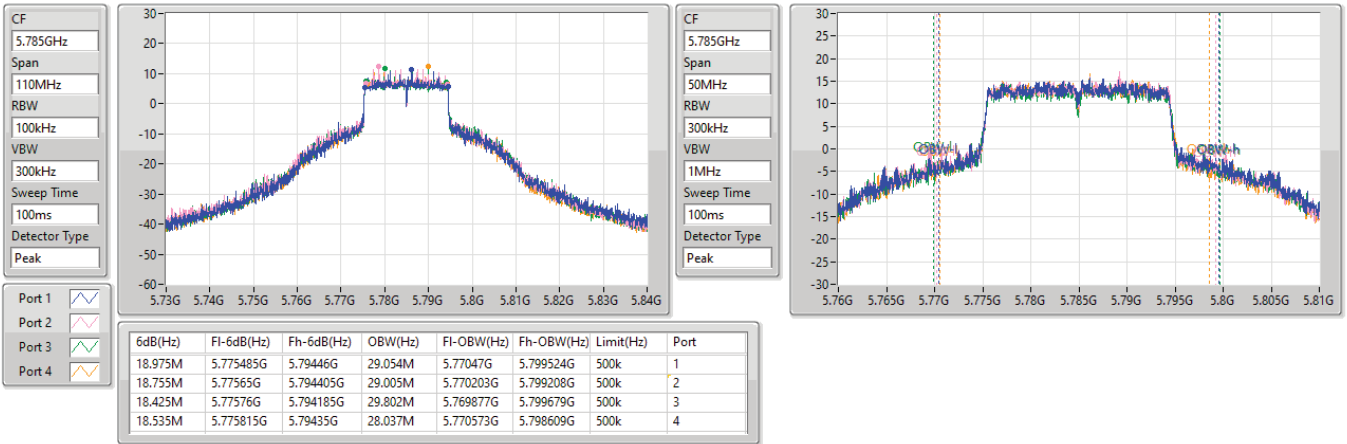

5.725-5.85GHz_802.11ax HEW20_Nss2,(MCS0)_4TX

EBW

5785MHz

06/03/2023