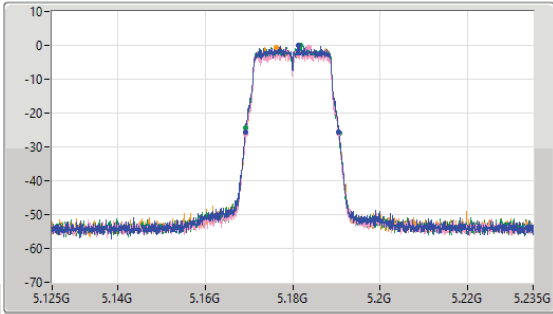

5.725-5.85GHz\_802.11a\_Nss1,(6Mbps)\_4TX

EBW

5720MHz Straddle 5.725-5.85GHz

03/03/2023

5.725-5.85GHz\_802.11a\_Nss2,(6Mbps)\_4TX

EBW

5745MHz

06/03/2023

5.725-5.85GHz\_802.11a\_Nss2,(6Mbps)\_4TX

EBW

5785MHz

06/03/2023

5.725-5.85GHz\_802.11a\_Nss2,(6Mbps)\_4TX

EBW

5825MHz

06/03/2023

5.15-5.25GHz\_802.11n\_HT20\_Nss2,(MCS0)\_4TX

EBW

5180MHz

01/03/2023

CF: 5.18GHz  
 Span: 110MHz  
 RBW: 200kHz  
 VBW: 1MHz  
 Sweep Time: 100ms  
 Detector Type: Peak

CF: 5.18GHz  
 Span: 50MHz  
 RBW: 200kHz  
 VBW: 1MHz  
 Sweep Time: 100ms  
 Detector Type: Peak