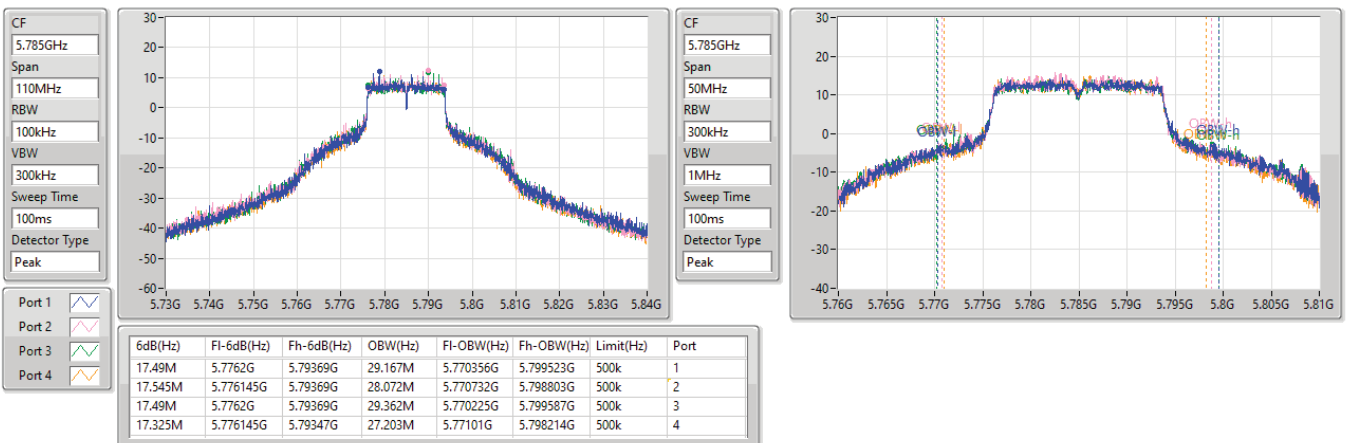

5.725-5.85GHz\_802.11ac\_VHT20\_Nss2,(MCS0)\_4TX

EBW

5745MHz

06/03/2023

5.725-5.85GHz\_802.11ac\_VHT20\_Nss2,(MCS0)\_4TX

EBW

5785MHz

06/03/2023