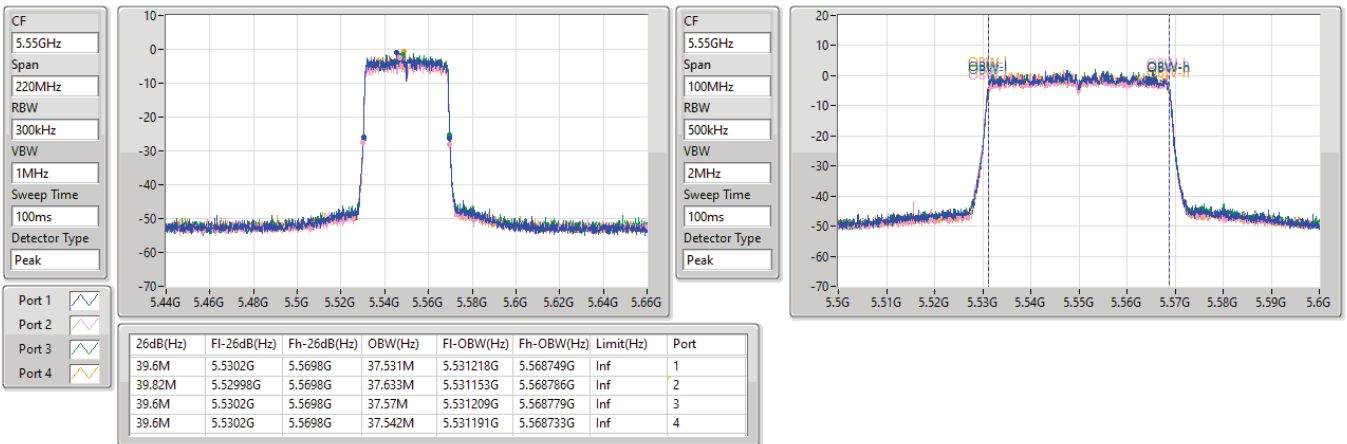

5.47-5.725GHz\_802.11ax HEW40\_Nss2,(MCS0)\_4TX

EBW

5510MHz

01/03/2023

5.47-5.725GHz\_802.11ax HEW40\_Nss2,(MCS0)\_4TX

EBW

5550MHz

01/03/2023