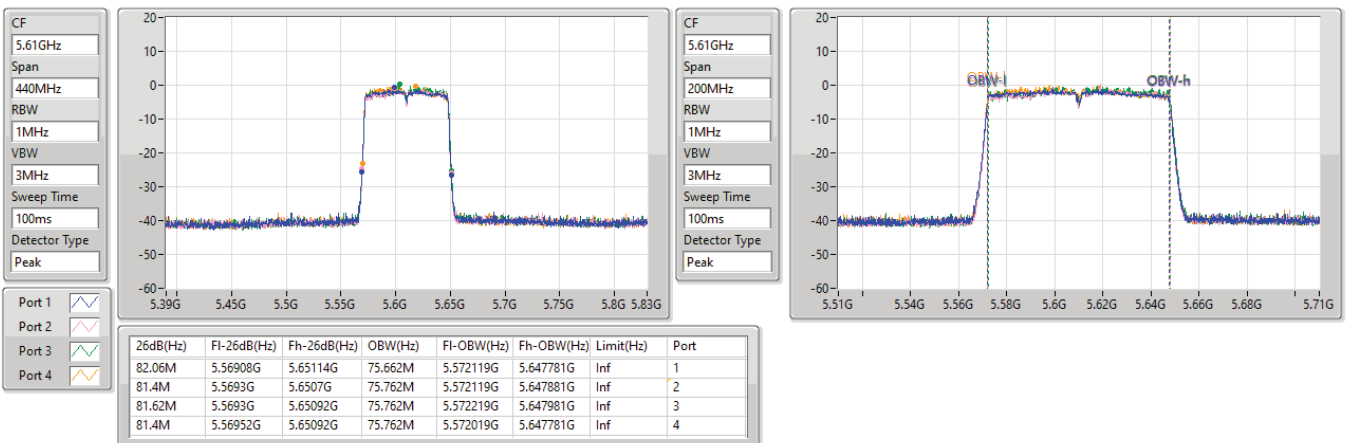

5.47-5.725GHz\_802.11ac\_VHT80\_Nss4,(MCS0)\_4TX

EBW

5530MHz

23/02/2023

5.47-5.725GHz\_802.11ac\_VHT80\_Nss4,(MCS0)\_4TX

EBW

5610MHz

23/02/2023