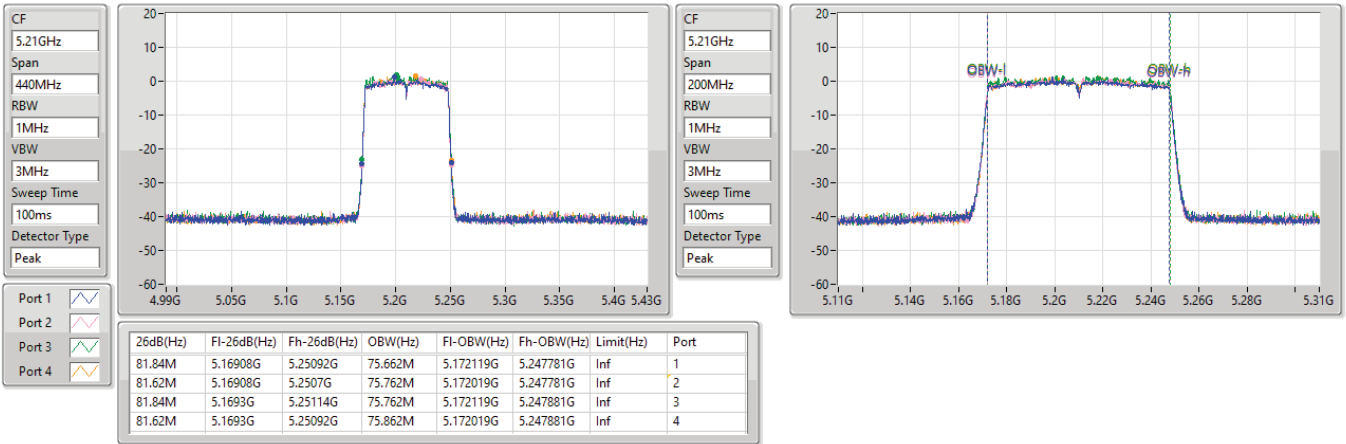

5.15-5.25GHz_802.11ac_VHT80_Nss4,(MCS0)_4TX

EBW

5210MHz

23/02/2023