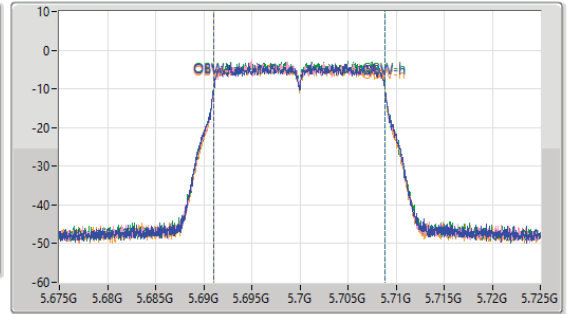

5.47-5.725GHz_802.11n_HT20_Nss4,(MCS0)_4TX

EBW

5700MHz

23/02/2023

CF
5.7GHz
Span
110MHz
RBW
200kHz
VBW
1MHz
Sweep Time
100ms
Detector Type
Peak

CF
5.7GHz
Span
50MHz
RBW
200kHz
VBW
1MHz
Sweep Time
100ms
Detector Type
Peak

Port 1
Port 2
Port 3
Port 4

26dB(Hz)	Fl-26dB(Hz)	Fh-26dB(Hz)	OBW(Hz)	Fl-OBW(Hz)	Fh-OBW(Hz)	Limit(Hz)	Port
21.67M	5.68911G	5.71078G	17.891M	5.691004G	5.708896G	Inf	1
21.395M	5.68922G	5.710615G	17.841M	5.691029G	5.708871G	Inf	2
21.395M	5.68922G	5.710615G	17.841M	5.691029G	5.708871G	Inf	3
21.45M	5.689275G	5.710725G	17.841M	5.691029G	5.708871G	Inf	4

5.47-5.725GHz_802.11n_HT20_Nss4,(MCS0)_4TX

EBW

5720MHz Straddle 5.47-5.725GHz

23/02/2023

CF
5.71GHz
Span
30MHz
RBW
200kHz
VBW
1MHz
Sweep Time
100ms
Detector Type
Peak

CF
5.71GHz
Span
30MHz
RBW
200kHz
VBW
1MHz
Sweep Time
100ms
Detector Type
Peak

Port 1
Port 2
Port 3
Port 4

26dB(Hz)	Fl-26dB(Hz)	Fh-26dB(Hz)	OBW(Hz)	Fl-OBW(Hz)	Fh-OBW(Hz)	Limit(Hz)	Port
15.75M	5.70925G	5.725G	13.973M	5.71096G	5.724933G	Inf	1
15.795M	5.709205G	5.725G	13.973M	5.71096G	5.724933G	Inf	2
15.795M	5.709205G	5.725G	13.988M	5.71096G	5.724948G	Inf	3
15.81M	5.70919G	5.725G	13.973M	5.71096G	5.724933G	Inf	4