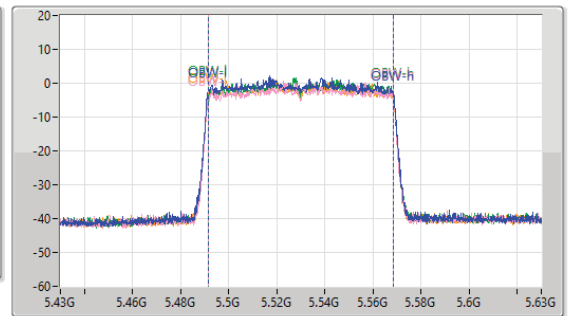

5.25-5.35GHz\_802.11ax\_HEW80\_Nss4,(MCS0)\_4TX

EBW

5290MHz

23/02/2023

5.47-5.725GHz\_802.11ax\_HEW80\_Nss4,(MCS0)\_4TX

EBW

5530MHz

23/02/2023