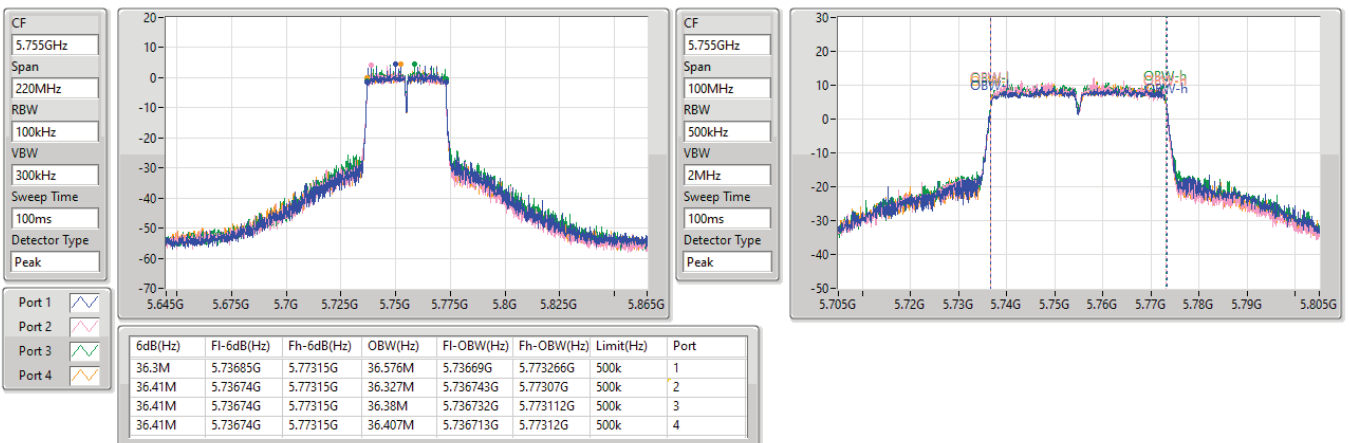

5.725-5.85GHz\_802.11n HT40\_Nss2,(MCS0)\_4TX

EBW

5710MHz Straddle 5.725-5.85GHz

01/03/2023

5.725-5.85GHz\_802.11n HT40\_Nss2,(MCS0)\_4TX

EBW

5755MHz

01/03/2023