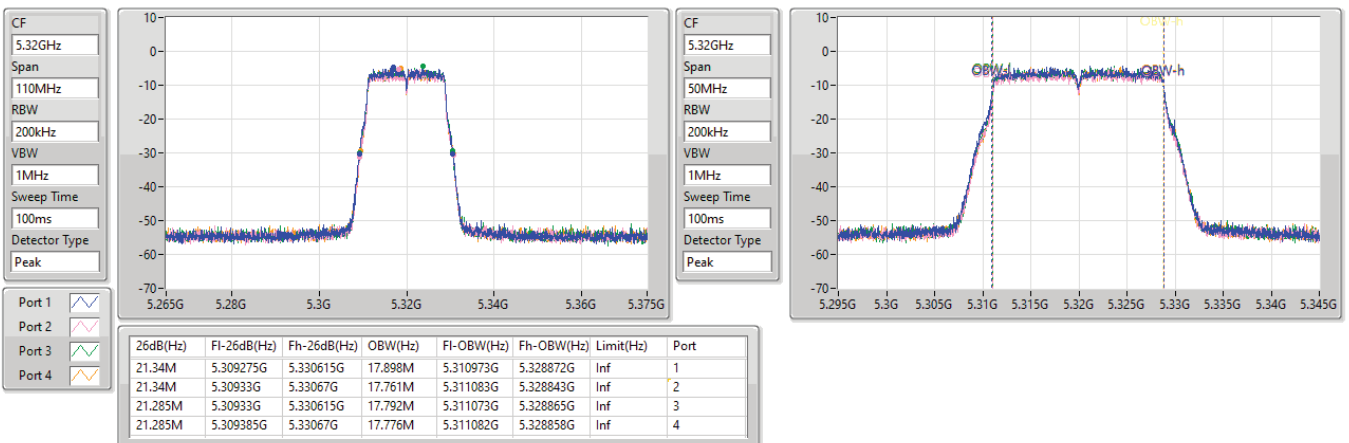

5.25-5.35GHz\_802.11n\_HT20\_Nss2,(MCS0)\_4TX

EBW

5300MHz

01/03/2023

5.25-5.35GHz\_802.11n\_HT20\_Nss2,(MCS0)\_4TX

EBW

5320MHz

01/03/2023