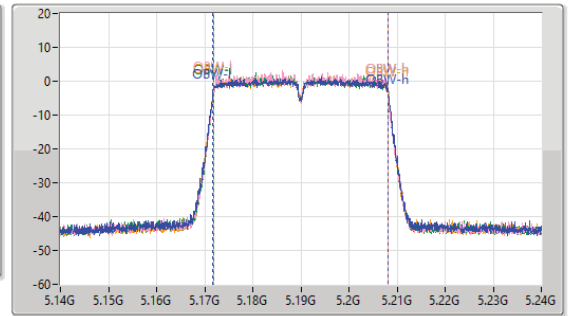

5.15-5.25GHz_802.11n_HT40_Nss4,(MCS0)_4TX

EBW

5190MHz

23/02/2023