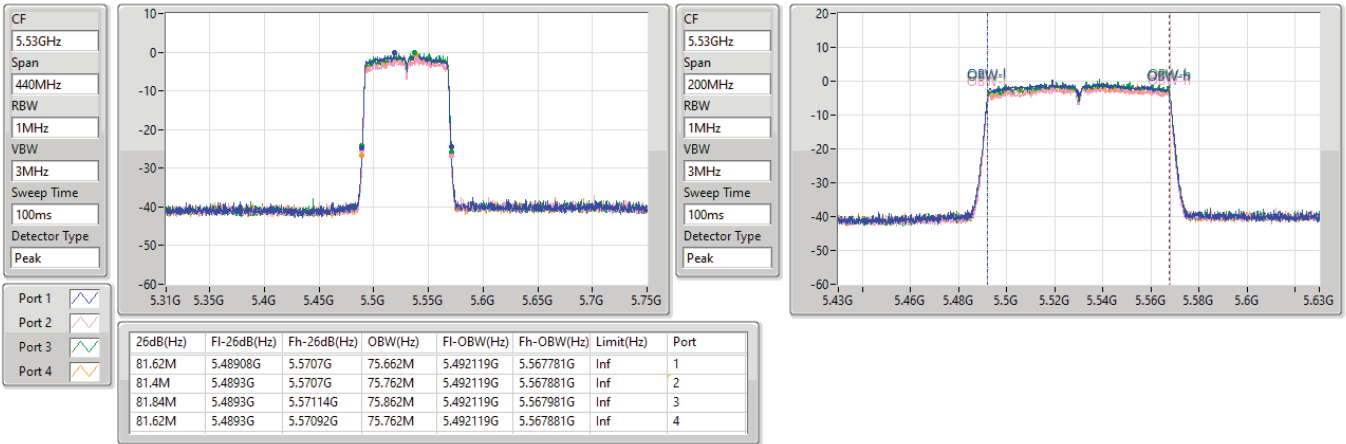

5.47-5.725GHz_802.11ac_VHT80_Nss4,(MCS0)_4TX

EBW

5530MHz

23/02/2023