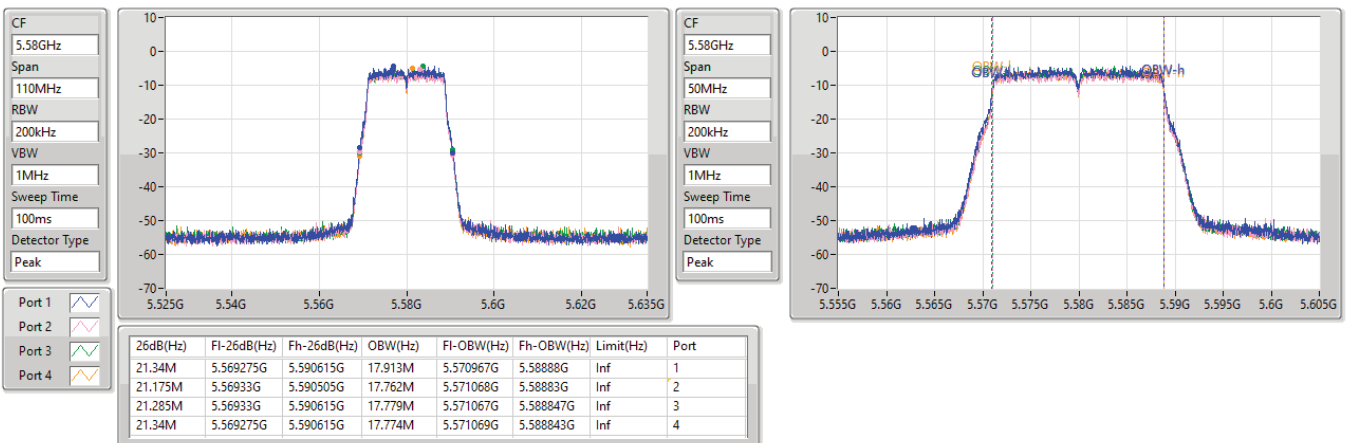

5.47-5.725GHz\_802.11n\_HT20\_Nss2,(MCS0)\_4TX

EBW

5500MHz

01/03/2023

5.47-5.725GHz\_802.11n\_HT20\_Nss2,(MCS0)\_4TX

EBW

5580MHz

01/03/2023