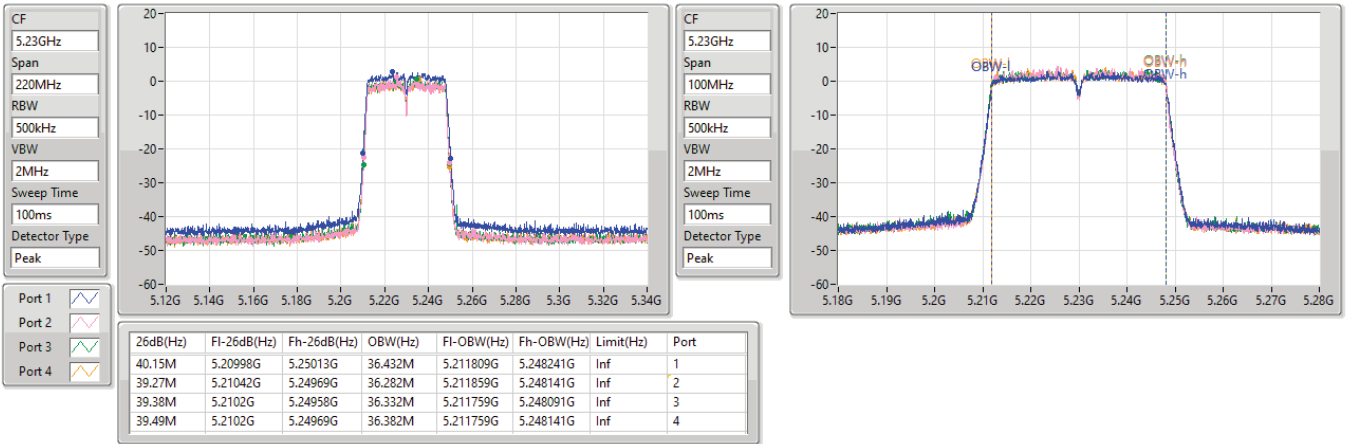

5.15-5.25GHz_802.11ac_VHT40_Nss4,(MCS0)_4TX

EBW

5230MHz

23/02/2023