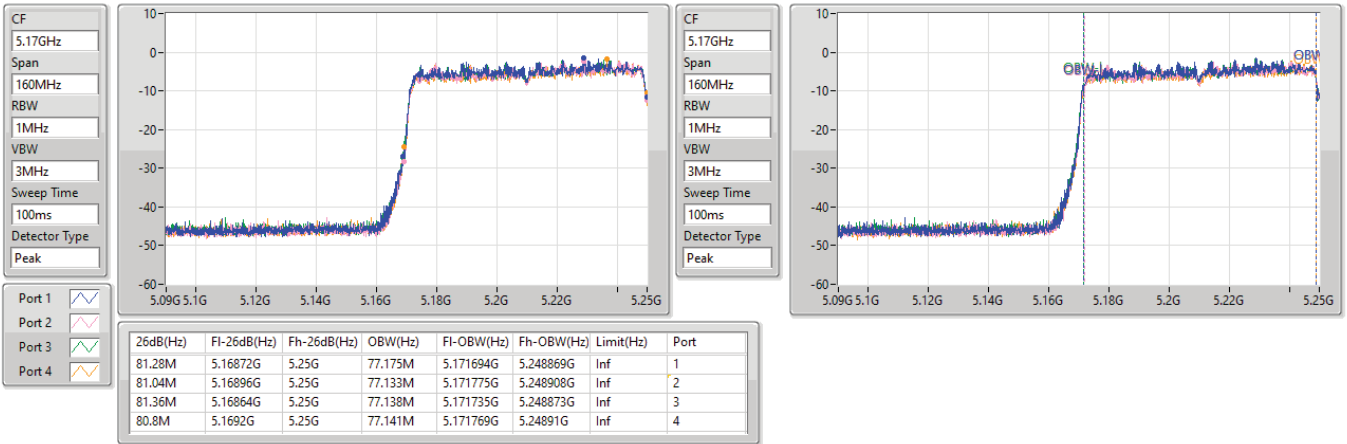

5.15-5.25GHz_802.11ax_HEW160_Nss2,(MCS0)_4TX

EBW

5250MHz Straddle 5.15-5.25GHz

01/03/2023