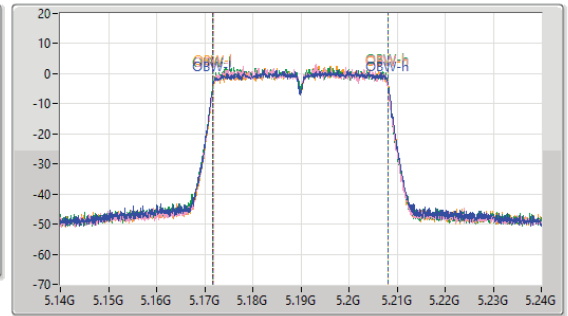

5.15-5.25GHz_802.11n_HT40_Nss2,(MCS0)_4TX

EBW

5190MHz

01/03/2023