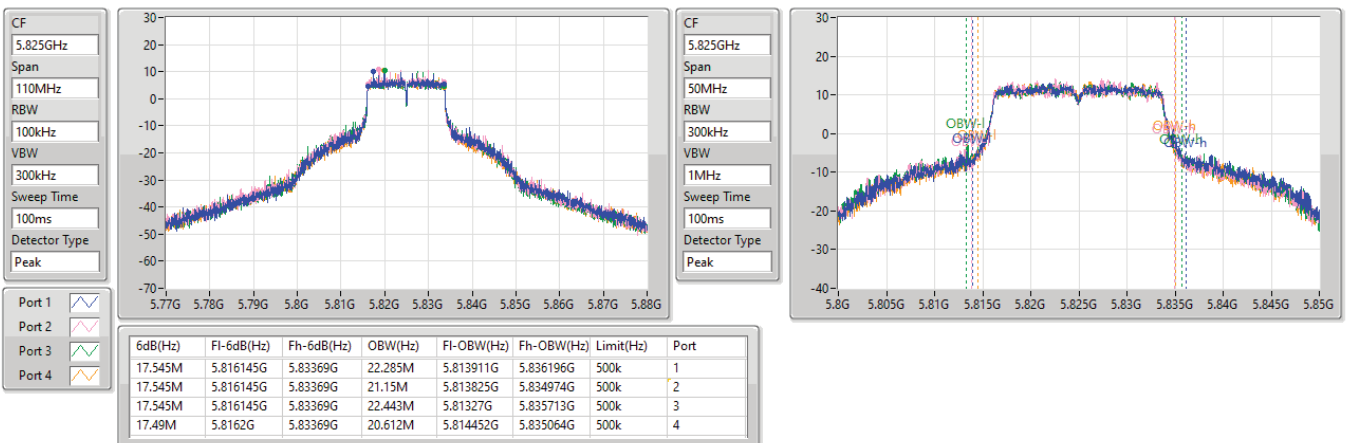

5.725-5.85GHz\_802.11n\_HT20\_Nss2,(MCS0)\_4TX

EBW

5785MHz

06/03/2023

5.725-5.85GHz\_802.11n\_HT20\_Nss2,(MCS0)\_4TX

EBW

5825MHz

06/03/2023