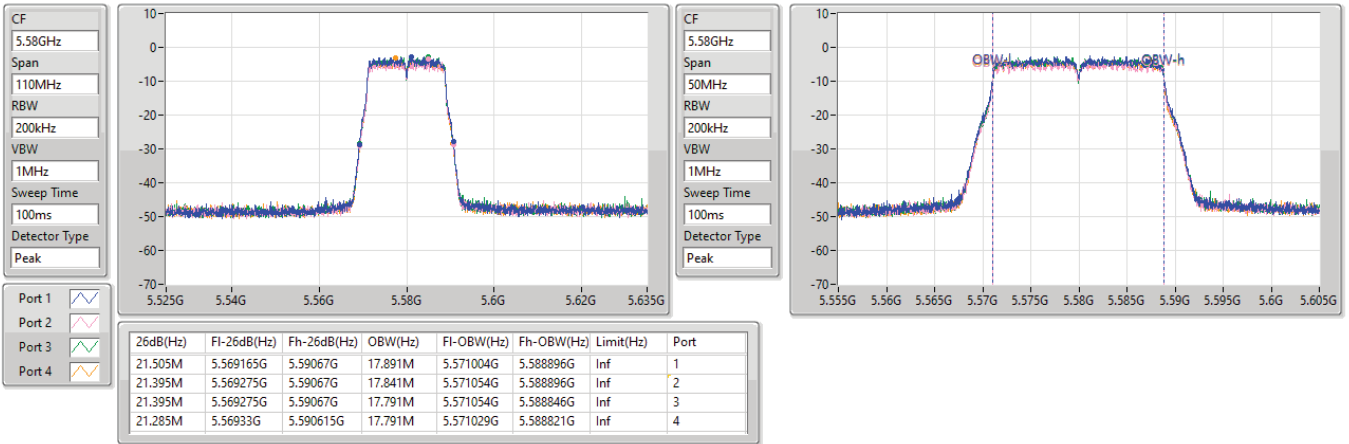

5.47-5.725GHz_802.11ac VHT20_Nss4,(MCS0)_4TX

EBW

5580MHz

23/02/2023