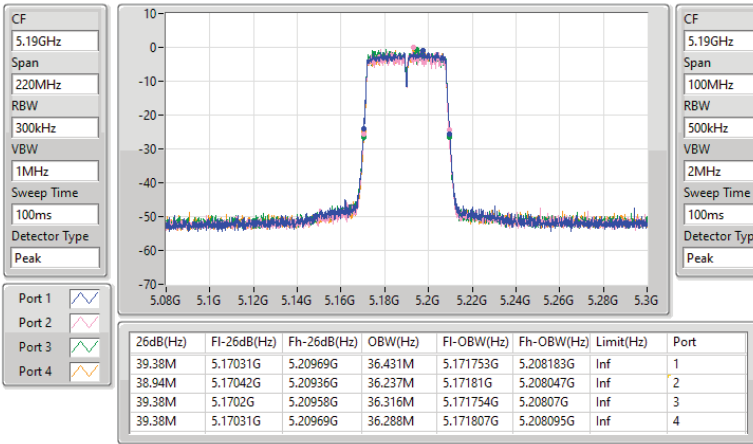

5.15-5.25GHz_802.11n_HT40_Nss2,(MCS0)_4TX

EBW

5190MHz

01/03/2023