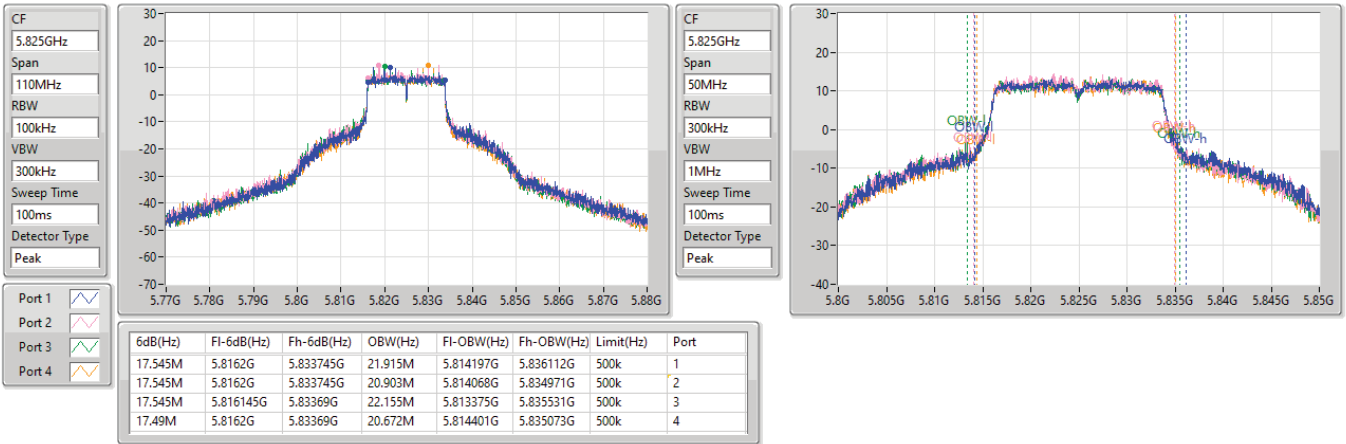

5.725-5.85GHz_802.11ac_VHT20_Nss2,(MCS0)_4TX

EBW

5825MHz

06/03/2023