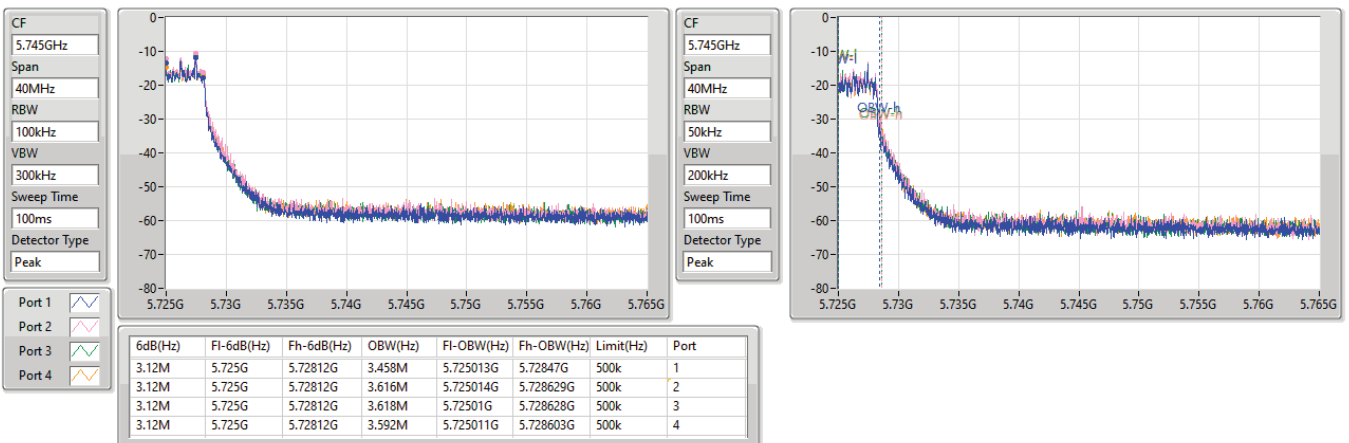

5.47-5.725GHz\_802.11ac VHT80\_Nss2,(MCS0)\_4TX

EBW

5690MHz Straddle 5.47-5.725GHz

03/03/2023

5.725-5.85GHz\_802.11ac VHT80\_Nss2,(MCS0)\_4TX

EBW

5690MHz Straddle 5.725-5.85GHz

03/03/2023