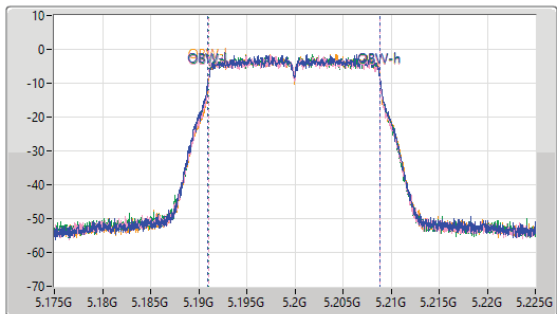

5.15-5.25GHz\_802.11n\_HT20\_Nss2,(MCS0)\_4TX

EBW

5200MHz

01/03/2023

CF: 5.2GHz  
 Span: 110MHz  
 RBW: 200kHz  
 VBW: 1MHz  
 Sweep Time: 100ms  
 Detector Type: Peak

CF: 5.2GHz  
 Span: 50MHz  
 RBW: 200kHz  
 VBW: 1MHz  
 Sweep Time: 100ms  
 Detector Type: Peak