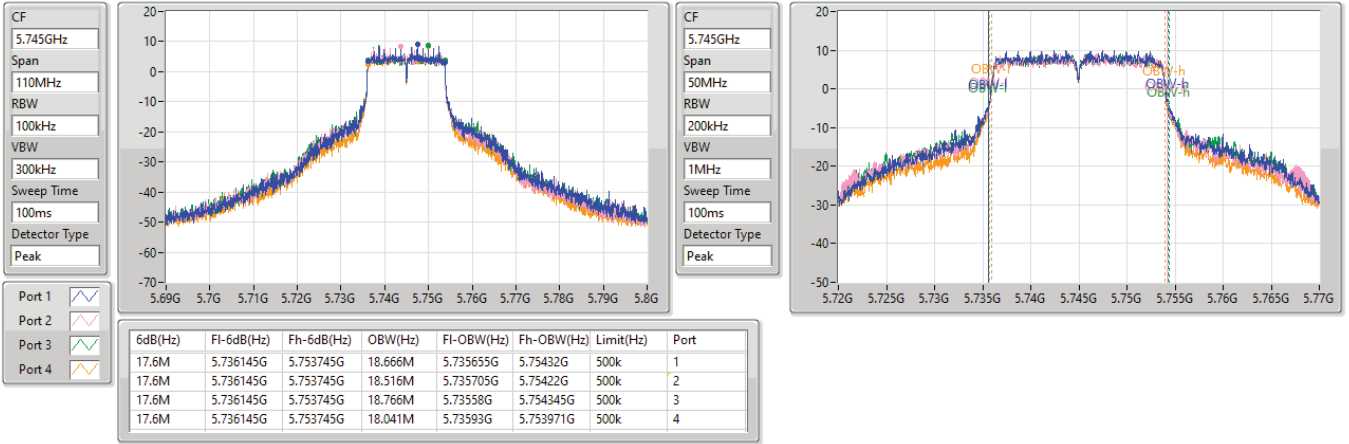

5.725-5.85GHz_802.11ac_VHT20_Nss4,(MCS0)_4TX

EBW

5745MHz

23/02/2023