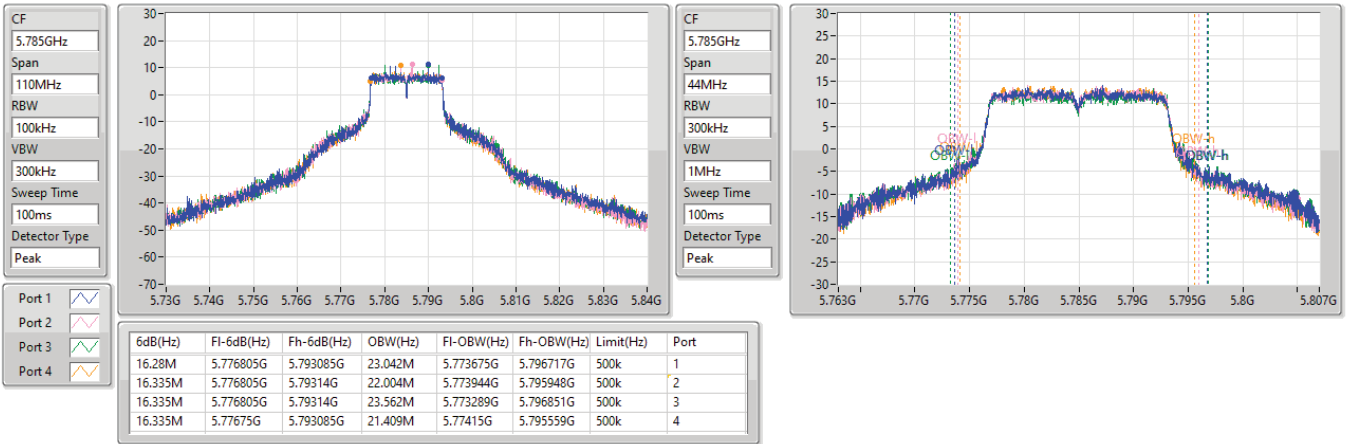

5.725-5.85GHz\_802.11a\_Nss1,(6Mbps)\_4TX

EBW

5720MHz Straddle 5.725-5.85GHz

03/03/2023

5.725-5.85GHz\_802.11a\_Nss2,(6Mbps)\_4TX

EBW

5745MHz

06/03/2023

5.725-5.85GHz\_802.11a\_Nss2,(6Mbps)\_4TX

EBW

5785MHz

06/03/2023

5.725-5.85GHz\_802.11a\_Nss2,(6Mbps)\_4TX

EBW

5825MHz

06/03/2023