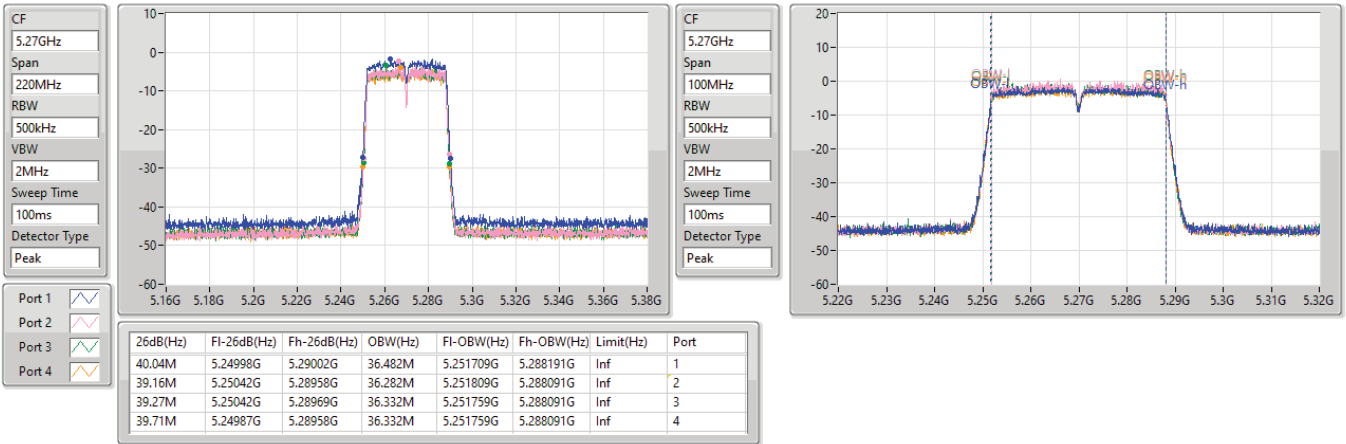

5.25-5.35GHz_802.11n HT40_Nss4,(MCS0)_4TX

EBW

5270MHz

23/02/2023