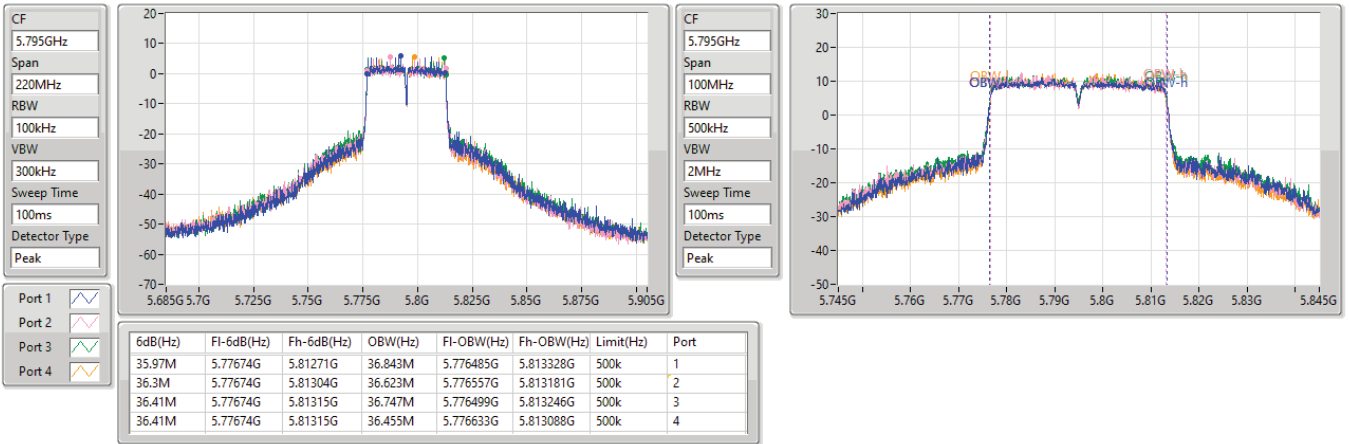

5.725-5.85GHz_802.11n_HT40_Nss2,(MCS0)_4TX

EBW

5795MHz

01/03/2023