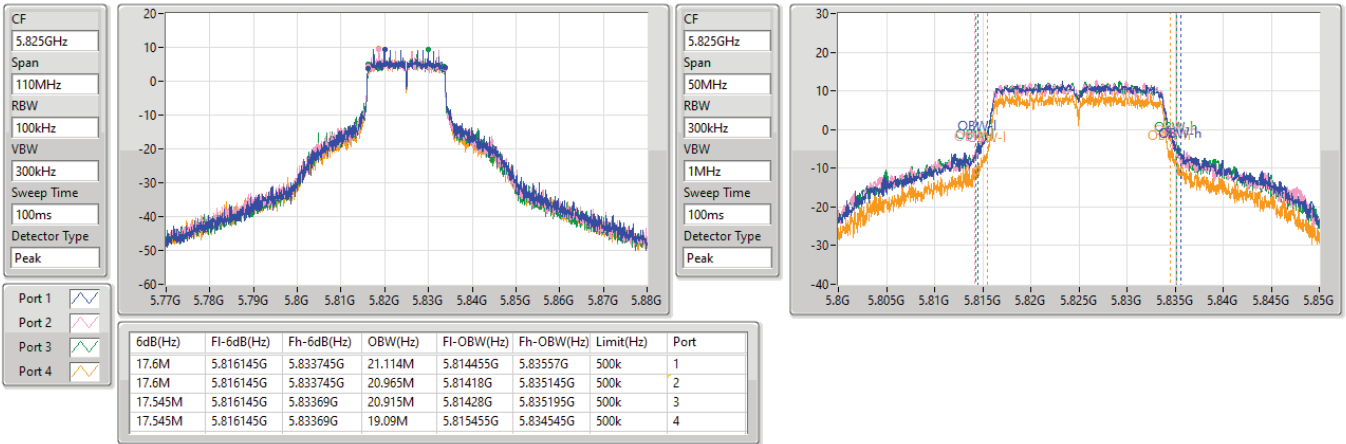

5.725-5.85GHz_802.11ac_VHT20_Nss4,(MCS0)_4TX

EBW

5825MHz

23/02/2023