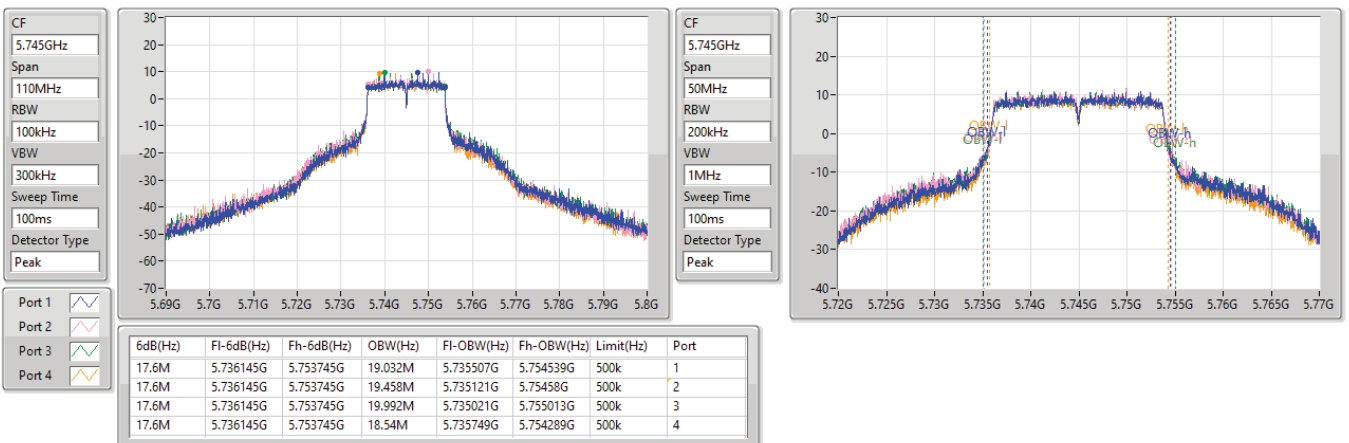

5.725-5.85GHz\_802.11n HT20\_Nss2,(MCS0)\_4TX

EBW

5720MHz Straddle 5.725-5.85GHz

03/03/2023

5.725-5.85GHz\_802.11n HT20\_Nss2,(MCS0)\_4TX

EBW

5745MHz

06/03/2023