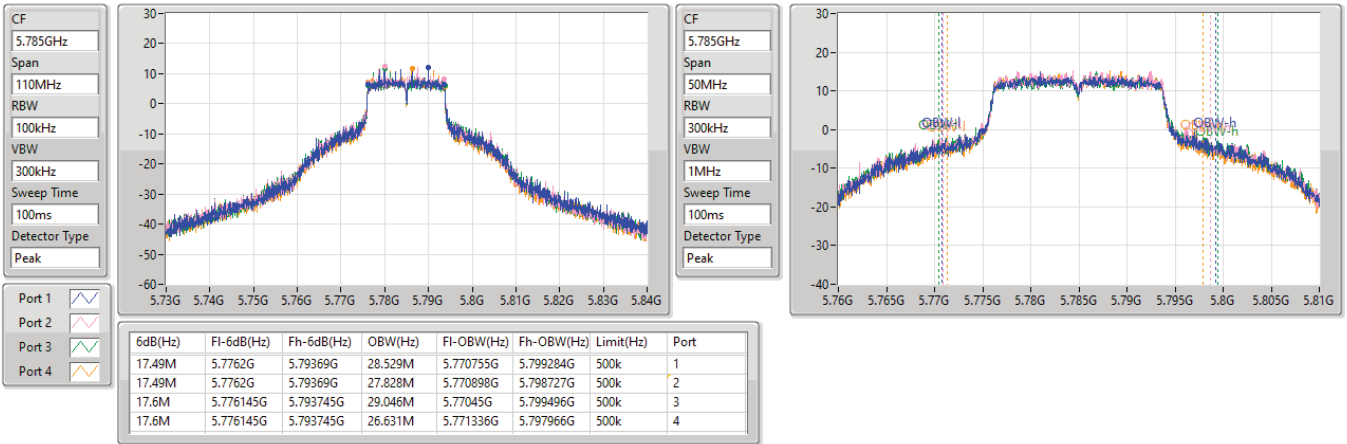

5.725-5.85GHz_802.11n_HT20_Nss2,(MCS0)_4TX

EBW

5785MHz

06/03/2023