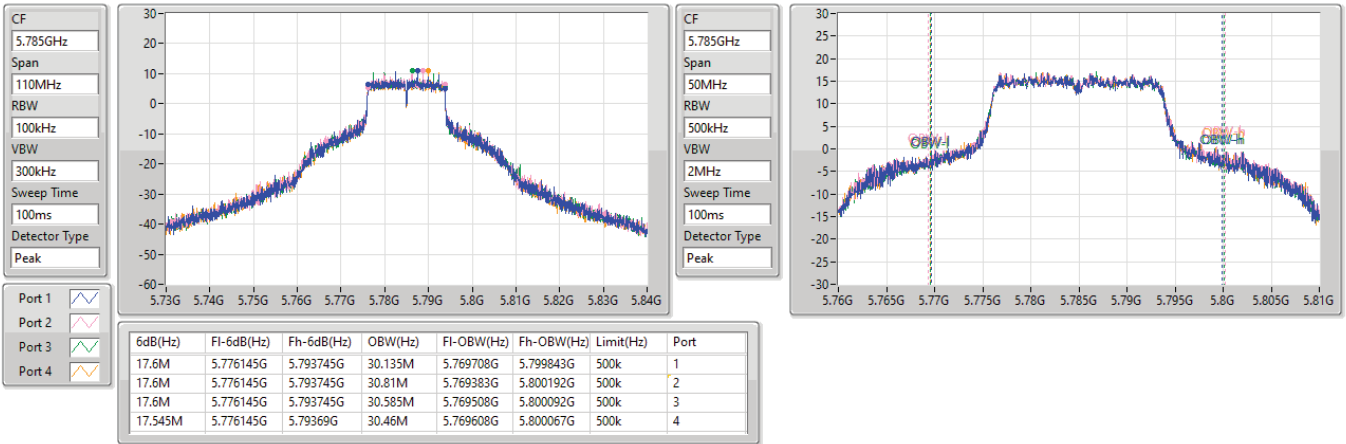

5.725-5.85GHz_802.11n HT20_Nss4,(MCS0)_4TX

EBW

5785MHz

23/02/2023