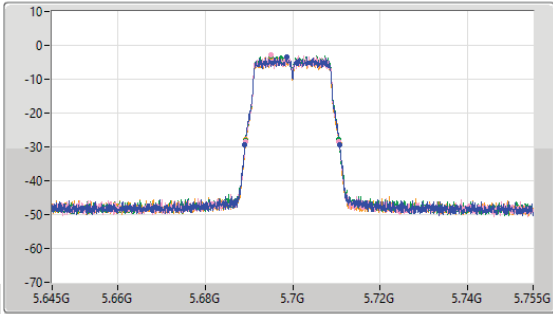

5.47-5.725GHz_802.11n_HT20_Nss4,(MCS0)_4TX

EBW

5700MHz

23/02/2023

CF
5.7GHz
Span
110MHz
RBW
200kHz
VBW
1MHz
Sweep Time
100ms
Detector Type
Peak

CF
5.7GHz
Span
50MHz
RBW
200kHz
VBW
1MHz
Sweep Time
100ms
Detector Type
Peak