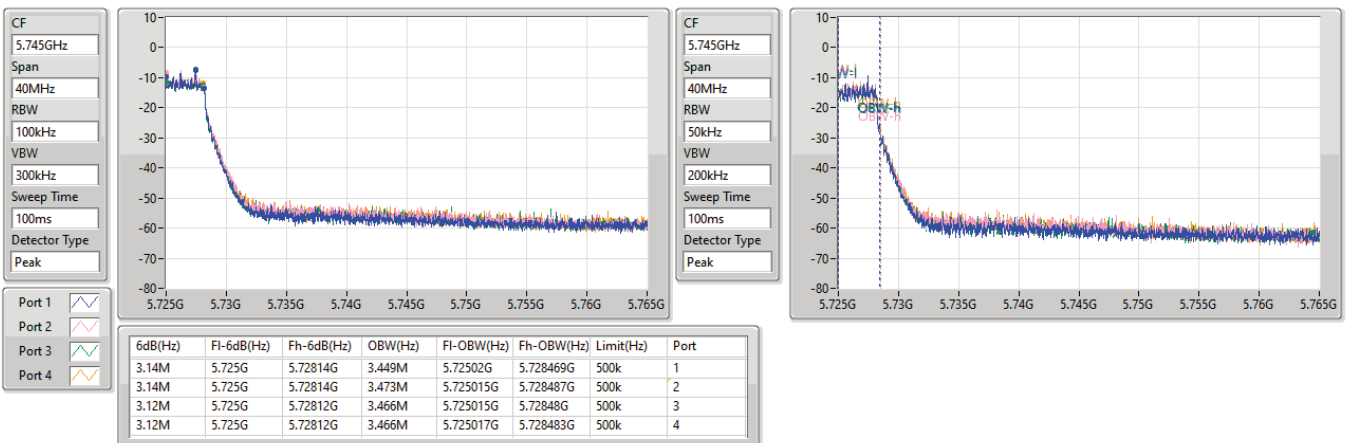

5.47-5.725GHz\_802.11ac VHT40\_Nss2,(MCS0)\_4TX

EBW

5710MHz Straddle 5.47-5.725GHz

03/03/2023

5.725-5.85GHz\_802.11ac VHT40\_Nss2,(MCS0)\_4TX

EBW

5710MHz Straddle 5.725-5.85GHz

03/03/2023