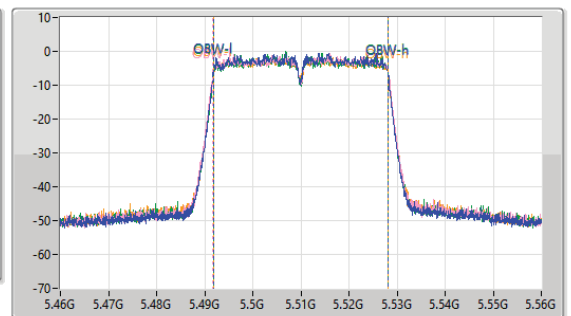

5.25-5.35GHz\_802.11ac\_VHT40\_Nss2,(MCS0)\_4TX

EBW

5310MHz

03/03/2023

5.47-5.725GHz\_802.11ac\_VHT40\_Nss2,(MCS0)\_4TX

EBW

5510MHz

03/03/2023