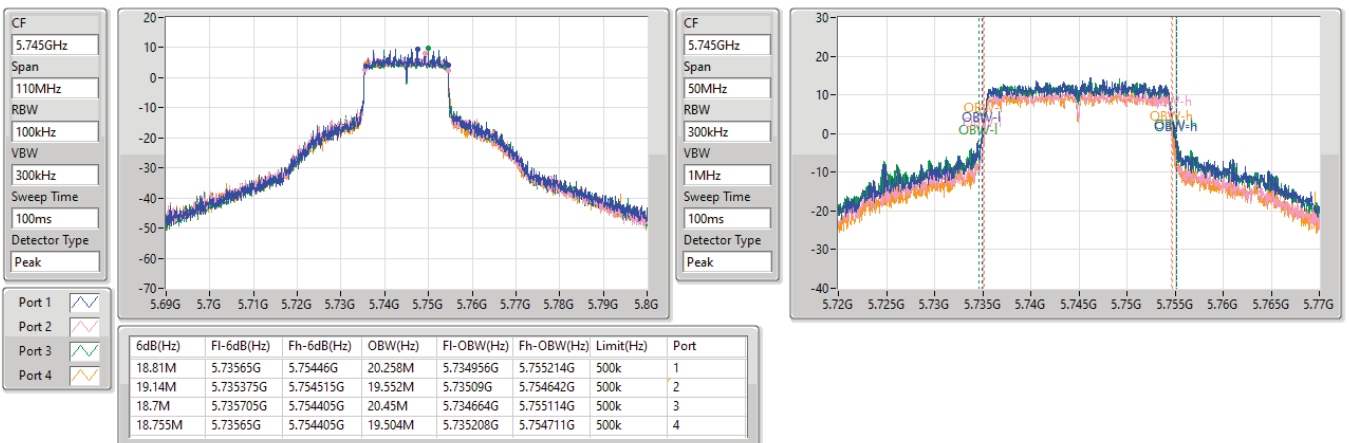

5.725-5.85GHz\_802.11ax HEW20\_Nss2,(MCS0)\_4TX

EBW

5720MHz Straddle 5.725-5.85GHz

01/03/2023

5.725-5.85GHz\_802.11ax HEW20\_Nss2,(MCS0)\_4TX

EBW

5745MHz

06/03/2023