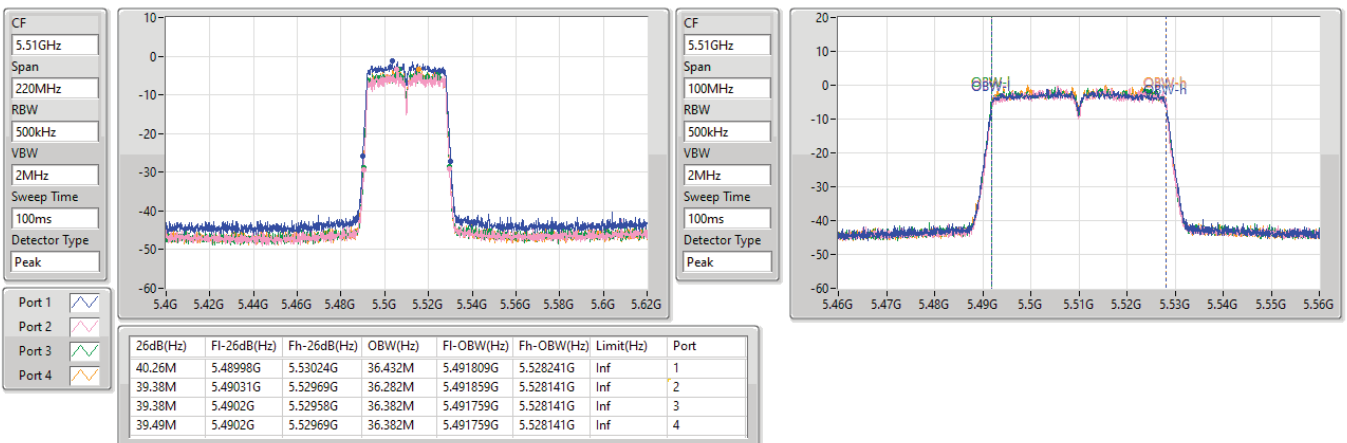

5.25-5.35GHz\_802.11ac\_VHT40\_Nss4,(MCS0)\_4TX

EBW

5310MHz

23/02/2023

5.47-5.725GHz\_802.11ac\_VHT40\_Nss4,(MCS0)\_4TX

EBW

5510MHz

23/02/2023