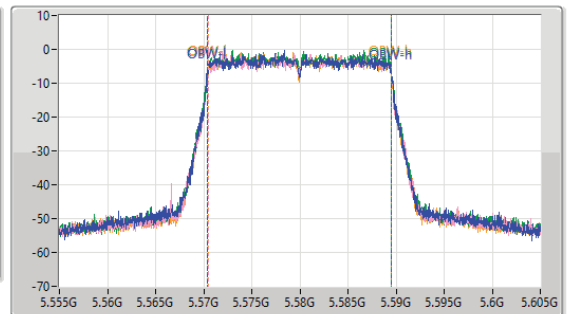

5.47-5.725GHz\_802.11ax HEW20\_Nss2,(MCS0)\_4TX

EBW

5580MHz

01/03/2023

CF  
5.58GHz  
Span  
110MHz  
RBW  
200kHz  
VBW  
1MHz  
Sweep Time  
100ms  
Detector Type  
Peak

CF  
5.58GHz  
Span  
50MHz  
RBW  
200kHz  
VBW  
1MHz  
Sweep Time  
100ms  
Detector Type  
Peak