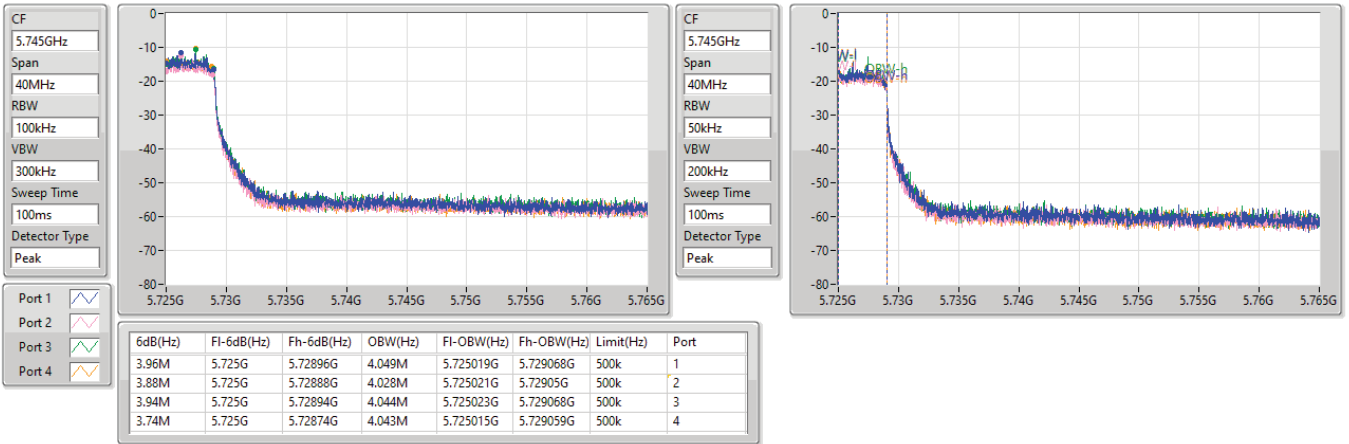

5.725-5.85GHz_802.11ax HEW80_Nss2,(MCS0)_4TX

EBW

5690MHz Straddle 5.725-5.85GHz

01/03/2023