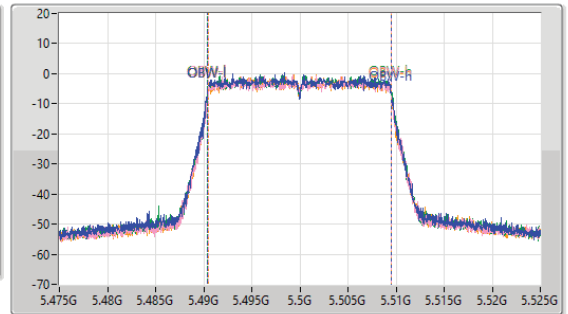

5.47-5.725GHz\_802.11ax HEW20\_Nss2,(MCS0)\_4TX

EBW

5500MHz

01/03/2023

CF  
5.5GHz  
Span  
110MHz  
RBW  
200kHz  
VBW  
1MHz  
Sweep Time  
100ms  
Detector Type  
Peak

CF  
5.5GHz  
Span  
50MHz  
RBW  
200kHz  
VBW  
1MHz  
Sweep Time  
100ms  
Detector Type  
Peak