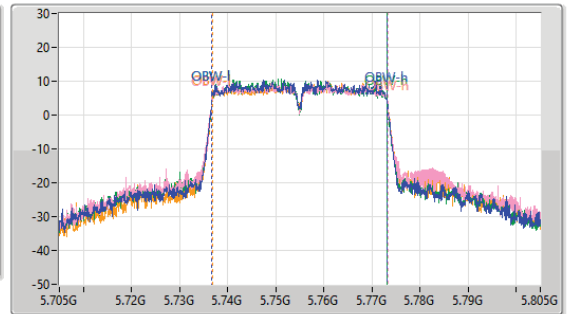

5.725-5.85GHz\_802.11ac\_VHT40\_Nss2,(MCS0)\_4TX

EBW

5755MHz

03/03/2023

CF  
5.755GHz  
Span  
220MHz  
RBW  
100kHz  
VBW  
300kHz  
Sweep Time  
100ms  
Detector Type  
Peak

CF  
5.755GHz  
Span  
100MHz  
RBW  
500kHz  
VBW  
2MHz  
Sweep Time  
100ms  
Detector Type  
Peak