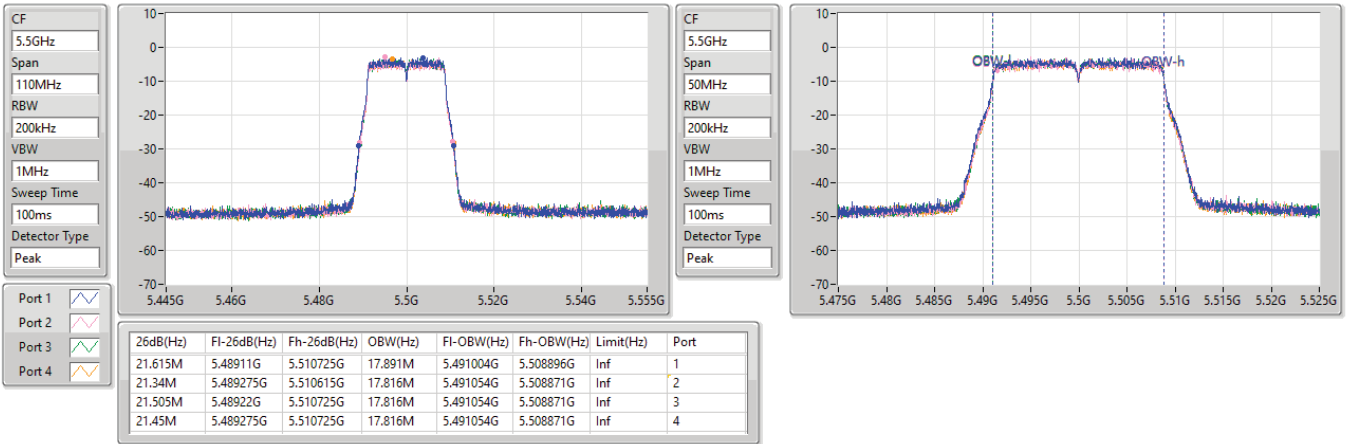

5.25-5.35GHz\_802.11n\_HT20\_Nss4,(MCS0)\_4TX

EBW

5320MHz

23/02/2023

5.47-5.725GHz\_802.11n\_HT20\_Nss4,(MCS0)\_4TX

EBW

5500MHz

23/02/2023