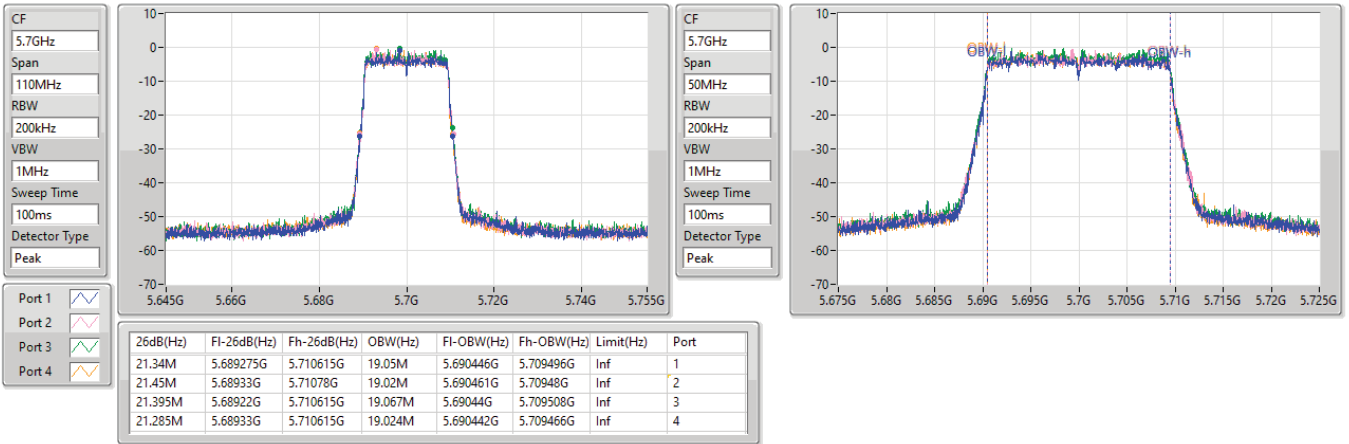

5.47-5.725GHz\_802.11ax HEW20\_Nss2,(MCS0)\_4TX

EBW

5700MHz

01/03/2023

5.47-5.725GHz\_802.11ax HEW20\_Nss2,(MCS0)\_4TX

EBW

5720MHz Straddle 5.47-5.725GHz

01/03/2023