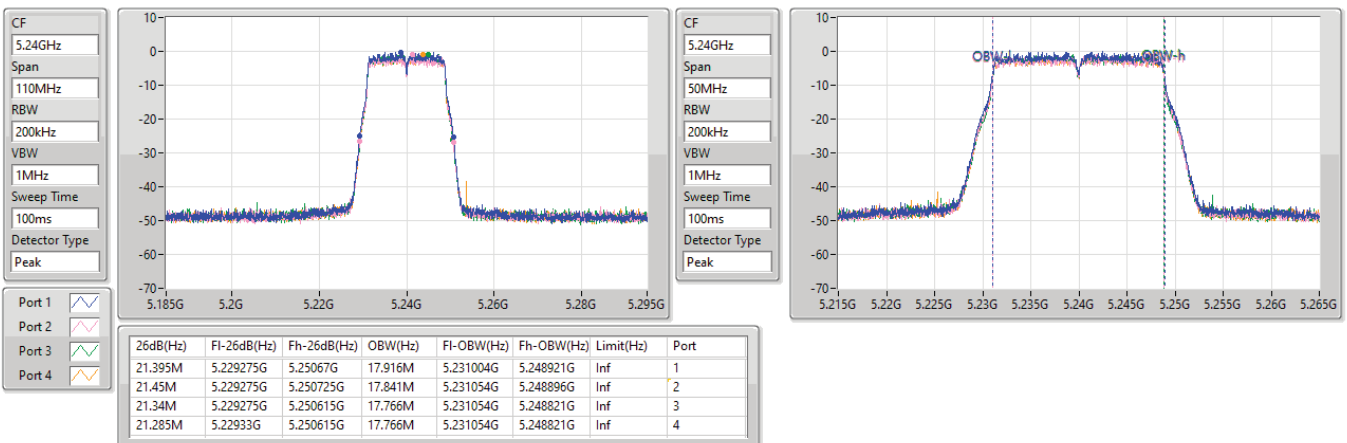

5.15-5.25GHz\_802.11ac\_VHT20\_Nss4,(MCS0)\_4TX

EBW

5200MHz

23/02/2023

5.15-5.25GHz\_802.11ac\_VHT20\_Nss4,(MCS0)\_4TX

EBW

5240MHz

23/02/2023