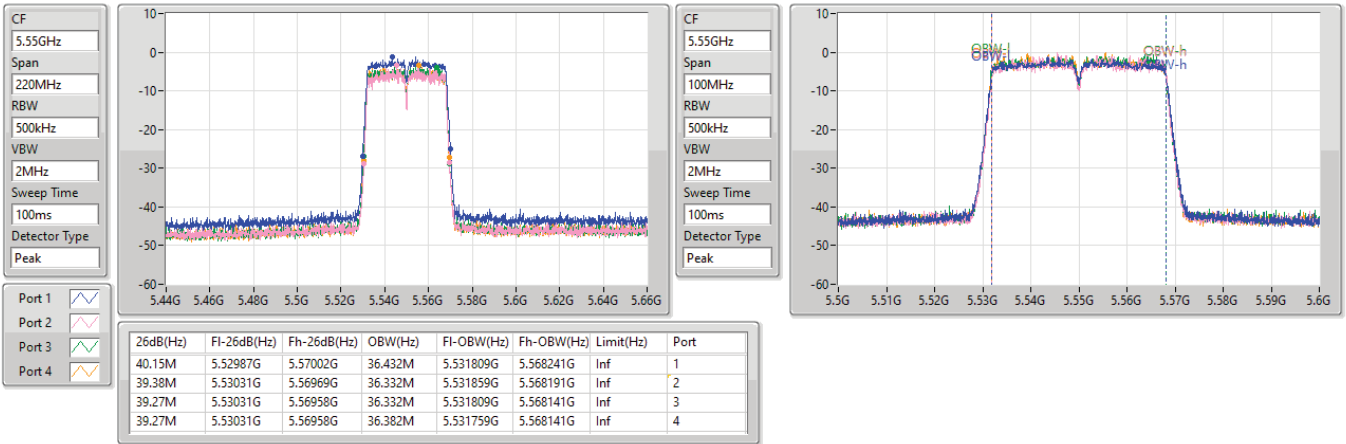

5.47-5.725GHz_802.11ac_VHT40_Nss4,(MCS0)_4TX

EBW

5550MHz

23/02/2023