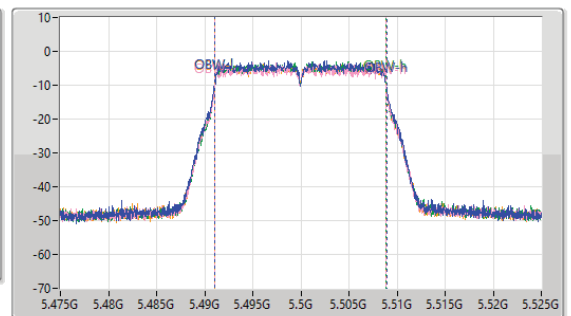

5.25-5.35GHz\_802.11ac VHT20\_Nss4,(MCS0)\_4TX

EBW

5320MHz

23/02/2023

5.47-5.725GHz\_802.11ac VHT20\_Nss4,(MCS0)\_4TX

EBW

5500MHz

23/02/2023