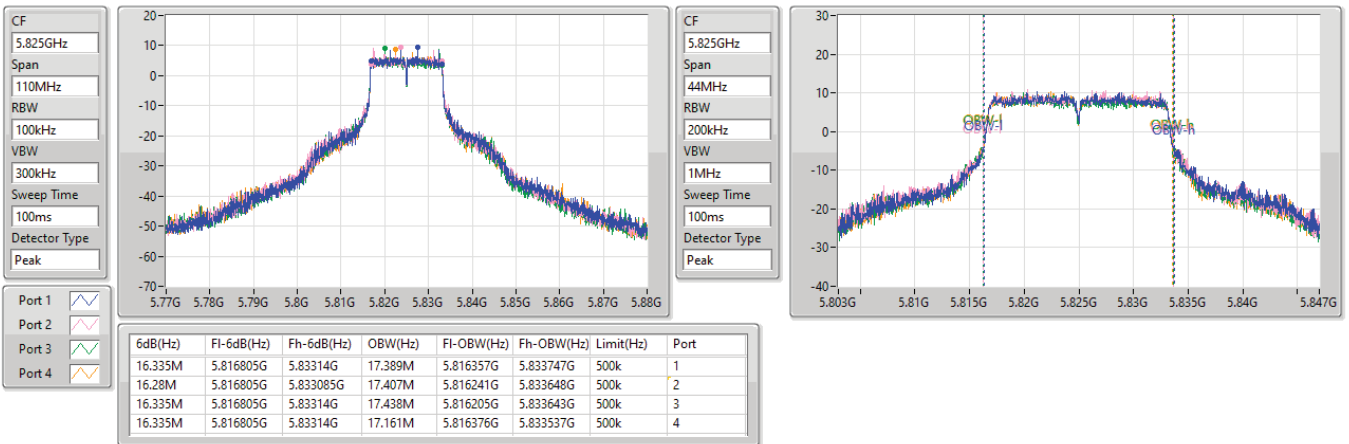

5.725-5.85GHz\_802.11a\_Nss1,(6Mbps)\_4TX

EBW

5720MHz Straddle 5.725-5.85GHz

03/03/2023

5.725-5.85GHz\_802.11a\_Nss2,(6Mbps)\_4TX

EBW

5745MHz

06/03/2023

5.725-5.85GHz\_802.11a\_Nss2,(6Mbps)\_4TX

EBW

5785MHz

06/03/2023

5.725-5.85GHz\_802.11a\_Nss2,(6Mbps)\_4TX

EBW

5825MHz

06/03/2023

5.15-5.25GHz\_802.11n\_HT20\_Nss2,(MCS0)\_4TX

EBW

5180MHz

01/03/2023

CF: 5.18GHz  
 Span: 110MHz  
 RBW: 200kHz  
 VBW: 1MHz  
 Sweep Time: 100ms  
 Detector Type: Peak

CF: 5.18GHz  
 Span: 50MHz  
 RBW: 200kHz  
 VBW: 1MHz  
 Sweep Time: 100ms  
 Detector Type: Peak