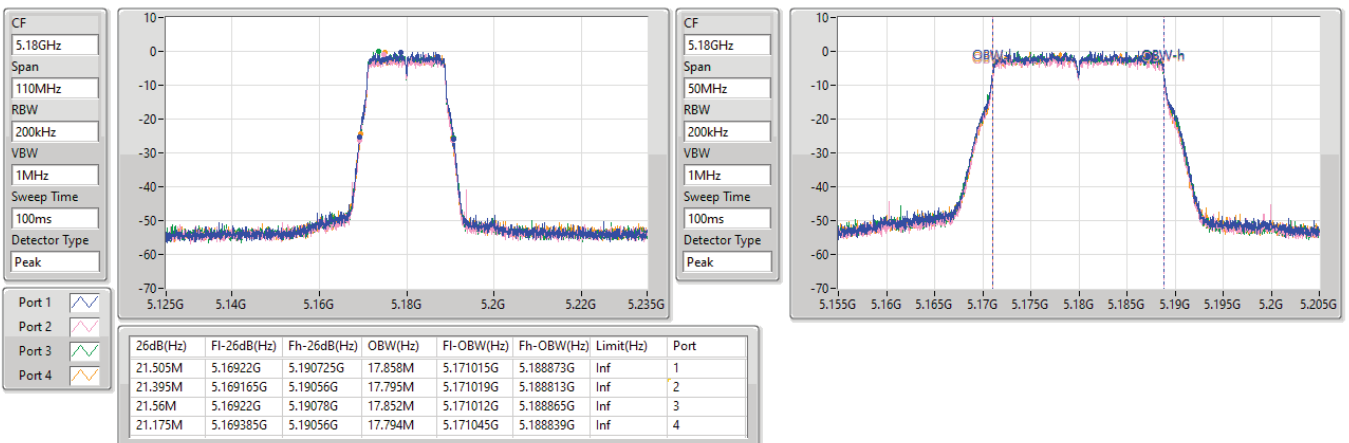

5.725-5.85GHz\_802.11n\_HT40\_Nss2,(MCS0)\_4TX

EBW

5795MHz

01/03/2023

5.15-5.25GHz\_802.11ac\_VHT20\_Nss2,(MCS0)\_4TX

EBW

5180MHz

01/03/2023