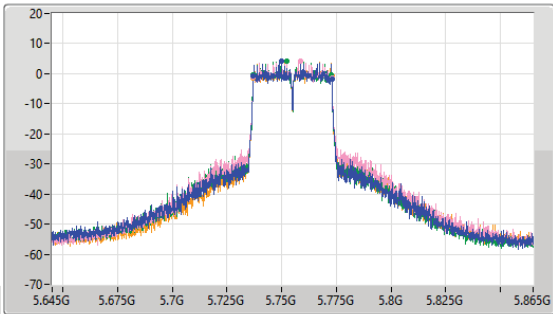

5.725-5.85GHz_802.11ac_VHT40_Nss2,(MCS0)_4TX

EBW

5755MHz

03/03/2023

CF
5.755GHz
Span
220MHz
RBW
100kHz
VBW
300kHz
Sweep Time
100ms
Detector Type
Peak

CF
5.755GHz
Span
100MHz
RBW
500kHz
VBW
2MHz
Sweep Time
100ms
Detector Type
Peak