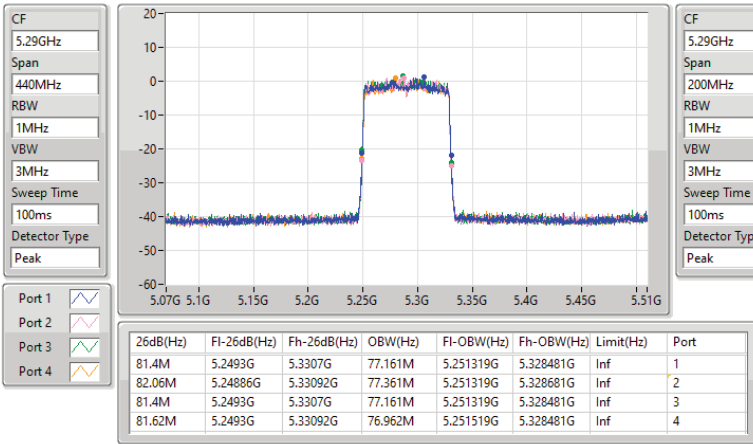

5.25-5.35GHz_802.11ax_HEW80_Nss4,(MCS0)_4TX

EBW

5290MHz

23/02/2023