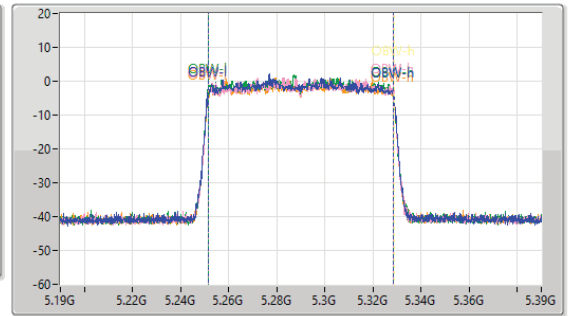

5.25-5.35GHz_802.11ax_HEW80_Nss4,(MCS0)_4TX

EBW

5290MHz

23/02/2023