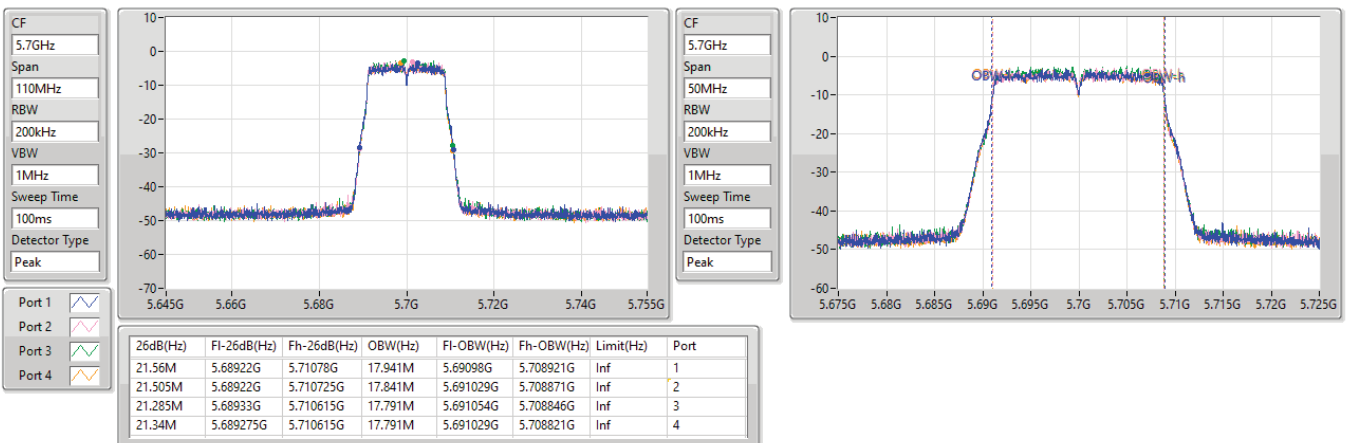

5.47-5.725GHz\_802.11ac VHT20\_Nss4,(MCS0)\_4TX

EBW

5580MHz

23/02/2023

5.47-5.725GHz\_802.11ac VHT20\_Nss4,(MCS0)\_4TX

EBW

5700MHz

23/02/2023