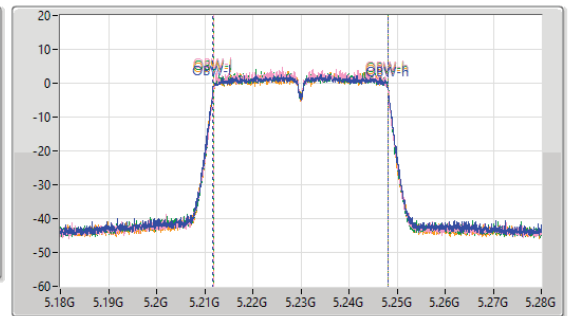

5.15-5.25GHz\_802.11n\_HT40\_Nss4,(MCS0)\_4TX

EBW

5190MHz

23/02/2023

5.15-5.25GHz\_802.11n\_HT40\_Nss4,(MCS0)\_4TX

EBW

5230MHz

23/02/2023