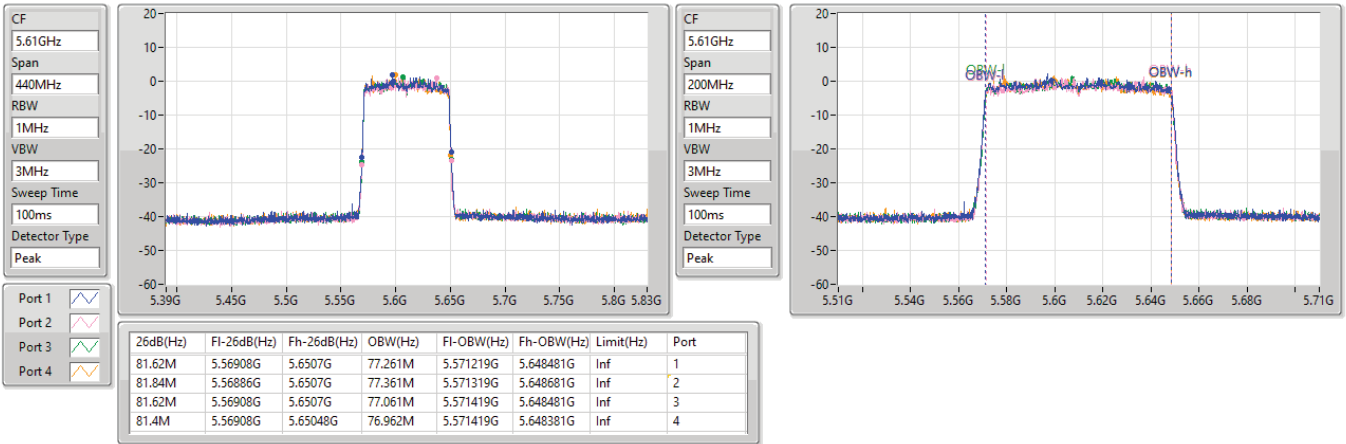

5.47-5.725GHz_802.11ax HEW80_Nss4,(MCS0)_4TX

EBW

5610MHz

23/02/2023