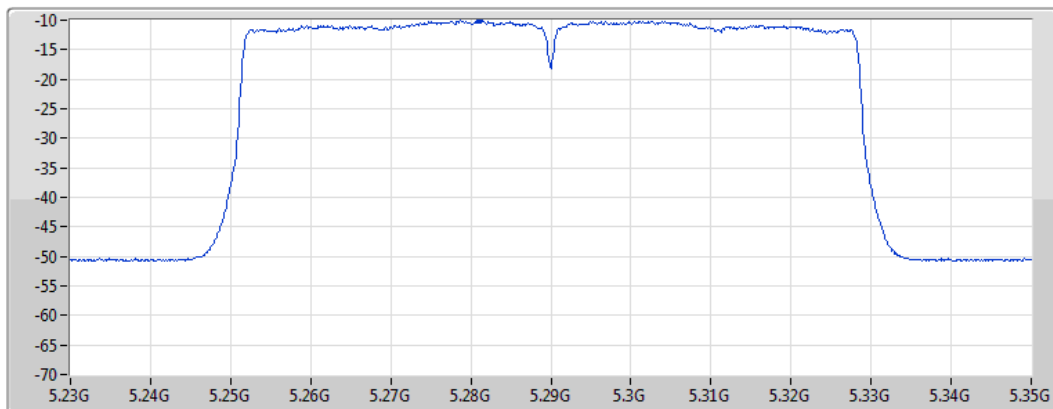

802.11ac VHT80_Nss1,(MCS0)_1TX

PSD

5290MHz

06/04/2021

CF
5.29GHz
Span
120MHz
RBW
1MHz
VBW
3MHz
Sweep Time
20ms
Detector Type
RMS

Port 1

Sum	PD	Port 1
(dBm/RBW)	(dBm/RBW)	(dBm/RBW)
-10.08	-10.08	-10.08