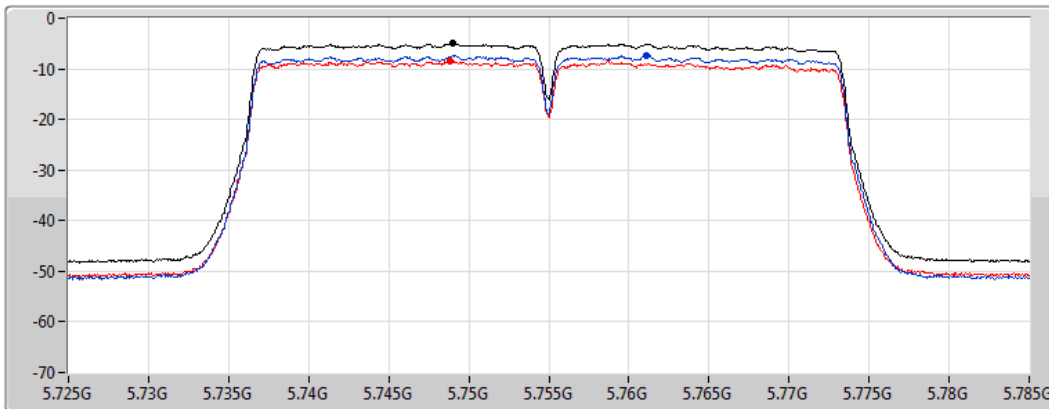

Sum
Port 1
Port 2

Sum	PD	Port 1	Port 2
(dBm/RBW)	(dBm/RBW)	(dBm/RBW)	(dBm/RBW)
-9.34	-9.34	-11.65	-13.15

802.11n HT40_Nss2,(MCS0)_2TX

5755MHz

PSD

07/04/2021

CF
5.755GHz
Span
60MHz
RBW
500kHz
VBW
3MHz
Sweep Time
20ms
Detector Type
RMS