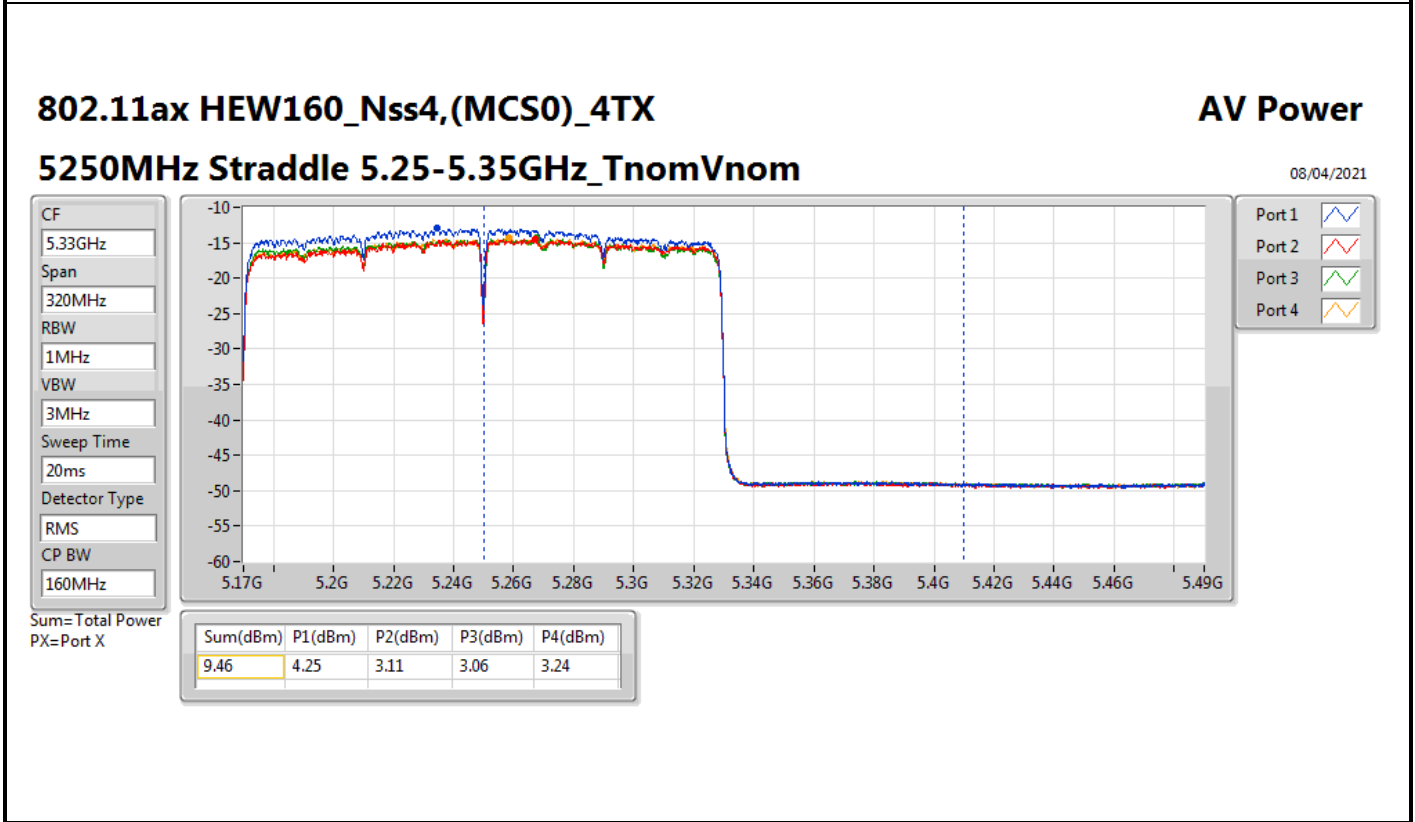

Port 2 

Port 3 

Port 4 

Sum= Total Power
PX=Port X

Sum(dBm)	P1(dBm)	P2(dBm)	P3(dBm)	P4(dBm)
-1.02	-6.37	-7.83	-6.98	-7.12

Summary

Mode	Total Power (dBm)	Total Power (W)	EIRP (dBm)	EIRP (W)
5.15-5.25GHz	-	-	-	-
802.11ax HEW20-BF_Nss2,(MCS0)_4TX	13.23	0.02104	36.24	4.20727
802.11ax HEW40-BF_Nss2,(MCS0)_4TX	13.42	0.02198	36.43	4.39542
802.11ax HEW80-BF_Nss2,(MCS0)_4TX	13.31	0.02143	36.32	4.28549
802.11ax HEW160-BF_Nss2,(MCS0)_4TX	6.21	0.00418	29.22	0.83560
5.25-5.35GHz	-	-	-	-
802.11ax HEW20-BF_Nss2,(MCS0)_4TX	4.16	0.00261	27.17	0.52119
802.11ax HEW40-BF_Nss2,(MCS0)_4TX	6.19	0.00416	29.20	0.83176
802.11ax HEW80-BF_Nss2,(MCS0)_4TX	6.32	0.00429	29.33	0.85704
802.11ax HEW160-BF_Nss2,(MCS0)_4TX	6.34	0.00431	29.35	0.86099
5.47-5.725GHz	-	-	-	-
802.11ax HEW20-BF_Nss2,(MCS0)_4TX	4.62	0.00290	27.63	0.57943
802.11ax HEW40-BF_Nss2,(MCS0)_4TX	6.39	0.00436	29.40	0.87096
802.11ax HEW80-BF_Nss2,(MCS0)_4TX	6.42	0.00439	29.43	0.87700
802.11ax HEW160-BF_Nss2,(MCS0)_4TX	5.97	0.00395	28.98	0.79068
5.725-5.85GHz	-	-	-	-
802.11ax HEW20-BF_Nss2,(MCS0)_4TX	13.44	0.02208	36.45	4.41570
802.11ax HEW40-BF_Nss2,(MCS0)_4TX	12.95	0.01972	35.96	3.94457
802.11ax HEW80-BF_Nss2,(MCS0)_4TX	12.86	0.01932	35.87	3.86367