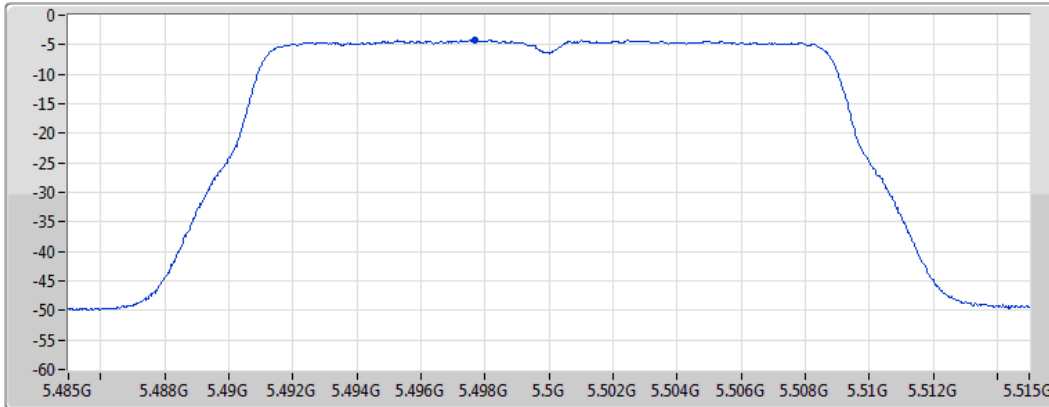

802.11n HT20_Nss1,(MCS0)_1TX

PSD

5500MHz

06/04/2021

CF
5.5GHz

Span
30MHz

RBW
1MHz

VBW
3MHz

Sweep Time
20ms

Detector Type
RMS

Port 1

Sum	PD	Port 1
(dBm/RBW)	(dBm/RBW)	(dBm/RBW)
-4.23	-4.23	-4.23