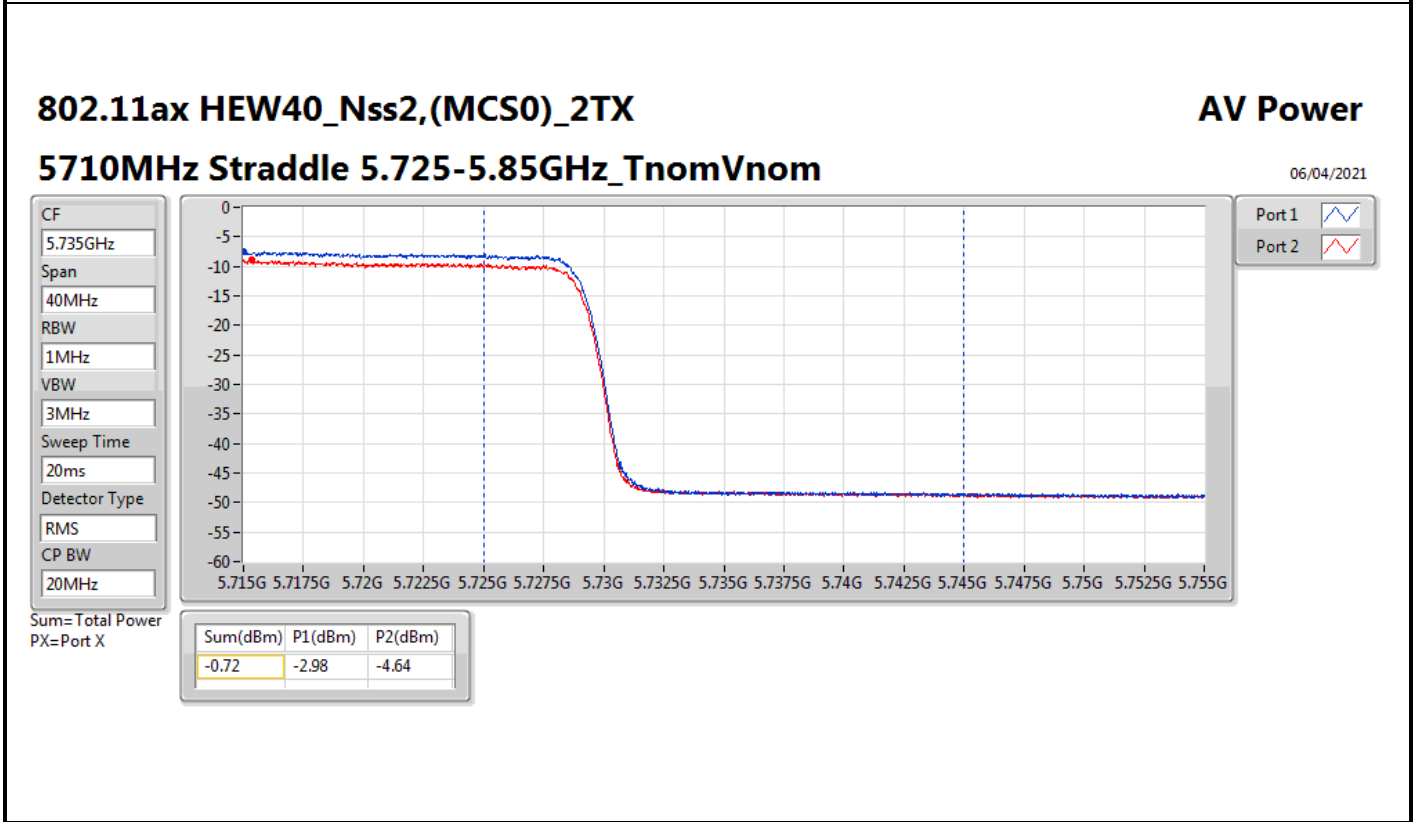

DG = Directional Gain; Port X = Port X output power

Summary

Mode	Total Power (dBm)	Total Power (W)	EIRP (dBm)	EIRP (W)
5.15-5.25GHz	-	-	-	-
802.11a_Nss1,(6Mbps)_4TX	15.92	0.03908	35.92	3.90841
802.11n HT20_Nss2,(MCS0)_4TX	15.91	0.03899	35.91	3.89942
802.11n HT40_Nss2,(MCS0)_4TX	16.18	0.04150	36.18	4.14954
802.11ac VHT20_Nss2,(MCS0)_4TX	16.07	0.04046	36.07	4.04576
802.11ac VHT40_Nss2,(MCS0)_4TX	16.34	0.04305	36.34	4.30527
802.11ac VHT80_Nss2,(MCS0)_4TX	16.18	0.04150	36.18	4.14954
802.11ac VHT160_Nss2,(MCS0)_4TX	8.96	0.00787	28.96	0.78705
802.11ax HEW20_Nss2,(MCS0)_4TX	16.24	0.04207	36.24	4.20727
802.11ax HEW40_Nss2,(MCS0)_4TX	16.43	0.04395	36.43	4.39542
802.11ax HEW80_Nss2,(MCS0)_4TX	16.32	0.04285	36.32	4.28549
802.11ax HEW160_Nss2,(MCS0)_4TX	9.22	0.00836	29.22	0.83560
5.25-5.35GHz	-	-	-	-
802.11a_Nss1,(6Mbps)_4TX	3.93	0.00247	23.93	0.24717
802.11n HT20_Nss2,(MCS0)_4TX	6.67	0.00465	26.67	0.46452
802.11n HT40_Nss2,(MCS0)_4TX	8.95	0.00785	28.95	0.78524
802.11ac VHT20_Nss2,(MCS0)_4TX	6.77	0.00475	26.77	0.47534
802.11ac VHT40_Nss2,(MCS0)_4TX	9.10	0.00813	29.10	0.81283
802.11ac VHT80_Nss2,(MCS0)_4TX	8.93	0.00782	28.93	0.78163
802.11ac VHT160_Nss2,(MCS0)_4TX	9.13	0.00818	29.13	0.81846
802.11ax HEW20_Nss2,(MCS0)_4TX	7.17	0.00521	27.17	0.52119
802.11ax HEW40_Nss2,(MCS0)_4TX	9.20	0.00832	29.20	0.83176
802.11ax HEW80_Nss2,(MCS0)_4TX	9.33	0.00857	29.33	0.85704
802.11ax HEW160_Nss2,(MCS0)_4TX	9.35	0.00861	29.35	0.86099
5.47-5.725GHz	-	-	-	-
802.11a_Nss1,(6Mbps)_4TX	3.95	0.00248	23.95	0.24831
802.11n HT20_Nss2,(MCS0)_4TX	6.68	0.00466	26.68	0.46559
802.11n HT40_Nss2,(MCS0)_4TX	9.28	0.00847	29.28	0.84723
802.11ac VHT20_Nss2,(MCS0)_4TX	6.71	0.00469	26.71	0.46881
802.11ac VHT40_Nss2,(MCS0)_4TX	9.35	0.00861	29.35	0.86099
802.11ac VHT80_Nss2,(MCS0)_4TX	9.13	0.00818	29.13	0.81846
802.11ac VHT160_Nss2,(MCS0)_4TX	8.74	0.00748	28.74	0.74817
802.11ax HEW20_Nss2,(MCS0)_4TX	7.63	0.00579	27.63	0.57943
802.11ax HEW40_Nss2,(MCS0)_4TX	9.40	0.00871	29.40	0.87096
802.11ax HEW80_Nss2,(MCS0)_4TX	9.43	0.00877	29.43	0.87700
802.11ax HEW160_Nss2,(MCS0)_4TX	8.98	0.00791	28.98	0.79068
5.725-5.85GHz	-	-	-	-
802.11a_Nss1,(6Mbps)_4TX	15.97	0.03954	35.97	3.95367
802.11n HT20_Nss2,(MCS0)_4TX	16.00	0.03981	36.00	3.98107
802.11n HT40_Nss2,(MCS0)_4TX	15.55	0.03589	35.55	3.58922
802.11ac VHT20_Nss2,(MCS0)_4TX	16.12	0.04093	36.12	4.09261
802.11ac VHT40_Nss2,(MCS0)_4TX	15.83	0.03828	35.83	3.82825
802.11ac VHT80_Nss2,(MCS0)_4TX	15.74	0.03750	35.74	3.74973
802.11ax HEW20_Nss2,(MCS0)_4TX	16.45	0.04416	36.45	4.41570
802.11ax HEW40_Nss2,(MCS0)_4TX	15.96	0.03945	35.96	3.94457
802.11ax HEW80_Nss2,(MCS0)_4TX	15.87	0.03864	35.87	3.86367