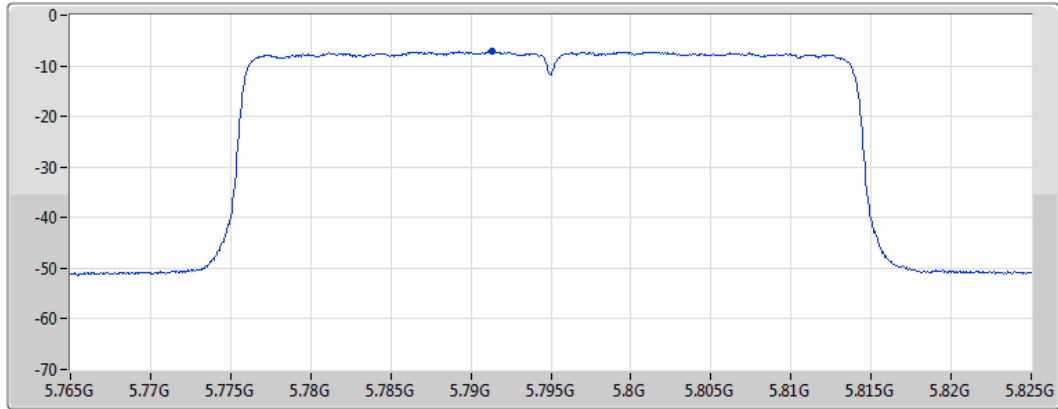

CF
5.755GHz
Span
60MHz
RBW
500kHz
VBW
3MHz
Sweep Time
20ms
Detector Type
RMS

Port 1 

Sum	PD	Port 1
(dBm/RBW)	(dBm/RBW)	(dBm/RBW)
-6.90	-6.90	-6.90

802.11ax HEW40_Nss1,(MCS0)_1TX

PSD

5795MHz

06/04/2021

CF
5.795GHz
Span
60MHz
RBW
500kHz
VBW
3MHz
Sweep Time
20ms
Detector Type
RMS