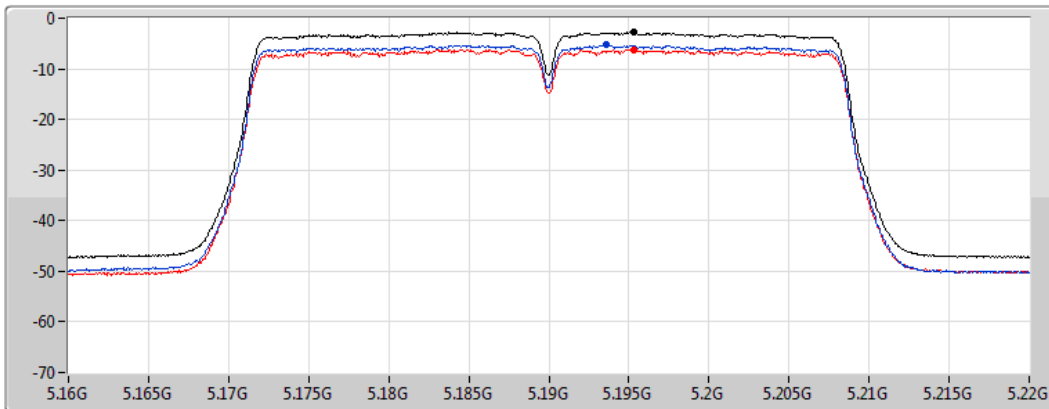

802.11ac VHT40_Nss2,(MCS0)_2TX

PSD

5190MHz

07/04/2021

CF
5.19GHz

Span
60MHz

RBW
1MHz

VBW
3MHz

Sweep Time
20ms

Detector Type
RMS

Sum

Port 1

Port 2

Sum	PD	Port 1	Port 2
(dBm/RBW)	(dBm/RBW)	(dBm/RBW)	(dBm/RBW)
-2.83	-2.83	-5.31	-6.20