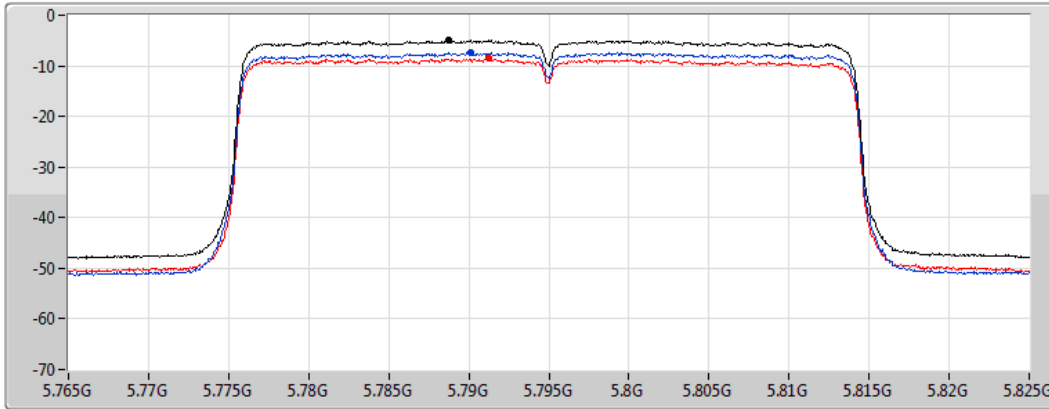

Sum 
Port 1 
Port 2 

Sum	PD	Port 1	Port 2
(dBm/RBW)	(dBm/RBW)	(dBm/RBW)	(dBm/RBW)
-4.75	-4.75	-7.24	-8.22

802.11ax HEW40_Nss2,(MCS0)_2TX

PSD

5795MHz

06/04/2021

CF
5.795GHz
Span
60MHz
RBW
500kHz
VBW
3MHz
Sweep Time
20ms
Detector Type
RMS