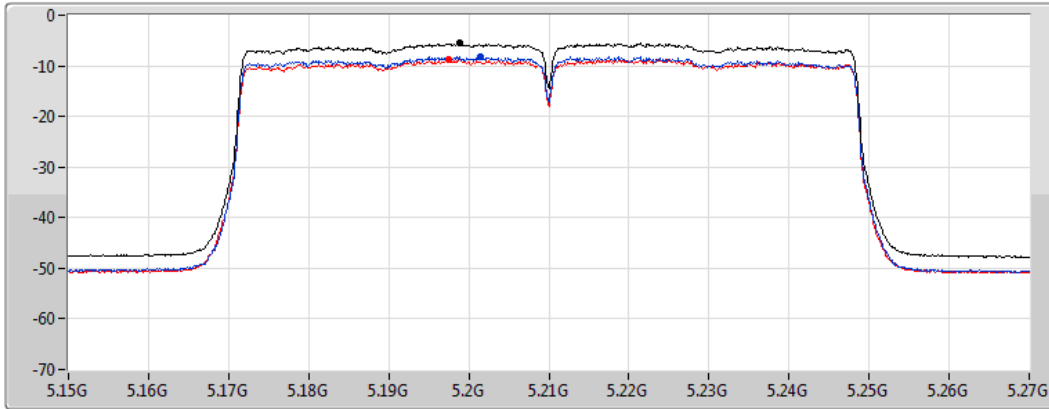

802.11ac VHT80_Nss2,(MCS0)_2TX

PSD

5210MHz

07/04/2021

CF
5.21GHz

Span
120MHz

RBW
1MHz

VBW
3MHz

Sweep Time
20ms

Detector Type
RMS

Sum ☒

Port 1 ☒

Port 2 ☒

Sum	PD	Port 1	Port 2
(dBm/RBW)	(dBm/RBW)	(dBm/RBW)	(dBm/RBW)
-5.51	-5.51	-8.20	-8.66