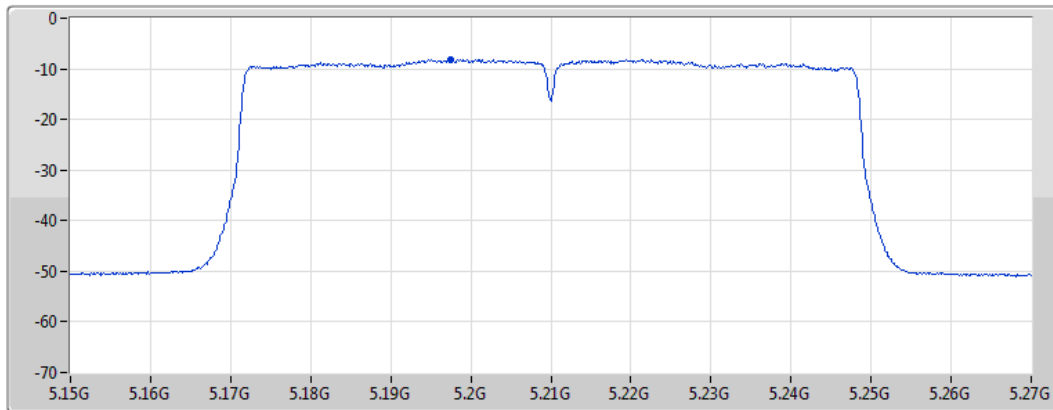

802.11ac VHT80_Nss1,(MCS0)_1TX

PSD

5210MHz

06/04/2021

CF
5.21GHz
Span
120MHz
RBW
1MHz
VBW
3MHz
Sweep Time
20ms
Detector Type
RMS

Port 1

Sum	PD	Port 1
(dBm/RBW)	(dBm/RBW)	(dBm/RBW)
-8.17	-8.17	-8.17