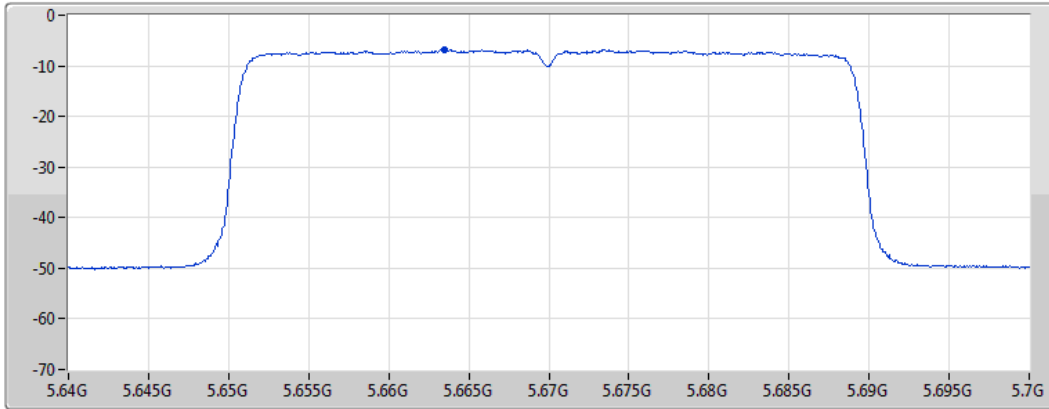

06/04/2021

CF
5.67GHz

Span
60MHz

RBW
1MHz

VBW
3MHz

Sweep Time
20ms

Detector Type
RMS

Port 1 