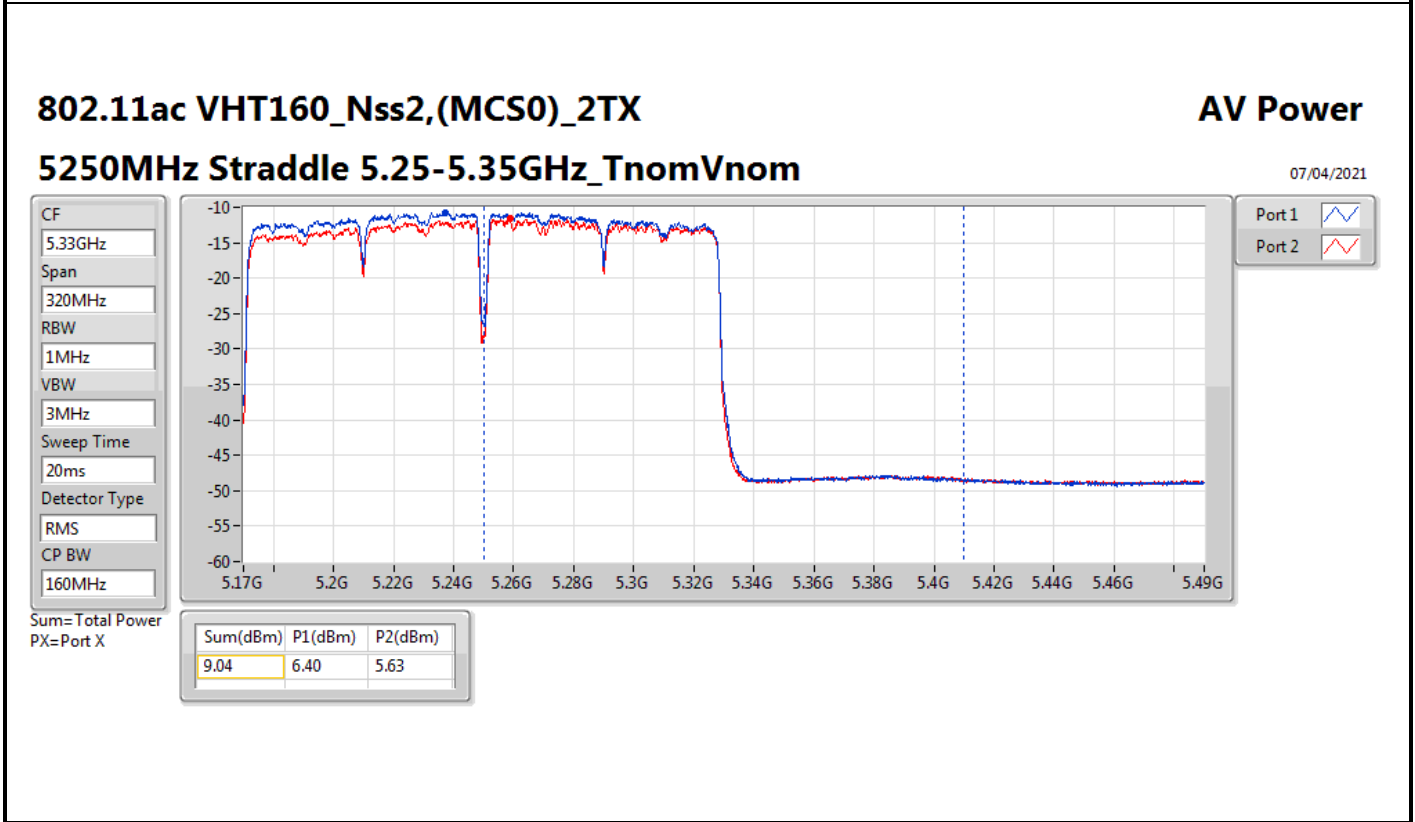

DG = Directional Gain; Port X = Port X output power

Summary

Mode	Total Power (dBm)	Total Power (W)	EIRP (dBm)	EIRP (W)
5.15-5.25GHz	-	-	-	-
802.11a_Nss1,(6Mbps)_4TX	15.92	0.03908	35.92	3.90841
802.11n HT20_Nss2,(MCS0)_4TX	15.91	0.03899	35.91	3.89942
802.11n HT40_Nss2,(MCS0)_4TX	16.18	0.04150	36.18	4.14954
802.11ac VHT20_Nss2,(MCS0)_4TX	16.07	0.04046	36.07	4.04576
802.11ac VHT40_Nss2,(MCS0)_4TX	16.34	0.04305	36.34	4.30527
802.11ac VHT80_Nss2,(MCS0)_4TX	16.18	0.04150	36.18	4.14954
802.11ac VHT160_Nss2,(MCS0)_4TX	8.96	0.00787	28.96	0.78705
802.11ax HEW20_Nss2,(MCS0)_4TX	16.24	0.04207	36.24	4.20727
802.11ax HEW40_Nss2,(MCS0)_4TX	16.43	0.04395	36.43	4.39542
802.11ax HEW80_Nss2,(MCS0)_4TX	16.32	0.04285	36.32	4.28549
802.11ax HEW160_Nss2,(MCS0)_4TX	9.22	0.00836	29.22	0.83560
5.25-5.35GHz	-	-	-	-
802.11a_Nss1,(6Mbps)_4TX	3.93	0.00247	23.93	0.24717
802.11n HT20_Nss2,(MCS0)_4TX	6.67	0.00465	26.67	0.46452
802.11n HT40_Nss2,(MCS0)_4TX	8.95	0.00785	28.95	0.78524
802.11ac VHT20_Nss2,(MCS0)_4TX	6.77	0.00475	26.77	0.47534
802.11ac VHT40_Nss2,(MCS0)_4TX	9.10	0.00813	29.10	0.81283
802.11ac VHT80_Nss2,(MCS0)_4TX	8.93	0.00782	28.93	0.78163
802.11ac VHT160_Nss2,(MCS0)_4TX	9.13	0.00818	29.13	0.81846
802.11ax HEW20_Nss2,(MCS0)_4TX	7.17	0.00521	27.17	0.52119
802.11ax HEW40_Nss2,(MCS0)_4TX	9.20	0.00832	29.20	0.83176
802.11ax HEW80_Nss2,(MCS0)_4TX	9.33	0.00857	29.33	0.85704
802.11ax HEW160_Nss2,(MCS0)_4TX	9.35	0.00861	29.35	0.86099
5.47-5.725GHz	-	-	-	-
802.11a_Nss1,(6Mbps)_4TX	3.95	0.00248	23.95	0.24831
802.11n HT20_Nss2,(MCS0)_4TX	6.68	0.00466	26.68	0.46559
802.11n HT40_Nss2,(MCS0)_4TX	9.28	0.00847	29.28	0.84723
802.11ac VHT20_Nss2,(MCS0)_4TX	6.71	0.00469	26.71	0.46881
802.11ac VHT40_Nss2,(MCS0)_4TX	9.35	0.00861	29.35	0.86099
802.11ac VHT80_Nss2,(MCS0)_4TX	9.13	0.00818	29.13	0.81846
802.11ac VHT160_Nss2,(MCS0)_4TX	8.74	0.00748	28.74	0.74817
802.11ax HEW20_Nss2,(MCS0)_4TX	7.63	0.00579	27.63	0.57943
802.11ax HEW40_Nss2,(MCS0)_4TX	9.40	0.00871	29.40	0.87096
802.11ax HEW80_Nss2,(MCS0)_4TX	9.43	0.00877	29.43	0.87700
802.11ax HEW160_Nss2,(MCS0)_4TX	8.98	0.00791	28.98	0.79068
5.725-5.85GHz	-	-	-	-
802.11a_Nss1,(6Mbps)_4TX	15.97	0.03954	35.97	3.95367
802.11n HT20_Nss2,(MCS0)_4TX	16.00	0.03981	36.00	3.98107
802.11n HT40_Nss2,(MCS0)_4TX	15.55	0.03589	35.55	3.58922
802.11ac VHT20_Nss2,(MCS0)_4TX	16.12	0.04093	36.12	4.09261
802.11ac VHT40_Nss2,(MCS0)_4TX	15.83	0.03828	35.83	3.82825
802.11ac VHT80_Nss2,(MCS0)_4TX	15.74	0.03750	35.74	3.74973
802.11ax HEW20_Nss2,(MCS0)_4TX	16.45	0.04416	36.45	4.41570
802.11ax HEW40_Nss2,(MCS0)_4TX	15.96	0.03945	35.96	3.94457
802.11ax HEW80_Nss2,(MCS0)_4TX	15.87	0.03864	35.87	3.86367