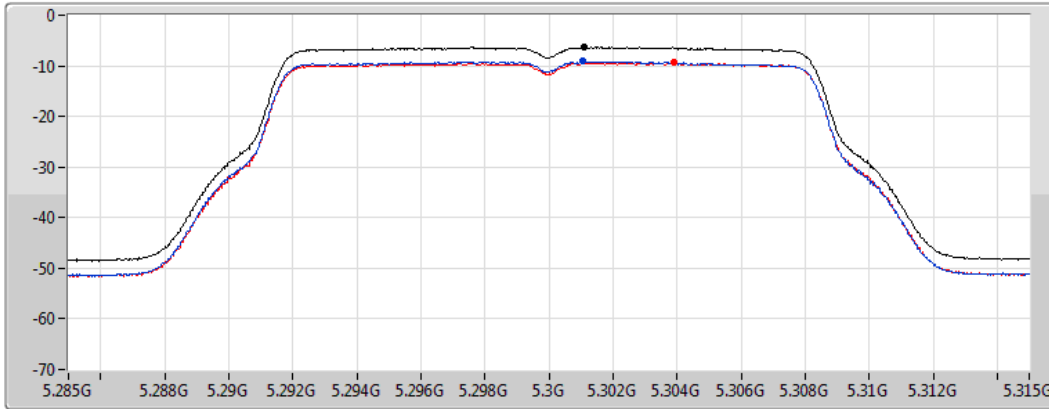

802.11a_Nss1,(6Mbps)_2TX

PSD

5300MHz

06/04/2021

CF
5.3GHz

Span
30MHz

RBW
1MHz

VBW
3MHz

Sweep Time
20ms

Detector Type
RMS

Sum ☒

Port 1 ☒

Port 2 ☒

Sum	PD	Port 1	Port 2
(dBm/RBW)	(dBm/RBW)	(dBm/RBW)	(dBm/RBW)
-6.35	-6.35	-9.12	-9.38