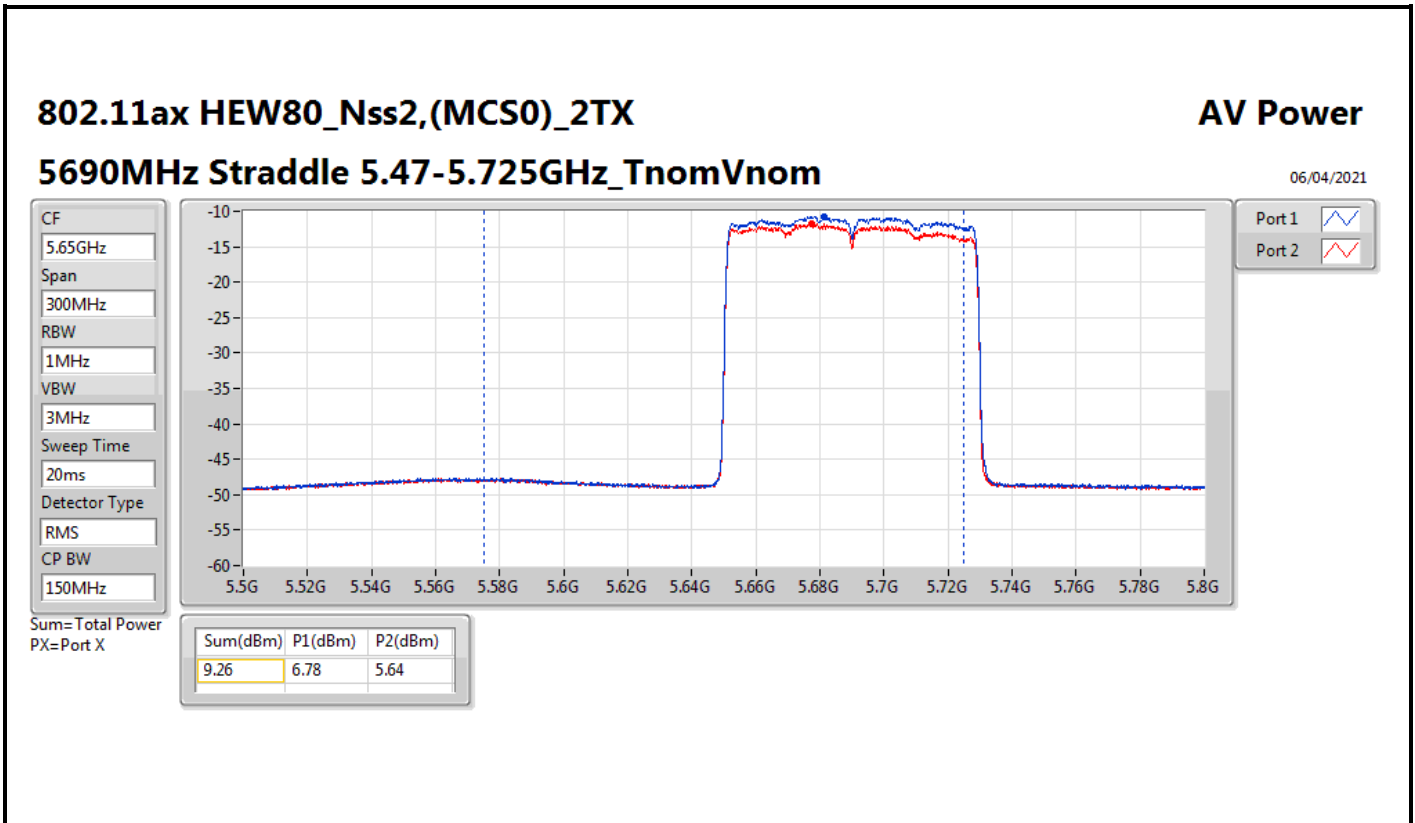

DG = Directional Gain; Port X = Port X output power

Summary

Mode	Total Power (dBm)	Total Power (W)	EIRP (dBm)	EIRP (W)
5.15-5.25GHz	-	-	-	-
802.11a_Nss1,(6Mbps)_4TX	15.92	0.03908	35.92	3.90841
802.11n HT20_Nss2,(MCS0)_4TX	15.91	0.03899	35.91	3.89942
802.11n HT40_Nss2,(MCS0)_4TX	16.18	0.04150	36.18	4.14954
802.11ac VHT20_Nss2,(MCS0)_4TX	16.07	0.04046	36.07	4.04576
802.11ac VHT40_Nss2,(MCS0)_4TX	16.34	0.04305	36.34	4.30527
802.11ac VHT80_Nss2,(MCS0)_4TX	16.18	0.04150	36.18	4.14954
802.11ac VHT160_Nss2,(MCS0)_4TX	8.96	0.00787	28.96	0.78705
802.11ax HEW20_Nss2,(MCS0)_4TX	16.24	0.04207	36.24	4.20727
802.11ax HEW40_Nss2,(MCS0)_4TX	16.43	0.04395	36.43	4.39542
802.11ax HEW80_Nss2,(MCS0)_4TX	16.32	0.04285	36.32	4.28549
802.11ax HEW160_Nss2,(MCS0)_4TX	9.22	0.00836	29.22	0.83560
5.25-5.35GHz	-	-	-	-
802.11a_Nss1,(6Mbps)_4TX	3.93	0.00247	23.93	0.24717
802.11n HT20_Nss2,(MCS0)_4TX	6.67	0.00465	26.67	0.46452
802.11n HT40_Nss2,(MCS0)_4TX	8.95	0.00785	28.95	0.78524
802.11ac VHT20_Nss2,(MCS0)_4TX	6.77	0.00475	26.77	0.47534
802.11ac VHT40_Nss2,(MCS0)_4TX	9.10	0.00813	29.10	0.81283
802.11ac VHT80_Nss2,(MCS0)_4TX	8.93	0.00782	28.93	0.78163
802.11ac VHT160_Nss2,(MCS0)_4TX	9.13	0.00818	29.13	0.81846
802.11ax HEW20_Nss2,(MCS0)_4TX	7.17	0.00521	27.17	0.52119
802.11ax HEW40_Nss2,(MCS0)_4TX	9.20	0.00832	29.20	0.83176
802.11ax HEW80_Nss2,(MCS0)_4TX	9.33	0.00857	29.33	0.85704
802.11ax HEW160_Nss2,(MCS0)_4TX	9.35	0.00861	29.35	0.86099
5.47-5.725GHz	-	-	-	-
802.11a_Nss1,(6Mbps)_4TX	3.95	0.00248	23.95	0.24831
802.11n HT20_Nss2,(MCS0)_4TX	6.68	0.00466	26.68	0.46559
802.11n HT40_Nss2,(MCS0)_4TX	9.28	0.00847	29.28	0.84723
802.11ac VHT20_Nss2,(MCS0)_4TX	6.71	0.00469	26.71	0.46881
802.11ac VHT40_Nss2,(MCS0)_4TX	9.35	0.00861	29.35	0.86099
802.11ac VHT80_Nss2,(MCS0)_4TX	9.13	0.00818	29.13	0.81846
802.11ac VHT160_Nss2,(MCS0)_4TX	8.74	0.00748	28.74	0.74817
802.11ax HEW20_Nss2,(MCS0)_4TX	7.63	0.00579	27.63	0.57943
802.11ax HEW40_Nss2,(MCS0)_4TX	9.40	0.00871	29.40	0.87096
802.11ax HEW80_Nss2,(MCS0)_4TX	9.43	0.00877	29.43	0.87700
802.11ax HEW160_Nss2,(MCS0)_4TX	8.98	0.00791	28.98	0.79068
5.725-5.85GHz	-	-	-	-
802.11a_Nss1,(6Mbps)_4TX	15.97	0.03954	35.97	3.95367
802.11n HT20_Nss2,(MCS0)_4TX	16.00	0.03981	36.00	3.98107
802.11n HT40_Nss2,(MCS0)_4TX	15.55	0.03589	35.55	3.58922
802.11ac VHT20_Nss2,(MCS0)_4TX	16.12	0.04093	36.12	4.09261
802.11ac VHT40_Nss2,(MCS0)_4TX	15.83	0.03828	35.83	3.82825
802.11ac VHT80_Nss2,(MCS0)_4TX	15.74	0.03750	35.74	3.74973
802.11ax HEW20_Nss2,(MCS0)_4TX	16.45	0.04416	36.45	4.41570
802.11ax HEW40_Nss2,(MCS0)_4TX	15.96	0.03945	35.96	3.94457
802.11ax HEW80_Nss2,(MCS0)_4TX	15.87	0.03864	35.87	3.86367