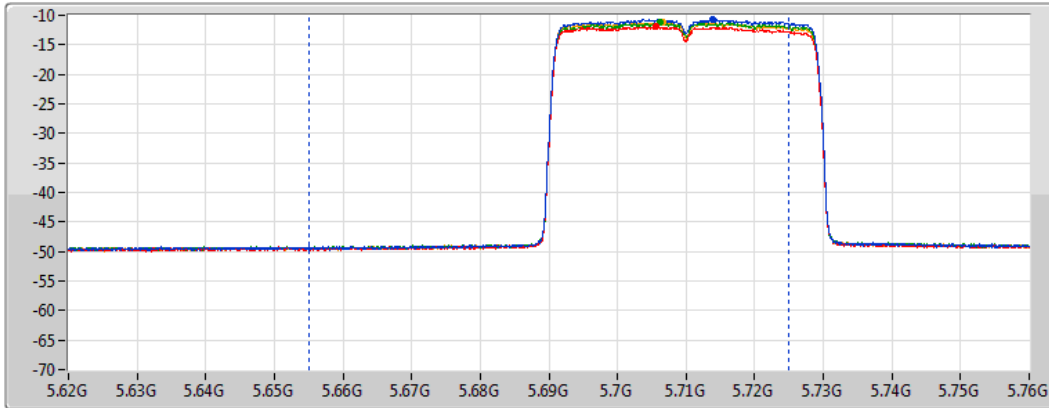

802.11ax HEW40_Nss4,(MCS0)_4TX

AV Power

5710MHz Straddle 5.47-5.725GHz_TnomVnom

08/04/2021

CF
5.69GHz

Span
140MHz

RBW
1MHz

VBW
3MHz

Sweep Time
20ms

Detector Type
RMS

CP BW
70MHz

Port 1

Port 2

Port 3

Port 4

Sum= Total Power
PX=Port X

Sum(dBm)	P1(dBm)	P2(dBm)	P3(dBm)	P4(dBm)
9.23	3.76	2.58	3.17	3.26

802.11ax HEW40_Nss4,(MCS0)_4TX

AV Power

5710MHz Straddle 5.725-5.85GHz_TnomVnom

08/04/2021

CF
5.735GHz

Span
40MHz

RBW
1MHz

VBW
3MHz

Sweep Time
20ms

Detector Type
RMS

CP BW
20MHz