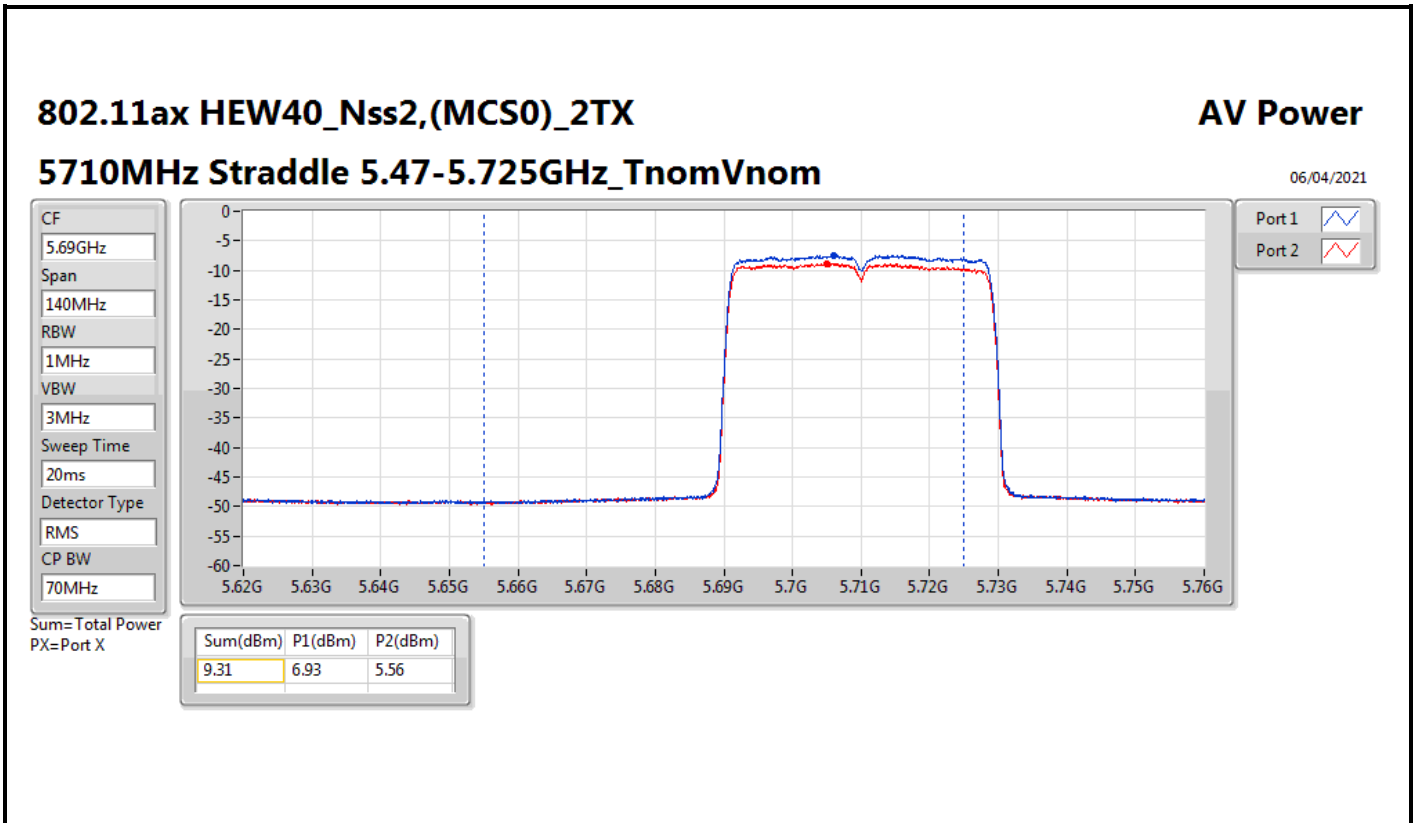

DG = Directional Gain; Port X = Port X output power

Summary

Mode	Total Power (dBm)	Total Power (W)	EIRP (dBm)	EIRP (W)
5.15-5.25GHz	-	-	-	-
802.11a_Nss1,(6Mbps)_4TX	15.92	0.03908	35.92	3.90841
802.11n HT20_Nss2,(MCS0)_4TX	15.91	0.03899	35.91	3.89942
802.11n HT40_Nss2,(MCS0)_4TX	16.18	0.04150	36.18	4.14954
802.11ac VHT20_Nss2,(MCS0)_4TX	16.07	0.04046	36.07	4.04576
802.11ac VHT40_Nss2,(MCS0)_4TX	16.34	0.04305	36.34	4.30527
802.11ac VHT80_Nss2,(MCS0)_4TX	16.18	0.04150	36.18	4.14954
802.11ac VHT160_Nss2,(MCS0)_4TX	8.96	0.00787	28.96	0.78705
802.11ax HEW20_Nss2,(MCS0)_4TX	16.24	0.04207	36.24	4.20727
802.11ax HEW40_Nss2,(MCS0)_4TX	16.43	0.04395	36.43	4.39542
802.11ax HEW80_Nss2,(MCS0)_4TX	16.32	0.04285	36.32	4.28549
802.11ax HEW160_Nss2,(MCS0)_4TX	9.22	0.00836	29.22	0.83560
5.25-5.35GHz	-	-	-	-
802.11a_Nss1,(6Mbps)_4TX	3.93	0.00247	23.93	0.24717
802.11n HT20_Nss2,(MCS0)_4TX	6.67	0.00465	26.67	0.46452
802.11n HT40_Nss2,(MCS0)_4TX	8.95	0.00785	28.95	0.78524
802.11ac VHT20_Nss2,(MCS0)_4TX	6.77	0.00475	26.77	0.47534
802.11ac VHT40_Nss2,(MCS0)_4TX	9.10	0.00813	29.10	0.81283
802.11ac VHT80_Nss2,(MCS0)_4TX	8.93	0.00782	28.93	0.78163
802.11ac VHT160_Nss2,(MCS0)_4TX	9.13	0.00818	29.13	0.81846
802.11ax HEW20_Nss2,(MCS0)_4TX	7.17	0.00521	27.17	0.52119
802.11ax HEW40_Nss2,(MCS0)_4TX	9.20	0.00832	29.20	0.83176
802.11ax HEW80_Nss2,(MCS0)_4TX	9.33	0.00857	29.33	0.85704
802.11ax HEW160_Nss2,(MCS0)_4TX	9.35	0.00861	29.35	0.86099
5.47-5.725GHz	-	-	-	-
802.11a_Nss1,(6Mbps)_4TX	3.95	0.00248	23.95	0.24831
802.11n HT20_Nss2,(MCS0)_4TX	6.68	0.00466	26.68	0.46559
802.11n HT40_Nss2,(MCS0)_4TX	9.28	0.00847	29.28	0.84723
802.11ac VHT20_Nss2,(MCS0)_4TX	6.71	0.00469	26.71	0.46881
802.11ac VHT40_Nss2,(MCS0)_4TX	9.35	0.00861	29.35	0.86099
802.11ac VHT80_Nss2,(MCS0)_4TX	9.13	0.00818	29.13	0.81846
802.11ac VHT160_Nss2,(MCS0)_4TX	8.74	0.00748	28.74	0.74817
802.11ax HEW20_Nss2,(MCS0)_4TX	7.63	0.00579	27.63	0.57943
802.11ax HEW40_Nss2,(MCS0)_4TX	9.40	0.00871	29.40	0.87096
802.11ax HEW80_Nss2,(MCS0)_4TX	9.43	0.00877	29.43	0.87700
802.11ax HEW160_Nss2,(MCS0)_4TX	8.98	0.00791	28.98	0.79068
5.725-5.85GHz	-	-	-	-
802.11a_Nss1,(6Mbps)_4TX	15.97	0.03954	35.97	3.95367
802.11n HT20_Nss2,(MCS0)_4TX	16.00	0.03981	36.00	3.98107
802.11n HT40_Nss2,(MCS0)_4TX	15.55	0.03589	35.55	3.58922
802.11ac VHT20_Nss2,(MCS0)_4TX	16.12	0.04093	36.12	4.09261
802.11ac VHT40_Nss2,(MCS0)_4TX	15.83	0.03828	35.83	3.82825
802.11ac VHT80_Nss2,(MCS0)_4TX	15.74	0.03750	35.74	3.74973
802.11ax HEW20_Nss2,(MCS0)_4TX	16.45	0.04416	36.45	4.41570
802.11ax HEW40_Nss2,(MCS0)_4TX	15.96	0.03945	35.96	3.94457
802.11ax HEW80_Nss2,(MCS0)_4TX	15.87	0.03864	35.87	3.86367