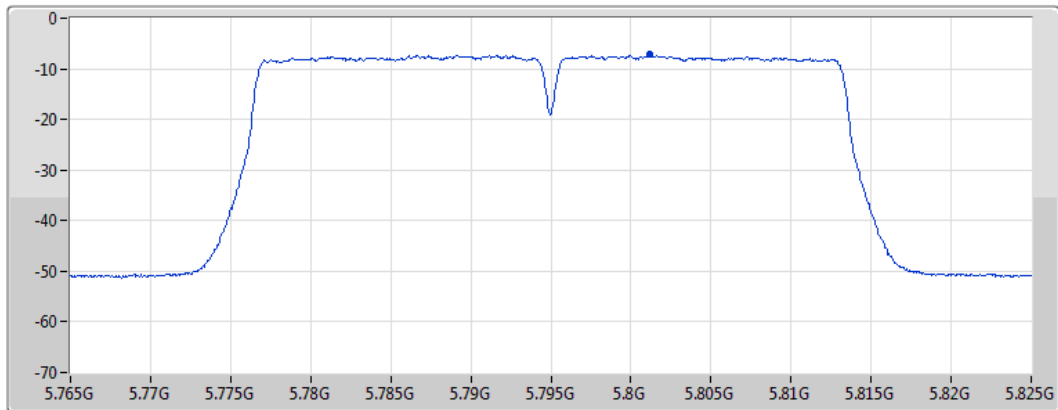

802.11n HT40_Nss1,(MCS0)_1TX

PSD

5795MHz

06/04/2021

CF
5.795GHz
Span
60MHz
RBW
500kHz
VBW
3MHz
Sweep Time
20ms
Detector Type
RMS

Port 1

Sum	PD	Port 1
(dBm/RBW)	(dBm/RBW)	(dBm/RBW)
-7.14	-7.14	-7.14