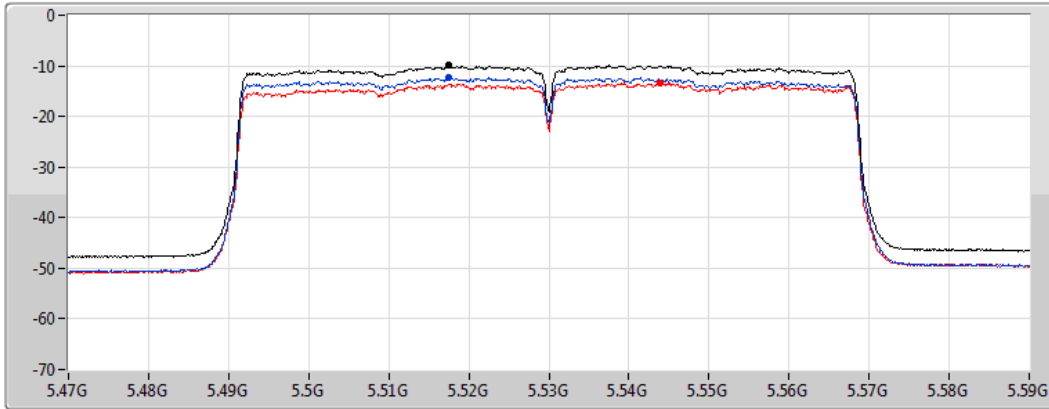

802.11ac VHT80_Nss2,(MCS0)_2TX

PSD

5530MHz

07/04/2021

CF
5.53GHz
Span
120MHz
RBW
1MHz
VBW
3MHz
Sweep Time
20ms
Detector Type
RMS

Sum ☒
Port 1 ☒
Port 2 ☒

Sum	PD	Port 1	Port 2
(dBm/RBW)	(dBm/RBW)	(dBm/RBW)	(dBm/RBW)
-9.93	-9.93	-12.36	-13.43