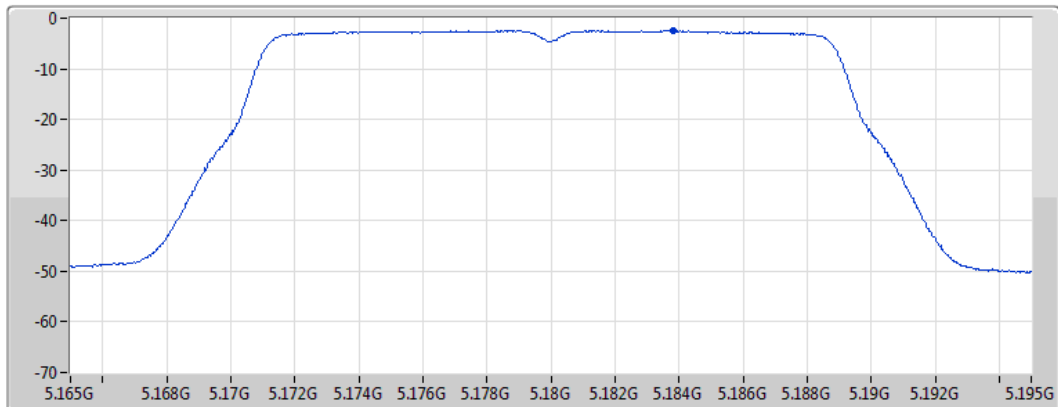

802.11ac VHT20_Nss1,(MCS0)_1TX

PSD

5180MHz

06/04/2021

CF
5.18GHz
Span
30MHz
RBW
1MHz
VBW
3MHz
Sweep Time
20ms
Detector Type
RMS

Port 1

Sum	PD	Port 1
(dBm/RBW)	(dBm/RBW)	(dBm/RBW)
-2.47	-2.47	-2.47