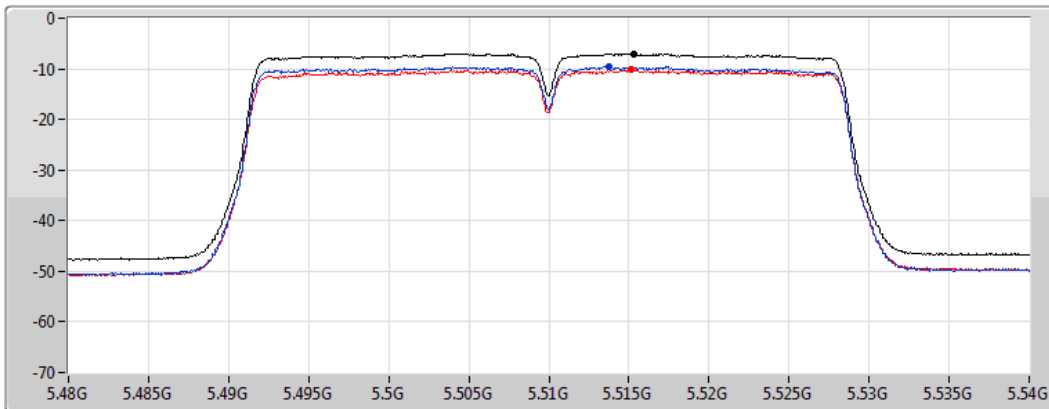

802.11ac VHT40_Nss2,(MCS0)_2TX

PSD

5510MHz

07/04/2021

CF
5.51GHz
Span
60MHz
RBW
1MHz
VBW
3MHz
Sweep Time
20ms
Detector Type
RMS

Sum ☒
Port 1 ☒
Port 2 ☒

Sum	PD	Port 1	Port 2
(dBm/RBW)	(dBm/RBW)	(dBm/RBW)	(dBm/RBW)
-7.02	-7.02	-9.60	-10.23