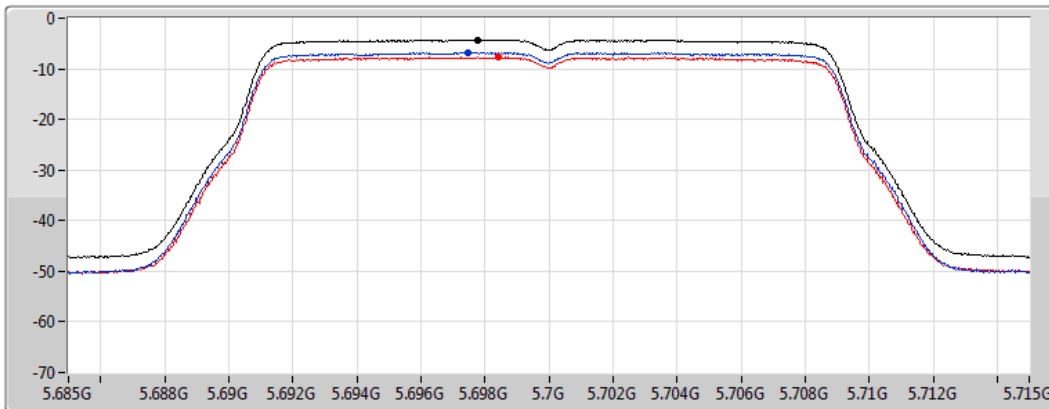

802.11ac VHT20_Nss2,(MCS0)_2TX

PSD

5700MHz

07/04/2021

CF
5.7GHz

Span
30MHz

RBW
1MHz

VBW
3MHz

Sweep Time
20ms

Detector Type
RMS

Sum

Port 1

Port 2

Sum	PD	Port 1	Port 2
(dBm/RBW)	(dBm/RBW)	(dBm/RBW)	(dBm/RBW)
-4.26	-4.26	-6.77	-7.69