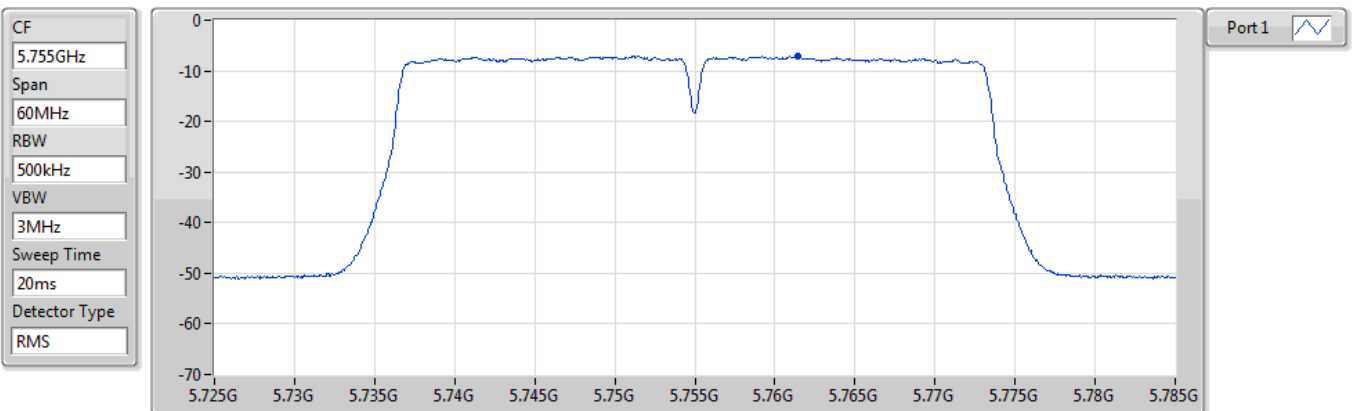

06/04/2021

Sum	PD	Port 1
(dBm/RBW)	(dBm/RBW)	(dBm/RBW)
-8.98	-8.98	-8.98

802.11n HT40_Nss1,(MCS0)_1TX

PSD

5755MHz

06/04/2021

Sum	PD	Port 1
(dBm/RBW)	(dBm/RBW)	(dBm/RBW)
-7.10	-7.10	-7.10

802.11n HT40_Nss1,(MCS0)_1TX