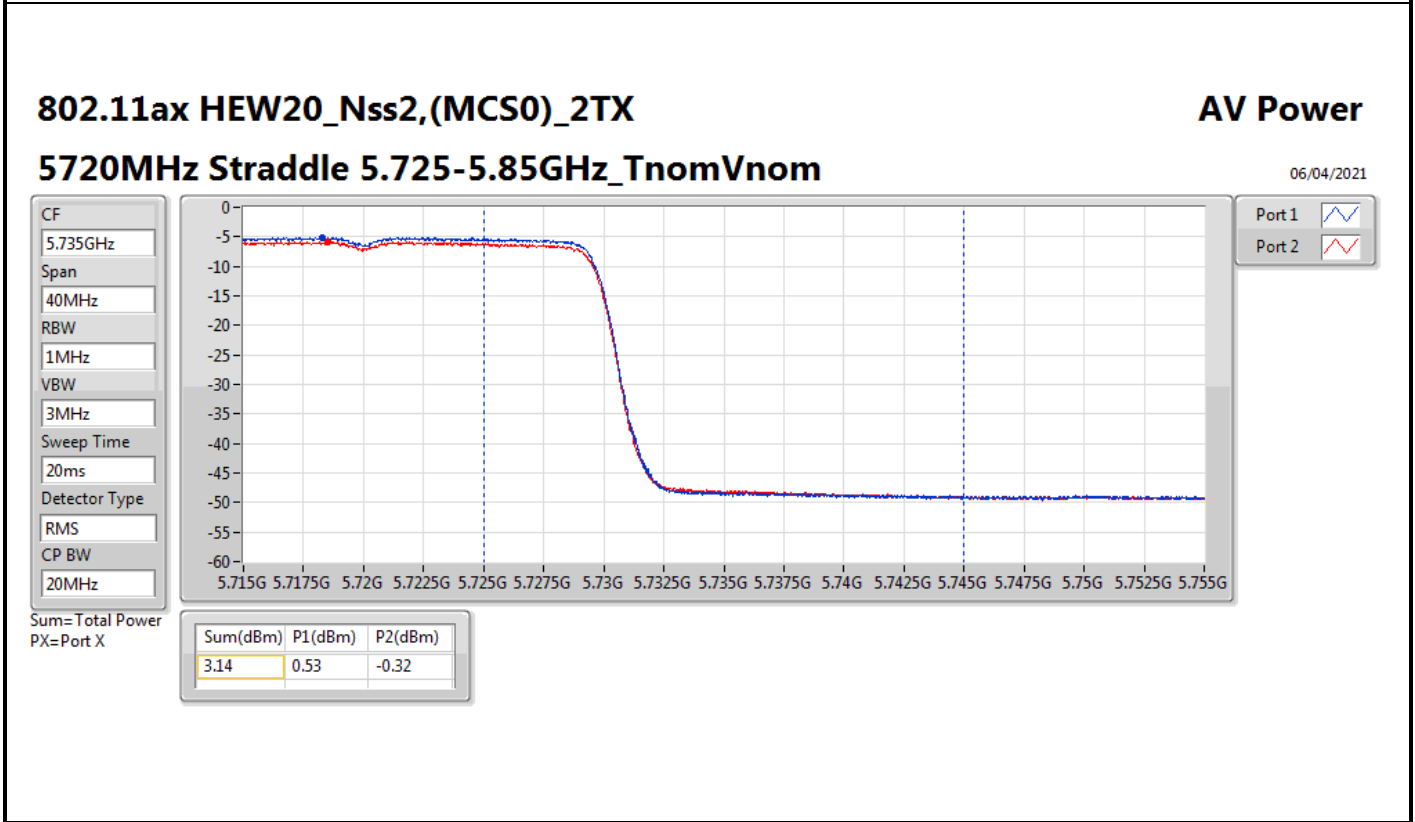

DG = Directional Gain; Port X = Port X output power

Summary

Mode	Total Power (dBm)	Total Power (W)	EIRP (dBm)	EIRP (W)
5.15-5.25GHz	-	-	-	-
802.11a_Nss1,(6Mbps)_4TX	15.92	0.03908	35.92	3.90841
802.11n HT20_Nss2,(MCS0)_4TX	15.91	0.03899	35.91	3.89942
802.11n HT40_Nss2,(MCS0)_4TX	16.18	0.04150	36.18	4.14954
802.11ac VHT20_Nss2,(MCS0)_4TX	16.07	0.04046	36.07	4.04576
802.11ac VHT40_Nss2,(MCS0)_4TX	16.34	0.04305	36.34	4.30527
802.11ac VHT80_Nss2,(MCS0)_4TX	16.18	0.04150	36.18	4.14954
802.11ac VHT160_Nss2,(MCS0)_4TX	8.96	0.00787	28.96	0.78705
802.11ax HEW20_Nss2,(MCS0)_4TX	16.24	0.04207	36.24	4.20727
802.11ax HEW40_Nss2,(MCS0)_4TX	16.43	0.04395	36.43	4.39542
802.11ax HEW80_Nss2,(MCS0)_4TX	16.32	0.04285	36.32	4.28549
802.11ax HEW160_Nss2,(MCS0)_4TX	9.22	0.00836	29.22	0.83560
5.25-5.35GHz	-	-	-	-
802.11a_Nss1,(6Mbps)_4TX	3.93	0.00247	23.93	0.24717
802.11n HT20_Nss2,(MCS0)_4TX	6.67	0.00465	26.67	0.46452
802.11n HT40_Nss2,(MCS0)_4TX	8.95	0.00785	28.95	0.78524
802.11ac VHT20_Nss2,(MCS0)_4TX	6.77	0.00475	26.77	0.47534
802.11ac VHT40_Nss2,(MCS0)_4TX	9.10	0.00813	29.10	0.81283
802.11ac VHT80_Nss2,(MCS0)_4TX	8.93	0.00782	28.93	0.78163
802.11ac VHT160_Nss2,(MCS0)_4TX	9.13	0.00818	29.13	0.81846
802.11ax HEW20_Nss2,(MCS0)_4TX	7.17	0.00521	27.17	0.52119
802.11ax HEW40_Nss2,(MCS0)_4TX	9.20	0.00832	29.20	0.83176
802.11ax HEW80_Nss2,(MCS0)_4TX	9.33	0.00857	29.33	0.85704
802.11ax HEW160_Nss2,(MCS0)_4TX	9.35	0.00861	29.35	0.86099
5.47-5.725GHz	-	-	-	-
802.11a_Nss1,(6Mbps)_4TX	3.95	0.00248	23.95	0.24831
802.11n HT20_Nss2,(MCS0)_4TX	6.68	0.00466	26.68	0.46559
802.11n HT40_Nss2,(MCS0)_4TX	9.28	0.00847	29.28	0.84723
802.11ac VHT20_Nss2,(MCS0)_4TX	6.71	0.00469	26.71	0.46881
802.11ac VHT40_Nss2,(MCS0)_4TX	9.35	0.00861	29.35	0.86099
802.11ac VHT80_Nss2,(MCS0)_4TX	9.13	0.00818	29.13	0.81846
802.11ac VHT160_Nss2,(MCS0)_4TX	8.74	0.00748	28.74	0.74817
802.11ax HEW20_Nss2,(MCS0)_4TX	7.63	0.00579	27.63	0.57943
802.11ax HEW40_Nss2,(MCS0)_4TX	9.40	0.00871	29.40	0.87096
802.11ax HEW80_Nss2,(MCS0)_4TX	9.43	0.00877	29.43	0.87700
802.11ax HEW160_Nss2,(MCS0)_4TX	8.98	0.00791	28.98	0.79068
5.725-5.85GHz	-	-	-	-
802.11a_Nss1,(6Mbps)_4TX	15.97	0.03954	35.97	3.95367
802.11n HT20_Nss2,(MCS0)_4TX	16.00	0.03981	36.00	3.98107
802.11n HT40_Nss2,(MCS0)_4TX	15.55	0.03589	35.55	3.58922
802.11ac VHT20_Nss2,(MCS0)_4TX	16.12	0.04093	36.12	4.09261
802.11ac VHT40_Nss2,(MCS0)_4TX	15.83	0.03828	35.83	3.82825
802.11ac VHT80_Nss2,(MCS0)_4TX	15.74	0.03750	35.74	3.74973
802.11ax HEW20_Nss2,(MCS0)_4TX	16.45	0.04416	36.45	4.41570
802.11ax HEW40_Nss2,(MCS0)_4TX	15.96	0.03945	35.96	3.94457
802.11ax HEW80_Nss2,(MCS0)_4TX	15.87	0.03864	35.87	3.86367