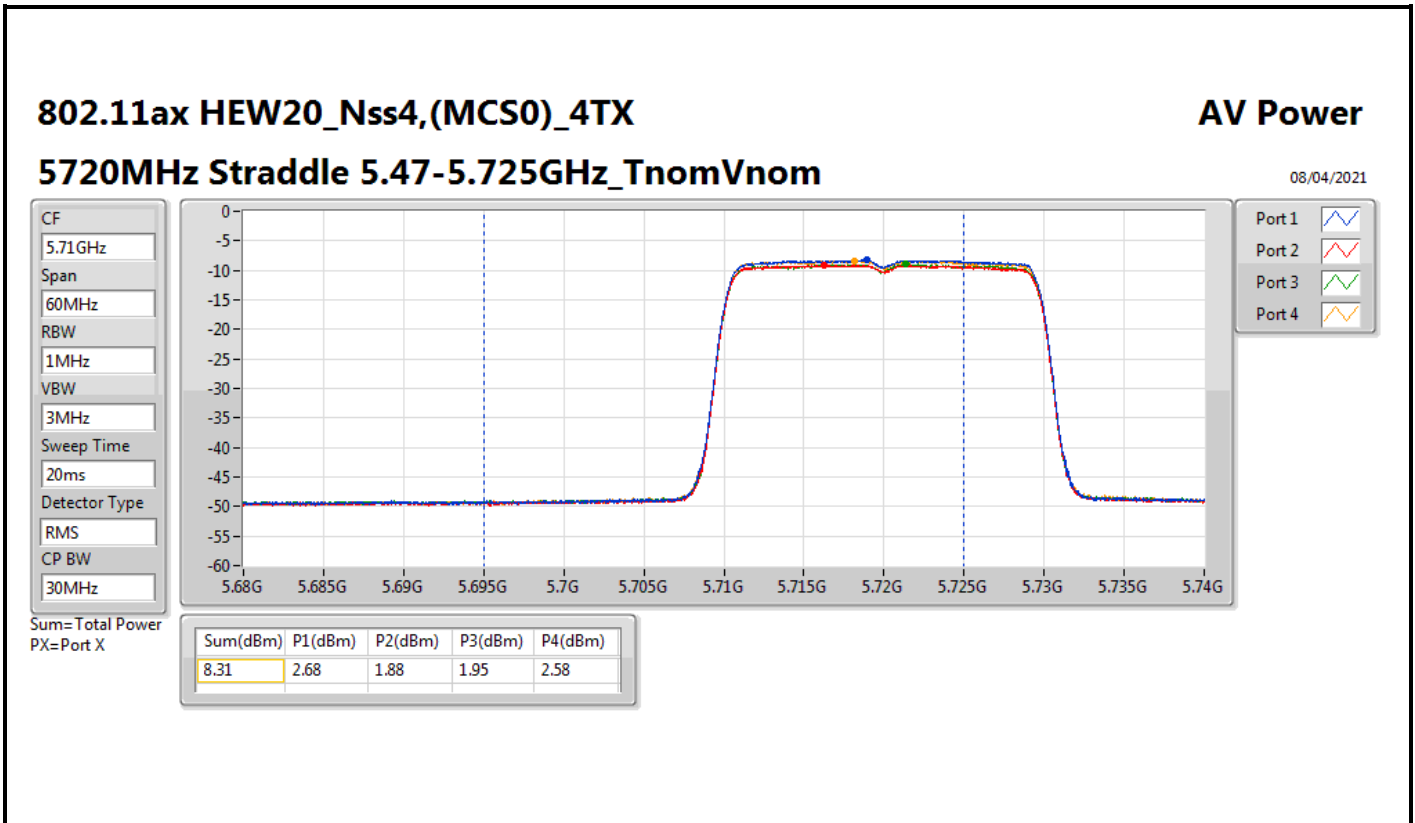

Port 4 

Sum= Total Power
PX=Port X

Sum(dBm)	P1(dBm)	P2(dBm)	P3(dBm)	P4(dBm)
2.23	-3.39	-3.62	-4.13	-4.07

802.11ax HEW40_Nss4,(MCS0)_4TX

AV Power

5710MHz Straddle 5.47-5.725GHz_TnomVnom

08/04/2021

CF
5.69GHz