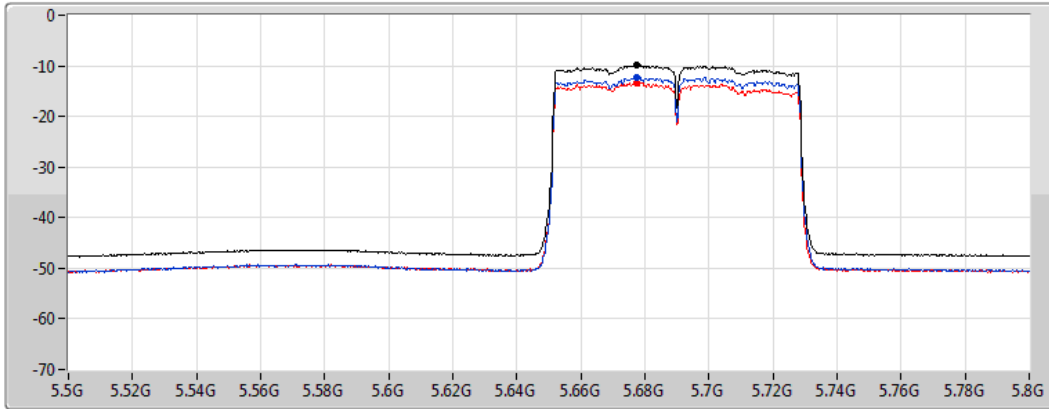

PSD

07/04/2021

CF
5.65GHz

Span
300MHz

RBW
1MHz

VBW
3MHz

Sweep Time
20ms

Detector Type
RMS