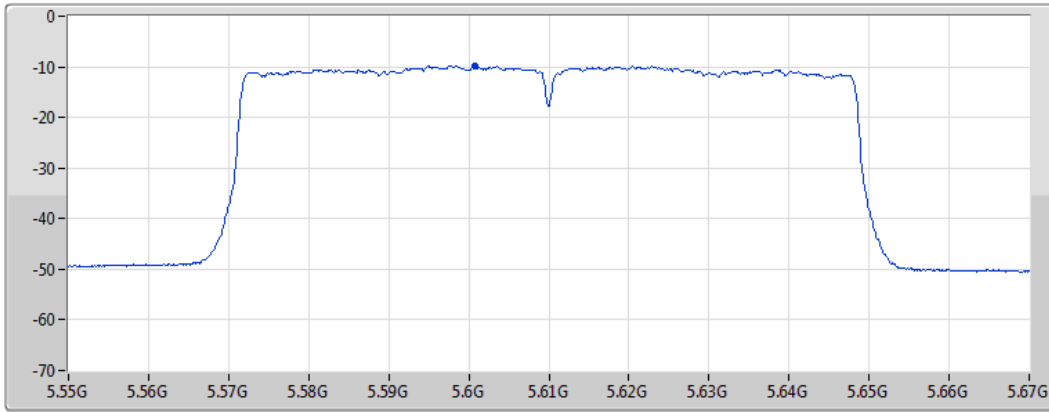

802.11ac VHT80_Nss1,(MCS0)_1TX

PSD

5610MHz

06/04/2021

CF
5.61GHz

Span
120MHz

RBW
1MHz

VBW
3MHz

Sweep Time
20ms

Detector Type
RMS

Port 1

Sum	PD	Port 1
(dBm/RBW)	(dBm/RBW)	(dBm/RBW)
-9.86	-9.86	-9.86