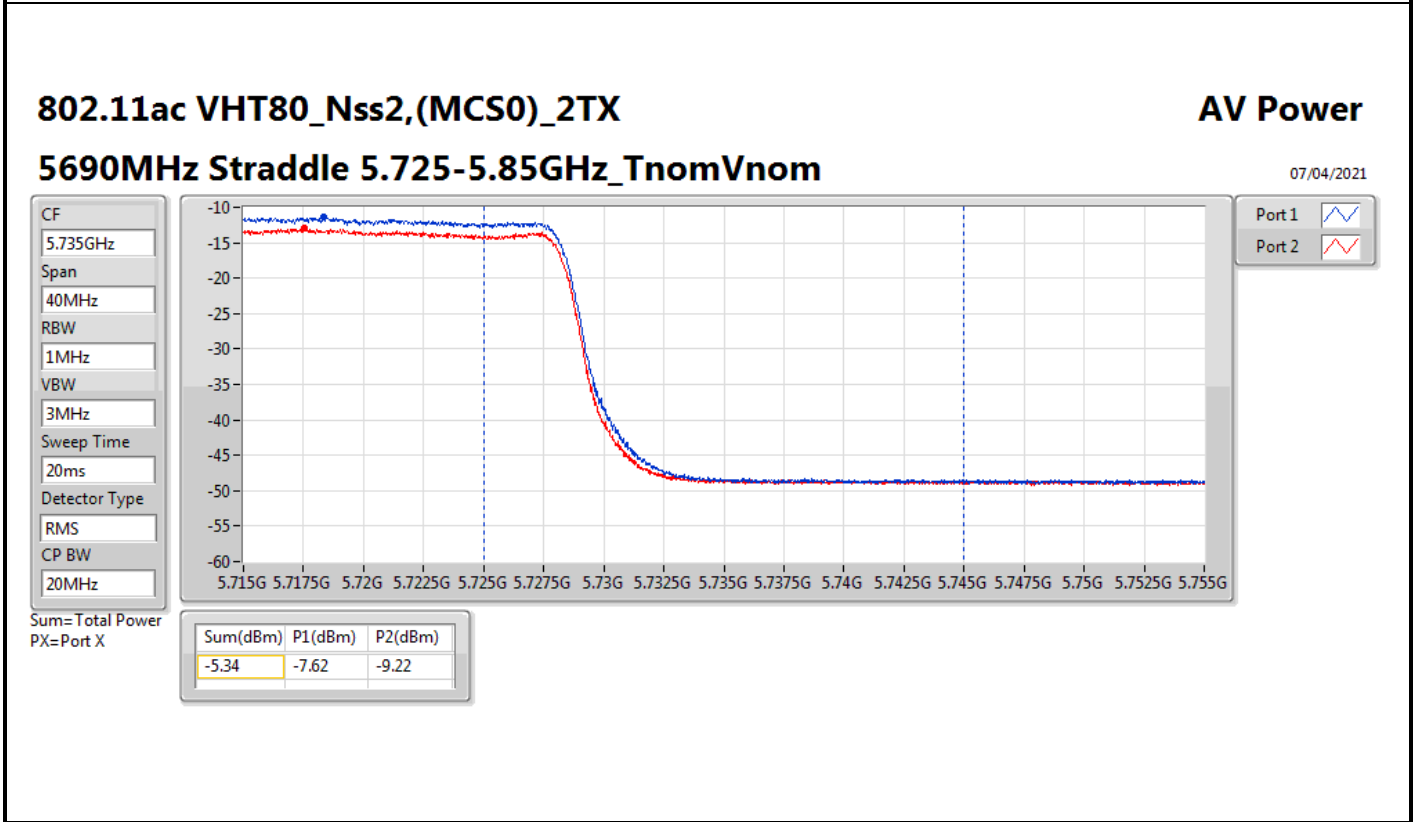

DG = Directional Gain; Port X = Port X output power

Summary

Mode	Total Power (dBm)	Total Power (W)	EIRP (dBm)	EIRP (W)
5.15-5.25GHz	-	-	-	-
802.11a_Nss1,(6Mbps)_4TX	15.92	0.03908	35.92	3.90841
802.11n HT20_Nss2,(MCS0)_4TX	15.91	0.03899	35.91	3.89942
802.11n HT40_Nss2,(MCS0)_4TX	16.18	0.04150	36.18	4.14954
802.11ac VHT20_Nss2,(MCS0)_4TX	16.07	0.04046	36.07	4.04576
802.11ac VHT40_Nss2,(MCS0)_4TX	16.34	0.04305	36.34	4.30527
802.11ac VHT80_Nss2,(MCS0)_4TX	16.18	0.04150	36.18	4.14954
802.11ac VHT160_Nss2,(MCS0)_4TX	8.96	0.00787	28.96	0.78705
802.11ax HEW20_Nss2,(MCS0)_4TX	16.24	0.04207	36.24	4.20727
802.11ax HEW40_Nss2,(MCS0)_4TX	16.43	0.04395	36.43	4.39542
802.11ax HEW80_Nss2,(MCS0)_4TX	16.32	0.04285	36.32	4.28549
802.11ax HEW160_Nss2,(MCS0)_4TX	9.22	0.00836	29.22	0.83560
5.25-5.35GHz	-	-	-	-
802.11a_Nss1,(6Mbps)_4TX	3.93	0.00247	23.93	0.24717
802.11n HT20_Nss2,(MCS0)_4TX	6.67	0.00465	26.67	0.46452
802.11n HT40_Nss2,(MCS0)_4TX	8.95	0.00785	28.95	0.78524
802.11ac VHT20_Nss2,(MCS0)_4TX	6.77	0.00475	26.77	0.47534
802.11ac VHT40_Nss2,(MCS0)_4TX	9.10	0.00813	29.10	0.81283
802.11ac VHT80_Nss2,(MCS0)_4TX	8.93	0.00782	28.93	0.78163
802.11ac VHT160_Nss2,(MCS0)_4TX	9.13	0.00818	29.13	0.81846
802.11ax HEW20_Nss2,(MCS0)_4TX	7.17	0.00521	27.17	0.52119
802.11ax HEW40_Nss2,(MCS0)_4TX	9.20	0.00832	29.20	0.83176
802.11ax HEW80_Nss2,(MCS0)_4TX	9.33	0.00857	29.33	0.85704
802.11ax HEW160_Nss2,(MCS0)_4TX	9.35	0.00861	29.35	0.86099
5.47-5.725GHz	-	-	-	-
802.11a_Nss1,(6Mbps)_4TX	3.95	0.00248	23.95	0.24831
802.11n HT20_Nss2,(MCS0)_4TX	6.68	0.00466	26.68	0.46559
802.11n HT40_Nss2,(MCS0)_4TX	9.28	0.00847	29.28	0.84723
802.11ac VHT20_Nss2,(MCS0)_4TX	6.71	0.00469	26.71	0.46881
802.11ac VHT40_Nss2,(MCS0)_4TX	9.35	0.00861	29.35	0.86099
802.11ac VHT80_Nss2,(MCS0)_4TX	9.13	0.00818	29.13	0.81846
802.11ac VHT160_Nss2,(MCS0)_4TX	8.74	0.00748	28.74	0.74817
802.11ax HEW20_Nss2,(MCS0)_4TX	7.63	0.00579	27.63	0.57943
802.11ax HEW40_Nss2,(MCS0)_4TX	9.40	0.00871	29.40	0.87096
802.11ax HEW80_Nss2,(MCS0)_4TX	9.43	0.00877	29.43	0.87700
802.11ax HEW160_Nss2,(MCS0)_4TX	8.98	0.00791	28.98	0.79068
5.725-5.85GHz	-	-	-	-
802.11a_Nss1,(6Mbps)_4TX	15.97	0.03954	35.97	3.95367
802.11n HT20_Nss2,(MCS0)_4TX	16.00	0.03981	36.00	3.98107
802.11n HT40_Nss2,(MCS0)_4TX	15.55	0.03589	35.55	3.58922
802.11ac VHT20_Nss2,(MCS0)_4TX	16.12	0.04093	36.12	4.09261
802.11ac VHT40_Nss2,(MCS0)_4TX	15.83	0.03828	35.83	3.82825
802.11ac VHT80_Nss2,(MCS0)_4TX	15.74	0.03750	35.74	3.74973
802.11ax HEW20_Nss2,(MCS0)_4TX	16.45	0.04416	36.45	4.41570
802.11ax HEW40_Nss2,(MCS0)_4TX	15.96	0.03945	35.96	3.94457
802.11ax HEW80_Nss2,(MCS0)_4TX	15.87	0.03864	35.87	3.86367