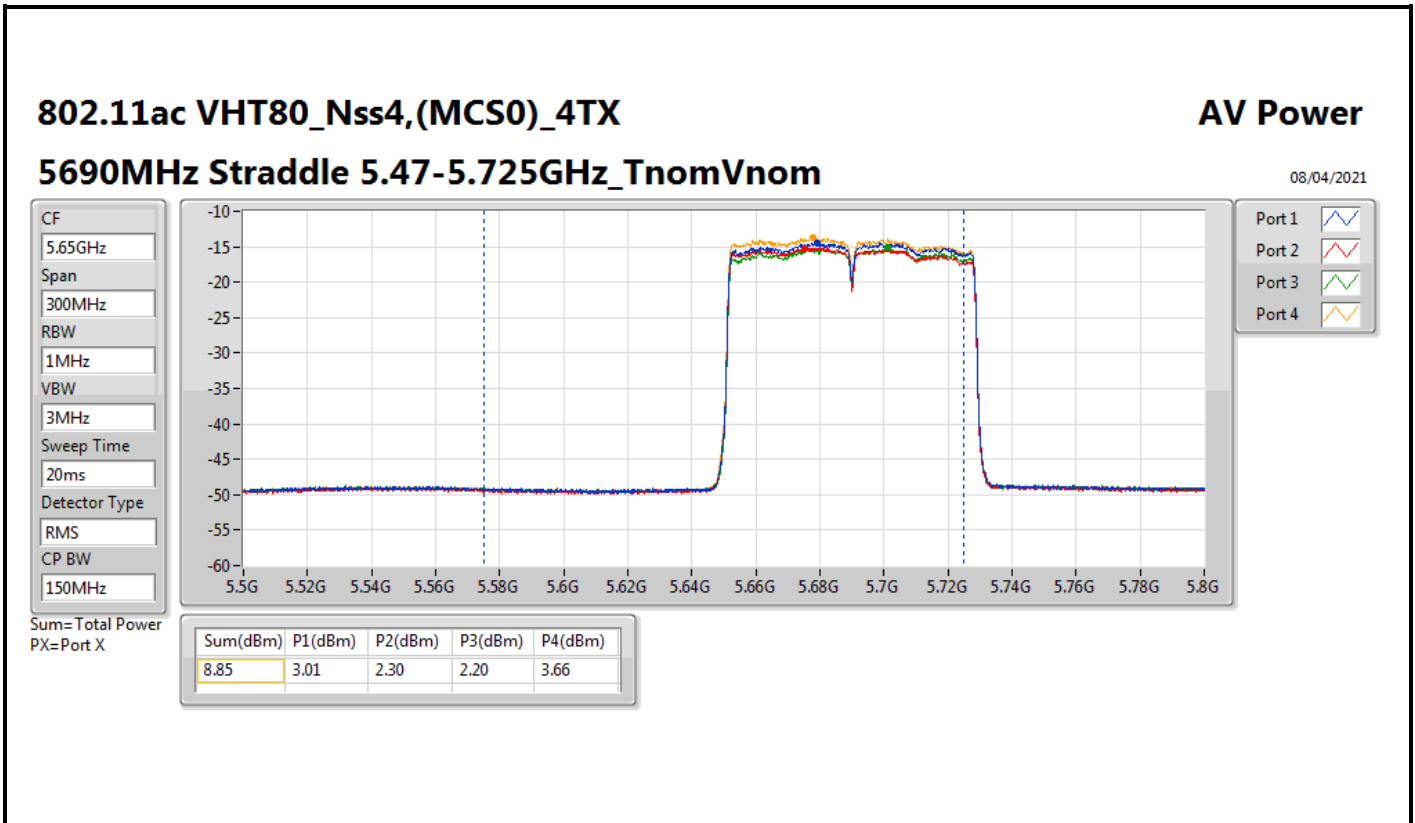

RBW
1MHz

VBW
3MHz

Sweep Time
20ms

Detector Type
RMS

CP BW
20MHz

Port 1 

Port 2 

Port 3 

Port 4 

Sum= Total Power
PX=Port X

Sum(dBm)	P1(dBm)	P2(dBm)	P3(dBm)	P4(dBm)
2.23	-3.39	-3.62	-4.13	-4.07

802.11ax HEW40_Nss4,(MCS0)_4TX

AV Power

5710MHz Straddle 5.47-5.725GHz_TnomVnom

08/04/2021

CF
5.69GHz