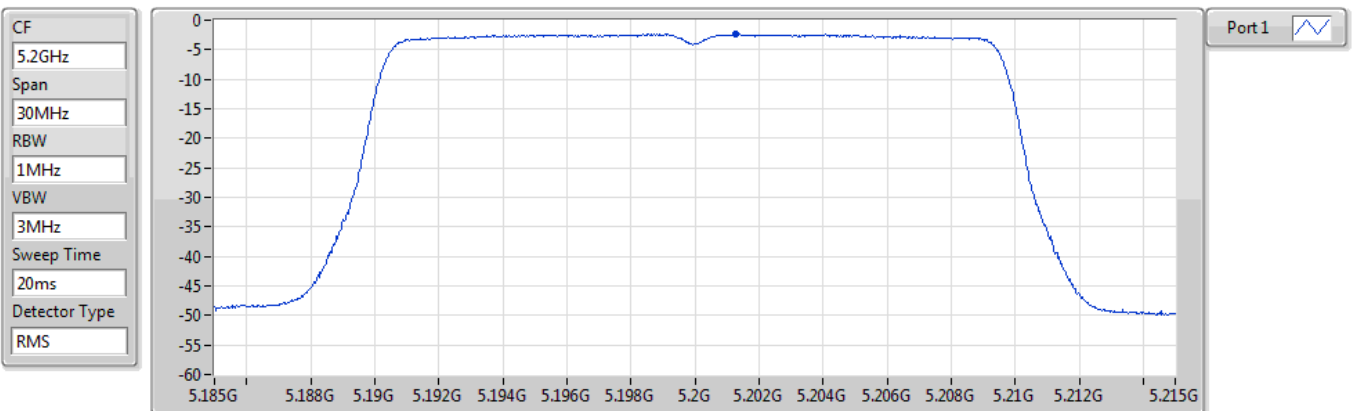

06/04/2021

802.11ax HEW20_Nss1,(MCS0)_1TX

PSD

5200MHz

06/04/2021

802.11ax HEW20_Nss1,(MCS0)_1TX

PSD

5240MHz