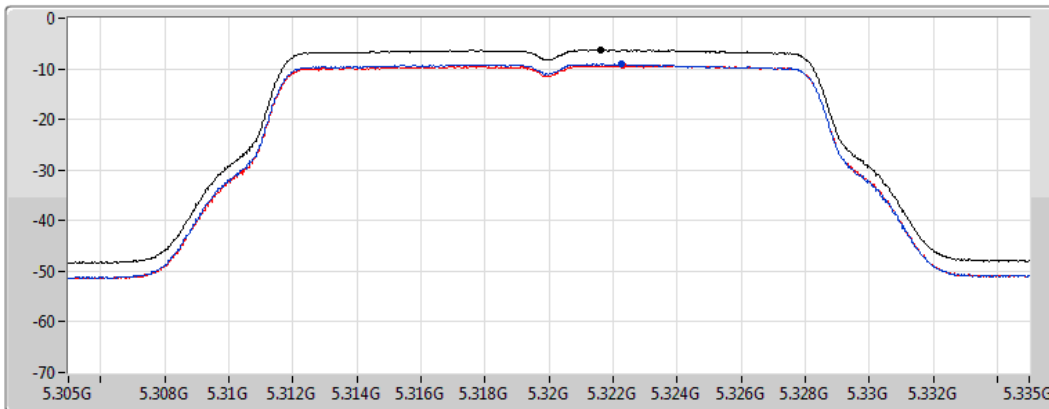

5320MHz

06/04/2021

CF
5.32GHz

Span
30MHz

RBW
1MHz

VBW
3MHz

Sweep Time
20ms

Detector Type
RMS