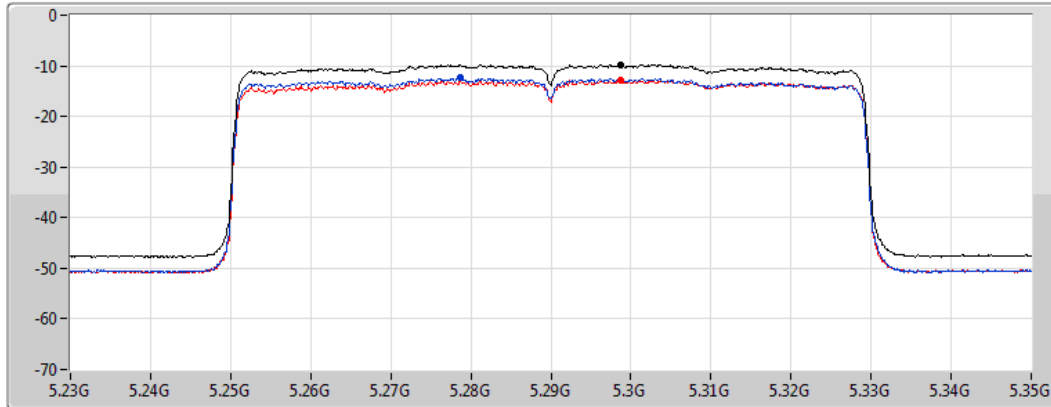

Sum
Port 1
Port 2

Sum	PD	Port 1	Port 2
(dBm/RBW)	(dBm/RBW)	(dBm/RBW)	(dBm/RBW)
-5.50	-5.50	-8.03	-8.69

802.11ax HEW80_Nss2,(MCS0)_2TX

PSD

5290MHz

06/04/2021

CF
5.29GHz
Span
120MHz
RBW
1MHz
VBW
3MHz
Sweep Time
20ms
Detector Type
RMS