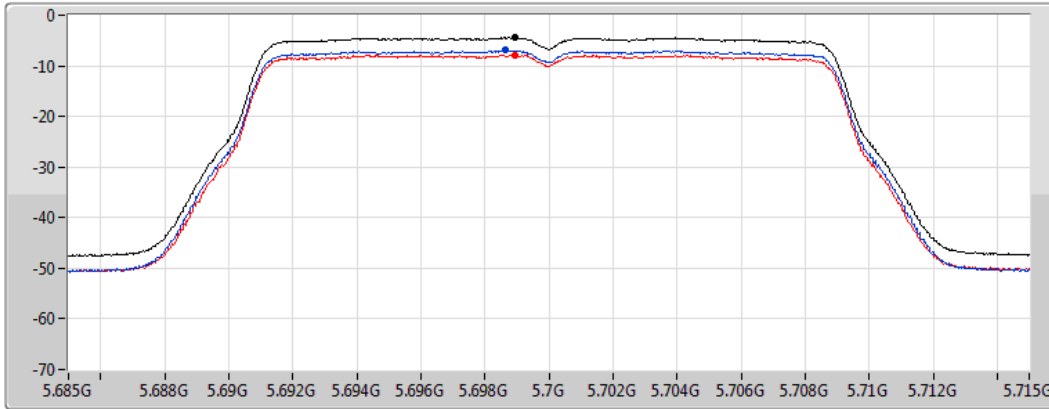

802.11n HT20_Nss2,(MCS0)_2TX

PSD

5700MHz

07/04/2021

CF
5.7GHz
Span
30MHz
RBW
1MHz
VBW
3MHz
Sweep Time
20ms
Detector Type
RMS

Sum
Port 1
Port 2

Sum	PD	Port 1	Port 2
(dBm/RBW)	(dBm/RBW)	(dBm/RBW)	(dBm/RBW)
-4.44	-4.44	-6.93	-7.84

802.11n HT20_Nss2,(MCS0)_2TX

PSD

5720MHz Straddle 5.47-5.725GHz

07/04/2021

CF
5.71GHz
Span
60MHz
RBW
1MHz
VBW
3MHz
Sweep Time
20ms
Detector Type
RMS