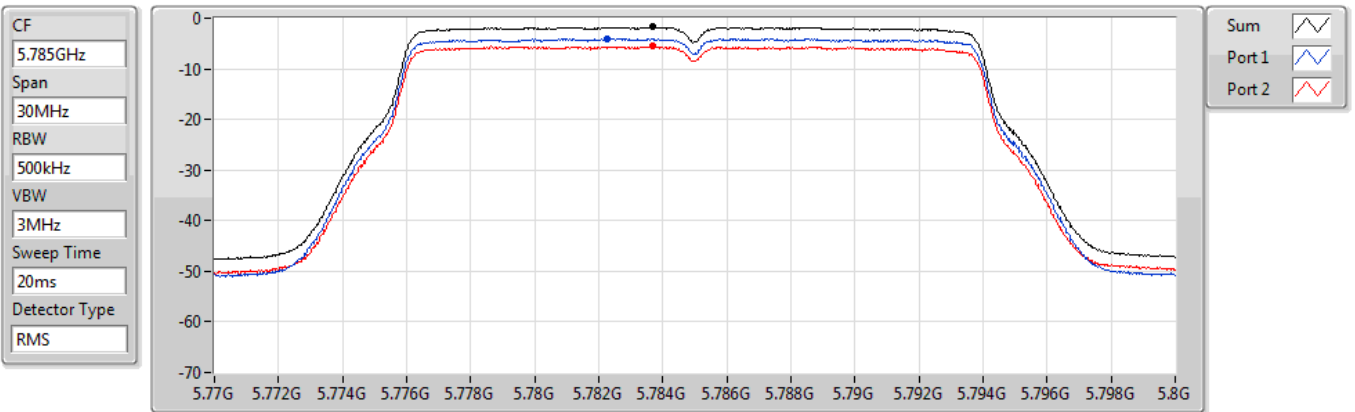

802.11ac VHT20_Nss2,(MCS0)_2TX

PSD

5785MHz

07/04/2021

Sum	PD	Port 1	Port 2
(dBm/RBW)	(dBm/RBW)	(dBm/RBW)	(dBm/RBW)
-1.75	-1.75	-4.02	-5.55