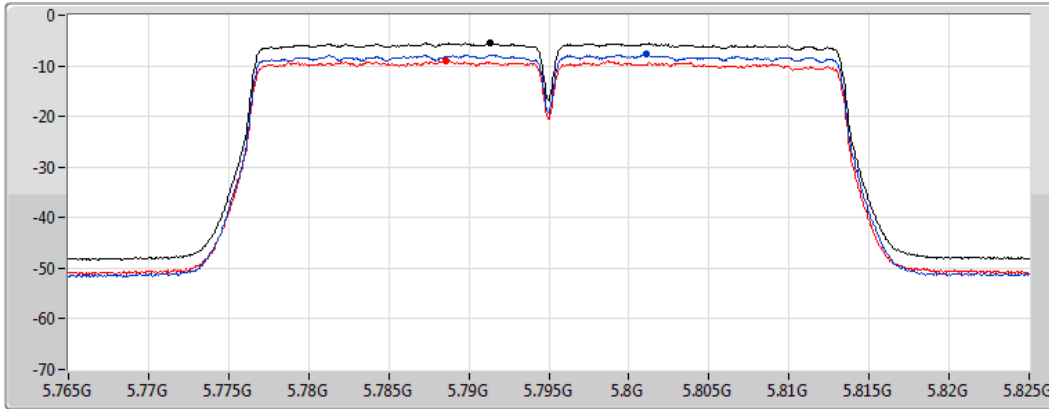

Sum
Port 1
Port 2

Sum	PD	Port 1	Port 2
(dBm/RBW)	(dBm/RBW)	(dBm/RBW)	(dBm/RBW)
-4.98	-4.98	-7.32	-8.47

802.11n HT40_Nss2,(MCS0)_2TX

PSD

5795MHz

07/04/2021

CF
5.795GHz
Span
60MHz
RBW
500kHz
VBW
3MHz
Sweep Time
20ms
Detector Type
RMS