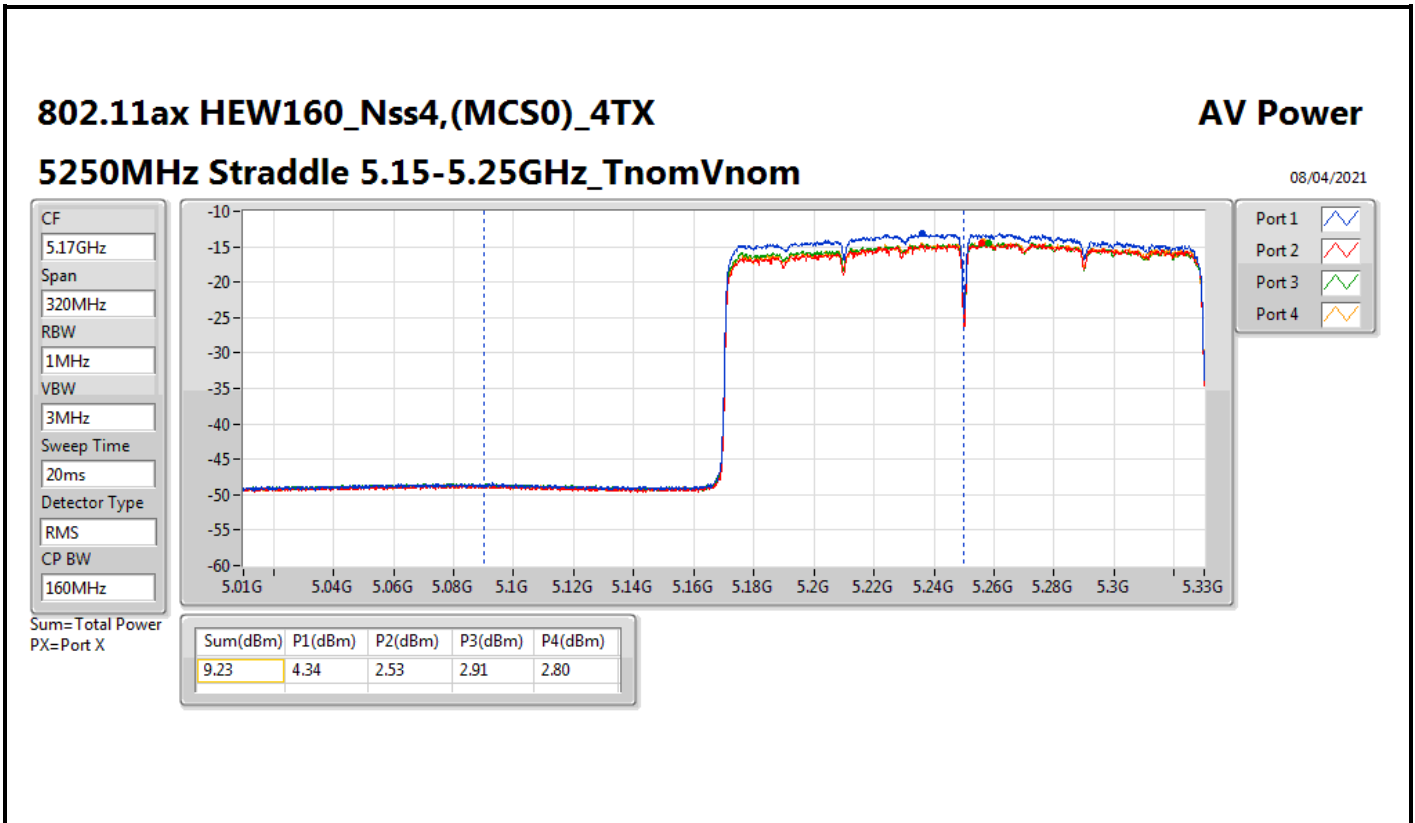

Port 2 

Port 3 

Port 4 

Sum= Total Power
PX=Port X

Sum(dBm)	P1(dBm)	P2(dBm)	P3(dBm)	P4(dBm)
-1.02	-6.37	-7.83	-6.98	-7.12

Summary

Mode	Total Power (dBm)	Total Power (W)	EIRP (dBm)	EIRP (W)
5.15-5.25GHz	-	-	-	-
802.11ax HEW20-BF_Nss2,(MCS0)_4TX	13.23	0.02104	36.24	4.20727
802.11ax HEW40-BF_Nss2,(MCS0)_4TX	13.42	0.02198	36.43	4.39542
802.11ax HEW80-BF_Nss2,(MCS0)_4TX	13.31	0.02143	36.32	4.28549
802.11ax HEW160-BF_Nss2,(MCS0)_4TX	6.21	0.00418	29.22	0.83560
5.25-5.35GHz	-	-	-	-
802.11ax HEW20-BF_Nss2,(MCS0)_4TX	4.16	0.00261	27.17	0.52119
802.11ax HEW40-BF_Nss2,(MCS0)_4TX	6.19	0.00416	29.20	0.83176
802.11ax HEW80-BF_Nss2,(MCS0)_4TX	6.32	0.00429	29.33	0.85704
802.11ax HEW160-BF_Nss2,(MCS0)_4TX	6.34	0.00431	29.35	0.86099
5.47-5.725GHz	-	-	-	-
802.11ax HEW20-BF_Nss2,(MCS0)_4TX	4.62	0.00290	27.63	0.57943
802.11ax HEW40-BF_Nss2,(MCS0)_4TX	6.39	0.00436	29.40	0.87096
802.11ax HEW80-BF_Nss2,(MCS0)_4TX	6.42	0.00439	29.43	0.87700
802.11ax HEW160-BF_Nss2,(MCS0)_4TX	5.97	0.00395	28.98	0.79068
5.725-5.85GHz	-	-	-	-
802.11ax HEW20-BF_Nss2,(MCS0)_4TX	13.44	0.02208	36.45	4.41570
802.11ax HEW40-BF_Nss2,(MCS0)_4TX	12.95	0.01972	35.96	3.94457
802.11ax HEW80-BF_Nss2,(MCS0)_4TX	12.86	0.01932	35.87	3.86367