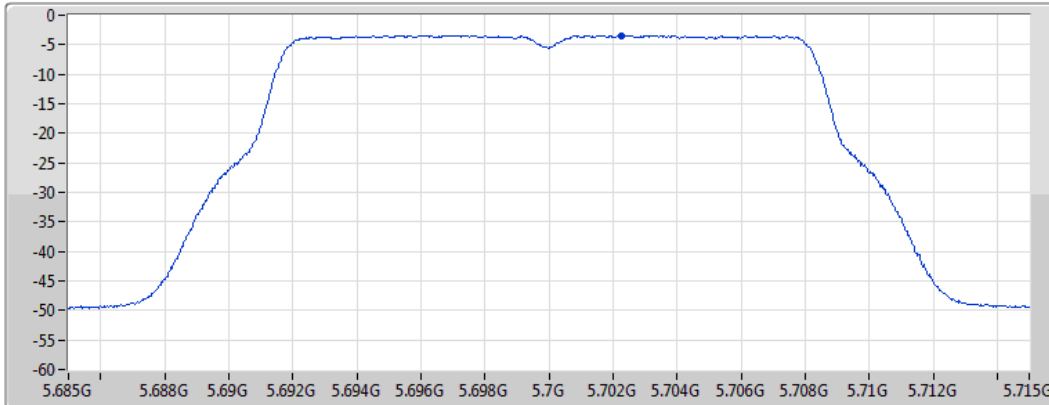

5700MHz

06/04/2021

CF
5.7GHz

Span
30MHz

RBW
1MHz

VBW
3MHz

Sweep Time
20ms

Detector Type
RMS