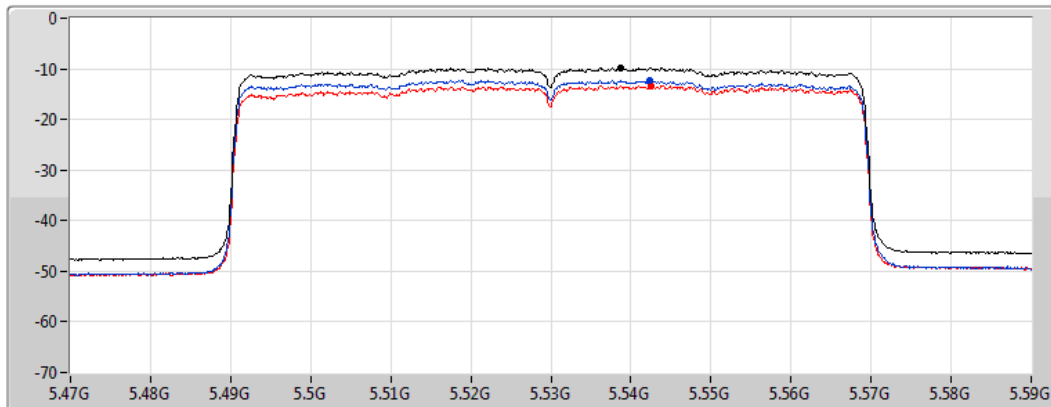

Sum
Port 1
Port 2

Sum	PD	Port 1	Port 2
(dBm/RBW)	(dBm/RBW)	(dBm/RBW)	(dBm/RBW)
-9.73	-9.73	-12.37	-12.82

802.11ax HEW80_Nss2,(MCS0)_2TX

PSD

5530MHz

06/04/2021

CF
5.53GHz
Span
120MHz
RBW
1MHz
VBW
3MHz
Sweep Time
20ms
Detector Type
RMS