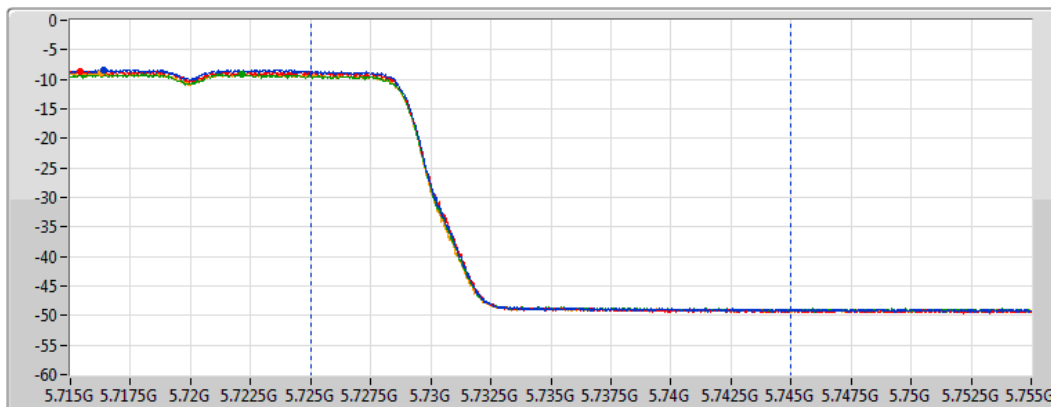

Port 1

Port 2

Port 3

Port 4

Sum= Total Power
PX=Port X

Sum(dBm)	P1(dBm)	P2(dBm)	P3(dBm)	P4(dBm)
2.23	-3.39	-3.62	-4.13	-4.07