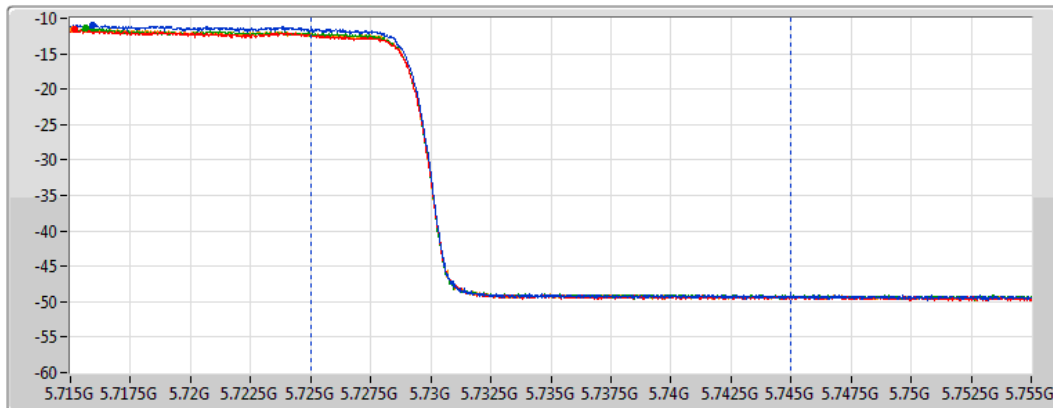

Port 1

Port 2

Port 3

Port 4

Sum= Total Power
PX=Port X

Sum(dBm)	P1(dBm)	P2(dBm)	P3(dBm)	P4(dBm)
-0.80	-6.27	-7.19	-6.89	-6.97