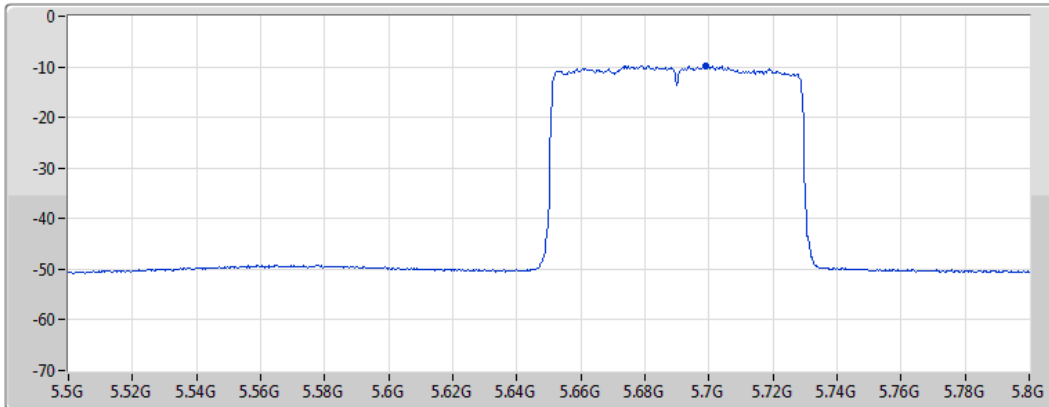

06/04/2021

CF
5.65GHz

Span
300MHz

RBW
1MHz

VBW
3MHz

Sweep Time
20ms

Detector Type
RMS

Port 1 