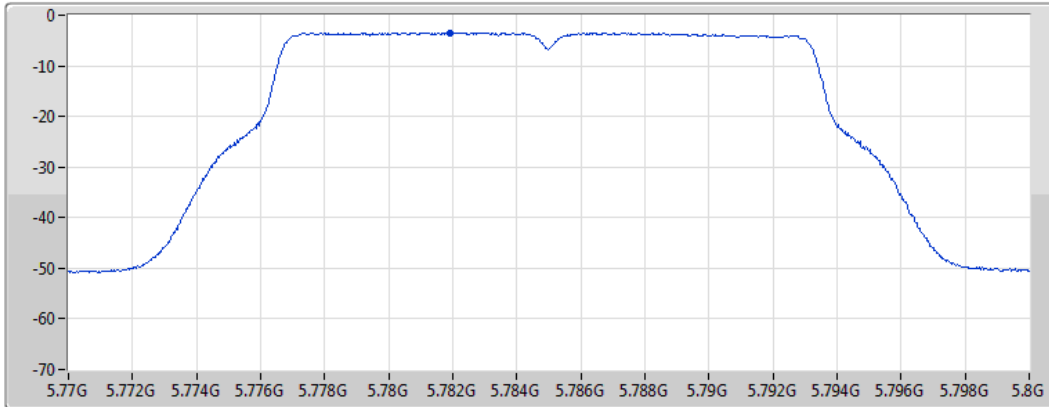

5785MHz

06/04/2021

CF
5.785GHz

Span
30MHz

RBW
500kHz

VBW
3MHz

Sweep Time
20ms

Detector Type
RMS