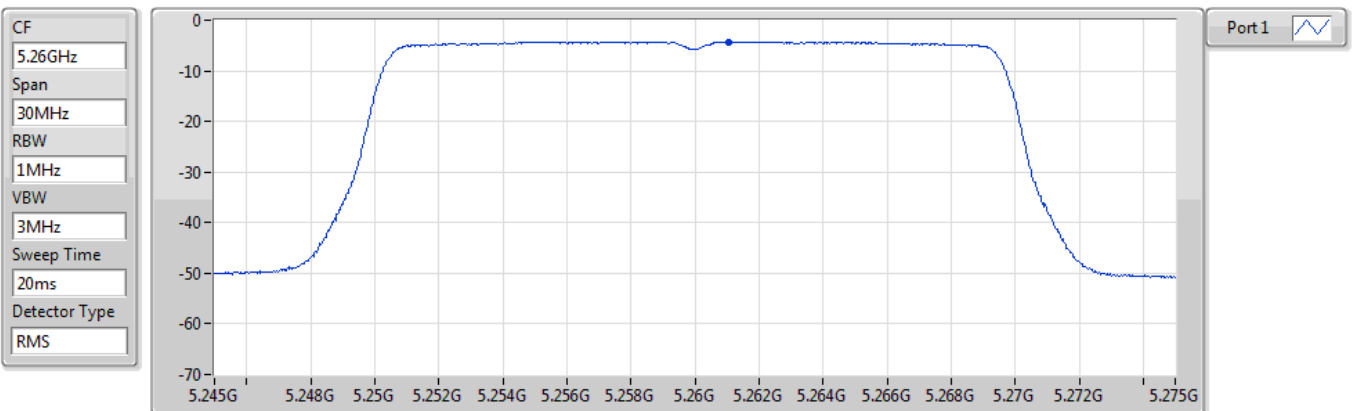

06/04/2021

Sum	PD	Port 1
(dBm/1MHz)	(dBm/1MHz)	(dBm/1MHz)
-2.46	-2.46	-2.46

802.11ax HEW20_Nss1,(MCS0)_1TX

PSD

5260MHz

06/04/2021

Sum	PD	Port 1
(dBm/1MHz)	(dBm/1MHz)	(dBm/1MHz)
-4.24	-4.24	-4.24

802.11ax HEW20_Nss1,(MCS0)_1TX