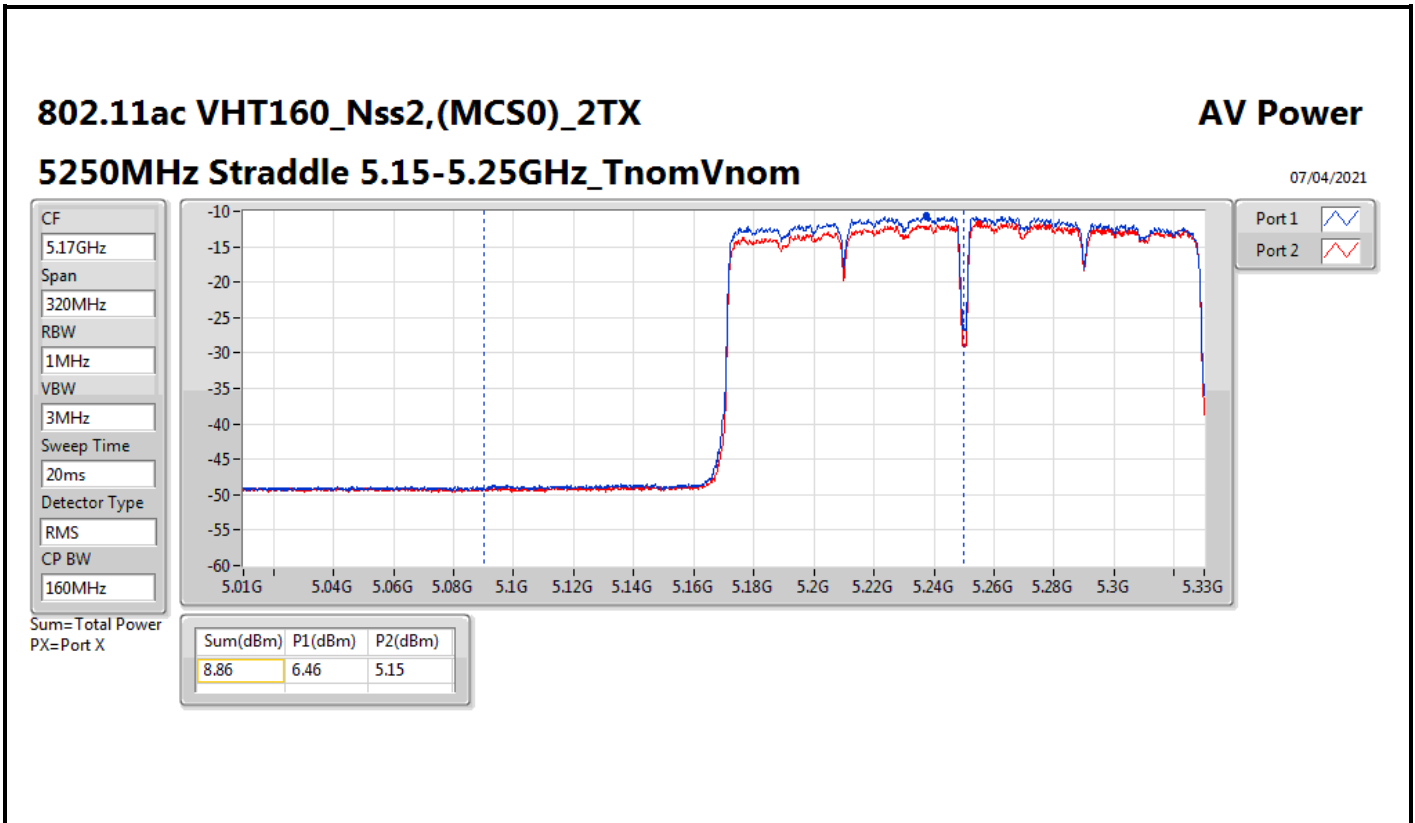

DG = Directional Gain; Port X = Port X output power

Summary

Mode	Total Power (dBm)	Total Power (W)	EIRP (dBm)	EIRP (W)
5.15-5.25GHz	-	-	-	-
802.11a_Nss1,(6Mbps)_4TX	15.92	0.03908	35.92	3.90841
802.11n HT20_Nss2,(MCS0)_4TX	15.91	0.03899	35.91	3.89942
802.11n HT40_Nss2,(MCS0)_4TX	16.18	0.04150	36.18	4.14954
802.11ac VHT20_Nss2,(MCS0)_4TX	16.07	0.04046	36.07	4.04576
802.11ac VHT40_Nss2,(MCS0)_4TX	16.34	0.04305	36.34	4.30527
802.11ac VHT80_Nss2,(MCS0)_4TX	16.18	0.04150	36.18	4.14954
802.11ac VHT160_Nss2,(MCS0)_4TX	8.96	0.00787	28.96	0.78705
802.11ax HEW20_Nss2,(MCS0)_4TX	16.24	0.04207	36.24	4.20727
802.11ax HEW40_Nss2,(MCS0)_4TX	16.43	0.04395	36.43	4.39542
802.11ax HEW80_Nss2,(MCS0)_4TX	16.32	0.04285	36.32	4.28549
802.11ax HEW160_Nss2,(MCS0)_4TX	9.22	0.00836	29.22	0.83560
5.25-5.35GHz	-	-	-	-
802.11a_Nss1,(6Mbps)_4TX	3.93	0.00247	23.93	0.24717
802.11n HT20_Nss2,(MCS0)_4TX	6.67	0.00465	26.67	0.46452
802.11n HT40_Nss2,(MCS0)_4TX	8.95	0.00785	28.95	0.78524
802.11ac VHT20_Nss2,(MCS0)_4TX	6.77	0.00475	26.77	0.47534
802.11ac VHT40_Nss2,(MCS0)_4TX	9.10	0.00813	29.10	0.81283
802.11ac VHT80_Nss2,(MCS0)_4TX	8.93	0.00782	28.93	0.78163
802.11ac VHT160_Nss2,(MCS0)_4TX	9.13	0.00818	29.13	0.81846
802.11ax HEW20_Nss2,(MCS0)_4TX	7.17	0.00521	27.17	0.52119
802.11ax HEW40_Nss2,(MCS0)_4TX	9.20	0.00832	29.20	0.83176
802.11ax HEW80_Nss2,(MCS0)_4TX	9.33	0.00857	29.33	0.85704
802.11ax HEW160_Nss2,(MCS0)_4TX	9.35	0.00861	29.35	0.86099
5.47-5.725GHz	-	-	-	-
802.11a_Nss1,(6Mbps)_4TX	3.95	0.00248	23.95	0.24831
802.11n HT20_Nss2,(MCS0)_4TX	6.68	0.00466	26.68	0.46559
802.11n HT40_Nss2,(MCS0)_4TX	9.28	0.00847	29.28	0.84723
802.11ac VHT20_Nss2,(MCS0)_4TX	6.71	0.00469	26.71	0.46881
802.11ac VHT40_Nss2,(MCS0)_4TX	9.35	0.00861	29.35	0.86099
802.11ac VHT80_Nss2,(MCS0)_4TX	9.13	0.00818	29.13	0.81846
802.11ac VHT160_Nss2,(MCS0)_4TX	8.74	0.00748	28.74	0.74817
802.11ax HEW20_Nss2,(MCS0)_4TX	7.63	0.00579	27.63	0.57943
802.11ax HEW40_Nss2,(MCS0)_4TX	9.40	0.00871	29.40	0.87096
802.11ax HEW80_Nss2,(MCS0)_4TX	9.43	0.00877	29.43	0.87700
802.11ax HEW160_Nss2,(MCS0)_4TX	8.98	0.00791	28.98	0.79068
5.725-5.85GHz	-	-	-	-
802.11a_Nss1,(6Mbps)_4TX	15.97	0.03954	35.97	3.95367
802.11n HT20_Nss2,(MCS0)_4TX	16.00	0.03981	36.00	3.98107
802.11n HT40_Nss2,(MCS0)_4TX	15.55	0.03589	35.55	3.58922
802.11ac VHT20_Nss2,(MCS0)_4TX	16.12	0.04093	36.12	4.09261
802.11ac VHT40_Nss2,(MCS0)_4TX	15.83	0.03828	35.83	3.82825
802.11ac VHT80_Nss2,(MCS0)_4TX	15.74	0.03750	35.74	3.74973
802.11ax HEW20_Nss2,(MCS0)_4TX	16.45	0.04416	36.45	4.41570
802.11ax HEW40_Nss2,(MCS0)_4TX	15.96	0.03945	35.96	3.94457
802.11ax HEW80_Nss2,(MCS0)_4TX	15.87	0.03864	35.87	3.86367