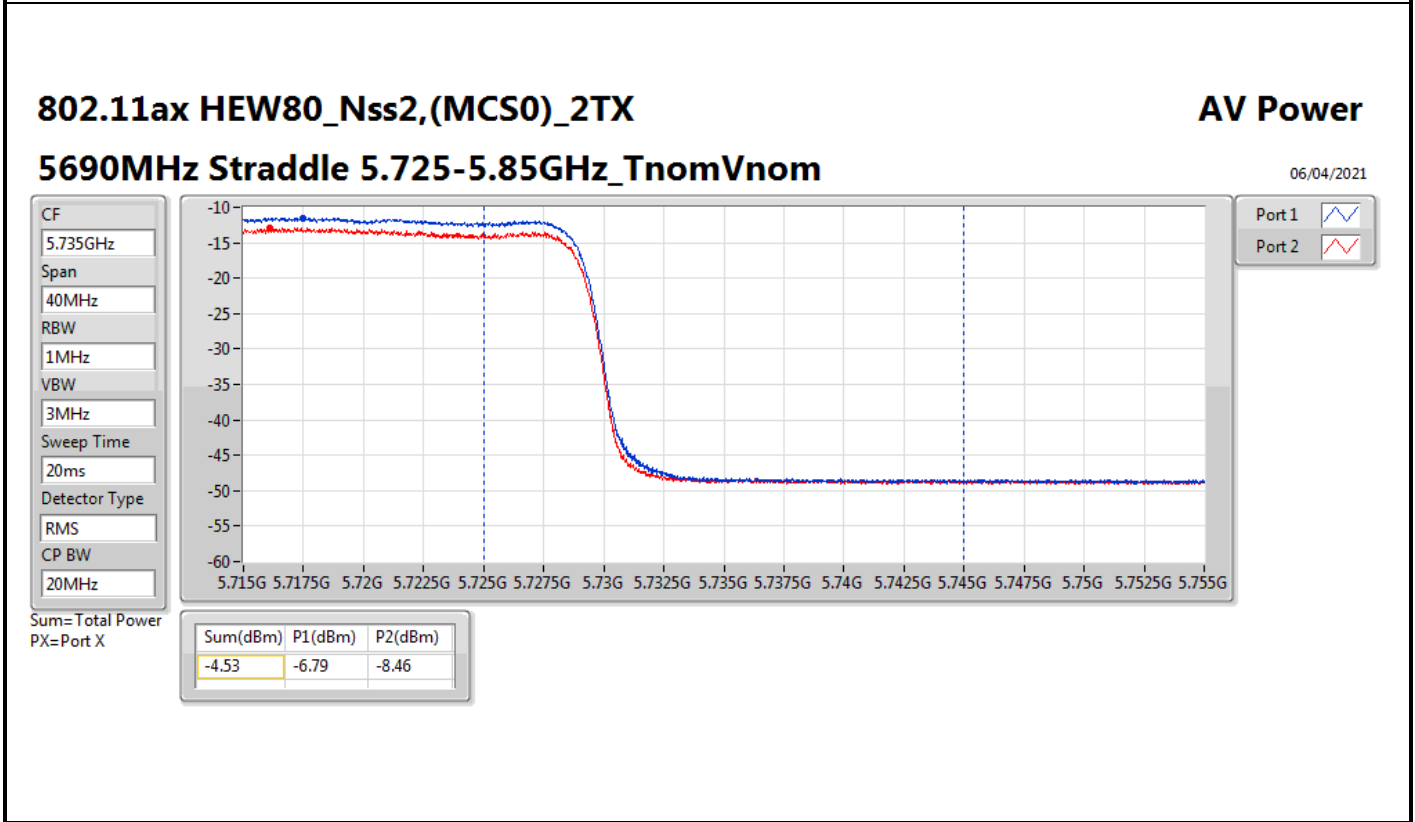

DG = Directional Gain; Port X = Port X output power

Summary

Mode	Total Power (dBm)	Total Power (W)	EIRP (dBm)	EIRP (W)
5.15-5.25GHz	-	-	-	-
802.11a_Nss1,(6Mbps)_4TX	15.92	0.03908	35.92	3.90841
802.11n HT20_Nss2,(MCS0)_4TX	15.91	0.03899	35.91	3.89942
802.11n HT40_Nss2,(MCS0)_4TX	16.18	0.04150	36.18	4.14954
802.11ac VHT20_Nss2,(MCS0)_4TX	16.07	0.04046	36.07	4.04576
802.11ac VHT40_Nss2,(MCS0)_4TX	16.34	0.04305	36.34	4.30527
802.11ac VHT80_Nss2,(MCS0)_4TX	16.18	0.04150	36.18	4.14954
802.11ac VHT160_Nss2,(MCS0)_4TX	8.96	0.00787	28.96	0.78705
802.11ax HEW20_Nss2,(MCS0)_4TX	16.24	0.04207	36.24	4.20727
802.11ax HEW40_Nss2,(MCS0)_4TX	16.43	0.04395	36.43	4.39542
802.11ax HEW80_Nss2,(MCS0)_4TX	16.32	0.04285	36.32	4.28549
802.11ax HEW160_Nss2,(MCS0)_4TX	9.22	0.00836	29.22	0.83560
5.25-5.35GHz	-	-	-	-
802.11a_Nss1,(6Mbps)_4TX	3.93	0.00247	23.93	0.24717
802.11n HT20_Nss2,(MCS0)_4TX	6.67	0.00465	26.67	0.46452
802.11n HT40_Nss2,(MCS0)_4TX	8.95	0.00785	28.95	0.78524
802.11ac VHT20_Nss2,(MCS0)_4TX	6.77	0.00475	26.77	0.47534
802.11ac VHT40_Nss2,(MCS0)_4TX	9.10	0.00813	29.10	0.81283
802.11ac VHT80_Nss2,(MCS0)_4TX	8.93	0.00782	28.93	0.78163
802.11ac VHT160_Nss2,(MCS0)_4TX	9.13	0.00818	29.13	0.81846
802.11ax HEW20_Nss2,(MCS0)_4TX	7.17	0.00521	27.17	0.52119
802.11ax HEW40_Nss2,(MCS0)_4TX	9.20	0.00832	29.20	0.83176
802.11ax HEW80_Nss2,(MCS0)_4TX	9.33	0.00857	29.33	0.85704
802.11ax HEW160_Nss2,(MCS0)_4TX	9.35	0.00861	29.35	0.86099
5.47-5.725GHz	-	-	-	-
802.11a_Nss1,(6Mbps)_4TX	3.95	0.00248	23.95	0.24831
802.11n HT20_Nss2,(MCS0)_4TX	6.68	0.00466	26.68	0.46559
802.11n HT40_Nss2,(MCS0)_4TX	9.28	0.00847	29.28	0.84723
802.11ac VHT20_Nss2,(MCS0)_4TX	6.71	0.00469	26.71	0.46881
802.11ac VHT40_Nss2,(MCS0)_4TX	9.35	0.00861	29.35	0.86099
802.11ac VHT80_Nss2,(MCS0)_4TX	9.13	0.00818	29.13	0.81846
802.11ac VHT160_Nss2,(MCS0)_4TX	8.74	0.00748	28.74	0.74817
802.11ax HEW20_Nss2,(MCS0)_4TX	7.63	0.00579	27.63	0.57943
802.11ax HEW40_Nss2,(MCS0)_4TX	9.40	0.00871	29.40	0.87096
802.11ax HEW80_Nss2,(MCS0)_4TX	9.43	0.00877	29.43	0.87700
802.11ax HEW160_Nss2,(MCS0)_4TX	8.98	0.00791	28.98	0.79068
5.725-5.85GHz	-	-	-	-
802.11a_Nss1,(6Mbps)_4TX	15.97	0.03954	35.97	3.95367
802.11n HT20_Nss2,(MCS0)_4TX	16.00	0.03981	36.00	3.98107
802.11n HT40_Nss2,(MCS0)_4TX	15.55	0.03589	35.55	3.58922
802.11ac VHT20_Nss2,(MCS0)_4TX	16.12	0.04093	36.12	4.09261
802.11ac VHT40_Nss2,(MCS0)_4TX	15.83	0.03828	35.83	3.82825
802.11ac VHT80_Nss2,(MCS0)_4TX	15.74	0.03750	35.74	3.74973
802.11ax HEW20_Nss2,(MCS0)_4TX	16.45	0.04416	36.45	4.41570
802.11ax HEW40_Nss2,(MCS0)_4TX	15.96	0.03945	35.96	3.94457
802.11ax HEW80_Nss2,(MCS0)_4TX	15.87	0.03864	35.87	3.86367