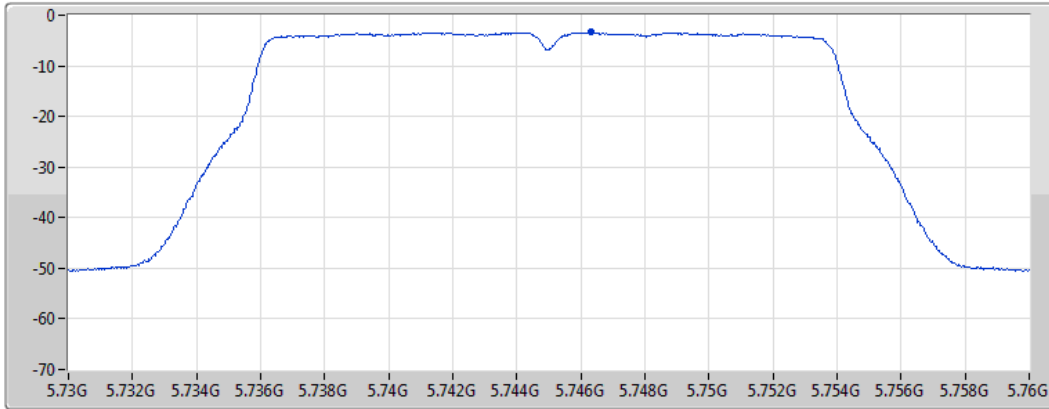

5745MHz

06/04/2021

CF
5.745GHz

Span
30MHz

RBW
500kHz

VBW
3MHz

Sweep Time
20ms

Detector Type
RMS