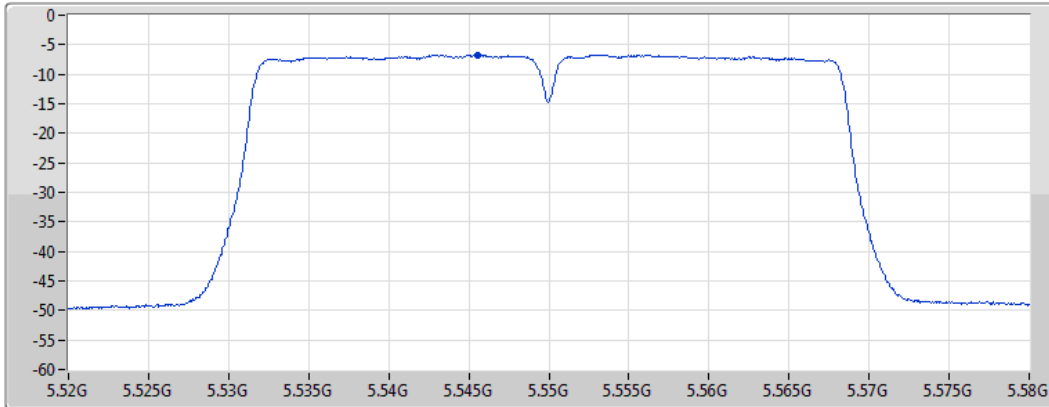

Port 1 

Sum	PD	Port 1
(dBm/RBW)	(dBm/RBW)	(dBm/RBW)
-7.13	-7.13	-7.13

802.11ac VHT40_Nss1,(MCS0)_1TX

PSD

5550MHz

06/04/2021

CF
5.55GHz
Span
60MHz
RBW
1MHz
VBW
3MHz
Sweep Time
20ms
Detector Type
RMS

Port 1 