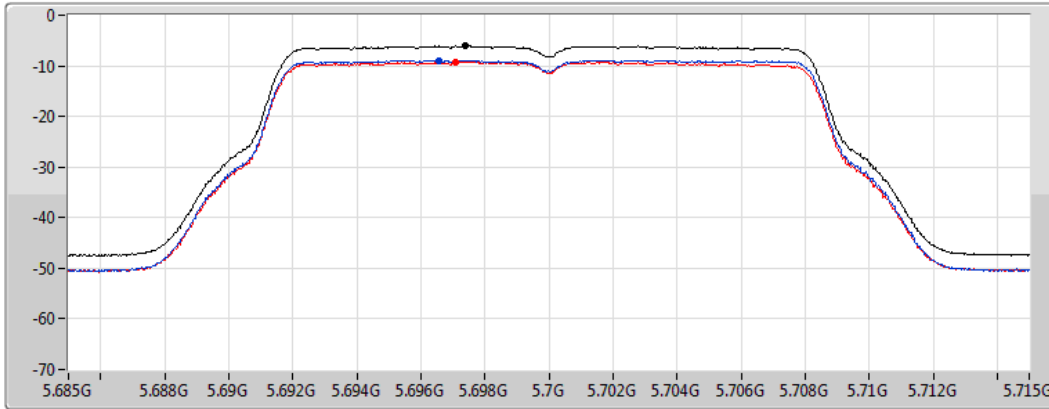

802.11a_Nss1,(6Mbps)_2TX

PSD

5700MHz

06/04/2021

CF
5.7GHz

Span
30MHz

RBW
1MHz

VBW
3MHz

Sweep Time
20ms

Detector Type
RMS

Sum

Port 1

Port 2

Sum	PD	Port 1	Port 2
(dBm/RBW)	(dBm/RBW)	(dBm/RBW)	(dBm/RBW)
-6.06	-6.06	-8.91	-9.19

802.11a_Nss1,(6Mbps)_2TX

PSD

5720MHz Straddle 5.47-5.725GHz

06/04/2021

CF
5.71GHz

Span
60MHz

RBW
1MHz

VBW
3MHz

Sweep Time
20ms

Detector Type
RMS