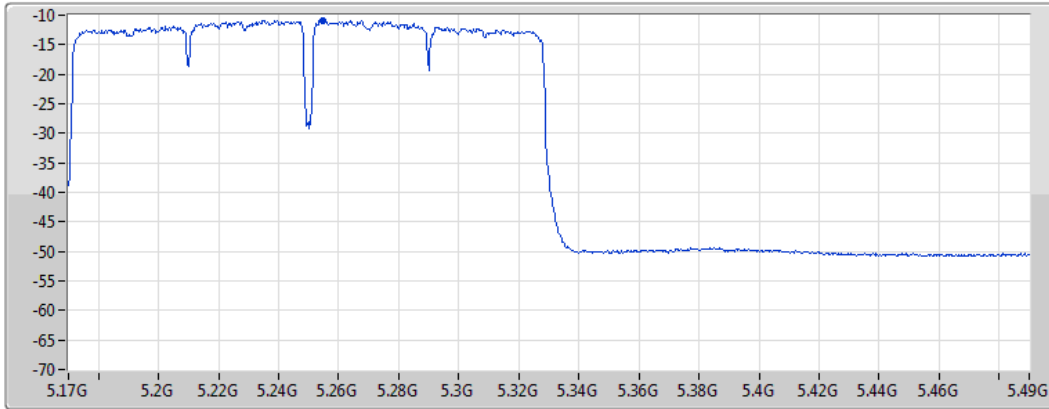

06/04/2021

CF
5.33GHz

Span
320MHz

RBW
1MHz

VBW
3MHz

Sweep Time
20ms

Detector Type
RMS

Port 1 