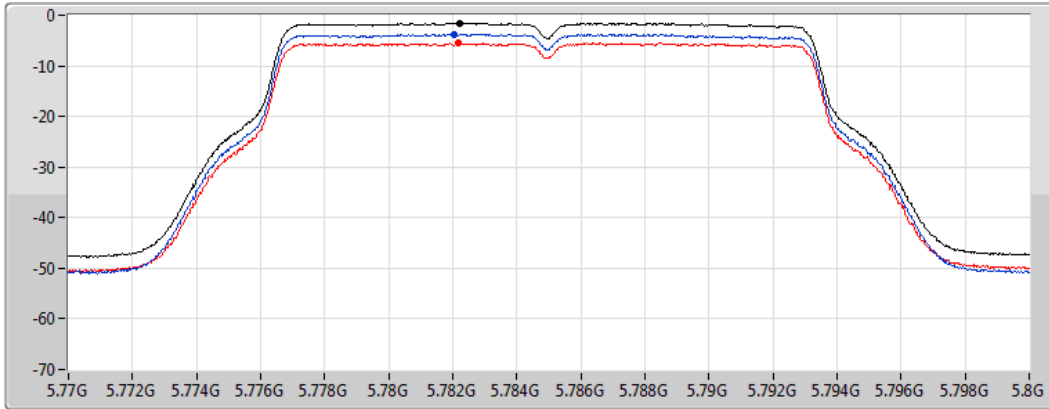

802.11a_Nss1,(6Mbps)_2TX

PSD

5785MHz

06/04/2021

CF
5.785GHz

Span
30MHz

RBW
500kHz

VBW
3MHz

Sweep Time
20ms

Detector Type
RMS

Sum ☒

Port 1 ☒

Port 2 ☒

Sum	PD	Port 1	Port 2
(dBm/RBW)	(dBm/RBW)	(dBm/RBW)	(dBm/RBW)
-1.55	-1.55	-3.73	-5.45

802.11a_Nss1,(6Mbps)_2TX

PSD

5825MHz

06/04/2021

CF
5.825GHz

Span
30MHz

RBW
500kHz

VBW
3MHz

Sweep Time
20ms

Detector Type
RMS