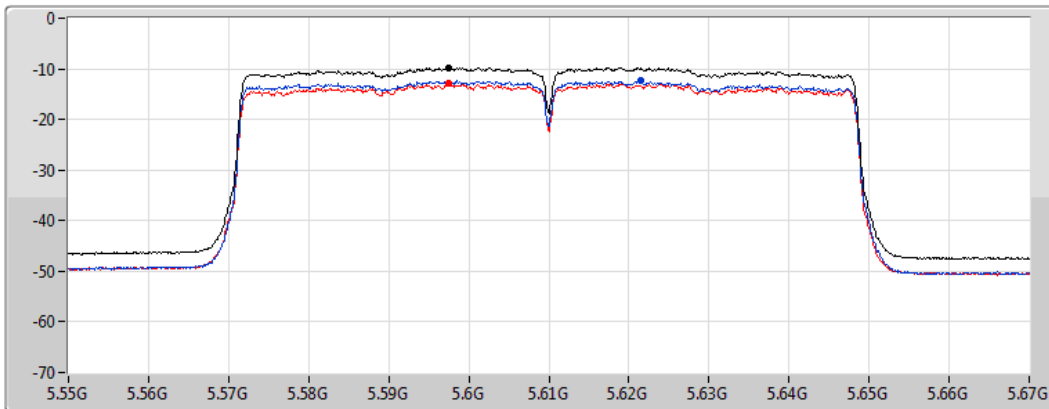

802.11ac VHT80_Nss2,(MCS0)_2TX

PSD

5610MHz

07/04/2021

CF
5.61GHz
Span
120MHz
RBW
1MHz
VBW
3MHz
Sweep Time
20ms
Detector Type
RMS

Sum ☒
Port 1 ☒
Port 2 ☒

Sum	PD	Port 1	Port 2
(dBm/RBW)	(dBm/RBW)	(dBm/RBW)	(dBm/RBW)
-9.74	-9.74	-12.32	-12.96