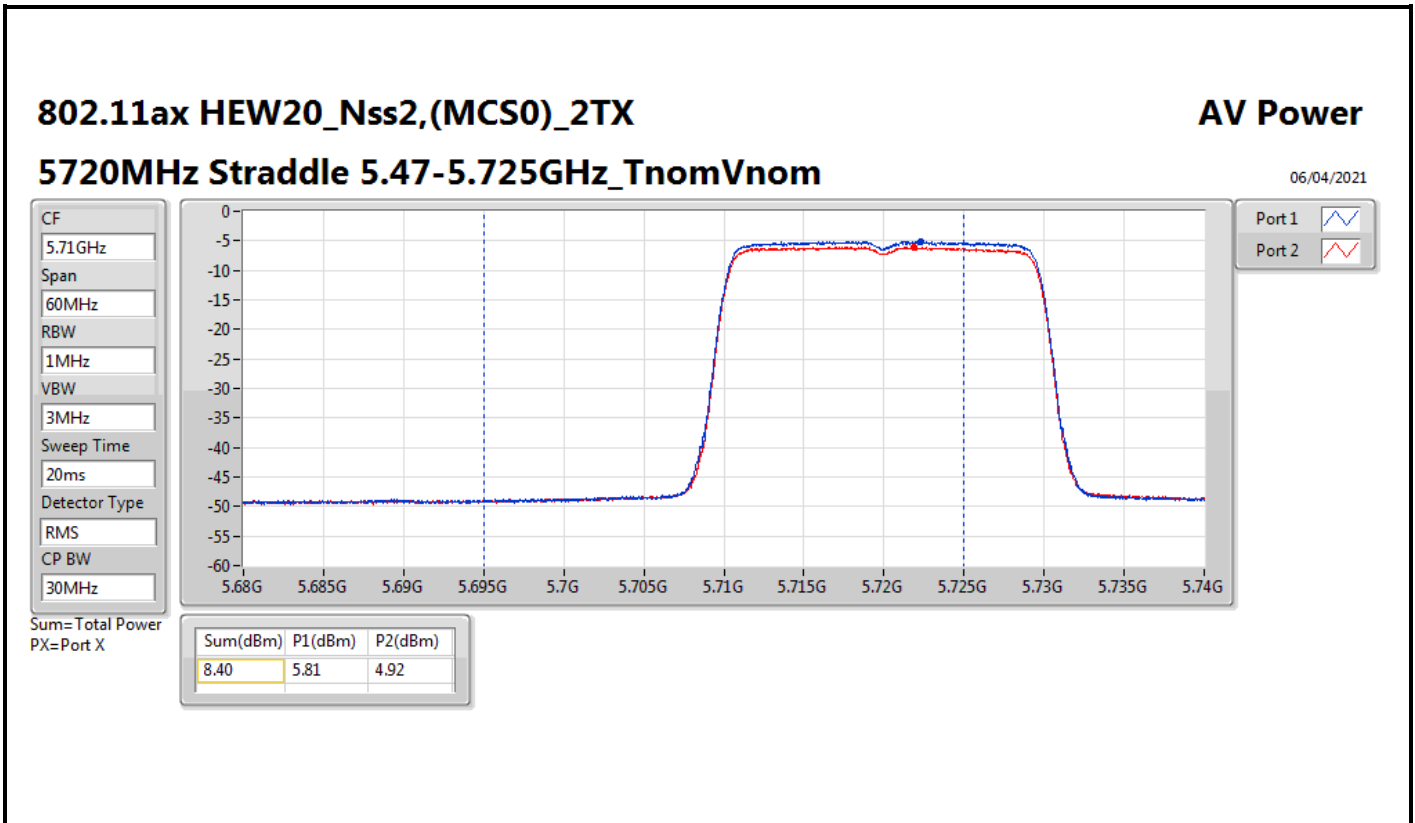

DG = Directional Gain; Port X = Port X output power

Summary

Mode	Total Power (dBm)	Total Power (W)	EIRP (dBm)	EIRP (W)
5.15-5.25GHz	-	-	-	-
802.11a_Nss1,(6Mbps)_4TX	15.92	0.03908	35.92	3.90841
802.11n HT20_Nss2,(MCS0)_4TX	15.91	0.03899	35.91	3.89942
802.11n HT40_Nss2,(MCS0)_4TX	16.18	0.04150	36.18	4.14954
802.11ac VHT20_Nss2,(MCS0)_4TX	16.07	0.04046	36.07	4.04576
802.11ac VHT40_Nss2,(MCS0)_4TX	16.34	0.04305	36.34	4.30527
802.11ac VHT80_Nss2,(MCS0)_4TX	16.18	0.04150	36.18	4.14954
802.11ac VHT160_Nss2,(MCS0)_4TX	8.96	0.00787	28.96	0.78705
802.11ax HEW20_Nss2,(MCS0)_4TX	16.24	0.04207	36.24	4.20727
802.11ax HEW40_Nss2,(MCS0)_4TX	16.43	0.04395	36.43	4.39542
802.11ax HEW80_Nss2,(MCS0)_4TX	16.32	0.04285	36.32	4.28549
802.11ax HEW160_Nss2,(MCS0)_4TX	9.22	0.00836	29.22	0.83560
5.25-5.35GHz	-	-	-	-
802.11a_Nss1,(6Mbps)_4TX	3.93	0.00247	23.93	0.24717
802.11n HT20_Nss2,(MCS0)_4TX	6.67	0.00465	26.67	0.46452
802.11n HT40_Nss2,(MCS0)_4TX	8.95	0.00785	28.95	0.78524
802.11ac VHT20_Nss2,(MCS0)_4TX	6.77	0.00475	26.77	0.47534
802.11ac VHT40_Nss2,(MCS0)_4TX	9.10	0.00813	29.10	0.81283
802.11ac VHT80_Nss2,(MCS0)_4TX	8.93	0.00782	28.93	0.78163
802.11ac VHT160_Nss2,(MCS0)_4TX	9.13	0.00818	29.13	0.81846
802.11ax HEW20_Nss2,(MCS0)_4TX	7.17	0.00521	27.17	0.52119
802.11ax HEW40_Nss2,(MCS0)_4TX	9.20	0.00832	29.20	0.83176
802.11ax HEW80_Nss2,(MCS0)_4TX	9.33	0.00857	29.33	0.85704
802.11ax HEW160_Nss2,(MCS0)_4TX	9.35	0.00861	29.35	0.86099
5.47-5.725GHz	-	-	-	-
802.11a_Nss1,(6Mbps)_4TX	3.95	0.00248	23.95	0.24831
802.11n HT20_Nss2,(MCS0)_4TX	6.68	0.00466	26.68	0.46559
802.11n HT40_Nss2,(MCS0)_4TX	9.28	0.00847	29.28	0.84723
802.11ac VHT20_Nss2,(MCS0)_4TX	6.71	0.00469	26.71	0.46881
802.11ac VHT40_Nss2,(MCS0)_4TX	9.35	0.00861	29.35	0.86099
802.11ac VHT80_Nss2,(MCS0)_4TX	9.13	0.00818	29.13	0.81846
802.11ac VHT160_Nss2,(MCS0)_4TX	8.74	0.00748	28.74	0.74817
802.11ax HEW20_Nss2,(MCS0)_4TX	7.63	0.00579	27.63	0.57943
802.11ax HEW40_Nss2,(MCS0)_4TX	9.40	0.00871	29.40	0.87096
802.11ax HEW80_Nss2,(MCS0)_4TX	9.43	0.00877	29.43	0.87700
802.11ax HEW160_Nss2,(MCS0)_4TX	8.98	0.00791	28.98	0.79068
5.725-5.85GHz	-	-	-	-
802.11a_Nss1,(6Mbps)_4TX	15.97	0.03954	35.97	3.95367
802.11n HT20_Nss2,(MCS0)_4TX	16.00	0.03981	36.00	3.98107
802.11n HT40_Nss2,(MCS0)_4TX	15.55	0.03589	35.55	3.58922
802.11ac VHT20_Nss2,(MCS0)_4TX	16.12	0.04093	36.12	4.09261
802.11ac VHT40_Nss2,(MCS0)_4TX	15.83	0.03828	35.83	3.82825
802.11ac VHT80_Nss2,(MCS0)_4TX	15.74	0.03750	35.74	3.74973
802.11ax HEW20_Nss2,(MCS0)_4TX	16.45	0.04416	36.45	4.41570
802.11ax HEW40_Nss2,(MCS0)_4TX	15.96	0.03945	35.96	3.94457
802.11ax HEW80_Nss2,(MCS0)_4TX	15.87	0.03864	35.87	3.86367