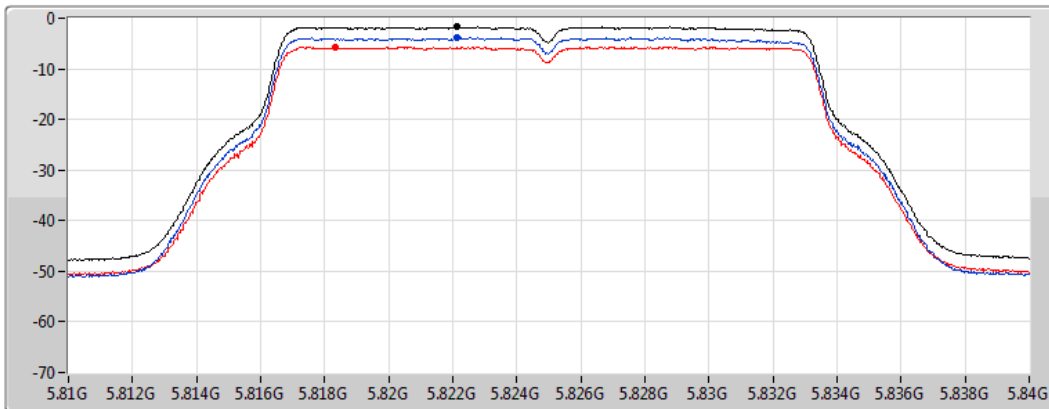

06/04/2021

CF
5.825GHz

Span
30MHz

RBW
500kHz

VBW
3MHz

Sweep Time
20ms

Detector Type
RMS

Sum