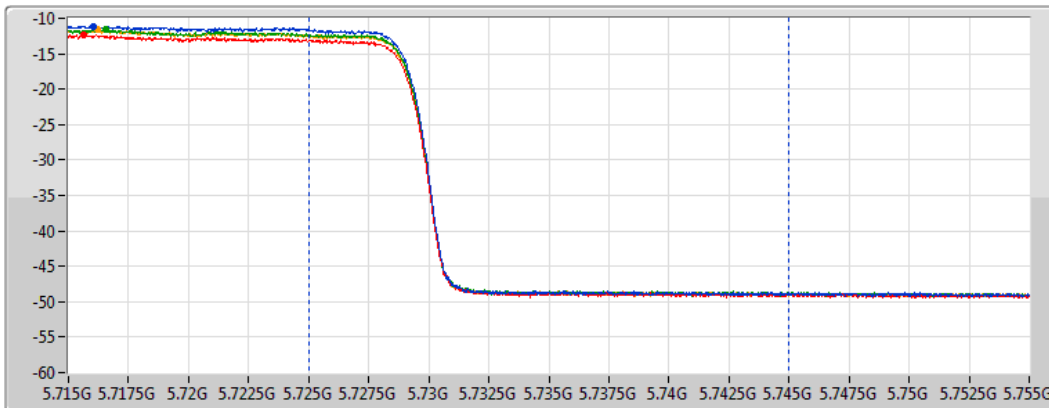

Port 1

Port 2

Port 3

Port 4

Sum= Total Power
PX=Port X

Sum(dBm)	P1(dBm)	P2(dBm)	P3(dBm)	P4(dBm)
-1.02	-6.37	-7.83	-6.98	-7.12