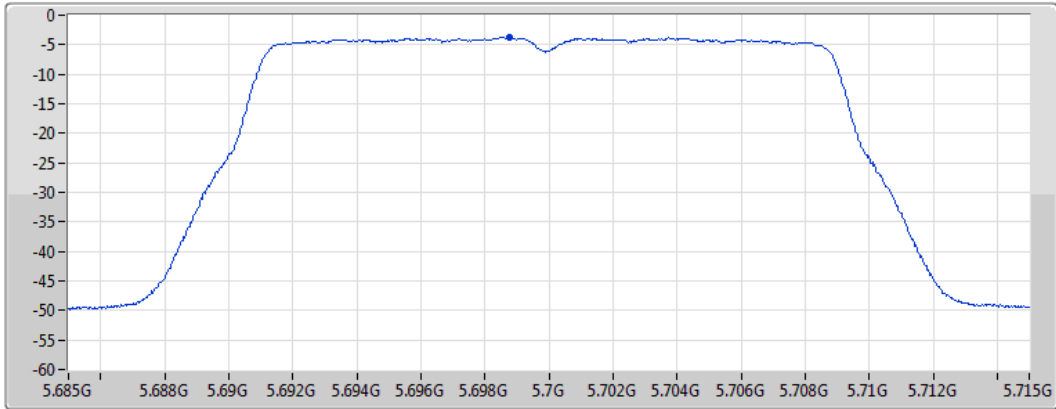

802.11n HT20_Nss1,(MCS0)_1TX

PSD

5700MHz

06/04/2021

CF
5.7GHz

Span
30MHz

RBW
1MHz

VBW
3MHz

Sweep Time
20ms

Detector Type
RMS

Port 1

Sum	PD	Port 1
(dBm/RBW)	(dBm/RBW)	(dBm/RBW)
-3.76	-3.76	-3.76

802.11n HT20_Nss1,(MCS0)_1TX

PSD

5720MHz Straddle 5.47-5.725GHz

06/04/2021

CF
5.71GHz

Span
60MHz

RBW
1MHz

VBW
3MHz

Sweep Time
20ms

Detector Type
RMS