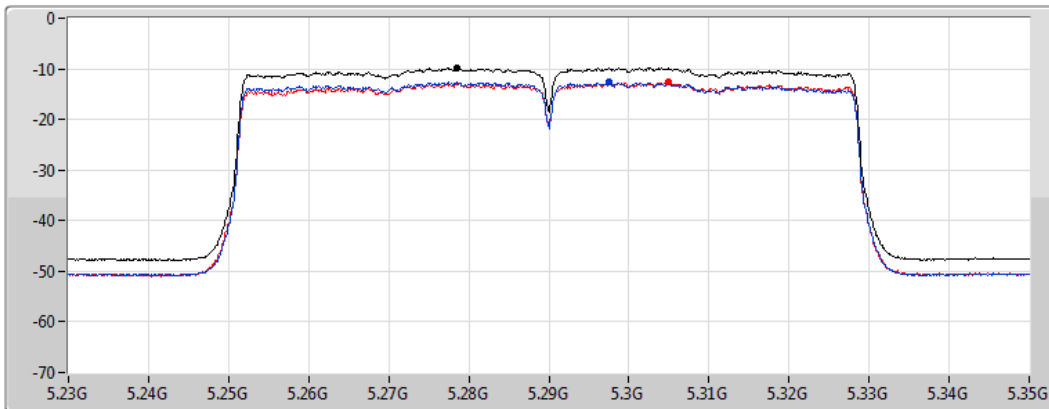

5290MHz

07/04/2021

CF
5.29GHz

Span
120MHz

RBW
1MHz

VBW
3MHz

Sweep Time
20ms

Detector Type
RMS