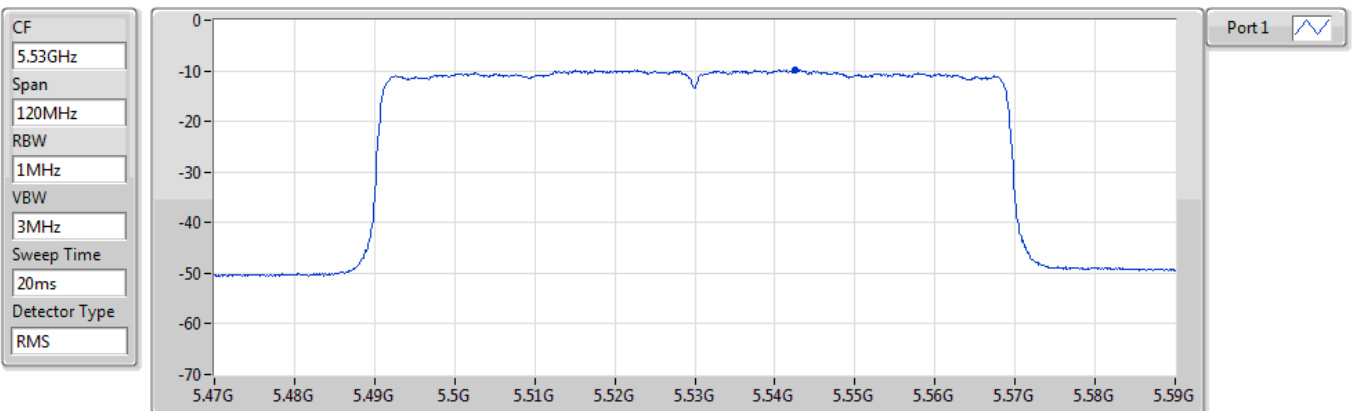

802.11ax HEW80_Nss1,(MCS0)_1TX

PSD

5530MHz

06/04/2021