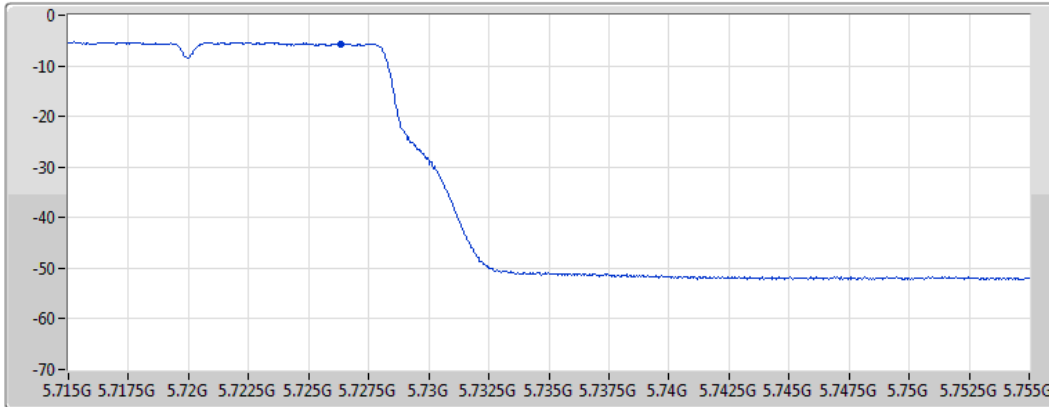

5720MHz Straddle 5.725-5.85GHz

06/04/2021

CF
5.735GHz

Span
40MHz

RBW
500kHz

VBW
3MHz

Sweep Time
20ms

Detector Type
RMS