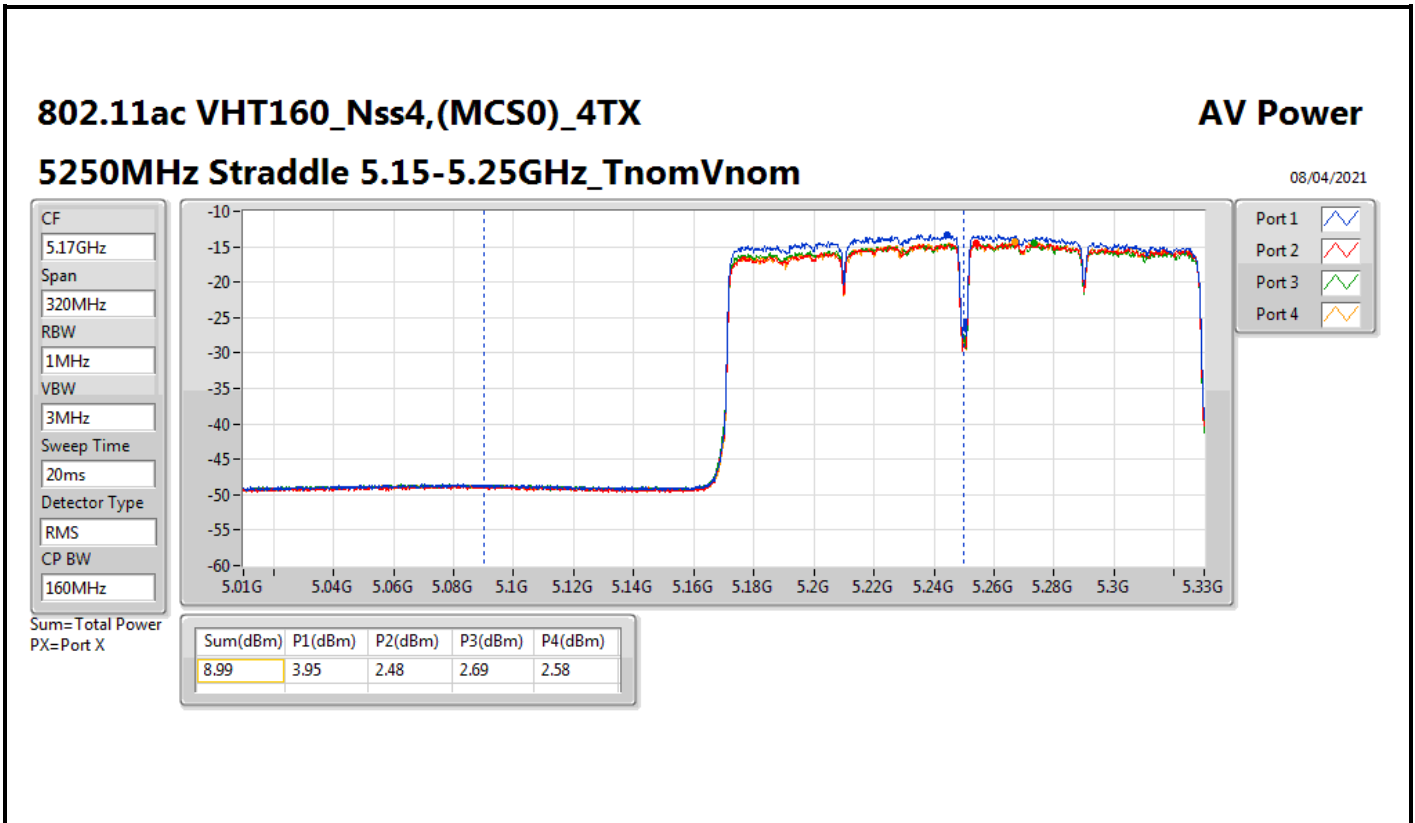

RBW
1MHz

VBW
3MHz

Sweep Time
20ms

Detector Type
RMS

CP BW
20MHz

Port 1 

Port 2 

Port 3 

Port 4 

Sum= Total Power
PX=Port X

Sum(dBm)	P1(dBm)	P2(dBm)	P3(dBm)	P4(dBm)
2.23	-3.39	-3.62	-4.13	-4.07

802.11ax HEW40_Nss4,(MCS0)_4TX

AV Power

5710MHz Straddle 5.47-5.725GHz_TnomVnom

08/04/2021

CF
5.69GHz