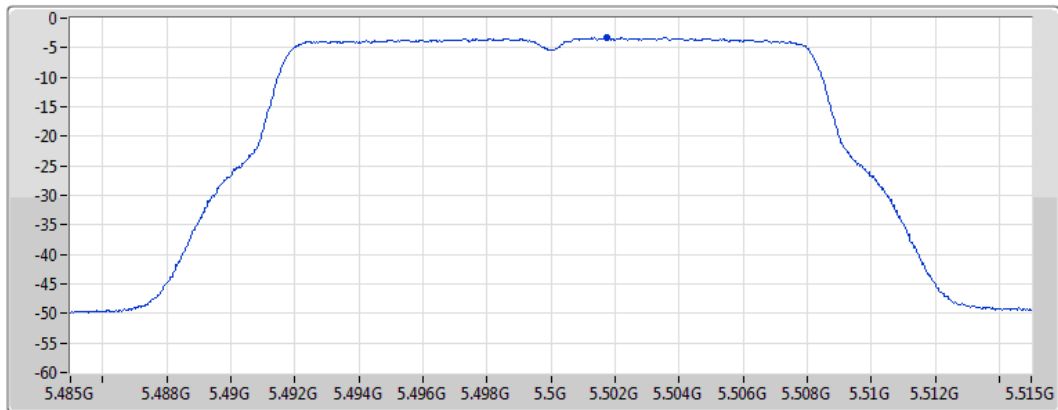

5500MHz

06/04/2021

CF
5.5GHz

Span
30MHz

RBW
1MHz

VBW
3MHz

Sweep Time
20ms

Detector Type
RMS