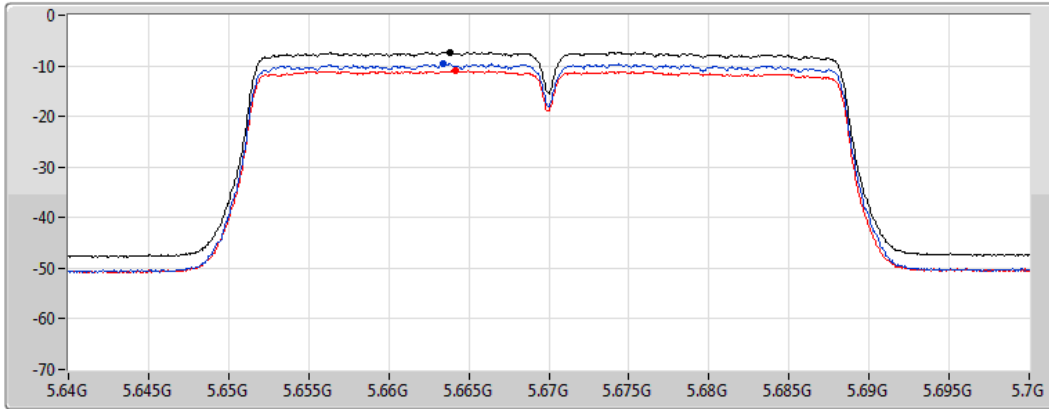

802.11n HT40_Nss2,(MCS0)_2TX

PSD

5670MHz

07/04/2021

CF
5.67GHz

Span
60MHz

RBW
1MHz

VBW
3MHz

Sweep Time
20ms

Detector Type
RMS

Sum ☒

Port 1 ☒

Port 2 ☒

Sum	PD	Port 1	Port 2
(dBm/RBW)	(dBm/RBW)	(dBm/RBW)	(dBm/RBW)
-7.31	-7.31	-9.55	-10.92