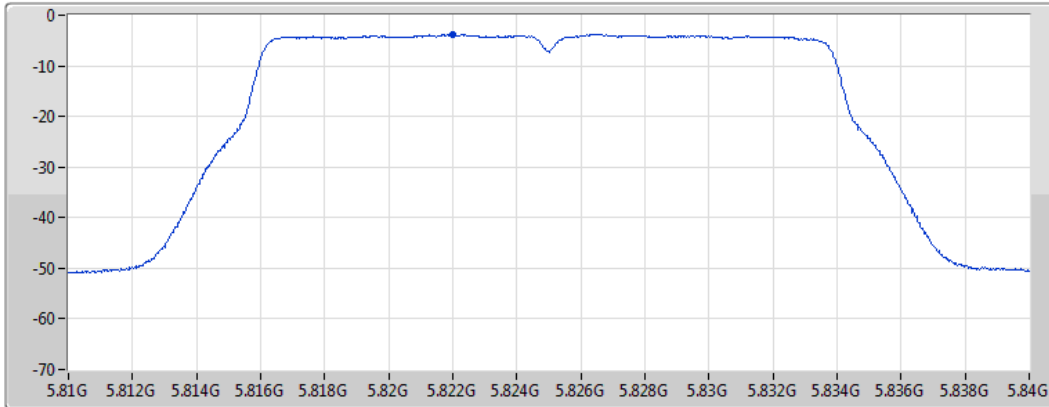

5825MHz

06/04/2021

CF
5.825GHz

Span
30MHz

RBW
500kHz

VBW
3MHz

Sweep Time
20ms

Detector Type
RMS