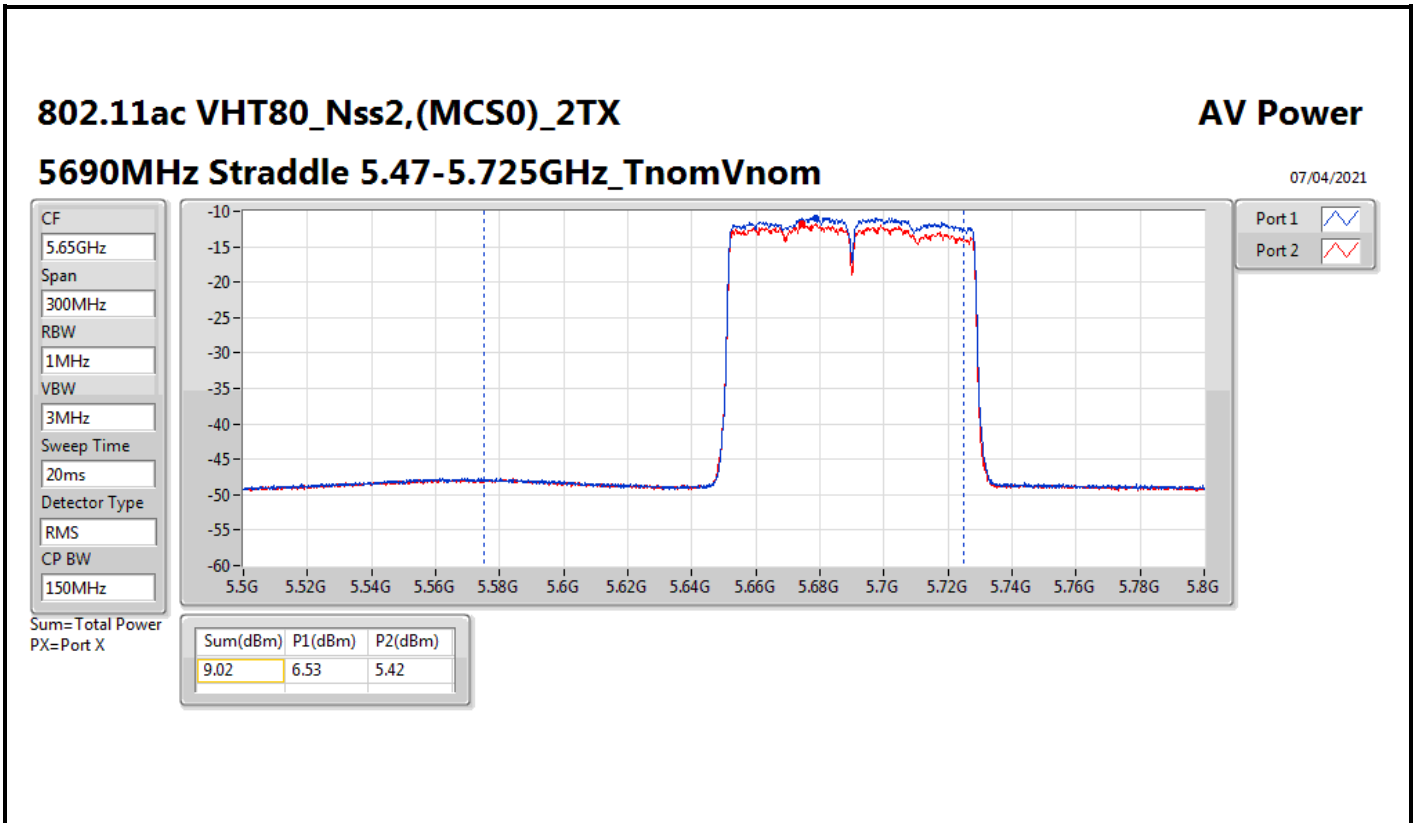

DG = Directional Gain; Port X = Port X output power

Summary

Mode	Total Power (dBm)	Total Power (W)	EIRP (dBm)	EIRP (W)
5.15-5.25GHz	-	-	-	-
802.11a_Nss1,(6Mbps)_4TX	15.92	0.03908	35.92	3.90841
802.11n HT20_Nss2,(MCS0)_4TX	15.91	0.03899	35.91	3.89942
802.11n HT40_Nss2,(MCS0)_4TX	16.18	0.04150	36.18	4.14954
802.11ac VHT20_Nss2,(MCS0)_4TX	16.07	0.04046	36.07	4.04576
802.11ac VHT40_Nss2,(MCS0)_4TX	16.34	0.04305	36.34	4.30527
802.11ac VHT80_Nss2,(MCS0)_4TX	16.18	0.04150	36.18	4.14954
802.11ac VHT160_Nss2,(MCS0)_4TX	8.96	0.00787	28.96	0.78705
802.11ax HEW20_Nss2,(MCS0)_4TX	16.24	0.04207	36.24	4.20727
802.11ax HEW40_Nss2,(MCS0)_4TX	16.43	0.04395	36.43	4.39542
802.11ax HEW80_Nss2,(MCS0)_4TX	16.32	0.04285	36.32	4.28549
802.11ax HEW160_Nss2,(MCS0)_4TX	9.22	0.00836	29.22	0.83560
5.25-5.35GHz	-	-	-	-
802.11a_Nss1,(6Mbps)_4TX	3.93	0.00247	23.93	0.24717
802.11n HT20_Nss2,(MCS0)_4TX	6.67	0.00465	26.67	0.46452
802.11n HT40_Nss2,(MCS0)_4TX	8.95	0.00785	28.95	0.78524
802.11ac VHT20_Nss2,(MCS0)_4TX	6.77	0.00475	26.77	0.47534
802.11ac VHT40_Nss2,(MCS0)_4TX	9.10	0.00813	29.10	0.81283
802.11ac VHT80_Nss2,(MCS0)_4TX	8.93	0.00782	28.93	0.78163
802.11ac VHT160_Nss2,(MCS0)_4TX	9.13	0.00818	29.13	0.81846
802.11ax HEW20_Nss2,(MCS0)_4TX	7.17	0.00521	27.17	0.52119
802.11ax HEW40_Nss2,(MCS0)_4TX	9.20	0.00832	29.20	0.83176
802.11ax HEW80_Nss2,(MCS0)_4TX	9.33	0.00857	29.33	0.85704
802.11ax HEW160_Nss2,(MCS0)_4TX	9.35	0.00861	29.35	0.86099
5.47-5.725GHz	-	-	-	-
802.11a_Nss1,(6Mbps)_4TX	3.95	0.00248	23.95	0.24831
802.11n HT20_Nss2,(MCS0)_4TX	6.68	0.00466	26.68	0.46559
802.11n HT40_Nss2,(MCS0)_4TX	9.28	0.00847	29.28	0.84723
802.11ac VHT20_Nss2,(MCS0)_4TX	6.71	0.00469	26.71	0.46881
802.11ac VHT40_Nss2,(MCS0)_4TX	9.35	0.00861	29.35	0.86099
802.11ac VHT80_Nss2,(MCS0)_4TX	9.13	0.00818	29.13	0.81846
802.11ac VHT160_Nss2,(MCS0)_4TX	8.74	0.00748	28.74	0.74817
802.11ax HEW20_Nss2,(MCS0)_4TX	7.63	0.00579	27.63	0.57943
802.11ax HEW40_Nss2,(MCS0)_4TX	9.40	0.00871	29.40	0.87096
802.11ax HEW80_Nss2,(MCS0)_4TX	9.43	0.00877	29.43	0.87700
802.11ax HEW160_Nss2,(MCS0)_4TX	8.98	0.00791	28.98	0.79068
5.725-5.85GHz	-	-	-	-
802.11a_Nss1,(6Mbps)_4TX	15.97	0.03954	35.97	3.95367
802.11n HT20_Nss2,(MCS0)_4TX	16.00	0.03981	36.00	3.98107
802.11n HT40_Nss2,(MCS0)_4TX	15.55	0.03589	35.55	3.58922
802.11ac VHT20_Nss2,(MCS0)_4TX	16.12	0.04093	36.12	4.09261
802.11ac VHT40_Nss2,(MCS0)_4TX	15.83	0.03828	35.83	3.82825
802.11ac VHT80_Nss2,(MCS0)_4TX	15.74	0.03750	35.74	3.74973
802.11ax HEW20_Nss2,(MCS0)_4TX	16.45	0.04416	36.45	4.41570
802.11ax HEW40_Nss2,(MCS0)_4TX	15.96	0.03945	35.96	3.94457
802.11ax HEW80_Nss2,(MCS0)_4TX	15.87	0.03864	35.87	3.86367