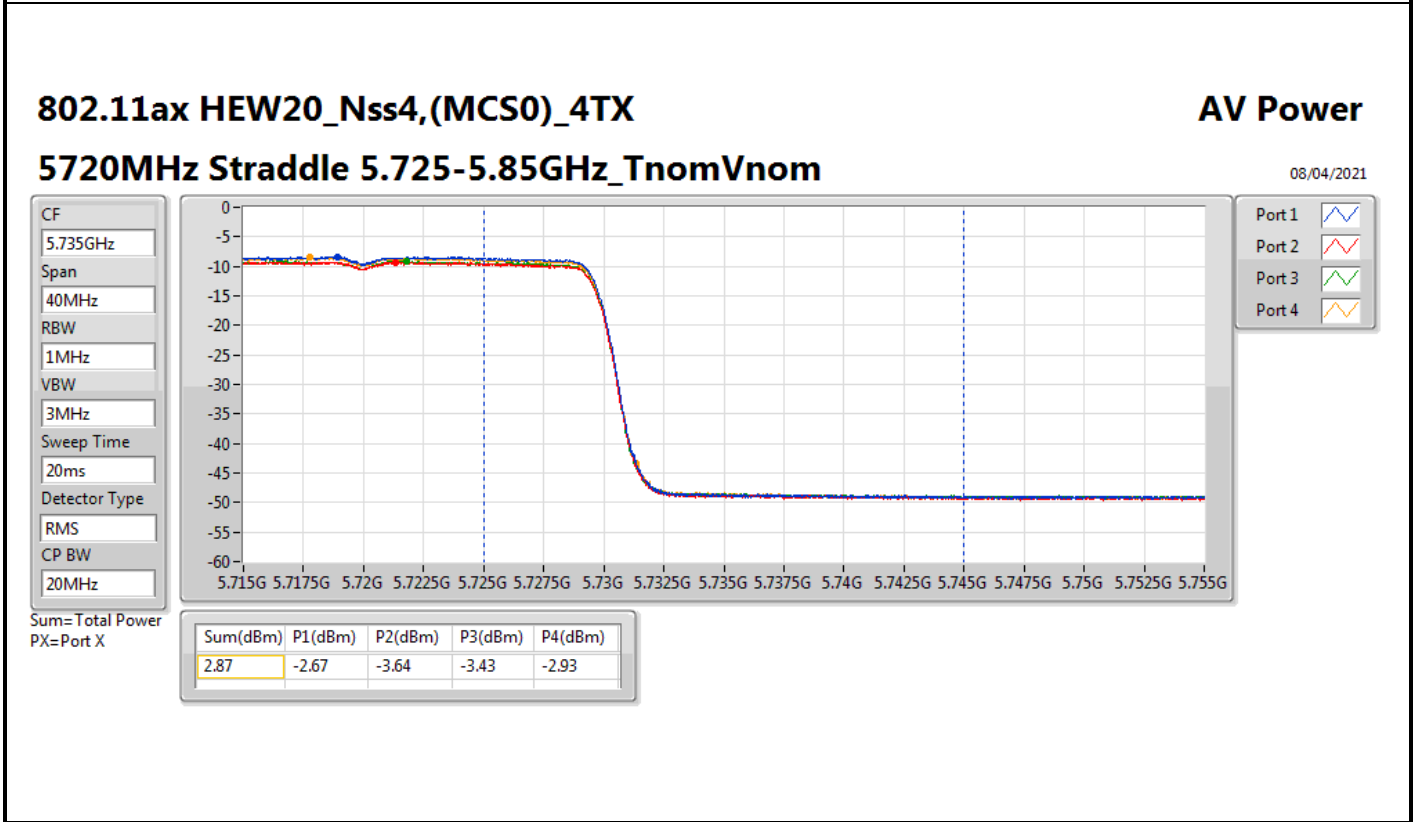

Port 4 

Sum= Total Power
PX=Port X

Sum(dBm)	P1(dBm)	P2(dBm)	P3(dBm)	P4(dBm)
2.23	-3.39	-3.62	-4.13	-4.07

802.11ax HEW40_Nss4,(MCS0)_4TX

AV Power

5710MHz Straddle 5.47-5.725GHz_TnomVnom

08/04/2021

CF
5.69GHz