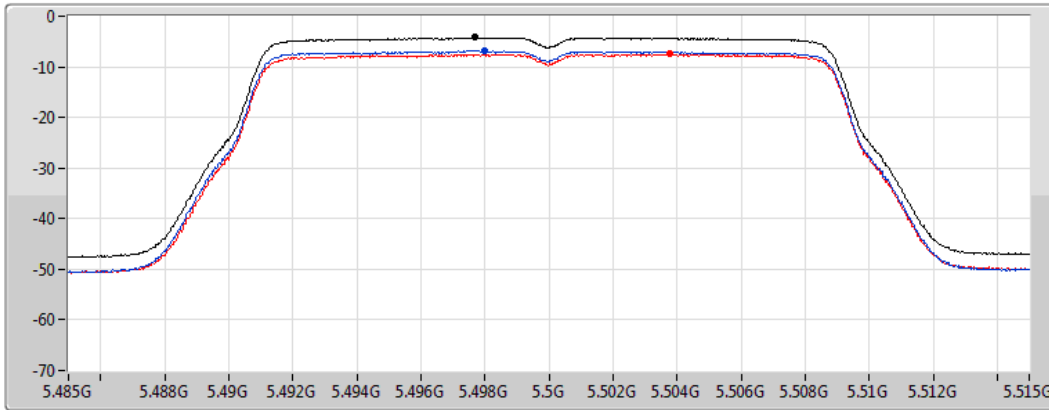

Sum
Port 1
Port 2

Sum	PD	Port 1	Port 2
(dBm/RBW)	(dBm/RBW)	(dBm/RBW)	(dBm/RBW)
-4.03	-4.03	-6.85	-7.10

802.11ac VHT20_Nss2,(MCS0)_2TX

PSD

5500MHz

07/04/2021

CF
5.5GHz
Span
30MHz
RBW
1MHz
VBW
3MHz
Sweep Time
20ms
Detector Type
RMS