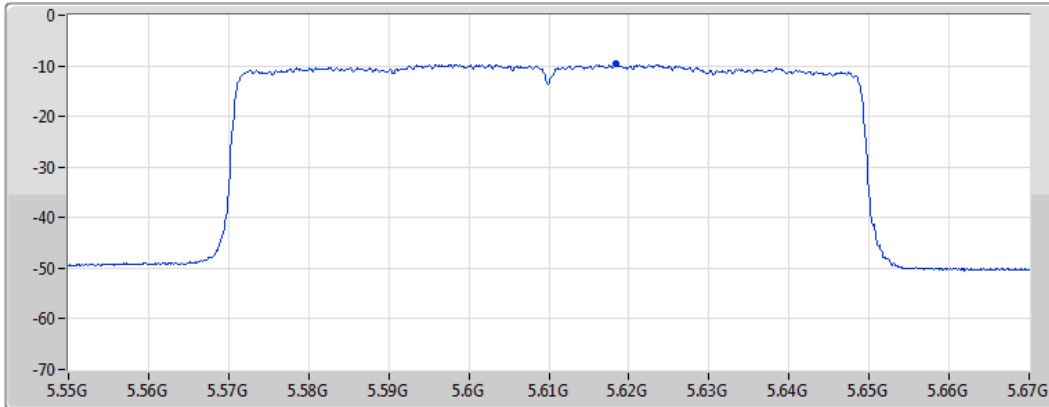

802.11ax HEW80_Nss1,(MCS0)_1TX

PSD

5610MHz

06/04/2021

CF
5.61GHz

Span
120MHz

RBW
1MHz

VBW
3MHz

Sweep Time
20ms

Detector Type
RMS

Port 1

Sum	PD	Port 1
(dBm/RBW)	(dBm/RBW)	(dBm/RBW)
-9.70	-9.70	-9.70