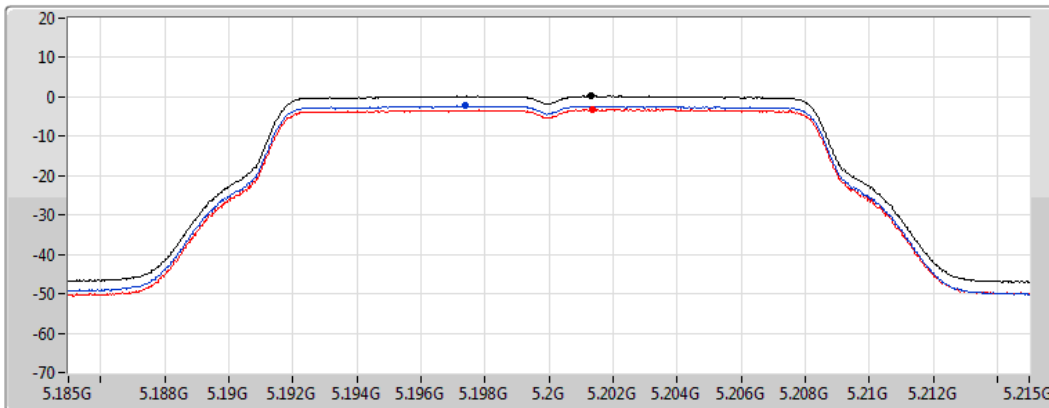

5200MHz

06/04/2021

CF
5.2GHz

Span
30MHz

RBW
1MHz

VBW
3MHz

Sweep Time
20ms

Detector Type
RMS