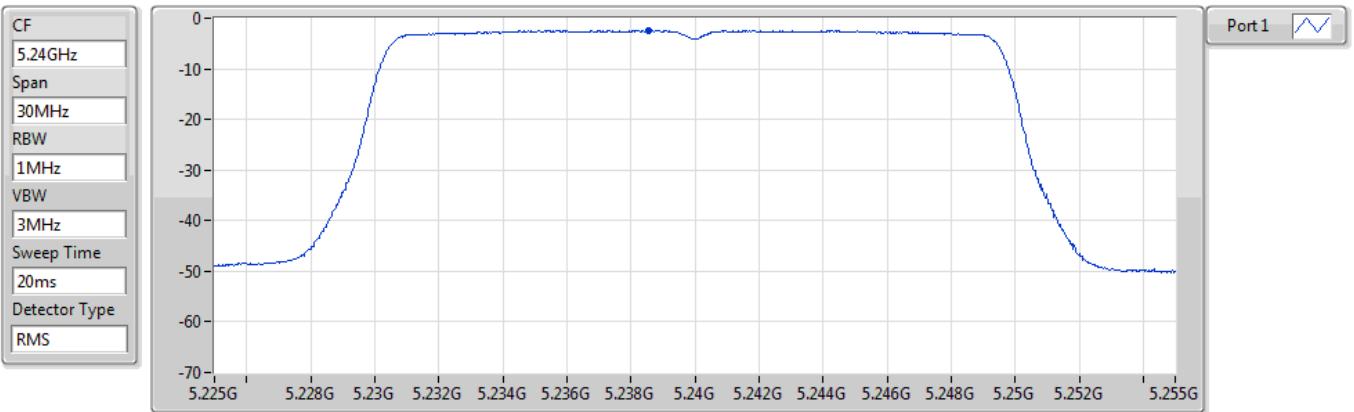

802.11ax HEW20_Nss1,(MCS0)_1TX

PSD

5240MHz

06/04/2021

Sum	PD	Port 1
(dBm/1MHz)	(dBm/1MHz)	(dBm/1MHz)
-2.46	-2.46	-2.46