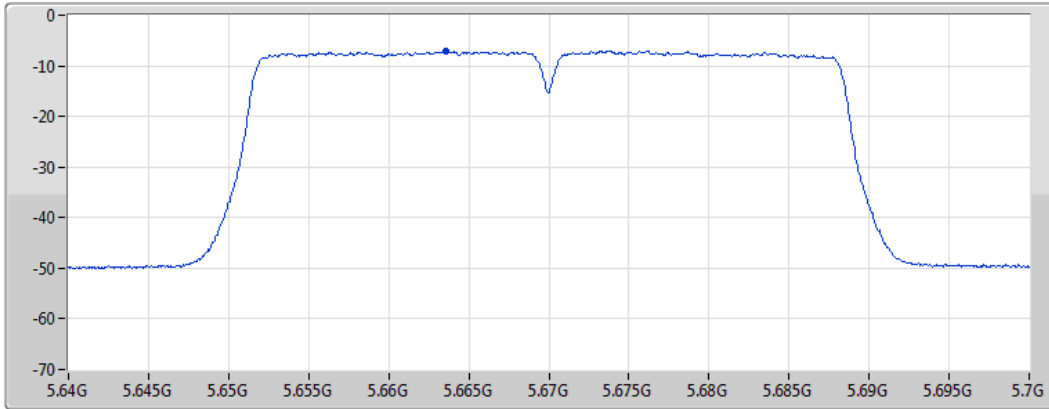

06/04/2021

CF
5.67GHz

Span
60MHz

RBW
1MHz

VBW
3MHz

Sweep Time
20ms

Detector Type
RMS

Port 1 