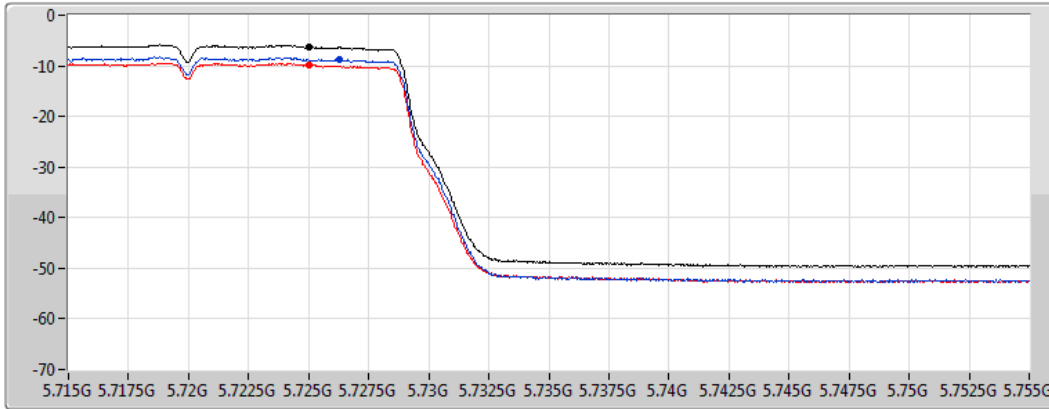

802.11n HT20_Nss2,(MCS0)_2TX

5720MHz Straddle 5.725-5.85GHz

PSD

07/04/2021

CF
5.735GHz

Span
40MHz

RBW
500kHz

VBW
3MHz

Sweep Time
20ms

Detector Type
RMS

Sum ☒

Port 1 ☒

Port 2 ☒

Sum	PD	Port 1	Port 2
(dBm/RBW)	(dBm/RBW)	(dBm/RBW)	(dBm/RBW)
-6.32	-6.32	-8.70	-9.74