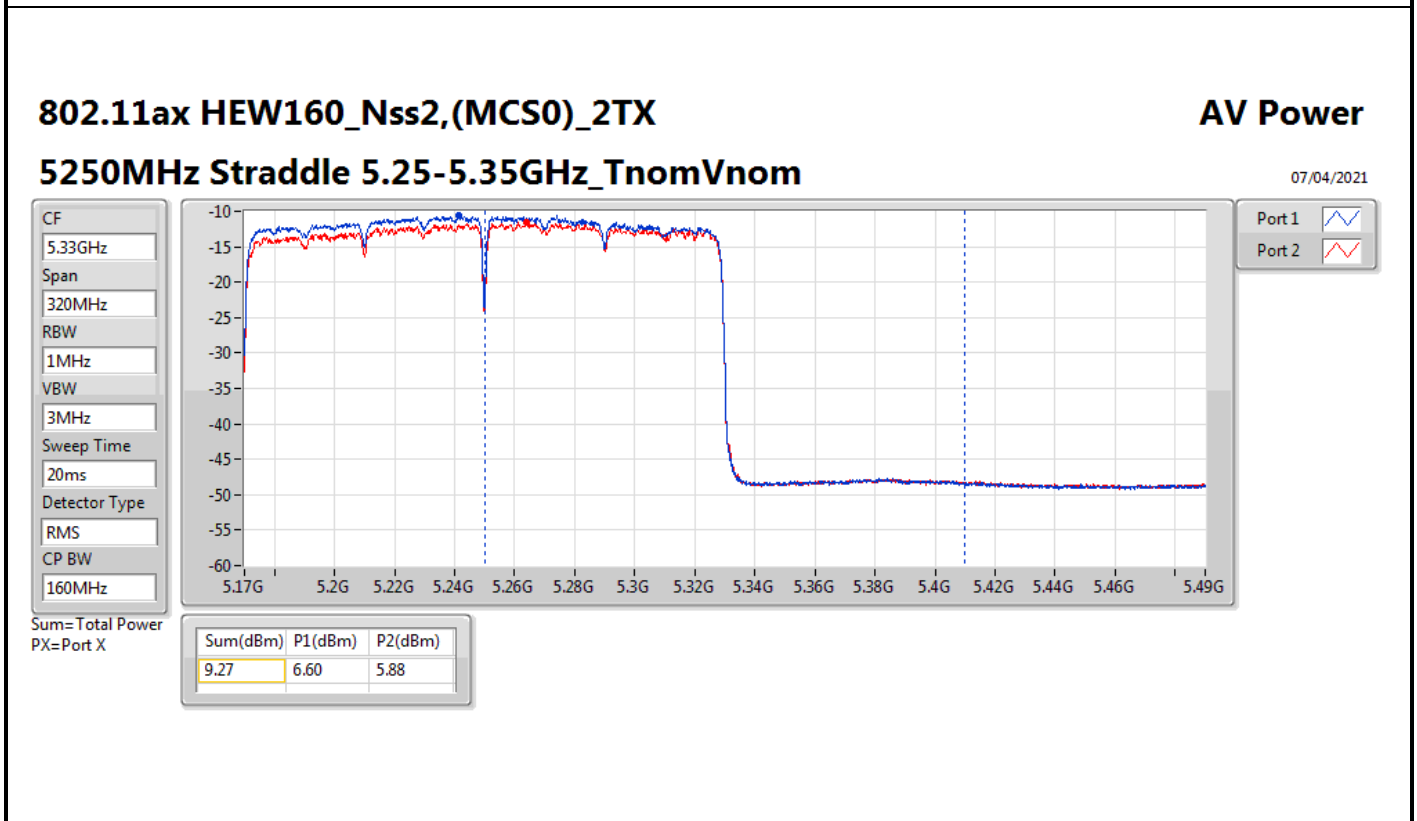

DG = Directional Gain; Port X = Port X output power

Summary

Mode	Total Power (dBm)	Total Power (W)	EIRP (dBm)	EIRP (W)
5.15-5.25GHz	-	-	-	-
802.11a_Nss1,(6Mbps)_4TX	15.92	0.03908	35.92	3.90841
802.11n HT20_Nss2,(MCS0)_4TX	15.91	0.03899	35.91	3.89942
802.11n HT40_Nss2,(MCS0)_4TX	16.18	0.04150	36.18	4.14954
802.11ac VHT20_Nss2,(MCS0)_4TX	16.07	0.04046	36.07	4.04576
802.11ac VHT40_Nss2,(MCS0)_4TX	16.34	0.04305	36.34	4.30527
802.11ac VHT80_Nss2,(MCS0)_4TX	16.18	0.04150	36.18	4.14954
802.11ac VHT160_Nss2,(MCS0)_4TX	8.96	0.00787	28.96	0.78705
802.11ax HEW20_Nss2,(MCS0)_4TX	16.24	0.04207	36.24	4.20727
802.11ax HEW40_Nss2,(MCS0)_4TX	16.43	0.04395	36.43	4.39542
802.11ax HEW80_Nss2,(MCS0)_4TX	16.32	0.04285	36.32	4.28549
802.11ax HEW160_Nss2,(MCS0)_4TX	9.22	0.00836	29.22	0.83560
5.25-5.35GHz	-	-	-	-
802.11a_Nss1,(6Mbps)_4TX	3.93	0.00247	23.93	0.24717
802.11n HT20_Nss2,(MCS0)_4TX	6.67	0.00465	26.67	0.46452
802.11n HT40_Nss2,(MCS0)_4TX	8.95	0.00785	28.95	0.78524
802.11ac VHT20_Nss2,(MCS0)_4TX	6.77	0.00475	26.77	0.47534
802.11ac VHT40_Nss2,(MCS0)_4TX	9.10	0.00813	29.10	0.81283
802.11ac VHT80_Nss2,(MCS0)_4TX	8.93	0.00782	28.93	0.78163
802.11ac VHT160_Nss2,(MCS0)_4TX	9.13	0.00818	29.13	0.81846
802.11ax HEW20_Nss2,(MCS0)_4TX	7.17	0.00521	27.17	0.52119
802.11ax HEW40_Nss2,(MCS0)_4TX	9.20	0.00832	29.20	0.83176
802.11ax HEW80_Nss2,(MCS0)_4TX	9.33	0.00857	29.33	0.85704
802.11ax HEW160_Nss2,(MCS0)_4TX	9.35	0.00861	29.35	0.86099
5.47-5.725GHz	-	-	-	-
802.11a_Nss1,(6Mbps)_4TX	3.95	0.00248	23.95	0.24831
802.11n HT20_Nss2,(MCS0)_4TX	6.68	0.00466	26.68	0.46559
802.11n HT40_Nss2,(MCS0)_4TX	9.28	0.00847	29.28	0.84723
802.11ac VHT20_Nss2,(MCS0)_4TX	6.71	0.00469	26.71	0.46881
802.11ac VHT40_Nss2,(MCS0)_4TX	9.35	0.00861	29.35	0.86099
802.11ac VHT80_Nss2,(MCS0)_4TX	9.13	0.00818	29.13	0.81846
802.11ac VHT160_Nss2,(MCS0)_4TX	8.74	0.00748	28.74	0.74817
802.11ax HEW20_Nss2,(MCS0)_4TX	7.63	0.00579	27.63	0.57943
802.11ax HEW40_Nss2,(MCS0)_4TX	9.40	0.00871	29.40	0.87096
802.11ax HEW80_Nss2,(MCS0)_4TX	9.43	0.00877	29.43	0.87700
802.11ax HEW160_Nss2,(MCS0)_4TX	8.98	0.00791	28.98	0.79068
5.725-5.85GHz	-	-	-	-
802.11a_Nss1,(6Mbps)_4TX	15.97	0.03954	35.97	3.95367
802.11n HT20_Nss2,(MCS0)_4TX	16.00	0.03981	36.00	3.98107
802.11n HT40_Nss2,(MCS0)_4TX	15.55	0.03589	35.55	3.58922
802.11ac VHT20_Nss2,(MCS0)_4TX	16.12	0.04093	36.12	4.09261
802.11ac VHT40_Nss2,(MCS0)_4TX	15.83	0.03828	35.83	3.82825
802.11ac VHT80_Nss2,(MCS0)_4TX	15.74	0.03750	35.74	3.74973
802.11ax HEW20_Nss2,(MCS0)_4TX	16.45	0.04416	36.45	4.41570
802.11ax HEW40_Nss2,(MCS0)_4TX	15.96	0.03945	35.96	3.94457
802.11ax HEW80_Nss2,(MCS0)_4TX	15.87	0.03864	35.87	3.86367