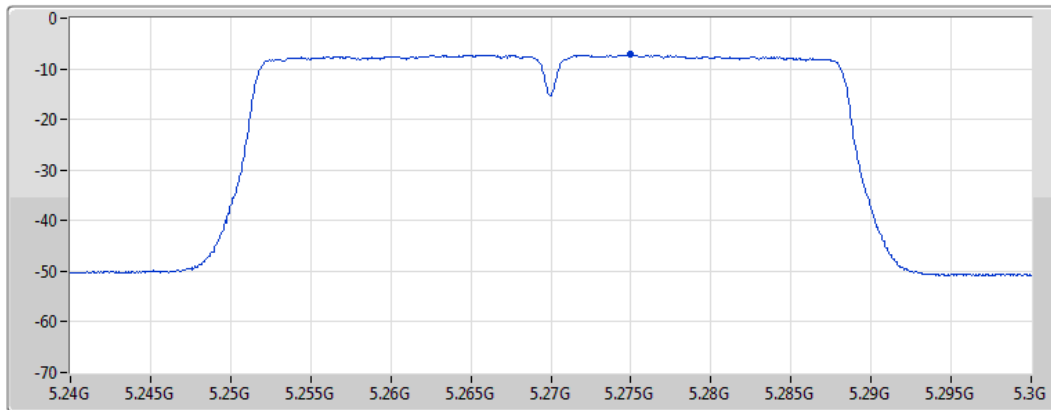

06/04/2021

CF
5.27GHz

Span
60MHz

RBW
1MHz

VBW
3MHz

Sweep Time
20ms

Detector Type
RMS

Port 1 