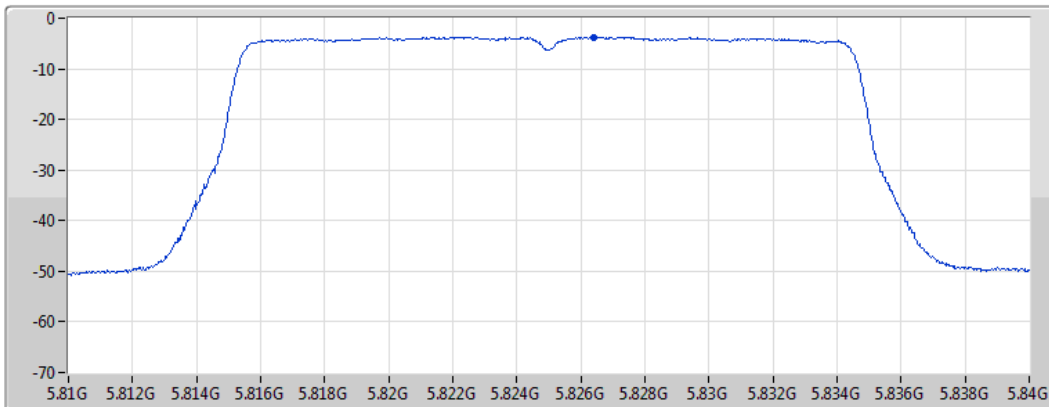

06/04/2021

CF
5.825GHz

Span
30MHz

RBW
500kHz

VBW
3MHz

Sweep Time
20ms

Detector Type
RMS

Port 1