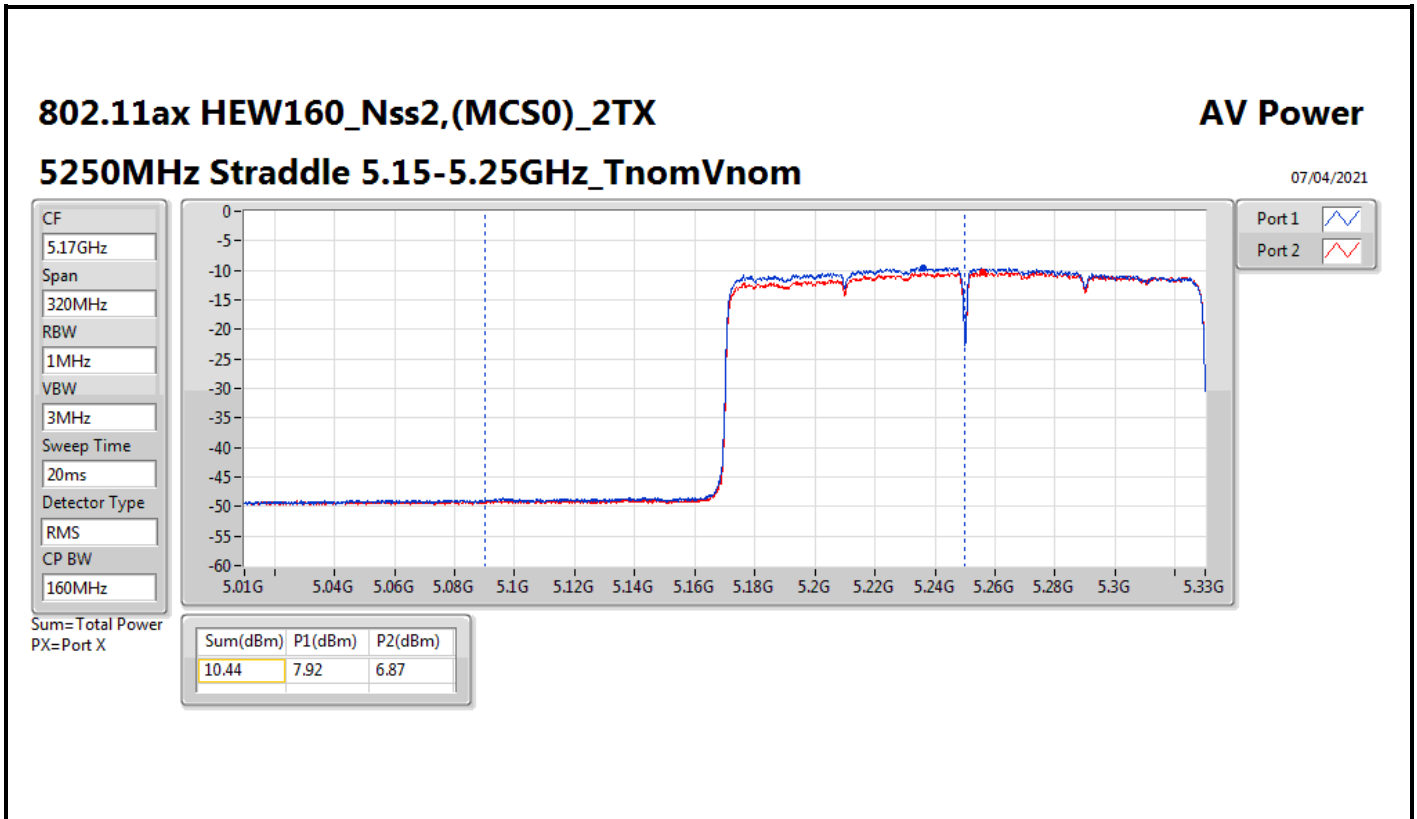

DG = Directional Gain; Port X = Port X output power

Summary

Mode	Total Power (dBm)	Total Power (W)	EIRP (dBm)	EIRP (W)
5.15-5.25GHz	-	-	-	-
802.11a_Nss1,(6Mbps)_4TX	15.92	0.03908	35.92	3.90841
802.11n HT20_Nss2,(MCS0)_4TX	15.91	0.03899	35.91	3.89942
802.11n HT40_Nss2,(MCS0)_4TX	16.18	0.04150	36.18	4.14954
802.11ac VHT20_Nss2,(MCS0)_4TX	16.07	0.04046	36.07	4.04576
802.11ac VHT40_Nss2,(MCS0)_4TX	16.34	0.04305	36.34	4.30527
802.11ac VHT80_Nss2,(MCS0)_4TX	16.18	0.04150	36.18	4.14954
802.11ac VHT160_Nss2,(MCS0)_4TX	8.96	0.00787	28.96	0.78705
802.11ax HEW20_Nss2,(MCS0)_4TX	16.24	0.04207	36.24	4.20727
802.11ax HEW40_Nss2,(MCS0)_4TX	16.43	0.04395	36.43	4.39542
802.11ax HEW80_Nss2,(MCS0)_4TX	16.32	0.04285	36.32	4.28549
802.11ax HEW160_Nss2,(MCS0)_4TX	9.22	0.00836	29.22	0.83560
5.25-5.35GHz	-	-	-	-
802.11a_Nss1,(6Mbps)_4TX	3.93	0.00247	23.93	0.24717
802.11n HT20_Nss2,(MCS0)_4TX	6.67	0.00465	26.67	0.46452
802.11n HT40_Nss2,(MCS0)_4TX	8.95	0.00785	28.95	0.78524
802.11ac VHT20_Nss2,(MCS0)_4TX	6.77	0.00475	26.77	0.47534
802.11ac VHT40_Nss2,(MCS0)_4TX	9.10	0.00813	29.10	0.81283
802.11ac VHT80_Nss2,(MCS0)_4TX	8.93	0.00782	28.93	0.78163
802.11ac VHT160_Nss2,(MCS0)_4TX	9.13	0.00818	29.13	0.81846
802.11ax HEW20_Nss2,(MCS0)_4TX	7.17	0.00521	27.17	0.52119
802.11ax HEW40_Nss2,(MCS0)_4TX	9.20	0.00832	29.20	0.83176
802.11ax HEW80_Nss2,(MCS0)_4TX	9.33	0.00857	29.33	0.85704
802.11ax HEW160_Nss2,(MCS0)_4TX	9.35	0.00861	29.35	0.86099
5.47-5.725GHz	-	-	-	-
802.11a_Nss1,(6Mbps)_4TX	3.95	0.00248	23.95	0.24831
802.11n HT20_Nss2,(MCS0)_4TX	6.68	0.00466	26.68	0.46559
802.11n HT40_Nss2,(MCS0)_4TX	9.28	0.00847	29.28	0.84723
802.11ac VHT20_Nss2,(MCS0)_4TX	6.71	0.00469	26.71	0.46881
802.11ac VHT40_Nss2,(MCS0)_4TX	9.35	0.00861	29.35	0.86099
802.11ac VHT80_Nss2,(MCS0)_4TX	9.13	0.00818	29.13	0.81846
802.11ac VHT160_Nss2,(MCS0)_4TX	8.74	0.00748	28.74	0.74817
802.11ax HEW20_Nss2,(MCS0)_4TX	7.63	0.00579	27.63	0.57943
802.11ax HEW40_Nss2,(MCS0)_4TX	9.40	0.00871	29.40	0.87096
802.11ax HEW80_Nss2,(MCS0)_4TX	9.43	0.00877	29.43	0.87700
802.11ax HEW160_Nss2,(MCS0)_4TX	8.98	0.00791	28.98	0.79068
5.725-5.85GHz	-	-	-	-
802.11a_Nss1,(6Mbps)_4TX	15.97	0.03954	35.97	3.95367
802.11n HT20_Nss2,(MCS0)_4TX	16.00	0.03981	36.00	3.98107
802.11n HT40_Nss2,(MCS0)_4TX	15.55	0.03589	35.55	3.58922
802.11ac VHT20_Nss2,(MCS0)_4TX	16.12	0.04093	36.12	4.09261
802.11ac VHT40_Nss2,(MCS0)_4TX	15.83	0.03828	35.83	3.82825
802.11ac VHT80_Nss2,(MCS0)_4TX	15.74	0.03750	35.74	3.74973
802.11ax HEW20_Nss2,(MCS0)_4TX	16.45	0.04416	36.45	4.41570
802.11ax HEW40_Nss2,(MCS0)_4TX	15.96	0.03945	35.96	3.94457
802.11ax HEW80_Nss2,(MCS0)_4TX	15.87	0.03864	35.87	3.86367