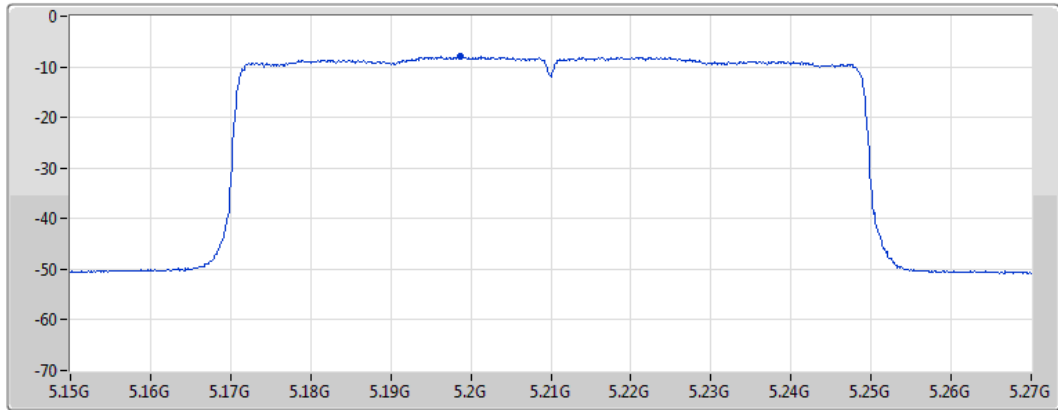

Port 1 

Sum	PD	Port 1
(dBm/RBW)	(dBm/RBW)	(dBm/RBW)
-7.13	-7.13	-7.13

802.11ax HEW80_Nss1,(MCS0)_1TX

PSD

5210MHz

06/04/2021

CF
5.21GHz
Span
120MHz
RBW
1MHz
VBW
3MHz
Sweep Time
20ms
Detector Type
RMS

Port 1 