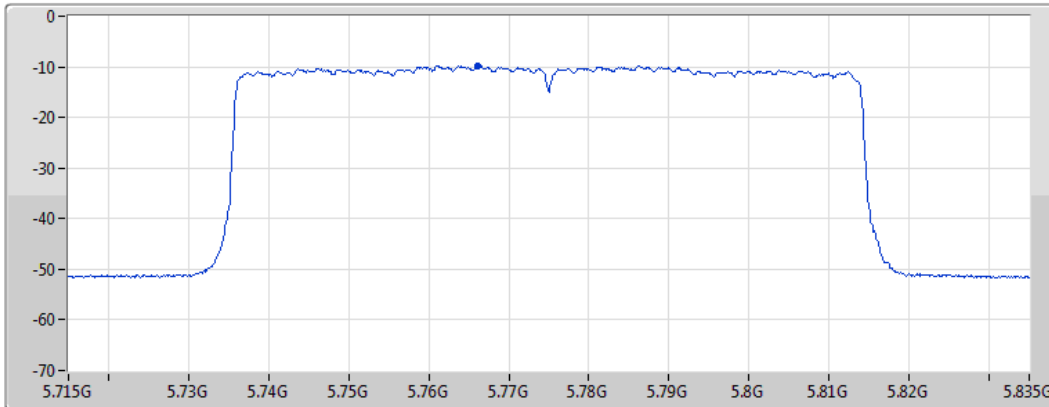

Port 1 

Sum	PD	Port 1
(dBm/RBW)	(dBm/RBW)	(dBm/RBW)
-12.84	-12.84	-12.84

802.11ax HEW80_Nss1,(MCS0)_1TX

PSD

5775MHz

06/04/2021

CF
5.775GHz
Span
120MHz
RBW
500kHz
VBW
3MHz
Sweep Time
20ms
Detector Type
RMS

Port 1 