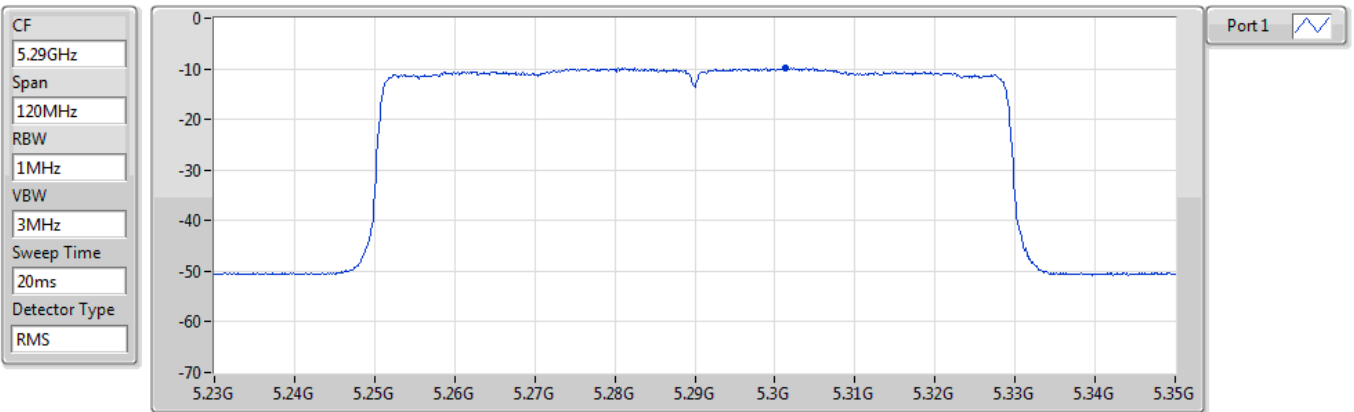

802.11ax HEW80_Nss1,(MCS0)_1TX

PSD

5290MHz

06/04/2021