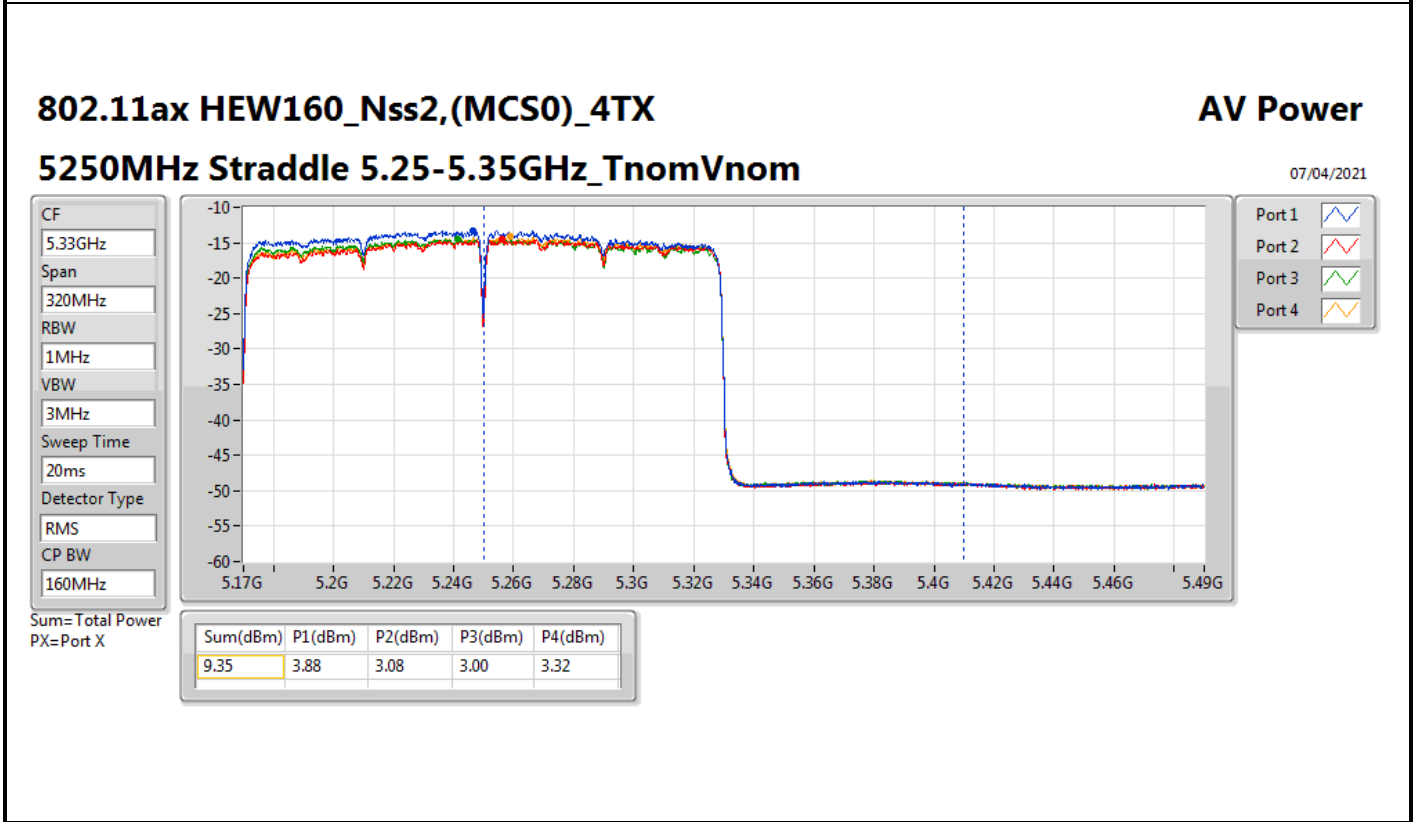

Summary

Mode	Total Power (dBm)	Total Power (W)	EIRP (dBm)	EIRP (W)
5.15-5.25GHz	-	-	-	-
802.11n HT20_Nss4,(MCS0)_4TX	15.90	0.03890	35.90	3.89045
802.11n HT40_Nss4,(MCS0)_4TX	15.94	0.03926	35.94	3.92645
802.11ac VHT20_Nss4,(MCS0)_4TX	15.94	0.03926	35.94	3.92645
802.11ac VHT40_Nss4,(MCS0)_4TX	16.22	0.04188	36.22	4.18794
802.11ac VHT80_Nss4,(MCS0)_4TX	15.56	0.03597	35.56	3.59749
802.11ac VHT160_Nss4,(MCS0)_4TX	8.99	0.00793	28.99	0.79250
802.11ax HEW20_Nss4,(MCS0)_4TX	16.29	0.04256	36.29	4.25598
802.11ax HEW40_Nss4,(MCS0)_4TX	16.39	0.04355	36.39	4.35512
802.11ax HEW80_Nss4,(MCS0)_4TX	15.95	0.03936	35.95	3.93550
802.11ax HEW160_Nss4,(MCS0)_4TX	9.23	0.00838	29.23	0.83753
5.25-5.35GHz	-	-	-	-
802.11n HT20_Nss4,(MCS0)_4TX	9.26	0.00843	29.26	0.84333
802.11n HT40_Nss4,(MCS0)_4TX	9.07	0.00807	29.07	0.80724
802.11ac VHT20_Nss4,(MCS0)_4TX	9.28	0.00847	29.28	0.84723
802.11ac VHT40_Nss4,(MCS0)_4TX	9.14	0.00820	29.14	0.82035
802.11ac VHT80_Nss4,(MCS0)_4TX	9.36	0.00863	29.36	0.86298
802.11ac VHT160_Nss4,(MCS0)_4TX	9.25	0.00841	29.25	0.84140
802.11ax HEW20_Nss4,(MCS0)_4TX	9.42	0.00875	29.42	0.87498
802.11ax HEW40_Nss4,(MCS0)_4TX	9.37	0.00865	29.37	0.86497
802.11ax HEW80_Nss4,(MCS0)_4TX	9.43	0.00877	29.43	0.87700
802.11ax HEW160_Nss4,(MCS0)_4TX	9.46	0.00883	29.46	0.88308
5.47-5.725GHz	-	-	-	-
802.11n HT20_Nss4,(MCS0)_4TX	8.97	0.00789	28.97	0.78886
802.11n HT40_Nss4,(MCS0)_4TX	9.33	0.00857	29.33	0.85704
802.11ac VHT20_Nss4,(MCS0)_4TX	9.30	0.00851	29.30	0.85114
802.11ac VHT40_Nss4,(MCS0)_4TX	9.39	0.00869	29.39	0.86896
802.11ac VHT80_Nss4,(MCS0)_4TX	9.10	0.00813	29.10	0.81283
802.11ac VHT160_Nss4,(MCS0)_4TX	8.74	0.00748	28.74	0.74817
802.11ax HEW20_Nss4,(MCS0)_4TX	9.43	0.00877	29.43	0.87700
802.11ax HEW40_Nss4,(MCS0)_4TX	9.42	0.00875	29.42	0.87498
802.11ax HEW80_Nss4,(MCS0)_4TX	9.42	0.00875	29.42	0.87498
802.11ax HEW160_Nss4,(MCS0)_4TX	9.35	0.00861	29.35	0.86099
5.725-5.85GHz	-	-	-	-
802.11n HT20_Nss4,(MCS0)_4TX	16.03	0.04009	36.03	4.00867
802.11n HT40_Nss4,(MCS0)_4TX	15.59	0.03622	35.59	3.62243
802.11ac VHT20_Nss4,(MCS0)_4TX	16.06	0.04036	36.06	4.03645
802.11ac VHT40_Nss4,(MCS0)_4TX	15.71	0.03724	35.71	3.72392
802.11ac VHT80_Nss4,(MCS0)_4TX	15.75	0.03758	35.75	3.75837
802.11ax HEW20_Nss4,(MCS0)_4TX	16.26	0.04227	36.26	4.22669
802.11ax HEW40_Nss4,(MCS0)_4TX	15.87	0.03864	35.87	3.86367
802.11ax HEW80_Nss4,(MCS0)_4TX	15.95	0.03936	35.95	3.93550