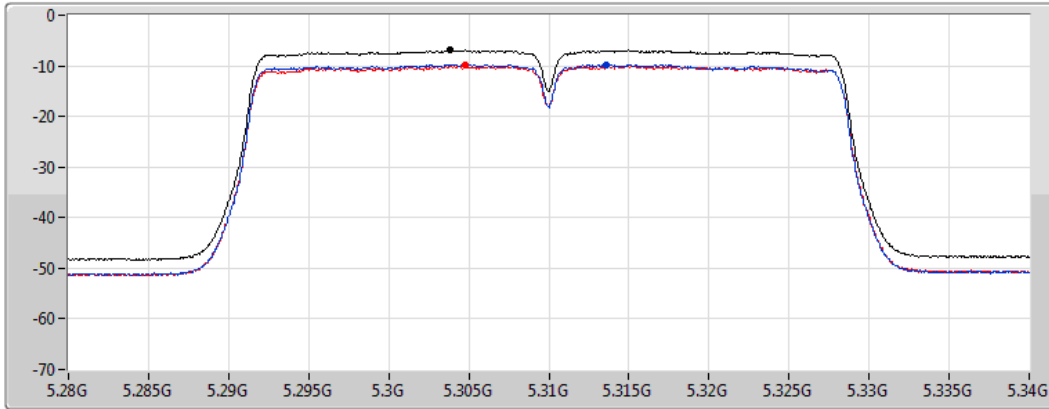

802.11ac VHT40_Nss2,(MCS0)_2TX

PSD

5310MHz

07/04/2021

CF
5.31GHz
Span
60MHz
RBW
1MHz
VBW
3MHz
Sweep Time
20ms
Detector Type
RMS

Sum ☒
Port 1 ☒
Port 2 ☒

Sum	PD	Port 1	Port 2
(dBm/RBW)	(dBm/RBW)	(dBm/RBW)	(dBm/RBW)
-6.93	-6.93	-9.71	-9.96