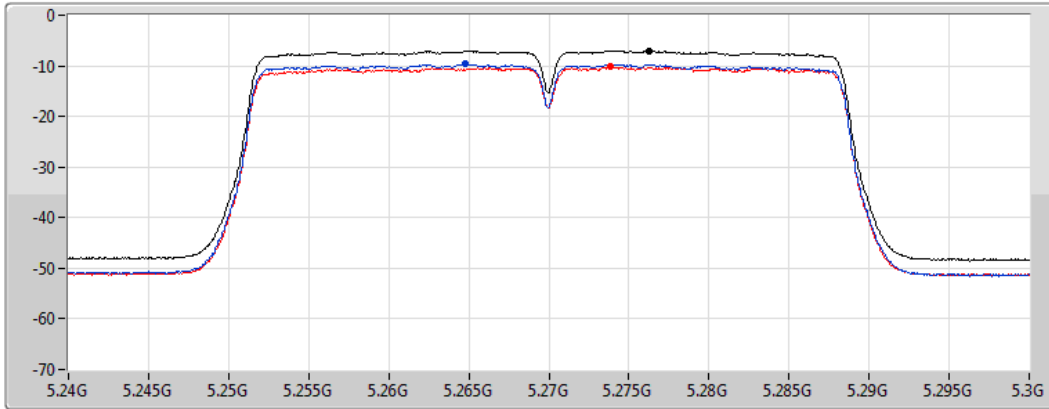

802.11n HT40_Nss2,(MCS0)_2TX

PSD

5270MHz

07/04/2021

CF
5.27GHz
Span
60MHz
RBW
1MHz
VBW
3MHz
Sweep Time
20ms
Detector Type
RMS

Sum ☒
Port 1 ☒
Port 2 ☒

Sum	PD	Port 1	Port 2
(dBm/RBW)	(dBm/RBW)	(dBm/RBW)	(dBm/RBW)
-7.06	-7.06	-9.68	-10.24