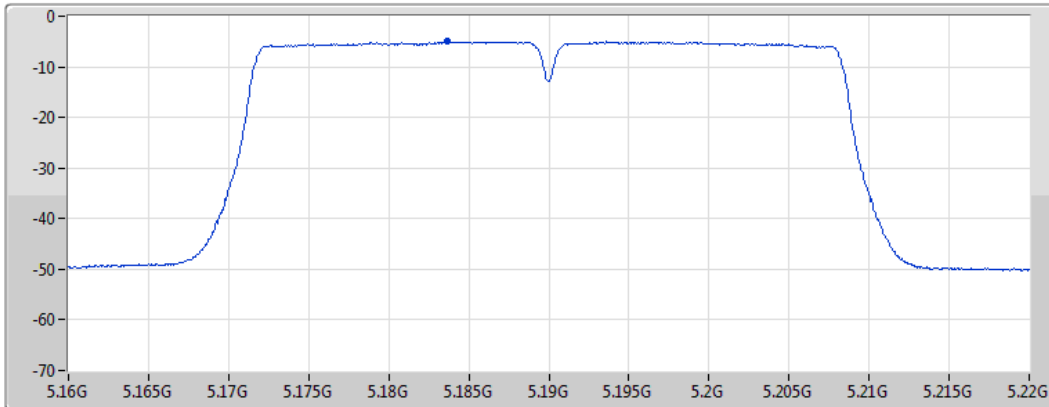

802.11ac VHT40_Nss1,(MCS0)_1TX

PSD

5190MHz

06/04/2021

CF
5.19GHz

Span
60MHz

RBW
1MHz

VBW
3MHz

Sweep Time
20ms

Detector Type
RMS

Port 1

Sum	PD	Port 1
(dBm/RBW)	(dBm/RBW)	(dBm/RBW)
-5.01	-5.01	-5.01