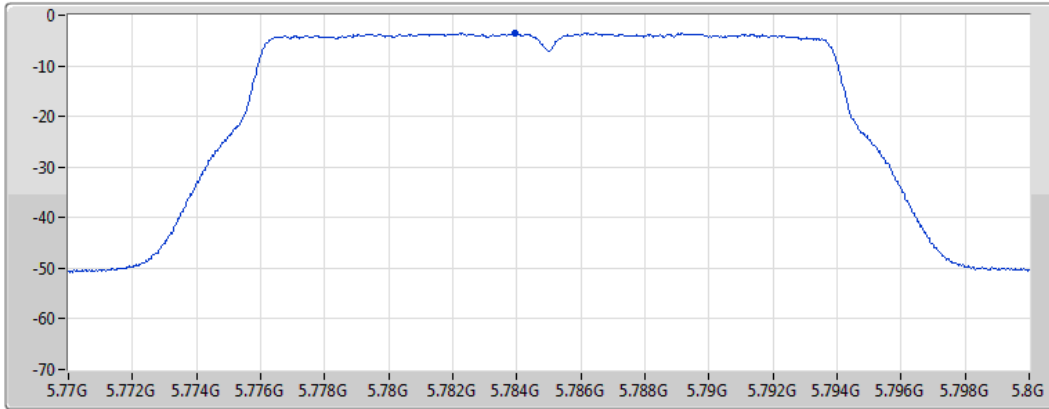

802.11n HT20_Nss1,(MCS0)_1TX

PSD

5785MHz

06/04/2021

CF
5.785GHz

Span
30MHz

RBW
500kHz

VBW
3MHz

Sweep Time
20ms

Detector Type
RMS

Port 1

Sum	PD	Port 1
(dBm/RBW)	(dBm/RBW)	(dBm/RBW)
-3.55	-3.55	-3.55

802.11n HT20_Nss1,(MCS0)_1TX

PSD

5825MHz

06/04/2021

CF
5.825GHz

Span
30MHz

RBW
500kHz

VBW
3MHz

Sweep Time
20ms

Detector Type
RMS