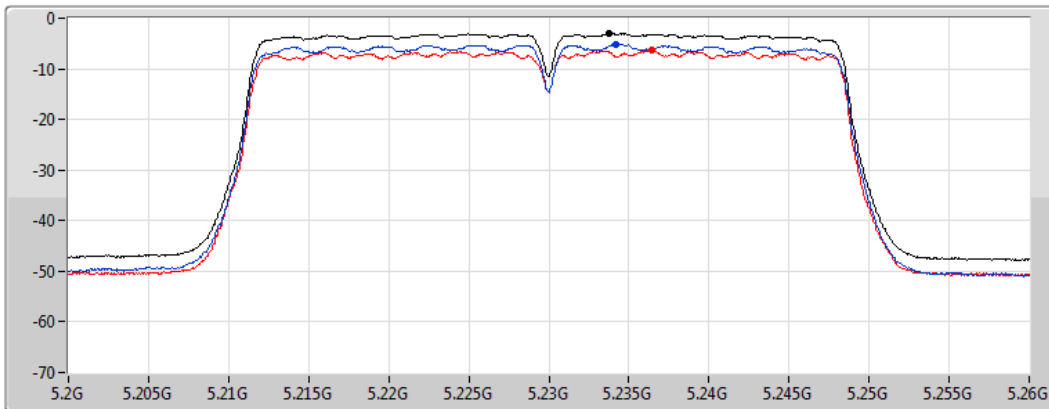

PSD

5230MHz

07/04/2021

CF
5.23GHz
Span
60MHz
RBW
1MHz
VBW
3MHz
Sweep Time
20ms
Detector Type
RMS

Sum 
Port 1 
Port 2 

Sum	PD	Port 1	Port 2
(dBm/RBW)	(dBm/RBW)	(dBm/RBW)	(dBm/RBW)
-3.00	-3.00	-5.20	-6.41

802.11n HT40_Nss2,(MCS0)_2TX