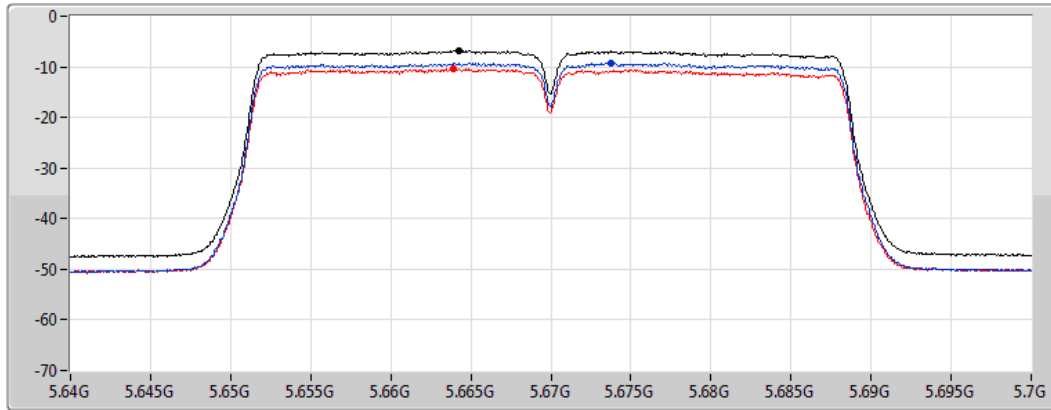

802.11ac VHT40_Nss2,(MCS0)_2TX

PSD

5670MHz

07/04/2021

CF
5.67GHz
Span
60MHz
RBW
1MHz
VBW
3MHz
Sweep Time
20ms
Detector Type
RMS

Sum ☒
Port 1 ☒
Port 2 ☒

Sum	PD	Port 1	Port 2
(dBm/RBW)	(dBm/RBW)	(dBm/RBW)	(dBm/RBW)
-6.82	-6.82	-9.22	-10.36