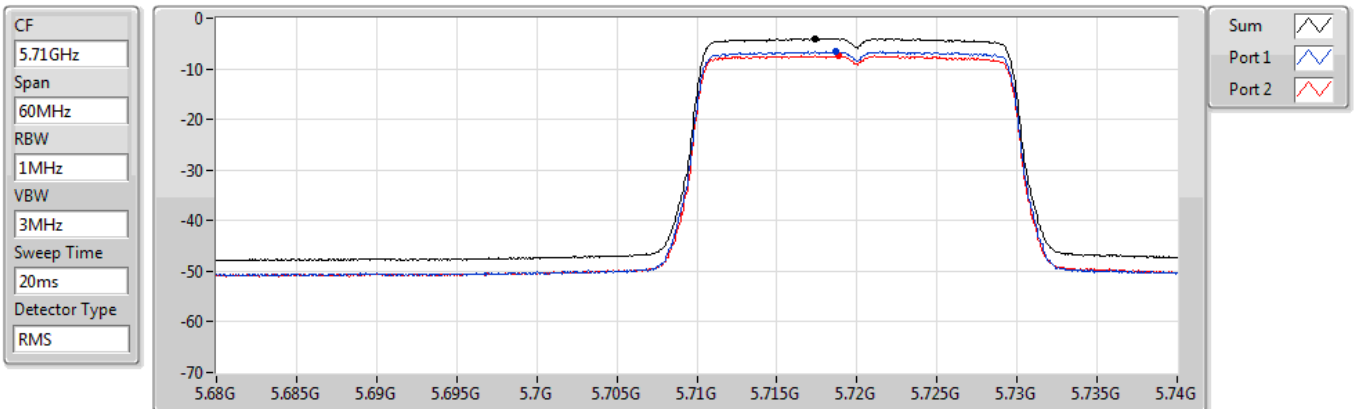

PSD

5700MHz

07/04/2021

Sum	PD	Port 1	Port 2
(dBm/RBW)	(dBm/RBW)	(dBm/RBW)	(dBm/RBW)
-4.22	-4.22	-6.53	-7.91

802.11ax HEW20_Nss2,(MCS0)_2TX

PSD

5720MHz Straddle 5.47-5.725GHz

06/04/2021