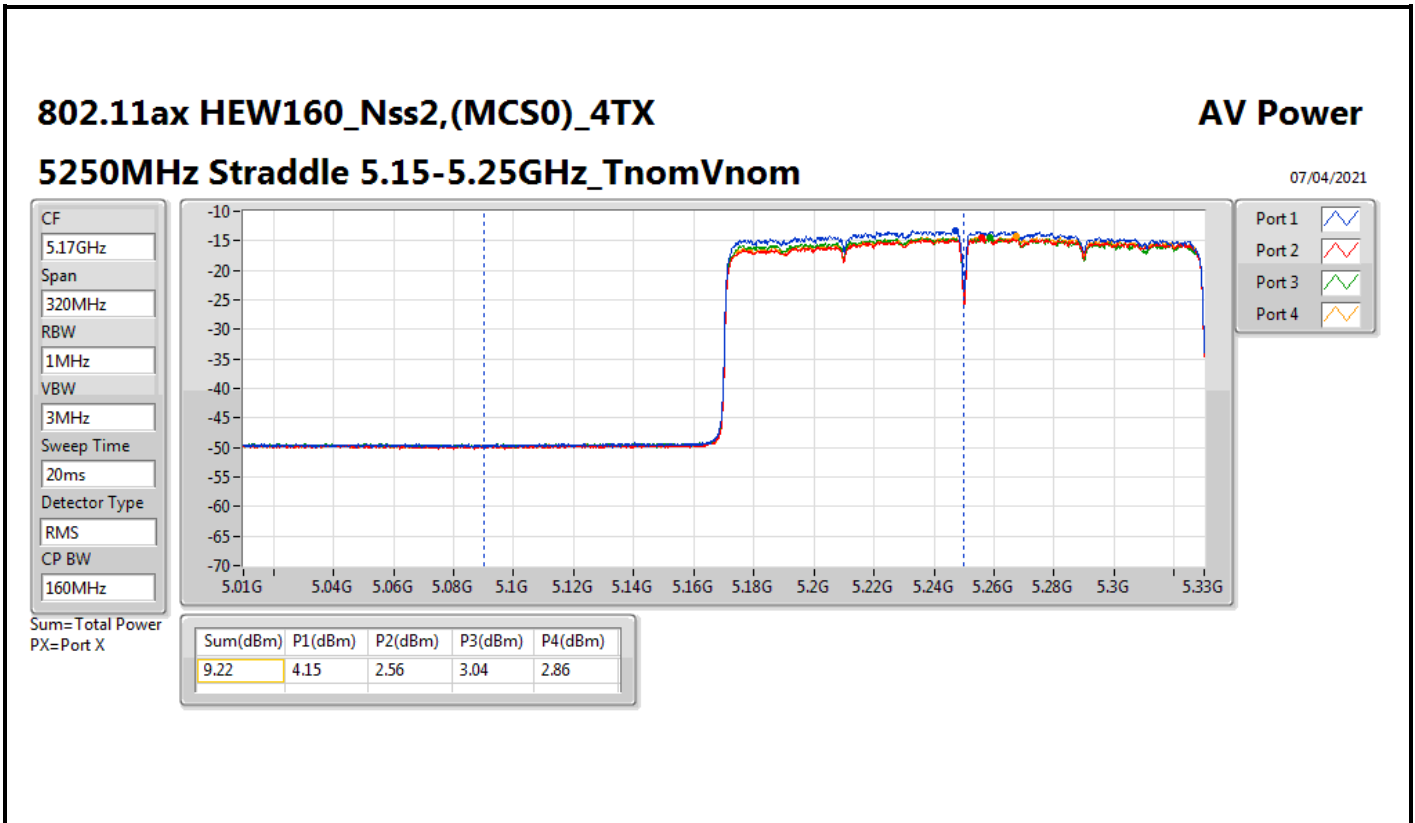

Summary

Mode	Total Power (dBm)	Total Power (W)	EIRP (dBm)	EIRP (W)
5.15-5.25GHz	-	-	-	-
802.11n HT20_Nss4,(MCS0)_4TX	15.90	0.03890	35.90	3.89045
802.11n HT40_Nss4,(MCS0)_4TX	15.94	0.03926	35.94	3.92645
802.11ac VHT20_Nss4,(MCS0)_4TX	15.94	0.03926	35.94	3.92645
802.11ac VHT40_Nss4,(MCS0)_4TX	16.22	0.04188	36.22	4.18794
802.11ac VHT80_Nss4,(MCS0)_4TX	15.56	0.03597	35.56	3.59749
802.11ac VHT160_Nss4,(MCS0)_4TX	8.99	0.00793	28.99	0.79250
802.11ax HEW20_Nss4,(MCS0)_4TX	16.29	0.04256	36.29	4.25598
802.11ax HEW40_Nss4,(MCS0)_4TX	16.39	0.04355	36.39	4.35512
802.11ax HEW80_Nss4,(MCS0)_4TX	15.95	0.03936	35.95	3.93550
802.11ax HEW160_Nss4,(MCS0)_4TX	9.23	0.00838	29.23	0.83753
5.25-5.35GHz	-	-	-	-
802.11n HT20_Nss4,(MCS0)_4TX	9.26	0.00843	29.26	0.84333
802.11n HT40_Nss4,(MCS0)_4TX	9.07	0.00807	29.07	0.80724
802.11ac VHT20_Nss4,(MCS0)_4TX	9.28	0.00847	29.28	0.84723
802.11ac VHT40_Nss4,(MCS0)_4TX	9.14	0.00820	29.14	0.82035
802.11ac VHT80_Nss4,(MCS0)_4TX	9.36	0.00863	29.36	0.86298
802.11ac VHT160_Nss4,(MCS0)_4TX	9.25	0.00841	29.25	0.84140
802.11ax HEW20_Nss4,(MCS0)_4TX	9.42	0.00875	29.42	0.87498
802.11ax HEW40_Nss4,(MCS0)_4TX	9.37	0.00865	29.37	0.86497
802.11ax HEW80_Nss4,(MCS0)_4TX	9.43	0.00877	29.43	0.87700
802.11ax HEW160_Nss4,(MCS0)_4TX	9.46	0.00883	29.46	0.88308
5.47-5.725GHz	-	-	-	-
802.11n HT20_Nss4,(MCS0)_4TX	8.97	0.00789	28.97	0.78886
802.11n HT40_Nss4,(MCS0)_4TX	9.33	0.00857	29.33	0.85704
802.11ac VHT20_Nss4,(MCS0)_4TX	9.30	0.00851	29.30	0.85114
802.11ac VHT40_Nss4,(MCS0)_4TX	9.39	0.00869	29.39	0.86896
802.11ac VHT80_Nss4,(MCS0)_4TX	9.10	0.00813	29.10	0.81283
802.11ac VHT160_Nss4,(MCS0)_4TX	8.74	0.00748	28.74	0.74817
802.11ax HEW20_Nss4,(MCS0)_4TX	9.43	0.00877	29.43	0.87700
802.11ax HEW40_Nss4,(MCS0)_4TX	9.42	0.00875	29.42	0.87498
802.11ax HEW80_Nss4,(MCS0)_4TX	9.42	0.00875	29.42	0.87498
802.11ax HEW160_Nss4,(MCS0)_4TX	9.35	0.00861	29.35	0.86099
5.725-5.85GHz	-	-	-	-
802.11n HT20_Nss4,(MCS0)_4TX	16.03	0.04009	36.03	4.00867
802.11n HT40_Nss4,(MCS0)_4TX	15.59	0.03622	35.59	3.62243
802.11ac VHT20_Nss4,(MCS0)_4TX	16.06	0.04036	36.06	4.03645
802.11ac VHT40_Nss4,(MCS0)_4TX	15.71	0.03724	35.71	3.72392
802.11ac VHT80_Nss4,(MCS0)_4TX	15.75	0.03758	35.75	3.75837
802.11ax HEW20_Nss4,(MCS0)_4TX	16.26	0.04227	36.26	4.22669
802.11ax HEW40_Nss4,(MCS0)_4TX	15.87	0.03864	35.87	3.86367
802.11ax HEW80_Nss4,(MCS0)_4TX	15.95	0.03936	35.95	3.93550