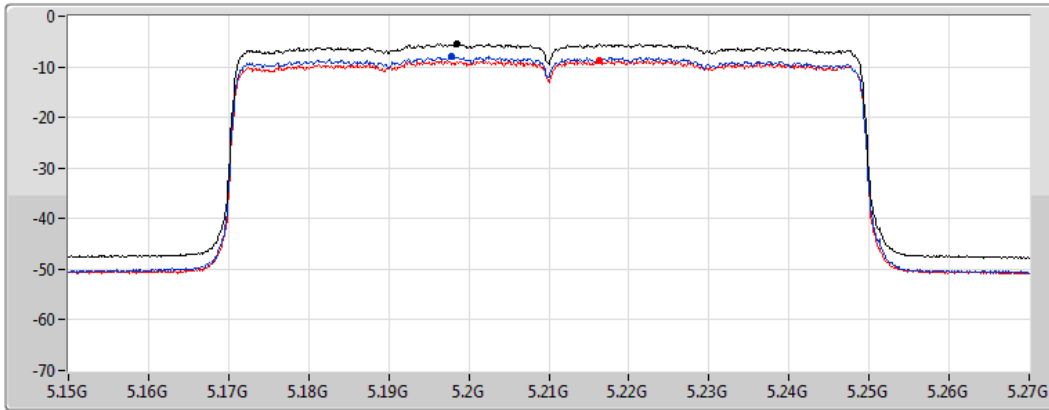

Sum
Port 1
Port 2

Sum	PD	Port 1	Port 2
(dBm/RBW)	(dBm/RBW)	(dBm/RBW)	(dBm/RBW)
-5.01	-5.01	-7.40	-8.60

802.11ax HEW80_Nss2,(MCS0)_2TX

PSD

5210MHz

06/04/2021

CF
5.21GHz
Span
120MHz
RBW
1MHz
VBW
3MHz
Sweep Time
20ms
Detector Type
RMS