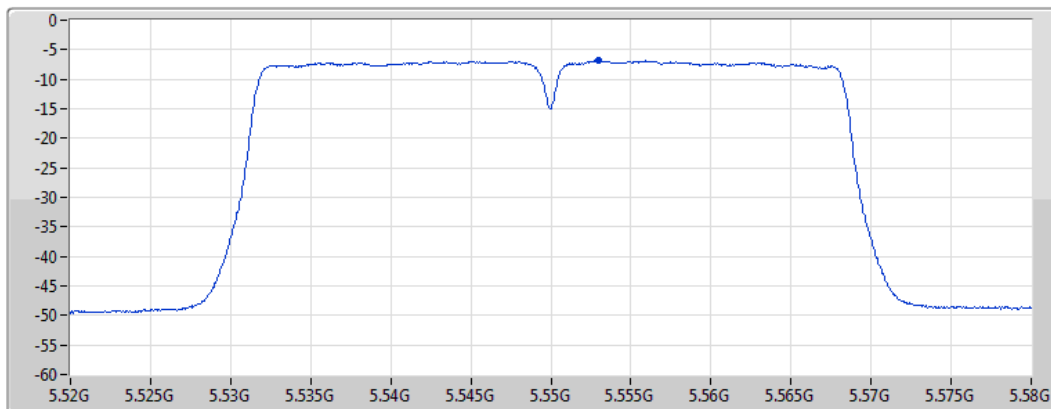

802.11n HT40_Nss1,(MCS0)_1TX

PSD

5550MHz

06/04/2021

CF
5.55GHz

Span
60MHz

RBW
1MHz

VBW
3MHz

Sweep Time
20ms

Detector Type
RMS

Port 1

Sum	PD	Port 1
(dBm/RBW)	(dBm/RBW)	(dBm/RBW)
-6.86	-6.86	-6.86