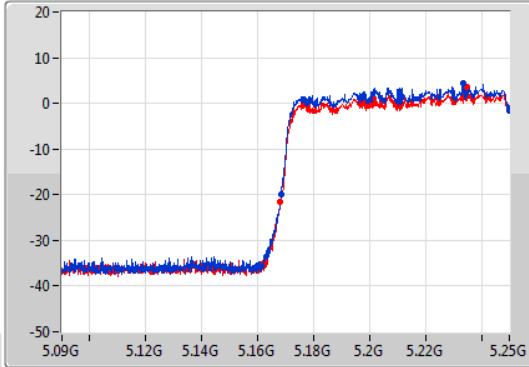

802.11ax HEW80_Nss2,(MCS0)_2TX

EBW

5690MHz Straddle 5.725-5.85GHz

06/04/2021

802.11ax HEW80_Nss2,(MCS0)_2TX

EBW

5775MHz

06/04/2021

802.11ax HEW160_Nss2,(MCS0)_2TX

EBW

5250MHz Straddle 5.15-5.25GHz

07/04/2021

CF
5.17GHz
Span
160MHz
RBW
2MHz
VBW
10MHz
Sweep Time
100ms
Detector Type
Peak

CF
5.17GHz
Span
160MHz
RBW
3MHz
VBW
10MHz
Sweep Time
100ms
Detector Type
Sample