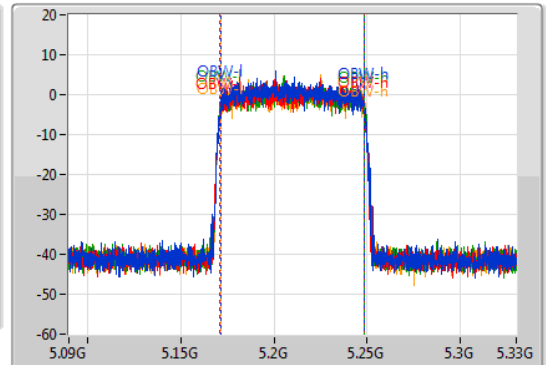

802.11ax HEW80_Nss4,(MCS0)_4TX

EBW

5210MHz

08/04/2021

CF
5.21GHz
Span
240MHz
RBW
1MHz
VBW
3MHz
Sweep Time
100ms
Detector Type
Peak

CF
5.21GHz
Span
240MHz
RBW
2MHz
VBW
10MHz
Sweep Time
100ms
Detector Type
Sample