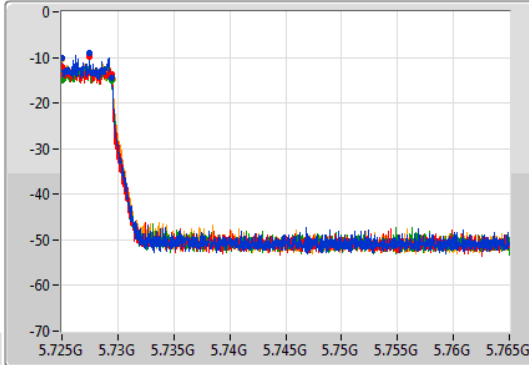

802.11ax HEW20_Nss4,(MCS0)_4TX

EBW

5720MHz Straddle 5.725-5.85GHz

08/04/2021

CF
5.745GHz
Span
40MHz
RBW
100kHz
VBW
300kHz
Sweep Time
100ms
Detector Type
Peak

CF
5.745GHz
Span
40MHz
RBW
100kHz
VBW
300kHz
Sweep Time
100ms
Detector Type
Sample