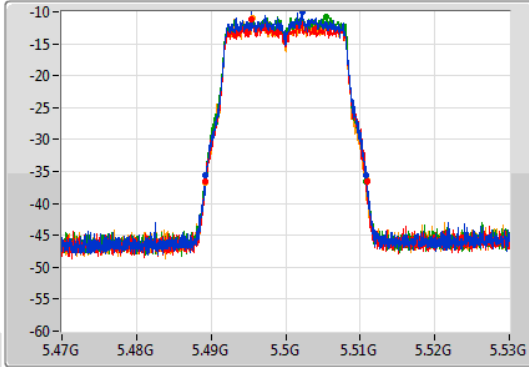

802.11a_Nss1,(6Mbps)_4TX

EBW

5500MHz

07/04/2021

CF
5.5GHz
Span
60MHz
RBW
300kHz
VBW
1MHz
Sweep Time
100ms
Detector Type
Peak

CF
5.5GHz
Span
60MHz
RBW
300kHz
VBW
1MHz
Sweep Time
100ms
Detector Type
Sample

Port 1
Port 2
Port 3
Port 4