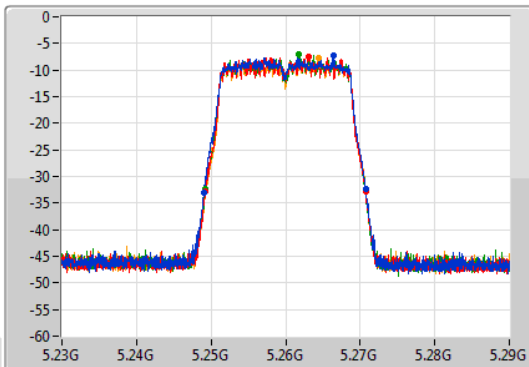

802.11n HT20_Nss2,(MCS0)_4TX

EBW

5260MHz

07/04/2021

CF
5.26GHz
Span
60MHz
RBW
300kHz
VBW
1MHz
Sweep Time
100ms
Detector Type
Peak

CF
5.26GHz
Span
60MHz
RBW
300kHz
VBW
1MHz
Sweep Time
100ms
Detector Type
Sample