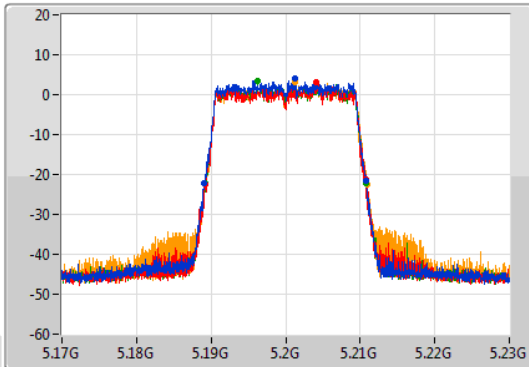

802.11ax HEW20_Nss4,(MCS0)_4TX

EBW

5200MHz

08/04/2021

CF
5.2GHz
Span
60MHz
RBW
300kHz
VBW
1MHz
Sweep Time
100ms
Detector Type
Peak

CF
5.2GHz
Span
60MHz
RBW
300kHz
VBW
1MHz
Sweep Time
100ms
Detector Type
Sample