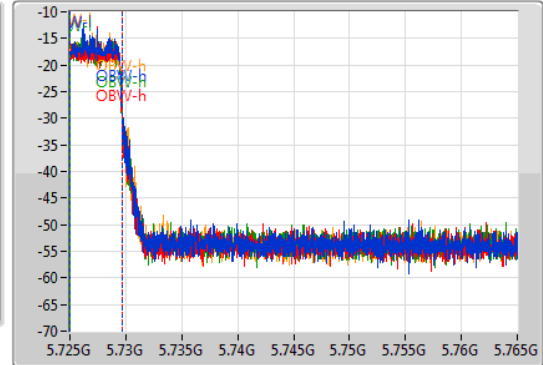

Port 1
Port 2
Port 3
Port 4

6dB(Hz)	Fl-6dB(Hz)	Fh-6dB(Hz)	OBW(Hz)	Fl-OBW(Hz)	Fh-OBW(Hz)	Limit(Hz)	Port
4.46M	5.725G	5.72946G	4.658M	5.72503G	5.729688G	500k	1
4.46M	5.725G	5.72946G	4.638M	5.72503G	5.729668G	500k	2
4.46M	5.725G	5.72946G	4.658M	5.72503G	5.729688G	500k	3
4.52M	5.725G	5.72952G	4.618M	5.72503G	5.729648G	500k	4

802.11ax HEW20_Nss2,(MCS0)_4TX

EBW