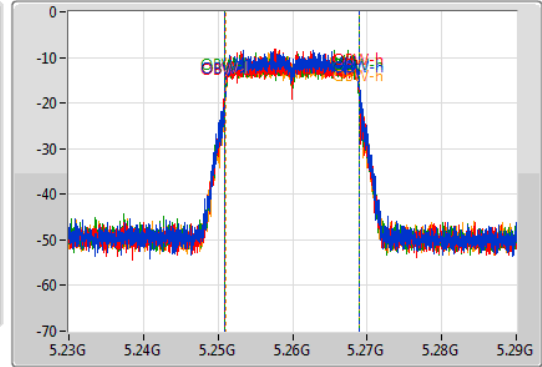

802.11ac VHT20_Nss2,(MCS0)_4TX

EBW

5260MHz

07/04/2021

CF
5.26GHz
Span
60MHz
RBW
300kHz
VBW
1MHz
Sweep Time
100ms
Detector Type
Peak

CF
5.26GHz
Span
60MHz
RBW
300kHz
VBW
1MHz
Sweep Time
100ms
Detector Type
Sample