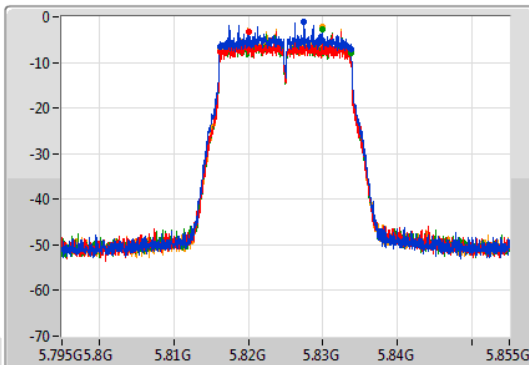

802.11n HT20_Nss4,(MCS0)_4TX

EBW

5825MHz

08/04/2021

CF
5.825GHz
Span
60MHz
RBW
100kHz
VBW
300kHz
Sweep Time
100ms
Detector Type
Peak

CF
5.825GHz
Span
60MHz
RBW
300kHz
VBW
1MHz
Sweep Time
100ms
Detector Type
Sample