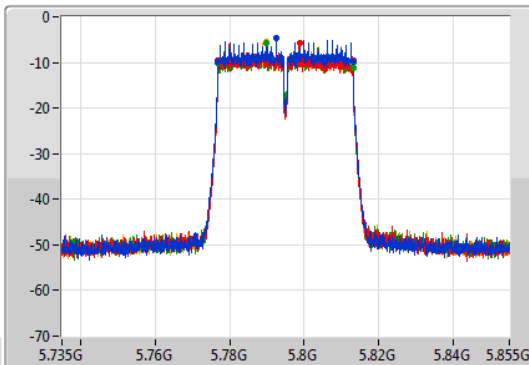

802.11ac VHT40_Nss4,(MCS0)_4TX

EBW

5795MHz

08/04/2021

CF
5.795GHz
Span
120MHz
RBW
100kHz
VBW
300kHz
Sweep Time
100ms
Detector Type
Peak

CF
5.795GHz
Span
120MHz
RBW
1MHz
VBW
3MHz
Sweep Time
100ms
Detector Type
Sample