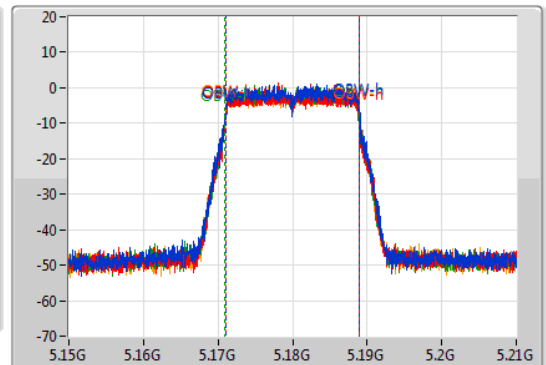

802.11ac VHT20_Nss2,(MCS0)_4TX

EBW

5180MHz

07/04/2021

CF
5.18GHz
Span
60MHz
RBW
300kHz
VBW
1MHz
Sweep Time
100ms
Detector Type
Peak

CF
5.18GHz
Span
60MHz
RBW
300kHz
VBW
1MHz
Sweep Time
100ms
Detector Type
Sample