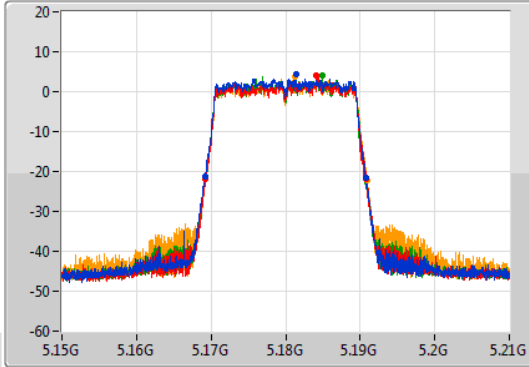

802.11ax HEW20_Nss2,(MCS0)_4TX

EBW

5180MHz

07/04/2021

CF: 5.18GHz
Span: 60MHz
RBW: 300kHz
VBW: 1MHz
Sweep Time: 100ms
Detector Type: Peak

CF: 5.18GHz
Span: 60MHz
RBW: 300kHz
VBW: 1MHz
Sweep Time: 100ms
Detector Type: Sample