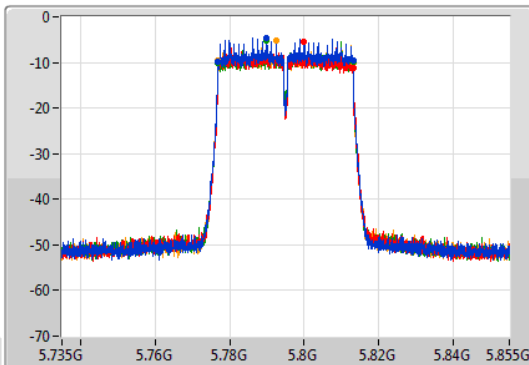

802.11ac VHT40_Nss2,(MCS0)_4TX

EBW

5795MHz

07/04/2021

CF
5.795GHz
Span
120MHz
RBW
100kHz
VBW
300kHz
Sweep Time
100ms
Detector Type
Peak

CF
5.795GHz
Span
120MHz
RBW
1MHz
VBW
3MHz
Sweep Time
100ms
Detector Type
Sample