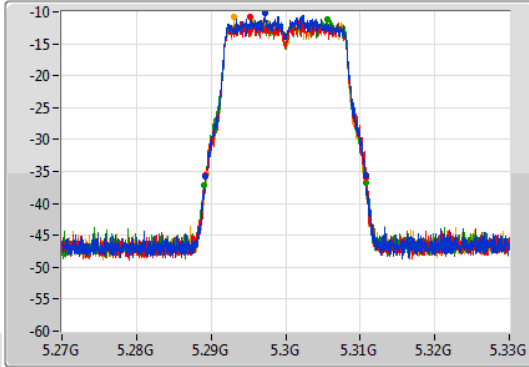

802.11a_Nss1,(6Mbps)_4TX

EBW

5300MHz

07/04/2021

CF
5.3GHz
Span
60MHz
RBW
300kHz
VBW
1MHz
Sweep Time
100ms
Detector Type
Peak

CF
5.3GHz
Span
60MHz
RBW
300kHz
VBW
1MHz
Sweep Time
100ms
Detector Type
Sample

Port 1
Port 2
Port 3
Port 4