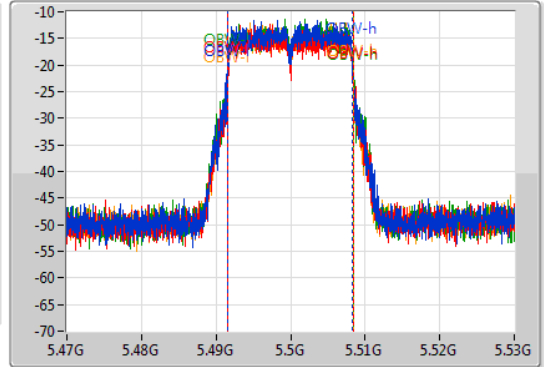

802.11a_Nss1,(6Mbps)_4TX

EBW

5500MHz

07/04/2021

CF
5.5GHz
Span
60MHz
RBW
300kHz
VBW
1MHz
Sweep Time
100ms
Detector Type
Peak

CF
5.5GHz
Span
60MHz
RBW
300kHz
VBW
1MHz
Sweep Time
100ms
Detector Type
Sample

Port 1
Port 2
Port 3
Port 4