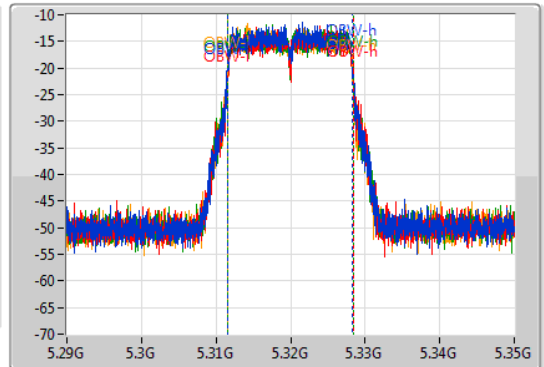

802.11a_Nss1,(6Mbps)_4TX

EBW

5320MHz

07/04/2021

CF
5.32GHz
Span
60MHz
RBW
300kHz
VBW
1MHz
Sweep Time
100ms
Detector Type
Peak

CF
5.32GHz
Span
60MHz
RBW
300kHz
VBW
1MHz
Sweep Time
100ms
Detector Type
Sample