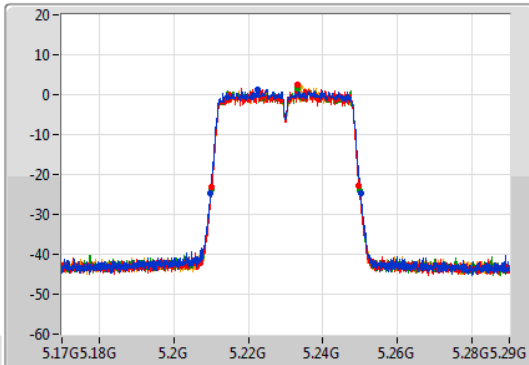

802.11n HT40_Nss4,(MCS0)_4TX

EBW

5230MHz

08/04/2021

CF
5.23GHz
Span
120MHz
RBW
500kHz
VBW
2MHz
Sweep Time
100ms
Detector Type
Peak

CF
5.23GHz
Span
120MHz
RBW
1MHz
VBW
3MHz
Sweep Time
100ms
Detector Type
Sample