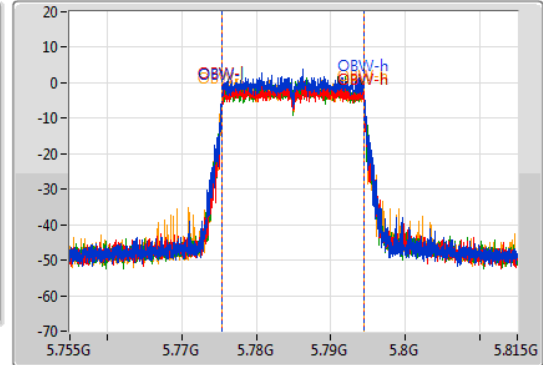

802.11ax HEW20_Nss2,(MCS0)_4TX

EBW

5785MHz

07/04/2021

CF
5.785GHz
Span
60MHz
RBW
100kHz
VBW
300kHz
Sweep Time
100ms
Detector Type
Peak

CF
5.785GHz
Span
60MHz
RBW
300kHz
VBW
1MHz
Sweep Time
100ms
Detector Type
Sample