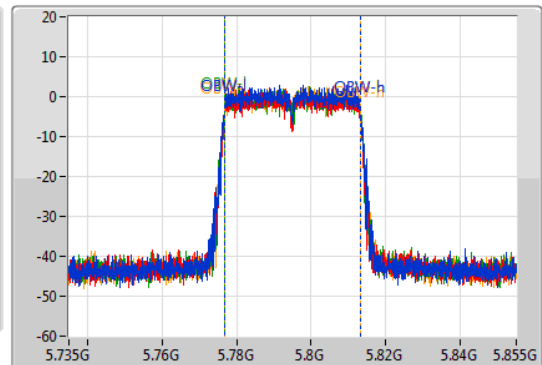

802.11ac VHT40_Nss4,(MCS0)_4TX

EBW

5795MHz

08/04/2021

CF
5.795GHz
Span
120MHz
RBW
100kHz
VBW
300kHz
Sweep Time
100ms
Detector Type
Peak

CF
5.795GHz
Span
120MHz
RBW
1MHz
VBW
3MHz
Sweep Time
100ms
Detector Type
Sample