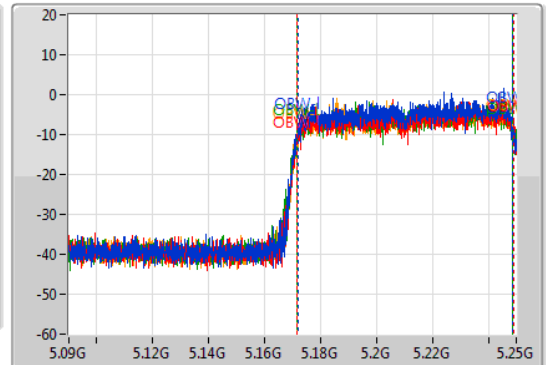

802.11ac VHT160_Nss4,(MCS0)_4TX

EBW

5250MHz Straddle 5.15-5.25GHz

08/04/2021

CF
5.17GHz
Span
160MHz
RBW
2MHz
VBW
10MHz
Sweep Time
100ms
Detector Type
Peak

CF
5.17GHz
Span
160MHz
RBW
3MHz
VBW
10MHz
Sweep Time
100ms
Detector Type
Sample