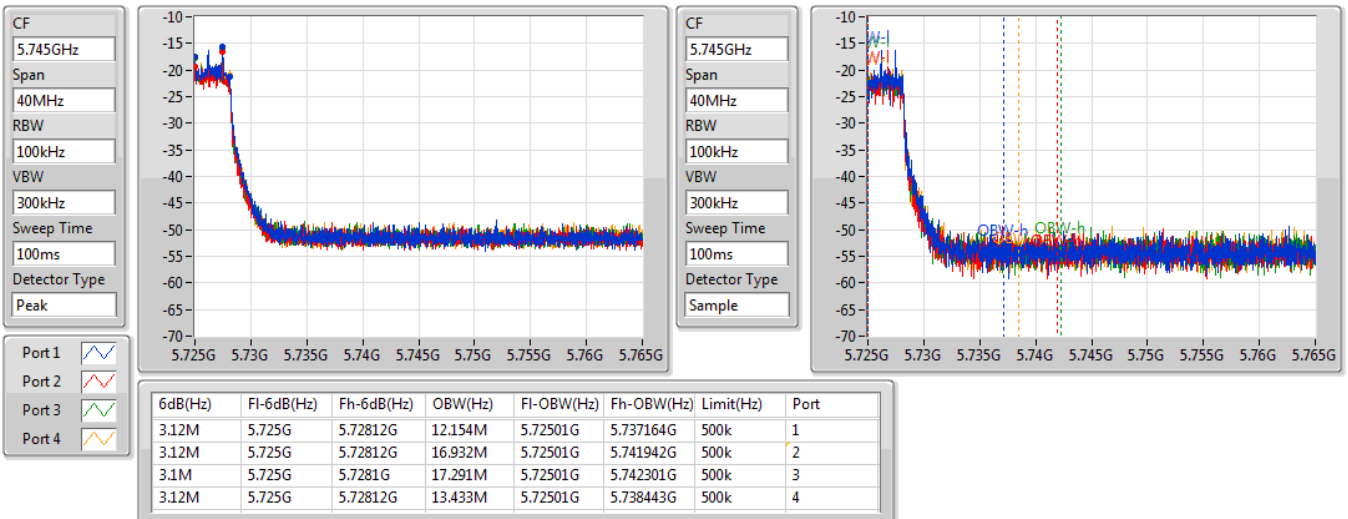

802.11ac VHT80_Nss2,(MCS0)_4TX

EBW

5690MHz Straddle 5.47-5.725GHz

07/04/2021

802.11ac VHT80_Nss2,(MCS0)_4TX

EBW

5690MHz Straddle 5.725-5.85GHz

07/04/2021