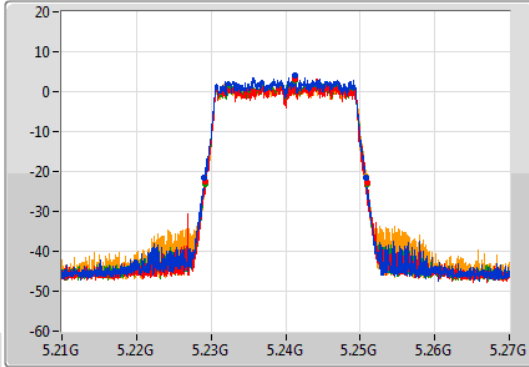

802.11ax HEW20_Nss4,(MCS0)_4TX

EBW

5240MHz

08/04/2021

CF
5.24GHz
Span
60MHz
RBW
300kHz
VBW
1MHz
Sweep Time
100ms
Detector Type
Peak

CF
5.24GHz
Span
60MHz
RBW
300kHz
VBW
1MHz
Sweep Time
100ms
Detector Type
Sample