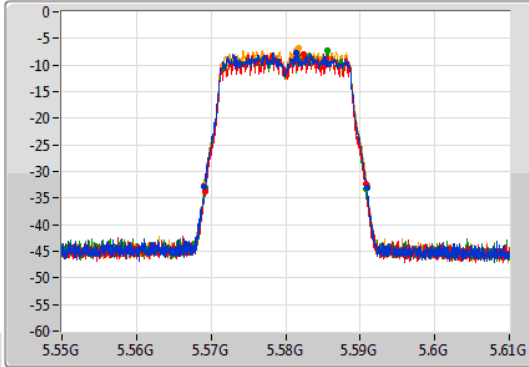

802.11ac VHT20_Nss2,(MCS0)_4TX

EBW

5580MHz

07/04/2021

CF
5.58GHz
Span
60MHz
RBW
300kHz
VBW
1MHz
Sweep Time
100ms
Detector Type
Peak

CF
5.58GHz
Span
60MHz
RBW
300kHz
VBW
1MHz
Sweep Time
100ms
Detector Type
Sample