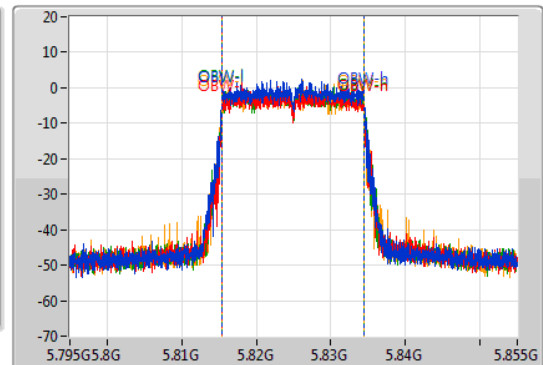

802.11ax HEW20_Nss4,(MCS0)_4TX

EBW

5825MHz

08/04/2021

CF
5.825GHz
Span
60MHz
RBW
100kHz
VBW
300kHz
Sweep Time
100ms
Detector Type
Peak

CF
5.825GHz
Span
60MHz
RBW
300kHz
VBW
1MHz
Sweep Time
100ms
Detector Type
Sample