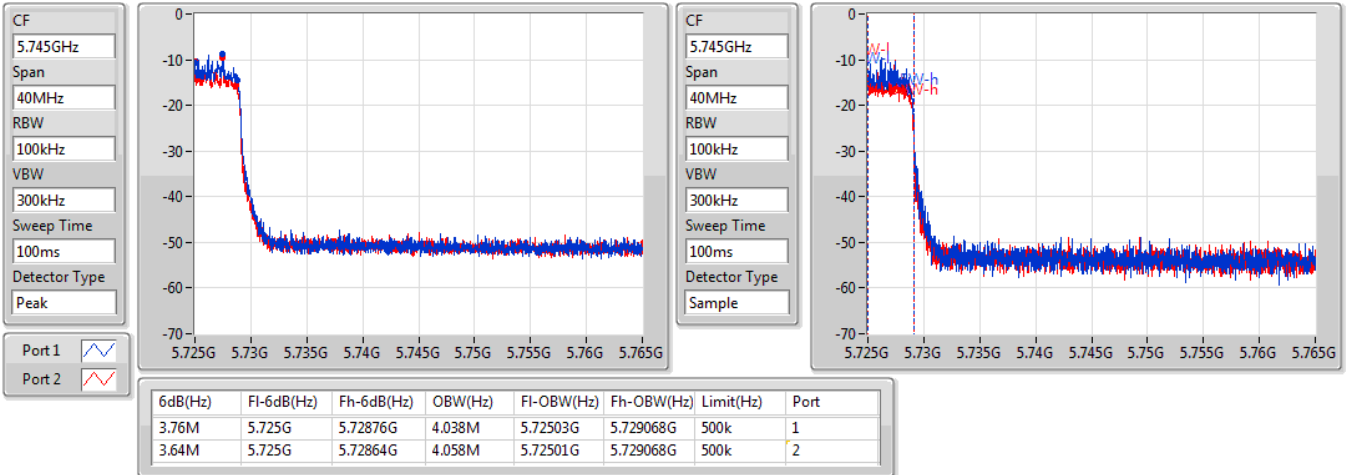

802.11ax HEW40_Nss2,(MCS0)_2TX

EBW

5710MHz Straddle 5.725-5.85GHz

06/04/2021