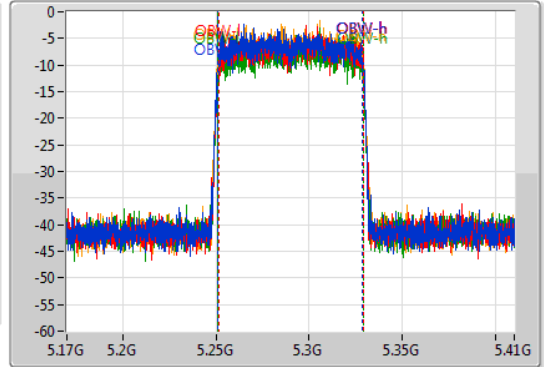

802.11ax HEW80_Nss2,(MCS0)_4TX

EBW

5290MHz

07/04/2021

CF
5.29GHz
Span
240MHz
RBW
1MHz
VBW
3MHz
Sweep Time
100ms
Detector Type
Peak

CF
5.29GHz
Span
240MHz
RBW
2MHz
VBW
10MHz
Sweep Time
100ms
Detector Type
Sample