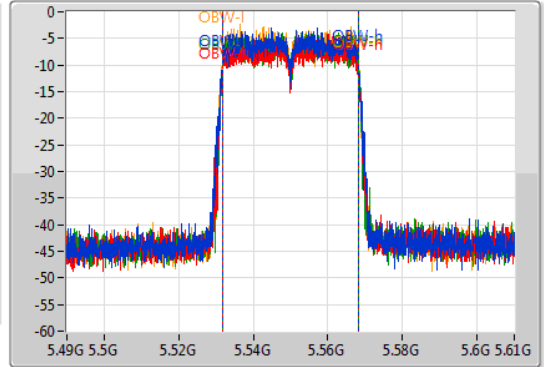

802.11ac VHT40_Nss2,(MCS0)_4TX

EBW

5550MHz

07/04/2021

CF
5.55GHz
Span
120MHz
RBW
500kHz
VBW
2MHz
Sweep Time
100ms
Detector Type
Peak

CF
5.55GHz
Span
120MHz
RBW
1MHz
VBW
3MHz
Sweep Time
100ms
Detector Type
Sample