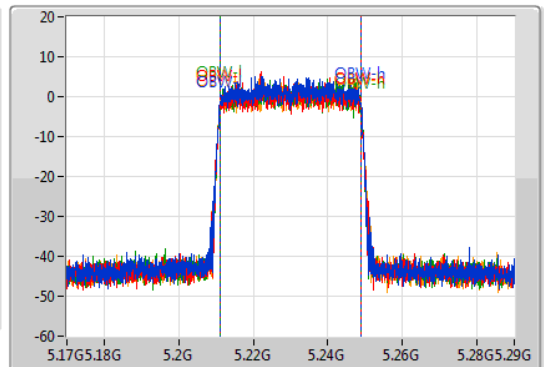

802.11ax HEW40_Nss4,(MCS0)_4TX

EBW

5230MHz

08/04/2021

CF
5.23GHz
Span
120MHz
RBW
500kHz
VBW
2MHz
Sweep Time
100ms
Detector Type
Peak

CF
5.23GHz
Span
120MHz
RBW
1MHz
VBW
3MHz
Sweep Time
100ms
Detector Type
Sample