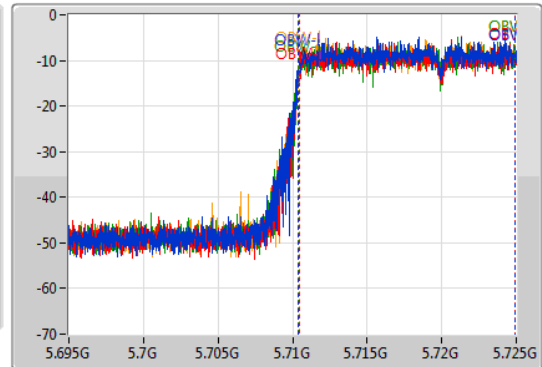

Port 1
Port 2
Port 3
Port 4

26dB(Hz)	Fl-26dB(Hz)	Fh-26dB(Hz)	OBW(Hz)	Fl-OBW(Hz)	Fh-OBW(Hz)	Limit(Hz)	Port
15.78M	5.70922G	5.725G	14.513M	5.710405G	5.724918G	Inf	1
15.75M	5.70925G	5.725G	14.498M	5.71042G	5.724918G	Inf	2
15.78M	5.70922G	5.725G	14.528M	5.710405G	5.724933G	Inf	3
15.735M	5.709265G	5.725G	14.513M	5.71042G	5.724933G	Inf	4