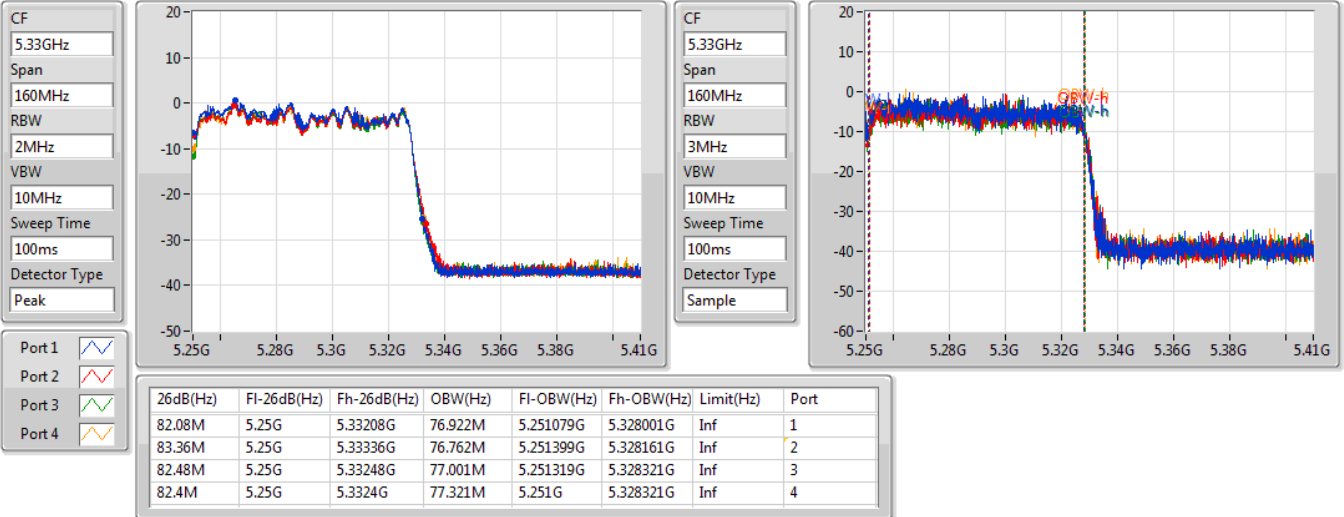

802.11ac VHT160_Nss4,(MCS0)_4TX

EBW

5250MHz Straddle 5.25-5.35GHz

08/04/2021

802.11ac VHT160_Nss4,(MCS0)_4TX

EBW

5570MHz

08/04/2021