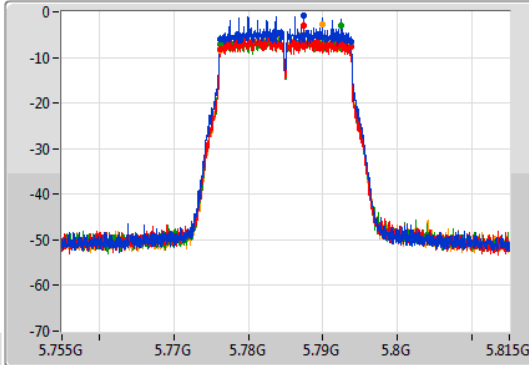

802.11n HT20_Nss4,(MCS0)_4TX

EBW

5785MHz

08/04/2021

CF
5.785GHz
Span
60MHz
RBW
100kHz
VBW
300kHz
Sweep Time
100ms
Detector Type
Peak

CF
5.785GHz
Span
60MHz
RBW
300kHz
VBW
1MHz
Sweep Time
100ms
Detector Type
Sample