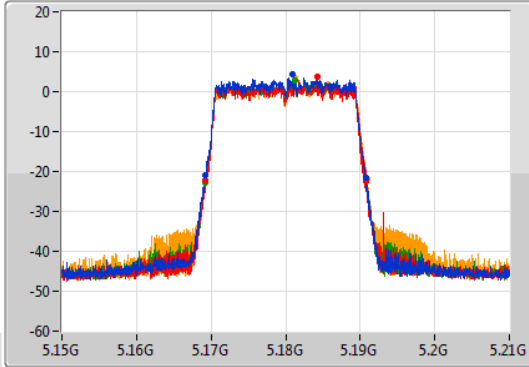

802.11ax HEW20_Nss4,(MCS0)_4TX

EBW

5180MHz

08/04/2021

CF
5.18GHz
Span
60MHz
RBW
300kHz
VBW
1MHz
Sweep Time
100ms
Detector Type
Peak

CF
5.18GHz
Span
60MHz
RBW
300kHz
VBW
1MHz
Sweep Time
100ms
Detector Type
Sample