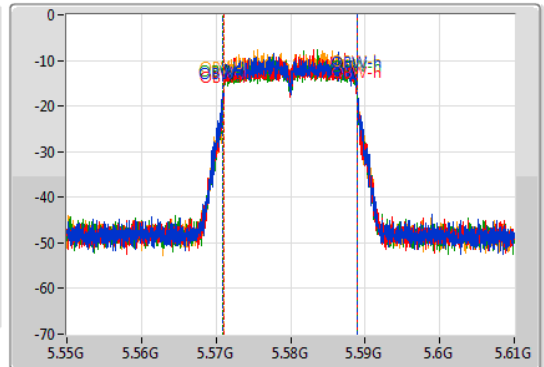

802.11n HT20_Nss2,(MCS0)_4TX

EBW

5580MHz

07/04/2021

CF: 5.58GHz
 Span: 60MHz
 RBW: 300kHz
 VBW: 1MHz
 Sweep Time: 100ms
 Detector Type: Peak

CF: 5.58GHz
 Span: 60MHz
 RBW: 300kHz
 VBW: 1MHz
 Sweep Time: 100ms
 Detector Type: Sample