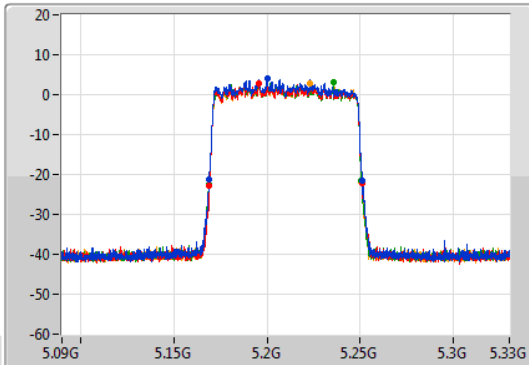

802.11ax HEW80_Nss2,(MCS0)_4TX

EBW

5210MHz

07/04/2021

CF
5.21GHz
Span
240MHz
RBW
1MHz
VBW
3MHz
Sweep Time
100ms
Detector Type
Peak

CF
5.21GHz
Span
240MHz
RBW
2MHz
VBW
10MHz
Sweep Time
100ms
Detector Type
Sample