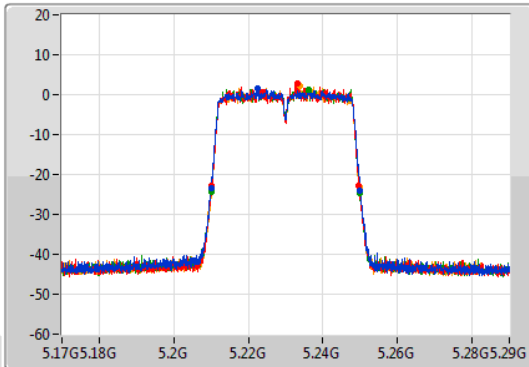

802.11n HT40_Nss2,(MCS0)_4TX

EBW

5230MHz

07/04/2021

CF
5.23GHz
Span
120MHz
RBW
500kHz
VBW
2MHz
Sweep Time
100ms
Detector Type
Peak

CF
5.23GHz
Span
120MHz
RBW
1MHz
VBW
3MHz
Sweep Time
100ms
Detector Type
Sample