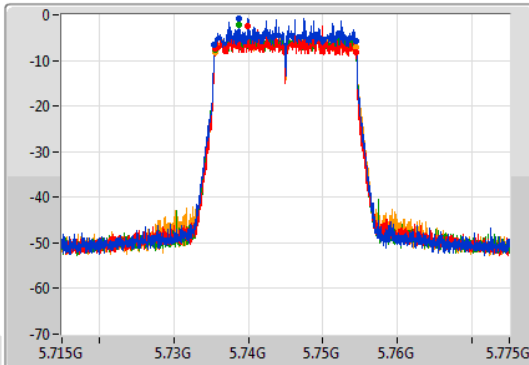

5745MHz

08/04/2021

CF
5.745GHz
Span
60MHz
RBW
100kHz
VBW
300kHz
Sweep Time
100ms
Detector Type
Peak

CF
5.745GHz
Span
60MHz
RBW
300kHz
VBW
1MHz
Sweep Time
100ms
Detector Type
Sample