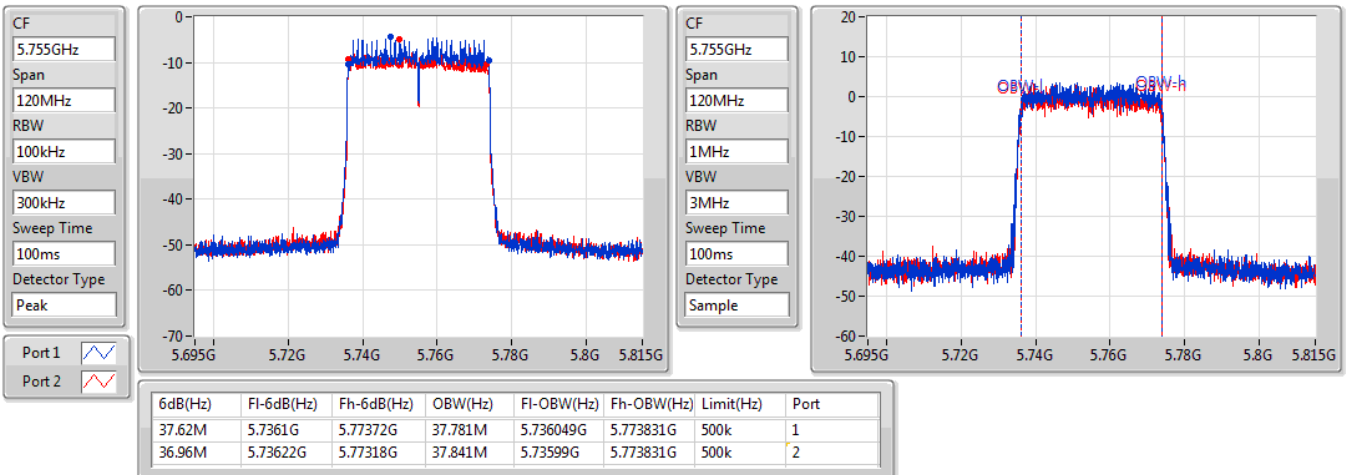

EBW

5710MHz Straddle 5.47-5.725GHz

06/04/2021

CF
5.69GHz
Span
70MHz
RBW
500kHz
VBW
2MHz
Sweep Time
100ms
Detector Type
Peak

CF
5.69GHz
Span
70MHz
RBW
1MHz
VBW
3MHz
Sweep Time
100ms
Detector Type
Sample

26dB(Hz)	Fl-26dB(Hz)	Fh-26dB(Hz)	OBW(Hz)	Fl-OBW(Hz)	Fh-OBW(Hz)	Limit(Hz)	Port
35.035M	5.689965G	5.725G	33.758M	5.691084G	5.724843G	Inf	1
35.035M	5.689965G	5.725G	33.793M	5.691049G	5.724843G	Inf	2

802.11ax HEW40_Nss2,(MCS0)_2TX

EBW

5710MHz Straddle 5.725-5.85GHz

06/04/2021

802.11ax HEW40_Nss2,(MCS0)_2TX

EBW

5755MHz

06/04/2021