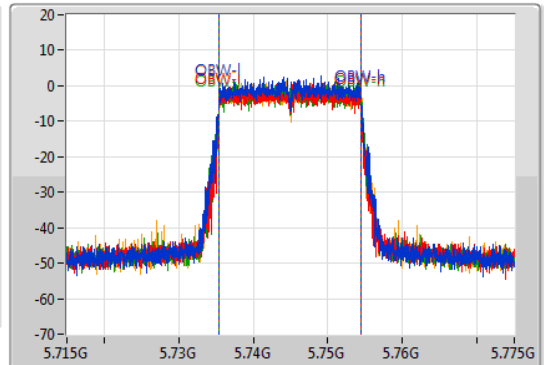

802.11ax HEW20_Nss4,(MCS0)_4TX

EBW

5745MHz

08/04/2021

CF
5.745GHz
Span
60MHz
RBW
100kHz
VBW
300kHz
Sweep Time
100ms
Detector Type
Peak

CF
5.745GHz
Span
60MHz
RBW
300kHz
VBW
1MHz
Sweep Time
100ms
Detector Type
Sample