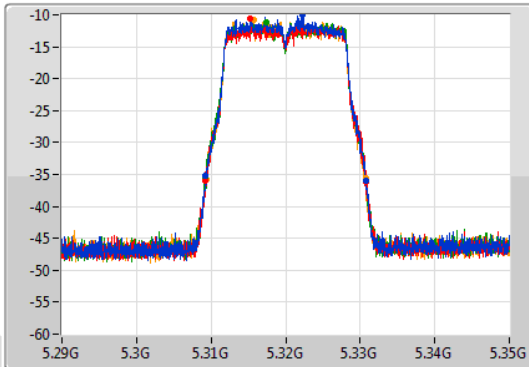

802.11a_Nss1,(6Mbps)_4TX

EBW

5320MHz

07/04/2021

CF
5.32GHz
Span
60MHz
RBW
300kHz
VBW
1MHz
Sweep Time
100ms
Detector Type
Peak

CF
5.32GHz
Span
60MHz
RBW
300kHz
VBW
1MHz
Sweep Time
100ms
Detector Type
Sample