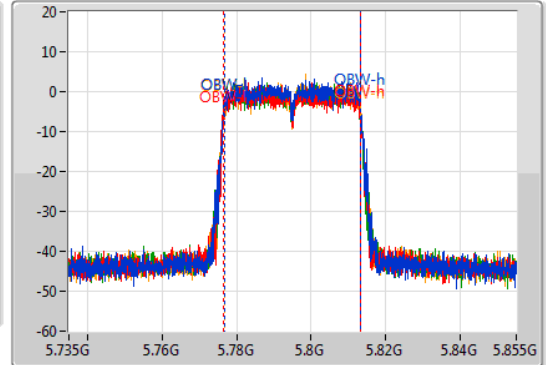

802.11n HT40_Nss2,(MCS0)_4TX

EBW

5795MHz

07/04/2021

CF
5.795GHz
Span
120MHz
RBW
100kHz
VBW
300kHz
Sweep Time
100ms
Detector Type
Peak

CF
5.795GHz
Span
120MHz
RBW
1MHz
VBW
3MHz
Sweep Time
100ms
Detector Type
Sample