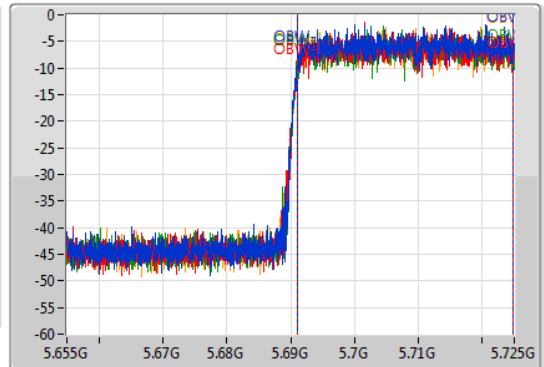

Port 1: [Waveform icon]
 Port 2: [Waveform icon]
 Port 3: [Waveform icon]
 Port 4: [Waveform icon]

26dB(Hz)	Fl-26dB(Hz)	Fh-26dB(Hz)	OBW(Hz)	Fl-OBW(Hz)	Fh-OBW(Hz)	Limit(Hz)	Port
35.105M	5.689895G	5.725G	33.758M	5.691084G	5.724843G	Inf	1
34.895M	5.690105G	5.725G	33.758M	5.691049G	5.724808G	Inf	2
35.21M	5.68979G	5.725G	33.758M	5.691014G	5.724773G	Inf	3
35.14M	5.68986G	5.725G	33.793M	5.691014G	5.724808G	Inf	4