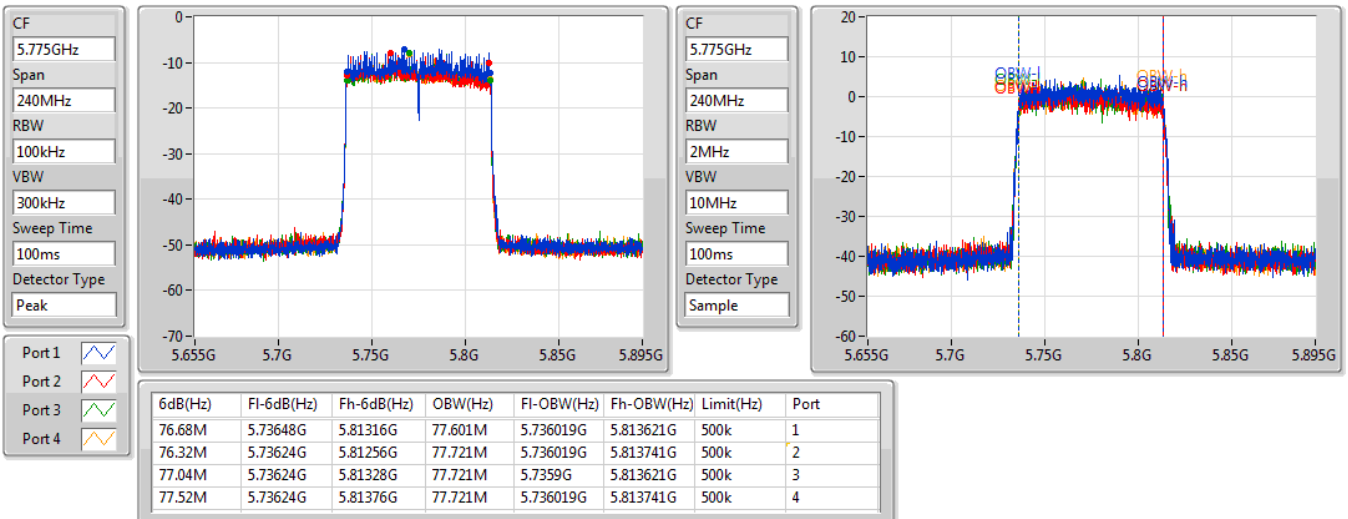

802.11ax HEW80_Nss4,(MCS0)_4TX

EBW

5690MHz Straddle 5.725-5.85GHz

08/04/2021

802.11ax HEW80_Nss4,(MCS0)_4TX

EBW

5775MHz

08/04/2021