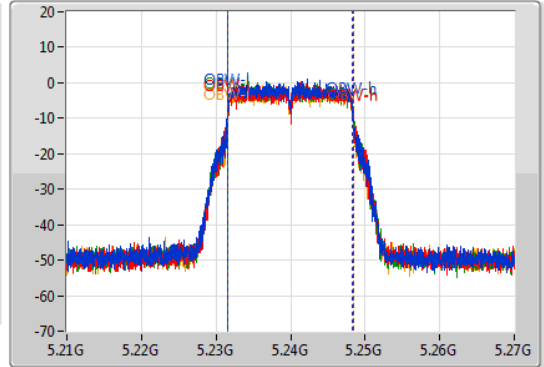

802.11a_Nss1,(6Mbps)_4TX

EBW

5240MHz

07/04/2021

CF
5.24GHz

Span
60MHz

RBW
300kHz

VBW
1MHz

Sweep Time
100ms

Detector Type
Peak

CF
5.24GHz

Span
60MHz

RBW
300kHz

VBW
1MHz

Sweep Time
100ms

Detector Type
Sample

Port 1

Port 2

Port 3

Port 4

26dB(Hz)	Fl-26dB(Hz)	Fh-26dB(Hz)	OBW(Hz)	Fl-OBW(Hz)	Fh-OBW(Hz)	Limit(Hz)	Port
21.51M	5.22926G	5.25077G	16.702M	5.231604G	5.248306G	Inf	1
21.72M	5.22917G	5.25089G	16.822M	5.231574G	5.248396G	Inf	2
21.66M	5.22911G	5.25077G	16.792M	5.231574G	5.248366G	Inf	3
21.42M	5.22935G	5.25077G	16.702M	5.231604G	5.248306G	Inf	4

802.11a_Nss1,(6Mbps)_4TX

EBW

5260MHz

07/04/2021

CF
5.26GHz

Span
60MHz

RBW
300kHz

VBW
1MHz

Sweep Time
100ms

Detector Type
Peak

CF
5.26GHz

Span
60MHz

RBW
300kHz

VBW
1MHz

Sweep Time
100ms

Detector Type
Sample

Port 1

Port 2

Port 3

Port 4

26dB(Hz)	Fl-26dB(Hz)	Fh-26dB(Hz)	OBW(Hz)	Fl-OBW(Hz)	Fh-OBW(Hz)	Limit(Hz)	Port
21.42M	5.24929G	5.27071G	16.792M	5.251574G	5.268366G	Inf	1
21.87M	5.24914G	5.27101G	16.912M	5.251544G	5.268456G	Inf	2
21.78M	5.24908G	5.27086G	16.852M	5.251544G	5.268396G	Inf	3
21.66M	5.2492G	5.27086G	16.762M	5.251574G	5.268336G	Inf	4