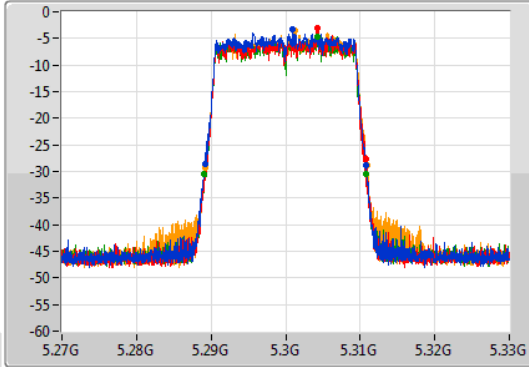

802.11ax HEW20_Nss4,(MCS0)_4TX

EBW

5300MHz

08/04/2021

CF
5.3GHz
Span
60MHz
RBW
300kHz
VBW
1MHz
Sweep Time
100ms
Detector Type
Peak

CF
5.3GHz
Span
60MHz
RBW
300kHz
VBW
1MHz
Sweep Time
100ms
Detector Type
Sample