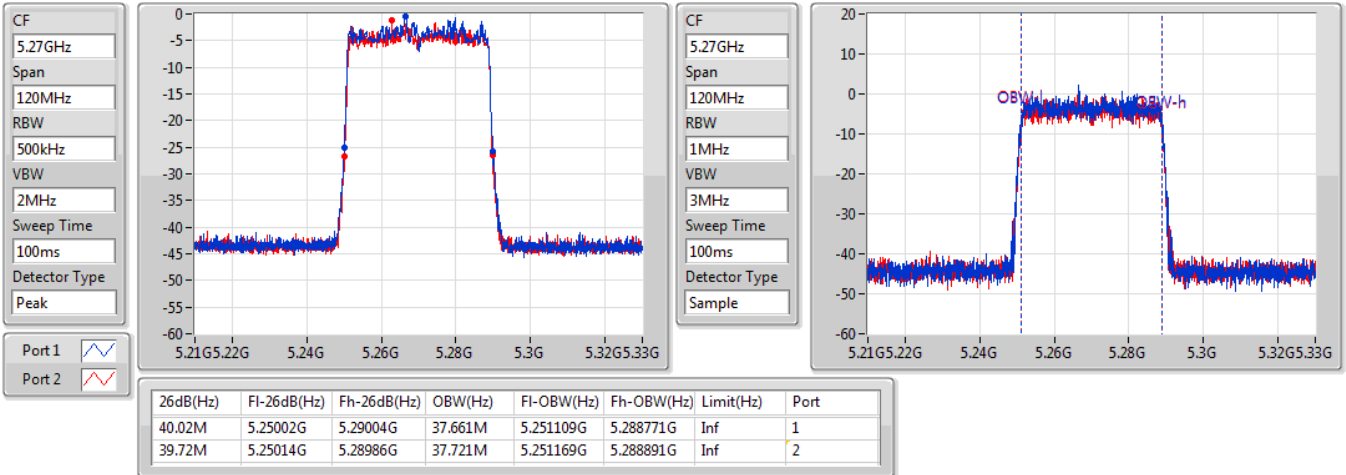

802.11ax HEW40_Nss2,(MCS0)_2TX

EBW

5270MHz

06/04/2021

802.11ax HEW40_Nss2,(MCS0)_2TX

EBW

5310MHz

06/04/2021