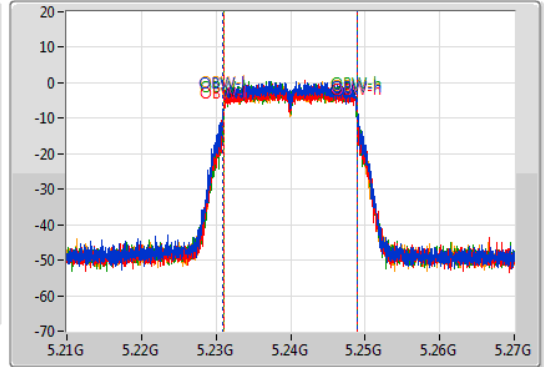

802.11n HT20_Nss2,(MCS0)_4TX

EBW

5240MHz

07/04/2021

CF
5.24GHz
Span
60MHz
RBW
300kHz
VBW
1MHz
Sweep Time
100ms
Detector Type
Peak

CF
5.24GHz
Span
60MHz
RBW
300kHz
VBW
1MHz
Sweep Time
100ms
Detector Type
Sample