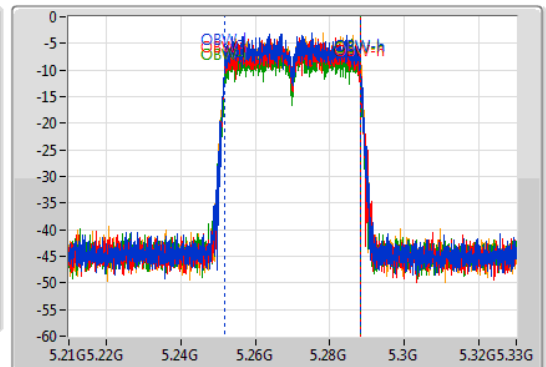

802.11ac VHT40_Nss2,(MCS0)_4TX

EBW

5270MHz

07/04/2021

CF
5.27GHz
Span
120MHz
RBW
500kHz
VBW
2MHz
Sweep Time
100ms
Detector Type
Peak

CF
5.27GHz
Span
120MHz
RBW
1MHz
VBW
3MHz
Sweep Time
100ms
Detector Type
Sample