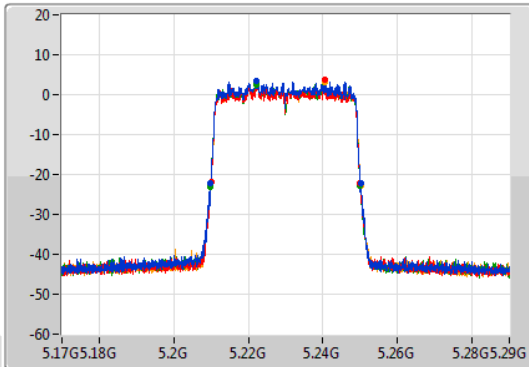

802.11ax HEW40_Nss2,(MCS0)_4TX

EBW

5230MHz

07/04/2021

CF
5.23GHz
Span
120MHz
RBW
500kHz
VBW
2MHz
Sweep Time
100ms
Detector Type
Peak

CF
5.23GHz
Span
120MHz
RBW
1MHz
VBW
3MHz
Sweep Time
100ms
Detector Type
Sample