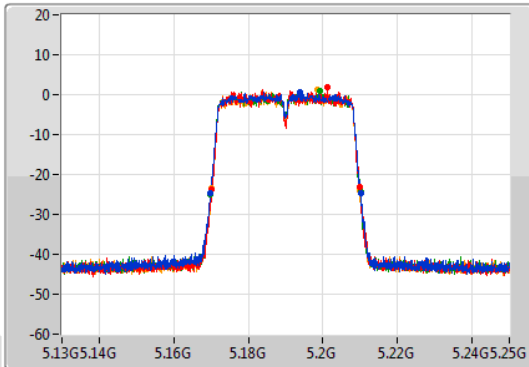

802.11ac VHT40_Nss4,(MCS0)_4TX

EBW

5190MHz

08/04/2021

CF: 5.19GHz
Span: 120MHz
RBW: 500kHz
VBW: 2MHz
Sweep Time: 100ms
Detector Type: Peak

CF: 5.19GHz
Span: 120MHz
RBW: 1MHz
VBW: 3MHz
Sweep Time: 100ms
Detector Type: Sample