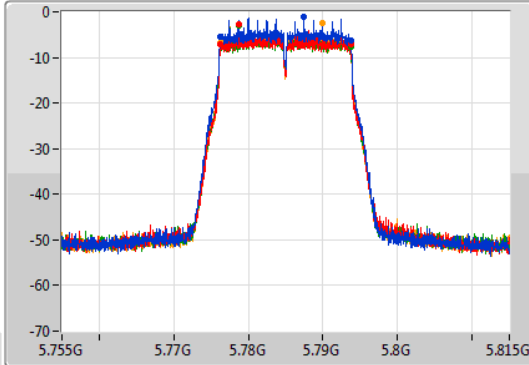

802.11n HT20_Nss2,(MCS0)_4TX

EBW

5785MHz

07/04/2021

CF
5.785GHz
Span
60MHz
RBW
100kHz
VBW
300kHz
Sweep Time
100ms
Detector Type
Peak

CF
5.785GHz
Span
60MHz
RBW
300kHz
VBW
1MHz
Sweep Time
100ms
Detector Type
Sample