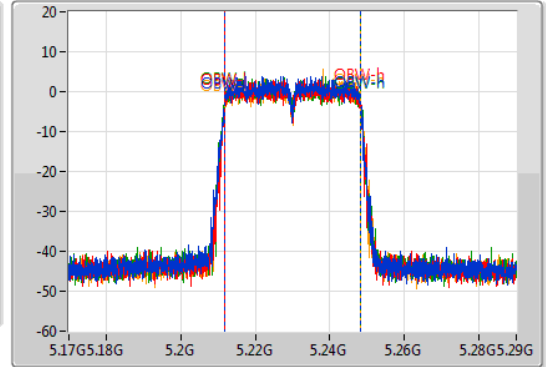

802.11ac VHT40_Nss2,(MCS0)_4TX

EBW

5230MHz

07/04/2021

CF
5.23GHz
Span
120MHz
RBW
500kHz
VBW
2MHz
Sweep Time
100ms
Detector Type
Peak

CF
5.23GHz
Span
120MHz
RBW
1MHz
VBW
3MHz
Sweep Time
100ms
Detector Type
Sample