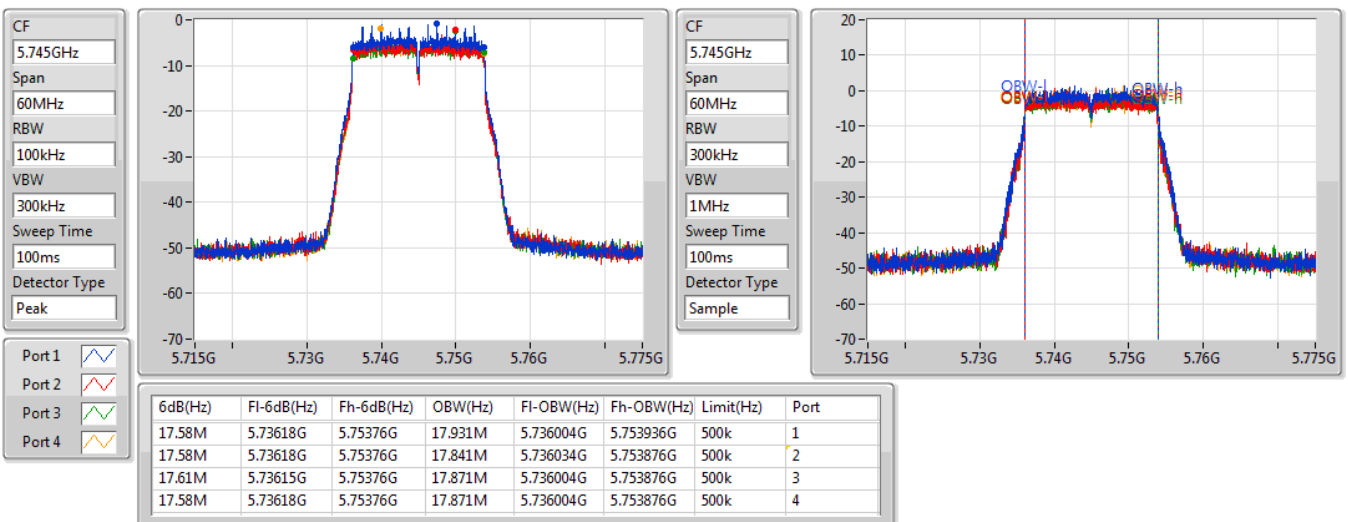

802.11n HT20_Nss2,(MCS0)_4TX

EBW

5720MHz Straddle 5.725-5.85GHz

07/04/2021

802.11n HT20_Nss2,(MCS0)_4TX

EBW

5745MHz

07/04/2021