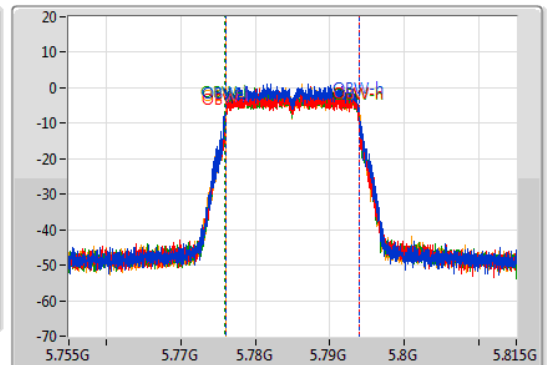

802.11ac VHT20_Nss2,(MCS0)_4TX

EBW

5785MHz

07/04/2021

CF
5.785GHz
Span
60MHz
RBW
100kHz
VBW
300kHz
Sweep Time
100ms
Detector Type
Peak

CF
5.785GHz
Span
60MHz
RBW
300kHz
VBW
1MHz
Sweep Time
100ms
Detector Type
Sample