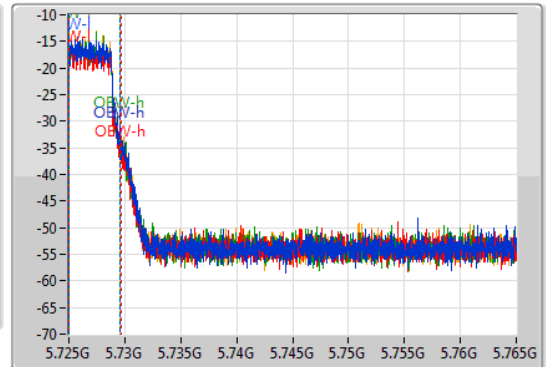

802.11ac VHT20_Nss2,(MCS0)_4TX

EBW

5720MHz Straddle 5.725-5.85GHz

07/04/2021

CF
5.745GHz
Span
40MHz
RBW
100kHz
VBW
300kHz
Sweep Time
100ms
Detector Type
Peak

CF
5.745GHz
Span
40MHz
RBW
100kHz
VBW
300kHz
Sweep Time
100ms
Detector Type
Sample