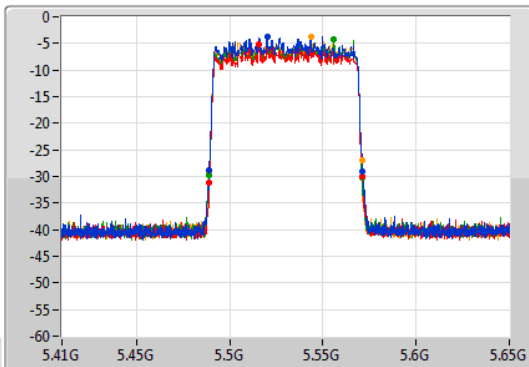

802.11ax HEW80_Nss4,(MCS0)_4TX

EBW

5530MHz

08/04/2021

CF
5.53GHz
Span
240MHz
RBW
1MHz
VBW
3MHz
Sweep Time
100ms
Detector Type
Peak

CF
5.53GHz
Span
240MHz
RBW
2MHz
VBW
10MHz
Sweep Time
100ms
Detector Type
Sample