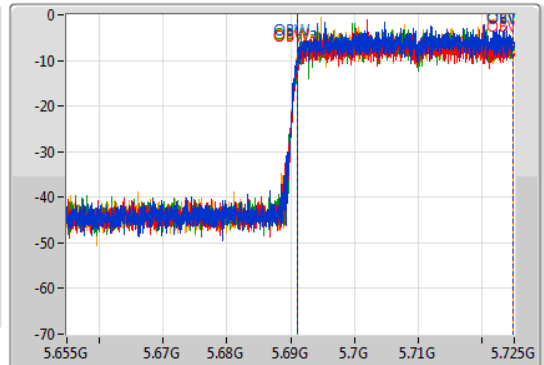

Port 1: [Waveform icon]
 Port 2: [Waveform icon]
 Port 3: [Waveform icon]
 Port 4: [Waveform icon]

26dB(Hz)	Fl-26dB(Hz)	Fh-26dB(Hz)	OBW(Hz)	Fl-OBW(Hz)	Fh-OBW(Hz)	Limit(Hz)	Port
35M	5.69G	5.725G	33.793M	5.691049G	5.724843G	Inf	1
34.93M	5.69007G	5.725G	33.688M	5.691049G	5.724738G	Inf	2
35.175M	5.689825G	5.725G	33.793M	5.691014G	5.724808G	Inf	3
35.105M	5.689895G	5.725G	33.793M	5.691014G	5.724808G	Inf	4