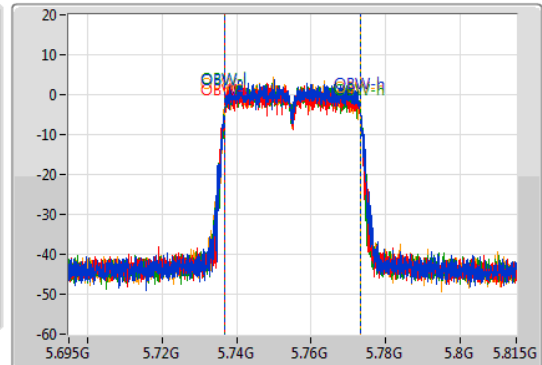

802.11n HT40_Nss2,(MCS0)_4TX

EBW

5755MHz

07/04/2021

CF
5.755GHz
Span
120MHz
RBW
100kHz
VBW
300kHz
Sweep Time
100ms
Detector Type
Peak

CF
5.755GHz
Span
120MHz
RBW
1MHz
VBW
3MHz
Sweep Time
100ms
Detector Type
Sample