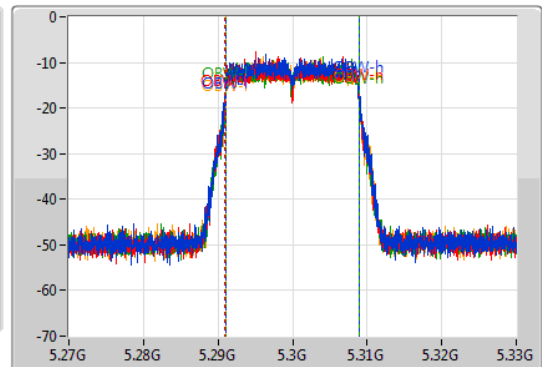

802.11ac VHT20_Nss2,(MCS0)_4TX

EBW

5300MHz

07/04/2021

CF
5.3GHz
Span
60MHz
RBW
300kHz
VBW
1MHz
Sweep Time
100ms
Detector Type
Peak

CF
5.3GHz
Span
60MHz
RBW
300kHz
VBW
1MHz
Sweep Time
100ms
Detector Type
Sample