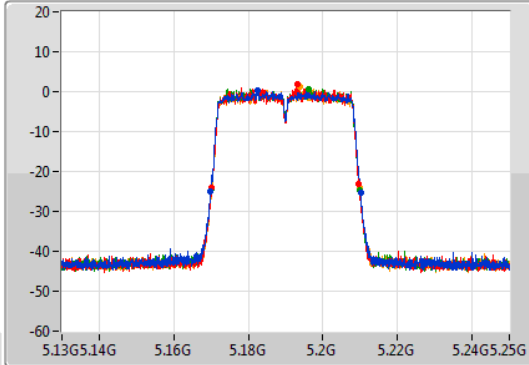

802.11n HT40_Nss4,(MCS0)_4TX

EBW

5190MHz

08/04/2021

CF
5.19GHz
Span
120MHz
RBW
500kHz
VBW
2MHz
Sweep Time
100ms
Detector Type
Peak

CF
5.19GHz
Span
120MHz
RBW
1MHz
VBW
3MHz
Sweep Time
100ms
Detector Type
Sample