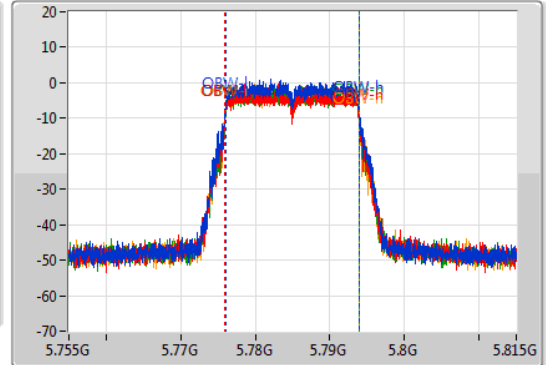

802.11n HT20_Nss4,(MCS0)_4TX

EBW

5785MHz

08/04/2021

CF
5.785GHz
Span
60MHz
RBW
100kHz
VBW
300kHz
Sweep Time
100ms
Detector Type
Peak

CF
5.785GHz
Span
60MHz
RBW
300kHz
VBW
1MHz
Sweep Time
100ms
Detector Type
Sample