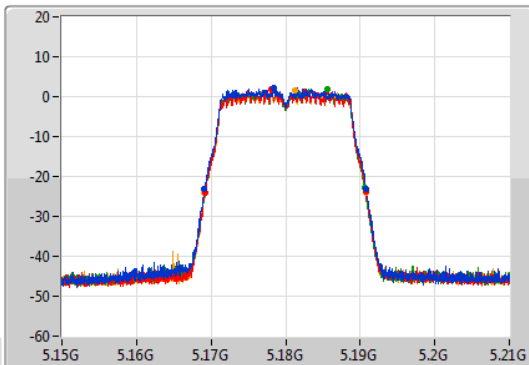

802.11ac VHT20_Nss2,(MCS0)_4TX

EBW

5180MHz

07/04/2021

CF
5.18GHz
Span
60MHz
RBW
300kHz
VBW
1MHz
Sweep Time
100ms
Detector Type
Peak

CF
5.18GHz
Span
60MHz
RBW
300kHz
VBW
1MHz
Sweep Time
100ms
Detector Type
Sample