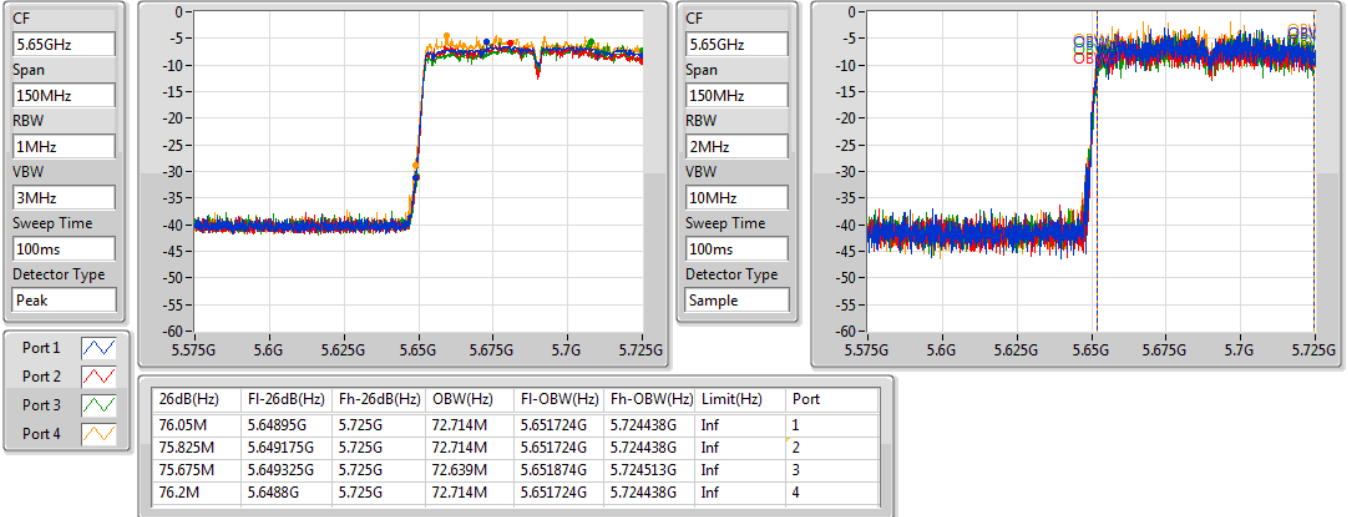

802.11ac VHT80_Nss4,(MCS0)_4TX

EBW

5690MHz Straddle 5.47-5.725GHz

08/04/2021