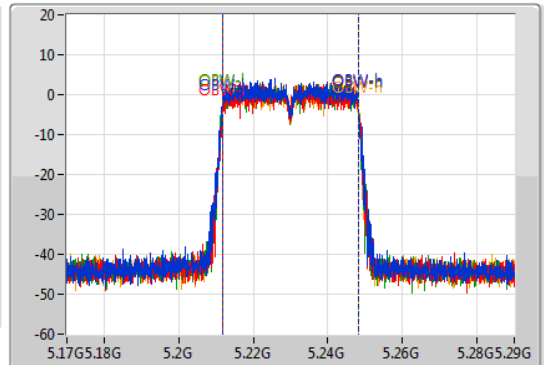

802.11n HT40_Nss4,(MCS0)_4TX

EBW

5230MHz

08/04/2021

CF
5.23GHz
Span
120MHz
RBW
500kHz
VBW
2MHz
Sweep Time
100ms
Detector Type
Peak

CF
5.23GHz
Span
120MHz
RBW
1MHz
VBW
3MHz
Sweep Time
100ms
Detector Type
Sample