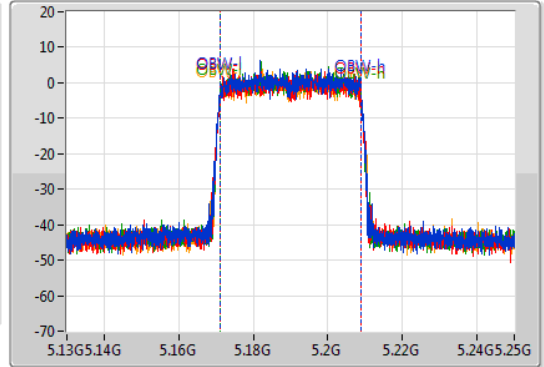

802.11ax HEW40_Nss4,(MCS0)_4TX

EBW

5190MHz

08/04/2021

CF
5.19GHz
Span
120MHz
RBW
500kHz
VBW
2MHz
Sweep Time
100ms
Detector Type
Peak

CF
5.19GHz
Span
120MHz
RBW
1MHz
VBW
3MHz
Sweep Time
100ms
Detector Type
Sample