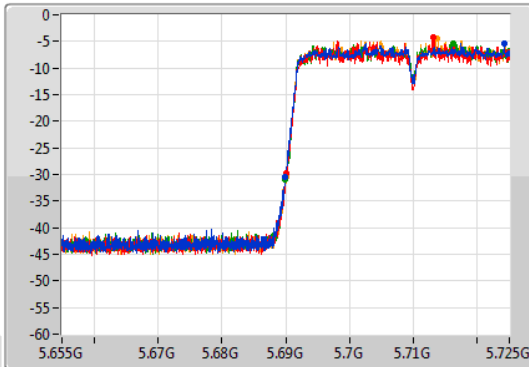

802.11n HT40_Nss4,(MCS0)_4TX

EBW

5710MHz Straddle 5.47-5.725GHz

08/04/2021

CF
5.69GHz
Span
70MHz
RBW
500kHz
VBW
2MHz
Sweep Time
100ms
Detector Type
Peak

CF
5.69GHz
Span
70MHz
RBW
1MHz
VBW
3MHz
Sweep Time
100ms
Detector Type
Sample