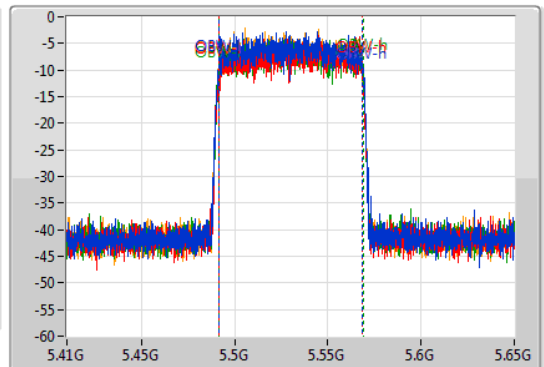

802.11ax HEW80_Nss4,(MCS0)_4TX

EBW

5530MHz

08/04/2021

CF
5.53GHz
Span
240MHz
RBW
1MHz
VBW
3MHz
Sweep Time
100ms
Detector Type
Peak

CF
5.53GHz
Span
240MHz
RBW
2MHz
VBW
10MHz
Sweep Time
100ms
Detector Type
Sample