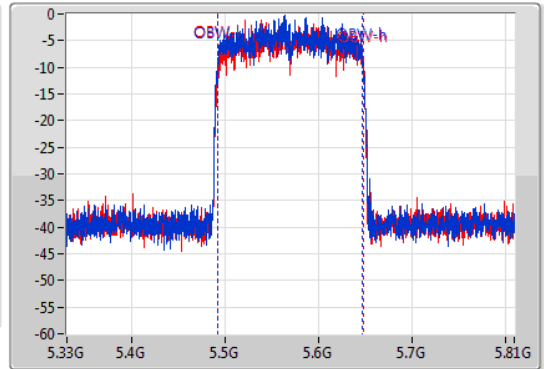

802.11ax HEW160_Nss2,(MCS0)_2TX

EBW

5570MHz

07/04/2021

CF
5.57GHz
Span
480MHz
RBW
2MHz
VBW
10MHz
Sweep Time
100ms
Detector Type
Peak

CF
5.57GHz
Span
480MHz
RBW
3MHz
VBW
10MHz
Sweep Time
100ms
Detector Type
Sample