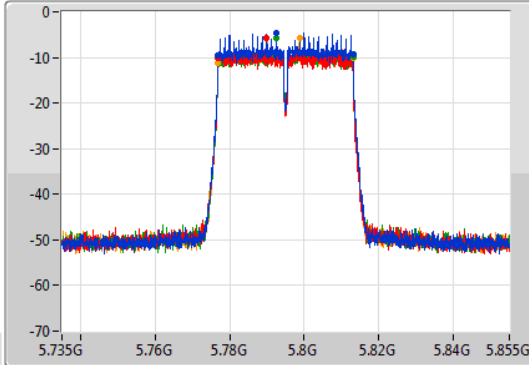

802.11n HT40_Nss4,(MCS0)_4TX

EBW

5795MHz

08/04/2021

CF
5.795GHz
Span
120MHz
RBW
100kHz
VBW
300kHz
Sweep Time
100ms
Detector Type
Peak

CF
5.795GHz
Span
120MHz
RBW
1MHz
VBW
3MHz
Sweep Time
100ms
Detector Type
Sample