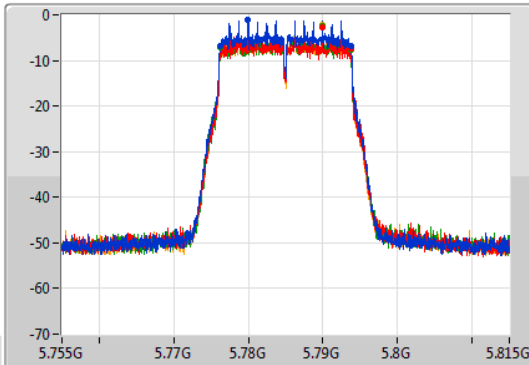

802.11ac VHT20_Nss4,(MCS0)_4TX

EBW

5785MHz

08/04/2021

CF
5.785GHz
Span
60MHz
RBW
100kHz
VBW
300kHz
Sweep Time
100ms
Detector Type
Peak

CF
5.785GHz
Span
60MHz
RBW
300kHz
VBW
1MHz
Sweep Time
100ms
Detector Type
Sample