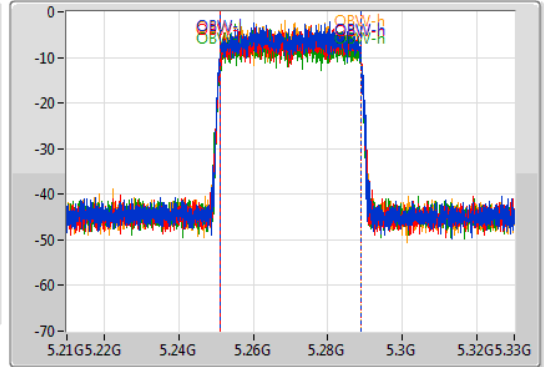

802.11ax HEW40_Nss2,(MCS0)_4TX

EBW

5270MHz

07/04/2021

CF
5.27GHz
Span
120MHz
RBW
500kHz
VBW
2MHz
Sweep Time
100ms
Detector Type
Peak

CF
5.27GHz
Span
120MHz
RBW
1MHz
VBW
3MHz
Sweep Time
100ms
Detector Type
Sample