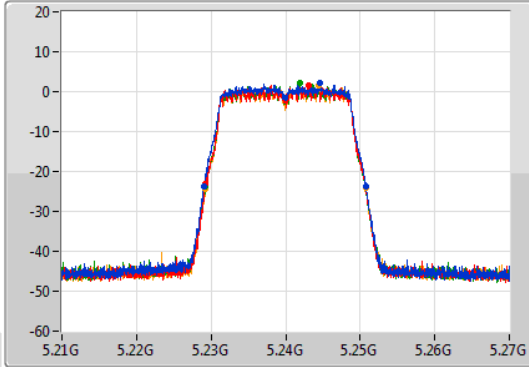

EBW

5200MHz

08/04/2021

802.11n HT20_Nss4,(MCS0)_4TX

EBW

5240MHz

08/04/2021

CF
5.24GHz
Span
60MHz
RBW
300kHz
VBW
1MHz
Sweep Time
100ms
Detector Type
Peak