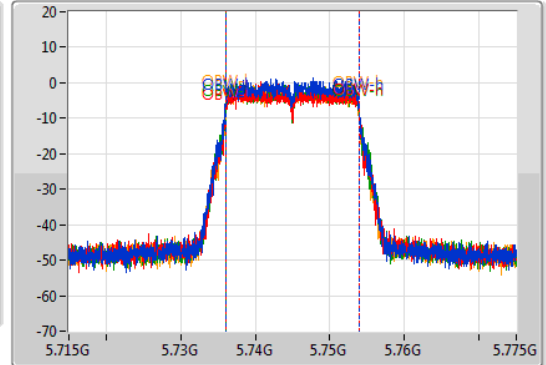

802.11ac VHT20_Nss4,(MCS0)_4TX

EBW

5745MHz

08/04/2021

CF
5.745GHz
Span
60MHz
RBW
100kHz
VBW
300kHz
Sweep Time
100ms
Detector Type
Peak

CF
5.745GHz
Span
60MHz
RBW
300kHz
VBW
1MHz
Sweep Time
100ms
Detector Type
Sample