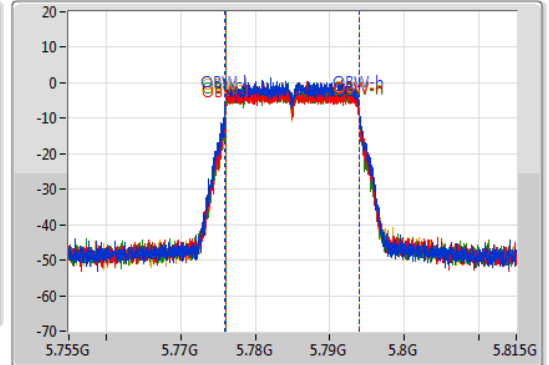

802.11n HT20_Nss2,(MCS0)_4TX

EBW

5785MHz

07/04/2021

CF
5.785GHz
Span
60MHz
RBW
100kHz
VBW
300kHz
Sweep Time
100ms
Detector Type
Peak

CF
5.785GHz
Span
60MHz
RBW
300kHz
VBW
1MHz
Sweep Time
100ms
Detector Type
Sample