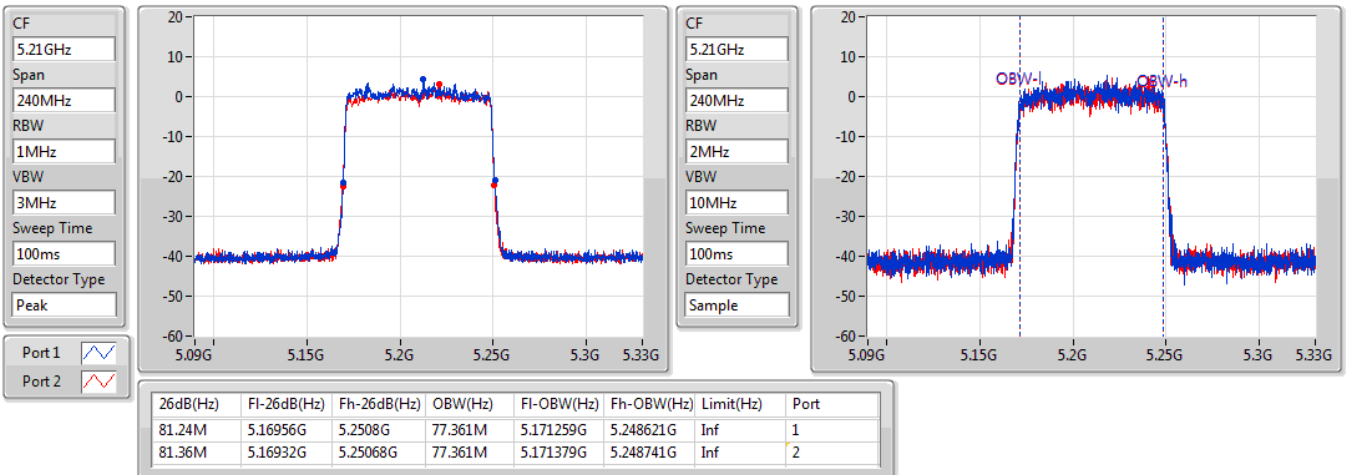

802.11ax HEW40_Nss2,(MCS0)_2TX

EBW

5795MHz

06/04/2021

802.11ax HEW80_Nss2,(MCS0)_2TX

EBW

5210MHz

06/04/2021

802.11ax HEW80_Nss2,(MCS0)_2TX

EBW

5290MHz

06/04/2021

CF
5.29GHz
Span
240MHz
RBW
1MHz
VBW
3MHz
Sweep Time
100ms
Detector Type
Peak

CF
5.29GHz
Span
240MHz
RBW
2MHz
VBW
10MHz
Sweep Time
100ms
Detector Type
Sample