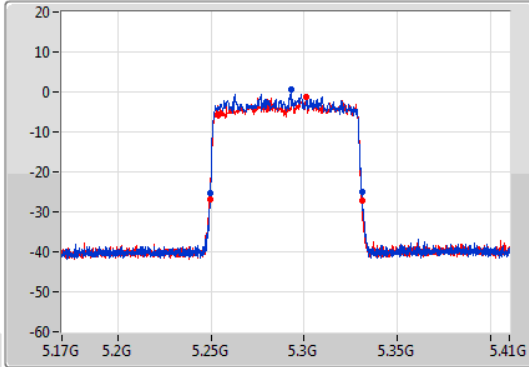

802.11ax HEW80_Nss2,(MCS0)_2TX

EBW

5290MHz

06/04/2021

CF
5.29GHz
Span
240MHz
RBW
1MHz
VBW
3MHz
Sweep Time
100ms
Detector Type
Peak

CF
5.29GHz
Span
240MHz
RBW
2MHz
VBW
10MHz
Sweep Time
100ms
Detector Type
Sample