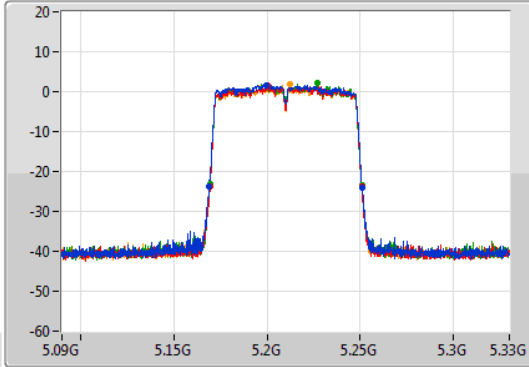

802.11ac VHT80_Nss2,(MCS0)_4TX

EBW

5210MHz

07/04/2021

CF
5.21GHz
Span
240MHz
RBW
1MHz
VBW
3MHz
Sweep Time
100ms
Detector Type
Peak

CF
5.21GHz
Span
240MHz
RBW
2MHz
VBW
10MHz
Sweep Time
100ms
Detector Type
Sample