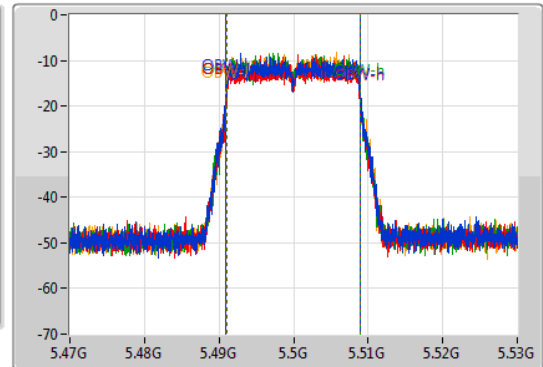

802.11ac VHT20_Nss2,(MCS0)_4TX

EBW

5500MHz

07/04/2021

CF
5.5GHz
Span
60MHz
RBW
300kHz
VBW
1MHz
Sweep Time
100ms
Detector Type
Peak

CF
5.5GHz
Span
60MHz
RBW
300kHz
VBW
1MHz
Sweep Time
100ms
Detector Type
Sample