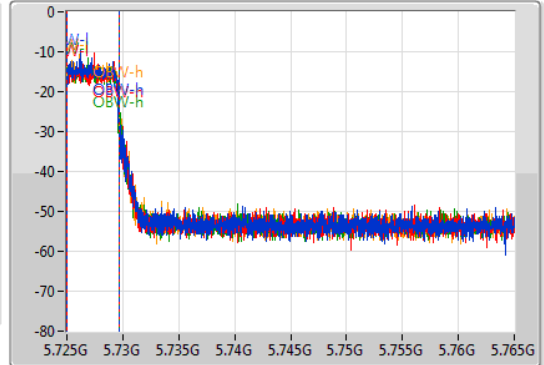

6dB(Hz)	Fl-6dB(Hz)	Fh-6dB(Hz)	OBW(Hz)	Fl-OBW(Hz)	Fh-OBW(Hz)	Limit(Hz)	Port
4.46M	5.725G	5.72946G	4.618M	5.72501G	5.729628G	500k	1
4.42M	5.725G	5.72942G	4.598M	5.72503G	5.729628G	500k	2
4.44M	5.725G	5.72944G	4.598M	5.72503G	5.729628G	500k	3
4.54M	5.725G	5.72954G	4.598M	5.72503G	5.729628G	500k	4