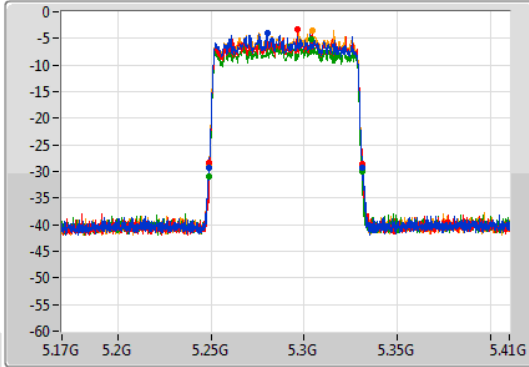

802.11ax HEW80_Nss2,(MCS0)_4TX

EBW

5290MHz

07/04/2021

CF
5.29GHz
Span
240MHz
RBW
1MHz
VBW
3MHz
Sweep Time
100ms
Detector Type
Peak

CF
5.29GHz
Span
240MHz
RBW
2MHz
VBW
10MHz
Sweep Time
100ms
Detector Type
Sample