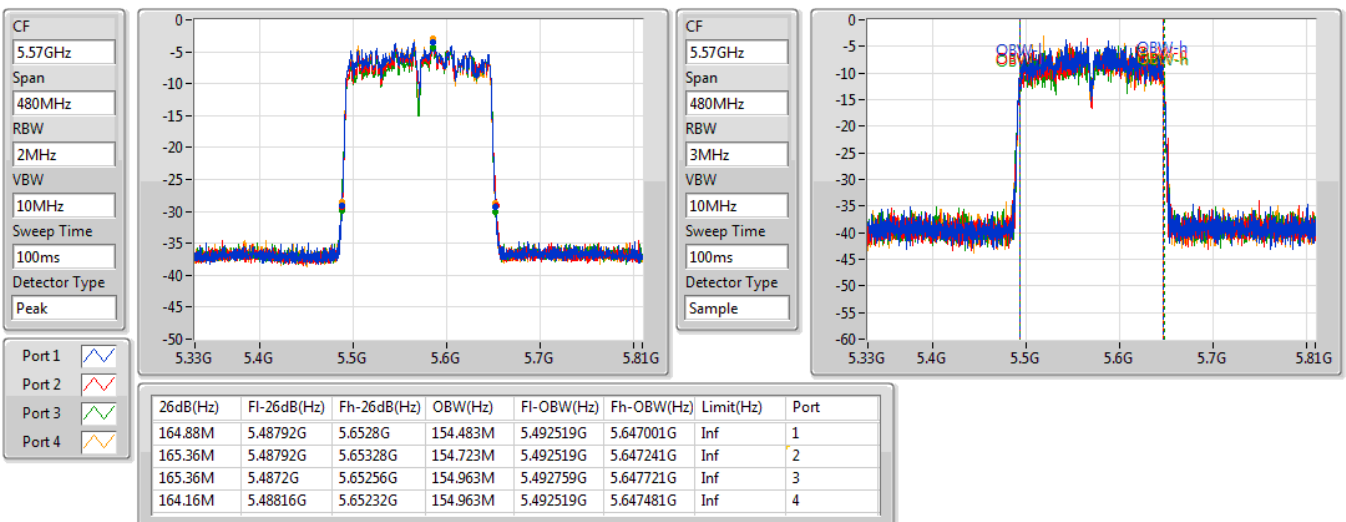

802.11ac VHT160_Nss2,(MCS0)_4TX

EBW

5250MHz Straddle 5.25-5.35GHz

07/04/2021

802.11ac VHT160_Nss2,(MCS0)_4TX

EBW

5570MHz

07/04/2021