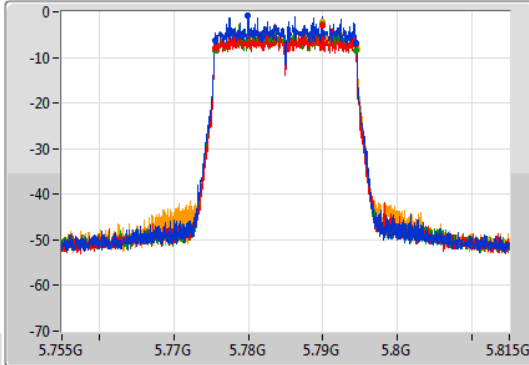

802.11ax HEW20_Nss2,(MCS0)_4TX

EBW

5785MHz

07/04/2021

CF
5.785GHz
Span
60MHz
RBW
100kHz
VBW
300kHz
Sweep Time
100ms
Detector Type
Peak

CF
5.785GHz
Span
60MHz
RBW
300kHz
VBW
1MHz
Sweep Time
100ms
Detector Type
Sample