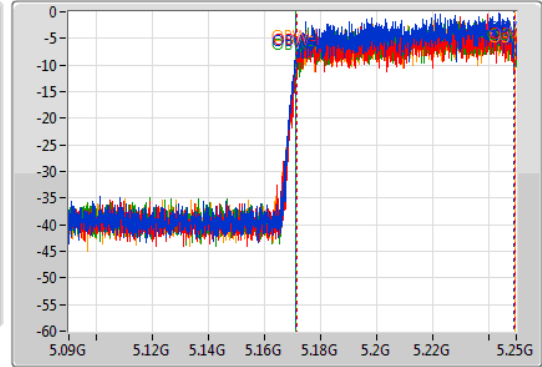

Port 1
Port 2
Port 3
Port 4

26dB(Hz)	Fl-26dB(Hz)	Fh-26dB(Hz)	OBW(Hz)	Fl-OBW(Hz)	Fh-OBW(Hz)	Limit(Hz)	Port
81.6M	5.1684G	5.25G	78.041M	5.171279G	5.24932G	Inf	1
81.84M	5.16816G	5.25G	78.041M	5.171439G	5.24948G	Inf	2
82.4M	5.1676G	5.25G	78.121M	5.171199G	5.24932G	Inf	3
82.56M	5.16744G	5.25G	78.281M	5.171199G	5.24948G	Inf	4

802.11ax HEW160_Nss4,(MCS0)_4TX

EBW