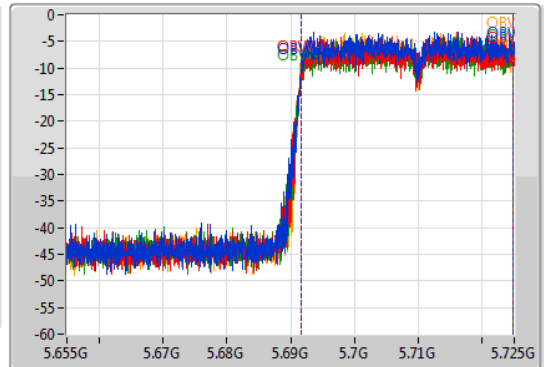

802.11n HT40_Nss2,(MCS0)_4TX

EBW

5710MHz Straddle 5.47-5.725GHz

07/04/2021

CF
5.69GHz
Span
70MHz
RBW
500kHz
VBW
2MHz
Sweep Time
100ms
Detector Type
Peak

CF
5.69GHz
Span
70MHz
RBW
1MHz
VBW
3MHz
Sweep Time
100ms
Detector Type
Sample