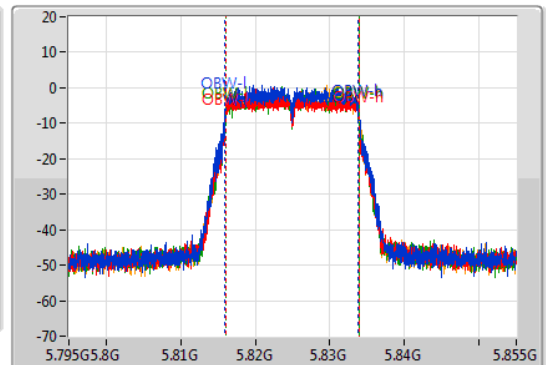

802.11n HT20_Nss4,(MCS0)_4TX

EBW

5825MHz

08/04/2021

CF
5.825GHz
Span
60MHz
RBW
100kHz
VBW
300kHz
Sweep Time
100ms
Detector Type
Peak

CF
5.825GHz
Span
60MHz
RBW
300kHz
VBW
1MHz
Sweep Time
100ms
Detector Type
Sample