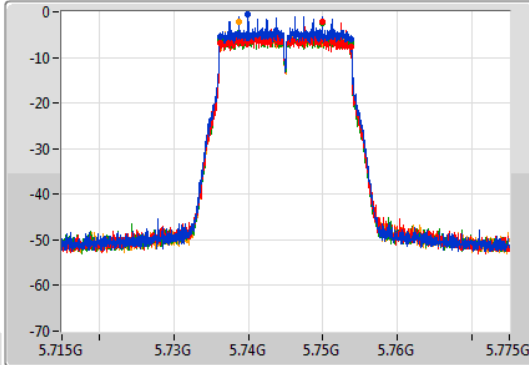

802.11ac VHT20_Nss2,(MCS0)_4TX

EBW

5745MHz

07/04/2021

CF
5.745GHz
Span
60MHz
RBW
100kHz
VBW
300kHz
Sweep Time
100ms
Detector Type
Peak

CF
5.745GHz
Span
60MHz
RBW
300kHz
VBW
1MHz
Sweep Time
100ms
Detector Type
Sample