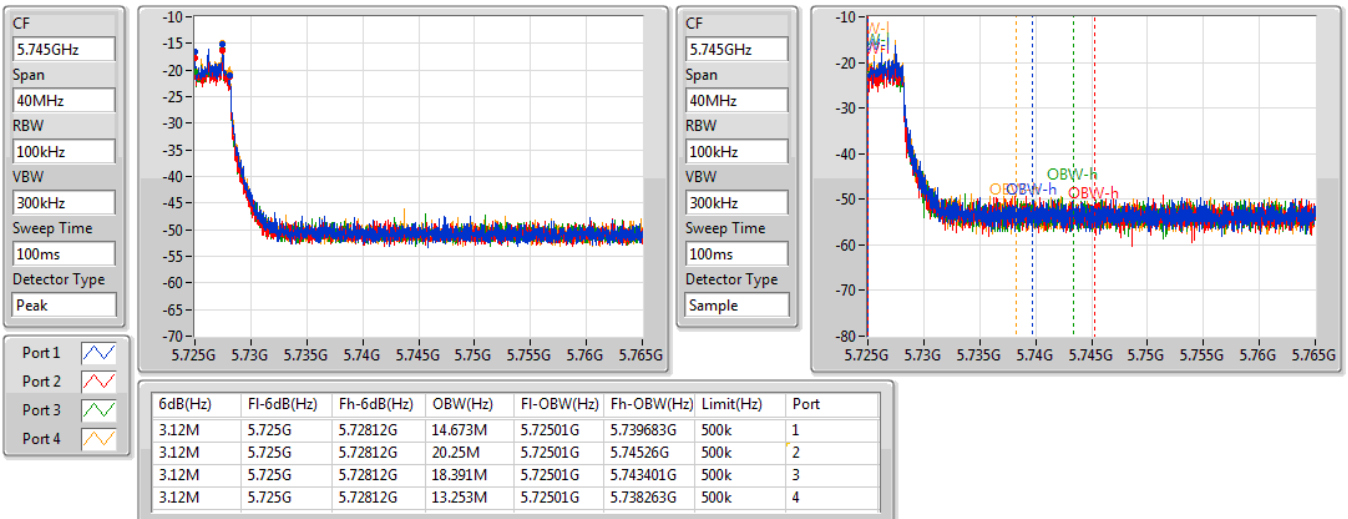

802.11ac VHT80_Nss4,(MCS0)_4TX

EBW

5690MHz Straddle 5.47-5.725GHz

08/04/2021

802.11ac VHT80_Nss4,(MCS0)_4TX

EBW

5690MHz Straddle 5.725-5.85GHz

08/04/2021