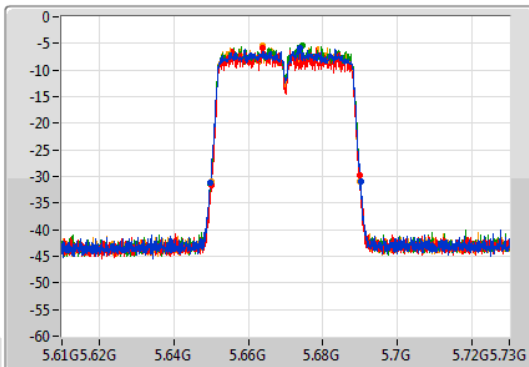

802.11ac VHT40_Nss4,(MCS0)_4TX

EBW

5670MHz

08/04/2021

CF
5.67GHz
Span
120MHz
RBW
500kHz
VBW
2MHz
Sweep Time
100ms
Detector Type
Peak

CF
5.67GHz
Span
120MHz
RBW
1MHz
VBW
3MHz
Sweep Time
100ms
Detector Type
Sample