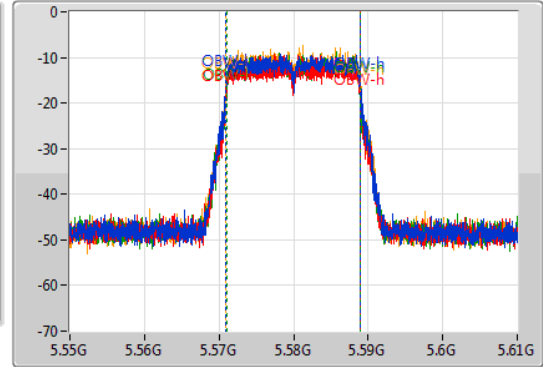

802.11ac VHT20_Nss2,(MCS0)_4TX

EBW

5580MHz

07/04/2021

CF
5.58GHz
Span
60MHz
RBW
300kHz
VBW
1MHz
Sweep Time
100ms
Detector Type
Peak

CF
5.58GHz
Span
60MHz
RBW
300kHz
VBW
1MHz
Sweep Time
100ms
Detector Type
Sample