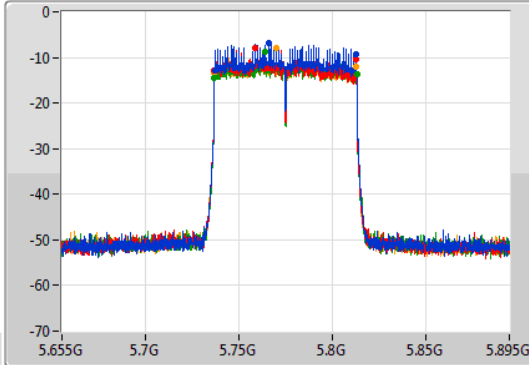

802.11ac VHT80_Nss2,(MCS0)_4TX

EBW

5775MHz

07/04/2021

CF
5.775GHz
Span
240MHz
RBW
100kHz
VBW
300kHz
Sweep Time
100ms
Detector Type
Peak

CF
5.775GHz
Span
240MHz
RBW
2MHz
VBW
10MHz
Sweep Time
100ms
Detector Type
Sample