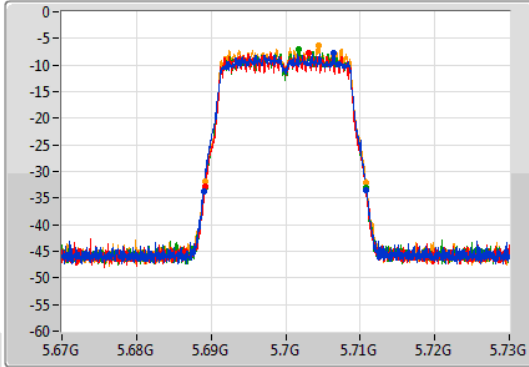

802.11n HT20_Nss2,(MCS0)_4TX

EBW

5700MHz

07/04/2021

CF
5.7GHz
Span
60MHz
RBW
300kHz
VBW
1MHz
Sweep Time
100ms
Detector Type
Peak

CF
5.7GHz
Span
60MHz
RBW
300kHz
VBW
1MHz
Sweep Time
100ms
Detector Type
Sample