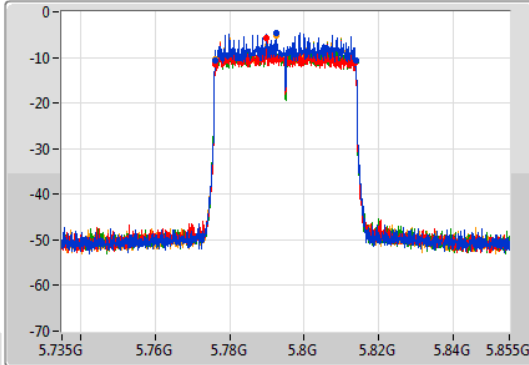

802.11ax HEW40_Nss4,(MCS0)_4TX

EBW

5795MHz

08/04/2021

CF
5.795GHz
Span
120MHz
RBW
100kHz
VBW
300kHz
Sweep Time
100ms
Detector Type
Peak

CF
5.795GHz
Span
120MHz
RBW
1MHz
VBW
3MHz
Sweep Time
100ms
Detector Type
Sample