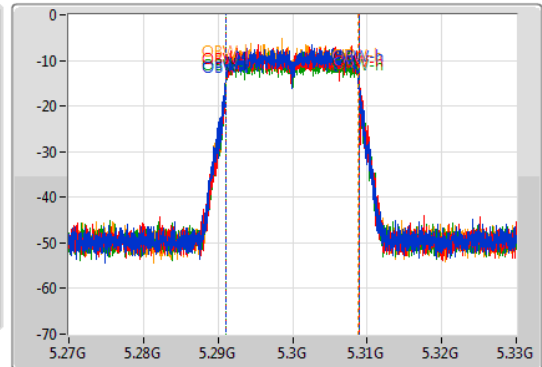

802.11ac VHT20_Nss4,(MCS0)_4TX

EBW

5300MHz

08/04/2021

CF
5.3GHz
Span
60MHz
RBW
300kHz
VBW
1MHz
Sweep Time
100ms
Detector Type
Peak

CF
5.3GHz
Span
60MHz
RBW
300kHz
VBW
1MHz
Sweep Time
100ms
Detector Type
Sample