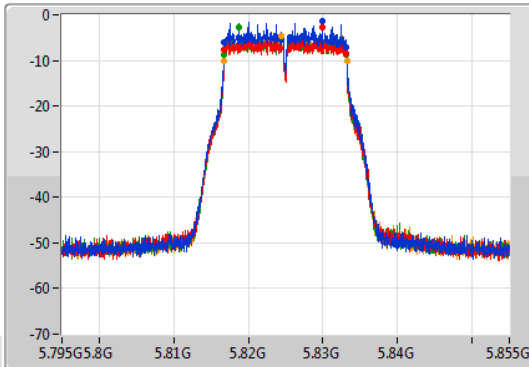

802.11a_Nss1,(6Mbps)_4TX

EBW

5825MHz

07/04/2021

CF
5.825GHz
Span
60MHz
RBW
100kHz
VBW
300kHz
Sweep Time
100ms
Detector Type
Peak

CF
5.825GHz
Span
60MHz
RBW
300kHz
VBW
1MHz
Sweep Time
100ms
Detector Type
Sample