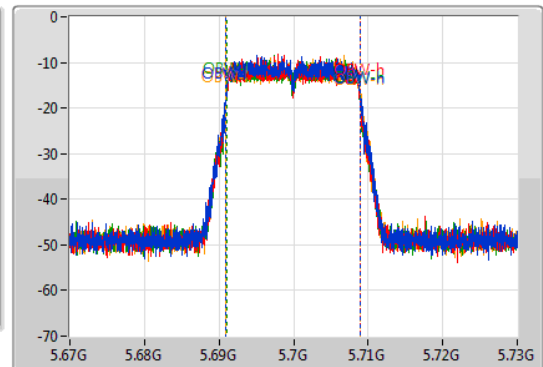

802.11ac VHT20_Nss2,(MCS0)_4TX

EBW

5700MHz

07/04/2021

CF
5.7GHz
Span
60MHz
RBW
300kHz
VBW
1MHz
Sweep Time
100ms
Detector Type
Peak

CF
5.7GHz
Span
60MHz
RBW
300kHz
VBW
1MHz
Sweep Time
100ms
Detector Type
Sample