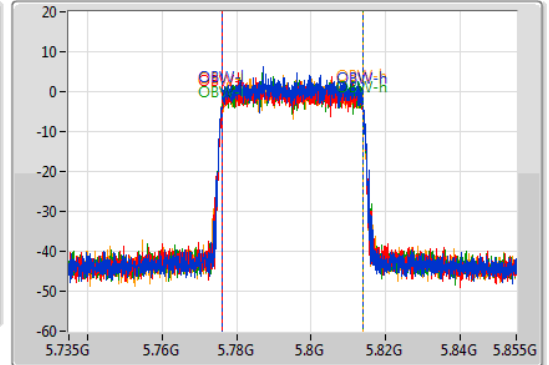

802.11ax HEW40_Nss2,(MCS0)_4TX

EBW

5795MHz

07/04/2021

CF
5.795GHz
Span
120MHz
RBW
100kHz
VBW
300kHz
Sweep Time
100ms
Detector Type
Peak

CF
5.795GHz
Span
120MHz
RBW
1MHz
VBW
3MHz
Sweep Time
100ms
Detector Type
Sample