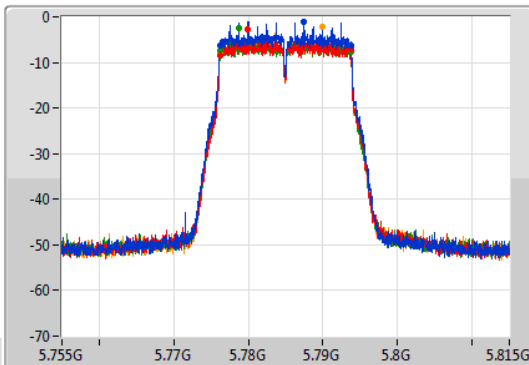

802.11ac VHT20_Nss2,(MCS0)_4TX

EBW

5785MHz

07/04/2021

CF
5.785GHz
Span
60MHz
RBW
100kHz
VBW
300kHz
Sweep Time
100ms
Detector Type
Peak

CF
5.785GHz
Span
60MHz
RBW
300kHz
VBW
1MHz
Sweep Time
100ms
Detector Type
Sample