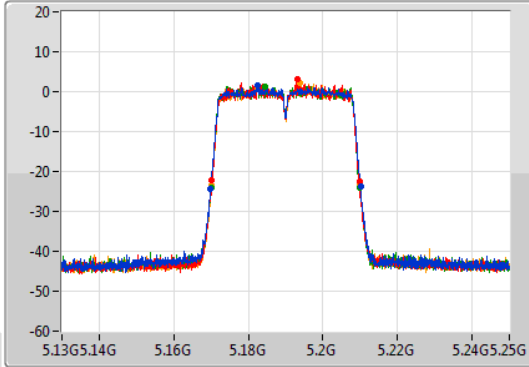

802.11n HT40_Nss2,(MCS0)_4TX

EBW

5190MHz

07/04/2021

CF
5.19GHz
Span
120MHz
RBW
500kHz
VBW
2MHz
Sweep Time
100ms
Detector Type
Peak

CF
5.19GHz
Span
120MHz
RBW
1MHz
VBW
3MHz
Sweep Time
100ms
Detector Type
Sample