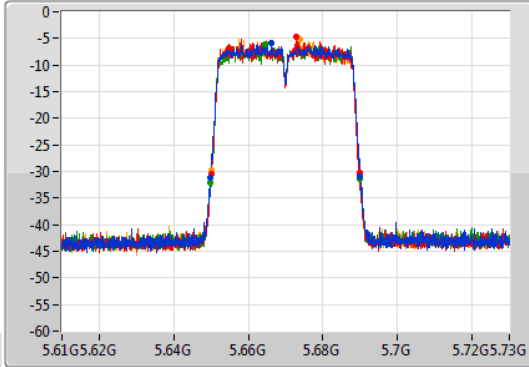

802.11n HT40_Nss4,(MCS0)_4TX

EBW

5670MHz

08/04/2021

CF
5.67GHz
Span
120MHz
RBW
500kHz
VBW
2MHz
Sweep Time
100ms
Detector Type
Peak

CF
5.67GHz
Span
120MHz
RBW
1MHz
VBW
3MHz
Sweep Time
100ms
Detector Type
Sample