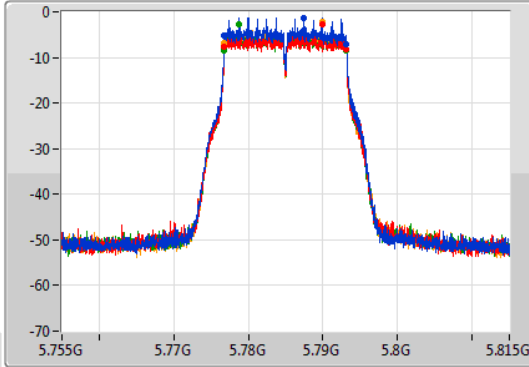

802.11a_Nss1,(6Mbps)_4TX

EBW

5785MHz

07/04/2021

CF
5.785GHz
Span
60MHz
RBW
100kHz
VBW
300kHz
Sweep Time
100ms
Detector Type
Peak

CF
5.785GHz
Span
60MHz
RBW
300kHz
VBW
1MHz
Sweep Time
100ms
Detector Type
Sample