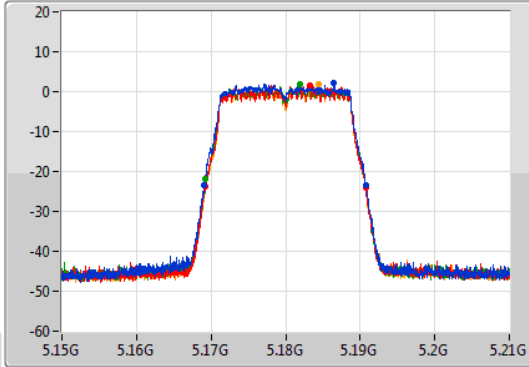

802.11n HT20_Nss2,(MCS0)_4TX

EBW

5180MHz

07/04/2021

CF
5.18GHz
Span
60MHz
RBW
300kHz
VBW
1MHz
Sweep Time
100ms
Detector Type
Peak

CF
5.18GHz
Span
60MHz
RBW
300kHz
VBW
1MHz
Sweep Time
100ms
Detector Type
Sample