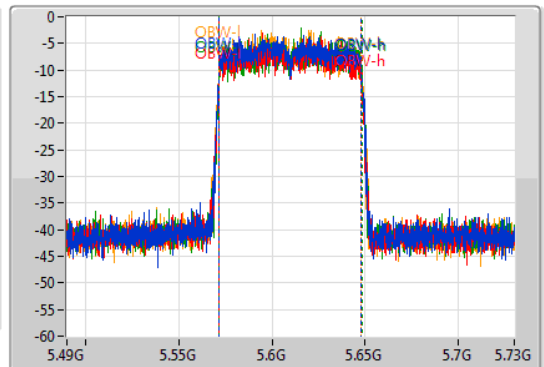

802.11ac VHT80_Nss2,(MCS0)_4TX

EBW

5610MHz

07/04/2021

CF
5.61GHz
Span
240MHz
RBW
1MHz
VBW
3MHz
Sweep Time
100ms
Detector Type
Peak

CF
5.61GHz
Span
240MHz
RBW
2MHz
VBW
10MHz
Sweep Time
100ms
Detector Type
Sample