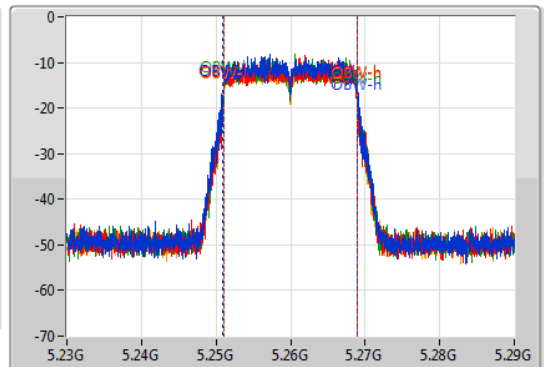

802.11n HT20_Nss2,(MCS0)_4TX

EBW

5260MHz

07/04/2021

CF
5.26GHz
Span
60MHz
RBW
300kHz
VBW
1MHz
Sweep Time
100ms
Detector Type
Peak

CF
5.26GHz
Span
60MHz
RBW
300kHz
VBW
1MHz
Sweep Time
100ms
Detector Type
Sample