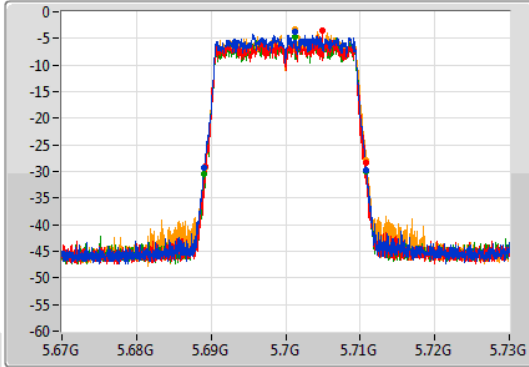

802.11ax HEW20_Nss4,(MCS0)_4TX

EBW

5700MHz

08/04/2021

CF
5.7GHz
Span
60MHz
RBW
300kHz
VBW
1MHz
Sweep Time
100ms
Detector Type
Peak

CF
5.7GHz
Span
60MHz
RBW
300kHz
VBW
1MHz
Sweep Time
100ms
Detector Type
Sample