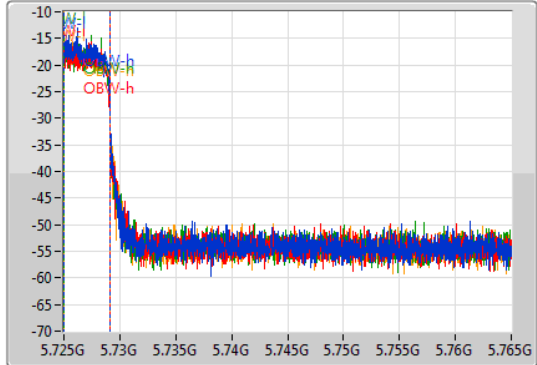

Port 1
Port 2
Port 3
Port 4

6dB(Hz)	Fl-6dB(Hz)	Fh-6dB(Hz)	OBW(Hz)	Fl-OBW(Hz)	Fh-OBW(Hz)	Limit(Hz)	Port
3.78M	5.725G	5.72878G	4.058M	5.72503G	5.729088G	500k	1
3.86M	5.725G	5.72886G	4.118M	5.72501G	5.729128G	500k	2
3.72M	5.725G	5.72872G	4.098M	5.72501G	5.729108G	500k	3
3.82M	5.725G	5.72882G	4.078M	5.72503G	5.729108G	500k	4

802.11ax HEW40_Nss2,(MCS0)_4TX

EBW