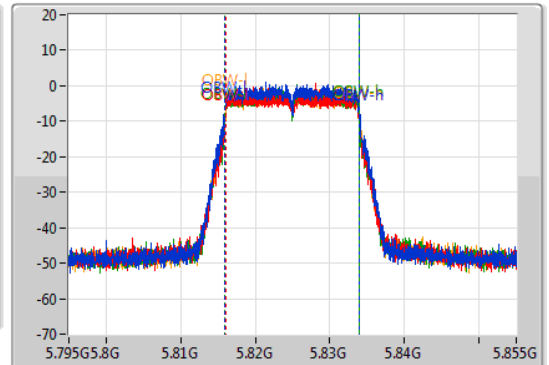

802.11n HT20_Nss2,(MCS0)_4TX

EBW

5825MHz

07/04/2021

CF
5.825GHz
Span
60MHz
RBW
100kHz
VBW
300kHz
Sweep Time
100ms
Detector Type
Peak

CF
5.825GHz
Span
60MHz
RBW
300kHz
VBW
1MHz
Sweep Time
100ms
Detector Type
Sample