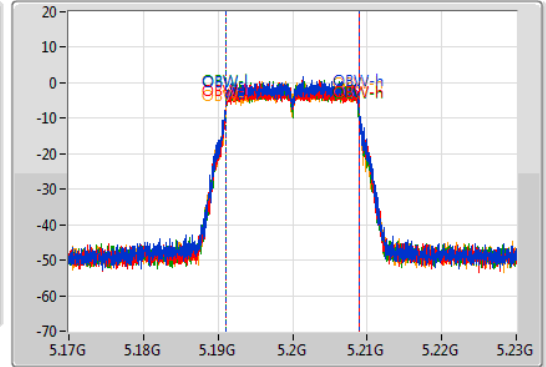

802.11ac VHT20_Nss2,(MCS0)_4TX

EBW

5200MHz

07/04/2021

CF: 5.2GHz
 Span: 60MHz
 RBW: 300kHz
 VBW: 1MHz
 Sweep Time: 100ms
 Detector Type: Peak

CF: 5.2GHz
 Span: 60MHz
 RBW: 300kHz
 VBW: 1MHz
 Sweep Time: 100ms
 Detector Type: Sample