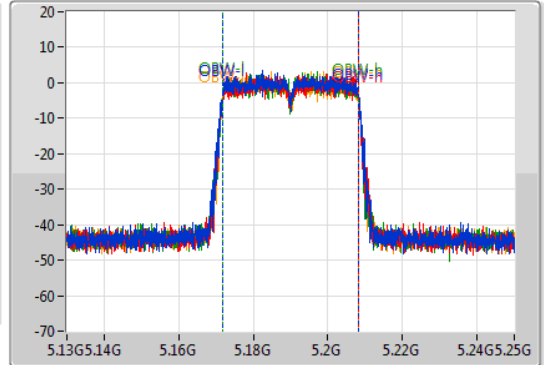

802.11n HT40_Nss4,(MCS0)_4TX

EBW

5190MHz

08/04/2021

CF
5.19GHz
Span
120MHz
RBW
500kHz
VBW
2MHz
Sweep Time
100ms
Detector Type
Peak

CF
5.19GHz
Span
120MHz
RBW
1MHz
VBW
3MHz
Sweep Time
100ms
Detector Type
Sample