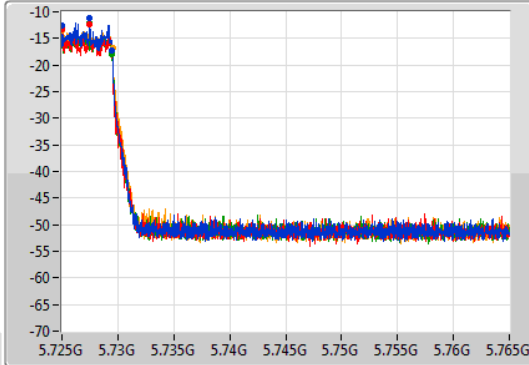

802.11ax HEW20_Nss2,(MCS0)_4TX

EBW

5720MHz Straddle 5.725-5.85GHz

07/04/2021

CF
5.745GHz
Span
40MHz
RBW
100kHz
VBW
300kHz
Sweep Time
100ms
Detector Type
Peak

CF
5.745GHz
Span
40MHz
RBW
100kHz
VBW
300kHz
Sweep Time
100ms
Detector Type
Sample