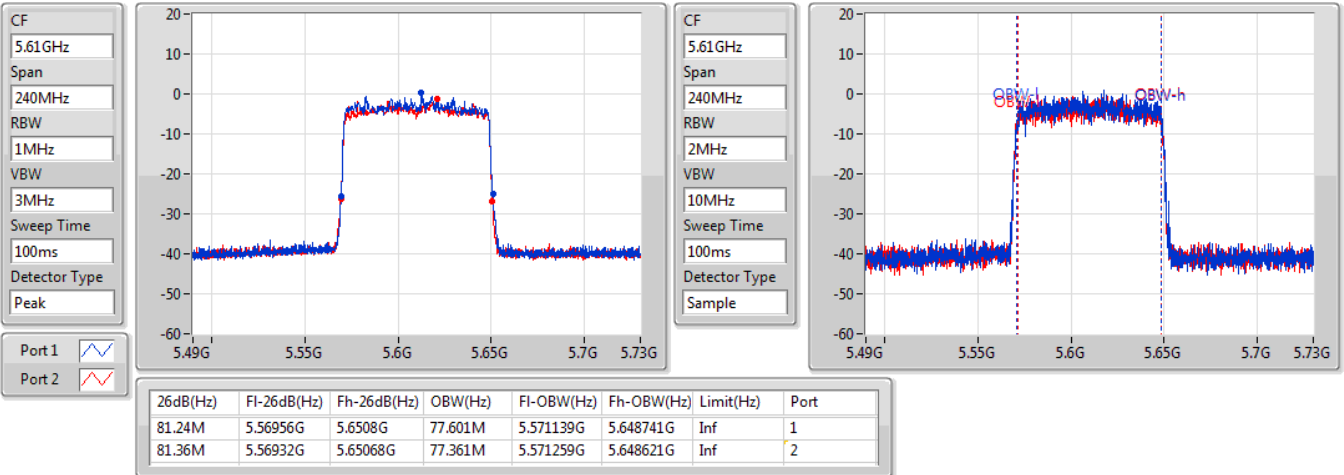

802.11ax HEW80_Nss2,(MCS0)_2TX

EBW

5610MHz

06/04/2021

802.11ax HEW80_Nss2,(MCS0)_2TX

EBW

5690MHz Straddle 5.47-5.725GHz

06/04/2021