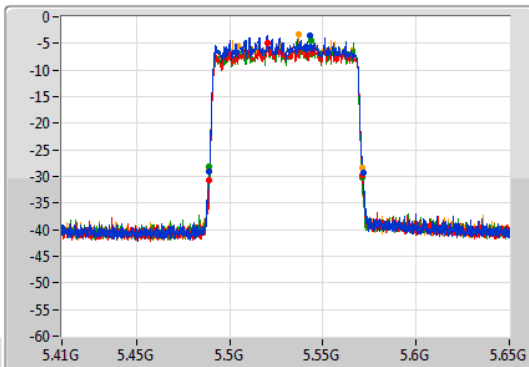

802.11ax HEW80_Nss2,(MCS0)_4TX

EBW

5530MHz

07/04/2021

CF
5.53GHz
Span
240MHz
RBW
1MHz
VBW
3MHz
Sweep Time
100ms
Detector Type
Peak

CF
5.53GHz
Span
240MHz
RBW
2MHz
VBW
10MHz
Sweep Time
100ms
Detector Type
Sample