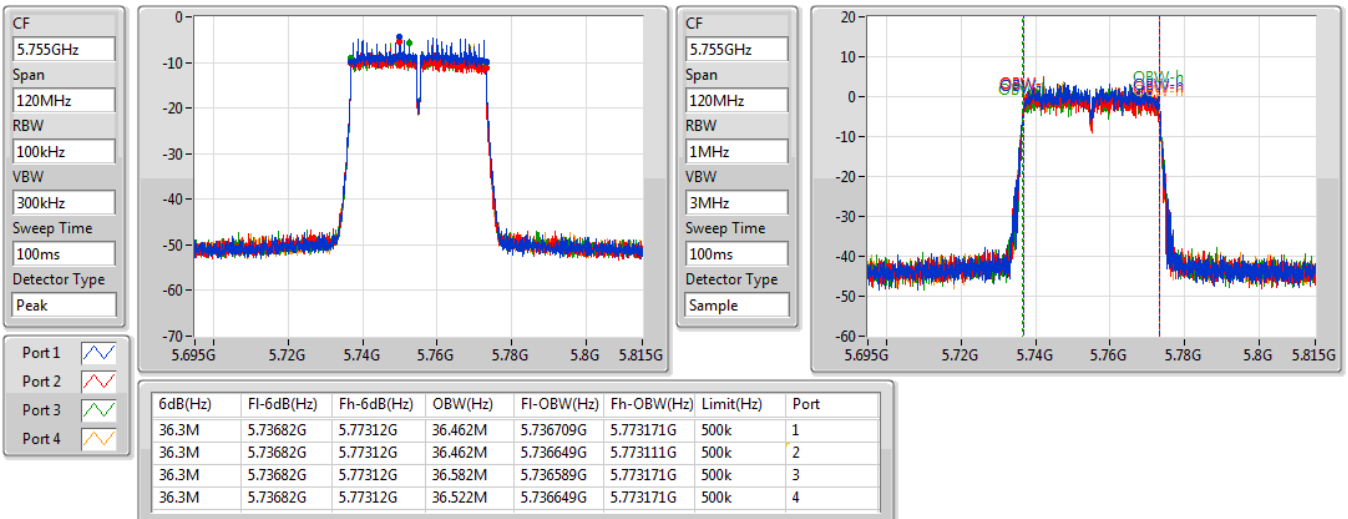

802.11n HT40_Nss4,(MCS0)_4TX

EBW

5710MHz Straddle 5.725-5.85GHz

08/04/2021

802.11n HT40_Nss4,(MCS0)_4TX

EBW

5755MHz

08/04/2021