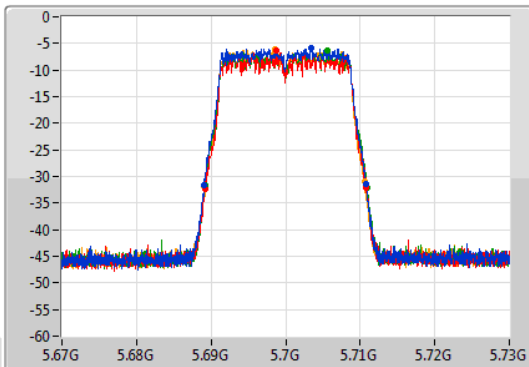

802.11ac VHT20_Nss4,(MCS0)_4TX

EBW

5700MHz

08/04/2021

CF
5.7GHz
Span
60MHz
RBW
300kHz
VBW
1MHz
Sweep Time
100ms
Detector Type
Peak

CF
5.7GHz
Span
60MHz
RBW
300kHz
VBW
1MHz
Sweep Time
100ms
Detector Type
Sample