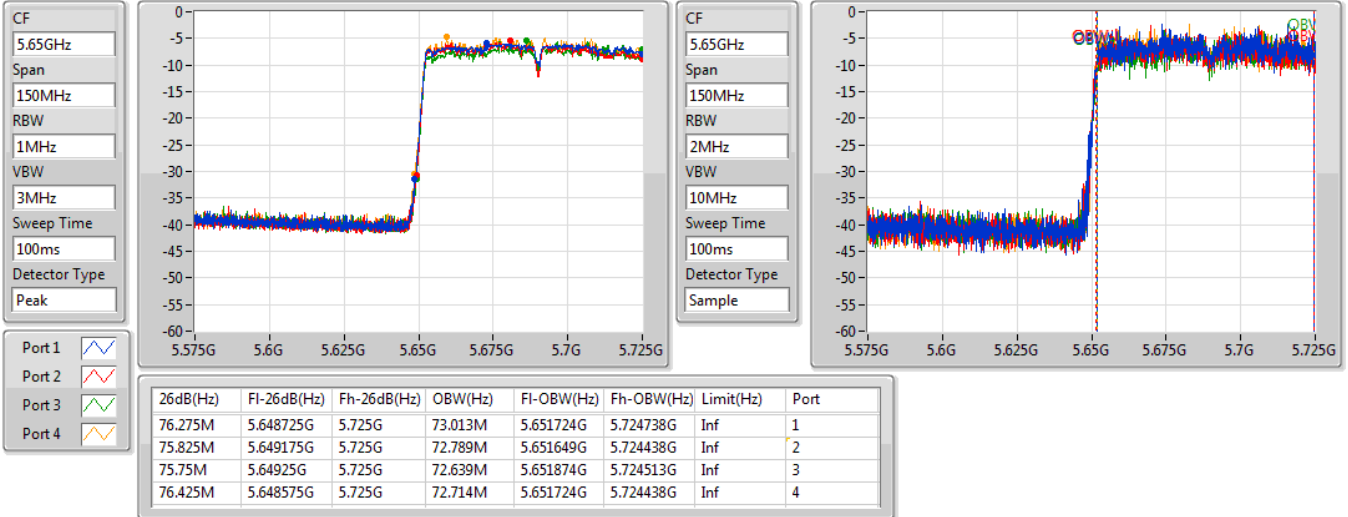

802.11ac VHT80_Nss2,(MCS0)_4TX

EBW

5690MHz Straddle 5.47-5.725GHz

07/04/2021