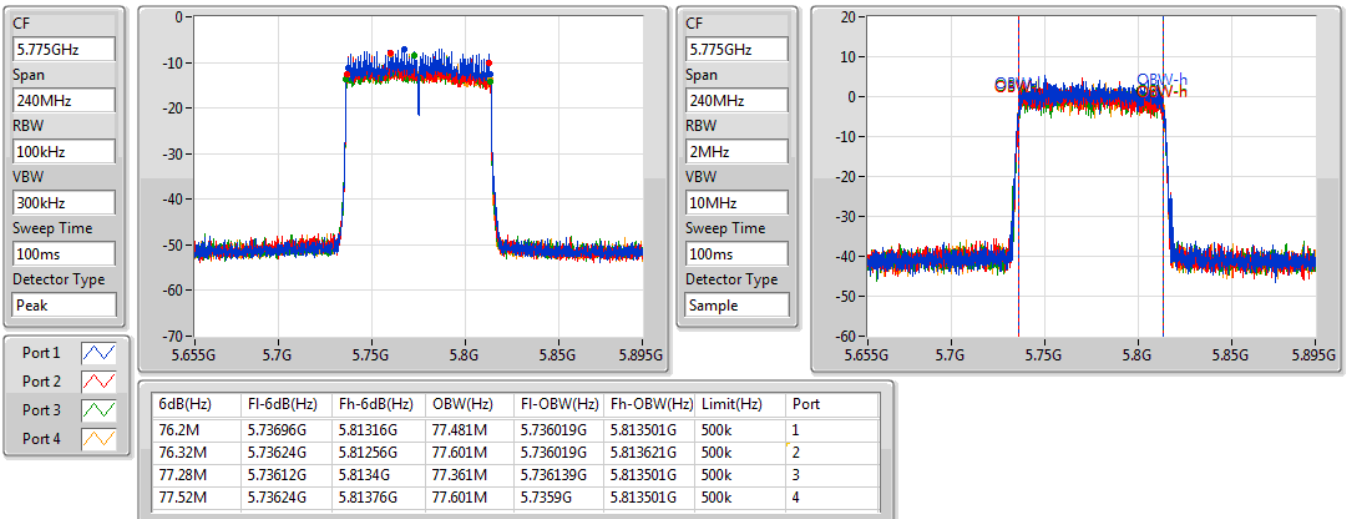

802.11ax HEW80_Nss2,(MCS0)_4TX

EBW

5690MHz Straddle 5.725-5.85GHz

07/04/2021

802.11ax HEW80_Nss2,(MCS0)_4TX

EBW

5775MHz

07/04/2021