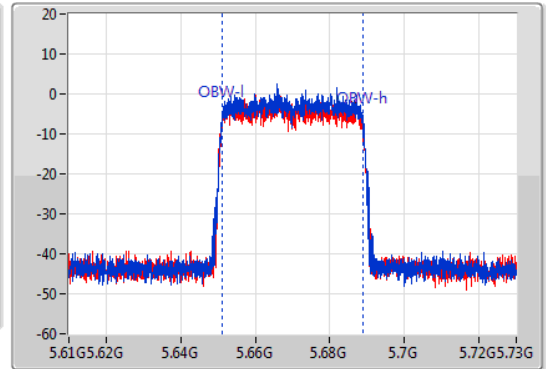

802.11ax HEW40_Nss2,(MCS0)_2TX

EBW

5670MHz

06/04/2021

CF
5.67GHz
Span
120MHz
RBW
500kHz
VBW
2MHz
Sweep Time
100ms
Detector Type
Peak

CF
5.67GHz
Span
120MHz
RBW
1MHz
VBW
3MHz
Sweep Time
100ms
Detector Type
Sample