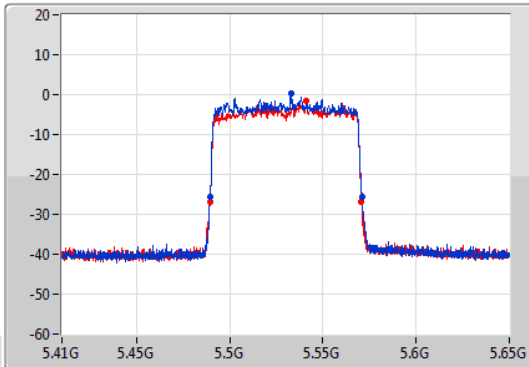

802.11ax HEW80_Nss2,(MCS0)_2TX

EBW

5530MHz

06/04/2021

CF
5.53GHz
Span
240MHz
RBW
1MHz
VBW
3MHz
Sweep Time
100ms
Detector Type
Peak

CF
5.53GHz
Span
240MHz
RBW
2MHz
VBW
10MHz
Sweep Time
100ms
Detector Type
Sample