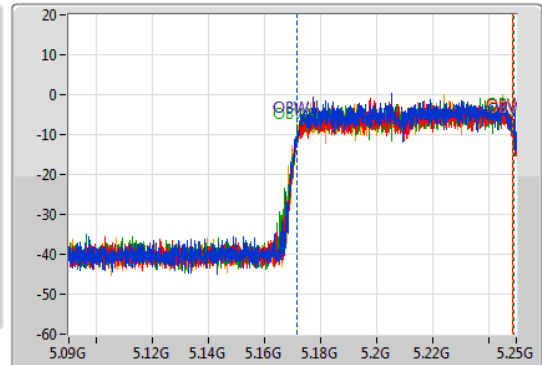

802.11ac VHT160_Nss2,(MCS0)_4TX

EBW

5250MHz Straddle 5.15-5.25GHz

07/04/2021

CF
5.17GHz
Span
160MHz
RBW
2MHz
VBW
10MHz
Sweep Time
100ms
Detector Type
Peak

CF
5.17GHz
Span
160MHz
RBW
3MHz
VBW
10MHz
Sweep Time
100ms
Detector Type
Sample