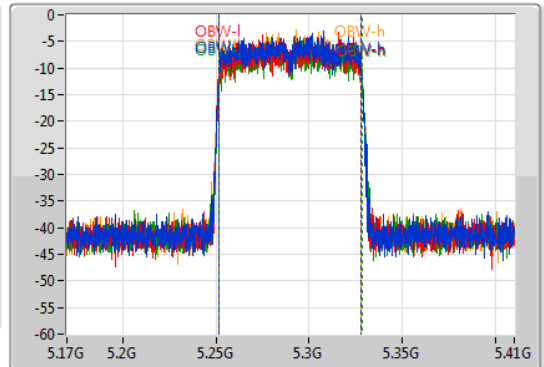

802.11ac VHT80_Nss2,(MCS0)_4TX

EBW

5290MHz

07/04/2021

CF
5.29GHz
Span
240MHz
RBW
1MHz
VBW
3MHz
Sweep Time
100ms
Detector Type
Peak

CF
5.29GHz
Span
240MHz
RBW
2MHz
VBW
10MHz
Sweep Time
100ms
Detector Type
Sample