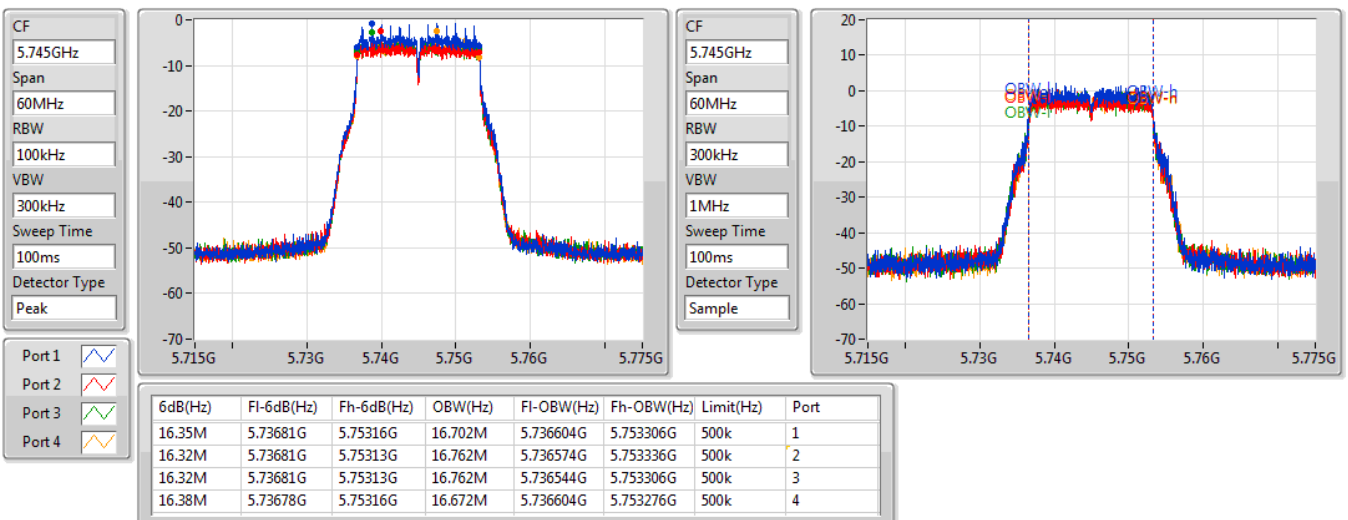

802.11a_Nss1,(6Mbps)_4TX

EBW

5720MHz Straddle 5.725-5.85GHz

07/04/2021

802.11a_Nss1,(6Mbps)_4TX

EBW

5745MHz

07/04/2021