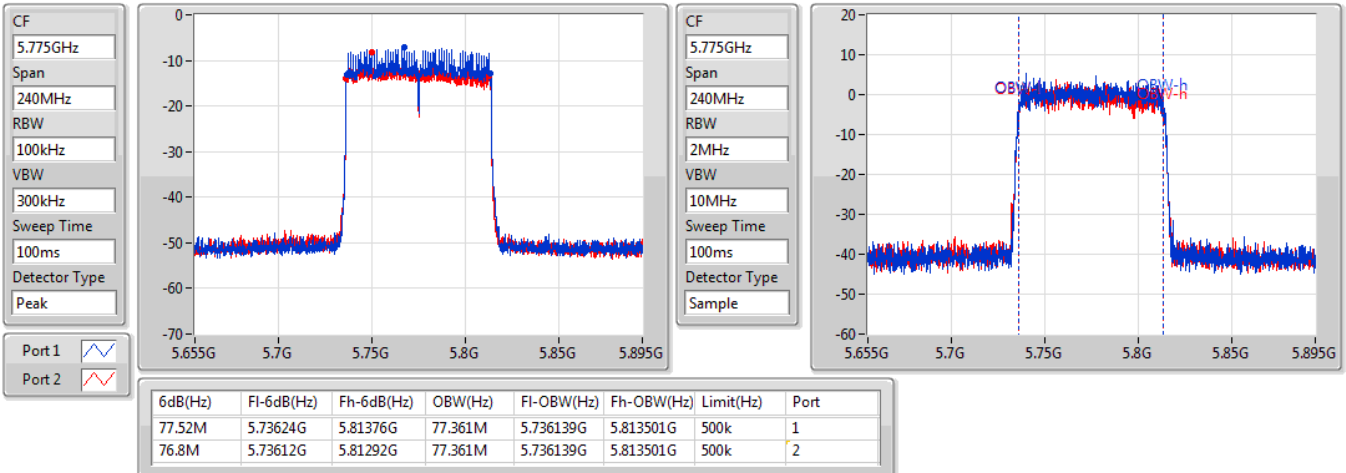

802.11ax HEW80_Nss2,(MCS0)_2TX

EBW

5610MHz

06/04/2021

802.11ax HEW80_Nss2,(MCS0)_2TX

EBW

5690MHz Straddle 5.47-5.725GHz

06/04/2021

802.11ax HEW80_Nss2,(MCS0)_2TX

EBW

5690MHz Straddle 5.725-5.85GHz

06/04/2021

802.11ax HEW80_Nss2,(MCS0)_2TX

EBW

5775MHz

06/04/2021

802.11ax HEW160_Nss2,(MCS0)_2TX

EBW

5250MHz Straddle 5.15-5.25GHz

07/04/2021

CF
5.17GHz
Span
160MHz
RBW
2MHz
VBW
10MHz
Sweep Time
100ms
Detector Type
Peak

CF
5.17GHz
Span
160MHz
RBW
3MHz
VBW
10MHz
Sweep Time
100ms
Detector Type
Sample