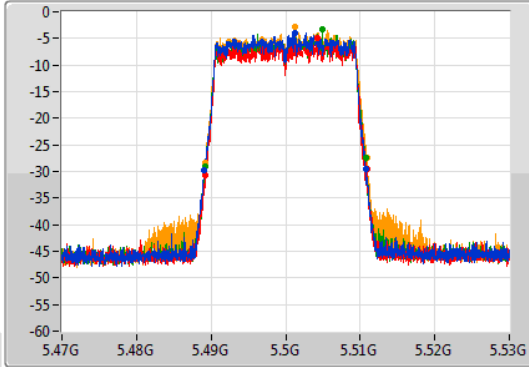

802.11ax HEW20_Nss4,(MCS0)_4TX

EBW

5500MHz

08/04/2021

CF
5.5GHz
Span
60MHz
RBW
300kHz
VBW
1MHz
Sweep Time
100ms
Detector Type
Peak

CF
5.5GHz
Span
60MHz
RBW
300kHz
VBW
1MHz
Sweep Time
100ms
Detector Type
Sample