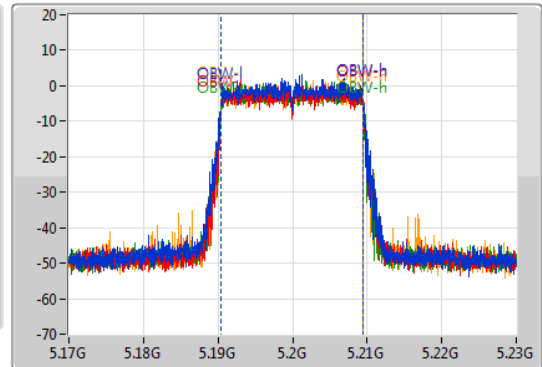

802.11ax HEW20_Nss4,(MCS0)_4TX

EBW

5200MHz

08/04/2021

CF
5.2GHz
Span
60MHz
RBW
300kHz
VBW
1MHz
Sweep Time
100ms
Detector Type
Peak

CF
5.2GHz
Span
60MHz
RBW
300kHz
VBW
1MHz
Sweep Time
100ms
Detector Type
Sample