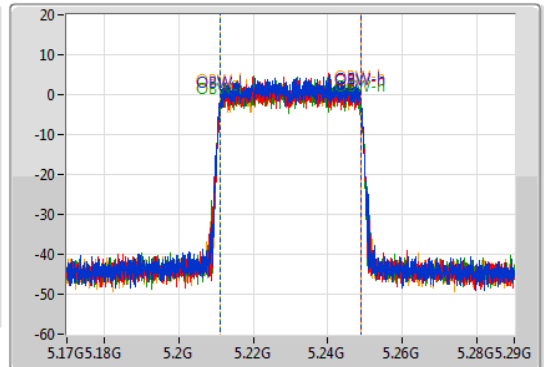

802.11ax HEW40_Nss2,(MCS0)_4TX

EBW

5230MHz

07/04/2021

CF
5.23GHz
Span
120MHz
RBW
500kHz
VBW
2MHz
Sweep Time
100ms
Detector Type
Peak

CF
5.23GHz
Span
120MHz
RBW
1MHz
VBW
3MHz
Sweep Time
100ms
Detector Type
Sample