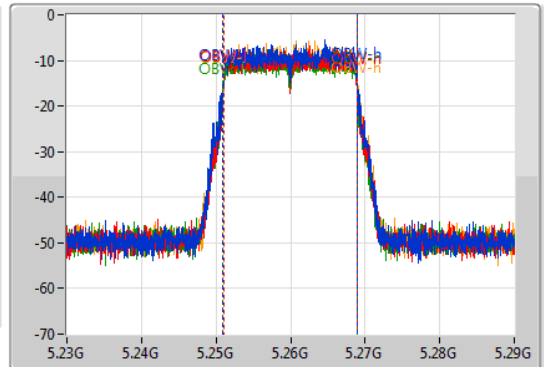

802.11n HT20_Nss4,(MCS0)_4TX

EBW

5260MHz

08/04/2021

CF
5.26GHz
Span
60MHz
RBW
300kHz
VBW
1MHz
Sweep Time
100ms
Detector Type
Peak

CF
5.26GHz
Span
60MHz
RBW
300kHz
VBW
1MHz
Sweep Time
100ms
Detector Type
Sample