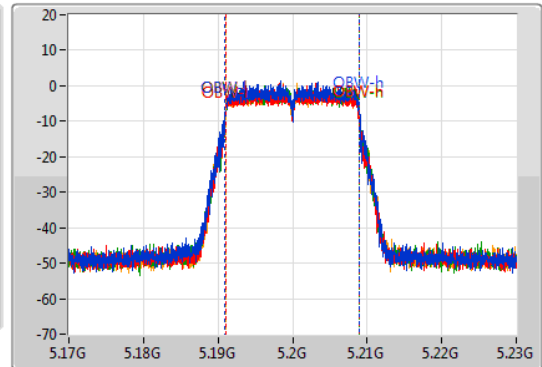

802.11n HT20_Nss2,(MCS0)_4TX

EBW

5200MHz

07/04/2021

CF
5.2GHz
Span
60MHz
RBW
300kHz
VBW
1MHz
Sweep Time
100ms
Detector Type
Peak

CF
5.2GHz
Span
60MHz
RBW
300kHz
VBW
1MHz
Sweep Time
100ms
Detector Type
Sample