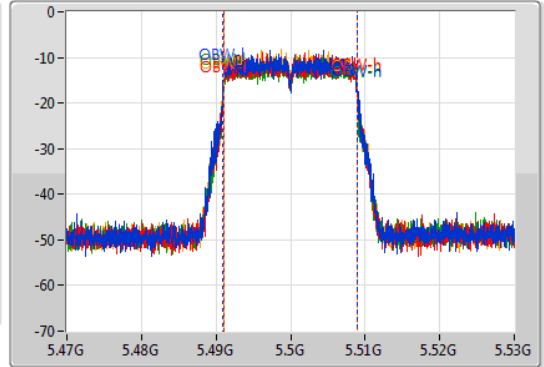

802.11n HT20_Nss2,(MCS0)_4TX

EBW

5500MHz

07/04/2021

CF: 5.5GHz
 Span: 60MHz
 RBW: 300kHz
 VBW: 1MHz
 Sweep Time: 100ms
 Detector Type: Peak

CF: 5.5GHz
 Span: 60MHz
 RBW: 300kHz
 VBW: 1MHz
 Sweep Time: 100ms
 Detector Type: Sample