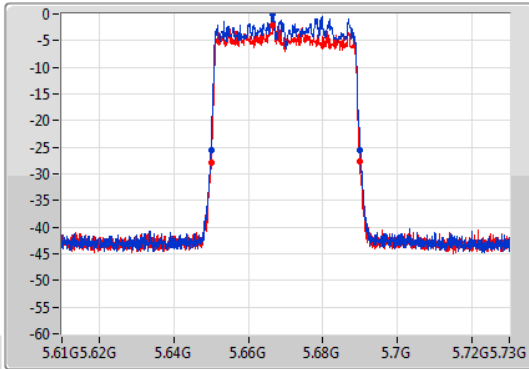

802.11ax HEW40_Nss2,(MCS0)_2TX

EBW

5670MHz

06/04/2021

CF
5.67GHz
Span
120MHz
RBW
500kHz
VBW
2MHz
Sweep Time
100ms
Detector Type
Peak

CF
5.67GHz
Span
120MHz
RBW
1MHz
VBW
3MHz
Sweep Time
100ms
Detector Type
Sample