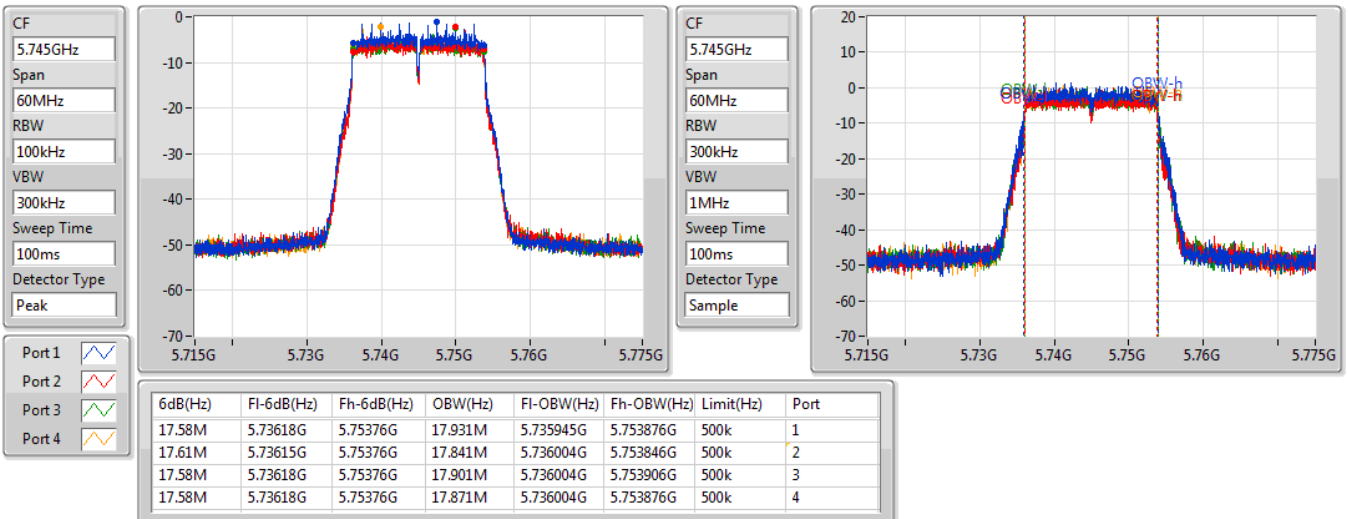

802.11n HT20_Nss4,(MCS0)_4TX

EBW

5720MHz Straddle 5.725-5.85GHz

08/04/2021

802.11n HT20_Nss4,(MCS0)_4TX

EBW

5745MHz

08/04/2021