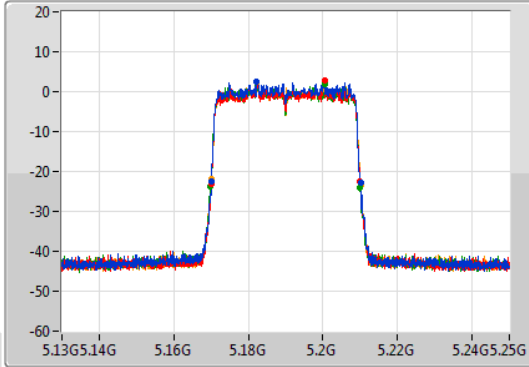

802.11ax HEW40_Nss4,(MCS0)_4TX

EBW

5190MHz

08/04/2021

CF
5.19GHz
Span
120MHz
RBW
500kHz
VBW
2MHz
Sweep Time
100ms
Detector Type
Peak

CF
5.19GHz
Span
120MHz
RBW
1MHz
VBW
3MHz
Sweep Time
100ms
Detector Type
Sample