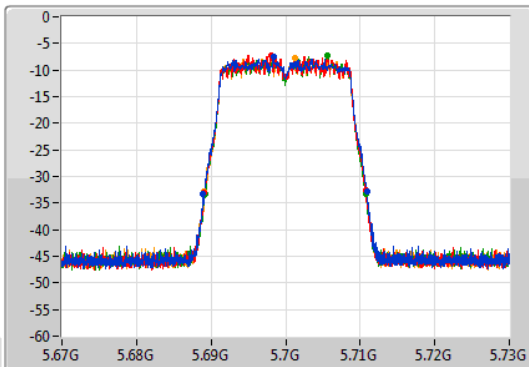

802.11ac VHT20_Nss2,(MCS0)_4TX

EBW

5700MHz

07/04/2021

CF
5.7GHz
Span
60MHz
RBW
300kHz
VBW
1MHz
Sweep Time
100ms
Detector Type
Peak

CF
5.7GHz
Span
60MHz
RBW
300kHz
VBW
1MHz
Sweep Time
100ms
Detector Type
Sample