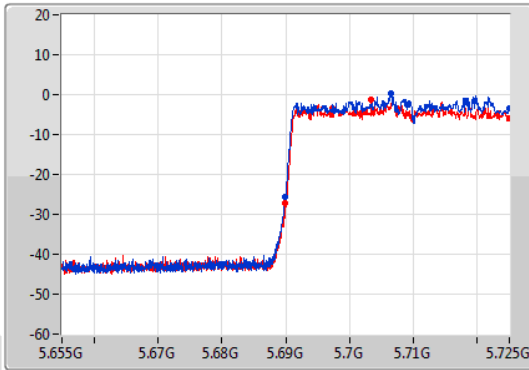

26dB(Hz)	Fl-26dB(Hz)	Fh-26dB(Hz)	OBW(Hz)	Fl-OBW(Hz)	Fh-OBW(Hz)	Limit(Hz)	Port
40.08M	5.64996G	5.69004G	37.781M	5.651049G	5.688831G	Inf	1
39.84M	5.65002G	5.68986G	37.721M	5.651049G	5.688771G	Inf	2

802.11ax HEW40_Nss2,(MCS0)_2TX

EBW

5710MHz Straddle 5.47-5.725GHz

06/04/2021

CF
5.69GHz
Span
70MHz
RBW
500kHz
VBW
2MHz
Sweep Time
100ms
Detector Type
Peak

CF
5.69GHz
Span
70MHz
RBW
1MHz
VBW
3MHz
Sweep Time
100ms
Detector Type
Sample

26dB(Hz)	Fl-26dB(Hz)	Fh-26dB(Hz)	OBW(Hz)	Fl-OBW(Hz)	Fh-OBW(Hz)	Limit(Hz)	Port
35.035M	5.689965G	5.725G	33.758M	5.691084G	5.724843G	Inf	1
35.035M	5.689965G	5.725G	33.793M	5.691049G	5.724843G	Inf	2