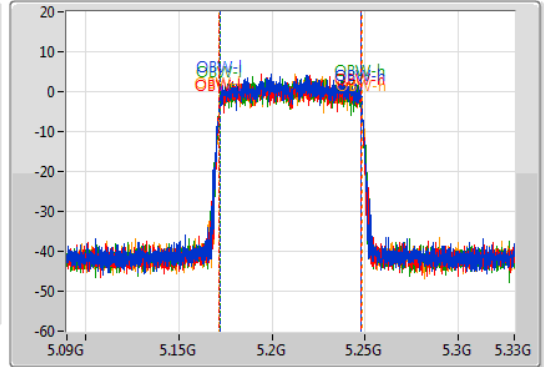

802.11ac VHT80_Nss2,(MCS0)_4TX

EBW

5210MHz

07/04/2021

CF
5.21GHz
Span
240MHz
RBW
1MHz
VBW
3MHz
Sweep Time
100ms
Detector Type
Peak

CF
5.21GHz
Span
240MHz
RBW
2MHz
VBW
10MHz
Sweep Time
100ms
Detector Type
Sample