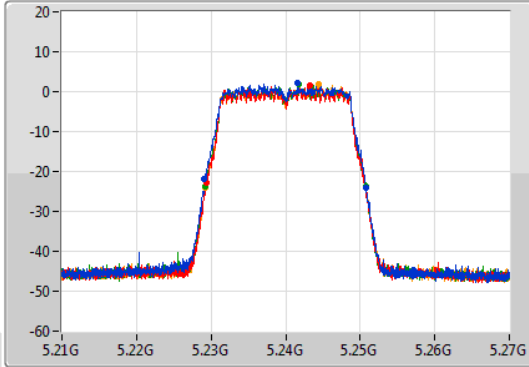

802.11n HT20_Nss2,(MCS0)_4TX

EBW

5240MHz

07/04/2021

CF
5.24GHz
Span
60MHz
RBW
300kHz
VBW
1MHz
Sweep Time
100ms
Detector Type
Peak

CF
5.24GHz
Span
60MHz
RBW
300kHz
VBW
1MHz
Sweep Time
100ms
Detector Type
Sample