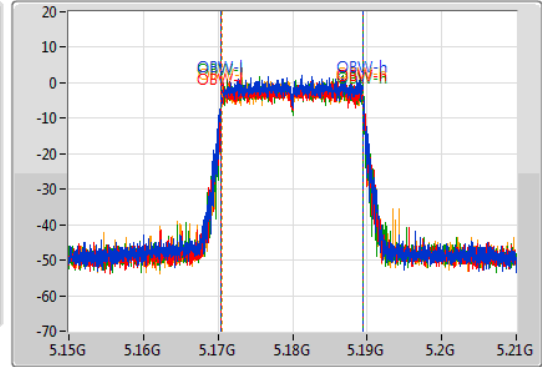

802.11ax HEW20_Nss4,(MCS0)_4TX

EBW

5180MHz

08/04/2021

CF
5.18GHz
Span
60MHz
RBW
300kHz
VBW
1MHz
Sweep Time
100ms
Detector Type
Peak

CF
5.18GHz
Span
60MHz
RBW
300kHz
VBW
1MHz
Sweep Time
100ms
Detector Type
Sample

Port 1
Port 2
Port 3
Port 4

26dB(Hz)	Fl-26dB(Hz)	Fh-26dB(Hz)	OBW(Hz)	Fl-OBW(Hz)	Fh-OBW(Hz)	Limit(Hz)	Port
21.57M	5.1692G	5.19077G	19.04M	5.170435G	5.189475G	Inf	1
21.57M	5.16929G	5.19086G	19.04M	5.170435G	5.189475G	Inf	2
21.72M	5.16914G	5.19086G	19.01M	5.170465G	5.189475G	Inf	3
21.72M	5.16917G	5.19089G	18.951M	5.170495G	5.189445G	Inf	4

802.11ax HEW20_Nss4,(MCS0)_4TX

EBW

5200MHz

08/04/2021

CF
5.2GHz
Span
60MHz
RBW
300kHz
VBW
1MHz
Sweep Time
100ms
Detector Type
Peak

CF
5.2GHz
Span
60MHz
RBW
300kHz
VBW
1MHz
Sweep Time
100ms
Detector Type
Sample

Port 1
Port 2
Port 3
Port 4

26dB(Hz)	Fl-26dB(Hz)	Fh-26dB(Hz)	OBW(Hz)	Fl-OBW(Hz)	Fh-OBW(Hz)	Limit(Hz)	Port
21.69M	5.18911G	5.2108G	19.04M	5.190435G	5.209475G	Inf	1
21.54M	5.18923G	5.21077G	19.04M	5.190465G	5.209505G	Inf	2
21.6M	5.1892G	5.2108G	19.01M	5.190465G	5.209475G	Inf	3
21.72M	5.1892G	5.21092G	19.04M	5.190465G	5.209505G	Inf	4