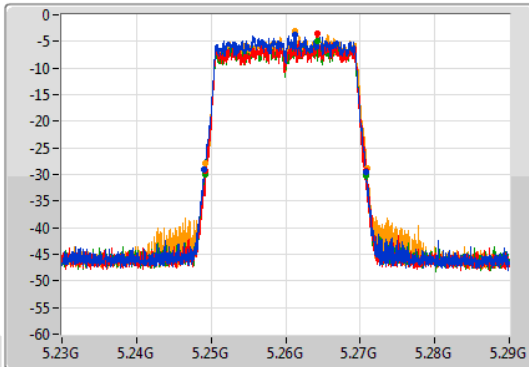

802.11ax HEW20_Nss4,(MCS0)_4TX

EBW

5260MHz

08/04/2021

CF
5.26GHz
Span
60MHz
RBW
300kHz
VBW
1MHz
Sweep Time
100ms
Detector Type
Peak

CF
5.26GHz
Span
60MHz
RBW
300kHz
VBW
1MHz
Sweep Time
100ms
Detector Type
Sample