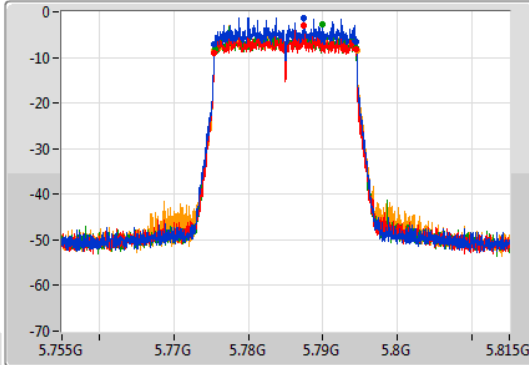

802.11ax HEW20_Nss4,(MCS0)_4TX

EBW

5785MHz

08/04/2021

CF
5.785GHz
Span
60MHz
RBW
100kHz
VBW
300kHz
Sweep Time
100ms
Detector Type
Peak

CF
5.785GHz
Span
60MHz
RBW
300kHz
VBW
1MHz
Sweep Time
100ms
Detector Type
Sample