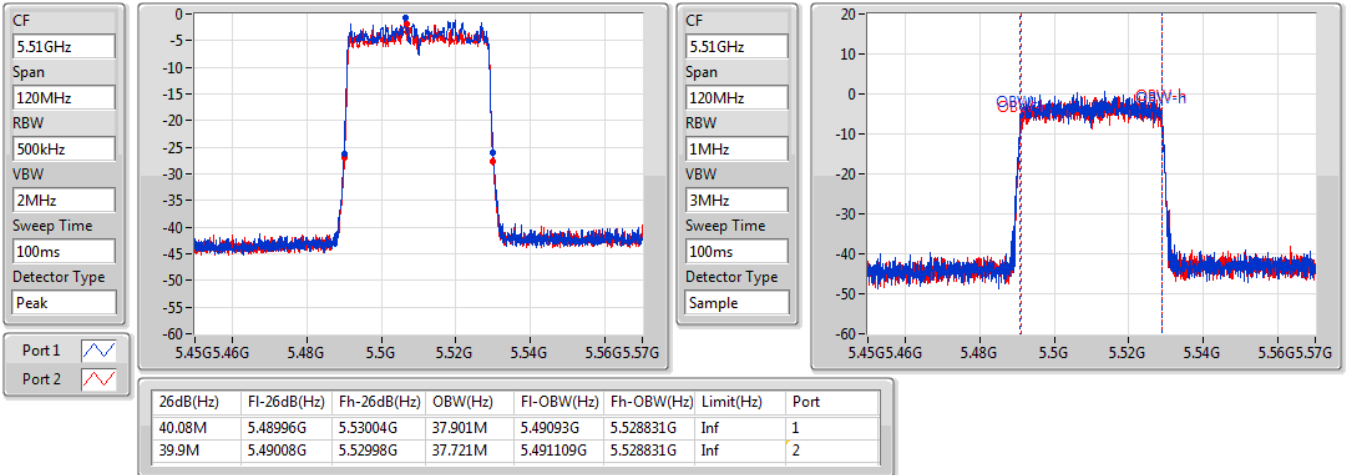

802.11ax HEW40_Nss2,(MCS0)_2TX

EBW

5510MHz

06/04/2021