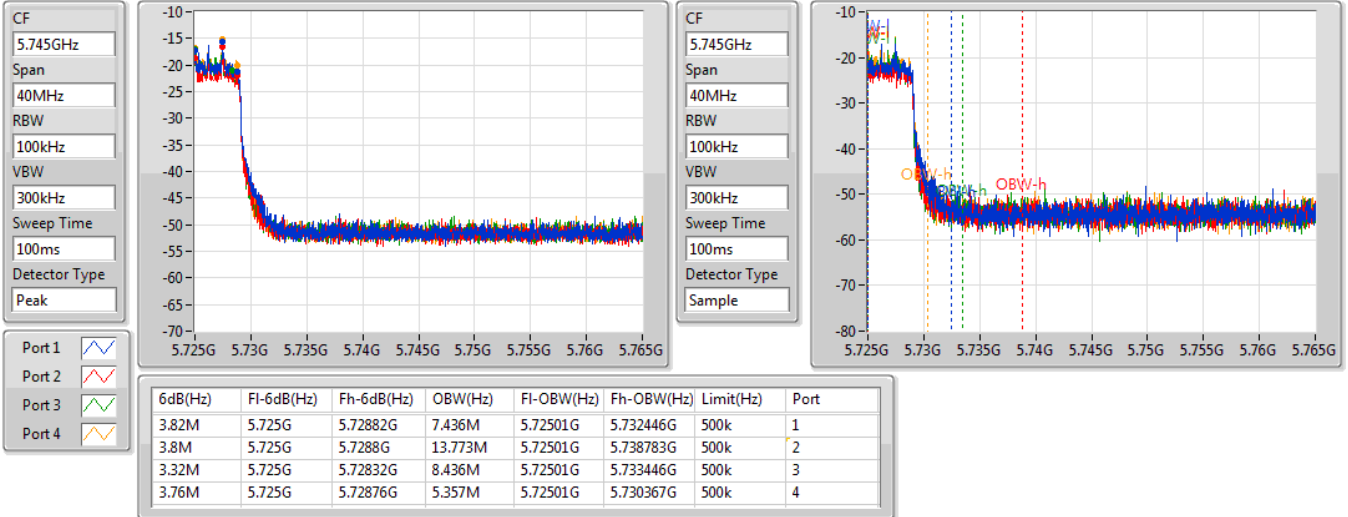

802.11ax HEW80_Nss2,(MCS0)_4TX

EBW

5690MHz Straddle 5.725-5.85GHz

07/04/2021