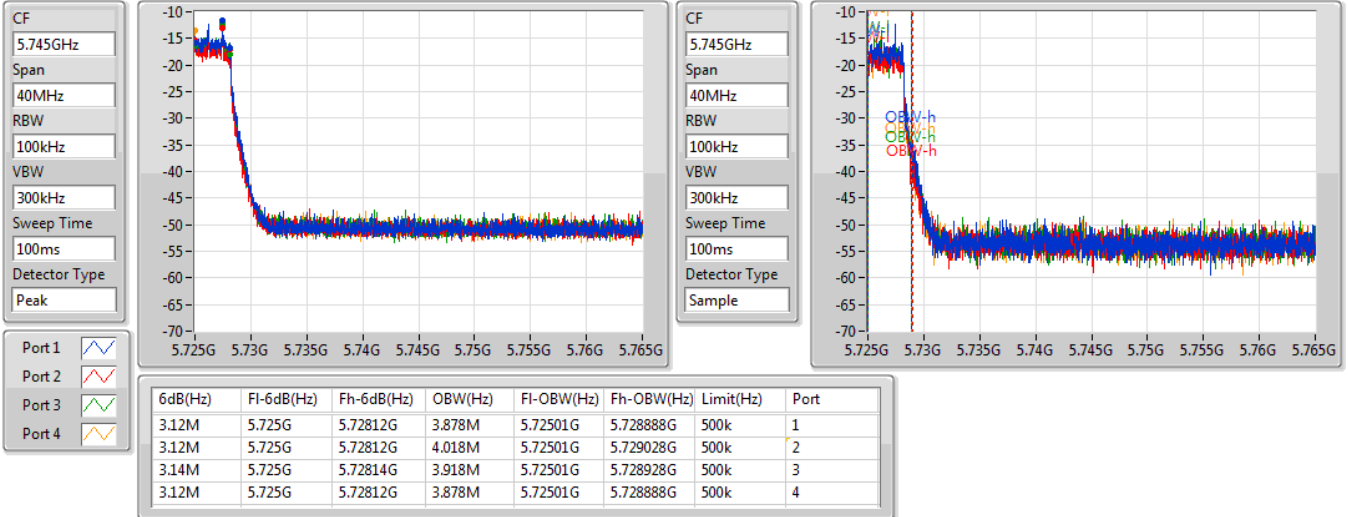

802.11n HT40_Nss4,(MCS0)_4TX

EBW

5710MHz Straddle 5.725-5.85GHz

08/04/2021

802.11n HT40_Nss4,(MCS0)_4TX

EBW

5755MHz

08/04/2021