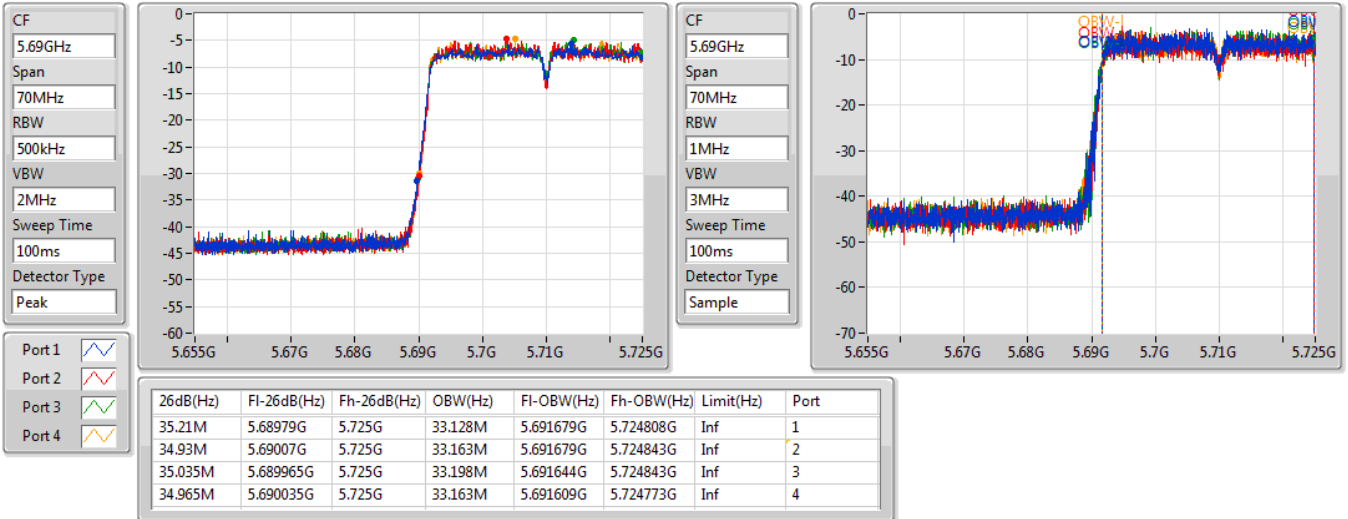

802.11ac VHT40_Nss2,(MCS0)_4TX

EBW

5710MHz Straddle 5.47-5.725GHz

07/04/2021

802.11ac VHT40_Nss2,(MCS0)_4TX

EBW

5710MHz Straddle 5.725-5.85GHz

07/04/2021