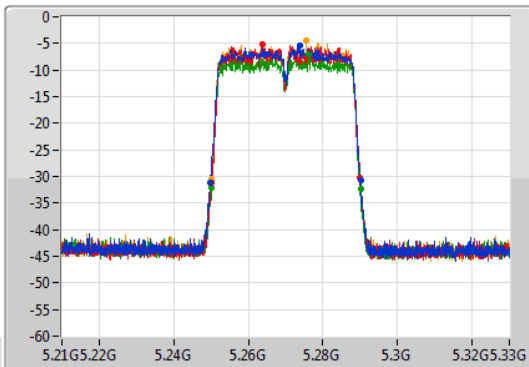

802.11ac VHT40_Nss2,(MCS0)_4TX

EBW

5270MHz

07/04/2021

CF
5.27GHz
Span
120MHz
RBW
500kHz
VBW
2MHz
Sweep Time
100ms
Detector Type
Peak

CF
5.27GHz
Span
120MHz
RBW
1MHz
VBW
3MHz
Sweep Time
100ms
Detector Type
Sample