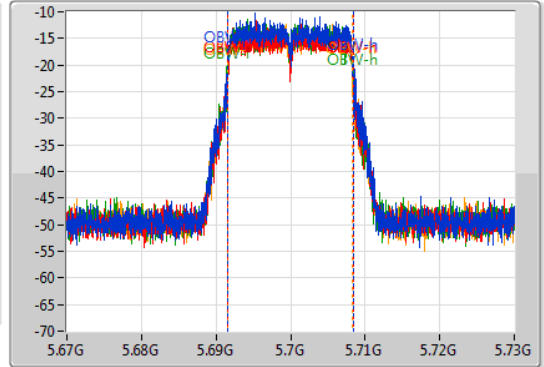

802.11a_Nss1,(6Mbps)_4TX

EBW

5700MHz

07/04/2021

CF
5.7GHz
Span
60MHz
RBW
300kHz
VBW
1MHz
Sweep Time
100ms
Detector Type
Peak

CF
5.7GHz
Span
60MHz
RBW
300kHz
VBW
1MHz
Sweep Time
100ms
Detector Type
Sample

Port 1
Port 2
Port 3
Port 4