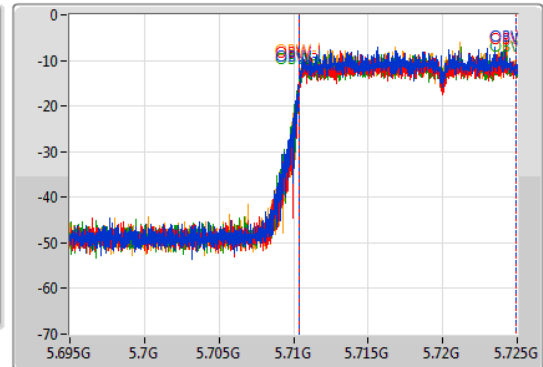

Port 1: [Waveform icon]
 Port 2: [Waveform icon]
 Port 3: [Waveform icon]
 Port 4: [Waveform icon]

26dB(Hz)	Fl-26dB(Hz)	Fh-26dB(Hz)	OBW(Hz)	Fl-OBW(Hz)	Fh-OBW(Hz)	Limit(Hz)	Port
15.795M	5.709205G	5.725G	14.528M	5.71039G	5.724918G	Inf	1
15.63M	5.70937G	5.725G	14.528M	5.710405G	5.724933G	Inf	2
15.78M	5.70922G	5.725G	14.543M	5.710375G	5.724918G	Inf	3
15.735M	5.709265G	5.725G	14.528M	5.710405G	5.724933G	Inf	4