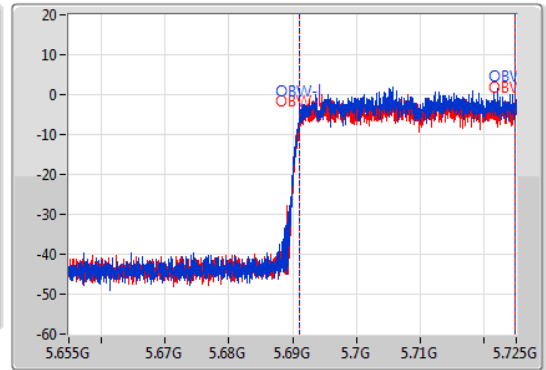

EBW

5710MHz Straddle 5.47-5.725GHz

06/04/2021

CF
5.69GHz
Span
70MHz
RBW
500kHz
VBW
2MHz
Sweep Time
100ms
Detector Type
Peak

CF
5.69GHz
Span
70MHz
RBW
1MHz
VBW
3MHz
Sweep Time
100ms
Detector Type
Sample

26dB(Hz)	Fl-26dB(Hz)	Fh-26dB(Hz)	OBW(Hz)	Fl-OBW(Hz)	Fh-OBW(Hz)	Limit(Hz)	Port
35.035M	5.689965G	5.725G	33.758M	5.691084G	5.724843G	Inf	1
35.035M	5.689965G	5.725G	33.793M	5.691049G	5.724843G	Inf	2