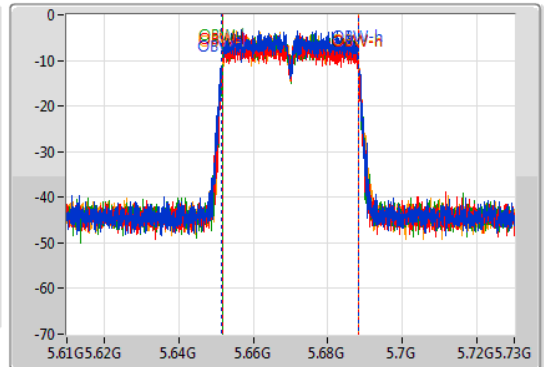

802.11ac VHT40_Nss2,(MCS0)_4TX

EBW

5670MHz

07/04/2021

CF
5.67GHz
Span
120MHz
RBW
500kHz
VBW
2MHz
Sweep Time
100ms
Detector Type
Peak

CF
5.67GHz
Span
120MHz
RBW
1MHz
VBW
3MHz
Sweep Time
100ms
Detector Type
Sample