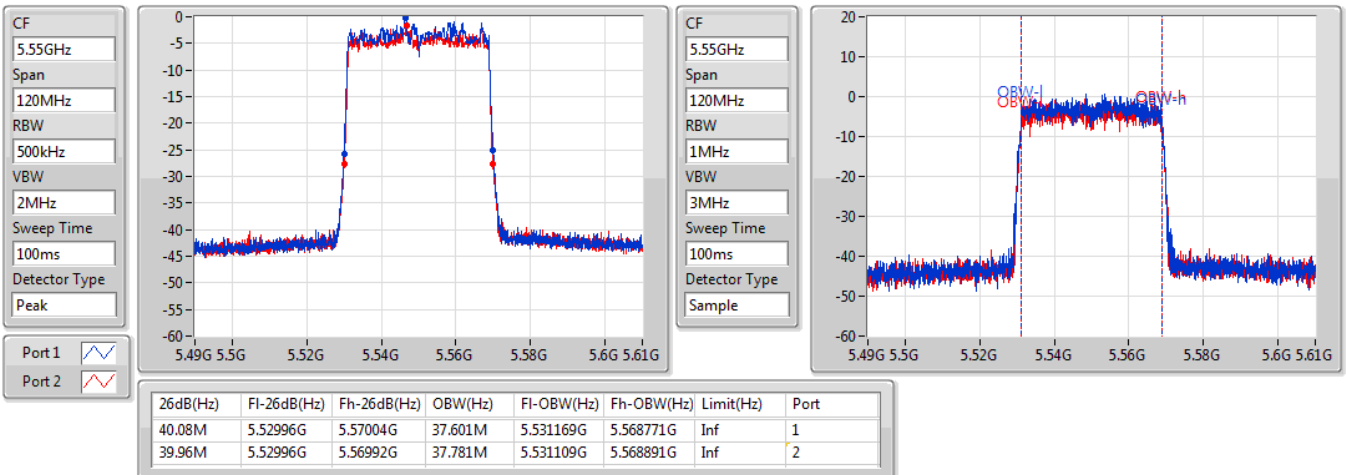

802.11ax HEW40_Nss2,(MCS0)_2TX

EBW

5510MHz

06/04/2021

802.11ax HEW40_Nss2,(MCS0)_2TX

EBW

5550MHz

06/04/2021