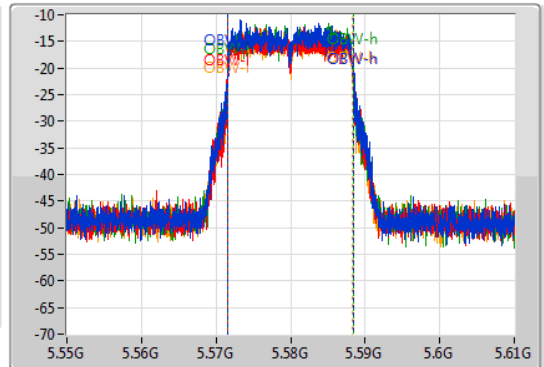

802.11a_Nss1,(6Mbps)_4TX

EBW

5580MHz

07/04/2021

CF
5.58GHz
Span
60MHz
RBW
300kHz
VBW
1MHz
Sweep Time
100ms
Detector Type
Peak

CF
5.58GHz
Span
60MHz
RBW
300kHz
VBW
1MHz
Sweep Time
100ms
Detector Type
Sample