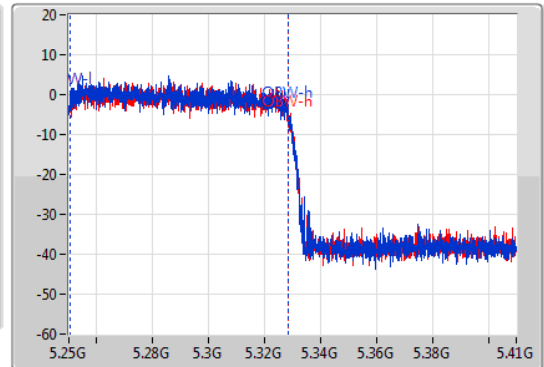

EBW

5250MHz Straddle 5.25-5.35GHz

07/04/2021

CF
5.33GHz
Span
160MHz
RBW
2MHz
VBW
10MHz
Sweep Time
100ms
Detector Type
Peak

CF
5.33GHz
Span
160MHz
RBW
3MHz
VBW
10MHz
Sweep Time
100ms
Detector Type
Sample

26dB(Hz)	Fl-26dB(Hz)	Fh-26dB(Hz)	OBW(Hz)	Fl-OBW(Hz)	Fh-OBW(Hz)	Limit(Hz)	Port
82.88M	5.25G	5.33288G	77.961M	5.2506G	5.328561G	Inf	1
82.88M	5.25G	5.33288G	78.041M	5.2506G	5.328641G	Inf	2

802.11ax HEW160_Nss2,(MCS0)_2TX

EBW

5570MHz

07/04/2021

CF
5.57GHz
Span
480MHz
RBW
2MHz
VBW
10MHz
Sweep Time
100ms
Detector Type
Peak

CF
5.57GHz
Span
480MHz
RBW
3MHz
VBW
10MHz
Sweep Time
100ms
Detector Type
Sample