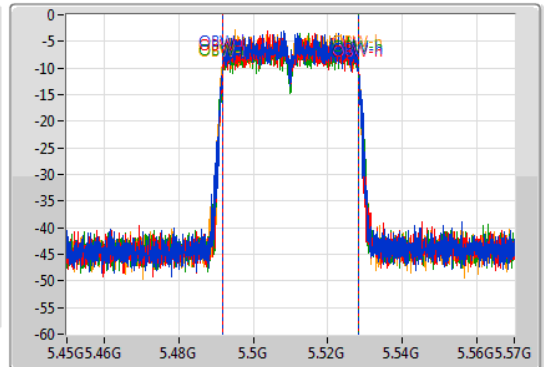

802.11ac VHT40_Nss4,(MCS0)_4TX

EBW

5510MHz

08/04/2021

CF
5.51GHz
Span
120MHz
RBW
500kHz
VBW
2MHz
Sweep Time
100ms
Detector Type
Peak

CF
5.51GHz
Span
120MHz
RBW
1MHz
VBW
3MHz
Sweep Time
100ms
Detector Type
Sample