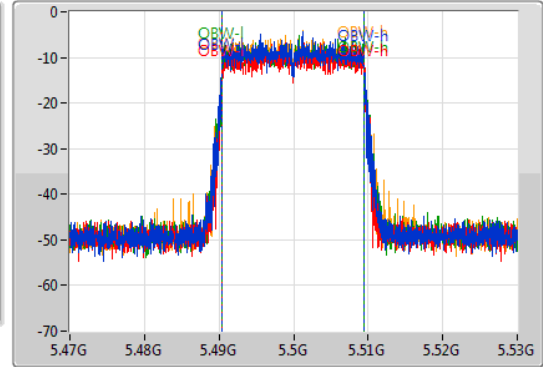

802.11ax HEW20_Nss4,(MCS0)_4TX

EBW

5500MHz

08/04/2021

CF
5.5GHz
Span
60MHz
RBW
300kHz
VBW
1MHz
Sweep Time
100ms
Detector Type
Peak

CF
5.5GHz
Span
60MHz
RBW
300kHz
VBW
1MHz
Sweep Time
100ms
Detector Type
Sample