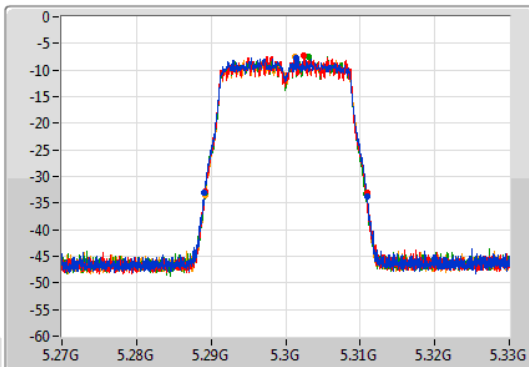

802.11ac VHT20_Nss2,(MCS0)_4TX

EBW

5300MHz

07/04/2021

CF
5.3GHz
Span
60MHz
RBW
300kHz
VBW
1MHz
Sweep Time
100ms
Detector Type
Peak

CF
5.3GHz
Span
60MHz
RBW
300kHz
VBW
1MHz
Sweep Time
100ms
Detector Type
Sample