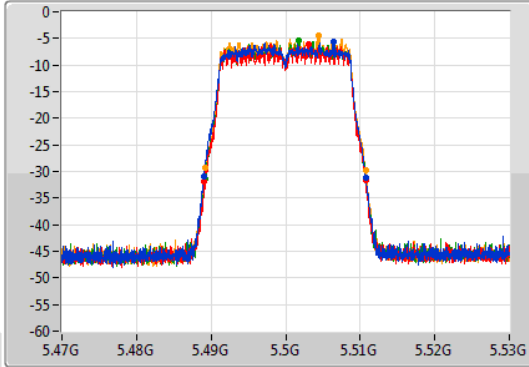

802.11n HT20_Nss4,(MCS0)_4TX

EBW

5500MHz

08/04/2021

CF: 5.5GHz
Span: 60MHz
RBW: 300kHz
VBW: 1MHz
Sweep Time: 100ms
Detector Type: Peak

CF: 5.5GHz
Span: 60MHz
RBW: 300kHz
VBW: 1MHz
Sweep Time: 100ms
Detector Type: Sample