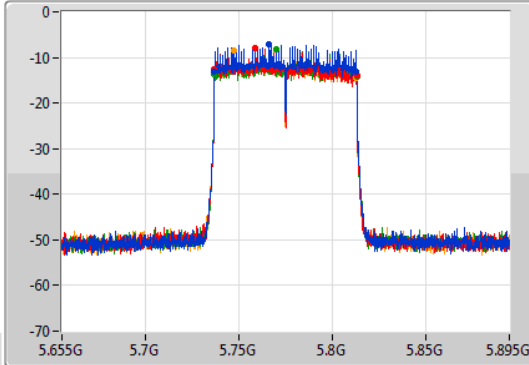

802.11ac VHT80_Nss4,(MCS0)_4TX

EBW

5775MHz

08/04/2021

CF
5.775GHz
Span
240MHz
RBW
100kHz
VBW
300kHz
Sweep Time
100ms
Detector Type
Peak

CF
5.775GHz
Span
240MHz
RBW
2MHz
VBW
10MHz
Sweep Time
100ms
Detector Type
Sample