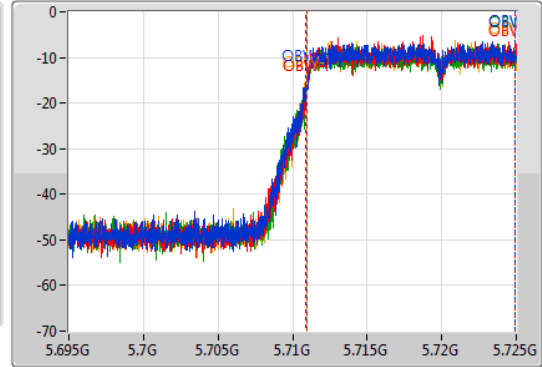

Port 1
Port 2
Port 3
Port 4

26dB(Hz)	Fl-26dB(Hz)	Fh-26dB(Hz)	OBW(Hz)	Fl-OBW(Hz)	Fh-OBW(Hz)	Limit(Hz)	Port
15.81M	5.70919G	5.725G	14.018M	5.710915G	5.724933G	Inf	1
15.78M	5.70922G	5.725G	13.973M	5.710975G	5.724948G	Inf	2
15.81M	5.70919G	5.725G	13.973M	5.710975G	5.724948G	Inf	3
15.78M	5.70922G	5.725G	13.958M	5.710975G	5.724933G	Inf	4