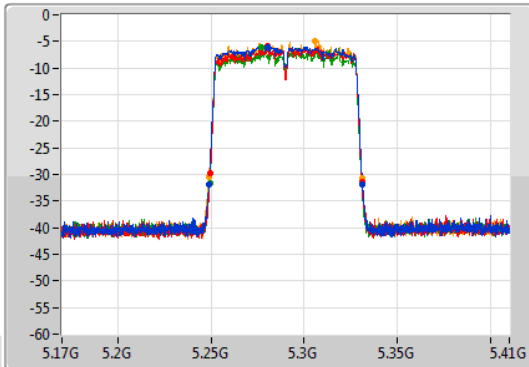

802.11ac VHT80_Nss2,(MCS0)_4TX

EBW

5290MHz

07/04/2021

CF
5.29GHz
Span
240MHz
RBW
1MHz
VBW
3MHz
Sweep Time
100ms
Detector Type
Peak

CF
5.29GHz
Span
240MHz
RBW
2MHz
VBW
10MHz
Sweep Time
100ms
Detector Type
Sample