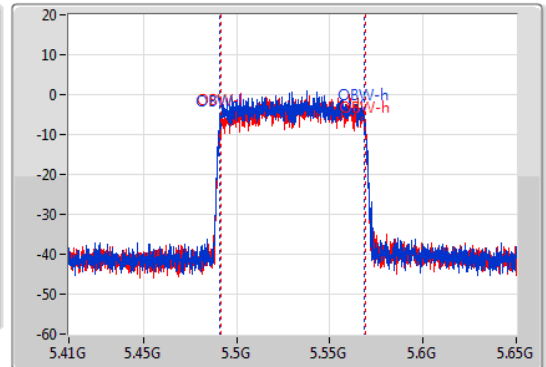

802.11ax HEW80_Nss2,(MCS0)_2TX

EBW

5530MHz

06/04/2021

CF
5.53GHz
Span
240MHz
RBW
1MHz
VBW
3MHz
Sweep Time
100ms
Detector Type
Peak

CF
5.53GHz
Span
240MHz
RBW
2MHz
VBW
10MHz
Sweep Time
100ms
Detector Type
Sample