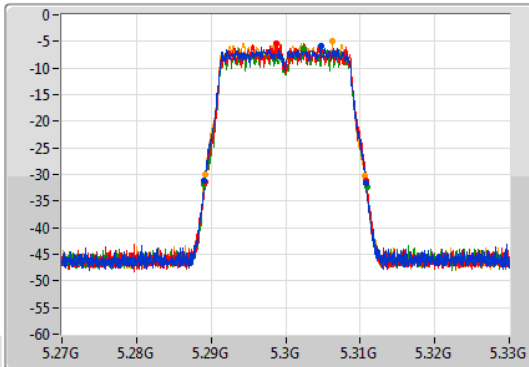

802.11ac VHT20_Nss4,(MCS0)_4TX

EBW

5300MHz

08/04/2021

CF
5.3GHz
Span
60MHz
RBW
300kHz
VBW
1MHz
Sweep Time
100ms
Detector Type
Peak

CF
5.3GHz
Span
60MHz
RBW
300kHz
VBW
1MHz
Sweep Time
100ms
Detector Type
Sample