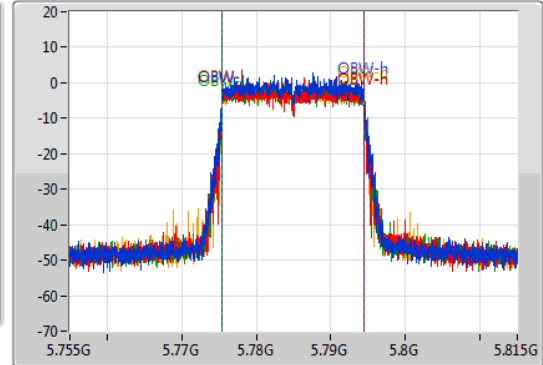

802.11ax HEW20_Nss4,(MCS0)_4TX

EBW

5785MHz

08/04/2021

CF
5.785GHz
Span
60MHz
RBW
100kHz
VBW
300kHz
Sweep Time
100ms
Detector Type
Peak

CF
5.785GHz
Span
60MHz
RBW
300kHz
VBW
1MHz
Sweep Time
100ms
Detector Type
Sample