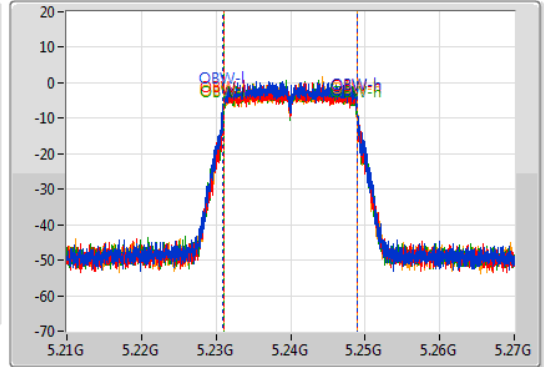

802.11n HT20_Nss4,(MCS0)_4TX

EBW

5240MHz

08/04/2021

CF
5.24GHz
Span
60MHz
RBW
300kHz
VBW
1MHz
Sweep Time
100ms
Detector Type
Peak

CF
5.24GHz
Span
60MHz
RBW
300kHz
VBW
1MHz
Sweep Time
100ms
Detector Type
Sample

Port 1
Port 2
Port 3
Port 4

26dB(Hz)	Fl-26dB(Hz)	Fh-26dB(Hz)	OBW(Hz)	Fl-OBW(Hz)	Fh-OBW(Hz)	Limit(Hz)	Port
21.75M	5.22902G	5.25077G	17.931M	5.230975G	5.248906G	Inf	1
21.54M	5.22917G	5.25071G	17.841M	5.231034G	5.248876G	Inf	2
21.45M	5.22926G	5.25071G	17.871M	5.231004G	5.248876G	Inf	3
21.54M	5.22923G	5.25077G	17.901M	5.231004G	5.248906G	Inf	4

802.11n HT20_Nss4,(MCS0)_4TX

EBW

5260MHz

08/04/2021

CF
5.26GHz
Span
60MHz
RBW
300kHz
VBW
1MHz
Sweep Time
100ms
Detector Type
Peak

CF
5.26GHz
Span
60MHz
RBW
300kHz
VBW
1MHz
Sweep Time
100ms
Detector Type
Sample

Port 1
Port 2
Port 3
Port 4

26dB(Hz)	Fl-26dB(Hz)	Fh-26dB(Hz)	OBW(Hz)	Fl-OBW(Hz)	Fh-OBW(Hz)	Limit(Hz)	Port
21.72M	5.24905G	5.27077G	17.931M	5.250975G	5.268906G	Inf	1
21.6M	5.24917G	5.27077G	17.871M	5.251034G	5.268906G	Inf	2
21.54M	5.2492G	5.27074G	17.901M	5.250975G	5.268876G	Inf	3
21.66M	5.24911G	5.27077G	17.901M	5.251034G	5.268936G	Inf	4