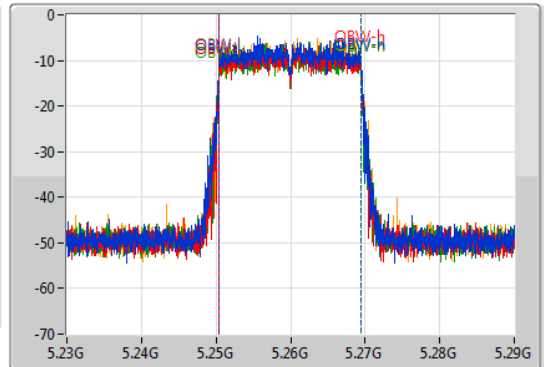

802.11ax HEW20_Nss4,(MCS0)_4TX

EBW

5260MHz

08/04/2021

CF
5.26GHz
Span
60MHz
RBW
300kHz
VBW
1MHz
Sweep Time
100ms
Detector Type
Peak

CF
5.26GHz
Span
60MHz
RBW
300kHz
VBW
1MHz
Sweep Time
100ms
Detector Type
Sample