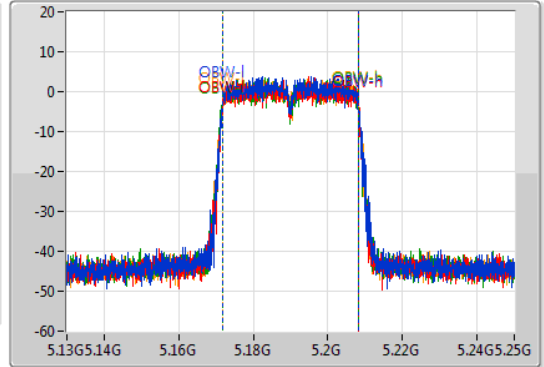

802.11n HT40_Nss2,(MCS0)_4TX

EBW

5190MHz

07/04/2021

CF
5.19GHz
Span
120MHz
RBW
500kHz
VBW
2MHz
Sweep Time
100ms
Detector Type
Peak

CF
5.19GHz
Span
120MHz
RBW
1MHz
VBW
3MHz
Sweep Time
100ms
Detector Type
Sample