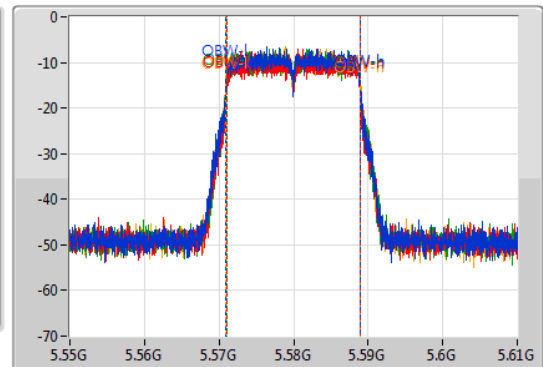

802.11n HT20_Nss4,(MCS0)_4TX

EBW

5580MHz

08/04/2021

CF: 5.58GHz
 Span: 60MHz
 RBW: 300kHz
 VBW: 1MHz
 Sweep Time: 100ms
 Detector Type: Peak

CF: 5.58GHz
 Span: 60MHz
 RBW: 300kHz
 VBW: 1MHz
 Sweep Time: 100ms
 Detector Type: Sample