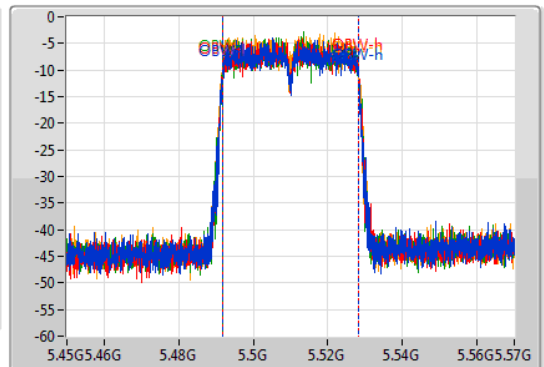

802.11ac VHT40_Nss2,(MCS0)_4TX

EBW

5510MHz

07/04/2021

CF
5.51GHz
Span
120MHz
RBW
500kHz
VBW
2MHz
Sweep Time
100ms
Detector Type
Peak

CF
5.51GHz
Span
120MHz
RBW
1MHz
VBW
3MHz
Sweep Time
100ms
Detector Type
Sample