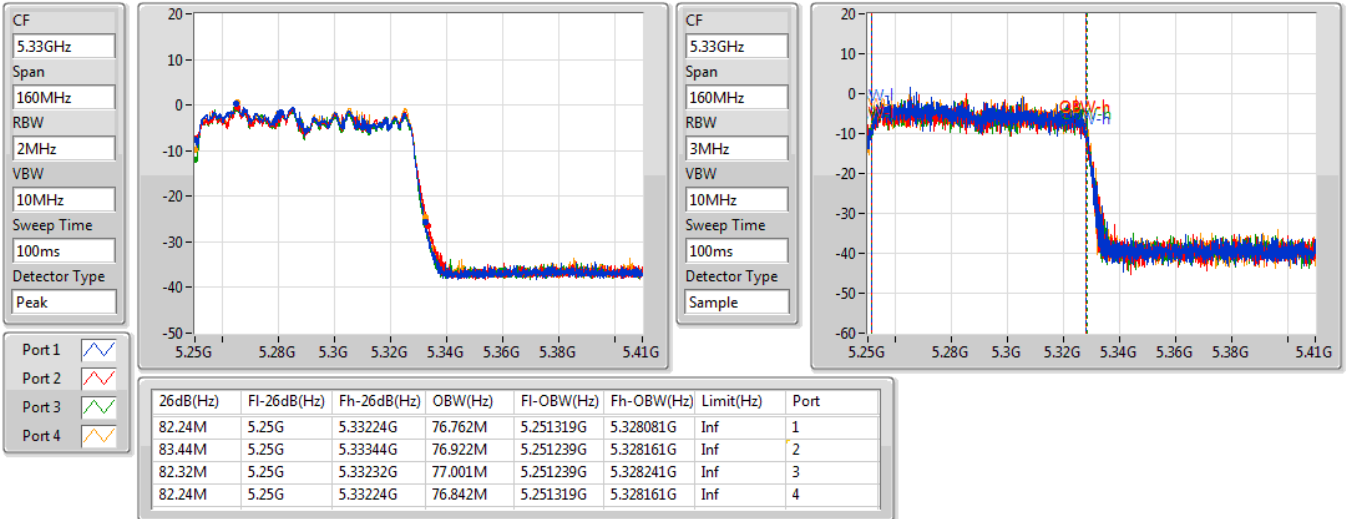

802.11ac VHT160_Nss2,(MCS0)_4TX

EBW

5250MHz Straddle 5.25-5.35GHz

07/04/2021

802.11ac VHT160_Nss2,(MCS0)_4TX

EBW

5570MHz

07/04/2021