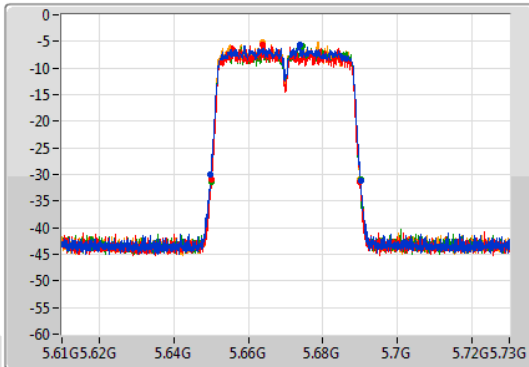

802.11ac VHT40_Nss2,(MCS0)_4TX

EBW

5670MHz

07/04/2021

CF
5.67GHz
Span
120MHz
RBW
500kHz
VBW
2MHz
Sweep Time
100ms
Detector Type
Peak

CF
5.67GHz
Span
120MHz
RBW
1MHz
VBW
3MHz
Sweep Time
100ms
Detector Type
Sample