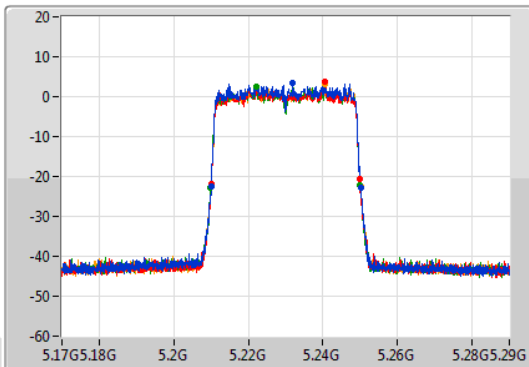

802.11ax HEW40_Nss4,(MCS0)_4TX

EBW

5230MHz

08/04/2021

CF
5.23GHz
Span
120MHz
RBW
500kHz
VBW
2MHz
Sweep Time
100ms
Detector Type
Peak

CF
5.23GHz
Span
120MHz
RBW
1MHz
VBW
3MHz
Sweep Time
100ms
Detector Type
Sample