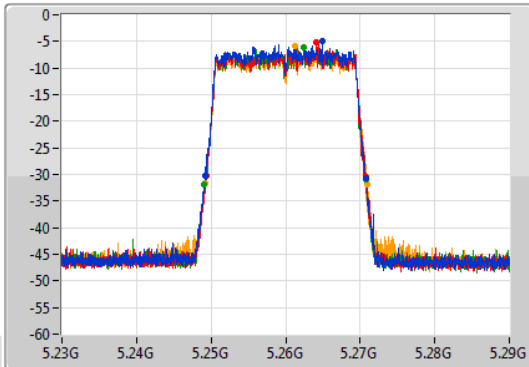

802.11ax HEW20_Nss2,(MCS0)_4TX

EBW

5260MHz

07/04/2021

CF
5.26GHz
Span
60MHz
RBW
300kHz
VBW
1MHz
Sweep Time
100ms
Detector Type
Peak

CF
5.26GHz
Span
60MHz
RBW
300kHz
VBW
1MHz
Sweep Time
100ms
Detector Type
Sample