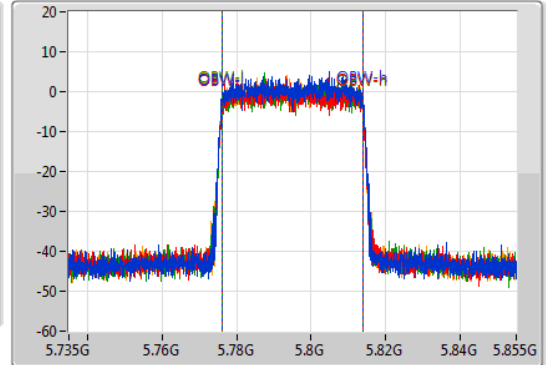

802.11ax HEW40_Nss4,(MCS0)_4TX

EBW

5795MHz

08/04/2021

CF
5.795GHz
Span
120MHz
RBW
100kHz
VBW
300kHz
Sweep Time
100ms
Detector Type
Peak

CF
5.795GHz
Span
120MHz
RBW
1MHz
VBW
3MHz
Sweep Time
100ms
Detector Type
Sample

Port 1
Port 2
Port 3
Port 4

6dB(Hz)	Fl-6dB(Hz)	Fh-6dB(Hz)	OBW(Hz)	Fl-OBW(Hz)	Fh-OBW(Hz)	Limit(Hz)	Port
37.62M	5.77616G	5.81378G	37.781M	5.776049G	5.813831G	500k	1
37.26M	5.77616G	5.81342G	37.781M	5.776049G	5.813831G	500k	2
37.56M	5.77616G	5.81372G	37.841M	5.776049G	5.813891G	500k	3
37.38M	5.77616G	5.81354G	37.781M	5.776049G	5.813831G	500k	4

802.11ax HEW80_Nss4,(MCS0)_4TX

EBW

5210MHz

08/04/2021

CF
5.21GHz
Span
240MHz
RBW
1MHz
VBW
3MHz
Sweep Time
100ms
Detector Type
Peak

CF
5.21GHz
Span
240MHz
RBW
2MHz
VBW
10MHz
Sweep Time
100ms
Detector Type
Sample

Port 1
Port 2
Port 3
Port 4

26dB(Hz)	Fl-26dB(Hz)	Fh-26dB(Hz)	OBW(Hz)	Fl-OBW(Hz)	Fh-OBW(Hz)	Limit(Hz)	Port
82.08M	5.16908G	5.25116G	77.361M	5.171259G	5.248621G	Inf	1
82.32M	5.16908G	5.2514G	77.481M	5.171139G	5.248621G	Inf	2
81.6M	5.16896G	5.25056G	77.481M	5.171019G	5.248501G	Inf	3
81.84M	5.16908G	5.25092G	77.361M	5.171259G	5.248621G	Inf	4