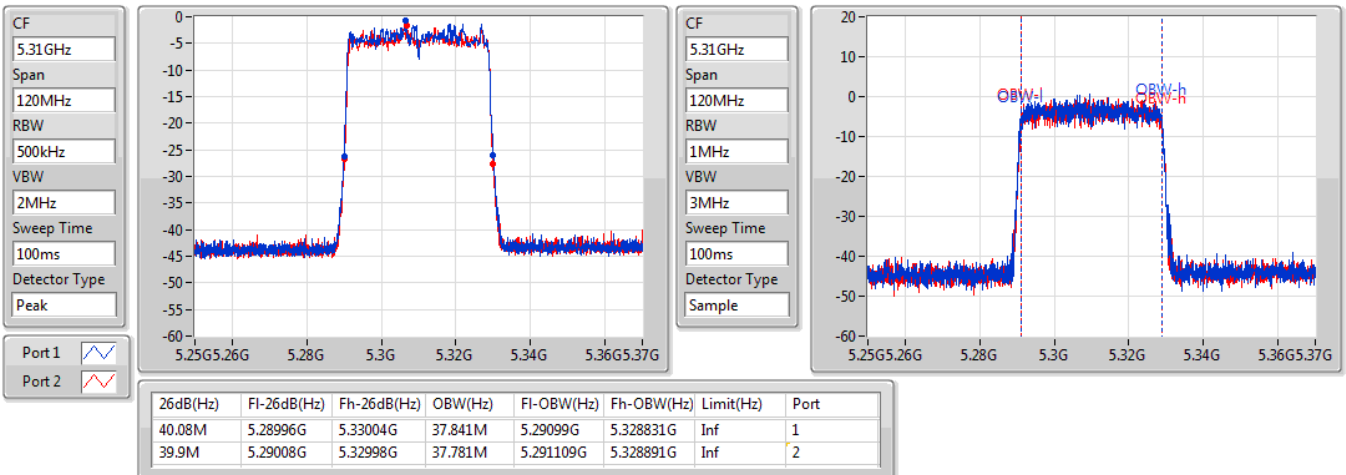

802.11ax HEW40_Nss2,(MCS0)_2TX

EBW

5270MHz

06/04/2021

802.11ax HEW40_Nss2,(MCS0)_2TX

EBW

5310MHz

06/04/2021