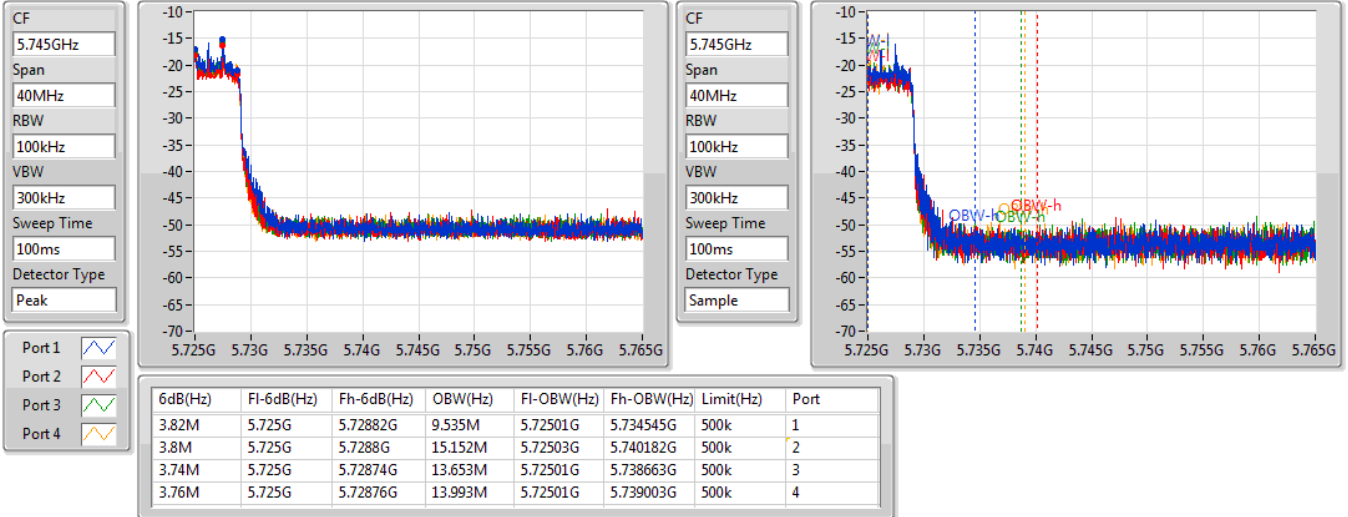

802.11ax HEW80_Nss4,(MCS0)_4TX

EBW

5690MHz Straddle 5.725-5.85GHz

08/04/2021