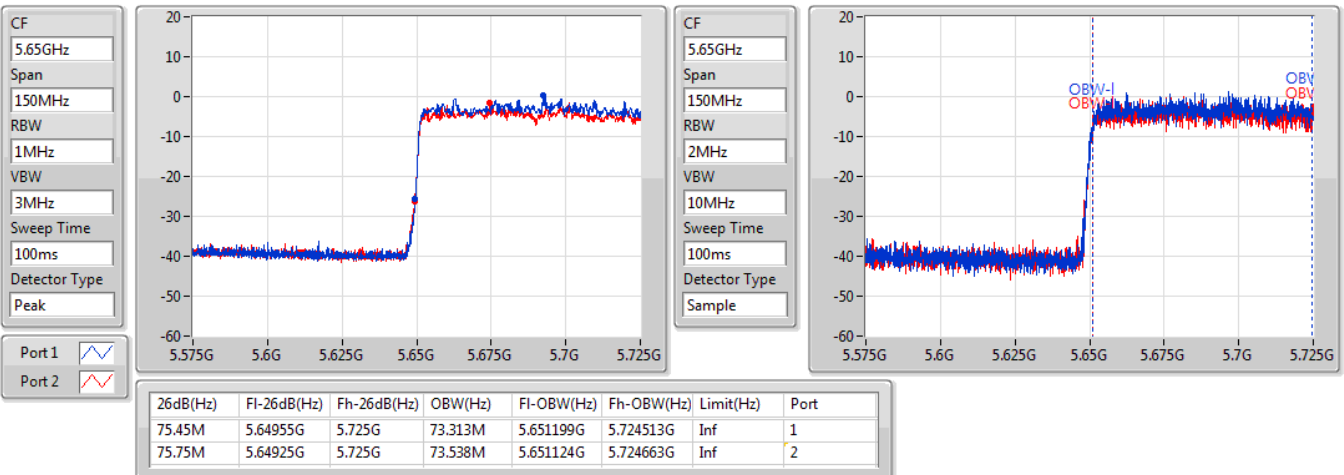

802.11ax HEW80_Nss2,(MCS0)_2TX

EBW

5610MHz

06/04/2021

802.11ax HEW80_Nss2,(MCS0)_2TX

EBW

5690MHz Straddle 5.47-5.725GHz

06/04/2021