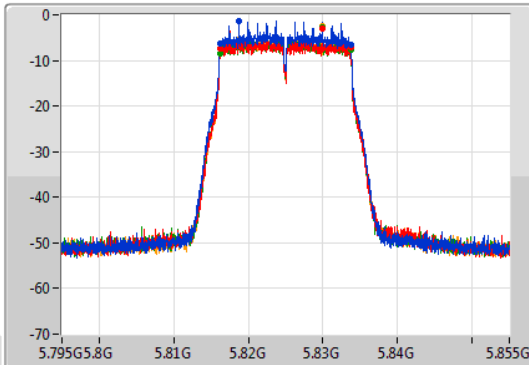

802.11n HT20_Nss2,(MCS0)_4TX

EBW

5825MHz

07/04/2021

CF
5.825GHz
Span
60MHz
RBW
100kHz
VBW
300kHz
Sweep Time
100ms
Detector Type
Peak

CF
5.825GHz
Span
60MHz
RBW
300kHz
VBW
1MHz
Sweep Time
100ms
Detector Type
Sample