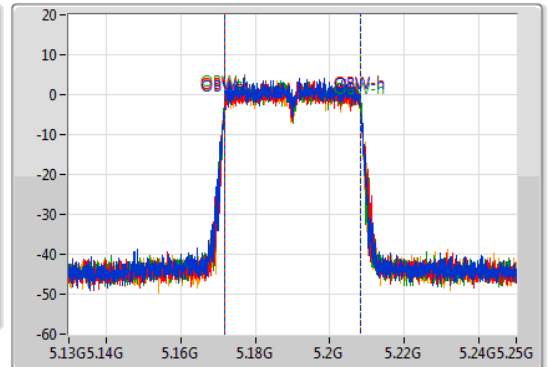

802.11ac VHT40_Nss2,(MCS0)_4TX

EBW

5190MHz

07/04/2021

CF: 5.19GHz
 Span: 120MHz
 RBW: 500kHz
 VBW: 2MHz
 Sweep Time: 100ms
 Detector Type: Peak

CF: 5.19GHz
 Span: 120MHz
 RBW: 1MHz
 VBW: 3MHz
 Sweep Time: 100ms
 Detector Type: Sample