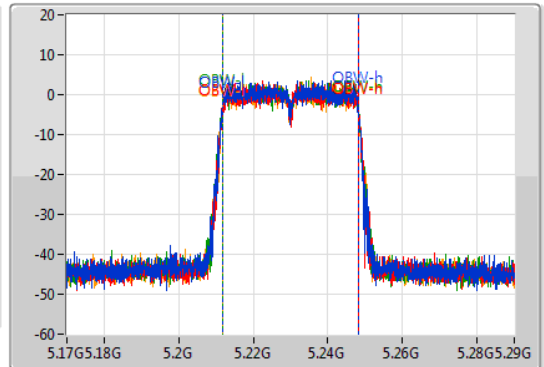

802.11n HT40_Nss2,(MCS0)_4TX

EBW

5230MHz

07/04/2021

CF
5.23GHz
Span
120MHz
RBW
500kHz
VBW
2MHz
Sweep Time
100ms
Detector Type
Peak

CF
5.23GHz
Span
120MHz
RBW
1MHz
VBW
3MHz
Sweep Time
100ms
Detector Type
Sample