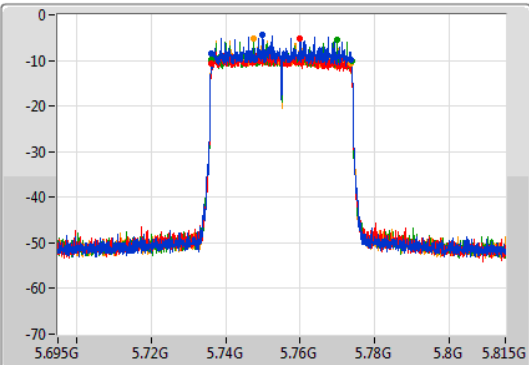

5755MHz

07/04/2021

CF
5.755GHz
Span
120MHz
RBW
100kHz
VBW
300kHz
Sweep Time
100ms
Detector Type
Peak

CF
5.755GHz
Span
120MHz
RBW
1MHz
VBW
3MHz
Sweep Time
100ms
Detector Type
Sample