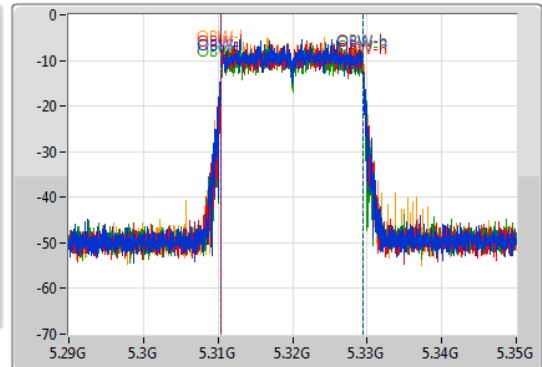

Port 1
Port 2
Port 3
Port 4

26dB(Hz)	Fl-26dB(Hz)	Fh-26dB(Hz)	OBW(Hz)	Fl-OBW(Hz)	Fh-OBW(Hz)	Limit(Hz)	Port
21.63M	5.30917G	5.3308G	19.04M	5.310435G	5.329475G	Inf	1
21.57M	5.3092G	5.33077G	19.04M	5.310405G	5.329445G	Inf	2
21.78M	5.30911G	5.33089G	19.01M	5.310465G	5.329475G	Inf	3
21.69M	5.30926G	5.33095G	19.07M	5.310435G	5.329505G	Inf	4