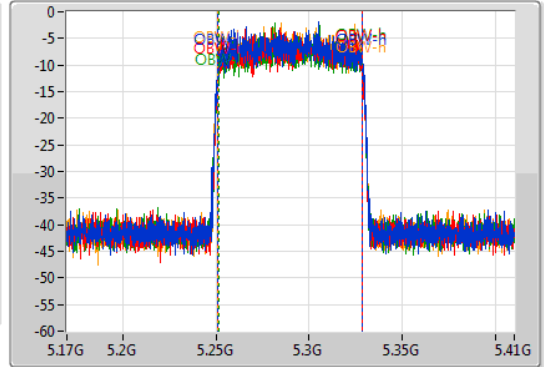

802.11ax HEW80_Nss4,(MCS0)_4TX

EBW

5290MHz

08/04/2021

CF
5.29GHz
Span
240MHz
RBW
1MHz
VBW
3MHz
Sweep Time
100ms
Detector Type
Peak

CF
5.29GHz
Span
240MHz
RBW
2MHz
VBW
10MHz
Sweep Time
100ms
Detector Type
Sample