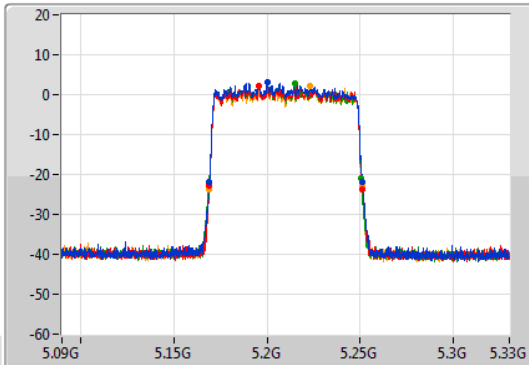

802.11ax HEW80_Nss4,(MCS0)_4TX

EBW

5210MHz

08/04/2021

CF
5.21GHz
Span
240MHz
RBW
1MHz
VBW
3MHz
Sweep Time
100ms
Detector Type
Peak

CF
5.21GHz
Span
240MHz
RBW
2MHz
VBW
10MHz
Sweep Time
100ms
Detector Type
Sample