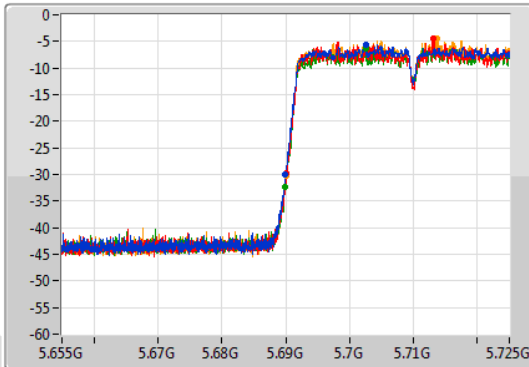

802.11n HT40_Nss2,(MCS0)_4TX

EBW

5710MHz Straddle 5.47-5.725GHz

07/04/2021

CF
5.69GHz
Span
70MHz
RBW
500kHz
VBW
2MHz
Sweep Time
100ms
Detector Type
Peak

CF
5.69GHz
Span
70MHz
RBW
1MHz
VBW
3MHz
Sweep Time
100ms
Detector Type
Sample