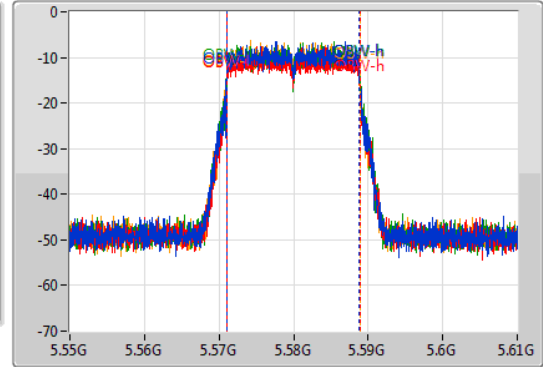

802.11ac VHT20_Nss4,(MCS0)_4TX

EBW

5580MHz

08/04/2021

CF
5.58GHz
Span
60MHz
RBW
300kHz
VBW
1MHz
Sweep Time
100ms
Detector Type
Peak

CF
5.58GHz
Span
60MHz
RBW
300kHz
VBW
1MHz
Sweep Time
100ms
Detector Type
Sample