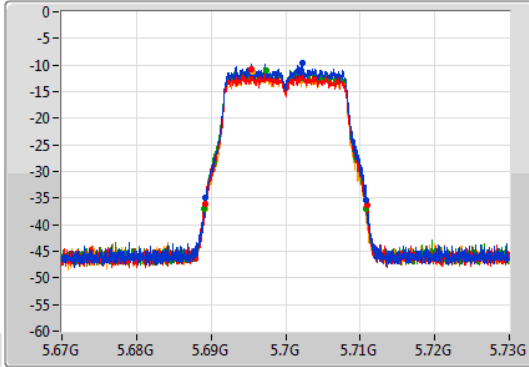

802.11a_Nss1,(6Mbps)_4TX

EBW

5700MHz

07/04/2021

CF
5.7GHz
Span
60MHz
RBW
300kHz
VBW
1MHz
Sweep Time
100ms
Detector Type
Peak

CF
5.7GHz
Span
60MHz
RBW
300kHz
VBW
1MHz
Sweep Time
100ms
Detector Type
Sample