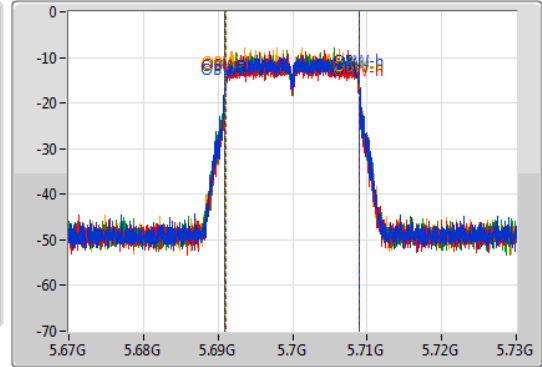

802.11n HT20_Nss2,(MCS0)_4TX

EBW

5700MHz

07/04/2021

CF
5.7GHz
Span
60MHz
RBW
300kHz
VBW
1MHz
Sweep Time
100ms
Detector Type
Peak

CF
5.7GHz
Span
60MHz
RBW
300kHz
VBW
1MHz
Sweep Time
100ms
Detector Type
Sample