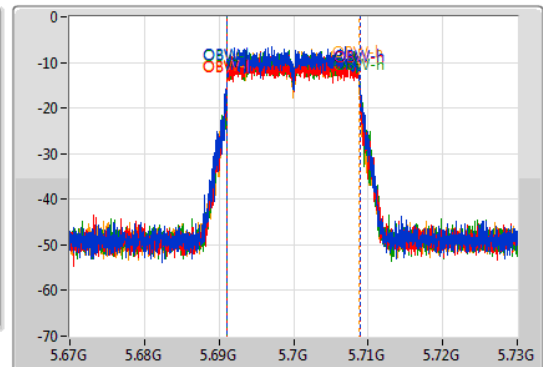

802.11ac VHT20_Nss4,(MCS0)_4TX

EBW

5700MHz

08/04/2021

CF
5.7GHz
Span
60MHz
RBW
300kHz
VBW
1MHz
Sweep Time
100ms
Detector Type
Peak

CF
5.7GHz
Span
60MHz
RBW
300kHz
VBW
1MHz
Sweep Time
100ms
Detector Type
Sample