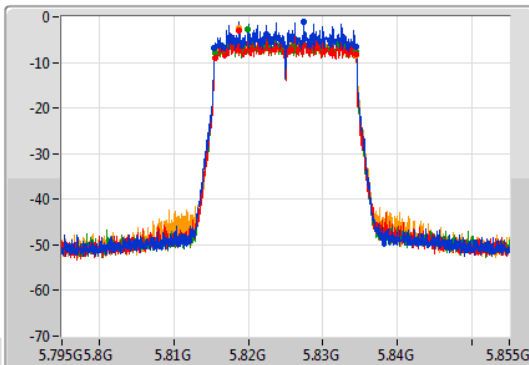

802.11ax HEW20_Nss4,(MCS0)_4TX

EBW

5825MHz

08/04/2021

CF
5.825GHz
Span
60MHz
RBW
100kHz
VBW
300kHz
Sweep Time
100ms
Detector Type
Peak

CF
5.825GHz
Span
60MHz
RBW
300kHz
VBW
1MHz
Sweep Time
100ms
Detector Type
Sample