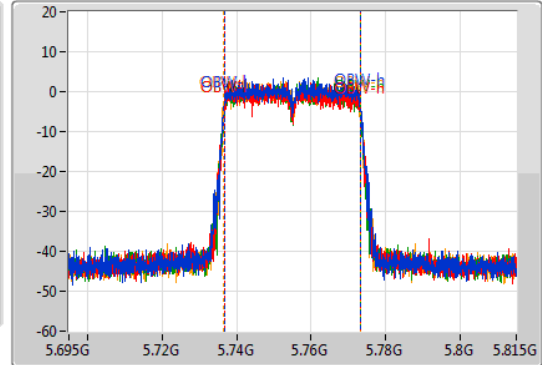

802.11ac VHT40_Nss4,(MCS0)_4TX

EBW

5755MHz

08/04/2021

CF
5.755GHz
Span
120MHz
RBW
100kHz
VBW
300kHz
Sweep Time
100ms
Detector Type
Peak

CF
5.755GHz
Span
120MHz
RBW
1MHz
VBW
3MHz
Sweep Time
100ms
Detector Type
Sample