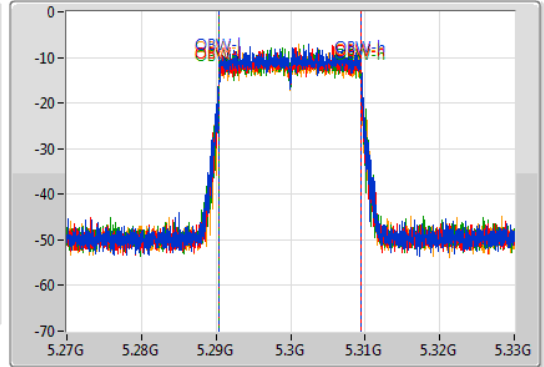

802.11ax HEW20_Nss2,(MCS0)_4TX

EBW

5300MHz

07/04/2021

CF
5.3GHz
Span
60MHz
RBW
300kHz
VBW
1MHz
Sweep Time
100ms
Detector Type
Peak

CF
5.3GHz
Span
60MHz
RBW
300kHz
VBW
1MHz
Sweep Time
100ms
Detector Type
Sample