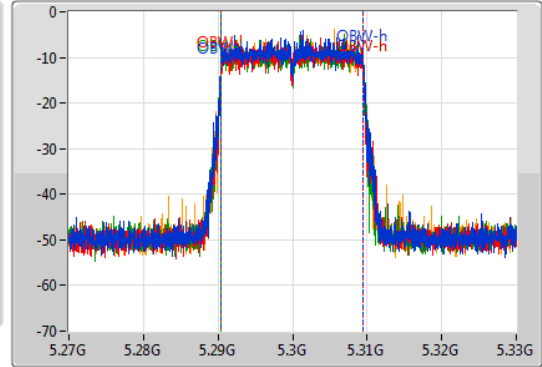

Port 1
Port 2
Port 3
Port 4

26dB(Hz)	Fl-26dB(Hz)	Fh-26dB(Hz)	OBW(Hz)	Fl-OBW(Hz)	Fh-OBW(Hz)	Limit(Hz)	Port
21.66M	5.28914G	5.3108G	19.04M	5.290435G	5.309475G	Inf	1
21.48M	5.28929G	5.31077G	19.01M	5.290465G	5.309475G	Inf	2
21.78M	5.28908G	5.31086G	19.04M	5.290465G	5.309505G	Inf	3
21.78M	5.2892G	5.31098G	18.981M	5.290465G	5.309445G	Inf	4