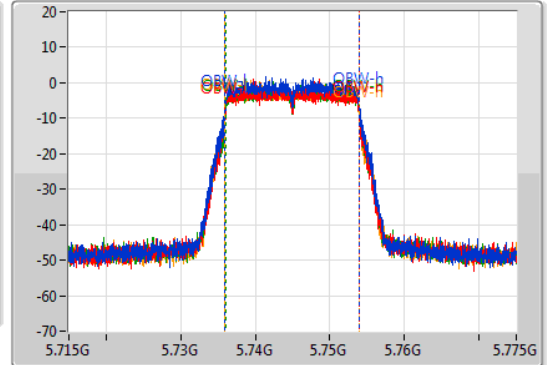

802.11ac VHT20_Nss2,(MCS0)_4TX

EBW

5745MHz

07/04/2021

CF
5.745GHz
Span
60MHz
RBW
100kHz
VBW
300kHz
Sweep Time
100ms
Detector Type
Peak

CF
5.745GHz
Span
60MHz
RBW
300kHz
VBW
1MHz
Sweep Time
100ms
Detector Type
Sample