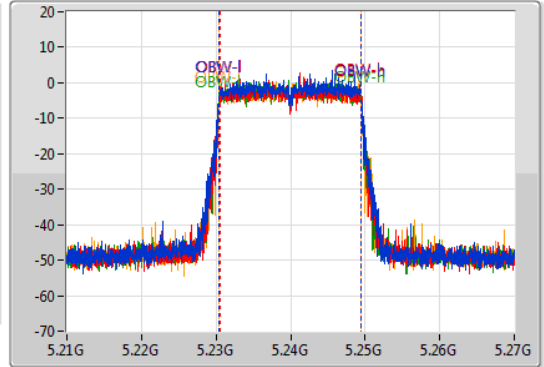

802.11ax HEW20_Nss4,(MCS0)_4TX

EBW

5240MHz

08/04/2021

CF
5.24GHz
Span
60MHz
RBW
300kHz
VBW
1MHz
Sweep Time
100ms
Detector Type
Peak

CF
5.24GHz
Span
60MHz
RBW
300kHz
VBW
1MHz
Sweep Time
100ms
Detector Type
Sample