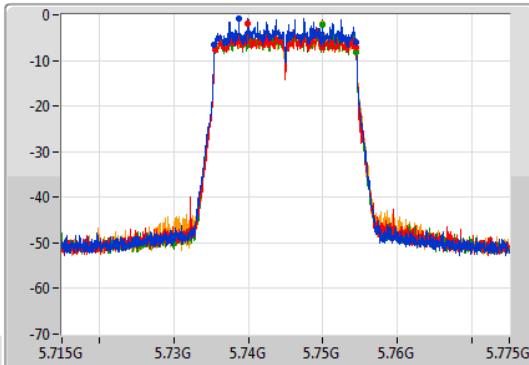

5745MHz

07/04/2021

CF
5.745GHz
Span
60MHz
RBW
100kHz
VBW
300kHz
Sweep Time
100ms
Detector Type
Peak

CF
5.745GHz
Span
60MHz
RBW
300kHz
VBW
1MHz
Sweep Time
100ms
Detector Type
Sample