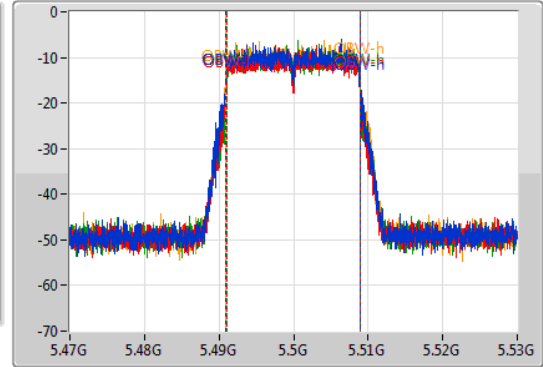

802.11n HT20_Nss4,(MCS0)_4TX

EBW

5500MHz

08/04/2021

CF: 5.5GHz
 Span: 60MHz
 RBW: 300kHz
 VBW: 1MHz
 Sweep Time: 100ms
 Detector Type: Peak

CF: 5.5GHz
 Span: 60MHz
 RBW: 300kHz
 VBW: 1MHz
 Sweep Time: 100ms
 Detector Type: Sample