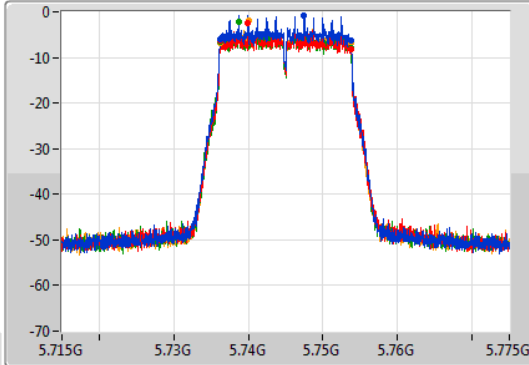

802.11ac VHT20_Nss4,(MCS0)_4TX

EBW

5745MHz

08/04/2021

CF
5.745GHz
Span
60MHz
RBW
100kHz
VBW
300kHz
Sweep Time
100ms
Detector Type
Peak

CF
5.745GHz
Span
60MHz
RBW
300kHz
VBW
1MHz
Sweep Time
100ms
Detector Type
Sample