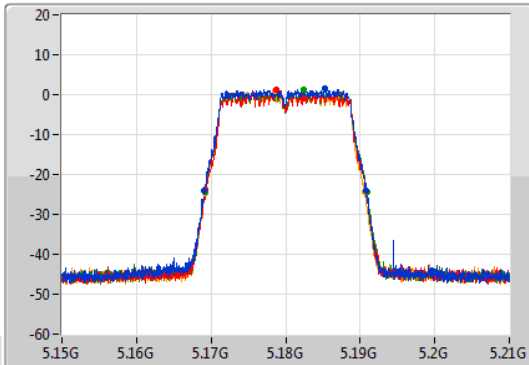

802.11ac VHT20_Nss4,(MCS0)_4TX

EBW

5180MHz

08/04/2021

CF
5.18GHz
Span
60MHz
RBW
300kHz
VBW
1MHz
Sweep Time
100ms
Detector Type
Peak

CF
5.18GHz
Span
60MHz
RBW
300kHz
VBW
1MHz
Sweep Time
100ms
Detector Type
Sample