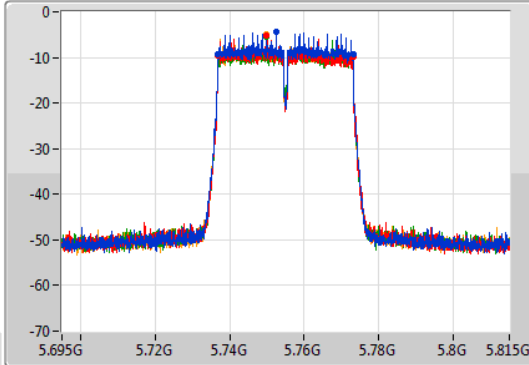

802.11ac VHT40_Nss4,(MCS0)_4TX

EBW

5755MHz

08/04/2021

CF
5.755GHz
Span
120MHz
RBW
100kHz
VBW
300kHz
Sweep Time
100ms
Detector Type
Peak

CF
5.755GHz
Span
120MHz
RBW
1MHz
VBW
3MHz
Sweep Time
100ms
Detector Type
Sample