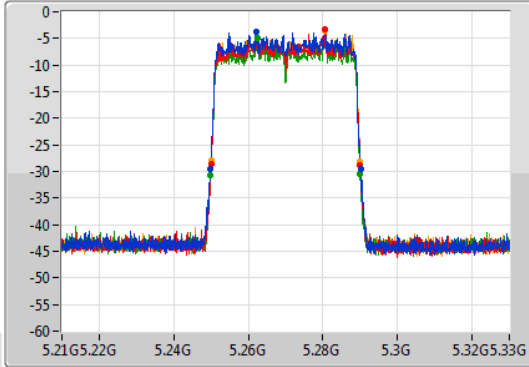

802.11ax HEW40_Nss2,(MCS0)_4TX

EBW

5270MHz

07/04/2021

CF
5.27GHz
Span
120MHz
RBW
500kHz
VBW
2MHz
Sweep Time
100ms
Detector Type
Peak

CF
5.27GHz
Span
120MHz
RBW
1MHz
VBW
3MHz
Sweep Time
100ms
Detector Type
Sample