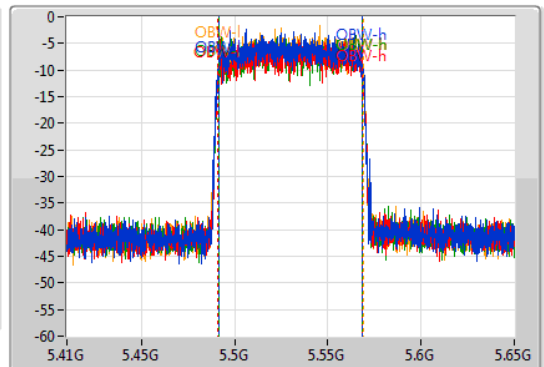

802.11ax HEW80_Nss2,(MCS0)_4TX

EBW

5530MHz

07/04/2021

CF
5.53GHz
Span
240MHz
RBW
1MHz
VBW
3MHz
Sweep Time
100ms
Detector Type
Peak

CF
5.53GHz
Span
240MHz
RBW
2MHz
VBW
10MHz
Sweep Time
100ms
Detector Type
Sample