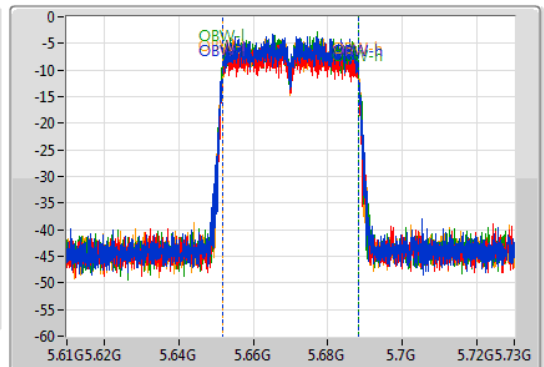

802.11ac VHT40_Nss4,(MCS0)_4TX

EBW

5670MHz

08/04/2021

CF
5.67GHz
Span
120MHz
RBW
500kHz
VBW
2MHz
Sweep Time
100ms
Detector Type
Peak

CF
5.67GHz
Span
120MHz
RBW
1MHz
VBW
3MHz
Sweep Time
100ms
Detector Type
Sample