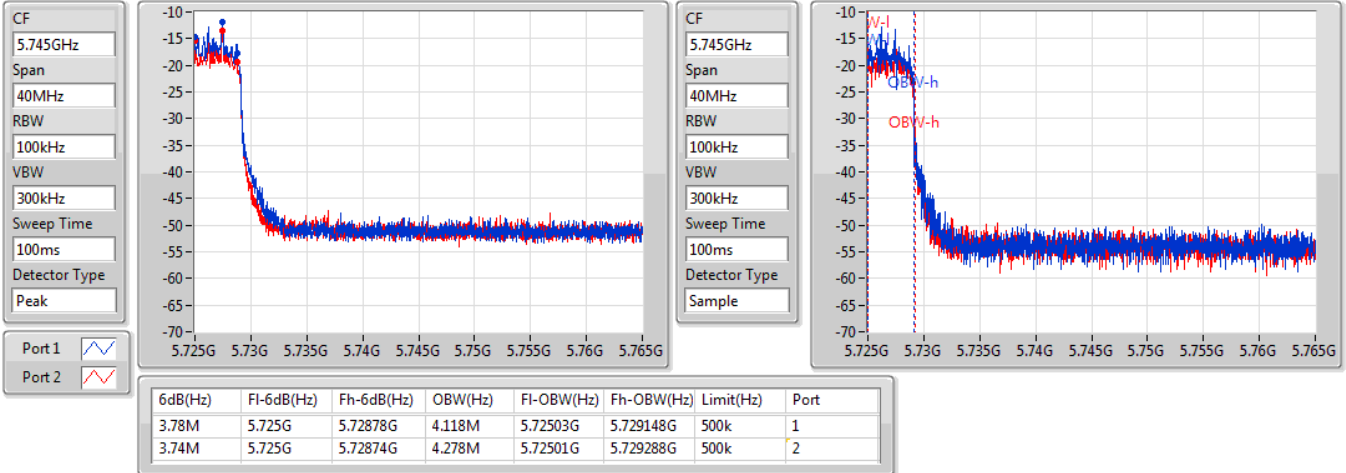

802.11ax HEW80_Nss2,(MCS0)_2TX

EBW

5610MHz

06/04/2021

802.11ax HEW80_Nss2,(MCS0)_2TX

EBW

5690MHz Straddle 5.47-5.725GHz

06/04/2021

802.11ax HEW80_Nss2,(MCS0)_2TX

EBW

5690MHz Straddle 5.725-5.85GHz

06/04/2021

802.11ax HEW80_Nss2,(MCS0)_2TX

EBW

5775MHz

06/04/2021