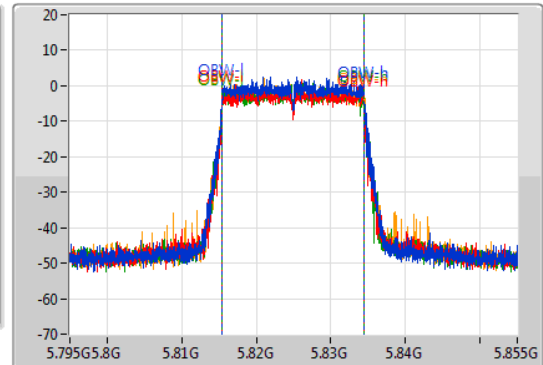

802.11ax HEW20_Nss2,(MCS0)_4TX

EBW

5825MHz

07/04/2021

CF
5.825GHz
Span
60MHz
RBW
100kHz
VBW
300kHz
Sweep Time
100ms
Detector Type
Peak

CF
5.825GHz
Span
60MHz
RBW
300kHz
VBW
1MHz
Sweep Time
100ms
Detector Type
Sample