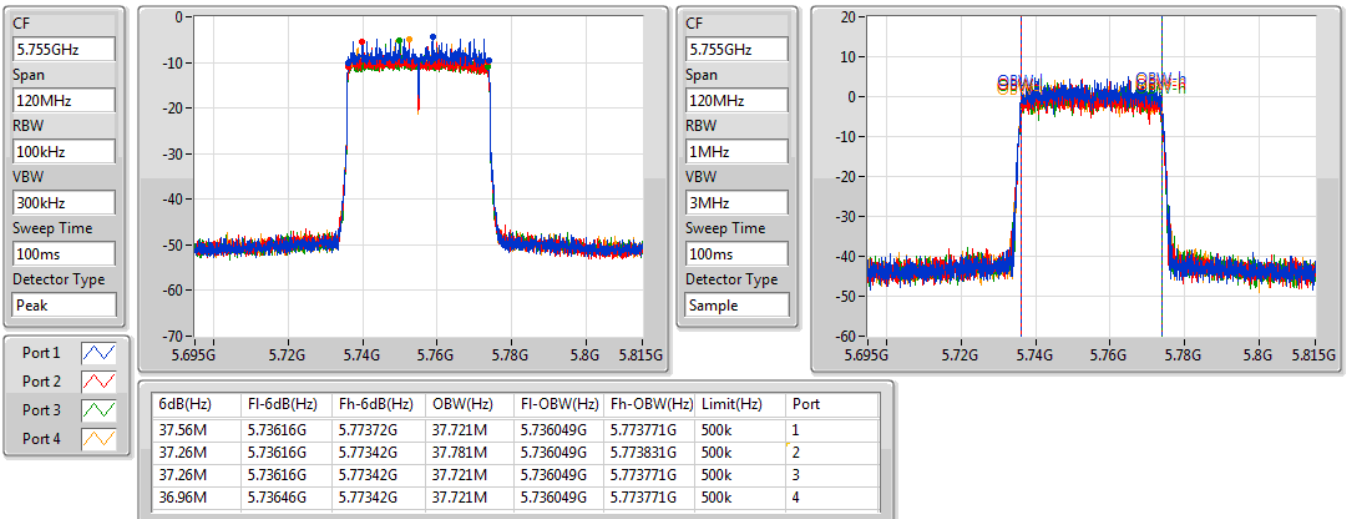

5755MHz

08/04/2021