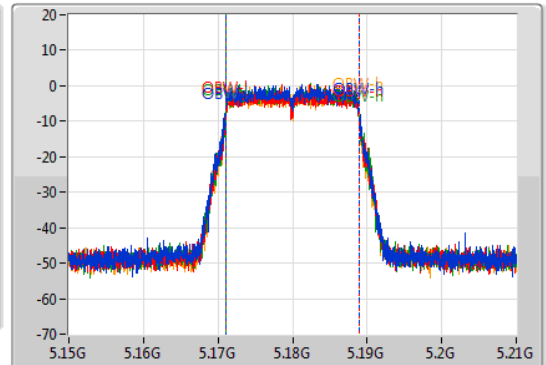

802.11ac VHT20_Nss4,(MCS0)_4TX

EBW

5180MHz

08/04/2021

CF
5.18GHz
Span
60MHz
RBW
300kHz
VBW
1MHz
Sweep Time
100ms
Detector Type
Peak

CF
5.18GHz
Span
60MHz
RBW
300kHz
VBW
1MHz
Sweep Time
100ms
Detector Type
Sample