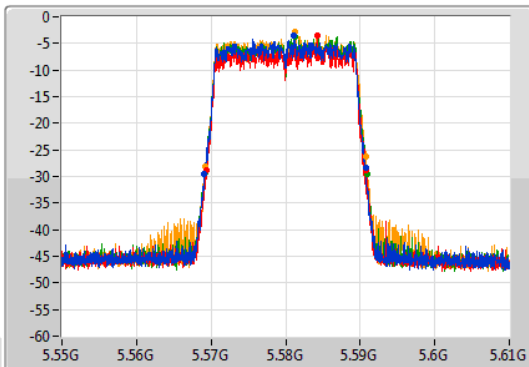

802.11ax HEW20_Nss4,(MCS0)_4TX

EBW

5580MHz

08/04/2021

CF
5.58GHz
Span
60MHz
RBW
300kHz
VBW
1MHz
Sweep Time
100ms
Detector Type
Peak

CF
5.58GHz
Span
60MHz
RBW
300kHz
VBW
1MHz
Sweep Time
100ms
Detector Type
Sample