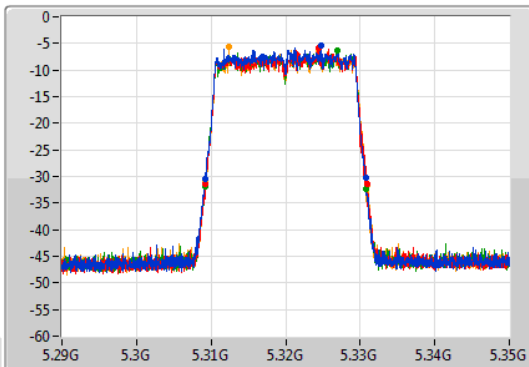

802.11ax HEW20_Nss2,(MCS0)_4TX

EBW

5320MHz

07/04/2021

CF
5.32GHz
Span
60MHz
RBW
300kHz
VBW
1MHz
Sweep Time
100ms
Detector Type
Peak

CF
5.32GHz
Span
60MHz
RBW
300kHz
VBW
1MHz
Sweep Time
100ms
Detector Type
Sample