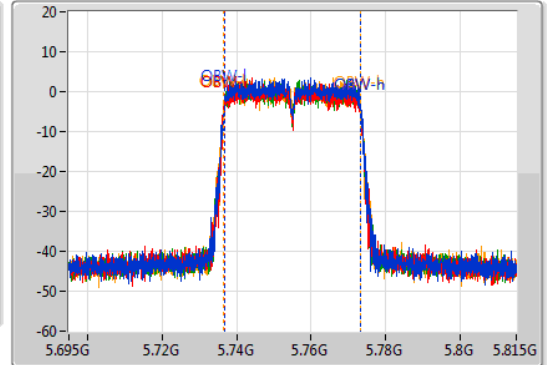

802.11ac VHT40_Nss2,(MCS0)_4TX

EBW

5755MHz

07/04/2021

CF
5.755GHz
Span
120MHz
RBW
100kHz
VBW
300kHz
Sweep Time
100ms
Detector Type
Peak

CF
5.755GHz
Span
120MHz
RBW
1MHz
VBW
3MHz
Sweep Time
100ms
Detector Type
Sample