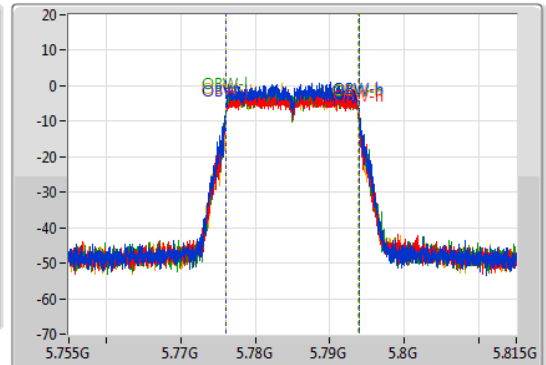

Port 1
Port 2
Port 3
Port 4

6dB(Hz)	Fl-6dB(Hz)	Fh-6dB(Hz)	OBW(Hz)	Fl-OBW(Hz)	Fh-OBW(Hz)	Limit(Hz)	Port
17.58M	5.77618G	5.79376G	17.811M	5.776064G	5.793876G	500k	1
17.58M	5.77618G	5.79376G	17.901M	5.776004G	5.793906G	500k	2
17.58M	5.77618G	5.79376G	17.811M	5.776064G	5.793876G	500k	3
17.58M	5.77618G	5.79376G	17.781M	5.776064G	5.793846G	500k	4