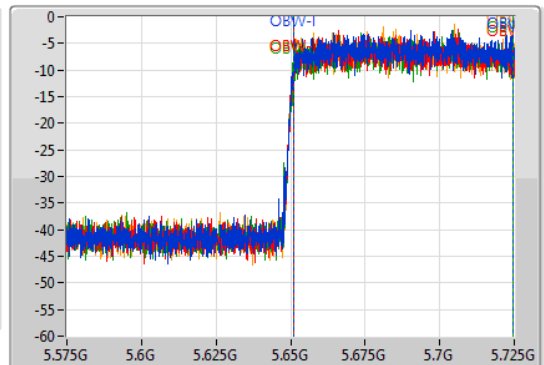

Port 1
Port 2
Port 3
Port 4

26dB(Hz)	Fl-26dB(Hz)	Fh-26dB(Hz)	OBW(Hz)	Fl-OBW(Hz)	Fh-OBW(Hz)	Limit(Hz)	Port
75.9M	5.6491G	5.725G	73.538M	5.651049G	5.724588G	Inf	1
76.125M	5.648875G	5.725G	73.538M	5.650975G	5.724513G	Inf	2
76.05M	5.64895G	5.725G	73.613M	5.650975G	5.724588G	Inf	3
76.125M	5.648875G	5.725G	73.613M	5.651049G	5.724663G	Inf	4