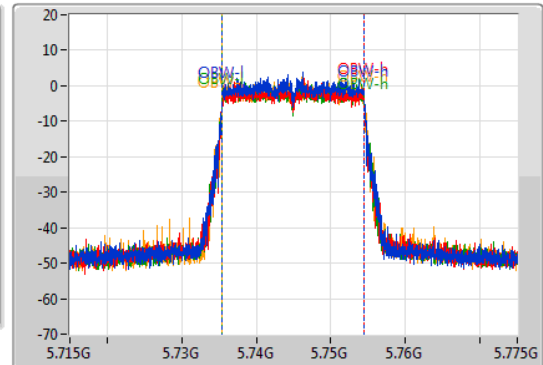

802.11ax HEW20_Nss2,(MCS0)_4TX

EBW

5745MHz

07/04/2021

CF
5.745GHz
Span
60MHz
RBW
100kHz
VBW
300kHz
Sweep Time
100ms
Detector Type
Peak

CF
5.745GHz
Span
60MHz
RBW
300kHz
VBW
1MHz
Sweep Time
100ms
Detector Type
Sample