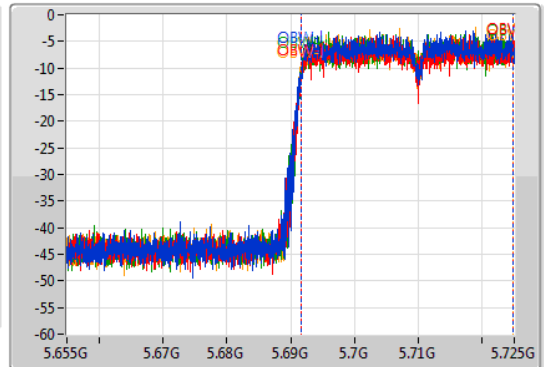

802.11n HT40_Nss4,(MCS0)_4TX

EBW

5710MHz Straddle 5.47-5.725GHz

08/04/2021

CF
5.69GHz
Span
70MHz
RBW
500kHz
VBW
2MHz
Sweep Time
100ms
Detector Type
Peak

CF
5.69GHz
Span
70MHz
RBW
1MHz
VBW
3MHz
Sweep Time
100ms
Detector Type
Sample