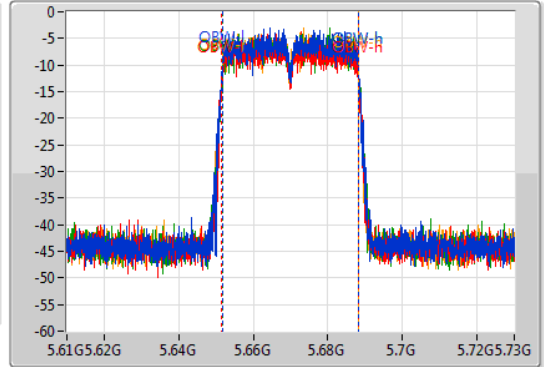

802.11n HT40_Nss2,(MCS0)_4TX

EBW

5670MHz

07/04/2021

CF
5.67GHz
Span
120MHz
RBW
500kHz
VBW
2MHz
Sweep Time
100ms
Detector Type
Peak

CF
5.67GHz
Span
120MHz
RBW
1MHz
VBW
3MHz
Sweep Time
100ms
Detector Type
Sample