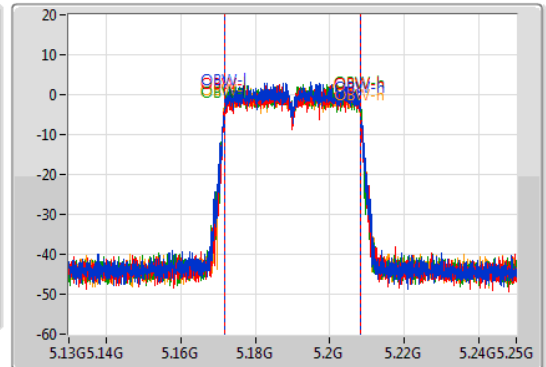

802.11ac VHT40_Nss4,(MCS0)_4TX

EBW

5190MHz

08/04/2021

CF: 5.19GHz
 Span: 120MHz
 RBW: 500kHz
 VBW: 2MHz
 Sweep Time: 100ms
 Detector Type: Peak

CF: 5.19GHz
 Span: 120MHz
 RBW: 1MHz
 VBW: 3MHz
 Sweep Time: 100ms
 Detector Type: Sample