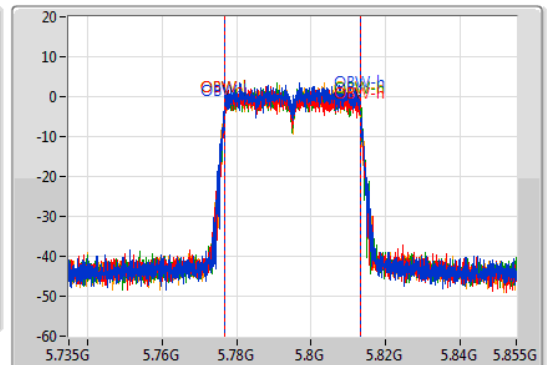

802.11ac VHT40_Nss2,(MCS0)_4TX

EBW

5795MHz

07/04/2021

CF
5.795GHz
Span
120MHz
RBW
100kHz
VBW
300kHz
Sweep Time
100ms
Detector Type
Peak

CF
5.795GHz
Span
120MHz
RBW
1MHz
VBW
3MHz
Sweep Time
100ms
Detector Type
Sample