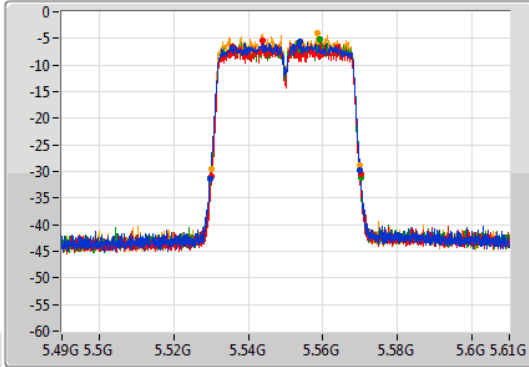

802.11ac VHT40_Nss2,(MCS0)_4TX

EBW

5550MHz

07/04/2021

CF
5.55GHz
Span
120MHz
RBW
500kHz
VBW
2MHz
Sweep Time
100ms
Detector Type
Peak

CF
5.55GHz
Span
120MHz
RBW
1MHz
VBW
3MHz
Sweep Time
100ms
Detector Type
Sample