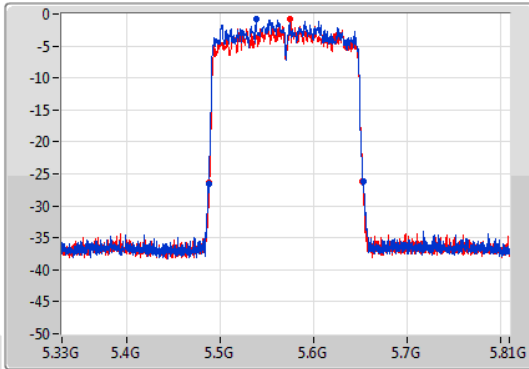

802.11ax HEW160_Nss2,(MCS0)_2TX

EBW

5570MHz

07/04/2021

CF
5.57GHz
Span
480MHz
RBW
2MHz
VBW
10MHz
Sweep Time
100ms
Detector Type
Peak

CF
5.57GHz
Span
480MHz
RBW
3MHz
VBW
10MHz
Sweep Time
100ms
Detector Type
Sample