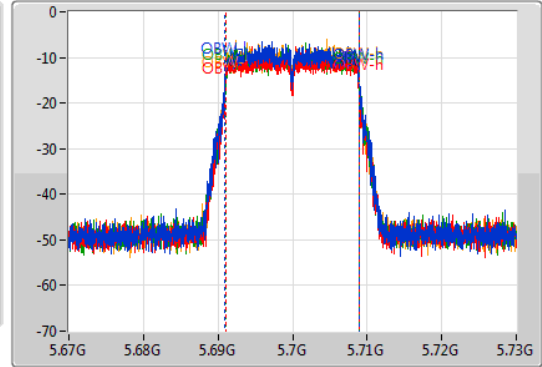

802.11n HT20_Nss4,(MCS0)_4TX

EBW

5700MHz

08/04/2021

CF: 5.7GHz
 Span: 60MHz
 RBW: 300kHz
 VBW: 1MHz
 Sweep Time: 100ms
 Detector Type: Peak

CF: 5.7GHz
 Span: 60MHz
 RBW: 300kHz
 VBW: 1MHz
 Sweep Time: 100ms
 Detector Type: Sample