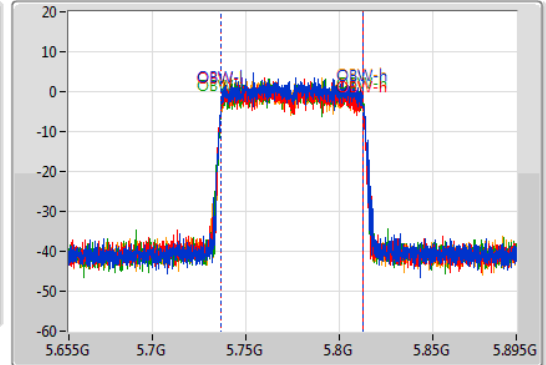

802.11ac VHT80_Nss4,(MCS0)_4TX

EBW

5775MHz

08/04/2021

CF
5.775GHz
Span
240MHz
RBW
100kHz
VBW
300kHz
Sweep Time
100ms
Detector Type
Peak

CF
5.775GHz
Span
240MHz
RBW
2MHz
VBW
10MHz
Sweep Time
100ms
Detector Type
Sample