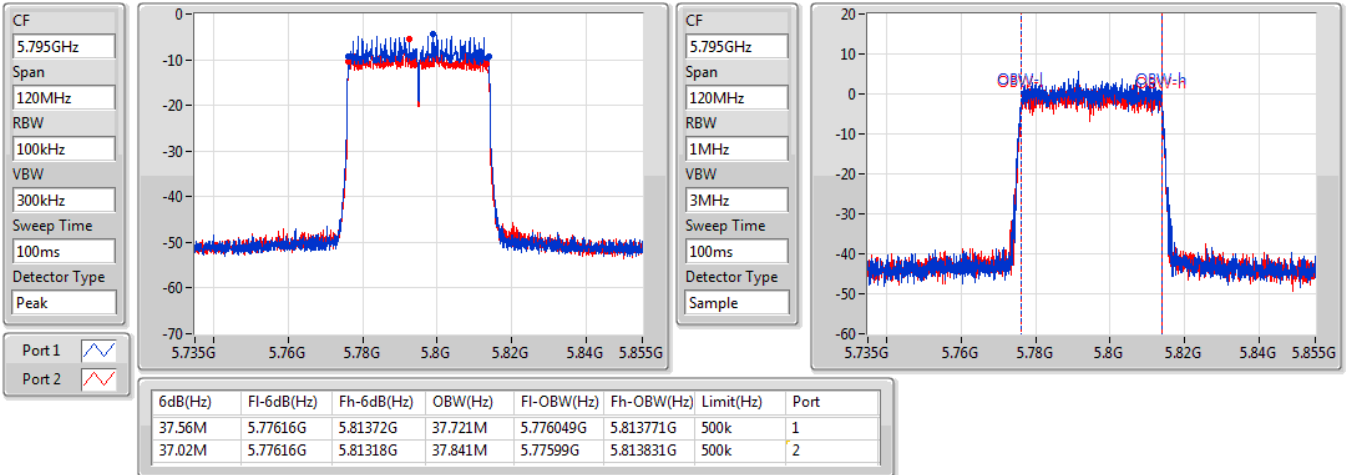

802.11ax HEW40_Nss2,(MCS0)_2TX

EBW

5795MHz

06/04/2021