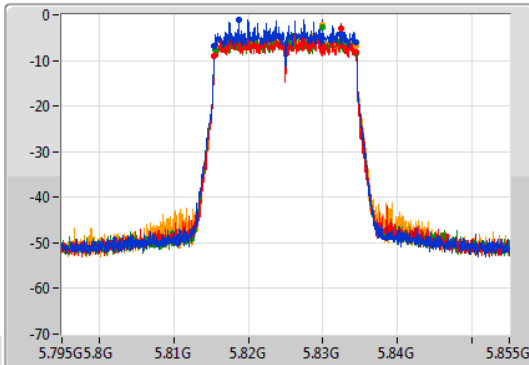

802.11ax HEW20_Nss2,(MCS0)_4TX

EBW

5825MHz

07/04/2021

CF
5.825GHz
Span
60MHz
RBW
100kHz
VBW
300kHz
Sweep Time
100ms
Detector Type
Peak

CF
5.825GHz
Span
60MHz
RBW
300kHz
VBW
1MHz
Sweep Time
100ms
Detector Type
Sample