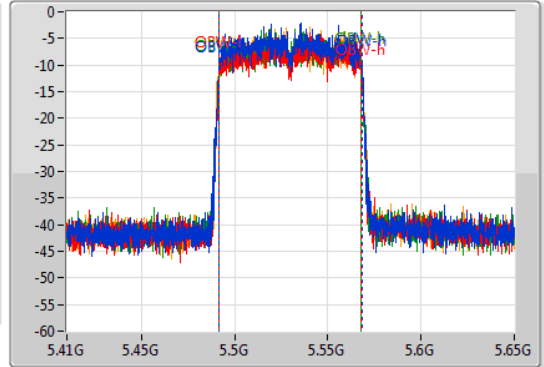

802.11ac VHT80_Nss2,(MCS0)_4TX

EBW

5530MHz

07/04/2021

CF
5.53GHz
Span
240MHz
RBW
1MHz
VBW
3MHz
Sweep Time
100ms
Detector Type
Peak

CF
5.53GHz
Span
240MHz
RBW
2MHz
VBW
10MHz
Sweep Time
100ms
Detector Type
Sample