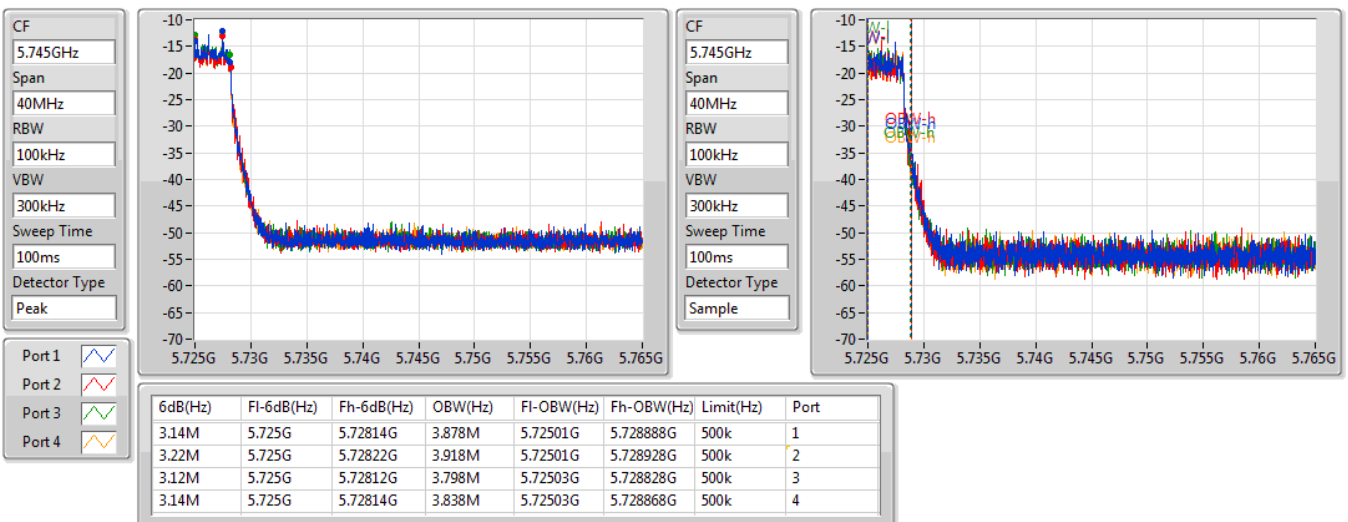

802.11ac VHT40_Nss2,(MCS0)_4TX

EBW

5710MHz Straddle 5.47-5.725GHz

07/04/2021

802.11ac VHT40_Nss2,(MCS0)_4TX

EBW

5710MHz Straddle 5.725-5.85GHz

07/04/2021