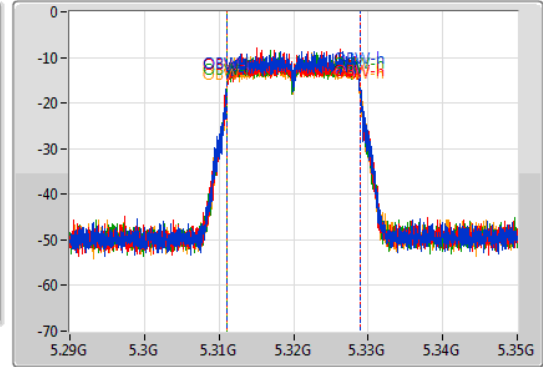

802.11ac VHT20_Nss2,(MCS0)_4TX

EBW

5320MHz

07/04/2021

CF
5.32GHz
Span
60MHz
RBW
300kHz
VBW
1MHz
Sweep Time
100ms
Detector Type
Peak

CF
5.32GHz
Span
60MHz
RBW
300kHz
VBW
1MHz
Sweep Time
100ms
Detector Type
Sample