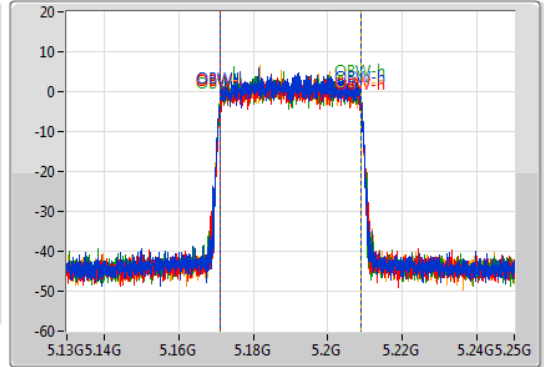

802.11ax HEW40_Nss2,(MCS0)_4TX

EBW

5190MHz

07/04/2021

CF
5.19GHz
Span
120MHz
RBW
500kHz
VBW
2MHz
Sweep Time
100ms
Detector Type
Peak

CF
5.19GHz
Span
120MHz
RBW
1MHz
VBW
3MHz
Sweep Time
100ms
Detector Type
Sample