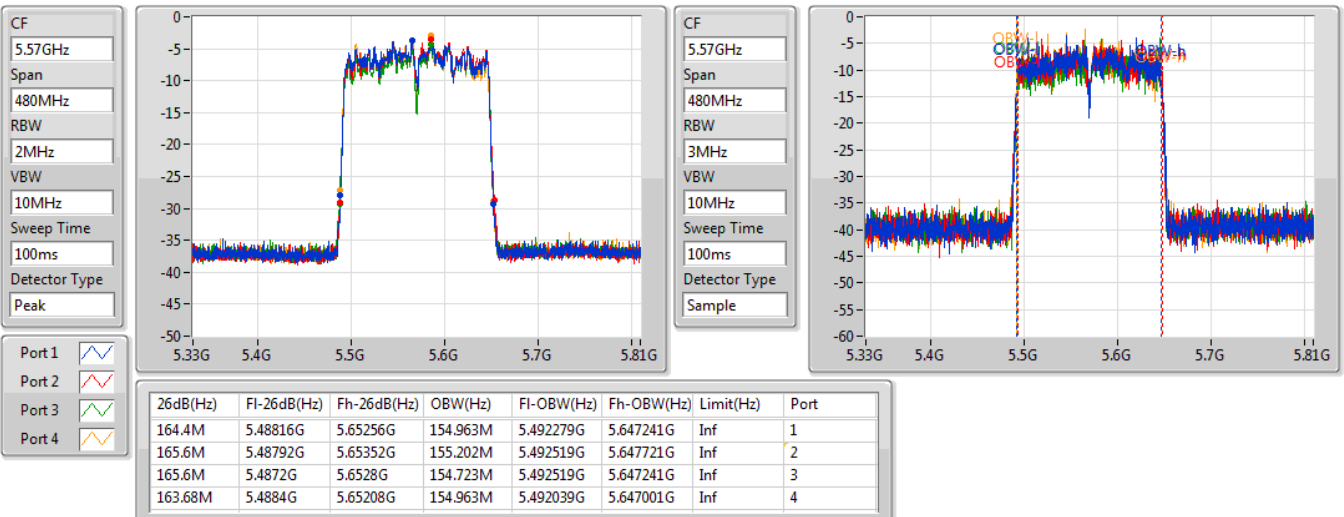

802.11ac VHT160_Nss4,(MCS0)_4TX

EBW

5250MHz Straddle 5.25-5.35GHz

08/04/2021

802.11ac VHT160_Nss4,(MCS0)_4TX

EBW

5570MHz

08/04/2021