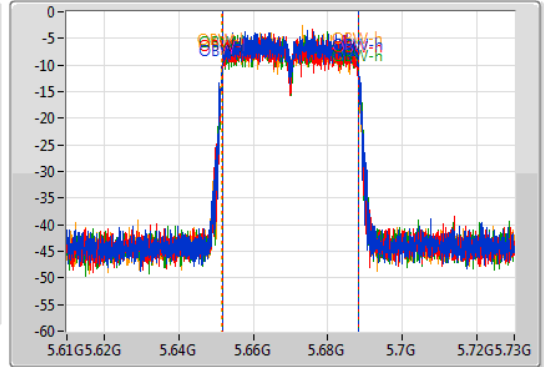

802.11n HT40_Nss4,(MCS0)_4TX

EBW

5670MHz

08/04/2021

CF
5.67GHz
Span
120MHz
RBW
500kHz
VBW
2MHz
Sweep Time
100ms
Detector Type
Peak

CF
5.67GHz
Span
120MHz
RBW
1MHz
VBW
3MHz
Sweep Time
100ms
Detector Type
Sample