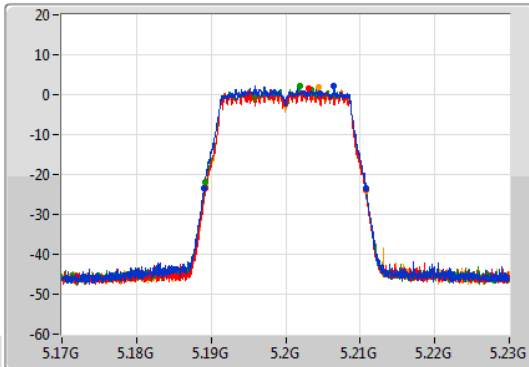

802.11n HT20_Nss2,(MCS0)_4TX

EBW

5200MHz

07/04/2021

CF
5.2GHz
Span
60MHz
RBW
300kHz
VBW
1MHz
Sweep Time
100ms
Detector Type
Peak

CF
5.2GHz
Span
60MHz
RBW
300kHz
VBW
1MHz
Sweep Time
100ms
Detector Type
Sample