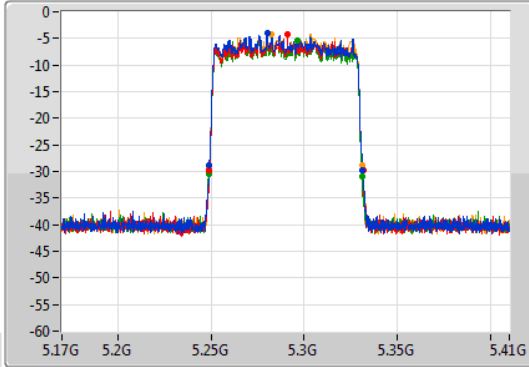

802.11ax HEW80_Nss4,(MCS0)_4TX

EBW

5290MHz

08/04/2021

CF
5.29GHz
Span
240MHz
RBW
1MHz
VBW
3MHz
Sweep Time
100ms
Detector Type
Peak

CF
5.29GHz
Span
240MHz
RBW
2MHz
VBW
10MHz
Sweep Time
100ms
Detector Type
Sample