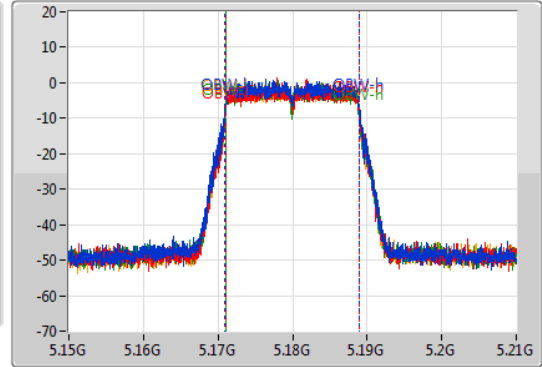

802.11n HT20_Nss2,(MCS0)_4TX

EBW

5180MHz

07/04/2021

CF
5.18GHz
Span
60MHz
RBW
300kHz
VBW
1MHz
Sweep Time
100ms
Detector Type
Peak

CF
5.18GHz
Span
60MHz
RBW
300kHz
VBW
1MHz
Sweep Time
100ms
Detector Type
Sample