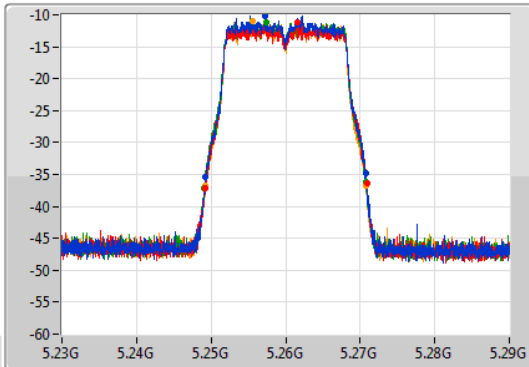

802.11a_Nss1,(6Mbps)_4TX

EBW

5260MHz

07/04/2021

CF
5.26GHz

Span
60MHz

RBW
300kHz

VBW
1MHz

Sweep Time
100ms

Detector Type
Peak

CF
5.26GHz

Span
60MHz

RBW
300kHz

VBW
1MHz

Sweep Time
100ms

Detector Type
Sample