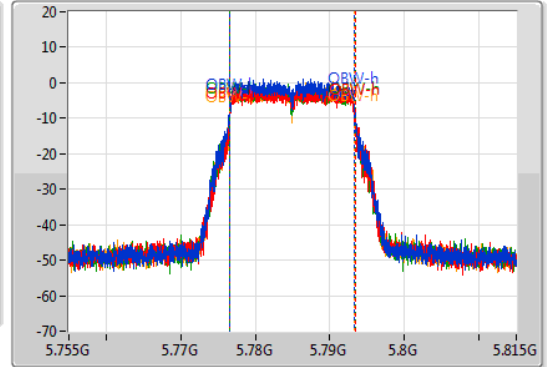

802.11a_Nss1,(6Mbps)_4TX

EBW

5785MHz

07/04/2021

CF
5.785GHz
Span
60MHz
RBW
100kHz
VBW
300kHz
Sweep Time
100ms
Detector Type
Peak

CF
5.785GHz
Span
60MHz
RBW
300kHz
VBW
1MHz
Sweep Time
100ms
Detector Type
Sample