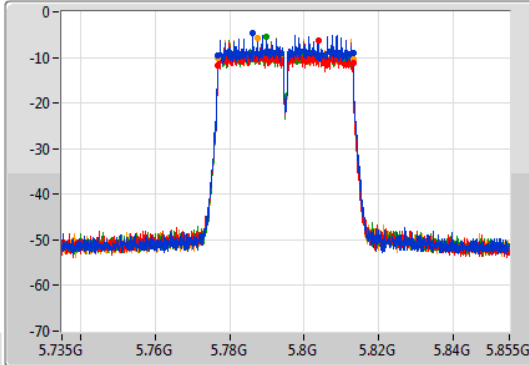

802.11n HT40_Nss2,(MCS0)_4TX

EBW

5795MHz

07/04/2021

CF
5.795GHz
Span
120MHz
RBW
100kHz
VBW
300kHz
Sweep Time
100ms
Detector Type
Peak

CF
5.795GHz
Span
120MHz
RBW
1MHz
VBW
3MHz
Sweep Time
100ms
Detector Type
Sample