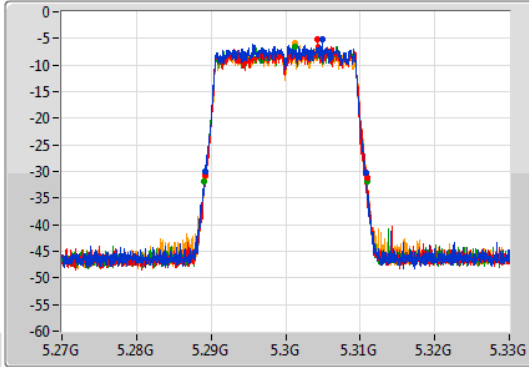

802.11ax HEW20_Nss2,(MCS0)_4TX

EBW

5300MHz

07/04/2021

CF
5.3GHz
Span
60MHz
RBW
300kHz
VBW
1MHz
Sweep Time
100ms
Detector Type
Peak

CF
5.3GHz
Span
60MHz
RBW
300kHz
VBW
1MHz
Sweep Time
100ms
Detector Type
Sample