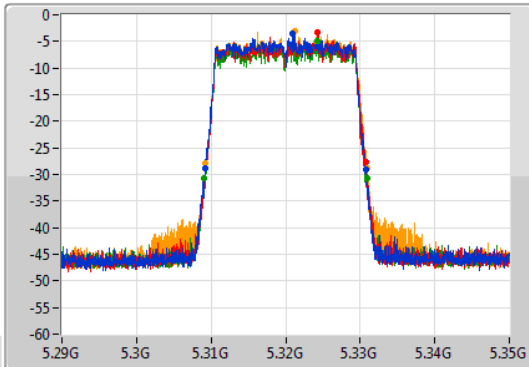

802.11ax HEW20_Nss4,(MCS0)_4TX

EBW

5320MHz

08/04/2021

CF
5.32GHz
Span
60MHz
RBW
300kHz
VBW
1MHz
Sweep Time
100ms
Detector Type
Peak

CF
5.32GHz
Span
60MHz
RBW
300kHz
VBW
1MHz
Sweep Time
100ms
Detector Type
Sample