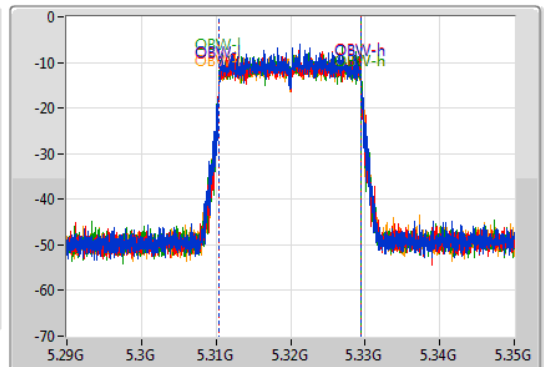

802.11ax HEW20_Nss2,(MCS0)_4TX

EBW

5320MHz

07/04/2021

CF
5.32GHz
Span
60MHz
RBW
300kHz
VBW
1MHz
Sweep Time
100ms
Detector Type
Peak

CF
5.32GHz
Span
60MHz
RBW
300kHz
VBW
1MHz
Sweep Time
100ms
Detector Type
Sample