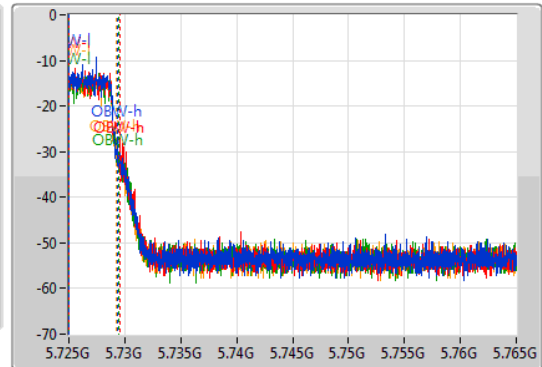

Port 1
Port 2
Port 3
Port 4

6dB(Hz)	Fl-6dB(Hz)	Fh-6dB(Hz)	OBW(Hz)	Fl-OBW(Hz)	Fh-OBW(Hz)	Limit(Hz)	Port
3.74M	5.725G	5.72874G	4.318M	5.72501G	5.729328G	500k	1
3.76M	5.725G	5.72876G	4.538M	5.72501G	5.729548G	500k	2
3.76M	5.725G	5.72876G	4.418M	5.72503G	5.729448G	500k	3
3.76M	5.725G	5.72876G	4.258M	5.72501G	5.729268G	500k	4