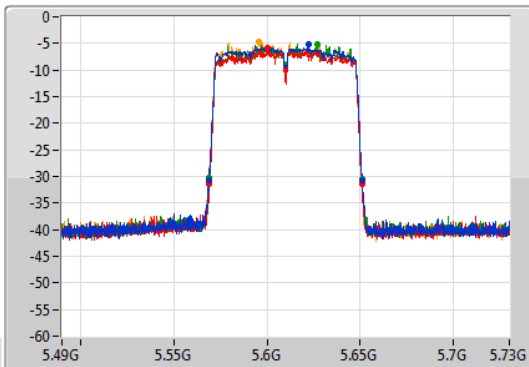

802.11ac VHT80_Nss2,(MCS0)_4TX

EBW

5610MHz

07/04/2021

CF
5.61GHz
Span
240MHz
RBW
1MHz
VBW
3MHz
Sweep Time
100ms
Detector Type
Peak

CF
5.61GHz
Span
240MHz
RBW
2MHz
VBW
10MHz
Sweep Time
100ms
Detector Type
Sample