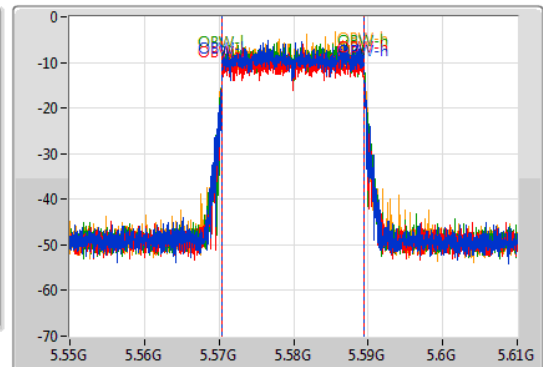

802.11ax HEW20_Nss4,(MCS0)_4TX

EBW

5580MHz

08/04/2021

CF
5.58GHz
Span
60MHz
RBW
300kHz
VBW
1MHz
Sweep Time
100ms
Detector Type
Peak

CF
5.58GHz
Span
60MHz
RBW
300kHz
VBW
1MHz
Sweep Time
100ms
Detector Type
Sample