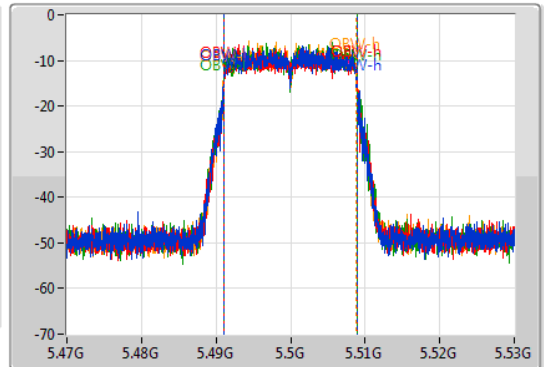

802.11ac VHT20_Nss4,(MCS0)_4TX

EBW

5500MHz

08/04/2021

CF: 5.5GHz
 Span: 60MHz
 RBW: 300kHz
 VBW: 1MHz
 Sweep Time: 100ms
 Detector Type: Peak

CF: 5.5GHz
 Span: 60MHz
 RBW: 300kHz
 VBW: 1MHz
 Sweep Time: 100ms
 Detector Type: Sample