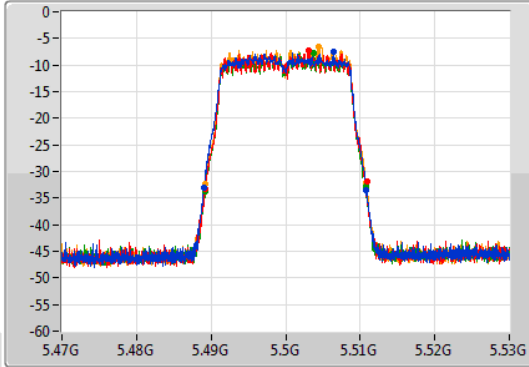

802.11n HT20_Nss2,(MCS0)_4TX

EBW

5500MHz

07/04/2021

CF: 5.5GHz
 Span: 60MHz
 RBW: 300kHz
 VBW: 1MHz
 Sweep Time: 100ms
 Detector Type: Peak

CF: 5.5GHz
 Span: 60MHz
 RBW: 300kHz
 VBW: 1MHz
 Sweep Time: 100ms
 Detector Type: Sample