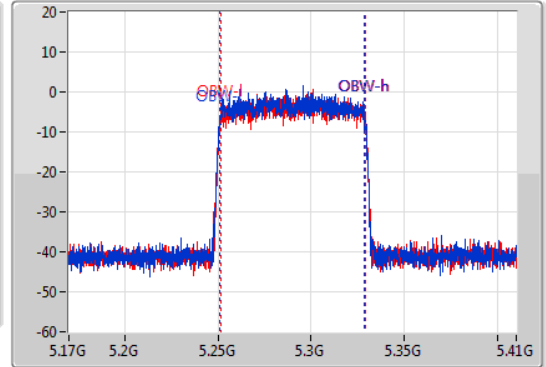

802.11ax HEW80_Nss2,(MCS0)_2TX

EBW

5290MHz

06/04/2021

CF
5.29GHz
Span
240MHz
RBW
1MHz
VBW
3MHz
Sweep Time
100ms
Detector Type
Peak

CF
5.29GHz
Span
240MHz
RBW
2MHz
VBW
10MHz
Sweep Time
100ms
Detector Type
Sample