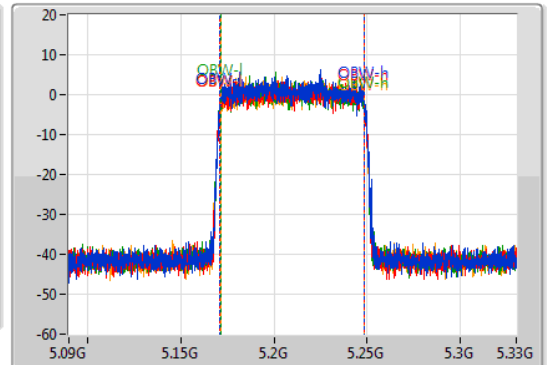

802.11ax HEW80_Nss2,(MCS0)_4TX

EBW

5210MHz

07/04/2021

CF
5.21GHz
Span
240MHz
RBW
1MHz
VBW
3MHz
Sweep Time
100ms
Detector Type
Peak

CF
5.21GHz
Span
240MHz
RBW
2MHz
VBW
10MHz
Sweep Time
100ms
Detector Type
Sample