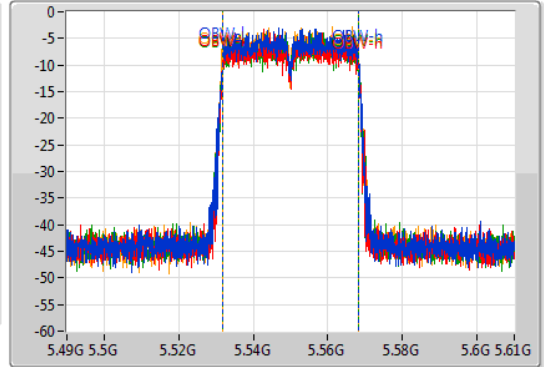

802.11ac VHT40_Nss4,(MCS0)_4TX

EBW

5550MHz

08/04/2021

CF
5.55GHz
Span
120MHz
RBW
500kHz
VBW
2MHz
Sweep Time
100ms
Detector Type
Peak

CF
5.55GHz
Span
120MHz
RBW
1MHz
VBW
3MHz
Sweep Time
100ms
Detector Type
Sample