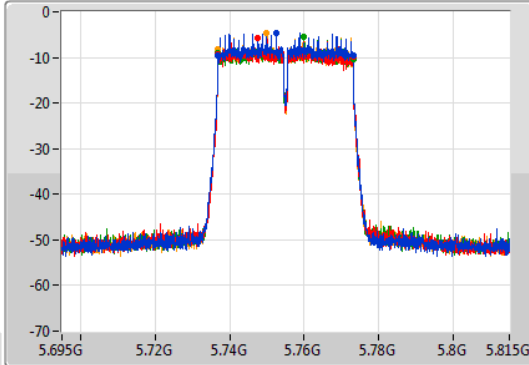

802.11ac VHT40_Nss2,(MCS0)_4TX

EBW

5755MHz

07/04/2021

CF
5.755GHz
Span
120MHz
RBW
100kHz
VBW
300kHz
Sweep Time
100ms
Detector Type
Peak

CF
5.755GHz
Span
120MHz
RBW
1MHz
VBW
3MHz
Sweep Time
100ms
Detector Type
Sample