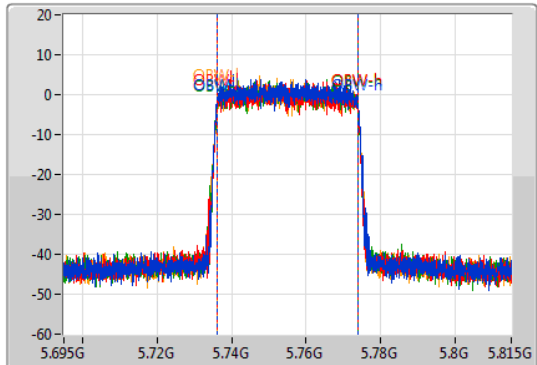

802.11ax HEW40_Nss2,(MCS0)_4TX

EBW

5755MHz

07/04/2021

CF
5.755GHz
Span
120MHz
RBW
100kHz
VBW
300kHz
Sweep Time
100ms
Detector Type
Peak

CF
5.755GHz
Span
120MHz
RBW
1MHz
VBW
3MHz
Sweep Time
100ms
Detector Type
Sample