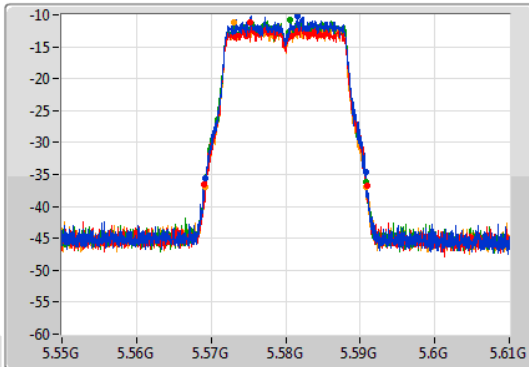

802.11a_Nss1,(6Mbps)_4TX

EBW

5580MHz

07/04/2021

CF
5.58GHz
Span
60MHz
RBW
300kHz
VBW
1MHz
Sweep Time
100ms
Detector Type
Peak

CF
5.58GHz
Span
60MHz
RBW
300kHz
VBW
1MHz
Sweep Time
100ms
Detector Type
Sample