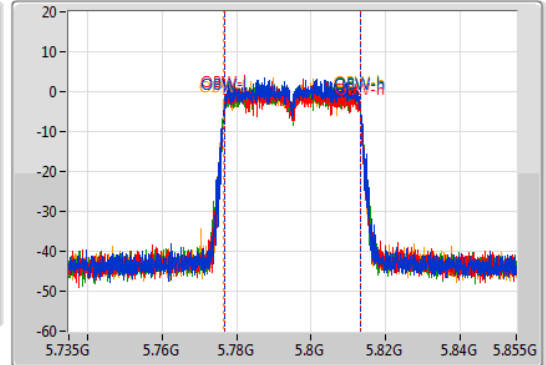

802.11n HT40_Nss4,(MCS0)_4TX

EBW

5795MHz

08/04/2021

CF
5.795GHz
Span
120MHz
RBW
100kHz
VBW
300kHz
Sweep Time
100ms
Detector Type
Peak

CF
5.795GHz
Span
120MHz
RBW
1MHz
VBW
3MHz
Sweep Time
100ms
Detector Type
Sample