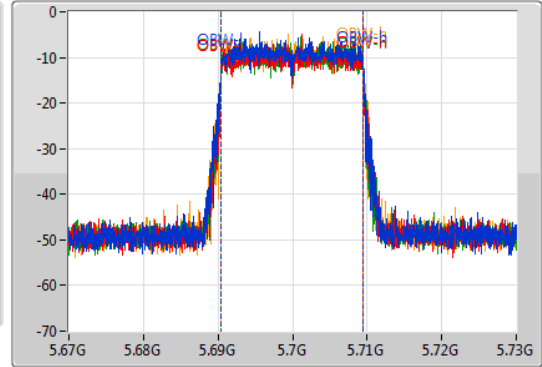

802.11ax HEW20_Nss4,(MCS0)_4TX

EBW

5700MHz

08/04/2021

CF
5.7GHz
Span
60MHz
RBW
300kHz
VBW
1MHz
Sweep Time
100ms
Detector Type
Peak

CF
5.7GHz
Span
60MHz
RBW
300kHz
VBW
1MHz
Sweep Time
100ms
Detector Type
Sample