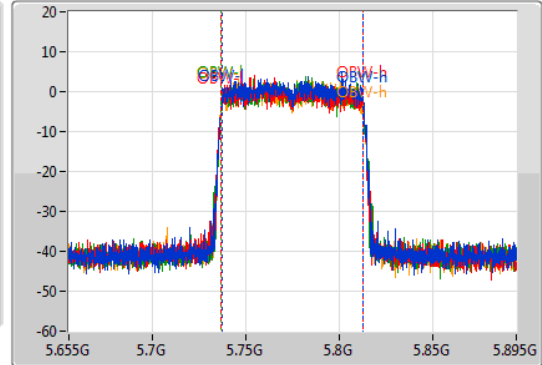

802.11ac VHT80_Nss2,(MCS0)_4TX

EBW

5775MHz

07/04/2021

CF
5.775GHz
Span
240MHz
RBW
100kHz
VBW
300kHz
Sweep Time
100ms
Detector Type
Peak

CF
5.775GHz
Span
240MHz
RBW
2MHz
VBW
10MHz
Sweep Time
100ms
Detector Type
Sample