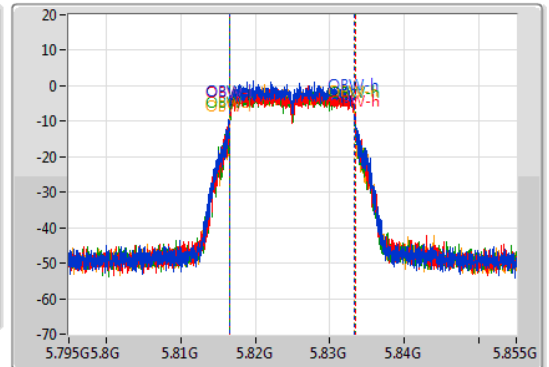

802.11a_Nss1,(6Mbps)_4TX

EBW

5825MHz

07/04/2021

CF
5.825GHz
Span
60MHz
RBW
100kHz
VBW
300kHz
Sweep Time
100ms
Detector Type
Peak

CF
5.825GHz
Span
60MHz
RBW
300kHz
VBW
1MHz
Sweep Time
100ms
Detector Type
Sample