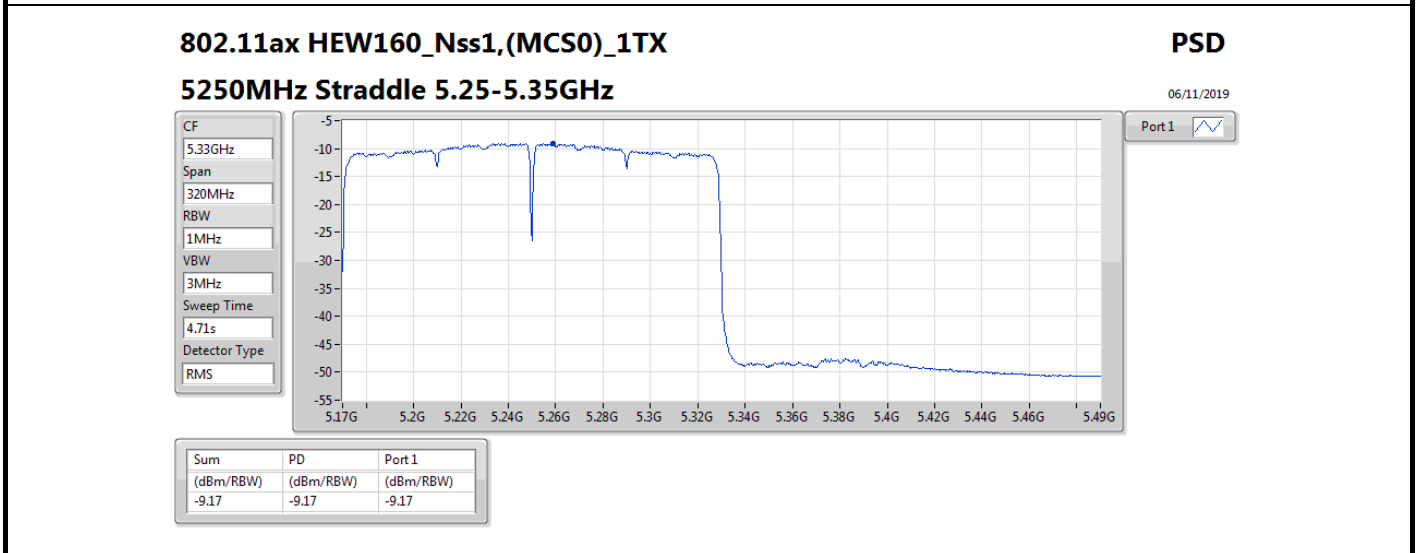

06/11/2019

Port 1

Sum	PD	Port 1
(dBm/RBW)	(dBm/RBW)	(dBm/RBW)
0.32	0.32	0.32

802.11ax HEW40_Nss1,(MCS0)_1TX

PSD

5710MHz Straddle 5.47-5.725GHz

06/11/2019

Port 1

Sum	PD	Port 1
(dBm/RBW)	(dBm/RBW)	(dBm/RBW)
5.36	5.36	5.36

Summary

Mode	PD (dBm/RBW)	EIRP PD (dBm/RBW)
5.15-5.25GHz	-	-
802.11ac VHT160_Nss2,(MCS0)_2TX	-9.14	-1.14
802.11ax HEW160_Nss2,(MCS0)_2TX	-9.00	-1.00
5.25-5.35GHz	-	-
802.11a_Nss1,(6Mbps)_2TX	5.94	16.95
802.11ac VHT20_Nss2,(MCS0)_2TX	7.86	15.86
802.11ac VHT40_Nss2,(MCS0)_2TX	5.03	13.03
802.11ac VHT80_Nss2,(MCS0)_2TX	-1.98	6.02
802.11ac VHT160_Nss2,(MCS0)_2TX	-10.09	-2.09
802.11ax HEW20_Nss2,(MCS0)_2TX	7.85	15.85
802.11ax HEW40_Nss2,(MCS0)_2TX	5.08	13.08
802.11ax HEW80_Nss2,(MCS0)_2TX	-1.88	6.12
802.11ax HEW160_Nss2,(MCS0)_2TX	-9.98	-1.98
5.47-5.725GHz	-	-
802.11a_Nss1,(6Mbps)_2TX	5.90	16.91
802.11ac VHT20_Nss2,(MCS0)_2TX	8.32	16.32
802.11ac VHT40_Nss2,(MCS0)_2TX	5.51	13.51
802.11ac VHT80_Nss2,(MCS0)_2TX	2.55	10.55
802.11ac VHT160_Nss2,(MCS0)_2TX	-7.62	0.38
802.11ax HEW20_Nss2,(MCS0)_2TX	8.31	16.31
802.11ax HEW40_Nss2,(MCS0)_2TX	5.51	13.51
802.11ax HEW80_Nss2,(MCS0)_2TX	2.58	10.58
802.11ax HEW160_Nss2,(MCS0)_2TX	-7.65	0.35
5.725-5.85GHz	-	-
802.11a_Nss1,(6Mbps)_2TX	4.00	15.01
802.11ac VHT20_Nss2,(MCS0)_2TX	6.55	14.55
802.11ac VHT40_Nss2,(MCS0)_2TX	3.03	11.03
802.11ac VHT80_Nss2,(MCS0)_2TX	-0.42	7.58
802.11ax HEW20_Nss2,(MCS0)_2TX	6.60	14.60
802.11ax HEW40_Nss2,(MCS0)_2TX	3.40	11.40
802.11ax HEW80_Nss2,(MCS0)_2TX	-0.43	7.57