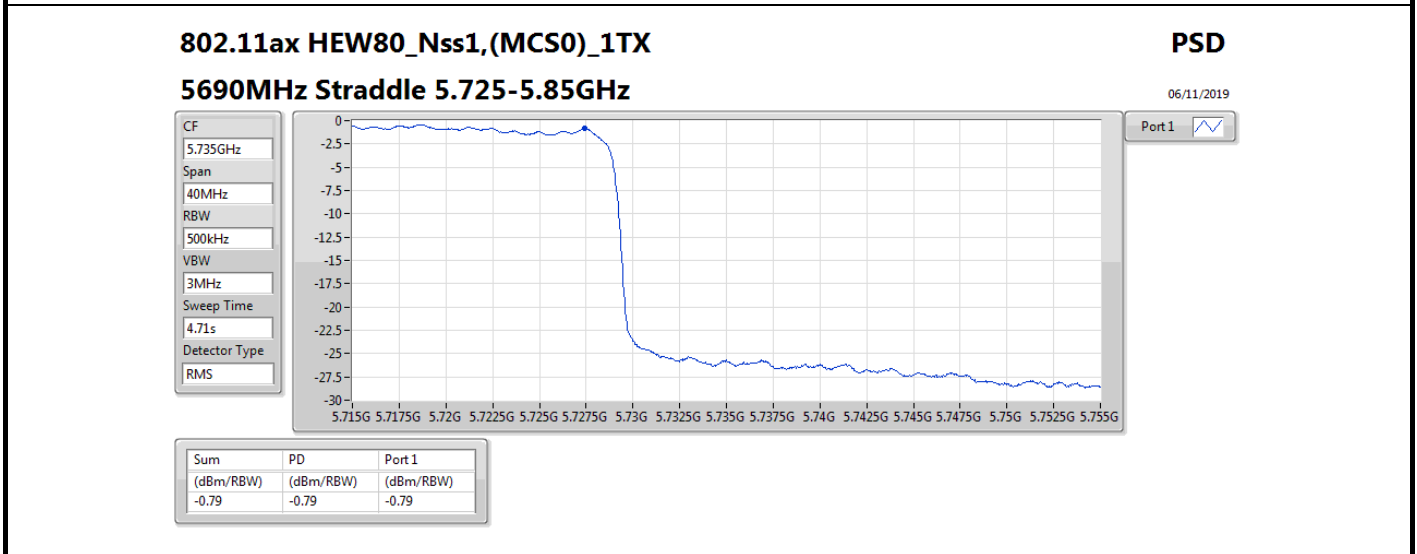

06/11/2019

Port 1

Sum	PD	Port 1
(dBm/RBW)	(dBm/RBW)	(dBm/RBW)
0.32	0.32	0.32

802.11ax HEW40_Nss1,(MCS0)_1TX

PSD

5710MHz Straddle 5.47-5.725GHz

06/11/2019

Port 1

Sum	PD	Port 1
(dBm/RBW)	(dBm/RBW)	(dBm/RBW)
5.36	5.36	5.36

Summary

Mode	PD (dBm/RBW)	EIRP PD (dBm/RBW)
5.15-5.25GHz	-	-
802.11ac VHT160_Nss2,(MCS0)_2TX	-9.14	-1.14
802.11ax HEW160_Nss2,(MCS0)_2TX	-9.00	-1.00
5.25-5.35GHz	-	-
802.11a_Nss1,(6Mbps)_2TX	5.94	16.95
802.11ac VHT20_Nss2,(MCS0)_2TX	7.86	15.86
802.11ac VHT40_Nss2,(MCS0)_2TX	5.03	13.03
802.11ac VHT80_Nss2,(MCS0)_2TX	-1.98	6.02
802.11ac VHT160_Nss2,(MCS0)_2TX	-10.09	-2.09
802.11ax HEW20_Nss2,(MCS0)_2TX	7.85	15.85
802.11ax HEW40_Nss2,(MCS0)_2TX	5.08	13.08
802.11ax HEW80_Nss2,(MCS0)_2TX	-1.88	6.12
802.11ax HEW160_Nss2,(MCS0)_2TX	-9.98	-1.98
5.47-5.725GHz	-	-
802.11a_Nss1,(6Mbps)_2TX	5.90	16.91
802.11ac VHT20_Nss2,(MCS0)_2TX	8.32	16.32
802.11ac VHT40_Nss2,(MCS0)_2TX	5.51	13.51
802.11ac VHT80_Nss2,(MCS0)_2TX	2.55	10.55
802.11ac VHT160_Nss2,(MCS0)_2TX	-7.62	0.38
802.11ax HEW20_Nss2,(MCS0)_2TX	8.31	16.31
802.11ax HEW40_Nss2,(MCS0)_2TX	5.51	13.51
802.11ax HEW80_Nss2,(MCS0)_2TX	2.58	10.58
802.11ax HEW160_Nss2,(MCS0)_2TX	-7.65	0.35
5.725-5.85GHz	-	-
802.11a_Nss1,(6Mbps)_2TX	4.00	15.01
802.11ac VHT20_Nss2,(MCS0)_2TX	6.55	14.55
802.11ac VHT40_Nss2,(MCS0)_2TX	3.03	11.03
802.11ac VHT80_Nss2,(MCS0)_2TX	-0.42	7.58
802.11ax HEW20_Nss2,(MCS0)_2TX	6.60	14.60
802.11ax HEW40_Nss2,(MCS0)_2TX	3.40	11.40
802.11ax HEW80_Nss2,(MCS0)_2TX	-0.43	7.57