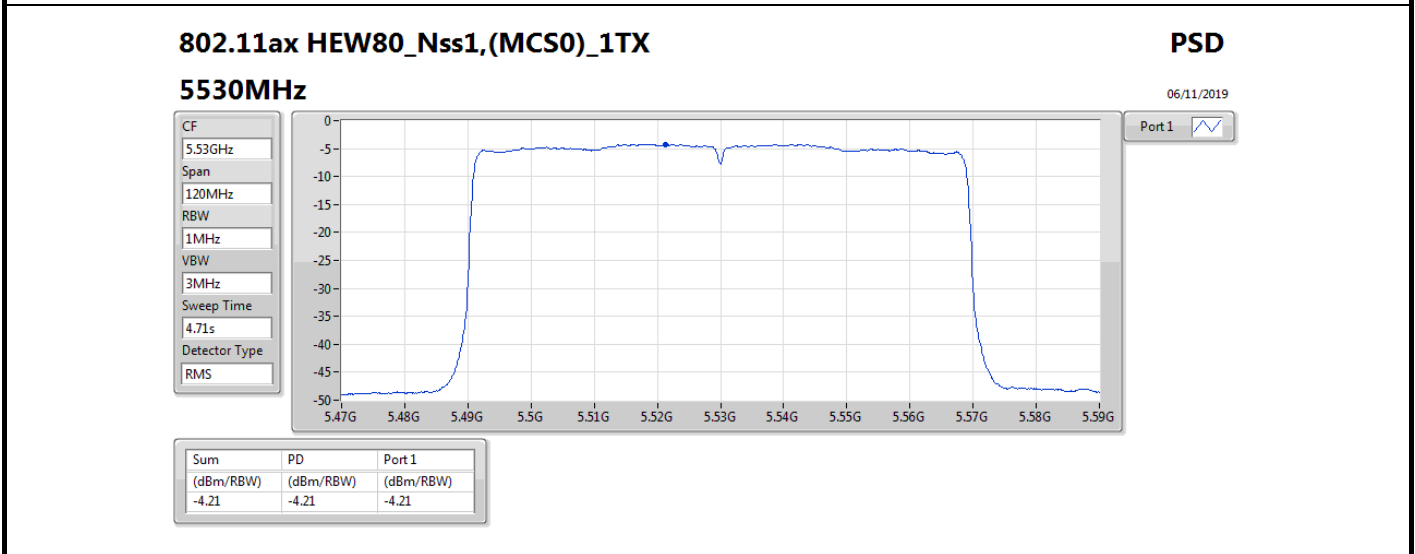

06/11/2019

Port 1

Sum	PD	Port 1
(dBm/RBW)	(dBm/RBW)	(dBm/RBW)
0.32	0.32	0.32

802.11ax HEW40_Nss1,(MCS0)_1TX

PSD

5710MHz Straddle 5.47-5.725GHz

06/11/2019

Port 1

Sum	PD	Port 1
(dBm/RBW)	(dBm/RBW)	(dBm/RBW)
5.36	5.36	5.36

Summary

Mode	PD (dBm/RBW)	EIRP PD (dBm/RBW)
5.15-5.25GHz	-	-
802.11ac VHT160_Nss2,(MCS0)_2TX	-9.14	-1.14
802.11ax HEW160_Nss2,(MCS0)_2TX	-9.00	-1.00
5.25-5.35GHz	-	-
802.11a_Nss1,(6Mbps)_2TX	5.94	16.95
802.11ac VHT20_Nss2,(MCS0)_2TX	7.86	15.86
802.11ac VHT40_Nss2,(MCS0)_2TX	5.03	13.03
802.11ac VHT80_Nss2,(MCS0)_2TX	-1.98	6.02
802.11ac VHT160_Nss2,(MCS0)_2TX	-10.09	-2.09
802.11ax HEW20_Nss2,(MCS0)_2TX	7.85	15.85
802.11ax HEW40_Nss2,(MCS0)_2TX	5.08	13.08
802.11ax HEW80_Nss2,(MCS0)_2TX	-1.88	6.12
802.11ax HEW160_Nss2,(MCS0)_2TX	-9.98	-1.98
5.47-5.725GHz	-	-
802.11a_Nss1,(6Mbps)_2TX	5.90	16.91
802.11ac VHT20_Nss2,(MCS0)_2TX	8.32	16.32
802.11ac VHT40_Nss2,(MCS0)_2TX	5.51	13.51
802.11ac VHT80_Nss2,(MCS0)_2TX	2.55	10.55
802.11ac VHT160_Nss2,(MCS0)_2TX	-7.62	0.38
802.11ax HEW20_Nss2,(MCS0)_2TX	8.31	16.31
802.11ax HEW40_Nss2,(MCS0)_2TX	5.51	13.51
802.11ax HEW80_Nss2,(MCS0)_2TX	2.58	10.58
802.11ax HEW160_Nss2,(MCS0)_2TX	-7.65	0.35
5.725-5.85GHz	-	-
802.11a_Nss1,(6Mbps)_2TX	4.00	15.01
802.11ac VHT20_Nss2,(MCS0)_2TX	6.55	14.55
802.11ac VHT40_Nss2,(MCS0)_2TX	3.03	11.03
802.11ac VHT80_Nss2,(MCS0)_2TX	-0.42	7.58
802.11ax HEW20_Nss2,(MCS0)_2TX	6.60	14.60
802.11ax HEW40_Nss2,(MCS0)_2TX	3.40	11.40
802.11ax HEW80_Nss2,(MCS0)_2TX	-0.43	7.57