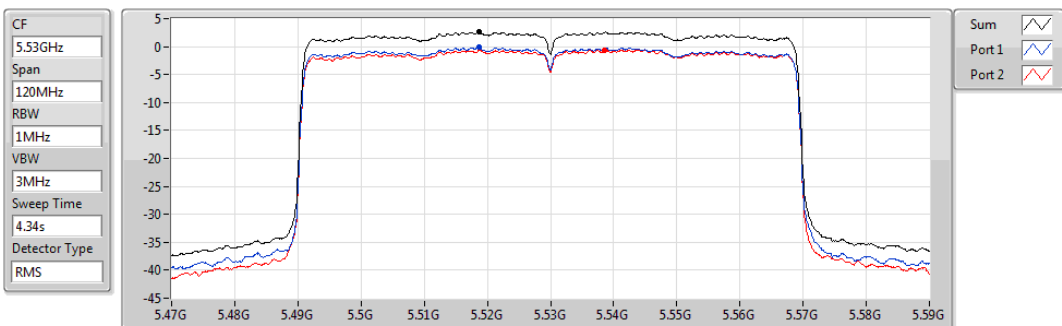

802.11ax HEW40_Nss2,(MCS0)_2TX
5710MHz Straddle 5.725-5.85GHz

PSD

05/11/2019

Sum	PD	Port 1	Port 2
(dBm/RBW)	(dBm/RBW)	(dBm/RBW)	(dBm/RBW)
5.51	5.51	2.85	2.12

802.11ax HEW80_Nss2,(MCS0)_2TX
5290MHz

PSD

05/11/2019

Sum	PD	Port 1	Port 2
(dBm/RBW)	(dBm/RBW)	(dBm/RBW)	(dBm/RBW)
2.59	2.59	-0.56	-0.27

802.11ax HEW80_Nss2,(MCS0)_2TX
5530MHz

PSD

05/11/2019

Sum	PD	Port 1	Port 2
(dBm/RBW)	(dBm/RBW)	(dBm/RBW)	(dBm/RBW)
2.59	2.59	-0.14	-0.60

Summary

Mode	PD (dBm/RBW)	EIRP PD (dBm/RBW)
5.15-5.25GHz	-	-
802.11ac VHT160_Nss1,(MCS0)_1TX	-8.44	-0.44
802.11ax HEW160_Nss1,(MCS0)_1TX	-8.36	-0.36
5.25-5.35GHz	-	-
802.11a_Nss1,(6Mbps)_1TX	8.04	16.04
802.11ac VHT20_Nss1,(MCS0)_1TX	8.16	16.16
802.11ac VHT40_Nss1,(MCS0)_1TX	4.95	12.95
802.11ac VHT80_Nss1,(MCS0)_1TX	-0.93	7.07
802.11ac VHT160_Nss1,(MCS0)_1TX	-9.36	-1.36
802.11ax HEW20_Nss1,(MCS0)_1TX	7.89	15.89
802.11ax HEW40_Nss1,(MCS0)_1TX	4.95	12.95
802.11ax HEW80_Nss1,(MCS0)_1TX	-0.91	7.09
802.11ax HEW160_Nss1,(MCS0)_1TX	-9.17	-1.17
5.47-5.725GHz	-	-
802.11a_Nss1,(6Mbps)_1TX	8.78	16.78
802.11ac VHT20_Nss1,(MCS0)_1TX	8.89	16.89
802.11ac VHT40_Nss1,(MCS0)_1TX	5.45	13.45
802.11ac VHT80_Nss1,(MCS0)_1TX	1.67	9.67
802.11ac VHT160_Nss1,(MCS0)_1TX	-9.06	-1.06
802.11ax HEW20_Nss1,(MCS0)_1TX	8.78	16.78
802.11ax HEW40_Nss1,(MCS0)_1TX	5.36	13.36
802.11ax HEW80_Nss1,(MCS0)_1TX	1.71	9.71
802.11ax HEW160_Nss1,(MCS0)_1TX	-8.76	-0.76
5.725-5.85GHz	-	-
802.11a_Nss1,(6Mbps)_1TX	7.07	15.07
802.11ac VHT20_Nss1,(MCS0)_1TX	7.17	15.17
802.11ac VHT40_Nss1,(MCS0)_1TX	3.35	11.35
802.11ac VHT80_Nss1,(MCS0)_1TX	-1.12	6.88
802.11ax HEW20_Nss1,(MCS0)_1TX	7.01	15.01
802.11ax HEW40_Nss1,(MCS0)_1TX	3.34	11.34
802.11ax HEW80_Nss1,(MCS0)_1TX	-0.79	7.21