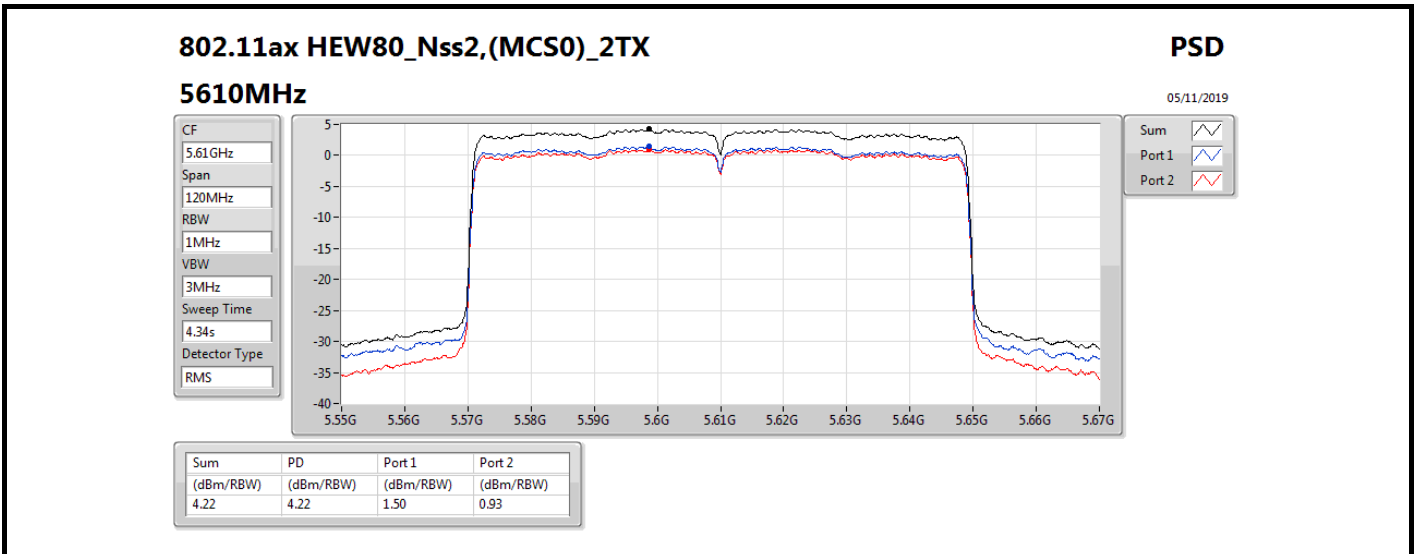

802.11ax HEW40_Nss2,(MCS0)_2TX
5710MHz Straddle 5.725-5.85GHz

PSD

05/11/2019

Sum	PD	Port 1	Port 2
(dBm/RBW)	(dBm/RBW)	(dBm/RBW)	(dBm/RBW)
5.51	5.51	2.85	2.12

802.11ax HEW80_Nss2,(MCS0)_2TX
5290MHz

PSD

05/11/2019

Sum	PD	Port 1	Port 2
(dBm/RBW)	(dBm/RBW)	(dBm/RBW)	(dBm/RBW)
2.59	2.59	-0.56	-0.27

802.11ax HEW80_Nss2,(MCS0)_2TX
5530MHz

PSD

05/11/2019

Sum	PD	Port 1	Port 2
(dBm/RBW)	(dBm/RBW)	(dBm/RBW)	(dBm/RBW)
2.59	2.59	-0.14	-0.60

Summary

Mode	PD (dBm/RBW)	EIRP PD (dBm/RBW)
5.15-5.25GHz	-	-
802.11ac VHT160_Nss1,(MCS0)_1TX	-8.44	-0.44
802.11ax HEW160_Nss1,(MCS0)_1TX	-8.36	-0.36
5.25-5.35GHz	-	-
802.11a_Nss1,(6Mbps)_1TX	8.04	16.04
802.11ac VHT20_Nss1,(MCS0)_1TX	8.16	16.16
802.11ac VHT40_Nss1,(MCS0)_1TX	4.95	12.95
802.11ac VHT80_Nss1,(MCS0)_1TX	-0.93	7.07
802.11ac VHT160_Nss1,(MCS0)_1TX	-9.36	-1.36
802.11ax HEW20_Nss1,(MCS0)_1TX	7.89	15.89
802.11ax HEW40_Nss1,(MCS0)_1TX	4.95	12.95
802.11ax HEW80_Nss1,(MCS0)_1TX	-0.91	7.09
802.11ax HEW160_Nss1,(MCS0)_1TX	-9.17	-1.17
5.47-5.725GHz	-	-
802.11a_Nss1,(6Mbps)_1TX	8.78	16.78
802.11ac VHT20_Nss1,(MCS0)_1TX	8.89	16.89
802.11ac VHT40_Nss1,(MCS0)_1TX	5.45	13.45
802.11ac VHT80_Nss1,(MCS0)_1TX	1.67	9.67
802.11ac VHT160_Nss1,(MCS0)_1TX	-9.06	-1.06
802.11ax HEW20_Nss1,(MCS0)_1TX	8.78	16.78
802.11ax HEW40_Nss1,(MCS0)_1TX	5.36	13.36
802.11ax HEW80_Nss1,(MCS0)_1TX	1.71	9.71
802.11ax HEW160_Nss1,(MCS0)_1TX	-8.76	-0.76
5.725-5.85GHz	-	-
802.11a_Nss1,(6Mbps)_1TX	7.07	15.07
802.11ac VHT20_Nss1,(MCS0)_1TX	7.17	15.17
802.11ac VHT40_Nss1,(MCS0)_1TX	3.35	11.35
802.11ac VHT80_Nss1,(MCS0)_1TX	-1.12	6.88
802.11ax HEW20_Nss1,(MCS0)_1TX	7.01	15.01
802.11ax HEW40_Nss1,(MCS0)_1TX	3.34	11.34
802.11ax HEW80_Nss1,(MCS0)_1TX	-0.79	7.21