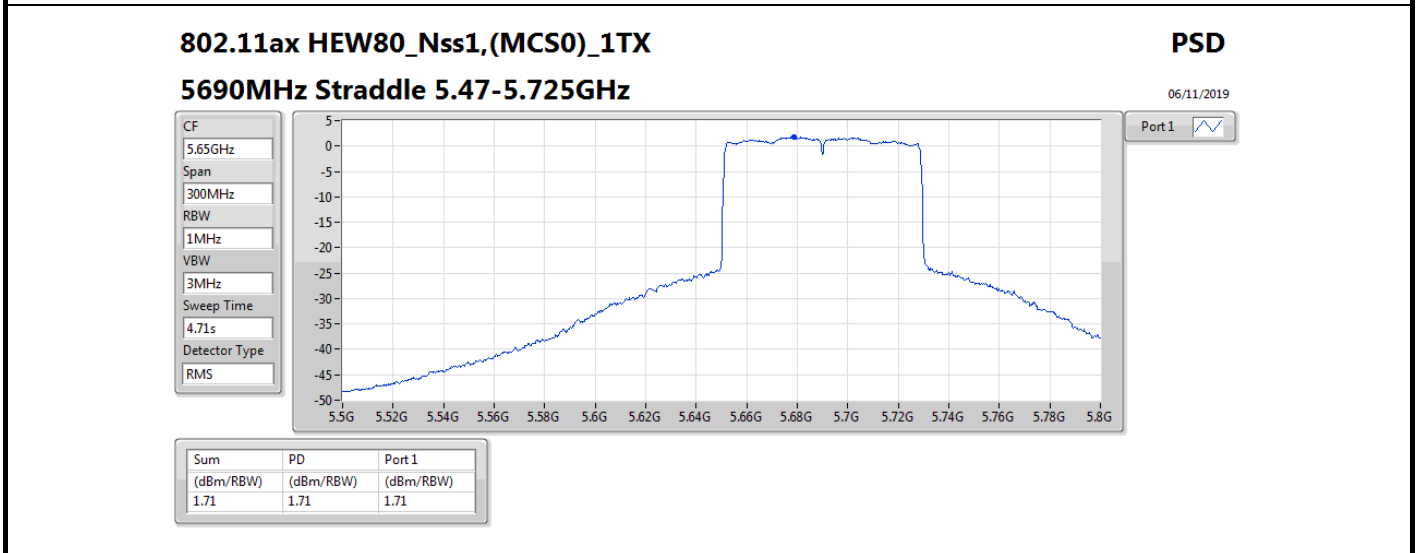

06/11/2019

Port 1

Sum	PD	Port 1
(dBm/RBW)	(dBm/RBW)	(dBm/RBW)
0.32	0.32	0.32

802.11ax HEW40_Nss1,(MCS0)_1TX

PSD

5710MHz Straddle 5.47-5.725GHz

06/11/2019

Port 1

Sum	PD	Port 1
(dBm/RBW)	(dBm/RBW)	(dBm/RBW)
5.36	5.36	5.36

Summary

Mode	PD (dBm/RBW)	EIRP PD (dBm/RBW)
5.15-5.25GHz	-	-
802.11ac VHT160_Nss2,(MCS0)_2TX	-9.14	-1.14
802.11ax HEW160_Nss2,(MCS0)_2TX	-9.00	-1.00
5.25-5.35GHz	-	-
802.11a_Nss1,(6Mbps)_2TX	5.94	16.95
802.11ac VHT20_Nss2,(MCS0)_2TX	7.86	15.86
802.11ac VHT40_Nss2,(MCS0)_2TX	5.03	13.03
802.11ac VHT80_Nss2,(MCS0)_2TX	-1.98	6.02
802.11ac VHT160_Nss2,(MCS0)_2TX	-10.09	-2.09
802.11ax HEW20_Nss2,(MCS0)_2TX	7.85	15.85
802.11ax HEW40_Nss2,(MCS0)_2TX	5.08	13.08
802.11ax HEW80_Nss2,(MCS0)_2TX	-1.88	6.12
802.11ax HEW160_Nss2,(MCS0)_2TX	-9.98	-1.98
5.47-5.725GHz	-	-
802.11a_Nss1,(6Mbps)_2TX	5.90	16.91
802.11ac VHT20_Nss2,(MCS0)_2TX	8.32	16.32
802.11ac VHT40_Nss2,(MCS0)_2TX	5.51	13.51
802.11ac VHT80_Nss2,(MCS0)_2TX	2.55	10.55
802.11ac VHT160_Nss2,(MCS0)_2TX	-7.62	0.38
802.11ax HEW20_Nss2,(MCS0)_2TX	8.31	16.31
802.11ax HEW40_Nss2,(MCS0)_2TX	5.51	13.51
802.11ax HEW80_Nss2,(MCS0)_2TX	2.58	10.58
802.11ax HEW160_Nss2,(MCS0)_2TX	-7.65	0.35
5.725-5.85GHz	-	-
802.11a_Nss1,(6Mbps)_2TX	4.00	15.01
802.11ac VHT20_Nss2,(MCS0)_2TX	6.55	14.55
802.11ac VHT40_Nss2,(MCS0)_2TX	3.03	11.03
802.11ac VHT80_Nss2,(MCS0)_2TX	-0.42	7.58
802.11ax HEW20_Nss2,(MCS0)_2TX	6.60	14.60
802.11ax HEW40_Nss2,(MCS0)_2TX	3.40	11.40
802.11ax HEW80_Nss2,(MCS0)_2TX	-0.43	7.57