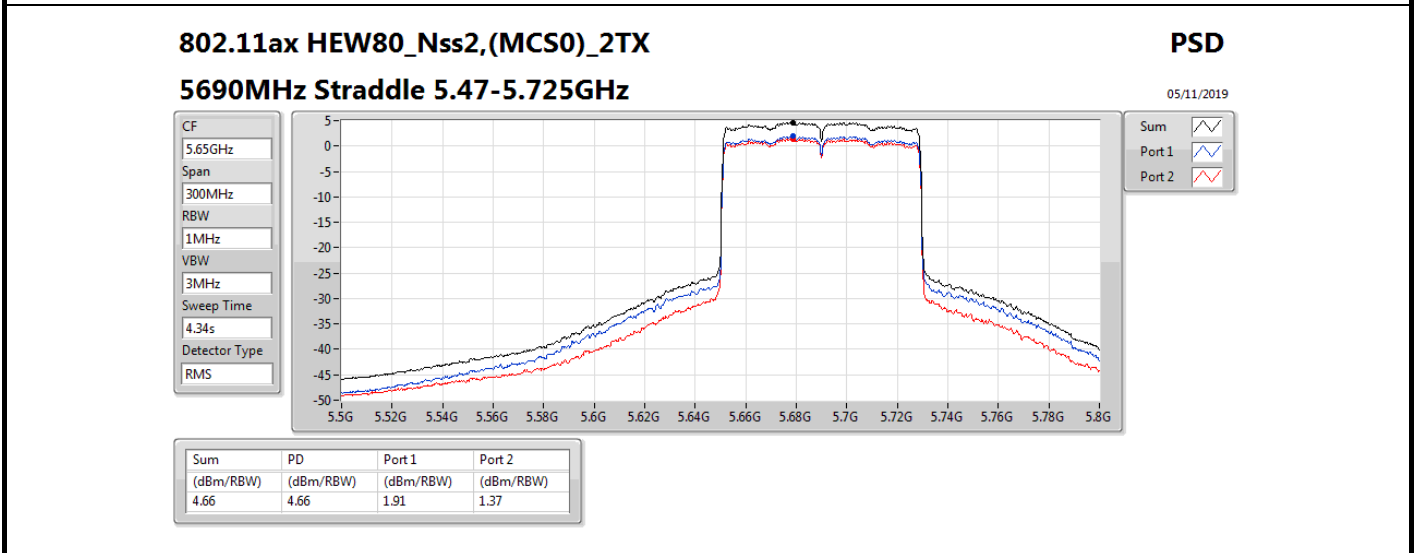

802.11ax HEW40_Nss2,(MCS0)_2TX
5710MHz Straddle 5.725-5.85GHz

PSD

05/11/2019

Sum	PD	Port 1	Port 2
(dBm/RBW)	(dBm/RBW)	(dBm/RBW)	(dBm/RBW)
5.51	5.51	2.85	2.12

802.11ax HEW80_Nss2,(MCS0)_2TX
5290MHz

PSD

05/11/2019

Sum	PD	Port 1	Port 2
(dBm/RBW)	(dBm/RBW)	(dBm/RBW)	(dBm/RBW)
2.59	2.59	-0.56	-0.27

802.11ax HEW80_Nss2,(MCS0)_2TX
5530MHz

PSD

05/11/2019

Sum	PD	Port 1	Port 2
(dBm/RBW)	(dBm/RBW)	(dBm/RBW)	(dBm/RBW)
2.59	2.59	-0.14	-0.60

Summary

Mode	PD (dBm/RBW)	EIRP PD (dBm/RBW)
5.15-5.25GHz	-	-
802.11ac VHT160_Nss1,(MCS0)_1TX	-8.44	-0.44
802.11ax HEW160_Nss1,(MCS0)_1TX	-8.36	-0.36
5.25-5.35GHz	-	-
802.11a_Nss1,(6Mbps)_1TX	8.04	16.04
802.11ac VHT20_Nss1,(MCS0)_1TX	8.16	16.16
802.11ac VHT40_Nss1,(MCS0)_1TX	4.95	12.95
802.11ac VHT80_Nss1,(MCS0)_1TX	-0.93	7.07
802.11ac VHT160_Nss1,(MCS0)_1TX	-9.36	-1.36
802.11ax HEW20_Nss1,(MCS0)_1TX	7.89	15.89
802.11ax HEW40_Nss1,(MCS0)_1TX	4.95	12.95
802.11ax HEW80_Nss1,(MCS0)_1TX	-0.91	7.09
802.11ax HEW160_Nss1,(MCS0)_1TX	-9.17	-1.17
5.47-5.725GHz	-	-
802.11a_Nss1,(6Mbps)_1TX	8.78	16.78
802.11ac VHT20_Nss1,(MCS0)_1TX	8.89	16.89
802.11ac VHT40_Nss1,(MCS0)_1TX	5.45	13.45
802.11ac VHT80_Nss1,(MCS0)_1TX	1.67	9.67
802.11ac VHT160_Nss1,(MCS0)_1TX	-9.06	-1.06
802.11ax HEW20_Nss1,(MCS0)_1TX	8.78	16.78
802.11ax HEW40_Nss1,(MCS0)_1TX	5.36	13.36
802.11ax HEW80_Nss1,(MCS0)_1TX	1.71	9.71
802.11ax HEW160_Nss1,(MCS0)_1TX	-8.76	-0.76
5.725-5.85GHz	-	-
802.11a_Nss1,(6Mbps)_1TX	7.07	15.07
802.11ac VHT20_Nss1,(MCS0)_1TX	7.17	15.17
802.11ac VHT40_Nss1,(MCS0)_1TX	3.35	11.35
802.11ac VHT80_Nss1,(MCS0)_1TX	-1.12	6.88
802.11ax HEW20_Nss1,(MCS0)_1TX	7.01	15.01
802.11ax HEW40_Nss1,(MCS0)_1TX	3.34	11.34
802.11ax HEW80_Nss1,(MCS0)_1TX	-0.79	7.21