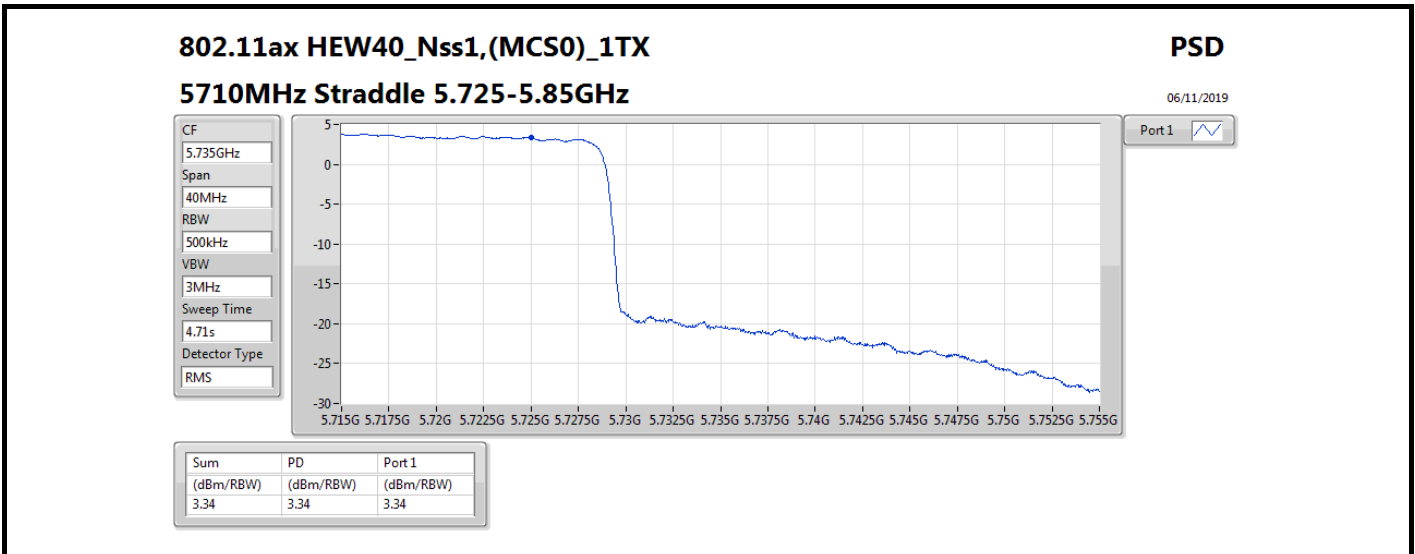

06/11/2019

Port 1

Sum	PD	Port 1
(dBm/RBW)	(dBm/RBW)	(dBm/RBW)
0.32	0.32	0.32

802.11ax HEW40_Nss1,(MCS0)_1TX

PSD

5710MHz Straddle 5.47-5.725GHz

06/11/2019

Port 1

Sum	PD	Port 1
(dBm/RBW)	(dBm/RBW)	(dBm/RBW)
5.36	5.36	5.36

Summary

Mode	PD (dBm/RBW)	EIRP PD (dBm/RBW)
5.15-5.25GHz	-	-
802.11ac VHT160_Nss2,(MCS0)_2TX	-9.14	-1.14
802.11ax HEW160_Nss2,(MCS0)_2TX	-9.00	-1.00
5.25-5.35GHz	-	-
802.11a_Nss1,(6Mbps)_2TX	5.94	16.95
802.11ac VHT20_Nss2,(MCS0)_2TX	7.86	15.86
802.11ac VHT40_Nss2,(MCS0)_2TX	5.03	13.03
802.11ac VHT80_Nss2,(MCS0)_2TX	-1.98	6.02
802.11ac VHT160_Nss2,(MCS0)_2TX	-10.09	-2.09
802.11ax HEW20_Nss2,(MCS0)_2TX	7.85	15.85
802.11ax HEW40_Nss2,(MCS0)_2TX	5.08	13.08
802.11ax HEW80_Nss2,(MCS0)_2TX	-1.88	6.12
802.11ax HEW160_Nss2,(MCS0)_2TX	-9.98	-1.98
5.47-5.725GHz	-	-
802.11a_Nss1,(6Mbps)_2TX	5.90	16.91
802.11ac VHT20_Nss2,(MCS0)_2TX	8.32	16.32
802.11ac VHT40_Nss2,(MCS0)_2TX	5.51	13.51
802.11ac VHT80_Nss2,(MCS0)_2TX	2.55	10.55
802.11ac VHT160_Nss2,(MCS0)_2TX	-7.62	0.38
802.11ax HEW20_Nss2,(MCS0)_2TX	8.31	16.31
802.11ax HEW40_Nss2,(MCS0)_2TX	5.51	13.51
802.11ax HEW80_Nss2,(MCS0)_2TX	2.58	10.58
802.11ax HEW160_Nss2,(MCS0)_2TX	-7.65	0.35
5.725-5.85GHz	-	-
802.11a_Nss1,(6Mbps)_2TX	4.00	15.01
802.11ac VHT20_Nss2,(MCS0)_2TX	6.55	14.55
802.11ac VHT40_Nss2,(MCS0)_2TX	3.03	11.03
802.11ac VHT80_Nss2,(MCS0)_2TX	-0.42	7.58
802.11ax HEW20_Nss2,(MCS0)_2TX	6.60	14.60
802.11ax HEW40_Nss2,(MCS0)_2TX	3.40	11.40
802.11ax HEW80_Nss2,(MCS0)_2TX	-0.43	7.57