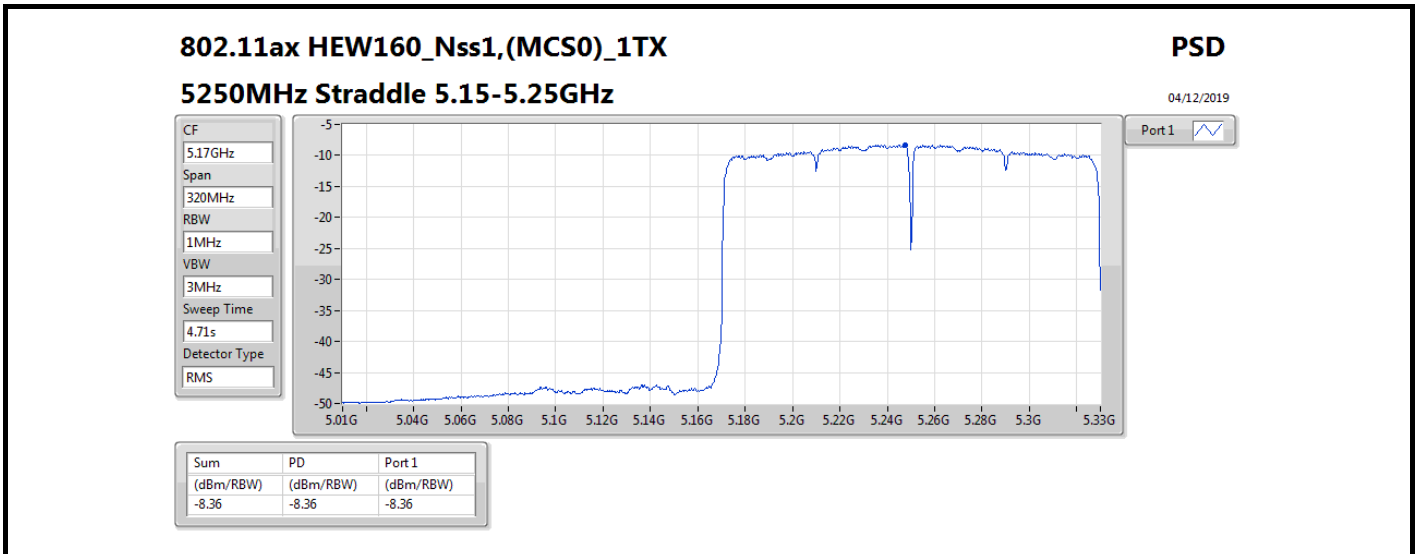

06/11/2019

Port 1

Sum	PD	Port 1
(dBm/RBW)	(dBm/RBW)	(dBm/RBW)
0.32	0.32	0.32

802.11ax HEW40_Nss1,(MCS0)_1TX

PSD

5710MHz Straddle 5.47-5.725GHz

06/11/2019

Port 1

Sum	PD	Port 1
(dBm/RBW)	(dBm/RBW)	(dBm/RBW)
5.36	5.36	5.36

Summary

Mode	PD (dBm/RBW)	EIRP PD (dBm/RBW)
5.15-5.25GHz	-	-
802.11ac VHT160_Nss2,(MCS0)_2TX	-9.14	-1.14
802.11ax HEW160_Nss2,(MCS0)_2TX	-9.00	-1.00
5.25-5.35GHz	-	-
802.11a_Nss1,(6Mbps)_2TX	5.94	16.95
802.11ac VHT20_Nss2,(MCS0)_2TX	7.86	15.86
802.11ac VHT40_Nss2,(MCS0)_2TX	5.03	13.03
802.11ac VHT80_Nss2,(MCS0)_2TX	-1.98	6.02
802.11ac VHT160_Nss2,(MCS0)_2TX	-10.09	-2.09
802.11ax HEW20_Nss2,(MCS0)_2TX	7.85	15.85
802.11ax HEW40_Nss2,(MCS0)_2TX	5.08	13.08
802.11ax HEW80_Nss2,(MCS0)_2TX	-1.88	6.12
802.11ax HEW160_Nss2,(MCS0)_2TX	-9.98	-1.98
5.47-5.725GHz	-	-
802.11a_Nss1,(6Mbps)_2TX	5.90	16.91
802.11ac VHT20_Nss2,(MCS0)_2TX	8.32	16.32
802.11ac VHT40_Nss2,(MCS0)_2TX	5.51	13.51
802.11ac VHT80_Nss2,(MCS0)_2TX	2.55	10.55
802.11ac VHT160_Nss2,(MCS0)_2TX	-7.62	0.38
802.11ax HEW20_Nss2,(MCS0)_2TX	8.31	16.31
802.11ax HEW40_Nss2,(MCS0)_2TX	5.51	13.51
802.11ax HEW80_Nss2,(MCS0)_2TX	2.58	10.58
802.11ax HEW160_Nss2,(MCS0)_2TX	-7.65	0.35
5.725-5.85GHz	-	-
802.11a_Nss1,(6Mbps)_2TX	4.00	15.01
802.11ac VHT20_Nss2,(MCS0)_2TX	6.55	14.55
802.11ac VHT40_Nss2,(MCS0)_2TX	3.03	11.03
802.11ac VHT80_Nss2,(MCS0)_2TX	-0.42	7.58
802.11ax HEW20_Nss2,(MCS0)_2TX	6.60	14.60
802.11ax HEW40_Nss2,(MCS0)_2TX	3.40	11.40
802.11ax HEW80_Nss2,(MCS0)_2TX	-0.43	7.57