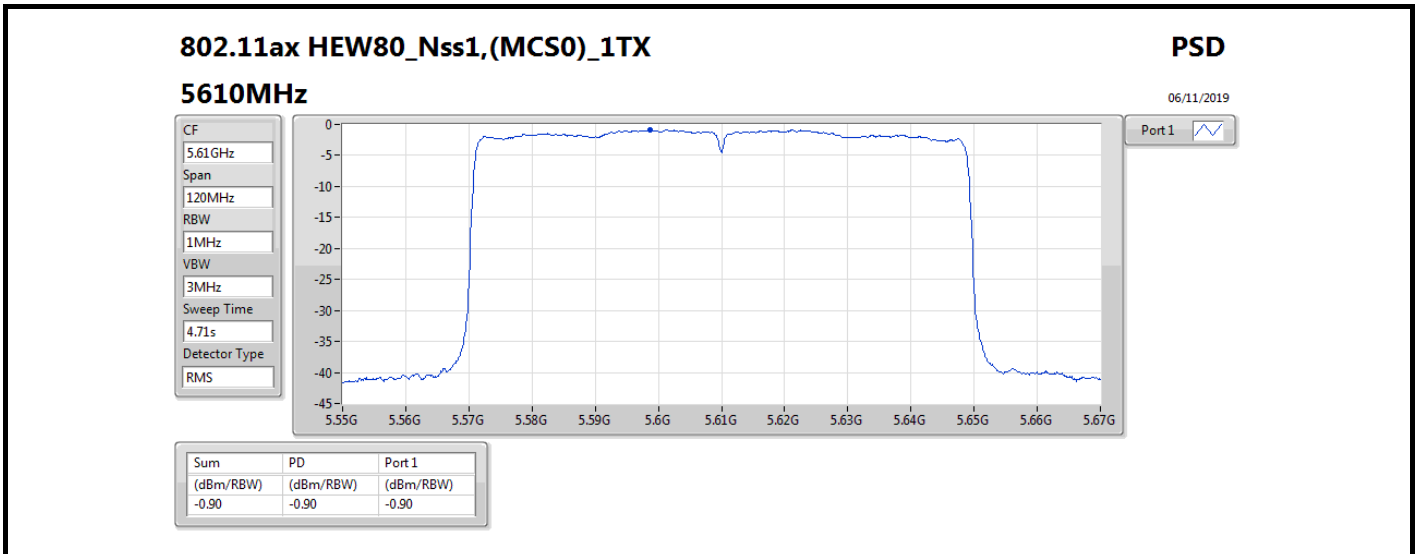

06/11/2019

Port 1

Sum	PD	Port 1
(dBm/RBW)	(dBm/RBW)	(dBm/RBW)
0.32	0.32	0.32

802.11ax HEW40_Nss1,(MCS0)_1TX

PSD

5710MHz Straddle 5.47-5.725GHz

06/11/2019

Port 1

Sum	PD	Port 1
(dBm/RBW)	(dBm/RBW)	(dBm/RBW)
5.36	5.36	5.36

Summary

Mode	PD (dBm/RBW)	EIRP PD (dBm/RBW)
5.15-5.25GHz	-	-
802.11ac VHT160_Nss2,(MCS0)_2TX	-9.14	-1.14
802.11ax HEW160_Nss2,(MCS0)_2TX	-9.00	-1.00
5.25-5.35GHz	-	-
802.11a_Nss1,(6Mbps)_2TX	5.94	16.95
802.11ac VHT20_Nss2,(MCS0)_2TX	7.86	15.86
802.11ac VHT40_Nss2,(MCS0)_2TX	5.03	13.03
802.11ac VHT80_Nss2,(MCS0)_2TX	-1.98	6.02
802.11ac VHT160_Nss2,(MCS0)_2TX	-10.09	-2.09
802.11ax HEW20_Nss2,(MCS0)_2TX	7.85	15.85
802.11ax HEW40_Nss2,(MCS0)_2TX	5.08	13.08
802.11ax HEW80_Nss2,(MCS0)_2TX	-1.88	6.12
802.11ax HEW160_Nss2,(MCS0)_2TX	-9.98	-1.98
5.47-5.725GHz	-	-
802.11a_Nss1,(6Mbps)_2TX	5.90	16.91
802.11ac VHT20_Nss2,(MCS0)_2TX	8.32	16.32
802.11ac VHT40_Nss2,(MCS0)_2TX	5.51	13.51
802.11ac VHT80_Nss2,(MCS0)_2TX	2.55	10.55
802.11ac VHT160_Nss2,(MCS0)_2TX	-7.62	0.38
802.11ax HEW20_Nss2,(MCS0)_2TX	8.31	16.31
802.11ax HEW40_Nss2,(MCS0)_2TX	5.51	13.51
802.11ax HEW80_Nss2,(MCS0)_2TX	2.58	10.58
802.11ax HEW160_Nss2,(MCS0)_2TX	-7.65	0.35
5.725-5.85GHz	-	-
802.11a_Nss1,(6Mbps)_2TX	4.00	15.01
802.11ac VHT20_Nss2,(MCS0)_2TX	6.55	14.55
802.11ac VHT40_Nss2,(MCS0)_2TX	3.03	11.03
802.11ac VHT80_Nss2,(MCS0)_2TX	-0.42	7.58
802.11ax HEW20_Nss2,(MCS0)_2TX	6.60	14.60
802.11ax HEW40_Nss2,(MCS0)_2TX	3.40	11.40
802.11ax HEW80_Nss2,(MCS0)_2TX	-0.43	7.57