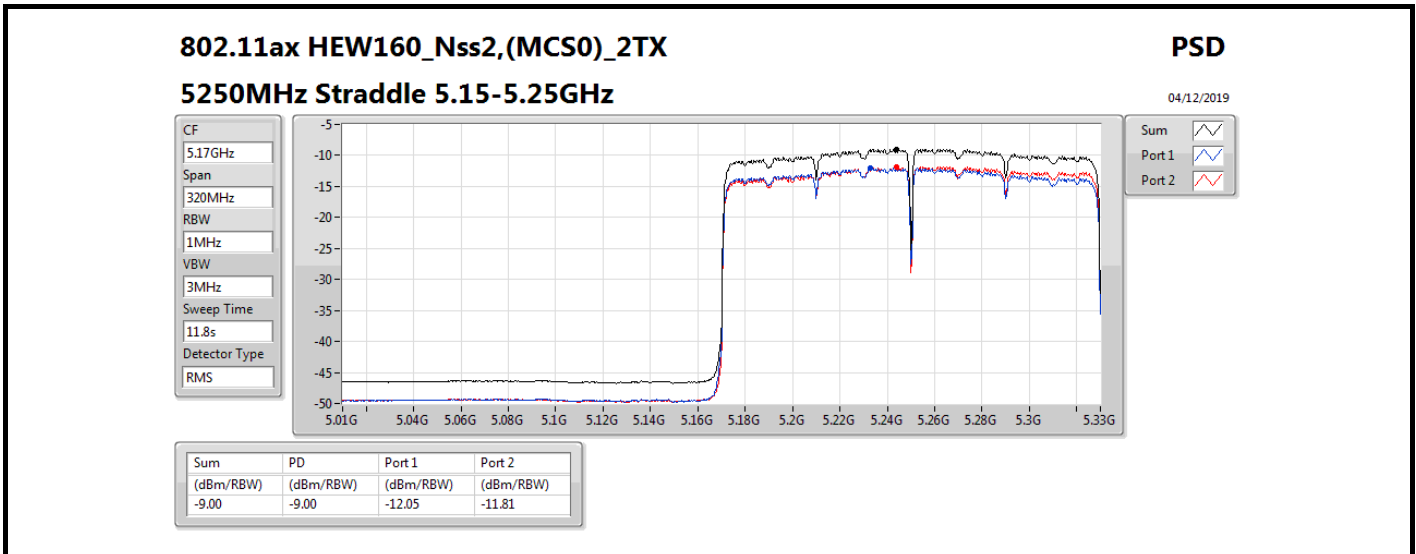

07/11/2019

Sum

Port 1

Port 2

Sum	PD	Port 1	Port 2
(dBm/RBW)	(dBm/RBW)	(dBm/RBW)	(dBm/RBW)
2.39	2.39	-0.83	-0.41

802.11ax HEW80_Nss2,(MCS0)_2TX

PSD

5690MHz Straddle 5.725-5.85GHz

07/11/2019

Sum

Port 1

Port 2

Sum	PD	Port 1	Port 2
(dBm/RBW)	(dBm/RBW)	(dBm/RBW)	(dBm/RBW)
-0.43	-0.43	-3.52	-3.36

Summary

Mode	PD (dBm/RBW)	EIRP PD (dBm/RBW)
5.15-5.25GHz	-	-
802.11ac VHT160_Nss1,(MCS0)_4TX	-7.13	6.89
802.11ax HEW160_Nss1,(MCS0)_4TX	-7.13	6.89
5.25-5.35GHz	-	-
802.11a_Nss1,(6Mbps)_4TX	2.90	16.92
802.11ac VHT20_Nss1,(MCS0)_4TX	2.84	16.86
802.11ac VHT40_Nss1,(MCS0)_4TX	2.83	16.85
802.11ac VHT80_Nss1,(MCS0)_4TX	-0.72	13.30
802.11ac VHT160_Nss1,(MCS0)_4TX	-7.42	6.60
802.11ax HEW20_Nss1,(MCS0)_4TX	2.83	16.85
802.11ax HEW40_Nss1,(MCS0)_4TX	2.76	16.78
802.11ax HEW80_Nss1,(MCS0)_4TX	-0.64	13.38
802.11ax HEW160_Nss1,(MCS0)_4TX	-7.22	6.80
5.47-5.725GHz	-	-
802.11a_Nss1,(6Mbps)_4TX	2.96	16.98
802.11ac VHT20_Nss1,(MCS0)_4TX	2.93	16.95
802.11ac VHT40_Nss1,(MCS0)_4TX	2.80	16.82
802.11ac VHT80_Nss1,(MCS0)_4TX	2.15	16.17
802.11ac VHT160_Nss1,(MCS0)_4TX	-4.85	9.17
802.11ax HEW20_Nss1,(MCS0)_4TX	2.93	16.95
802.11ax HEW40_Nss1,(MCS0)_4TX	2.71	16.73
802.11ax HEW80_Nss1,(MCS0)_4TX	2.30	16.32
802.11ax HEW160_Nss1,(MCS0)_4TX	-4.71	9.31
5.725-5.85GHz	-	-
802.11a_Nss1,(6Mbps)_4TX	0.97	14.99
802.11ac VHT20_Nss1,(MCS0)_4TX	1.00	15.02
802.11ac VHT40_Nss1,(MCS0)_4TX	0.23	14.25
802.11ac VHT80_Nss1,(MCS0)_4TX	-0.95	13.07
802.11ax HEW20_Nss1,(MCS0)_4TX	0.93	14.95
802.11ax HEW40_Nss1,(MCS0)_4TX	0.26	14.28
802.11ax HEW80_Nss1,(MCS0)_4TX	-0.66	13.36