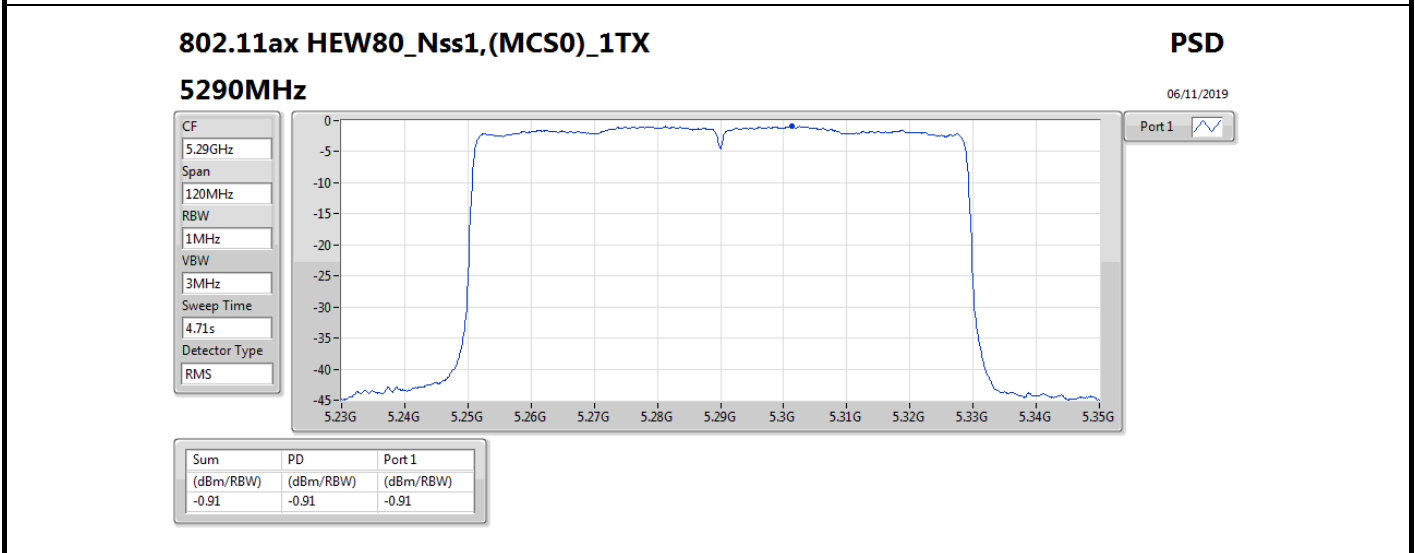

06/11/2019

Port 1

Sum	PD	Port 1
(dBm/RBW)	(dBm/RBW)	(dBm/RBW)
0.32	0.32	0.32

802.11ax HEW40_Nss1,(MCS0)_1TX

PSD

5710MHz Straddle 5.47-5.725GHz

06/11/2019

Port 1

Sum	PD	Port 1
(dBm/RBW)	(dBm/RBW)	(dBm/RBW)
5.36	5.36	5.36

Summary

Mode	PD (dBm/RBW)	EIRP PD (dBm/RBW)
5.15-5.25GHz	-	-
802.11ac VHT160_Nss2,(MCS0)_2TX	-9.14	-1.14
802.11ax HEW160_Nss2,(MCS0)_2TX	-9.00	-1.00
5.25-5.35GHz	-	-
802.11a_Nss1,(6Mbps)_2TX	5.94	16.95
802.11ac VHT20_Nss2,(MCS0)_2TX	7.86	15.86
802.11ac VHT40_Nss2,(MCS0)_2TX	5.03	13.03
802.11ac VHT80_Nss2,(MCS0)_2TX	-1.98	6.02
802.11ac VHT160_Nss2,(MCS0)_2TX	-10.09	-2.09
802.11ax HEW20_Nss2,(MCS0)_2TX	7.85	15.85
802.11ax HEW40_Nss2,(MCS0)_2TX	5.08	13.08
802.11ax HEW80_Nss2,(MCS0)_2TX	-1.88	6.12
802.11ax HEW160_Nss2,(MCS0)_2TX	-9.98	-1.98
5.47-5.725GHz	-	-
802.11a_Nss1,(6Mbps)_2TX	5.90	16.91
802.11ac VHT20_Nss2,(MCS0)_2TX	8.32	16.32
802.11ac VHT40_Nss2,(MCS0)_2TX	5.51	13.51
802.11ac VHT80_Nss2,(MCS0)_2TX	2.55	10.55
802.11ac VHT160_Nss2,(MCS0)_2TX	-7.62	0.38
802.11ax HEW20_Nss2,(MCS0)_2TX	8.31	16.31
802.11ax HEW40_Nss2,(MCS0)_2TX	5.51	13.51
802.11ax HEW80_Nss2,(MCS0)_2TX	2.58	10.58
802.11ax HEW160_Nss2,(MCS0)_2TX	-7.65	0.35
5.725-5.85GHz	-	-
802.11a_Nss1,(6Mbps)_2TX	4.00	15.01
802.11ac VHT20_Nss2,(MCS0)_2TX	6.55	14.55
802.11ac VHT40_Nss2,(MCS0)_2TX	3.03	11.03
802.11ac VHT80_Nss2,(MCS0)_2TX	-0.42	7.58
802.11ax HEW20_Nss2,(MCS0)_2TX	6.60	14.60
802.11ax HEW40_Nss2,(MCS0)_2TX	3.40	11.40
802.11ax HEW80_Nss2,(MCS0)_2TX	-0.43	7.57