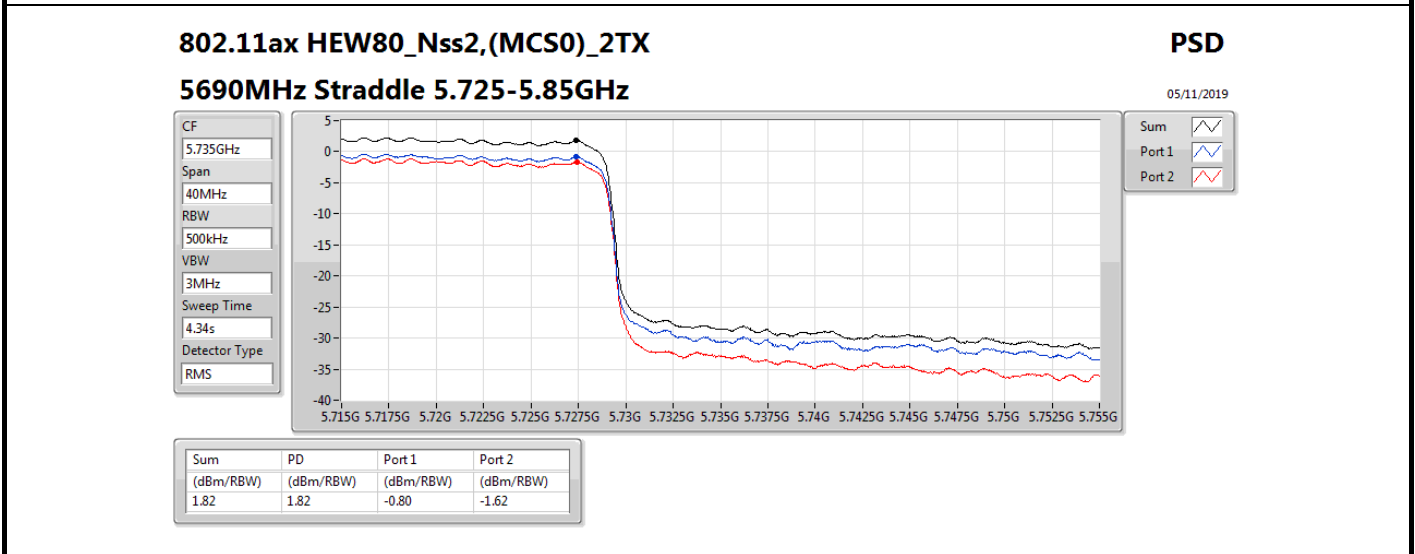

802.11ax HEW40_Nss2,(MCS0)_2TX
5710MHz Straddle 5.725-5.85GHz

PSD

05/11/2019

Sum	PD	Port 1	Port 2
(dBm/RBW)	(dBm/RBW)	(dBm/RBW)	(dBm/RBW)
5.51	5.51	2.85	2.12

802.11ax HEW80_Nss2,(MCS0)_2TX
5290MHz

PSD

05/11/2019

Sum	PD	Port 1	Port 2
(dBm/RBW)	(dBm/RBW)	(dBm/RBW)	(dBm/RBW)
2.59	2.59	-0.56	-0.27

802.11ax HEW80_Nss2,(MCS0)_2TX
5530MHz

PSD

05/11/2019

Sum	PD	Port 1	Port 2
(dBm/RBW)	(dBm/RBW)	(dBm/RBW)	(dBm/RBW)
2.59	2.59	-0.14	-0.60

Summary

Mode	PD (dBm/RBW)	EIRP PD (dBm/RBW)
5.15-5.25GHz	-	-
802.11ac VHT160_Nss1,(MCS0)_1TX	-8.44	-0.44
802.11ax HEW160_Nss1,(MCS0)_1TX	-8.36	-0.36
5.25-5.35GHz	-	-
802.11a_Nss1,(6Mbps)_1TX	8.04	16.04
802.11ac VHT20_Nss1,(MCS0)_1TX	8.16	16.16
802.11ac VHT40_Nss1,(MCS0)_1TX	4.95	12.95
802.11ac VHT80_Nss1,(MCS0)_1TX	-0.93	7.07
802.11ac VHT160_Nss1,(MCS0)_1TX	-9.36	-1.36
802.11ax HEW20_Nss1,(MCS0)_1TX	7.89	15.89
802.11ax HEW40_Nss1,(MCS0)_1TX	4.95	12.95
802.11ax HEW80_Nss1,(MCS0)_1TX	-0.91	7.09
802.11ax HEW160_Nss1,(MCS0)_1TX	-9.17	-1.17
5.47-5.725GHz	-	-
802.11a_Nss1,(6Mbps)_1TX	8.78	16.78
802.11ac VHT20_Nss1,(MCS0)_1TX	8.89	16.89
802.11ac VHT40_Nss1,(MCS0)_1TX	5.45	13.45
802.11ac VHT80_Nss1,(MCS0)_1TX	1.67	9.67
802.11ac VHT160_Nss1,(MCS0)_1TX	-9.06	-1.06
802.11ax HEW20_Nss1,(MCS0)_1TX	8.78	16.78
802.11ax HEW40_Nss1,(MCS0)_1TX	5.36	13.36
802.11ax HEW80_Nss1,(MCS0)_1TX	1.71	9.71
802.11ax HEW160_Nss1,(MCS0)_1TX	-8.76	-0.76
5.725-5.85GHz	-	-
802.11a_Nss1,(6Mbps)_1TX	7.07	15.07
802.11ac VHT20_Nss1,(MCS0)_1TX	7.17	15.17
802.11ac VHT40_Nss1,(MCS0)_1TX	3.35	11.35
802.11ac VHT80_Nss1,(MCS0)_1TX	-1.12	6.88
802.11ax HEW20_Nss1,(MCS0)_1TX	7.01	15.01
802.11ax HEW40_Nss1,(MCS0)_1TX	3.34	11.34
802.11ax HEW80_Nss1,(MCS0)_1TX	-0.79	7.21