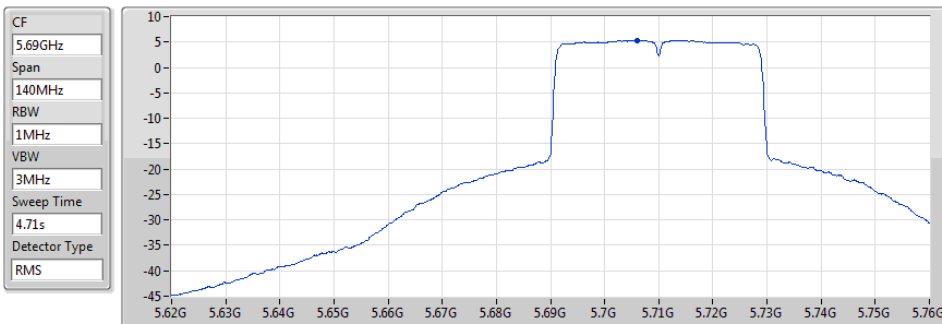

06/11/2019

Port 1

Sum	PD	Port 1
(dBm/RBW)	(dBm/RBW)	(dBm/RBW)
0.32	0.32	0.32

802.11ax HEW40_Nss1,(MCS0)_1TX

PSD

5710MHz Straddle 5.47-5.725GHz

06/11/2019

Port 1

Sum	PD	Port 1
(dBm/RBW)	(dBm/RBW)	(dBm/RBW)
5.36	5.36	5.36

Summary

Mode	PD (dBm/RBW)	EIRP PD (dBm/RBW)
5.15-5.25GHz	-	-
802.11ac VHT160_Nss2,(MCS0)_2TX	-9.14	-1.14
802.11ax HEW160_Nss2,(MCS0)_2TX	-9.00	-1.00
5.25-5.35GHz	-	-
802.11a_Nss1,(6Mbps)_2TX	5.94	16.95
802.11ac VHT20_Nss2,(MCS0)_2TX	7.86	15.86
802.11ac VHT40_Nss2,(MCS0)_2TX	5.03	13.03
802.11ac VHT80_Nss2,(MCS0)_2TX	-1.98	6.02
802.11ac VHT160_Nss2,(MCS0)_2TX	-10.09	-2.09
802.11ax HEW20_Nss2,(MCS0)_2TX	7.85	15.85
802.11ax HEW40_Nss2,(MCS0)_2TX	5.08	13.08
802.11ax HEW80_Nss2,(MCS0)_2TX	-1.88	6.12
802.11ax HEW160_Nss2,(MCS0)_2TX	-9.98	-1.98
5.47-5.725GHz	-	-
802.11a_Nss1,(6Mbps)_2TX	5.90	16.91
802.11ac VHT20_Nss2,(MCS0)_2TX	8.32	16.32
802.11ac VHT40_Nss2,(MCS0)_2TX	5.51	13.51
802.11ac VHT80_Nss2,(MCS0)_2TX	2.55	10.55
802.11ac VHT160_Nss2,(MCS0)_2TX	-7.62	0.38
802.11ax HEW20_Nss2,(MCS0)_2TX	8.31	16.31
802.11ax HEW40_Nss2,(MCS0)_2TX	5.51	13.51
802.11ax HEW80_Nss2,(MCS0)_2TX	2.58	10.58
802.11ax HEW160_Nss2,(MCS0)_2TX	-7.65	0.35
5.725-5.85GHz	-	-
802.11a_Nss1,(6Mbps)_2TX	4.00	15.01
802.11ac VHT20_Nss2,(MCS0)_2TX	6.55	14.55
802.11ac VHT40_Nss2,(MCS0)_2TX	3.03	11.03
802.11ac VHT80_Nss2,(MCS0)_2TX	-0.42	7.58
802.11ax HEW20_Nss2,(MCS0)_2TX	6.60	14.60
802.11ax HEW40_Nss2,(MCS0)_2TX	3.40	11.40
802.11ax HEW80_Nss2,(MCS0)_2TX	-0.43	7.57