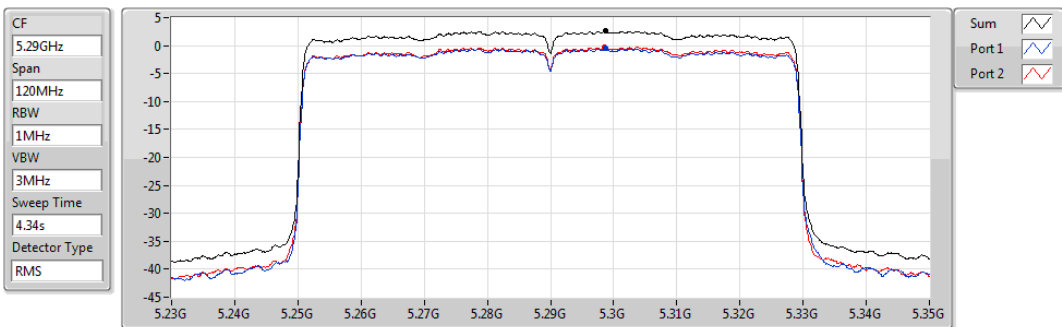

802.11ax HEW40_Nss2,(MCS0)_2TX
5710MHz Straddle 5.725-5.85GHz

PSD

05/11/2019

Sum	PD	Port 1	Port 2
(dBm/RBW)	(dBm/RBW)	(dBm/RBW)	(dBm/RBW)
5.51	5.51	2.85	2.12

802.11ax HEW80_Nss2,(MCS0)_2TX
5290MHz

PSD

05/11/2019

Sum	PD	Port 1	Port 2
(dBm/RBW)	(dBm/RBW)	(dBm/RBW)	(dBm/RBW)
2.59	2.59	-0.56	-0.27

802.11ax HEW80_Nss2,(MCS0)_2TX
5530MHz

PSD

05/11/2019

Sum	PD	Port 1	Port 2
(dBm/RBW)	(dBm/RBW)	(dBm/RBW)	(dBm/RBW)
2.59	2.59	-0.14	-0.60

Summary

Mode	PD (dBm/RBW)	EIRP PD (dBm/RBW)
5.15-5.25GHz	-	-
802.11ac VHT160_Nss1,(MCS0)_1TX	-8.44	-0.44
802.11ax HEW160_Nss1,(MCS0)_1TX	-8.36	-0.36
5.25-5.35GHz	-	-
802.11a_Nss1,(6Mbps)_1TX	8.04	16.04
802.11ac VHT20_Nss1,(MCS0)_1TX	8.16	16.16
802.11ac VHT40_Nss1,(MCS0)_1TX	4.95	12.95
802.11ac VHT80_Nss1,(MCS0)_1TX	-0.93	7.07
802.11ac VHT160_Nss1,(MCS0)_1TX	-9.36	-1.36
802.11ax HEW20_Nss1,(MCS0)_1TX	7.89	15.89
802.11ax HEW40_Nss1,(MCS0)_1TX	4.95	12.95
802.11ax HEW80_Nss1,(MCS0)_1TX	-0.91	7.09
802.11ax HEW160_Nss1,(MCS0)_1TX	-9.17	-1.17
5.47-5.725GHz	-	-
802.11a_Nss1,(6Mbps)_1TX	8.78	16.78
802.11ac VHT20_Nss1,(MCS0)_1TX	8.89	16.89
802.11ac VHT40_Nss1,(MCS0)_1TX	5.45	13.45
802.11ac VHT80_Nss1,(MCS0)_1TX	1.67	9.67
802.11ac VHT160_Nss1,(MCS0)_1TX	-9.06	-1.06
802.11ax HEW20_Nss1,(MCS0)_1TX	8.78	16.78
802.11ax HEW40_Nss1,(MCS0)_1TX	5.36	13.36
802.11ax HEW80_Nss1,(MCS0)_1TX	1.71	9.71
802.11ax HEW160_Nss1,(MCS0)_1TX	-8.76	-0.76
5.725-5.85GHz	-	-
802.11a_Nss1,(6Mbps)_1TX	7.07	15.07
802.11ac VHT20_Nss1,(MCS0)_1TX	7.17	15.17
802.11ac VHT40_Nss1,(MCS0)_1TX	3.35	11.35
802.11ac VHT80_Nss1,(MCS0)_1TX	-1.12	6.88
802.11ax HEW20_Nss1,(MCS0)_1TX	7.01	15.01
802.11ax HEW40_Nss1,(MCS0)_1TX	3.34	11.34
802.11ax HEW80_Nss1,(MCS0)_1TX	-0.79	7.21