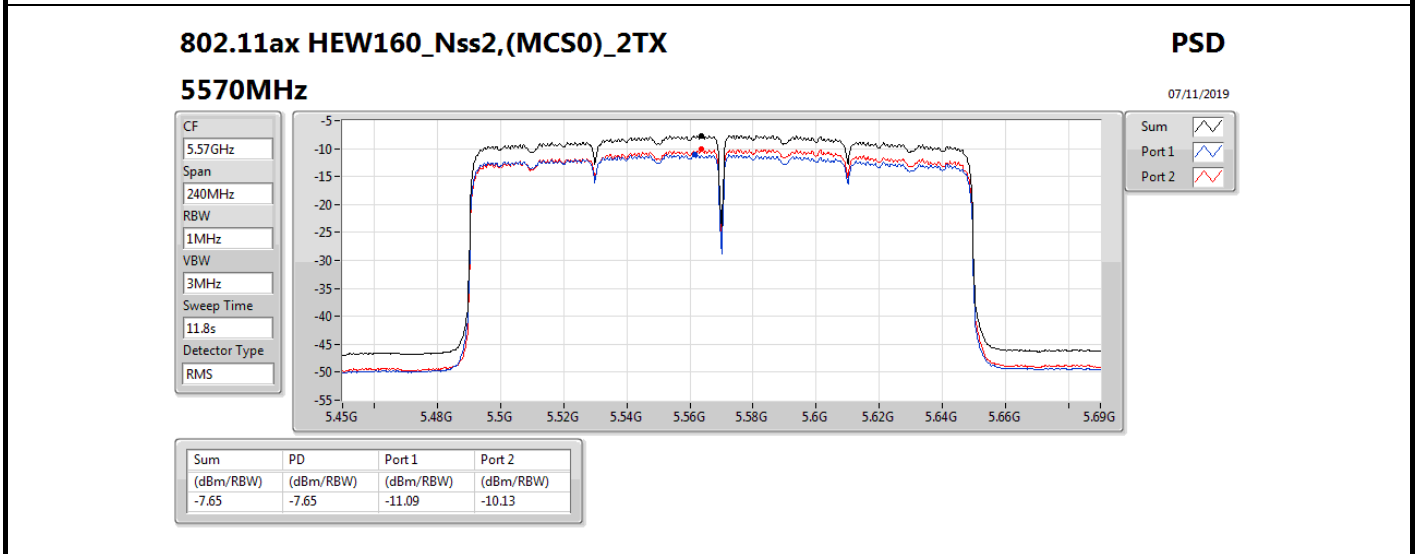

07/11/2019

Sum

Port 1

Port 2

Sum	PD	Port 1	Port 2
(dBm/RBW)	(dBm/RBW)	(dBm/RBW)	(dBm/RBW)
2.39	2.39	-0.83	-0.41

802.11ax HEW80_Nss2,(MCS0)_2TX

PSD

5690MHz Straddle 5.725-5.85GHz

07/11/2019

Sum

Port 1

Port 2

Sum	PD	Port 1	Port 2
(dBm/RBW)	(dBm/RBW)	(dBm/RBW)	(dBm/RBW)
-0.43	-0.43	-3.52	-3.36

Summary

Mode	PD (dBm/RBW)	EIRP PD (dBm/RBW)
5.15-5.25GHz	-	-
802.11ac VHT160_Nss1,(MCS0)_4TX	-7.13	6.89
802.11ax HEW160_Nss1,(MCS0)_4TX	-7.13	6.89
5.25-5.35GHz	-	-
802.11a_Nss1,(6Mbps)_4TX	2.90	16.92
802.11ac VHT20_Nss1,(MCS0)_4TX	2.84	16.86
802.11ac VHT40_Nss1,(MCS0)_4TX	2.83	16.85
802.11ac VHT80_Nss1,(MCS0)_4TX	-0.72	13.30
802.11ac VHT160_Nss1,(MCS0)_4TX	-7.42	6.60
802.11ax HEW20_Nss1,(MCS0)_4TX	2.83	16.85
802.11ax HEW40_Nss1,(MCS0)_4TX	2.76	16.78
802.11ax HEW80_Nss1,(MCS0)_4TX	-0.64	13.38
802.11ax HEW160_Nss1,(MCS0)_4TX	-7.22	6.80
5.47-5.725GHz	-	-
802.11a_Nss1,(6Mbps)_4TX	2.96	16.98
802.11ac VHT20_Nss1,(MCS0)_4TX	2.93	16.95
802.11ac VHT40_Nss1,(MCS0)_4TX	2.80	16.82
802.11ac VHT80_Nss1,(MCS0)_4TX	2.15	16.17
802.11ac VHT160_Nss1,(MCS0)_4TX	-4.85	9.17
802.11ax HEW20_Nss1,(MCS0)_4TX	2.93	16.95
802.11ax HEW40_Nss1,(MCS0)_4TX	2.71	16.73
802.11ax HEW80_Nss1,(MCS0)_4TX	2.30	16.32
802.11ax HEW160_Nss1,(MCS0)_4TX	-4.71	9.31
5.725-5.85GHz	-	-
802.11a_Nss1,(6Mbps)_4TX	0.97	14.99
802.11ac VHT20_Nss1,(MCS0)_4TX	1.00	15.02
802.11ac VHT40_Nss1,(MCS0)_4TX	0.23	14.25
802.11ac VHT80_Nss1,(MCS0)_4TX	-0.95	13.07
802.11ax HEW20_Nss1,(MCS0)_4TX	0.93	14.95
802.11ax HEW40_Nss1,(MCS0)_4TX	0.26	14.28
802.11ax HEW80_Nss1,(MCS0)_4TX	-0.66	13.36