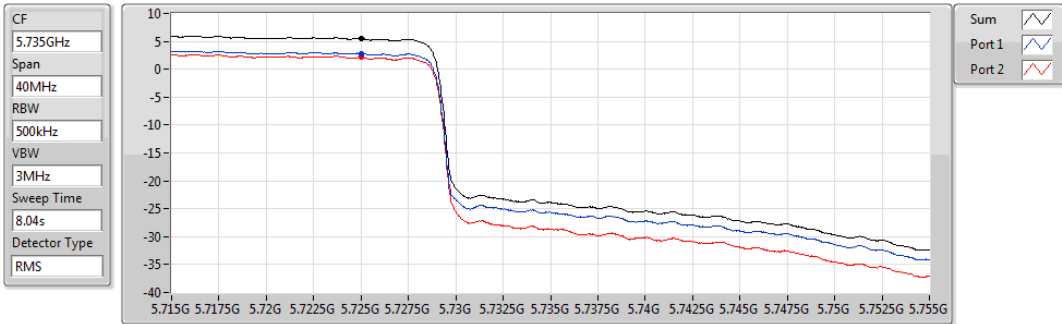

802.11ax HEW40_Nss2,(MCS0)_2TX
5710MHz Straddle 5.725-5.85GHz

PSD

05/11/2019

Sum	PD	Port 1	Port 2
(dBm/RBW)	(dBm/RBW)	(dBm/RBW)	(dBm/RBW)
5.51	5.51	2.85	2.12

802.11ax HEW80_Nss2,(MCS0)_2TX
5290MHz

PSD

05/11/2019

Sum	PD	Port 1	Port 2
(dBm/RBW)	(dBm/RBW)	(dBm/RBW)	(dBm/RBW)
2.59	2.59	-0.56	-0.27

802.11ax HEW80_Nss2,(MCS0)_2TX
5530MHz

PSD

05/11/2019

Sum	PD	Port 1	Port 2
(dBm/RBW)	(dBm/RBW)	(dBm/RBW)	(dBm/RBW)
2.59	2.59	-0.14	-0.60

Summary

Mode	PD (dBm/RBW)	EIRP PD (dBm/RBW)
5.15-5.25GHz	-	-
802.11ac VHT160_Nss1,(MCS0)_1TX	-8.44	-0.44
802.11ax HEW160_Nss1,(MCS0)_1TX	-8.36	-0.36
5.25-5.35GHz	-	-
802.11a_Nss1,(6Mbps)_1TX	8.04	16.04
802.11ac VHT20_Nss1,(MCS0)_1TX	8.16	16.16
802.11ac VHT40_Nss1,(MCS0)_1TX	4.95	12.95
802.11ac VHT80_Nss1,(MCS0)_1TX	-0.93	7.07
802.11ac VHT160_Nss1,(MCS0)_1TX	-9.36	-1.36
802.11ax HEW20_Nss1,(MCS0)_1TX	7.89	15.89
802.11ax HEW40_Nss1,(MCS0)_1TX	4.95	12.95
802.11ax HEW80_Nss1,(MCS0)_1TX	-0.91	7.09
802.11ax HEW160_Nss1,(MCS0)_1TX	-9.17	-1.17
5.47-5.725GHz	-	-
802.11a_Nss1,(6Mbps)_1TX	8.78	16.78
802.11ac VHT20_Nss1,(MCS0)_1TX	8.89	16.89
802.11ac VHT40_Nss1,(MCS0)_1TX	5.45	13.45
802.11ac VHT80_Nss1,(MCS0)_1TX	1.67	9.67
802.11ac VHT160_Nss1,(MCS0)_1TX	-9.06	-1.06
802.11ax HEW20_Nss1,(MCS0)_1TX	8.78	16.78
802.11ax HEW40_Nss1,(MCS0)_1TX	5.36	13.36
802.11ax HEW80_Nss1,(MCS0)_1TX	1.71	9.71
802.11ax HEW160_Nss1,(MCS0)_1TX	-8.76	-0.76
5.725-5.85GHz	-	-
802.11a_Nss1,(6Mbps)_1TX	7.07	15.07
802.11ac VHT20_Nss1,(MCS0)_1TX	7.17	15.17
802.11ac VHT40_Nss1,(MCS0)_1TX	3.35	11.35
802.11ac VHT80_Nss1,(MCS0)_1TX	-1.12	6.88
802.11ax HEW20_Nss1,(MCS0)_1TX	7.01	15.01
802.11ax HEW40_Nss1,(MCS0)_1TX	3.34	11.34
802.11ax HEW80_Nss1,(MCS0)_1TX	-0.79	7.21