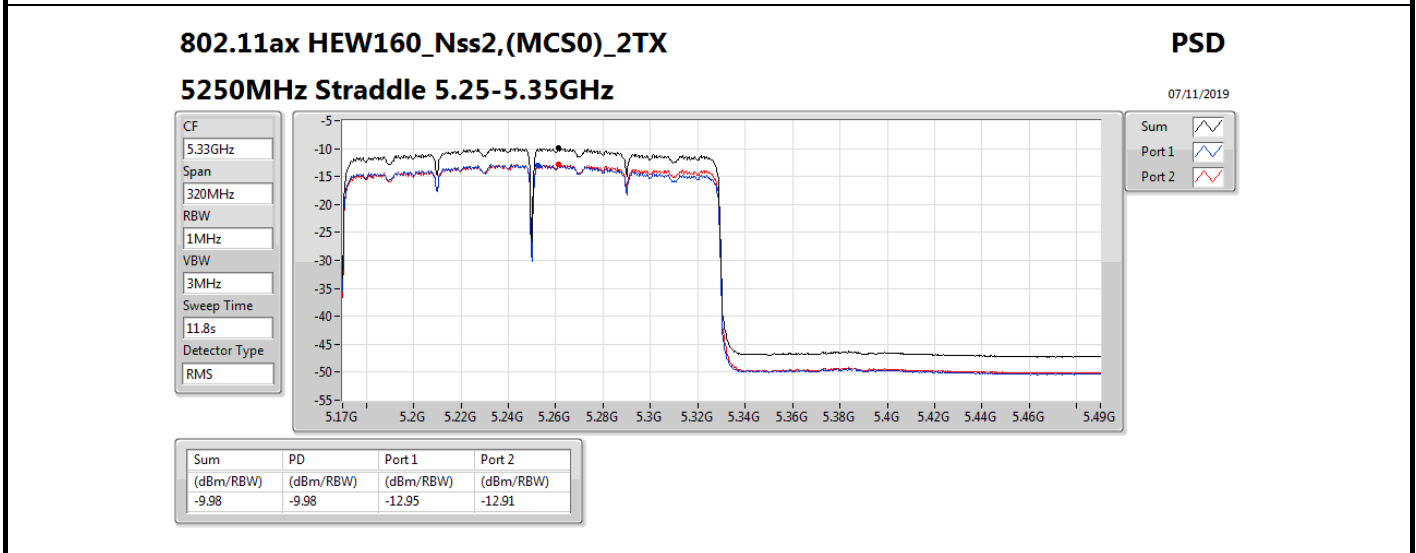

07/11/2019

Sum

Port 1

Port 2

Sum	PD	Port 1	Port 2
(dBm/RBW)	(dBm/RBW)	(dBm/RBW)	(dBm/RBW)
2.39	2.39	-0.83	-0.41

802.11ax HEW80_Nss2,(MCS0)_2TX

PSD

5690MHz Straddle 5.725-5.85GHz

07/11/2019

Sum

Port 1

Port 2

Sum	PD	Port 1	Port 2
(dBm/RBW)	(dBm/RBW)	(dBm/RBW)	(dBm/RBW)
-0.43	-0.43	-3.52	-3.36

Summary

Mode	PD (dBm/RBW)	EIRP PD (dBm/RBW)
5.15-5.25GHz	-	-
802.11ac VHT160_Nss1,(MCS0)_4TX	-7.13	6.89
802.11ax HEW160_Nss1,(MCS0)_4TX	-7.13	6.89
5.25-5.35GHz	-	-
802.11a_Nss1,(6Mbps)_4TX	2.90	16.92
802.11ac VHT20_Nss1,(MCS0)_4TX	2.84	16.86
802.11ac VHT40_Nss1,(MCS0)_4TX	2.83	16.85
802.11ac VHT80_Nss1,(MCS0)_4TX	-0.72	13.30
802.11ac VHT160_Nss1,(MCS0)_4TX	-7.42	6.60
802.11ax HEW20_Nss1,(MCS0)_4TX	2.83	16.85
802.11ax HEW40_Nss1,(MCS0)_4TX	2.76	16.78
802.11ax HEW80_Nss1,(MCS0)_4TX	-0.64	13.38
802.11ax HEW160_Nss1,(MCS0)_4TX	-7.22	6.80
5.47-5.725GHz	-	-
802.11a_Nss1,(6Mbps)_4TX	2.96	16.98
802.11ac VHT20_Nss1,(MCS0)_4TX	2.93	16.95
802.11ac VHT40_Nss1,(MCS0)_4TX	2.80	16.82
802.11ac VHT80_Nss1,(MCS0)_4TX	2.15	16.17
802.11ac VHT160_Nss1,(MCS0)_4TX	-4.85	9.17
802.11ax HEW20_Nss1,(MCS0)_4TX	2.93	16.95
802.11ax HEW40_Nss1,(MCS0)_4TX	2.71	16.73
802.11ax HEW80_Nss1,(MCS0)_4TX	2.30	16.32
802.11ax HEW160_Nss1,(MCS0)_4TX	-4.71	9.31
5.725-5.85GHz	-	-
802.11a_Nss1,(6Mbps)_4TX	0.97	14.99
802.11ac VHT20_Nss1,(MCS0)_4TX	1.00	15.02
802.11ac VHT40_Nss1,(MCS0)_4TX	0.23	14.25
802.11ac VHT80_Nss1,(MCS0)_4TX	-0.95	13.07
802.11ax HEW20_Nss1,(MCS0)_4TX	0.93	14.95
802.11ax HEW40_Nss1,(MCS0)_4TX	0.26	14.28
802.11ax HEW80_Nss1,(MCS0)_4TX	-0.66	13.36