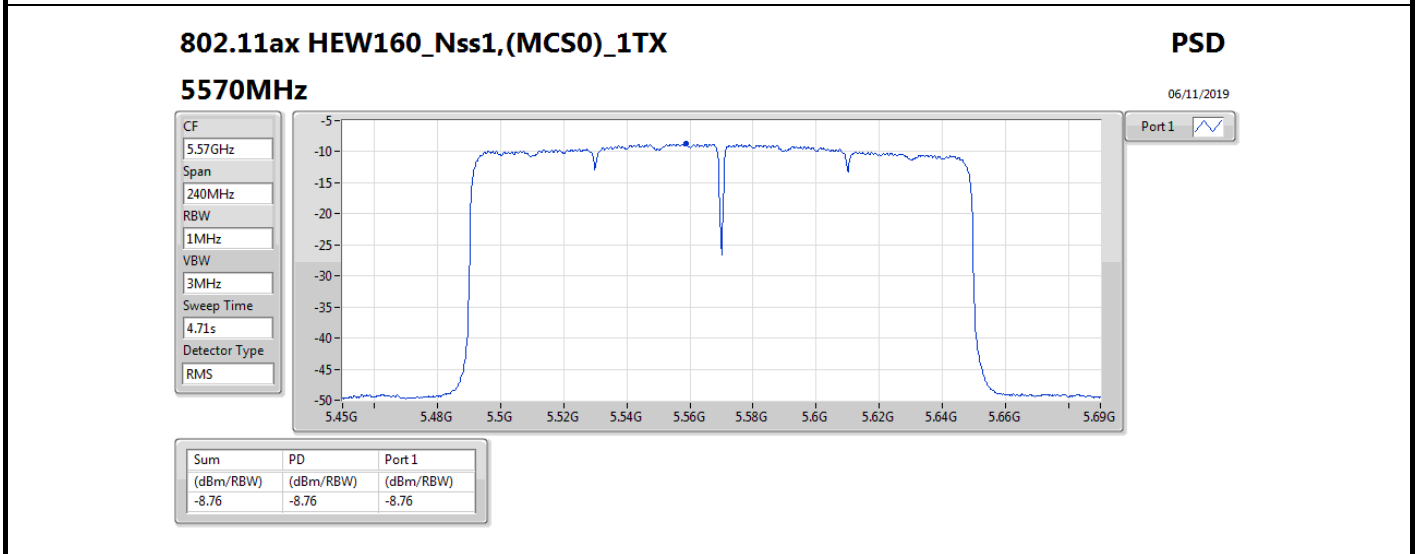

06/11/2019

Port 1

Sum	PD	Port 1
(dBm/RBW)	(dBm/RBW)	(dBm/RBW)
0.32	0.32	0.32

802.11ax HEW40_Nss1,(MCS0)_1TX

PSD

5710MHz Straddle 5.47-5.725GHz

06/11/2019

Port 1

Sum	PD	Port 1
(dBm/RBW)	(dBm/RBW)	(dBm/RBW)
5.36	5.36	5.36

Summary

Mode	PD (dBm/RBW)	EIRP PD (dBm/RBW)
5.15-5.25GHz	-	-
802.11ac VHT160_Nss2,(MCS0)_2TX	-9.14	-1.14
802.11ax HEW160_Nss2,(MCS0)_2TX	-9.00	-1.00
5.25-5.35GHz	-	-
802.11a_Nss1,(6Mbps)_2TX	5.94	16.95
802.11ac VHT20_Nss2,(MCS0)_2TX	7.86	15.86
802.11ac VHT40_Nss2,(MCS0)_2TX	5.03	13.03
802.11ac VHT80_Nss2,(MCS0)_2TX	-1.98	6.02
802.11ac VHT160_Nss2,(MCS0)_2TX	-10.09	-2.09
802.11ax HEW20_Nss2,(MCS0)_2TX	7.85	15.85
802.11ax HEW40_Nss2,(MCS0)_2TX	5.08	13.08
802.11ax HEW80_Nss2,(MCS0)_2TX	-1.88	6.12
802.11ax HEW160_Nss2,(MCS0)_2TX	-9.98	-1.98
5.47-5.725GHz	-	-
802.11a_Nss1,(6Mbps)_2TX	5.90	16.91
802.11ac VHT20_Nss2,(MCS0)_2TX	8.32	16.32
802.11ac VHT40_Nss2,(MCS0)_2TX	5.51	13.51
802.11ac VHT80_Nss2,(MCS0)_2TX	2.55	10.55
802.11ac VHT160_Nss2,(MCS0)_2TX	-7.62	0.38
802.11ax HEW20_Nss2,(MCS0)_2TX	8.31	16.31
802.11ax HEW40_Nss2,(MCS0)_2TX	5.51	13.51
802.11ax HEW80_Nss2,(MCS0)_2TX	2.58	10.58
802.11ax HEW160_Nss2,(MCS0)_2TX	-7.65	0.35
5.725-5.85GHz	-	-
802.11a_Nss1,(6Mbps)_2TX	4.00	15.01
802.11ac VHT20_Nss2,(MCS0)_2TX	6.55	14.55
802.11ac VHT40_Nss2,(MCS0)_2TX	3.03	11.03
802.11ac VHT80_Nss2,(MCS0)_2TX	-0.42	7.58
802.11ax HEW20_Nss2,(MCS0)_2TX	6.60	14.60
802.11ax HEW40_Nss2,(MCS0)_2TX	3.40	11.40
802.11ax HEW80_Nss2,(MCS0)_2TX	-0.43	7.57