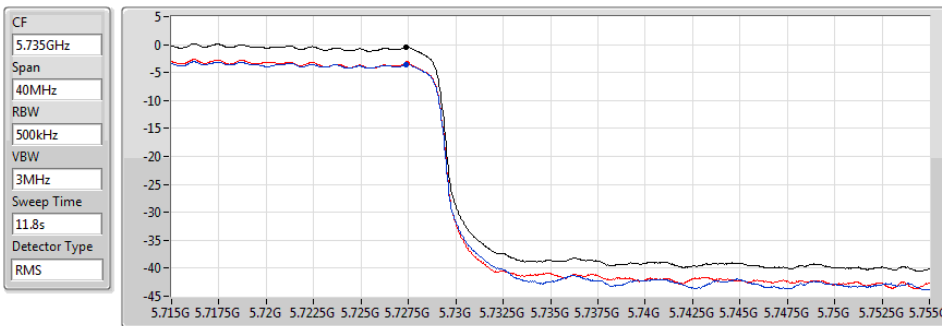

07/11/2019

Sum

Port 1

Port 2

Sum	PD	Port 1	Port 2
(dBm/RBW)	(dBm/RBW)	(dBm/RBW)	(dBm/RBW)
2.39	2.39	-0.83	-0.41

802.11ax HEW80_Nss2,(MCS0)_2TX

PSD

5690MHz Straddle 5.725-5.85GHz

07/11/2019

Sum

Port 1

Port 2

Sum	PD	Port 1	Port 2
(dBm/RBW)	(dBm/RBW)	(dBm/RBW)	(dBm/RBW)
-0.43	-0.43	-3.52	-3.36

Summary

Mode	PD (dBm/RBW)	EIRP PD (dBm/RBW)
5.15-5.25GHz	-	-
802.11ac VHT160_Nss1,(MCS0)_4TX	-7.13	6.89
802.11ax HEW160_Nss1,(MCS0)_4TX	-7.13	6.89
5.25-5.35GHz	-	-
802.11a_Nss1,(6Mbps)_4TX	2.90	16.92
802.11ac VHT20_Nss1,(MCS0)_4TX	2.84	16.86
802.11ac VHT40_Nss1,(MCS0)_4TX	2.83	16.85
802.11ac VHT80_Nss1,(MCS0)_4TX	-0.72	13.30
802.11ac VHT160_Nss1,(MCS0)_4TX	-7.42	6.60
802.11ax HEW20_Nss1,(MCS0)_4TX	2.83	16.85
802.11ax HEW40_Nss1,(MCS0)_4TX	2.76	16.78
802.11ax HEW80_Nss1,(MCS0)_4TX	-0.64	13.38
802.11ax HEW160_Nss1,(MCS0)_4TX	-7.22	6.80
5.47-5.725GHz	-	-
802.11a_Nss1,(6Mbps)_4TX	2.96	16.98
802.11ac VHT20_Nss1,(MCS0)_4TX	2.93	16.95
802.11ac VHT40_Nss1,(MCS0)_4TX	2.80	16.82
802.11ac VHT80_Nss1,(MCS0)_4TX	2.15	16.17
802.11ac VHT160_Nss1,(MCS0)_4TX	-4.85	9.17
802.11ax HEW20_Nss1,(MCS0)_4TX	2.93	16.95
802.11ax HEW40_Nss1,(MCS0)_4TX	2.71	16.73
802.11ax HEW80_Nss1,(MCS0)_4TX	2.30	16.32
802.11ax HEW160_Nss1,(MCS0)_4TX	-4.71	9.31
5.725-5.85GHz	-	-
802.11a_Nss1,(6Mbps)_4TX	0.97	14.99
802.11ac VHT20_Nss1,(MCS0)_4TX	1.00	15.02
802.11ac VHT40_Nss1,(MCS0)_4TX	0.23	14.25
802.11ac VHT80_Nss1,(MCS0)_4TX	-0.95	13.07
802.11ax HEW20_Nss1,(MCS0)_4TX	0.93	14.95
802.11ax HEW40_Nss1,(MCS0)_4TX	0.26	14.28
802.11ax HEW80_Nss1,(MCS0)_4TX	-0.66	13.36