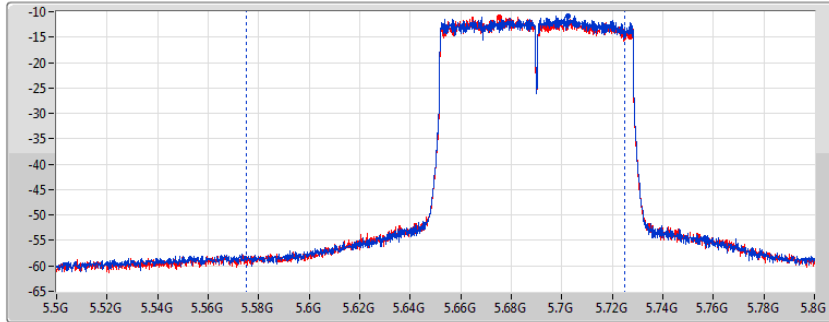

DG = Directional Gain; **Port X** = Port X output power

802.11ac VHT40-BF_Nss1,(MCS0)_2TX

AV Power

5710MHz Straddle 5.725-5.85GHz

04/12/2019

CF
5.735GHz
Span
40MHz
RBW
100kHz
VBW
300kHz
Sweep Time
25ms
Detector Type
RMS
CP BW
20MHz

Port 1
Port 2

Sum=Total Power
PX=Port X

Sum(dBm)	P1(dBm)	P2(dBm)
8.21	5.51	4.87

802.11ac VHT80-BF_Nss1,(MCS0)_2TX

AV Power

5690MHz Straddle 5.47-5.725GHz

04/12/2019

CF
5.65GHz
Span
300MHz
RBW
100kHz
VBW
300kHz
Sweep Time
25ms
Detector Type
RMS
CP BW
150MHz

Port 1
Port 2

Sum=Total Power
PX=Port X

Sum(dBm)	P1(dBm)	P2(dBm)
18.54	15.64	15.41

802.11ac VHT80-BF_Nss1,(MCS0)_2TX

AV Power

5690MHz Straddle 5.725-5.85GHz

04/12/2019

CF
5.735GHz
Span
40MHz
RBW
100kHz
VBW
300kHz
Sweep Time
25ms
Detector Type
RMS
CP BW
20MHz