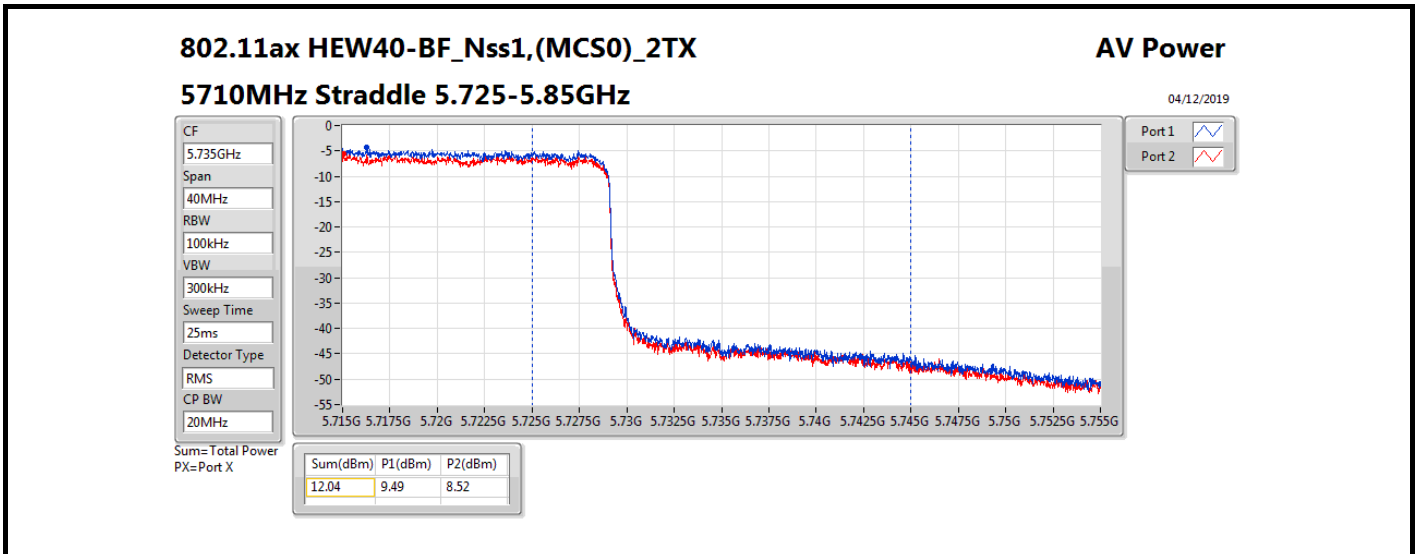

Summary

Mode	Total Power (dBm)	Total Power (W)	EIRP (dBm)	EIRP (W)
5.15-5.25GHz	-	-	-	-
802.11ac VHT160-BF_Nss1,(MCS0)_4TX	12.87	0.01936	26.89	0.48865
802.11ax HEW160-BF_Nss1,(MCS0)_4TX	12.98	0.01986	27.00	0.50119
5.25-5.35GHz	-	-	-	-
802.11ac VHT20-BF_Nss1,(MCS0)_4TX	15.38	0.03451	29.40	0.87096
802.11ac VHT40-BF_Nss1,(MCS0)_4TX	15.75	0.03758	29.77	0.94842
802.11ac VHT80-BF_Nss1,(MCS0)_4TX	14.99	0.03155	29.01	0.79616
802.11ac VHT160-BF_Nss1,(MCS0)_4TX	13.21	0.02094	27.23	0.52845
802.11ax HEW20-BF_Nss1,(MCS0)_4TX	15.95	0.03936	29.97	0.99312
802.11ax HEW40-BF_Nss1,(MCS0)_4TX	15.78	0.03784	29.80	0.95499
802.11ax HEW80-BF_Nss1,(MCS0)_4TX	15.09	0.03228	29.11	0.81470
802.11ax HEW160-BF_Nss1,(MCS0)_4TX	13.25	0.02113	27.27	0.53333
5.47-5.725GHz	-	-	-	-
802.11ac VHT20-BF_Nss1,(MCS0)_4TX	15.45	0.03508	29.47	0.88512
802.11ac VHT40-BF_Nss1,(MCS0)_4TX	15.74	0.03750	29.76	0.94624
802.11ac VHT80-BF_Nss1,(MCS0)_4TX	15.55	0.03589	29.57	0.90573
802.11ac VHT160-BF_Nss1,(MCS0)_4TX	15.71	0.03724	29.73	0.93972
802.11ax HEW20-BF_Nss1,(MCS0)_4TX	15.81	0.03811	29.83	0.96161
802.11ax HEW40-BF_Nss1,(MCS0)_4TX	15.95	0.03936	29.97	0.99312
802.11ax HEW80-BF_Nss1,(MCS0)_4TX	15.79	0.03793	29.81	0.95719
802.11ax HEW160-BF_Nss1,(MCS0)_4TX	15.91	0.03899	29.93	0.98401
5.725-5.85GHz	-	-	-	-
802.11ac VHT20-BF_Nss1,(MCS0)_4TX	8.71	0.00743	22.73	0.18750
802.11ac VHT40-BF_Nss1,(MCS0)_4TX	4.90	0.00309	18.92	0.07798
802.11ac VHT80-BF_Nss1,(MCS0)_4TX	0.96	0.00125	14.98	0.03148
802.11ax HEW20-BF_Nss1,(MCS0)_4TX	9.37	0.00865	23.39	0.21827
802.11ax HEW40-BF_Nss1,(MCS0)_4TX	5.75	0.00376	19.77	0.09484
802.11ax HEW80-BF_Nss1,(MCS0)_4TX	1.70	0.00148	15.72	0.03733