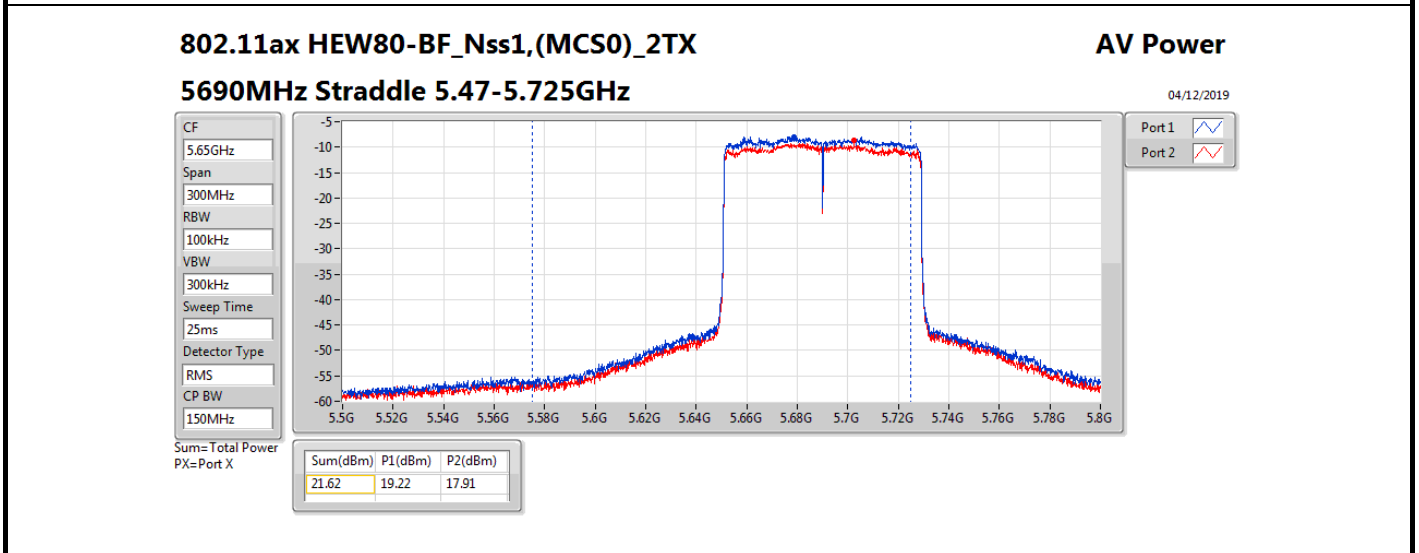

Summary

Mode	Total Power (dBm)	Total Power (W)	EIRP (dBm)	EIRP (W)
5.15-5.25GHz	-	-	-	-
802.11ac VHT160-BF_Nss1,(MCS0)_4TX	12.87	0.01936	26.89	0.48865
802.11ax HEW160-BF_Nss1,(MCS0)_4TX	12.98	0.01986	27.00	0.50119
5.25-5.35GHz	-	-	-	-
802.11ac VHT20-BF_Nss1,(MCS0)_4TX	15.38	0.03451	29.40	0.87096
802.11ac VHT40-BF_Nss1,(MCS0)_4TX	15.75	0.03758	29.77	0.94842
802.11ac VHT80-BF_Nss1,(MCS0)_4TX	14.99	0.03155	29.01	0.79616
802.11ac VHT160-BF_Nss1,(MCS0)_4TX	13.21	0.02094	27.23	0.52845
802.11ax HEW20-BF_Nss1,(MCS0)_4TX	15.95	0.03936	29.97	0.99312
802.11ax HEW40-BF_Nss1,(MCS0)_4TX	15.78	0.03784	29.80	0.95499
802.11ax HEW80-BF_Nss1,(MCS0)_4TX	15.09	0.03228	29.11	0.81470
802.11ax HEW160-BF_Nss1,(MCS0)_4TX	13.25	0.02113	27.27	0.53333
5.47-5.725GHz	-	-	-	-
802.11ac VHT20-BF_Nss1,(MCS0)_4TX	15.45	0.03508	29.47	0.88512
802.11ac VHT40-BF_Nss1,(MCS0)_4TX	15.74	0.03750	29.76	0.94624
802.11ac VHT80-BF_Nss1,(MCS0)_4TX	15.55	0.03589	29.57	0.90573
802.11ac VHT160-BF_Nss1,(MCS0)_4TX	15.71	0.03724	29.73	0.93972
802.11ax HEW20-BF_Nss1,(MCS0)_4TX	15.81	0.03811	29.83	0.96161
802.11ax HEW40-BF_Nss1,(MCS0)_4TX	15.95	0.03936	29.97	0.99312
802.11ax HEW80-BF_Nss1,(MCS0)_4TX	15.79	0.03793	29.81	0.95719
802.11ax HEW160-BF_Nss1,(MCS0)_4TX	15.91	0.03899	29.93	0.98401
5.725-5.85GHz	-	-	-	-
802.11ac VHT20-BF_Nss1,(MCS0)_4TX	8.71	0.00743	22.73	0.18750
802.11ac VHT40-BF_Nss1,(MCS0)_4TX	4.90	0.00309	18.92	0.07798
802.11ac VHT80-BF_Nss1,(MCS0)_4TX	0.96	0.00125	14.98	0.03148
802.11ax HEW20-BF_Nss1,(MCS0)_4TX	9.37	0.00865	23.39	0.21827
802.11ax HEW40-BF_Nss1,(MCS0)_4TX	5.75	0.00376	19.77	0.09484
802.11ax HEW80-BF_Nss1,(MCS0)_4TX	1.70	0.00148	15.72	0.03733