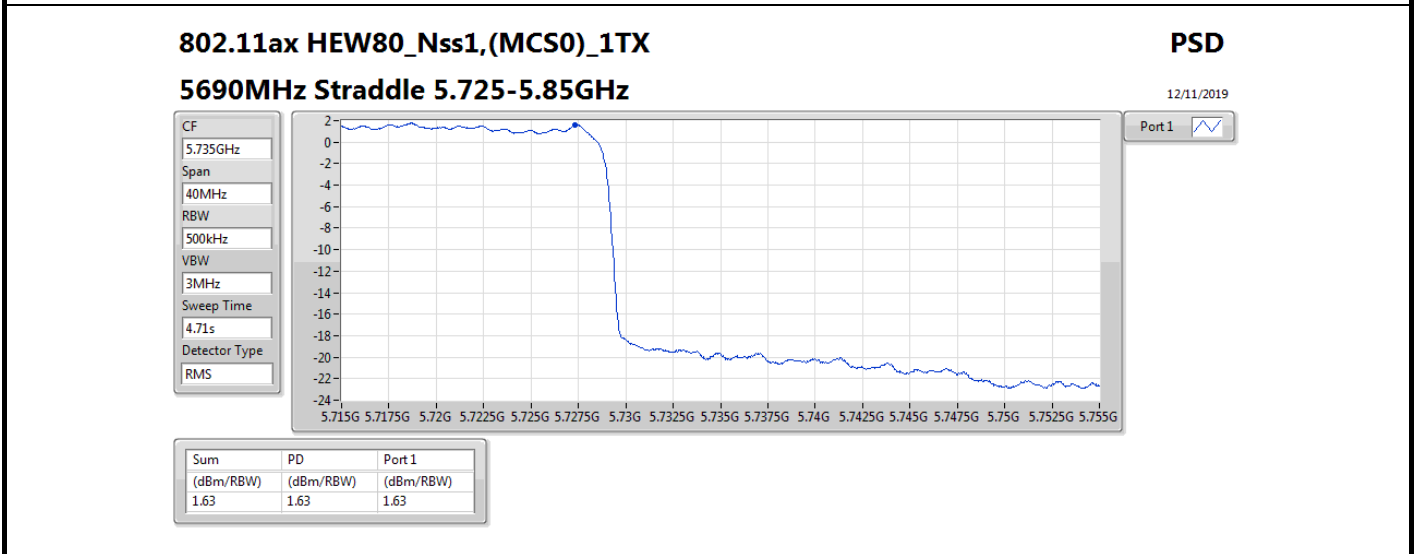

PSD

5710MHz Straddle 5.725-5.85GHz

12/11/2019

Sum	PD	Port1
(dBm/RBW)	(dBm/RBW)	(dBm/RBW)
5.87	5.87	5.87

802.11ax HEW80_Nss1,(MCS0)_1TX

PSD

5290MHz

12/11/2019

Sum	PD	Port1
(dBm/RBW)	(dBm/RBW)	(dBm/RBW)
3.79	3.79	3.79

802.11ax HEW80_Nss1,(MCS0)_1TX

PSD

5530MHz

12/11/2019

Sum	PD	Port1
(dBm/RBW)	(dBm/RBW)	(dBm/RBW)
0.99	0.99	0.99

Summary

Mode	PD (dBm/RBW)	EIRP PD (dBm/RBW)
5.15-5.25GHz	-	-
802.11ac VHT160_Nss2,(MCS0)_2TX	-3.10	2.48
802.11ax HEW160_Nss2,(MCS0)_2TX	-2.77	2.81
5.25-5.35GHz	-	-
802.11a_Nss1,(6Mbps)_2TX	8.34	16.93
802.11ac VHT20_Nss2,(MCS0)_2TX	10.65	16.23
802.11ac VHT40_Nss2,(MCS0)_2TX	7.85	13.43
802.11ac VHT80_Nss2,(MCS0)_2TX	4.37	9.95
802.11ac VHT160_Nss2,(MCS0)_2TX	-2.78	2.80
802.11ax HEW20_Nss2,(MCS0)_2TX	10.46	16.04
802.11ax HEW40_Nss2,(MCS0)_2TX	7.72	13.30
802.11ax HEW80_Nss2,(MCS0)_2TX	4.42	10.00
802.11ax HEW160_Nss2,(MCS0)_2TX	-2.50	3.08
5.47-5.725GHz	-	-
802.11a_Nss1,(6Mbps)_2TX	8.40	16.99
802.11ac VHT20_Nss2,(MCS0)_2TX	10.74	16.32
802.11ac VHT40_Nss2,(MCS0)_2TX	8.13	13.71
802.11ac VHT80_Nss2,(MCS0)_2TX	5.26	10.84
802.11ac VHT160_Nss2,(MCS0)_2TX	0.51	6.09
802.11ax HEW20_Nss2,(MCS0)_2TX	10.66	16.24
802.11ax HEW40_Nss2,(MCS0)_2TX	8.04	13.62
802.11ax HEW80_Nss2,(MCS0)_2TX	5.17	10.75
802.11ax HEW160_Nss2,(MCS0)_2TX	0.61	6.19
5.725-5.85GHz	-	-
802.11a_Nss1,(6Mbps)_2TX	6.41	15.00
802.11ac VHT20_Nss2,(MCS0)_2TX	8.81	14.39
802.11ac VHT40_Nss2,(MCS0)_2TX	5.89	11.47
802.11ac VHT80_Nss2,(MCS0)_2TX	2.34	7.92
802.11ax HEW20_Nss2,(MCS0)_2TX	8.67	14.25
802.11ax HEW40_Nss2,(MCS0)_2TX	6.00	11.58
802.11ax HEW80_Nss2,(MCS0)_2TX	2.28	7.86