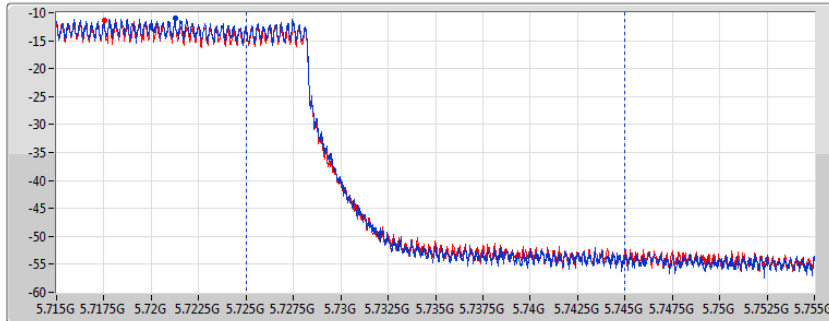

Port 1
Port 2

Sum=Total Power
PX=Port X

Sum(dBm)	P1(dBm)	P2(dBm)
8.21	5.51	4.87

802.11ac VHT80-BF_Nss1,(MCS0)_2TX

AV Power

5690MHz Straddle 5.47-5.725GHz

04/12/2019

CF
5.65GHz
Span
300MHz
RBW
100kHz
VBW
300kHz
Sweep Time
25ms
Detector Type
RMS
CP BW
150MHz

Port 1
Port 2

Sum=Total Power
PX=Port X

Sum(dBm)	P1(dBm)	P2(dBm)
18.54	15.64	15.41

802.11ac VHT80-BF_Nss1,(MCS0)_2TX

AV Power

5690MHz Straddle 5.725-5.85GHz

04/12/2019

CF
5.735GHz
Span
40MHz
RBW
100kHz
VBW
300kHz
Sweep Time
25ms
Detector Type
RMS
CP BW
20MHz

Port 1
Port 2

Sum=Total Power
PX=Port X

Sum(dBm)	P1(dBm)	P2(dBm)
4.24	1.46	0.98

Summary

Mode	Total Power (dBm)	Total Power (W)	EIRP (dBm)	EIRP (W)
5.25-5.35GHz	-	-	-	-
802.11ac VHT20-BF_Nss1,(MCS0)_2TX	15.73	0.03741	29.44	0.87902
802.11ac VHT40-BF_Nss1,(MCS0)_2TX	15.91	0.03899	29.62	0.91622
802.11ac VHT80-BF_Nss1,(MCS0)_2TX	15.99	0.03972	29.70	0.93325
802.11ax HEW20-BF_Nss1,(MCS0)_2TX	16.03	0.04009	29.74	0.94189
802.11ax HEW40-BF_Nss1,(MCS0)_2TX	16.09	0.04064	29.80	0.95499
802.11ax HEW80-BF_Nss1,(MCS0)_2TX	16.24	0.04207	29.95	0.98855
5.47-5.725GHz	-	-	-	-
802.11ac VHT20-BF_Nss1,(MCS0)_2TX	15.73	0.03741	29.44	0.87902
802.11ac VHT40-BF_Nss1,(MCS0)_2TX	16.00	0.03981	29.71	0.93541
802.11ac VHT80-BF_Nss1,(MCS0)_2TX	15.85	0.03846	29.56	0.90365
802.11ax HEW20-BF_Nss1,(MCS0)_2TX	15.80	0.03802	29.51	0.89331
802.11ax HEW40-BF_Nss1,(MCS0)_2TX	16.21	0.04178	29.92	0.98175
802.11ax HEW80-BF_Nss1,(MCS0)_2TX	16.20	0.04169	29.91	0.97949
5.725-5.85GHz	-	-	-	-
802.11ac VHT20-BF_Nss1,(MCS0)_2TX	9.25	0.00841	22.96	0.19770
802.11ac VHT40-BF_Nss1,(MCS0)_2TX	5.47	0.00352	19.18	0.08279
802.11ac VHT80-BF_Nss1,(MCS0)_2TX	1.52	0.00142	15.23	0.03334
802.11ax HEW20-BF_Nss1,(MCS0)_2TX	9.77	0.00948	23.48	0.22284
802.11ax HEW40-BF_Nss1,(MCS0)_2TX	6.19	0.00416	19.90	0.09772
802.11ax HEW80-BF_Nss1,(MCS0)_2TX	2.41	0.00174	16.12	0.04093