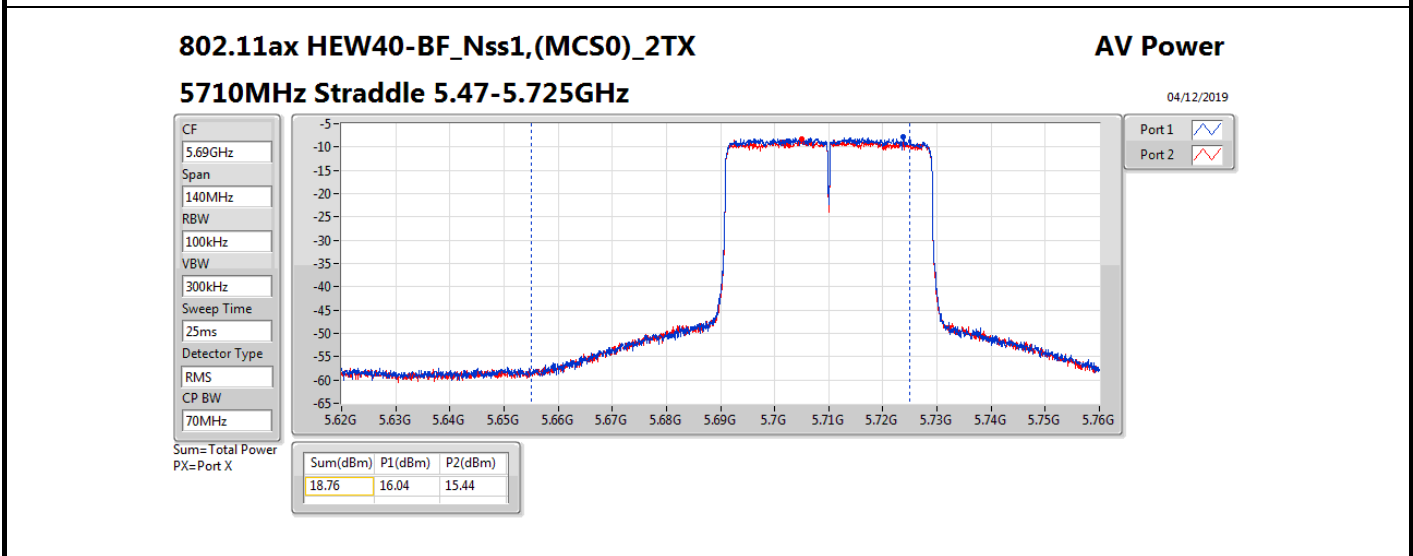

Port 1
Port 2

Sum=Total Power
PX=Port X

Sum(dBm)	P1(dBm)	P2(dBm)
8.21	5.51	4.87

802.11ac VHT80-BF_Nss1,(MCS0)_2TX

AV Power

5690MHz Straddle 5.47-5.725GHz

04/12/2019

CF
5.65GHz
Span
300MHz
RBW
100kHz
VBW
300kHz
Sweep Time
25ms
Detector Type
RMS
CP BW
150MHz

Port 1
Port 2

Sum=Total Power
PX=Port X

Sum(dBm)	P1(dBm)	P2(dBm)
18.54	15.64	15.41

802.11ac VHT80-BF_Nss1,(MCS0)_2TX

AV Power

5690MHz Straddle 5.725-5.85GHz

04/12/2019

CF
5.735GHz
Span
40MHz
RBW
100kHz
VBW
300kHz
Sweep Time
25ms
Detector Type
RMS
CP BW
20MHz

Port 1
Port 2

Sum=Total Power
PX=Port X

Sum(dBm)	P1(dBm)	P2(dBm)
4.24	1.46	0.98

Summary

Mode	Total Power (dBm)	Total Power (W)	EIRP (dBm)	EIRP (W)
5.25-5.35GHz	-	-	-	-
802.11ac VHT20-BF_Nss1,(MCS0)_2TX	15.73	0.03741	29.44	0.87902
802.11ac VHT40-BF_Nss1,(MCS0)_2TX	15.91	0.03899	29.62	0.91622
802.11ac VHT80-BF_Nss1,(MCS0)_2TX	15.99	0.03972	29.70	0.93325
802.11ax HEW20-BF_Nss1,(MCS0)_2TX	16.03	0.04009	29.74	0.94189
802.11ax HEW40-BF_Nss1,(MCS0)_2TX	16.09	0.04064	29.80	0.95499
802.11ax HEW80-BF_Nss1,(MCS0)_2TX	16.24	0.04207	29.95	0.98855
5.47-5.725GHz	-	-	-	-
802.11ac VHT20-BF_Nss1,(MCS0)_2TX	15.73	0.03741	29.44	0.87902
802.11ac VHT40-BF_Nss1,(MCS0)_2TX	16.00	0.03981	29.71	0.93541
802.11ac VHT80-BF_Nss1,(MCS0)_2TX	15.85	0.03846	29.56	0.90365
802.11ax HEW20-BF_Nss1,(MCS0)_2TX	15.80	0.03802	29.51	0.89331
802.11ax HEW40-BF_Nss1,(MCS0)_2TX	16.21	0.04178	29.92	0.98175
802.11ax HEW80-BF_Nss1,(MCS0)_2TX	16.20	0.04169	29.91	0.97949
5.725-5.85GHz	-	-	-	-
802.11ac VHT20-BF_Nss1,(MCS0)_2TX	9.25	0.00841	22.96	0.19770
802.11ac VHT40-BF_Nss1,(MCS0)_2TX	5.47	0.00352	19.18	0.08279
802.11ac VHT80-BF_Nss1,(MCS0)_2TX	1.52	0.00142	15.23	0.03334
802.11ax HEW20-BF_Nss1,(MCS0)_2TX	9.77	0.00948	23.48	0.22284
802.11ax HEW40-BF_Nss1,(MCS0)_2TX	6.19	0.00416	19.90	0.09772
802.11ax HEW80-BF_Nss1,(MCS0)_2TX	2.41	0.00174	16.12	0.04093