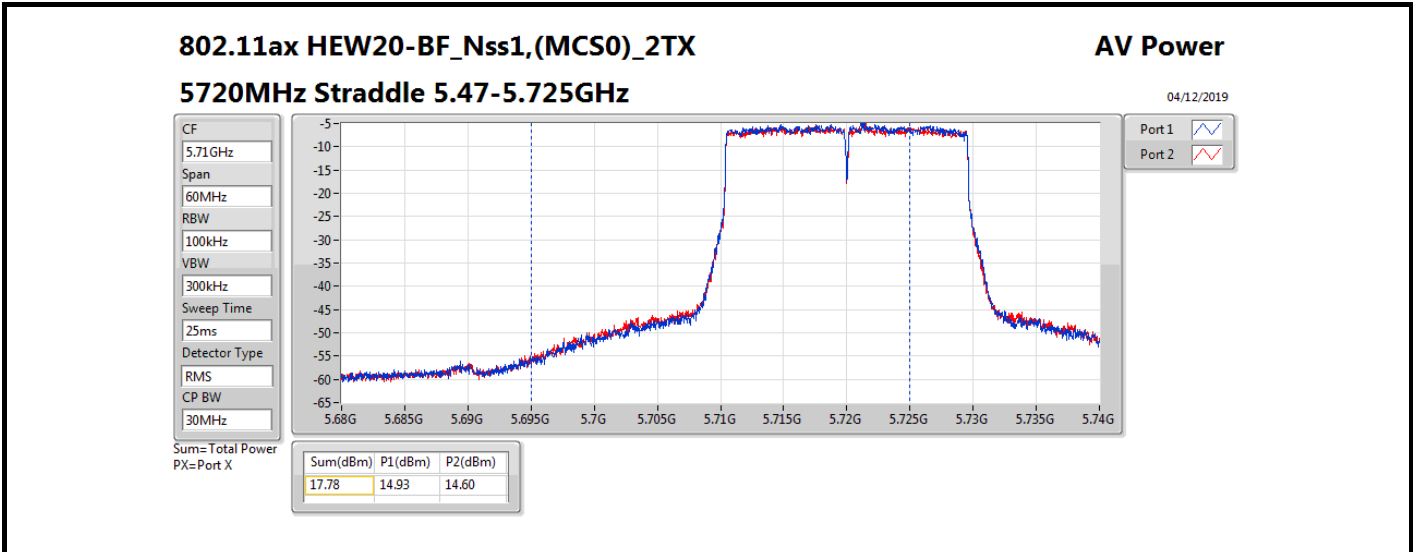

Port 1
Port 2

Sum=Total Power
PX=Port X

Sum(dBm)	P1(dBm)	P2(dBm)
8.21	5.51	4.87

802.11ac VHT80-BF_Nss1,(MCS0)_2TX

AV Power

5690MHz Straddle 5.47-5.725GHz

04/12/2019

CF
5.65GHz
Span
300MHz
RBW
100kHz
VBW
300kHz
Sweep Time
25ms
Detector Type
RMS
CP BW
150MHz

Port 1
Port 2

Sum=Total Power
PX=Port X

Sum(dBm)	P1(dBm)	P2(dBm)
18.54	15.64	15.41

802.11ac VHT80-BF_Nss1,(MCS0)_2TX

AV Power

5690MHz Straddle 5.725-5.85GHz

04/12/2019

CF
5.735GHz
Span
40MHz
RBW
100kHz
VBW
300kHz
Sweep Time
25ms
Detector Type
RMS
CP BW
20MHz

Port 1
Port 2

Sum=Total Power
PX=Port X

Sum(dBm)	P1(dBm)	P2(dBm)
4.24	1.46	0.98

Summary

Mode	Total Power (dBm)	Total Power (W)	EIRP (dBm)	EIRP (W)
5.25-5.35GHz	-	-	-	-
802.11ac VHT20-BF_Nss1,(MCS0)_2TX	15.73	0.03741	29.44	0.87902
802.11ac VHT40-BF_Nss1,(MCS0)_2TX	15.91	0.03899	29.62	0.91622
802.11ac VHT80-BF_Nss1,(MCS0)_2TX	15.99	0.03972	29.70	0.93325
802.11ax HEW20-BF_Nss1,(MCS0)_2TX	16.03	0.04009	29.74	0.94189
802.11ax HEW40-BF_Nss1,(MCS0)_2TX	16.09	0.04064	29.80	0.95499
802.11ax HEW80-BF_Nss1,(MCS0)_2TX	16.24	0.04207	29.95	0.98855
5.47-5.725GHz	-	-	-	-
802.11ac VHT20-BF_Nss1,(MCS0)_2TX	15.73	0.03741	29.44	0.87902
802.11ac VHT40-BF_Nss1,(MCS0)_2TX	16.00	0.03981	29.71	0.93541
802.11ac VHT80-BF_Nss1,(MCS0)_2TX	15.85	0.03846	29.56	0.90365
802.11ax HEW20-BF_Nss1,(MCS0)_2TX	15.80	0.03802	29.51	0.89331
802.11ax HEW40-BF_Nss1,(MCS0)_2TX	16.21	0.04178	29.92	0.98175
802.11ax HEW80-BF_Nss1,(MCS0)_2TX	16.20	0.04169	29.91	0.97949
5.725-5.85GHz	-	-	-	-
802.11ac VHT20-BF_Nss1,(MCS0)_2TX	9.25	0.00841	22.96	0.19770
802.11ac VHT40-BF_Nss1,(MCS0)_2TX	5.47	0.00352	19.18	0.08279
802.11ac VHT80-BF_Nss1,(MCS0)_2TX	1.52	0.00142	15.23	0.03334
802.11ax HEW20-BF_Nss1,(MCS0)_2TX	9.77	0.00948	23.48	0.22284
802.11ax HEW40-BF_Nss1,(MCS0)_2TX	6.19	0.00416	19.90	0.09772
802.11ax HEW80-BF_Nss1,(MCS0)_2TX	2.41	0.00174	16.12	0.04093