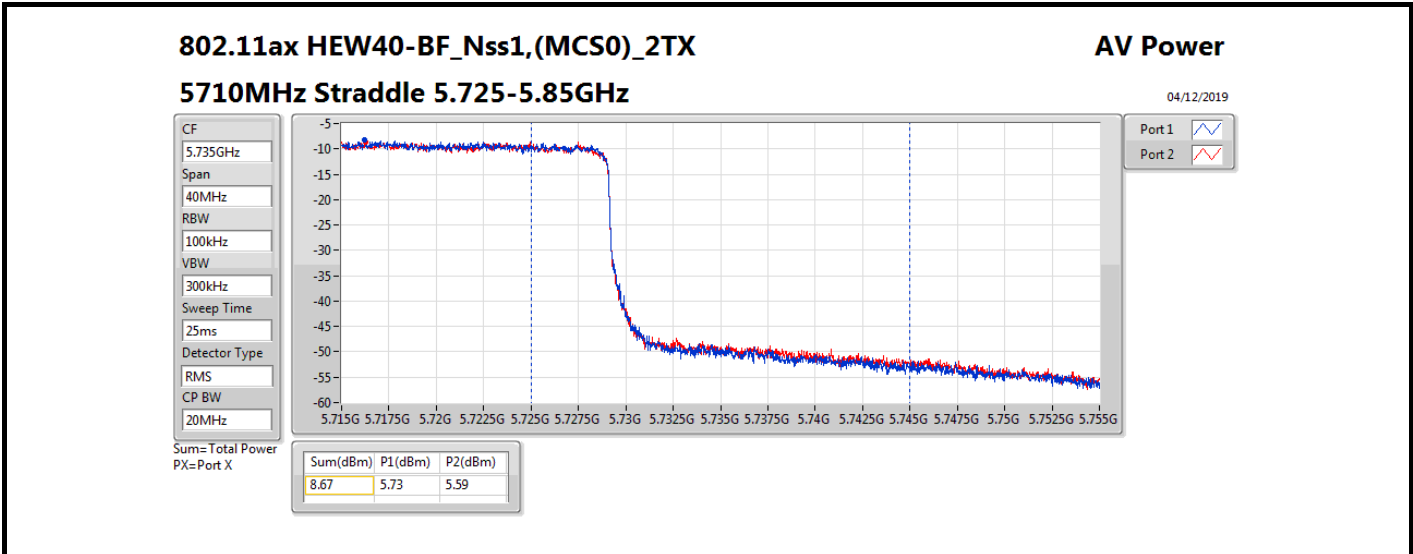

Port 1
Port 2

Sum=Total Power
PX=Port X

Sum(dBm)	P1(dBm)	P2(dBm)
8.21	5.51	4.87

802.11ac VHT80-BF_Nss1,(MCS0)_2TX

AV Power

5690MHz Straddle 5.47-5.725GHz

04/12/2019

CF
5.65GHz
Span
300MHz
RBW
100kHz
VBW
300kHz
Sweep Time
25ms
Detector Type
RMS
CP BW
150MHz

Port 1
Port 2

Sum=Total Power
PX=Port X

Sum(dBm)	P1(dBm)	P2(dBm)
18.54	15.64	15.41

802.11ac VHT80-BF_Nss1,(MCS0)_2TX

AV Power

5690MHz Straddle 5.725-5.85GHz

04/12/2019

CF
5.735GHz
Span
40MHz
RBW
100kHz
VBW
300kHz
Sweep Time
25ms
Detector Type
RMS
CP BW
20MHz

Port 1
Port 2

Sum=Total Power
PX=Port X

Sum(dBm)	P1(dBm)	P2(dBm)
4.24	1.46	0.98

Summary

Mode	Total Power (dBm)	Total Power (W)	EIRP (dBm)	EIRP (W)
5.25-5.35GHz	-	-	-	-
802.11ac VHT20-BF_Nss1,(MCS0)_2TX	15.73	0.03741	29.44	0.87902
802.11ac VHT40-BF_Nss1,(MCS0)_2TX	15.91	0.03899	29.62	0.91622
802.11ac VHT80-BF_Nss1,(MCS0)_2TX	15.99	0.03972	29.70	0.93325
802.11ax HEW20-BF_Nss1,(MCS0)_2TX	16.03	0.04009	29.74	0.94189
802.11ax HEW40-BF_Nss1,(MCS0)_2TX	16.09	0.04064	29.80	0.95499
802.11ax HEW80-BF_Nss1,(MCS0)_2TX	16.24	0.04207	29.95	0.98855
5.47-5.725GHz	-	-	-	-
802.11ac VHT20-BF_Nss1,(MCS0)_2TX	15.73	0.03741	29.44	0.87902
802.11ac VHT40-BF_Nss1,(MCS0)_2TX	16.00	0.03981	29.71	0.93541
802.11ac VHT80-BF_Nss1,(MCS0)_2TX	15.85	0.03846	29.56	0.90365
802.11ax HEW20-BF_Nss1,(MCS0)_2TX	15.80	0.03802	29.51	0.89331
802.11ax HEW40-BF_Nss1,(MCS0)_2TX	16.21	0.04178	29.92	0.98175
802.11ax HEW80-BF_Nss1,(MCS0)_2TX	16.20	0.04169	29.91	0.97949
5.725-5.85GHz	-	-	-	-
802.11ac VHT20-BF_Nss1,(MCS0)_2TX	9.25	0.00841	22.96	0.19770
802.11ac VHT40-BF_Nss1,(MCS0)_2TX	5.47	0.00352	19.18	0.08279
802.11ac VHT80-BF_Nss1,(MCS0)_2TX	1.52	0.00142	15.23	0.03334
802.11ax HEW20-BF_Nss1,(MCS0)_2TX	9.77	0.00948	23.48	0.22284
802.11ax HEW40-BF_Nss1,(MCS0)_2TX	6.19	0.00416	19.90	0.09772
802.11ax HEW80-BF_Nss1,(MCS0)_2TX	2.41	0.00174	16.12	0.04093