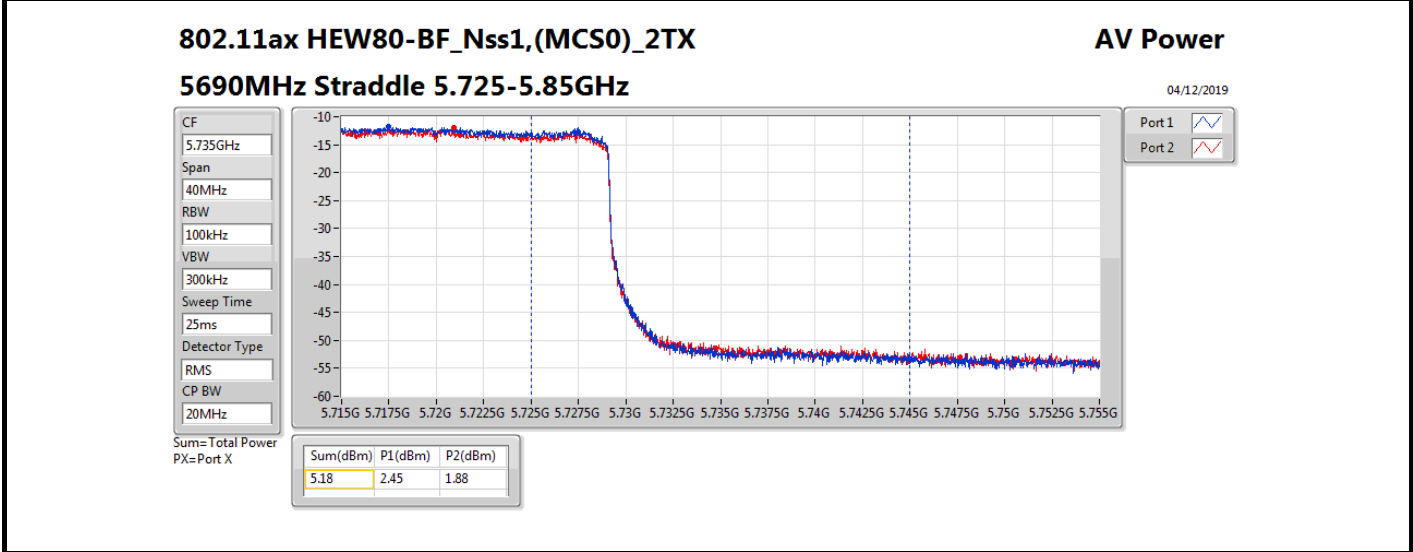

Summary

Mode	Total Power (dBm)	Total Power (W)	EIRP (dBm)	EIRP (W)
5.25-5.35GHz	-	-	-	-
802.11ac VHT20-BF_Nss1,(MCS0)_2TX	15.73	0.03741	29.44	0.87902
802.11ac VHT40-BF_Nss1,(MCS0)_2TX	15.91	0.03899	29.62	0.91622
802.11ac VHT80-BF_Nss1,(MCS0)_2TX	15.99	0.03972	29.70	0.93325
802.11ax HEW20-BF_Nss1,(MCS0)_2TX	16.03	0.04009	29.74	0.94189
802.11ax HEW40-BF_Nss1,(MCS0)_2TX	16.09	0.04064	29.80	0.95499
802.11ax HEW80-BF_Nss1,(MCS0)_2TX	16.24	0.04207	29.95	0.98855
5.47-5.725GHz	-	-	-	-
802.11ac VHT20-BF_Nss1,(MCS0)_2TX	15.73	0.03741	29.44	0.87902
802.11ac VHT40-BF_Nss1,(MCS0)_2TX	16.00	0.03981	29.71	0.93541
802.11ac VHT80-BF_Nss1,(MCS0)_2TX	15.85	0.03846	29.56	0.90365
802.11ax HEW20-BF_Nss1,(MCS0)_2TX	15.80	0.03802	29.51	0.89331
802.11ax HEW40-BF_Nss1,(MCS0)_2TX	16.21	0.04178	29.92	0.98175
802.11ax HEW80-BF_Nss1,(MCS0)_2TX	16.20	0.04169	29.91	0.97949
5.725-5.85GHz	-	-	-	-
802.11ac VHT20-BF_Nss1,(MCS0)_2TX	9.25	0.00841	22.96	0.19770
802.11ac VHT40-BF_Nss1,(MCS0)_2TX	5.47	0.00352	19.18	0.08279
802.11ac VHT80-BF_Nss1,(MCS0)_2TX	1.52	0.00142	15.23	0.03334
802.11ax HEW20-BF_Nss1,(MCS0)_2TX	9.77	0.00948	23.48	0.22284
802.11ax HEW40-BF_Nss1,(MCS0)_2TX	6.19	0.00416	19.90	0.09772
802.11ax HEW80-BF_Nss1,(MCS0)_2TX	2.41	0.00174	16.12	0.04093