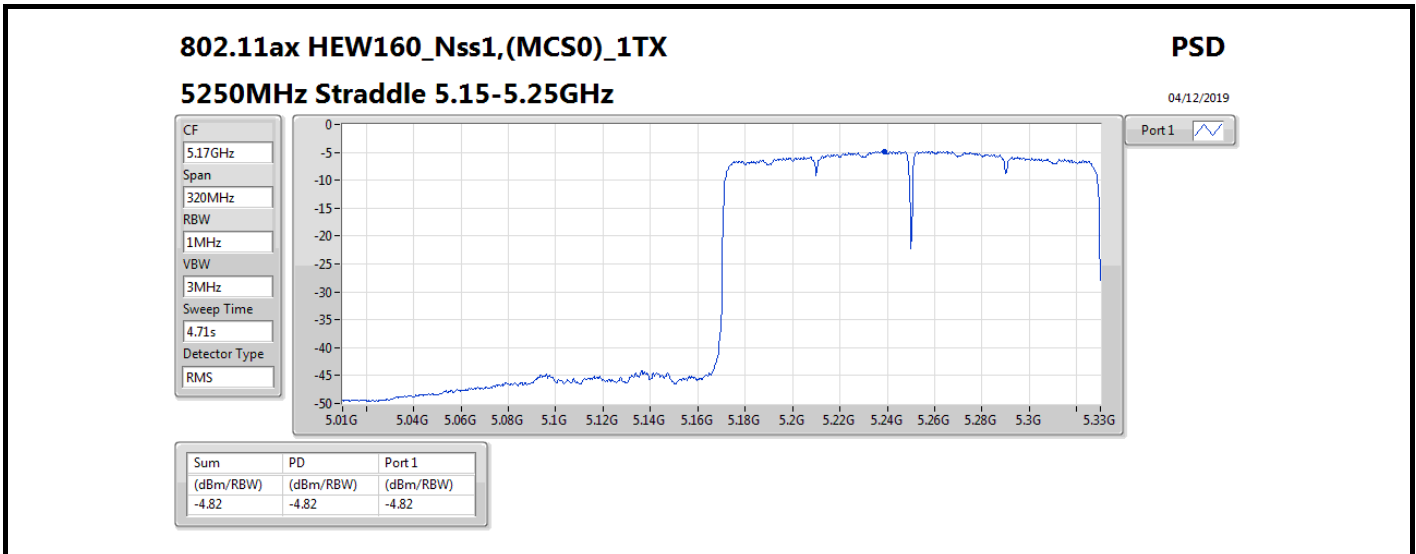

PSD

5710MHz Straddle 5.725-5.85GHz

12/11/2019

Sum	PD	Port1
(dBm/RBW)	(dBm/RBW)	(dBm/RBW)
5.87	5.87	5.87

802.11ax HEW80_Nss1,(MCS0)_1TX

PSD

5290MHz

12/11/2019

Sum	PD	Port1
(dBm/RBW)	(dBm/RBW)	(dBm/RBW)
3.79	3.79	3.79

802.11ax HEW80_Nss1,(MCS0)_1TX

PSD

5530MHz

12/11/2019

Sum	PD	Port1
(dBm/RBW)	(dBm/RBW)	(dBm/RBW)
0.99	0.99	0.99

Summary

Mode	PD (dBm/RBW)	EIRP PD (dBm/RBW)
5.15-5.25GHz	-	-
802.11ac VHT160_Nss2,(MCS0)_2TX	-3.10	2.48
802.11ax HEW160_Nss2,(MCS0)_2TX	-2.77	2.81
5.25-5.35GHz	-	-
802.11a_Nss1,(6Mbps)_2TX	8.34	16.93
802.11ac VHT20_Nss2,(MCS0)_2TX	10.65	16.23
802.11ac VHT40_Nss2,(MCS0)_2TX	7.85	13.43
802.11ac VHT80_Nss2,(MCS0)_2TX	4.37	9.95
802.11ac VHT160_Nss2,(MCS0)_2TX	-2.78	2.80
802.11ax HEW20_Nss2,(MCS0)_2TX	10.46	16.04
802.11ax HEW40_Nss2,(MCS0)_2TX	7.72	13.30
802.11ax HEW80_Nss2,(MCS0)_2TX	4.42	10.00
802.11ax HEW160_Nss2,(MCS0)_2TX	-2.50	3.08
5.47-5.725GHz	-	-
802.11a_Nss1,(6Mbps)_2TX	8.40	16.99
802.11ac VHT20_Nss2,(MCS0)_2TX	10.74	16.32
802.11ac VHT40_Nss2,(MCS0)_2TX	8.13	13.71
802.11ac VHT80_Nss2,(MCS0)_2TX	5.26	10.84
802.11ac VHT160_Nss2,(MCS0)_2TX	0.51	6.09
802.11ax HEW20_Nss2,(MCS0)_2TX	10.66	16.24
802.11ax HEW40_Nss2,(MCS0)_2TX	8.04	13.62
802.11ax HEW80_Nss2,(MCS0)_2TX	5.17	10.75
802.11ax HEW160_Nss2,(MCS0)_2TX	0.61	6.19
5.725-5.85GHz	-	-
802.11a_Nss1,(6Mbps)_2TX	6.41	15.00
802.11ac VHT20_Nss2,(MCS0)_2TX	8.81	14.39
802.11ac VHT40_Nss2,(MCS0)_2TX	5.89	11.47
802.11ac VHT80_Nss2,(MCS0)_2TX	2.34	7.92
802.11ax HEW20_Nss2,(MCS0)_2TX	8.67	14.25
802.11ax HEW40_Nss2,(MCS0)_2TX	6.00	11.58
802.11ax HEW80_Nss2,(MCS0)_2TX	2.28	7.86