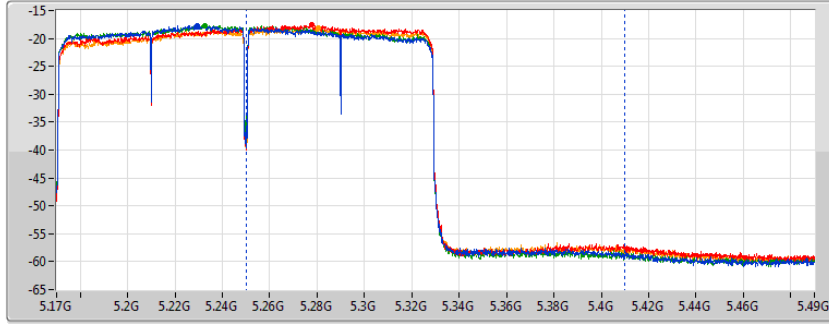

DG = Directional Gain; **Port X** = Port X output power

802.11ax HEW160-BF_Nss1,(MCS0)_4TX

AV Power

5250MHz Straddle 5.25-5.35GHz

02/12/2019

CF
5.33GHz
Span
320MHz
RBW
100kHz
VBW
300kHz
Sweep Time
25ms
Detector Type
RMS
CP BW
160MHz

Port 1
Port 2
Port 3
Port 4

Sum=Total Power
PX=Port X

Sum(dBm)	P1(dBm)	P2(dBm)	P3(dBm)	P4(dBm)
15.60	9.16	10.08	9.45	9.59

Summary

Mode	Total Power (dBm)	Total Power (W)	EIRP (dBm)	EIRP (W)
5.25-5.35GHz	-	-	-	-
802.11ac VHT20-BF_Nss1,(MCS0)_2TX	21.41	0.13836	29.44	0.87902
802.11ac VHT40-BF_Nss1,(MCS0)_2TX	21.38	0.13740	29.41	0.87297
802.11ac VHT80-BF_Nss1,(MCS0)_2TX	20.67	0.11668	28.70	0.74131
802.11ax HEW20-BF_Nss1,(MCS0)_2TX	21.93	0.15596	29.96	0.99083
802.11ax HEW40-BF_Nss1,(MCS0)_2TX	21.95	0.15668	29.98	0.99541
802.11ax HEW80-BF_Nss1,(MCS0)_2TX	21.42	0.13868	29.45	0.88105
5.47-5.725GHz	-	-	-	-
802.11ac VHT20-BF_Nss1,(MCS0)_2TX	21.51	0.14158	29.54	0.89950
802.11ac VHT40-BF_Nss1,(MCS0)_2TX	21.69	0.14757	29.72	0.93756
802.11ac VHT80-BF_Nss1,(MCS0)_2TX	21.66	0.14655	29.69	0.93111
802.11ax HEW20-BF_Nss1,(MCS0)_2TX	21.72	0.14859	29.75	0.94406
802.11ax HEW40-BF_Nss1,(MCS0)_2TX	21.86	0.15346	29.89	0.97499
802.11ax HEW80-BF_Nss1,(MCS0)_2TX	21.62	0.14521	29.65	0.92257
5.725-5.85GHz	-	-	-	-
802.11ac VHT20-BF_Nss1,(MCS0)_2TX	14.68	0.02938	22.71	0.18664
802.11ac VHT40-BF_Nss1,(MCS0)_2TX	11.15	0.01303	19.18	0.08279
802.11ac VHT80-BF_Nss1,(MCS0)_2TX	7.19	0.00524	15.22	0.03327
802.11ax HEW20-BF_Nss1,(MCS0)_2TX	15.44	0.03499	23.47	0.22233
802.11ax HEW40-BF_Nss1,(MCS0)_2TX	12.04	0.01600	20.07	0.10162
802.11ax HEW80-BF_Nss1,(MCS0)_2TX	8.05	0.00638	16.08	0.04055