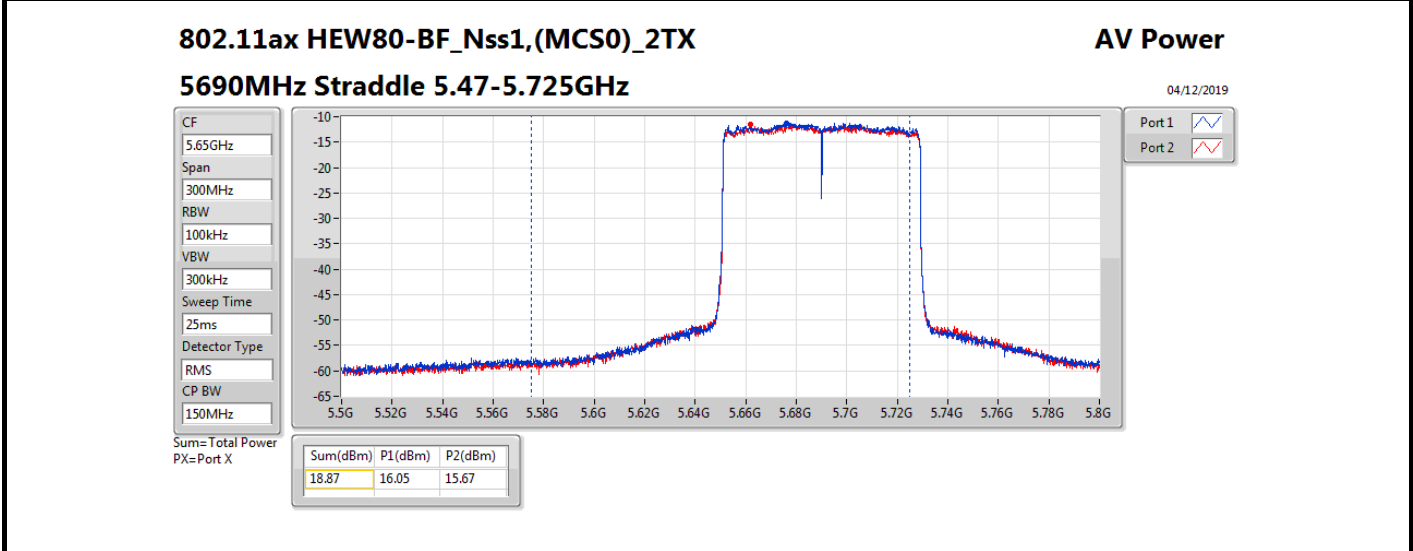

Port 1
Port 2

Sum=Total Power
PX=Port X

Sum(dBm)	P1(dBm)	P2(dBm)
8.21	5.51	4.87

802.11ac VHT80-BF_Nss1,(MCS0)_2TX

AV Power

5690MHz Straddle 5.47-5.725GHz

04/12/2019

CF
5.65GHz
Span
300MHz
RBW
100kHz
VBW
300kHz
Sweep Time
25ms
Detector Type
RMS
CP BW
150MHz

Port 1
Port 2

Sum=Total Power
PX=Port X

Sum(dBm)	P1(dBm)	P2(dBm)
18.54	15.64	15.41

802.11ac VHT80-BF_Nss1,(MCS0)_2TX

AV Power

5690MHz Straddle 5.725-5.85GHz

04/12/2019

CF
5.735GHz
Span
40MHz
RBW
100kHz
VBW
300kHz
Sweep Time
25ms
Detector Type
RMS
CP BW
20MHz

Port 1
Port 2

Sum=Total Power
PX=Port X

Sum(dBm)	P1(dBm)	P2(dBm)
4.24	1.46	0.98

Summary

Mode	Total Power (dBm)	Total Power (W)	EIRP (dBm)	EIRP (W)
5.25-5.35GHz	-	-	-	-
802.11ac VHT20-BF_Nss1,(MCS0)_2TX	15.73	0.03741	29.44	0.87902
802.11ac VHT40-BF_Nss1,(MCS0)_2TX	15.91	0.03899	29.62	0.91622
802.11ac VHT80-BF_Nss1,(MCS0)_2TX	15.99	0.03972	29.70	0.93325
802.11ax HEW20-BF_Nss1,(MCS0)_2TX	16.03	0.04009	29.74	0.94189
802.11ax HEW40-BF_Nss1,(MCS0)_2TX	16.09	0.04064	29.80	0.95499
802.11ax HEW80-BF_Nss1,(MCS0)_2TX	16.24	0.04207	29.95	0.98855
5.47-5.725GHz	-	-	-	-
802.11ac VHT20-BF_Nss1,(MCS0)_2TX	15.73	0.03741	29.44	0.87902
802.11ac VHT40-BF_Nss1,(MCS0)_2TX	16.00	0.03981	29.71	0.93541
802.11ac VHT80-BF_Nss1,(MCS0)_2TX	15.85	0.03846	29.56	0.90365
802.11ax HEW20-BF_Nss1,(MCS0)_2TX	15.80	0.03802	29.51	0.89331
802.11ax HEW40-BF_Nss1,(MCS0)_2TX	16.21	0.04178	29.92	0.98175
802.11ax HEW80-BF_Nss1,(MCS0)_2TX	16.20	0.04169	29.91	0.97949
5.725-5.85GHz	-	-	-	-
802.11ac VHT20-BF_Nss1,(MCS0)_2TX	9.25	0.00841	22.96	0.19770
802.11ac VHT40-BF_Nss1,(MCS0)_2TX	5.47	0.00352	19.18	0.08279
802.11ac VHT80-BF_Nss1,(MCS0)_2TX	1.52	0.00142	15.23	0.03334
802.11ax HEW20-BF_Nss1,(MCS0)_2TX	9.77	0.00948	23.48	0.22284
802.11ax HEW40-BF_Nss1,(MCS0)_2TX	6.19	0.00416	19.90	0.09772
802.11ax HEW80-BF_Nss1,(MCS0)_2TX	2.41	0.00174	16.12	0.04093