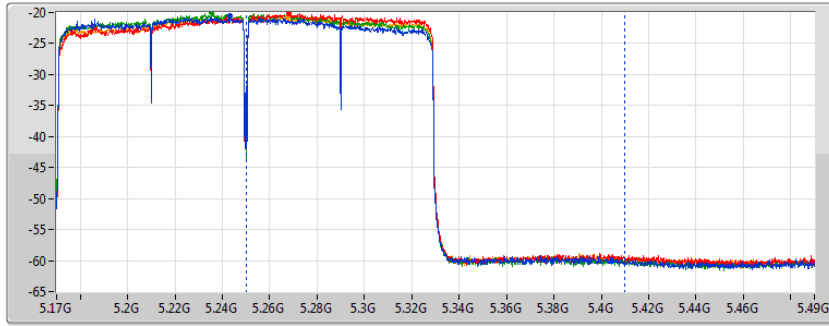

DG = Directional Gain; **Port X** = Port X output power

802.11ax HEW160-BF_Nss1,(MCS0)_4TX

AV Power

5250MHz Straddle 5.25-5.35GHz

04/12/2019

CF
5.33GHz
Span
320MHz
RBW
100kHz
VBW
300kHz
Sweep Time
25ms
Detector Type
RMS
CP BW
160MHz

Port 1
Port 2
Port 3
Port 4

Sum=Total Power
PX=Port X

Sum(dBm)	P1(dBm)	P2(dBm)	P3(dBm)	P4(dBm)
13.03	6.39	7.51	7.08	7.00

Average Power_Beamforming_Sample 2_Radio 3_Omni_2T1S Appendix B.23

Summary

Mode	Total Power (dBm)	Total Power (W)	EIRP (dBm)	EIRP (W)
5.25-5.35GHz	-	-	-	-
802.11ac VHT20-BF_Nss1,(MCS0)_2TX	18.62	0.07278	29.63	0.91833
802.11ac VHT40-BF_Nss1,(MCS0)_2TX	18.43	0.06966	29.44	0.87902
802.11ac VHT80-BF_Nss1,(MCS0)_2TX	14.50	0.02818	25.51	0.35563
802.11ax HEW20-BF_Nss1,(MCS0)_2TX	18.88	0.07727	29.89	0.97499
802.11ax HEW40-BF_Nss1,(MCS0)_2TX	18.95	0.07852	29.96	0.99083
802.11ax HEW80-BF_Nss1,(MCS0)_2TX	14.57	0.02864	25.58	0.36141
5.47-5.725GHz	-	-	-	-
802.11ac VHT20-BF_Nss1,(MCS0)_2TX	18.53	0.07129	29.54	0.89950
802.11ac VHT40-BF_Nss1,(MCS0)_2TX	18.47	0.07031	29.48	0.88716
802.11ac VHT80-BF_Nss1,(MCS0)_2TX	18.54	0.07145	29.55	0.90157
802.11ax HEW20-BF_Nss1,(MCS0)_2TX	18.75	0.07499	29.76	0.94624
802.11ax HEW40-BF_Nss1,(MCS0)_2TX	18.77	0.07534	29.78	0.95060
802.11ax HEW80-BF_Nss1,(MCS0)_2TX	18.87	0.07709	29.88	0.97275
5.725-5.85GHz	-	-	-	-
802.11ac VHT20-BF_Nss1,(MCS0)_2TX	12.34	0.01714	23.35	0.21627
802.11ac VHT40-BF_Nss1,(MCS0)_2TX	8.21	0.00662	19.22	0.08356
802.11ac VHT80-BF_Nss1,(MCS0)_2TX	4.24	0.00265	15.25	0.03350
802.11ax HEW20-BF_Nss1,(MCS0)_2TX	12.46	0.01762	23.47	0.22233
802.11ax HEW40-BF_Nss1,(MCS0)_2TX	8.67	0.00736	19.68	0.09290
802.11ax HEW80-BF_Nss1,(MCS0)_2TX	5.18	0.00330	16.19	0.04159