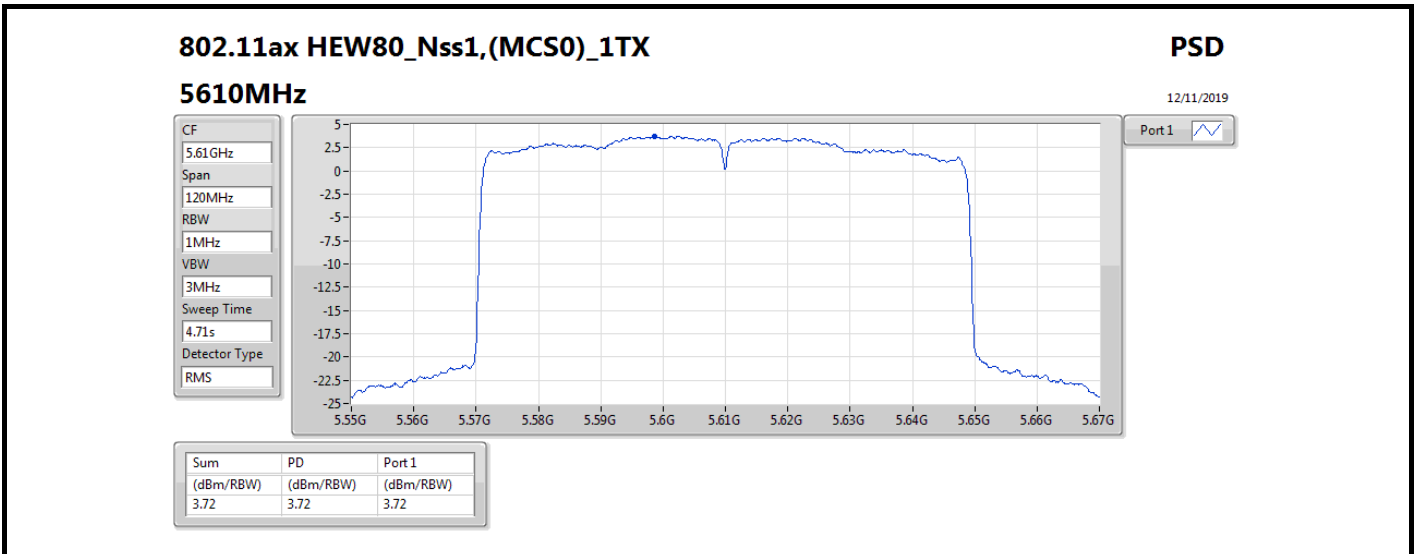

PSD

5710MHz Straddle 5.725-5.85GHz

12/11/2019

Sum	PD	Port1
(dBm/RBW)	(dBm/RBW)	(dBm/RBW)
5.87	5.87	5.87

802.11ax HEW80_Nss1,(MCS0)_1TX

PSD

5290MHz

12/11/2019

Sum	PD	Port1
(dBm/RBW)	(dBm/RBW)	(dBm/RBW)
3.79	3.79	3.79

802.11ax HEW80_Nss1,(MCS0)_1TX

PSD

5530MHz

12/11/2019

Sum	PD	Port1
(dBm/RBW)	(dBm/RBW)	(dBm/RBW)
0.99	0.99	0.99

Summary

Mode	PD (dBm/RBW)	EIRP PD (dBm/RBW)
5.15-5.25GHz	-	-
802.11ac VHT160_Nss2,(MCS0)_2TX	-3.10	2.48
802.11ax HEW160_Nss2,(MCS0)_2TX	-2.77	2.81
5.25-5.35GHz	-	-
802.11a_Nss1,(6Mbps)_2TX	8.34	16.93
802.11ac VHT20_Nss2,(MCS0)_2TX	10.65	16.23
802.11ac VHT40_Nss2,(MCS0)_2TX	7.85	13.43
802.11ac VHT80_Nss2,(MCS0)_2TX	4.37	9.95
802.11ac VHT160_Nss2,(MCS0)_2TX	-2.78	2.80
802.11ax HEW20_Nss2,(MCS0)_2TX	10.46	16.04
802.11ax HEW40_Nss2,(MCS0)_2TX	7.72	13.30
802.11ax HEW80_Nss2,(MCS0)_2TX	4.42	10.00
802.11ax HEW160_Nss2,(MCS0)_2TX	-2.50	3.08
5.47-5.725GHz	-	-
802.11a_Nss1,(6Mbps)_2TX	8.40	16.99
802.11ac VHT20_Nss2,(MCS0)_2TX	10.74	16.32
802.11ac VHT40_Nss2,(MCS0)_2TX	8.13	13.71
802.11ac VHT80_Nss2,(MCS0)_2TX	5.26	10.84
802.11ac VHT160_Nss2,(MCS0)_2TX	0.51	6.09
802.11ax HEW20_Nss2,(MCS0)_2TX	10.66	16.24
802.11ax HEW40_Nss2,(MCS0)_2TX	8.04	13.62
802.11ax HEW80_Nss2,(MCS0)_2TX	5.17	10.75
802.11ax HEW160_Nss2,(MCS0)_2TX	0.61	6.19
5.725-5.85GHz	-	-
802.11a_Nss1,(6Mbps)_2TX	6.41	15.00
802.11ac VHT20_Nss2,(MCS0)_2TX	8.81	14.39
802.11ac VHT40_Nss2,(MCS0)_2TX	5.89	11.47
802.11ac VHT80_Nss2,(MCS0)_2TX	2.34	7.92
802.11ax HEW20_Nss2,(MCS0)_2TX	8.67	14.25
802.11ax HEW40_Nss2,(MCS0)_2TX	6.00	11.58
802.11ax HEW80_Nss2,(MCS0)_2TX	2.28	7.86