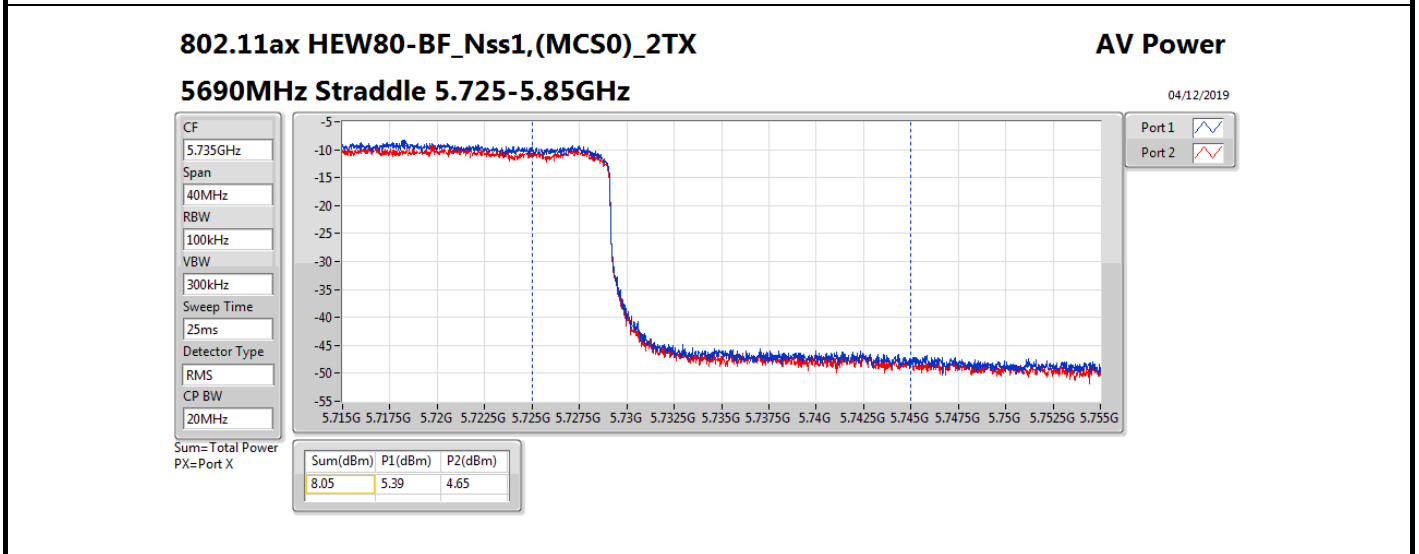

Summary

Mode	Total Power (dBm)	Total Power (W)	EIRP (dBm)	EIRP (W)
5.15-5.25GHz	-	-	-	-
802.11ac VHT160-BF_Nss1,(MCS0)_4TX	12.87	0.01936	26.89	0.48865
802.11ax HEW160-BF_Nss1,(MCS0)_4TX	12.98	0.01986	27.00	0.50119
5.25-5.35GHz	-	-	-	-
802.11ac VHT20-BF_Nss1,(MCS0)_4TX	15.38	0.03451	29.40	0.87096
802.11ac VHT40-BF_Nss1,(MCS0)_4TX	15.75	0.03758	29.77	0.94842
802.11ac VHT80-BF_Nss1,(MCS0)_4TX	14.99	0.03155	29.01	0.79616
802.11ac VHT160-BF_Nss1,(MCS0)_4TX	13.21	0.02094	27.23	0.52845
802.11ax HEW20-BF_Nss1,(MCS0)_4TX	15.95	0.03936	29.97	0.99312
802.11ax HEW40-BF_Nss1,(MCS0)_4TX	15.78	0.03784	29.80	0.95499
802.11ax HEW80-BF_Nss1,(MCS0)_4TX	15.09	0.03228	29.11	0.81470
802.11ax HEW160-BF_Nss1,(MCS0)_4TX	13.25	0.02113	27.27	0.53333
5.47-5.725GHz	-	-	-	-
802.11ac VHT20-BF_Nss1,(MCS0)_4TX	15.45	0.03508	29.47	0.88512
802.11ac VHT40-BF_Nss1,(MCS0)_4TX	15.74	0.03750	29.76	0.94624
802.11ac VHT80-BF_Nss1,(MCS0)_4TX	15.55	0.03589	29.57	0.90573
802.11ac VHT160-BF_Nss1,(MCS0)_4TX	15.71	0.03724	29.73	0.93972
802.11ax HEW20-BF_Nss1,(MCS0)_4TX	15.81	0.03811	29.83	0.96161
802.11ax HEW40-BF_Nss1,(MCS0)_4TX	15.95	0.03936	29.97	0.99312
802.11ax HEW80-BF_Nss1,(MCS0)_4TX	15.79	0.03793	29.81	0.95719
802.11ax HEW160-BF_Nss1,(MCS0)_4TX	15.91	0.03899	29.93	0.98401
5.725-5.85GHz	-	-	-	-
802.11ac VHT20-BF_Nss1,(MCS0)_4TX	8.71	0.00743	22.73	0.18750
802.11ac VHT40-BF_Nss1,(MCS0)_4TX	4.90	0.00309	18.92	0.07798
802.11ac VHT80-BF_Nss1,(MCS0)_4TX	0.96	0.00125	14.98	0.03148
802.11ax HEW20-BF_Nss1,(MCS0)_4TX	9.37	0.00865	23.39	0.21827
802.11ax HEW40-BF_Nss1,(MCS0)_4TX	5.75	0.00376	19.77	0.09484
802.11ax HEW80-BF_Nss1,(MCS0)_4TX	1.70	0.00148	15.72	0.03733