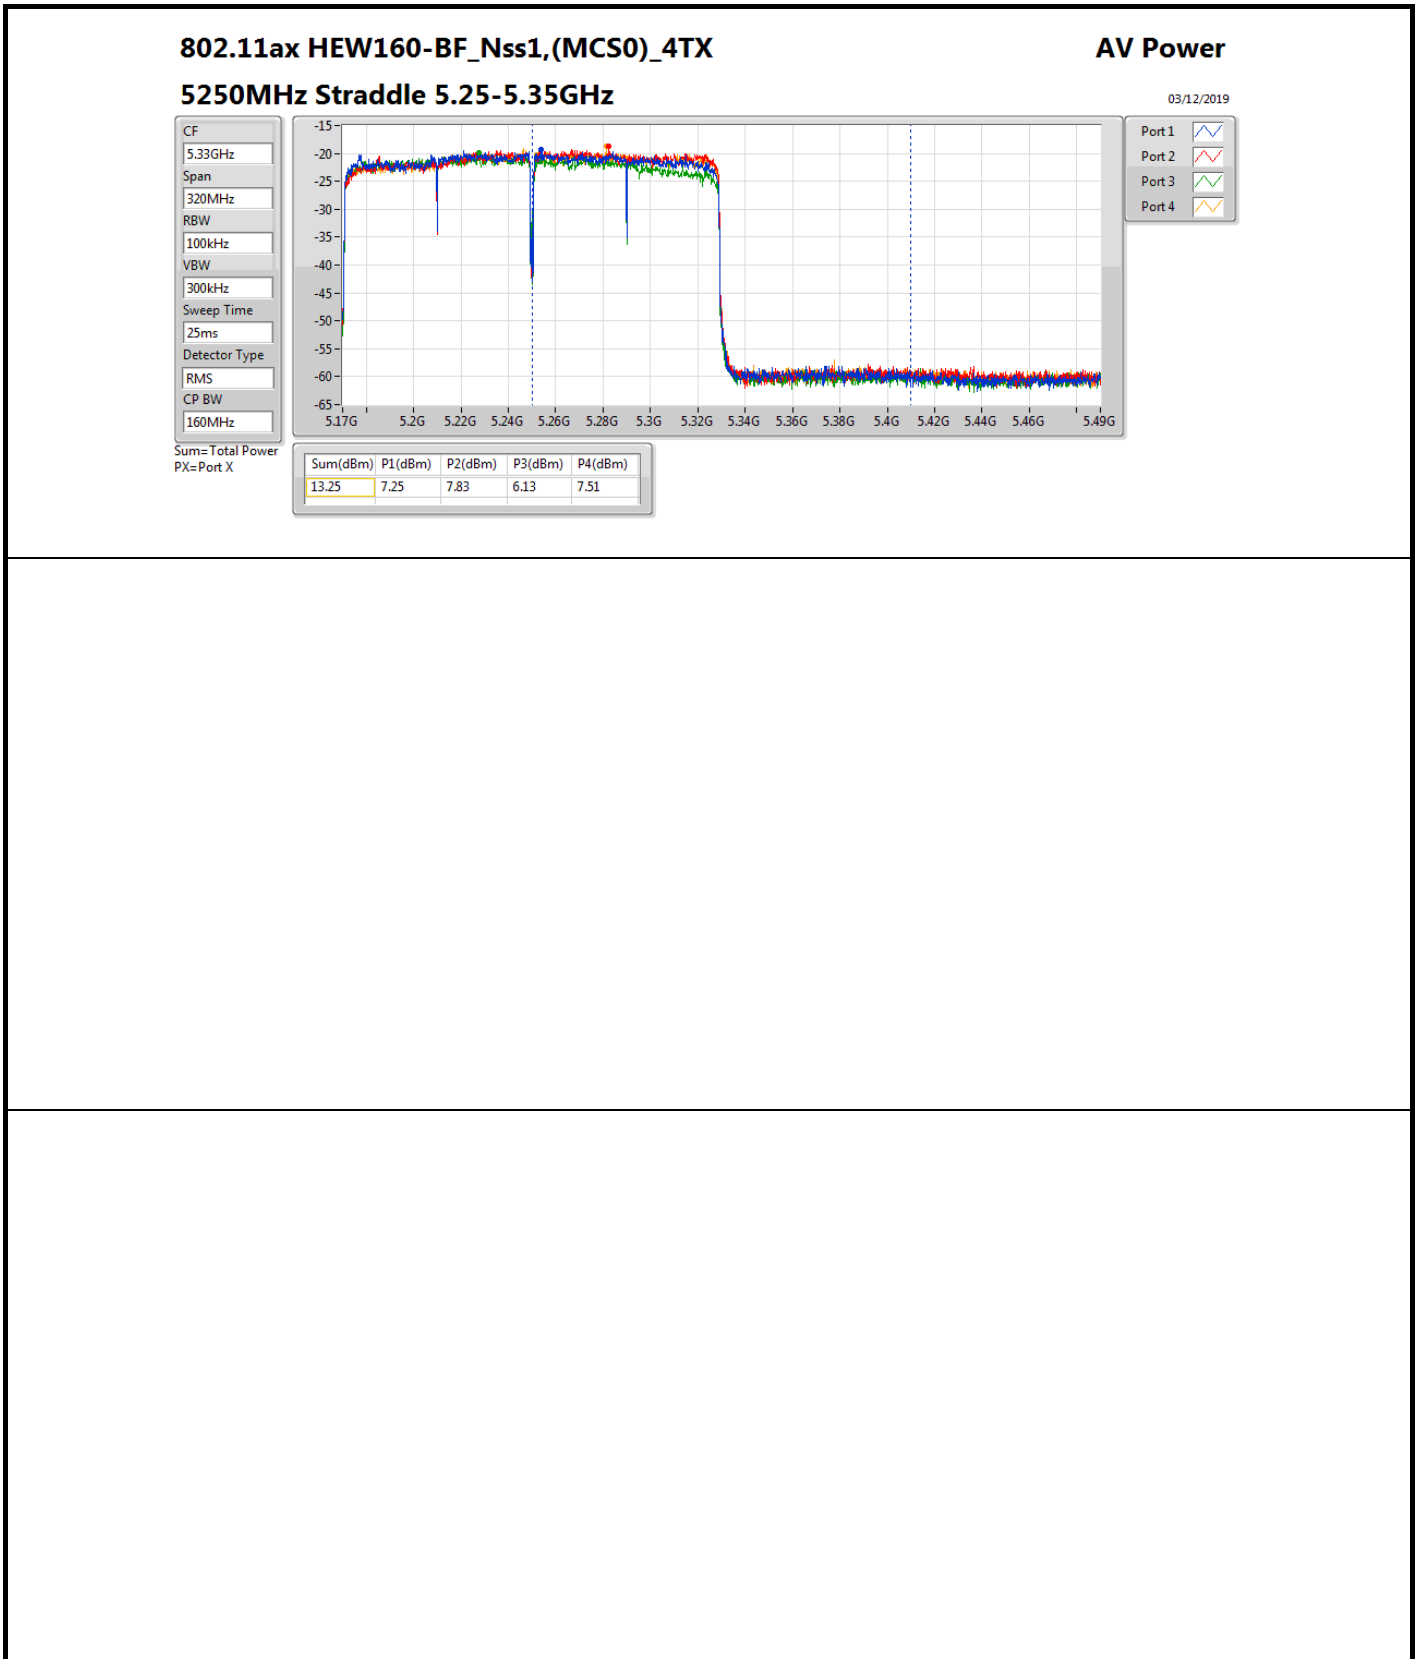

DG = Directional Gain; **Port X** = Port X output power

Summary

Mode	Total Power (dBm)	Total Power (W)	EIRP (dBm)	EIRP (W)
5.15-5.25GHz	-	-	-	-
802.11ac VHT160-BF_Nss1,(MCS0)_4TX	12.39	0.01734	29.11	0.81470
802.11ax HEW160-BF_Nss1,(MCS0)_4TX	12.67	0.01849	29.39	0.86896
5.25-5.35GHz	-	-	-	-
802.11ac VHT20-BF_Nss1,(MCS0)_4TX	12.97	0.01982	29.69	0.93111
802.11ac VHT40-BF_Nss1,(MCS0)_4TX	12.98	0.01986	29.70	0.93325
802.11ac VHT80-BF_Nss1,(MCS0)_4TX	13.02	0.02004	29.74	0.94189
802.11ac VHT160-BF_Nss1,(MCS0)_4TX	12.78	0.01897	29.50	0.89125
802.11ax HEW20-BF_Nss1,(MCS0)_4TX	13.13	0.02056	29.85	0.96605
802.11ax HEW40-BF_Nss1,(MCS0)_4TX	13.16	0.02070	29.88	0.97275
802.11ax HEW80-BF_Nss1,(MCS0)_4TX	13.04	0.02014	29.76	0.94624
802.11ax HEW160-BF_Nss1,(MCS0)_4TX	13.03	0.02009	29.75	0.94406
5.47-5.725GHz	-	-	-	-
802.11ac VHT20-BF_Nss1,(MCS0)_4TX	12.88	0.01941	29.60	0.91201
802.11ac VHT40-BF_Nss1,(MCS0)_4TX	13.07	0.02028	29.79	0.95280
802.11ac VHT80-BF_Nss1,(MCS0)_4TX	12.92	0.01959	29.64	0.92045
802.11ac VHT160-BF_Nss1,(MCS0)_4TX	12.43	0.01750	29.15	0.82224
802.11ax HEW20-BF_Nss1,(MCS0)_4TX	13.23	0.02104	29.95	0.98855
802.11ax HEW40-BF_Nss1,(MCS0)_4TX	13.23	0.02104	29.95	0.98855
802.11ax HEW80-BF_Nss1,(MCS0)_4TX	13.21	0.02094	29.93	0.98401
802.11ax HEW160-BF_Nss1,(MCS0)_4TX	13.15	0.02065	29.87	0.97051
5.725-5.85GHz	-	-	-	-
802.11ac VHT20-BF_Nss1,(MCS0)_4TX	6.25	0.00422	22.97	0.19815
802.11ac VHT40-BF_Nss1,(MCS0)_4TX	2.22	0.00167	18.94	0.07834
802.11ac VHT80-BF_Nss1,(MCS0)_4TX	-1.87	0.00065	14.85	0.03055
802.11ax HEW20-BF_Nss1,(MCS0)_4TX	6.70	0.00468	23.42	0.21979
802.11ax HEW40-BF_Nss1,(MCS0)_4TX	3.13	0.00206	19.85	0.09661
802.11ax HEW80-BF_Nss1,(MCS0)_4TX	-0.97	0.00080	15.75	0.03758