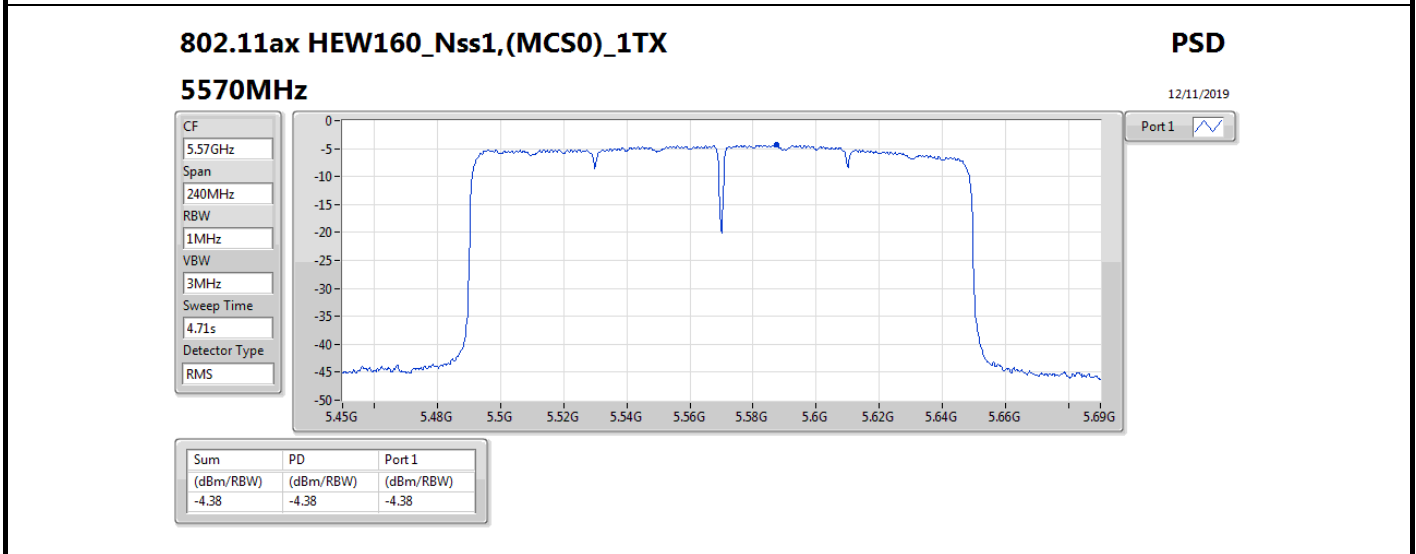

PSD

5710MHz Straddle 5.725-5.85GHz

12/11/2019

Sum	PD	Port1
(dBm/RBW)	(dBm/RBW)	(dBm/RBW)
5.87	5.87	5.87

802.11ax HEW80_Nss1,(MCS0)_1TX

PSD

5290MHz

12/11/2019

Sum	PD	Port1
(dBm/RBW)	(dBm/RBW)	(dBm/RBW)
3.79	3.79	3.79

802.11ax HEW80_Nss1,(MCS0)_1TX

PSD

5530MHz

12/11/2019

Sum	PD	Port1
(dBm/RBW)	(dBm/RBW)	(dBm/RBW)
0.99	0.99	0.99

Summary

Mode	PD (dBm/RBW)	EIRP PD (dBm/RBW)
5.15-5.25GHz	-	-
802.11ac VHT160_Nss2,(MCS0)_2TX	-3.10	2.48
802.11ax HEW160_Nss2,(MCS0)_2TX	-2.77	2.81
5.25-5.35GHz	-	-
802.11a_Nss1,(6Mbps)_2TX	8.34	16.93
802.11ac VHT20_Nss2,(MCS0)_2TX	10.65	16.23
802.11ac VHT40_Nss2,(MCS0)_2TX	7.85	13.43
802.11ac VHT80_Nss2,(MCS0)_2TX	4.37	9.95
802.11ac VHT160_Nss2,(MCS0)_2TX	-2.78	2.80
802.11ax HEW20_Nss2,(MCS0)_2TX	10.46	16.04
802.11ax HEW40_Nss2,(MCS0)_2TX	7.72	13.30
802.11ax HEW80_Nss2,(MCS0)_2TX	4.42	10.00
802.11ax HEW160_Nss2,(MCS0)_2TX	-2.50	3.08
5.47-5.725GHz	-	-
802.11a_Nss1,(6Mbps)_2TX	8.40	16.99
802.11ac VHT20_Nss2,(MCS0)_2TX	10.74	16.32
802.11ac VHT40_Nss2,(MCS0)_2TX	8.13	13.71
802.11ac VHT80_Nss2,(MCS0)_2TX	5.26	10.84
802.11ac VHT160_Nss2,(MCS0)_2TX	0.51	6.09
802.11ax HEW20_Nss2,(MCS0)_2TX	10.66	16.24
802.11ax HEW40_Nss2,(MCS0)_2TX	8.04	13.62
802.11ax HEW80_Nss2,(MCS0)_2TX	5.17	10.75
802.11ax HEW160_Nss2,(MCS0)_2TX	0.61	6.19
5.725-5.85GHz	-	-
802.11a_Nss1,(6Mbps)_2TX	6.41	15.00
802.11ac VHT20_Nss2,(MCS0)_2TX	8.81	14.39
802.11ac VHT40_Nss2,(MCS0)_2TX	5.89	11.47
802.11ac VHT80_Nss2,(MCS0)_2TX	2.34	7.92
802.11ax HEW20_Nss2,(MCS0)_2TX	8.67	14.25
802.11ax HEW40_Nss2,(MCS0)_2TX	6.00	11.58
802.11ax HEW80_Nss2,(MCS0)_2TX	2.28	7.86