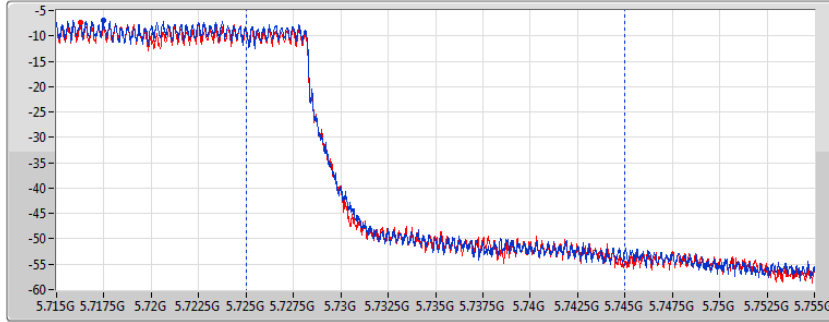

Average Power_Beamforming_Sample 2_Radio 3_Omni_2T1S Appendix B.23

Mode	Result	DG (dBi)	Port 1 (dBm)	Port 2 (dBm)	Total Power (dBm)	Power Limit (dBm)	EIRP (dBm)	EIRP Limit (dBm)
5690MHz Straddle 5.47-5.725GHz_TnomVnom	Pass	11.01	16.05	15.67	18.87	18.99	29.88	30.00
5690MHz Straddle 5.725-5.85GHz_TnomVnom	Pass	11.01	2.45	1.88	5.18	24.99	16.19	36.00

DG = Directional Gain; **Port X** = Port X output power

802.11ac VHT40-BF_Nss1,(MCS0)_2TX

AV Power

5710MHz Straddle 5.725-5.85GHz

04/12/2019

CF
5.735GHz
Span
40MHz
RBW
100kHz
VBW
300kHz
Sweep Time
25ms
Detector Type
RMS
CP BW
20MHz

Port 1
Port 2

Sum=Total Power
PX=Port X

Sum(dBm)	P1(dBm)	P2(dBm)
8.21	5.51	4.87

802.11ac VHT80-BF_Nss1,(MCS0)_2TX

AV Power

5690MHz Straddle 5.47-5.725GHz

04/12/2019

CF
5.65GHz
Span
300MHz
RBW
100kHz
VBW
300kHz
Sweep Time
25ms
Detector Type
RMS
CP BW
150MHz