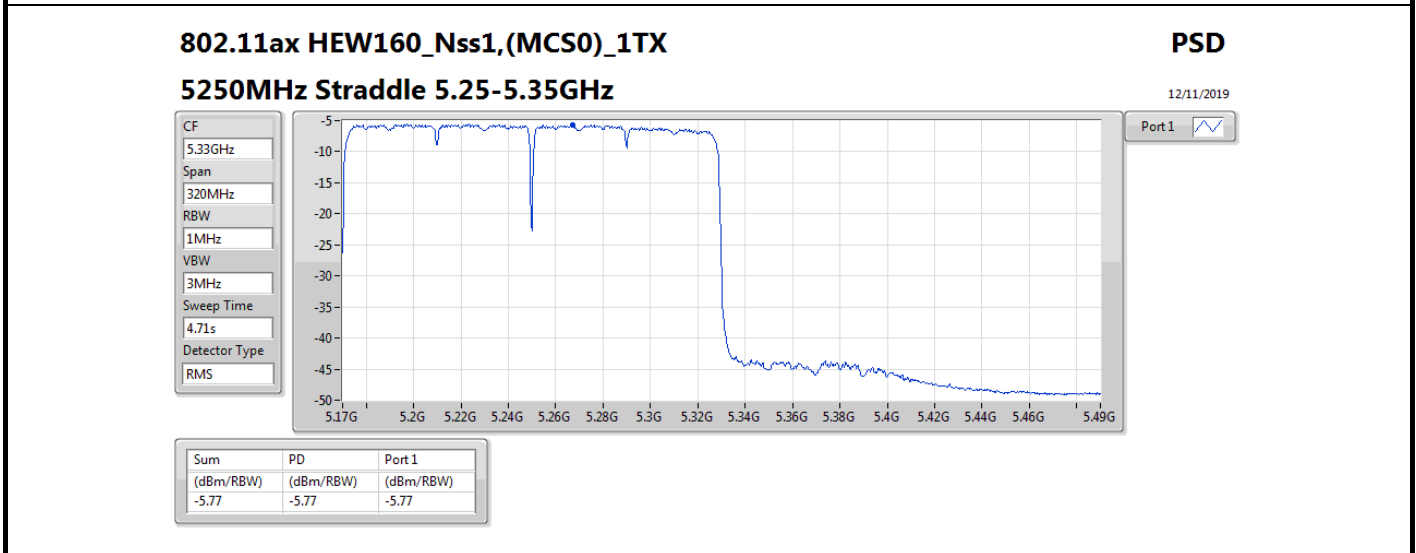

PSD

5710MHz Straddle 5.725-5.85GHz

12/11/2019

Sum	PD	Port1
(dBm/RBW)	(dBm/RBW)	(dBm/RBW)
5.87	5.87	5.87

802.11ax HEW80_Nss1,(MCS0)_1TX

PSD

5290MHz

12/11/2019

Sum	PD	Port1
(dBm/RBW)	(dBm/RBW)	(dBm/RBW)
3.79	3.79	3.79

802.11ax HEW80_Nss1,(MCS0)_1TX

PSD

5530MHz

12/11/2019

Sum	PD	Port1
(dBm/RBW)	(dBm/RBW)	(dBm/RBW)
0.99	0.99	0.99

Summary

Mode	PD (dBm/RBW)	EIRP PD (dBm/RBW)
5.15-5.25GHz	-	-
802.11ac VHT160_Nss2,(MCS0)_2TX	-3.10	2.48
802.11ax HEW160_Nss2,(MCS0)_2TX	-2.77	2.81
5.25-5.35GHz	-	-
802.11a_Nss1,(6Mbps)_2TX	8.34	16.93
802.11ac VHT20_Nss2,(MCS0)_2TX	10.65	16.23
802.11ac VHT40_Nss2,(MCS0)_2TX	7.85	13.43
802.11ac VHT80_Nss2,(MCS0)_2TX	4.37	9.95
802.11ac VHT160_Nss2,(MCS0)_2TX	-2.78	2.80
802.11ax HEW20_Nss2,(MCS0)_2TX	10.46	16.04
802.11ax HEW40_Nss2,(MCS0)_2TX	7.72	13.30
802.11ax HEW80_Nss2,(MCS0)_2TX	4.42	10.00
802.11ax HEW160_Nss2,(MCS0)_2TX	-2.50	3.08
5.47-5.725GHz	-	-
802.11a_Nss1,(6Mbps)_2TX	8.40	16.99
802.11ac VHT20_Nss2,(MCS0)_2TX	10.74	16.32
802.11ac VHT40_Nss2,(MCS0)_2TX	8.13	13.71
802.11ac VHT80_Nss2,(MCS0)_2TX	5.26	10.84
802.11ac VHT160_Nss2,(MCS0)_2TX	0.51	6.09
802.11ax HEW20_Nss2,(MCS0)_2TX	10.66	16.24
802.11ax HEW40_Nss2,(MCS0)_2TX	8.04	13.62
802.11ax HEW80_Nss2,(MCS0)_2TX	5.17	10.75
802.11ax HEW160_Nss2,(MCS0)_2TX	0.61	6.19
5.725-5.85GHz	-	-
802.11a_Nss1,(6Mbps)_2TX	6.41	15.00
802.11ac VHT20_Nss2,(MCS0)_2TX	8.81	14.39
802.11ac VHT40_Nss2,(MCS0)_2TX	5.89	11.47
802.11ac VHT80_Nss2,(MCS0)_2TX	2.34	7.92
802.11ax HEW20_Nss2,(MCS0)_2TX	8.67	14.25
802.11ax HEW40_Nss2,(MCS0)_2TX	6.00	11.58
802.11ax HEW80_Nss2,(MCS0)_2TX	2.28	7.86