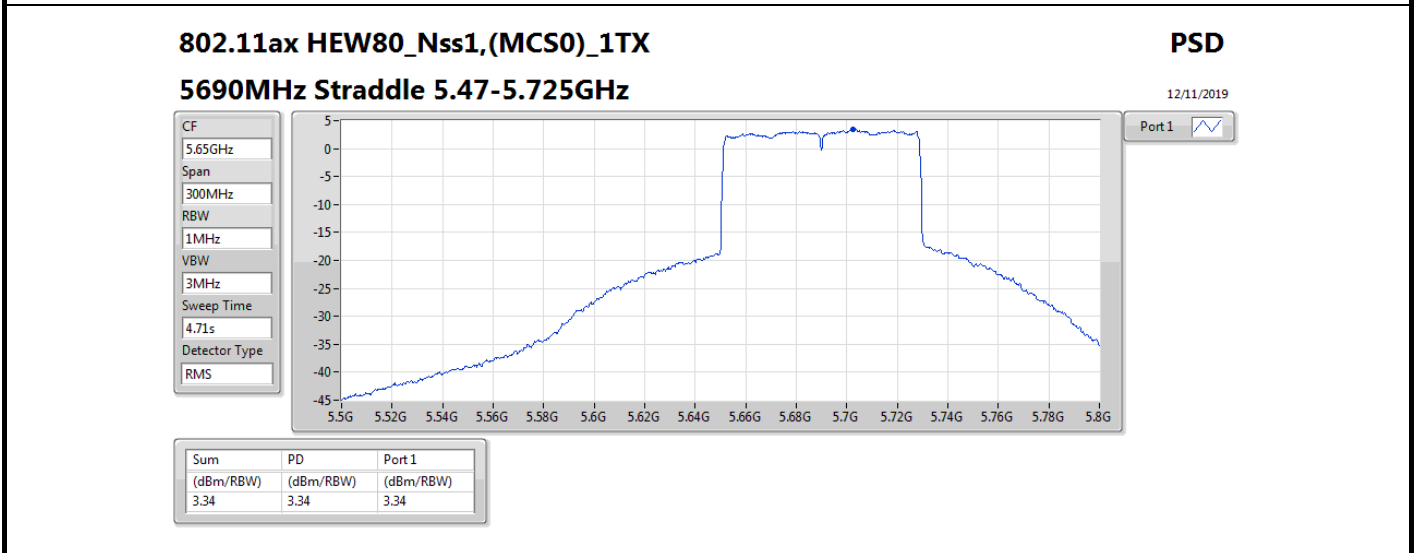

PSD

5710MHz Straddle 5.725-5.85GHz

12/11/2019

Sum	PD	Port1
(dBm/RBW)	(dBm/RBW)	(dBm/RBW)
5.87	5.87	5.87

802.11ax HEW80_Nss1,(MCS0)_1TX

PSD

5290MHz

12/11/2019

Sum	PD	Port1
(dBm/RBW)	(dBm/RBW)	(dBm/RBW)
3.79	3.79	3.79

802.11ax HEW80_Nss1,(MCS0)_1TX

PSD

5530MHz

12/11/2019

Sum	PD	Port1
(dBm/RBW)	(dBm/RBW)	(dBm/RBW)
0.99	0.99	0.99

Summary

Mode	PD (dBm/RBW)	EIRP PD (dBm/RBW)
5.15-5.25GHz	-	-
802.11ac VHT160_Nss2,(MCS0)_2TX	-3.10	2.48
802.11ax HEW160_Nss2,(MCS0)_2TX	-2.77	2.81
5.25-5.35GHz	-	-
802.11a_Nss1,(6Mbps)_2TX	8.34	16.93
802.11ac VHT20_Nss2,(MCS0)_2TX	10.65	16.23
802.11ac VHT40_Nss2,(MCS0)_2TX	7.85	13.43
802.11ac VHT80_Nss2,(MCS0)_2TX	4.37	9.95
802.11ac VHT160_Nss2,(MCS0)_2TX	-2.78	2.80
802.11ax HEW20_Nss2,(MCS0)_2TX	10.46	16.04
802.11ax HEW40_Nss2,(MCS0)_2TX	7.72	13.30
802.11ax HEW80_Nss2,(MCS0)_2TX	4.42	10.00
802.11ax HEW160_Nss2,(MCS0)_2TX	-2.50	3.08
5.47-5.725GHz	-	-
802.11a_Nss1,(6Mbps)_2TX	8.40	16.99
802.11ac VHT20_Nss2,(MCS0)_2TX	10.74	16.32
802.11ac VHT40_Nss2,(MCS0)_2TX	8.13	13.71
802.11ac VHT80_Nss2,(MCS0)_2TX	5.26	10.84
802.11ac VHT160_Nss2,(MCS0)_2TX	0.51	6.09
802.11ax HEW20_Nss2,(MCS0)_2TX	10.66	16.24
802.11ax HEW40_Nss2,(MCS0)_2TX	8.04	13.62
802.11ax HEW80_Nss2,(MCS0)_2TX	5.17	10.75
802.11ax HEW160_Nss2,(MCS0)_2TX	0.61	6.19
5.725-5.85GHz	-	-
802.11a_Nss1,(6Mbps)_2TX	6.41	15.00
802.11ac VHT20_Nss2,(MCS0)_2TX	8.81	14.39
802.11ac VHT40_Nss2,(MCS0)_2TX	5.89	11.47
802.11ac VHT80_Nss2,(MCS0)_2TX	2.34	7.92
802.11ax HEW20_Nss2,(MCS0)_2TX	8.67	14.25
802.11ax HEW40_Nss2,(MCS0)_2TX	6.00	11.58
802.11ax HEW80_Nss2,(MCS0)_2TX	2.28	7.86