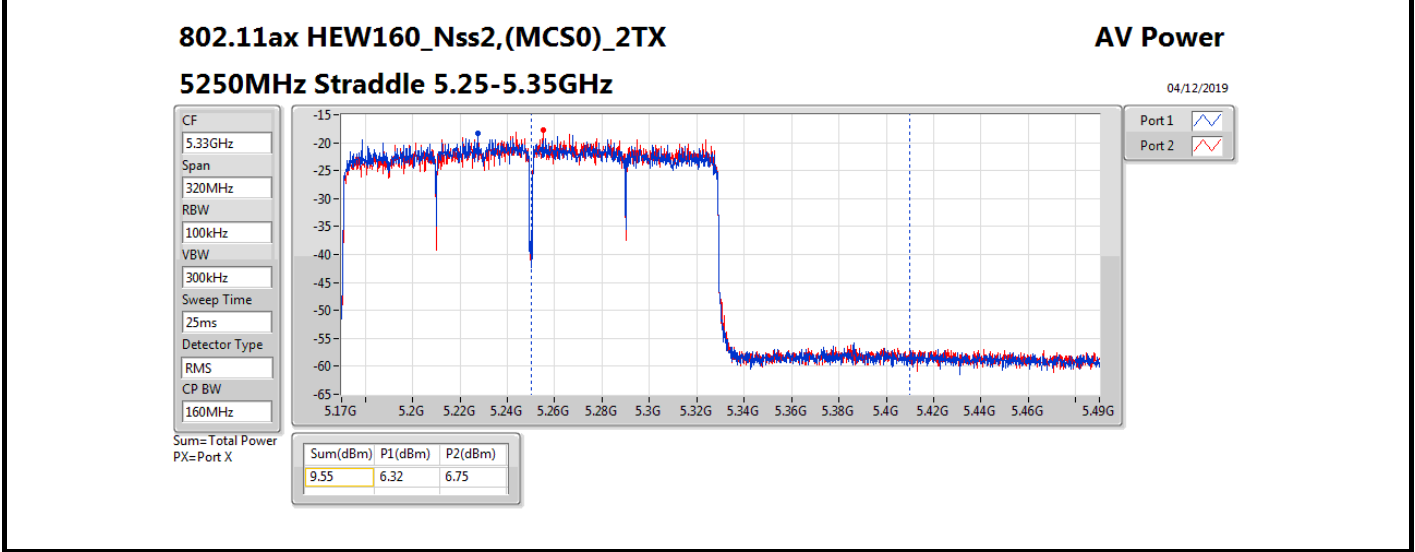

**DG** = Directional Gain; **Port X** = Port X output power

**Average Power\_Non-Beamforming\_Sample 2\_Radio 2\_Panel 1\_4T1S Appendix B.13**

**Summary**

Mode	Total Power (dBm)	Total Power (W)	EIRP (dBm)	EIRP (W)
5.15-5.25GHz	-	-	-	-
802.11ac VHT160_Nss1,(MCS0)_4TX	10.98	0.01253	21.68	0.14723
802.11ax HEW160_Nss1,(MCS0)_4TX	11.18	0.01312	21.88	0.15417
5.25-5.35GHz	-	-	-	-
802.11a_Nss1,(6Mbps)_4TX	13.51	0.02244	24.21	0.26363
802.11ac VHT20_Nss1,(MCS0)_4TX	13.84	0.02421	24.54	0.28445
802.11ac VHT40_Nss1,(MCS0)_4TX	16.80	0.04786	27.50	0.56234
802.11ac VHT80_Nss1,(MCS0)_4TX	18.56	0.07178	29.26	0.84333
802.11ac VHT160_Nss1,(MCS0)_4TX	11.16	0.01306	21.86	0.15346
802.11ax HEW20_Nss1,(MCS0)_4TX	14.03	0.02529	24.73	0.29717
802.11ax HEW40_Nss1,(MCS0)_4TX	16.99	0.05000	27.69	0.58749
802.11ax HEW80_Nss1,(MCS0)_4TX	18.79	0.07568	29.49	0.88920
802.11ax HEW160_Nss1,(MCS0)_4TX	11.43	0.01390	22.13	0.16331
5.47-5.725GHz	-	-	-	-
802.11a_Nss1,(6Mbps)_4TX	13.58	0.02280	24.28	0.26792
802.11ac VHT20_Nss1,(MCS0)_4TX	13.66	0.02323	24.36	0.27290
802.11ac VHT40_Nss1,(MCS0)_4TX	16.72	0.04699	27.42	0.55208
802.11ac VHT80_Nss1,(MCS0)_4TX	18.47	0.07031	29.17	0.82604
802.11ac VHT160_Nss1,(MCS0)_4TX	16.70	0.04677	27.40	0.54954
802.11ax HEW20_Nss1,(MCS0)_4TX	13.93	0.02472	24.63	0.29040
802.11ax HEW40_Nss1,(MCS0)_4TX	16.92	0.04920	27.62	0.57810
802.11ax HEW80_Nss1,(MCS0)_4TX	18.72	0.07447	29.42	0.87498
802.11ax HEW160_Nss1,(MCS0)_4TX	16.92	0.04920	27.62	0.57810
5.725-5.85GHz	-	-	-	-
802.11a_Nss1,(6Mbps)_4TX	6.17	0.00414	16.87	0.04864
802.11ac VHT20_Nss1,(MCS0)_4TX	6.66	0.00463	17.36	0.05445
802.11ac VHT40_Nss1,(MCS0)_4TX	5.31	0.00340	16.01	0.03990
802.11ac VHT80_Nss1,(MCS0)_4TX	3.89	0.00245	14.59	0.02877
802.11ax HEW20_Nss1,(MCS0)_4TX	7.17	0.00521	17.87	0.06124
802.11ax HEW40_Nss1,(MCS0)_4TX	6.15	0.00412	16.85	0.04842
802.11ax HEW80_Nss1,(MCS0)_4TX	4.84	0.00305	15.54	0.03581