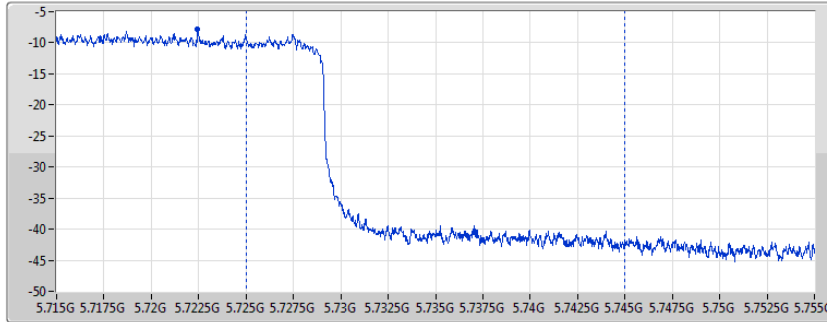

**DG** = Directional Gain; **Port X** = Port X output power

802.11ax HEW80\_Nss1,(MCS0)\_1TX

AV Power

5690MHz Straddle 5.47-5.725GHz

02/12/2019

CF  
5.65GHz  
Span  
300MHz  
RBW  
100kHz  
VBW  
300kHz  
Sweep Time  
25ms  
Detector Type  
RMS  
CP BW  
150MHz

Port 1

Sum=Total Power  
PX=Port X

Sum(dBm)	P1(dBm)
19.24	19.24

802.11ax HEW80\_Nss1,(MCS0)\_1TX

AV Power

5690MHz Straddle 5.725-5.85GHz

02/12/2019

CF  
5.735GHz  
Span  
40MHz  
RBW  
100kHz  
VBW  
300kHz  
Sweep Time  
25ms  
Detector Type  
RMS  
CP BW  
20MHz