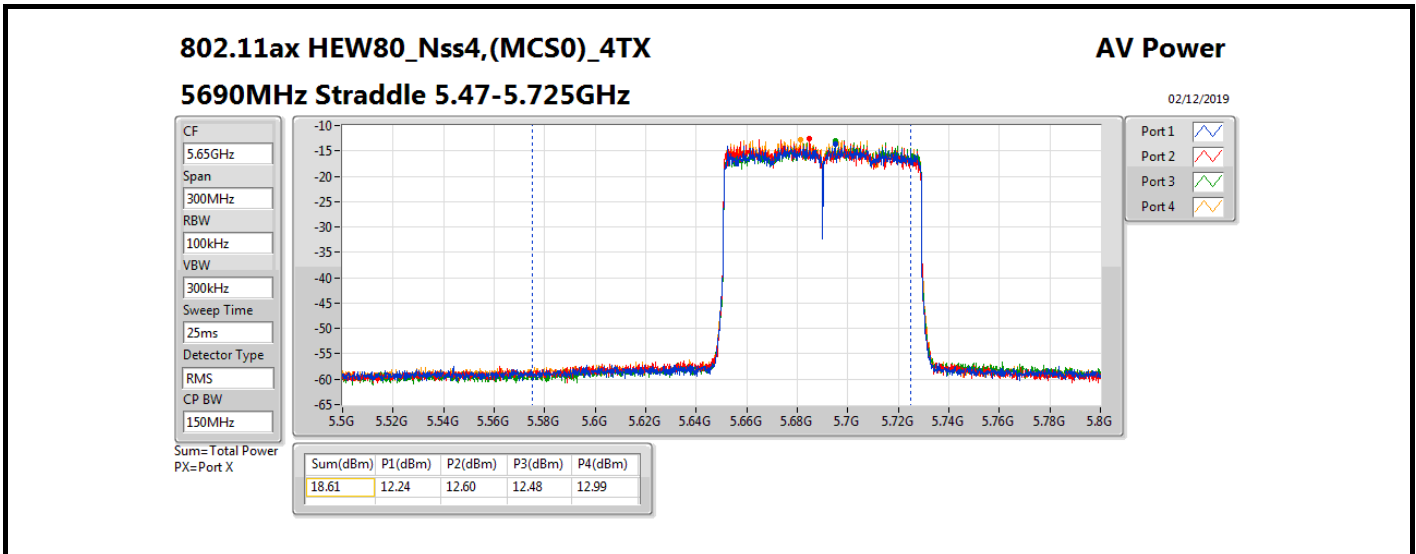

**DG** = Directional Gain; **Port X** = Port X output power

**Summary**

Mode	Total Power (dBm)	Total Power (W)	EIRP (dBm)	EIRP (W)
5.25-5.35GHz	-	-	-	-
802.11a_Nss1,(6Mbps)_1TX	21.48	0.14060	29.48	0.88716
802.11ac VHT20_Nss1,(MCS0)_1TX	21.29	0.13459	29.29	0.84918
802.11ac VHT40_Nss1,(MCS0)_1TX	21.07	0.12794	29.07	0.80724
802.11ac VHT80_Nss1,(MCS0)_1TX	14.78	0.03006	22.78	0.18967
802.11ax HEW20_Nss1,(MCS0)_1TX	21.42	0.13868	29.42	0.87498
802.11ax HEW40_Nss1,(MCS0)_1TX	20.88	0.12246	28.88	0.77268
802.11ax HEW80_Nss1,(MCS0)_1TX	15.44	0.03499	23.44	0.22080
5.47-5.725GHz	-	-	-	-
802.11a_Nss1,(6Mbps)_1TX	21.31	0.13521	29.31	0.85310
802.11ac VHT20_Nss1,(MCS0)_1TX	21.35	0.13646	29.35	0.86099
802.11ac VHT40_Nss1,(MCS0)_1TX	21.26	0.13366	29.26	0.84333
802.11ac VHT80_Nss1,(MCS0)_1TX	20.44	0.11066	28.44	0.69823
802.11ax HEW20_Nss1,(MCS0)_1TX	21.49	0.14093	29.49	0.88920
802.11ax HEW40_Nss1,(MCS0)_1TX	21.46	0.13996	29.46	0.88308
802.11ax HEW80_Nss1,(MCS0)_1TX	20.53	0.11298	28.53	0.71285
5.725-5.85GHz	-	-	-	-
802.11a_Nss1,(6Mbps)_1TX	14.89	0.03083	22.89	0.19454
802.11ac VHT20_Nss1,(MCS0)_1TX	15.70	0.03715	23.70	0.23442
802.11ac VHT40_Nss1,(MCS0)_1TX	10.88	0.01225	18.88	0.07727
802.11ac VHT80_Nss1,(MCS0)_1TX	6.48	0.00445	14.48	0.02805
802.11ax HEW20_Nss1,(MCS0)_1TX	16.30	0.04266	24.30	0.26915
802.11ax HEW40_Nss1,(MCS0)_1TX	11.57	0.01435	19.57	0.09057
802.11ax HEW80_Nss1,(MCS0)_1TX	7.25	0.00531	15.25	0.03350