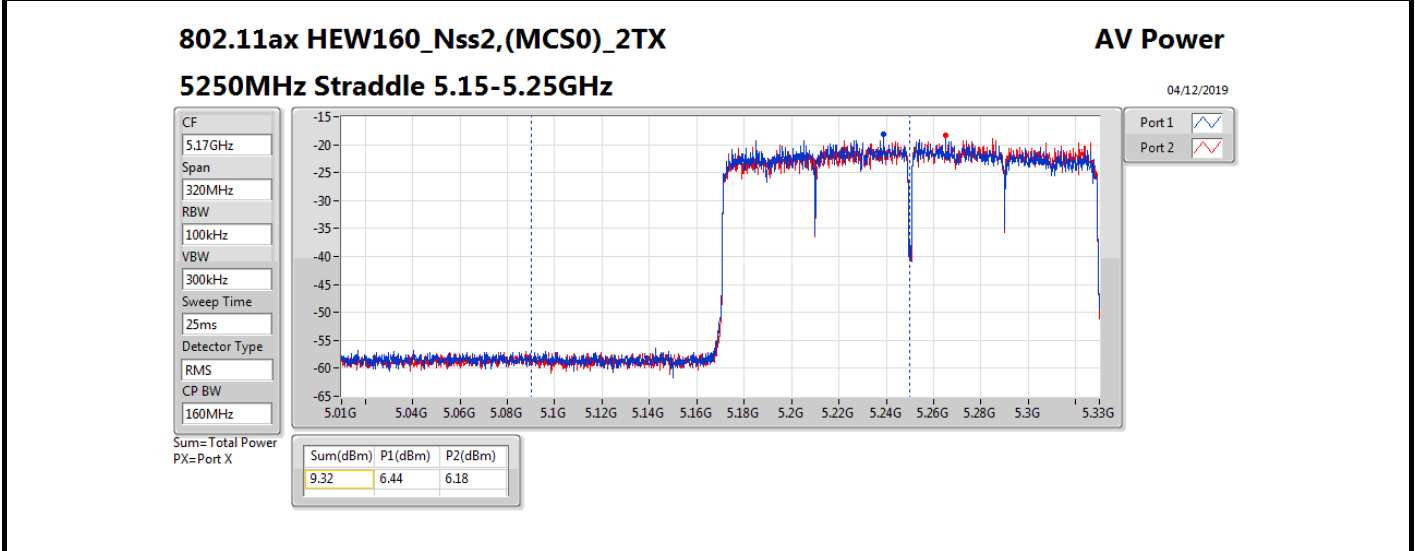

**DG** = Directional Gain; **Port X** = Port X output power

**Average Power\_Non-Beamforming\_Sample 2\_Radio 2\_Panel 1\_4T1S Appendix B.13**

**Summary**

Mode	Total Power (dBm)	Total Power (W)	EIRP (dBm)	EIRP (W)
5.15-5.25GHz	-	-	-	-
802.11ac VHT160_Nss1,(MCS0)_4TX	10.98	0.01253	21.68	0.14723
802.11ax HEW160_Nss1,(MCS0)_4TX	11.18	0.01312	21.88	0.15417
5.25-5.35GHz	-	-	-	-
802.11a_Nss1,(6Mbps)_4TX	13.51	0.02244	24.21	0.26363
802.11ac VHT20_Nss1,(MCS0)_4TX	13.84	0.02421	24.54	0.28445
802.11ac VHT40_Nss1,(MCS0)_4TX	16.80	0.04786	27.50	0.56234
802.11ac VHT80_Nss1,(MCS0)_4TX	18.56	0.07178	29.26	0.84333
802.11ac VHT160_Nss1,(MCS0)_4TX	11.16	0.01306	21.86	0.15346
802.11ax HEW20_Nss1,(MCS0)_4TX	14.03	0.02529	24.73	0.29717
802.11ax HEW40_Nss1,(MCS0)_4TX	16.99	0.05000	27.69	0.58749
802.11ax HEW80_Nss1,(MCS0)_4TX	18.79	0.07568	29.49	0.88920
802.11ax HEW160_Nss1,(MCS0)_4TX	11.43	0.01390	22.13	0.16331
5.47-5.725GHz	-	-	-	-
802.11a_Nss1,(6Mbps)_4TX	13.58	0.02280	24.28	0.26792
802.11ac VHT20_Nss1,(MCS0)_4TX	13.66	0.02323	24.36	0.27290
802.11ac VHT40_Nss1,(MCS0)_4TX	16.72	0.04699	27.42	0.55208
802.11ac VHT80_Nss1,(MCS0)_4TX	18.47	0.07031	29.17	0.82604
802.11ac VHT160_Nss1,(MCS0)_4TX	16.70	0.04677	27.40	0.54954
802.11ax HEW20_Nss1,(MCS0)_4TX	13.93	0.02472	24.63	0.29040
802.11ax HEW40_Nss1,(MCS0)_4TX	16.92	0.04920	27.62	0.57810
802.11ax HEW80_Nss1,(MCS0)_4TX	18.72	0.07447	29.42	0.87498
802.11ax HEW160_Nss1,(MCS0)_4TX	16.92	0.04920	27.62	0.57810
5.725-5.85GHz	-	-	-	-
802.11a_Nss1,(6Mbps)_4TX	6.17	0.00414	16.87	0.04864
802.11ac VHT20_Nss1,(MCS0)_4TX	6.66	0.00463	17.36	0.05445
802.11ac VHT40_Nss1,(MCS0)_4TX	5.31	0.00340	16.01	0.03990
802.11ac VHT80_Nss1,(MCS0)_4TX	3.89	0.00245	14.59	0.02877
802.11ax HEW20_Nss1,(MCS0)_4TX	7.17	0.00521	17.87	0.06124
802.11ax HEW40_Nss1,(MCS0)_4TX	6.15	0.00412	16.85	0.04842
802.11ax HEW80_Nss1,(MCS0)_4TX	4.84	0.00305	15.54	0.03581