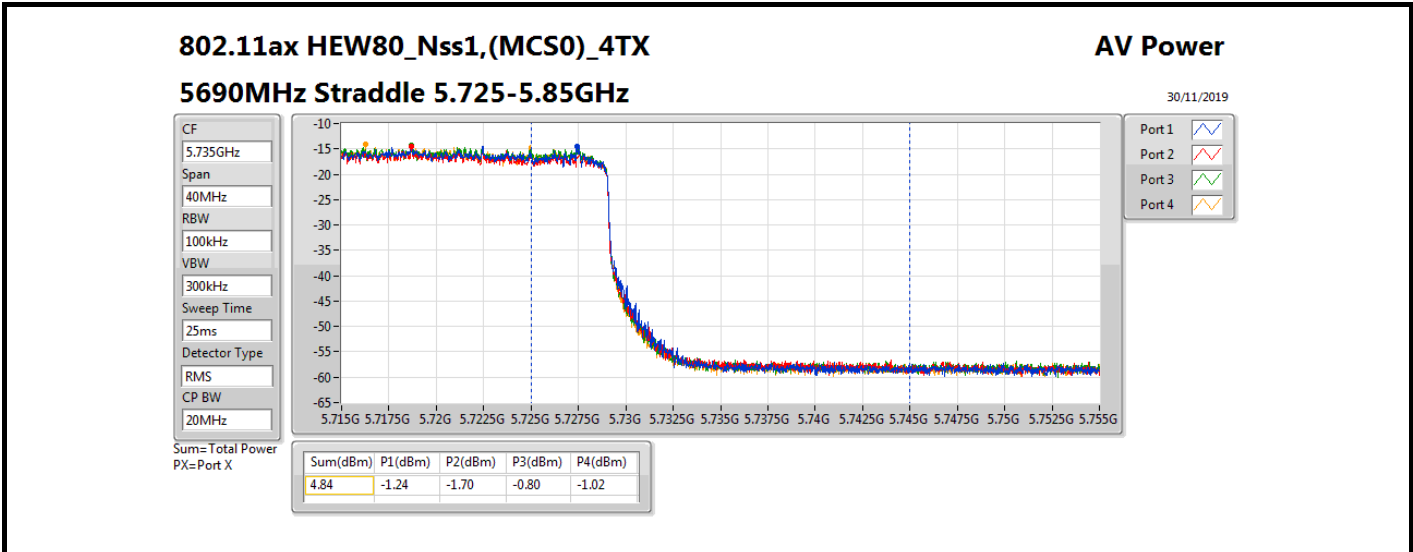

DG = Directional Gain; Port X = Port X output power

**Summary**

Mode	Total Power (dBm)	Total Power (W)	EIRP (dBm)	EIRP (W)
5.15-5.25GHz	-	-	-	-
802.11ac VHT160_Nss4,(MCS0)_4TX	8.96	0.00787	19.66	0.09247
802.11ac HEW160_Nss4,(MCS0)_4TX	9.26	0.00843	19.96	0.09908
5.25-5.35GHz	-	-	-	-
802.11ac VHT20_Nss4,(MCS0)_4TX	18.52	0.07112	29.22	0.83560
802.11ac VHT40_Nss4,(MCS0)_4TX	18.43	0.06966	29.13	0.81846
802.11ac VHT80_Nss4,(MCS0)_4TX	18.24	0.06668	28.94	0.78343
802.11ac VHT160_Nss4,(MCS0)_4TX	9.31	0.00853	20.01	0.10023
802.11ax HEW20_Nss4,(MCS0)_4TX	18.74	0.07482	29.44	0.87902
802.11ax HEW40_Nss4,(MCS0)_4TX	18.69	0.07396	29.39	0.86896
802.11ax HEW80_Nss4,(MCS0)_4TX	18.37	0.06871	29.07	0.80724
802.11ax HEW160_Nss4,(MCS0)_4TX	9.60	0.00912	20.30	0.10715
5.47-5.725GHz	-	-	-	-
802.11ac VHT20_Nss4,(MCS0)_4TX	18.59	0.07228	29.29	0.84918
802.11ac VHT40_Nss4,(MCS0)_4TX	18.58	0.07211	29.28	0.84723
802.11ac VHT80_Nss4,(MCS0)_4TX	18.70	0.07413	29.40	0.87096
802.11ac VHT160_Nss4,(MCS0)_4TX	14.49	0.02812	25.19	0.33037
802.11ax HEW20_Nss4,(MCS0)_4TX	18.75	0.07499	29.45	0.88105
802.11ax HEW40_Nss4,(MCS0)_4TX	18.78	0.07551	29.48	0.88716
802.11ax HEW80_Nss4,(MCS0)_4TX	18.77	0.07534	29.47	0.88512
802.11ax HEW160_Nss4,(MCS0)_4TX	14.52	0.02831	25.22	0.33266
5.725-5.85GHz	-	-	-	-
802.11ac VHT20_Nss4,(MCS0)_4TX	11.55	0.01429	22.25	0.16788
802.11ac VHT40_Nss4,(MCS0)_4TX	7.90	0.00617	18.60	0.07244
802.11ac VHT80_Nss4,(MCS0)_4TX	3.92	0.00247	14.62	0.02897
802.11ax HEW20_Nss4,(MCS0)_4TX	12.14	0.01637	22.84	0.19231
802.11ax HEW40_Nss4,(MCS0)_4TX	8.69	0.00740	19.39	0.08690
802.11ax HEW80_Nss4,(MCS0)_4TX	4.79	0.00301	15.49	0.03540