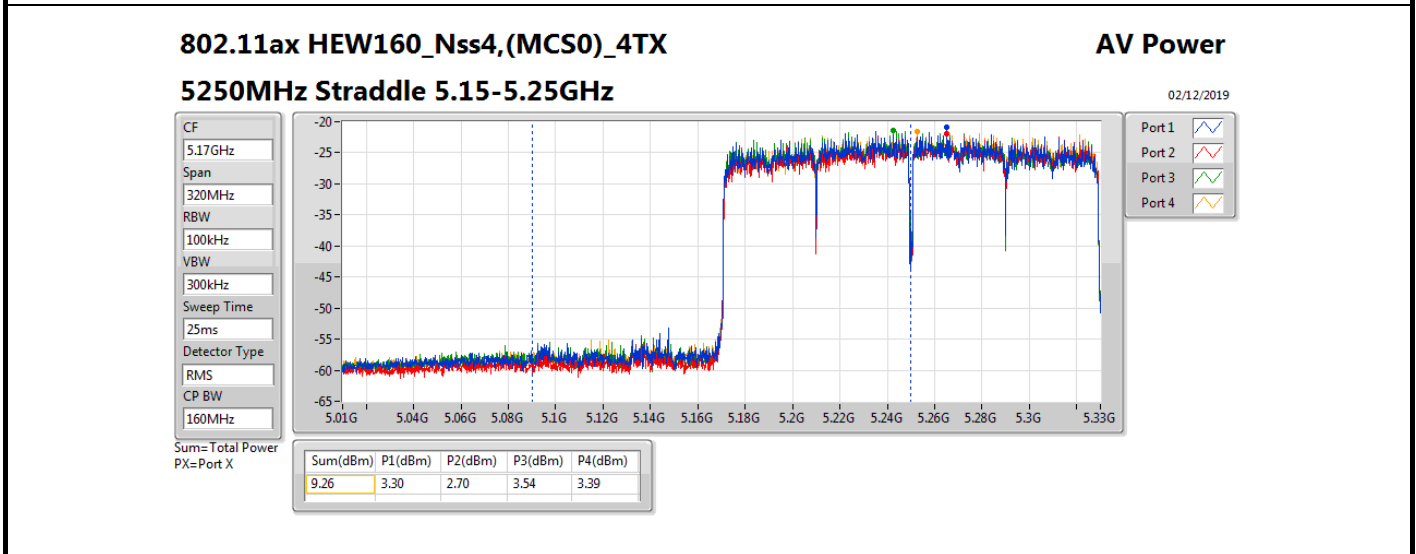

**DG** = Directional Gain; **Port X** = Port X output power

**Summary**

Mode	Total Power (dBm)	Total Power (W)	EIRP (dBm)	EIRP (W)
5.25-5.35GHz	-	-	-	-
802.11a_Nss1,(6Mbps)_1TX	21.48	0.14060	29.48	0.88716
802.11ac VHT20_Nss1,(MCS0)_1TX	21.29	0.13459	29.29	0.84918
802.11ac VHT40_Nss1,(MCS0)_1TX	21.07	0.12794	29.07	0.80724
802.11ac VHT80_Nss1,(MCS0)_1TX	14.78	0.03006	22.78	0.18967
802.11ax HEW20_Nss1,(MCS0)_1TX	21.42	0.13868	29.42	0.87498
802.11ax HEW40_Nss1,(MCS0)_1TX	20.88	0.12246	28.88	0.77268
802.11ax HEW80_Nss1,(MCS0)_1TX	15.44	0.03499	23.44	0.22080
5.47-5.725GHz	-	-	-	-
802.11a_Nss1,(6Mbps)_1TX	21.31	0.13521	29.31	0.85310
802.11ac VHT20_Nss1,(MCS0)_1TX	21.35	0.13646	29.35	0.86099
802.11ac VHT40_Nss1,(MCS0)_1TX	21.26	0.13366	29.26	0.84333
802.11ac VHT80_Nss1,(MCS0)_1TX	20.44	0.11066	28.44	0.69823
802.11ax HEW20_Nss1,(MCS0)_1TX	21.49	0.14093	29.49	0.88920
802.11ax HEW40_Nss1,(MCS0)_1TX	21.46	0.13996	29.46	0.88308
802.11ax HEW80_Nss1,(MCS0)_1TX	20.53	0.11298	28.53	0.71285
5.725-5.85GHz	-	-	-	-
802.11a_Nss1,(6Mbps)_1TX	14.89	0.03083	22.89	0.19454
802.11ac VHT20_Nss1,(MCS0)_1TX	15.70	0.03715	23.70	0.23442
802.11ac VHT40_Nss1,(MCS0)_1TX	10.88	0.01225	18.88	0.07727
802.11ac VHT80_Nss1,(MCS0)_1TX	6.48	0.00445	14.48	0.02805
802.11ax HEW20_Nss1,(MCS0)_1TX	16.30	0.04266	24.30	0.26915
802.11ax HEW40_Nss1,(MCS0)_1TX	11.57	0.01435	19.57	0.09057
802.11ax HEW80_Nss1,(MCS0)_1TX	7.25	0.00531	15.25	0.03350