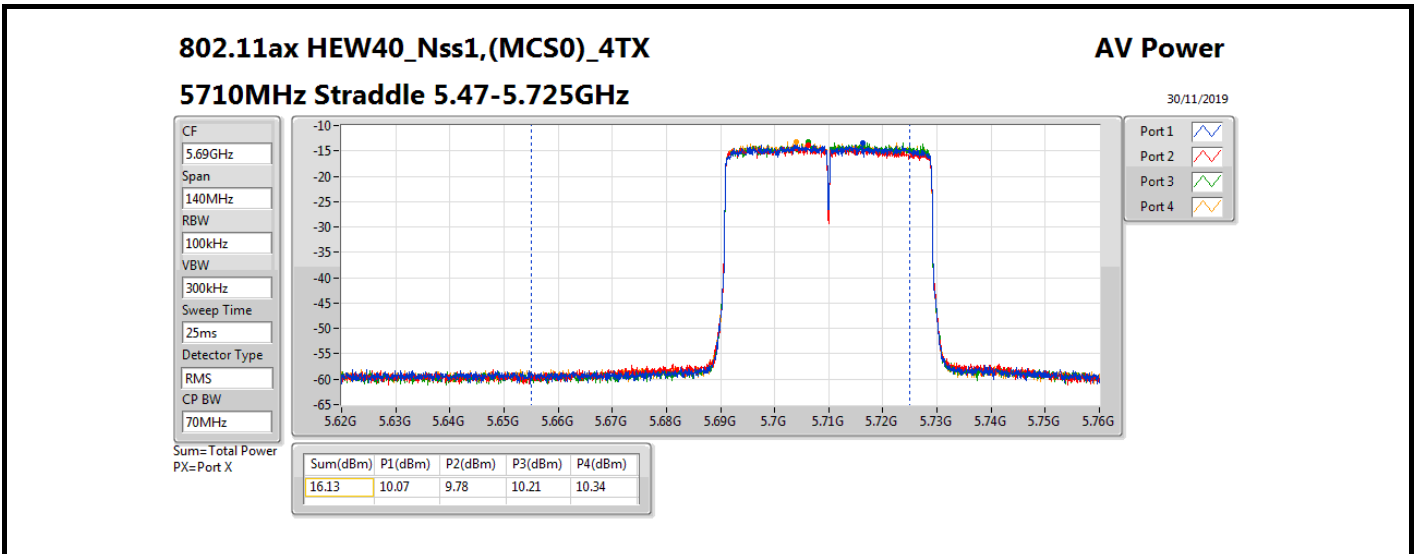

DG = Directional Gain; Port X = Port X output power

**Summary**

Mode	Total Power (dBm)	Total Power (W)	EIRP (dBm)	EIRP (W)
5.15-5.25GHz	-	-	-	-
802.11ac VHT160_Nss4,(MCS0)_4TX	8.96	0.00787	19.66	0.09247
802.11ac HEW160_Nss4,(MCS0)_4TX	9.26	0.00843	19.96	0.09908
5.25-5.35GHz	-	-	-	-
802.11ac VHT20_Nss4,(MCS0)_4TX	18.52	0.07112	29.22	0.83560
802.11ac VHT40_Nss4,(MCS0)_4TX	18.43	0.06966	29.13	0.81846
802.11ac VHT80_Nss4,(MCS0)_4TX	18.24	0.06668	28.94	0.78343
802.11ac VHT160_Nss4,(MCS0)_4TX	9.31	0.00853	20.01	0.10023
802.11ax HEW20_Nss4,(MCS0)_4TX	18.74	0.07482	29.44	0.87902
802.11ax HEW40_Nss4,(MCS0)_4TX	18.69	0.07396	29.39	0.86896
802.11ax HEW80_Nss4,(MCS0)_4TX	18.37	0.06871	29.07	0.80724
802.11ax HEW160_Nss4,(MCS0)_4TX	9.60	0.00912	20.30	0.10715
5.47-5.725GHz	-	-	-	-
802.11ac VHT20_Nss4,(MCS0)_4TX	18.59	0.07228	29.29	0.84918
802.11ac VHT40_Nss4,(MCS0)_4TX	18.58	0.07211	29.28	0.84723
802.11ac VHT80_Nss4,(MCS0)_4TX	18.70	0.07413	29.40	0.87096
802.11ac VHT160_Nss4,(MCS0)_4TX	14.49	0.02812	25.19	0.33037
802.11ax HEW20_Nss4,(MCS0)_4TX	18.75	0.07499	29.45	0.88105
802.11ax HEW40_Nss4,(MCS0)_4TX	18.78	0.07551	29.48	0.88716
802.11ax HEW80_Nss4,(MCS0)_4TX	18.77	0.07534	29.47	0.88512
802.11ax HEW160_Nss4,(MCS0)_4TX	14.52	0.02831	25.22	0.33266
5.725-5.85GHz	-	-	-	-
802.11ac VHT20_Nss4,(MCS0)_4TX	11.55	0.01429	22.25	0.16788
802.11ac VHT40_Nss4,(MCS0)_4TX	7.90	0.00617	18.60	0.07244
802.11ac VHT80_Nss4,(MCS0)_4TX	3.92	0.00247	14.62	0.02897
802.11ax HEW20_Nss4,(MCS0)_4TX	12.14	0.01637	22.84	0.19231
802.11ax HEW40_Nss4,(MCS0)_4TX	8.69	0.00740	19.39	0.08690
802.11ax HEW80_Nss4,(MCS0)_4TX	4.79	0.00301	15.49	0.03540