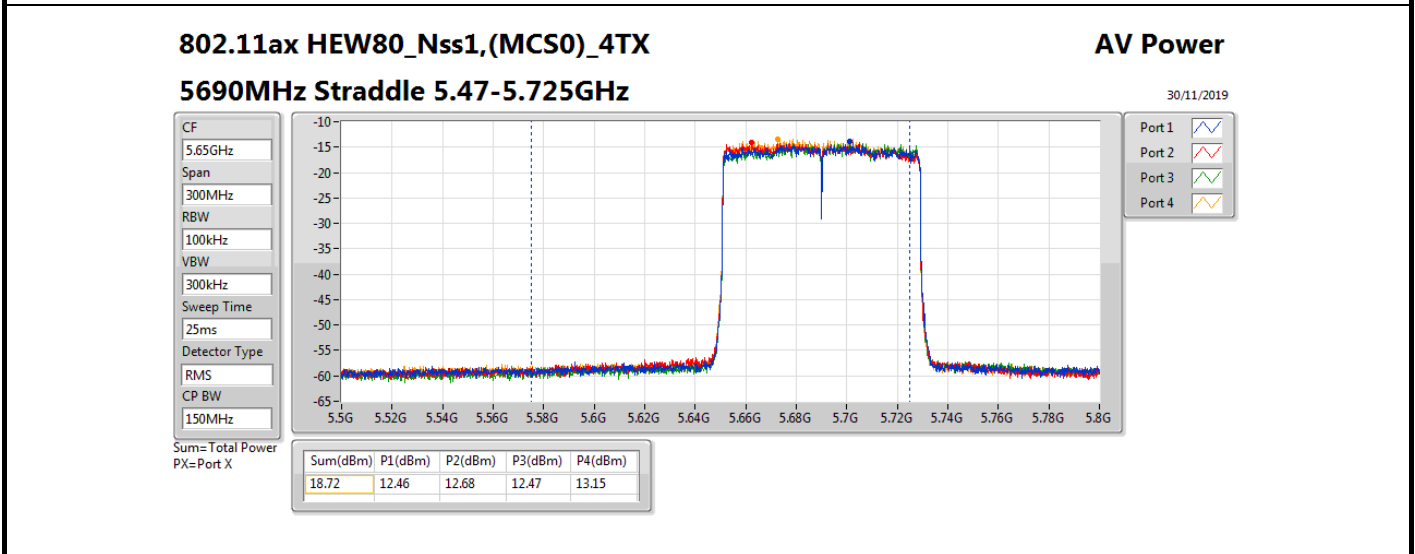

DG = Directional Gain; Port X = Port X output power

**Summary**

Mode	Total Power (dBm)	Total Power (W)	EIRP (dBm)	EIRP (W)
5.15-5.25GHz	-	-	-	-
802.11ac VHT160_Nss4,(MCS0)_4TX	8.96	0.00787	19.66	0.09247
802.11ac HEW160_Nss4,(MCS0)_4TX	9.26	0.00843	19.96	0.09908
5.25-5.35GHz	-	-	-	-
802.11ac VHT20_Nss4,(MCS0)_4TX	18.52	0.07112	29.22	0.83560
802.11ac VHT40_Nss4,(MCS0)_4TX	18.43	0.06966	29.13	0.81846
802.11ac VHT80_Nss4,(MCS0)_4TX	18.24	0.06668	28.94	0.78343
802.11ac VHT160_Nss4,(MCS0)_4TX	9.31	0.00853	20.01	0.10023
802.11ax HEW20_Nss4,(MCS0)_4TX	18.74	0.07482	29.44	0.87902
802.11ax HEW40_Nss4,(MCS0)_4TX	18.69	0.07396	29.39	0.86896
802.11ax HEW80_Nss4,(MCS0)_4TX	18.37	0.06871	29.07	0.80724
802.11ax HEW160_Nss4,(MCS0)_4TX	9.60	0.00912	20.30	0.10715
5.47-5.725GHz	-	-	-	-
802.11ac VHT20_Nss4,(MCS0)_4TX	18.59	0.07228	29.29	0.84918
802.11ac VHT40_Nss4,(MCS0)_4TX	18.58	0.07211	29.28	0.84723
802.11ac VHT80_Nss4,(MCS0)_4TX	18.70	0.07413	29.40	0.87096
802.11ac VHT160_Nss4,(MCS0)_4TX	14.49	0.02812	25.19	0.33037
802.11ax HEW20_Nss4,(MCS0)_4TX	18.75	0.07499	29.45	0.88105
802.11ax HEW40_Nss4,(MCS0)_4TX	18.78	0.07551	29.48	0.88716
802.11ax HEW80_Nss4,(MCS0)_4TX	18.77	0.07534	29.47	0.88512
802.11ax HEW160_Nss4,(MCS0)_4TX	14.52	0.02831	25.22	0.33266
5.725-5.85GHz	-	-	-	-
802.11ac VHT20_Nss4,(MCS0)_4TX	11.55	0.01429	22.25	0.16788
802.11ac VHT40_Nss4,(MCS0)_4TX	7.90	0.00617	18.60	0.07244
802.11ac VHT80_Nss4,(MCS0)_4TX	3.92	0.00247	14.62	0.02897
802.11ax HEW20_Nss4,(MCS0)_4TX	12.14	0.01637	22.84	0.19231
802.11ax HEW40_Nss4,(MCS0)_4TX	8.69	0.00740	19.39	0.08690
802.11ax HEW80_Nss4,(MCS0)_4TX	4.79	0.00301	15.49	0.03540