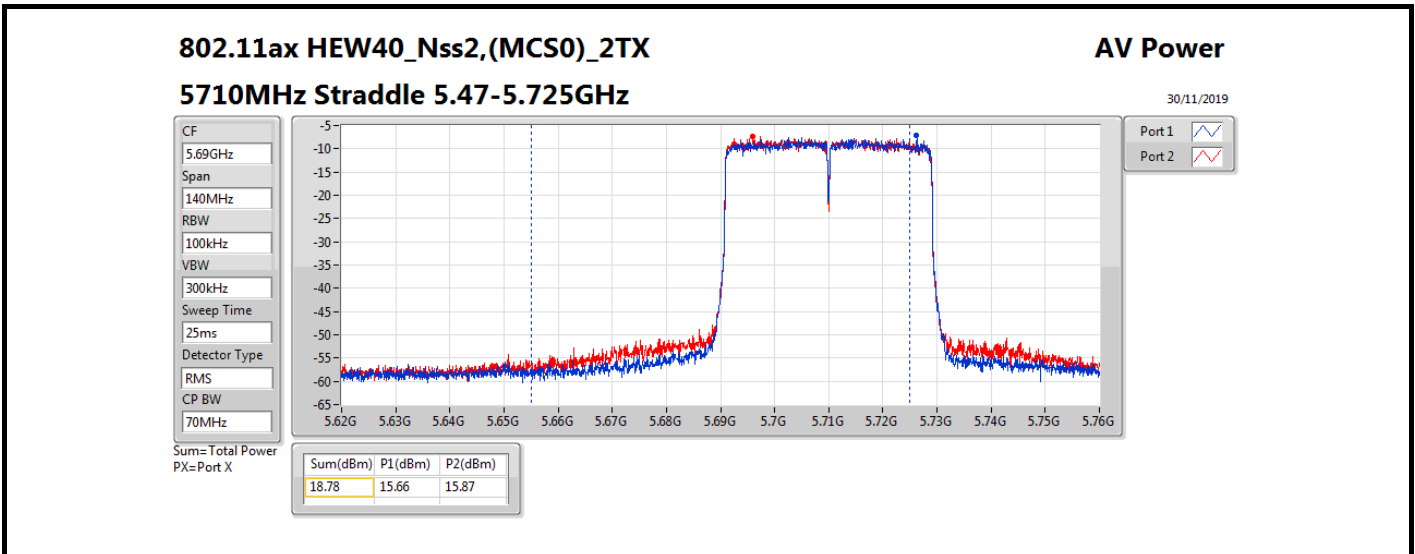

**DG** = Directional Gain; **Port X** = Port X output power

**Average Power\_Non-Beamforming\_Sample 2\_Radio 2\_Panel 1\_4T1S Appendix B.13**

**Summary**

Mode	Total Power (dBm)	Total Power (W)	EIRP (dBm)	EIRP (W)
5.15-5.25GHz	-	-	-	-
802.11ac VHT160_Nss1,(MCS0)_4TX	10.98	0.01253	21.68	0.14723
802.11ax HEW160_Nss1,(MCS0)_4TX	11.18	0.01312	21.88	0.15417
5.25-5.35GHz	-	-	-	-
802.11a_Nss1,(6Mbps)_4TX	13.51	0.02244	24.21	0.26363
802.11ac VHT20_Nss1,(MCS0)_4TX	13.84	0.02421	24.54	0.28445
802.11ac VHT40_Nss1,(MCS0)_4TX	16.80	0.04786	27.50	0.56234
802.11ac VHT80_Nss1,(MCS0)_4TX	18.56	0.07178	29.26	0.84333
802.11ac VHT160_Nss1,(MCS0)_4TX	11.16	0.01306	21.86	0.15346
802.11ax HEW20_Nss1,(MCS0)_4TX	14.03	0.02529	24.73	0.29717
802.11ax HEW40_Nss1,(MCS0)_4TX	16.99	0.05000	27.69	0.58749
802.11ax HEW80_Nss1,(MCS0)_4TX	18.79	0.07568	29.49	0.88920
802.11ax HEW160_Nss1,(MCS0)_4TX	11.43	0.01390	22.13	0.16331
5.47-5.725GHz	-	-	-	-
802.11a_Nss1,(6Mbps)_4TX	13.58	0.02280	24.28	0.26792
802.11ac VHT20_Nss1,(MCS0)_4TX	13.66	0.02323	24.36	0.27290
802.11ac VHT40_Nss1,(MCS0)_4TX	16.72	0.04699	27.42	0.55208
802.11ac VHT80_Nss1,(MCS0)_4TX	18.47	0.07031	29.17	0.82604
802.11ac VHT160_Nss1,(MCS0)_4TX	16.70	0.04677	27.40	0.54954
802.11ax HEW20_Nss1,(MCS0)_4TX	13.93	0.02472	24.63	0.29040
802.11ax HEW40_Nss1,(MCS0)_4TX	16.92	0.04920	27.62	0.57810
802.11ax HEW80_Nss1,(MCS0)_4TX	18.72	0.07447	29.42	0.87498
802.11ax HEW160_Nss1,(MCS0)_4TX	16.92	0.04920	27.62	0.57810
5.725-5.85GHz	-	-	-	-
802.11a_Nss1,(6Mbps)_4TX	6.17	0.00414	16.87	0.04864
802.11ac VHT20_Nss1,(MCS0)_4TX	6.66	0.00463	17.36	0.05445
802.11ac VHT40_Nss1,(MCS0)_4TX	5.31	0.00340	16.01	0.03990
802.11ac VHT80_Nss1,(MCS0)_4TX	3.89	0.00245	14.59	0.02877
802.11ax HEW20_Nss1,(MCS0)_4TX	7.17	0.00521	17.87	0.06124
802.11ax HEW40_Nss1,(MCS0)_4TX	6.15	0.00412	16.85	0.04842
802.11ax HEW80_Nss1,(MCS0)_4TX	4.84	0.00305	15.54	0.03581