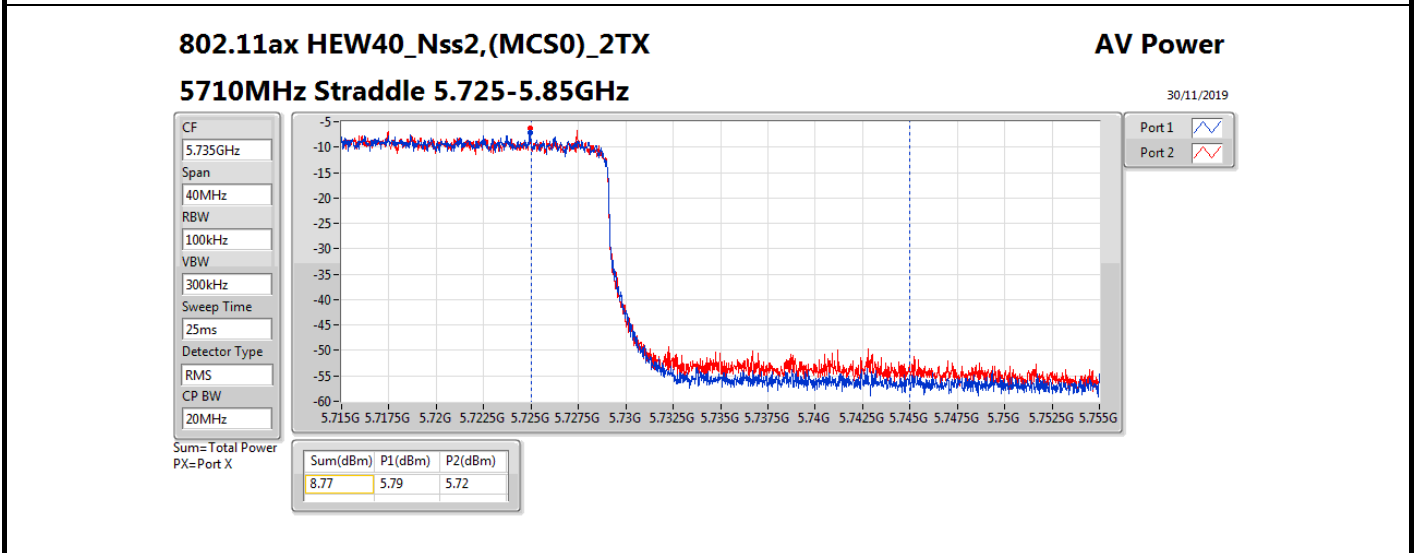

**DG** = Directional Gain; **Port X** = Port X output power

**Average Power\_Non-Beamforming\_Sample 2\_Radio 2\_Panel 1\_4T1S Appendix B.13**

**Summary**

Mode	Total Power (dBm)	Total Power (W)	EIRP (dBm)	EIRP (W)
5.15-5.25GHz	-	-	-	-
802.11ac VHT160_Nss1,(MCS0)_4TX	10.98	0.01253	21.68	0.14723
802.11ax HEW160_Nss1,(MCS0)_4TX	11.18	0.01312	21.88	0.15417
5.25-5.35GHz	-	-	-	-
802.11a_Nss1,(6Mbps)_4TX	13.51	0.02244	24.21	0.26363
802.11ac VHT20_Nss1,(MCS0)_4TX	13.84	0.02421	24.54	0.28445
802.11ac VHT40_Nss1,(MCS0)_4TX	16.80	0.04786	27.50	0.56234
802.11ac VHT80_Nss1,(MCS0)_4TX	18.56	0.07178	29.26	0.84333
802.11ac VHT160_Nss1,(MCS0)_4TX	11.16	0.01306	21.86	0.15346
802.11ax HEW20_Nss1,(MCS0)_4TX	14.03	0.02529	24.73	0.29717
802.11ax HEW40_Nss1,(MCS0)_4TX	16.99	0.05000	27.69	0.58749
802.11ax HEW80_Nss1,(MCS0)_4TX	18.79	0.07568	29.49	0.88920
802.11ax HEW160_Nss1,(MCS0)_4TX	11.43	0.01390	22.13	0.16331
5.47-5.725GHz	-	-	-	-
802.11a_Nss1,(6Mbps)_4TX	13.58	0.02280	24.28	0.26792
802.11ac VHT20_Nss1,(MCS0)_4TX	13.66	0.02323	24.36	0.27290
802.11ac VHT40_Nss1,(MCS0)_4TX	16.72	0.04699	27.42	0.55208
802.11ac VHT80_Nss1,(MCS0)_4TX	18.47	0.07031	29.17	0.82604
802.11ac VHT160_Nss1,(MCS0)_4TX	16.70	0.04677	27.40	0.54954
802.11ax HEW20_Nss1,(MCS0)_4TX	13.93	0.02472	24.63	0.29040
802.11ax HEW40_Nss1,(MCS0)_4TX	16.92	0.04920	27.62	0.57810
802.11ax HEW80_Nss1,(MCS0)_4TX	18.72	0.07447	29.42	0.87498
802.11ax HEW160_Nss1,(MCS0)_4TX	16.92	0.04920	27.62	0.57810
5.725-5.85GHz	-	-	-	-
802.11a_Nss1,(6Mbps)_4TX	6.17	0.00414	16.87	0.04864
802.11ac VHT20_Nss1,(MCS0)_4TX	6.66	0.00463	17.36	0.05445
802.11ac VHT40_Nss1,(MCS0)_4TX	5.31	0.00340	16.01	0.03990
802.11ac VHT80_Nss1,(MCS0)_4TX	3.89	0.00245	14.59	0.02877
802.11ax HEW20_Nss1,(MCS0)_4TX	7.17	0.00521	17.87	0.06124
802.11ax HEW40_Nss1,(MCS0)_4TX	6.15	0.00412	16.85	0.04842
802.11ax HEW80_Nss1,(MCS0)_4TX	4.84	0.00305	15.54	0.03581