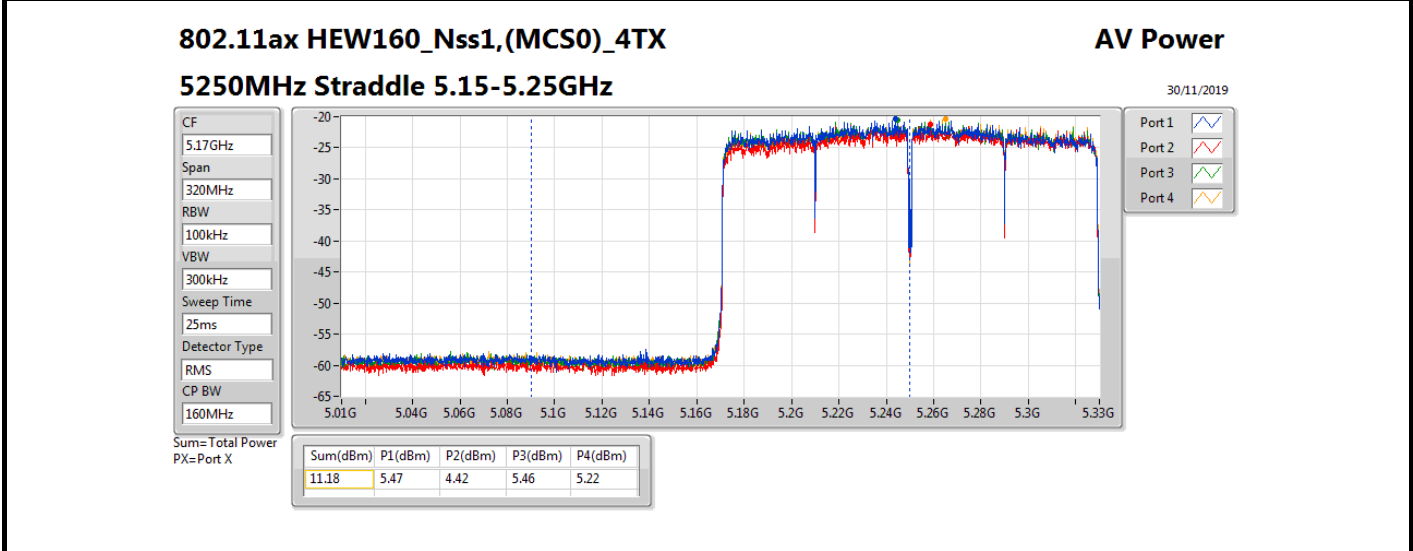

DG = Directional Gain; Port X = Port X output power

**Summary**

Mode	Total Power (dBm)	Total Power (W)	EIRP (dBm)	EIRP (W)
5.15-5.25GHz	-	-	-	-
802.11ac VHT160_Nss4,(MCS0)_4TX	8.96	0.00787	19.66	0.09247
802.11ac HEW160_Nss4,(MCS0)_4TX	9.26	0.00843	19.96	0.09908
5.25-5.35GHz	-	-	-	-
802.11ac VHT20_Nss4,(MCS0)_4TX	18.52	0.07112	29.22	0.83560
802.11ac VHT40_Nss4,(MCS0)_4TX	18.43	0.06966	29.13	0.81846
802.11ac VHT80_Nss4,(MCS0)_4TX	18.24	0.06668	28.94	0.78343
802.11ac VHT160_Nss4,(MCS0)_4TX	9.31	0.00853	20.01	0.10023
802.11ax HEW20_Nss4,(MCS0)_4TX	18.74	0.07482	29.44	0.87902
802.11ax HEW40_Nss4,(MCS0)_4TX	18.69	0.07396	29.39	0.86896
802.11ax HEW80_Nss4,(MCS0)_4TX	18.37	0.06871	29.07	0.80724
802.11ax HEW160_Nss4,(MCS0)_4TX	9.60	0.00912	20.30	0.10715
5.47-5.725GHz	-	-	-	-
802.11ac VHT20_Nss4,(MCS0)_4TX	18.59	0.07228	29.29	0.84918
802.11ac VHT40_Nss4,(MCS0)_4TX	18.58	0.07211	29.28	0.84723
802.11ac VHT80_Nss4,(MCS0)_4TX	18.70	0.07413	29.40	0.87096
802.11ac VHT160_Nss4,(MCS0)_4TX	14.49	0.02812	25.19	0.33037
802.11ax HEW20_Nss4,(MCS0)_4TX	18.75	0.07499	29.45	0.88105
802.11ax HEW40_Nss4,(MCS0)_4TX	18.78	0.07551	29.48	0.88716
802.11ax HEW80_Nss4,(MCS0)_4TX	18.77	0.07534	29.47	0.88512
802.11ax HEW160_Nss4,(MCS0)_4TX	14.52	0.02831	25.22	0.33266
5.725-5.85GHz	-	-	-	-
802.11ac VHT20_Nss4,(MCS0)_4TX	11.55	0.01429	22.25	0.16788
802.11ac VHT40_Nss4,(MCS0)_4TX	7.90	0.00617	18.60	0.07244
802.11ac VHT80_Nss4,(MCS0)_4TX	3.92	0.00247	14.62	0.02897
802.11ax HEW20_Nss4,(MCS0)_4TX	12.14	0.01637	22.84	0.19231
802.11ax HEW40_Nss4,(MCS0)_4TX	8.69	0.00740	19.39	0.08690
802.11ax HEW80_Nss4,(MCS0)_4TX	4.79	0.00301	15.49	0.03540