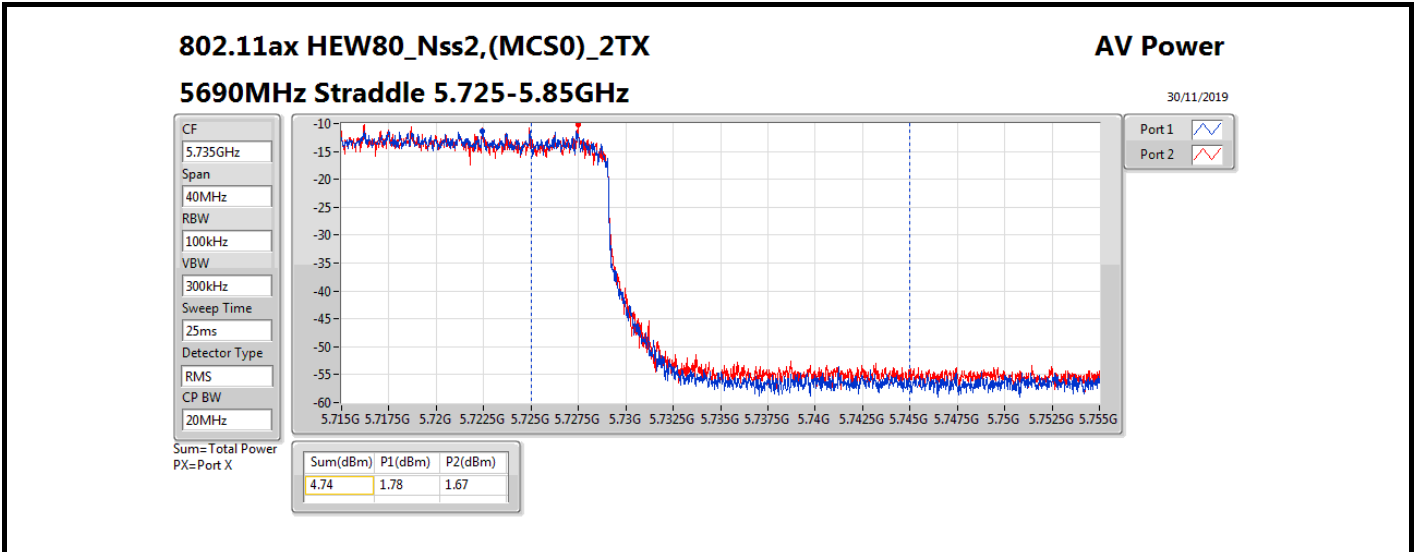

**DG** = Directional Gain; **Port X** = Port X output power

**Average Power\_Non-Beamforming\_Sample 2\_Radio 2\_Panel 1\_4T1S Appendix B.13**

**Summary**

Mode	Total Power (dBm)	Total Power (W)	EIRP (dBm)	EIRP (W)
5.15-5.25GHz	-	-	-	-
802.11ac VHT160_Nss1,(MCS0)_4TX	10.98	0.01253	21.68	0.14723
802.11ax HEW160_Nss1,(MCS0)_4TX	11.18	0.01312	21.88	0.15417
5.25-5.35GHz	-	-	-	-
802.11a_Nss1,(6Mbps)_4TX	13.51	0.02244	24.21	0.26363
802.11ac VHT20_Nss1,(MCS0)_4TX	13.84	0.02421	24.54	0.28445
802.11ac VHT40_Nss1,(MCS0)_4TX	16.80	0.04786	27.50	0.56234
802.11ac VHT80_Nss1,(MCS0)_4TX	18.56	0.07178	29.26	0.84333
802.11ac VHT160_Nss1,(MCS0)_4TX	11.16	0.01306	21.86	0.15346
802.11ax HEW20_Nss1,(MCS0)_4TX	14.03	0.02529	24.73	0.29717
802.11ax HEW40_Nss1,(MCS0)_4TX	16.99	0.05000	27.69	0.58749
802.11ax HEW80_Nss1,(MCS0)_4TX	18.79	0.07568	29.49	0.88920
802.11ax HEW160_Nss1,(MCS0)_4TX	11.43	0.01390	22.13	0.16331
5.47-5.725GHz	-	-	-	-
802.11a_Nss1,(6Mbps)_4TX	13.58	0.02280	24.28	0.26792
802.11ac VHT20_Nss1,(MCS0)_4TX	13.66	0.02323	24.36	0.27290
802.11ac VHT40_Nss1,(MCS0)_4TX	16.72	0.04699	27.42	0.55208
802.11ac VHT80_Nss1,(MCS0)_4TX	18.47	0.07031	29.17	0.82604
802.11ac VHT160_Nss1,(MCS0)_4TX	16.70	0.04677	27.40	0.54954
802.11ax HEW20_Nss1,(MCS0)_4TX	13.93	0.02472	24.63	0.29040
802.11ax HEW40_Nss1,(MCS0)_4TX	16.92	0.04920	27.62	0.57810
802.11ax HEW80_Nss1,(MCS0)_4TX	18.72	0.07447	29.42	0.87498
802.11ax HEW160_Nss1,(MCS0)_4TX	16.92	0.04920	27.62	0.57810
5.725-5.85GHz	-	-	-	-
802.11a_Nss1,(6Mbps)_4TX	6.17	0.00414	16.87	0.04864
802.11ac VHT20_Nss1,(MCS0)_4TX	6.66	0.00463	17.36	0.05445
802.11ac VHT40_Nss1,(MCS0)_4TX	5.31	0.00340	16.01	0.03990
802.11ac VHT80_Nss1,(MCS0)_4TX	3.89	0.00245	14.59	0.02877
802.11ax HEW20_Nss1,(MCS0)_4TX	7.17	0.00521	17.87	0.06124
802.11ax HEW40_Nss1,(MCS0)_4TX	6.15	0.00412	16.85	0.04842
802.11ax HEW80_Nss1,(MCS0)_4TX	4.84	0.00305	15.54	0.03581