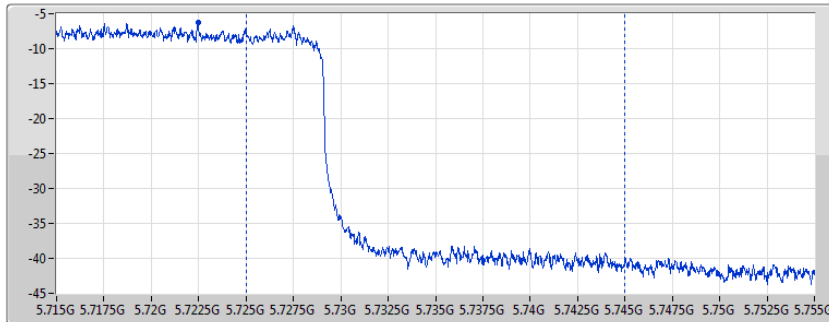

**DG** = Directional Gain; **Port X** = Port X output power

802.11ax HEW80\_Nss1,(MCS0)\_1TX

AV Power

5690MHz Straddle 5.47-5.725GHz

07/11/2019

CF  
5.65GHz  
Span  
300MHz  
RBW  
100kHz  
VBW  
300kHz  
Sweep Time  
25ms  
Detector Type  
RMS  
CP BW  
150MHz

Port 1

Sum=Total Power  
PX=Port X

Sum(dBm)	P1(dBm)
20.53	20.53

802.11ax HEW80\_Nss1,(MCS0)\_1TX

AV Power

5690MHz Straddle 5.725-5.85GHz

07/11/2019

CF  
5.735GHz  
Span  
40MHz  
RBW  
100kHz  
VBW  
300kHz  
Sweep Time  
25ms  
Detector Type  
RMS  
CP BW  
20MHz

Port 1

Sum=Total Power  
PX=Port X

Sum(dBm)	P1(dBm)
7.25	7.25

**Summary**

Mode	Total Power (dBm)	Total Power (W)	EIRP (dBm)	EIRP (W)
5.25-5.35GHz	-	-	-	-
802.11a_Nss1,(6Mbps)_2TX	18.96	0.07870	26.96	0.49659
802.11ac VHT20_Nss2,(MCS0)_2TX	21.22	0.13243	29.22	0.83560
802.11ac VHT40_Nss2,(MCS0)_2TX	21.15	0.13032	29.15	0.82224
802.11ac VHT80_Nss2,(MCS0)_2TX	16.12	0.04093	24.12	0.25823
802.11ax HEW20_Nss2,(MCS0)_2TX	21.46	0.13996	29.46	0.88308
802.11ax HEW40_Nss2,(MCS0)_2TX	21.36	0.13677	29.36	0.86298
802.11ax HEW80_Nss2,(MCS0)_2TX	16.33	0.04295	24.33	0.27102
5.47-5.725GHz	-	-	-	-
802.11a_Nss1,(6Mbps)_2TX	18.92	0.07798	26.92	0.49204
802.11ac VHT20_Nss2,(MCS0)_2TX	21.28	0.13428	29.28	0.84723
802.11ac VHT40_Nss2,(MCS0)_2TX	21.38	0.13740	29.38	0.86696
802.11ac VHT80_Nss2,(MCS0)_2TX	21.23	0.13274	29.23	0.83753
802.11ax HEW20_Nss2,(MCS0)_2TX	21.45	0.13964	29.45	0.88105
802.11ax HEW40_Nss2,(MCS0)_2TX	21.47	0.14028	29.47	0.88512
802.11ax HEW80_Nss2,(MCS0)_2TX	21.48	0.14060	29.48	0.88716
5.725-5.85GHz	-	-	-	-
802.11a_Nss1,(6Mbps)_2TX	12.38	0.01730	20.38	0.10914
802.11ac VHT20_Nss2,(MCS0)_2TX	15.48	0.03532	23.48	0.22284
802.11ac VHT40_Nss2,(MCS0)_2TX	11.33	0.01358	19.33	0.08570
802.11ac VHT80_Nss2,(MCS0)_2TX	7.46	0.00557	15.46	0.03516
802.11ax HEW20_Nss2,(MCS0)_2TX	16.07	0.04046	24.07	0.25527
802.11ax HEW40_Nss2,(MCS0)_2TX	12.03	0.01596	20.03	0.10069
802.11ax HEW80_Nss2,(MCS0)_2TX	8.30	0.00676	16.30	0.04266