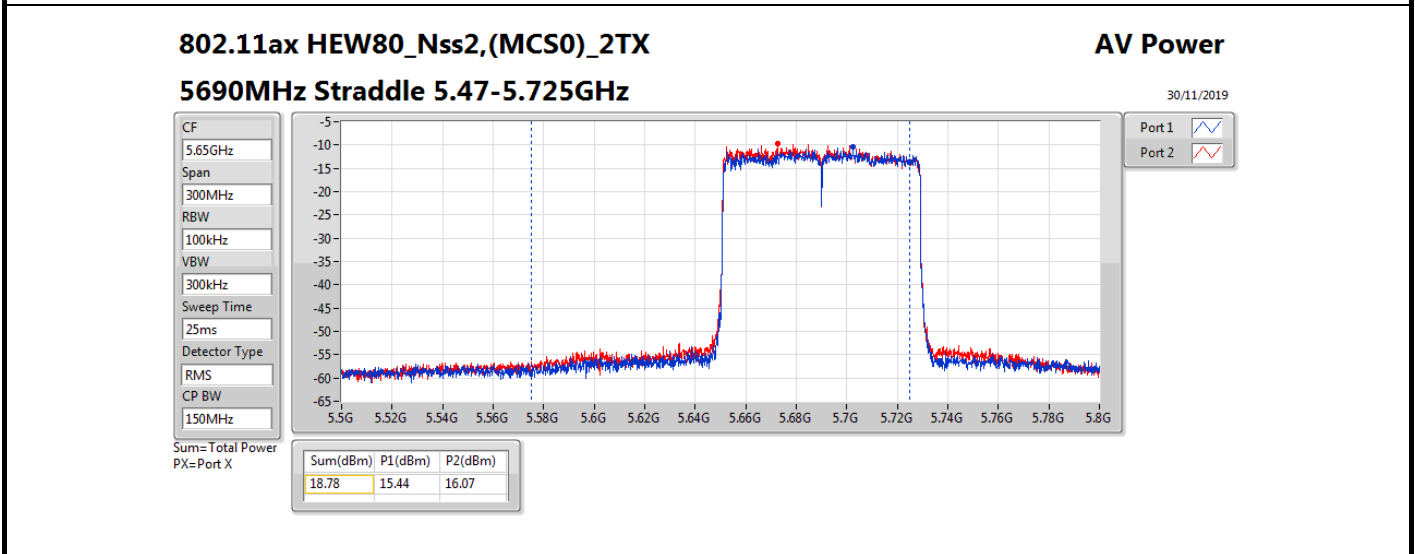

**DG** = Directional Gain; **Port X** = Port X output power

**Average Power\_Non-Beamforming\_Sample 2\_Radio 2\_Panel 1\_4T1S Appendix B.13**

**Summary**

Mode	Total Power (dBm)	Total Power (W)	EIRP (dBm)	EIRP (W)
5.15-5.25GHz	-	-	-	-
802.11ac VHT160_Nss1,(MCS0)_4TX	10.98	0.01253	21.68	0.14723
802.11ax HEW160_Nss1,(MCS0)_4TX	11.18	0.01312	21.88	0.15417
5.25-5.35GHz	-	-	-	-
802.11a_Nss1,(6Mbps)_4TX	13.51	0.02244	24.21	0.26363
802.11ac VHT20_Nss1,(MCS0)_4TX	13.84	0.02421	24.54	0.28445
802.11ac VHT40_Nss1,(MCS0)_4TX	16.80	0.04786	27.50	0.56234
802.11ac VHT80_Nss1,(MCS0)_4TX	18.56	0.07178	29.26	0.84333
802.11ac VHT160_Nss1,(MCS0)_4TX	11.16	0.01306	21.86	0.15346
802.11ax HEW20_Nss1,(MCS0)_4TX	14.03	0.02529	24.73	0.29717
802.11ax HEW40_Nss1,(MCS0)_4TX	16.99	0.05000	27.69	0.58749
802.11ax HEW80_Nss1,(MCS0)_4TX	18.79	0.07568	29.49	0.88920
802.11ax HEW160_Nss1,(MCS0)_4TX	11.43	0.01390	22.13	0.16331
5.47-5.725GHz	-	-	-	-
802.11a_Nss1,(6Mbps)_4TX	13.58	0.02280	24.28	0.26792
802.11ac VHT20_Nss1,(MCS0)_4TX	13.66	0.02323	24.36	0.27290
802.11ac VHT40_Nss1,(MCS0)_4TX	16.72	0.04699	27.42	0.55208
802.11ac VHT80_Nss1,(MCS0)_4TX	18.47	0.07031	29.17	0.82604
802.11ac VHT160_Nss1,(MCS0)_4TX	16.70	0.04677	27.40	0.54954
802.11ax HEW20_Nss1,(MCS0)_4TX	13.93	0.02472	24.63	0.29040
802.11ax HEW40_Nss1,(MCS0)_4TX	16.92	0.04920	27.62	0.57810
802.11ax HEW80_Nss1,(MCS0)_4TX	18.72	0.07447	29.42	0.87498
802.11ax HEW160_Nss1,(MCS0)_4TX	16.92	0.04920	27.62	0.57810
5.725-5.85GHz	-	-	-	-
802.11a_Nss1,(6Mbps)_4TX	6.17	0.00414	16.87	0.04864
802.11ac VHT20_Nss1,(MCS0)_4TX	6.66	0.00463	17.36	0.05445
802.11ac VHT40_Nss1,(MCS0)_4TX	5.31	0.00340	16.01	0.03990
802.11ac VHT80_Nss1,(MCS0)_4TX	3.89	0.00245	14.59	0.02877
802.11ax HEW20_Nss1,(MCS0)_4TX	7.17	0.00521	17.87	0.06124
802.11ax HEW40_Nss1,(MCS0)_4TX	6.15	0.00412	16.85	0.04842
802.11ax HEW80_Nss1,(MCS0)_4TX	4.84	0.00305	15.54	0.03581