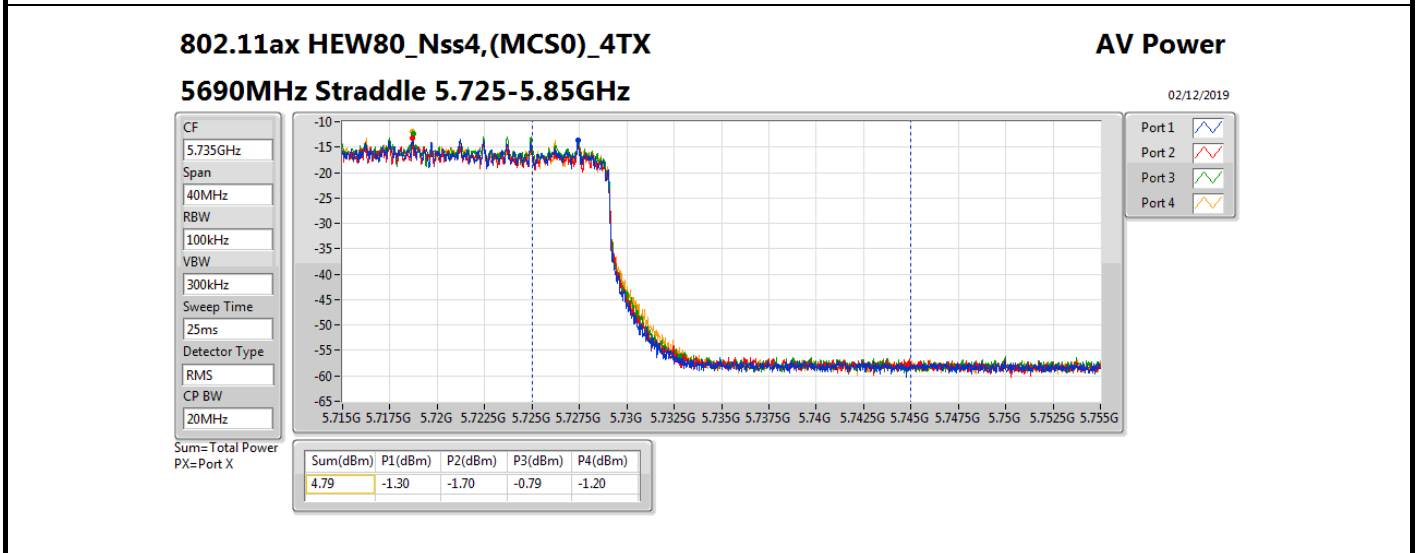

**DG** = Directional Gain; **Port X** = Port X output power

**Summary**

Mode	Total Power (dBm)	Total Power (W)	EIRP (dBm)	EIRP (W)
5.25-5.35GHz	-	-	-	-
802.11a_Nss1,(6Mbps)_1TX	21.48	0.14060	29.48	0.88716
802.11ac VHT20_Nss1,(MCS0)_1TX	21.29	0.13459	29.29	0.84918
802.11ac VHT40_Nss1,(MCS0)_1TX	21.07	0.12794	29.07	0.80724
802.11ac VHT80_Nss1,(MCS0)_1TX	14.78	0.03006	22.78	0.18967
802.11ax HEW20_Nss1,(MCS0)_1TX	21.42	0.13868	29.42	0.87498
802.11ax HEW40_Nss1,(MCS0)_1TX	20.88	0.12246	28.88	0.77268
802.11ax HEW80_Nss1,(MCS0)_1TX	15.44	0.03499	23.44	0.22080
5.47-5.725GHz	-	-	-	-
802.11a_Nss1,(6Mbps)_1TX	21.31	0.13521	29.31	0.85310
802.11ac VHT20_Nss1,(MCS0)_1TX	21.35	0.13646	29.35	0.86099
802.11ac VHT40_Nss1,(MCS0)_1TX	21.26	0.13366	29.26	0.84333
802.11ac VHT80_Nss1,(MCS0)_1TX	20.44	0.11066	28.44	0.69823
802.11ax HEW20_Nss1,(MCS0)_1TX	21.49	0.14093	29.49	0.88920
802.11ax HEW40_Nss1,(MCS0)_1TX	21.46	0.13996	29.46	0.88308
802.11ax HEW80_Nss1,(MCS0)_1TX	20.53	0.11298	28.53	0.71285
5.725-5.85GHz	-	-	-	-
802.11a_Nss1,(6Mbps)_1TX	14.89	0.03083	22.89	0.19454
802.11ac VHT20_Nss1,(MCS0)_1TX	15.70	0.03715	23.70	0.23442
802.11ac VHT40_Nss1,(MCS0)_1TX	10.88	0.01225	18.88	0.07727
802.11ac VHT80_Nss1,(MCS0)_1TX	6.48	0.00445	14.48	0.02805
802.11ax HEW20_Nss1,(MCS0)_1TX	16.30	0.04266	24.30	0.26915
802.11ax HEW40_Nss1,(MCS0)_1TX	11.57	0.01435	19.57	0.09057
802.11ax HEW80_Nss1,(MCS0)_1TX	7.25	0.00531	15.25	0.03350