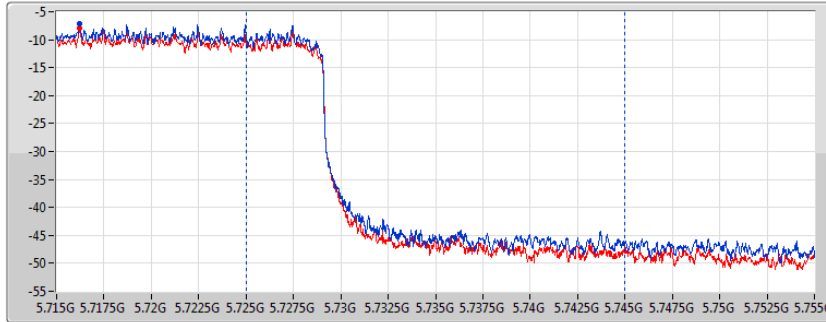

Port 1
Port 2

Sum=Total Power
PX=Port X

Sum(dBm)	P1(dBm)	P2(dBm)
8.30	5.77	4.75