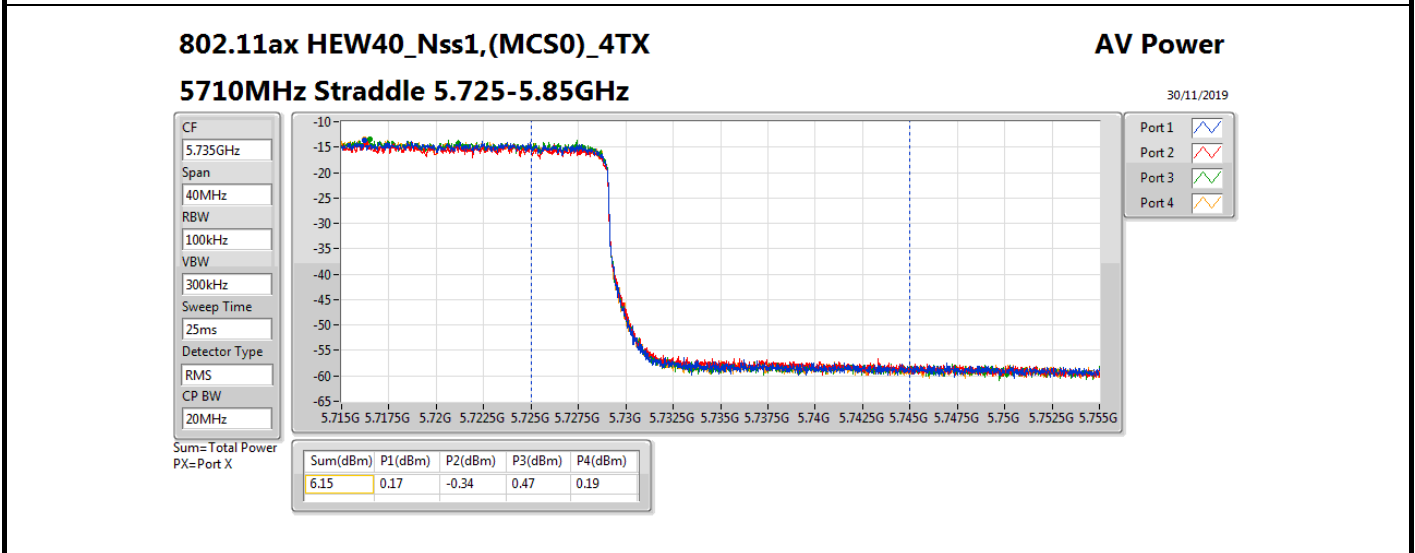

DG = Directional Gain; Port X = Port X output power

**Summary**

Mode	Total Power (dBm)	Total Power (W)	EIRP (dBm)	EIRP (W)
5.15-5.25GHz	-	-	-	-
802.11ac VHT160_Nss4,(MCS0)_4TX	8.96	0.00787	19.66	0.09247
802.11ac HEW160_Nss4,(MCS0)_4TX	9.26	0.00843	19.96	0.09908
5.25-5.35GHz	-	-	-	-
802.11ac VHT20_Nss4,(MCS0)_4TX	18.52	0.07112	29.22	0.83560
802.11ac VHT40_Nss4,(MCS0)_4TX	18.43	0.06966	29.13	0.81846
802.11ac VHT80_Nss4,(MCS0)_4TX	18.24	0.06668	28.94	0.78343
802.11ac VHT160_Nss4,(MCS0)_4TX	9.31	0.00853	20.01	0.10023
802.11ax HEW20_Nss4,(MCS0)_4TX	18.74	0.07482	29.44	0.87902
802.11ax HEW40_Nss4,(MCS0)_4TX	18.69	0.07396	29.39	0.86896
802.11ax HEW80_Nss4,(MCS0)_4TX	18.37	0.06871	29.07	0.80724
802.11ax HEW160_Nss4,(MCS0)_4TX	9.60	0.00912	20.30	0.10715
5.47-5.725GHz	-	-	-	-
802.11ac VHT20_Nss4,(MCS0)_4TX	18.59	0.07228	29.29	0.84918
802.11ac VHT40_Nss4,(MCS0)_4TX	18.58	0.07211	29.28	0.84723
802.11ac VHT80_Nss4,(MCS0)_4TX	18.70	0.07413	29.40	0.87096
802.11ac VHT160_Nss4,(MCS0)_4TX	14.49	0.02812	25.19	0.33037
802.11ax HEW20_Nss4,(MCS0)_4TX	18.75	0.07499	29.45	0.88105
802.11ax HEW40_Nss4,(MCS0)_4TX	18.78	0.07551	29.48	0.88716
802.11ax HEW80_Nss4,(MCS0)_4TX	18.77	0.07534	29.47	0.88512
802.11ax HEW160_Nss4,(MCS0)_4TX	14.52	0.02831	25.22	0.33266
5.725-5.85GHz	-	-	-	-
802.11ac VHT20_Nss4,(MCS0)_4TX	11.55	0.01429	22.25	0.16788
802.11ac VHT40_Nss4,(MCS0)_4TX	7.90	0.00617	18.60	0.07244
802.11ac VHT80_Nss4,(MCS0)_4TX	3.92	0.00247	14.62	0.02897
802.11ax HEW20_Nss4,(MCS0)_4TX	12.14	0.01637	22.84	0.19231
802.11ax HEW40_Nss4,(MCS0)_4TX	8.69	0.00740	19.39	0.08690
802.11ax HEW80_Nss4,(MCS0)_4TX	4.79	0.00301	15.49	0.03540