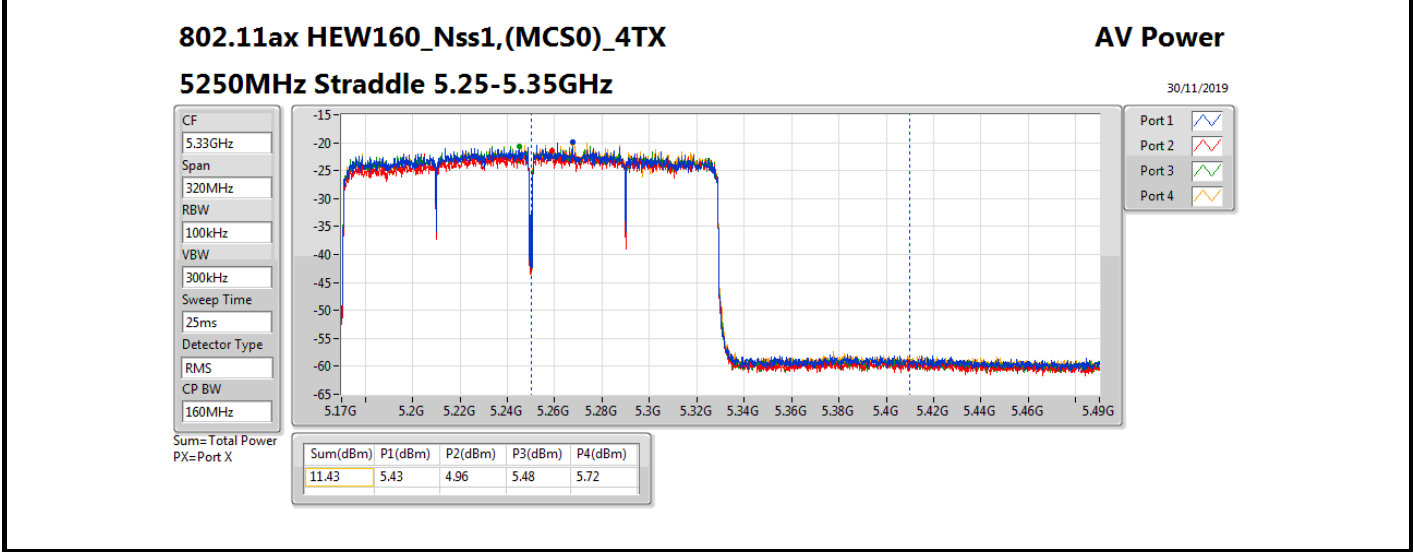

DG = Directional Gain; Port X = Port X output power

**Summary**

Mode	Total Power (dBm)	Total Power (W)	EIRP (dBm)	EIRP (W)
5.15-5.25GHz	-	-	-	-
802.11ac VHT160_Nss4,(MCS0)_4TX	8.96	0.00787	19.66	0.09247
802.11ac HEW160_Nss4,(MCS0)_4TX	9.26	0.00843	19.96	0.09908
5.25-5.35GHz	-	-	-	-
802.11ac VHT20_Nss4,(MCS0)_4TX	18.52	0.07112	29.22	0.83560
802.11ac VHT40_Nss4,(MCS0)_4TX	18.43	0.06966	29.13	0.81846
802.11ac VHT80_Nss4,(MCS0)_4TX	18.24	0.06668	28.94	0.78343
802.11ac VHT160_Nss4,(MCS0)_4TX	9.31	0.00853	20.01	0.10023
802.11ax HEW20_Nss4,(MCS0)_4TX	18.74	0.07482	29.44	0.87902
802.11ax HEW40_Nss4,(MCS0)_4TX	18.69	0.07396	29.39	0.86896
802.11ax HEW80_Nss4,(MCS0)_4TX	18.37	0.06871	29.07	0.80724
802.11ax HEW160_Nss4,(MCS0)_4TX	9.60	0.00912	20.30	0.10715
5.47-5.725GHz	-	-	-	-
802.11ac VHT20_Nss4,(MCS0)_4TX	18.59	0.07228	29.29	0.84918
802.11ac VHT40_Nss4,(MCS0)_4TX	18.58	0.07211	29.28	0.84723
802.11ac VHT80_Nss4,(MCS0)_4TX	18.70	0.07413	29.40	0.87096
802.11ac VHT160_Nss4,(MCS0)_4TX	14.49	0.02812	25.19	0.33037
802.11ax HEW20_Nss4,(MCS0)_4TX	18.75	0.07499	29.45	0.88105
802.11ax HEW40_Nss4,(MCS0)_4TX	18.78	0.07551	29.48	0.88716
802.11ax HEW80_Nss4,(MCS0)_4TX	18.77	0.07534	29.47	0.88512
802.11ax HEW160_Nss4,(MCS0)_4TX	14.52	0.02831	25.22	0.33266
5.725-5.85GHz	-	-	-	-
802.11ac VHT20_Nss4,(MCS0)_4TX	11.55	0.01429	22.25	0.16788
802.11ac VHT40_Nss4,(MCS0)_4TX	7.90	0.00617	18.60	0.07244
802.11ac VHT80_Nss4,(MCS0)_4TX	3.92	0.00247	14.62	0.02897
802.11ax HEW20_Nss4,(MCS0)_4TX	12.14	0.01637	22.84	0.19231
802.11ax HEW40_Nss4,(MCS0)_4TX	8.69	0.00740	19.39	0.08690
802.11ax HEW80_Nss4,(MCS0)_4TX	4.79	0.00301	15.49	0.03540