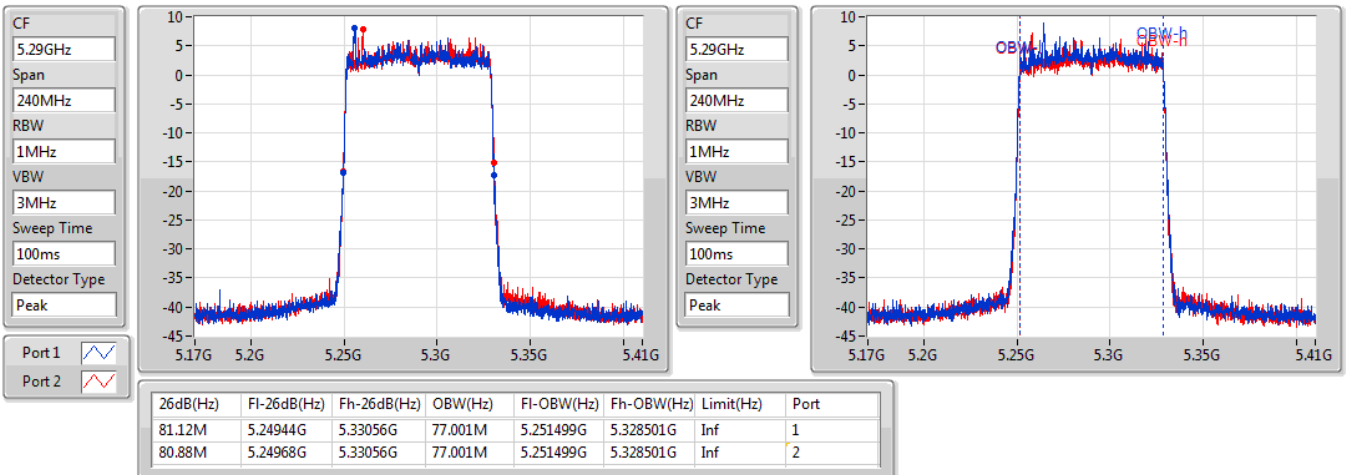

EBW

5710MHz Straddle 5.725-5.85GHz

04/12/2019

802.11ax HEW80-BF\_Nss1,(MCS0)\_2TX

EBW

5290MHz

04/12/2019

802.11ax HEW80-BF\_Nss1,(MCS0)\_2TX

EBW

5530MHz

04/12/2019

CF  
5.53GHz  
Span  
240MHz  
RBW  
1MHz  
VBW  
3MHz  
Sweep Time  
100ms  
Detector Type  
Peak

CF  
5.53GHz  
Span  
240MHz  
RBW  
1MHz  
VBW  
3MHz  
Sweep Time  
100ms  
Detector Type  
Peak