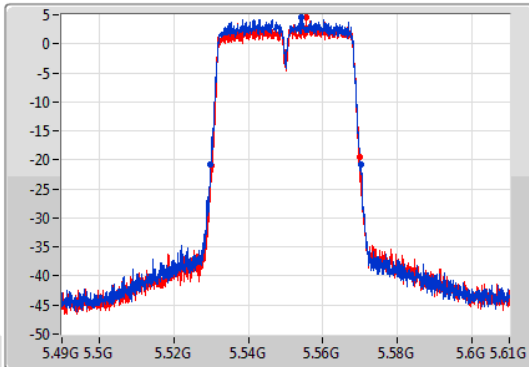

EBW

5550MHz

04/12/2019

CF  
5.55GHz  
Span  
120MHz  
RBW  
500kHz  
VBW  
2MHz  
Sweep Time  
100ms  
Detector Type  
Peak

CF  
5.55GHz  
Span  
120MHz  
RBW  
500kHz  
VBW  
2MHz  
Sweep Time  
100ms  
Detector Type  
Peak