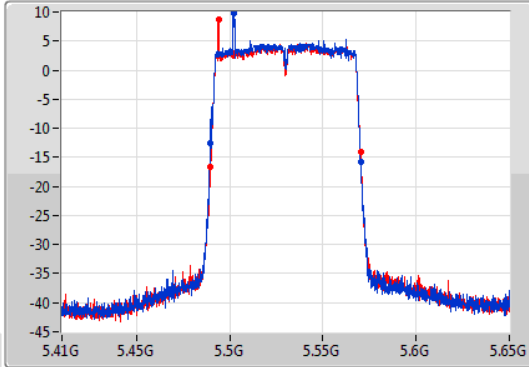

EBW

5670MHz

04/12/2019

802.11ac VHT40-BF\_Nss1,(MCS0)\_2TX

EBW

5710MHz Straddle 5.47-5.725GHz

04/12/2019

802.11ac VHT40-BF\_Nss1,(MCS0)\_2TX

EBW

5710MHz Straddle 5.725-5.85GHz

04/12/2019

802.11ac VHT80-BF\_Nss1,(MCS0)\_2TX

EBW

5290MHz

04/12/2019

802.11ac VHT80-BF\_Nss1,(MCS0)\_2TX

EBW

5530MHz

04/12/2019

CF  
5.53GHz  
Span  
240MHz  
RBW  
1MHz  
VBW  
3MHz  
Sweep Time  
100ms  
Detector Type  
Peak

CF  
5.53GHz  
Span  
240MHz  
RBW  
1MHz  
VBW  
3MHz  
Sweep Time  
100ms  
Detector Type  
Peak