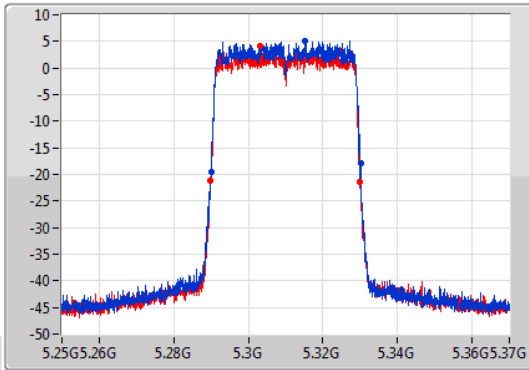

EBW

5270MHz

04/12/2019

CF  
5.27GHz  
Span  
120MHz  
RBW  
500kHz  
VBW  
2MHz  
Sweep Time  
100ms  
Detector Type  
Peak

CF  
5.27GHz  
Span  
120MHz  
RBW  
500kHz  
VBW  
2MHz  
Sweep Time  
100ms  
Detector Type  
Peak

26dB(Hz)	Fl-26dB(Hz)	Fh-26dB(Hz)	OBW(Hz)	Fl-OBW(Hz)	Fh-OBW(Hz)	Limit(Hz)	Port
39.72M	5.25014G	5.28986G	37.601M	5.251229G	5.288831G	Inf	1
40.02M	5.24996G	5.28998G	37.541M	5.251289G	5.288831G	Inf	2

802.11ax HEW40-BF\_Nss1,(MCS0)\_2TX

EBW

5310MHz

04/12/2019

CF  
5.31GHz  
Span  
120MHz  
RBW  
500kHz  
VBW  
2MHz  
Sweep Time  
100ms  
Detector Type  
Peak

CF  
5.31GHz  
Span  
120MHz  
RBW  
500kHz  
VBW  
2MHz  
Sweep Time  
100ms  
Detector Type  
Peak