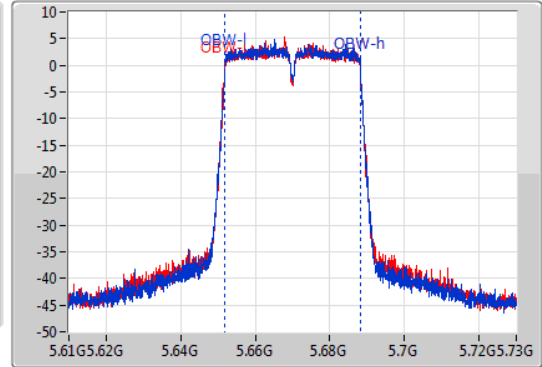

EBW

5670MHz

04/12/2019

CF  
5.67GHz  
Span  
120MHz  
RBW  
500kHz  
VBW  
2MHz  
Sweep Time  
100ms  
Detector Type  
Peak

CF  
5.67GHz  
Span  
120MHz  
RBW  
500kHz  
VBW  
2MHz  
Sweep Time  
100ms  
Detector Type  
Peak