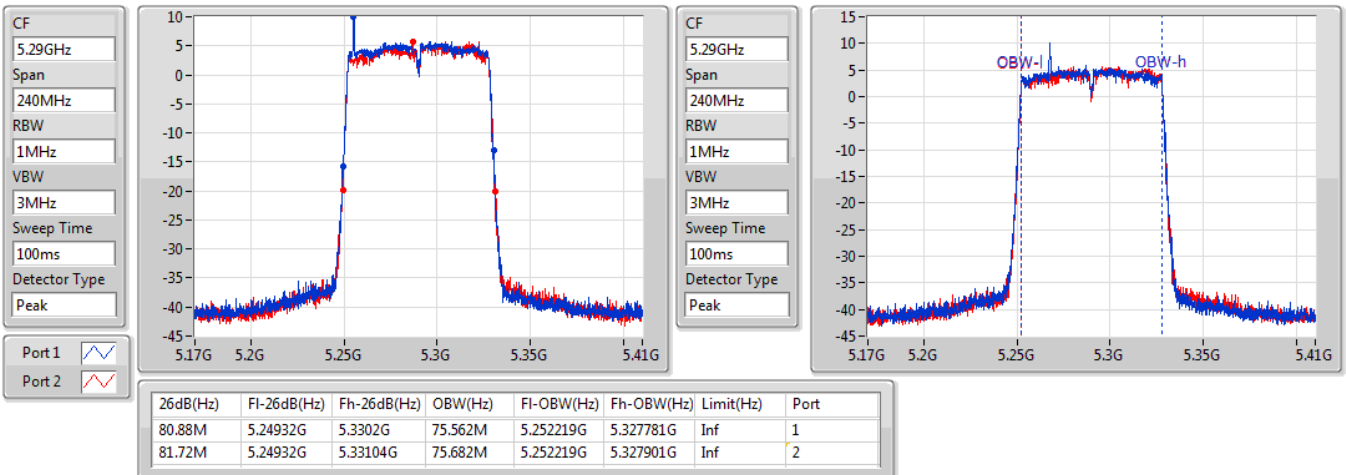

EBW

5710MHz Straddle 5.725-5.85GHz

04/12/2019

802.11ac VHT80-BF\_Nss1,(MCS0)\_2TX

EBW

5290MHz

04/12/2019

802.11ac VHT80-BF\_Nss1,(MCS0)\_2TX

EBW

5530MHz

04/12/2019

CF  
5.53GHz  
Span  
240MHz  
RBW  
1MHz  
VBW  
3MHz  
Sweep Time  
100ms  
Detector Type  
Peak

CF  
5.53GHz  
Span  
240MHz  
RBW  
1MHz  
VBW  
3MHz  
Sweep Time  
100ms  
Detector Type  
Peak