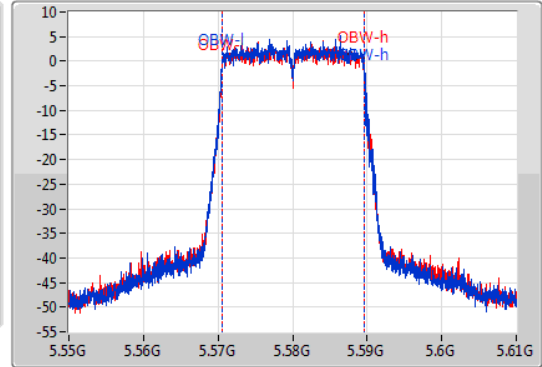

EBW

5580MHz

04/12/2019

CF  
5.58GHz  
Span  
60MHz  
RBW  
200kHz  
VBW  
1MHz  
Sweep Time  
100ms  
Detector Type  
Peak

CF  
5.58GHz  
Span  
60MHz  
RBW  
200kHz  
VBW  
1MHz  
Sweep Time  
100ms  
Detector Type  
Peak