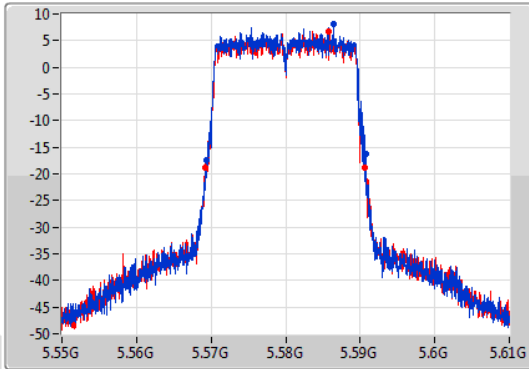

EBW

5500MHz

04/12/2019

CF  
5.5GHz  
Span  
60MHz  
RBW  
200kHz  
VBW  
1MHz  
Sweep Time  
100ms  
Detector Type  
Peak

CF  
5.5GHz  
Span  
60MHz  
RBW  
200kHz  
VBW  
1MHz  
Sweep Time  
100ms  
Detector Type  
Peak

26dB(Hz)	Fl-26dB(Hz)	Fh-26dB(Hz)	OBW(Hz)	Fl-OBW(Hz)	Fh-OBW(Hz)	Limit(Hz)	Port
21.42M	5.48938G	5.5108G	19.01M	5.490495G	5.509505G	Inf	1
21.36M	5.48935G	5.51071G	19.04M	5.490495G	5.509535G	Inf	2

802.11ax HEW20-BF\_Nss1,(MCS0)\_2TX

EBW

5580MHz

04/12/2019

CF  
5.58GHz  
Span  
60MHz  
RBW  
200kHz  
VBW  
1MHz  
Sweep Time  
100ms  
Detector Type  
Peak

CF  
5.58GHz  
Span  
60MHz  
RBW  
200kHz  
VBW  
1MHz  
Sweep Time  
100ms  
Detector Type  
Peak