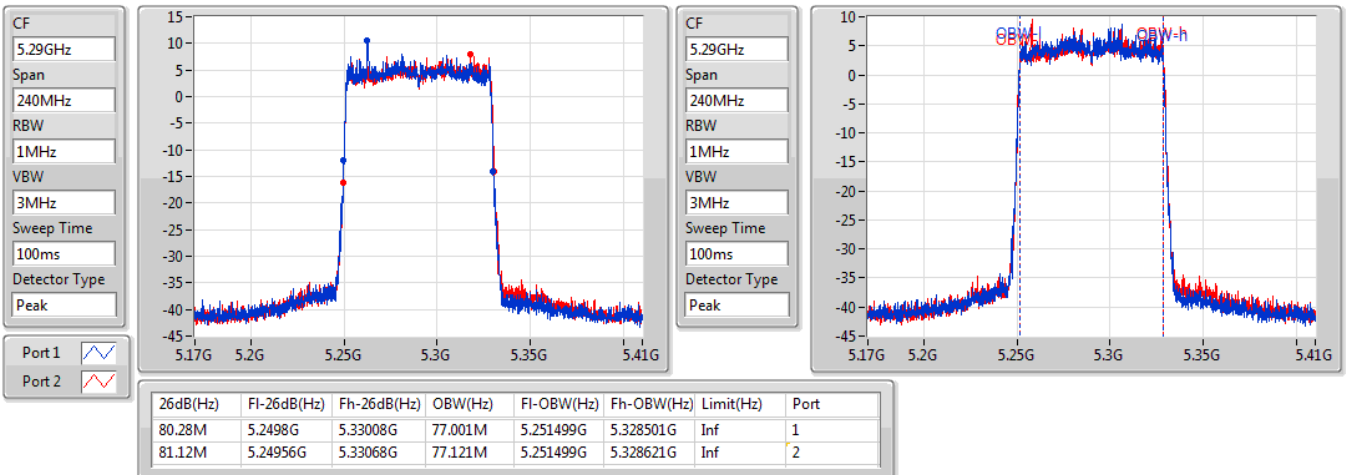

5290MHz

04/12/2019