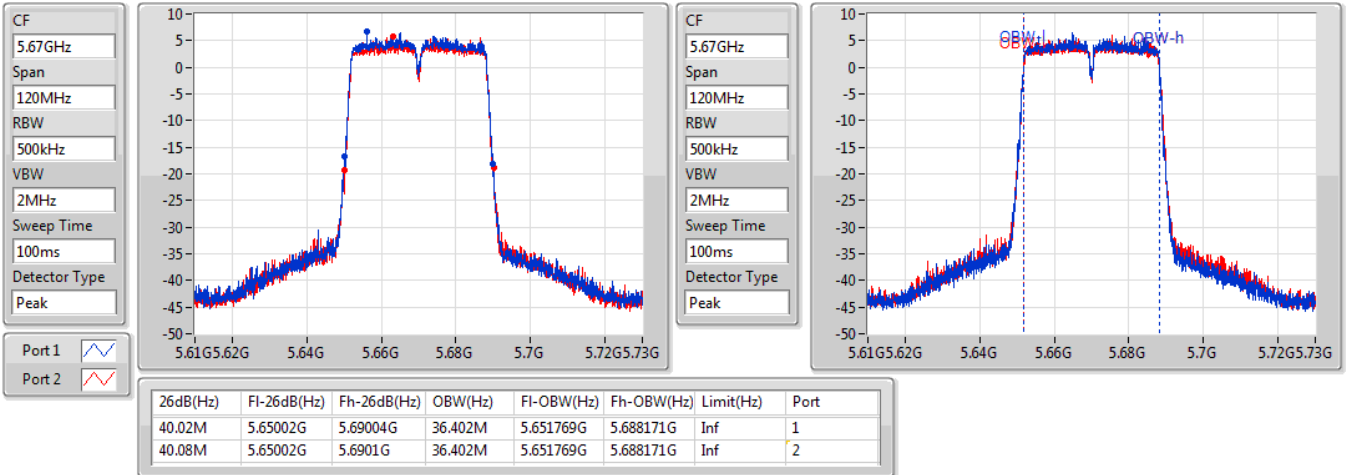

802.11ac VHT40-BF_Nss1,(MCS0)_2TX

EBW

5670MHz

04/12/2019