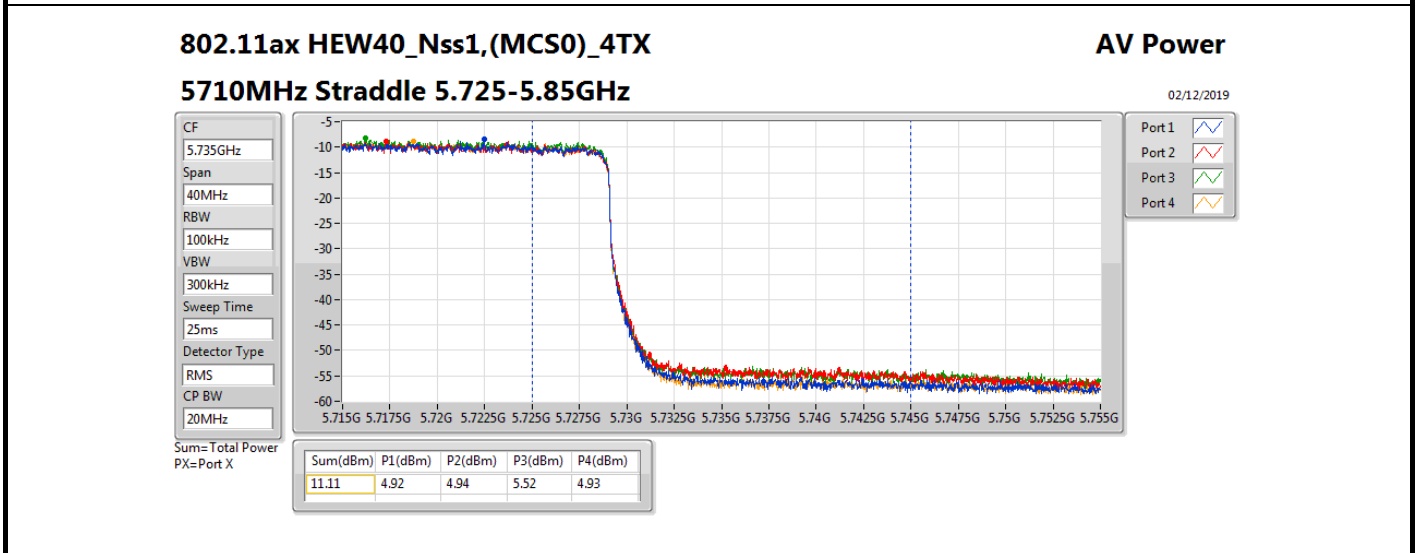

DG = Directional Gain; Port X = Port X output power

Summary

Mode	Total Power (dBm)	Total Power (W)	EIRP (dBm)	EIRP (W)
5.15-5.25GHz	-	-	-	-
802.11ac VHT160_Nss4,(MCS0)_4TX	14.45	0.02786	20.03	0.10069
802.11ac HEW160_Nss4,(MCS0)_4TX	14.70	0.02951	20.28	0.10666
5.25-5.35GHz	-	-	-	-
802.11ac VHT20_Nss4,(MCS0)_4TX	23.59	0.22856	29.17	0.82604
802.11ac VHT40_Nss4,(MCS0)_4TX	23.65	0.23174	29.23	0.83753
802.11ac VHT80_Nss4,(MCS0)_4TX	23.08	0.20324	28.66	0.73451
802.11ac VHT160_Nss4,(MCS0)_4TX	14.70	0.02951	20.28	0.10666
802.11ax HEW20_Nss4,(MCS0)_4TX	23.77	0.23823	29.35	0.86099
802.11ax HEW40_Nss4,(MCS0)_4TX	23.91	0.24604	29.49	0.88920
802.11ax HEW80_Nss4,(MCS0)_4TX	23.29	0.21330	28.87	0.77090
802.11ax HEW160_Nss4,(MCS0)_4TX	15.04	0.03192	20.62	0.11535
5.47-5.725GHz	-	-	-	-
802.11ac VHT20_Nss4,(MCS0)_4TX	23.59	0.22856	29.17	0.82604
802.11ac VHT40_Nss4,(MCS0)_4TX	23.69	0.23388	29.27	0.84528
802.11ac VHT80_Nss4,(MCS0)_4TX	23.71	0.23496	29.29	0.84918
802.11ac VHT160_Nss4,(MCS0)_4TX	19.50	0.08913	25.08	0.32211
802.11ax HEW20_Nss4,(MCS0)_4TX	23.74	0.23659	29.32	0.85507
802.11ax HEW40_Nss4,(MCS0)_4TX	23.91	0.24604	29.49	0.88920
802.11ax HEW80_Nss4,(MCS0)_4TX	23.88	0.24434	29.46	0.88308
802.11ax HEW160_Nss4,(MCS0)_4TX	19.54	0.08995	25.12	0.32509
5.725-5.85GHz	-	-	-	-
802.11ac VHT20_Nss4,(MCS0)_4TX	16.80	0.04786	22.38	0.17298
802.11ac VHT40_Nss4,(MCS0)_4TX	13.03	0.02009	18.61	0.07261
802.11ac VHT80_Nss4,(MCS0)_4TX	9.22	0.00836	14.80	0.03020
802.11ax HEW20_Nss4,(MCS0)_4TX	17.33	0.05408	22.91	0.19543
802.11ax HEW40_Nss4,(MCS0)_4TX	13.79	0.02393	19.37	0.08650
802.11ax HEW80_Nss4,(MCS0)_4TX	10.13	0.01030	15.71	0.03724