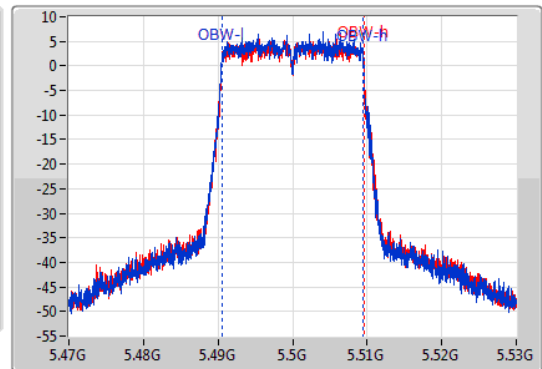

EBW

5500MHz

04/12/2019

CF  
5.5GHz  
Span  
60MHz  
RBW  
200kHz  
VBW  
1MHz  
Sweep Time  
100ms  
Detector Type  
Peak

CF  
5.5GHz  
Span  
60MHz  
RBW  
200kHz  
VBW  
1MHz  
Sweep Time  
100ms  
Detector Type  
Peak