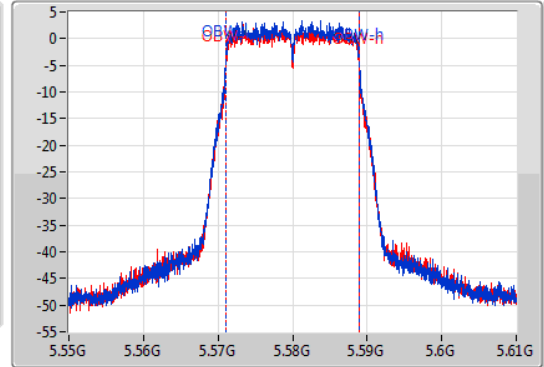

EBW

5580MHz

04/12/2019

CF  
5.58GHz  
Span  
60MHz  
RBW  
200kHz  
VBW  
1MHz  
Sweep Time  
100ms  
Detector Type  
Peak

CF  
5.58GHz  
Span  
60MHz  
RBW  
200kHz  
VBW  
1MHz  
Sweep Time  
100ms  
Detector Type  
Peak