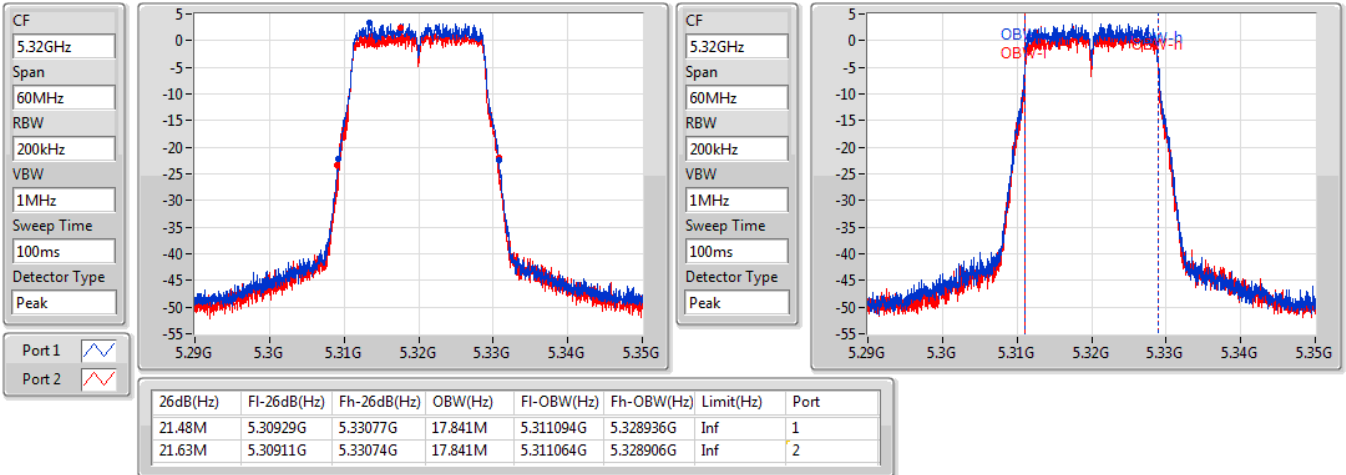

802.11ac VHT20-BF_Nss1,(MCS0)_2TX

EBW

5320MHz

04/12/2019