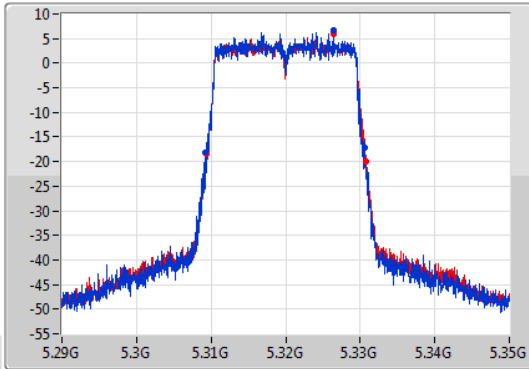

EBW

5300MHz

04/12/2019

CF  
5.3GHz  
Span  
60MHz  
RBW  
200kHz  
VBW  
1MHz  
Sweep Time  
100ms  
Detector Type  
Peak

CF  
5.3GHz  
Span  
60MHz  
RBW  
200kHz  
VBW  
1MHz  
Sweep Time  
100ms  
Detector Type  
Peak

26dB(Hz)	Fl-26dB(Hz)	Fh-26dB(Hz)	OBW(Hz)	Fl-OBW(Hz)	Fh-OBW(Hz)	Limit(Hz)	Port
21.15M	5.28944G	5.31059G	19.07M	5.290495G	5.309565G	Inf	1
21.48M	5.28938G	5.31086G	19.07M	5.290495G	5.309565G	Inf	2

802.11ax HEW20-BF\_Nss1,(MCS0)\_2TX

EBW

5320MHz

04/12/2019

CF  
5.32GHz  
Span  
60MHz  
RBW  
200kHz  
VBW  
1MHz  
Sweep Time  
100ms  
Detector Type  
Peak

CF  
5.32GHz  
Span  
60MHz  
RBW  
200kHz  
VBW  
1MHz  
Sweep Time  
100ms  
Detector Type  
Peak