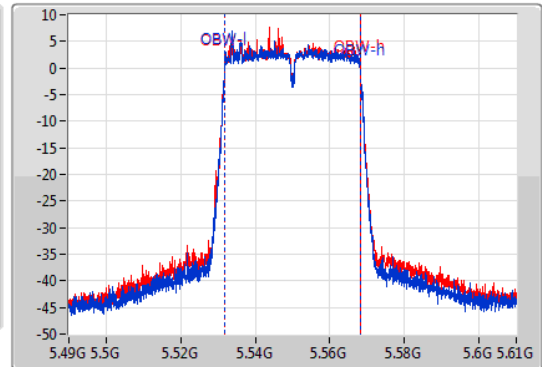

EBW

5550MHz

04/12/2019

CF  
5.55GHz  
Span  
120MHz  
RBW  
500kHz  
VBW  
2MHz  
Sweep Time  
100ms  
Detector Type  
Peak

CF  
5.55GHz  
Span  
120MHz  
RBW  
500kHz  
VBW  
2MHz  
Sweep Time  
100ms  
Detector Type  
Peak