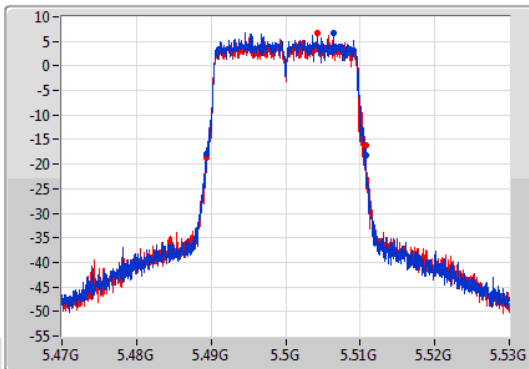

EBW

5320MHz

04/12/2019

CF  
5.32GHz  
Span  
60MHz  
RBW  
200kHz  
VBW  
1MHz  
Sweep Time  
100ms  
Detector Type  
Peak

CF  
5.32GHz  
Span  
60MHz  
RBW  
200kHz  
VBW  
1MHz  
Sweep Time  
100ms  
Detector Type  
Peak

26dB(Hz)	Fl-26dB(Hz)	Fh-26dB(Hz)	OBW(Hz)	Fl-OBW(Hz)	Fh-OBW(Hz)	Limit(Hz)	Port
21.48M	5.3092G	5.33068G	19.07M	5.310465G	5.329535G	Inf	1
21.51M	5.30935G	5.33086G	19.13M	5.310465G	5.329595G	Inf	2

802.11ax HEW20-BF\_Nss1,(MCS0)\_2TX

EBW

5500MHz

04/12/2019

CF  
5.5GHz  
Span  
60MHz  
RBW  
200kHz  
VBW  
1MHz  
Sweep Time  
100ms  
Detector Type  
Peak

CF  
5.5GHz  
Span  
60MHz  
RBW  
200kHz  
VBW  
1MHz  
Sweep Time  
100ms  
Detector Type  
Peak