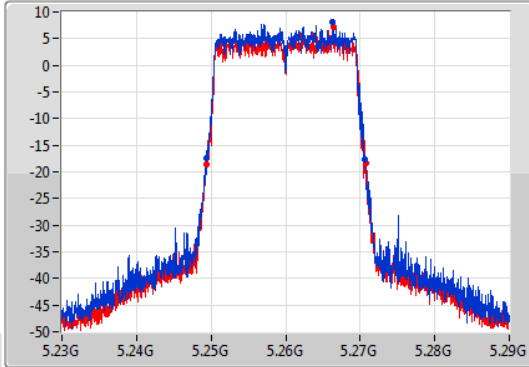

EBW

5690MHz Straddle 5.725-5.85GHz

04/12/2019

CF  
5.74GHz  
Span  
30MHz  
RBW  
100kHz  
VBW  
300kHz  
Sweep Time  
100ms  
Detector Type  
Peak

CF  
5.74GHz  
Span  
30MHz  
RBW  
100kHz  
VBW  
300kHz  
Sweep Time  
100ms  
Detector Type  
Peak

6dB(Hz)	Fl-6dB(Hz)	Fh-6dB(Hz)	OBW(Hz)	Fl-OBW(Hz)	Fh-OBW(Hz)	Limit(Hz)	Port
3.135M	5.725G	5.728135G	3.853M	5.725007G	5.728861G	500k	1
3.15M	5.725G	5.72815G	3.913M	5.725007G	5.728921G	500k	2

802.11ax HEW20-BF\_Nss1,(MCS0)\_2TX

EBW

5260MHz

04/12/2019

CF  
5.26GHz  
Span  
60MHz  
RBW  
200kHz  
VBW  
1MHz  
Sweep Time  
100ms  
Detector Type  
Peak

CF  
5.26GHz  
Span  
60MHz  
RBW  
200kHz  
VBW  
1MHz  
Sweep Time  
100ms  
Detector Type  
Peak