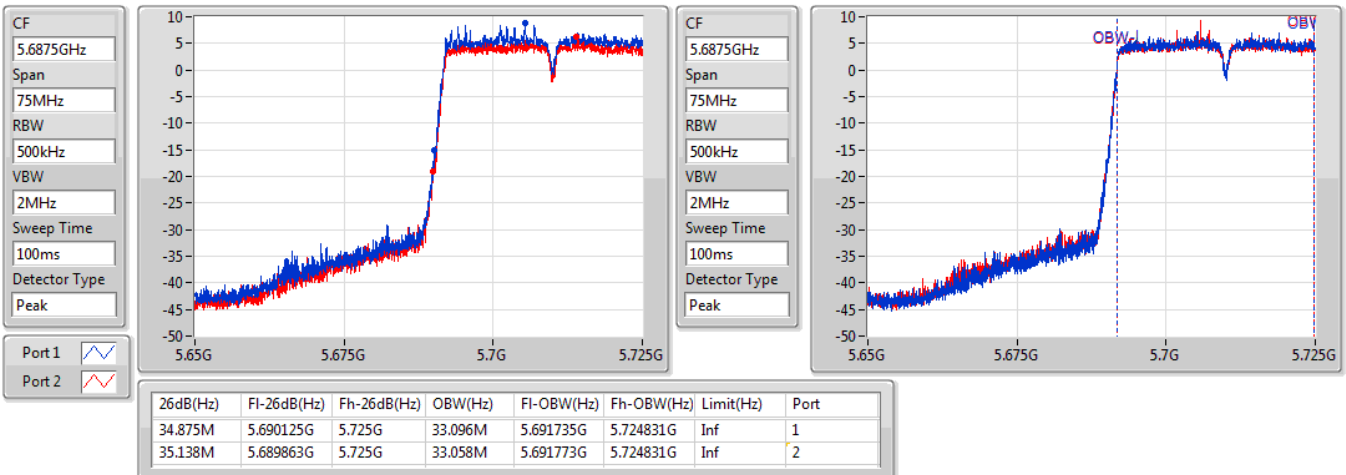

EBW

5670MHz

04/12/2019

802.11ac VHT40-BF\_Nss1,(MCS0)\_2TX

EBW

5710MHz Straddle 5.47-5.725GHz

04/12/2019

802.11ac VHT40-BF\_Nss1,(MCS0)\_2TX

EBW

5710MHz Straddle 5.725-5.85GHz

04/12/2019

802.11ac VHT80-BF\_Nss1,(MCS0)\_2TX

EBW

5290MHz

04/12/2019

802.11ac VHT80-BF\_Nss1,(MCS0)\_2TX