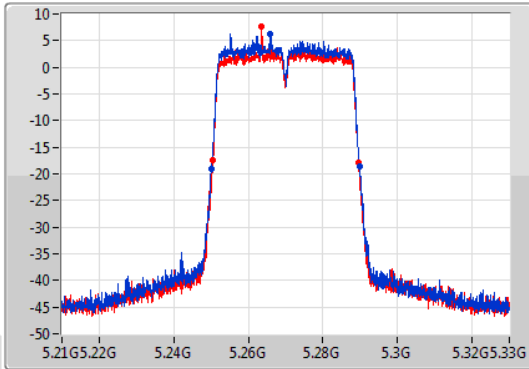

802.11ac VHT40-BF_Nss1,(MCS0)_2TX

EBW

5270MHz

04/12/2019

CF
5.27GHz
Span
120MHz
RBW
500kHz
VBW
2MHz
Sweep Time
100ms
Detector Type
Peak

CF
5.27GHz
Span
120MHz
RBW
500kHz
VBW
2MHz
Sweep Time
100ms
Detector Type
Peak