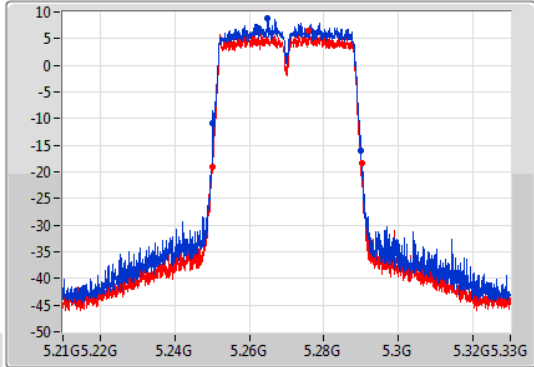

802.11ac VHT40-BF\_Nss1,(MCS0)\_2TX

EBW

5270MHz

04/12/2019

CF  
5.27GHz  
Span  
120MHz  
RBW  
500kHz  
VBW  
2MHz  
Sweep Time  
100ms  
Detector Type  
Peak

CF  
5.27GHz  
Span  
120MHz  
RBW  
500kHz  
VBW  
2MHz  
Sweep Time  
100ms  
Detector Type  
Peak