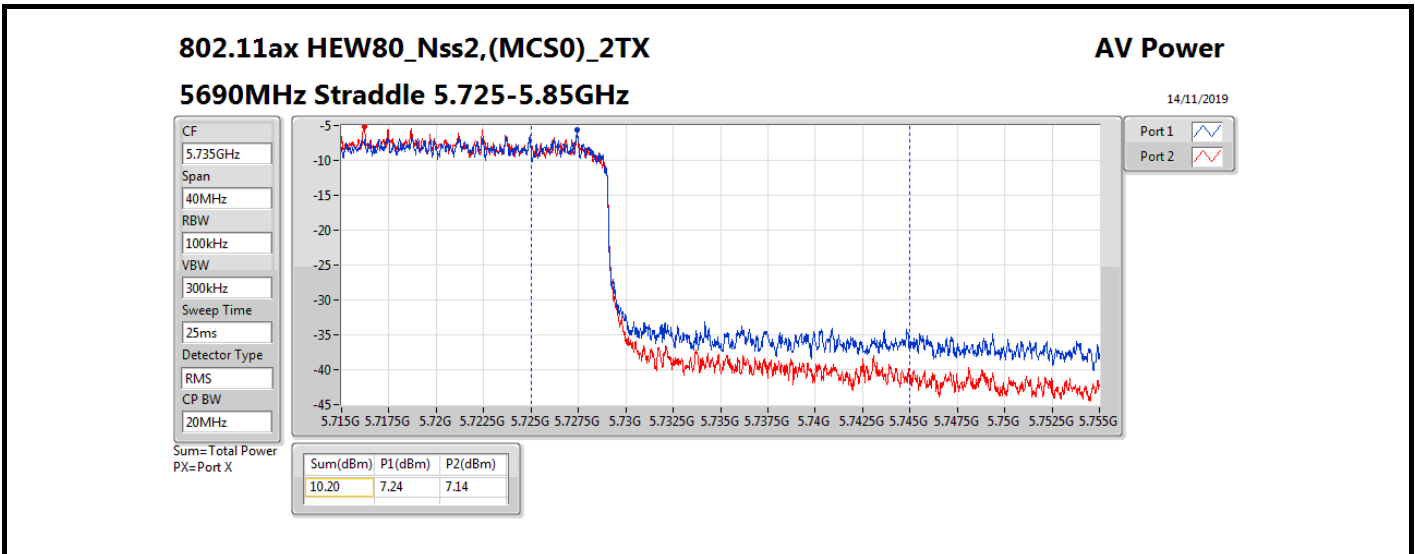

**DG** = Directional Gain; **Port X** = Port X output power

Summary

Mode	Total Power (dBm)	Total Power (W)	EIRP (dBm)	EIRP (W)
5.15-5.25GHz	-	-	-	-
802.11ac VHT160_Nss1,(MCS0)_4TX	14.31	0.02698	19.89	0.09750
802.11ax HEW160_Nss1,(MCS0)_4TX	14.52	0.02831	20.10	0.10233
5.25-5.35GHz	-	-	-	-
802.11a_Nss1,(6Mbps)_4TX	18.90	0.07762	24.48	0.28054
802.11ac VHT20_Nss1,(MCS0)_4TX	19.26	0.08433	24.84	0.30479
802.11ac VHT40_Nss1,(MCS0)_4TX	21.86	0.15346	27.44	0.55463
802.11ac VHT80_Nss1,(MCS0)_4TX	23.28	0.21281	28.86	0.76913
802.11ac VHT160_Nss1,(MCS0)_4TX	14.59	0.02877	20.17	0.10399
802.11ax HEW20_Nss1,(MCS0)_4TX	19.48	0.08872	25.06	0.32063
802.11ax HEW40_Nss1,(MCS0)_4TX	22.03	0.15959	27.61	0.57677
802.11ax HEW80_Nss1,(MCS0)_4TX	23.53	0.22542	29.11	0.81470
802.11ax HEW160_Nss1,(MCS0)_4TX	14.74	0.02979	20.32	0.10765
5.47-5.725GHz	-	-	-	-
802.11a_Nss1,(6Mbps)_4TX	18.94	0.07834	24.52	0.28314
802.11ac VHT20_Nss1,(MCS0)_4TX	18.99	0.07925	24.57	0.28642
802.11ac VHT40_Nss1,(MCS0)_4TX	21.80	0.15136	27.38	0.54702
802.11ac VHT80_Nss1,(MCS0)_4TX	23.67	0.23281	29.25	0.84140
802.11ac VHT160_Nss1,(MCS0)_4TX	19.87	0.09705	25.45	0.35075
802.11ax HEW20_Nss1,(MCS0)_4TX	19.34	0.08590	24.92	0.31046
802.11ax HEW40_Nss1,(MCS0)_4TX	21.99	0.15812	27.57	0.57148
802.11ax HEW80_Nss1,(MCS0)_4TX	23.85	0.24266	29.43	0.87700
802.11ax HEW160_Nss1,(MCS0)_4TX	20.03	0.10069	25.61	0.36392
5.725-5.85GHz	-	-	-	-
802.11a_Nss1,(6Mbps)_4TX	11.19	0.01315	16.77	0.04753
802.11ac VHT20_Nss1,(MCS0)_4TX	11.63	0.01455	17.21	0.05260
802.11ac VHT40_Nss1,(MCS0)_4TX	10.32	0.01076	15.90	0.03890
802.11ac VHT80_Nss1,(MCS0)_4TX	9.05	0.00804	14.63	0.02904
802.11ax HEW20_Nss1,(MCS0)_4TX	12.36	0.01722	17.94	0.06223
802.11ax HEW40_Nss1,(MCS0)_4TX	11.11	0.01291	16.69	0.04667
802.11ax HEW80_Nss1,(MCS0)_4TX	10.03	0.01007	15.61	0.03639