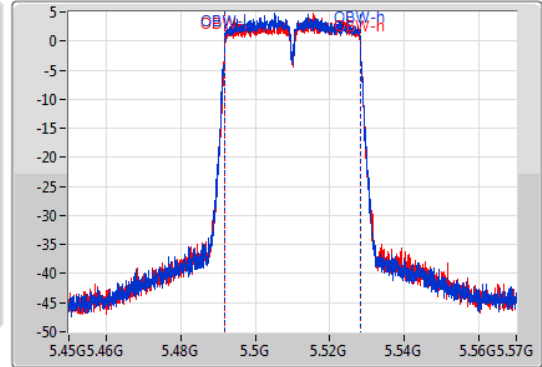

EBW

5510MHz

04/12/2019

CF  
5.51GHz  
Span  
120MHz  
RBW  
500kHz  
VBW  
2MHz  
Sweep Time  
100ms  
Detector Type  
Peak

CF  
5.51GHz  
Span  
120MHz  
RBW  
500kHz  
VBW  
2MHz  
Sweep Time  
100ms  
Detector Type  
Peak