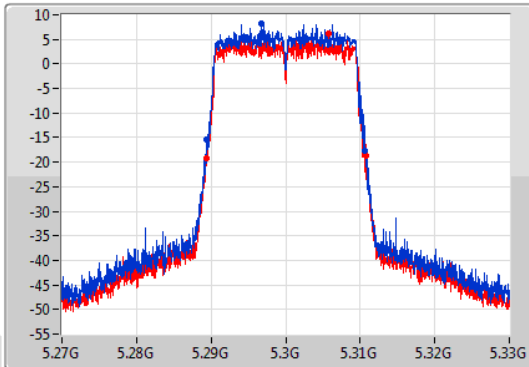

EBW

5260MHz

04/12/2019

CF  
5.26GHz  
Span  
60MHz  
RBW  
200kHz  
VBW  
1MHz  
Sweep Time  
100ms  
Detector Type  
Peak

CF  
5.26GHz  
Span  
60MHz  
RBW  
200kHz  
VBW  
1MHz  
Sweep Time  
100ms  
Detector Type  
Peak

26dB(Hz)	Fl-26dB(Hz)	Fh-26dB(Hz)	OBW(Hz)	Fl-OBW(Hz)	Fh-OBW(Hz)	Limit(Hz)	Port
21.18M	5.24941G	5.27059G	19.07M	5.250495G	5.269565G	Inf	1
21.45M	5.24941G	5.27086G	19.07M	5.250495G	5.269565G	Inf	2

802.11ax HEW20-BF\_Nss1,(MCS0)\_2TX

EBW

5300MHz

04/12/2019

CF  
5.3GHz  
Span  
60MHz  
RBW  
200kHz  
VBW  
1MHz  
Sweep Time  
100ms  
Detector Type  
Peak

CF  
5.3GHz  
Span  
60MHz  
RBW  
200kHz  
VBW  
1MHz  
Sweep Time  
100ms  
Detector Type  
Peak