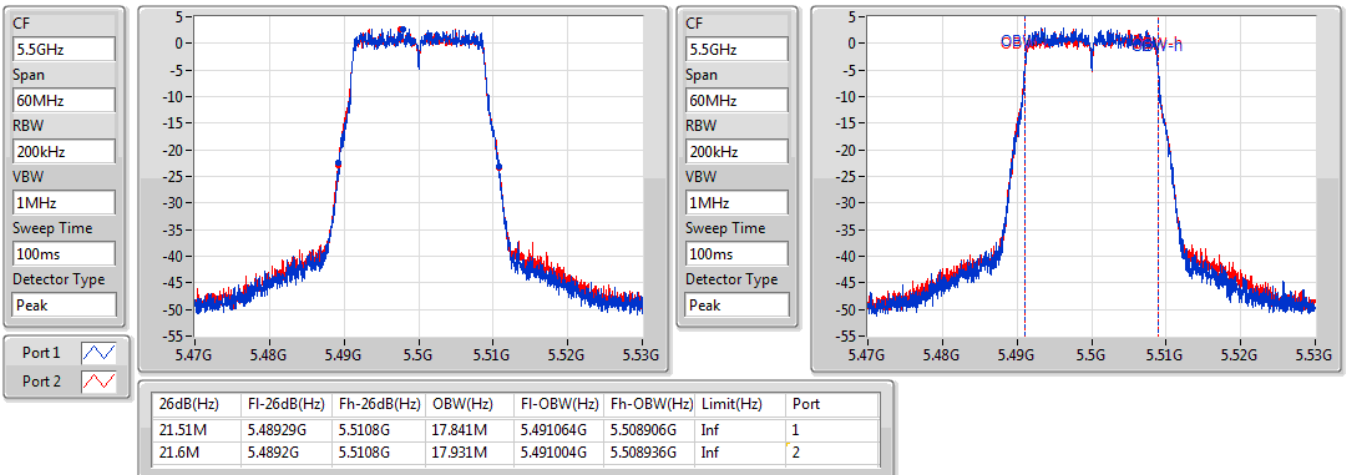

EBW

5320MHz

04/12/2019

802.11ac VHT20-BF\_Nss1,(MCS0)\_2TX

EBW

5500MHz

04/12/2019

802.11ac VHT20-BF\_Nss1,(MCS0)\_2TX

EBW

5580MHz

04/12/2019

CF  
5.58GHz  
Span  
60MHz  
RBW  
200kHz  
VBW  
1MHz  
Sweep Time  
100ms  
Detector Type  
Peak

CF  
5.58GHz  
Span  
60MHz  
RBW  
200kHz  
VBW  
1MHz  
Sweep Time  
100ms  
Detector Type  
Peak