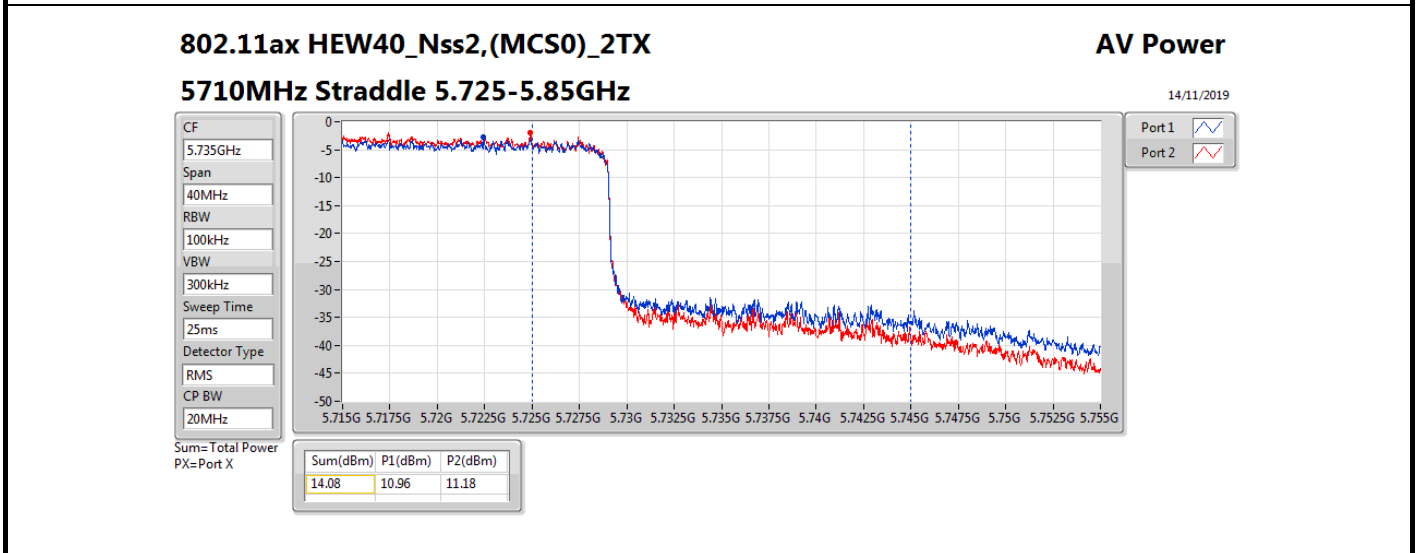

**DG** = Directional Gain; **Port X** = Port X output power

Summary

Mode	Total Power (dBm)	Total Power (W)	EIRP (dBm)	EIRP (W)
5.15-5.25GHz	-	-	-	-
802.11ac VHT160_Nss1,(MCS0)_4TX	14.31	0.02698	19.89	0.09750
802.11ax HEW160_Nss1,(MCS0)_4TX	14.52	0.02831	20.10	0.10233
5.25-5.35GHz	-	-	-	-
802.11a_Nss1,(6Mbps)_4TX	18.90	0.07762	24.48	0.28054
802.11ac VHT20_Nss1,(MCS0)_4TX	19.26	0.08433	24.84	0.30479
802.11ac VHT40_Nss1,(MCS0)_4TX	21.86	0.15346	27.44	0.55463
802.11ac VHT80_Nss1,(MCS0)_4TX	23.28	0.21281	28.86	0.76913
802.11ac VHT160_Nss1,(MCS0)_4TX	14.59	0.02877	20.17	0.10399
802.11ax HEW20_Nss1,(MCS0)_4TX	19.48	0.08872	25.06	0.32063
802.11ax HEW40_Nss1,(MCS0)_4TX	22.03	0.15959	27.61	0.57677
802.11ax HEW80_Nss1,(MCS0)_4TX	23.53	0.22542	29.11	0.81470
802.11ax HEW160_Nss1,(MCS0)_4TX	14.74	0.02979	20.32	0.10765
5.47-5.725GHz	-	-	-	-
802.11a_Nss1,(6Mbps)_4TX	18.94	0.07834	24.52	0.28314
802.11ac VHT20_Nss1,(MCS0)_4TX	18.99	0.07925	24.57	0.28642
802.11ac VHT40_Nss1,(MCS0)_4TX	21.80	0.15136	27.38	0.54702
802.11ac VHT80_Nss1,(MCS0)_4TX	23.67	0.23281	29.25	0.84140
802.11ac VHT160_Nss1,(MCS0)_4TX	19.87	0.09705	25.45	0.35075
802.11ax HEW20_Nss1,(MCS0)_4TX	19.34	0.08590	24.92	0.31046
802.11ax HEW40_Nss1,(MCS0)_4TX	21.99	0.15812	27.57	0.57148
802.11ax HEW80_Nss1,(MCS0)_4TX	23.85	0.24266	29.43	0.87700
802.11ax HEW160_Nss1,(MCS0)_4TX	20.03	0.10069	25.61	0.36392
5.725-5.85GHz	-	-	-	-
802.11a_Nss1,(6Mbps)_4TX	11.19	0.01315	16.77	0.04753
802.11ac VHT20_Nss1,(MCS0)_4TX	11.63	0.01455	17.21	0.05260
802.11ac VHT40_Nss1,(MCS0)_4TX	10.32	0.01076	15.90	0.03890
802.11ac VHT80_Nss1,(MCS0)_4TX	9.05	0.00804	14.63	0.02904
802.11ax HEW20_Nss1,(MCS0)_4TX	12.36	0.01722	17.94	0.06223
802.11ax HEW40_Nss1,(MCS0)_4TX	11.11	0.01291	16.69	0.04667
802.11ax HEW80_Nss1,(MCS0)_4TX	10.03	0.01007	15.61	0.03639