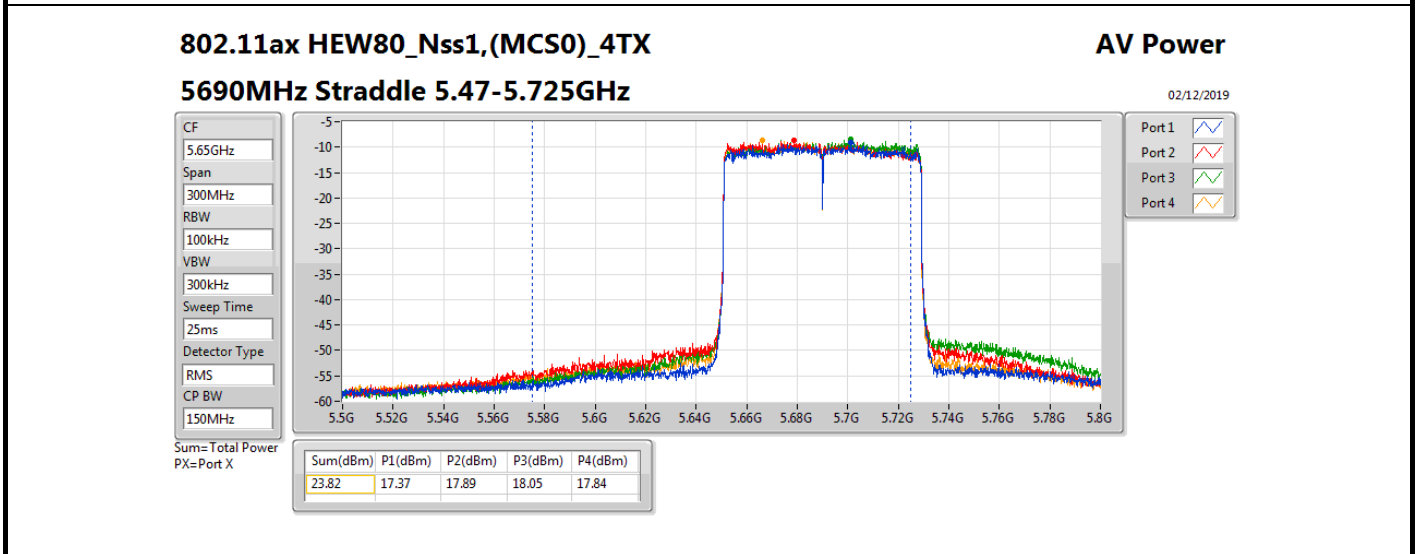

DG = Directional Gain; Port X = Port X output power

Summary

Mode	Total Power (dBm)	Total Power (W)	EIRP (dBm)	EIRP (W)
5.15-5.25GHz	-	-	-	-
802.11ac VHT160_Nss4,(MCS0)_4TX	14.45	0.02786	20.03	0.10069
802.11ac HEW160_Nss4,(MCS0)_4TX	14.70	0.02951	20.28	0.10666
5.25-5.35GHz	-	-	-	-
802.11ac VHT20_Nss4,(MCS0)_4TX	23.59	0.22856	29.17	0.82604
802.11ac VHT40_Nss4,(MCS0)_4TX	23.65	0.23174	29.23	0.83753
802.11ac VHT80_Nss4,(MCS0)_4TX	23.08	0.20324	28.66	0.73451
802.11ac VHT160_Nss4,(MCS0)_4TX	14.70	0.02951	20.28	0.10666
802.11ax HEW20_Nss4,(MCS0)_4TX	23.77	0.23823	29.35	0.86099
802.11ax HEW40_Nss4,(MCS0)_4TX	23.91	0.24604	29.49	0.88920
802.11ax HEW80_Nss4,(MCS0)_4TX	23.29	0.21330	28.87	0.77090
802.11ax HEW160_Nss4,(MCS0)_4TX	15.04	0.03192	20.62	0.11535
5.47-5.725GHz	-	-	-	-
802.11ac VHT20_Nss4,(MCS0)_4TX	23.59	0.22856	29.17	0.82604
802.11ac VHT40_Nss4,(MCS0)_4TX	23.69	0.23388	29.27	0.84528
802.11ac VHT80_Nss4,(MCS0)_4TX	23.71	0.23496	29.29	0.84918
802.11ac VHT160_Nss4,(MCS0)_4TX	19.50	0.08913	25.08	0.32211
802.11ax HEW20_Nss4,(MCS0)_4TX	23.74	0.23659	29.32	0.85507
802.11ax HEW40_Nss4,(MCS0)_4TX	23.91	0.24604	29.49	0.88920
802.11ax HEW80_Nss4,(MCS0)_4TX	23.88	0.24434	29.46	0.88308
802.11ax HEW160_Nss4,(MCS0)_4TX	19.54	0.08995	25.12	0.32509
5.725-5.85GHz	-	-	-	-
802.11ac VHT20_Nss4,(MCS0)_4TX	16.80	0.04786	22.38	0.17298
802.11ac VHT40_Nss4,(MCS0)_4TX	13.03	0.02009	18.61	0.07261
802.11ac VHT80_Nss4,(MCS0)_4TX	9.22	0.00836	14.80	0.03020
802.11ax HEW20_Nss4,(MCS0)_4TX	17.33	0.05408	22.91	0.19543
802.11ax HEW40_Nss4,(MCS0)_4TX	13.79	0.02393	19.37	0.08650
802.11ax HEW80_Nss4,(MCS0)_4TX	10.13	0.01030	15.71	0.03724