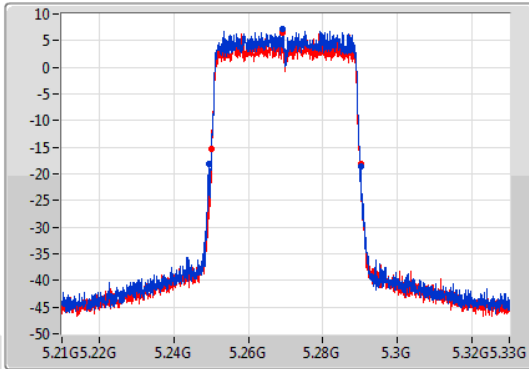

802.11ax HEW40-BF_Nss1,(MCS0)_2TX

EBW

5270MHz

04/12/2019

CF
5.27GHz
Span
120MHz
RBW
500kHz
VBW
2MHz
Sweep Time
100ms
Detector Type
Peak

CF
5.27GHz
Span
120MHz
RBW
500kHz
VBW
2MHz
Sweep Time
100ms
Detector Type
Peak