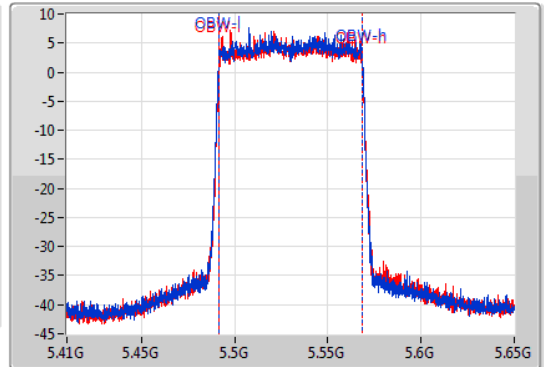

EBW

5710MHz Straddle 5.725-5.85GHz

04/12/2019

802.11ax HEW80-BF\_Nss1,(MCS0)\_2TX

EBW

5290MHz

04/12/2019

802.11ax HEW80-BF\_Nss1,(MCS0)\_2TX

EBW

5530MHz

04/12/2019

CF  
5.53GHz  
Span  
240MHz  
RBW  
1MHz  
VBW  
3MHz  
Sweep Time  
100ms  
Detector Type  
Peak

CF  
5.53GHz  
Span  
240MHz  
RBW  
1MHz  
VBW  
3MHz  
Sweep Time  
100ms  
Detector Type  
Peak