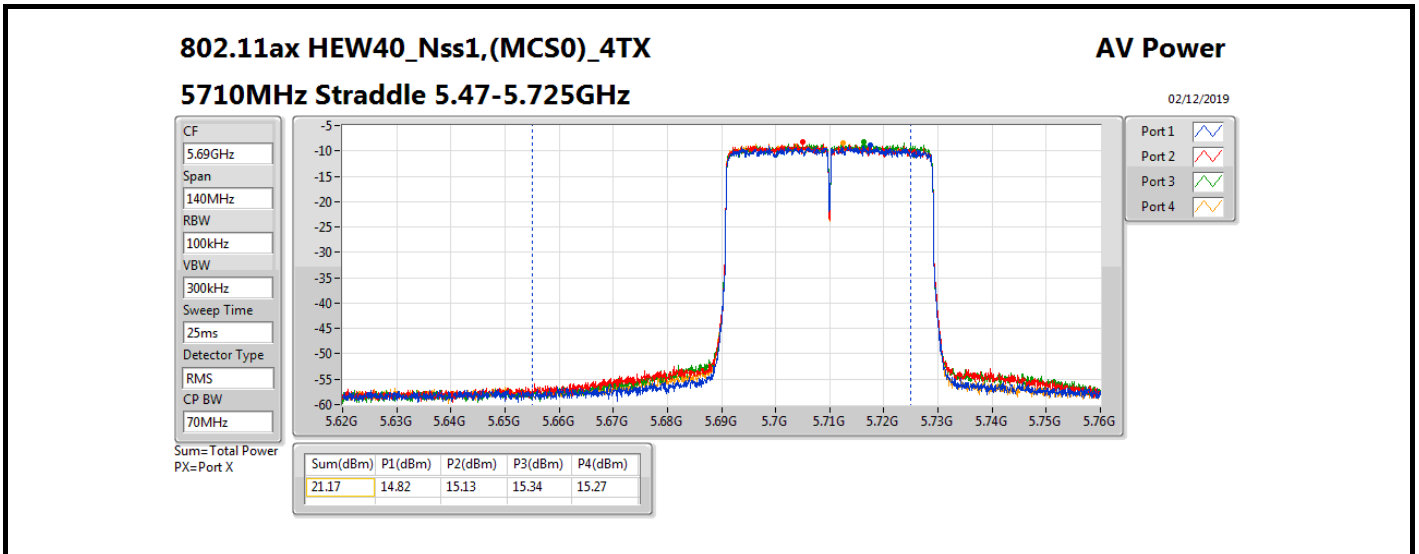

DG = Directional Gain; Port X = Port X output power

Summary

Mode	Total Power (dBm)	Total Power (W)	EIRP (dBm)	EIRP (W)
5.15-5.25GHz	-	-	-	-
802.11ac VHT160_Nss4,(MCS0)_4TX	14.45	0.02786	20.03	0.10069
802.11ac HEW160_Nss4,(MCS0)_4TX	14.70	0.02951	20.28	0.10666
5.25-5.35GHz	-	-	-	-
802.11ac VHT20_Nss4,(MCS0)_4TX	23.59	0.22856	29.17	0.82604
802.11ac VHT40_Nss4,(MCS0)_4TX	23.65	0.23174	29.23	0.83753
802.11ac VHT80_Nss4,(MCS0)_4TX	23.08	0.20324	28.66	0.73451
802.11ac VHT160_Nss4,(MCS0)_4TX	14.70	0.02951	20.28	0.10666
802.11ax HEW20_Nss4,(MCS0)_4TX	23.77	0.23823	29.35	0.86099
802.11ax HEW40_Nss4,(MCS0)_4TX	23.91	0.24604	29.49	0.88920
802.11ax HEW80_Nss4,(MCS0)_4TX	23.29	0.21330	28.87	0.77090
802.11ax HEW160_Nss4,(MCS0)_4TX	15.04	0.03192	20.62	0.11535
5.47-5.725GHz	-	-	-	-
802.11ac VHT20_Nss4,(MCS0)_4TX	23.59	0.22856	29.17	0.82604
802.11ac VHT40_Nss4,(MCS0)_4TX	23.69	0.23388	29.27	0.84528
802.11ac VHT80_Nss4,(MCS0)_4TX	23.71	0.23496	29.29	0.84918
802.11ac VHT160_Nss4,(MCS0)_4TX	19.50	0.08913	25.08	0.32211
802.11ax HEW20_Nss4,(MCS0)_4TX	23.74	0.23659	29.32	0.85507
802.11ax HEW40_Nss4,(MCS0)_4TX	23.91	0.24604	29.49	0.88920
802.11ax HEW80_Nss4,(MCS0)_4TX	23.88	0.24434	29.46	0.88308
802.11ax HEW160_Nss4,(MCS0)_4TX	19.54	0.08995	25.12	0.32509
5.725-5.85GHz	-	-	-	-
802.11ac VHT20_Nss4,(MCS0)_4TX	16.80	0.04786	22.38	0.17298
802.11ac VHT40_Nss4,(MCS0)_4TX	13.03	0.02009	18.61	0.07261
802.11ac VHT80_Nss4,(MCS0)_4TX	9.22	0.00836	14.80	0.03020
802.11ax HEW20_Nss4,(MCS0)_4TX	17.33	0.05408	22.91	0.19543
802.11ax HEW40_Nss4,(MCS0)_4TX	13.79	0.02393	19.37	0.08650
802.11ax HEW80_Nss4,(MCS0)_4TX	10.13	0.01030	15.71	0.03724