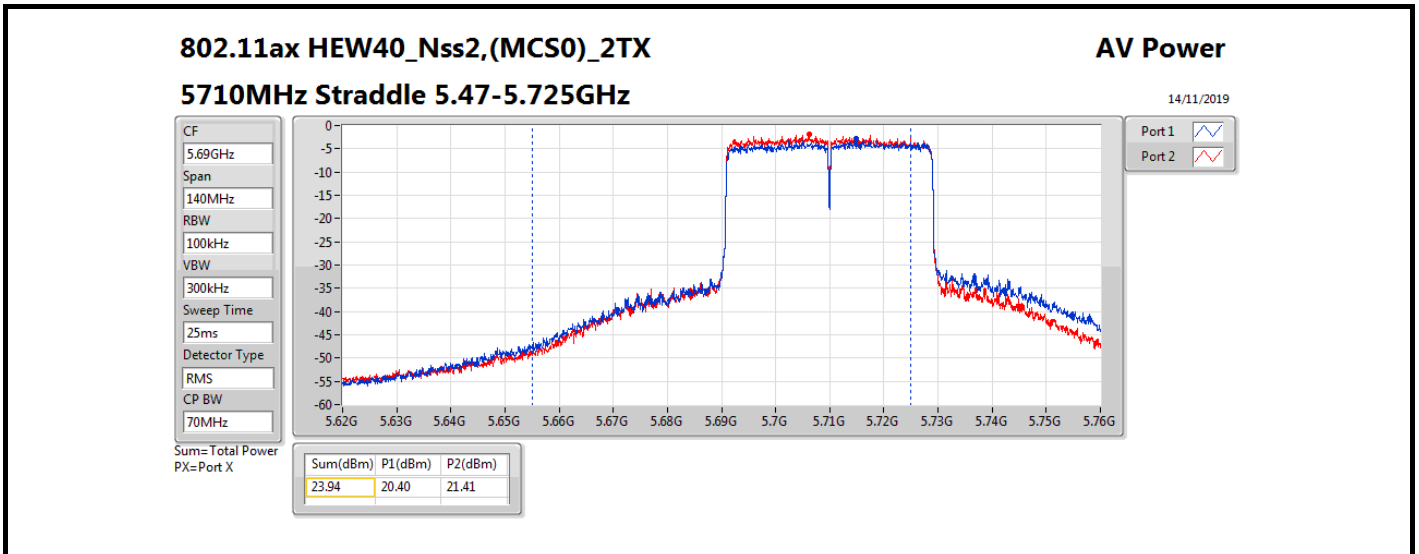

**DG** = Directional Gain; **Port X** = Port X output power

Summary

Mode	Total Power (dBm)	Total Power (W)	EIRP (dBm)	EIRP (W)
5.15-5.25GHz	-	-	-	-
802.11ac VHT160_Nss1,(MCS0)_4TX	14.31	0.02698	19.89	0.09750
802.11ax HEW160_Nss1,(MCS0)_4TX	14.52	0.02831	20.10	0.10233
5.25-5.35GHz	-	-	-	-
802.11a_Nss1,(6Mbps)_4TX	18.90	0.07762	24.48	0.28054
802.11ac VHT20_Nss1,(MCS0)_4TX	19.26	0.08433	24.84	0.30479
802.11ac VHT40_Nss1,(MCS0)_4TX	21.86	0.15346	27.44	0.55463
802.11ac VHT80_Nss1,(MCS0)_4TX	23.28	0.21281	28.86	0.76913
802.11ac VHT160_Nss1,(MCS0)_4TX	14.59	0.02877	20.17	0.10399
802.11ax HEW20_Nss1,(MCS0)_4TX	19.48	0.08872	25.06	0.32063
802.11ax HEW40_Nss1,(MCS0)_4TX	22.03	0.15959	27.61	0.57677
802.11ax HEW80_Nss1,(MCS0)_4TX	23.53	0.22542	29.11	0.81470
802.11ax HEW160_Nss1,(MCS0)_4TX	14.74	0.02979	20.32	0.10765
5.47-5.725GHz	-	-	-	-
802.11a_Nss1,(6Mbps)_4TX	18.94	0.07834	24.52	0.28314
802.11ac VHT20_Nss1,(MCS0)_4TX	18.99	0.07925	24.57	0.28642
802.11ac VHT40_Nss1,(MCS0)_4TX	21.80	0.15136	27.38	0.54702
802.11ac VHT80_Nss1,(MCS0)_4TX	23.67	0.23281	29.25	0.84140
802.11ac VHT160_Nss1,(MCS0)_4TX	19.87	0.09705	25.45	0.35075
802.11ax HEW20_Nss1,(MCS0)_4TX	19.34	0.08590	24.92	0.31046
802.11ax HEW40_Nss1,(MCS0)_4TX	21.99	0.15812	27.57	0.57148
802.11ax HEW80_Nss1,(MCS0)_4TX	23.85	0.24266	29.43	0.87700
802.11ax HEW160_Nss1,(MCS0)_4TX	20.03	0.10069	25.61	0.36392
5.725-5.85GHz	-	-	-	-
802.11a_Nss1,(6Mbps)_4TX	11.19	0.01315	16.77	0.04753
802.11ac VHT20_Nss1,(MCS0)_4TX	11.63	0.01455	17.21	0.05260
802.11ac VHT40_Nss1,(MCS0)_4TX	10.32	0.01076	15.90	0.03890
802.11ac VHT80_Nss1,(MCS0)_4TX	9.05	0.00804	14.63	0.02904
802.11ax HEW20_Nss1,(MCS0)_4TX	12.36	0.01722	17.94	0.06223
802.11ax HEW40_Nss1,(MCS0)_4TX	11.11	0.01291	16.69	0.04667
802.11ax HEW80_Nss1,(MCS0)_4TX	10.03	0.01007	15.61	0.03639