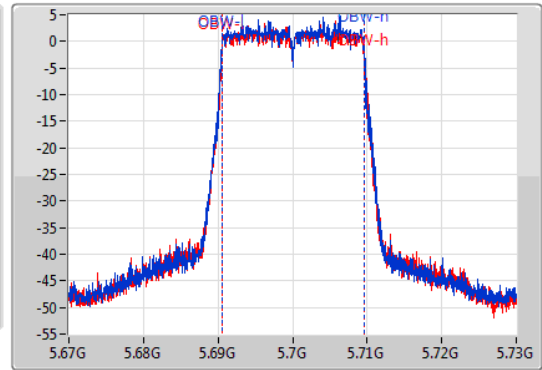

EBW

5700MHz

04/12/2019

CF  
5.7GHz  
Span  
60MHz  
RBW  
200kHz  
VBW  
1MHz  
Sweep Time  
100ms  
Detector Type  
Peak

CF  
5.7GHz  
Span  
60MHz  
RBW  
200kHz  
VBW  
1MHz  
Sweep Time  
100ms  
Detector Type  
Peak