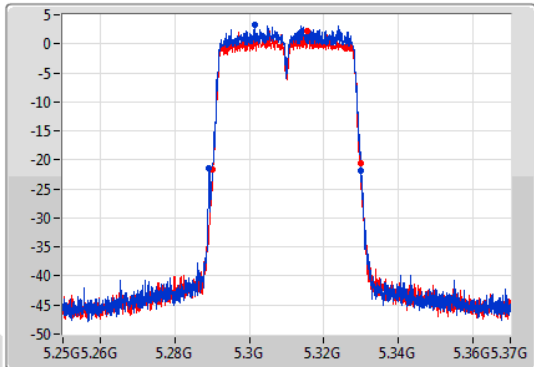

26dB(Hz)	Fl-26dB(Hz)	Fh-26dB(Hz)	OBW(Hz)	Fl-OBW(Hz)	Fh-OBW(Hz)	Limit(Hz)	Port
39.96M	5.25002G	5.28998G	36.342M	5.251829G	5.288171G	Inf	1
40.26M	5.25002G	5.29028G	36.342M	5.251829G	5.288171G	Inf	2

802.11ac VHT40-BF\_Nss1,(MCS0)\_2TX

EBW

5310MHz

04/12/2019

CF  
5.31GHz  
Span  
120MHz  
RBW  
500kHz  
VBW  
2MHz  
Sweep Time  
100ms  
Detector Type  
Peak

CF  
5.31GHz  
Span  
120MHz  
RBW  
500kHz  
VBW  
2MHz  
Sweep Time  
100ms  
Detector Type  
Peak