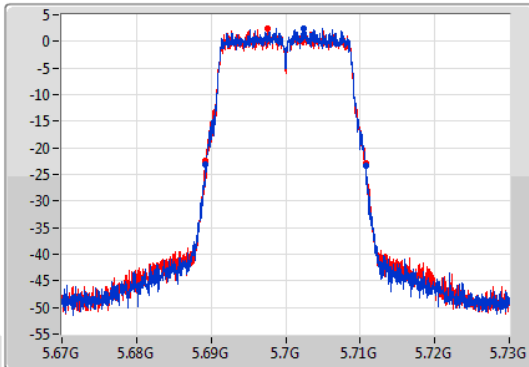

EBW

5700MHz

04/12/2019

CF  
5.7GHz  
Span  
60MHz  
RBW  
200kHz  
VBW  
1MHz  
Sweep Time  
100ms  
Detector Type  
Peak

CF  
5.7GHz  
Span  
60MHz  
RBW  
200kHz  
VBW  
1MHz  
Sweep Time  
100ms  
Detector Type  
Peak