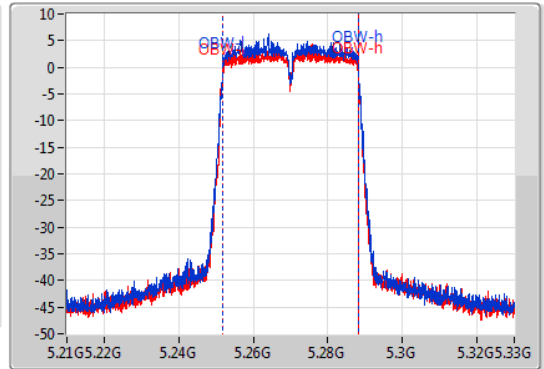

EBW

5270MHz

04/12/2019

CF  
5.27GHz  
Span  
120MHz  
RBW  
500kHz  
VBW  
2MHz  
Sweep Time  
100ms  
Detector Type  
Peak

CF  
5.27GHz  
Span  
120MHz  
RBW  
500kHz  
VBW  
2MHz  
Sweep Time  
100ms  
Detector Type  
Peak