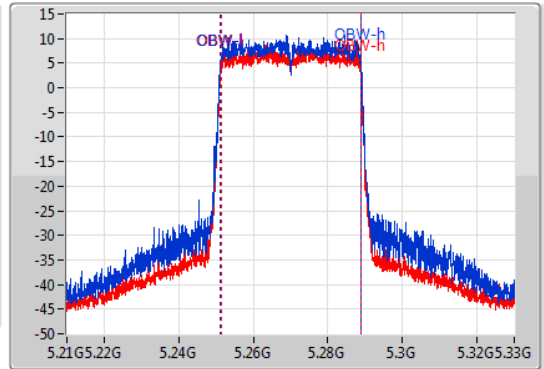

EBW

5720MHz Straddle 5.47-5.725GHz

04/12/2019

802.11ax HEW20-BF\_Nss1,(MCS0)\_2TX

EBW

5720MHz Straddle 5.725-5.85GHz

04/12/2019

802.11ax HEW40-BF\_Nss1,(MCS0)\_2TX

EBW

5270MHz

04/12/2019

CF  
5.27GHz  
Span  
120MHz  
RBW  
500kHz  
VBW  
2MHz  
Sweep Time  
100ms  
Detector Type  
Peak

CF  
5.27GHz  
Span  
120MHz  
RBW  
500kHz  
VBW  
2MHz  
Sweep Time  
100ms  
Detector Type  
Peak