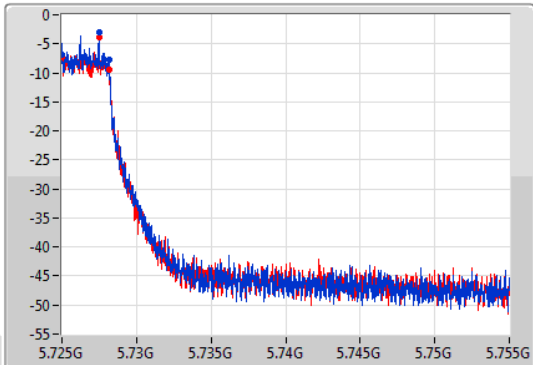

EBW

5690MHz Straddle 5.47-5.725GHz

04/12/2019

CF  
5.6475GHz  
Span  
155MHz  
RBW  
1MHz  
VBW  
3MHz  
Sweep Time  
100ms  
Detector Type  
Peak

CF  
5.6475GHz  
Span  
155MHz  
RBW  
1MHz  
VBW  
3MHz  
Sweep Time  
100ms  
Detector Type  
Peak

26dB(Hz)	Fl-26dB(Hz)	Fh-26dB(Hz)	OBW(Hz)	Fl-OBW(Hz)	Fh-OBW(Hz)	Limit(Hz)	Port
75.485M	5.649515G	5.725G	72.426M	5.65207G	5.724497G	Inf	1
75.175M	5.649825G	5.725G	72.426M	5.652148G	5.724574G	Inf	2

802.11ac VHT80-BF\_Nss1,(MCS0)\_2TX

EBW

5690MHz Straddle 5.725-5.85GHz

04/12/2019

CF  
5.74GHz  
Span  
30MHz  
RBW  
100kHz  
VBW  
300kHz  
Sweep Time  
100ms  
Detector Type  
Peak

CF  
5.74GHz  
Span  
30MHz  
RBW  
100kHz  
VBW  
300kHz  
Sweep Time  
100ms  
Detector Type  
Peak