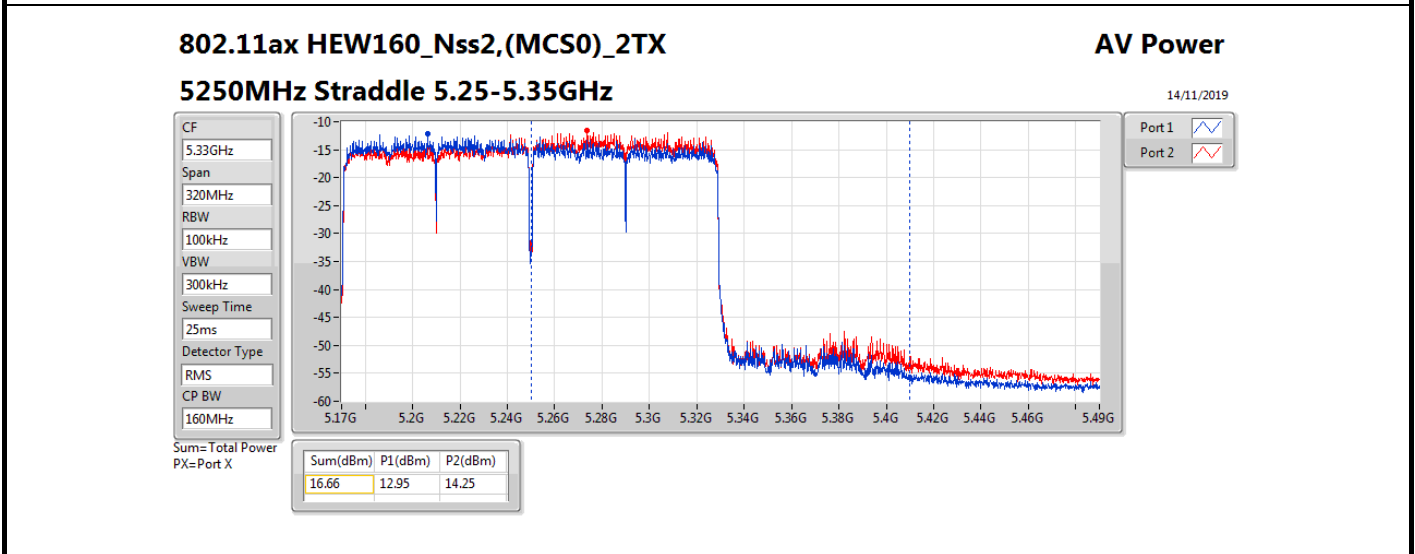

**DG** = Directional Gain; **Port X** = Port X output power

Summary

Mode	Total Power (dBm)	Total Power (W)	EIRP (dBm)	EIRP (W)
5.15-5.25GHz	-	-	-	-
802.11ac VHT160_Nss1,(MCS0)_4TX	14.31	0.02698	19.89	0.09750
802.11ax HEW160_Nss1,(MCS0)_4TX	14.52	0.02831	20.10	0.10233
5.25-5.35GHz	-	-	-	-
802.11a_Nss1,(6Mbps)_4TX	18.90	0.07762	24.48	0.28054
802.11ac VHT20_Nss1,(MCS0)_4TX	19.26	0.08433	24.84	0.30479
802.11ac VHT40_Nss1,(MCS0)_4TX	21.86	0.15346	27.44	0.55463
802.11ac VHT80_Nss1,(MCS0)_4TX	23.28	0.21281	28.86	0.76913
802.11ac VHT160_Nss1,(MCS0)_4TX	14.59	0.02877	20.17	0.10399
802.11ax HEW20_Nss1,(MCS0)_4TX	19.48	0.08872	25.06	0.32063
802.11ax HEW40_Nss1,(MCS0)_4TX	22.03	0.15959	27.61	0.57677
802.11ax HEW80_Nss1,(MCS0)_4TX	23.53	0.22542	29.11	0.81470
802.11ax HEW160_Nss1,(MCS0)_4TX	14.74	0.02979	20.32	0.10765
5.47-5.725GHz	-	-	-	-
802.11a_Nss1,(6Mbps)_4TX	18.94	0.07834	24.52	0.28314
802.11ac VHT20_Nss1,(MCS0)_4TX	18.99	0.07925	24.57	0.28642
802.11ac VHT40_Nss1,(MCS0)_4TX	21.80	0.15136	27.38	0.54702
802.11ac VHT80_Nss1,(MCS0)_4TX	23.67	0.23281	29.25	0.84140
802.11ac VHT160_Nss1,(MCS0)_4TX	19.87	0.09705	25.45	0.35075
802.11ax HEW20_Nss1,(MCS0)_4TX	19.34	0.08590	24.92	0.31046
802.11ax HEW40_Nss1,(MCS0)_4TX	21.99	0.15812	27.57	0.57148
802.11ax HEW80_Nss1,(MCS0)_4TX	23.85	0.24266	29.43	0.87700
802.11ax HEW160_Nss1,(MCS0)_4TX	20.03	0.10069	25.61	0.36392
5.725-5.85GHz	-	-	-	-
802.11a_Nss1,(6Mbps)_4TX	11.19	0.01315	16.77	0.04753
802.11ac VHT20_Nss1,(MCS0)_4TX	11.63	0.01455	17.21	0.05260
802.11ac VHT40_Nss1,(MCS0)_4TX	10.32	0.01076	15.90	0.03890
802.11ac VHT80_Nss1,(MCS0)_4TX	9.05	0.00804	14.63	0.02904
802.11ax HEW20_Nss1,(MCS0)_4TX	12.36	0.01722	17.94	0.06223
802.11ax HEW40_Nss1,(MCS0)_4TX	11.11	0.01291	16.69	0.04667
802.11ax HEW80_Nss1,(MCS0)_4TX	10.03	0.01007	15.61	0.03639