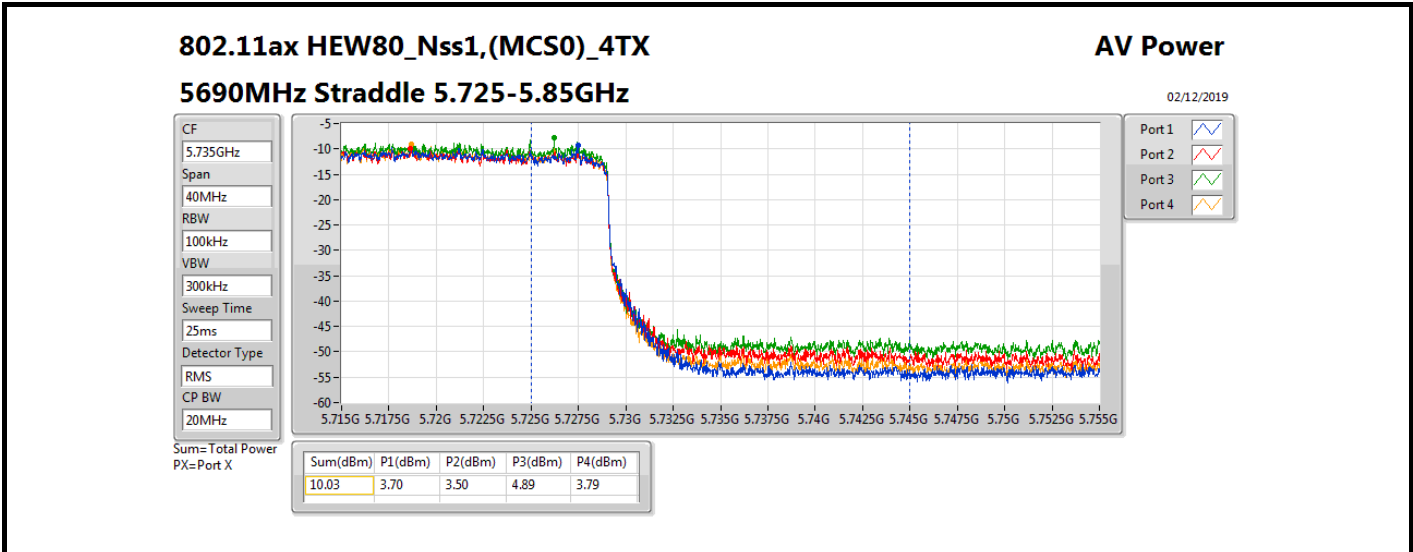

DG = Directional Gain; Port X = Port X output power

Summary

Mode	Total Power (dBm)	Total Power (W)	EIRP (dBm)	EIRP (W)
5.15-5.25GHz	-	-	-	-
802.11ac VHT160_Nss4,(MCS0)_4TX	14.45	0.02786	20.03	0.10069
802.11ac HEW160_Nss4,(MCS0)_4TX	14.70	0.02951	20.28	0.10666
5.25-5.35GHz	-	-	-	-
802.11ac VHT20_Nss4,(MCS0)_4TX	23.59	0.22856	29.17	0.82604
802.11ac VHT40_Nss4,(MCS0)_4TX	23.65	0.23174	29.23	0.83753
802.11ac VHT80_Nss4,(MCS0)_4TX	23.08	0.20324	28.66	0.73451
802.11ac VHT160_Nss4,(MCS0)_4TX	14.70	0.02951	20.28	0.10666
802.11ax HEW20_Nss4,(MCS0)_4TX	23.77	0.23823	29.35	0.86099
802.11ax HEW40_Nss4,(MCS0)_4TX	23.91	0.24604	29.49	0.88920
802.11ax HEW80_Nss4,(MCS0)_4TX	23.29	0.21330	28.87	0.77090
802.11ax HEW160_Nss4,(MCS0)_4TX	15.04	0.03192	20.62	0.11535
5.47-5.725GHz	-	-	-	-
802.11ac VHT20_Nss4,(MCS0)_4TX	23.59	0.22856	29.17	0.82604
802.11ac VHT40_Nss4,(MCS0)_4TX	23.69	0.23388	29.27	0.84528
802.11ac VHT80_Nss4,(MCS0)_4TX	23.71	0.23496	29.29	0.84918
802.11ac VHT160_Nss4,(MCS0)_4TX	19.50	0.08913	25.08	0.32211
802.11ax HEW20_Nss4,(MCS0)_4TX	23.74	0.23659	29.32	0.85507
802.11ax HEW40_Nss4,(MCS0)_4TX	23.91	0.24604	29.49	0.88920
802.11ax HEW80_Nss4,(MCS0)_4TX	23.88	0.24434	29.46	0.88308
802.11ax HEW160_Nss4,(MCS0)_4TX	19.54	0.08995	25.12	0.32509
5.725-5.85GHz	-	-	-	-
802.11ac VHT20_Nss4,(MCS0)_4TX	16.80	0.04786	22.38	0.17298
802.11ac VHT40_Nss4,(MCS0)_4TX	13.03	0.02009	18.61	0.07261
802.11ac VHT80_Nss4,(MCS0)_4TX	9.22	0.00836	14.80	0.03020
802.11ax HEW20_Nss4,(MCS0)_4TX	17.33	0.05408	22.91	0.19543
802.11ax HEW40_Nss4,(MCS0)_4TX	13.79	0.02393	19.37	0.08650
802.11ax HEW80_Nss4,(MCS0)_4TX	10.13	0.01030	15.71	0.03724