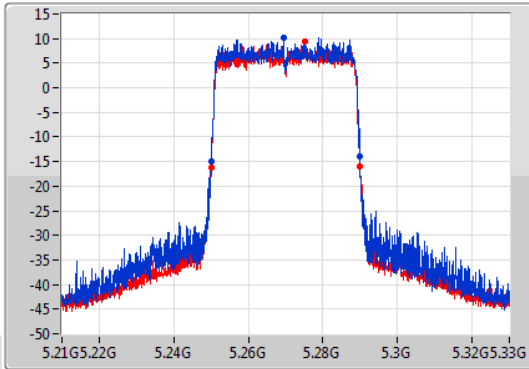

EBW

5720MHz Straddle 5.47-5.725GHz

04/12/2019

802.11ax HEW20-BF\_Nss1,(MCS0)\_2TX

EBW

5720MHz Straddle 5.725-5.85GHz

04/12/2019

802.11ax HEW40-BF\_Nss1,(MCS0)\_2TX

EBW

5270MHz

04/12/2019

CF  
5.27GHz  
Span  
120MHz  
RBW  
500kHz  
VBW  
2MHz  
Sweep Time  
100ms  
Detector Type  
Peak

CF  
5.27GHz  
Span  
120MHz  
RBW  
500kHz  
VBW  
2MHz  
Sweep Time  
100ms  
Detector Type  
Peak