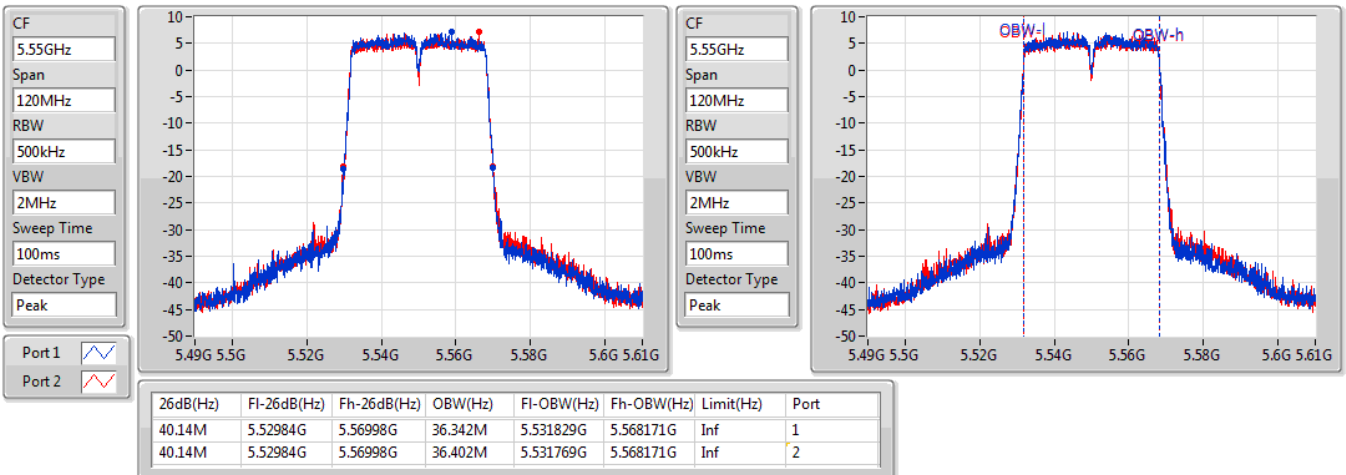

EBW

5510MHz

04/12/2019

802.11ac VHT40-BF\_Nss1,(MCS0)\_2TX

EBW

5550MHz

04/12/2019

802.11ac VHT40-BF\_Nss1,(MCS0)\_2TX

EBW

5670MHz

04/12/2019

802.11ac VHT40-BF\_Nss1,(MCS0)\_2TX

EBW

5710MHz Straddle 5.47-5.725GHz

04/12/2019

802.11ac VHT40-BF\_Nss1,(MCS0)\_2TX