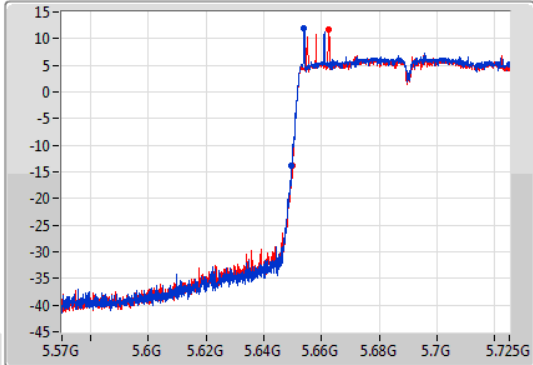

EBW

5610MHz

04/12/2019

CF  
5.61GHz  
Span  
240MHz  
RBW  
1MHz  
VBW  
3MHz  
Sweep Time  
100ms  
Detector Type  
Peak

CF  
5.61GHz  
Span  
240MHz  
RBW  
1MHz  
VBW  
3MHz  
Sweep Time  
100ms  
Detector Type  
Peak

26dB(Hz)	Fl-26dB(Hz)	Fh-26dB(Hz)	OBW(Hz)	Fl-OBW(Hz)	Fh-OBW(Hz)	Limit(Hz)	Port
80.88M	5.56944G	5.65032G	75.682M	5.572099G	5.647781G	Inf	1
80.64M	5.56968G	5.65032G	75.682M	5.572219G	5.647901G	Inf	2

802.11ac VHT80-BF\_Nss1,(MCS0)\_2TX

EBW

5690MHz Straddle 5.47-5.725GHz

04/12/2019

CF  
5.6475GHz  
Span  
155MHz  
RBW  
1MHz  
VBW  
3MHz  
Sweep Time  
100ms  
Detector Type  
Peak

CF  
5.6475GHz  
Span  
155MHz  
RBW  
1MHz  
VBW  
3MHz  
Sweep Time  
100ms  
Detector Type  
Peak