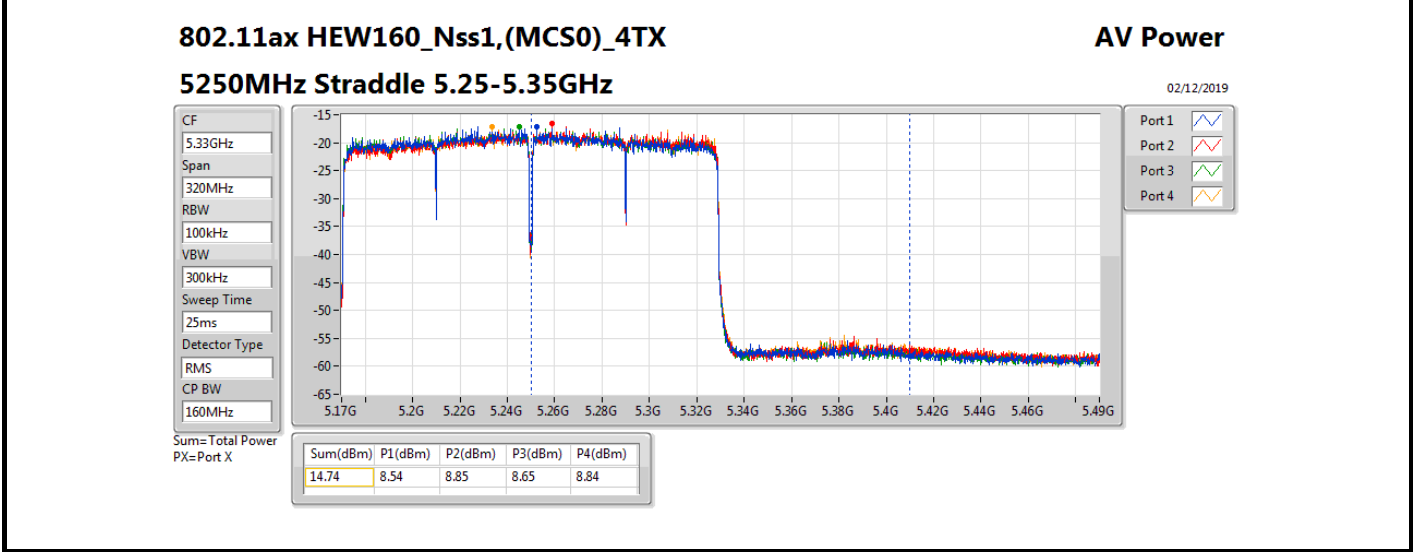

DG = Directional Gain; Port X = Port X output power

Summary

Mode	Total Power (dBm)	Total Power (W)	EIRP (dBm)	EIRP (W)
5.15-5.25GHz	-	-	-	-
802.11ac VHT160_Nss4,(MCS0)_4TX	14.45	0.02786	20.03	0.10069
802.11ac HEW160_Nss4,(MCS0)_4TX	14.70	0.02951	20.28	0.10666
5.25-5.35GHz	-	-	-	-
802.11ac VHT20_Nss4,(MCS0)_4TX	23.59	0.22856	29.17	0.82604
802.11ac VHT40_Nss4,(MCS0)_4TX	23.65	0.23174	29.23	0.83753
802.11ac VHT80_Nss4,(MCS0)_4TX	23.08	0.20324	28.66	0.73451
802.11ac VHT160_Nss4,(MCS0)_4TX	14.70	0.02951	20.28	0.10666
802.11ax HEW20_Nss4,(MCS0)_4TX	23.77	0.23823	29.35	0.86099
802.11ax HEW40_Nss4,(MCS0)_4TX	23.91	0.24604	29.49	0.88920
802.11ax HEW80_Nss4,(MCS0)_4TX	23.29	0.21330	28.87	0.77090
802.11ax HEW160_Nss4,(MCS0)_4TX	15.04	0.03192	20.62	0.11535
5.47-5.725GHz	-	-	-	-
802.11ac VHT20_Nss4,(MCS0)_4TX	23.59	0.22856	29.17	0.82604
802.11ac VHT40_Nss4,(MCS0)_4TX	23.69	0.23388	29.27	0.84528
802.11ac VHT80_Nss4,(MCS0)_4TX	23.71	0.23496	29.29	0.84918
802.11ac VHT160_Nss4,(MCS0)_4TX	19.50	0.08913	25.08	0.32211
802.11ax HEW20_Nss4,(MCS0)_4TX	23.74	0.23659	29.32	0.85507
802.11ax HEW40_Nss4,(MCS0)_4TX	23.91	0.24604	29.49	0.88920
802.11ax HEW80_Nss4,(MCS0)_4TX	23.88	0.24434	29.46	0.88308
802.11ax HEW160_Nss4,(MCS0)_4TX	19.54	0.08995	25.12	0.32509
5.725-5.85GHz	-	-	-	-
802.11ac VHT20_Nss4,(MCS0)_4TX	16.80	0.04786	22.38	0.17298
802.11ac VHT40_Nss4,(MCS0)_4TX	13.03	0.02009	18.61	0.07261
802.11ac VHT80_Nss4,(MCS0)_4TX	9.22	0.00836	14.80	0.03020
802.11ax HEW20_Nss4,(MCS0)_4TX	17.33	0.05408	22.91	0.19543
802.11ax HEW40_Nss4,(MCS0)_4TX	13.79	0.02393	19.37	0.08650
802.11ax HEW80_Nss4,(MCS0)_4TX	10.13	0.01030	15.71	0.03724