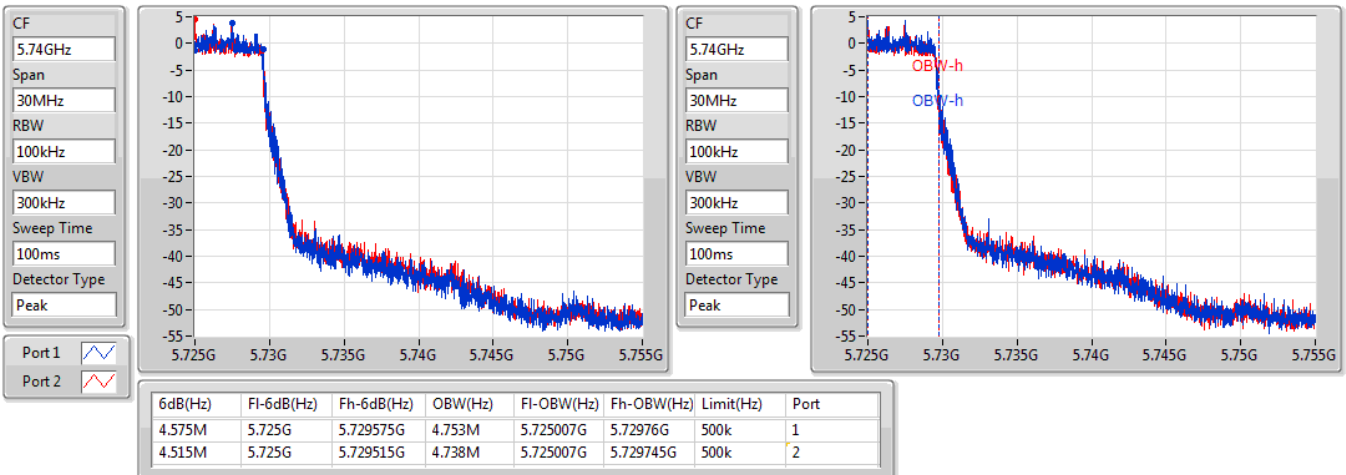

EBW

5720MHz Straddle 5.47-5.725GHz

04/12/2019

802.11ax HEW20-BF\_Nss1,(MCS0)\_2TX

EBW

5720MHz Straddle 5.725-5.85GHz

04/12/2019

802.11ax HEW40-BF\_Nss1,(MCS0)\_2TX

EBW

5270MHz

04/12/2019

CF  
5.27GHz  
Span  
120MHz  
RBW  
500kHz  
VBW  
2MHz  
Sweep Time  
100ms  
Detector Type  
Peak

CF  
5.27GHz  
Span  
120MHz  
RBW  
500kHz  
VBW  
2MHz  
Sweep Time  
100ms  
Detector Type  
Peak