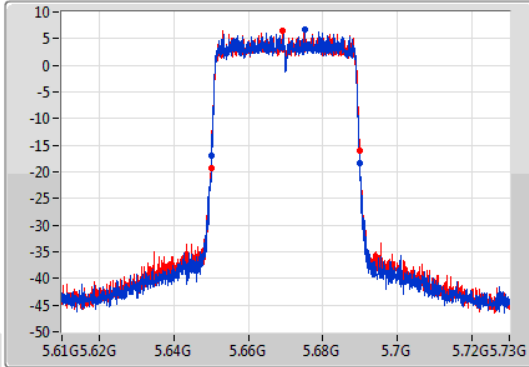

802.11ax HEW40-BF_Nss1,(MCS0)_2TX

EBW

5670MHz

04/12/2019

CF
5.67GHz
Span
120MHz
RBW
500kHz
VBW
2MHz
Sweep Time
100ms
Detector Type
Peak

CF
5.67GHz
Span
120MHz
RBW
500kHz
VBW
2MHz
Sweep Time
100ms
Detector Type
Peak