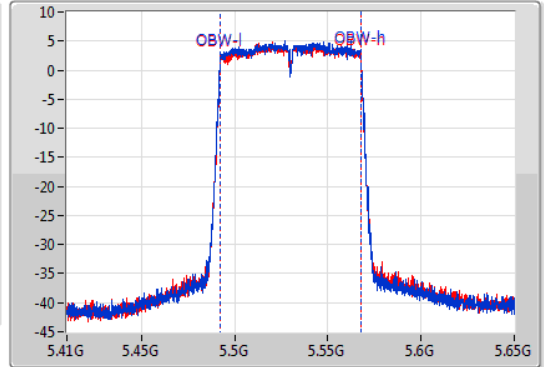

EBW

5710MHz Straddle 5.725-5.85GHz

04/12/2019

802.11ac VHT80-BF\_Nss1,(MCS0)\_2TX

EBW

5290MHz

04/12/2019

802.11ac VHT80-BF\_Nss1,(MCS0)\_2TX

EBW

5530MHz

04/12/2019

CF  
5.53GHz  
Span  
240MHz  
RBW  
1MHz  
VBW  
3MHz  
Sweep Time  
100ms  
Detector Type  
Peak

CF  
5.53GHz  
Span  
240MHz  
RBW  
1MHz  
VBW  
3MHz  
Sweep Time  
100ms  
Detector Type  
Peak