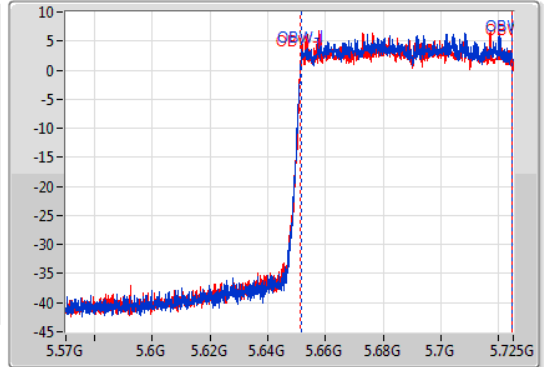

26dB(Hz)	Fl-26dB(Hz)	Fh-26dB(Hz)	OBW(Hz)	Fl-OBW(Hz)	Fh-OBW(Hz)	Limit(Hz)	Port
75.175M	5.649825G	5.725G	73.046M	5.651451G	5.724497G	Inf	1
75.33M	5.64967G	5.725G	73.123M	5.651373G	5.724497G	Inf	2

802.11ax HEW80-BF\_Nss1,(MCS0)\_2TX