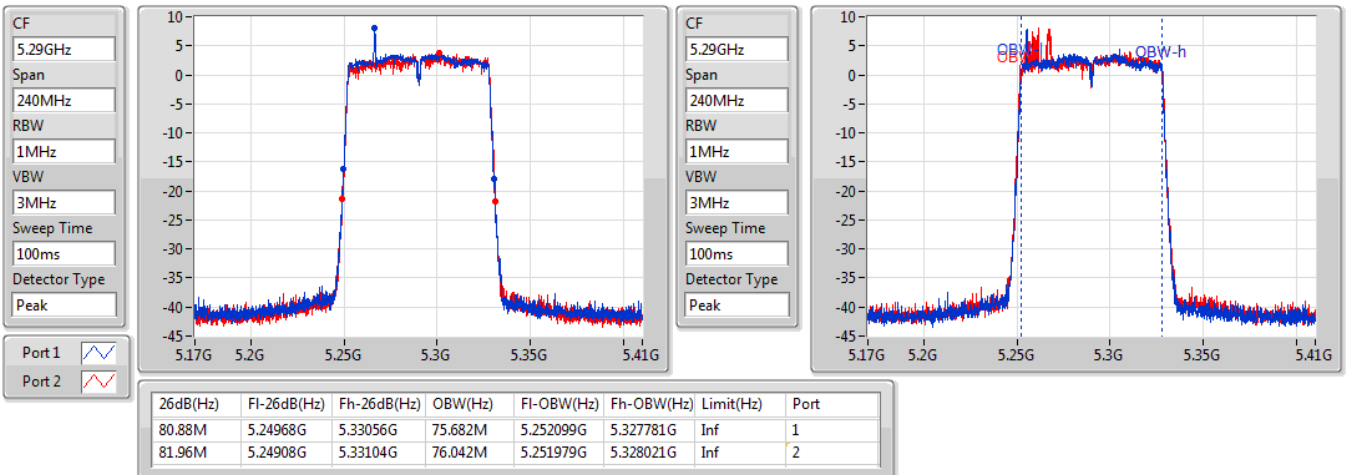

EBW

5710MHz Straddle 5.725-5.85GHz

04/12/2019

802.11ac VHT80-BF\_Nss1,(MCS0)\_2TX

EBW

5290MHz

04/12/2019

802.11ac VHT80-BF\_Nss1,(MCS0)\_2TX

EBW

5530MHz

04/12/2019

CF  
5.53GHz  
Span  
240MHz  
RBW  
1MHz  
VBW  
3MHz  
Sweep Time  
100ms  
Detector Type  
Peak

CF  
5.53GHz  
Span  
240MHz  
RBW  
1MHz  
VBW  
3MHz  
Sweep Time  
100ms  
Detector Type  
Peak