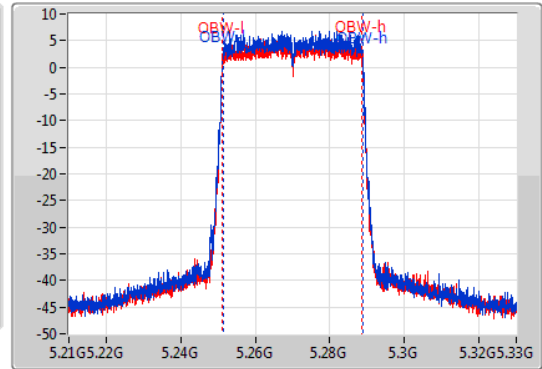

EBW

5270MHz

04/12/2019

CF  
5.27GHz  
Span  
120MHz  
RBW  
500kHz  
VBW  
2MHz  
Sweep Time  
100ms  
Detector Type  
Peak

CF  
5.27GHz  
Span  
120MHz  
RBW  
500kHz  
VBW  
2MHz  
Sweep Time  
100ms  
Detector Type  
Peak