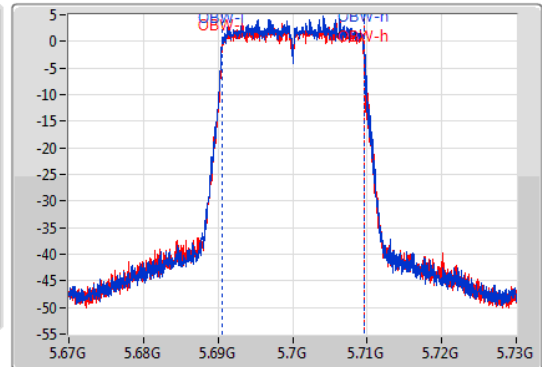

EBW

5700MHz

04/12/2019

CF  
5.7GHz  
Span  
60MHz  
RBW  
200kHz  
VBW  
1MHz  
Sweep Time  
100ms  
Detector Type  
Peak

CF  
5.7GHz  
Span  
60MHz  
RBW  
200kHz  
VBW  
1MHz  
Sweep Time  
100ms  
Detector Type  
Peak