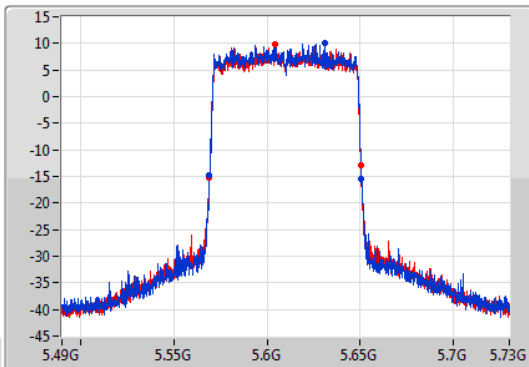

EBW

5530MHz

04/12/2019

CF  
5.53GHz  
Span  
240MHz  
RBW  
1MHz  
VBW  
3MHz  
Sweep Time  
100ms  
Detector Type  
Peak

CF  
5.53GHz  
Span  
240MHz  
RBW  
1MHz  
VBW  
3MHz  
Sweep Time  
100ms  
Detector Type  
Peak

26dB(Hz)	Fl-26dB(Hz)	Fh-26dB(Hz)	OBW(Hz)	Fl-OBW(Hz)	Fh-OBW(Hz)	Limit(Hz)	Port
80.76M	5.48956G	5.57032G	77.001M	5.491499G	5.568501G	Inf	1
81.48M	5.48932G	5.5708G	77.001M	5.491499G	5.568501G	Inf	2

802.11ax HEW80-BF\_Nss1,(MCS0)\_2TX

EBW

5610MHz

04/12/2019

CF  
5.61GHz  
Span  
240MHz  
RBW  
1MHz  
VBW  
3MHz  
Sweep Time  
100ms  
Detector Type  
Peak

CF  
5.61GHz  
Span  
240MHz  
RBW  
1MHz  
VBW  
3MHz  
Sweep Time  
100ms  
Detector Type  
Peak