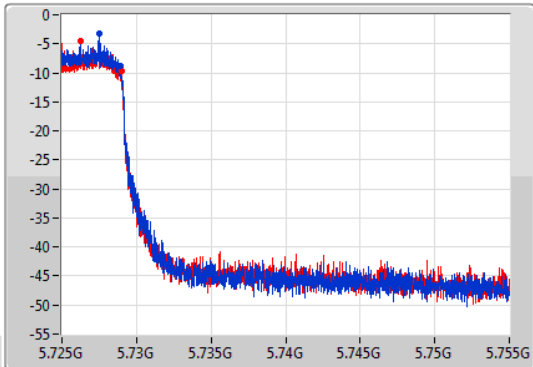

EBW

5690MHz Straddle 5.47-5.725GHz

04/12/2019

CF  
5.6475GHz  
Span  
155MHz  
RBW  
1MHz  
VBW  
3MHz  
Sweep Time  
100ms  
Detector Type  
Peak

CF  
5.6475GHz  
Span  
155MHz  
RBW  
1MHz  
VBW  
3MHz  
Sweep Time  
100ms  
Detector Type  
Peak

26dB(Hz)	Fl-26dB(Hz)	Fh-26dB(Hz)	OBW(Hz)	Fl-OBW(Hz)	Fh-OBW(Hz)	Limit(Hz)	Port
75.563M	5.649438G	5.725G	72.969M	5.651528G	5.724497G	Inf	1
75.563M	5.649438G	5.725G	73.278M	5.651373G	5.724651G	Inf	2

802.11ax HEW80-BF\_Nss1,(MCS0)\_2TX

EBW

5690MHz Straddle 5.725-5.85GHz

04/12/2019

CF  
5.74GHz  
Span  
30MHz  
RBW  
100kHz  
VBW  
300kHz  
Sweep Time  
100ms  
Detector Type  
Peak

CF  
5.74GHz  
Span  
30MHz  
RBW  
100kHz  
VBW  
300kHz  
Sweep Time  
100ms  
Detector Type  
Peak