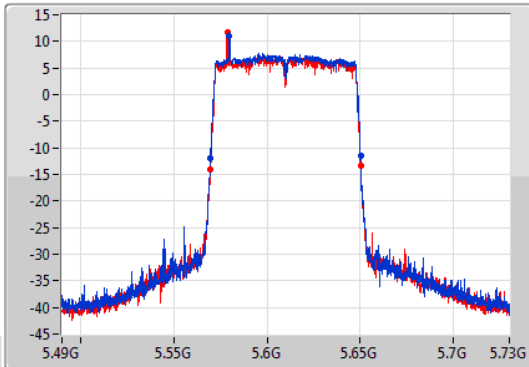

EBW

5530MHz

04/12/2019

CF  
5.53GHz  
Span  
240MHz  
RBW  
1MHz  
VBW  
3MHz  
Sweep Time  
100ms  
Detector Type  
Peak

CF  
5.53GHz  
Span  
240MHz  
RBW  
1MHz  
VBW  
3MHz  
Sweep Time  
100ms  
Detector Type  
Peak

26dB(Hz)	Fl-26dB(Hz)	Fh-26dB(Hz)	OBW(Hz)	Fl-OBW(Hz)	Fh-OBW(Hz)	Limit(Hz)	Port
81.24M	5.48932G	5.57056G	75.802M	5.492099G	5.567901G	Inf	1
80.88M	5.48968G	5.57056G	75.682M	5.492219G	5.567901G	Inf	2

802.11ac VHT80-BF\_Nss1,(MCS0)\_2TX

EBW

5610MHz

04/12/2019

CF  
5.61GHz  
Span  
240MHz  
RBW  
1MHz  
VBW  
3MHz  
Sweep Time  
100ms  
Detector Type  
Peak

CF  
5.61GHz  
Span  
240MHz  
RBW  
1MHz  
VBW  
3MHz  
Sweep Time  
100ms  
Detector Type  
Peak