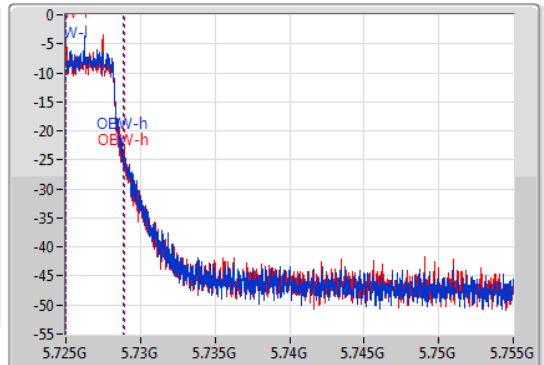

EBW

5690MHz Straddle 5.47-5.725GHz

04/12/2019

CF  
5.6475GHz  
Span  
155MHz  
RBW  
1MHz  
VBW  
3MHz  
Sweep Time  
100ms  
Detector Type  
Peak

CF  
5.6475GHz  
Span  
155MHz  
RBW  
1MHz  
VBW  
3MHz  
Sweep Time  
100ms  
Detector Type  
Peak

EBW

5690MHz Straddle 5.725-5.85GHz

04/12/2019

CF  
5.74GHz  
Span  
30MHz  
RBW  
100kHz  
VBW  
300kHz  
Sweep Time  
100ms  
Detector Type  
Peak

CF  
5.74GHz  
Span  
30MHz  
RBW  
100kHz  
VBW  
300kHz  
Sweep Time  
100ms  
Detector Type  
Peak

6dB(Hz)	Fl-6dB(Hz)	Fh-6dB(Hz)	OBW(Hz)	Fl-OBW(Hz)	Fh-OBW(Hz)	Limit(Hz)	Port
3.135M	5.725G	5.728135G	3.853M	5.725007G	5.728861G	500k	1
3.15M	5.725G	5.72815G	3.913M	5.725007G	5.728921G	500k	2

802.11ax HEW20-BF\_Nss1,(MCS0)\_2TX