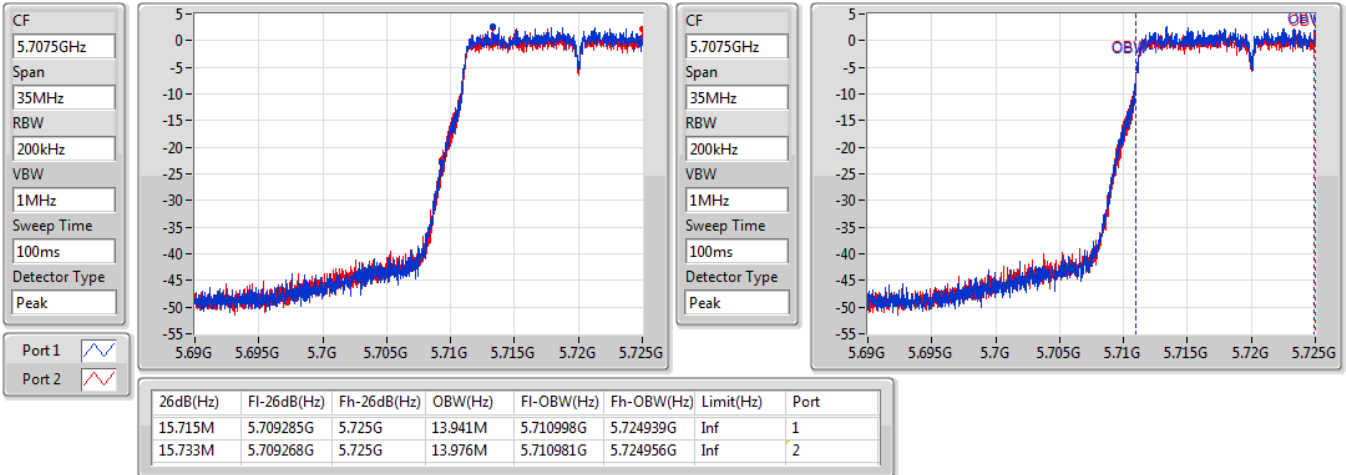

802.11ac VHT20-BF_Nss1,(MCS0)_2TX

EBW

5720MHz Straddle 5.47-5.725GHz

04/12/2019