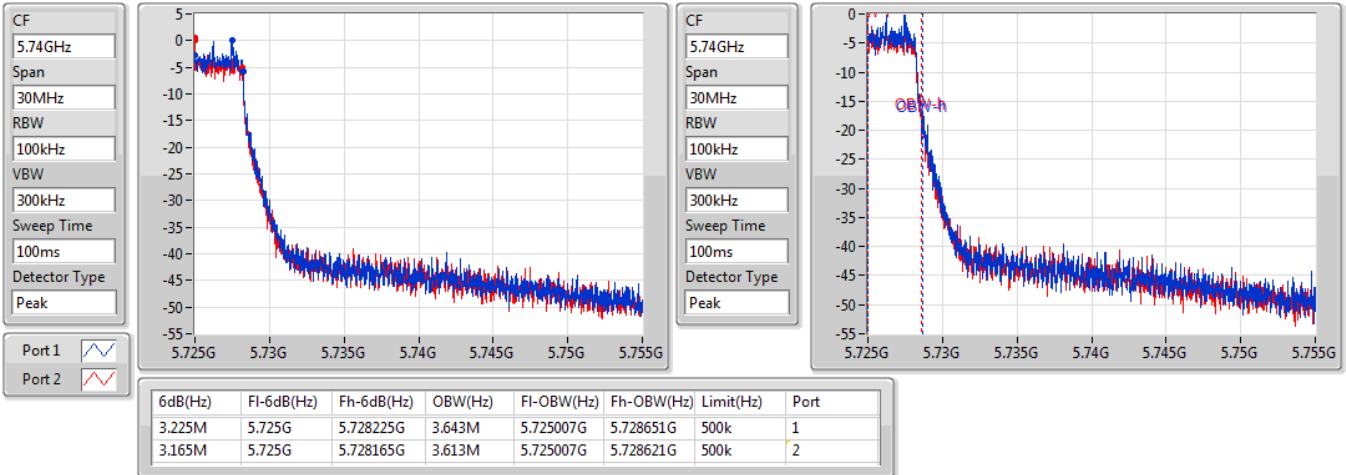

EBW

5670MHz

04/12/2019

802.11ac VHT40-BF\_Nss1,(MCS0)\_2TX

EBW

5710MHz Straddle 5.47-5.725GHz

04/12/2019

802.11ac VHT40-BF\_Nss1,(MCS0)\_2TX

EBW

5710MHz Straddle 5.725-5.85GHz

04/12/2019

802.11ac VHT80-BF\_Nss1,(MCS0)\_2TX

EBW

5290MHz

04/12/2019

802.11ac VHT80-BF\_Nss1,(MCS0)\_2TX