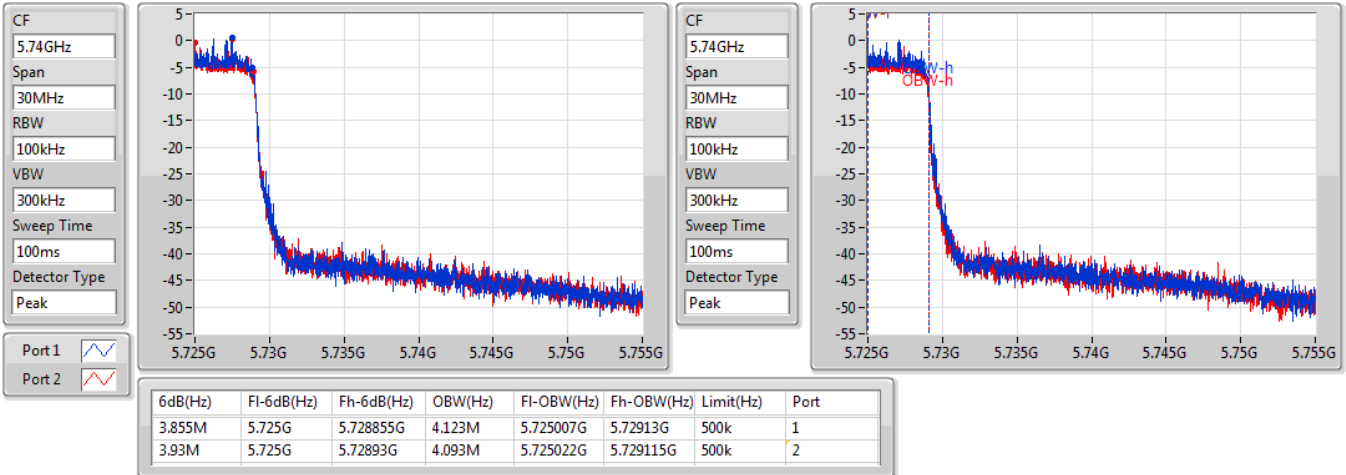

EBW

5670MHz

04/12/2019

802.11ax HEW40-BF\_Nss1,(MCS0)\_2TX

EBW

5710MHz Straddle 5.47-5.725GHz

04/12/2019

802.11ax HEW40-BF\_Nss1,(MCS0)\_2TX

EBW

5710MHz Straddle 5.725-5.85GHz

04/12/2019

802.11ax HEW80-BF\_Nss1,(MCS0)\_2TX

EBW

5290MHz

04/12/2019

802.11ax HEW80-BF\_Nss1,(MCS0)\_2TX