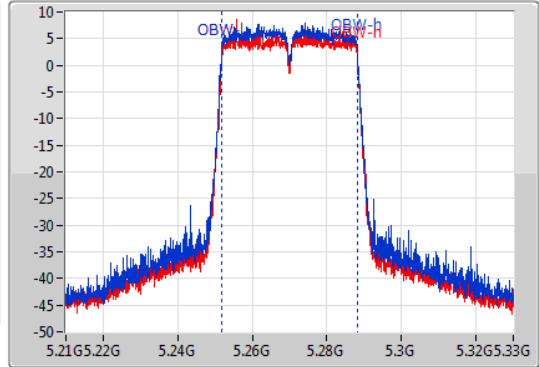

802.11ac VHT40-BF\_Nss1,(MCS0)\_2TX

EBW

5270MHz

04/12/2019

CF  
5.27GHz  
Span  
120MHz  
RBW  
500kHz  
VBW  
2MHz  
Sweep Time  
100ms  
Detector Type  
Peak

CF  
5.27GHz  
Span  
120MHz  
RBW  
500kHz  
VBW  
2MHz  
Sweep Time  
100ms  
Detector Type  
Peak