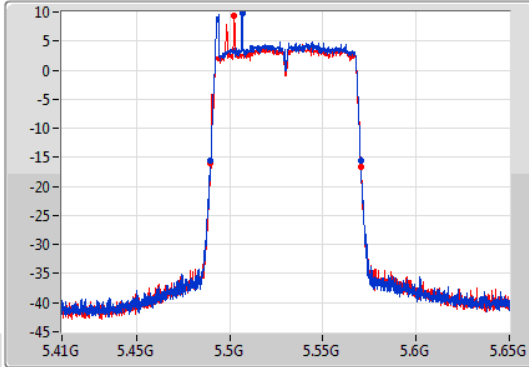

802.11ac VHT80-BF_Nss1,(MCS0)_2TX

EBW

5530MHz

04/12/2019

CF
5.53GHz
Span
240MHz
RBW
1MHz
VBW
3MHz
Sweep Time
100ms
Detector Type
Peak

CF
5.53GHz
Span
240MHz
RBW
1MHz
VBW
3MHz
Sweep Time
100ms
Detector Type
Peak