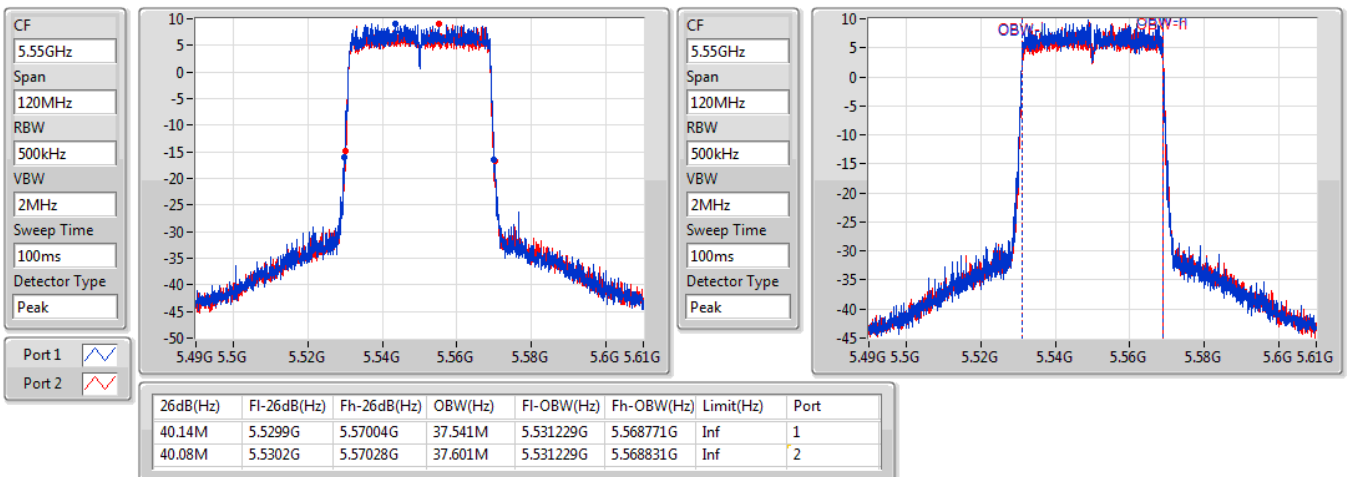

EBW

5510MHz

04/12/2019

802.11ax HEW40-BF\_Nss1,(MCS0)\_2TX

EBW

5550MHz

04/12/2019

802.11ax HEW40-BF\_Nss1,(MCS0)\_2TX

EBW

5670MHz

04/12/2019

802.11ax HEW40-BF\_Nss1,(MCS0)\_2TX

EBW

5710MHz Straddle 5.47-5.725GHz

04/12/2019

802.11ax HEW40-BF\_Nss1,(MCS0)\_2TX