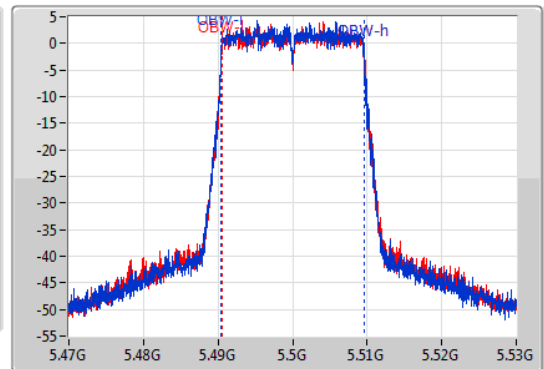

EBW

5500MHz

04/12/2019

CF  
5.5GHz  
Span  
60MHz  
RBW  
200kHz  
VBW  
1MHz  
Sweep Time  
100ms  
Detector Type  
Peak

CF  
5.5GHz  
Span  
60MHz  
RBW  
200kHz  
VBW  
1MHz  
Sweep Time  
100ms  
Detector Type  
Peak