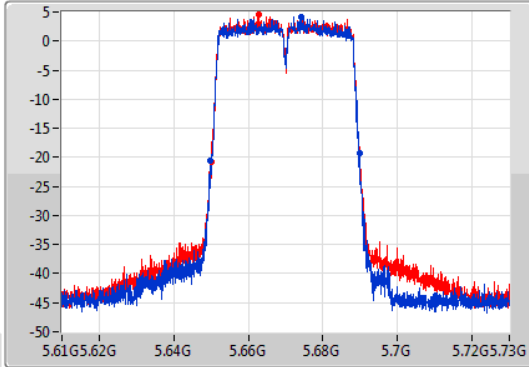

EBW

5670MHz

04/12/2019

CF  
5.67GHz  
Span  
120MHz  
RBW  
500kHz  
VBW  
2MHz  
Sweep Time  
100ms  
Detector Type  
Peak

CF  
5.67GHz  
Span  
120MHz  
RBW  
500kHz  
VBW  
2MHz  
Sweep Time  
100ms  
Detector Type  
Peak