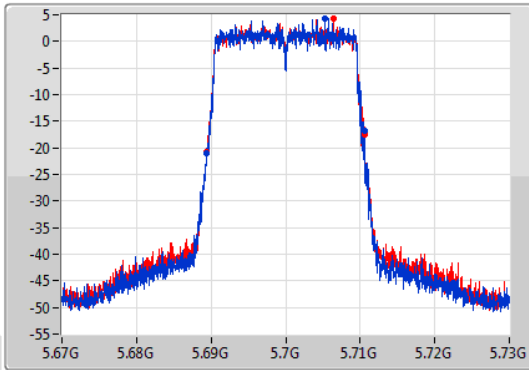

EBW

5580MHz

04/12/2019

CF  
5.58GHz  
Span  
60MHz  
RBW  
200kHz  
VBW  
1MHz  
Sweep Time  
100ms  
Detector Type  
Peak

CF  
5.58GHz  
Span  
60MHz  
RBW  
200kHz  
VBW  
1MHz  
Sweep Time  
100ms  
Detector Type  
Peak

26dB(Hz)	Fl-26dB(Hz)	Fh-26dB(Hz)	OBW(Hz)	Fl-OBW(Hz)	Fh-OBW(Hz)	Limit(Hz)	Port
21.36M	5.56938G	5.59074G	19.01M	5.570495G	5.589505G	Inf	1
21.39M	5.56926G	5.59065G	19.07M	5.570495G	5.589565G	Inf	2

802.11ax HEW20-BF\_Nss1,(MCS0)\_2TX

EBW

5700MHz

04/12/2019

CF  
5.7GHz  
Span  
60MHz  
RBW  
200kHz  
VBW  
1MHz  
Sweep Time  
100ms  
Detector Type  
Peak

CF  
5.7GHz  
Span  
60MHz  
RBW  
200kHz  
VBW  
1MHz  
Sweep Time  
100ms  
Detector Type  
Peak