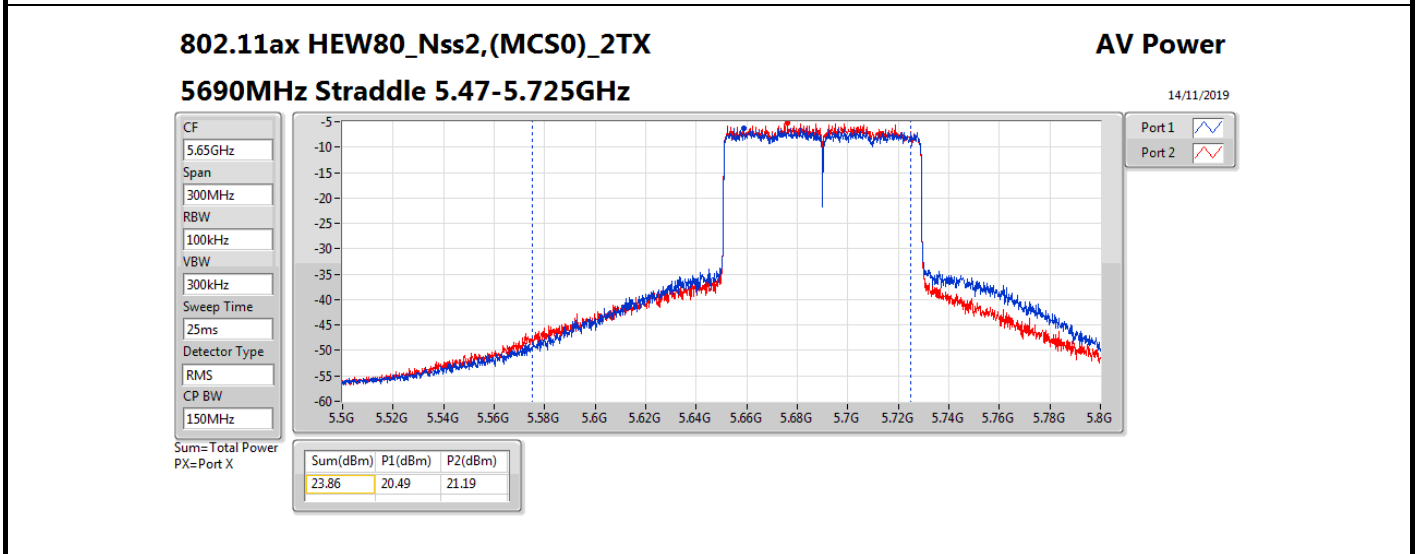

**DG** = Directional Gain; **Port X** = Port X output power

Summary

Mode	Total Power (dBm)	Total Power (W)	EIRP (dBm)	EIRP (W)
5.15-5.25GHz	-	-	-	-
802.11ac VHT160_Nss1,(MCS0)_4TX	14.31	0.02698	19.89	0.09750
802.11ax HEW160_Nss1,(MCS0)_4TX	14.52	0.02831	20.10	0.10233
5.25-5.35GHz	-	-	-	-
802.11a_Nss1,(6Mbps)_4TX	18.90	0.07762	24.48	0.28054
802.11ac VHT20_Nss1,(MCS0)_4TX	19.26	0.08433	24.84	0.30479
802.11ac VHT40_Nss1,(MCS0)_4TX	21.86	0.15346	27.44	0.55463
802.11ac VHT80_Nss1,(MCS0)_4TX	23.28	0.21281	28.86	0.76913
802.11ac VHT160_Nss1,(MCS0)_4TX	14.59	0.02877	20.17	0.10399
802.11ax HEW20_Nss1,(MCS0)_4TX	19.48	0.08872	25.06	0.32063
802.11ax HEW40_Nss1,(MCS0)_4TX	22.03	0.15959	27.61	0.57677
802.11ax HEW80_Nss1,(MCS0)_4TX	23.53	0.22542	29.11	0.81470
802.11ax HEW160_Nss1,(MCS0)_4TX	14.74	0.02979	20.32	0.10765
5.47-5.725GHz	-	-	-	-
802.11a_Nss1,(6Mbps)_4TX	18.94	0.07834	24.52	0.28314
802.11ac VHT20_Nss1,(MCS0)_4TX	18.99	0.07925	24.57	0.28642
802.11ac VHT40_Nss1,(MCS0)_4TX	21.80	0.15136	27.38	0.54702
802.11ac VHT80_Nss1,(MCS0)_4TX	23.67	0.23281	29.25	0.84140
802.11ac VHT160_Nss1,(MCS0)_4TX	19.87	0.09705	25.45	0.35075
802.11ax HEW20_Nss1,(MCS0)_4TX	19.34	0.08590	24.92	0.31046
802.11ax HEW40_Nss1,(MCS0)_4TX	21.99	0.15812	27.57	0.57148
802.11ax HEW80_Nss1,(MCS0)_4TX	23.85	0.24266	29.43	0.87700
802.11ax HEW160_Nss1,(MCS0)_4TX	20.03	0.10069	25.61	0.36392
5.725-5.85GHz	-	-	-	-
802.11a_Nss1,(6Mbps)_4TX	11.19	0.01315	16.77	0.04753
802.11ac VHT20_Nss1,(MCS0)_4TX	11.63	0.01455	17.21	0.05260
802.11ac VHT40_Nss1,(MCS0)_4TX	10.32	0.01076	15.90	0.03890
802.11ac VHT80_Nss1,(MCS0)_4TX	9.05	0.00804	14.63	0.02904
802.11ax HEW20_Nss1,(MCS0)_4TX	12.36	0.01722	17.94	0.06223
802.11ax HEW40_Nss1,(MCS0)_4TX	11.11	0.01291	16.69	0.04667
802.11ax HEW80_Nss1,(MCS0)_4TX	10.03	0.01007	15.61	0.03639