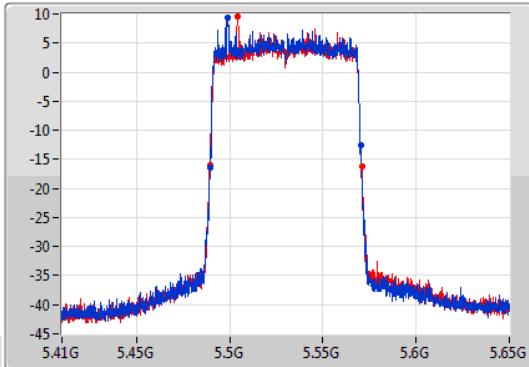

EBW

5710MHz Straddle 5.725-5.85GHz

04/12/2019

802.11ax HEW80-BF\_Nss1,(MCS0)\_2TX

EBW

5290MHz

04/12/2019

802.11ax HEW80-BF\_Nss1,(MCS0)\_2TX

EBW

5530MHz

04/12/2019

CF  
5.53GHz  
Span  
240MHz  
RBW  
1MHz  
VBW  
3MHz  
Sweep Time  
100ms  
Detector Type  
Peak

CF  
5.53GHz  
Span  
240MHz  
RBW  
1MHz  
VBW  
3MHz  
Sweep Time  
100ms  
Detector Type  
Peak