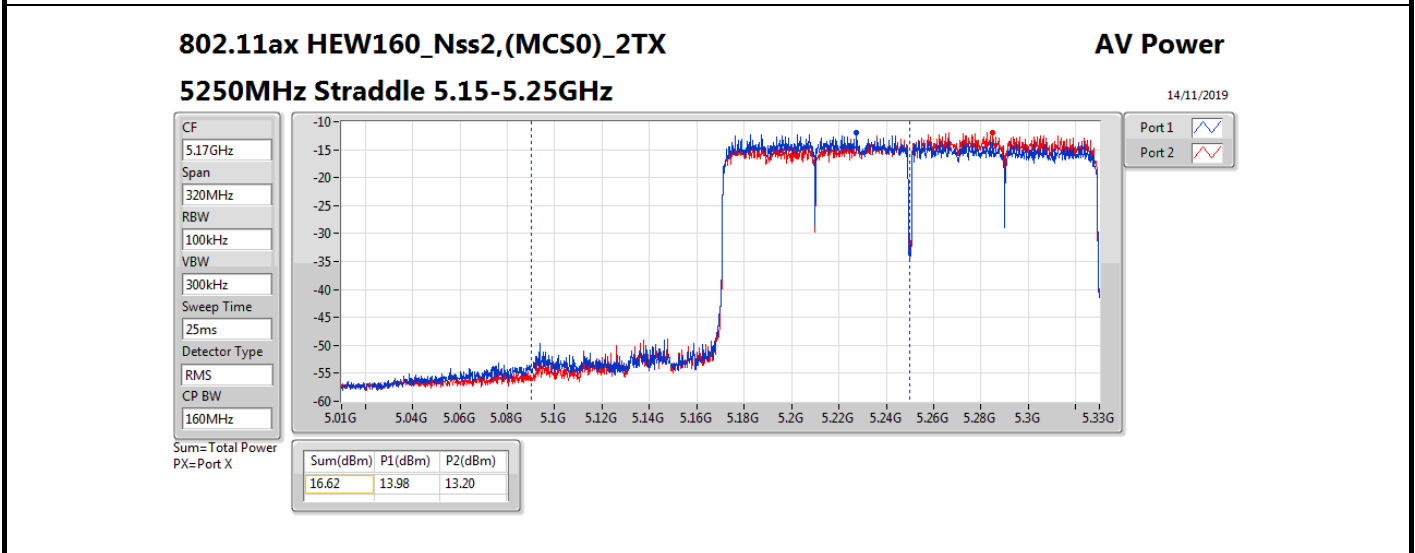

**DG** = Directional Gain; **Port X** = Port X output power

Summary

Mode	Total Power (dBm)	Total Power (W)	EIRP (dBm)	EIRP (W)
5.15-5.25GHz	-	-	-	-
802.11ac VHT160_Nss1,(MCS0)_4TX	14.31	0.02698	19.89	0.09750
802.11ax HEW160_Nss1,(MCS0)_4TX	14.52	0.02831	20.10	0.10233
5.25-5.35GHz	-	-	-	-
802.11a_Nss1,(6Mbps)_4TX	18.90	0.07762	24.48	0.28054
802.11ac VHT20_Nss1,(MCS0)_4TX	19.26	0.08433	24.84	0.30479
802.11ac VHT40_Nss1,(MCS0)_4TX	21.86	0.15346	27.44	0.55463
802.11ac VHT80_Nss1,(MCS0)_4TX	23.28	0.21281	28.86	0.76913
802.11ac VHT160_Nss1,(MCS0)_4TX	14.59	0.02877	20.17	0.10399
802.11ax HEW20_Nss1,(MCS0)_4TX	19.48	0.08872	25.06	0.32063
802.11ax HEW40_Nss1,(MCS0)_4TX	22.03	0.15959	27.61	0.57677
802.11ax HEW80_Nss1,(MCS0)_4TX	23.53	0.22542	29.11	0.81470
802.11ax HEW160_Nss1,(MCS0)_4TX	14.74	0.02979	20.32	0.10765
5.47-5.725GHz	-	-	-	-
802.11a_Nss1,(6Mbps)_4TX	18.94	0.07834	24.52	0.28314
802.11ac VHT20_Nss1,(MCS0)_4TX	18.99	0.07925	24.57	0.28642
802.11ac VHT40_Nss1,(MCS0)_4TX	21.80	0.15136	27.38	0.54702
802.11ac VHT80_Nss1,(MCS0)_4TX	23.67	0.23281	29.25	0.84140
802.11ac VHT160_Nss1,(MCS0)_4TX	19.87	0.09705	25.45	0.35075
802.11ax HEW20_Nss1,(MCS0)_4TX	19.34	0.08590	24.92	0.31046
802.11ax HEW40_Nss1,(MCS0)_4TX	21.99	0.15812	27.57	0.57148
802.11ax HEW80_Nss1,(MCS0)_4TX	23.85	0.24266	29.43	0.87700
802.11ax HEW160_Nss1,(MCS0)_4TX	20.03	0.10069	25.61	0.36392
5.725-5.85GHz	-	-	-	-
802.11a_Nss1,(6Mbps)_4TX	11.19	0.01315	16.77	0.04753
802.11ac VHT20_Nss1,(MCS0)_4TX	11.63	0.01455	17.21	0.05260
802.11ac VHT40_Nss1,(MCS0)_4TX	10.32	0.01076	15.90	0.03890
802.11ac VHT80_Nss1,(MCS0)_4TX	9.05	0.00804	14.63	0.02904
802.11ax HEW20_Nss1,(MCS0)_4TX	12.36	0.01722	17.94	0.06223
802.11ax HEW40_Nss1,(MCS0)_4TX	11.11	0.01291	16.69	0.04667
802.11ax HEW80_Nss1,(MCS0)_4TX	10.03	0.01007	15.61	0.03639