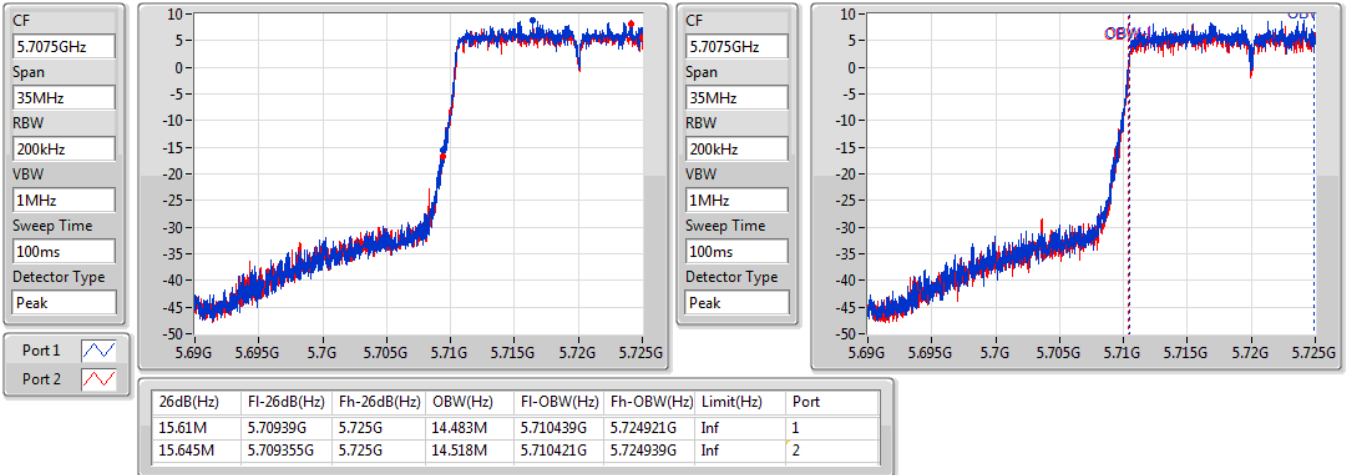

802.11ax HEW20-BF_Nss1,(MCS0)_2TX

EBW

5720MHz Straddle 5.47-5.725GHz

04/12/2019