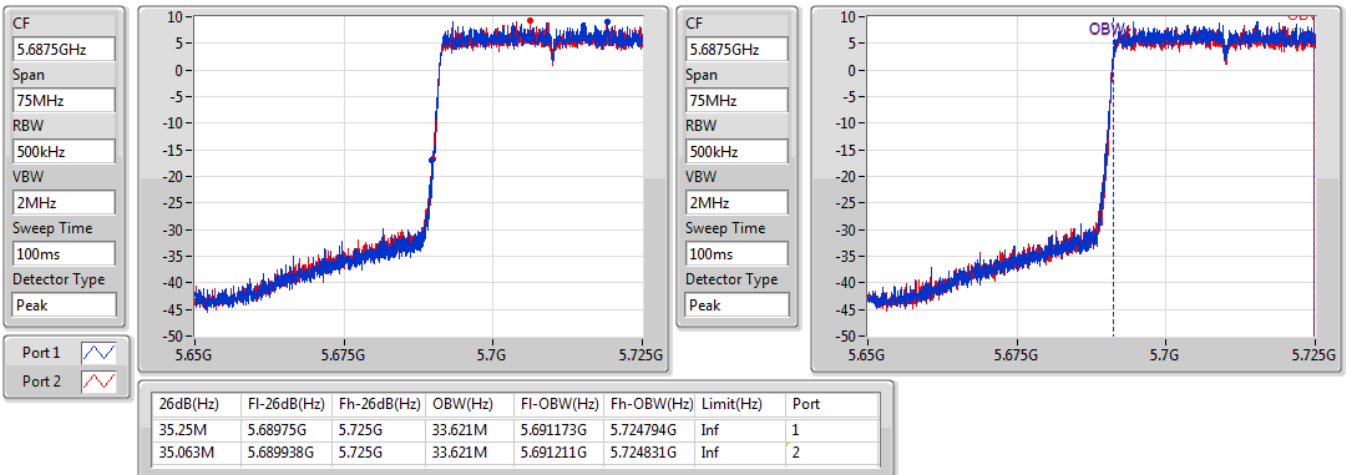

EBW

5670MHz

04/12/2019

802.11ax HEW40-BF\_Nss1,(MCS0)\_2TX

EBW

5710MHz Straddle 5.47-5.725GHz

04/12/2019

802.11ax HEW40-BF\_Nss1,(MCS0)\_2TX

EBW

5710MHz Straddle 5.725-5.85GHz

04/12/2019

802.11ax HEW80-BF\_Nss1,(MCS0)\_2TX

EBW

5290MHz

04/12/2019

802.11ax HEW80-BF\_Nss1,(MCS0)\_2TX