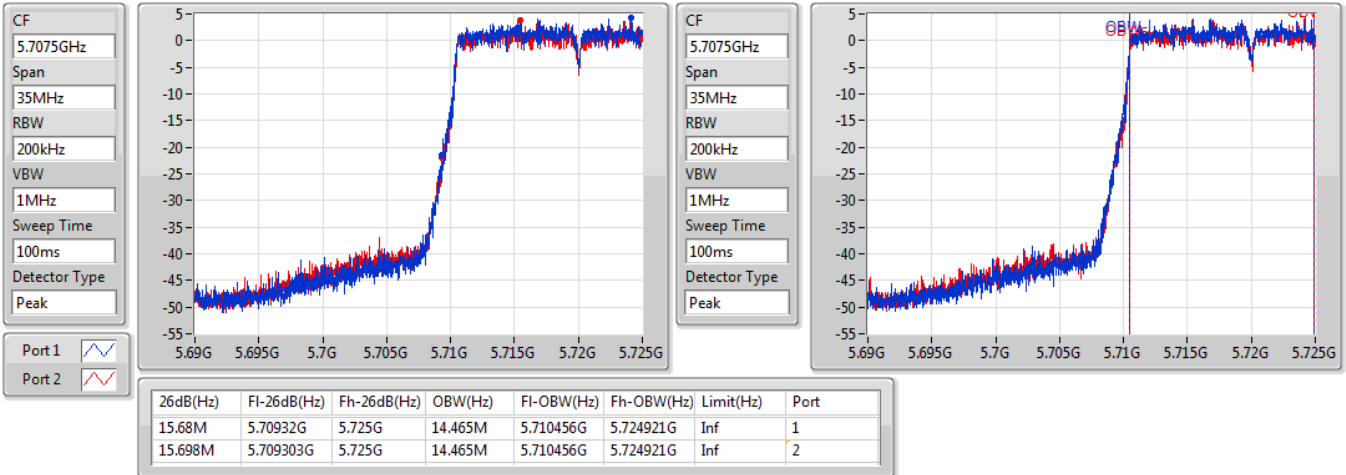

802.11ax HEW20-BF_Nss1,(MCS0)_2TX

EBW

5720MHz Straddle 5.47-5.725GHz

04/12/2019