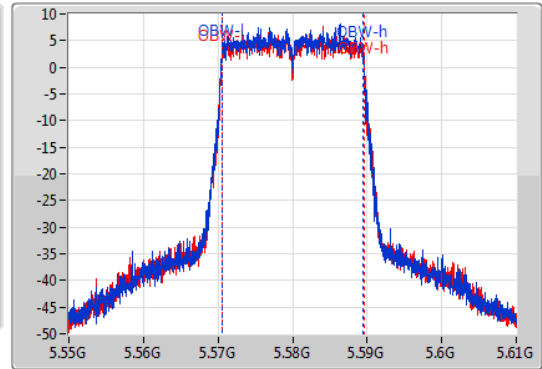

EBW

5580MHz

04/12/2019

CF  
5.58GHz  
Span  
60MHz  
RBW  
200kHz  
VBW  
1MHz  
Sweep Time  
100ms  
Detector Type  
Peak

CF  
5.58GHz  
Span  
60MHz  
RBW  
200kHz  
VBW  
1MHz  
Sweep Time  
100ms  
Detector Type  
Peak