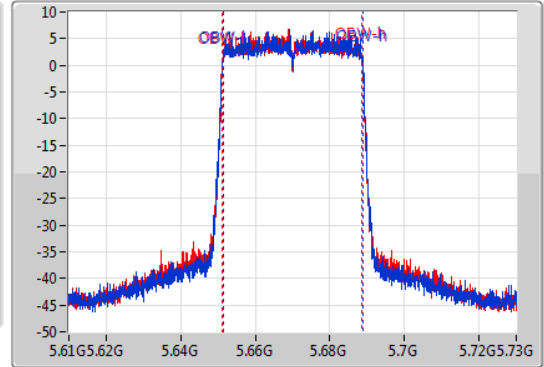

EBW

5670MHz

04/12/2019

CF  
5.67GHz  
Span  
120MHz  
RBW  
500kHz  
VBW  
2MHz  
Sweep Time  
100ms  
Detector Type  
Peak

CF  
5.67GHz  
Span  
120MHz  
RBW  
500kHz  
VBW  
2MHz  
Sweep Time  
100ms  
Detector Type  
Peak