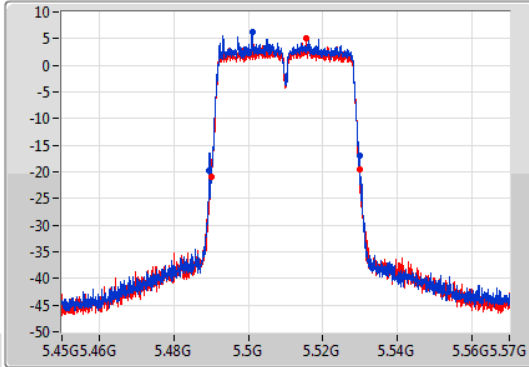

EBW

5510MHz

04/12/2019

CF  
5.51GHz  
Span  
120MHz  
RBW  
500kHz  
VBW  
2MHz  
Sweep Time  
100ms  
Detector Type  
Peak

CF  
5.51GHz  
Span  
120MHz  
RBW  
500kHz  
VBW  
2MHz  
Sweep Time  
100ms  
Detector Type  
Peak