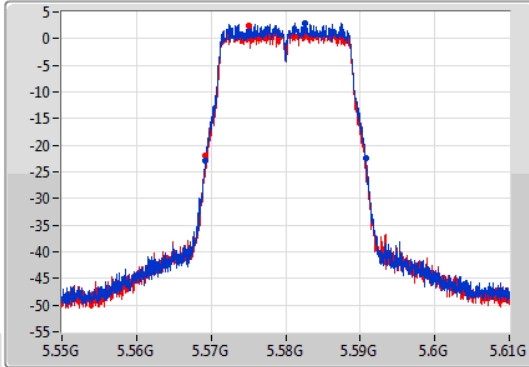

802.11ac VHT20-BF_Nss1,(MCS0)_2TX

EBW

5580MHz

04/12/2019

CF
5.58GHz
Span
60MHz
RBW
200kHz
VBW
1MHz
Sweep Time
100ms
Detector Type
Peak

CF
5.58GHz
Span
60MHz
RBW
200kHz
VBW
1MHz
Sweep Time
100ms
Detector Type
Peak