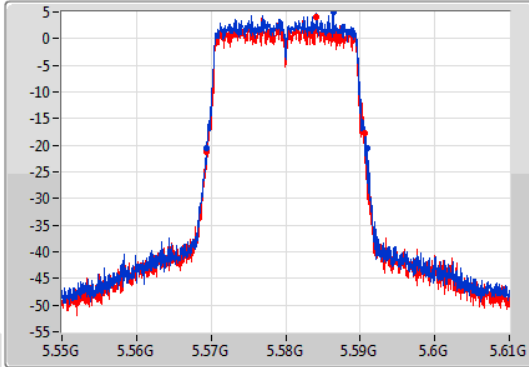

802.11ax HEW20-BF_Nss1,(MCS0)_2TX

EBW

5580MHz

04/12/2019

CF
5.58GHz
Span
60MHz
RBW
200kHz
VBW
1MHz
Sweep Time
100ms
Detector Type
Peak

CF
5.58GHz
Span
60MHz
RBW
200kHz
VBW
1MHz
Sweep Time
100ms
Detector Type
Peak