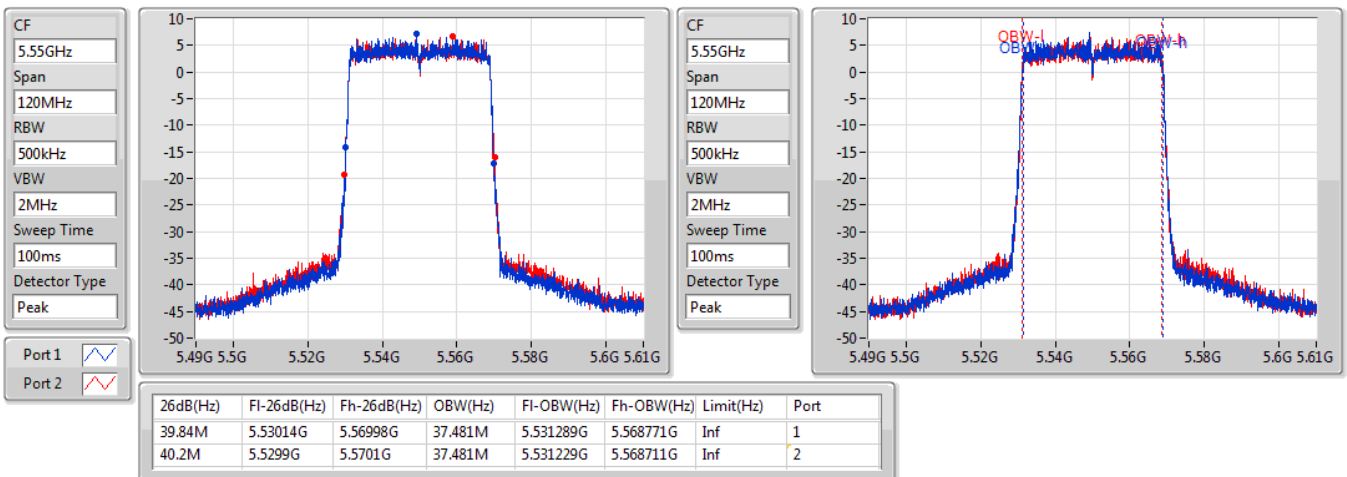

EBW

5510MHz

04/12/2019

802.11ax HEW40-BF\_Nss1,(MCS0)\_2TX

EBW

5550MHz

04/12/2019

802.11ax HEW40-BF\_Nss1,(MCS0)\_2TX