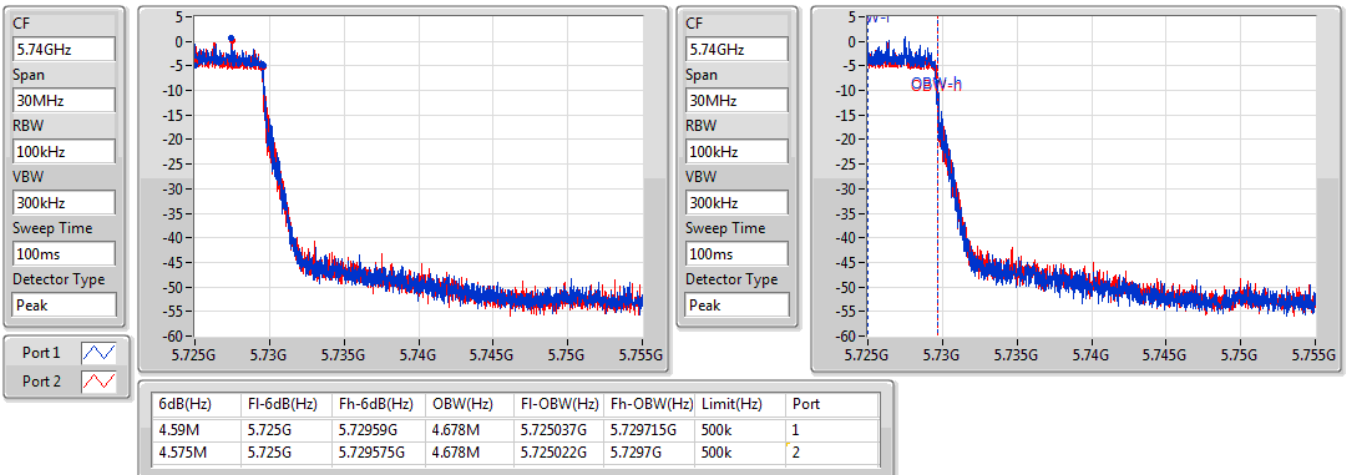

EBW

5720MHz Straddle 5.47-5.725GHz

04/12/2019

802.11ax HEW20-BF\_Nss1,(MCS0)\_2TX

EBW

5720MHz Straddle 5.725-5.85GHz

04/12/2019

802.11ax HEW40-BF\_Nss1,(MCS0)\_2TX