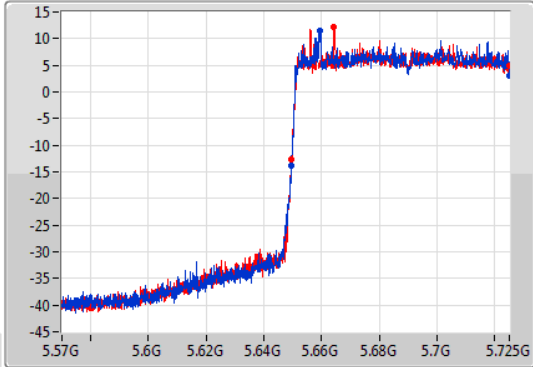

EBW

5610MHz

04/12/2019

CF  
5.61GHz  
Span  
240MHz  
RBW  
1MHz  
VBW  
3MHz  
Sweep Time  
100ms  
Detector Type  
Peak

CF  
5.61GHz  
Span  
240MHz  
RBW  
1MHz  
VBW  
3MHz  
Sweep Time  
100ms  
Detector Type  
Peak

26dB(Hz)	Fl-26dB(Hz)	Fh-26dB(Hz)	OBW(Hz)	Fl-OBW(Hz)	Fh-OBW(Hz)	Limit(Hz)	Port
81.48M	5.5692G	5.65068G	77.121M	5.571379G	5.648501G	Inf	1
81.48M	5.56908G	5.65056G	77.121M	5.571379G	5.648501G	Inf	2

802.11ax HEW80-BF\_Nss1,(MCS0)\_2TX

EBW

5690MHz Straddle 5.47-5.725GHz

04/12/2019

CF  
5.6475GHz  
Span  
155MHz  
RBW  
1MHz  
VBW  
3MHz  
Sweep Time  
100ms  
Detector Type  
Peak

CF  
5.6475GHz  
Span  
155MHz  
RBW  
1MHz  
VBW  
3MHz  
Sweep Time  
100ms  
Detector Type  
Peak