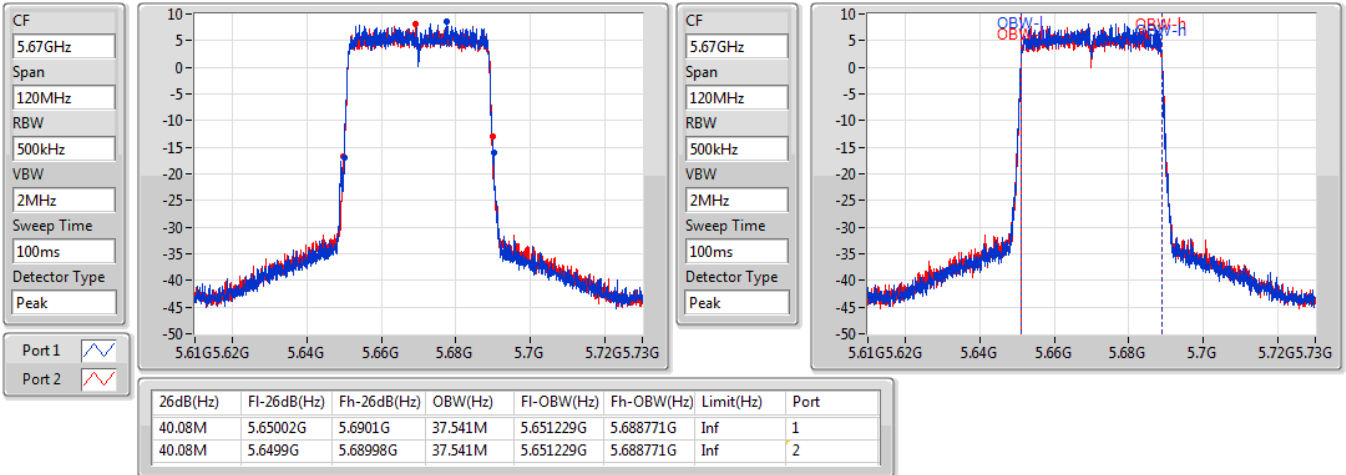

EBW

5510MHz

04/12/2019

802.11ax HEW40-BF\_Nss1,(MCS0)\_2TX

EBW

5550MHz

04/12/2019

802.11ax HEW40-BF\_Nss1,(MCS0)\_2TX

EBW

5670MHz

04/12/2019

802.11ax HEW40-BF\_Nss1,(MCS0)\_2TX

EBW

5710MHz Straddle 5.47-5.725GHz

04/12/2019

802.11ax HEW40-BF\_Nss1,(MCS0)\_2TX