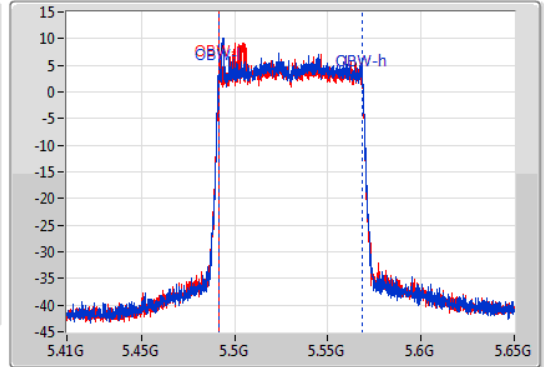

26dB(Hz)	Fl-26dB(Hz)	Fh-26dB(Hz)	OBW(Hz)	Fl-OBW(Hz)	Fh-OBW(Hz)	Limit(Hz)	Port
80.64M	5.48956G	5.5702G	77.241M	5.491379G	5.568621G	Inf	1
81M	5.48956G	5.57056G	77.001M	5.491499G	5.568501G	Inf	2

802.11ax HEW80-BF_Nss1,(MCS0)_2TX

EBW

5610MHz

04/12/2019

CF
5.61GHz

Span
240MHz

RBW
1MHz

VBW
3MHz

Sweep Time
100ms

Detector Type
Peak

Port 1

Port 2