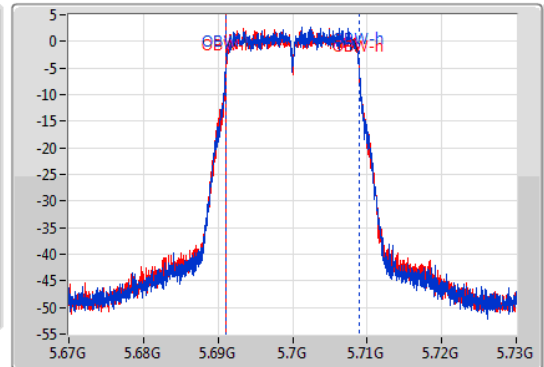

EBW

5700MHz

04/12/2019

CF  
5.7GHz  
Span  
60MHz  
RBW  
200kHz  
VBW  
1MHz  
Sweep Time  
100ms  
Detector Type  
Peak

CF  
5.7GHz  
Span  
60MHz  
RBW  
200kHz  
VBW  
1MHz  
Sweep Time  
100ms  
Detector Type  
Peak