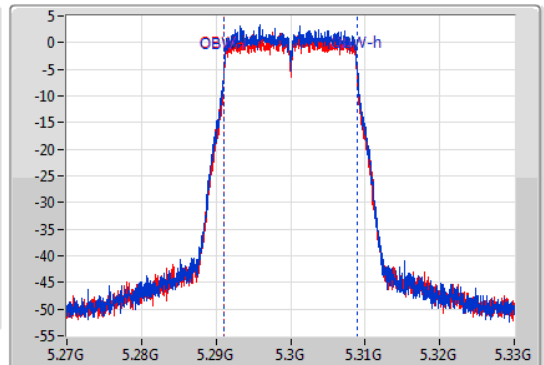

802.11ac VHT20-BF\_Nss1,(MCS0)\_2TX

EBW

5300MHz

04/12/2019

CF  
5.3GHz  
Span  
60MHz  
RBW  
200kHz  
VBW  
1MHz  
Sweep Time  
100ms  
Detector Type  
Peak

CF  
5.3GHz  
Span  
60MHz  
RBW  
200kHz  
VBW  
1MHz  
Sweep Time  
100ms  
Detector Type  
Peak