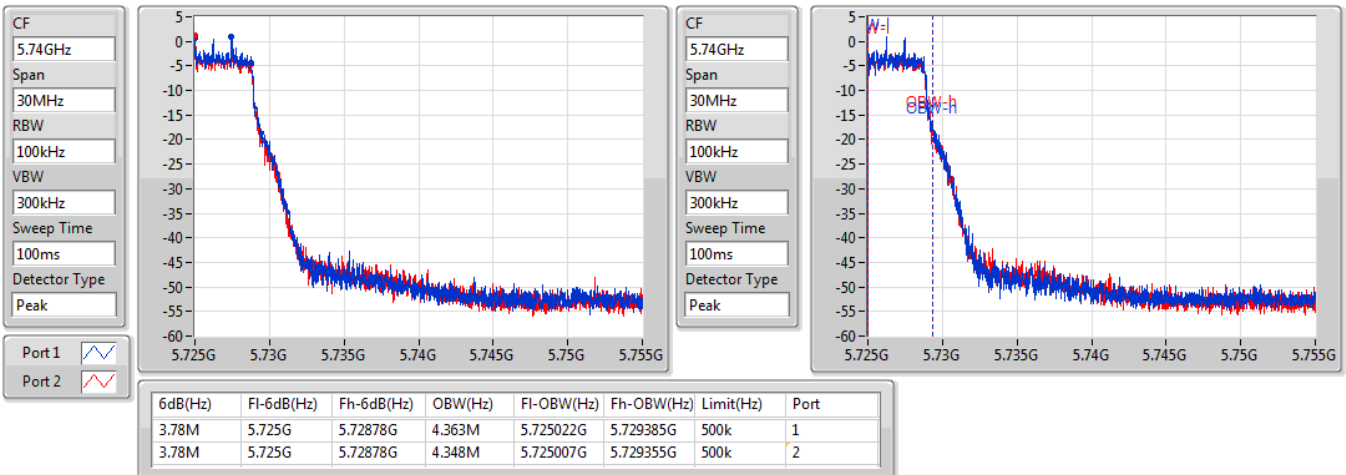

EBW

5720MHz Straddle 5.47-5.725GHz

04/12/2019

802.11ac VHT20-BF\_Nss1,(MCS0)\_2TX

EBW

5720MHz Straddle 5.725-5.85GHz

04/12/2019

802.11ac VHT40-BF\_Nss1,(MCS0)\_2TX

EBW

5270MHz

04/12/2019

CF  
5.27GHz  
Span  
120MHz  
RBW  
500kHz  
VBW  
2MHz  
Sweep Time  
100ms  
Detector Type  
Peak

CF  
5.27GHz  
Span  
120MHz  
RBW  
500kHz  
VBW  
2MHz  
Sweep Time  
100ms  
Detector Type  
Peak