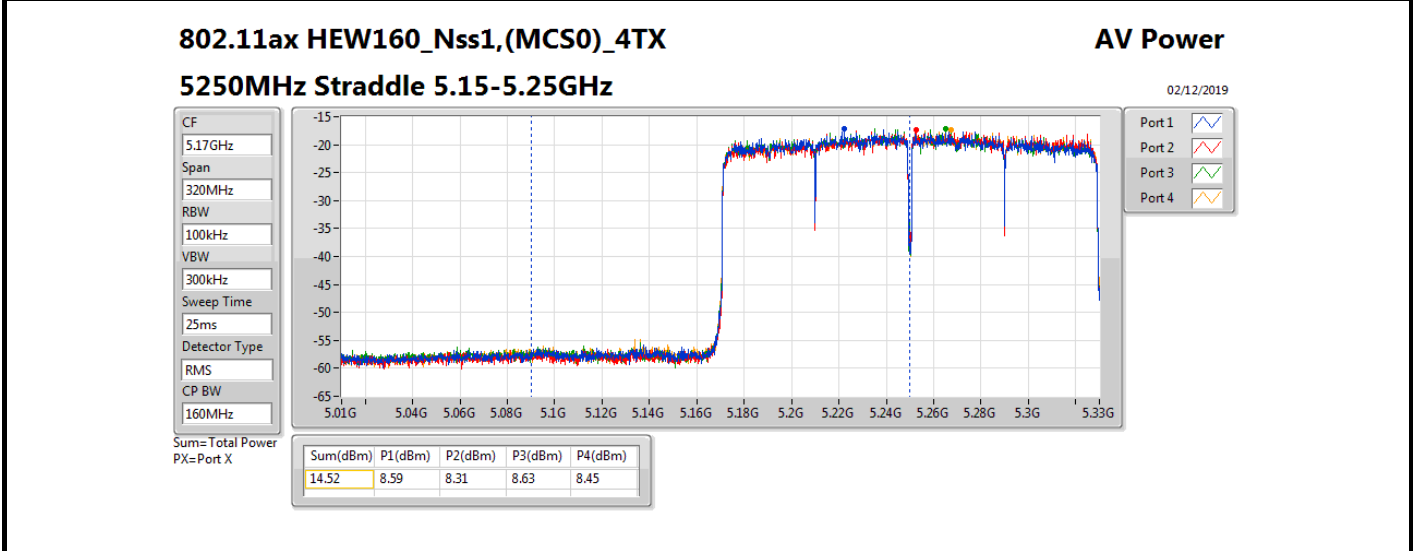

DG = Directional Gain; Port X = Port X output power

Summary

Mode	Total Power (dBm)	Total Power (W)	EIRP (dBm)	EIRP (W)
5.15-5.25GHz	-	-	-	-
802.11ac VHT160_Nss4,(MCS0)_4TX	14.45	0.02786	20.03	0.10069
802.11ac HEW160_Nss4,(MCS0)_4TX	14.70	0.02951	20.28	0.10666
5.25-5.35GHz	-	-	-	-
802.11ac VHT20_Nss4,(MCS0)_4TX	23.59	0.22856	29.17	0.82604
802.11ac VHT40_Nss4,(MCS0)_4TX	23.65	0.23174	29.23	0.83753
802.11ac VHT80_Nss4,(MCS0)_4TX	23.08	0.20324	28.66	0.73451
802.11ac VHT160_Nss4,(MCS0)_4TX	14.70	0.02951	20.28	0.10666
802.11ax HEW20_Nss4,(MCS0)_4TX	23.77	0.23823	29.35	0.86099
802.11ax HEW40_Nss4,(MCS0)_4TX	23.91	0.24604	29.49	0.88920
802.11ax HEW80_Nss4,(MCS0)_4TX	23.29	0.21330	28.87	0.77090
802.11ax HEW160_Nss4,(MCS0)_4TX	15.04	0.03192	20.62	0.11535
5.47-5.725GHz	-	-	-	-
802.11ac VHT20_Nss4,(MCS0)_4TX	23.59	0.22856	29.17	0.82604
802.11ac VHT40_Nss4,(MCS0)_4TX	23.69	0.23388	29.27	0.84528
802.11ac VHT80_Nss4,(MCS0)_4TX	23.71	0.23496	29.29	0.84918
802.11ac VHT160_Nss4,(MCS0)_4TX	19.50	0.08913	25.08	0.32211
802.11ax HEW20_Nss4,(MCS0)_4TX	23.74	0.23659	29.32	0.85507
802.11ax HEW40_Nss4,(MCS0)_4TX	23.91	0.24604	29.49	0.88920
802.11ax HEW80_Nss4,(MCS0)_4TX	23.88	0.24434	29.46	0.88308
802.11ax HEW160_Nss4,(MCS0)_4TX	19.54	0.08995	25.12	0.32509
5.725-5.85GHz	-	-	-	-
802.11ac VHT20_Nss4,(MCS0)_4TX	16.80	0.04786	22.38	0.17298
802.11ac VHT40_Nss4,(MCS0)_4TX	13.03	0.02009	18.61	0.07261
802.11ac VHT80_Nss4,(MCS0)_4TX	9.22	0.00836	14.80	0.03020
802.11ax HEW20_Nss4,(MCS0)_4TX	17.33	0.05408	22.91	0.19543
802.11ax HEW40_Nss4,(MCS0)_4TX	13.79	0.02393	19.37	0.08650
802.11ax HEW80_Nss4,(MCS0)_4TX	10.13	0.01030	15.71	0.03724