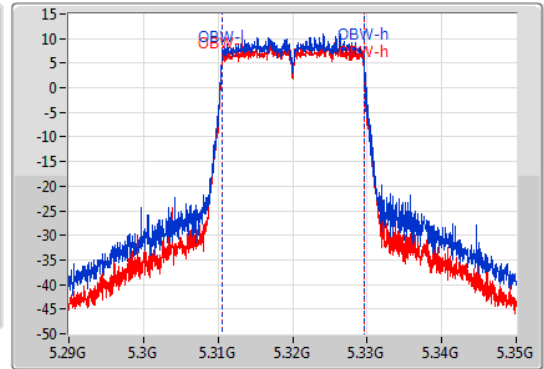

EBW

5320MHz

04/12/2019

CF
5.32GHz
Span
60MHz
RBW
200kHz
VBW
1MHz
Sweep Time
100ms
Detector Type
Peak

CF
5.32GHz
Span
60MHz
RBW
200kHz
VBW
1MHz
Sweep Time
100ms
Detector Type
Peak

26dB(Hz)	Fl-26dB(Hz)	Fh-26dB(Hz)	OBW(Hz)	Fl-OBW(Hz)	Fh-OBW(Hz)	Limit(Hz)	Port
21.54M	5.30932G	5.33086G	19.13M	5.310495G	5.329625G	Inf	1
21.36M	5.30944G	5.3308G	19.13M	5.310495G	5.329625G	Inf	2