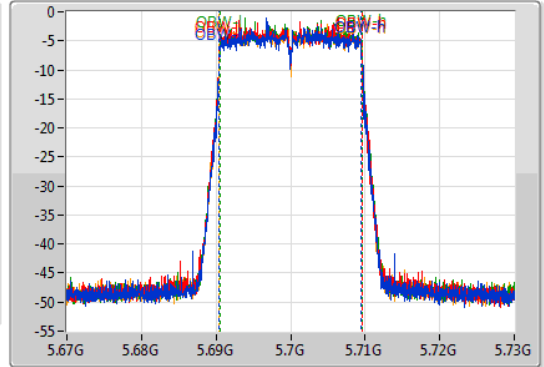

Port 1
Port 2
Port 3
Port 4

26dB(Hz)	Fl-26dB(Hz)	Fh-26dB(Hz)	OBW(Hz)	Fl-OBW(Hz)	Fh-OBW(Hz)	Limit(Hz)	Port
21.42M	5.68932G	5.71074G	19.04M	5.690465G	5.709505G	Inf	1
21.45M	5.68932G	5.71077G	19.1M	5.690465G	5.709565G	Inf	2
21.54M	5.68929G	5.71083G	19.07M	5.690495G	5.709565G	Inf	3
21.48M	5.68935G	5.71083G	19.13M	5.690465G	5.709595G	Inf	4