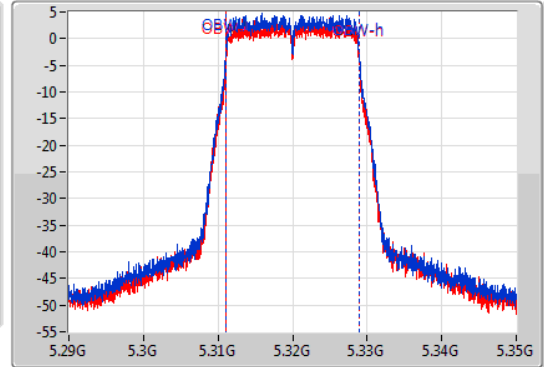

EBW

5320MHz

04/12/2019

CF
5.32GHz
Span
60MHz
RBW
200kHz
VBW
1MHz
Sweep Time
100ms
Detector Type
Peak

CF
5.32GHz
Span
60MHz
RBW
200kHz
VBW
1MHz
Sweep Time
100ms
Detector Type
Peak

26dB(Hz)	Fl-26dB(Hz)	Fh-26dB(Hz)	OBW(Hz)	Fl-OBW(Hz)	Fh-OBW(Hz)	Limit(Hz)	Port
21.63M	5.30905G	5.33068G	17.871M	5.311064G	5.328936G	Inf	1
21.6M	5.3092G	5.3308G	17.871M	5.311064G	5.328936G	Inf	2