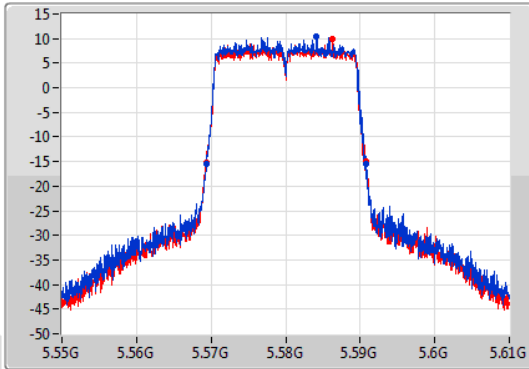

EBW

5580MHz

04/12/2019

CF
5.58GHz
Span
60MHz
RBW
200kHz
VBW
1MHz
Sweep Time
100ms
Detector Type
Peak

CF
5.58GHz
Span
60MHz
RBW
200kHz
VBW
1MHz
Sweep Time
100ms
Detector Type
Peak

26dB(Hz)	Fl-26dB(Hz)	Fh-26dB(Hz)	OBW(Hz)	Fl-OBW(Hz)	Fh-OBW(Hz)	Limit(Hz)	Port
21.51M	5.56935G	5.59086G	19.07M	5.570495G	5.589565G	Inf	1
21.48M	5.56932G	5.5908G	19.13M	5.570465G	5.589595G	Inf	2