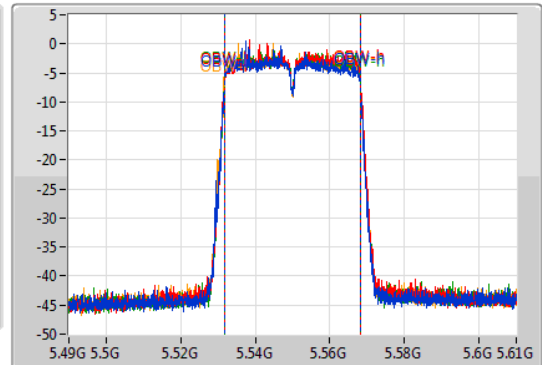

802.11ac VHT40-BF_Nss1,(MCS0)_4TX

EBW

5550MHz

03/12/2019

CF
5.55GHz
Span
120MHz
RBW
500kHz
VBW
2MHz
Sweep Time
100ms
Detector Type
Peak

CF
5.55GHz
Span
120MHz
RBW
500kHz
VBW
2MHz
Sweep Time
100ms
Detector Type
Peak