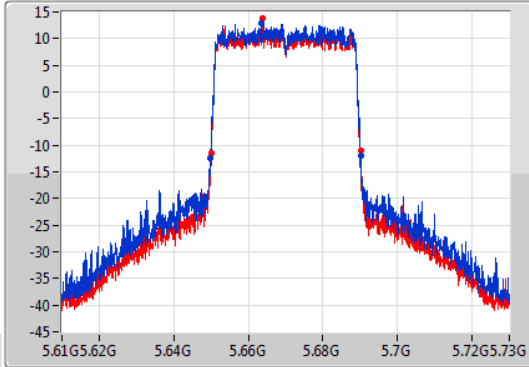

EBW

5670MHz

04/12/2019

CF
5.67GHz
Span
120MHz
RBW
500kHz
VBW
2MHz
Sweep Time
100ms
Detector Type
Peak

CF
5.67GHz
Span
120MHz
RBW
500kHz
VBW
2MHz
Sweep Time
100ms
Detector Type
Peak

26dB(Hz)	Fl-26dB(Hz)	Fh-26dB(Hz)	OBW(Hz)	Fl-OBW(Hz)	Fh-OBW(Hz)	Limit(Hz)	Port
40.32M	5.64984G	5.69016G	37.661M	5.651169G	5.688831G	Inf	1
40.08M	5.65002G	5.6901G	37.601M	5.651229G	5.688831G	Inf	2