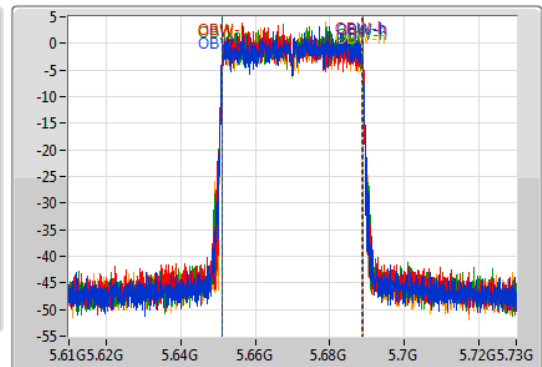

802.11ax HEW40-BF_Nss1,(MCS0)_4TX

EBW

5670MHz

03/12/2019

CF
5.67GHz
Span
120MHz
RBW
500kHz
VBW
2MHz
Sweep Time
100ms
Detector Type
Peak

CF
5.67GHz
Span
120MHz
RBW
500kHz
VBW
2MHz
Sweep Time
100ms
Detector Type
Sample