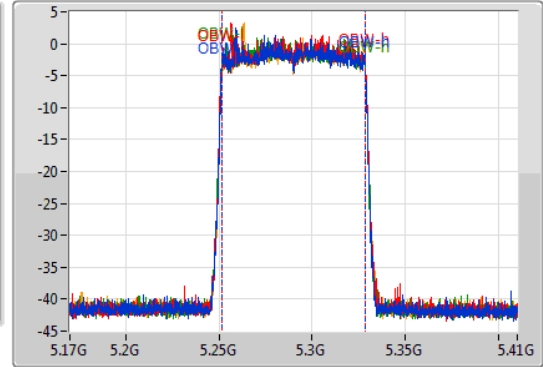

Port 1
Port 2
Port 3
Port 4

26dB(Hz)	Fl-26dB(Hz)	Fh-26dB(Hz)	OBW(Hz)	Fl-OBW(Hz)	Fh-OBW(Hz)	Limit(Hz)	Port
81.72M	5.24896G	5.33068G	77.121M	5.251379G	5.328501G	Inf	1
81.36M	5.2492G	5.33056G	77.241M	5.251379G	5.328621G	Inf	2
81.72M	5.24896G	5.33068G	77.001M	5.251499G	5.328501G	Inf	3
81.24M	5.24932G	5.33056G	77.121M	5.251379G	5.328501G	Inf	4