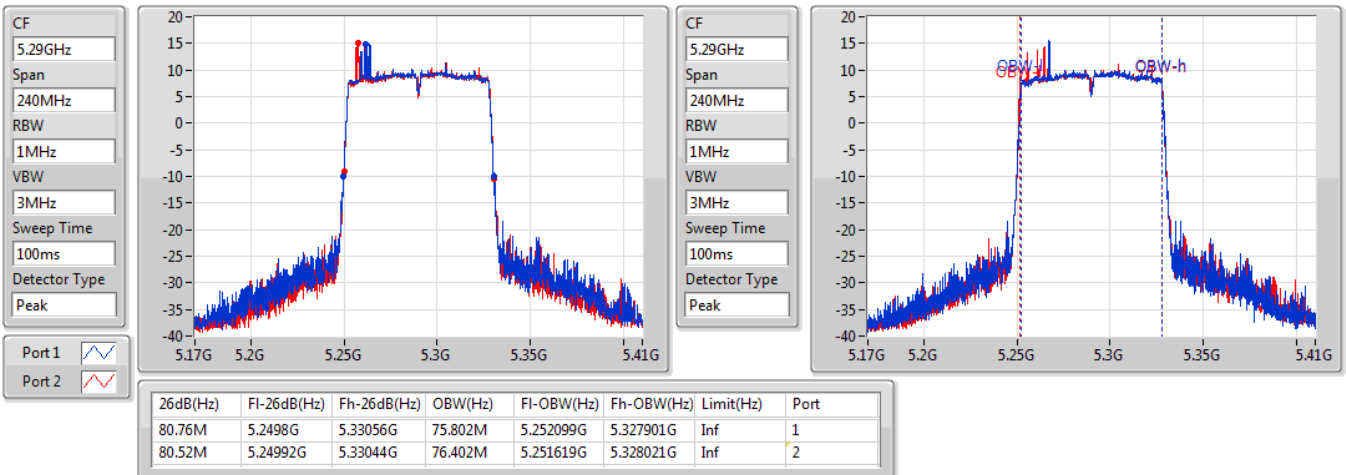

EBW

5710MHz Straddle 5.725-5.85GHz

04/12/2019

802.11ac VHT80-BF_Nss1,(MCS0)_2TX

EBW

5290MHz

04/12/2019

802.11ac VHT80-BF_Nss1,(MCS0)_2TX