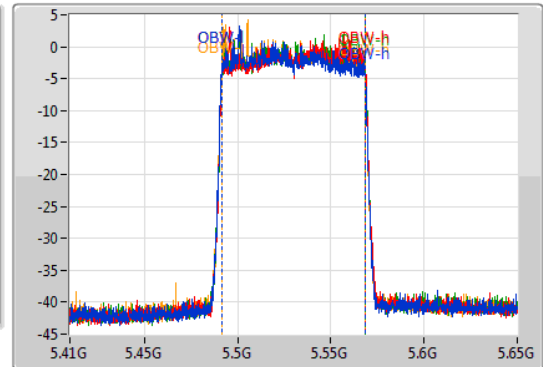

Port 1
Port 2
Port 3
Port 4

26dB(Hz)	Fl-26dB(Hz)	Fh-26dB(Hz)	OBW(Hz)	Fl-OBW(Hz)	Fh-OBW(Hz)	Limit(Hz)	Port
80.76M	5.48944G	5.5702G	77.121M	5.491259G	5.568381G	Inf	1
81.36M	5.48932G	5.57068G	77.121M	5.491499G	5.568621G	Inf	2
81.24M	5.48932G	5.57056G	77.001M	5.491499G	5.568501G	Inf	3
80.88M	5.48956G	5.57044G	76.882M	5.491499G	5.568381G	Inf	4