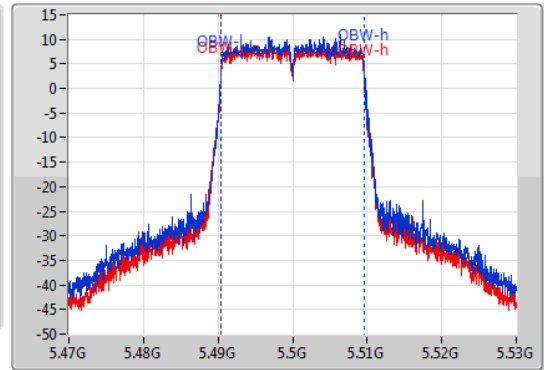

802.11ax HEW20-BF_Nss1,(MCS0)_2TX

EBW

5500MHz

04/12/2019

CF
5.5GHz
Span
60MHz
RBW
200kHz
VBW
1MHz
Sweep Time
100ms
Detector Type
Peak

CF
5.5GHz
Span
60MHz
RBW
200kHz
VBW
1MHz
Sweep Time
100ms
Detector Type
Peak