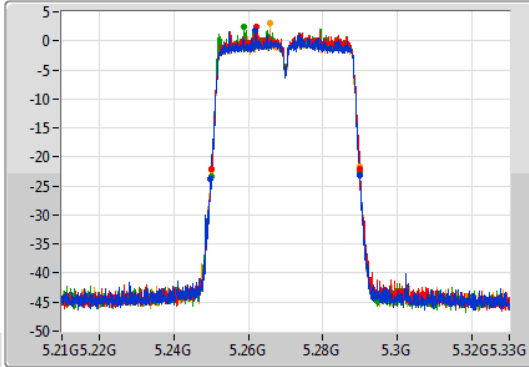

802.11ac VHT40-BF_Nss1,(MCS0)_4TX

EBW

5270MHz

03/12/2019

CF
5.27GHz
Span
120MHz
RBW
500kHz
VBW
2MHz
Sweep Time
100ms
Detector Type
Peak

CF
5.27GHz
Span
120MHz
RBW
500kHz
VBW
2MHz
Sweep Time
100ms
Detector Type
Peak