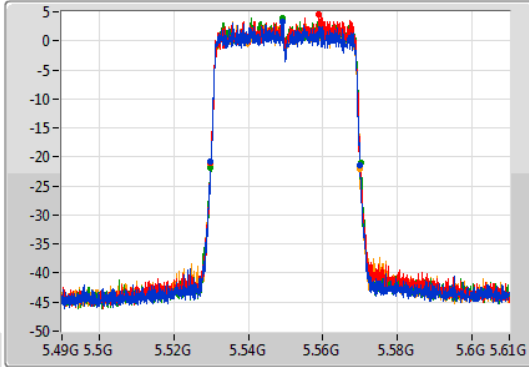

802.11ax HEW40-BF_Nss1,(MCS0)_4TX

EBW

5550MHz

03/12/2019

CF
5.55GHz
Span
120MHz
RBW
500kHz
VBW
2MHz
Sweep Time
100ms
Detector Type
Peak

CF
5.55GHz
Span
120MHz
RBW
500kHz
VBW
2MHz
Sweep Time
100ms
Detector Type
Peak