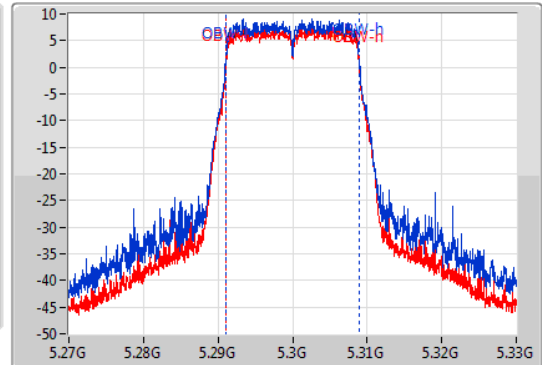

802.11ac VHT20-BF_Nss1,(MCS0)_2TX

EBW

5300MHz

04/12/2019

CF
5.3GHz
Span
60MHz
RBW
200kHz
VBW
1MHz
Sweep Time
100ms
Detector Type
Peak

CF
5.3GHz
Span
60MHz
RBW
200kHz
VBW
1MHz
Sweep Time
100ms
Detector Type
Peak