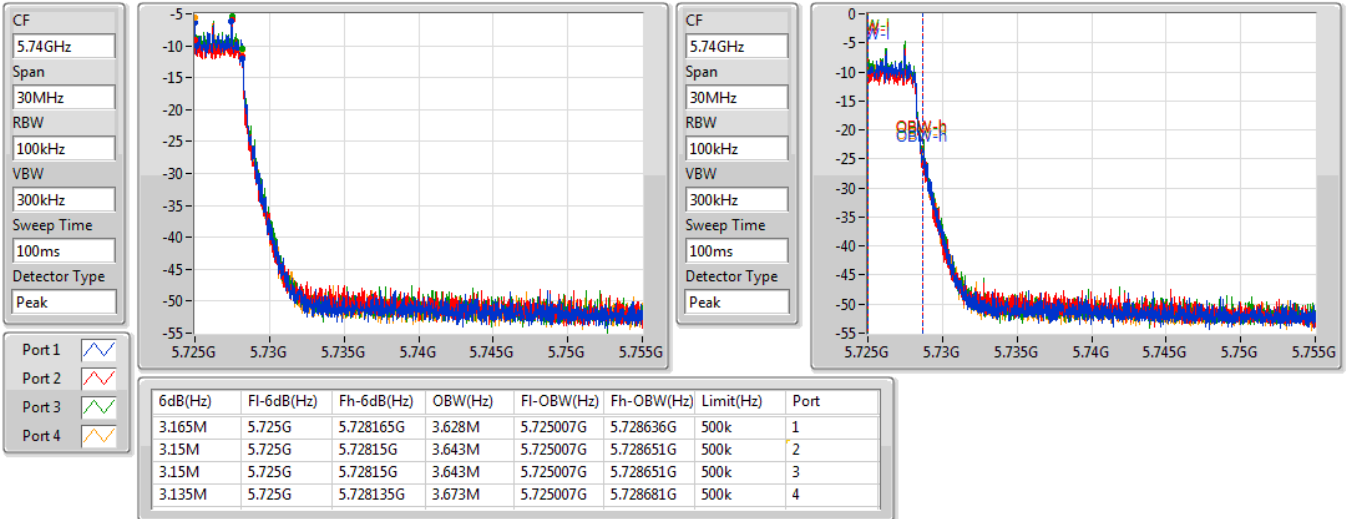

802.11ac VHT40-BF_Nss1,(MCS0)_4TX

EBW

5710MHz Straddle 5.725-5.85GHz

03/12/2019