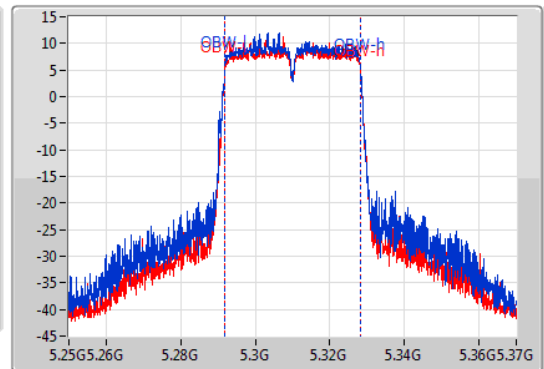

802.11ac VHT40-BF_Nss1,(MCS0)_2TX

EBW

5310MHz

04/12/2019

CF
5.31GHz
Span
120MHz
RBW
500kHz
VBW
2MHz
Sweep Time
100ms
Detector Type
Peak

CF
5.31GHz
Span
120MHz
RBW
500kHz
VBW
2MHz
Sweep Time
100ms
Detector Type
Peak