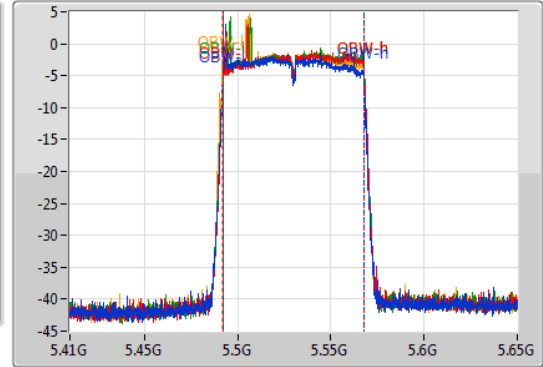

802.11ac VHT80-BF_Nss1,(MCS0)_4TX

EBW

5530MHz

03/12/2019

CF
5.53GHz
Span
240MHz
RBW
1MHz
VBW
3MHz
Sweep Time
100ms
Detector Type
Peak

CF
5.53GHz
Span
240MHz
RBW
1MHz
VBW
3MHz
Sweep Time
100ms
Detector Type
Peak