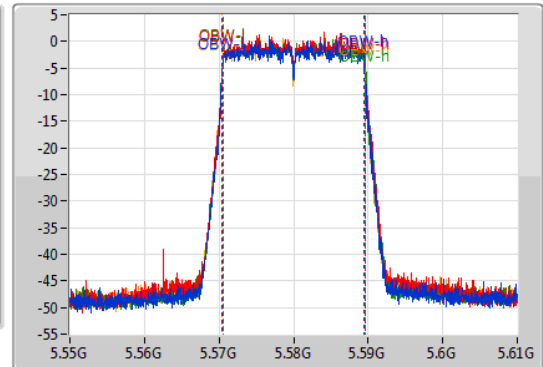

802.11ax HEW20-BF_Nss1,(MCS0)_4TX

EBW

5580MHz

03/12/2019

CF
5.58GHz
Span
60MHz
RBW
200kHz
VBW
1MHz
Sweep Time
100ms
Detector Type
Peak

CF
5.58GHz
Span
60MHz
RBW
200kHz
VBW
1MHz
Sweep Time
100ms
Detector Type
Peak