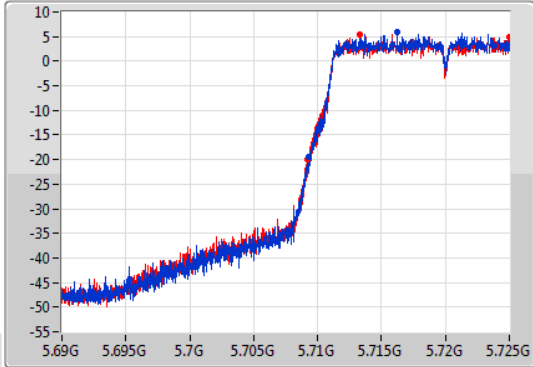

802.11ac VHT20-BF_Nss1,(MCS0)_2TX

EBW

5720MHz Straddle 5.47-5.725GHz

04/12/2019

CF
5.7075GHz
Span
35MHz
RBW
200kHz
VBW
1MHz
Sweep Time
100ms
Detector Type
Peak

CF
5.7075GHz
Span
35MHz
RBW
200kHz
VBW
1MHz
Sweep Time
100ms
Detector Type
Peak