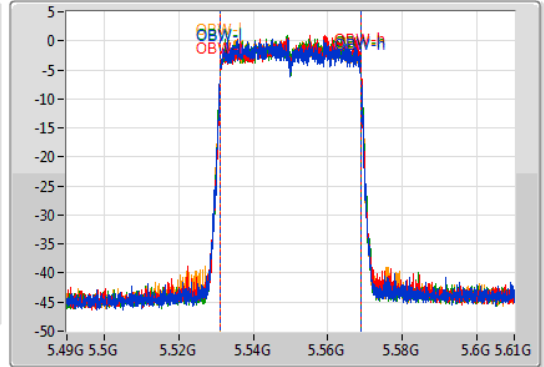

802.11ax HEW40-BF_Nss1,(MCS0)_4TX

EBW

5550MHz

03/12/2019

CF
5.55GHz
Span
120MHz
RBW
500kHz
VBW
2MHz
Sweep Time
100ms
Detector Type
Peak

CF
5.55GHz
Span
120MHz
RBW
500kHz
VBW
2MHz
Sweep Time
100ms
Detector Type
Peak