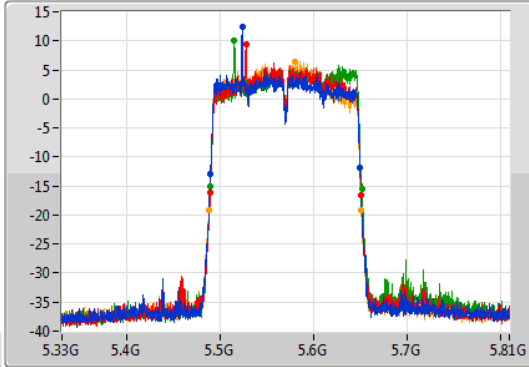

802.11ac VHT160-BF_Nss1,(MCS0)_4TX

EBW

5570MHz

03/12/2019

CF
5.57GHz
Span
480MHz
RBW
2MHz
VBW
10MHz
Sweep Time
100ms
Detector Type
Peak

CF
5.57GHz
Span
480MHz
RBW
2MHz
VBW
10MHz
Sweep Time
100ms
Detector Type
Sample