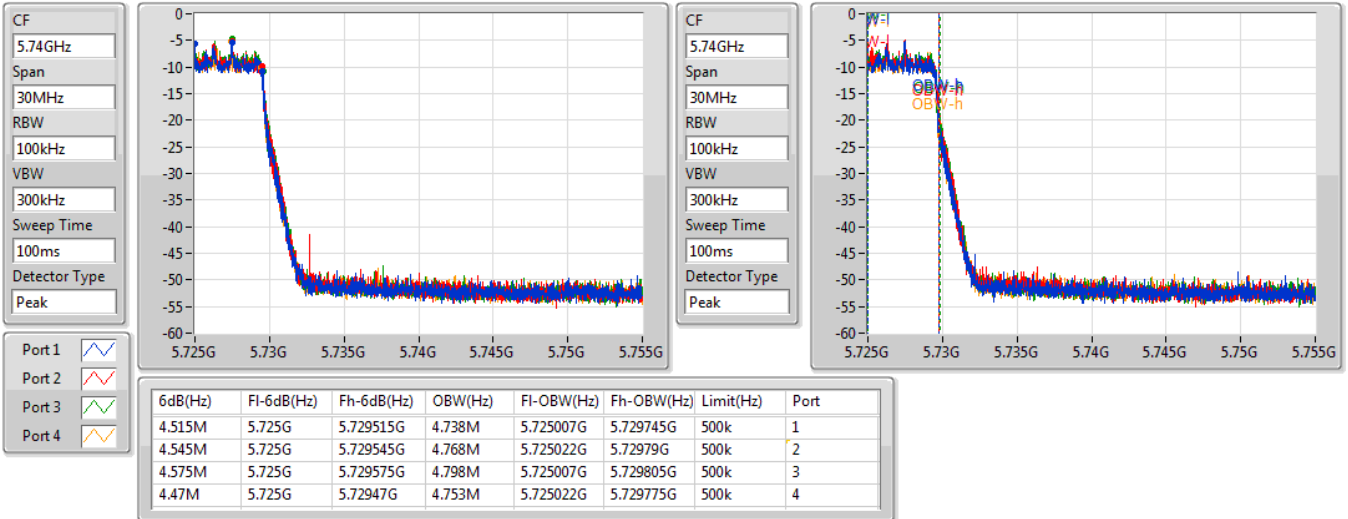

802.11ax HEW20-BF_Nss1,(MCS0)_4TX

EBW

5720MHz Straddle 5.725-5.85GHz

03/12/2019