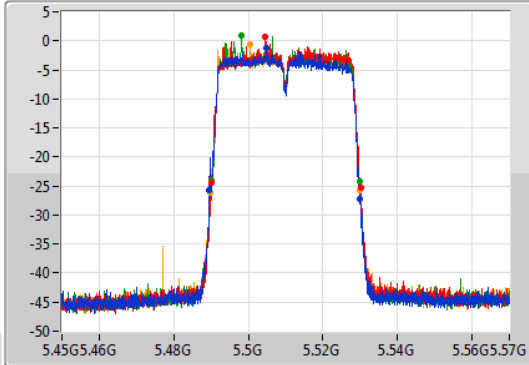

802.11ac VHT40-BF_Nss1,(MCS0)_4TX

EBW

5510MHz

03/12/2019

CF
5.51GHz
Span
120MHz
RBW
500kHz
VBW
2MHz
Sweep Time
100ms
Detector Type
Peak

CF
5.51GHz
Span
120MHz
RBW
500kHz
VBW
2MHz
Sweep Time
100ms
Detector Type
Peak