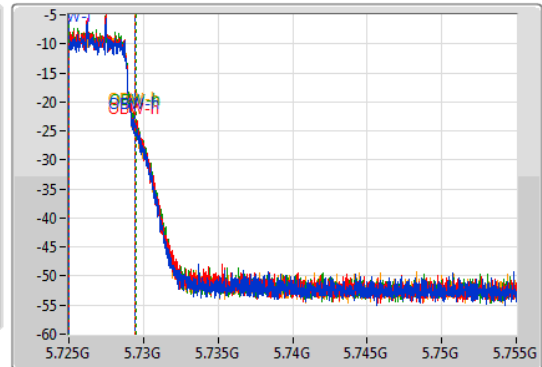

Port 1
Port 2
Port 3
Port 4

6dB(Hz)	Fl-6dB(Hz)	Fh-6dB(Hz)	OBW(Hz)	Fl-OBW(Hz)	Fh-OBW(Hz)	Limit(Hz)	Port
3.78M	5.725G	5.72878G	4.438M	5.725022G	5.72946G	500k	1
3.765M	5.725G	5.728765G	4.423M	5.725007G	5.72943G	500k	2
3.765M	5.725G	5.728765G	4.453M	5.725022G	5.729475G	500k	3
3.765M	5.725G	5.728765G	4.408M	5.725007G	5.729415G	500k	4