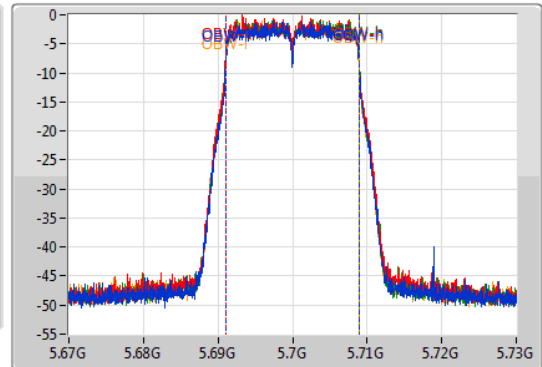

802.11ac VHT20-BF_Nss1,(MCS0)_4TX

EBW

5700MHz

03/12/2019

CF
5.7GHz
Span
60MHz
RBW
200kHz
VBW
1MHz
Sweep Time
100ms
Detector Type
Peak

CF
5.7GHz
Span
60MHz
RBW
200kHz
VBW
1MHz
Sweep Time
100ms
Detector Type
Peak