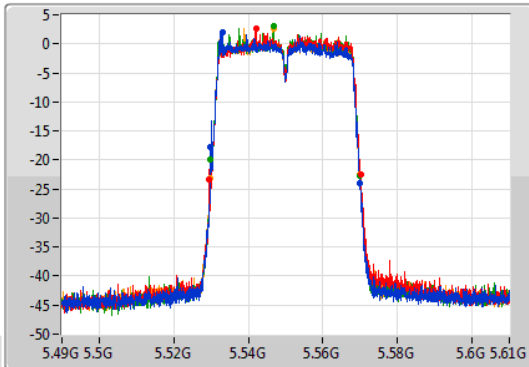

802.11ac VHT40-BF_Nss1,(MCS0)_4TX

EBW

5550MHz

03/12/2019

CF
5.55GHz
Span
120MHz
RBW
500kHz
VBW
2MHz
Sweep Time
100ms
Detector Type
Peak

CF
5.55GHz
Span
120MHz
RBW
500kHz
VBW
2MHz
Sweep Time
100ms
Detector Type
Peak