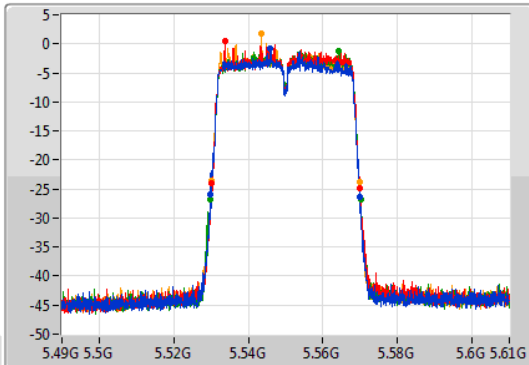

802.11ac VHT40-BF_Nss1,(MCS0)_4TX

EBW

5550MHz

03/12/2019

CF
5.55GHz
Span
120MHz
RBW
500kHz
VBW
2MHz
Sweep Time
100ms
Detector Type
Peak

CF
5.55GHz
Span
120MHz
RBW
500kHz
VBW
2MHz
Sweep Time
100ms
Detector Type
Peak