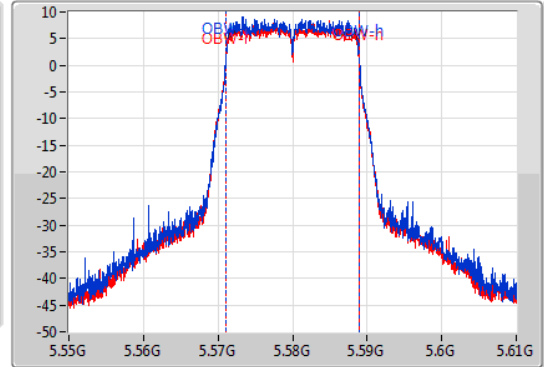

EBW

5580MHz

04/12/2019

CF
5.58GHz
Span
60MHz
RBW
200kHz
VBW
1MHz
Sweep Time
100ms
Detector Type
Peak

CF
5.58GHz
Span
60MHz
RBW
200kHz
VBW
1MHz
Sweep Time
100ms
Detector Type
Peak

26dB(Hz)	Fl-26dB(Hz)	Fh-26dB(Hz)	OBW(Hz)	Fl-OBW(Hz)	Fh-OBW(Hz)	Limit(Hz)	Port
21.69M	5.56923G	5.59092G	17.871M	5.571064G	5.588936G	Inf	1
21.54M	5.56923G	5.59077G	17.931M	5.571004G	5.588936G	Inf	2