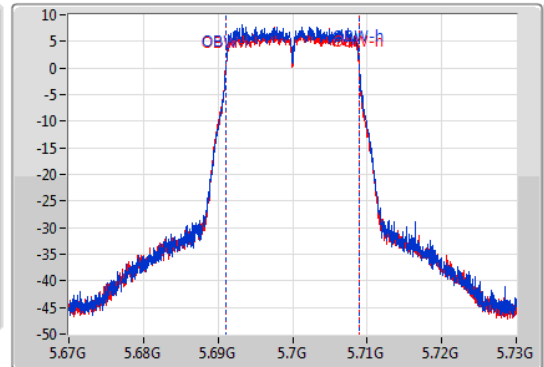

802.11ac VHT20-BF_Nss1,(MCS0)_2TX

EBW

5700MHz

04/12/2019

CF
5.7GHz
Span
60MHz
RBW
200kHz
VBW
1MHz
Sweep Time
100ms
Detector Type
Peak

CF
5.7GHz
Span
60MHz
RBW
200kHz
VBW
1MHz
Sweep Time
100ms
Detector Type
Peak