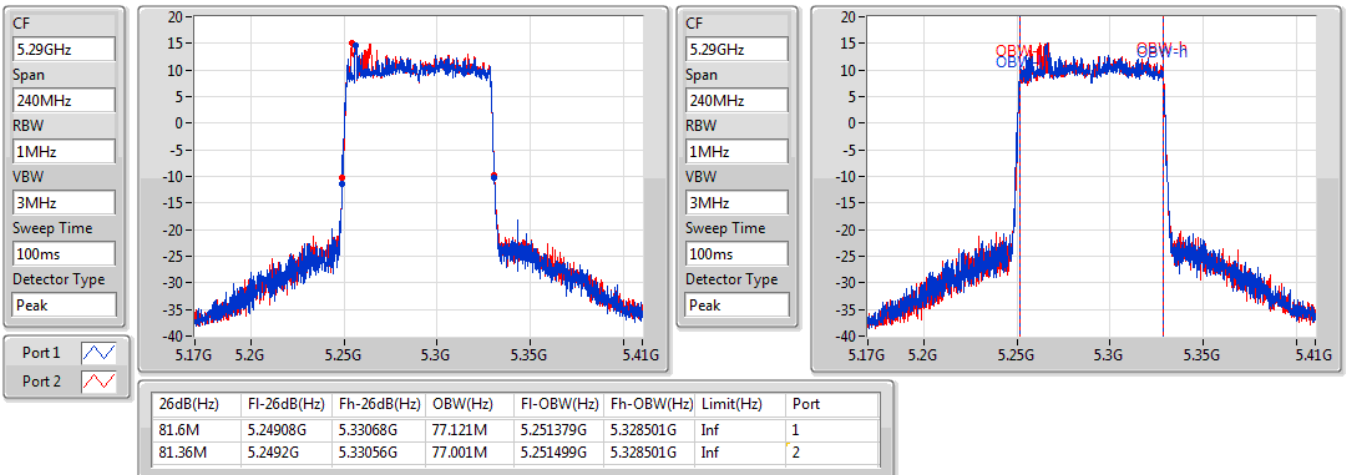

EBW

5710MHz Straddle 5.725-5.85GHz

04/12/2019

802.11ax HEW80-BF_Nss1,(MCS0)_2TX

EBW

5290MHz

04/12/2019

802.11ax HEW80-BF_Nss1,(MCS0)_2TX