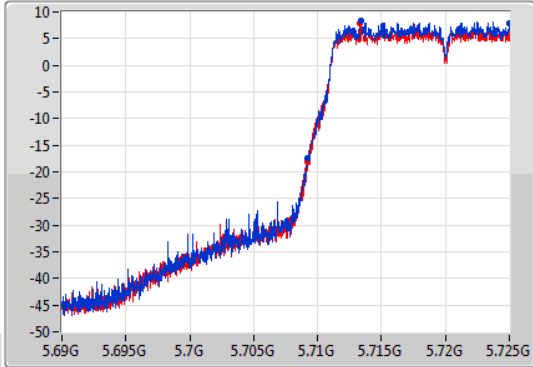

802.11ac VHT20-BF_Nss1,(MCS0)_2TX

EBW

5720MHz Straddle 5.47-5.725GHz

04/12/2019

CF
5.7075GHz
Span
35MHz
RBW
200kHz
VBW
1MHz
Sweep Time
100ms
Detector Type
Peak

CF
5.7075GHz
Span
35MHz
RBW
200kHz
VBW
1MHz
Sweep Time
100ms
Detector Type
Peak