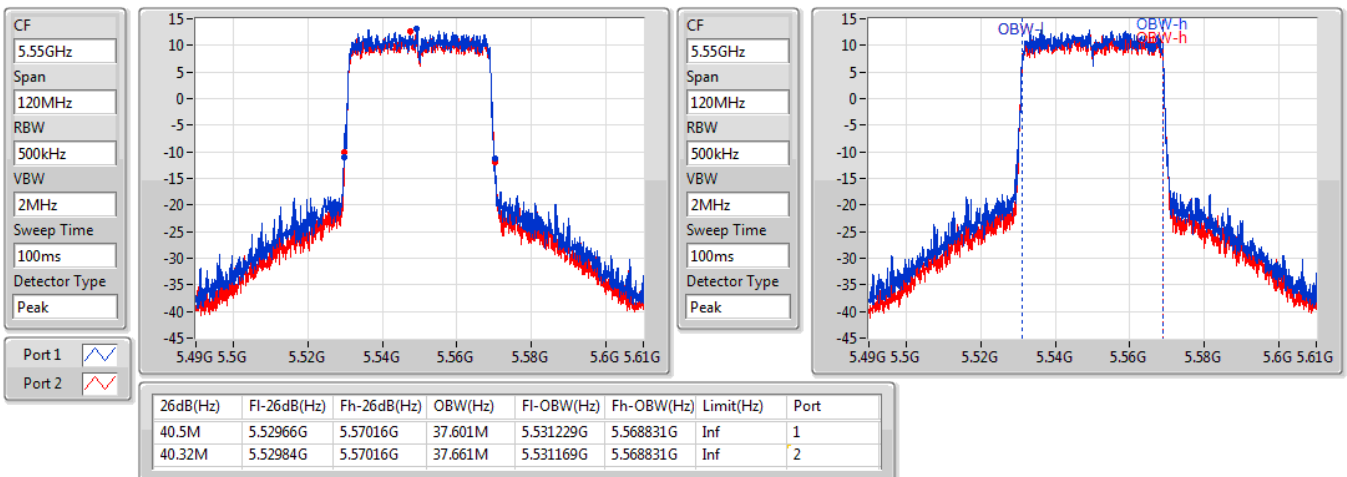

802.11ax HEW40-BF_Nss1,(MCS0)_2TX

EBW

5550MHz

04/12/2019