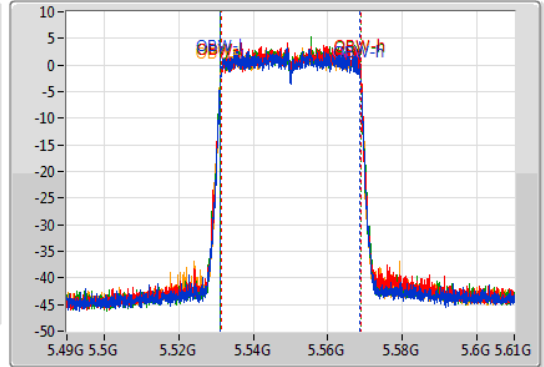

802.11ax HEW40-BF_Nss1,(MCS0)_4TX

EBW

5550MHz

03/12/2019

CF
5.55GHz
Span
120MHz
RBW
500kHz
VBW
2MHz
Sweep Time
100ms
Detector Type
Peak

CF
5.55GHz
Span
120MHz
RBW
500kHz
VBW
2MHz
Sweep Time
100ms
Detector Type
Peak