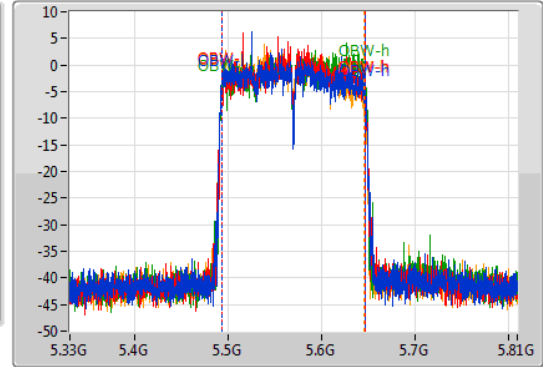

802.11ac VHT160-BF_Nss1,(MCS0)_4TX

EBW

5570MHz

03/12/2019

CF
5.57GHz
Span
480MHz
RBW
2MHz
VBW
10MHz
Sweep Time
100ms
Detector Type
Peak

CF
5.57GHz
Span
480MHz
RBW
2MHz
VBW
10MHz
Sweep Time
100ms
Detector Type
Sample