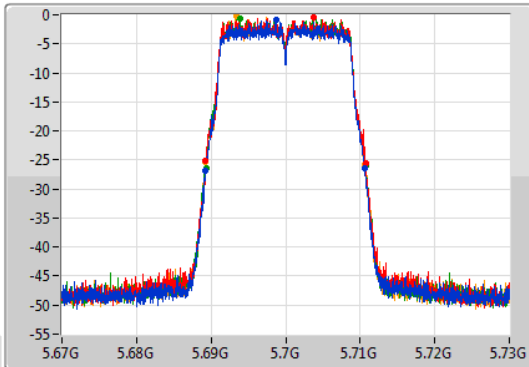

802.11ac VHT20-BF_Nss1,(MCS0)_4TX

EBW

5700MHz

03/12/2019

CF
5.7GHz
Span
60MHz
RBW
200kHz
VBW
1MHz
Sweep Time
100ms
Detector Type
Peak

CF
5.7GHz
Span
60MHz
RBW
200kHz
VBW
1MHz
Sweep Time
100ms
Detector Type
Peak