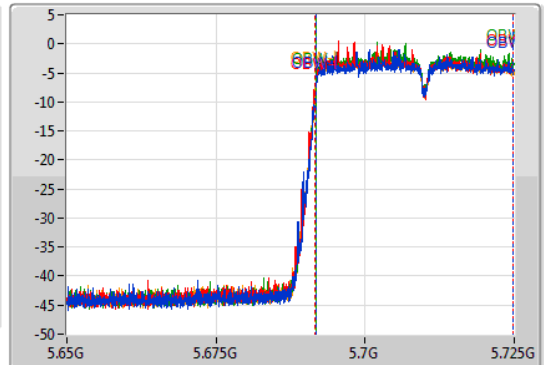

26dB(Hz)	FI-26dB(Hz)	Fh-26dB(Hz)	OBW(Hz)	FI-OBW(Hz)	Fh-OBW(Hz)	Limit(Hz)	Port
35.063M	5.689938G	5.725G	33.096M	5.691735G	5.724831G	Inf	1
35.063M	5.689938G	5.725G	33.208M	5.691585G	5.724794G	Inf	2
35.438M	5.689563G	5.725G	33.133M	5.691698G	5.724831G	Inf	3
34.838M	5.690163G	5.725G	33.133M	5.69166G	5.724794G	Inf	4