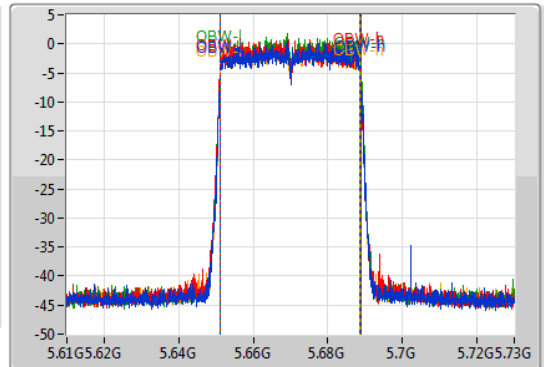

802.11ax HEW40-BF_Nss1,(MCS0)_4TX

EBW

5670MHz

03/12/2019

CF
5.67GHz
Span
120MHz
RBW
500kHz
VBW
2MHz
Sweep Time
100ms
Detector Type
Peak

CF
5.67GHz
Span
120MHz
RBW
500kHz
VBW
2MHz
Sweep Time
100ms
Detector Type
Peak