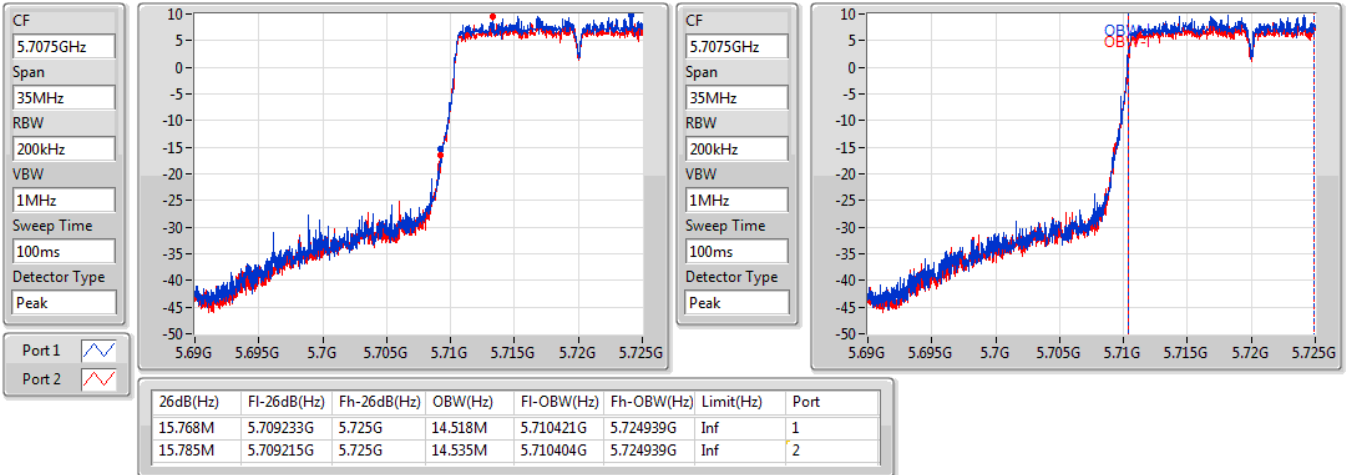

802.11ax HEW20-BF_Nss1,(MCS0)_2TX

EBW

5720MHz Straddle 5.47-5.725GHz

04/12/2019