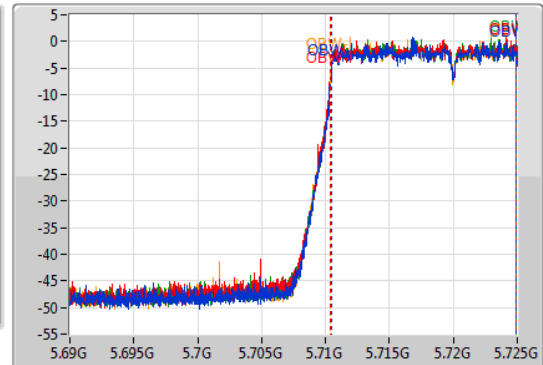

Port 1
Port 2
Port 3
Port 4

26dB(Hz)	Fl-26dB(Hz)	Fh-26dB(Hz)	OBW(Hz)	Fl-OBW(Hz)	Fh-OBW(Hz)	Limit(Hz)	Port
15.645M	5.709355G	5.725G	14.483M	5.710439G	5.724921G	Inf	1
15.663M	5.709338G	5.725G	14.518M	5.710404G	5.724921G	Inf	2
15.68M	5.70932G	5.725G	14.483M	5.710439G	5.724921G	Inf	3
15.663M	5.709338G	5.725G	14.518M	5.710404G	5.724921G	Inf	4