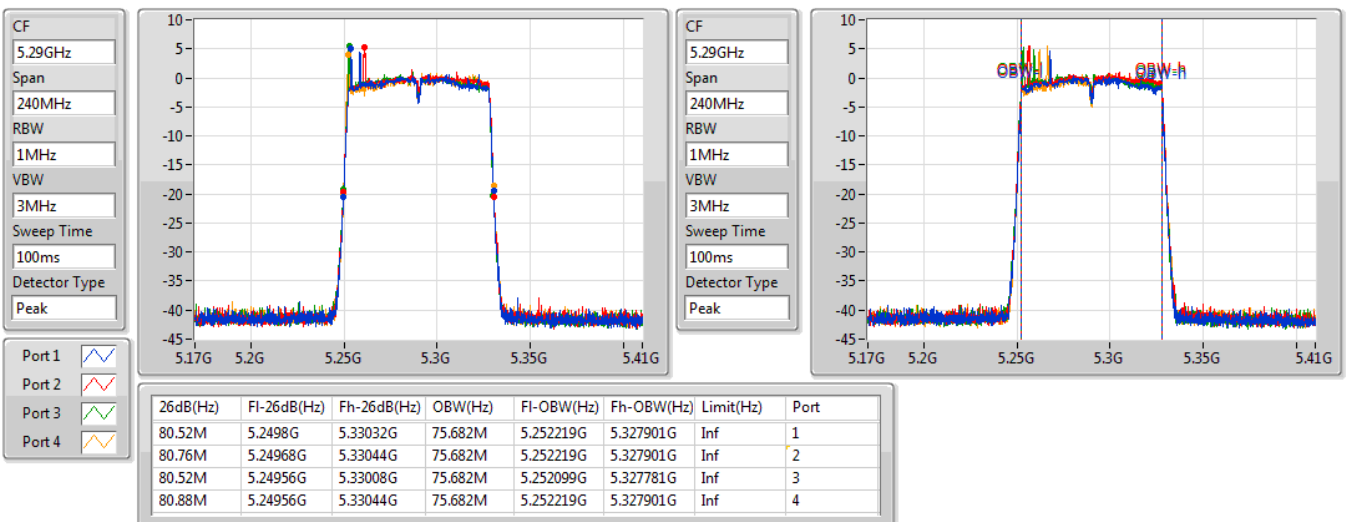

802.11ac VHT40-BF_Nss1,(MCS0)_4TX

EBW

5710MHz Straddle 5.725-5.85GHz

03/12/2019

802.11ac VHT80-BF_Nss1,(MCS0)_4TX

EBW

5290MHz

03/12/2019