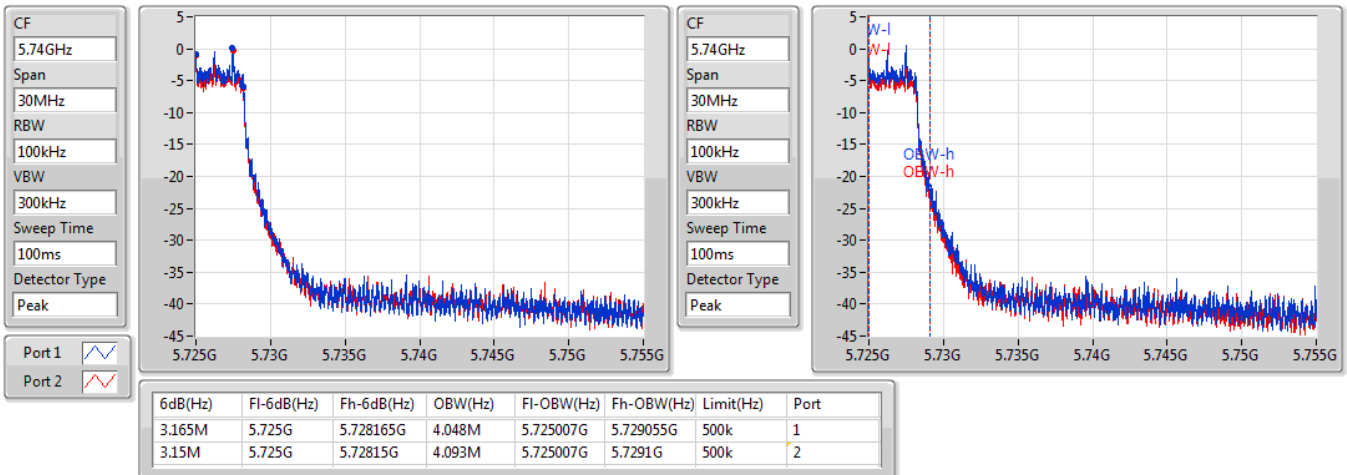

EBW

5690MHz Straddle 5.47-5.725GHz

04/12/2019

802.11ac VHT80-BF_Nss1,(MCS0)_2TX

EBW

5690MHz Straddle 5.725-5.85GHz

04/12/2019

802.11ax HEW20-BF_Nss1,(MCS0)_2TX

EBW

5260MHz

04/12/2019

CF
5.26GHz
Span
60MHz
RBW
200kHz
VBW
1MHz
Sweep Time
100ms
Detector Type
Peak

CF
5.26GHz
Span
60MHz
RBW
200kHz
VBW
1MHz
Sweep Time
100ms
Detector Type
Peak

26dB(Hz)	Fl-26dB(Hz)	Fh-26dB(Hz)	OBW(Hz)	Fl-OBW(Hz)	Fh-OBW(Hz)	Limit(Hz)	Port
21.54M	5.24935G	5.27089G	19.13M	5.250495G	5.269625G	Inf	1
21.39M	5.24938G	5.27077G	19.07M	5.250495G	5.269565G	Inf	2