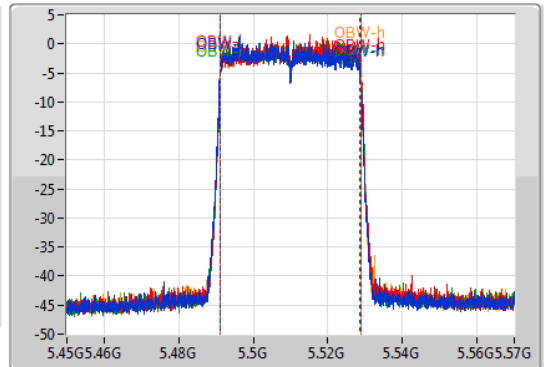

802.11ax HEW40-BF_Nss1,(MCS0)_4TX

EBW

5510MHz

03/12/2019

CF
5.51GHz
Span
120MHz
RBW
500kHz
VBW
2MHz
Sweep Time
100ms
Detector Type
Peak

CF
5.51GHz
Span
120MHz
RBW
500kHz
VBW
2MHz
Sweep Time
100ms
Detector Type
Peak