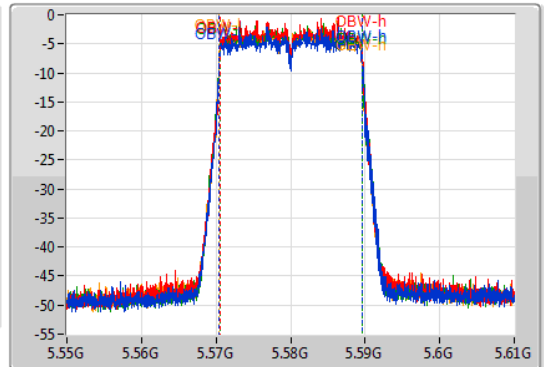

Port 1
Port 2
Port 3
Port 4

26dB(Hz)	Fl-26dB(Hz)	Fh-26dB(Hz)	OBW(Hz)	Fl-OBW(Hz)	Fh-OBW(Hz)	Limit(Hz)	Port
21.6M	5.56932G	5.59092G	19.16M	5.570465G	5.589625G	Inf	1
21.39M	5.56935G	5.59074G	19.07M	5.570495G	5.589565G	Inf	2
21.48M	5.56938G	5.59086G	19.07M	5.570495G	5.589565G	Inf	3
21.45M	5.56935G	5.5908G	19.1M	5.570465G	5.589565G	Inf	4