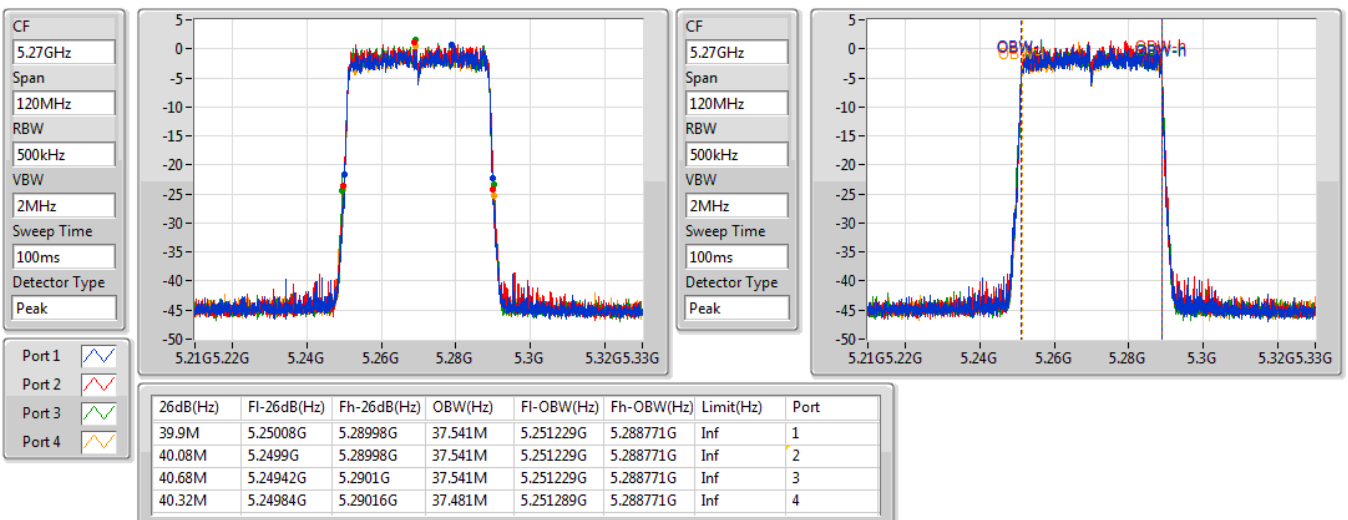

802.11ax HEW20-BF_Nss1,(MCS0)_4TX

EBW

5720MHz Straddle 5.725-5.85GHz

03/12/2019

802.11ax HEW40-BF_Nss1,(MCS0)_4TX

EBW

5270MHz

03/12/2019