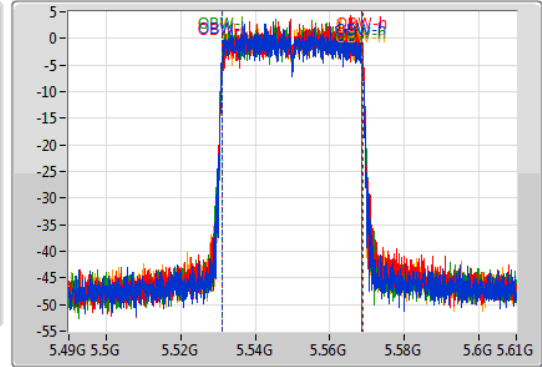

802.11ax HEW40-BF_Nss1,(MCS0)_4TX

EBW

5550MHz

03/12/2019

CF
5.55GHz
Span
120MHz
RBW
500kHz
VBW
2MHz
Sweep Time
100ms
Detector Type
Peak

CF
5.55GHz
Span
120MHz
RBW
500kHz
VBW
2MHz
Sweep Time
100ms
Detector Type
Sample