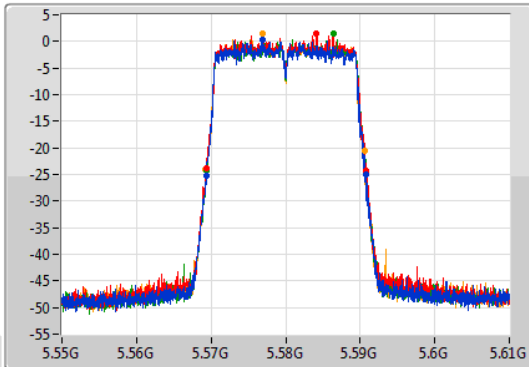

802.11ax HEW20-BF_Nss1,(MCS0)_4TX

EBW

5580MHz

03/12/2019

CF
5.58GHz
Span
60MHz
RBW
200kHz
VBW
1MHz
Sweep Time
100ms
Detector Type
Peak

CF
5.58GHz
Span
60MHz
RBW
200kHz
VBW
1MHz
Sweep Time
100ms
Detector Type
Peak