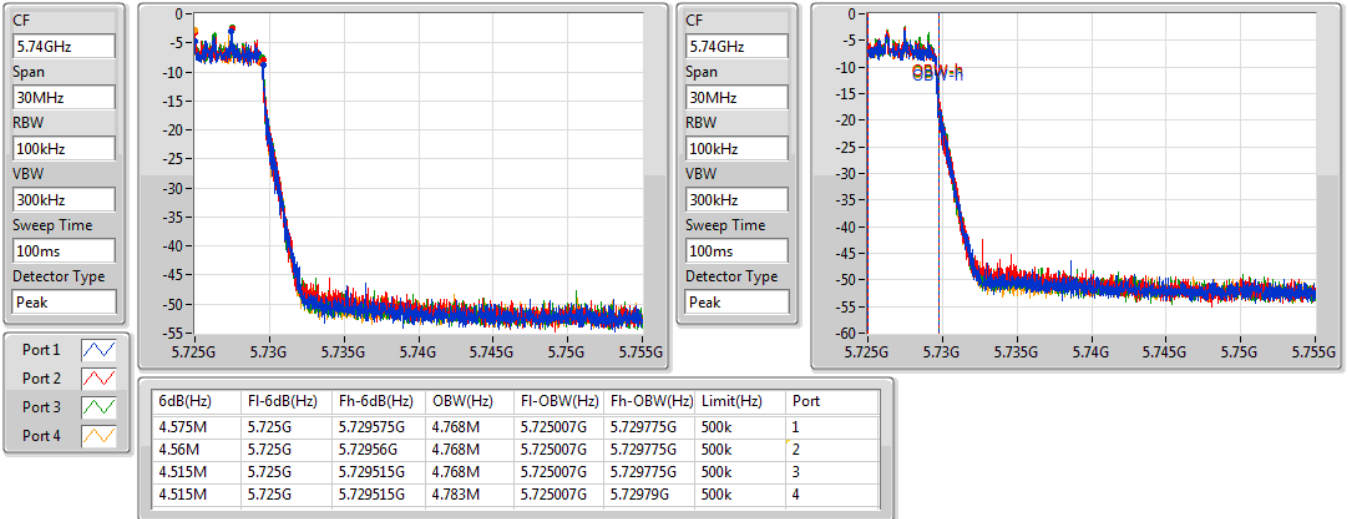

802.11ax HEW20-BF_Nss1,(MCS0)_4TX

EBW

5720MHz Straddle 5.725-5.85GHz

03/12/2019