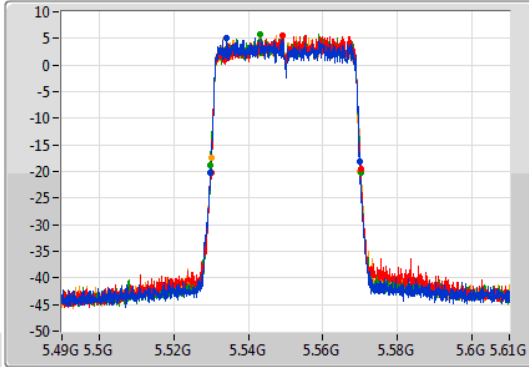

802.11ax HEW40-BF_Nss1,(MCS0)_4TX

EBW

5550MHz

03/12/2019

CF
5.55GHz
Span
120MHz
RBW
500kHz
VBW
2MHz
Sweep Time
100ms
Detector Type
Peak

CF
5.55GHz
Span
120MHz
RBW
500kHz
VBW
2MHz
Sweep Time
100ms
Detector Type
Sample