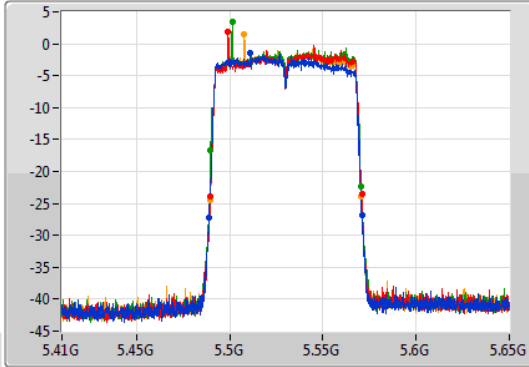

802.11ac VHT80-BF_Nss1,(MCS0)_4TX

EBW

5530MHz

03/12/2019

CF
5.53GHz
Span
240MHz
RBW
1MHz
VBW
3MHz
Sweep Time
100ms
Detector Type
Peak

CF
5.53GHz
Span
240MHz
RBW
1MHz
VBW
3MHz
Sweep Time
100ms
Detector Type
Peak