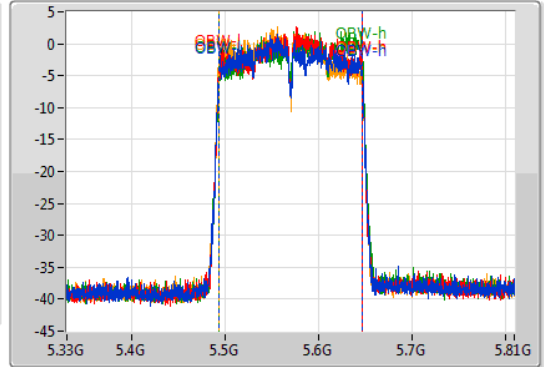

802.11ac VHT160-BF_Nss1,(MCS0)_4TX

EBW

5570MHz

04/12/2019

CF
5.57GHz
Span
480MHz
RBW
2MHz
VBW
10MHz
Sweep Time
100ms
Detector Type
Peak

CF
5.57GHz
Span
480MHz
RBW
2MHz
VBW
10MHz
Sweep Time
100ms
Detector Type
Peak