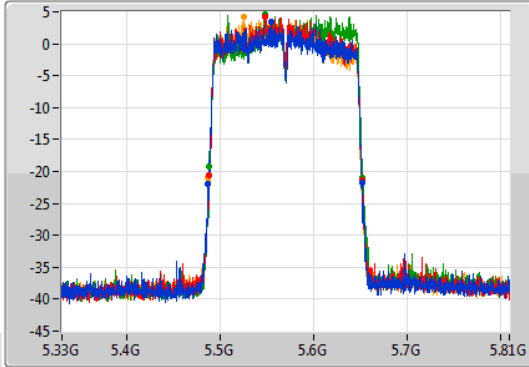

802.11ac VHT160-BF_Nss1,(MCS0)_4TX

EBW

5570MHz

04/12/2019

CF
5.57GHz
Span
480MHz
RBW
2MHz
VBW
10MHz
Sweep Time
100ms
Detector Type
Peak

CF
5.57GHz
Span
480MHz
RBW
2MHz
VBW
10MHz
Sweep Time
100ms
Detector Type
Peak