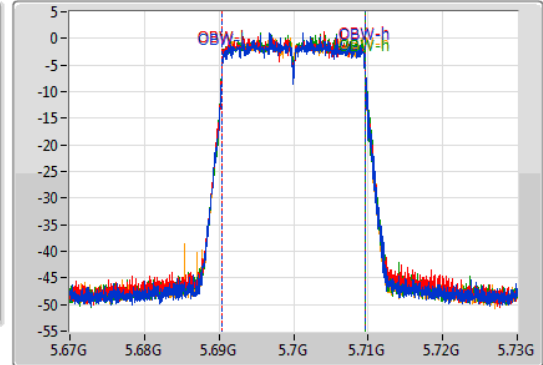

802.11ax HEW20-BF_Nss1,(MCS0)_4TX

EBW

5700MHz

03/12/2019

CF
5.7GHz
Span
60MHz
RBW
200kHz
VBW
1MHz
Sweep Time
100ms
Detector Type
Peak

CF
5.7GHz
Span
60MHz
RBW
200kHz
VBW
1MHz
Sweep Time
100ms
Detector Type
Peak