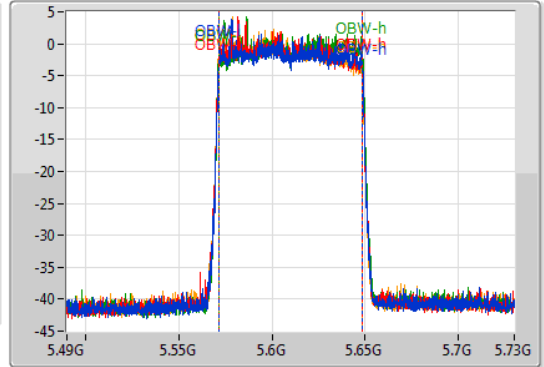

Port 1: [Waveform icon]
 Port 2: [Waveform icon]
 Port 3: [Waveform icon]
 Port 4: [Waveform icon]

26dB(Hz)	Fl-26dB(Hz)	Fh-26dB(Hz)	OBW(Hz)	Fl-OBW(Hz)	Fh-OBW(Hz)	Limit(Hz)	Port
81.12M	5.56944G	5.65056G	77.121M	5.571379G	5.648501G	Inf	1
80.88M	5.56932G	5.6502G	76.882M	5.571379G	5.648261G	Inf	2
81.84M	5.5692G	5.65104G	77.241M	5.571379G	5.648621G	Inf	3
81.12M	5.56932G	5.65044G	77.001M	5.571259G	5.648261G	Inf	4