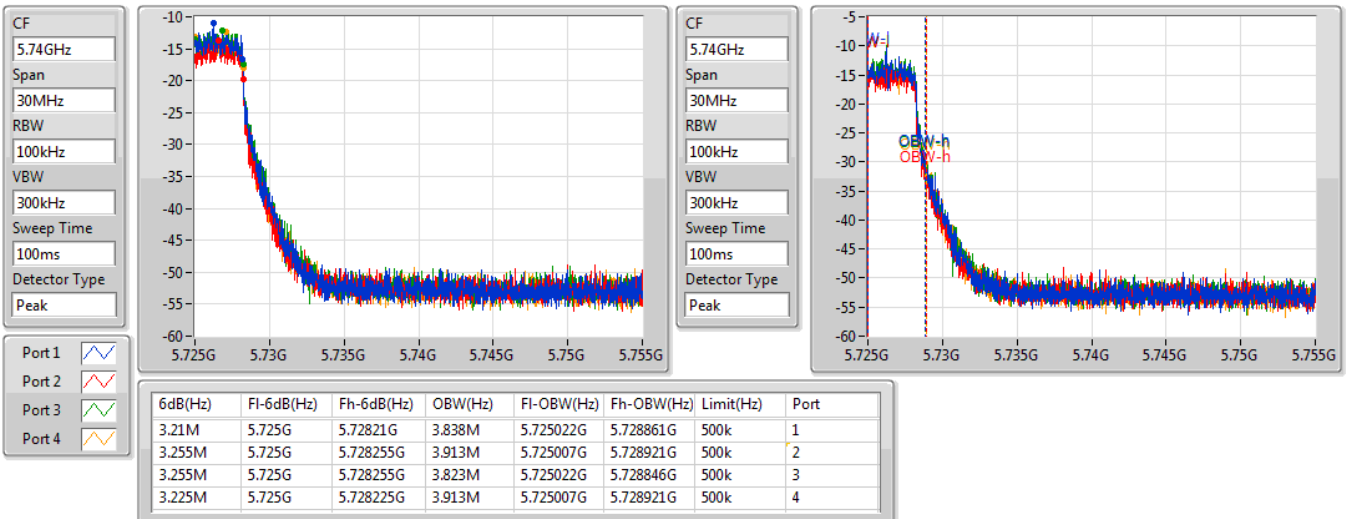

802.11ac VHT80-BF_Nss1,(MCS0)_4TX

EBW

5690MHz Straddle 5.47-5.725GHz

04/12/2019

802.11ac VHT80-BF_Nss1,(MCS0)_4TX

EBW

5690MHz Straddle 5.725-5.85GHz

04/12/2019