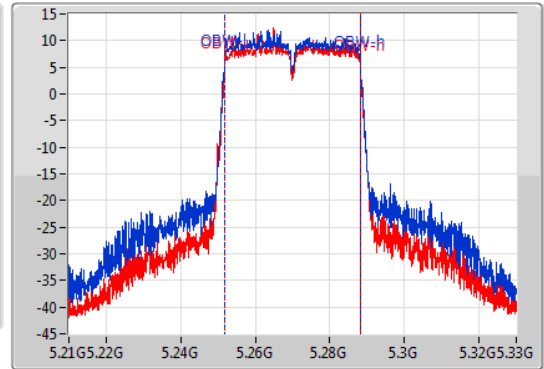

EBW

5270MHz

04/12/2019

CF
5.27GHz
Span
120MHz
RBW
500kHz
VBW
2MHz
Sweep Time
100ms
Detector Type
Peak

CF
5.27GHz
Span
120MHz
RBW
500kHz
VBW
2MHz
Sweep Time
100ms
Detector Type
Peak

26dB(Hz)	Fl-26dB(Hz)	Fh-26dB(Hz)	OBW(Hz)	Fl-OBW(Hz)	Fh-OBW(Hz)	Limit(Hz)	Port
40.56M	5.24948G	5.29004G	36.522M	5.251709G	5.288231G	Inf	1
39.9M	5.25008G	5.28998G	36.462M	5.251769G	5.288231G	Inf	2