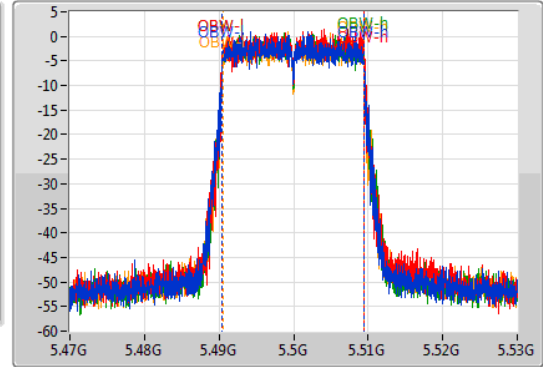

802.11ax HEW20-BF_Nss1,(MCS0)_4TX

EBW

5500MHz

02/12/2019

CF
5.5GHz
Span
60MHz
RBW
300kHz
VBW
1MHz
Sweep Time
100ms
Detector Type
Peak

CF
5.5GHz
Span
60MHz
RBW
200kHz
VBW
1MHz
Sweep Time
100ms
Detector Type
Sample