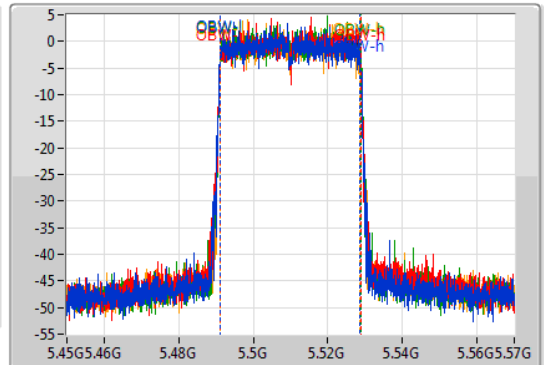

802.11ax HEW40-BF_Nss1,(MCS0)_4TX

EBW

5510MHz

02/12/2019

CF
5.51GHz
Span
120MHz
RBW
500kHz
VBW
2MHz
Sweep Time
100ms
Detector Type
Peak

CF
5.51GHz
Span
120MHz
RBW
500kHz
VBW
2MHz
Sweep Time
100ms
Detector Type
Sample