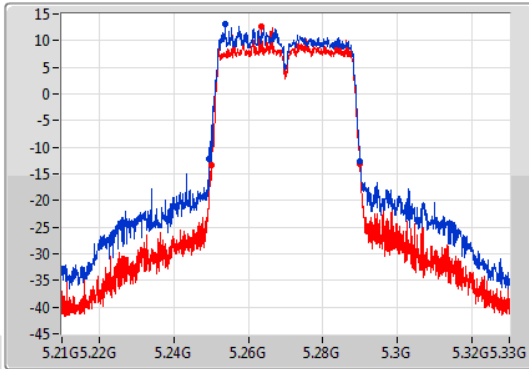

EBW

5270MHz

04/12/2019

CF
5.27GHz
Span
120MHz
RBW
500kHz
VBW
2MHz
Sweep Time
100ms
Detector Type
Peak

CF
5.27GHz
Span
120MHz
RBW
500kHz
VBW
2MHz
Sweep Time
100ms
Detector Type
Peak

26dB(Hz)	Fl-26dB(Hz)	Fh-26dB(Hz)	OBW(Hz)	Fl-OBW(Hz)	Fh-OBW(Hz)	Limit(Hz)	Port
40.56M	5.24948G	5.29004G	36.522M	5.251709G	5.288231G	Inf	1
39.9M	5.25008G	5.28998G	36.462M	5.251769G	5.288231G	Inf	2