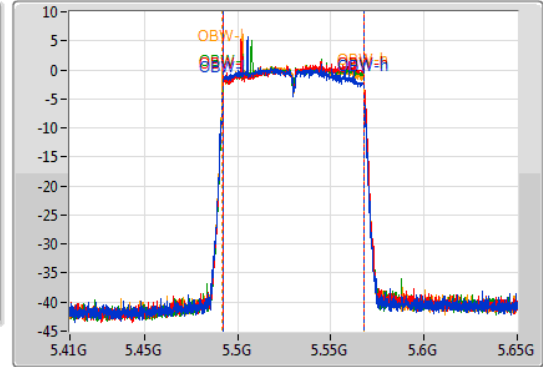

802.11ac VHT80-BF_Nss1,(MCS0)_4TX

EBW

5530MHz

03/12/2019

CF
5.53GHz
Span
240MHz
RBW
1MHz
VBW
3MHz
Sweep Time
100ms
Detector Type
Peak

CF
5.53GHz
Span
240MHz
RBW
1MHz
VBW
3MHz
Sweep Time
100ms
Detector Type
Peak