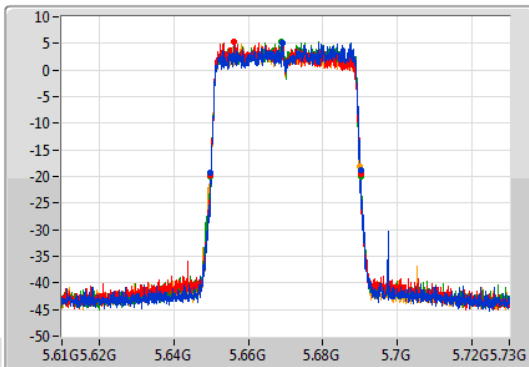

802.11ax HEW40-BF_Nss1,(MCS0)_4TX

EBW

5670MHz

03/12/2019

CF
5.67GHz
Span
120MHz
RBW
500kHz
VBW
2MHz
Sweep Time
100ms
Detector Type
Peak

CF
5.67GHz
Span
120MHz
RBW
500kHz
VBW
2MHz
Sweep Time
100ms
Detector Type
Sample