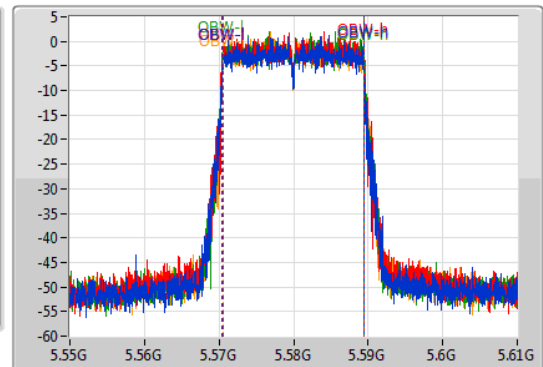

802.11ax HEW20-BF_Nss1,(MCS0)_4TX

EBW

5580MHz

02/12/2019

CF
5.58GHz
Span
60MHz
RBW
300kHz
VBW
1MHz
Sweep Time
100ms
Detector Type
Peak

CF
5.58GHz
Span
60MHz
RBW
200kHz
VBW
1MHz
Sweep Time
100ms
Detector Type
Sample