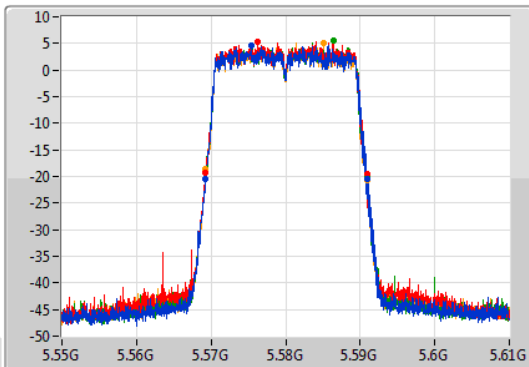

802.11ax HEW20-BF_Nss1,(MCS0)_4TX

EBW

5580MHz

02/12/2019

CF
5.58GHz
Span
60MHz
RBW
300kHz
VBW
1MHz
Sweep Time
100ms
Detector Type
Peak

CF
5.58GHz
Span
60MHz
RBW
200kHz
VBW
1MHz
Sweep Time
100ms
Detector Type
Sample