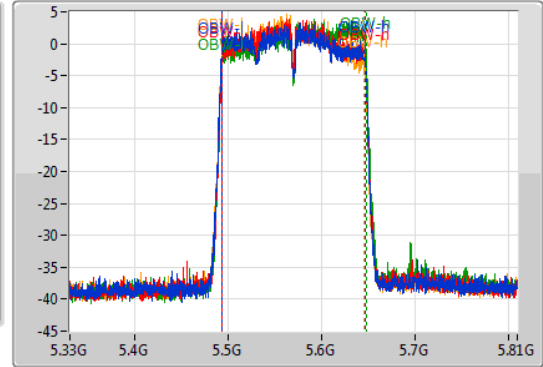

802.11ac VHT160-BF_Nss1,(MCS0)_4TX

EBW

5570MHz

04/12/2019

CF
5.57GHz
Span
480MHz
RBW
2MHz
VBW
10MHz
Sweep Time
100ms
Detector Type
Peak

CF
5.57GHz
Span
480MHz
RBW
2MHz
VBW
10MHz
Sweep Time
100ms
Detector Type
Peak