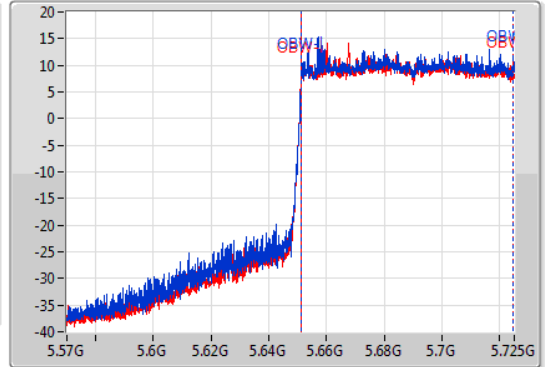

EBW

5690MHz Straddle 5.47-5.725GHz

04/12/2019

CF
5.6475GHz
Span
155MHz
RBW
1MHz
VBW
3MHz
Sweep Time
100ms
Detector Type
Peak

CF
5.6475GHz
Span
155MHz
RBW
1MHz
VBW
3MHz
Sweep Time
100ms
Detector Type
Peak

26dB(Hz)	Fl-26dB(Hz)	Fh-26dB(Hz)	OBW(Hz)	Fl-OBW(Hz)	Fh-OBW(Hz)	Limit(Hz)	Port
75.485M	5.649515G	5.725G	73.278M	5.651373G	5.724651G	Inf	1
75.563M	5.649438G	5.725G	73.278M	5.651296G	5.724574G	Inf	2