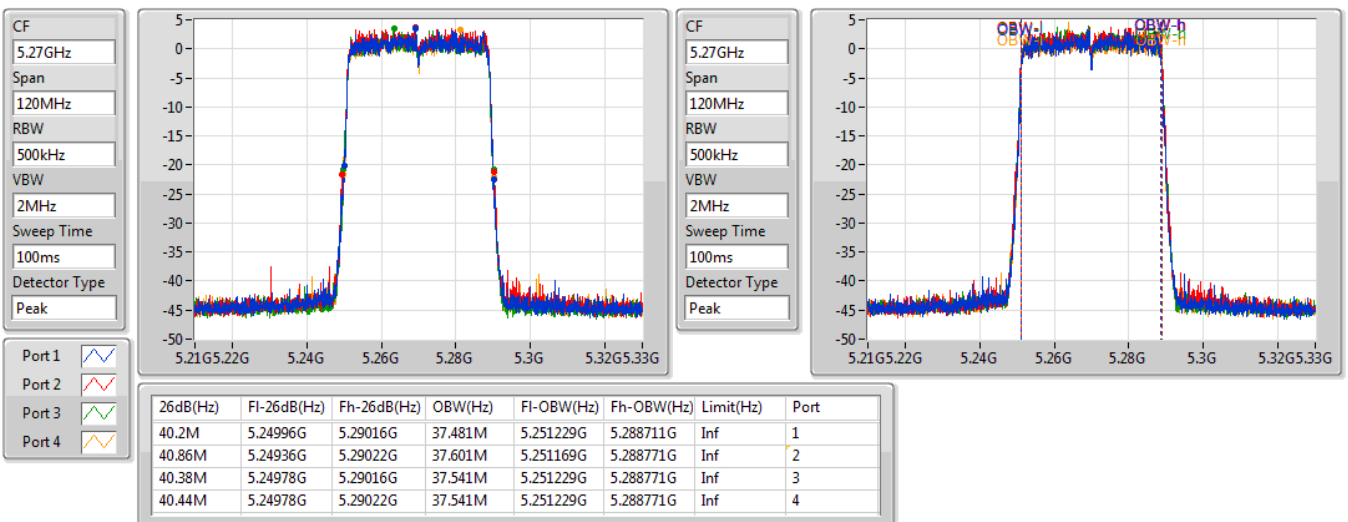

802.11ax HEW20-BF_Nss1,(MCS0)_4TX

EBW

5720MHz Straddle 5.725-5.85GHz

03/12/2019

802.11ax HEW40-BF_Nss1,(MCS0)_4TX

EBW

5270MHz

03/12/2019