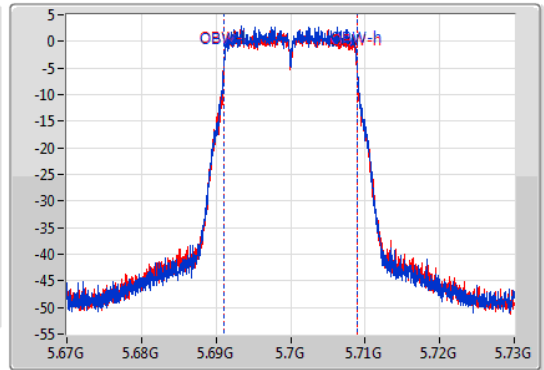

802.11ac VHT20-BF_Nss1,(MCS0)_2TX

EBW

5700MHz

04/12/2019

CF
5.7GHz
Span
60MHz
RBW
200kHz
VBW
1MHz
Sweep Time
100ms
Detector Type
Peak

CF
5.7GHz
Span
60MHz
RBW
200kHz
VBW
1MHz
Sweep Time
100ms
Detector Type
Peak