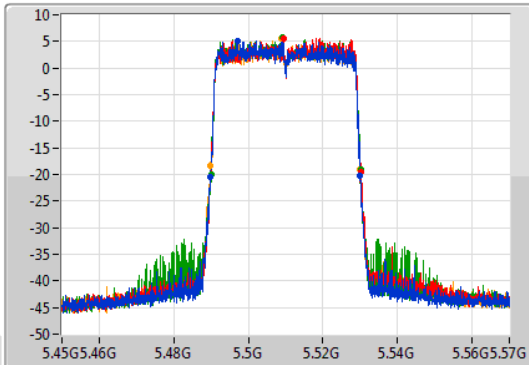

802.11ax HEW40-BF_Nss1,(MCS0)_4TX

EBW

5510MHz

02/12/2019

CF
5.51GHz
Span
120MHz
RBW
500kHz
VBW
2MHz
Sweep Time
100ms
Detector Type
Peak

CF
5.51GHz
Span
120MHz
RBW
500kHz
VBW
2MHz
Sweep Time
100ms
Detector Type
Sample