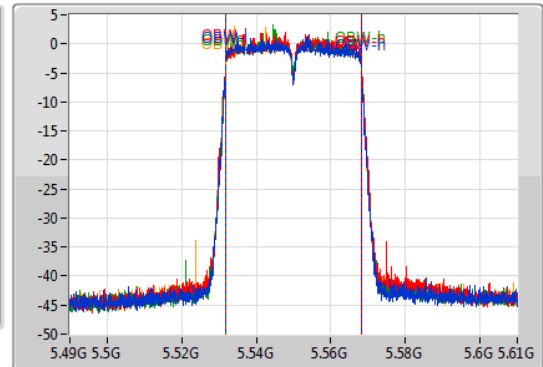

802.11ac VHT40-BF_Nss1,(MCS0)_4TX

EBW

5550MHz

03/12/2019

CF
5.55GHz
Span
120MHz
RBW
500kHz
VBW
2MHz
Sweep Time
100ms
Detector Type
Peak

CF
5.55GHz
Span
120MHz
RBW
500kHz
VBW
2MHz
Sweep Time
100ms
Detector Type
Peak