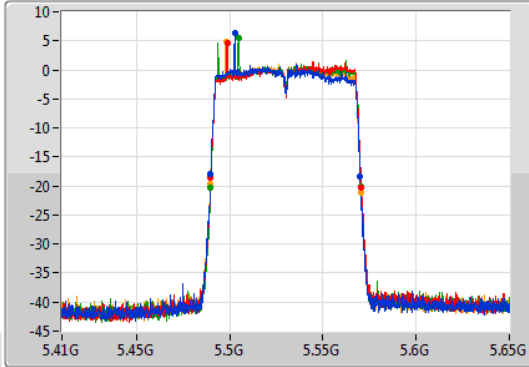

802.11ac VHT80-BF_Nss1,(MCS0)_4TX

EBW

5530MHz

03/12/2019

CF
5.53GHz
Span
240MHz
RBW
1MHz
VBW
3MHz
Sweep Time
100ms
Detector Type
Peak

CF
5.53GHz
Span
240MHz
RBW
1MHz
VBW
3MHz
Sweep Time
100ms
Detector Type
Peak