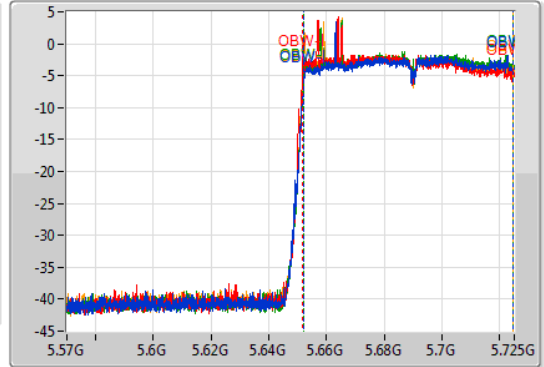

Port 1
Port 2
Port 3
Port 4

26dB(Hz)	Fl-26dB(Hz)	Fh-26dB(Hz)	OBW(Hz)	Fl-OBW(Hz)	Fh-OBW(Hz)	Limit(Hz)	Port
75.563M	5.649438G	5.725G	72.504M	5.65207G	5.724574G	Inf	1
75.485M	5.649515G	5.725G	72.814M	5.651605G	5.724419G	Inf	2
75.485M	5.649515G	5.725G	72.504M	5.65207G	5.724574G	Inf	3
75.33M	5.64967G	5.725G	72.504M	5.651993G	5.724497G	Inf	4