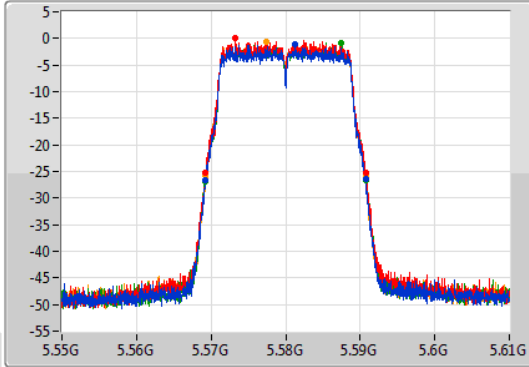

802.11ac VHT20-BF_Nss1,(MCS0)_4TX

EBW

5580MHz

03/12/2019

CF
5.58GHz
Span
60MHz
RBW
200kHz
VBW
1MHz
Sweep Time
100ms
Detector Type
Peak

CF
5.58GHz
Span
60MHz
RBW
200kHz
VBW
1MHz
Sweep Time
100ms
Detector Type
Peak