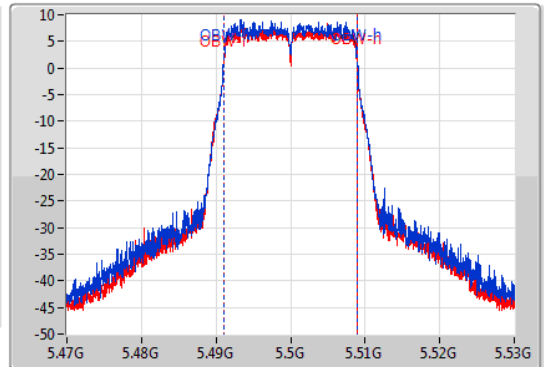

802.11ac VHT20-BF_Nss1,(MCS0)_2TX

EBW

5500MHz

04/12/2019

CF
5.5GHz
Span
60MHz
RBW
200kHz
VBW
1MHz
Sweep Time
100ms
Detector Type
Peak

CF
5.5GHz
Span
60MHz
RBW
200kHz
VBW
1MHz
Sweep Time
100ms
Detector Type
Peak