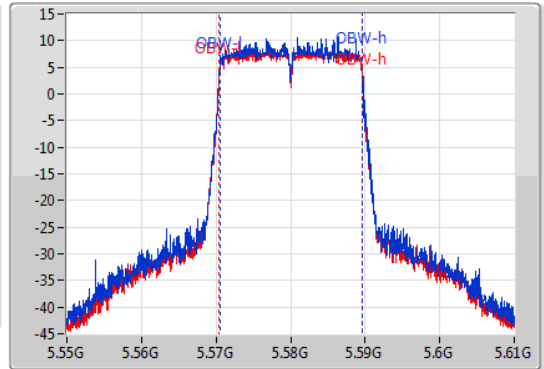

EBW

5580MHz

04/12/2019

CF
5.58GHz
Span
60MHz
RBW
200kHz
VBW
1MHz
Sweep Time
100ms
Detector Type
Peak

CF
5.58GHz
Span
60MHz
RBW
200kHz
VBW
1MHz
Sweep Time
100ms
Detector Type
Peak

26dB(Hz)	Fl-26dB(Hz)	Fh-26dB(Hz)	OBW(Hz)	Fl-OBW(Hz)	Fh-OBW(Hz)	Limit(Hz)	Port
21.51M	5.56935G	5.59086G	19.07M	5.570495G	5.589565G	Inf	1
21.48M	5.56932G	5.5908G	19.13M	5.570465G	5.589595G	Inf	2