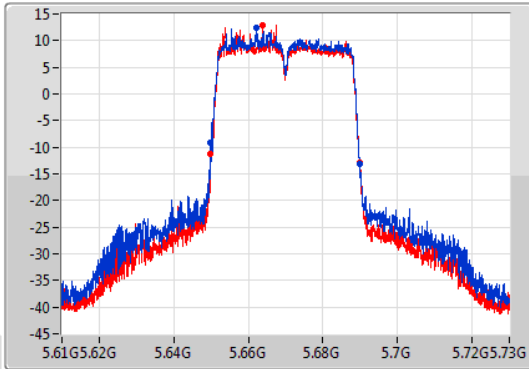

EBW

5670MHz

04/12/2019

CF
5.67GHz
Span
120MHz
RBW
500kHz
VBW
2MHz
Sweep Time
100ms
Detector Type
Peak

CF
5.67GHz
Span
120MHz
RBW
500kHz
VBW
2MHz
Sweep Time
100ms
Detector Type
Peak

26dB(Hz)	Fl-26dB(Hz)	Fh-26dB(Hz)	OBW(Hz)	Fl-OBW(Hz)	Fh-OBW(Hz)	Limit(Hz)	Port
40.08M	5.64978G	5.68986G	36.522M	5.651709G	5.688231G	Inf	1
40.02M	5.64984G	5.68986G	36.462M	5.651709G	5.688171G	Inf	2