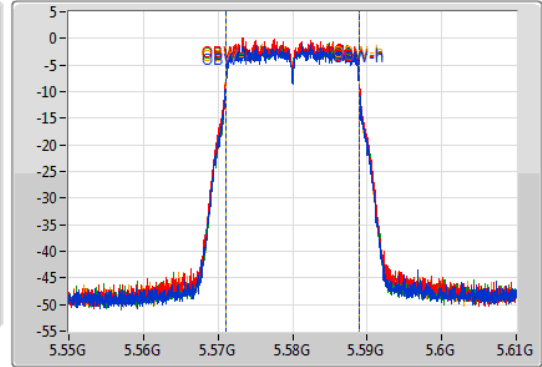

802.11ac VHT20-BF_Nss1,(MCS0)_4TX

EBW

5580MHz

03/12/2019

CF
5.58GHz
Span
60MHz
RBW
200kHz
VBW
1MHz
Sweep Time
100ms
Detector Type
Peak

CF
5.58GHz
Span
60MHz
RBW
200kHz
VBW
1MHz
Sweep Time
100ms
Detector Type
Peak