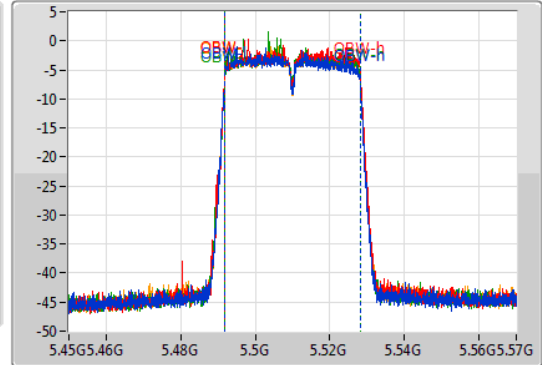

802.11ac VHT40-BF_Nss1,(MCS0)_4TX

EBW

5510MHz

03/12/2019

CF
5.51GHz
Span
120MHz
RBW
500kHz
VBW
2MHz
Sweep Time
100ms
Detector Type
Peak

CF
5.51GHz
Span
120MHz
RBW
500kHz
VBW
2MHz
Sweep Time
100ms
Detector Type
Peak