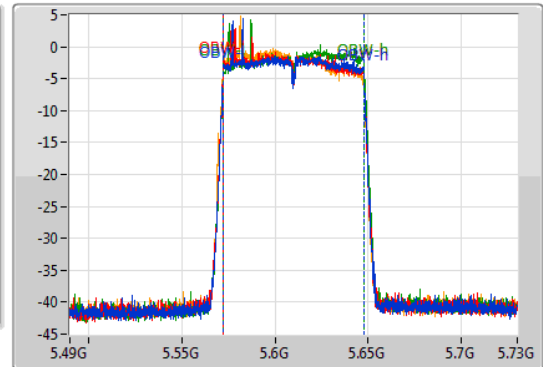

Port 1
Port 2
Port 3
Port 4

26dB(Hz)	Fl-26dB(Hz)	Fh-26dB(Hz)	OBW(Hz)	Fl-OBW(Hz)	Fh-OBW(Hz)	Limit(Hz)	Port
80.52M	5.56968G	5.6502G	75.682M	5.572099G	5.647781G	Inf	1
80.88M	5.56944G	5.65032G	75.682M	5.572099G	5.647781G	Inf	2
80.76M	5.56968G	5.65044G	75.802M	5.572219G	5.648021G	Inf	3
80.52M	5.56956G	5.65008G	75.682M	5.571979G	5.647661G	Inf	4