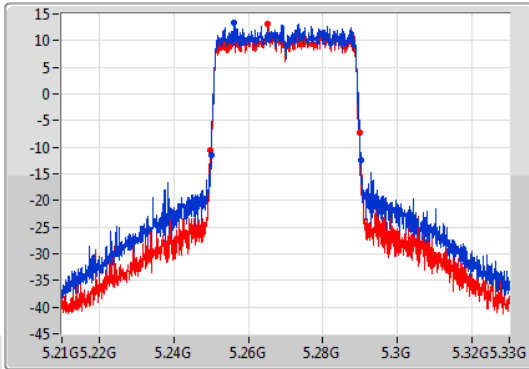

802.11ax HEW40-BF_Nss1,(MCS0)_2TX

EBW

5270MHz

04/12/2019

CF
5.27GHz
Span
120MHz
RBW
500kHz
VBW
2MHz
Sweep Time
100ms
Detector Type
Peak

CF
5.27GHz
Span
120MHz
RBW
500kHz
VBW
2MHz
Sweep Time
100ms
Detector Type
Peak