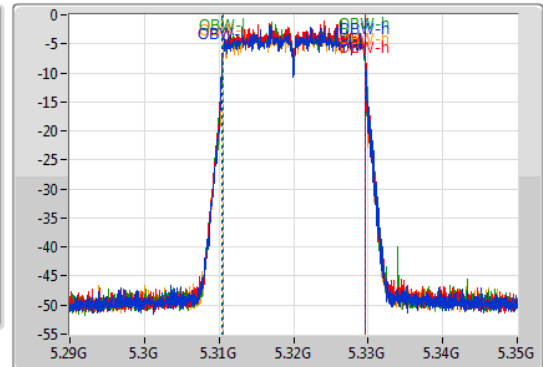

Port 1
Port 2
Port 3
Port 4

26dB(Hz)	Fl-26dB(Hz)	Fh-26dB(Hz)	OBW(Hz)	Fl-OBW(Hz)	Fh-OBW(Hz)	Limit(Hz)	Port
21.6M	5.30938G	5.33098G	19.1M	5.310465G	5.329565G	Inf	1
21.51M	5.30935G	5.33086G	19.13M	5.310465G	5.329595G	Inf	2
21.57M	5.30932G	5.33089G	19.07M	5.310495G	5.329565G	Inf	3
21.45M	5.30938G	5.33083G	19.04M	5.310495G	5.329535G	Inf	4