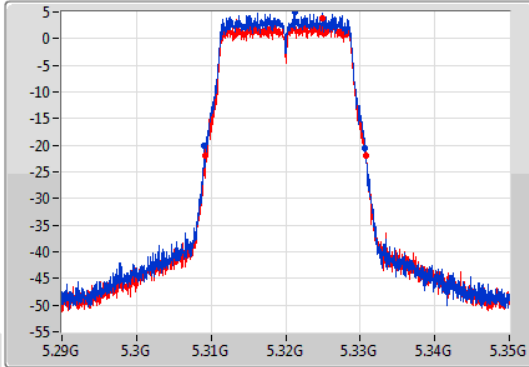

802.11ac VHT20-BF_Nss1,(MCS0)_2TX

EBW

5320MHz

04/12/2019

CF
5.32GHz
Span
60MHz
RBW
200kHz
VBW
1MHz
Sweep Time
100ms
Detector Type
Peak

CF
5.32GHz
Span
60MHz
RBW
200kHz
VBW
1MHz
Sweep Time
100ms
Detector Type
Peak