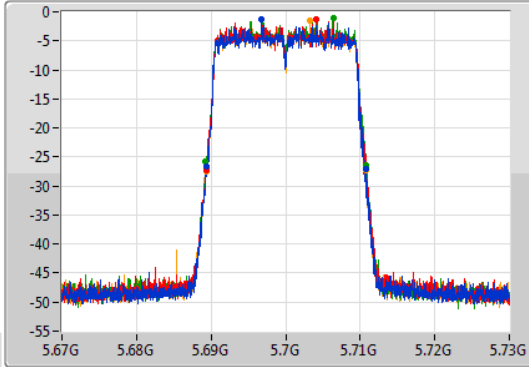

802.11ax HEW20-BF_Nss1,(MCS0)_4TX

EBW

5700MHz

03/12/2019

CF
5.7GHz
Span
60MHz
RBW
200kHz
VBW
1MHz
Sweep Time
100ms
Detector Type
Peak

CF
5.7GHz
Span
60MHz
RBW
200kHz
VBW
1MHz
Sweep Time
100ms
Detector Type
Peak