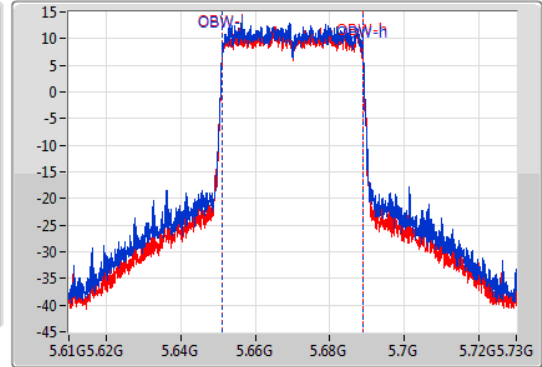

EBW

5670MHz

04/12/2019

CF
5.67GHz
Span
120MHz
RBW
500kHz
VBW
2MHz
Sweep Time
100ms
Detector Type
Peak

CF
5.67GHz
Span
120MHz
RBW
500kHz
VBW
2MHz
Sweep Time
100ms
Detector Type
Peak

26dB(Hz)	Fl-26dB(Hz)	Fh-26dB(Hz)	OBW(Hz)	Fl-OBW(Hz)	Fh-OBW(Hz)	Limit(Hz)	Port
40.32M	5.64984G	5.69016G	37.661M	5.651169G	5.688831G	Inf	1
40.08M	5.65002G	5.6901G	37.601M	5.651229G	5.688831G	Inf	2