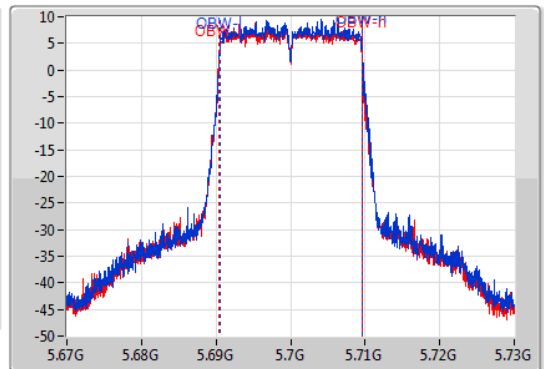

802.11ax HEW20-BF_Nss1,(MCS0)_2TX

EBW

5700MHz

04/12/2019

CF
5.7GHz
Span
60MHz
RBW
200kHz
VBW
1MHz
Sweep Time
100ms
Detector Type
Peak

CF
5.7GHz
Span
60MHz
RBW
200kHz
VBW
1MHz
Sweep Time
100ms
Detector Type
Peak