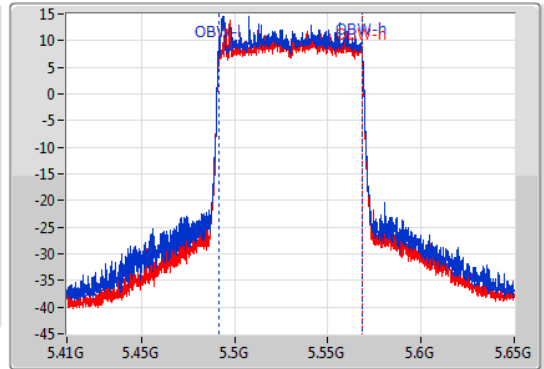

EBW

5530MHz

04/12/2019

CF
5.53GHz
Span
240MHz
RBW
1MHz
VBW
3MHz
Sweep Time
100ms
Detector Type
Peak
Port 1
Port 2

CF
5.53GHz
Span
240MHz
RBW
1MHz
VBW
3MHz
Sweep Time
100ms
Detector Type
Peak

26dB(Hz)	Fl-26dB(Hz)	Fh-26dB(Hz)	OBW(Hz)	Fl-OBW(Hz)	Fh-OBW(Hz)	Limit(Hz)	Port
80.88M	5.48956G	5.57044G	77.121M	5.491379G	5.568501G	Inf	1
81.12M	5.48956G	5.57068G	77.001M	5.491499G	5.568501G	Inf	2