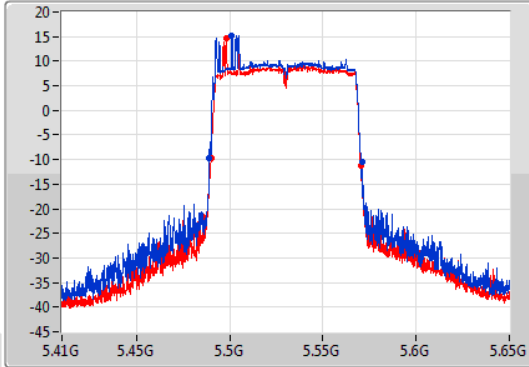

802.11ac VHT80-BF_Nss1,(MCS0)_2TX

EBW

5530MHz

04/12/2019

CF
5.53GHz
Span
240MHz
RBW
1MHz
VBW
3MHz
Sweep Time
100ms
Detector Type
Peak

CF
5.53GHz
Span
240MHz
RBW
1MHz
VBW
3MHz
Sweep Time
100ms
Detector Type
Peak