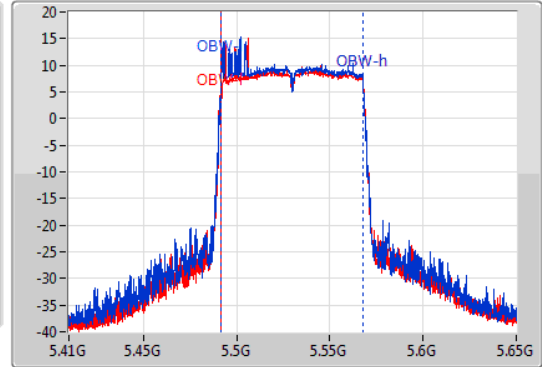

EBW

5530MHz

04/12/2019

CF
5.53GHz
Span
240MHz
RBW
1MHz
VBW
3MHz
Sweep Time
100ms
Detector Type
Peak

CF
5.53GHz
Span
240MHz
RBW
1MHz
VBW
3MHz
Sweep Time
100ms
Detector Type
Peak

26dB(Hz)	Fl-26dB(Hz)	Fh-26dB(Hz)	OBW(Hz)	Fl-OBW(Hz)	Fh-OBW(Hz)	Limit(Hz)	Port
81.84M	5.48908G	5.57092G	76.162M	5.491739G	5.567901G	Inf	1
80.28M	5.48992G	5.5702G	76.402M	5.491619G	5.568021G	Inf	2