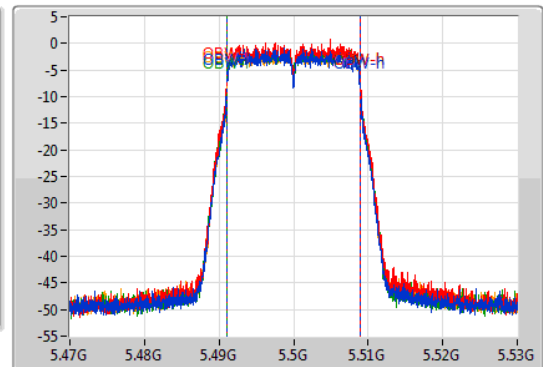

802.11ac VHT20-BF_Nss1,(MCS0)_4TX

EBW

5500MHz

03/12/2019

CF
5.5GHz
Span
60MHz
RBW
200kHz
VBW
1MHz
Sweep Time
100ms
Detector Type
Peak

CF
5.5GHz
Span
60MHz
RBW
200kHz
VBW
1MHz
Sweep Time
100ms
Detector Type
Peak