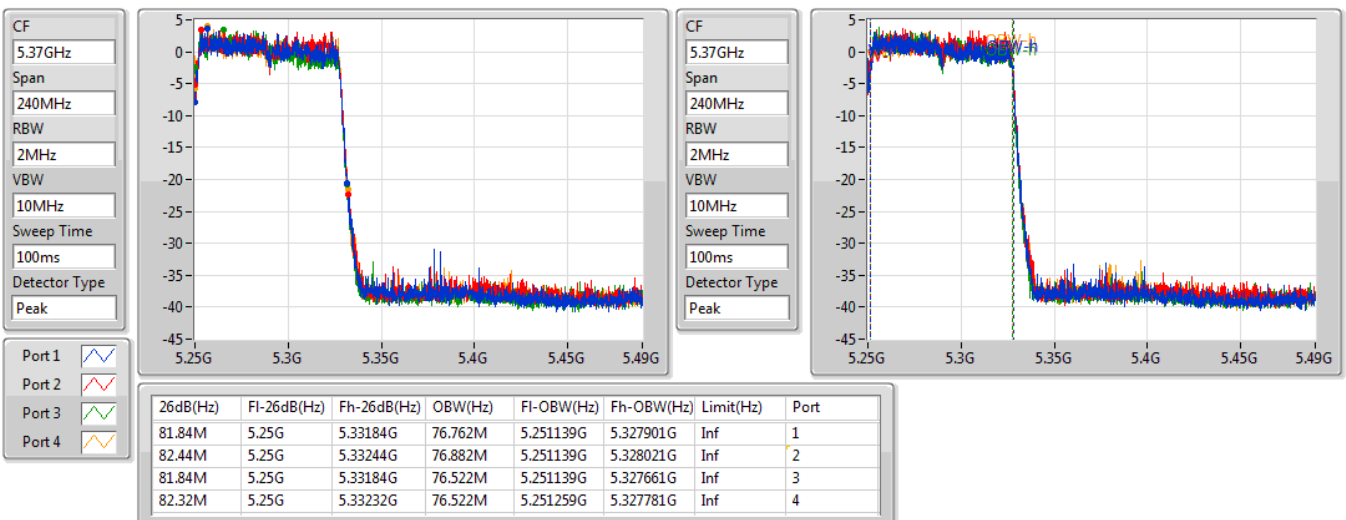

802.11ac VHT160-BF_Nss1,(MCS0)_4TX

EBW

5250MHz Straddle 5.15-5.25GHz

04/12/2019

802.11ac VHT160-BF_Nss1,(MCS0)_4TX

EBW

5250MHz Straddle 5.25-5.35GHz

04/12/2019