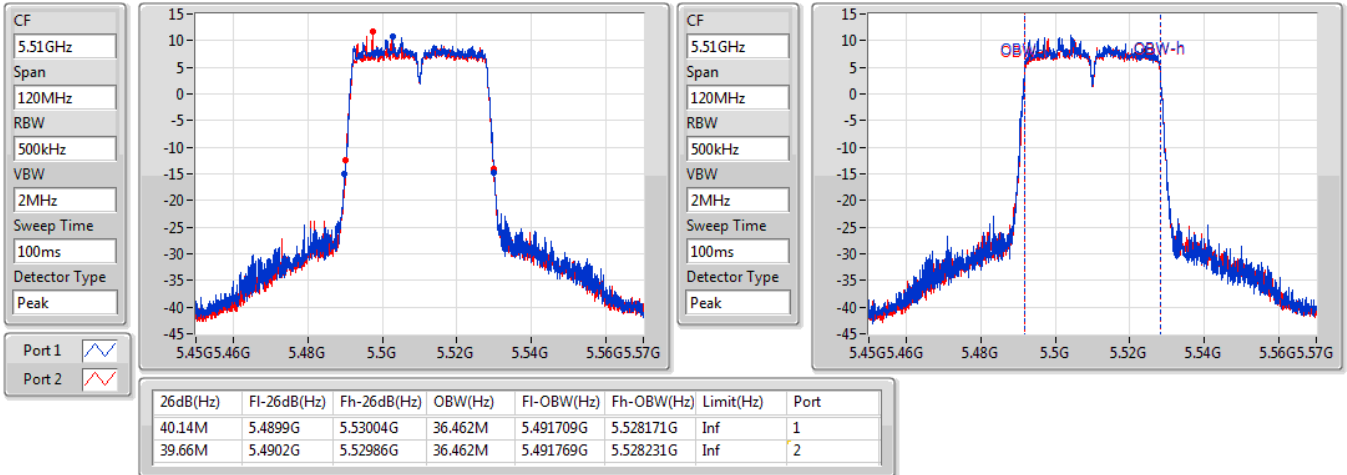

802.11ac VHT40-BF_Nss1,(MCS0)_2TX

EBW

5510MHz

04/12/2019