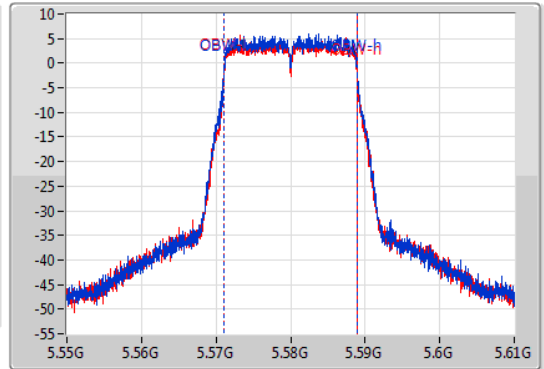

EBW

5580MHz

04/12/2019

CF
5.58GHz
Span
60MHz
RBW
200kHz
VBW
1MHz
Sweep Time
100ms
Detector Type
Peak

CF
5.58GHz
Span
60MHz
RBW
200kHz
VBW
1MHz
Sweep Time
100ms
Detector Type
Peak

26dB(Hz)	Fl-26dB(Hz)	Fh-26dB(Hz)	OBW(Hz)	Fl-OBW(Hz)	Fh-OBW(Hz)	Limit(Hz)	Port
21.39M	5.56935G	5.59074G	17.871M	5.571064G	5.588936G	Inf	1
21.48M	5.56929G	5.59077G	17.871M	5.571064G	5.588936G	Inf	2