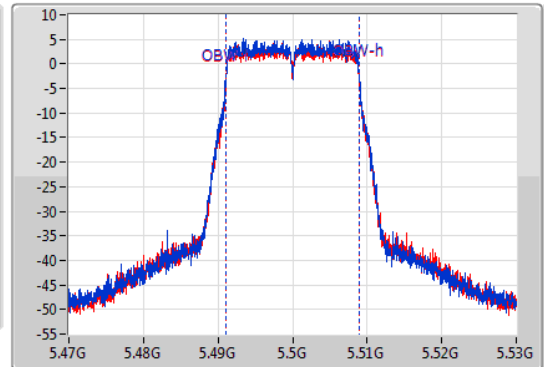

802.11ac VHT20-BF_Nss1,(MCS0)_2TX

EBW

5500MHz

04/12/2019

CF
5.5GHz
Span
60MHz
RBW
200kHz
VBW
1MHz
Sweep Time
100ms
Detector Type
Peak

CF
5.5GHz
Span
60MHz
RBW
200kHz
VBW
1MHz
Sweep Time
100ms
Detector Type
Peak