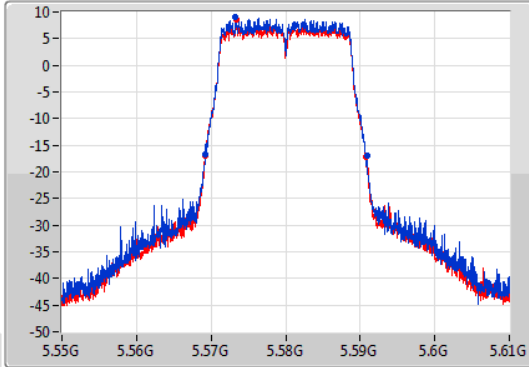

EBW

5580MHz

04/12/2019

CF
5.58GHz
Span
60MHz
RBW
200kHz
VBW
1MHz
Sweep Time
100ms
Detector Type
Peak

CF
5.58GHz
Span
60MHz
RBW
200kHz
VBW
1MHz
Sweep Time
100ms
Detector Type
Peak

26dB(Hz)	Fl-26dB(Hz)	Fh-26dB(Hz)	OBW(Hz)	Fl-OBW(Hz)	Fh-OBW(Hz)	Limit(Hz)	Port
21.69M	5.56923G	5.59092G	17.871M	5.571064G	5.588936G	Inf	1
21.54M	5.56923G	5.59077G	17.931M	5.571004G	5.588936G	Inf	2