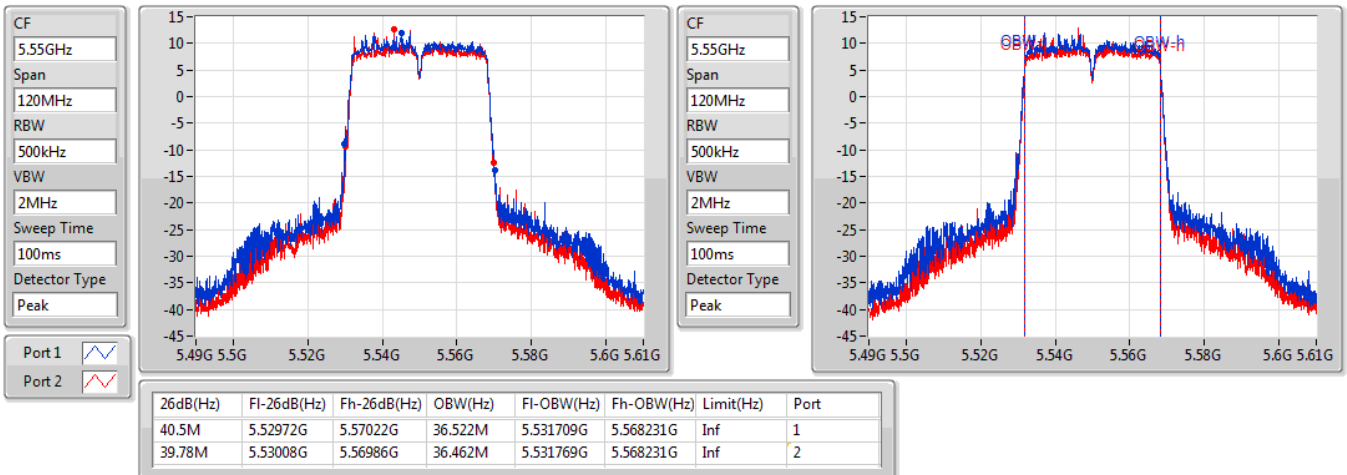

802.11ac VHT40-BF_Nss1,(MCS0)_2TX

EBW

5550MHz

04/12/2019