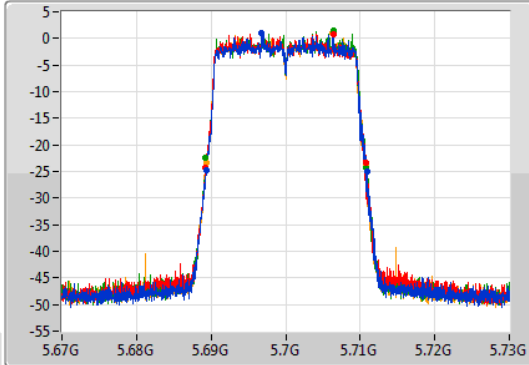

802.11ax HEW20-BF_Nss1,(MCS0)_4TX

EBW

5700MHz

03/12/2019

CF
5.7GHz
Span
60MHz
RBW
200kHz
VBW
1MHz
Sweep Time
100ms
Detector Type
Peak

CF
5.7GHz
Span
60MHz
RBW
200kHz
VBW
1MHz
Sweep Time
100ms
Detector Type
Peak