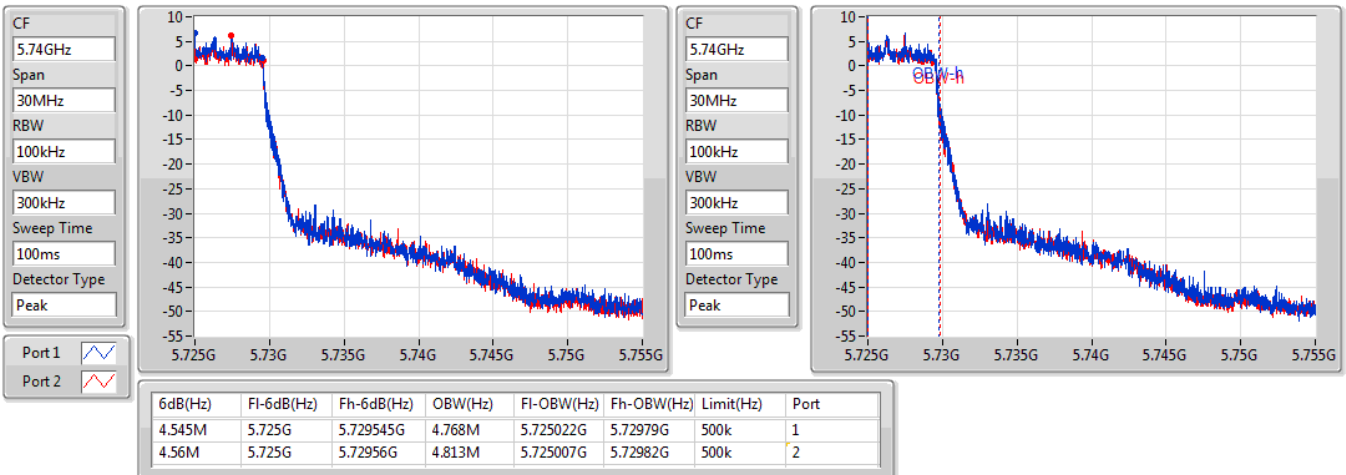

EBW

5720MHz Straddle 5.47-5.725GHz

04/12/2019

802.11ax HEW20-BF_Nss1,(MCS0)_2TX

EBW

5720MHz Straddle 5.725-5.85GHz

04/12/2019

802.11ax HEW40-BF_Nss1,(MCS0)_2TX