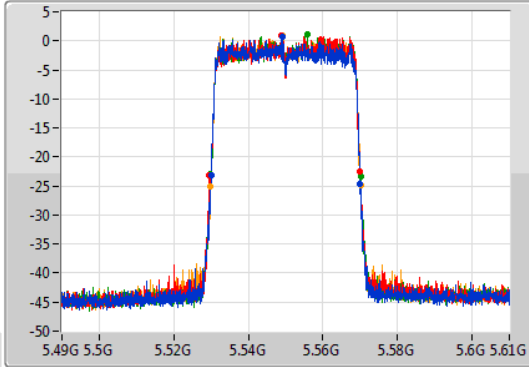

802.11ax HEW40-BF_Nss1,(MCS0)_4TX

EBW

5550MHz

03/12/2019

CF
5.55GHz
Span
120MHz
RBW
500kHz
VBW
2MHz
Sweep Time
100ms
Detector Type
Peak

CF
5.55GHz
Span
120MHz
RBW
500kHz
VBW
2MHz
Sweep Time
100ms
Detector Type
Peak