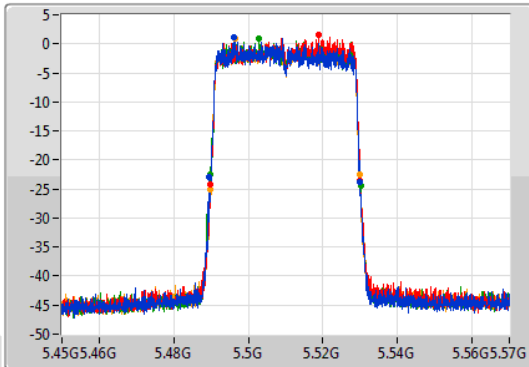

802.11ax HEW40-BF_Nss1,(MCS0)_4TX

EBW

5510MHz

03/12/2019

CF
5.51GHz
Span
120MHz
RBW
500kHz
VBW
2MHz
Sweep Time
100ms
Detector Type
Peak

CF
5.51GHz
Span
120MHz
RBW
500kHz
VBW
2MHz
Sweep Time
100ms
Detector Type
Peak