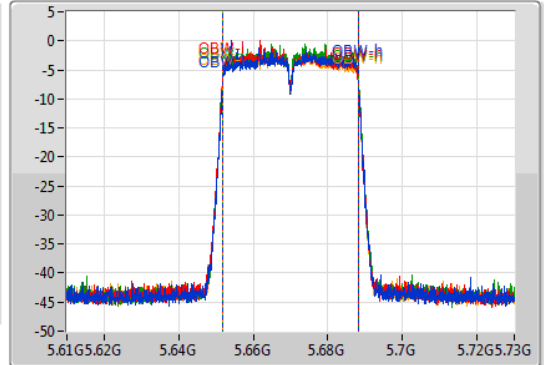

802.11ac VHT40-BF_Nss1,(MCS0)_4TX

EBW

5670MHz

03/12/2019

CF
5.67GHz
Span
120MHz
RBW
500kHz
VBW
2MHz
Sweep Time
100ms
Detector Type
Peak

CF
5.67GHz
Span
120MHz
RBW
500kHz
VBW
2MHz
Sweep Time
100ms
Detector Type
Peak