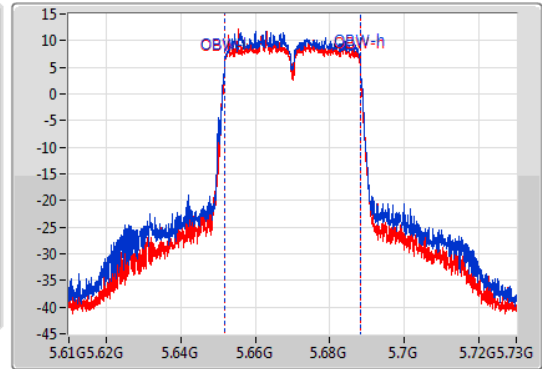

EBW

5670MHz

04/12/2019

CF
5.67GHz
Span
120MHz
RBW
500kHz
VBW
2MHz
Sweep Time
100ms
Detector Type
Peak

CF
5.67GHz
Span
120MHz
RBW
500kHz
VBW
2MHz
Sweep Time
100ms
Detector Type
Peak

26dB(Hz)	Fl-26dB(Hz)	Fh-26dB(Hz)	OBW(Hz)	Fl-OBW(Hz)	Fh-OBW(Hz)	Limit(Hz)	Port
40.08M	5.64978G	5.68986G	36.522M	5.651709G	5.688231G	Inf	1
40.02M	5.64984G	5.68986G	36.462M	5.651709G	5.688171G	Inf	2