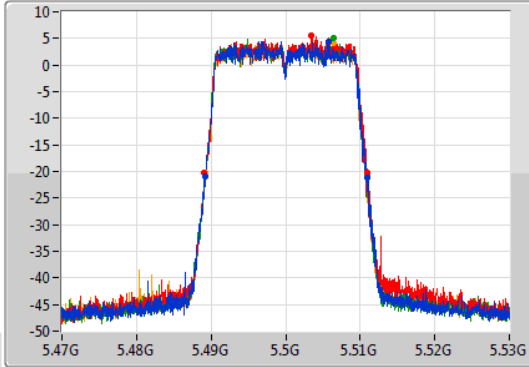

802.11ax HEW20-BF_Nss1,(MCS0)_4TX

EBW

5500MHz

02/12/2019

CF
5.5GHz
Span
60MHz
RBW
300kHz
VBW
1MHz
Sweep Time
100ms
Detector Type
Peak

CF
5.5GHz
Span
60MHz
RBW
200kHz
VBW
1MHz
Sweep Time
100ms
Detector Type
Sample