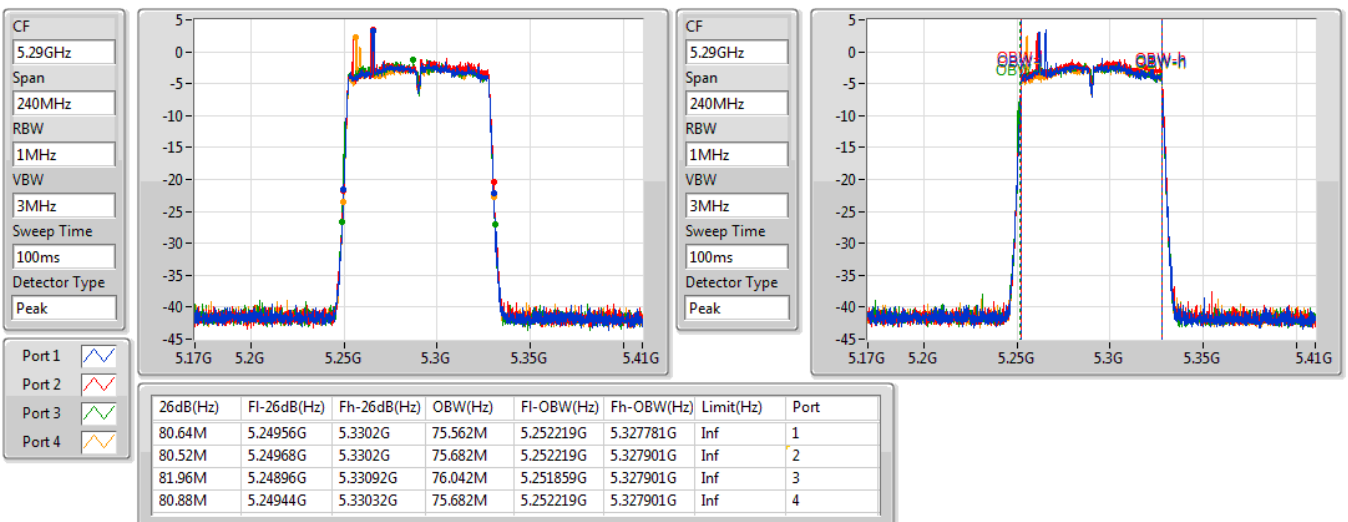

802.11ac VHT40-BF_Nss1,(MCS0)_4TX

EBW

5710MHz Straddle 5.725-5.85GHz

03/12/2019

802.11ac VHT80-BF_Nss1,(MCS0)_4TX

EBW

5290MHz

03/12/2019