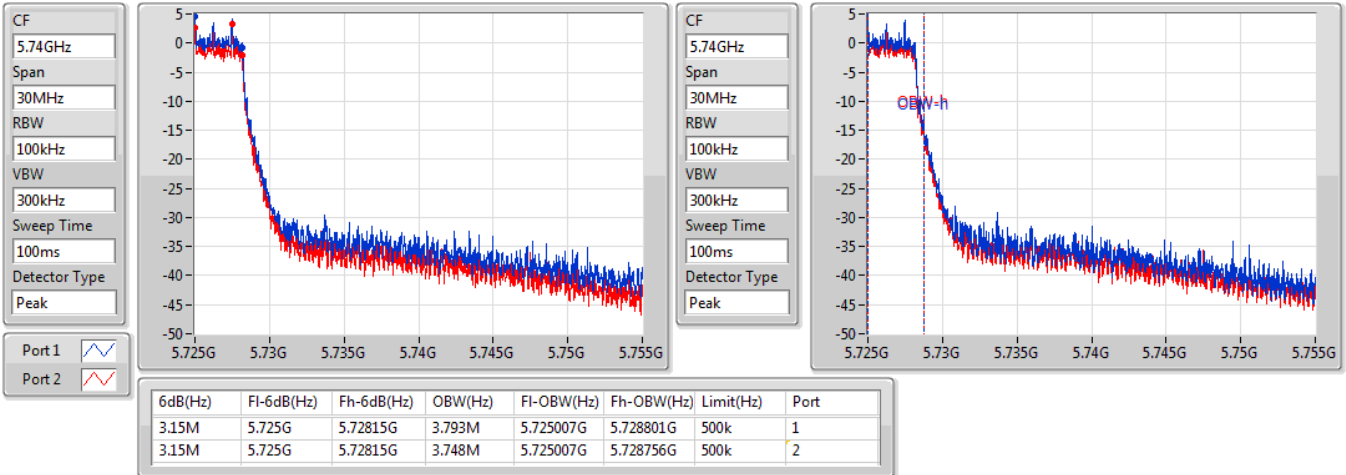

802.11ac VHT40-BF_Nss1,(MCS0)_2TX

EBW

5710MHz Straddle 5.725-5.85GHz

04/12/2019