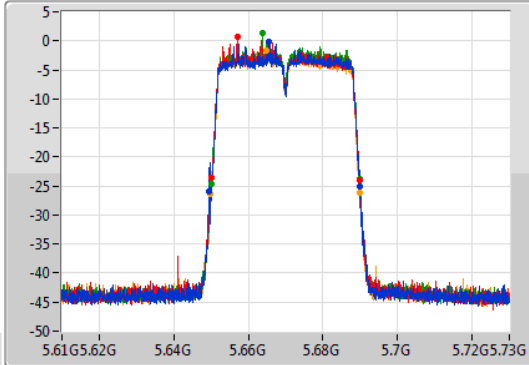

802.11ac VHT40-BF_Nss1,(MCS0)_4TX

EBW

5670MHz

03/12/2019

CF
5.67GHz
Span
120MHz
RBW
500kHz
VBW
2MHz
Sweep Time
100ms
Detector Type
Peak

CF
5.67GHz
Span
120MHz
RBW
500kHz
VBW
2MHz
Sweep Time
100ms
Detector Type
Peak