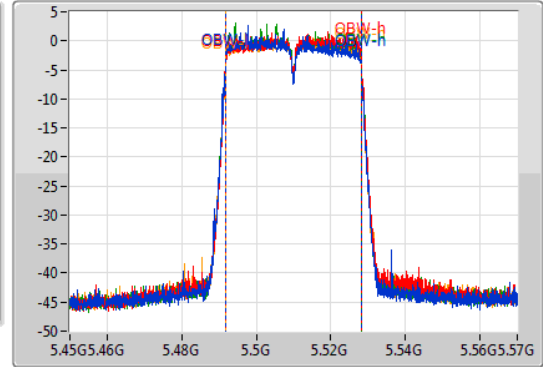

802.11ac VHT40-BF_Nss1,(MCS0)_4TX

EBW

5510MHz

03/12/2019

CF
5.51GHz
Span
120MHz
RBW
500kHz
VBW
2MHz
Sweep Time
100ms
Detector Type
Peak

CF
5.51GHz
Span
120MHz
RBW
500kHz
VBW
2MHz
Sweep Time
100ms
Detector Type
Peak