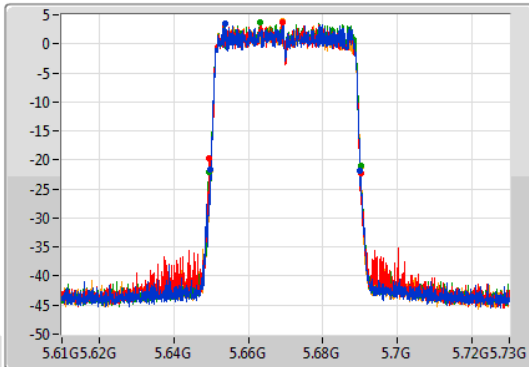

802.11ax HEW40-BF_Nss1,(MCS0)_4TX

EBW

5670MHz

03/12/2019

CF
5.67GHz
Span
120MHz
RBW
500kHz
VBW
2MHz
Sweep Time
100ms
Detector Type
Peak

CF
5.67GHz
Span
120MHz
RBW
500kHz
VBW
2MHz
Sweep Time
100ms
Detector Type
Peak