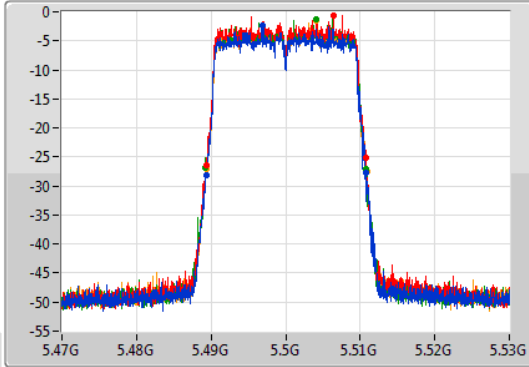

802.11ax HEW20-BF_Nss1,(MCS0)_4TX

EBW

5500MHz

03/12/2019

CF
5.5GHz
Span
60MHz
RBW
200kHz
VBW
1MHz
Sweep Time
100ms
Detector Type
Peak

CF
5.5GHz
Span
60MHz
RBW
200kHz
VBW
1MHz
Sweep Time
100ms
Detector Type
Peak