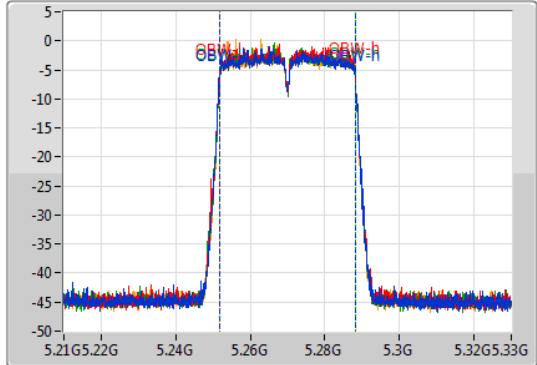

802.11ac VHT40-BF_Nss1,(MCS0)_4TX

EBW

5270MHz

03/12/2019

CF
5.27GHz
Span
120MHz
RBW
500kHz
VBW
2MHz
Sweep Time
100ms
Detector Type
Peak

CF
5.27GHz
Span
120MHz
RBW
500kHz
VBW
2MHz
Sweep Time
100ms
Detector Type
Peak