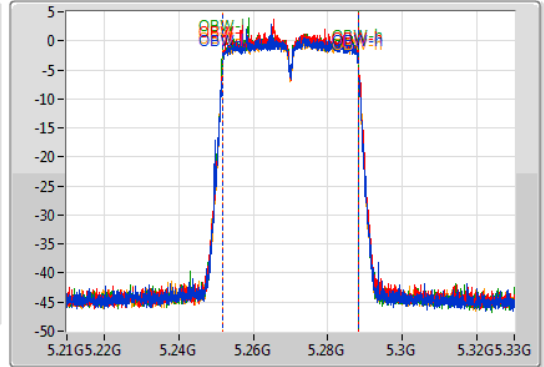

802.11ac VHT40-BF_Nss1,(MCS0)_4TX

EBW

5270MHz

03/12/2019

CF
5.27GHz
Span
120MHz
RBW
500kHz
VBW
2MHz
Sweep Time
100ms
Detector Type
Peak

CF
5.27GHz
Span
120MHz
RBW
500kHz
VBW
2MHz
Sweep Time
100ms
Detector Type
Peak