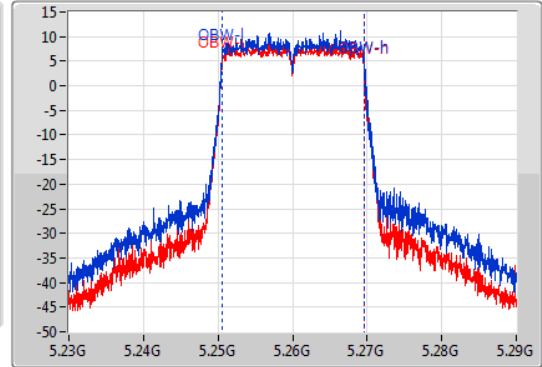

EBW

5260MHz

04/12/2019

CF
5.26GHz
Span
60MHz
RBW
200kHz
VBW
1MHz
Sweep Time
100ms
Detector Type
Peak

CF
5.26GHz
Span
60MHz
RBW
200kHz
VBW
1MHz
Sweep Time
100ms
Detector Type
Peak

26dB(Hz)	Fl-26dB(Hz)	Fh-26dB(Hz)	OBW(Hz)	Fl-OBW(Hz)	Fh-OBW(Hz)	Limit(Hz)	Port
21.54M	5.24935G	5.27089G	19.13M	5.250495G	5.269625G	Inf	1
21.39M	5.24938G	5.27077G	19.07M	5.250495G	5.269565G	Inf	2