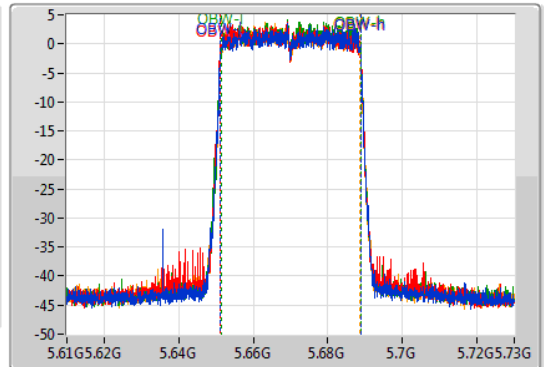

802.11ax HEW40-BF_Nss1,(MCS0)_4TX

EBW

5670MHz

03/12/2019

CF
5.67GHz
Span
120MHz
RBW
500kHz
VBW
2MHz
Sweep Time
100ms
Detector Type
Peak

CF
5.67GHz
Span
120MHz
RBW
500kHz
VBW
2MHz
Sweep Time
100ms
Detector Type
Peak