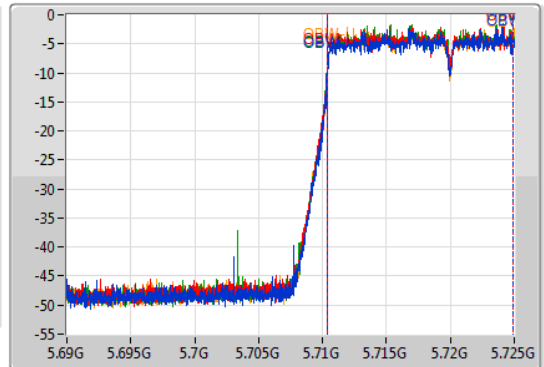

Port 1
Port 2
Port 3
Port 4

26dB(Hz)	Fl-26dB(Hz)	Fh-26dB(Hz)	OBW(Hz)	Fl-OBW(Hz)	Fh-OBW(Hz)	Limit(Hz)	Port
15.645M	5.709355G	5.725G	14.5M	5.710421G	5.724921G	Inf	1
15.663M	5.709338G	5.725G	14.5M	5.710421G	5.724921G	Inf	2
15.68M	5.70932G	5.725G	14.5M	5.710421G	5.724921G	Inf	3
15.698M	5.709303G	5.725G	14.535M	5.710404G	5.724939G	Inf	4