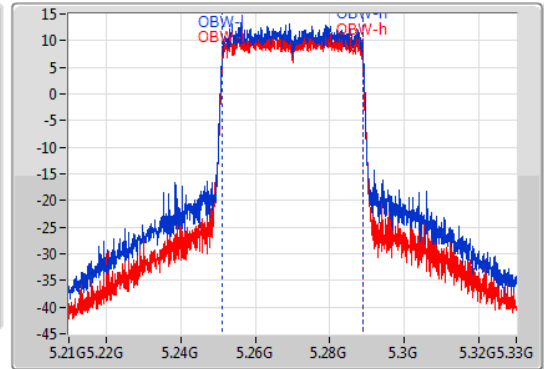

EBW

5270MHz

04/12/2019

CF
5.27GHz
Span
120MHz
RBW
500kHz
VBW
2MHz
Sweep Time
100ms
Detector Type
Peak

CF
5.27GHz
Span
120MHz
RBW
500kHz
VBW
2MHz
Sweep Time
100ms
Detector Type
Peak

26dB(Hz)	Fl-26dB(Hz)	Fh-26dB(Hz)	OBW(Hz)	Fl-OBW(Hz)	Fh-OBW(Hz)	Limit(Hz)	Port
40.2M	5.24996G	5.29016G	37.541M	5.251229G	5.288771G	Inf	1
40.08M	5.24978G	5.28986G	37.541M	5.251229G	5.288771G	Inf	2