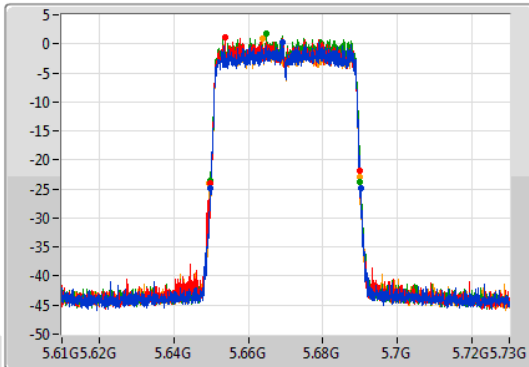

802.11ax HEW40-BF_Nss1,(MCS0)_4TX

EBW

5670MHz

03/12/2019

CF
5.67GHz
Span
120MHz
RBW
500kHz
VBW
2MHz
Sweep Time
100ms
Detector Type
Peak

CF
5.67GHz
Span
120MHz
RBW
500kHz
VBW
2MHz
Sweep Time
100ms
Detector Type
Peak