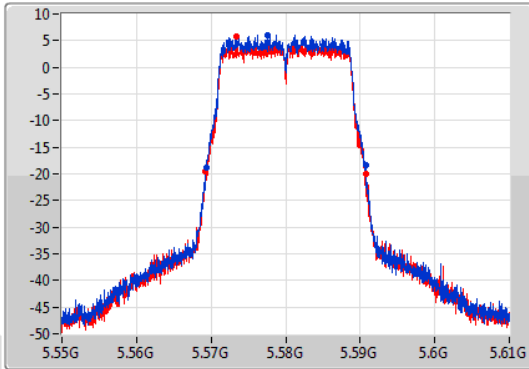

802.11ac VHT20-BF_Nss1,(MCS0)_2TX

EBW

5580MHz

04/12/2019

CF
5.58GHz
Span
60MHz
RBW
200kHz
VBW
1MHz
Sweep Time
100ms
Detector Type
Peak

CF
5.58GHz
Span
60MHz
RBW
200kHz
VBW
1MHz
Sweep Time
100ms
Detector Type
Peak