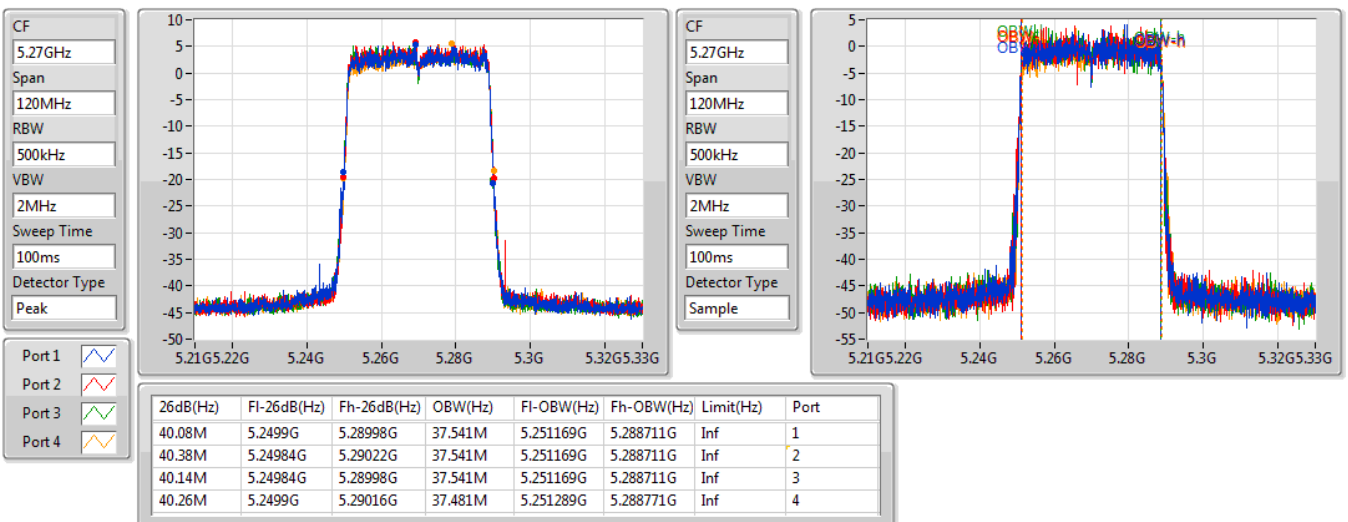

802.11ax HEW20-BF_Nss1,(MCS0)_4TX

EBW

5720MHz Straddle 5.725-5.85GHz

02/12/2019

802.11ax HEW40-BF_Nss1,(MCS0)_4TX

EBW

5270MHz

02/12/2019