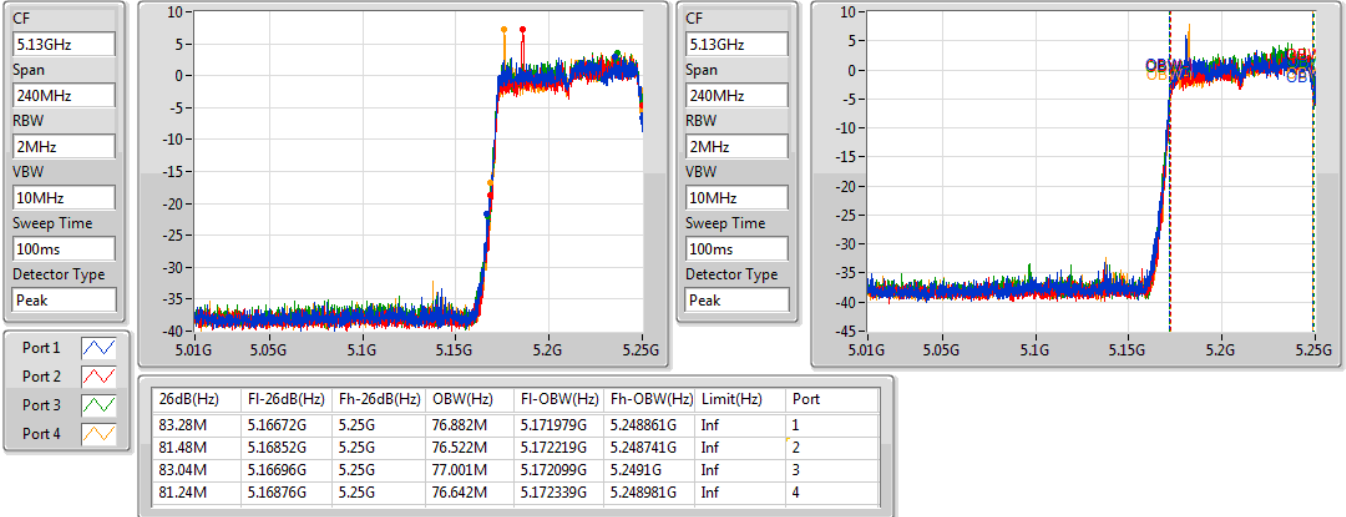

802.11ac VHT160-BF_Nss1,(MCS0)_4TX

EBW

5250MHz Straddle 5.15-5.25GHz

04/12/2019