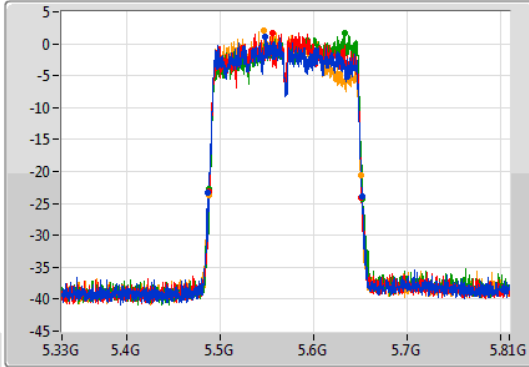

802.11ac VHT160-BF_Nss1,(MCS0)_4TX

EBW

5570MHz

04/12/2019

CF
5.57GHz
Span
480MHz
RBW
2MHz
VBW
10MHz
Sweep Time
100ms
Detector Type
Peak

CF
5.57GHz
Span
480MHz
RBW
2MHz
VBW
10MHz
Sweep Time
100ms
Detector Type
Peak