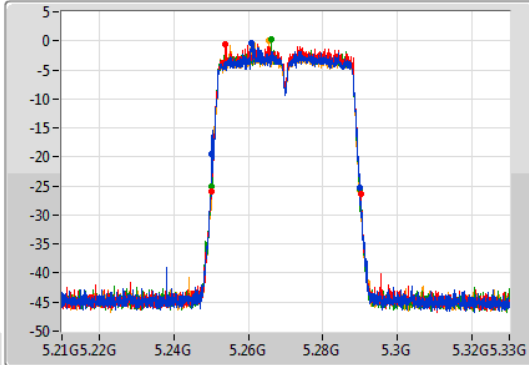

802.11ac VHT40-BF_Nss1,(MCS0)_4TX

EBW

5270MHz

03/12/2019

CF
5.27GHz
Span
120MHz
RBW
500kHz
VBW
2MHz
Sweep Time
100ms
Detector Type
Peak

CF
5.27GHz
Span
120MHz
RBW
500kHz
VBW
2MHz
Sweep Time
100ms
Detector Type
Peak