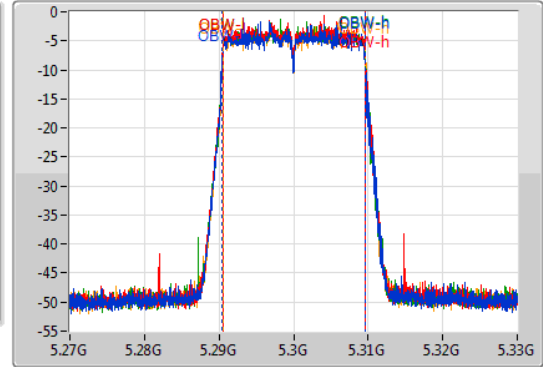

802.11ax HEW20-BF_Nss1,(MCS0)_4TX

EBW

5300MHz

03/12/2019

CF
5.3GHz
Span
60MHz
RBW
200kHz
VBW
1MHz
Sweep Time
100ms
Detector Type
Peak

CF
5.3GHz
Span
60MHz
RBW
200kHz
VBW
1MHz
Sweep Time
100ms
Detector Type
Peak

Port 1
Port 2
Port 3
Port 4

26dB(Hz)	Fl-26dB(Hz)	Fh-26dB(Hz)	OBW(Hz)	Fl-OBW(Hz)	Fh-OBW(Hz)	Limit(Hz)	Port
21.54M	5.28932G	5.31086G	19.1M	5.290465G	5.309565G	Inf	1
21.45M	5.28938G	5.31083G	19.1M	5.290495G	5.309595G	Inf	2
21.45M	5.28932G	5.31077G	19.07M	5.290495G	5.309565G	Inf	3
21.51M	5.28938G	5.31089G	19.13M	5.290495G	5.309625G	Inf	4

802.11ax HEW20-BF_Nss1,(MCS0)_4TX

EBW

5320MHz

03/12/2019

CF
5.32GHz
Span
60MHz
RBW
200kHz
VBW
1MHz
Sweep Time
100ms
Detector Type
Peak

CF
5.32GHz
Span
60MHz
RBW
200kHz
VBW
1MHz
Sweep Time
100ms
Detector Type
Peak

Port 1
Port 2
Port 3
Port 4

26dB(Hz)	Fl-26dB(Hz)	Fh-26dB(Hz)	OBW(Hz)	Fl-OBW(Hz)	Fh-OBW(Hz)	Limit(Hz)	Port
21.6M	5.30938G	5.33098G	19.1M	5.310465G	5.329565G	Inf	1
21.51M	5.30935G	5.33086G	19.13M	5.310465G	5.329595G	Inf	2
21.57M	5.30932G	5.33089G	19.07M	5.310495G	5.329565G	Inf	3
21.45M	5.30938G	5.33083G	19.04M	5.310495G	5.329535G	Inf	4