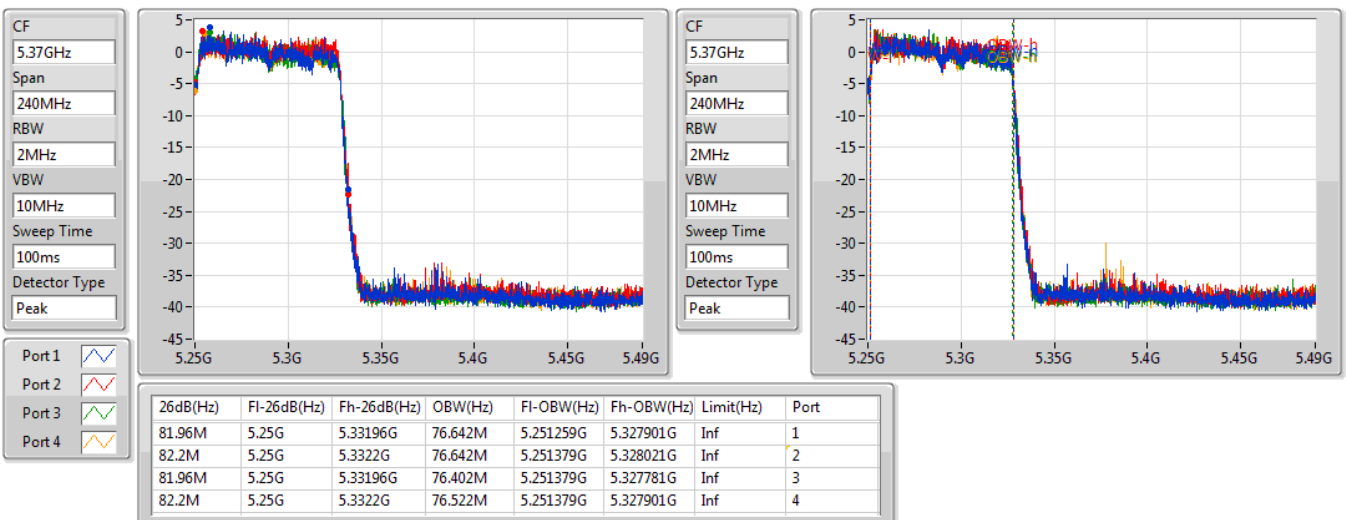

802.11ac VHT160-BF_Nss1,(MCS0)_4TX

EBW

5250MHz Straddle 5.15-5.25GHz

04/12/2019

802.11ac VHT160-BF_Nss1,(MCS0)_4TX

EBW

5250MHz Straddle 5.25-5.35GHz

04/12/2019