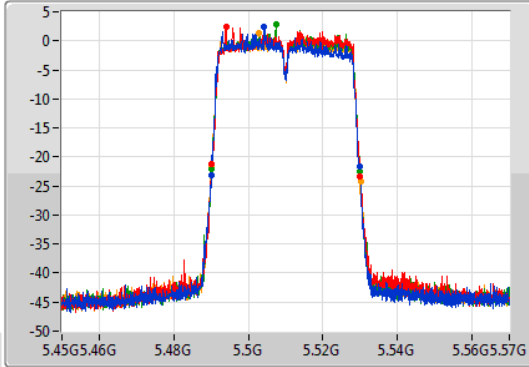

802.11ac VHT40-BF_Nss1,(MCS0)_4TX

EBW

5510MHz

03/12/2019

CF
5.51GHz
Span
120MHz
RBW
500kHz
VBW
2MHz
Sweep Time
100ms
Detector Type
Peak

CF
5.51GHz
Span
120MHz
RBW
500kHz
VBW
2MHz
Sweep Time
100ms
Detector Type
Peak