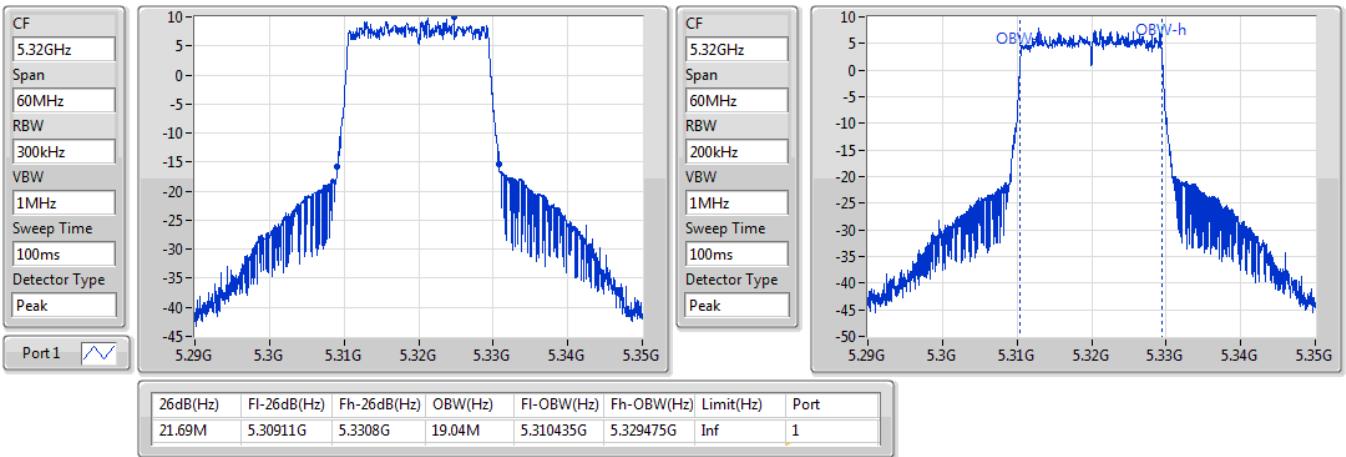

802.11ax HEW20_Nss1,(MCS0)_1TX

EBW

5300MHz

02/12/2019

802.11ax HEW20_Nss1,(MCS0)_1TX

EBW

5320MHz

02/12/2019