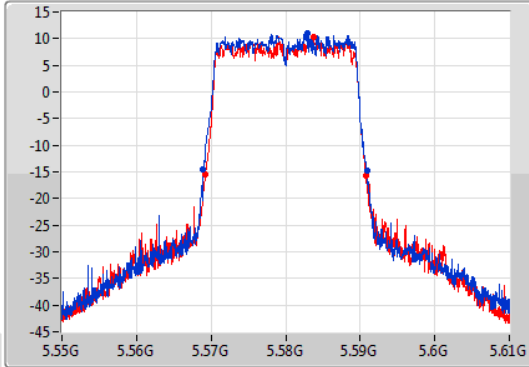

802.11ax HEW20_Nss2,(MCS0)_2TX

EBW

5580MHz

07/11/2019

CF
5.58GHz
Span
60MHz
RBW
300kHz
VBW
1MHz
Sweep Time
100ms
Detector Type
Peak

CF
5.58GHz
Span
60MHz
RBW
200kHz
VBW
1MHz
Sweep Time
100ms
Detector Type
Sample