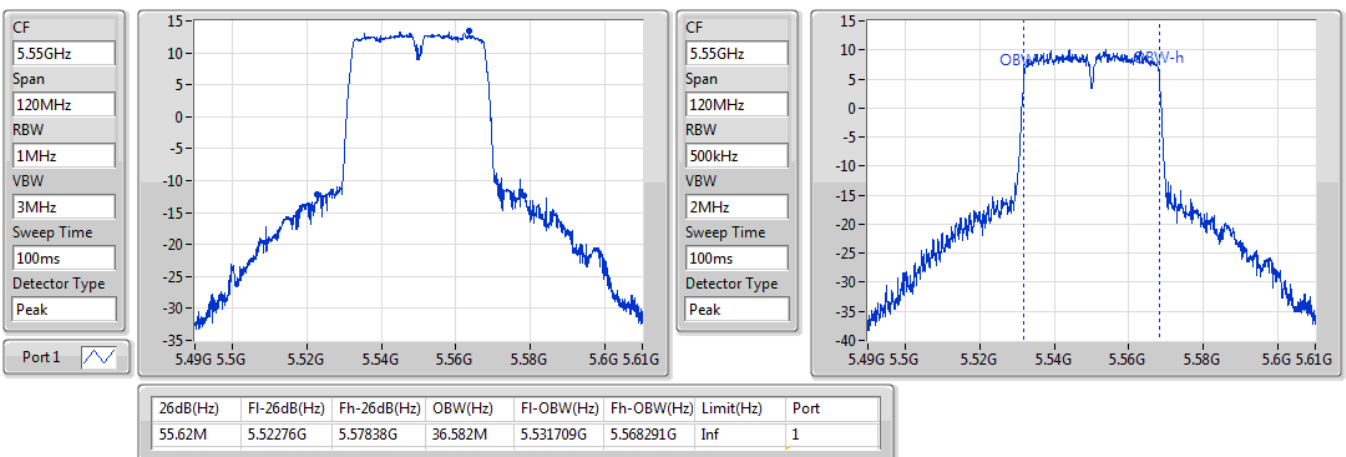

802.11ac VHT40_Nss1,(MCS0)_1TX

EBW

5550MHz

02/12/2019