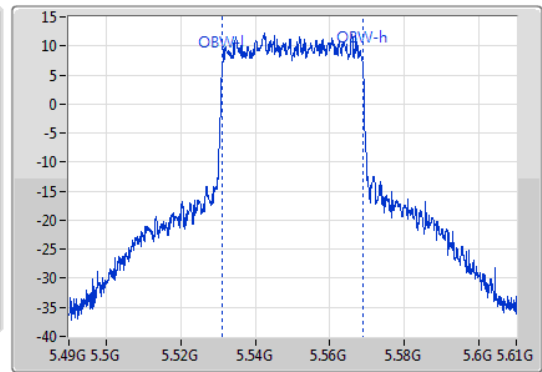

CF: 5.55GHz
 Span: 120MHz
 RBW: 1MHz
 VBW: 3MHz
 Sweep Time: 100ms
 Detector Type: Peak

CF: 5.55GHz
 Span: 120MHz
 RBW: 500kHz
 VBW: 2MHz
 Sweep Time: 100ms
 Detector Type: Peak

26dB(Hz)	Fl-26dB(Hz)	Fh-26dB(Hz)	OBW(Hz)	Fl-OBW(Hz)	Fh-OBW(Hz)	Limit(Hz)	Port
44.82M	5.52924G	5.57406G	37.661M	5.531169G	5.568831G	Inf	1