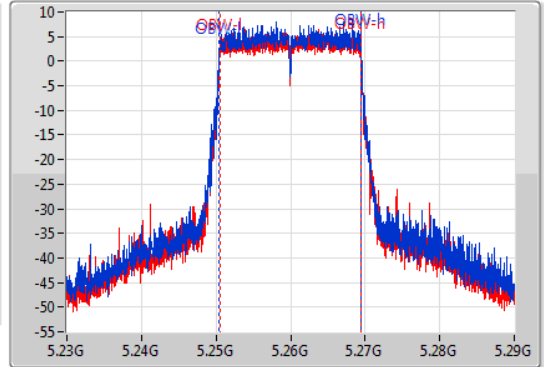

EBW

5690MHz Straddle 5.47-5.725GHz

07/11/2019

802.11ac VHT80_Nss2,(MCS0)_2TX

EBW

5690MHz Straddle 5.725-5.85GHz

07/11/2019

802.11ax HEW20_Nss2,(MCS0)_2TX

EBW

5260MHz

07/11/2019

CF
5.26GHz
Span
60MHz
RBW
300kHz
VBW
1MHz
Sweep Time
100ms
Detector Type
Peak
Port 1
Port 2

CF
5.26GHz
Span
60MHz
RBW
200kHz
VBW
1MHz
Sweep Time
100ms
Detector Type
Sample

26dB(Hz)	Fl-26dB(Hz)	Fh-26dB(Hz)	OBW(Hz)	Fl-OBW(Hz)	Fh-OBW(Hz)	Limit(Hz)	Port
21.84M	5.24899G	5.27083G	18.981M	5.250465G	5.269445G	Inf	1
21.48M	5.24923G	5.27071G	18.951M	5.250495G	5.269445G	Inf	2