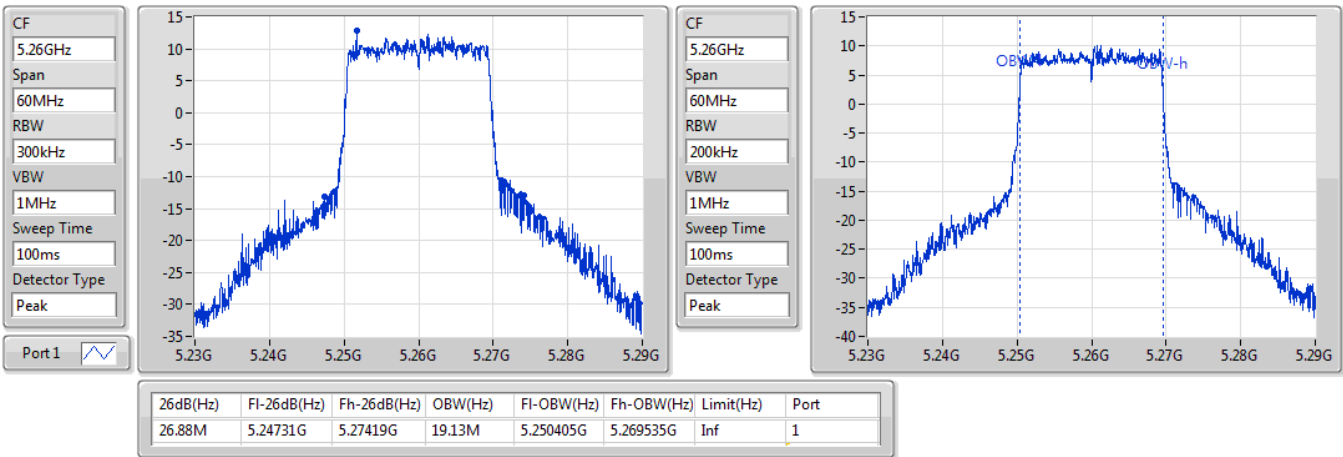

802.11ac VHT80_Nss1,(MCS0)_1TX

EBW

5690MHz Straddle 5.725-5.85GHz

02/12/2019

802.11ax HEW20_Nss1,(MCS0)_1TX

EBW

5260MHz

02/12/2019