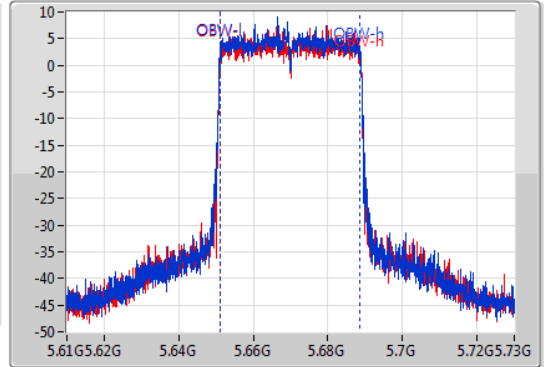

EBW

5670MHz

07/11/2019

CF
5.67GHz
Span
120MHz
RBW
500kHz
VBW
2MHz
Sweep Time
100ms
Detector Type
Peak

CF
5.67GHz
Span
120MHz
RBW
500kHz
VBW
2MHz
Sweep Time
100ms
Detector Type
Sample

26dB(Hz)	Fl-26dB(Hz)	Fh-26dB(Hz)	OBW(Hz)	Fl-OBW(Hz)	Fh-OBW(Hz)	Limit(Hz)	Port
40.02M	5.64996G	5.68998G	37.601M	5.651109G	5.688711G	Inf	1
40.08M	5.64984G	5.68992G	37.481M	5.651229G	5.688711G	Inf	2