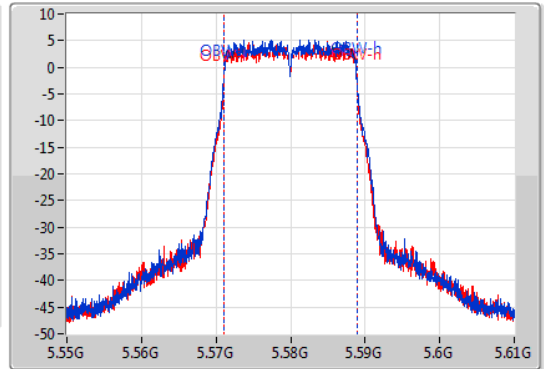

EBW

5580MHz

02/12/2019

CF
5.58GHz
Span
60MHz
RBW
300kHz
VBW
1MHz
Sweep Time
100ms
Detector Type
Peak

CF
5.58GHz
Span
60MHz
RBW
200kHz
VBW
1MHz
Sweep Time
100ms
Detector Type
Peak

26dB(Hz)	Fl-26dB(Hz)	Fh-26dB(Hz)	OBW(Hz)	Fl-OBW(Hz)	Fh-OBW(Hz)	Limit(Hz)	Port
21.93M	5.56905G	5.59098G	17.871M	5.571034G	5.588906G	Inf	1
21.66M	5.5692G	5.59086G	17.811M	5.571064G	5.588876G	Inf	2