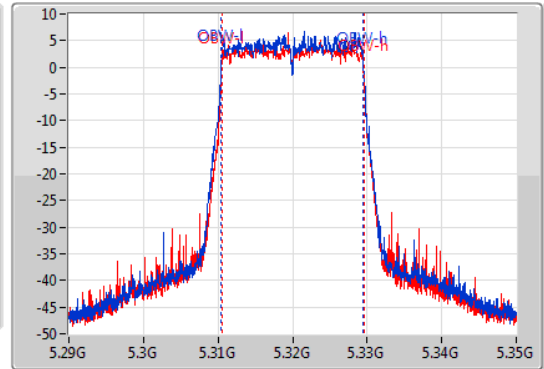

EBW

5320MHz

02/12/2019

CF
5.32GHz
Span
60MHz
RBW
300kHz
VBW
1MHz
Sweep Time
100ms
Detector Type
Peak

CF
5.32GHz
Span
60MHz
RBW
200kHz
VBW
1MHz
Sweep Time
100ms
Detector Type
Peak

26dB(Hz)	Fl-26dB(Hz)	Fh-26dB(Hz)	OBW(Hz)	Fl-OBW(Hz)	Fh-OBW(Hz)	Limit(Hz)	Port
21.84M	5.30899G	5.33083G	19.01M	5.310465G	5.329475G	Inf	1
21.57M	5.3092G	5.33077G	19.04M	5.310495G	5.329535G	Inf	2