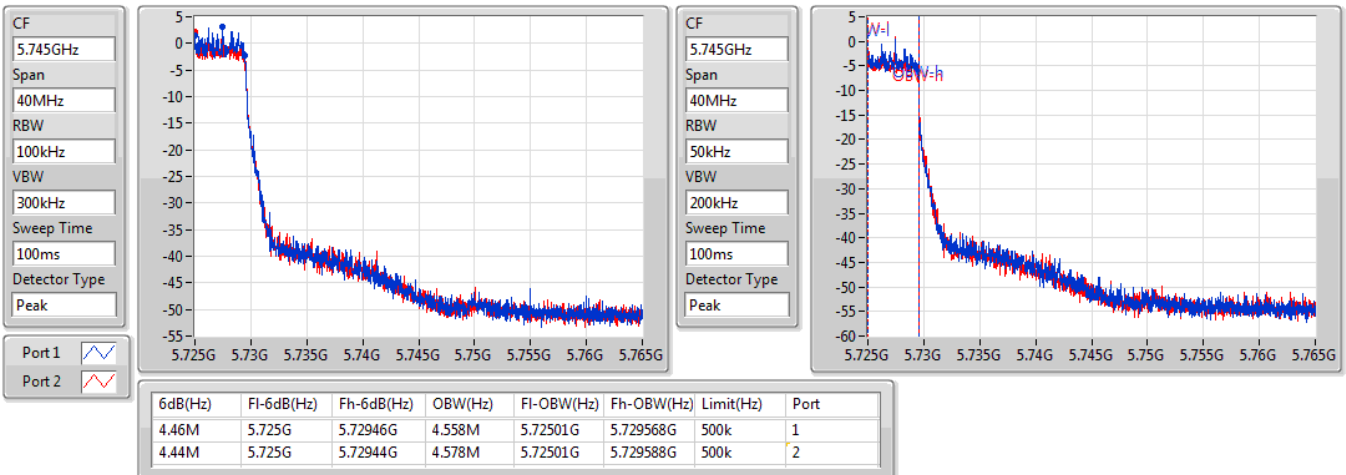

EBW

5720MHz Straddle 5.47-5.725GHz

02/12/2019

802.11ax HEW20_Nss2,(MCS0)_2TX

EBW

5720MHz Straddle 5.725-5.85GHz

02/12/2019

802.11ax HEW40_Nss2,(MCS0)_2TX