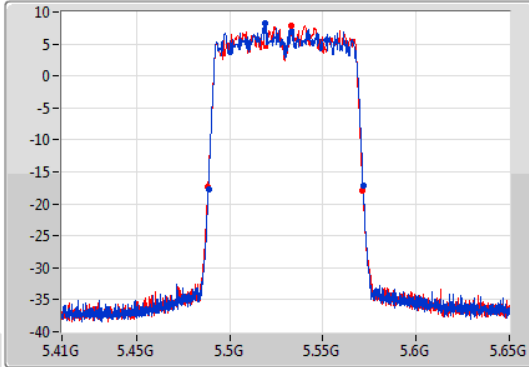

802.11ac VHT80_Nss2,(MCS0)_2TX

EBW

5530MHz

02/12/2019

CF
5.53GHz
Span
240MHz
RBW
2MHz
VBW
10MHz
Sweep Time
100ms
Detector Type
Peak

CF
5.53GHz
Span
240MHz
RBW
1MHz
VBW
3MHz
Sweep Time
100ms
Detector Type
Peak