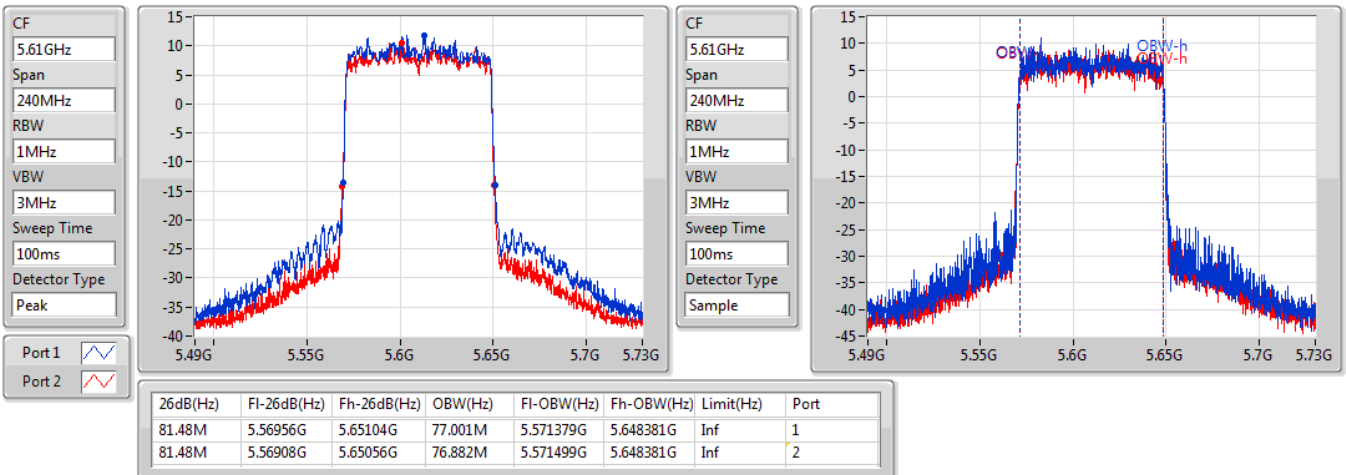

EBW

5530MHz

07/11/2019

802.11ax HEW80_Nss2,(MCS0)_2TX

EBW

5610MHz

07/11/2019

802.11ax HEW80_Nss2,(MCS0)_2TX