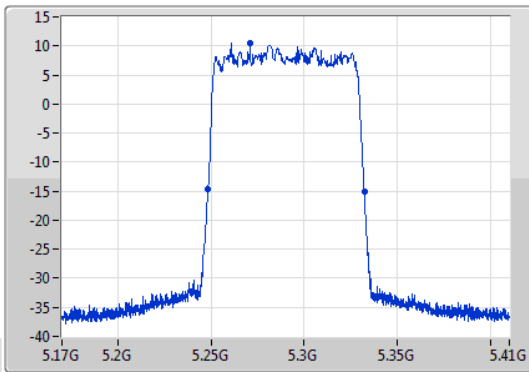

802.11ax HEW80_Nss1,(MCS0)_1TX

EBW

5290MHz

02/12/2019

CF
5.29GHz
Span
240MHz
RBW
2MHz
VBW
10MHz
Sweep Time
100ms
Detector Type
Peak
Port 1

CF
5.29GHz
Span
240MHz
RBW
1MHz
VBW
3MHz
Sweep Time
100ms
Detector Type
Peak