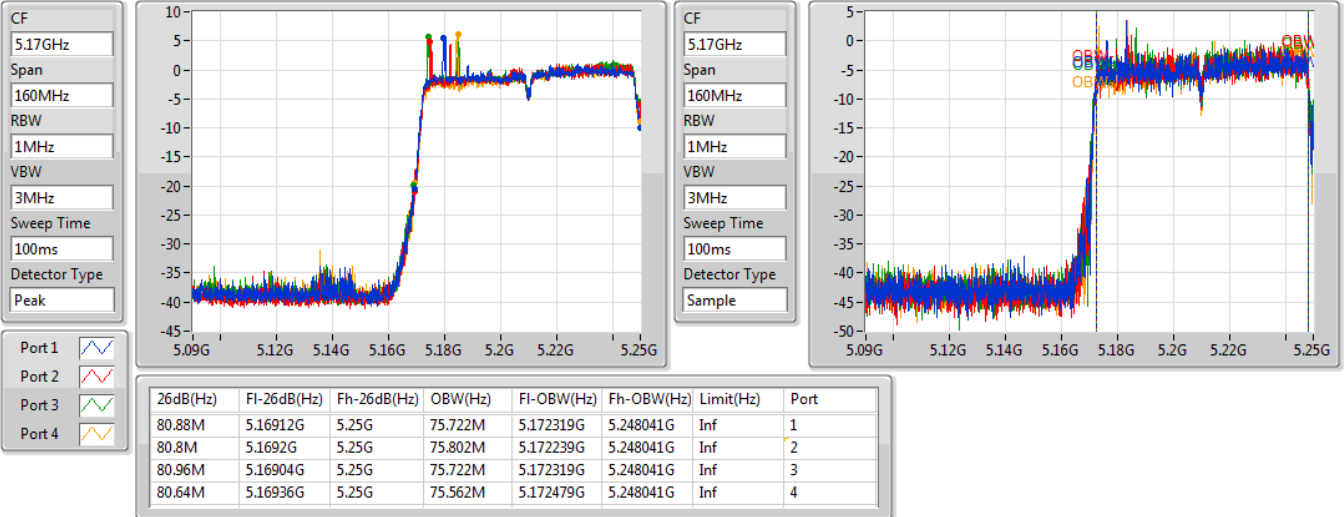

802.11ac VHT160-BF_Nss1,(MCS0)_4TX

EBW

5250MHz Straddle 5.15-5.25GHz

02/12/2019