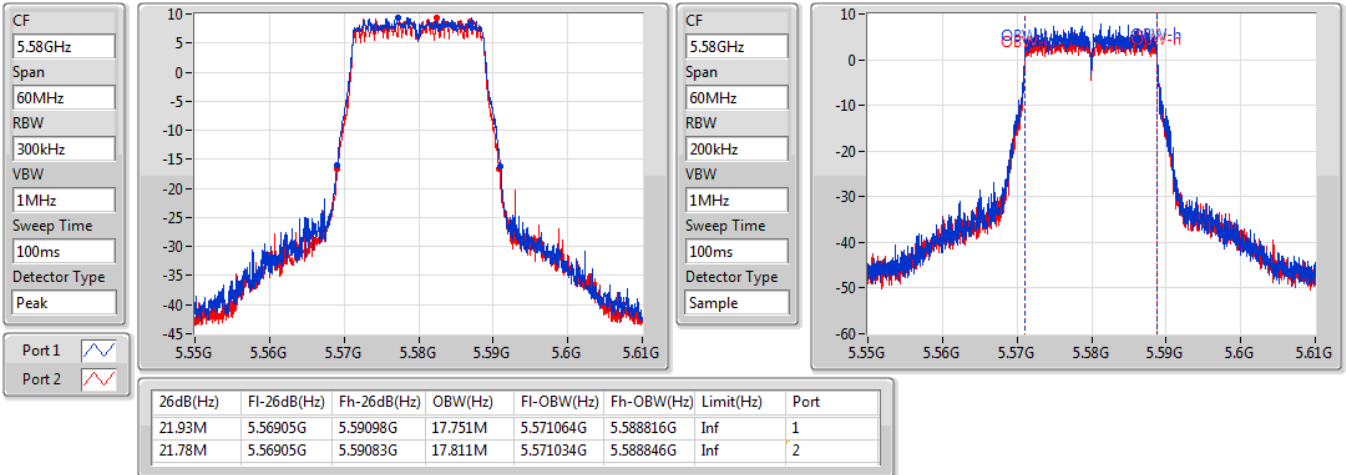

802.11ac VHT20_Nss2,(MCS0)_2TX

EBW

5580MHz

07/11/2019