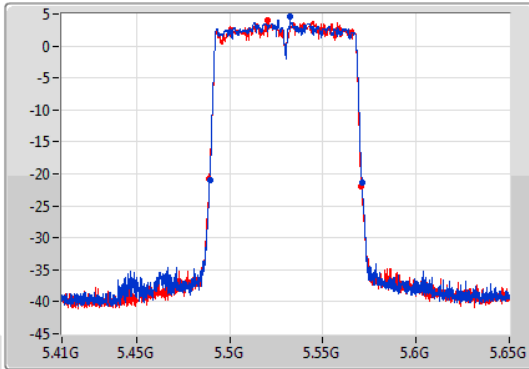

802.11ac VHT80_Nss2,(MCS0)_2TX

EBW

5530MHz

07/11/2019

CF
5.53GHz
Span
240MHz
RBW
1MHz
VBW
3MHz
Sweep Time
100ms
Detector Type
Peak

CF
5.53GHz
Span
240MHz
RBW
1MHz
VBW
3MHz
Sweep Time
100ms
Detector Type
Sample