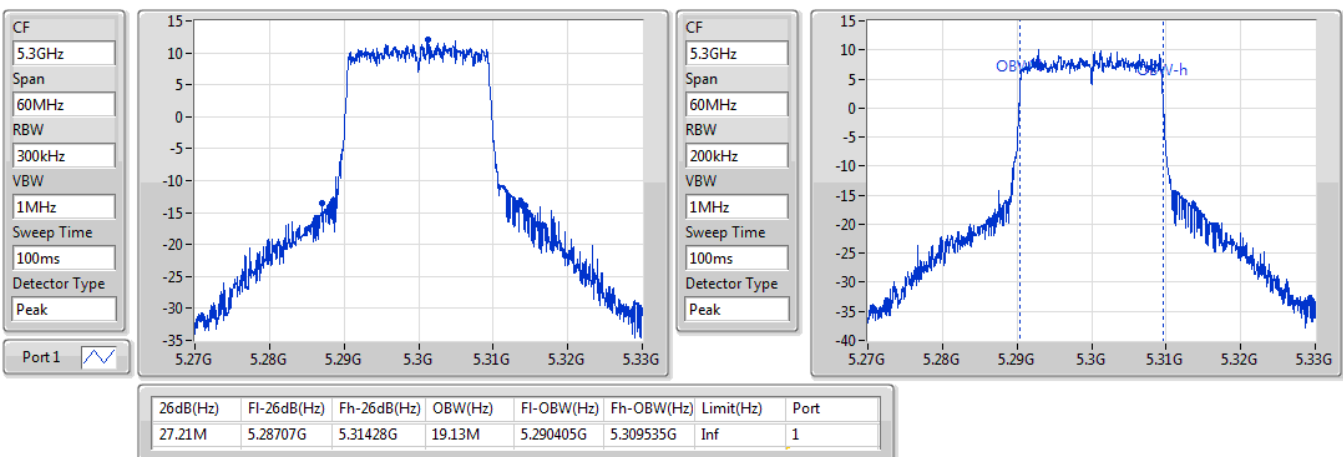

802.11ax HEW20_Nss1,(MCS0)_1TX

EBW

5300MHz

02/12/2019