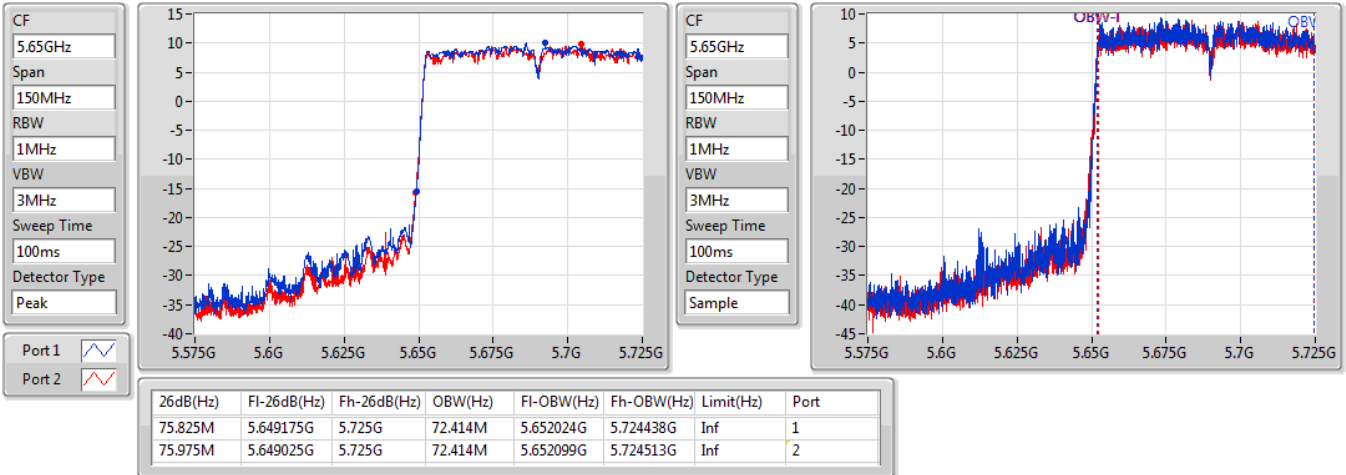

802.11ac VHT80_Nss2,(MCS0)_2TX

EBW

5690MHz Straddle 5.47-5.725GHz

07/11/2019