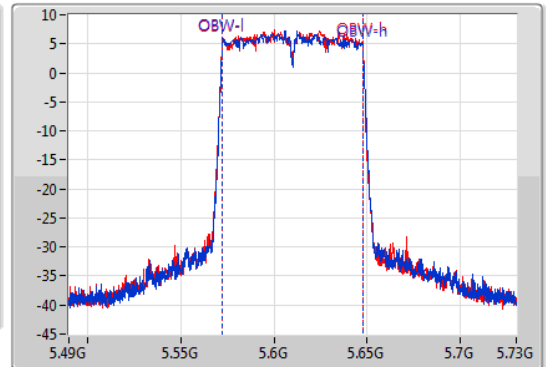

802.11ac VHT80_Nss2,(MCS0)_2TX

EBW

5610MHz

02/12/2019

CF
5.61GHz
Span
240MHz
RBW
2MHz
VBW
10MHz
Sweep Time
100ms
Detector Type
Peak

CF
5.61GHz
Span
240MHz
RBW
1MHz
VBW
3MHz
Sweep Time
100ms
Detector Type
Peak