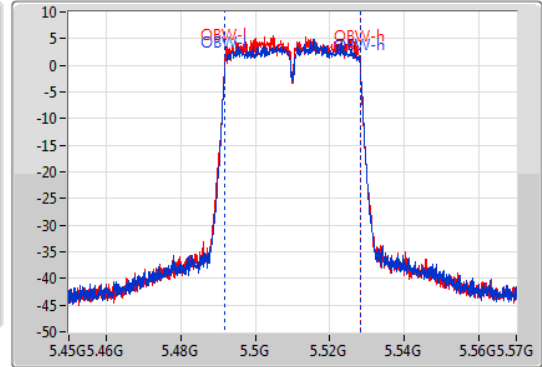

EBW

5510MHz

02/12/2019

CF
5.51GHz
Span
120MHz
RBW
1MHz
VBW
3MHz
Sweep Time
100ms
Detector Type
Peak

CF
5.51GHz
Span
120MHz
RBW
500kHz
VBW
2MHz
Sweep Time
100ms
Detector Type
Peak

26dB(Hz)	Fl-26dB(Hz)	Fh-26dB(Hz)	OBW(Hz)	Fl-OBW(Hz)	Fh-OBW(Hz)	Limit(Hz)	Port
40.92M	5.48948G	5.5304G	36.402M	5.491829G	5.528231G	Inf	1
40.98M	5.48936G	5.53034G	36.282M	5.491829G	5.528111G	Inf	2