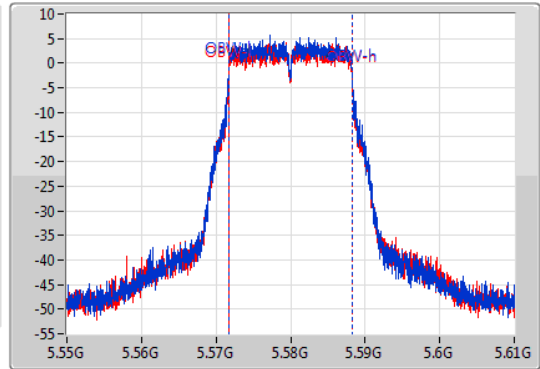

EBW

5580MHz

13/11/2019

CF
5.58GHz
Span
60MHz
RBW
300kHz
VBW
1MHz
Sweep Time
100ms
Detector Type
Peak

CF
5.58GHz
Span
60MHz
RBW
200kHz
VBW
1MHz
Sweep Time
100ms
Detector Type
Sample

26dB(Hz)	Fl-26dB(Hz)	Fh-26dB(Hz)	OBW(Hz)	Fl-OBW(Hz)	Fh-OBW(Hz)	Limit(Hz)	Port
21.57M	5.56923G	5.5908G	16.612M	5.571664G	5.588276G	Inf	1
21.33M	5.56935G	5.59068G	16.612M	5.571664G	5.588276G	Inf	2

802.11a_Nss1,(6Mbps)_2TX

EBW

5700MHz

13/11/2019

CF
5.7GHz
Span
60MHz
RBW
300kHz
VBW
1MHz
Sweep Time
100ms
Detector Type
Peak

CF
5.7GHz
Span
60MHz
RBW
200kHz
VBW
1MHz
Sweep Time
100ms
Detector Type
Sample

26dB(Hz)	Fl-26dB(Hz)	Fh-26dB(Hz)	OBW(Hz)	Fl-OBW(Hz)	Fh-OBW(Hz)	Limit(Hz)	Port
21.51M	5.68929G	5.7108G	16.612M	5.691664G	5.708276G	Inf	1
21.42M	5.68929G	5.71071G	16.612M	5.691634G	5.708246G	Inf	2