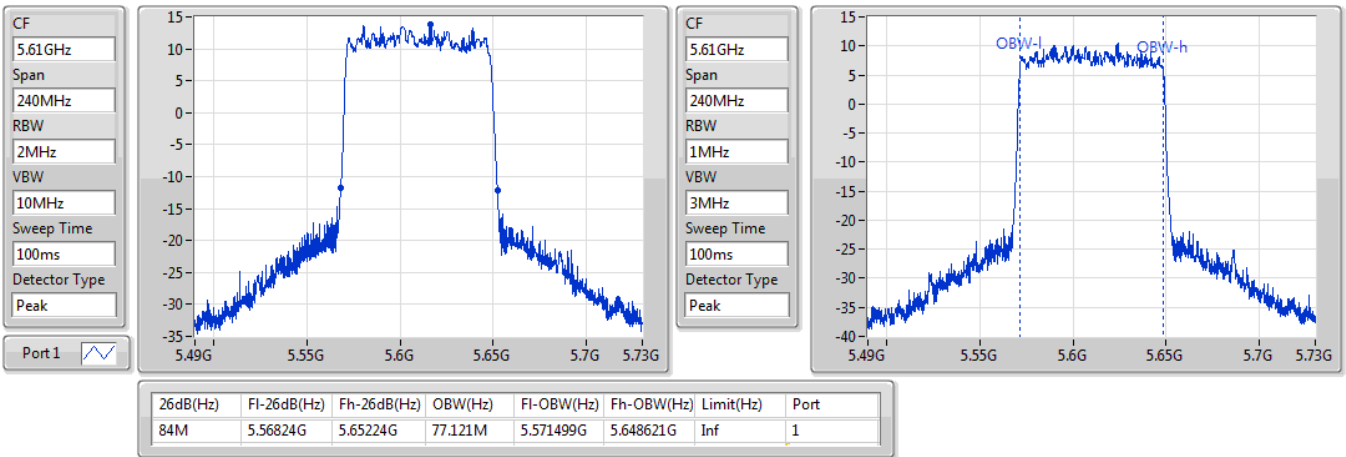

802.11ax HEW80_Nss1,(MCS0)_1TX

EBW

5610MHz

02/12/2019