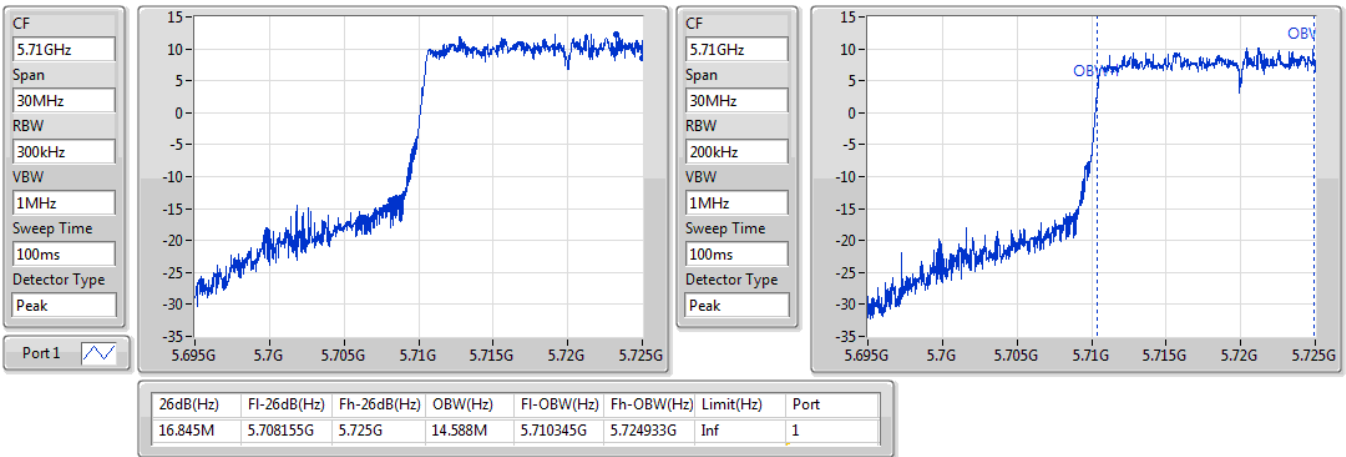

802.11ax HEW20_Nss1,(MCS0)_1TX

EBW

5700MHz

02/12/2019

802.11ax HEW20_Nss1,(MCS0)_1TX

EBW

5720MHz Straddle 5.47-5.725GHz

02/12/2019