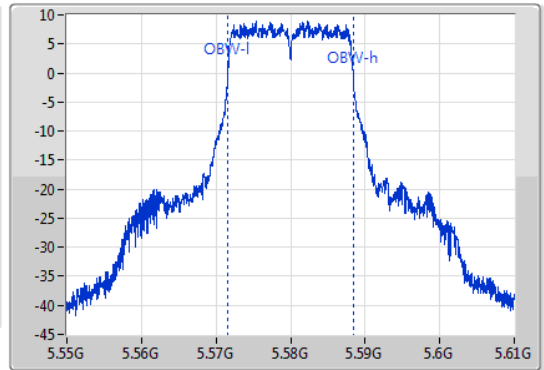

26dB(Hz)	Fl-26dB(Hz)	Fh-26dB(Hz)	OBW(Hz)	Fl-OBW(Hz)	Fh-OBW(Hz)	Limit(Hz)	Port
24.63M	5.56821G	5.59284G	16.882M	5.571574G	5.588456G	Inf	1

802.11a_Nss1,(6Mbps)_1TX

EBW

5700MHz

02/12/2019

CF: 5.7GHz
Span: 60MHz
RBW: 300kHz
VBW: 1MHz
Sweep Time: 100ms
Detector Type: Peak
Port 1