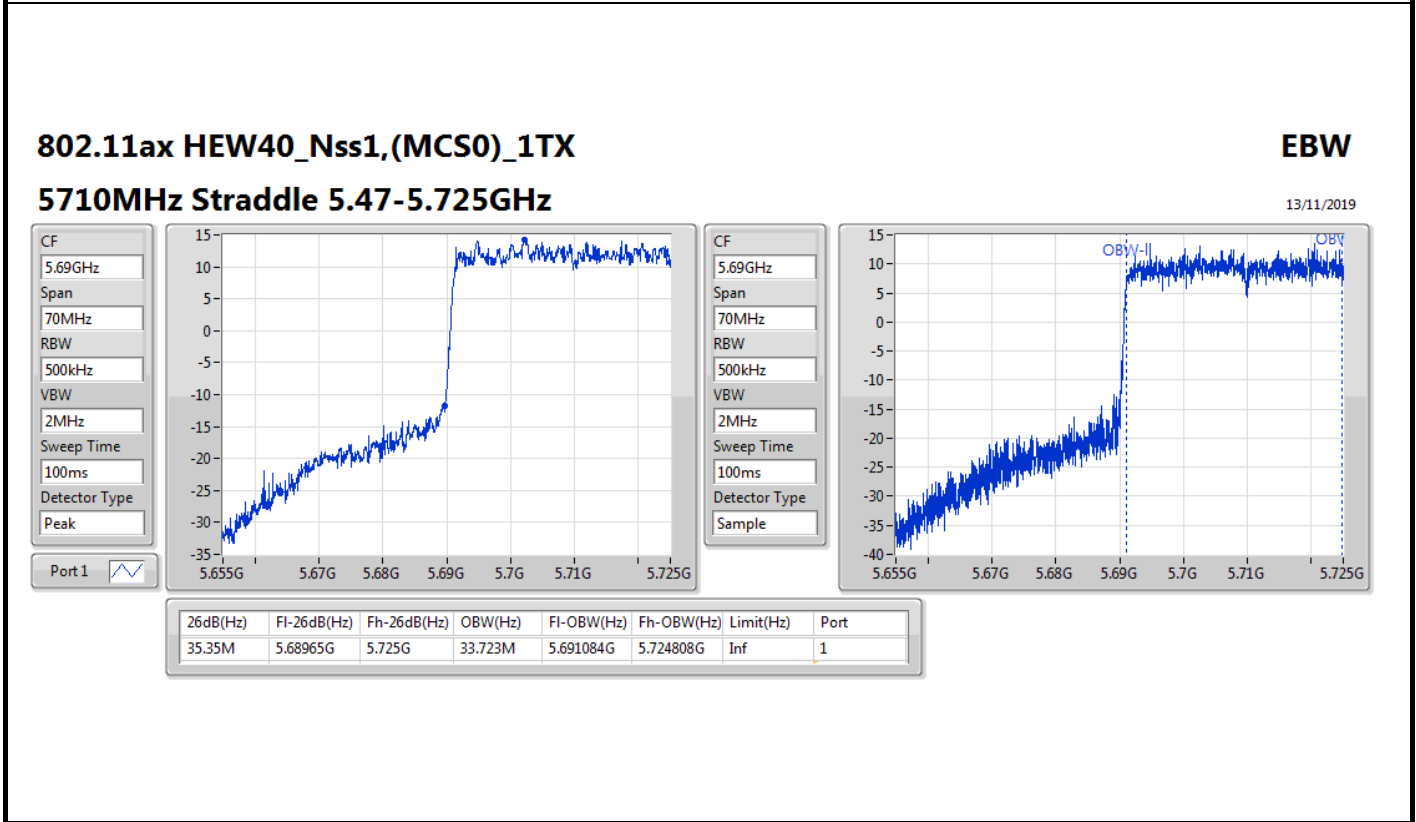

5510MHz

07/11/2019

802.11ax HEW40_Nss1,(MCS0)_1TX

EBW

5550MHz

07/11/2019

802.11ax HEW40_Nss1,(MCS0)_1TX

EBW

5710MHz Straddle 5.725-5.85GHz

13/11/2019

802.11ax HEW80_Nss1,(MCS0)_1TX

EBW

5290MHz

07/11/2019

802.11ax HEW80_Nss1,(MCS0)_1TX

EBW