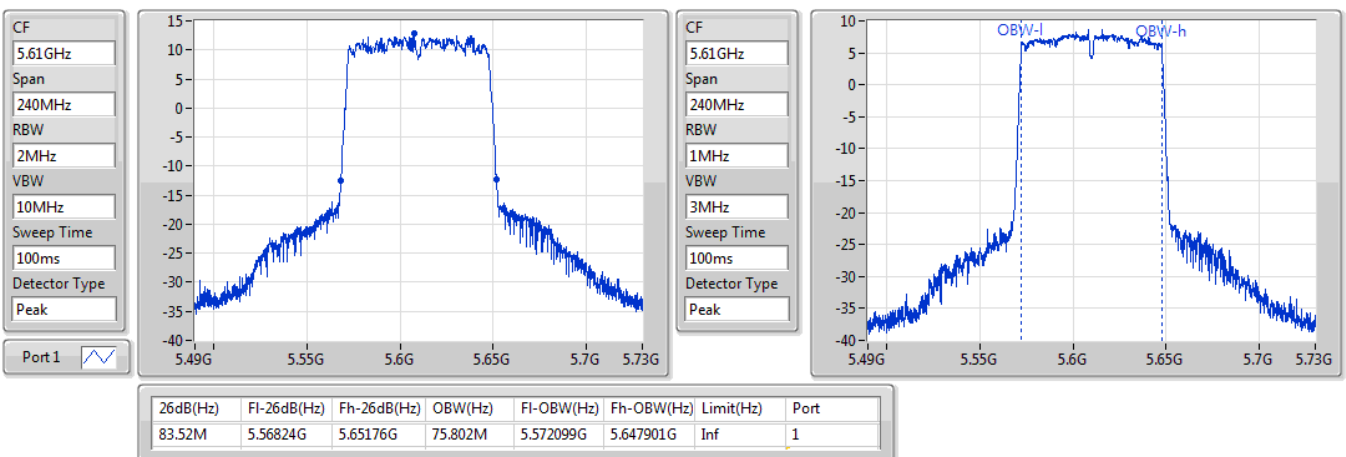

802.11ac VHT80_Nss1,(MCS0)_1TX

EBW

5610MHz

02/12/2019