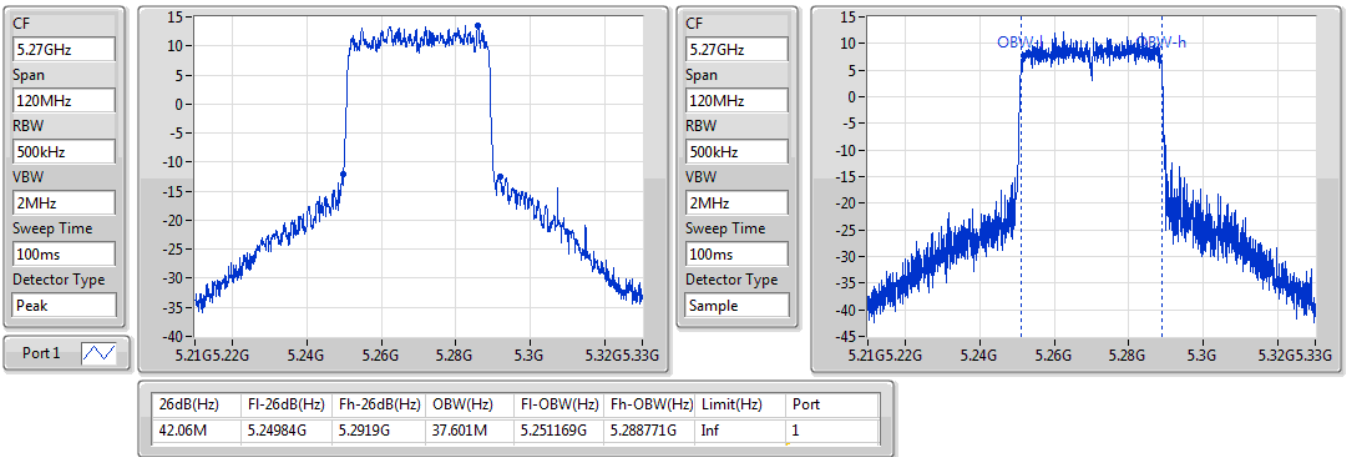

802.11ax HEW40_Nss1,(MCS0)_1TX

EBW

5270MHz

13/11/2019