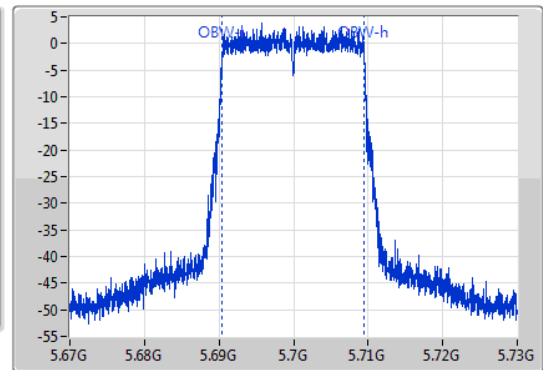

26dB(Hz)	Fl-26dB(Hz)	Fh-26dB(Hz)	OBW(Hz)	Fl-OBW(Hz)	Fh-OBW(Hz)	Limit(Hz)	Port
21.75M	5.68911G	5.71086G	18.981M	5.690465G	5.709445G	Inf	1