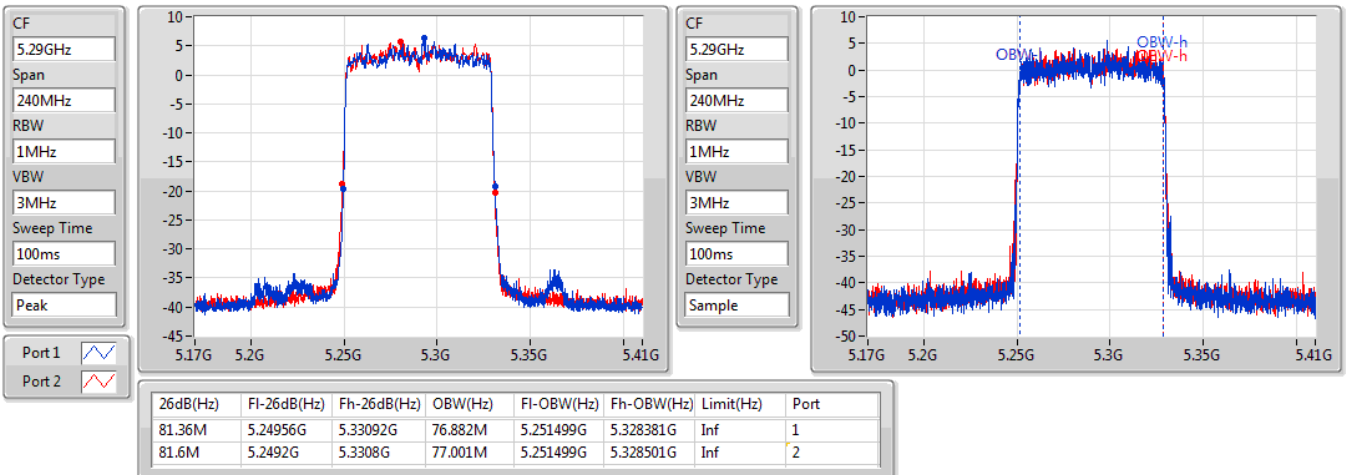

EBW

5710MHz Straddle 5.725-5.85GHz

07/11/2019

802.11ax HEW80_Nss2,(MCS0)_2TX

EBW

5290MHz

07/11/2019

802.11ax HEW80_Nss2,(MCS0)_2TX