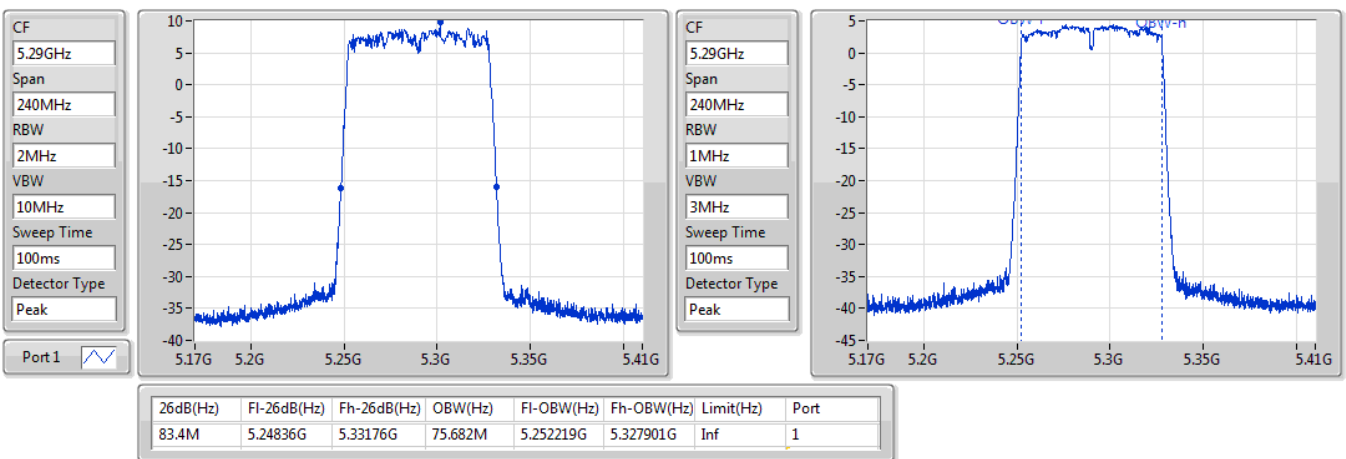

5290MHz

02/12/2019