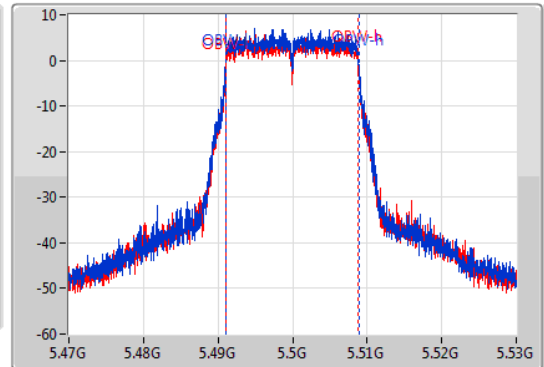

EBW

5500MHz

07/11/2019

CF
5.5GHz
Span
60MHz
RBW
300kHz
VBW
1MHz
Sweep Time
100ms
Detector Type
Peak

CF
5.5GHz
Span
60MHz
RBW
200kHz
VBW
1MHz
Sweep Time
100ms
Detector Type
Sample

26dB(Hz)	Fl-26dB(Hz)	Fh-26dB(Hz)	OBW(Hz)	Fl-OBW(Hz)	Fh-OBW(Hz)	Limit(Hz)	Port
21.93M	5.48905G	5.51098G	17.841M	5.491034G	5.508876G	Inf	1
21.78M	5.48905G	5.51083G	17.751M	5.491064G	5.508816G	Inf	2