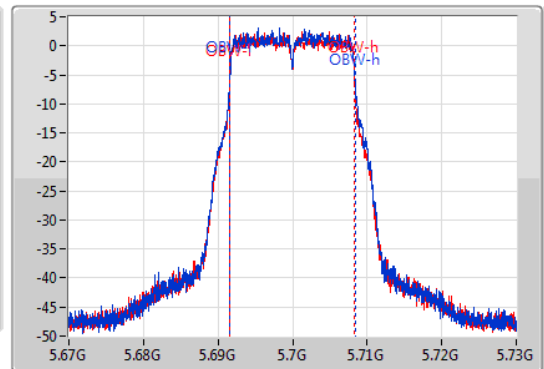

802.11a_Nss1,(6Mbps)_2TX

EBW

5700MHz

02/12/2019

CF
5.7GHz
Span
60MHz
RBW
300kHz
VBW
1MHz
Sweep Time
100ms
Detector Type
Peak

CF
5.7GHz
Span
60MHz
RBW
200kHz
VBW
1MHz
Sweep Time
100ms
Detector Type
Peak

26dB(Hz)	Fl-26dB(Hz)	Fh-26dB(Hz)	OBW(Hz)	Fl-OBW(Hz)	Fh-OBW(Hz)	Limit(Hz)	Port
21.36M	5.6892G	5.71056G	16.762M	5.691634G	5.708396G	Inf	1
21.3M	5.68935G	5.71065G	16.642M	5.691634G	5.708276G	Inf	2