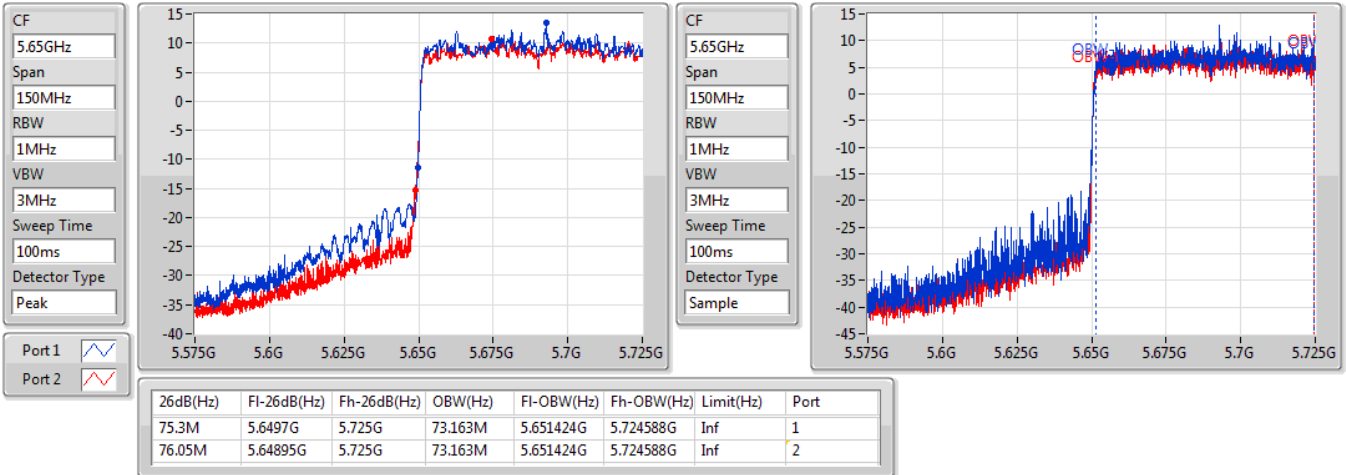

802.11ax HEW80_Nss2,(MCS0)_2TX

EBW

5690MHz Straddle 5.47-5.725GHz

07/11/2019