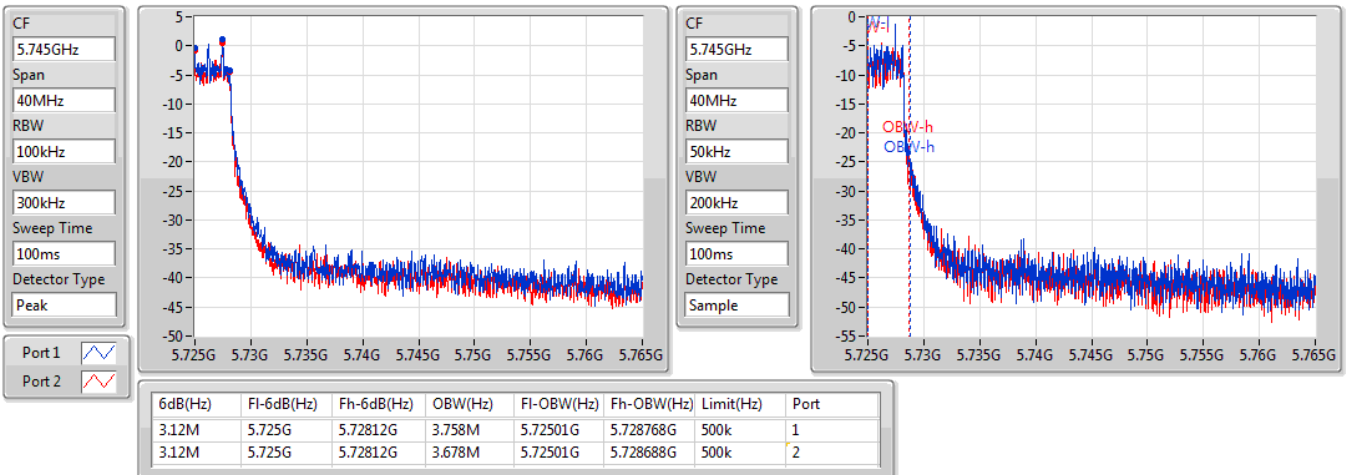

EBW

5690MHz Straddle 5.47-5.725GHz

07/11/2019

802.11ac VHT80_Nss2,(MCS0)_2TX

EBW

5690MHz Straddle 5.725-5.85GHz

07/11/2019

802.11ax HEW20_Nss2,(MCS0)_2TX