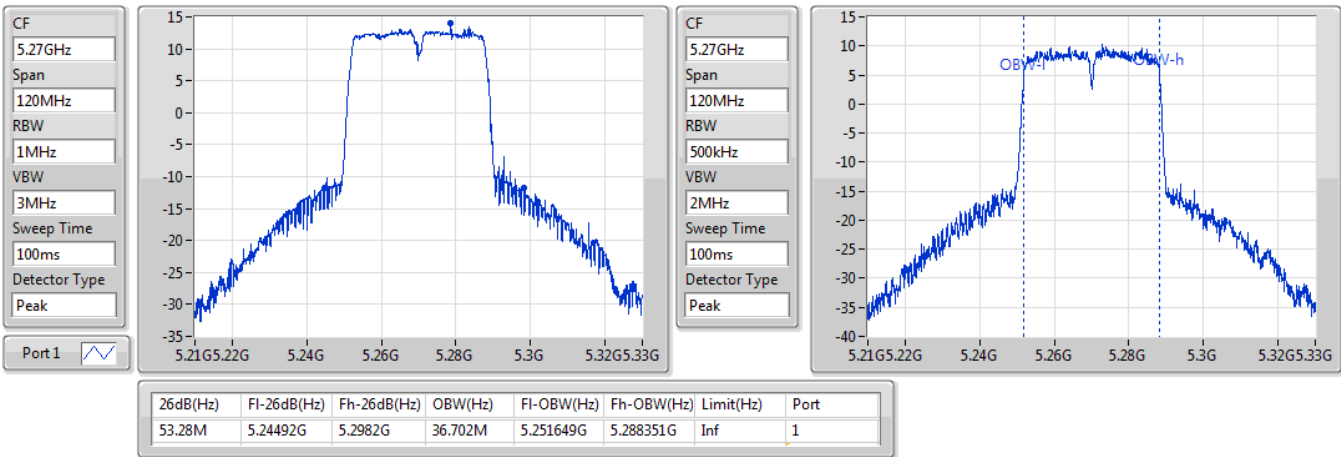

02/12/2019

802.11ac VHT20_Nss1,(MCS0)_1TX
5720MHz Straddle 5.725-5.85GHz

EBW

02/12/2019

802.11ac VHT40_Nss1,(MCS0)_1TX

EBW

5270MHz

02/12/2019