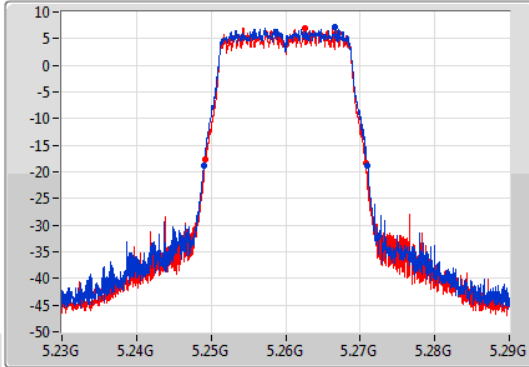

802.11ac VHT20_Nss2,(MCS0)_2TX

EBW

5260MHz

02/12/2019

CF
5.26GHz
Span
60MHz
RBW
300kHz
VBW
1MHz
Sweep Time
100ms
Detector Type
Peak

CF
5.26GHz
Span
60MHz
RBW
200kHz
VBW
1MHz
Sweep Time
100ms
Detector Type
Peak