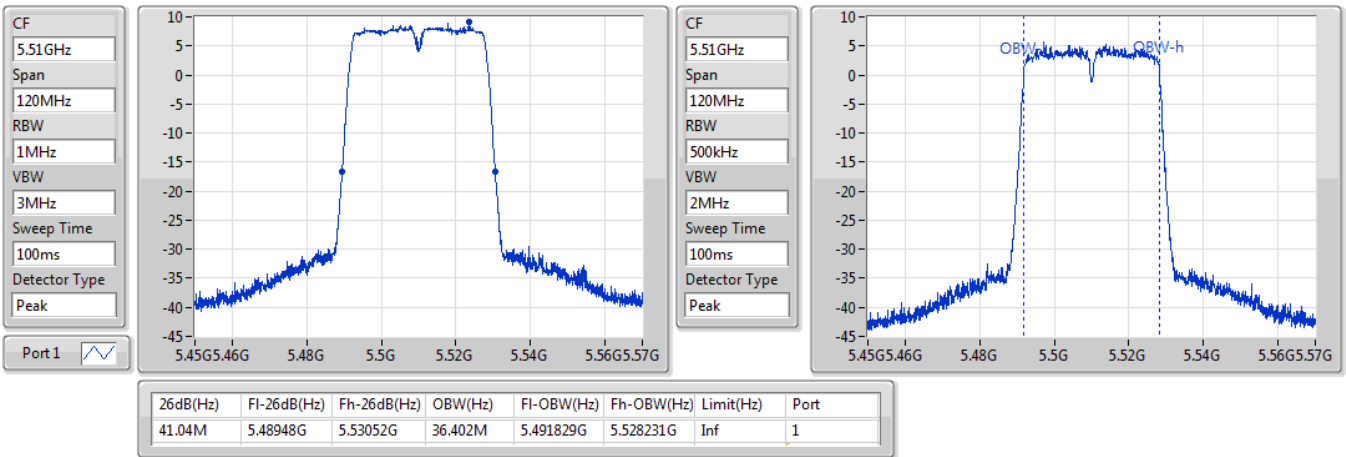

802.11ac VHT40_Nss1,(MCS0)_1TX

EBW

5310MHz

02/12/2019

802.11ac VHT40_Nss1,(MCS0)_1TX

EBW

5510MHz

02/12/2019