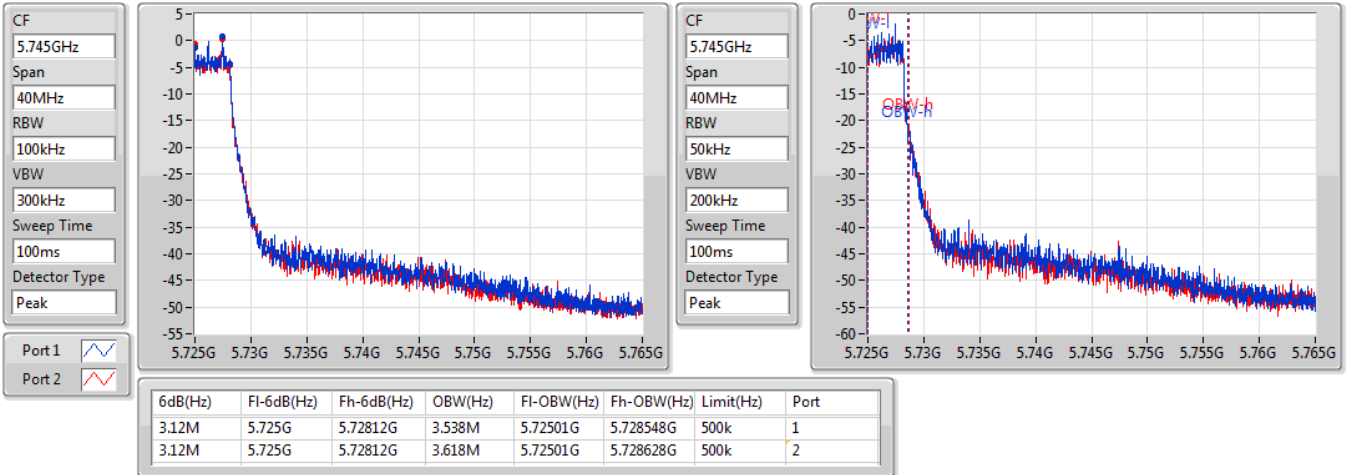

802.11ac VHT40_Nss2,(MCS0)_2TX

EBW

5710MHz Straddle 5.725-5.85GHz

02/12/2019