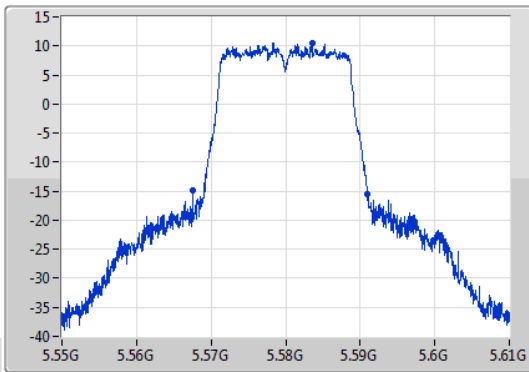

EBW

5500MHz

02/12/2019

802.11ac VHT20_Nss1,(MCS0)_1TX

EBW

5580MHz

02/12/2019

CF
5.58GHz
Span
60MHz
RBW
300kHz
VBW
1MHz
Sweep Time
100ms
Detector Type
Peak