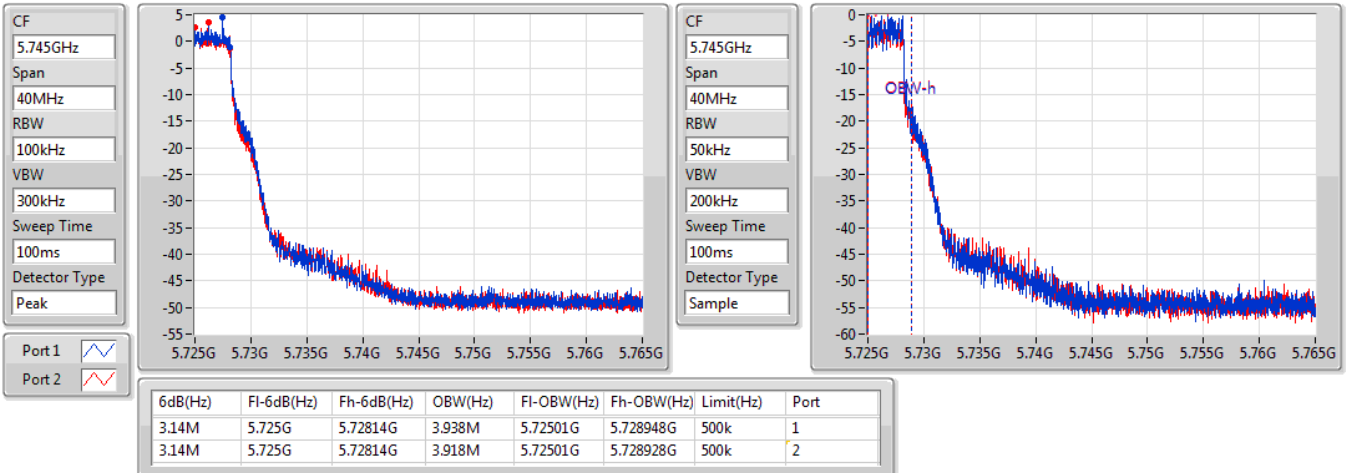

802.11a_Nss1,(6Mbps)_2TX

EBW

5700MHz

13/11/2019

CF
5.7GHz
Span
60MHz
RBW
300kHz
VBW
1MHz
Sweep Time
100ms
Detector Type
Peak

CF
5.7GHz
Span
60MHz
RBW
200kHz
VBW
1MHz
Sweep Time
100ms
Detector Type
Sample

26dB(Hz)	Fl-26dB(Hz)	Fh-26dB(Hz)	OBW(Hz)	Fl-OBW(Hz)	Fh-OBW(Hz)	Limit(Hz)	Port
21.51M	5.68929G	5.7108G	16.612M	5.691664G	5.708276G	Inf	1
21.42M	5.68929G	5.71071G	16.612M	5.691634G	5.708246G	Inf	2

802.11a_Nss1,(6Mbps)_2TX

EBW

5720MHz Straddle 5.47-5.725GHz

13/11/2019

802.11a_Nss1,(6Mbps)_2TX

EBW

5720MHz Straddle 5.725-5.85GHz

13/11/2019