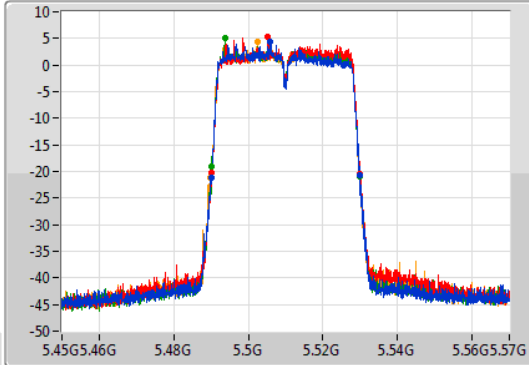

802.11ac VHT40-BF_Nss1,(MCS0)_4TX

EBW

5510MHz

03/12/2019

CF
5.51GHz
Span
120MHz
RBW
500kHz
VBW
2MHz
Sweep Time
100ms
Detector Type
Peak

CF
5.51GHz
Span
120MHz
RBW
500kHz
VBW
2MHz
Sweep Time
100ms
Detector Type
Peak