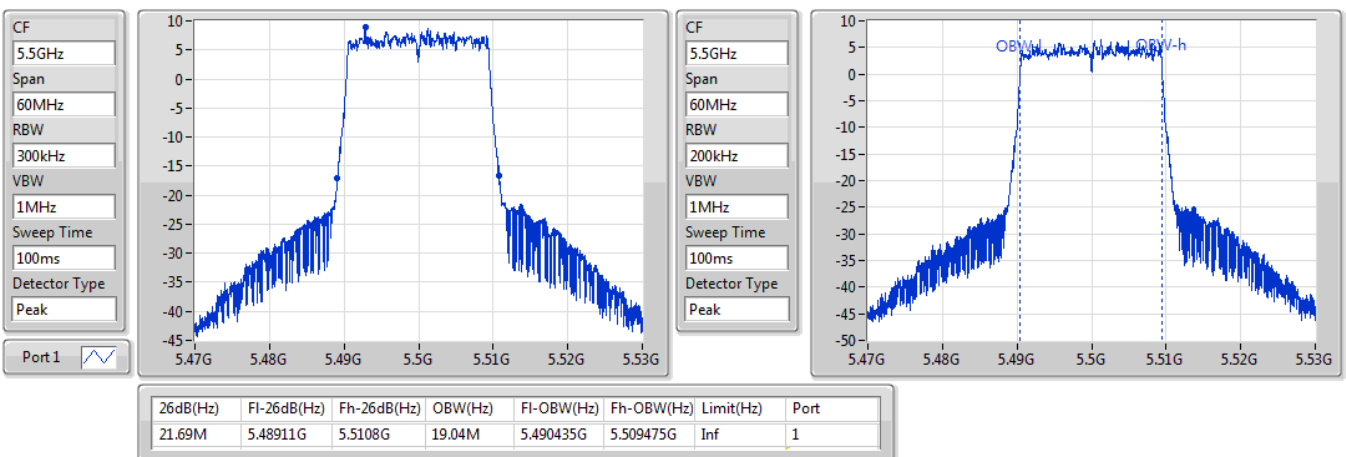

802.11ax HEW20_Nss1,(MCS0)_1TX

EBW

5500MHz

02/12/2019