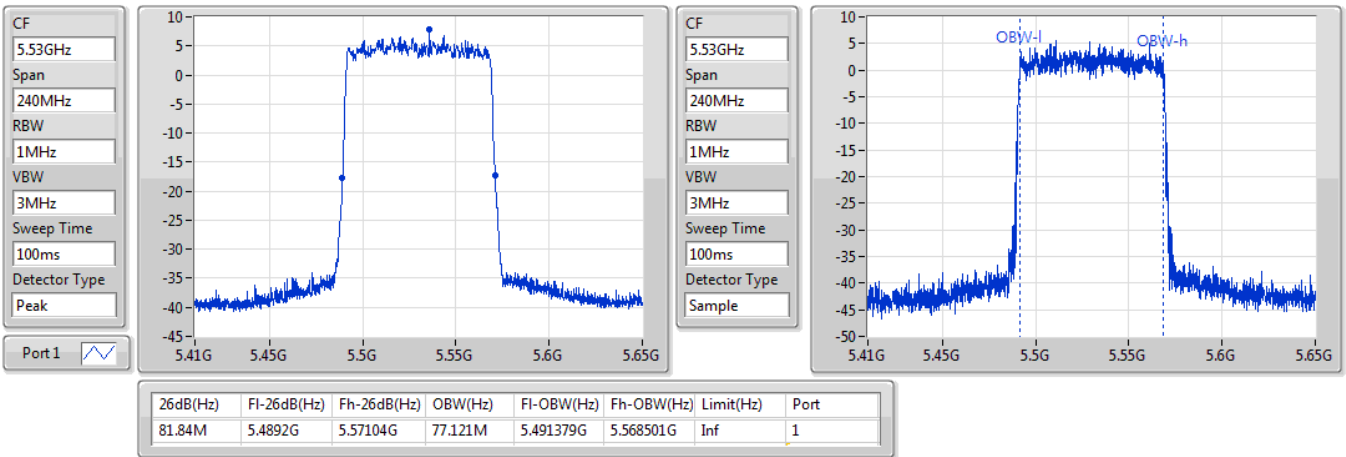

802.11ax HEW80_Nss1,(MCS0)_1TX

EBW

5530MHz

07/11/2019