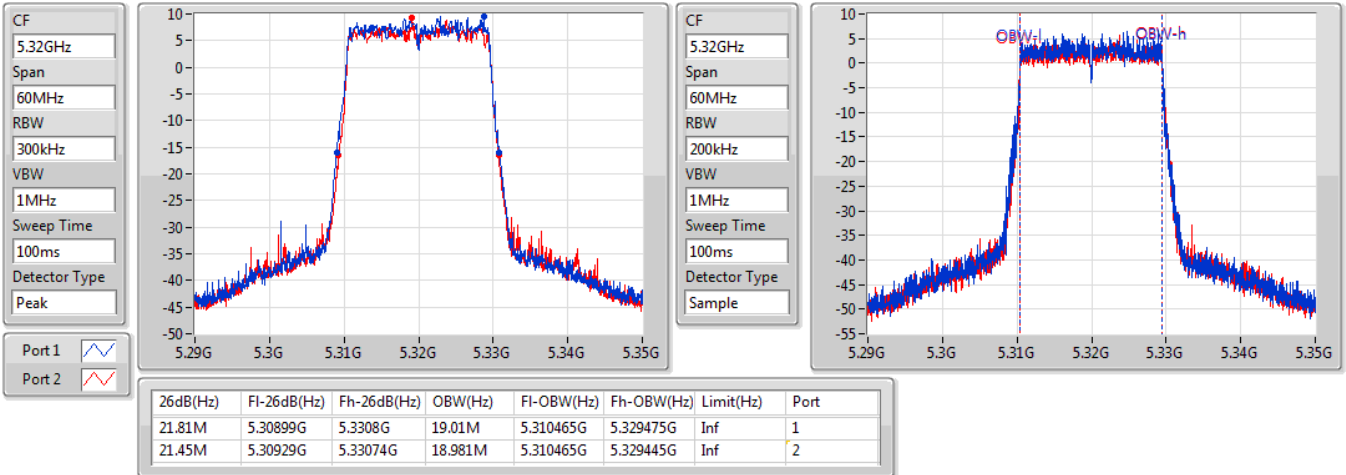

802.11ax HEW20_Nss2,(MCS0)_2TX

EBW

5320MHz

07/11/2019