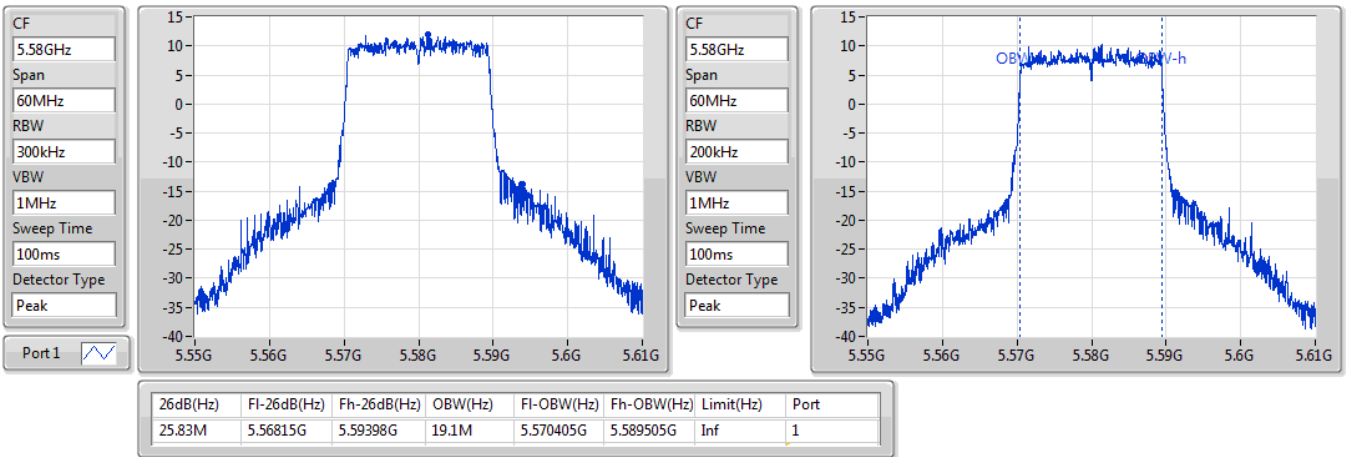

802.11ax HEW20_Nss1,(MCS0)_1TX

EBW

5500MHz

02/12/2019

802.11ax HEW20_Nss1,(MCS0)_1TX

EBW

5580MHz

02/12/2019