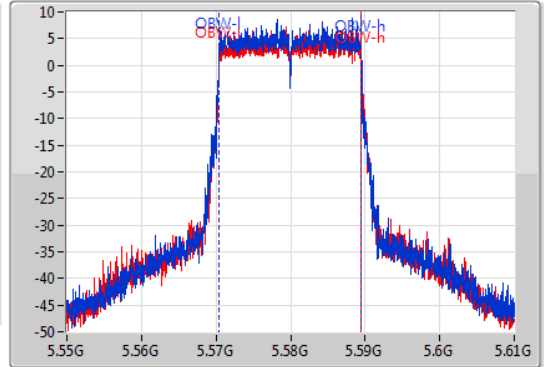

EBW

5580MHz

07/11/2019

CF
5.58GHz
Span
60MHz
RBW
300kHz
VBW
1MHz
Sweep Time
100ms
Detector Type
Peak

CF
5.58GHz
Span
60MHz
RBW
200kHz
VBW
1MHz
Sweep Time
100ms
Detector Type
Sample

26dB(Hz)	Fl-26dB(Hz)	Fh-26dB(Hz)	OBW(Hz)	Fl-OBW(Hz)	Fh-OBW(Hz)	Limit(Hz)	Port
21.93M	5.56896G	5.59089G	18.981M	5.570465G	5.589445G	Inf	1
21.57M	5.56923G	5.5908G	19.01M	5.570465G	5.589475G	Inf	2