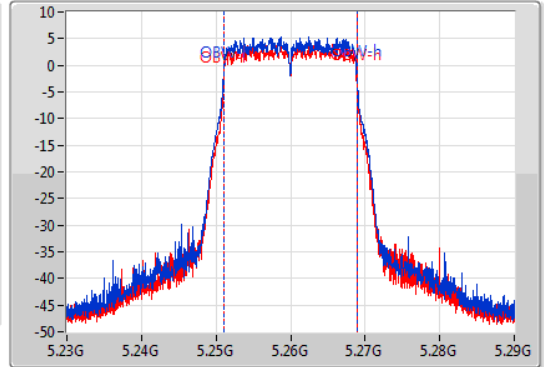

EBW

5260MHz

02/12/2019

CF
5.26GHz
Span
60MHz
RBW
300kHz
VBW
1MHz
Sweep Time
100ms
Detector Type
Peak

CF
5.26GHz
Span
60MHz
RBW
200kHz
VBW
1MHz
Sweep Time
100ms
Detector Type
Peak

26dB(Hz)	Fl-26dB(Hz)	Fh-26dB(Hz)	OBW(Hz)	Fl-OBW(Hz)	Fh-OBW(Hz)	Limit(Hz)	Port
21.9M	5.24908G	5.27098G	17.871M	5.251034G	5.268906G	Inf	1
21.63M	5.24914G	5.27077G	17.811M	5.251064G	5.268876G	Inf	2