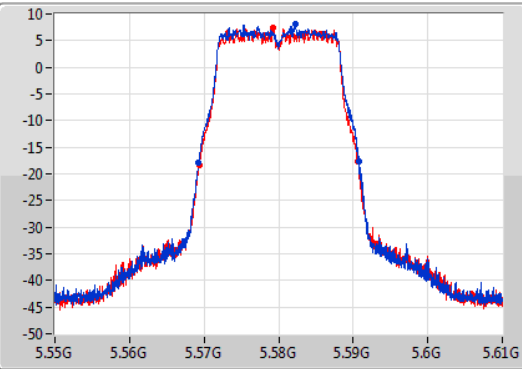

EBW

5500MHz

13/11/2019

CF: 5.5GHz
 Span: 60MHz
 RBW: 300kHz
 VBW: 1MHz
 Sweep Time: 100ms
 Detector Type: Peak
 Port 1:
 Port 2:

CF: 5.5GHz
 Span: 60MHz
 RBW: 200kHz
 VBW: 1MHz
 Sweep Time: 100ms
 Detector Type: Sample

EBW

5580MHz

13/11/2019

CF
5.58GHz
Span
60MHz
RBW
300kHz
VBW
1MHz
Sweep Time
100ms
Detector Type
Peak

CF
5.58GHz
Span
60MHz
RBW
200kHz
VBW
1MHz
Sweep Time
100ms
Detector Type
Sample

26dB(Hz)	Fl-26dB(Hz)	Fh-26dB(Hz)	OBW(Hz)	Fl-OBW(Hz)	Fh-OBW(Hz)	Limit(Hz)	Port
21.57M	5.56923G	5.5908G	16.612M	5.571664G	5.588276G	Inf	1
21.33M	5.56935G	5.59068G	16.612M	5.571664G	5.588276G	Inf	2