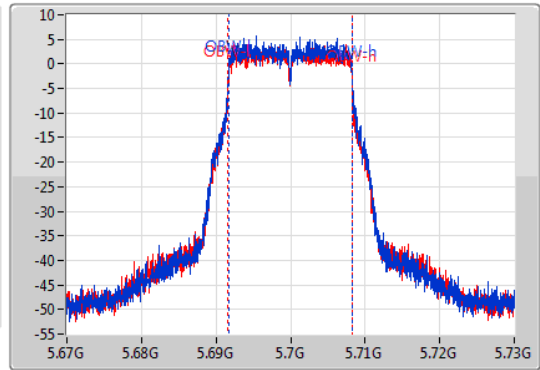

EBW

5580MHz

13/11/2019

CF
5.58GHz
Span
60MHz
RBW
300kHz
VBW
1MHz
Sweep Time
100ms
Detector Type
Peak

CF
5.58GHz
Span
60MHz
RBW
200kHz
VBW
1MHz
Sweep Time
100ms
Detector Type
Sample

26dB(Hz)	Fl-26dB(Hz)	Fh-26dB(Hz)	OBW(Hz)	Fl-OBW(Hz)	Fh-OBW(Hz)	Limit(Hz)	Port
21.57M	5.56923G	5.5908G	16.612M	5.571664G	5.588276G	Inf	1
21.33M	5.56935G	5.59068G	16.612M	5.571664G	5.588276G	Inf	2

802.11a_Nss1,(6Mbps)_2TX

EBW

5700MHz

13/11/2019

CF
5.7GHz
Span
60MHz
RBW
300kHz
VBW
1MHz
Sweep Time
100ms
Detector Type
Peak

CF
5.7GHz
Span
60MHz
RBW
200kHz
VBW
1MHz
Sweep Time
100ms
Detector Type
Sample

26dB(Hz)	Fl-26dB(Hz)	Fh-26dB(Hz)	OBW(Hz)	Fl-OBW(Hz)	Fh-OBW(Hz)	Limit(Hz)	Port
21.51M	5.68929G	5.7108G	16.612M	5.691664G	5.708276G	Inf	1
21.42M	5.68929G	5.71071G	16.612M	5.691634G	5.708246G	Inf	2

802.11a_Nss1,(6Mbps)_2TX

EBW

5720MHz Straddle 5.47-5.725GHz

13/11/2019

802.11a_Nss1,(6Mbps)_2TX

EBW

5720MHz Straddle 5.725-5.85GHz

13/11/2019