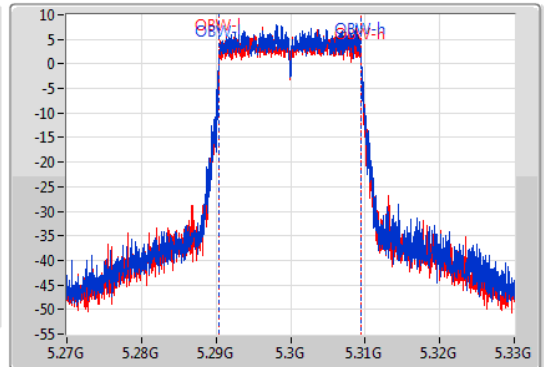

802.11ax HEW20_Nss2,(MCS0)_2TX

EBW

5300MHz

07/11/2019

CF
5.3GHz
Span
60MHz
RBW
300kHz
VBW
1MHz
Sweep Time
100ms
Detector Type
Peak
Port 1
Port 2

CF
5.3GHz
Span
60MHz
RBW
200kHz
VBW
1MHz
Sweep Time
100ms
Detector Type
Sample