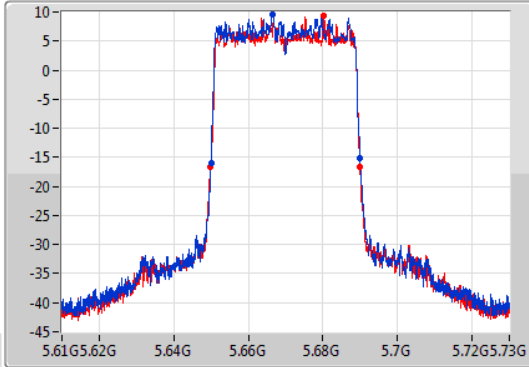

802.11ax HEW40_Nss2,(MCS0)_2TX

EBW

5670MHz

07/11/2019

CF
5.67GHz
Span
120MHz
RBW
500kHz
VBW
2MHz
Sweep Time
100ms
Detector Type
Peak

CF
5.67GHz
Span
120MHz
RBW
500kHz
VBW
2MHz
Sweep Time
100ms
Detector Type
Sample