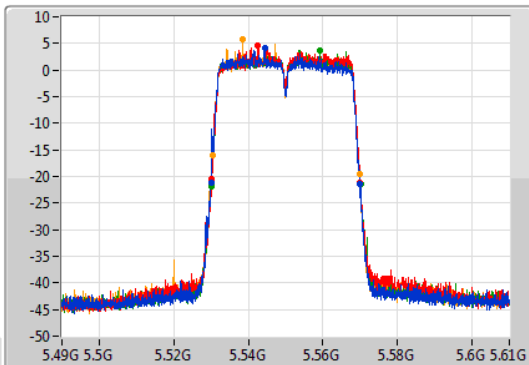

802.11ac VHT40-BF_Nss1,(MCS0)_4TX

EBW

5550MHz

03/12/2019

CF
5.55GHz
Span
120MHz
RBW
500kHz
VBW
2MHz
Sweep Time
100ms
Detector Type
Peak

CF
5.55GHz
Span
120MHz
RBW
500kHz
VBW
2MHz
Sweep Time
100ms
Detector Type
Peak