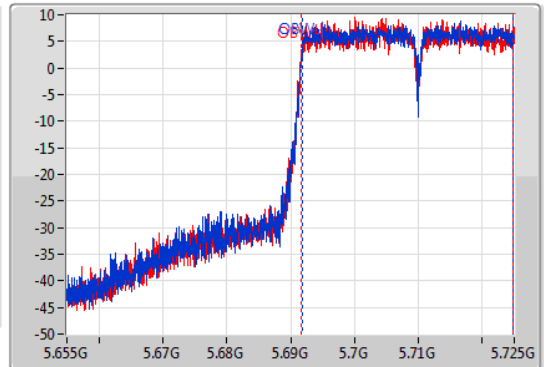

EBW

5670MHz

07/11/2019

CF
5.67GHz
Span
120MHz
RBW
500kHz
VBW
2MHz
Sweep Time
100ms
Detector Type
Peak

CF
5.67GHz
Span
120MHz
RBW
500kHz
VBW
2MHz
Sweep Time
100ms
Detector Type
Sample

26dB(Hz)	Fl-26dB(Hz)	Fh-26dB(Hz)	OBW(Hz)	Fl-OBW(Hz)	Fh-OBW(Hz)	Limit(Hz)	Port
39.9M	5.65008G	5.68998G	36.282M	5.651829G	5.688111G	Inf	1
40.26M	5.64972G	5.68998G	36.342M	5.651769G	5.688111G	Inf	2

802.11ac VHT40_Nss2,(MCS0)_2TX

EBW

5710MHz Straddle 5.47-5.725GHz

07/11/2019

CF
5.69GHz
Span
70MHz
RBW
500kHz
VBW
2MHz
Sweep Time
100ms
Detector Type
Peak

CF
5.69GHz
Span
70MHz
RBW
500kHz
VBW
2MHz
Sweep Time
100ms
Detector Type
Sample