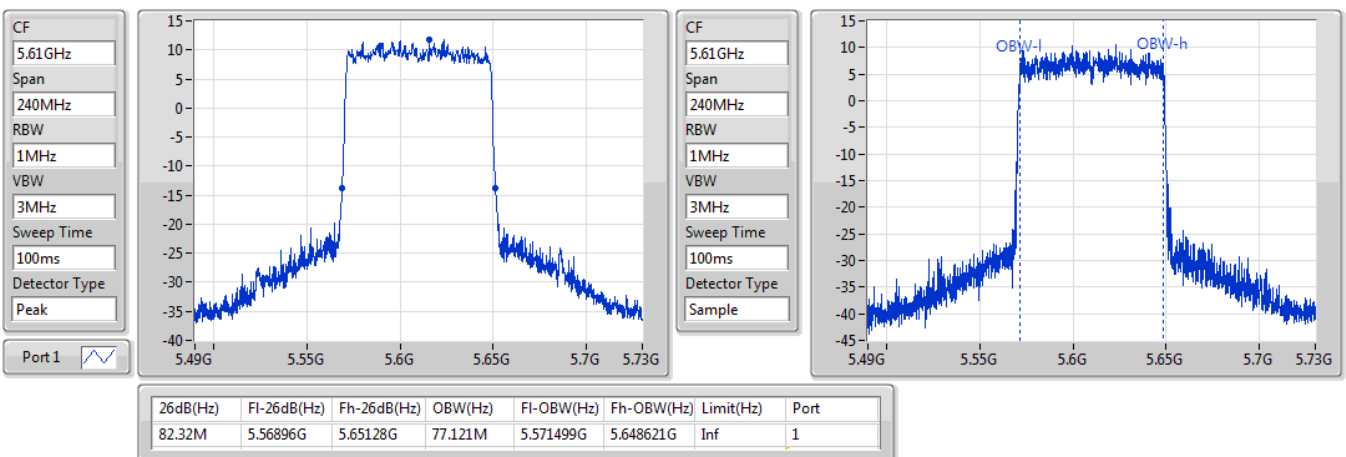

5530MHz

07/11/2019

802.11ax HEW80_Nss1,(MCS0)_1TX

EBW

5610MHz

07/11/2019

802.11ax HEW80_Nss1,(MCS0)_1TX

EBW

5690MHz Straddle 5.47-5.725GHz

07/11/2019

802.11ax HEW80_Nss1,(MCS0)_1TX

EBW

5690MHz Straddle 5.725-5.85GHz

07/11/2019

Summary

Mode	Max-N dB (Hz)	Max-OBW (Hz)	ITU-Code	Min-N dB (Hz)	Min-OBW (Hz)
5.25-5.35GHz	-	-	-	-	-
802.11a_Nss1,(6Mbps)_2TX	21.57M	16.642M	16M6D1D	21.3M	16.612M
802.11ac VHT20_Nss2,(MCS0)_2TX	21.93M	17.781M	17M8D1D	21.57M	17.721M
802.11ac VHT40_Nss2,(MCS0)_2TX	40.26M	36.282M	36M3D1D	40.02M	36.222M
802.11ac VHT80_Nss2,(MCS0)_2TX	81.72M	75.802M	75M8D1D	81.72M	75.682M
802.11ax HEW20_Nss2,(MCS0)_2TX	21.84M	19.01M	19M0D1D	21.45M	18.951M
802.11ax HEW40_Nss2,(MCS0)_2TX	40.26M	37.661M	37M7D1D	40.08M	37.481M
802.11ax HEW80_Nss2,(MCS0)_2TX	81.6M	77.001M	77M0D1D	81.36M	76.882M
5.47-5.725GHz	-	-	-	-	-
802.11a_Nss1,(6Mbps)_2TX	21.57M	16.612M	16M6D1D	15.555M	13.328M
802.11ac VHT20_Nss2,(MCS0)_2TX	21.96M	17.841M	17M8D1D	15.795M	13.928M
802.11ac VHT40_Nss2,(MCS0)_2TX	40.26M	36.342M	36M3D1D	35.035M	33.058M
802.11ac VHT80_Nss2,(MCS0)_2TX	81.84M	75.802M	75M8D1D	75.825M	72.414M
802.11ax HEW20_Nss2,(MCS0)_2TX	21.93M	19.01M	19M0D1D	15.645M	14.498M
802.11ax HEW40_Nss2,(MCS0)_2TX	40.14M	37.601M	37M6D1D	35.035M	33.653M
802.11ax HEW80_Nss2,(MCS0)_2TX	81.48M	77.121M	77M1D1D	75.3M	73.163M
5.725-5.85GHz	-	-	-	-	-
802.11a_Nss1,(6Mbps)_2TX	3.14M	3.938M	3M94D1D	3.14M	3.918M
802.11ac VHT20_Nss2,(MCS0)_2TX	3.76M	4.298M	4M30D1D	3.74M	4.298M
802.11ac VHT40_Nss2,(MCS0)_2TX	3.14M	3.638M	3M64D1D	3.14M	3.518M
802.11ac VHT80_Nss2,(MCS0)_2TX	3.12M	3.758M	3M76D1D	3.12M	3.678M
802.11ax HEW20_Nss2,(MCS0)_2TX	4.46M	4.558M	4M56D1D	4.46M	4.538M
802.11ax HEW40_Nss2,(MCS0)_2TX	3.76M	4.038M	4M04D1D	3.74M	4.018M
802.11ax HEW80_Nss2,(MCS0)_2TX	3.78M	4.078M	4M08D1D	3.72M	4.058M