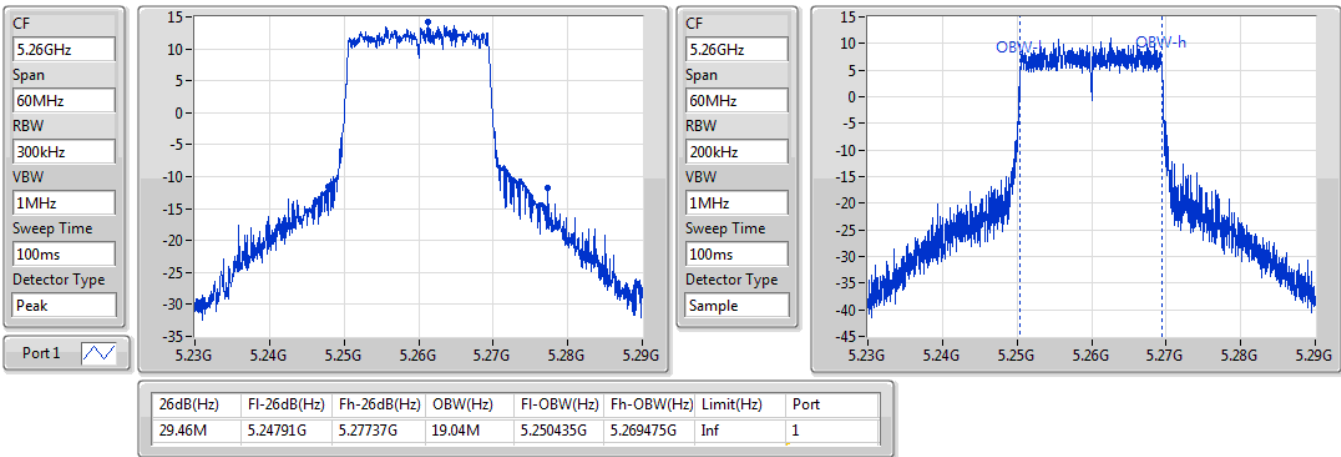

802.11ax HEW20_Nss1,(MCS0)_1TX

EBW

5260MHz

07/11/2019

802.11ax HEW20_Nss1,(MCS0)_1TX

EBW

5300MHz

07/11/2019