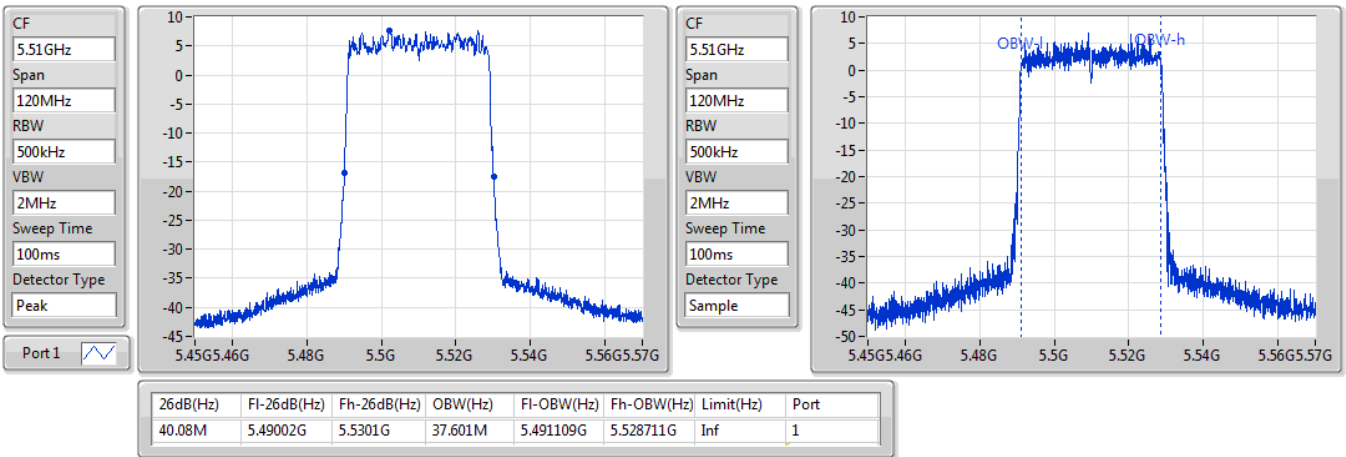

802.11ax HEW40_Nss1,(MCS0)_1TX

EBW

5510MHz

07/11/2019