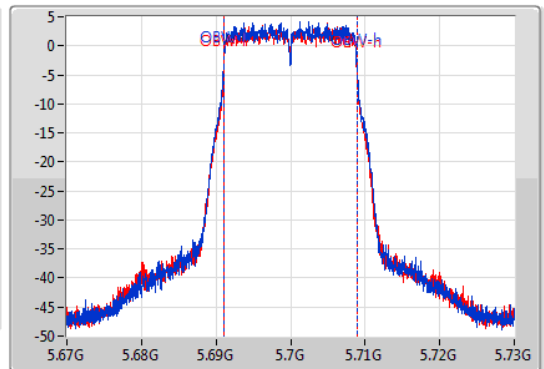

802.11ac VHT20_Nss2,(MCS0)_2TX

EBW

5700MHz

02/12/2019

CF
5.7GHz
Span
60MHz
RBW
300kHz
VBW
1MHz
Sweep Time
100ms
Detector Type
Peak

CF
5.7GHz
Span
60MHz
RBW
200kHz
VBW
1MHz
Sweep Time
100ms
Detector Type
Peak