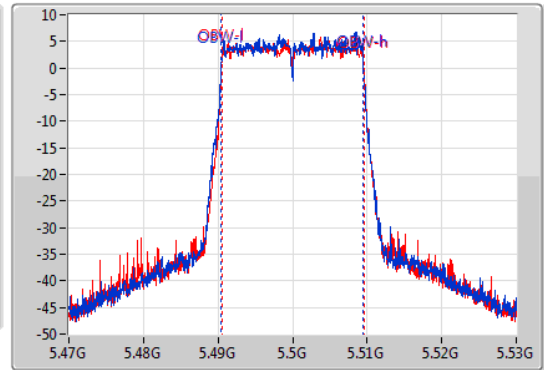

802.11ax HEW20_Nss2,(MCS0)_2TX

EBW

5500MHz

02/12/2019

CF
5.5GHz
Span
60MHz
RBW
300kHz
VBW
1MHz
Sweep Time
100ms
Detector Type
Peak

CF
5.5GHz
Span
60MHz
RBW
200kHz
VBW
1MHz
Sweep Time
100ms
Detector Type
Peak