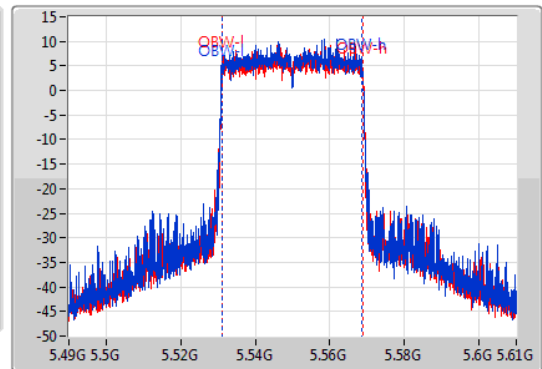

802.11ax HEW40_Nss2,(MCS0)_2TX

EBW

5550MHz

07/11/2019

CF
5.55GHz
Span
120MHz
RBW
500kHz
VBW
2MHz
Sweep Time
100ms
Detector Type
Peak

CF
5.55GHz
Span
120MHz
RBW
500kHz
VBW
2MHz
Sweep Time
100ms
Detector Type
Sample