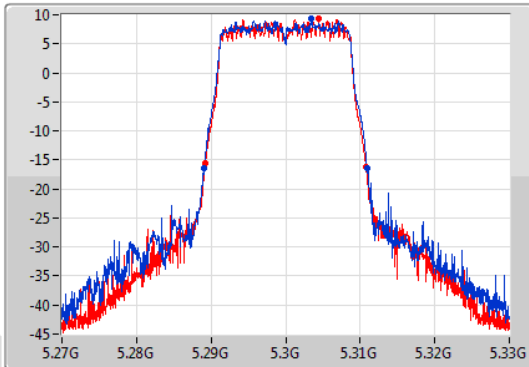

EBW

5300MHz

07/11/2019

CF
5.3GHz
Span
60MHz
RBW
300kHz
VBW
1MHz
Sweep Time
100ms
Detector Type
Peak

CF
5.3GHz
Span
60MHz
RBW
200kHz
VBW
1MHz
Sweep Time
100ms
Detector Type
Sample

26dB(Hz)	Fl-26dB(Hz)	Fh-26dB(Hz)	OBW(Hz)	Fl-OBW(Hz)	Fh-OBW(Hz)	Limit(Hz)	Port
21.9M	5.28905G	5.31095G	17.781M	5.291064G	5.308846G	Inf	1
21.66M	5.28914G	5.3108G	17.721M	5.291094G	5.308816G	Inf	2