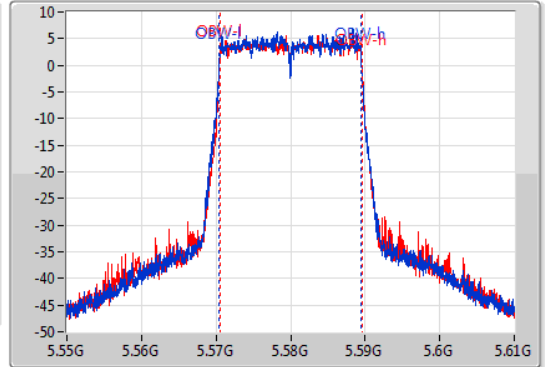

EBW

5580MHz

02/12/2019

CF
5.58GHz
Span
60MHz
RBW
300kHz
VBW
1MHz
Sweep Time
100ms
Detector Type
Peak

CF
5.58GHz
Span
60MHz
RBW
200kHz
VBW
1MHz
Sweep Time
100ms
Detector Type
Peak

26dB(Hz)	Fl-26dB(Hz)	Fh-26dB(Hz)	OBW(Hz)	Fl-OBW(Hz)	Fh-OBW(Hz)	Limit(Hz)	Port
21.84M	5.56902G	5.59086G	19.01M	5.570465G	5.589475G	Inf	1
21.51M	5.56926G	5.59077G	19.04M	5.570495G	5.589535G	Inf	2