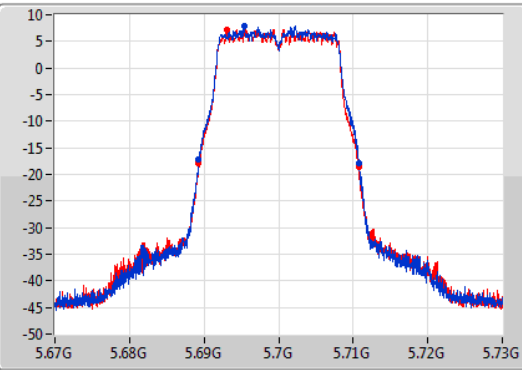

EBW

5580MHz

13/11/2019

CF
5.58GHz
Span
60MHz
RBW
300kHz
VBW
1MHz
Sweep Time
100ms
Detector Type
Peak

CF
5.58GHz
Span
60MHz
RBW
200kHz
VBW
1MHz
Sweep Time
100ms
Detector Type
Sample

26dB(Hz)	Fl-26dB(Hz)	Fh-26dB(Hz)	OBW(Hz)	Fl-OBW(Hz)	Fh-OBW(Hz)	Limit(Hz)	Port
21.57M	5.56923G	5.5908G	16.612M	5.571664G	5.588276G	Inf	1
21.33M	5.56935G	5.59068G	16.612M	5.571664G	5.588276G	Inf	2

802.11a_Nss1,(6Mbps)_2TX

EBW

5700MHz

13/11/2019

CF
5.7GHz
Span
60MHz
RBW
300kHz
VBW
1MHz
Sweep Time
100ms
Detector Type
Peak

CF
5.7GHz
Span
60MHz
RBW
200kHz
VBW
1MHz
Sweep Time
100ms
Detector Type
Sample

26dB(Hz)	Fl-26dB(Hz)	Fh-26dB(Hz)	OBW(Hz)	Fl-OBW(Hz)	Fh-OBW(Hz)	Limit(Hz)	Port
21.51M	5.68929G	5.7108G	16.612M	5.691664G	5.708276G	Inf	1
21.42M	5.68929G	5.71071G	16.612M	5.691634G	5.708246G	Inf	2