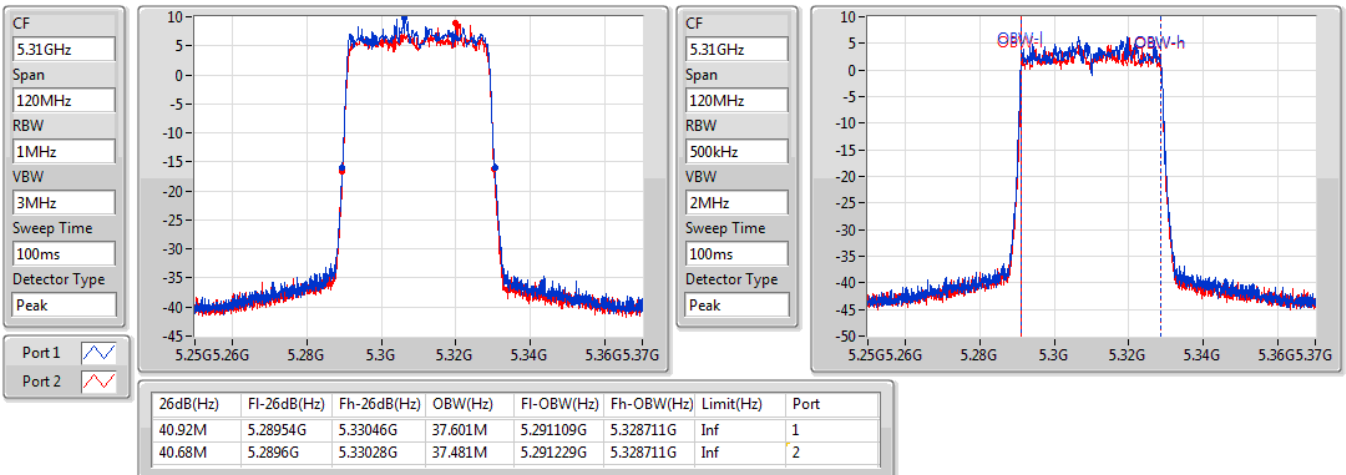

EBW

5270MHz

02/12/2019

802.11ax HEW40_Nss2,(MCS0)_2TX

EBW

5310MHz

02/12/2019

802.11ax HEW40_Nss2,(MCS0)_2TX