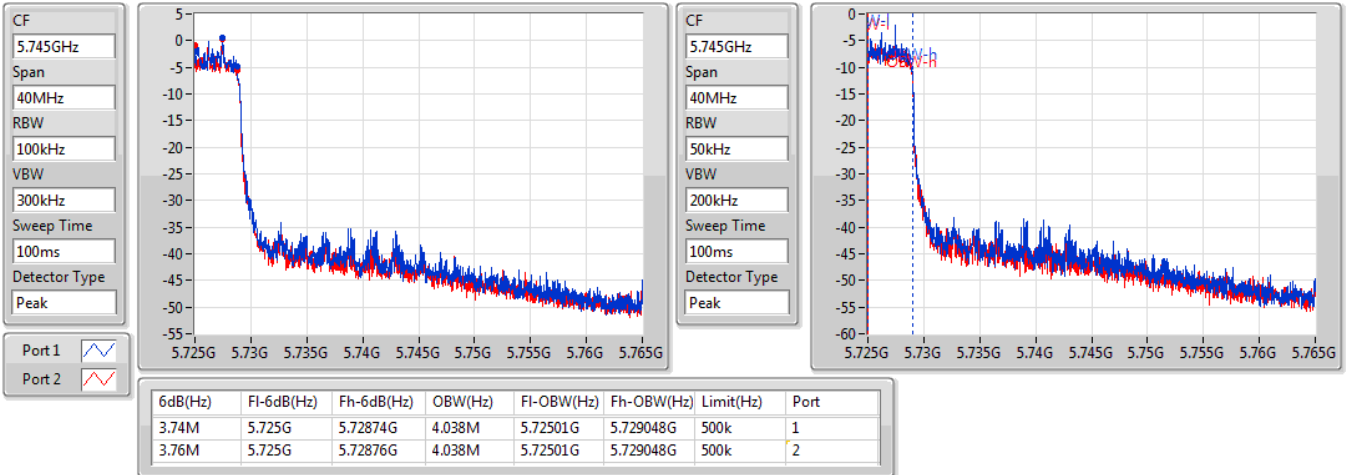

802.11ax HEW40_Nss2,(MCS0)_2TX

EBW

5710MHz Straddle 5.725-5.85GHz

02/12/2019