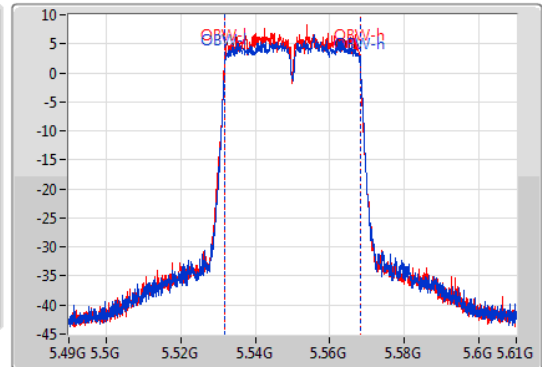

802.11ac VHT40_Nss2,(MCS0)_2TX

EBW

5550MHz

02/12/2019

CF
5.55GHz
Span
120MHz
RBW
1MHz
VBW
3MHz
Sweep Time
100ms
Detector Type
Peak

CF
5.55GHz
Span
120MHz
RBW
500kHz
VBW
2MHz
Sweep Time
100ms
Detector Type
Peak