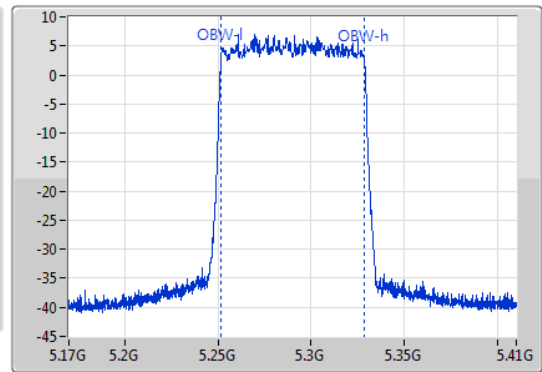

26dB(Hz)	Fl-26dB(Hz)	Fh-26dB(Hz)	OBW(Hz)	Fl-OBW(Hz)	Fh-OBW(Hz)	Limit(Hz)	Port
83.76M	5.24836G	5.33212G	77.121M	5.251499G	5.328621G	Inf	1

802.11ax HEW80_Nss1,(MCS0)_1TX

EBW

5530MHz

02/12/2019

CF
5.53GHz
Span
240MHz
RBW
2MHz
VBW
10MHz
Sweep Time
100ms
Detector Type
Peak
Port 1