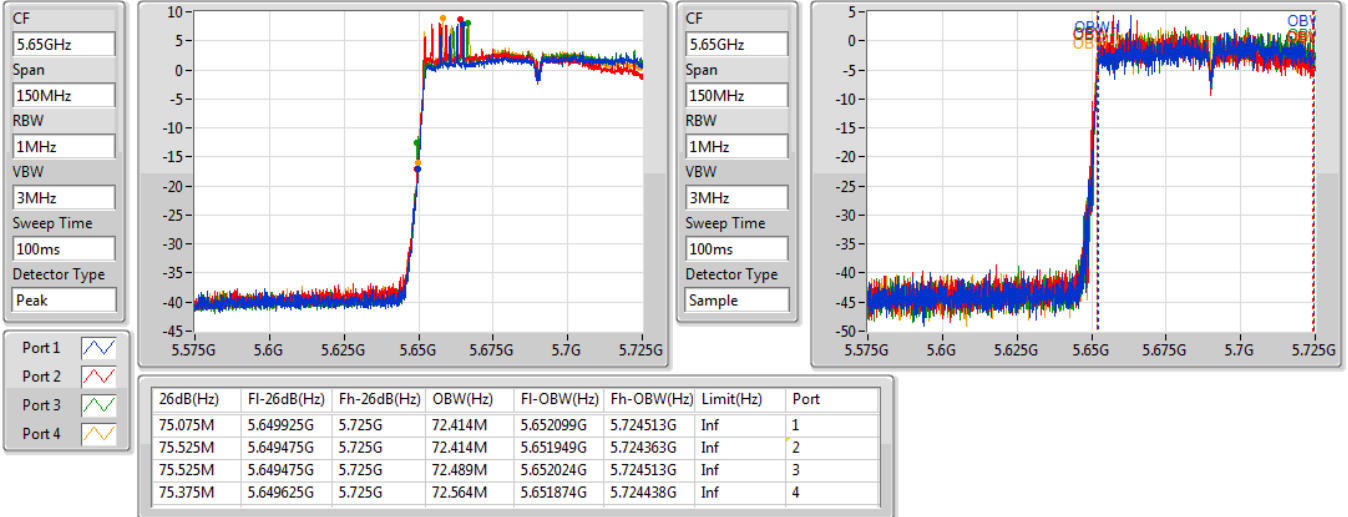

802.11ac VHT80-BF_Nss1,(MCS0)_4TX

EBW

5690MHz Straddle 5.47-5.725GHz

03/12/2019