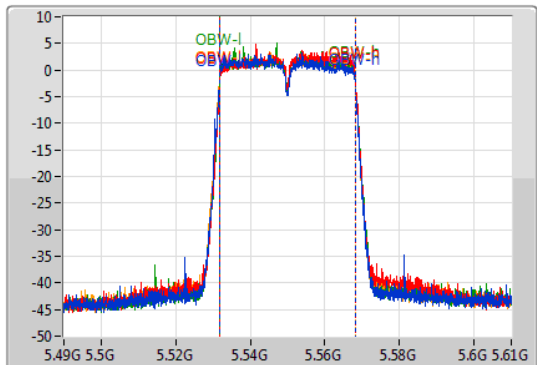

802.11ac VHT40-BF_Nss1,(MCS0)_4TX

EBW

5550MHz

03/12/2019

CF
5.55GHz
Span
120MHz
RBW
500kHz
VBW
2MHz
Sweep Time
100ms
Detector Type
Peak

CF
5.55GHz
Span
120MHz
RBW
500kHz
VBW
2MHz
Sweep Time
100ms
Detector Type
Peak