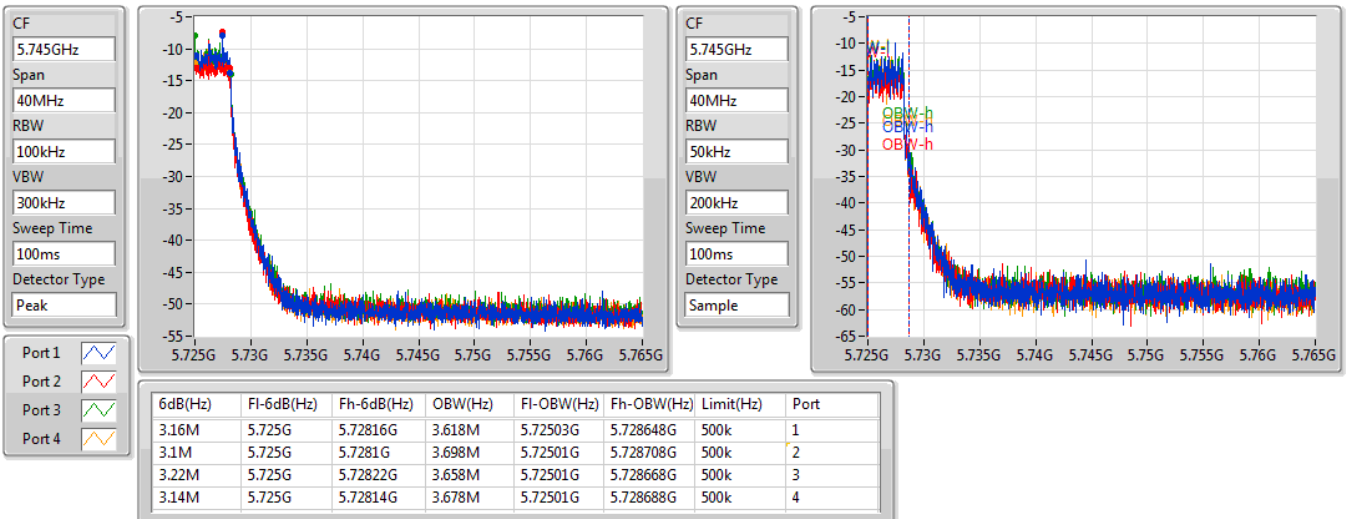

802.11ac VHT80-BF_Nss1,(MCS0)_4TX

EBW

5690MHz Straddle 5.47-5.725GHz

03/12/2019

802.11ac VHT80-BF_Nss1,(MCS0)_4TX

EBW

5690MHz Straddle 5.725-5.85GHz

03/12/2019