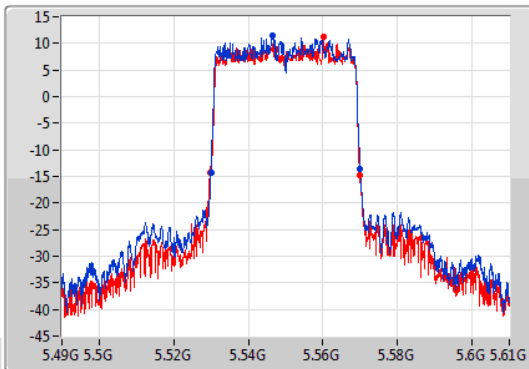

CF
5.55GHz
Span
120MHz
RBW
500kHz
VBW
2MHz
Sweep Time
100ms
Detector Type
Sample