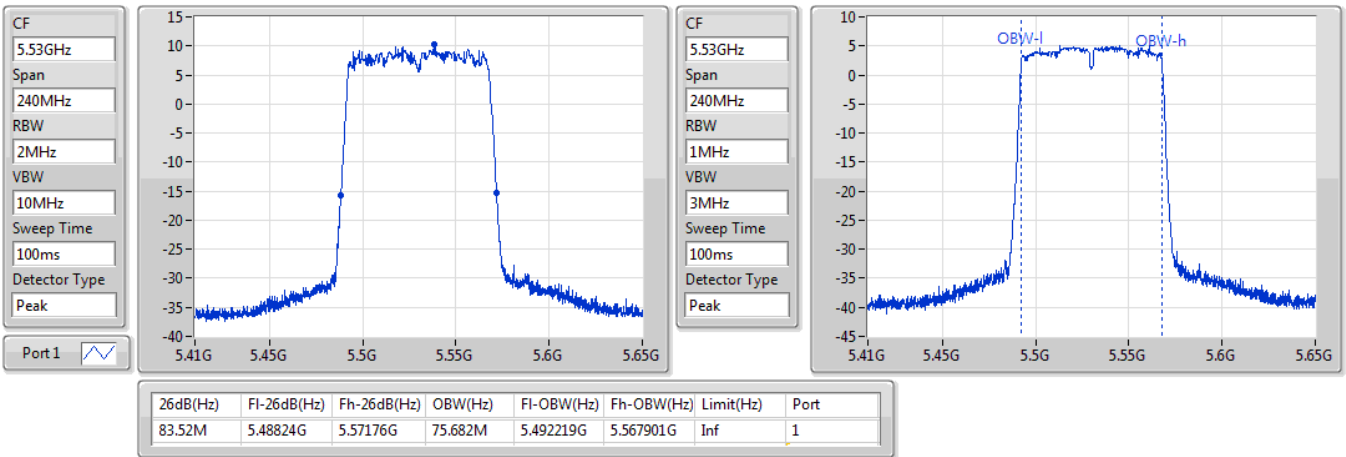

802.11ac VHT80_Nss1,(MCS0)_1TX

EBW

5290MHz

02/12/2019

802.11ac VHT80_Nss1,(MCS0)_1TX

EBW

5530MHz

02/12/2019