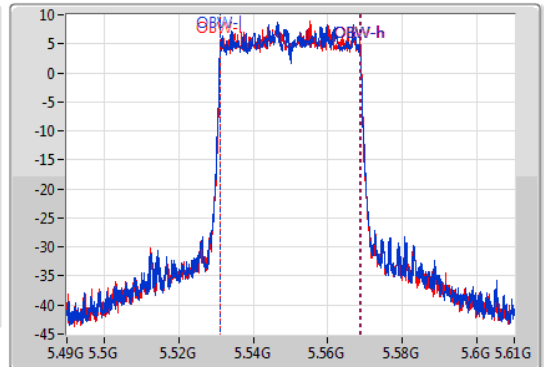

802.11ax HEW40_Nss2,(MCS0)_2TX

EBW

5550MHz

02/12/2019

CF
5.55GHz
Span
120MHz
RBW
1MHz
VBW
3MHz
Sweep Time
100ms
Detector Type
Peak

CF
5.55GHz
Span
120MHz
RBW
500kHz
VBW
2MHz
Sweep Time
100ms
Detector Type
Peak