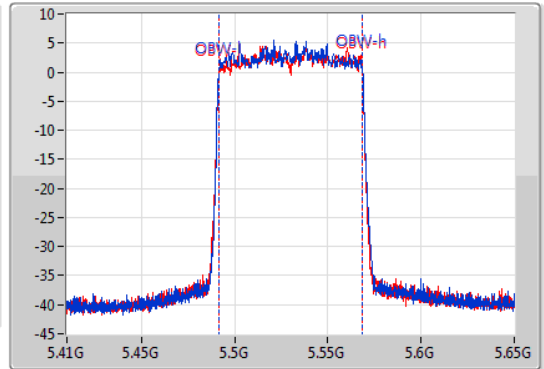

EBW

5530MHz

02/12/2019

CF
5.53GHz
Span
240MHz
RBW
2MHz
VBW
10MHz
Sweep Time
100ms
Detector Type
Peak

CF
5.53GHz
Span
240MHz
RBW
1MHz
VBW
3MHz
Sweep Time
100ms
Detector Type
Peak

26dB(Hz)	Fl-26dB(Hz)	Fh-26dB(Hz)	OBW(Hz)	Fl-OBW(Hz)	Fh-OBW(Hz)	Limit(Hz)	Port
83.16M	5.48872G	5.57188G	77.001M	5.491619G	5.568621G	Inf	1
83.4M	5.48824G	5.57164G	77.121M	5.491499G	5.568621G	Inf	2