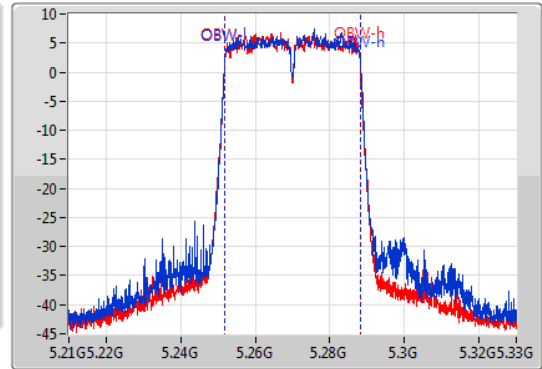

EBW

5270MHz

02/12/2019

CF
5.27GHz
Span
120MHz
RBW
1MHz
VBW
3MHz
Sweep Time
100ms
Detector Type
Peak

CF
5.27GHz
Span
120MHz
RBW
500kHz
VBW
2MHz
Sweep Time
100ms
Detector Type
Peak

26dB(Hz)	Fl-26dB(Hz)	Fh-26dB(Hz)	OBW(Hz)	Fl-OBW(Hz)	Fh-OBW(Hz)	Limit(Hz)	Port
40.8M	5.2496G	5.2904G	36.402M	5.251829G	5.288231G	Inf	1
40.92M	5.24942G	5.29034G	36.282M	5.251769G	5.288051G	Inf	2