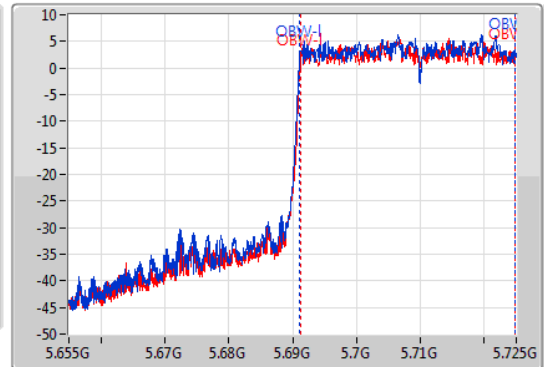

26dB(Hz)	Fl-26dB(Hz)	Fh-26dB(Hz)	OBW(Hz)	Fl-OBW(Hz)	Fh-OBW(Hz)	Limit(Hz)	Port
35.455M	5.689545G	5.725G	33.688M	5.691119G	5.724808G	Inf	1
35.385M	5.689615G	5.725G	33.583M	5.691224G	5.724808G	Inf	2

802.11ax HEW40_Nss2,(MCS0)_2TX