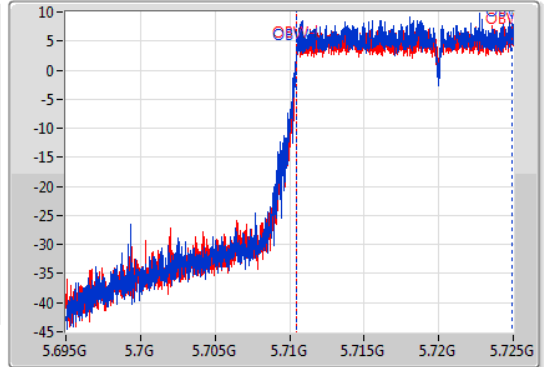

EBW

5720MHz Straddle 5.47-5.725GHz

07/11/2019

CF
5.71GHz
Span
30MHz
RBW
200kHz
VBW
1MHz
Sweep Time
100ms
Detector Type
Peak

CF
5.71GHz
Span
30MHz
RBW
200kHz
VBW
1MHz
Sweep Time
100ms
Detector Type
Sample

26dB(Hz)	Fl-26dB(Hz)	Fh-26dB(Hz)	OBW(Hz)	Fl-OBW(Hz)	Fh-OBW(Hz)	Limit(Hz)	Port
15.885M	5.709115G	5.725G	14.528M	5.71042G	5.724948G	Inf	1
15.645M	5.709355G	5.725G	14.498M	5.71045G	5.724948G	Inf	2