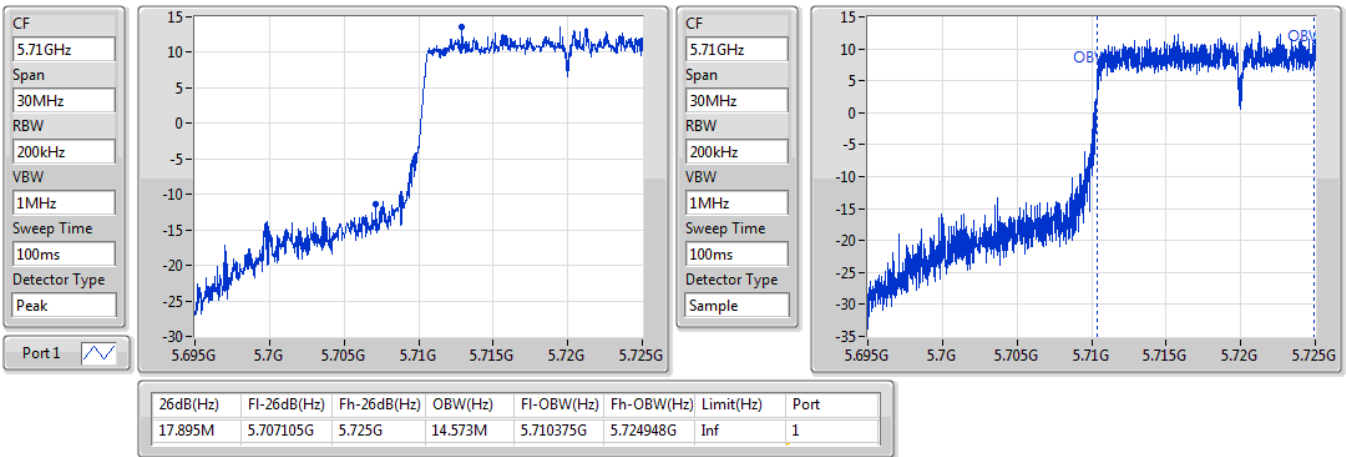

CF
5.7GHz
Span
60MHz
RBW
200kHz
VBW
1MHz
Sweep Time
100ms
Detector Type
Sample

26dB(Hz)	Fl-26dB(Hz)	Fh-26dB(Hz)	OBW(Hz)	Fl-OBW(Hz)	Fh-OBW(Hz)	Limit(Hz)	Port
21.75M	5.68911G	5.71086G	18.981M	5.690465G	5.709445G	Inf	1

802.11ax HEW20_Nss1,(MCS0)_1TX
5720MHz Straddle 5.47-5.725GHz

EBW

13/11/2019

802.11ax HEW20_Nss1,(MCS0)_1TX
5720MHz Straddle 5.725-5.85GHz

EBW

13/11/2019

802.11ax HEW40_Nss1,(MCS0)_1TX

EBW