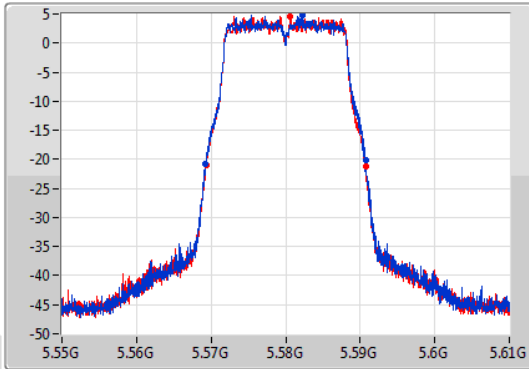

802.11a_Nss1,(6Mbps)_2TX

EBW

5580MHz

02/12/2019

CF
5.58GHz
Span
60MHz
RBW
300kHz
VBW
1MHz
Sweep Time
100ms
Detector Type
Peak

CF
5.58GHz
Span
60MHz
RBW
200kHz
VBW
1MHz
Sweep Time
100ms
Detector Type
Peak