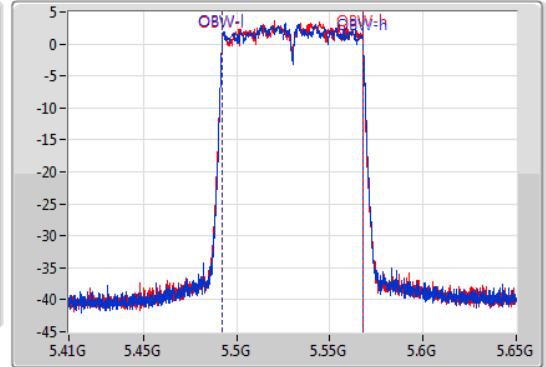

EBW

5530MHz

02/12/2019

CF
5.53GHz
Span
240MHz
RBW
2MHz
VBW
10MHz
Sweep Time
100ms
Detector Type
Peak

CF
5.53GHz
Span
240MHz
RBW
1MHz
VBW
3MHz
Sweep Time
100ms
Detector Type
Peak

26dB(Hz)	Fl-26dB(Hz)	Fh-26dB(Hz)	OBW(Hz)	Fl-OBW(Hz)	Fh-OBW(Hz)	Limit(Hz)	Port
82.92M	5.4886G	5.57152G	75.802M	5.492099G	5.567901G	Inf	1
83.04M	5.48836G	5.5714G	75.802M	5.492099G	5.567901G	Inf	2