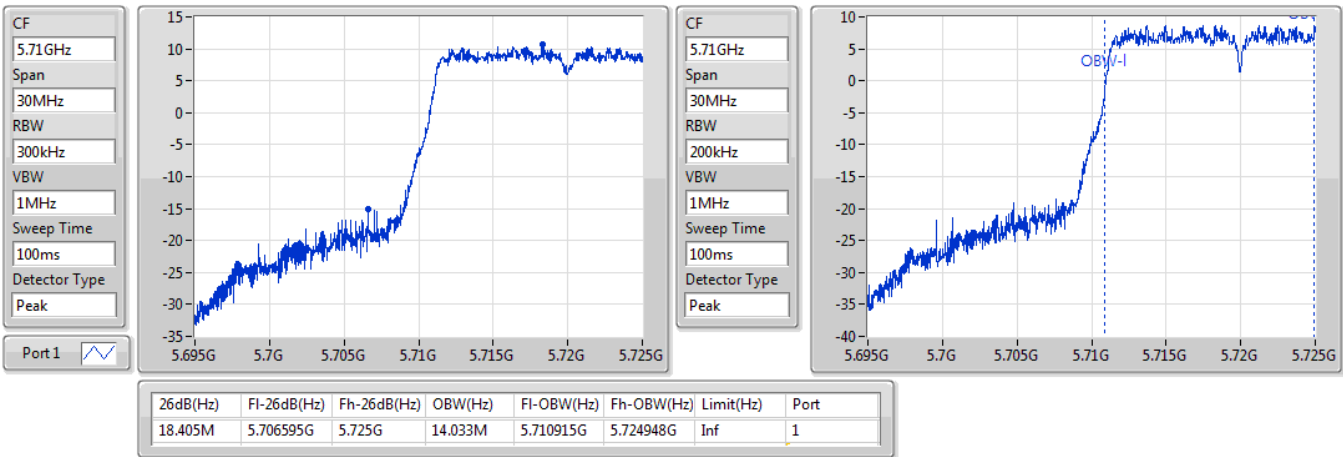

802.11ac VHT20_Nss1,(MCS0)_1TX
5720MHz Straddle 5.47-5.725GHz

EBW

02/12/2019