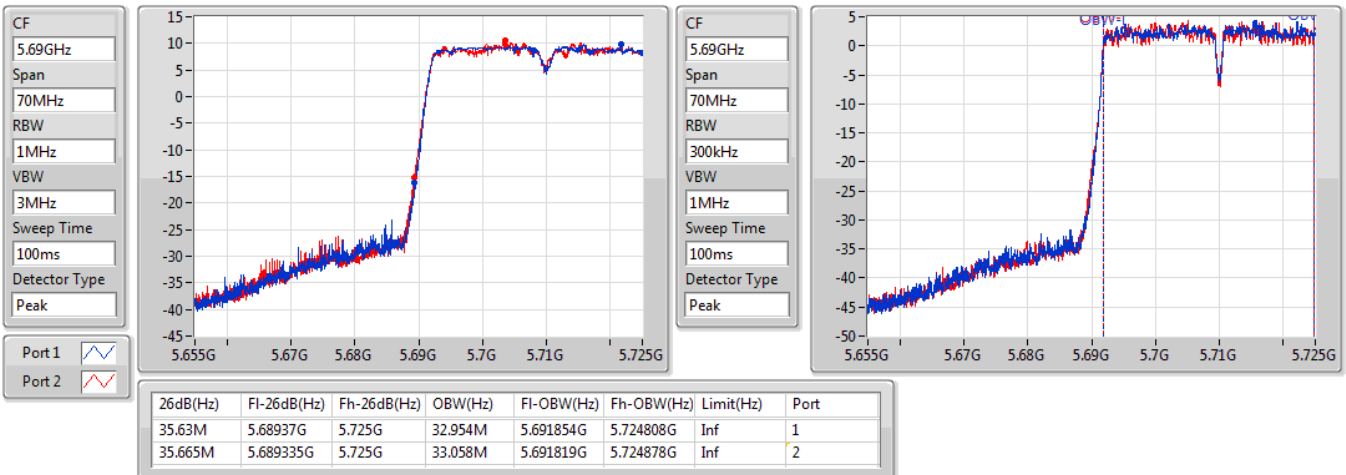

EBW

5670MHz

02/12/2019

802.11ac VHT40_Nss2,(MCS0)_2TX

EBW

5710MHz Straddle 5.47-5.725GHz

02/12/2019

802.11ac VHT40_Nss2,(MCS0)_2TX