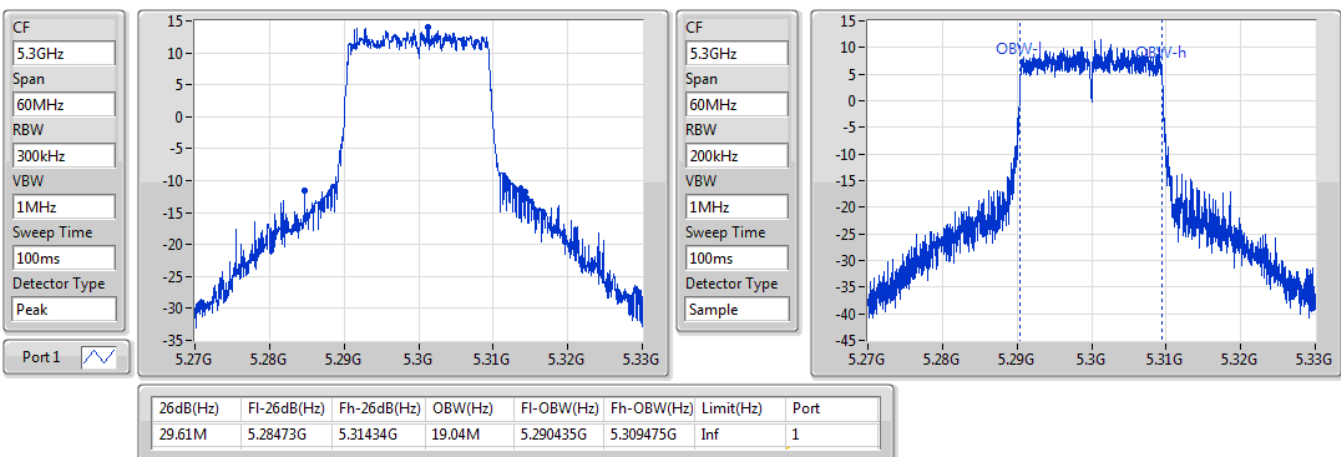

802.11ax HEW20_Nss1,(MCS0)_1TX

EBW

5260MHz

07/11/2019

802.11ax HEW20_Nss1,(MCS0)_1TX

EBW

5300MHz

07/11/2019