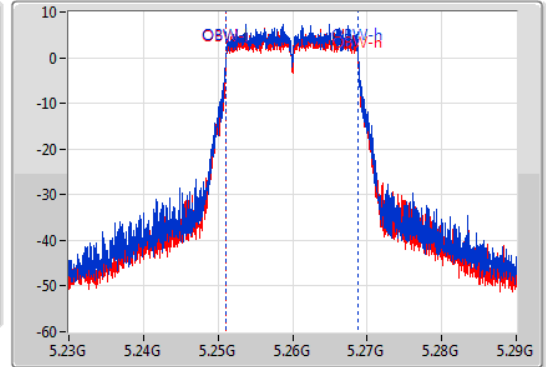

802.11a_Nss1,(6Mbps)_2TX

EBW

5720MHz Straddle 5.47-5.725GHz

13/11/2019

802.11a_Nss1,(6Mbps)_2TX

EBW

5720MHz Straddle 5.725-5.85GHz

13/11/2019

802.11ac VHT20_Nss2,(MCS0)_2TX

EBW

5260MHz

07/11/2019

CF
5.26GHz
Span
60MHz
RBW
300kHz
VBW
1MHz
Sweep Time
100ms
Detector Type
Peak

CF
5.26GHz
Span
60MHz
RBW
200kHz
VBW
1MHz
Sweep Time
100ms
Detector Type
Sample