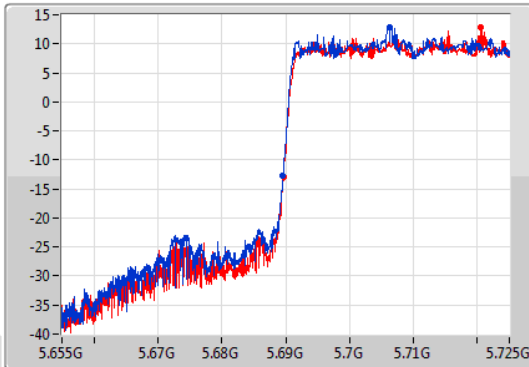

CF
5.69GHz
Span
70MHz
RBW
300kHz
VBW
1MHz
Sweep Time
100ms
Detector Type
Peak