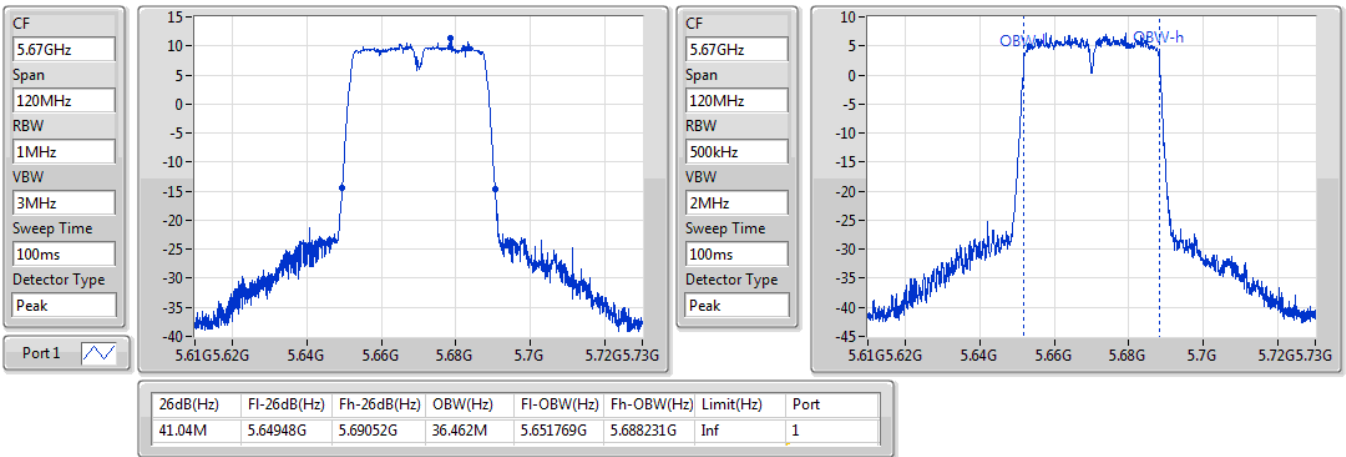

802.11ac VHT40_Nss1,(MCS0)_1TX

EBW

5550MHz

02/12/2019

802.11ac VHT40_Nss1,(MCS0)_1TX

EBW

5670MHz

02/12/2019