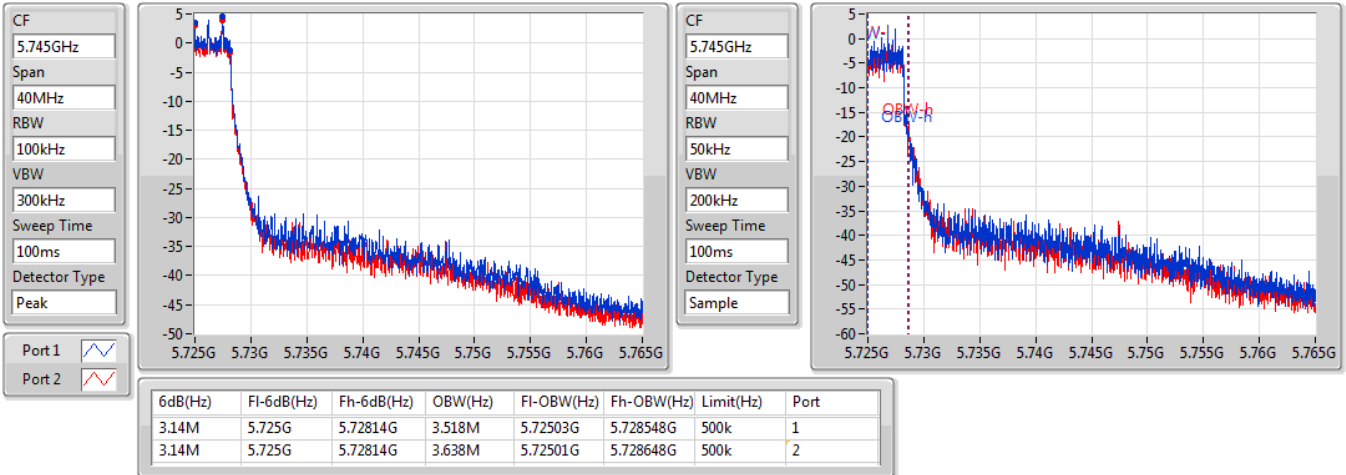

802.11ac VHT40_Nss2,(MCS0)_2TX

EBW

5710MHz Straddle 5.725-5.85GHz

07/11/2019