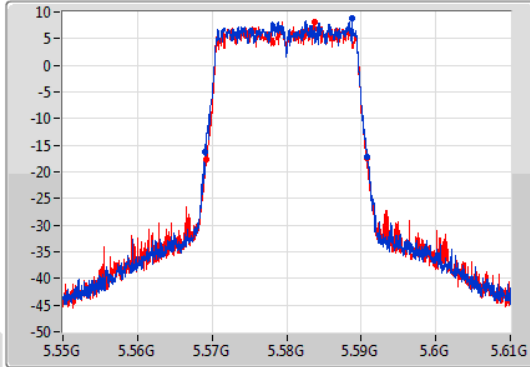

802.11ax HEW20_Nss2,(MCS0)_2TX

EBW

5580MHz

02/12/2019

CF
5.58GHz
Span
60MHz
RBW
300kHz
VBW
1MHz
Sweep Time
100ms
Detector Type
Peak

CF
5.58GHz
Span
60MHz
RBW
200kHz
VBW
1MHz
Sweep Time
100ms
Detector Type
Peak