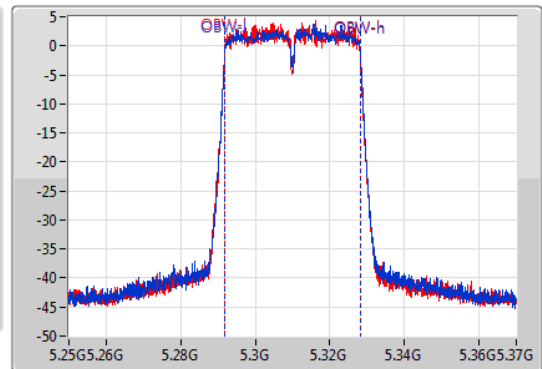

802.11ac VHT40_Nss2,(MCS0)_2TX

EBW

5310MHz

02/12/2019

CF
5.31GHz
Span
120MHz
RBW
1MHz
VBW
3MHz
Sweep Time
100ms
Detector Type
Peak

CF
5.31GHz
Span
120MHz
RBW
500kHz
VBW
2MHz
Sweep Time
100ms
Detector Type
Peak