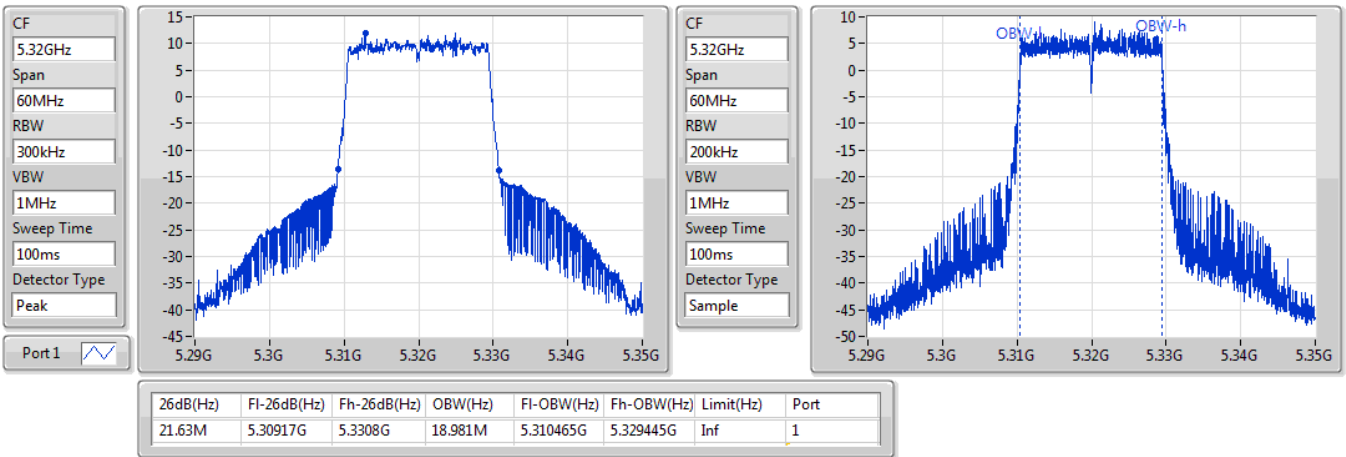

802.11ax HEW20_Nss1,(MCS0)_1TX

EBW

5320MHz

07/11/2019