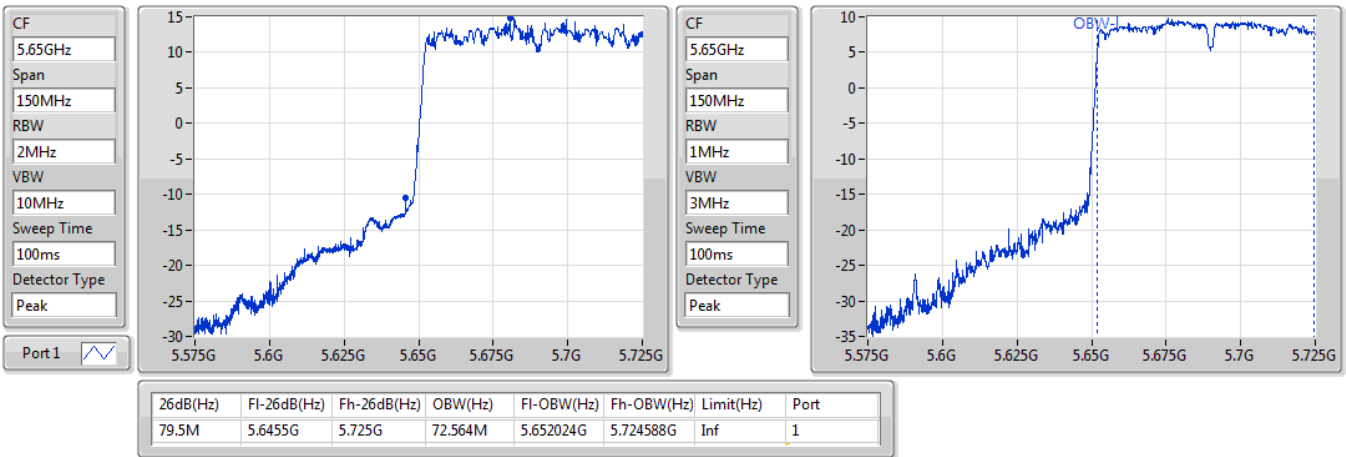

802.11ac VHT80_Nss1,(MCS0)_1TX

EBW

5610MHz

02/12/2019

802.11ac VHT80_Nss1,(MCS0)_1TX

EBW

5690MHz Straddle 5.47-5.725GHz

02/12/2019