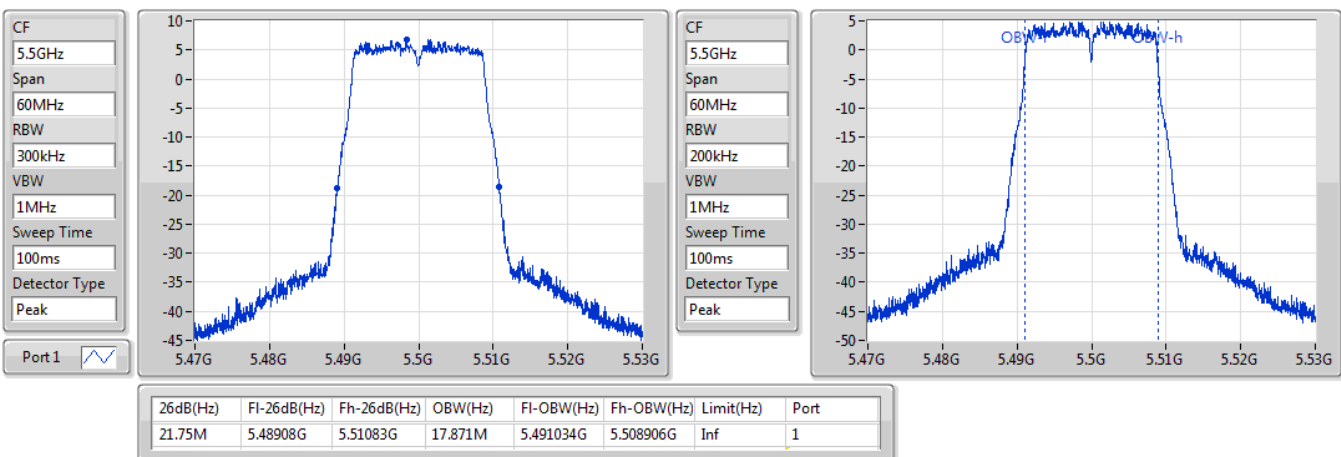

802.11ac VHT20_Nss1,(MCS0)_1TX

EBW

5500MHz

02/12/2019