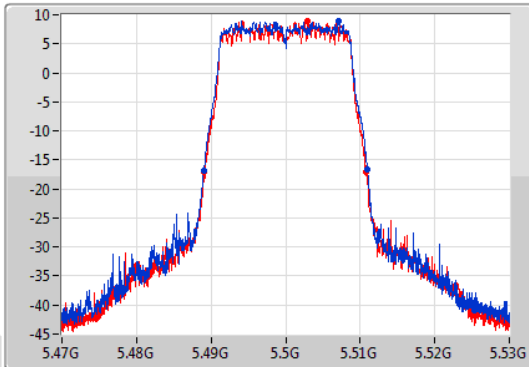

EBW

5500MHz

07/11/2019

CF
5.5GHz
Span
60MHz
RBW
300kHz
VBW
1MHz
Sweep Time
100ms
Detector Type
Peak

CF
5.5GHz
Span
60MHz
RBW
200kHz
VBW
1MHz
Sweep Time
100ms
Detector Type
Sample

26dB(Hz)	Fl-26dB(Hz)	Fh-26dB(Hz)	OBW(Hz)	Fl-OBW(Hz)	Fh-OBW(Hz)	Limit(Hz)	Port
21.93M	5.48905G	5.51098G	17.841M	5.491034G	5.508876G	Inf	1
21.78M	5.48905G	5.51083G	17.751M	5.491064G	5.508816G	Inf	2