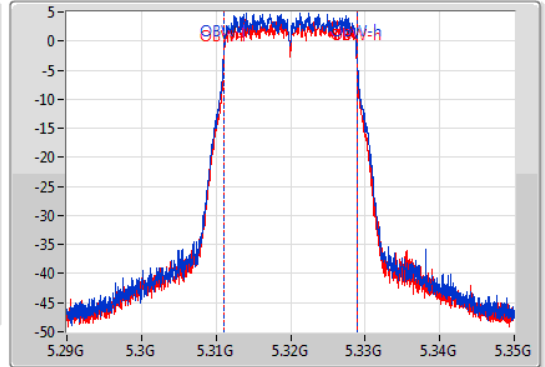

EBW

5320MHz

02/12/2019

CF
5.32GHz
Span
60MHz
RBW
300kHz
VBW
1MHz
Sweep Time
100ms
Detector Type
Peak

CF
5.32GHz
Span
60MHz
RBW
200kHz
VBW
1MHz
Sweep Time
100ms
Detector Type
Peak

26dB(Hz)	Fl-26dB(Hz)	Fh-26dB(Hz)	OBW(Hz)	Fl-OBW(Hz)	Fh-OBW(Hz)	Limit(Hz)	Port
21.9M	5.30905G	5.33095G	17.901M	5.311004G	5.328906G	Inf	1
21.63M	5.3092G	5.33083G	17.811M	5.311064G	5.328876G	Inf	2