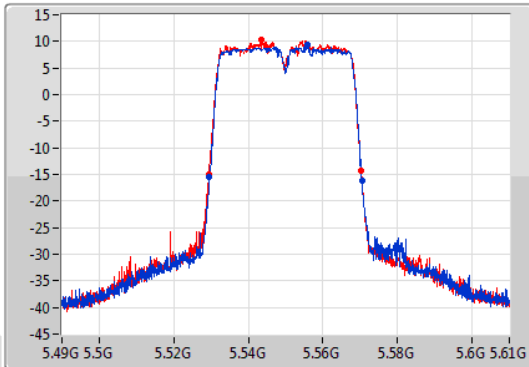

CF
5.55GHz
Span
120MHz
RBW
500kHz
VBW
2MHz
Sweep Time
100ms
Detector Type
Peak