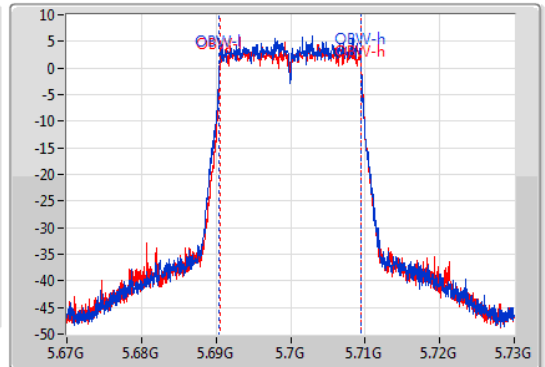

26dB(Hz)	Fl-26dB(Hz)	Fh-26dB(Hz)	OBW(Hz)	Fl-OBW(Hz)	Fh-OBW(Hz)	Limit(Hz)	Port
21.9M	5.68896G	5.71086G	19.01M	5.690465G	5.709475G	Inf	1
21.15M	5.68947G	5.71062G	19.01M	5.690495G	5.709505G	Inf	2

802.11ax HEW20_Nss2,(MCS0)_2TX