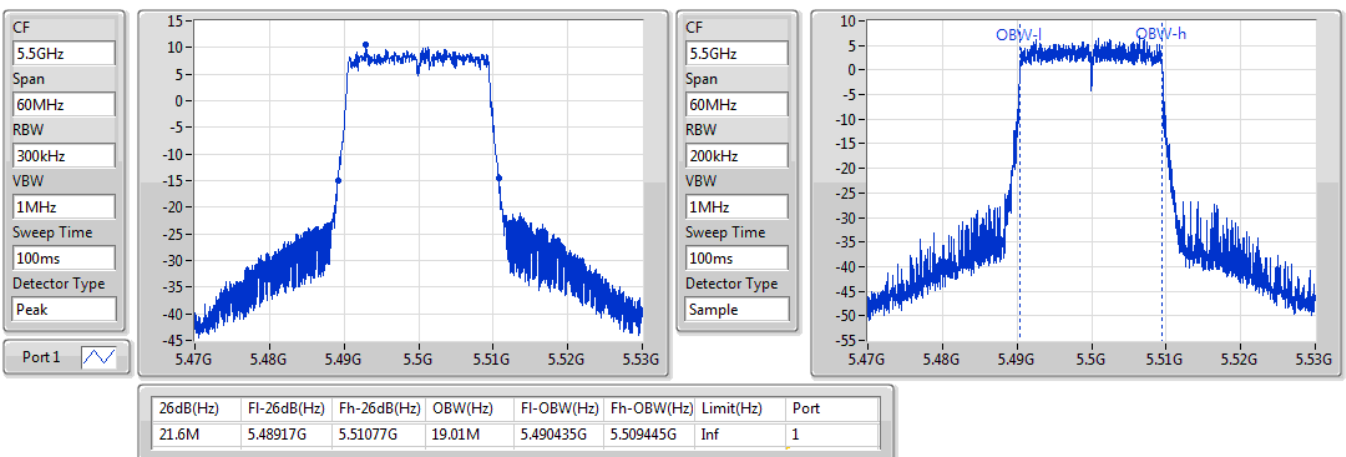

802.11ax HEW20_Nss1,(MCS0)_1TX

EBW

5320MHz

07/11/2019

802.11ax HEW20_Nss1,(MCS0)_1TX

EBW

5500MHz

07/11/2019

802.11ax HEW20_Nss1,(MCS0)_1TX

EBW

5580MHz

07/11/2019

CF
5.58GHz
Span
60MHz
RBW
300kHz
VBW
1MHz
Sweep Time
100ms
Detector Type
Peak
Port 1

CF
5.58GHz
Span
60MHz
RBW
200kHz
VBW
1MHz
Sweep Time
100ms
Detector Type
Sample