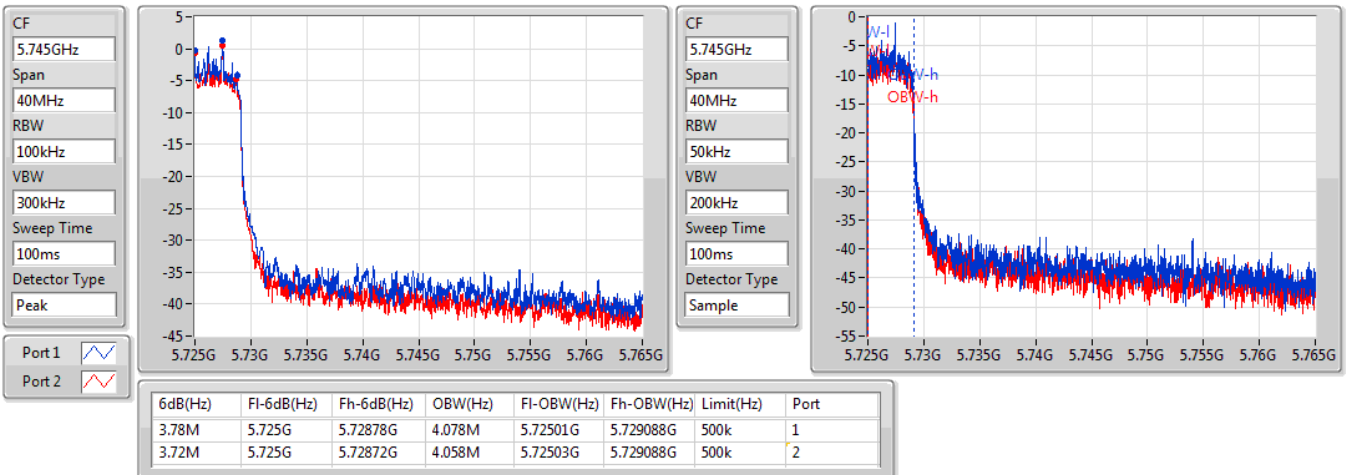

EBW

5690MHz Straddle 5.47-5.725GHz

07/11/2019

802.11ax HEW80_Nss2,(MCS0)_2TX

EBW

5690MHz Straddle 5.725-5.85GHz

07/11/2019

Summary