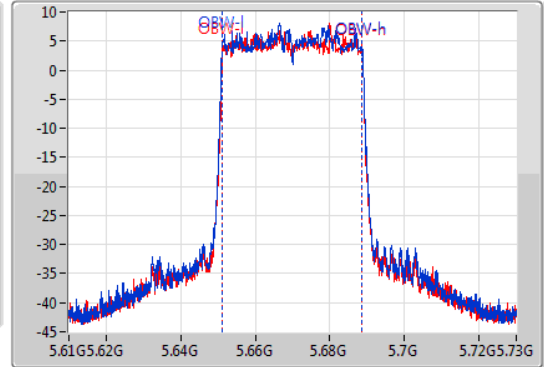

EBW

5670MHz

02/12/2019

CF
5.67GHz
Span
120MHz
RBW
1MHz
VBW
3MHz
Sweep Time
100ms
Detector Type
Peak

CF
5.67GHz
Span
120MHz
RBW
500kHz
VBW
2MHz
Sweep Time
100ms
Detector Type
Peak

26dB(Hz)	Fl-26dB(Hz)	Fh-26dB(Hz)	OBW(Hz)	Fl-OBW(Hz)	Fh-OBW(Hz)	Limit(Hz)	Port
40.8M	5.64954G	5.69034G	37.601M	5.651109G	5.688711G	Inf	1
40.74M	5.6496G	5.69034G	37.481M	5.651229G	5.688711G	Inf	2