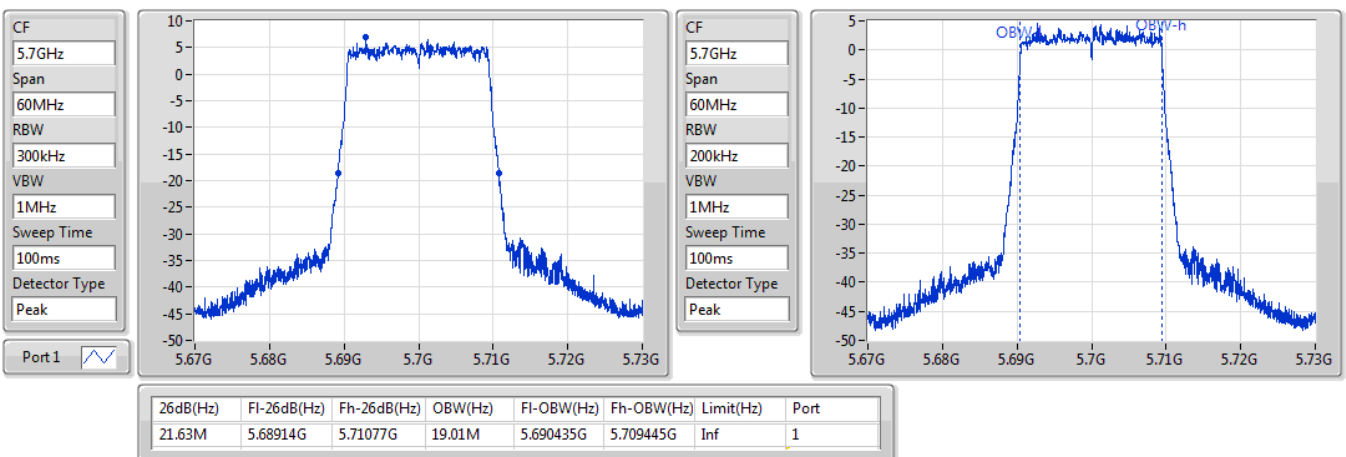

802.11ax HEW20_Nss1,(MCS0)_1TX

EBW

5700MHz

02/12/2019