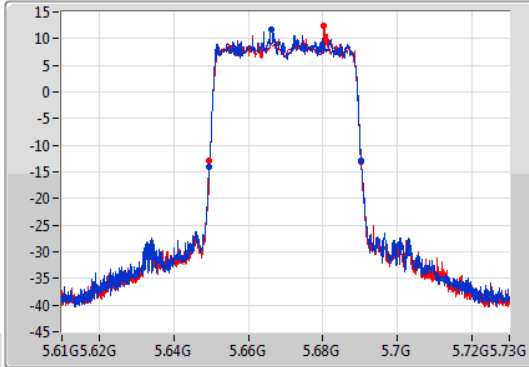

802.11ax HEW40_Nss2,(MCS0)_2TX

EBW

5670MHz

02/12/2019

CF
5.67GHz
Span
120MHz
RBW
1MHz
VBW
3MHz
Sweep Time
100ms
Detector Type
Peak

CF
5.67GHz
Span
120MHz
RBW
500kHz
VBW
2MHz
Sweep Time
100ms
Detector Type
Peak