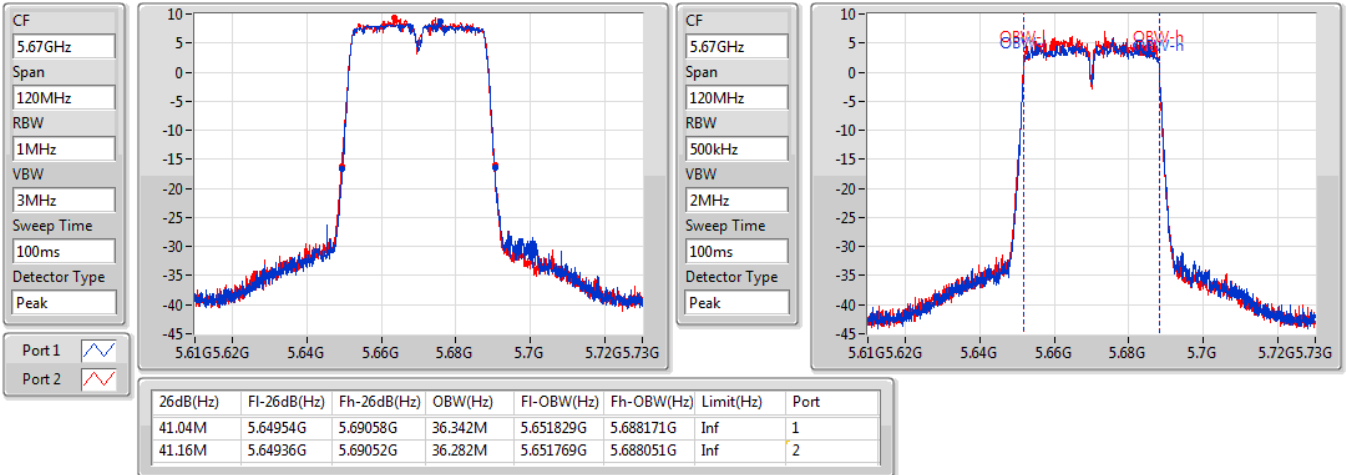

802.11ac VHT40_Nss2,(MCS0)_2TX

EBW

5670MHz

02/12/2019