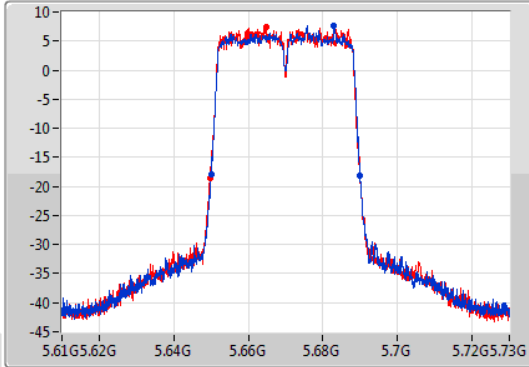

EBW

5670MHz

07/11/2019

CF
5.67GHz
Span
120MHz
RBW
500kHz
VBW
2MHz
Sweep Time
100ms
Detector Type
Peak

CF
5.67GHz
Span
120MHz
RBW
500kHz
VBW
2MHz
Sweep Time
100ms
Detector Type
Sample

26dB(Hz)	Fl-26dB(Hz)	Fh-26dB(Hz)	OBW(Hz)	Fl-OBW(Hz)	Fh-OBW(Hz)	Limit(Hz)	Port
39.9M	5.65008G	5.68998G	36.282M	5.651829G	5.688111G	Inf	1
40.26M	5.64972G	5.68998G	36.342M	5.651769G	5.688111G	Inf	2