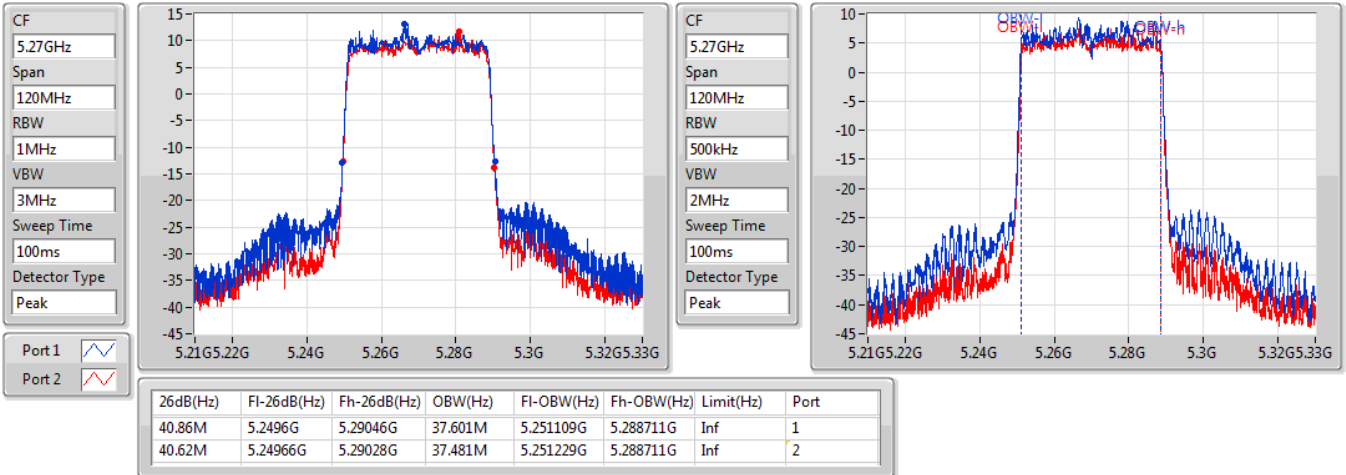

802.11ax HEW40_Nss2,(MCS0)_2TX

EBW

5270MHz

02/12/2019