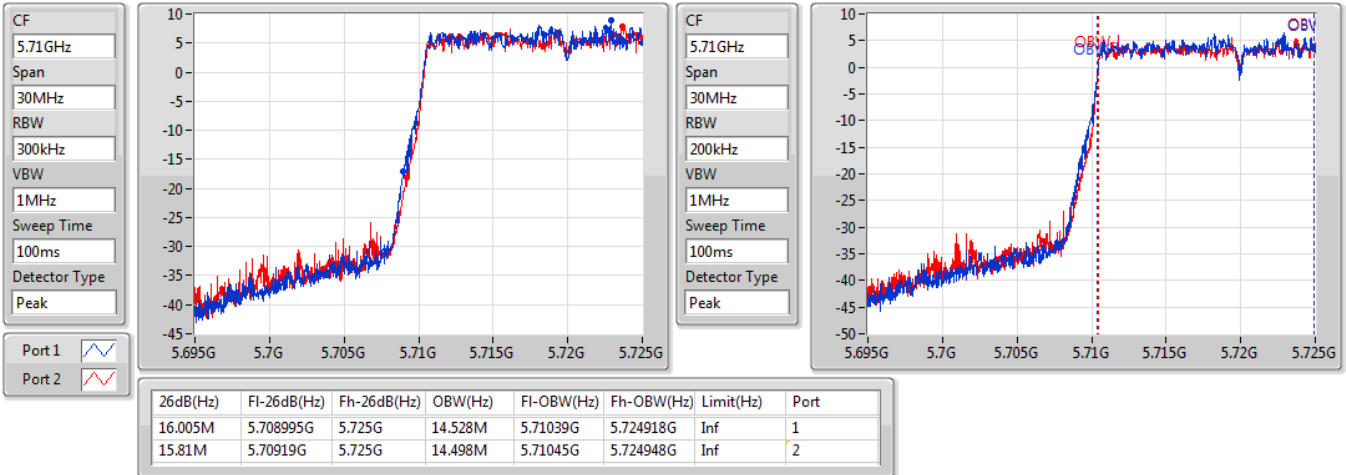

802.11ax HEW20_Nss2,(MCS0)_2TX

EBW

5720MHz Straddle 5.47-5.725GHz

02/12/2019