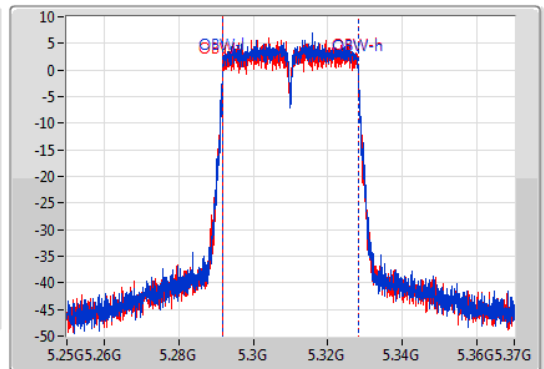

802.11ac VHT40_Nss2,(MCS0)_2TX

EBW

5310MHz

07/11/2019

CF
5.31GHz
Span
120MHz
RBW
500kHz
VBW
2MHz
Sweep Time
100ms
Detector Type
Peak

CF
5.31GHz
Span
120MHz
RBW
500kHz
VBW
2MHz
Sweep Time
100ms
Detector Type
Sample