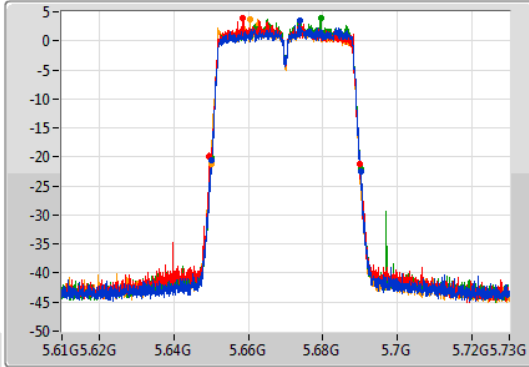

802.11ac VHT40-BF_Nss1,(MCS0)_4TX

EBW

5670MHz

03/12/2019

CF
5.67GHz
Span
120MHz
RBW
500kHz
VBW
2MHz
Sweep Time
100ms
Detector Type
Peak

CF
5.67GHz
Span
120MHz
RBW
500kHz
VBW
2MHz
Sweep Time
100ms
Detector Type
Peak