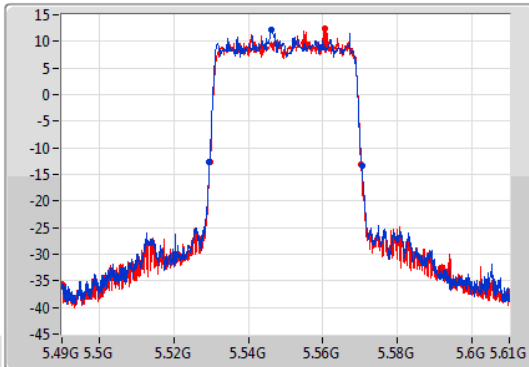

CF
5.55GHz
Span
120MHz
RBW
500kHz
VBW
2MHz
Sweep Time
100ms
Detector Type
Peak