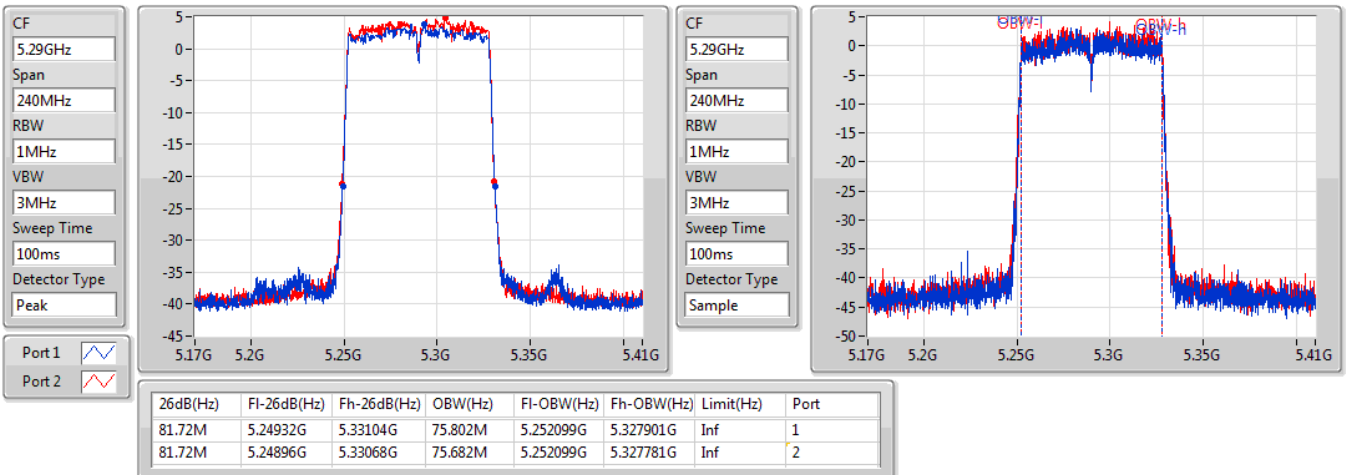

EBW

5710MHz Straddle 5.725-5.85GHz

07/11/2019

802.11ac VHT80_Nss2,(MCS0)_2TX

EBW

5290MHz

07/11/2019

802.11ac VHT80_Nss2,(MCS0)_2TX