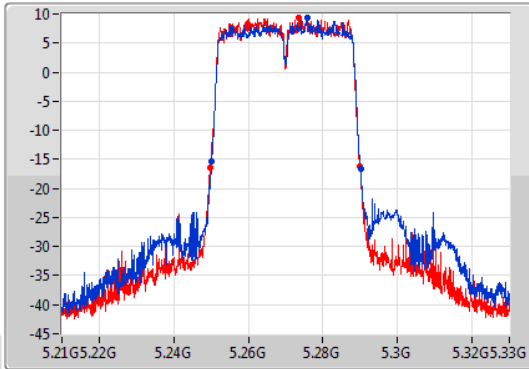

EBW

5270MHz

07/11/2019

CF
5.27GHz
Span
120MHz
RBW
500kHz
VBW
2MHz
Sweep Time
100ms
Detector Type
Peak

CF
5.27GHz
Span
120MHz
RBW
500kHz
VBW
2MHz
Sweep Time
100ms
Detector Type
Sample

26dB(Hz)	Fl-26dB(Hz)	Fh-26dB(Hz)	OBW(Hz)	Fl-OBW(Hz)	Fh-OBW(Hz)	Limit(Hz)	Port
40.02M	5.25008G	5.2901G	36.222M	5.251889G	5.288111G	Inf	1
40.26M	5.24978G	5.29004G	36.282M	5.251769G	5.288051G	Inf	2