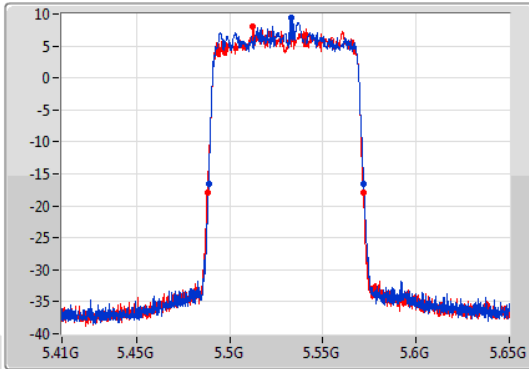

802.11ax HEW80_Nss2,(MCS0)_2TX

EBW

5530MHz

02/12/2019

CF
5.53GHz
Span
240MHz
RBW
2MHz
VBW
10MHz
Sweep Time
100ms
Detector Type
Peak

CF
5.53GHz
Span
240MHz
RBW
1MHz
VBW
3MHz
Sweep Time
100ms
Detector Type
Peak