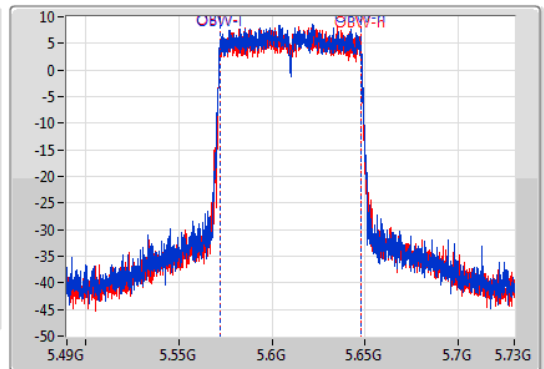

802.11ac VHT80_Nss2,(MCS0)_2TX

EBW

5610MHz

07/11/2019

CF
5.61GHz
Span
240MHz
RBW
1MHz
VBW
3MHz
Sweep Time
100ms
Detector Type
Peak

CF
5.61GHz
Span
240MHz
RBW
1MHz
VBW
3MHz
Sweep Time
100ms
Detector Type
Sample