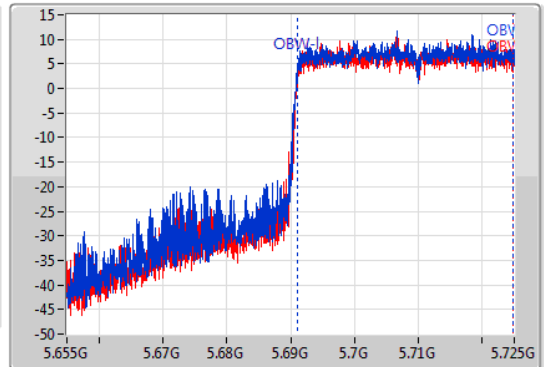

802.11ax HEW40_Nss2,(MCS0)_2TX

EBW

5710MHz Straddle 5.47-5.725GHz

07/11/2019

CF
5.69GHz
Span
70MHz
RBW
500kHz
VBW
2MHz
Sweep Time
100ms
Detector Type
Peak

CF
5.69GHz
Span
70MHz
RBW
500kHz
VBW
2MHz
Sweep Time
100ms
Detector Type
Sample