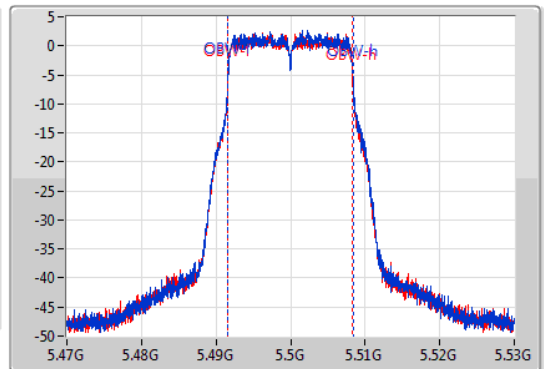

802.11a_Nss1,(6Mbps)_2TX

EBW

5500MHz

02/12/2019

CF
5.5GHz
Span
60MHz
RBW
300kHz
VBW
1MHz
Sweep Time
100ms
Detector Type
Peak

CF
5.5GHz
Span
60MHz
RBW
200kHz
VBW
1MHz
Sweep Time
100ms
Detector Type
Peak

26dB(Hz)	Fl-26dB(Hz)	Fh-26dB(Hz)	OBW(Hz)	Fl-OBW(Hz)	Fh-OBW(Hz)	Limit(Hz)	Port
21.42M	5.48932G	5.51074G	16.732M	5.491634G	5.508366G	Inf	1
21.3M	5.48941G	5.51071G	16.672M	5.491634G	5.508306G	Inf	2