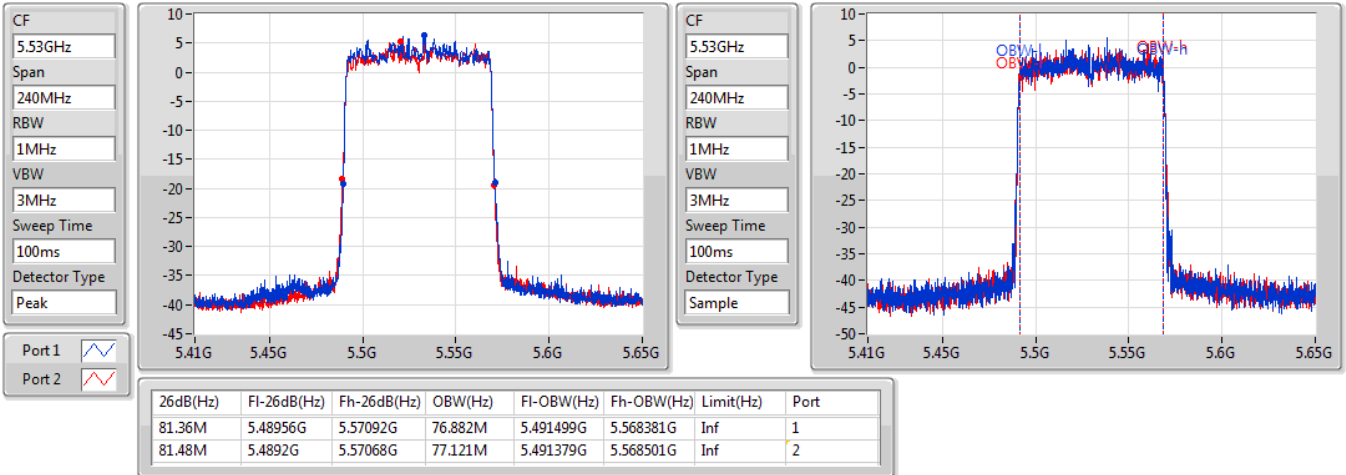

802.11ax HEW80_Nss2,(MCS0)_2TX

EBW

5530MHz

07/11/2019