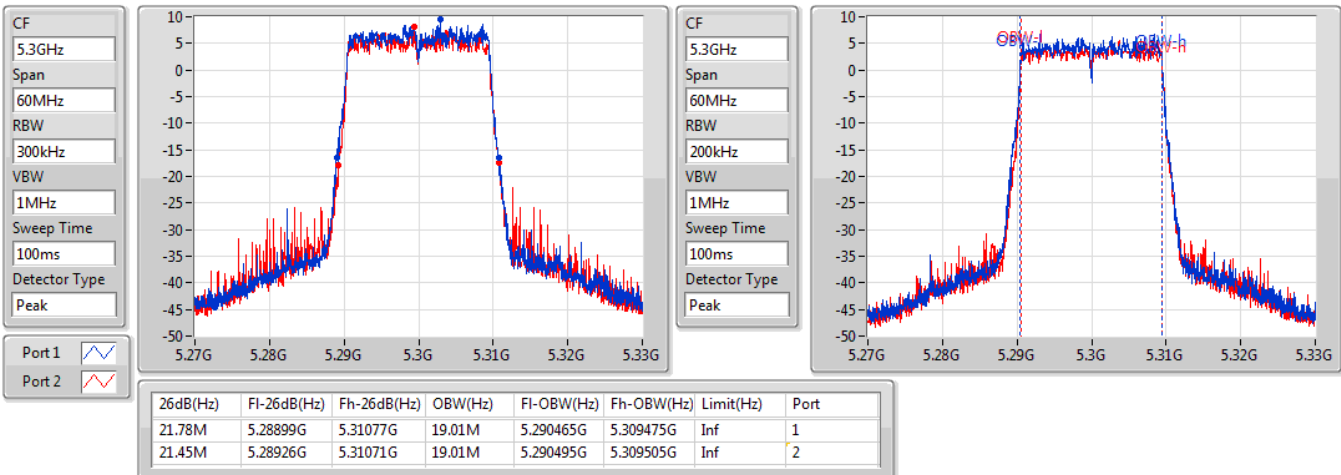

EBW

5260MHz

02/12/2019

802.11ax HEW20_Nss2,(MCS0)_2TX

EBW

5300MHz

02/12/2019

802.11ax HEW20_Nss2,(MCS0)_2TX