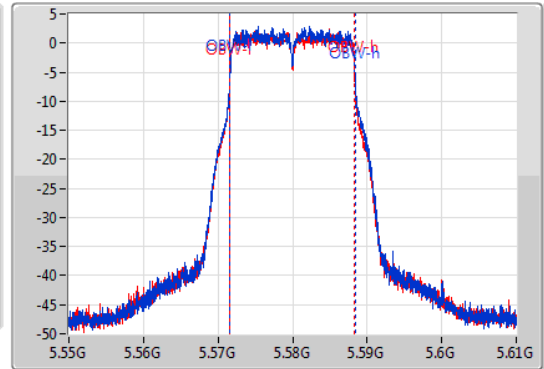

802.11a_Nss1,(6Mbps)_2TX

EBW

5580MHz

02/12/2019

CF
5.58GHz
Span
60MHz
RBW
300kHz
VBW
1MHz
Sweep Time
100ms
Detector Type
Peak

CF
5.58GHz
Span
60MHz
RBW
200kHz
VBW
1MHz
Sweep Time
100ms
Detector Type
Peak

26dB(Hz)	Fl-26dB(Hz)	Fh-26dB(Hz)	OBW(Hz)	Fl-OBW(Hz)	Fh-OBW(Hz)	Limit(Hz)	Port
21.48M	5.56926G	5.59074G	16.762M	5.571634G	5.588396G	Inf	1
21.36M	5.56935G	5.59071G	16.672M	5.571634G	5.588306G	Inf	2