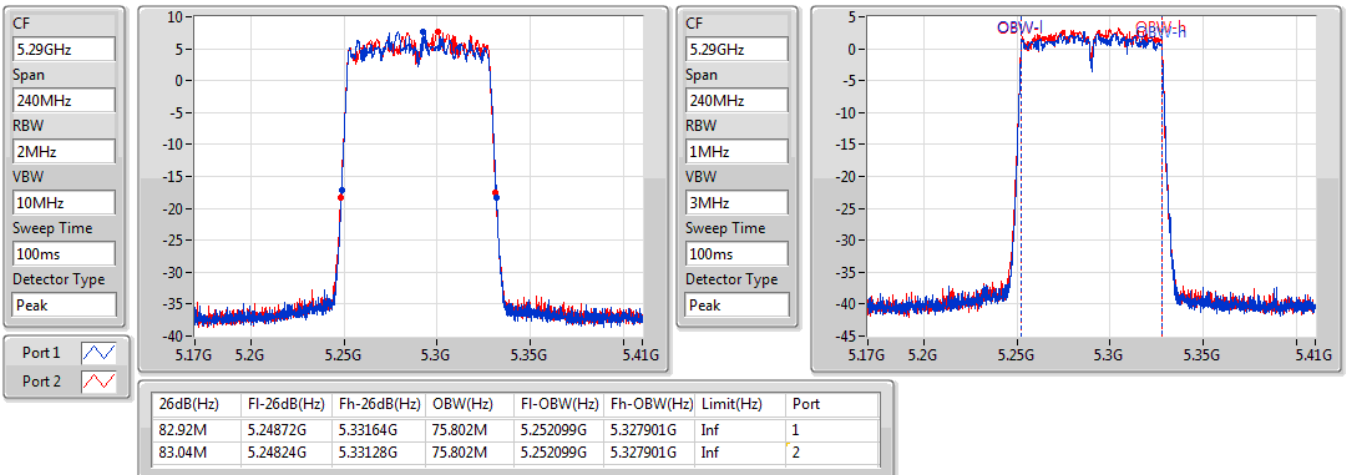

EBW

5710MHz Straddle 5.725-5.85GHz

02/12/2019

802.11ac VHT80_Nss2,(MCS0)_2TX

EBW

5290MHz

02/12/2019

802.11ac VHT80_Nss2,(MCS0)_2TX