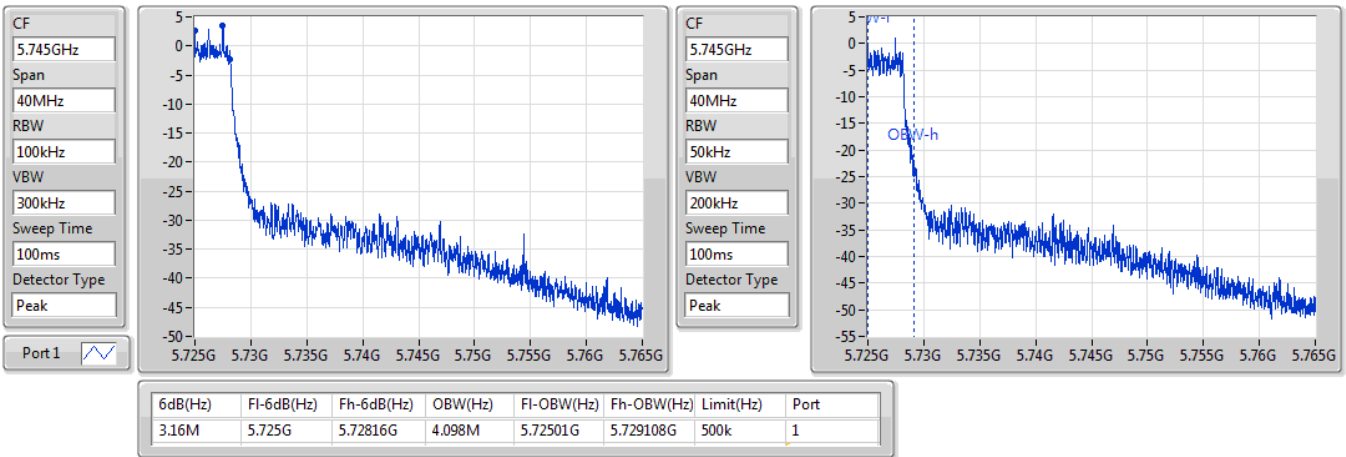

802.11ac VHT40_Nss1,(MCS0)_1TX

EBW

5710MHz Straddle 5.47-5.725GHz

02/12/2019

802.11ac VHT40_Nss1,(MCS0)_1TX

EBW

5710MHz Straddle 5.725-5.85GHz

02/12/2019