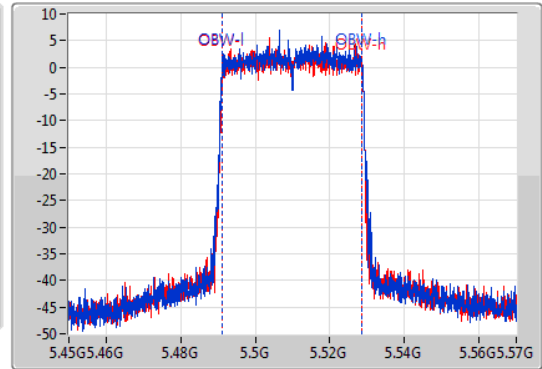

EBW

5510MHz

07/11/2019

CF
5.51GHz
Span
120MHz
RBW
500kHz
VBW
2MHz
Sweep Time
100ms
Detector Type
Peak

CF
5.51GHz
Span
120MHz
RBW
500kHz
VBW
2MHz
Sweep Time
100ms
Detector Type
Sample

26dB(Hz)	Fl-26dB(Hz)	Fh-26dB(Hz)	OBW(Hz)	Fl-OBW(Hz)	Fh-OBW(Hz)	Limit(Hz)	Port
40.08M	5.48996G	5.53004G	37.601M	5.491109G	5.528711G	Inf	1
39.96M	5.48996G	5.52992G	37.481M	5.491229G	5.528711G	Inf	2