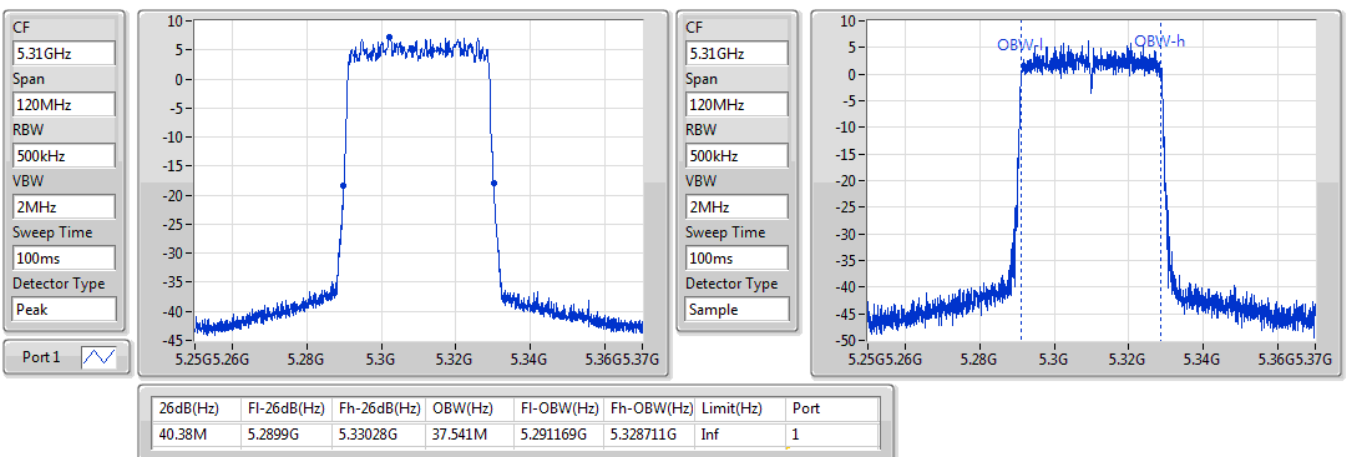

5270MHz

13/11/2019

802.11ax HEW40_Nss1,(MCS0)_1TX

EBW

5310MHz

07/11/2019

802.11ax HEW40_Nss1,(MCS0)_1TX

EBW