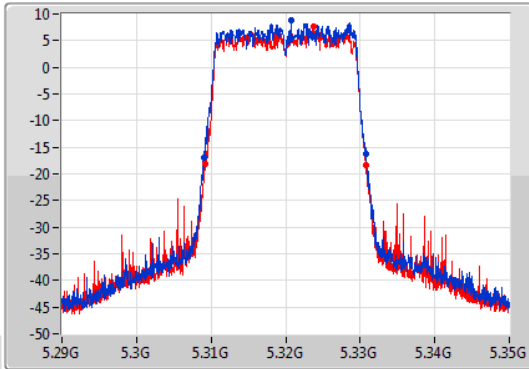

802.11ax HEW20_Nss2,(MCS0)_2TX

EBW

5320MHz

02/12/2019

CF
5.32GHz
Span
60MHz
RBW
300kHz
VBW
1MHz
Sweep Time
100ms
Detector Type
Peak

CF
5.32GHz
Span
60MHz
RBW
200kHz
VBW
1MHz
Sweep Time
100ms
Detector Type
Peak