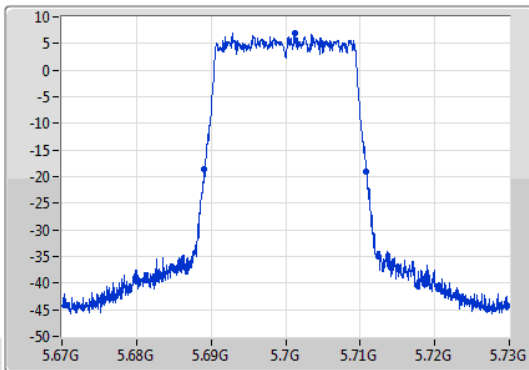

26dB(Hz)	Fl-26dB(Hz)	Fh-26dB(Hz)	OBW(Hz)	Fl-OBW(Hz)	Fh-OBW(Hz)	Limit(Hz)	Port
25.56M	5.56833G	5.59389G	19.04M	5.570435G	5.589475G	Inf	1

802.11ax HEW20_Nss1,(MCS0)_1TX

EBW

5700MHz

07/11/2019

CF
5.7GHz
Span
60MHz
RBW
300kHz
VBW
1MHz
Sweep Time
100ms
Detector Type
Peak
Port 1