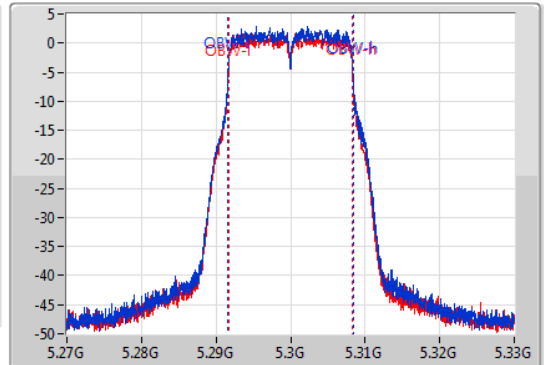

802.11a_Nss1,(6Mbps)_2TX

EBW

5300MHz

02/12/2019

CF
5.3GHz
Span
60MHz
RBW
300kHz
VBW
1MHz
Sweep Time
100ms
Detector Type
Peak

CF
5.3GHz
Span
60MHz
RBW
200kHz
VBW
1MHz
Sweep Time
100ms
Detector Type
Peak

26dB(Hz)	Fl-26dB(Hz)	Fh-26dB(Hz)	OBW(Hz)	Fl-OBW(Hz)	Fh-OBW(Hz)	Limit(Hz)	Port
21.57M	5.28923G	5.3108G	16.732M	5.291634G	5.308366G	Inf	1
21.33M	5.28935G	5.31068G	16.642M	5.291664G	5.308306G	Inf	2