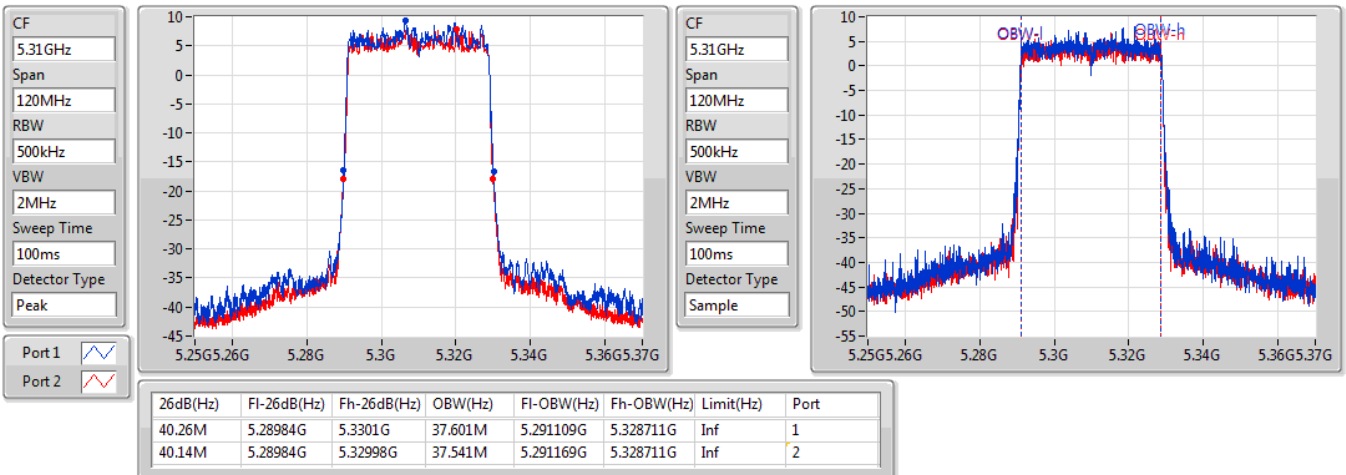

EBW

5270MHz

07/11/2019

802.11ax HEW40_Nss2,(MCS0)_2TX

EBW

5310MHz

07/11/2019

802.11ax HEW40_Nss2,(MCS0)_2TX