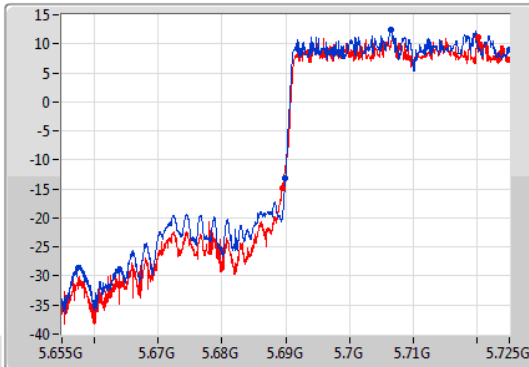

CF
5.69GHz
Span
70MHz
RBW
500kHz
VBW
2MHz
Sweep Time
100ms
Detector Type
Sample