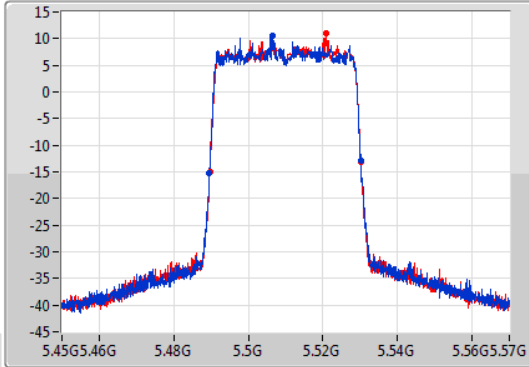

802.11ax HEW40_Nss2,(MCS0)_2TX

EBW

5510MHz

02/12/2019

CF
5.51GHz
Span
120MHz
RBW
1MHz
VBW
3MHz
Sweep Time
100ms
Detector Type
Peak

CF
5.51GHz
Span
120MHz
RBW
500kHz
VBW
2MHz
Sweep Time
100ms
Detector Type
Peak