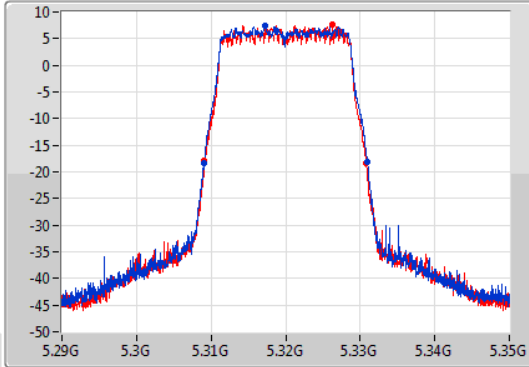

802.11ac VHT20_Nss2,(MCS0)_2TX

EBW

5320MHz

07/11/2019

CF
5.32GHz
Span
60MHz
RBW
300kHz
VBW
1MHz
Sweep Time
100ms
Detector Type
Peak

CF
5.32GHz
Span
60MHz
RBW
200kHz
VBW
1MHz
Sweep Time
100ms
Detector Type
Sample