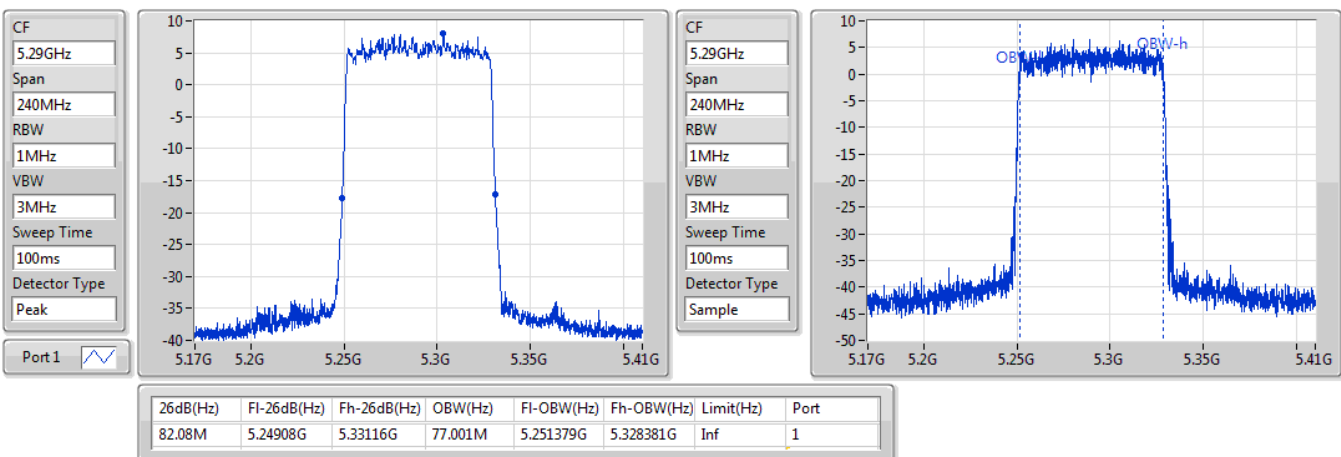

5710MHz Straddle 5.725-5.85GHz

13/11/2019

802.11ax HEW80_Nss1,(MCS0)_1TX

EBW

5290MHz

07/11/2019

802.11ax HEW80_Nss1,(MCS0)_1TX

EBW