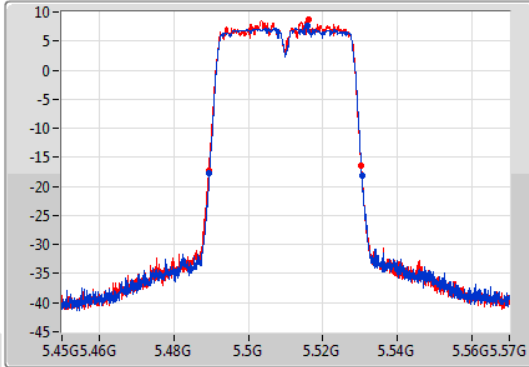

802.11ac VHT40_Nss2,(MCS0)_2TX

EBW

5510MHz

02/12/2019

CF
5.51GHz
Span
120MHz
RBW
1MHz
VBW
3MHz
Sweep Time
100ms
Detector Type
Peak

CF
5.51GHz
Span
120MHz
RBW
500kHz
VBW
2MHz
Sweep Time
100ms
Detector Type
Peak