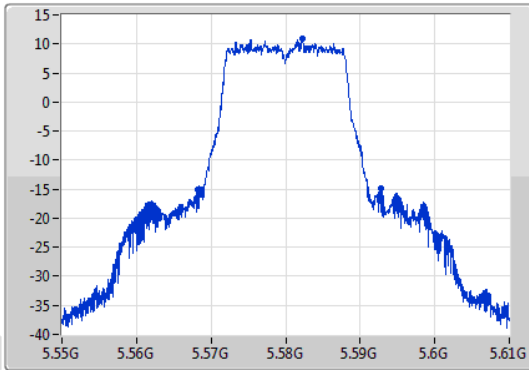

EBW

5500MHz

02/12/2019

802.11a_Nss1,(6Mbps)_1TX

EBW

5580MHz

02/12/2019

CF: 5.58GHz
 Span: 60MHz
 RBW: 300kHz
 VBW: 1MHz
 Sweep Time: 100ms
 Detector Type: Peak
 Port 1