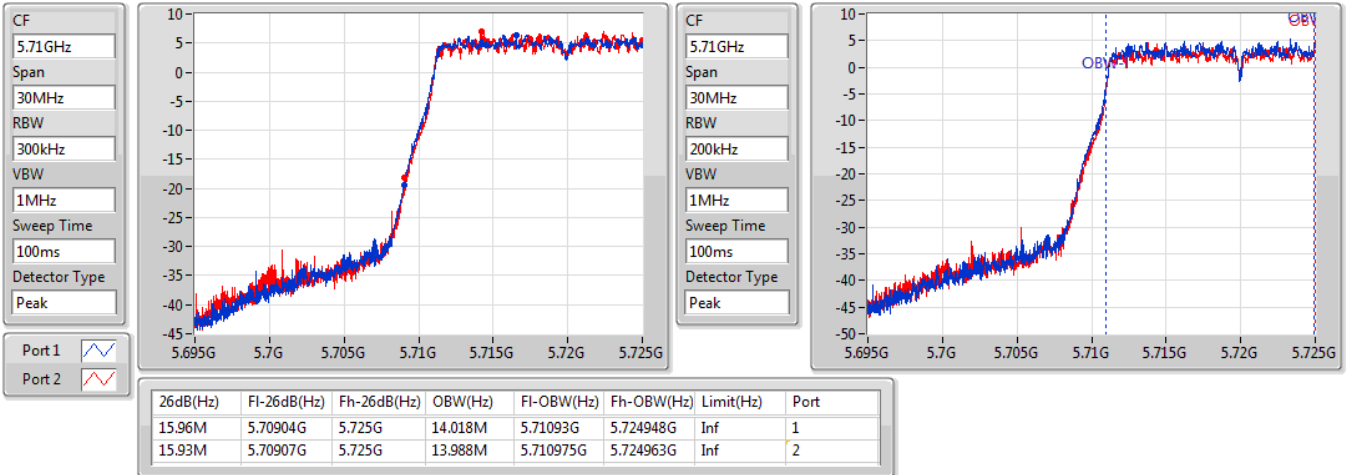

802.11ac VHT20_Nss2,(MCS0)_2TX

EBW

5720MHz Straddle 5.47-5.725GHz

02/12/2019