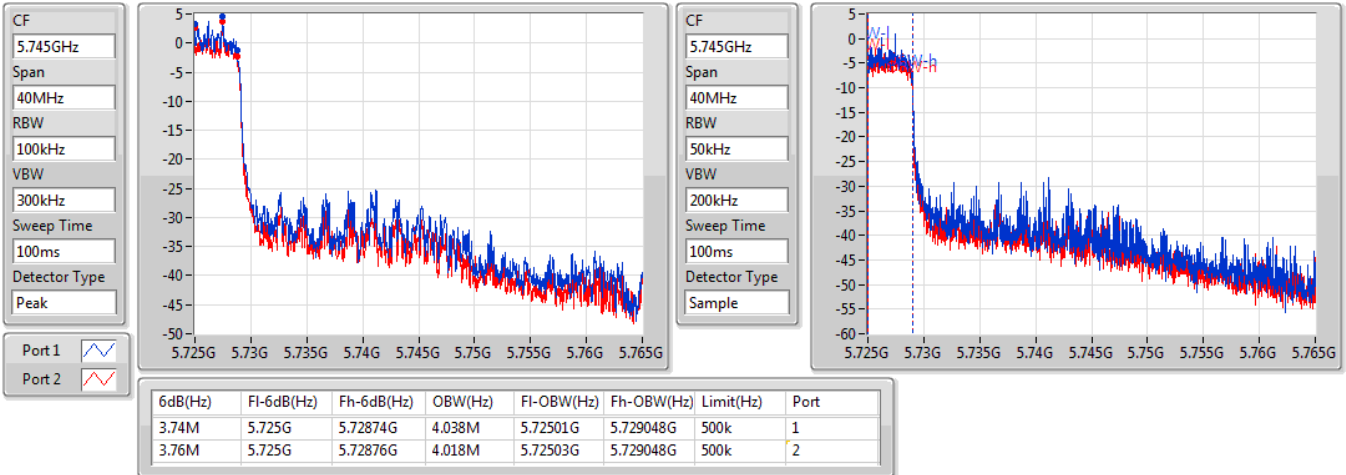

802.11ax HEW40_Nss2,(MCS0)_2TX

EBW

5710MHz Straddle 5.725-5.85GHz

07/11/2019