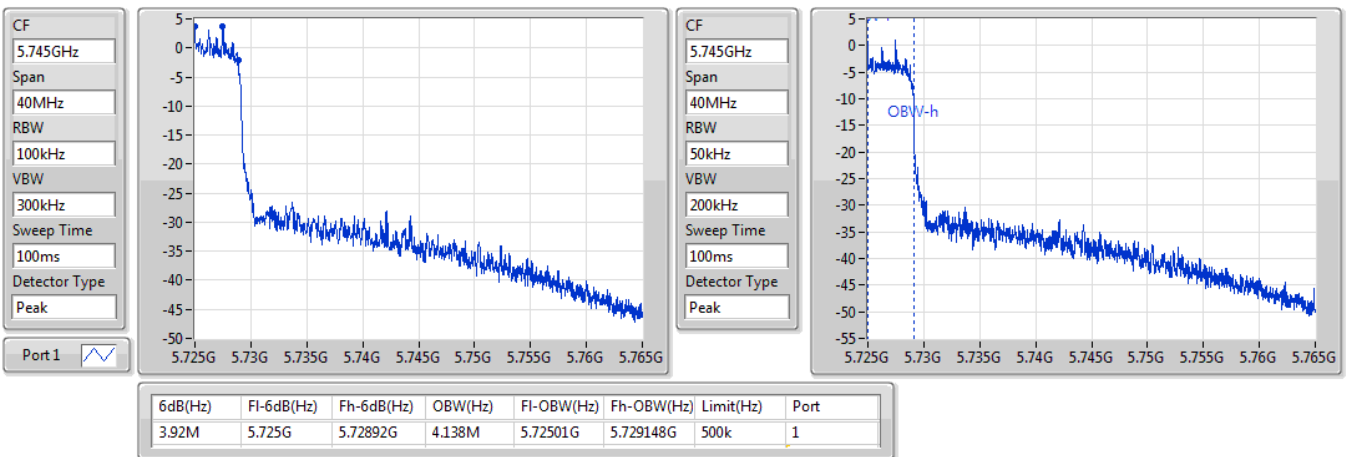

5710MHz Straddle 5.725-5.85GHz

02/12/2019