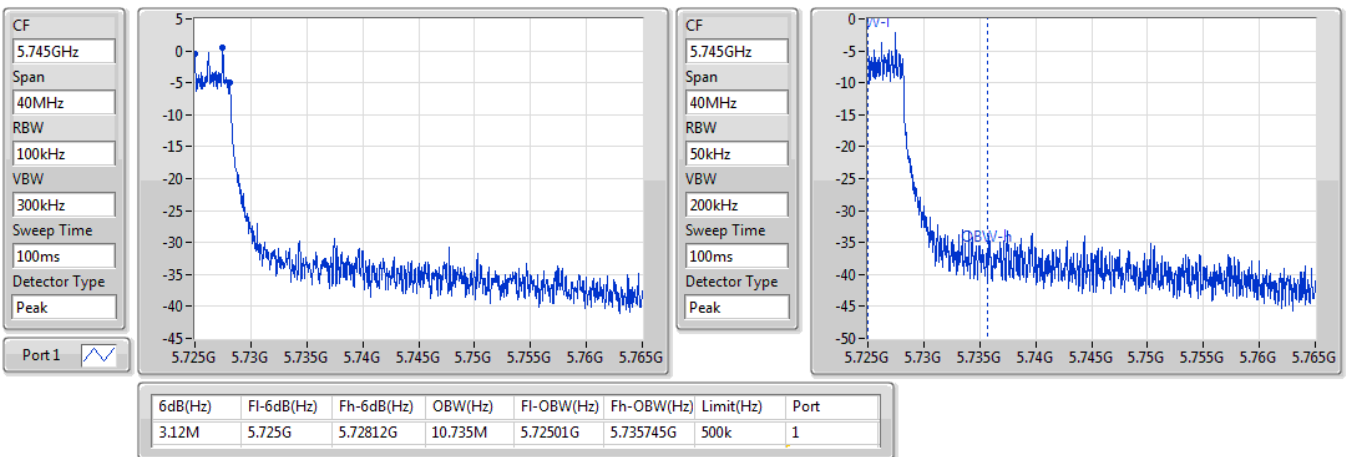

5690MHz Straddle 5.725-5.85GHz

02/12/2019