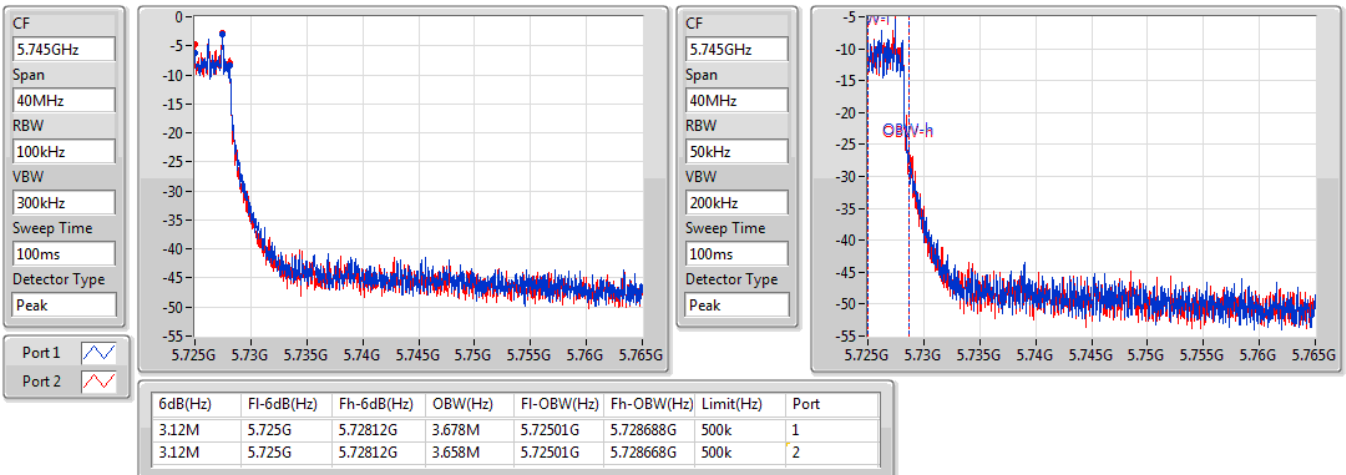

EBW

5690MHz Straddle 5.47-5.725GHz

02/12/2019

802.11ac VHT80_Nss2,(MCS0)_2TX

EBW

5690MHz Straddle 5.725-5.85GHz

02/12/2019

802.11ax HEW20_Nss2,(MCS0)_2TX