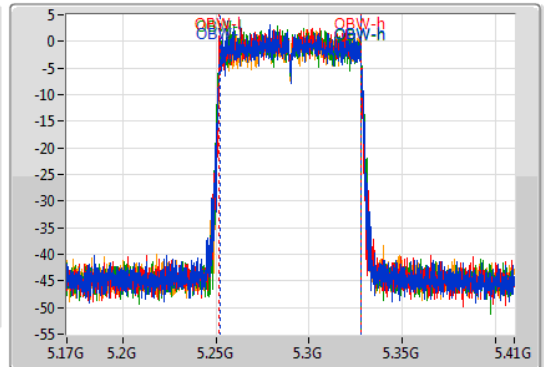

Port 1
Port 2
Port 3
Port 4

26dB(Hz)	Fl-26dB(Hz)	Fh-26dB(Hz)	OBW(Hz)	Fl-OBW(Hz)	Fh-OBW(Hz)	Limit(Hz)	Port
80.52M	5.24992G	5.33044G	75.682M	5.252099G	5.327781G	Inf	1
80.28M	5.2498G	5.33008G	75.802M	5.251859G	5.327661G	Inf	2
80.64M	5.24968G	5.33032G	75.802M	5.251979G	5.327781G	Inf	3
80.28M	5.24992G	5.3302G	75.562M	5.252219G	5.327781G	Inf	4