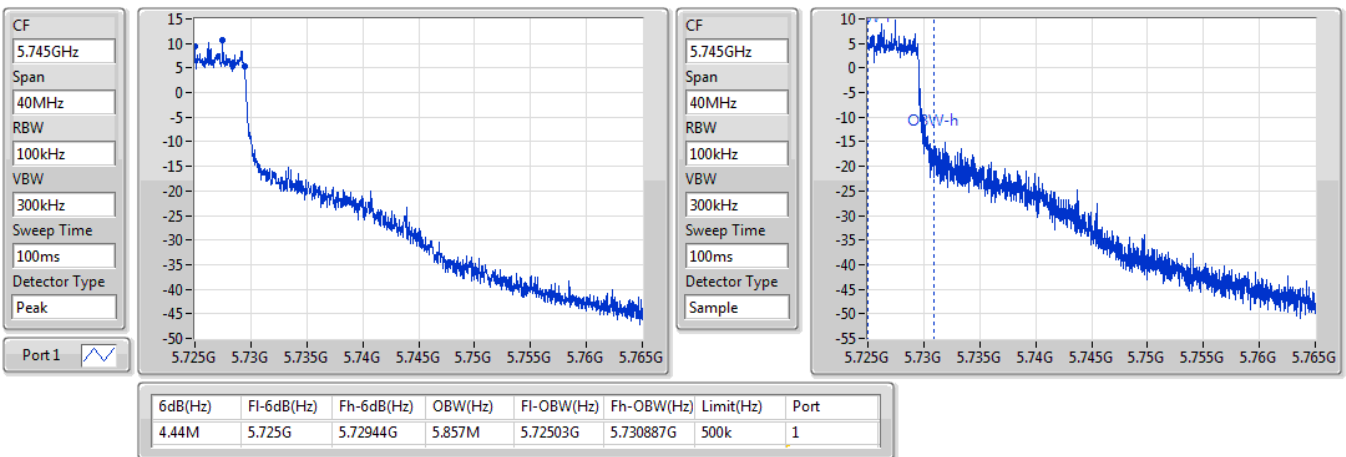

802.11ax HEW20_Nss1,(MCS0)_1TX
5720MHz Straddle 5.47-5.725GHz

EBW

13/11/2019

802.11ax HEW20_Nss1,(MCS0)_1TX
5720MHz Straddle 5.725-5.85GHz

EBW

13/11/2019

802.11ax HEW40_Nss1,(MCS0)_1TX

EBW