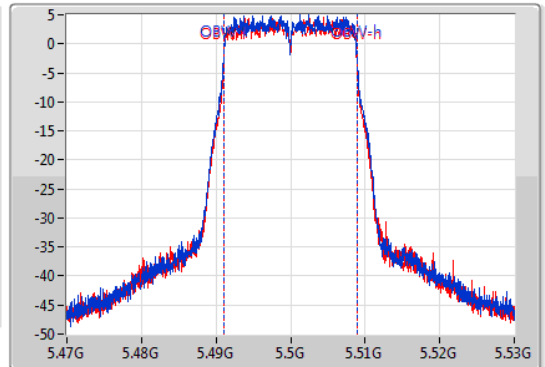

802.11ac VHT20_Nss2,(MCS0)_2TX

EBW

5500MHz

02/12/2019

CF
5.5GHz
Span
60MHz
RBW
300kHz
VBW
1MHz
Sweep Time
100ms
Detector Type
Peak

CF
5.5GHz
Span
60MHz
RBW
200kHz
VBW
1MHz
Sweep Time
100ms
Detector Type
Peak