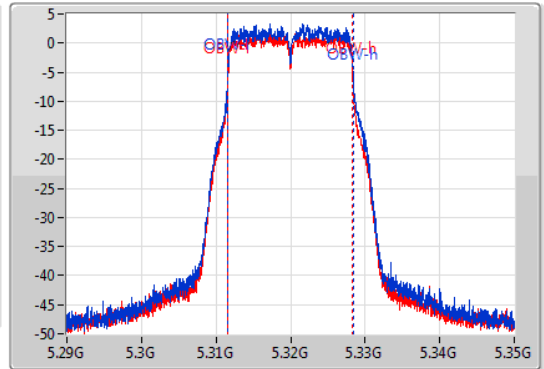

802.11a_Nss1,(6Mbps)_2TX

EBW

5320MHz

02/12/2019

CF
5.32GHz
Span
60MHz
RBW
300kHz
VBW
1MHz
Sweep Time
100ms
Detector Type
Peak

CF
5.32GHz
Span
60MHz
RBW
200kHz
VBW
1MHz
Sweep Time
100ms
Detector Type
Peak

26dB(Hz)	Fl-26dB(Hz)	Fh-26dB(Hz)	OBW(Hz)	Fl-OBW(Hz)	Fh-OBW(Hz)	Limit(Hz)	Port
21.45M	5.30923G	5.33068G	16.762M	5.311634G	5.328396G	Inf	1
21.33M	5.30935G	5.33068G	16.672M	5.311634G	5.328306G	Inf	2