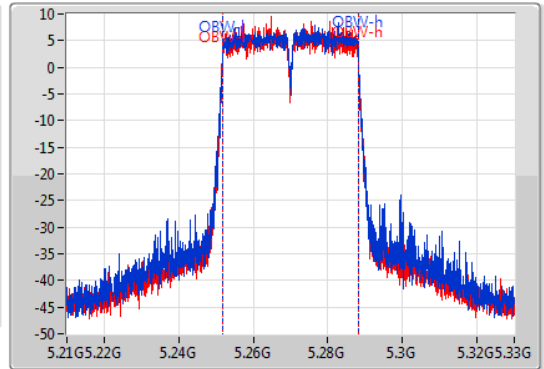

EBW

5270MHz

07/11/2019

CF
5.27GHz
Span
120MHz
RBW
500kHz
VBW
2MHz
Sweep Time
100ms
Detector Type
Peak

CF
5.27GHz
Span
120MHz
RBW
500kHz
VBW
2MHz
Sweep Time
100ms
Detector Type
Sample

26dB(Hz)	Fl-26dB(Hz)	Fh-26dB(Hz)	OBW(Hz)	Fl-OBW(Hz)	Fh-OBW(Hz)	Limit(Hz)	Port
40.02M	5.25008G	5.2901G	36.222M	5.251889G	5.288111G	Inf	1
40.26M	5.24978G	5.29004G	36.282M	5.251769G	5.288051G	Inf	2