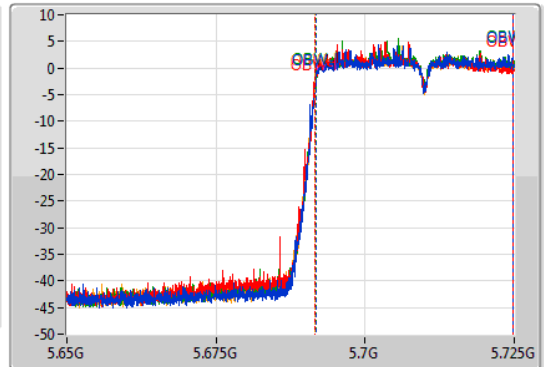

Port 1
Port 2
Port 3
Port 4

26dB(Hz)	Fl-26dB(Hz)	Fh-26dB(Hz)	OBW(Hz)	Fl-OBW(Hz)	Fh-OBW(Hz)	Limit(Hz)	Port
34.988M	5.690013G	5.725G	33.133M	5.691698G	5.724831G	Inf	1
35.063M	5.689938G	5.725G	33.133M	5.691623G	5.724756G	Inf	2
35.438M	5.689563G	5.725G	33.096M	5.691735G	5.724831G	Inf	3
35.063M	5.689938G	5.725G	33.171M	5.691623G	5.724794G	Inf	4