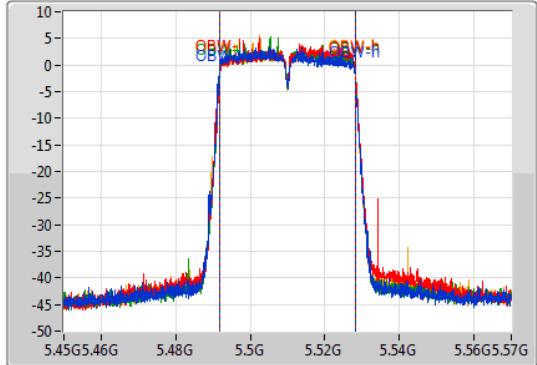

802.11ac VHT40-BF_Nss1,(MCS0)_4TX

EBW

5510MHz

03/12/2019

CF
5.51GHz
Span
120MHz
RBW
500kHz
VBW
2MHz
Sweep Time
100ms
Detector Type
Peak

CF
5.51GHz
Span
120MHz
RBW
500kHz
VBW
2MHz
Sweep Time
100ms
Detector Type
Peak