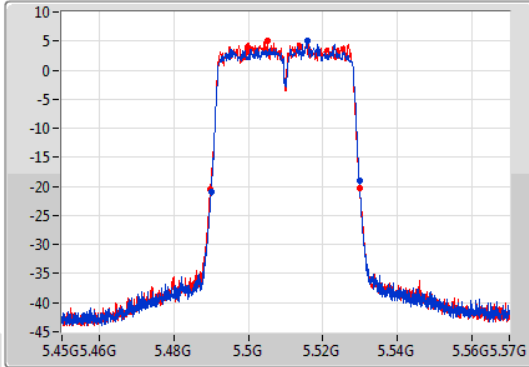

EBW

5510MHz

07/11/2019

CF
5.51GHz
Span
120MHz
RBW
500kHz
VBW
2MHz
Sweep Time
100ms
Detector Type
Peak
Port 1
Port 2

CF
5.51GHz
Span
120MHz
RBW
500kHz
VBW
2MHz
Sweep Time
100ms
Detector Type
Sample

26dB(Hz)	Fl-26dB(Hz)	Fh-26dB(Hz)	OBW(Hz)	Fl-OBW(Hz)	Fh-OBW(Hz)	Limit(Hz)	Port
39.9M	5.49008G	5.52998G	36.222M	5.491829G	5.528051G	Inf	1
40.08M	5.48984G	5.52992G	36.222M	5.491829G	5.528051G	Inf	2