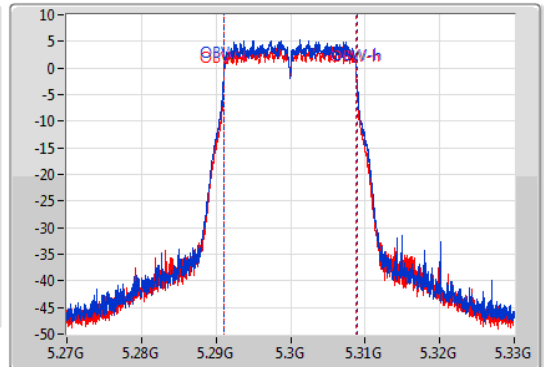

802.11ac VHT20_Nss2,(MCS0)_2TX

EBW

5300MHz

02/12/2019

CF
5.3GHz
Span
60MHz
RBW
300kHz
VBW
1MHz
Sweep Time
100ms
Detector Type
Peak

CF
5.3GHz
Span
60MHz
RBW
200kHz
VBW
1MHz
Sweep Time
100ms
Detector Type
Peak