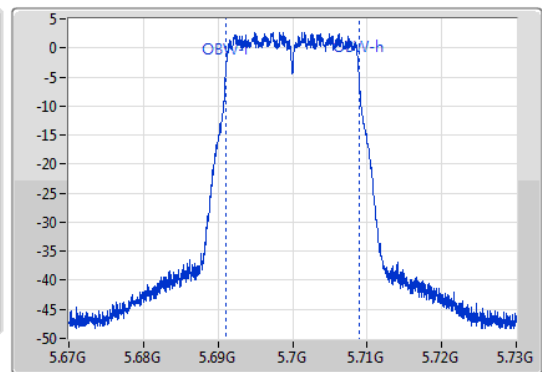

802.11ac VHT20_Nss1,(MCS0)_1TX

EBW

5700MHz

02/12/2019

CF
5.7GHz
Span
60MHz
RBW
300kHz
VBW
1MHz
Sweep Time
100ms
Detector Type
Peak

CF
5.7GHz
Span
60MHz
RBW
200kHz
VBW
1MHz
Sweep Time
100ms
Detector Type
Peak