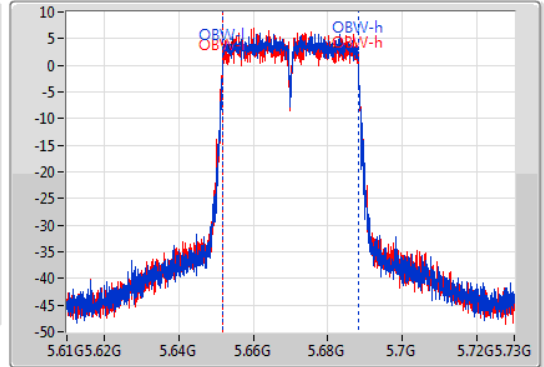

EBW

5670MHz

07/11/2019

CF
5.67GHz
Span
120MHz
RBW
500kHz
VBW
2MHz
Sweep Time
100ms
Detector Type
Peak

CF
5.67GHz
Span
120MHz
RBW
500kHz
VBW
2MHz
Sweep Time
100ms
Detector Type
Sample

26dB(Hz)	Fl-26dB(Hz)	Fh-26dB(Hz)	OBW(Hz)	Fl-OBW(Hz)	Fh-OBW(Hz)	Limit(Hz)	Port
39.9M	5.65008G	5.68998G	36.282M	5.651829G	5.688111G	Inf	1
40.26M	5.64972G	5.68998G	36.342M	5.651769G	5.688111G	Inf	2