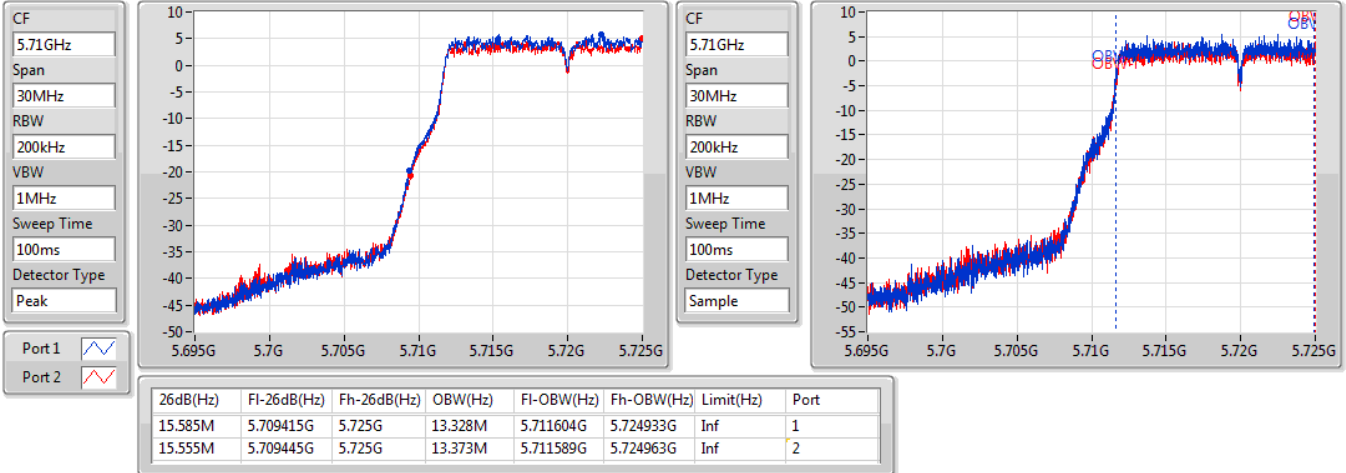

EBW

5580MHz

13/11/2019

CF
5.58GHz
Span
60MHz
RBW
300kHz
VBW
1MHz
Sweep Time
100ms
Detector Type
Peak

CF
5.58GHz
Span
60MHz
RBW
200kHz
VBW
1MHz
Sweep Time
100ms
Detector Type
Sample

26dB(Hz)	Fl-26dB(Hz)	Fh-26dB(Hz)	OBW(Hz)	Fl-OBW(Hz)	Fh-OBW(Hz)	Limit(Hz)	Port
21.57M	5.56923G	5.5908G	16.612M	5.571664G	5.588276G	Inf	1
21.33M	5.56935G	5.59068G	16.612M	5.571664G	5.588276G	Inf	2

802.11a_Nss1,(6Mbps)_2TX

EBW

5700MHz

13/11/2019

CF
5.7GHz
Span
60MHz
RBW
300kHz
VBW
1MHz
Sweep Time
100ms
Detector Type
Peak

CF
5.7GHz
Span
60MHz
RBW
200kHz
VBW
1MHz
Sweep Time
100ms
Detector Type
Sample

26dB(Hz)	Fl-26dB(Hz)	Fh-26dB(Hz)	OBW(Hz)	Fl-OBW(Hz)	Fh-OBW(Hz)	Limit(Hz)	Port
21.51M	5.68929G	5.7108G	16.612M	5.691664G	5.708276G	Inf	1
21.42M	5.68929G	5.71071G	16.612M	5.691634G	5.708246G	Inf	2

802.11a_Nss1,(6Mbps)_2TX

EBW

5720MHz Straddle 5.47-5.725GHz

13/11/2019

802.11a_Nss1,(6Mbps)_2TX

EBW

5720MHz Straddle 5.725-5.85GHz

13/11/2019