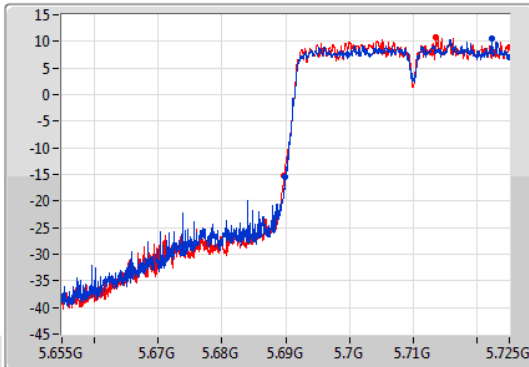

CF
5.69GHz
Span
70MHz
RBW
500kHz
VBW
2MHz
Sweep Time
100ms
Detector Type
Sample