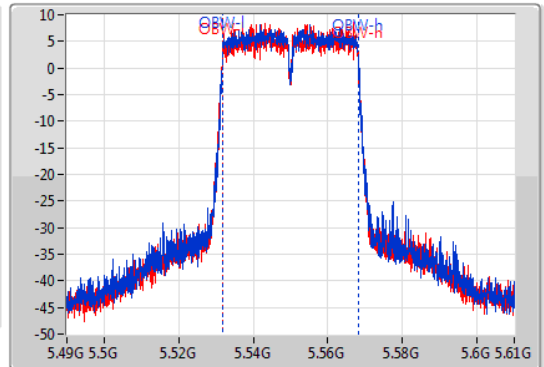

802.11ac VHT40_Nss2,(MCS0)_2TX

EBW

5550MHz

07/11/2019

CF
5.55GHz
Span
120MHz
RBW
500kHz
VBW
2MHz
Sweep Time
100ms
Detector Type
Peak
Port 1
Port 2

CF
5.55GHz
Span
120MHz
RBW
500kHz
VBW
2MHz
Sweep Time
100ms
Detector Type
Sample