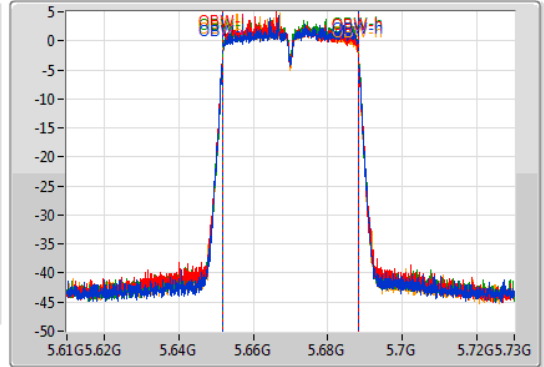

802.11ac VHT40-BF_Nss1,(MCS0)_4TX

EBW

5670MHz

03/12/2019

CF
5.67GHz
Span
120MHz
RBW
500kHz
VBW
2MHz
Sweep Time
100ms
Detector Type
Peak

CF
5.67GHz
Span
120MHz
RBW
500kHz
VBW
2MHz
Sweep Time
100ms
Detector Type
Peak