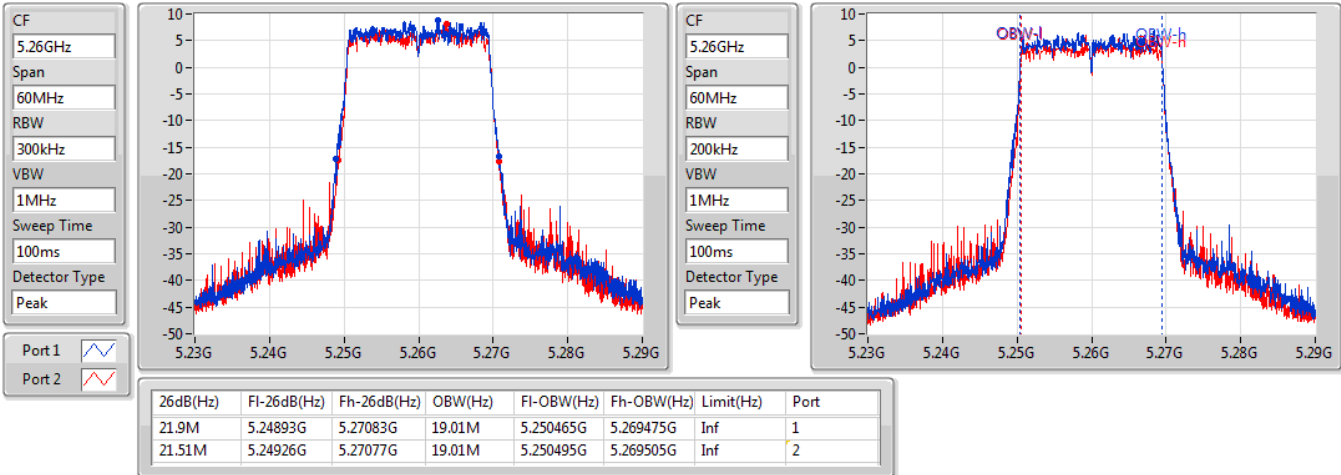

802.11ax HEW20_Nss2,(MCS0)_2TX

EBW

5260MHz

02/12/2019