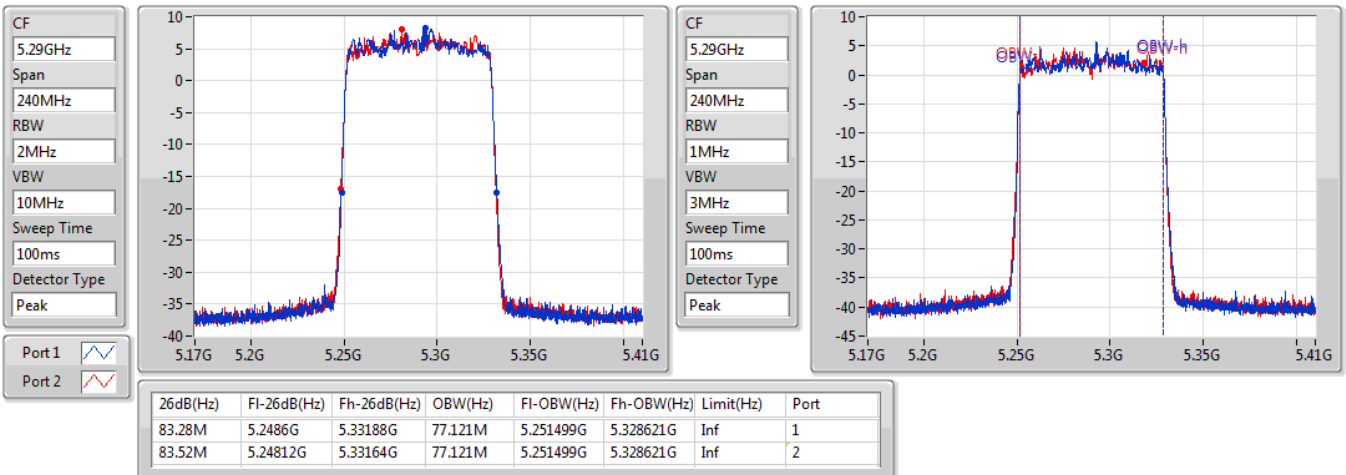

EBW

5710MHz Straddle 5.725-5.85GHz

02/12/2019

802.11ax HEW80_Nss2,(MCS0)_2TX

EBW

5290MHz

02/12/2019

802.11ax HEW80_Nss2,(MCS0)_2TX