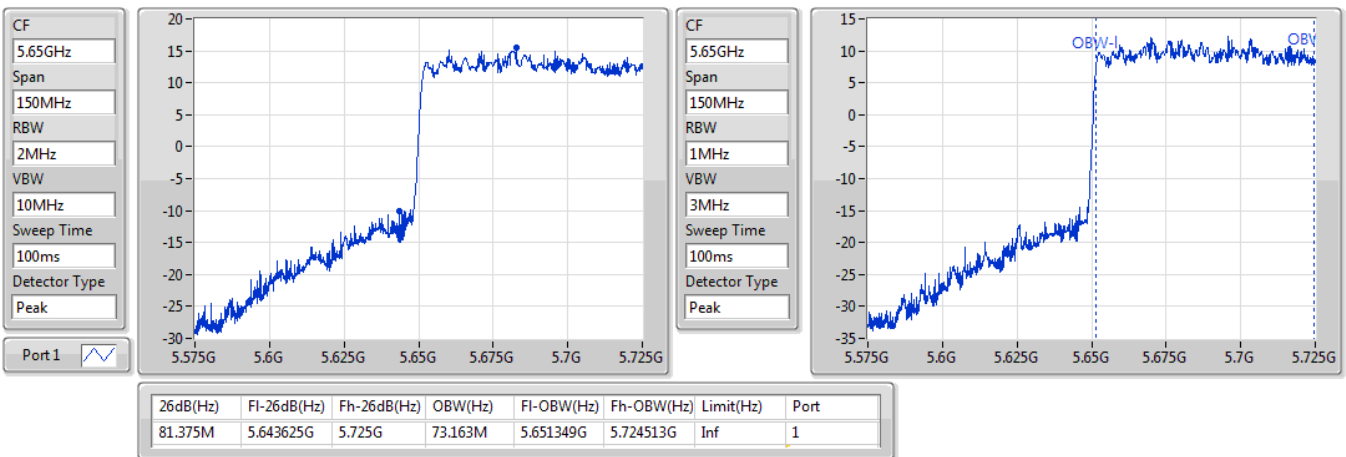

802.11ax HEW80_Nss1,(MCS0)_1TX

EBW

5690MHz Straddle 5.47-5.725GHz

02/12/2019