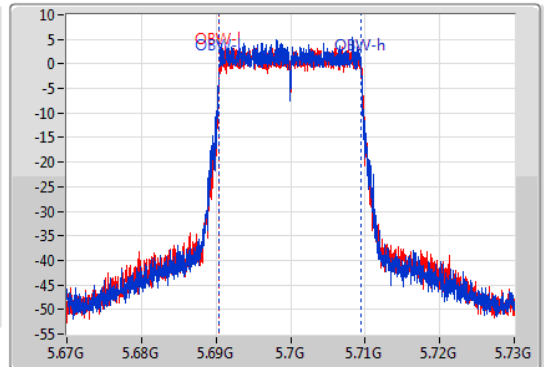

802.11ax HEW20_Nss2,(MCS0)_2TX

EBW

5700MHz

07/11/2019

CF
5.7GHz
Span
60MHz
RBW
300kHz
VBW
1MHz
Sweep Time
100ms
Detector Type
Peak

CF
5.7GHz
Span
60MHz
RBW
200kHz
VBW
1MHz
Sweep Time
100ms
Detector Type
Sample