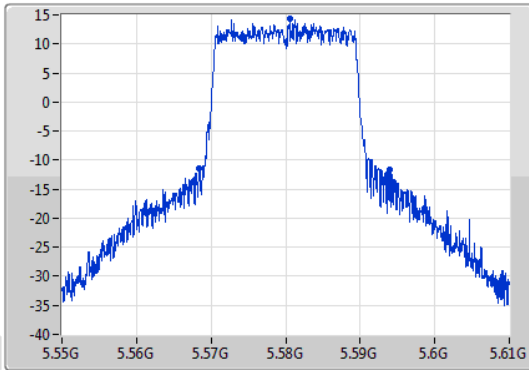

802.11ax HEW20_Nss1,(MCS0)_1TX

EBW

5320MHz

07/11/2019

802.11ax HEW20_Nss1,(MCS0)_1TX

EBW

5500MHz

07/11/2019

802.11ax HEW20_Nss1,(MCS0)_1TX

EBW

5580MHz

07/11/2019

CF
5.58GHz
Span
60MHz
RBW
300kHz
VBW
1MHz
Sweep Time
100ms
Detector Type
Peak
Port 1

CF
5.58GHz
Span
60MHz
RBW
200kHz
VBW
1MHz
Sweep Time
100ms
Detector Type
Sample