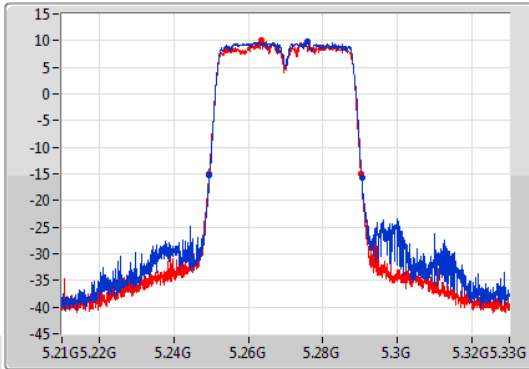

802.11ac VHT40_Nss2,(MCS0)_2TX

EBW

5270MHz

02/12/2019

CF
5.27GHz
Span
120MHz
RBW
1MHz
VBW
3MHz
Sweep Time
100ms
Detector Type
Peak

CF
5.27GHz
Span
120MHz
RBW
500kHz
VBW
2MHz
Sweep Time
100ms
Detector Type
Peak