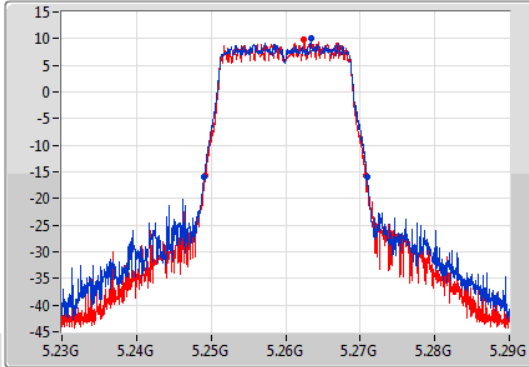

802.11ac VHT20_Nss2,(MCS0)_2TX

EBW

5260MHz

07/11/2019

CF
5.26GHz
Span
60MHz
RBW
300kHz
VBW
1MHz
Sweep Time
100ms
Detector Type
Peak

CF
5.26GHz
Span
60MHz
RBW
200kHz
VBW
1MHz
Sweep Time
100ms
Detector Type
Sample