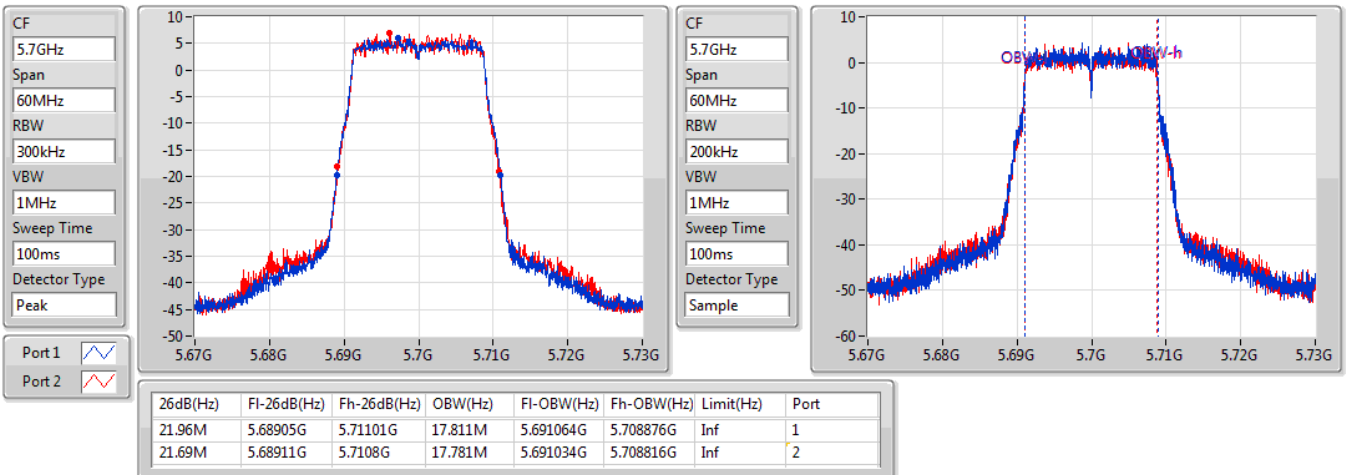

802.11ac VHT20_Nss2,(MCS0)_2TX

EBW

5580MHz

07/11/2019

802.11ac VHT20_Nss2,(MCS0)_2TX

EBW

5700MHz

07/11/2019

802.11ac VHT20_Nss2,(MCS0)_2TX

EBW

5720MHz Straddle 5.47-5.725GHz

07/11/2019

CF
5.71GHz
Span
30MHz
RBW
200kHz
VBW
1MHz
Sweep Time
100ms
Detector Type
Peak
Port 1
Port 2

CF
5.71GHz
Span
30MHz
RBW
200kHz
VBW
1MHz
Sweep Time
100ms
Detector Type
Sample