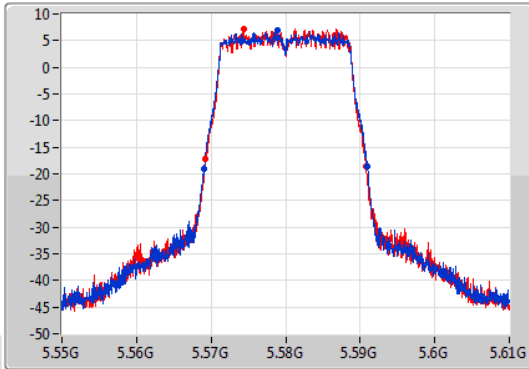

802.11ac VHT20_Nss2,(MCS0)_2TX

EBW

5580MHz

02/12/2019

CF
5.58GHz
Span
60MHz
RBW
300kHz
VBW
1MHz
Sweep Time
100ms
Detector Type
Peak

CF
5.58GHz
Span
60MHz
RBW
200kHz
VBW
1MHz
Sweep Time
100ms
Detector Type
Peak