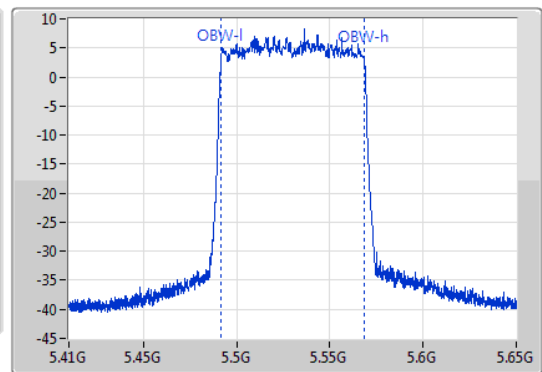

802.11ax HEW80_Nss1,(MCS0)_1TX

EBW

5530MHz

02/12/2019

CF
5.53GHz
Span
240MHz
RBW
2MHz
VBW
10MHz
Sweep Time
100ms
Detector Type
Peak
Port 1

CF
5.53GHz
Span
240MHz
RBW
1MHz
VBW
3MHz
Sweep Time
100ms
Detector Type
Peak