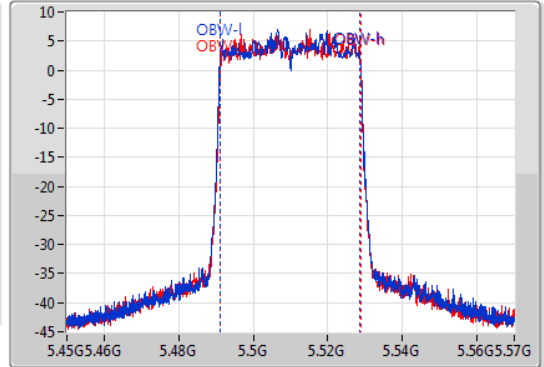

EBW

5510MHz

02/12/2019

CF
5.51GHz
Span
120MHz
RBW
1MHz
VBW
3MHz
Sweep Time
100ms
Detector Type
Peak

CF
5.51GHz
Span
120MHz
RBW
500kHz
VBW
2MHz
Sweep Time
100ms
Detector Type
Peak

26dB(Hz)	Fl-26dB(Hz)	Fh-26dB(Hz)	OBW(Hz)	Fl-OBW(Hz)	Fh-OBW(Hz)	Limit(Hz)	Port
40.68M	5.48954G	5.53022G	37.601M	5.491109G	5.528711G	Inf	1
40.56M	5.48966G	5.53022G	37.541M	5.491229G	5.528771G	Inf	2