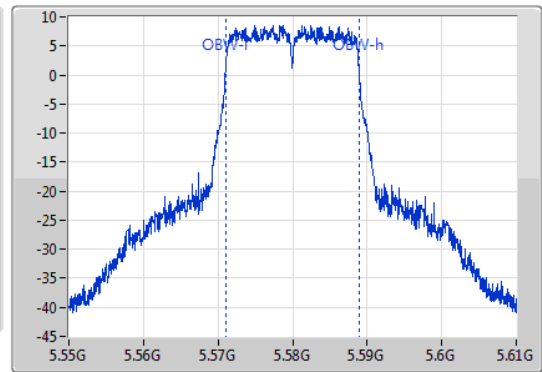

26dB(Hz)	Fl-26dB(Hz)	Fh-26dB(Hz)	OBW(Hz)	Fl-OBW(Hz)	Fh-OBW(Hz)	Limit(Hz)	Port
23.52M	5.56749G	5.59101G	17.931M	5.571004G	5.588936G	Inf	1

802.11ac VHT20_Nss1,(MCS0)_1TX

EBW

5700MHz

02/12/2019

CF
5.7GHz
Span
60MHz
RBW
300kHz
VBW
1MHz
Sweep Time
100ms
Detector Type
Peak