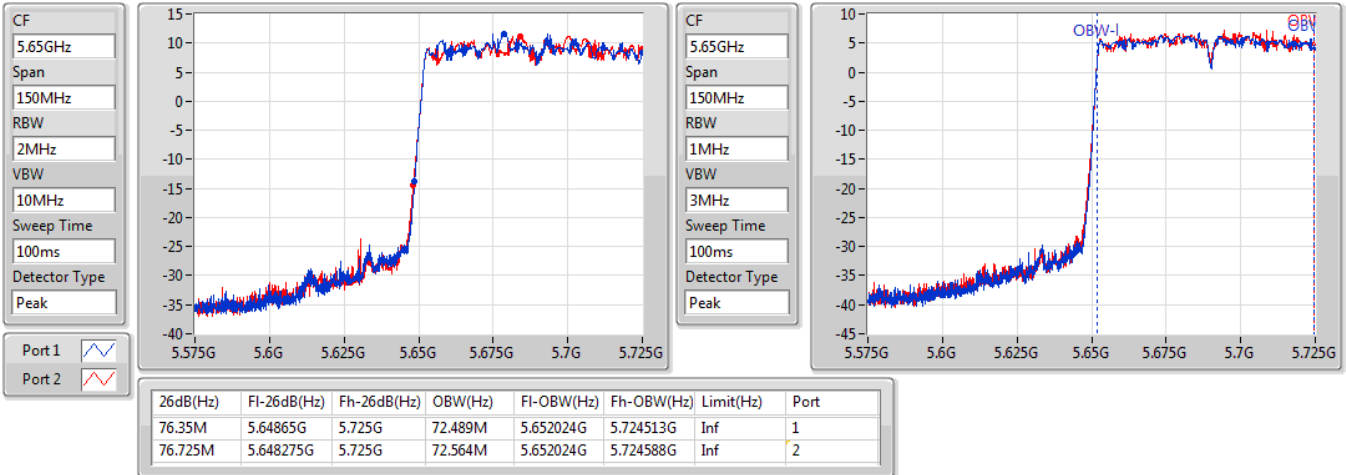

802.11ac VHT80_Nss2,(MCS0)_2TX

EBW

5690MHz Straddle 5.47-5.725GHz

02/12/2019