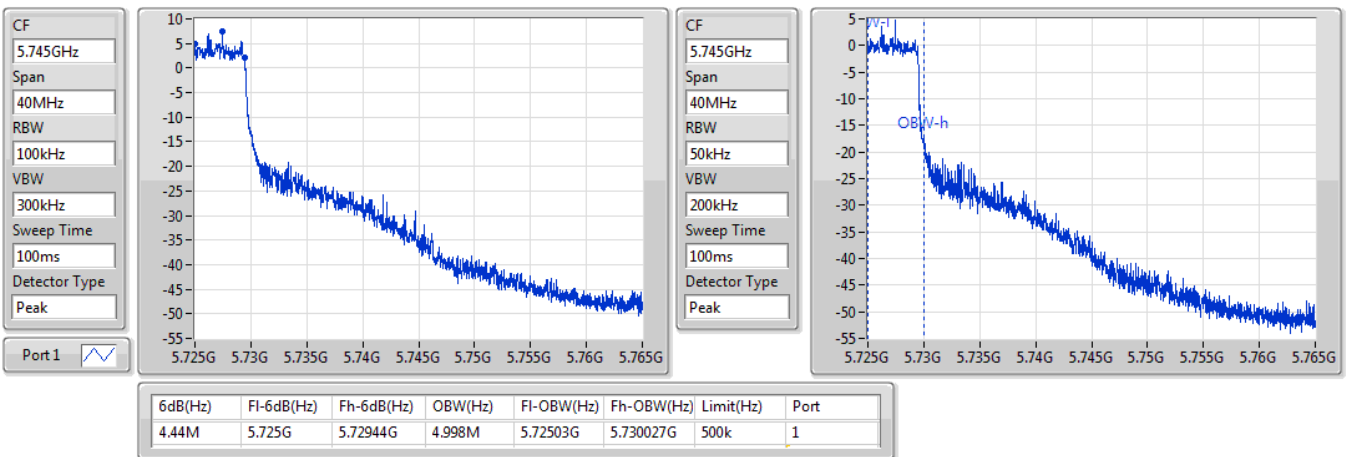

5720MHz Straddle 5.725-5.85GHz

02/12/2019