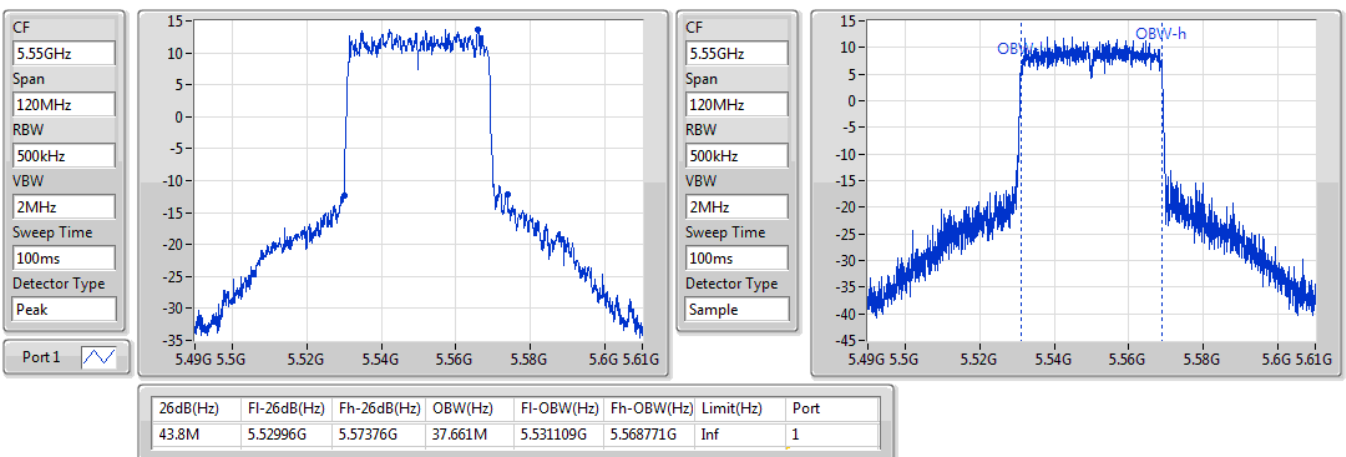

802.11ax HEW40_Nss1,(MCS0)_1TX

EBW

5550MHz

07/11/2019