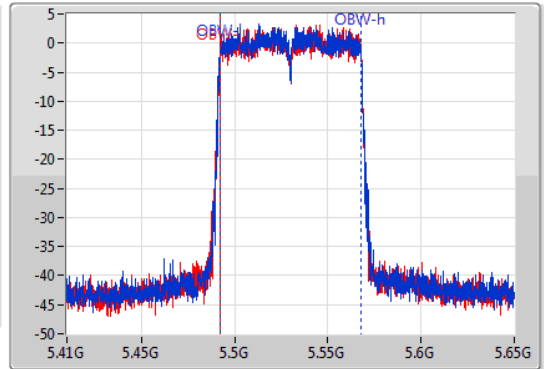

EBW

5530MHz

07/11/2019

CF
5.53GHz
Span
240MHz
RBW
1MHz
VBW
3MHz
Sweep Time
100ms
Detector Type
Peak

CF
5.53GHz
Span
240MHz
RBW
1MHz
VBW
3MHz
Sweep Time
100ms
Detector Type
Sample

26dB(Hz)	Fl-26dB(Hz)	Fh-26dB(Hz)	OBW(Hz)	Fl-OBW(Hz)	Fh-OBW(Hz)	Limit(Hz)	Port
81.6M	5.48932G	5.57092G	75.802M	5.491979G	5.567781G	Inf	1
81.6M	5.48908G	5.57068G	75.562M	5.492219G	5.567781G	Inf	2