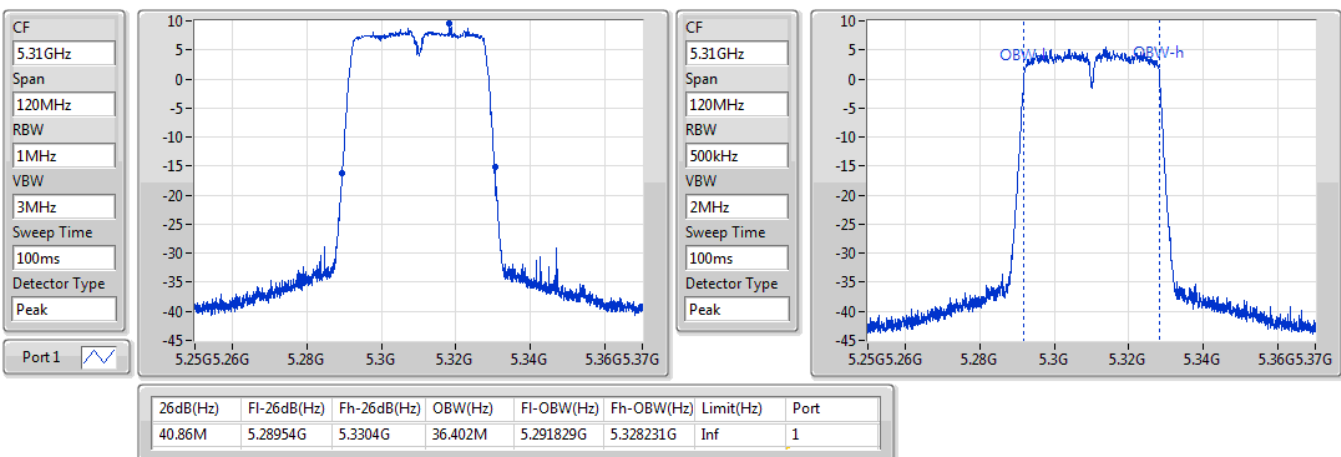

802.11ac VHT40_Nss1,(MCS0)_1TX

EBW

5310MHz

02/12/2019