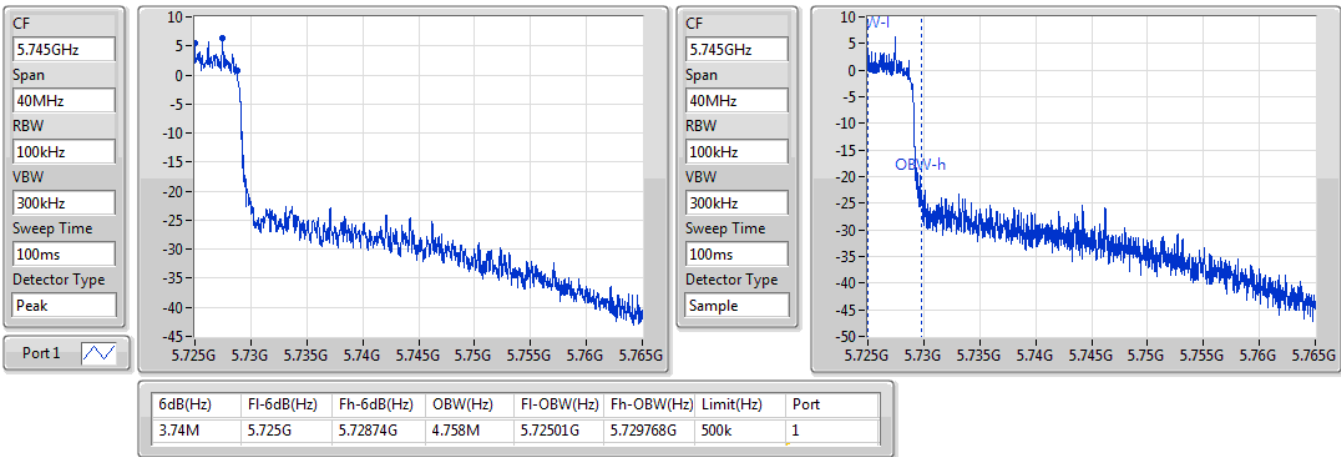

5710MHz Straddle 5.725-5.85GHz

13/11/2019

802.11ax HEW80_Nss1,(MCS0)_1TX

EBW

5290MHz

07/11/2019

802.11ax HEW80_Nss1,(MCS0)_1TX

EBW