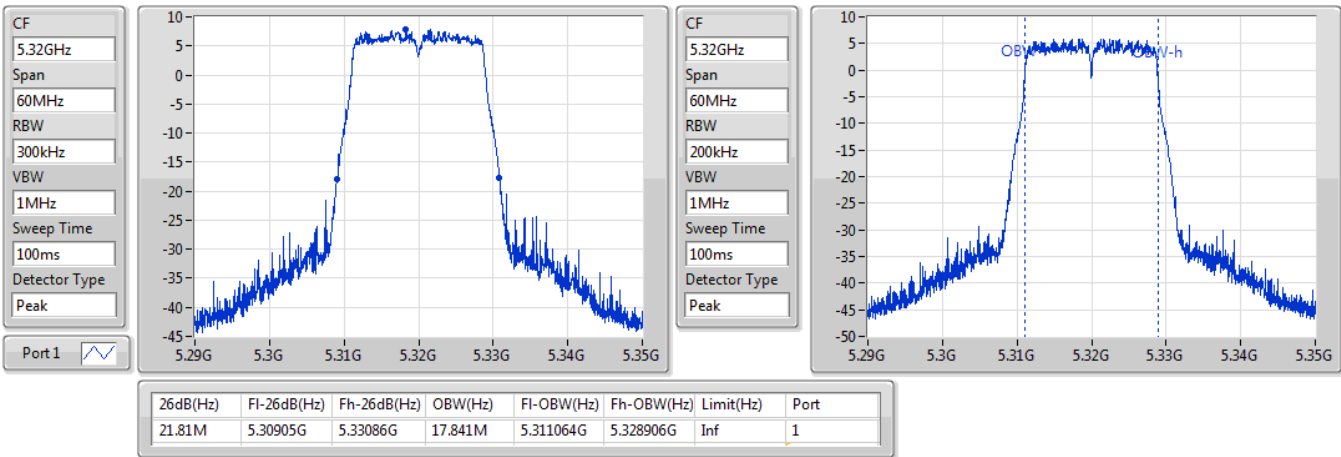

EBW

5300MHz

02/12/2019

802.11ac VHT20_Nss1,(MCS0)_1TX

EBW

5320MHz

02/12/2019

802.11ac VHT20_Nss1,(MCS0)_1TX