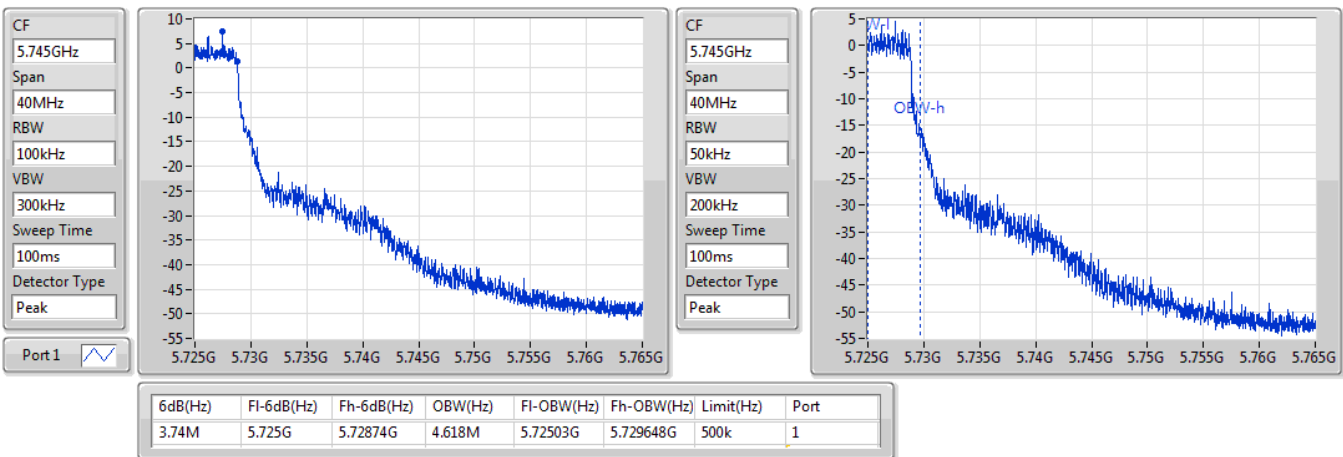

802.11ac VHT20_Nss1,(MCS0)_1TX
5720MHz Straddle 5.725-5.85GHz

EBW

02/12/2019