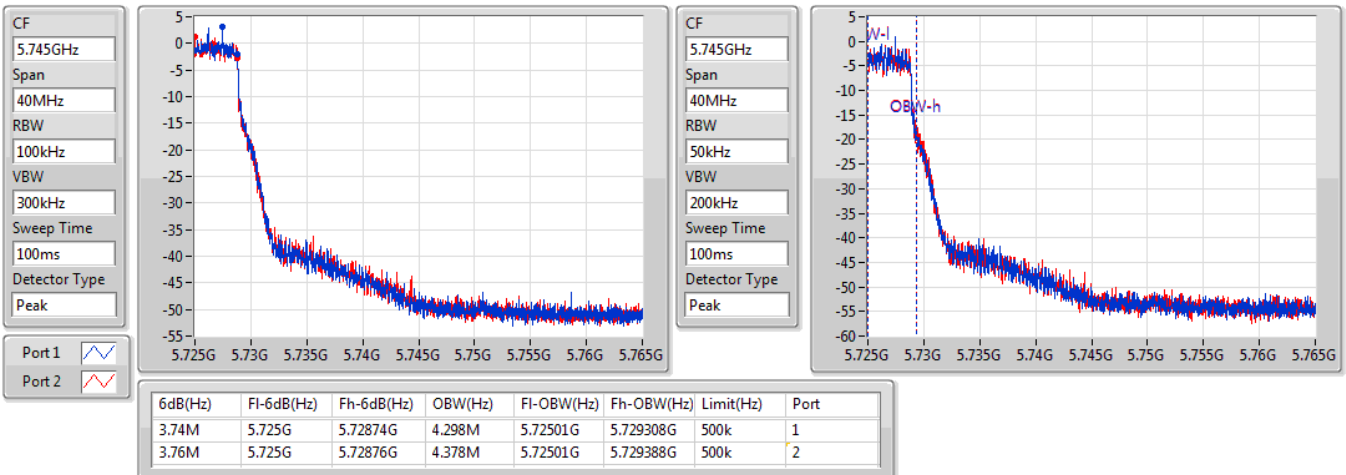

EBW

5720MHz Straddle 5.47-5.725GHz

02/12/2019

802.11ac VHT20_Nss2,(MCS0)_2TX

EBW

5720MHz Straddle 5.725-5.85GHz

02/12/2019

802.11ac VHT40_Nss2,(MCS0)_2TX