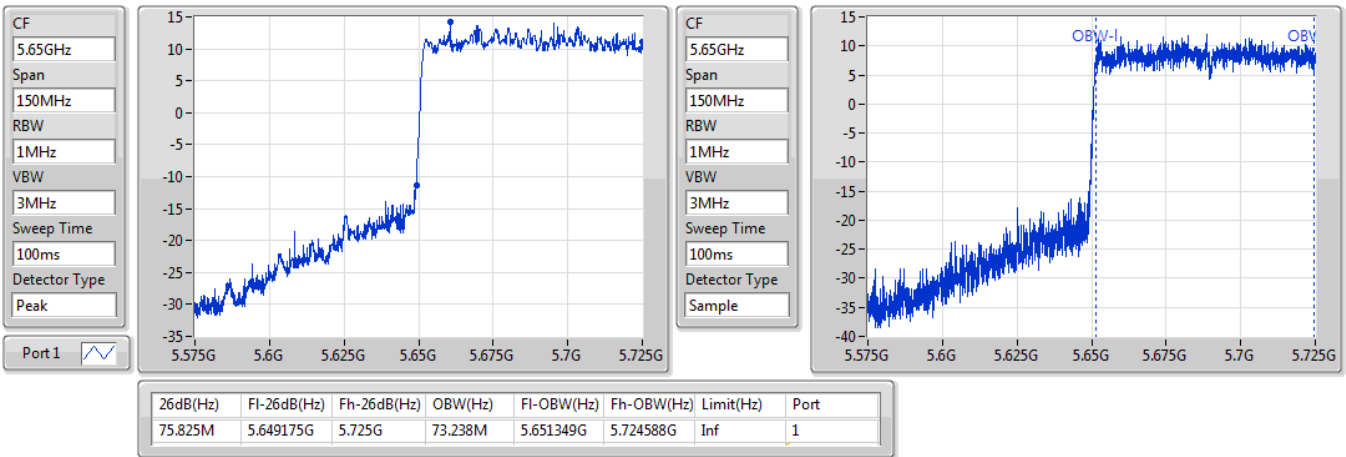

5710MHz Straddle 5.725-5.85GHz

13/11/2019

802.11ax HEW80_Nss1,(MCS0)_1TX

EBW

5290MHz

07/11/2019

802.11ax HEW80_Nss1,(MCS0)_1TX

EBW

5530MHz

07/11/2019

802.11ax HEW80_Nss1,(MCS0)_1TX

EBW

5610MHz

07/11/2019

802.11ax HEW80_Nss1,(MCS0)_1TX

EBW

5690MHz Straddle 5.47-5.725GHz

07/11/2019

802.11ax HEW80_Nss1,(MCS0)_1TX

EBW

5690MHz Straddle 5.725-5.85GHz

07/11/2019

Summary

Mode	Max-N dB (Hz)	Max-OBW (Hz)	ITU-Code	Min-N dB (Hz)	Min-OBW (Hz)
5.25-5.35GHz	-	-	-	-	-
802.11a_Nss1,(6Mbps)_2TX	21.57M	16.642M	16M6D1D	21.3M	16.612M
802.11ac VHT20_Nss2,(MCS0)_2TX	21.93M	17.781M	17M8D1D	21.57M	17.721M
802.11ac VHT40_Nss2,(MCS0)_2TX	40.26M	36.282M	36M3D1D	40.02M	36.222M
802.11ac VHT80_Nss2,(MCS0)_2TX	81.72M	75.802M	75M8D1D	81.72M	75.682M
802.11ax HEW20_Nss2,(MCS0)_2TX	21.84M	19.01M	19M0D1D	21.45M	18.951M
802.11ax HEW40_Nss2,(MCS0)_2TX	40.26M	37.661M	37M7D1D	40.08M	37.481M
802.11ax HEW80_Nss2,(MCS0)_2TX	81.6M	77.001M	77M0D1D	81.36M	76.882M
5.47-5.725GHz	-	-	-	-	-
802.11a_Nss1,(6Mbps)_2TX	21.57M	16.612M	16M6D1D	15.555M	13.328M
802.11ac VHT20_Nss2,(MCS0)_2TX	21.96M	17.841M	17M8D1D	15.795M	13.928M
802.11ac VHT40_Nss2,(MCS0)_2TX	40.26M	36.342M	36M3D1D	35.035M	33.058M
802.11ac VHT80_Nss2,(MCS0)_2TX	81.84M	75.802M	75M8D1D	75.825M	72.414M
802.11ax HEW20_Nss2,(MCS0)_2TX	21.93M	19.01M	19M0D1D	15.645M	14.498M
802.11ax HEW40_Nss2,(MCS0)_2TX	40.14M	37.601M	37M6D1D	35.035M	33.653M
802.11ax HEW80_Nss2,(MCS0)_2TX	81.48M	77.121M	77M1D1D	75.3M	73.163M
5.725-5.85GHz	-	-	-	-	-
802.11a_Nss1,(6Mbps)_2TX	3.14M	3.938M	3M94D1D	3.14M	3.918M
802.11ac VHT20_Nss2,(MCS0)_2TX	3.76M	4.298M	4M30D1D	3.74M	4.298M
802.11ac VHT40_Nss2,(MCS0)_2TX	3.14M	3.638M	3M64D1D	3.14M	3.518M
802.11ac VHT80_Nss2,(MCS0)_2TX	3.12M	3.758M	3M76D1D	3.12M	3.678M
802.11ax HEW20_Nss2,(MCS0)_2TX	4.46M	4.558M	4M56D1D	4.46M	4.538M
802.11ax HEW40_Nss2,(MCS0)_2TX	3.76M	4.038M	4M04D1D	3.74M	4.018M
802.11ax HEW80_Nss2,(MCS0)_2TX	3.78M	4.078M	4M08D1D	3.72M	4.058M