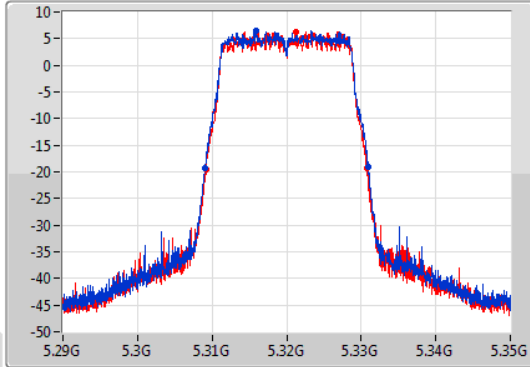

802.11ac VHT20_Nss2,(MCS0)_2TX

EBW

5320MHz

02/12/2019

CF
5.32GHz
Span
60MHz
RBW
300kHz
VBW
1MHz
Sweep Time
100ms
Detector Type
Peak

CF
5.32GHz
Span
60MHz
RBW
200kHz
VBW
1MHz
Sweep Time
100ms
Detector Type
Peak