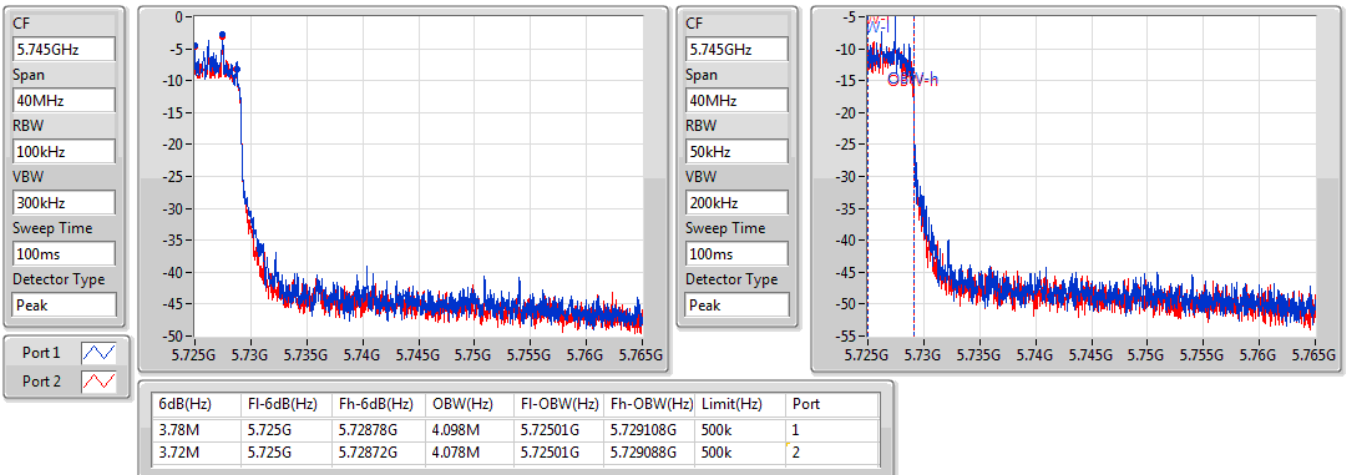

EBW

5690MHz Straddle 5.47-5.725GHz

02/12/2019

802.11ax HEW80_Nss2,(MCS0)_2TX

EBW

5690MHz Straddle 5.725-5.85GHz

02/12/2019

Summary