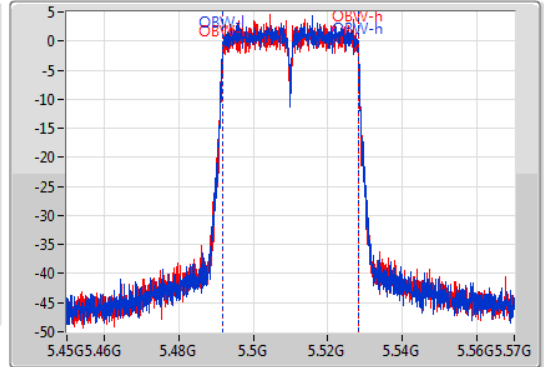

EBW

5510MHz

07/11/2019

CF
5.51GHz
Span
120MHz
RBW
500kHz
VBW
2MHz
Sweep Time
100ms
Detector Type
Peak
Port 1
Port 2

CF
5.51GHz
Span
120MHz
RBW
500kHz
VBW
2MHz
Sweep Time
100ms
Detector Type
Sample

26dB(Hz)	Fl-26dB(Hz)	Fh-26dB(Hz)	OBW(Hz)	Fl-OBW(Hz)	Fh-OBW(Hz)	Limit(Hz)	Port
39.9M	5.49008G	5.52998G	36.222M	5.491829G	5.528051G	Inf	1
40.08M	5.48984G	5.52992G	36.222M	5.491829G	5.528051G	Inf	2