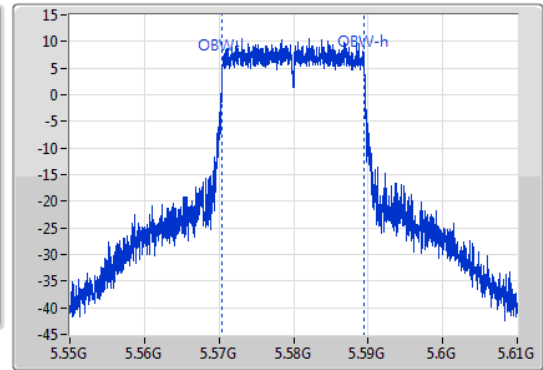

802.11ax HEW20_Nss1,(MCS0)_1TX

EBW

5580MHz

07/11/2019

CF
5.58GHz
Span
60MHz
RBW
300kHz
VBW
1MHz
Sweep Time
100ms
Detector Type
Peak
Port 1

CF
5.58GHz
Span
60MHz
RBW
200kHz
VBW
1MHz
Sweep Time
100ms
Detector Type
Sample

26dB(Hz)	Fl-26dB(Hz)	Fh-26dB(Hz)	OBW(Hz)	Fl-OBW(Hz)	Fh-OBW(Hz)	Limit(Hz)	Port
25.56M	5.56833G	5.59389G	19.04M	5.570435G	5.589475G	Inf	1

802.11ax HEW20_Nss1,(MCS0)_1TX

EBW

5700MHz

07/11/2019

CF
5.7GHz
Span
60MHz
RBW
300kHz
VBW
1MHz
Sweep Time
100ms
Detector Type
Peak
Port 1