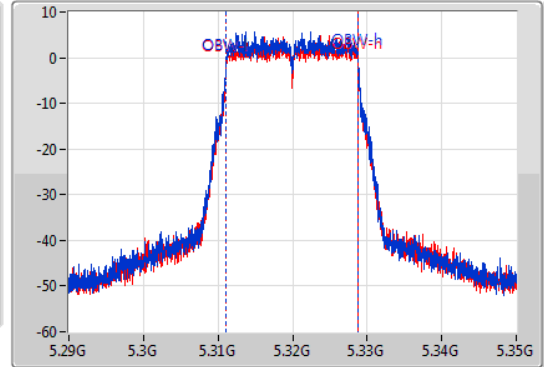

802.11ac VHT20_Nss2,(MCS0)_2TX

EBW

5320MHz

07/11/2019

CF
5.32GHz
Span
60MHz
RBW
300kHz
VBW
1MHz
Sweep Time
100ms
Detector Type
Peak

CF
5.32GHz
Span
60MHz
RBW
200kHz
VBW
1MHz
Sweep Time
100ms
Detector Type
Sample