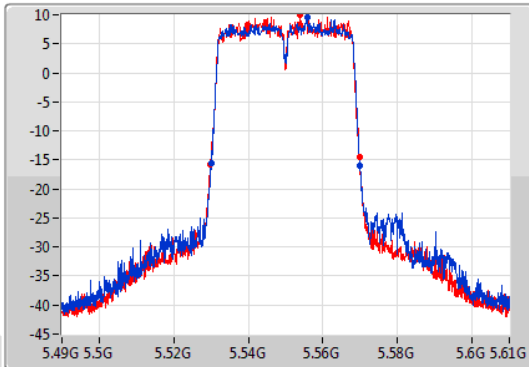

CF
5.55GHz
Span
120MHz
RBW
500kHz
VBW
2MHz
Sweep Time
100ms
Detector Type
Sample