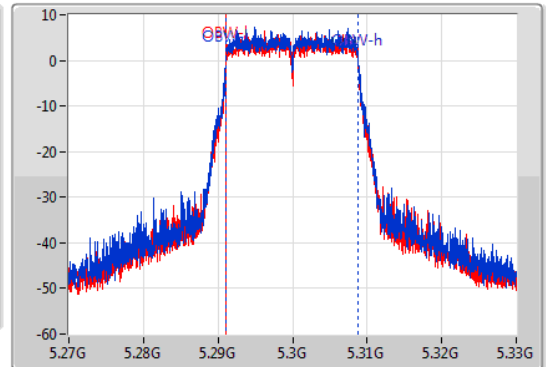

EBW

5300MHz

07/11/2019

CF
5.3GHz
Span
60MHz
RBW
300kHz
VBW
1MHz
Sweep Time
100ms
Detector Type
Peak

CF
5.3GHz
Span
60MHz
RBW
200kHz
VBW
1MHz
Sweep Time
100ms
Detector Type
Sample

26dB(Hz)	Fl-26dB(Hz)	Fh-26dB(Hz)	OBW(Hz)	Fl-OBW(Hz)	Fh-OBW(Hz)	Limit(Hz)	Port
21.9M	5.28905G	5.31095G	17.781M	5.291064G	5.308846G	Inf	1
21.66M	5.28914G	5.3108G	17.721M	5.291094G	5.308816G	Inf	2