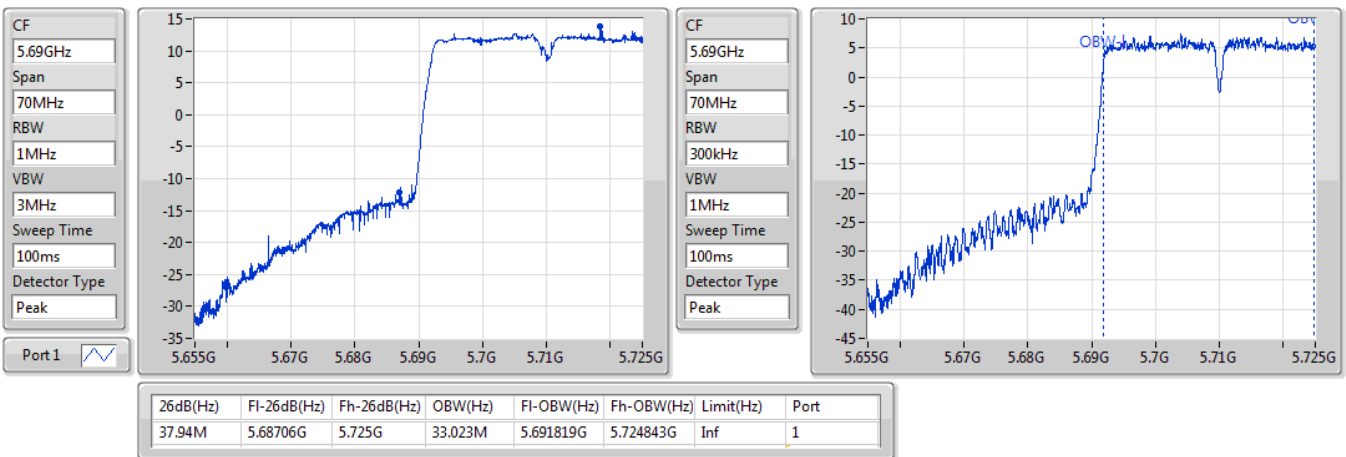

802.11ac VHT40_Nss1,(MCS0)_1TX

EBW

5710MHz Straddle 5.47-5.725GHz

02/12/2019