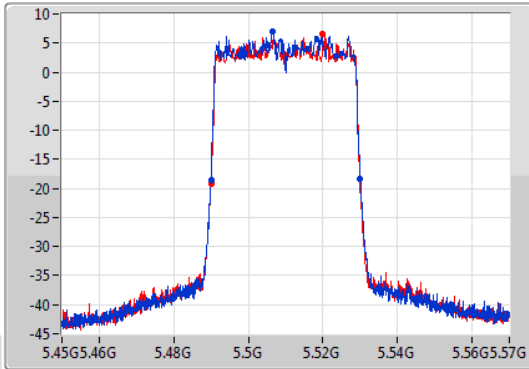

EBW

5510MHz

07/11/2019

CF
5.51GHz
Span
120MHz
RBW
500kHz
VBW
2MHz
Sweep Time
100ms
Detector Type
Peak

CF
5.51GHz
Span
120MHz
RBW
500kHz
VBW
2MHz
Sweep Time
100ms
Detector Type
Sample

26dB(Hz)	Fl-26dB(Hz)	Fh-26dB(Hz)	OBW(Hz)	Fl-OBW(Hz)	Fh-OBW(Hz)	Limit(Hz)	Port
40.08M	5.48996G	5.53004G	37.601M	5.491109G	5.528711G	Inf	1
39.96M	5.48996G	5.52992G	37.481M	5.491229G	5.528711G	Inf	2