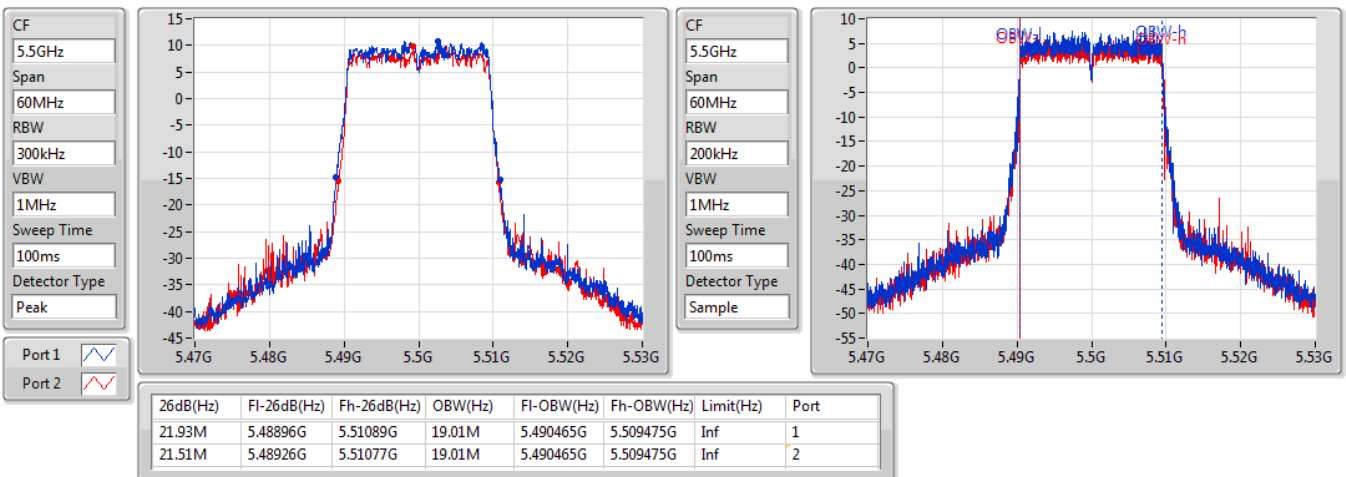

EBW

5320MHz

07/11/2019

802.11ax HEW20_Nss2,(MCS0)_2TX

EBW

5500MHz

07/11/2019

802.11ax HEW20_Nss2,(MCS0)_2TX

EBW

5580MHz

07/11/2019

CF
5.58GHz
Span
60MHz
RBW
300kHz
VBW
1MHz
Sweep Time
100ms
Detector Type
Peak

CF
5.58GHz
Span
60MHz
RBW
200kHz
VBW
1MHz
Sweep Time
100ms
Detector Type
Sample

26dB(Hz)	Fl-26dB(Hz)	Fh-26dB(Hz)	OBW(Hz)	Fl-OBW(Hz)	Fh-OBW(Hz)	Limit(Hz)	Port
21.93M	5.56896G	5.59089G	18.981M	5.570465G	5.589445G	Inf	1
21.57M	5.56923G	5.5908G	19.01M	5.570465G	5.589475G	Inf	2