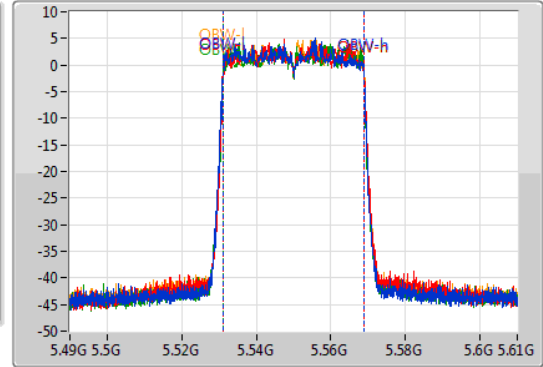

802.11ax HEW40\_Nss4,(MCS0)\_4TX

EBW

5550MHz

30/11/2019

CF  
5.55GHz  
Span  
120MHz  
RBW  
1MHz  
VBW  
3MHz  
Sweep Time  
100ms  
Detector Type  
Peak

CF  
5.55GHz  
Span  
120MHz  
RBW  
500kHz  
VBW  
2MHz  
Sweep Time  
100ms  
Detector Type  
Peak