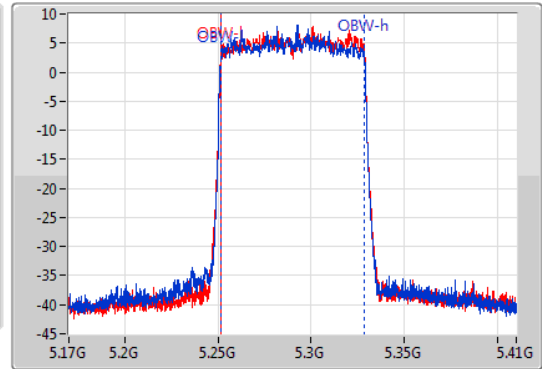

EBW

5290MHz

30/11/2019

CF  
5.29GHz  
Span  
240MHz  
RBW  
2MHz  
VBW  
10MHz  
Sweep Time  
100ms  
Detector Type  
Peak

CF  
5.29GHz  
Span  
240MHz  
RBW  
1MHz  
VBW  
3MHz  
Sweep Time  
100ms  
Detector Type  
Peak