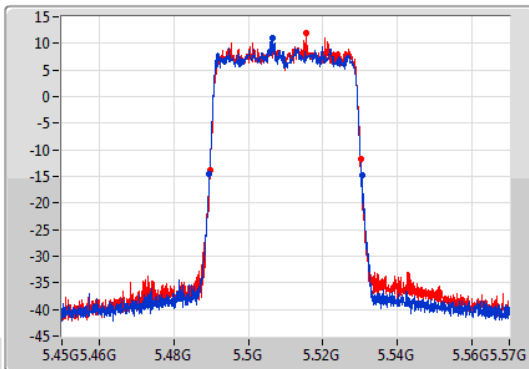

EBW

5510MHz

30/11/2019

CF  
5.51GHz  
Span  
120MHz  
RBW  
1MHz  
VBW  
3MHz  
Sweep Time  
100ms  
Detector Type  
Peak

CF  
5.51GHz  
Span  
120MHz  
RBW  
500kHz  
VBW  
2MHz  
Sweep Time  
100ms  
Detector Type  
Peak