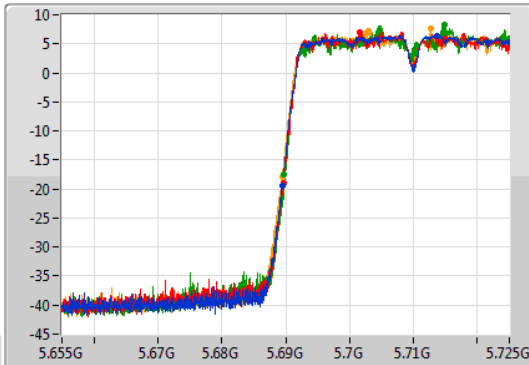

802.11ac VHT40_Nss4,(MCS0)_4TX

EBW

5710MHz Straddle 5.47-5.725GHz

30/11/2019

CF
5.69GHz
Span
70MHz
RBW
1MHz
VBW
3MHz
Sweep Time
100ms
Detector Type
Peak

CF
5.69GHz
Span
70MHz
RBW
300kHz
VBW
1MHz
Sweep Time
100ms
Detector Type
Peak