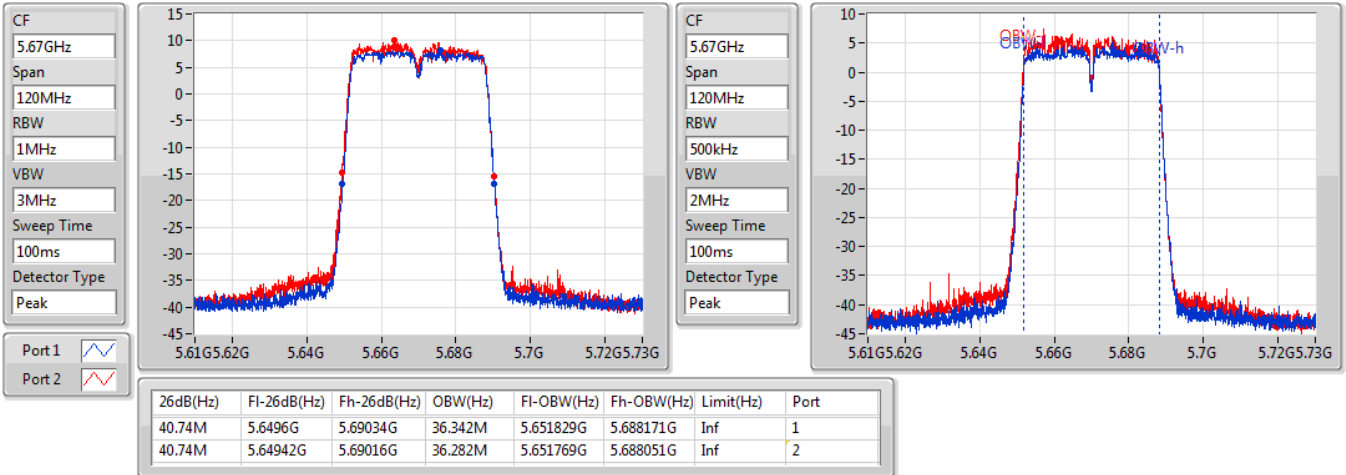

802.11ac VHT40_Nss2,(MCS0)_2TX

EBW

5670MHz

30/11/2019