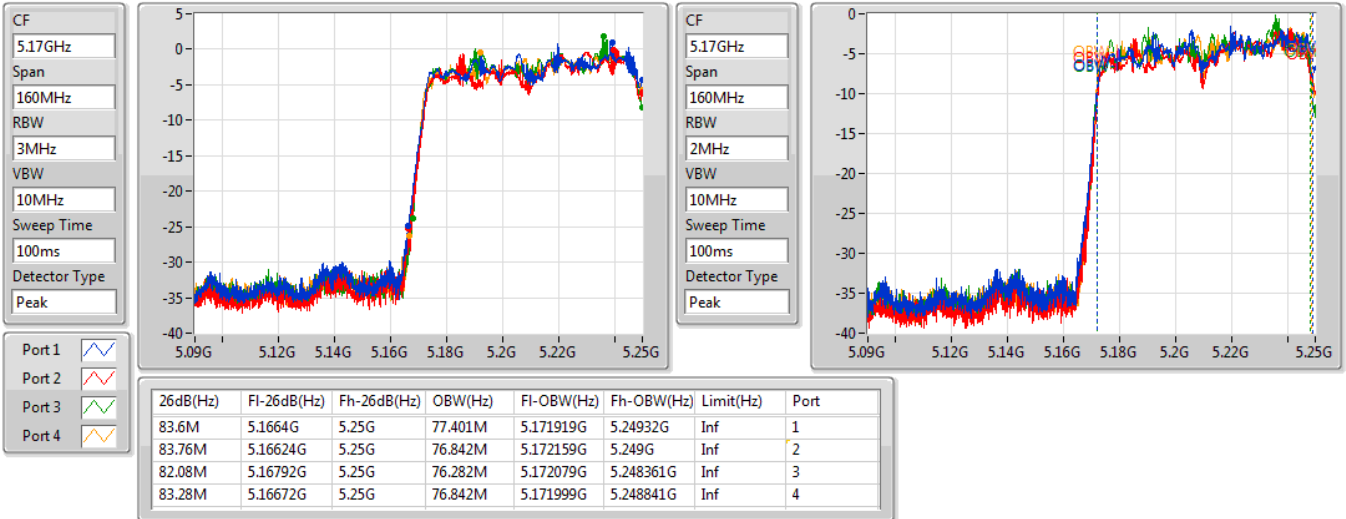

802.11ac VHT160_Nss4,(MCS0)_4TX

EBW

5250MHz Straddle 5.15-5.25GHz

02/12/2019