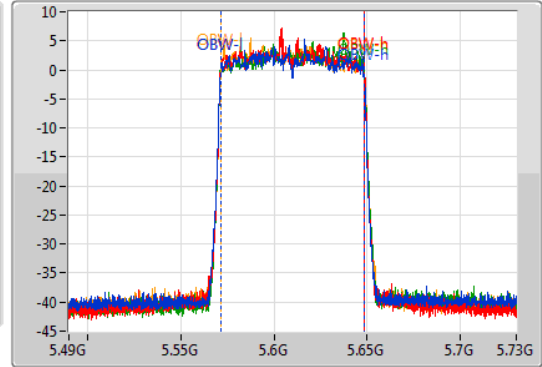

Port 1: [Waveform icon]  
 Port 2: [Waveform icon]  
 Port 3: [Waveform icon]  
 Port 4: [Waveform icon]

26dB(Hz)	Fl-26dB(Hz)	Fh-26dB(Hz)	OBW(Hz)	Fl-OBW(Hz)	Fh-OBW(Hz)	Limit(Hz)	Port
83.4M	5.568G	5.6514G	77.001M	5.571379G	5.648381G	Inf	1
83.16M	5.56836G	5.65152G	77.001M	5.571499G	5.648501G	Inf	2
83.28M	5.56848G	5.65176G	77.121M	5.571379G	5.648501G	Inf	3
83.4M	5.56848G	5.65188G	77.001M	5.571499G	5.648501G	Inf	4