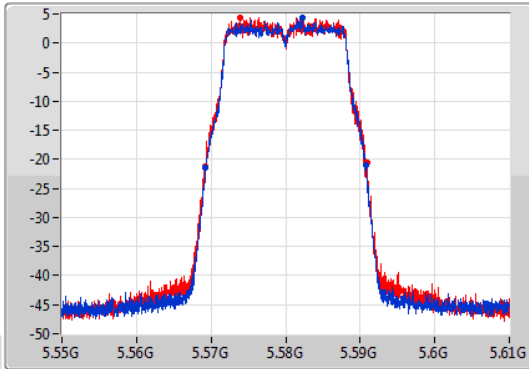

26dB(Hz)	Fl-26dB(Hz)	Fh-26dB(Hz)	OBW(Hz)	Fl-OBW(Hz)	Fh-OBW(Hz)	Limit(Hz)	Port
21.48M	5.48926G	5.51074G	16.732M	5.491634G	5.508366G	Inf	1
21.69M	5.4892G	5.51089G	16.822M	5.491604G	5.508426G	Inf	2

802.11a\_Nss1,(6Mbps)\_2TX

EBW

5580MHz

30/11/2019

CF  
5.58GHz  
Span  
60MHz  
RBW  
300kHz  
VBW  
1MHz  
Sweep Time  
100ms  
Detector Type  
Peak

CF  
5.58GHz  
Span  
60MHz  
RBW  
200kHz  
VBW  
1MHz  
Sweep Time  
100ms  
Detector Type  
Peak