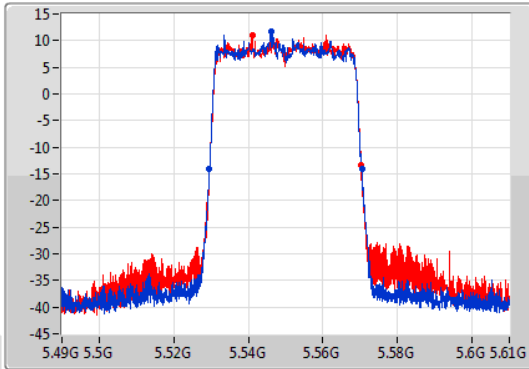

802.11ax HEW40_Nss2,(MCS0)_2TX

EBW

5550MHz

30/11/2019

CF
5.55GHz
Span
120MHz
RBW
1MHz
VBW
3MHz
Sweep Time
100ms
Detector Type
Peak

CF
5.55GHz
Span
120MHz
RBW
500kHz
VBW
2MHz
Sweep Time
100ms
Detector Type
Peak