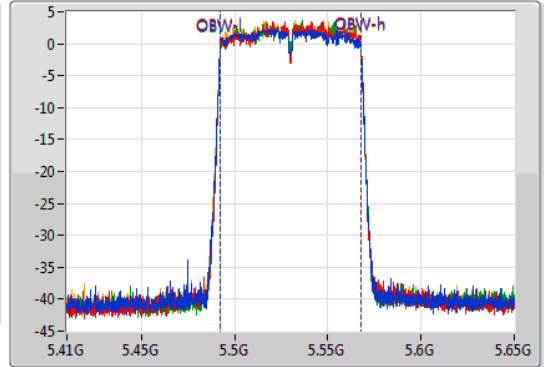

802.11ac VHT80\_Nss1,(MCS0)\_4TX

EBW

5530MHz

30/11/2019

CF  
5.53GHz  
Span  
240MHz  
RBW  
2MHz  
VBW  
10MHz  
Sweep Time  
100ms  
Detector Type  
Peak

CF  
5.53GHz  
Span  
240MHz  
RBW  
1MHz  
VBW  
3MHz  
Sweep Time  
100ms  
Detector Type  
Peak