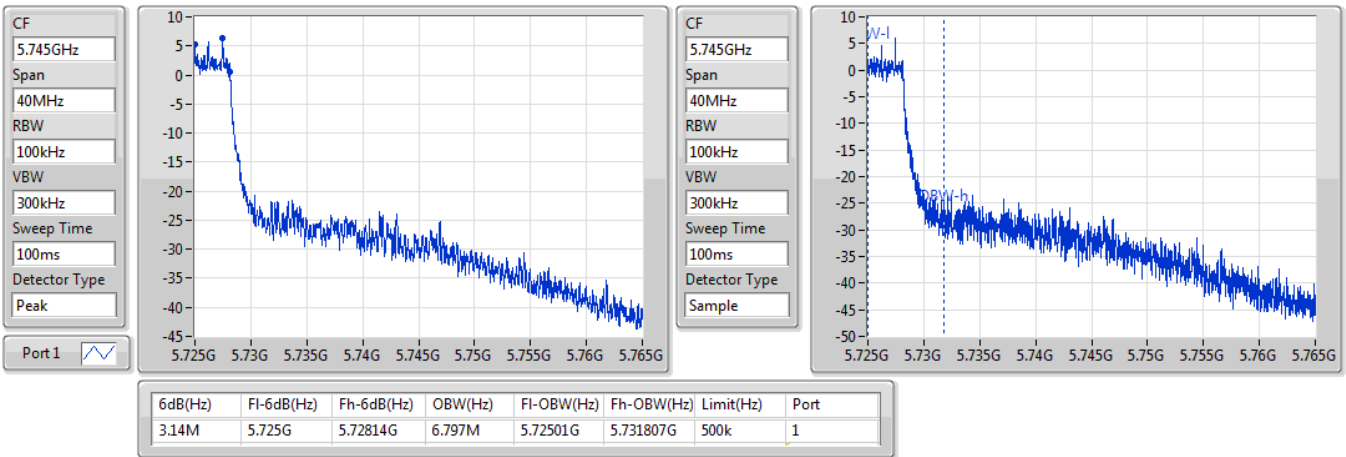

26dB(Hz)	Fl-26dB(Hz)	Fh-26dB(Hz)	OBW(Hz)	Fl-OBW(Hz)	Fh-OBW(Hz)	Limit(Hz)	Port
41.58M	5.68342G	5.725G	33.128M	5.691714G	5.724843G	Inf	1

802.11ac VHT40\_Nss1,(MCS0)\_1TX

EBW

5710MHz Straddle 5.725-5.85GHz

13/11/2019