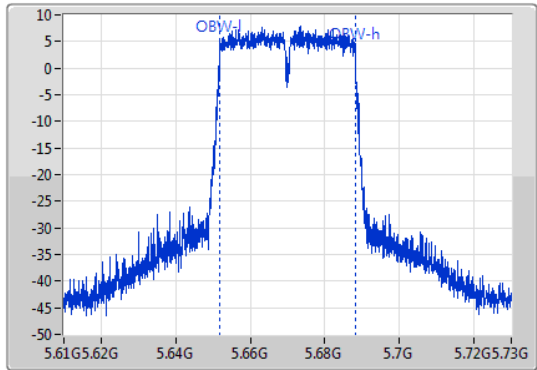

26dB(Hz)	Fl-26dB(Hz)	Fh-26dB(Hz)	OBW(Hz)	Fl-OBW(Hz)	Fh-OBW(Hz)	Limit(Hz)	Port
40.26M	5.64984G	5.6901G	36.342M	5.651769G	5.688111G	Inf	1

802.11ac VHT40_Nss1,(MCS0)_1TX

EBW

5710MHz Straddle 5.47-5.725GHz

13/11/2019

CF: 5.69GHz
Span: 70MHz
RBW: 500kHz
VBW: 2MHz
Sweep Time: 100ms
Detector Type: Peak
Port 1