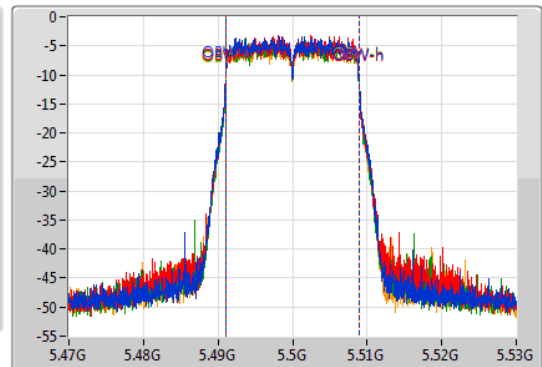

802.11ac VHT20\_Nss1,(MCS0)\_4TX

EBW

5500MHz

30/11/2019

CF  
5.5GHz  
Span  
60MHz  
RBW  
300kHz  
VBW  
1MHz  
Sweep Time  
100ms  
Detector Type  
Peak

CF  
5.5GHz  
Span  
60MHz  
RBW  
200kHz  
VBW  
1MHz  
Sweep Time  
100ms  
Detector Type  
Peak