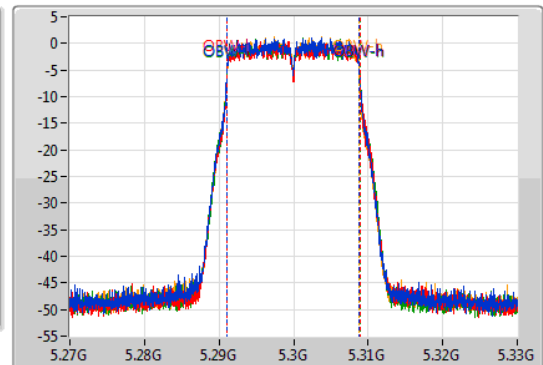

802.11ac VHT20\_Nss4,(MCS0)\_4TX

EBW

5300MHz

30/11/2019

CF  
5.3GHz  
Span  
60MHz  
RBW  
300kHz  
VBW  
1MHz  
Sweep Time  
100ms  
Detector Type  
Peak

CF  
5.3GHz  
Span  
60MHz  
RBW  
200kHz  
VBW  
1MHz  
Sweep Time  
100ms  
Detector Type  
Peak