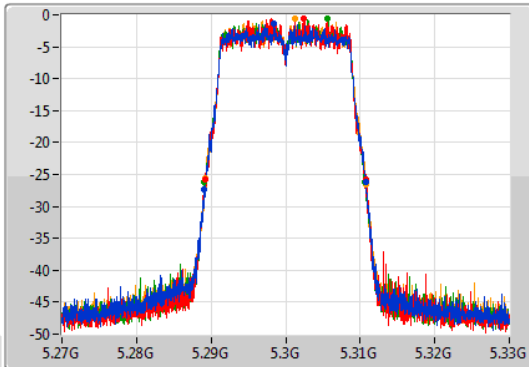

802.11ac VHT20_Nss1,(MCS0)_4TX

EBW

5300MHz

30/11/2019

CF
5.3GHz
Span
60MHz
RBW
300kHz
VBW
1MHz
Sweep Time
100ms
Detector Type
Peak

CF
5.3GHz
Span
60MHz
RBW
200kHz
VBW
1MHz
Sweep Time
100ms
Detector Type
Peak