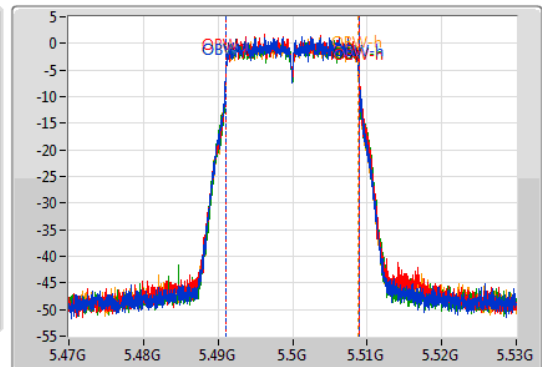

802.11ac VHT20\_Nss4,(MCS0)\_4TX

EBW

5500MHz

30/11/2019

CF  
5.5GHz  
Span  
60MHz  
RBW  
300kHz  
VBW  
1MHz  
Sweep Time  
100ms  
Detector Type  
Peak

CF  
5.5GHz  
Span  
60MHz  
RBW  
200kHz  
VBW  
1MHz  
Sweep Time  
100ms  
Detector Type  
Peak