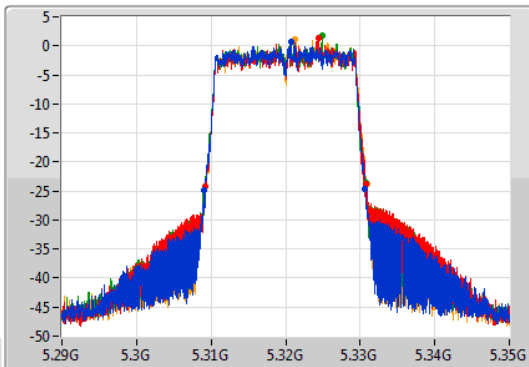

802.11ax HEW20_Nss1,(MCS0)_4TX

EBW

5320MHz

30/11/2019

CF
5.32GHz
Span
60MHz
RBW
300kHz
VBW
1MHz
Sweep Time
100ms
Detector Type
Peak

CF
5.32GHz
Span
60MHz
RBW
200kHz
VBW
1MHz
Sweep Time
100ms
Detector Type
Peak