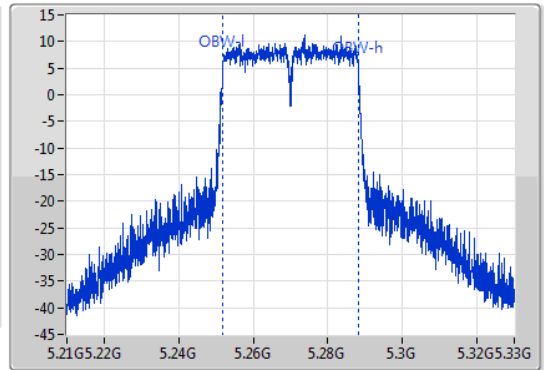

26dB(Hz)	Fl-26dB(Hz)	Fh-26dB(Hz)	OBW(Hz)	Fl-OBW(Hz)	Fh-OBW(Hz)	Limit(Hz)	Port
62.88M	5.24114G	5.30402G	36.282M	5.251829G	5.288111G	Inf	1

802.11ac VHT40_Nss1,(MCS0)_1TX

EBW

5310MHz

07/11/2019

CF
5.31GHz
Span
120MHz
RBW
500kHz
VBW
2MHz
Sweep Time
100ms
Detector Type
Peak
Port 1