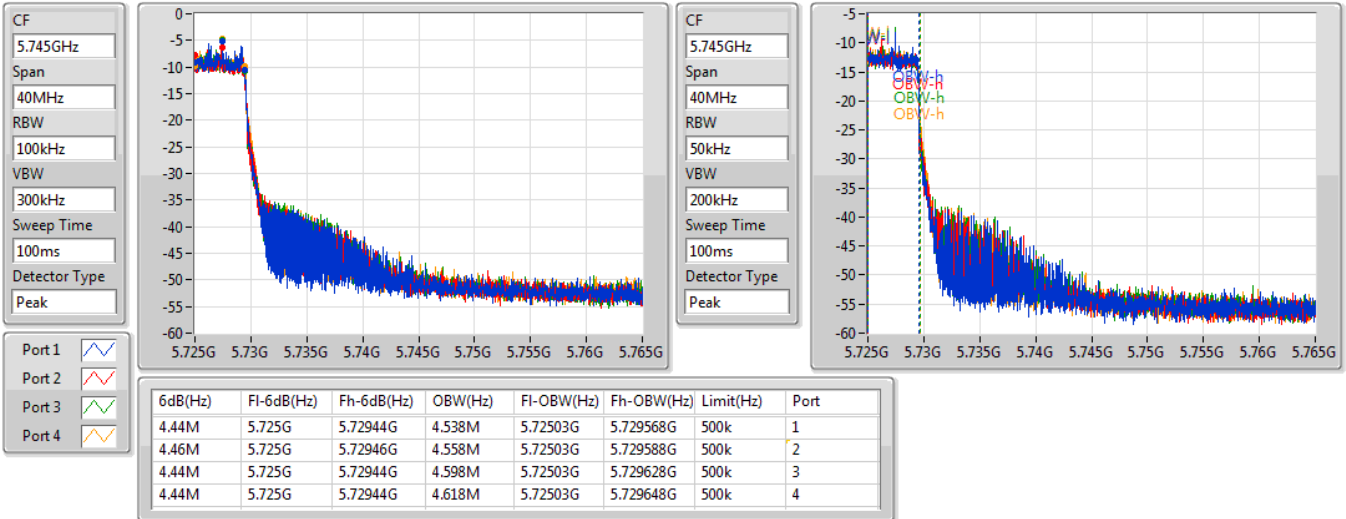

802.11ax HEW20_Nss1,(MCS0)_4TX

EBW

5720MHz Straddle 5.725-5.85GHz

30/11/2019