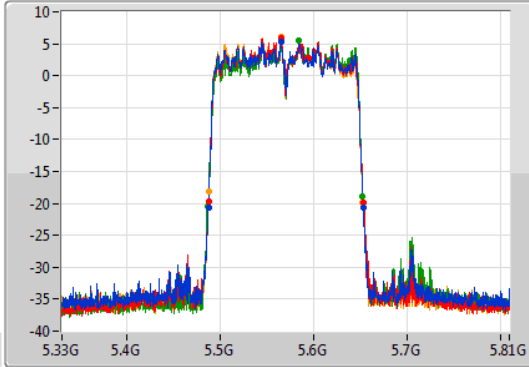

802.11ac VHT160_Nss1,(MCS0)_4TX

EBW

5570MHz

30/11/2019

CF
5.57GHz
Span
480MHz
RBW
3MHz
VBW
10MHz
Sweep Time
100ms
Detector Type
Peak

CF
5.57GHz
Span
480MHz
RBW
2MHz
VBW
10MHz
Sweep Time
100ms
Detector Type
Peak