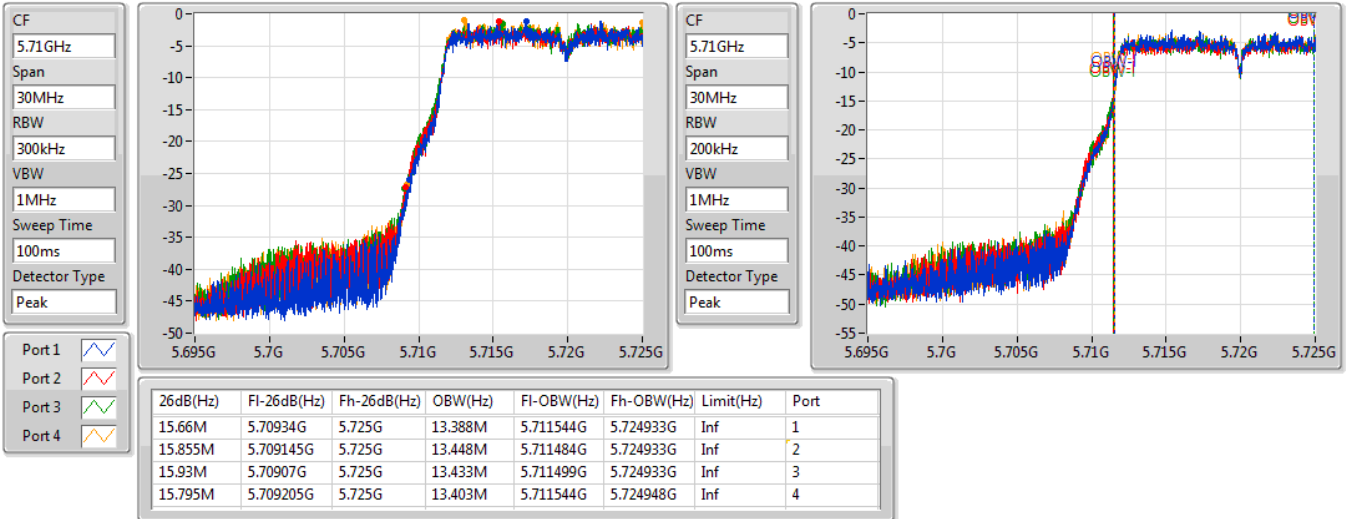

802.11a_Nss1,(6Mbps)_4TX

EBW

5720MHz Straddle 5.47-5.725GHz

30/11/2019