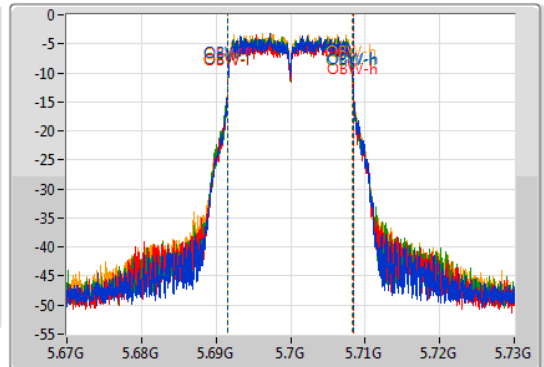

802.11a\_Nss1,(6Mbps)\_4TX

EBW

5700MHz

30/11/2019

CF  
5.7GHz  
Span  
60MHz  
RBW  
300kHz  
VBW  
1MHz  
Sweep Time  
100ms  
Detector Type  
Peak

CF  
5.7GHz  
Span  
60MHz  
RBW  
200kHz  
VBW  
1MHz  
Sweep Time  
100ms  
Detector Type  
Peak