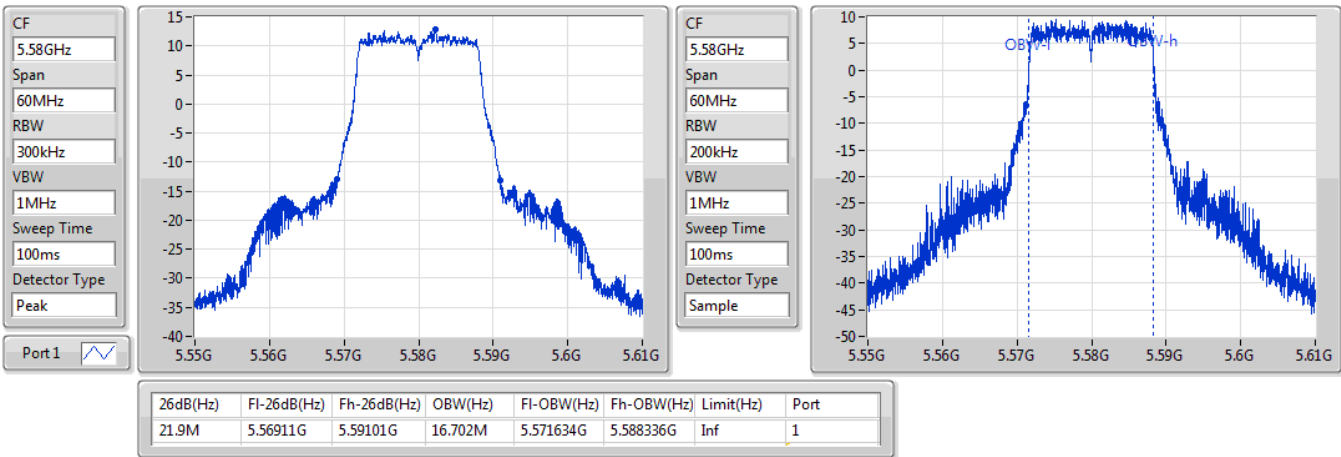

EBW

5500MHz

07/11/2019

802.11a\_Nss1,(6Mbps)\_1TX

EBW

5580MHz

07/11/2019

802.11a\_Nss1,(6Mbps)\_1TX