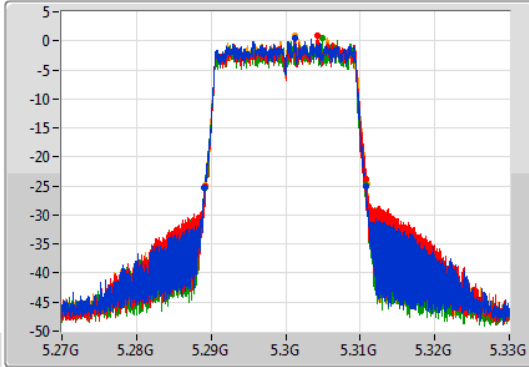

802.11ax HEW20_Nss1,(MCS0)_4TX

EBW

5300MHz

30/11/2019

CF
5.3GHz
Span
60MHz
RBW
300kHz
VBW
1MHz
Sweep Time
100ms
Detector Type
Peak

CF
5.3GHz
Span
60MHz
RBW
200kHz
VBW
1MHz
Sweep Time
100ms
Detector Type
Peak