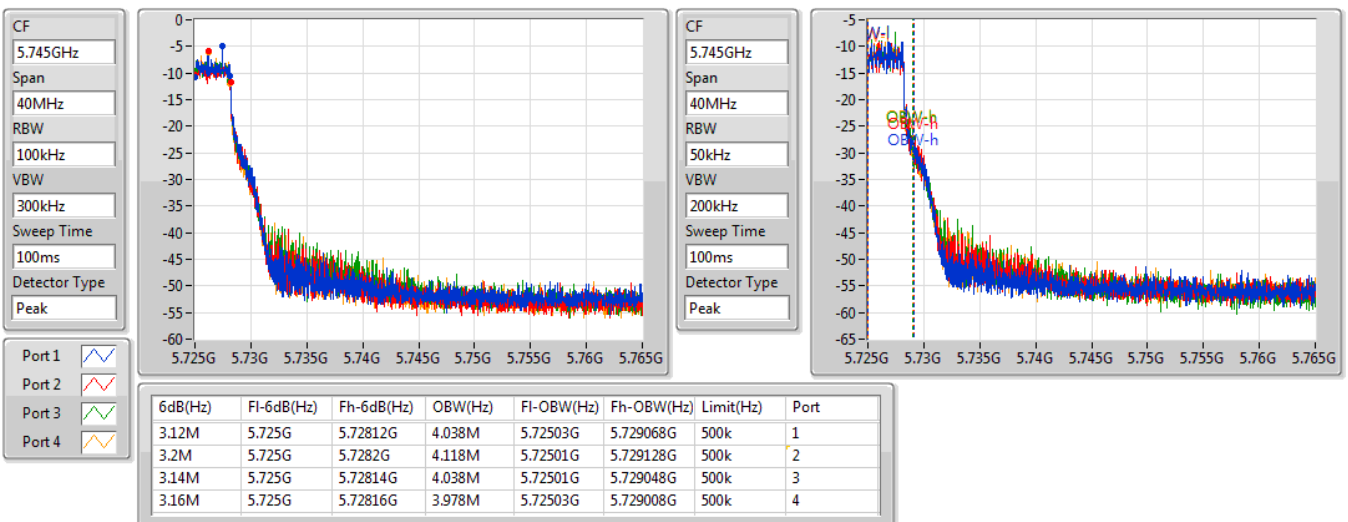

802.11a\_Nss1,(6Mbps)\_4TX

EBW

5720MHz Straddle 5.47-5.725GHz

30/11/2019

802.11a\_Nss1,(6Mbps)\_4TX

EBW

5720MHz Straddle 5.725-5.85GHz

30/11/2019