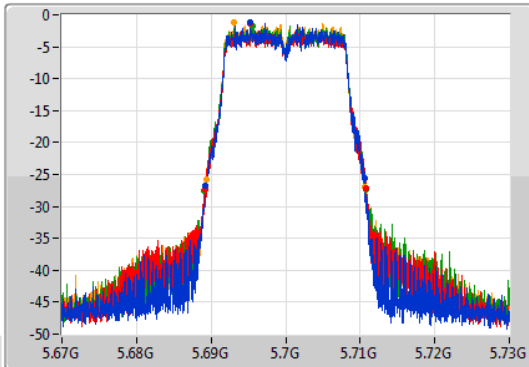

802.11a_Nss1,(6Mbps)_4TX

EBW

5700MHz

30/11/2019

CF
5.7GHz
Span
60MHz
RBW
300kHz
VBW
1MHz
Sweep Time
100ms
Detector Type
Peak

CF
5.7GHz
Span
60MHz
RBW
200kHz
VBW
1MHz
Sweep Time
100ms
Detector Type
Peak