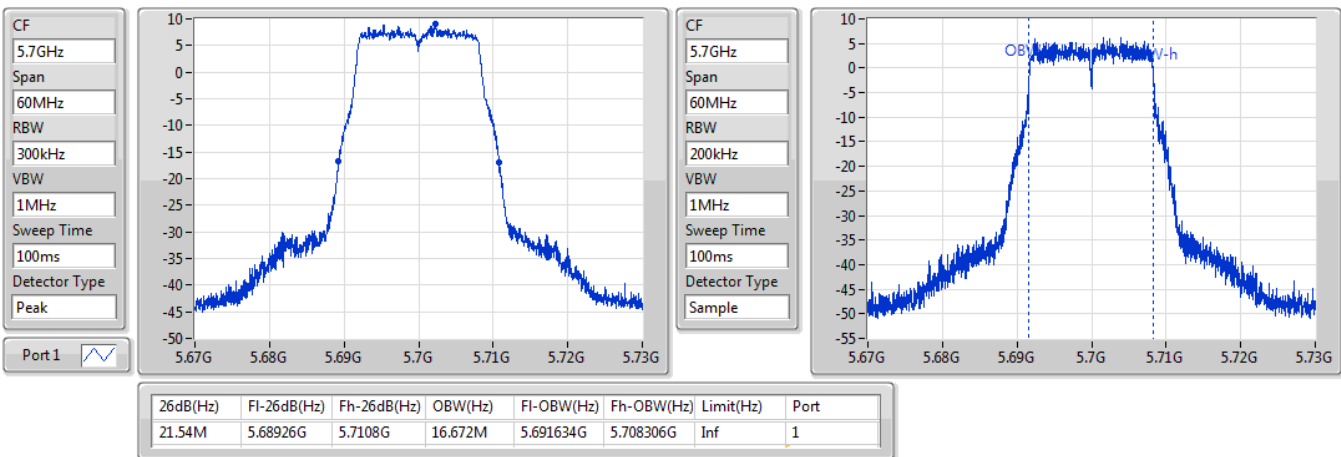

802.11a_Nss1,(6Mbps)_1TX

EBW

5700MHz

07/11/2019