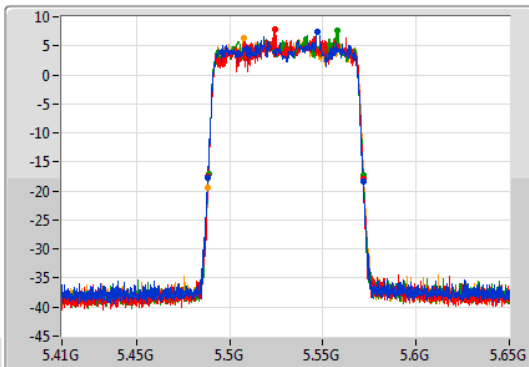

802.11ax HEW80_Nss4,(MCS0)_4TX

EBW

5530MHz

02/12/2019

CF
5.53GHz
Span
240MHz
RBW
2MHz
VBW
10MHz
Sweep Time
100ms
Detector Type
Peak

CF
5.53GHz
Span
240MHz
RBW
1MHz
VBW
3MHz
Sweep Time
100ms
Detector Type
Peak