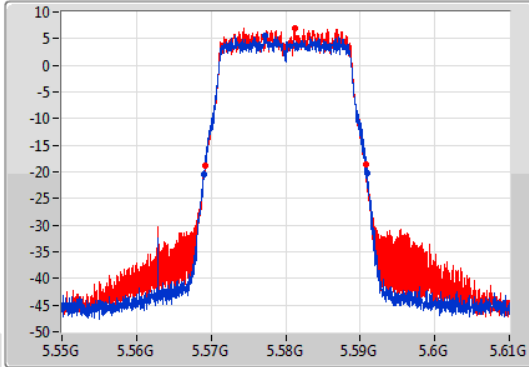

EBW

5580MHz

30/11/2019

CF  
5.58GHz  
Span  
60MHz  
RBW  
300kHz  
VBW  
1MHz  
Sweep Time  
100ms  
Detector Type  
Peak

CF  
5.58GHz  
Span  
60MHz  
RBW  
200kHz  
VBW  
1MHz  
Sweep Time  
100ms  
Detector Type  
Peak