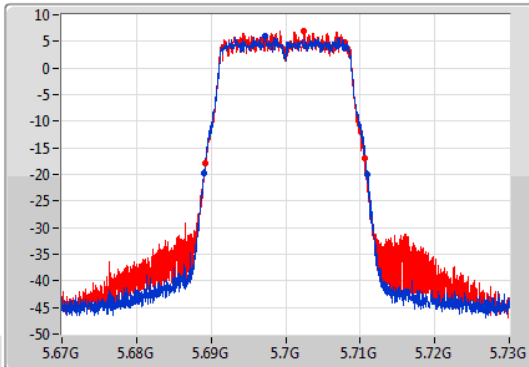

EBW

5580MHz

30/11/2019

CF  
5.58GHz  
Span  
60MHz  
RBW  
300kHz  
VBW  
1MHz  
Sweep Time  
100ms  
Detector Type  
Peak

CF  
5.58GHz  
Span  
60MHz  
RBW  
200kHz  
VBW  
1MHz  
Sweep Time  
100ms  
Detector Type  
Peak

EBW

5700MHz

30/11/2019

CF  
5.7GHz  
Span  
60MHz  
RBW  
300kHz  
VBW  
1MHz  
Sweep Time  
100ms  
Detector Type  
Peak

CF  
5.7GHz  
Span  
60MHz  
RBW  
200kHz  
VBW  
1MHz  
Sweep Time  
100ms  
Detector Type  
Peak