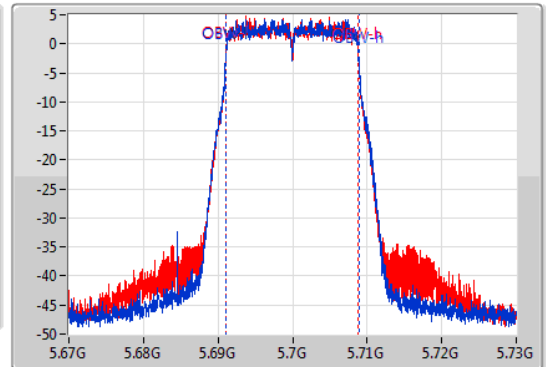

EBW

5700MHz

30/11/2019

CF  
5.7GHz  
Span  
60MHz  
RBW  
300kHz  
VBW  
1MHz  
Sweep Time  
100ms  
Detector Type  
Peak

CF  
5.7GHz  
Span  
60MHz  
RBW  
200kHz  
VBW  
1MHz  
Sweep Time  
100ms  
Detector Type  
Peak