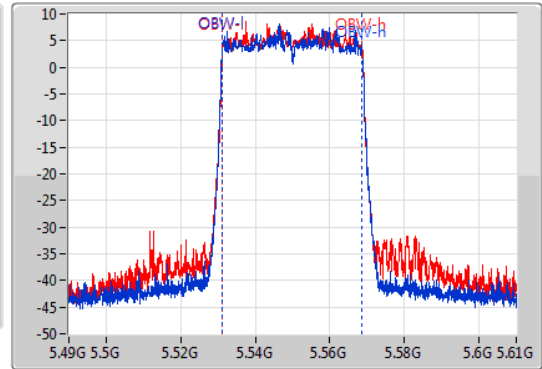

EBW

5550MHz

30/11/2019

CF  
5.55GHz  
Span  
120MHz  
RBW  
1MHz  
VBW  
3MHz  
Sweep Time  
100ms  
Detector Type  
Peak

CF  
5.55GHz  
Span  
120MHz  
RBW  
500kHz  
VBW  
2MHz  
Sweep Time  
100ms  
Detector Type  
Peak