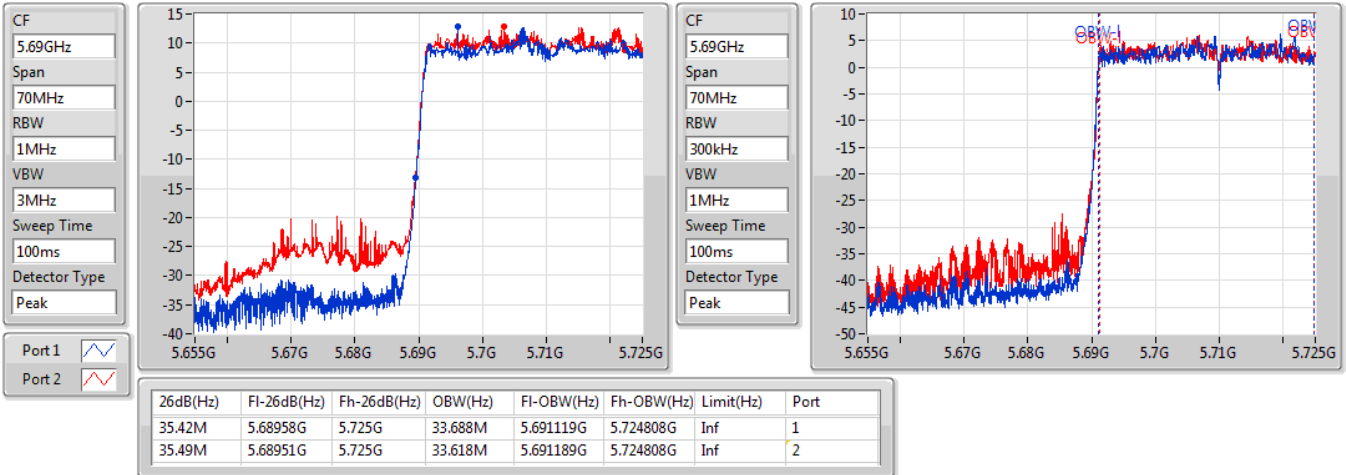

802.11ax HEW40_Nss2,(MCS0)_2TX

EBW

5710MHz Straddle 5.47-5.725GHz

30/11/2019