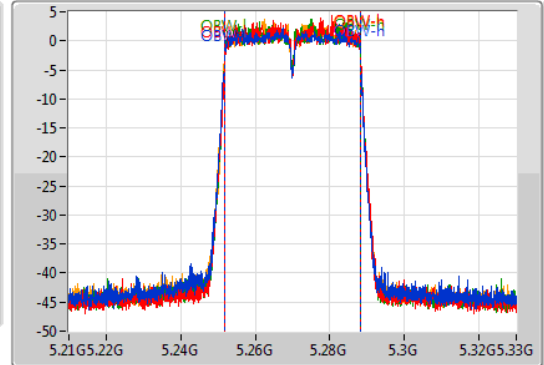

802.11ac VHT40\_Nss4,(MCS0)\_4TX

EBW

5270MHz

30/11/2019

CF  
5.27GHz  
Span  
120MHz  
RBW  
1MHz  
VBW  
3MHz  
Sweep Time  
100ms  
Detector Type  
Peak

CF  
5.27GHz  
Span  
120MHz  
RBW  
500kHz  
VBW  
2MHz  
Sweep Time  
100ms  
Detector Type  
Peak