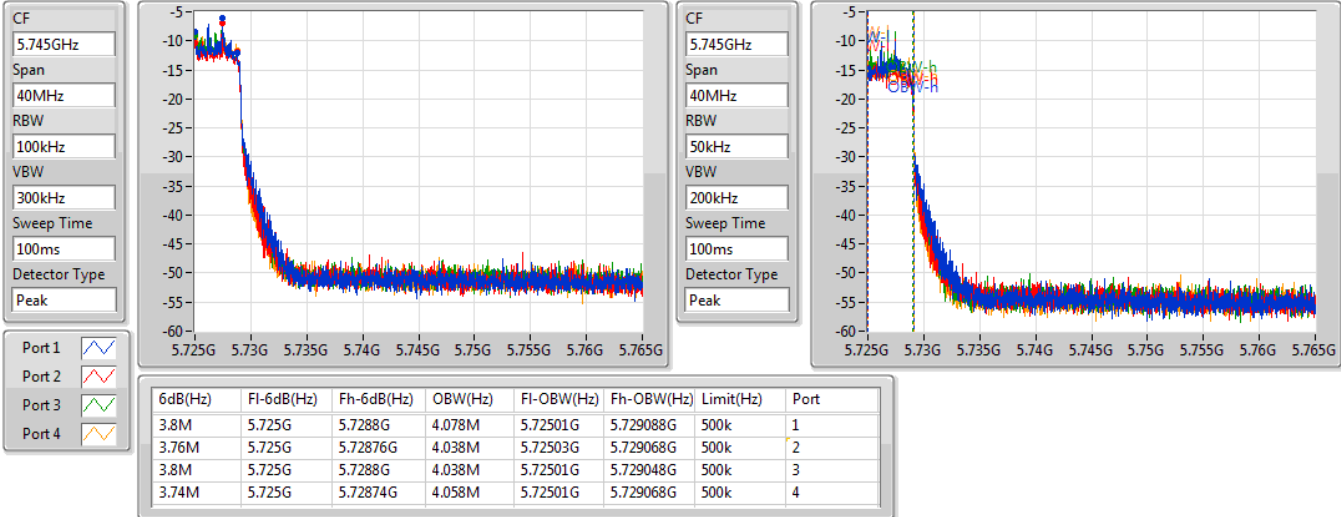

802.11ax HEW80_Nss1,(MCS0)_4TX

EBW

5690MHz Straddle 5.725-5.85GHz

30/11/2019