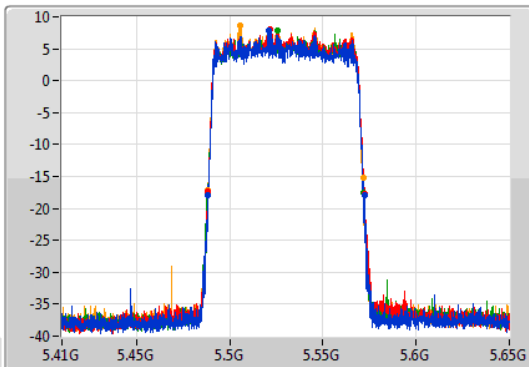

802.11ax HEW80_Nss1,(MCS0)_4TX

EBW

5530MHz

30/11/2019

CF
5.53GHz
Span
240MHz
RBW
2MHz
VBW
10MHz
Sweep Time
100ms
Detector Type
Peak

CF
5.53GHz
Span
240MHz
RBW
1MHz
VBW
3MHz
Sweep Time
100ms
Detector Type
Peak