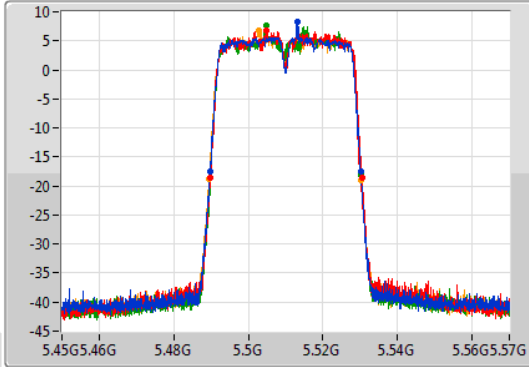

802.11ac VHT40_Nss4,(MCS0)_4TX

EBW

5510MHz

30/11/2019

CF
5.51GHz
Span
120MHz
RBW
1MHz
VBW
3MHz
Sweep Time
100ms
Detector Type
Peak

CF
5.51GHz
Span
120MHz
RBW
500kHz
VBW
2MHz
Sweep Time
100ms
Detector Type
Peak