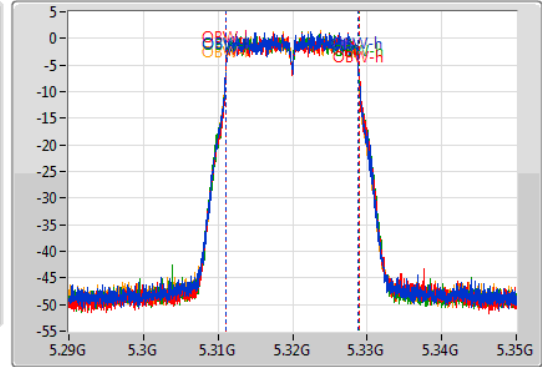

802.11ac VHT20\_Nss4,(MCS0)\_4TX

EBW

5320MHz

30/11/2019

CF  
5.32GHz  
Span  
60MHz  
RBW  
300kHz  
VBW  
1MHz  
Sweep Time  
100ms  
Detector Type  
Peak

CF  
5.32GHz  
Span  
60MHz  
RBW  
200kHz  
VBW  
1MHz  
Sweep Time  
100ms  
Detector Type  
Peak