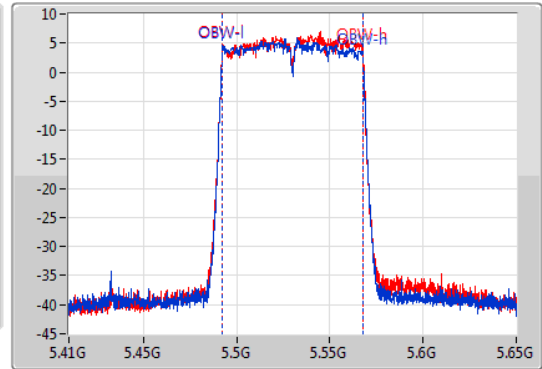

EBW

5530MHz

30/11/2019

CF  
5.53GHz  
Span  
240MHz  
RBW  
2MHz  
VBW  
10MHz  
Sweep Time  
100ms  
Detector Type  
Peak

CF  
5.53GHz  
Span  
240MHz  
RBW  
1MHz  
VBW  
3MHz  
Sweep Time  
100ms  
Detector Type  
Peak