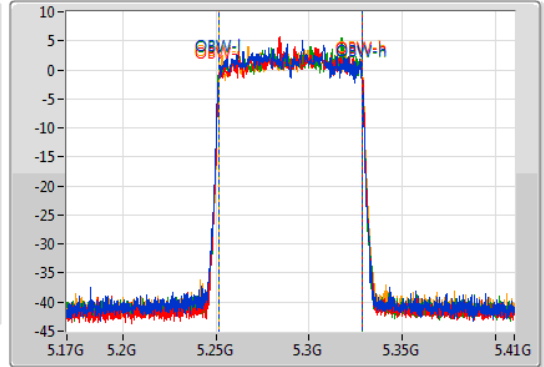

802.11ax HEW80\_Nss4,(MCS0)\_4TX

EBW

5290MHz

02/12/2019

CF  
5.29GHz  
Span  
240MHz  
RBW  
2MHz  
VBW  
10MHz  
Sweep Time  
100ms  
Detector Type  
Peak

CF  
5.29GHz  
Span  
240MHz  
RBW  
1MHz  
VBW  
3MHz  
Sweep Time  
100ms  
Detector Type  
Peak