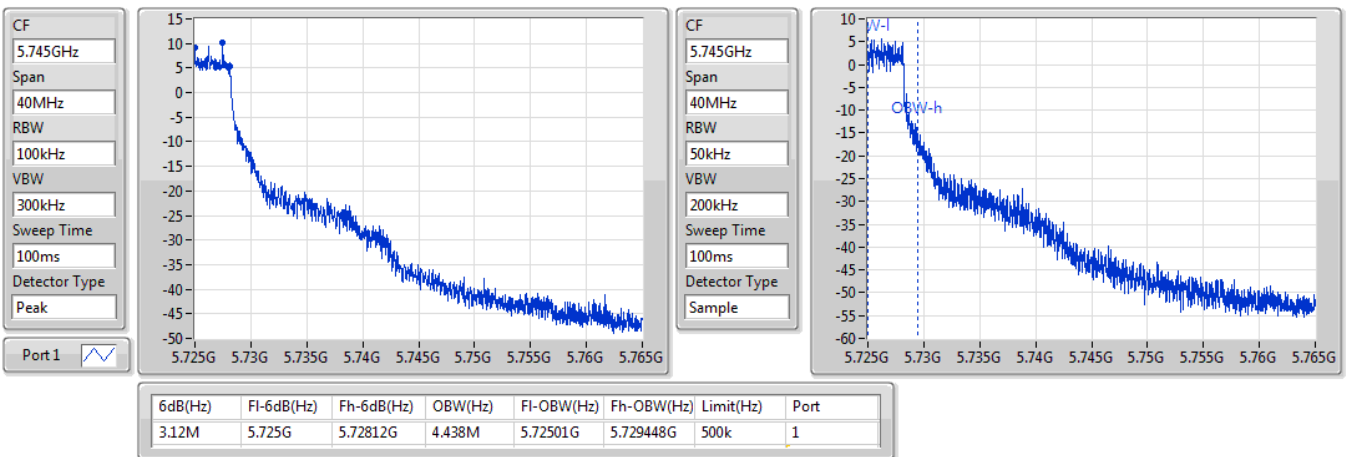

5720MHz Straddle 5.725-5.85GHz

13/11/2019