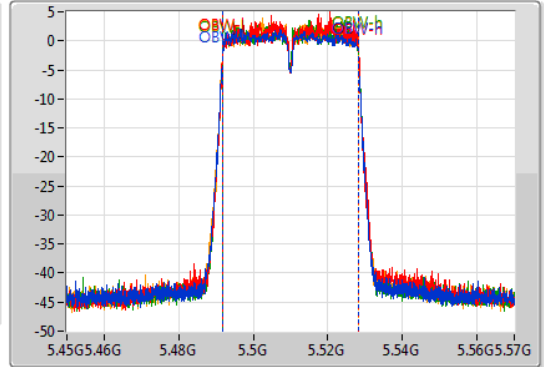

802.11ac VHT40\_Nss4,(MCS0)\_4TX

EBW

5510MHz

30/11/2019

CF  
5.51GHz  
Span  
120MHz  
RBW  
1MHz  
VBW  
3MHz  
Sweep Time  
100ms  
Detector Type  
Peak

CF  
5.51GHz  
Span  
120MHz  
RBW  
500kHz  
VBW  
2MHz  
Sweep Time  
100ms  
Detector Type  
Peak