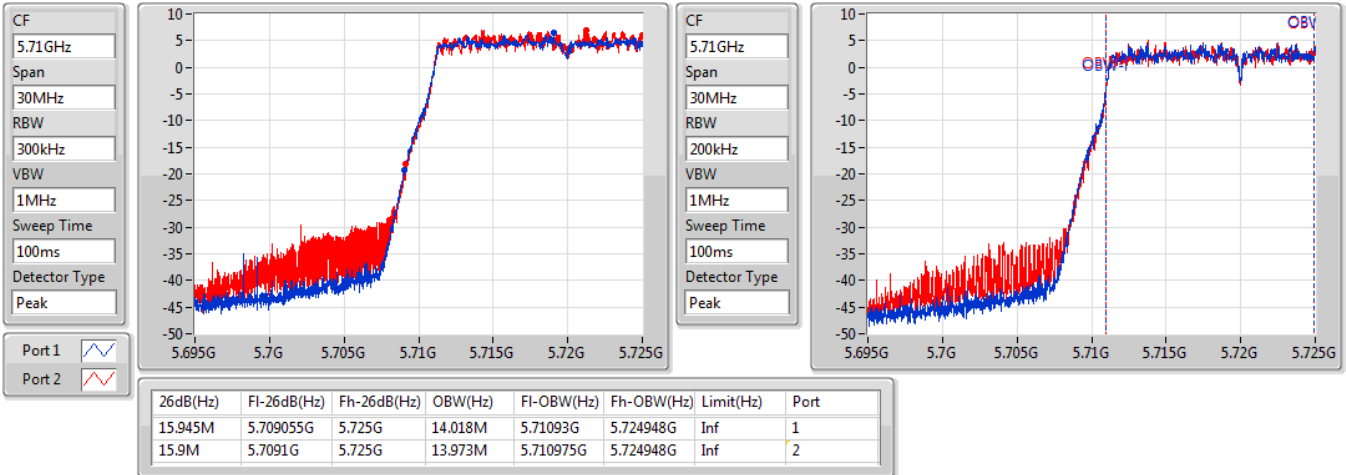

802.11ac VHT20_Nss2,(MCS0)_2TX

EBW

5720MHz Straddle 5.47-5.725GHz

30/11/2019