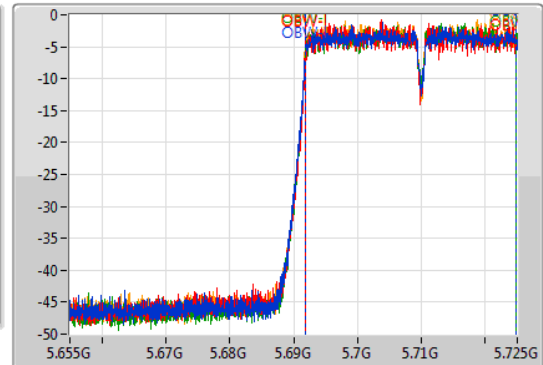

802.11ac VHT40\_Nss1,(MCS0)\_4TX

EBW

5710MHz Straddle 5.47-5.725GHz

30/11/2019

CF  
5.69GHz  
Span  
70MHz  
RBW  
1MHz  
VBW  
3MHz  
Sweep Time  
100ms  
Detector Type  
Peak

CF  
5.69GHz  
Span  
70MHz  
RBW  
300kHz  
VBW  
1MHz  
Sweep Time  
100ms  
Detector Type  
Peak