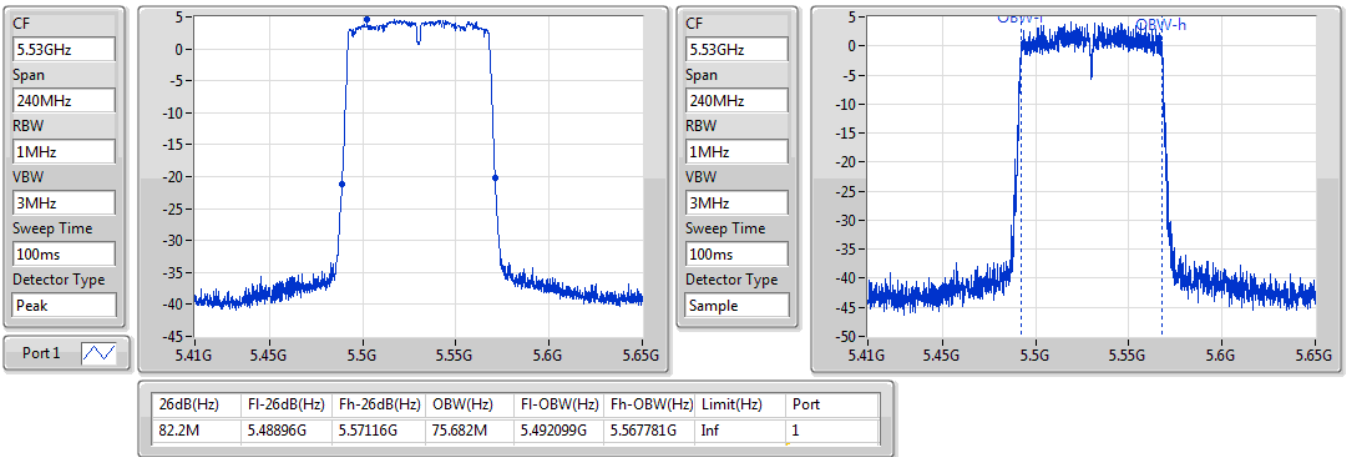

802.11ac VHT80\_Nss1,(MCS0)\_1TX

EBW

5290MHz

07/11/2019

802.11ac VHT80\_Nss1,(MCS0)\_1TX

EBW

5530MHz

07/11/2019