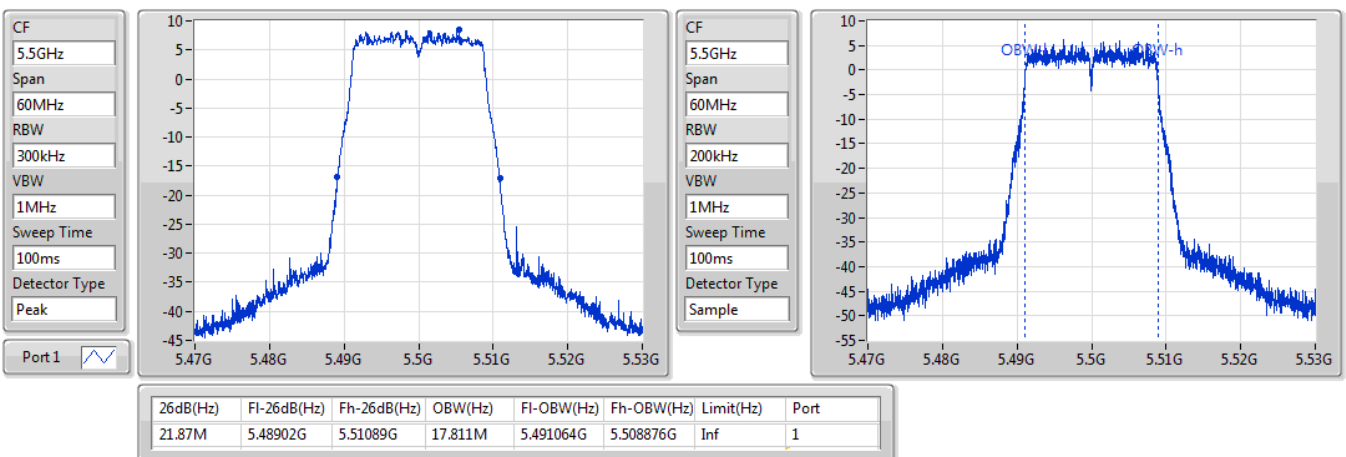

802.11ac VHT20_Nss1,(MCS0)_1TX

EBW

5500MHz

07/11/2019