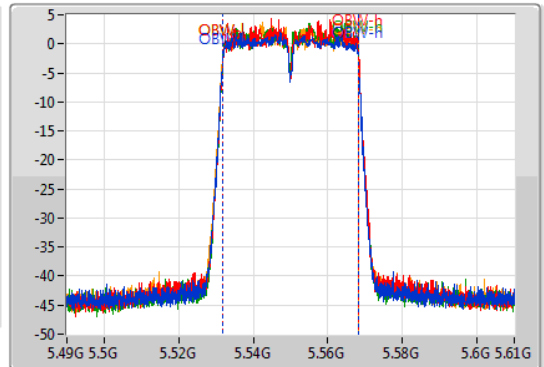

802.11ac VHT40\_Nss4,(MCS0)\_4TX

EBW

5550MHz

30/11/2019

CF  
5.55GHz  
Span  
120MHz  
RBW  
1MHz  
VBW  
3MHz  
Sweep Time  
100ms  
Detector Type  
Peak

CF  
5.55GHz  
Span  
120MHz  
RBW  
500kHz  
VBW  
2MHz  
Sweep Time  
100ms  
Detector Type  
Peak