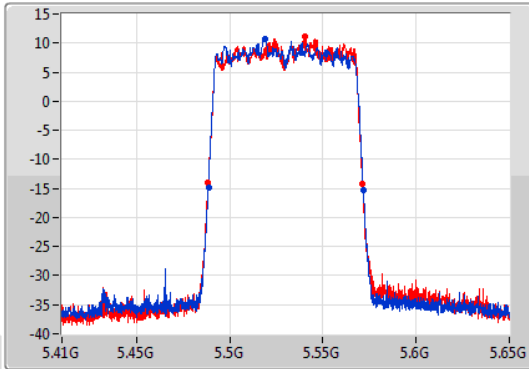

802.11ac VHT80_Nss2,(MCS0)_2TX

EBW

5530MHz

30/11/2019

CF
5.53GHz
Span
240MHz
RBW
2MHz
VBW
10MHz
Sweep Time
100ms
Detector Type
Peak

CF
5.53GHz
Span
240MHz
RBW
1MHz
VBW
3MHz
Sweep Time
100ms
Detector Type
Peak