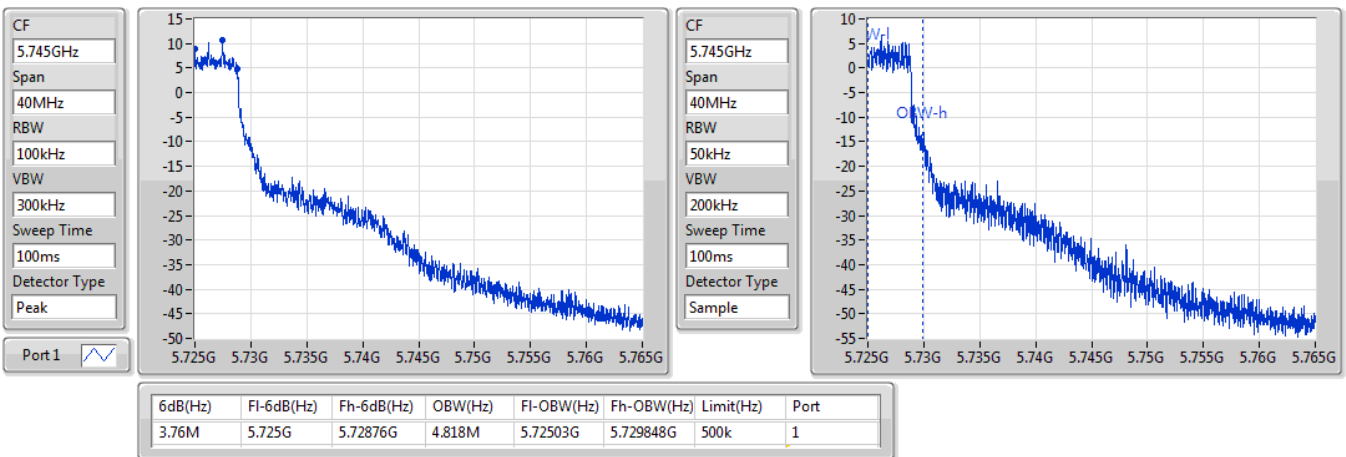

5720MHz Straddle 5.725-5.85GHz

13/11/2019