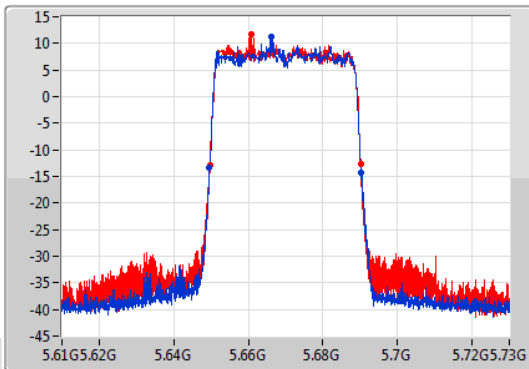

CF
5.67GHz
Span
120MHz
RBW
500kHz
VBW
2MHz
Sweep Time
100ms
Detector Type
Peak