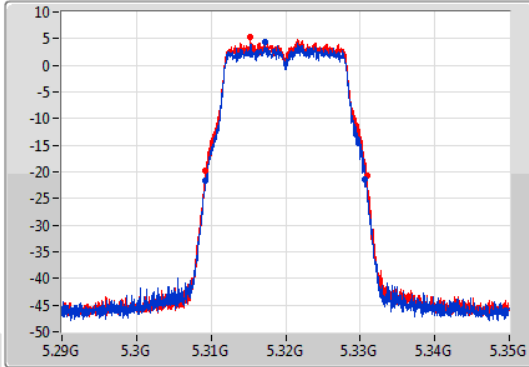

802.11a\_Nss1,(6Mbps)\_2TX

EBW

5320MHz

29/11/2019

CF  
5.32GHz  
Span  
60MHz  
RBW  
300kHz  
VBW  
1MHz  
Sweep Time  
100ms  
Detector Type  
Peak

CF  
5.32GHz  
Span  
60MHz  
RBW  
200kHz  
VBW  
1MHz  
Sweep Time  
100ms  
Detector Type  
Peak