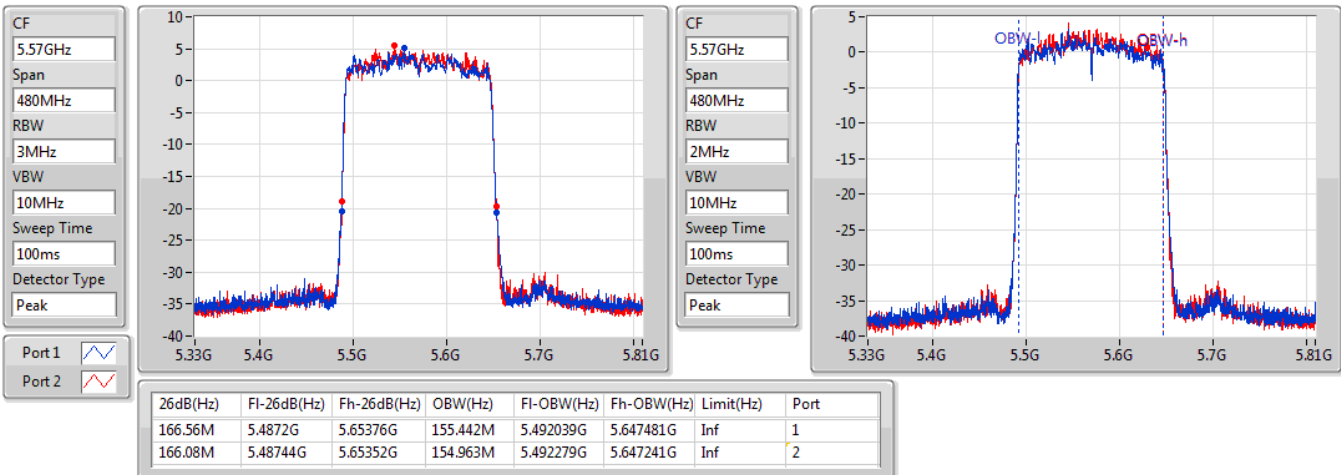

EBW

5250MHz Straddle 5.25-5.35GHz

04/12/2019

802.11ax HEW160\_Nss2,(MCS0)\_2TX

EBW

5570MHz

30/11/2019

Summary