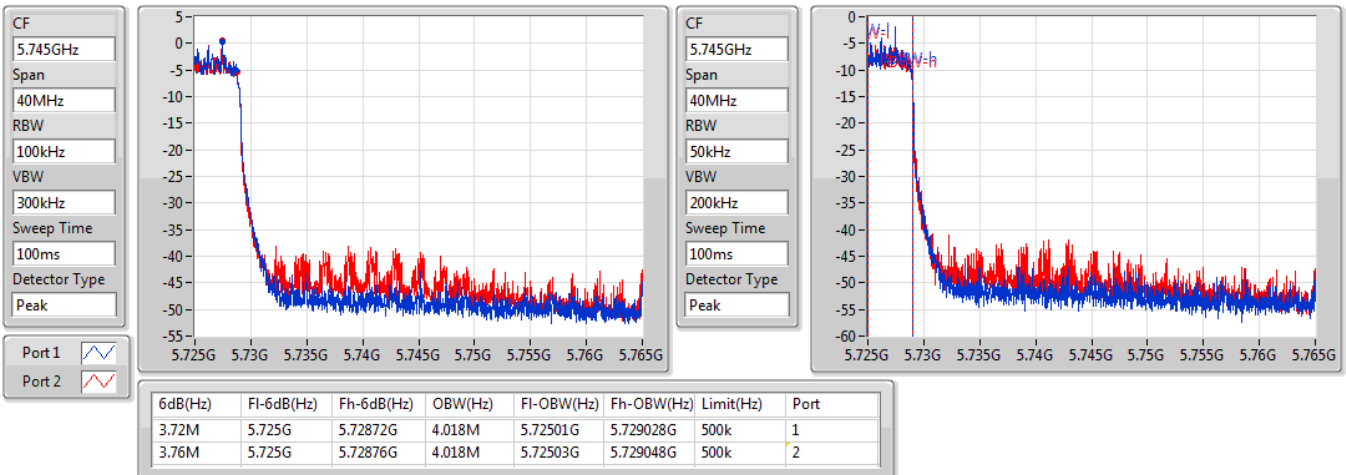

EBW

5710MHz Straddle 5.47-5.725GHz

30/11/2019

802.11ax HEW40\_Nss2,(MCS0)\_2TX

EBW

5710MHz Straddle 5.725-5.85GHz

30/11/2019

802.11ax HEW80\_Nss2,(MCS0)\_2TX

EBW

5290MHz

30/11/2019

CF  
5.29GHz  
Span  
240MHz  
RBW  
2MHz  
VBW  
10MHz  
Sweep Time  
100ms  
Detector Type  
Peak

CF  
5.29GHz  
Span  
240MHz  
RBW  
1MHz  
VBW  
3MHz  
Sweep Time  
100ms  
Detector Type  
Peak