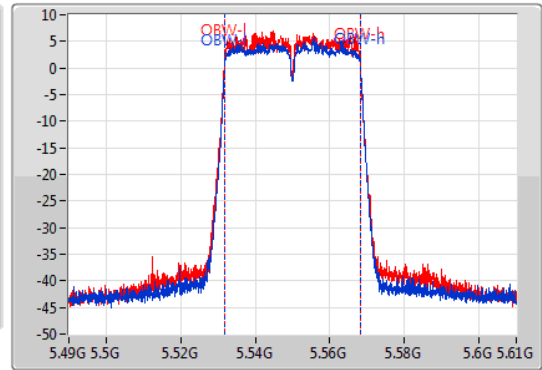

EBW

5550MHz

30/11/2019

CF  
5.55GHz  
Span  
120MHz  
RBW  
1MHz  
VBW  
3MHz  
Sweep Time  
100ms  
Detector Type  
Peak

CF  
5.55GHz  
Span  
120MHz  
RBW  
500kHz  
VBW  
2MHz  
Sweep Time  
100ms  
Detector Type  
Peak