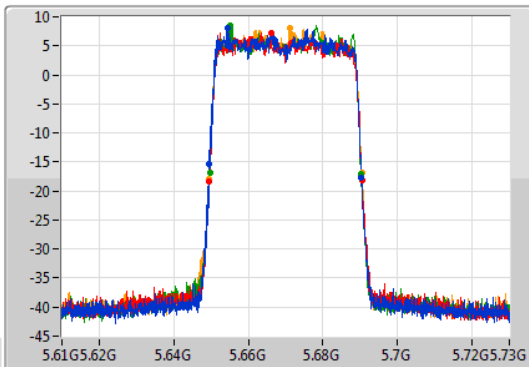

802.11ax HEW40_Nss4,(MCS0)_4TX

EBW

5670MHz

30/11/2019

CF
5.67GHz
Span
120MHz
RBW
1MHz
VBW
3MHz
Sweep Time
100ms
Detector Type
Peak

CF
5.67GHz
Span
120MHz
RBW
500kHz
VBW
2MHz
Sweep Time
100ms
Detector Type
Peak