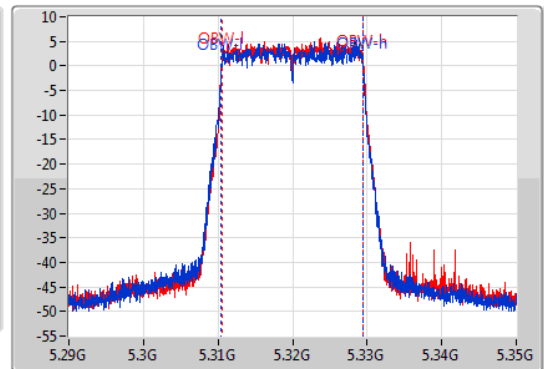

EBW

5320MHz

30/11/2019

CF  
5.32GHz  
Span  
60MHz  
RBW  
300kHz  
VBW  
1MHz  
Sweep Time  
100ms  
Detector Type  
Peak

CF  
5.32GHz  
Span  
60MHz  
RBW  
200kHz  
VBW  
1MHz  
Sweep Time  
100ms  
Detector Type  
Peak