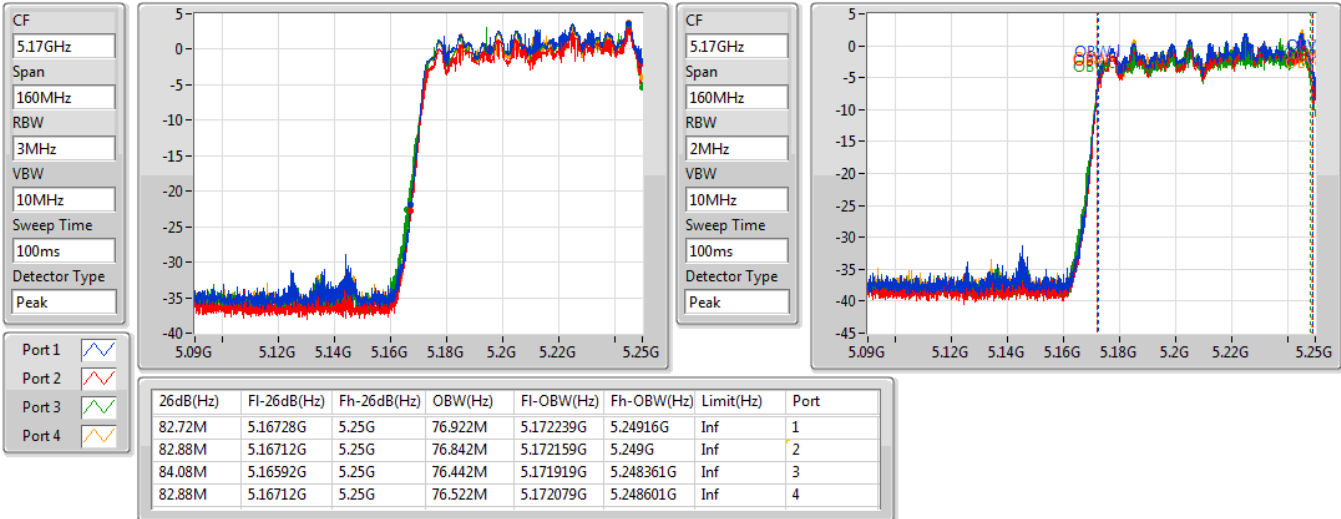

802.11ac VHT160_Nss1,(MCS0)_4TX

EBW

5250MHz Straddle 5.15-5.25GHz

30/11/2019