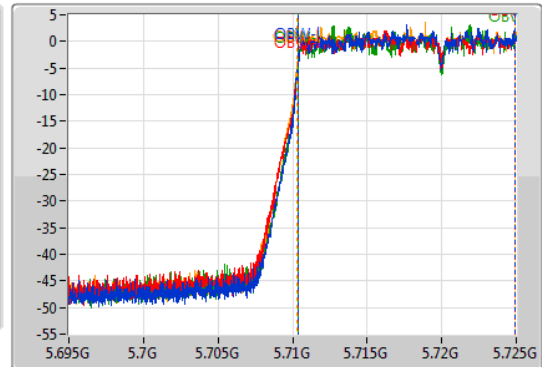

Port 1: [Waveform icon]  
 Port 2: [Waveform icon]  
 Port 3: [Waveform icon]  
 Port 4: [Waveform icon]

26dB(Hz)	Fl-26dB(Hz)	Fh-26dB(Hz)	OBW(Hz)	Fl-OBW(Hz)	Fh-OBW(Hz)	Limit(Hz)	Port
15.795M	5.709205G	5.725G	14.528M	5.710405G	5.724933G	Inf	1
15.975M	5.709025G	5.725G	14.573M	5.710375G	5.724948G	Inf	2
15.705M	5.709295G	5.725G	14.558M	5.710375G	5.724933G	Inf	3
15.93M	5.70907G	5.725G	14.618M	5.71033G	5.724948G	Inf	4