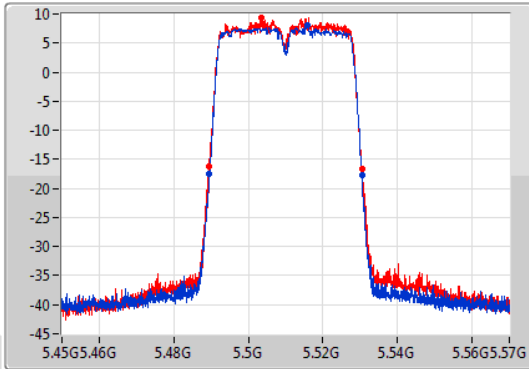

802.11ac VHT40_Nss2,(MCS0)_2TX

EBW

5510MHz

30/11/2019

CF
5.51GHz
Span
120MHz
RBW
1MHz
VBW
3MHz
Sweep Time
100ms
Detector Type
Peak

CF
5.51GHz
Span
120MHz
RBW
500kHz
VBW
2MHz
Sweep Time
100ms
Detector Type
Peak