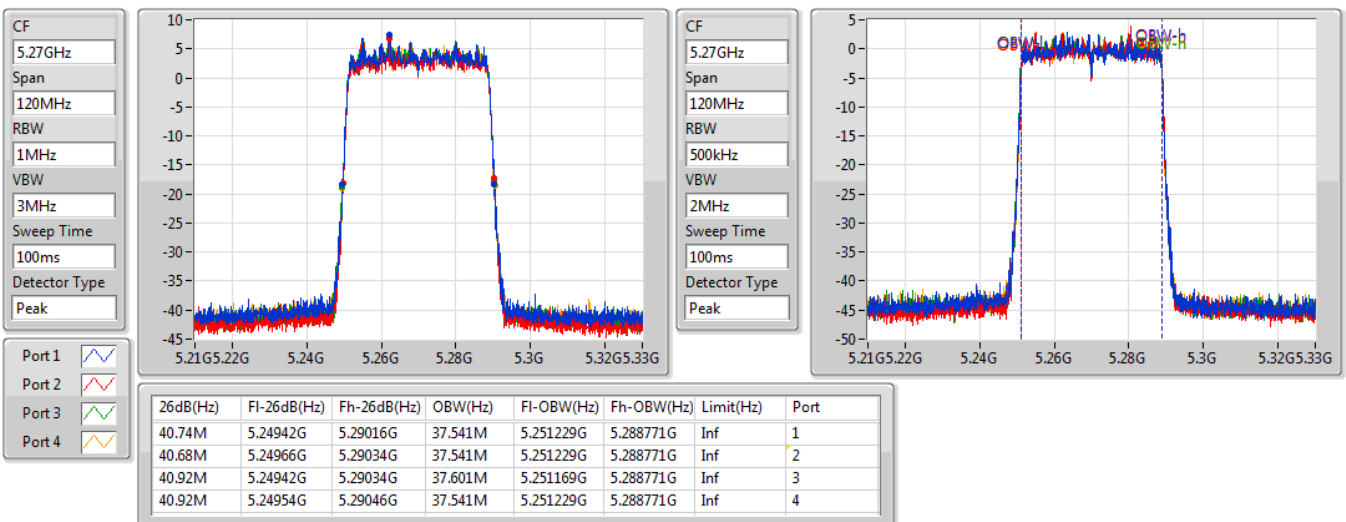

802.11ax HEW20\_Nss1,(MCS0)\_4TX

EBW

5720MHz Straddle 5.725-5.85GHz

30/11/2019

802.11ax HEW40\_Nss1,(MCS0)\_4TX

EBW

5270MHz

30/11/2019