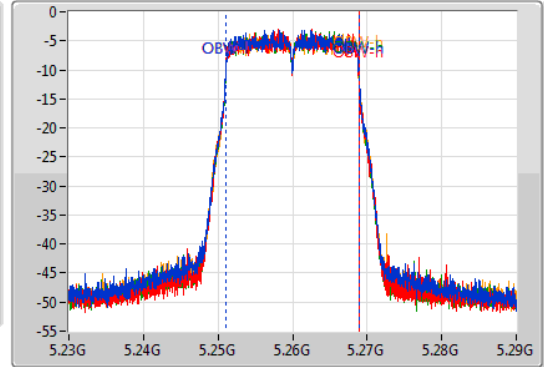

802.11ac VHT20\_Nss1,(MCS0)\_4TX

EBW

5260MHz

30/11/2019

CF  
5.26GHz  
Span  
60MHz  
RBW  
300kHz  
VBW  
1MHz  
Sweep Time  
100ms  
Detector Type  
Peak

CF  
5.26GHz  
Span  
60MHz  
RBW  
200kHz  
VBW  
1MHz  
Sweep Time  
100ms  
Detector Type  
Peak