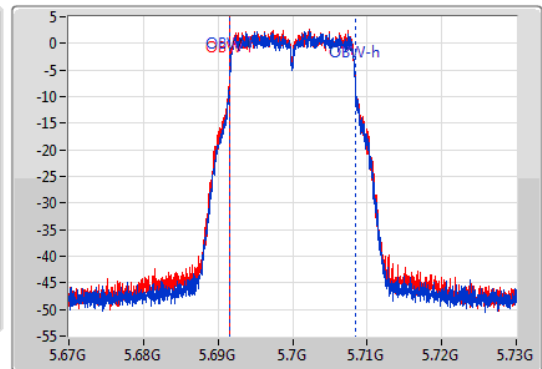

EBW

5700MHz

30/11/2019

CF  
5.7GHz  
Span  
60MHz  
RBW  
300kHz  
VBW  
1MHz  
Sweep Time  
100ms  
Detector Type  
Peak

CF  
5.7GHz  
Span  
60MHz  
RBW  
200kHz  
VBW  
1MHz  
Sweep Time  
100ms  
Detector Type  
Peak