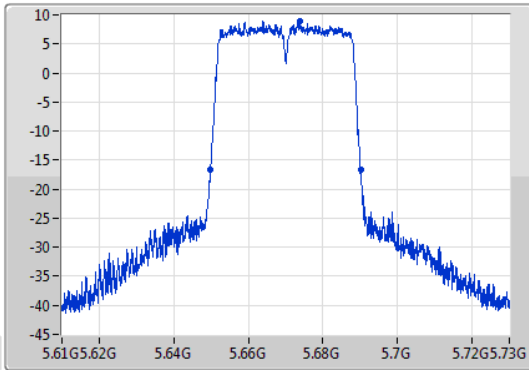

EBW

5550MHz

07/11/2019

802.11ac VHT40\_Nss1,(MCS0)\_1TX

EBW

5670MHz

07/11/2019

CF: 5.67GHz  
 Span: 120MHz  
 RBW: 500kHz  
 VBW: 2MHz  
 Sweep Time: 100ms  
 Detector Type: Peak  
 Port 1