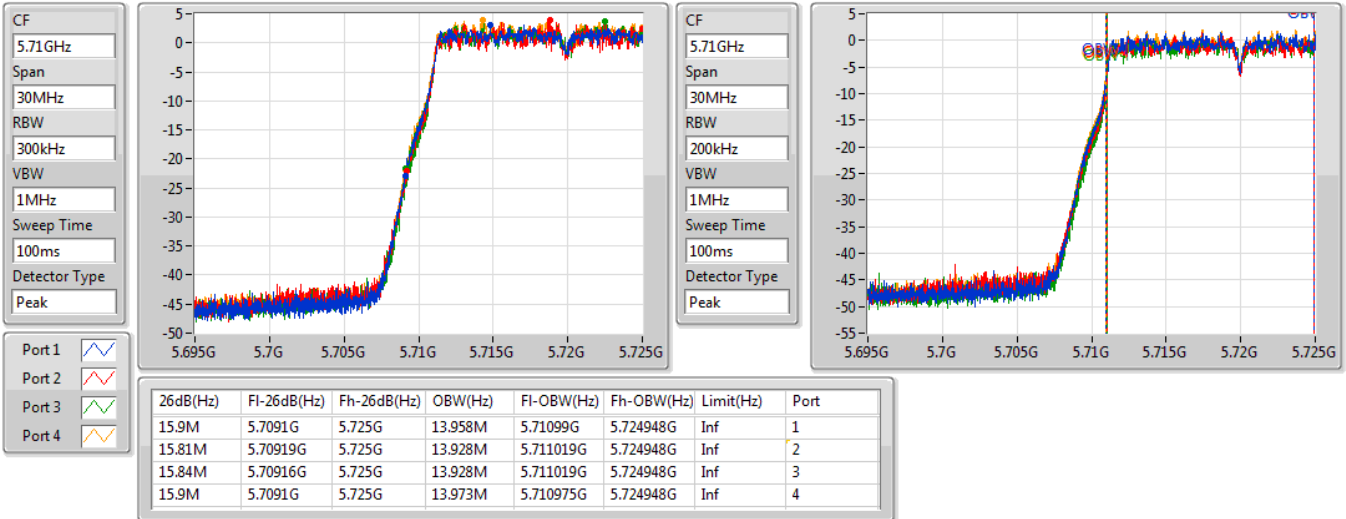

802.11ac VHT20_Nss4,(MCS0)_4TX

EBW

5720MHz Straddle 5.47-5.725GHz

30/11/2019