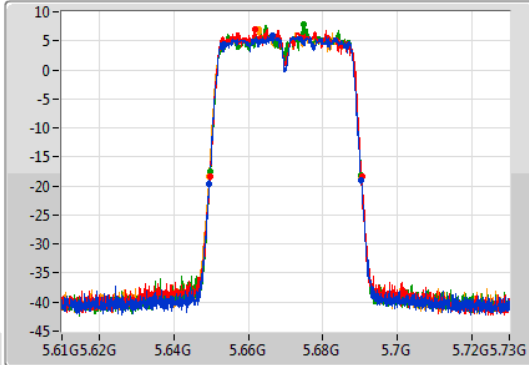

802.11ac VHT40_Nss4,(MCS0)_4TX

EBW

5670MHz

30/11/2019

CF
5.67GHz
Span
120MHz
RBW
1MHz
VBW
3MHz
Sweep Time
100ms
Detector Type
Peak

CF
5.67GHz
Span
120MHz
RBW
500kHz
VBW
2MHz
Sweep Time
100ms
Detector Type
Peak