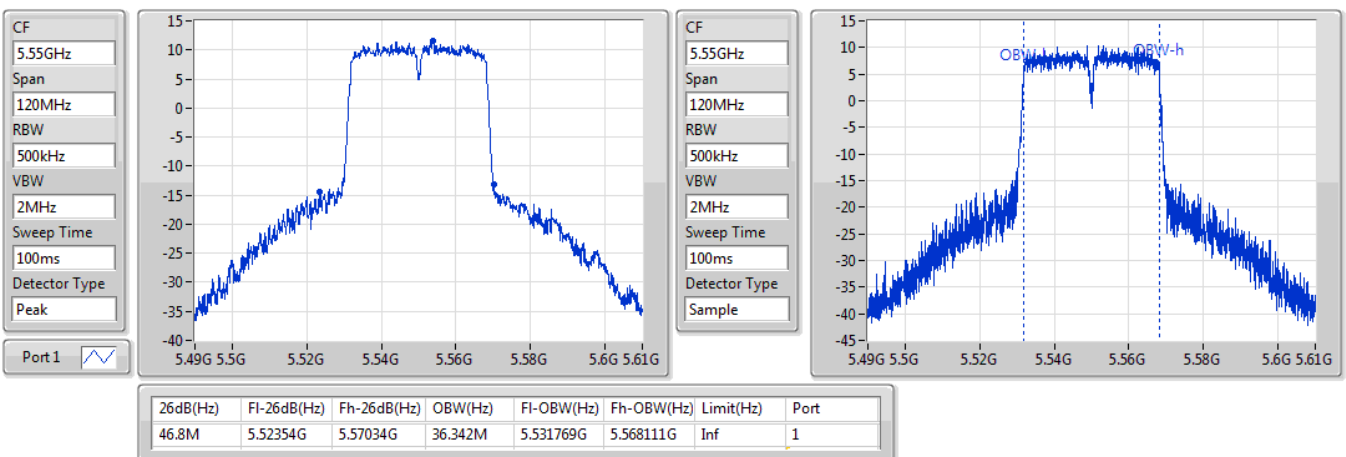

EBW

5550MHz

07/11/2019

802.11ac VHT40\_Nss1,(MCS0)\_1TX

EBW

5670MHz

07/11/2019

CF: 5.67GHz  
 Span: 120MHz  
 RBW: 500kHz  
 VBW: 2MHz  
 Sweep Time: 100ms  
 Detector Type: Peak  
 Port 1