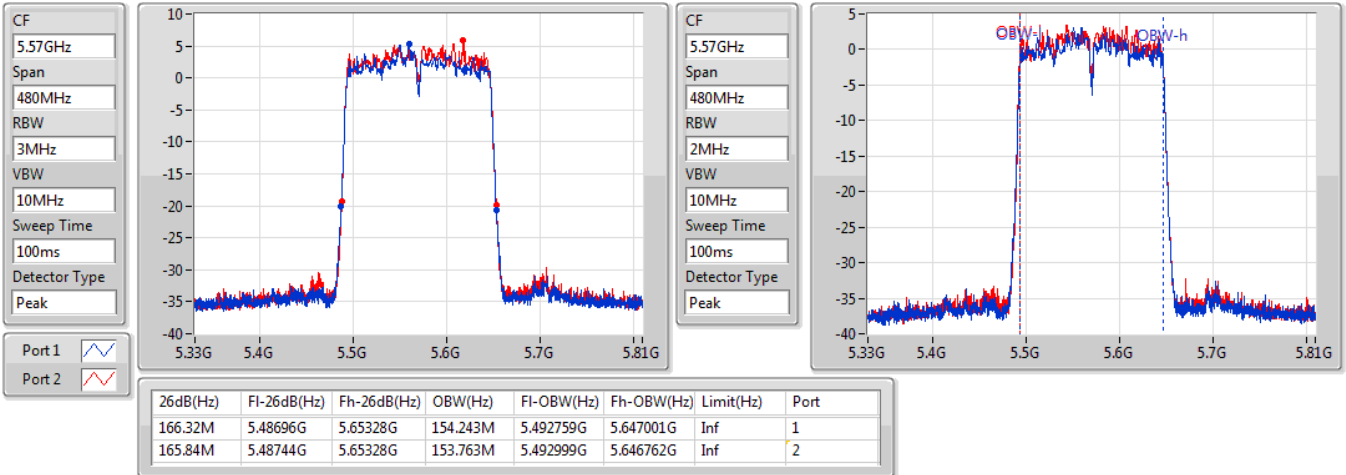

EBW

5690MHz Straddle 5.47-5.725GHz

30/11/2019

802.11ac VHT80\_Nss2,(MCS0)\_2TX

EBW

5690MHz Straddle 5.725-5.85GHz

30/11/2019

802.11ac VHT160\_Nss2,(MCS0)\_2TX

EBW

5250MHz Straddle 5.15-5.25GHz

04/12/2019

802.11ac VHT160\_Nss2,(MCS0)\_2TX

EBW

5250MHz Straddle 5.25-5.35GHz

30/11/2019

802.11ac VHT160\_Nss2,(MCS0)\_2TX

EBW

5570MHz

30/11/2019

802.11ax HEW20\_Nss2,(MCS0)\_2TX

EBW

5260MHz

30/11/2019

802.11ax HEW20\_Nss2,(MCS0)\_2TX