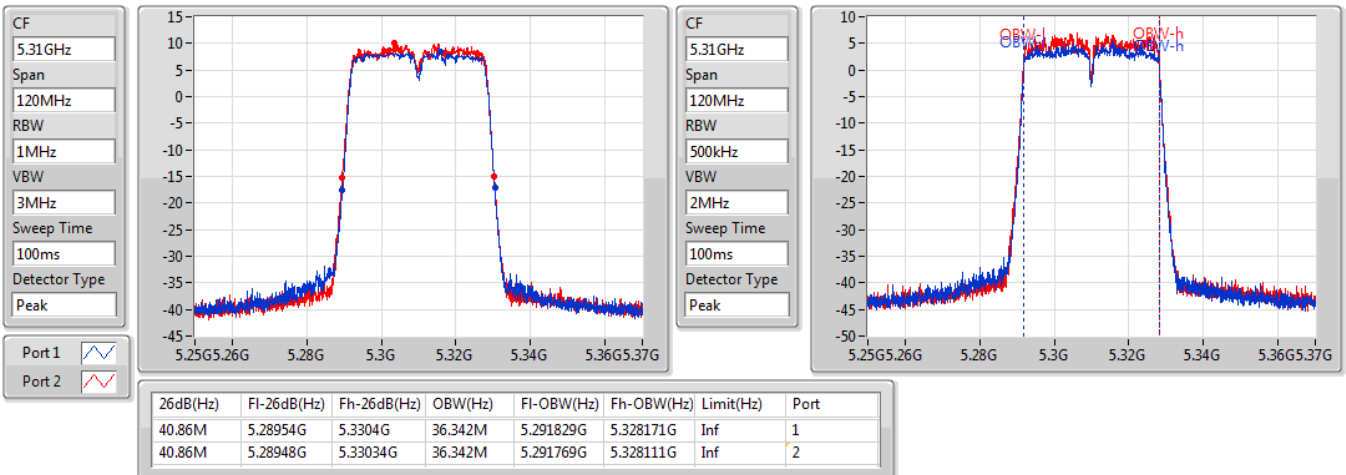

EBW

5720MHz Straddle 5.47-5.725GHz

30/11/2019

802.11ac VHT20\_Nss2,(MCS0)\_2TX

EBW

5720MHz Straddle 5.725-5.85GHz

30/11/2019

802.11ac VHT40\_Nss2,(MCS0)\_2TX

EBW

5270MHz

30/11/2019

802.11ac VHT40\_Nss2,(MCS0)\_2TX

EBW

5310MHz

30/11/2019

802.11ac VHT40\_Nss2,(MCS0)\_2TX

EBW

5510MHz

30/11/2019

CF  
5.51GHz  
Span  
120MHz  
RBW  
1MHz  
VBW  
3MHz  
Sweep Time  
100ms  
Detector Type  
Peak

CF  
5.51GHz  
Span  
120MHz  
RBW  
500kHz  
VBW  
2MHz  
Sweep Time  
100ms  
Detector Type  
Peak