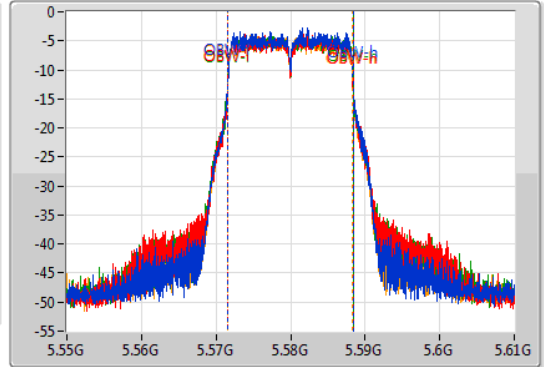

802.11a\_Nss1,(6Mbps)\_4TX

EBW

5580MHz

30/11/2019

CF  
5.58GHz  
Span  
60MHz  
RBW  
300kHz  
VBW  
1MHz  
Sweep Time  
100ms  
Detector Type  
Peak

CF  
5.58GHz  
Span  
60MHz  
RBW  
200kHz  
VBW  
1MHz  
Sweep Time  
100ms  
Detector Type  
Peak