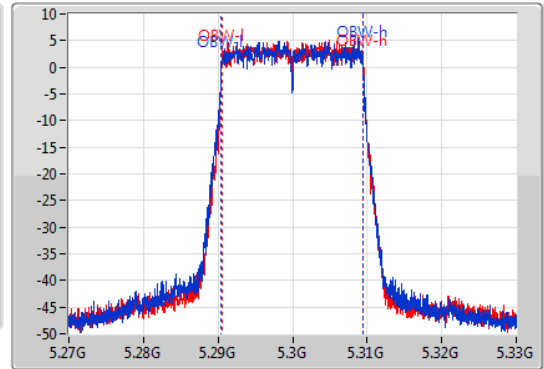

EBW

5300MHz

30/11/2019

CF  
5.3GHz  
Span  
60MHz  
RBW  
300kHz  
VBW  
1MHz  
Sweep Time  
100ms  
Detector Type  
Peak

CF  
5.3GHz  
Span  
60MHz  
RBW  
200kHz  
VBW  
1MHz  
Sweep Time  
100ms  
Detector Type  
Peak