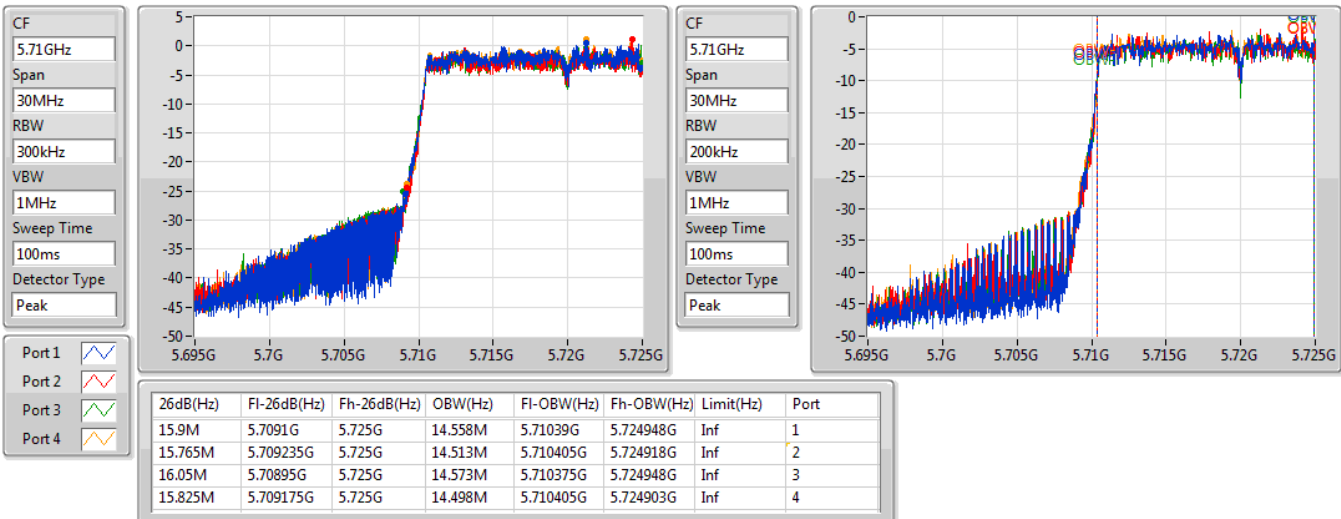

802.11ax HEW20\_Nss1,(MCS0)\_4TX

EBW

5700MHz

30/11/2019

802.11ax HEW20\_Nss1,(MCS0)\_4TX

EBW

5720MHz Straddle 5.47-5.725GHz

30/11/2019