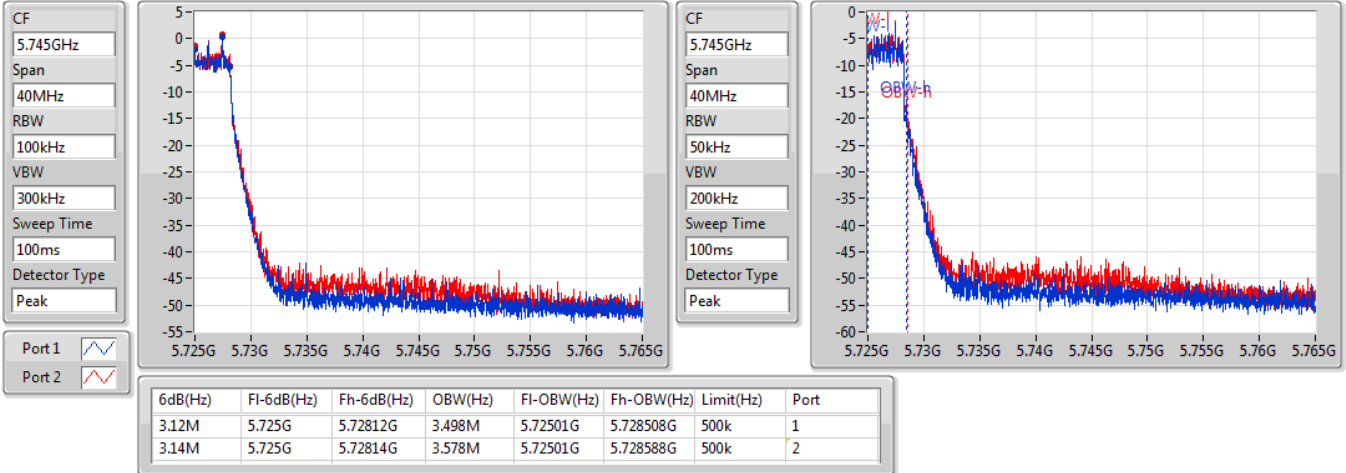

EBW

5670MHz

30/11/2019

802.11ac VHT40\_Nss2,(MCS0)\_2TX

EBW

5710MHz Straddle 5.47-5.725GHz

30/11/2019

802.11ac VHT40\_Nss2,(MCS0)\_2TX

EBW

5710MHz Straddle 5.725-5.85GHz

30/11/2019

802.11ac VHT80\_Nss2,(MCS0)\_2TX

EBW

5290MHz

30/11/2019

802.11ac VHT80\_Nss2,(MCS0)\_2TX