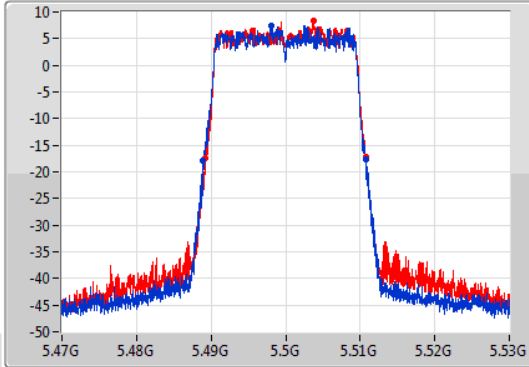

EBW

5500MHz

30/11/2019

CF  
5.5GHz  
Span  
60MHz  
RBW  
300kHz  
VBW  
1MHz  
Sweep Time  
100ms  
Detector Type  
Peak

CF  
5.5GHz  
Span  
60MHz  
RBW  
200kHz  
VBW  
1MHz  
Sweep Time  
100ms  
Detector Type  
Peak