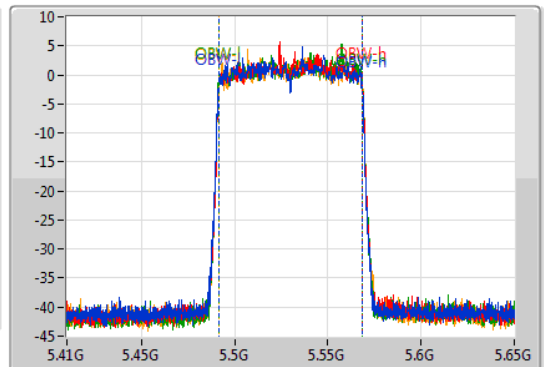

802.11ax HEW80\_Nss4,(MCS0)\_4TX

EBW

5530MHz

02/12/2019

CF  
5.53GHz  
Span  
240MHz  
RBW  
2MHz  
VBW  
10MHz  
Sweep Time  
100ms  
Detector Type  
Peak

CF  
5.53GHz  
Span  
240MHz  
RBW  
1MHz  
VBW  
3MHz  
Sweep Time  
100ms  
Detector Type  
Peak