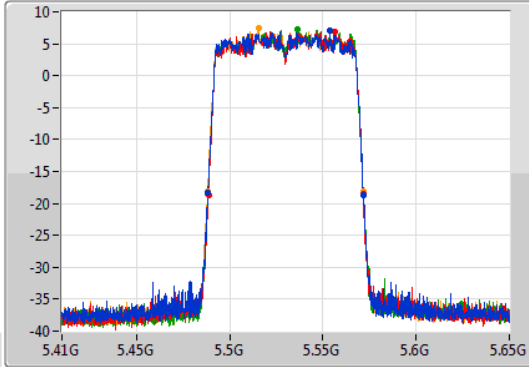

802.11ac VHT80_Nss1,(MCS0)_4TX

EBW

5530MHz

30/11/2019

CF
5.53GHz
Span
240MHz
RBW
2MHz
VBW
10MHz
Sweep Time
100ms
Detector Type
Peak

CF
5.53GHz
Span
240MHz
RBW
1MHz
VBW
3MHz
Sweep Time
100ms
Detector Type
Peak