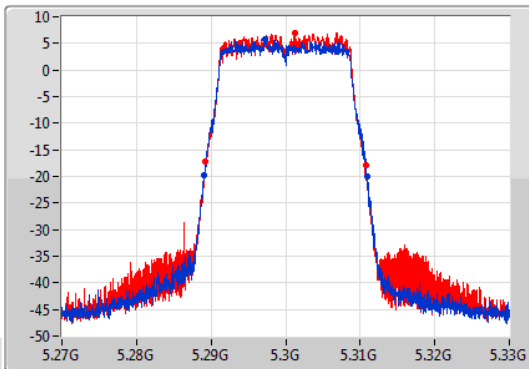

EBW

5300MHz

30/11/2019

CF  
5.3GHz  
Span  
60MHz  
RBW  
300kHz  
VBW  
1MHz  
Sweep Time  
100ms  
Detector Type  
Peak

CF  
5.3GHz  
Span  
60MHz  
RBW  
200kHz  
VBW  
1MHz  
Sweep Time  
100ms  
Detector Type  
Peak