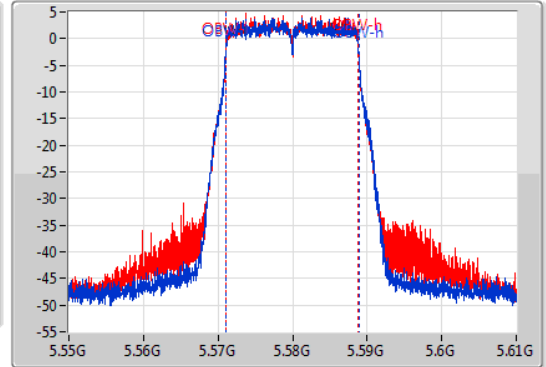

EBW

5580MHz

30/11/2019

CF  
5.58GHz  
Span  
60MHz  
RBW  
300kHz  
VBW  
1MHz  
Sweep Time  
100ms  
Detector Type  
Peak

CF  
5.58GHz  
Span  
60MHz  
RBW  
200kHz  
VBW  
1MHz  
Sweep Time  
100ms  
Detector Type  
Peak