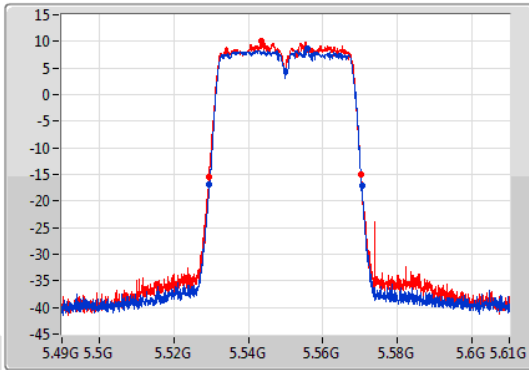

EBW

5550MHz

30/11/2019

CF  
5.55GHz  
Span  
120MHz  
RBW  
1MHz  
VBW  
3MHz  
Sweep Time  
100ms  
Detector Type  
Peak

CF  
5.55GHz  
Span  
120MHz  
RBW  
500kHz  
VBW  
2MHz  
Sweep Time  
100ms  
Detector Type  
Peak