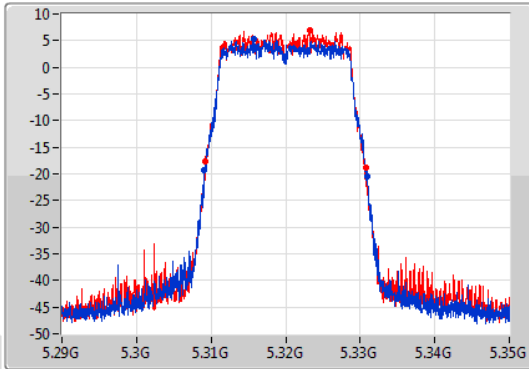

802.11ac VHT20_Nss2,(MCS0)_2TX

EBW

5320MHz

30/11/2019

CF
5.32GHz
Span
60MHz
RBW
300kHz
VBW
1MHz
Sweep Time
100ms
Detector Type
Peak

CF
5.32GHz
Span
60MHz
RBW
200kHz
VBW
1MHz
Sweep Time
100ms
Detector Type
Peak