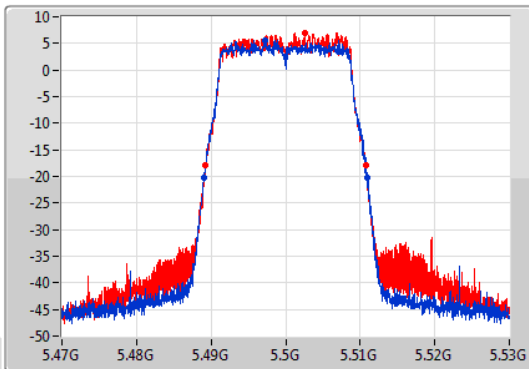

EBW

5500MHz

30/11/2019

CF  
5.5GHz  
Span  
60MHz  
RBW  
300kHz  
VBW  
1MHz  
Sweep Time  
100ms  
Detector Type  
Peak

CF  
5.5GHz  
Span  
60MHz  
RBW  
200kHz  
VBW  
1MHz  
Sweep Time  
100ms  
Detector Type  
Peak