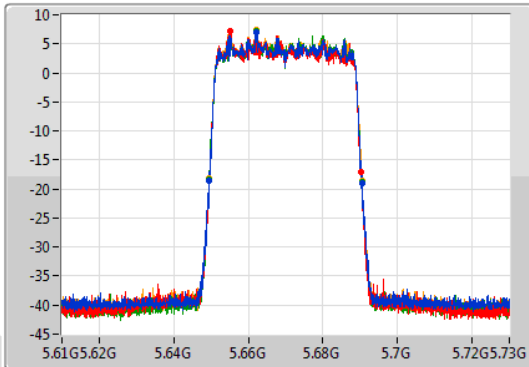

802.11ax HEW40_Nss1,(MCS0)_4TX

EBW

5670MHz

30/11/2019

CF
5.67GHz
Span
120MHz
RBW
1MHz
VBW
3MHz
Sweep Time
100ms
Detector Type
Peak

CF
5.67GHz
Span
120MHz
RBW
500kHz
VBW
2MHz
Sweep Time
100ms
Detector Type
Peak