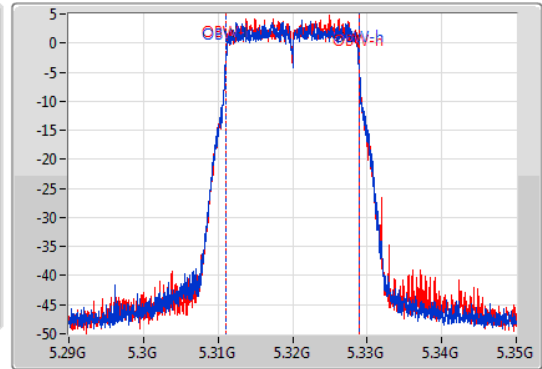

EBW

5320MHz

30/11/2019

CF  
5.32GHz  
Span  
60MHz  
RBW  
300kHz  
VBW  
1MHz  
Sweep Time  
100ms  
Detector Type  
Peak

CF  
5.32GHz  
Span  
60MHz  
RBW  
200kHz  
VBW  
1MHz  
Sweep Time  
100ms  
Detector Type  
Peak