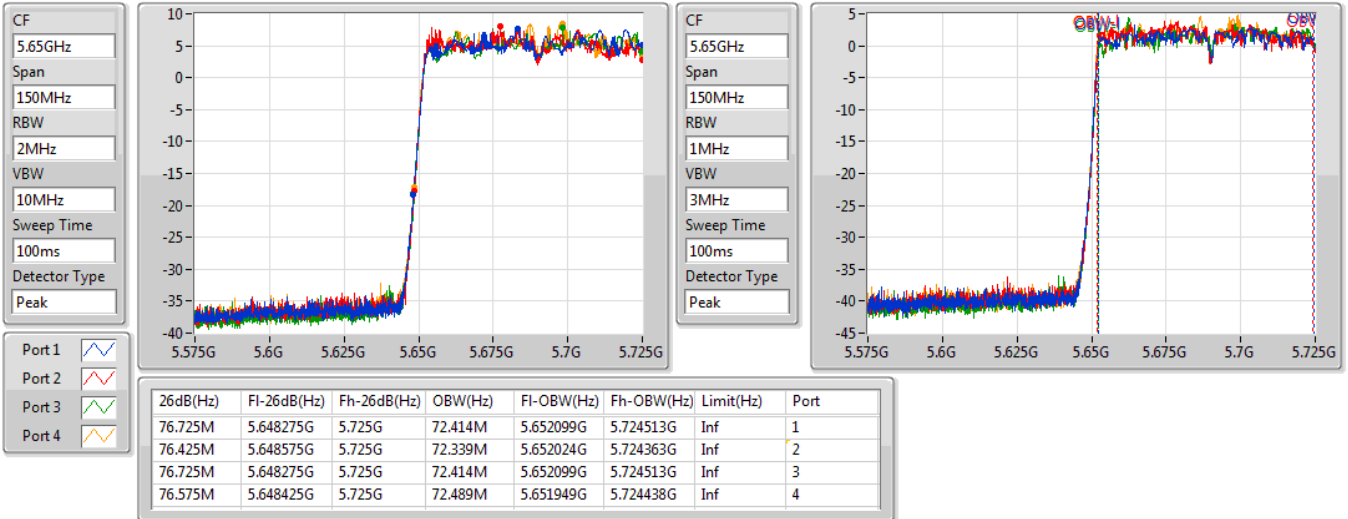

802.11ac VHT80_Nss4,(MCS0)_4TX

EBW

5690MHz Straddle 5.47-5.725GHz

02/12/2019