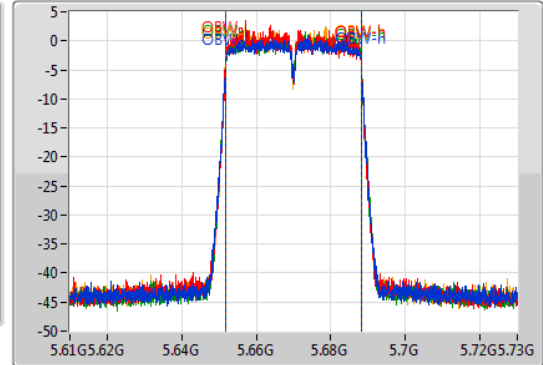

802.11ac VHT40\_Nss1,(MCS0)\_4TX

EBW

5670MHz

30/11/2019

CF  
5.67GHz  
Span  
120MHz  
RBW  
1MHz  
VBW  
3MHz  
Sweep Time  
100ms  
Detector Type  
Peak

CF  
5.67GHz  
Span  
120MHz  
RBW  
500kHz  
VBW  
2MHz  
Sweep Time  
100ms  
Detector Type  
Peak