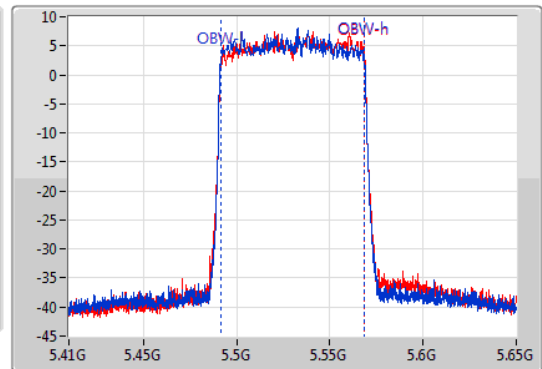

EBW

5530MHz

30/11/2019

CF  
5.53GHz  
Span  
240MHz  
RBW  
2MHz  
VBW  
10MHz  
Sweep Time  
100ms  
Detector Type  
Peak

CF  
5.53GHz  
Span  
240MHz  
RBW  
1MHz  
VBW  
3MHz  
Sweep Time  
100ms  
Detector Type  
Peak