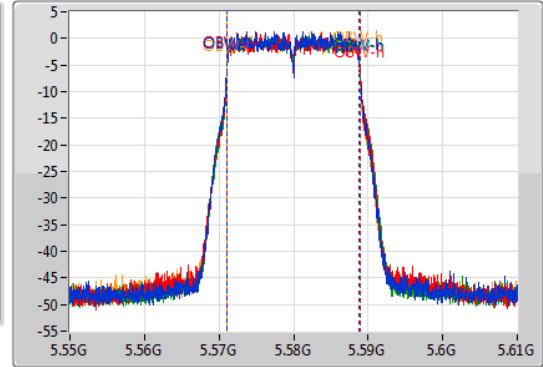

802.11ac VHT20\_Nss4,(MCS0)\_4TX

EBW

5580MHz

30/11/2019

CF  
5.58GHz  
Span  
60MHz  
RBW  
300kHz  
VBW  
1MHz  
Sweep Time  
100ms  
Detector Type  
Peak

CF  
5.58GHz  
Span  
60MHz  
RBW  
200kHz  
VBW  
1MHz  
Sweep Time  
100ms  
Detector Type  
Peak