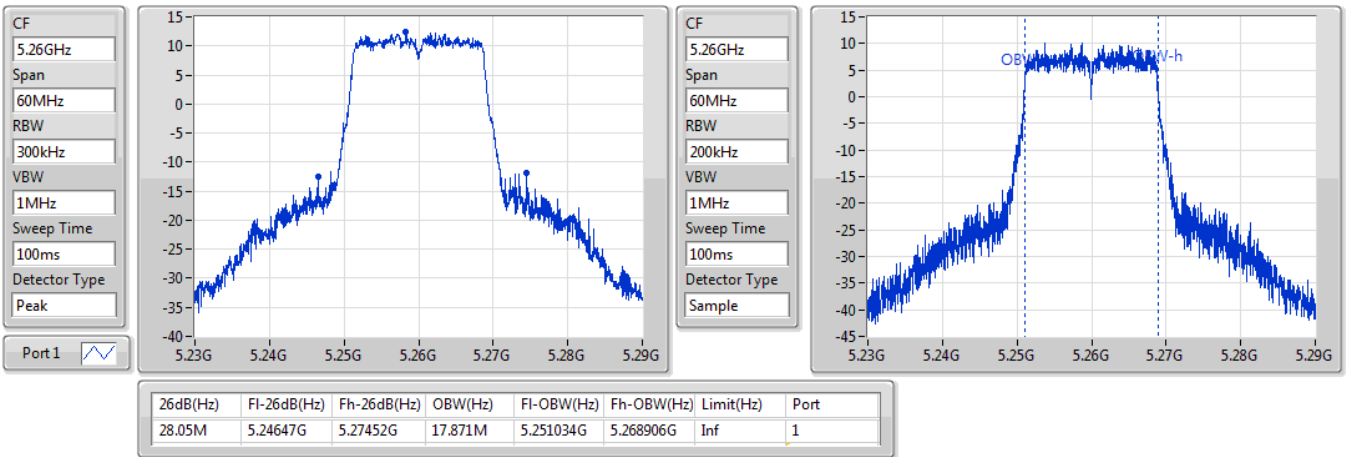

EBW

5720MHz Straddle 5.725-5.85GHz

13/11/2019

802.11ac VHT20\_Nss1,(MCS0)\_1TX

EBW

5260MHz

07/11/2019

802.11ac VHT20\_Nss1,(MCS0)\_1TX