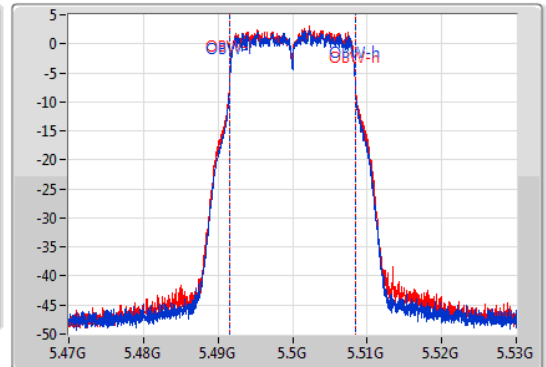

EBW

5500MHz

30/11/2019

CF  
5.5GHz  
Span  
60MHz  
RBW  
300kHz  
VBW  
1MHz  
Sweep Time  
100ms  
Detector Type  
Peak

CF  
5.5GHz  
Span  
60MHz  
RBW  
200kHz  
VBW  
1MHz  
Sweep Time  
100ms  
Detector Type  
Peak