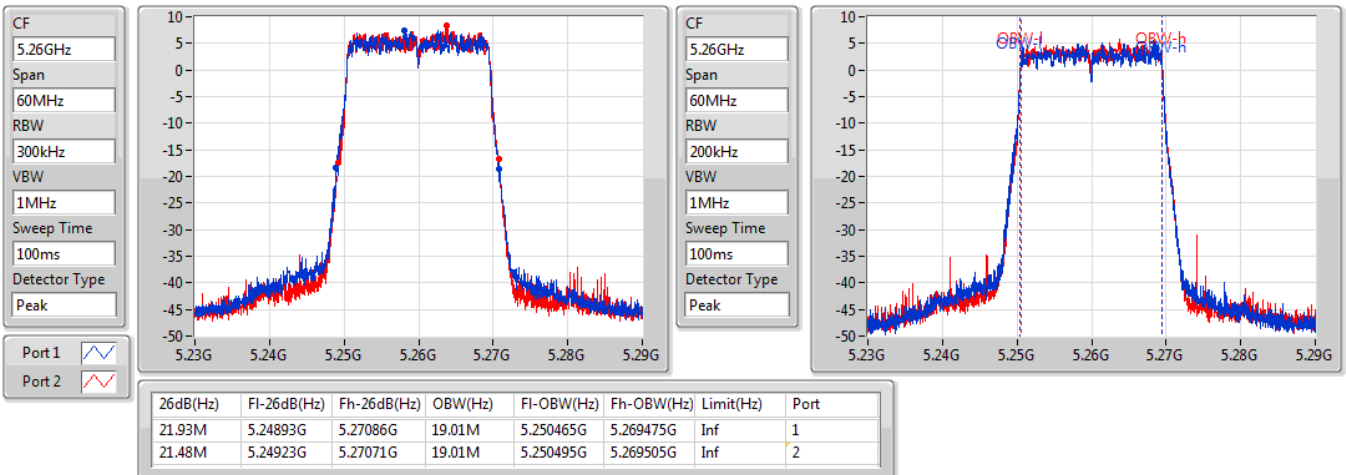

EBW

5250MHz Straddle 5.15-5.25GHz

04/12/2019

802.11ac VHT160\_Nss2,(MCS0)\_2TX

EBW

5250MHz Straddle 5.25-5.35GHz

30/11/2019

802.11ac VHT160\_Nss2,(MCS0)\_2TX

EBW

5570MHz

30/11/2019

802.11ax HEW20\_Nss2,(MCS0)\_2TX

EBW

5260MHz

30/11/2019

802.11ax HEW20\_Nss2,(MCS0)\_2TX

EBW

5300MHz

30/11/2019

CF  
5.3GHz  
Span  
60MHz  
RBW  
300kHz  
VBW  
1MHz  
Sweep Time  
100ms  
Detector Type  
Peak

CF  
5.3GHz  
Span  
60MHz  
RBW  
200kHz  
VBW  
1MHz  
Sweep Time  
100ms  
Detector Type  
Peak