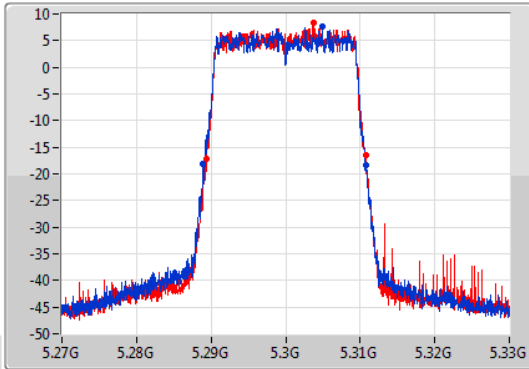

802.11ax HEW20_Nss2,(MCS0)_2TX

EBW

5300MHz

30/11/2019

CF
5.3GHz
Span
60MHz
RBW
300kHz
VBW
1MHz
Sweep Time
100ms
Detector Type
Peak

CF
5.3GHz
Span
60MHz
RBW
200kHz
VBW
1MHz
Sweep Time
100ms
Detector Type
Peak