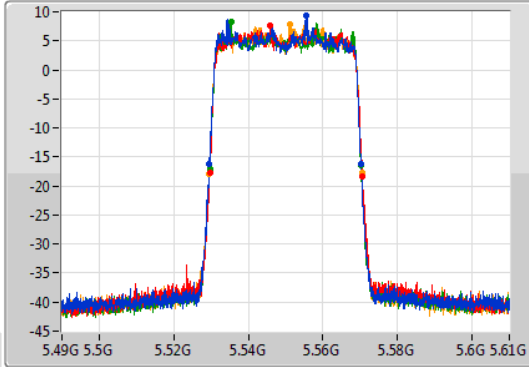

802.11ax HEW40_Nss4,(MCS0)_4TX

EBW

5550MHz

30/11/2019

CF
5.55GHz
Span
120MHz
RBW
1MHz
VBW
3MHz
Sweep Time
100ms
Detector Type
Peak

CF
5.55GHz
Span
120MHz
RBW
500kHz
VBW
2MHz
Sweep Time
100ms
Detector Type
Peak