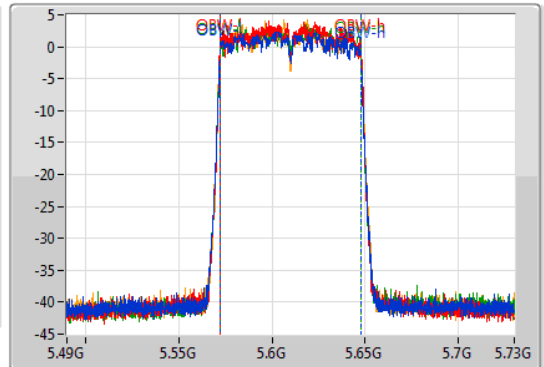

Port 1: [Waveform icon]  
 Port 2: [Waveform icon]  
 Port 3: [Waveform icon]  
 Port 4: [Waveform icon]

26dB(Hz)	Fl-26dB(Hz)	Fh-26dB(Hz)	OBW(Hz)	Fl-OBW(Hz)	Fh-OBW(Hz)	Limit(Hz)	Port
82.92M	5.56848G	5.6514G	75.682M	5.572099G	5.647781G	Inf	1
82.56M	5.56884G	5.6514G	75.682M	5.572099G	5.647781G	Inf	2
82.92M	5.56836G	5.65128G	75.802M	5.572099G	5.647901G	Inf	3
83.04M	5.5686G	5.65164G	75.802M	5.571979G	5.647781G	Inf	4