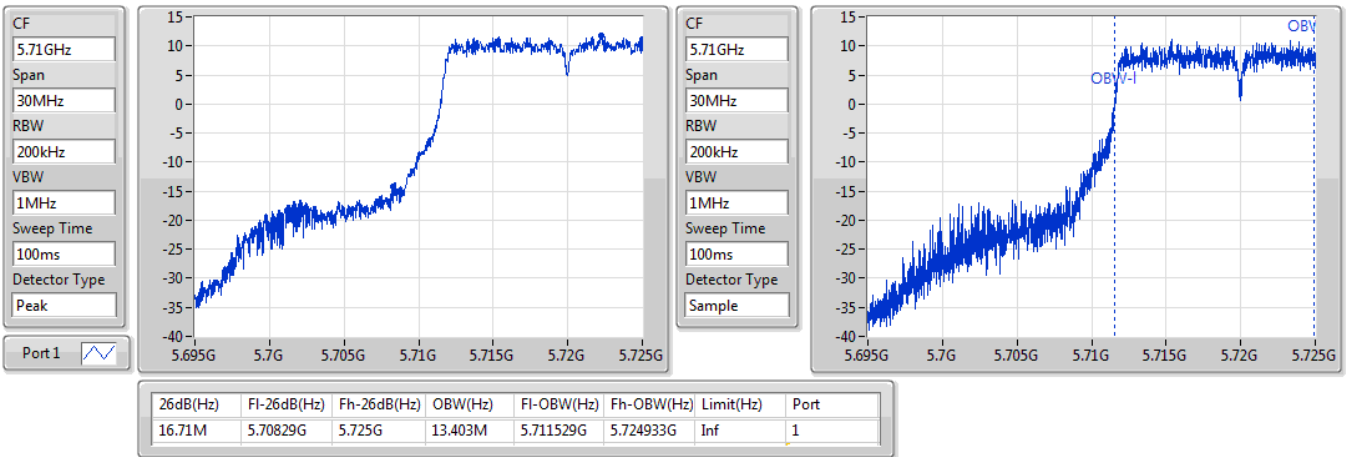

EBW

5700MHz

07/11/2019

802.11a\_Nss1,(6Mbps)\_1TX

EBW

5720MHz Straddle 5.47-5.725GHz

13/11/2019

802.11a\_Nss1,(6Mbps)\_1TX