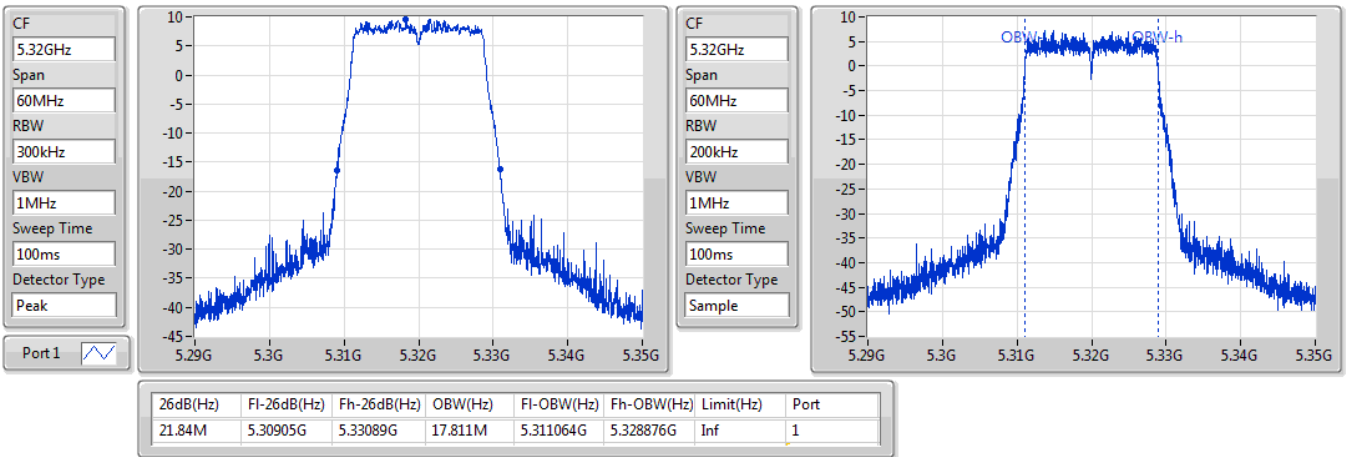

EBW

5300MHz

07/11/2019

802.11ac VHT20\_Nss1,(MCS0)\_1TX

EBW

5320MHz

07/11/2019

802.11ac VHT20\_Nss1,(MCS0)\_1TX