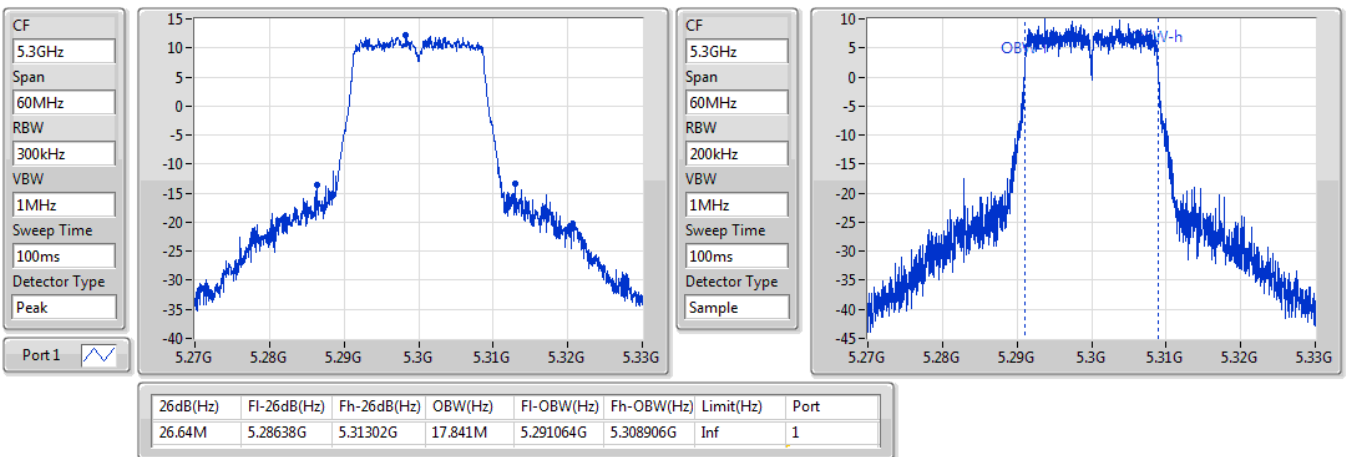

802.11ac VHT20_Nss1,(MCS0)_1TX

EBW

5300MHz

07/11/2019