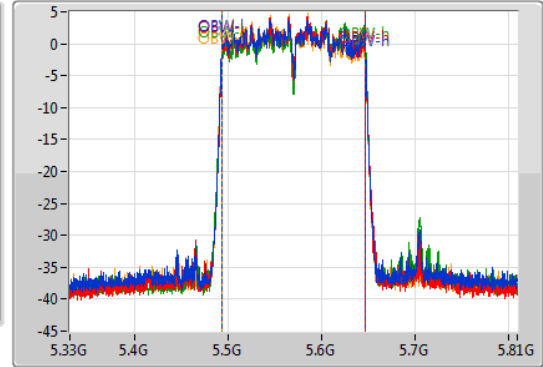

802.11ac VHT160\_Nss1,(MCS0)\_4TX

EBW

5570MHz

30/11/2019

CF  
5.57GHz  
Span  
480MHz  
RBW  
3MHz  
VBW  
10MHz  
Sweep Time  
100ms  
Detector Type  
Peak

CF  
5.57GHz  
Span  
480MHz  
RBW  
2MHz  
VBW  
10MHz  
Sweep Time  
100ms  
Detector Type  
Peak