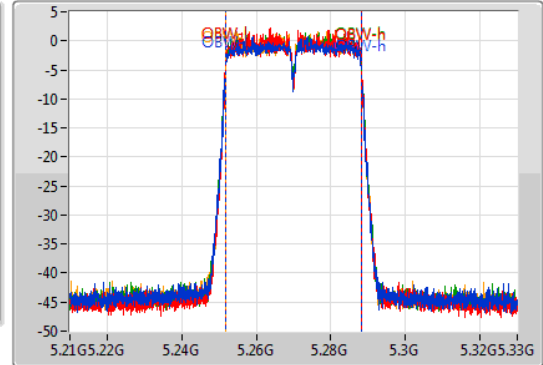

802.11ac VHT40\_Nss1,(MCS0)\_4TX

EBW

5270MHz

30/11/2019

CF  
5.27GHz  
Span  
120MHz  
RBW  
1MHz  
VBW  
3MHz  
Sweep Time  
100ms  
Detector Type  
Peak

CF  
5.27GHz  
Span  
120MHz  
RBW  
500kHz  
VBW  
2MHz  
Sweep Time  
100ms  
Detector Type  
Peak