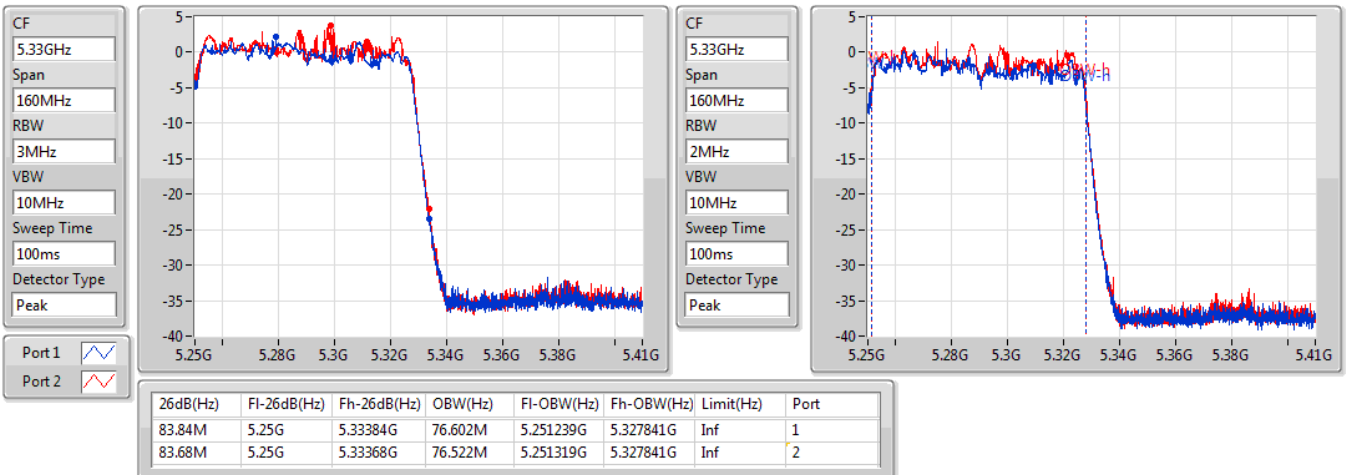

EBW

5690MHz Straddle 5.47-5.725GHz

30/11/2019

802.11ac VHT80\_Nss2,(MCS0)\_2TX

EBW

5690MHz Straddle 5.725-5.85GHz

30/11/2019

802.11ac VHT160\_Nss2,(MCS0)\_2TX

EBW

5250MHz Straddle 5.15-5.25GHz

04/12/2019

802.11ac VHT160\_Nss2,(MCS0)\_2TX

EBW

5250MHz Straddle 5.25-5.35GHz

30/11/2019

802.11ac VHT160\_Nss2,(MCS0)\_2TX

EBW

5570MHz

30/11/2019

802.11ax HEW20\_Nss2,(MCS0)\_2TX

EBW

5260MHz

30/11/2019

802.11ax HEW20\_Nss2,(MCS0)\_2TX