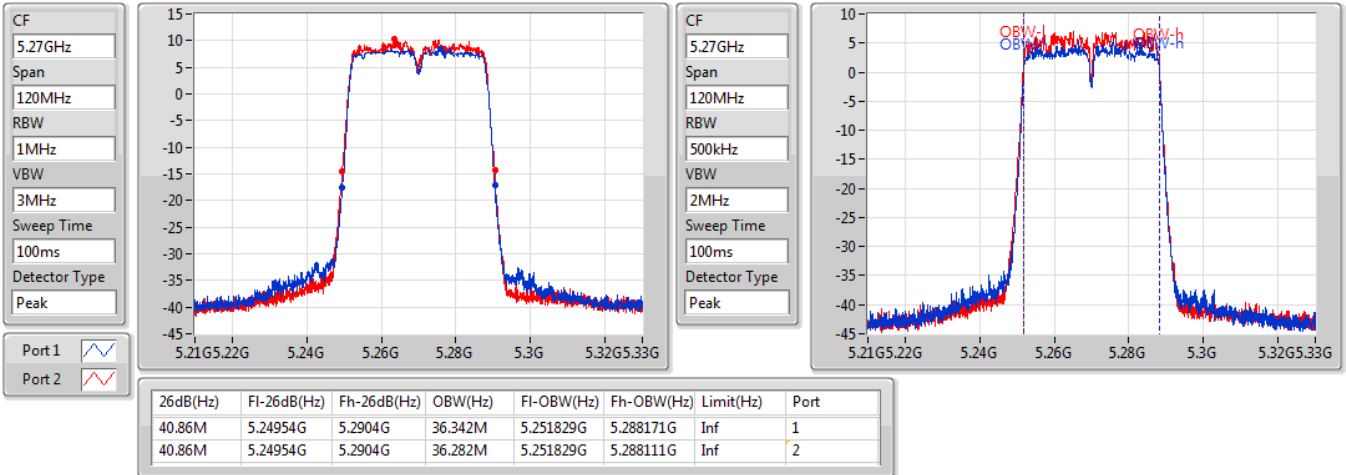

802.11ac VHT40_Nss2,(MCS0)_2TX

EBW

5270MHz

30/11/2019