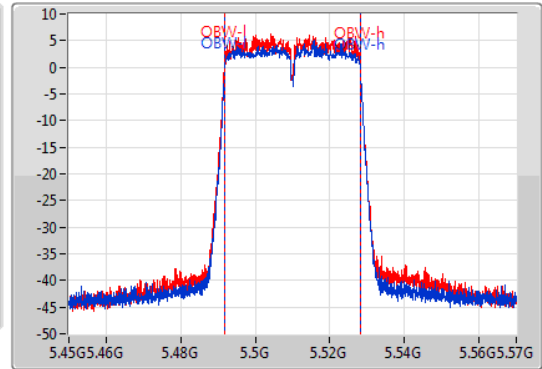

EBW

5510MHz

30/11/2019

CF  
5.51GHz  
Span  
120MHz  
RBW  
1MHz  
VBW  
3MHz  
Sweep Time  
100ms  
Detector Type  
Peak

CF  
5.51GHz  
Span  
120MHz  
RBW  
500kHz  
VBW  
2MHz  
Sweep Time  
100ms  
Detector Type  
Peak