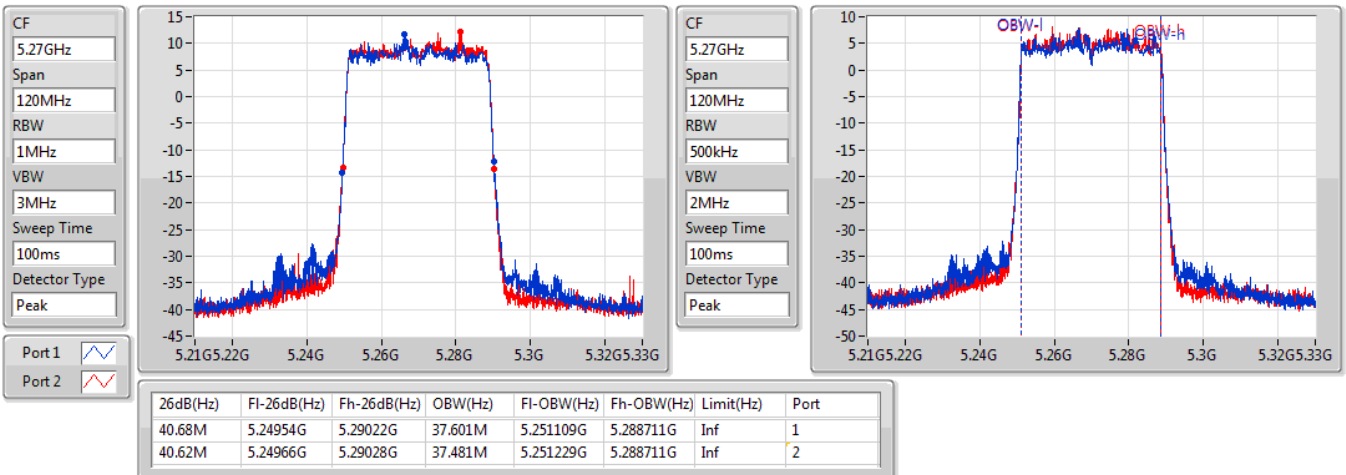

EBW

5700MHz

30/11/2019

802.11ax HEW20\_Nss2,(MCS0)\_2TX

EBW

5720MHz Straddle 5.47-5.725GHz

30/11/2019

802.11ax HEW20\_Nss2,(MCS0)\_2TX

EBW

5720MHz Straddle 5.725-5.85GHz

30/11/2019

802.11ax HEW40\_Nss2,(MCS0)\_2TX

EBW

5270MHz

30/11/2019

802.11ax HEW40\_Nss2,(MCS0)\_2TX