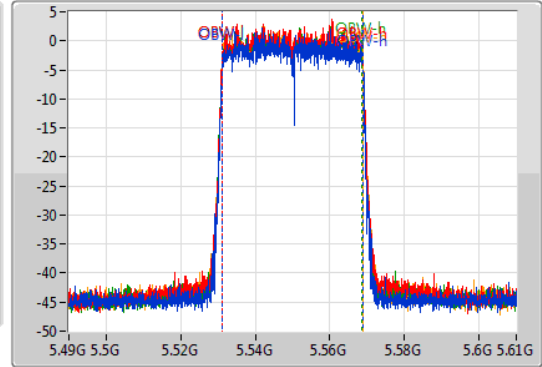

802.11ax HEW40\_Nss1,(MCS0)\_4TX

EBW

5550MHz

30/11/2019

CF  
5.55GHz  
Span  
120MHz  
RBW  
1MHz  
VBW  
3MHz  
Sweep Time  
100ms  
Detector Type  
Peak

CF  
5.55GHz  
Span  
120MHz  
RBW  
500kHz  
VBW  
2MHz  
Sweep Time  
100ms  
Detector Type  
Peak