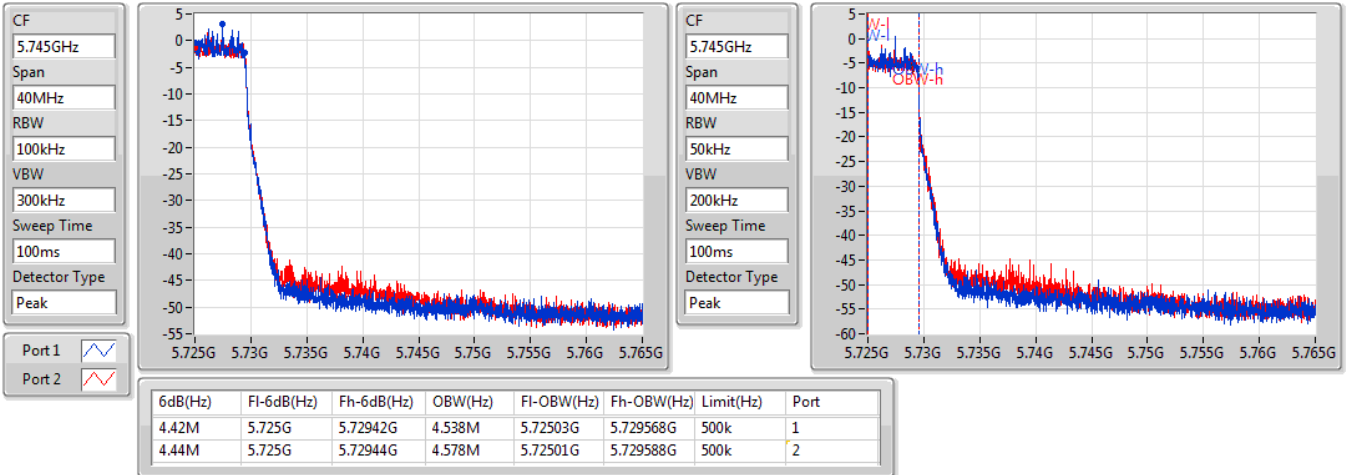

802.11ax HEW20_Nss2,(MCS0)_2TX

EBW

5720MHz Straddle 5.725-5.85GHz

30/11/2019