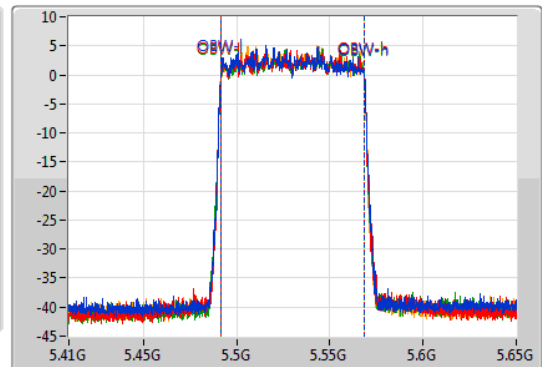

802.11ax HEW80\_Nss1,(MCS0)\_4TX

EBW

5530MHz

30/11/2019

CF  
5.53GHz  
Span  
240MHz  
RBW  
2MHz  
VBW  
10MHz  
Sweep Time  
100ms  
Detector Type  
Peak

CF  
5.53GHz  
Span  
240MHz  
RBW  
1MHz  
VBW  
3MHz  
Sweep Time  
100ms  
Detector Type  
Peak