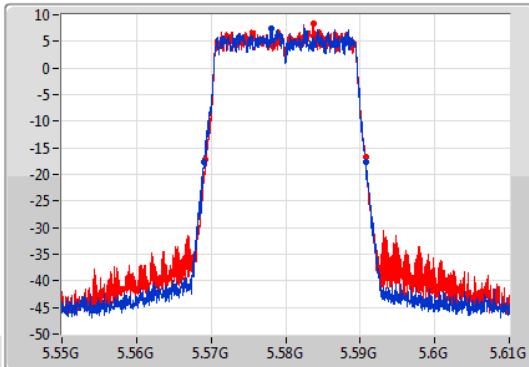

EBW

5580MHz

30/11/2019

CF  
5.58GHz  
Span  
60MHz  
RBW  
300kHz  
VBW  
1MHz  
Sweep Time  
100ms  
Detector Type  
Peak

CF  
5.58GHz  
Span  
60MHz  
RBW  
200kHz  
VBW  
1MHz  
Sweep Time  
100ms  
Detector Type  
Peak