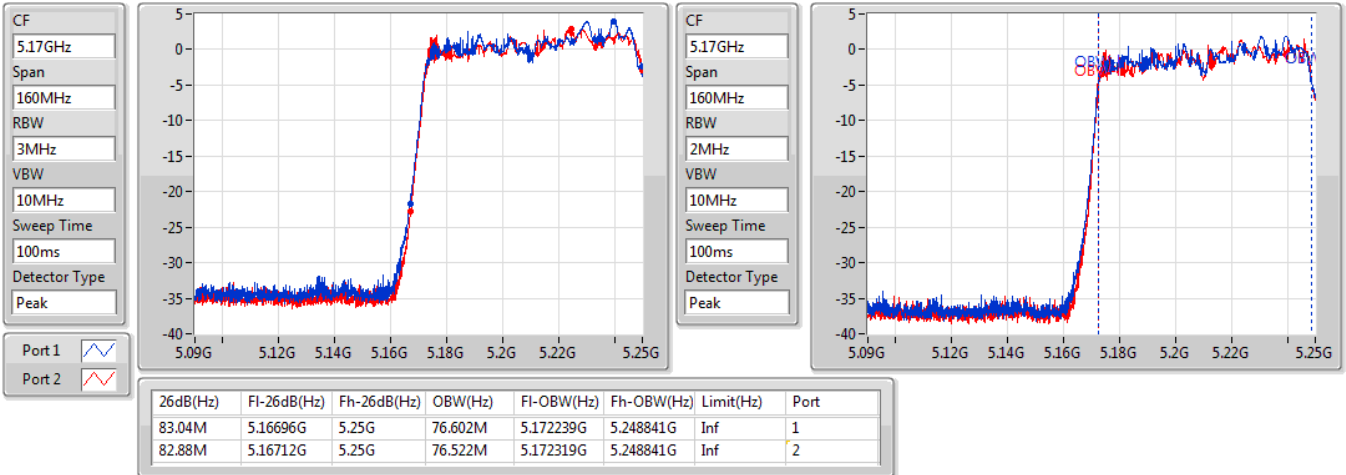

802.11ac VHT160_Nss2,(MCS0)_2TX

EBW

5250MHz Straddle 5.15-5.25GHz

04/12/2019