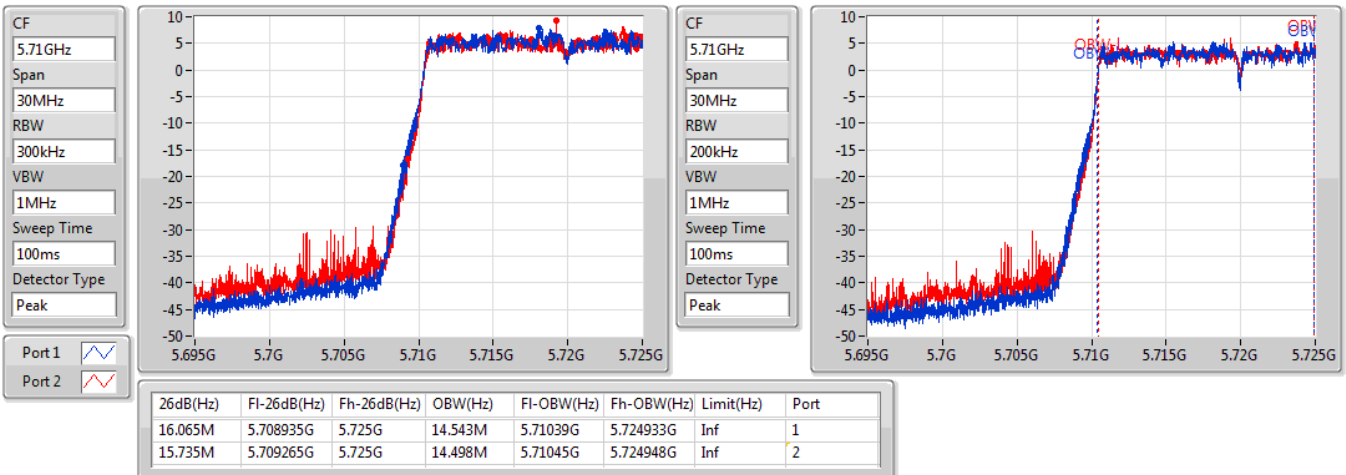

EBW

5700MHz

30/11/2019

802.11ax HEW20\_Nss2,(MCS0)\_2TX

EBW

5720MHz Straddle 5.47-5.725GHz

30/11/2019

802.11ax HEW20\_Nss2,(MCS0)\_2TX