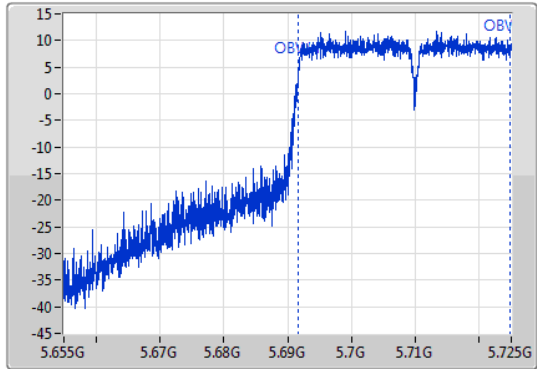

26dB(Hz)	Fl-26dB(Hz)	Fh-26dB(Hz)	OBW(Hz)	Fl-OBW(Hz)	Fh-OBW(Hz)	Limit(Hz)	Port
41.58M	5.68342G	5.725G	33.128M	5.691714G	5.724843G	Inf	1

802.11ac VHT40\_Nss1,(MCS0)\_1TX

EBW

5710MHz Straddle 5.725-5.85GHz

13/11/2019