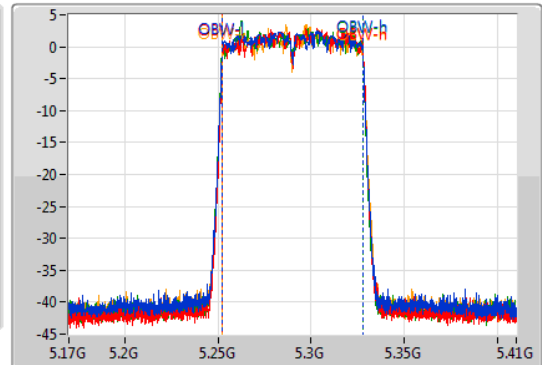

802.11ac VHT80\_Nss4,(MCS0)\_4TX

EBW

5290MHz

02/12/2019

CF  
5.29GHz  
Span  
240MHz  
RBW  
2MHz  
VBW  
10MHz  
Sweep Time  
100ms  
Detector Type  
Peak

CF  
5.29GHz  
Span  
240MHz  
RBW  
1MHz  
VBW  
3MHz  
Sweep Time  
100ms  
Detector Type  
Peak