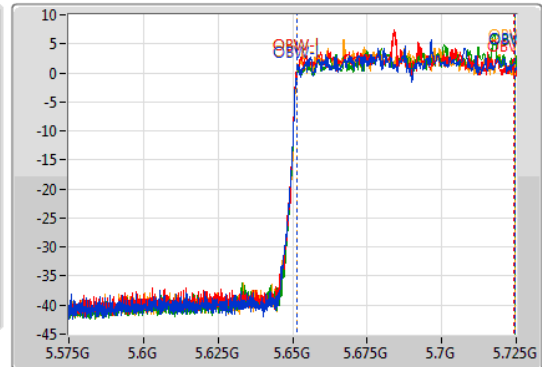

Port 1: [Waveform icon]  
 Port 2: [Waveform icon]  
 Port 3: [Waveform icon]  
 Port 4: [Waveform icon]

26dB(Hz)	Fl-26dB(Hz)	Fh-26dB(Hz)	OBW(Hz)	Fl-OBW(Hz)	Fh-OBW(Hz)	Limit(Hz)	Port
76.8M	5.6482G	5.725G	73.238M	5.651349G	5.724588G	Inf	1
76.65M	5.64835G	5.725G	73.013M	5.651349G	5.724363G	Inf	2
76.5M	5.6485G	5.725G	73.313M	5.651349G	5.724663G	Inf	3
76.725M	5.648275G	5.725G	73.088M	5.651499G	5.724588G	Inf	4