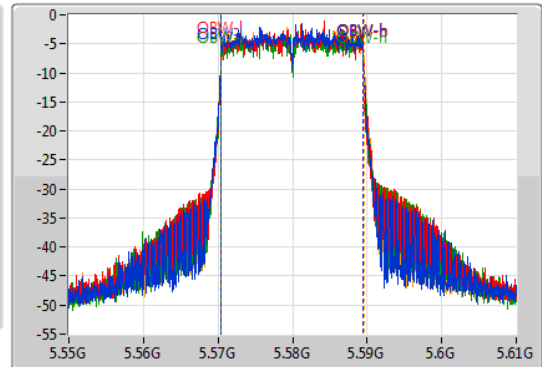

802.11ax HEW20\_Nss1,(MCS0)\_4TX

EBW

5580MHz

30/11/2019

CF  
5.58GHz  
Span  
60MHz  
RBW  
300kHz  
VBW  
1MHz  
Sweep Time  
100ms  
Detector Type  
Peak

CF  
5.58GHz  
Span  
60MHz  
RBW  
200kHz  
VBW  
1MHz  
Sweep Time  
100ms  
Detector Type  
Peak