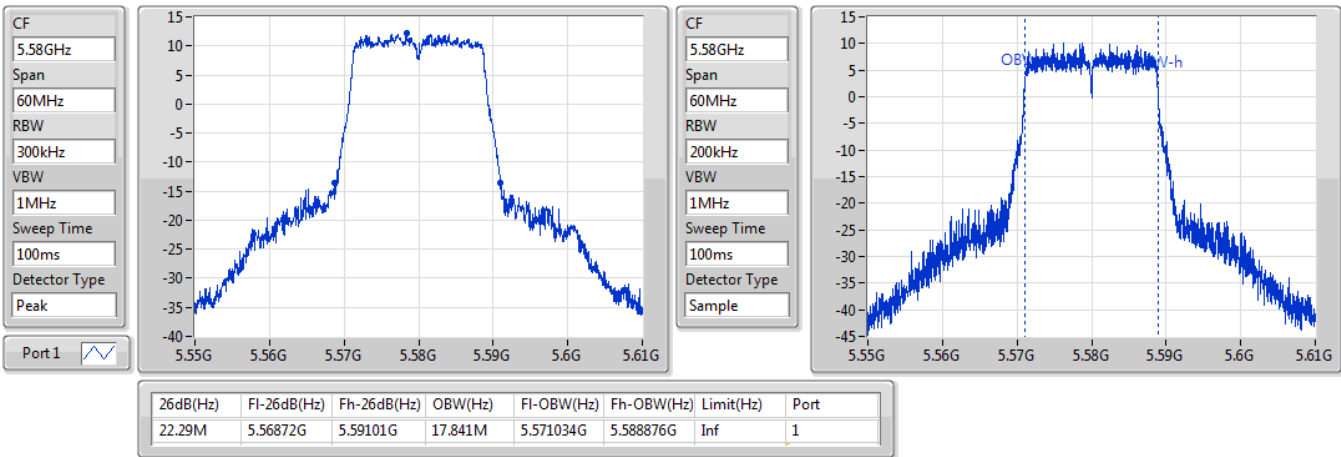

EBW

5500MHz

07/11/2019

802.11ac VHT20\_Nss1,(MCS0)\_1TX

EBW

5580MHz

07/11/2019

802.11ac VHT20\_Nss1,(MCS0)\_1TX