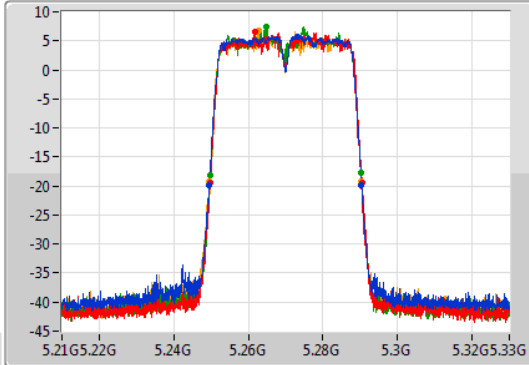

802.11ac VHT40_Nss4,(MCS0)_4TX

EBW

5270MHz

30/11/2019

CF
5.27GHz
Span
120MHz
RBW
1MHz
VBW
3MHz
Sweep Time
100ms
Detector Type
Peak

CF
5.27GHz
Span
120MHz
RBW
500kHz
VBW
2MHz
Sweep Time
100ms
Detector Type
Peak