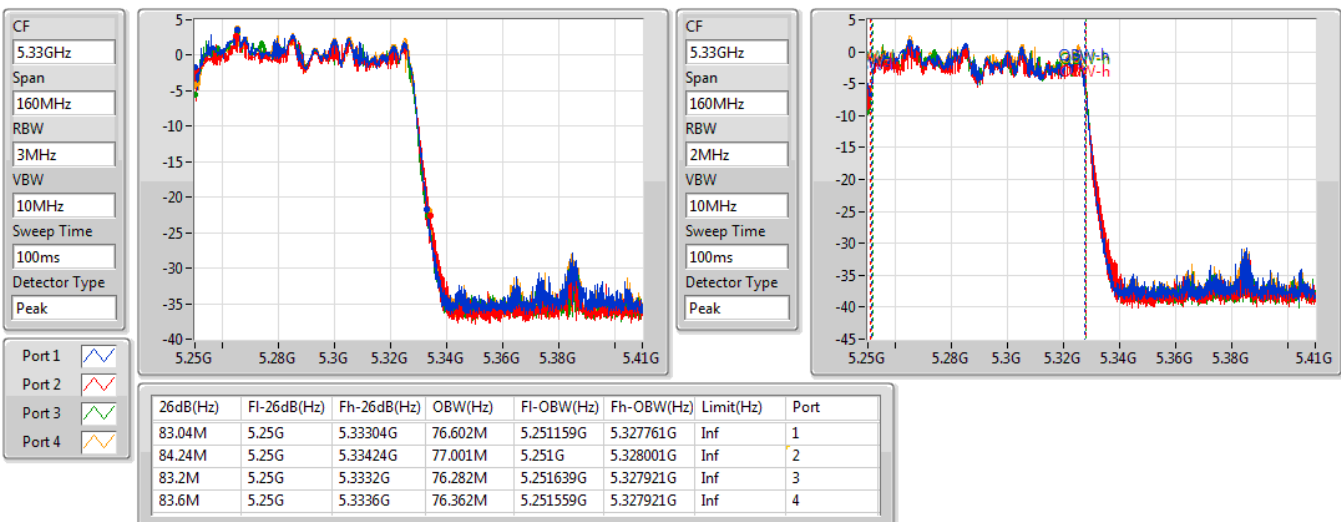

802.11ac VHT160\_Nss1,(MCS0)\_4TX

EBW

5250MHz Straddle 5.15-5.25GHz

30/11/2019

802.11ac VHT160\_Nss1,(MCS0)\_4TX

EBW

5250MHz Straddle 5.25-5.35GHz

30/11/2019