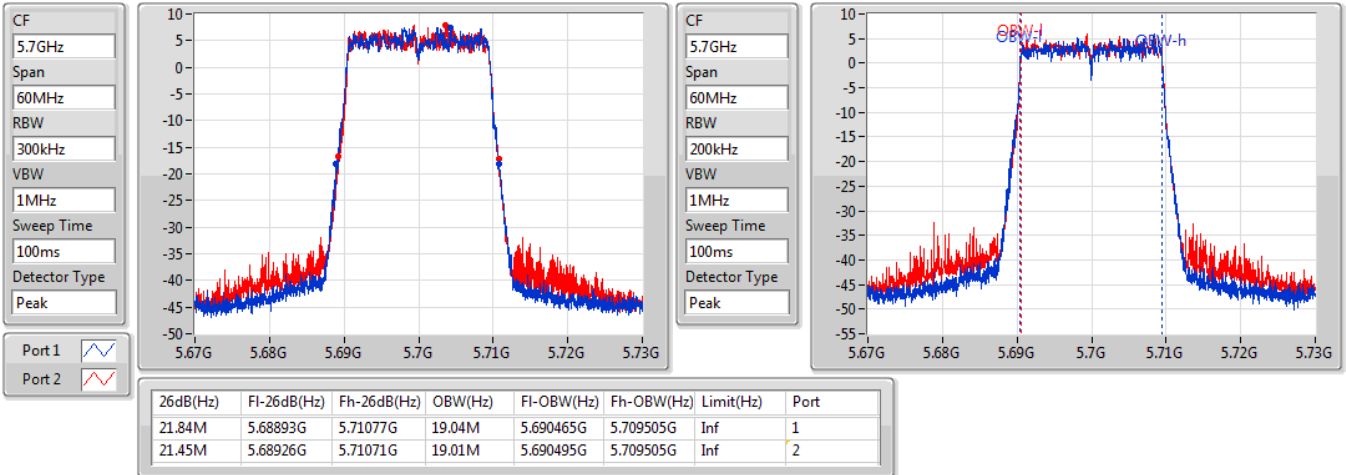

802.11ax HEW20_Nss2,(MCS0)_2TX

EBW

5700MHz

30/11/2019