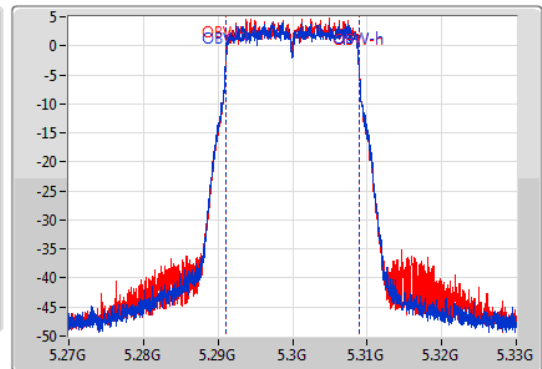

EBW

5300MHz

30/11/2019

CF  
5.3GHz  
Span  
60MHz  
RBW  
300kHz  
VBW  
1MHz  
Sweep Time  
100ms  
Detector Type  
Peak

CF  
5.3GHz  
Span  
60MHz  
RBW  
200kHz  
VBW  
1MHz  
Sweep Time  
100ms  
Detector Type  
Peak