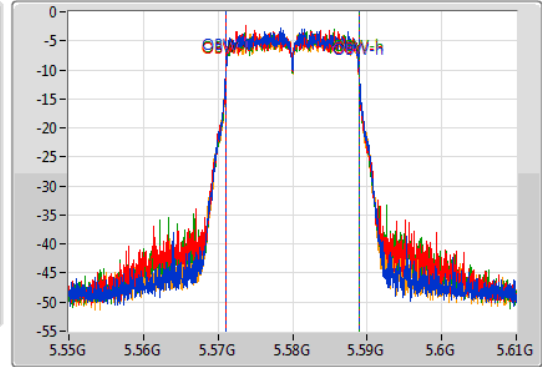

802.11ac VHT20\_Nss1,(MCS0)\_4TX

EBW

5580MHz

30/11/2019

CF: 5.58GHz  
 Span: 60MHz  
 RBW: 300kHz  
 VBW: 1MHz  
 Sweep Time: 100ms  
 Detector Type: Peak

CF: 5.58GHz  
 Span: 60MHz  
 RBW: 200kHz  
 VBW: 1MHz  
 Sweep Time: 100ms  
 Detector Type: Peak