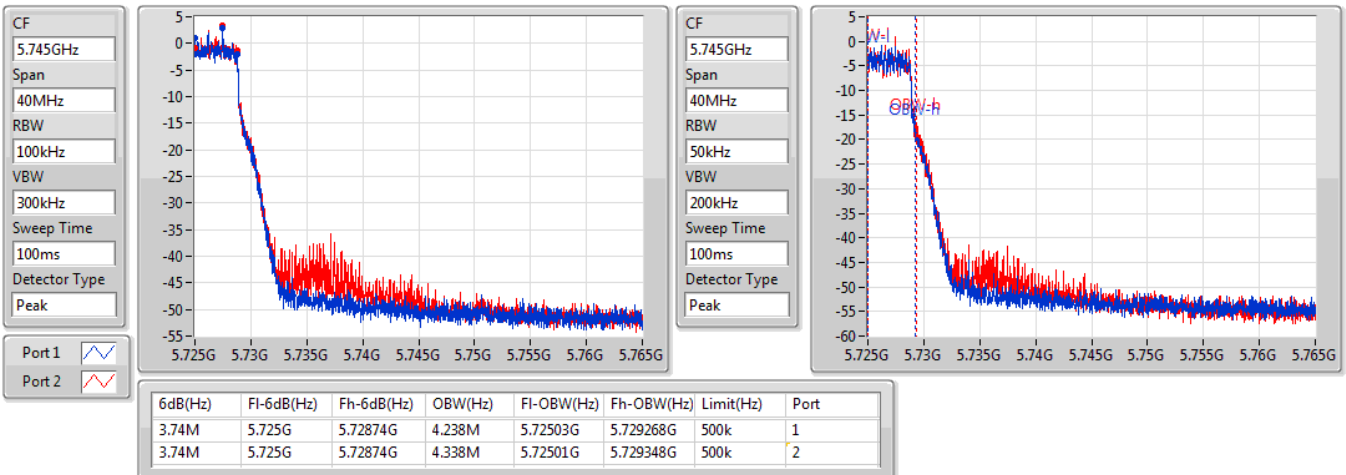

EBW

5720MHz Straddle 5.47-5.725GHz

30/11/2019

802.11ac VHT20\_Nss2,(MCS0)\_2TX

EBW

5720MHz Straddle 5.725-5.85GHz

30/11/2019

802.11ac VHT40\_Nss2,(MCS0)\_2TX