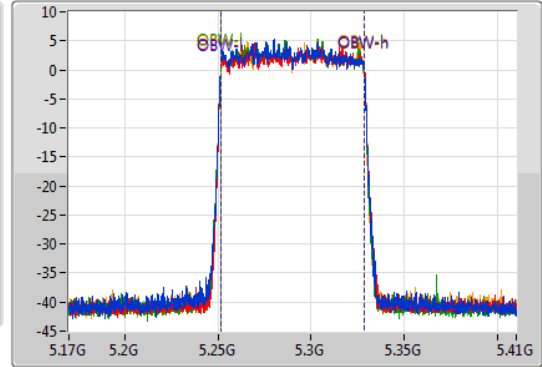

802.11ax HEW80\_Nss1,(MCS0)\_4TX

EBW

5290MHz

30/11/2019

CF  
5.29GHz  
Span  
240MHz  
RBW  
2MHz  
VBW  
10MHz  
Sweep Time  
100ms  
Detector Type  
Peak

CF  
5.29GHz  
Span  
240MHz  
RBW  
1MHz  
VBW  
3MHz  
Sweep Time  
100ms  
Detector Type  
Peak