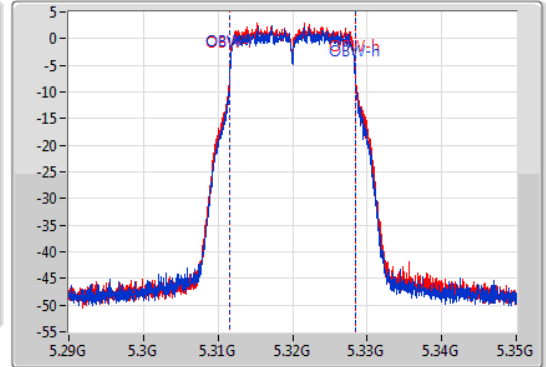

802.11a\_Nss1,(6Mbps)\_2TX

EBW

5320MHz

29/11/2019

CF  
5.32GHz  
Span  
60MHz  
RBW  
300kHz  
VBW  
1MHz  
Sweep Time  
100ms  
Detector Type  
Peak

CF  
5.32GHz  
Span  
60MHz  
RBW  
200kHz  
VBW  
1MHz  
Sweep Time  
100ms  
Detector Type  
Peak