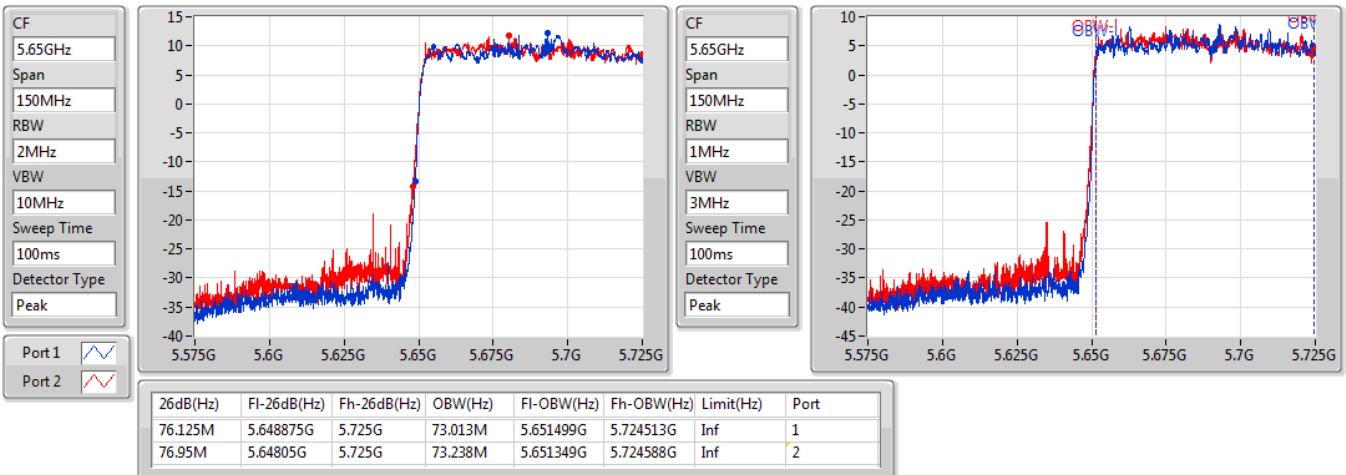

EBW

5610MHz

30/11/2019

802.11ax HEW80\_Nss2,(MCS0)\_2TX

EBW

5690MHz Straddle 5.47-5.725GHz

30/11/2019

802.11ax HEW80\_Nss2,(MCS0)\_2TX