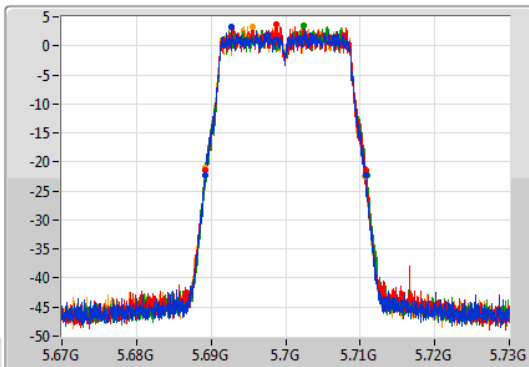

802.11ac VHT20_Nss4,(MCS0)_4TX

EBW

5700MHz

30/11/2019

CF
5.7GHz
Span
60MHz
RBW
300kHz
VBW
1MHz
Sweep Time
100ms
Detector Type
Peak

CF
5.7GHz
Span
60MHz
RBW
200kHz
VBW
1MHz
Sweep Time
100ms
Detector Type
Peak