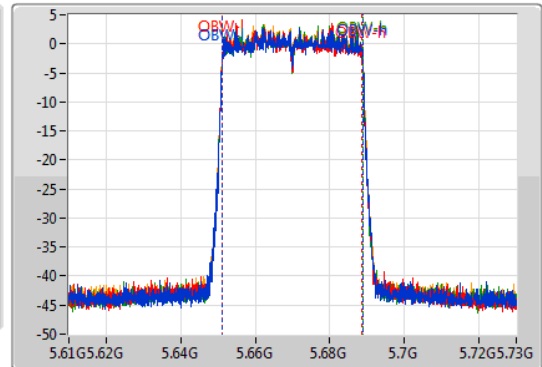

802.11ax HEW40\_Nss1,(MCS0)\_4TX

EBW

5670MHz

30/11/2019

CF  
5.67GHz  
Span  
120MHz  
RBW  
1MHz  
VBW  
3MHz  
Sweep Time  
100ms  
Detector Type  
Peak

CF  
5.67GHz  
Span  
120MHz  
RBW  
500kHz  
VBW  
2MHz  
Sweep Time  
100ms  
Detector Type  
Peak