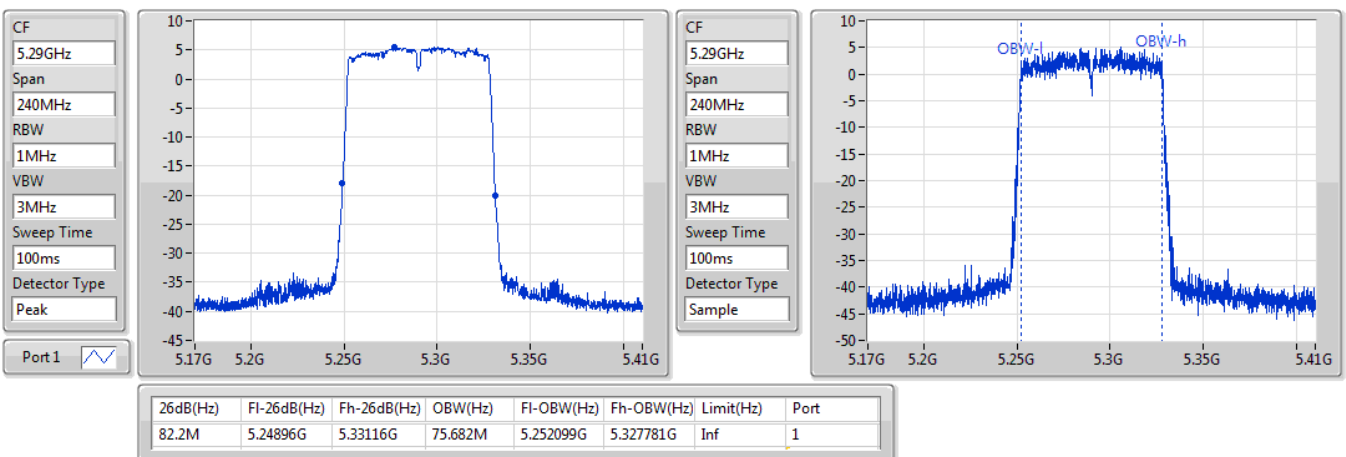

5290MHz

07/11/2019