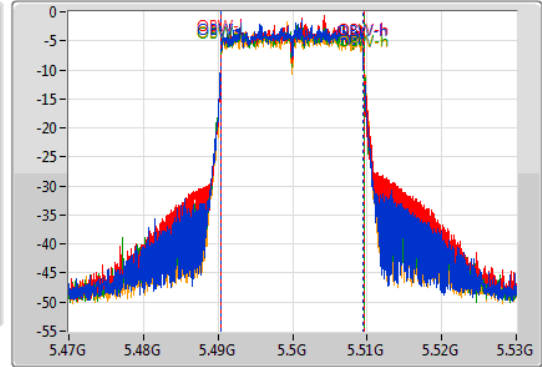

802.11ax HEW20\_Nss1,(MCS0)\_4TX

EBW

5500MHz

30/11/2019

CF  
5.5GHz  
Span  
60MHz  
RBW  
300kHz  
VBW  
1MHz  
Sweep Time  
100ms  
Detector Type  
Peak

CF  
5.5GHz  
Span  
60MHz  
RBW  
200kHz  
VBW  
1MHz  
Sweep Time  
100ms  
Detector Type  
Peak