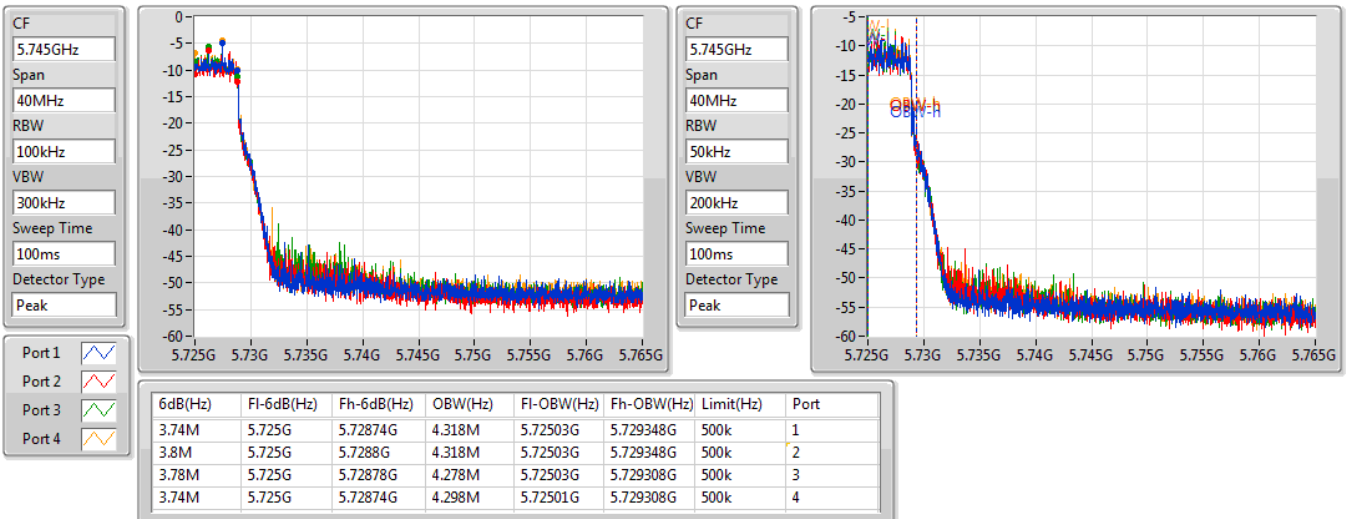

802.11ac VHT20\_Nss1,(MCS0)\_4TX

EBW

5720MHz Straddle 5.47-5.725GHz

30/11/2019

802.11ac VHT20\_Nss1,(MCS0)\_4TX

EBW

5720MHz Straddle 5.725-5.85GHz

30/11/2019