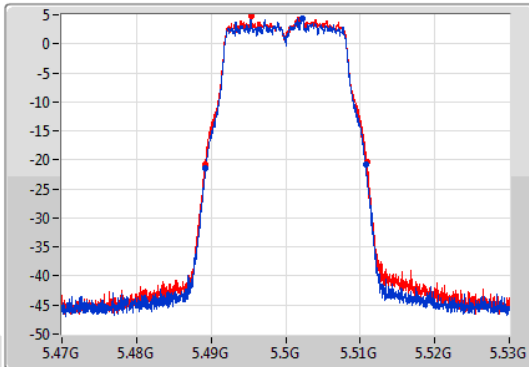

802.11a\_Nss1,(6Mbps)\_2TX

EBW

5320MHz

29/11/2019

CF  
5.32GHz  
Span  
60MHz  
RBW  
300kHz  
VBW  
1MHz  
Sweep Time  
100ms  
Detector Type  
Peak

CF  
5.32GHz  
Span  
60MHz  
RBW  
200kHz  
VBW  
1MHz  
Sweep Time  
100ms  
Detector Type  
Peak

26dB(Hz)	Fl-26dB(Hz)	Fh-26dB(Hz)	OBW(Hz)	Fl-OBW(Hz)	Fh-OBW(Hz)	Limit(Hz)	Port
21.39M	5.30929G	5.33068G	16.732M	5.311634G	5.328366G	Inf	1
21.6M	5.30929G	5.33089G	16.792M	5.311604G	5.328396G	Inf	2

802.11a\_Nss1,(6Mbps)\_2TX

EBW

5500MHz

30/11/2019

CF  
5.5GHz  
Span  
60MHz  
RBW  
300kHz  
VBW  
1MHz  
Sweep Time  
100ms  
Detector Type  
Peak

CF  
5.5GHz  
Span  
60MHz  
RBW  
200kHz  
VBW  
1MHz  
Sweep Time  
100ms  
Detector Type  
Peak