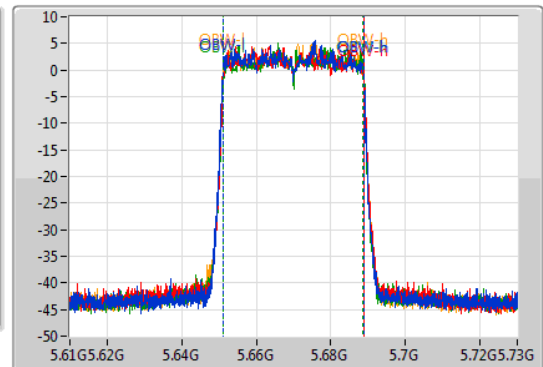

802.11ax HEW40\_Nss4,(MCS0)\_4TX

EBW

5670MHz

30/11/2019

CF  
5.67GHz  
Span  
120MHz  
RBW  
1MHz  
VBW  
3MHz  
Sweep Time  
100ms  
Detector Type  
Peak

CF  
5.67GHz  
Span  
120MHz  
RBW  
500kHz  
VBW  
2MHz  
Sweep Time  
100ms  
Detector Type  
Peak