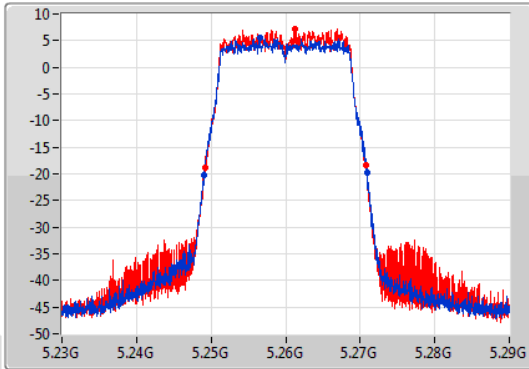

EBW

5720MHz Straddle 5.725-5.85GHz

30/11/2019

CF: 5.745GHz  
 Span: 40MHz  
 RBW: 100kHz  
 VBW: 300kHz  
 Sweep Time: 100ms  
 Detector Type: Peak  
 Port 1: [Waveform icon]  
 Port 2: [Waveform icon]

CF: 5.745GHz  
 Span: 40MHz  
 RBW: 50kHz  
 VBW: 200kHz  
 Sweep Time: 100ms  
 Detector Type: Peak

6dB(Hz)	Fl-6dB(Hz)	Fh-6dB(Hz)	OBW(Hz)	Fl-OBW(Hz)	Fh-OBW(Hz)	Limit(Hz)	Port
3.18M	5.725G	5.72818G	3.978M	5.72501G	5.728988G	500k	1
3.18M	5.725G	5.72818G	4.038M	5.72501G	5.729048G	500k	2

802.11ac VHT20\_Nss2,(MCS0)\_2TX

EBW

5260MHz

30/11/2019

CF  
5.26GHz  
Span  
60MHz  
RBW  
300kHz  
VBW  
1MHz  
Sweep Time  
100ms  
Detector Type  
Peak

CF  
5.26GHz  
Span  
60MHz  
RBW  
200kHz  
VBW  
1MHz  
Sweep Time  
100ms  
Detector Type  
Peak