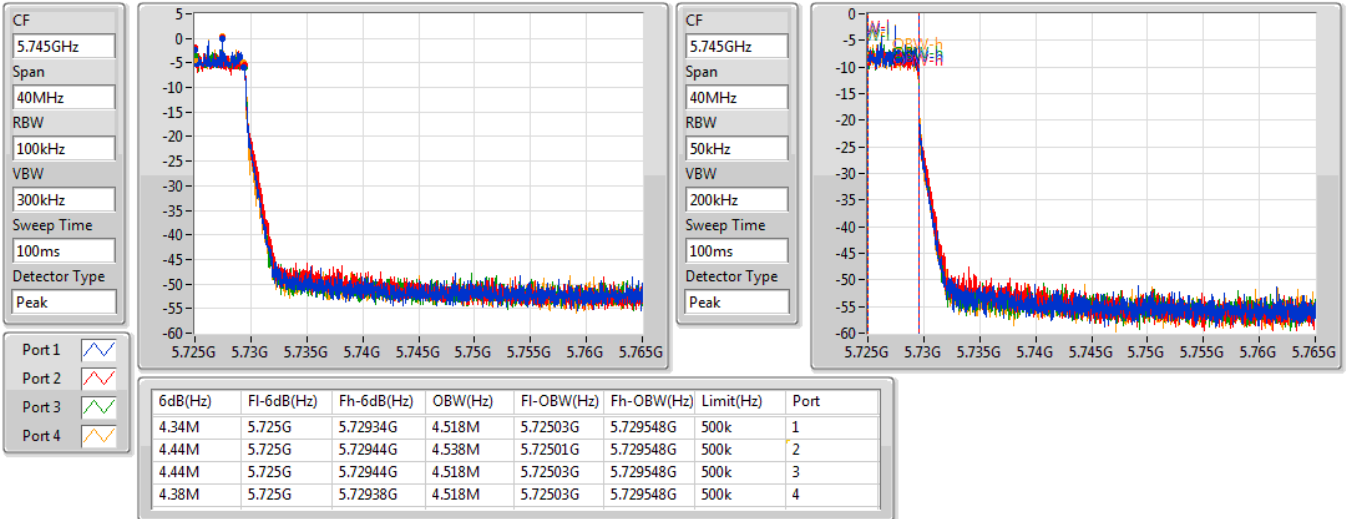

802.11ax HEW20_Nss4,(MCS0)_4TX

EBW

5720MHz Straddle 5.725-5.85GHz

30/11/2019