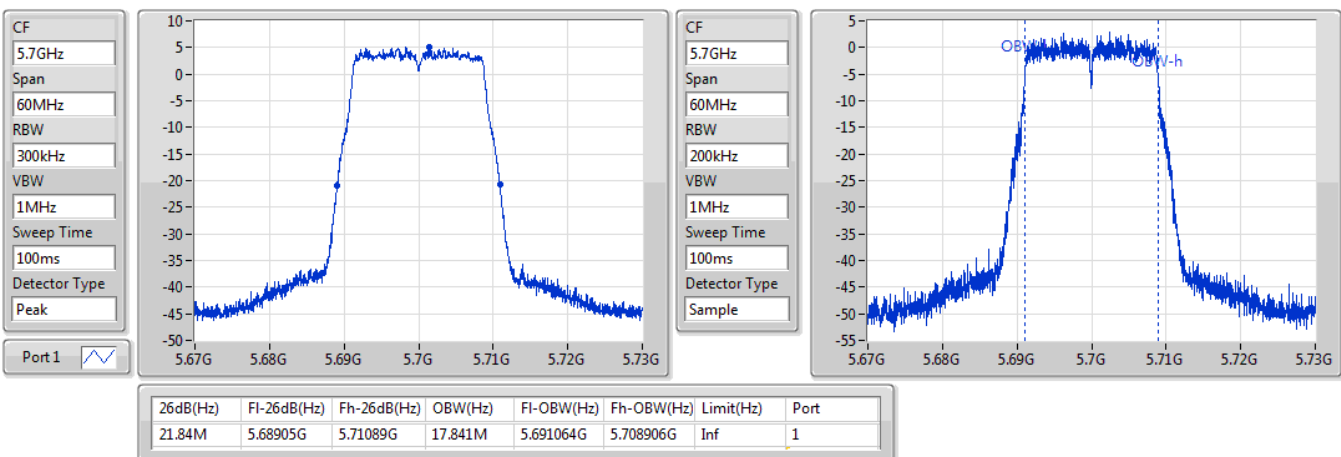

802.11ac VHT20_Nss1,(MCS0)_1TX

EBW

5700MHz

07/11/2019