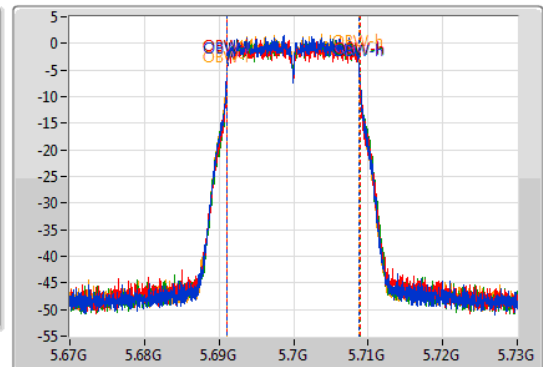

802.11ac VHT20\_Nss4,(MCS0)\_4TX

EBW

5700MHz

30/11/2019

CF  
5.7GHz  
Span  
60MHz  
RBW  
300kHz  
VBW  
1MHz  
Sweep Time  
100ms  
Detector Type  
Peak

CF  
5.7GHz  
Span  
60MHz  
RBW  
200kHz  
VBW  
1MHz  
Sweep Time  
100ms  
Detector Type  
Peak