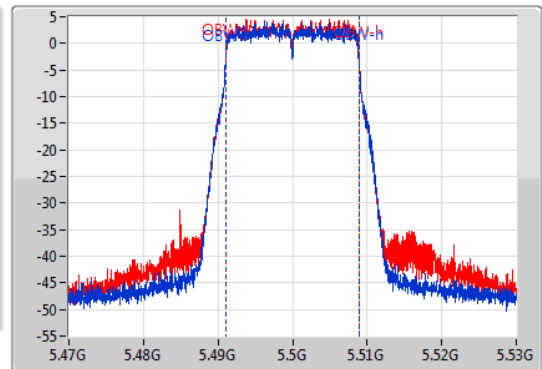

EBW

5500MHz

30/11/2019

CF  
5.5GHz  
Span  
60MHz  
RBW  
300kHz  
VBW  
1MHz  
Sweep Time  
100ms  
Detector Type  
Peak

CF  
5.5GHz  
Span  
60MHz  
RBW  
200kHz  
VBW  
1MHz  
Sweep Time  
100ms  
Detector Type  
Peak