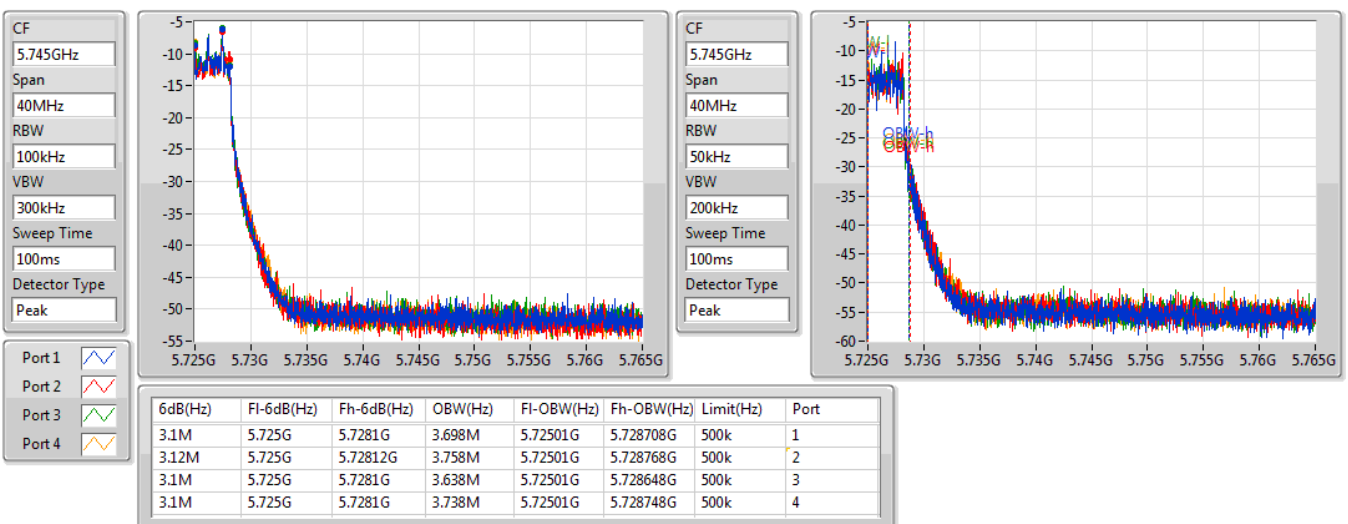

5690MHz Straddle 5.725-5.85GHz

02/12/2019