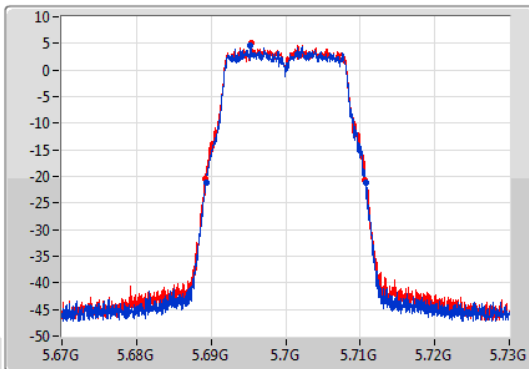

EBW

5580MHz

30/11/2019

CF  
5.58GHz  
Span  
60MHz  
RBW  
300kHz  
VBW  
1MHz  
Sweep Time  
100ms  
Detector Type  
Peak

CF  
5.58GHz  
Span  
60MHz  
RBW  
200kHz  
VBW  
1MHz  
Sweep Time  
100ms  
Detector Type  
Peak

26dB(Hz)	Fl-26dB(Hz)	Fh-26dB(Hz)	OBW(Hz)	Fl-OBW(Hz)	Fh-OBW(Hz)	Limit(Hz)	Port
21.51M	5.56926G	5.59077G	16.762M	5.571634G	5.588396G	Inf	1
21.72M	5.56917G	5.59089G	16.792M	5.571604G	5.588396G	Inf	2

802.11a\_Nss1,(6Mbps)\_2TX

EBW

5700MHz

30/11/2019

CF  
5.7GHz  
Span  
60MHz  
RBW  
300kHz  
VBW  
1MHz  
Sweep Time  
100ms  
Detector Type  
Peak

CF  
5.7GHz  
Span  
60MHz  
RBW  
200kHz  
VBW  
1MHz  
Sweep Time  
100ms  
Detector Type  
Peak