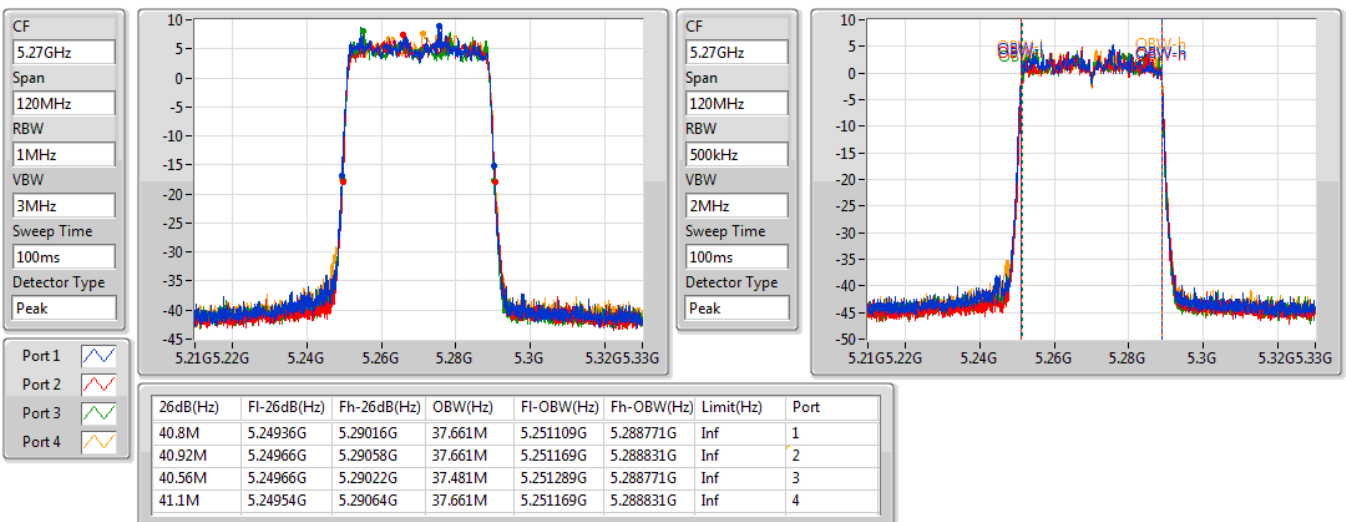

5270MHz

30/11/2019