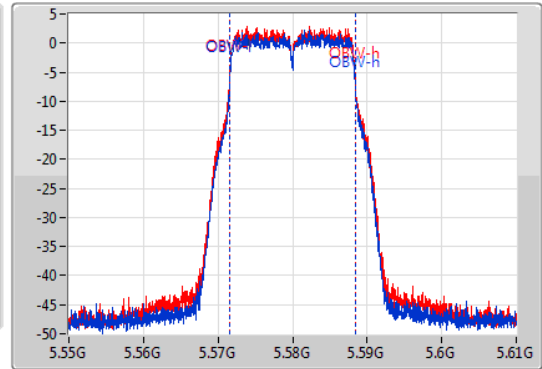

EBW

5580MHz

30/11/2019

CF  
5.58GHz  
Span  
60MHz  
RBW  
300kHz  
VBW  
1MHz  
Sweep Time  
100ms  
Detector Type  
Peak

CF  
5.58GHz  
Span  
60MHz  
RBW  
200kHz  
VBW  
1MHz  
Sweep Time  
100ms  
Detector Type  
Peak