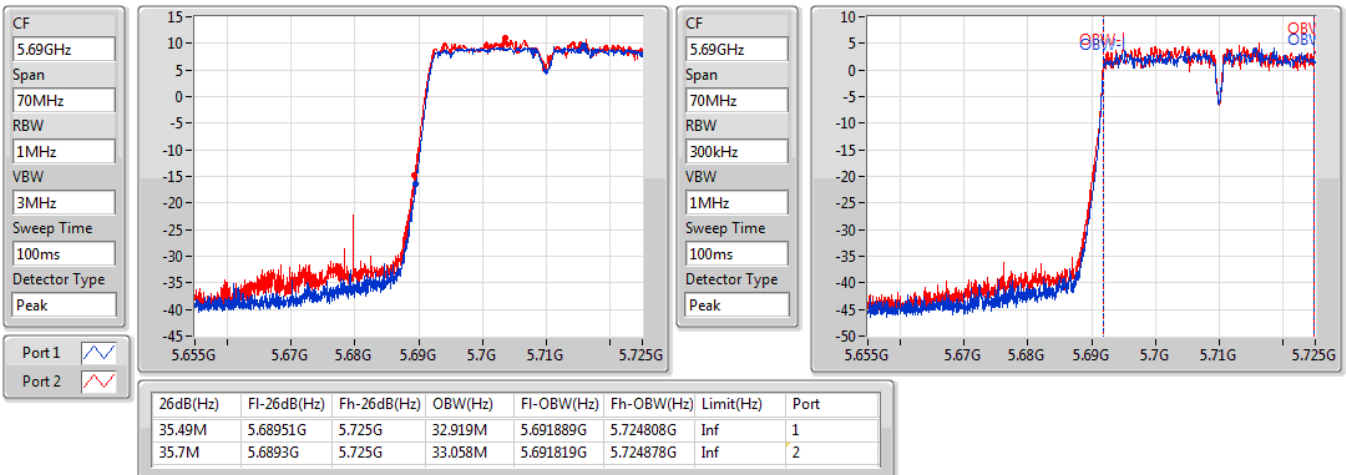

EBW

5670MHz

30/11/2019

802.11ac VHT40\_Nss2,(MCS0)\_2TX

EBW

5710MHz Straddle 5.47-5.725GHz

30/11/2019

802.11ac VHT40\_Nss2,(MCS0)\_2TX

EBW

5710MHz Straddle 5.725-5.85GHz

30/11/2019

802.11ac VHT80\_Nss2,(MCS0)\_2TX

EBW

5290MHz

30/11/2019

802.11ac VHT80\_Nss2,(MCS0)\_2TX