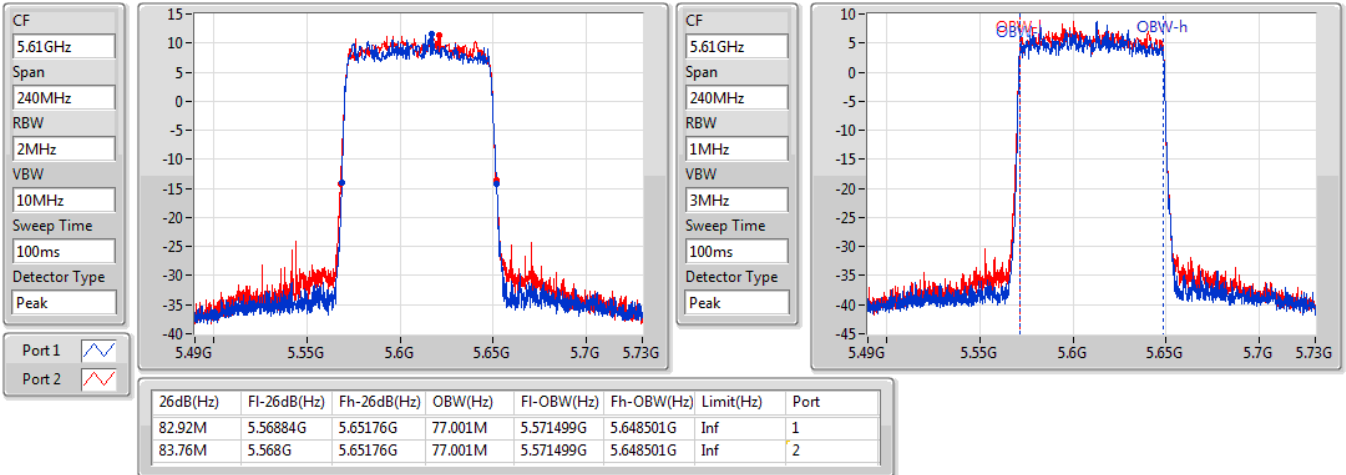

802.11ax HEW80_Nss2,(MCS0)_2TX

EBW

5610MHz

30/11/2019