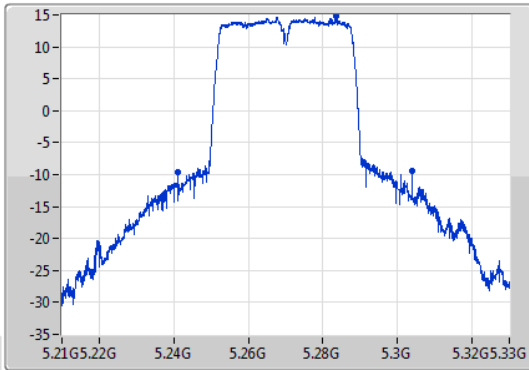

EBW

5720MHz Straddle 5.725-5.85GHz

13/11/2019

802.11ac VHT40\_Nss1,(MCS0)\_1TX

EBW

5270MHz

07/11/2019

CF  
5.27GHz  
Span  
120MHz  
RBW  
1MHz  
VBW  
3MHz  
Sweep Time  
100ms  
Detector Type  
Peak  
Port 1