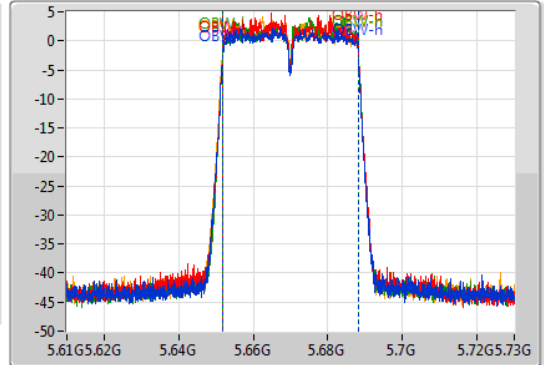

802.11ac VHT40\_Nss4,(MCS0)\_4TX

EBW

5670MHz

30/11/2019

CF  
5.67GHz  
Span  
120MHz  
RBW  
1MHz  
VBW  
3MHz  
Sweep Time  
100ms  
Detector Type  
Peak

CF  
5.67GHz  
Span  
120MHz  
RBW  
500kHz  
VBW  
2MHz  
Sweep Time  
100ms  
Detector Type  
Peak