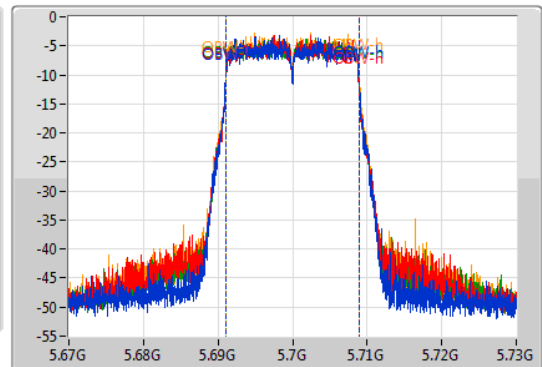

802.11ac VHT20\_Nss1,(MCS0)\_4TX

EBW

5700MHz

30/11/2019

CF: 5.7GHz  
 Span: 60MHz  
 RBW: 300kHz  
 VBW: 1MHz  
 Sweep Time: 100ms  
 Detector Type: Peak

CF: 5.7GHz  
 Span: 60MHz  
 RBW: 200kHz  
 VBW: 1MHz  
 Sweep Time: 100ms  
 Detector Type: Peak