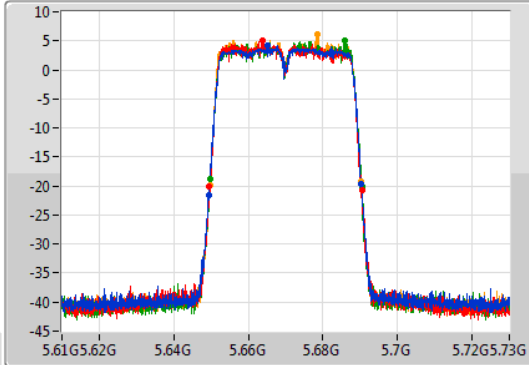

802.11ac VHT40_Nss1,(MCS0)_4TX

EBW

5670MHz

30/11/2019

CF
5.67GHz
Span
120MHz
RBW
1MHz
VBW
3MHz
Sweep Time
100ms
Detector Type
Peak

CF
5.67GHz
Span
120MHz
RBW
500kHz
VBW
2MHz
Sweep Time
100ms
Detector Type
Peak