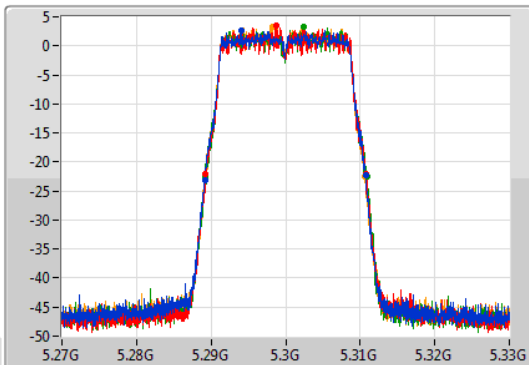

802.11ac VHT20_Nss4,(MCS0)_4TX

EBW

5300MHz

30/11/2019

CF
5.3GHz
Span
60MHz
RBW
300kHz
VBW
1MHz
Sweep Time
100ms
Detector Type
Peak

CF
5.3GHz
Span
60MHz
RBW
200kHz
VBW
1MHz
Sweep Time
100ms
Detector Type
Peak