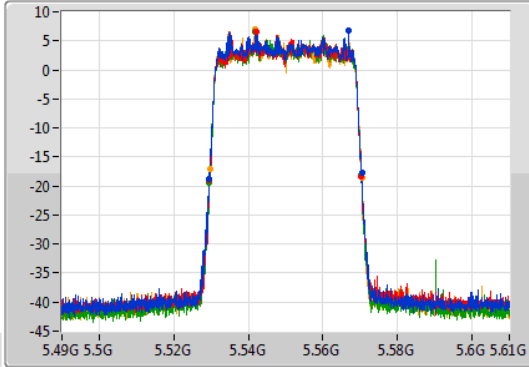

802.11ax HEW40_Nss1,(MCS0)_4TX

EBW

5550MHz

30/11/2019

CF
5.55GHz
Span
120MHz
RBW
1MHz
VBW
3MHz
Sweep Time
100ms
Detector Type
Peak

CF
5.55GHz
Span
120MHz
RBW
500kHz
VBW
2MHz
Sweep Time
100ms
Detector Type
Peak