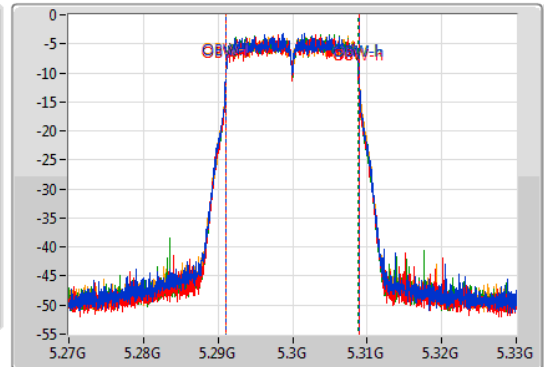

802.11ac VHT20\_Nss1,(MCS0)\_4TX

EBW

5300MHz

30/11/2019

CF  
5.3GHz  
Span  
60MHz  
RBW  
300kHz  
VBW  
1MHz  
Sweep Time  
100ms  
Detector Type  
Peak

CF  
5.3GHz  
Span  
60MHz  
RBW  
200kHz  
VBW  
1MHz  
Sweep Time  
100ms  
Detector Type  
Peak