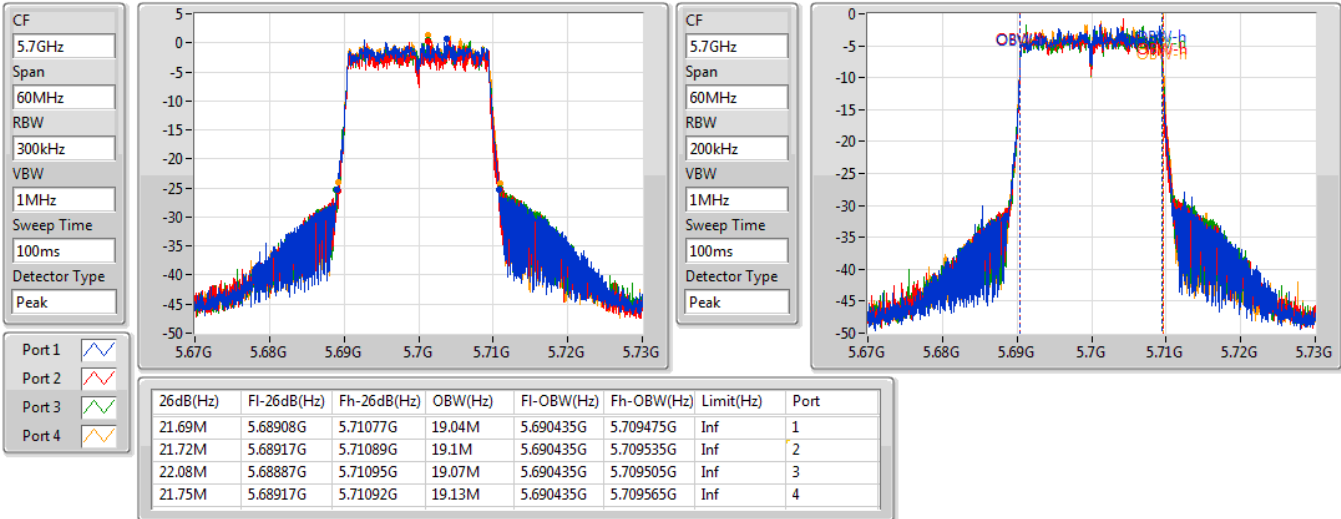

802.11ax HEW20\_Nss1,(MCS0)\_4TX

EBW

5700MHz

30/11/2019

802.11ax HEW20\_Nss1,(MCS0)\_4TX

EBW

5720MHz Straddle 5.47-5.725GHz

30/11/2019