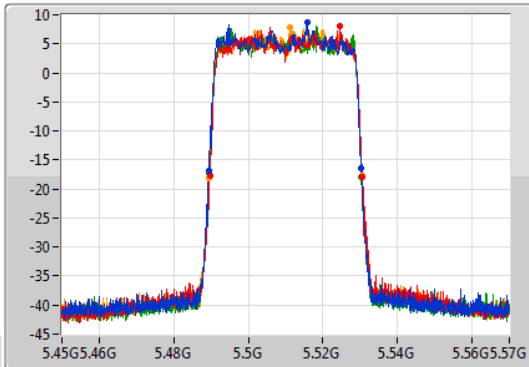

802.11ax HEW40_Nss4,(MCS0)_4TX

EBW

5510MHz

30/11/2019

CF
5.51GHz
Span
120MHz
RBW
1MHz
VBW
3MHz
Sweep Time
100ms
Detector Type
Peak

CF
5.51GHz
Span
120MHz
RBW
500kHz
VBW
2MHz
Sweep Time
100ms
Detector Type
Peak