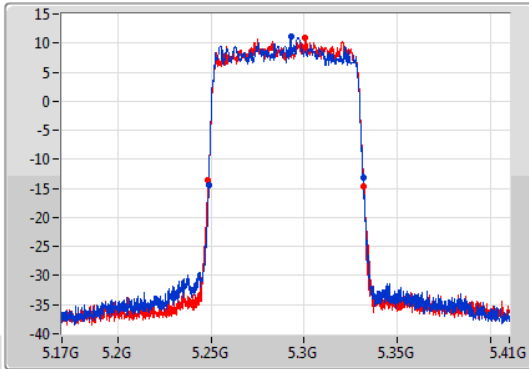

802.11ax HEW80_Nss2,(MCS0)_2TX

EBW

5290MHz

30/11/2019

CF
5.29GHz
Span
240MHz
RBW
2MHz
VBW
10MHz
Sweep Time
100ms
Detector Type
Peak

CF
5.29GHz
Span
240MHz
RBW
1MHz
VBW
3MHz
Sweep Time
100ms
Detector Type
Peak