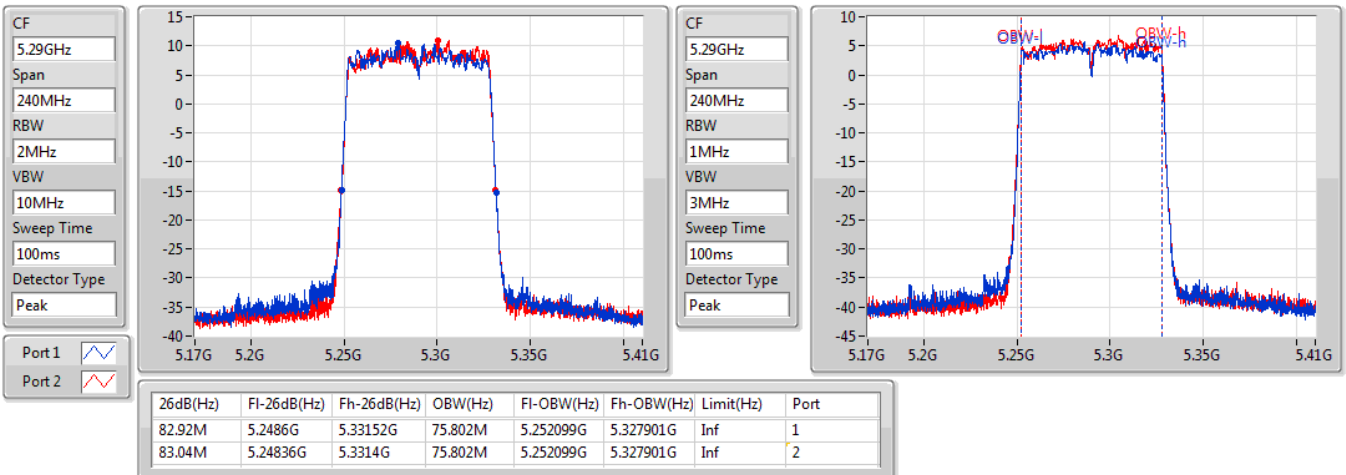

EBW

5710MHz Straddle 5.725-5.85GHz

30/11/2019

802.11ac VHT80\_Nss2,(MCS0)\_2TX

EBW

5290MHz

30/11/2019

802.11ac VHT80\_Nss2,(MCS0)\_2TX