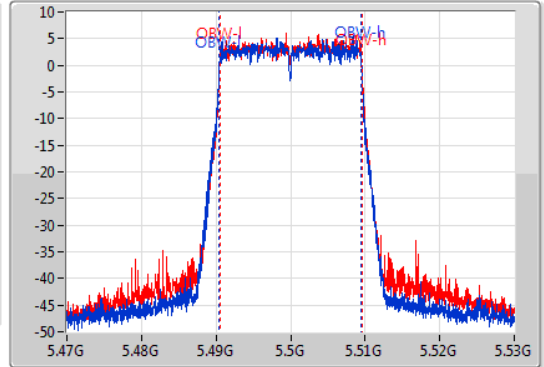

EBW

5500MHz

30/11/2019

CF  
5.5GHz  
Span  
60MHz  
RBW  
300kHz  
VBW  
1MHz  
Sweep Time  
100ms  
Detector Type  
Peak

CF  
5.5GHz  
Span  
60MHz  
RBW  
200kHz  
VBW  
1MHz  
Sweep Time  
100ms  
Detector Type  
Peak