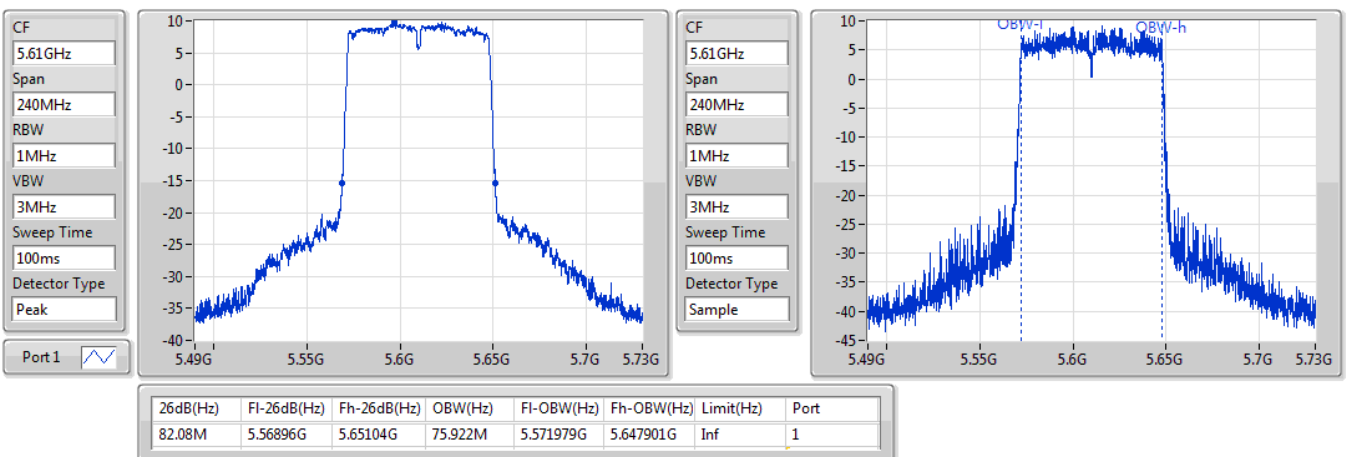

802.11ac VHT80_Nss1,(MCS0)_1TX

EBW

5610MHz

07/11/2019