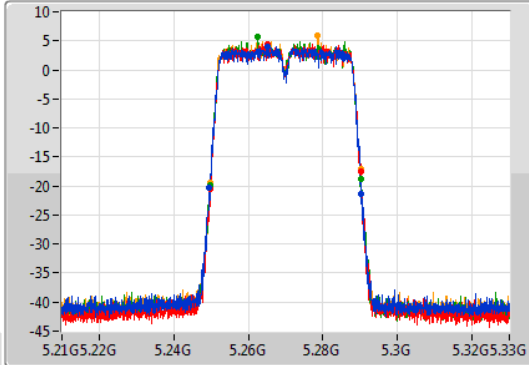

802.11ac VHT40_Nss1,(MCS0)_4TX

EBW

5270MHz

30/11/2019

CF
5.27GHz
Span
120MHz
RBW
1MHz
VBW
3MHz
Sweep Time
100ms
Detector Type
Peak

CF
5.27GHz
Span
120MHz
RBW
500kHz
VBW
2MHz
Sweep Time
100ms
Detector Type
Peak