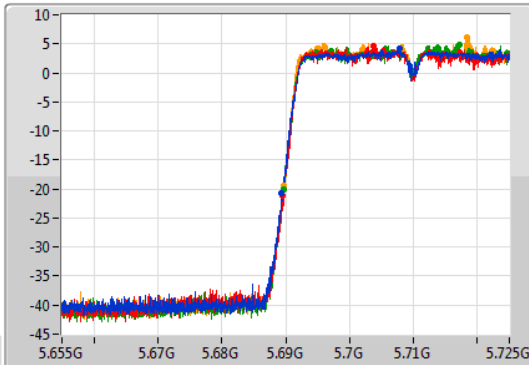

802.11ac VHT40_Nss1,(MCS0)_4TX

EBW

5710MHz Straddle 5.47-5.725GHz

30/11/2019

CF
5.69GHz
Span
70MHz
RBW
1MHz
VBW
3MHz
Sweep Time
100ms
Detector Type
Peak

CF
5.69GHz
Span
70MHz
RBW
300kHz
VBW
1MHz
Sweep Time
100ms
Detector Type
Peak