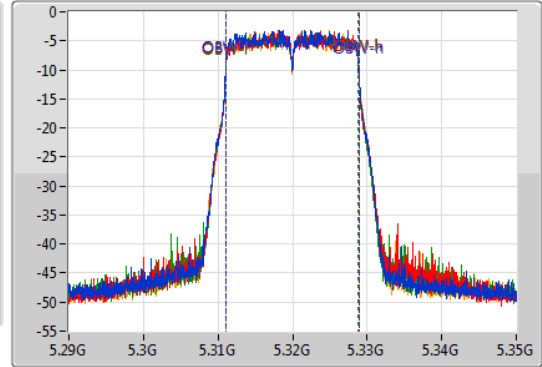

802.11ac VHT20\_Nss1,(MCS0)\_4TX

EBW

5320MHz

30/11/2019

CF  
5.32GHz  
Span  
60MHz  
RBW  
300kHz  
VBW  
1MHz  
Sweep Time  
100ms  
Detector Type  
Peak

CF  
5.32GHz  
Span  
60MHz  
RBW  
200kHz  
VBW  
1MHz  
Sweep Time  
100ms  
Detector Type  
Peak