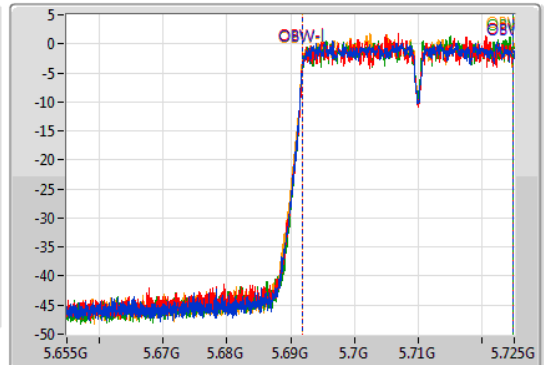

802.11ac VHT40\_Nss4,(MCS0)\_4TX

EBW

5710MHz Straddle 5.47-5.725GHz

30/11/2019

CF  
5.69GHz  
Span  
70MHz  
RBW  
1MHz  
VBW  
3MHz  
Sweep Time  
100ms  
Detector Type  
Peak

CF  
5.69GHz  
Span  
70MHz  
RBW  
300kHz  
VBW  
1MHz  
Sweep Time  
100ms  
Detector Type  
Peak