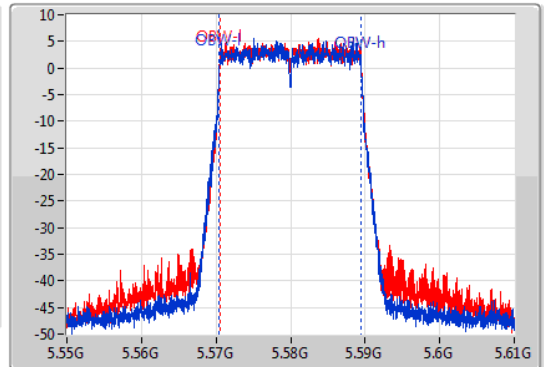

EBW

5580MHz

30/11/2019

CF  
5.58GHz  
Span  
60MHz  
RBW  
300kHz  
VBW  
1MHz  
Sweep Time  
100ms  
Detector Type  
Peak

CF  
5.58GHz  
Span  
60MHz  
RBW  
200kHz  
VBW  
1MHz  
Sweep Time  
100ms  
Detector Type  
Peak