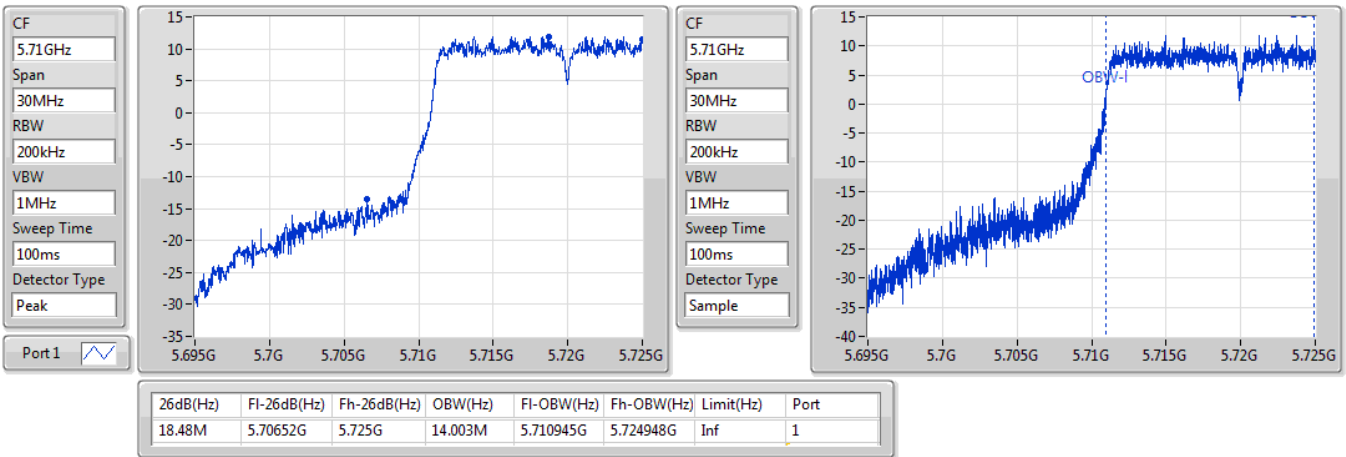

EBW

5700MHz

07/11/2019

802.11ac VHT20\_Nss1,(MCS0)\_1TX

EBW

5720MHz Straddle 5.47-5.725GHz

13/11/2019

802.11ac VHT20\_Nss1,(MCS0)\_1TX