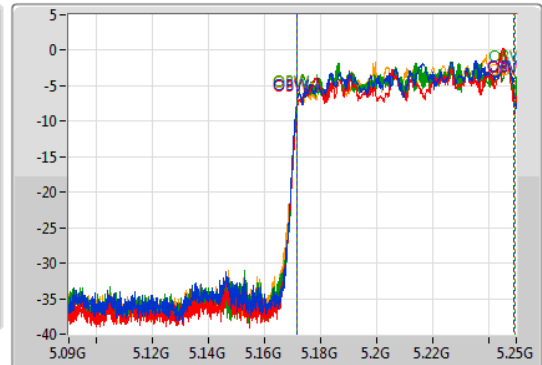

Port 1
Port 2
Port 3
Port 4

26dB(Hz)	Fl-26dB(Hz)	Fh-26dB(Hz)	OBW(Hz)	Fl-OBW(Hz)	Fh-OBW(Hz)	Limit(Hz)	Port
82.64M	5.16736G	5.25G	77.801M	5.171359G	5.24916G	Inf	1
82.4M	5.1676G	5.25G	77.801M	5.171519G	5.24932G	Inf	2
83.28M	5.16672G	5.25G	78.201M	5.171359G	5.24956G	Inf	3
83.12M	5.16688G	5.25G	78.041M	5.171359G	5.2494G	Inf	4