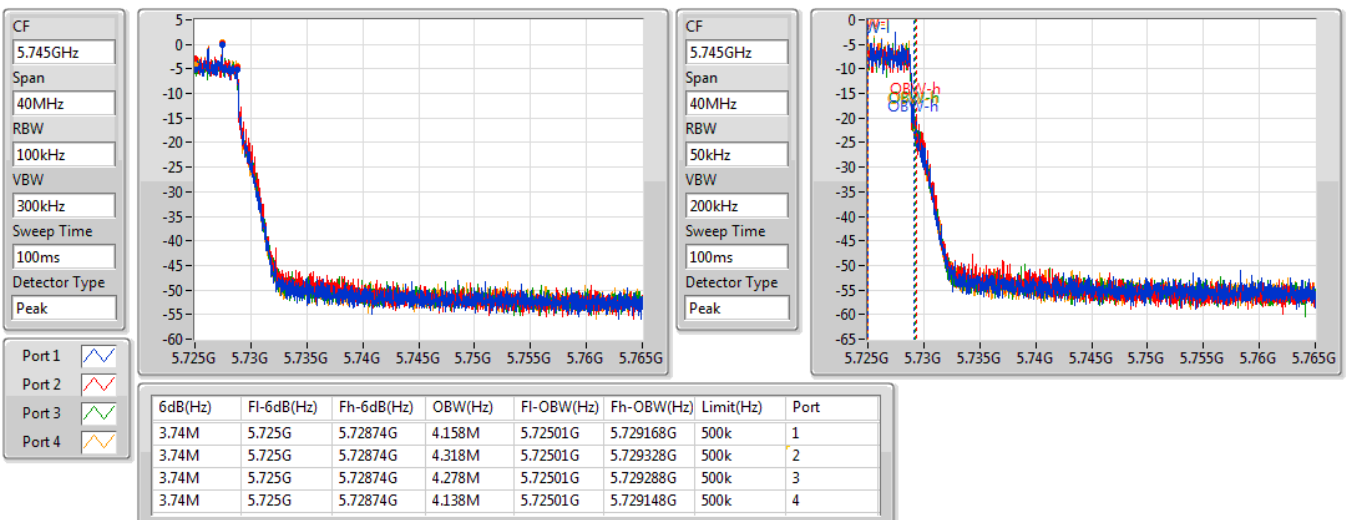

802.11ac VHT20\_Nss4,(MCS0)\_4TX

EBW

5720MHz Straddle 5.47-5.725GHz

30/11/2019

802.11ac VHT20\_Nss4,(MCS0)\_4TX

EBW

5720MHz Straddle 5.725-5.85GHz

30/11/2019