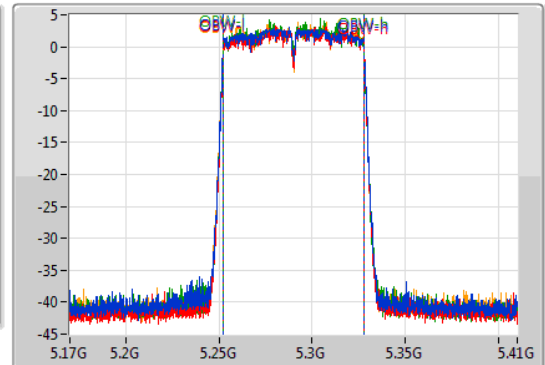

802.11ac VHT80\_Nss1,(MCS0)\_4TX

EBW

5290MHz

30/11/2019

CF  
5.29GHz  
Span  
240MHz  
RBW  
2MHz  
VBW  
10MHz  
Sweep Time  
100ms  
Detector Type  
Peak

CF  
5.29GHz  
Span  
240MHz  
RBW  
1MHz  
VBW  
3MHz  
Sweep Time  
100ms  
Detector Type  
Peak