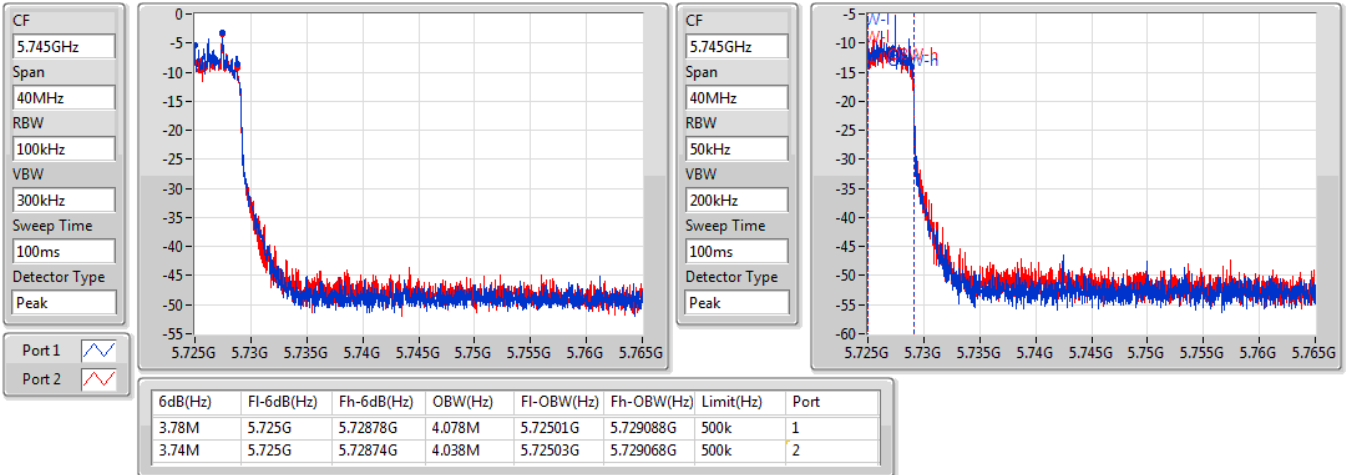

802.11ax HEW80_Nss2,(MCS0)_2TX

EBW

5690MHz Straddle 5.725-5.85GHz

30/11/2019