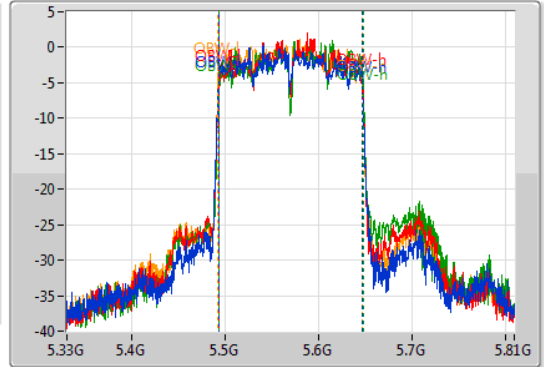

Port 1: [Waveform icon]  
 Port 2: [Waveform icon]  
 Port 3: [Waveform icon]  
 Port 4: [Waveform icon]

26dB(Hz)	Fl-26dB(Hz)	Fh-26dB(Hz)	OBW(Hz)	Fl-OBW(Hz)	Fh-OBW(Hz)	Limit(Hz)	Port
253.2M	5.45864G	5.71184G	154.723M	5.492519G	5.647241G	Inf	1
263.04M	5.45048G	5.71352G	154.963M	5.492519G	5.647481G	Inf	2
244.32M	5.47928G	5.7236G	155.442M	5.492999G	5.648441G	Inf	3
267.12M	5.4464G	5.71352G	154.963M	5.492279G	5.647241G	Inf	4