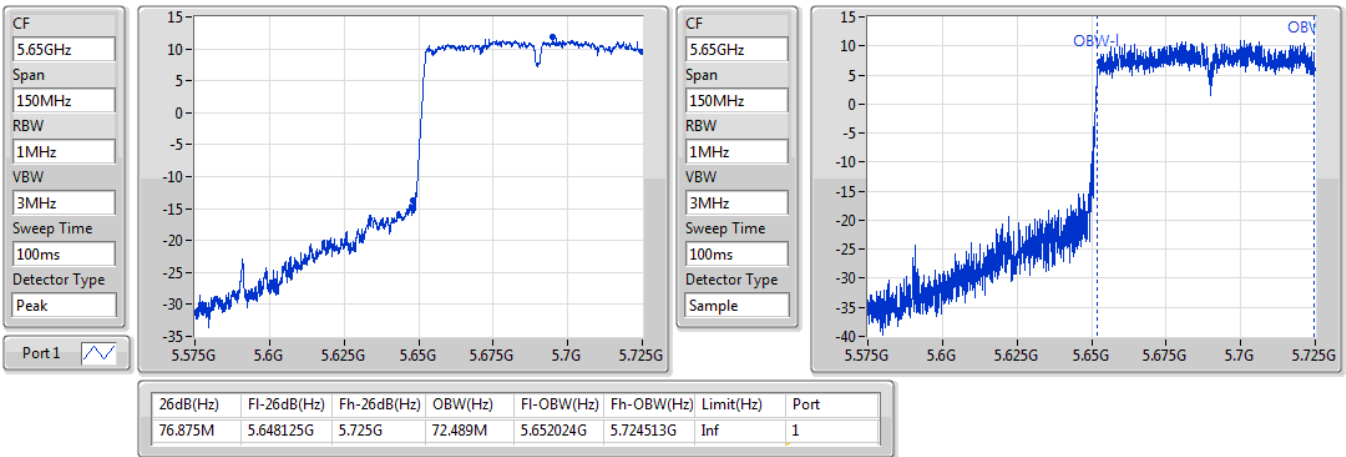

802.11ac VHT80\_Nss1,(MCS0)\_1TX

EBW

5610MHz

07/11/2019

802.11ac VHT80\_Nss1,(MCS0)\_1TX

EBW

5690MHz Straddle 5.47-5.725GHz

07/11/2019