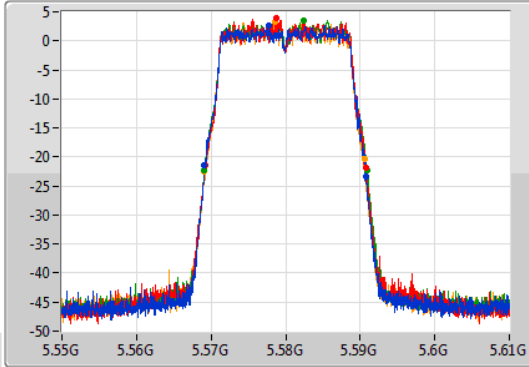

802.11ac VHT20_Nss4,(MCS0)_4TX

EBW

5580MHz

30/11/2019

CF
5.58GHz
Span
60MHz
RBW
300kHz
VBW
1MHz
Sweep Time
100ms
Detector Type
Peak

CF
5.58GHz
Span
60MHz
RBW
200kHz
VBW
1MHz
Sweep Time
100ms
Detector Type
Peak