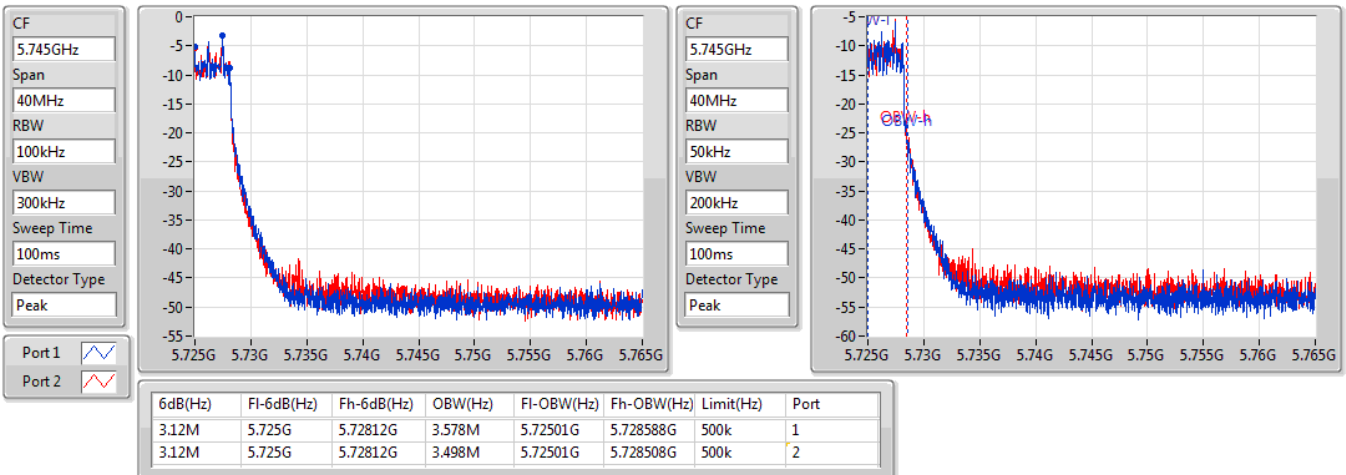

EBW

5690MHz Straddle 5.47-5.725GHz

30/11/2019

802.11ac VHT80\_Nss2,(MCS0)\_2TX

EBW

5690MHz Straddle 5.725-5.85GHz

30/11/2019

802.11ac VHT160\_Nss2,(MCS0)\_2TX

EBW

5250MHz Straddle 5.15-5.25GHz

04/12/2019

802.11ac VHT160\_Nss2,(MCS0)\_2TX

EBW

5250MHz Straddle 5.25-5.35GHz

30/11/2019

802.11ac VHT160\_Nss2,(MCS0)\_2TX