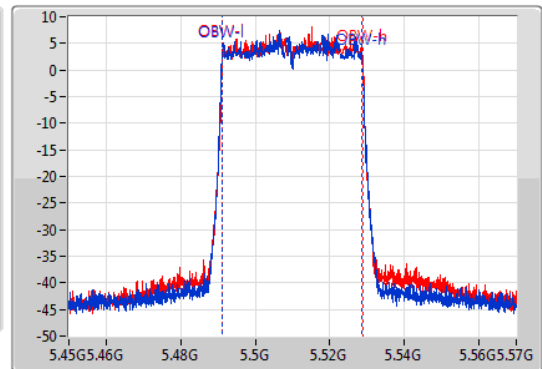

EBW

5510MHz

30/11/2019

CF  
5.51GHz  
Span  
120MHz  
RBW  
1MHz  
VBW  
3MHz  
Sweep Time  
100ms  
Detector Type  
Peak

CF  
5.51GHz  
Span  
120MHz  
RBW  
500kHz  
VBW  
2MHz  
Sweep Time  
100ms  
Detector Type  
Peak