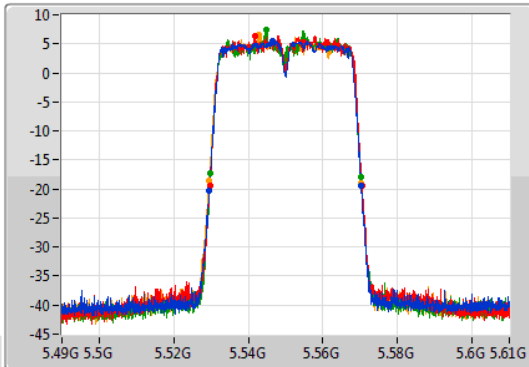

802.11ac VHT40_Nss4,(MCS0)_4TX

EBW

5550MHz

30/11/2019

CF
5.55GHz
Span
120MHz
RBW
1MHz
VBW
3MHz
Sweep Time
100ms
Detector Type
Peak

CF
5.55GHz
Span
120MHz
RBW
500kHz
VBW
2MHz
Sweep Time
100ms
Detector Type
Peak