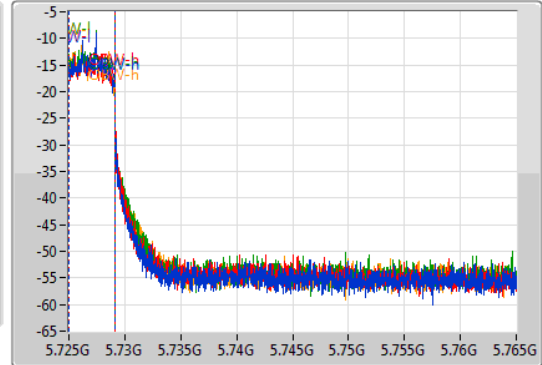

Port 1
Port 2
Port 3
Port 4

6dB(Hz)	Fl-6dB(Hz)	Fh-6dB(Hz)	OBW(Hz)	Fl-OBW(Hz)	Fh-OBW(Hz)	Limit(Hz)	Port
3.78M	5.725G	5.72878G	4.078M	5.72501G	5.729088G	500k	1
3.68M	5.725G	5.72868G	4.078M	5.72501G	5.729088G	500k	2
3.8M	5.725G	5.7288G	4.078M	5.72501G	5.729088G	500k	3
3.8M	5.725G	5.7288G	4.078M	5.72501G	5.729088G	500k	4

802.11ax HEW160_Nss4,(MCS0)_4TX

EBW