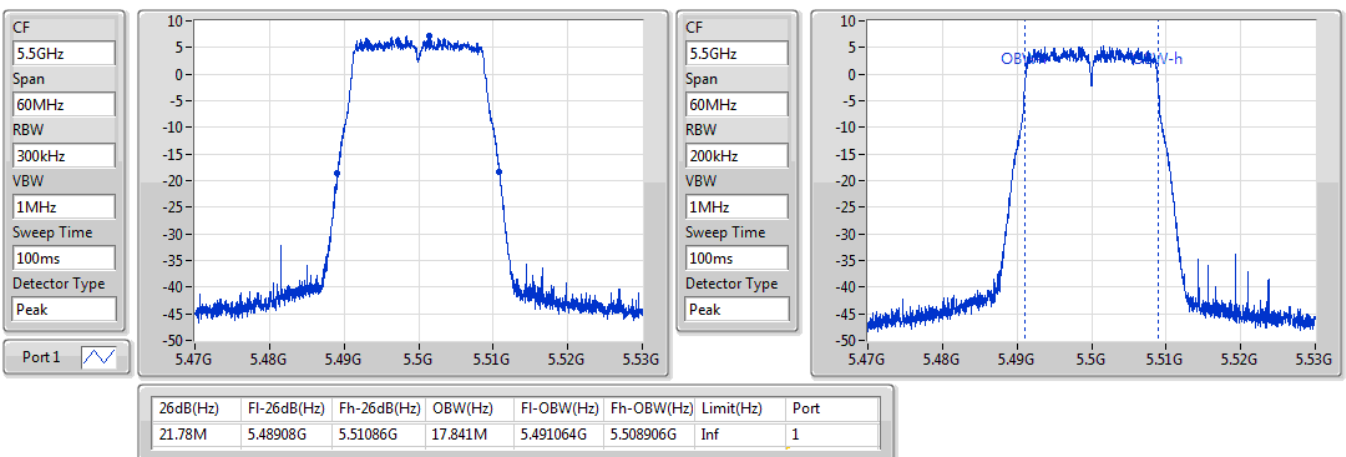

802.11ac VHT20_Nss1,(MCS0)_1TX

EBW

5500MHz

29/11/2019