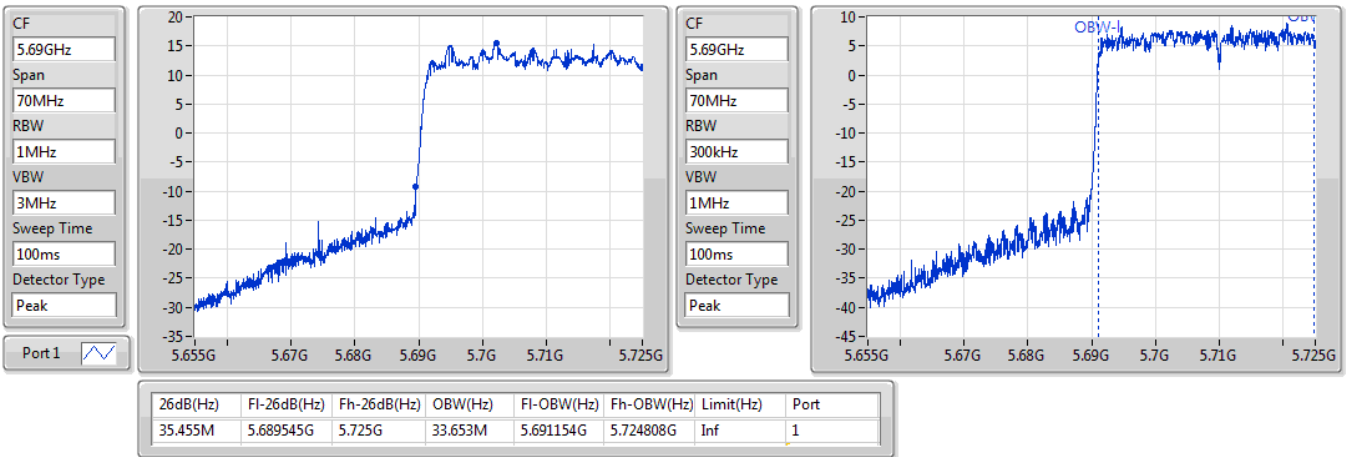

EBW

5670MHz

29/11/2019

802.11ax HEW40_Nss1,(MCS0)_1TX

EBW

5710MHz Straddle 5.47-5.725GHz

29/11/2019

802.11ax HEW40_Nss1,(MCS0)_1TX