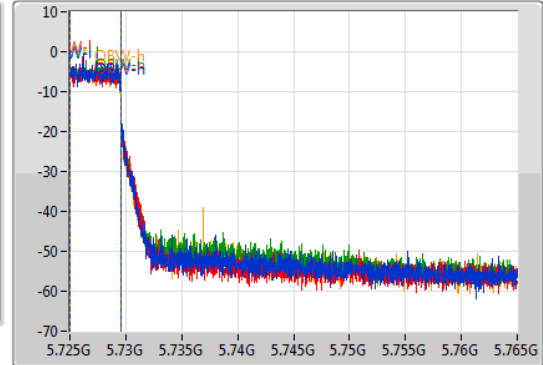

Port 1
Port 2
Port 3
Port 4

6dB(Hz)	Fl-6dB(Hz)	Fh-6dB(Hz)	OBW(Hz)	Fl-OBW(Hz)	Fh-OBW(Hz)	Limit(Hz)	Port
4.32M	5.725G	5.72932G	4.498M	5.72503G	5.729528G	500k	1
4.42M	5.725G	5.72942G	4.498M	5.72503G	5.729528G	500k	2
4.46M	5.725G	5.72946G	4.498M	5.72503G	5.729528G	500k	3
4.46M	5.725G	5.72946G	4.498M	5.72503G	5.729528G	500k	4

802.11ax HEW40_Nss4,(MCS0)_4TX

EBW