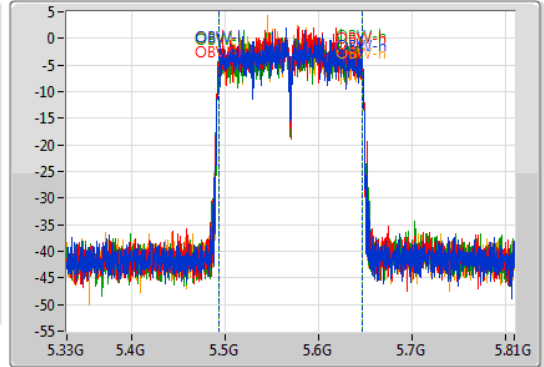

802.11ac VHT160_Nss1,(MCS0)_4TX

EBW

5570MHz

08/11/2019

CF
5.57GHz
Span
480MHz
RBW
2MHz
VBW
10MHz
Sweep Time
100ms
Detector Type
Peak

CF
5.57GHz
Span
480MHz
RBW
2MHz
VBW
10MHz
Sweep Time
100ms
Detector Type
Sample