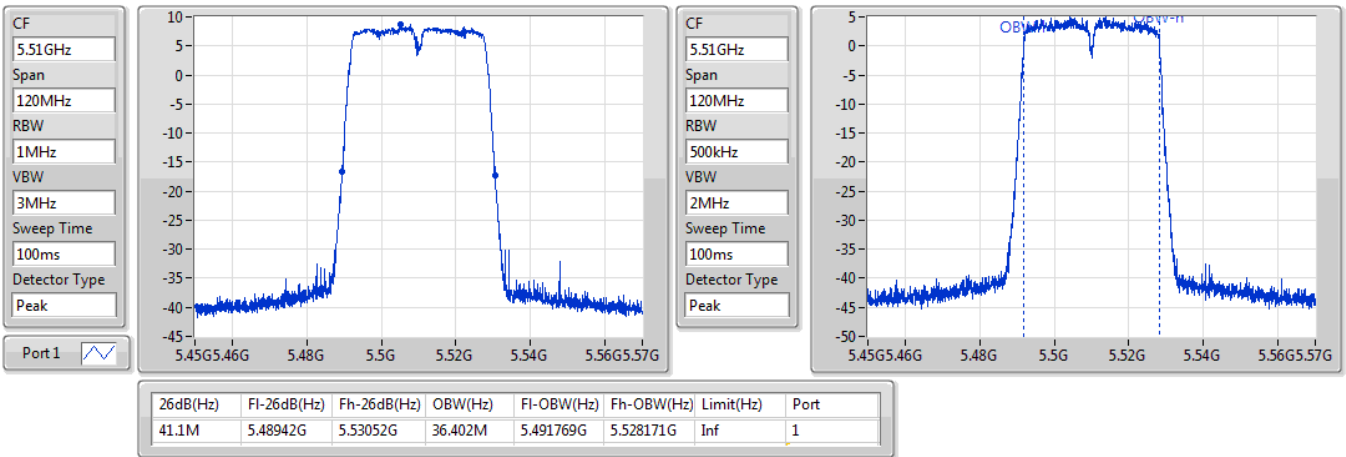

802.11ac VHT40_Nss1,(MCS0)_1TX

EBW

5310MHz

29/11/2019

802.11ac VHT40_Nss1,(MCS0)_1TX

EBW

5510MHz

29/11/2019