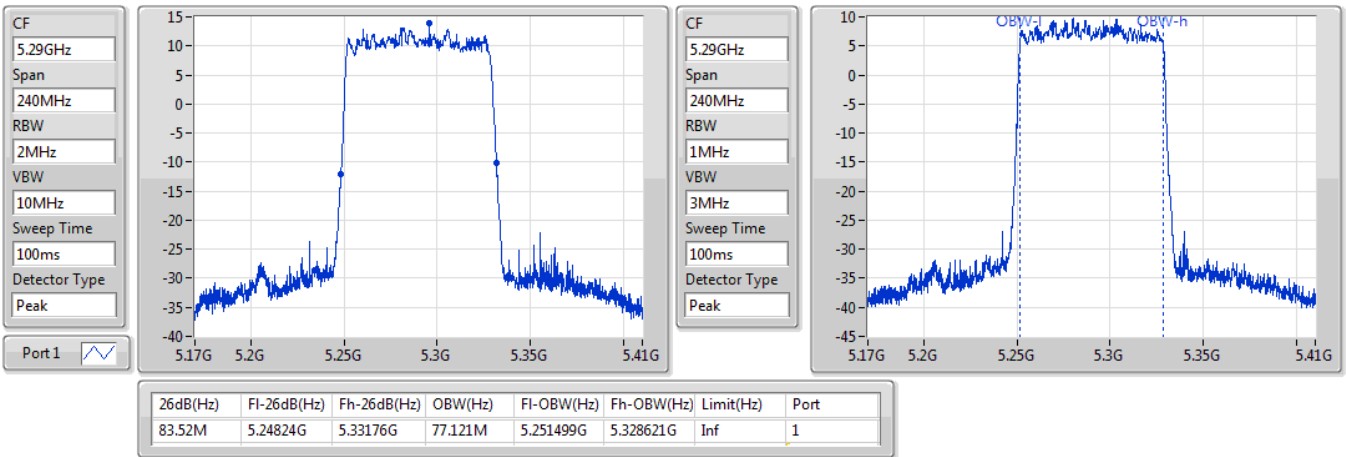

EBW

5710MHz Straddle 5.725-5.85GHz

29/11/2019

802.11ax HEW80_Nss1,(MCS0)_1TX

EBW

5290MHz

29/11/2019

802.11ax HEW80_Nss1,(MCS0)_1TX