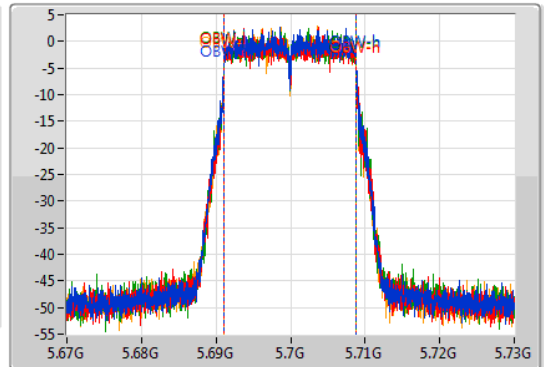

802.11ac VHT20_Nss4,(MCS0)_4TX

EBW

5700MHz

05/11/2019

CF: 5.7GHz
 Span: 60MHz
 RBW: 300kHz
 VBW: 1MHz
 Sweep Time: 100ms
 Detector Type: Peak

CF: 5.7GHz
 Span: 60MHz
 RBW: 200kHz
 VBW: 1MHz
 Sweep Time: 100ms
 Detector Type: Sample