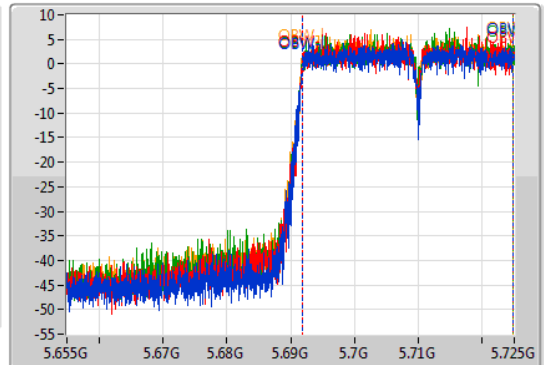

802.11ac VHT40_Nss4,(MCS0)_4TX

EBW

5710MHz Straddle 5.47-5.725GHz

05/11/2019

CF
5.69GHz
Span
70MHz
RBW
500kHz
VBW
2MHz
Sweep Time
100ms
Detector Type
Peak

CF
5.69GHz
Span
70MHz
RBW
500kHz
VBW
2MHz
Sweep Time
100ms
Detector Type
Sample