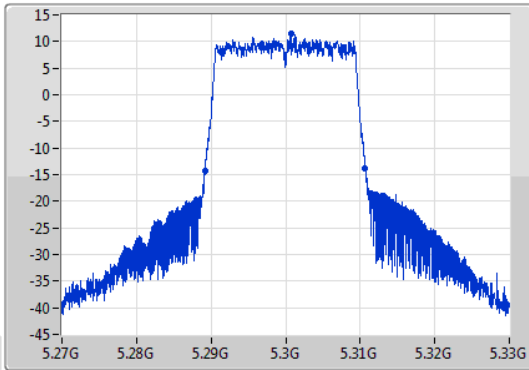

802.11ax HEW20_Nss1,(MCS0)_1TX

EBW

5300MHz

29/11/2019

CF
5.3GHz
Span
60MHz
RBW
300kHz
VBW
1MHz
Sweep Time
100ms
Detector Type
Peak
Port 1

CF
5.3GHz
Span
60MHz
RBW
200kHz
VBW
1MHz
Sweep Time
100ms
Detector Type
Peak