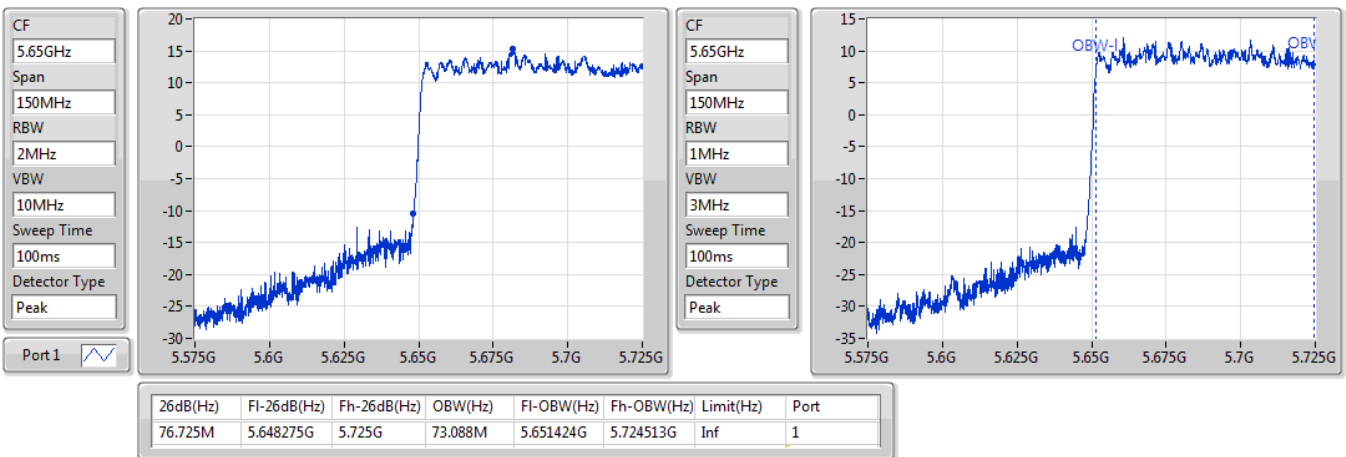

802.11ax HEW80_Nss1,(MCS0)_1TX

EBW

5690MHz Straddle 5.47-5.725GHz

29/11/2019