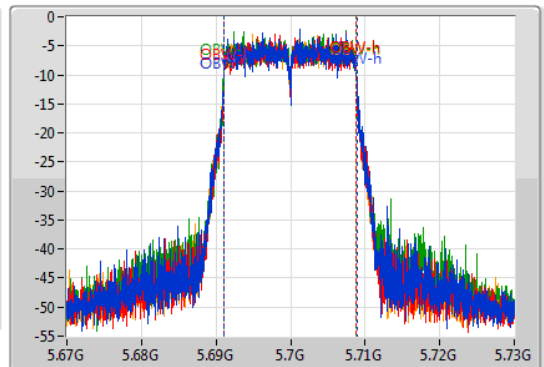

802.11ac VHT20_Nss1,(MCS0)_4TX

EBW

5700MHz

07/11/2019

CF
5.7GHz
Span
60MHz
RBW
300kHz
VBW
1MHz
Sweep Time
100ms
Detector Type
Peak

CF
5.7GHz
Span
60MHz
RBW
200kHz
VBW
1MHz
Sweep Time
100ms
Detector Type
Sample