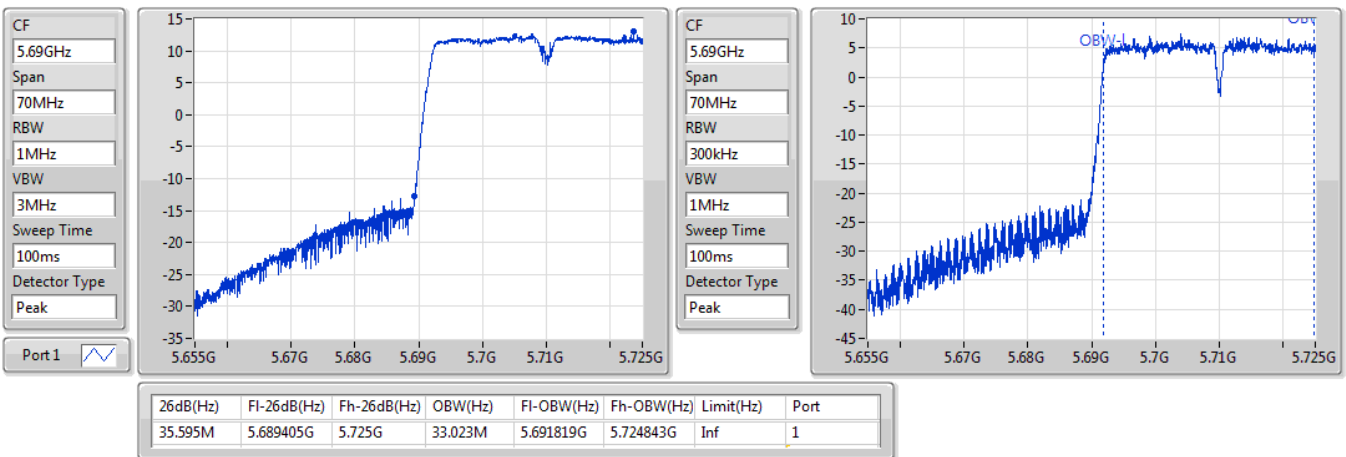

802.11ac VHT40_Nss1,(MCS0)_1TX

EBW

5710MHz Straddle 5.47-5.725GHz

29/11/2019