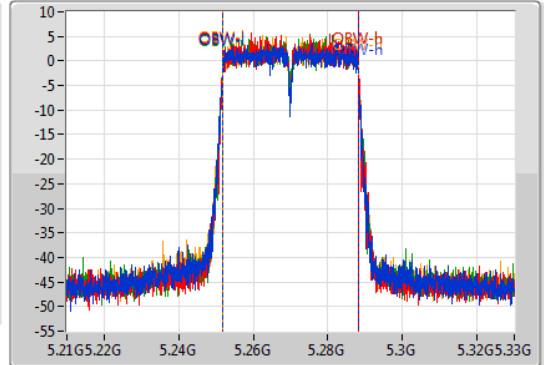

802.11ac VHT40_Nss4,(MCS0)_4TX

EBW

5270MHz

05/11/2019

CF
5.27GHz
Span
120MHz
RBW
500kHz
VBW
2MHz
Sweep Time
100ms
Detector Type
Peak

CF
5.27GHz
Span
120MHz
RBW
500kHz
VBW
2MHz
Sweep Time
100ms
Detector Type
Sample