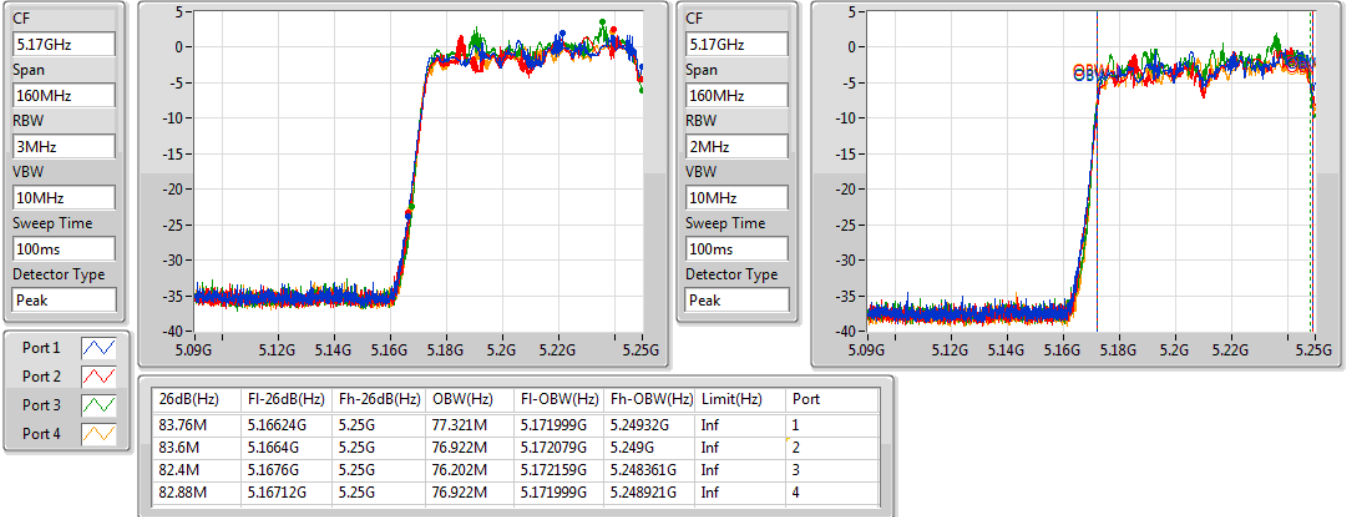

802.11ac VHT160_Nss4,(MCS0)_4TX

EBW

5250MHz Straddle 5.15-5.25GHz

04/12/2019