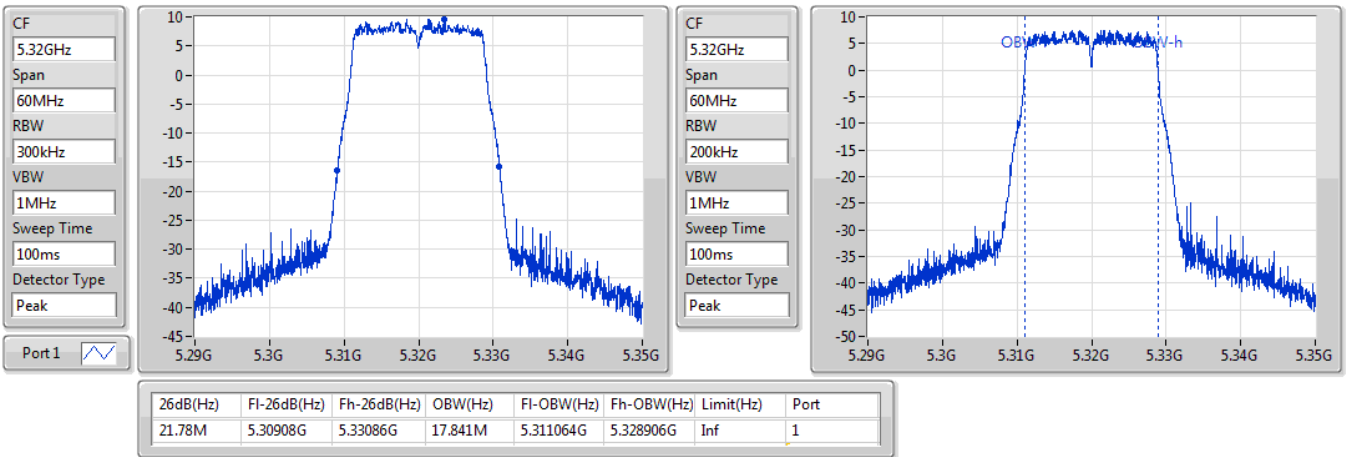

802.11ac VHT20_Nss1,(MCS0)_1TX

EBW

5300MHz

29/11/2019

802.11ac VHT20_Nss1,(MCS0)_1TX

EBW

5320MHz

29/11/2019