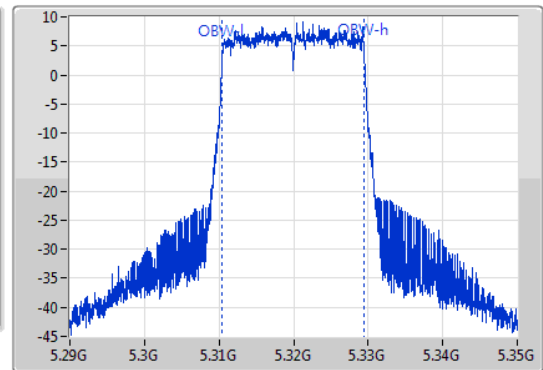

26dB(Hz)	Fl-26dB(Hz)	Fh-26dB(Hz)	OBW(Hz)	Fl-OBW(Hz)	Fh-OBW(Hz)	Limit(Hz)	Port
21.57M	5.30917G	5.33074G	19.01M	5.310465G	5.329475G	Inf	1