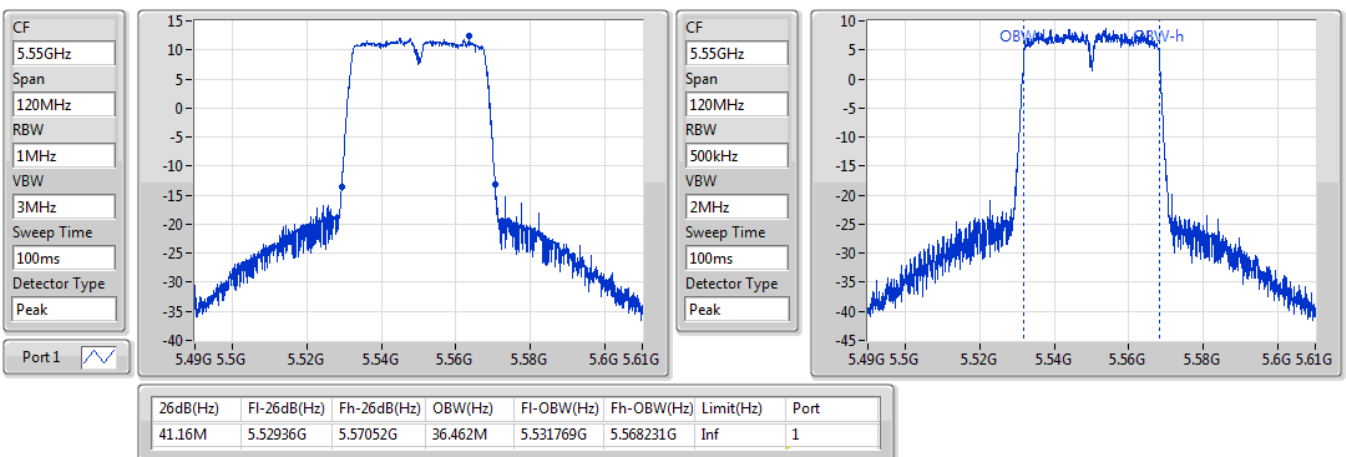

802.11ac VHT40_Nss1,(MCS0)_1TX

EBW

5550MHz

29/11/2019