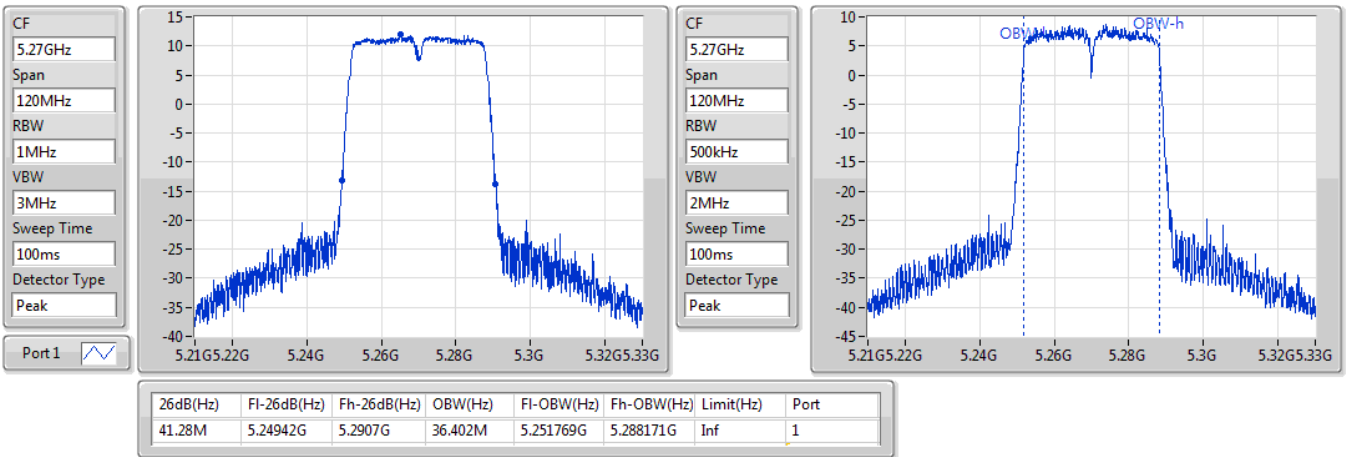

29/11/2019

802.11ac VHT20_Nss1,(MCS0)_1TX
5720MHz Straddle 5.725-5.85GHz

EBW

29/11/2019

802.11ac VHT40_Nss1,(MCS0)_1TX

EBW

5270MHz

29/11/2019