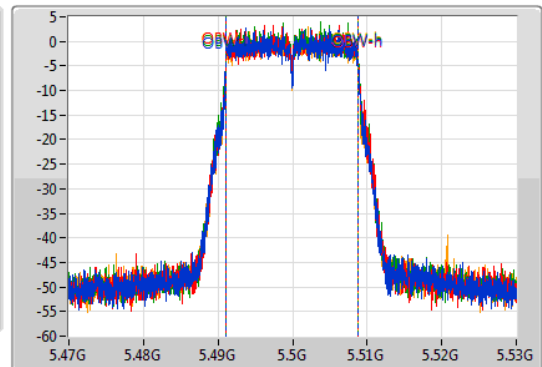

802.11ac VHT20_Nss4,(MCS0)_4TX

EBW

5500MHz

05/11/2019

CF
5.5GHz
Span
60MHz
RBW
300kHz
VBW
1MHz
Sweep Time
100ms
Detector Type
Peak

CF
5.5GHz
Span
60MHz
RBW
200kHz
VBW
1MHz
Sweep Time
100ms
Detector Type
Sample