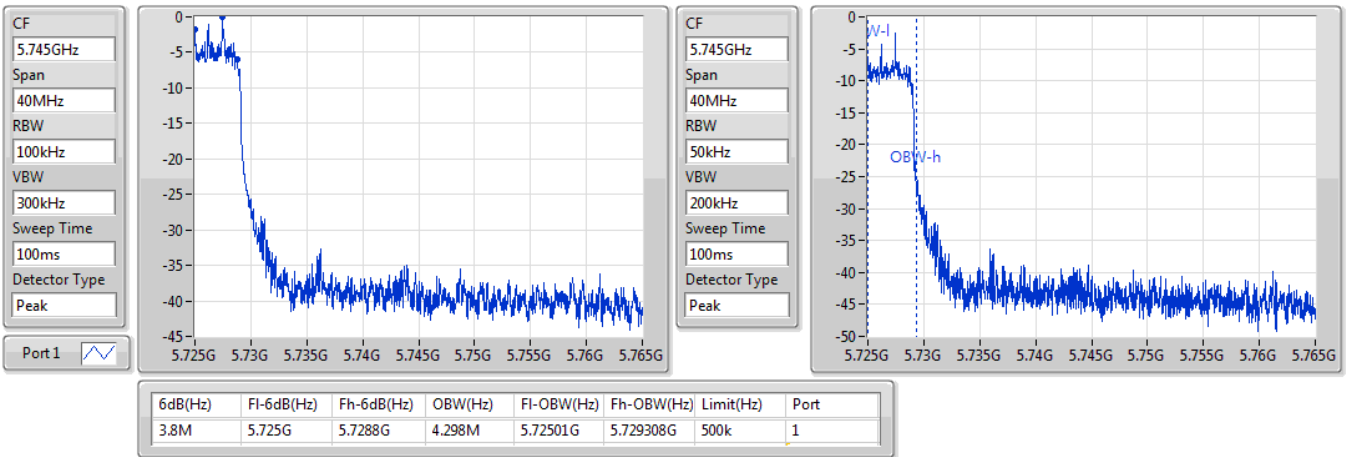

EBW

5690MHz Straddle 5.47-5.725GHz

29/11/2019

802.11ax HEW80_Nss1,(MCS0)_1TX

EBW

5690MHz Straddle 5.725-5.85GHz

29/11/2019

802.11ax HEW160_Nss1,(MCS0)_1TX