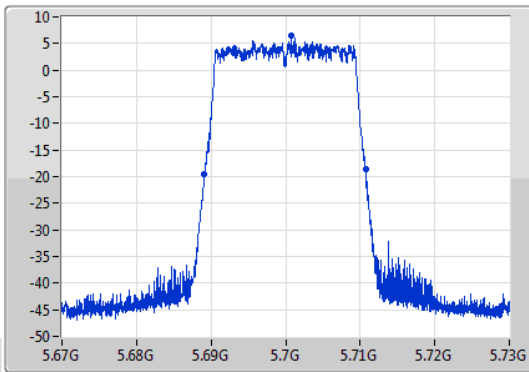

EBW

5580MHz

29/11/2019

802.11ax HEW20_Nss1,(MCS0)_1TX

EBW

5700MHz

29/11/2019

CF
5.7GHz
Span
60MHz
RBW
300kHz
VBW
1MHz
Sweep Time
100ms
Detector Type
Peak
Port 1