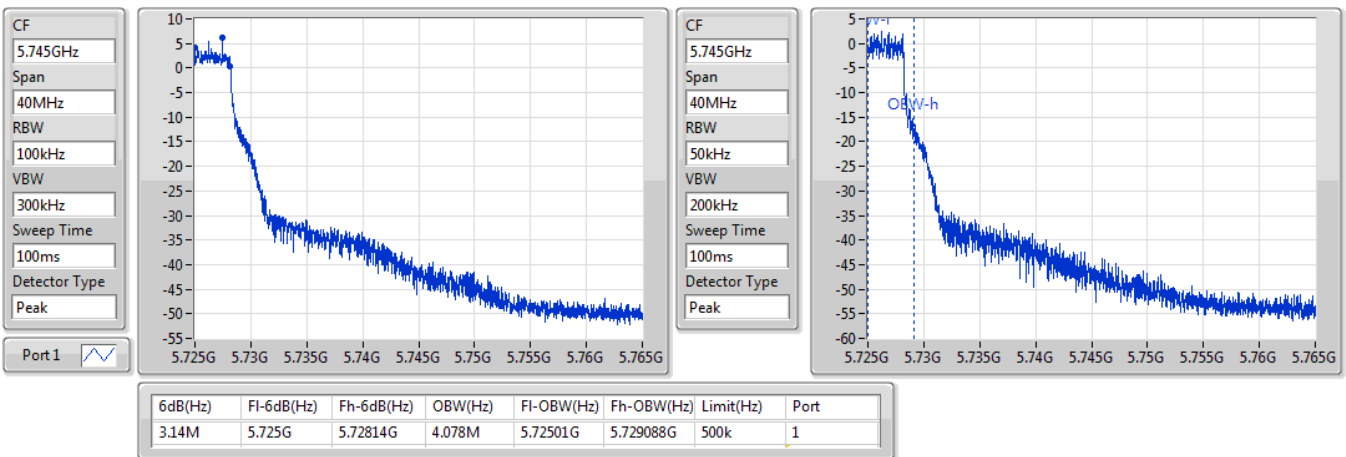

5720MHz Straddle 5.725-5.85GHz

29/11/2019