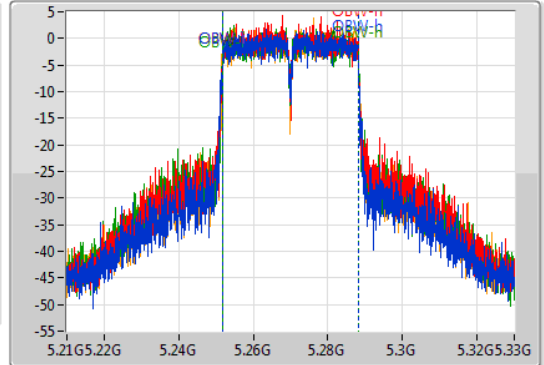

802.11ac VHT40_Nss1,(MCS0)_4TX

EBW

5270MHz

08/11/2019

CF
5.27GHz
Span
120MHz
RBW
1MHz
VBW
3MHz
Sweep Time
100ms
Detector Type
Peak

CF
5.27GHz
Span
120MHz
RBW
500kHz
VBW
2MHz
Sweep Time
100ms
Detector Type
Sample