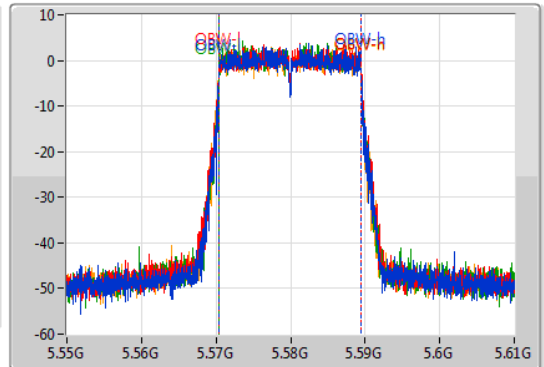

Port 1: [Waveform icon]
 Port 2: [Waveform icon]
 Port 3: [Waveform icon]
 Port 4: [Waveform icon]

26dB(Hz)	Fl-26dB(Hz)	Fh-26dB(Hz)	OBW(Hz)	Fl-OBW(Hz)	Fh-OBW(Hz)	Limit(Hz)	Port
21.42M	5.56926G	5.59068G	18.951M	5.570465G	5.589415G	Inf	1
21.93M	5.56902G	5.59095G	19.04M	5.570435G	5.589475G	Inf	2
21.24M	5.56938G	5.59062G	19.01M	5.570435G	5.589445G	Inf	3
21.87M	5.56902G	5.59089G	19.01M	5.570405G	5.589415G	Inf	4