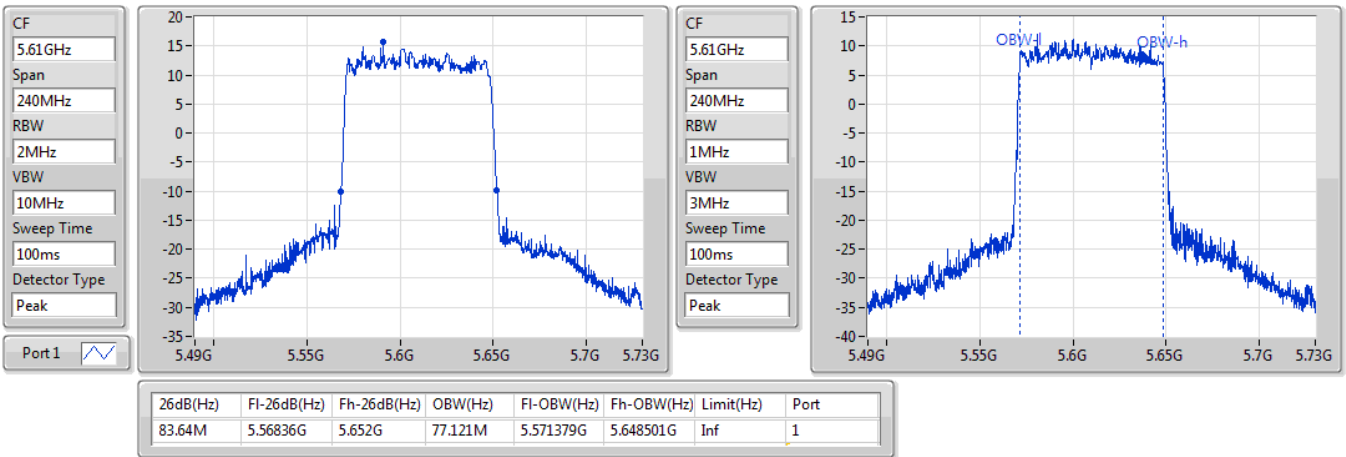

EBW

5530MHz

29/11/2019

802.11ax HEW80_Nss1,(MCS0)_1TX

EBW

5610MHz

29/11/2019

802.11ax HEW80_Nss1,(MCS0)_1TX