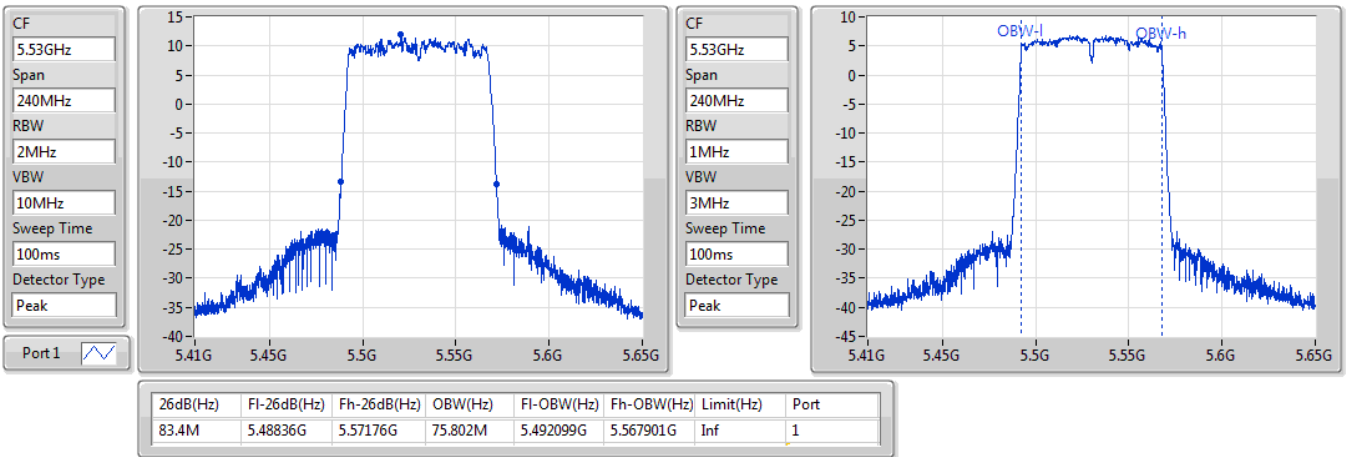

802.11ac VHT80_Nss1,(MCS0)_1TX

EBW

5290MHz

29/11/2019

802.11ac VHT80_Nss1,(MCS0)_1TX

EBW

5530MHz

29/11/2019