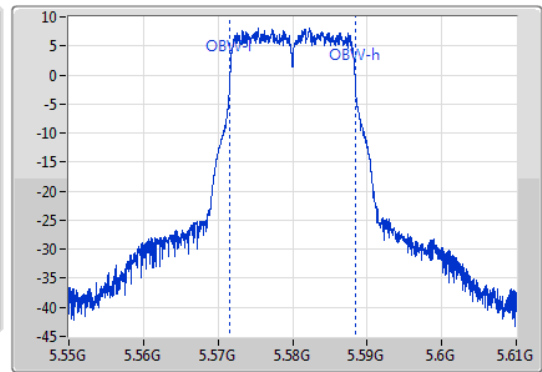

26dB(Hz)	Fl-26dB(Hz)	Fh-26dB(Hz)	OBW(Hz)	Fl-OBW(Hz)	Fh-OBW(Hz)	Limit(Hz)	Port
21.54M	5.56926G	5.5908G	16.762M	5.571634G	5.588396G	Inf	1

802.11a_Nss1,(6Mbps)_1TX

EBW

5700MHz

29/11/2019

CF: 5.7GHz
Span: 60MHz
RBW: 300kHz
VBW: 1MHz
Sweep Time: 100ms
Detector Type: Peak
Port 1