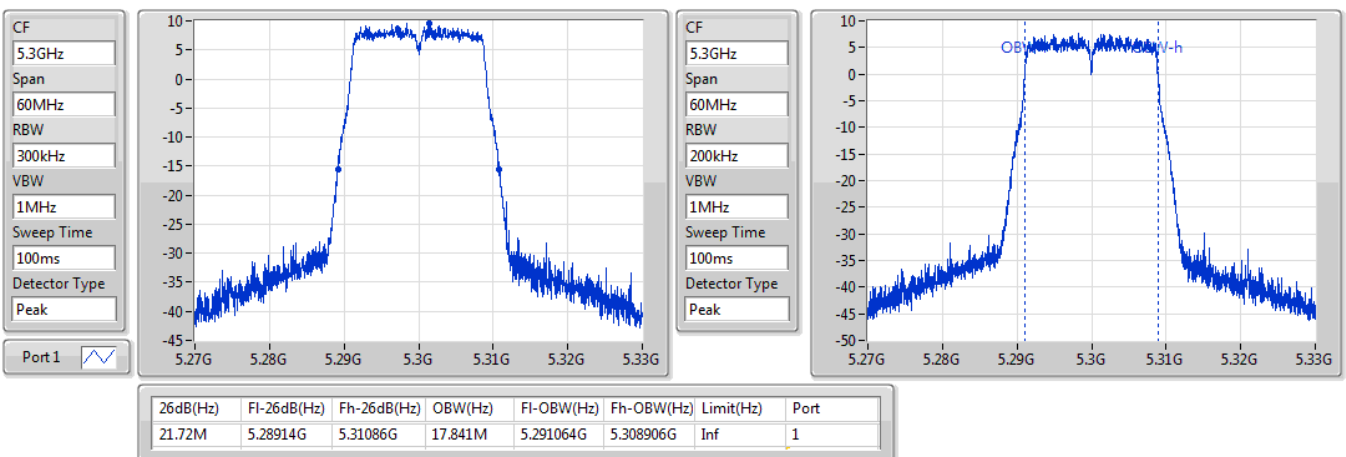

802.11ac VHT20_Nss1,(MCS0)_1TX

EBW

5300MHz

29/11/2019