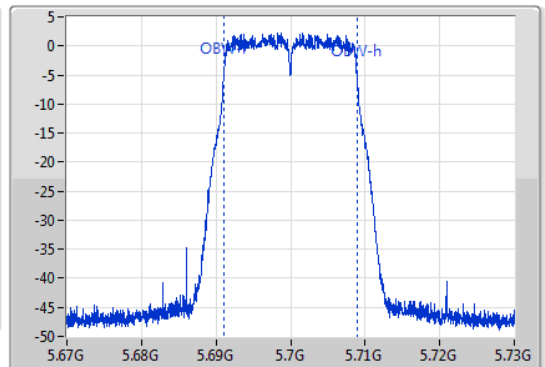

26dB(Hz)	Fl-26dB(Hz)	Fh-26dB(Hz)	OBW(Hz)	Fl-OBW(Hz)	Fh-OBW(Hz)	Limit(Hz)	Port
21.78M	5.68908G	5.71086G	17.841M	5.691064G	5.708906G	Inf	1