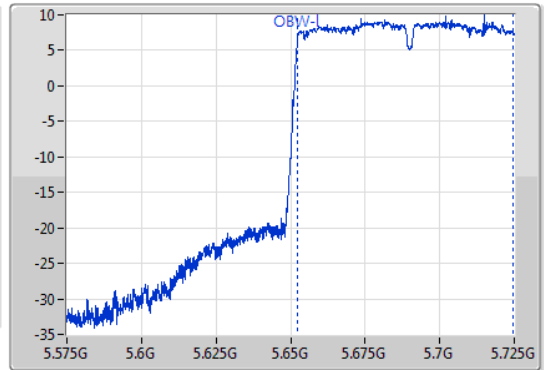

26dB(Hz)	Fl-26dB(Hz)	Fh-26dB(Hz)	OBW(Hz)	Fl-OBW(Hz)	Fh-OBW(Hz)	Limit(Hz)	Port
76.725M	5.648275G	5.725G	72.489M	5.652099G	5.724588G	Inf	1

802.11ac VHT80_Nss1,(MCS0)_1TX
5690MHz Straddle 5.725-5.85GHz

EBW

29/11/2019

CF: 5.745GHz
Span: 40MHz
RBW: 100kHz
VBW: 300kHz
Sweep Time: 100ms
Detector Type: Peak

Port 1