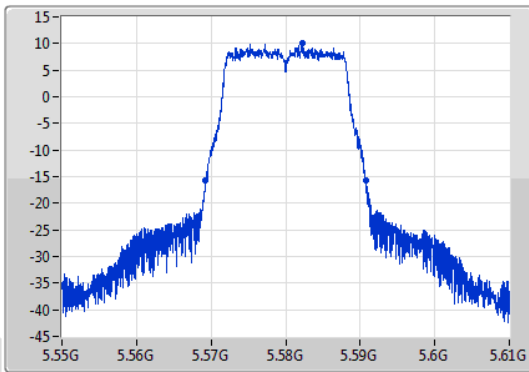

26dB(Hz)	Fl-26dB(Hz)	Fh-26dB(Hz)	OBW(Hz)	Fl-OBW(Hz)	Fh-OBW(Hz)	Limit(Hz)	Port
21.48M	5.48932G	5.5108G	16.762M	5.491634G	5.508396G	Inf	1

802.11a_Nss1,(6Mbps)_1TX

EBW

5580MHz

29/11/2019

CF: 5.58GHz
 Span: 60MHz
 RBW: 300kHz
 VBW: 1MHz
 Sweep Time: 100ms
 Detector Type: Peak
 Port 1