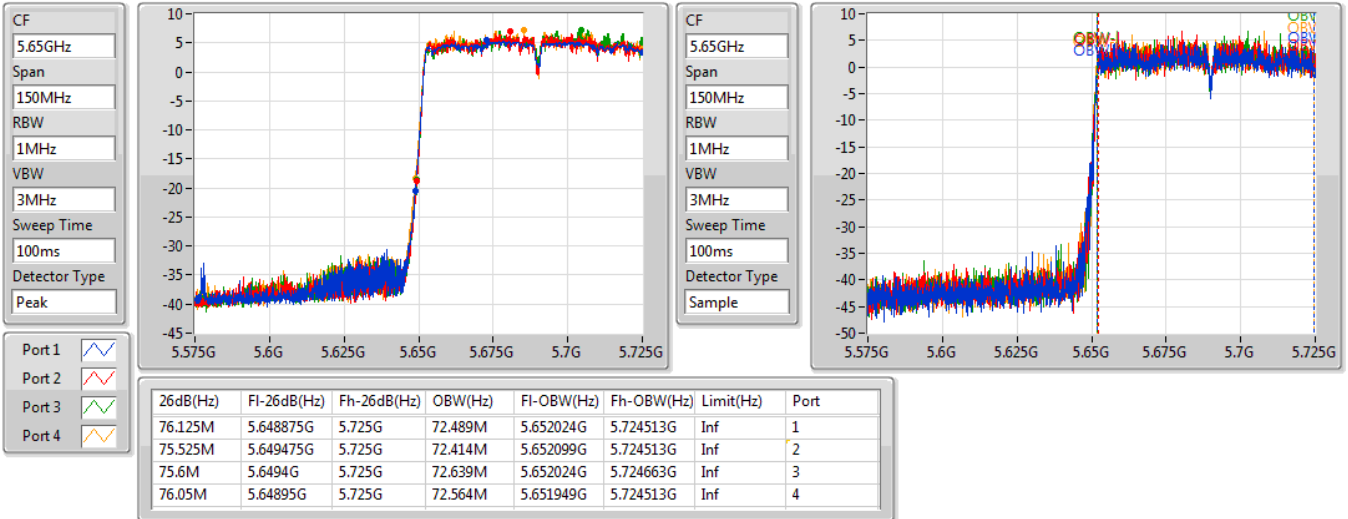

802.11ac VHT80_Nss1,(MCS0)_4TX

EBW

5690MHz Straddle 5.47-5.725GHz

08/11/2019

802.11ac VHT80_Nss1,(MCS0)_4TX

EBW

5690MHz Straddle 5.725-5.85GHz

08/11/2019