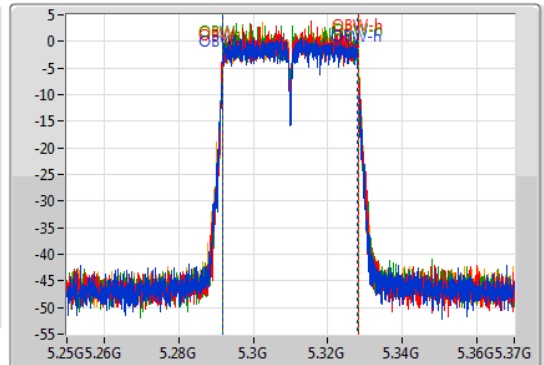

802.11ac VHT40_Nss4,(MCS0)_4TX

EBW

5310MHz

05/11/2019

CF
5.31GHz
Span
120MHz
RBW
500kHz
VBW
2MHz
Sweep Time
100ms
Detector Type
Peak

CF
5.31GHz
Span
120MHz
RBW
500kHz
VBW
2MHz
Sweep Time
100ms
Detector Type
Sample