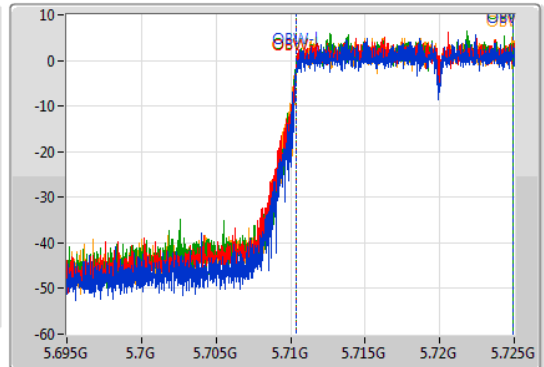

Port 1: [Waveform icon]
 Port 2: [Waveform icon]
 Port 3: [Waveform icon]
 Port 4: [Waveform icon]

26dB(Hz)	Fl-26dB(Hz)	Fh-26dB(Hz)	OBW(Hz)	Fl-OBW(Hz)	Fh-OBW(Hz)	Limit(Hz)	Port
15.705M	5.709295G	5.725G	14.528M	5.710405G	5.724933G	Inf	1
15.87M	5.70913G	5.725G	14.543M	5.710405G	5.724948G	Inf	2
15.645M	5.709355G	5.725G	14.573M	5.710375G	5.724948G	Inf	3
15.825M	5.709175G	5.725G	14.558M	5.71039G	5.724948G	Inf	4