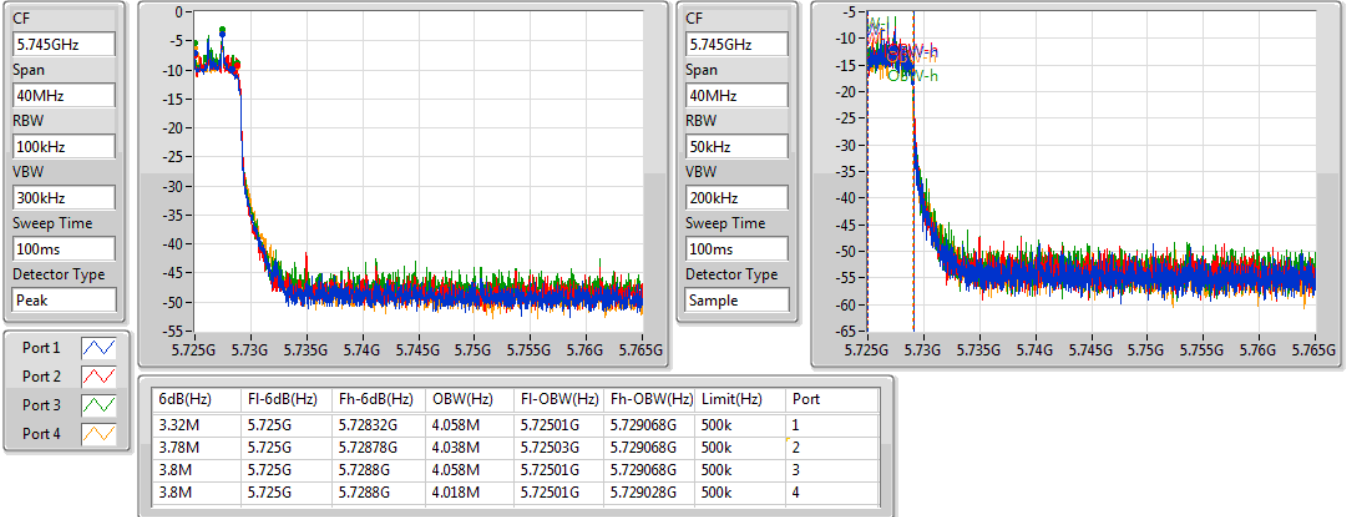

802.11ax HEW80_Nss4,(MCS0)_4TX

EBW

5690MHz Straddle 5.725-5.85GHz

05/11/2019