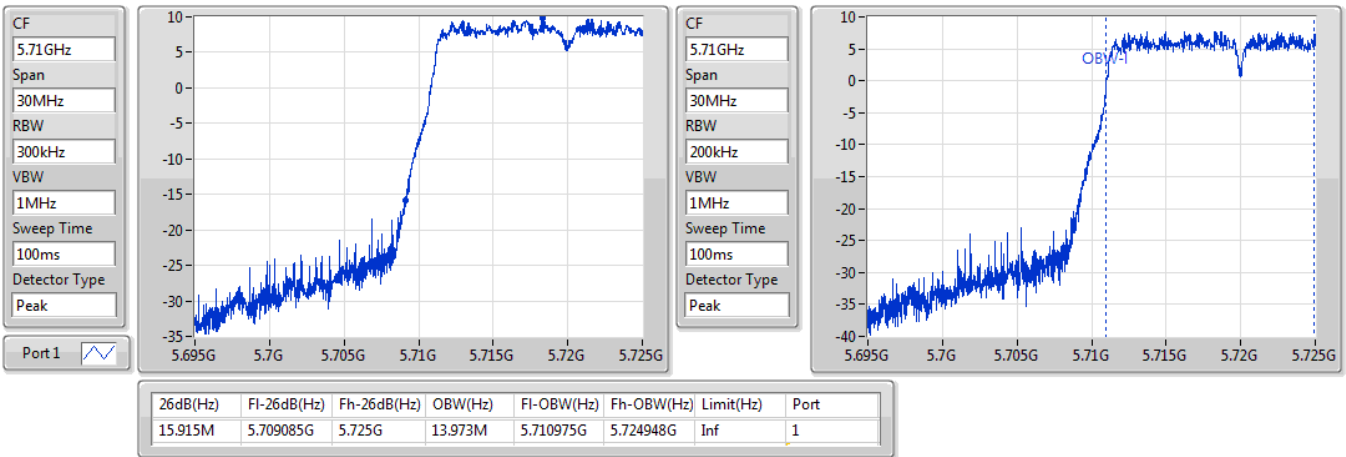

802.11ac VHT20_Nss1,(MCS0)_1TX
5720MHz Straddle 5.47-5.725GHz

EBW

29/11/2019