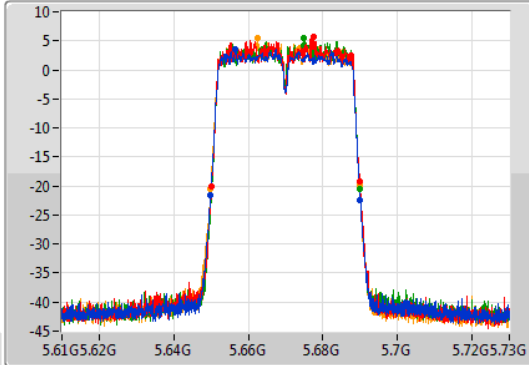

802.11ac VHT40_Nss4,(MCS0)_4TX

EBW

5670MHz

05/11/2019

CF
5.67GHz
Span
120MHz
RBW
500kHz
VBW
2MHz
Sweep Time
100ms
Detector Type
Peak

CF
5.67GHz
Span
120MHz
RBW
500kHz
VBW
2MHz
Sweep Time
100ms
Detector Type
Sample