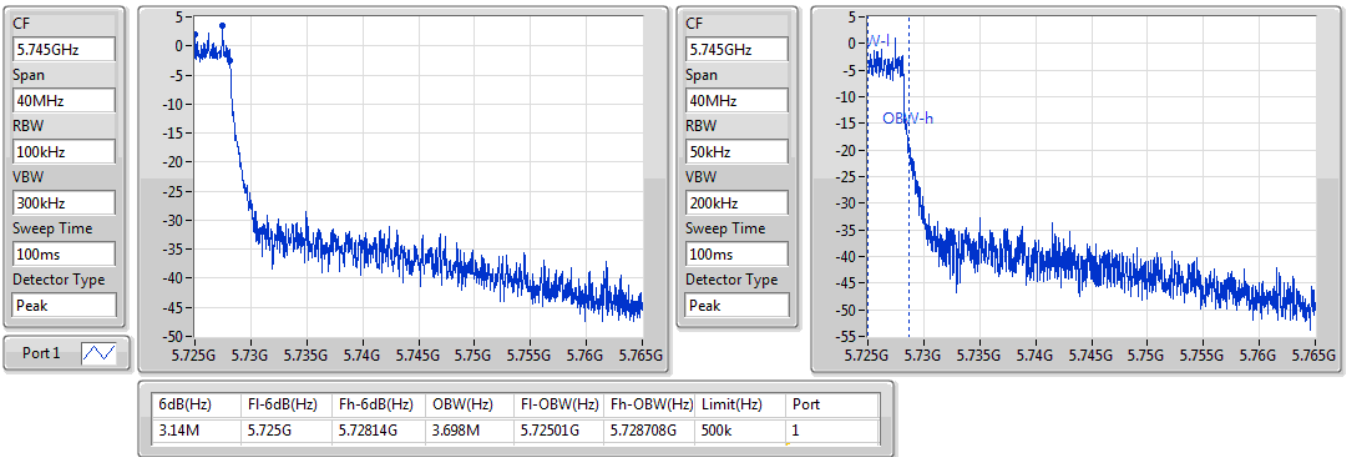

802.11ac VHT40_Nss1,(MCS0)_1TX

EBW

5710MHz Straddle 5.47-5.725GHz

29/11/2019

802.11ac VHT40_Nss1,(MCS0)_1TX

EBW

5710MHz Straddle 5.725-5.85GHz

29/11/2019