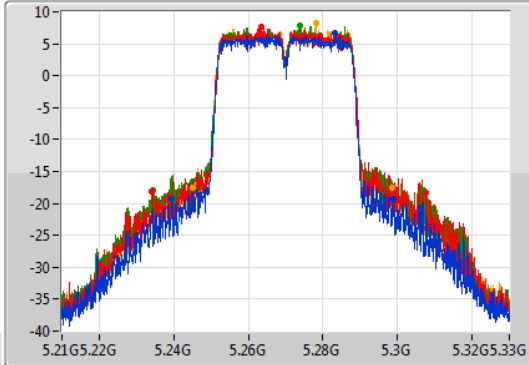

802.11ac VHT40_Nss1,(MCS0)_4TX

EBW

5270MHz

08/11/2019

CF
5.27GHz
Span
120MHz
RBW
1MHz
VBW
3MHz
Sweep Time
100ms
Detector Type
Peak

CF
5.27GHz
Span
120MHz
RBW
500kHz
VBW
2MHz
Sweep Time
100ms
Detector Type
Sample