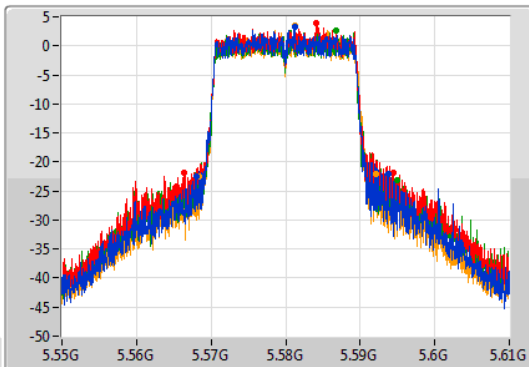

802.11ax HEW20_Nss1,(MCS0)_4TX

EBW

5580MHz

07/11/2019

CF
5.58GHz
Span
60MHz
RBW
300kHz
VBW
1MHz
Sweep Time
100ms
Detector Type
Peak

CF
5.58GHz
Span
60MHz
RBW
200kHz
VBW
1MHz
Sweep Time
100ms
Detector Type
Sample