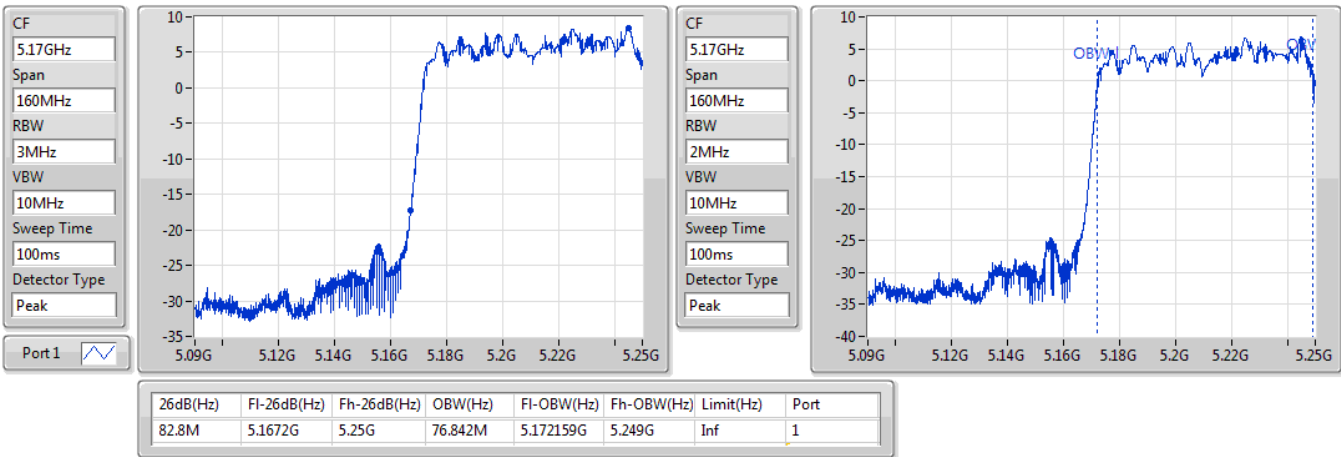

6dB(Hz)	Fl-6dB(Hz)	Fh-6dB(Hz)	OBW(Hz)	Fl-OBW(Hz)	Fh-OBW(Hz)	Limit(Hz)	Port
3.12M	5.725G	5.72812G	4.058M	5.72501G	5.729068G	500k	1

802.11ac VHT160_Nss1,(MCS0)_1TX

EBW

5250MHz Straddle 5.15-5.25GHz

04/12/2019