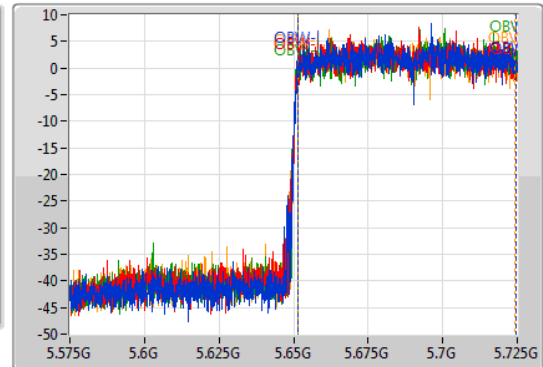

Port 1
Port 2
Port 3
Port 4

26dB(Hz)	Fl-26dB(Hz)	Fh-26dB(Hz)	OBW(Hz)	Fl-OBW(Hz)	Fh-OBW(Hz)	Limit(Hz)	Port
75.975M	5.649025G	5.725G	73.088M	5.651349G	5.724438G	Inf	1
75.6M	5.6494G	5.725G	73.163M	5.651274G	5.724438G	Inf	2
75.525M	5.649475G	5.725G	73.388M	5.651274G	5.724663G	Inf	3
75.675M	5.649325G	5.725G	73.013M	5.651349G	5.724363G	Inf	4