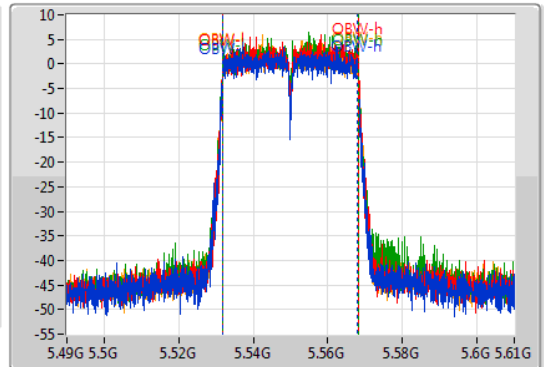

802.11ac VHT40_Nss4,(MCS0)_4TX

EBW

5550MHz

05/11/2019

CF
5.55GHz
Span
120MHz
RBW
500kHz
VBW
2MHz
Sweep Time
100ms
Detector Type
Peak

CF
5.55GHz
Span
120MHz
RBW
500kHz
VBW
2MHz
Sweep Time
100ms
Detector Type
Sample