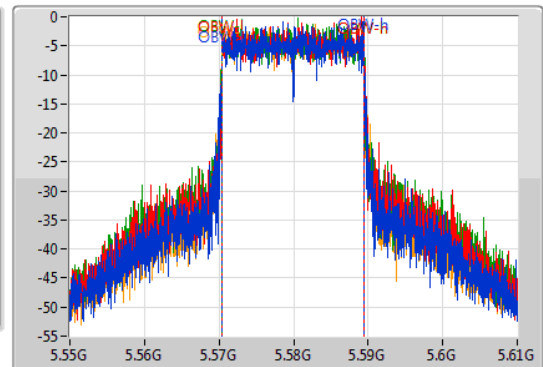

802.11ax HEW20_Nss1,(MCS0)_4TX

EBW

5580MHz

07/11/2019

CF
5.58GHz
Span
60MHz
RBW
300kHz
VBW
1MHz
Sweep Time
100ms
Detector Type
Peak

CF
5.58GHz
Span
60MHz
RBW
200kHz
VBW
1MHz
Sweep Time
100ms
Detector Type
Sample