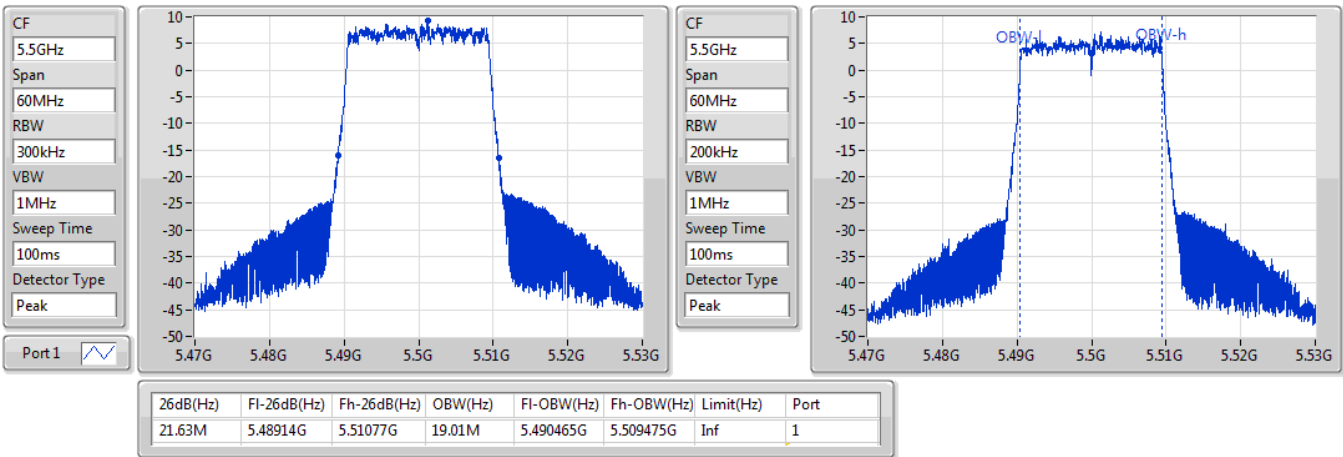

802.11ax HEW20_Nss1,(MCS0)_1TX

EBW

5500MHz

29/11/2019