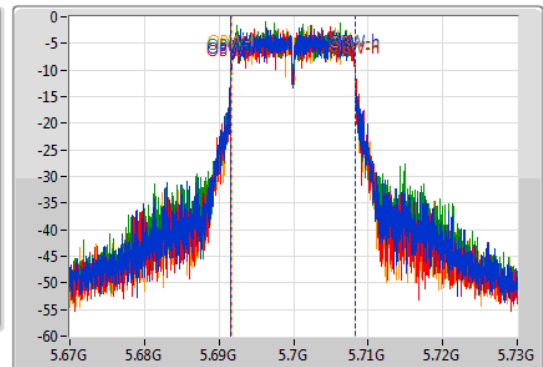

802.11a_Nss1,(6Mbps)_4TX

EBW

5700MHz

07/11/2019

CF
5.7GHz
Span
60MHz
RBW
300kHz
VBW
1MHz
Sweep Time
100ms
Detector Type
Peak

CF
5.7GHz
Span
60MHz
RBW
200kHz
VBW
1MHz
Sweep Time
100ms
Detector Type
Sample

Port 1
Port 2
Port 3
Port 4