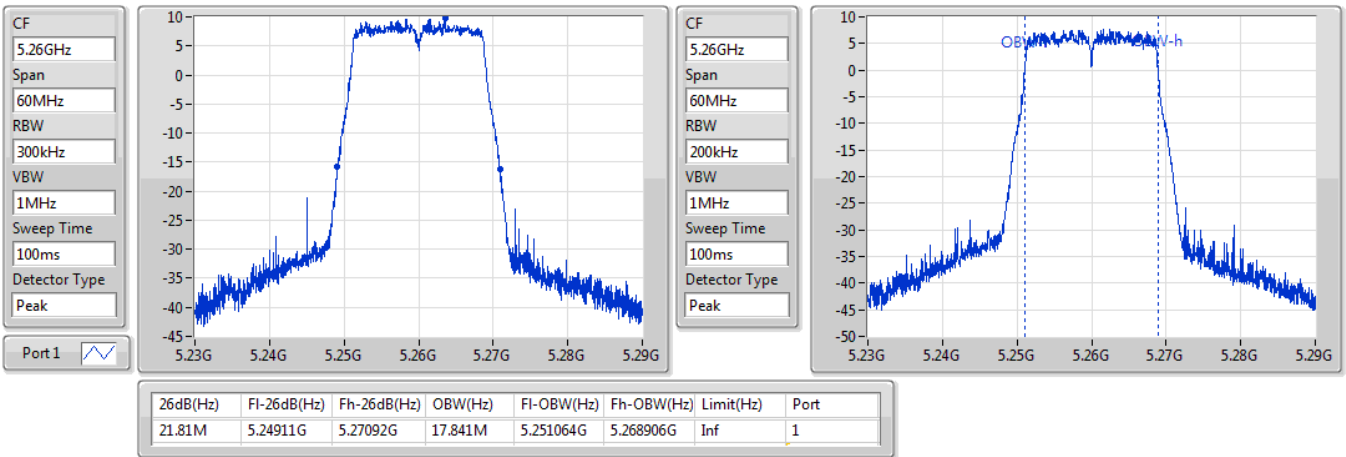

802.11a_Nss1,(6Mbps)_1TX

EBW

5720MHz Straddle 5.725-5.85GHz

29/11/2019

802.11ac VHT20_Nss1,(MCS0)_1TX

EBW

5260MHz

29/11/2019