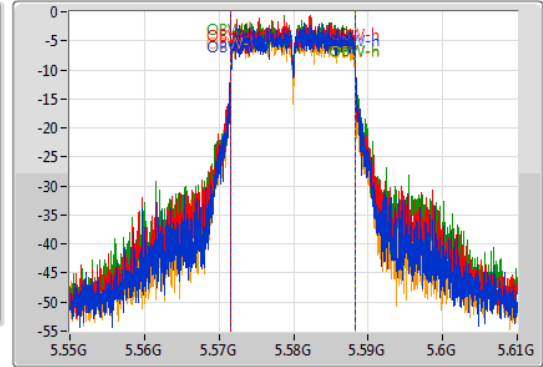

802.11a_Nss1,(6Mbps)_4TX

EBW

5580MHz

07/11/2019

CF
5.58GHz
Span
60MHz
RBW
300kHz
VBW
1MHz
Sweep Time
100ms
Detector Type
Peak

CF
5.58GHz
Span
60MHz
RBW
200kHz
VBW
1MHz
Sweep Time
100ms
Detector Type
Sample