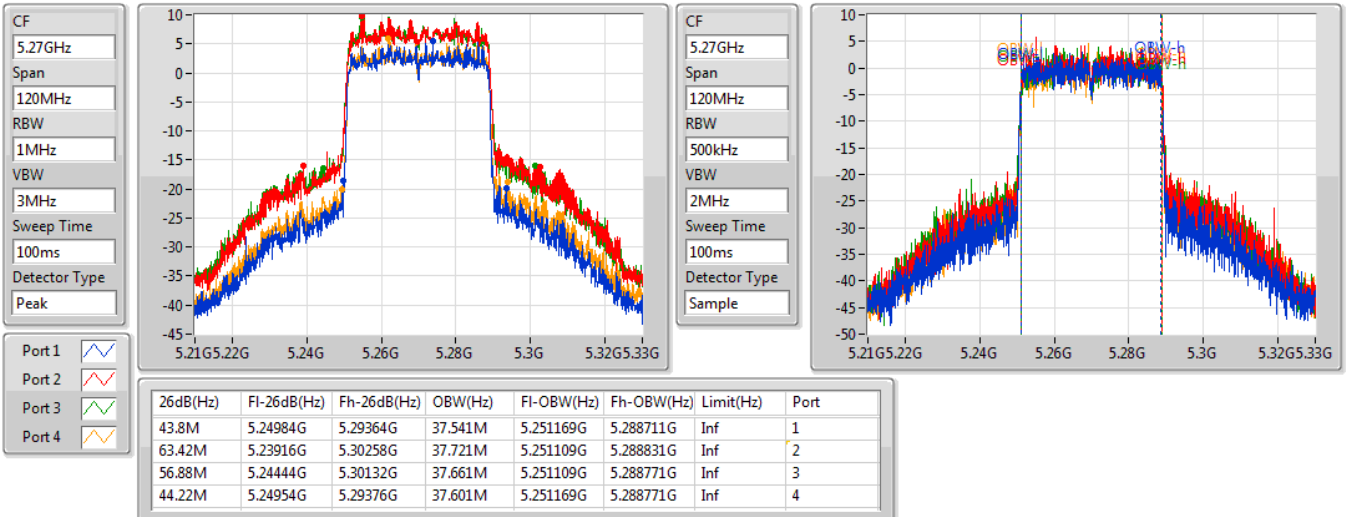

802.11ax HEW20_Nss1,(MCS0)_4TX

EBW

5720MHz Straddle 5.725-5.85GHz

07/11/2019

802.11ax HEW40_Nss1,(MCS0)_4TX

EBW

5270MHz

07/11/2019