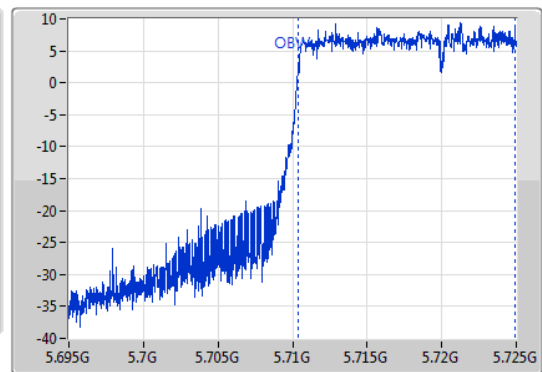

26dB(Hz)	Fl-26dB(Hz)	Fh-26dB(Hz)	OBW(Hz)	Fl-OBW(Hz)	Fh-OBW(Hz)	Limit(Hz)	Port
15.9M	5.7091G	5.725G	14.528M	5.71039G	5.724918G	Inf	1

802.11ax HEW20_Nss1,(MCS0)_1TX

EBW

5720MHz Straddle 5.725-5.85GHz

29/11/2019