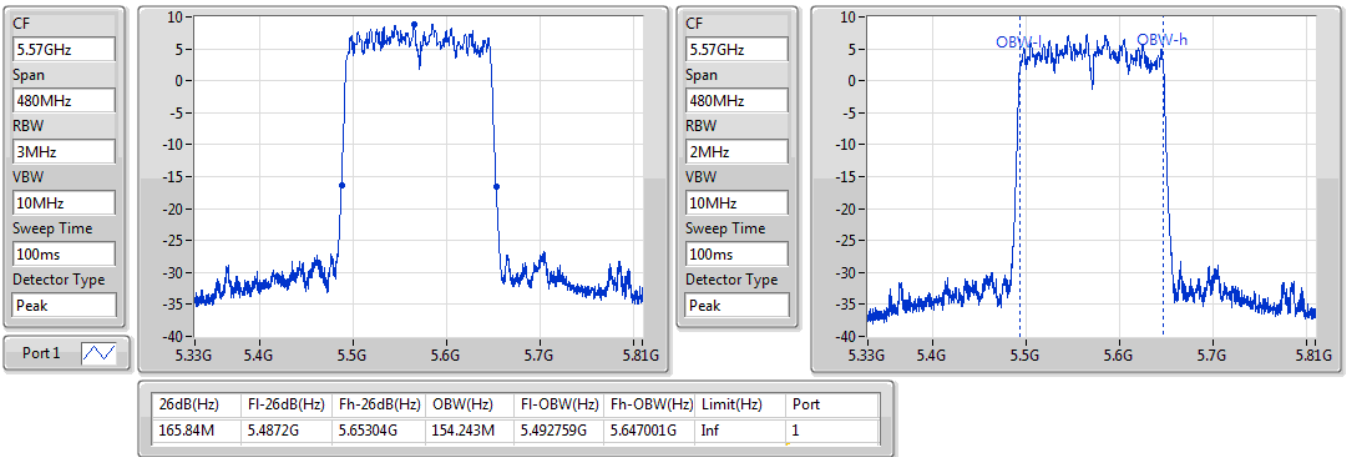

802.11ac VHT160_Nss1,(MCS0)_1TX

EBW

5250MHz Straddle 5.25-5.35GHz

04/12/2019

802.11ac VHT160_Nss1,(MCS0)_1TX

EBW

5570MHz

29/11/2019