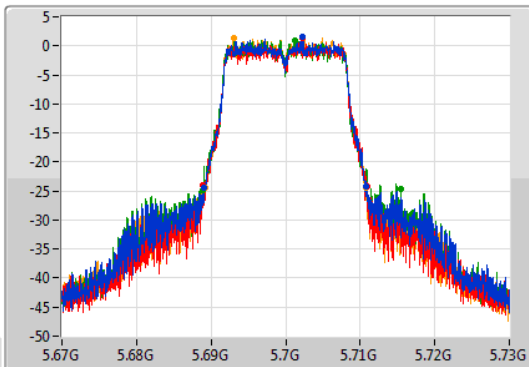

802.11a_Nss1,(6Mbps)_4TX

EBW

5580MHz

07/11/2019

CF
5.58GHz
Span
60MHz
RBW
300kHz
VBW
1MHz
Sweep Time
100ms
Detector Type
Peak

CF
5.58GHz
Span
60MHz
RBW
200kHz
VBW
1MHz
Sweep Time
100ms
Detector Type
Sample

Port 1
Port 2
Port 3
Port 4

26dB(Hz)	Fl-26dB(Hz)	Fh-26dB(Hz)	OBW(Hz)	Fl-OBW(Hz)	Fh-OBW(Hz)	Limit(Hz)	Port
21.54M	5.56923G	5.59077G	16.642M	5.571634G	5.588276G	Inf	1
26.88M	5.56848G	5.59536G	16.672M	5.571634G	5.588306G	Inf	2
26.91M	5.56851G	5.59542G	16.672M	5.571634G	5.588306G	Inf	3
21.69M	5.56908G	5.59077G	16.582M	5.571634G	5.588216G	Inf	4

802.11a_Nss1,(6Mbps)_4TX

EBW

5700MHz

07/11/2019

CF
5.7GHz
Span
60MHz
RBW
300kHz
VBW
1MHz
Sweep Time
100ms
Detector Type
Peak

CF
5.7GHz
Span
60MHz
RBW
200kHz
VBW
1MHz
Sweep Time
100ms
Detector Type
Sample

Port 1
Port 2
Port 3
Port 4