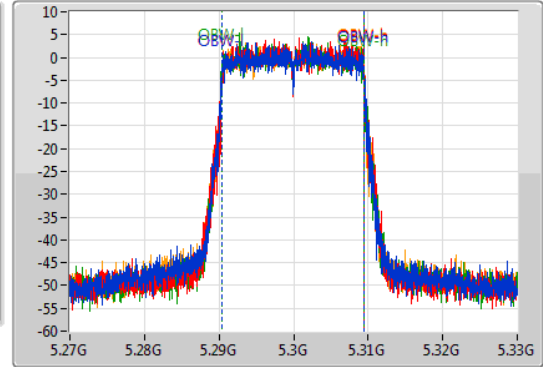

802.11ax HEW20_Nss4,(MCS0)_4TX

EBW

5300MHz

05/11/2019

CF
5.3GHz
Span
60MHz
RBW
300kHz
VBW
1MHz
Sweep Time
100ms
Detector Type
Peak

CF
5.3GHz
Span
60MHz
RBW
200kHz
VBW
1MHz
Sweep Time
100ms
Detector Type
Sample