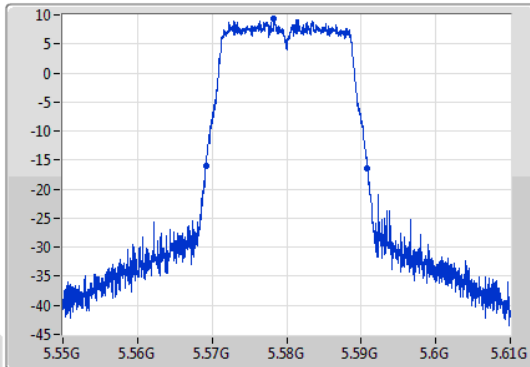

802.11ac VHT20_Nss1,(MCS0)_1TX

EBW

5580MHz

29/11/2019

CF
5.58GHz
Span
60MHz
RBW
300kHz
VBW
1MHz
Sweep Time
100ms
Detector Type
Peak
Port 1

CF
5.58GHz
Span
60MHz
RBW
200kHz
VBW
1MHz
Sweep Time
100ms
Detector Type
Peak