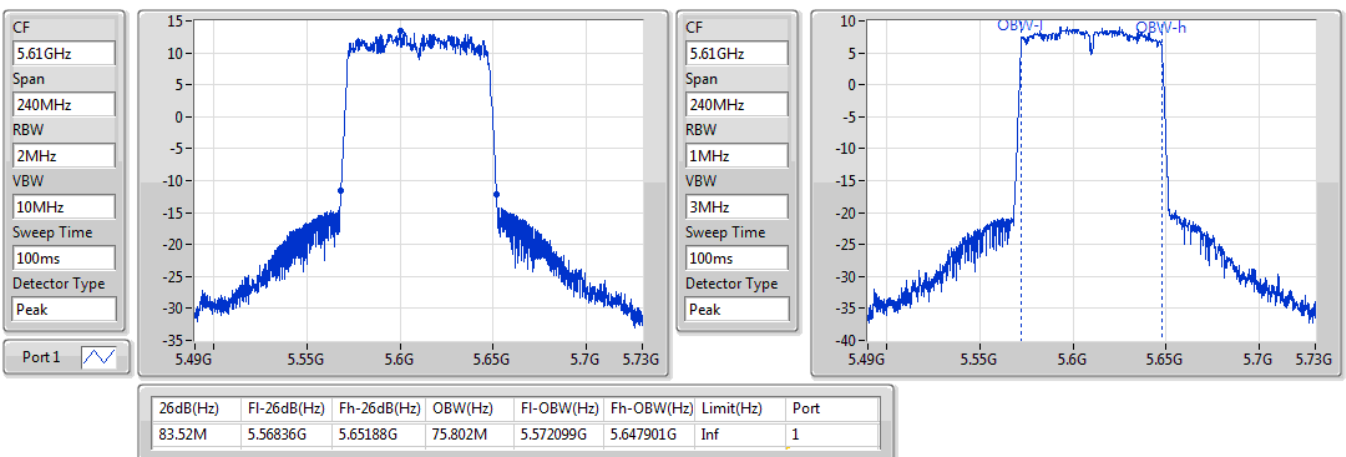

802.11ac VHT80_Nss1,(MCS0)_1TX

EBW

5610MHz

29/11/2019