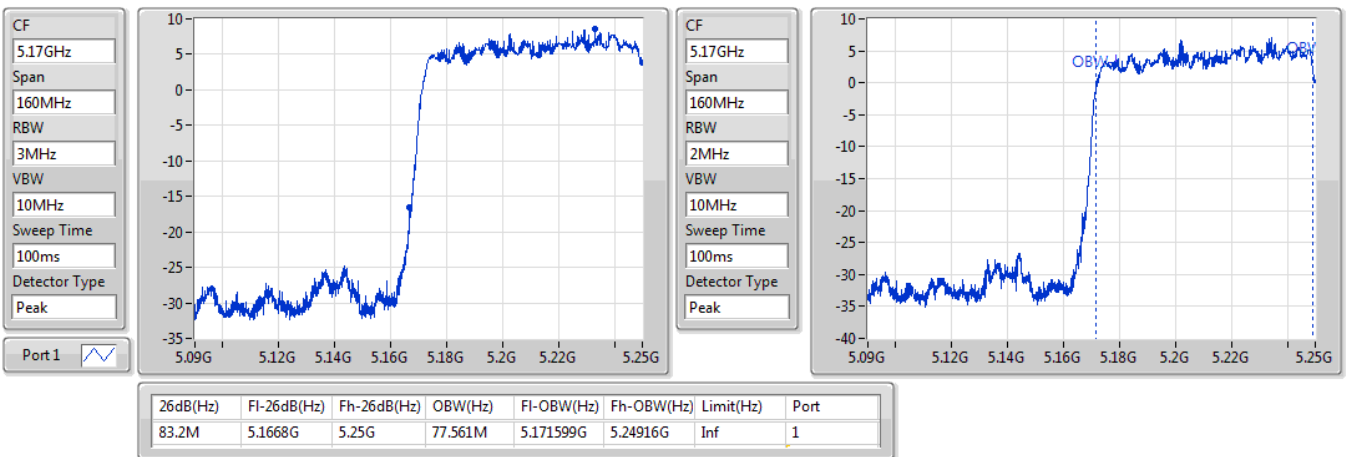

5250MHz Straddle 5.15-5.25GHz

04/12/2019