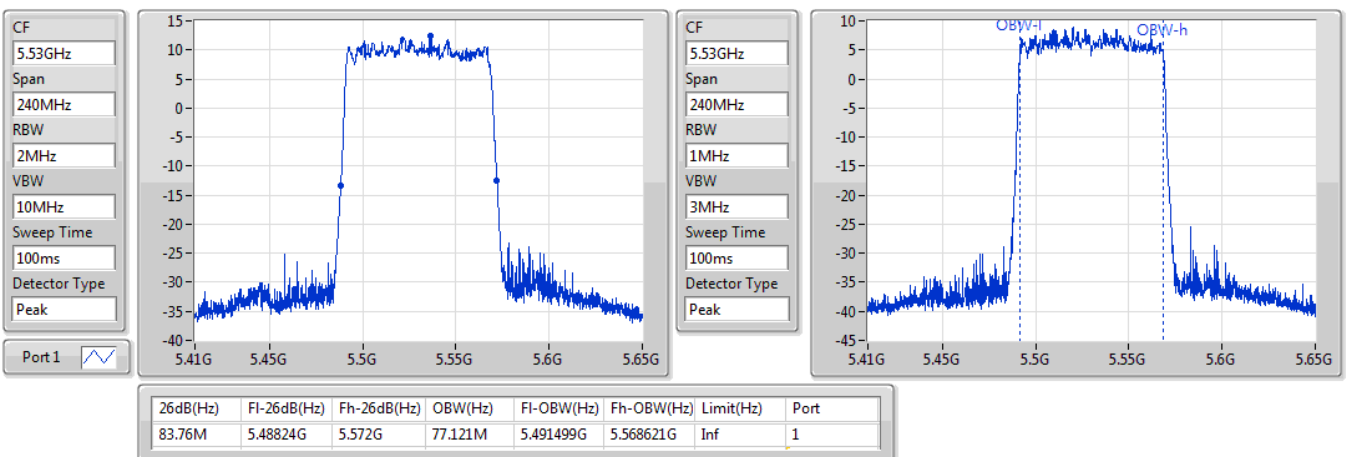

802.11ax HEW80_Nss1,(MCS0)_1TX

EBW

5530MHz

29/11/2019