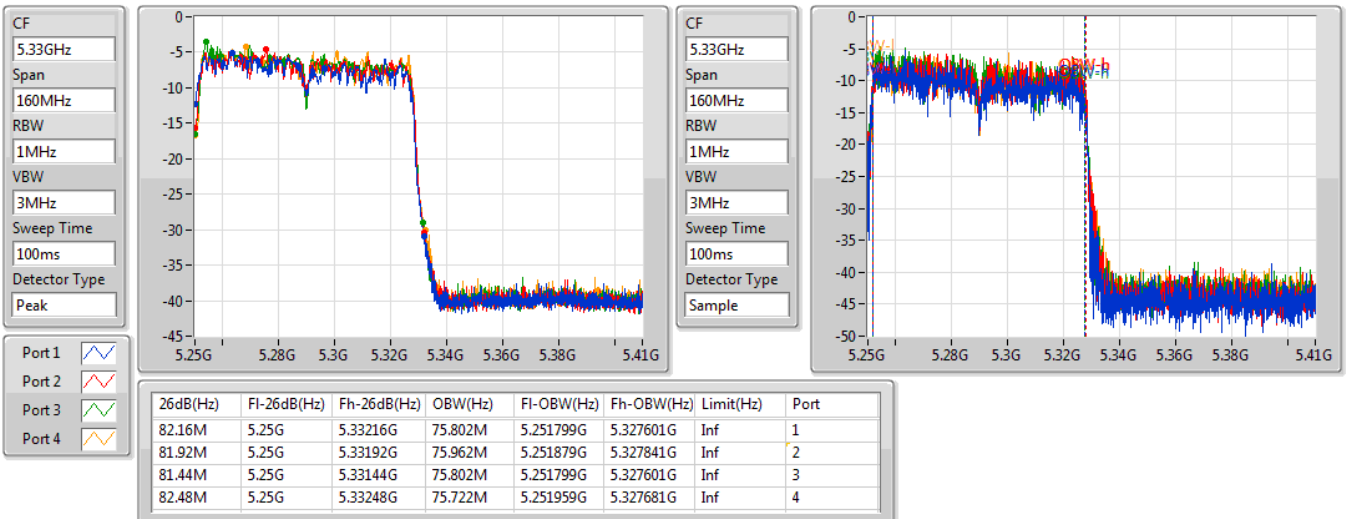

802.11ac VHT160_Nss4,(MCS0)_4TX

EBW

5250MHz Straddle 5.15-5.25GHz

04/12/2019

802.11ac VHT160_Nss4,(MCS0)_4TX

EBW

5250MHz Straddle 5.25-5.35GHz

06/11/2019