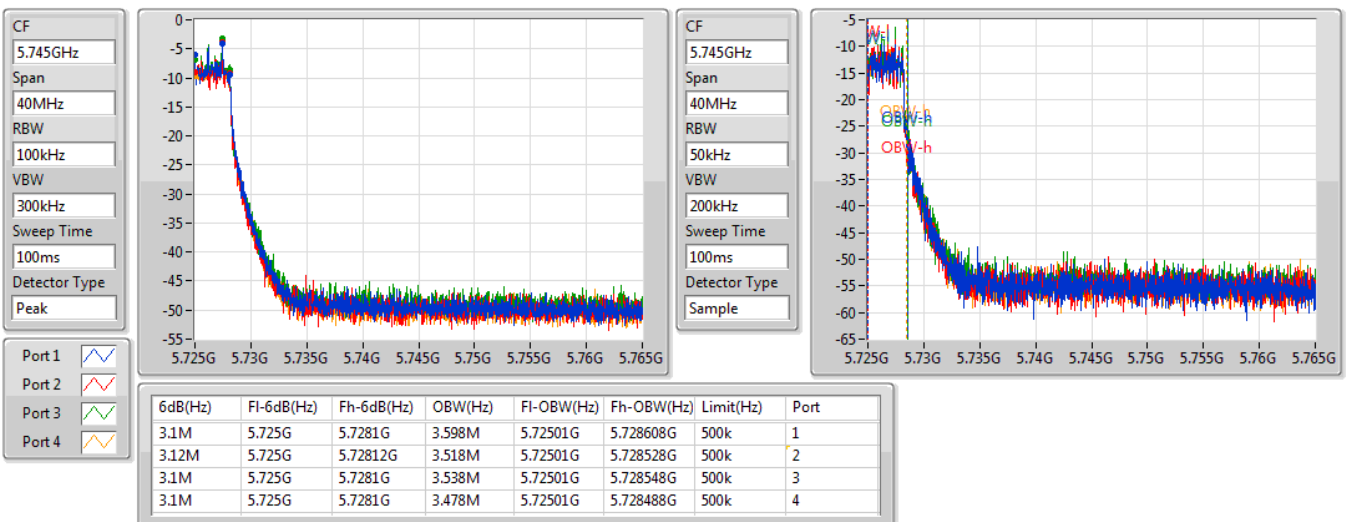

802.11ac VHT80_Nss1,(MCS0)_4TX

EBW

5690MHz Straddle 5.47-5.725GHz

08/11/2019

802.11ac VHT80_Nss1,(MCS0)_4TX

EBW

5690MHz Straddle 5.725-5.85GHz

08/11/2019