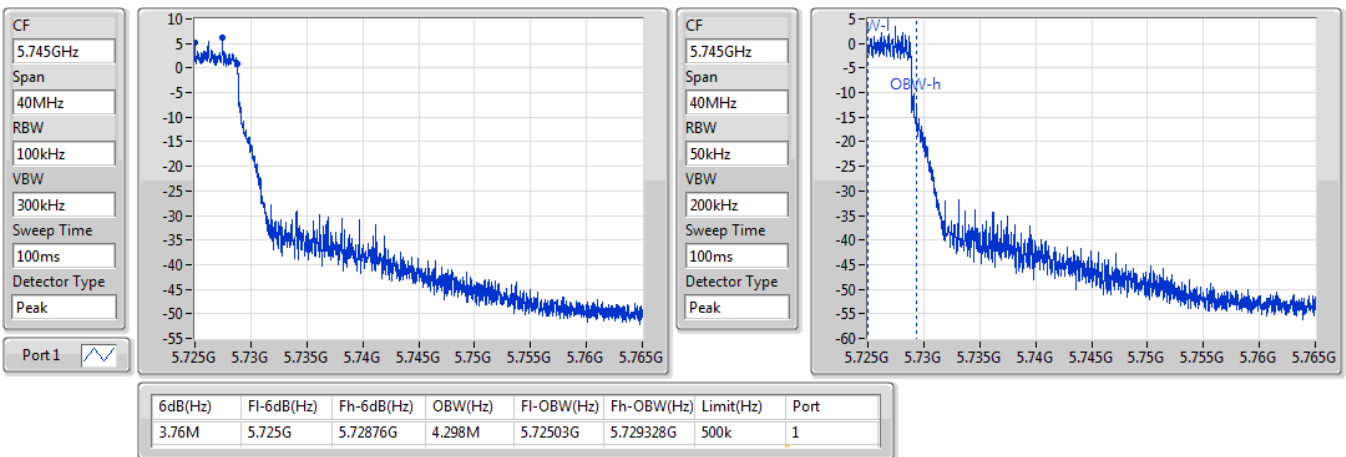

802.11ac VHT20_Nss1,(MCS0)_1TX
5720MHz Straddle 5.725-5.85GHz

EBW

29/11/2019