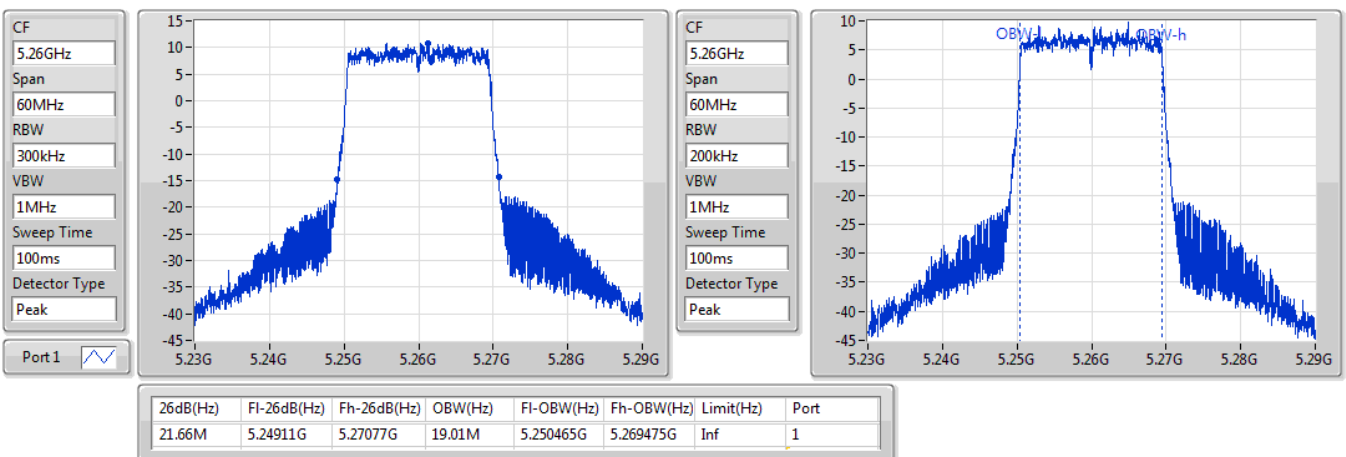

802.11ax HEW20_Nss1,(MCS0)_1TX

EBW

5260MHz

29/11/2019