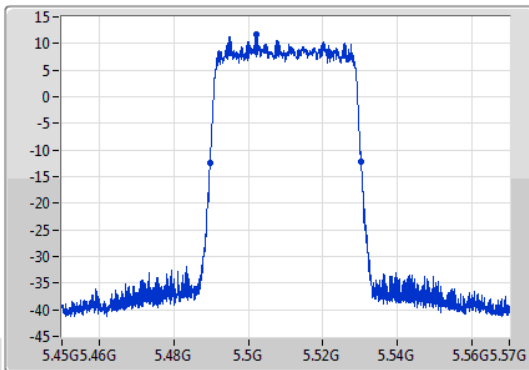

CF
5.51GHz
Span
120MHz
RBW
500kHz
VBW
2MHz
Sweep Time
100ms
Detector Type
Peak