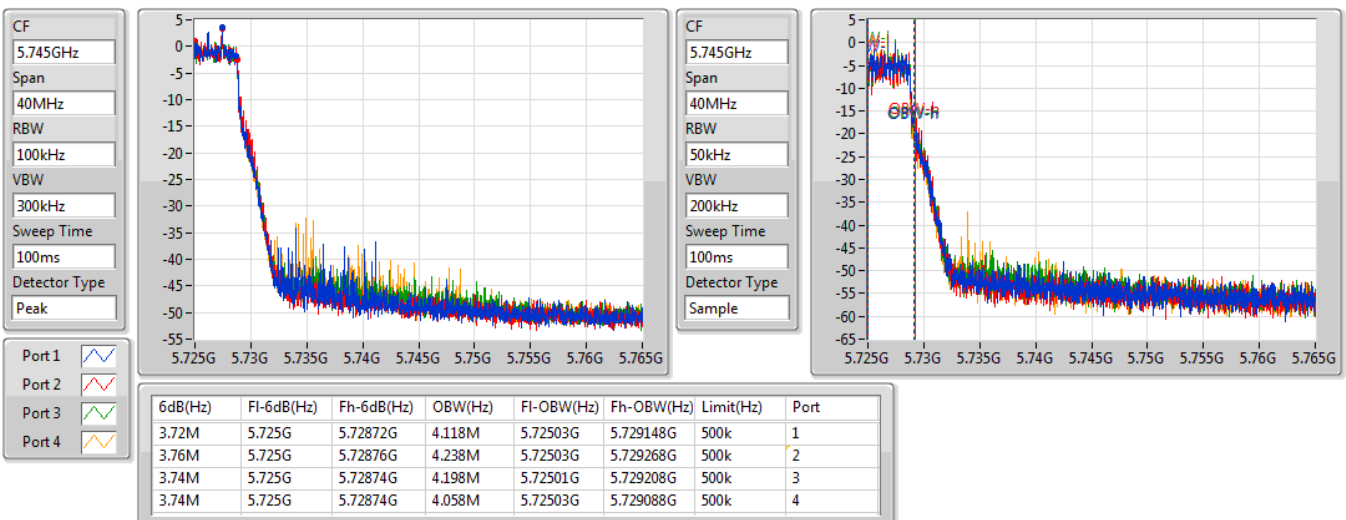

802.11ac VHT20_Nss4,(MCS0)_4TX

EBW

5720MHz Straddle 5.47-5.725GHz

05/11/2019

802.11ac VHT20_Nss4,(MCS0)_4TX

EBW

5720MHz Straddle 5.725-5.85GHz

05/11/2019