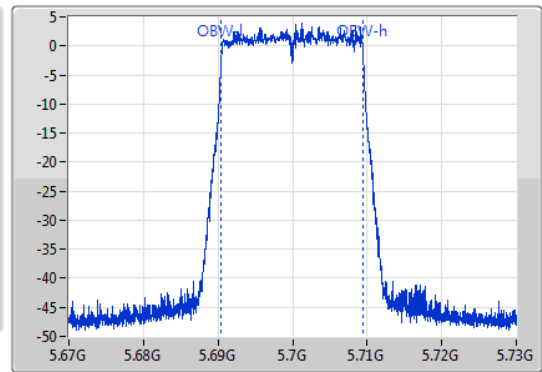

26dB(Hz)	Fl-26dB(Hz)	Fh-26dB(Hz)	OBW(Hz)	Fl-OBW(Hz)	Fh-OBW(Hz)	Limit(Hz)	Port
21.6M	5.68911G	5.71071G	19.01M	5.690465G	5.709475G	Inf	1

802.11ax HEW20_Nss1,(MCS0)_1TX

EBW

5720MHz Straddle 5.47-5.725GHz

29/11/2019

CF
5.71GHz
Span
30MHz
RBW
300kHz
VBW
1MHz
Sweep Time
100ms
Detector Type
Peak
Port 1