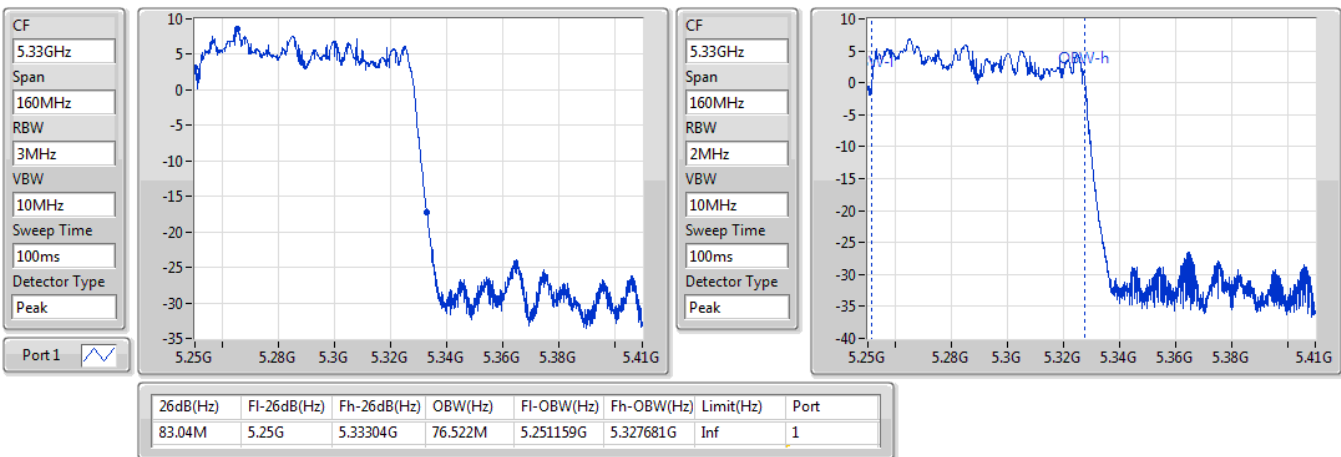

5250MHz Straddle 5.25-5.35GHz

04/12/2019