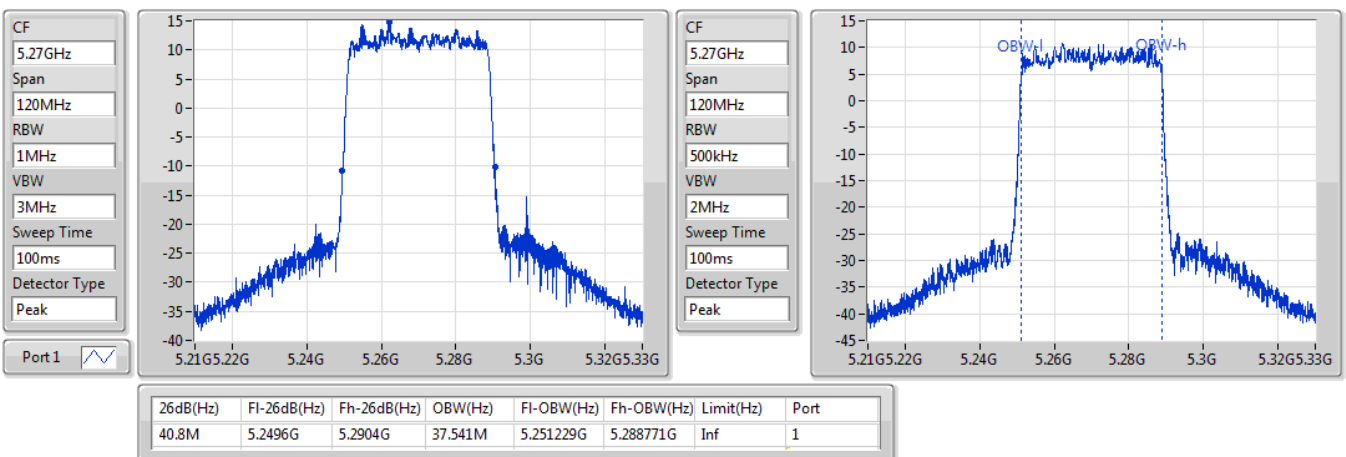

5270MHz

29/11/2019