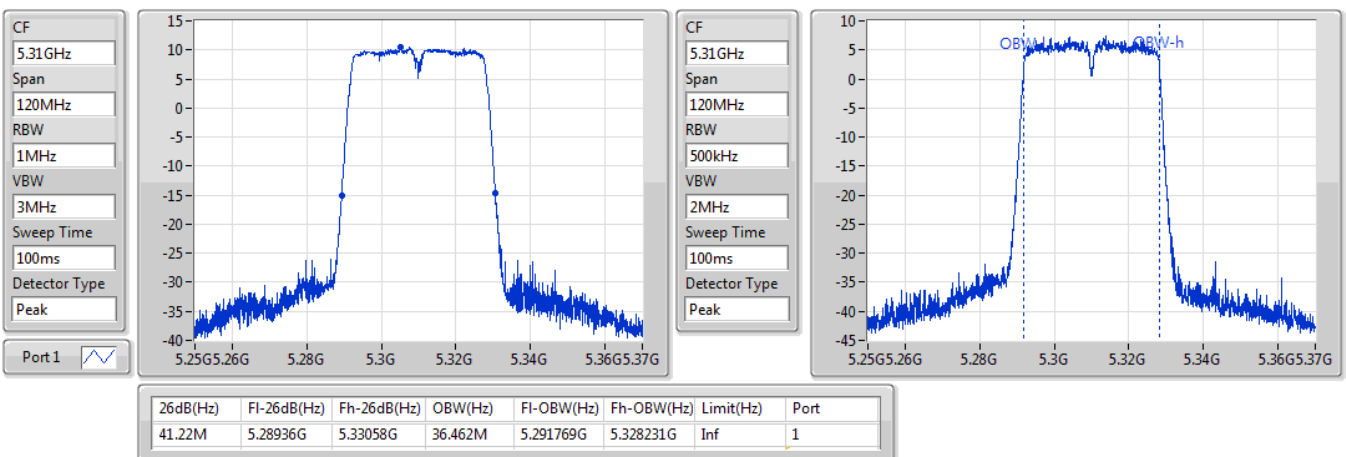

802.11ac VHT40_Nss1,(MCS0)_1TX

EBW

5310MHz

29/11/2019