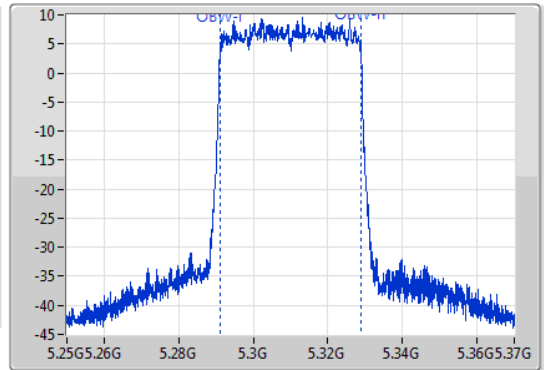

26dB(Hz)	Fl-26dB(Hz)	Fh-26dB(Hz)	OBW(Hz)	Fl-OBW(Hz)	Fh-OBW(Hz)	Limit(Hz)	Port
40.92M	5.2896G	5.33052G	37.541M	5.291229G	5.328771G	Inf	1

802.11ax HEW40_Nss1,(MCS0)_1TX

EBW

5510MHz

29/11/2019

CF
5.51GHz
Span
120MHz
RBW
1MHz
VBW
3MHz
Sweep Time
100ms
Detector Type
Peak
Port 1