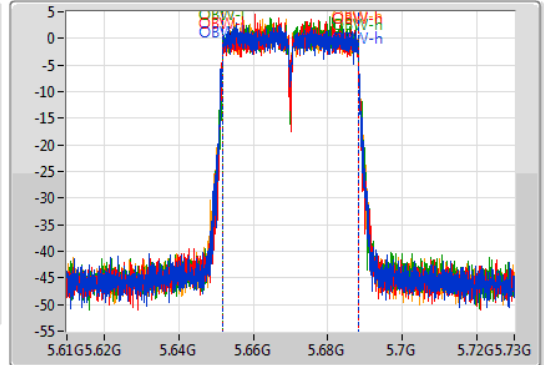

802.11ac VHT40_Nss4,(MCS0)_4TX

EBW

5670MHz

05/11/2019

CF
5.67GHz
Span
120MHz
RBW
500kHz
VBW
2MHz
Sweep Time
100ms
Detector Type
Peak

CF
5.67GHz
Span
120MHz
RBW
500kHz
VBW
2MHz
Sweep Time
100ms
Detector Type
Sample