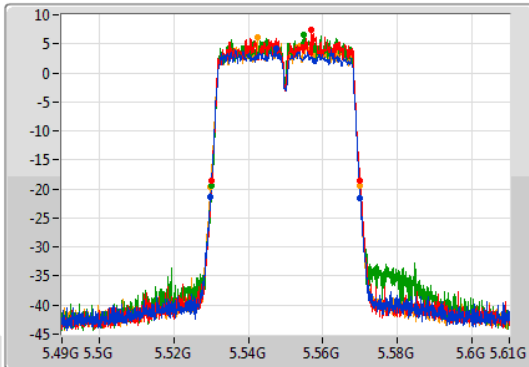

802.11ac VHT40_Nss4,(MCS0)_4TX

EBW

5550MHz

05/11/2019

CF
5.55GHz
Span
120MHz
RBW
500kHz
VBW
2MHz
Sweep Time
100ms
Detector Type
Peak

CF
5.55GHz
Span
120MHz
RBW
500kHz
VBW
2MHz
Sweep Time
100ms
Detector Type
Sample