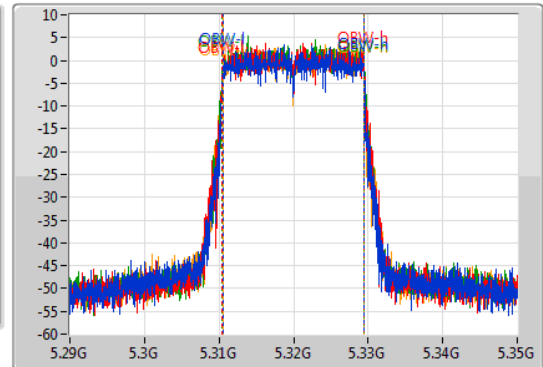

802.11ax HEW20_Nss4,(MCS0)_4TX

EBW

5320MHz

05/11/2019

CF
5.32GHz
Span
60MHz
RBW
300kHz
VBW
1MHz
Sweep Time
100ms
Detector Type
Peak

CF
5.32GHz
Span
60MHz
RBW
200kHz
VBW
1MHz
Sweep Time
100ms
Detector Type
Sample