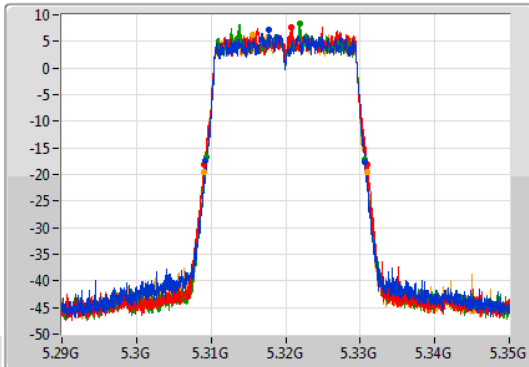

802.11ax HEW20_Nss4,(MCS0)_4TX

EBW

5320MHz

05/11/2019

CF
5.32GHz
Span
60MHz
RBW
300kHz
VBW
1MHz
Sweep Time
100ms
Detector Type
Peak

CF
5.32GHz
Span
60MHz
RBW
200kHz
VBW
1MHz
Sweep Time
100ms
Detector Type
Sample