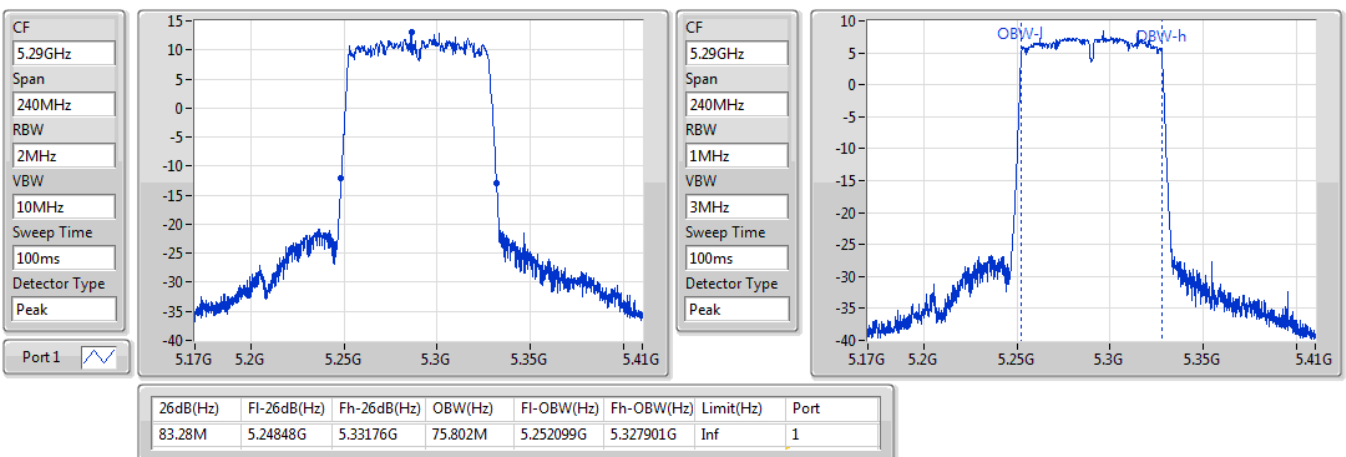

5290MHz

29/11/2019