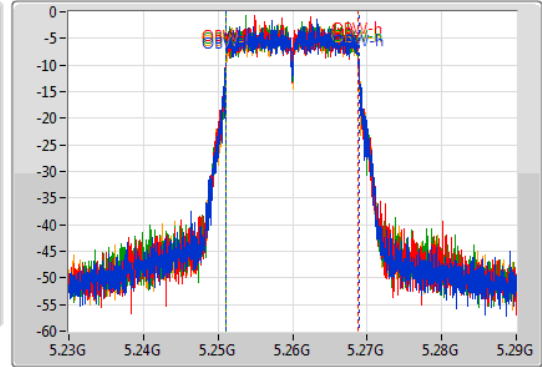

802.11a_Nss1,(6Mbps)_4TX

EBW

5720MHz Straddle 5.47-5.725GHz

07/11/2019

802.11a_Nss1,(6Mbps)_4TX

EBW

5720MHz Straddle 5.725-5.85GHz

07/11/2019

802.11ac VHT20_Nss1,(MCS0)_4TX

EBW

5260MHz

07/11/2019

CF
5.26GHz
Span
60MHz
RBW
300kHz
VBW
1MHz
Sweep Time
100ms
Detector Type
Peak

CF
5.26GHz
Span
60MHz
RBW
200kHz
VBW
1MHz
Sweep Time
100ms
Detector Type
Sample