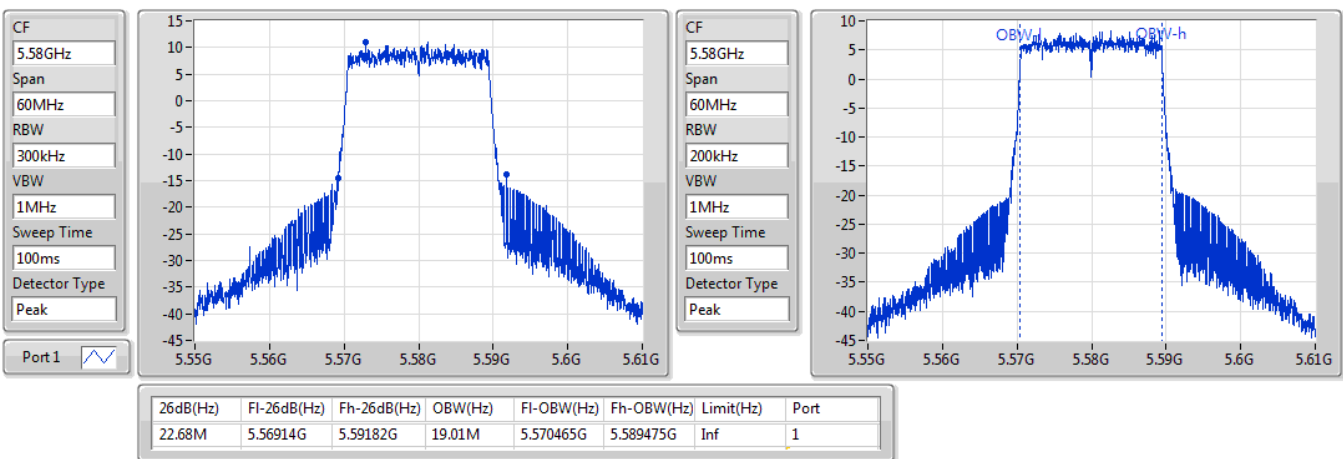

802.11ax HEW20_Nss1,(MCS0)_1TX

EBW

5580MHz

29/11/2019