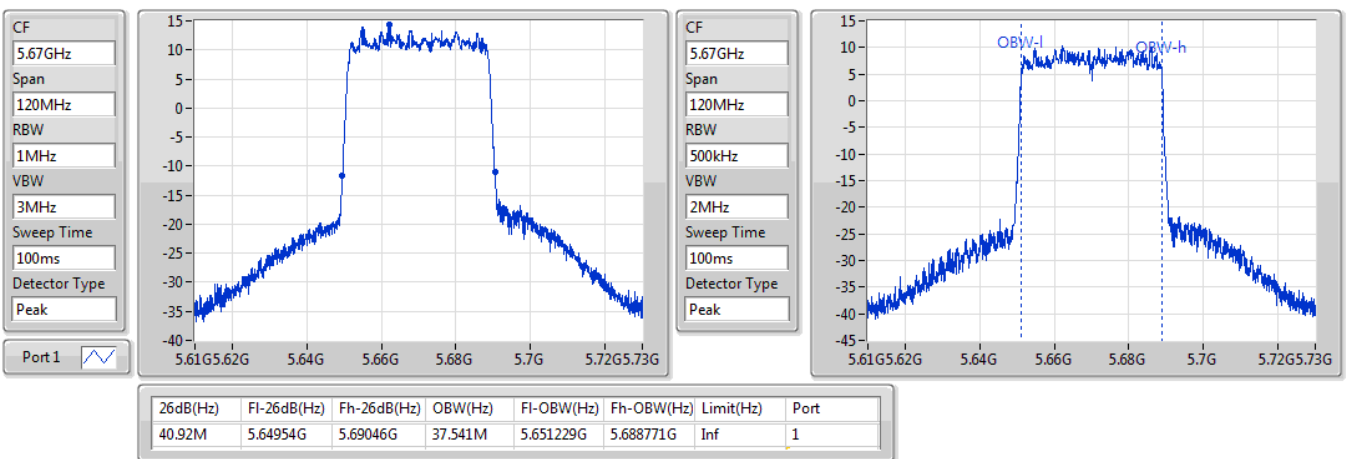

802.11ax HEW40_Nss1,(MCS0)_1TX

EBW

5670MHz

29/11/2019