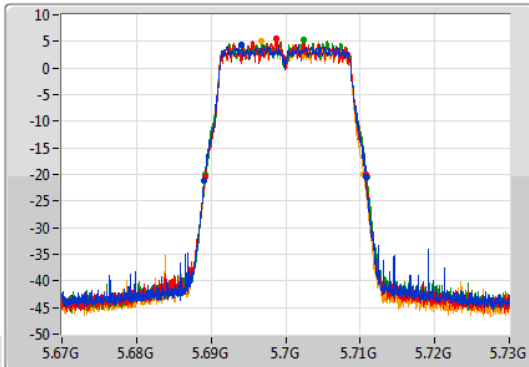

802.11ac VHT20_Nss4,(MCS0)_4TX

EBW

5700MHz

05/11/2019

CF: 5.7GHz
Span: 60MHz
RBW: 300kHz
VBW: 1MHz
Sweep Time: 100ms
Detector Type: Peak

CF: 5.7GHz
Span: 60MHz
RBW: 200kHz
VBW: 1MHz
Sweep Time: 100ms
Detector Type: Sample