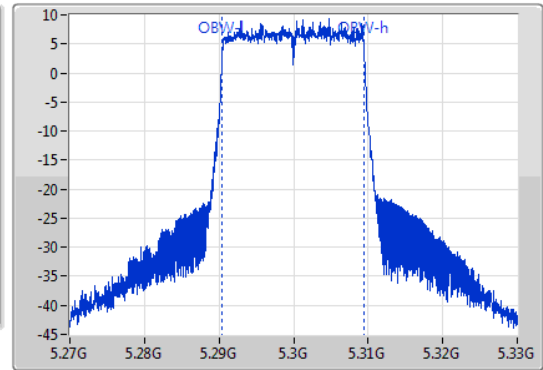

26dB(Hz)	Fl-26dB(Hz)	Fh-26dB(Hz)	OBW(Hz)	Fl-OBW(Hz)	Fh-OBW(Hz)	Limit(Hz)	Port
21.54M	5.28914G	5.31068G	19.01M	5.290465G	5.309475G	Inf	1

802.11ax HEW20_Nss1,(MCS0)_1TX

EBW

5320MHz

29/11/2019

CF
5.32GHz
Span
60MHz
RBW
300kHz
VBW
1MHz
Sweep Time
100ms
Detector Type
Peak
Port 1