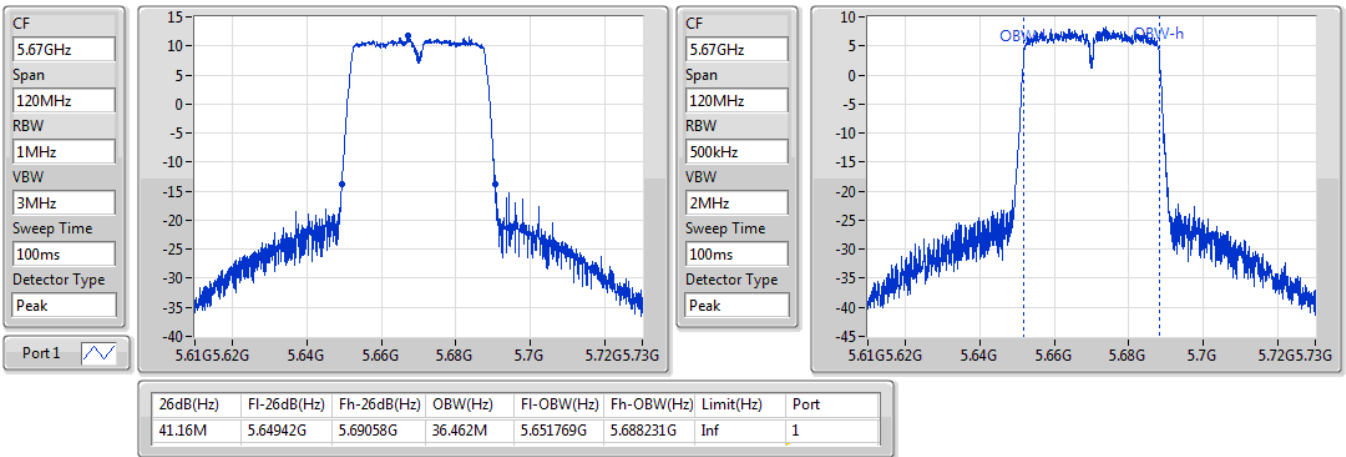

802.11ac VHT40_Nss1,(MCS0)_1TX

EBW

5550MHz

29/11/2019

802.11ac VHT40_Nss1,(MCS0)_1TX

EBW

5670MHz

29/11/2019