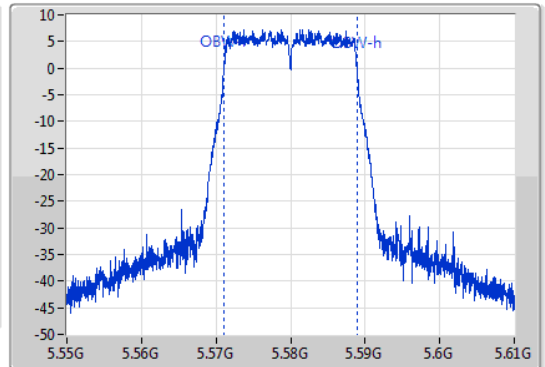

26dB(Hz)	Fl-26dB(Hz)	Fh-26dB(Hz)	OBW(Hz)	Fl-OBW(Hz)	Fh-OBW(Hz)	Limit(Hz)	Port
21.72M	5.56914G	5.59086G	17.841M	5.571064G	5.588906G	Inf	1

802.11ac VHT20_Nss1,(MCS0)_1TX

EBW

5700MHz

29/11/2019

CF
5.7GHz
Span
60MHz
RBW
300kHz
VBW
1MHz
Sweep Time
100ms
Detector Type
Peak
Port 1