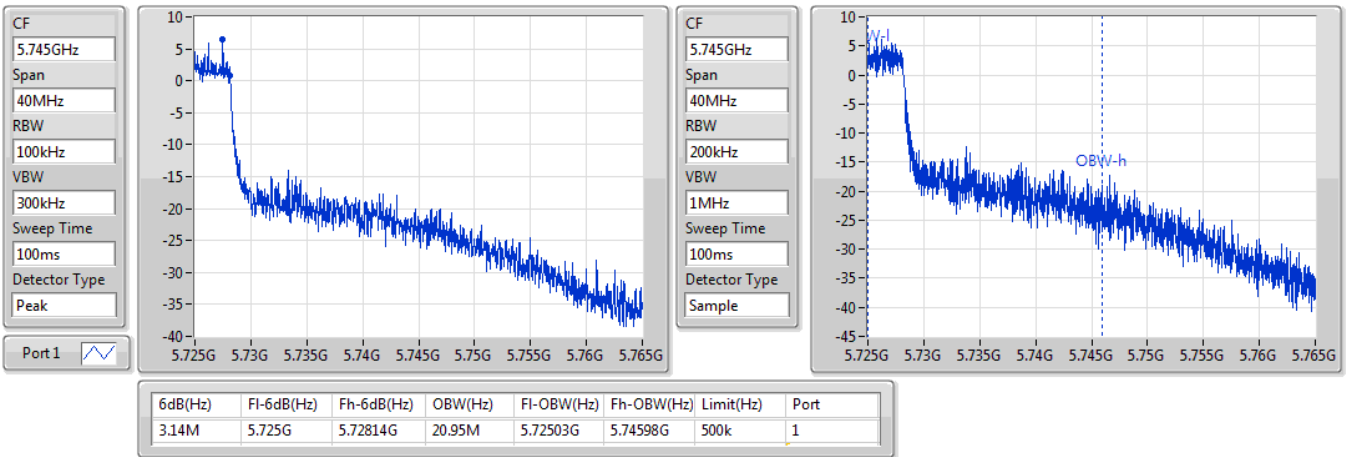

5710MHz Straddle 5.47-5.725GHz

06/11/2019

802.11ac VHT40\_Nss1,(MCS0)\_1TX

EBW

5710MHz Straddle 5.725-5.85GHz

06/11/2019

802.11ac VHT80\_Nss1,(MCS0)\_1TX

EBW