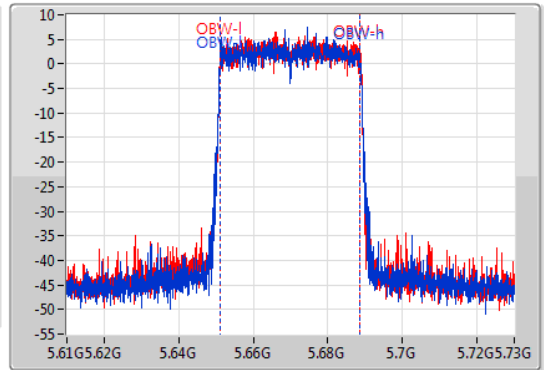

EBW

5670MHz

06/11/2019

CF  
5.67GHz  
Span  
120MHz  
RBW  
500kHz  
VBW  
2MHz  
Sweep Time  
100ms  
Detector Type  
Peak

CF  
5.67GHz  
Span  
120MHz  
RBW  
500kHz  
VBW  
2MHz  
Sweep Time  
100ms  
Detector Type  
Sample