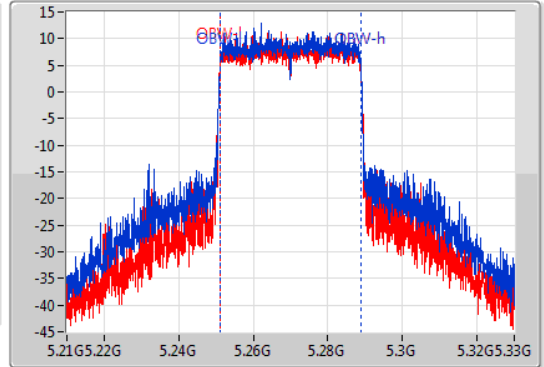

EBW

5270MHz

05/11/2019

CF  
5.27GHz  
Span  
120MHz  
RBW  
1MHz  
VBW  
3MHz  
Sweep Time  
100ms  
Detector Type  
Peak

CF  
5.27GHz  
Span  
120MHz  
RBW  
500kHz  
VBW  
2MHz  
Sweep Time  
100ms  
Detector Type  
Sample