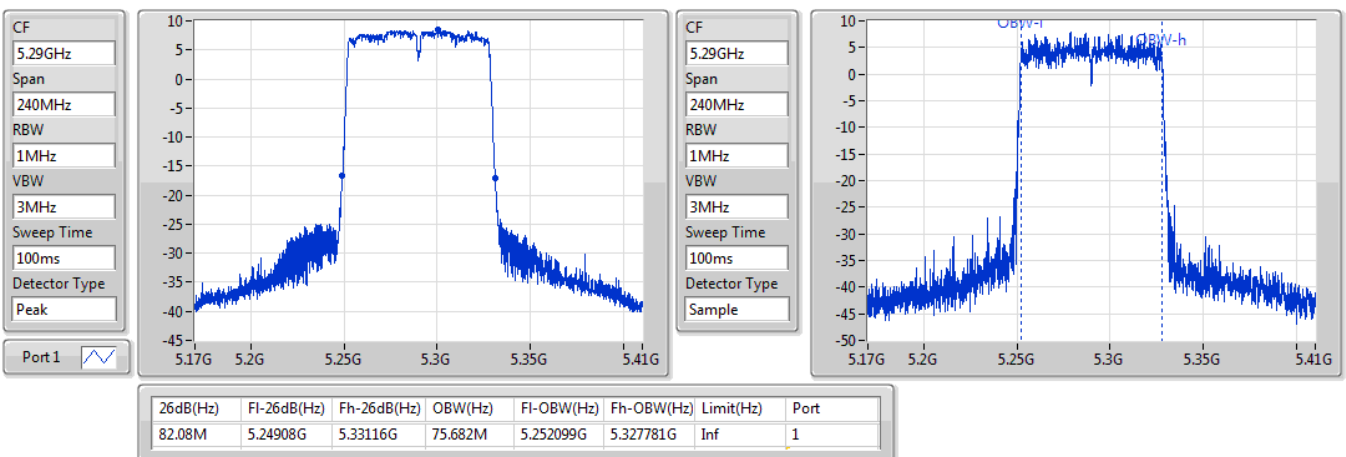

5290MHz

06/11/2019