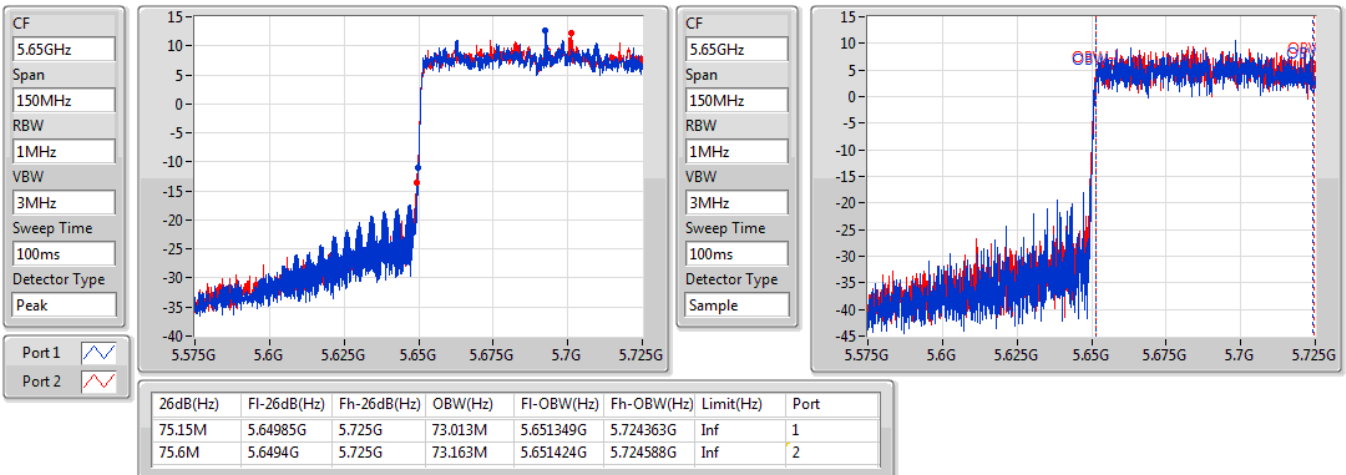

EBW

5610MHz

07/11/2019

802.11ax HEW80\_Nss2,(MCS0)\_2TX

EBW

5690MHz Straddle 5.47-5.725GHz

07/11/2019

802.11ax HEW80\_Nss2,(MCS0)\_2TX