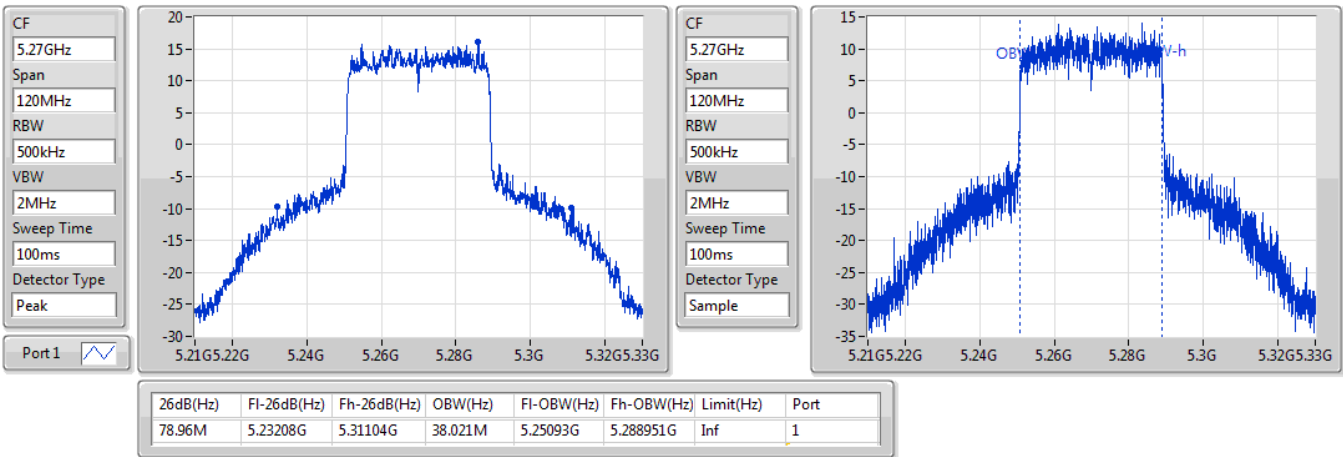

802.11ax HEW40_Nss1,(MCS0)_1TX

EBW

5270MHz

05/11/2019