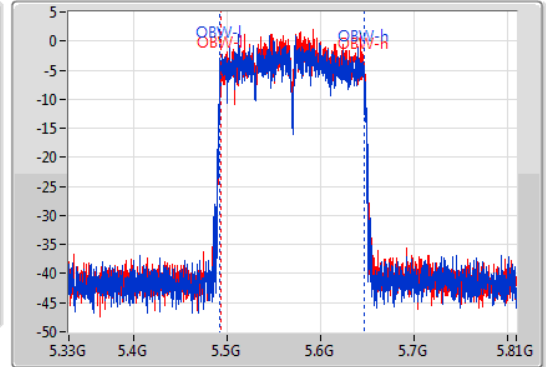

EBW

5570MHz

07/11/2019

CF  
5.57GHz  
Span  
480MHz  
RBW  
2MHz  
VBW  
10MHz  
Sweep Time  
100ms  
Detector Type  
Peak

CF  
5.57GHz  
Span  
480MHz  
RBW  
2MHz  
VBW  
10MHz  
Sweep Time  
100ms  
Detector Type  
Sample