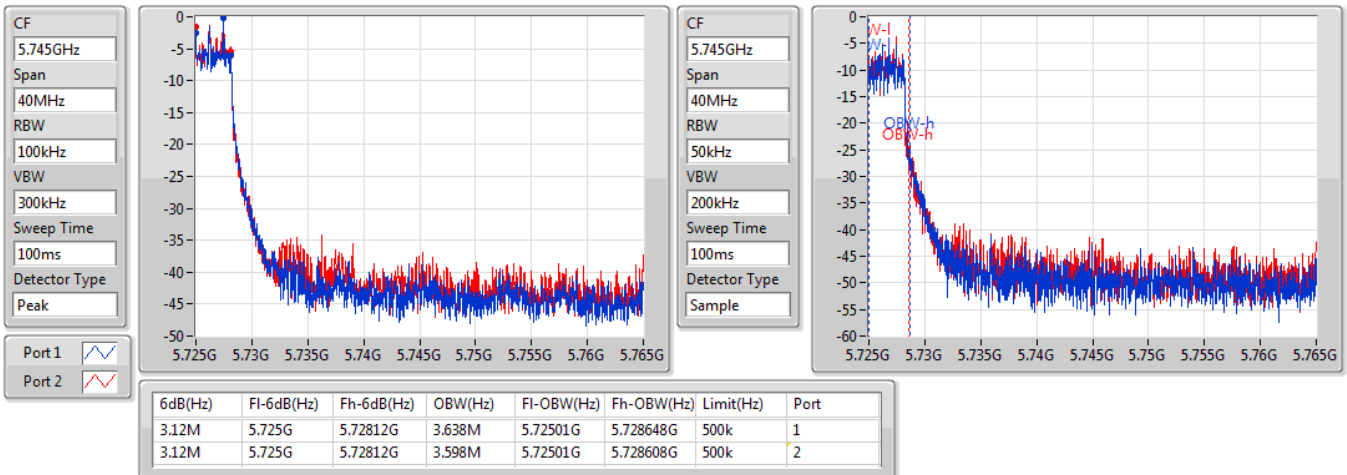

EBW

5690MHz Straddle 5.47-5.725GHz

07/11/2019

802.11ac VHT80\_Nss2,(MCS0)\_2TX

EBW

5690MHz Straddle 5.725-5.85GHz

07/11/2019

802.11ac VHT160\_Nss2,(MCS0)\_2TX