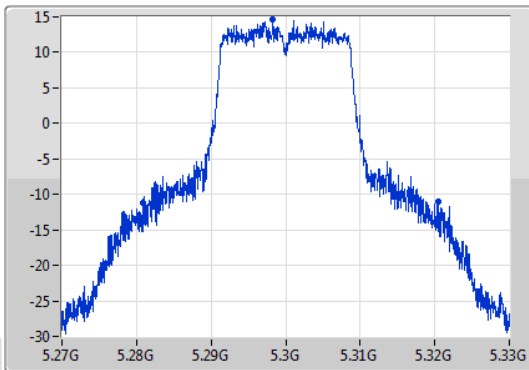

CF  
5.26GHz  
Span  
60MHz  
RBW  
200kHz  
VBW  
1MHz  
Sweep Time  
100ms  
Detector Type  
Sample

26dB(Hz)	Fl-26dB(Hz)	Fh-26dB(Hz)	OBW(Hz)	Fl-OBW(Hz)	Fh-OBW(Hz)	Limit(Hz)	Port
40.89M	5.24095G	5.28184G	18.321M	5.250945G	5.269265G	Inf	1

802.11ac VHT20\_Nss1,(MCS0)\_1TX

EBW

5300MHz

05/11/2019

CF  
5.3GHz  
Span  
60MHz  
RBW  
300kHz  
VBW  
1MHz  
Sweep Time  
100ms  
Detector Type  
Peak  
Port 1

CF  
5.3GHz  
Span  
60MHz  
RBW  
200kHz  
VBW  
1MHz  
Sweep Time  
100ms  
Detector Type  
Sample