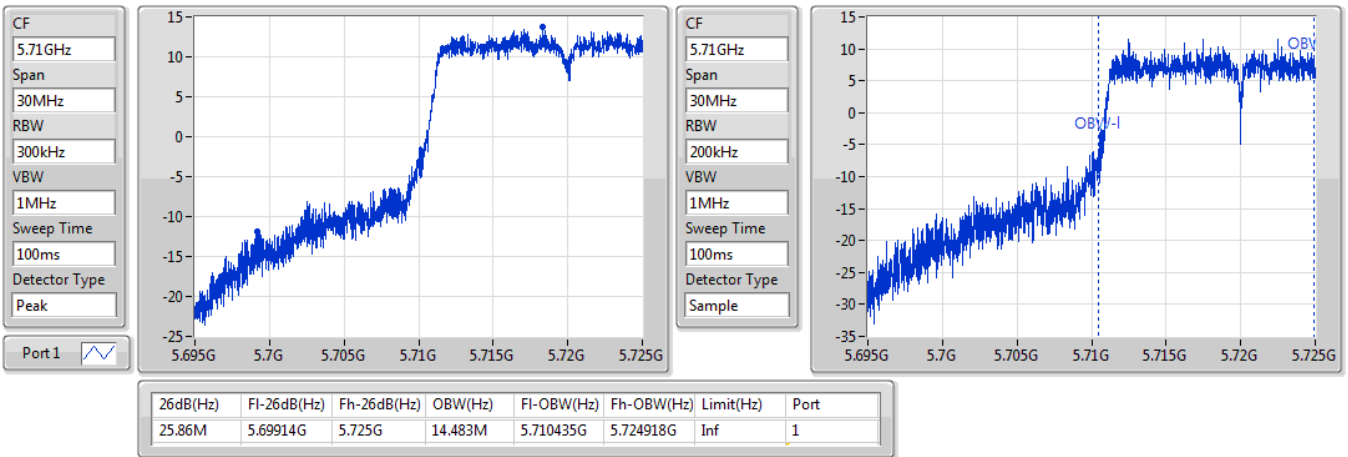

802.11ac VHT20\_Nss1,(MCS0)\_1TX

EBW

5700MHz

06/11/2019

**802.11ac VHT20\_Nss1,(MCS0)\_1TX**  
**5720MHz Straddle 5.47-5.725GHz**

EBW

06/11/2019

**802.11ac VHT20\_Nss1,(MCS0)\_1TX**  
**5720MHz Straddle 5.725-5.85GHz**