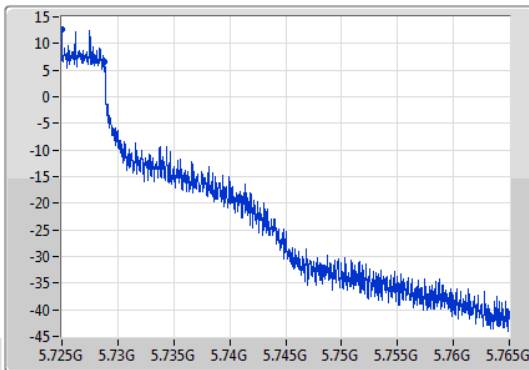

EBW

5700MHz

05/11/2019

**802.11ac VHT20\_Nss1,(MCS0)\_1TX**  
**5720MHz Straddle 5.47-5.725GHz**

EBW

05/11/2019

CF  
5.71GHz  
Span  
30MHz  
RBW  
200kHz  
VBW  
1MHz  
Sweep Time  
100ms  
Detector Type  
Peak  
Port 1

**802.11ac VHT20\_Nss1,(MCS0)\_1TX**  
**5720MHz Straddle 5.725-5.85GHz**

EBW

05/11/2019

CF  
5.745GHz  
Span  
40MHz  
RBW  
100kHz  
VBW  
300kHz  
Sweep Time  
100ms  
Detector Type  
Peak  
Port 1

CF  
5.745GHz  
Span  
40MHz  
RBW  
50kHz  
VBW  
200kHz  
Sweep Time  
100ms  
Detector Type  
Sample