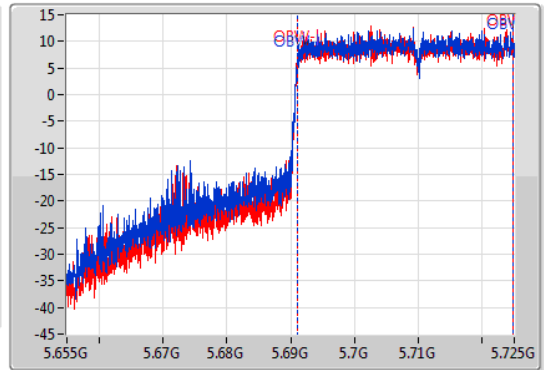

EBW

5710MHz Straddle 5.47-5.725GHz

05/11/2019

CF  
5.69GHz  
Span  
70MHz  
RBW  
500kHz  
VBW  
2MHz  
Sweep Time  
100ms  
Detector Type  
Peak

CF  
5.69GHz  
Span  
70MHz  
RBW  
500kHz  
VBW  
2MHz  
Sweep Time  
100ms  
Detector Type  
Sample