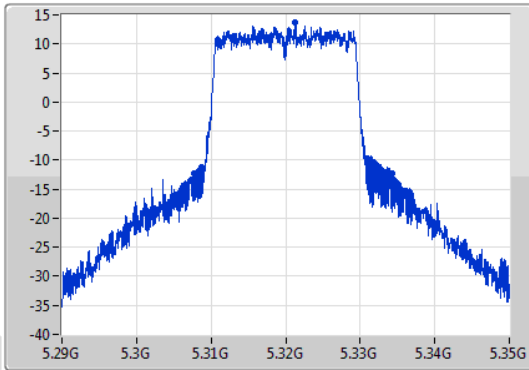

802.11ax HEW20_Nss1,(MCS0)_1TX

EBW

5320MHz

05/11/2019

CF
5.32GHz
Span
60MHz
RBW
300kHz
VBW
1MHz
Sweep Time
100ms
Detector Type
Peak
Port 1

CF
5.32GHz
Span
60MHz
RBW
200kHz
VBW
1MHz
Sweep Time
100ms
Detector Type
Sample