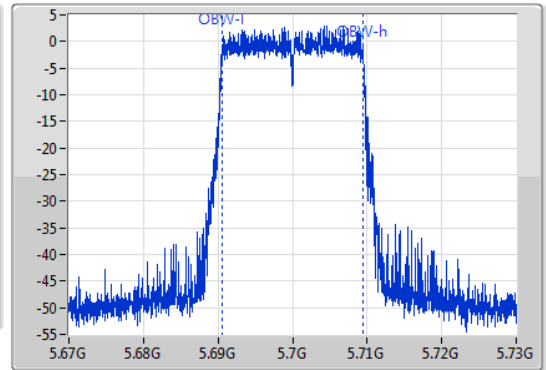

26dB(Hz)	Fl-26dB(Hz)	Fh-26dB(Hz)	OBW(Hz)	Fl-OBW(Hz)	Fh-OBW(Hz)	Limit(Hz)	Port
21.66M	5.68914G	5.7108G	18.981M	5.690495G	5.709475G	Inf	1

802.11ax HEW20_Nss1,(MCS0)_1TX

EBW

5720MHz Straddle 5.47-5.725GHz

06/11/2019

CF: 5.71GHz
Span: 30MHz
RBW: 300kHz
VBW: 1MHz
Sweep Time: 100ms
Detector Type: Peak
Port 1