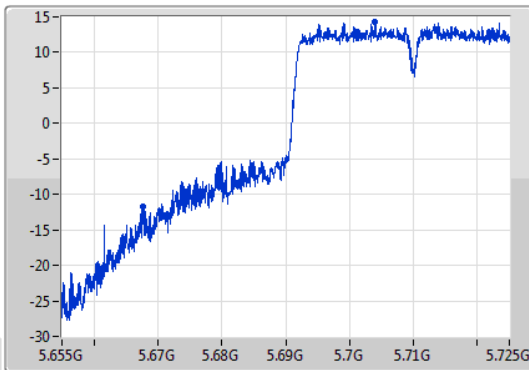

EBW

5550MHz

05/11/2019

802.11ac VHT40\_Nss1,(MCS0)\_1TX

EBW

5670MHz

05/11/2019

CF  
5.67GHz  
Span  
120MHz  
RBW  
500kHz  
VBW  
2MHz  
Sweep Time  
100ms  
Detector Type  
Peak  
Port 1

CF  
5.67GHz  
Span  
120MHz  
RBW  
500kHz  
VBW  
2MHz  
Sweep Time  
100ms  
Detector Type  
Sample

26dB(Hz)	Fl-26dB(Hz)	Fh-26dB(Hz)	OBW(Hz)	Fl-OBW(Hz)	Fh-OBW(Hz)	Limit(Hz)	Port
73.08M	5.63364G	5.70672G	36.462M	5.651709G	5.688171G	Inf	1

802.11ac VHT40\_Nss1,(MCS0)\_1TX

EBW

5710MHz Straddle 5.47-5.725GHz

05/11/2019

CF  
5.69GHz  
Span  
70MHz  
RBW  
500kHz  
VBW  
2MHz  
Sweep Time  
100ms  
Detector Type  
Peak  
Port 1

CF  
5.69GHz  
Span  
70MHz  
RBW  
300kHz  
VBW  
1MHz  
Sweep Time  
100ms  
Detector Type  
Sample