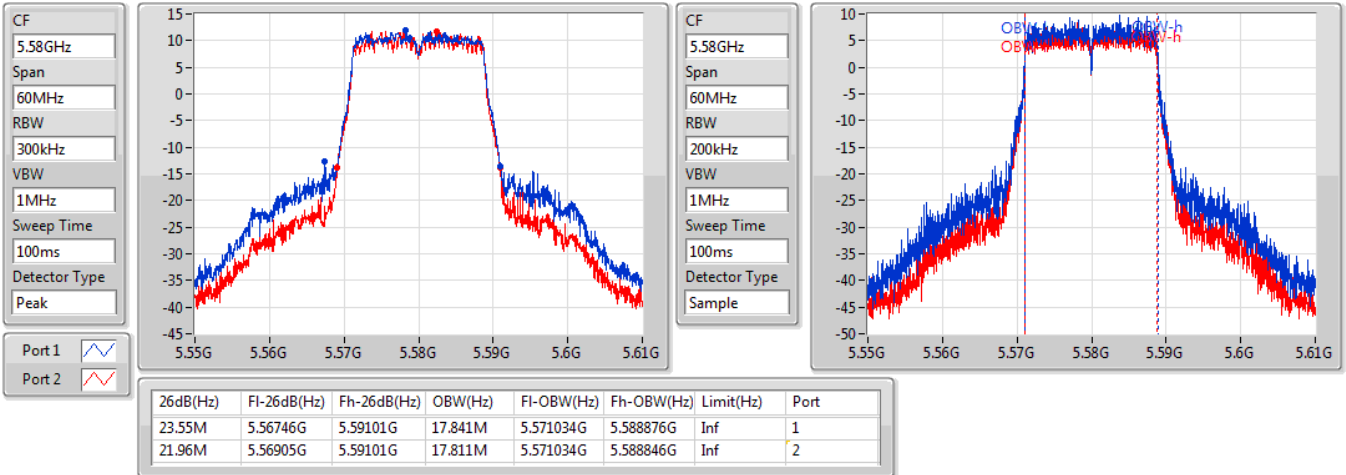

802.11ac VHT20_Nss2,(MCS0)_2TX

EBW

5580MHz

05/11/2019