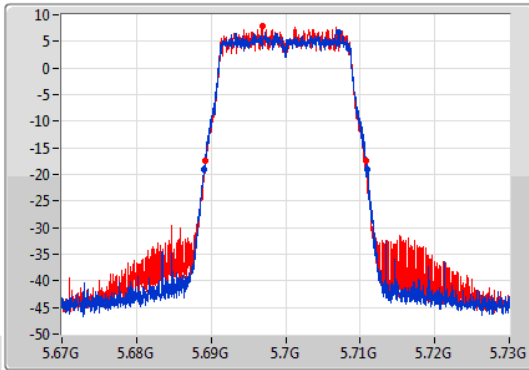

EBW

5700MHz

07/11/2019

CF  
5.7GHz  
Span  
60MHz  
RBW  
300kHz  
VBW  
1MHz  
Sweep Time  
100ms  
Detector Type  
Peak

Port 1

Port 2

CF  
5.7GHz  
Span  
60MHz  
RBW  
200kHz  
VBW  
1MHz  
Sweep Time  
100ms  
Detector Type  
Sample