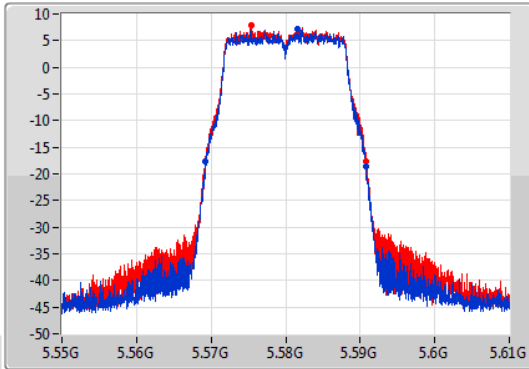

802.11a_Nss1,(6Mbps)_2TX

EBW

5580MHz

06/11/2019

CF
5.58GHz
Span
60MHz
RBW
300kHz
VBW
1MHz
Sweep Time
100ms
Detector Type
Peak

CF
5.58GHz
Span
60MHz
RBW
200kHz
VBW
1MHz
Sweep Time
100ms
Detector Type
Sample