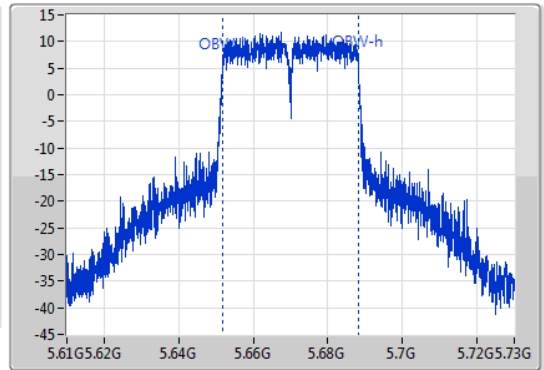

26dB(Hz)	Fl-26dB(Hz)	Fh-26dB(Hz)	OBW(Hz)	Fl-OBW(Hz)	Fh-OBW(Hz)	Limit(Hz)	Port
73.08M	5.63364G	5.70672G	36.462M	5.651709G	5.688171G	Inf	1

802.11ac VHT40_Nss1,(MCS0)_1TX

EBW

5710MHz Straddle 5.47-5.725GHz

05/11/2019

CF
5.69GHz
Span
70MHz
RBW
500kHz
VBW
2MHz
Sweep Time
100ms
Detector Type
Peak
Port 1