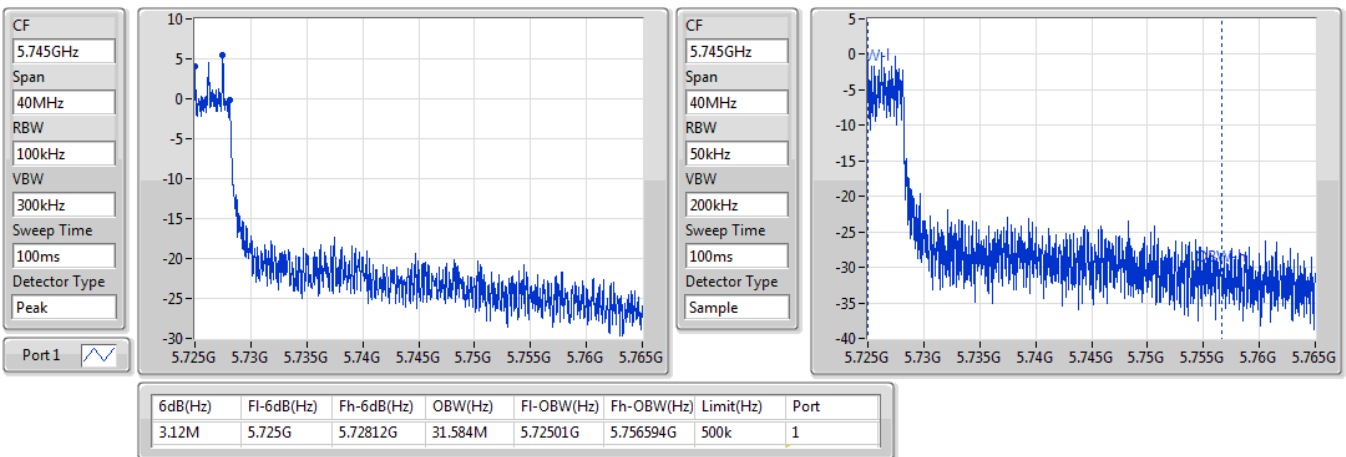

802.11ac VHT80\_Nss1,(MCS0)\_1TX

EBW

5690MHz Straddle 5.47-5.725GHz

05/11/2019

802.11ac VHT80\_Nss1,(MCS0)\_1TX

EBW

5690MHz Straddle 5.725-5.85GHz

05/11/2019