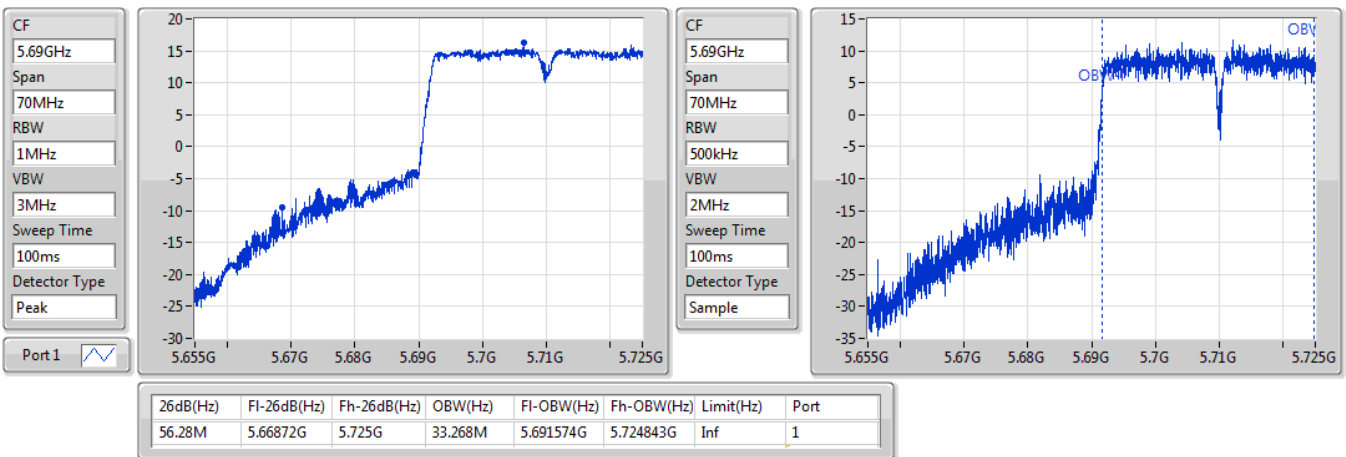

802.11ac VHT40_Nss1,(MCS0)_1TX

EBW

5710MHz Straddle 5.47-5.725GHz

06/11/2019