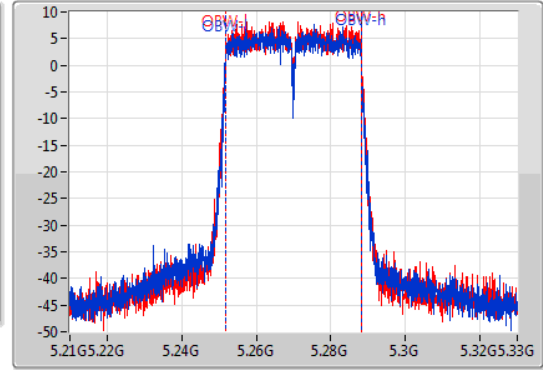

EBW

5270MHz

07/11/2019

CF  
5.27GHz  
Span  
120MHz  
RBW  
500kHz  
VBW  
2MHz  
Sweep Time  
100ms  
Detector Type  
Peak  
Port 1  
Port 2

CF  
5.27GHz  
Span  
120MHz  
RBW  
500kHz  
VBW  
2MHz  
Sweep Time  
100ms  
Detector Type  
Sample