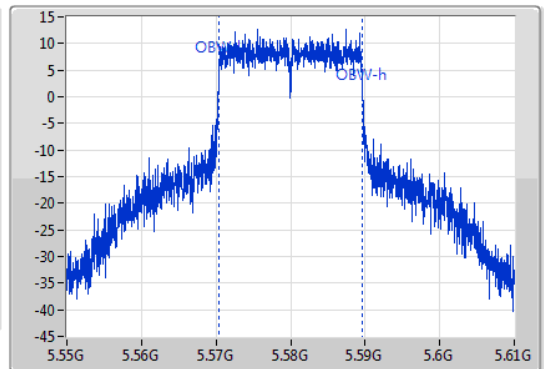

802.11ax HEW20\_Nss1,(MCS0)\_1TX

EBW

5580MHz

05/11/2019

CF  
5.58GHz  
Span  
60MHz  
RBW  
300kHz  
VBW  
1MHz  
Sweep Time  
100ms  
Detector Type  
Peak  
Port 1

CF  
5.58GHz  
Span  
60MHz  
RBW  
200kHz  
VBW  
1MHz  
Sweep Time  
100ms  
Detector Type  
Sample