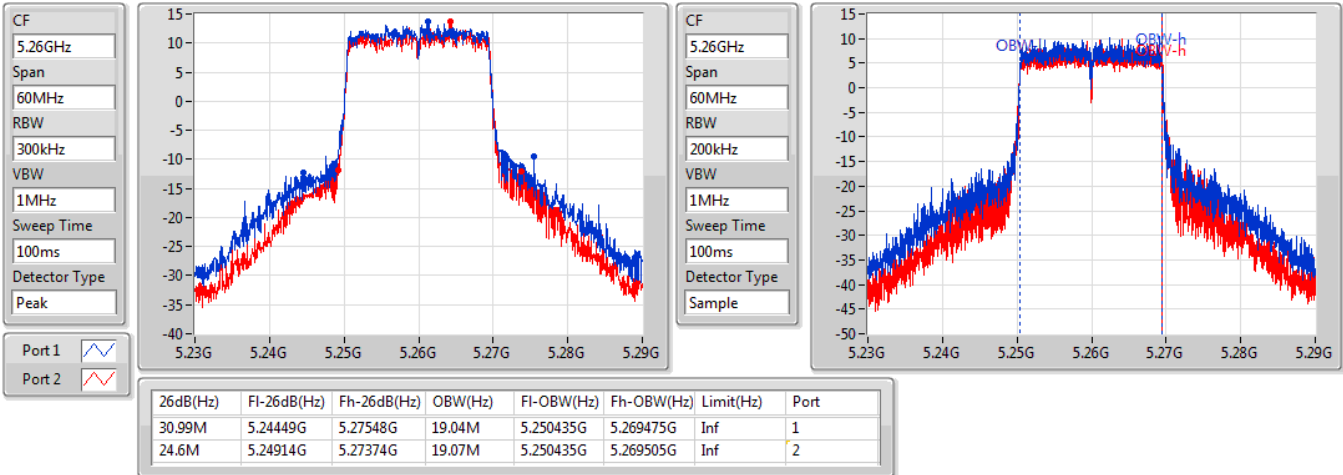

802.11ax HEW20_Nss2,(MCS0)_2TX

EBW

5260MHz

05/11/2019