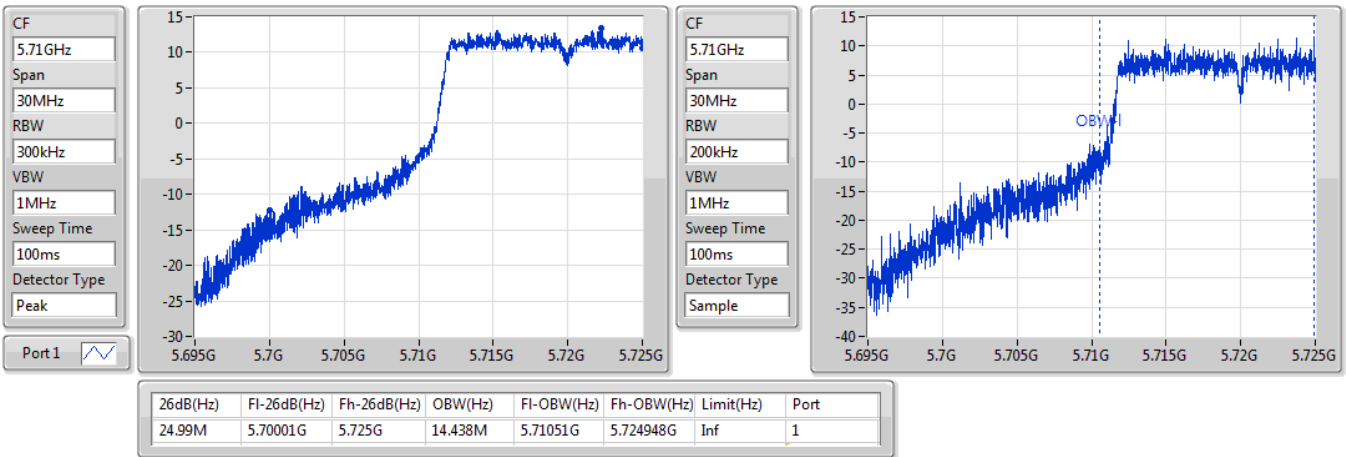

802.11a_Nss1,(6Mbps)_1TX

EBW

5720MHz Straddle 5.47-5.725GHz

06/11/2019