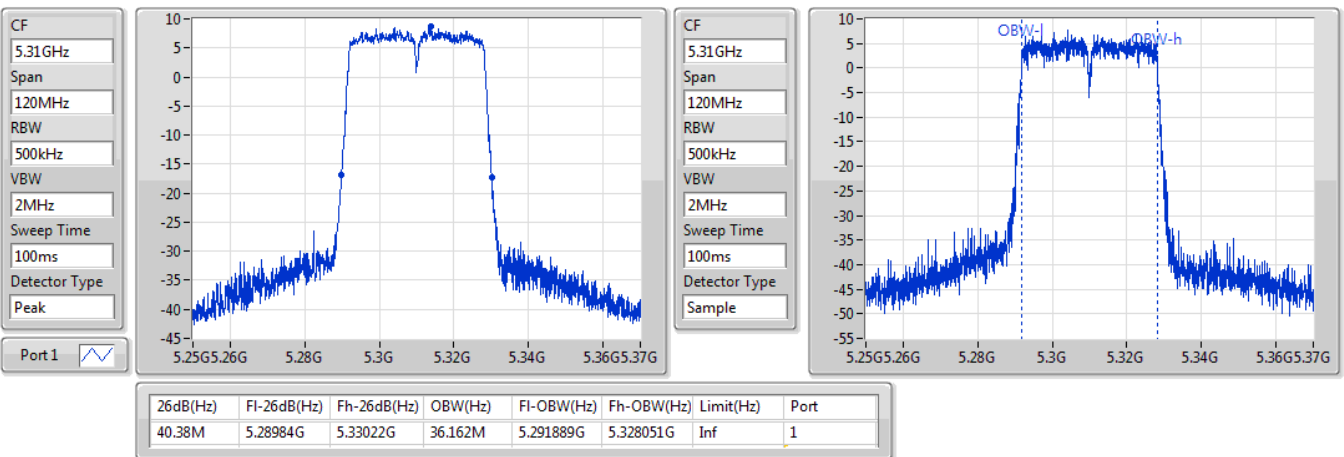

802.11ac VHT40_Nss1,(MCS0)_1TX

EBW

5310MHz

06/11/2019