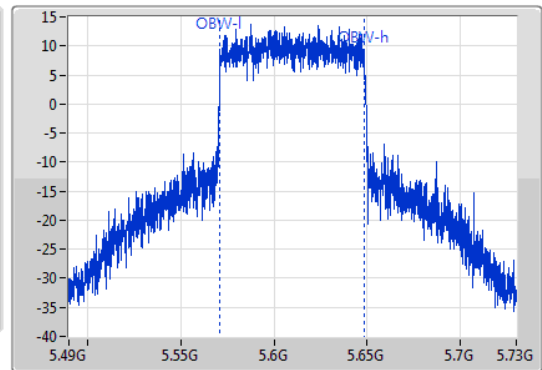

26dB(Hz)	Fl-26dB(Hz)	Fh-26dB(Hz)	OBW(Hz)	Fl-OBW(Hz)	Fh-OBW(Hz)	Limit(Hz)	Port
141.72M	5.54472G	5.68644G	77.601M	5.571139G	5.648741G	Inf	1