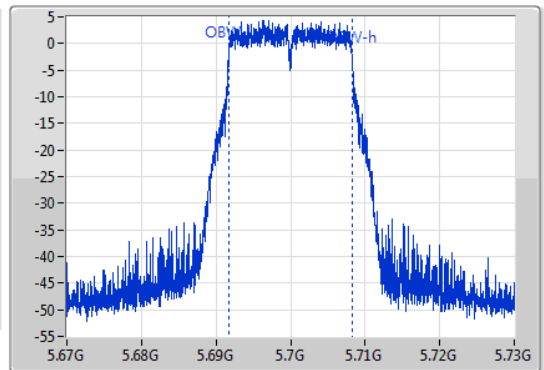

802.11a\_Nss1,(6Mbps)\_1TX

EBW

5700MHz

06/11/2019

CF  
5.7GHz  
Span  
60MHz  
RBW  
300kHz  
VBW  
1MHz  
Sweep Time  
100ms  
Detector Type  
Peak  
Port 1

CF  
5.7GHz  
Span  
60MHz  
RBW  
200kHz  
VBW  
1MHz  
Sweep Time  
100ms  
Detector Type  
Sample