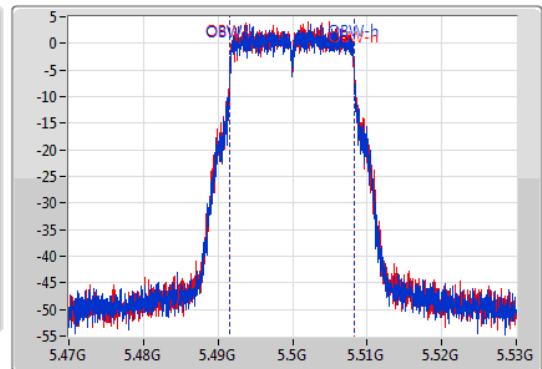

EBW

5500MHz

06/11/2019

CF  
5.5GHz  
Span  
60MHz  
RBW  
300kHz  
VBW  
1MHz  
Sweep Time  
100ms  
Detector Type  
Peak  
Port 1  
Port 2

CF  
5.5GHz  
Span  
60MHz  
RBW  
200kHz  
VBW  
1MHz  
Sweep Time  
100ms  
Detector Type  
Sample