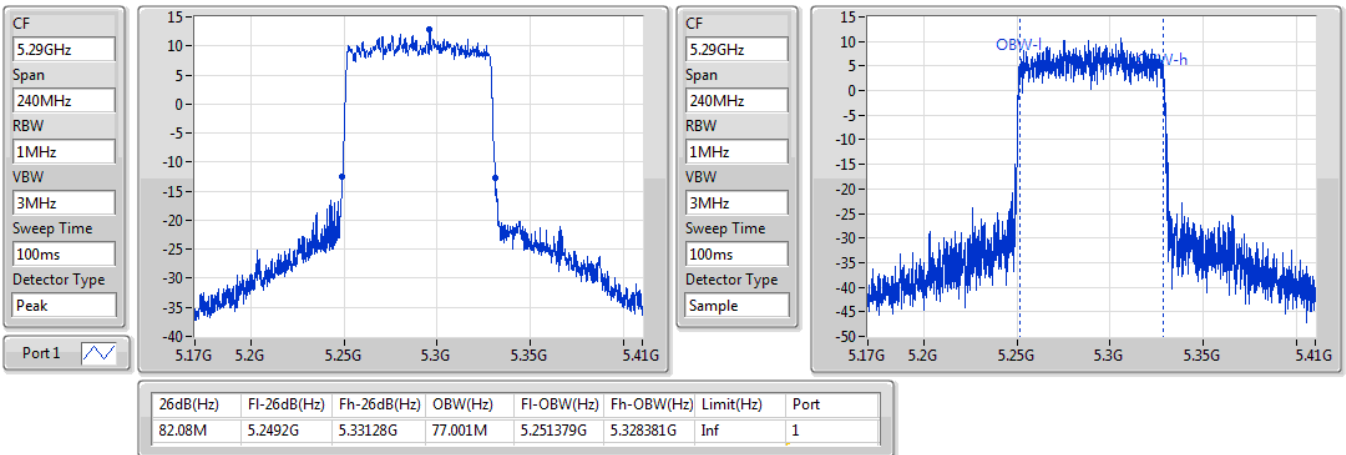

5290MHz

05/11/2019