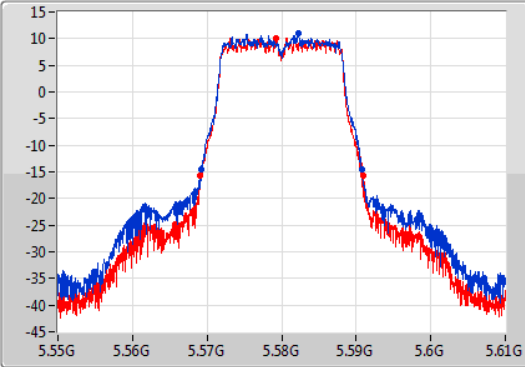

802.11a_Nss1,(6Mbps)_2TX

EBW

5580MHz

05/11/2019

CF
5.58GHz
Span
60MHz
RBW
300kHz
VBW
1MHz
Sweep Time
100ms
Detector Type
Peak

CF
5.58GHz
Span
60MHz
RBW
200kHz
VBW
1MHz
Sweep Time
100ms
Detector Type
Sample