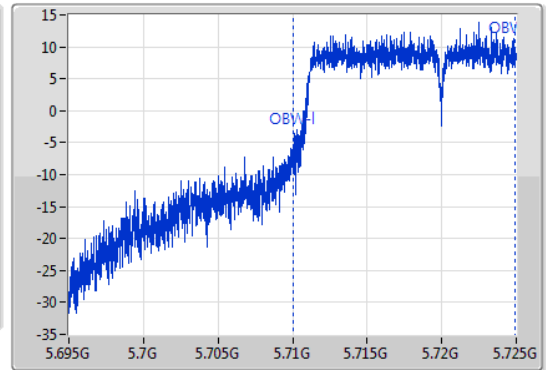

26dB(Hz)	Fl-26dB(Hz)	Fh-26dB(Hz)	OBW(Hz)	Fl-OBW(Hz)	Fh-OBW(Hz)	Limit(Hz)	Port
24.99M	5.70001G	5.725G	14.858M	5.710075G	5.724933G	Inf	1

802.11ac VHT20_Nss1,(MCS0)_1TX
5720MHz Straddle 5.725-5.85GHz

EBW

05/11/2019

CF
5.745GHz
Span
40MHz
RBW
100kHz
VBW
300kHz
Sweep Time
100ms
Detector Type
Peak
Port 1