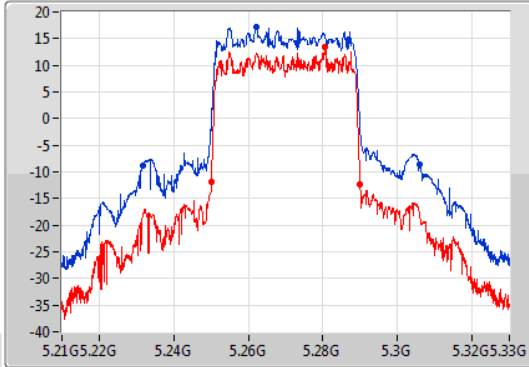

802.11ax HEW40_Nss2,(MCS0)_2TX

EBW

5270MHz

05/11/2019

CF
5.27GHz
Span
120MHz
RBW
1MHz
VBW
3MHz
Sweep Time
100ms
Detector Type
Peak

CF
5.27GHz
Span
120MHz
RBW
500kHz
VBW
2MHz
Sweep Time
100ms
Detector Type
Sample