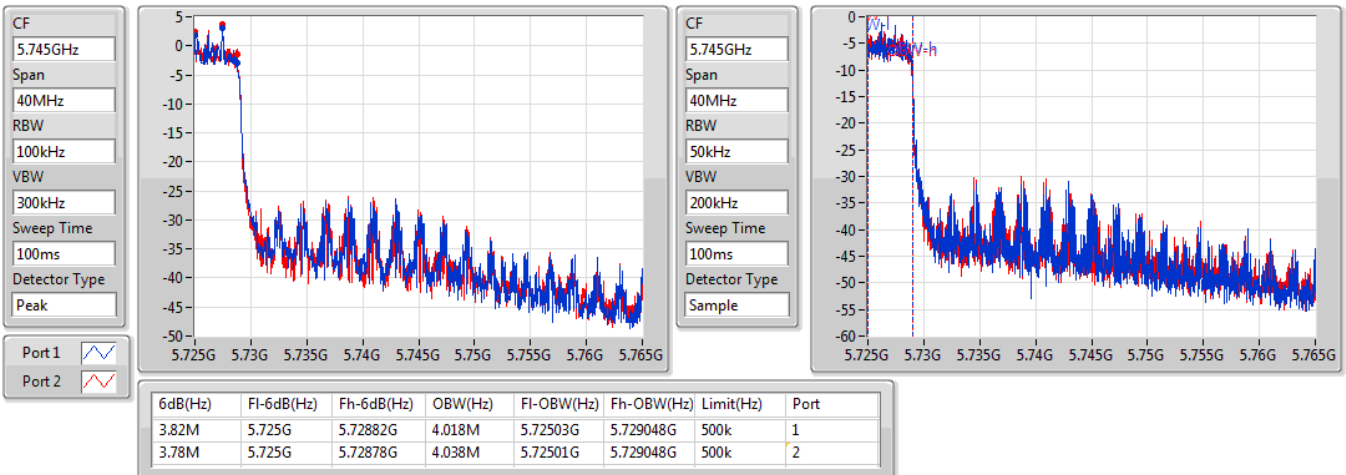

EBW

5710MHz Straddle 5.47-5.725GHz

07/11/2019

802.11ax HEW40\_Nss2,(MCS0)\_2TX

EBW

5710MHz Straddle 5.725-5.85GHz

07/11/2019

802.11ax HEW80\_Nss2,(MCS0)\_2TX