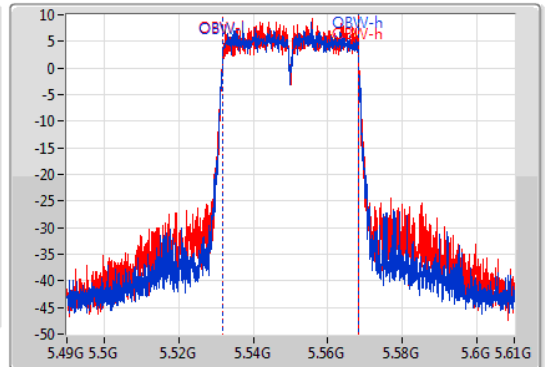

EBW

5550MHz

07/11/2019

CF  
5.55GHz  
Span  
120MHz  
RBW  
500kHz  
VBW  
2MHz  
Sweep Time  
100ms  
Detector Type  
Peak

CF  
5.55GHz  
Span  
120MHz  
RBW  
500kHz  
VBW  
2MHz  
Sweep Time  
100ms  
Detector Type  
Sample