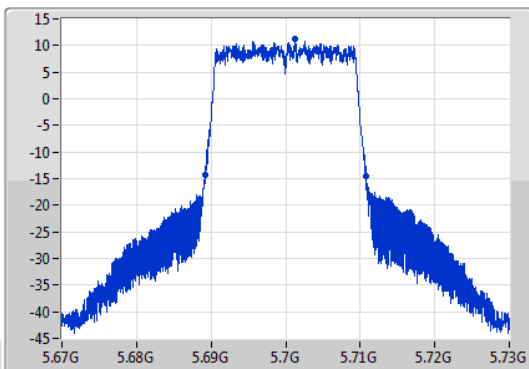

802.11ax HEW20\_Nss1,(MCS0)\_1TX

EBW

5580MHz

05/11/2019

CF  
5.58GHz  
Span  
60MHz  
RBW  
300kHz  
VBW  
1MHz  
Sweep Time  
100ms  
Detector Type  
Peak  
Port 1

CF  
5.58GHz  
Span  
60MHz  
RBW  
200kHz  
VBW  
1MHz  
Sweep Time  
100ms  
Detector Type  
Sample

26dB(Hz)	Fl-26dB(Hz)	Fh-26dB(Hz)	OBW(Hz)	Fl-OBW(Hz)	Fh-OBW(Hz)	Limit(Hz)	Port
40.38M	5.55963G	5.60001G	19.22M	5.570375G	5.589595G	Inf	1

802.11ax HEW20\_Nss1,(MCS0)\_1TX

EBW

5700MHz

05/11/2019

CF  
5.7GHz  
Span  
60MHz  
RBW  
300kHz  
VBW  
1MHz  
Sweep Time  
100ms  
Detector Type  
Peak  
Port 1