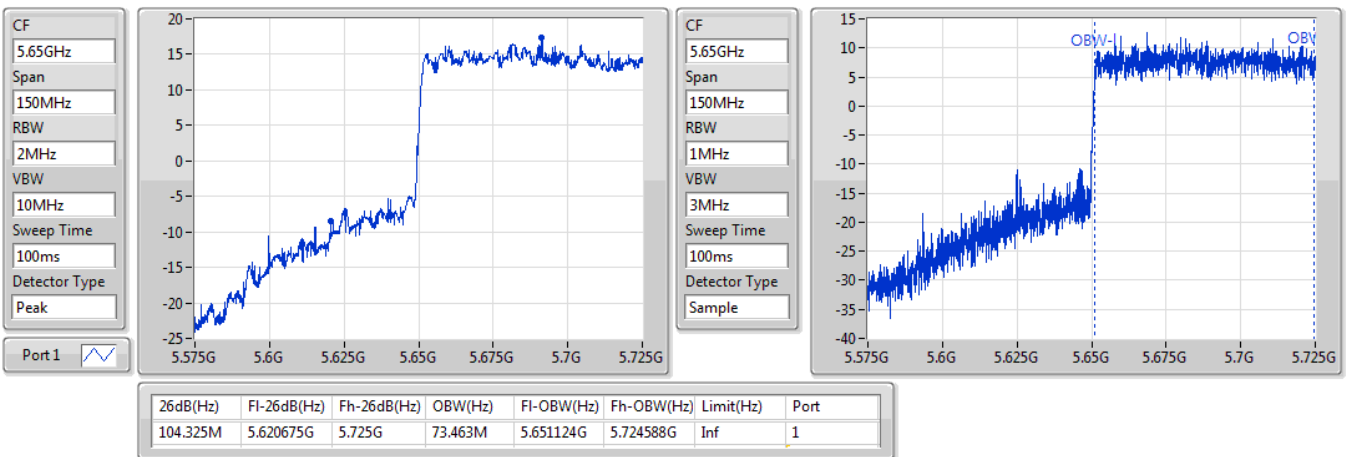

802.11ax HEW80\_Nss1,(MCS0)\_1TX

EBW

5610MHz

06/11/2019

802.11ax HEW80\_Nss1,(MCS0)\_1TX

EBW

5690MHz Straddle 5.47-5.725GHz

06/11/2019