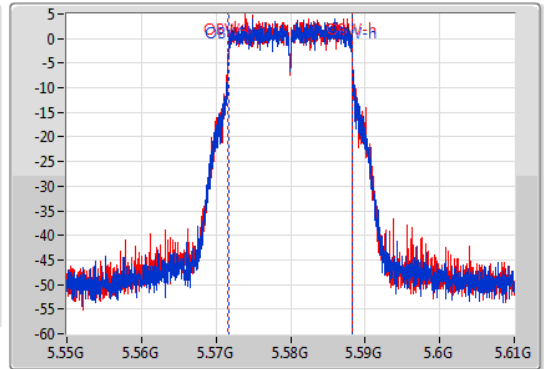

EBW

5580MHz

06/11/2019

CF  
5.58GHz  
Span  
60MHz  
RBW  
300kHz  
VBW  
1MHz  
Sweep Time  
100ms  
Detector Type  
Peak

CF  
5.58GHz  
Span  
60MHz  
RBW  
200kHz  
VBW  
1MHz  
Sweep Time  
100ms  
Detector Type  
Sample