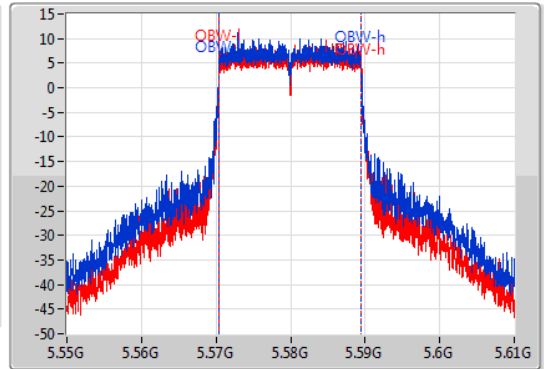

EBW

5580MHz

05/11/2019

CF  
5.58GHz  
Span  
60MHz  
RBW  
300kHz  
VBW  
1MHz  
Sweep Time  
100ms  
Detector Type  
Peak

CF  
5.58GHz  
Span  
60MHz  
RBW  
200kHz  
VBW  
1MHz  
Sweep Time  
100ms  
Detector Type  
Sample