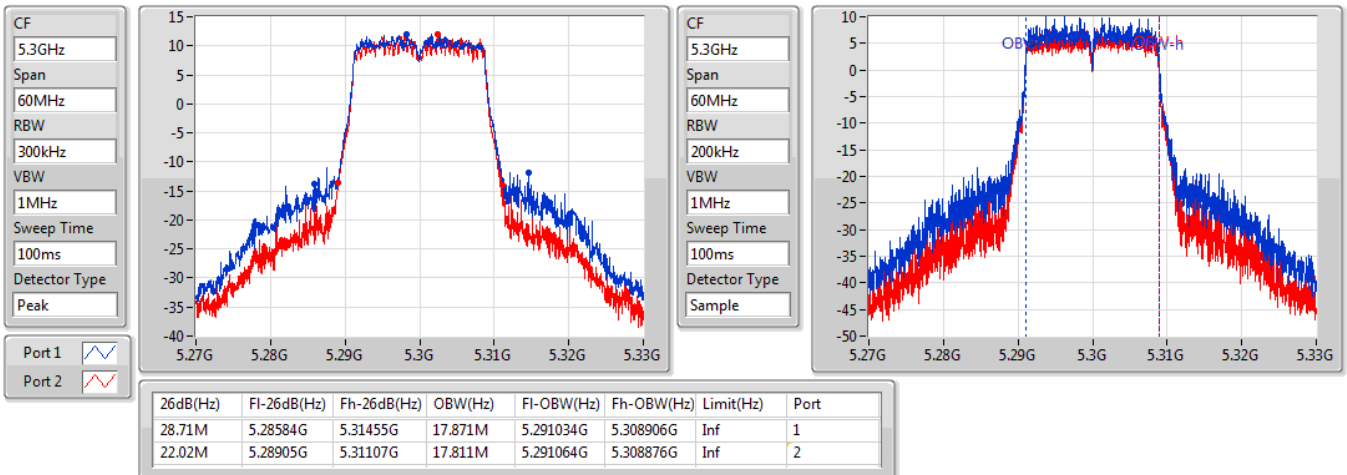

EBW

5260MHz

05/11/2019

802.11ac VHT20\_Nss2,(MCS0)\_2TX

EBW

5300MHz

05/11/2019

802.11ac VHT20\_Nss2,(MCS0)\_2TX