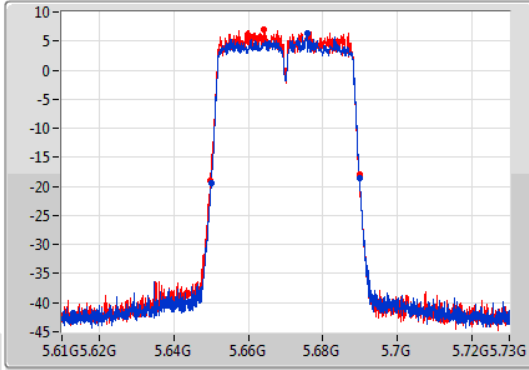

802.11ac VHT40_Nss2,(MCS0)_2TX

EBW

5670MHz

07/11/2019

CF: 5.67GHz
Span: 120MHz
RBW: 500kHz
VBW: 2MHz
Sweep Time: 100ms
Detector Type: Peak
Port 1:
Port 2:

CF: 5.67GHz
Span: 120MHz
RBW: 500kHz
VBW: 2MHz
Sweep Time: 100ms
Detector Type: Sample