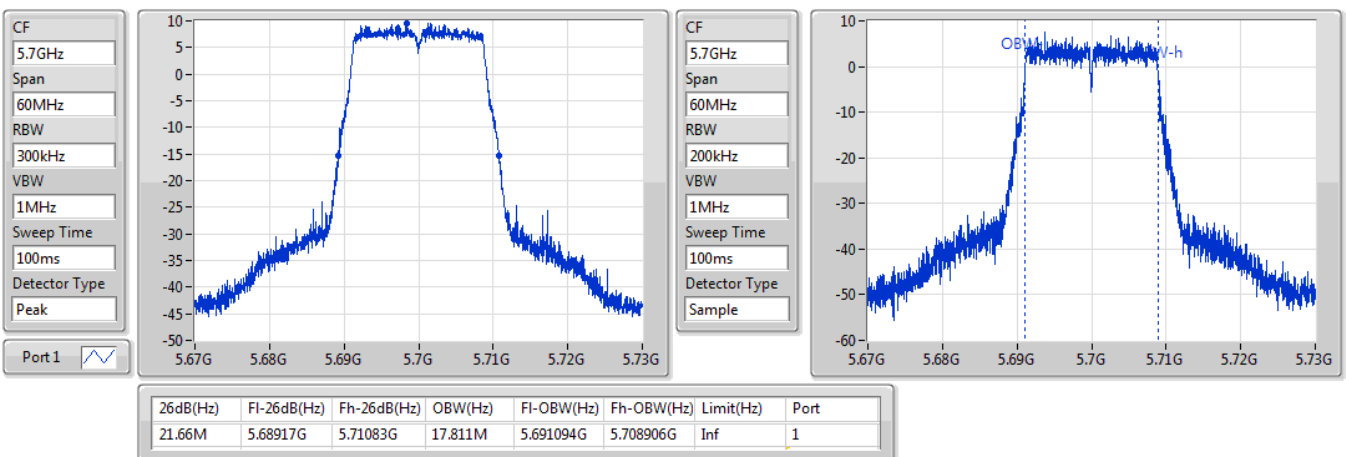

EBW

5500MHz

05/11/2019

802.11ac VHT20\_Nss1,(MCS0)\_1TX

EBW

5580MHz

05/11/2019

802.11ac VHT20\_Nss1,(MCS0)\_1TX

EBW

5700MHz

05/11/2019

**802.11ac VHT20\_Nss1,(MCS0)\_1TX**  
**5720MHz Straddle 5.47-5.725GHz**

EBW

05/11/2019

CF  
5.71GHz  
Span  
30MHz  
RBW  
200kHz  
VBW  
1MHz  
Sweep Time  
100ms  
Detector Type  
Peak  
Port 1