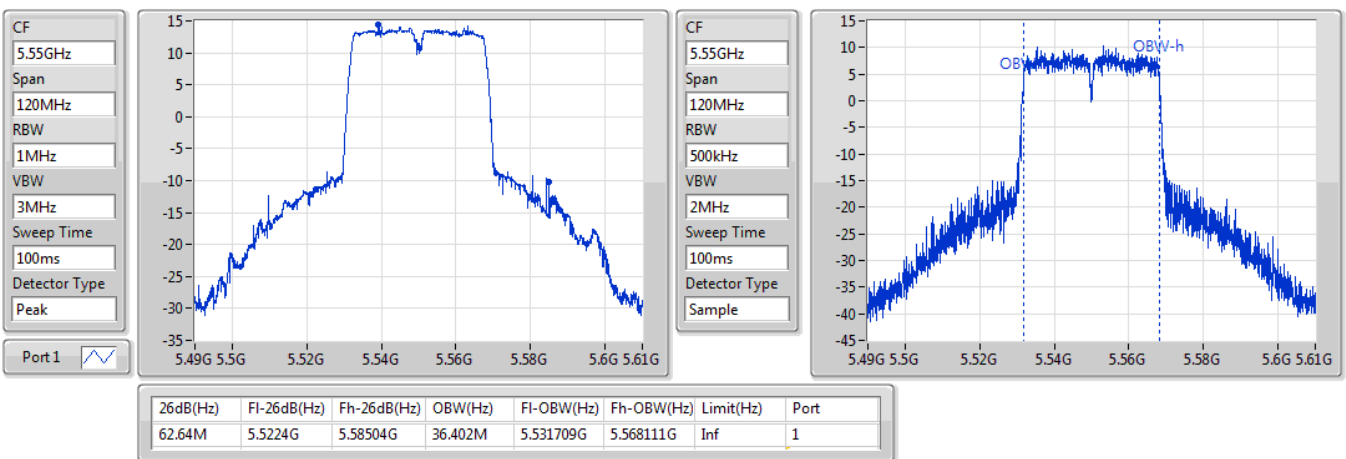

802.11ac VHT40_Nss1,(MCS0)_1TX

EBW

5550MHz

06/11/2019