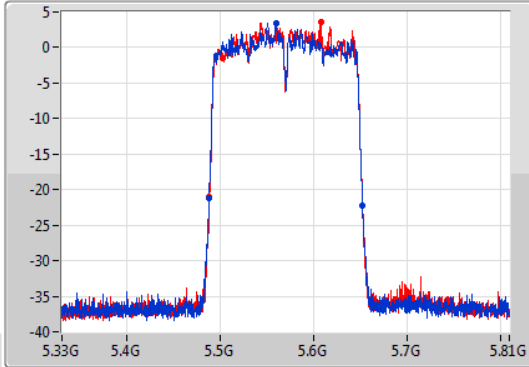

EBW

5570MHz

07/11/2019

CF  
5.57GHz  
Span  
480MHz  
RBW  
2MHz  
VBW  
10MHz  
Sweep Time  
100ms  
Detector Type  
Peak

CF  
5.57GHz  
Span  
480MHz  
RBW  
2MHz  
VBW  
10MHz  
Sweep Time  
100ms  
Detector Type  
Sample