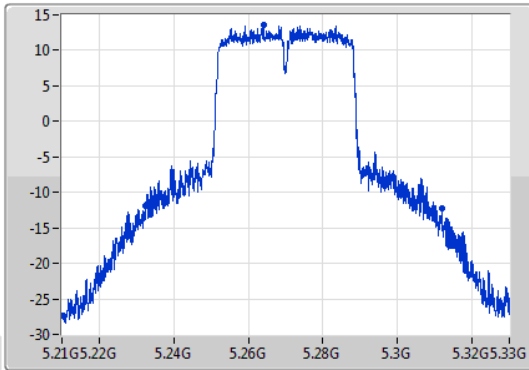

**802.11ac VHT20\_Nss1,(MCS0)\_1TX**  
**5720MHz Straddle 5.725-5.85GHz**

EBW

05/11/2019

CF  
5.745GHz  
Span  
40MHz  
RBW  
100kHz  
VBW  
300kHz  
Sweep Time  
100ms  
Detector Type  
Peak  
Port 1

CF  
5.745GHz  
Span  
40MHz  
RBW  
50kHz  
VBW  
200kHz  
Sweep Time  
100ms  
Detector Type  
Sample

6dB(Hz)	Fl-6dB(Hz)	Fh-6dB(Hz)	OBW(Hz)	Fl-OBW(Hz)	Fh-OBW(Hz)	Limit(Hz)	Port
3.76M	5.725G	5.72876G	9.555M	5.72501G	5.734565G	500k	1

802.11ac VHT40\_Nss1,(MCS0)\_1TX

EBW

5270MHz

05/11/2019

CF: 5.27GHz  
 Span: 120MHz  
 RBW: 500kHz  
 VBW: 2MHz  
 Sweep Time: 100ms  
 Detector Type: Peak  
 Port 1