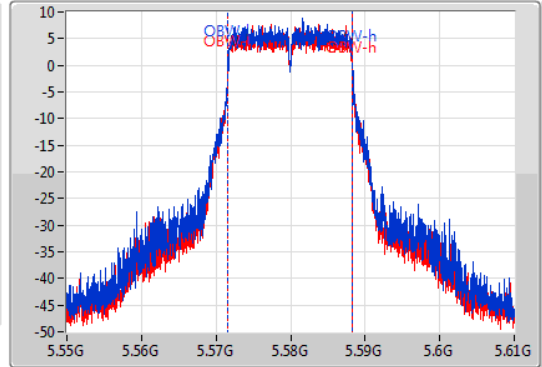

EBW

5580MHz

05/11/2019

CF  
5.58GHz  
Span  
60MHz  
RBW  
300kHz  
VBW  
1MHz  
Sweep Time  
100ms  
Detector Type  
Peak

CF  
5.58GHz  
Span  
60MHz  
RBW  
200kHz  
VBW  
1MHz  
Sweep Time  
100ms  
Detector Type  
Sample