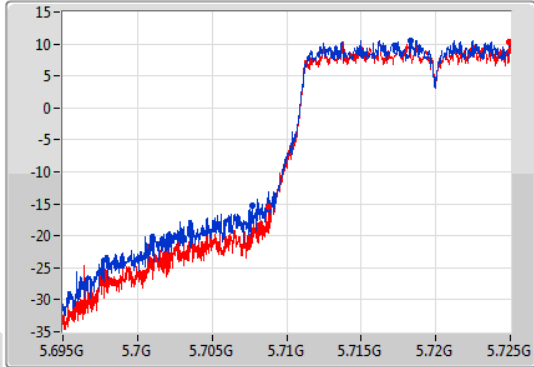

802.11ac VHT20_Nss2,(MCS0)_2TX

EBW

5720MHz Straddle 5.47-5.725GHz

05/11/2019

CF
5.71GHz
Span
30MHz
RBW
200kHz
VBW
1MHz
Sweep Time
100ms
Detector Type
Peak

CF
5.71GHz
Span
30MHz
RBW
200kHz
VBW
1MHz
Sweep Time
100ms
Detector Type
Sample