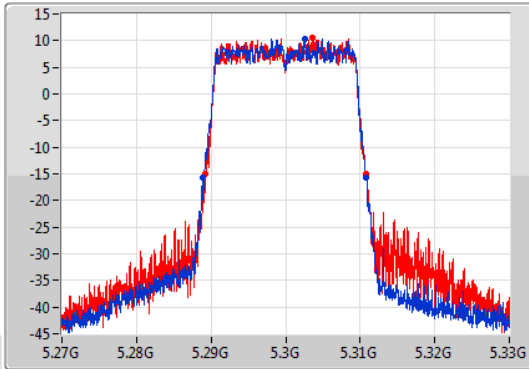

802.11ax HEW20_Nss2,(MCS0)_2TX

EBW

5300MHz

06/11/2019

CF
5.3GHz
Span
60MHz
RBW
300kHz
VBW
1MHz
Sweep Time
100ms
Detector Type
Peak

CF
5.3GHz
Span
60MHz
RBW
200kHz
VBW
1MHz
Sweep Time
100ms
Detector Type
Sample