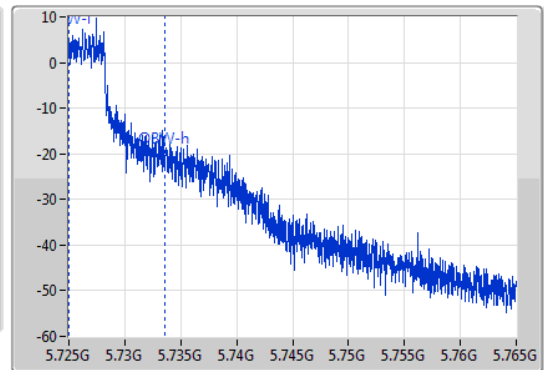

6dB(Hz)	Fl-6dB(Hz)	Fh-6dB(Hz)	OBW(Hz)	Fl-OBW(Hz)	Fh-OBW(Hz)	Limit(Hz)	Port
3.26M	5.725G	5.72826G	8.556M	5.72501G	5.733566G	500k	1