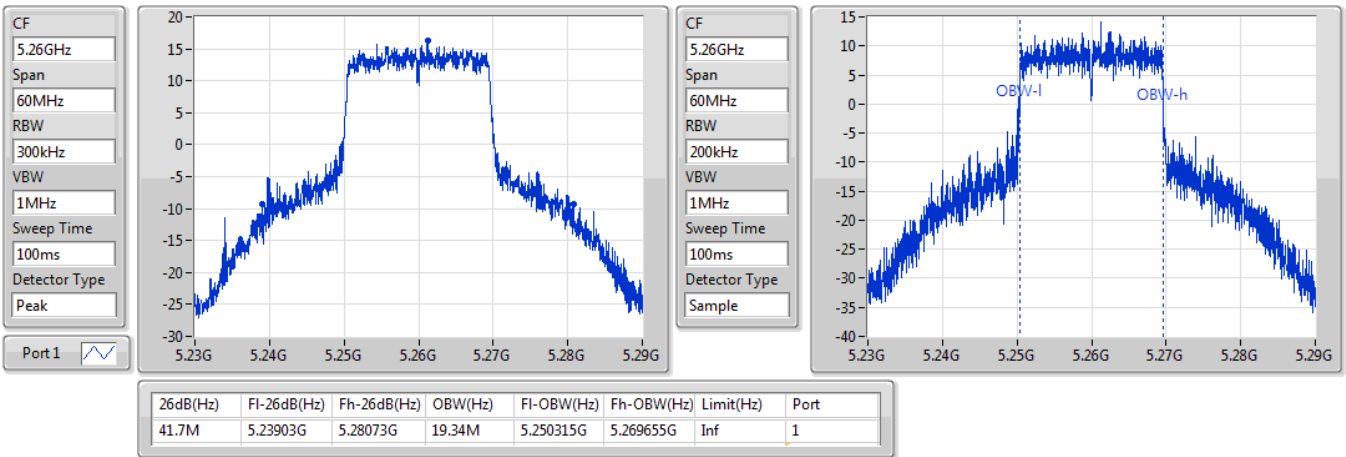

802.11ax HEW20_Nss1,(MCS0)_1TX

EBW

5260MHz

05/11/2019