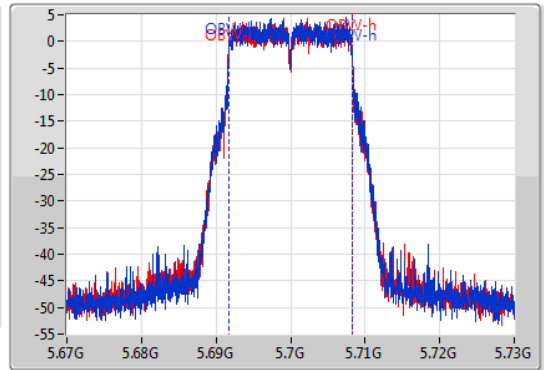

EBW

5700MHz

06/11/2019

CF  
5.7GHz  
Span  
60MHz  
RBW  
300kHz  
VBW  
1MHz  
Sweep Time  
100ms  
Detector Type  
Peak

CF  
5.7GHz  
Span  
60MHz  
RBW  
200kHz  
VBW  
1MHz  
Sweep Time  
100ms  
Detector Type  
Sample