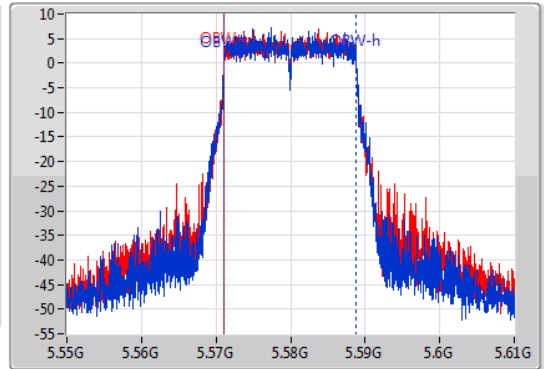

EBW

5580MHz

07/11/2019

CF  
5.58GHz  
Span  
60MHz  
RBW  
300kHz  
VBW  
1MHz  
Sweep Time  
100ms  
Detector Type  
Peak

Port 1

Port 2

CF  
5.58GHz  
Span  
60MHz  
RBW  
200kHz  
VBW  
1MHz  
Sweep Time  
100ms  
Detector Type  
Sample