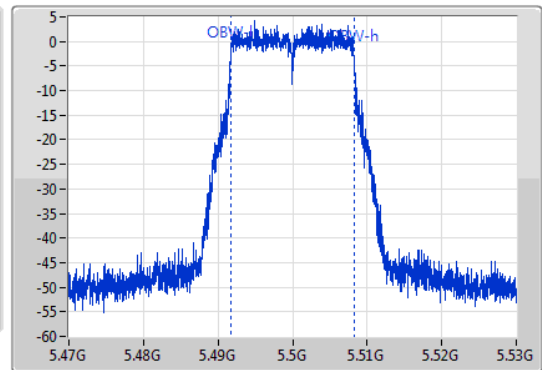

802.11a\_Nss1,(6Mbps)\_1TX

EBW

5500MHz

06/11/2019

CF  
5.5GHz  
Span  
60MHz  
RBW  
300kHz  
VBW  
1MHz  
Sweep Time  
100ms  
Detector Type  
Peak  
Port 1

CF  
5.5GHz  
Span  
60MHz  
RBW  
200kHz  
VBW  
1MHz  
Sweep Time  
100ms  
Detector Type  
Sample