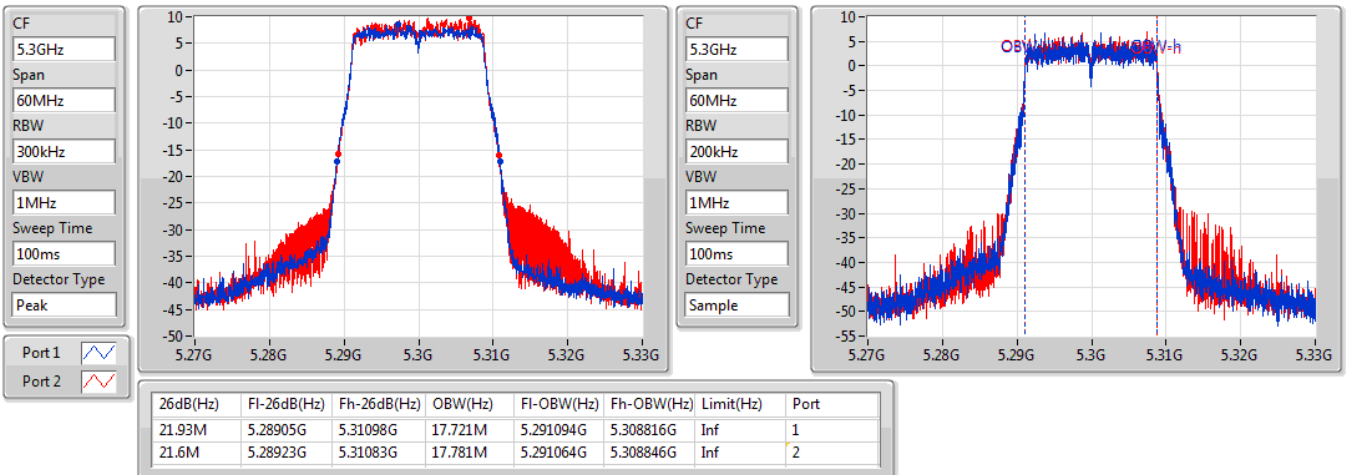

EBW

5260MHz

06/11/2019

802.11ac VHT20\_Nss2,(MCS0)\_2TX

EBW

5300MHz

06/11/2019

802.11ac VHT20\_Nss2,(MCS0)\_2TX