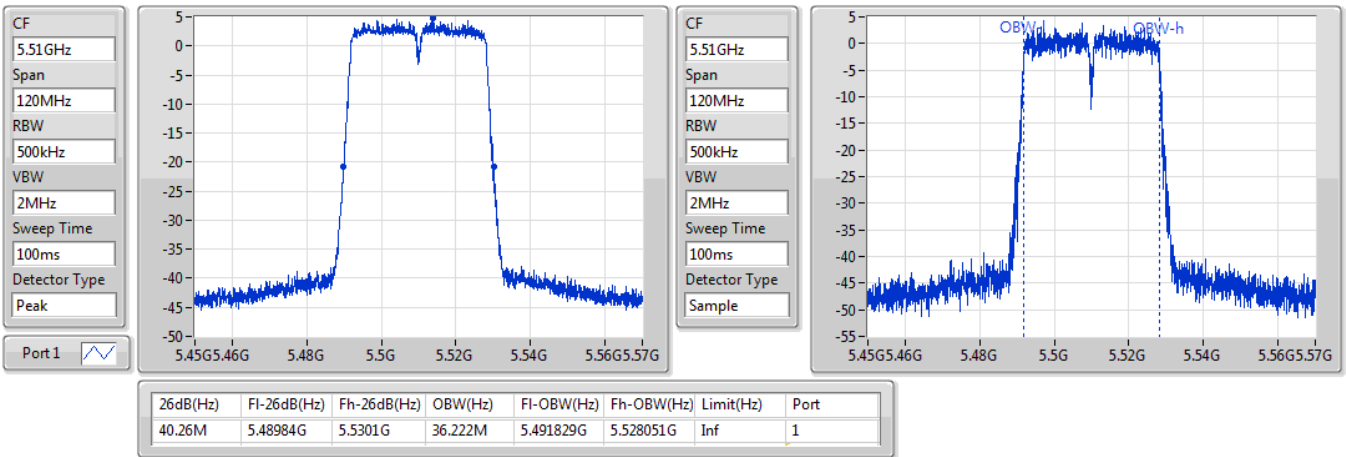

5310MHz

06/11/2019

802.11ac VHT40\_Nss1,(MCS0)\_1TX

EBW

5510MHz

06/11/2019

802.11ac VHT40\_Nss1,(MCS0)\_1TX

EBW