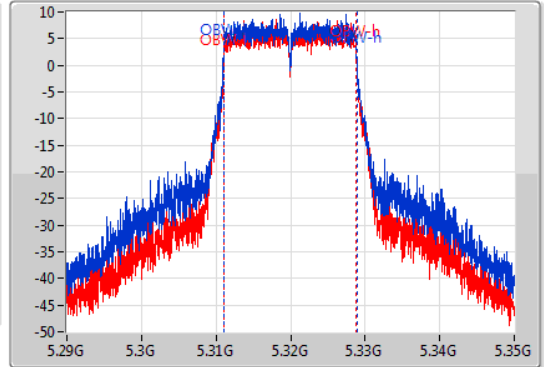

EBW

5320MHz

05/11/2019

CF  
5.32GHz  
Span  
60MHz  
RBW  
300kHz  
VBW  
1MHz  
Sweep Time  
100ms  
Detector Type  
Peak

CF  
5.32GHz  
Span  
60MHz  
RBW  
200kHz  
VBW  
1MHz  
Sweep Time  
100ms  
Detector Type  
Sample