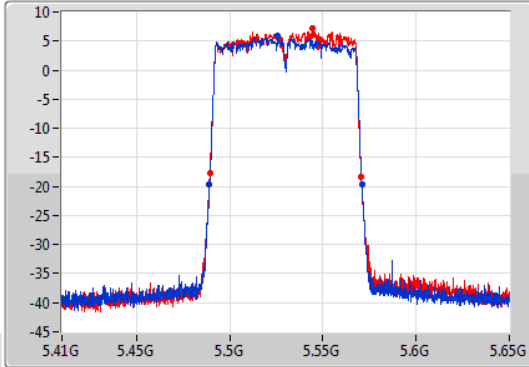

802.11ac VHT80_Nss2,(MCS0)_2TX

EBW

5530MHz

07/11/2019

CF
5.53GHz
Span
240MHz
RBW
1MHz
VBW
3MHz
Sweep Time
100ms
Detector Type
Peak

CF
5.53GHz
Span
240MHz
RBW
1MHz
VBW
3MHz
Sweep Time
100ms
Detector Type
Sample