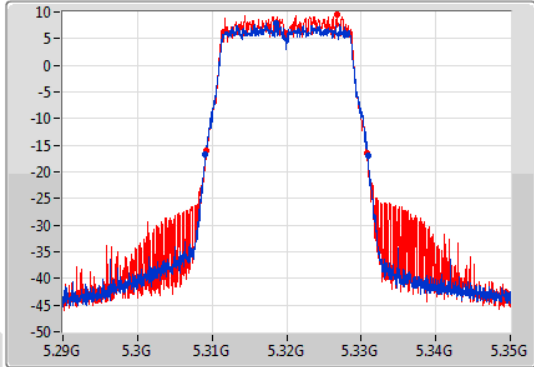

802.11ac VHT20_Nss2,(MCS0)_2TX

EBW

5320MHz

06/11/2019

CF
5.32GHz
Span
60MHz
RBW
300kHz
VBW
1MHz
Sweep Time
100ms
Detector Type
Peak

CF
5.32GHz
Span
60MHz
RBW
200kHz
VBW
1MHz
Sweep Time
100ms
Detector Type
Sample