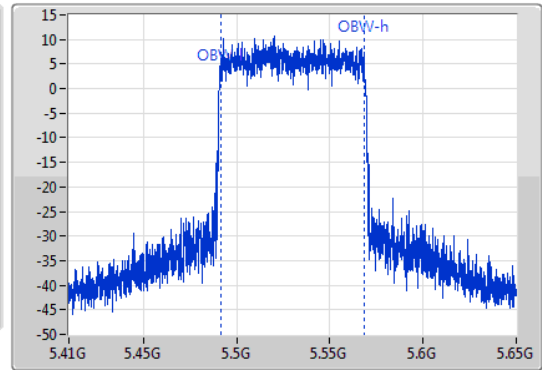

26dB(Hz)	Fl-26dB(Hz)	Fh-26dB(Hz)	OBW(Hz)	Fl-OBW(Hz)	Fh-OBW(Hz)	Limit(Hz)	Port
82.08M	5.48908G	5.57116G	77.241M	5.491259G	5.568501G	Inf	1

802.11ax HEW80_Nss1,(MCS0)_1TX

EBW

5610MHz

05/11/2019

CF
5.61GHz
Span
240MHz
RBW
1MHz
VBW
3MHz
Sweep Time
100ms
Detector Type
Peak
Port 1