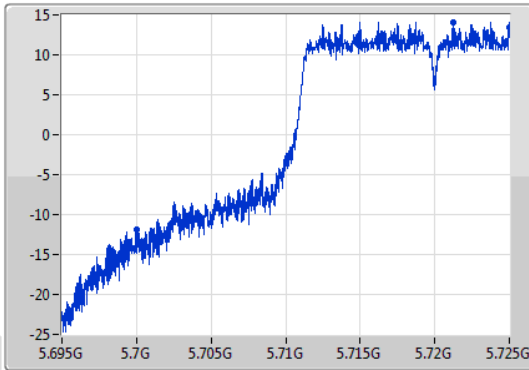

EBW

5700MHz

05/11/2019

**802.11ac VHT20\_Nss1,(MCS0)\_1TX**  
**5720MHz Straddle 5.47-5.725GHz**

EBW

05/11/2019

CF  
5.71GHz  
Span  
30MHz  
RBW  
200kHz  
VBW  
1MHz  
Sweep Time  
100ms  
Detector Type  
Peak  
Port 1