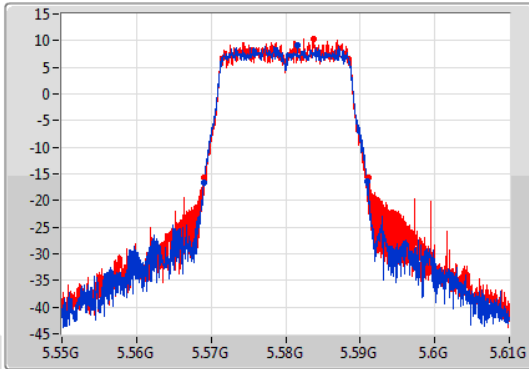

EBW

5580MHz

07/11/2019

CF  
5.58GHz  
Span  
60MHz  
RBW  
300kHz  
VBW  
1MHz  
Sweep Time  
100ms  
Detector Type  
Peak

Port 1

Port 2

CF  
5.58GHz  
Span  
60MHz  
RBW  
200kHz  
VBW  
1MHz  
Sweep Time  
100ms  
Detector Type  
Sample