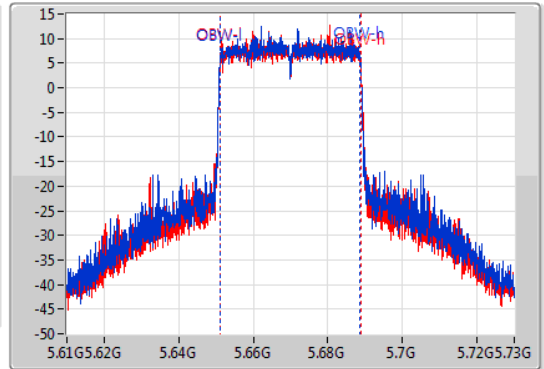

EBW

5670MHz

05/11/2019

CF  
5.67GHz  
Span  
120MHz  
RBW  
500kHz  
VBW  
2MHz  
Sweep Time  
100ms  
Detector Type  
Peak

CF  
5.67GHz  
Span  
120MHz  
RBW  
500kHz  
VBW  
2MHz  
Sweep Time  
100ms  
Detector Type  
Sample