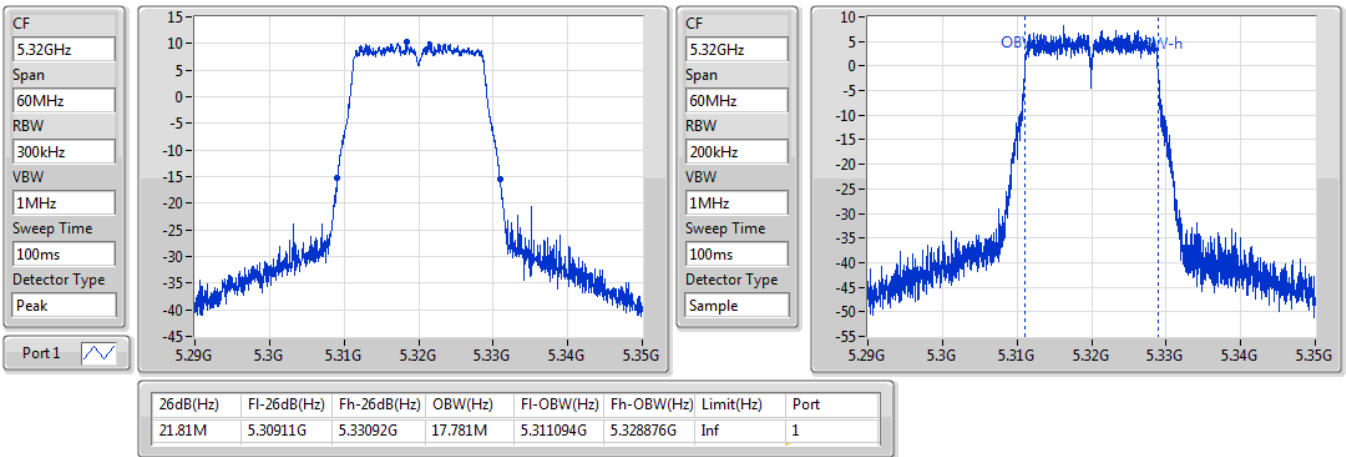

802.11ac VHT20\_Nss1,(MCS0)\_1TX

EBW

5300MHz

06/11/2019

802.11ac VHT20\_Nss1,(MCS0)\_1TX

EBW

5320MHz

06/11/2019