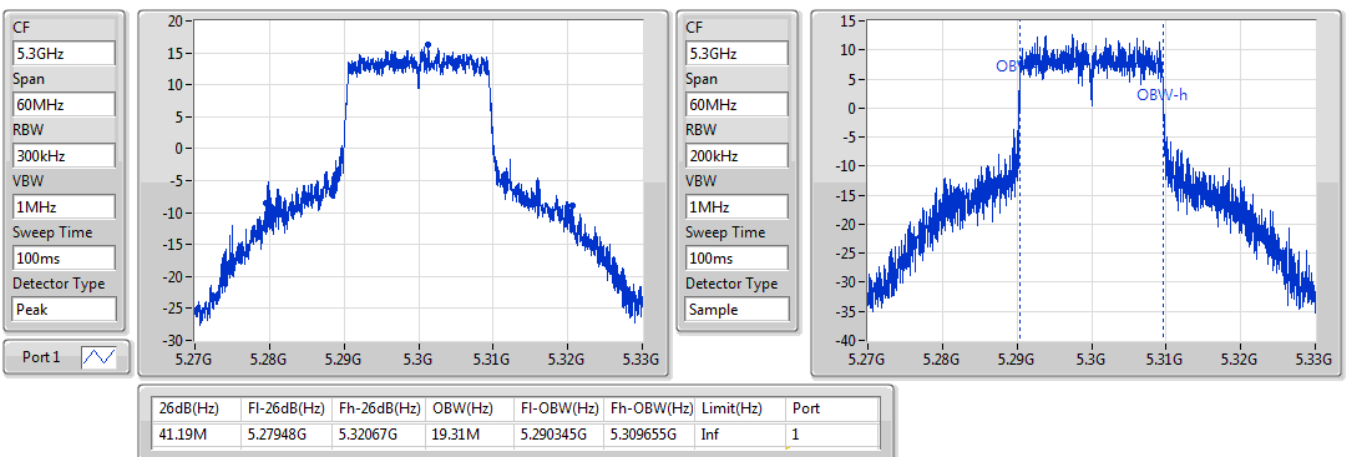

802.11ax HEW20\_Nss1,(MCS0)\_1TX

EBW

5260MHz

05/11/2019

802.11ax HEW20\_Nss1,(MCS0)\_1TX

EBW

5300MHz

05/11/2019