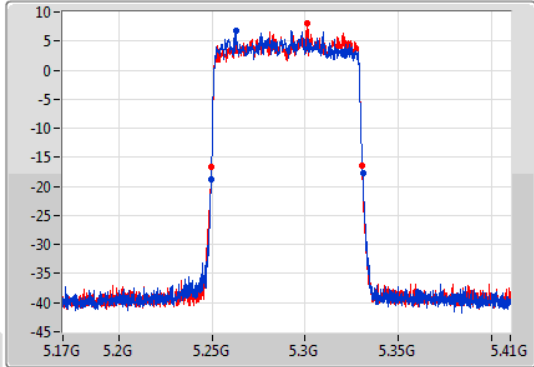

802.11ax HEW80_Nss2,(MCS0)_2TX

EBW

5290MHz

07/11/2019

CF
5.29GHz
Span
240MHz
RBW
1MHz
VBW
3MHz
Sweep Time
100ms
Detector Type
Peak

CF
5.29GHz
Span
240MHz
RBW
1MHz
VBW
3MHz
Sweep Time
100ms
Detector Type
Sample