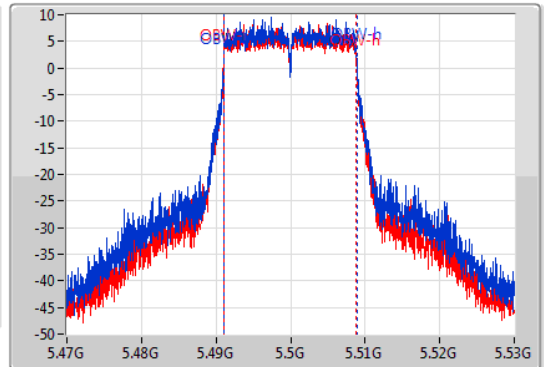

EBW

5500MHz

05/11/2019

CF  
5.5GHz  
Span  
60MHz  
RBW  
300kHz  
VBW  
1MHz  
Sweep Time  
100ms  
Detector Type  
Peak

CF  
5.5GHz  
Span  
60MHz  
RBW  
200kHz  
VBW  
1MHz  
Sweep Time  
100ms  
Detector Type  
Sample