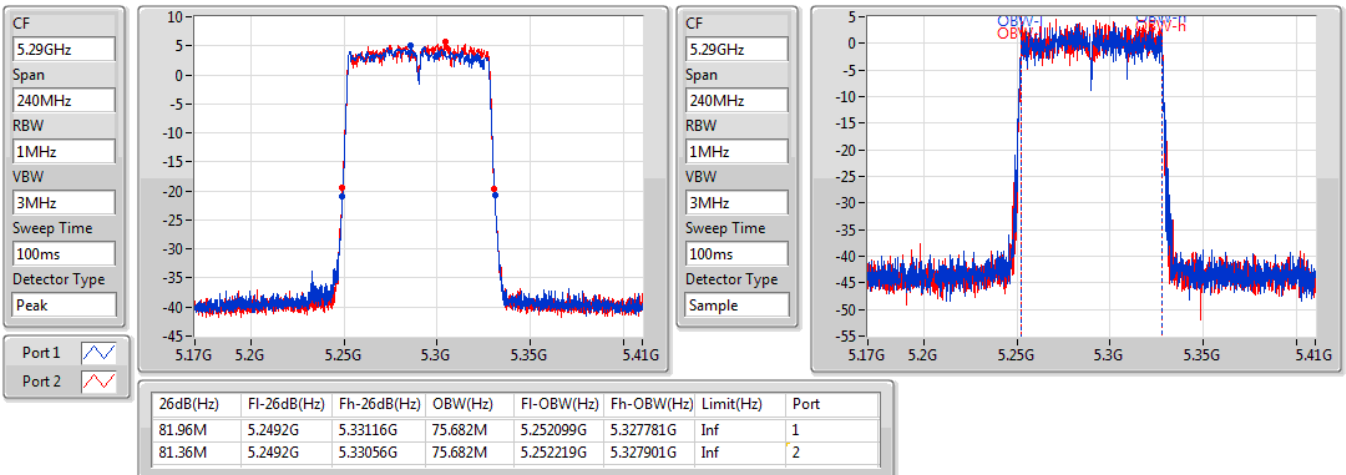

EBW

5710MHz Straddle 5.725-5.85GHz

07/11/2019

802.11ac VHT80\_Nss2,(MCS0)\_2TX

EBW

5290MHz

07/11/2019

802.11ac VHT80\_Nss2,(MCS0)\_2TX