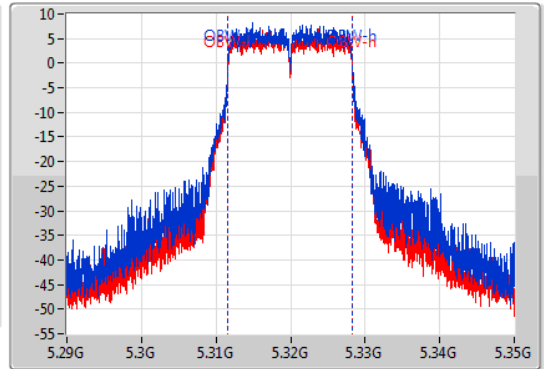

EBW

5320MHz

05/11/2019

CF  
5.32GHz  
Span  
60MHz  
RBW  
300kHz  
VBW  
1MHz  
Sweep Time  
100ms  
Detector Type  
Peak

CF  
5.32GHz  
Span  
60MHz  
RBW  
200kHz  
VBW  
1MHz  
Sweep Time  
100ms  
Detector Type  
Sample