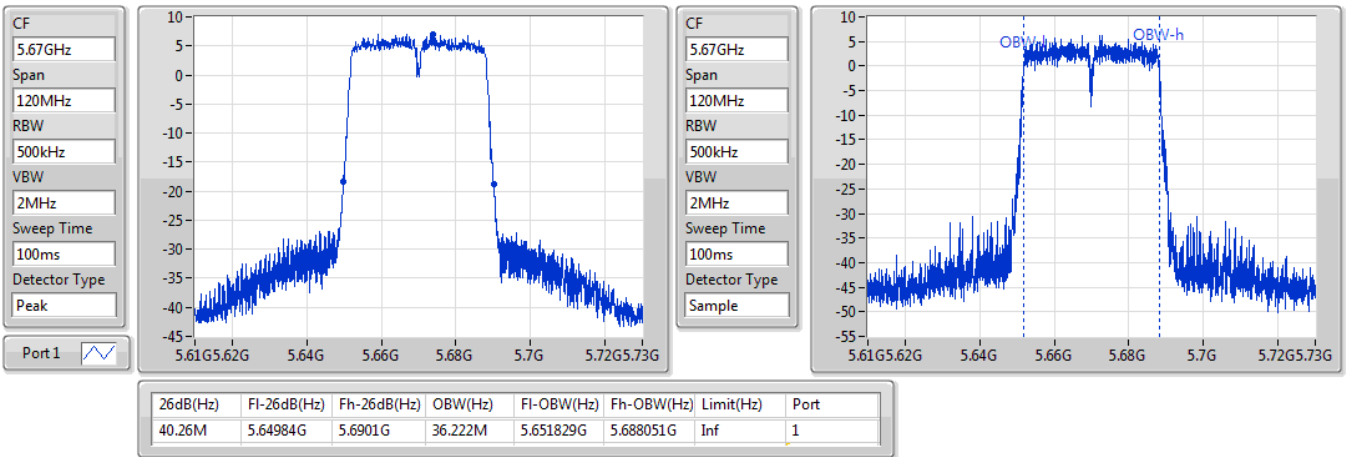

5550MHz

06/11/2019

802.11ac VHT40\_Nss1,(MCS0)\_1TX

EBW

5670MHz

06/11/2019

802.11ac VHT40\_Nss1,(MCS0)\_1TX

EBW