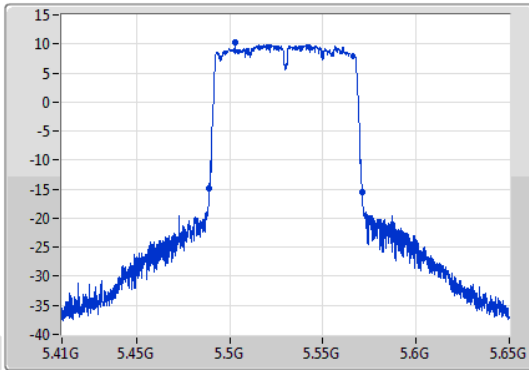

802.11ac VHT80_Nss1,(MCS0)_1TX

EBW

5530MHz

05/11/2019

CF: 5.53GHz
Span: 240MHz
RBW: 1MHz
VBW: 3MHz
Sweep Time: 100ms
Detector Type: Peak
Port 1

CF: 5.53GHz
Span: 240MHz
RBW: 1MHz
VBW: 3MHz
Sweep Time: 100ms
Detector Type: Sample