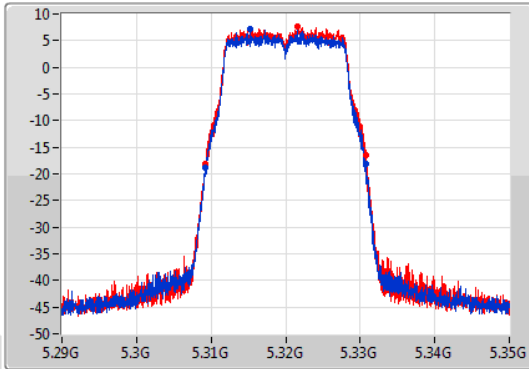

802.11a_Nss1,(6Mbps)_2TX

EBW

5320MHz

06/11/2019

CF
5.32GHz
Span
60MHz
RBW
300kHz
VBW
1MHz
Sweep Time
100ms
Detector Type
Peak
Port 1
Port 2

CF
5.32GHz
Span
60MHz
RBW
200kHz
VBW
1MHz
Sweep Time
100ms
Detector Type
Sample