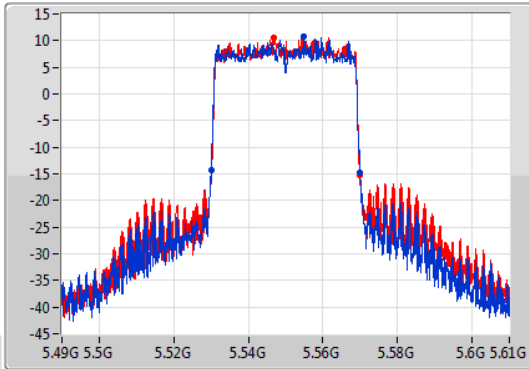

802.11ax HEW40_Nss2,(MCS0)_2TX

EBW

5550MHz

06/11/2019

CF
5.55GHz
Span
120MHz
RBW
500kHz
VBW
2MHz
Sweep Time
100ms
Detector Type
Peak

CF
5.55GHz
Span
120MHz
RBW
500kHz
VBW
2MHz
Sweep Time
100ms
Detector Type
Sample