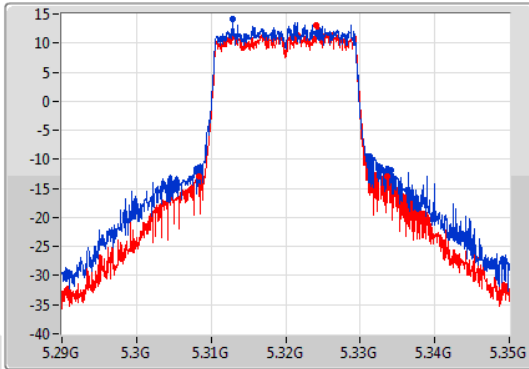

802.11ax HEW20_Nss2,(MCS0)_2TX

EBW

5320MHz

05/11/2019

CF
5.32GHz
Span
60MHz
RBW
300kHz
VBW
1MHz
Sweep Time
100ms
Detector Type
Peak

CF
5.32GHz
Span
60MHz
RBW
200kHz
VBW
1MHz
Sweep Time
100ms
Detector Type
Sample