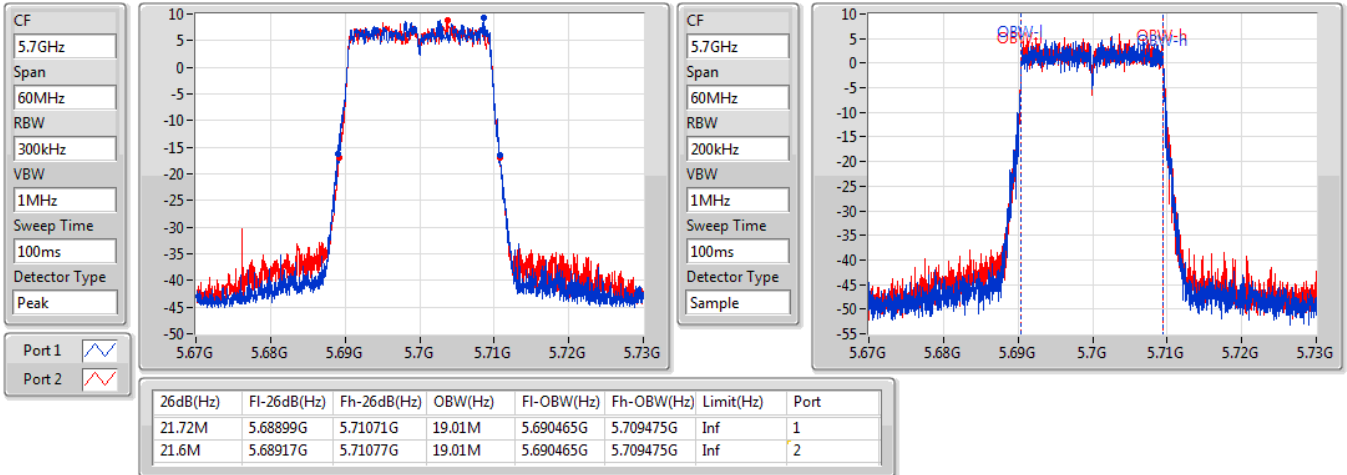

802.11ax HEW20_Nss2,(MCS0)_2TX

EBW

5700MHz

06/11/2019