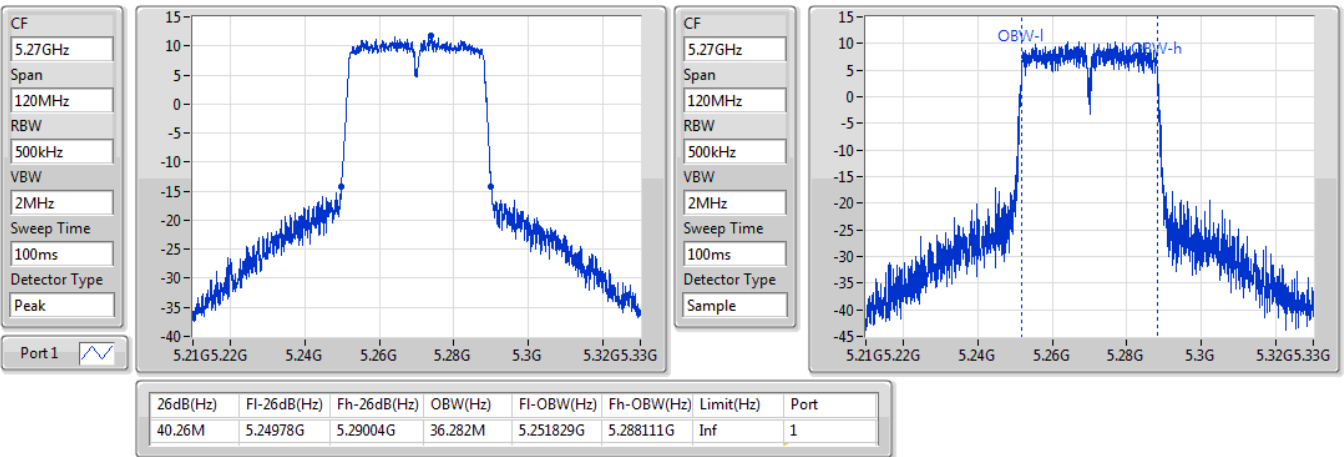

EBW

06/11/2019

802.11ac VHT40\_Nss1,(MCS0)\_1TX

EBW

5270MHz

06/11/2019

802.11ac VHT40\_Nss1,(MCS0)\_1TX

EBW