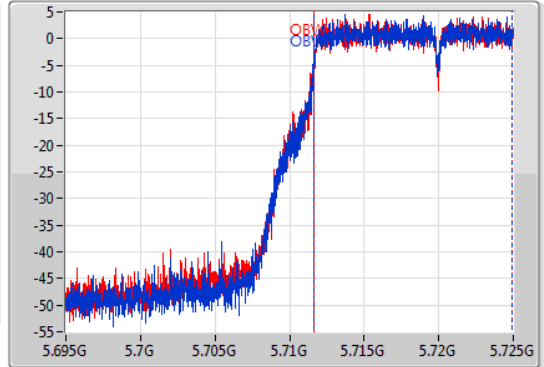

26dB(Hz)	Fl-26dB(Hz)	Fh-26dB(Hz)	OBW(Hz)	Fl-OBW(Hz)	Fh-OBW(Hz)	Limit(Hz)	Port
15.585M	5.709415G	5.725G	13.343M	5.711604G	5.724948G	Inf	1
15.69M	5.70931G	5.725G	13.313M	5.711619G	5.724933G	Inf	2

802.11a_Nss1,(6Mbps)_2TX

EBW