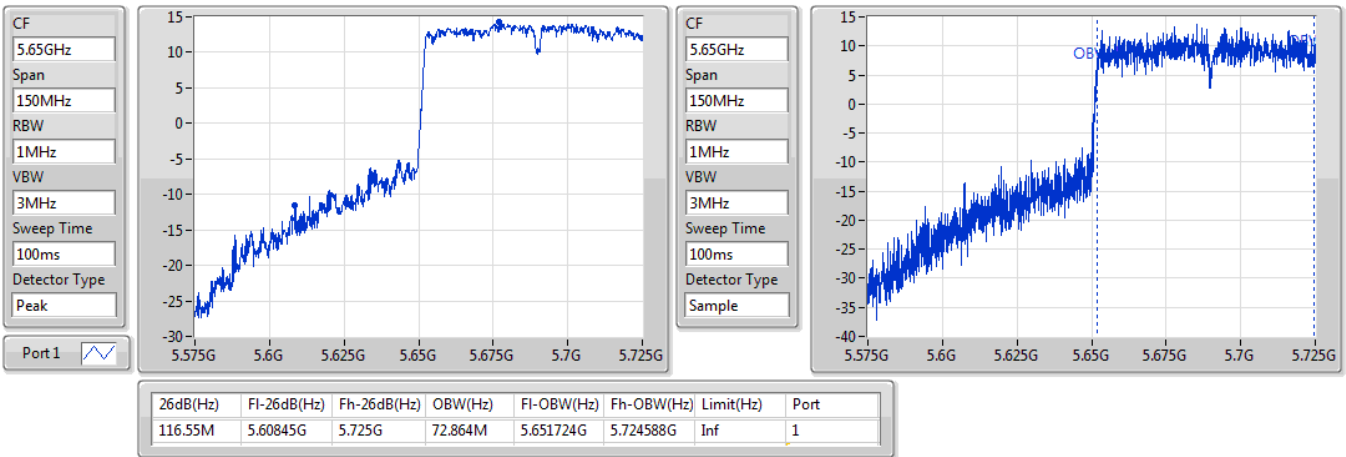

802.11ac VHT80\_Nss1,(MCS0)\_1TX

EBW

5690MHz Straddle 5.47-5.725GHz

05/11/2019

802.11ac VHT80\_Nss1,(MCS0)\_1TX

EBW

5690MHz Straddle 5.725-5.85GHz

05/11/2019