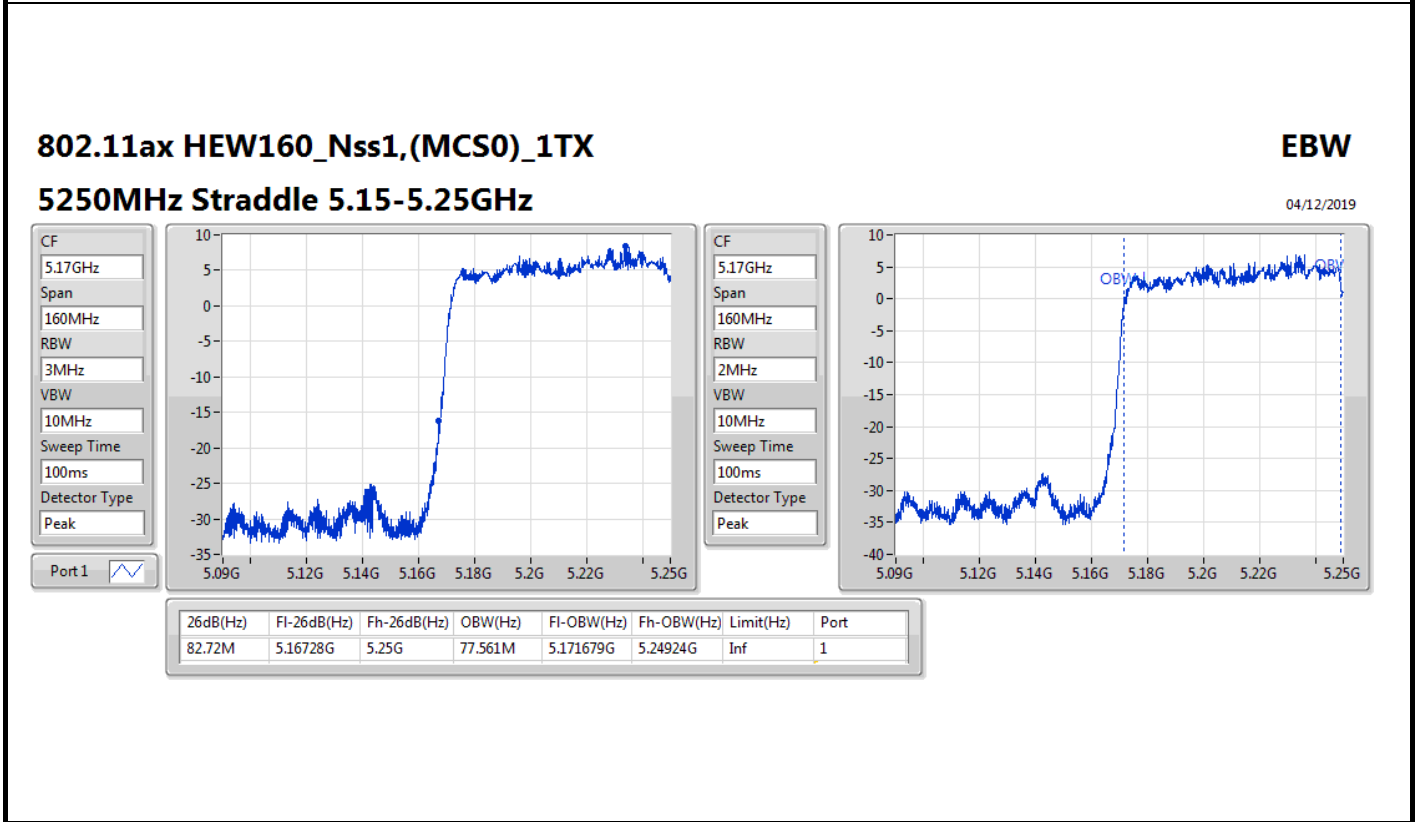

802.11ax HEW80\_Nss1,(MCS0)\_1TX

EBW

5610MHz

06/11/2019

802.11ax HEW80\_Nss1,(MCS0)\_1TX

EBW

5690MHz Straddle 5.47-5.725GHz

06/11/2019