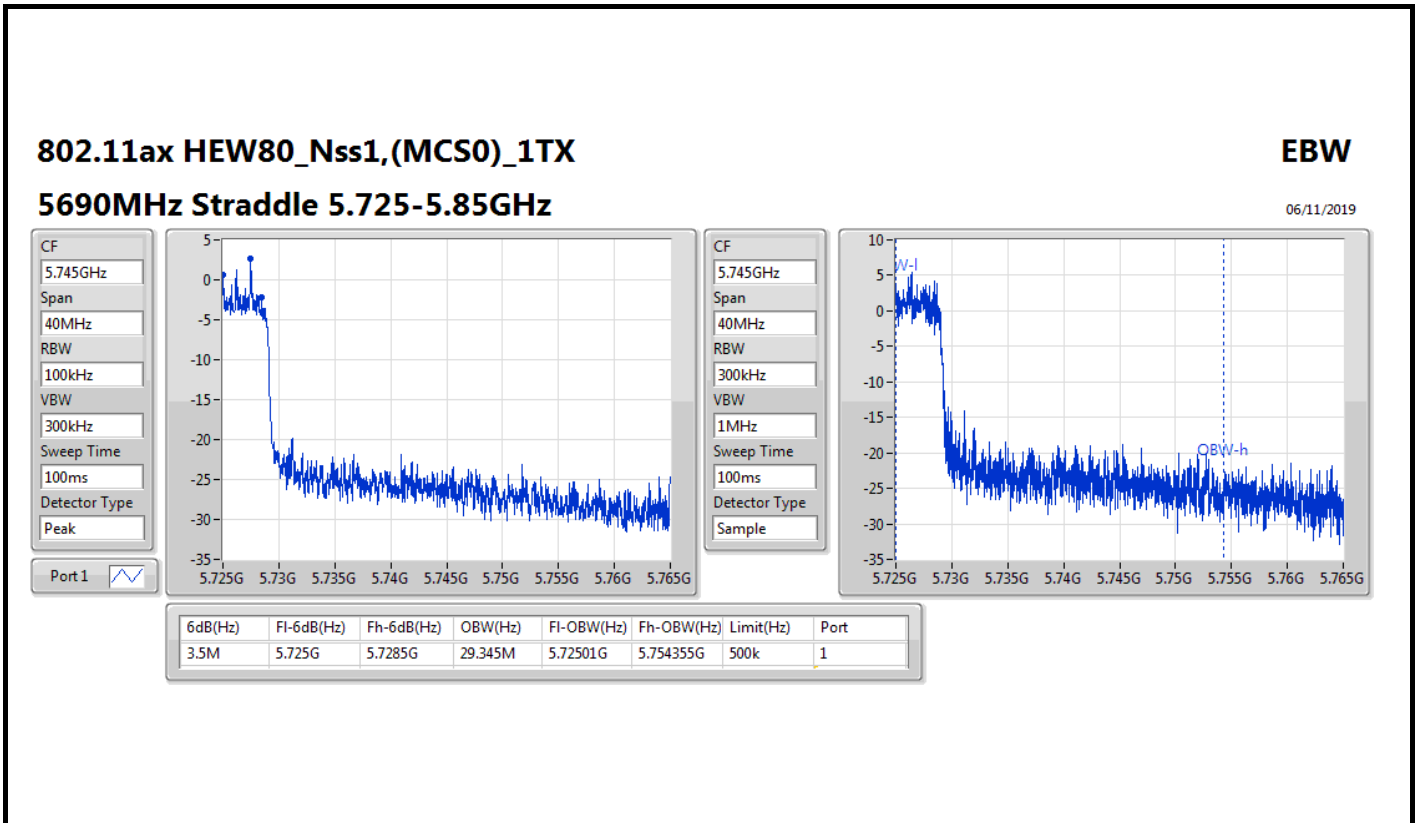

802.11ax HEW80\_Nss1,(MCS0)\_1TX

EBW

5610MHz

06/11/2019

802.11ax HEW80\_Nss1,(MCS0)\_1TX

EBW

5690MHz Straddle 5.47-5.725GHz

06/11/2019