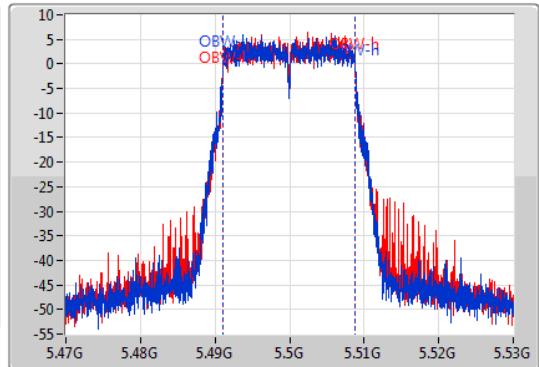

EBW

5500MHz

07/11/2019

CF  
5.5GHz  
Span  
60MHz  
RBW  
300kHz  
VBW  
1MHz  
Sweep Time  
100ms  
Detector Type  
Peak

CF  
5.5GHz  
Span  
60MHz  
RBW  
200kHz  
VBW  
1MHz  
Sweep Time  
100ms  
Detector Type  
Sample