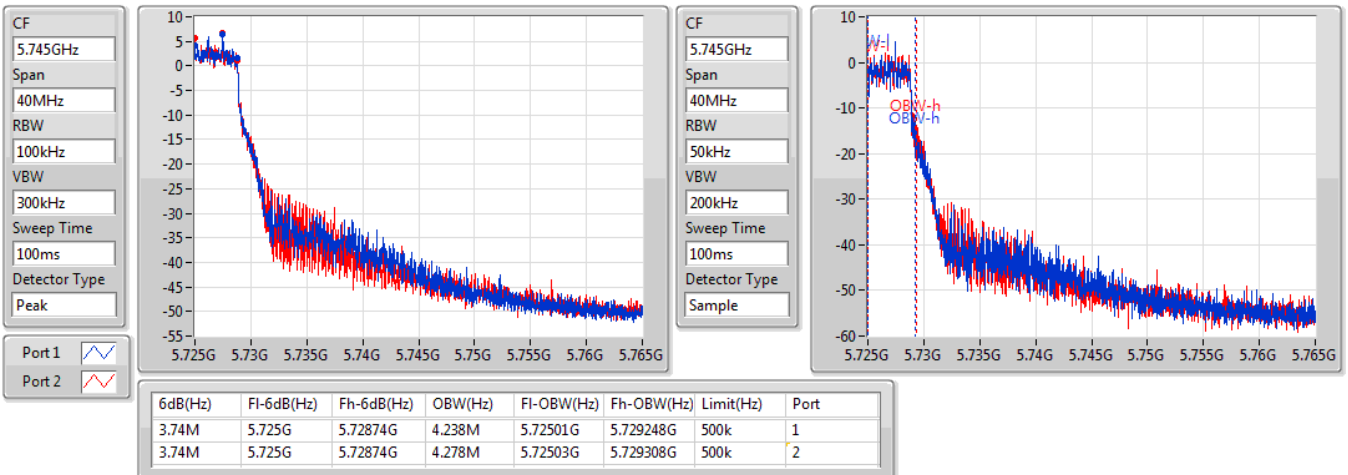

EBW

5720MHz Straddle 5.47-5.725GHz

07/11/2019

802.11ac VHT20\_Nss2,(MCS0)\_2TX

EBW

5720MHz Straddle 5.725-5.85GHz

07/11/2019

802.11ac VHT40\_Nss2,(MCS0)\_2TX