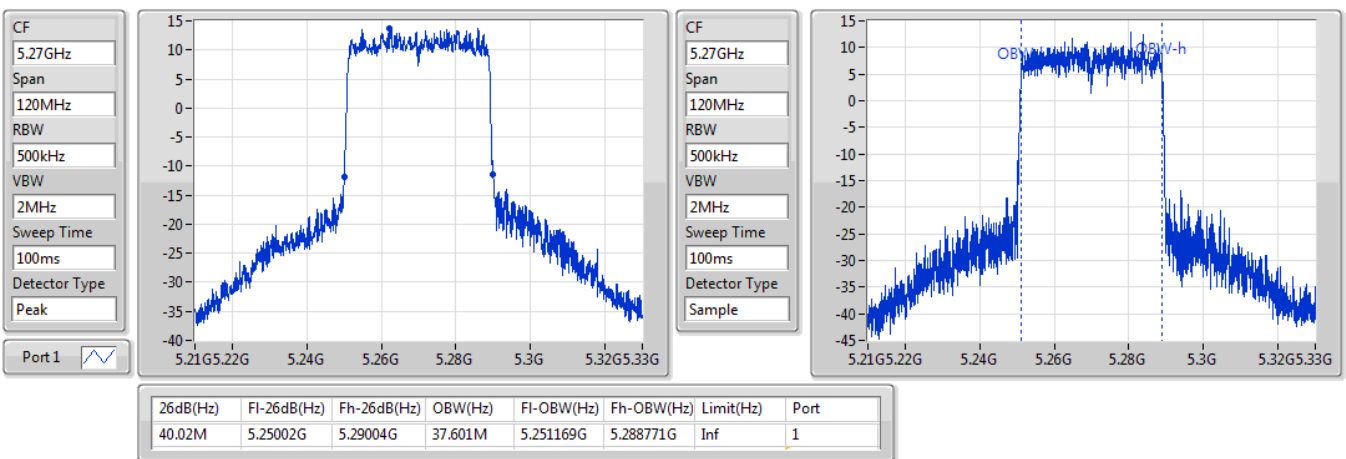

EBW

06/11/2019

**802.11ax HEW40\_Nss1,(MCS0)\_1TX**  
**5270MHz**

EBW

06/11/2019

802.11ax HEW40\_Nss1,(MCS0)\_1TX

EBW

5310MHz