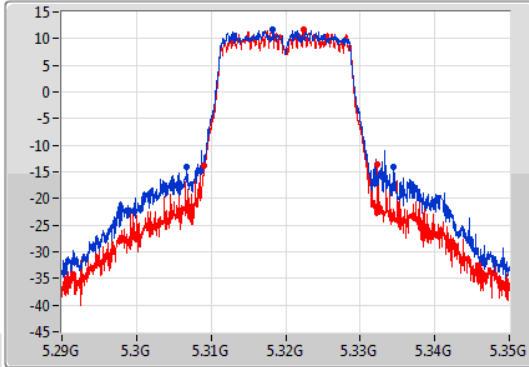

802.11ac VHT20_Nss2,(MCS0)_2TX

EBW

5320MHz

05/11/2019

CF
5.32GHz
Span
60MHz
RBW
300kHz
VBW
1MHz
Sweep Time
100ms
Detector Type
Peak

CF
5.32GHz
Span
60MHz
RBW
200kHz
VBW
1MHz
Sweep Time
100ms
Detector Type
Sample