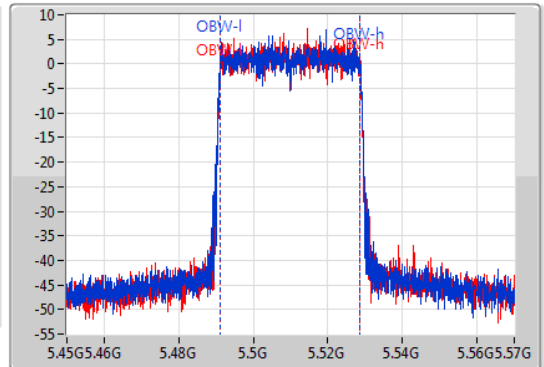

EBW

5510MHz

06/11/2019

CF  
5.51GHz  
Span  
120MHz  
RBW  
500kHz  
VBW  
2MHz  
Sweep Time  
100ms  
Detector Type  
Peak

CF  
5.51GHz  
Span  
120MHz  
RBW  
500kHz  
VBW  
2MHz  
Sweep Time  
100ms  
Detector Type  
Sample