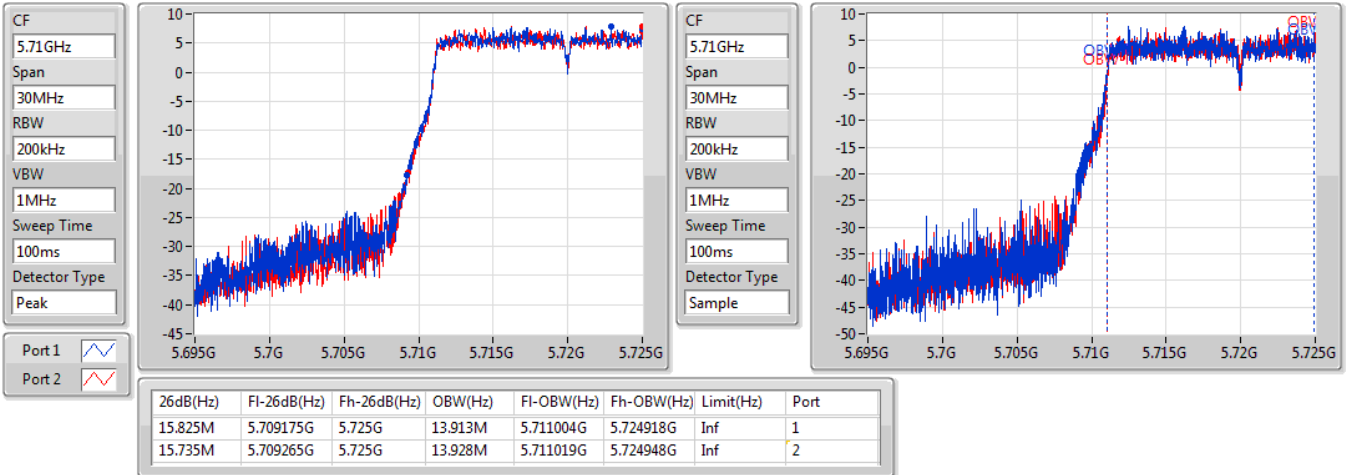

802.11ac VHT20_Nss2,(MCS0)_2TX

EBW

5720MHz Straddle 5.47-5.725GHz

07/11/2019