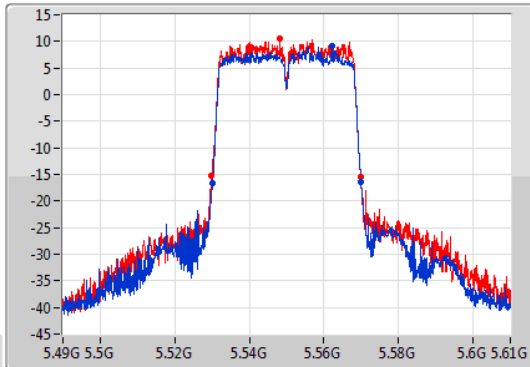

CF
5.55GHz
Span
120MHz
RBW
500kHz
VBW
2MHz
Sweep Time
100ms
Detector Type
Sample