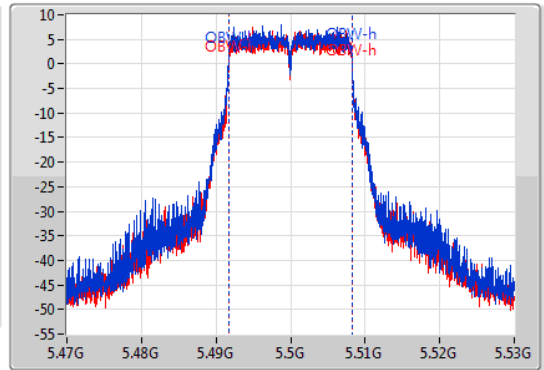

EBW

5500MHz

05/11/2019

CF  
5.5GHz  
Span  
60MHz  
RBW  
300kHz  
VBW  
1MHz  
Sweep Time  
100ms  
Detector Type  
Peak

CF  
5.5GHz  
Span  
60MHz  
RBW  
200kHz  
VBW  
1MHz  
Sweep Time  
100ms  
Detector Type  
Sample