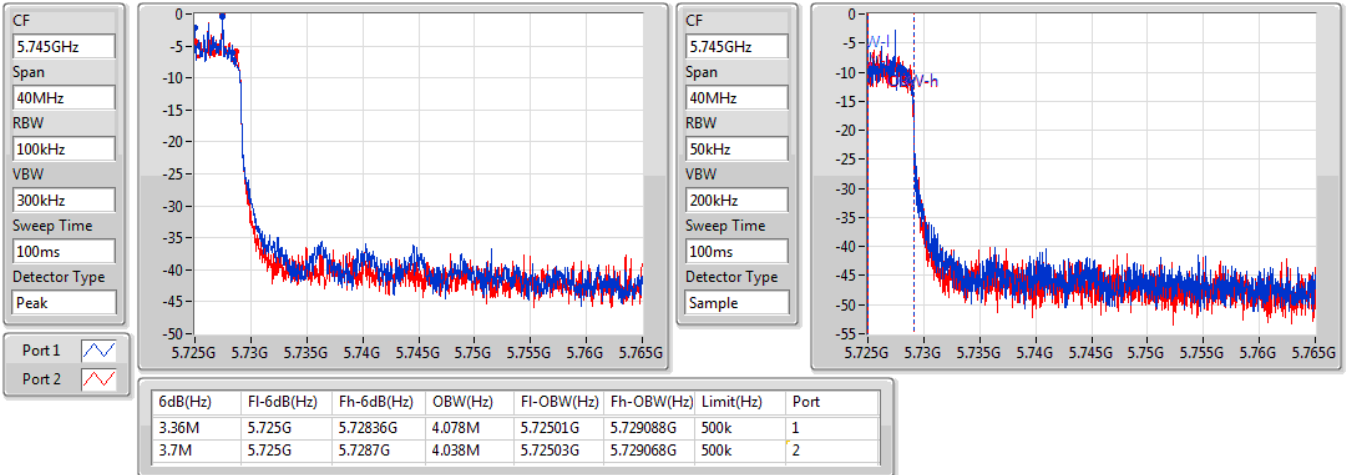

802.11ax HEW80_Nss2,(MCS0)_2TX

EBW

5690MHz Straddle 5.725-5.85GHz

07/11/2019