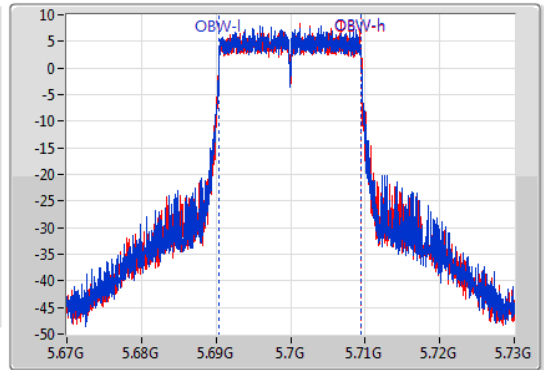

EBW

5700MHz

05/11/2019

CF  
5.7GHz  
Span  
60MHz  
RBW  
300kHz  
VBW  
1MHz  
Sweep Time  
100ms  
Detector Type  
Peak

CF  
5.7GHz  
Span  
60MHz  
RBW  
200kHz  
VBW  
1MHz  
Sweep Time  
100ms  
Detector Type  
Sample