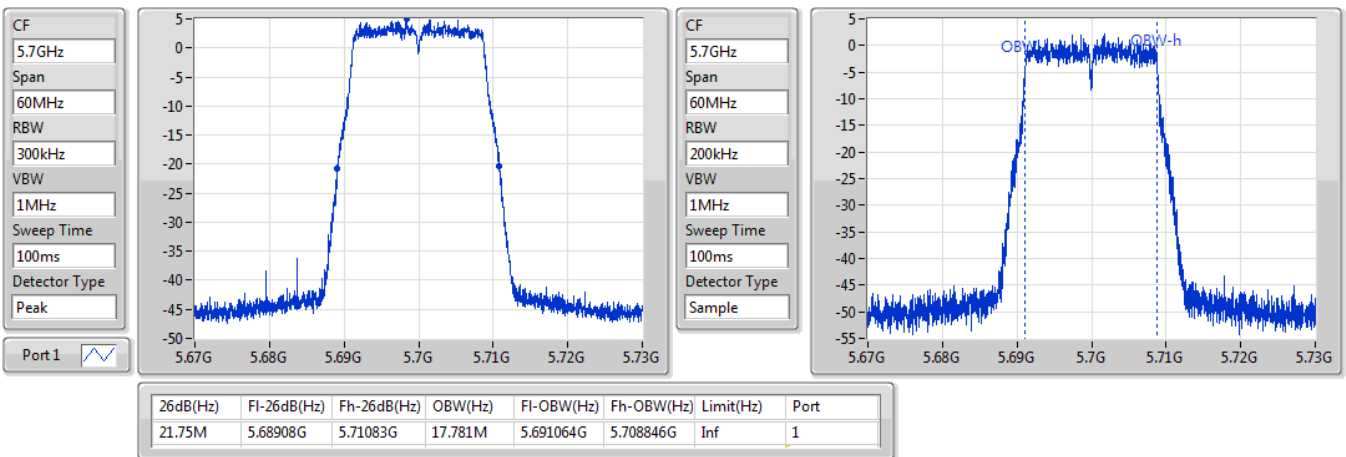

802.11ac VHT20_Nss1,(MCS0)_1TX

EBW

5700MHz

06/11/2019