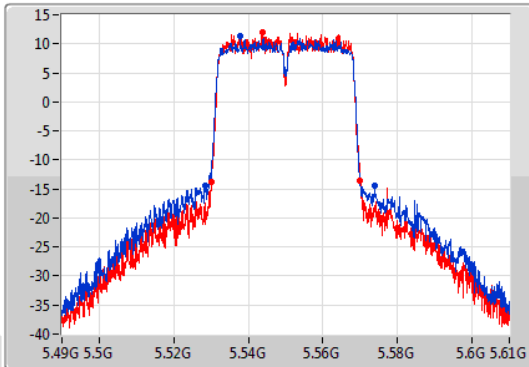

EBW

5550MHz

05/11/2019

CF  
5.55GHz  
Span  
120MHz  
RBW  
500kHz  
VBW  
2MHz  
Sweep Time  
100ms  
Detector Type  
Peak

CF  
5.55GHz  
Span  
120MHz  
RBW  
500kHz  
VBW  
2MHz  
Sweep Time  
100ms  
Detector Type  
Sample