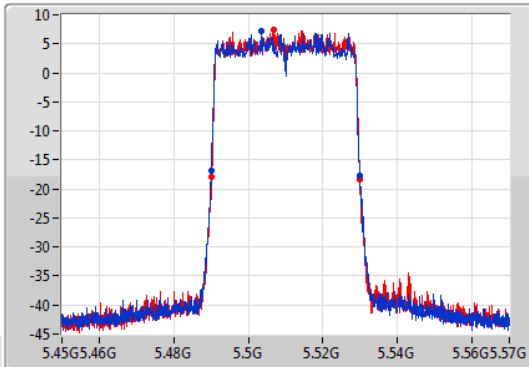

EBW

5510MHz

06/11/2019

CF  
5.51GHz  
Span  
120MHz  
RBW  
500kHz  
VBW  
2MHz  
Sweep Time  
100ms  
Detector Type  
Peak

CF  
5.51GHz  
Span  
120MHz  
RBW  
500kHz  
VBW  
2MHz  
Sweep Time  
100ms  
Detector Type  
Sample