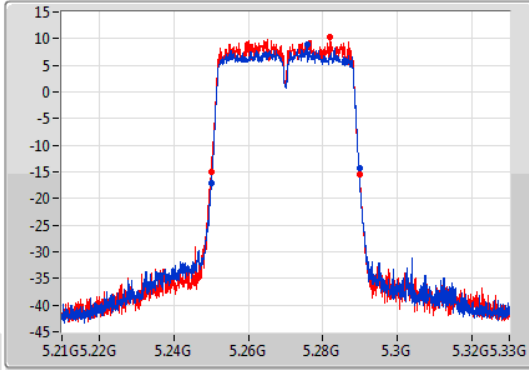

802.11ac VHT40_Nss2,(MCS0)_2TX

EBW

5270MHz

07/11/2019

CF
5.27GHz
Span
120MHz
RBW
500kHz
VBW
2MHz
Sweep Time
100ms
Detector Type
Peak
Port 1
Port 2

CF
5.27GHz
Span
120MHz
RBW
500kHz
VBW
2MHz
Sweep Time
100ms
Detector Type
Sample