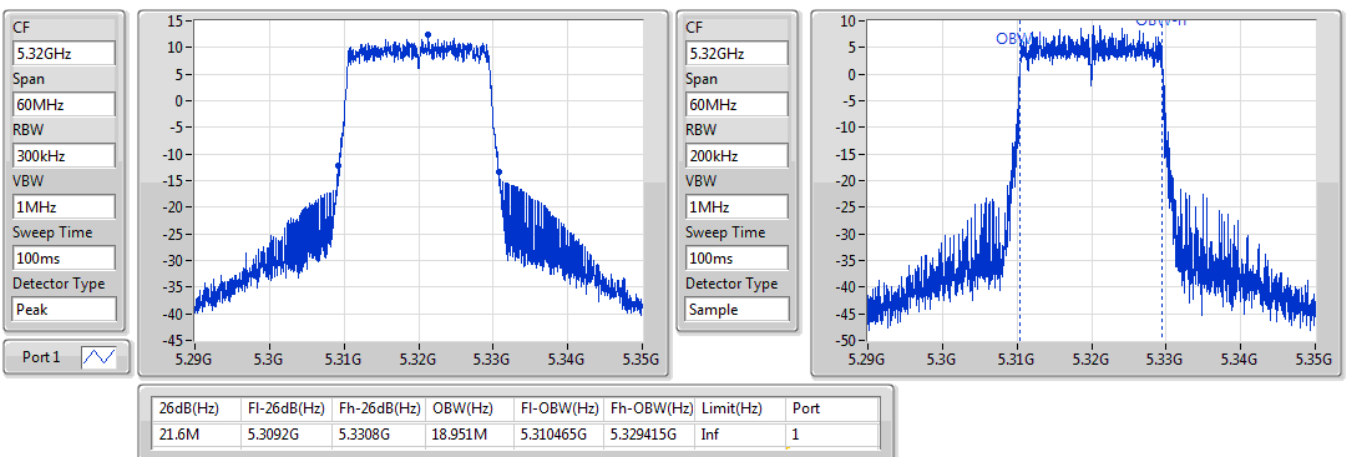

802.11ax HEW20_Nss1,(MCS0)_1TX

EBW

5320MHz

06/11/2019