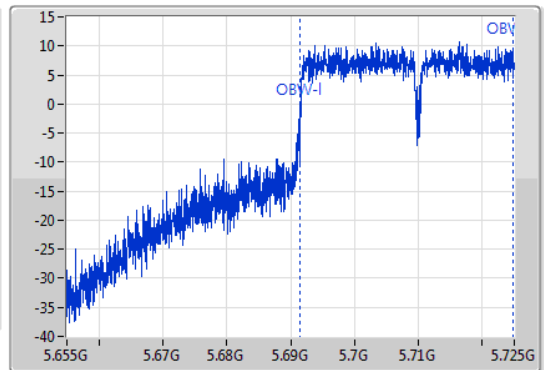

802.11ac VHT40\_Nss1,(MCS0)\_1TX

EBW

5710MHz Straddle 5.47-5.725GHz

05/11/2019

CF  
5.69GHz  
Span  
70MHz  
RBW  
500kHz  
VBW  
2MHz  
Sweep Time  
100ms  
Detector Type  
Peak  
Port 1

CF  
5.69GHz  
Span  
70MHz  
RBW  
300kHz  
VBW  
1MHz  
Sweep Time  
100ms  
Detector Type  
Sample