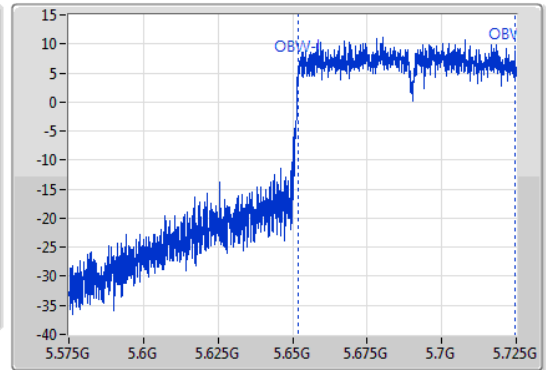

26dB(Hz)	Fl-26dB(Hz)	Fh-26dB(Hz)	OBW(Hz)	Fl-OBW(Hz)	Fh-OBW(Hz)	Limit(Hz)	Port
105.975M	5.619025G	5.725G	72.639M	5.651874G	5.724513G	Inf	1

802.11ac VHT80_Nss1,(MCS0)_1TX
5690MHz Straddle 5.725-5.85GHz

EBW

06/11/2019

CF
5.745GHz
Span
40MHz
RBW
100kHz
VBW
300kHz
Sweep Time
100ms
Detector Type
Peak
Port 1