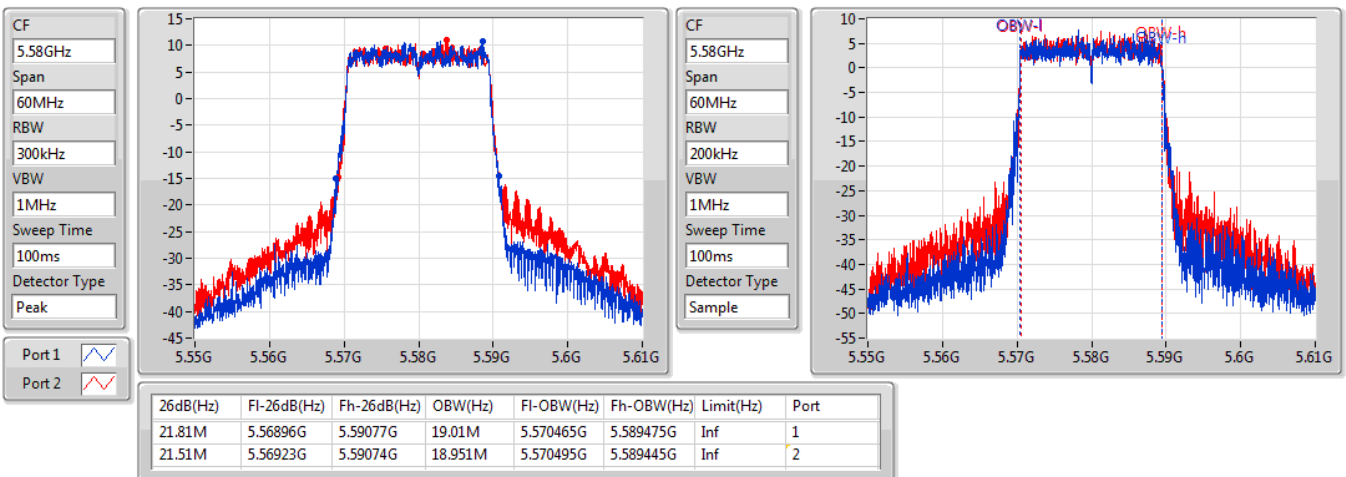

EBW

5500MHz

06/11/2019

802.11ax HEW20\_Nss2,(MCS0)\_2TX

EBW

5580MHz

06/11/2019

802.11ax HEW20\_Nss2,(MCS0)\_2TX