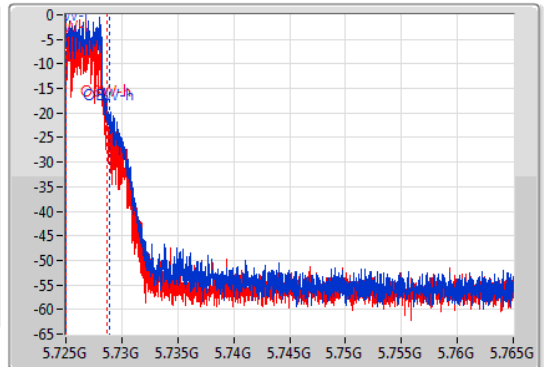

6dB(Hz)	Fl-6dB(Hz)	Fh-6dB(Hz)	OBW(Hz)	Fl-OBW(Hz)	Fh-OBW(Hz)	Limit(Hz)	Port
3.12M	5.725G	5.72812G	3.858M	5.72503G	5.728888G	500k	1
3.14M	5.725G	5.72814G	3.698M	5.72501G	5.728708G	500k	2