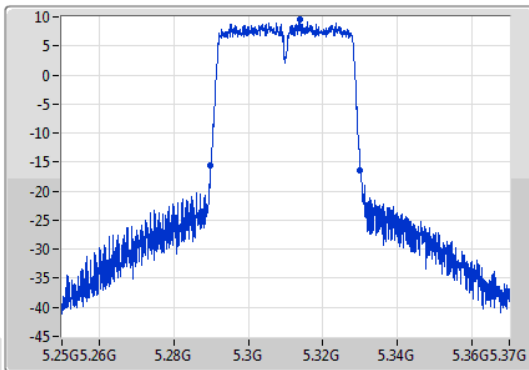

CF: 5.27GHz  
 Span: 120MHz  
 RBW: 500kHz  
 VBW: 2MHz  
 Sweep Time: 100ms  
 Detector Type: Sample

26dB(Hz)	Fl-26dB(Hz)	Fh-26dB(Hz)	OBW(Hz)	Fl-OBW(Hz)	Fh-OBW(Hz)	Limit(Hz)	Port
79.62M	5.23238G	5.312G	36.822M	5.251589G	5.288411G	Inf	1

802.11ac VHT40\_Nss1,(MCS0)\_1TX

EBW

5310MHz

05/11/2019

CF: 5.31GHz  
 Span: 120MHz  
 RBW: 500kHz  
 VBW: 2MHz  
 Sweep Time: 100ms  
 Detector Type: Peak  
 Port 1

CF: 5.31GHz  
 Span: 120MHz  
 RBW: 500kHz  
 VBW: 2MHz  
 Sweep Time: 100ms  
 Detector Type: Sample