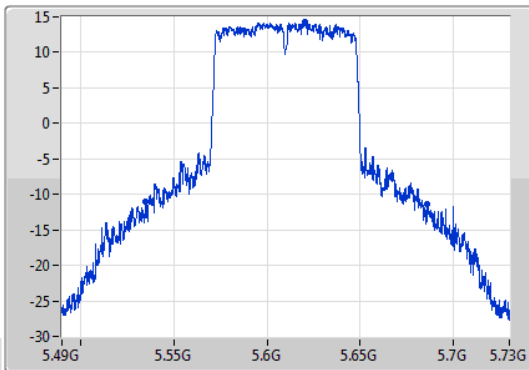

26dB(Hz)	Fl-26dB(Hz)	Fh-26dB(Hz)	OBW(Hz)	Fl-OBW(Hz)	Fh-OBW(Hz)	Limit(Hz)	Port
81.96M	5.48908G	5.57104G	75.922M	5.491979G	5.567901G	Inf	1

802.11ac VHT80\_Nss1,(MCS0)\_1TX

EBW

5610MHz

05/11/2019

CF: 5.61GHz  
 Span: 240MHz  
 RBW: 1MHz  
 VBW: 3MHz  
 Sweep Time: 100ms  
 Detector Type: Peak  
 Port 1