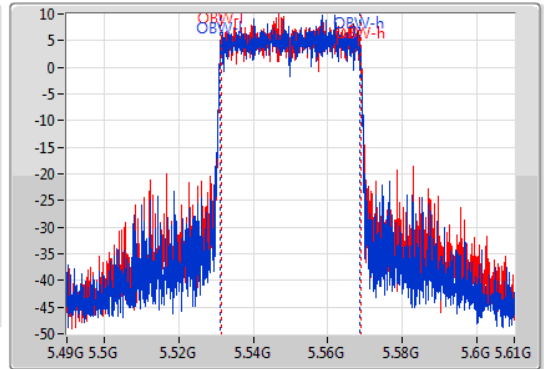

EBW

5550MHz

06/11/2019

CF  
5.55GHz  
Span  
120MHz  
RBW  
500kHz  
VBW  
2MHz  
Sweep Time  
100ms  
Detector Type  
Peak

CF  
5.55GHz  
Span  
120MHz  
RBW  
500kHz  
VBW  
2MHz  
Sweep Time  
100ms  
Detector Type  
Sample