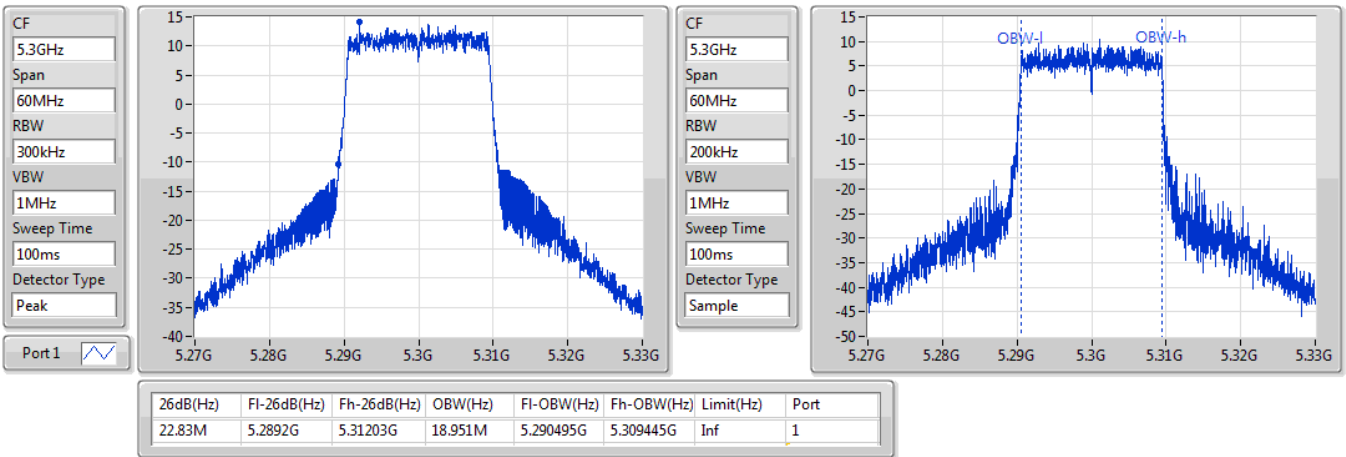

802.11ax HEW20\_Nss1,(MCS0)\_1TX

EBW

5260MHz

06/11/2019

802.11ax HEW20\_Nss1,(MCS0)\_1TX

EBW

5300MHz

06/11/2019