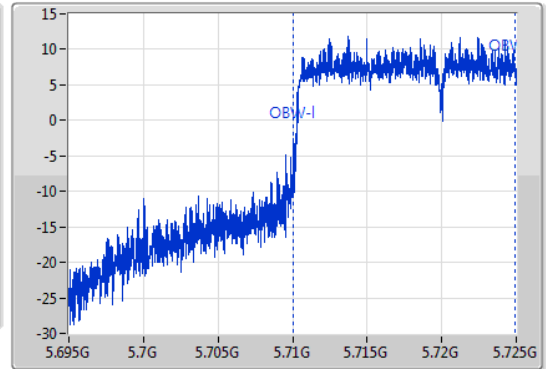

26dB(Hz)	Fl-26dB(Hz)	Fh-26dB(Hz)	OBW(Hz)	Fl-OBW(Hz)	Fh-OBW(Hz)	Limit(Hz)	Port
25.56M	5.69944G	5.725G	14.858M	5.710045G	5.724903G	Inf	1