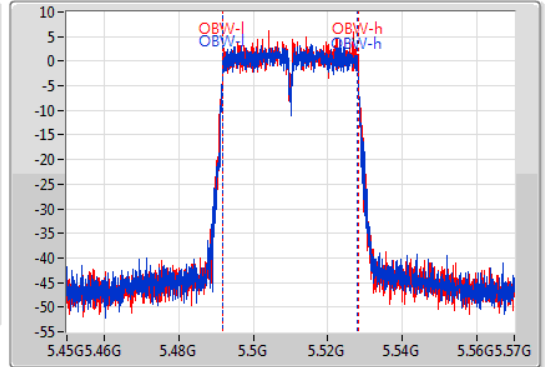

EBW

5510MHz

07/11/2019

CF  
5.51GHz  
Span  
120MHz  
RBW  
500kHz  
VBW  
2MHz  
Sweep Time  
100ms  
Detector Type  
Peak

CF  
5.51GHz  
Span  
120MHz  
RBW  
500kHz  
VBW  
2MHz  
Sweep Time  
100ms  
Detector Type  
Sample