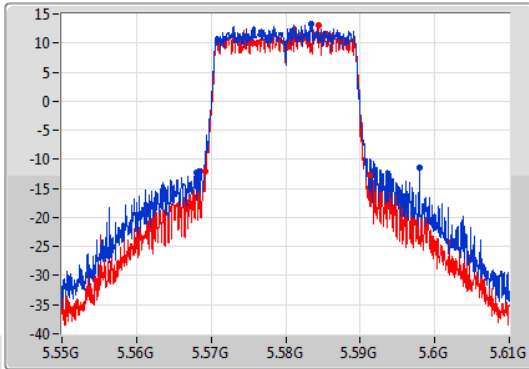

802.11ax HEW20_Nss2,(MCS0)_2TX

EBW

5580MHz

05/11/2019

CF
5.58GHz
Span
60MHz
RBW
300kHz
VBW
1MHz
Sweep Time
100ms
Detector Type
Peak

CF
5.58GHz
Span
60MHz
RBW
200kHz
VBW
1MHz
Sweep Time
100ms
Detector Type
Sample