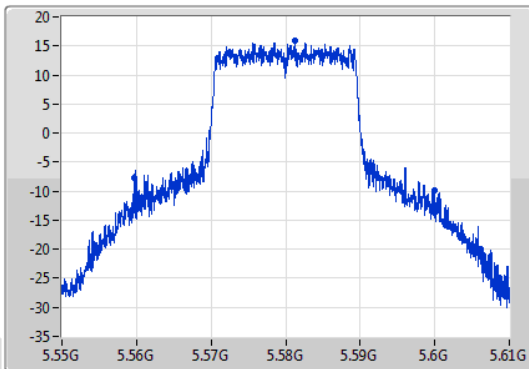

802.11ax HEW20\_Nss1,(MCS0)\_1TX

EBW

5580MHz

05/11/2019

CF  
5.58GHz  
Span  
60MHz  
RBW  
300kHz  
VBW  
1MHz  
Sweep Time  
100ms  
Detector Type  
Peak  
Port 1

CF  
5.58GHz  
Span  
60MHz  
RBW  
200kHz  
VBW  
1MHz  
Sweep Time  
100ms  
Detector Type  
Sample