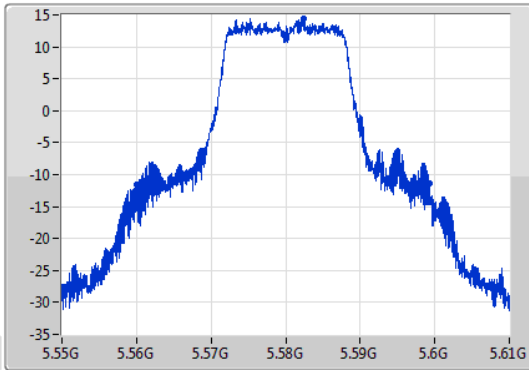

26dB(Hz)	Fl-26dB(Hz)	Fh-26dB(Hz)	OBW(Hz)	Fl-OBW(Hz)	Fh-OBW(Hz)	Limit(Hz)	Port
21.51M	5.48926G	5.51077G	16.582M	5.491664G	5.508246G	Inf	1

802.11a\_Nss1,(6Mbps)\_1TX

EBW

5580MHz

06/11/2019

CF  
5.58GHz  
Span  
60MHz  
RBW  
500kHz  
VBW  
2MHz  
Sweep Time  
100ms  
Detector Type  
Peak  
Port 1