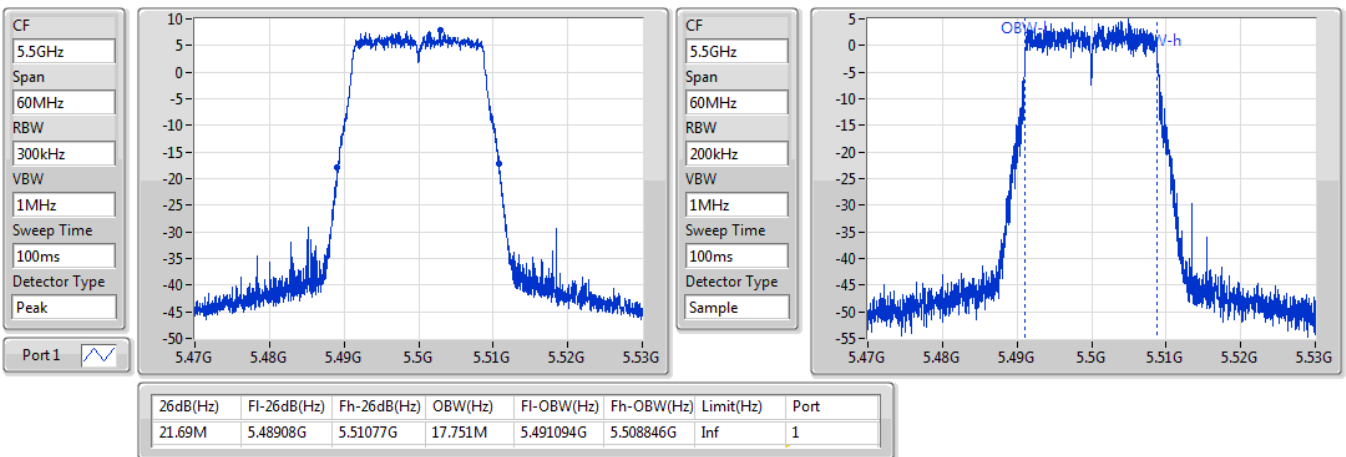

802.11ac VHT20_Nss1,(MCS0)_1TX

EBW

5500MHz

06/11/2019