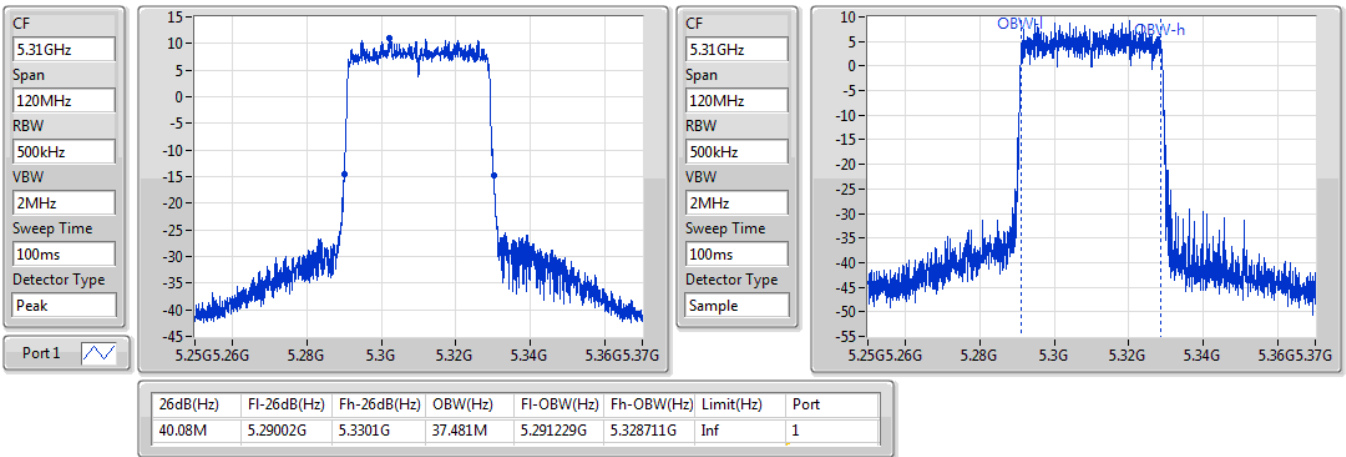

802.11ax HEW40_Nss1,(MCS0)_1TX

EBW

5310MHz

06/11/2019