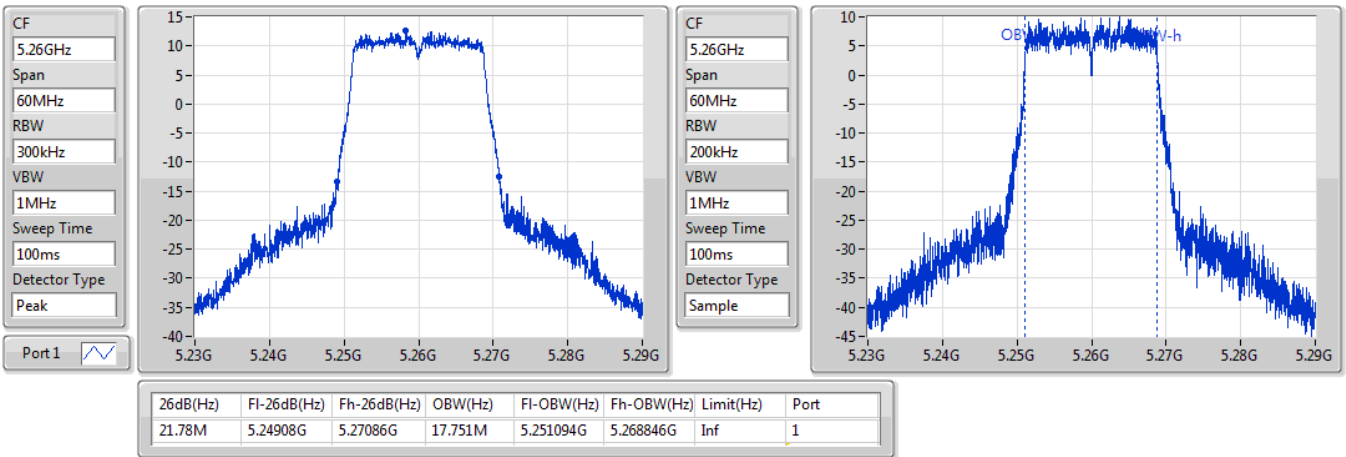

802.11a\_Nss1,(6Mbps)\_1TX

EBW

5720MHz Straddle 5.725-5.85GHz

06/11/2019

802.11ac VHT20\_Nss1,(MCS0)\_1TX

EBW

5260MHz

06/11/2019