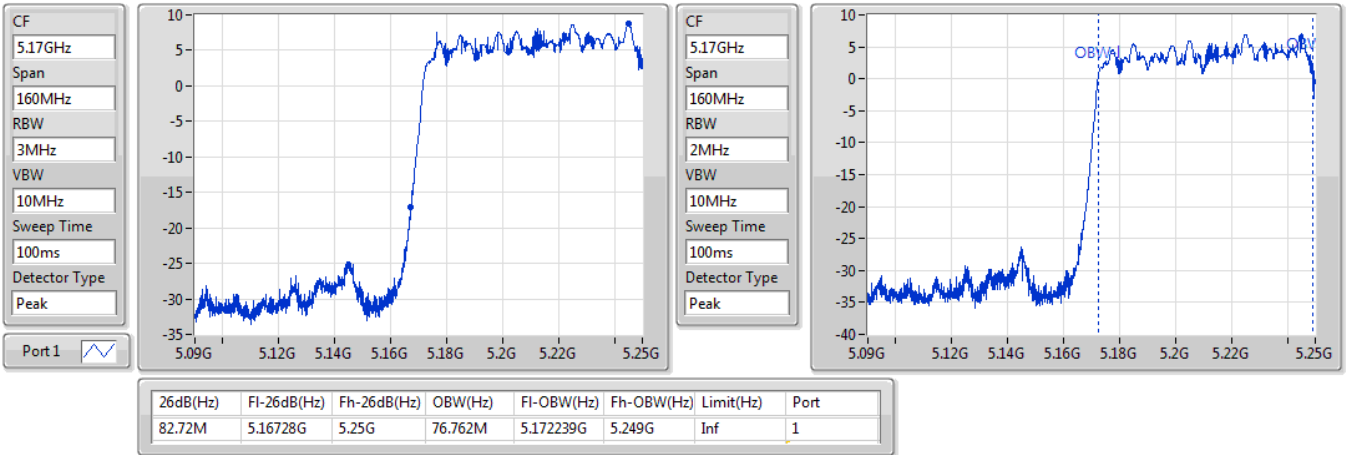

6dB(Hz)	Fl-6dB(Hz)	Fh-6dB(Hz)	OBW(Hz)	Fl-OBW(Hz)	Fh-OBW(Hz)	Limit(Hz)	Port
3.12M	5.725G	5.72812G	29.805M	5.72501G	5.754815G	500k	1

802.11ac VHT160\_Nss1,(MCS0)\_1TX

EBW

5250MHz Straddle 5.15-5.25GHz

04/12/2019