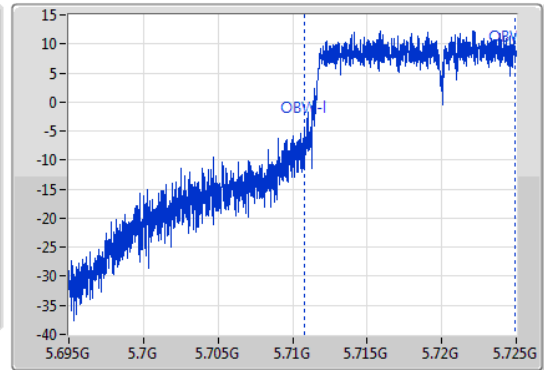

802.11a\_Nss1,(6Mbps)\_1TX

EBW

5720MHz Straddle 5.47-5.725GHz

05/11/2019

CF: 5.71GHz  
 Span: 30MHz  
 RBW: 200kHz  
 VBW: 1MHz  
 Sweep Time: 100ms  
 Detector Type: Peak  
 Port 1

CF: 5.71GHz  
 Span: 30MHz  
 RBW: 200kHz  
 VBW: 1MHz  
 Sweep Time: 100ms  
 Detector Type: Sample

26dB(Hz)	Fl-26dB(Hz)	Fh-26dB(Hz)	OBW(Hz)	Fl-OBW(Hz)	Fh-OBW(Hz)	Limit(Hz)	Port
23.775M	5.701225G	5.725G	14.093M	5.710825G	5.724918G	Inf	1

802.11a\_Nss1,(6Mbps)\_1TX

EBW

5720MHz Straddle 5.725-5.85GHz

05/11/2019