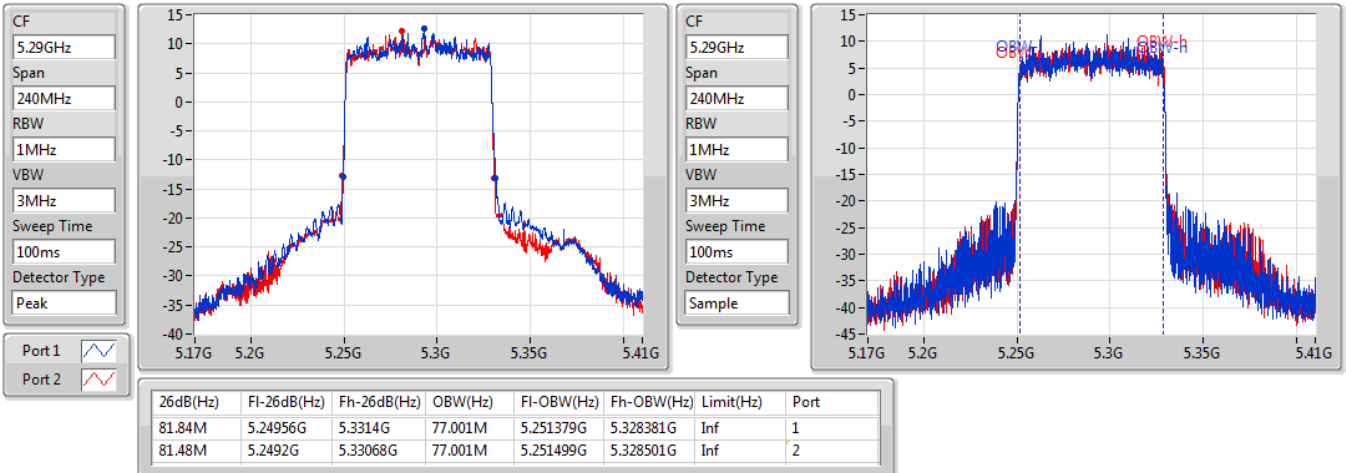

EBW

5710MHz Straddle 5.725-5.85GHz

05/11/2019

802.11ax HEW80\_Nss2,(MCS0)\_2TX

EBW

5290MHz

05/11/2019

802.11ax HEW80\_Nss2,(MCS0)\_2TX