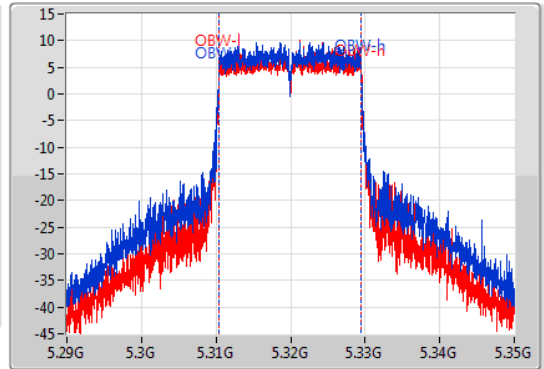

EBW

5320MHz

05/11/2019

CF  
5.32GHz  
Span  
60MHz  
RBW  
300kHz  
VBW  
1MHz  
Sweep Time  
100ms  
Detector Type  
Peak

CF  
5.32GHz  
Span  
60MHz  
RBW  
200kHz  
VBW  
1MHz  
Sweep Time  
100ms  
Detector Type  
Sample