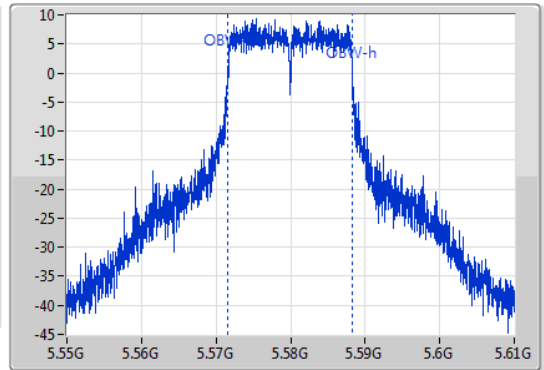

26dB(Hz)	Fl-26dB(Hz)	Fh-26dB(Hz)	OBW(Hz)	Fl-OBW(Hz)	Fh-OBW(Hz)	Limit(Hz)	Port
39.36M	5.55999G	5.59935G	16.762M	5.571544G	5.588306G	Inf	1

802.11a_Nss1,(6Mbps)_1TX

EBW

5700MHz

06/11/2019

CF
5.7GHz
Span
60MHz
RBW
300kHz
VBW
1MHz
Sweep Time
100ms
Detector Type
Peak
Port 1