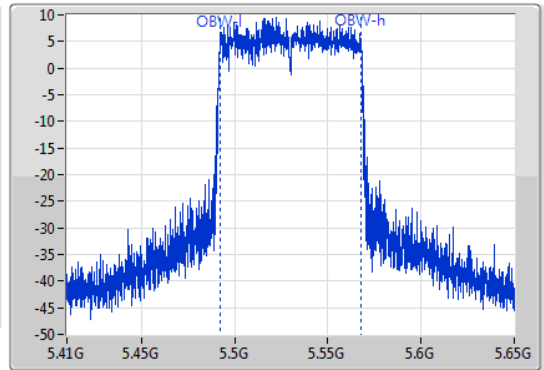

26dB(Hz)	Fl-26dB(Hz)	Fh-26dB(Hz)	OBW(Hz)	Fl-OBW(Hz)	Fh-OBW(Hz)	Limit(Hz)	Port
81.96M	5.48908G	5.57104G	75.922M	5.491979G	5.567901G	Inf	1

802.11ac VHT80_Nss1,(MCS0)_1TX

EBW

5610MHz

05/11/2019

CF: 5.61GHz
Span: 240MHz
RBW: 1MHz
VBW: 3MHz
Sweep Time: 100ms
Detector Type: Peak
Port 1