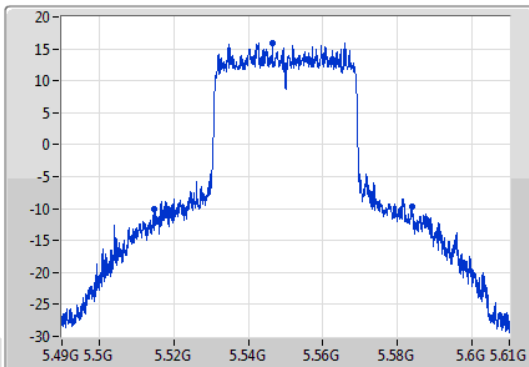

26dB(Hz)	Fl-26dB(Hz)	Fh-26dB(Hz)	OBW(Hz)	Fl-OBW(Hz)	Fh-OBW(Hz)	Limit(Hz)	Port
40.08M	5.48996G	5.53004G	37.421M	5.491229G	5.528651G	Inf	1

802.11ax HEW40\_Nss1,(MCS0)\_1TX

EBW

5550MHz

05/11/2019

CF  
5.55GHz  
Span  
120MHz  
RBW  
500kHz  
VBW  
2MHz  
Sweep Time  
100ms  
Detector Type  
Peak  
Port 1