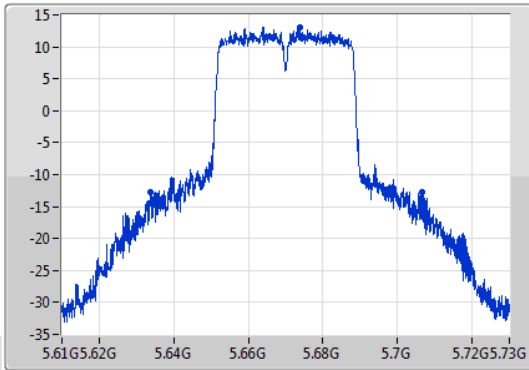

EBW

5550MHz

05/11/2019

802.11ac VHT40\_Nss1,(MCS0)\_1TX

EBW

5670MHz

05/11/2019

CF  
5.67GHz  
Span  
120MHz  
RBW  
500kHz  
VBW  
2MHz  
Sweep Time  
100ms  
Detector Type  
Peak  
Port 1