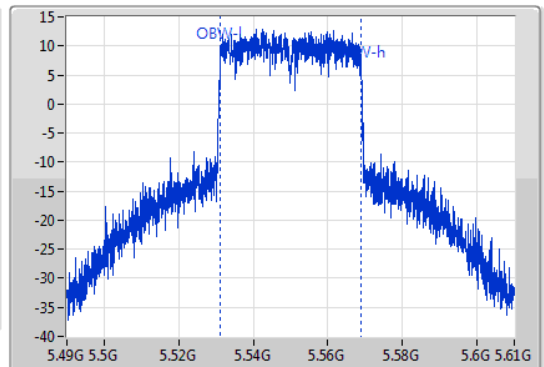

26dB(Hz)	Fl-26dB(Hz)	Fh-26dB(Hz)	OBW(Hz)	Fl-OBW(Hz)	Fh-OBW(Hz)	Limit(Hz)	Port
69.18M	5.51472G	5.5839G	37.841M	5.531049G	5.568891G	Inf	1