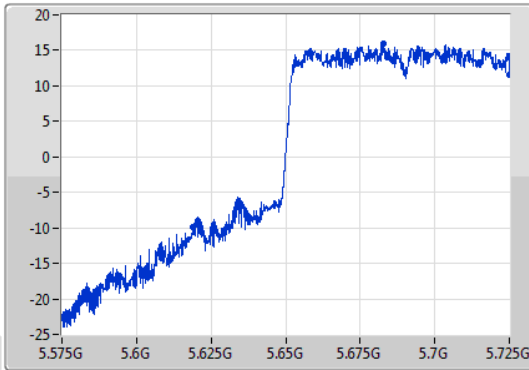

5610MHz

06/11/2019

**802.11ac VHT80\_Nss1,(MCS0)\_1TX**  
**5690MHz Straddle 5.47-5.725GHz**

EBW

06/11/2019

CF  
5.65GHz  
Span  
150MHz  
RBW  
2MHz  
VBW  
10MHz  
Sweep Time  
100ms  
Detector Type  
Peak  
Port 1