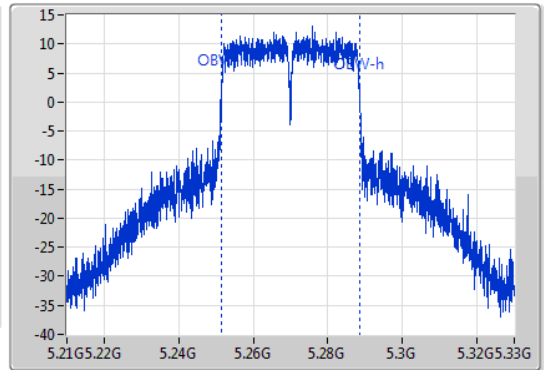

26dB(Hz)	Fl-26dB(Hz)	Fh-26dB(Hz)	OBW(Hz)	Fl-OBW(Hz)	Fh-OBW(Hz)	Limit(Hz)	Port
79.62M	5.23238G	5.312G	36.822M	5.251589G	5.288411G	Inf	1

802.11ac VHT40_Nss1,(MCS0)_1TX

EBW

5310MHz

05/11/2019

CF: 5.31GHz
Span: 120MHz
RBW: 500kHz
VBW: 2MHz
Sweep Time: 100ms
Detector Type: Peak
Port 1