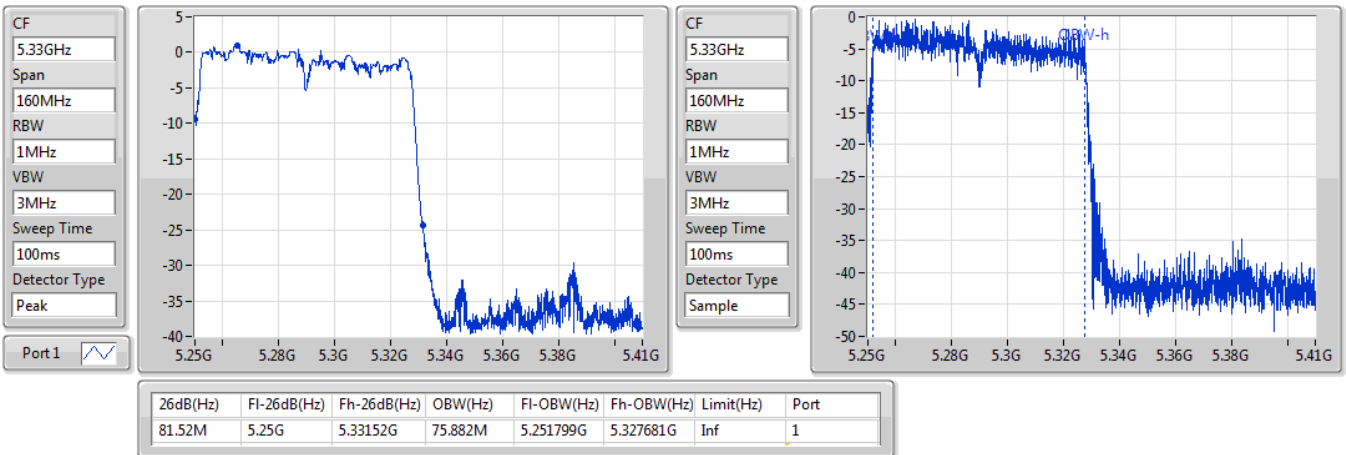

5250MHz Straddle 5.25-5.35GHz

06/11/2019