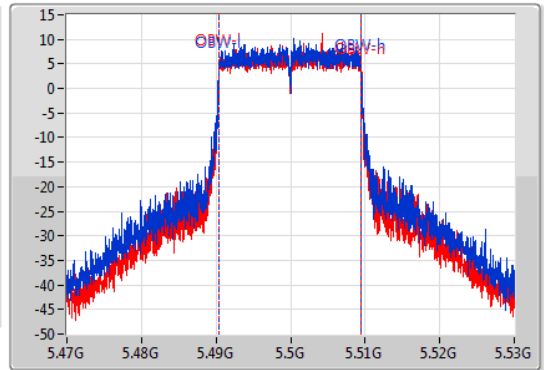

EBW

5500MHz

05/11/2019

CF  
5.5GHz  
Span  
60MHz  
RBW  
300kHz  
VBW  
1MHz  
Sweep Time  
100ms  
Detector Type  
Peak

CF  
5.5GHz  
Span  
60MHz  
RBW  
200kHz  
VBW  
1MHz  
Sweep Time  
100ms  
Detector Type  
Sample