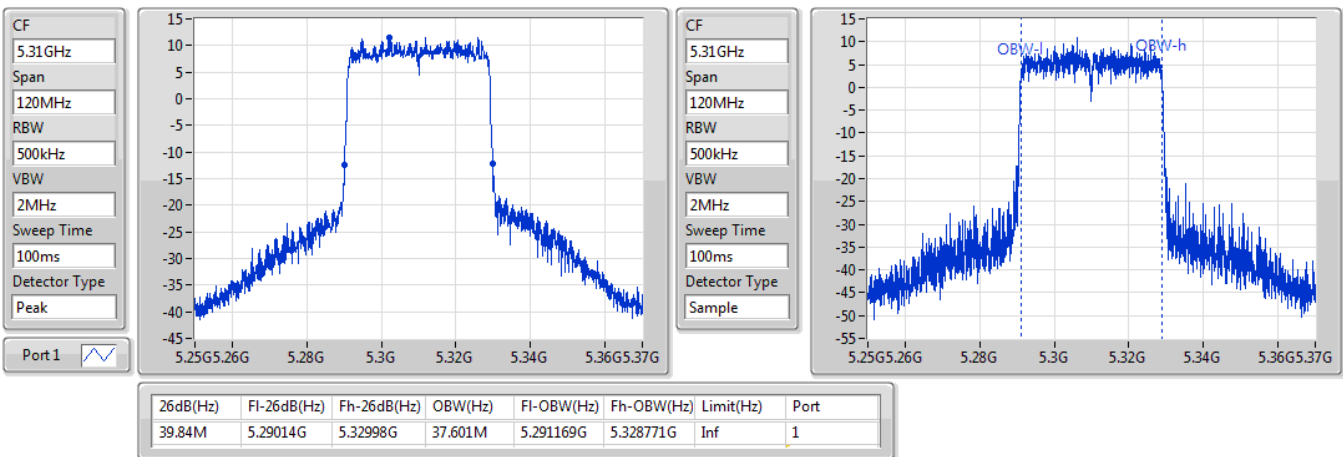

802.11ax HEW40\_Nss1,(MCS0)\_1TX

EBW

5270MHz

05/11/2019

802.11ax HEW40\_Nss1,(MCS0)\_1TX

EBW

5310MHz

05/11/2019