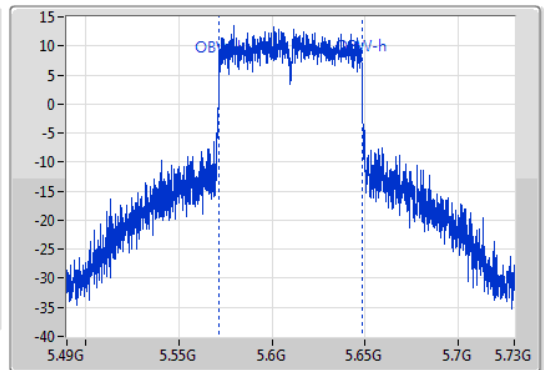

26dB(Hz)	Fl-26dB(Hz)	Fh-26dB(Hz)	OBW(Hz)	Fl-OBW(Hz)	Fh-OBW(Hz)	Limit(Hz)	Port
150.84M	5.53488G	5.68572G	76.522M	5.571619G	5.648141G	Inf	1