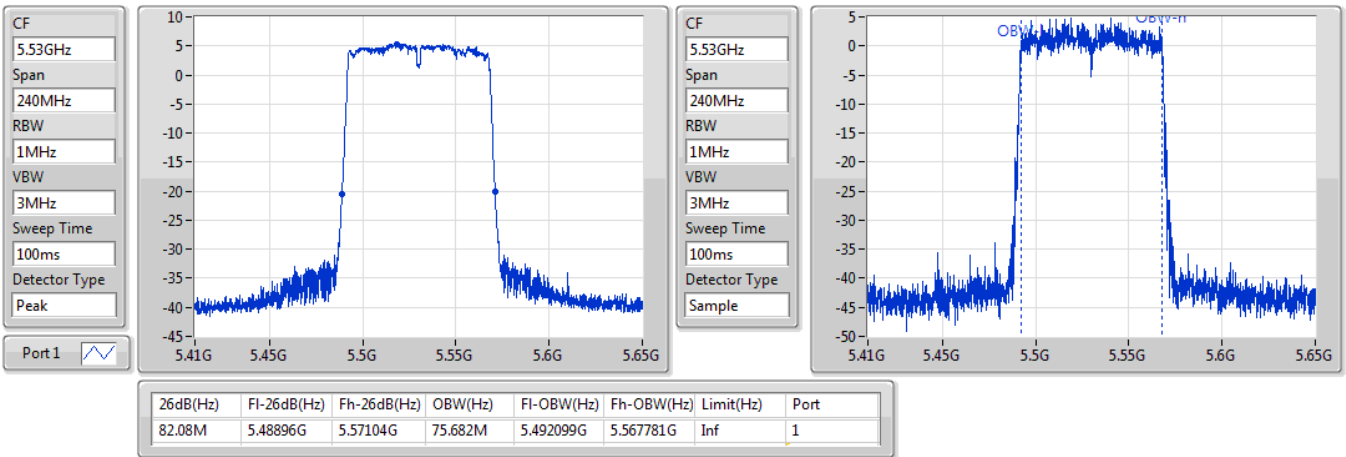

5290MHz

06/11/2019

802.11ac VHT80\_Nss1,(MCS0)\_1TX

EBW

5530MHz

06/11/2019

802.11ac VHT80\_Nss1,(MCS0)\_1TX

EBW