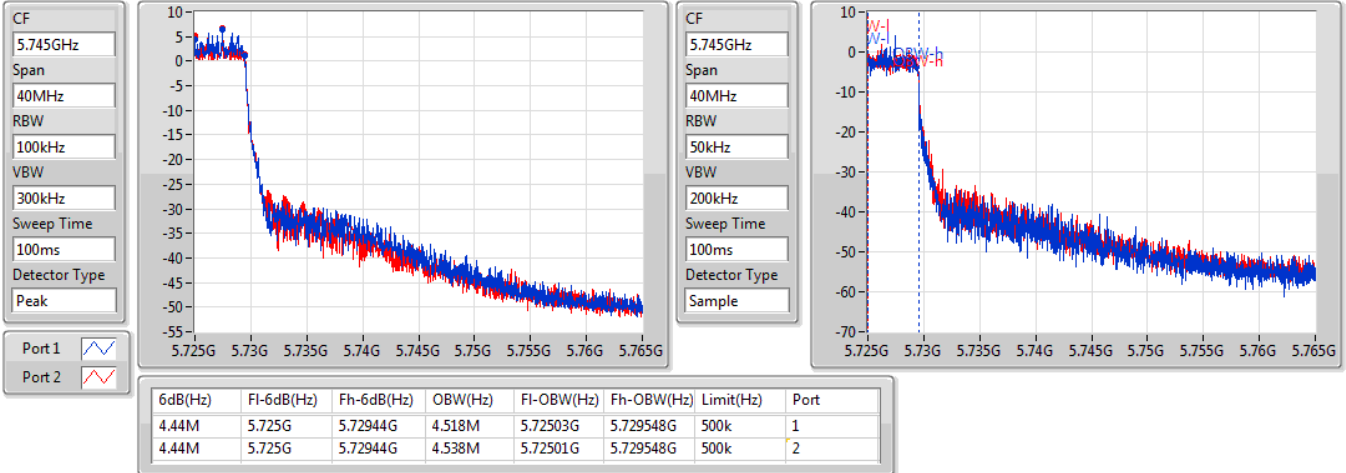

802.11ax HEW20_Nss2,(MCS0)_2TX

EBW

5720MHz Straddle 5.725-5.85GHz

06/11/2019