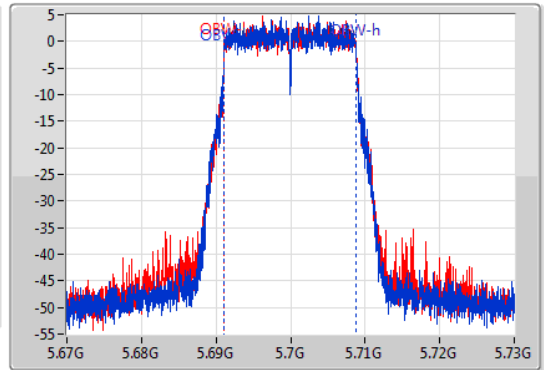

EBW

5700MHz

07/11/2019

CF  
5.7GHz  
Span  
60MHz  
RBW  
300kHz  
VBW  
1MHz  
Sweep Time  
100ms  
Detector Type  
Peak

Port 1

Port 2

CF  
5.7GHz  
Span  
60MHz  
RBW  
200kHz  
VBW  
1MHz  
Sweep Time  
100ms  
Detector Type  
Sample