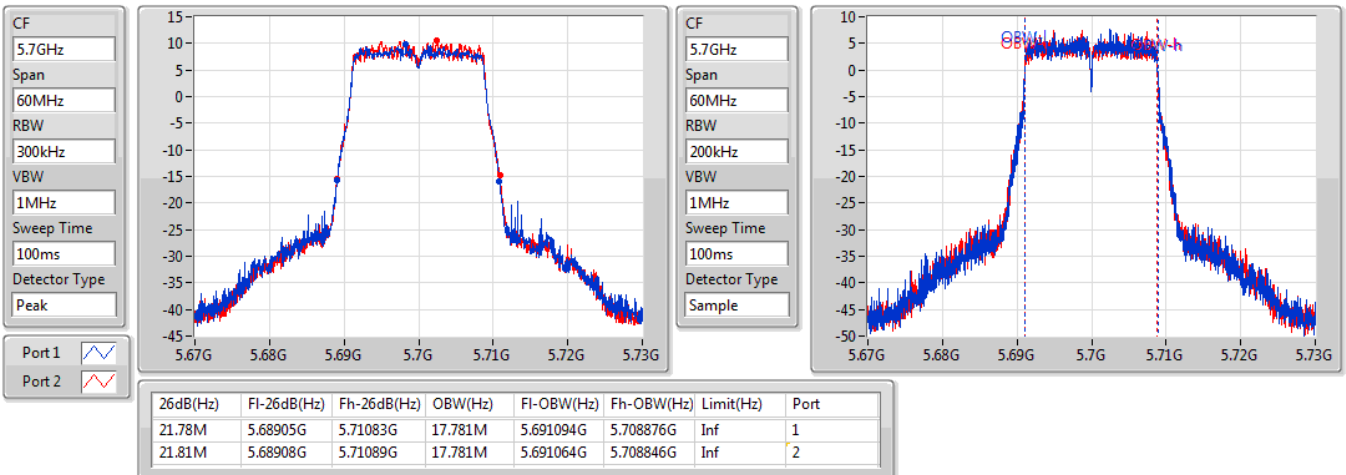

EBW

5580MHz

05/11/2019

802.11ac VHT20\_Nss2,(MCS0)\_2TX

EBW

5700MHz

05/11/2019

802.11ac VHT20\_Nss2,(MCS0)\_2TX