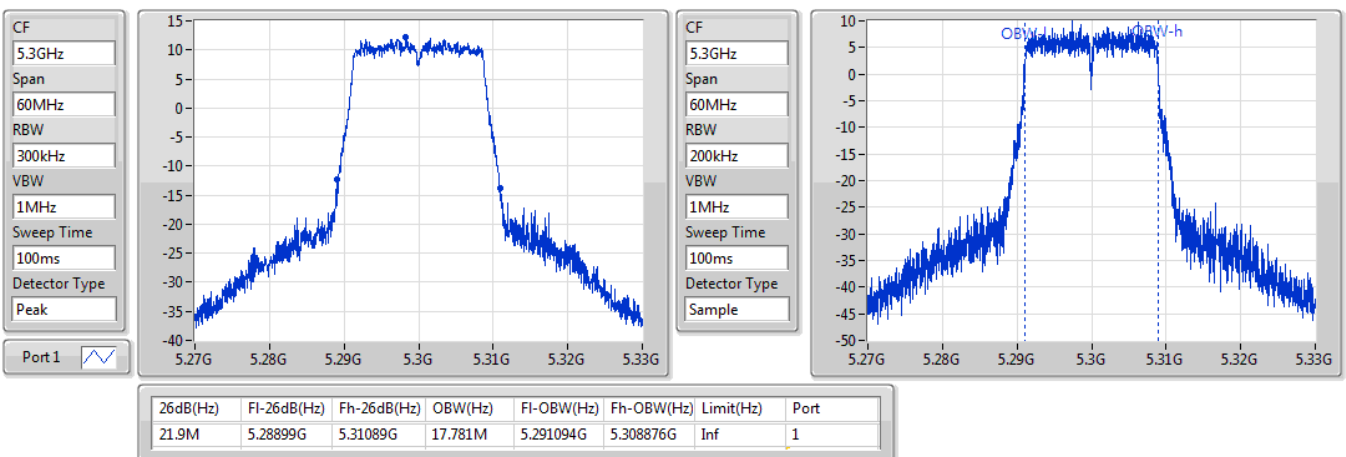

802.11ac VHT20_Nss1,(MCS0)_1TX

EBW

5300MHz

06/11/2019