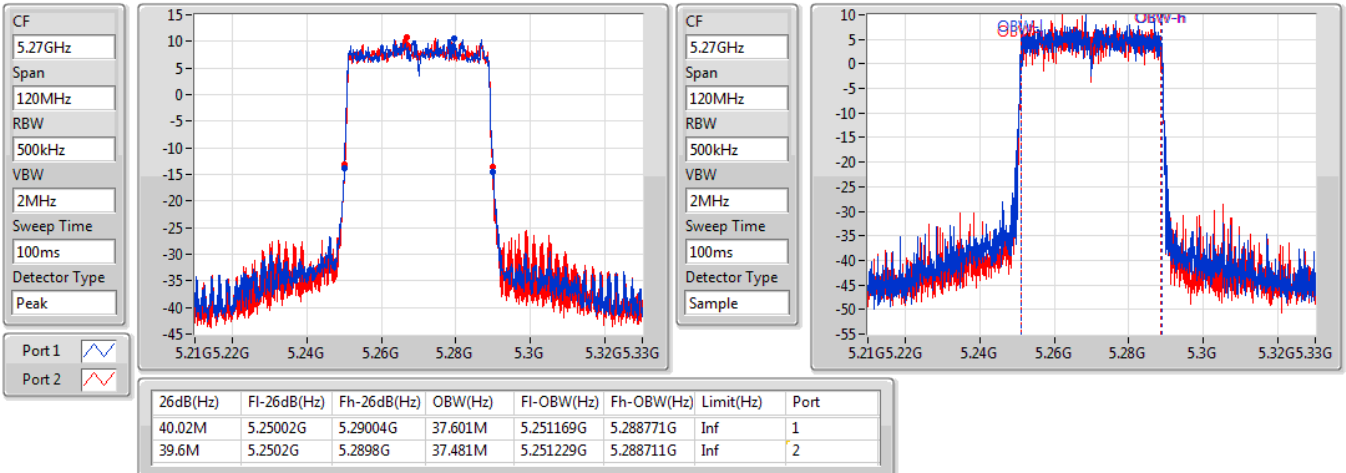

EBW

5720MHz Straddle 5.725-5.85GHz

06/11/2019

802.11ax HEW40\_Nss2,(MCS0)\_2TX

EBW

5270MHz

06/11/2019

802.11ax HEW40\_Nss2,(MCS0)\_2TX