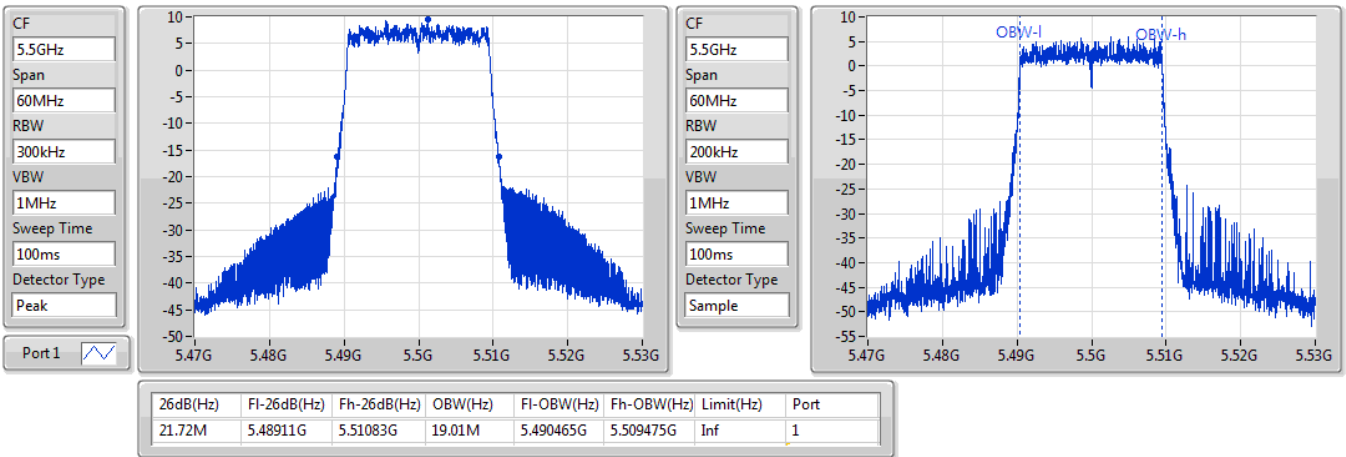

802.11ax HEW20\_Nss1,(MCS0)\_1TX

EBW

5320MHz

06/11/2019

802.11ax HEW20\_Nss1,(MCS0)\_1TX

EBW

5500MHz

06/11/2019