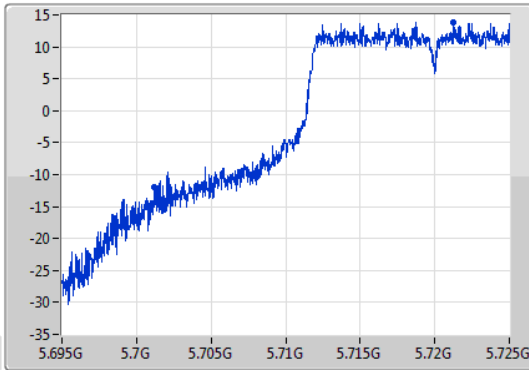

802.11a\_Nss1,(6Mbps)\_1TX

EBW

5720MHz Straddle 5.47-5.725GHz

05/11/2019

CF: 5.71GHz  
 Span: 30MHz  
 RBW: 200kHz  
 VBW: 1MHz  
 Sweep Time: 100ms  
 Detector Type: Peak  
 Port 1

CF: 5.71GHz  
 Span: 30MHz  
 RBW: 200kHz  
 VBW: 1MHz  
 Sweep Time: 100ms  
 Detector Type: Sample

26dB(Hz)	Fl-26dB(Hz)	Fh-26dB(Hz)	OBW(Hz)	Fl-OBW(Hz)	Fh-OBW(Hz)	Limit(Hz)	Port
23.775M	5.701225G	5.725G	14.093M	5.710825G	5.724918G	Inf	1

802.11a\_Nss1,(6Mbps)\_1TX

EBW

5720MHz Straddle 5.725-5.85GHz

05/11/2019