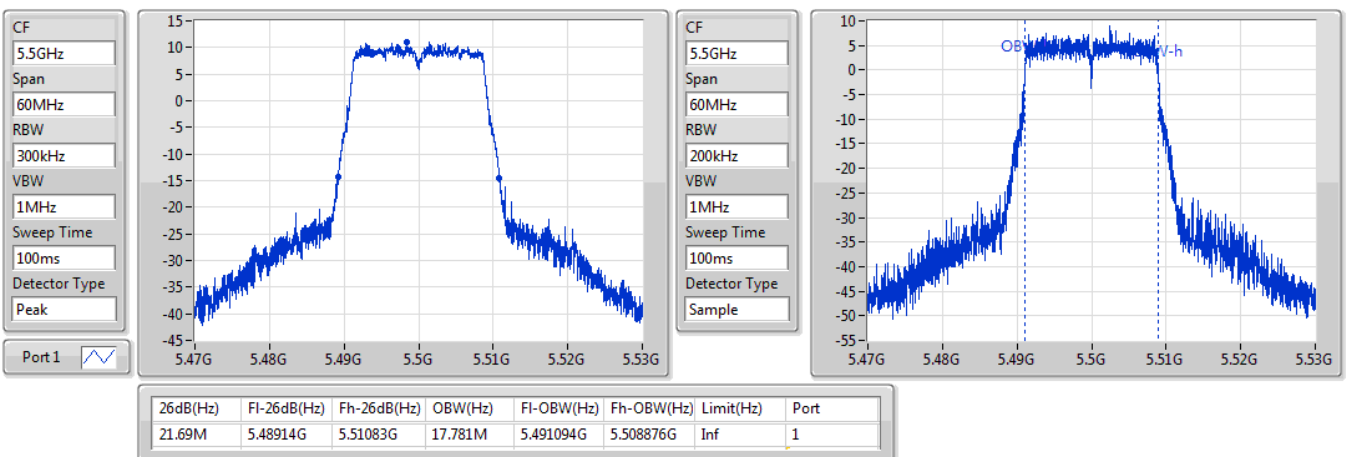

802.11ac VHT20_Nss1,(MCS0)_1TX

EBW

5500MHz

05/11/2019