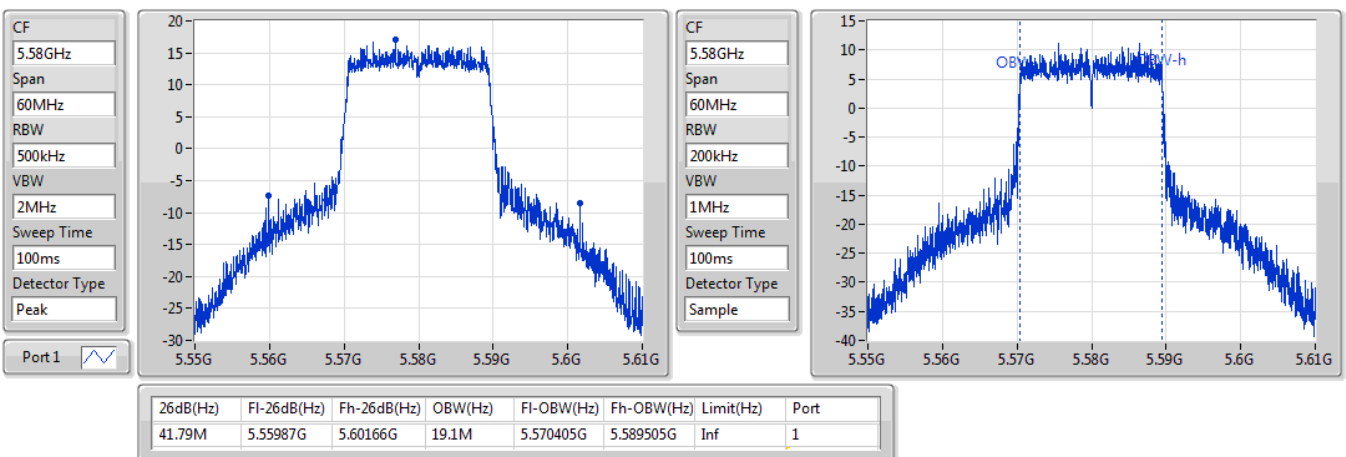

802.11ax HEW20_Nss1,(MCS0)_1TX

EBW

5580MHz

06/11/2019