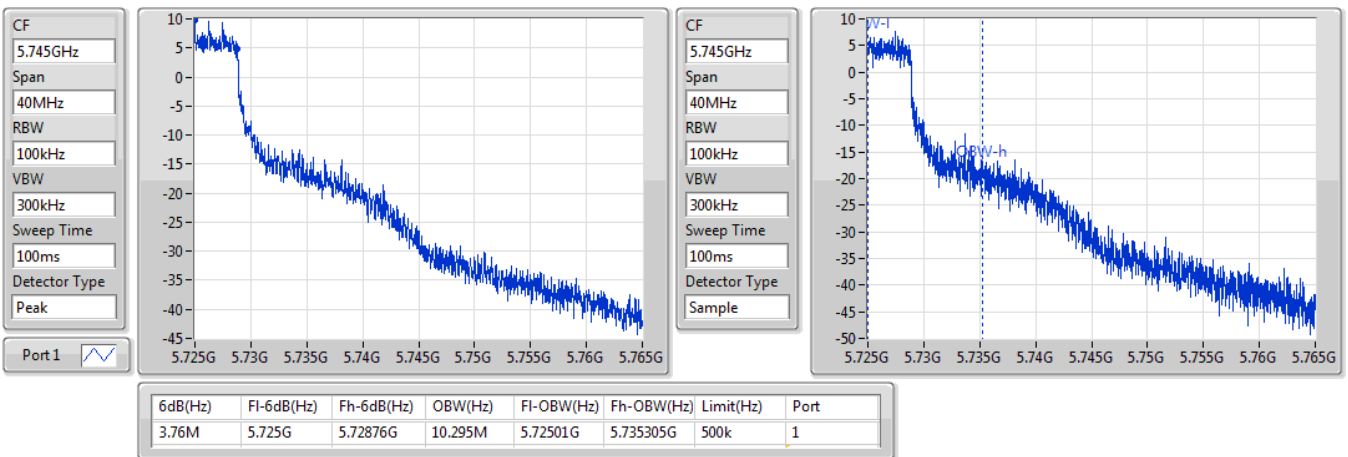

802.11ac VHT20_Nss1,(MCS0)_1TX
5720MHz Straddle 5.725-5.85GHz

EBW

06/11/2019