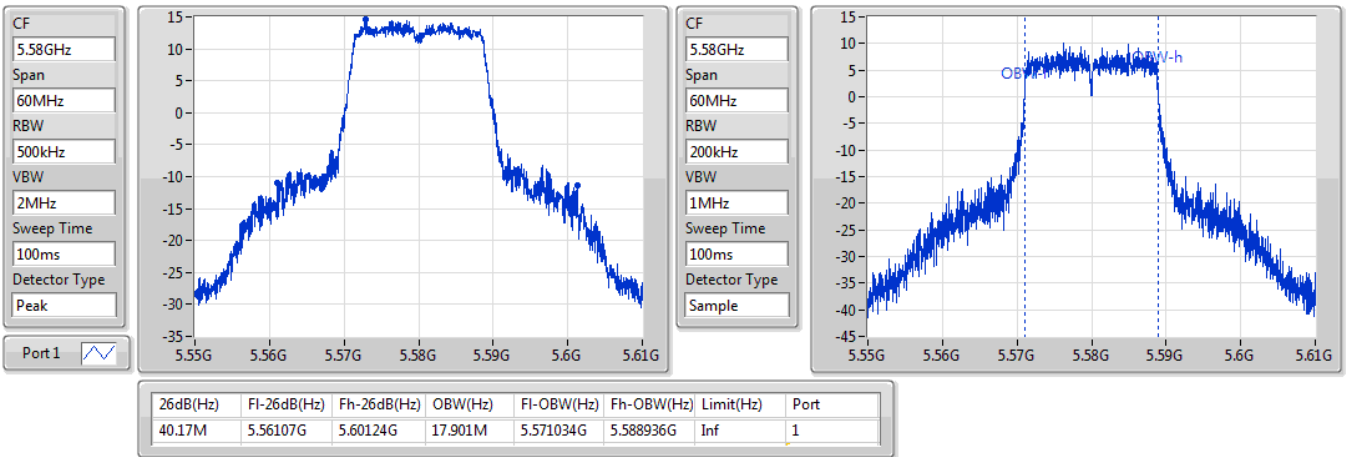

802.11ac VHT20\_Nss1,(MCS0)\_1TX

EBW

5500MHz

06/11/2019

802.11ac VHT20\_Nss1,(MCS0)\_1TX

EBW

5580MHz

06/11/2019