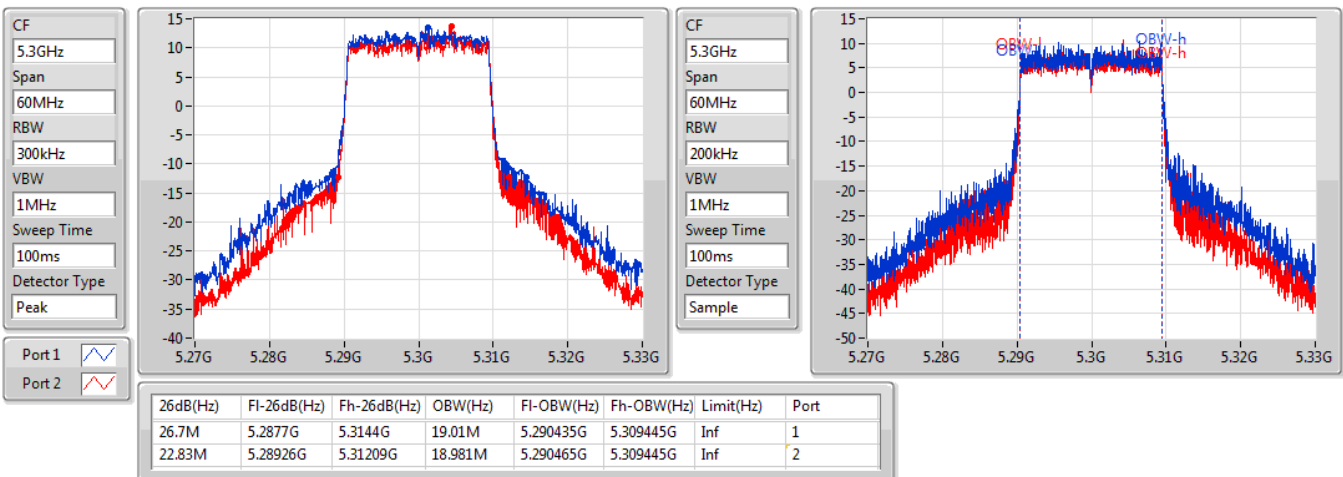

EBW

5260MHz

05/11/2019

802.11ax HEW20\_Nss2,(MCS0)\_2TX

EBW

5300MHz

05/11/2019

802.11ax HEW20\_Nss2,(MCS0)\_2TX