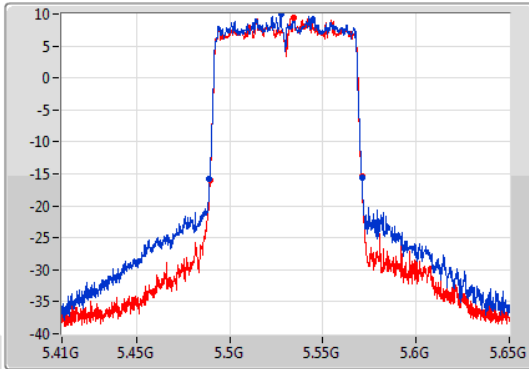

802.11ac VHT80_Nss2,(MCS0)_2TX

EBW

5530MHz

05/11/2019

CF
5.53GHz
Span
240MHz
RBW
1MHz
VBW
3MHz
Sweep Time
100ms
Detector Type
Peak

CF
5.53GHz
Span
240MHz
RBW
1MHz
VBW
3MHz
Sweep Time
100ms
Detector Type
Sample