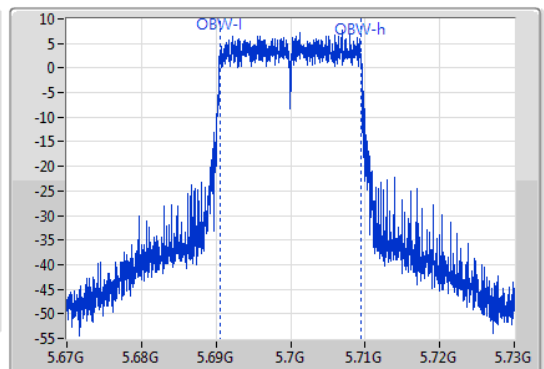

26dB(Hz)	Fl-26dB(Hz)	Fh-26dB(Hz)	OBW(Hz)	Fl-OBW(Hz)	Fh-OBW(Hz)	Limit(Hz)	Port
21.69M	5.68917G	5.71086G	18.981M	5.690495G	5.709475G	Inf	1