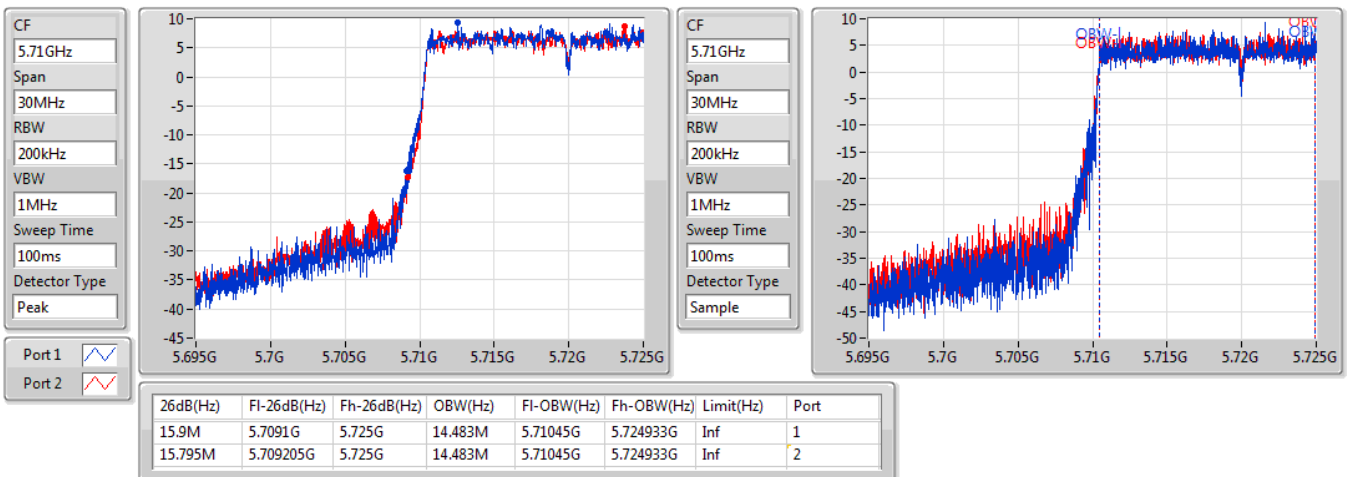

EBW

5700MHz

06/11/2019

802.11ax HEW20\_Nss2,(MCS0)\_2TX

EBW

5720MHz Straddle 5.47-5.725GHz

06/11/2019

802.11ax HEW20\_Nss2,(MCS0)\_2TX