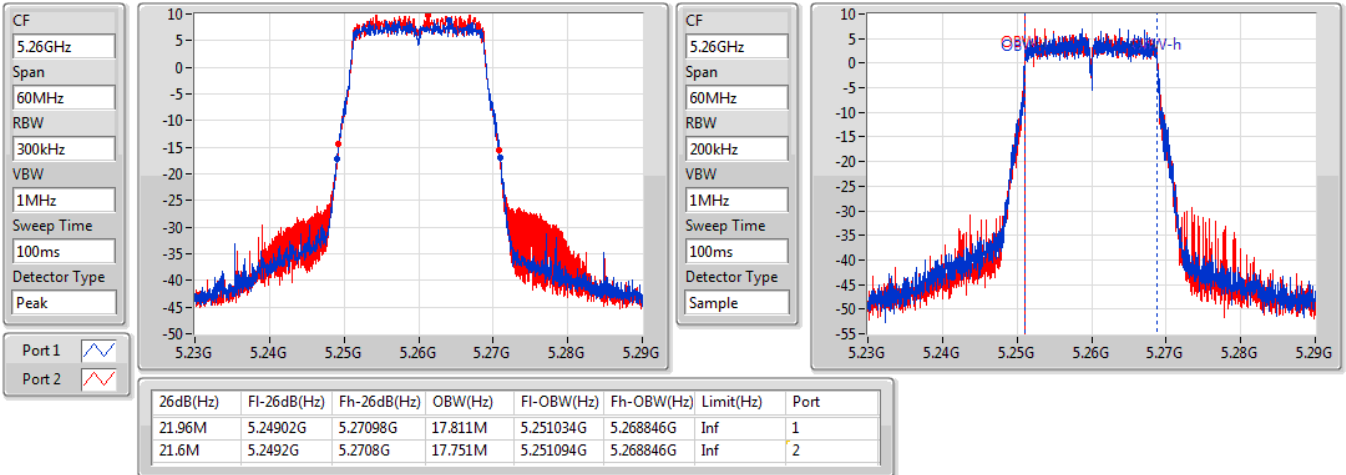

802.11ac VHT20_Nss2,(MCS0)_2TX

EBW

5260MHz

06/11/2019