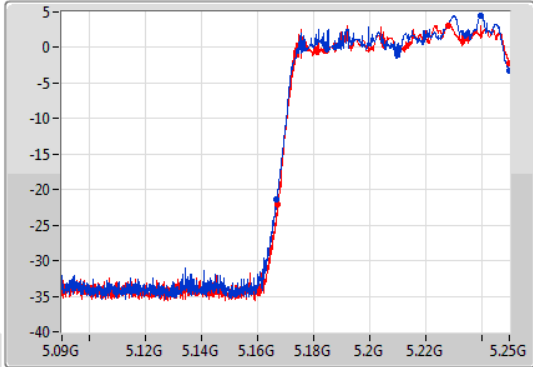

802.11ac VHT160_Nss2,(MCS0)_2TX

EBW

5250MHz Straddle 5.15-5.25GHz

04/12/2019

CF
5.17GHz
Span
160MHz
RBW
3MHz
VBW
10MHz
Sweep Time
100ms
Detector Type
Peak

CF
5.17GHz
Span
160MHz
RBW
2MHz
VBW
10MHz
Sweep Time
100ms
Detector Type
Peak