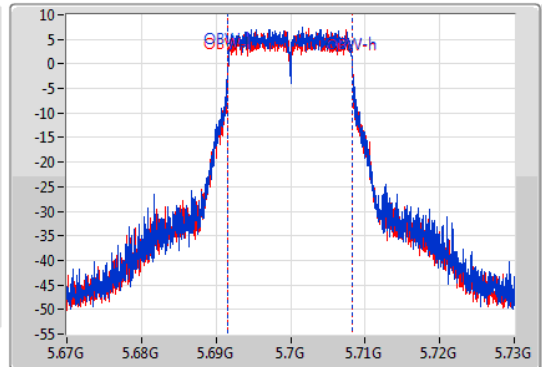

EBW

5700MHz

05/11/2019

CF  
5.7GHz  
Span  
60MHz  
RBW  
300kHz  
VBW  
1MHz  
Sweep Time  
100ms  
Detector Type  
Peak

CF  
5.7GHz  
Span  
60MHz  
RBW  
200kHz  
VBW  
1MHz  
Sweep Time  
100ms  
Detector Type  
Sample