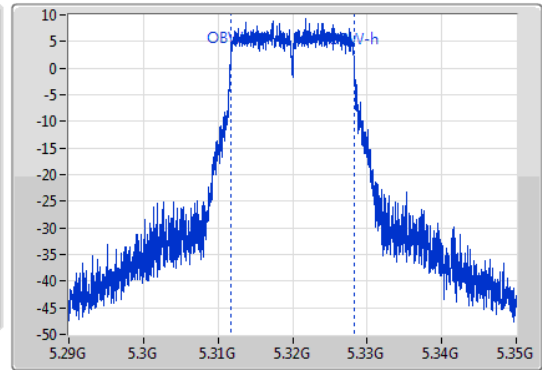

26dB(Hz)	Fl-26dB(Hz)	Fh-26dB(Hz)	OBW(Hz)	Fl-OBW(Hz)	Fh-OBW(Hz)	Limit(Hz)	Port
21.42M	5.30923G	5.33065G	16.612M	5.311664G	5.328276G	Inf	1

802.11a_Nss1,(6Mbps)_1TX

EBW

5500MHz

06/11/2019

CF
5.5GHz
Span
60MHz
RBW
300kHz
VBW
1MHz
Sweep Time
100ms
Detector Type
Peak
Port 1