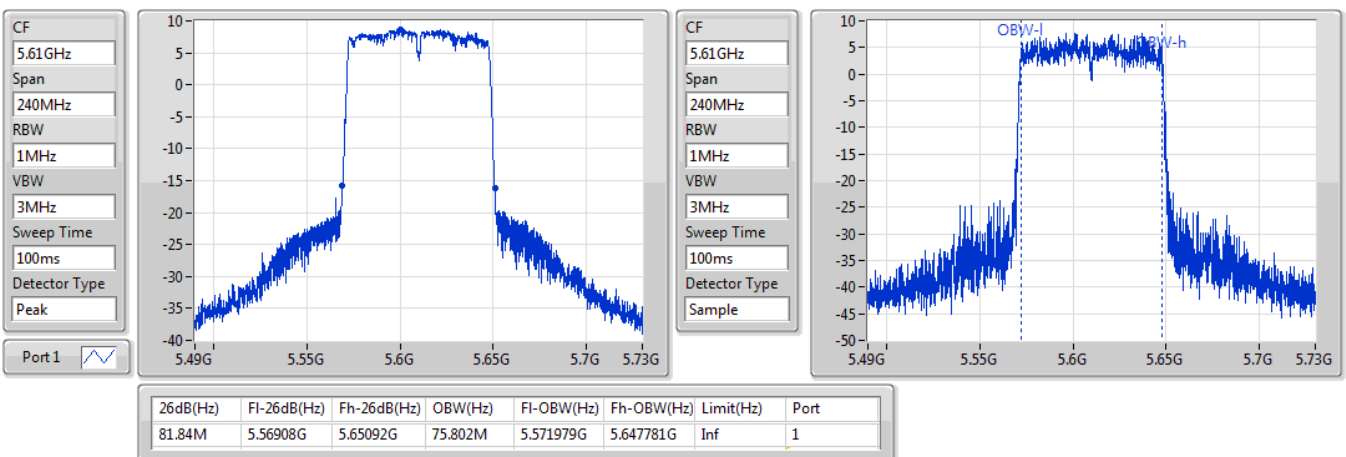

802.11ac VHT80_Nss1,(MCS0)_1TX

EBW

5610MHz

06/11/2019