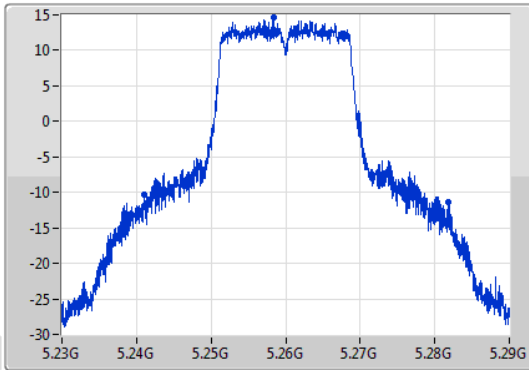

6dB(Hz)	Fl-6dB(Hz)	Fh-6dB(Hz)	OBW(Hz)	Fl-OBW(Hz)	Fh-OBW(Hz)	Limit(Hz)	Port
3.26M	5.725G	5.72826G	8.556M	5.72501G	5.733566G	500k	1

802.11ac VHT20\_Nss1,(MCS0)\_1TX

EBW

5260MHz

05/11/2019

CF  
5.26GHz  
Span  
60MHz  
RBW  
300kHz  
VBW  
1MHz  
Sweep Time  
100ms  
Detector Type  
Peak  
Port 1