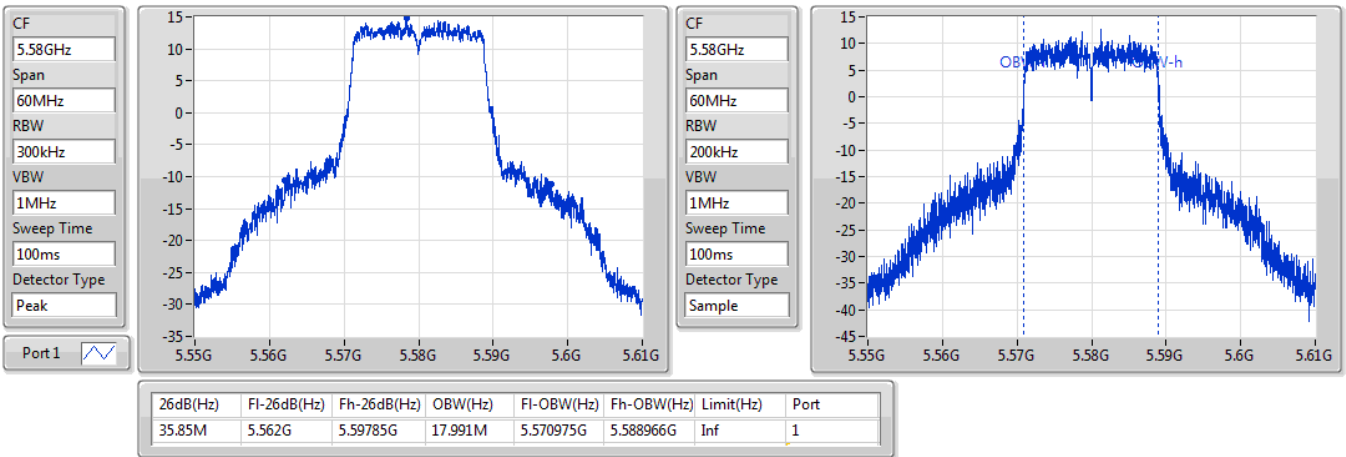

EBW

5500MHz

05/11/2019

802.11ac VHT20\_Nss1,(MCS0)\_1TX

EBW

5580MHz

05/11/2019

802.11ac VHT20\_Nss1,(MCS0)\_1TX

EBW

5700MHz

05/11/2019

**802.11ac VHT20\_Nss1,(MCS0)\_1TX**  
**5720MHz Straddle 5.47-5.725GHz**

EBW

05/11/2019

CF  
5.71GHz  
Span  
30MHz  
RBW  
200kHz  
VBW  
1MHz  
Sweep Time  
100ms  
Detector Type  
Peak  
Port 1