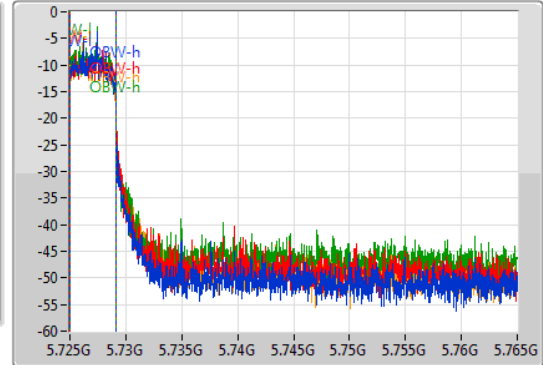

Port 1
Port 2
Port 3
Port 4

6dB(Hz)	Fl-6dB(Hz)	Fh-6dB(Hz)	OBW(Hz)	Fl-OBW(Hz)	Fh-OBW(Hz)	Limit(Hz)	Port
3.74M	5.725G	5.72874G	4.038M	5.72503G	5.729068G	500k	1
3.66M	5.725G	5.72866G	4.078M	5.72501G	5.729088G	500k	2
3.78M	5.725G	5.72878G	4.098M	5.72501G	5.729108G	500k	3
3.78M	5.72502G	5.7288G	4.078M	5.72501G	5.729088G	500k	4

802.11ax HEW160_Nss4,(MCS0)_4TX

EBW