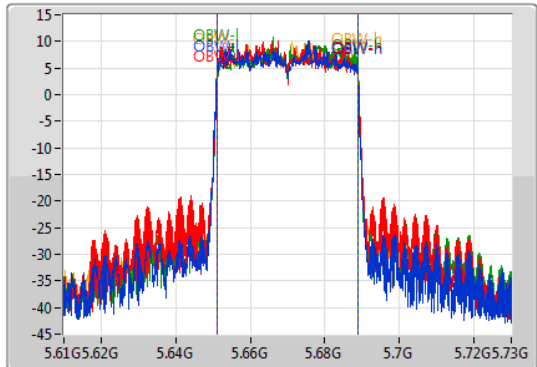

802.11ax HEW40\_Nss4,(MCS0)\_4TX

EBW

5670MHz

02/12/2019

CF  
5.67GHz  
Span  
120MHz  
RBW  
1MHz  
VBW  
3MHz  
Sweep Time  
100ms  
Detector Type  
Peak

CF  
5.67GHz  
Span  
120MHz  
RBW  
500kHz  
VBW  
2MHz  
Sweep Time  
100ms  
Detector Type  
Peak