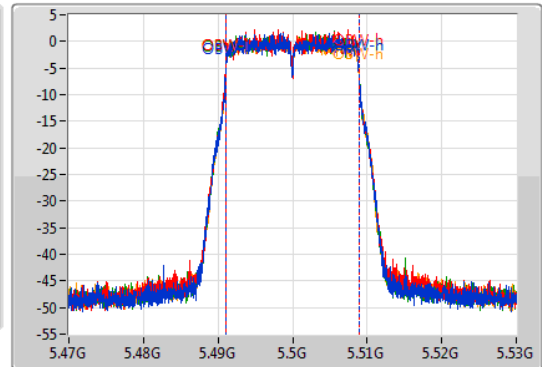

802.11ac VHT20\_Nss1,(MCS0)\_4TX

EBW

5500MHz

02/12/2019

CF  
5.5GHz  
Span  
60MHz  
RBW  
300kHz  
VBW  
1MHz  
Sweep Time  
100ms  
Detector Type  
Peak

CF  
5.5GHz  
Span  
60MHz  
RBW  
200kHz  
VBW  
1MHz  
Sweep Time  
100ms  
Detector Type  
Peak