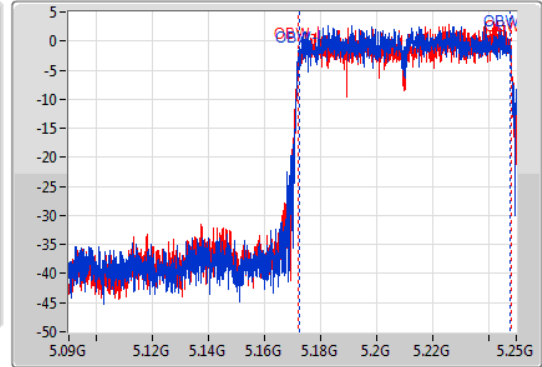

EBW

5690MHz Straddle 5.47-5.725GHz

14/11/2019

802.11ac VHT80\_Nss2,(MCS0)\_2TX

EBW

5690MHz Straddle 5.725-5.85GHz

14/11/2019

802.11ac VHT160\_Nss2,(MCS0)\_2TX

EBW

5250MHz Straddle 5.15-5.25GHz

14/11/2019

CF  
5.17GHz  
Span  
160MHz  
RBW  
1MHz  
VBW  
3MHz  
Sweep Time  
100ms  
Detector Type  
Peak

CF  
5.17GHz  
Span  
160MHz  
RBW  
1MHz  
VBW  
3MHz  
Sweep Time  
100ms  
Detector Type  
Sample