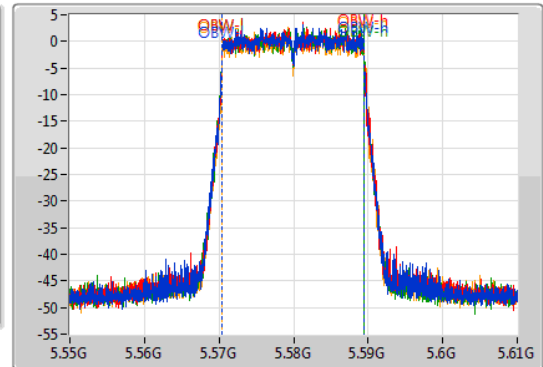

802.11ax HEW20\_Nss1,(MCS0)\_4TX

EBW

5580MHz

02/12/2019

CF  
5.58GHz  
Span  
60MHz  
RBW  
300kHz  
VBW  
1MHz  
Sweep Time  
100ms  
Detector Type  
Peak

CF  
5.58GHz  
Span  
60MHz  
RBW  
200kHz  
VBW  
1MHz  
Sweep Time  
100ms  
Detector Type  
Peak