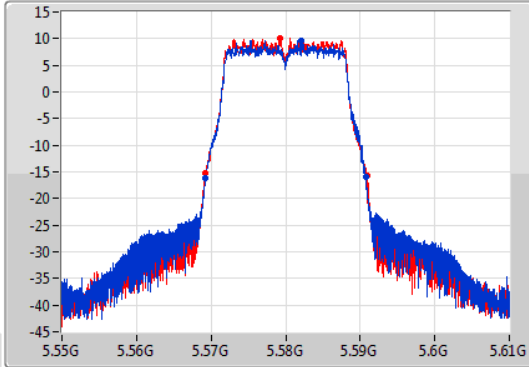

EBW

5500MHz

14/11/2019

CF  
5.5GHz  
Span  
60MHz  
RBW  
1MHz  
VBW  
3MHz  
Sweep Time  
100ms  
Detector Type  
Peak

CF  
5.5GHz  
Span  
60MHz  
RBW  
200kHz  
VBW  
1MHz  
Sweep Time  
100ms  
Detector Type  
Sample

26dB(Hz)	Fl-26dB(Hz)	Fh-26dB(Hz)	OBW(Hz)	Fl-OBW(Hz)	Fh-OBW(Hz)	Limit(Hz)	Port
22.59M	5.48872G	5.51131G	16.612M	5.491634G	5.508246G	Inf	1
21.9M	5.4892G	5.5111G	16.582M	5.491664G	5.508246G	Inf	2

802.11a\_Nss1,(6Mbps)\_2TX

EBW

5580MHz

14/11/2019

CF  
5.58GHz  
Span  
60MHz  
RBW  
300kHz  
VBW  
1MHz  
Sweep Time  
100ms  
Detector Type  
Peak

CF  
5.58GHz  
Span  
60MHz  
RBW  
200kHz  
VBW  
1MHz  
Sweep Time  
100ms  
Detector Type  
Sample