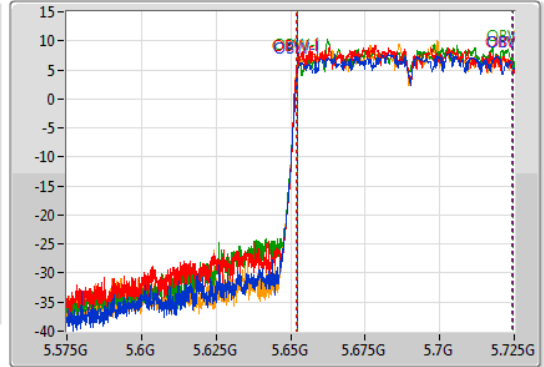

Port 1  
Port 2  
Port 3  
Port 4

26dB(Hz)	Fl-26dB(Hz)	Fh-26dB(Hz)	OBW(Hz)	Fl-OBW(Hz)	Fh-OBW(Hz)	Limit(Hz)	Port
76.65M	5.64835G	5.725G	72.414M	5.652099G	5.724513G	Inf	1
76.425M	5.648575G	5.725G	72.414M	5.651949G	5.724363G	Inf	2
76.5M	5.6485G	5.725G	72.414M	5.652099G	5.724513G	Inf	3
76.5M	5.6485G	5.725G	72.489M	5.651949G	5.724438G	Inf	4