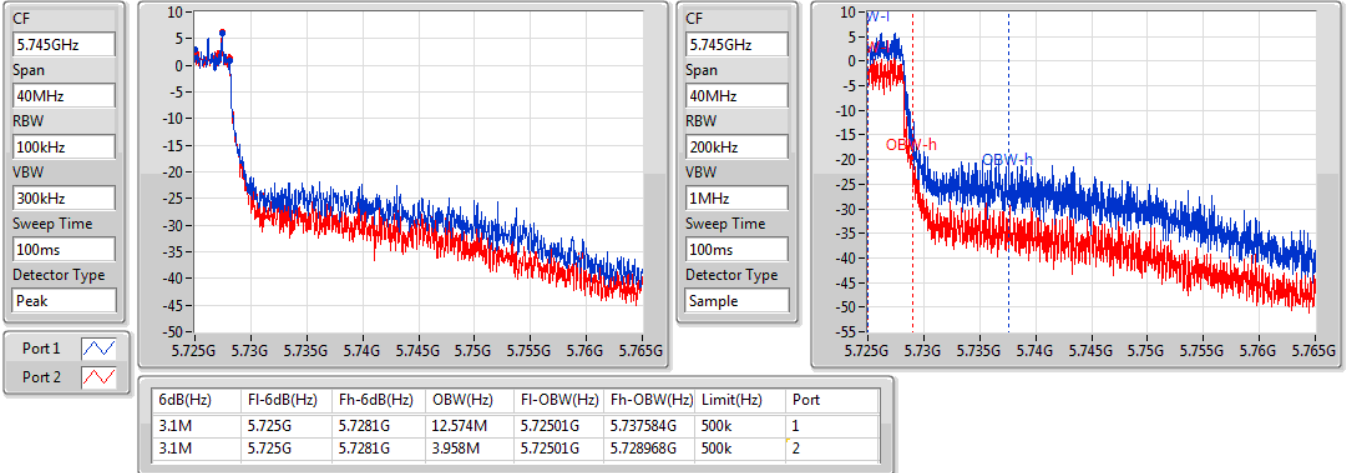

802.11ac VHT40_Nss2,(MCS0)_2TX

EBW

5710MHz Straddle 5.725-5.85GHz

14/11/2019