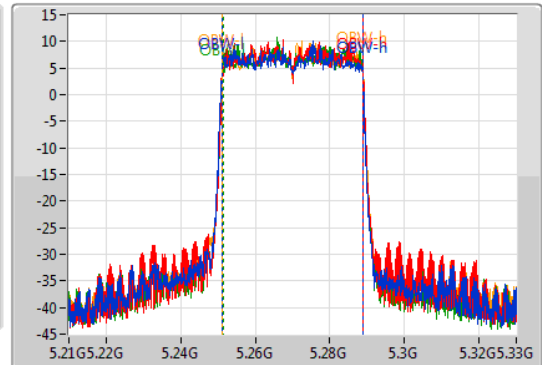

802.11ax HEW40\_Nss4,(MCS0)\_4TX

EBW

5270MHz

02/12/2019

CF  
5.27GHz  
Span  
120MHz  
RBW  
1MHz  
VBW  
3MHz  
Sweep Time  
100ms  
Detector Type  
Peak

CF  
5.27GHz  
Span  
120MHz  
RBW  
500kHz  
VBW  
2MHz  
Sweep Time  
100ms  
Detector Type  
Peak