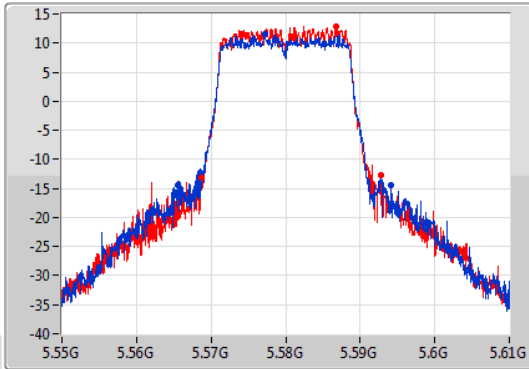

EBW

5320MHz

14/11/2019

802.11ac VHT20\_Nss2,(MCS0)\_2TX

EBW

5500MHz

14/11/2019

802.11ac VHT20\_Nss2,(MCS0)\_2TX

EBW

5580MHz

14/11/2019

CF  
5.58GHz  
Span  
60MHz  
RBW  
300kHz  
VBW  
1MHz  
Sweep Time  
100ms  
Detector Type  
Peak

CF  
5.58GHz  
Span  
60MHz  
RBW  
200kHz  
VBW  
1MHz  
Sweep Time  
100ms  
Detector Type  
Sample