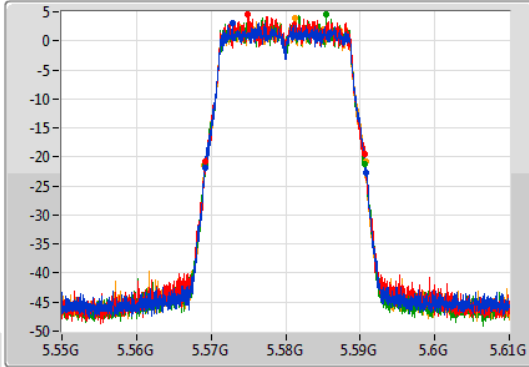

802.11ac VHT20_Nss1,(MCS0)_4TX

EBW

5580MHz

02/12/2019

CF
5.58GHz
Span
60MHz
RBW
300kHz
VBW
1MHz
Sweep Time
100ms
Detector Type
Peak

CF
5.58GHz
Span
60MHz
RBW
200kHz
VBW
1MHz
Sweep Time
100ms
Detector Type
Peak