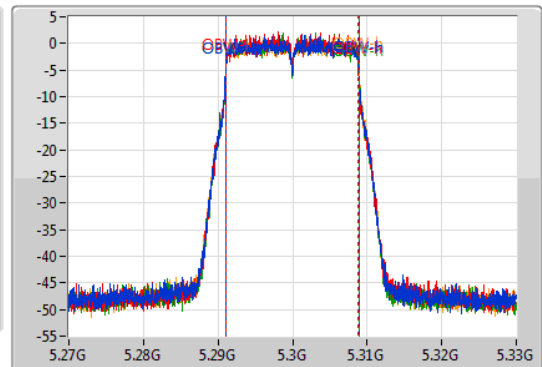

802.11ac VHT20\_Nss1,(MCS0)\_4TX

EBW

5300MHz

02/12/2019

CF  
5.3GHz  
Span  
60MHz  
RBW  
300kHz  
VBW  
1MHz  
Sweep Time  
100ms  
Detector Type  
Peak

CF  
5.3GHz  
Span  
60MHz  
RBW  
200kHz  
VBW  
1MHz  
Sweep Time  
100ms  
Detector Type  
Peak