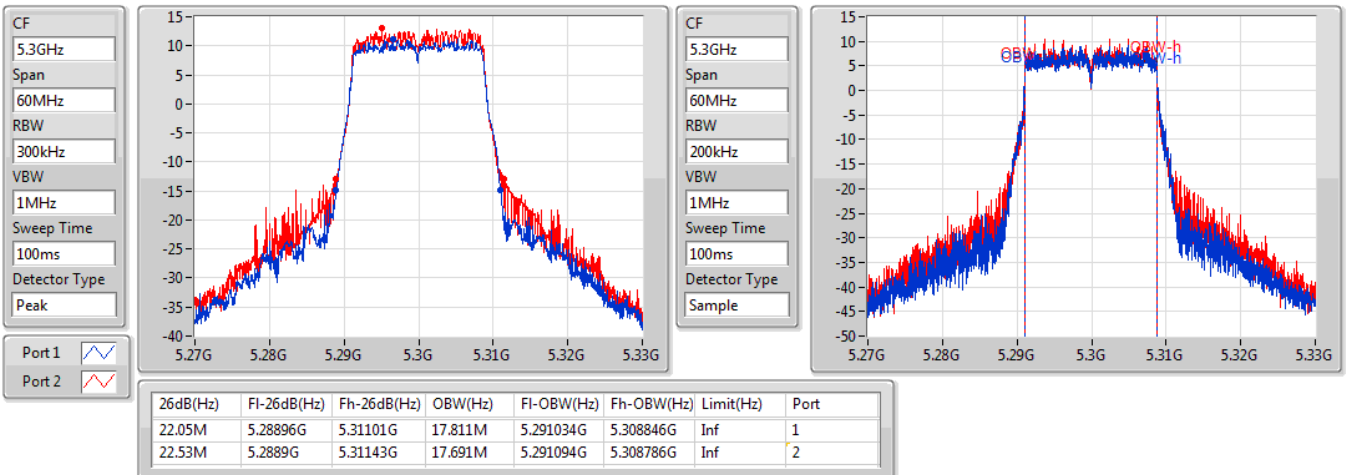

EBW

5260MHz

14/11/2019

802.11ac VHT20\_Nss2,(MCS0)\_2TX

EBW

5300MHz

14/11/2019

802.11ac VHT20\_Nss2,(MCS0)\_2TX