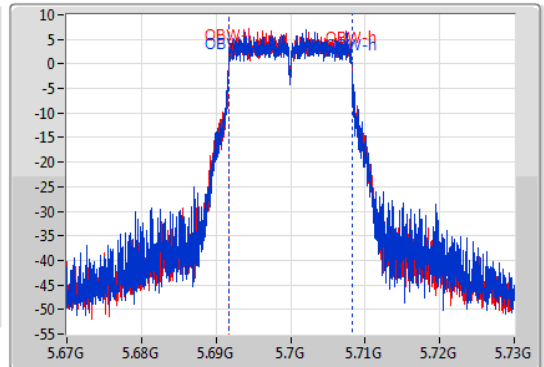

EBW

5700MHz

14/11/2019

CF  
5.7GHz  
Span  
60MHz  
RBW  
300kHz  
VBW  
1MHz  
Sweep Time  
100ms  
Detector Type  
Peak

CF  
5.7GHz  
Span  
60MHz  
RBW  
200kHz  
VBW  
1MHz  
Sweep Time  
100ms  
Detector Type  
Sample