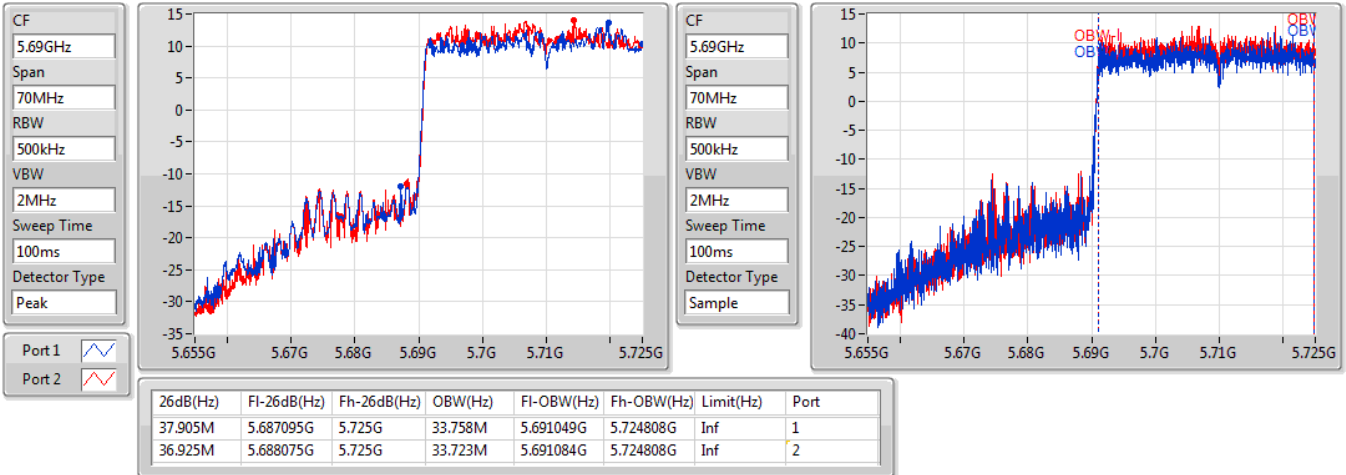

802.11ax HEW40_Nss2,(MCS0)_2TX

EBW

5710MHz Straddle 5.47-5.725GHz

14/11/2019