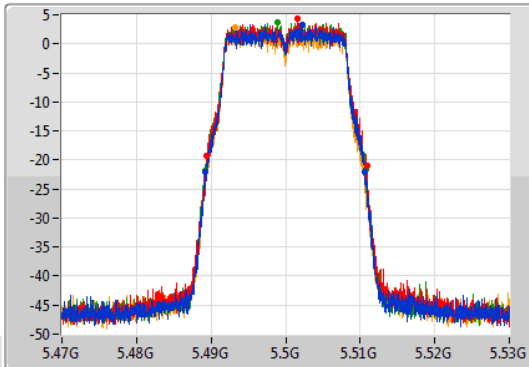

802.11a_Nss1,(6Mbps)_4TX

EBW

5500MHz

02/12/2019

CF
5.5GHz
Span
60MHz
RBW
300kHz
VBW
1MHz
Sweep Time
100ms
Detector Type
Peak

CF
5.5GHz
Span
60MHz
RBW
200kHz
VBW
1MHz
Sweep Time
100ms
Detector Type
Peak