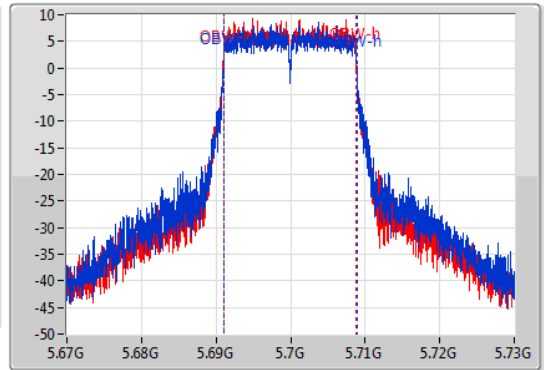

EBW

5700MHz

14/11/2019

CF  
5.7GHz  
Span  
60MHz  
RBW  
300kHz  
VBW  
1MHz  
Sweep Time  
100ms  
Detector Type  
Peak

CF  
5.7GHz  
Span  
60MHz  
RBW  
200kHz  
VBW  
1MHz  
Sweep Time  
100ms  
Detector Type  
Sample