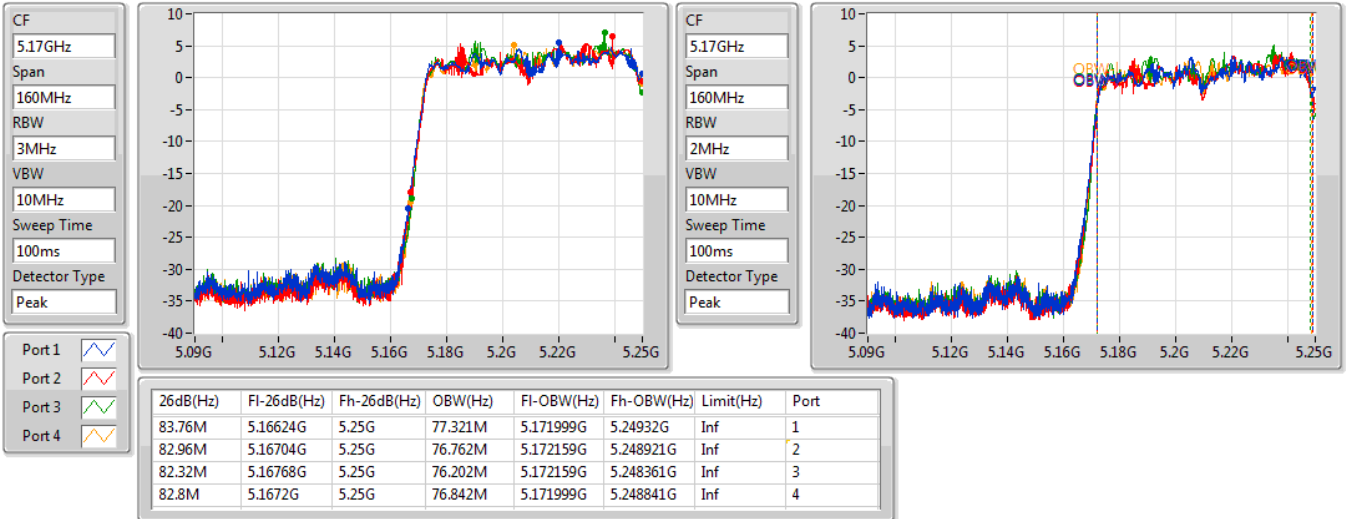

802.11ac VHT160_Nss4,(MCS0)_4TX

EBW

5250MHz Straddle 5.15-5.25GHz

02/12/2019