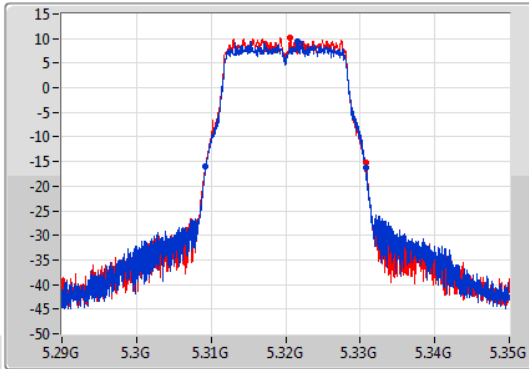

802.11a_Nss1,(6Mbps)_2TX

EBW

5320MHz

14/11/2019

CF
5.32GHz
Span
60MHz
RBW
300kHz
VBW
1MHz
Sweep Time
100ms
Detector Type
Peak

CF
5.32GHz
Span
60MHz
RBW
200kHz
VBW
1MHz
Sweep Time
100ms
Detector Type
Sample