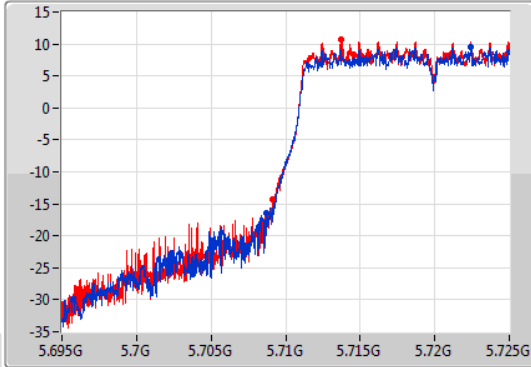

26dB(Hz)	Fl-26dB(Hz)	Fh-26dB(Hz)	OBW(Hz)	Fl-OBW(Hz)	Fh-OBW(Hz)	Limit(Hz)	Port
27.66M	5.68554G	5.7132G	17.871M	5.691004G	5.708876G	Inf	1
22.11M	5.68905G	5.71116G	17.781M	5.691034G	5.708816G	Inf	2

802.11ac VHT20\_Nss2,(MCS0)\_2TX

EBW

5720MHz Straddle 5.47-5.725GHz

14/11/2019

CF  
5.71GHz  
Span  
30MHz  
RBW  
200kHz  
VBW  
1MHz  
Sweep Time  
100ms  
Detector Type  
Peak

CF  
5.71GHz  
Span  
30MHz  
RBW  
200kHz  
VBW  
1MHz  
Sweep Time  
100ms  
Detector Type  
Sample