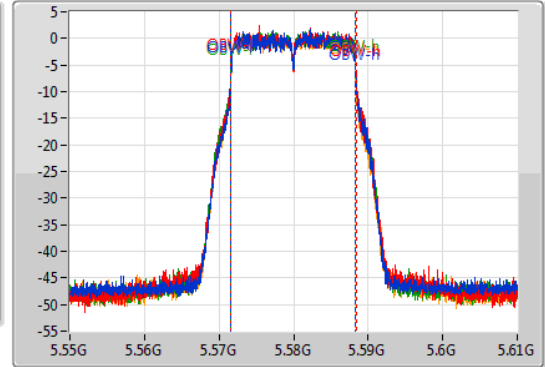

802.11a\_Nss1,(6Mbps)\_4TX

EBW

5580MHz

02/12/2019

CF  
5.58GHz  
Span  
60MHz  
RBW  
300kHz  
VBW  
1MHz  
Sweep Time  
100ms  
Detector Type  
Peak

CF  
5.58GHz  
Span  
60MHz  
RBW  
200kHz  
VBW  
1MHz  
Sweep Time  
100ms  
Detector Type  
Peak