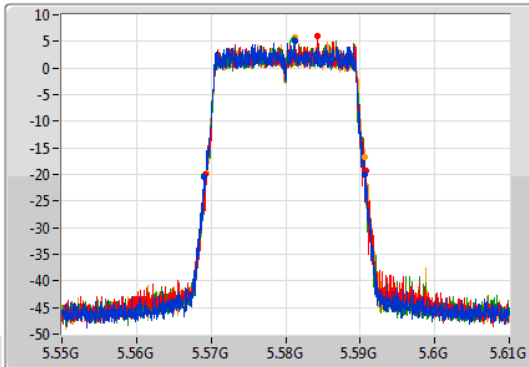

802.11ax HEW20_Nss1,(MCS0)_4TX

EBW

5580MHz

02/12/2019

CF
5.58GHz
Span
60MHz
RBW
300kHz
VBW
1MHz
Sweep Time
100ms
Detector Type
Peak

CF
5.58GHz
Span
60MHz
RBW
200kHz
VBW
1MHz
Sweep Time
100ms
Detector Type
Peak