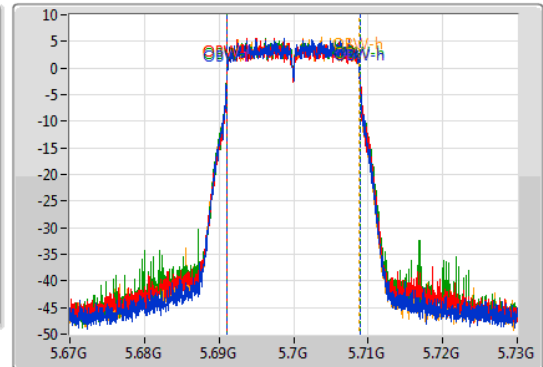

802.11ac VHT20\_Nss4,(MCS0)\_4TX

EBW

5700MHz

02/12/2019

CF  
5.7GHz  
Span  
60MHz  
RBW  
300kHz  
VBW  
1MHz  
Sweep Time  
100ms  
Detector Type  
Peak

CF  
5.7GHz  
Span  
60MHz  
RBW  
200kHz  
VBW  
1MHz  
Sweep Time  
100ms  
Detector Type  
Peak