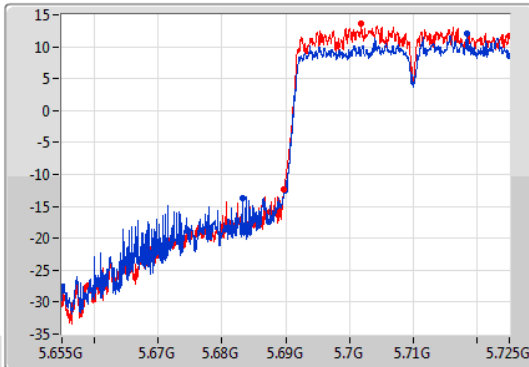

CF
5.69GHz
Span
70MHz
RBW
500kHz
VBW
2MHz
Sweep Time
100ms
Detector Type
Sample