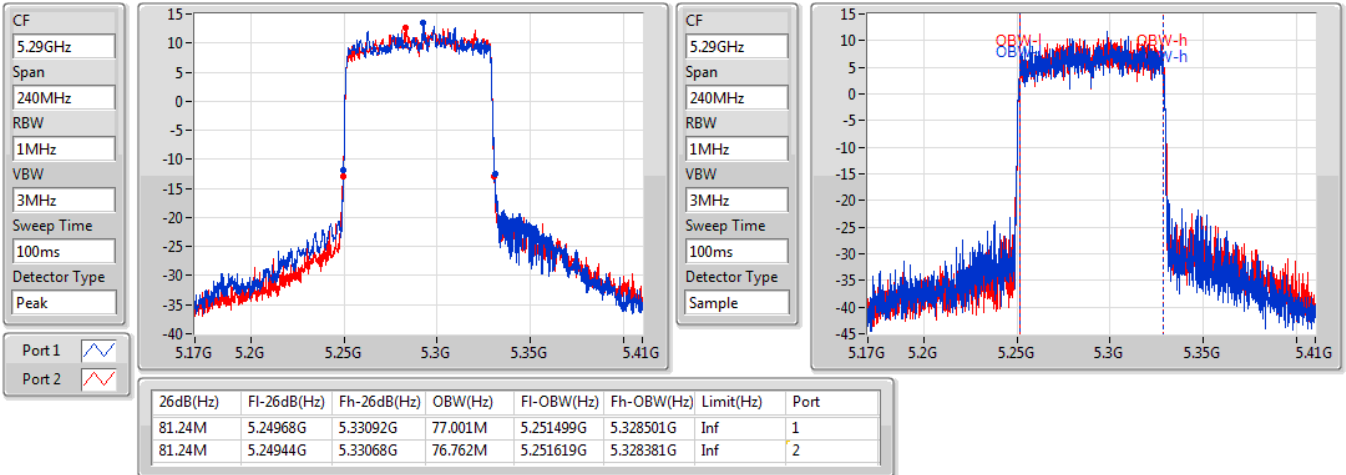

802.11ax HEW80_Nss2,(MCS0)_2TX

EBW

5290MHz

14/11/2019