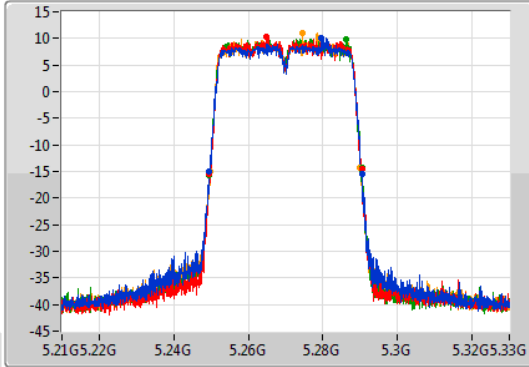

802.11ac VHT40_Nss1,(MCS0)_4TX

EBW

5270MHz

02/12/2019

CF
5.27GHz
Span
120MHz
RBW
1MHz
VBW
3MHz
Sweep Time
100ms
Detector Type
Peak

CF
5.27GHz
Span
120MHz
RBW
500kHz
VBW
2MHz
Sweep Time
100ms
Detector Type
Peak