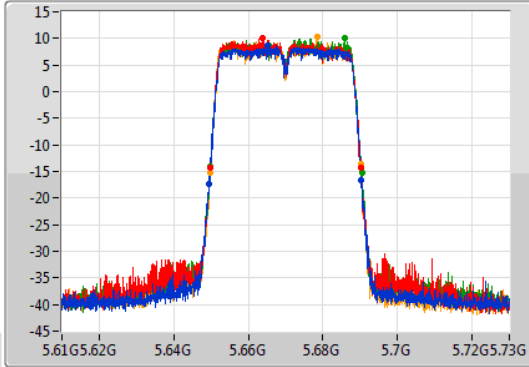

802.11ac VHT40_Nss1,(MCS0)_4TX

EBW

5670MHz

02/12/2019

CF
5.67GHz
Span
120MHz
RBW
1MHz
VBW
3MHz
Sweep Time
100ms
Detector Type
Peak

CF
5.67GHz
Span
120MHz
RBW
500kHz
VBW
2MHz
Sweep Time
100ms
Detector Type
Peak