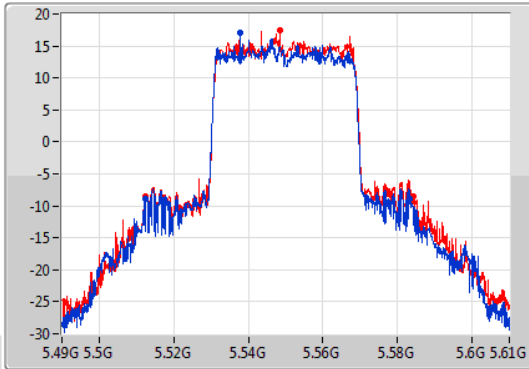

802.11ax HEW40_Nss2,(MCS0)_2TX

EBW

5550MHz

14/11/2019

CF
5.55GHz
Span
120MHz
RBW
1MHz
VBW
3MHz
Sweep Time
100ms
Detector Type
Peak

CF
5.55GHz
Span
120MHz
RBW
500kHz
VBW
2MHz
Sweep Time
100ms
Detector Type
Sample