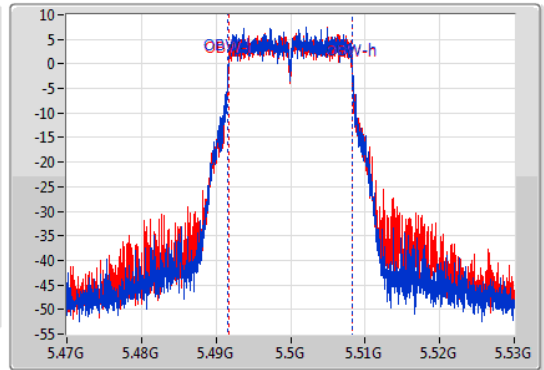

EBW

5500MHz

14/11/2019

CF  
5.5GHz  
Span  
60MHz  
RBW  
1MHz  
VBW  
3MHz  
Sweep Time  
100ms  
Detector Type  
Peak

CF  
5.5GHz  
Span  
60MHz  
RBW  
200kHz  
VBW  
1MHz  
Sweep Time  
100ms  
Detector Type  
Sample