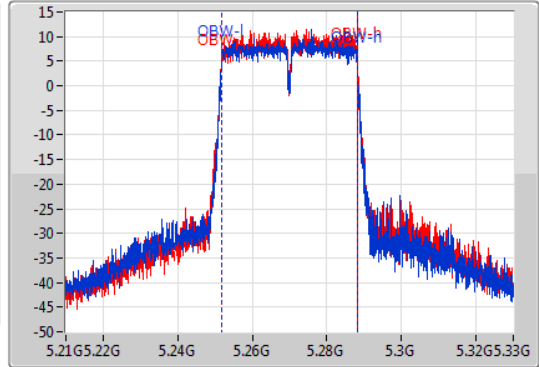

EBW

5270MHz

14/11/2019

CF  
5.27GHz  
Span  
120MHz  
RBW  
500kHz  
VBW  
2MHz  
Sweep Time  
100ms  
Detector Type  
Peak

CF  
5.27GHz  
Span  
120MHz  
RBW  
500kHz  
VBW  
2MHz  
Sweep Time  
100ms  
Detector Type  
Sample