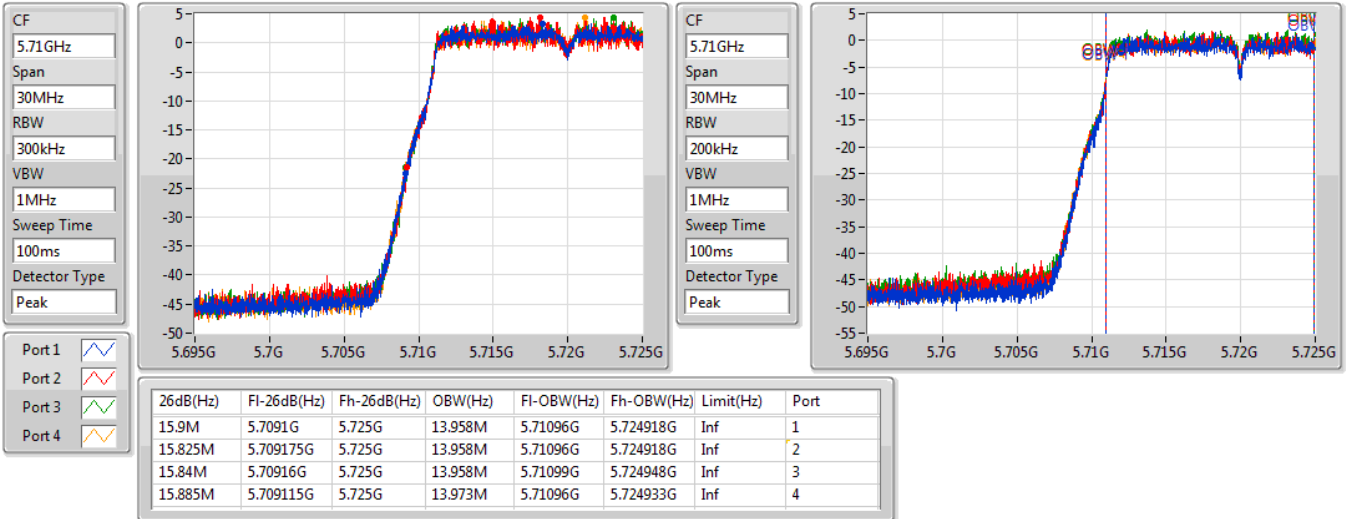

802.11ac VHT20_Nss1,(MCS0)_4TX

EBW

5720MHz Straddle 5.47-5.725GHz

02/12/2019