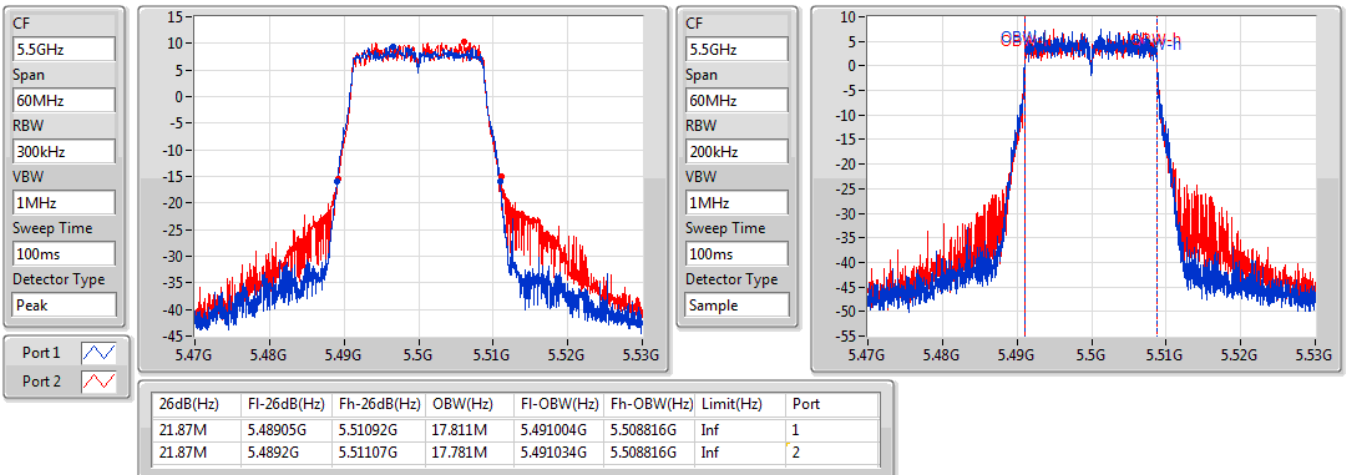

EBW

5320MHz

14/11/2019

802.11ac VHT20\_Nss2,(MCS0)\_2TX

EBW

5500MHz

14/11/2019

802.11ac VHT20\_Nss2,(MCS0)\_2TX

EBW

5580MHz

14/11/2019

CF  
5.58GHz  
Span  
60MHz  
RBW  
300kHz  
VBW  
1MHz  
Sweep Time  
100ms  
Detector Type  
Peak

CF  
5.58GHz  
Span  
60MHz  
RBW  
200kHz  
VBW  
1MHz  
Sweep Time  
100ms  
Detector Type  
Sample