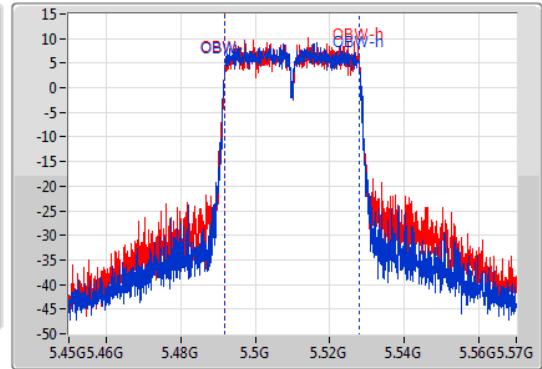

EBW

5510MHz

14/11/2019

CF  
5.51GHz  
Span  
120MHz  
RBW  
500kHz  
VBW  
2MHz  
Sweep Time  
100ms  
Detector Type  
Peak

CF  
5.51GHz  
Span  
120MHz  
RBW  
500kHz  
VBW  
2MHz  
Sweep Time  
100ms  
Detector Type  
Sample