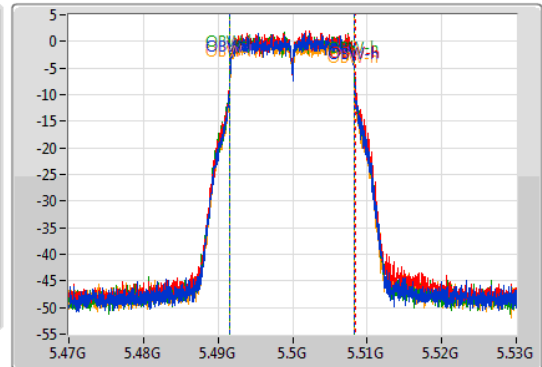

802.11a\_Nss1,(6Mbps)\_4TX

EBW

5500MHz

02/12/2019

CF  
5.5GHz  
Span  
60MHz  
RBW  
300kHz  
VBW  
1MHz  
Sweep Time  
100ms  
Detector Type  
Peak

CF  
5.5GHz  
Span  
60MHz  
RBW  
200kHz  
VBW  
1MHz  
Sweep Time  
100ms  
Detector Type  
Peak