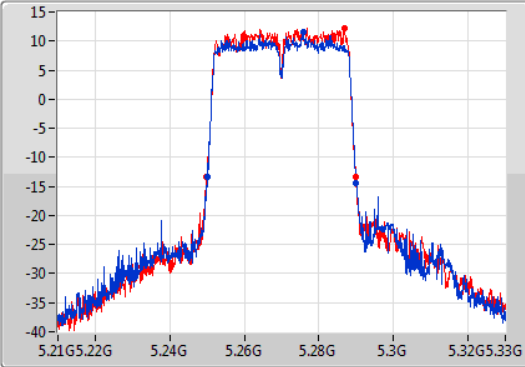

EBW

5270MHz

14/11/2019

CF  
5.27GHz  
Span  
120MHz  
RBW  
500kHz  
VBW  
2MHz  
Sweep Time  
100ms  
Detector Type  
Peak

CF  
5.27GHz  
Span  
120MHz  
RBW  
500kHz  
VBW  
2MHz  
Sweep Time  
100ms  
Detector Type  
Sample