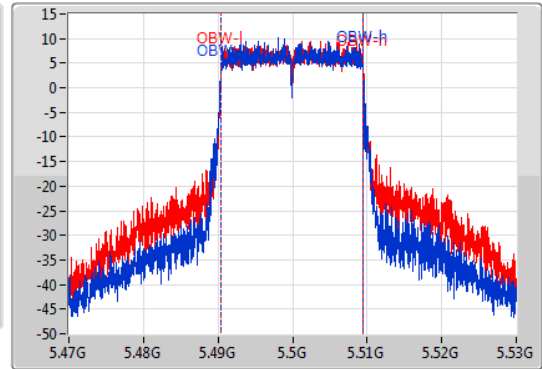

EBW

5500MHz

14/11/2019

CF  
5.5GHz  
Span  
60MHz  
RBW  
300kHz  
VBW  
1MHz  
Sweep Time  
100ms  
Detector Type  
Peak

CF  
5.5GHz  
Span  
60MHz  
RBW  
200kHz  
VBW  
1MHz  
Sweep Time  
100ms  
Detector Type  
Sample