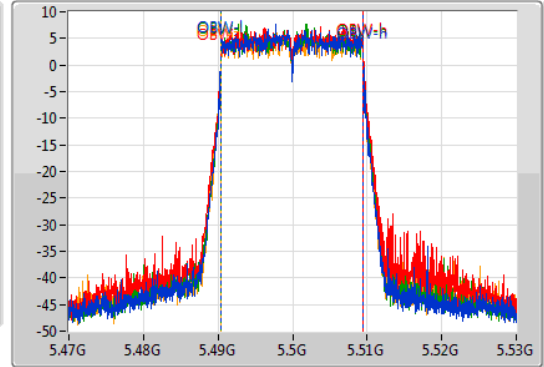

802.11ax HEW20\_Nss4,(MCS0)\_4TX

EBW

5500MHz

02/12/2019

CF  
5.5GHz  
Span  
60MHz  
RBW  
300kHz  
VBW  
1MHz  
Sweep Time  
100ms  
Detector Type  
Peak

CF  
5.5GHz  
Span  
60MHz  
RBW  
200kHz  
VBW  
1MHz  
Sweep Time  
100ms  
Detector Type  
Peak