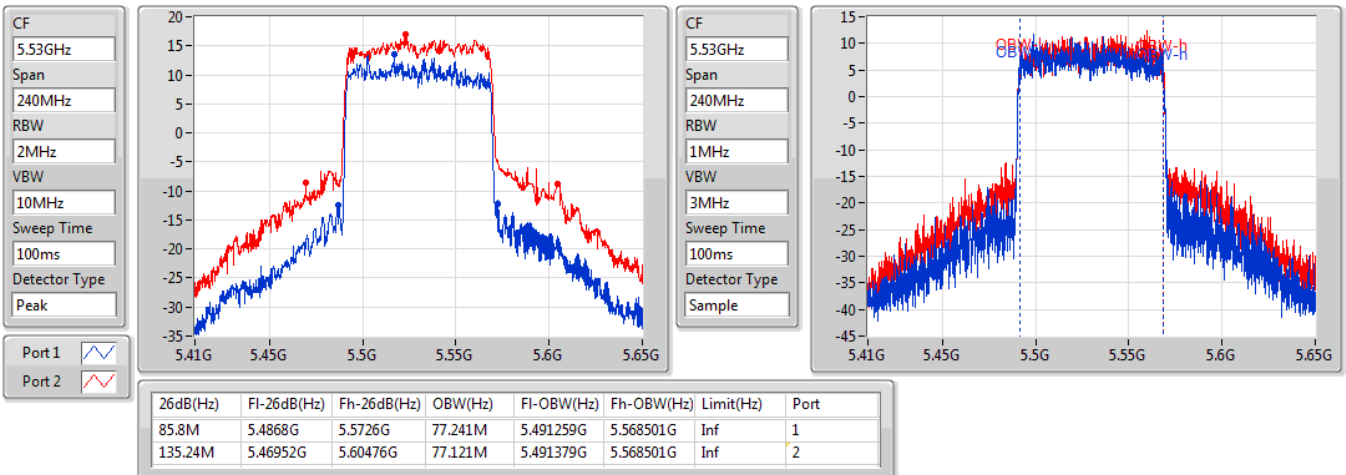

EBW

5290MHz

14/11/2019

802.11ax HEW80\_Nss2,(MCS0)\_2TX

EBW

5530MHz

14/11/2019

802.11ax HEW80\_Nss2,(MCS0)\_2TX