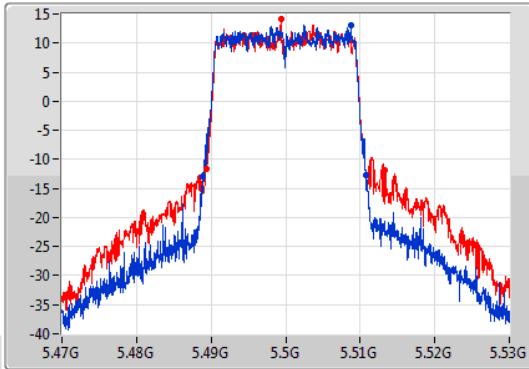

802.11ax HEW20_Nss2,(MCS0)_2TX

EBW

5500MHz

14/11/2019

CF
5.5GHz
Span
60MHz
RBW
300kHz
VBW
1MHz
Sweep Time
100ms
Detector Type
Peak

CF
5.5GHz
Span
60MHz
RBW
200kHz
VBW
1MHz
Sweep Time
100ms
Detector Type
Sample