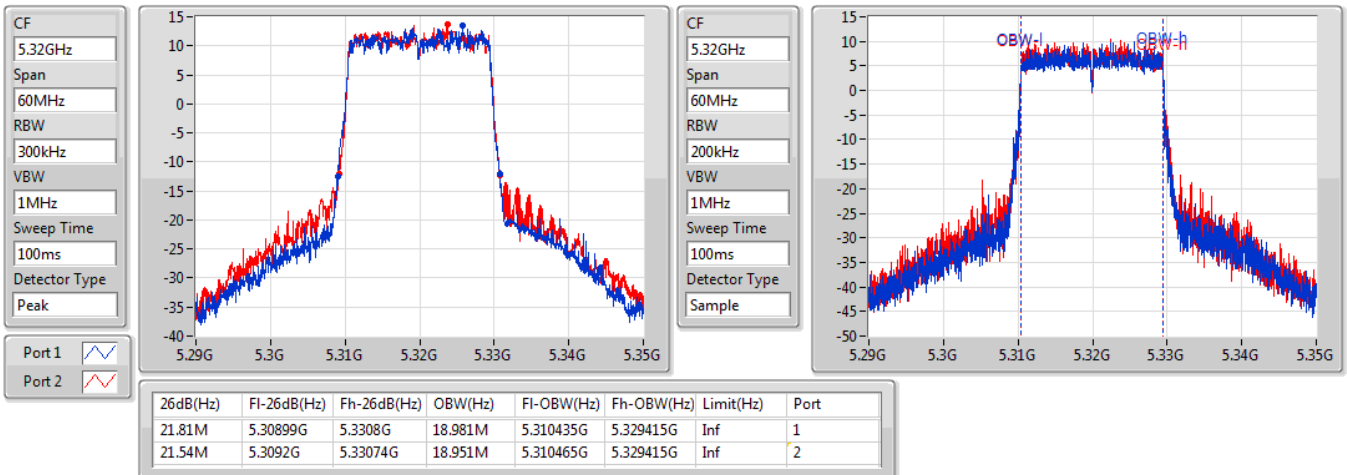

EBW

5300MHz

14/11/2019

802.11ax HEW20\_Nss2,(MCS0)\_2TX

EBW

5320MHz

14/11/2019

802.11ax HEW20\_Nss2,(MCS0)\_2TX