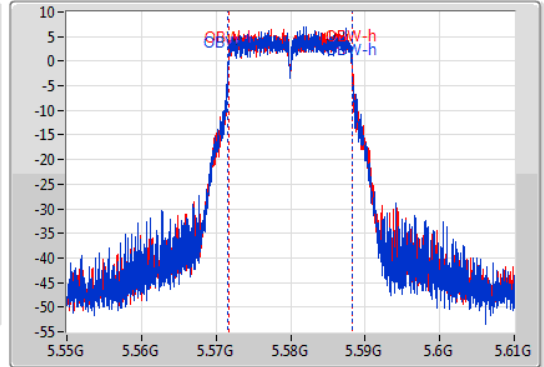

EBW

5580MHz

14/11/2019

CF  
5.58GHz  
Span  
60MHz  
RBW  
300kHz  
VBW  
1MHz  
Sweep Time  
100ms  
Detector Type  
Peak

CF  
5.58GHz  
Span  
60MHz  
RBW  
200kHz  
VBW  
1MHz  
Sweep Time  
100ms  
Detector Type  
Sample