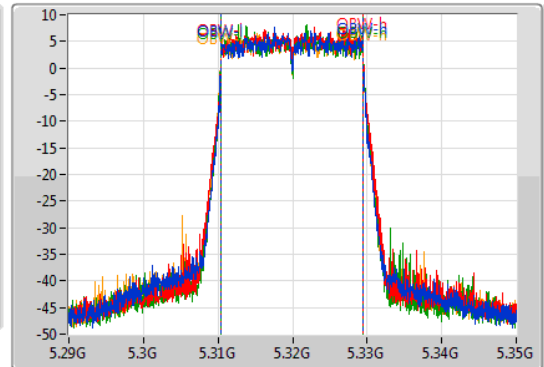

Port 1  
Port 2  
Port 3  
Port 4

26dB(Hz)	Fl-26dB(Hz)	Fh-26dB(Hz)	OBW(Hz)	Fl-OBW(Hz)	Fh-OBW(Hz)	Limit(Hz)	Port
21.36M	5.30929G	5.33065G	18.981M	5.310465G	5.329445G	Inf	1
21.78M	5.30914G	5.33092G	19.01M	5.310465G	5.329475G	Inf	2
21.27M	5.30941G	5.33068G	19.04M	5.310435G	5.329475G	Inf	3
21.75M	5.30905G	5.3308G	19.07M	5.310405G	5.329475G	Inf	4