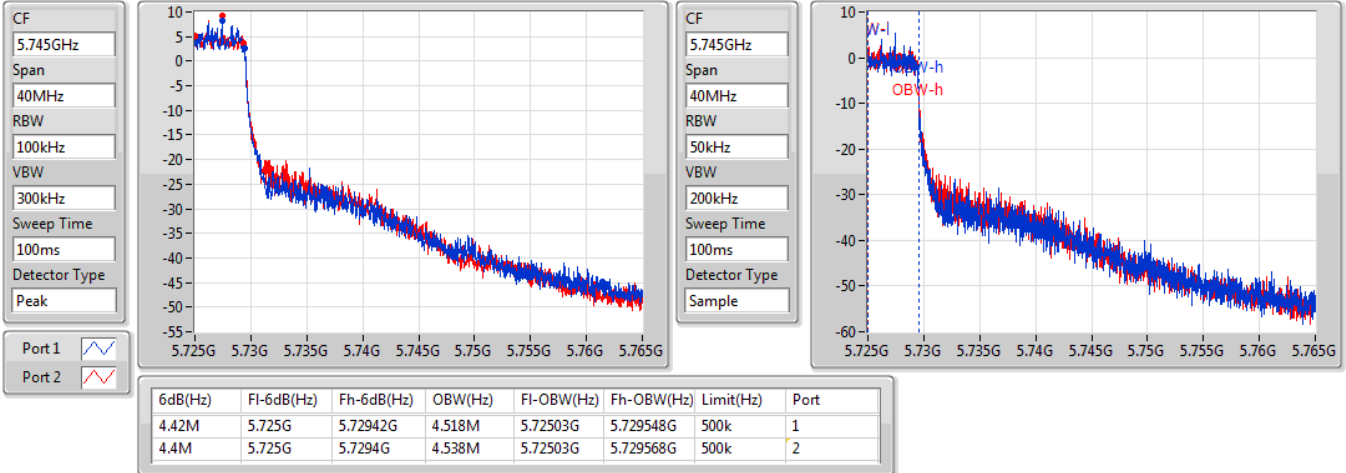

802.11ax HEW20_Nss2,(MCS0)_2TX

EBW

5720MHz Straddle 5.725-5.85GHz

14/11/2019