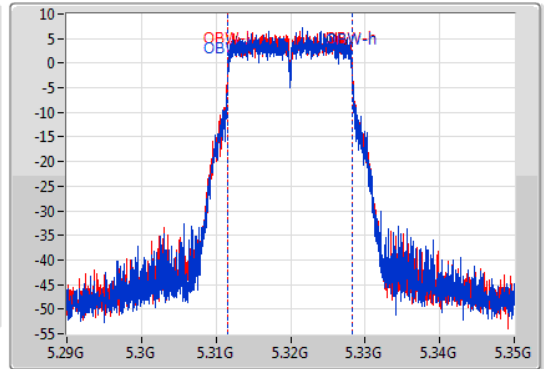

EBW

5320MHz

14/11/2019

CF  
5.32GHz  
Span  
60MHz  
RBW  
300kHz  
VBW  
1MHz  
Sweep Time  
100ms  
Detector Type  
Peak

CF  
5.32GHz  
Span  
60MHz  
RBW  
200kHz  
VBW  
1MHz  
Sweep Time  
100ms  
Detector Type  
Sample