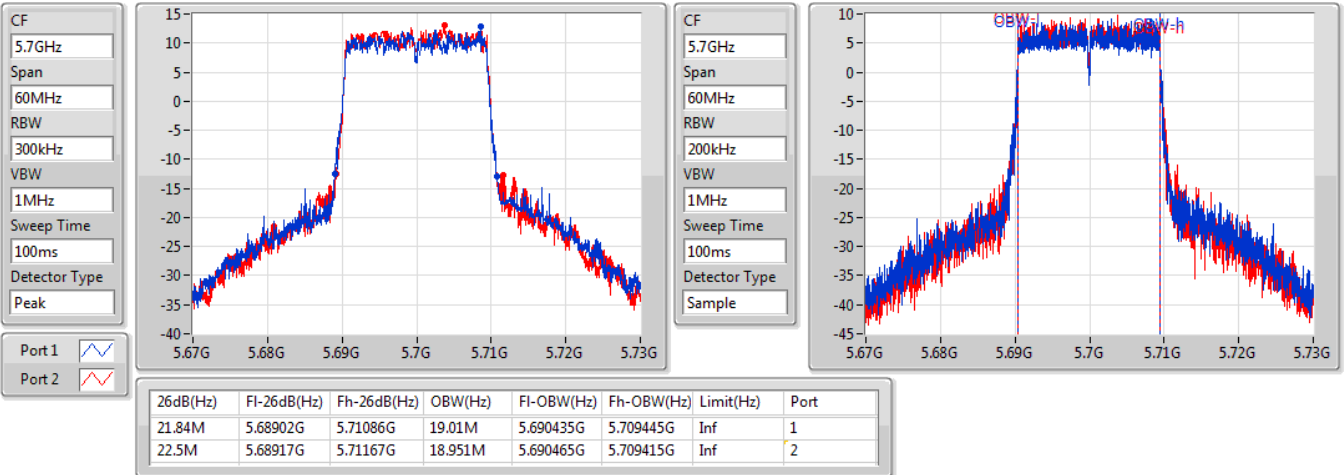

802.11ax HEW20_Nss2,(MCS0)_2TX

EBW

5700MHz

14/11/2019