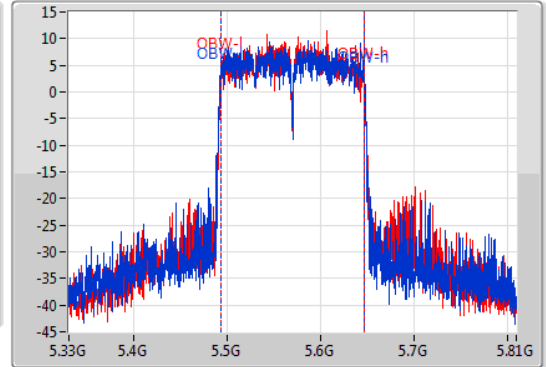

EBW

5570MHz

14/11/2019

CF  
5.57GHz  
Span  
480MHz  
RBW  
2MHz  
VBW  
10MHz  
Sweep Time  
100ms  
Detector Type  
Peak

CF  
5.57GHz  
Span  
480MHz  
RBW  
2MHz  
VBW  
10MHz  
Sweep Time  
100ms  
Detector Type  
Sample