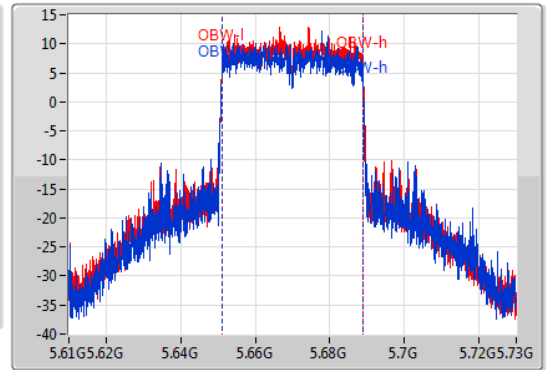

EBW

5670MHz

14/11/2019

CF  
5.67GHz  
Span  
120MHz  
RBW  
1MHz  
VBW  
3MHz  
Sweep Time  
100ms  
Detector Type  
Peak

CF  
5.67GHz  
Span  
120MHz  
RBW  
500kHz  
VBW  
2MHz  
Sweep Time  
100ms  
Detector Type  
Sample