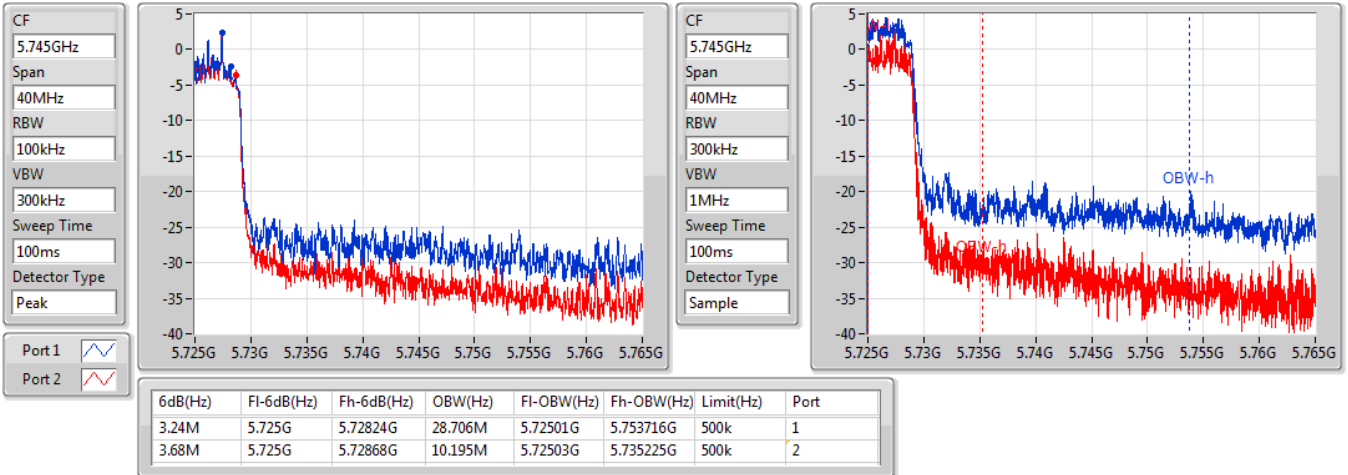

802.11ax HEW80_Nss2,(MCS0)_2TX

EBW

5690MHz Straddle 5.725-5.85GHz

14/11/2019