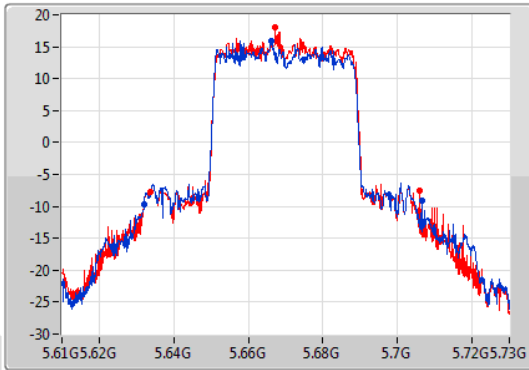

CF
5.67GHz
Span
120MHz
RBW
500kHz
VBW
2MHz
Sweep Time
100ms
Detector Type
Sample