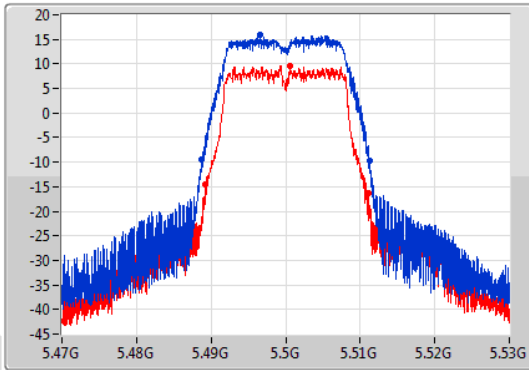

26dB(Hz)	Fl-26dB(Hz)	Fh-26dB(Hz)	OBW(Hz)	Fl-OBW(Hz)	Fh-OBW(Hz)	Limit(Hz)	Port
21.48M	5.30929G	5.33077G	16.582M	5.311634G	5.328216G	Inf	1
21.48M	5.30926G	5.33074G	16.582M	5.311634G	5.328216G	Inf	2

802.11a\_Nss1,(6Mbps)\_2TX

EBW

5500MHz

14/11/2019

CF  
5.5GHz  
Span  
60MHz  
RBW  
1MHz  
VBW  
3MHz  
Sweep Time  
100ms  
Detector Type  
Peak

CF  
5.5GHz  
Span  
60MHz  
RBW  
200kHz  
VBW  
1MHz  
Sweep Time  
100ms  
Detector Type  
Sample