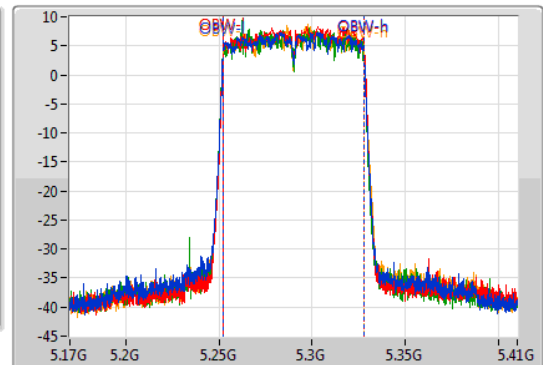

802.11ac VHT80\_Nss4,(MCS0)\_4TX

EBW

5290MHz

02/12/2019

CF  
5.29GHz  
Span  
240MHz  
RBW  
2MHz  
VBW  
10MHz  
Sweep Time  
100ms  
Detector Type  
Peak

CF  
5.29GHz  
Span  
240MHz  
RBW  
1MHz  
VBW  
3MHz  
Sweep Time  
100ms  
Detector Type  
Peak