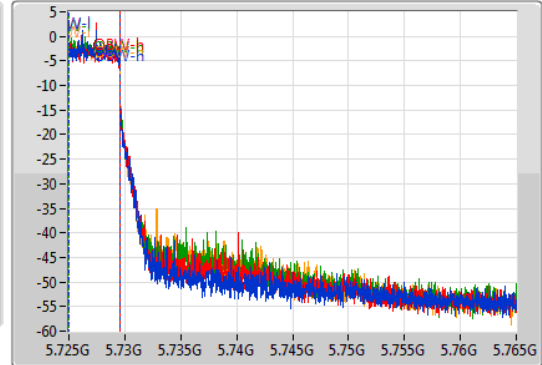

Port 1
Port 2
Port 3
Port 4

6dB(Hz)	Fl-6dB(Hz)	Fh-6dB(Hz)	OBW(Hz)	Fl-OBW(Hz)	Fh-OBW(Hz)	Limit(Hz)	Port
4.32M	5.725G	5.72932G	4.518M	5.72503G	5.729548G	500k	1
4.42M	5.725G	5.72942G	4.518M	5.72503G	5.729548G	500k	2
4.46M	5.725G	5.72946G	4.518M	5.72503G	5.729548G	500k	3
4.42M	5.725G	5.72942G	4.538M	5.72503G	5.729568G	500k	4

802.11ax HEW40_Nss4,(MCS0)_4TX

EBW