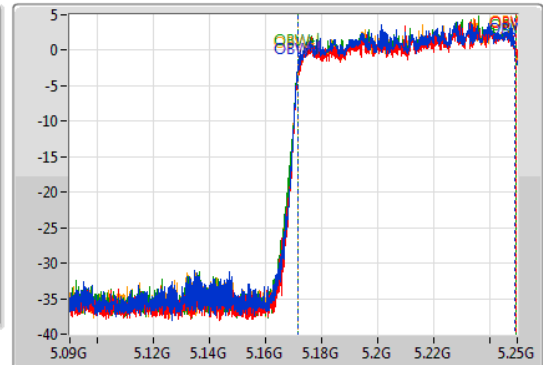

Port 1  
Port 2  
Port 3  
Port 4

26dB(Hz)	Fl-26dB(Hz)	Fh-26dB(Hz)	OBW(Hz)	Fl-OBW(Hz)	Fh-OBW(Hz)	Limit(Hz)	Port
82.4M	5.1676G	5.25G	77.641M	5.171599G	5.24924G	Inf	1
82.8M	5.1672G	5.25G	77.881M	5.171599G	5.24948G	Inf	2
83.52M	5.16648G	5.25G	77.881M	5.171519G	5.2494G	Inf	3
83.28M	5.16672G	5.25G	77.881M	5.171519G	5.2494G	Inf	4