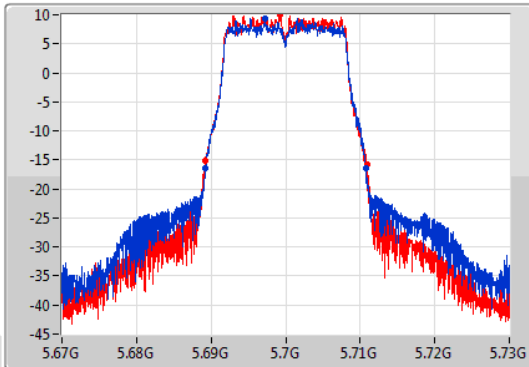

EBW

5580MHz

14/11/2019

CF  
5.58GHz  
Span  
60MHz  
RBW  
300kHz  
VBW  
1MHz  
Sweep Time  
100ms  
Detector Type  
Peak

CF  
5.58GHz  
Span  
60MHz  
RBW  
200kHz  
VBW  
1MHz  
Sweep Time  
100ms  
Detector Type  
Sample

26dB(Hz)	Fl-26dB(Hz)	Fh-26dB(Hz)	OBW(Hz)	Fl-OBW(Hz)	Fh-OBW(Hz)	Limit(Hz)	Port
21.57M	5.56923G	5.5908G	16.612M	5.571634G	5.588246G	Inf	1
21.69M	5.5692G	5.59089G	16.582M	5.571664G	5.588246G	Inf	2

802.11a\_Nss1,(6Mbps)\_2TX

EBW

5700MHz

14/11/2019

CF  
5.7GHz  
Span  
60MHz  
RBW  
300kHz  
VBW  
1MHz  
Sweep Time  
100ms  
Detector Type  
Peak

CF  
5.7GHz  
Span  
60MHz  
RBW  
200kHz  
VBW  
1MHz  
Sweep Time  
100ms  
Detector Type  
Sample