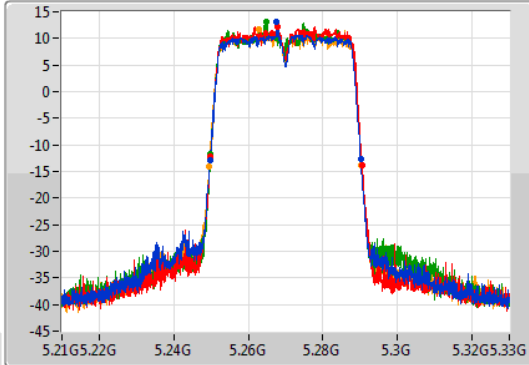

802.11ac VHT40_Nss4,(MCS0)_4TX

EBW

5270MHz

02/12/2019

CF
5.27GHz
Span
120MHz
RBW
1MHz
VBW
3MHz
Sweep Time
100ms
Detector Type
Peak

CF
5.27GHz
Span
120MHz
RBW
500kHz
VBW
2MHz
Sweep Time
100ms
Detector Type
Peak