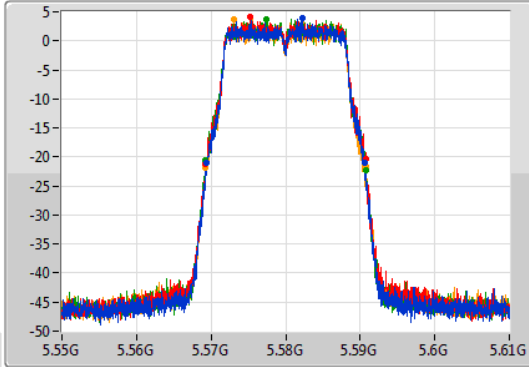

802.11a_Nss1,(6Mbps)_4TX

EBW

5580MHz

02/12/2019

CF
5.58GHz
Span
60MHz
RBW
300kHz
VBW
1MHz
Sweep Time
100ms
Detector Type
Peak

CF
5.58GHz
Span
60MHz
RBW
200kHz
VBW
1MHz
Sweep Time
100ms
Detector Type
Peak