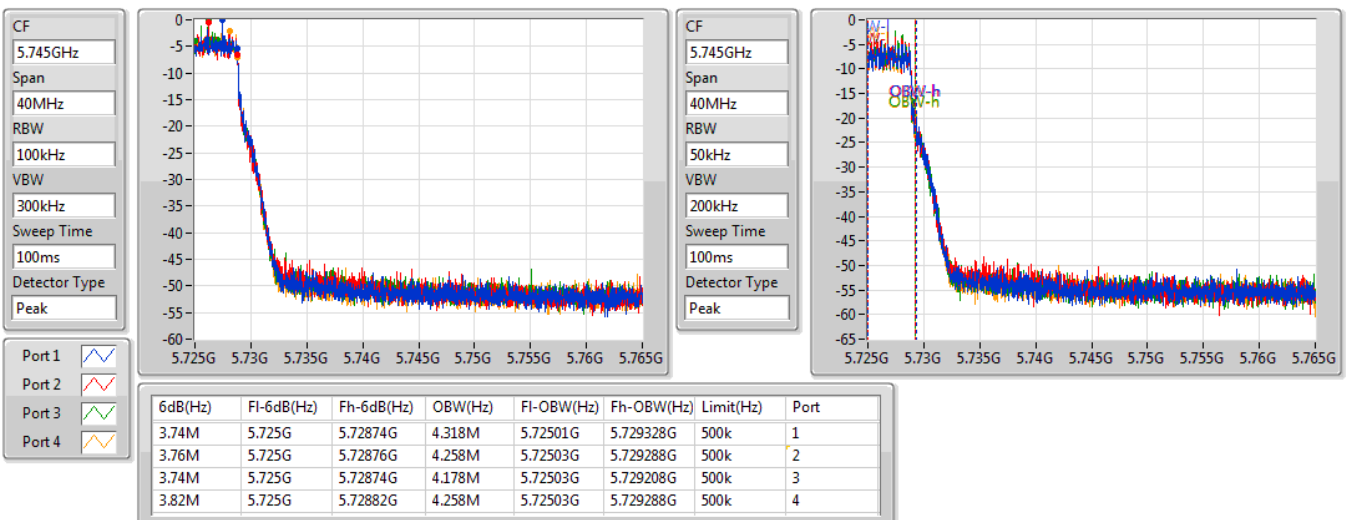

802.11ac VHT20\_Nss1,(MCS0)\_4TX

EBW

5720MHz Straddle 5.47-5.725GHz

02/12/2019

802.11ac VHT20\_Nss1,(MCS0)\_4TX

EBW

5720MHz Straddle 5.725-5.85GHz

02/12/2019