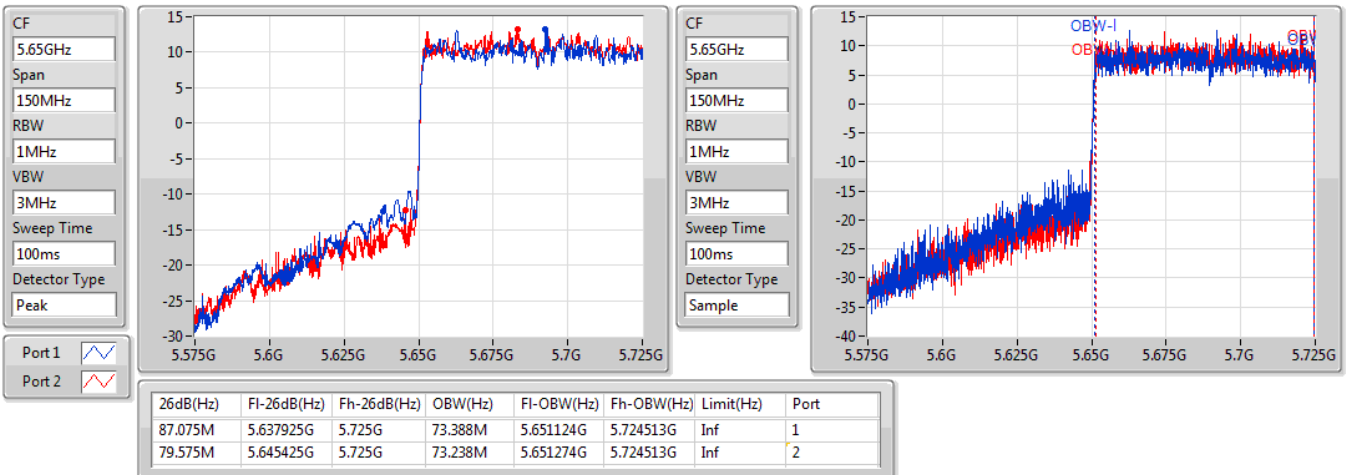

EBW

5610MHz

14/11/2019

802.11ax HEW80\_Nss2,(MCS0)\_2TX

EBW

5690MHz Straddle 5.47-5.725GHz

14/11/2019

802.11ax HEW80\_Nss2,(MCS0)\_2TX