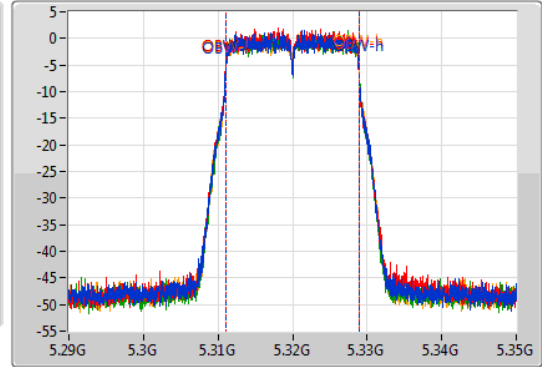

802.11ac VHT20\_Nss1,(MCS0)\_4TX

EBW

5320MHz

02/12/2019

CF  
5.32GHz  
Span  
60MHz  
RBW  
300kHz  
VBW  
1MHz  
Sweep Time  
100ms  
Detector Type  
Peak

CF  
5.32GHz  
Span  
60MHz  
RBW  
200kHz  
VBW  
1MHz  
Sweep Time  
100ms  
Detector Type  
Peak