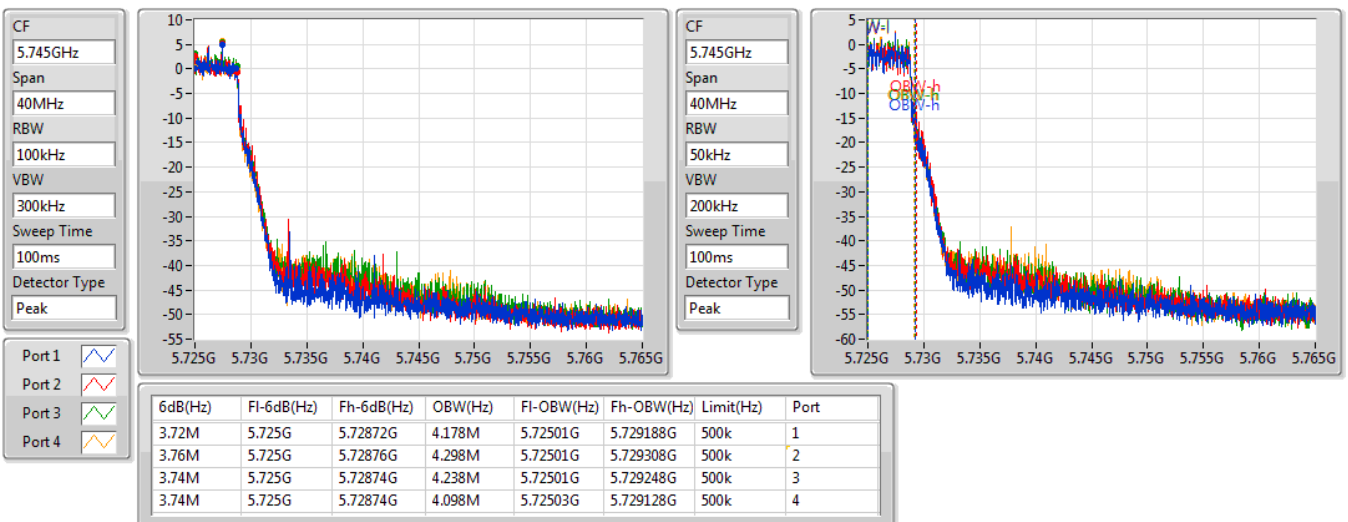

802.11ac VHT20\_Nss4,(MCS0)\_4TX

EBW

5720MHz Straddle 5.47-5.725GHz

02/12/2019

802.11ac VHT20\_Nss4,(MCS0)\_4TX

EBW

5720MHz Straddle 5.725-5.85GHz

02/12/2019