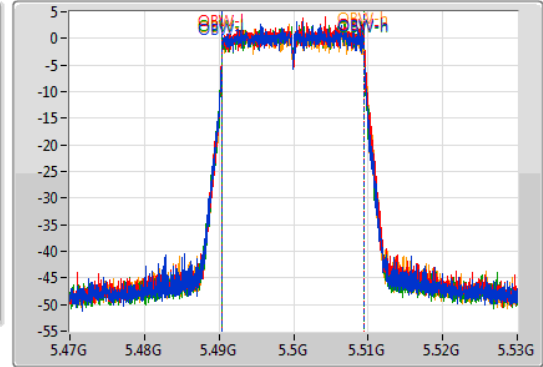

802.11ax HEW20\_Nss1,(MCS0)\_4TX

EBW

5500MHz

02/12/2019

CF  
5.5GHz  
Span  
60MHz  
RBW  
300kHz  
VBW  
1MHz  
Sweep Time  
100ms  
Detector Type  
Peak

CF  
5.5GHz  
Span  
60MHz  
RBW  
200kHz  
VBW  
1MHz  
Sweep Time  
100ms  
Detector Type  
Peak