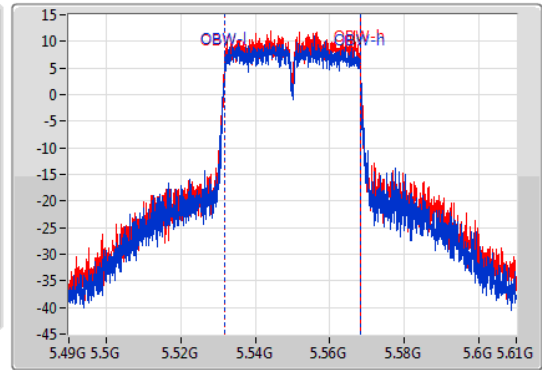

EBW

5550MHz

14/11/2019

CF  
5.55GHz  
Span  
120MHz  
RBW  
1MHz  
VBW  
3MHz  
Sweep Time  
100ms  
Detector Type  
Peak

CF  
5.55GHz  
Span  
120MHz  
RBW  
500kHz  
VBW  
2MHz  
Sweep Time  
100ms  
Detector Type  
Sample