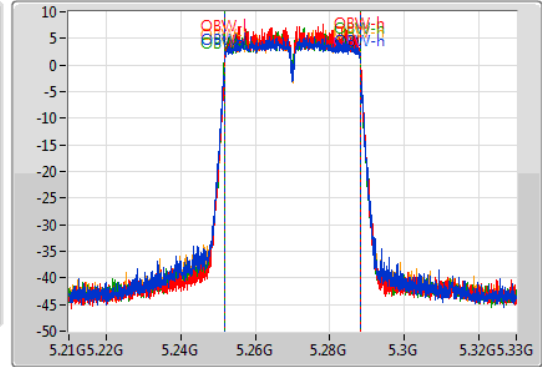

802.11ac VHT40\_Nss1,(MCS0)\_4TX

EBW

5270MHz

02/12/2019

CF  
5.27GHz  
Span  
120MHz  
RBW  
1MHz  
VBW  
3MHz  
Sweep Time  
100ms  
Detector Type  
Peak

CF  
5.27GHz  
Span  
120MHz  
RBW  
500kHz  
VBW  
2MHz  
Sweep Time  
100ms  
Detector Type  
Peak