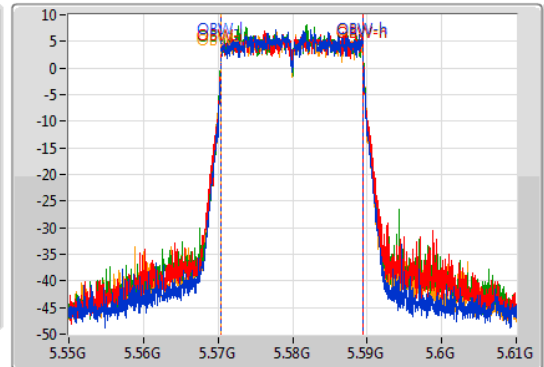

802.11ax HEW20\_Nss4,(MCS0)\_4TX

EBW

5580MHz

02/12/2019

CF  
5.58GHz  
Span  
60MHz  
RBW  
300kHz  
VBW  
1MHz  
Sweep Time  
100ms  
Detector Type  
Peak

CF  
5.58GHz  
Span  
60MHz  
RBW  
200kHz  
VBW  
1MHz  
Sweep Time  
100ms  
Detector Type  
Peak