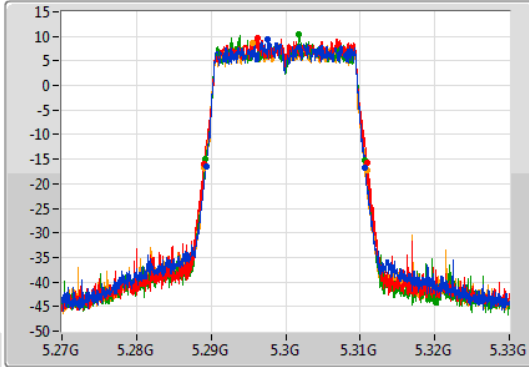

802.11ax HEW20_Nss4,(MCS0)_4TX

EBW

5300MHz

02/12/2019

CF
5.3GHz
Span
60MHz
RBW
300kHz
VBW
1MHz
Sweep Time
100ms
Detector Type
Peak

CF
5.3GHz
Span
60MHz
RBW
200kHz
VBW
1MHz
Sweep Time
100ms
Detector Type
Peak