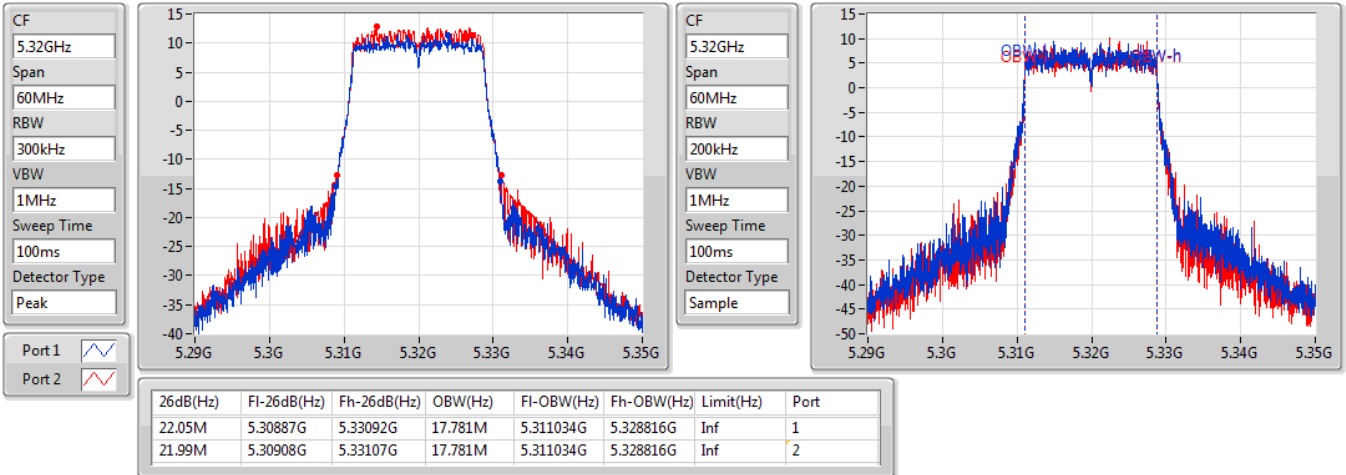

802.11ac VHT20_Nss2,(MCS0)_2TX

EBW

5320MHz

14/11/2019