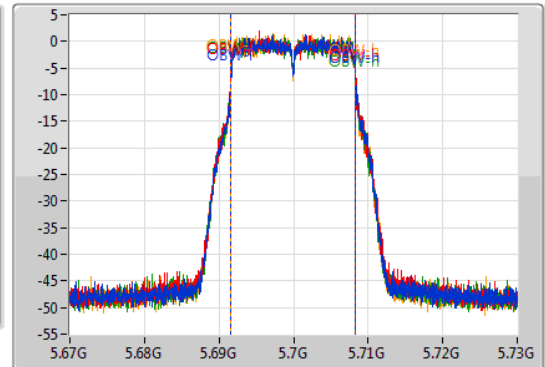

802.11a\_Nss1,(6Mbps)\_4TX

EBW

5700MHz

02/12/2019

CF  
5.7GHz  
Span  
60MHz  
RBW  
300kHz  
VBW  
1MHz  
Sweep Time  
100ms  
Detector Type  
Peak

CF  
5.7GHz  
Span  
60MHz  
RBW  
200kHz  
VBW  
1MHz  
Sweep Time  
100ms  
Detector Type  
Peak