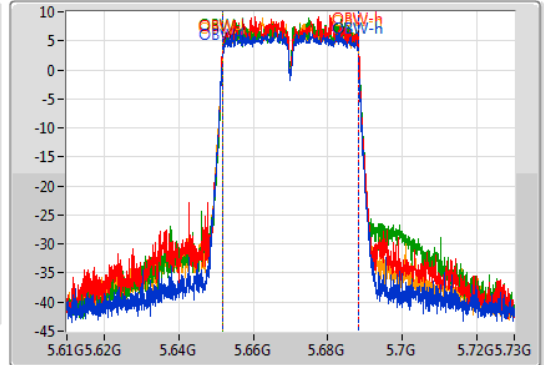

802.11ac VHT40\_Nss4,(MCS0)\_4TX

EBW

5670MHz

02/12/2019

CF  
5.67GHz  
Span  
120MHz  
RBW  
1MHz  
VBW  
3MHz  
Sweep Time  
100ms  
Detector Type  
Peak

CF  
5.67GHz  
Span  
120MHz  
RBW  
500kHz  
VBW  
2MHz  
Sweep Time  
100ms  
Detector Type  
Peak