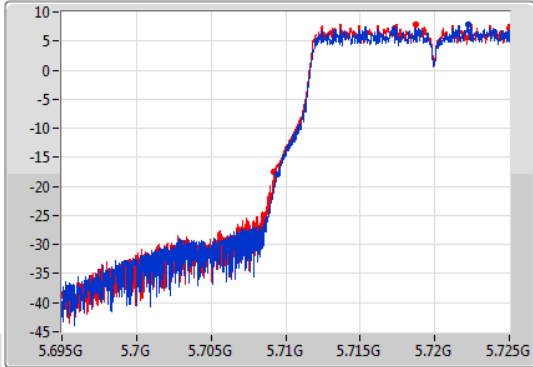

EBW

5700MHz

14/11/2019

CF  
5.7GHz  
Span  
60MHz  
RBW  
300kHz  
VBW  
1MHz  
Sweep Time  
100ms  
Detector Type  
Peak

CF  
5.7GHz  
Span  
60MHz  
RBW  
200kHz  
VBW  
1MHz  
Sweep Time  
100ms  
Detector Type  
Sample

26dB(Hz)	Fl-26dB(Hz)	Fh-26dB(Hz)	OBW(Hz)	Fl-OBW(Hz)	Fh-OBW(Hz)	Limit(Hz)	Port
21.54M	5.68923G	5.71077G	16.552M	5.691664G	5.708216G	Inf	1
21.69M	5.6892G	5.71089G	16.552M	5.691694G	5.708246G	Inf	2

802.11a\_Nss1,(6Mbps)\_2TX

EBW

5720MHz Straddle 5.47-5.725GHz

14/11/2019

CF  
5.71GHz  
Span  
30MHz  
RBW  
200kHz  
VBW  
1MHz  
Sweep Time  
100ms  
Detector Type  
Peak

CF  
5.71GHz  
Span  
30MHz  
RBW  
200kHz  
VBW  
1MHz  
Sweep Time  
100ms  
Detector Type  
Sample