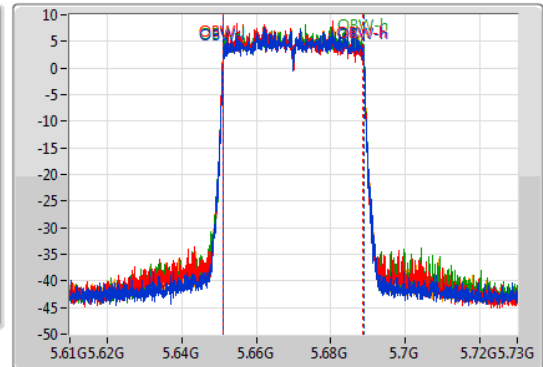

Port 1: [Waveform icon]
Port 2: [Waveform icon]
Port 3: [Waveform icon]
Port 4: [Waveform icon]

26dB(Hz)	Fl-26dB(Hz)	Fh-26dB(Hz)	OBW(Hz)	Fl-OBW(Hz)	Fh-OBW(Hz)	Limit(Hz)	Port
40.92M	5.64954G	5.69046G	37.541M	5.651229G	5.688771G	Inf	1
40.74M	5.6496G	5.69034G	37.601M	5.651109G	5.688711G	Inf	2
40.86M	5.64948G	5.69034G	37.601M	5.651169G	5.688771G	Inf	3
40.86M	5.64954G	5.6904G	37.601M	5.651169G	5.688771G	Inf	4