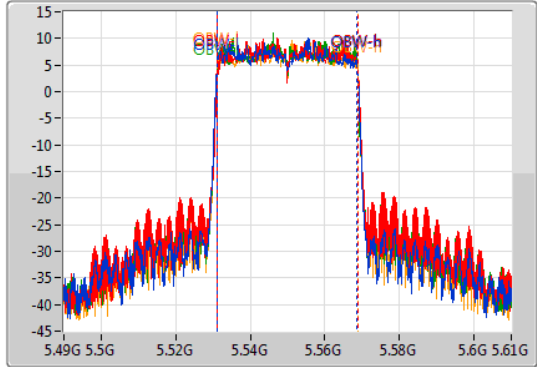

802.11ax HEW40\_Nss4,(MCS0)\_4TX

EBW

5550MHz

02/12/2019

CF  
5.55GHz  
Span  
120MHz  
RBW  
1MHz  
VBW  
3MHz  
Sweep Time  
100ms  
Detector Type  
Peak

CF  
5.55GHz  
Span  
120MHz  
RBW  
500kHz  
VBW  
2MHz  
Sweep Time  
100ms  
Detector Type  
Peak