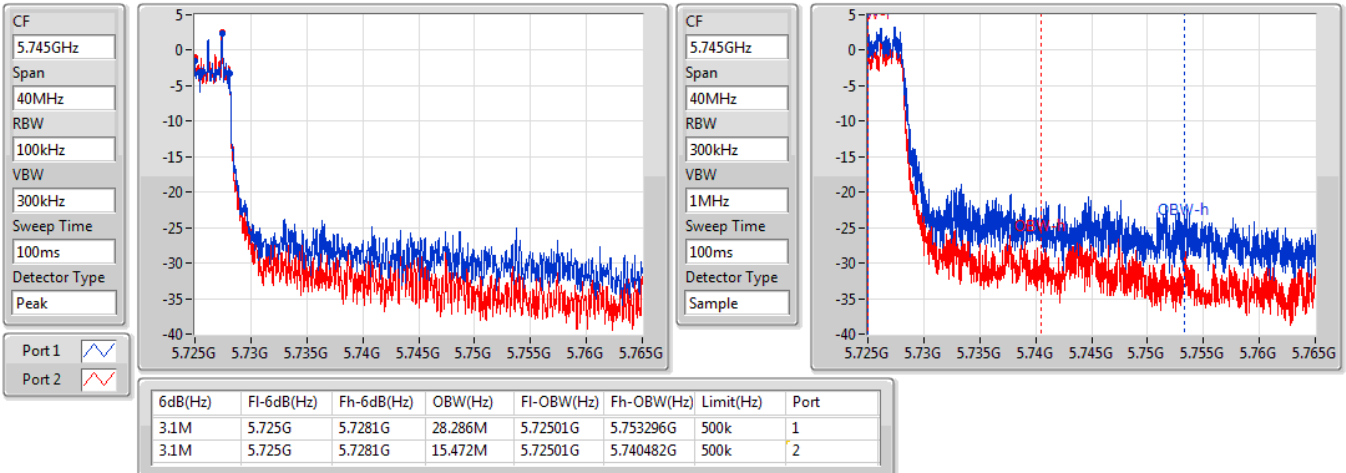

EBW

5690MHz Straddle 5.47-5.725GHz

14/11/2019

802.11ac VHT80\_Nss2,(MCS0)\_2TX

EBW

5690MHz Straddle 5.725-5.85GHz

14/11/2019

802.11ac VHT160\_Nss2,(MCS0)\_2TX