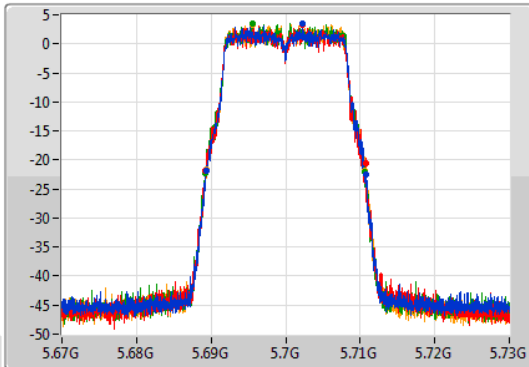

802.11a_Nss1,(6Mbps)_4TX

EBW

5700MHz

02/12/2019

CF
5.7GHz
Span
60MHz
RBW
300kHz
VBW
1MHz
Sweep Time
100ms
Detector Type
Peak

CF
5.7GHz
Span
60MHz
RBW
200kHz
VBW
1MHz
Sweep Time
100ms
Detector Type
Peak