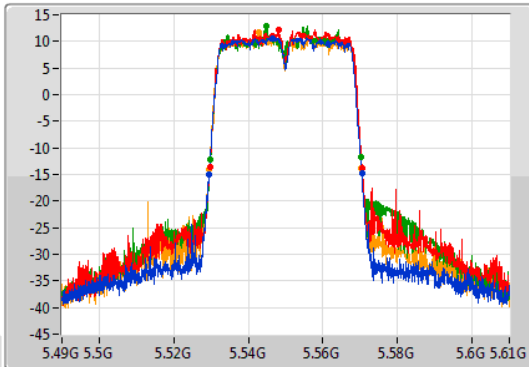

802.11ac VHT40_Nss4,(MCS0)_4TX

EBW

5550MHz

02/12/2019

CF
5.55GHz
Span
120MHz
RBW
1MHz
VBW
3MHz
Sweep Time
100ms
Detector Type
Peak

CF
5.55GHz
Span
120MHz
RBW
500kHz
VBW
2MHz
Sweep Time
100ms
Detector Type
Peak