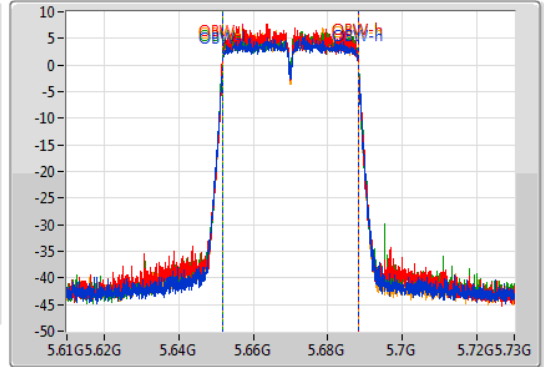

802.11ac VHT40\_Nss1,(MCS0)\_4TX

EBW

5670MHz

02/12/2019

CF  
5.67GHz  
Span  
120MHz  
RBW  
1MHz  
VBW  
3MHz  
Sweep Time  
100ms  
Detector Type  
Peak

CF  
5.67GHz  
Span  
120MHz  
RBW  
500kHz  
VBW  
2MHz  
Sweep Time  
100ms  
Detector Type  
Peak