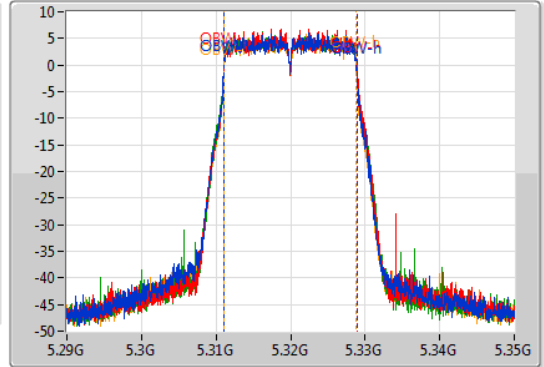

802.11ac VHT20\_Nss4,(MCS0)\_4TX

EBW

5320MHz

02/12/2019

CF  
5.32GHz  
Span  
60MHz  
RBW  
300kHz  
VBW  
1MHz  
Sweep Time  
100ms  
Detector Type  
Peak

CF  
5.32GHz  
Span  
60MHz  
RBW  
200kHz  
VBW  
1MHz  
Sweep Time  
100ms  
Detector Type  
Peak