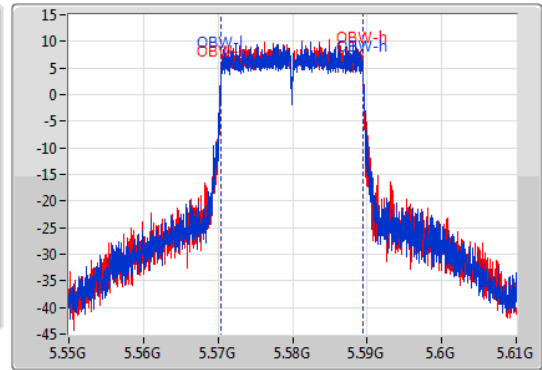

EBW

5580MHz

14/11/2019

CF  
5.58GHz  
Span  
60MHz  
RBW  
300kHz  
VBW  
1MHz  
Sweep Time  
100ms  
Detector Type  
Peak

CF  
5.58GHz  
Span  
60MHz  
RBW  
200kHz  
VBW  
1MHz  
Sweep Time  
100ms  
Detector Type  
Sample