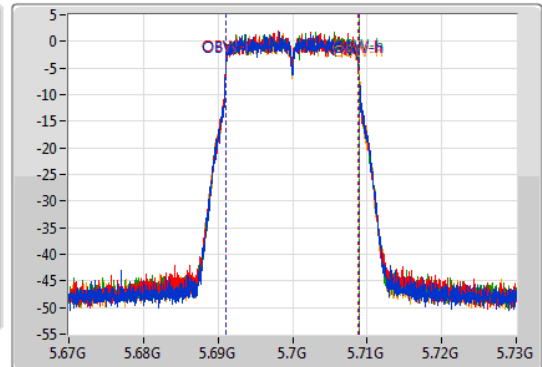

802.11ac VHT20\_Nss1,(MCS0)\_4TX

EBW

5700MHz

02/12/2019

CF  
5.7GHz  
Span  
60MHz  
RBW  
300kHz  
VBW  
1MHz  
Sweep Time  
100ms  
Detector Type  
Peak

CF  
5.7GHz  
Span  
60MHz  
RBW  
200kHz  
VBW  
1MHz  
Sweep Time  
100ms  
Detector Type  
Peak