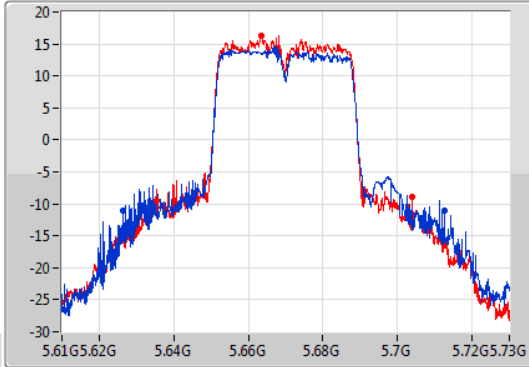

EBW

5670MHz

14/11/2019

CF  
5.67GHz  
Span  
120MHz  
RBW  
1MHz  
VBW  
3MHz  
Sweep Time  
100ms  
Detector Type  
Peak

CF  
5.67GHz  
Span  
120MHz  
RBW  
500kHz  
VBW  
2MHz  
Sweep Time  
100ms  
Detector Type  
Sample