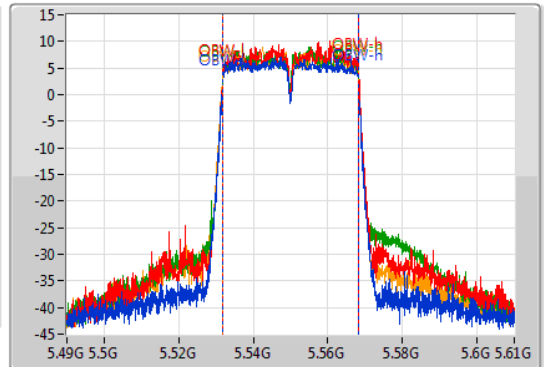

802.11ac VHT40\_Nss4,(MCS0)\_4TX

EBW

5550MHz

02/12/2019

CF  
5.55GHz  
Span  
120MHz  
RBW  
1MHz  
VBW  
3MHz  
Sweep Time  
100ms  
Detector Type  
Peak

CF  
5.55GHz  
Span  
120MHz  
RBW  
500kHz  
VBW  
2MHz  
Sweep Time  
100ms  
Detector Type  
Peak