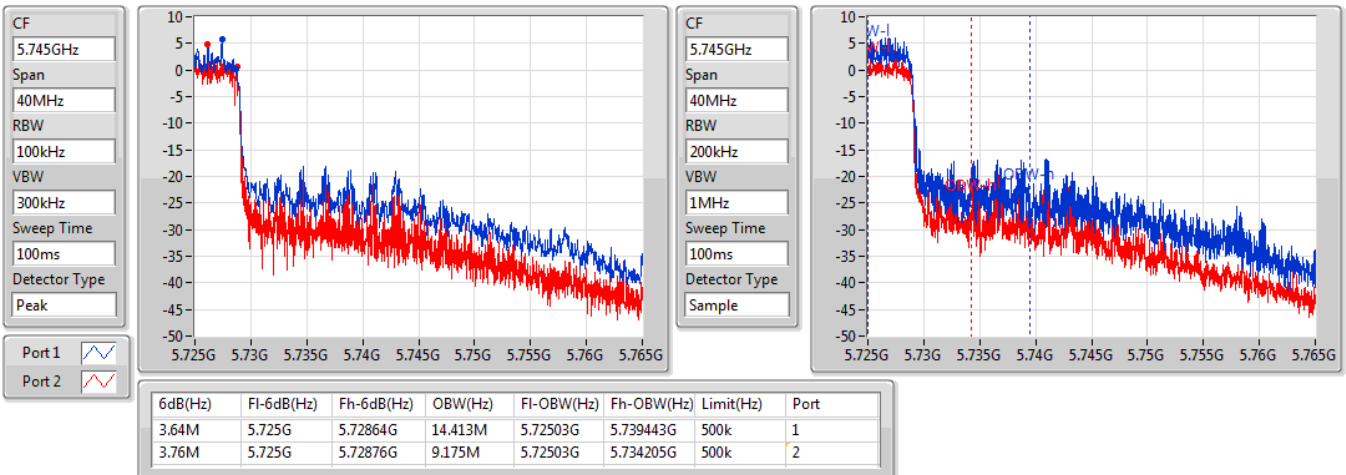

EBW

5710MHz Straddle 5.47-5.725GHz

14/11/2019

802.11ax HEW40\_Nss2,(MCS0)\_2TX

EBW

5710MHz Straddle 5.725-5.85GHz

14/11/2019

802.11ax HEW80\_Nss2,(MCS0)\_2TX