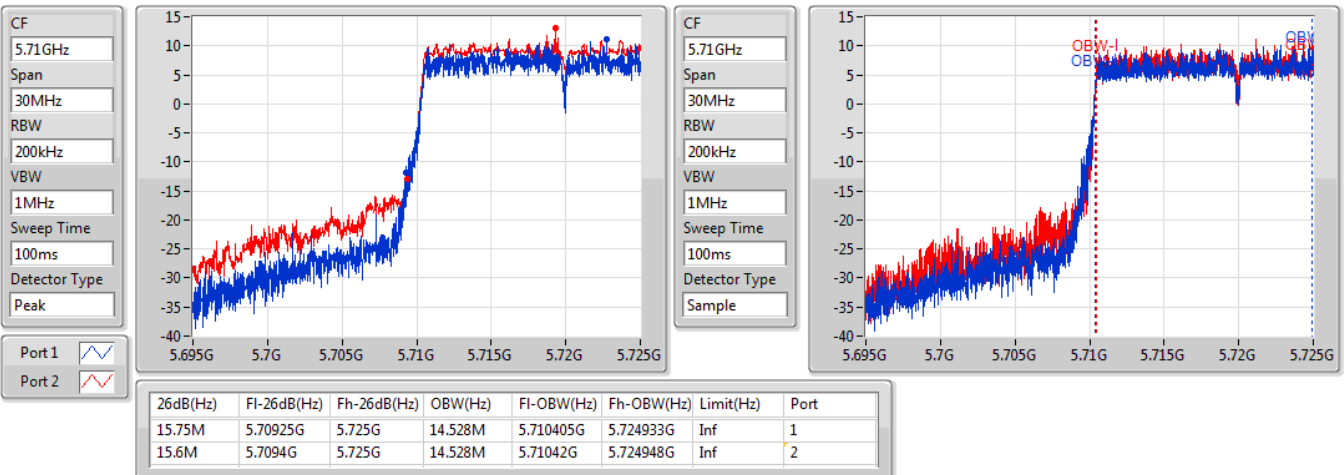

EBW

5700MHz

14/11/2019

802.11ax HEW20\_Nss2,(MCS0)\_2TX

EBW

5720MHz Straddle 5.47-5.725GHz

14/11/2019

802.11ax HEW20\_Nss2,(MCS0)\_2TX