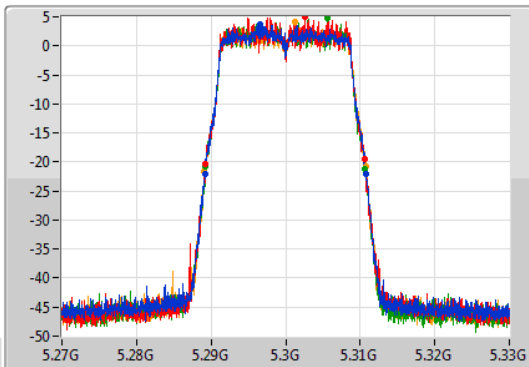

802.11ac VHT20_Nss1,(MCS0)_4TX

EBW

5300MHz

02/12/2019

CF
5.3GHz
Span
60MHz
RBW
300kHz
VBW
1MHz
Sweep Time
100ms
Detector Type
Peak

CF
5.3GHz
Span
60MHz
RBW
200kHz
VBW
1MHz
Sweep Time
100ms
Detector Type
Peak