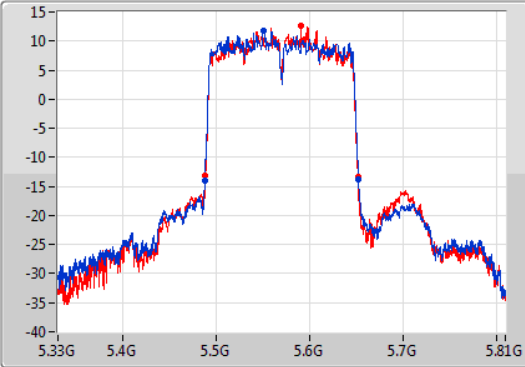

802.11ac VHT160_Nss2,(MCS0)_2TX

EBW

5570MHz

14/11/2019

CF
5.57GHz
Span
480MHz
RBW
2MHz
VBW
10MHz
Sweep Time
100ms
Detector Type
Peak

CF
5.57GHz
Span
480MHz
RBW
2MHz
VBW
10MHz
Sweep Time
100ms
Detector Type
Sample