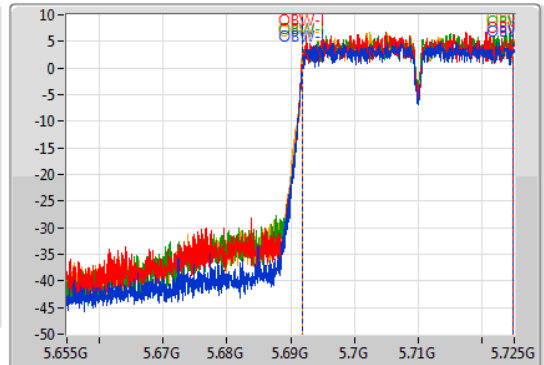

802.11ac VHT40\_Nss4,(MCS0)\_4TX

EBW

5710MHz Straddle 5.47-5.725GHz

02/12/2019

CF  
5.69GHz  
Span  
70MHz  
RBW  
1MHz  
VBW  
3MHz  
Sweep Time  
100ms  
Detector Type  
Peak

CF  
5.69GHz  
Span  
70MHz  
RBW  
300kHz  
VBW  
1MHz  
Sweep Time  
100ms  
Detector Type  
Peak