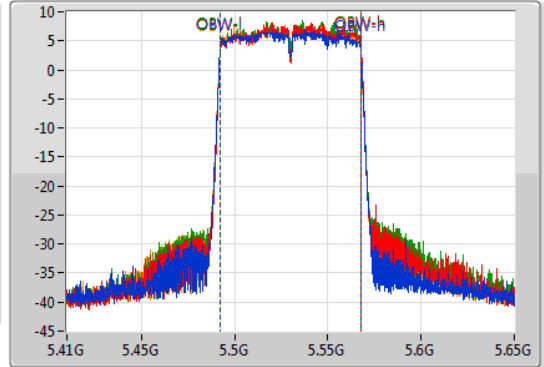

802.11ac VHT80\_Nss1,(MCS0)\_4TX

EBW

5530MHz

02/12/2019

CF  
5.53GHz  
Span  
240MHz  
RBW  
2MHz  
VBW  
10MHz  
Sweep Time  
100ms  
Detector Type  
Peak

CF  
5.53GHz  
Span  
240MHz  
RBW  
1MHz  
VBW  
3MHz  
Sweep Time  
100ms  
Detector Type  
Peak