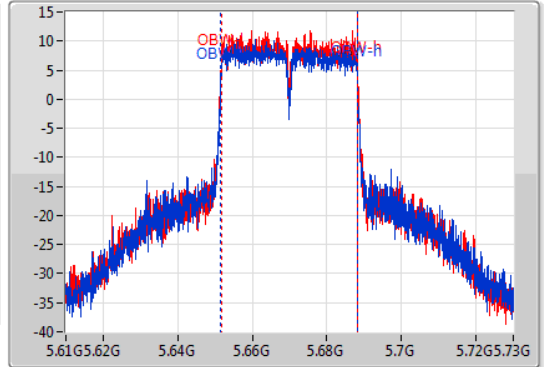

EBW

5670MHz

14/11/2019

CF  
5.67GHz  
Span  
120MHz  
RBW  
1MHz  
VBW  
3MHz  
Sweep Time  
100ms  
Detector Type  
Peak

CF  
5.67GHz  
Span  
120MHz  
RBW  
500kHz  
VBW  
2MHz  
Sweep Time  
100ms  
Detector Type  
Sample