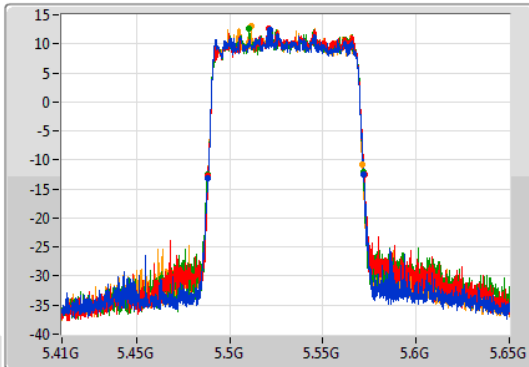

802.11ax HEW80_Nss1,(MCS0)_4TX

EBW

5530MHz

02/12/2019

CF
5.53GHz
Span
240MHz
RBW
2MHz
VBW
10MHz
Sweep Time
100ms
Detector Type
Peak

CF
5.53GHz
Span
240MHz
RBW
1MHz
VBW
3MHz
Sweep Time
100ms
Detector Type
Peak