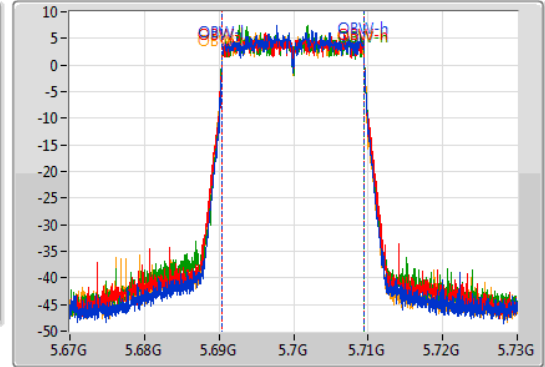

Port 1  
Port 2  
Port 3  
Port 4

26dB(Hz)	Fl-26dB(Hz)	Fh-26dB(Hz)	OBW(Hz)	Fl-OBW(Hz)	Fh-OBW(Hz)	Limit(Hz)	Port
21.48M	5.68929G	5.71077G	18.981M	5.690465G	5.709445G	Inf	1
21.78M	5.68905G	5.71083G	19.04M	5.690435G	5.709475G	Inf	2
21.24M	5.68935G	5.71059G	19.07M	5.690405G	5.709475G	Inf	3
21.81M	5.68902G	5.71083G	19.1M	5.690375G	5.709475G	Inf	4