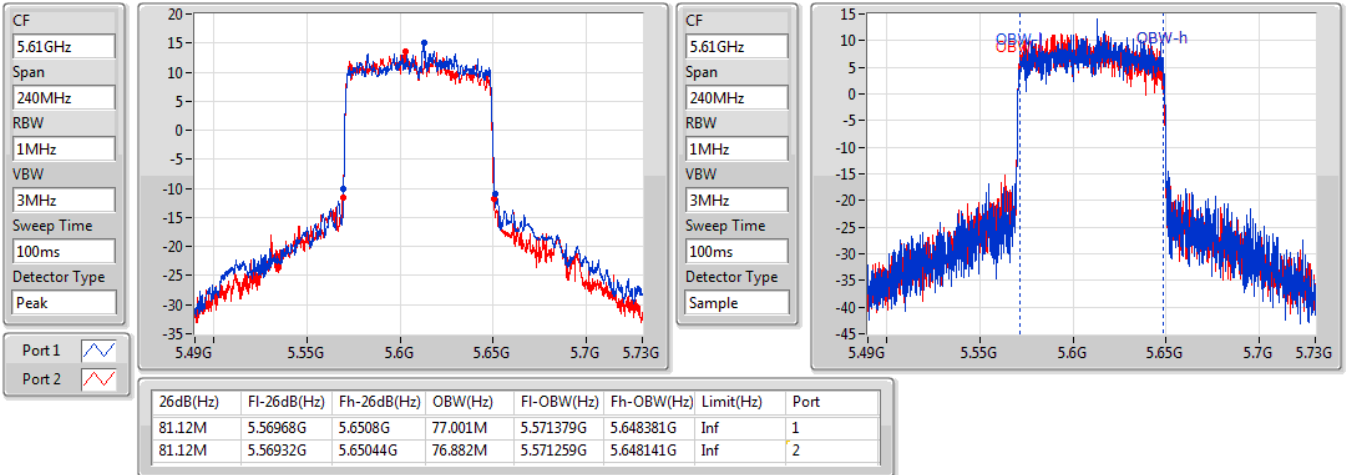

802.11ax HEW80_Nss2,(MCS0)_2TX

EBW

5610MHz

14/11/2019