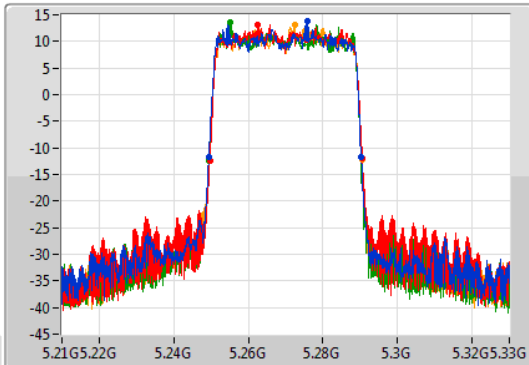

5270MHz

02/12/2019

CF
5.27GHz
Span
120MHz
RBW
1MHz
VBW
3MHz
Sweep Time
100ms
Detector Type
Peak

CF
5.27GHz
Span
120MHz
RBW
500kHz
VBW
2MHz
Sweep Time
100ms
Detector Type
Peak