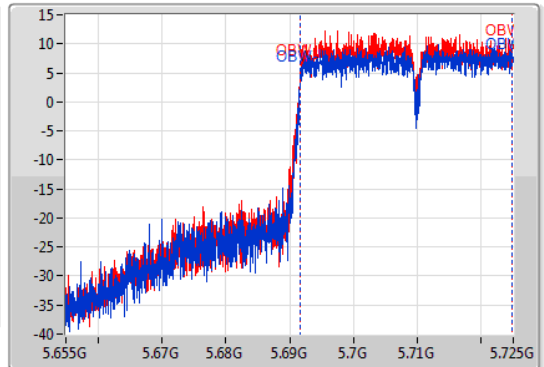

EBW

5710MHz Straddle 5.47-5.725GHz

14/11/2019

CF  
5.69GHz  
Span  
70MHz  
RBW  
500kHz  
VBW  
2MHz  
Sweep Time  
100ms  
Detector Type  
Peak

CF  
5.69GHz  
Span  
70MHz  
RBW  
500kHz  
VBW  
2MHz  
Sweep Time  
100ms  
Detector Type  
Sample