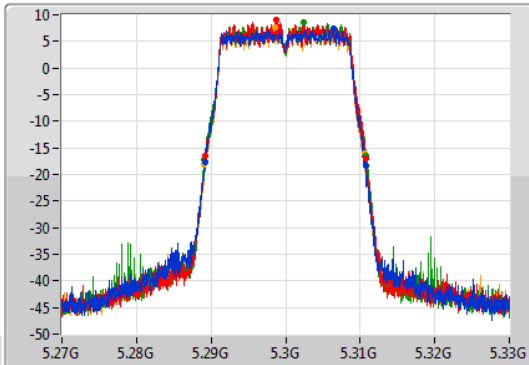

802.11ac VHT20_Nss4,(MCS0)_4TX

EBW

5300MHz

02/12/2019

CF
5.3GHz
Span
60MHz
RBW
300kHz
VBW
1MHz
Sweep Time
100ms
Detector Type
Peak

CF
5.3GHz
Span
60MHz
RBW
200kHz
VBW
1MHz
Sweep Time
100ms
Detector Type
Peak