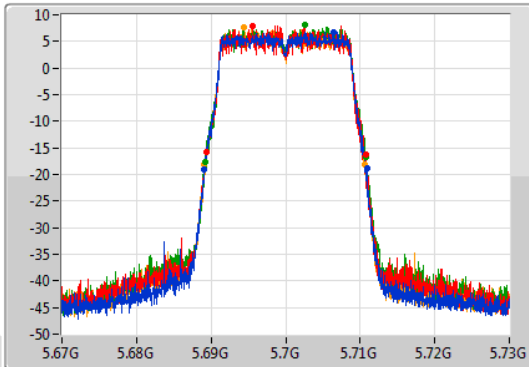

802.11ac VHT20_Nss4,(MCS0)_4TX

EBW

5700MHz

02/12/2019

CF
5.7GHz
Span
60MHz
RBW
300kHz
VBW
1MHz
Sweep Time
100ms
Detector Type
Peak

CF
5.7GHz
Span
60MHz
RBW
200kHz
VBW
1MHz
Sweep Time
100ms
Detector Type
Peak