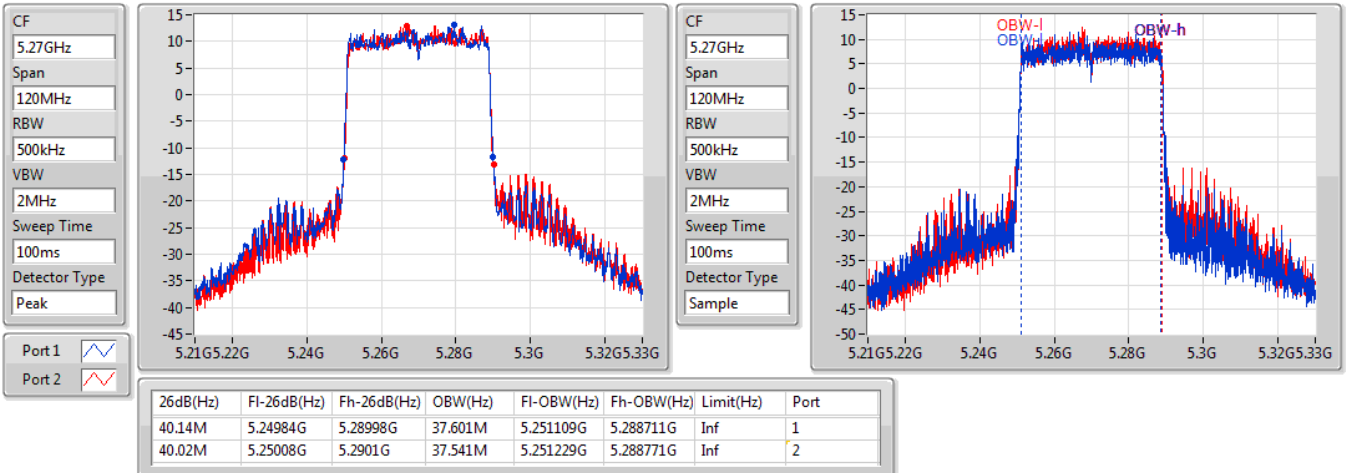

EBW

5720MHz Straddle 5.725-5.85GHz

14/11/2019

802.11ax HEW40\_Nss2,(MCS0)\_2TX

EBW

5270MHz

14/11/2019

802.11ax HEW40\_Nss2,(MCS0)\_2TX