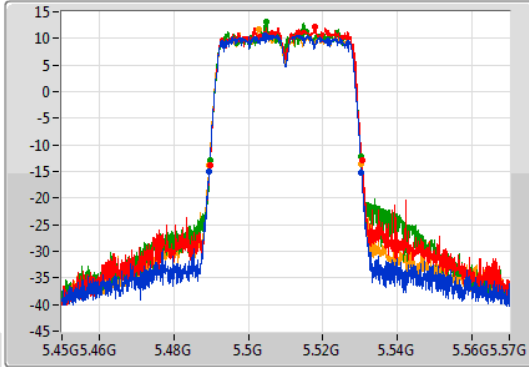

802.11ac VHT40_Nss4,(MCS0)_4TX

EBW

5510MHz

02/12/2019

CF
5.51GHz
Span
120MHz
RBW
1MHz
VBW
3MHz
Sweep Time
100ms
Detector Type
Peak

CF
5.51GHz
Span
120MHz
RBW
500kHz
VBW
2MHz
Sweep Time
100ms
Detector Type
Peak