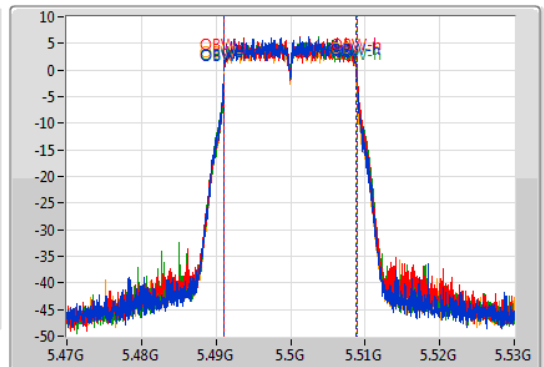

802.11ac VHT20\_Nss4,(MCS0)\_4TX

EBW

5500MHz

02/12/2019

CF  
5.5GHz  
Span  
60MHz  
RBW  
300kHz  
VBW  
1MHz  
Sweep Time  
100ms  
Detector Type  
Peak

CF  
5.5GHz  
Span  
60MHz  
RBW  
200kHz  
VBW  
1MHz  
Sweep Time  
100ms  
Detector Type  
Peak