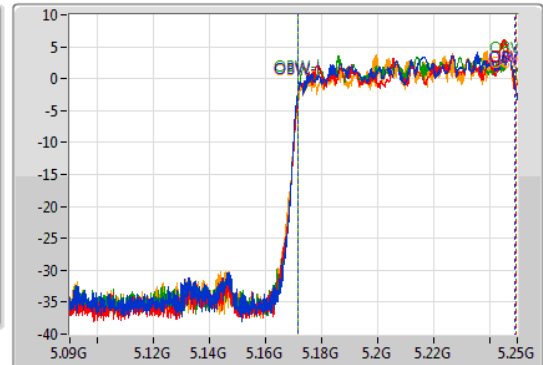

Port 1
Port 2
Port 3
Port 4

26dB(Hz)	Fl-26dB(Hz)	Fh-26dB(Hz)	OBW(Hz)	Fl-OBW(Hz)	Fh-OBW(Hz)	Limit(Hz)	Port
82.64M	5.16736G	5.25G	77.721M	5.171439G	5.24916G	Inf	1
82.4M	5.1676G	5.25G	77.881M	5.171519G	5.2494G	Inf	2
82.96M	5.16704G	5.25G	78.121M	5.171439G	5.24956G	Inf	3
83.2M	5.1668G	5.25G	77.961M	5.171439G	5.2494G	Inf	4