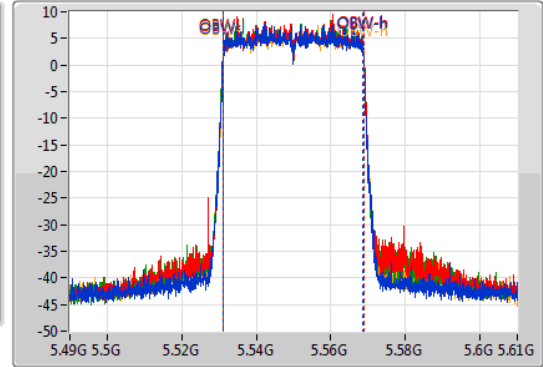

Port 1: [Waveform icon]  
 Port 2: [Waveform icon]  
 Port 3: [Waveform icon]  
 Port 4: [Waveform icon]

26dB(Hz)	Fl-26dB(Hz)	Fh-26dB(Hz)	OBW(Hz)	Fl-OBW(Hz)	Fh-OBW(Hz)	Limit(Hz)	Port
40.98M	5.52942G	5.5704G	37.541M	5.531169G	5.568711G	Inf	1
40.74M	5.52966G	5.5704G	37.541M	5.531229G	5.568771G	Inf	2
40.8M	5.52948G	5.57028G	37.601M	5.531169G	5.568771G	Inf	3
40.8M	5.52954G	5.57034G	37.601M	5.531169G	5.568771G	Inf	4