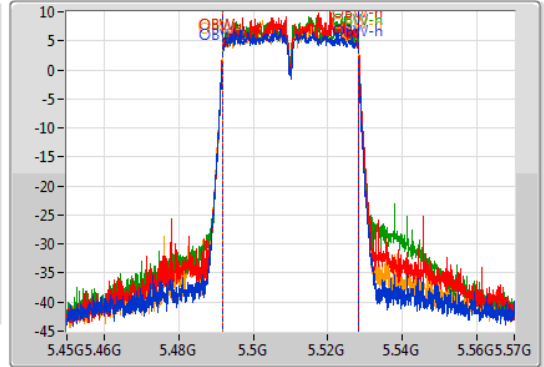

802.11ac VHT40\_Nss4,(MCS0)\_4TX

EBW

5510MHz

02/12/2019

CF  
5.51GHz  
Span  
120MHz  
RBW  
1MHz  
VBW  
3MHz  
Sweep Time  
100ms  
Detector Type  
Peak

CF  
5.51GHz  
Span  
120MHz  
RBW  
500kHz  
VBW  
2MHz  
Sweep Time  
100ms  
Detector Type  
Peak