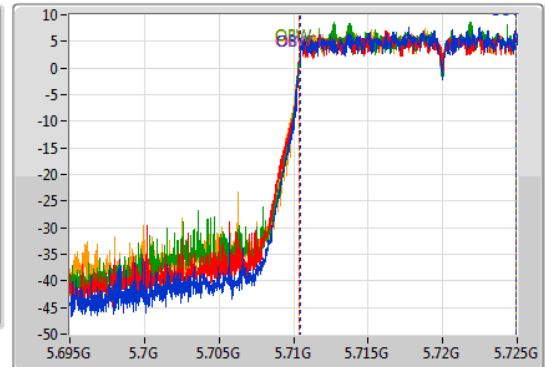

Port 1  
Port 2  
Port 3  
Port 4

26dB(Hz)	Fl-26dB(Hz)	Fh-26dB(Hz)	OBW(Hz)	Fl-OBW(Hz)	Fh-OBW(Hz)	Limit(Hz)	Port
15.66M	5.70934G	5.725G	14.528M	5.71042G	5.724948G	Inf	1
16.005M	5.708995G	5.725G	14.588M	5.71036G	5.724948G	Inf	2
15.69M	5.70931G	5.725G	14.588M	5.71036G	5.724948G	Inf	3
15.885M	5.709115G	5.725G	14.588M	5.71036G	5.724948G	Inf	4