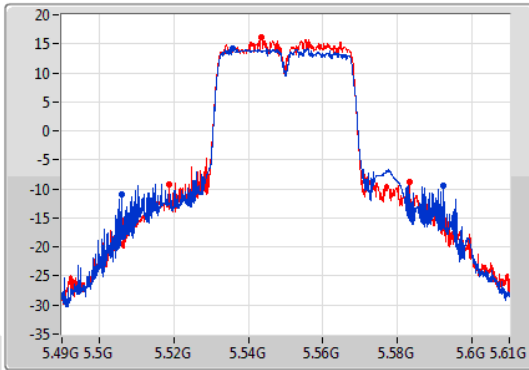

EBW

5550MHz

14/11/2019

CF  
5.55GHz  
Span  
120MHz  
RBW  
1MHz  
VBW  
3MHz  
Sweep Time  
100ms  
Detector Type  
Peak

CF  
5.55GHz  
Span  
120MHz  
RBW  
500kHz  
VBW  
2MHz  
Sweep Time  
100ms  
Detector Type  
Sample