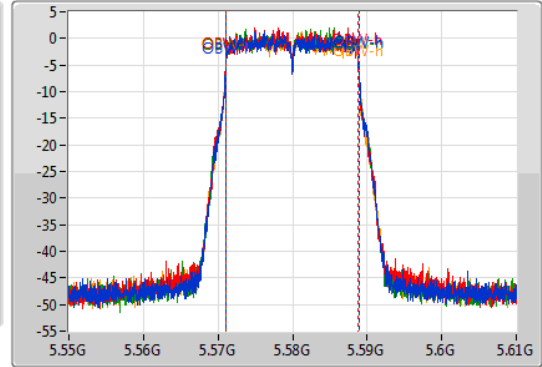

802.11ac VHT20\_Nss1,(MCS0)\_4TX

EBW

5580MHz

02/12/2019

CF  
5.58GHz  
Span  
60MHz  
RBW  
300kHz  
VBW  
1MHz  
Sweep Time  
100ms  
Detector Type  
Peak

CF  
5.58GHz  
Span  
60MHz  
RBW  
200kHz  
VBW  
1MHz  
Sweep Time  
100ms  
Detector Type  
Peak