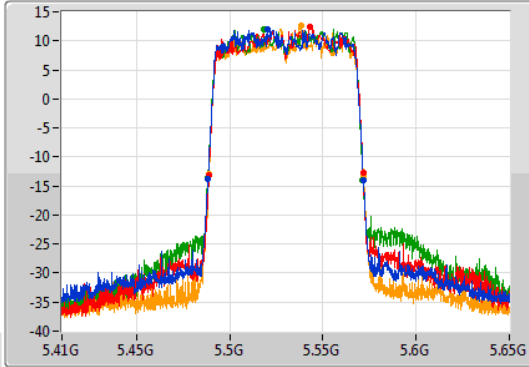

802.11ac VHT80_Nss4,(MCS0)_4TX

EBW

5530MHz

02/12/2019

CF
5.53GHz
Span
240MHz
RBW
2MHz
VBW
10MHz
Sweep Time
100ms
Detector Type
Peak

CF
5.53GHz
Span
240MHz
RBW
1MHz
VBW
3MHz
Sweep Time
100ms
Detector Type
Peak