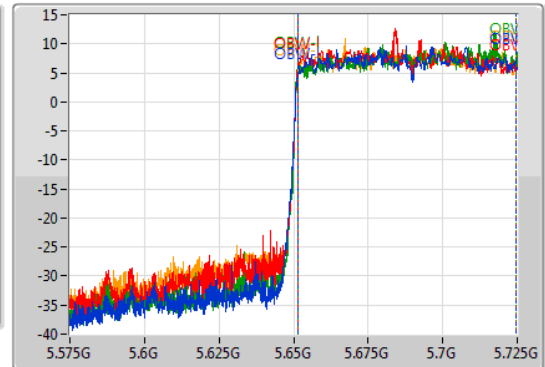

Port 1  
Port 2  
Port 3  
Port 4

26dB(Hz)	Fl-26dB(Hz)	Fh-26dB(Hz)	OBW(Hz)	Fl-OBW(Hz)	Fh-OBW(Hz)	Limit(Hz)	Port
76.8M	5.6482G	5.725G	73.238M	5.651349G	5.724588G	Inf	1
76.575M	5.648425G	5.725G	73.163M	5.651274G	5.724438G	Inf	2
76.425M	5.648575G	5.725G	73.388M	5.651274G	5.724663G	Inf	3
76.95M	5.64805G	5.725G	73.163M	5.651424G	5.724588G	Inf	4