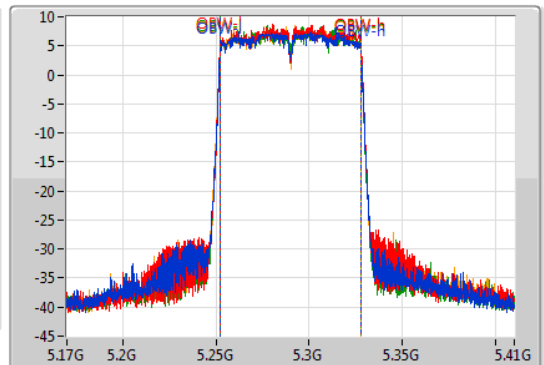

802.11ac VHT80\_Nss1,(MCS0)\_4TX

EBW

5290MHz

02/12/2019

CF  
5.29GHz  
Span  
240MHz  
RBW  
2MHz  
VBW  
10MHz  
Sweep Time  
100ms  
Detector Type  
Peak

CF  
5.29GHz  
Span  
240MHz  
RBW  
1MHz  
VBW  
3MHz  
Sweep Time  
100ms  
Detector Type  
Peak