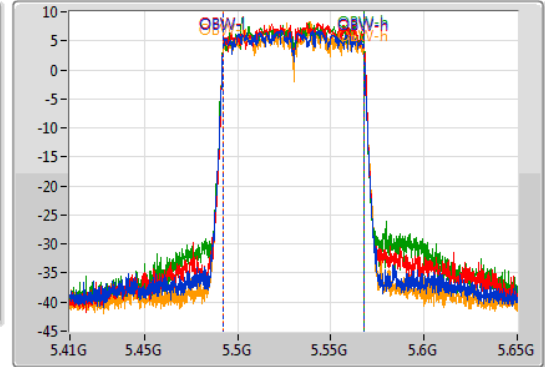

802.11ac VHT80\_Nss4,(MCS0)\_4TX

EBW

5530MHz

02/12/2019

CF  
5.53GHz  
Span  
240MHz  
RBW  
2MHz  
VBW  
10MHz  
Sweep Time  
100ms  
Detector Type  
Peak

CF  
5.53GHz  
Span  
240MHz  
RBW  
1MHz  
VBW  
3MHz  
Sweep Time  
100ms  
Detector Type  
Peak