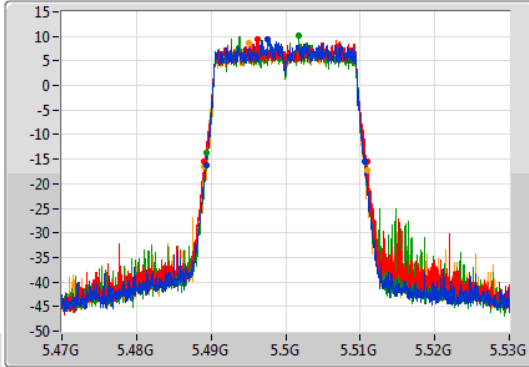

802.11ax HEW20_Nss4,(MCS0)_4TX

EBW

5500MHz

02/12/2019

CF
5.5GHz
Span
60MHz
RBW
300kHz
VBW
1MHz
Sweep Time
100ms
Detector Type
Peak

CF
5.5GHz
Span
60MHz
RBW
200kHz
VBW
1MHz
Sweep Time
100ms
Detector Type
Peak