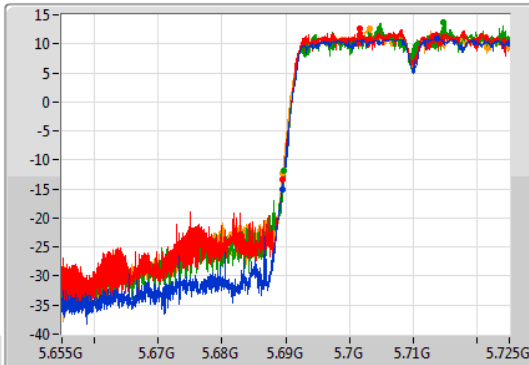

802.11ac VHT40_Nss4,(MCS0)_4TX

EBW

5710MHz Straddle 5.47-5.725GHz

02/12/2019

CF
5.69GHz
Span
70MHz
RBW
1MHz
VBW
3MHz
Sweep Time
100ms
Detector Type
Peak

CF
5.69GHz
Span
70MHz
RBW
300kHz
VBW
1MHz
Sweep Time
100ms
Detector Type
Peak