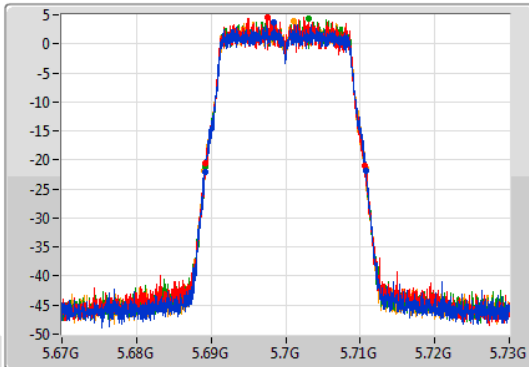

802.11ac VHT20_Nss1,(MCS0)_4TX

EBW

5700MHz

02/12/2019

CF
5.7GHz
Span
60MHz
RBW
300kHz
VBW
1MHz
Sweep Time
100ms
Detector Type
Peak

CF
5.7GHz
Span
60MHz
RBW
200kHz
VBW
1MHz
Sweep Time
100ms
Detector Type
Peak