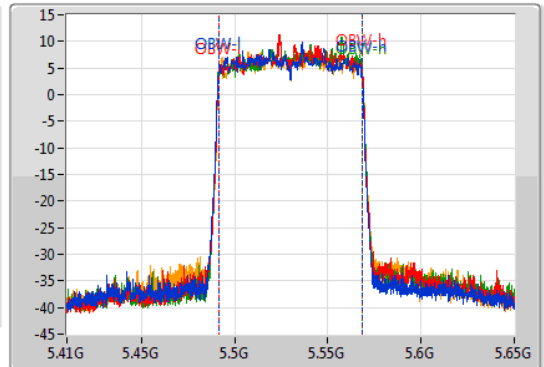

802.11ax HEW80\_Nss4,(MCS0)\_4TX

EBW

5530MHz

02/12/2019

CF  
5.53GHz  
Span  
240MHz  
RBW  
2MHz  
VBW  
10MHz  
Sweep Time  
100ms  
Detector Type  
Peak

CF  
5.53GHz  
Span  
240MHz  
RBW  
1MHz  
VBW  
3MHz  
Sweep Time  
100ms  
Detector Type  
Peak