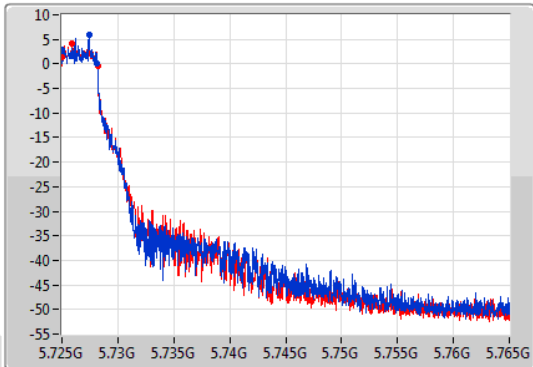

EBW

5720MHz Straddle 5.47-5.725GHz

14/11/2019

CF  
5.71GHz  
Span  
30MHz  
RBW  
200kHz  
VBW  
1MHz  
Sweep Time  
100ms  
Detector Type  
Peak

CF  
5.71GHz  
Span  
30MHz  
RBW  
200kHz  
VBW  
1MHz  
Sweep Time  
100ms  
Detector Type  
Sample

26dB(Hz)	Fl-26dB(Hz)	Fh-26dB(Hz)	OBW(Hz)	Fl-OBW(Hz)	Fh-OBW(Hz)	Limit(Hz)	Port
15.57M	5.70943G	5.725G	13.313M	5.711619G	5.724933G	Inf	1
15.825M	5.709175G	5.725G	13.358M	5.711574G	5.724933G	Inf	2

802.11a\_Nss1,(6Mbps)\_2TX

EBW

5720MHz Straddle 5.725-5.85GHz

14/11/2019

CF  
5.745GHz  
Span  
40MHz  
RBW  
100kHz  
VBW  
300kHz  
Sweep Time  
100ms  
Detector Type  
Peak

CF  
5.745GHz  
Span  
40MHz  
RBW  
50kHz  
VBW  
200kHz  
Sweep Time  
100ms  
Detector Type  
Sample