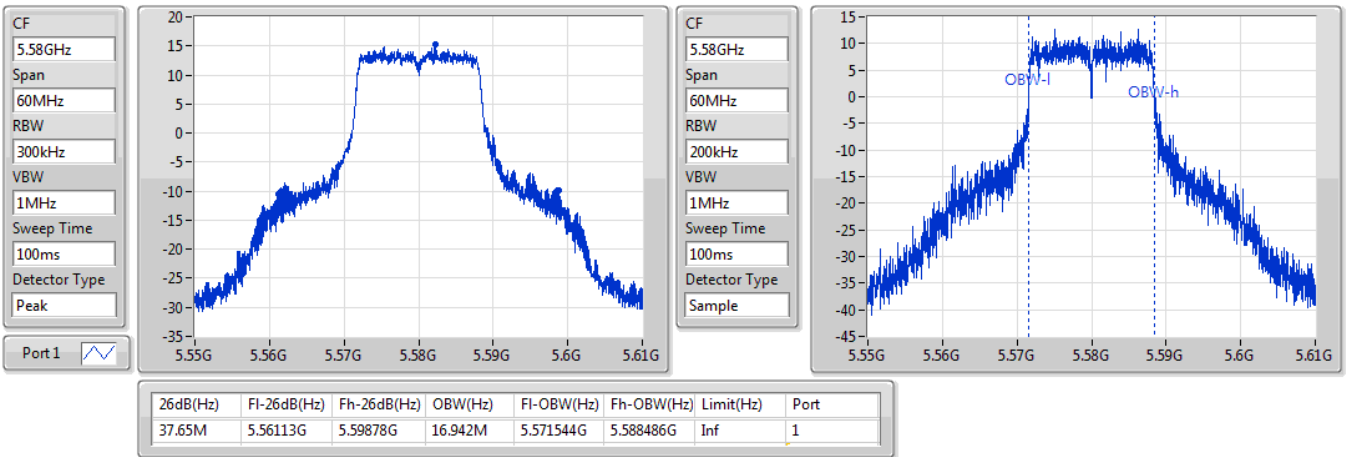

EBW

5500MHz

05/11/2019

802.11a\_Nss1,(6Mbps)\_1TX

EBW

5580MHz

05/11/2019

802.11a\_Nss1,(6Mbps)\_1TX