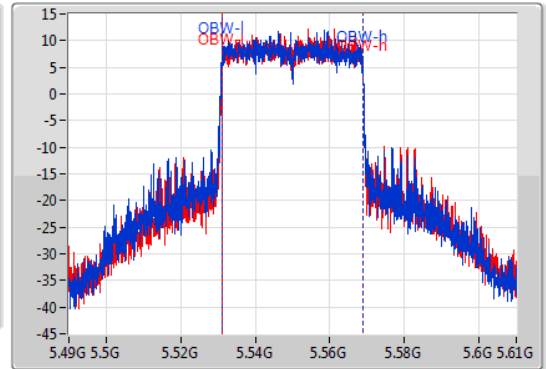

EBW

5550MHz

14/11/2019

CF  
5.55GHz  
Span  
120MHz  
RBW  
1MHz  
VBW  
3MHz  
Sweep Time  
100ms  
Detector Type  
Peak

CF  
5.55GHz  
Span  
120MHz  
RBW  
500kHz  
VBW  
2MHz  
Sweep Time  
100ms  
Detector Type  
Sample