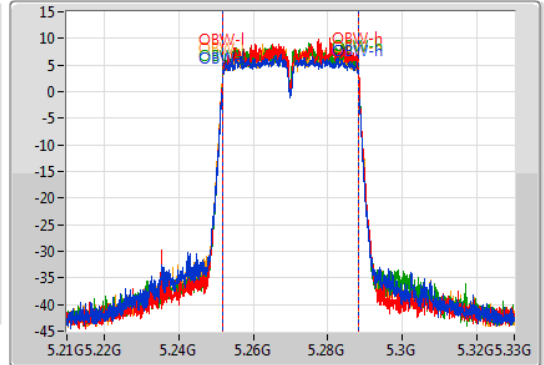

802.11ac VHT40\_Nss4,(MCS0)\_4TX

EBW

5270MHz

02/12/2019

CF  
5.27GHz  
Span  
120MHz  
RBW  
1MHz  
VBW  
3MHz  
Sweep Time  
100ms  
Detector Type  
Peak

CF  
5.27GHz  
Span  
120MHz  
RBW  
500kHz  
VBW  
2MHz  
Sweep Time  
100ms  
Detector Type  
Peak