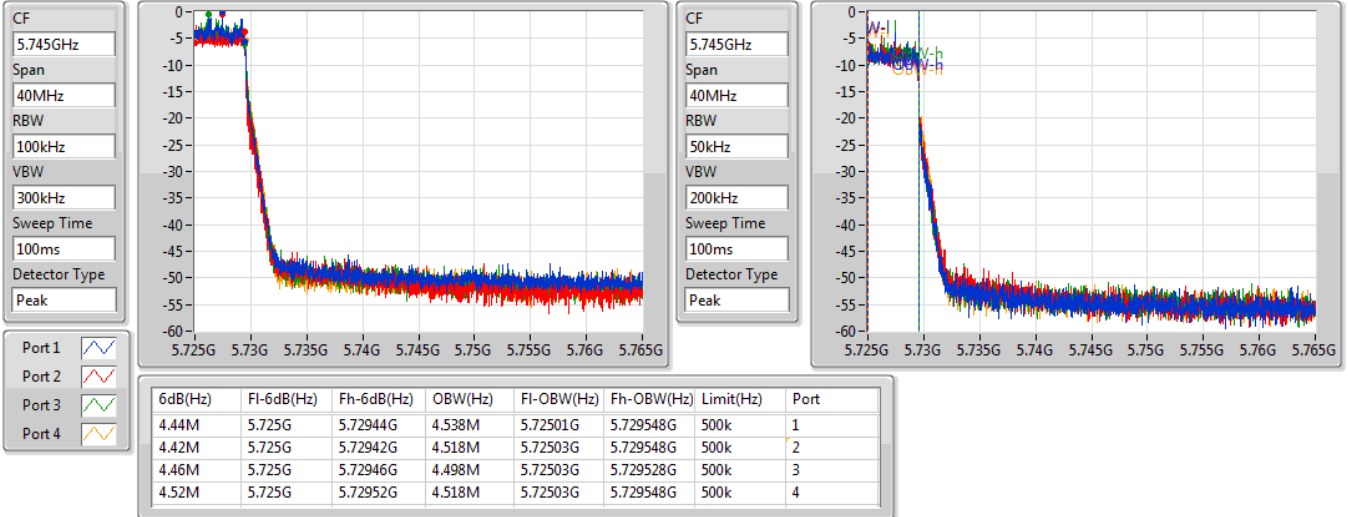

802.11ax HEW20_Nss1,(MCS0)_4TX

EBW

5720MHz Straddle 5.725-5.85GHz

02/12/2019