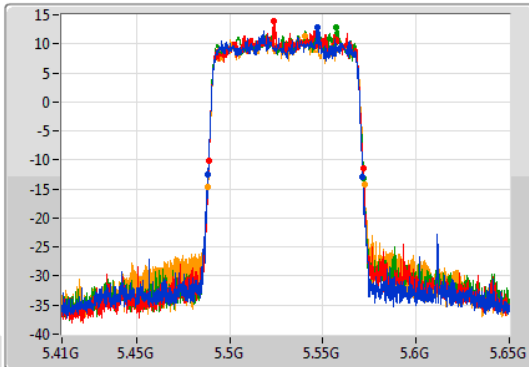

802.11ax HEW80_Nss4,(MCS0)_4TX

EBW

5530MHz

02/12/2019

CF
5.53GHz
Span
240MHz
RBW
2MHz
VBW
10MHz
Sweep Time
100ms
Detector Type
Peak

CF
5.53GHz
Span
240MHz
RBW
1MHz
VBW
3MHz
Sweep Time
100ms
Detector Type
Peak