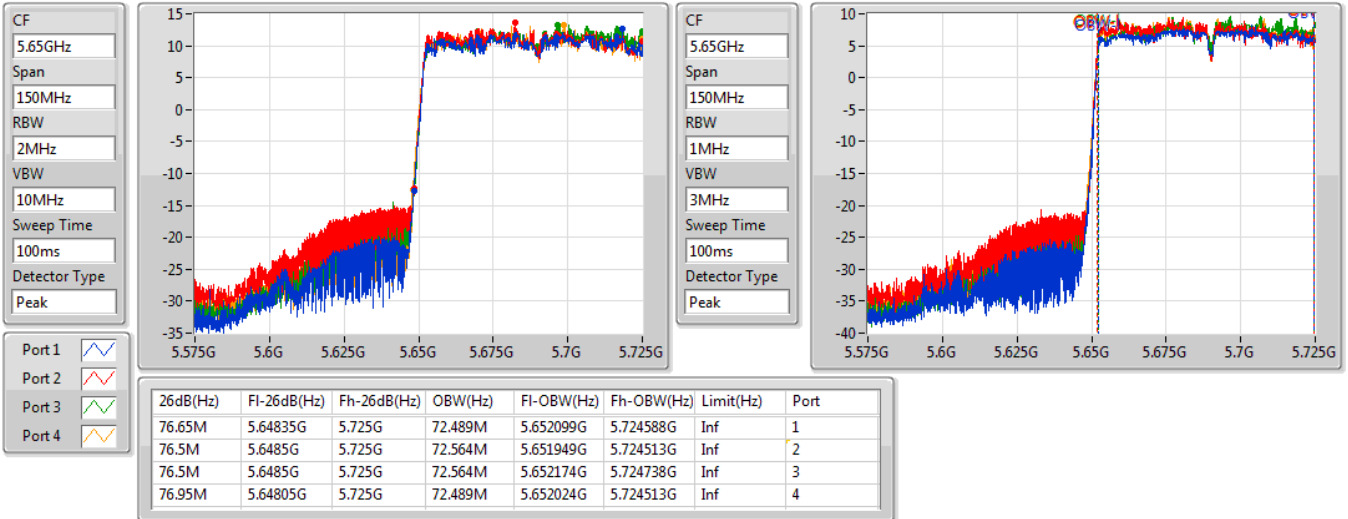

802.11ac VHT80_Nss1,(MCS0)_4TX

EBW

5690MHz Straddle 5.47-5.725GHz

02/12/2019