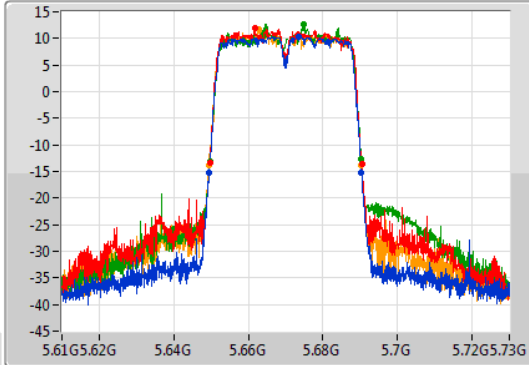

802.11ac VHT40_Nss4,(MCS0)_4TX

EBW

5670MHz

02/12/2019

CF
5.67GHz
Span
120MHz
RBW
1MHz
VBW
3MHz
Sweep Time
100ms
Detector Type
Peak

CF
5.67GHz
Span
120MHz
RBW
500kHz
VBW
2MHz
Sweep Time
100ms
Detector Type
Peak