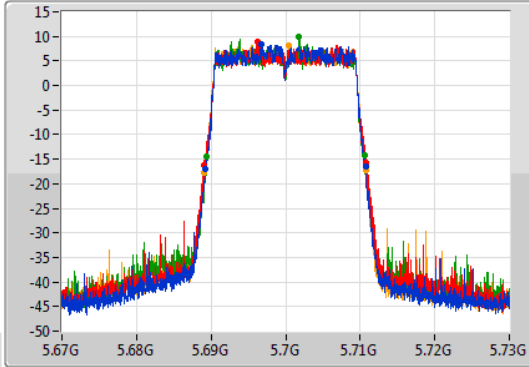

802.11ax HEW20_Nss4,(MCS0)_4TX

EBW

5700MHz

02/12/2019

CF
5.7GHz
Span
60MHz
RBW
300kHz
VBW
1MHz
Sweep Time
100ms
Detector Type
Peak

CF
5.7GHz
Span
60MHz
RBW
200kHz
VBW
1MHz
Sweep Time
100ms
Detector Type
Peak