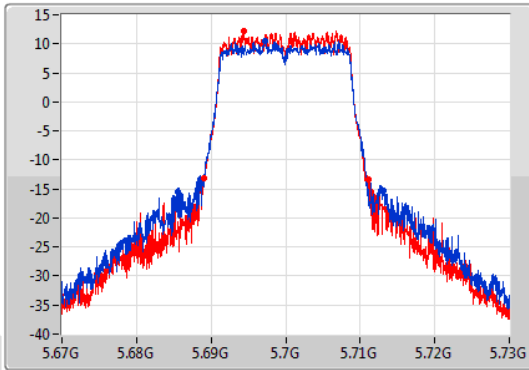

EBW

5580MHz

14/11/2019

CF  
5.58GHz  
Span  
60MHz  
RBW  
300kHz  
VBW  
1MHz  
Sweep Time  
100ms  
Detector Type  
Peak

CF  
5.58GHz  
Span  
60MHz  
RBW  
200kHz  
VBW  
1MHz  
Sweep Time  
100ms  
Detector Type  
Sample

26dB(Hz)	Fl-26dB(Hz)	Fh-26dB(Hz)	OBW(Hz)	Fl-OBW(Hz)	Fh-OBW(Hz)	Limit(Hz)	Port
28.59M	5.56557G	5.59416G	17.871M	5.571004G	5.588876G	Inf	1
24M	5.56872G	5.59272G	17.781M	5.571034G	5.588816G	Inf	2

802.11ac VHT20\_Nss2,(MCS0)\_2TX

EBW

5700MHz

14/11/2019

CF  
5.7GHz  
Span  
60MHz  
RBW  
300kHz  
VBW  
1MHz  
Sweep Time  
100ms  
Detector Type  
Peak

CF  
5.7GHz  
Span  
60MHz  
RBW  
200kHz  
VBW  
1MHz  
Sweep Time  
100ms  
Detector Type  
Sample