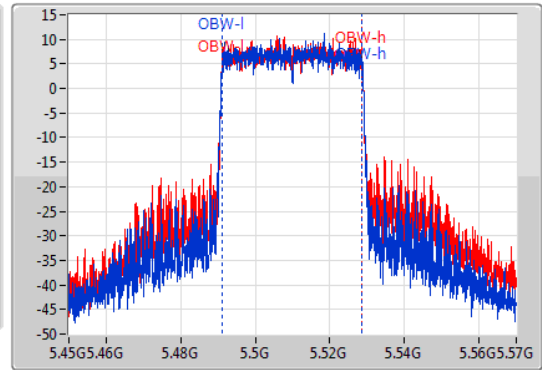

EBW

5510MHz

14/11/2019

CF  
5.51GHz  
Span  
120MHz  
RBW  
1MHz  
VBW  
3MHz  
Sweep Time  
100ms  
Detector Type  
Peak

CF  
5.51GHz  
Span  
120MHz  
RBW  
500kHz  
VBW  
2MHz  
Sweep Time  
100ms  
Detector Type  
Sample