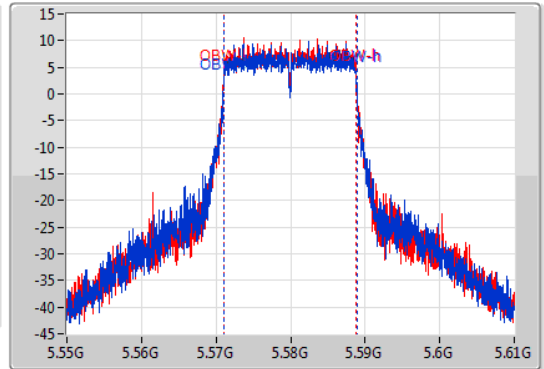

EBW

5580MHz

14/11/2019

CF  
5.58GHz  
Span  
60MHz  
RBW  
300kHz  
VBW  
1MHz  
Sweep Time  
100ms  
Detector Type  
Peak

CF  
5.58GHz  
Span  
60MHz  
RBW  
200kHz  
VBW  
1MHz  
Sweep Time  
100ms  
Detector Type  
Sample