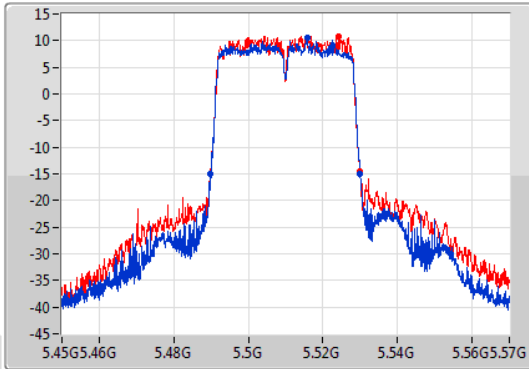

EBW

5510MHz

14/11/2019

CF  
5.51GHz  
Span  
120MHz  
RBW  
500kHz  
VBW  
2MHz  
Sweep Time  
100ms  
Detector Type  
Peak

CF  
5.51GHz  
Span  
120MHz  
RBW  
500kHz  
VBW  
2MHz  
Sweep Time  
100ms  
Detector Type  
Sample