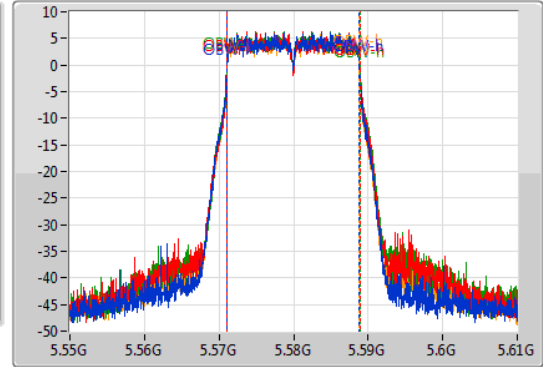

802.11ac VHT20\_Nss4,(MCS0)\_4TX

EBW

5580MHz

02/12/2019

CF  
5.58GHz  
Span  
60MHz  
RBW  
300kHz  
VBW  
1MHz  
Sweep Time  
100ms  
Detector Type  
Peak

CF  
5.58GHz  
Span  
60MHz  
RBW  
200kHz  
VBW  
1MHz  
Sweep Time  
100ms  
Detector Type  
Peak