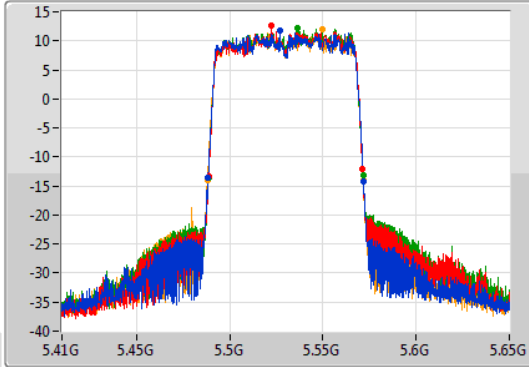

802.11ac VHT80_Nss1,(MCS0)_4TX

EBW

5530MHz

02/12/2019

CF
5.53GHz
Span
240MHz
RBW
2MHz
VBW
10MHz
Sweep Time
100ms
Detector Type
Peak

CF
5.53GHz
Span
240MHz
RBW
1MHz
VBW
3MHz
Sweep Time
100ms
Detector Type
Peak