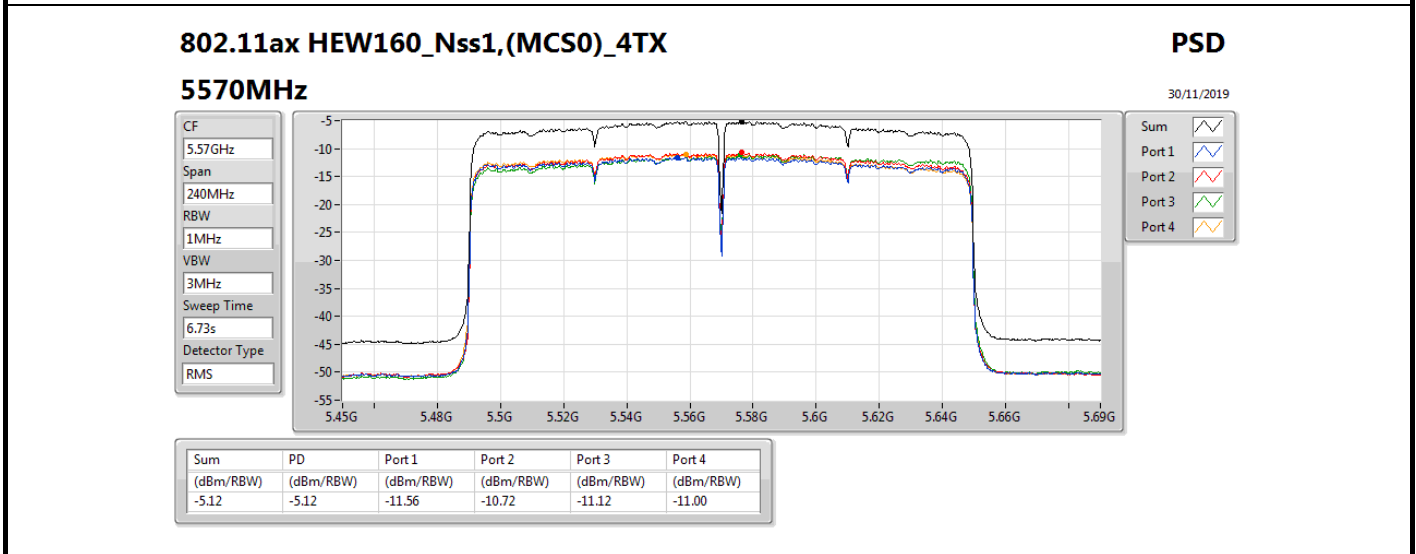

PSD

5530MHz

30/11/2019

Sum	PD	Port 1	Port 2	Port 3	Port 4
(dBm/RBW)	(dBm/RBW)	(dBm/RBW)	(dBm/RBW)	(dBm/RBW)	(dBm/RBW)
-0.91	-0.91	-7.11	-6.80	-6.96	-6.81

Summary

Mode	PD (dBm/RBW)	EIRP PD (dBm/RBW)
5.15-5.25GHz	-	-
802.11ac VHT160_Nss4,(MCS0)_4TX	-9.46	1.24
802.11ax HEW160_Nss4,(MCS0)_4TX	-9.44	1.26
5.25-5.35GHz	-	-
802.11ac VHT20_Nss4,(MCS0)_4TX	4.99	15.69
802.11ac VHT40_Nss4,(MCS0)_4TX	2.14	12.84
802.11ac VHT80_Nss4,(MCS0)_4TX	-1.09	9.61
802.11ac VHT160_Nss4,(MCS0)_4TX	-9.41	1.29
802.11ax HEW20_Nss4,(MCS0)_4TX	5.12	15.82
802.11ax HEW40_Nss4,(MCS0)_4TX	2.18	12.88
802.11ax HEW80_Nss4,(MCS0)_4TX	-1.10	9.60
802.11ax HEW160_Nss4,(MCS0)_4TX	-9.37	1.33
5.47-5.725GHz	-	-
802.11ac VHT20_Nss4,(MCS0)_4TX	5.03	15.73
802.11ac VHT40_Nss4,(MCS0)_4TX	2.72	13.42
802.11ac VHT80_Nss4,(MCS0)_4TX	-0.46	10.24
802.11ac VHT160_Nss4,(MCS0)_4TX	-6.83	3.87
802.11ax HEW20_Nss4,(MCS0)_4TX	5.10	15.80
802.11ax HEW40_Nss4,(MCS0)_4TX	2.82	13.52
802.11ax HEW80_Nss4,(MCS0)_4TX	-0.31	10.39
802.11ax HEW160_Nss4,(MCS0)_4TX	-6.89	3.81
5.725-5.85GHz	-	-
802.11ac VHT20_Nss4,(MCS0)_4TX	3.32	14.02
802.11ac VHT40_Nss4,(MCS0)_4TX	0.60	11.30
802.11ac VHT80_Nss4,(MCS0)_4TX	-3.13	7.57
802.11ax HEW20_Nss4,(MCS0)_4TX	3.37	14.07
802.11ax HEW40_Nss4,(MCS0)_4TX	0.62	11.32
802.11ax HEW80_Nss4,(MCS0)_4TX	-3.13	7.57