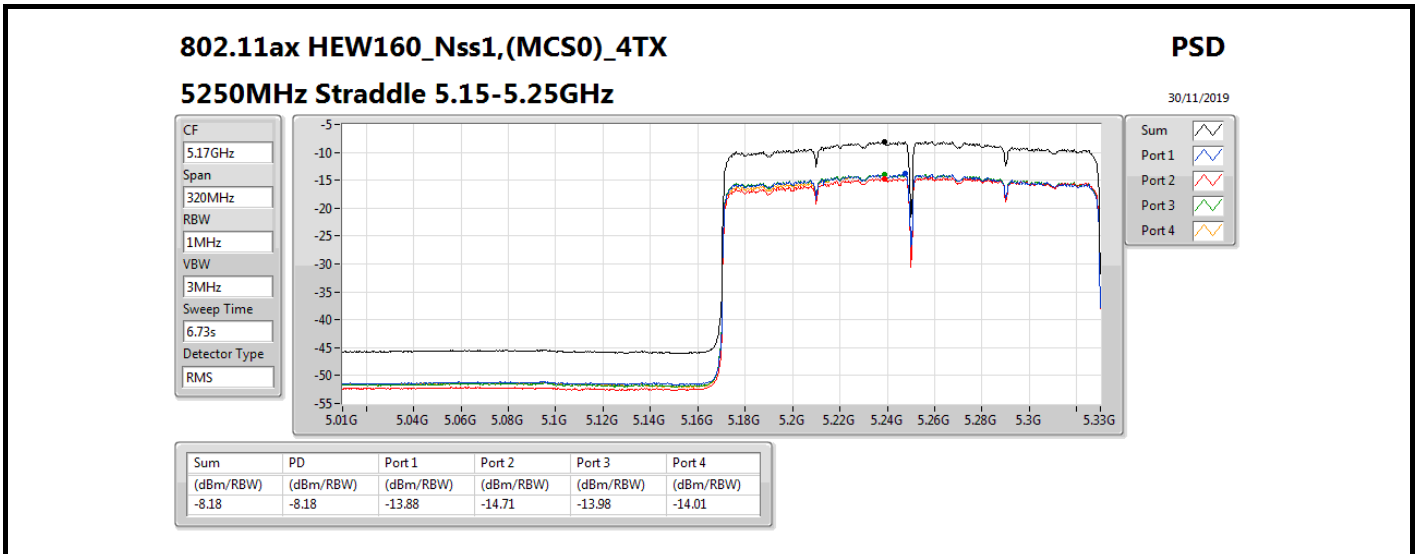

PSD

5530MHz

30/11/2019

Sum	PD	Port 1	Port 2	Port 3	Port 4
(dBm/RBW)	(dBm/RBW)	(dBm/RBW)	(dBm/RBW)	(dBm/RBW)	(dBm/RBW)
-0.91	-0.91	-7.11	-6.80	-6.96	-6.81

Summary

Mode	PD (dBm/RBW)	EIRP PD (dBm/RBW)
5.15-5.25GHz	-	-
802.11ac VHT160_Nss4,(MCS0)_4TX	-9.46	1.24
802.11ax HEW160_Nss4,(MCS0)_4TX	-9.44	1.26
5.25-5.35GHz	-	-
802.11ac VHT20_Nss4,(MCS0)_4TX	4.99	15.69
802.11ac VHT40_Nss4,(MCS0)_4TX	2.14	12.84
802.11ac VHT80_Nss4,(MCS0)_4TX	-1.09	9.61
802.11ac VHT160_Nss4,(MCS0)_4TX	-9.41	1.29
802.11ax HEW20_Nss4,(MCS0)_4TX	5.12	15.82
802.11ax HEW40_Nss4,(MCS0)_4TX	2.18	12.88
802.11ax HEW80_Nss4,(MCS0)_4TX	-1.10	9.60
802.11ax HEW160_Nss4,(MCS0)_4TX	-9.37	1.33
5.47-5.725GHz	-	-
802.11ac VHT20_Nss4,(MCS0)_4TX	5.03	15.73
802.11ac VHT40_Nss4,(MCS0)_4TX	2.72	13.42
802.11ac VHT80_Nss4,(MCS0)_4TX	-0.46	10.24
802.11ac VHT160_Nss4,(MCS0)_4TX	-6.83	3.87
802.11ax HEW20_Nss4,(MCS0)_4TX	5.10	15.80
802.11ax HEW40_Nss4,(MCS0)_4TX	2.82	13.52
802.11ax HEW80_Nss4,(MCS0)_4TX	-0.31	10.39
802.11ax HEW160_Nss4,(MCS0)_4TX	-6.89	3.81
5.725-5.85GHz	-	-
802.11ac VHT20_Nss4,(MCS0)_4TX	3.32	14.02
802.11ac VHT40_Nss4,(MCS0)_4TX	0.60	11.30
802.11ac VHT80_Nss4,(MCS0)_4TX	-3.13	7.57
802.11ax HEW20_Nss4,(MCS0)_4TX	3.37	14.07
802.11ax HEW40_Nss4,(MCS0)_4TX	0.62	11.32
802.11ax HEW80_Nss4,(MCS0)_4TX	-3.13	7.57