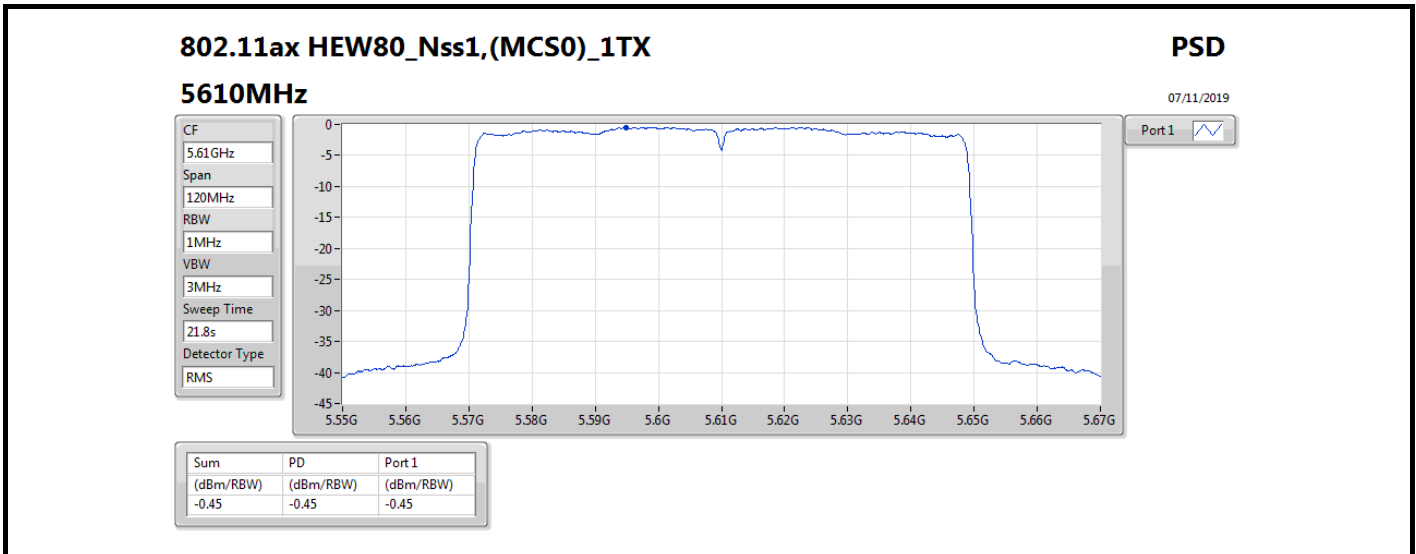

Summary

Mode	PD (dBm/RBW)	EIRP PD (dBm/RBW)
5.25-5.35GHz	-	-
802.11a_Nss1,(6Mbps)_2TX	5.97	16.98
802.11ac VHT20_Nss2,(MCS0)_2TX	7.50	15.50
802.11ac VHT40_Nss2,(MCS0)_2TX	4.60	12.60
802.11ac VHT80_Nss2,(MCS0)_2TX	-3.40	4.60
802.11ax HEW20_Nss2,(MCS0)_2TX	7.29	15.29
802.11ax HEW40_Nss2,(MCS0)_2TX	4.57	12.57
802.11ax HEW80_Nss2,(MCS0)_2TX	-3.40	4.60
5.47-5.725GHz	-	-
802.11a_Nss1,(6Mbps)_2TX	5.81	16.82
802.11ac VHT20_Nss2,(MCS0)_2TX	8.31	16.31
802.11ac VHT40_Nss2,(MCS0)_2TX	5.50	13.50
802.11ac VHT80_Nss2,(MCS0)_2TX	2.13	10.13
802.11ax HEW20_Nss2,(MCS0)_2TX	8.29	16.29
802.11ax HEW40_Nss2,(MCS0)_2TX	5.39	13.39
802.11ax HEW80_Nss2,(MCS0)_2TX	2.26	10.26
5.725-5.85GHz	-	-
802.11a_Nss1,(6Mbps)_2TX	4.45	15.46
802.11ac VHT20_Nss2,(MCS0)_2TX	7.19	15.19
802.11ac VHT40_Nss2,(MCS0)_2TX	3.85	11.85
802.11ac VHT80_Nss2,(MCS0)_2TX	0.22	8.22
802.11ax HEW20_Nss2,(MCS0)_2TX	7.12	15.12
802.11ax HEW40_Nss2,(MCS0)_2TX	3.94	11.94
802.11ax HEW80_Nss2,(MCS0)_2TX	0.23	8.23

RBW = 500 kHz for 5.725-5.85GHz band / 1MHz for other band;