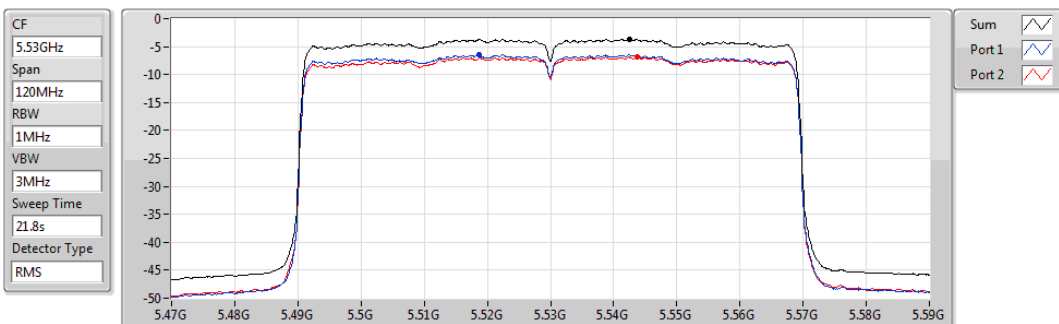

PSD

07/11/2019

Sum	PD	Port 1	Port 2
(dBm/100kHz)	(dBm/100kHz)	(dBm/100kHz)	(dBm/100kHz)
-3.40	-3.40	-6.61	-6.16

802.11ax HEW80_Nss2,(MCS0)_2TX
5530MHz

PSD

07/11/2019

Sum	PD	Port 1	Port 2
(dBm/100kHz)	(dBm/100kHz)	(dBm/100kHz)	(dBm/100kHz)
-3.68	-3.68	-6.45	-6.86