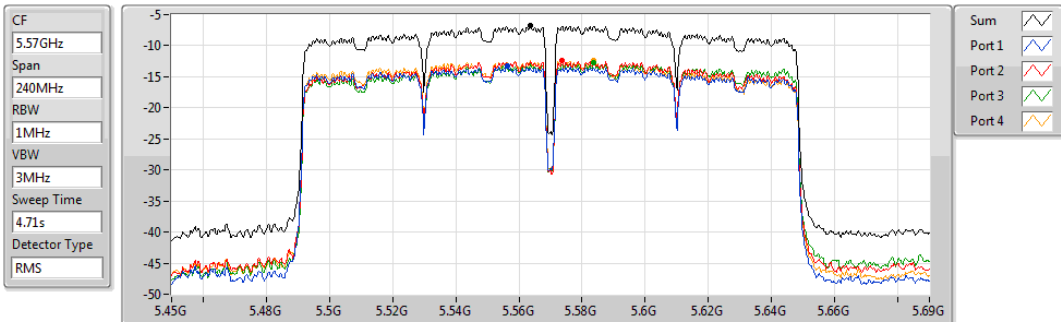

802.11ac VHT160_Nss4,(MCS0)_4TX

PSD

5570MHz

02/12/2019

Sum	PD	Port 1	Port 2	Port 3	Port 4
(dBm/1MHz)	(dBm/1MHz)	(dBm/1MHz)	(dBm/1MHz)	(dBm/1MHz)	(dBm/1MHz)
-6.83	-6.83	-13.26	-12.44	-12.82	-12.36