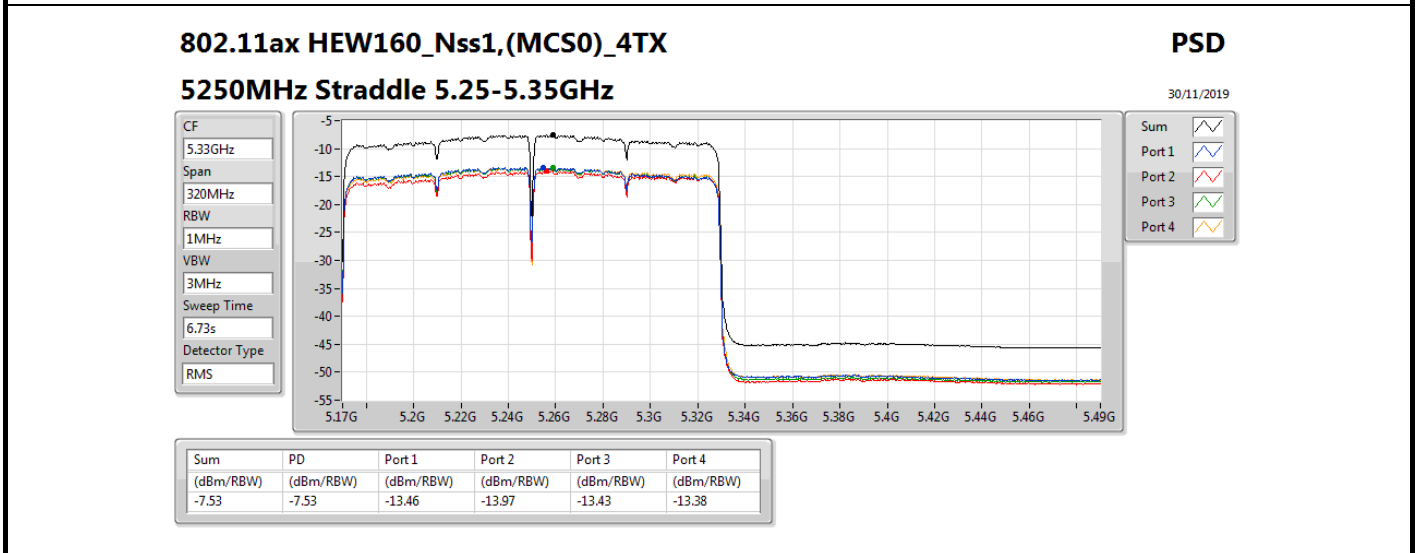

PSD

5530MHz

30/11/2019

Sum	PD	Port 1	Port 2	Port 3	Port 4
(dBm/RBW)	(dBm/RBW)	(dBm/RBW)	(dBm/RBW)	(dBm/RBW)	(dBm/RBW)
-0.91	-0.91	-7.11	-6.80	-6.96	-6.81

Summary

Mode	PD (dBm/RBW)	EIRP PD (dBm/RBW)
5.15-5.25GHz	-	-
802.11ac VHT160_Nss4,(MCS0)_4TX	-9.46	1.24
802.11ax HEW160_Nss4,(MCS0)_4TX	-9.44	1.26
5.25-5.35GHz	-	-
802.11ac VHT20_Nss4,(MCS0)_4TX	4.99	15.69
802.11ac VHT40_Nss4,(MCS0)_4TX	2.14	12.84
802.11ac VHT80_Nss4,(MCS0)_4TX	-1.09	9.61
802.11ac VHT160_Nss4,(MCS0)_4TX	-9.41	1.29
802.11ax HEW20_Nss4,(MCS0)_4TX	5.12	15.82
802.11ax HEW40_Nss4,(MCS0)_4TX	2.18	12.88
802.11ax HEW80_Nss4,(MCS0)_4TX	-1.10	9.60
802.11ax HEW160_Nss4,(MCS0)_4TX	-9.37	1.33
5.47-5.725GHz	-	-
802.11ac VHT20_Nss4,(MCS0)_4TX	5.03	15.73
802.11ac VHT40_Nss4,(MCS0)_4TX	2.72	13.42
802.11ac VHT80_Nss4,(MCS0)_4TX	-0.46	10.24
802.11ac VHT160_Nss4,(MCS0)_4TX	-6.83	3.87
802.11ax HEW20_Nss4,(MCS0)_4TX	5.10	15.80
802.11ax HEW40_Nss4,(MCS0)_4TX	2.82	13.52
802.11ax HEW80_Nss4,(MCS0)_4TX	-0.31	10.39
802.11ax HEW160_Nss4,(MCS0)_4TX	-6.89	3.81
5.725-5.85GHz	-	-
802.11ac VHT20_Nss4,(MCS0)_4TX	3.32	14.02
802.11ac VHT40_Nss4,(MCS0)_4TX	0.60	11.30
802.11ac VHT80_Nss4,(MCS0)_4TX	-3.13	7.57
802.11ax HEW20_Nss4,(MCS0)_4TX	3.37	14.07
802.11ax HEW40_Nss4,(MCS0)_4TX	0.62	11.32
802.11ax HEW80_Nss4,(MCS0)_4TX	-3.13	7.57