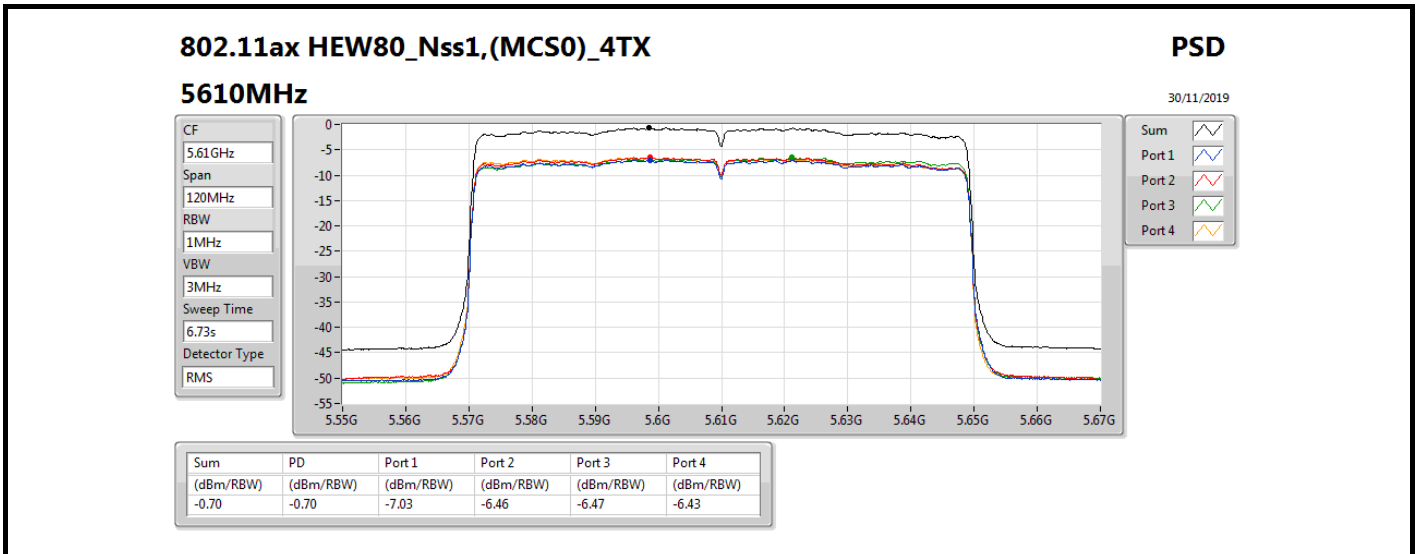

802.11ax HEW80_Nss1,(MCS0)_4TX

PSD

5290MHz

30/11/2019

Sum	PD	Port 1	Port 2	Port 3	Port 4
(dBm/RBW)	(dBm/RBW)	(dBm/RBW)	(dBm/RBW)	(dBm/RBW)	(dBm/RBW)
-0.60	-0.60	-6.53	-6.77	-6.65	-6.43

802.11ax HEW80_Nss1,(MCS0)_4TX

PSD

5530MHz

30/11/2019

Sum	PD	Port 1	Port 2	Port 3	Port 4
(dBm/RBW)	(dBm/RBW)	(dBm/RBW)	(dBm/RBW)	(dBm/RBW)	(dBm/RBW)
-0.91	-0.91	-7.11	-6.80	-6.96	-6.81

Summary

Mode	PD (dBm/RBW)	EIRP PD (dBm/RBW)
5.15-5.25GHz	-	-
802.11ac VHT160_Nss4,(MCS0)_4TX	-9.46	1.24
802.11ax HEW160_Nss4,(MCS0)_4TX	-9.44	1.26
5.25-5.35GHz	-	-
802.11ac VHT20_Nss4,(MCS0)_4TX	4.99	15.69
802.11ac VHT40_Nss4,(MCS0)_4TX	2.14	12.84
802.11ac VHT80_Nss4,(MCS0)_4TX	-1.09	9.61
802.11ac VHT160_Nss4,(MCS0)_4TX	-9.41	1.29
802.11ax HEW20_Nss4,(MCS0)_4TX	5.12	15.82
802.11ax HEW40_Nss4,(MCS0)_4TX	2.18	12.88
802.11ax HEW80_Nss4,(MCS0)_4TX	-1.10	9.60
802.11ax HEW160_Nss4,(MCS0)_4TX	-9.37	1.33
5.47-5.725GHz	-	-
802.11ac VHT20_Nss4,(MCS0)_4TX	5.03	15.73
802.11ac VHT40_Nss4,(MCS0)_4TX	2.72	13.42
802.11ac VHT80_Nss4,(MCS0)_4TX	-0.46	10.24
802.11ac VHT160_Nss4,(MCS0)_4TX	-6.83	3.87
802.11ax HEW20_Nss4,(MCS0)_4TX	5.10	15.80
802.11ax HEW40_Nss4,(MCS0)_4TX	2.82	13.52
802.11ax HEW80_Nss4,(MCS0)_4TX	-0.31	10.39
802.11ax HEW160_Nss4,(MCS0)_4TX	-6.89	3.81
5.725-5.85GHz	-	-
802.11ac VHT20_Nss4,(MCS0)_4TX	3.32	14.02
802.11ac VHT40_Nss4,(MCS0)_4TX	0.60	11.30
802.11ac VHT80_Nss4,(MCS0)_4TX	-3.13	7.57
802.11ax HEW20_Nss4,(MCS0)_4TX	3.37	14.07
802.11ax HEW40_Nss4,(MCS0)_4TX	0.62	11.32
802.11ax HEW80_Nss4,(MCS0)_4TX	-3.13	7.57