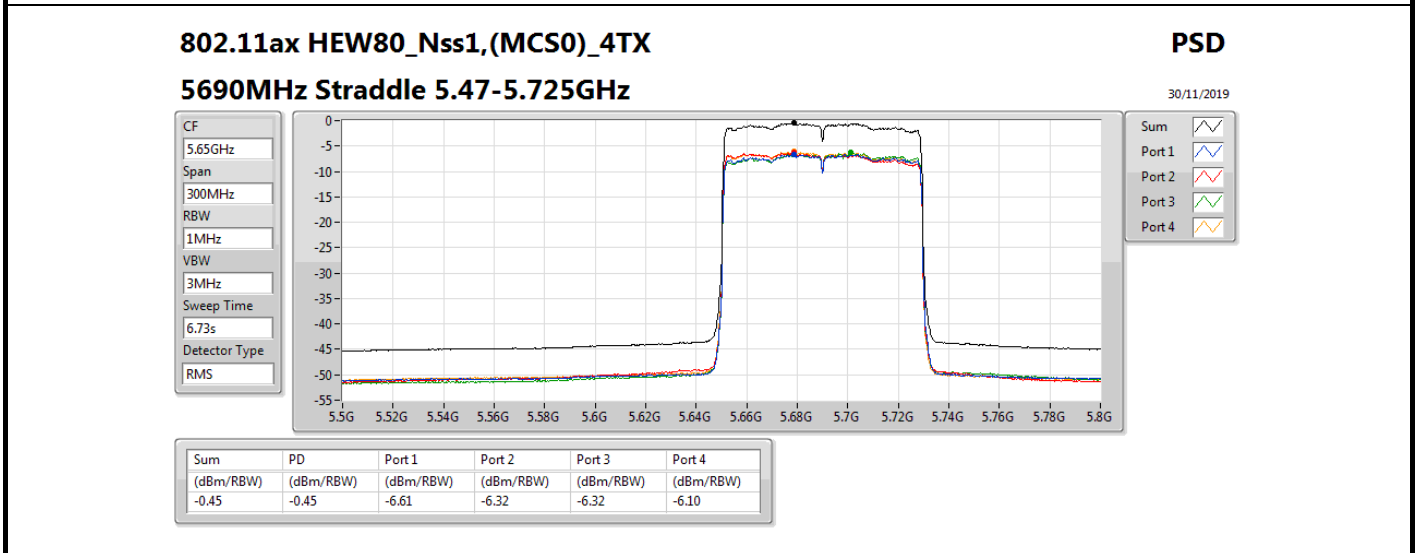

802.11ax HEW80_Nss1,(MCS0)_4TX

PSD

5290MHz

30/11/2019

Sum	PD	Port 1	Port 2	Port 3	Port 4
(dBm/RBW)	(dBm/RBW)	(dBm/RBW)	(dBm/RBW)	(dBm/RBW)	(dBm/RBW)
-0.60	-0.60	-6.53	-6.77	-6.65	-6.43

802.11ax HEW80_Nss1,(MCS0)_4TX

PSD

5530MHz

30/11/2019

Sum	PD	Port 1	Port 2	Port 3	Port 4
(dBm/RBW)	(dBm/RBW)	(dBm/RBW)	(dBm/RBW)	(dBm/RBW)	(dBm/RBW)
-0.91	-0.91	-7.11	-6.80	-6.96	-6.81

Summary

Mode	PD (dBm/RBW)	EIRP PD (dBm/RBW)
5.15-5.25GHz	-	-
802.11ac VHT160_Nss4,(MCS0)_4TX	-9.46	1.24
802.11ax HEW160_Nss4,(MCS0)_4TX	-9.44	1.26
5.25-5.35GHz	-	-
802.11ac VHT20_Nss4,(MCS0)_4TX	4.99	15.69
802.11ac VHT40_Nss4,(MCS0)_4TX	2.14	12.84
802.11ac VHT80_Nss4,(MCS0)_4TX	-1.09	9.61
802.11ac VHT160_Nss4,(MCS0)_4TX	-9.41	1.29
802.11ax HEW20_Nss4,(MCS0)_4TX	5.12	15.82
802.11ax HEW40_Nss4,(MCS0)_4TX	2.18	12.88
802.11ax HEW80_Nss4,(MCS0)_4TX	-1.10	9.60
802.11ax HEW160_Nss4,(MCS0)_4TX	-9.37	1.33
5.47-5.725GHz	-	-
802.11ac VHT20_Nss4,(MCS0)_4TX	5.03	15.73
802.11ac VHT40_Nss4,(MCS0)_4TX	2.72	13.42
802.11ac VHT80_Nss4,(MCS0)_4TX	-0.46	10.24
802.11ac VHT160_Nss4,(MCS0)_4TX	-6.83	3.87
802.11ax HEW20_Nss4,(MCS0)_4TX	5.10	15.80
802.11ax HEW40_Nss4,(MCS0)_4TX	2.82	13.52
802.11ax HEW80_Nss4,(MCS0)_4TX	-0.31	10.39
802.11ax HEW160_Nss4,(MCS0)_4TX	-6.89	3.81
5.725-5.85GHz	-	-
802.11ac VHT20_Nss4,(MCS0)_4TX	3.32	14.02
802.11ac VHT40_Nss4,(MCS0)_4TX	0.60	11.30
802.11ac VHT80_Nss4,(MCS0)_4TX	-3.13	7.57
802.11ax HEW20_Nss4,(MCS0)_4TX	3.37	14.07
802.11ax HEW40_Nss4,(MCS0)_4TX	0.62	11.32
802.11ax HEW80_Nss4,(MCS0)_4TX	-3.13	7.57