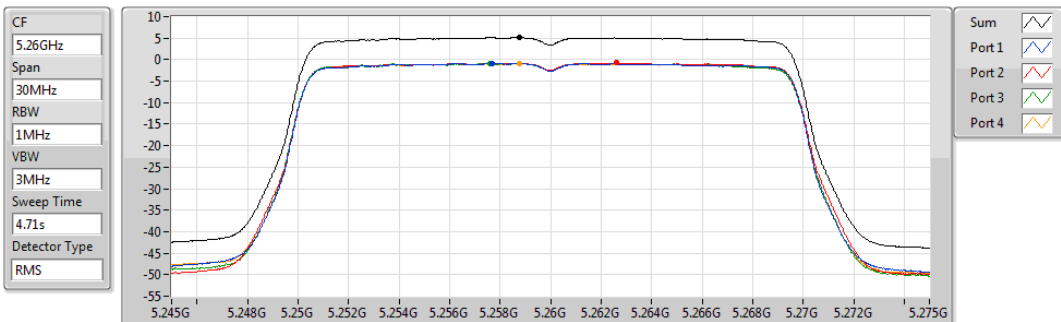

802.11ax HEW20_Nss4,(MCS0)_4TX

PSD

5260MHz

30/11/2019

Sum	PD	Port 1	Port 2	Port 3	Port 4
(dBm/1MHz)	(dBm/1MHz)	(dBm/1MHz)	(dBm/1MHz)	(dBm/1MHz)	(dBm/1MHz)
5.12	5.12	-0.90	-0.79	-0.81	-0.93