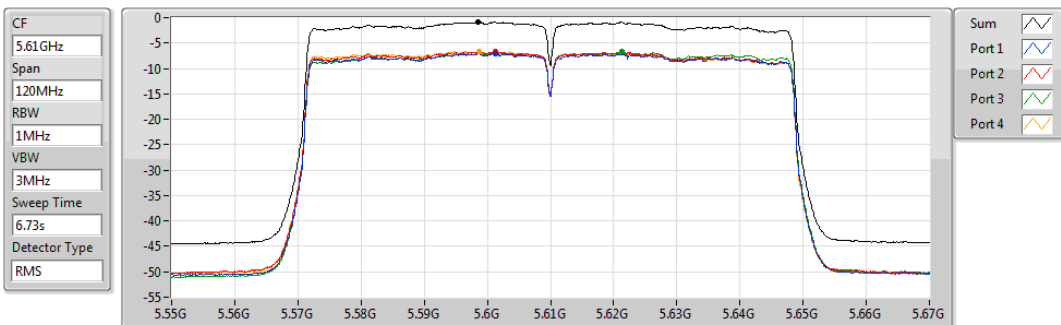

802.11ac VHT80_Nss1,(MCS0)_4TX

PSD

5530MHz

30/11/2019

Sum	PD	Port 1	Port 2	Port 3	Port 4
(dBm/RBW)	(dBm/RBW)	(dBm/RBW)	(dBm/RBW)	(dBm/RBW)	(dBm/RBW)
-1.02	-1.02	-7.14	-7.00	-6.97	-6.84

802.11ac VHT80_Nss1,(MCS0)_4TX

PSD

5610MHz

30/11/2019

Sum	PD	Port 1	Port 2	Port 3	Port 4
(dBm/RBW)	(dBm/RBW)	(dBm/RBW)	(dBm/RBW)	(dBm/RBW)	(dBm/RBW)
-0.88	-0.88	-7.07	-6.74	-6.61	-6.58

802.11ac VHT80_Nss1,(MCS0)_4TX

PSD

5690MHz Straddle 5.47-5.725GHz