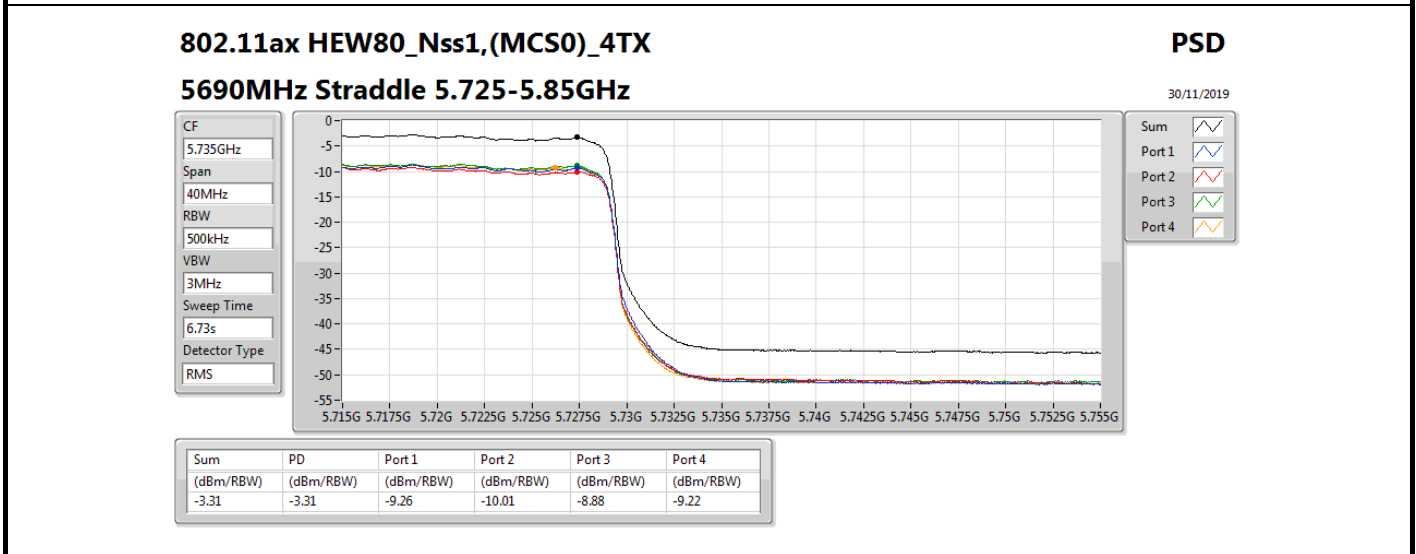

802.11ax HEW40_Nss1,(MCS0)_4TX

PSD

5710MHz Straddle 5.725-5.85GHz

30/11/2019

Sum	PD	Port 1	Port 2	Port 3	Port 4
(dBm/RBW)	(dBm/RBW)	(dBm/RBW)	(dBm/RBW)	(dBm/RBW)	(dBm/RBW)
-2.18	-2.18	-8.14	-8.71	-7.82	-7.99

802.11ax HEW80_Nss1,(MCS0)_4TX

PSD

5290MHz

30/11/2019

Sum	PD	Port 1	Port 2	Port 3	Port 4
(dBm/RBW)	(dBm/RBW)	(dBm/RBW)	(dBm/RBW)	(dBm/RBW)	(dBm/RBW)
-0.60	-0.60	-6.53	-6.77	-6.65	-6.43

802.11ax HEW80_Nss1,(MCS0)_4TX

PSD

5530MHz

30/11/2019

Sum	PD	Port 1	Port 2	Port 3	Port 4
(dBm/RBW)	(dBm/RBW)	(dBm/RBW)	(dBm/RBW)	(dBm/RBW)	(dBm/RBW)
-0.91	-0.91	-7.11	-6.80	-6.96	-6.81

Summary

Mode	PD (dBm/RBW)	EIRP PD (dBm/RBW)
5.15-5.25GHz	-	-
802.11ac VHT160_Nss4,(MCS0)_4TX	-9.46	1.24
802.11ax HEW160_Nss4,(MCS0)_4TX	-9.44	1.26
5.25-5.35GHz	-	-
802.11ac VHT20_Nss4,(MCS0)_4TX	4.99	15.69
802.11ac VHT40_Nss4,(MCS0)_4TX	2.14	12.84
802.11ac VHT80_Nss4,(MCS0)_4TX	-1.09	9.61
802.11ac VHT160_Nss4,(MCS0)_4TX	-9.41	1.29
802.11ax HEW20_Nss4,(MCS0)_4TX	5.12	15.82
802.11ax HEW40_Nss4,(MCS0)_4TX	2.18	12.88
802.11ax HEW80_Nss4,(MCS0)_4TX	-1.10	9.60
802.11ax HEW160_Nss4,(MCS0)_4TX	-9.37	1.33
5.47-5.725GHz	-	-
802.11ac VHT20_Nss4,(MCS0)_4TX	5.03	15.73
802.11ac VHT40_Nss4,(MCS0)_4TX	2.72	13.42
802.11ac VHT80_Nss4,(MCS0)_4TX	-0.46	10.24
802.11ac VHT160_Nss4,(MCS0)_4TX	-6.83	3.87
802.11ax HEW20_Nss4,(MCS0)_4TX	5.10	15.80
802.11ax HEW40_Nss4,(MCS0)_4TX	2.82	13.52
802.11ax HEW80_Nss4,(MCS0)_4TX	-0.31	10.39
802.11ax HEW160_Nss4,(MCS0)_4TX	-6.89	3.81
5.725-5.85GHz	-	-
802.11ac VHT20_Nss4,(MCS0)_4TX	3.32	14.02
802.11ac VHT40_Nss4,(MCS0)_4TX	0.60	11.30
802.11ac VHT80_Nss4,(MCS0)_4TX	-3.13	7.57
802.11ax HEW20_Nss4,(MCS0)_4TX	3.37	14.07
802.11ax HEW40_Nss4,(MCS0)_4TX	0.62	11.32
802.11ax HEW80_Nss4,(MCS0)_4TX	-3.13	7.57