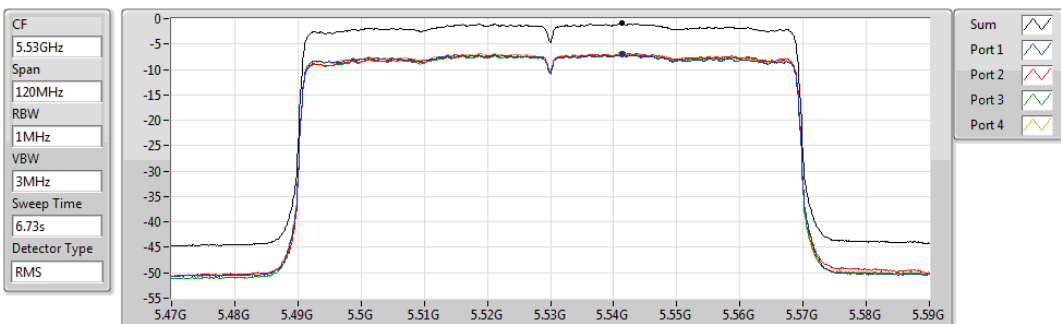

802.11ax HEW80_Nss1,(MCS0)_4TX

PSD

5290MHz

30/11/2019

Sum	PD	Port 1	Port 2	Port 3	Port 4
(dBm/RBW)	(dBm/RBW)	(dBm/RBW)	(dBm/RBW)	(dBm/RBW)	(dBm/RBW)
-0.60	-0.60	-6.53	-6.77	-6.65	-6.43

802.11ax HEW80_Nss1,(MCS0)_4TX

PSD

5530MHz

30/11/2019

Sum	PD	Port 1	Port 2	Port 3	Port 4
(dBm/RBW)	(dBm/RBW)	(dBm/RBW)	(dBm/RBW)	(dBm/RBW)	(dBm/RBW)
-0.91	-0.91	-7.11	-6.80	-6.96	-6.81

Summary

Mode	PD (dBm/RBW)	EIRP PD (dBm/RBW)
5.15-5.25GHz	-	-
802.11ac VHT160_Nss4,(MCS0)_4TX	-9.46	1.24
802.11ax HEW160_Nss4,(MCS0)_4TX	-9.44	1.26
5.25-5.35GHz	-	-
802.11ac VHT20_Nss4,(MCS0)_4TX	4.99	15.69
802.11ac VHT40_Nss4,(MCS0)_4TX	2.14	12.84
802.11ac VHT80_Nss4,(MCS0)_4TX	-1.09	9.61
802.11ac VHT160_Nss4,(MCS0)_4TX	-9.41	1.29
802.11ax HEW20_Nss4,(MCS0)_4TX	5.12	15.82
802.11ax HEW40_Nss4,(MCS0)_4TX	2.18	12.88
802.11ax HEW80_Nss4,(MCS0)_4TX	-1.10	9.60
802.11ax HEW160_Nss4,(MCS0)_4TX	-9.37	1.33
5.47-5.725GHz	-	-
802.11ac VHT20_Nss4,(MCS0)_4TX	5.03	15.73
802.11ac VHT40_Nss4,(MCS0)_4TX	2.72	13.42
802.11ac VHT80_Nss4,(MCS0)_4TX	-0.46	10.24
802.11ac VHT160_Nss4,(MCS0)_4TX	-6.83	3.87
802.11ax HEW20_Nss4,(MCS0)_4TX	5.10	15.80
802.11ax HEW40_Nss4,(MCS0)_4TX	2.82	13.52
802.11ax HEW80_Nss4,(MCS0)_4TX	-0.31	10.39
802.11ax HEW160_Nss4,(MCS0)_4TX	-6.89	3.81
5.725-5.85GHz	-	-
802.11ac VHT20_Nss4,(MCS0)_4TX	3.32	14.02
802.11ac VHT40_Nss4,(MCS0)_4TX	0.60	11.30
802.11ac VHT80_Nss4,(MCS0)_4TX	-3.13	7.57
802.11ax HEW20_Nss4,(MCS0)_4TX	3.37	14.07
802.11ax HEW40_Nss4,(MCS0)_4TX	0.62	11.32
802.11ax HEW80_Nss4,(MCS0)_4TX	-3.13	7.57