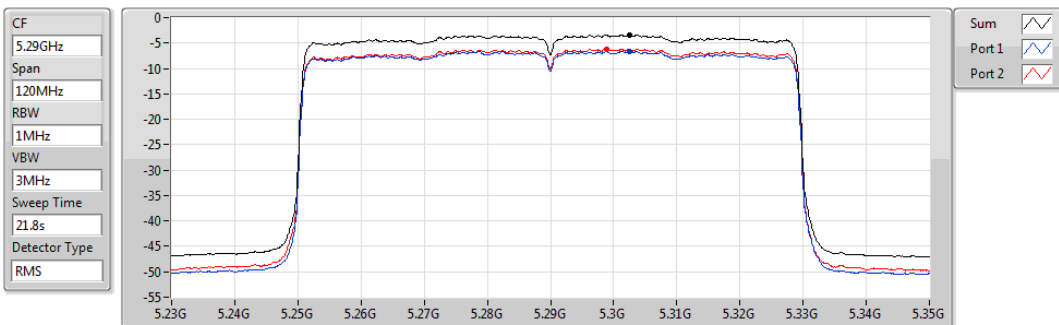

802.11ax HEW80_Nss2,(MCS0)_2TX
5290MHz

PSD

07/11/2019

Sum	PD	Port 1	Port 2
(dBm/100kHz)	(dBm/100kHz)	(dBm/100kHz)	(dBm/100kHz)
-3.40	-3.40	-6.61	-6.16