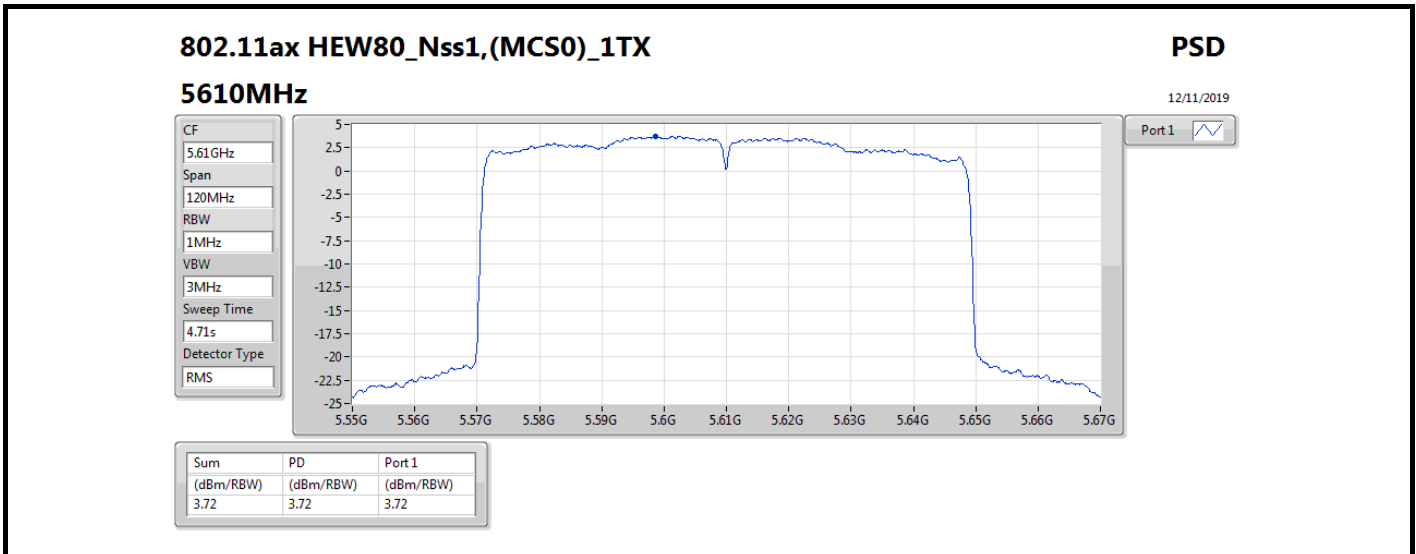

PSD

5260MHz

12/11/2019

CF
5.26GHz
Span
30MHz
RBW
1MHz
VBW
3MHz
Sweep Time
4.71s
Detector Type
RMS

Port 1

Sum	PD	Port 1
(dBm/RBW)	(dBm/RBW)	(dBm/RBW)
9.89	9.89	9.89

802.11ax HEW20_Nss1,(MCS0)_1TX

PSD

5300MHz

12/11/2019

CF
5.3GHz
Span
30MHz
RBW
1MHz
VBW
3MHz
Sweep Time
4.71s
Detector Type
RMS

Port 1

Sum	PD	Port 1
(dBm/RBW)	(dBm/RBW)	(dBm/RBW)
9.95	9.95	9.95

Summary

Mode	PD (dBm/RBW)	EIRP PD (dBm/RBW)
5.15-5.25GHz	-	-
802.11ac VHT160_Nss2,(MCS0)_2TX	-3.10	2.48
802.11ax HEW160_Nss2,(MCS0)_2TX	-2.77	2.81
5.25-5.35GHz	-	-
802.11a_Nss1,(6Mbps)_2TX	8.34	16.93
802.11ac VHT20_Nss2,(MCS0)_2TX	10.65	16.23
802.11ac VHT40_Nss2,(MCS0)_2TX	7.85	13.43
802.11ac VHT80_Nss2,(MCS0)_2TX	4.37	9.95
802.11ac VHT160_Nss2,(MCS0)_2TX	-2.78	2.80
802.11ax HEW20_Nss2,(MCS0)_2TX	10.46	16.04
802.11ax HEW40_Nss2,(MCS0)_2TX	7.72	13.30
802.11ax HEW80_Nss2,(MCS0)_2TX	4.42	10.00
802.11ax HEW160_Nss2,(MCS0)_2TX	-2.50	3.08
5.47-5.725GHz	-	-
802.11a_Nss1,(6Mbps)_2TX	8.40	16.99
802.11ac VHT20_Nss2,(MCS0)_2TX	10.74	16.32
802.11ac VHT40_Nss2,(MCS0)_2TX	8.13	13.71
802.11ac VHT80_Nss2,(MCS0)_2TX	5.26	10.84
802.11ac VHT160_Nss2,(MCS0)_2TX	0.51	6.09
802.11ax HEW20_Nss2,(MCS0)_2TX	10.66	16.24
802.11ax HEW40_Nss2,(MCS0)_2TX	8.04	13.62
802.11ax HEW80_Nss2,(MCS0)_2TX	5.17	10.75
802.11ax HEW160_Nss2,(MCS0)_2TX	0.61	6.19
5.725-5.85GHz	-	-
802.11a_Nss1,(6Mbps)_2TX	6.41	15.00
802.11ac VHT20_Nss2,(MCS0)_2TX	8.81	14.39
802.11ac VHT40_Nss2,(MCS0)_2TX	5.89	11.47
802.11ac VHT80_Nss2,(MCS0)_2TX	2.34	7.92
802.11ax HEW20_Nss2,(MCS0)_2TX	8.67	14.25
802.11ax HEW40_Nss2,(MCS0)_2TX	6.00	11.58
802.11ax HEW80_Nss2,(MCS0)_2TX	2.28	7.86