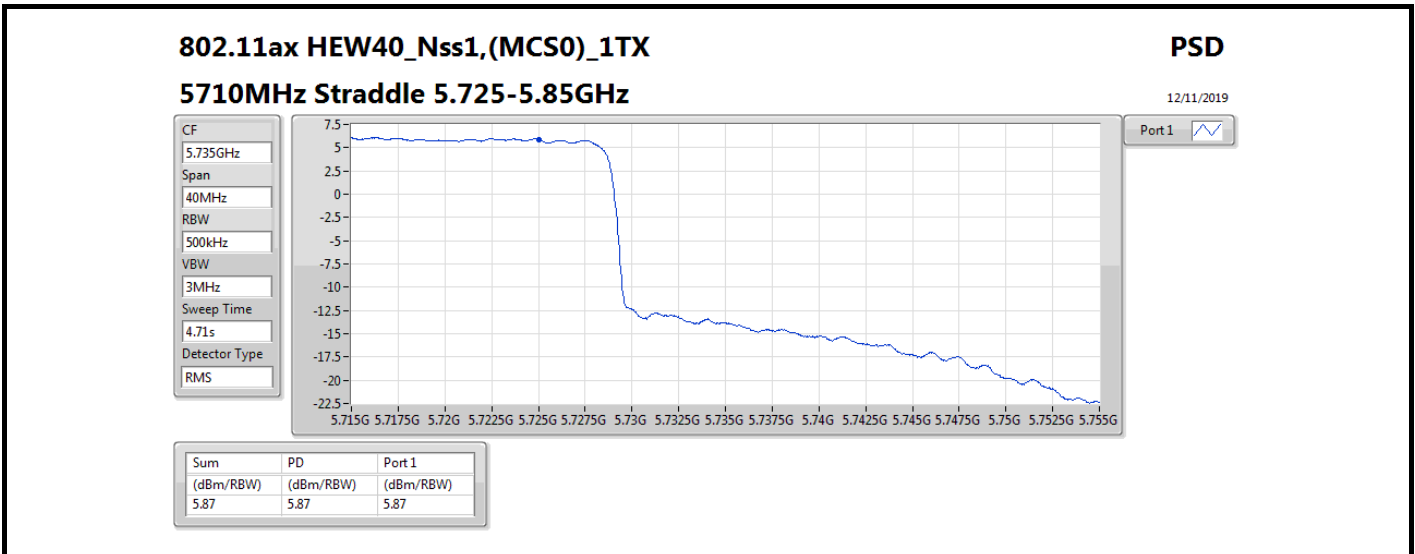

PSD

5260MHz

12/11/2019

CF
5.26GHz
Span
30MHz
RBW
1MHz
VBW
3MHz
Sweep Time
4.71s
Detector Type
RMS

Port 1

Sum	PD	Port 1
(dBm/RBW)	(dBm/RBW)	(dBm/RBW)
9.89	9.89	9.89

802.11ax HEW20_Nss1,(MCS0)_1TX

PSD

5300MHz

12/11/2019

CF
5.3GHz
Span
30MHz
RBW
1MHz
VBW
3MHz
Sweep Time
4.71s
Detector Type
RMS

Port 1

Sum	PD	Port 1
(dBm/RBW)	(dBm/RBW)	(dBm/RBW)
9.95	9.95	9.95

Summary

Mode	PD (dBm/RBW)	EIRP PD (dBm/RBW)
5.15-5.25GHz	-	-
802.11ac VHT160_Nss2,(MCS0)_2TX	-3.10	2.48
802.11ax HEW160_Nss2,(MCS0)_2TX	-2.77	2.81
5.25-5.35GHz	-	-
802.11a_Nss1,(6Mbps)_2TX	8.34	16.93
802.11ac VHT20_Nss2,(MCS0)_2TX	10.65	16.23
802.11ac VHT40_Nss2,(MCS0)_2TX	7.85	13.43
802.11ac VHT80_Nss2,(MCS0)_2TX	4.37	9.95
802.11ac VHT160_Nss2,(MCS0)_2TX	-2.78	2.80
802.11ax HEW20_Nss2,(MCS0)_2TX	10.46	16.04
802.11ax HEW40_Nss2,(MCS0)_2TX	7.72	13.30
802.11ax HEW80_Nss2,(MCS0)_2TX	4.42	10.00
802.11ax HEW160_Nss2,(MCS0)_2TX	-2.50	3.08
5.47-5.725GHz	-	-
802.11a_Nss1,(6Mbps)_2TX	8.40	16.99
802.11ac VHT20_Nss2,(MCS0)_2TX	10.74	16.32
802.11ac VHT40_Nss2,(MCS0)_2TX	8.13	13.71
802.11ac VHT80_Nss2,(MCS0)_2TX	5.26	10.84
802.11ac VHT160_Nss2,(MCS0)_2TX	0.51	6.09
802.11ax HEW20_Nss2,(MCS0)_2TX	10.66	16.24
802.11ax HEW40_Nss2,(MCS0)_2TX	8.04	13.62
802.11ax HEW80_Nss2,(MCS0)_2TX	5.17	10.75
802.11ax HEW160_Nss2,(MCS0)_2TX	0.61	6.19
5.725-5.85GHz	-	-
802.11a_Nss1,(6Mbps)_2TX	6.41	15.00
802.11ac VHT20_Nss2,(MCS0)_2TX	8.81	14.39
802.11ac VHT40_Nss2,(MCS0)_2TX	5.89	11.47
802.11ac VHT80_Nss2,(MCS0)_2TX	2.34	7.92
802.11ax HEW20_Nss2,(MCS0)_2TX	8.67	14.25
802.11ax HEW40_Nss2,(MCS0)_2TX	6.00	11.58
802.11ax HEW80_Nss2,(MCS0)_2TX	2.28	7.86