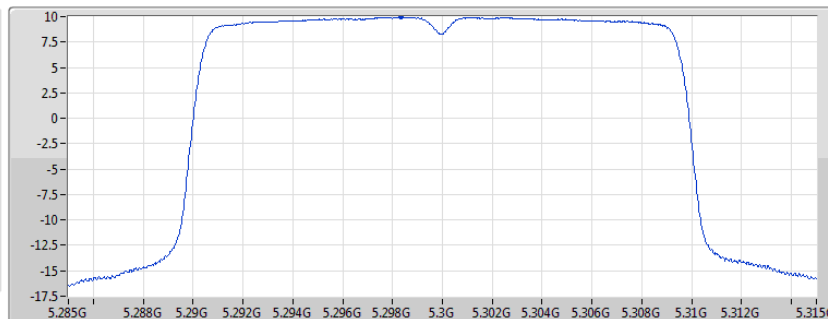

PSD

5260MHz

12/11/2019

CF
5.26GHz
Span
30MHz
RBW
1MHz
VBW
3MHz
Sweep Time
4.71s
Detector Type
RMS

Port 1

Sum	PD	Port 1
(dBm/RBW)	(dBm/RBW)	(dBm/RBW)
9.89	9.89	9.89

802.11ax HEW20_Nss1,(MCS0)_1TX

PSD

5300MHz

12/11/2019

CF
5.3GHz
Span
30MHz
RBW
1MHz
VBW
3MHz
Sweep Time
4.71s
Detector Type
RMS

Port 1

Sum	PD	Port 1
(dBm/RBW)	(dBm/RBW)	(dBm/RBW)
9.95	9.95	9.95

Summary

Mode	PD (dBm/RBW)	EIRP PD (dBm/RBW)
5.15-5.25GHz	-	-
802.11ac VHT160_Nss2,(MCS0)_2TX	-3.10	2.48
802.11ax HEW160_Nss2,(MCS0)_2TX	-2.77	2.81
5.25-5.35GHz	-	-
802.11a_Nss1,(6Mbps)_2TX	8.34	16.93
802.11ac VHT20_Nss2,(MCS0)_2TX	10.65	16.23
802.11ac VHT40_Nss2,(MCS0)_2TX	7.85	13.43
802.11ac VHT80_Nss2,(MCS0)_2TX	4.37	9.95
802.11ac VHT160_Nss2,(MCS0)_2TX	-2.78	2.80
802.11ax HEW20_Nss2,(MCS0)_2TX	10.46	16.04
802.11ax HEW40_Nss2,(MCS0)_2TX	7.72	13.30
802.11ax HEW80_Nss2,(MCS0)_2TX	4.42	10.00
802.11ax HEW160_Nss2,(MCS0)_2TX	-2.50	3.08
5.47-5.725GHz	-	-
802.11a_Nss1,(6Mbps)_2TX	8.40	16.99
802.11ac VHT20_Nss2,(MCS0)_2TX	10.74	16.32
802.11ac VHT40_Nss2,(MCS0)_2TX	8.13	13.71
802.11ac VHT80_Nss2,(MCS0)_2TX	5.26	10.84
802.11ac VHT160_Nss2,(MCS0)_2TX	0.51	6.09
802.11ax HEW20_Nss2,(MCS0)_2TX	10.66	16.24
802.11ax HEW40_Nss2,(MCS0)_2TX	8.04	13.62
802.11ax HEW80_Nss2,(MCS0)_2TX	5.17	10.75
802.11ax HEW160_Nss2,(MCS0)_2TX	0.61	6.19
5.725-5.85GHz	-	-
802.11a_Nss1,(6Mbps)_2TX	6.41	15.00
802.11ac VHT20_Nss2,(MCS0)_2TX	8.81	14.39
802.11ac VHT40_Nss2,(MCS0)_2TX	5.89	11.47
802.11ac VHT80_Nss2,(MCS0)_2TX	2.34	7.92
802.11ax HEW20_Nss2,(MCS0)_2TX	8.67	14.25
802.11ax HEW40_Nss2,(MCS0)_2TX	6.00	11.58
802.11ax HEW80_Nss2,(MCS0)_2TX	2.28	7.86