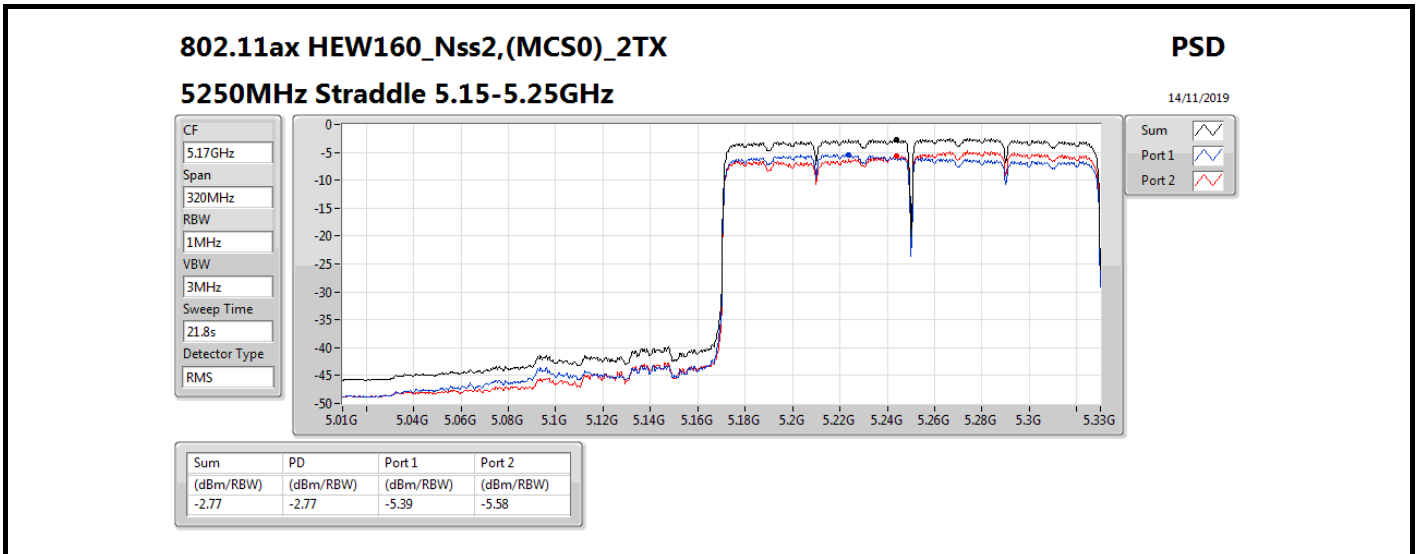

802.11ax HEW40_Nss2,(MCS0)_2TX
5710MHz Straddle 5.725-5.85GHz

PSD

14/11/2019

Sum	PD	Port 1	Port 2
(dBm/RBW)	(dBm/RBW)	(dBm/RBW)	(dBm/RBW)
6.00	6.00	2.83	3.15

802.11ax HEW80_Nss2,(MCS0)_2TX
5290MHz

PSD

14/11/2019

Sum	PD	Port 1	Port 2
(dBm/RBW)	(dBm/RBW)	(dBm/RBW)	(dBm/RBW)
4.42	4.42	1.28	1.59

802.11ax HEW80_Nss2,(MCS0)_2TX
5530MHz

PSD

14/11/2019

Sum	PD	Port 1	Port 2
(dBm/RBW)	(dBm/RBW)	(dBm/RBW)	(dBm/RBW)
5.11	5.11	1.84	2.50

Summary

Mode	PD (dBm/RBW)	EIRP PD (dBm/RBW)
5.15-5.25GHz	-	-
802.11ac VHT160_Nss1,(MCS0)_4TX	-4.38	7.22
802.11ax HEW160_Nss1,(MCS0)_4TX	-4.43	7.17
5.25-5.35GHz	-	-
802.11a_Nss1,(6Mbps)_4TX	5.36	16.96
802.11ac VHT20_Nss1,(MCS0)_4TX	5.36	16.96
802.11ac VHT40_Nss1,(MCS0)_4TX	5.19	16.79
802.11ac VHT80_Nss1,(MCS0)_4TX	3.93	15.53
802.11ac VHT160_Nss1,(MCS0)_4TX	-4.40	7.20
802.11ax HEW20_Nss1,(MCS0)_4TX	5.39	16.99
802.11ax HEW40_Nss1,(MCS0)_4TX	5.20	16.80
802.11ax HEW80_Nss1,(MCS0)_4TX	4.15	15.75
802.11ax HEW160_Nss1,(MCS0)_4TX	-4.33	7.27
5.47-5.725GHz	-	-
802.11a_Nss1,(6Mbps)_4TX	5.37	16.97
802.11ac VHT20_Nss1,(MCS0)_4TX	5.31	16.91
802.11ac VHT40_Nss1,(MCS0)_4TX	5.22	16.82
802.11ac VHT80_Nss1,(MCS0)_4TX	4.48	16.08
802.11ac VHT160_Nss1,(MCS0)_4TX	-2.08	9.52
802.11ax HEW20_Nss1,(MCS0)_4TX	5.29	16.89
802.11ax HEW40_Nss1,(MCS0)_4TX	5.27	16.87
802.11ax HEW80_Nss1,(MCS0)_4TX	4.70	16.30
802.11ax HEW160_Nss1,(MCS0)_4TX	-1.93	9.67
5.725-5.85GHz	-	-
802.11a_Nss1,(6Mbps)_4TX	3.59	15.19
802.11ac VHT20_Nss1,(MCS0)_4TX	3.34	14.94
802.11ac VHT40_Nss1,(MCS0)_4TX	2.74	14.34
802.11ac VHT80_Nss1,(MCS0)_4TX	1.59	13.19
802.11ax HEW20_Nss1,(MCS0)_4TX	3.34	14.94
802.11ax HEW40_Nss1,(MCS0)_4TX	2.84	14.44
802.11ax HEW80_Nss1,(MCS0)_4TX	1.87	13.47