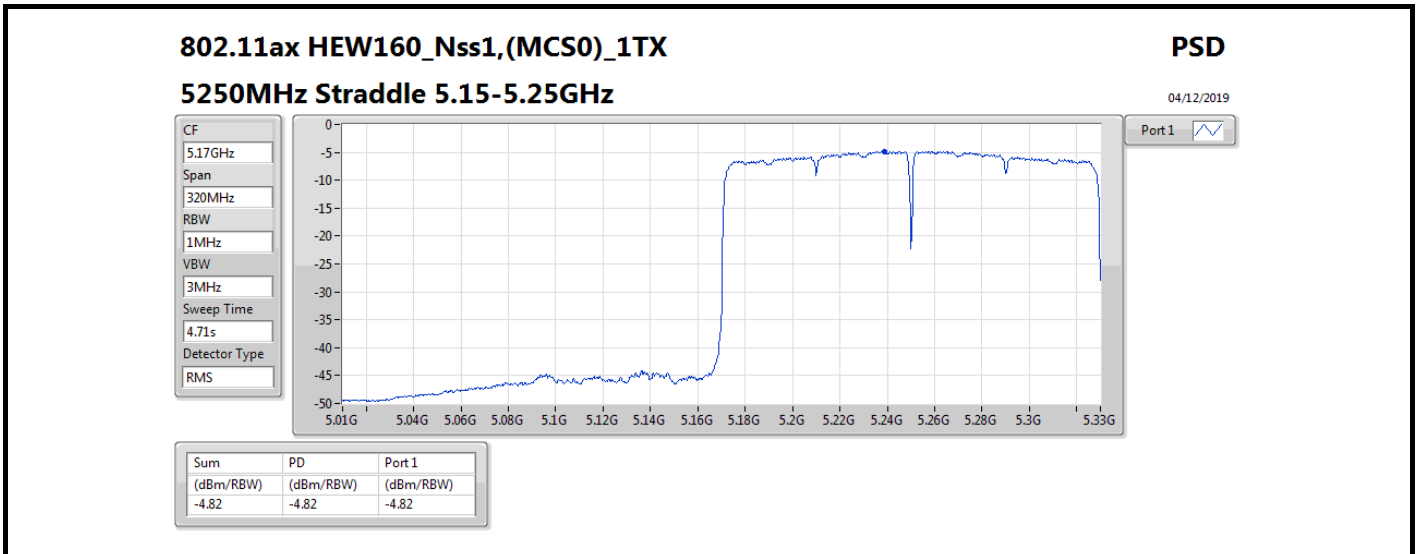

PSD

5260MHz

12/11/2019

CF
5.26GHz
Span
30MHz
RBW
1MHz
VBW
3MHz
Sweep Time
4.71s
Detector Type
RMS

Port 1

Sum	PD	Port 1
(dBm/RBW)	(dBm/RBW)	(dBm/RBW)
9.89	9.89	9.89

802.11ax HEW20_Nss1,(MCS0)_1TX

PSD

5300MHz

12/11/2019

CF
5.3GHz
Span
30MHz
RBW
1MHz
VBW
3MHz
Sweep Time
4.71s
Detector Type
RMS

Port 1

Sum	PD	Port 1
(dBm/RBW)	(dBm/RBW)	(dBm/RBW)
9.95	9.95	9.95

Summary

Mode	PD (dBm/RBW)	EIRP PD (dBm/RBW)
5.15-5.25GHz	-	-
802.11ac VHT160_Nss2,(MCS0)_2TX	-3.10	2.48
802.11ax HEW160_Nss2,(MCS0)_2TX	-2.77	2.81
5.25-5.35GHz	-	-
802.11a_Nss1,(6Mbps)_2TX	8.34	16.93
802.11ac VHT20_Nss2,(MCS0)_2TX	10.65	16.23
802.11ac VHT40_Nss2,(MCS0)_2TX	7.85	13.43
802.11ac VHT80_Nss2,(MCS0)_2TX	4.37	9.95
802.11ac VHT160_Nss2,(MCS0)_2TX	-2.78	2.80
802.11ax HEW20_Nss2,(MCS0)_2TX	10.46	16.04
802.11ax HEW40_Nss2,(MCS0)_2TX	7.72	13.30
802.11ax HEW80_Nss2,(MCS0)_2TX	4.42	10.00
802.11ax HEW160_Nss2,(MCS0)_2TX	-2.50	3.08
5.47-5.725GHz	-	-
802.11a_Nss1,(6Mbps)_2TX	8.40	16.99
802.11ac VHT20_Nss2,(MCS0)_2TX	10.74	16.32
802.11ac VHT40_Nss2,(MCS0)_2TX	8.13	13.71
802.11ac VHT80_Nss2,(MCS0)_2TX	5.26	10.84
802.11ac VHT160_Nss2,(MCS0)_2TX	0.51	6.09
802.11ax HEW20_Nss2,(MCS0)_2TX	10.66	16.24
802.11ax HEW40_Nss2,(MCS0)_2TX	8.04	13.62
802.11ax HEW80_Nss2,(MCS0)_2TX	5.17	10.75
802.11ax HEW160_Nss2,(MCS0)_2TX	0.61	6.19
5.725-5.85GHz	-	-
802.11a_Nss1,(6Mbps)_2TX	6.41	15.00
802.11ac VHT20_Nss2,(MCS0)_2TX	8.81	14.39
802.11ac VHT40_Nss2,(MCS0)_2TX	5.89	11.47
802.11ac VHT80_Nss2,(MCS0)_2TX	2.34	7.92
802.11ax HEW20_Nss2,(MCS0)_2TX	8.67	14.25
802.11ax HEW40_Nss2,(MCS0)_2TX	6.00	11.58
802.11ax HEW80_Nss2,(MCS0)_2TX	2.28	7.86