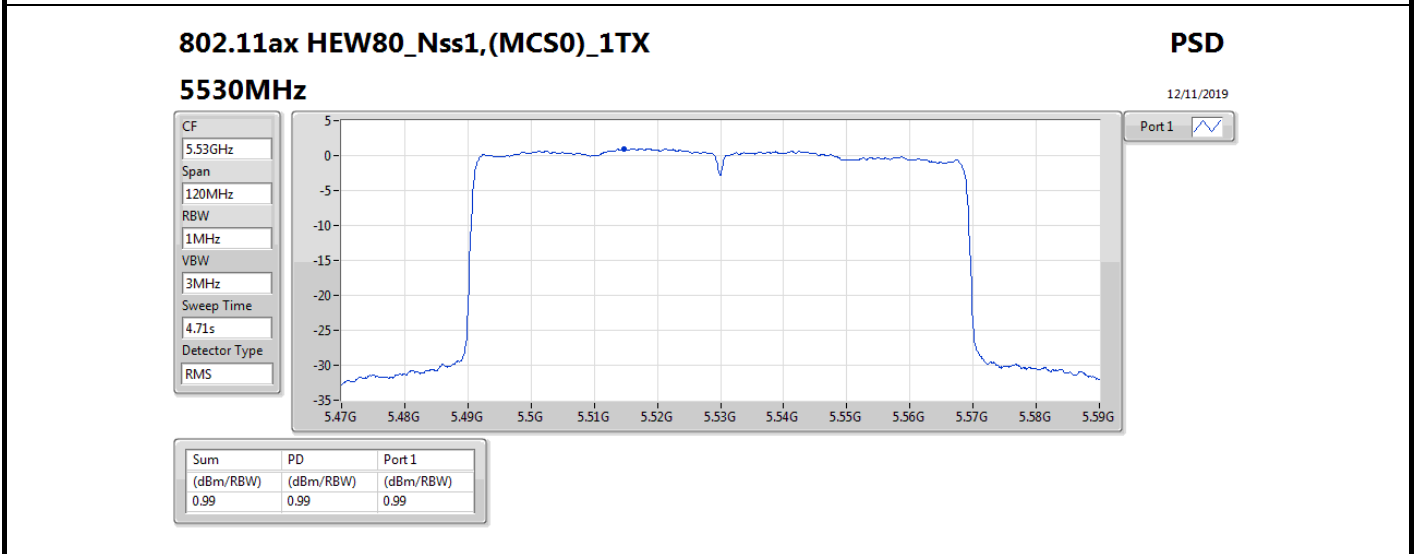

PSD

5260MHz

12/11/2019

CF
5.26GHz
Span
30MHz
RBW
1MHz
VBW
3MHz
Sweep Time
4.71s
Detector Type
RMS

Port 1

Sum	PD	Port 1
(dBm/RBW)	(dBm/RBW)	(dBm/RBW)
9.89	9.89	9.89

802.11ax HEW20_Nss1,(MCS0)_1TX

PSD

5300MHz

12/11/2019

CF
5.3GHz
Span
30MHz
RBW
1MHz
VBW
3MHz
Sweep Time
4.71s
Detector Type
RMS

Port 1

Sum	PD	Port 1
(dBm/RBW)	(dBm/RBW)	(dBm/RBW)
9.95	9.95	9.95

Summary

Mode	PD (dBm/RBW)	EIRP PD (dBm/RBW)
5.15-5.25GHz	-	-
802.11ac VHT160_Nss2,(MCS0)_2TX	-3.10	2.48
802.11ax HEW160_Nss2,(MCS0)_2TX	-2.77	2.81
5.25-5.35GHz	-	-
802.11a_Nss1,(6Mbps)_2TX	8.34	16.93
802.11ac VHT20_Nss2,(MCS0)_2TX	10.65	16.23
802.11ac VHT40_Nss2,(MCS0)_2TX	7.85	13.43
802.11ac VHT80_Nss2,(MCS0)_2TX	4.37	9.95
802.11ac VHT160_Nss2,(MCS0)_2TX	-2.78	2.80
802.11ax HEW20_Nss2,(MCS0)_2TX	10.46	16.04
802.11ax HEW40_Nss2,(MCS0)_2TX	7.72	13.30
802.11ax HEW80_Nss2,(MCS0)_2TX	4.42	10.00
802.11ax HEW160_Nss2,(MCS0)_2TX	-2.50	3.08
5.47-5.725GHz	-	-
802.11a_Nss1,(6Mbps)_2TX	8.40	16.99
802.11ac VHT20_Nss2,(MCS0)_2TX	10.74	16.32
802.11ac VHT40_Nss2,(MCS0)_2TX	8.13	13.71
802.11ac VHT80_Nss2,(MCS0)_2TX	5.26	10.84
802.11ac VHT160_Nss2,(MCS0)_2TX	0.51	6.09
802.11ax HEW20_Nss2,(MCS0)_2TX	10.66	16.24
802.11ax HEW40_Nss2,(MCS0)_2TX	8.04	13.62
802.11ax HEW80_Nss2,(MCS0)_2TX	5.17	10.75
802.11ax HEW160_Nss2,(MCS0)_2TX	0.61	6.19
5.725-5.85GHz	-	-
802.11a_Nss1,(6Mbps)_2TX	6.41	15.00
802.11ac VHT20_Nss2,(MCS0)_2TX	8.81	14.39
802.11ac VHT40_Nss2,(MCS0)_2TX	5.89	11.47
802.11ac VHT80_Nss2,(MCS0)_2TX	2.34	7.92
802.11ax HEW20_Nss2,(MCS0)_2TX	8.67	14.25
802.11ax HEW40_Nss2,(MCS0)_2TX	6.00	11.58
802.11ax HEW80_Nss2,(MCS0)_2TX	2.28	7.86