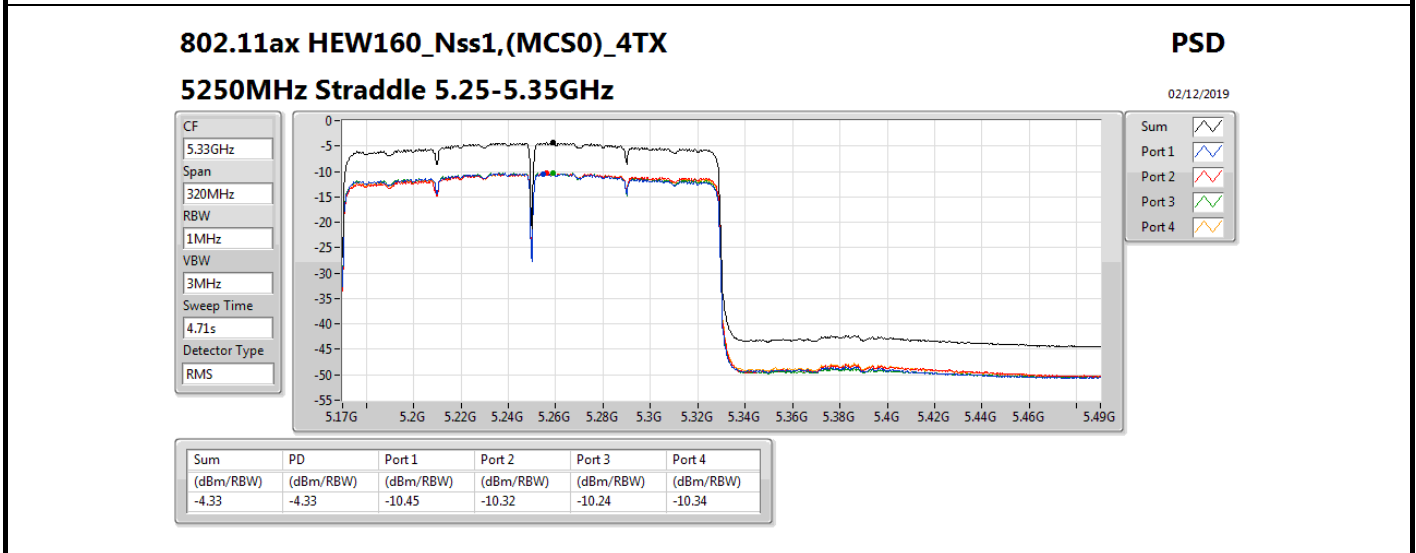

PSD

5530MHz

02/12/2019

Sum	PD	Port 1	Port 2	Port 3	Port 4
(dBm/RBW)	(dBm/RBW)	(dBm/RBW)	(dBm/RBW)	(dBm/RBW)	(dBm/RBW)
3.65	3.65	-2.69	-2.09	-2.21	-2.47

Summary

Mode	PD (dBm/RBW)	EIRP PD (dBm/RBW)
5.15-5.25GHz	-	-
802.11ac VHT160_Nss4,(MCS0)_4TX	-4.01	1.57
802.11ax HEW160_Nss4,(MCS0)_4TX	-4.02	1.56
5.25-5.35GHz	-	-
802.11ac VHT20_Nss4,(MCS0)_4TX	9.83	15.41
802.11ac VHT40_Nss4,(MCS0)_4TX	7.38	12.96
802.11ac VHT80_Nss4,(MCS0)_4TX	4.08	9.66
802.11ac VHT160_Nss4,(MCS0)_4TX	-3.95	1.63
802.11ax HEW20_Nss4,(MCS0)_4TX	9.83	15.41
802.11ax HEW40_Nss4,(MCS0)_4TX	7.40	12.98
802.11ax HEW80_Nss4,(MCS0)_4TX	4.10	9.68
802.11ax HEW160_Nss4,(MCS0)_4TX	-3.97	1.61
5.47-5.725GHz	-	-
802.11ac VHT20_Nss4,(MCS0)_4TX	10.27	15.85
802.11ac VHT40_Nss4,(MCS0)_4TX	7.83	13.41
802.11ac VHT80_Nss4,(MCS0)_4TX	4.84	10.42
802.11ac VHT160_Nss4,(MCS0)_4TX	-2.13	3.45
802.11ax HEW20_Nss4,(MCS0)_4TX	10.21	15.79
802.11ax HEW40_Nss4,(MCS0)_4TX	7.91	13.49
802.11ax HEW80_Nss4,(MCS0)_4TX	4.99	10.57
802.11ax HEW160_Nss4,(MCS0)_4TX	-2.21	3.37
5.725-5.85GHz	-	-
802.11ac VHT20_Nss4,(MCS0)_4TX	8.58	14.16
802.11ac VHT40_Nss4,(MCS0)_4TX	5.73	11.31
802.11ac VHT80_Nss4,(MCS0)_4TX	2.22	7.80
802.11ax HEW20_Nss4,(MCS0)_4TX	8.54	14.12
802.11ax HEW40_Nss4,(MCS0)_4TX	5.77	11.35
802.11ax HEW80_Nss4,(MCS0)_4TX	2.22	7.80