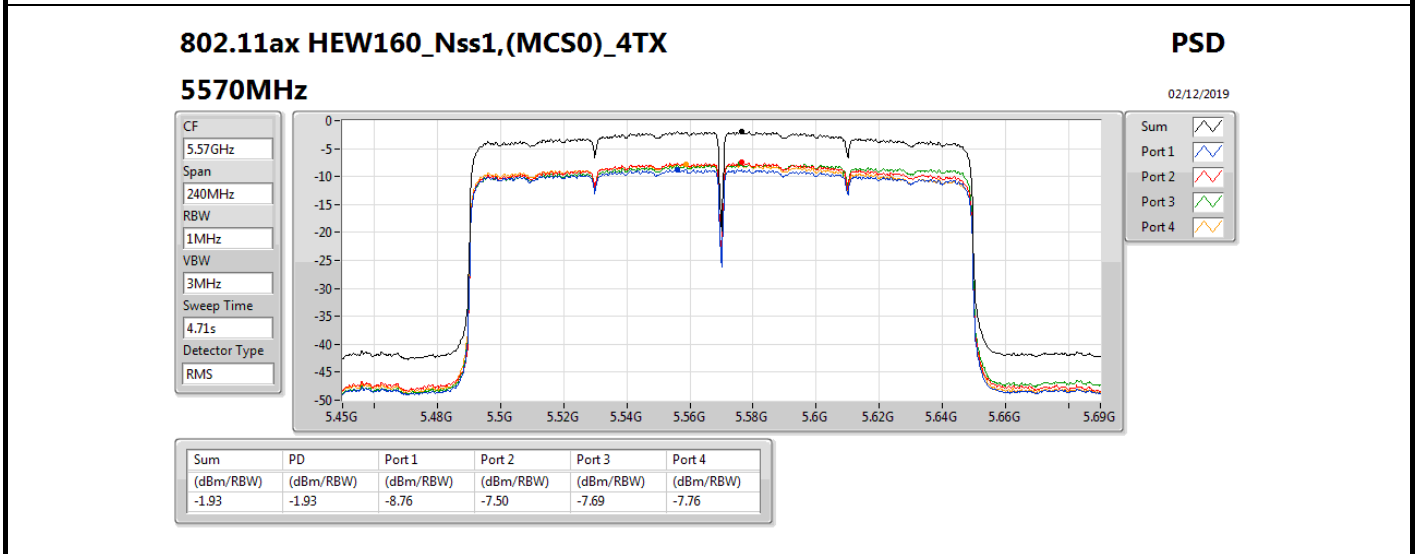

PSD

5530MHz

02/12/2019

Sum	PD	Port 1	Port 2	Port 3	Port 4
(dBm/RBW)	(dBm/RBW)	(dBm/RBW)	(dBm/RBW)	(dBm/RBW)	(dBm/RBW)
3.65	3.65	-2.69	-2.09	-2.21	-2.47

Summary

Mode	PD (dBm/RBW)	EIRP PD (dBm/RBW)
5.15-5.25GHz	-	-
802.11ac VHT160_Nss4,(MCS0)_4TX	-4.01	1.57
802.11ax HEW160_Nss4,(MCS0)_4TX	-4.02	1.56
5.25-5.35GHz	-	-
802.11ac VHT20_Nss4,(MCS0)_4TX	9.83	15.41
802.11ac VHT40_Nss4,(MCS0)_4TX	7.38	12.96
802.11ac VHT80_Nss4,(MCS0)_4TX	4.08	9.66
802.11ac VHT160_Nss4,(MCS0)_4TX	-3.95	1.63
802.11ax HEW20_Nss4,(MCS0)_4TX	9.83	15.41
802.11ax HEW40_Nss4,(MCS0)_4TX	7.40	12.98
802.11ax HEW80_Nss4,(MCS0)_4TX	4.10	9.68
802.11ax HEW160_Nss4,(MCS0)_4TX	-3.97	1.61
5.47-5.725GHz	-	-
802.11ac VHT20_Nss4,(MCS0)_4TX	10.27	15.85
802.11ac VHT40_Nss4,(MCS0)_4TX	7.83	13.41
802.11ac VHT80_Nss4,(MCS0)_4TX	4.84	10.42
802.11ac VHT160_Nss4,(MCS0)_4TX	-2.13	3.45
802.11ax HEW20_Nss4,(MCS0)_4TX	10.21	15.79
802.11ax HEW40_Nss4,(MCS0)_4TX	7.91	13.49
802.11ax HEW80_Nss4,(MCS0)_4TX	4.99	10.57
802.11ax HEW160_Nss4,(MCS0)_4TX	-2.21	3.37
5.725-5.85GHz	-	-
802.11ac VHT20_Nss4,(MCS0)_4TX	8.58	14.16
802.11ac VHT40_Nss4,(MCS0)_4TX	5.73	11.31
802.11ac VHT80_Nss4,(MCS0)_4TX	2.22	7.80
802.11ax HEW20_Nss4,(MCS0)_4TX	8.54	14.12
802.11ax HEW40_Nss4,(MCS0)_4TX	5.77	11.35
802.11ax HEW80_Nss4,(MCS0)_4TX	2.22	7.80