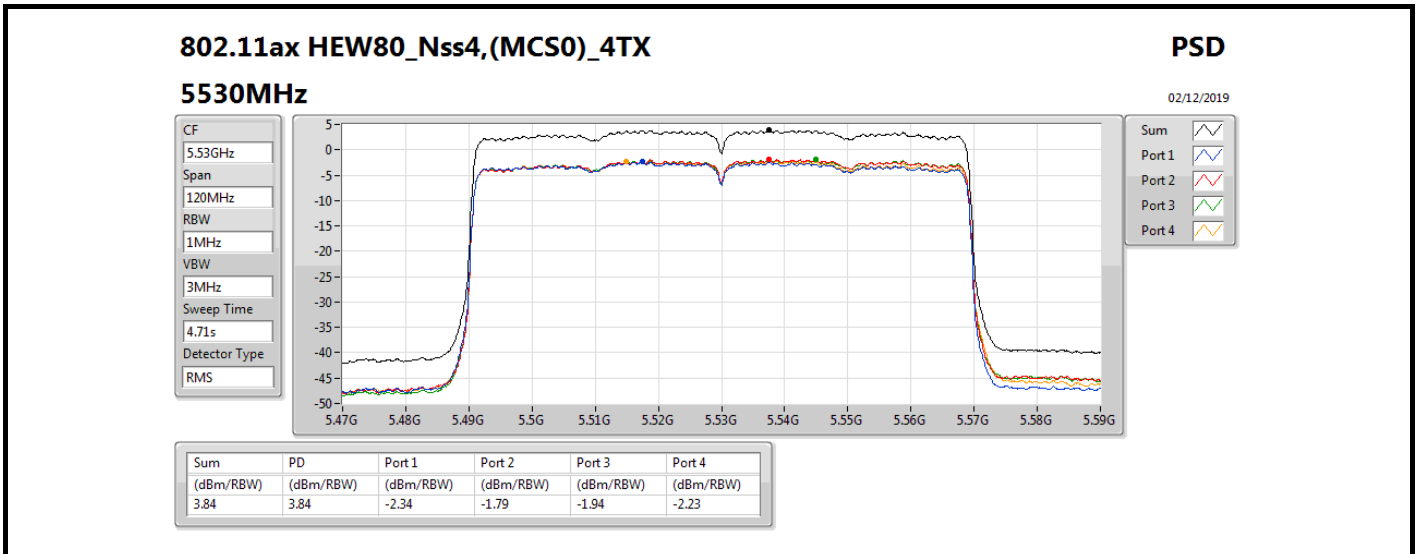

802.11ax HEW40_Nss4,(MCS0)_4TX

PSD

5310MHz

02/12/2019

Sum	PD	Port 1	Port 2	Port 3	Port 4
(dBm/RBW)	(dBm/RBW)	(dBm/RBW)	(dBm/RBW)	(dBm/RBW)	(dBm/RBW)
7.37	7.37	1.15	1.68	1.60	1.17

Summary

Mode	PD (dBm/RBW)	EIRP PD (dBm/RBW)
5.25-5.35GHz	-	-
802.11a_Nss1,(6Mbps)_1TX	10.42	15.44
802.11ac VHT20_Nss1,(MCS0)_1TX	9.98	15.00
802.11ac VHT40_Nss1,(MCS0)_1TX	6.82	11.84
802.11ac VHT80_Nss1,(MCS0)_1TX	0.32	5.34
802.11ax HEW20_Nss1,(MCS0)_1TX	10.04	15.06
802.11ax HEW40_Nss1,(MCS0)_1TX	6.95	11.97
802.11ax HEW80_Nss1,(MCS0)_1TX	0.45	5.47
5.47-5.725GHz	-	-
802.11a_Nss1,(6Mbps)_1TX	10.78	15.80
802.11ac VHT20_Nss1,(MCS0)_1TX	10.90	15.92
802.11ac VHT40_Nss1,(MCS0)_1TX	7.50	12.52
802.11ac VHT80_Nss1,(MCS0)_1TX	4.52	9.54
802.11ax HEW20_Nss1,(MCS0)_1TX	10.95	15.97
802.11ax HEW40_Nss1,(MCS0)_1TX	7.60	12.62
802.11ax HEW80_Nss1,(MCS0)_1TX	4.38	9.40
5.725-5.85GHz	-	-
802.11a_Nss1,(6Mbps)_1TX	9.04	14.06
802.11ac VHT20_Nss1,(MCS0)_1TX	9.10	14.12
802.11ac VHT40_Nss1,(MCS0)_1TX	5.43	10.45
802.11ac VHT80_Nss1,(MCS0)_1TX	1.60	6.62
802.11ax HEW20_Nss1,(MCS0)_1TX	9.21	14.23
802.11ax HEW40_Nss1,(MCS0)_1TX	5.65	10.67
802.11ax HEW80_Nss1,(MCS0)_1TX	1.83	6.85