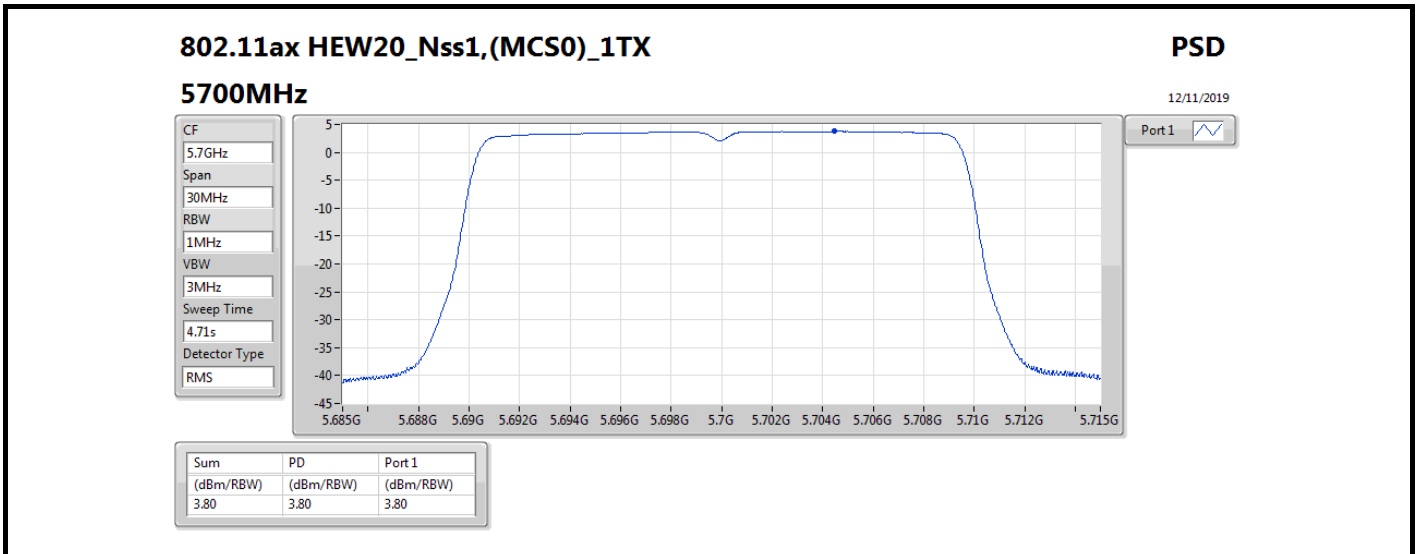

5300MHz

12/11/2019

CF
5.3GHz
Span
30MHz
RBW
1MHz
VBW
3MHz
Sweep Time
4.71s
Detector Type
RMS

Port 1

Sum	PD	Port 1
(dBm/RBW)	(dBm/RBW)	(dBm/RBW)
9.95	9.95	9.95

Summary

Mode	PD (dBm/RBW)	EIRP PD (dBm/RBW)
5.15-5.25GHz	-	-
802.11ac VHT160_Nss2,(MCS0)_2TX	-3.10	2.48
802.11ax HEW160_Nss2,(MCS0)_2TX	-2.77	2.81
5.25-5.35GHz	-	-
802.11a_Nss1,(6Mbps)_2TX	8.34	16.93
802.11ac VHT20_Nss2,(MCS0)_2TX	10.65	16.23
802.11ac VHT40_Nss2,(MCS0)_2TX	7.85	13.43
802.11ac VHT80_Nss2,(MCS0)_2TX	4.37	9.95
802.11ac VHT160_Nss2,(MCS0)_2TX	-2.78	2.80
802.11ax HEW20_Nss2,(MCS0)_2TX	10.46	16.04
802.11ax HEW40_Nss2,(MCS0)_2TX	7.72	13.30
802.11ax HEW80_Nss2,(MCS0)_2TX	4.42	10.00
802.11ax HEW160_Nss2,(MCS0)_2TX	-2.50	3.08
5.47-5.725GHz	-	-
802.11a_Nss1,(6Mbps)_2TX	8.40	16.99
802.11ac VHT20_Nss2,(MCS0)_2TX	10.74	16.32
802.11ac VHT40_Nss2,(MCS0)_2TX	8.13	13.71
802.11ac VHT80_Nss2,(MCS0)_2TX	5.26	10.84
802.11ac VHT160_Nss2,(MCS0)_2TX	0.51	6.09
802.11ax HEW20_Nss2,(MCS0)_2TX	10.66	16.24
802.11ax HEW40_Nss2,(MCS0)_2TX	8.04	13.62
802.11ax HEW80_Nss2,(MCS0)_2TX	5.17	10.75
802.11ax HEW160_Nss2,(MCS0)_2TX	0.61	6.19
5.725-5.85GHz	-	-
802.11a_Nss1,(6Mbps)_2TX	6.41	15.00
802.11ac VHT20_Nss2,(MCS0)_2TX	8.81	14.39
802.11ac VHT40_Nss2,(MCS0)_2TX	5.89	11.47
802.11ac VHT80_Nss2,(MCS0)_2TX	2.34	7.92
802.11ax HEW20_Nss2,(MCS0)_2TX	8.67	14.25
802.11ax HEW40_Nss2,(MCS0)_2TX	6.00	11.58
802.11ax HEW80_Nss2,(MCS0)_2TX	2.28	7.86