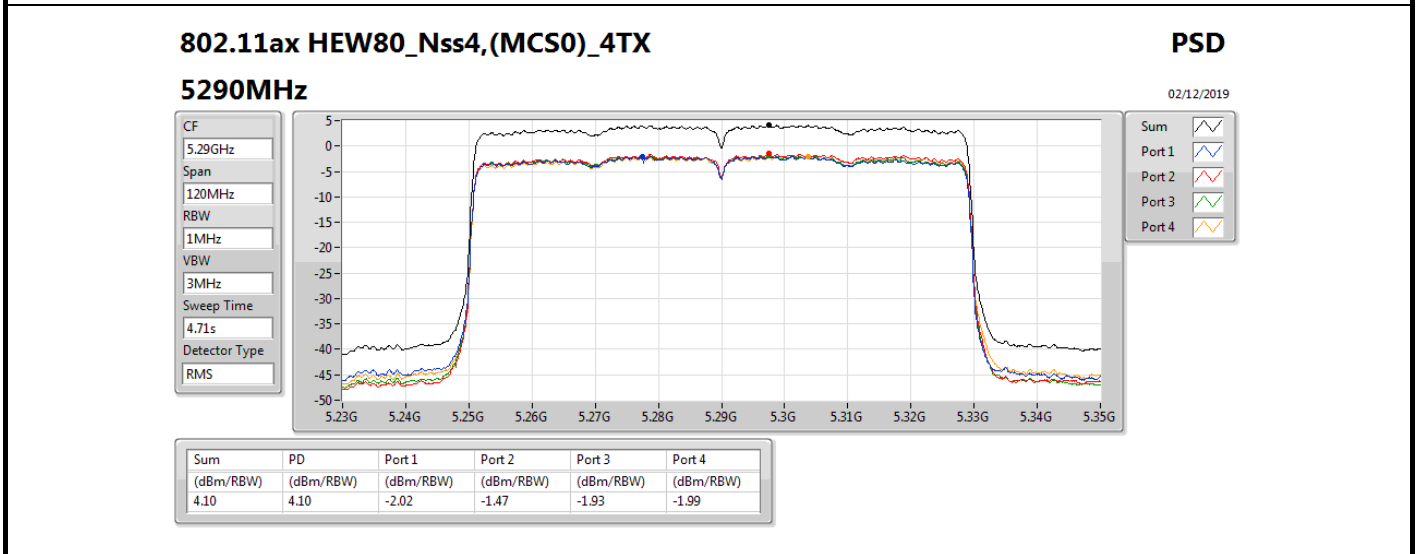

802.11ax HEW40_Nss4,(MCS0)_4TX

PSD

5310MHz

02/12/2019

Sum	PD	Port 1	Port 2	Port 3	Port 4
(dBm/RBW)	(dBm/RBW)	(dBm/RBW)	(dBm/RBW)	(dBm/RBW)	(dBm/RBW)
7.37	7.37	1.15	1.68	1.60	1.17

Summary

Mode	PD (dBm/RBW)	EIRP PD (dBm/RBW)
5.25-5.35GHz	-	-
802.11a_Nss1,(6Mbps)_1TX	10.42	15.44
802.11ac VHT20_Nss1,(MCS0)_1TX	9.98	15.00
802.11ac VHT40_Nss1,(MCS0)_1TX	6.82	11.84
802.11ac VHT80_Nss1,(MCS0)_1TX	0.32	5.34
802.11ax HEW20_Nss1,(MCS0)_1TX	10.04	15.06
802.11ax HEW40_Nss1,(MCS0)_1TX	6.95	11.97
802.11ax HEW80_Nss1,(MCS0)_1TX	0.45	5.47
5.47-5.725GHz	-	-
802.11a_Nss1,(6Mbps)_1TX	10.78	15.80
802.11ac VHT20_Nss1,(MCS0)_1TX	10.90	15.92
802.11ac VHT40_Nss1,(MCS0)_1TX	7.50	12.52
802.11ac VHT80_Nss1,(MCS0)_1TX	4.52	9.54
802.11ax HEW20_Nss1,(MCS0)_1TX	10.95	15.97
802.11ax HEW40_Nss1,(MCS0)_1TX	7.60	12.62
802.11ax HEW80_Nss1,(MCS0)_1TX	4.38	9.40
5.725-5.85GHz	-	-
802.11a_Nss1,(6Mbps)_1TX	9.04	14.06
802.11ac VHT20_Nss1,(MCS0)_1TX	9.10	14.12
802.11ac VHT40_Nss1,(MCS0)_1TX	5.43	10.45
802.11ac VHT80_Nss1,(MCS0)_1TX	1.60	6.62
802.11ax HEW20_Nss1,(MCS0)_1TX	9.21	14.23
802.11ax HEW40_Nss1,(MCS0)_1TX	5.65	10.67
802.11ax HEW80_Nss1,(MCS0)_1TX	1.83	6.85