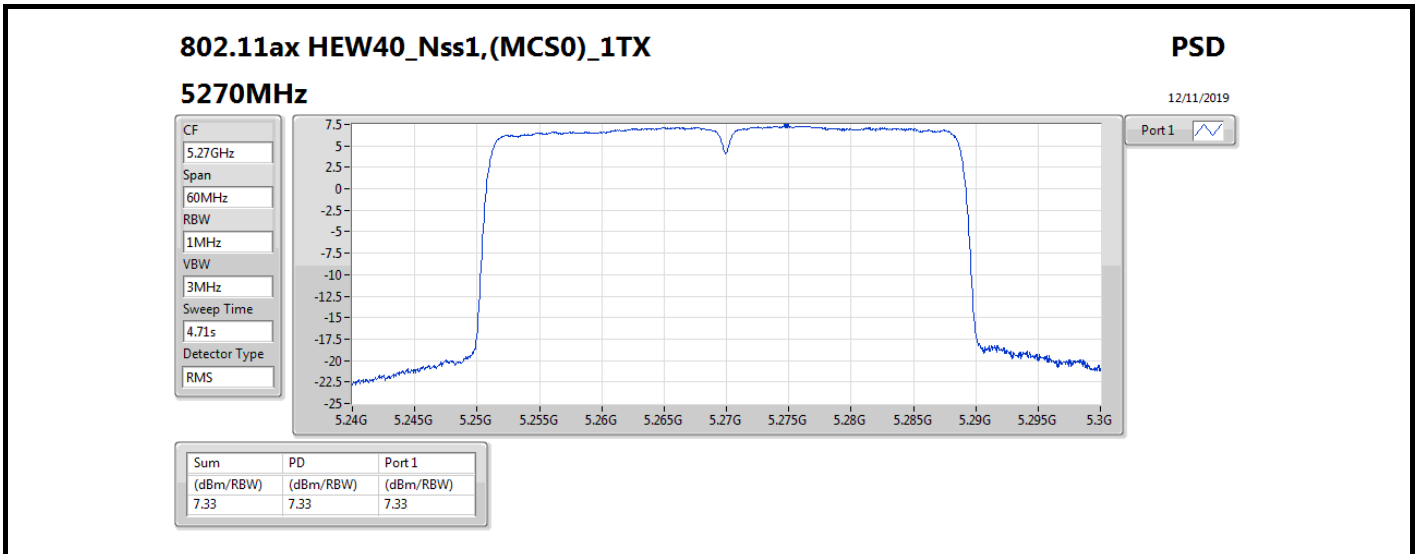

PSD

5260MHz

12/11/2019

CF
5.26GHz
Span
30MHz
RBW
1MHz
VBW
3MHz
Sweep Time
4.71s
Detector Type
RMS

Port 1

Sum	PD	Port 1
(dBm/RBW)	(dBm/RBW)	(dBm/RBW)
9.89	9.89	9.89

802.11ax HEW20_Nss1,(MCS0)_1TX

PSD

5300MHz

12/11/2019

CF
5.3GHz
Span
30MHz
RBW
1MHz
VBW
3MHz
Sweep Time
4.71s
Detector Type
RMS

Port 1

Sum	PD	Port 1
(dBm/RBW)	(dBm/RBW)	(dBm/RBW)
9.95	9.95	9.95

Summary

Mode	PD (dBm/RBW)	EIRP PD (dBm/RBW)
5.15-5.25GHz	-	-
802.11ac VHT160_Nss2,(MCS0)_2TX	-3.10	2.48
802.11ax HEW160_Nss2,(MCS0)_2TX	-2.77	2.81
5.25-5.35GHz	-	-
802.11a_Nss1,(6Mbps)_2TX	8.34	16.93
802.11ac VHT20_Nss2,(MCS0)_2TX	10.65	16.23
802.11ac VHT40_Nss2,(MCS0)_2TX	7.85	13.43
802.11ac VHT80_Nss2,(MCS0)_2TX	4.37	9.95
802.11ac VHT160_Nss2,(MCS0)_2TX	-2.78	2.80
802.11ax HEW20_Nss2,(MCS0)_2TX	10.46	16.04
802.11ax HEW40_Nss2,(MCS0)_2TX	7.72	13.30
802.11ax HEW80_Nss2,(MCS0)_2TX	4.42	10.00
802.11ax HEW160_Nss2,(MCS0)_2TX	-2.50	3.08
5.47-5.725GHz	-	-
802.11a_Nss1,(6Mbps)_2TX	8.40	16.99
802.11ac VHT20_Nss2,(MCS0)_2TX	10.74	16.32
802.11ac VHT40_Nss2,(MCS0)_2TX	8.13	13.71
802.11ac VHT80_Nss2,(MCS0)_2TX	5.26	10.84
802.11ac VHT160_Nss2,(MCS0)_2TX	0.51	6.09
802.11ax HEW20_Nss2,(MCS0)_2TX	10.66	16.24
802.11ax HEW40_Nss2,(MCS0)_2TX	8.04	13.62
802.11ax HEW80_Nss2,(MCS0)_2TX	5.17	10.75
802.11ax HEW160_Nss2,(MCS0)_2TX	0.61	6.19
5.725-5.85GHz	-	-
802.11a_Nss1,(6Mbps)_2TX	6.41	15.00
802.11ac VHT20_Nss2,(MCS0)_2TX	8.81	14.39
802.11ac VHT40_Nss2,(MCS0)_2TX	5.89	11.47
802.11ac VHT80_Nss2,(MCS0)_2TX	2.34	7.92
802.11ax HEW20_Nss2,(MCS0)_2TX	8.67	14.25
802.11ax HEW40_Nss2,(MCS0)_2TX	6.00	11.58
802.11ax HEW80_Nss2,(MCS0)_2TX	2.28	7.86