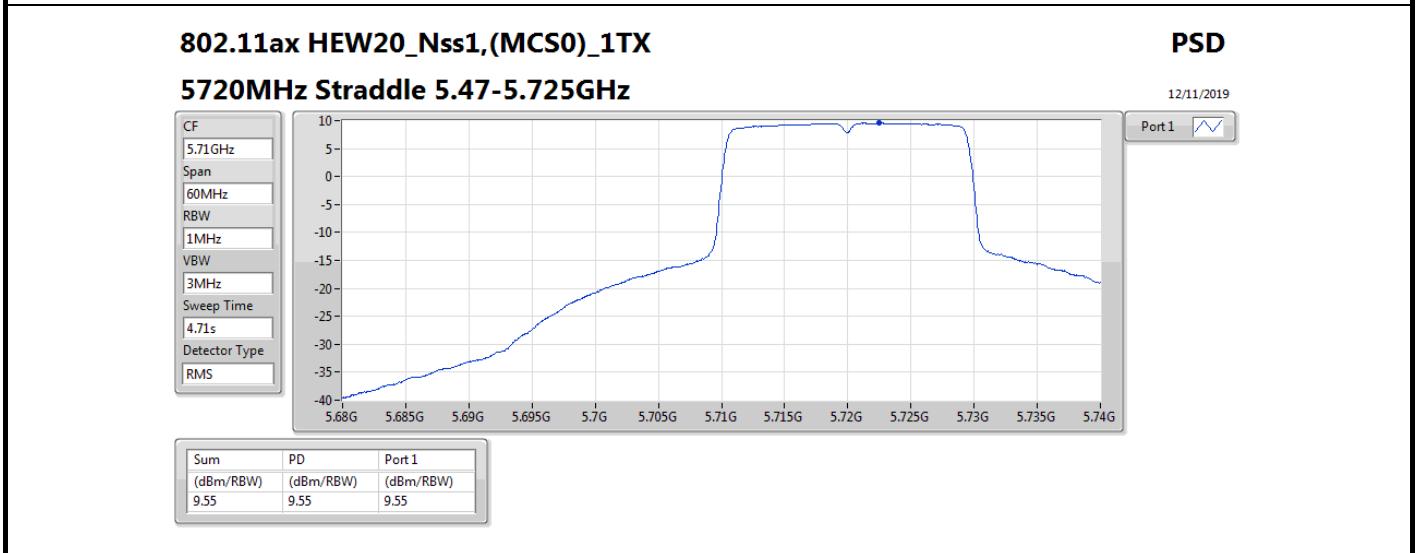

PSD

5260MHz

12/11/2019

CF
5.26GHz
Span
30MHz
RBW
1MHz
VBW
3MHz
Sweep Time
4.71s
Detector Type
RMS

Port 1

Sum	PD	Port 1
(dBm/RBW)	(dBm/RBW)	(dBm/RBW)
9.89	9.89	9.89

802.11ax HEW20_Nss1,(MCS0)_1TX

PSD

5300MHz

12/11/2019

CF
5.3GHz
Span
30MHz
RBW
1MHz
VBW
3MHz
Sweep Time
4.71s
Detector Type
RMS

Port 1

Sum	PD	Port 1
(dBm/RBW)	(dBm/RBW)	(dBm/RBW)
9.95	9.95	9.95

Summary

Mode	PD (dBm/RBW)	EIRP PD (dBm/RBW)
5.15-5.25GHz	-	-
802.11ac VHT160_Nss2,(MCS0)_2TX	-3.10	2.48
802.11ax HEW160_Nss2,(MCS0)_2TX	-2.77	2.81
5.25-5.35GHz	-	-
802.11a_Nss1,(6Mbps)_2TX	8.34	16.93
802.11ac VHT20_Nss2,(MCS0)_2TX	10.65	16.23
802.11ac VHT40_Nss2,(MCS0)_2TX	7.85	13.43
802.11ac VHT80_Nss2,(MCS0)_2TX	4.37	9.95
802.11ac VHT160_Nss2,(MCS0)_2TX	-2.78	2.80
802.11ax HEW20_Nss2,(MCS0)_2TX	10.46	16.04
802.11ax HEW40_Nss2,(MCS0)_2TX	7.72	13.30
802.11ax HEW80_Nss2,(MCS0)_2TX	4.42	10.00
802.11ax HEW160_Nss2,(MCS0)_2TX	-2.50	3.08
5.47-5.725GHz	-	-
802.11a_Nss1,(6Mbps)_2TX	8.40	16.99
802.11ac VHT20_Nss2,(MCS0)_2TX	10.74	16.32
802.11ac VHT40_Nss2,(MCS0)_2TX	8.13	13.71
802.11ac VHT80_Nss2,(MCS0)_2TX	5.26	10.84
802.11ac VHT160_Nss2,(MCS0)_2TX	0.51	6.09
802.11ax HEW20_Nss2,(MCS0)_2TX	10.66	16.24
802.11ax HEW40_Nss2,(MCS0)_2TX	8.04	13.62
802.11ax HEW80_Nss2,(MCS0)_2TX	5.17	10.75
802.11ax HEW160_Nss2,(MCS0)_2TX	0.61	6.19
5.725-5.85GHz	-	-
802.11a_Nss1,(6Mbps)_2TX	6.41	15.00
802.11ac VHT20_Nss2,(MCS0)_2TX	8.81	14.39
802.11ac VHT40_Nss2,(MCS0)_2TX	5.89	11.47
802.11ac VHT80_Nss2,(MCS0)_2TX	2.34	7.92
802.11ax HEW20_Nss2,(MCS0)_2TX	8.67	14.25
802.11ax HEW40_Nss2,(MCS0)_2TX	6.00	11.58
802.11ax HEW80_Nss2,(MCS0)_2TX	2.28	7.86