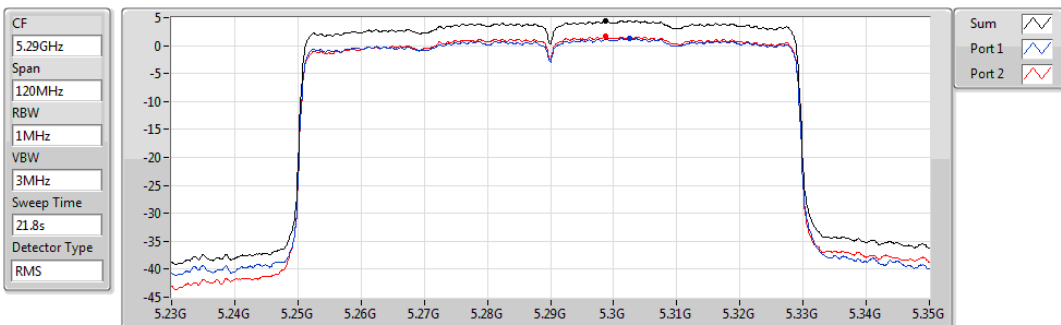

802.11ax HEW40_Nss2,(MCS0)_2TX
5710MHz Straddle 5.725-5.85GHz

PSD

14/11/2019

Sum	PD	Port 1	Port 2
(dBm/RBW)	(dBm/RBW)	(dBm/RBW)	(dBm/RBW)
6.00	6.00	2.83	3.15

802.11ax HEW80_Nss2,(MCS0)_2TX
5290MHz

PSD

14/11/2019

Sum	PD	Port 1	Port 2
(dBm/RBW)	(dBm/RBW)	(dBm/RBW)	(dBm/RBW)
4.42	4.42	1.28	1.59

802.11ax HEW80_Nss2,(MCS0)_2TX
5530MHz

PSD

14/11/2019

Sum	PD	Port 1	Port 2
(dBm/RBW)	(dBm/RBW)	(dBm/RBW)	(dBm/RBW)
5.11	5.11	1.84	2.50

Summary

Mode	PD (dBm/RBW)	EIRP PD (dBm/RBW)
5.15-5.25GHz	-	-
802.11ac VHT160_Nss1,(MCS0)_4TX	-4.38	7.22
802.11ax HEW160_Nss1,(MCS0)_4TX	-4.43	7.17
5.25-5.35GHz	-	-
802.11a_Nss1,(6Mbps)_4TX	5.36	16.96
802.11ac VHT20_Nss1,(MCS0)_4TX	5.36	16.96
802.11ac VHT40_Nss1,(MCS0)_4TX	5.19	16.79
802.11ac VHT80_Nss1,(MCS0)_4TX	3.93	15.53
802.11ac VHT160_Nss1,(MCS0)_4TX	-4.40	7.20
802.11ax HEW20_Nss1,(MCS0)_4TX	5.39	16.99
802.11ax HEW40_Nss1,(MCS0)_4TX	5.20	16.80
802.11ax HEW80_Nss1,(MCS0)_4TX	4.15	15.75
802.11ax HEW160_Nss1,(MCS0)_4TX	-4.33	7.27
5.47-5.725GHz	-	-
802.11a_Nss1,(6Mbps)_4TX	5.37	16.97
802.11ac VHT20_Nss1,(MCS0)_4TX	5.31	16.91
802.11ac VHT40_Nss1,(MCS0)_4TX	5.22	16.82
802.11ac VHT80_Nss1,(MCS0)_4TX	4.48	16.08
802.11ac VHT160_Nss1,(MCS0)_4TX	-2.08	9.52
802.11ax HEW20_Nss1,(MCS0)_4TX	5.29	16.89
802.11ax HEW40_Nss1,(MCS0)_4TX	5.27	16.87
802.11ax HEW80_Nss1,(MCS0)_4TX	4.70	16.30
802.11ax HEW160_Nss1,(MCS0)_4TX	-1.93	9.67
5.725-5.85GHz	-	-
802.11a_Nss1,(6Mbps)_4TX	3.59	15.19
802.11ac VHT20_Nss1,(MCS0)_4TX	3.34	14.94
802.11ac VHT40_Nss1,(MCS0)_4TX	2.74	14.34
802.11ac VHT80_Nss1,(MCS0)_4TX	1.59	13.19
802.11ax HEW20_Nss1,(MCS0)_4TX	3.34	14.94
802.11ax HEW40_Nss1,(MCS0)_4TX	2.84	14.44
802.11ax HEW80_Nss1,(MCS0)_4TX	1.87	13.47