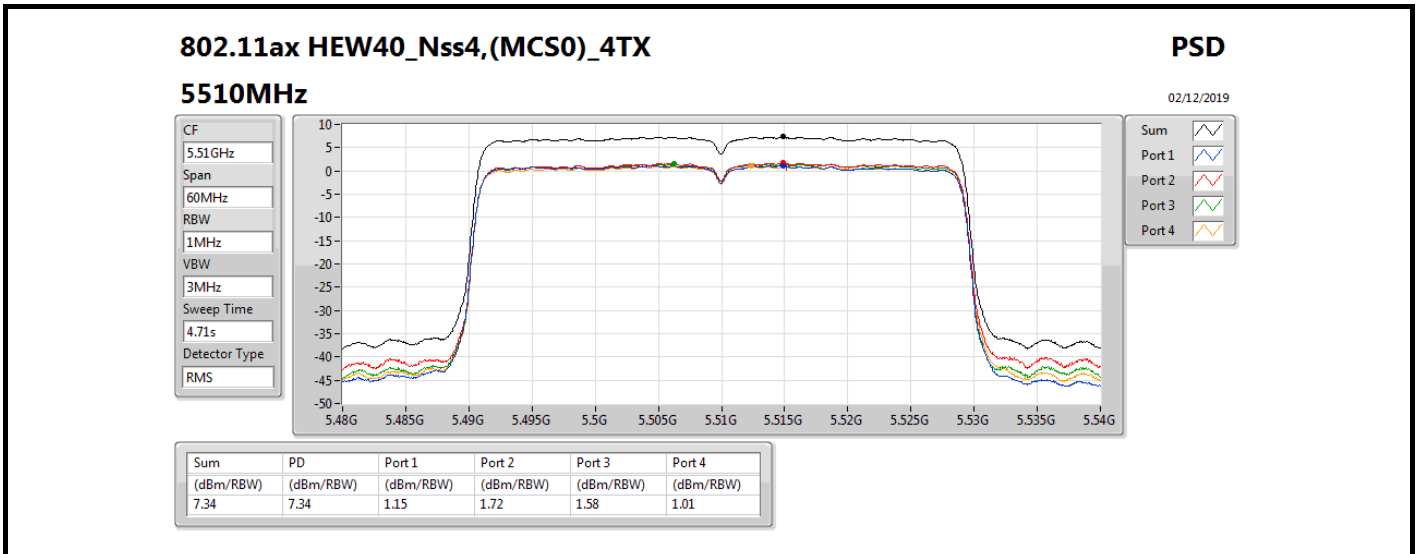

802.11ax HEW40_Nss4,(MCS0)_4TX

PSD

5310MHz

02/12/2019

Sum	PD	Port 1	Port 2	Port 3	Port 4
(dBm/RBW)	(dBm/RBW)	(dBm/RBW)	(dBm/RBW)	(dBm/RBW)	(dBm/RBW)
7.37	7.37	1.15	1.68	1.60	1.17

Summary

Mode	PD (dBm/RBW)	EIRP PD (dBm/RBW)
5.25-5.35GHz	-	-
802.11a_Nss1,(6Mbps)_1TX	10.42	15.44
802.11ac VHT20_Nss1,(MCS0)_1TX	9.98	15.00
802.11ac VHT40_Nss1,(MCS0)_1TX	6.82	11.84
802.11ac VHT80_Nss1,(MCS0)_1TX	0.32	5.34
802.11ax HEW20_Nss1,(MCS0)_1TX	10.04	15.06
802.11ax HEW40_Nss1,(MCS0)_1TX	6.95	11.97
802.11ax HEW80_Nss1,(MCS0)_1TX	0.45	5.47
5.47-5.725GHz	-	-
802.11a_Nss1,(6Mbps)_1TX	10.78	15.80
802.11ac VHT20_Nss1,(MCS0)_1TX	10.90	15.92
802.11ac VHT40_Nss1,(MCS0)_1TX	7.50	12.52
802.11ac VHT80_Nss1,(MCS0)_1TX	4.52	9.54
802.11ax HEW20_Nss1,(MCS0)_1TX	10.95	15.97
802.11ax HEW40_Nss1,(MCS0)_1TX	7.60	12.62
802.11ax HEW80_Nss1,(MCS0)_1TX	4.38	9.40
5.725-5.85GHz	-	-
802.11a_Nss1,(6Mbps)_1TX	9.04	14.06
802.11ac VHT20_Nss1,(MCS0)_1TX	9.10	14.12
802.11ac VHT40_Nss1,(MCS0)_1TX	5.43	10.45
802.11ac VHT80_Nss1,(MCS0)_1TX	1.60	6.62
802.11ax HEW20_Nss1,(MCS0)_1TX	9.21	14.23
802.11ax HEW40_Nss1,(MCS0)_1TX	5.65	10.67
802.11ax HEW80_Nss1,(MCS0)_1TX	1.83	6.85