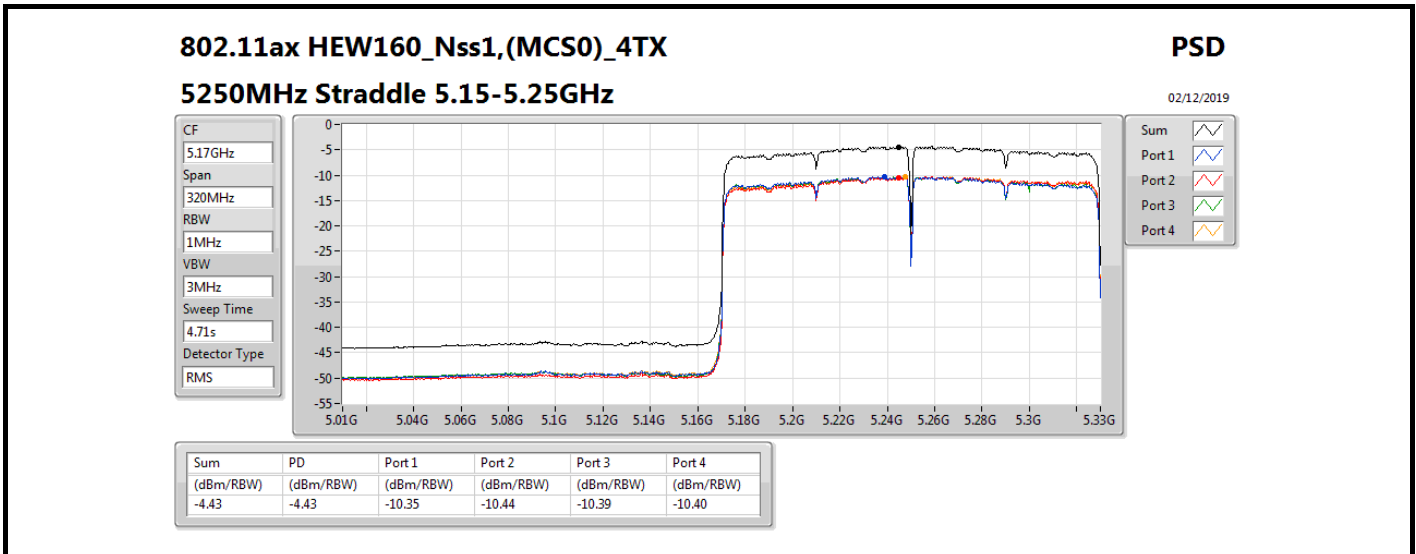

PSD

5530MHz

02/12/2019

Sum	PD	Port 1	Port 2	Port 3	Port 4
(dBm/RBW)	(dBm/RBW)	(dBm/RBW)	(dBm/RBW)	(dBm/RBW)	(dBm/RBW)
3.65	3.65	-2.69	-2.09	-2.21	-2.47

Summary

Mode	PD (dBm/RBW)	EIRP PD (dBm/RBW)
5.15-5.25GHz	-	-
802.11ac VHT160_Nss4,(MCS0)_4TX	-4.01	1.57
802.11ax HEW160_Nss4,(MCS0)_4TX	-4.02	1.56
5.25-5.35GHz	-	-
802.11ac VHT20_Nss4,(MCS0)_4TX	9.83	15.41
802.11ac VHT40_Nss4,(MCS0)_4TX	7.38	12.96
802.11ac VHT80_Nss4,(MCS0)_4TX	4.08	9.66
802.11ac VHT160_Nss4,(MCS0)_4TX	-3.95	1.63
802.11ax HEW20_Nss4,(MCS0)_4TX	9.83	15.41
802.11ax HEW40_Nss4,(MCS0)_4TX	7.40	12.98
802.11ax HEW80_Nss4,(MCS0)_4TX	4.10	9.68
802.11ax HEW160_Nss4,(MCS0)_4TX	-3.97	1.61
5.47-5.725GHz	-	-
802.11ac VHT20_Nss4,(MCS0)_4TX	10.27	15.85
802.11ac VHT40_Nss4,(MCS0)_4TX	7.83	13.41
802.11ac VHT80_Nss4,(MCS0)_4TX	4.84	10.42
802.11ac VHT160_Nss4,(MCS0)_4TX	-2.13	3.45
802.11ax HEW20_Nss4,(MCS0)_4TX	10.21	15.79
802.11ax HEW40_Nss4,(MCS0)_4TX	7.91	13.49
802.11ax HEW80_Nss4,(MCS0)_4TX	4.99	10.57
802.11ax HEW160_Nss4,(MCS0)_4TX	-2.21	3.37
5.725-5.85GHz	-	-
802.11ac VHT20_Nss4,(MCS0)_4TX	8.58	14.16
802.11ac VHT40_Nss4,(MCS0)_4TX	5.73	11.31
802.11ac VHT80_Nss4,(MCS0)_4TX	2.22	7.80
802.11ax HEW20_Nss4,(MCS0)_4TX	8.54	14.12
802.11ax HEW40_Nss4,(MCS0)_4TX	5.77	11.35
802.11ax HEW80_Nss4,(MCS0)_4TX	2.22	7.80