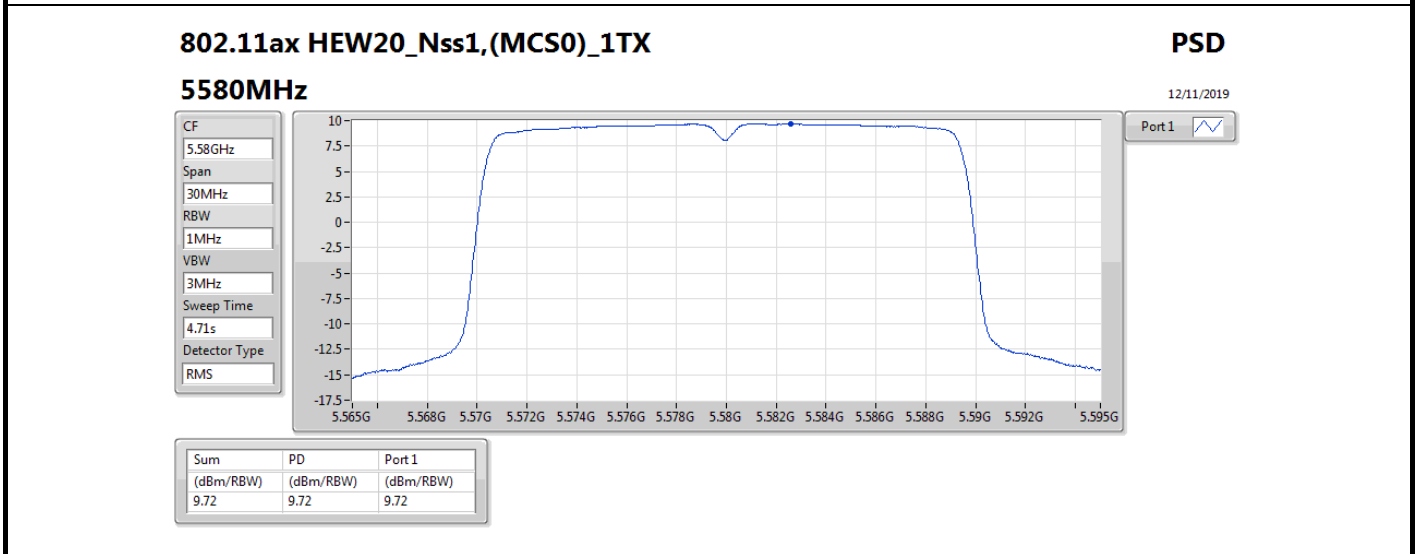

5300MHz

12/11/2019

CF
5.3GHz
Span
30MHz
RBW
1MHz
VBW
3MHz
Sweep Time
4.71s
Detector Type
RMS

Port 1

Sum	PD	Port 1
(dBm/RBW)	(dBm/RBW)	(dBm/RBW)
9.95	9.95	9.95

Summary

Mode	PD (dBm/RBW)	EIRP PD (dBm/RBW)
5.15-5.25GHz	-	-
802.11ac VHT160_Nss2,(MCS0)_2TX	-3.10	2.48
802.11ax HEW160_Nss2,(MCS0)_2TX	-2.77	2.81
5.25-5.35GHz	-	-
802.11a_Nss1,(6Mbps)_2TX	8.34	16.93
802.11ac VHT20_Nss2,(MCS0)_2TX	10.65	16.23
802.11ac VHT40_Nss2,(MCS0)_2TX	7.85	13.43
802.11ac VHT80_Nss2,(MCS0)_2TX	4.37	9.95
802.11ac VHT160_Nss2,(MCS0)_2TX	-2.78	2.80
802.11ax HEW20_Nss2,(MCS0)_2TX	10.46	16.04
802.11ax HEW40_Nss2,(MCS0)_2TX	7.72	13.30
802.11ax HEW80_Nss2,(MCS0)_2TX	4.42	10.00
802.11ax HEW160_Nss2,(MCS0)_2TX	-2.50	3.08
5.47-5.725GHz	-	-
802.11a_Nss1,(6Mbps)_2TX	8.40	16.99
802.11ac VHT20_Nss2,(MCS0)_2TX	10.74	16.32
802.11ac VHT40_Nss2,(MCS0)_2TX	8.13	13.71
802.11ac VHT80_Nss2,(MCS0)_2TX	5.26	10.84
802.11ac VHT160_Nss2,(MCS0)_2TX	0.51	6.09
802.11ax HEW20_Nss2,(MCS0)_2TX	10.66	16.24
802.11ax HEW40_Nss2,(MCS0)_2TX	8.04	13.62
802.11ax HEW80_Nss2,(MCS0)_2TX	5.17	10.75
802.11ax HEW160_Nss2,(MCS0)_2TX	0.61	6.19
5.725-5.85GHz	-	-
802.11a_Nss1,(6Mbps)_2TX	6.41	15.00
802.11ac VHT20_Nss2,(MCS0)_2TX	8.81	14.39
802.11ac VHT40_Nss2,(MCS0)_2TX	5.89	11.47
802.11ac VHT80_Nss2,(MCS0)_2TX	2.34	7.92
802.11ax HEW20_Nss2,(MCS0)_2TX	8.67	14.25
802.11ax HEW40_Nss2,(MCS0)_2TX	6.00	11.58
802.11ax HEW80_Nss2,(MCS0)_2TX	2.28	7.86