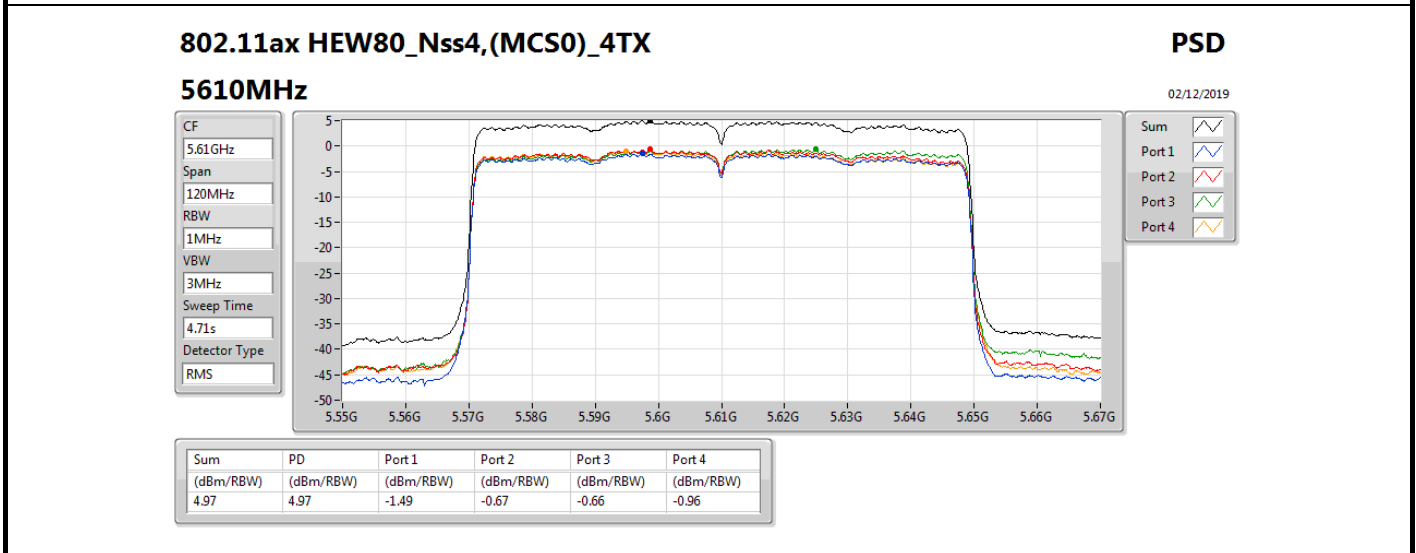

802.11ax HEW40_Nss4,(MCS0)_4TX

PSD

5310MHz

02/12/2019

Sum	PD	Port 1	Port 2	Port 3	Port 4
(dBm/RBW)	(dBm/RBW)	(dBm/RBW)	(dBm/RBW)	(dBm/RBW)	(dBm/RBW)
7.37	7.37	1.15	1.68	1.60	1.17

Summary

Mode	PD (dBm/RBW)	EIRP PD (dBm/RBW)
5.25-5.35GHz	-	-
802.11a_Nss1,(6Mbps)_1TX	10.42	15.44
802.11ac VHT20_Nss1,(MCS0)_1TX	9.98	15.00
802.11ac VHT40_Nss1,(MCS0)_1TX	6.82	11.84
802.11ac VHT80_Nss1,(MCS0)_1TX	0.32	5.34
802.11ax HEW20_Nss1,(MCS0)_1TX	10.04	15.06
802.11ax HEW40_Nss1,(MCS0)_1TX	6.95	11.97
802.11ax HEW80_Nss1,(MCS0)_1TX	0.45	5.47
5.47-5.725GHz	-	-
802.11a_Nss1,(6Mbps)_1TX	10.78	15.80
802.11ac VHT20_Nss1,(MCS0)_1TX	10.90	15.92
802.11ac VHT40_Nss1,(MCS0)_1TX	7.50	12.52
802.11ac VHT80_Nss1,(MCS0)_1TX	4.52	9.54
802.11ax HEW20_Nss1,(MCS0)_1TX	10.95	15.97
802.11ax HEW40_Nss1,(MCS0)_1TX	7.60	12.62
802.11ax HEW80_Nss1,(MCS0)_1TX	4.38	9.40
5.725-5.85GHz	-	-
802.11a_Nss1,(6Mbps)_1TX	9.04	14.06
802.11ac VHT20_Nss1,(MCS0)_1TX	9.10	14.12
802.11ac VHT40_Nss1,(MCS0)_1TX	5.43	10.45
802.11ac VHT80_Nss1,(MCS0)_1TX	1.60	6.62
802.11ax HEW20_Nss1,(MCS0)_1TX	9.21	14.23
802.11ax HEW40_Nss1,(MCS0)_1TX	5.65	10.67
802.11ax HEW80_Nss1,(MCS0)_1TX	1.83	6.85