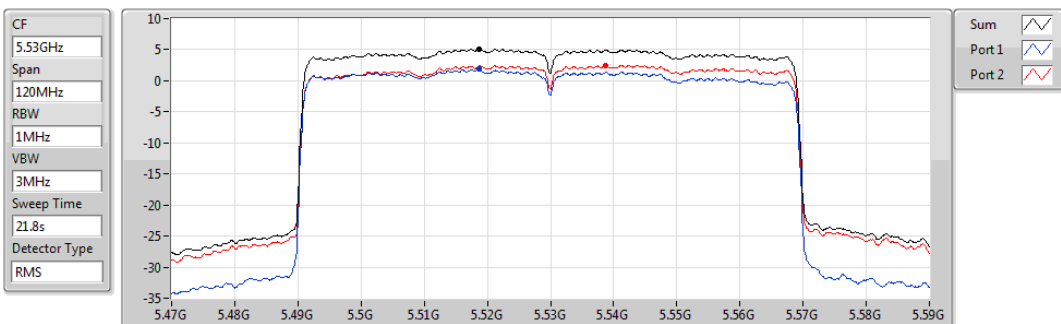

802.11ax HEW40_Nss2,(MCS0)_2TX
5710MHz Straddle 5.725-5.85GHz

PSD

14/11/2019

Sum	PD	Port 1	Port 2
(dBm/RBW)	(dBm/RBW)	(dBm/RBW)	(dBm/RBW)
6.00	6.00	2.83	3.15

802.11ax HEW80_Nss2,(MCS0)_2TX
5290MHz

PSD

14/11/2019

Sum	PD	Port 1	Port 2
(dBm/RBW)	(dBm/RBW)	(dBm/RBW)	(dBm/RBW)
4.42	4.42	1.28	1.59

802.11ax HEW80_Nss2,(MCS0)_2TX
5530MHz

PSD

14/11/2019

Sum	PD	Port 1	Port 2
(dBm/RBW)	(dBm/RBW)	(dBm/RBW)	(dBm/RBW)
5.11	5.11	1.84	2.50

Summary

Mode	PD (dBm/RBW)	EIRP PD (dBm/RBW)
5.15-5.25GHz	-	-
802.11ac VHT160_Nss1,(MCS0)_4TX	-4.38	7.22
802.11ax HEW160_Nss1,(MCS0)_4TX	-4.43	7.17
5.25-5.35GHz	-	-
802.11a_Nss1,(6Mbps)_4TX	5.36	16.96
802.11ac VHT20_Nss1,(MCS0)_4TX	5.36	16.96
802.11ac VHT40_Nss1,(MCS0)_4TX	5.19	16.79
802.11ac VHT80_Nss1,(MCS0)_4TX	3.93	15.53
802.11ac VHT160_Nss1,(MCS0)_4TX	-4.40	7.20
802.11ax HEW20_Nss1,(MCS0)_4TX	5.39	16.99
802.11ax HEW40_Nss1,(MCS0)_4TX	5.20	16.80
802.11ax HEW80_Nss1,(MCS0)_4TX	4.15	15.75
802.11ax HEW160_Nss1,(MCS0)_4TX	-4.33	7.27
5.47-5.725GHz	-	-
802.11a_Nss1,(6Mbps)_4TX	5.37	16.97
802.11ac VHT20_Nss1,(MCS0)_4TX	5.31	16.91
802.11ac VHT40_Nss1,(MCS0)_4TX	5.22	16.82
802.11ac VHT80_Nss1,(MCS0)_4TX	4.48	16.08
802.11ac VHT160_Nss1,(MCS0)_4TX	-2.08	9.52
802.11ax HEW20_Nss1,(MCS0)_4TX	5.29	16.89
802.11ax HEW40_Nss1,(MCS0)_4TX	5.27	16.87
802.11ax HEW80_Nss1,(MCS0)_4TX	4.70	16.30
802.11ax HEW160_Nss1,(MCS0)_4TX	-1.93	9.67
5.725-5.85GHz	-	-
802.11a_Nss1,(6Mbps)_4TX	3.59	15.19
802.11ac VHT20_Nss1,(MCS0)_4TX	3.34	14.94
802.11ac VHT40_Nss1,(MCS0)_4TX	2.74	14.34
802.11ac VHT80_Nss1,(MCS0)_4TX	1.59	13.19
802.11ax HEW20_Nss1,(MCS0)_4TX	3.34	14.94
802.11ax HEW40_Nss1,(MCS0)_4TX	2.84	14.44
802.11ax HEW80_Nss1,(MCS0)_4TX	1.87	13.47