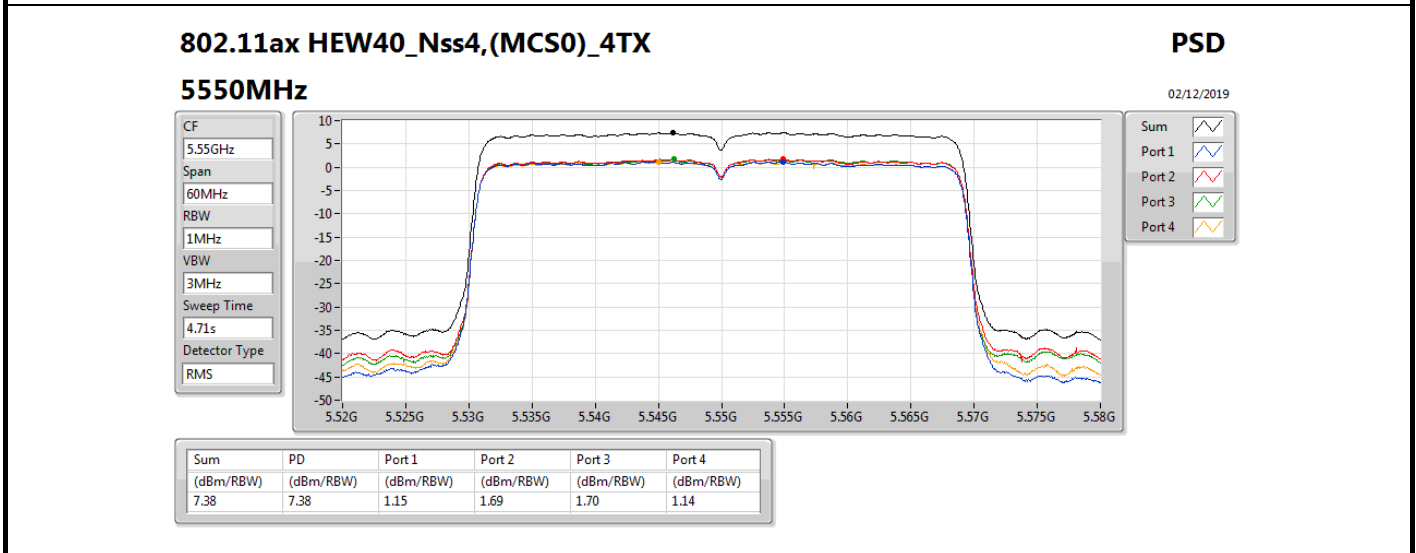

802.11ax HEW40_Nss4,(MCS0)_4TX

PSD

5310MHz

02/12/2019

Sum	PD	Port 1	Port 2	Port 3	Port 4
(dBm/RBW)	(dBm/RBW)	(dBm/RBW)	(dBm/RBW)	(dBm/RBW)	(dBm/RBW)
7.37	7.37	1.15	1.68	1.60	1.17

Summary

Mode	PD (dBm/RBW)	EIRP PD (dBm/RBW)
5.25-5.35GHz	-	-
802.11a_Nss1,(6Mbps)_1TX	10.42	15.44
802.11ac VHT20_Nss1,(MCS0)_1TX	9.98	15.00
802.11ac VHT40_Nss1,(MCS0)_1TX	6.82	11.84
802.11ac VHT80_Nss1,(MCS0)_1TX	0.32	5.34
802.11ax HEW20_Nss1,(MCS0)_1TX	10.04	15.06
802.11ax HEW40_Nss1,(MCS0)_1TX	6.95	11.97
802.11ax HEW80_Nss1,(MCS0)_1TX	0.45	5.47
5.47-5.725GHz	-	-
802.11a_Nss1,(6Mbps)_1TX	10.78	15.80
802.11ac VHT20_Nss1,(MCS0)_1TX	10.90	15.92
802.11ac VHT40_Nss1,(MCS0)_1TX	7.50	12.52
802.11ac VHT80_Nss1,(MCS0)_1TX	4.52	9.54
802.11ax HEW20_Nss1,(MCS0)_1TX	10.95	15.97
802.11ax HEW40_Nss1,(MCS0)_1TX	7.60	12.62
802.11ax HEW80_Nss1,(MCS0)_1TX	4.38	9.40
5.725-5.85GHz	-	-
802.11a_Nss1,(6Mbps)_1TX	9.04	14.06
802.11ac VHT20_Nss1,(MCS0)_1TX	9.10	14.12
802.11ac VHT40_Nss1,(MCS0)_1TX	5.43	10.45
802.11ac VHT80_Nss1,(MCS0)_1TX	1.60	6.62
802.11ax HEW20_Nss1,(MCS0)_1TX	9.21	14.23
802.11ax HEW40_Nss1,(MCS0)_1TX	5.65	10.67
802.11ax HEW80_Nss1,(MCS0)_1TX	1.83	6.85