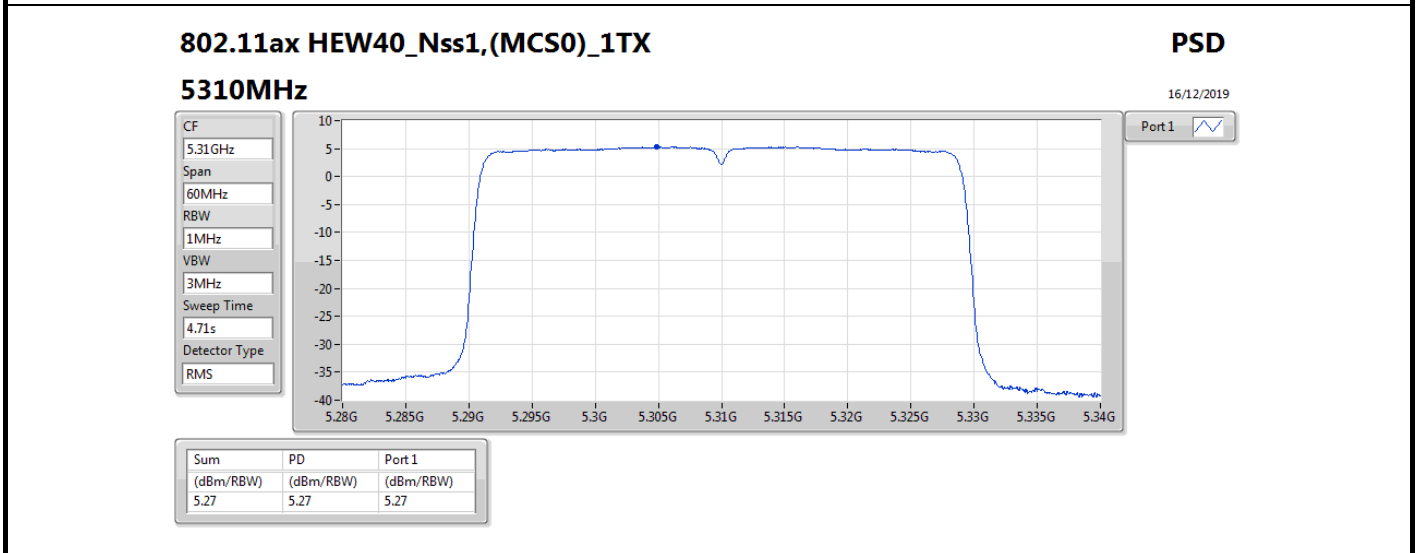

PSD

5260MHz

12/11/2019

CF
5.26GHz
Span
30MHz
RBW
1MHz
VBW
3MHz
Sweep Time
4.71s
Detector Type
RMS

Port 1

Sum	PD	Port 1
(dBm/RBW)	(dBm/RBW)	(dBm/RBW)
9.89	9.89	9.89

802.11ax HEW20_Nss1,(MCS0)_1TX

PSD

5300MHz

12/11/2019

CF
5.3GHz
Span
30MHz
RBW
1MHz
VBW
3MHz
Sweep Time
4.71s
Detector Type
RMS

Port 1

Sum	PD	Port 1
(dBm/RBW)	(dBm/RBW)	(dBm/RBW)
9.95	9.95	9.95

Summary

Mode	PD (dBm/RBW)	EIRP PD (dBm/RBW)
5.15-5.25GHz	-	-
802.11ac VHT160_Nss2,(MCS0)_2TX	-3.10	2.48
802.11ax HEW160_Nss2,(MCS0)_2TX	-2.77	2.81
5.25-5.35GHz	-	-
802.11a_Nss1,(6Mbps)_2TX	8.34	16.93
802.11ac VHT20_Nss2,(MCS0)_2TX	10.65	16.23
802.11ac VHT40_Nss2,(MCS0)_2TX	7.85	13.43
802.11ac VHT80_Nss2,(MCS0)_2TX	4.37	9.95
802.11ac VHT160_Nss2,(MCS0)_2TX	-2.78	2.80
802.11ax HEW20_Nss2,(MCS0)_2TX	10.46	16.04
802.11ax HEW40_Nss2,(MCS0)_2TX	7.72	13.30
802.11ax HEW80_Nss2,(MCS0)_2TX	4.42	10.00
802.11ax HEW160_Nss2,(MCS0)_2TX	-2.50	3.08
5.47-5.725GHz	-	-
802.11a_Nss1,(6Mbps)_2TX	8.40	16.99
802.11ac VHT20_Nss2,(MCS0)_2TX	10.74	16.32
802.11ac VHT40_Nss2,(MCS0)_2TX	8.13	13.71
802.11ac VHT80_Nss2,(MCS0)_2TX	5.26	10.84
802.11ac VHT160_Nss2,(MCS0)_2TX	0.51	6.09
802.11ax HEW20_Nss2,(MCS0)_2TX	10.66	16.24
802.11ax HEW40_Nss2,(MCS0)_2TX	8.04	13.62
802.11ax HEW80_Nss2,(MCS0)_2TX	5.17	10.75
802.11ax HEW160_Nss2,(MCS0)_2TX	0.61	6.19
5.725-5.85GHz	-	-
802.11a_Nss1,(6Mbps)_2TX	6.41	15.00
802.11ac VHT20_Nss2,(MCS0)_2TX	8.81	14.39
802.11ac VHT40_Nss2,(MCS0)_2TX	5.89	11.47
802.11ac VHT80_Nss2,(MCS0)_2TX	2.34	7.92
802.11ax HEW20_Nss2,(MCS0)_2TX	8.67	14.25
802.11ax HEW40_Nss2,(MCS0)_2TX	6.00	11.58
802.11ax HEW80_Nss2,(MCS0)_2TX	2.28	7.86