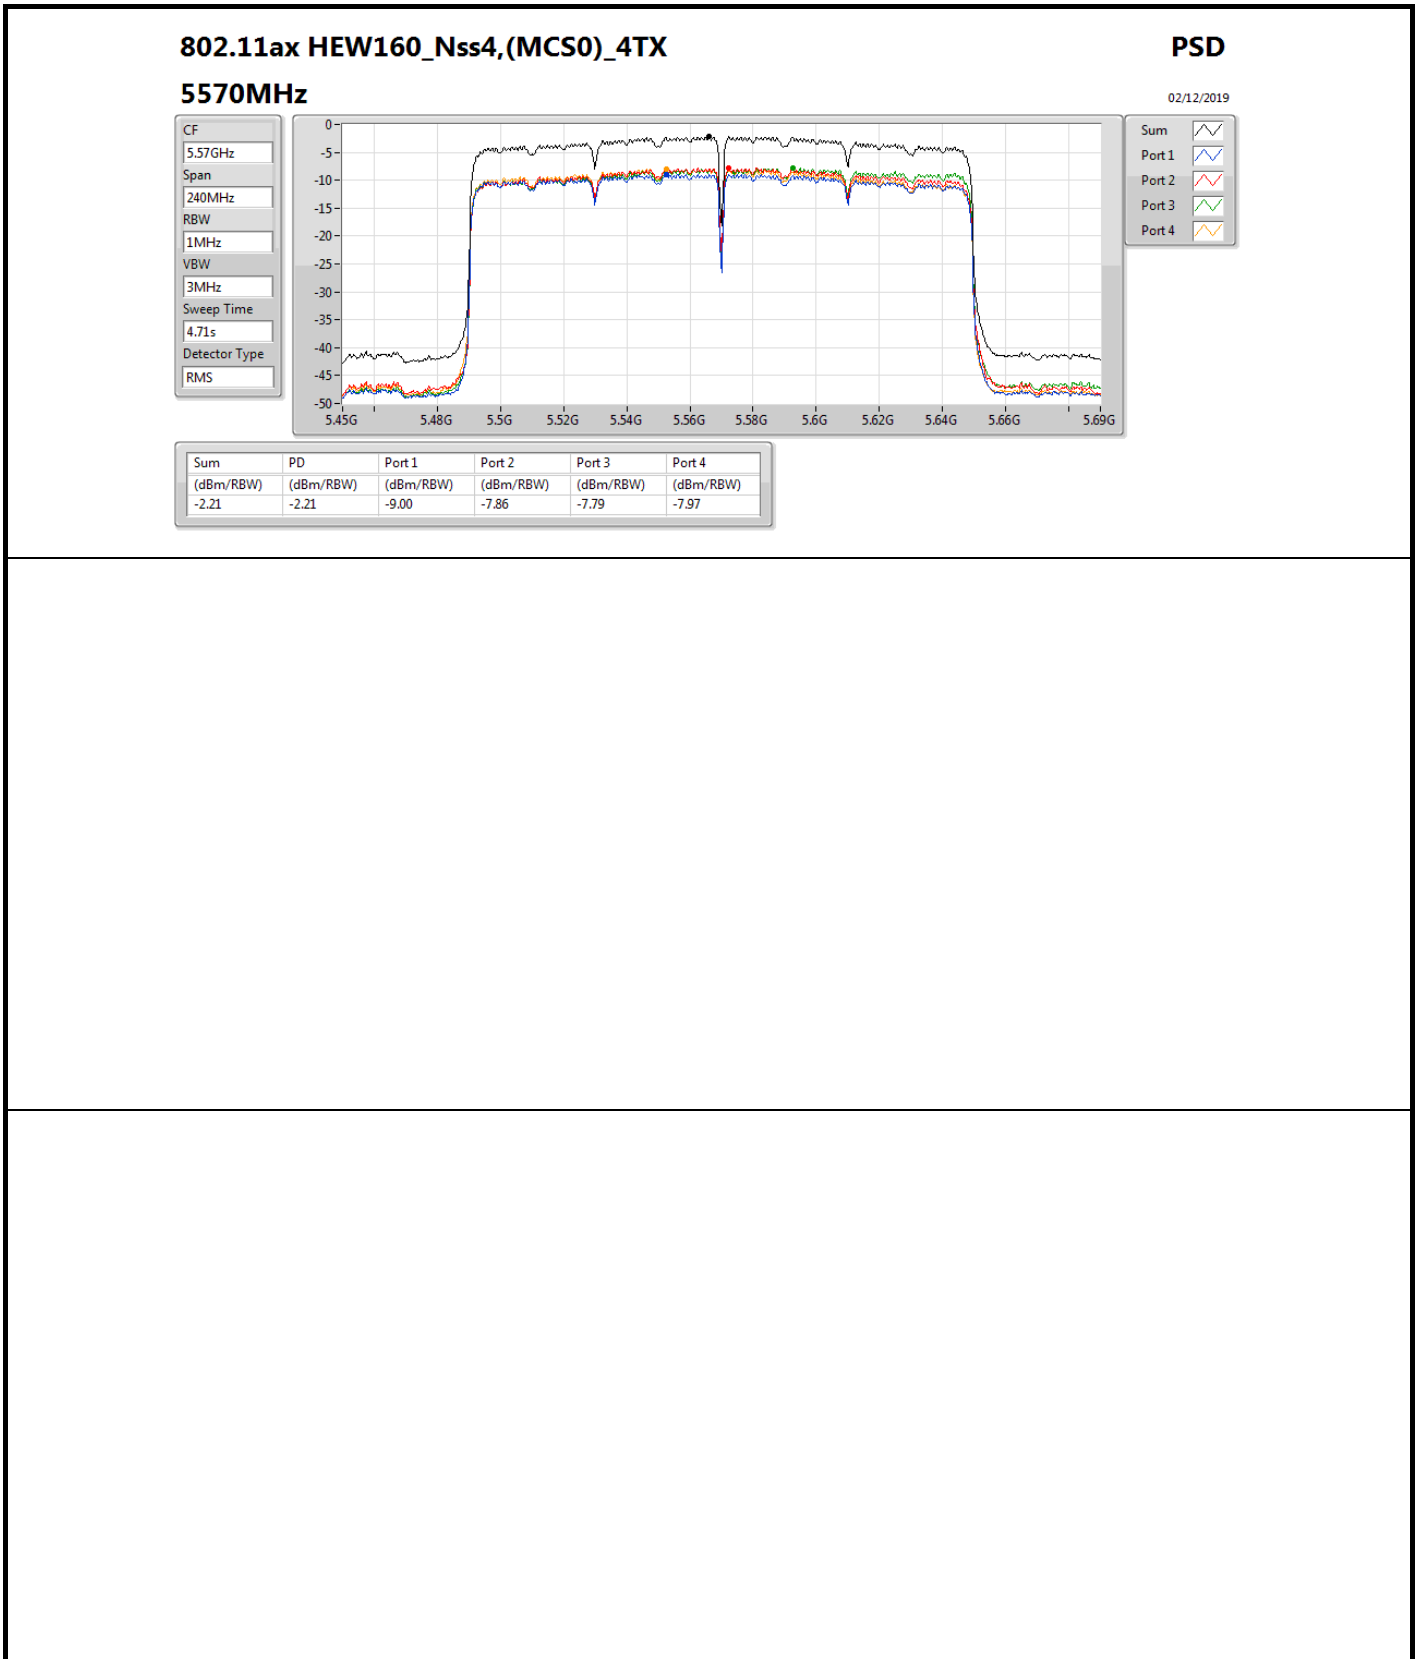

802.11ax HEW40_Nss4,(MCS0)_4TX

PSD

5310MHz

02/12/2019

Sum	PD	Port 1	Port 2	Port 3	Port 4
(dBm/RBW)	(dBm/RBW)	(dBm/RBW)	(dBm/RBW)	(dBm/RBW)	(dBm/RBW)
7.37	7.37	1.15	1.68	1.60	1.17

Summary

Mode	PD (dBm/RBW)	EIRP PD (dBm/RBW)
5.25-5.35GHz	-	-
802.11a_Nss1,(6Mbps)_1TX	10.42	15.44
802.11ac VHT20_Nss1,(MCS0)_1TX	9.98	15.00
802.11ac VHT40_Nss1,(MCS0)_1TX	6.82	11.84
802.11ac VHT80_Nss1,(MCS0)_1TX	0.32	5.34
802.11ax HEW20_Nss1,(MCS0)_1TX	10.04	15.06
802.11ax HEW40_Nss1,(MCS0)_1TX	6.95	11.97
802.11ax HEW80_Nss1,(MCS0)_1TX	0.45	5.47
5.47-5.725GHz	-	-
802.11a_Nss1,(6Mbps)_1TX	10.78	15.80
802.11ac VHT20_Nss1,(MCS0)_1TX	10.90	15.92
802.11ac VHT40_Nss1,(MCS0)_1TX	7.50	12.52
802.11ac VHT80_Nss1,(MCS0)_1TX	4.52	9.54
802.11ax HEW20_Nss1,(MCS0)_1TX	10.95	15.97
802.11ax HEW40_Nss1,(MCS0)_1TX	7.60	12.62
802.11ax HEW80_Nss1,(MCS0)_1TX	4.38	9.40
5.725-5.85GHz	-	-
802.11a_Nss1,(6Mbps)_1TX	9.04	14.06
802.11ac VHT20_Nss1,(MCS0)_1TX	9.10	14.12
802.11ac VHT40_Nss1,(MCS0)_1TX	5.43	10.45
802.11ac VHT80_Nss1,(MCS0)_1TX	1.60	6.62
802.11ax HEW20_Nss1,(MCS0)_1TX	9.21	14.23
802.11ax HEW40_Nss1,(MCS0)_1TX	5.65	10.67
802.11ax HEW80_Nss1,(MCS0)_1TX	1.83	6.85