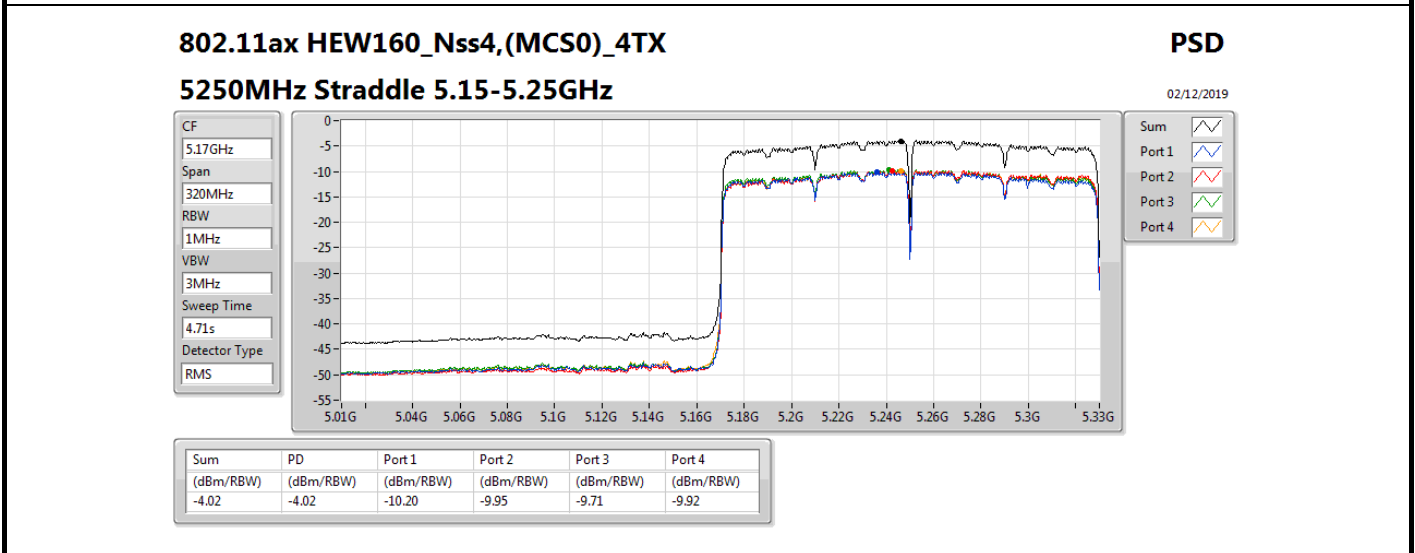

802.11ax HEW40_Nss4,(MCS0)_4TX

PSD

5310MHz

02/12/2019

Sum	PD	Port 1	Port 2	Port 3	Port 4
(dBm/RBW)	(dBm/RBW)	(dBm/RBW)	(dBm/RBW)	(dBm/RBW)	(dBm/RBW)
7.37	7.37	1.15	1.68	1.60	1.17

Summary

Mode	PD (dBm/RBW)	EIRP PD (dBm/RBW)
5.25-5.35GHz	-	-
802.11a_Nss1,(6Mbps)_1TX	10.42	15.44
802.11ac VHT20_Nss1,(MCS0)_1TX	9.98	15.00
802.11ac VHT40_Nss1,(MCS0)_1TX	6.82	11.84
802.11ac VHT80_Nss1,(MCS0)_1TX	0.32	5.34
802.11ax HEW20_Nss1,(MCS0)_1TX	10.04	15.06
802.11ax HEW40_Nss1,(MCS0)_1TX	6.95	11.97
802.11ax HEW80_Nss1,(MCS0)_1TX	0.45	5.47
5.47-5.725GHz	-	-
802.11a_Nss1,(6Mbps)_1TX	10.78	15.80
802.11ac VHT20_Nss1,(MCS0)_1TX	10.90	15.92
802.11ac VHT40_Nss1,(MCS0)_1TX	7.50	12.52
802.11ac VHT80_Nss1,(MCS0)_1TX	4.52	9.54
802.11ax HEW20_Nss1,(MCS0)_1TX	10.95	15.97
802.11ax HEW40_Nss1,(MCS0)_1TX	7.60	12.62
802.11ax HEW80_Nss1,(MCS0)_1TX	4.38	9.40
5.725-5.85GHz	-	-
802.11a_Nss1,(6Mbps)_1TX	9.04	14.06
802.11ac VHT20_Nss1,(MCS0)_1TX	9.10	14.12
802.11ac VHT40_Nss1,(MCS0)_1TX	5.43	10.45
802.11ac VHT80_Nss1,(MCS0)_1TX	1.60	6.62
802.11ax HEW20_Nss1,(MCS0)_1TX	9.21	14.23
802.11ax HEW40_Nss1,(MCS0)_1TX	5.65	10.67
802.11ax HEW80_Nss1,(MCS0)_1TX	1.83	6.85