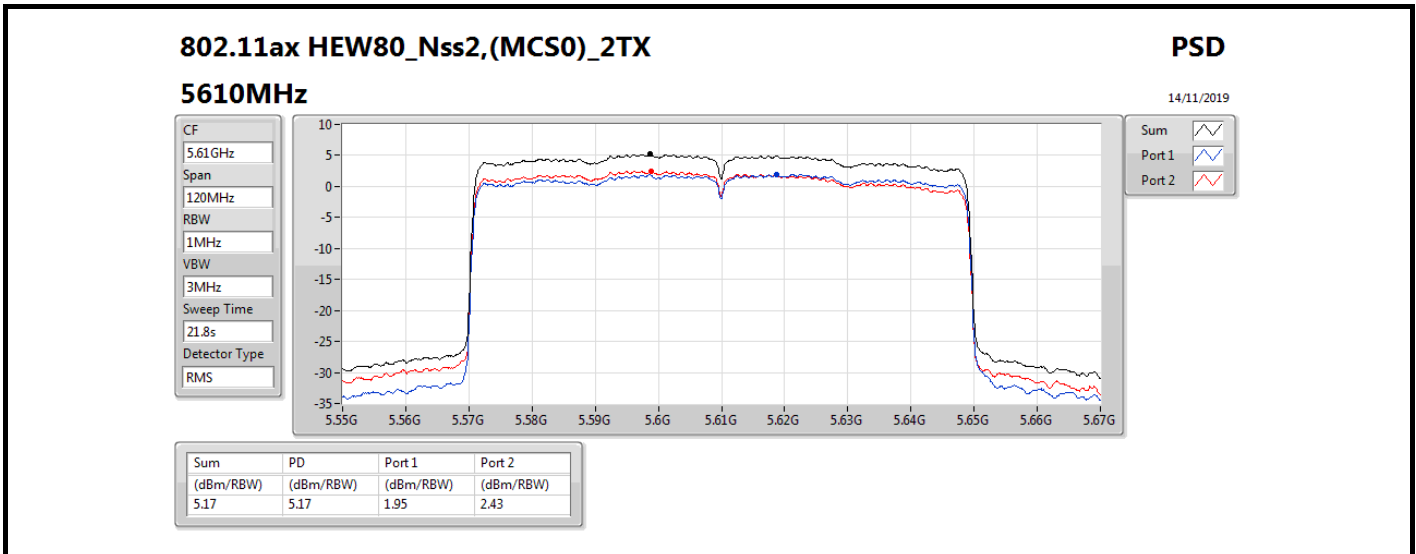

Sum	PD	Port 1	Port 2
(dBm/RBW)	(dBm/RBW)	(dBm/RBW)	(dBm/RBW)
4.42	4.42	1.28	1.59

802.11ax HEW80_Nss2,(MCS0)_2TX
5530MHz

PSD

14/11/2019

Sum	PD	Port 1	Port 2
(dBm/RBW)	(dBm/RBW)	(dBm/RBW)	(dBm/RBW)
5.11	5.11	1.84	2.50

Summary

Mode	PD (dBm/RBW)	EIRP PD (dBm/RBW)
5.15-5.25GHz	-	-
802.11ac VHT160_Nss1,(MCS0)_4TX	-4.38	7.22
802.11ax HEW160_Nss1,(MCS0)_4TX	-4.43	7.17
5.25-5.35GHz	-	-
802.11a_Nss1,(6Mbps)_4TX	5.36	16.96
802.11ac VHT20_Nss1,(MCS0)_4TX	5.36	16.96
802.11ac VHT40_Nss1,(MCS0)_4TX	5.19	16.79
802.11ac VHT80_Nss1,(MCS0)_4TX	3.93	15.53
802.11ac VHT160_Nss1,(MCS0)_4TX	-4.40	7.20
802.11ax HEW20_Nss1,(MCS0)_4TX	5.39	16.99
802.11ax HEW40_Nss1,(MCS0)_4TX	5.20	16.80
802.11ax HEW80_Nss1,(MCS0)_4TX	4.15	15.75
802.11ax HEW160_Nss1,(MCS0)_4TX	-4.33	7.27
5.47-5.725GHz	-	-
802.11a_Nss1,(6Mbps)_4TX	5.37	16.97
802.11ac VHT20_Nss1,(MCS0)_4TX	5.31	16.91
802.11ac VHT40_Nss1,(MCS0)_4TX	5.22	16.82
802.11ac VHT80_Nss1,(MCS0)_4TX	4.48	16.08
802.11ac VHT160_Nss1,(MCS0)_4TX	-2.08	9.52
802.11ax HEW20_Nss1,(MCS0)_4TX	5.29	16.89
802.11ax HEW40_Nss1,(MCS0)_4TX	5.27	16.87
802.11ax HEW80_Nss1,(MCS0)_4TX	4.70	16.30
802.11ax HEW160_Nss1,(MCS0)_4TX	-1.93	9.67
5.725-5.85GHz	-	-
802.11a_Nss1,(6Mbps)_4TX	3.59	15.19
802.11ac VHT20_Nss1,(MCS0)_4TX	3.34	14.94
802.11ac VHT40_Nss1,(MCS0)_4TX	2.74	14.34
802.11ac VHT80_Nss1,(MCS0)_4TX	1.59	13.19
802.11ax HEW20_Nss1,(MCS0)_4TX	3.34	14.94
802.11ax HEW40_Nss1,(MCS0)_4TX	2.84	14.44
802.11ax HEW80_Nss1,(MCS0)_4TX	1.87	13.47