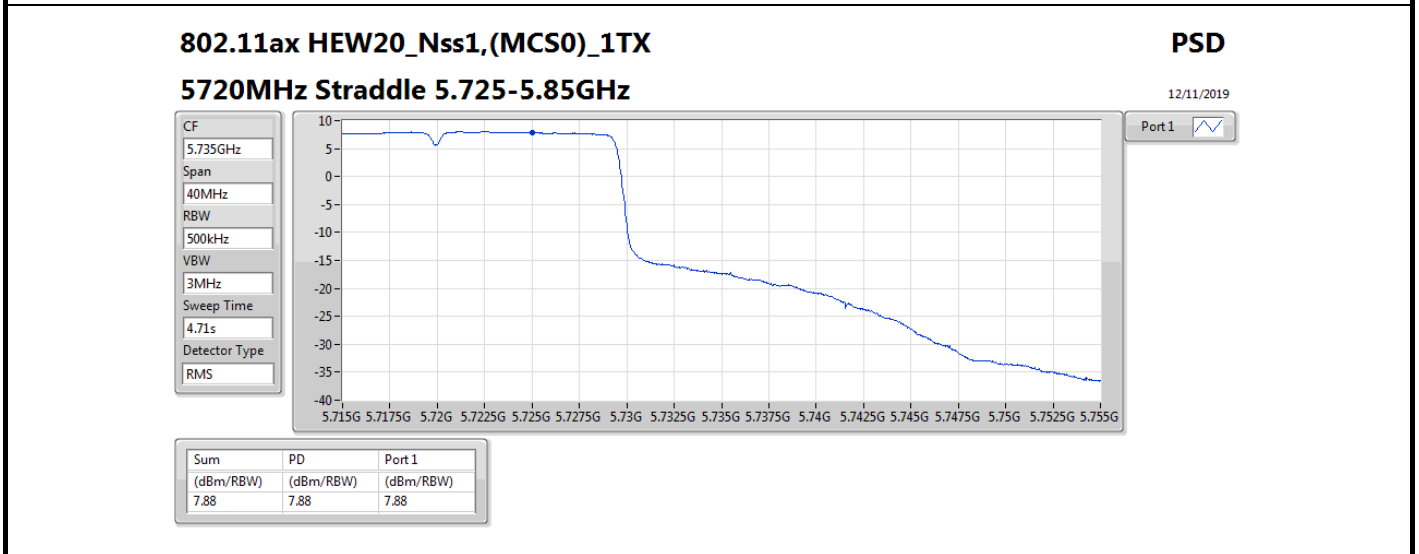

5300MHz

12/11/2019

CF
5.3GHz
Span
30MHz
RBW
1MHz
VBW
3MHz
Sweep Time
4.71s
Detector Type
RMS

Port 1

Sum	PD	Port 1
(dBm/RBW)	(dBm/RBW)	(dBm/RBW)
9.95	9.95	9.95

Summary

Mode	PD (dBm/RBW)	EIRP PD (dBm/RBW)
5.15-5.25GHz	-	-
802.11ac VHT160_Nss2,(MCS0)_2TX	-3.10	2.48
802.11ax HEW160_Nss2,(MCS0)_2TX	-2.77	2.81
5.25-5.35GHz	-	-
802.11a_Nss1,(6Mbps)_2TX	8.34	16.93
802.11ac VHT20_Nss2,(MCS0)_2TX	10.65	16.23
802.11ac VHT40_Nss2,(MCS0)_2TX	7.85	13.43
802.11ac VHT80_Nss2,(MCS0)_2TX	4.37	9.95
802.11ac VHT160_Nss2,(MCS0)_2TX	-2.78	2.80
802.11ax HEW20_Nss2,(MCS0)_2TX	10.46	16.04
802.11ax HEW40_Nss2,(MCS0)_2TX	7.72	13.30
802.11ax HEW80_Nss2,(MCS0)_2TX	4.42	10.00
802.11ax HEW160_Nss2,(MCS0)_2TX	-2.50	3.08
5.47-5.725GHz	-	-
802.11a_Nss1,(6Mbps)_2TX	8.40	16.99
802.11ac VHT20_Nss2,(MCS0)_2TX	10.74	16.32
802.11ac VHT40_Nss2,(MCS0)_2TX	8.13	13.71
802.11ac VHT80_Nss2,(MCS0)_2TX	5.26	10.84
802.11ac VHT160_Nss2,(MCS0)_2TX	0.51	6.09
802.11ax HEW20_Nss2,(MCS0)_2TX	10.66	16.24
802.11ax HEW40_Nss2,(MCS0)_2TX	8.04	13.62
802.11ax HEW80_Nss2,(MCS0)_2TX	5.17	10.75
802.11ax HEW160_Nss2,(MCS0)_2TX	0.61	6.19
5.725-5.85GHz	-	-
802.11a_Nss1,(6Mbps)_2TX	6.41	15.00
802.11ac VHT20_Nss2,(MCS0)_2TX	8.81	14.39
802.11ac VHT40_Nss2,(MCS0)_2TX	5.89	11.47
802.11ac VHT80_Nss2,(MCS0)_2TX	2.34	7.92
802.11ax HEW20_Nss2,(MCS0)_2TX	8.67	14.25
802.11ax HEW40_Nss2,(MCS0)_2TX	6.00	11.58
802.11ax HEW80_Nss2,(MCS0)_2TX	2.28	7.86