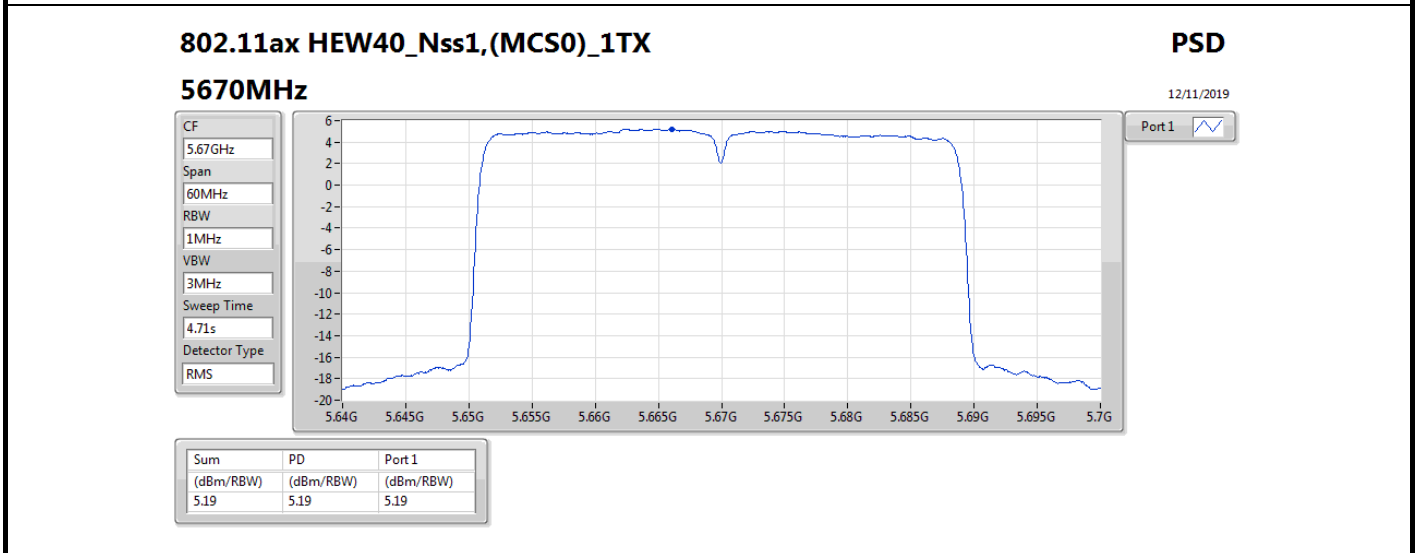

PSD

5260MHz

12/11/2019

CF
5.26GHz
Span
30MHz
RBW
1MHz
VBW
3MHz
Sweep Time
4.71s
Detector Type
RMS

Port 1

Sum	PD	Port 1
(dBm/RBW)	(dBm/RBW)	(dBm/RBW)
9.89	9.89	9.89

802.11ax HEW20_Nss1,(MCS0)_1TX

PSD

5300MHz

12/11/2019

CF
5.3GHz
Span
30MHz
RBW
1MHz
VBW
3MHz
Sweep Time
4.71s
Detector Type
RMS

Port 1

Sum	PD	Port 1
(dBm/RBW)	(dBm/RBW)	(dBm/RBW)
9.95	9.95	9.95

Summary

Mode	PD (dBm/RBW)	EIRP PD (dBm/RBW)
5.15-5.25GHz	-	-
802.11ac VHT160_Nss2,(MCS0)_2TX	-3.10	2.48
802.11ax HEW160_Nss2,(MCS0)_2TX	-2.77	2.81
5.25-5.35GHz	-	-
802.11a_Nss1,(6Mbps)_2TX	8.34	16.93
802.11ac VHT20_Nss2,(MCS0)_2TX	10.65	16.23
802.11ac VHT40_Nss2,(MCS0)_2TX	7.85	13.43
802.11ac VHT80_Nss2,(MCS0)_2TX	4.37	9.95
802.11ac VHT160_Nss2,(MCS0)_2TX	-2.78	2.80
802.11ax HEW20_Nss2,(MCS0)_2TX	10.46	16.04
802.11ax HEW40_Nss2,(MCS0)_2TX	7.72	13.30
802.11ax HEW80_Nss2,(MCS0)_2TX	4.42	10.00
802.11ax HEW160_Nss2,(MCS0)_2TX	-2.50	3.08
5.47-5.725GHz	-	-
802.11a_Nss1,(6Mbps)_2TX	8.40	16.99
802.11ac VHT20_Nss2,(MCS0)_2TX	10.74	16.32
802.11ac VHT40_Nss2,(MCS0)_2TX	8.13	13.71
802.11ac VHT80_Nss2,(MCS0)_2TX	5.26	10.84
802.11ac VHT160_Nss2,(MCS0)_2TX	0.51	6.09
802.11ax HEW20_Nss2,(MCS0)_2TX	10.66	16.24
802.11ax HEW40_Nss2,(MCS0)_2TX	8.04	13.62
802.11ax HEW80_Nss2,(MCS0)_2TX	5.17	10.75
802.11ax HEW160_Nss2,(MCS0)_2TX	0.61	6.19
5.725-5.85GHz	-	-
802.11a_Nss1,(6Mbps)_2TX	6.41	15.00
802.11ac VHT20_Nss2,(MCS0)_2TX	8.81	14.39
802.11ac VHT40_Nss2,(MCS0)_2TX	5.89	11.47
802.11ac VHT80_Nss2,(MCS0)_2TX	2.34	7.92
802.11ax HEW20_Nss2,(MCS0)_2TX	8.67	14.25
802.11ax HEW40_Nss2,(MCS0)_2TX	6.00	11.58
802.11ax HEW80_Nss2,(MCS0)_2TX	2.28	7.86