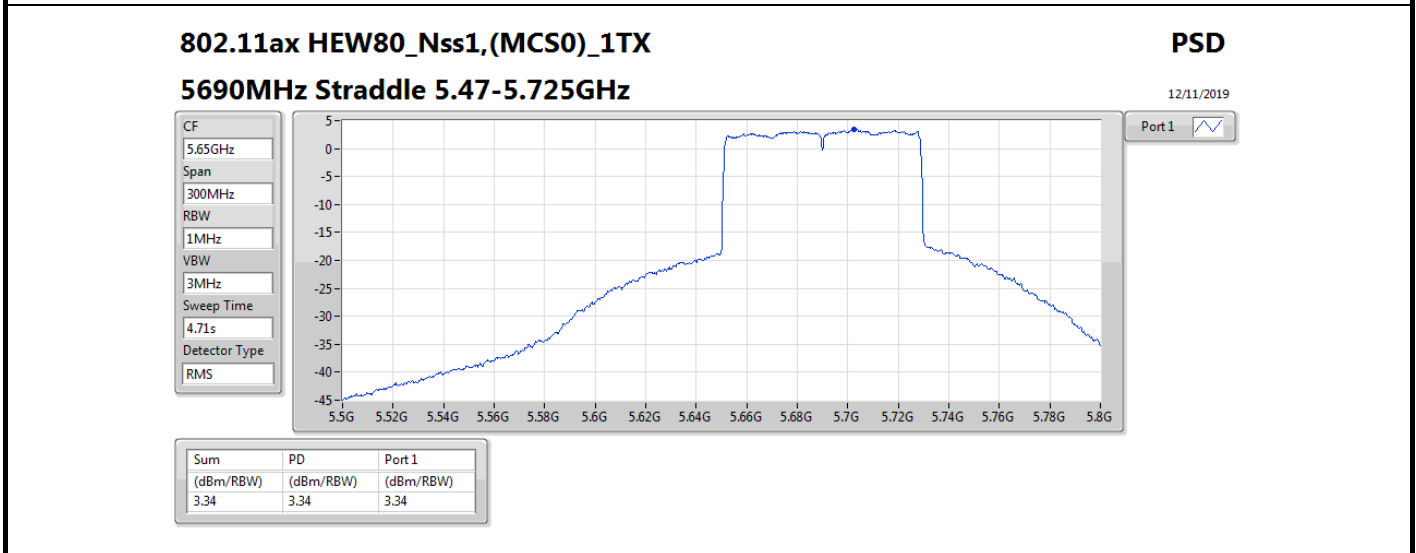

PSD

5260MHz

12/11/2019

CF
5.26GHz
Span
30MHz
RBW
1MHz
VBW
3MHz
Sweep Time
4.71s
Detector Type
RMS

Port 1

Sum	PD	Port 1
(dBm/RBW)	(dBm/RBW)	(dBm/RBW)
9.89	9.89	9.89

802.11ax HEW20_Nss1,(MCS0)_1TX

PSD

5300MHz

12/11/2019

CF
5.3GHz
Span
30MHz
RBW
1MHz
VBW
3MHz
Sweep Time
4.71s
Detector Type
RMS

Port 1

Sum	PD	Port 1
(dBm/RBW)	(dBm/RBW)	(dBm/RBW)
9.95	9.95	9.95

Summary

Mode	PD (dBm/RBW)	EIRP PD (dBm/RBW)
5.15-5.25GHz	-	-
802.11ac VHT160_Nss2,(MCS0)_2TX	-3.10	2.48
802.11ax HEW160_Nss2,(MCS0)_2TX	-2.77	2.81
5.25-5.35GHz	-	-
802.11a_Nss1,(6Mbps)_2TX	8.34	16.93
802.11ac VHT20_Nss2,(MCS0)_2TX	10.65	16.23
802.11ac VHT40_Nss2,(MCS0)_2TX	7.85	13.43
802.11ac VHT80_Nss2,(MCS0)_2TX	4.37	9.95
802.11ac VHT160_Nss2,(MCS0)_2TX	-2.78	2.80
802.11ax HEW20_Nss2,(MCS0)_2TX	10.46	16.04
802.11ax HEW40_Nss2,(MCS0)_2TX	7.72	13.30
802.11ax HEW80_Nss2,(MCS0)_2TX	4.42	10.00
802.11ax HEW160_Nss2,(MCS0)_2TX	-2.50	3.08
5.47-5.725GHz	-	-
802.11a_Nss1,(6Mbps)_2TX	8.40	16.99
802.11ac VHT20_Nss2,(MCS0)_2TX	10.74	16.32
802.11ac VHT40_Nss2,(MCS0)_2TX	8.13	13.71
802.11ac VHT80_Nss2,(MCS0)_2TX	5.26	10.84
802.11ac VHT160_Nss2,(MCS0)_2TX	0.51	6.09
802.11ax HEW20_Nss2,(MCS0)_2TX	10.66	16.24
802.11ax HEW40_Nss2,(MCS0)_2TX	8.04	13.62
802.11ax HEW80_Nss2,(MCS0)_2TX	5.17	10.75
802.11ax HEW160_Nss2,(MCS0)_2TX	0.61	6.19
5.725-5.85GHz	-	-
802.11a_Nss1,(6Mbps)_2TX	6.41	15.00
802.11ac VHT20_Nss2,(MCS0)_2TX	8.81	14.39
802.11ac VHT40_Nss2,(MCS0)_2TX	5.89	11.47
802.11ac VHT80_Nss2,(MCS0)_2TX	2.34	7.92
802.11ax HEW20_Nss2,(MCS0)_2TX	8.67	14.25
802.11ax HEW40_Nss2,(MCS0)_2TX	6.00	11.58
802.11ax HEW80_Nss2,(MCS0)_2TX	2.28	7.86