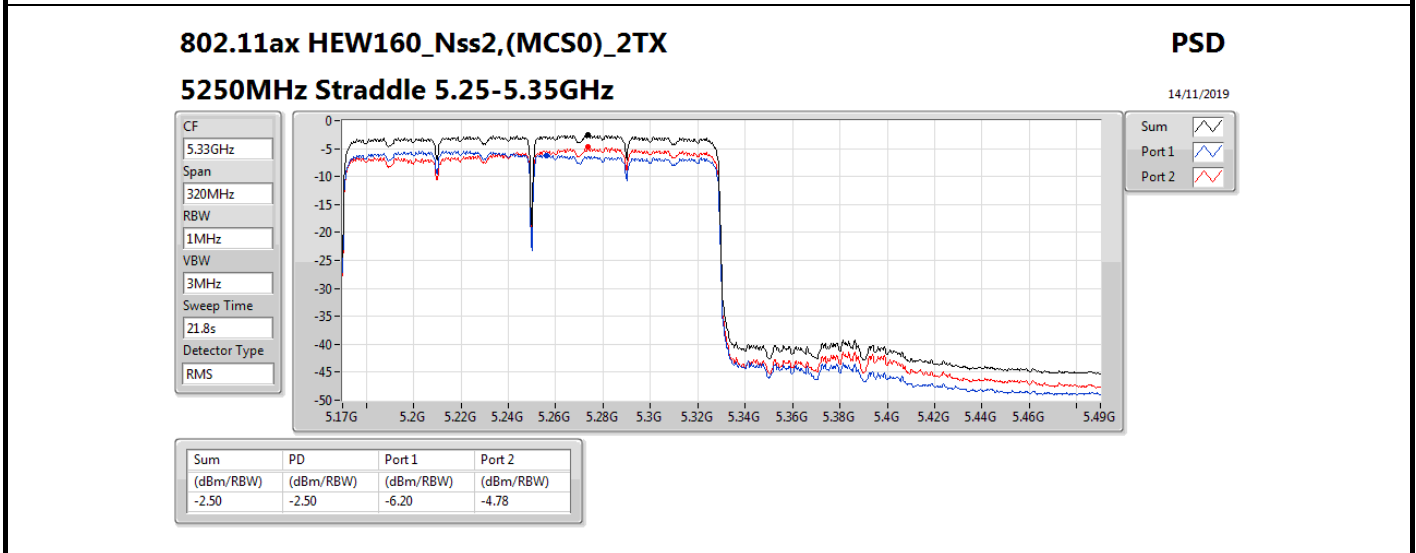

802.11ax HEW40_Nss2,(MCS0)_2TX
5710MHz Straddle 5.725-5.85GHz

PSD

14/11/2019

Sum	PD	Port 1	Port 2
(dBm/RBW)	(dBm/RBW)	(dBm/RBW)	(dBm/RBW)
6.00	6.00	2.83	3.15

802.11ax HEW80_Nss2,(MCS0)_2TX
5290MHz

PSD

14/11/2019

Sum	PD	Port 1	Port 2
(dBm/RBW)	(dBm/RBW)	(dBm/RBW)	(dBm/RBW)
4.42	4.42	1.28	1.59

802.11ax HEW80_Nss2,(MCS0)_2TX
5530MHz

PSD

14/11/2019

Sum	PD	Port 1	Port 2
(dBm/RBW)	(dBm/RBW)	(dBm/RBW)	(dBm/RBW)
5.11	5.11	1.84	2.50

Summary

Mode	PD (dBm/RBW)	EIRP PD (dBm/RBW)
5.15-5.25GHz	-	-
802.11ac VHT160_Nss1,(MCS0)_4TX	-4.38	7.22
802.11ax HEW160_Nss1,(MCS0)_4TX	-4.43	7.17
5.25-5.35GHz	-	-
802.11a_Nss1,(6Mbps)_4TX	5.36	16.96
802.11ac VHT20_Nss1,(MCS0)_4TX	5.36	16.96
802.11ac VHT40_Nss1,(MCS0)_4TX	5.19	16.79
802.11ac VHT80_Nss1,(MCS0)_4TX	3.93	15.53
802.11ac VHT160_Nss1,(MCS0)_4TX	-4.40	7.20
802.11ax HEW20_Nss1,(MCS0)_4TX	5.39	16.99
802.11ax HEW40_Nss1,(MCS0)_4TX	5.20	16.80
802.11ax HEW80_Nss1,(MCS0)_4TX	4.15	15.75
802.11ax HEW160_Nss1,(MCS0)_4TX	-4.33	7.27
5.47-5.725GHz	-	-
802.11a_Nss1,(6Mbps)_4TX	5.37	16.97
802.11ac VHT20_Nss1,(MCS0)_4TX	5.31	16.91
802.11ac VHT40_Nss1,(MCS0)_4TX	5.22	16.82
802.11ac VHT80_Nss1,(MCS0)_4TX	4.48	16.08
802.11ac VHT160_Nss1,(MCS0)_4TX	-2.08	9.52
802.11ax HEW20_Nss1,(MCS0)_4TX	5.29	16.89
802.11ax HEW40_Nss1,(MCS0)_4TX	5.27	16.87
802.11ax HEW80_Nss1,(MCS0)_4TX	4.70	16.30
802.11ax HEW160_Nss1,(MCS0)_4TX	-1.93	9.67
5.725-5.85GHz	-	-
802.11a_Nss1,(6Mbps)_4TX	3.59	15.19
802.11ac VHT20_Nss1,(MCS0)_4TX	3.34	14.94
802.11ac VHT40_Nss1,(MCS0)_4TX	2.74	14.34
802.11ac VHT80_Nss1,(MCS0)_4TX	1.59	13.19
802.11ax HEW20_Nss1,(MCS0)_4TX	3.34	14.94
802.11ax HEW40_Nss1,(MCS0)_4TX	2.84	14.44
802.11ax HEW80_Nss1,(MCS0)_4TX	1.87	13.47