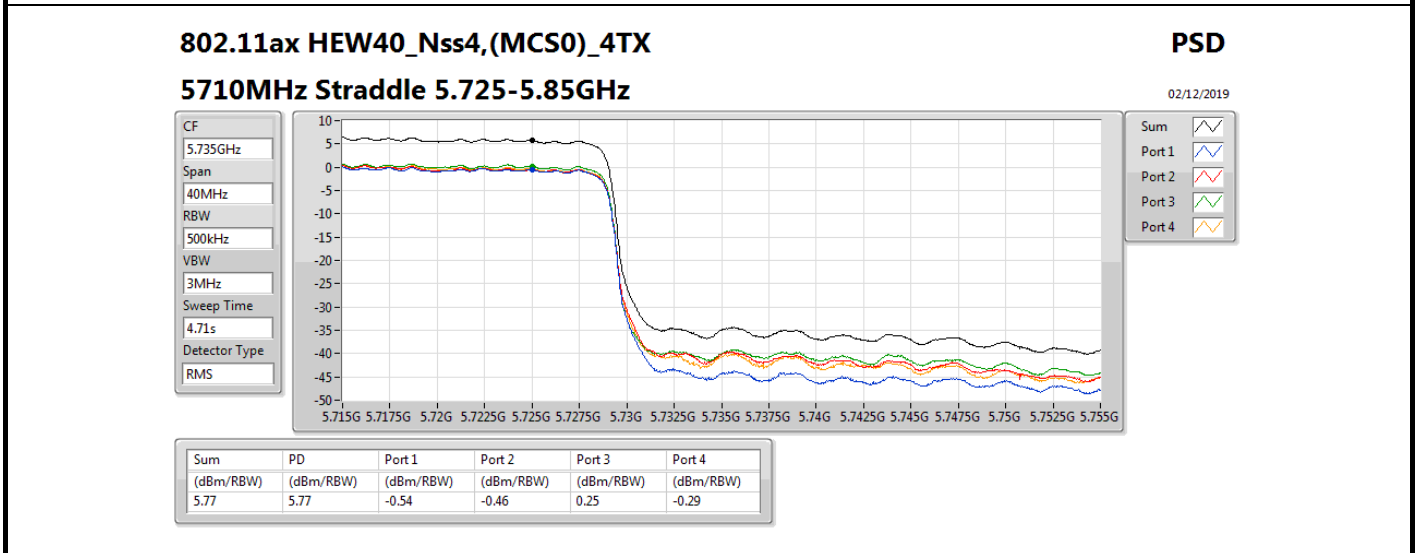

802.11ax HEW40_Nss4,(MCS0)_4TX

PSD

5310MHz

02/12/2019

Sum	PD	Port 1	Port 2	Port 3	Port 4
(dBm/RBW)	(dBm/RBW)	(dBm/RBW)	(dBm/RBW)	(dBm/RBW)	(dBm/RBW)
7.37	7.37	1.15	1.68	1.60	1.17

Summary

Mode	PD (dBm/RBW)	EIRP PD (dBm/RBW)
5.25-5.35GHz	-	-
802.11a_Nss1,(6Mbps)_1TX	10.42	15.44
802.11ac VHT20_Nss1,(MCS0)_1TX	9.98	15.00
802.11ac VHT40_Nss1,(MCS0)_1TX	6.82	11.84
802.11ac VHT80_Nss1,(MCS0)_1TX	0.32	5.34
802.11ax HEW20_Nss1,(MCS0)_1TX	10.04	15.06
802.11ax HEW40_Nss1,(MCS0)_1TX	6.95	11.97
802.11ax HEW80_Nss1,(MCS0)_1TX	0.45	5.47
5.47-5.725GHz	-	-
802.11a_Nss1,(6Mbps)_1TX	10.78	15.80
802.11ac VHT20_Nss1,(MCS0)_1TX	10.90	15.92
802.11ac VHT40_Nss1,(MCS0)_1TX	7.50	12.52
802.11ac VHT80_Nss1,(MCS0)_1TX	4.52	9.54
802.11ax HEW20_Nss1,(MCS0)_1TX	10.95	15.97
802.11ax HEW40_Nss1,(MCS0)_1TX	7.60	12.62
802.11ax HEW80_Nss1,(MCS0)_1TX	4.38	9.40
5.725-5.85GHz	-	-
802.11a_Nss1,(6Mbps)_1TX	9.04	14.06
802.11ac VHT20_Nss1,(MCS0)_1TX	9.10	14.12
802.11ac VHT40_Nss1,(MCS0)_1TX	5.43	10.45
802.11ac VHT80_Nss1,(MCS0)_1TX	1.60	6.62
802.11ax HEW20_Nss1,(MCS0)_1TX	9.21	14.23
802.11ax HEW40_Nss1,(MCS0)_1TX	5.65	10.67
802.11ax HEW80_Nss1,(MCS0)_1TX	1.83	6.85