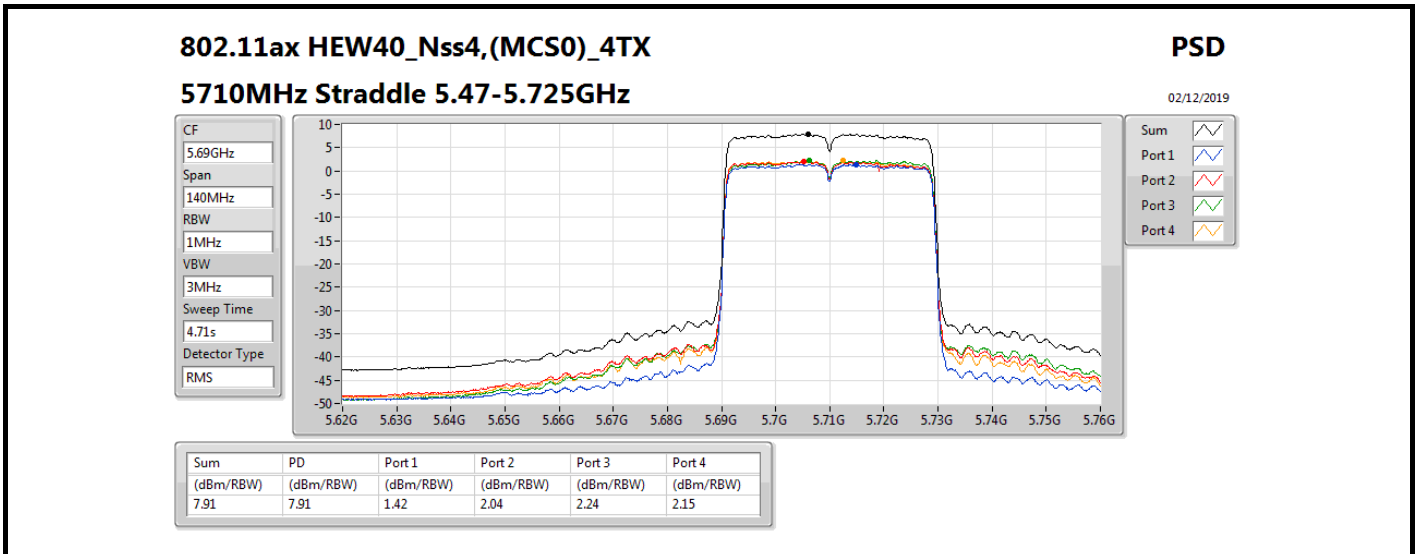

802.11ax HEW40_Nss4,(MCS0)_4TX

PSD

5310MHz

02/12/2019

Sum	PD	Port 1	Port 2	Port 3	Port 4
(dBm/RBW)	(dBm/RBW)	(dBm/RBW)	(dBm/RBW)	(dBm/RBW)	(dBm/RBW)
7.37	7.37	1.15	1.68	1.60	1.17

Summary

Mode	PD (dBm/RBW)	EIRP PD (dBm/RBW)
5.25-5.35GHz	-	-
802.11a_Nss1,(6Mbps)_1TX	10.42	15.44
802.11ac VHT20_Nss1,(MCS0)_1TX	9.98	15.00
802.11ac VHT40_Nss1,(MCS0)_1TX	6.82	11.84
802.11ac VHT80_Nss1,(MCS0)_1TX	0.32	5.34
802.11ax HEW20_Nss1,(MCS0)_1TX	10.04	15.06
802.11ax HEW40_Nss1,(MCS0)_1TX	6.95	11.97
802.11ax HEW80_Nss1,(MCS0)_1TX	0.45	5.47
5.47-5.725GHz	-	-
802.11a_Nss1,(6Mbps)_1TX	10.78	15.80
802.11ac VHT20_Nss1,(MCS0)_1TX	10.90	15.92
802.11ac VHT40_Nss1,(MCS0)_1TX	7.50	12.52
802.11ac VHT80_Nss1,(MCS0)_1TX	4.52	9.54
802.11ax HEW20_Nss1,(MCS0)_1TX	10.95	15.97
802.11ax HEW40_Nss1,(MCS0)_1TX	7.60	12.62
802.11ax HEW80_Nss1,(MCS0)_1TX	4.38	9.40
5.725-5.85GHz	-	-
802.11a_Nss1,(6Mbps)_1TX	9.04	14.06
802.11ac VHT20_Nss1,(MCS0)_1TX	9.10	14.12
802.11ac VHT40_Nss1,(MCS0)_1TX	5.43	10.45
802.11ac VHT80_Nss1,(MCS0)_1TX	1.60	6.62
802.11ax HEW20_Nss1,(MCS0)_1TX	9.21	14.23
802.11ax HEW40_Nss1,(MCS0)_1TX	5.65	10.67
802.11ax HEW80_Nss1,(MCS0)_1TX	1.83	6.85