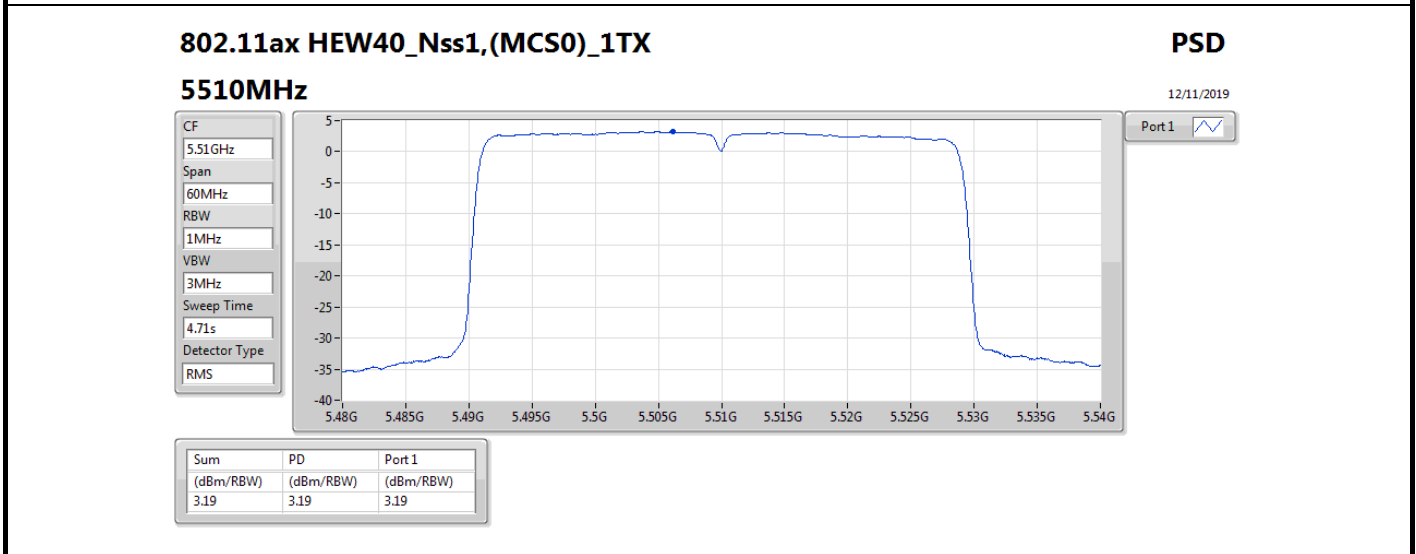

PSD

5260MHz

12/11/2019

CF
5.26GHz
Span
30MHz
RBW
1MHz
VBW
3MHz
Sweep Time
4.71s
Detector Type
RMS

Port 1

Sum	PD	Port 1
(dBm/RBW)	(dBm/RBW)	(dBm/RBW)
9.89	9.89	9.89

802.11ax HEW20_Nss1,(MCS0)_1TX

PSD

5300MHz

12/11/2019

CF
5.3GHz
Span
30MHz
RBW
1MHz
VBW
3MHz
Sweep Time
4.71s
Detector Type
RMS

Port 1

Sum	PD	Port 1
(dBm/RBW)	(dBm/RBW)	(dBm/RBW)
9.95	9.95	9.95

Summary

Mode	PD (dBm/RBW)	EIRP PD (dBm/RBW)
5.15-5.25GHz	-	-
802.11ac VHT160_Nss2,(MCS0)_2TX	-3.10	2.48
802.11ax HEW160_Nss2,(MCS0)_2TX	-2.77	2.81
5.25-5.35GHz	-	-
802.11a_Nss1,(6Mbps)_2TX	8.34	16.93
802.11ac VHT20_Nss2,(MCS0)_2TX	10.65	16.23
802.11ac VHT40_Nss2,(MCS0)_2TX	7.85	13.43
802.11ac VHT80_Nss2,(MCS0)_2TX	4.37	9.95
802.11ac VHT160_Nss2,(MCS0)_2TX	-2.78	2.80
802.11ax HEW20_Nss2,(MCS0)_2TX	10.46	16.04
802.11ax HEW40_Nss2,(MCS0)_2TX	7.72	13.30
802.11ax HEW80_Nss2,(MCS0)_2TX	4.42	10.00
802.11ax HEW160_Nss2,(MCS0)_2TX	-2.50	3.08
5.47-5.725GHz	-	-
802.11a_Nss1,(6Mbps)_2TX	8.40	16.99
802.11ac VHT20_Nss2,(MCS0)_2TX	10.74	16.32
802.11ac VHT40_Nss2,(MCS0)_2TX	8.13	13.71
802.11ac VHT80_Nss2,(MCS0)_2TX	5.26	10.84
802.11ac VHT160_Nss2,(MCS0)_2TX	0.51	6.09
802.11ax HEW20_Nss2,(MCS0)_2TX	10.66	16.24
802.11ax HEW40_Nss2,(MCS0)_2TX	8.04	13.62
802.11ax HEW80_Nss2,(MCS0)_2TX	5.17	10.75
802.11ax HEW160_Nss2,(MCS0)_2TX	0.61	6.19
5.725-5.85GHz	-	-
802.11a_Nss1,(6Mbps)_2TX	6.41	15.00
802.11ac VHT20_Nss2,(MCS0)_2TX	8.81	14.39
802.11ac VHT40_Nss2,(MCS0)_2TX	5.89	11.47
802.11ac VHT80_Nss2,(MCS0)_2TX	2.34	7.92
802.11ax HEW20_Nss2,(MCS0)_2TX	8.67	14.25
802.11ax HEW40_Nss2,(MCS0)_2TX	6.00	11.58
802.11ax HEW80_Nss2,(MCS0)_2TX	2.28	7.86