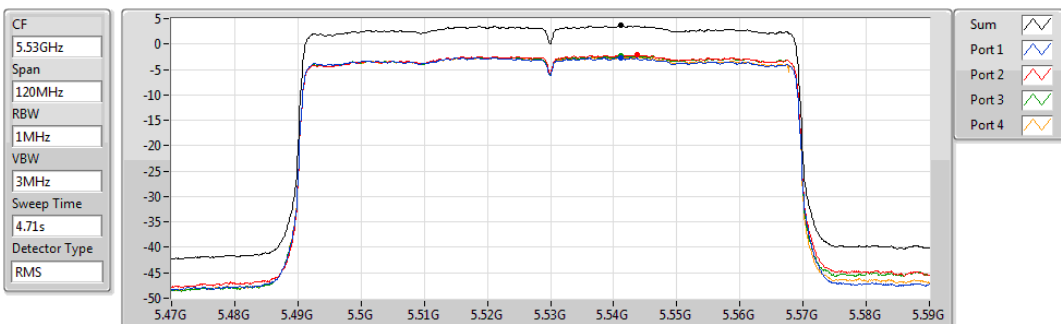

802.11ax HEW80_Nss1,(MCS0)_4TX

PSD

5290MHz

02/12/2019

Sum	PD	Port 1	Port 2	Port 3	Port 4
(dBm/RBW)	(dBm/RBW)	(dBm/RBW)	(dBm/RBW)	(dBm/RBW)	(dBm/RBW)
4.15	4.15	-2.10	-1.56	-1.85	-1.91

802.11ax HEW80_Nss1,(MCS0)_4TX

PSD

5530MHz

02/12/2019

Sum	PD	Port 1	Port 2	Port 3	Port 4
(dBm/RBW)	(dBm/RBW)	(dBm/RBW)	(dBm/RBW)	(dBm/RBW)	(dBm/RBW)
3.65	3.65	-2.69	-2.09	-2.21	-2.47

Summary

Mode	PD (dBm/RBW)	EIRP PD (dBm/RBW)
5.15-5.25GHz	-	-
802.11ac VHT160_Nss4,(MCS0)_4TX	-4.01	1.57
802.11ax HEW160_Nss4,(MCS0)_4TX	-4.02	1.56
5.25-5.35GHz	-	-
802.11ac VHT20_Nss4,(MCS0)_4TX	9.83	15.41
802.11ac VHT40_Nss4,(MCS0)_4TX	7.38	12.96
802.11ac VHT80_Nss4,(MCS0)_4TX	4.08	9.66
802.11ac VHT160_Nss4,(MCS0)_4TX	-3.95	1.63
802.11ax HEW20_Nss4,(MCS0)_4TX	9.83	15.41
802.11ax HEW40_Nss4,(MCS0)_4TX	7.40	12.98
802.11ax HEW80_Nss4,(MCS0)_4TX	4.10	9.68
802.11ax HEW160_Nss4,(MCS0)_4TX	-3.97	1.61
5.47-5.725GHz	-	-
802.11ac VHT20_Nss4,(MCS0)_4TX	10.27	15.85
802.11ac VHT40_Nss4,(MCS0)_4TX	7.83	13.41
802.11ac VHT80_Nss4,(MCS0)_4TX	4.84	10.42
802.11ac VHT160_Nss4,(MCS0)_4TX	-2.13	3.45
802.11ax HEW20_Nss4,(MCS0)_4TX	10.21	15.79
802.11ax HEW40_Nss4,(MCS0)_4TX	7.91	13.49
802.11ax HEW80_Nss4,(MCS0)_4TX	4.99	10.57
802.11ax HEW160_Nss4,(MCS0)_4TX	-2.21	3.37
5.725-5.85GHz	-	-
802.11ac VHT20_Nss4,(MCS0)_4TX	8.58	14.16
802.11ac VHT40_Nss4,(MCS0)_4TX	5.73	11.31
802.11ac VHT80_Nss4,(MCS0)_4TX	2.22	7.80
802.11ax HEW20_Nss4,(MCS0)_4TX	8.54	14.12
802.11ax HEW40_Nss4,(MCS0)_4TX	5.77	11.35
802.11ax HEW80_Nss4,(MCS0)_4TX	2.22	7.80