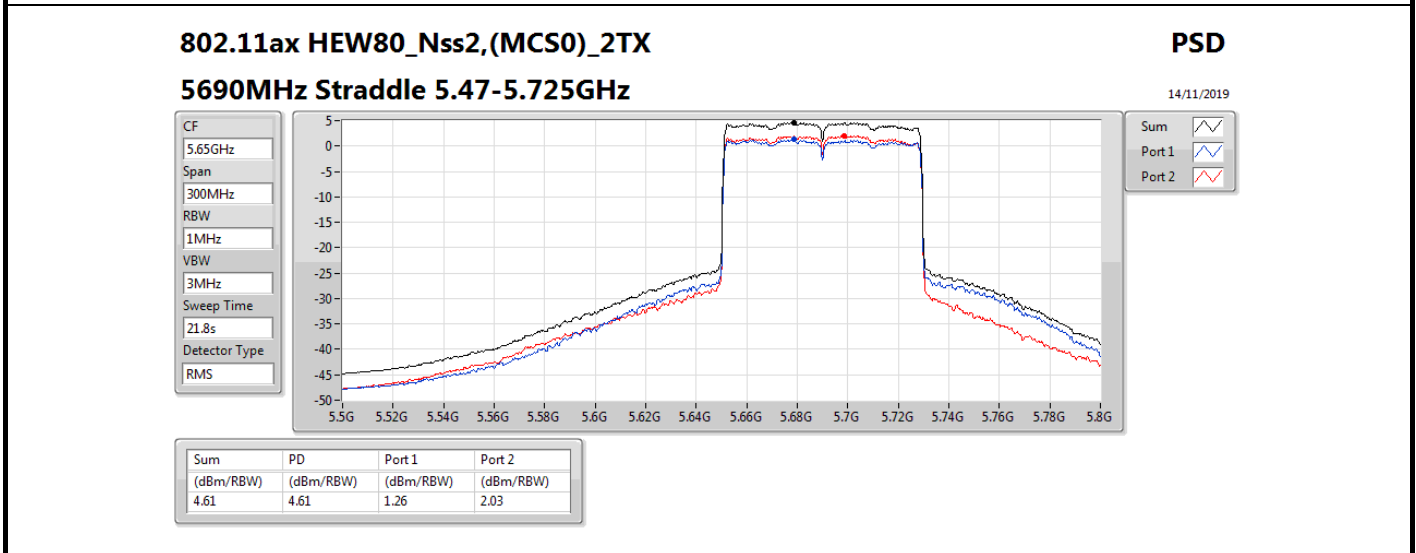

802.11ax HEW40_Nss2,(MCS0)_2TX
5710MHz Straddle 5.725-5.85GHz

PSD

14/11/2019

Sum	PD	Port 1	Port 2
(dBm/RBW)	(dBm/RBW)	(dBm/RBW)	(dBm/RBW)
6.00	6.00	2.83	3.15

802.11ax HEW80_Nss2,(MCS0)_2TX
5290MHz

PSD

14/11/2019

Sum	PD	Port 1	Port 2
(dBm/RBW)	(dBm/RBW)	(dBm/RBW)	(dBm/RBW)
4.42	4.42	1.28	1.59

802.11ax HEW80_Nss2,(MCS0)_2TX
5530MHz

PSD

14/11/2019

Sum	PD	Port 1	Port 2
(dBm/RBW)	(dBm/RBW)	(dBm/RBW)	(dBm/RBW)
5.11	5.11	1.84	2.50

Summary

Mode	PD (dBm/RBW)	EIRP PD (dBm/RBW)
5.15-5.25GHz	-	-
802.11ac VHT160_Nss1,(MCS0)_4TX	-4.38	7.22
802.11ax HEW160_Nss1,(MCS0)_4TX	-4.43	7.17
5.25-5.35GHz	-	-
802.11a_Nss1,(6Mbps)_4TX	5.36	16.96
802.11ac VHT20_Nss1,(MCS0)_4TX	5.36	16.96
802.11ac VHT40_Nss1,(MCS0)_4TX	5.19	16.79
802.11ac VHT80_Nss1,(MCS0)_4TX	3.93	15.53
802.11ac VHT160_Nss1,(MCS0)_4TX	-4.40	7.20
802.11ax HEW20_Nss1,(MCS0)_4TX	5.39	16.99
802.11ax HEW40_Nss1,(MCS0)_4TX	5.20	16.80
802.11ax HEW80_Nss1,(MCS0)_4TX	4.15	15.75
802.11ax HEW160_Nss1,(MCS0)_4TX	-4.33	7.27
5.47-5.725GHz	-	-
802.11a_Nss1,(6Mbps)_4TX	5.37	16.97
802.11ac VHT20_Nss1,(MCS0)_4TX	5.31	16.91
802.11ac VHT40_Nss1,(MCS0)_4TX	5.22	16.82
802.11ac VHT80_Nss1,(MCS0)_4TX	4.48	16.08
802.11ac VHT160_Nss1,(MCS0)_4TX	-2.08	9.52
802.11ax HEW20_Nss1,(MCS0)_4TX	5.29	16.89
802.11ax HEW40_Nss1,(MCS0)_4TX	5.27	16.87
802.11ax HEW80_Nss1,(MCS0)_4TX	4.70	16.30
802.11ax HEW160_Nss1,(MCS0)_4TX	-1.93	9.67
5.725-5.85GHz	-	-
802.11a_Nss1,(6Mbps)_4TX	3.59	15.19
802.11ac VHT20_Nss1,(MCS0)_4TX	3.34	14.94
802.11ac VHT40_Nss1,(MCS0)_4TX	2.74	14.34
802.11ac VHT80_Nss1,(MCS0)_4TX	1.59	13.19
802.11ax HEW20_Nss1,(MCS0)_4TX	3.34	14.94
802.11ax HEW40_Nss1,(MCS0)_4TX	2.84	14.44
802.11ax HEW80_Nss1,(MCS0)_4TX	1.87	13.47