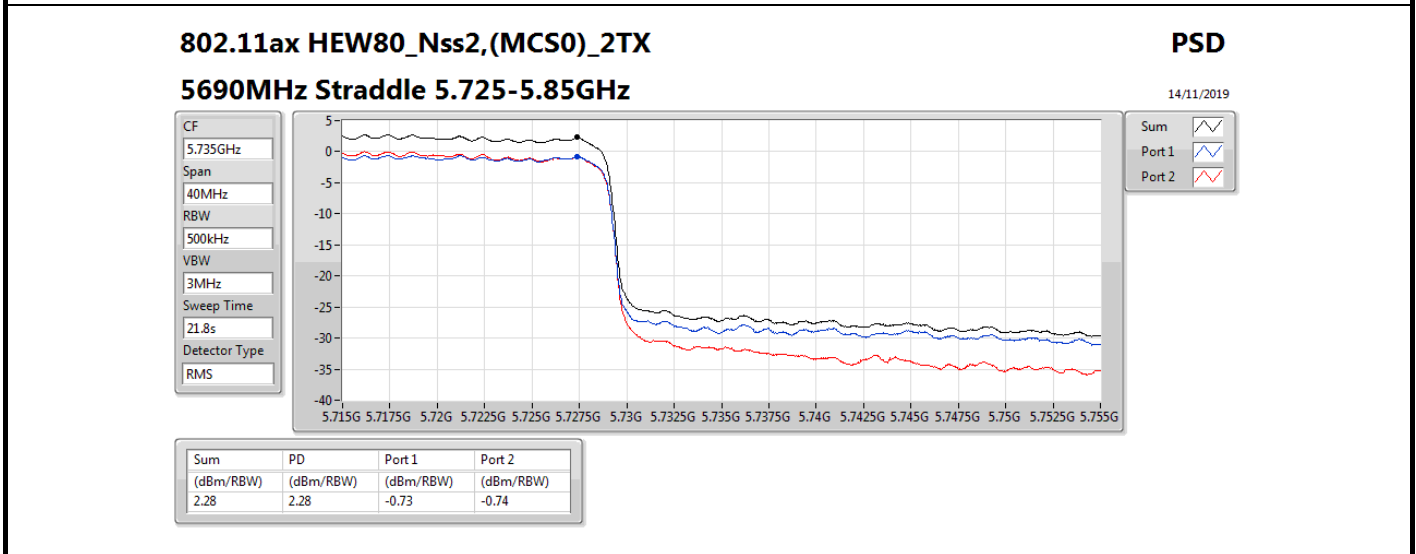

Sum	PD	Port 1	Port 2
(dBm/RBW)	(dBm/RBW)	(dBm/RBW)	(dBm/RBW)
4.42	4.42	1.28	1.59

802.11ax HEW80_Nss2,(MCS0)_2TX
5530MHz

PSD

14/11/2019

Sum	PD	Port 1	Port 2
(dBm/RBW)	(dBm/RBW)	(dBm/RBW)	(dBm/RBW)
5.11	5.11	1.84	2.50

Summary

Mode	PD (dBm/RBW)	EIRP PD (dBm/RBW)
5.15-5.25GHz	-	-
802.11ac VHT160_Nss1,(MCS0)_4TX	-4.38	7.22
802.11ax HEW160_Nss1,(MCS0)_4TX	-4.43	7.17
5.25-5.35GHz	-	-
802.11a_Nss1,(6Mbps)_4TX	5.36	16.96
802.11ac VHT20_Nss1,(MCS0)_4TX	5.36	16.96
802.11ac VHT40_Nss1,(MCS0)_4TX	5.19	16.79
802.11ac VHT80_Nss1,(MCS0)_4TX	3.93	15.53
802.11ac VHT160_Nss1,(MCS0)_4TX	-4.40	7.20
802.11ax HEW20_Nss1,(MCS0)_4TX	5.39	16.99
802.11ax HEW40_Nss1,(MCS0)_4TX	5.20	16.80
802.11ax HEW80_Nss1,(MCS0)_4TX	4.15	15.75
802.11ax HEW160_Nss1,(MCS0)_4TX	-4.33	7.27
5.47-5.725GHz	-	-
802.11a_Nss1,(6Mbps)_4TX	5.37	16.97
802.11ac VHT20_Nss1,(MCS0)_4TX	5.31	16.91
802.11ac VHT40_Nss1,(MCS0)_4TX	5.22	16.82
802.11ac VHT80_Nss1,(MCS0)_4TX	4.48	16.08
802.11ac VHT160_Nss1,(MCS0)_4TX	-2.08	9.52
802.11ax HEW20_Nss1,(MCS0)_4TX	5.29	16.89
802.11ax HEW40_Nss1,(MCS0)_4TX	5.27	16.87
802.11ax HEW80_Nss1,(MCS0)_4TX	4.70	16.30
802.11ax HEW160_Nss1,(MCS0)_4TX	-1.93	9.67
5.725-5.85GHz	-	-
802.11a_Nss1,(6Mbps)_4TX	3.59	15.19
802.11ac VHT20_Nss1,(MCS0)_4TX	3.34	14.94
802.11ac VHT40_Nss1,(MCS0)_4TX	2.74	14.34
802.11ac VHT80_Nss1,(MCS0)_4TX	1.59	13.19
802.11ax HEW20_Nss1,(MCS0)_4TX	3.34	14.94
802.11ax HEW40_Nss1,(MCS0)_4TX	2.84	14.44
802.11ax HEW80_Nss1,(MCS0)_4TX	1.87	13.47