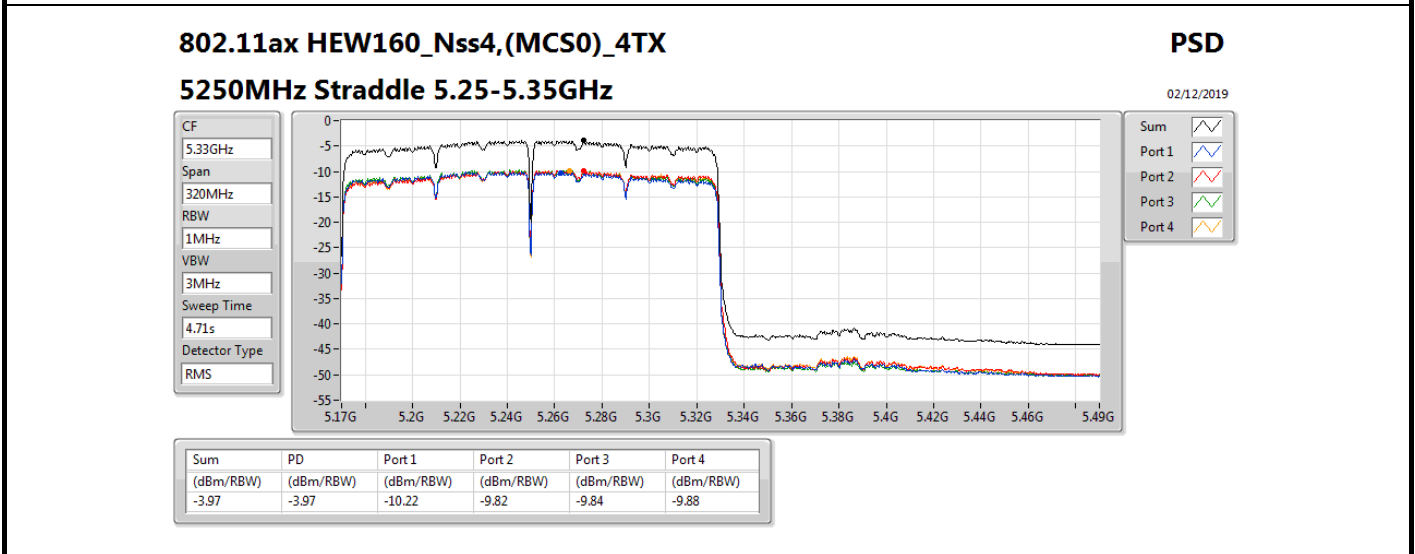

802.11ax HEW40_Nss4,(MCS0)_4TX

PSD

5310MHz

02/12/2019

Sum	PD	Port 1	Port 2	Port 3	Port 4
(dBm/RBW)	(dBm/RBW)	(dBm/RBW)	(dBm/RBW)	(dBm/RBW)	(dBm/RBW)
7.37	7.37	1.15	1.68	1.60	1.17

Summary

Mode	PD (dBm/RBW)	EIRP PD (dBm/RBW)
5.25-5.35GHz	-	-
802.11a_Nss1,(6Mbps)_1TX	10.42	15.44
802.11ac VHT20_Nss1,(MCS0)_1TX	9.98	15.00
802.11ac VHT40_Nss1,(MCS0)_1TX	6.82	11.84
802.11ac VHT80_Nss1,(MCS0)_1TX	0.32	5.34
802.11ax HEW20_Nss1,(MCS0)_1TX	10.04	15.06
802.11ax HEW40_Nss1,(MCS0)_1TX	6.95	11.97
802.11ax HEW80_Nss1,(MCS0)_1TX	0.45	5.47
5.47-5.725GHz	-	-
802.11a_Nss1,(6Mbps)_1TX	10.78	15.80
802.11ac VHT20_Nss1,(MCS0)_1TX	10.90	15.92
802.11ac VHT40_Nss1,(MCS0)_1TX	7.50	12.52
802.11ac VHT80_Nss1,(MCS0)_1TX	4.52	9.54
802.11ax HEW20_Nss1,(MCS0)_1TX	10.95	15.97
802.11ax HEW40_Nss1,(MCS0)_1TX	7.60	12.62
802.11ax HEW80_Nss1,(MCS0)_1TX	4.38	9.40
5.725-5.85GHz	-	-
802.11a_Nss1,(6Mbps)_1TX	9.04	14.06
802.11ac VHT20_Nss1,(MCS0)_1TX	9.10	14.12
802.11ac VHT40_Nss1,(MCS0)_1TX	5.43	10.45
802.11ac VHT80_Nss1,(MCS0)_1TX	1.60	6.62
802.11ax HEW20_Nss1,(MCS0)_1TX	9.21	14.23
802.11ax HEW40_Nss1,(MCS0)_1TX	5.65	10.67
802.11ax HEW80_Nss1,(MCS0)_1TX	1.83	6.85