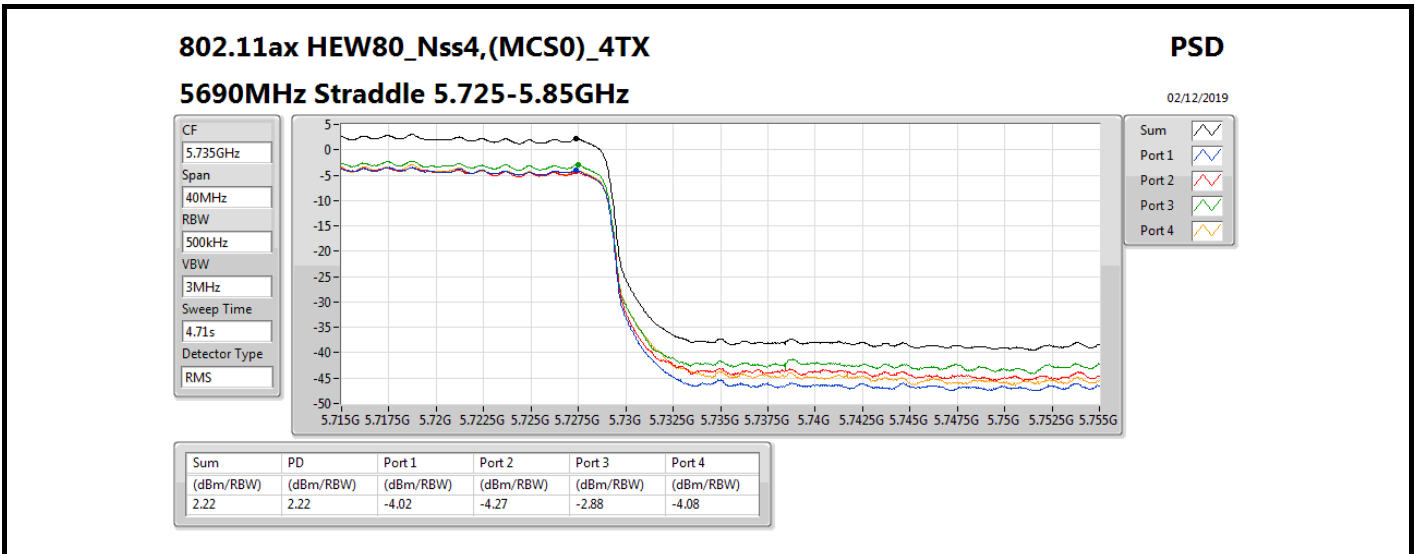

802.11ax HEW40_Nss4,(MCS0)_4TX

PSD

5310MHz

02/12/2019

Sum	PD	Port 1	Port 2	Port 3	Port 4
(dBm/RBW)	(dBm/RBW)	(dBm/RBW)	(dBm/RBW)	(dBm/RBW)	(dBm/RBW)
7.37	7.37	1.15	1.68	1.60	1.17

Summary

Mode	PD (dBm/RBW)	EIRP PD (dBm/RBW)
5.25-5.35GHz	-	-
802.11a_Nss1,(6Mbps)_1TX	10.42	15.44
802.11ac VHT20_Nss1,(MCS0)_1TX	9.98	15.00
802.11ac VHT40_Nss1,(MCS0)_1TX	6.82	11.84
802.11ac VHT80_Nss1,(MCS0)_1TX	0.32	5.34
802.11ax HEW20_Nss1,(MCS0)_1TX	10.04	15.06
802.11ax HEW40_Nss1,(MCS0)_1TX	6.95	11.97
802.11ax HEW80_Nss1,(MCS0)_1TX	0.45	5.47
5.47-5.725GHz	-	-
802.11a_Nss1,(6Mbps)_1TX	10.78	15.80
802.11ac VHT20_Nss1,(MCS0)_1TX	10.90	15.92
802.11ac VHT40_Nss1,(MCS0)_1TX	7.50	12.52
802.11ac VHT80_Nss1,(MCS0)_1TX	4.52	9.54
802.11ax HEW20_Nss1,(MCS0)_1TX	10.95	15.97
802.11ax HEW40_Nss1,(MCS0)_1TX	7.60	12.62
802.11ax HEW80_Nss1,(MCS0)_1TX	4.38	9.40
5.725-5.85GHz	-	-
802.11a_Nss1,(6Mbps)_1TX	9.04	14.06
802.11ac VHT20_Nss1,(MCS0)_1TX	9.10	14.12
802.11ac VHT40_Nss1,(MCS0)_1TX	5.43	10.45
802.11ac VHT80_Nss1,(MCS0)_1TX	1.60	6.62
802.11ax HEW20_Nss1,(MCS0)_1TX	9.21	14.23
802.11ax HEW40_Nss1,(MCS0)_1TX	5.65	10.67
802.11ax HEW80_Nss1,(MCS0)_1TX	1.83	6.85