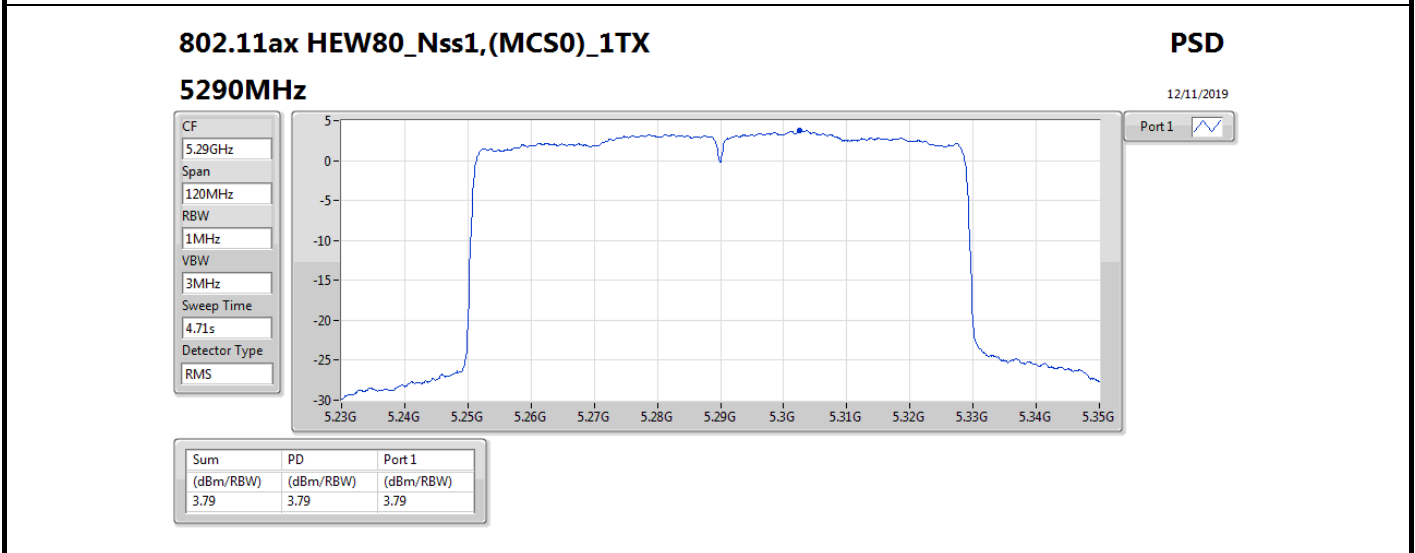

PSD

5260MHz

12/11/2019

CF
5.26GHz
Span
30MHz
RBW
1MHz
VBW
3MHz
Sweep Time
4.71s
Detector Type
RMS

Port 1

Sum	PD	Port 1
(dBm/RBW)	(dBm/RBW)	(dBm/RBW)
9.89	9.89	9.89

802.11ax HEW20_Nss1,(MCS0)_1TX

PSD

5300MHz

12/11/2019

CF
5.3GHz
Span
30MHz
RBW
1MHz
VBW
3MHz
Sweep Time
4.71s
Detector Type
RMS

Port 1

Sum	PD	Port 1
(dBm/RBW)	(dBm/RBW)	(dBm/RBW)
9.95	9.95	9.95

Summary

Mode	PD (dBm/RBW)	EIRP PD (dBm/RBW)
5.15-5.25GHz	-	-
802.11ac VHT160_Nss2,(MCS0)_2TX	-3.10	2.48
802.11ax HEW160_Nss2,(MCS0)_2TX	-2.77	2.81
5.25-5.35GHz	-	-
802.11a_Nss1,(6Mbps)_2TX	8.34	16.93
802.11ac VHT20_Nss2,(MCS0)_2TX	10.65	16.23
802.11ac VHT40_Nss2,(MCS0)_2TX	7.85	13.43
802.11ac VHT80_Nss2,(MCS0)_2TX	4.37	9.95
802.11ac VHT160_Nss2,(MCS0)_2TX	-2.78	2.80
802.11ax HEW20_Nss2,(MCS0)_2TX	10.46	16.04
802.11ax HEW40_Nss2,(MCS0)_2TX	7.72	13.30
802.11ax HEW80_Nss2,(MCS0)_2TX	4.42	10.00
802.11ax HEW160_Nss2,(MCS0)_2TX	-2.50	3.08
5.47-5.725GHz	-	-
802.11a_Nss1,(6Mbps)_2TX	8.40	16.99
802.11ac VHT20_Nss2,(MCS0)_2TX	10.74	16.32
802.11ac VHT40_Nss2,(MCS0)_2TX	8.13	13.71
802.11ac VHT80_Nss2,(MCS0)_2TX	5.26	10.84
802.11ac VHT160_Nss2,(MCS0)_2TX	0.51	6.09
802.11ax HEW20_Nss2,(MCS0)_2TX	10.66	16.24
802.11ax HEW40_Nss2,(MCS0)_2TX	8.04	13.62
802.11ax HEW80_Nss2,(MCS0)_2TX	5.17	10.75
802.11ax HEW160_Nss2,(MCS0)_2TX	0.61	6.19
5.725-5.85GHz	-	-
802.11a_Nss1,(6Mbps)_2TX	6.41	15.00
802.11ac VHT20_Nss2,(MCS0)_2TX	8.81	14.39
802.11ac VHT40_Nss2,(MCS0)_2TX	5.89	11.47
802.11ac VHT80_Nss2,(MCS0)_2TX	2.34	7.92
802.11ax HEW20_Nss2,(MCS0)_2TX	8.67	14.25
802.11ax HEW40_Nss2,(MCS0)_2TX	6.00	11.58
802.11ax HEW80_Nss2,(MCS0)_2TX	2.28	7.86