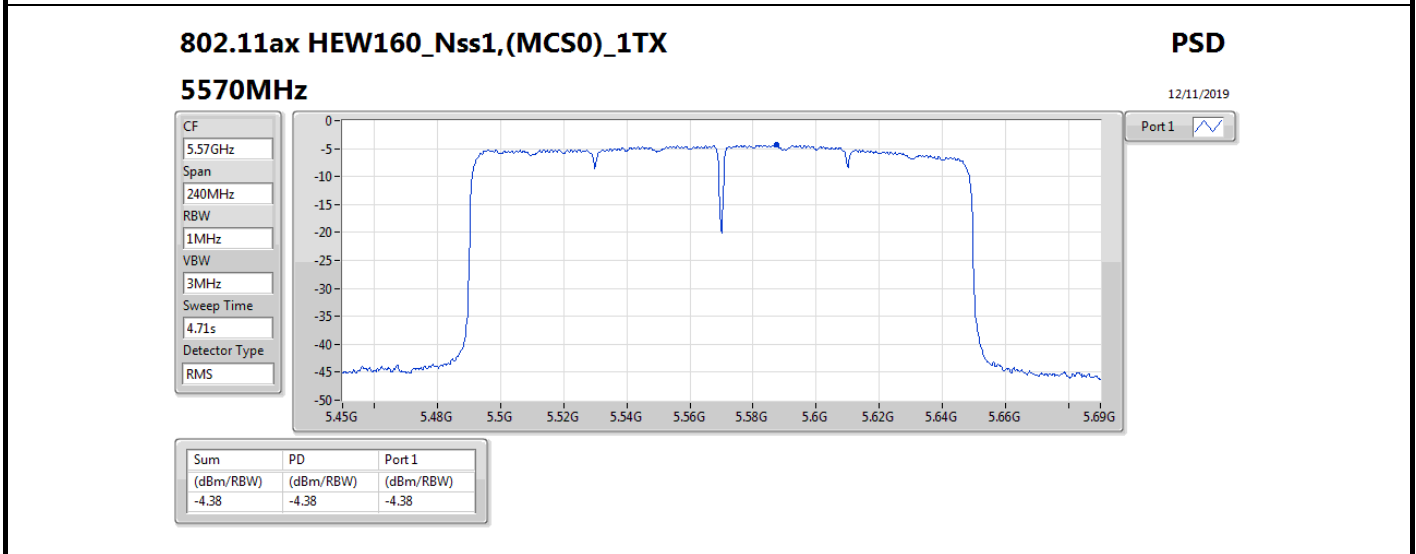

PSD

5260MHz

12/11/2019

CF
5.26GHz
Span
30MHz
RBW
1MHz
VBW
3MHz
Sweep Time
4.71s
Detector Type
RMS

Port 1

Sum	PD	Port 1
(dBm/RBW)	(dBm/RBW)	(dBm/RBW)
9.89	9.89	9.89

802.11ax HEW20_Nss1,(MCS0)_1TX

PSD

5300MHz

12/11/2019

CF
5.3GHz
Span
30MHz
RBW
1MHz
VBW
3MHz
Sweep Time
4.71s
Detector Type
RMS

Port 1

Sum	PD	Port 1
(dBm/RBW)	(dBm/RBW)	(dBm/RBW)
9.95	9.95	9.95

Summary

Mode	PD (dBm/RBW)	EIRP PD (dBm/RBW)
5.15-5.25GHz	-	-
802.11ac VHT160_Nss2,(MCS0)_2TX	-3.10	2.48
802.11ax HEW160_Nss2,(MCS0)_2TX	-2.77	2.81
5.25-5.35GHz	-	-
802.11a_Nss1,(6Mbps)_2TX	8.34	16.93
802.11ac VHT20_Nss2,(MCS0)_2TX	10.65	16.23
802.11ac VHT40_Nss2,(MCS0)_2TX	7.85	13.43
802.11ac VHT80_Nss2,(MCS0)_2TX	4.37	9.95
802.11ac VHT160_Nss2,(MCS0)_2TX	-2.78	2.80
802.11ax HEW20_Nss2,(MCS0)_2TX	10.46	16.04
802.11ax HEW40_Nss2,(MCS0)_2TX	7.72	13.30
802.11ax HEW80_Nss2,(MCS0)_2TX	4.42	10.00
802.11ax HEW160_Nss2,(MCS0)_2TX	-2.50	3.08
5.47-5.725GHz	-	-
802.11a_Nss1,(6Mbps)_2TX	8.40	16.99
802.11ac VHT20_Nss2,(MCS0)_2TX	10.74	16.32
802.11ac VHT40_Nss2,(MCS0)_2TX	8.13	13.71
802.11ac VHT80_Nss2,(MCS0)_2TX	5.26	10.84
802.11ac VHT160_Nss2,(MCS0)_2TX	0.51	6.09
802.11ax HEW20_Nss2,(MCS0)_2TX	10.66	16.24
802.11ax HEW40_Nss2,(MCS0)_2TX	8.04	13.62
802.11ax HEW80_Nss2,(MCS0)_2TX	5.17	10.75
802.11ax HEW160_Nss2,(MCS0)_2TX	0.61	6.19
5.725-5.85GHz	-	-
802.11a_Nss1,(6Mbps)_2TX	6.41	15.00
802.11ac VHT20_Nss2,(MCS0)_2TX	8.81	14.39
802.11ac VHT40_Nss2,(MCS0)_2TX	5.89	11.47
802.11ac VHT80_Nss2,(MCS0)_2TX	2.34	7.92
802.11ax HEW20_Nss2,(MCS0)_2TX	8.67	14.25
802.11ax HEW40_Nss2,(MCS0)_2TX	6.00	11.58
802.11ax HEW80_Nss2,(MCS0)_2TX	2.28	7.86