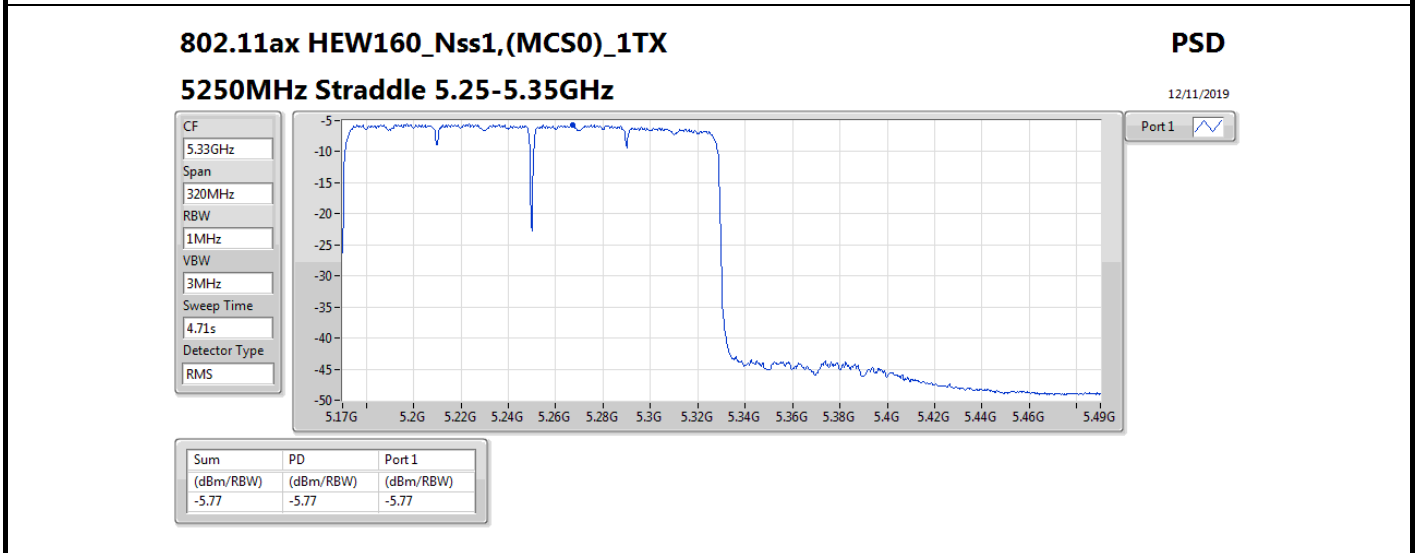

PSD

5260MHz

12/11/2019

CF
5.26GHz
Span
30MHz
RBW
1MHz
VBW
3MHz
Sweep Time
4.71s
Detector Type
RMS

Port 1

Sum	PD	Port 1
(dBm/RBW)	(dBm/RBW)	(dBm/RBW)
9.89	9.89	9.89

802.11ax HEW20_Nss1,(MCS0)_1TX

PSD

5300MHz

12/11/2019

CF
5.3GHz
Span
30MHz
RBW
1MHz
VBW
3MHz
Sweep Time
4.71s
Detector Type
RMS

Port 1

Sum	PD	Port 1
(dBm/RBW)	(dBm/RBW)	(dBm/RBW)
9.95	9.95	9.95

Summary

Mode	PD (dBm/RBW)	EIRP PD (dBm/RBW)
5.15-5.25GHz	-	-
802.11ac VHT160_Nss2,(MCS0)_2TX	-3.10	2.48
802.11ax HEW160_Nss2,(MCS0)_2TX	-2.77	2.81
5.25-5.35GHz	-	-
802.11a_Nss1,(6Mbps)_2TX	8.34	16.93
802.11ac VHT20_Nss2,(MCS0)_2TX	10.65	16.23
802.11ac VHT40_Nss2,(MCS0)_2TX	7.85	13.43
802.11ac VHT80_Nss2,(MCS0)_2TX	4.37	9.95
802.11ac VHT160_Nss2,(MCS0)_2TX	-2.78	2.80
802.11ax HEW20_Nss2,(MCS0)_2TX	10.46	16.04
802.11ax HEW40_Nss2,(MCS0)_2TX	7.72	13.30
802.11ax HEW80_Nss2,(MCS0)_2TX	4.42	10.00
802.11ax HEW160_Nss2,(MCS0)_2TX	-2.50	3.08
5.47-5.725GHz	-	-
802.11a_Nss1,(6Mbps)_2TX	8.40	16.99
802.11ac VHT20_Nss2,(MCS0)_2TX	10.74	16.32
802.11ac VHT40_Nss2,(MCS0)_2TX	8.13	13.71
802.11ac VHT80_Nss2,(MCS0)_2TX	5.26	10.84
802.11ac VHT160_Nss2,(MCS0)_2TX	0.51	6.09
802.11ax HEW20_Nss2,(MCS0)_2TX	10.66	16.24
802.11ax HEW40_Nss2,(MCS0)_2TX	8.04	13.62
802.11ax HEW80_Nss2,(MCS0)_2TX	5.17	10.75
802.11ax HEW160_Nss2,(MCS0)_2TX	0.61	6.19
5.725-5.85GHz	-	-
802.11a_Nss1,(6Mbps)_2TX	6.41	15.00
802.11ac VHT20_Nss2,(MCS0)_2TX	8.81	14.39
802.11ac VHT40_Nss2,(MCS0)_2TX	5.89	11.47
802.11ac VHT80_Nss2,(MCS0)_2TX	2.34	7.92
802.11ax HEW20_Nss2,(MCS0)_2TX	8.67	14.25
802.11ax HEW40_Nss2,(MCS0)_2TX	6.00	11.58
802.11ax HEW80_Nss2,(MCS0)_2TX	2.28	7.86