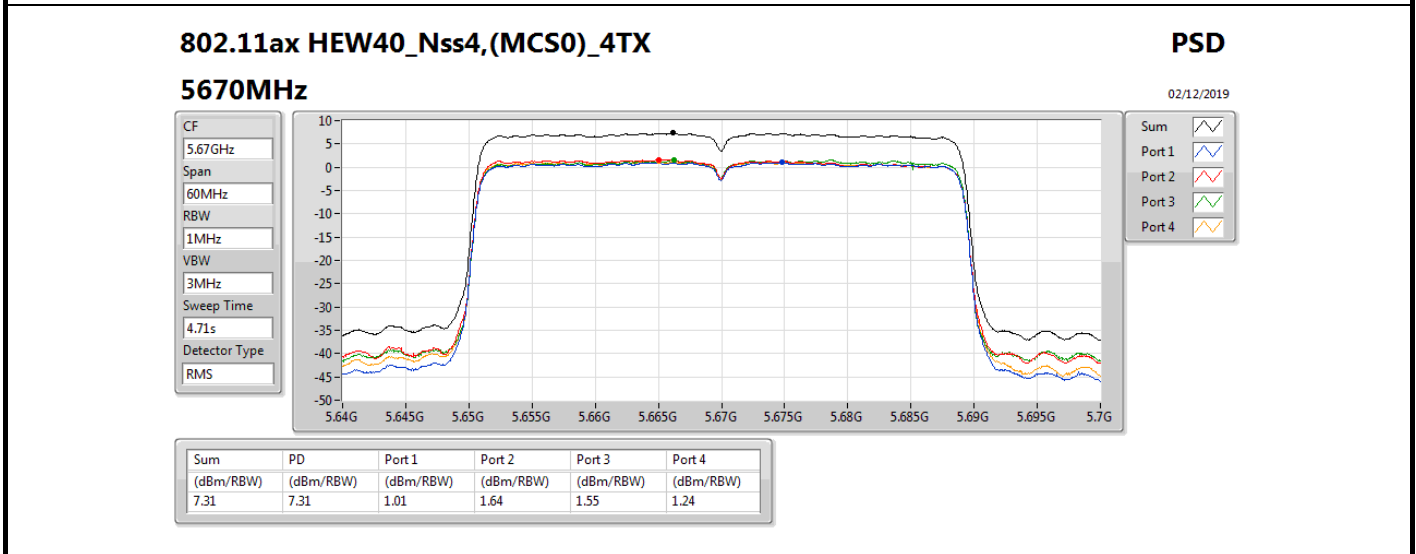

802.11ax HEW40_Nss4,(MCS0)_4TX

PSD

5310MHz

02/12/2019

Sum	PD	Port 1	Port 2	Port 3	Port 4
(dBm/RBW)	(dBm/RBW)	(dBm/RBW)	(dBm/RBW)	(dBm/RBW)	(dBm/RBW)
7.37	7.37	1.15	1.68	1.60	1.17

Summary

Mode	PD (dBm/RBW)	EIRP PD (dBm/RBW)
5.25-5.35GHz	-	-
802.11a_Nss1,(6Mbps)_1TX	10.42	15.44
802.11ac VHT20_Nss1,(MCS0)_1TX	9.98	15.00
802.11ac VHT40_Nss1,(MCS0)_1TX	6.82	11.84
802.11ac VHT80_Nss1,(MCS0)_1TX	0.32	5.34
802.11ax HEW20_Nss1,(MCS0)_1TX	10.04	15.06
802.11ax HEW40_Nss1,(MCS0)_1TX	6.95	11.97
802.11ax HEW80_Nss1,(MCS0)_1TX	0.45	5.47
5.47-5.725GHz	-	-
802.11a_Nss1,(6Mbps)_1TX	10.78	15.80
802.11ac VHT20_Nss1,(MCS0)_1TX	10.90	15.92
802.11ac VHT40_Nss1,(MCS0)_1TX	7.50	12.52
802.11ac VHT80_Nss1,(MCS0)_1TX	4.52	9.54
802.11ax HEW20_Nss1,(MCS0)_1TX	10.95	15.97
802.11ax HEW40_Nss1,(MCS0)_1TX	7.60	12.62
802.11ax HEW80_Nss1,(MCS0)_1TX	4.38	9.40
5.725-5.85GHz	-	-
802.11a_Nss1,(6Mbps)_1TX	9.04	14.06
802.11ac VHT20_Nss1,(MCS0)_1TX	9.10	14.12
802.11ac VHT40_Nss1,(MCS0)_1TX	5.43	10.45
802.11ac VHT80_Nss1,(MCS0)_1TX	1.60	6.62
802.11ax HEW20_Nss1,(MCS0)_1TX	9.21	14.23
802.11ax HEW40_Nss1,(MCS0)_1TX	5.65	10.67
802.11ax HEW80_Nss1,(MCS0)_1TX	1.83	6.85