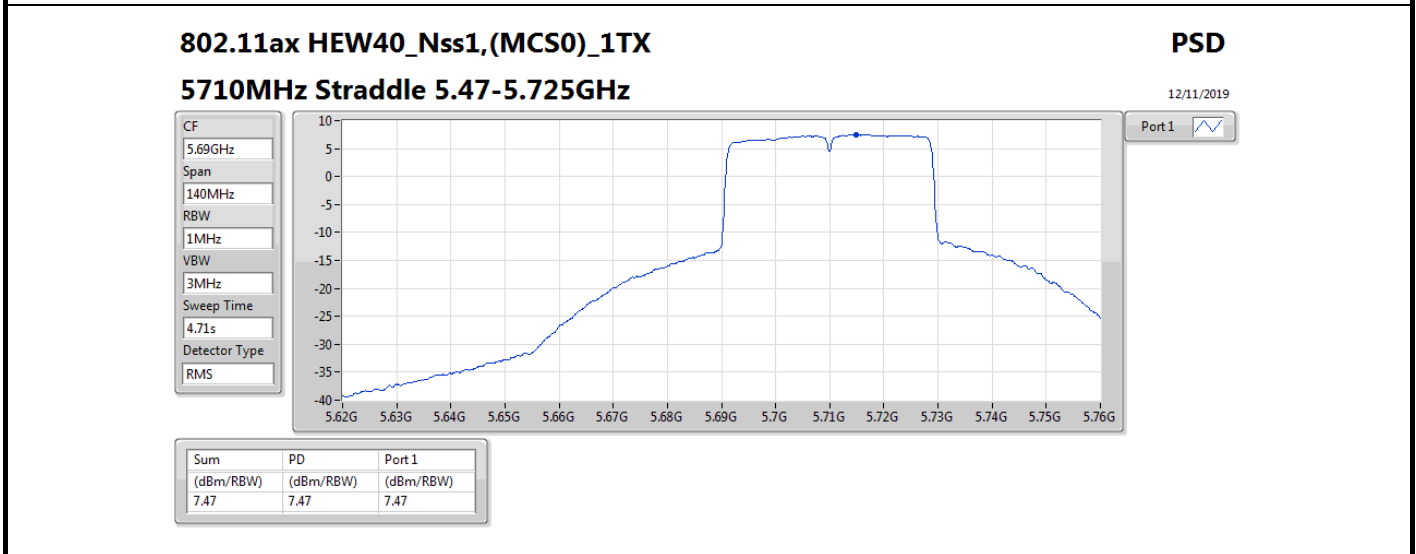

PSD

5260MHz

12/11/2019

CF
5.26GHz
Span
30MHz
RBW
1MHz
VBW
3MHz
Sweep Time
4.71s
Detector Type
RMS

Port 1

Sum	PD	Port 1
(dBm/RBW)	(dBm/RBW)	(dBm/RBW)
9.89	9.89	9.89

802.11ax HEW20_Nss1,(MCS0)_1TX

PSD

5300MHz

12/11/2019

CF
5.3GHz
Span
30MHz
RBW
1MHz
VBW
3MHz
Sweep Time
4.71s
Detector Type
RMS

Port 1

Sum	PD	Port 1
(dBm/RBW)	(dBm/RBW)	(dBm/RBW)
9.95	9.95	9.95

Summary

Mode	PD (dBm/RBW)	EIRP PD (dBm/RBW)
5.15-5.25GHz	-	-
802.11ac VHT160_Nss2,(MCS0)_2TX	-3.10	2.48
802.11ax HEW160_Nss2,(MCS0)_2TX	-2.77	2.81
5.25-5.35GHz	-	-
802.11a_Nss1,(6Mbps)_2TX	8.34	16.93
802.11ac VHT20_Nss2,(MCS0)_2TX	10.65	16.23
802.11ac VHT40_Nss2,(MCS0)_2TX	7.85	13.43
802.11ac VHT80_Nss2,(MCS0)_2TX	4.37	9.95
802.11ac VHT160_Nss2,(MCS0)_2TX	-2.78	2.80
802.11ax HEW20_Nss2,(MCS0)_2TX	10.46	16.04
802.11ax HEW40_Nss2,(MCS0)_2TX	7.72	13.30
802.11ax HEW80_Nss2,(MCS0)_2TX	4.42	10.00
802.11ax HEW160_Nss2,(MCS0)_2TX	-2.50	3.08
5.47-5.725GHz	-	-
802.11a_Nss1,(6Mbps)_2TX	8.40	16.99
802.11ac VHT20_Nss2,(MCS0)_2TX	10.74	16.32
802.11ac VHT40_Nss2,(MCS0)_2TX	8.13	13.71
802.11ac VHT80_Nss2,(MCS0)_2TX	5.26	10.84
802.11ac VHT160_Nss2,(MCS0)_2TX	0.51	6.09
802.11ax HEW20_Nss2,(MCS0)_2TX	10.66	16.24
802.11ax HEW40_Nss2,(MCS0)_2TX	8.04	13.62
802.11ax HEW80_Nss2,(MCS0)_2TX	5.17	10.75
802.11ax HEW160_Nss2,(MCS0)_2TX	0.61	6.19
5.725-5.85GHz	-	-
802.11a_Nss1,(6Mbps)_2TX	6.41	15.00
802.11ac VHT20_Nss2,(MCS0)_2TX	8.81	14.39
802.11ac VHT40_Nss2,(MCS0)_2TX	5.89	11.47
802.11ac VHT80_Nss2,(MCS0)_2TX	2.34	7.92
802.11ax HEW20_Nss2,(MCS0)_2TX	8.67	14.25
802.11ax HEW40_Nss2,(MCS0)_2TX	6.00	11.58
802.11ax HEW80_Nss2,(MCS0)_2TX	2.28	7.86