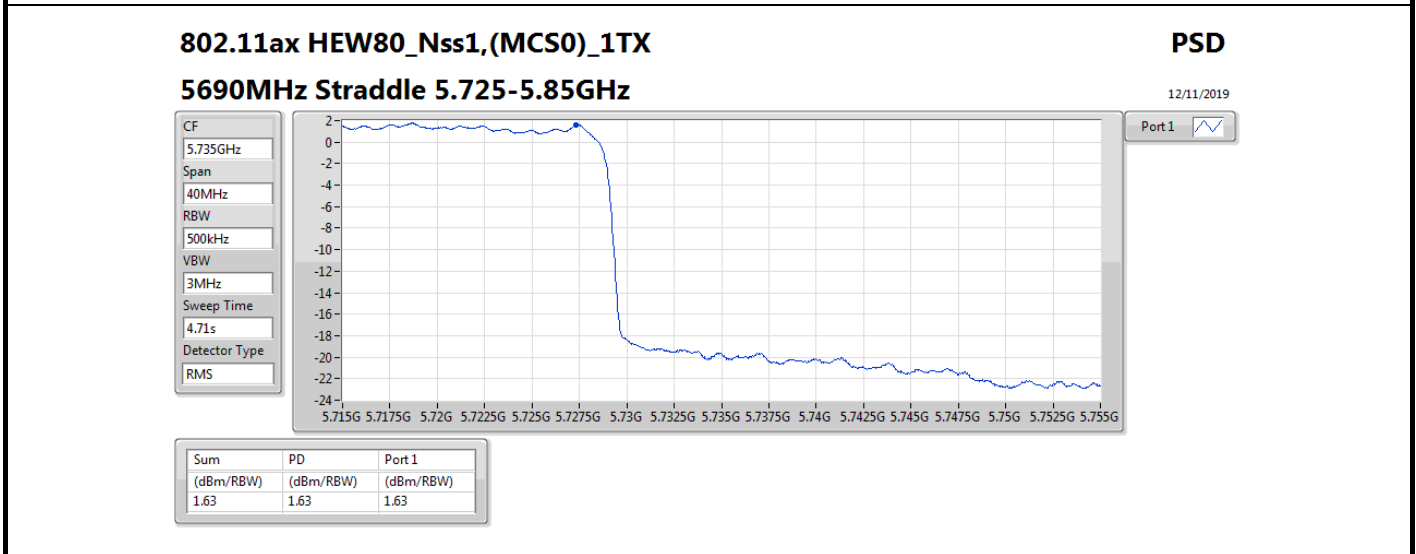

PSD

5260MHz

12/11/2019

CF
5.26GHz
Span
30MHz
RBW
1MHz
VBW
3MHz
Sweep Time
4.71s
Detector Type
RMS

Port 1

Sum	PD	Port 1
(dBm/RBW)	(dBm/RBW)	(dBm/RBW)
9.89	9.89	9.89

802.11ax HEW20_Nss1,(MCS0)_1TX

PSD

5300MHz

12/11/2019

CF
5.3GHz
Span
30MHz
RBW
1MHz
VBW
3MHz
Sweep Time
4.71s
Detector Type
RMS

Port 1

Sum	PD	Port 1
(dBm/RBW)	(dBm/RBW)	(dBm/RBW)
9.95	9.95	9.95

Summary

Mode	PD (dBm/RBW)	EIRP PD (dBm/RBW)
5.15-5.25GHz	-	-
802.11ac VHT160_Nss2,(MCS0)_2TX	-3.10	2.48
802.11ax HEW160_Nss2,(MCS0)_2TX	-2.77	2.81
5.25-5.35GHz	-	-
802.11a_Nss1,(6Mbps)_2TX	8.34	16.93
802.11ac VHT20_Nss2,(MCS0)_2TX	10.65	16.23
802.11ac VHT40_Nss2,(MCS0)_2TX	7.85	13.43
802.11ac VHT80_Nss2,(MCS0)_2TX	4.37	9.95
802.11ac VHT160_Nss2,(MCS0)_2TX	-2.78	2.80
802.11ax HEW20_Nss2,(MCS0)_2TX	10.46	16.04
802.11ax HEW40_Nss2,(MCS0)_2TX	7.72	13.30
802.11ax HEW80_Nss2,(MCS0)_2TX	4.42	10.00
802.11ax HEW160_Nss2,(MCS0)_2TX	-2.50	3.08
5.47-5.725GHz	-	-
802.11a_Nss1,(6Mbps)_2TX	8.40	16.99
802.11ac VHT20_Nss2,(MCS0)_2TX	10.74	16.32
802.11ac VHT40_Nss2,(MCS0)_2TX	8.13	13.71
802.11ac VHT80_Nss2,(MCS0)_2TX	5.26	10.84
802.11ac VHT160_Nss2,(MCS0)_2TX	0.51	6.09
802.11ax HEW20_Nss2,(MCS0)_2TX	10.66	16.24
802.11ax HEW40_Nss2,(MCS0)_2TX	8.04	13.62
802.11ax HEW80_Nss2,(MCS0)_2TX	5.17	10.75
802.11ax HEW160_Nss2,(MCS0)_2TX	0.61	6.19
5.725-5.85GHz	-	-
802.11a_Nss1,(6Mbps)_2TX	6.41	15.00
802.11ac VHT20_Nss2,(MCS0)_2TX	8.81	14.39
802.11ac VHT40_Nss2,(MCS0)_2TX	5.89	11.47
802.11ac VHT80_Nss2,(MCS0)_2TX	2.34	7.92
802.11ax HEW20_Nss2,(MCS0)_2TX	8.67	14.25
802.11ax HEW40_Nss2,(MCS0)_2TX	6.00	11.58
802.11ax HEW80_Nss2,(MCS0)_2TX	2.28	7.86