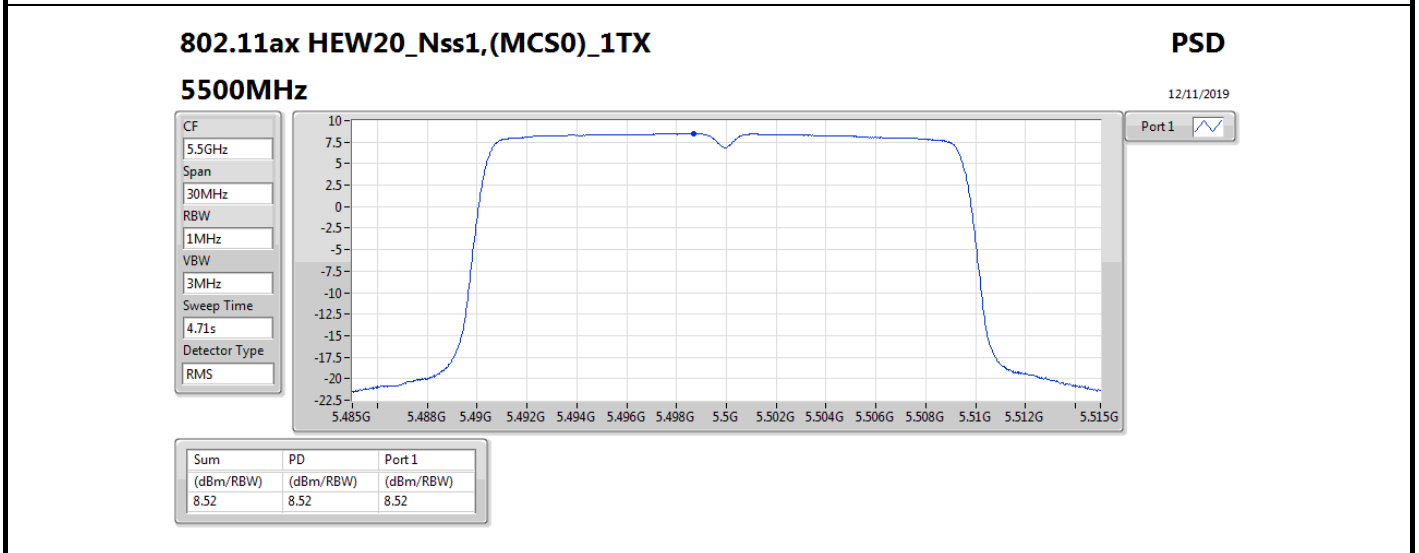

5300MHz

12/11/2019

CF
5.3GHz
Span
30MHz
RBW
1MHz
VBW
3MHz
Sweep Time
4.71s
Detector Type
RMS

Port 1

Sum	PD	Port 1
(dBm/RBW)	(dBm/RBW)	(dBm/RBW)
9.95	9.95	9.95

Summary

Mode	PD (dBm/RBW)	EIRP PD (dBm/RBW)
5.15-5.25GHz	-	-
802.11ac VHT160_Nss2,(MCS0)_2TX	-3.10	2.48
802.11ax HEW160_Nss2,(MCS0)_2TX	-2.77	2.81
5.25-5.35GHz	-	-
802.11a_Nss1,(6Mbps)_2TX	8.34	16.93
802.11ac VHT20_Nss2,(MCS0)_2TX	10.65	16.23
802.11ac VHT40_Nss2,(MCS0)_2TX	7.85	13.43
802.11ac VHT80_Nss2,(MCS0)_2TX	4.37	9.95
802.11ac VHT160_Nss2,(MCS0)_2TX	-2.78	2.80
802.11ax HEW20_Nss2,(MCS0)_2TX	10.46	16.04
802.11ax HEW40_Nss2,(MCS0)_2TX	7.72	13.30
802.11ax HEW80_Nss2,(MCS0)_2TX	4.42	10.00
802.11ax HEW160_Nss2,(MCS0)_2TX	-2.50	3.08
5.47-5.725GHz	-	-
802.11a_Nss1,(6Mbps)_2TX	8.40	16.99
802.11ac VHT20_Nss2,(MCS0)_2TX	10.74	16.32
802.11ac VHT40_Nss2,(MCS0)_2TX	8.13	13.71
802.11ac VHT80_Nss2,(MCS0)_2TX	5.26	10.84
802.11ac VHT160_Nss2,(MCS0)_2TX	0.51	6.09
802.11ax HEW20_Nss2,(MCS0)_2TX	10.66	16.24
802.11ax HEW40_Nss2,(MCS0)_2TX	8.04	13.62
802.11ax HEW80_Nss2,(MCS0)_2TX	5.17	10.75
802.11ax HEW160_Nss2,(MCS0)_2TX	0.61	6.19
5.725-5.85GHz	-	-
802.11a_Nss1,(6Mbps)_2TX	6.41	15.00
802.11ac VHT20_Nss2,(MCS0)_2TX	8.81	14.39
802.11ac VHT40_Nss2,(MCS0)_2TX	5.89	11.47
802.11ac VHT80_Nss2,(MCS0)_2TX	2.34	7.92
802.11ax HEW20_Nss2,(MCS0)_2TX	8.67	14.25
802.11ax HEW40_Nss2,(MCS0)_2TX	6.00	11.58
802.11ax HEW80_Nss2,(MCS0)_2TX	2.28	7.86