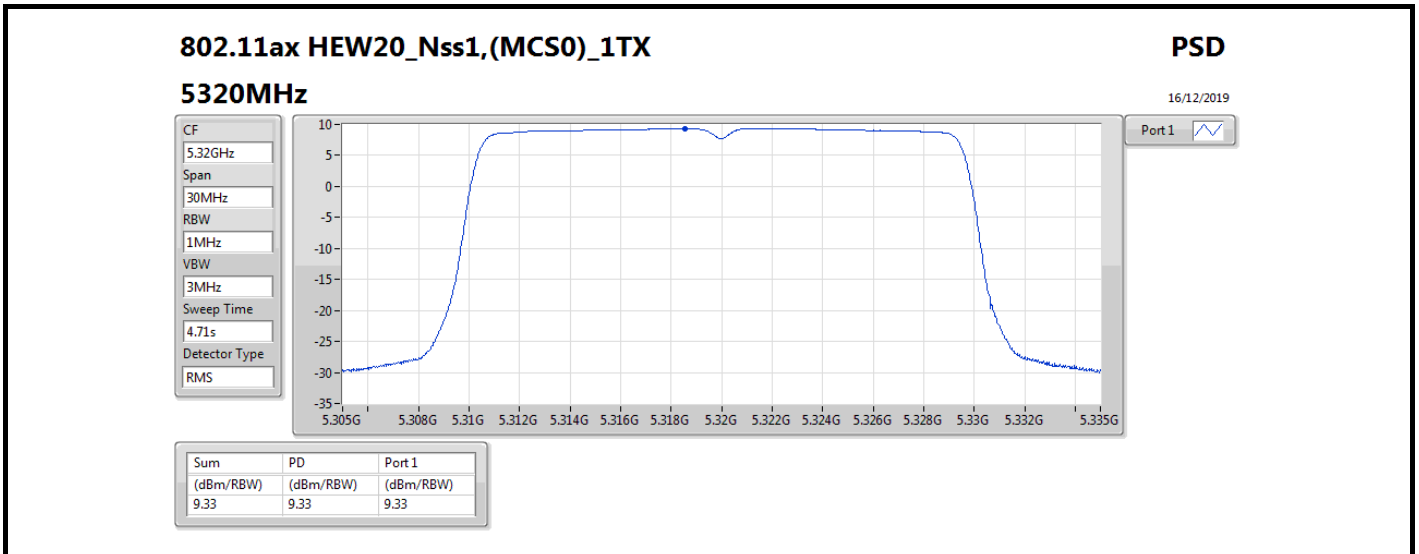

5300MHz

12/11/2019

CF
5.3GHz
Span
30MHz
RBW
1MHz
VBW
3MHz
Sweep Time
4.71s
Detector Type
RMS

Port 1

Sum	PD	Port 1
(dBm/RBW)	(dBm/RBW)	(dBm/RBW)
9.95	9.95	9.95

Summary

Mode	PD (dBm/RBW)	EIRP PD (dBm/RBW)
5.15-5.25GHz	-	-
802.11ac VHT160_Nss2,(MCS0)_2TX	-3.10	2.48
802.11ax HEW160_Nss2,(MCS0)_2TX	-2.77	2.81
5.25-5.35GHz	-	-
802.11a_Nss1,(6Mbps)_2TX	8.34	16.93
802.11ac VHT20_Nss2,(MCS0)_2TX	10.65	16.23
802.11ac VHT40_Nss2,(MCS0)_2TX	7.85	13.43
802.11ac VHT80_Nss2,(MCS0)_2TX	4.37	9.95
802.11ac VHT160_Nss2,(MCS0)_2TX	-2.78	2.80
802.11ax HEW20_Nss2,(MCS0)_2TX	10.46	16.04
802.11ax HEW40_Nss2,(MCS0)_2TX	7.72	13.30
802.11ax HEW80_Nss2,(MCS0)_2TX	4.42	10.00
802.11ax HEW160_Nss2,(MCS0)_2TX	-2.50	3.08
5.47-5.725GHz	-	-
802.11a_Nss1,(6Mbps)_2TX	8.40	16.99
802.11ac VHT20_Nss2,(MCS0)_2TX	10.74	16.32
802.11ac VHT40_Nss2,(MCS0)_2TX	8.13	13.71
802.11ac VHT80_Nss2,(MCS0)_2TX	5.26	10.84
802.11ac VHT160_Nss2,(MCS0)_2TX	0.51	6.09
802.11ax HEW20_Nss2,(MCS0)_2TX	10.66	16.24
802.11ax HEW40_Nss2,(MCS0)_2TX	8.04	13.62
802.11ax HEW80_Nss2,(MCS0)_2TX	5.17	10.75
802.11ax HEW160_Nss2,(MCS0)_2TX	0.61	6.19
5.725-5.85GHz	-	-
802.11a_Nss1,(6Mbps)_2TX	6.41	15.00
802.11ac VHT20_Nss2,(MCS0)_2TX	8.81	14.39
802.11ac VHT40_Nss2,(MCS0)_2TX	5.89	11.47
802.11ac VHT80_Nss2,(MCS0)_2TX	2.34	7.92
802.11ax HEW20_Nss2,(MCS0)_2TX	8.67	14.25
802.11ax HEW40_Nss2,(MCS0)_2TX	6.00	11.58
802.11ax HEW80_Nss2,(MCS0)_2TX	2.28	7.86