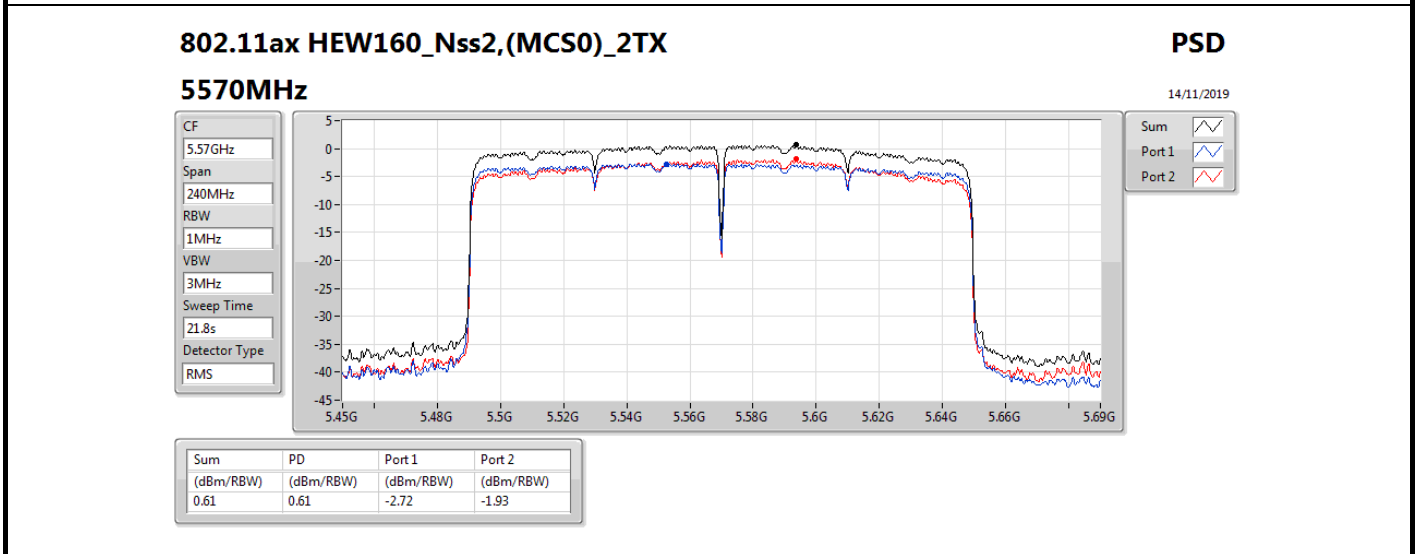

Sum	PD	Port 1	Port 2
(dBm/RBW)	(dBm/RBW)	(dBm/RBW)	(dBm/RBW)
4.42	4.42	1.28	1.59

802.11ax HEW80_Nss2,(MCS0)_2TX
5530MHz

PSD

14/11/2019

Sum	PD	Port 1	Port 2
(dBm/RBW)	(dBm/RBW)	(dBm/RBW)	(dBm/RBW)
5.11	5.11	1.84	2.50

Summary

Mode	PD (dBm/RBW)	EIRP PD (dBm/RBW)
5.15-5.25GHz	-	-
802.11ac VHT160_Nss1,(MCS0)_4TX	-4.38	7.22
802.11ax HEW160_Nss1,(MCS0)_4TX	-4.43	7.17
5.25-5.35GHz	-	-
802.11a_Nss1,(6Mbps)_4TX	5.36	16.96
802.11ac VHT20_Nss1,(MCS0)_4TX	5.36	16.96
802.11ac VHT40_Nss1,(MCS0)_4TX	5.19	16.79
802.11ac VHT80_Nss1,(MCS0)_4TX	3.93	15.53
802.11ac VHT160_Nss1,(MCS0)_4TX	-4.40	7.20
802.11ax HEW20_Nss1,(MCS0)_4TX	5.39	16.99
802.11ax HEW40_Nss1,(MCS0)_4TX	5.20	16.80
802.11ax HEW80_Nss1,(MCS0)_4TX	4.15	15.75
802.11ax HEW160_Nss1,(MCS0)_4TX	-4.33	7.27
5.47-5.725GHz	-	-
802.11a_Nss1,(6Mbps)_4TX	5.37	16.97
802.11ac VHT20_Nss1,(MCS0)_4TX	5.31	16.91
802.11ac VHT40_Nss1,(MCS0)_4TX	5.22	16.82
802.11ac VHT80_Nss1,(MCS0)_4TX	4.48	16.08
802.11ac VHT160_Nss1,(MCS0)_4TX	-2.08	9.52
802.11ax HEW20_Nss1,(MCS0)_4TX	5.29	16.89
802.11ax HEW40_Nss1,(MCS0)_4TX	5.27	16.87
802.11ax HEW80_Nss1,(MCS0)_4TX	4.70	16.30
802.11ax HEW160_Nss1,(MCS0)_4TX	-1.93	9.67
5.725-5.85GHz	-	-
802.11a_Nss1,(6Mbps)_4TX	3.59	15.19
802.11ac VHT20_Nss1,(MCS0)_4TX	3.34	14.94
802.11ac VHT40_Nss1,(MCS0)_4TX	2.74	14.34
802.11ac VHT80_Nss1,(MCS0)_4TX	1.59	13.19
802.11ax HEW20_Nss1,(MCS0)_4TX	3.34	14.94
802.11ax HEW40_Nss1,(MCS0)_4TX	2.84	14.44
802.11ax HEW80_Nss1,(MCS0)_4TX	1.87	13.47