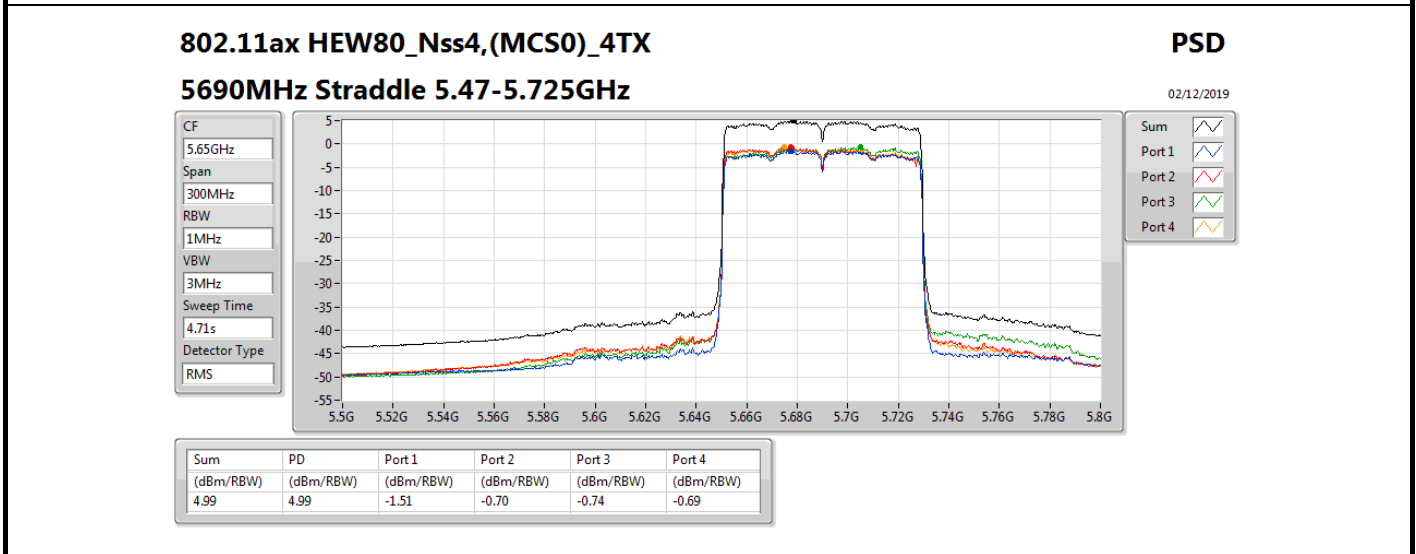

802.11ax HEW40_Nss4,(MCS0)_4TX

PSD

5310MHz

02/12/2019

Sum	PD	Port 1	Port 2	Port 3	Port 4
(dBm/RBW)	(dBm/RBW)	(dBm/RBW)	(dBm/RBW)	(dBm/RBW)	(dBm/RBW)
7.37	7.37	1.15	1.68	1.60	1.17

Summary

Mode	PD (dBm/RBW)	EIRP PD (dBm/RBW)
5.25-5.35GHz	-	-
802.11a_Nss1,(6Mbps)_1TX	10.42	15.44
802.11ac VHT20_Nss1,(MCS0)_1TX	9.98	15.00
802.11ac VHT40_Nss1,(MCS0)_1TX	6.82	11.84
802.11ac VHT80_Nss1,(MCS0)_1TX	0.32	5.34
802.11ax HEW20_Nss1,(MCS0)_1TX	10.04	15.06
802.11ax HEW40_Nss1,(MCS0)_1TX	6.95	11.97
802.11ax HEW80_Nss1,(MCS0)_1TX	0.45	5.47
5.47-5.725GHz	-	-
802.11a_Nss1,(6Mbps)_1TX	10.78	15.80
802.11ac VHT20_Nss1,(MCS0)_1TX	10.90	15.92
802.11ac VHT40_Nss1,(MCS0)_1TX	7.50	12.52
802.11ac VHT80_Nss1,(MCS0)_1TX	4.52	9.54
802.11ax HEW20_Nss1,(MCS0)_1TX	10.95	15.97
802.11ax HEW40_Nss1,(MCS0)_1TX	7.60	12.62
802.11ax HEW80_Nss1,(MCS0)_1TX	4.38	9.40
5.725-5.85GHz	-	-
802.11a_Nss1,(6Mbps)_1TX	9.04	14.06
802.11ac VHT20_Nss1,(MCS0)_1TX	9.10	14.12
802.11ac VHT40_Nss1,(MCS0)_1TX	5.43	10.45
802.11ac VHT80_Nss1,(MCS0)_1TX	1.60	6.62
802.11ax HEW20_Nss1,(MCS0)_1TX	9.21	14.23
802.11ax HEW40_Nss1,(MCS0)_1TX	5.65	10.67
802.11ax HEW80_Nss1,(MCS0)_1TX	1.83	6.85