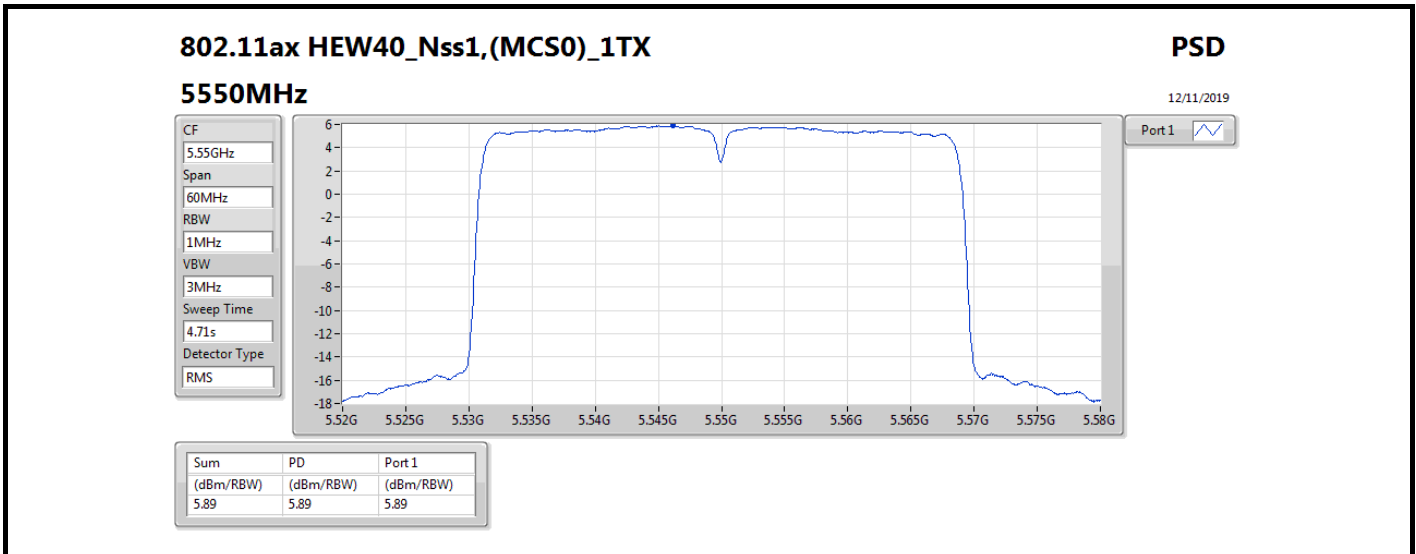

PSD

5260MHz

12/11/2019

CF
5.26GHz
Span
30MHz
RBW
1MHz
VBW
3MHz
Sweep Time
4.71s
Detector Type
RMS

Port 1

Sum	PD	Port 1
(dBm/RBW)	(dBm/RBW)	(dBm/RBW)
9.89	9.89	9.89

802.11ax HEW20_Nss1,(MCS0)_1TX

PSD

5300MHz

12/11/2019

CF
5.3GHz
Span
30MHz
RBW
1MHz
VBW
3MHz
Sweep Time
4.71s
Detector Type
RMS

Port 1

Sum	PD	Port 1
(dBm/RBW)	(dBm/RBW)	(dBm/RBW)
9.95	9.95	9.95

Summary

Mode	PD (dBm/RBW)	EIRP PD (dBm/RBW)
5.15-5.25GHz	-	-
802.11ac VHT160_Nss2,(MCS0)_2TX	-3.10	2.48
802.11ax HEW160_Nss2,(MCS0)_2TX	-2.77	2.81
5.25-5.35GHz	-	-
802.11a_Nss1,(6Mbps)_2TX	8.34	16.93
802.11ac VHT20_Nss2,(MCS0)_2TX	10.65	16.23
802.11ac VHT40_Nss2,(MCS0)_2TX	7.85	13.43
802.11ac VHT80_Nss2,(MCS0)_2TX	4.37	9.95
802.11ac VHT160_Nss2,(MCS0)_2TX	-2.78	2.80
802.11ax HEW20_Nss2,(MCS0)_2TX	10.46	16.04
802.11ax HEW40_Nss2,(MCS0)_2TX	7.72	13.30
802.11ax HEW80_Nss2,(MCS0)_2TX	4.42	10.00
802.11ax HEW160_Nss2,(MCS0)_2TX	-2.50	3.08
5.47-5.725GHz	-	-
802.11a_Nss1,(6Mbps)_2TX	8.40	16.99
802.11ac VHT20_Nss2,(MCS0)_2TX	10.74	16.32
802.11ac VHT40_Nss2,(MCS0)_2TX	8.13	13.71
802.11ac VHT80_Nss2,(MCS0)_2TX	5.26	10.84
802.11ac VHT160_Nss2,(MCS0)_2TX	0.51	6.09
802.11ax HEW20_Nss2,(MCS0)_2TX	10.66	16.24
802.11ax HEW40_Nss2,(MCS0)_2TX	8.04	13.62
802.11ax HEW80_Nss2,(MCS0)_2TX	5.17	10.75
802.11ax HEW160_Nss2,(MCS0)_2TX	0.61	6.19
5.725-5.85GHz	-	-
802.11a_Nss1,(6Mbps)_2TX	6.41	15.00
802.11ac VHT20_Nss2,(MCS0)_2TX	8.81	14.39
802.11ac VHT40_Nss2,(MCS0)_2TX	5.89	11.47
802.11ac VHT80_Nss2,(MCS0)_2TX	2.34	7.92
802.11ax HEW20_Nss2,(MCS0)_2TX	8.67	14.25
802.11ax HEW40_Nss2,(MCS0)_2TX	6.00	11.58
802.11ax HEW80_Nss2,(MCS0)_2TX	2.28	7.86