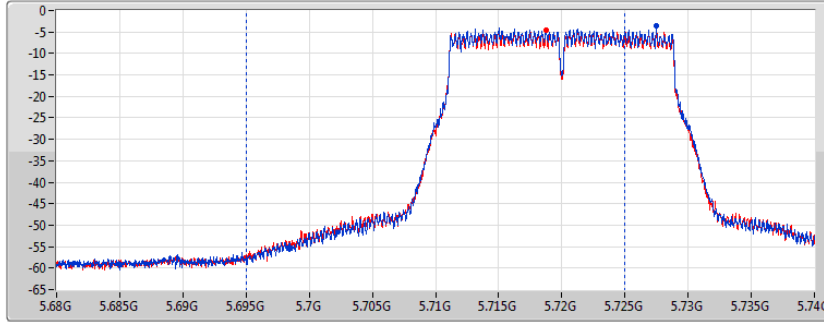

Average Power_Beamforming_Sample 2_Radio 3_Omni_2T1S Appendix B.23

Mode	Result	DG (dBi)	Port 1 (dBm)	Port 2 (dBm)	Total Power (dBm)	Power Limit (dBm)	EIRP (dBm)	EIRP Limit (dBm)
5690MHz Straddle 5.47-5.725GHz_TnomVnom	Pass	11.01	16.05	15.67	18.87	18.99	29.88	30.00
5690MHz Straddle 5.725-5.85GHz_TnomVnom	Pass	11.01	2.45	1.88	5.18	24.99	16.19	36.00

DG = Directional Gain; **Port X** = Port X output power

802.11ac VHT20-BF_Nss1,(MCS0)_2TX

AV Power

5720MHz Straddle 5.47-5.725GHz

04/12/2019

CF
5.71GHz
Span
60MHz
RBW
100kHz
VBW
300kHz
Sweep Time
25ms
Detector Type
RMS
CP BW
30MHz

Port 1
Port 2

Sum=Total Power
PX=Port X

Sum(dBm)	P1(dBm)	P2(dBm)
17.58	14.80	14.33

802.11ac VHT20-BF_Nss1,(MCS0)_2TX

AV Power

5720MHz Straddle 5.725-5.85GHz

04/12/2019

CF
5.735GHz
Span
40MHz
RBW
100kHz
VBW
300kHz
Sweep Time
25ms
Detector Type
RMS
CP BW
20MHz