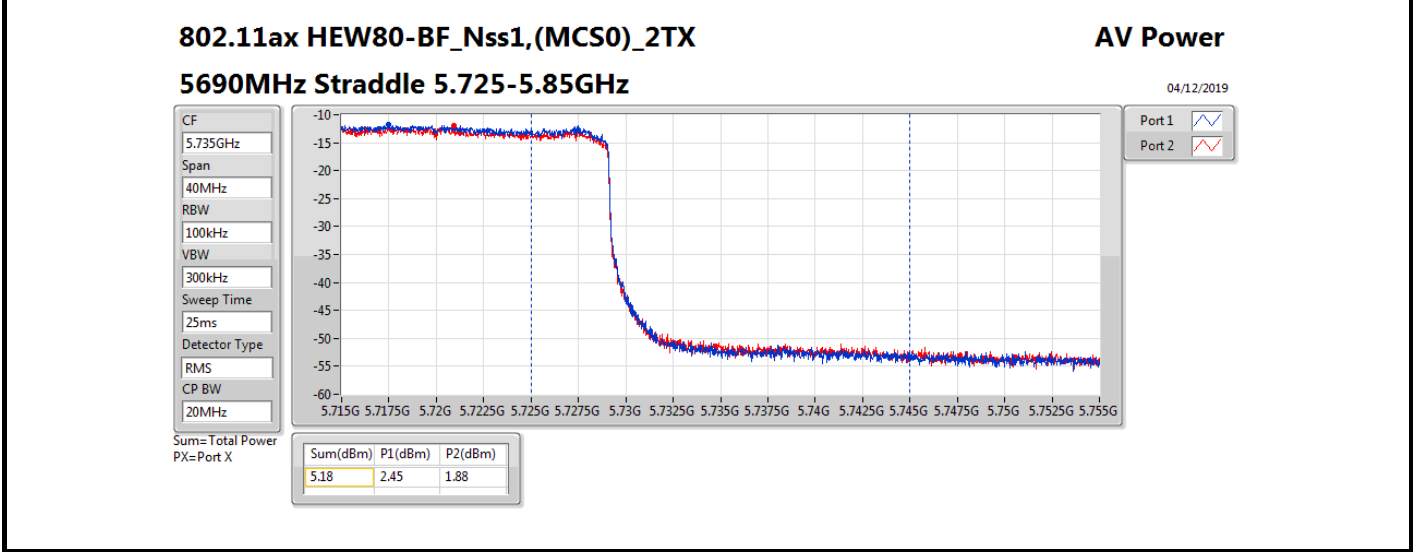

Summary

Mode	Total Power (dBm)	Total Power (W)	EIRP (dBm)	EIRP (W)
5.25-5.35GHz	-	-	-	-
802.11ac VHT20-BF_Nss1,(MCS0)_2TX	15.73	0.03741	29.44	0.87902
802.11ac VHT40-BF_Nss1,(MCS0)_2TX	15.91	0.03899	29.62	0.91622
802.11ac VHT80-BF_Nss1,(MCS0)_2TX	15.99	0.03972	29.70	0.93325
802.11ax HEW20-BF_Nss1,(MCS0)_2TX	16.03	0.04009	29.74	0.94189
802.11ax HEW40-BF_Nss1,(MCS0)_2TX	16.09	0.04064	29.80	0.95499
802.11ax HEW80-BF_Nss1,(MCS0)_2TX	16.24	0.04207	29.95	0.98855
5.47-5.725GHz	-	-	-	-
802.11ac VHT20-BF_Nss1,(MCS0)_2TX	15.73	0.03741	29.44	0.87902
802.11ac VHT40-BF_Nss1,(MCS0)_2TX	16.00	0.03981	29.71	0.93541
802.11ac VHT80-BF_Nss1,(MCS0)_2TX	15.85	0.03846	29.56	0.90365
802.11ax HEW20-BF_Nss1,(MCS0)_2TX	15.80	0.03802	29.51	0.89331
802.11ax HEW40-BF_Nss1,(MCS0)_2TX	16.21	0.04178	29.92	0.98175
802.11ax HEW80-BF_Nss1,(MCS0)_2TX	16.20	0.04169	29.91	0.97949
5.725-5.85GHz	-	-	-	-
802.11ac VHT20-BF_Nss1,(MCS0)_2TX	9.25	0.00841	22.96	0.19770
802.11ac VHT40-BF_Nss1,(MCS0)_2TX	5.47	0.00352	19.18	0.08279
802.11ac VHT80-BF_Nss1,(MCS0)_2TX	1.52	0.00142	15.23	0.03334
802.11ax HEW20-BF_Nss1,(MCS0)_2TX	9.77	0.00948	23.48	0.22284
802.11ax HEW40-BF_Nss1,(MCS0)_2TX	6.19	0.00416	19.90	0.09772
802.11ax HEW80-BF_Nss1,(MCS0)_2TX	2.41	0.00174	16.12	0.04093