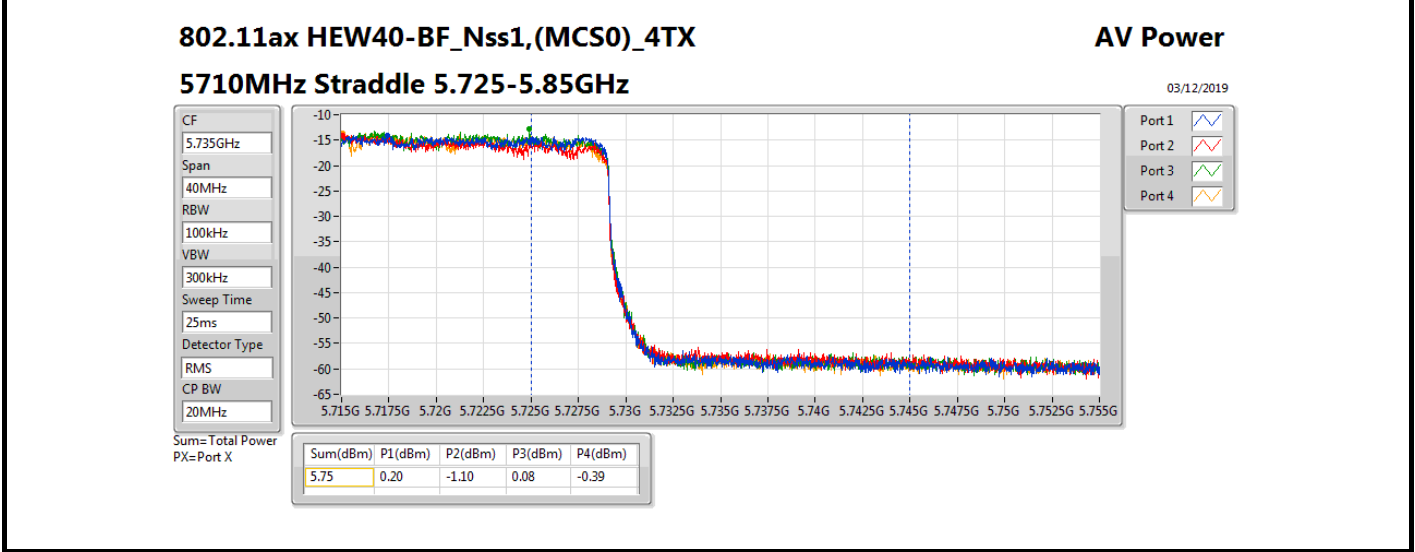

Average Power_Beamforming_Sample 2_Radio 2_Omni_4T1S Appendix B.21

Mode	Result	DG (dBi)	Port 1 (dBm)	Port 2 (dBm)	Port 3 (dBm)	Port 4 (dBm)	Total Power (dBm)	Power Limit (dBm)	EIRP (dBm)	EIRP Limit (dBm)
802.11ax HEW80-BF_Nss1,(MCS0)_4TX	-	-	-	-	-	-	-	-	-	-
5290MHz	Pass	14.02	9.02	9.10	9.14	9.01	15.09	15.98	29.11	30.00
5530MHz	Pass	14.02	8.99	10.25	9.31	8.91	15.42	15.98	29.44	30.00
5610MHz	Pass	14.02	9.10	10.12	10.12	9.67	15.79	15.98	29.81	30.00
5690MHz Straddle 5.47-5.725GHz	Pass	14.02	8.82	9.39	10.01	9.63	15.50	15.98	29.52	30.00
5690MHz Straddle 5.725-5.85GHz	Pass	14.02	-3.88	-5.70	-3.50	-4.53	1.70	21.98	15.72	36.00
802.11ax HEW160-BF_Nss1,(MCS0)_4TX	-	-	-	-	-	-	-	-	-	-
5250MHz Straddle 5.15-5.25GHz	Pass	14.02	6.98	6.75	7.33	6.77	12.98	21.98	27.00	36.00
5250MHz Straddle 5.25-5.35GHz	Pass	14.02	7.25	7.83	6.13	7.51	13.25	15.98	27.27	30.00
5570MHz	Pass	14.02	9.43	9.85	9.71	10.50	15.91	15.98	29.93	30.00

DG = Directional Gain; **Port X** = Port X output power

802.11ax HEW80-BF_Nss1,(MCS0)_4TX

AV Power

5690MHz Straddle 5.47-5.725GHz

03/12/2019

CF
5.65GHz
Span
300MHz
RBW
100kHz
VBW
300kHz
Sweep Time
25ms
Detector Type
RMS
CP BW
150MHz