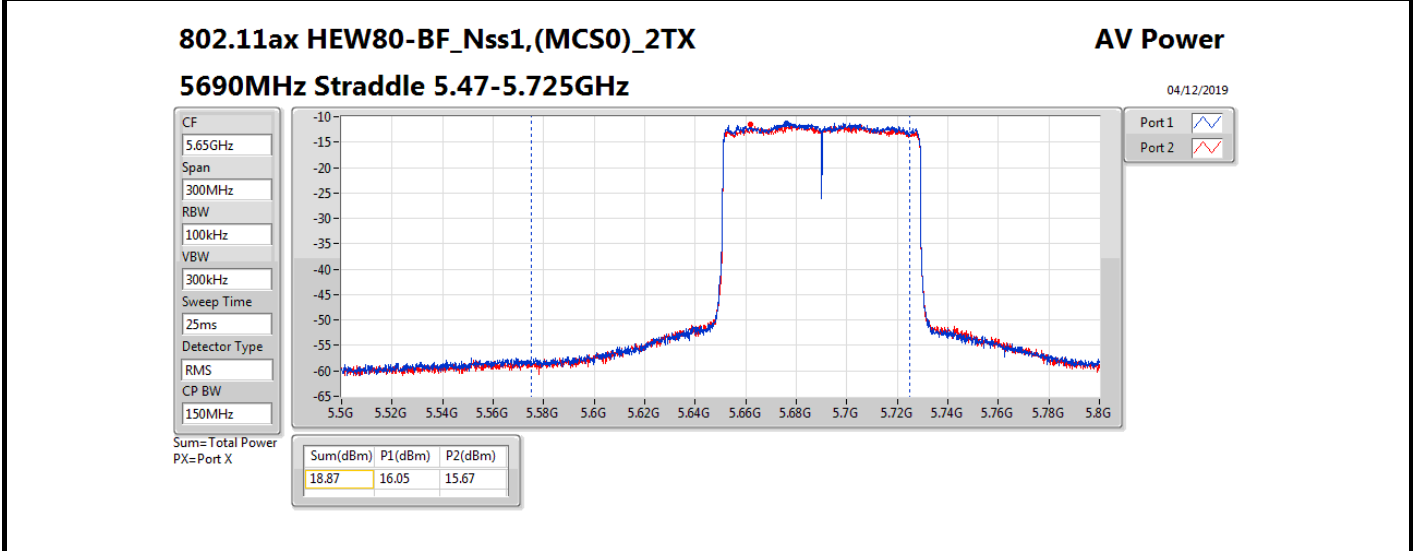

Summary

Mode	Total Power (dBm)	Total Power (W)	EIRP (dBm)	EIRP (W)
5.25-5.35GHz	-	-	-	-
802.11ac VHT20-BF_Nss1,(MCS0)_2TX	15.73	0.03741	29.44	0.87902
802.11ac VHT40-BF_Nss1,(MCS0)_2TX	15.91	0.03899	29.62	0.91622
802.11ac VHT80-BF_Nss1,(MCS0)_2TX	15.99	0.03972	29.70	0.93325
802.11ax HEW20-BF_Nss1,(MCS0)_2TX	16.03	0.04009	29.74	0.94189
802.11ax HEW40-BF_Nss1,(MCS0)_2TX	16.09	0.04064	29.80	0.95499
802.11ax HEW80-BF_Nss1,(MCS0)_2TX	16.24	0.04207	29.95	0.98855
5.47-5.725GHz	-	-	-	-
802.11ac VHT20-BF_Nss1,(MCS0)_2TX	15.73	0.03741	29.44	0.87902
802.11ac VHT40-BF_Nss1,(MCS0)_2TX	16.00	0.03981	29.71	0.93541
802.11ac VHT80-BF_Nss1,(MCS0)_2TX	15.85	0.03846	29.56	0.90365
802.11ax HEW20-BF_Nss1,(MCS0)_2TX	15.80	0.03802	29.51	0.89331
802.11ax HEW40-BF_Nss1,(MCS0)_2TX	16.21	0.04178	29.92	0.98175
802.11ax HEW80-BF_Nss1,(MCS0)_2TX	16.20	0.04169	29.91	0.97949
5.725-5.85GHz	-	-	-	-
802.11ac VHT20-BF_Nss1,(MCS0)_2TX	9.25	0.00841	22.96	0.19770
802.11ac VHT40-BF_Nss1,(MCS0)_2TX	5.47	0.00352	19.18	0.08279
802.11ac VHT80-BF_Nss1,(MCS0)_2TX	1.52	0.00142	15.23	0.03334
802.11ax HEW20-BF_Nss1,(MCS0)_2TX	9.77	0.00948	23.48	0.22284
802.11ax HEW40-BF_Nss1,(MCS0)_2TX	6.19	0.00416	19.90	0.09772
802.11ax HEW80-BF_Nss1,(MCS0)_2TX	2.41	0.00174	16.12	0.04093