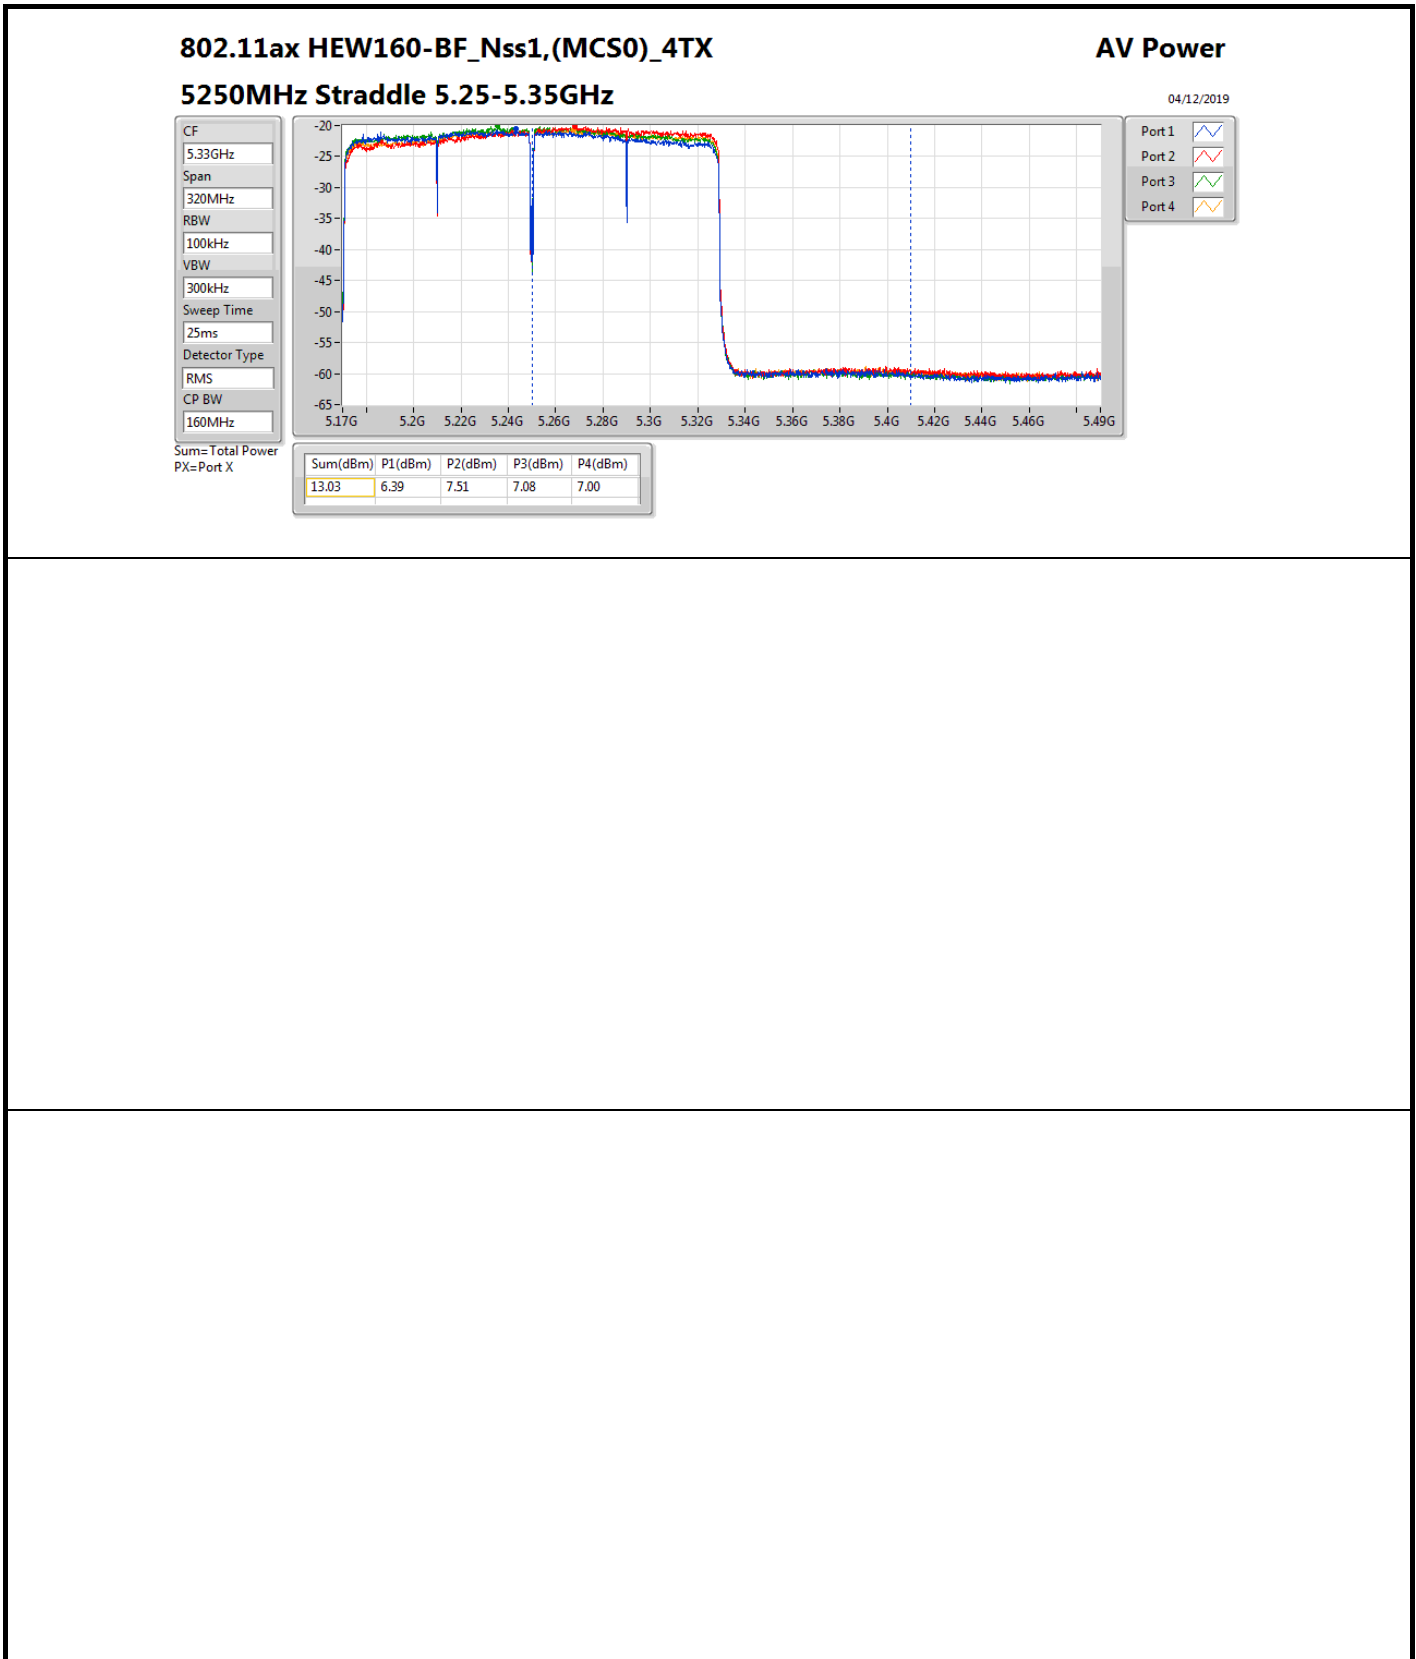

DG = Directional Gain; **Port X** = Port X output power

Average Power_Beamforming_Sample 2_Radio 3_Omni_2T1S Appendix B.23

Summary

Mode	Total Power (dBm)	Total Power (W)	EIRP (dBm)	EIRP (W)
5.25-5.35GHz	-	-	-	-
802.11ac VHT20-BF_Nss1,(MCS0)_2TX	18.62	0.07278	29.63	0.91833
802.11ac VHT40-BF_Nss1,(MCS0)_2TX	18.43	0.06966	29.44	0.87902
802.11ac VHT80-BF_Nss1,(MCS0)_2TX	14.50	0.02818	25.51	0.35563
802.11ax HEW20-BF_Nss1,(MCS0)_2TX	18.88	0.07727	29.89	0.97499
802.11ax HEW40-BF_Nss1,(MCS0)_2TX	18.95	0.07852	29.96	0.99083
802.11ax HEW80-BF_Nss1,(MCS0)_2TX	14.57	0.02864	25.58	0.36141
5.47-5.725GHz	-	-	-	-
802.11ac VHT20-BF_Nss1,(MCS0)_2TX	18.53	0.07129	29.54	0.89950
802.11ac VHT40-BF_Nss1,(MCS0)_2TX	18.47	0.07031	29.48	0.88716
802.11ac VHT80-BF_Nss1,(MCS0)_2TX	18.54	0.07145	29.55	0.90157
802.11ax HEW20-BF_Nss1,(MCS0)_2TX	18.75	0.07499	29.76	0.94624
802.11ax HEW40-BF_Nss1,(MCS0)_2TX	18.77	0.07534	29.78	0.95060
802.11ax HEW80-BF_Nss1,(MCS0)_2TX	18.87	0.07709	29.88	0.97275
5.725-5.85GHz	-	-	-	-
802.11ac VHT20-BF_Nss1,(MCS0)_2TX	12.34	0.01714	23.35	0.21627
802.11ac VHT40-BF_Nss1,(MCS0)_2TX	8.21	0.00662	19.22	0.08356
802.11ac VHT80-BF_Nss1,(MCS0)_2TX	4.24	0.00265	15.25	0.03350
802.11ax HEW20-BF_Nss1,(MCS0)_2TX	12.46	0.01762	23.47	0.22233
802.11ax HEW40-BF_Nss1,(MCS0)_2TX	8.67	0.00736	19.68	0.09290
802.11ax HEW80-BF_Nss1,(MCS0)_2TX	5.18	0.00330	16.19	0.04159