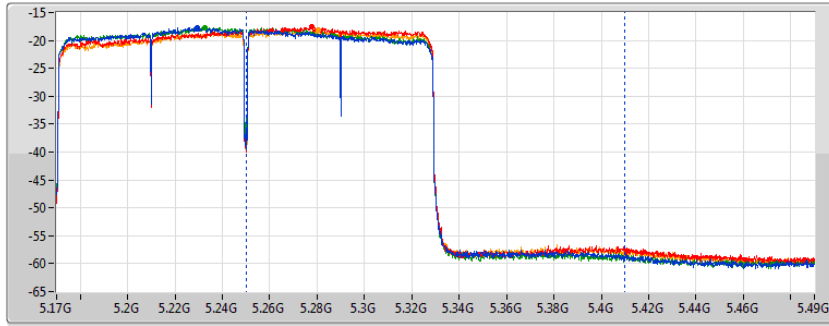

DG = Directional Gain; **Port X** = Port X output power

802.11ax HEW160-BF_Nss1,(MCS0)_4TX

AV Power

5250MHz Straddle 5.25-5.35GHz

02/12/2019

CF
5.33GHz
Span
320MHz
RBW
100kHz
VBW
300kHz
Sweep Time
25ms
Detector Type
RMS
CP BW
160MHz

Port 1
Port 2
Port 3
Port 4

Sum=Total Power
PX=Port X

Sum(dBm)	P1(dBm)	P2(dBm)	P3(dBm)	P4(dBm)
15.60	9.16	10.08	9.45	9.59

Summary

Mode	Total Power (dBm)	Total Power (W)	EIRP (dBm)	EIRP (W)
5.25-5.35GHz	-	-	-	-
802.11ac VHT20-BF_Nss1,(MCS0)_2TX	21.41	0.13836	29.44	0.87902
802.11ac VHT40-BF_Nss1,(MCS0)_2TX	21.38	0.13740	29.41	0.87297
802.11ac VHT80-BF_Nss1,(MCS0)_2TX	20.67	0.11668	28.70	0.74131
802.11ax HEW20-BF_Nss1,(MCS0)_2TX	21.93	0.15596	29.96	0.99083
802.11ax HEW40-BF_Nss1,(MCS0)_2TX	21.95	0.15668	29.98	0.99541
802.11ax HEW80-BF_Nss1,(MCS0)_2TX	21.42	0.13868	29.45	0.88105
5.47-5.725GHz	-	-	-	-
802.11ac VHT20-BF_Nss1,(MCS0)_2TX	21.51	0.14158	29.54	0.89950
802.11ac VHT40-BF_Nss1,(MCS0)_2TX	21.69	0.14757	29.72	0.93756
802.11ac VHT80-BF_Nss1,(MCS0)_2TX	21.66	0.14655	29.69	0.93111
802.11ax HEW20-BF_Nss1,(MCS0)_2TX	21.72	0.14859	29.75	0.94406
802.11ax HEW40-BF_Nss1,(MCS0)_2TX	21.86	0.15346	29.89	0.97499
802.11ax HEW80-BF_Nss1,(MCS0)_2TX	21.62	0.14521	29.65	0.92257
5.725-5.85GHz	-	-	-	-
802.11ac VHT20-BF_Nss1,(MCS0)_2TX	14.68	0.02938	22.71	0.18664
802.11ac VHT40-BF_Nss1,(MCS0)_2TX	11.15	0.01303	19.18	0.08279
802.11ac VHT80-BF_Nss1,(MCS0)_2TX	7.19	0.00524	15.22	0.03327
802.11ax HEW20-BF_Nss1,(MCS0)_2TX	15.44	0.03499	23.47	0.22233
802.11ax HEW40-BF_Nss1,(MCS0)_2TX	12.04	0.01600	20.07	0.10162
802.11ax HEW80-BF_Nss1,(MCS0)_2TX	8.05	0.00638	16.08	0.04055