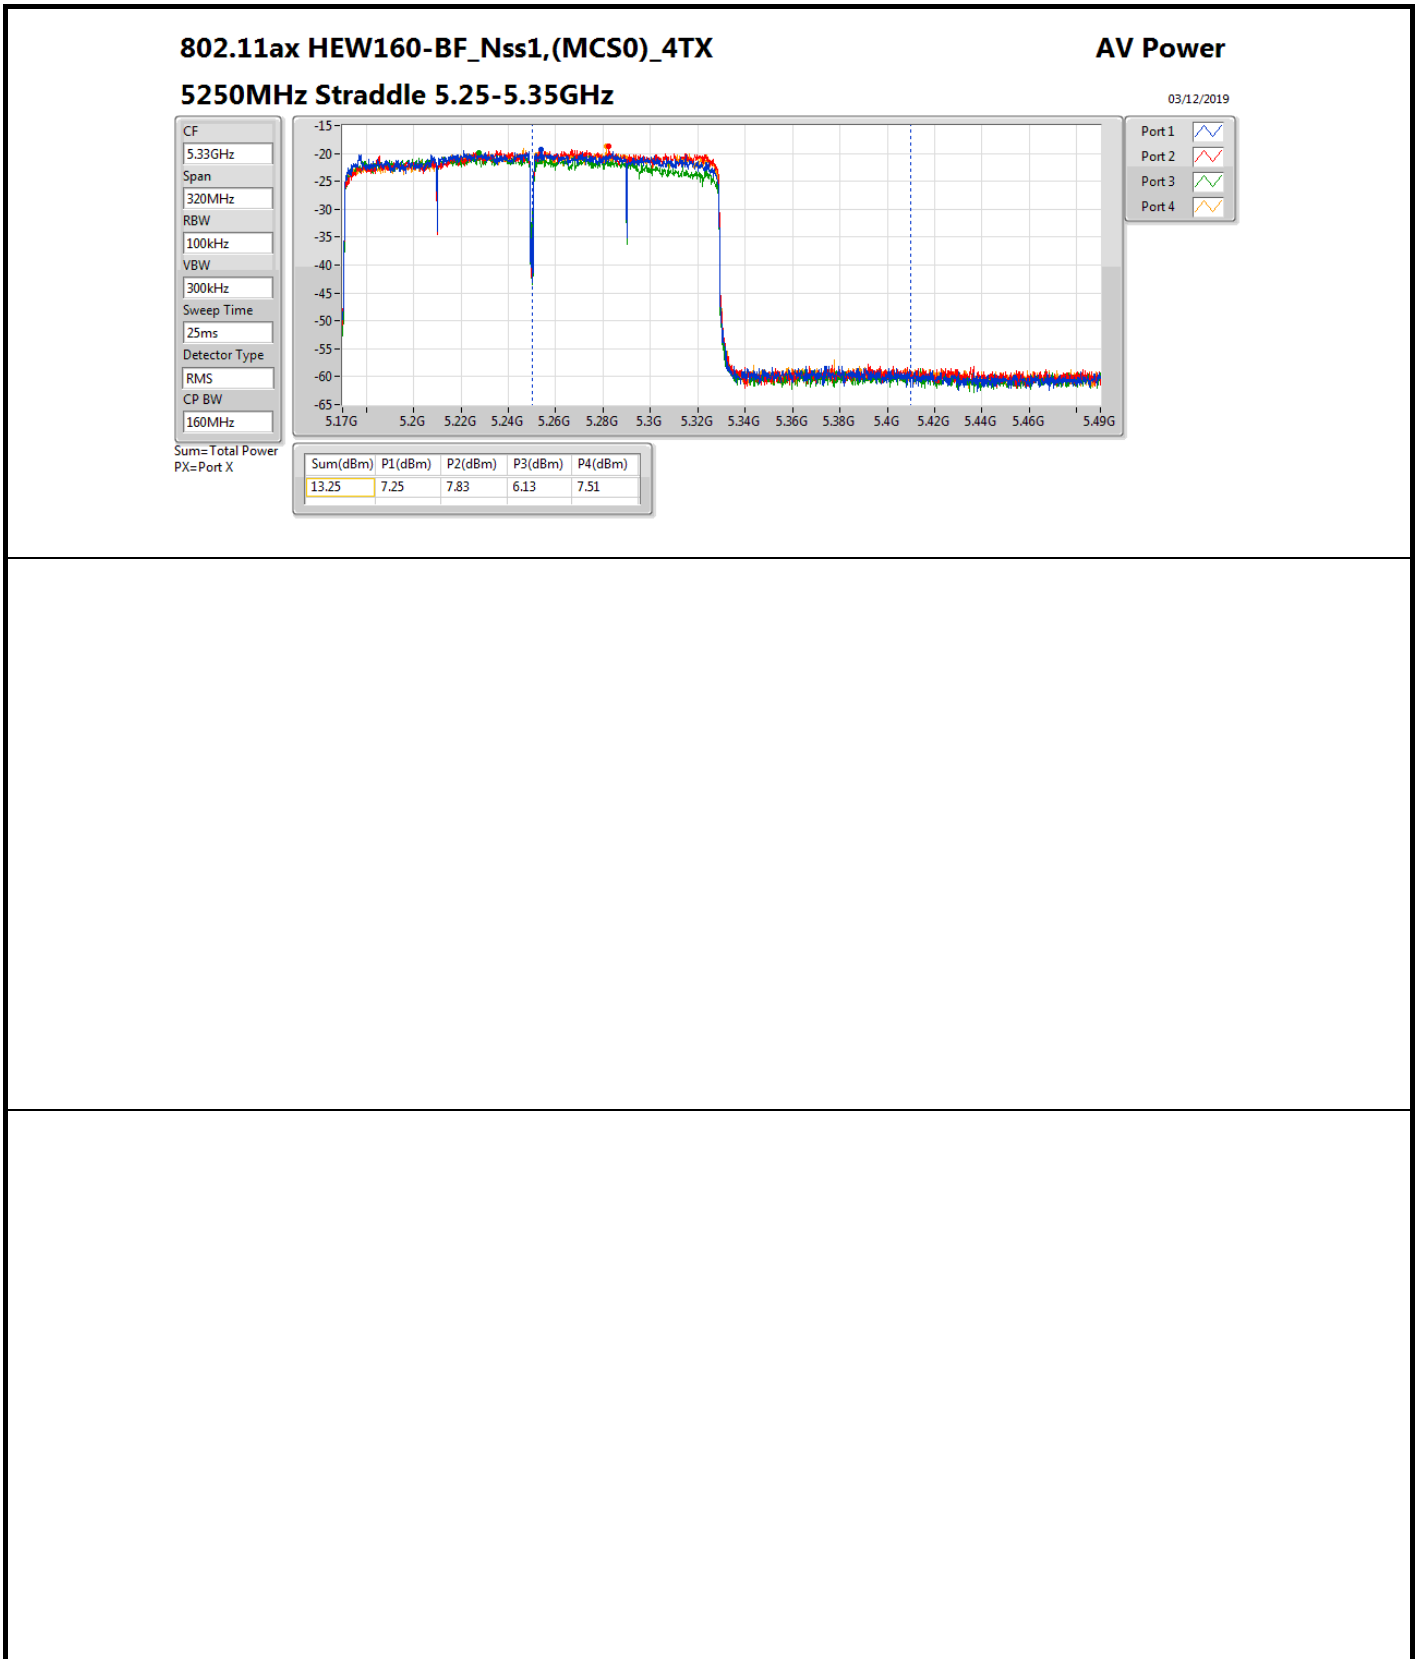

Summary

Mode	Total Power (dBm)	Total Power (W)	EIRP (dBm)	EIRP (W)
5.15-5.25GHz	-	-	-	-
802.11ac VHT160-BF_Nss1,(MCS0)_4TX	12.39	0.01734	29.11	0.81470
802.11ax HEW160-BF_Nss1,(MCS0)_4TX	12.67	0.01849	29.39	0.86896
5.25-5.35GHz	-	-	-	-
802.11ac VHT20-BF_Nss1,(MCS0)_4TX	12.97	0.01982	29.69	0.93111
802.11ac VHT40-BF_Nss1,(MCS0)_4TX	12.98	0.01986	29.70	0.93325
802.11ac VHT80-BF_Nss1,(MCS0)_4TX	13.02	0.02004	29.74	0.94189
802.11ac VHT160-BF_Nss1,(MCS0)_4TX	12.78	0.01897	29.50	0.89125
802.11ax HEW20-BF_Nss1,(MCS0)_4TX	13.13	0.02056	29.85	0.96605
802.11ax HEW40-BF_Nss1,(MCS0)_4TX	13.16	0.02070	29.88	0.97275
802.11ax HEW80-BF_Nss1,(MCS0)_4TX	13.04	0.02014	29.76	0.94624
802.11ax HEW160-BF_Nss1,(MCS0)_4TX	13.03	0.02009	29.75	0.94406
5.47-5.725GHz	-	-	-	-
802.11ac VHT20-BF_Nss1,(MCS0)_4TX	12.88	0.01941	29.60	0.91201
802.11ac VHT40-BF_Nss1,(MCS0)_4TX	13.07	0.02028	29.79	0.95280
802.11ac VHT80-BF_Nss1,(MCS0)_4TX	12.92	0.01959	29.64	0.92045
802.11ac VHT160-BF_Nss1,(MCS0)_4TX	12.43	0.01750	29.15	0.82224
802.11ax HEW20-BF_Nss1,(MCS0)_4TX	13.23	0.02104	29.95	0.98855
802.11ax HEW40-BF_Nss1,(MCS0)_4TX	13.23	0.02104	29.95	0.98855
802.11ax HEW80-BF_Nss1,(MCS0)_4TX	13.21	0.02094	29.93	0.98401
802.11ax HEW160-BF_Nss1,(MCS0)_4TX	13.15	0.02065	29.87	0.97051
5.725-5.85GHz	-	-	-	-
802.11ac VHT20-BF_Nss1,(MCS0)_4TX	6.25	0.00422	22.97	0.19815
802.11ac VHT40-BF_Nss1,(MCS0)_4TX	2.22	0.00167	18.94	0.07834
802.11ac VHT80-BF_Nss1,(MCS0)_4TX	-1.87	0.00065	14.85	0.03055
802.11ax HEW20-BF_Nss1,(MCS0)_4TX	6.70	0.00468	23.42	0.21979
802.11ax HEW40-BF_Nss1,(MCS0)_4TX	3.13	0.00206	19.85	0.09661
802.11ax HEW80-BF_Nss1,(MCS0)_4TX	-0.97	0.00080	15.75	0.03758