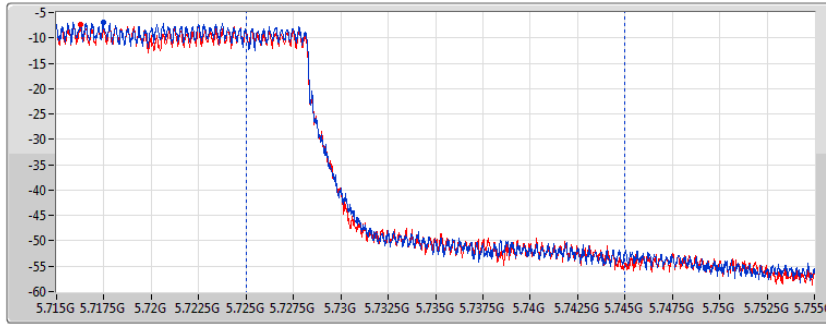

Port 1
Port 2

Sum=Total Power
PX=Port X

Sum(dBm)	P1(dBm)	P2(dBm)
12.34	9.54	9.11

802.11ac VHT40-BF_Nss1,(MCS0)_2TX

AV Power

5710MHz Straddle 5.47-5.725GHz

04/12/2019

CF
5.69GHz
Span
140MHz
RBW
100kHz
VBW
300kHz
Sweep Time
25ms
Detector Type
RMS
CP BW
70MHz

Port 1
Port 2

Sum=Total Power
PX=Port X

Sum(dBm)	P1(dBm)	P2(dBm)
18.47	15.76	15.13

802.11ac VHT40-BF_Nss1,(MCS0)_2TX

AV Power

5710MHz Straddle 5.725-5.85GHz

04/12/2019

CF
5.735GHz
Span
40MHz
RBW
100kHz
VBW
300kHz
Sweep Time
25ms
Detector Type
RMS
CP BW
20MHz

Port 1
Port 2

Sum=Total Power
PX=Port X

Sum(dBm)	P1(dBm)	P2(dBm)
8.21	5.51	4.87

802.11ac VHT80-BF_Nss1,(MCS0)_2TX

AV Power

5690MHz Straddle 5.47-5.725GHz

04/12/2019

CF
5.65GHz
Span
300MHz
RBW
100kHz
VBW
300kHz
Sweep Time
25ms
Detector Type
RMS
CP BW
150MHz