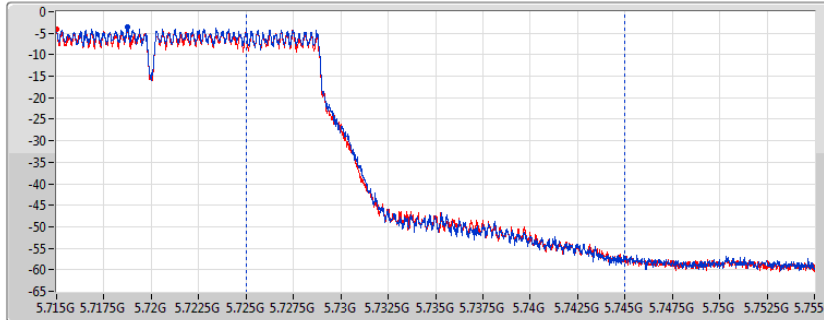

DG = Directional Gain; **Port X** = Port X output power

802.11ac VHT20-BF_Nss1,(MCS0)_2TX

AV Power

5720MHz Straddle 5.47-5.725GHz

04/12/2019

CF
5.71GHz
Span
60MHz
RBW
100kHz
VBW
300kHz
Sweep Time
25ms
Detector Type
RMS
CP BW
30MHz

Port 1
Port 2

Sum=Total Power
PX=Port X

Sum(dBm)	P1(dBm)	P2(dBm)
17.58	14.80	14.33

802.11ac VHT20-BF_Nss1,(MCS0)_2TX

AV Power

5720MHz Straddle 5.725-5.85GHz

04/12/2019

CF
5.735GHz
Span
40MHz
RBW
100kHz
VBW
300kHz
Sweep Time
25ms
Detector Type
RMS
CP BW
20MHz

Port 1
Port 2

Sum=Total Power
PX=Port X

Sum(dBm)	P1(dBm)	P2(dBm)
12.34	9.54	9.11

802.11ac VHT40-BF_Nss1,(MCS0)_2TX

AV Power

5710MHz Straddle 5.47-5.725GHz

04/12/2019

CF
5.69GHz
Span
140MHz
RBW
100kHz
VBW
300kHz
Sweep Time
25ms
Detector Type
RMS
CP BW
70MHz