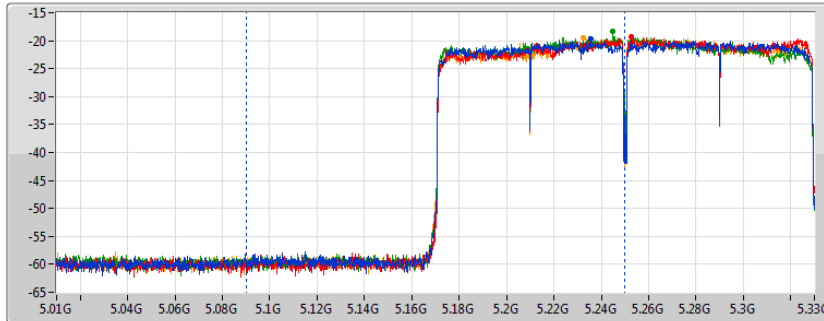

Port 1
Port 2
Port 3
Port 4

Sum=Total Power
PX=Port X

Sum(dBm)	P1(dBm)	P2(dBm)	P3(dBm)	P4(dBm)
15.50	8.82	9.39	10.01	9.63

802.11ax HEW80-BF_Nss1,(MCS0)_4TX

AV Power

5690MHz Straddle 5.725-5.85GHz

03/12/2019

CF
5.735GHz
Span
40MHz
RBW
100kHz
VBW
300kHz
Sweep Time
25ms
Detector Type
RMS
CP BW
20MHz

Port 1
Port 2
Port 3
Port 4

Sum=Total Power
PX=Port X

Sum(dBm)	P1(dBm)	P2(dBm)	P3(dBm)	P4(dBm)
1.70	-3.88	-5.70	-3.50	-4.53

802.11ax HEW160-BF_Nss1,(MCS0)_4TX

AV Power

5250MHz Straddle 5.15-5.25GHz

03/12/2019

CF
5.17GHz
Span
320MHz
RBW
100kHz
VBW
300kHz
Sweep Time
25ms
Detector Type
RMS
CP BW
160MHz

Port 1
Port 2
Port 3
Port 4

Sum=Total Power
PX=Port X