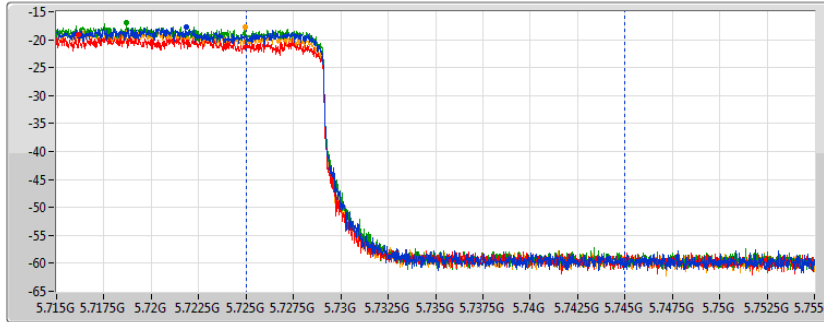

DG = Directional Gain; **Port X** = Port X output power

802.11ax HEW80-BF_Nss1,(MCS0)_4TX

AV Power

5690MHz Straddle 5.47-5.725GHz

03/12/2019

CF
5.65GHz
Span
300MHz
RBW
100kHz
VBW
300kHz
Sweep Time
25ms
Detector Type
RMS
CP BW
150MHz

Port 1
Port 2
Port 3
Port 4

Sum=Total Power
PX=Port X

Sum(dBm)	P1(dBm)	P2(dBm)	P3(dBm)	P4(dBm)
15.50	8.82	9.39	10.01	9.63

802.11ax HEW80-BF_Nss1,(MCS0)_4TX

AV Power

5690MHz Straddle 5.725-5.85GHz

03/12/2019

CF
5.735GHz
Span
40MHz
RBW
100kHz
VBW
300kHz
Sweep Time
25ms
Detector Type
RMS
CP BW
20MHz

Port 1
Port 2
Port 3
Port 4

Sum=Total Power
PX=Port X

Sum(dBm)	P1(dBm)	P2(dBm)	P3(dBm)	P4(dBm)
1.70	-3.88	-5.70	-3.50	-4.53