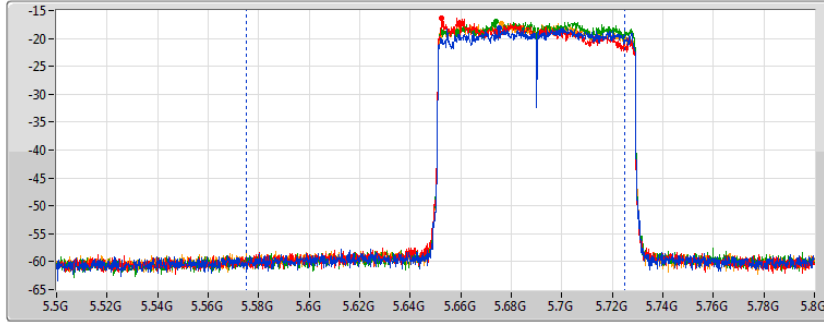

Average Power_Beamforming_Sample 2_Radio 2_Omni_4T1S Appendix B.21

Mode	Result	DG (dBi)	Port 1 (dBm)	Port 2 (dBm)	Port 3 (dBm)	Port 4 (dBm)	Total Power (dBm)	Power Limit (dBm)	EIRP (dBm)	EIRP Limit (dBm)
802.11ax HEW80-BF_Nss1,(MCS0)_4TX	-	-	-	-	-	-	-	-	-	-
5290MHz	Pass	14.02	9.02	9.10	9.14	9.01	15.09	15.98	29.11	30.00
5530MHz	Pass	14.02	8.99	10.25	9.31	8.91	15.42	15.98	29.44	30.00
5610MHz	Pass	14.02	9.10	10.12	10.12	9.67	15.79	15.98	29.81	30.00
5690MHz Straddle 5.47-5.725GHz	Pass	14.02	8.82	9.39	10.01	9.63	15.50	15.98	29.52	30.00
5690MHz Straddle 5.725-5.85GHz	Pass	14.02	-3.88	-5.70	-3.50	-4.53	1.70	21.98	15.72	36.00
802.11ax HEW160-BF_Nss1,(MCS0)_4TX	-	-	-	-	-	-	-	-	-	-
5250MHz Straddle 5.15-5.25GHz	Pass	14.02	6.98	6.75	7.33	6.77	12.98	21.98	27.00	36.00
5250MHz Straddle 5.25-5.35GHz	Pass	14.02	7.25	7.83	6.13	7.51	13.25	15.98	27.27	30.00
5570MHz	Pass	14.02	9.43	9.85	9.71	10.50	15.91	15.98	29.93	30.00

DG = Directional Gain; **Port X** = Port X output power

802.11ax HEW80-BF_Nss1,(MCS0)_4TX

AV Power

5690MHz Straddle 5.47-5.725GHz

03/12/2019

CF
5.65GHz
Span
300MHz
RBW
100kHz
VBW
300kHz
Sweep Time
25ms
Detector Type
RMS
CP BW
150MHz

Port 1
Port 2
Port 3
Port 4

Sum=Total Power
PX=Port X

Sum(dBm)	P1(dBm)	P2(dBm)	P3(dBm)	P4(dBm)
15.50	8.82	9.39	10.01	9.63

802.11ax HEW80-BF_Nss1,(MCS0)_4TX

AV Power

5690MHz Straddle 5.725-5.85GHz

03/12/2019