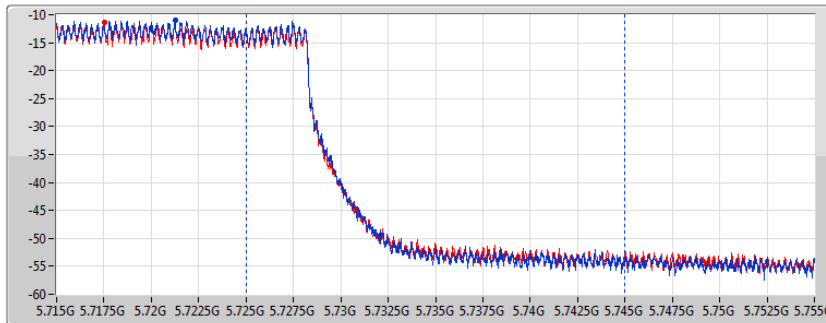

Port 1
Port 2

Sum=Total Power
PX=Port X

Sum(dBm)	P1(dBm)	P2(dBm)
8.21	5.51	4.87

802.11ac VHT80-BF_Nss1,(MCS0)_2TX

AV Power

5690MHz Straddle 5.47-5.725GHz

04/12/2019

CF
5.65GHz
Span
300MHz
RBW
100kHz
VBW
300kHz
Sweep Time
25ms
Detector Type
RMS
CP BW
150MHz

Port 1
Port 2

Sum=Total Power
PX=Port X

Sum(dBm)	P1(dBm)	P2(dBm)
18.54	15.64	15.41

802.11ac VHT80-BF_Nss1,(MCS0)_2TX

AV Power

5690MHz Straddle 5.725-5.85GHz

04/12/2019

CF
5.735GHz
Span
40MHz
RBW
100kHz
VBW
300kHz
Sweep Time
25ms
Detector Type
RMS
CP BW
20MHz

Port 1
Port 2

Sum=Total Power
PX=Port X

Sum(dBm)	P1(dBm)	P2(dBm)
4.24	1.46	0.98

Summary

Mode	Total Power (dBm)	Total Power (W)	EIRP (dBm)	EIRP (W)
5.25-5.35GHz	-	-	-	-
802.11ac VHT20-BF_Nss1,(MCS0)_2TX	15.73	0.03741	29.44	0.87902
802.11ac VHT40-BF_Nss1,(MCS0)_2TX	15.91	0.03899	29.62	0.91622
802.11ac VHT80-BF_Nss1,(MCS0)_2TX	15.99	0.03972	29.70	0.93325
802.11ax HEW20-BF_Nss1,(MCS0)_2TX	16.03	0.04009	29.74	0.94189
802.11ax HEW40-BF_Nss1,(MCS0)_2TX	16.09	0.04064	29.80	0.95499
802.11ax HEW80-BF_Nss1,(MCS0)_2TX	16.24	0.04207	29.95	0.98855
5.47-5.725GHz	-	-	-	-
802.11ac VHT20-BF_Nss1,(MCS0)_2TX	15.73	0.03741	29.44	0.87902
802.11ac VHT40-BF_Nss1,(MCS0)_2TX	16.00	0.03981	29.71	0.93541
802.11ac VHT80-BF_Nss1,(MCS0)_2TX	15.85	0.03846	29.56	0.90365
802.11ax HEW20-BF_Nss1,(MCS0)_2TX	15.80	0.03802	29.51	0.89331
802.11ax HEW40-BF_Nss1,(MCS0)_2TX	16.21	0.04178	29.92	0.98175
802.11ax HEW80-BF_Nss1,(MCS0)_2TX	16.20	0.04169	29.91	0.97949
5.725-5.85GHz	-	-	-	-
802.11ac VHT20-BF_Nss1,(MCS0)_2TX	9.25	0.00841	22.96	0.19770
802.11ac VHT40-BF_Nss1,(MCS0)_2TX	5.47	0.00352	19.18	0.08279
802.11ac VHT80-BF_Nss1,(MCS0)_2TX	1.52	0.00142	15.23	0.03334
802.11ax HEW20-BF_Nss1,(MCS0)_2TX	9.77	0.00948	23.48	0.22284
802.11ax HEW40-BF_Nss1,(MCS0)_2TX	6.19	0.00416	19.90	0.09772
802.11ax HEW80-BF_Nss1,(MCS0)_2TX	2.41	0.00174	16.12	0.04093