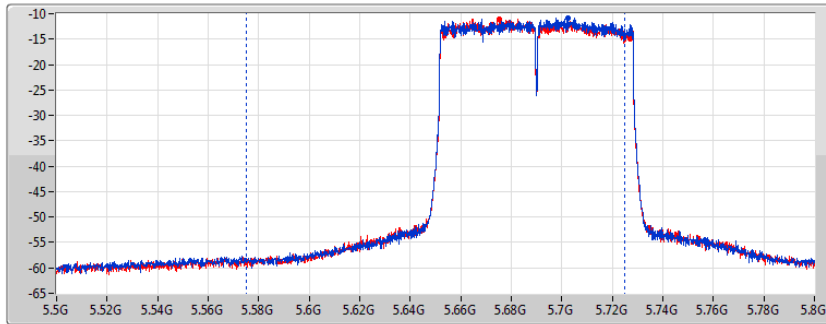

Port 1
Port 2

Sum=Total Power
PX=Port X

Sum(dBm)	P1(dBm)	P2(dBm)
8.21	5.51	4.87

802.11ac VHT80-BF_Nss1,(MCS0)_2TX

AV Power

5690MHz Straddle 5.47-5.725GHz

04/12/2019

CF
5.65GHz
Span
300MHz
RBW
100kHz
VBW
300kHz
Sweep Time
25ms
Detector Type
RMS
CP BW
150MHz