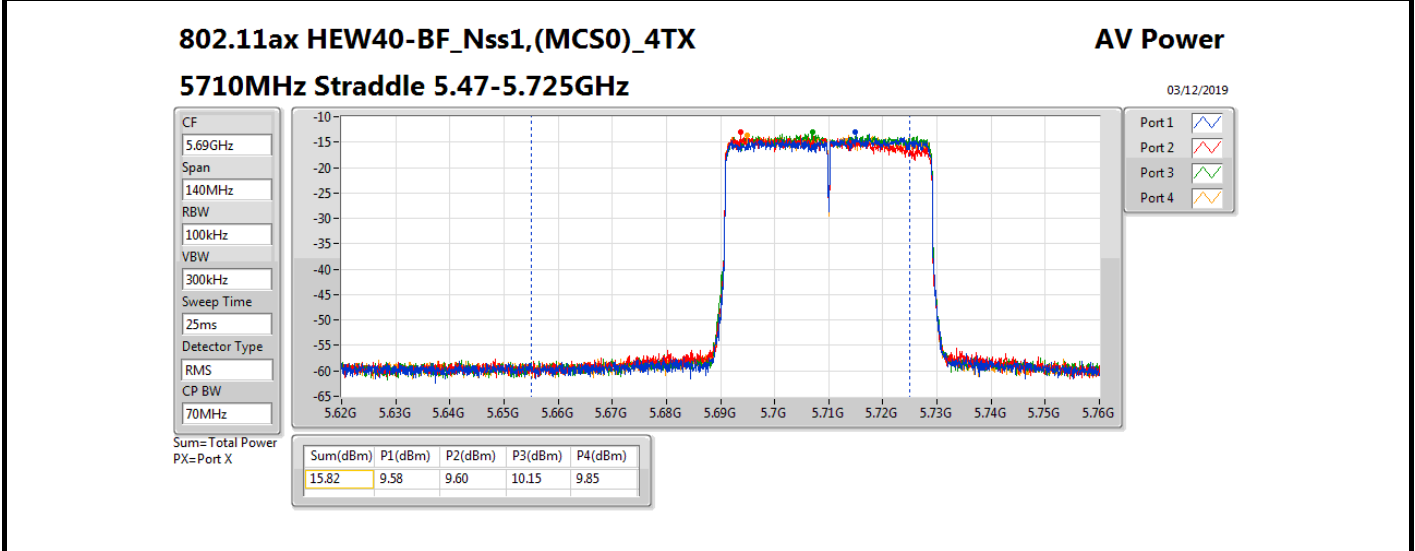

Average Power_Beamforming_Sample 2_Radio 2_Omni_4T1S Appendix B.21

Mode	Result	DG (dBi)	Port 1 (dBm)	Port 2 (dBm)	Port 3 (dBm)	Port 4 (dBm)	Total Power (dBm)	Power Limit (dBm)	EIRP (dBm)	EIRP Limit (dBm)
802.11ax HEW80-BF_Nss1,(MCS0)_4TX	-	-	-	-	-	-	-	-	-	-
5290MHz	Pass	14.02	9.02	9.10	9.14	9.01	15.09	15.98	29.11	30.00
5530MHz	Pass	14.02	8.99	10.25	9.31	8.91	15.42	15.98	29.44	30.00
5610MHz	Pass	14.02	9.10	10.12	10.12	9.67	15.79	15.98	29.81	30.00
5690MHz Straddle 5.47-5.725GHz	Pass	14.02	8.82	9.39	10.01	9.63	15.50	15.98	29.52	30.00
5690MHz Straddle 5.725-5.85GHz	Pass	14.02	-3.88	-5.70	-3.50	-4.53	1.70	21.98	15.72	36.00
802.11ax HEW160-BF_Nss1,(MCS0)_4TX	-	-	-	-	-	-	-	-	-	-
5250MHz Straddle 5.15-5.25GHz	Pass	14.02	6.98	6.75	7.33	6.77	12.98	21.98	27.00	36.00
5250MHz Straddle 5.25-5.35GHz	Pass	14.02	7.25	7.83	6.13	7.51	13.25	15.98	27.27	30.00
5570MHz	Pass	14.02	9.43	9.85	9.71	10.50	15.91	15.98	29.93	30.00

DG = Directional Gain; **Port X** = Port X output power

802.11ax HEW80-BF_Nss1,(MCS0)_4TX

AV Power

5690MHz Straddle 5.47-5.725GHz

03/12/2019

CF
5.65GHz
Span
300MHz
RBW
100kHz
VBW
300kHz
Sweep Time
25ms
Detector Type
RMS
CP BW
150MHz