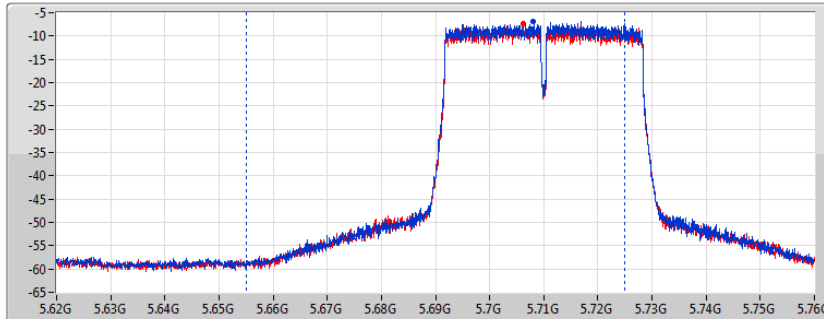

Port 1
Port 2

Sum=Total Power
PX=Port X

Sum(dBm)	P1(dBm)	P2(dBm)
17.58	14.80	14.33

802.11ac VHT20-BF_Nss1,(MCS0)_2TX

AV Power

5720MHz Straddle 5.725-5.85GHz

04/12/2019

CF
5.735GHz
Span
40MHz
RBW
100kHz
VBW
300kHz
Sweep Time
25ms
Detector Type
RMS
CP BW
20MHz

Port 1
Port 2

Sum=Total Power
PX=Port X

Sum(dBm)	P1(dBm)	P2(dBm)
12.34	9.54	9.11

802.11ac VHT40-BF_Nss1,(MCS0)_2TX

AV Power

5710MHz Straddle 5.47-5.725GHz

04/12/2019

CF
5.69GHz
Span
140MHz
RBW
100kHz
VBW
300kHz
Sweep Time
25ms
Detector Type
RMS
CP BW
70MHz

Port 1
Port 2

Sum=Total Power
PX=Port X

Sum(dBm)	P1(dBm)	P2(dBm)
18.47	15.76	15.13

802.11ac VHT40-BF_Nss1,(MCS0)_2TX

AV Power

5710MHz Straddle 5.725-5.85GHz

04/12/2019

CF
5.735GHz
Span
40MHz
RBW
100kHz
VBW
300kHz
Sweep Time
25ms
Detector Type
RMS
CP BW
20MHz