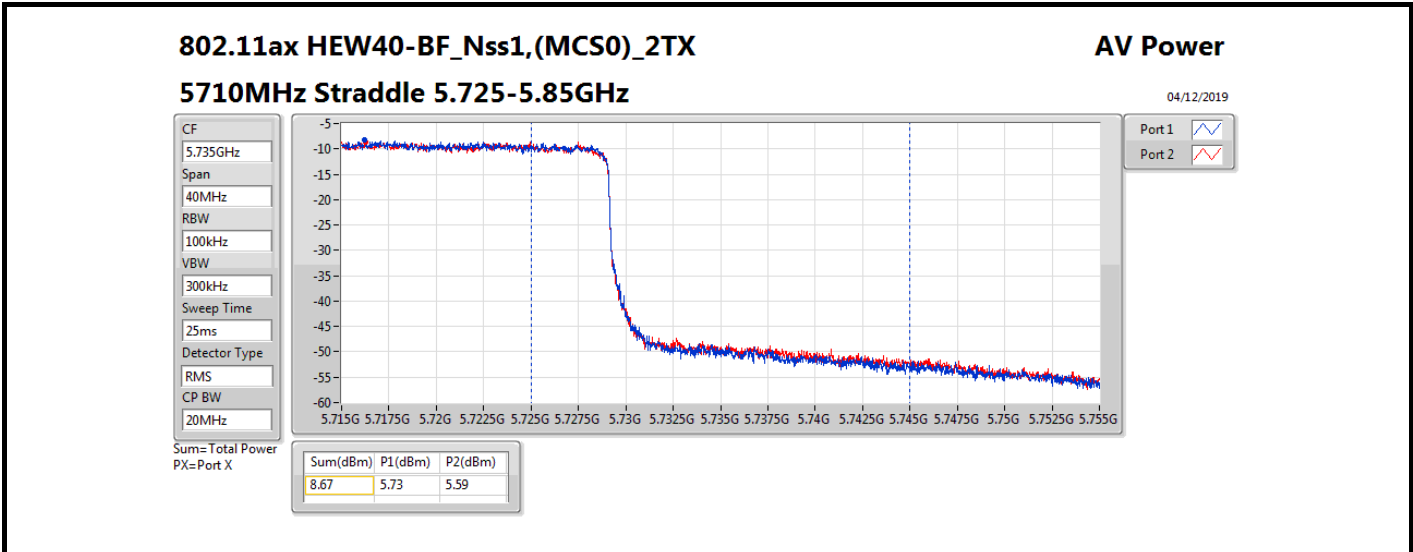

Summary

Mode	Total Power (dBm)	Total Power (W)	EIRP (dBm)	EIRP (W)
5.25-5.35GHz	-	-	-	-
802.11ac VHT20-BF_Nss1,(MCS0)_2TX	15.73	0.03741	29.44	0.87902
802.11ac VHT40-BF_Nss1,(MCS0)_2TX	15.91	0.03899	29.62	0.91622
802.11ac VHT80-BF_Nss1,(MCS0)_2TX	15.99	0.03972	29.70	0.93325
802.11ax HEW20-BF_Nss1,(MCS0)_2TX	16.03	0.04009	29.74	0.94189
802.11ax HEW40-BF_Nss1,(MCS0)_2TX	16.09	0.04064	29.80	0.95499
802.11ax HEW80-BF_Nss1,(MCS0)_2TX	16.24	0.04207	29.95	0.98855
5.47-5.725GHz	-	-	-	-
802.11ac VHT20-BF_Nss1,(MCS0)_2TX	15.73	0.03741	29.44	0.87902
802.11ac VHT40-BF_Nss1,(MCS0)_2TX	16.00	0.03981	29.71	0.93541
802.11ac VHT80-BF_Nss1,(MCS0)_2TX	15.85	0.03846	29.56	0.90365
802.11ax HEW20-BF_Nss1,(MCS0)_2TX	15.80	0.03802	29.51	0.89331
802.11ax HEW40-BF_Nss1,(MCS0)_2TX	16.21	0.04178	29.92	0.98175
802.11ax HEW80-BF_Nss1,(MCS0)_2TX	16.20	0.04169	29.91	0.97949
5.725-5.85GHz	-	-	-	-
802.11ac VHT20-BF_Nss1,(MCS0)_2TX	9.25	0.00841	22.96	0.19770
802.11ac VHT40-BF_Nss1,(MCS0)_2TX	5.47	0.00352	19.18	0.08279
802.11ac VHT80-BF_Nss1,(MCS0)_2TX	1.52	0.00142	15.23	0.03334
802.11ax HEW20-BF_Nss1,(MCS0)_2TX	9.77	0.00948	23.48	0.22284
802.11ax HEW40-BF_Nss1,(MCS0)_2TX	6.19	0.00416	19.90	0.09772
802.11ax HEW80-BF_Nss1,(MCS0)_2TX	2.41	0.00174	16.12	0.04093