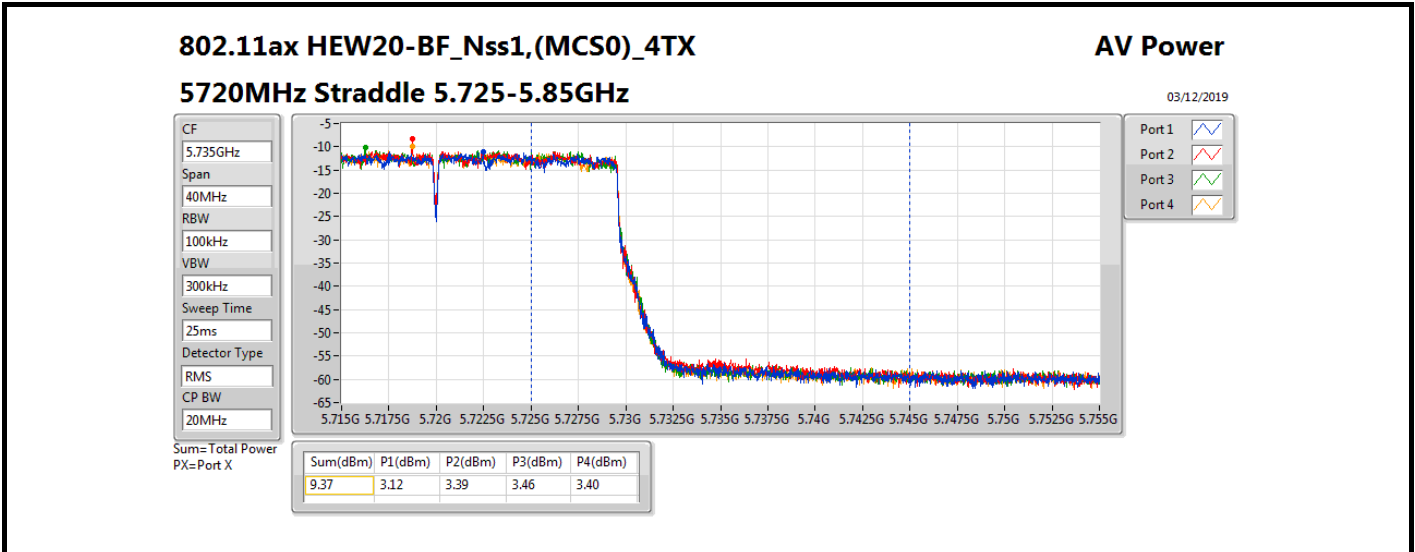

Average Power_Beamforming_Sample 2_Radio 2_Omni_4T1S Appendix B.21

Mode	Result	DG (dBi)	Port 1 (dBm)	Port 2 (dBm)	Port 3 (dBm)	Port 4 (dBm)	Total Power (dBm)	Power Limit (dBm)	EIRP (dBm)	EIRP Limit (dBm)
802.11ax HEW80-BF_Nss1,(MCS0)_4TX	-	-	-	-	-	-	-	-	-	-
5290MHz	Pass	14.02	9.02	9.10	9.14	9.01	15.09	15.98	29.11	30.00
5530MHz	Pass	14.02	8.99	10.25	9.31	8.91	15.42	15.98	29.44	30.00
5610MHz	Pass	14.02	9.10	10.12	10.12	9.67	15.79	15.98	29.81	30.00
5690MHz Straddle 5.47-5.725GHz	Pass	14.02	8.82	9.39	10.01	9.63	15.50	15.98	29.52	30.00
5690MHz Straddle 5.725-5.85GHz	Pass	14.02	-3.88	-5.70	-3.50	-4.53	1.70	21.98	15.72	36.00
802.11ax HEW160-BF_Nss1,(MCS0)_4TX	-	-	-	-	-	-	-	-	-	-
5250MHz Straddle 5.15-5.25GHz	Pass	14.02	6.98	6.75	7.33	6.77	12.98	21.98	27.00	36.00
5250MHz Straddle 5.25-5.35GHz	Pass	14.02	7.25	7.83	6.13	7.51	13.25	15.98	27.27	30.00
5570MHz	Pass	14.02	9.43	9.85	9.71	10.50	15.91	15.98	29.93	30.00

DG = Directional Gain; **Port X** = Port X output power

802.11ax HEW80-BF_Nss1,(MCS0)_4TX

AV Power

5690MHz Straddle 5.47-5.725GHz

03/12/2019

CF
5.65GHz
Span
300MHz
RBW
100kHz
VBW
300kHz
Sweep Time
25ms
Detector Type
RMS
CP BW
150MHz