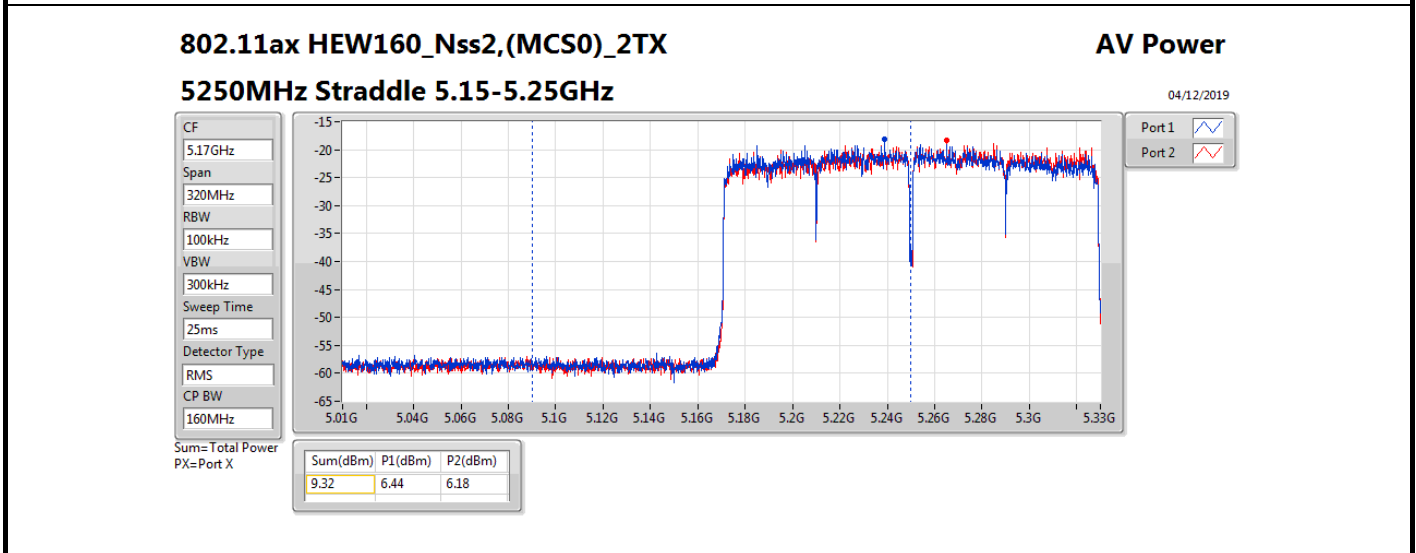

**DG** = Directional Gain; **Port X** = Port X output power

**Average Power\_Non-Beamforming\_Sample 2\_Radio 2\_Panel 1\_4T1S Appendix B.13**

**Summary**

Mode	Total Power (dBm)	Total Power (W)	EIRP (dBm)	EIRP (W)
5.15-5.25GHz	-	-	-	-
802.11ac VHT160_Nss1,(MCS0)_4TX	10.98	0.01253	21.68	0.14723
802.11ax HEW160_Nss1,(MCS0)_4TX	11.18	0.01312	21.88	0.15417
5.25-5.35GHz	-	-	-	-
802.11a_Nss1,(6Mbps)_4TX	13.51	0.02244	24.21	0.26363
802.11ac VHT20_Nss1,(MCS0)_4TX	13.84	0.02421	24.54	0.28445
802.11ac VHT40_Nss1,(MCS0)_4TX	16.80	0.04786	27.50	0.56234
802.11ac VHT80_Nss1,(MCS0)_4TX	18.56	0.07178	29.26	0.84333
802.11ac VHT160_Nss1,(MCS0)_4TX	11.16	0.01306	21.86	0.15346
802.11ax HEW20_Nss1,(MCS0)_4TX	14.03	0.02529	24.73	0.29717
802.11ax HEW40_Nss1,(MCS0)_4TX	16.99	0.05000	27.69	0.58749
802.11ax HEW80_Nss1,(MCS0)_4TX	18.79	0.07568	29.49	0.88920
802.11ax HEW160_Nss1,(MCS0)_4TX	11.43	0.01390	22.13	0.16331
5.47-5.725GHz	-	-	-	-
802.11a_Nss1,(6Mbps)_4TX	13.58	0.02280	24.28	0.26792
802.11ac VHT20_Nss1,(MCS0)_4TX	13.66	0.02323	24.36	0.27290
802.11ac VHT40_Nss1,(MCS0)_4TX	16.72	0.04699	27.42	0.55208
802.11ac VHT80_Nss1,(MCS0)_4TX	18.47	0.07031	29.17	0.82604
802.11ac VHT160_Nss1,(MCS0)_4TX	16.70	0.04677	27.40	0.54954
802.11ax HEW20_Nss1,(MCS0)_4TX	13.93	0.02472	24.63	0.29040
802.11ax HEW40_Nss1,(MCS0)_4TX	16.92	0.04920	27.62	0.57810
802.11ax HEW80_Nss1,(MCS0)_4TX	18.72	0.07447	29.42	0.87498
802.11ax HEW160_Nss1,(MCS0)_4TX	16.92	0.04920	27.62	0.57810
5.725-5.85GHz	-	-	-	-
802.11a_Nss1,(6Mbps)_4TX	6.17	0.00414	16.87	0.04864
802.11ac VHT20_Nss1,(MCS0)_4TX	6.66	0.00463	17.36	0.05445
802.11ac VHT40_Nss1,(MCS0)_4TX	5.31	0.00340	16.01	0.03990
802.11ac VHT80_Nss1,(MCS0)_4TX	3.89	0.00245	14.59	0.02877
802.11ax HEW20_Nss1,(MCS0)_4TX	7.17	0.00521	17.87	0.06124
802.11ax HEW40_Nss1,(MCS0)_4TX	6.15	0.00412	16.85	0.04842
802.11ax HEW80_Nss1,(MCS0)_4TX	4.84	0.00305	15.54	0.03581