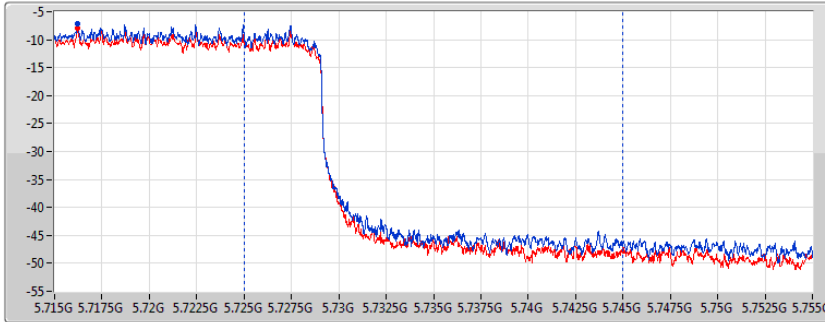

**DG** = Directional Gain; **Port X** = Port X output power

802.11ax HEW80\_Nss2,(MCS0)\_2TX

AV Power

5690MHz Straddle 5.47-5.725GHz

07/11/2019

CF  
5.65GHz  
Span  
300MHz  
RBW  
100kHz  
VBW  
300kHz  
Sweep Time  
25ms  
Detector Type  
RMS  
CP BW  
150MHz

Port 1  
Port 2

Sum=Total Power  
PX=Port X

Sum(dBm)	P1(dBm)	P2(dBm)
21.35	18.72	17.93

802.11ax HEW80\_Nss2,(MCS0)\_2TX

AV Power

5690MHz Straddle 5.725-5.85GHz

07/11/2019

CF  
5.735GHz  
Span  
40MHz  
RBW  
100kHz  
VBW  
300kHz  
Sweep Time  
25ms  
Detector Type  
RMS  
CP BW  
20MHz

Port 1  
Port 2

Sum=Total Power  
PX=Port X

Sum(dBm)	P1(dBm)	P2(dBm)
8.30	5.77	4.75

**Summary**

Mode	Total Power (dBm)	Total Power (W)	EIRP (dBm)	EIRP (W)
5.25-5.35GHz	-	-	-	-
802.11a_Nss1,(6Mbps)_1TX	19.10	0.08128	29.80	0.95499
802.11ac VHT20_Nss1,(MCS0)_1TX	18.89	0.07745	29.59	0.90991
802.11ac VHT40_Nss1,(MCS0)_1TX	18.86	0.07691	29.56	0.90365
802.11ac VHT80_Nss1,(MCS0)_1TX	13.71	0.02350	24.41	0.27606
802.11ax HEW20_Nss1,(MCS0)_1TX	19.25	0.08414	29.95	0.98855
802.11ax HEW40_Nss1,(MCS0)_1TX	18.96	0.07870	29.66	0.92470
802.11ax HEW80_Nss1,(MCS0)_1TX	14.15	0.02600	24.85	0.30549
5.47-5.725GHz	-	-	-	-
802.11a_Nss1,(6Mbps)_1TX	19.18	0.08279	29.88	0.97275
802.11ac VHT20_Nss1,(MCS0)_1TX	18.96	0.07870	29.66	0.92470
802.11ac VHT40_Nss1,(MCS0)_1TX	18.55	0.07161	29.25	0.84140
802.11ac VHT80_Nss1,(MCS0)_1TX	18.87	0.07709	29.57	0.90573
802.11ax HEW20_Nss1,(MCS0)_1TX	19.23	0.08375	29.93	0.98401
802.11ax HEW40_Nss1,(MCS0)_1TX	19.04	0.08017	29.74	0.94189
802.11ax HEW80_Nss1,(MCS0)_1TX	19.24	0.08395	29.94	0.98628
5.725-5.85GHz	-	-	-	-
802.11a_Nss1,(6Mbps)_1TX	12.05	0.01603	22.75	0.18836
802.11ac VHT20_Nss1,(MCS0)_1TX	12.59	0.01816	23.29	0.21330
802.11ac VHT40_Nss1,(MCS0)_1TX	7.97	0.00627	18.67	0.07362
802.11ac VHT80_Nss1,(MCS0)_1TX	4.55	0.00285	15.25	0.03350
802.11ax HEW20_Nss1,(MCS0)_1TX	13.30	0.02138	24.00	0.25119
802.11ax HEW40_Nss1,(MCS0)_1TX	9.02	0.00798	19.72	0.09376
802.11ax HEW80_Nss1,(MCS0)_1TX	5.52	0.00356	16.22	0.04188