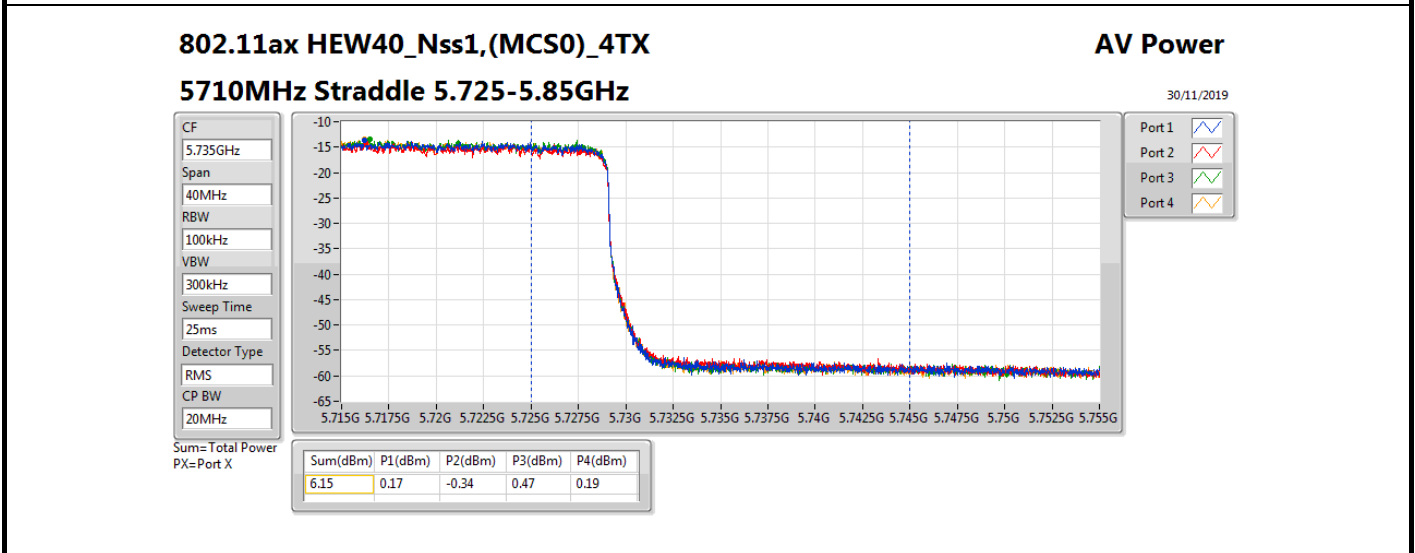

**DG** = Directional Gain; **Port X** = Port X output power

**Summary**

Mode	Total Power (dBm)	Total Power (W)	EIRP (dBm)	EIRP (W)
5.15-5.25GHz	-	-	-	-
802.11ac VHT160_Nss4,(MCS0)_4TX	8.96	0.00787	19.66	0.09247
802.11ac HEW160_Nss4,(MCS0)_4TX	9.26	0.00843	19.96	0.09908
5.25-5.35GHz	-	-	-	-
802.11ac VHT20_Nss4,(MCS0)_4TX	18.52	0.07112	29.22	0.83560
802.11ac VHT40_Nss4,(MCS0)_4TX	18.43	0.06966	29.13	0.81846
802.11ac VHT80_Nss4,(MCS0)_4TX	18.24	0.06668	28.94	0.78343
802.11ac VHT160_Nss4,(MCS0)_4TX	9.31	0.00853	20.01	0.10023
802.11ax HEW20_Nss4,(MCS0)_4TX	18.74	0.07482	29.44	0.87902
802.11ax HEW40_Nss4,(MCS0)_4TX	18.69	0.07396	29.39	0.86896
802.11ax HEW80_Nss4,(MCS0)_4TX	18.37	0.06871	29.07	0.80724
802.11ax HEW160_Nss4,(MCS0)_4TX	9.60	0.00912	20.30	0.10715
5.47-5.725GHz	-	-	-	-
802.11ac VHT20_Nss4,(MCS0)_4TX	18.59	0.07228	29.29	0.84918
802.11ac VHT40_Nss4,(MCS0)_4TX	18.58	0.07211	29.28	0.84723
802.11ac VHT80_Nss4,(MCS0)_4TX	18.70	0.07413	29.40	0.87096
802.11ac VHT160_Nss4,(MCS0)_4TX	14.49	0.02812	25.19	0.33037
802.11ax HEW20_Nss4,(MCS0)_4TX	18.75	0.07499	29.45	0.88105
802.11ax HEW40_Nss4,(MCS0)_4TX	18.78	0.07551	29.48	0.88716
802.11ax HEW80_Nss4,(MCS0)_4TX	18.77	0.07534	29.47	0.88512
802.11ax HEW160_Nss4,(MCS0)_4TX	14.52	0.02831	25.22	0.33266
5.725-5.85GHz	-	-	-	-
802.11ac VHT20_Nss4,(MCS0)_4TX	11.55	0.01429	22.25	0.16788
802.11ac VHT40_Nss4,(MCS0)_4TX	7.90	0.00617	18.60	0.07244
802.11ac VHT80_Nss4,(MCS0)_4TX	3.92	0.00247	14.62	0.02897
802.11ax HEW20_Nss4,(MCS0)_4TX	12.14	0.01637	22.84	0.19231
802.11ax HEW40_Nss4,(MCS0)_4TX	8.69	0.00740	19.39	0.08690
802.11ax HEW80_Nss4,(MCS0)_4TX	4.79	0.00301	15.49	0.03540