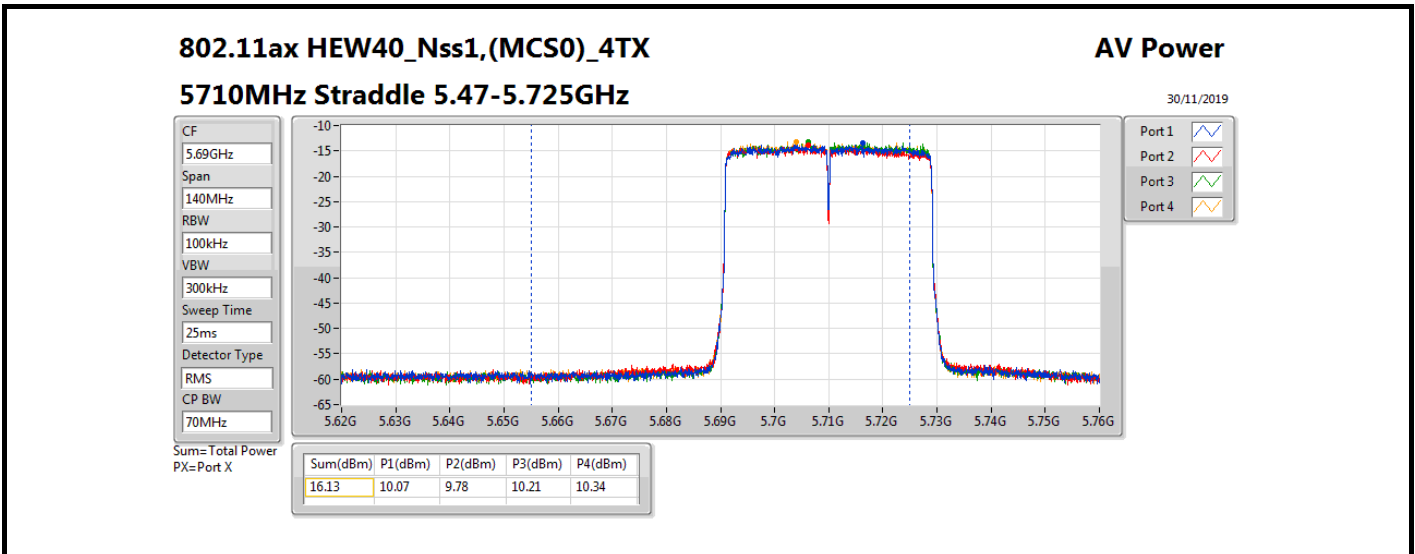

**DG** = Directional Gain; **Port X** = Port X output power

**Summary**

Mode	Total Power (dBm)	Total Power (W)	EIRP (dBm)	EIRP (W)
5.15-5.25GHz	-	-	-	-
802.11ac VHT160_Nss4,(MCS0)_4TX	8.96	0.00787	19.66	0.09247
802.11ac HEW160_Nss4,(MCS0)_4TX	9.26	0.00843	19.96	0.09908
5.25-5.35GHz	-	-	-	-
802.11ac VHT20_Nss4,(MCS0)_4TX	18.52	0.07112	29.22	0.83560
802.11ac VHT40_Nss4,(MCS0)_4TX	18.43	0.06966	29.13	0.81846
802.11ac VHT80_Nss4,(MCS0)_4TX	18.24	0.06668	28.94	0.78343
802.11ac VHT160_Nss4,(MCS0)_4TX	9.31	0.00853	20.01	0.10023
802.11ax HEW20_Nss4,(MCS0)_4TX	18.74	0.07482	29.44	0.87902
802.11ax HEW40_Nss4,(MCS0)_4TX	18.69	0.07396	29.39	0.86896
802.11ax HEW80_Nss4,(MCS0)_4TX	18.37	0.06871	29.07	0.80724
802.11ax HEW160_Nss4,(MCS0)_4TX	9.60	0.00912	20.30	0.10715
5.47-5.725GHz	-	-	-	-
802.11ac VHT20_Nss4,(MCS0)_4TX	18.59	0.07228	29.29	0.84918
802.11ac VHT40_Nss4,(MCS0)_4TX	18.58	0.07211	29.28	0.84723
802.11ac VHT80_Nss4,(MCS0)_4TX	18.70	0.07413	29.40	0.87096
802.11ac VHT160_Nss4,(MCS0)_4TX	14.49	0.02812	25.19	0.33037
802.11ax HEW20_Nss4,(MCS0)_4TX	18.75	0.07499	29.45	0.88105
802.11ax HEW40_Nss4,(MCS0)_4TX	18.78	0.07551	29.48	0.88716
802.11ax HEW80_Nss4,(MCS0)_4TX	18.77	0.07534	29.47	0.88512
802.11ax HEW160_Nss4,(MCS0)_4TX	14.52	0.02831	25.22	0.33266
5.725-5.85GHz	-	-	-	-
802.11ac VHT20_Nss4,(MCS0)_4TX	11.55	0.01429	22.25	0.16788
802.11ac VHT40_Nss4,(MCS0)_4TX	7.90	0.00617	18.60	0.07244
802.11ac VHT80_Nss4,(MCS0)_4TX	3.92	0.00247	14.62	0.02897
802.11ax HEW20_Nss4,(MCS0)_4TX	12.14	0.01637	22.84	0.19231
802.11ax HEW40_Nss4,(MCS0)_4TX	8.69	0.00740	19.39	0.08690
802.11ax HEW80_Nss4,(MCS0)_4TX	4.79	0.00301	15.49	0.03540