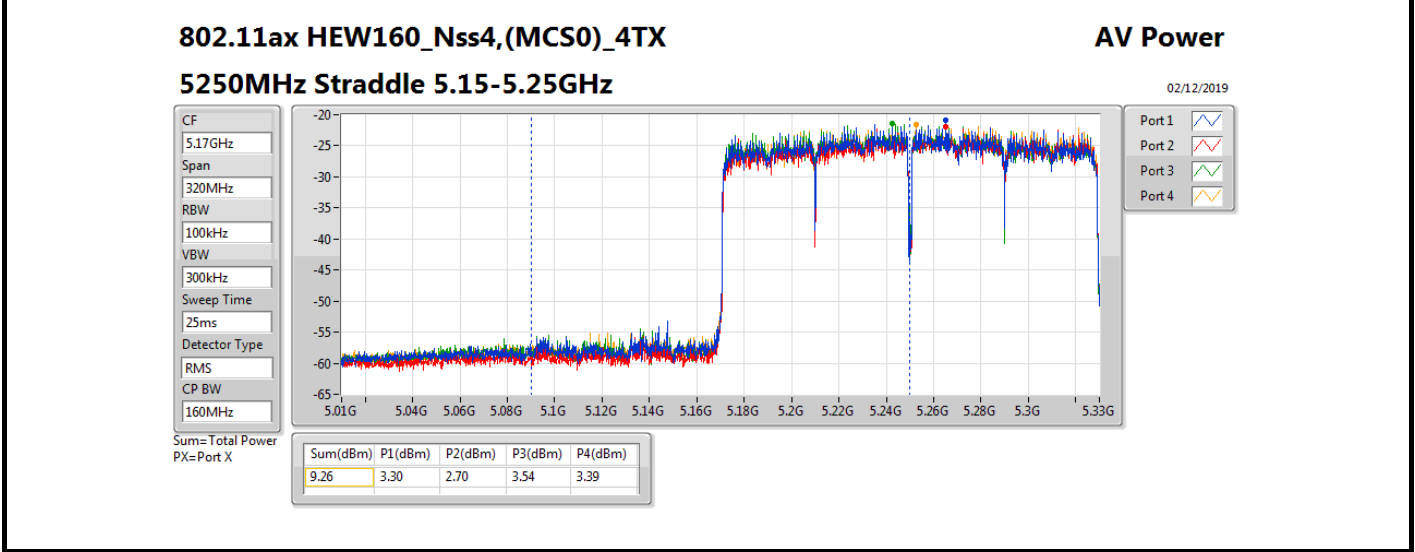

**DG** = Directional Gain; **Port X** = Port X output power

**Summary**

Mode	Total Power (dBm)	Total Power (W)	EIRP (dBm)	EIRP (W)
5.25-5.35GHz	-	-	-	-
802.11a_Nss1,(6Mbps)_1TX	21.48	0.14060	29.48	0.88716
802.11ac VHT20_Nss1,(MCS0)_1TX	21.29	0.13459	29.29	0.84918
802.11ac VHT40_Nss1,(MCS0)_1TX	21.07	0.12794	29.07	0.80724
802.11ac VHT80_Nss1,(MCS0)_1TX	14.78	0.03006	22.78	0.18967
802.11ax HEW20_Nss1,(MCS0)_1TX	21.42	0.13868	29.42	0.87498
802.11ax HEW40_Nss1,(MCS0)_1TX	20.88	0.12246	28.88	0.77268
802.11ax HEW80_Nss1,(MCS0)_1TX	15.44	0.03499	23.44	0.22080
5.47-5.725GHz	-	-	-	-
802.11a_Nss1,(6Mbps)_1TX	21.31	0.13521	29.31	0.85310
802.11ac VHT20_Nss1,(MCS0)_1TX	21.35	0.13646	29.35	0.86099
802.11ac VHT40_Nss1,(MCS0)_1TX	21.26	0.13366	29.26	0.84333
802.11ac VHT80_Nss1,(MCS0)_1TX	20.44	0.11066	28.44	0.69823
802.11ax HEW20_Nss1,(MCS0)_1TX	21.49	0.14093	29.49	0.88920
802.11ax HEW40_Nss1,(MCS0)_1TX	21.46	0.13996	29.46	0.88308
802.11ax HEW80_Nss1,(MCS0)_1TX	20.53	0.11298	28.53	0.71285
5.725-5.85GHz	-	-	-	-
802.11a_Nss1,(6Mbps)_1TX	14.89	0.03083	22.89	0.19454
802.11ac VHT20_Nss1,(MCS0)_1TX	15.70	0.03715	23.70	0.23442
802.11ac VHT40_Nss1,(MCS0)_1TX	10.88	0.01225	18.88	0.07727
802.11ac VHT80_Nss1,(MCS0)_1TX	6.48	0.00445	14.48	0.02805
802.11ax HEW20_Nss1,(MCS0)_1TX	16.30	0.04266	24.30	0.26915
802.11ax HEW40_Nss1,(MCS0)_1TX	11.57	0.01435	19.57	0.09057
802.11ax HEW80_Nss1,(MCS0)_1TX	7.25	0.00531	15.25	0.03350