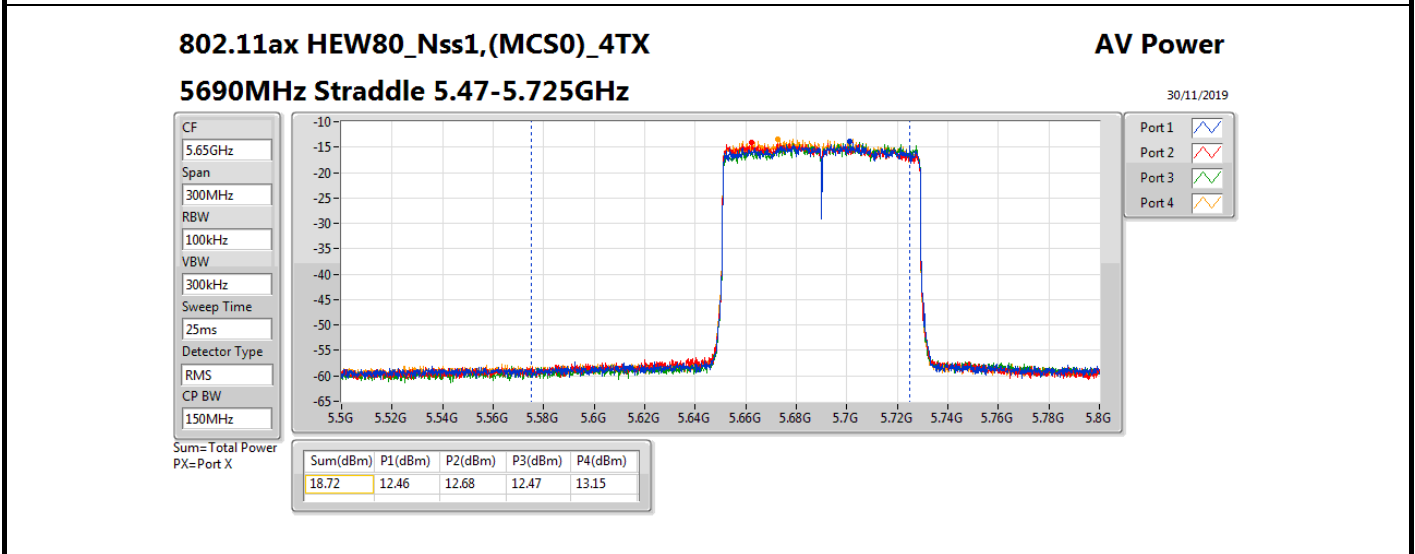

**DG** = Directional Gain; **Port X** = Port X output power

**Summary**

Mode	Total Power (dBm)	Total Power (W)	EIRP (dBm)	EIRP (W)
5.15-5.25GHz	-	-	-	-
802.11ac VHT160_Nss4,(MCS0)_4TX	8.96	0.00787	19.66	0.09247
802.11ac HEW160_Nss4,(MCS0)_4TX	9.26	0.00843	19.96	0.09908
5.25-5.35GHz	-	-	-	-
802.11ac VHT20_Nss4,(MCS0)_4TX	18.52	0.07112	29.22	0.83560
802.11ac VHT40_Nss4,(MCS0)_4TX	18.43	0.06966	29.13	0.81846
802.11ac VHT80_Nss4,(MCS0)_4TX	18.24	0.06668	28.94	0.78343
802.11ac VHT160_Nss4,(MCS0)_4TX	9.31	0.00853	20.01	0.10023
802.11ax HEW20_Nss4,(MCS0)_4TX	18.74	0.07482	29.44	0.87902
802.11ax HEW40_Nss4,(MCS0)_4TX	18.69	0.07396	29.39	0.86896
802.11ax HEW80_Nss4,(MCS0)_4TX	18.37	0.06871	29.07	0.80724
802.11ax HEW160_Nss4,(MCS0)_4TX	9.60	0.00912	20.30	0.10715
5.47-5.725GHz	-	-	-	-
802.11ac VHT20_Nss4,(MCS0)_4TX	18.59	0.07228	29.29	0.84918
802.11ac VHT40_Nss4,(MCS0)_4TX	18.58	0.07211	29.28	0.84723
802.11ac VHT80_Nss4,(MCS0)_4TX	18.70	0.07413	29.40	0.87096
802.11ac VHT160_Nss4,(MCS0)_4TX	14.49	0.02812	25.19	0.33037
802.11ax HEW20_Nss4,(MCS0)_4TX	18.75	0.07499	29.45	0.88105
802.11ax HEW40_Nss4,(MCS0)_4TX	18.78	0.07551	29.48	0.88716
802.11ax HEW80_Nss4,(MCS0)_4TX	18.77	0.07534	29.47	0.88512
802.11ax HEW160_Nss4,(MCS0)_4TX	14.52	0.02831	25.22	0.33266
5.725-5.85GHz	-	-	-	-
802.11ac VHT20_Nss4,(MCS0)_4TX	11.55	0.01429	22.25	0.16788
802.11ac VHT40_Nss4,(MCS0)_4TX	7.90	0.00617	18.60	0.07244
802.11ac VHT80_Nss4,(MCS0)_4TX	3.92	0.00247	14.62	0.02897
802.11ax HEW20_Nss4,(MCS0)_4TX	12.14	0.01637	22.84	0.19231
802.11ax HEW40_Nss4,(MCS0)_4TX	8.69	0.00740	19.39	0.08690
802.11ax HEW80_Nss4,(MCS0)_4TX	4.79	0.00301	15.49	0.03540