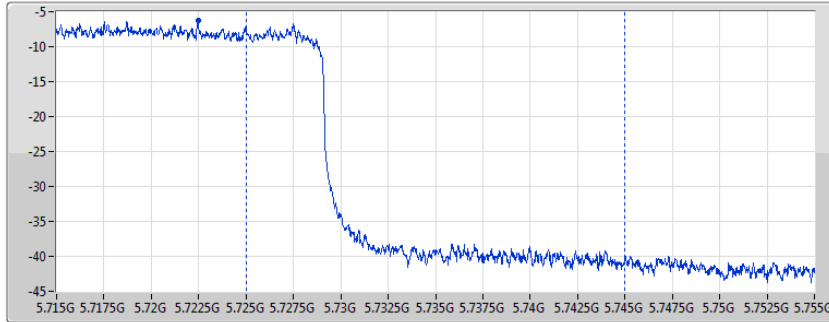

Port 1

Sum=Total Power  
PX=Port X

Sum(dBm)	P1(dBm)
20.53	20.53

802.11ax HEW80\_Nss1,(MCS0)\_1TX

AV Power

5690MHz Straddle 5.725-5.85GHz

07/11/2019

CF  
5.735GHz  
Span  
40MHz  
RBW  
100kHz  
VBW  
300kHz  
Sweep Time  
25ms  
Detector Type  
RMS  
CP BW  
20MHz

Port 1

Sum=Total Power  
PX=Port X

Sum(dBm)	P1(dBm)
7.25	7.25

**Average Power\_Non-Beamforming\_Sample 2\_Radio 3\_Omni\_2T2S Appendix B.16**

**Summary**

Mode	Total Power (dBm)	Total Power (W)	EIRP (dBm)	EIRP (W)
5.25-5.35GHz	-	-	-	-
802.11a_Nss1,(6Mbps)_2TX	18.96	0.07870	26.96	0.49659
802.11ac VHT20_Nss2,(MCS0)_2TX	21.22	0.13243	29.22	0.83560
802.11ac VHT40_Nss2,(MCS0)_2TX	21.15	0.13032	29.15	0.82224
802.11ac VHT80_Nss2,(MCS0)_2TX	16.12	0.04093	24.12	0.25823
802.11ax HEW20_Nss2,(MCS0)_2TX	21.46	0.13996	29.46	0.88308
802.11ax HEW40_Nss2,(MCS0)_2TX	21.36	0.13677	29.36	0.86298
802.11ax HEW80_Nss2,(MCS0)_2TX	16.33	0.04295	24.33	0.27102
5.47-5.725GHz	-	-	-	-
802.11a_Nss1,(6Mbps)_2TX	18.92	0.07798	26.92	0.49204
802.11ac VHT20_Nss2,(MCS0)_2TX	21.28	0.13428	29.28	0.84723
802.11ac VHT40_Nss2,(MCS0)_2TX	21.38	0.13740	29.38	0.86696
802.11ac VHT80_Nss2,(MCS0)_2TX	21.23	0.13274	29.23	0.83753
802.11ax HEW20_Nss2,(MCS0)_2TX	21.45	0.13964	29.45	0.88105
802.11ax HEW40_Nss2,(MCS0)_2TX	21.47	0.14028	29.47	0.88512
802.11ax HEW80_Nss2,(MCS0)_2TX	21.48	0.14060	29.48	0.88716
5.725-5.85GHz	-	-	-	-
802.11a_Nss1,(6Mbps)_2TX	12.38	0.01730	20.38	0.10914
802.11ac VHT20_Nss2,(MCS0)_2TX	15.48	0.03532	23.48	0.22284
802.11ac VHT40_Nss2,(MCS0)_2TX	11.33	0.01358	19.33	0.08570
802.11ac VHT80_Nss2,(MCS0)_2TX	7.46	0.00557	15.46	0.03516
802.11ax HEW20_Nss2,(MCS0)_2TX	16.07	0.04046	24.07	0.25527
802.11ax HEW40_Nss2,(MCS0)_2TX	12.03	0.01596	20.03	0.10069
802.11ax HEW80_Nss2,(MCS0)_2TX	8.30	0.00676	16.30	0.04266