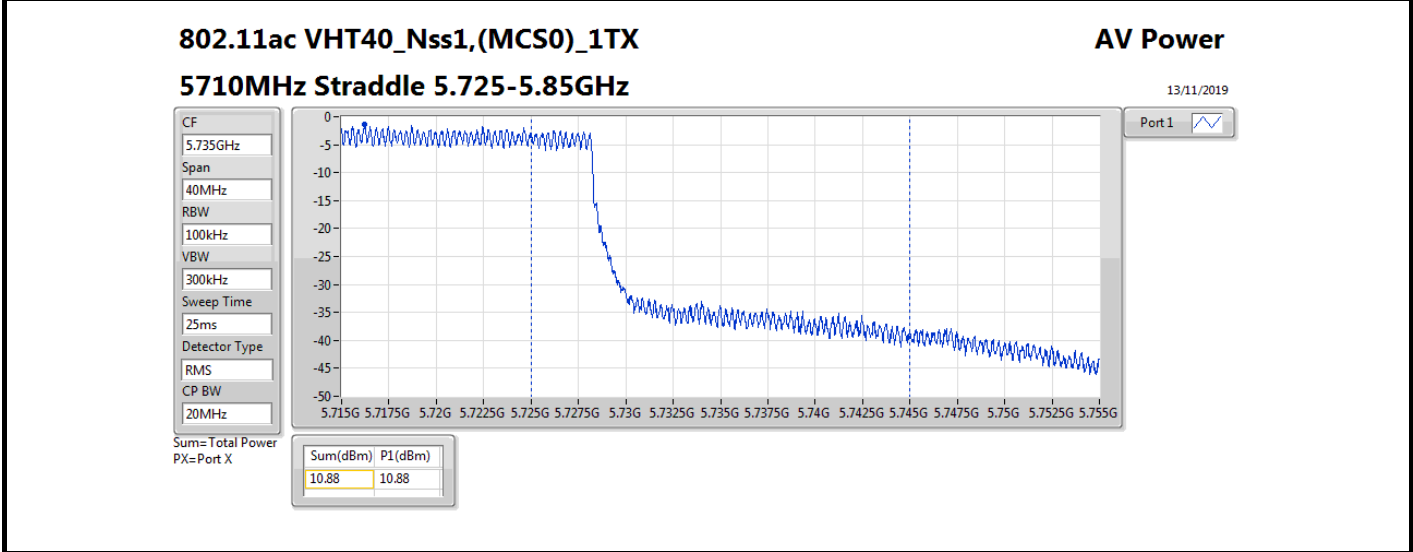

**DG** = Directional Gain; **Port X** = Port X output power

**Summary**

Mode	Total Power (dBm)	Total Power (W)	EIRP (dBm)	EIRP (W)
5.25-5.35GHz	-	-	-	-
802.11a_Nss1,(6Mbps)_1TX	21.48	0.14060	29.48	0.88716
802.11ac VHT20_Nss1,(MCS0)_1TX	21.29	0.13459	29.29	0.84918
802.11ac VHT40_Nss1,(MCS0)_1TX	21.07	0.12794	29.07	0.80724
802.11ac VHT80_Nss1,(MCS0)_1TX	14.78	0.03006	22.78	0.18967
802.11ax HEW20_Nss1,(MCS0)_1TX	21.42	0.13868	29.42	0.87498
802.11ax HEW40_Nss1,(MCS0)_1TX	20.88	0.12246	28.88	0.77268
802.11ax HEW80_Nss1,(MCS0)_1TX	15.44	0.03499	23.44	0.22080
5.47-5.725GHz	-	-	-	-
802.11a_Nss1,(6Mbps)_1TX	21.31	0.13521	29.31	0.85310
802.11ac VHT20_Nss1,(MCS0)_1TX	21.35	0.13646	29.35	0.86099
802.11ac VHT40_Nss1,(MCS0)_1TX	21.26	0.13366	29.26	0.84333
802.11ac VHT80_Nss1,(MCS0)_1TX	20.44	0.11066	28.44	0.69823
802.11ax HEW20_Nss1,(MCS0)_1TX	21.49	0.14093	29.49	0.88920
802.11ax HEW40_Nss1,(MCS0)_1TX	21.46	0.13996	29.46	0.88308
802.11ax HEW80_Nss1,(MCS0)_1TX	20.53	0.11298	28.53	0.71285
5.725-5.85GHz	-	-	-	-
802.11a_Nss1,(6Mbps)_1TX	14.89	0.03083	22.89	0.19454
802.11ac VHT20_Nss1,(MCS0)_1TX	15.70	0.03715	23.70	0.23442
802.11ac VHT40_Nss1,(MCS0)_1TX	10.88	0.01225	18.88	0.07727
802.11ac VHT80_Nss1,(MCS0)_1TX	6.48	0.00445	14.48	0.02805
802.11ax HEW20_Nss1,(MCS0)_1TX	16.30	0.04266	24.30	0.26915
802.11ax HEW40_Nss1,(MCS0)_1TX	11.57	0.01435	19.57	0.09057
802.11ax HEW80_Nss1,(MCS0)_1TX	7.25	0.00531	15.25	0.03350

**DG** = Directional Gain; **Port X** = Port X output power

802.11ax HEW80\_Nss1,(MCS0)\_1TX

AV Power

5690MHz Straddle 5.47-5.725GHz

07/11/2019

CF  
5.65GHz  
Span  
300MHz  
RBW  
100kHz  
VBW  
300kHz  
Sweep Time  
25ms  
Detector Type  
RMS  
CP BW  
150MHz