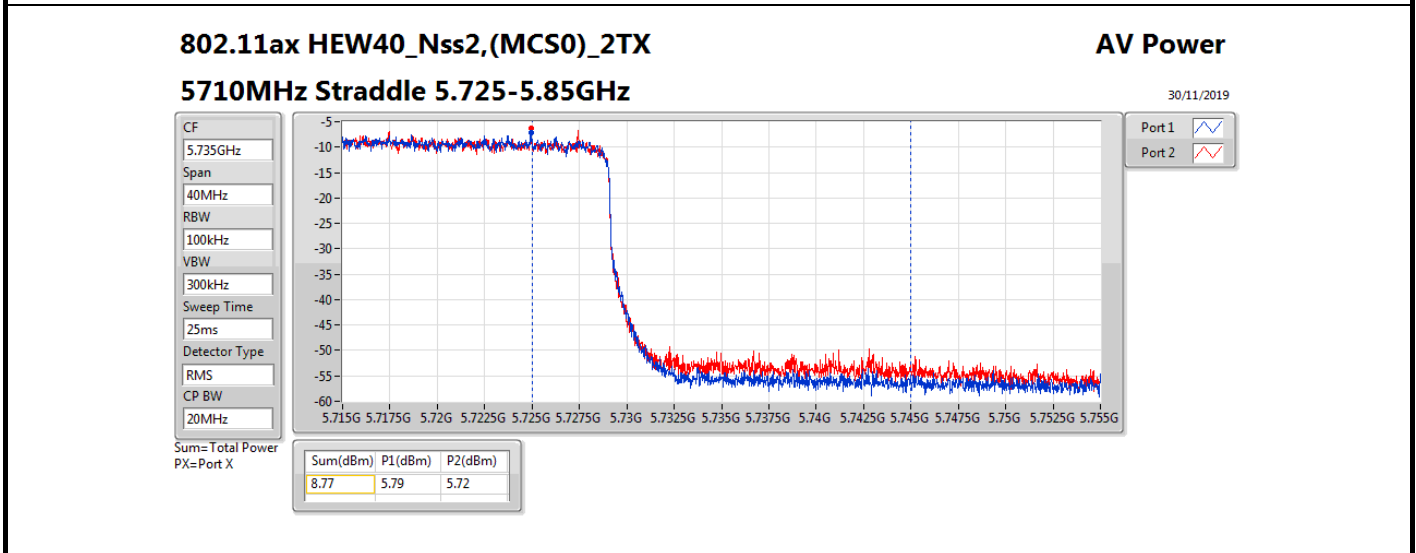

**DG** = Directional Gain; **Port X** = Port X output power

**Average Power\_Non-Beamforming\_Sample 2\_Radio 2\_Panel 1\_4T1S Appendix B.13**

**Summary**

Mode	Total Power (dBm)	Total Power (W)	EIRP (dBm)	EIRP (W)
5.15-5.25GHz	-	-	-	-
802.11ac VHT160_Nss1,(MCS0)_4TX	10.98	0.01253	21.68	0.14723
802.11ax HEW160_Nss1,(MCS0)_4TX	11.18	0.01312	21.88	0.15417
5.25-5.35GHz	-	-	-	-
802.11a_Nss1,(6Mbps)_4TX	13.51	0.02244	24.21	0.26363
802.11ac VHT20_Nss1,(MCS0)_4TX	13.84	0.02421	24.54	0.28445
802.11ac VHT40_Nss1,(MCS0)_4TX	16.80	0.04786	27.50	0.56234
802.11ac VHT80_Nss1,(MCS0)_4TX	18.56	0.07178	29.26	0.84333
802.11ac VHT160_Nss1,(MCS0)_4TX	11.16	0.01306	21.86	0.15346
802.11ax HEW20_Nss1,(MCS0)_4TX	14.03	0.02529	24.73	0.29717
802.11ax HEW40_Nss1,(MCS0)_4TX	16.99	0.05000	27.69	0.58749
802.11ax HEW80_Nss1,(MCS0)_4TX	18.79	0.07568	29.49	0.88920
802.11ax HEW160_Nss1,(MCS0)_4TX	11.43	0.01390	22.13	0.16331
5.47-5.725GHz	-	-	-	-
802.11a_Nss1,(6Mbps)_4TX	13.58	0.02280	24.28	0.26792
802.11ac VHT20_Nss1,(MCS0)_4TX	13.66	0.02323	24.36	0.27290
802.11ac VHT40_Nss1,(MCS0)_4TX	16.72	0.04699	27.42	0.55208
802.11ac VHT80_Nss1,(MCS0)_4TX	18.47	0.07031	29.17	0.82604
802.11ac VHT160_Nss1,(MCS0)_4TX	16.70	0.04677	27.40	0.54954
802.11ax HEW20_Nss1,(MCS0)_4TX	13.93	0.02472	24.63	0.29040
802.11ax HEW40_Nss1,(MCS0)_4TX	16.92	0.04920	27.62	0.57810
802.11ax HEW80_Nss1,(MCS0)_4TX	18.72	0.07447	29.42	0.87498
802.11ax HEW160_Nss1,(MCS0)_4TX	16.92	0.04920	27.62	0.57810
5.725-5.85GHz	-	-	-	-
802.11a_Nss1,(6Mbps)_4TX	6.17	0.00414	16.87	0.04864
802.11ac VHT20_Nss1,(MCS0)_4TX	6.66	0.00463	17.36	0.05445
802.11ac VHT40_Nss1,(MCS0)_4TX	5.31	0.00340	16.01	0.03990
802.11ac VHT80_Nss1,(MCS0)_4TX	3.89	0.00245	14.59	0.02877
802.11ax HEW20_Nss1,(MCS0)_4TX	7.17	0.00521	17.87	0.06124
802.11ax HEW40_Nss1,(MCS0)_4TX	6.15	0.00412	16.85	0.04842
802.11ax HEW80_Nss1,(MCS0)_4TX	4.84	0.00305	15.54	0.03581