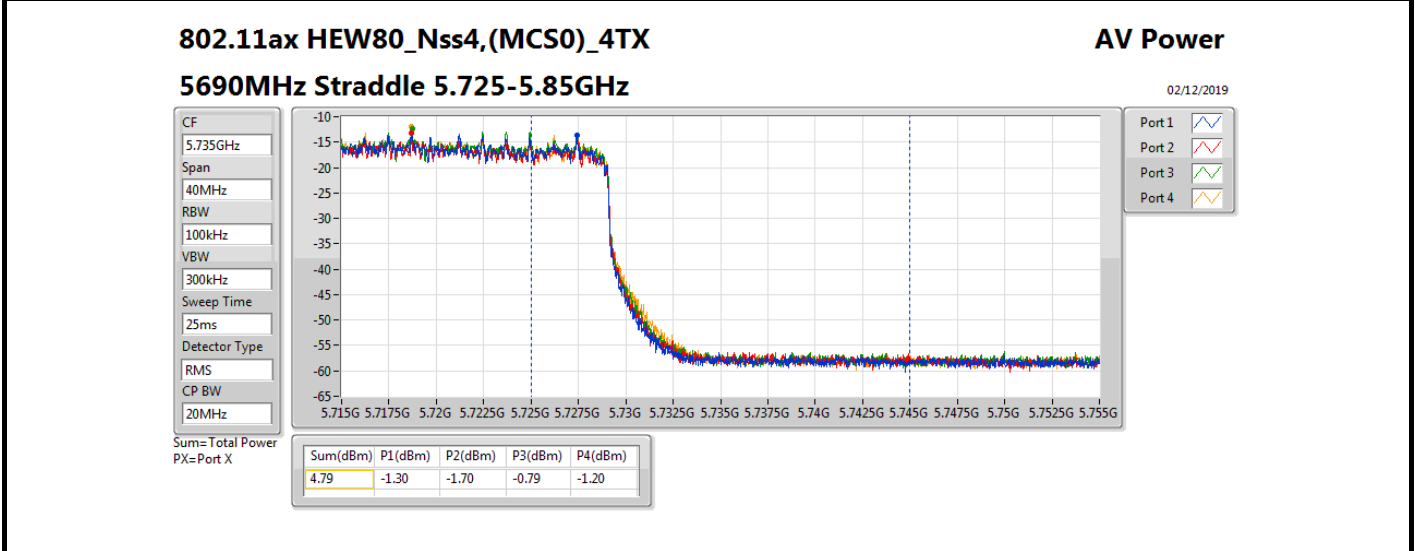

**DG** = Directional Gain; **Port X** = Port X output power

**Summary**

Mode	Total Power (dBm)	Total Power (W)	EIRP (dBm)	EIRP (W)
5.25-5.35GHz	-	-	-	-
802.11a_Nss1,(6Mbps)_1TX	21.48	0.14060	29.48	0.88716
802.11ac VHT20_Nss1,(MCS0)_1TX	21.29	0.13459	29.29	0.84918
802.11ac VHT40_Nss1,(MCS0)_1TX	21.07	0.12794	29.07	0.80724
802.11ac VHT80_Nss1,(MCS0)_1TX	14.78	0.03006	22.78	0.18967
802.11ax HEW20_Nss1,(MCS0)_1TX	21.42	0.13868	29.42	0.87498
802.11ax HEW40_Nss1,(MCS0)_1TX	20.88	0.12246	28.88	0.77268
802.11ax HEW80_Nss1,(MCS0)_1TX	15.44	0.03499	23.44	0.22080
5.47-5.725GHz	-	-	-	-
802.11a_Nss1,(6Mbps)_1TX	21.31	0.13521	29.31	0.85310
802.11ac VHT20_Nss1,(MCS0)_1TX	21.35	0.13646	29.35	0.86099
802.11ac VHT40_Nss1,(MCS0)_1TX	21.26	0.13366	29.26	0.84333
802.11ac VHT80_Nss1,(MCS0)_1TX	20.44	0.11066	28.44	0.69823
802.11ax HEW20_Nss1,(MCS0)_1TX	21.49	0.14093	29.49	0.88920
802.11ax HEW40_Nss1,(MCS0)_1TX	21.46	0.13996	29.46	0.88308
802.11ax HEW80_Nss1,(MCS0)_1TX	20.53	0.11298	28.53	0.71285
5.725-5.85GHz	-	-	-	-
802.11a_Nss1,(6Mbps)_1TX	14.89	0.03083	22.89	0.19454
802.11ac VHT20_Nss1,(MCS0)_1TX	15.70	0.03715	23.70	0.23442
802.11ac VHT40_Nss1,(MCS0)_1TX	10.88	0.01225	18.88	0.07727
802.11ac VHT80_Nss1,(MCS0)_1TX	6.48	0.00445	14.48	0.02805
802.11ax HEW20_Nss1,(MCS0)_1TX	16.30	0.04266	24.30	0.26915
802.11ax HEW40_Nss1,(MCS0)_1TX	11.57	0.01435	19.57	0.09057
802.11ax HEW80_Nss1,(MCS0)_1TX	7.25	0.00531	15.25	0.03350