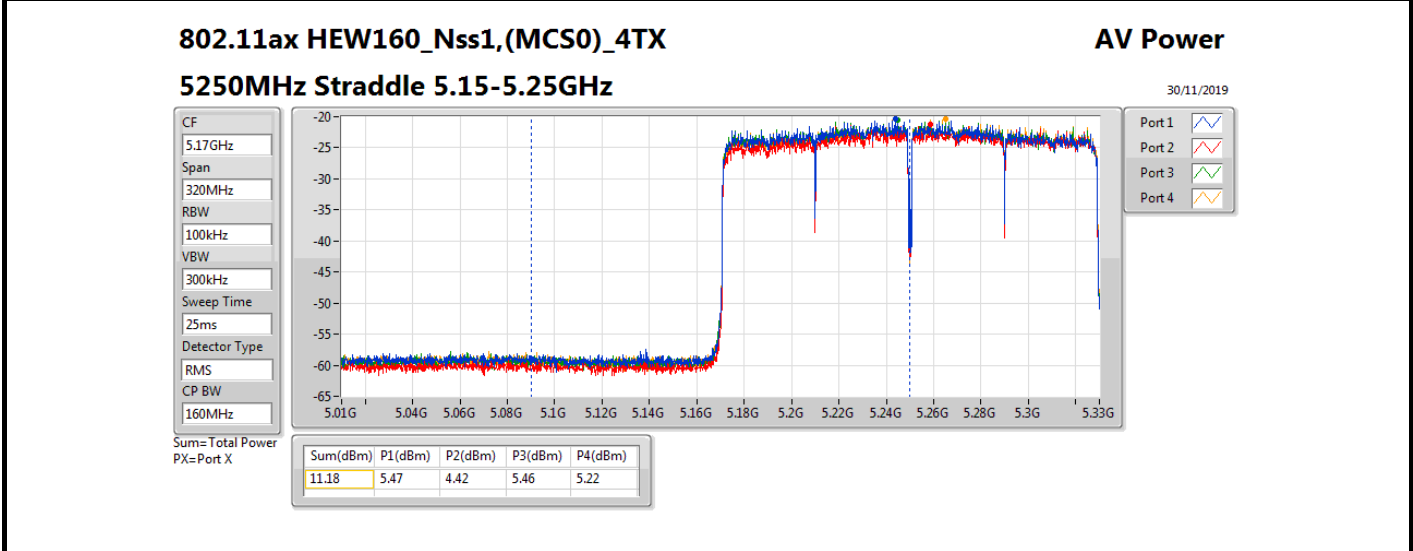

**DG** = Directional Gain; **Port X** = Port X output power

**Summary**

Mode	Total Power (dBm)	Total Power (W)	EIRP (dBm)	EIRP (W)
5.15-5.25GHz	-	-	-	-
802.11ac VHT160_Nss4,(MCS0)_4TX	8.96	0.00787	19.66	0.09247
802.11ac HEW160_Nss4,(MCS0)_4TX	9.26	0.00843	19.96	0.09908
5.25-5.35GHz	-	-	-	-
802.11ac VHT20_Nss4,(MCS0)_4TX	18.52	0.07112	29.22	0.83560
802.11ac VHT40_Nss4,(MCS0)_4TX	18.43	0.06966	29.13	0.81846
802.11ac VHT80_Nss4,(MCS0)_4TX	18.24	0.06668	28.94	0.78343
802.11ac VHT160_Nss4,(MCS0)_4TX	9.31	0.00853	20.01	0.10023
802.11ax HEW20_Nss4,(MCS0)_4TX	18.74	0.07482	29.44	0.87902
802.11ax HEW40_Nss4,(MCS0)_4TX	18.69	0.07396	29.39	0.86896
802.11ax HEW80_Nss4,(MCS0)_4TX	18.37	0.06871	29.07	0.80724
802.11ax HEW160_Nss4,(MCS0)_4TX	9.60	0.00912	20.30	0.10715
5.47-5.725GHz	-	-	-	-
802.11ac VHT20_Nss4,(MCS0)_4TX	18.59	0.07228	29.29	0.84918
802.11ac VHT40_Nss4,(MCS0)_4TX	18.58	0.07211	29.28	0.84723
802.11ac VHT80_Nss4,(MCS0)_4TX	18.70	0.07413	29.40	0.87096
802.11ac VHT160_Nss4,(MCS0)_4TX	14.49	0.02812	25.19	0.33037
802.11ax HEW20_Nss4,(MCS0)_4TX	18.75	0.07499	29.45	0.88105
802.11ax HEW40_Nss4,(MCS0)_4TX	18.78	0.07551	29.48	0.88716
802.11ax HEW80_Nss4,(MCS0)_4TX	18.77	0.07534	29.47	0.88512
802.11ax HEW160_Nss4,(MCS0)_4TX	14.52	0.02831	25.22	0.33266
5.725-5.85GHz	-	-	-	-
802.11ac VHT20_Nss4,(MCS0)_4TX	11.55	0.01429	22.25	0.16788
802.11ac VHT40_Nss4,(MCS0)_4TX	7.90	0.00617	18.60	0.07244
802.11ac VHT80_Nss4,(MCS0)_4TX	3.92	0.00247	14.62	0.02897
802.11ax HEW20_Nss4,(MCS0)_4TX	12.14	0.01637	22.84	0.19231
802.11ax HEW40_Nss4,(MCS0)_4TX	8.69	0.00740	19.39	0.08690
802.11ax HEW80_Nss4,(MCS0)_4TX	4.79	0.00301	15.49	0.03540