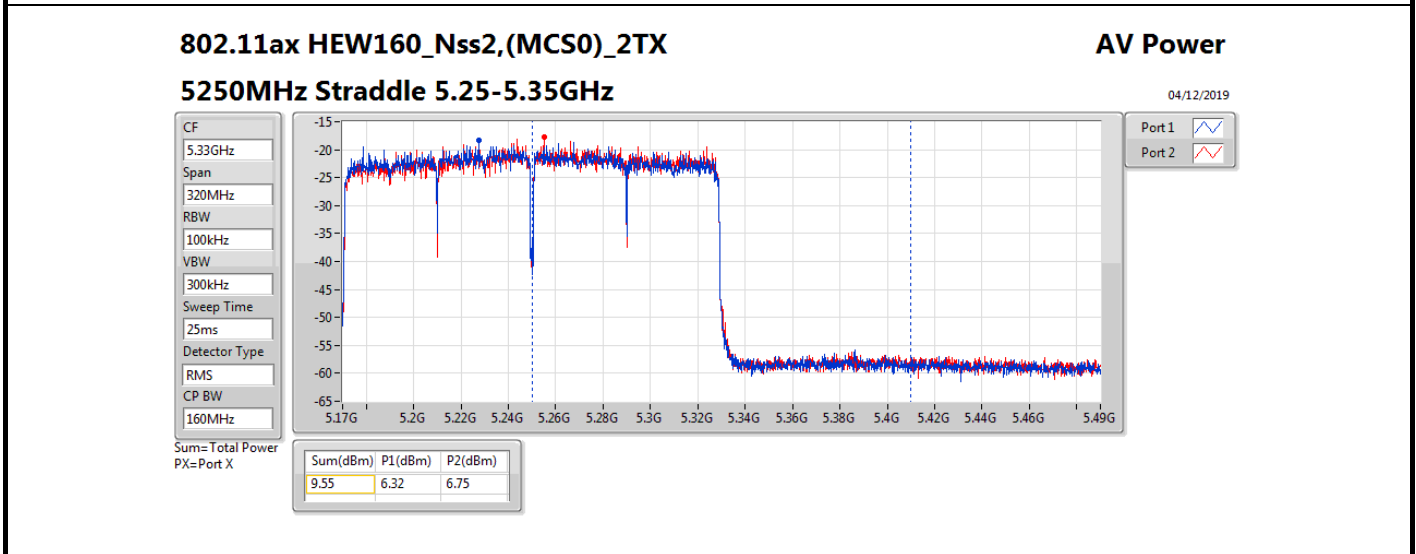

**DG** = Directional Gain; **Port X** = Port X output power

**Average Power\_Non-Beamforming\_Sample 2\_Radio 2\_Panel 1\_4T1S Appendix B.13**

**Summary**

Mode	Total Power (dBm)	Total Power (W)	EIRP (dBm)	EIRP (W)
5.15-5.25GHz	-	-	-	-
802.11ac VHT160_Nss1,(MCS0)_4TX	10.98	0.01253	21.68	0.14723
802.11ax HEW160_Nss1,(MCS0)_4TX	11.18	0.01312	21.88	0.15417
5.25-5.35GHz	-	-	-	-
802.11a_Nss1,(6Mbps)_4TX	13.51	0.02244	24.21	0.26363
802.11ac VHT20_Nss1,(MCS0)_4TX	13.84	0.02421	24.54	0.28445
802.11ac VHT40_Nss1,(MCS0)_4TX	16.80	0.04786	27.50	0.56234
802.11ac VHT80_Nss1,(MCS0)_4TX	18.56	0.07178	29.26	0.84333
802.11ac VHT160_Nss1,(MCS0)_4TX	11.16	0.01306	21.86	0.15346
802.11ax HEW20_Nss1,(MCS0)_4TX	14.03	0.02529	24.73	0.29717
802.11ax HEW40_Nss1,(MCS0)_4TX	16.99	0.05000	27.69	0.58749
802.11ax HEW80_Nss1,(MCS0)_4TX	18.79	0.07568	29.49	0.88920
802.11ax HEW160_Nss1,(MCS0)_4TX	11.43	0.01390	22.13	0.16331
5.47-5.725GHz	-	-	-	-
802.11a_Nss1,(6Mbps)_4TX	13.58	0.02280	24.28	0.26792
802.11ac VHT20_Nss1,(MCS0)_4TX	13.66	0.02323	24.36	0.27290
802.11ac VHT40_Nss1,(MCS0)_4TX	16.72	0.04699	27.42	0.55208
802.11ac VHT80_Nss1,(MCS0)_4TX	18.47	0.07031	29.17	0.82604
802.11ac VHT160_Nss1,(MCS0)_4TX	16.70	0.04677	27.40	0.54954
802.11ax HEW20_Nss1,(MCS0)_4TX	13.93	0.02472	24.63	0.29040
802.11ax HEW40_Nss1,(MCS0)_4TX	16.92	0.04920	27.62	0.57810
802.11ax HEW80_Nss1,(MCS0)_4TX	18.72	0.07447	29.42	0.87498
802.11ax HEW160_Nss1,(MCS0)_4TX	16.92	0.04920	27.62	0.57810
5.725-5.85GHz	-	-	-	-
802.11a_Nss1,(6Mbps)_4TX	6.17	0.00414	16.87	0.04864
802.11ac VHT20_Nss1,(MCS0)_4TX	6.66	0.00463	17.36	0.05445
802.11ac VHT40_Nss1,(MCS0)_4TX	5.31	0.00340	16.01	0.03990
802.11ac VHT80_Nss1,(MCS0)_4TX	3.89	0.00245	14.59	0.02877
802.11ax HEW20_Nss1,(MCS0)_4TX	7.17	0.00521	17.87	0.06124
802.11ax HEW40_Nss1,(MCS0)_4TX	6.15	0.00412	16.85	0.04842
802.11ax HEW80_Nss1,(MCS0)_4TX	4.84	0.00305	15.54	0.03581