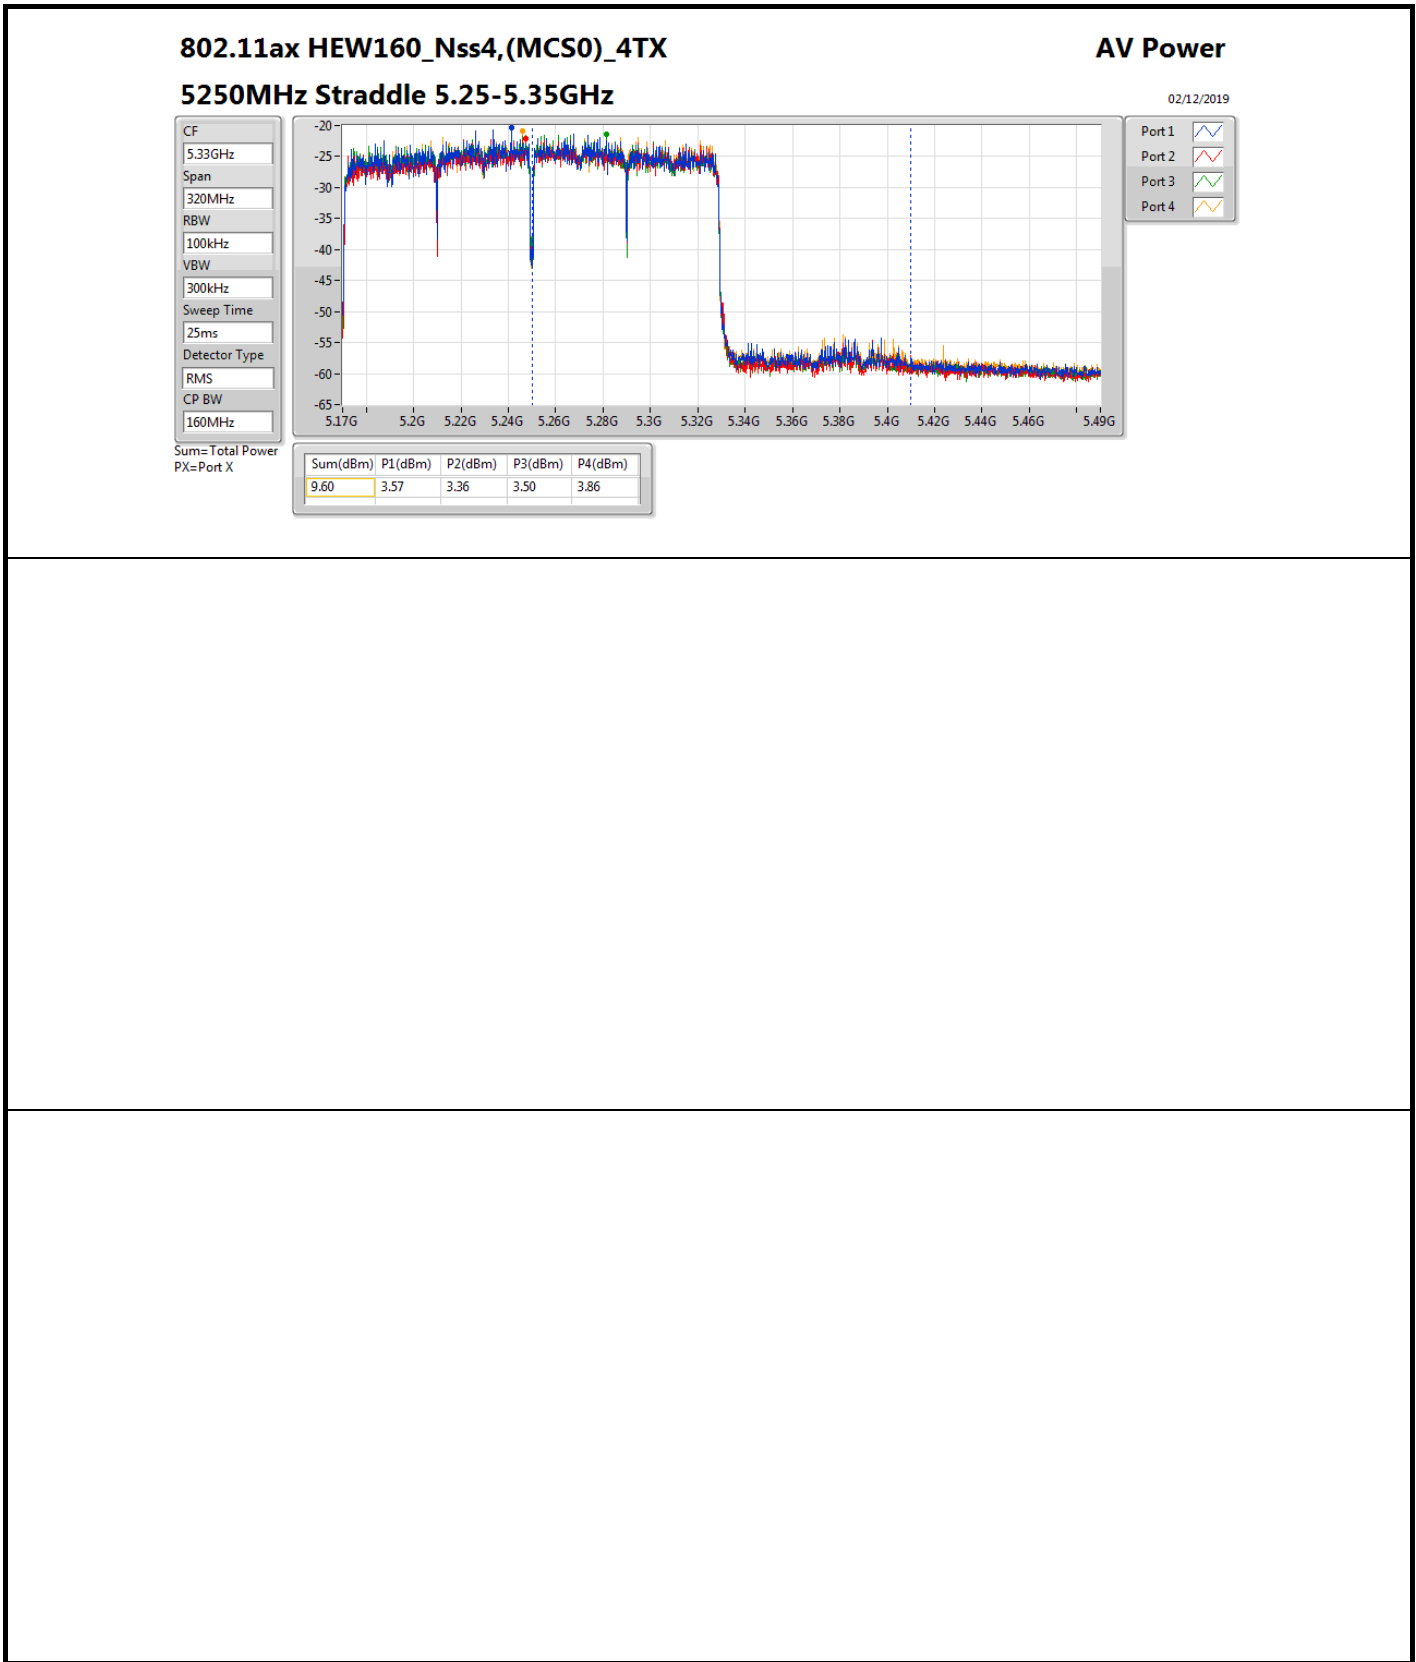

**DG** = Directional Gain; **Port X** = Port X output power

**Summary**

Mode	Total Power (dBm)	Total Power (W)	EIRP (dBm)	EIRP (W)
5.25-5.35GHz	-	-	-	-
802.11a_Nss1,(6Mbps)_1TX	21.48	0.14060	29.48	0.88716
802.11ac VHT20_Nss1,(MCS0)_1TX	21.29	0.13459	29.29	0.84918
802.11ac VHT40_Nss1,(MCS0)_1TX	21.07	0.12794	29.07	0.80724
802.11ac VHT80_Nss1,(MCS0)_1TX	14.78	0.03006	22.78	0.18967
802.11ax HEW20_Nss1,(MCS0)_1TX	21.42	0.13868	29.42	0.87498
802.11ax HEW40_Nss1,(MCS0)_1TX	20.88	0.12246	28.88	0.77268
802.11ax HEW80_Nss1,(MCS0)_1TX	15.44	0.03499	23.44	0.22080
5.47-5.725GHz	-	-	-	-
802.11a_Nss1,(6Mbps)_1TX	21.31	0.13521	29.31	0.85310
802.11ac VHT20_Nss1,(MCS0)_1TX	21.35	0.13646	29.35	0.86099
802.11ac VHT40_Nss1,(MCS0)_1TX	21.26	0.13366	29.26	0.84333
802.11ac VHT80_Nss1,(MCS0)_1TX	20.44	0.11066	28.44	0.69823
802.11ax HEW20_Nss1,(MCS0)_1TX	21.49	0.14093	29.49	0.88920
802.11ax HEW40_Nss1,(MCS0)_1TX	21.46	0.13996	29.46	0.88308
802.11ax HEW80_Nss1,(MCS0)_1TX	20.53	0.11298	28.53	0.71285
5.725-5.85GHz	-	-	-	-
802.11a_Nss1,(6Mbps)_1TX	14.89	0.03083	22.89	0.19454
802.11ac VHT20_Nss1,(MCS0)_1TX	15.70	0.03715	23.70	0.23442
802.11ac VHT40_Nss1,(MCS0)_1TX	10.88	0.01225	18.88	0.07727
802.11ac VHT80_Nss1,(MCS0)_1TX	6.48	0.00445	14.48	0.02805
802.11ax HEW20_Nss1,(MCS0)_1TX	16.30	0.04266	24.30	0.26915
802.11ax HEW40_Nss1,(MCS0)_1TX	11.57	0.01435	19.57	0.09057
802.11ax HEW80_Nss1,(MCS0)_1TX	7.25	0.00531	15.25	0.03350