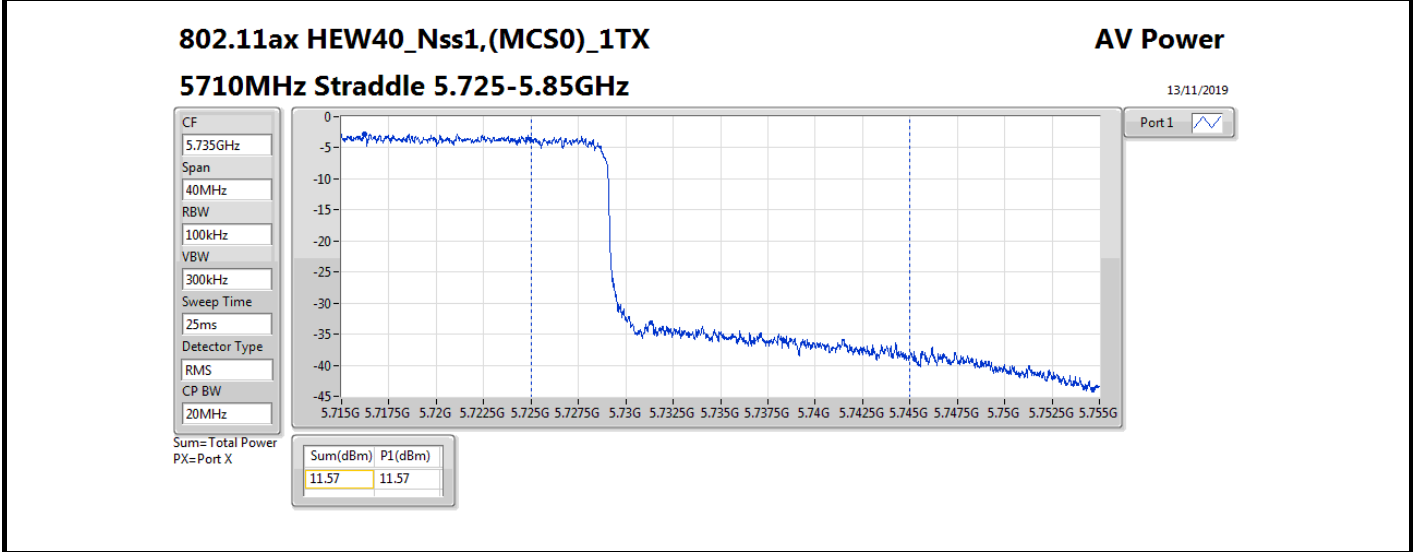

**DG** = Directional Gain; **Port X** = Port X output power

802.11ax HEW80\_Nss1,(MCS0)\_1TX

AV Power

5690MHz Straddle 5.47-5.725GHz

07/11/2019

CF  
5.65GHz  
Span  
300MHz  
RBW  
100kHz  
VBW  
300kHz  
Sweep Time  
25ms  
Detector Type  
RMS  
CP BW  
150MHz

Port 1

Sum=Total Power  
PX=Port X

Sum(dBm)	P1(dBm)
20.53	20.53

802.11ax HEW80\_Nss1,(MCS0)\_1TX

AV Power

5690MHz Straddle 5.725-5.85GHz

07/11/2019

CF  
5.735GHz  
Span  
40MHz  
RBW  
100kHz  
VBW  
300kHz  
Sweep Time  
25ms  
Detector Type  
RMS  
CP BW  
20MHz