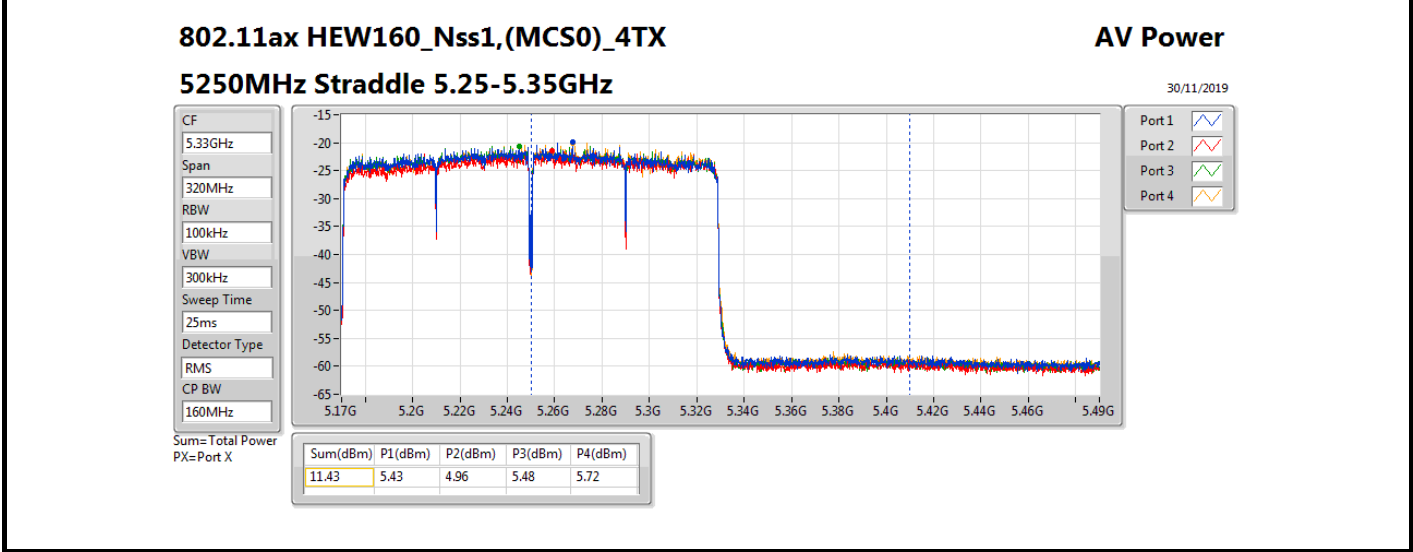

**DG** = Directional Gain; **Port X** = Port X output power

**Summary**

Mode	Total Power (dBm)	Total Power (W)	EIRP (dBm)	EIRP (W)
5.15-5.25GHz	-	-	-	-
802.11ac VHT160_Nss4,(MCS0)_4TX	8.96	0.00787	19.66	0.09247
802.11ac HEW160_Nss4,(MCS0)_4TX	9.26	0.00843	19.96	0.09908
5.25-5.35GHz	-	-	-	-
802.11ac VHT20_Nss4,(MCS0)_4TX	18.52	0.07112	29.22	0.83560
802.11ac VHT40_Nss4,(MCS0)_4TX	18.43	0.06966	29.13	0.81846
802.11ac VHT80_Nss4,(MCS0)_4TX	18.24	0.06668	28.94	0.78343
802.11ac VHT160_Nss4,(MCS0)_4TX	9.31	0.00853	20.01	0.10023
802.11ax HEW20_Nss4,(MCS0)_4TX	18.74	0.07482	29.44	0.87902
802.11ax HEW40_Nss4,(MCS0)_4TX	18.69	0.07396	29.39	0.86896
802.11ax HEW80_Nss4,(MCS0)_4TX	18.37	0.06871	29.07	0.80724
802.11ax HEW160_Nss4,(MCS0)_4TX	9.60	0.00912	20.30	0.10715
5.47-5.725GHz	-	-	-	-
802.11ac VHT20_Nss4,(MCS0)_4TX	18.59	0.07228	29.29	0.84918
802.11ac VHT40_Nss4,(MCS0)_4TX	18.58	0.07211	29.28	0.84723
802.11ac VHT80_Nss4,(MCS0)_4TX	18.70	0.07413	29.40	0.87096
802.11ac VHT160_Nss4,(MCS0)_4TX	14.49	0.02812	25.19	0.33037
802.11ax HEW20_Nss4,(MCS0)_4TX	18.75	0.07499	29.45	0.88105
802.11ax HEW40_Nss4,(MCS0)_4TX	18.78	0.07551	29.48	0.88716
802.11ax HEW80_Nss4,(MCS0)_4TX	18.77	0.07534	29.47	0.88512
802.11ax HEW160_Nss4,(MCS0)_4TX	14.52	0.02831	25.22	0.33266
5.725-5.85GHz	-	-	-	-
802.11ac VHT20_Nss4,(MCS0)_4TX	11.55	0.01429	22.25	0.16788
802.11ac VHT40_Nss4,(MCS0)_4TX	7.90	0.00617	18.60	0.07244
802.11ac VHT80_Nss4,(MCS0)_4TX	3.92	0.00247	14.62	0.02897
802.11ax HEW20_Nss4,(MCS0)_4TX	12.14	0.01637	22.84	0.19231
802.11ax HEW40_Nss4,(MCS0)_4TX	8.69	0.00740	19.39	0.08690
802.11ax HEW80_Nss4,(MCS0)_4TX	4.79	0.00301	15.49	0.03540