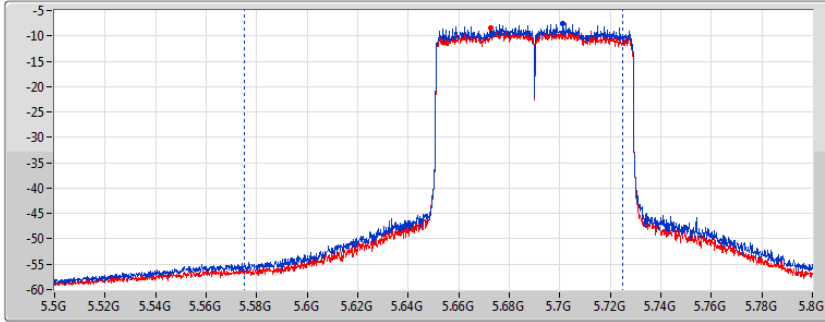

**Average Power\_Non-Beamforming\_Sample 2\_Radio 3\_Omni\_2T2S Appendix B.16**

Mode	Result	DG (dBi)	Port 1 (dBm)	Port 2 (dBm)	Total Power (dBm)	Power Limit (dBm)	EIRP (dBm)	EIRP Limit (dBm)
5510MHz_TnomVnom	Pass	8.00	14.28	13.84	17.08	21.98	25.08	30.00
5550MHz_TnomVnom	Pass	8.00	18.74	18.17	21.47	21.98	29.47	30.00
5670MHz_TnomVnom	Pass	8.00	16.86	16.28	19.59	21.98	27.59	30.00
5710MHz Straddle 5.47-5.725GHz_TnomVnom	Pass	8.00	18.81	18.08	21.47	21.98	29.47	30.00
5710MHz Straddle 5.725-5.85GHz_TnomVnom	Pass	8.00	9.45	8.55	12.03	28.00	20.03	36.00
802.11ax HEW80_Nss2,(MCS0)_2TX	-	-	-	-	-	-	-	-
5290MHz_TnomVnom	Pass	8.00	13.11	13.52	16.33	21.98	24.33	30.00
5530MHz_TnomVnom	Pass	8.00	13.28	12.87	16.09	21.98	24.09	30.00
5610MHz_TnomVnom	Pass	8.00	18.82	18.08	21.48	21.98	29.48	30.00
5690MHz Straddle 5.47-5.725GHz_TnomVnom	Pass	8.00	18.72	17.93	21.35	21.98	29.35	30.00
5690MHz Straddle 5.725-5.85GHz_TnomVnom	Pass	8.00	5.77	4.75	8.30	28.00	16.30	36.00

**DG** = Directional Gain; **Port X** = Port X output power

802.11ax HEW80\_Nss2,(MCS0)\_2TX

AV Power

5690MHz Straddle 5.47-5.725GHz

07/11/2019

CF  
5.65GHz  
Span  
300MHz  
RBW  
100kHz  
VBW  
300kHz  
Sweep Time  
25ms  
Detector Type  
RMS  
CP BW  
150MHz

Port 1  
Port 2

Sum=Total Power  
PX=Port X

Sum(dBm)	P1(dBm)	P2(dBm)
21.35	18.72	17.93

802.11ax HEW80\_Nss2,(MCS0)\_2TX

AV Power

5690MHz Straddle 5.725-5.85GHz

07/11/2019

CF  
5.735GHz  
Span  
40MHz  
RBW  
100kHz  
VBW  
300kHz  
Sweep Time  
25ms  
Detector Type  
RMS  
CP BW  
20MHz