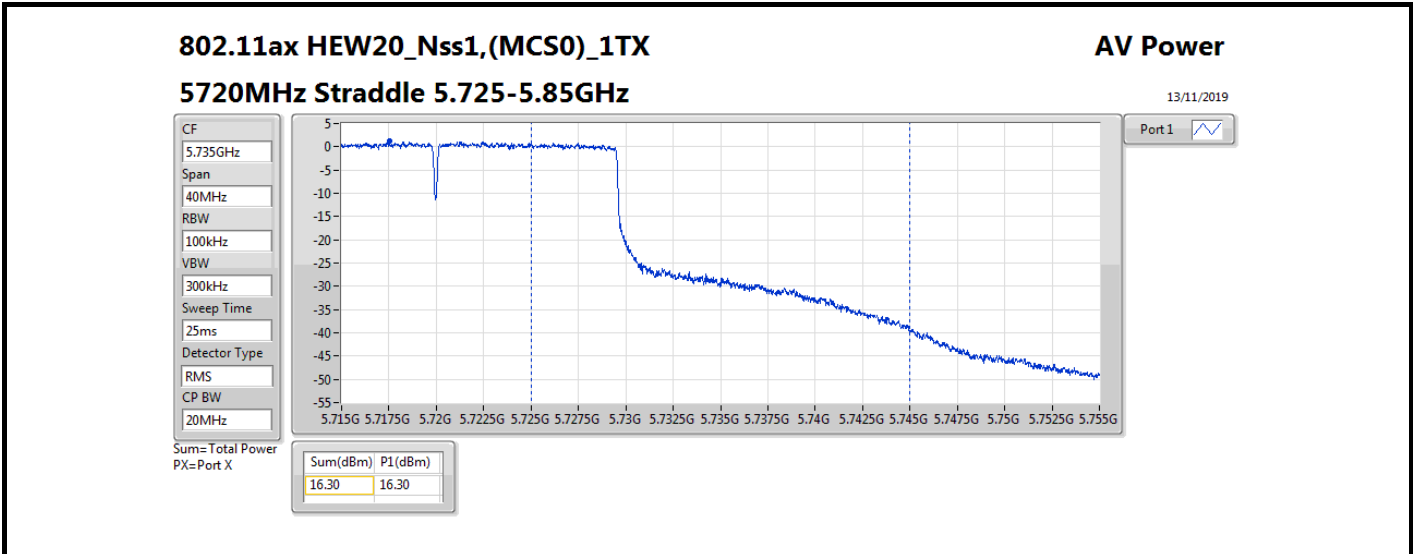

**DG** = Directional Gain; **Port X** = Port X output power

802.11ax HEW80\_Nss1,(MCS0)\_1TX

AV Power

5690MHz Straddle 5.47-5.725GHz

07/11/2019

CF  
5.65GHz  
Span  
300MHz  
RBW  
100kHz  
VBW  
300kHz  
Sweep Time  
25ms  
Detector Type  
RMS  
CP BW  
150MHz

Port 1

Sum=Total Power  
PX=Port X

Sum(dBm)	P1(dBm)
20.53	20.53

802.11ax HEW80\_Nss1,(MCS0)\_1TX

AV Power

5690MHz Straddle 5.725-5.85GHz

07/11/2019

CF  
5.735GHz  
Span  
40MHz  
RBW  
100kHz  
VBW  
300kHz  
Sweep Time  
25ms  
Detector Type  
RMS  
CP BW  
20MHz