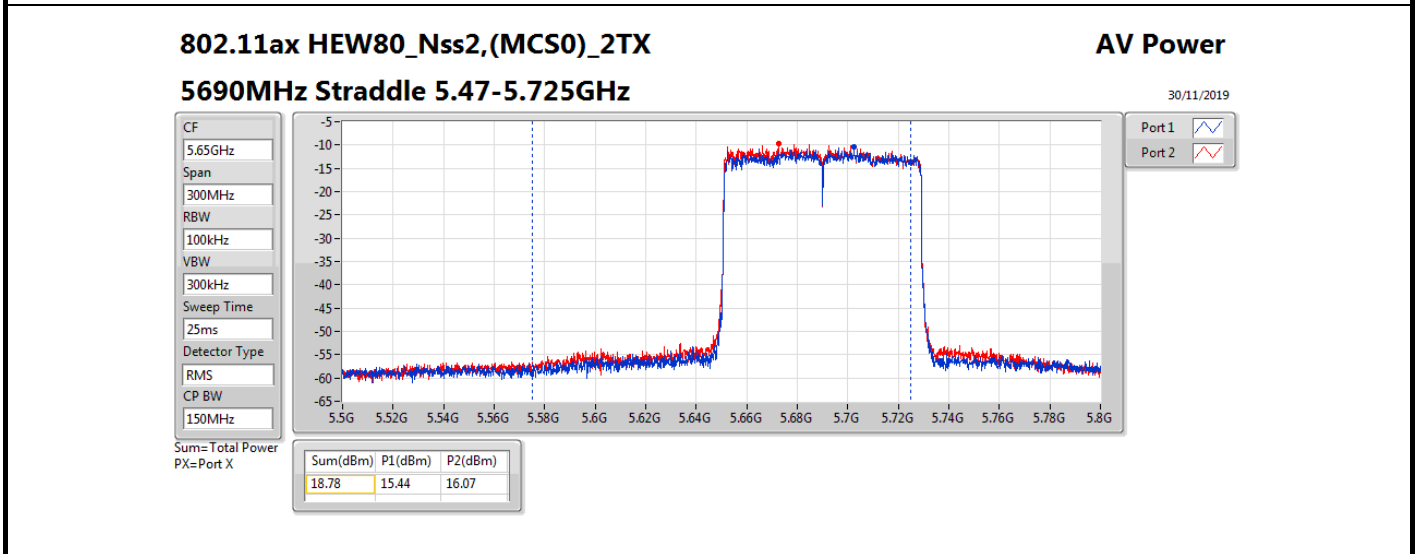

**DG** = Directional Gain; **Port X** = Port X output power

**Average Power\_Non-Beamforming\_Sample 2\_Radio 2\_Panel 1\_4T1S Appendix B.13**

**Summary**

Mode	Total Power (dBm)	Total Power (W)	EIRP (dBm)	EIRP (W)
5.15-5.25GHz	-	-	-	-
802.11ac VHT160_Nss1,(MCS0)_4TX	10.98	0.01253	21.68	0.14723
802.11ax HEW160_Nss1,(MCS0)_4TX	11.18	0.01312	21.88	0.15417
5.25-5.35GHz	-	-	-	-
802.11a_Nss1,(6Mbps)_4TX	13.51	0.02244	24.21	0.26363
802.11ac VHT20_Nss1,(MCS0)_4TX	13.84	0.02421	24.54	0.28445
802.11ac VHT40_Nss1,(MCS0)_4TX	16.80	0.04786	27.50	0.56234
802.11ac VHT80_Nss1,(MCS0)_4TX	18.56	0.07178	29.26	0.84333
802.11ac VHT160_Nss1,(MCS0)_4TX	11.16	0.01306	21.86	0.15346
802.11ax HEW20_Nss1,(MCS0)_4TX	14.03	0.02529	24.73	0.29717
802.11ax HEW40_Nss1,(MCS0)_4TX	16.99	0.05000	27.69	0.58749
802.11ax HEW80_Nss1,(MCS0)_4TX	18.79	0.07568	29.49	0.88920
802.11ax HEW160_Nss1,(MCS0)_4TX	11.43	0.01390	22.13	0.16331
5.47-5.725GHz	-	-	-	-
802.11a_Nss1,(6Mbps)_4TX	13.58	0.02280	24.28	0.26792
802.11ac VHT20_Nss1,(MCS0)_4TX	13.66	0.02323	24.36	0.27290
802.11ac VHT40_Nss1,(MCS0)_4TX	16.72	0.04699	27.42	0.55208
802.11ac VHT80_Nss1,(MCS0)_4TX	18.47	0.07031	29.17	0.82604
802.11ac VHT160_Nss1,(MCS0)_4TX	16.70	0.04677	27.40	0.54954
802.11ax HEW20_Nss1,(MCS0)_4TX	13.93	0.02472	24.63	0.29040
802.11ax HEW40_Nss1,(MCS0)_4TX	16.92	0.04920	27.62	0.57810
802.11ax HEW80_Nss1,(MCS0)_4TX	18.72	0.07447	29.42	0.87498
802.11ax HEW160_Nss1,(MCS0)_4TX	16.92	0.04920	27.62	0.57810
5.725-5.85GHz	-	-	-	-
802.11a_Nss1,(6Mbps)_4TX	6.17	0.00414	16.87	0.04864
802.11ac VHT20_Nss1,(MCS0)_4TX	6.66	0.00463	17.36	0.05445
802.11ac VHT40_Nss1,(MCS0)_4TX	5.31	0.00340	16.01	0.03990
802.11ac VHT80_Nss1,(MCS0)_4TX	3.89	0.00245	14.59	0.02877
802.11ax HEW20_Nss1,(MCS0)_4TX	7.17	0.00521	17.87	0.06124
802.11ax HEW40_Nss1,(MCS0)_4TX	6.15	0.00412	16.85	0.04842
802.11ax HEW80_Nss1,(MCS0)_4TX	4.84	0.00305	15.54	0.03581