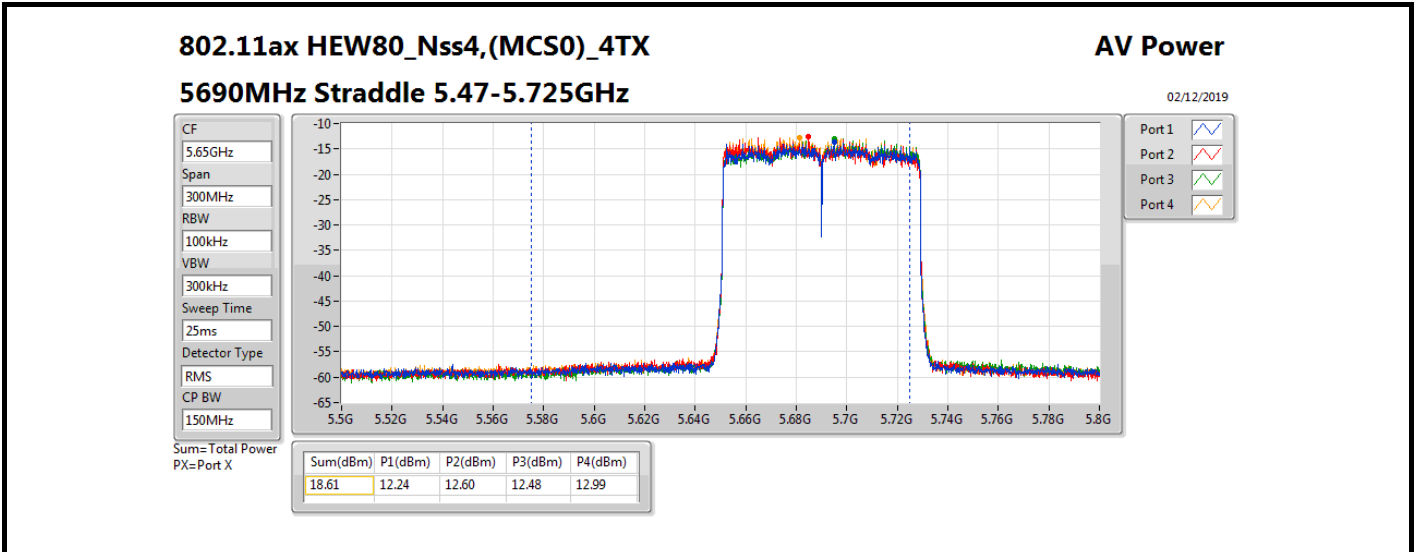

**DG** = Directional Gain; **Port X** = Port X output power

**Summary**

Mode	Total Power (dBm)	Total Power (W)	EIRP (dBm)	EIRP (W)
5.25-5.35GHz	-	-	-	-
802.11a_Nss1,(6Mbps)_1TX	21.48	0.14060	29.48	0.88716
802.11ac VHT20_Nss1,(MCS0)_1TX	21.29	0.13459	29.29	0.84918
802.11ac VHT40_Nss1,(MCS0)_1TX	21.07	0.12794	29.07	0.80724
802.11ac VHT80_Nss1,(MCS0)_1TX	14.78	0.03006	22.78	0.18967
802.11ax HEW20_Nss1,(MCS0)_1TX	21.42	0.13868	29.42	0.87498
802.11ax HEW40_Nss1,(MCS0)_1TX	20.88	0.12246	28.88	0.77268
802.11ax HEW80_Nss1,(MCS0)_1TX	15.44	0.03499	23.44	0.22080
5.47-5.725GHz	-	-	-	-
802.11a_Nss1,(6Mbps)_1TX	21.31	0.13521	29.31	0.85310
802.11ac VHT20_Nss1,(MCS0)_1TX	21.35	0.13646	29.35	0.86099
802.11ac VHT40_Nss1,(MCS0)_1TX	21.26	0.13366	29.26	0.84333
802.11ac VHT80_Nss1,(MCS0)_1TX	20.44	0.11066	28.44	0.69823
802.11ax HEW20_Nss1,(MCS0)_1TX	21.49	0.14093	29.49	0.88920
802.11ax HEW40_Nss1,(MCS0)_1TX	21.46	0.13996	29.46	0.88308
802.11ax HEW80_Nss1,(MCS0)_1TX	20.53	0.11298	28.53	0.71285
5.725-5.85GHz	-	-	-	-
802.11a_Nss1,(6Mbps)_1TX	14.89	0.03083	22.89	0.19454
802.11ac VHT20_Nss1,(MCS0)_1TX	15.70	0.03715	23.70	0.23442
802.11ac VHT40_Nss1,(MCS0)_1TX	10.88	0.01225	18.88	0.07727
802.11ac VHT80_Nss1,(MCS0)_1TX	6.48	0.00445	14.48	0.02805
802.11ax HEW20_Nss1,(MCS0)_1TX	16.30	0.04266	24.30	0.26915
802.11ax HEW40_Nss1,(MCS0)_1TX	11.57	0.01435	19.57	0.09057
802.11ax HEW80_Nss1,(MCS0)_1TX	7.25	0.00531	15.25	0.03350