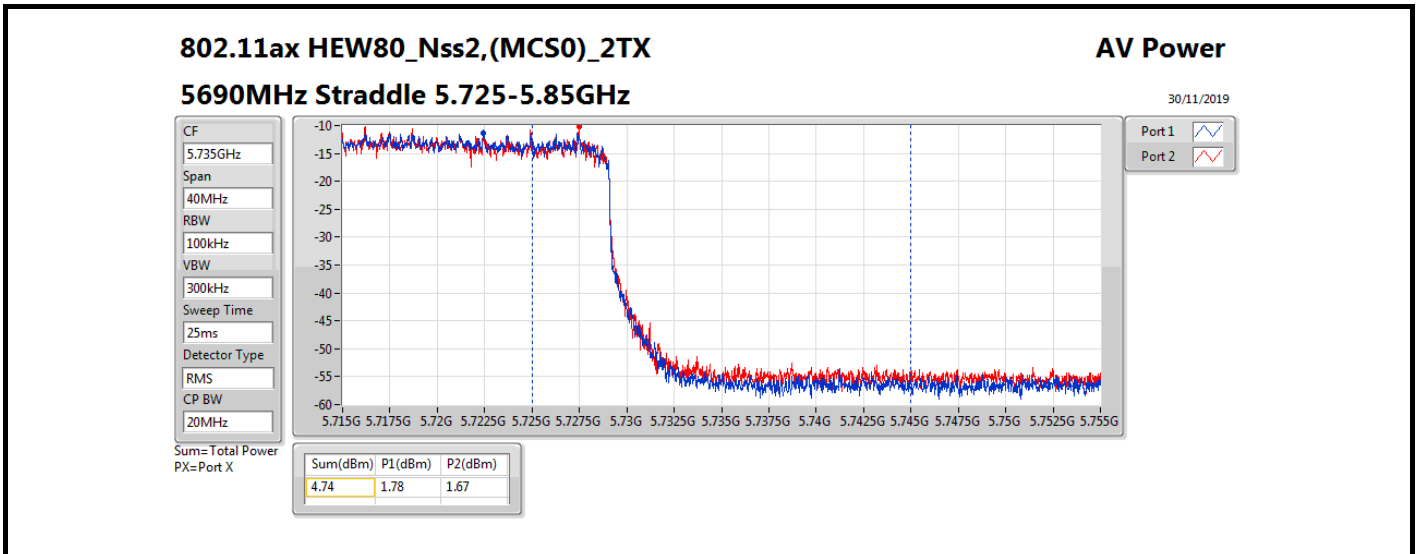

**DG** = Directional Gain; **Port X** = Port X output power

**Average Power\_Non-Beamforming\_Sample 2\_Radio 2\_Panel 1\_4T1S Appendix B.13**

**Summary**

Mode	Total Power (dBm)	Total Power (W)	EIRP (dBm)	EIRP (W)
5.15-5.25GHz	-	-	-	-
802.11ac VHT160_Nss1,(MCS0)_4TX	10.98	0.01253	21.68	0.14723
802.11ax HEW160_Nss1,(MCS0)_4TX	11.18	0.01312	21.88	0.15417
5.25-5.35GHz	-	-	-	-
802.11a_Nss1,(6Mbps)_4TX	13.51	0.02244	24.21	0.26363
802.11ac VHT20_Nss1,(MCS0)_4TX	13.84	0.02421	24.54	0.28445
802.11ac VHT40_Nss1,(MCS0)_4TX	16.80	0.04786	27.50	0.56234
802.11ac VHT80_Nss1,(MCS0)_4TX	18.56	0.07178	29.26	0.84333
802.11ac VHT160_Nss1,(MCS0)_4TX	11.16	0.01306	21.86	0.15346
802.11ax HEW20_Nss1,(MCS0)_4TX	14.03	0.02529	24.73	0.29717
802.11ax HEW40_Nss1,(MCS0)_4TX	16.99	0.05000	27.69	0.58749
802.11ax HEW80_Nss1,(MCS0)_4TX	18.79	0.07568	29.49	0.88920
802.11ax HEW160_Nss1,(MCS0)_4TX	11.43	0.01390	22.13	0.16331
5.47-5.725GHz	-	-	-	-
802.11a_Nss1,(6Mbps)_4TX	13.58	0.02280	24.28	0.26792
802.11ac VHT20_Nss1,(MCS0)_4TX	13.66	0.02323	24.36	0.27290
802.11ac VHT40_Nss1,(MCS0)_4TX	16.72	0.04699	27.42	0.55208
802.11ac VHT80_Nss1,(MCS0)_4TX	18.47	0.07031	29.17	0.82604
802.11ac VHT160_Nss1,(MCS0)_4TX	16.70	0.04677	27.40	0.54954
802.11ax HEW20_Nss1,(MCS0)_4TX	13.93	0.02472	24.63	0.29040
802.11ax HEW40_Nss1,(MCS0)_4TX	16.92	0.04920	27.62	0.57810
802.11ax HEW80_Nss1,(MCS0)_4TX	18.72	0.07447	29.42	0.87498
802.11ax HEW160_Nss1,(MCS0)_4TX	16.92	0.04920	27.62	0.57810
5.725-5.85GHz	-	-	-	-
802.11a_Nss1,(6Mbps)_4TX	6.17	0.00414	16.87	0.04864
802.11ac VHT20_Nss1,(MCS0)_4TX	6.66	0.00463	17.36	0.05445
802.11ac VHT40_Nss1,(MCS0)_4TX	5.31	0.00340	16.01	0.03990
802.11ac VHT80_Nss1,(MCS0)_4TX	3.89	0.00245	14.59	0.02877
802.11ax HEW20_Nss1,(MCS0)_4TX	7.17	0.00521	17.87	0.06124
802.11ax HEW40_Nss1,(MCS0)_4TX	6.15	0.00412	16.85	0.04842
802.11ax HEW80_Nss1,(MCS0)_4TX	4.84	0.00305	15.54	0.03581