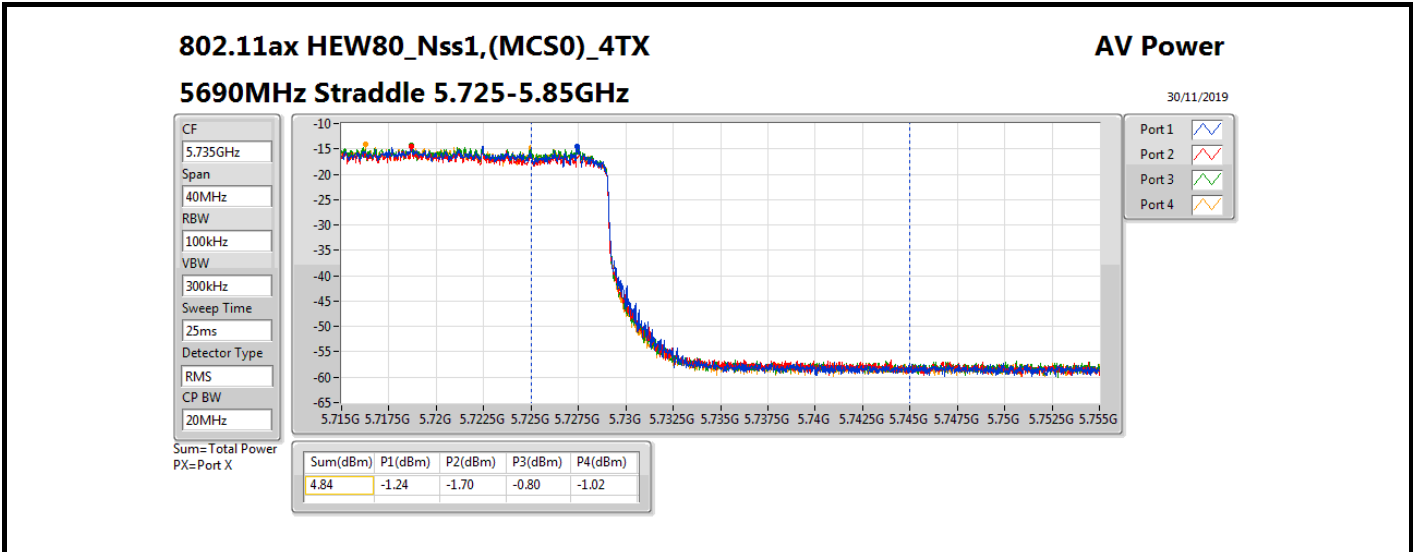

**DG** = Directional Gain; **Port X** = Port X output power

**Summary**

Mode	Total Power (dBm)	Total Power (W)	EIRP (dBm)	EIRP (W)
5.15-5.25GHz	-	-	-	-
802.11ac VHT160_Nss4,(MCS0)_4TX	8.96	0.00787	19.66	0.09247
802.11ac HEW160_Nss4,(MCS0)_4TX	9.26	0.00843	19.96	0.09908
5.25-5.35GHz	-	-	-	-
802.11ac VHT20_Nss4,(MCS0)_4TX	18.52	0.07112	29.22	0.83560
802.11ac VHT40_Nss4,(MCS0)_4TX	18.43	0.06966	29.13	0.81846
802.11ac VHT80_Nss4,(MCS0)_4TX	18.24	0.06668	28.94	0.78343
802.11ac VHT160_Nss4,(MCS0)_4TX	9.31	0.00853	20.01	0.10023
802.11ax HEW20_Nss4,(MCS0)_4TX	18.74	0.07482	29.44	0.87902
802.11ax HEW40_Nss4,(MCS0)_4TX	18.69	0.07396	29.39	0.86896
802.11ax HEW80_Nss4,(MCS0)_4TX	18.37	0.06871	29.07	0.80724
802.11ax HEW160_Nss4,(MCS0)_4TX	9.60	0.00912	20.30	0.10715
5.47-5.725GHz	-	-	-	-
802.11ac VHT20_Nss4,(MCS0)_4TX	18.59	0.07228	29.29	0.84918
802.11ac VHT40_Nss4,(MCS0)_4TX	18.58	0.07211	29.28	0.84723
802.11ac VHT80_Nss4,(MCS0)_4TX	18.70	0.07413	29.40	0.87096
802.11ac VHT160_Nss4,(MCS0)_4TX	14.49	0.02812	25.19	0.33037
802.11ax HEW20_Nss4,(MCS0)_4TX	18.75	0.07499	29.45	0.88105
802.11ax HEW40_Nss4,(MCS0)_4TX	18.78	0.07551	29.48	0.88716
802.11ax HEW80_Nss4,(MCS0)_4TX	18.77	0.07534	29.47	0.88512
802.11ax HEW160_Nss4,(MCS0)_4TX	14.52	0.02831	25.22	0.33266
5.725-5.85GHz	-	-	-	-
802.11ac VHT20_Nss4,(MCS0)_4TX	11.55	0.01429	22.25	0.16788
802.11ac VHT40_Nss4,(MCS0)_4TX	7.90	0.00617	18.60	0.07244
802.11ac VHT80_Nss4,(MCS0)_4TX	3.92	0.00247	14.62	0.02897
802.11ax HEW20_Nss4,(MCS0)_4TX	12.14	0.01637	22.84	0.19231
802.11ax HEW40_Nss4,(MCS0)_4TX	8.69	0.00740	19.39	0.08690
802.11ax HEW80_Nss4,(MCS0)_4TX	4.79	0.00301	15.49	0.03540