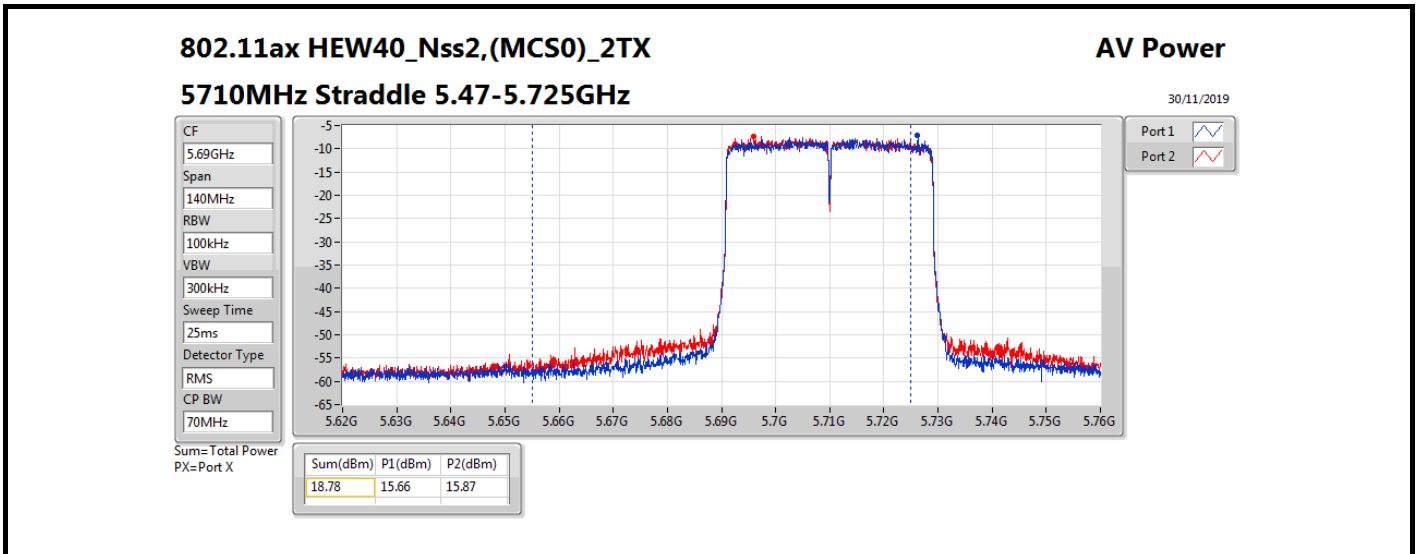

**DG** = Directional Gain; **Port X** = Port X output power

**Average Power\_Non-Beamforming\_Sample 2\_Radio 2\_Panel 1\_4T1S Appendix B.13**

**Summary**

Mode	Total Power (dBm)	Total Power (W)	EIRP (dBm)	EIRP (W)
5.15-5.25GHz	-	-	-	-
802.11ac VHT160_Nss1,(MCS0)_4TX	10.98	0.01253	21.68	0.14723
802.11ax HEW160_Nss1,(MCS0)_4TX	11.18	0.01312	21.88	0.15417
5.25-5.35GHz	-	-	-	-
802.11a_Nss1,(6Mbps)_4TX	13.51	0.02244	24.21	0.26363
802.11ac VHT20_Nss1,(MCS0)_4TX	13.84	0.02421	24.54	0.28445
802.11ac VHT40_Nss1,(MCS0)_4TX	16.80	0.04786	27.50	0.56234
802.11ac VHT80_Nss1,(MCS0)_4TX	18.56	0.07178	29.26	0.84333
802.11ac VHT160_Nss1,(MCS0)_4TX	11.16	0.01306	21.86	0.15346
802.11ax HEW20_Nss1,(MCS0)_4TX	14.03	0.02529	24.73	0.29717
802.11ax HEW40_Nss1,(MCS0)_4TX	16.99	0.05000	27.69	0.58749
802.11ax HEW80_Nss1,(MCS0)_4TX	18.79	0.07568	29.49	0.88920
802.11ax HEW160_Nss1,(MCS0)_4TX	11.43	0.01390	22.13	0.16331
5.47-5.725GHz	-	-	-	-
802.11a_Nss1,(6Mbps)_4TX	13.58	0.02280	24.28	0.26792
802.11ac VHT20_Nss1,(MCS0)_4TX	13.66	0.02323	24.36	0.27290
802.11ac VHT40_Nss1,(MCS0)_4TX	16.72	0.04699	27.42	0.55208
802.11ac VHT80_Nss1,(MCS0)_4TX	18.47	0.07031	29.17	0.82604
802.11ac VHT160_Nss1,(MCS0)_4TX	16.70	0.04677	27.40	0.54954
802.11ax HEW20_Nss1,(MCS0)_4TX	13.93	0.02472	24.63	0.29040
802.11ax HEW40_Nss1,(MCS0)_4TX	16.92	0.04920	27.62	0.57810
802.11ax HEW80_Nss1,(MCS0)_4TX	18.72	0.07447	29.42	0.87498
802.11ax HEW160_Nss1,(MCS0)_4TX	16.92	0.04920	27.62	0.57810
5.725-5.85GHz	-	-	-	-
802.11a_Nss1,(6Mbps)_4TX	6.17	0.00414	16.87	0.04864
802.11ac VHT20_Nss1,(MCS0)_4TX	6.66	0.00463	17.36	0.05445
802.11ac VHT40_Nss1,(MCS0)_4TX	5.31	0.00340	16.01	0.03990
802.11ac VHT80_Nss1,(MCS0)_4TX	3.89	0.00245	14.59	0.02877
802.11ax HEW20_Nss1,(MCS0)_4TX	7.17	0.00521	17.87	0.06124
802.11ax HEW40_Nss1,(MCS0)_4TX	6.15	0.00412	16.85	0.04842
802.11ax HEW80_Nss1,(MCS0)_4TX	4.84	0.00305	15.54	0.03581