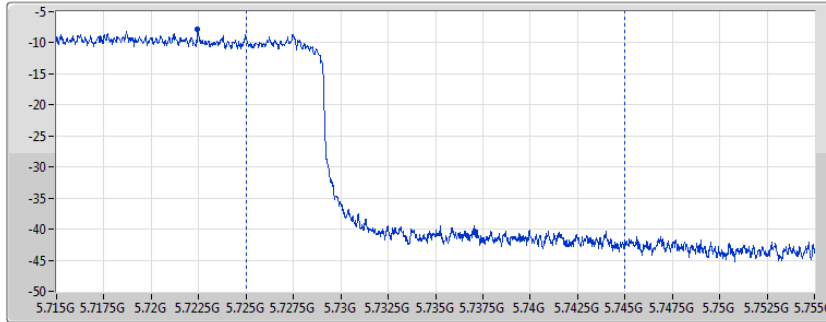

**DG** = Directional Gain; **Port X** = Port X output power

802.11ax HEW80\_Nss1,(MCS0)\_1TX

AV Power

5690MHz Straddle 5.47-5.725GHz

02/12/2019

CF  
5.65GHz  
Span  
300MHz  
RBW  
100kHz  
VBW  
300kHz  
Sweep Time  
25ms  
Detector Type  
RMS  
CP BW  
150MHz

Port 1

Sum=Total Power  
PX=Port X

Sum(dBm)	P1(dBm)
19.24	19.24

802.11ax HEW80\_Nss1,(MCS0)\_1TX

AV Power

5690MHz Straddle 5.725-5.85GHz

02/12/2019

CF  
5.735GHz  
Span  
40MHz  
RBW  
100kHz  
VBW  
300kHz  
Sweep Time  
25ms  
Detector Type  
RMS  
CP BW  
20MHz