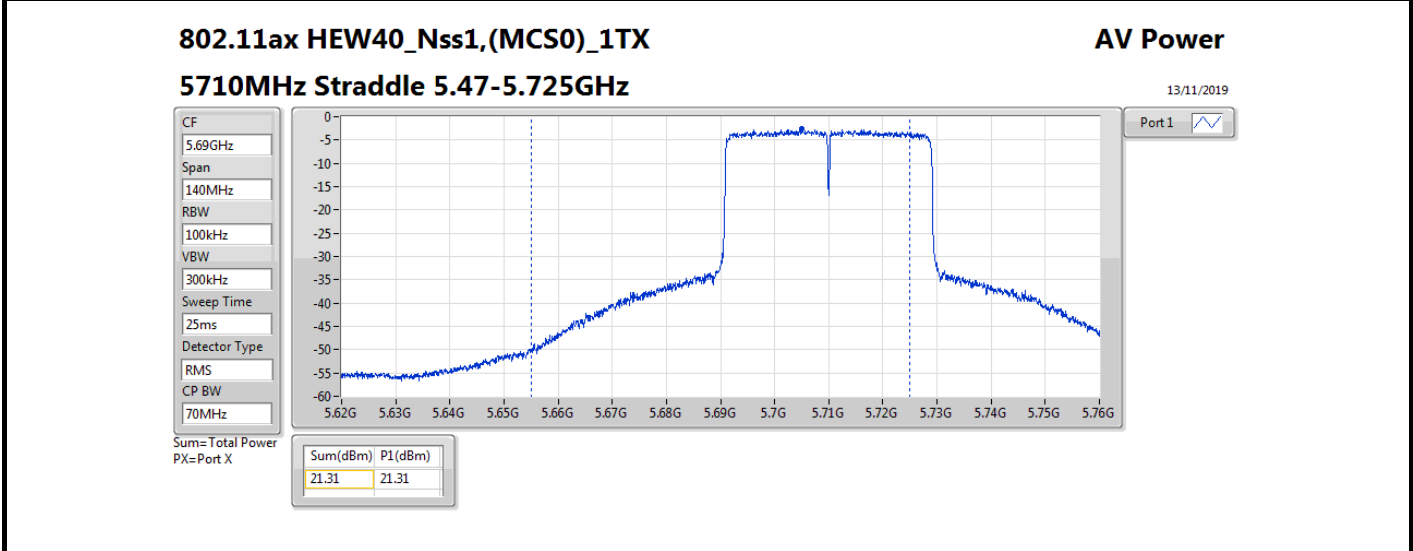

**DG** = Directional Gain; **Port X** = Port X output power

802.11ax HEW80\_Nss1,(MCS0)\_1TX

AV Power

5690MHz Straddle 5.47-5.725GHz

07/11/2019

CF  
5.65GHz  
Span  
300MHz  
RBW  
100kHz  
VBW  
300kHz  
Sweep Time  
25ms  
Detector Type  
RMS  
CP BW  
150MHz

Port 1

Sum=Total Power  
PX=Port X

Sum(dBm)	P1(dBm)
20.53	20.53

802.11ax HEW80\_Nss1,(MCS0)\_1TX

AV Power

5690MHz Straddle 5.725-5.85GHz

07/11/2019

CF  
5.735GHz  
Span  
40MHz  
RBW  
100kHz  
VBW  
300kHz  
Sweep Time  
25ms  
Detector Type  
RMS  
CP BW  
20MHz