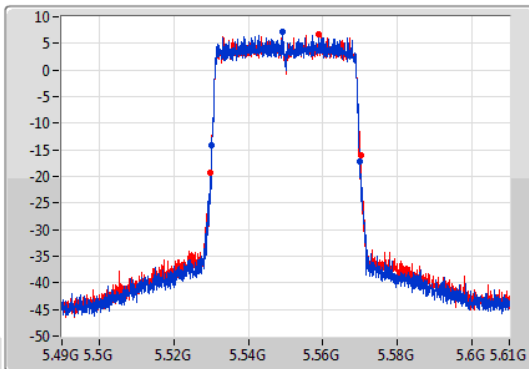

CF
5.55GHz
Span
120MHz
RBW
500kHz
VBW
2MHz
Sweep Time
100ms
Detector Type
Peak