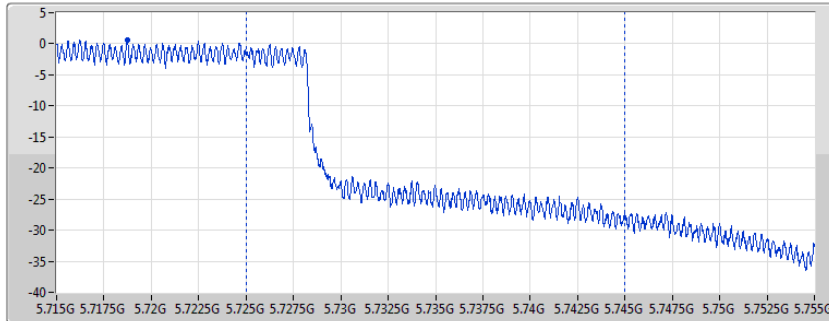

Port 1

Sum=Total Power
PX=Port X

Sum(dBm)	P1(dBm)
23.81	23.81

802.11ac VHT40_Nss1,(MCS0)_1TX

AV Power

5710MHz Straddle 5.725-5.85GHz

05/11/2019

CF
5.735GHz
Span
40MHz
RBW
100kHz
VBW
300kHz
Sweep Time
25ms
Detector Type
RMS
CP BW
20MHz