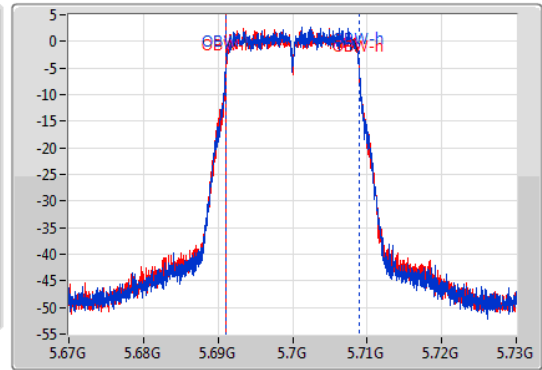

EBW

5580MHz

04/12/2019

CF
5.58GHz
Span
60MHz
RBW
200kHz
VBW
1MHz
Sweep Time
100ms
Detector Type
Peak

CF
5.58GHz
Span
60MHz
RBW
200kHz
VBW
1MHz
Sweep Time
100ms
Detector Type
Peak

26dB(Hz)	Fl-26dB(Hz)	Fh-26dB(Hz)	OBW(Hz)	Fl-OBW(Hz)	Fh-OBW(Hz)	Limit(Hz)	Port
21.48M	5.56923G	5.59071G	17.871M	5.571064G	5.588936G	Inf	1
21.48M	5.56929G	5.59077G	17.841M	5.571064G	5.588906G	Inf	2

802.11ac VHT20-BF_Nss1,(MCS0)_2TX

EBW

5700MHz

04/12/2019

CF
5.7GHz
Span
60MHz
RBW
200kHz
VBW
1MHz
Sweep Time
100ms
Detector Type
Peak

CF
5.7GHz
Span
60MHz
RBW
200kHz
VBW
1MHz
Sweep Time
100ms
Detector Type
Peak