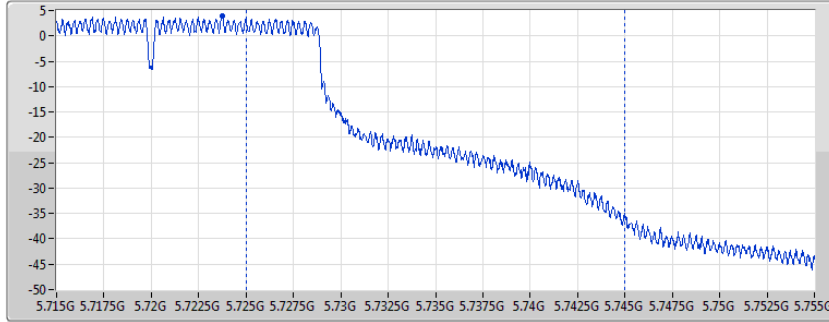

DG = Directional Gain; **Port X** = Port X output power

802.11ac VHT20_Nss1,(MCS0)_1TX

AV Power

5720MHz Straddle 5.725-5.85GHz

05/11/2019

CF
5.735GHz
Span
40MHz
RBW
100kHz
VBW
300kHz
Sweep Time
25ms
Detector Type
RMS
CP BW
20MHz