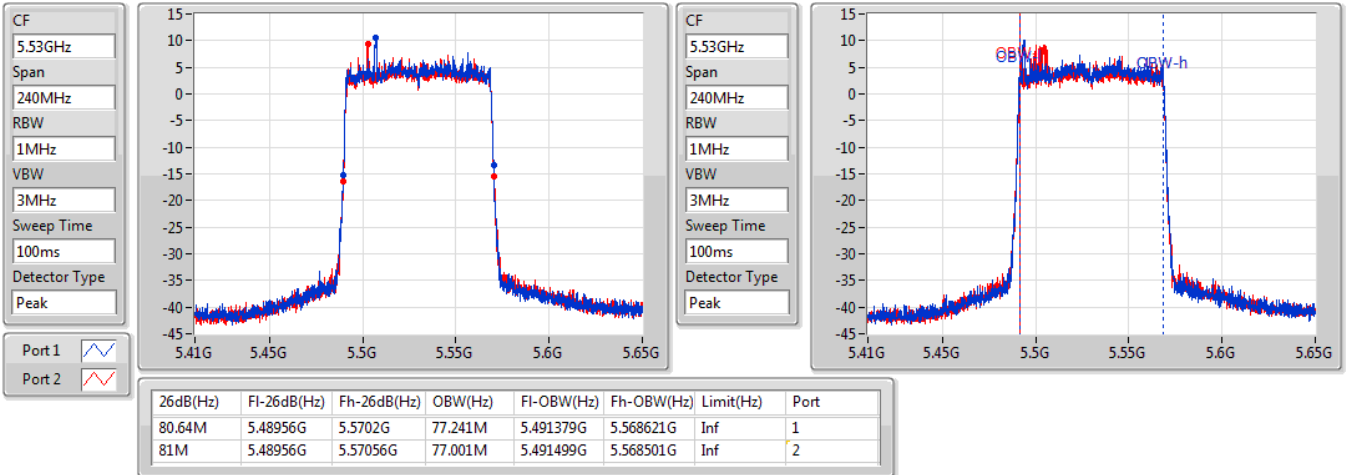

EBW

5710MHz Straddle 5.725-5.85GHz

04/12/2019

802.11ax HEW80-BF_Nss1,(MCS0)_2TX

EBW

5290MHz

04/12/2019

802.11ax HEW80-BF_Nss1,(MCS0)_2TX

EBW

5530MHz

04/12/2019

802.11ax HEW80-BF_Nss1,(MCS0)_2TX

EBW

5610MHz

04/12/2019

802.11ax HEW80-BF_Nss1,(MCS0)_2TX