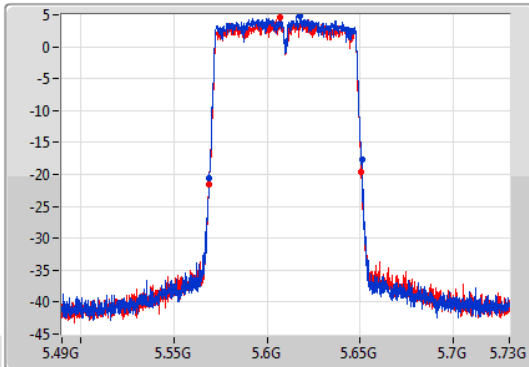

EBW

5710MHz Straddle 5.725-5.85GHz

04/12/2019

802.11ac VHT80-BF_Nss1,(MCS0)_2TX

EBW

5290MHz

04/12/2019

802.11ac VHT80-BF_Nss1,(MCS0)_2TX

EBW

5530MHz

04/12/2019

CF
5.53GHz
Span
240MHz
RBW
1MHz
VBW
3MHz
Sweep Time
100ms
Detector Type
Peak

CF
5.53GHz
Span
240MHz
RBW
1MHz
VBW
3MHz
Sweep Time
100ms
Detector Type
Peak

26dB(Hz)	Fl-26dB(Hz)	Fh-26dB(Hz)	OBW(Hz)	Fl-OBW(Hz)	Fh-OBW(Hz)	Limit(Hz)	Port
80.52M	5.48968G	5.5702G	75.802M	5.492099G	5.567901G	Inf	1
80.52M	5.4898G	5.57032G	75.922M	5.491979G	5.567901G	Inf	2

802.11ac VHT80-BF_Nss1,(MCS0)_2TX

EBW

5610MHz

04/12/2019

CF
5.61GHz
Span
240MHz
RBW
1MHz
VBW
3MHz
Sweep Time
100ms
Detector Type
Peak

CF
5.61GHz
Span
240MHz
RBW
1MHz
VBW
3MHz
Sweep Time
100ms
Detector Type
Peak