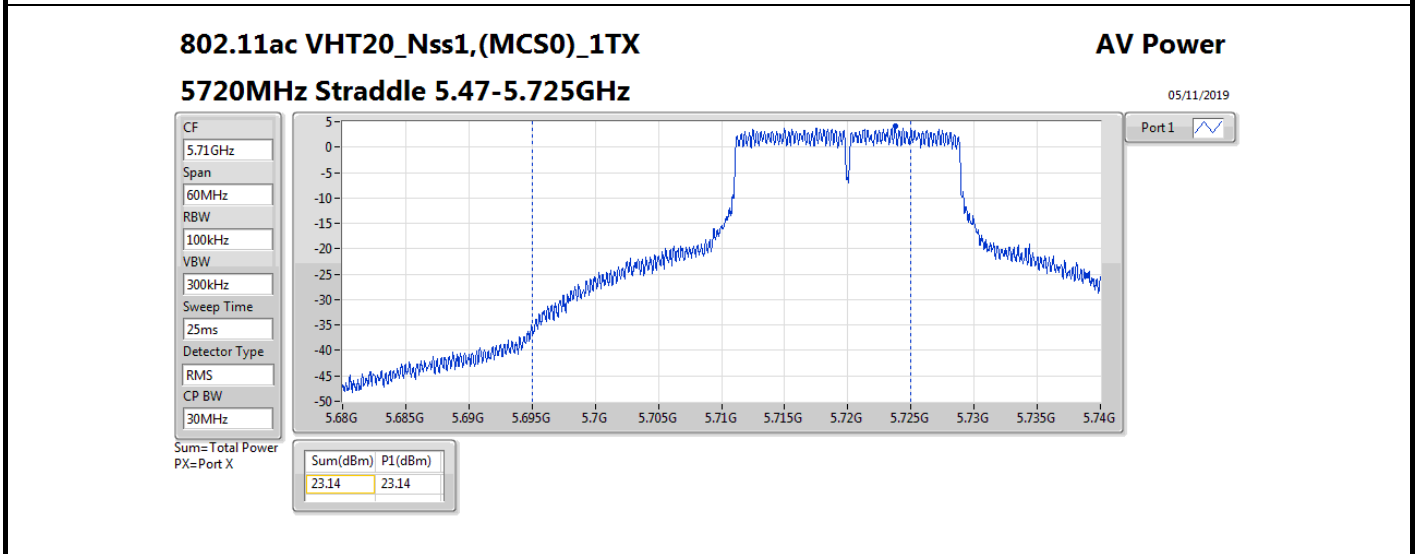

DG = Directional Gain; **Port X** = Port X output power

802.11ac VHT20_Nss1,(MCS0)_1TX

AV Power

5720MHz Straddle 5.725-5.85GHz

05/11/2019

CF
5.735GHz
Span
40MHz
RBW
100kHz
VBW
300kHz
Sweep Time
25ms
Detector Type
RMS
CP BW
20MHz