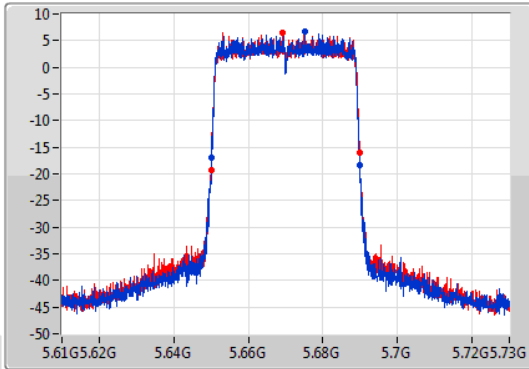

26dB(Hz)	Fl-26dB(Hz)	Fh-26dB(Hz)	OBW(Hz)	Fl-OBW(Hz)	Fh-OBW(Hz)	Limit(Hz)	Port
39.84M	5.53014G	5.56998G	37.481M	5.531289G	5.568771G	Inf	1
40.2M	5.5299G	5.5701G	37.481M	5.531229G	5.568711G	Inf	2

802.11ax HEW40-BF_Nss1,(MCS0)_2TX

EBW

5670MHz

04/12/2019

CF
5.67GHz
Span
120MHz
RBW
500kHz
VBW
2MHz
Sweep Time
100ms
Detector Type
Peak

CF
5.67GHz
Span
120MHz
RBW
500kHz
VBW
2MHz
Sweep Time
100ms
Detector Type
Peak

26dB(Hz)	Fl-26dB(Hz)	Fh-26dB(Hz)	OBW(Hz)	Fl-OBW(Hz)	Fh-OBW(Hz)	Limit(Hz)	Port
39.84M	5.65014G	5.68998G	37.541M	5.651289G	5.688831G	Inf	1
40.02M	5.64996G	5.68998G	37.481M	5.651229G	5.688711G	Inf	2