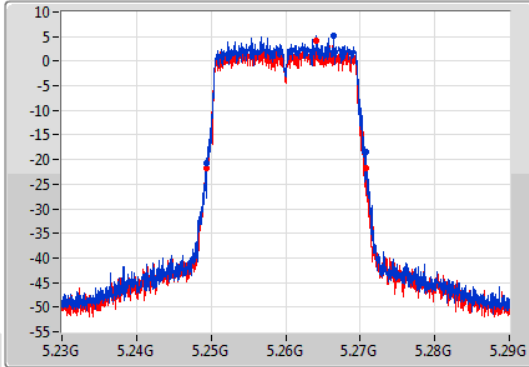

EBW

5690MHz Straddle 5.725-5.85GHz

04/12/2019

CF
5.74GHz
Span
30MHz
RBW
100kHz
VBW
300kHz
Sweep Time
100ms
Detector Type
Peak

Port 1

Port 2

CF
5.74GHz
Span
30MHz
RBW
100kHz
VBW
300kHz
Sweep Time
100ms
Detector Type
Peak

6dB(Hz)	Fl-6dB(Hz)	Fh-6dB(Hz)	OBW(Hz)	Fl-OBW(Hz)	Fh-OBW(Hz)	Limit(Hz)	Port
3.15M	5.725G	5.72815G	3.823M	5.725007G	5.728831G	500k	1
3.15M	5.725G	5.72815G	3.838M	5.725007G	5.728846G	500k	2

802.11ax HEW20-BF_Nss1,(MCS0)_2TX

EBW

5260MHz

04/12/2019

CF
5.26GHz
Span
60MHz
RBW
200kHz
VBW
1MHz
Sweep Time
100ms
Detector Type
Peak

CF
5.26GHz
Span
60MHz
RBW
200kHz
VBW
1MHz
Sweep Time
100ms
Detector Type
Peak

26dB(Hz)	Fl-26dB(Hz)	Fh-26dB(Hz)	OBW(Hz)	Fl-OBW(Hz)	Fh-OBW(Hz)	Limit(Hz)	Port
21.33M	5.24938G	5.27071G	19.01M	5.250495G	5.269505G	Inf	1
21.51M	5.24932G	5.27083G	19.01M	5.250495G	5.269505G	Inf	2