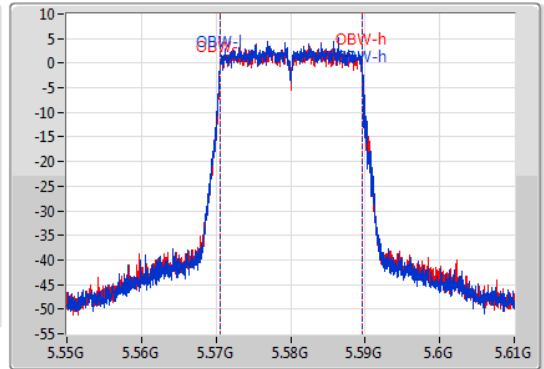

EBW

5580MHz

04/12/2019

CF
5.58GHz
Span
60MHz
RBW
200kHz
VBW
1MHz
Sweep Time
100ms
Detector Type
Peak

CF
5.58GHz
Span
60MHz
RBW
200kHz
VBW
1MHz
Sweep Time
100ms
Detector Type
Peak

26dB(Hz)	Fl-26dB(Hz)	Fh-26dB(Hz)	OBW(Hz)	Fl-OBW(Hz)	Fh-OBW(Hz)	Limit(Hz)	Port
21.48M	5.56941G	5.59089G	19.1M	5.570495G	5.589595G	Inf	1
21.21M	5.56941G	5.59062G	19.07M	5.570495G	5.589565G	Inf	2

802.11ax HEW20-BF_Nss1,(MCS0)_2TX

EBW

5700MHz

04/12/2019

CF
5.7GHz
Span
60MHz
RBW
200kHz
VBW
1MHz
Sweep Time
100ms
Detector Type
Peak

CF
5.7GHz
Span
60MHz
RBW
200kHz
VBW
1MHz
Sweep Time
100ms
Detector Type
Peak