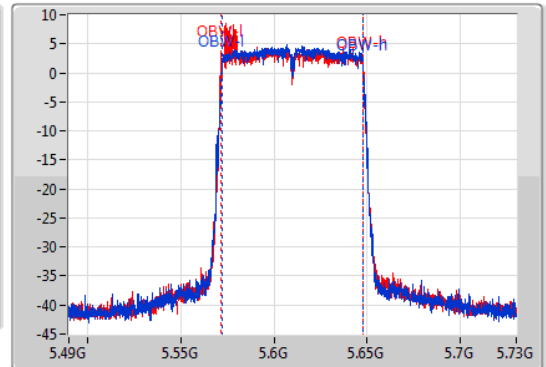

EBW

5530MHz

04/12/2019

CF
5.53GHz
Span
240MHz
RBW
1MHz
VBW
3MHz
Sweep Time
100ms
Detector Type
Peak

CF
5.53GHz
Span
240MHz
RBW
1MHz
VBW
3MHz
Sweep Time
100ms
Detector Type
Peak

26dB(Hz)	Fl-26dB(Hz)	Fh-26dB(Hz)	OBW(Hz)	Fl-OBW(Hz)	Fh-OBW(Hz)	Limit(Hz)	Port
80.52M	5.48968G	5.5702G	75.802M	5.492099G	5.567901G	Inf	1
80.52M	5.4898G	5.57032G	75.922M	5.491979G	5.567901G	Inf	2

802.11ac VHT80-BF_Nss1,(MCS0)_2TX

EBW

5610MHz

04/12/2019

CF
5.61GHz
Span
240MHz
RBW
1MHz
VBW
3MHz
Sweep Time
100ms
Detector Type
Peak

CF
5.61GHz
Span
240MHz
RBW
1MHz
VBW
3MHz
Sweep Time
100ms
Detector Type
Peak

EBW

5690MHz Straddle 5.47-5.725GHz

04/12/2019

CF
5.6475GHz
Span
155MHz
RBW
1MHz
VBW
3MHz
Sweep Time
100ms
Detector Type
Peak

Port 1

Port 2

CF
5.6475GHz
Span
155MHz
RBW
1MHz
VBW
3MHz
Sweep Time
100ms
Detector Type
Peak