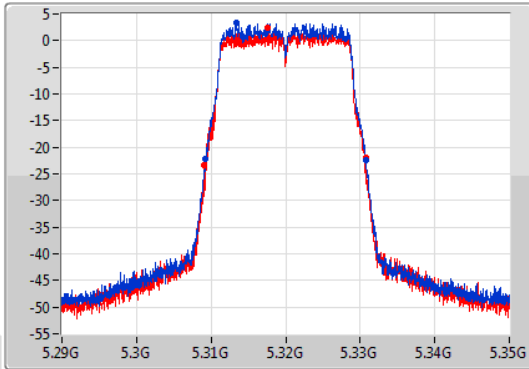

802.11ac VHT20-BF_Nss1,(MCS0)_2TX

EBW

5300MHz

04/12/2019

CF
5.3GHz
Span
60MHz
RBW
200kHz
VBW
1MHz
Sweep Time
100ms
Detector Type
Peak

CF
5.3GHz
Span
60MHz
RBW
200kHz
VBW
1MHz
Sweep Time
100ms
Detector Type
Peak

26dB(Hz)	Fl-26dB(Hz)	Fh-26dB(Hz)	OBW(Hz)	Fl-OBW(Hz)	Fh-OBW(Hz)	Limit(Hz)	Port
21.42M	5.28929G	5.31071G	17.841M	5.291094G	5.308936G	Inf	1
21.24M	5.2895G	5.31074G	17.841M	5.291064G	5.308906G	Inf	2

802.11ac VHT20-BF_Nss1,(MCS0)_2TX

EBW

5320MHz

04/12/2019

CF
5.32GHz
Span
60MHz
RBW
200kHz
VBW
1MHz
Sweep Time
100ms
Detector Type
Peak

CF
5.32GHz
Span
60MHz
RBW
200kHz
VBW
1MHz
Sweep Time
100ms
Detector Type
Peak

26dB(Hz)	Fl-26dB(Hz)	Fh-26dB(Hz)	OBW(Hz)	Fl-OBW(Hz)	Fh-OBW(Hz)	Limit(Hz)	Port
21.48M	5.30929G	5.33077G	17.841M	5.311094G	5.328936G	Inf	1
21.63M	5.30911G	5.33074G	17.841M	5.311064G	5.328906G	Inf	2