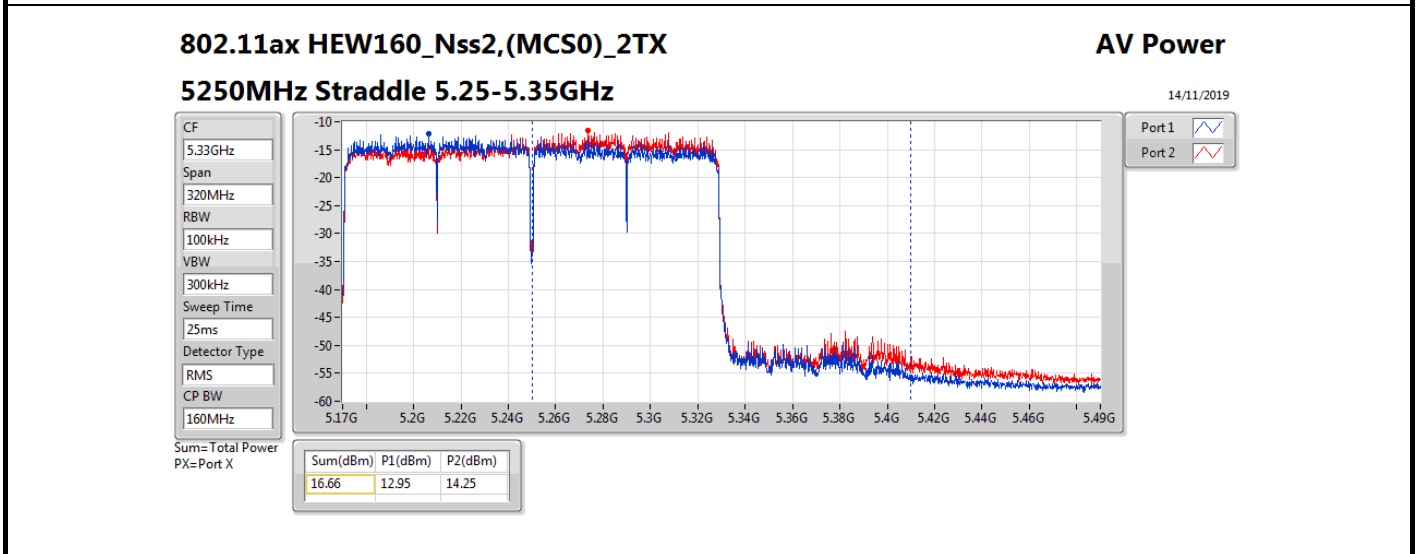

DG = Directional Gain; **Port X** = Port X output power

Summary

Mode	Total Power (dBm)	Total Power (W)	EIRP (dBm)	EIRP (W)
5.15-5.25GHz	-	-	-	-
802.11ac VHT160_Nss1,(MCS0)_4TX	14.31	0.02698	19.89	0.09750
802.11ax HEW160_Nss1,(MCS0)_4TX	14.52	0.02831	20.10	0.10233
5.25-5.35GHz	-	-	-	-
802.11a_Nss1,(6Mbps)_4TX	18.90	0.07762	24.48	0.28054
802.11ac VHT20_Nss1,(MCS0)_4TX	19.26	0.08433	24.84	0.30479
802.11ac VHT40_Nss1,(MCS0)_4TX	21.86	0.15346	27.44	0.55463
802.11ac VHT80_Nss1,(MCS0)_4TX	23.28	0.21281	28.86	0.76913
802.11ac VHT160_Nss1,(MCS0)_4TX	14.59	0.02877	20.17	0.10399
802.11ax HEW20_Nss1,(MCS0)_4TX	19.48	0.08872	25.06	0.32063
802.11ax HEW40_Nss1,(MCS0)_4TX	22.03	0.15959	27.61	0.57677
802.11ax HEW80_Nss1,(MCS0)_4TX	23.53	0.22542	29.11	0.81470
802.11ax HEW160_Nss1,(MCS0)_4TX	14.74	0.02979	20.32	0.10765
5.47-5.725GHz	-	-	-	-
802.11a_Nss1,(6Mbps)_4TX	18.94	0.07834	24.52	0.28314
802.11ac VHT20_Nss1,(MCS0)_4TX	18.99	0.07925	24.57	0.28642
802.11ac VHT40_Nss1,(MCS0)_4TX	21.80	0.15136	27.38	0.54702
802.11ac VHT80_Nss1,(MCS0)_4TX	23.67	0.23281	29.25	0.84140
802.11ac VHT160_Nss1,(MCS0)_4TX	19.87	0.09705	25.45	0.35075
802.11ax HEW20_Nss1,(MCS0)_4TX	19.34	0.08590	24.92	0.31046
802.11ax HEW40_Nss1,(MCS0)_4TX	21.99	0.15812	27.57	0.57148
802.11ax HEW80_Nss1,(MCS0)_4TX	23.85	0.24266	29.43	0.87700
802.11ax HEW160_Nss1,(MCS0)_4TX	20.03	0.10069	25.61	0.36392
5.725-5.85GHz	-	-	-	-
802.11a_Nss1,(6Mbps)_4TX	11.19	0.01315	16.77	0.04753
802.11ac VHT20_Nss1,(MCS0)_4TX	11.63	0.01455	17.21	0.05260
802.11ac VHT40_Nss1,(MCS0)_4TX	10.32	0.01076	15.90	0.03890
802.11ac VHT80_Nss1,(MCS0)_4TX	9.05	0.00804	14.63	0.02904
802.11ax HEW20_Nss1,(MCS0)_4TX	12.36	0.01722	17.94	0.06223
802.11ax HEW40_Nss1,(MCS0)_4TX	11.11	0.01291	16.69	0.04667
802.11ax HEW80_Nss1,(MCS0)_4TX	10.03	0.01007	15.61	0.03639