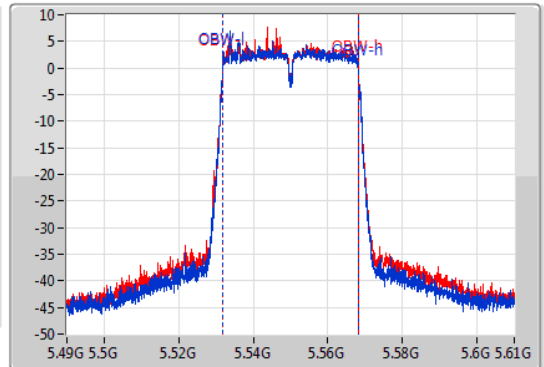

EBW

5510MHz

04/12/2019

CF
5.51GHz
Span
120MHz
RBW
500kHz
VBW
2MHz
Sweep Time
100ms
Detector Type
Peak

CF
5.51GHz
Span
120MHz
RBW
500kHz
VBW
2MHz
Sweep Time
100ms
Detector Type
Peak

26dB(Hz)	Fl-26dB(Hz)	Fh-26dB(Hz)	OBW(Hz)	Fl-OBW(Hz)	Fh-OBW(Hz)	Limit(Hz)	Port
40.38M	5.48936G	5.52974G	36.342M	5.491829G	5.528171G	Inf	1
39.9M	5.48996G	5.52986G	36.402M	5.491829G	5.528231G	Inf	2

802.11ac VHT40-BF_Nss1,(MCS0)_2TX

EBW

5550MHz

04/12/2019

CF
5.55GHz
Span
120MHz
RBW
500kHz
VBW
2MHz
Sweep Time
100ms
Detector Type
Peak

CF
5.55GHz
Span
120MHz
RBW
500kHz
VBW
2MHz
Sweep Time
100ms
Detector Type
Peak

EBW

5670MHz

04/12/2019

CF
5.67GHz
Span
120MHz
RBW
500kHz
VBW
2MHz
Sweep Time
100ms
Detector Type
Peak

CF
5.67GHz
Span
120MHz
RBW
500kHz
VBW
2MHz
Sweep Time
100ms
Detector Type
Peak

26dB(Hz)	Fl-26dB(Hz)	Fh-26dB(Hz)	OBW(Hz)	Fl-OBW(Hz)	Fh-OBW(Hz)	Limit(Hz)	Port
40.08M	5.64978G	5.68986G	36.342M	5.651829G	5.688171G	Inf	1
39.84M	5.65014G	5.68998G	36.402M	5.651769G	5.688171G	Inf	2