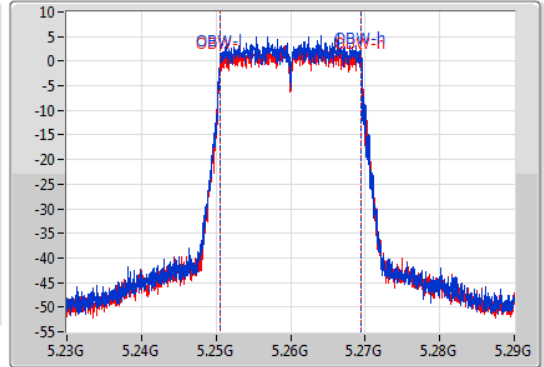

EBW

5690MHz Straddle 5.725-5.85GHz

04/12/2019

CF
5.74GHz
Span
30MHz
RBW
100kHz
VBW
300kHz
Sweep Time
100ms
Detector Type
Peak

Port 1

Port 2

CF
5.74GHz
Span
30MHz
RBW
100kHz
VBW
300kHz
Sweep Time
100ms
Detector Type
Peak

EBW

5260MHz

04/12/2019

CF
5.26GHz
Span
60MHz
RBW
200kHz
VBW
1MHz
Sweep Time
100ms
Detector Type
Peak

CF
5.26GHz
Span
60MHz
RBW
200kHz
VBW
1MHz
Sweep Time
100ms
Detector Type
Peak

26dB(Hz)	Fl-26dB(Hz)	Fh-26dB(Hz)	OBW(Hz)	Fl-OBW(Hz)	Fh-OBW(Hz)	Limit(Hz)	Port
21.33M	5.24938G	5.27071G	19.01M	5.250495G	5.269505G	Inf	1
21.51M	5.24932G	5.27083G	19.01M	5.250495G	5.269505G	Inf	2

802.11ax HEW20-BF_Nss1,(MCS0)_2TX

EBW

5300MHz

04/12/2019

CF
5.3GHz
Span
60MHz
RBW
200kHz
VBW
1MHz
Sweep Time
100ms
Detector Type
Peak

CF
5.3GHz
Span
60MHz
RBW
200kHz
VBW
1MHz
Sweep Time
100ms
Detector Type
Peak