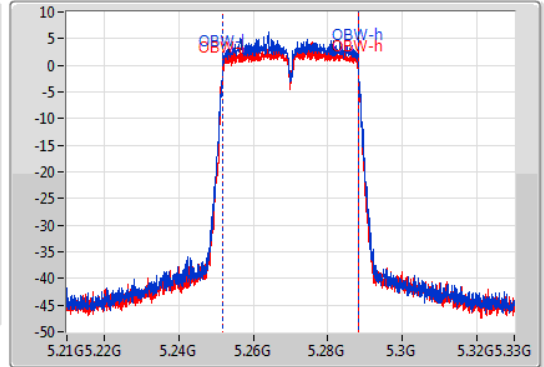

EBW

5720MHz Straddle 5.47-5.725GHz

04/12/2019

802.11ac VHT20-BF_Nss1,(MCS0)_2TX

EBW

5720MHz Straddle 5.725-5.85GHz

04/12/2019

802.11ac VHT40-BF_Nss1,(MCS0)_2TX

EBW

5270MHz

04/12/2019

CF
5.27GHz
Span
120MHz
RBW
500kHz
VBW
2MHz
Sweep Time
100ms
Detector Type
Peak

CF
5.27GHz
Span
120MHz
RBW
500kHz
VBW
2MHz
Sweep Time
100ms
Detector Type
Peak

26dB(Hz)	Fl-26dB(Hz)	Fh-26dB(Hz)	OBW(Hz)	Fl-OBW(Hz)	Fh-OBW(Hz)	Limit(Hz)	Port
40.08M	5.24996G	5.29004G	36.402M	5.251769G	5.288171G	Inf	1
39.06M	5.25044G	5.2895G	36.462M	5.251769G	5.288231G	Inf	2

802.11ac VHT40-BF_Nss1,(MCS0)_2TX

EBW

5310MHz

04/12/2019

CF
5.31GHz
Span
120MHz
RBW
500kHz
VBW
2MHz
Sweep Time
100ms
Detector Type
Peak

CF
5.31GHz
Span
120MHz
RBW
500kHz
VBW
2MHz
Sweep Time
100ms
Detector Type
Peak