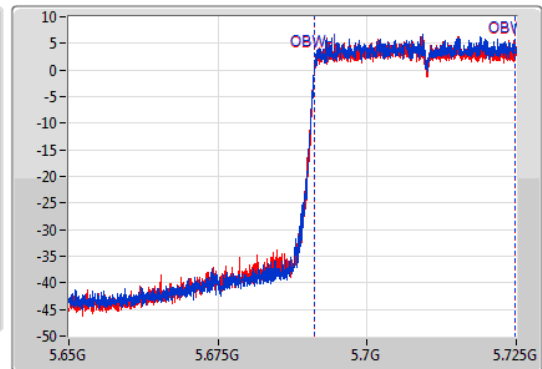

EBW

5670MHz

04/12/2019

CF
5.67GHz
Span
120MHz
RBW
500kHz
VBW
2MHz
Sweep Time
100ms
Detector Type
Peak

CF
5.67GHz
Span
120MHz
RBW
500kHz
VBW
2MHz
Sweep Time
100ms
Detector Type
Peak

26dB(Hz)	Fl-26dB(Hz)	Fh-26dB(Hz)	OBW(Hz)	Fl-OBW(Hz)	Fh-OBW(Hz)	Limit(Hz)	Port
39.84M	5.65014G	5.68998G	37.541M	5.651289G	5.688831G	Inf	1
40.02M	5.64996G	5.68998G	37.481M	5.651229G	5.688711G	Inf	2

802.11ax HEW40-BF_Nss1,(MCS0)_2TX

EBW

5710MHz Straddle 5.47-5.725GHz

04/12/2019

CF
5.6875GHz
Span
75MHz
RBW
500kHz
VBW
2MHz
Sweep Time
100ms
Detector Type
Peak

CF
5.6875GHz
Span
75MHz
RBW
500kHz
VBW
2MHz
Sweep Time
100ms
Detector Type
Peak