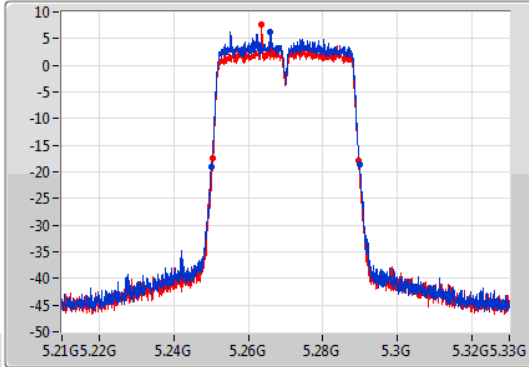

EBW

5720MHz Straddle 5.47-5.725GHz

04/12/2019

802.11ac VHT20-BF_Nss1,(MCS0)_2TX

EBW

5720MHz Straddle 5.725-5.85GHz

04/12/2019

802.11ac VHT40-BF_Nss1,(MCS0)_2TX

EBW

5270MHz

04/12/2019

CF
5.27GHz
Span
120MHz
RBW
500kHz
VBW
2MHz
Sweep Time
100ms
Detector Type
Peak

CF
5.27GHz
Span
120MHz
RBW
500kHz
VBW
2MHz
Sweep Time
100ms
Detector Type
Peak

26dB(Hz)	Fl-26dB(Hz)	Fh-26dB(Hz)	OBW(Hz)	Fl-OBW(Hz)	Fh-OBW(Hz)	Limit(Hz)	Port
40.08M	5.24996G	5.29004G	36.402M	5.251769G	5.288171G	Inf	1
39.06M	5.25044G	5.2895G	36.462M	5.251769G	5.288231G	Inf	2