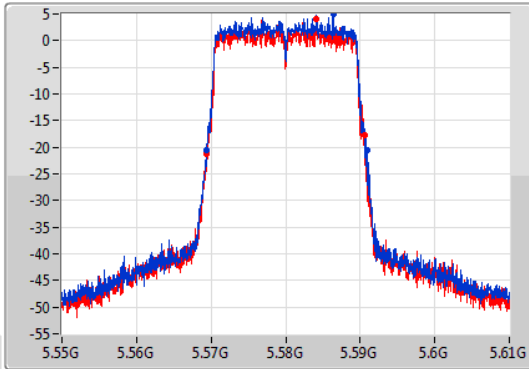

26dB(Hz)	Fl-26dB(Hz)	Fh-26dB(Hz)	OBW(Hz)	Fl-OBW(Hz)	Fh-OBW(Hz)	Limit(Hz)	Port
21.57M	5.48932G	5.51089G	19.07M	5.490465G	5.509535G	Inf	1
21.48M	5.48941G	5.51089G	19.07M	5.490495G	5.509565G	Inf	2

802.11ax HEW20-BF_Nss1,(MCS0)_2TX

EBW

5580MHz

04/12/2019

CF
5.58GHz
Span
60MHz
RBW
200kHz
VBW
1MHz
Sweep Time
100ms
Detector Type
Peak

CF
5.58GHz
Span
60MHz
RBW
200kHz
VBW
1MHz
Sweep Time
100ms
Detector Type
Peak

26dB(Hz)	Fl-26dB(Hz)	Fh-26dB(Hz)	OBW(Hz)	Fl-OBW(Hz)	Fh-OBW(Hz)	Limit(Hz)	Port
21.48M	5.56941G	5.59089G	19.1M	5.570495G	5.589595G	Inf	1
21.21M	5.56941G	5.59062G	19.07M	5.570495G	5.589565G	Inf	2