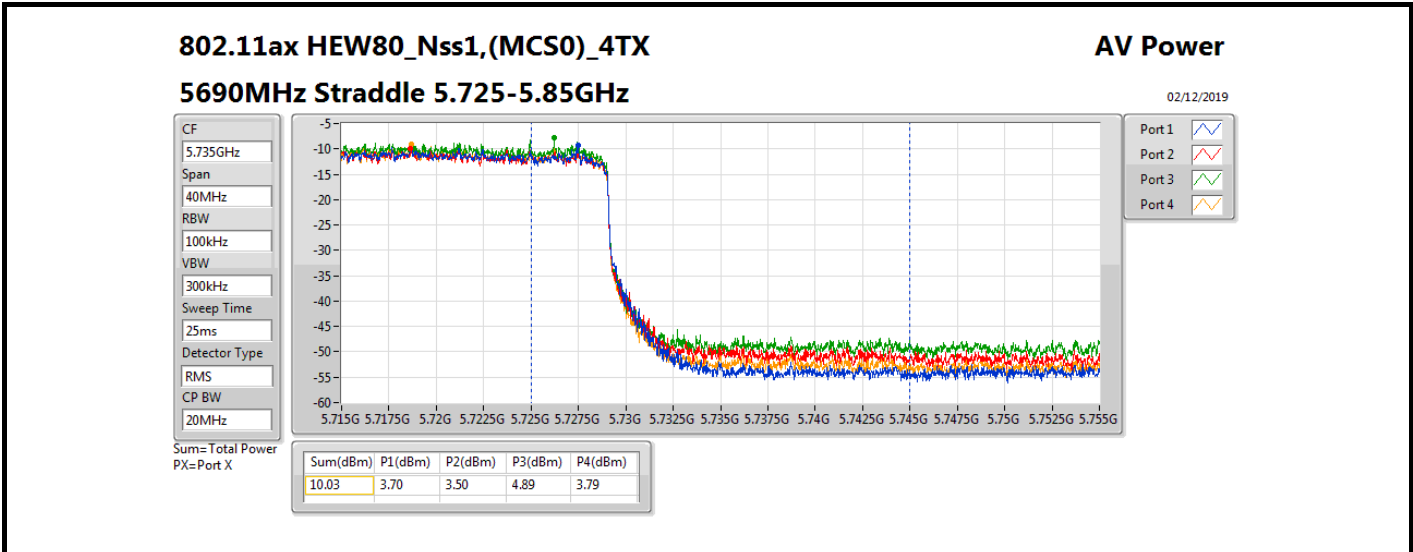

DG = Directional Gain; **Port X** = Port X output power

Summary

Mode	Total Power (dBm)	Total Power (W)	EIRP (dBm)	EIRP (W)
5.15-5.25GHz	-	-	-	-
802.11ac VHT160_Nss4,(MCS0)_4TX	14.45	0.02786	20.03	0.10069
802.11ac HEW160_Nss4,(MCS0)_4TX	14.70	0.02951	20.28	0.10666
5.25-5.35GHz	-	-	-	-
802.11ac VHT20_Nss4,(MCS0)_4TX	23.59	0.22856	29.17	0.82604
802.11ac VHT40_Nss4,(MCS0)_4TX	23.65	0.23174	29.23	0.83753
802.11ac VHT80_Nss4,(MCS0)_4TX	23.08	0.20324	28.66	0.73451
802.11ac VHT160_Nss4,(MCS0)_4TX	14.70	0.02951	20.28	0.10666
802.11ax HEW20_Nss4,(MCS0)_4TX	23.77	0.23823	29.35	0.86099
802.11ax HEW40_Nss4,(MCS0)_4TX	23.91	0.24604	29.49	0.88920
802.11ax HEW80_Nss4,(MCS0)_4TX	23.29	0.21330	28.87	0.77090
802.11ax HEW160_Nss4,(MCS0)_4TX	15.04	0.03192	20.62	0.11535
5.47-5.725GHz	-	-	-	-
802.11ac VHT20_Nss4,(MCS0)_4TX	23.59	0.22856	29.17	0.82604
802.11ac VHT40_Nss4,(MCS0)_4TX	23.69	0.23388	29.27	0.84528
802.11ac VHT80_Nss4,(MCS0)_4TX	23.71	0.23496	29.29	0.84918
802.11ac VHT160_Nss4,(MCS0)_4TX	19.50	0.08913	25.08	0.32211
802.11ax HEW20_Nss4,(MCS0)_4TX	23.74	0.23659	29.32	0.85507
802.11ax HEW40_Nss4,(MCS0)_4TX	23.91	0.24604	29.49	0.88920
802.11ax HEW80_Nss4,(MCS0)_4TX	23.88	0.24434	29.46	0.88308
802.11ax HEW160_Nss4,(MCS0)_4TX	19.54	0.08995	25.12	0.32509
5.725-5.85GHz	-	-	-	-
802.11ac VHT20_Nss4,(MCS0)_4TX	16.80	0.04786	22.38	0.17298
802.11ac VHT40_Nss4,(MCS0)_4TX	13.03	0.02009	18.61	0.07261
802.11ac VHT80_Nss4,(MCS0)_4TX	9.22	0.00836	14.80	0.03020
802.11ax HEW20_Nss4,(MCS0)_4TX	17.33	0.05408	22.91	0.19543
802.11ax HEW40_Nss4,(MCS0)_4TX	13.79	0.02393	19.37	0.08650
802.11ax HEW80_Nss4,(MCS0)_4TX	10.13	0.01030	15.71	0.03724