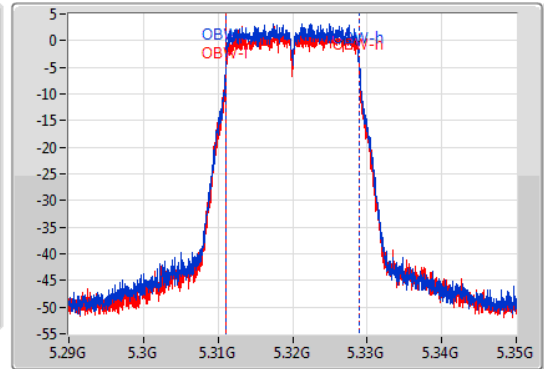

EBW

5320MHz

04/12/2019

CF
5.32GHz
Span
60MHz
RBW
200kHz
VBW
1MHz
Sweep Time
100ms
Detector Type
Peak

CF
5.32GHz
Span
60MHz
RBW
200kHz
VBW
1MHz
Sweep Time
100ms
Detector Type
Peak

26dB(Hz)	Fl-26dB(Hz)	Fh-26dB(Hz)	OBW(Hz)	Fl-OBW(Hz)	Fh-OBW(Hz)	Limit(Hz)	Port
21.48M	5.30929G	5.33077G	17.841M	5.311094G	5.328936G	Inf	1
21.63M	5.30911G	5.33074G	17.841M	5.311064G	5.328906G	Inf	2

802.11ac VHT20-BF_Nss1,(MCS0)_2TX

EBW

5500MHz

04/12/2019

CF
5.5GHz
Span
60MHz
RBW
200kHz
VBW
1MHz
Sweep Time
100ms
Detector Type
Peak

CF
5.5GHz
Span
60MHz
RBW
200kHz
VBW
1MHz
Sweep Time
100ms
Detector Type
Peak