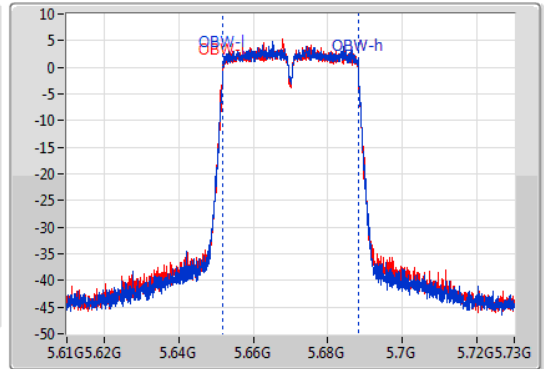

EBW

5670MHz

04/12/2019

CF
5.67GHz
Span
120MHz
RBW
500kHz
VBW
2MHz
Sweep Time
100ms
Detector Type
Peak

CF
5.67GHz
Span
120MHz
RBW
500kHz
VBW
2MHz
Sweep Time
100ms
Detector Type
Peak

26dB(Hz)	Fl-26dB(Hz)	Fh-26dB(Hz)	OBW(Hz)	Fl-OBW(Hz)	Fh-OBW(Hz)	Limit(Hz)	Port
40.08M	5.64978G	5.68986G	36.342M	5.651829G	5.688171G	Inf	1
39.84M	5.65014G	5.68998G	36.402M	5.651769G	5.688171G	Inf	2

802.11ac VHT40-BF_Nss1,(MCS0)_2TX

EBW

5710MHz Straddle 5.47-5.725GHz

04/12/2019

CF
5.6875GHz
Span
75MHz
RBW
500kHz
VBW
2MHz
Sweep Time
100ms
Detector Type
Peak

CF
5.6875GHz
Span
75MHz
RBW
500kHz
VBW
2MHz
Sweep Time
100ms
Detector Type
Peak