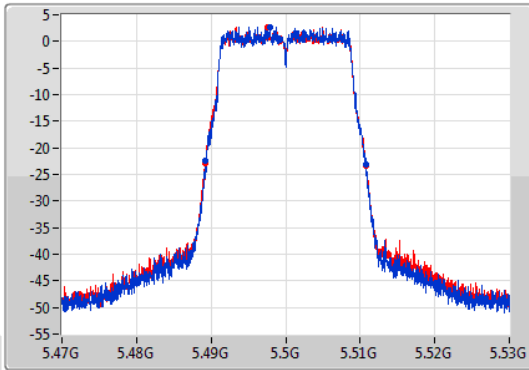

EBW

5320MHz

04/12/2019

CF
5.32GHz
Span
60MHz
RBW
200kHz
VBW
1MHz
Sweep Time
100ms
Detector Type
Peak

CF
5.32GHz
Span
60MHz
RBW
200kHz
VBW
1MHz
Sweep Time
100ms
Detector Type
Peak

26dB(Hz)	Fl-26dB(Hz)	Fh-26dB(Hz)	OBW(Hz)	Fl-OBW(Hz)	Fh-OBW(Hz)	Limit(Hz)	Port
21.48M	5.30929G	5.33077G	17.841M	5.311094G	5.328936G	Inf	1
21.63M	5.30911G	5.33074G	17.841M	5.311064G	5.328906G	Inf	2

802.11ac VHT20-BF_Nss1,(MCS0)_2TX

EBW

5500MHz

04/12/2019

CF
5.5GHz
Span
60MHz
RBW
200kHz
VBW
1MHz
Sweep Time
100ms
Detector Type
Peak

CF
5.5GHz
Span
60MHz
RBW
200kHz
VBW
1MHz
Sweep Time
100ms
Detector Type
Peak