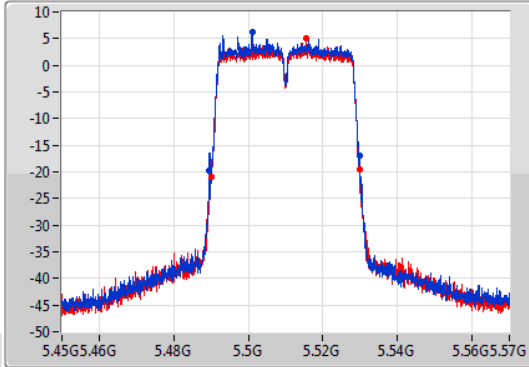

26dB(Hz)	Fl-26dB(Hz)	Fh-26dB(Hz)	OBW(Hz)	Fl-OBW(Hz)	Fh-OBW(Hz)	Limit(Hz)	Port
39.84M	5.29002G	5.32986G	36.402M	5.291829G	5.328231G	Inf	1
39.54M	5.29032G	5.32986G	36.342M	5.291829G	5.328171G	Inf	2

802.11ac VHT40-BF_Nss1,(MCS0)_2TX

EBW

5510MHz

04/12/2019

CF
5.51GHz
Span
120MHz
RBW
500kHz
VBW
2MHz
Sweep Time
100ms
Detector Type
Peak

CF
5.51GHz
Span
120MHz
RBW
500kHz
VBW
2MHz
Sweep Time
100ms
Detector Type
Peak

26dB(Hz)	Fl-26dB(Hz)	Fh-26dB(Hz)	OBW(Hz)	Fl-OBW(Hz)	Fh-OBW(Hz)	Limit(Hz)	Port
40.38M	5.48936G	5.52974G	36.342M	5.491829G	5.528171G	Inf	1
39.9M	5.48996G	5.52986G	36.402M	5.491829G	5.528231G	Inf	2