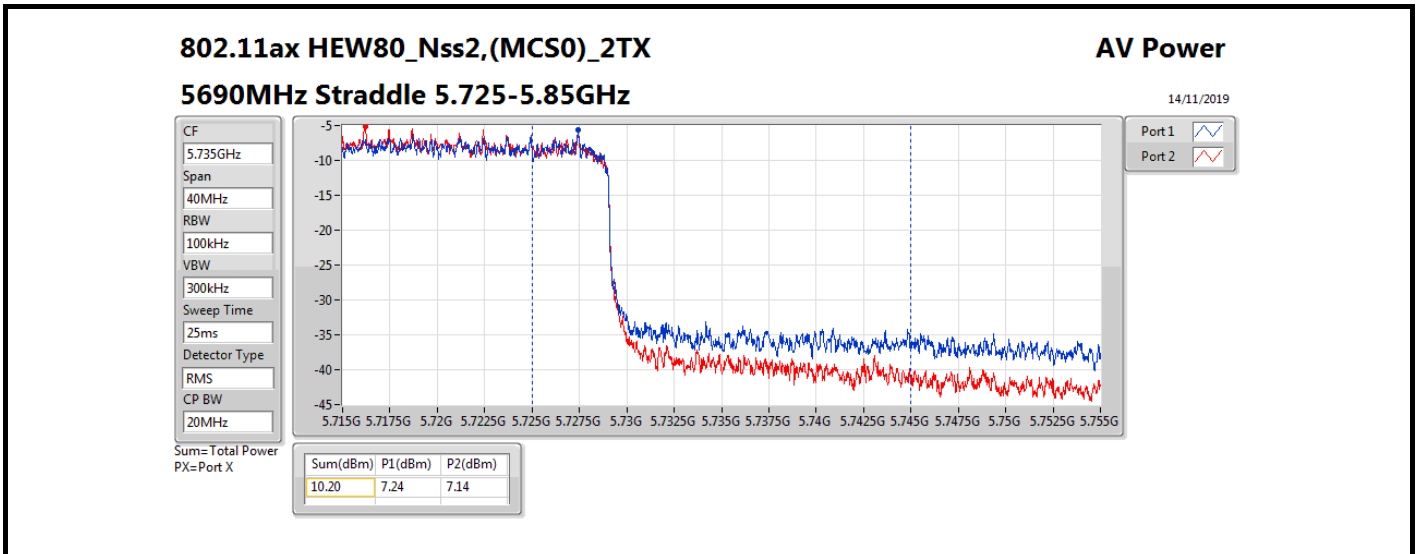

DG = Directional Gain; **Port X** = Port X output power

Summary

Mode	Total Power (dBm)	Total Power (W)	EIRP (dBm)	EIRP (W)
5.15-5.25GHz	-	-	-	-
802.11ac VHT160_Nss1,(MCS0)_4TX	14.31	0.02698	19.89	0.09750
802.11ax HEW160_Nss1,(MCS0)_4TX	14.52	0.02831	20.10	0.10233
5.25-5.35GHz	-	-	-	-
802.11a_Nss1,(6Mbps)_4TX	18.90	0.07762	24.48	0.28054
802.11ac VHT20_Nss1,(MCS0)_4TX	19.26	0.08433	24.84	0.30479
802.11ac VHT40_Nss1,(MCS0)_4TX	21.86	0.15346	27.44	0.55463
802.11ac VHT80_Nss1,(MCS0)_4TX	23.28	0.21281	28.86	0.76913
802.11ac VHT160_Nss1,(MCS0)_4TX	14.59	0.02877	20.17	0.10399
802.11ax HEW20_Nss1,(MCS0)_4TX	19.48	0.08872	25.06	0.32063
802.11ax HEW40_Nss1,(MCS0)_4TX	22.03	0.15959	27.61	0.57677
802.11ax HEW80_Nss1,(MCS0)_4TX	23.53	0.22542	29.11	0.81470
802.11ax HEW160_Nss1,(MCS0)_4TX	14.74	0.02979	20.32	0.10765
5.47-5.725GHz	-	-	-	-
802.11a_Nss1,(6Mbps)_4TX	18.94	0.07834	24.52	0.28314
802.11ac VHT20_Nss1,(MCS0)_4TX	18.99	0.07925	24.57	0.28642
802.11ac VHT40_Nss1,(MCS0)_4TX	21.80	0.15136	27.38	0.54702
802.11ac VHT80_Nss1,(MCS0)_4TX	23.67	0.23281	29.25	0.84140
802.11ac VHT160_Nss1,(MCS0)_4TX	19.87	0.09705	25.45	0.35075
802.11ax HEW20_Nss1,(MCS0)_4TX	19.34	0.08590	24.92	0.31046
802.11ax HEW40_Nss1,(MCS0)_4TX	21.99	0.15812	27.57	0.57148
802.11ax HEW80_Nss1,(MCS0)_4TX	23.85	0.24266	29.43	0.87700
802.11ax HEW160_Nss1,(MCS0)_4TX	20.03	0.10069	25.61	0.36392
5.725-5.85GHz	-	-	-	-
802.11a_Nss1,(6Mbps)_4TX	11.19	0.01315	16.77	0.04753
802.11ac VHT20_Nss1,(MCS0)_4TX	11.63	0.01455	17.21	0.05260
802.11ac VHT40_Nss1,(MCS0)_4TX	10.32	0.01076	15.90	0.03890
802.11ac VHT80_Nss1,(MCS0)_4TX	9.05	0.00804	14.63	0.02904
802.11ax HEW20_Nss1,(MCS0)_4TX	12.36	0.01722	17.94	0.06223
802.11ax HEW40_Nss1,(MCS0)_4TX	11.11	0.01291	16.69	0.04667
802.11ax HEW80_Nss1,(MCS0)_4TX	10.03	0.01007	15.61	0.03639