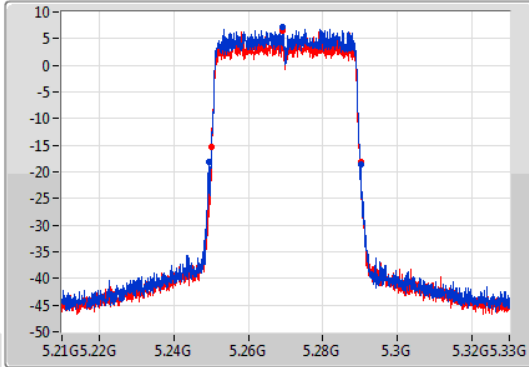

EBW

5720MHz Straddle 5.47-5.725GHz

04/12/2019

802.11ax HEW20-BF_Nss1,(MCS0)_2TX

EBW

5720MHz Straddle 5.725-5.85GHz

04/12/2019

802.11ax HEW40-BF_Nss1,(MCS0)_2TX

EBW

5270MHz

04/12/2019

CF
5.27GHz
Span
120MHz
RBW
500kHz
VBW
2MHz
Sweep Time
100ms
Detector Type
Peak

CF
5.27GHz
Span
120MHz
RBW
500kHz
VBW
2MHz
Sweep Time
100ms
Detector Type
Peak

26dB(Hz)	Fl-26dB(Hz)	Fh-26dB(Hz)	OBW(Hz)	Fl-OBW(Hz)	Fh-OBW(Hz)	Limit(Hz)	Port
40.98M	5.2493G	5.29028G	37.481M	5.251289G	5.288771G	Inf	1
40.02M	5.25008G	5.2901G	37.541M	5.251169G	5.288711G	Inf	2