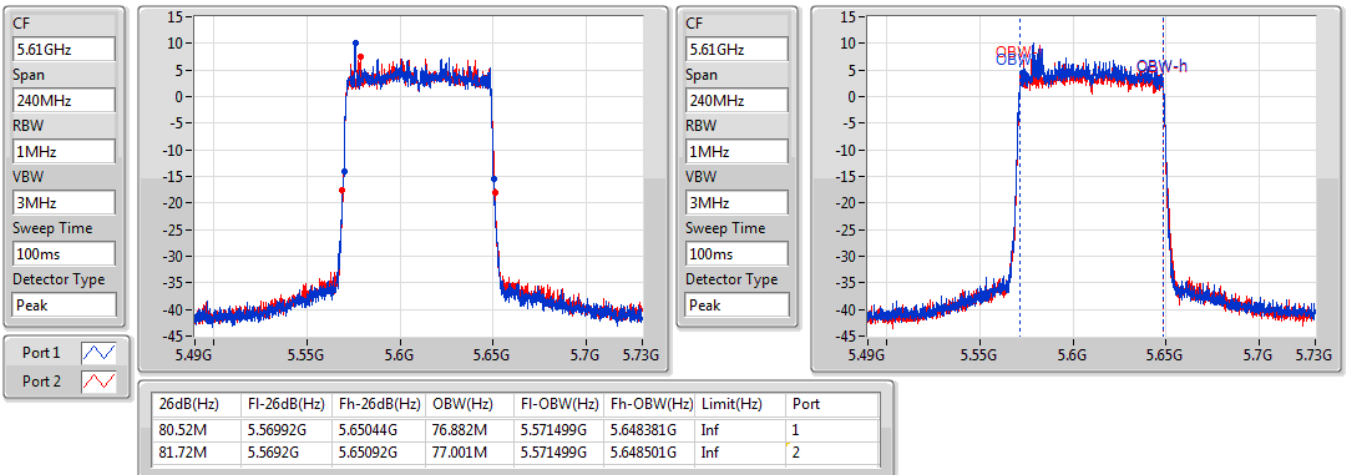

EBW

5530MHz

04/12/2019

802.11ax HEW80-BF_Nss1,(MCS0)_2TX

EBW

5610MHz

04/12/2019

802.11ax HEW80-BF_Nss1,(MCS0)_2TX