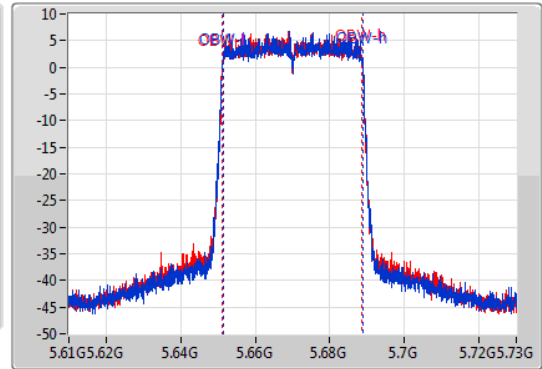

EBW

5670MHz

04/12/2019

CF
5.67GHz
Span
120MHz
RBW
500kHz
VBW
2MHz
Sweep Time
100ms
Detector Type
Peak

CF
5.67GHz
Span
120MHz
RBW
500kHz
VBW
2MHz
Sweep Time
100ms
Detector Type
Peak

26dB(Hz)	Fl-26dB(Hz)	Fh-26dB(Hz)	OBW(Hz)	Fl-OBW(Hz)	Fh-OBW(Hz)	Limit(Hz)	Port
39.84M	5.65014G	5.68998G	37.541M	5.651289G	5.688831G	Inf	1
40.02M	5.64996G	5.68998G	37.481M	5.651229G	5.688711G	Inf	2