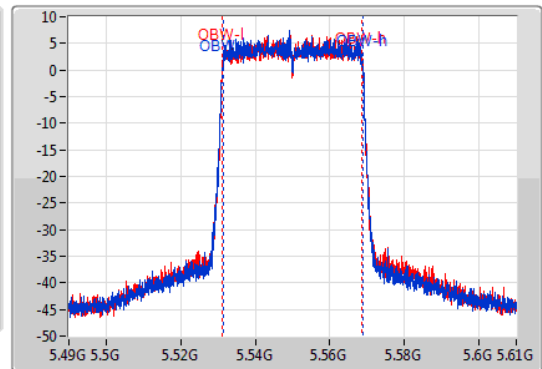

EBW

5510MHz

04/12/2019

CF
5.51GHz
Span
120MHz
RBW
500kHz
VBW
2MHz
Sweep Time
100ms
Detector Type
Peak

CF
5.51GHz
Span
120MHz
RBW
500kHz
VBW
2MHz
Sweep Time
100ms
Detector Type
Peak

26dB(Hz)	Fl-26dB(Hz)	Fh-26dB(Hz)	OBW(Hz)	Fl-OBW(Hz)	Fh-OBW(Hz)	Limit(Hz)	Port
40.02M	5.48996G	5.52998G	37.541M	5.491229G	5.528771G	Inf	1
40.08M	5.49014G	5.53022G	37.541M	5.491229G	5.528771G	Inf	2

802.11ax HEW40-BF_Nss1,(MCS0)_2TX

EBW

5550MHz

04/12/2019

CF
5.55GHz
Span
120MHz
RBW
500kHz
VBW
2MHz
Sweep Time
100ms
Detector Type
Peak

CF
5.55GHz
Span
120MHz
RBW
500kHz
VBW
2MHz
Sweep Time
100ms
Detector Type
Peak