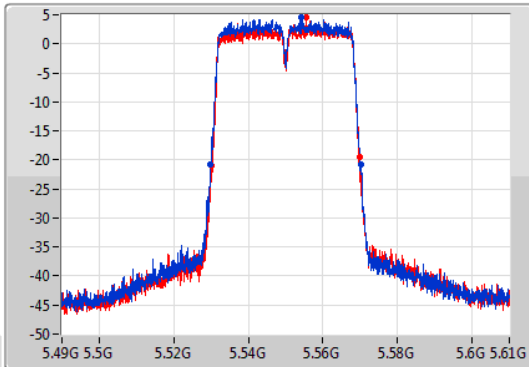

CF
5.55GHz
Span
120MHz
RBW
500kHz
VBW
2MHz
Sweep Time
100ms
Detector Type
Peak