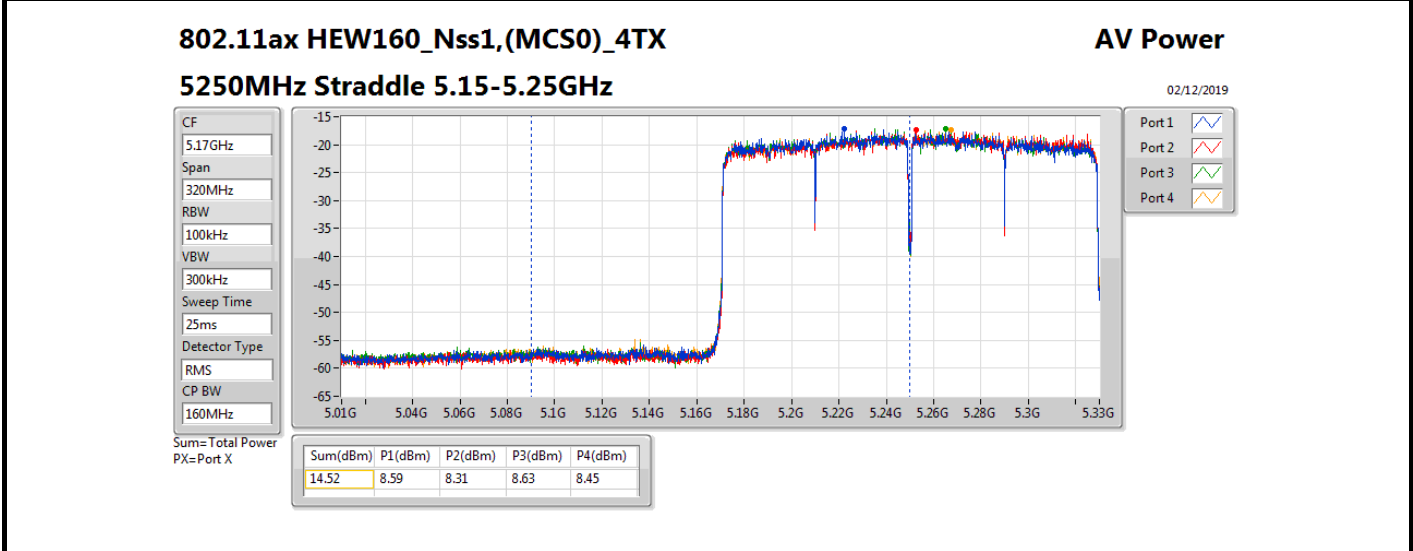

DG = Directional Gain; **Port X** = Port X output power

Summary

Mode	Total Power (dBm)	Total Power (W)	EIRP (dBm)	EIRP (W)
5.15-5.25GHz	-	-	-	-
802.11ac VHT160_Nss4,(MCS0)_4TX	14.45	0.02786	20.03	0.10069
802.11ac HEW160_Nss4,(MCS0)_4TX	14.70	0.02951	20.28	0.10666
5.25-5.35GHz	-	-	-	-
802.11ac VHT20_Nss4,(MCS0)_4TX	23.59	0.22856	29.17	0.82604
802.11ac VHT40_Nss4,(MCS0)_4TX	23.65	0.23174	29.23	0.83753
802.11ac VHT80_Nss4,(MCS0)_4TX	23.08	0.20324	28.66	0.73451
802.11ac VHT160_Nss4,(MCS0)_4TX	14.70	0.02951	20.28	0.10666
802.11ax HEW20_Nss4,(MCS0)_4TX	23.77	0.23823	29.35	0.86099
802.11ax HEW40_Nss4,(MCS0)_4TX	23.91	0.24604	29.49	0.88920
802.11ax HEW80_Nss4,(MCS0)_4TX	23.29	0.21330	28.87	0.77090
802.11ax HEW160_Nss4,(MCS0)_4TX	15.04	0.03192	20.62	0.11535
5.47-5.725GHz	-	-	-	-
802.11ac VHT20_Nss4,(MCS0)_4TX	23.59	0.22856	29.17	0.82604
802.11ac VHT40_Nss4,(MCS0)_4TX	23.69	0.23388	29.27	0.84528
802.11ac VHT80_Nss4,(MCS0)_4TX	23.71	0.23496	29.29	0.84918
802.11ac VHT160_Nss4,(MCS0)_4TX	19.50	0.08913	25.08	0.32211
802.11ax HEW20_Nss4,(MCS0)_4TX	23.74	0.23659	29.32	0.85507
802.11ax HEW40_Nss4,(MCS0)_4TX	23.91	0.24604	29.49	0.88920
802.11ax HEW80_Nss4,(MCS0)_4TX	23.88	0.24434	29.46	0.88308
802.11ax HEW160_Nss4,(MCS0)_4TX	19.54	0.08995	25.12	0.32509
5.725-5.85GHz	-	-	-	-
802.11ac VHT20_Nss4,(MCS0)_4TX	16.80	0.04786	22.38	0.17298
802.11ac VHT40_Nss4,(MCS0)_4TX	13.03	0.02009	18.61	0.07261
802.11ac VHT80_Nss4,(MCS0)_4TX	9.22	0.00836	14.80	0.03020
802.11ax HEW20_Nss4,(MCS0)_4TX	17.33	0.05408	22.91	0.19543
802.11ax HEW40_Nss4,(MCS0)_4TX	13.79	0.02393	19.37	0.08650
802.11ax HEW80_Nss4,(MCS0)_4TX	10.13	0.01030	15.71	0.03724