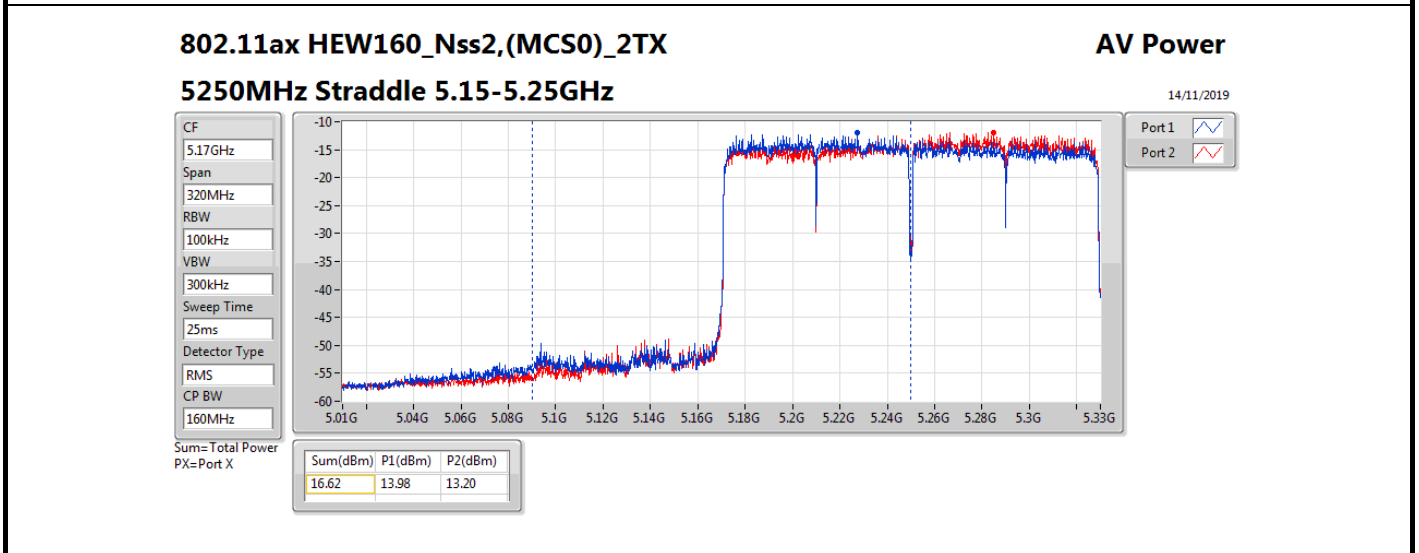

DG = Directional Gain; **Port X** = Port X output power

Summary

Mode	Total Power (dBm)	Total Power (W)	EIRP (dBm)	EIRP (W)
5.15-5.25GHz	-	-	-	-
802.11ac VHT160_Nss1,(MCS0)_4TX	14.31	0.02698	19.89	0.09750
802.11ax HEW160_Nss1,(MCS0)_4TX	14.52	0.02831	20.10	0.10233
5.25-5.35GHz	-	-	-	-
802.11a_Nss1,(6Mbps)_4TX	18.90	0.07762	24.48	0.28054
802.11ac VHT20_Nss1,(MCS0)_4TX	19.26	0.08433	24.84	0.30479
802.11ac VHT40_Nss1,(MCS0)_4TX	21.86	0.15346	27.44	0.55463
802.11ac VHT80_Nss1,(MCS0)_4TX	23.28	0.21281	28.86	0.76913
802.11ac VHT160_Nss1,(MCS0)_4TX	14.59	0.02877	20.17	0.10399
802.11ax HEW20_Nss1,(MCS0)_4TX	19.48	0.08872	25.06	0.32063
802.11ax HEW40_Nss1,(MCS0)_4TX	22.03	0.15959	27.61	0.57677
802.11ax HEW80_Nss1,(MCS0)_4TX	23.53	0.22542	29.11	0.81470
802.11ax HEW160_Nss1,(MCS0)_4TX	14.74	0.02979	20.32	0.10765
5.47-5.725GHz	-	-	-	-
802.11a_Nss1,(6Mbps)_4TX	18.94	0.07834	24.52	0.28314
802.11ac VHT20_Nss1,(MCS0)_4TX	18.99	0.07925	24.57	0.28642
802.11ac VHT40_Nss1,(MCS0)_4TX	21.80	0.15136	27.38	0.54702
802.11ac VHT80_Nss1,(MCS0)_4TX	23.67	0.23281	29.25	0.84140
802.11ac VHT160_Nss1,(MCS0)_4TX	19.87	0.09705	25.45	0.35075
802.11ax HEW20_Nss1,(MCS0)_4TX	19.34	0.08590	24.92	0.31046
802.11ax HEW40_Nss1,(MCS0)_4TX	21.99	0.15812	27.57	0.57148
802.11ax HEW80_Nss1,(MCS0)_4TX	23.85	0.24266	29.43	0.87700
802.11ax HEW160_Nss1,(MCS0)_4TX	20.03	0.10069	25.61	0.36392
5.725-5.85GHz	-	-	-	-
802.11a_Nss1,(6Mbps)_4TX	11.19	0.01315	16.77	0.04753
802.11ac VHT20_Nss1,(MCS0)_4TX	11.63	0.01455	17.21	0.05260
802.11ac VHT40_Nss1,(MCS0)_4TX	10.32	0.01076	15.90	0.03890
802.11ac VHT80_Nss1,(MCS0)_4TX	9.05	0.00804	14.63	0.02904
802.11ax HEW20_Nss1,(MCS0)_4TX	12.36	0.01722	17.94	0.06223
802.11ax HEW40_Nss1,(MCS0)_4TX	11.11	0.01291	16.69	0.04667
802.11ax HEW80_Nss1,(MCS0)_4TX	10.03	0.01007	15.61	0.03639