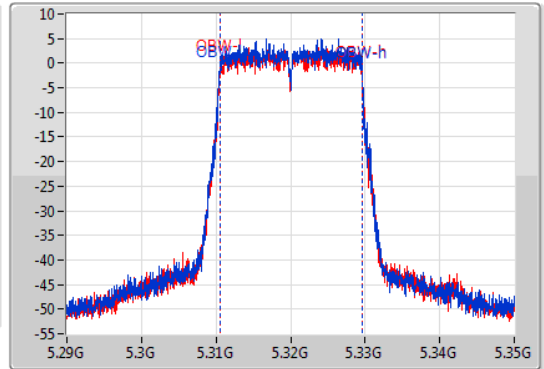

EBW

5320MHz

04/12/2019

CF
5.32GHz
Span
60MHz
RBW
200kHz
VBW
1MHz
Sweep Time
100ms
Detector Type
Peak

CF
5.32GHz
Span
60MHz
RBW
200kHz
VBW
1MHz
Sweep Time
100ms
Detector Type
Peak

26dB(Hz)	Fl-26dB(Hz)	Fh-26dB(Hz)	OBW(Hz)	Fl-OBW(Hz)	Fh-OBW(Hz)	Limit(Hz)	Port
21.51M	5.30941G	5.33092G	19.07M	5.310495G	5.329565G	Inf	1
21.54M	5.30935G	5.33089G	19.04M	5.310495G	5.329535G	Inf	2

802.11ax HEW20-BF_Nss1,(MCS0)_2TX

EBW

5500MHz

04/12/2019

CF
5.5GHz
Span
60MHz
RBW
200kHz
VBW
1MHz
Sweep Time
100ms
Detector Type
Peak

CF
5.5GHz
Span
60MHz
RBW
200kHz
VBW
1MHz
Sweep Time
100ms
Detector Type
Peak