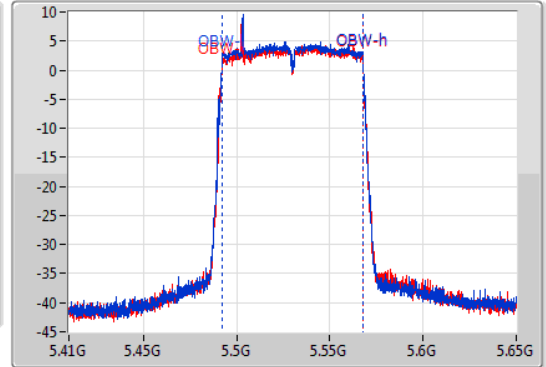

EBW

5710MHz Straddle 5.725-5.85GHz

04/12/2019

802.11ac VHT80-BF_Nss1,(MCS0)_2TX

EBW

5290MHz

04/12/2019

802.11ac VHT80-BF_Nss1,(MCS0)_2TX

EBW

5530MHz

04/12/2019

CF
5.53GHz
Span
240MHz
RBW
1MHz
VBW
3MHz
Sweep Time
100ms
Detector Type
Peak

CF
5.53GHz
Span
240MHz
RBW
1MHz
VBW
3MHz
Sweep Time
100ms
Detector Type
Peak

26dB(Hz)	Fl-26dB(Hz)	Fh-26dB(Hz)	OBW(Hz)	Fl-OBW(Hz)	Fh-OBW(Hz)	Limit(Hz)	Port
80.52M	5.48968G	5.5702G	75.802M	5.492099G	5.567901G	Inf	1
80.52M	5.4898G	5.57032G	75.922M	5.491979G	5.567901G	Inf	2

802.11ac VHT80-BF_Nss1,(MCS0)_2TX

EBW

5610MHz

04/12/2019

CF
5.61GHz
Span
240MHz
RBW
1MHz
VBW
3MHz
Sweep Time
100ms
Detector Type
Peak

CF
5.61GHz
Span
240MHz
RBW
1MHz
VBW
3MHz
Sweep Time
100ms
Detector Type
Peak