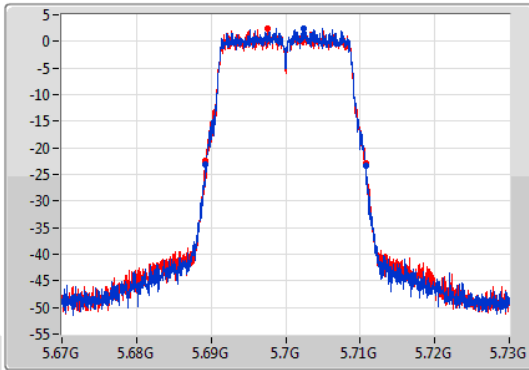

EBW

5580MHz

04/12/2019

CF
5.58GHz
Span
60MHz
RBW
200kHz
VBW
1MHz
Sweep Time
100ms
Detector Type
Peak

CF
5.58GHz
Span
60MHz
RBW
200kHz
VBW
1MHz
Sweep Time
100ms
Detector Type
Peak

26dB(Hz)	Fl-26dB(Hz)	Fh-26dB(Hz)	OBW(Hz)	Fl-OBW(Hz)	Fh-OBW(Hz)	Limit(Hz)	Port
21.48M	5.56923G	5.59071G	17.871M	5.571064G	5.588936G	Inf	1
21.48M	5.56929G	5.59077G	17.841M	5.571064G	5.588906G	Inf	2

802.11ac VHT20-BF_Nss1,(MCS0)_2TX

EBW

5700MHz

04/12/2019

CF
5.7GHz
Span
60MHz
RBW
200kHz
VBW
1MHz
Sweep Time
100ms
Detector Type
Peak

CF
5.7GHz
Span
60MHz
RBW
200kHz
VBW
1MHz
Sweep Time
100ms
Detector Type
Peak