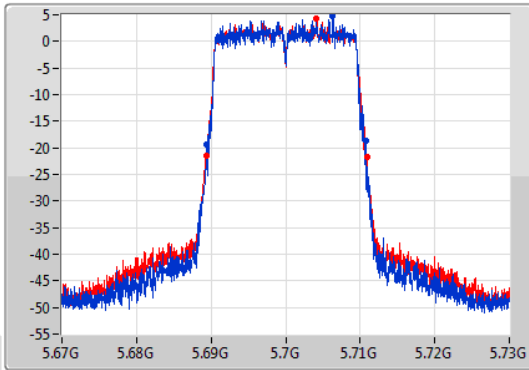

EBW

5580MHz

04/12/2019

CF
5.58GHz
Span
60MHz
RBW
200kHz
VBW
1MHz
Sweep Time
100ms
Detector Type
Peak

CF
5.58GHz
Span
60MHz
RBW
200kHz
VBW
1MHz
Sweep Time
100ms
Detector Type
Peak

26dB(Hz)	Fl-26dB(Hz)	Fh-26dB(Hz)	OBW(Hz)	Fl-OBW(Hz)	Fh-OBW(Hz)	Limit(Hz)	Port
21.48M	5.56941G	5.59089G	19.1M	5.570495G	5.589595G	Inf	1
21.21M	5.56941G	5.59062G	19.07M	5.570495G	5.589565G	Inf	2

802.11ax HEW20-BF_Nss1,(MCS0)_2TX

EBW

5700MHz

04/12/2019

CF
5.7GHz
Span
60MHz
RBW
200kHz
VBW
1MHz
Sweep Time
100ms
Detector Type
Peak

CF
5.7GHz
Span
60MHz
RBW
200kHz
VBW
1MHz
Sweep Time
100ms
Detector Type
Peak