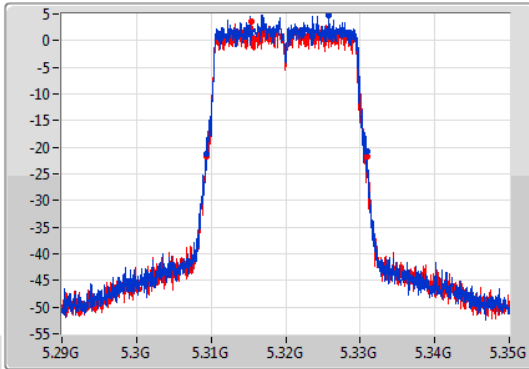

802.11ax HEW20-BF_Nss1,(MCS0)_2TX

EBW

5300MHz

04/12/2019

CF
5.3GHz
Span
60MHz
RBW
200kHz
VBW
1MHz
Sweep Time
100ms
Detector Type
Peak

CF
5.3GHz
Span
60MHz
RBW
200kHz
VBW
1MHz
Sweep Time
100ms
Detector Type
Peak

26dB(Hz)	Fl-26dB(Hz)	Fh-26dB(Hz)	OBW(Hz)	Fl-OBW(Hz)	Fh-OBW(Hz)	Limit(Hz)	Port
21.21M	5.28944G	5.31065G	19.07M	5.290495G	5.309565G	Inf	1
21.3M	5.28932G	5.31062G	19.04M	5.290495G	5.309535G	Inf	2

802.11ax HEW20-BF_Nss1,(MCS0)_2TX

EBW

5320MHz

04/12/2019

CF
5.32GHz
Span
60MHz
RBW
200kHz
VBW
1MHz
Sweep Time
100ms
Detector Type
Peak

CF
5.32GHz
Span
60MHz
RBW
200kHz
VBW
1MHz
Sweep Time
100ms
Detector Type
Peak

26dB(Hz)	Fl-26dB(Hz)	Fh-26dB(Hz)	OBW(Hz)	Fl-OBW(Hz)	Fh-OBW(Hz)	Limit(Hz)	Port
21.51M	5.30941G	5.33092G	19.07M	5.310495G	5.329565G	Inf	1
21.54M	5.30935G	5.33089G	19.04M	5.310495G	5.329535G	Inf	2