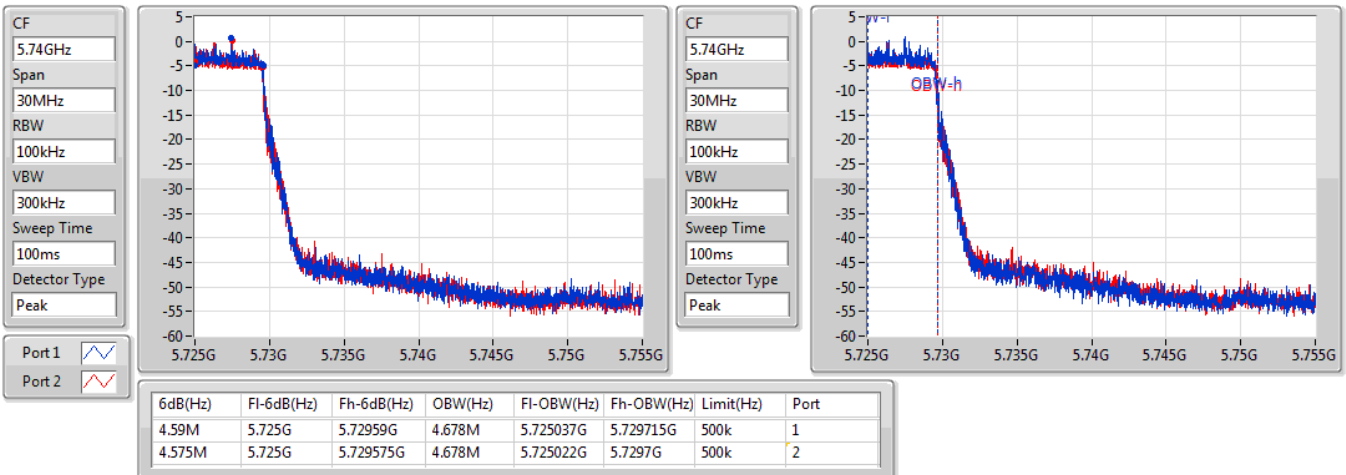

EBW

5720MHz Straddle 5.47-5.725GHz

04/12/2019

802.11ax HEW20-BF_Nss1,(MCS0)_2TX

EBW

5720MHz Straddle 5.725-5.85GHz

04/12/2019

802.11ax HEW40-BF_Nss1,(MCS0)_2TX

EBW

5270MHz

04/12/2019

CF
5.27GHz
Span
120MHz
RBW
500kHz
VBW
2MHz
Sweep Time
100ms
Detector Type
Peak

CF
5.27GHz
Span
120MHz
RBW
500kHz
VBW
2MHz
Sweep Time
100ms
Detector Type
Peak

26dB(Hz)	Fl-26dB(Hz)	Fh-26dB(Hz)	OBW(Hz)	Fl-OBW(Hz)	Fh-OBW(Hz)	Limit(Hz)	Port
40.98M	5.2493G	5.29028G	37.481M	5.251289G	5.288771G	Inf	1
40.02M	5.25008G	5.2901G	37.541M	5.251169G	5.288711G	Inf	2