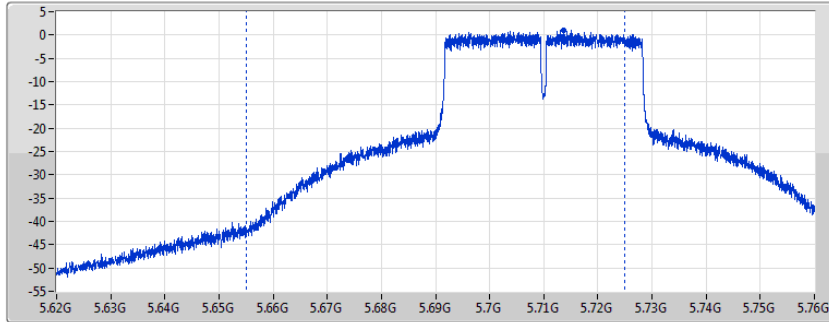

Port 1

Sum=Total Power
PX=Port X

Sum(dBm)	P1(dBm)
23.81	23.81

802.11ac VHT40_Nss1,(MCS0)_1TX

AV Power

5710MHz Straddle 5.725-5.85GHz

05/11/2019

CF
5.735GHz
Span
40MHz
RBW
100kHz
VBW
300kHz
Sweep Time
25ms
Detector Type
RMS
CP BW
20MHz