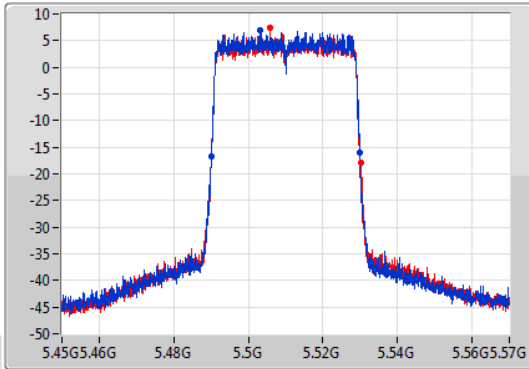

26dB(Hz)	Fl-26dB(Hz)	Fh-26dB(Hz)	OBW(Hz)	Fl-OBW(Hz)	Fh-OBW(Hz)	Limit(Hz)	Port
39.9M	5.29014G	5.33004G	37.541M	5.291229G	5.328771G	Inf	1
39.72M	5.29014G	5.32986G	37.541M	5.291229G	5.328771G	Inf	2

802.11ax HEW40-BF_Nss1,(MCS0)_2TX

EBW

5510MHz

04/12/2019

CF
5.51GHz
Span
120MHz
RBW
500kHz
VBW
2MHz
Sweep Time
100ms
Detector Type
Peak

CF
5.51GHz
Span
120MHz
RBW
500kHz
VBW
2MHz
Sweep Time
100ms
Detector Type
Peak

26dB(Hz)	Fl-26dB(Hz)	Fh-26dB(Hz)	OBW(Hz)	Fl-OBW(Hz)	Fh-OBW(Hz)	Limit(Hz)	Port
40.02M	5.48996G	5.52998G	37.541M	5.491229G	5.528771G	Inf	1
40.08M	5.49014G	5.53022G	37.541M	5.491229G	5.528771G	Inf	2