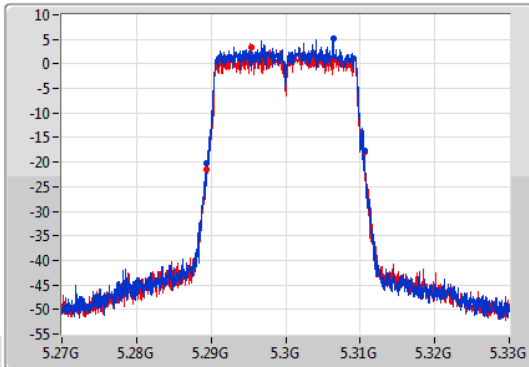

EBW

5260MHz

04/12/2019

CF
5.26GHz
Span
60MHz
RBW
200kHz
VBW
1MHz
Sweep Time
100ms
Detector Type
Peak

CF
5.26GHz
Span
60MHz
RBW
200kHz
VBW
1MHz
Sweep Time
100ms
Detector Type
Peak

26dB(Hz)	Fl-26dB(Hz)	Fh-26dB(Hz)	OBW(Hz)	Fl-OBW(Hz)	Fh-OBW(Hz)	Limit(Hz)	Port
21.33M	5.24938G	5.27071G	19.01M	5.250495G	5.269505G	Inf	1
21.51M	5.24932G	5.27083G	19.01M	5.250495G	5.269505G	Inf	2

802.11ax HEW20-BF_Nss1,(MCS0)_2TX

EBW

5300MHz

04/12/2019

CF
5.3GHz
Span
60MHz
RBW
200kHz
VBW
1MHz
Sweep Time
100ms
Detector Type
Peak

CF
5.3GHz
Span
60MHz
RBW
200kHz
VBW
1MHz
Sweep Time
100ms
Detector Type
Peak