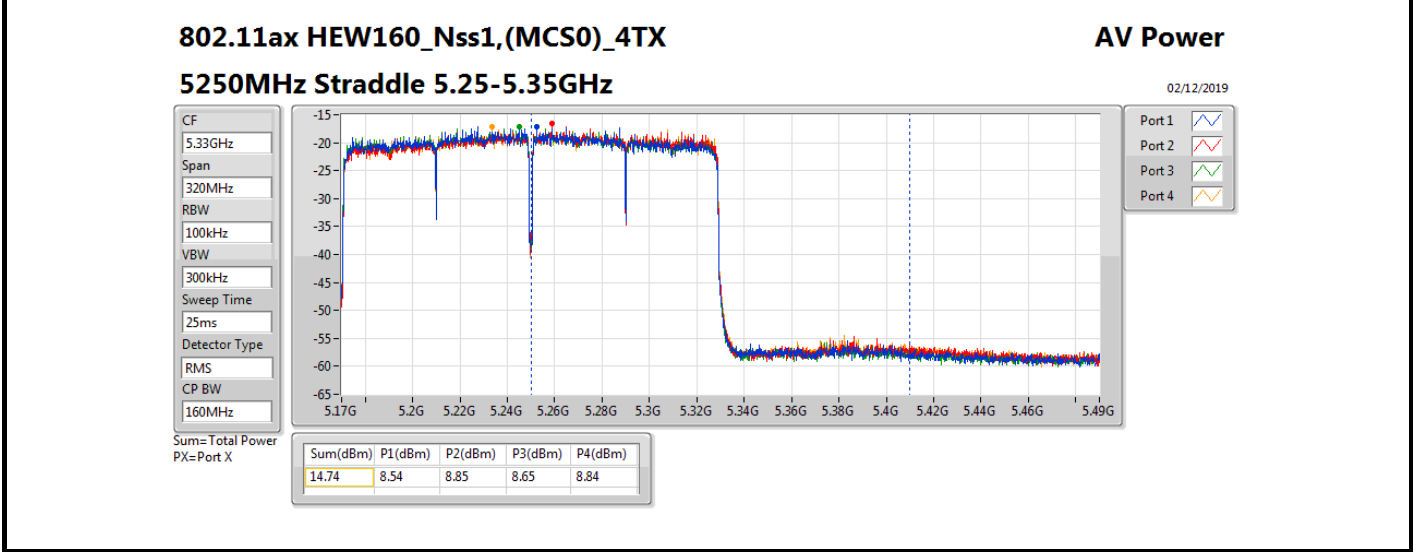

DG = Directional Gain; **Port X** = Port X output power

Summary

Mode	Total Power (dBm)	Total Power (W)	EIRP (dBm)	EIRP (W)
5.15-5.25GHz	-	-	-	-
802.11ac VHT160_Nss4,(MCS0)_4TX	14.45	0.02786	20.03	0.10069
802.11ac HEW160_Nss4,(MCS0)_4TX	14.70	0.02951	20.28	0.10666
5.25-5.35GHz	-	-	-	-
802.11ac VHT20_Nss4,(MCS0)_4TX	23.59	0.22856	29.17	0.82604
802.11ac VHT40_Nss4,(MCS0)_4TX	23.65	0.23174	29.23	0.83753
802.11ac VHT80_Nss4,(MCS0)_4TX	23.08	0.20324	28.66	0.73451
802.11ac VHT160_Nss4,(MCS0)_4TX	14.70	0.02951	20.28	0.10666
802.11ax HEW20_Nss4,(MCS0)_4TX	23.77	0.23823	29.35	0.86099
802.11ax HEW40_Nss4,(MCS0)_4TX	23.91	0.24604	29.49	0.88920
802.11ax HEW80_Nss4,(MCS0)_4TX	23.29	0.21330	28.87	0.77090
802.11ax HEW160_Nss4,(MCS0)_4TX	15.04	0.03192	20.62	0.11535
5.47-5.725GHz	-	-	-	-
802.11ac VHT20_Nss4,(MCS0)_4TX	23.59	0.22856	29.17	0.82604
802.11ac VHT40_Nss4,(MCS0)_4TX	23.69	0.23388	29.27	0.84528
802.11ac VHT80_Nss4,(MCS0)_4TX	23.71	0.23496	29.29	0.84918
802.11ac VHT160_Nss4,(MCS0)_4TX	19.50	0.08913	25.08	0.32211
802.11ax HEW20_Nss4,(MCS0)_4TX	23.74	0.23659	29.32	0.85507
802.11ax HEW40_Nss4,(MCS0)_4TX	23.91	0.24604	29.49	0.88920
802.11ax HEW80_Nss4,(MCS0)_4TX	23.88	0.24434	29.46	0.88308
802.11ax HEW160_Nss4,(MCS0)_4TX	19.54	0.08995	25.12	0.32509
5.725-5.85GHz	-	-	-	-
802.11ac VHT20_Nss4,(MCS0)_4TX	16.80	0.04786	22.38	0.17298
802.11ac VHT40_Nss4,(MCS0)_4TX	13.03	0.02009	18.61	0.07261
802.11ac VHT80_Nss4,(MCS0)_4TX	9.22	0.00836	14.80	0.03020
802.11ax HEW20_Nss4,(MCS0)_4TX	17.33	0.05408	22.91	0.19543
802.11ax HEW40_Nss4,(MCS0)_4TX	13.79	0.02393	19.37	0.08650
802.11ax HEW80_Nss4,(MCS0)_4TX	10.13	0.01030	15.71	0.03724