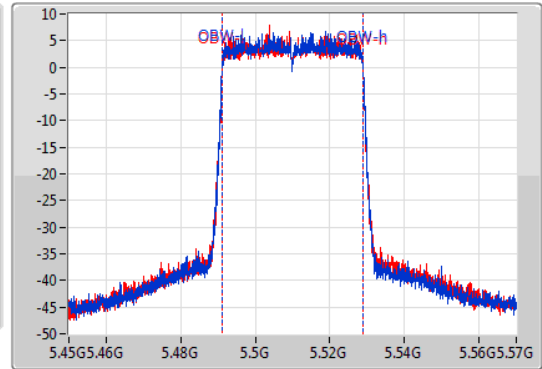

EBW

5510MHz

04/12/2019

CF
5.51GHz
Span
120MHz
RBW
500kHz
VBW
2MHz
Sweep Time
100ms
Detector Type
Peak

CF
5.51GHz
Span
120MHz
RBW
500kHz
VBW
2MHz
Sweep Time
100ms
Detector Type
Peak

26dB(Hz)	Fl-26dB(Hz)	Fh-26dB(Hz)	OBW(Hz)	Fl-OBW(Hz)	Fh-OBW(Hz)	Limit(Hz)	Port
40.02M	5.48996G	5.52998G	37.541M	5.491229G	5.528771G	Inf	1
40.08M	5.49014G	5.53022G	37.541M	5.491229G	5.528771G	Inf	2