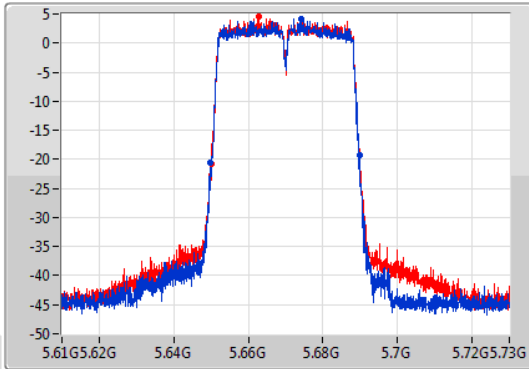

26dB(Hz)	Fl-26dB(Hz)	Fh-26dB(Hz)	OBW(Hz)	Fl-OBW(Hz)	Fh-OBW(Hz)	Limit(Hz)	Port
40.5M	5.52972G	5.57022G	36.462M	5.531709G	5.568171G	Inf	1
39.78M	5.53008G	5.56986G	36.342M	5.531829G	5.568171G	Inf	2

802.11ac VHT40-BF_Nss1,(MCS0)_2TX

EBW

5670MHz

04/12/2019

CF
5.67GHz
Span
120MHz
RBW
500kHz
VBW
2MHz
Sweep Time
100ms
Detector Type
Peak

CF
5.67GHz
Span
120MHz
RBW
500kHz
VBW
2MHz
Sweep Time
100ms
Detector Type
Peak

26dB(Hz)	Fl-26dB(Hz)	Fh-26dB(Hz)	OBW(Hz)	Fl-OBW(Hz)	Fh-OBW(Hz)	Limit(Hz)	Port
40.08M	5.64978G	5.68986G	36.342M	5.651829G	5.688171G	Inf	1
39.84M	5.65014G	5.68998G	36.402M	5.651769G	5.688171G	Inf	2