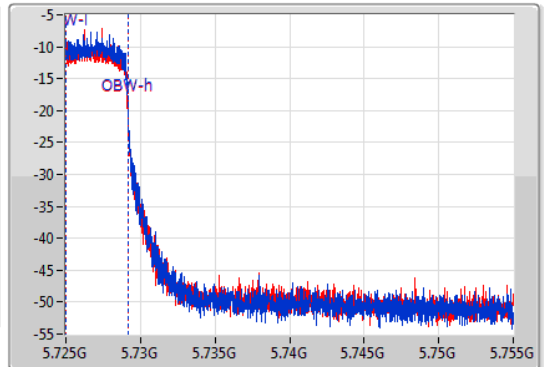

EBW

5690MHz Straddle 5.47-5.725GHz

04/12/2019

CF
5.6475GHz
Span
155MHz
RBW
1MHz
VBW
3MHz
Sweep Time
100ms
Detector Type
Peak

CF
5.6475GHz
Span
155MHz
RBW
1MHz
VBW
3MHz
Sweep Time
100ms
Detector Type
Peak

26dB(Hz)	Fl-26dB(Hz)	Fh-26dB(Hz)	OBW(Hz)	Fl-OBW(Hz)	Fh-OBW(Hz)	Limit(Hz)	Port
75.175M	5.649825G	5.725G	73.046M	5.651451G	5.724497G	Inf	1
75.33M	5.64967G	5.725G	73.123M	5.651373G	5.724497G	Inf	2

802.11ax HEW80-BF_Nss1,(MCS0)_2TX

EBW

5690MHz Straddle 5.725-5.85GHz

04/12/2019

CF
5.74GHz
Span
30MHz
RBW
100kHz
VBW
300kHz
Sweep Time
100ms
Detector Type
Peak

CF
5.74GHz
Span
30MHz
RBW
100kHz
VBW
300kHz
Sweep Time
100ms
Detector Type
Peak