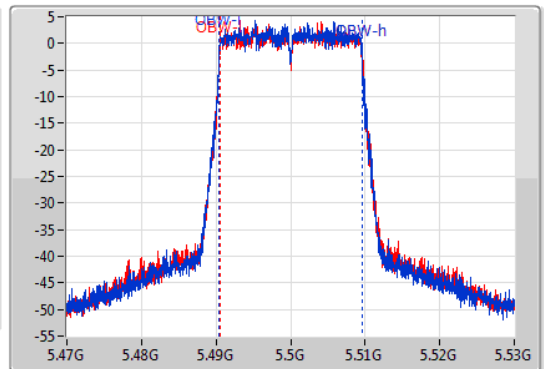

EBW

5320MHz

04/12/2019

CF
5.32GHz
Span
60MHz
RBW
200kHz
VBW
1MHz
Sweep Time
100ms
Detector Type
Peak

CF
5.32GHz
Span
60MHz
RBW
200kHz
VBW
1MHz
Sweep Time
100ms
Detector Type
Peak

26dB(Hz)	Fl-26dB(Hz)	Fh-26dB(Hz)	OBW(Hz)	Fl-OBW(Hz)	Fh-OBW(Hz)	Limit(Hz)	Port
21.51M	5.30941G	5.33092G	19.07M	5.310495G	5.329565G	Inf	1
21.54M	5.30935G	5.33089G	19.04M	5.310495G	5.329535G	Inf	2

802.11ax HEW20-BF_Nss1,(MCS0)_2TX

EBW

5500MHz

04/12/2019

CF
5.5GHz
Span
60MHz
RBW
200kHz
VBW
1MHz
Sweep Time
100ms
Detector Type
Peak

CF
5.5GHz
Span
60MHz
RBW
200kHz
VBW
1MHz
Sweep Time
100ms
Detector Type
Peak

EBW

5580MHz

04/12/2019

CF
5.58GHz
Span
60MHz
RBW
200kHz
VBW
1MHz
Sweep Time
100ms
Detector Type
Peak

CF
5.58GHz
Span
60MHz
RBW
200kHz
VBW
1MHz
Sweep Time
100ms
Detector Type
Peak

26dB(Hz)	Fl-26dB(Hz)	Fh-26dB(Hz)	OBW(Hz)	Fl-OBW(Hz)	Fh-OBW(Hz)	Limit(Hz)	Port
21.48M	5.56941G	5.59089G	19.1M	5.570495G	5.589595G	Inf	1
21.21M	5.56941G	5.59062G	19.07M	5.570495G	5.589565G	Inf	2