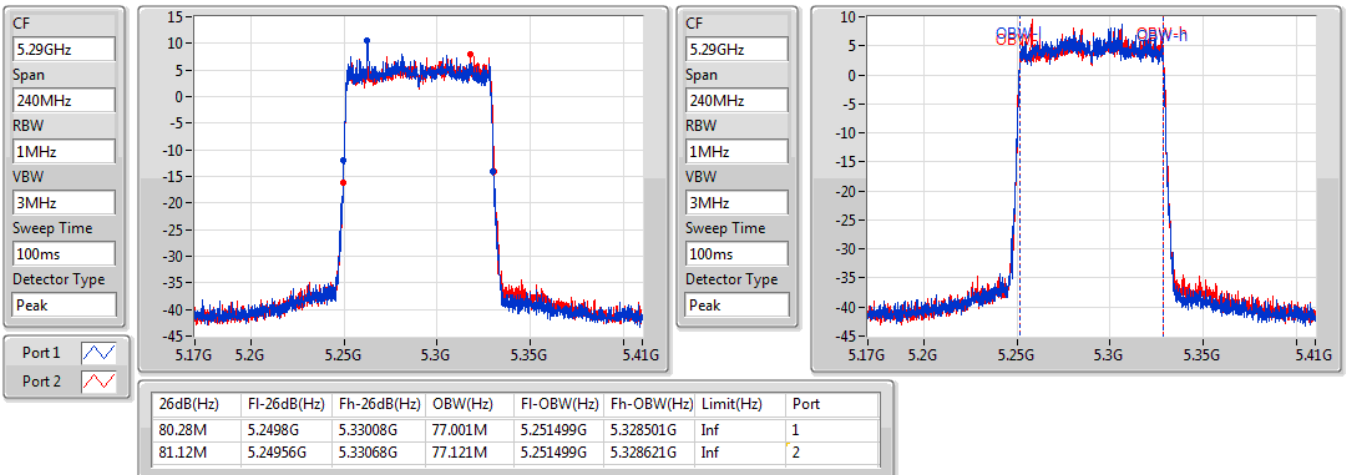

EBW

5710MHz Straddle 5.725-5.85GHz

04/12/2019

802.11ax HEW80-BF_Nss1,(MCS0)_2TX

EBW

5290MHz

04/12/2019

802.11ax HEW80-BF_Nss1,(MCS0)_2TX

EBW

5530MHz

04/12/2019

802.11ax HEW80-BF_Nss1,(MCS0)_2TX

EBW

5610MHz

04/12/2019

802.11ax HEW80-BF_Nss1,(MCS0)_2TX