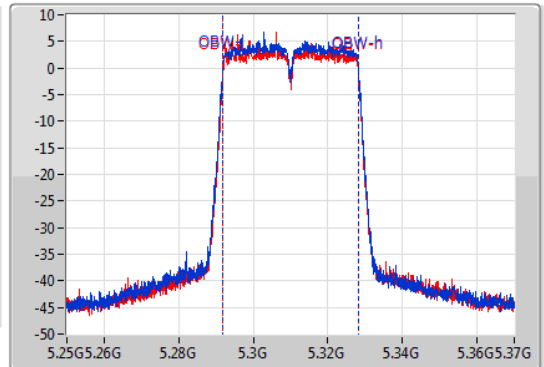

EBW

5270MHz

04/12/2019

CF
5.27GHz
Span
120MHz
RBW
500kHz
VBW
2MHz
Sweep Time
100ms
Detector Type
Peak

CF
5.27GHz
Span
120MHz
RBW
500kHz
VBW
2MHz
Sweep Time
100ms
Detector Type
Peak

26dB(Hz)	Fl-26dB(Hz)	Fh-26dB(Hz)	OBW(Hz)	Fl-OBW(Hz)	Fh-OBW(Hz)	Limit(Hz)	Port
40.08M	5.24996G	5.29004G	36.402M	5.251769G	5.288171G	Inf	1
39.06M	5.25044G	5.2895G	36.462M	5.251769G	5.288231G	Inf	2

802.11ac VHT40-BF_Nss1,(MCS0)_2TX

EBW

5310MHz

04/12/2019

CF
5.31GHz
Span
120MHz
RBW
500kHz
VBW
2MHz
Sweep Time
100ms
Detector Type
Peak

CF
5.31GHz
Span
120MHz
RBW
500kHz
VBW
2MHz
Sweep Time
100ms
Detector Type
Peak