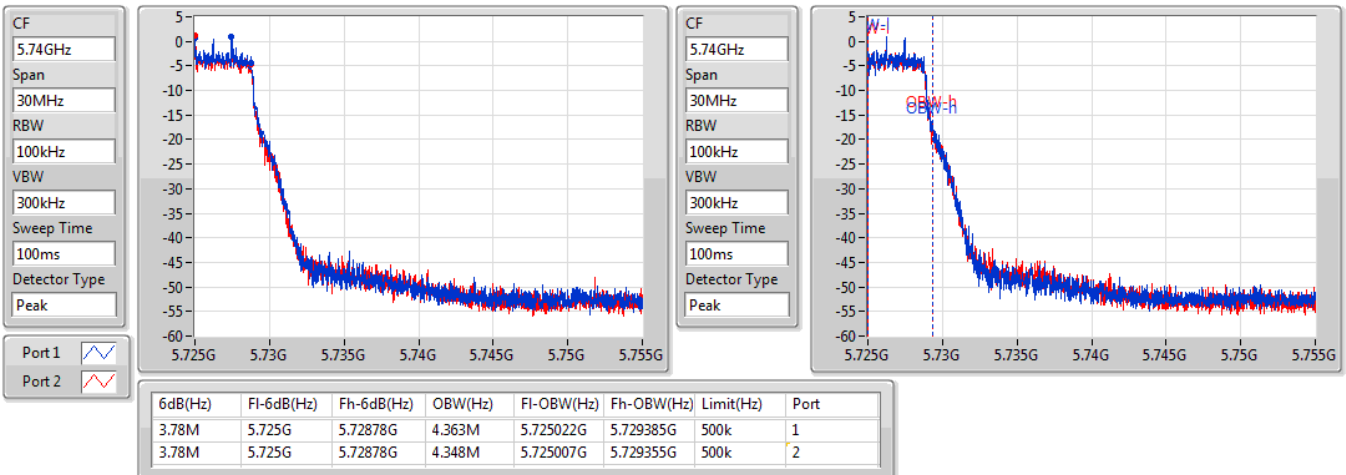

EBW

5720MHz Straddle 5.47-5.725GHz

04/12/2019

802.11ac VHT20-BF_Nss1,(MCS0)_2TX

EBW

5720MHz Straddle 5.725-5.85GHz

04/12/2019

802.11ac VHT40-BF_Nss1,(MCS0)_2TX

EBW

5270MHz

04/12/2019

CF
5.27GHz
Span
120MHz
RBW
500kHz
VBW
2MHz
Sweep Time
100ms
Detector Type
Peak

CF
5.27GHz
Span
120MHz
RBW
500kHz
VBW
2MHz
Sweep Time
100ms
Detector Type
Peak

26dB(Hz)	Fl-26dB(Hz)	Fh-26dB(Hz)	OBW(Hz)	Fl-OBW(Hz)	Fh-OBW(Hz)	Limit(Hz)	Port
40.08M	5.24996G	5.29004G	36.402M	5.251769G	5.288171G	Inf	1
39.06M	5.25044G	5.2895G	36.462M	5.251769G	5.288231G	Inf	2