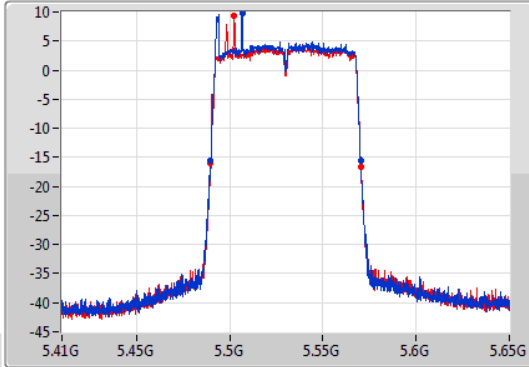

EBW

5710MHz Straddle 5.725-5.85GHz

04/12/2019

802.11ac VHT80-BF_Nss1,(MCS0)_2TX

EBW

5290MHz

04/12/2019

802.11ac VHT80-BF_Nss1,(MCS0)_2TX

EBW

5530MHz

04/12/2019

CF
5.53GHz
Span
240MHz
RBW
1MHz
VBW
3MHz
Sweep Time
100ms
Detector Type
Peak

CF
5.53GHz
Span
240MHz
RBW
1MHz
VBW
3MHz
Sweep Time
100ms
Detector Type
Peak

26dB(Hz)	Fl-26dB(Hz)	Fh-26dB(Hz)	OBW(Hz)	Fl-OBW(Hz)	Fh-OBW(Hz)	Limit(Hz)	Port
80.52M	5.48968G	5.5702G	75.802M	5.492099G	5.567901G	Inf	1
80.52M	5.4898G	5.57032G	75.922M	5.491979G	5.567901G	Inf	2