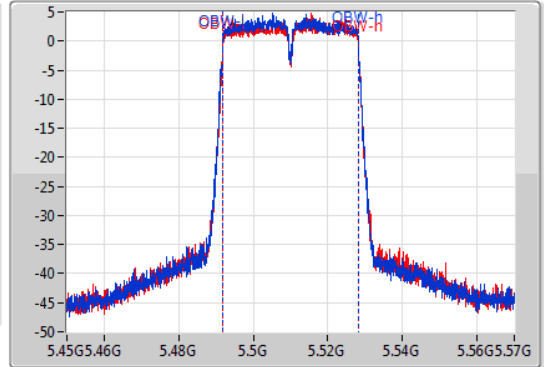

EBW

5510MHz

04/12/2019

CF
5.51GHz
Span
120MHz
RBW
500kHz
VBW
2MHz
Sweep Time
100ms
Detector Type
Peak

CF
5.51GHz
Span
120MHz
RBW
500kHz
VBW
2MHz
Sweep Time
100ms
Detector Type
Peak

26dB(Hz)	Fl-26dB(Hz)	Fh-26dB(Hz)	OBW(Hz)	Fl-OBW(Hz)	Fh-OBW(Hz)	Limit(Hz)	Port
40.38M	5.48936G	5.52974G	36.342M	5.491829G	5.528171G	Inf	1
39.9M	5.48996G	5.52986G	36.402M	5.491829G	5.528231G	Inf	2

802.11ac VHT40-BF_Nss1,(MCS0)_2TX

EBW

5550MHz

04/12/2019

CF
5.55GHz
Span
120MHz
RBW
500kHz
VBW
2MHz
Sweep Time
100ms
Detector Type
Peak

CF
5.55GHz
Span
120MHz
RBW
500kHz
VBW
2MHz
Sweep Time
100ms
Detector Type
Peak