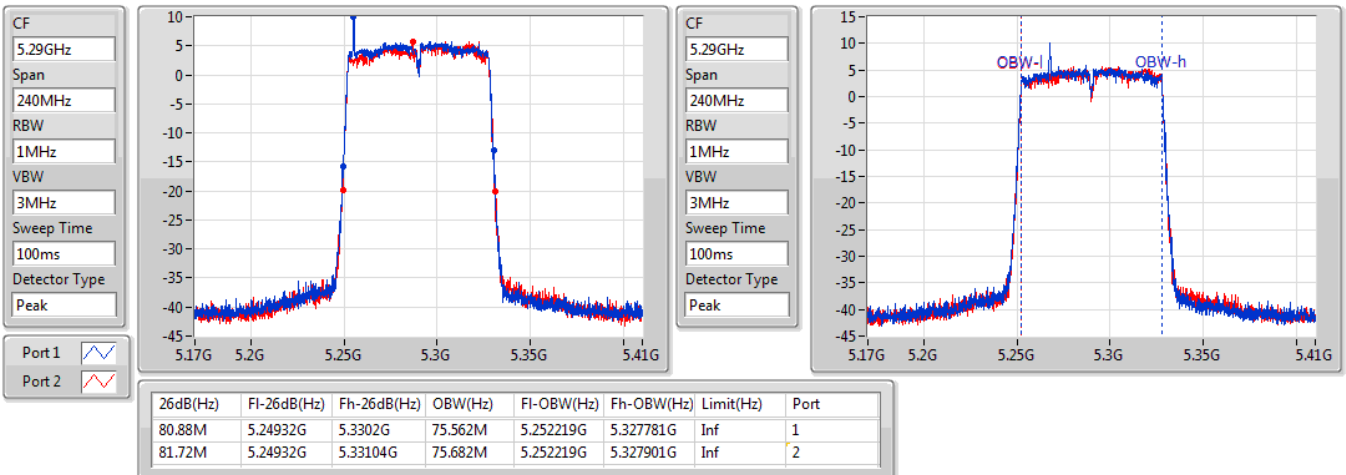

EBW

5710MHz Straddle 5.725-5.85GHz

04/12/2019

802.11ac VHT80-BF_Nss1,(MCS0)_2TX

EBW

5290MHz

04/12/2019

802.11ac VHT80-BF_Nss1,(MCS0)_2TX

EBW

5530MHz

04/12/2019

CF
5.53GHz
Span
240MHz
RBW
1MHz
VBW
3MHz
Sweep Time
100ms
Detector Type
Peak

CF
5.53GHz
Span
240MHz
RBW
1MHz
VBW
3MHz
Sweep Time
100ms
Detector Type
Peak

26dB(Hz)	Fl-26dB(Hz)	Fh-26dB(Hz)	OBW(Hz)	Fl-OBW(Hz)	Fh-OBW(Hz)	Limit(Hz)	Port
80.52M	5.48968G	5.5702G	75.802M	5.492099G	5.567901G	Inf	1
80.52M	5.4898G	5.57032G	75.922M	5.491979G	5.567901G	Inf	2