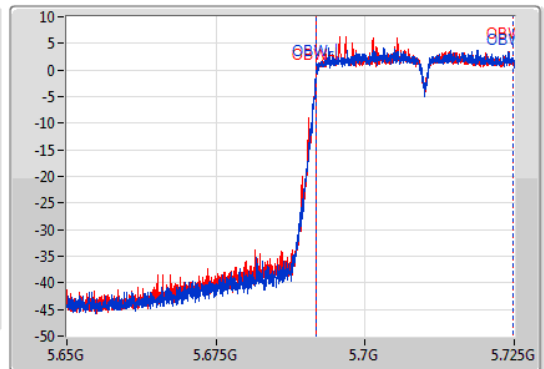

EBW

5670MHz

04/12/2019

CF
5.67GHz
Span
120MHz
RBW
500kHz
VBW
2MHz
Sweep Time
100ms
Detector Type
Peak

CF
5.67GHz
Span
120MHz
RBW
500kHz
VBW
2MHz
Sweep Time
100ms
Detector Type
Peak

26dB(Hz)	Fl-26dB(Hz)	Fh-26dB(Hz)	OBW(Hz)	Fl-OBW(Hz)	Fh-OBW(Hz)	Limit(Hz)	Port
40.08M	5.64978G	5.68986G	36.342M	5.651829G	5.688171G	Inf	1
39.84M	5.65014G	5.68998G	36.402M	5.651769G	5.688171G	Inf	2

802.11ac VHT40-BF_Nss1,(MCS0)_2TX

EBW

5710MHz Straddle 5.47-5.725GHz

04/12/2019

CF
5.6875GHz
Span
75MHz
RBW
500kHz
VBW
2MHz
Sweep Time
100ms
Detector Type
Peak

CF
5.6875GHz
Span
75MHz
RBW
500kHz
VBW
2MHz
Sweep Time
100ms
Detector Type
Peak