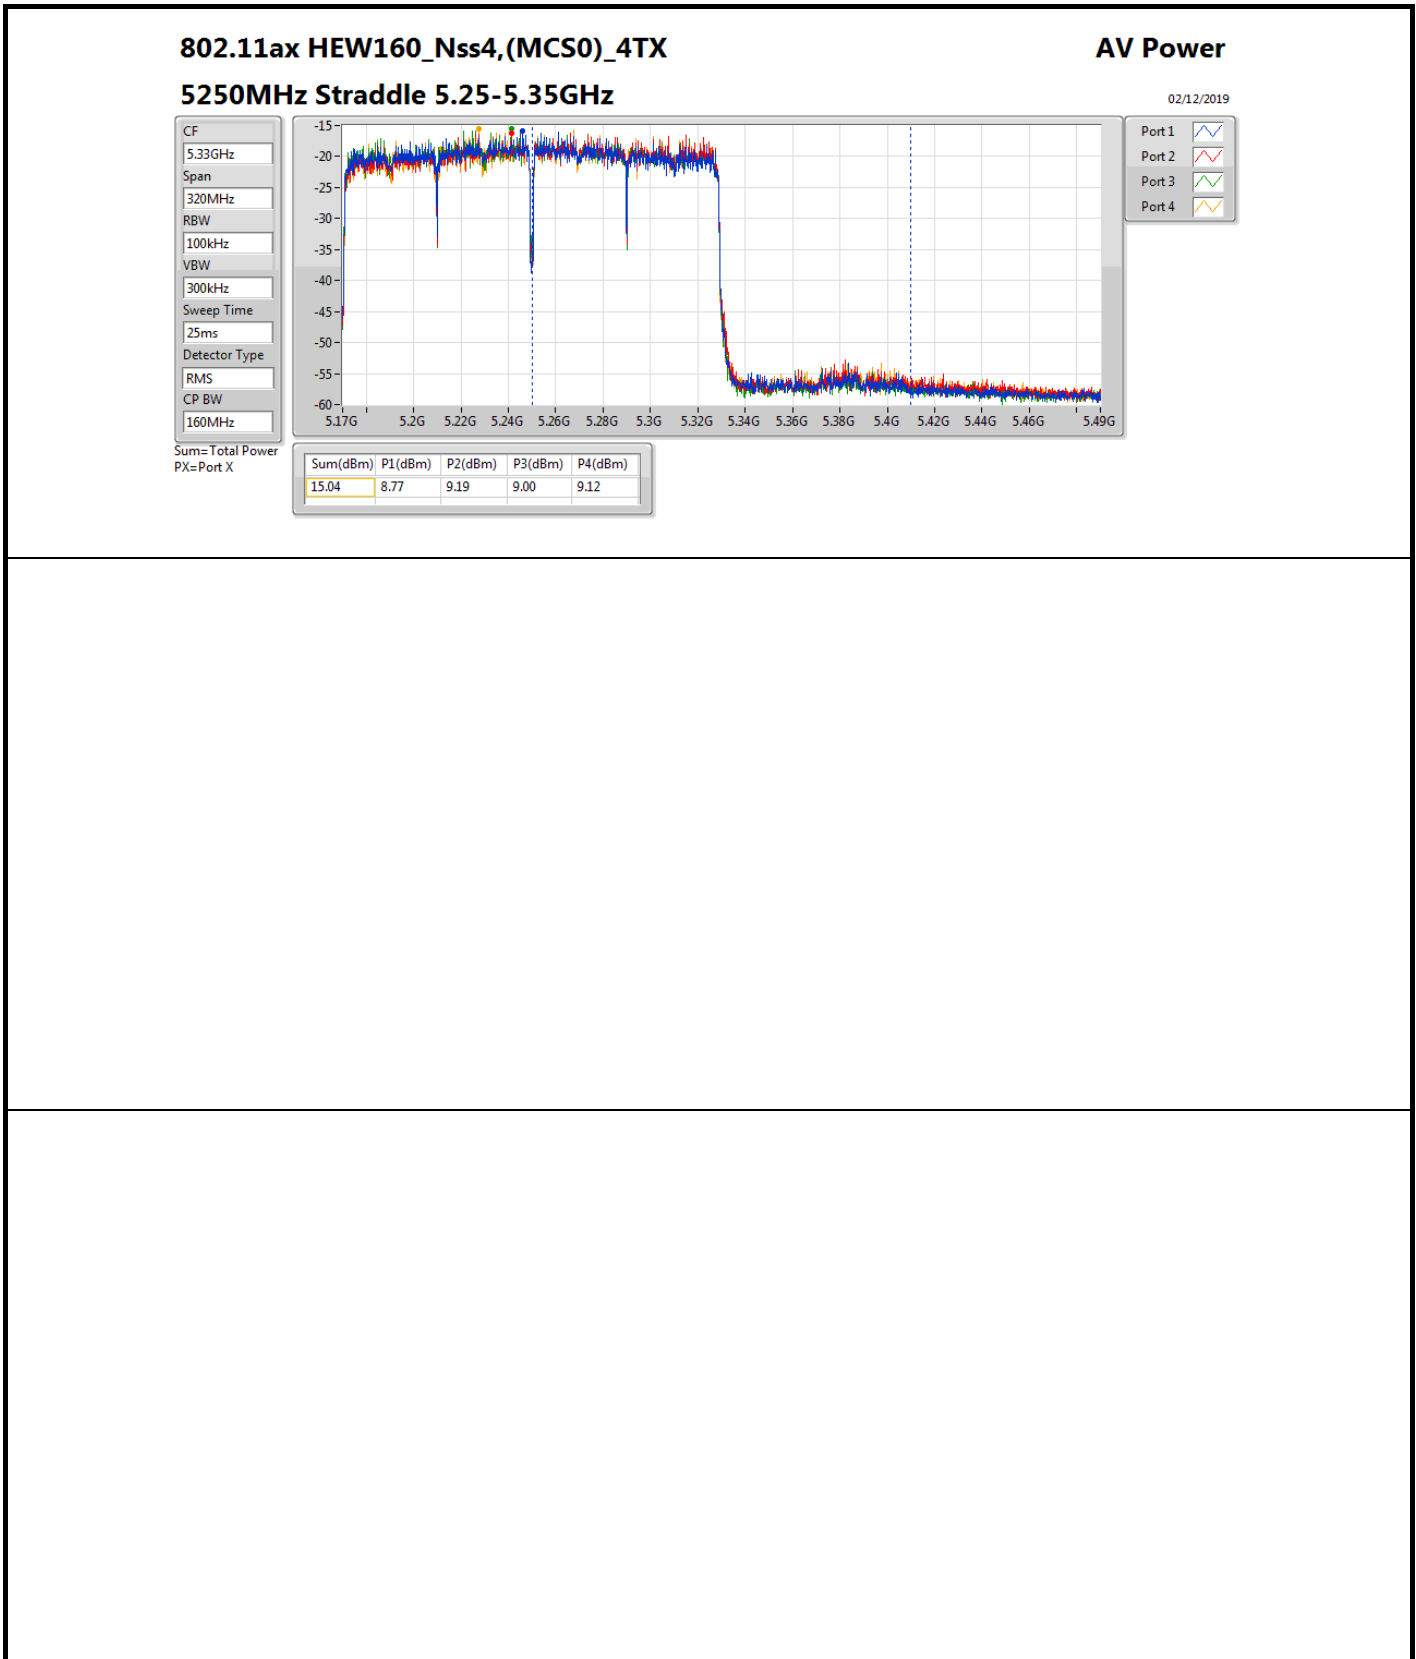

DG = Directional Gain; **Port X** = Port X output power

Summary

Mode	Total Power (dBm)	Total Power (W)	EIRP (dBm)	EIRP (W)
5.25-5.35GHz	-	-	-	-
802.11a_Nss1,(6Mbps)_1TX	23.95	0.24831	28.97	0.78886
802.11ac VHT20_Nss1,(MCS0)_1TX	23.73	0.23605	28.75	0.74989
802.11ac VHT40_Nss1,(MCS0)_1TX	23.56	0.22699	28.58	0.72111
802.11ac VHT80_Nss1,(MCS0)_1TX	19.50	0.08913	24.52	0.28314
802.11ax HEW20_Nss1,(MCS0)_1TX	23.87	0.24378	28.89	0.77446
802.11ax HEW40_Nss1,(MCS0)_1TX	23.93	0.24717	28.95	0.78524
802.11ax HEW80_Nss1,(MCS0)_1TX	19.67	0.09268	24.69	0.29444
5.47-5.725GHz	-	-	-	-
802.11a_Nss1,(6Mbps)_1TX	23.84	0.24210	28.86	0.76913
802.11ac VHT20_Nss1,(MCS0)_1TX	23.64	0.23121	28.66	0.73451
802.11ac VHT40_Nss1,(MCS0)_1TX	23.81	0.24044	28.83	0.76384
802.11ac VHT80_Nss1,(MCS0)_1TX	23.70	0.23442	28.72	0.74473
802.11ax HEW20_Nss1,(MCS0)_1TX	23.94	0.24774	28.96	0.78705
802.11ax HEW40_Nss1,(MCS0)_1TX	23.93	0.24717	28.95	0.78524
802.11ax HEW80_Nss1,(MCS0)_1TX	23.89	0.24491	28.91	0.77804
5.725-5.85GHz	-	-	-	-
802.11a_Nss1,(6Mbps)_1TX	16.75	0.04732	21.77	0.15031
802.11ac VHT20_Nss1,(MCS0)_1TX	17.47	0.05585	22.49	0.17742
802.11ac VHT40_Nss1,(MCS0)_1TX	13.17	0.02075	18.19	0.06592
802.11ac VHT80_Nss1,(MCS0)_1TX	9.06	0.00805	14.08	0.02559
802.11ax HEW20_Nss1,(MCS0)_1TX	18.23	0.06653	23.25	0.21135
802.11ax HEW40_Nss1,(MCS0)_1TX	13.23	0.02104	18.25	0.06683
802.11ax HEW80_Nss1,(MCS0)_1TX	9.99	0.00998	15.01	0.03170