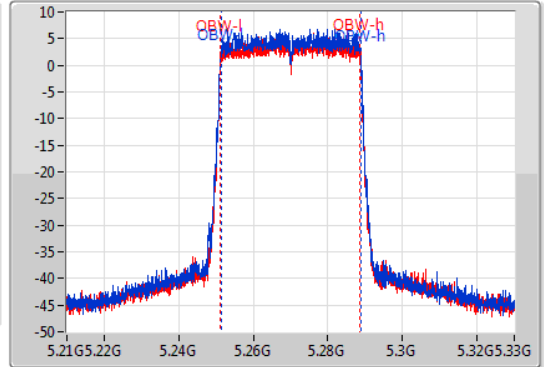

EBW

5720MHz Straddle 5.47-5.725GHz

04/12/2019

802.11ax HEW20-BF_Nss1,(MCS0)_2TX

EBW

5720MHz Straddle 5.725-5.85GHz

04/12/2019

802.11ax HEW40-BF_Nss1,(MCS0)_2TX

EBW

5270MHz

04/12/2019

CF
5.27GHz
Span
120MHz
RBW
500kHz
VBW
2MHz
Sweep Time
100ms
Detector Type
Peak

CF
5.27GHz
Span
120MHz
RBW
500kHz
VBW
2MHz
Sweep Time
100ms
Detector Type
Peak

26dB(Hz)	Fl-26dB(Hz)	Fh-26dB(Hz)	OBW(Hz)	Fl-OBW(Hz)	Fh-OBW(Hz)	Limit(Hz)	Port
40.98M	5.2493G	5.29028G	37.481M	5.251289G	5.288771G	Inf	1
40.02M	5.25008G	5.2901G	37.541M	5.251169G	5.288711G	Inf	2