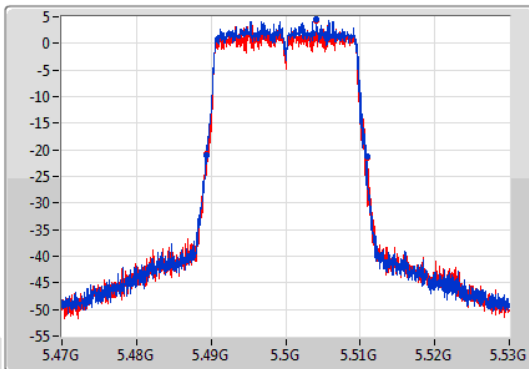

EBW

5320MHz

04/12/2019

CF
5.32GHz
Span
60MHz
RBW
200kHz
VBW
1MHz
Sweep Time
100ms
Detector Type
Peak

CF
5.32GHz
Span
60MHz
RBW
200kHz
VBW
1MHz
Sweep Time
100ms
Detector Type
Peak

26dB(Hz)	Fl-26dB(Hz)	Fh-26dB(Hz)	OBW(Hz)	Fl-OBW(Hz)	Fh-OBW(Hz)	Limit(Hz)	Port
21.51M	5.30941G	5.33092G	19.07M	5.310495G	5.329565G	Inf	1
21.54M	5.30935G	5.33089G	19.04M	5.310495G	5.329535G	Inf	2

802.11ax HEW20-BF_Nss1,(MCS0)_2TX

EBW

5500MHz

04/12/2019

CF
5.5GHz
Span
60MHz
RBW
200kHz
VBW
1MHz
Sweep Time
100ms
Detector Type
Peak

CF
5.5GHz
Span
60MHz
RBW
200kHz
VBW
1MHz
Sweep Time
100ms
Detector Type
Peak