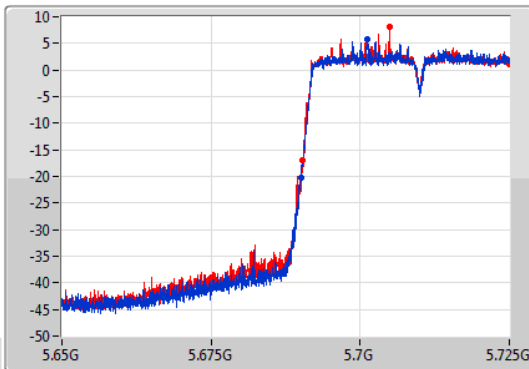

EBW

5670MHz

04/12/2019

CF
5.67GHz
Span
120MHz
RBW
500kHz
VBW
2MHz
Sweep Time
100ms
Detector Type
Peak

CF
5.67GHz
Span
120MHz
RBW
500kHz
VBW
2MHz
Sweep Time
100ms
Detector Type
Peak

26dB(Hz)	Fl-26dB(Hz)	Fh-26dB(Hz)	OBW(Hz)	Fl-OBW(Hz)	Fh-OBW(Hz)	Limit(Hz)	Port
40.08M	5.64978G	5.68986G	36.342M	5.651829G	5.688171G	Inf	1
39.84M	5.65014G	5.68998G	36.402M	5.651769G	5.688171G	Inf	2

802.11ac VHT40-BF_Nss1,(MCS0)_2TX

EBW

5710MHz Straddle 5.47-5.725GHz

04/12/2019

CF
5.6875GHz
Span
75MHz
RBW
500kHz
VBW
2MHz
Sweep Time
100ms
Detector Type
Peak

CF
5.6875GHz
Span
75MHz
RBW
500kHz
VBW
2MHz
Sweep Time
100ms
Detector Type
Peak