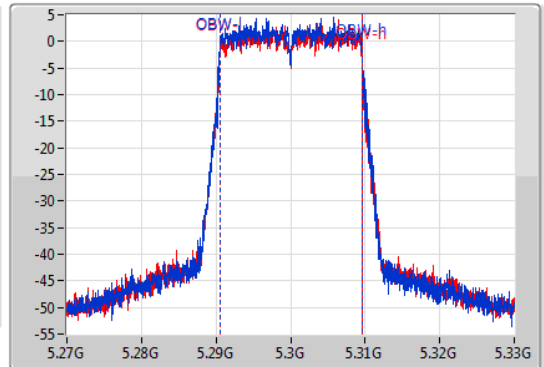

EBW

5260MHz

04/12/2019

CF
5.26GHz
Span
60MHz
RBW
200kHz
VBW
1MHz
Sweep Time
100ms
Detector Type
Peak

CF
5.26GHz
Span
60MHz
RBW
200kHz
VBW
1MHz
Sweep Time
100ms
Detector Type
Peak

26dB(Hz)	Fl-26dB(Hz)	Fh-26dB(Hz)	OBW(Hz)	Fl-OBW(Hz)	Fh-OBW(Hz)	Limit(Hz)	Port
21.33M	5.24938G	5.27071G	19.01M	5.250495G	5.269505G	Inf	1
21.51M	5.24932G	5.27083G	19.01M	5.250495G	5.269505G	Inf	2

802.11ax HEW20-BF_Nss1,(MCS0)_2TX

EBW

5300MHz

04/12/2019

CF
5.3GHz
Span
60MHz
RBW
200kHz
VBW
1MHz
Sweep Time
100ms
Detector Type
Peak

CF
5.3GHz
Span
60MHz
RBW
200kHz
VBW
1MHz
Sweep Time
100ms
Detector Type
Peak