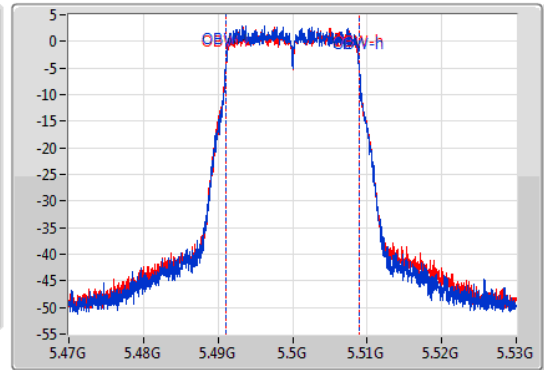

802.11ac VHT20-BF_Nss1,(MCS0)_2TX

EBW

5500MHz

04/12/2019

CF
5.5GHz
Span
60MHz
RBW
200kHz
VBW
1MHz
Sweep Time
100ms
Detector Type
Peak

CF
5.5GHz
Span
60MHz
RBW
200kHz
VBW
1MHz
Sweep Time
100ms
Detector Type
Peak