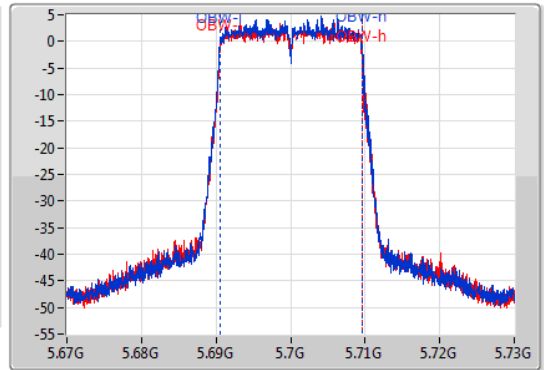

EBW

5580MHz

04/12/2019

CF
5.58GHz
Span
60MHz
RBW
200kHz
VBW
1MHz
Sweep Time
100ms
Detector Type
Peak

CF
5.58GHz
Span
60MHz
RBW
200kHz
VBW
1MHz
Sweep Time
100ms
Detector Type
Peak

26dB(Hz)	Fl-26dB(Hz)	Fh-26dB(Hz)	OBW(Hz)	Fl-OBW(Hz)	Fh-OBW(Hz)	Limit(Hz)	Port
21.48M	5.56941G	5.59089G	19.1M	5.570495G	5.589595G	Inf	1
21.21M	5.56941G	5.59062G	19.07M	5.570495G	5.589565G	Inf	2

802.11ax HEW20-BF_Nss1,(MCS0)_2TX

EBW

5700MHz

04/12/2019

CF
5.7GHz
Span
60MHz
RBW
200kHz
VBW
1MHz
Sweep Time
100ms
Detector Type
Peak

CF
5.7GHz
Span
60MHz
RBW
200kHz
VBW
1MHz
Sweep Time
100ms
Detector Type
Peak