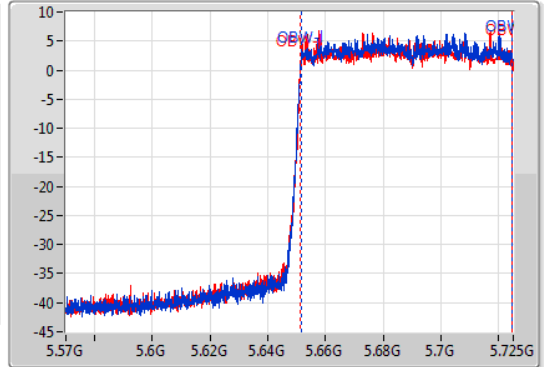

EBW

5690MHz Straddle 5.47-5.725GHz

04/12/2019

CF
5.6475GHz
Span
155MHz
RBW
1MHz
VBW
3MHz
Sweep Time
100ms
Detector Type
Peak

CF
5.6475GHz
Span
155MHz
RBW
1MHz
VBW
3MHz
Sweep Time
100ms
Detector Type
Peak

26dB(Hz)	Fl-26dB(Hz)	Fh-26dB(Hz)	OBW(Hz)	Fl-OBW(Hz)	Fh-OBW(Hz)	Limit(Hz)	Port
75.175M	5.649825G	5.725G	73.046M	5.651451G	5.724497G	Inf	1
75.33M	5.64967G	5.725G	73.123M	5.651373G	5.724497G	Inf	2