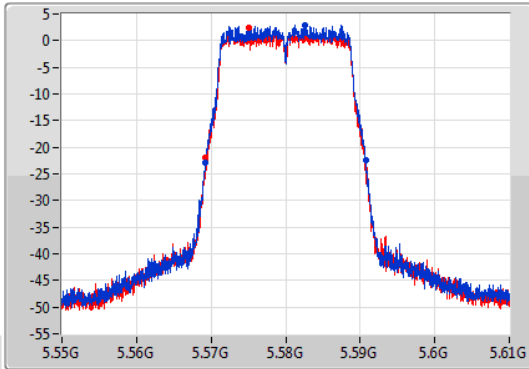

802.11ac VHT20-BF_Nss1,(MCS0)_2TX

EBW

5500MHz

04/12/2019

CF
5.5GHz
Span
60MHz
RBW
200kHz
VBW
1MHz
Sweep Time
100ms
Detector Type
Peak

CF
5.5GHz
Span
60MHz
RBW
200kHz
VBW
1MHz
Sweep Time
100ms
Detector Type
Peak

26dB(Hz)	Fl-26dB(Hz)	Fh-26dB(Hz)	OBW(Hz)	Fl-OBW(Hz)	Fh-OBW(Hz)	Limit(Hz)	Port
21.51M	5.48929G	5.5108G	17.841M	5.491064G	5.508906G	Inf	1
21.6M	5.4892G	5.5108G	17.931M	5.491004G	5.508936G	Inf	2

802.11ac VHT20-BF_Nss1,(MCS0)_2TX

EBW

5580MHz

04/12/2019

CF
5.58GHz
Span
60MHz
RBW
200kHz
VBW
1MHz
Sweep Time
100ms
Detector Type
Peak

CF
5.58GHz
Span
60MHz
RBW
200kHz
VBW
1MHz
Sweep Time
100ms
Detector Type
Peak

26dB(Hz)	Fl-26dB(Hz)	Fh-26dB(Hz)	OBW(Hz)	Fl-OBW(Hz)	Fh-OBW(Hz)	Limit(Hz)	Port
21.48M	5.56923G	5.59071G	17.871M	5.571064G	5.588936G	Inf	1
21.48M	5.56929G	5.59077G	17.841M	5.571064G	5.588906G	Inf	2