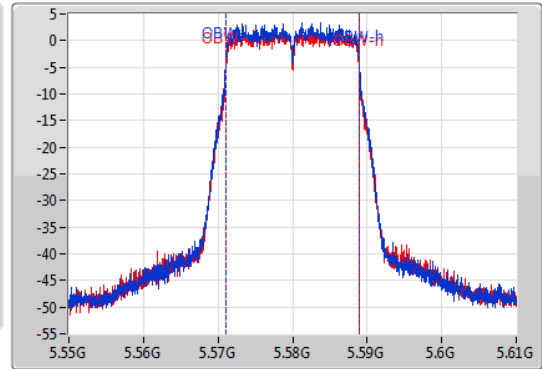

EBW

5580MHz

04/12/2019

CF
5.58GHz
Span
60MHz
RBW
200kHz
VBW
1MHz
Sweep Time
100ms
Detector Type
Peak

CF
5.58GHz
Span
60MHz
RBW
200kHz
VBW
1MHz
Sweep Time
100ms
Detector Type
Peak

26dB(Hz)	Fl-26dB(Hz)	Fh-26dB(Hz)	OBW(Hz)	Fl-OBW(Hz)	Fh-OBW(Hz)	Limit(Hz)	Port
21.48M	5.56923G	5.59071G	17.871M	5.571064G	5.588936G	Inf	1
21.48M	5.56929G	5.59077G	17.841M	5.571064G	5.588906G	Inf	2

802.11ac VHT20-BF_Nss1,(MCS0)_2TX

EBW

5700MHz

04/12/2019

CF
5.7GHz
Span
60MHz
RBW
200kHz
VBW
1MHz
Sweep Time
100ms
Detector Type
Peak

CF
5.7GHz
Span
60MHz
RBW
200kHz
VBW
1MHz
Sweep Time
100ms
Detector Type
Peak