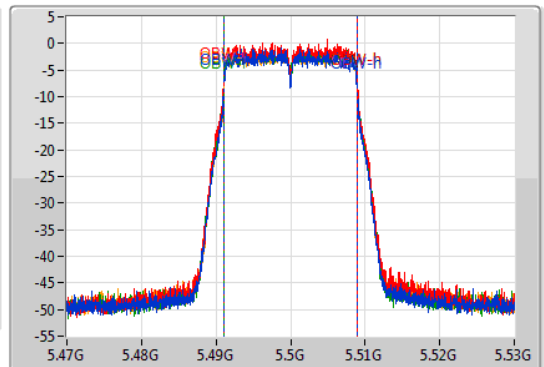

802.11ac VHT20-BF\_Nss1,(MCS0)\_4TX

EBW

5500MHz

03/12/2019

CF  
5.5GHz  
Span  
60MHz  
RBW  
200kHz  
VBW  
1MHz  
Sweep Time  
100ms  
Detector Type  
Peak

CF  
5.5GHz  
Span  
60MHz  
RBW  
200kHz  
VBW  
1MHz  
Sweep Time  
100ms  
Detector Type  
Peak