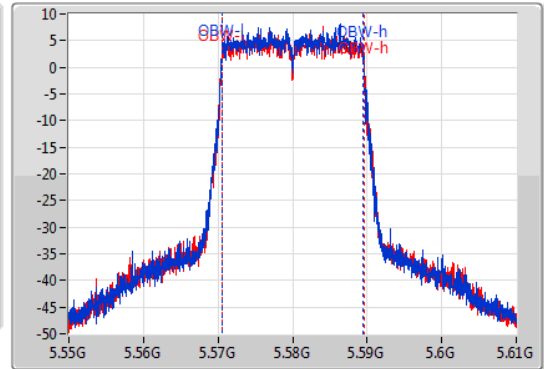

EBW

5580MHz

04/12/2019

CF  
5.58GHz  
Span  
60MHz  
RBW  
200kHz  
VBW  
1MHz  
Sweep Time  
100ms  
Detector Type  
Peak

CF  
5.58GHz  
Span  
60MHz  
RBW  
200kHz  
VBW  
1MHz  
Sweep Time  
100ms  
Detector Type  
Peak