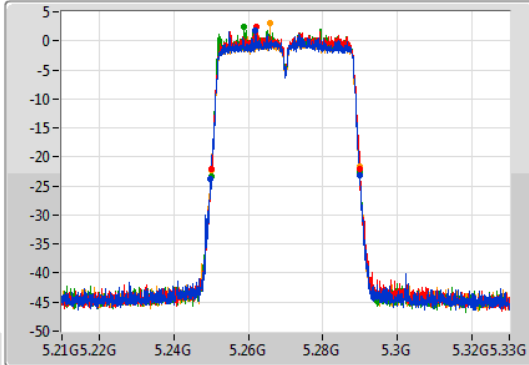

802.11ac VHT40-BF_Nss1,(MCS0)_4TX

EBW

5270MHz

03/12/2019

CF
5.27GHz
Span
120MHz
RBW
500kHz
VBW
2MHz
Sweep Time
100ms
Detector Type
Peak

CF
5.27GHz
Span
120MHz
RBW
500kHz
VBW
2MHz
Sweep Time
100ms
Detector Type
Peak