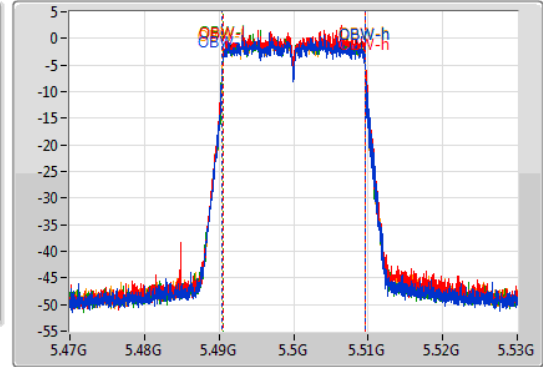

802.11ax HEW20-BF\_Nss1,(MCS0)\_4TX

EBW

5500MHz

03/12/2019

CF  
5.5GHz  
Span  
60MHz  
RBW  
200kHz  
VBW  
1MHz  
Sweep Time  
100ms  
Detector Type  
Peak

CF  
5.5GHz  
Span  
60MHz  
RBW  
200kHz  
VBW  
1MHz  
Sweep Time  
100ms  
Detector Type  
Peak