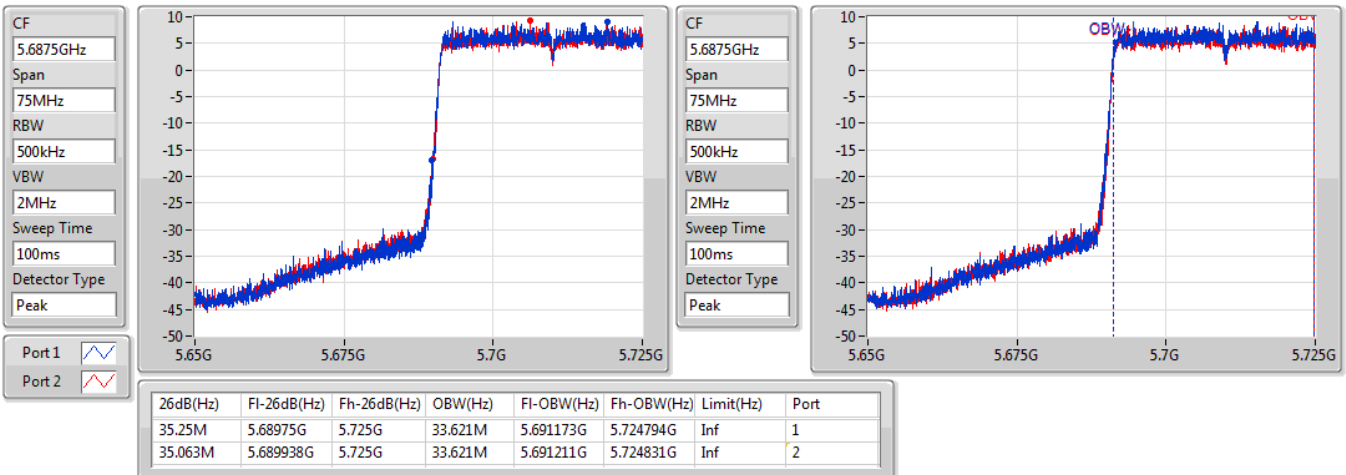

EBW

5670MHz

04/12/2019

802.11ax HEW40-BF\_Nss1,(MCS0)\_2TX

EBW

5710MHz Straddle 5.47-5.725GHz

04/12/2019

802.11ax HEW40-BF\_Nss1,(MCS0)\_2TX