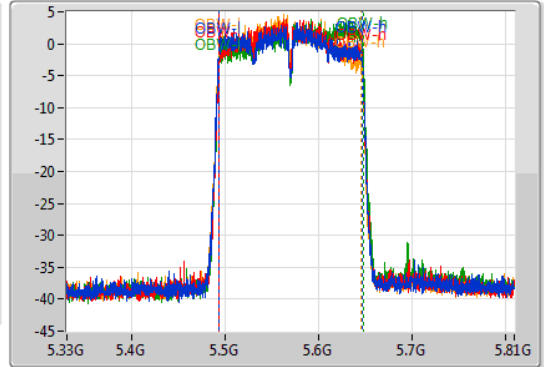

802.11ac VHT160-BF\_Nss1,(MCS0)\_4TX

EBW

5570MHz

04/12/2019

CF  
5.57GHz  
Span  
480MHz  
RBW  
2MHz  
VBW  
10MHz  
Sweep Time  
100ms  
Detector Type  
Peak

CF  
5.57GHz  
Span  
480MHz  
RBW  
2MHz  
VBW  
10MHz  
Sweep Time  
100ms  
Detector Type  
Peak