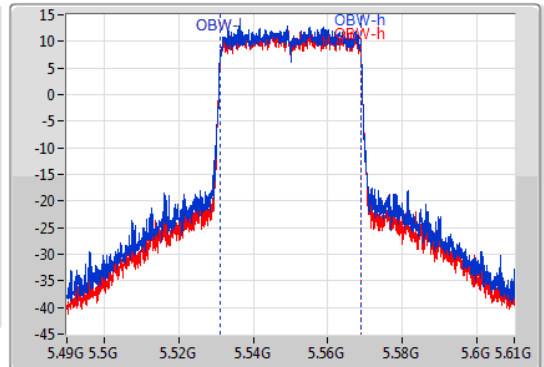

EBW

5550MHz

04/12/2019

CF  
5.55GHz  
Span  
120MHz  
RBW  
500kHz  
VBW  
2MHz  
Sweep Time  
100ms  
Detector Type  
Peak

CF  
5.55GHz  
Span  
120MHz  
RBW  
500kHz  
VBW  
2MHz  
Sweep Time  
100ms  
Detector Type  
Peak