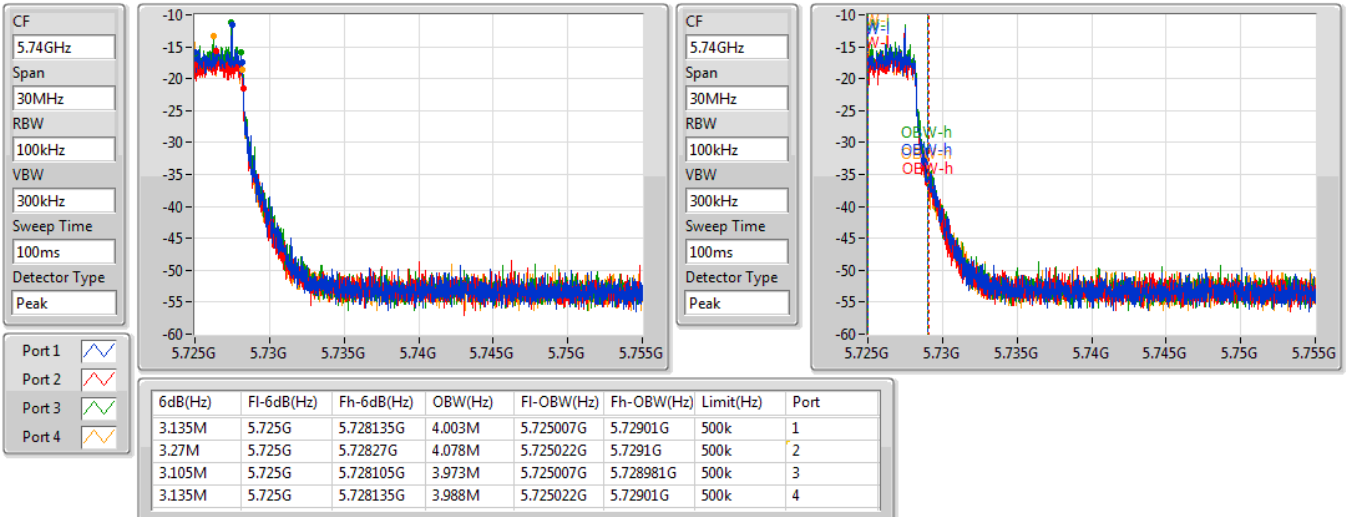

802.11ac VHT80-BF\_Nss1,(MCS0)\_4TX

EBW

5690MHz Straddle 5.47-5.725GHz

04/12/2019

802.11ac VHT80-BF\_Nss1,(MCS0)\_4TX

EBW

5690MHz Straddle 5.725-5.85GHz

04/12/2019