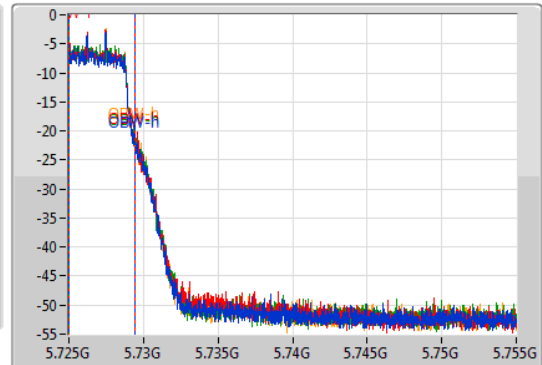

802.11ac VHT20-BF\_Nss1,(MCS0)\_4TX

EBW

5720MHz Straddle 5.725-5.85GHz

03/12/2019

CF  
5.74GHz  
Span  
30MHz  
RBW  
100kHz  
VBW  
300kHz  
Sweep Time  
100ms  
Detector Type  
Peak

CF  
5.74GHz  
Span  
30MHz  
RBW  
100kHz  
VBW  
300kHz  
Sweep Time  
100ms  
Detector Type  
Peak