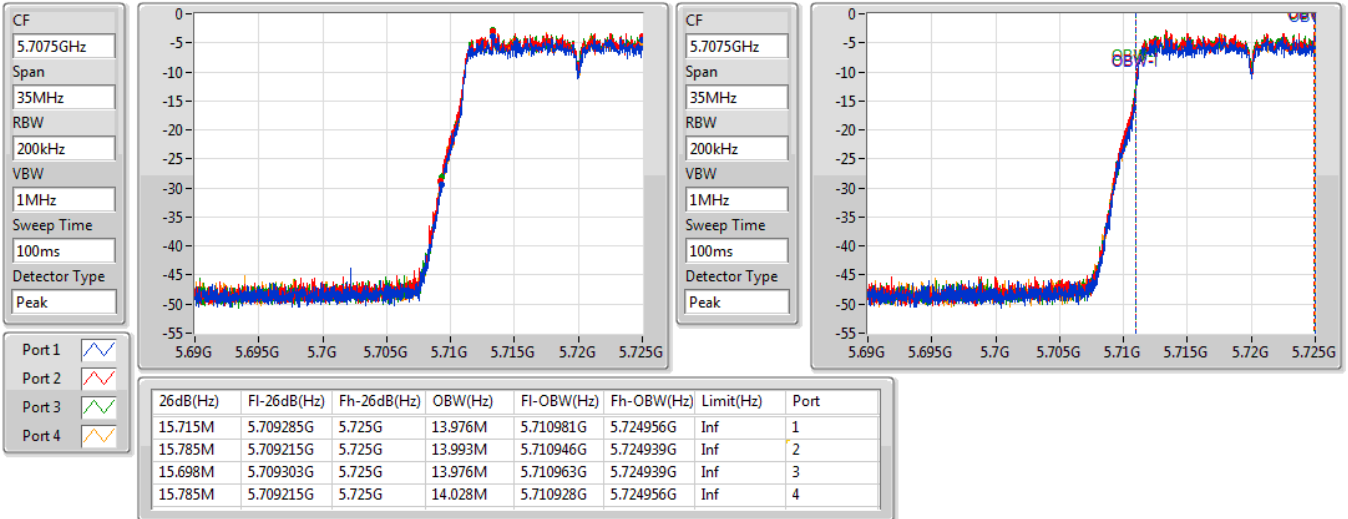

802.11ac VHT20-BF_Nss1,(MCS0)_4TX

EBW

5720MHz Straddle 5.47-5.725GHz

03/12/2019