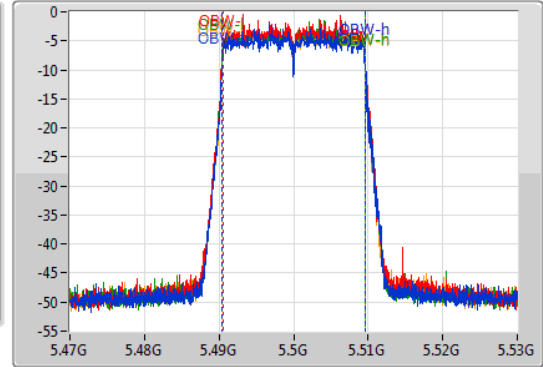

802.11ax HEW20-BF\_Nss1,(MCS0)\_4TX

EBW

5500MHz

03/12/2019

CF  
5.5GHz  
Span  
60MHz  
RBW  
200kHz  
VBW  
1MHz  
Sweep Time  
100ms  
Detector Type  
Peak

CF  
5.5GHz  
Span  
60MHz  
RBW  
200kHz  
VBW  
1MHz  
Sweep Time  
100ms  
Detector Type  
Peak