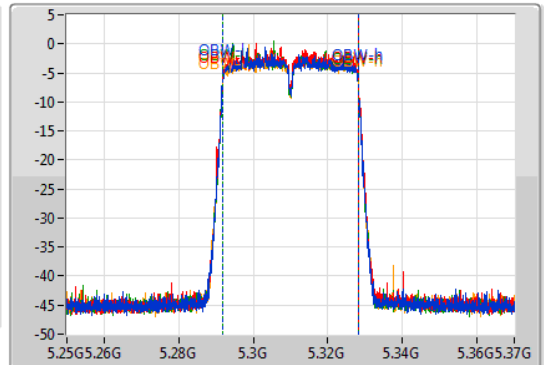

802.11ac VHT40-BF\_Nss1,(MCS0)\_4TX

EBW

5310MHz

03/12/2019

CF  
5.31GHz  
Span  
120MHz  
RBW  
500kHz  
VBW  
2MHz  
Sweep Time  
100ms  
Detector Type  
Peak

CF  
5.31GHz  
Span  
120MHz  
RBW  
500kHz  
VBW  
2MHz  
Sweep Time  
100ms  
Detector Type  
Peak