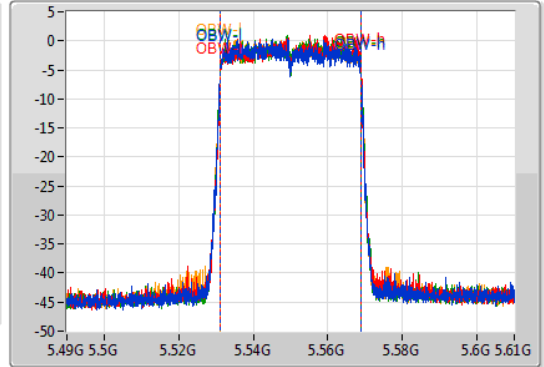

802.11ax HEW40-BF\_Nss1,(MCS0)\_4TX

EBW

5550MHz

03/12/2019

CF  
5.55GHz  
Span  
120MHz  
RBW  
500kHz  
VBW  
2MHz  
Sweep Time  
100ms  
Detector Type  
Peak

CF  
5.55GHz  
Span  
120MHz  
RBW  
500kHz  
VBW  
2MHz  
Sweep Time  
100ms  
Detector Type  
Peak