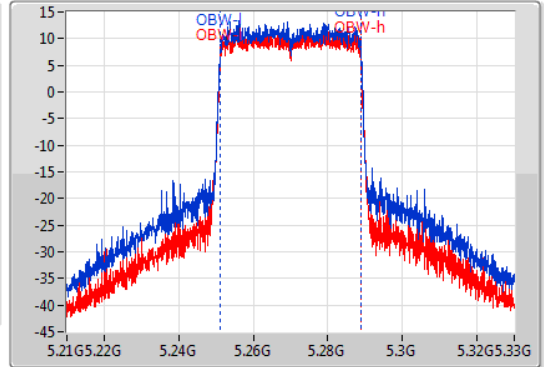

802.11ax HEW40-BF\_Nss1,(MCS0)\_2TX

EBW

5270MHz

04/12/2019

CF  
5.27GHz  
Span  
120MHz  
RBW  
500kHz  
VBW  
2MHz  
Sweep Time  
100ms  
Detector Type  
Peak

CF  
5.27GHz  
Span  
120MHz  
RBW  
500kHz  
VBW  
2MHz  
Sweep Time  
100ms  
Detector Type  
Peak