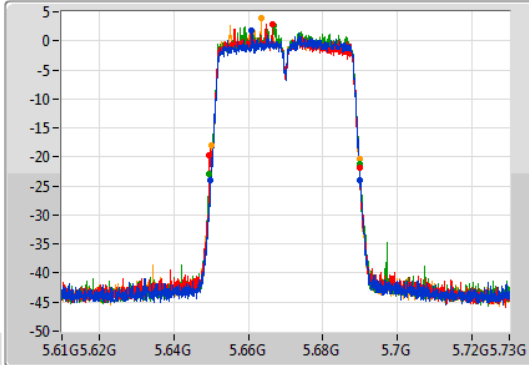

802.11ac VHT40-BF_Nss1,(MCS0)_4TX

EBW

5670MHz

03/12/2019

CF
5.67GHz
Span
120MHz
RBW
500kHz
VBW
2MHz
Sweep Time
100ms
Detector Type
Peak

CF
5.67GHz
Span
120MHz
RBW
500kHz
VBW
2MHz
Sweep Time
100ms
Detector Type
Peak