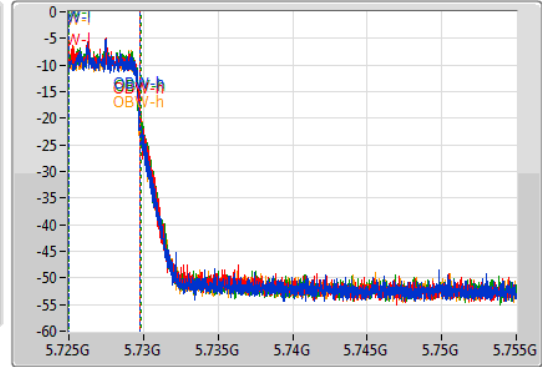

Port 1: [Blue line]  
 Port 2: [Red line]  
 Port 3: [Green line]  
 Port 4: [Orange line]

6dB(Hz)	Fl-6dB(Hz)	Fh-6dB(Hz)	OBW(Hz)	Fl-OBW(Hz)	Fh-OBW(Hz)	Limit(Hz)	Port
4.515M	5.725G	5.729515G	4.738M	5.725007G	5.729745G	500k	1
4.545M	5.725G	5.729545G	4.768M	5.725022G	5.72979G	500k	2
4.575M	5.725G	5.729575G	4.798M	5.725007G	5.729805G	500k	3
4.47M	5.725G	5.72947G	4.753M	5.725022G	5.729775G	500k	4