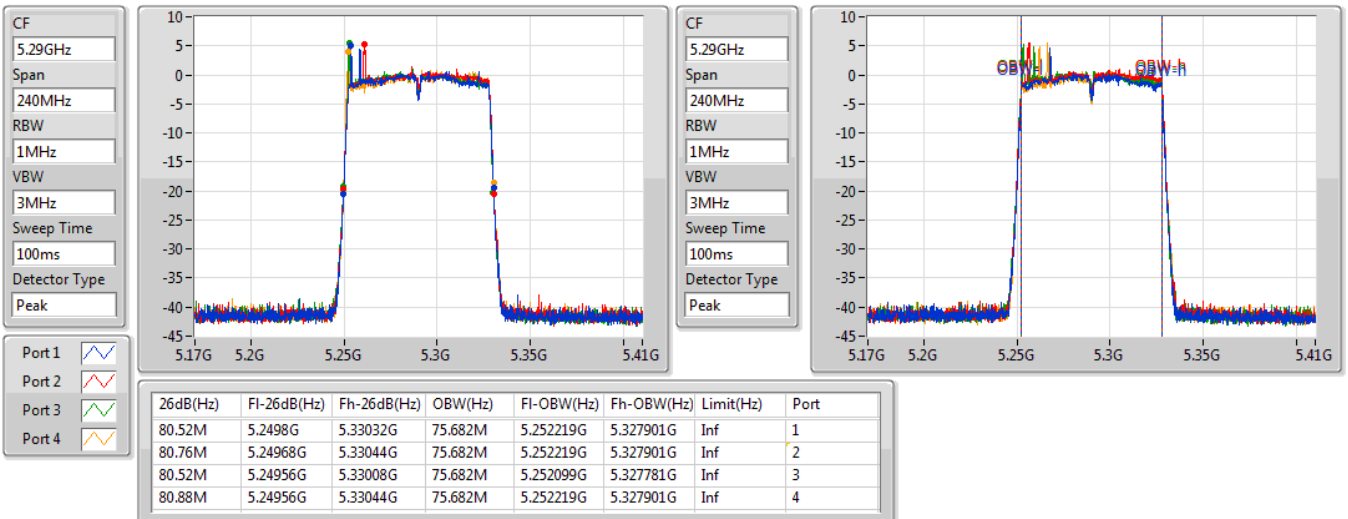

802.11ac VHT40-BF\_Nss1,(MCS0)\_4TX

EBW

5710MHz Straddle 5.725-5.85GHz

03/12/2019

802.11ac VHT80-BF\_Nss1,(MCS0)\_4TX

EBW

5290MHz

03/12/2019