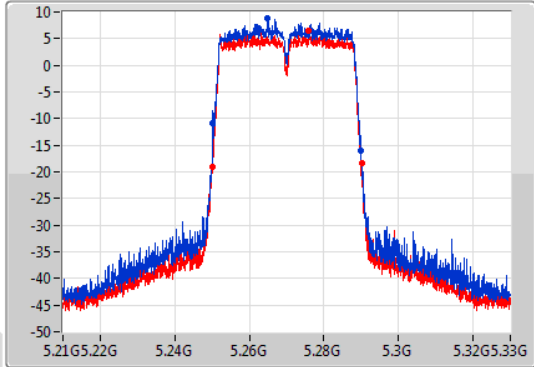

802.11ac VHT40-BF_Nss1,(MCS0)_2TX

EBW

5270MHz

04/12/2019

CF
5.27GHz
Span
120MHz
RBW
500kHz
VBW
2MHz
Sweep Time
100ms
Detector Type
Peak

CF
5.27GHz
Span
120MHz
RBW
500kHz
VBW
2MHz
Sweep Time
100ms
Detector Type
Peak