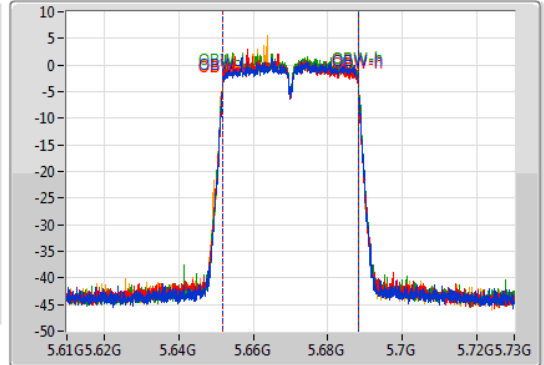

802.11ac VHT40-BF\_Nss1,(MCS0)\_4TX

EBW

5670MHz

03/12/2019

CF  
5.67GHz  
Span  
120MHz  
RBW  
500kHz  
VBW  
2MHz  
Sweep Time  
100ms  
Detector Type  
Peak

CF  
5.67GHz  
Span  
120MHz  
RBW  
500kHz  
VBW  
2MHz  
Sweep Time  
100ms  
Detector Type  
Peak