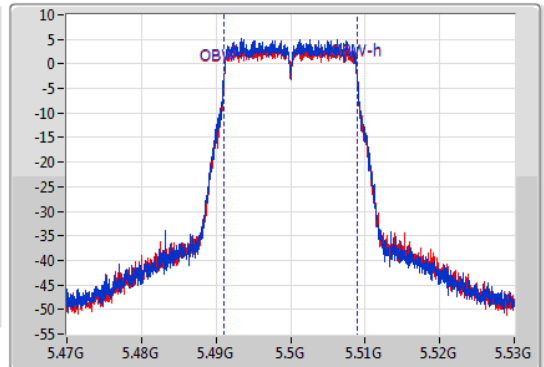

EBW

5500MHz

04/12/2019

CF  
5.5GHz  
Span  
60MHz  
RBW  
200kHz  
VBW  
1MHz  
Sweep Time  
100ms  
Detector Type  
Peak

CF  
5.5GHz  
Span  
60MHz  
RBW  
200kHz  
VBW  
1MHz  
Sweep Time  
100ms  
Detector Type  
Peak