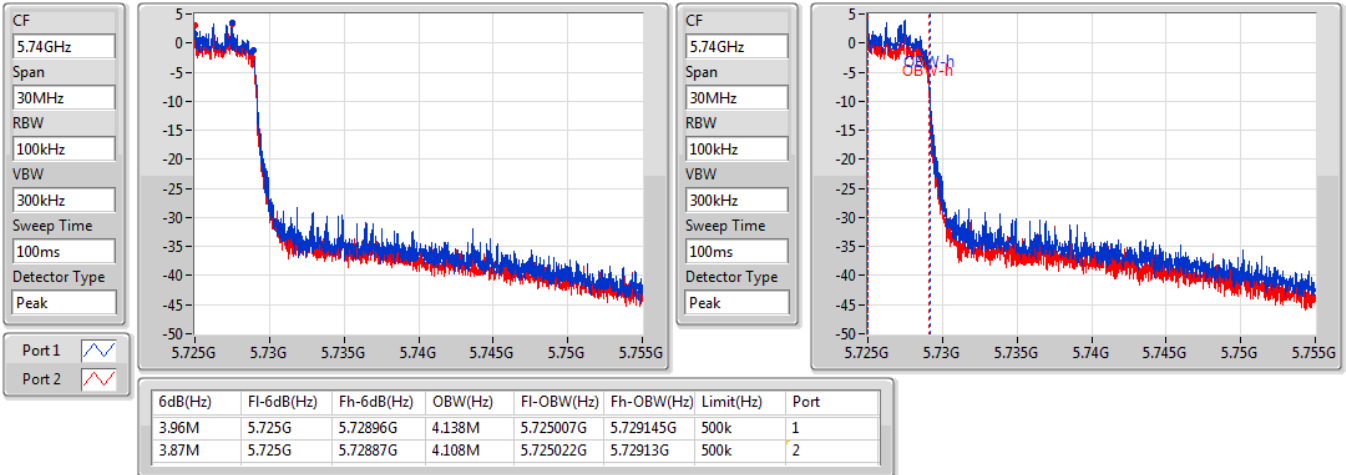

EBW

5670MHz

04/12/2019

802.11ax HEW40-BF\_Nss1,(MCS0)\_2TX

EBW

5710MHz Straddle 5.47-5.725GHz

04/12/2019

802.11ax HEW40-BF\_Nss1,(MCS0)\_2TX

EBW

5710MHz Straddle 5.725-5.85GHz

04/12/2019

802.11ax HEW80-BF\_Nss1,(MCS0)\_2TX

EBW

5290MHz

04/12/2019

802.11ax HEW80-BF\_Nss1,(MCS0)\_2TX