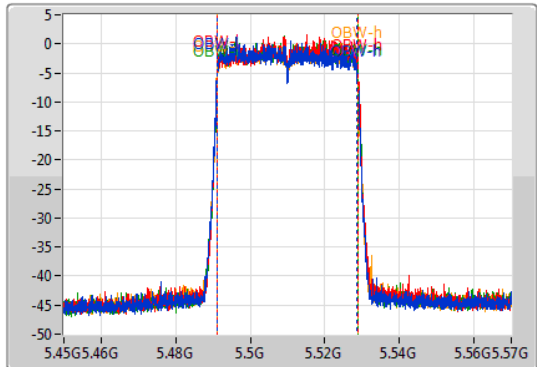

802.11ax HEW40-BF\_Nss1,(MCS0)\_4TX

EBW

5510MHz

03/12/2019

CF  
5.51GHz  
Span  
120MHz  
RBW  
500kHz  
VBW  
2MHz  
Sweep Time  
100ms  
Detector Type  
Peak

CF  
5.51GHz  
Span  
120MHz  
RBW  
500kHz  
VBW  
2MHz  
Sweep Time  
100ms  
Detector Type  
Peak