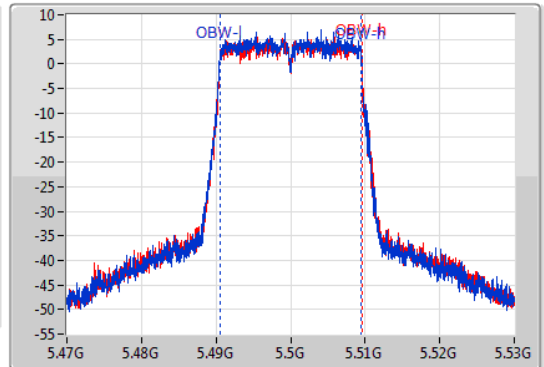

EBW

5500MHz

04/12/2019

CF  
5.5GHz  
Span  
60MHz  
RBW  
200kHz  
VBW  
1MHz  
Sweep Time  
100ms  
Detector Type  
Peak

CF  
5.5GHz  
Span  
60MHz  
RBW  
200kHz  
VBW  
1MHz  
Sweep Time  
100ms  
Detector Type  
Peak