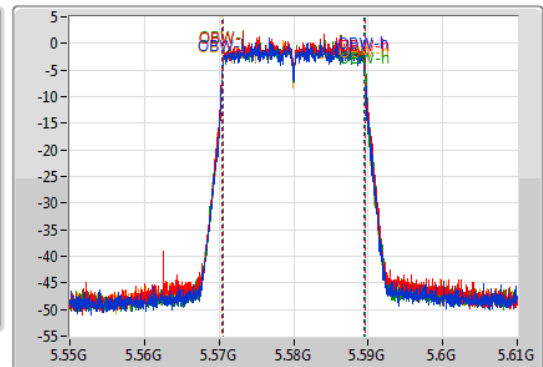

802.11ax HEW20-BF\_Nss1,(MCS0)\_4TX

EBW

5580MHz

03/12/2019

CF  
5.58GHz  
Span  
60MHz  
RBW  
200kHz  
VBW  
1MHz  
Sweep Time  
100ms  
Detector Type  
Peak

CF  
5.58GHz  
Span  
60MHz  
RBW  
200kHz  
VBW  
1MHz  
Sweep Time  
100ms  
Detector Type  
Peak