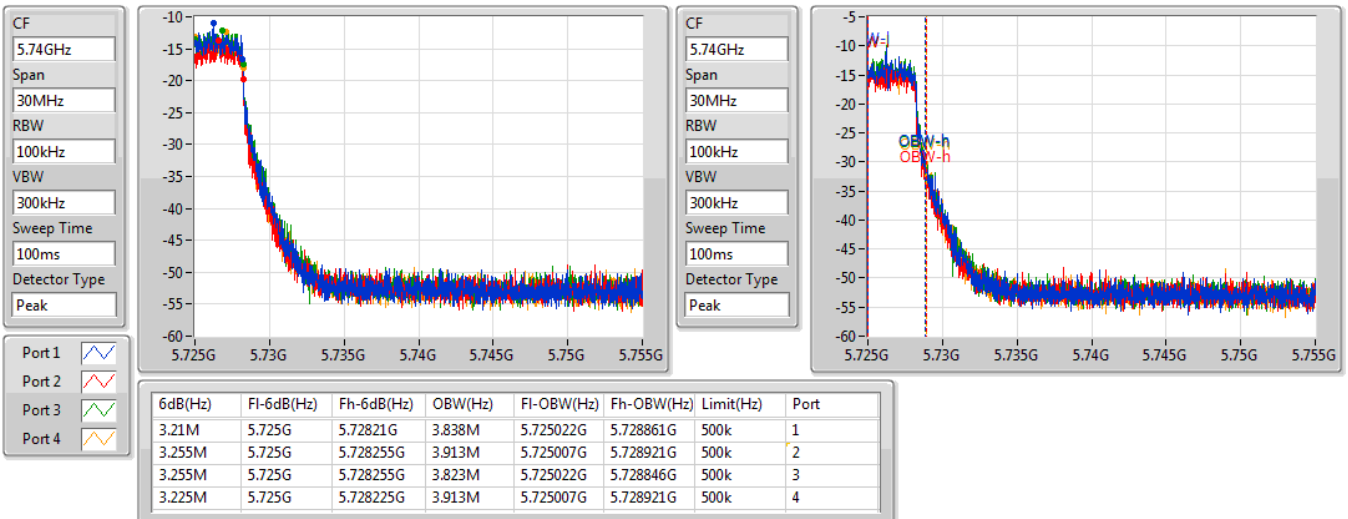

802.11ac VHT80-BF\_Nss1,(MCS0)\_4TX

EBW

5690MHz Straddle 5.47-5.725GHz

04/12/2019

802.11ac VHT80-BF\_Nss1,(MCS0)\_4TX

EBW

5690MHz Straddle 5.725-5.85GHz

04/12/2019