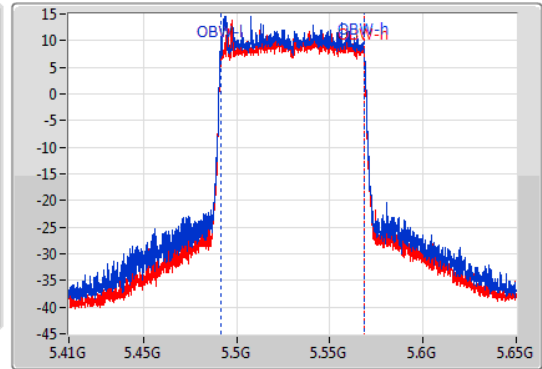

EBW

5710MHz Straddle 5.725-5.85GHz

04/12/2019

802.11ax HEW80-BF\_Nss1,(MCS0)\_2TX

EBW

5290MHz

04/12/2019

802.11ax HEW80-BF\_Nss1,(MCS0)\_2TX

EBW

5530MHz

04/12/2019

CF  
5.53GHz  
Span  
240MHz  
RBW  
1MHz  
VBW  
3MHz  
Sweep Time  
100ms  
Detector Type  
Peak  
Port 1  
Port 2

CF  
5.53GHz  
Span  
240MHz  
RBW  
1MHz  
VBW  
3MHz  
Sweep Time  
100ms  
Detector Type  
Peak