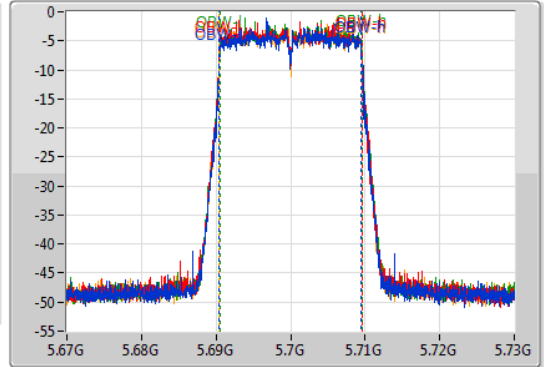

802.11ax HEW20-BF\_Nss1,(MCS0)\_4TX

EBW

5700MHz

03/12/2019

CF  
5.7GHz  
Span  
60MHz  
RBW  
200kHz  
VBW  
1MHz  
Sweep Time  
100ms  
Detector Type  
Peak

CF  
5.7GHz  
Span  
60MHz  
RBW  
200kHz  
VBW  
1MHz  
Sweep Time  
100ms  
Detector Type  
Peak