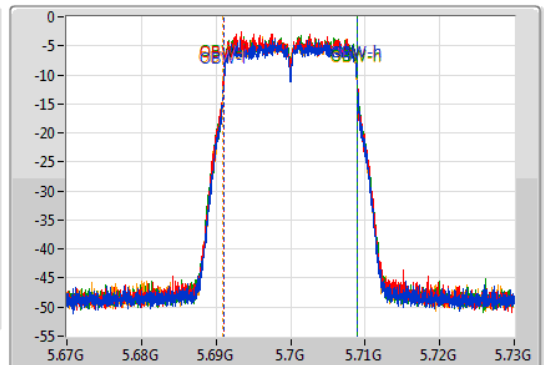

802.11ac VHT20-BF\_Nss1,(MCS0)\_4TX

EBW

5700MHz

03/12/2019

CF  
5.7GHz  
Span  
60MHz  
RBW  
200kHz  
VBW  
1MHz  
Sweep Time  
100ms  
Detector Type  
Peak

CF  
5.7GHz  
Span  
60MHz  
RBW  
200kHz  
VBW  
1MHz  
Sweep Time  
100ms  
Detector Type  
Peak