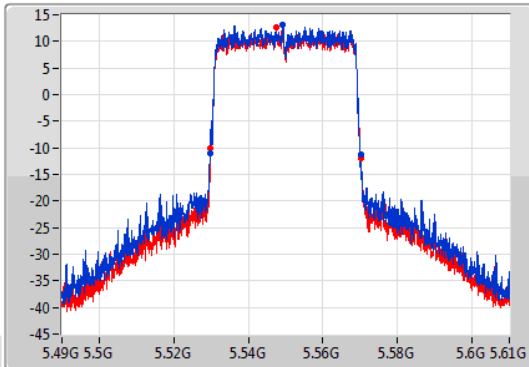

26dB(Hz)	Fl-26dB(Hz)	Fh-26dB(Hz)	OBW(Hz)	Fl-OBW(Hz)	Fh-OBW(Hz)	Limit(Hz)	Port
40.14M	5.4899G	5.53004G	37.541M	5.491229G	5.528771G	Inf	1
40.32M	5.4899G	5.53022G	37.541M	5.491229G	5.528771G	Inf	2

802.11ax HEW40-BF\_Nss1,(MCS0)\_2TX

EBW

5550MHz

04/12/2019

CF  
5.55GHz  
Span  
120MHz  
RBW  
500kHz  
VBW  
2MHz  
Sweep Time  
100ms  
Detector Type  
Peak

CF  
5.55GHz  
Span  
120MHz  
RBW  
500kHz  
VBW  
2MHz  
Sweep Time  
100ms  
Detector Type  
Peak