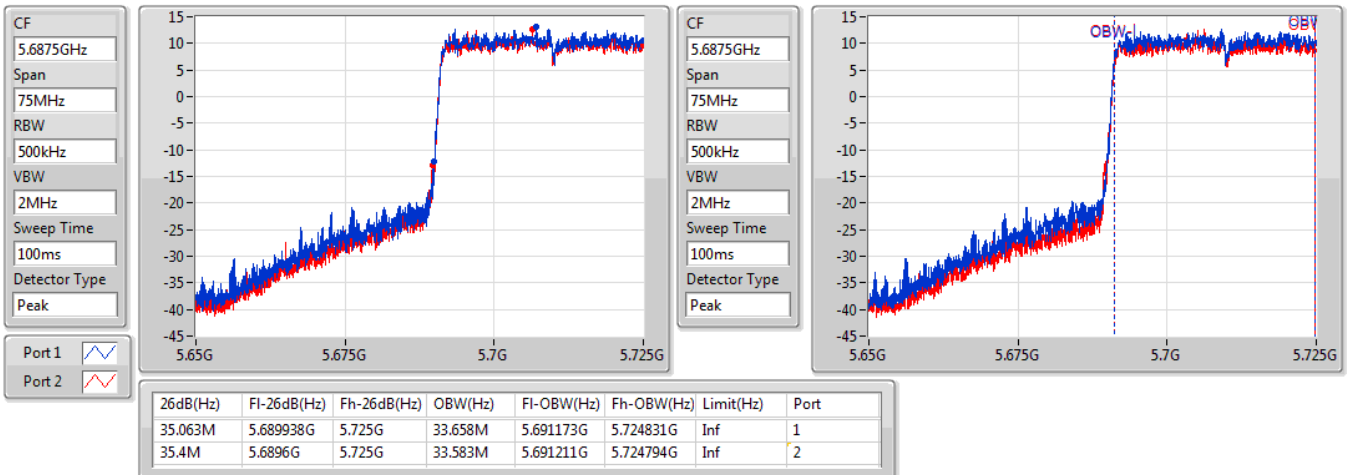

EBW

5670MHz

04/12/2019

802.11ax HEW40-BF\_Nss1,(MCS0)\_2TX

EBW

5710MHz Straddle 5.47-5.725GHz

04/12/2019

802.11ax HEW40-BF\_Nss1,(MCS0)\_2TX

EBW

5710MHz Straddle 5.725-5.85GHz

04/12/2019

802.11ax HEW80-BF\_Nss1,(MCS0)\_2TX

EBW

5290MHz

04/12/2019

802.11ax HEW80-BF\_Nss1,(MCS0)\_2TX