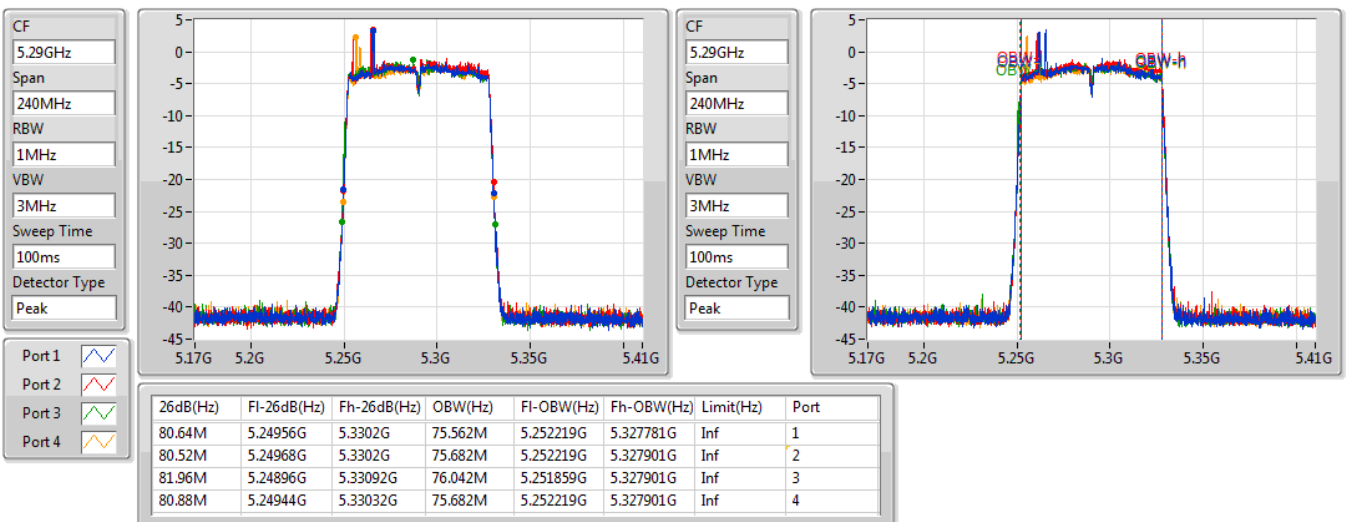

5290MHz

03/12/2019