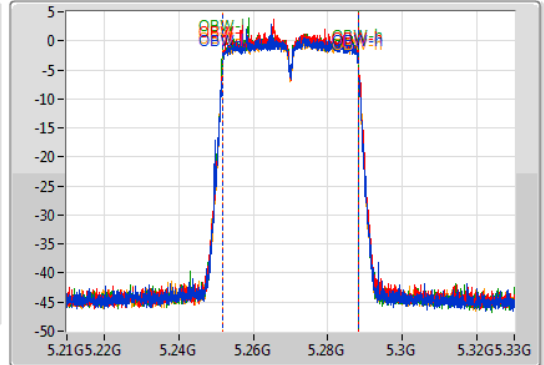

802.11ac VHT40-BF\_Nss1,(MCS0)\_4TX

EBW

5270MHz

03/12/2019

CF  
5.27GHz  
Span  
120MHz  
RBW  
500kHz  
VBW  
2MHz  
Sweep Time  
100ms  
Detector Type  
Peak

CF  
5.27GHz  
Span  
120MHz  
RBW  
500kHz  
VBW  
2MHz  
Sweep Time  
100ms  
Detector Type  
Peak