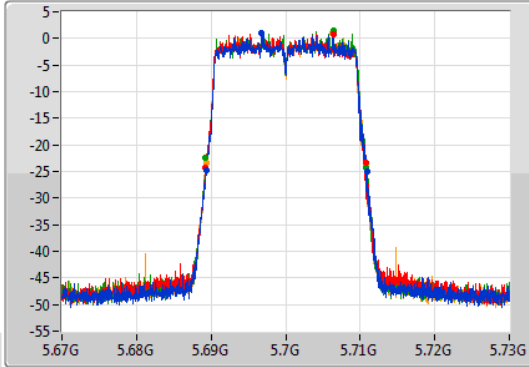

802.11ax HEW20-BF_Nss1,(MCS0)_4TX

EBW

5700MHz

03/12/2019

CF
5.7GHz
Span
60MHz
RBW
200kHz
VBW
1MHz
Sweep Time
100ms
Detector Type
Peak

CF
5.7GHz
Span
60MHz
RBW
200kHz
VBW
1MHz
Sweep Time
100ms
Detector Type
Peak