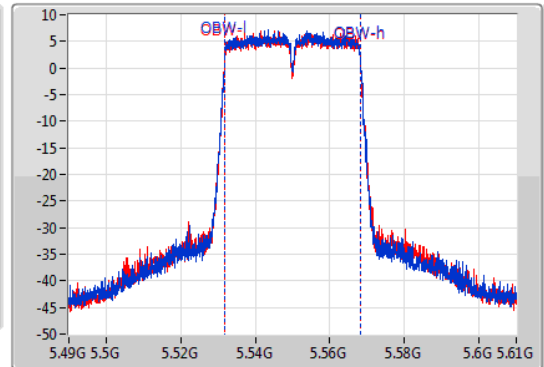

EBW

5550MHz

04/12/2019

CF  
5.55GHz  
Span  
120MHz  
RBW  
500kHz  
VBW  
2MHz  
Sweep Time  
100ms  
Detector Type  
Peak

CF  
5.55GHz  
Span  
120MHz  
RBW  
500kHz  
VBW  
2MHz  
Sweep Time  
100ms  
Detector Type  
Peak