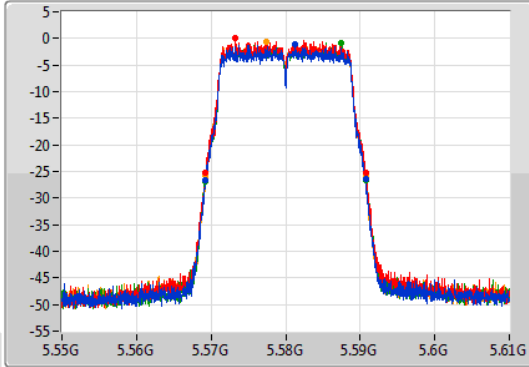

802.11ac VHT20-BF\_Nss1,(MCS0)\_4TX

EBW

5580MHz

03/12/2019

CF  
5.58GHz  
Span  
60MHz  
RBW  
200kHz  
VBW  
1MHz  
Sweep Time  
100ms  
Detector Type  
Peak

CF  
5.58GHz  
Span  
60MHz  
RBW  
200kHz  
VBW  
1MHz  
Sweep Time  
100ms  
Detector Type  
Peak