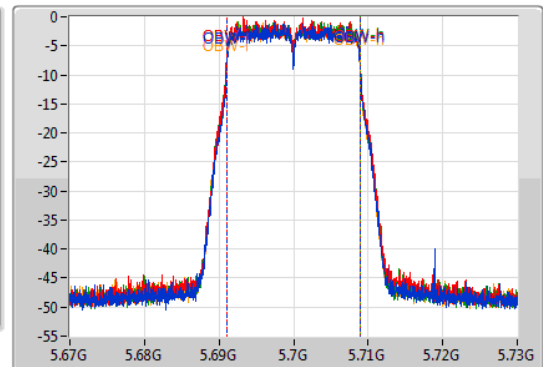

802.11ac VHT20-BF\_Nss1,(MCS0)\_4TX

EBW

5700MHz

03/12/2019

CF  
5.7GHz  
Span  
60MHz  
RBW  
200kHz  
VBW  
1MHz  
Sweep Time  
100ms  
Detector Type  
Peak

CF  
5.7GHz  
Span  
60MHz  
RBW  
200kHz  
VBW  
1MHz  
Sweep Time  
100ms  
Detector Type  
Peak