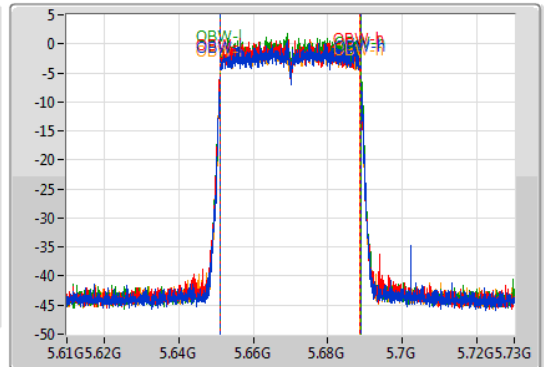

802.11ax HEW40-BF\_Nss1,(MCS0)\_4TX

EBW

5670MHz

03/12/2019

CF  
5.67GHz  
Span  
120MHz  
RBW  
500kHz  
VBW  
2MHz  
Sweep Time  
100ms  
Detector Type  
Peak

CF  
5.67GHz  
Span  
120MHz  
RBW  
500kHz  
VBW  
2MHz  
Sweep Time  
100ms  
Detector Type  
Peak