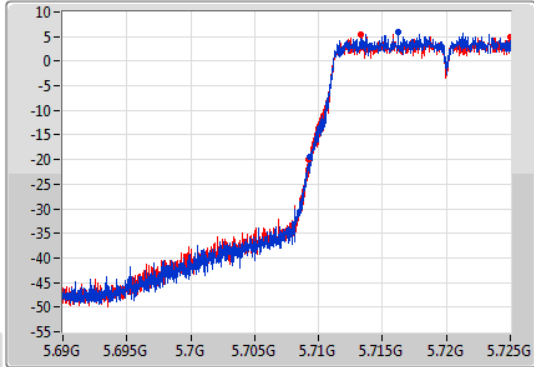

802.11ac VHT20-BF_Nss1,(MCS0)_2TX

EBW

5720MHz Straddle 5.47-5.725GHz

04/12/2019

CF
5.7075GHz
Span
35MHz
RBW
200kHz
VBW
1MHz
Sweep Time
100ms
Detector Type
Peak

CF
5.7075GHz
Span
35MHz
RBW
200kHz
VBW
1MHz
Sweep Time
100ms
Detector Type
Peak