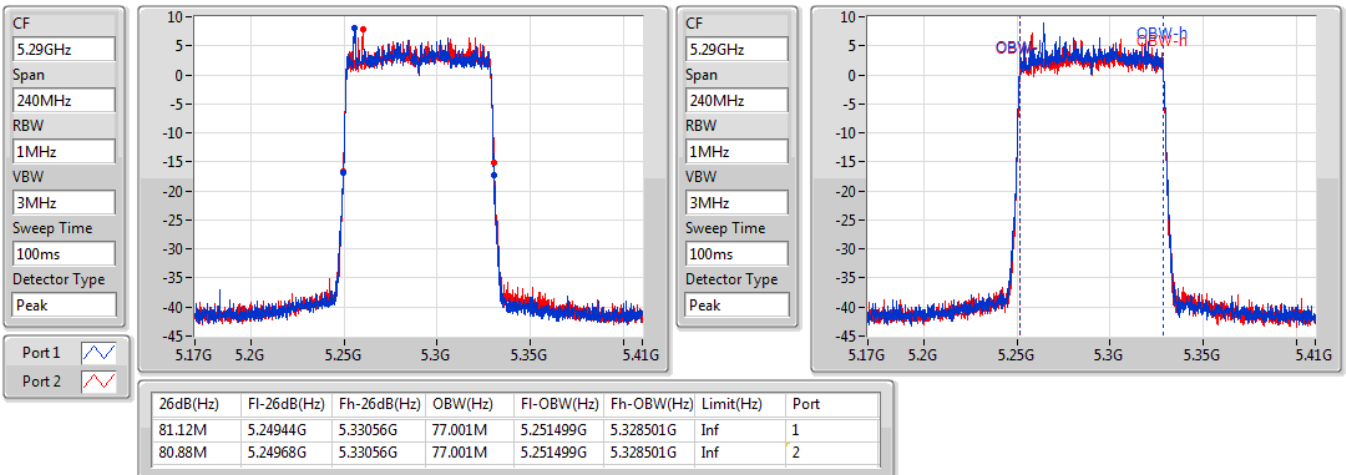

EBW

5710MHz Straddle 5.725-5.85GHz

04/12/2019

802.11ax HEW80-BF\_Nss1,(MCS0)\_2TX

EBW

5290MHz

04/12/2019

802.11ax HEW80-BF\_Nss1,(MCS0)\_2TX