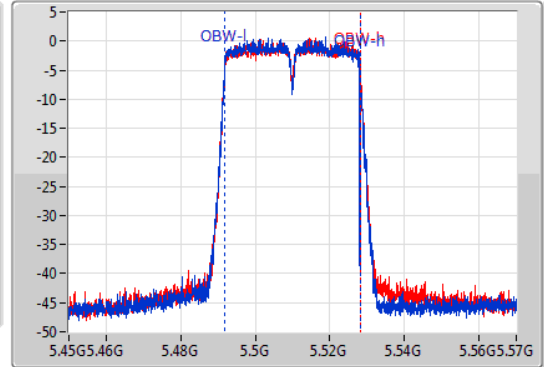

EBW

5510MHz

04/12/2019

CF  
5.51GHz  
Span  
120MHz  
RBW  
500kHz  
VBW  
2MHz  
Sweep Time  
100ms  
Detector Type  
Peak

CF  
5.51GHz  
Span  
120MHz  
RBW  
500kHz  
VBW  
2MHz  
Sweep Time  
100ms  
Detector Type  
Peak