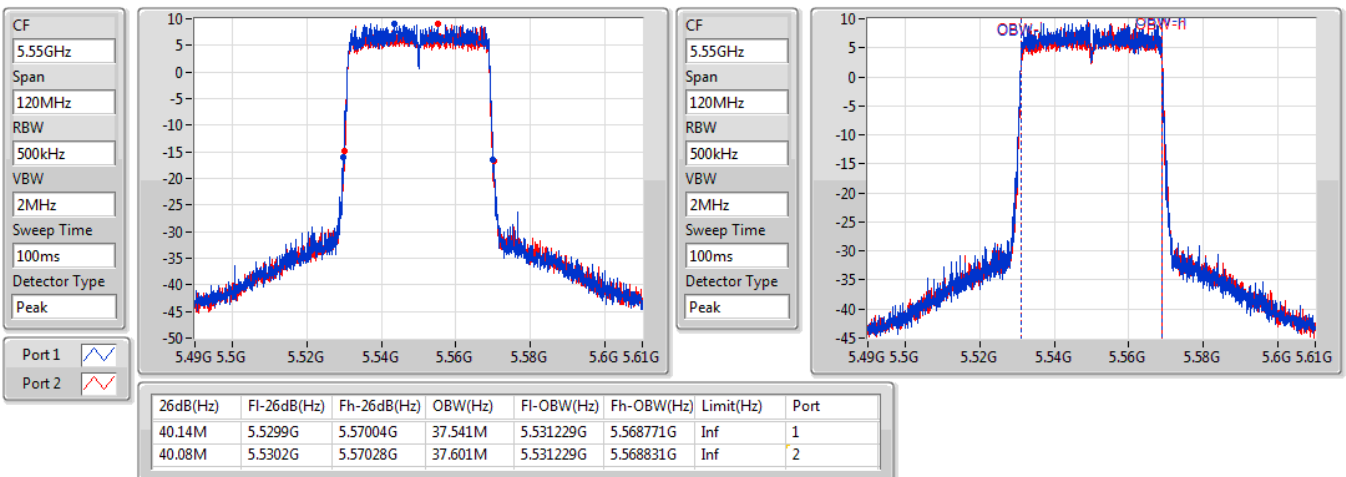

EBW

5510MHz

04/12/2019

802.11ax HEW40-BF\_Nss1,(MCS0)\_2TX

EBW

5550MHz

04/12/2019

802.11ax HEW40-BF\_Nss1,(MCS0)\_2TX