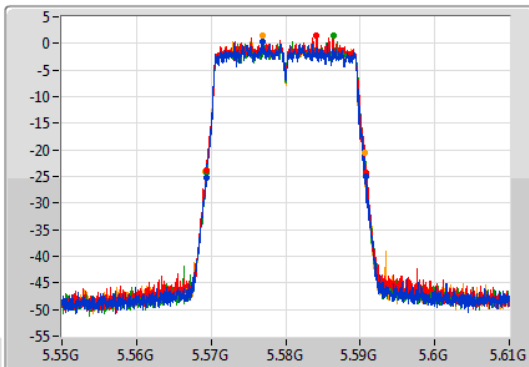

802.11ax HEW20-BF_Nss1,(MCS0)_4TX

EBW

5580MHz

03/12/2019

CF
5.58GHz
Span
60MHz
RBW
200kHz
VBW
1MHz
Sweep Time
100ms
Detector Type
Peak

CF
5.58GHz
Span
60MHz
RBW
200kHz
VBW
1MHz
Sweep Time
100ms
Detector Type
Peak