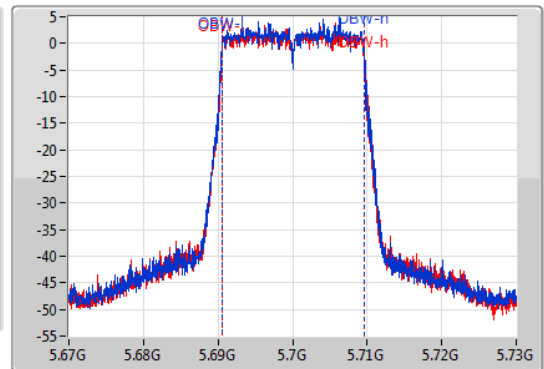

EBW

5700MHz

04/12/2019

CF  
5.7GHz  
Span  
60MHz  
RBW  
200kHz  
VBW  
1MHz  
Sweep Time  
100ms  
Detector Type  
Peak

CF  
5.7GHz  
Span  
60MHz  
RBW  
200kHz  
VBW  
1MHz  
Sweep Time  
100ms  
Detector Type  
Peak