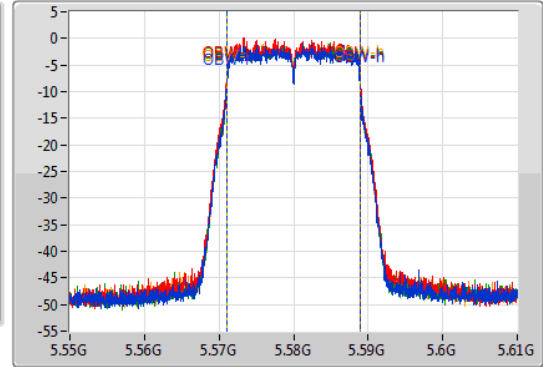

802.11ac VHT20-BF\_Nss1,(MCS0)\_4TX

EBW

5580MHz

03/12/2019

CF  
5.58GHz  
Span  
60MHz  
RBW  
200kHz  
VBW  
1MHz  
Sweep Time  
100ms  
Detector Type  
Peak

CF  
5.58GHz  
Span  
60MHz  
RBW  
200kHz  
VBW  
1MHz  
Sweep Time  
100ms  
Detector Type  
Peak