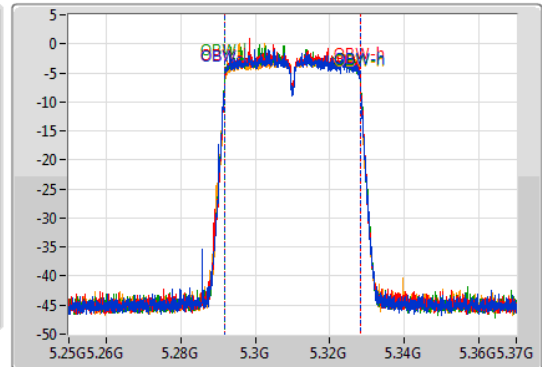

802.11ac VHT40-BF\_Nss1,(MCS0)\_4TX

EBW

5310MHz

03/12/2019

CF  
5.31GHz  
Span  
120MHz  
RBW  
500kHz  
VBW  
2MHz  
Sweep Time  
100ms  
Detector Type  
Peak

CF  
5.31GHz  
Span  
120MHz  
RBW  
500kHz  
VBW  
2MHz  
Sweep Time  
100ms  
Detector Type  
Peak