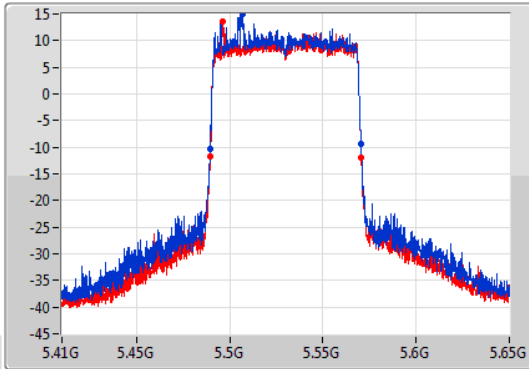

EBW

5710MHz Straddle 5.725-5.85GHz

04/12/2019

802.11ax HEW80-BF\_Nss1,(MCS0)\_2TX

EBW

5290MHz

04/12/2019

802.11ax HEW80-BF\_Nss1,(MCS0)\_2TX

EBW

5530MHz

04/12/2019

CF  
5.53GHz  
Span  
240MHz  
RBW  
1MHz  
VBW  
3MHz  
Sweep Time  
100ms  
Detector Type  
Peak  
Port 1  
Port 2

CF  
5.53GHz  
Span  
240MHz  
RBW  
1MHz  
VBW  
3MHz  
Sweep Time  
100ms  
Detector Type  
Peak