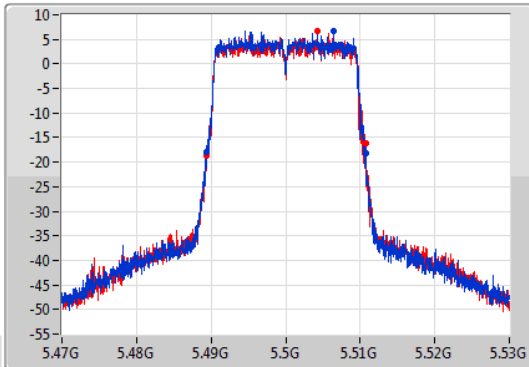

EBW

5500MHz

04/12/2019

CF  
5.5GHz  
Span  
60MHz  
RBW  
200kHz  
VBW  
1MHz  
Sweep Time  
100ms  
Detector Type  
Peak

CF  
5.5GHz  
Span  
60MHz  
RBW  
200kHz  
VBW  
1MHz  
Sweep Time  
100ms  
Detector Type  
Peak