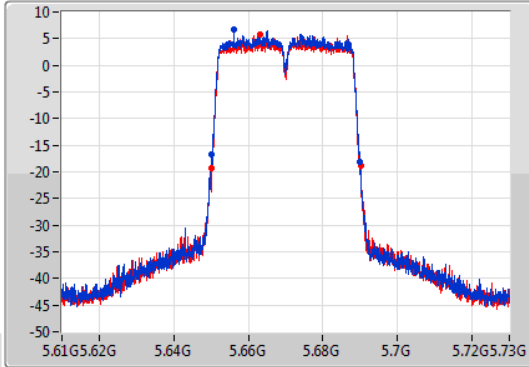

802.11ac VHT40-BF_Nss1,(MCS0)_2TX

EBW

5670MHz

04/12/2019

CF
5.67GHz
Span
120MHz
RBW
500kHz
VBW
2MHz
Sweep Time
100ms
Detector Type
Peak

CF
5.67GHz
Span
120MHz
RBW
500kHz
VBW
2MHz
Sweep Time
100ms
Detector Type
Peak