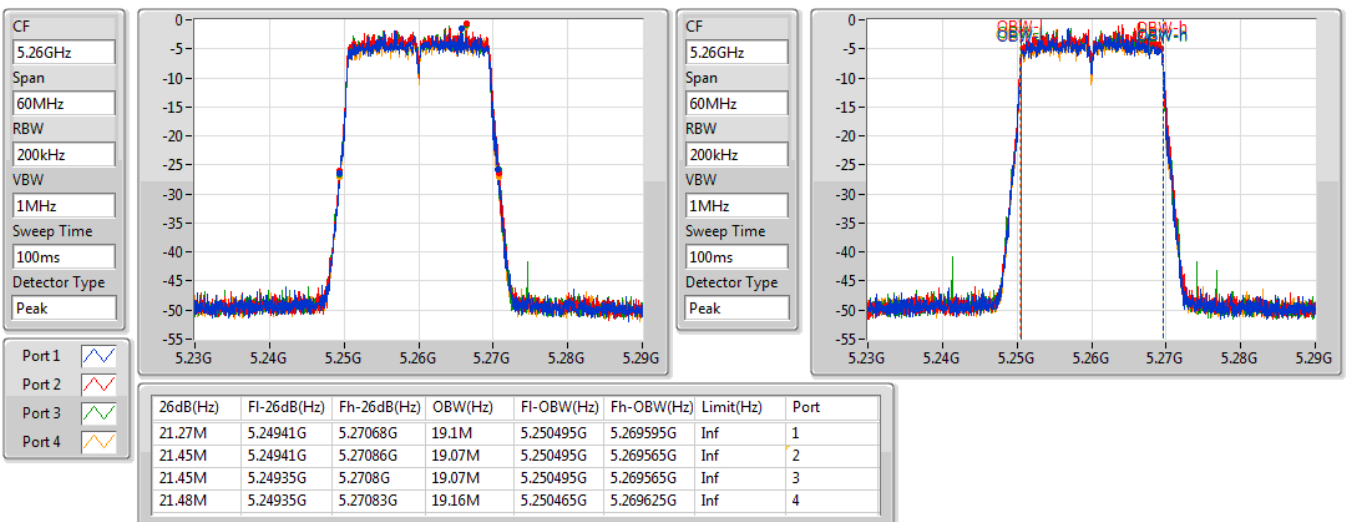

802.11ac VHT160-BF\_Nss1,(MCS0)\_4TX

EBW

5570MHz

04/12/2019

802.11ax HEW20-BF\_Nss1,(MCS0)\_4TX

EBW

5260MHz

03/12/2019