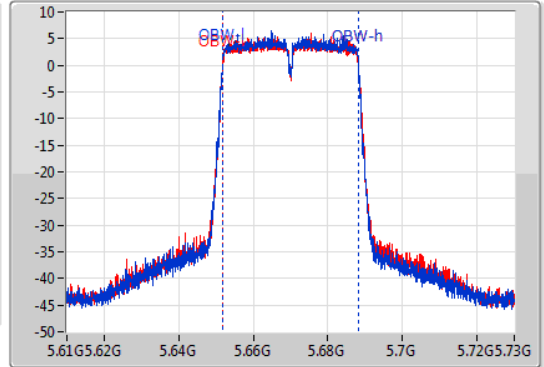

EBW

5670MHz

04/12/2019

CF  
5.67GHz  
Span  
120MHz  
RBW  
500kHz  
VBW  
2MHz  
Sweep Time  
100ms  
Detector Type  
Peak

CF  
5.67GHz  
Span  
120MHz  
RBW  
500kHz  
VBW  
2MHz  
Sweep Time  
100ms  
Detector Type  
Peak