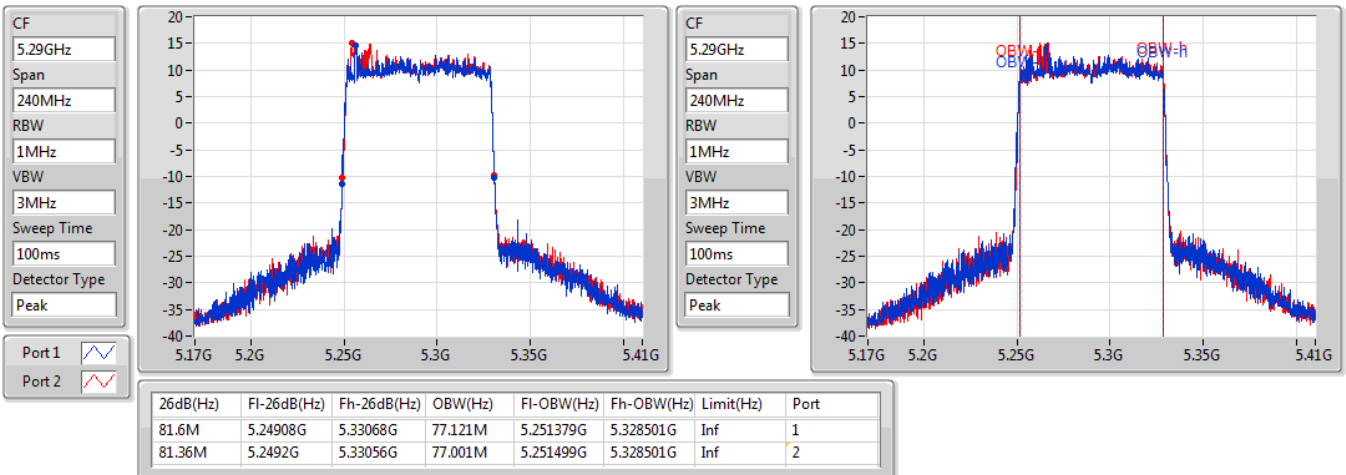

EBW

5710MHz Straddle 5.725-5.85GHz

04/12/2019

802.11ax HEW80-BF\_Nss1,(MCS0)\_2TX

EBW

5290MHz

04/12/2019

802.11ax HEW80-BF\_Nss1,(MCS0)\_2TX

EBW

5530MHz

04/12/2019

CF  
5.53GHz  
Span  
240MHz  
RBW  
1MHz  
VBW  
3MHz  
Sweep Time  
100ms  
Detector Type  
Peak  
Port 1  
Port 2

CF  
5.53GHz  
Span  
240MHz  
RBW  
1MHz  
VBW  
3MHz  
Sweep Time  
100ms  
Detector Type  
Peak