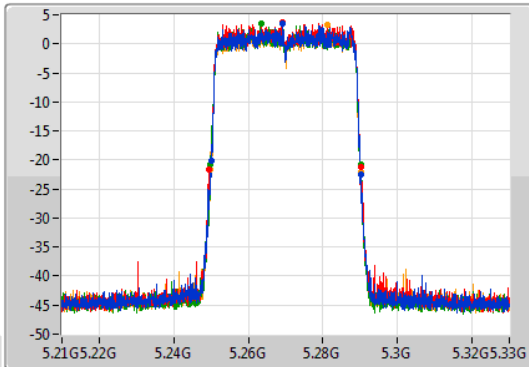

5270MHz

03/12/2019

CF
5.27GHz
Span
120MHz
RBW
500kHz
VBW
2MHz
Sweep Time
100ms
Detector Type
Peak

CF
5.27GHz
Span
120MHz
RBW
500kHz
VBW
2MHz
Sweep Time
100ms
Detector Type
Peak