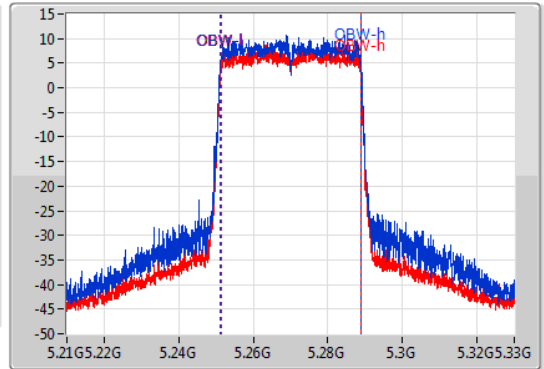

EBW

5270MHz

04/12/2019

CF  
5.27GHz  
Span  
120MHz  
RBW  
500kHz  
VBW  
2MHz  
Sweep Time  
100ms  
Detector Type  
Peak

CF  
5.27GHz  
Span  
120MHz  
RBW  
500kHz  
VBW  
2MHz  
Sweep Time  
100ms  
Detector Type  
Peak