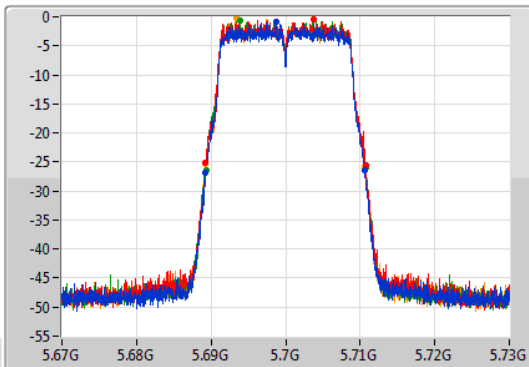

802.11ac VHT20-BF_Nss1,(MCS0)_4TX

EBW

5700MHz

03/12/2019

CF
5.7GHz
Span
60MHz
RBW
200kHz
VBW
1MHz
Sweep Time
100ms
Detector Type
Peak

CF
5.7GHz
Span
60MHz
RBW
200kHz
VBW
1MHz
Sweep Time
100ms
Detector Type
Peak