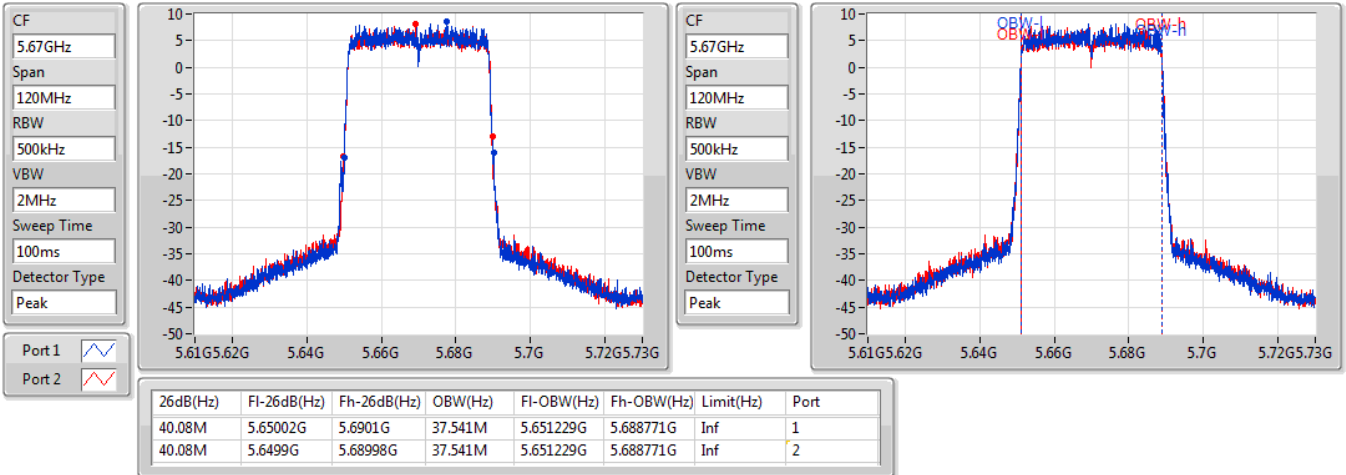

802.11ax HEW40-BF_Nss1,(MCS0)_2TX

EBW

5670MHz

04/12/2019