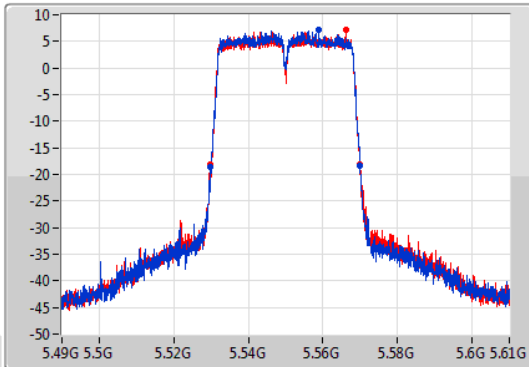

CF
5.55GHz
Span
120MHz
RBW
500kHz
VBW
2MHz
Sweep Time
100ms
Detector Type
Peak