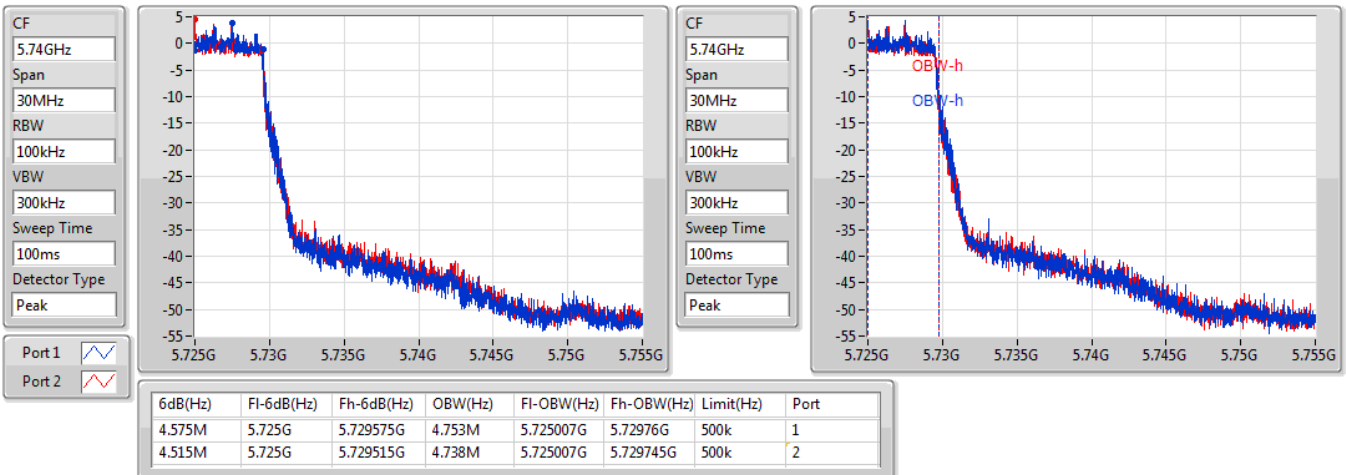

EBW

5720MHz Straddle 5.47-5.725GHz

04/12/2019

802.11ax HEW20-BF\_Nss1,(MCS0)\_2TX

EBW

5720MHz Straddle 5.725-5.85GHz

04/12/2019

802.11ax HEW40-BF\_Nss1,(MCS0)\_2TX