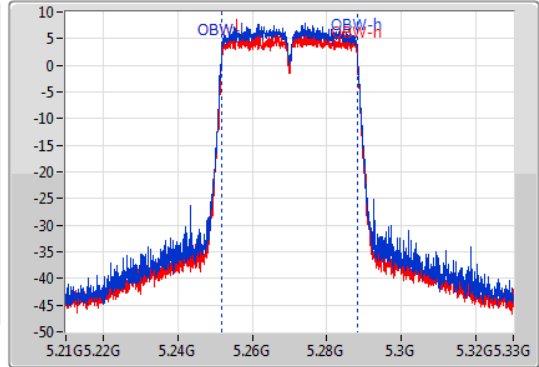

EBW

5270MHz

04/12/2019

CF  
5.27GHz  
Span  
120MHz  
RBW  
500kHz  
VBW  
2MHz  
Sweep Time  
100ms  
Detector Type  
Peak

CF  
5.27GHz  
Span  
120MHz  
RBW  
500kHz  
VBW  
2MHz  
Sweep Time  
100ms  
Detector Type  
Peak