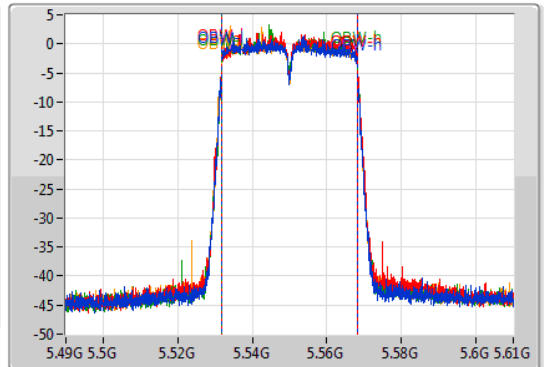

802.11ac VHT40-BF\_Nss1,(MCS0)\_4TX

EBW

5550MHz

03/12/2019

CF  
5.55GHz  
Span  
120MHz  
RBW  
500kHz  
VBW  
2MHz  
Sweep Time  
100ms  
Detector Type  
Peak

CF  
5.55GHz  
Span  
120MHz  
RBW  
500kHz  
VBW  
2MHz  
Sweep Time  
100ms  
Detector Type  
Peak