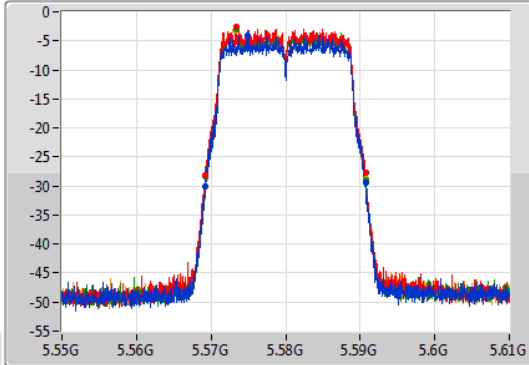

802.11ac VHT20-BF_Nss1,(MCS0)_4TX

EBW

5580MHz

03/12/2019

CF
5.58GHz
Span
60MHz
RBW
200kHz
VBW
1MHz
Sweep Time
100ms
Detector Type
Peak

CF
5.58GHz
Span
60MHz
RBW
200kHz
VBW
1MHz
Sweep Time
100ms
Detector Type
Peak