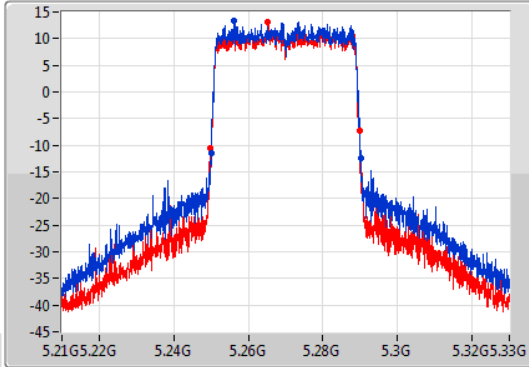

802.11ax HEW40-BF\_Nss1,(MCS0)\_2TX

EBW

5270MHz

04/12/2019

CF  
5.27GHz  
Span  
120MHz  
RBW  
500kHz  
VBW  
2MHz  
Sweep Time  
100ms  
Detector Type  
Peak

CF  
5.27GHz  
Span  
120MHz  
RBW  
500kHz  
VBW  
2MHz  
Sweep Time  
100ms  
Detector Type  
Peak