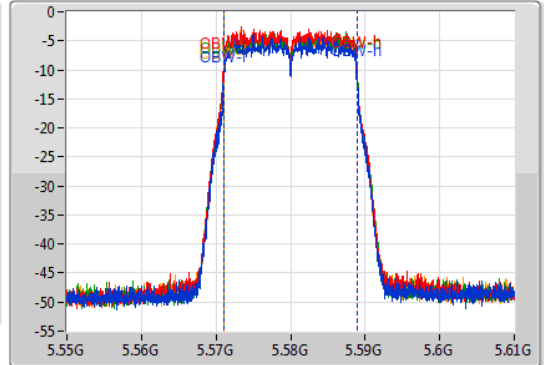

802.11ac VHT20-BF\_Nss1,(MCS0)\_4TX

EBW

5580MHz

03/12/2019

CF  
5.58GHz  
Span  
60MHz  
RBW  
200kHz  
VBW  
1MHz  
Sweep Time  
100ms  
Detector Type  
Peak

CF  
5.58GHz  
Span  
60MHz  
RBW  
200kHz  
VBW  
1MHz  
Sweep Time  
100ms  
Detector Type  
Peak