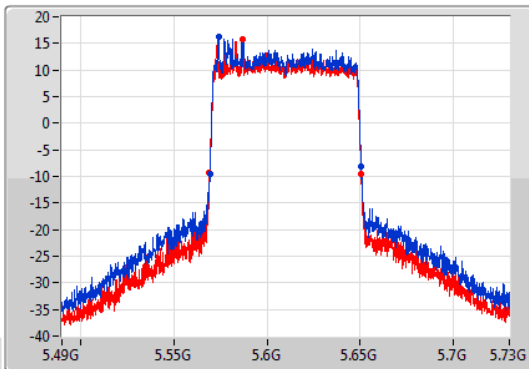

EBW

5530MHz

04/12/2019

CF  
5.53GHz  
Span  
240MHz  
RBW  
1MHz  
VBW  
3MHz  
Sweep Time  
100ms  
Detector Type  
Peak  
Port 1  
Port 2

CF  
5.53GHz  
Span  
240MHz  
RBW  
1MHz  
VBW  
3MHz  
Sweep Time  
100ms  
Detector Type  
Peak

26dB(Hz)	Fl-26dB(Hz)	Fh-26dB(Hz)	OBW(Hz)	Fl-OBW(Hz)	Fh-OBW(Hz)	Limit(Hz)	Port
80.88M	5.48956G	5.57044G	77.121M	5.491379G	5.568501G	Inf	1
81.12M	5.48956G	5.57068G	77.001M	5.491499G	5.568501G	Inf	2

802.11ax HEW80-BF\_Nss1,(MCS0)\_2TX

EBW

5610MHz

04/12/2019

CF  
5.61GHz  
Span  
240MHz  
RBW  
1MHz  
VBW  
3MHz  
Sweep Time  
100ms  
Detector Type  
Peak  
Port 1  
Port 2

CF  
5.61GHz  
Span  
240MHz  
RBW  
1MHz  
VBW  
3MHz  
Sweep Time  
100ms  
Detector Type  
Peak