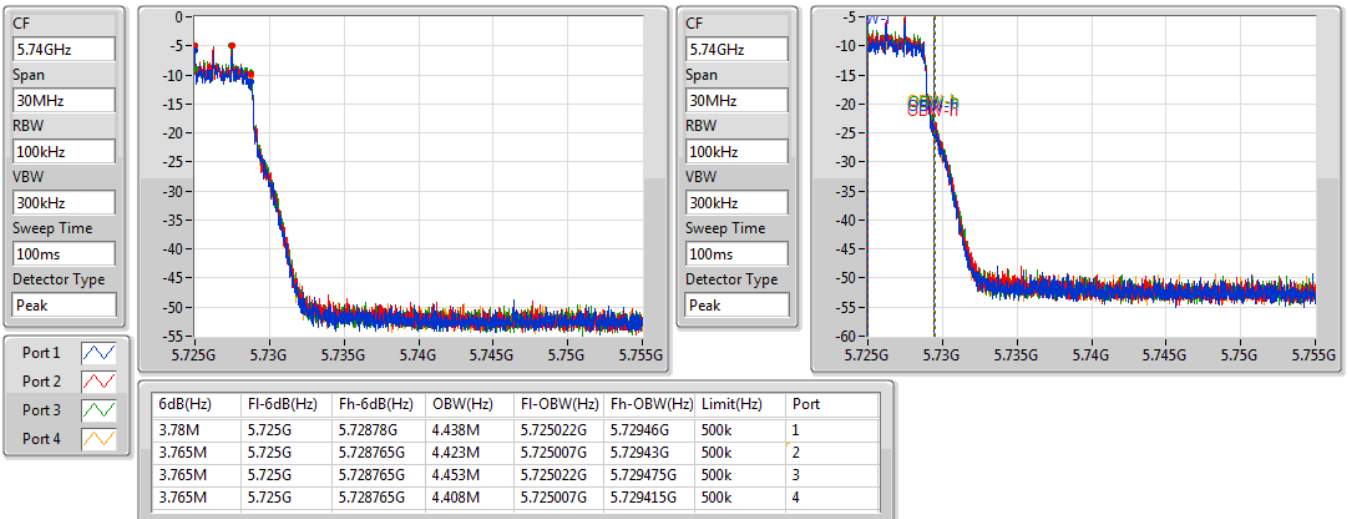

802.11ac VHT20-BF\_Nss1,(MCS0)\_4TX

EBW

5720MHz Straddle 5.47-5.725GHz

03/12/2019

802.11ac VHT20-BF\_Nss1,(MCS0)\_4TX

EBW

5720MHz Straddle 5.725-5.85GHz

03/12/2019