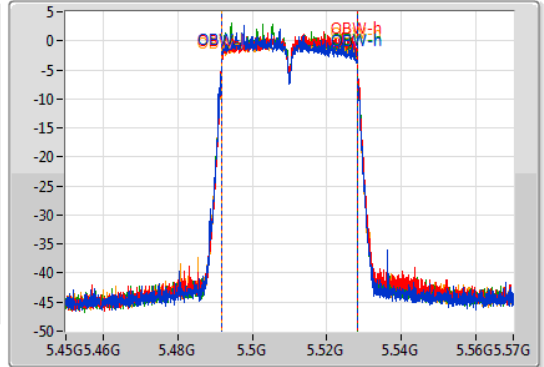

802.11ac VHT40-BF\_Nss1,(MCS0)\_4TX

EBW

5510MHz

03/12/2019

CF  
5.51GHz  
Span  
120MHz  
RBW  
500kHz  
VBW  
2MHz  
Sweep Time  
100ms  
Detector Type  
Peak

CF  
5.51GHz  
Span  
120MHz  
RBW  
500kHz  
VBW  
2MHz  
Sweep Time  
100ms  
Detector Type  
Peak