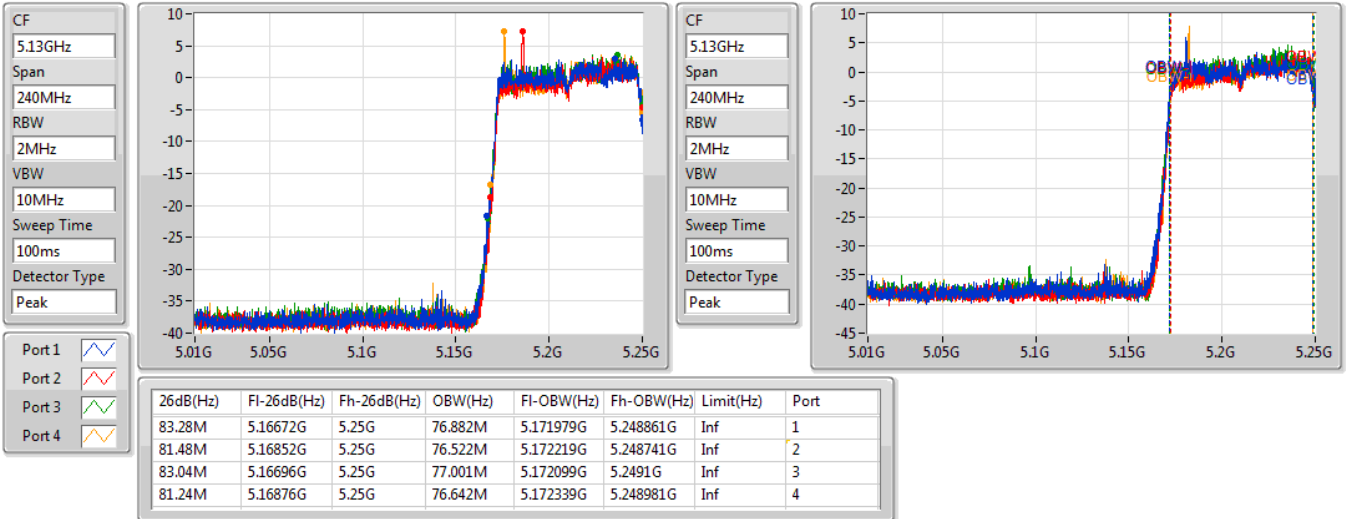

802.11ac VHT160-BF_Nss1,(MCS0)_4TX

EBW

5250MHz Straddle 5.15-5.25GHz

04/12/2019