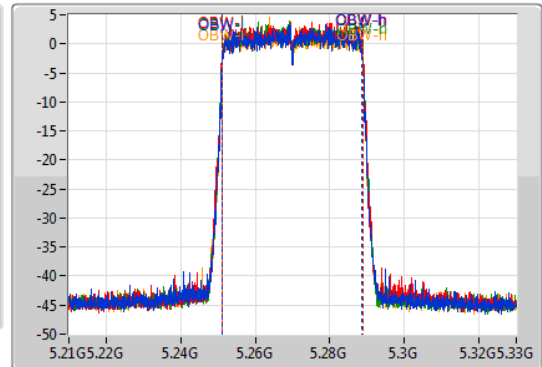

802.11ax HEW40-BF\_Nss1,(MCS0)\_4TX

EBW

5270MHz

03/12/2019

CF  
5.27GHz  
Span  
120MHz  
RBW  
500kHz  
VBW  
2MHz  
Sweep Time  
100ms  
Detector Type  
Peak

CF  
5.27GHz  
Span  
120MHz  
RBW  
500kHz  
VBW  
2MHz  
Sweep Time  
100ms  
Detector Type  
Peak