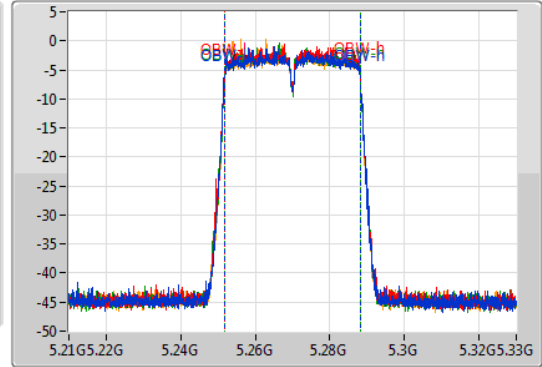

802.11ac VHT40-BF\_Nss1,(MCS0)\_4TX

EBW

5270MHz

03/12/2019

CF  
5.27GHz  
Span  
120MHz  
RBW  
500kHz  
VBW  
2MHz  
Sweep Time  
100ms  
Detector Type  
Peak

CF  
5.27GHz  
Span  
120MHz  
RBW  
500kHz  
VBW  
2MHz  
Sweep Time  
100ms  
Detector Type  
Peak