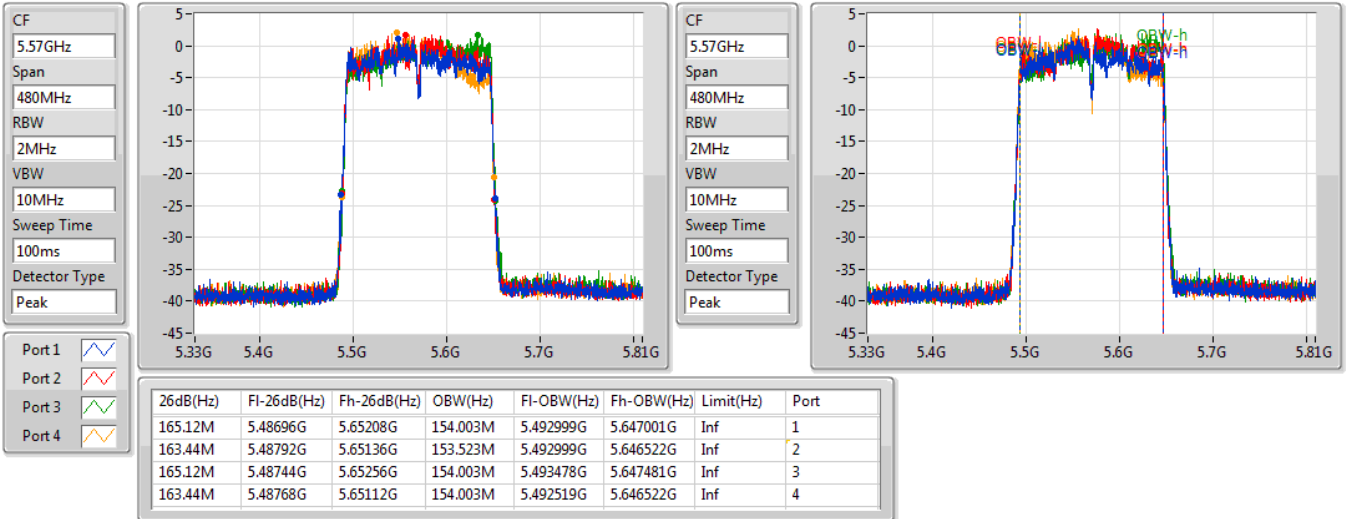

802.11ac VHT160-BF_Nss1,(MCS0)_4TX

EBW

5570MHz

04/12/2019