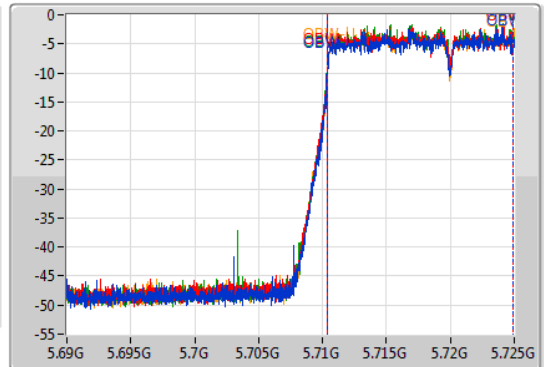

Port 1  
Port 2  
Port 3  
Port 4

26dB(Hz)	Fl-26dB(Hz)	Fh-26dB(Hz)	OBW(Hz)	Fl-OBW(Hz)	Fh-OBW(Hz)	Limit(Hz)	Port
15.645M	5.709355G	5.725G	14.5M	5.710421G	5.724921G	Inf	1
15.663M	5.709338G	5.725G	14.5M	5.710421G	5.724921G	Inf	2
15.68M	5.70932G	5.725G	14.5M	5.710421G	5.724921G	Inf	3
15.698M	5.709303G	5.725G	14.535M	5.710404G	5.724939G	Inf	4