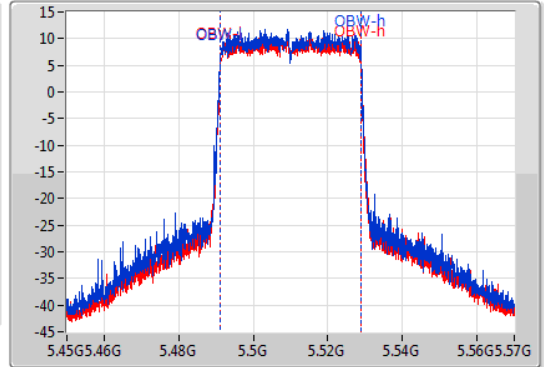

EBW

5510MHz

04/12/2019

CF  
5.51GHz  
Span  
120MHz  
RBW  
500kHz  
VBW  
2MHz  
Sweep Time  
100ms  
Detector Type  
Peak

CF  
5.51GHz  
Span  
120MHz  
RBW  
500kHz  
VBW  
2MHz  
Sweep Time  
100ms  
Detector Type  
Peak