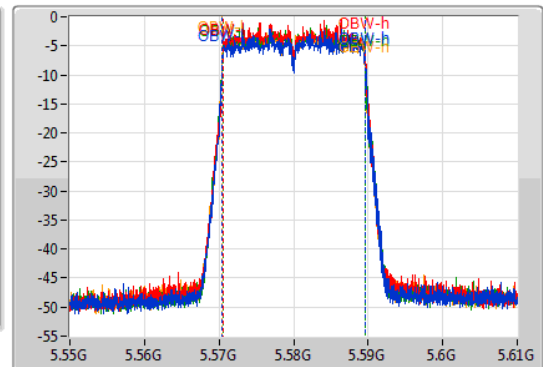

802.11ax HEW20-BF\_Nss1,(MCS0)\_4TX

EBW

5580MHz

03/12/2019

CF  
5.58GHz  
Span  
60MHz  
RBW  
200kHz  
VBW  
1MHz  
Sweep Time  
100ms  
Detector Type  
Peak

CF  
5.58GHz  
Span  
60MHz  
RBW  
200kHz  
VBW  
1MHz  
Sweep Time  
100ms  
Detector Type  
Peak