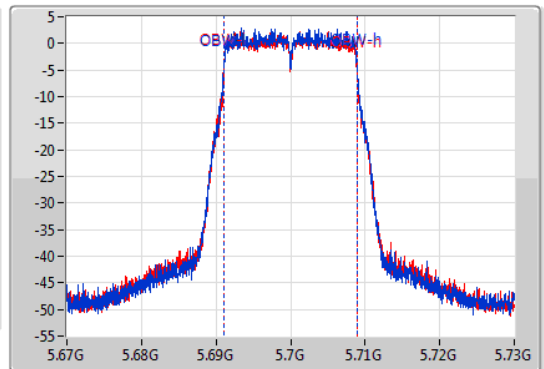

EBW

5700MHz

04/12/2019

CF  
5.7GHz  
Span  
60MHz  
RBW  
200kHz  
VBW  
1MHz  
Sweep Time  
100ms  
Detector Type  
Peak

CF  
5.7GHz  
Span  
60MHz  
RBW  
200kHz  
VBW  
1MHz  
Sweep Time  
100ms  
Detector Type  
Peak