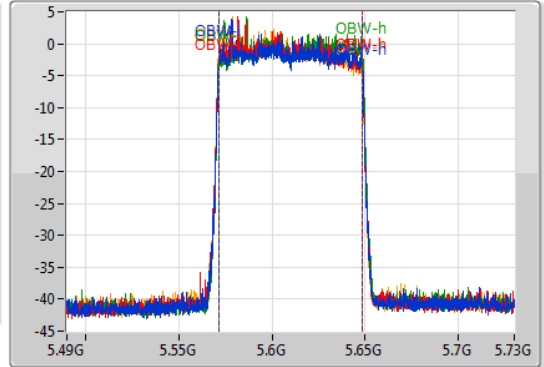

Port 1: [Waveform icon]  
 Port 2: [Waveform icon]  
 Port 3: [Waveform icon]  
 Port 4: [Waveform icon]

26dB(Hz)	Fl-26dB(Hz)	Fh-26dB(Hz)	OBW(Hz)	Fl-OBW(Hz)	Fh-OBW(Hz)	Limit(Hz)	Port
81.12M	5.56944G	5.65056G	77.121M	5.571379G	5.648501G	Inf	1
80.88M	5.56932G	5.6502G	76.882M	5.571379G	5.648261G	Inf	2
81.84M	5.5692G	5.65104G	77.241M	5.571379G	5.648621G	Inf	3
81.12M	5.56932G	5.65044G	77.001M	5.571259G	5.648261G	Inf	4