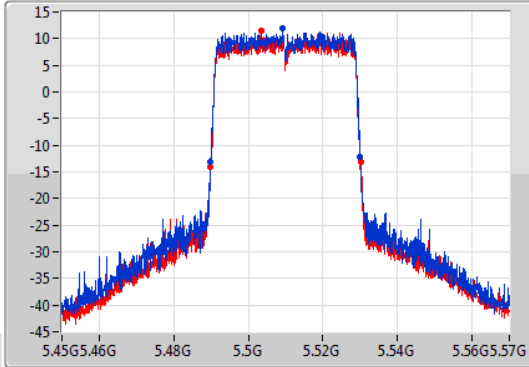

802.11ax HEW40-BF_Nss1,(MCS0)_2TX

EBW

5510MHz

04/12/2019

CF
5.51GHz
Span
120MHz
RBW
500kHz
VBW
2MHz
Sweep Time
100ms
Detector Type
Peak

CF
5.51GHz
Span
120MHz
RBW
500kHz
VBW
2MHz
Sweep Time
100ms
Detector Type
Peak