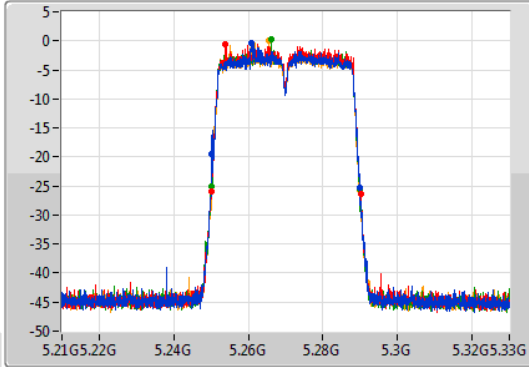

802.11ac VHT40-BF_Nss1,(MCS0)_4TX

EBW

5270MHz

03/12/2019

CF
5.27GHz
Span
120MHz
RBW
500kHz
VBW
2MHz
Sweep Time
100ms
Detector Type
Peak

CF
5.27GHz
Span
120MHz
RBW
500kHz
VBW
2MHz
Sweep Time
100ms
Detector Type
Peak