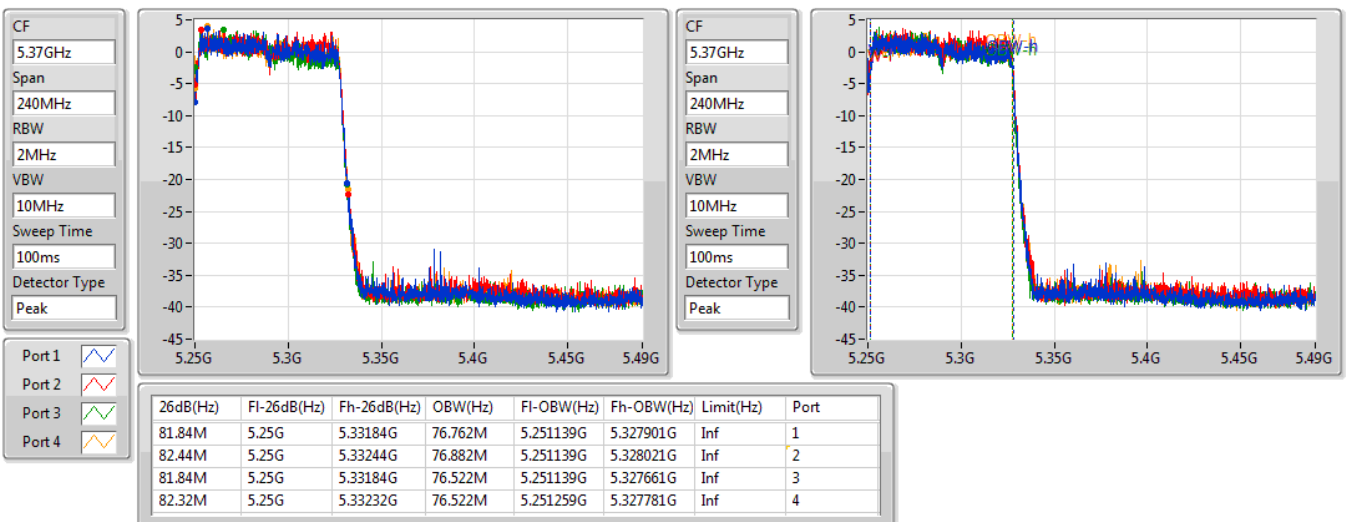

802.11ac VHT160-BF\_Nss1,(MCS0)\_4TX

EBW

5250MHz Straddle 5.15-5.25GHz

04/12/2019

802.11ac VHT160-BF\_Nss1,(MCS0)\_4TX

EBW

5250MHz Straddle 5.25-5.35GHz

04/12/2019