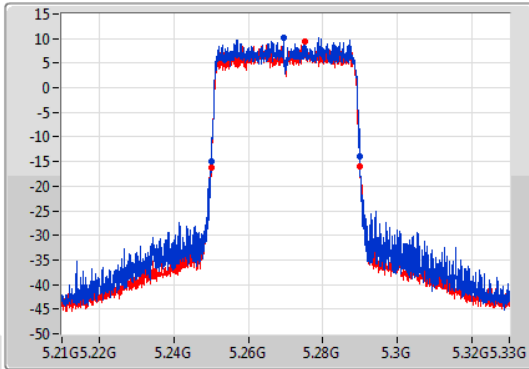

802.11ax HEW40-BF_Nss1,(MCS0)_2TX

EBW

5270MHz

04/12/2019

CF
5.27GHz
Span
120MHz
RBW
500kHz
VBW
2MHz
Sweep Time
100ms
Detector Type
Peak

CF
5.27GHz
Span
120MHz
RBW
500kHz
VBW
2MHz
Sweep Time
100ms
Detector Type
Peak