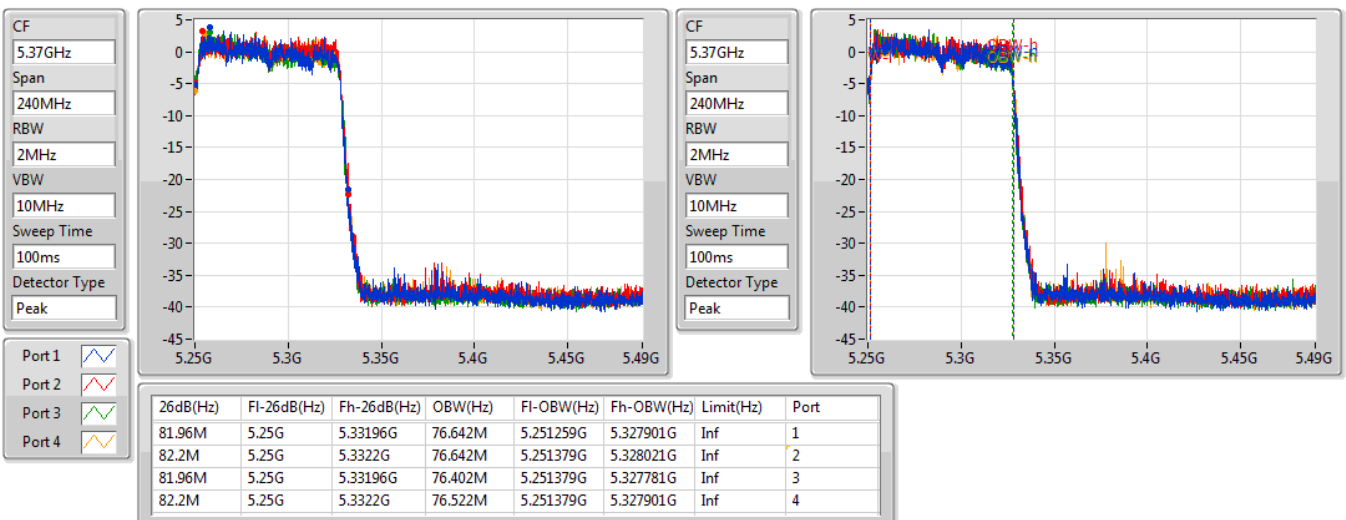

802.11ac VHT160-BF\_Nss1,(MCS0)\_4TX

EBW

5250MHz Straddle 5.15-5.25GHz

04/12/2019

802.11ac VHT160-BF\_Nss1,(MCS0)\_4TX

EBW

5250MHz Straddle 5.25-5.35GHz

04/12/2019