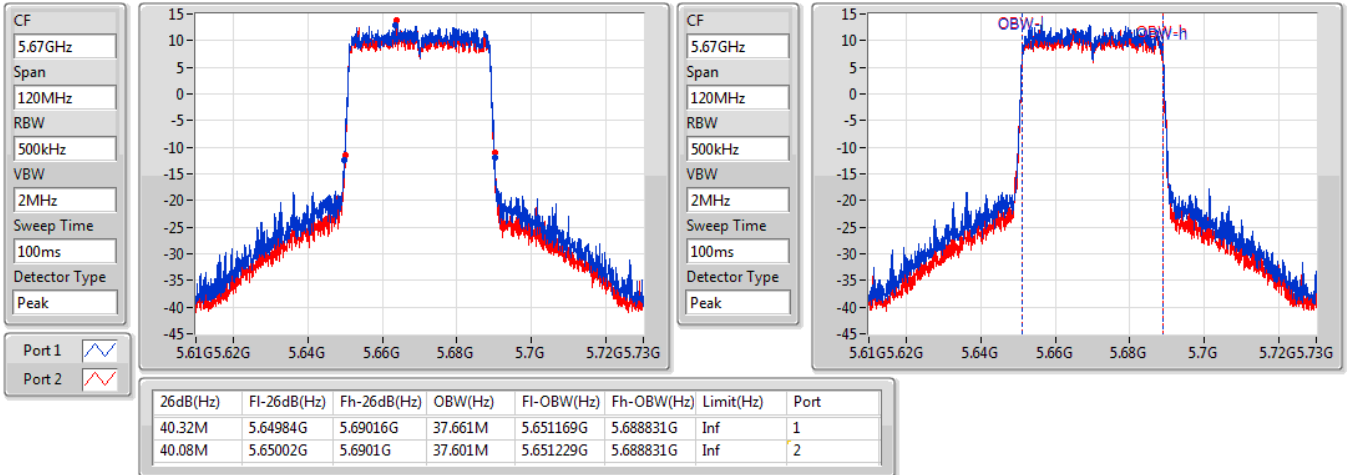

802.11ax HEW40-BF_Nss1,(MCS0)_2TX

EBW

5670MHz

04/12/2019