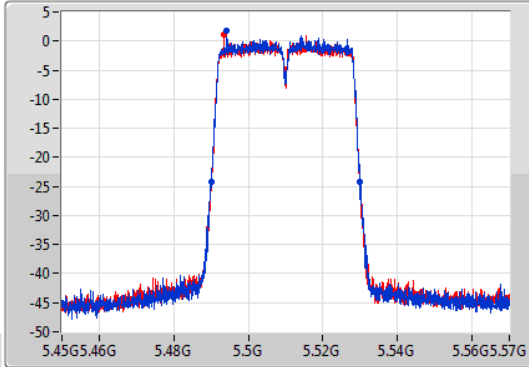

EBW

5510MHz

04/12/2019

CF  
5.51GHz  
Span  
120MHz  
RBW  
500kHz  
VBW  
2MHz  
Sweep Time  
100ms  
Detector Type  
Peak

CF  
5.51GHz  
Span  
120MHz  
RBW  
500kHz  
VBW  
2MHz  
Sweep Time  
100ms  
Detector Type  
Peak