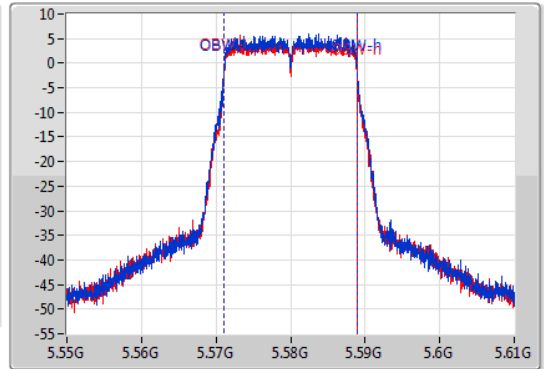

EBW

5580MHz

04/12/2019

CF  
5.58GHz  
Span  
60MHz  
RBW  
200kHz  
VBW  
1MHz  
Sweep Time  
100ms  
Detector Type  
Peak

CF  
5.58GHz  
Span  
60MHz  
RBW  
200kHz  
VBW  
1MHz  
Sweep Time  
100ms  
Detector Type  
Peak