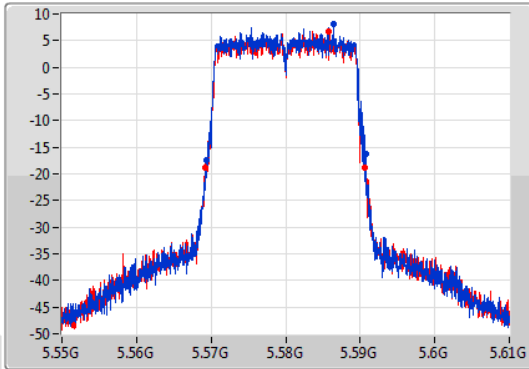

802.11ax HEW20-BF_Nss1,(MCS0)_2TX

EBW

5580MHz

04/12/2019

CF
5.58GHz
Span
60MHz
RBW
200kHz
VBW
1MHz
Sweep Time
100ms
Detector Type
Peak

CF
5.58GHz
Span
60MHz
RBW
200kHz
VBW
1MHz
Sweep Time
100ms
Detector Type
Peak