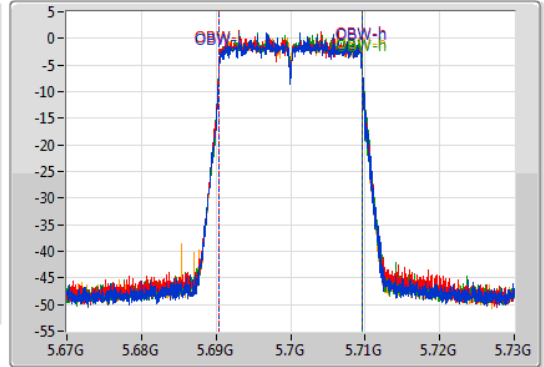

802.11ax HEW20-BF\_Nss1,(MCS0)\_4TX

EBW

5700MHz

03/12/2019

CF  
5.7GHz  
Span  
60MHz  
RBW  
200kHz  
VBW  
1MHz  
Sweep Time  
100ms  
Detector Type  
Peak

CF  
5.7GHz  
Span  
60MHz  
RBW  
200kHz  
VBW  
1MHz  
Sweep Time  
100ms  
Detector Type  
Peak