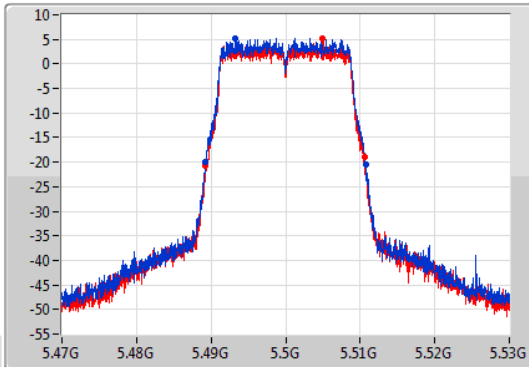

EBW

5500MHz

04/12/2019

CF  
5.5GHz  
Span  
60MHz  
RBW  
200kHz  
VBW  
1MHz  
Sweep Time  
100ms  
Detector Type  
Peak

CF  
5.5GHz  
Span  
60MHz  
RBW  
200kHz  
VBW  
1MHz  
Sweep Time  
100ms  
Detector Type  
Peak