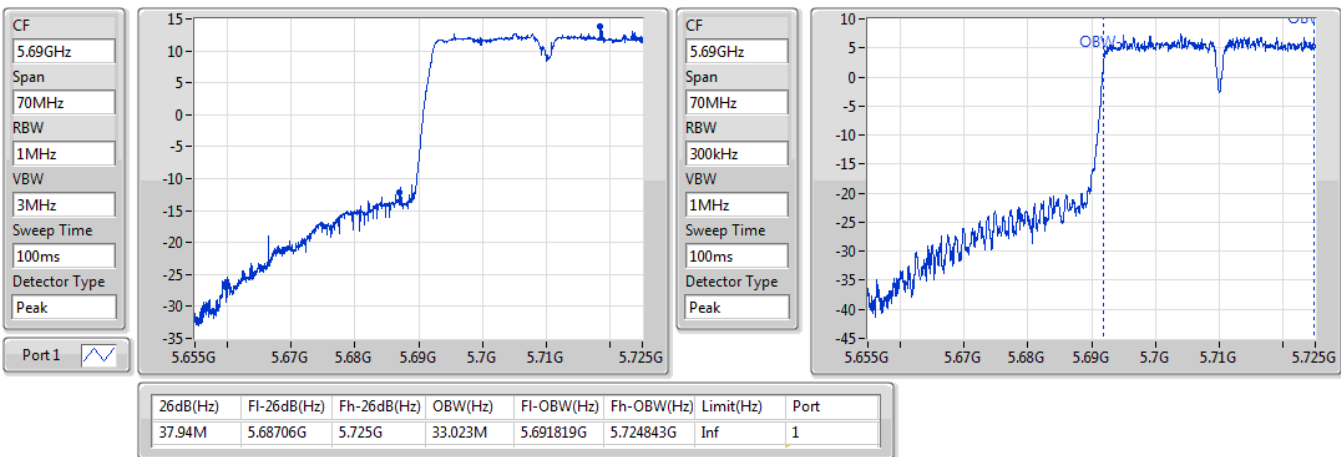

802.11ac VHT40_Nss1,(MCS0)_1TX

EBW

5670MHz

02/12/2019

802.11ac VHT40_Nss1,(MCS0)_1TX

EBW

5710MHz Straddle 5.47-5.725GHz

02/12/2019