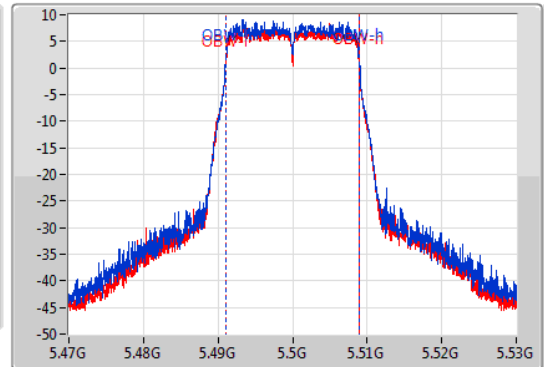

802.11ac VHT20-BF_Nss1,(MCS0)_2TX

EBW

5500MHz

04/12/2019

CF
5.5GHz
Span
60MHz
RBW
200kHz
VBW
1MHz
Sweep Time
100ms
Detector Type
Peak

CF
5.5GHz
Span
60MHz
RBW
200kHz
VBW
1MHz
Sweep Time
100ms
Detector Type
Peak