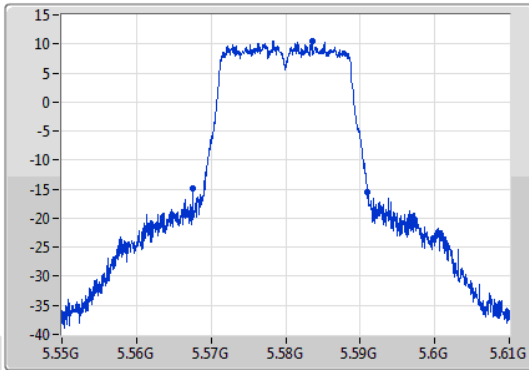

802.11ac VHT20_Nss1,(MCS0)_1TX

EBW

5320MHz

02/12/2019

802.11ac VHT20_Nss1,(MCS0)_1TX

EBW

5500MHz

02/12/2019

802.11ac VHT20_Nss1,(MCS0)_1TX

EBW

5580MHz

02/12/2019

CF
5.58GHz
Span
60MHz
RBW
300kHz
VBW
1MHz
Sweep Time
100ms
Detector Type
Peak

CF
5.58GHz
Span
60MHz
RBW
200kHz
VBW
1MHz
Sweep Time
100ms
Detector Type
Peak