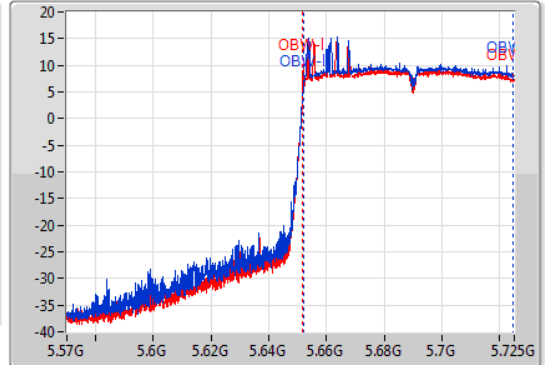

EBW

5690MHz Straddle 5.47-5.725GHz

04/12/2019

CF
5.6475GHz
Span
155MHz
RBW
1MHz
VBW
3MHz
Sweep Time
100ms
Detector Type
Peak

CF
5.6475GHz
Span
155MHz
RBW
1MHz
VBW
3MHz
Sweep Time
100ms
Detector Type
Peak

26dB(Hz)	Fl-26dB(Hz)	Fh-26dB(Hz)	OBW(Hz)	Fl-OBW(Hz)	Fh-OBW(Hz)	Limit(Hz)	Port
75.175M	5.649825G	5.725G	72.504M	5.65207G	5.724574G	Inf	1
75.253M	5.649748G	5.725G	72.736M	5.65176G	5.724497G	Inf	2