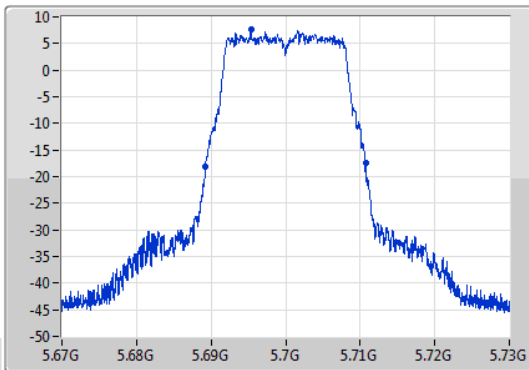

802.11a_Nss1,(6Mbps)_1TX

EBW

5580MHz

02/12/2019

CF
5.58GHz
Span
60MHz
RBW
300kHz
VBW
1MHz
Sweep Time
100ms
Detector Type
Peak
Port 1

CF
5.58GHz
Span
60MHz
RBW
200kHz
VBW
1MHz
Sweep Time
100ms
Detector Type
Peak

26dB(Hz)	Fl-26dB(Hz)	Fh-26dB(Hz)	OBW(Hz)	Fl-OBW(Hz)	Fh-OBW(Hz)	Limit(Hz)	Port
24.63M	5.56821G	5.59284G	16.882M	5.571574G	5.588456G	Inf	1

802.11a_Nss1,(6Mbps)_1TX

EBW

5700MHz

02/12/2019

CF
5.7GHz
Span
60MHz
RBW
300kHz
VBW
1MHz
Sweep Time
100ms
Detector Type
Peak
Port 1

CF
5.7GHz
Span
60MHz
RBW
200kHz
VBW
1MHz
Sweep Time
100ms
Detector Type
Peak

26dB(Hz)	Fl-26dB(Hz)	Fh-26dB(Hz)	OBW(Hz)	Fl-OBW(Hz)	Fh-OBW(Hz)	Limit(Hz)	Port
21.51M	5.6892G	5.71071G	16.762M	5.691604G	5.708366G	Inf	1