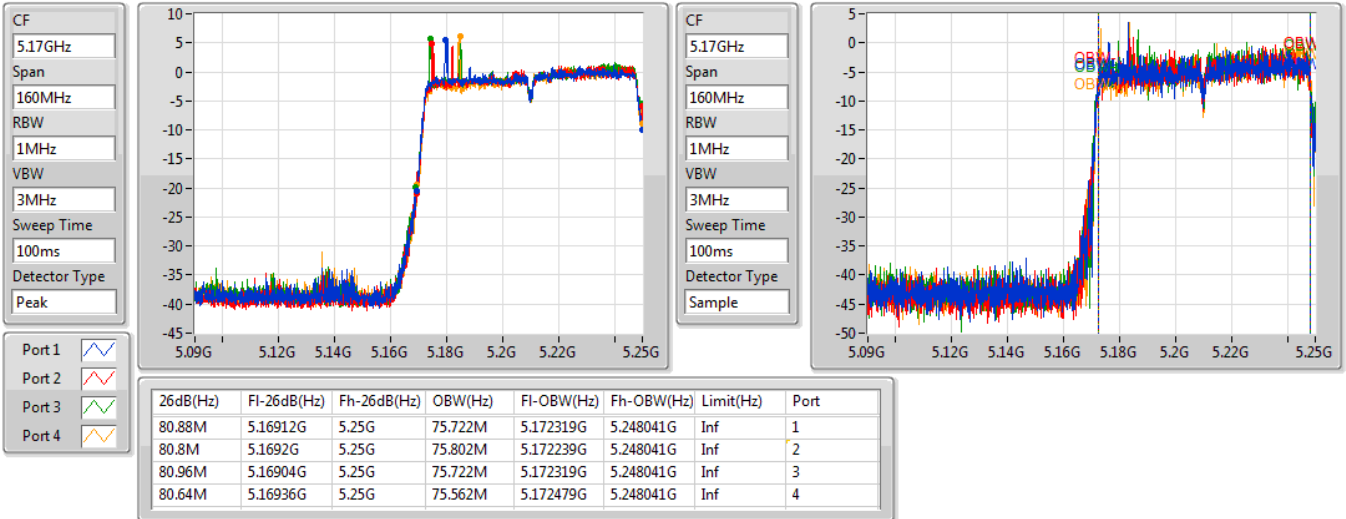

802.11ac VHT160-BF_Nss1,(MCS0)_4TX

EBW

5250MHz Straddle 5.15-5.25GHz

02/12/2019