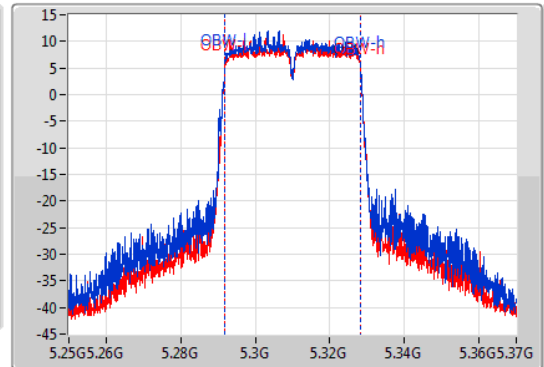

802.11ac VHT40-BF_Nss1,(MCS0)_2TX

EBW

5310MHz

04/12/2019

CF
5.31GHz
Span
120MHz
RBW
500kHz
VBW
2MHz
Sweep Time
100ms
Detector Type
Peak

CF
5.31GHz
Span
120MHz
RBW
500kHz
VBW
2MHz
Sweep Time
100ms
Detector Type
Peak