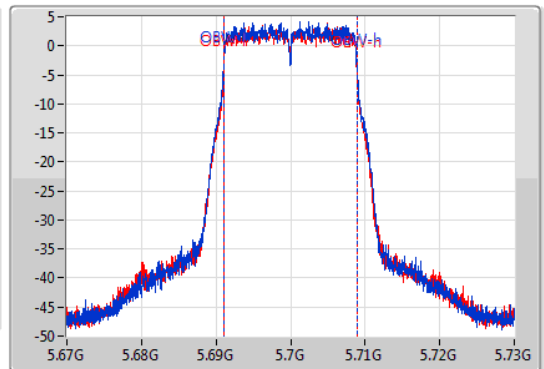

EBW

5700MHz

02/12/2019

CF
5.7GHz
Span
60MHz
RBW
300kHz
VBW
1MHz
Sweep Time
100ms
Detector Type
Peak

CF
5.7GHz
Span
60MHz
RBW
200kHz
VBW
1MHz
Sweep Time
100ms
Detector Type
Peak

26dB(Hz)	Fl-26dB(Hz)	Fh-26dB(Hz)	OBW(Hz)	Fl-OBW(Hz)	Fh-OBW(Hz)	Limit(Hz)	Port
21.96M	5.68899G	5.71095G	17.871M	5.691034G	5.708906G	Inf	1
21.66M	5.68908G	5.71074G	17.811M	5.691064G	5.708876G	Inf	2