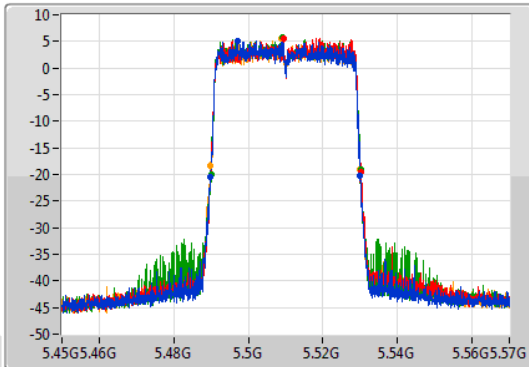

802.11ax HEW40-BF_Nss1,(MCS0)_4TX

EBW

5510MHz

02/12/2019

CF
5.51GHz
Span
120MHz
RBW
500kHz
VBW
2MHz
Sweep Time
100ms
Detector Type
Peak

CF
5.51GHz
Span
120MHz
RBW
500kHz
VBW
2MHz
Sweep Time
100ms
Detector Type
Sample