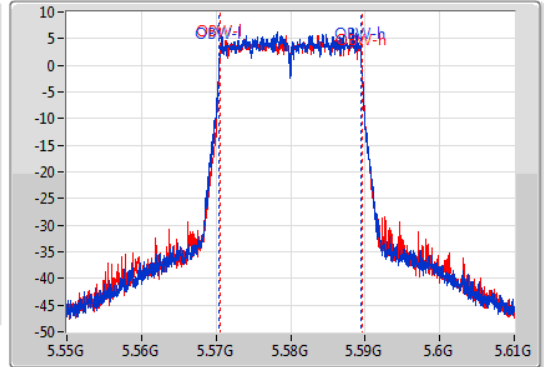

EBW

5580MHz

02/12/2019

CF
5.58GHz
Span
60MHz
RBW
300kHz
VBW
1MHz
Sweep Time
100ms
Detector Type
Peak

CF
5.58GHz
Span
60MHz
RBW
200kHz
VBW
1MHz
Sweep Time
100ms
Detector Type
Peak

26dB(Hz)	Fl-26dB(Hz)	Fh-26dB(Hz)	OBW(Hz)	Fl-OBW(Hz)	Fh-OBW(Hz)	Limit(Hz)	Port
21.84M	5.56902G	5.59086G	19.01M	5.570465G	5.589475G	Inf	1
21.51M	5.56926G	5.59077G	19.04M	5.570495G	5.589535G	Inf	2