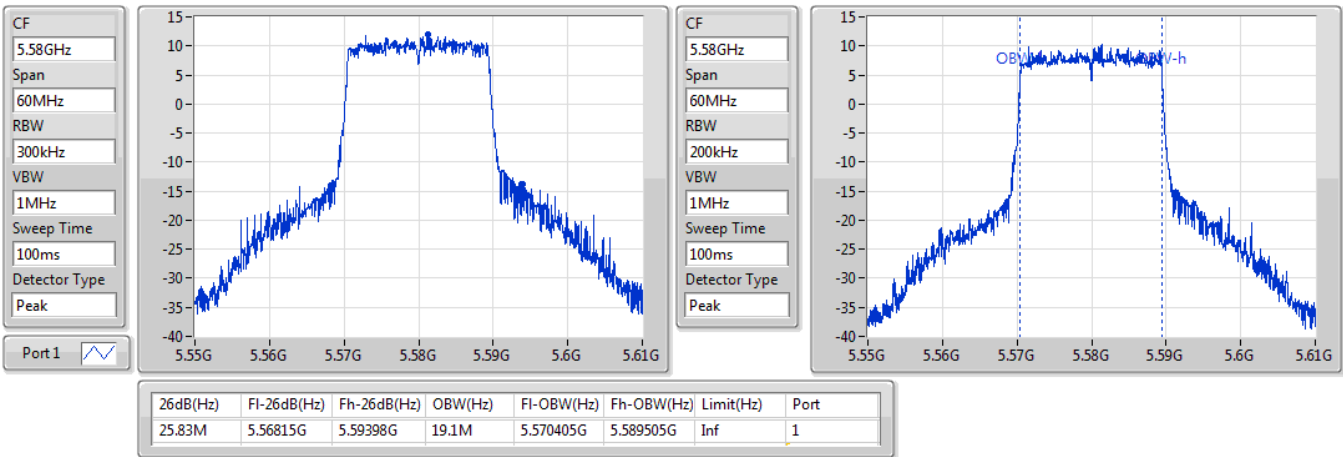

802.11ax HEW20_Nss1,(MCS0)_1TX

EBW

5580MHz

02/12/2019