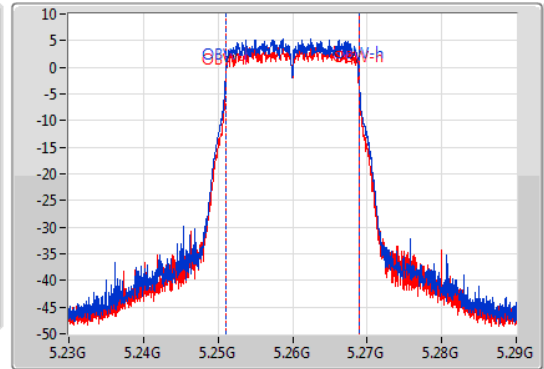

802.11ac VHT20_Nss2,(MCS0)_2TX

EBW

5260MHz

02/12/2019

CF
5.26GHz
Span
60MHz
RBW
300kHz
VBW
1MHz
Sweep Time
100ms
Detector Type
Peak

CF
5.26GHz
Span
60MHz
RBW
200kHz
VBW
1MHz
Sweep Time
100ms
Detector Type
Peak