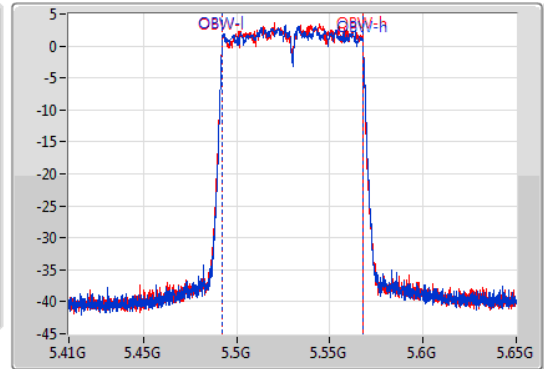

802.11ac VHT80_Nss2,(MCS0)_2TX

EBW

5530MHz

02/12/2019

CF
5.53GHz
Span
240MHz
RBW
2MHz
VBW
10MHz
Sweep Time
100ms
Detector Type
Peak

CF
5.53GHz
Span
240MHz
RBW
1MHz
VBW
3MHz
Sweep Time
100ms
Detector Type
Peak