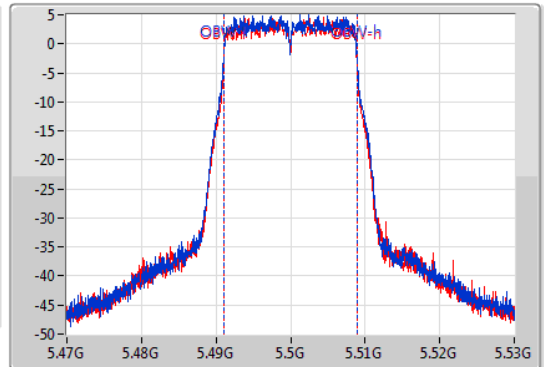

EBW

5500MHz

02/12/2019

CF
5.5GHz
Span
60MHz
RBW
300kHz
VBW
1MHz
Sweep Time
100ms
Detector Type
Peak

CF
5.5GHz
Span
60MHz
RBW
200kHz
VBW
1MHz
Sweep Time
100ms
Detector Type
Peak

26dB(Hz)	Fl-26dB(Hz)	Fh-26dB(Hz)	OBW(Hz)	Fl-OBW(Hz)	Fh-OBW(Hz)	Limit(Hz)	Port
21.93M	5.48905G	5.51098G	17.871M	5.491034G	5.508906G	Inf	1
21.81M	5.48902G	5.51083G	17.781M	5.491094G	5.508876G	Inf	2