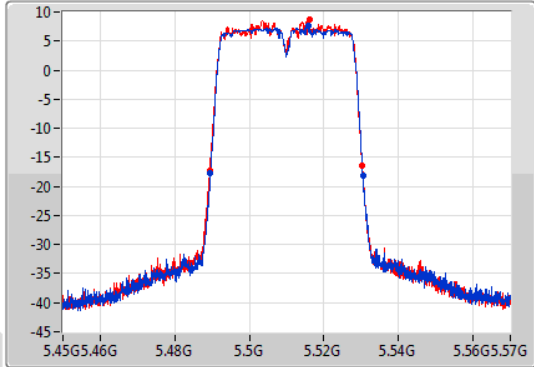

802.11ac VHT40_Nss2,(MCS0)_2TX

EBW

5510MHz

02/12/2019

CF
5.51GHz
Span
120MHz
RBW
1MHz
VBW
3MHz
Sweep Time
100ms
Detector Type
Peak

CF
5.51GHz
Span
120MHz
RBW
500kHz
VBW
2MHz
Sweep Time
100ms
Detector Type
Peak