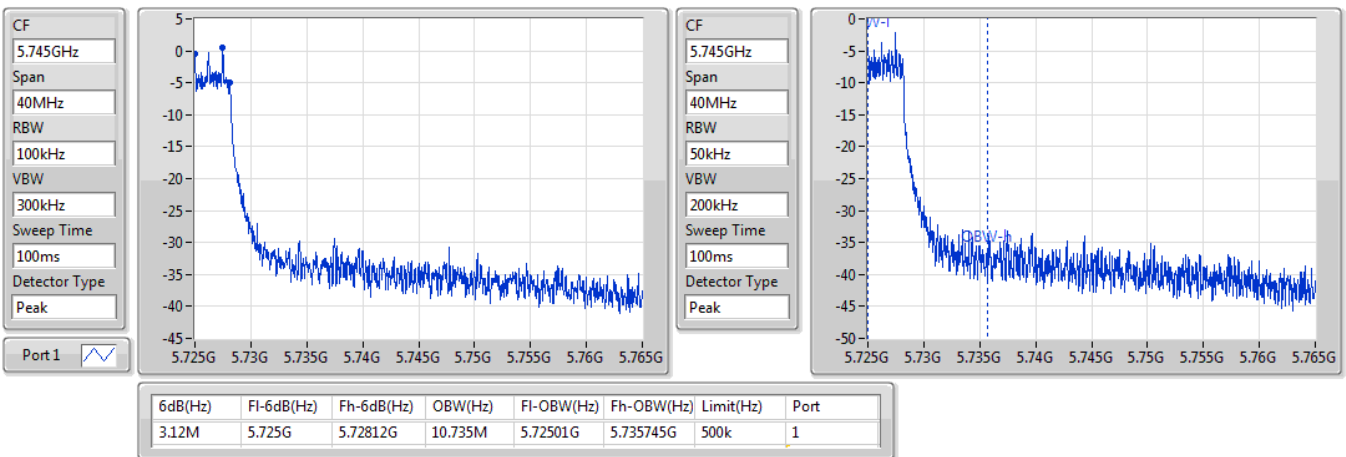

802.11ac VHT80_Nss1,(MCS0)_1TX

EBW

5690MHz Straddle 5.47-5.725GHz

02/12/2019

802.11ac VHT80_Nss1,(MCS0)_1TX

EBW

5690MHz Straddle 5.725-5.85GHz

02/12/2019