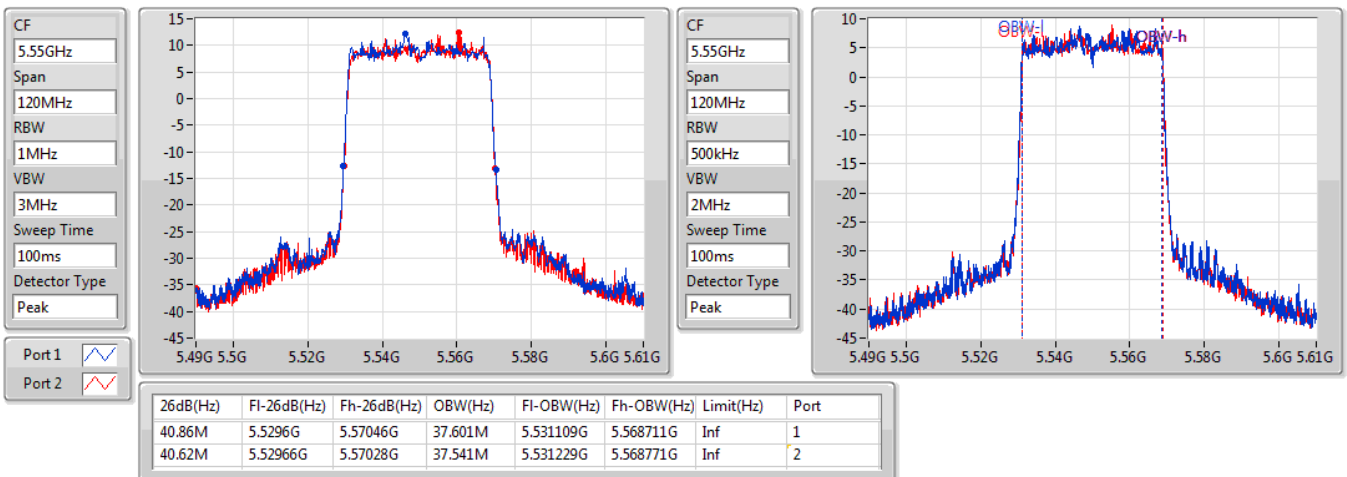

802.11ax HEW40_Nss2,(MCS0)_2TX

EBW

5550MHz

02/12/2019