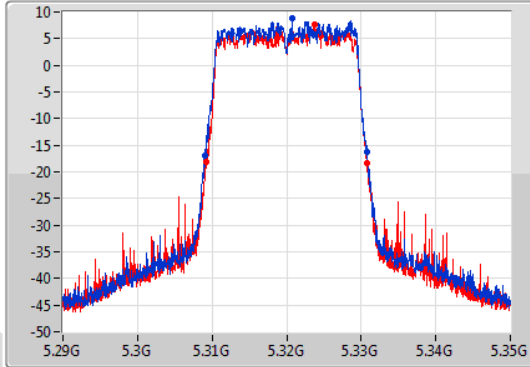

802.11ax HEW20_Nss2,(MCS0)_2TX

EBW

5320MHz

02/12/2019

CF
5.32GHz
Span
60MHz
RBW
300kHz
VBW
1MHz
Sweep Time
100ms
Detector Type
Peak

CF
5.32GHz
Span
60MHz
RBW
200kHz
VBW
1MHz
Sweep Time
100ms
Detector Type
Peak