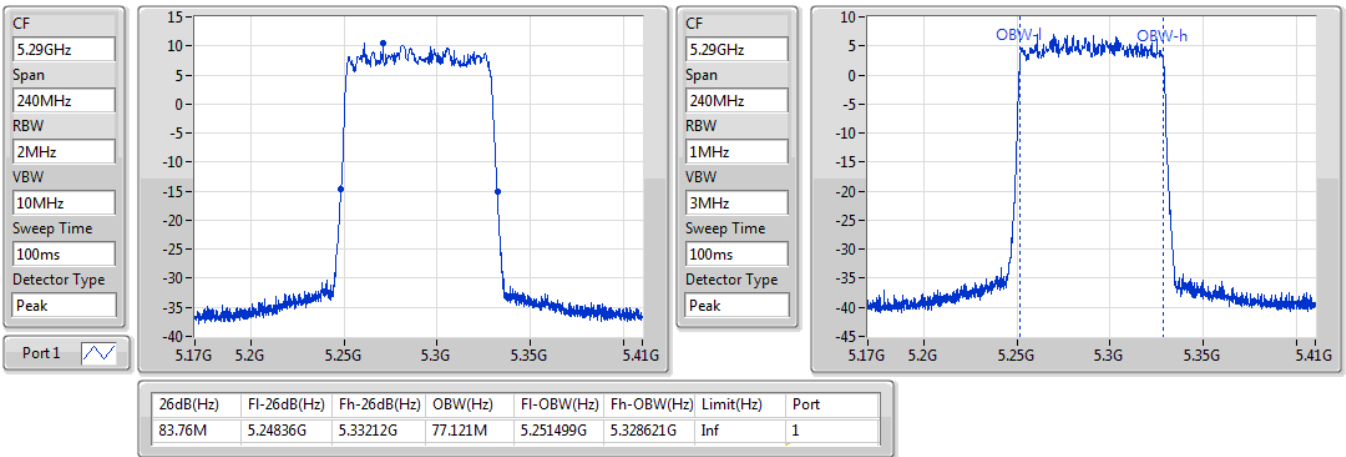

802.11ax HEW80_Nss1,(MCS0)_1TX

EBW

5290MHz

02/12/2019