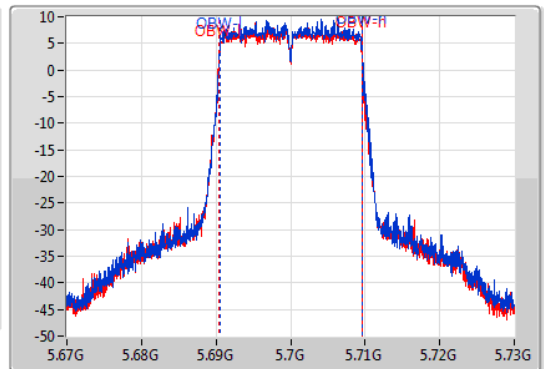

26dB(Hz)	Fl-26dB(Hz)	Fh-26dB(Hz)	OBW(Hz)	Fl-OBW(Hz)	Fh-OBW(Hz)	Limit(Hz)	Port
21.48M	5.68935G	5.71083G	19.1M	5.690495G	5.709595G	Inf	1
21.57M	5.68932G	5.71089G	19.13M	5.690465G	5.709595G	Inf	2

802.11ax HEW20-BF_Nss1,(MCS0)_2TX