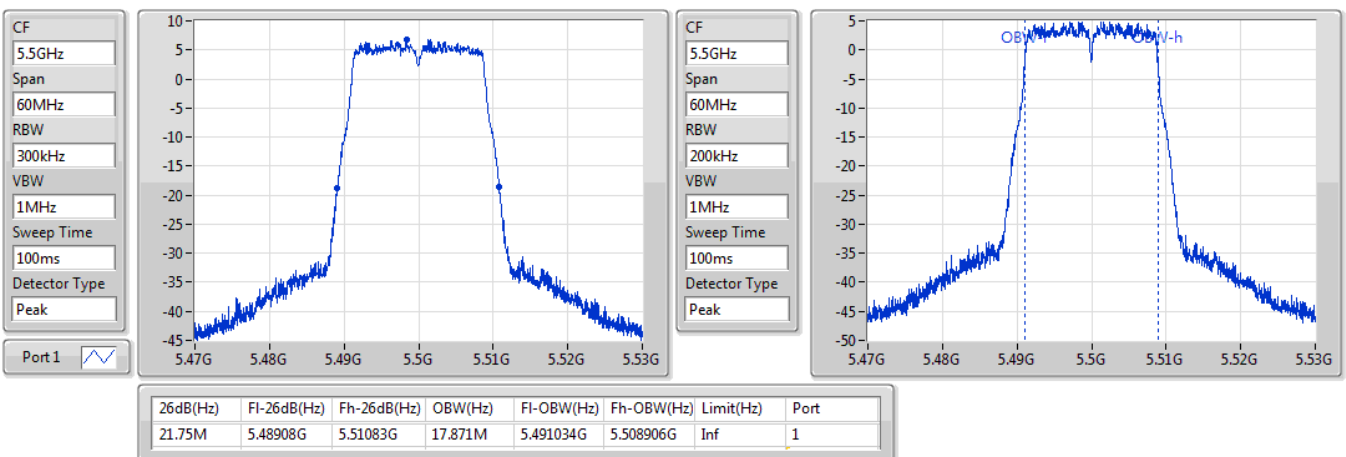

802.11ac VHT20_Nss1,(MCS0)_1TX

EBW

5320MHz

02/12/2019

802.11ac VHT20_Nss1,(MCS0)_1TX

EBW

5500MHz

02/12/2019