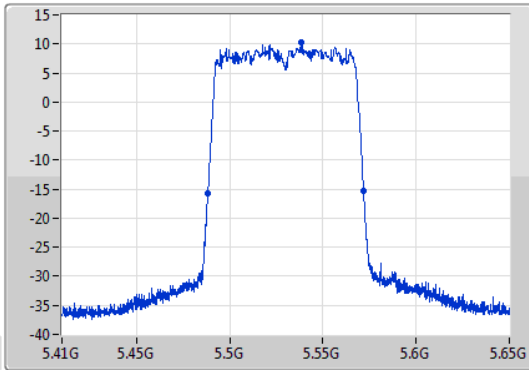

802.11ac VHT80_Nss1,(MCS0)_1TX

EBW

5530MHz

02/12/2019

CF
5.53GHz
Span
240MHz
RBW
2MHz
VBW
10MHz
Sweep Time
100ms
Detector Type
Peak
Port 1

CF
5.53GHz
Span
240MHz
RBW
1MHz
VBW
3MHz
Sweep Time
100ms
Detector Type
Peak