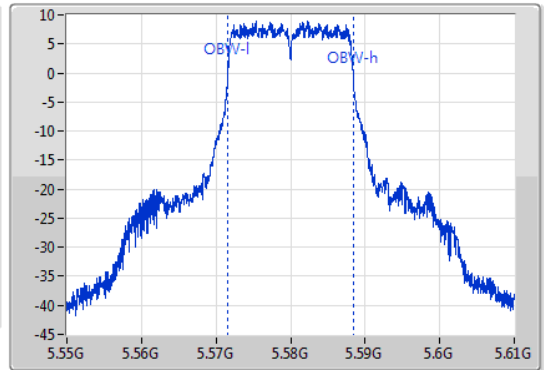

802.11a_Nss1,(6Mbps)_1TX

EBW

5580MHz

02/12/2019

CF
5.58GHz
Span
60MHz
RBW
300kHz
VBW
1MHz
Sweep Time
100ms
Detector Type
Peak
Port 1

CF
5.58GHz
Span
60MHz
RBW
200kHz
VBW
1MHz
Sweep Time
100ms
Detector Type
Peak

26dB(Hz)	Fl-26dB(Hz)	Fh-26dB(Hz)	OBW(Hz)	Fl-OBW(Hz)	Fh-OBW(Hz)	Limit(Hz)	Port
24.63M	5.56821G	5.59284G	16.882M	5.571574G	5.588456G	Inf	1

802.11a_Nss1,(6Mbps)_1TX

EBW

5700MHz

02/12/2019

CF
5.7GHz
Span
60MHz
RBW
300kHz
VBW
1MHz
Sweep Time
100ms
Detector Type
Peak
Port 1