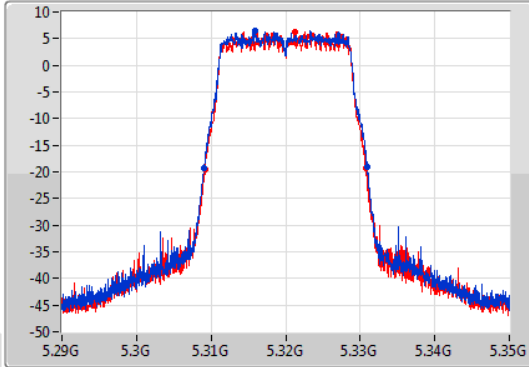

802.11ac VHT20_Nss2,(MCS0)_2TX

EBW

5320MHz

02/12/2019

CF
5.32GHz
Span
60MHz
RBW
300kHz
VBW
1MHz
Sweep Time
100ms
Detector Type
Peak

CF
5.32GHz
Span
60MHz
RBW
200kHz
VBW
1MHz
Sweep Time
100ms
Detector Type
Peak