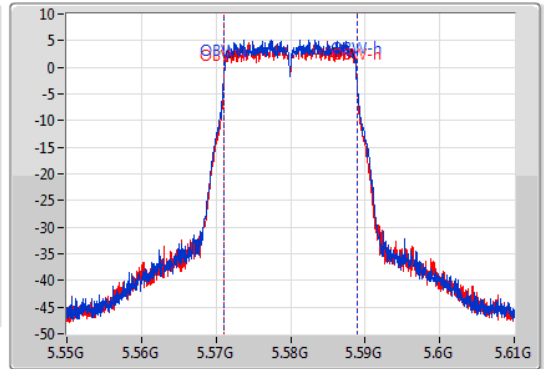

802.11ac VHT20_Nss2,(MCS0)_2TX

EBW

5580MHz

02/12/2019

CF
5.58GHz
Span
60MHz
RBW
300kHz
VBW
1MHz
Sweep Time
100ms
Detector Type
Peak

CF
5.58GHz
Span
60MHz
RBW
200kHz
VBW
1MHz
Sweep Time
100ms
Detector Type
Peak