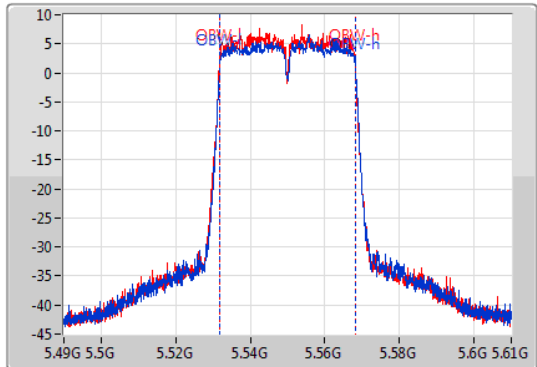

EBW

5550MHz

02/12/2019

CF
5.55GHz
Span
120MHz
RBW
1MHz
VBW
3MHz
Sweep Time
100ms
Detector Type
Peak

CF
5.55GHz
Span
120MHz
RBW
500kHz
VBW
2MHz
Sweep Time
100ms
Detector Type
Peak

26dB(Hz)	Fl-26dB(Hz)	Fh-26dB(Hz)	OBW(Hz)	Fl-OBW(Hz)	Fh-OBW(Hz)	Limit(Hz)	Port
40.8M	5.5296G	5.5704G	36.402M	5.531829G	5.568231G	Inf	1
40.98M	5.52936G	5.57034G	36.342M	5.531769G	5.568111G	Inf	2