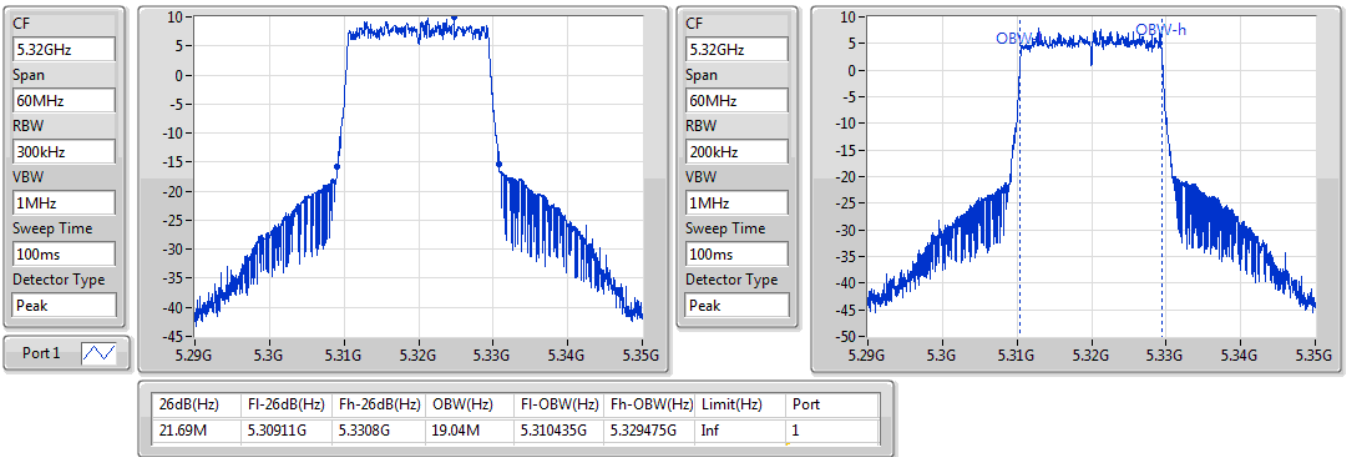

802.11ax HEW20_Nss1,(MCS0)_1TX

EBW

5320MHz

02/12/2019