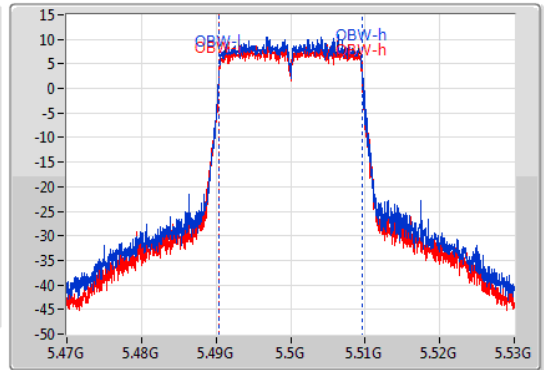

802.11ax HEW20-BF_Nss1,(MCS0)_2TX

EBW

5500MHz

04/12/2019

CF
5.5GHz
Span
60MHz
RBW
200kHz
VBW
1MHz
Sweep Time
100ms
Detector Type
Peak

CF
5.5GHz
Span
60MHz
RBW
200kHz
VBW
1MHz
Sweep Time
100ms
Detector Type
Peak