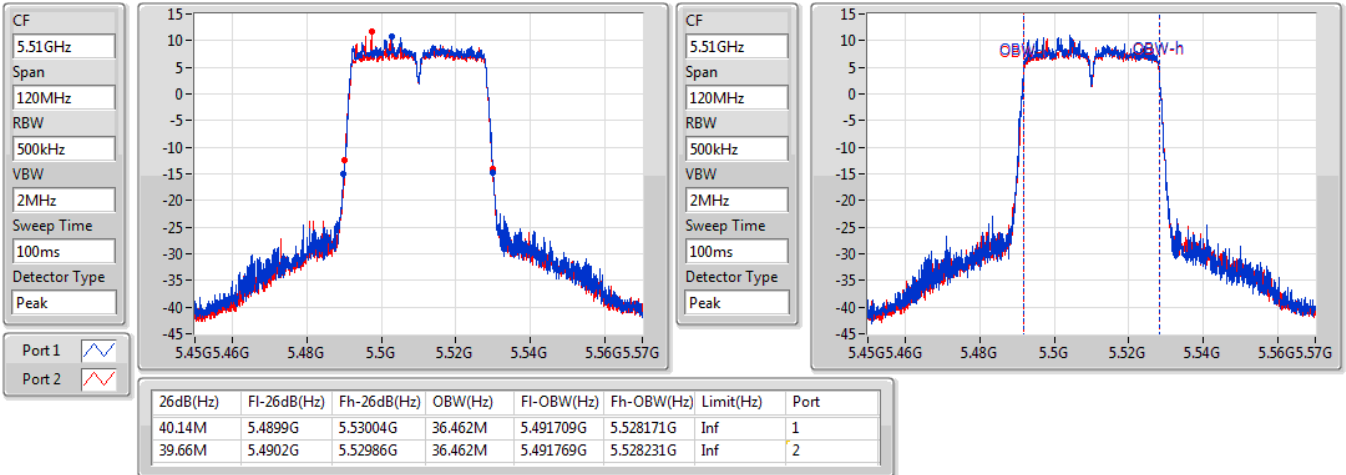

802.11ac VHT40-BF_Nss1,(MCS0)_2TX

EBW

5510MHz

04/12/2019