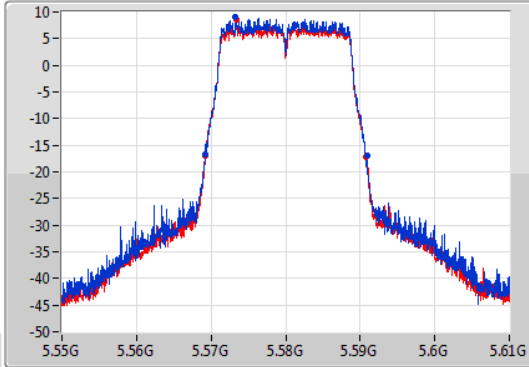

802.11ac VHT20-BF_Nss1,(MCS0)_2TX

EBW

5580MHz

04/12/2019

CF
5.58GHz
Span
60MHz
RBW
200kHz
VBW
1MHz
Sweep Time
100ms
Detector Type
Peak

CF
5.58GHz
Span
60MHz
RBW
200kHz
VBW
1MHz
Sweep Time
100ms
Detector Type
Peak