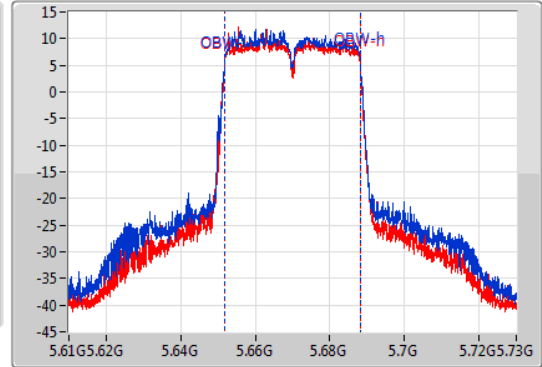

EBW

5670MHz

04/12/2019

CF
5.67GHz
Span
120MHz
RBW
500kHz
VBW
2MHz
Sweep Time
100ms
Detector Type
Peak

CF
5.67GHz
Span
120MHz
RBW
500kHz
VBW
2MHz
Sweep Time
100ms
Detector Type
Peak

26dB(Hz)	Fl-26dB(Hz)	Fh-26dB(Hz)	OBW(Hz)	Fl-OBW(Hz)	Fh-OBW(Hz)	Limit(Hz)	Port
40.08M	5.64978G	5.68986G	36.522M	5.651709G	5.688231G	Inf	1
40.02M	5.64984G	5.68986G	36.462M	5.651709G	5.688171G	Inf	2