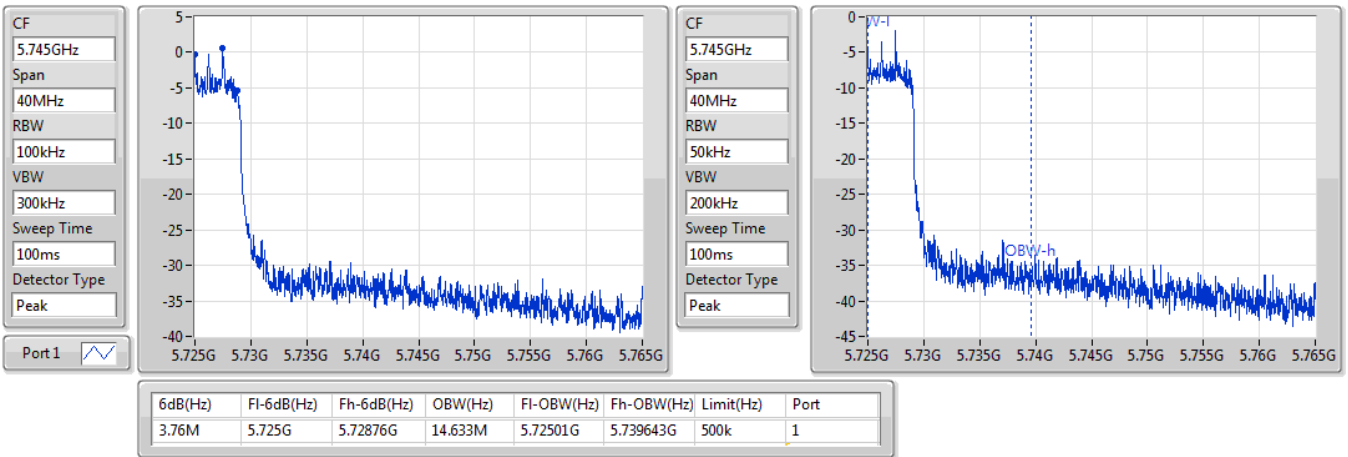

CF: 5.65GHz
 Span: 150MHz
 RBW: 2MHz
 VBW: 10MHz
 Sweep Time: 100ms
 Detector Type: Peak
 Port 1

CF: 5.65GHz
 Span: 150MHz
 RBW: 1MHz
 VBW: 3MHz
 Sweep Time: 100ms
 Detector Type: Peak

26dB(Hz)	Fl-26dB(Hz)	Fh-26dB(Hz)	OBW(Hz)	Fl-OBW(Hz)	Fh-OBW(Hz)	Limit(Hz)	Port
81.375M	5.643625G	5.725G	73.163M	5.651349G	5.724513G	Inf	1

802.11ax HEW80_Nss1,(MCS0)_1TX

EBW

5690MHz Straddle 5.725-5.85GHz

02/12/2019

Summary

Mode	Max-N dB (Hz)	Max-OBW (Hz)	ITU-Code	Min-N dB (Hz)	Min-OBW (Hz)
5.25-5.35GHz	-	-	-	-	-
802.11a_Nss1,(6Mbps)_2TX	21.57M	16.762M	16M8D1D	21.33M	16.642M
802.11ac VHT20_Nss2,(MCS0)_2TX	21.93M	17.901M	17M9D1D	21.63M	17.781M
802.11ac VHT40_Nss2,(MCS0)_2TX	40.98M	36.402M	36M4D1D	40.8M	36.282M
802.11ac VHT80_Nss2,(MCS0)_2TX	83.04M	75.802M	75M8D1D	82.92M	75.802M
802.11ax HEW20_Nss2,(MCS0)_2TX	21.9M	19.04M	19M0D1D	21.45M	19.01M
802.11ax HEW40_Nss2,(MCS0)_2TX	40.92M	37.601M	37M6D1D	40.62M	37.481M
802.11ax HEW80_Nss2,(MCS0)_2TX	83.52M	77.121M	77M1D1D	83.28M	77.121M
5.47-5.725GHz	-	-	-	-	-
802.11a_Nss1,(6Mbps)_2TX	21.48M	16.762M	16M8D1D	15.645M	13.358M
802.11ac VHT20_Nss2,(MCS0)_2TX	21.96M	17.871M	17M9D1D	15.93M	13.988M
802.11ac VHT40_Nss2,(MCS0)_2TX	41.16M	36.402M	36M4D1D	35.63M	32.954M
802.11ac VHT80_Nss2,(MCS0)_2TX	83.16M	75.802M	75M8D1D	76.35M	72.489M
802.11ax HEW20_Nss2,(MCS0)_2TX	21.96M	19.04M	19M0D1D	15.81M	14.498M
802.11ax HEW40_Nss2,(MCS0)_2TX	40.86M	37.601M	37M6D1D	35.385M	33.583M
802.11ax HEW80_Nss2,(MCS0)_2TX	83.4M	77.121M	77M1D1D	76.275M	73.013M
5.725-5.85GHz	-	-	-	-	-
802.11a_Nss1,(6Mbps)_2TX	3.16M	4.018M	4M02D1D	3.14M	3.958M
802.11ac VHT20_Nss2,(MCS0)_2TX	3.76M	4.378M	4M38D1D	3.74M	4.298M
802.11ac VHT40_Nss2,(MCS0)_2TX	3.12M	3.618M	3M62D1D	3.12M	3.538M
802.11ac VHT80_Nss2,(MCS0)_2TX	3.12M	3.678M	3M68D1D	3.12M	3.658M
802.11ax HEW20_Nss2,(MCS0)_2TX	4.46M	4.578M	4M58D1D	4.44M	4.558M
802.11ax HEW40_Nss2,(MCS0)_2TX	3.76M	4.038M	4M04D1D	3.74M	4.038M
802.11ax HEW80_Nss2,(MCS0)_2TX	3.78M	4.098M	4M10D1D	3.72M	4.078M