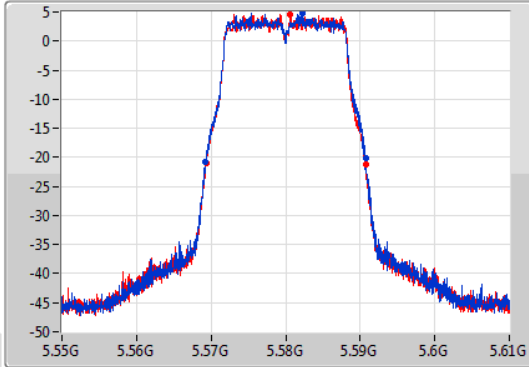

802.11a_Nss1,(6Mbps)_2TX

EBW

5580MHz

02/12/2019

CF
5.58GHz
Span
60MHz
RBW
300kHz
VBW
1MHz
Sweep Time
100ms
Detector Type
Peak

CF
5.58GHz
Span
60MHz
RBW
200kHz
VBW
1MHz
Sweep Time
100ms
Detector Type
Peak