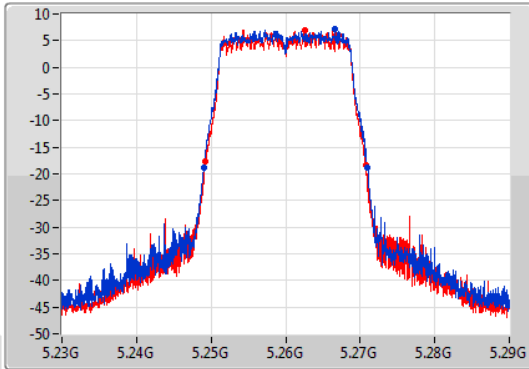

802.11ac VHT20_Nss2,(MCS0)_2TX

EBW

5260MHz

02/12/2019

CF
5.26GHz
Span
60MHz
RBW
300kHz
VBW
1MHz
Sweep Time
100ms
Detector Type
Peak

CF
5.26GHz
Span
60MHz
RBW
200kHz
VBW
1MHz
Sweep Time
100ms
Detector Type
Peak