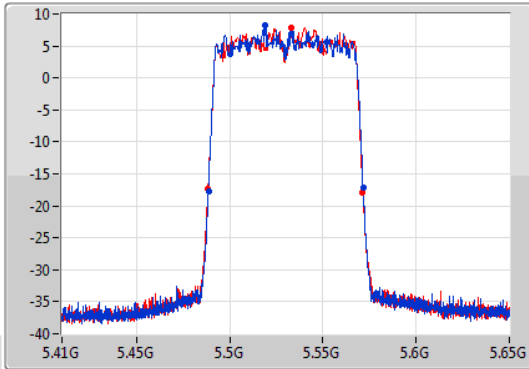

802.11ac VHT80_Nss2,(MCS0)_2TX

EBW

5530MHz

02/12/2019

CF
5.53GHz
Span
240MHz
RBW
2MHz
VBW
10MHz
Sweep Time
100ms
Detector Type
Peak

CF
5.53GHz
Span
240MHz
RBW
1MHz
VBW
3MHz
Sweep Time
100ms
Detector Type
Peak