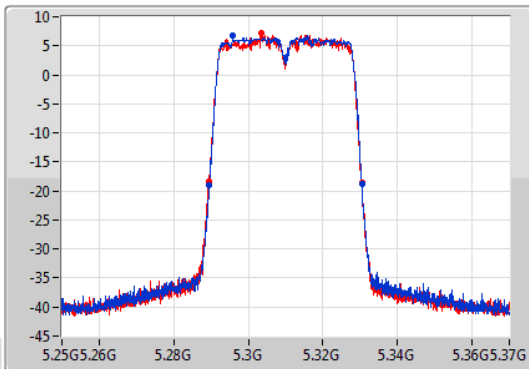

EBW

5310MHz

02/12/2019

CF
5.31GHz
Span
120MHz
RBW
1MHz
VBW
3MHz
Sweep Time
100ms
Detector Type
Peak

CF
5.31GHz
Span
120MHz
RBW
500kHz
VBW
2MHz
Sweep Time
100ms
Detector Type
Peak

26dB(Hz)	Fl-26dB(Hz)	Fh-26dB(Hz)	OBW(Hz)	Fl-OBW(Hz)	Fh-OBW(Hz)	Limit(Hz)	Port
40.92M	5.28948G	5.3304G	36.342M	5.291829G	5.328171G	Inf	1
40.98M	5.28942G	5.3304G	36.342M	5.291769G	5.328111G	Inf	2