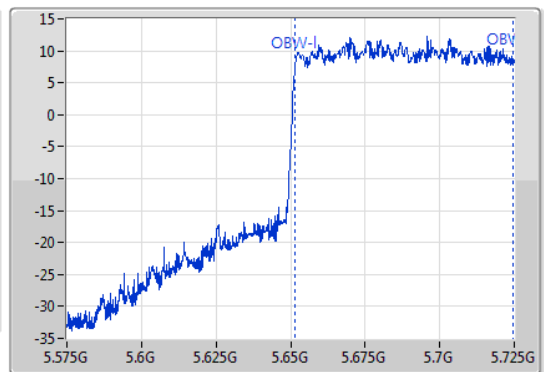

26dB(Hz)	Fl-26dB(Hz)	Fh-26dB(Hz)	OBW(Hz)	Fl-OBW(Hz)	Fh-OBW(Hz)	Limit(Hz)	Port
81.375M	5.643625G	5.725G	73.163M	5.651349G	5.724513G	Inf	1