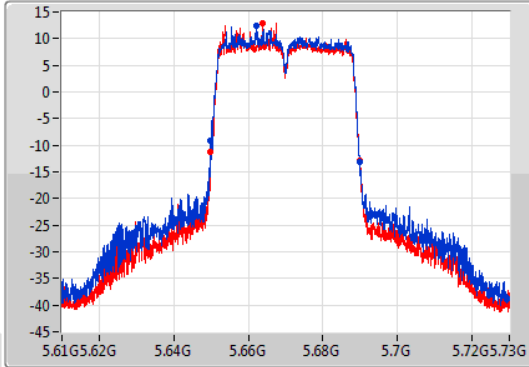

802.11ac VHT40-BF_Nss1,(MCS0)_2TX

EBW

5670MHz

04/12/2019

CF
5.67GHz
Span
120MHz
RBW
500kHz
VBW
2MHz
Sweep Time
100ms
Detector Type
Peak

CF
5.67GHz
Span
120MHz
RBW
500kHz
VBW
2MHz
Sweep Time
100ms
Detector Type
Peak