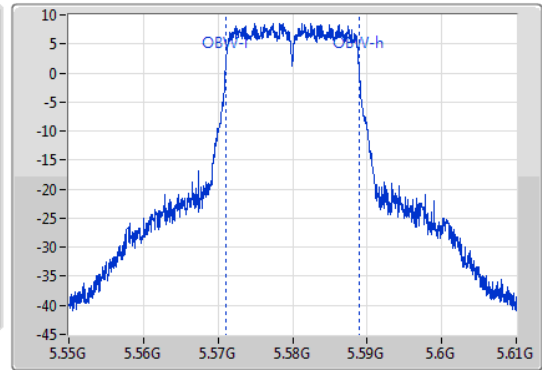

802.11ac VHT20_Nss1,(MCS0)_1TX

EBW

5580MHz

02/12/2019

CF
5.58GHz
Span
60MHz
RBW
300kHz
VBW
1MHz
Sweep Time
100ms
Detector Type
Peak

CF
5.58GHz
Span
60MHz
RBW
200kHz
VBW
1MHz
Sweep Time
100ms
Detector Type
Peak