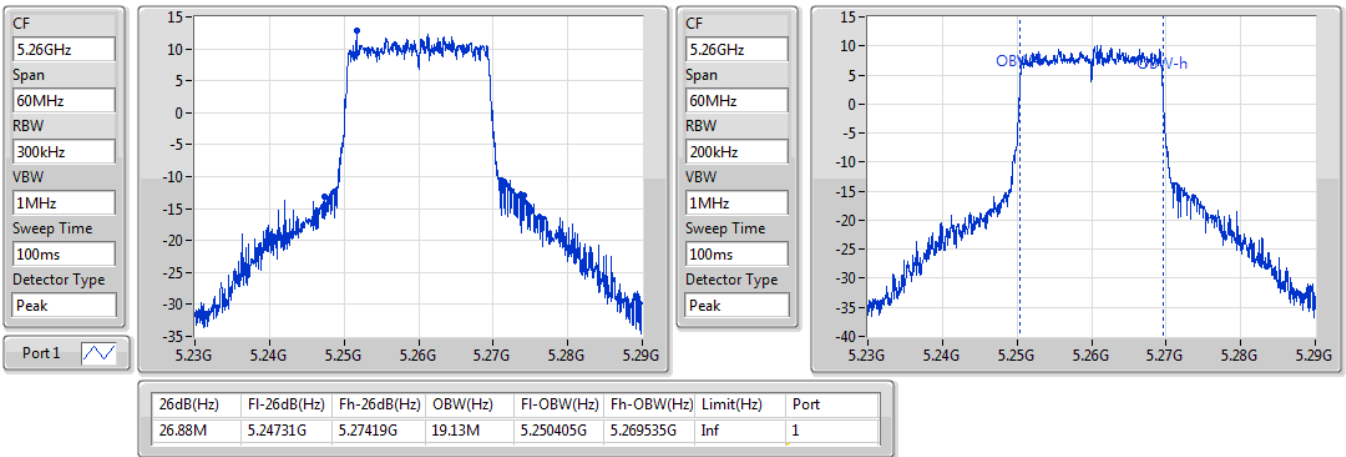

802.11ax HEW20_Nss1,(MCS0)_1TX

EBW

5260MHz

02/12/2019