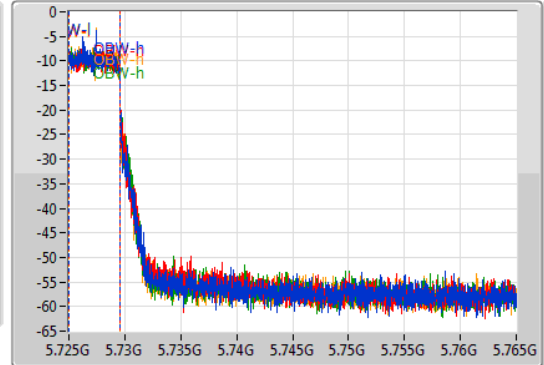

Port 1
Port 2
Port 3
Port 4

6dB(Hz)	Fl-6dB(Hz)	Fh-6dB(Hz)	OBW(Hz)	Fl-OBW(Hz)	Fh-OBW(Hz)	Limit(Hz)	Port
4.58M	5.725G	5.72958G	4.558M	5.72501G	5.729568G	500k	1
4.52M	5.725G	5.72952G	4.538M	5.72501G	5.729548G	500k	2
4.52M	5.725G	5.72952G	4.538M	5.72503G	5.729568G	500k	3
4.54M	5.725G	5.72954G	4.498M	5.72503G	5.729528G	500k	4