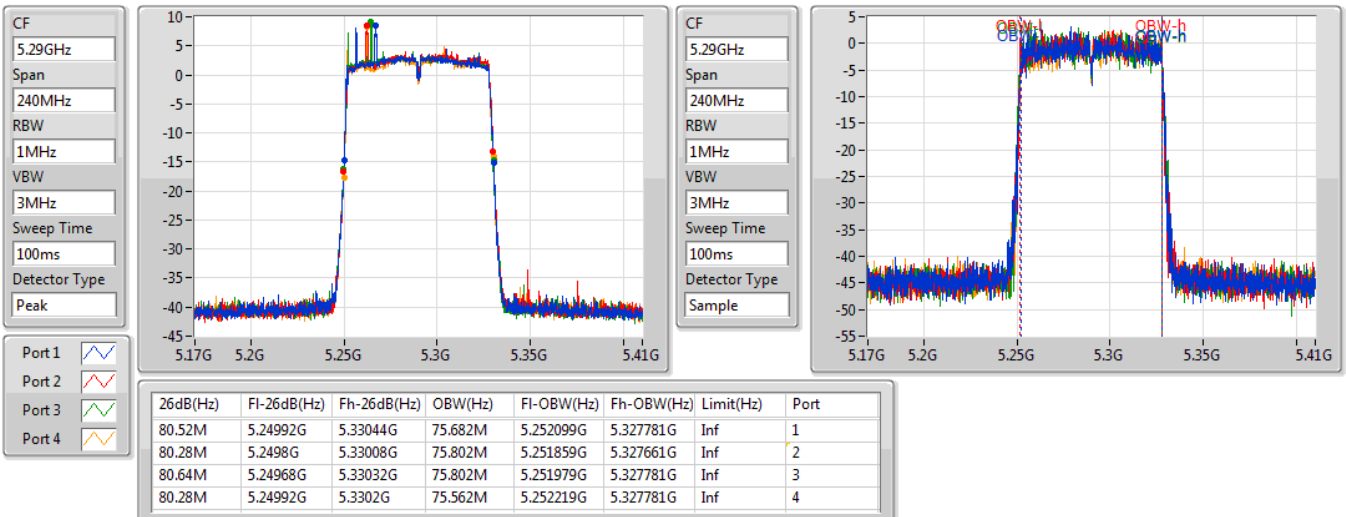

802.11ac VHT40-BF_Nss1,(MCS0)_4TX

EBW

5710MHz Straddle 5.725-5.85GHz

03/12/2019

802.11ac VHT80-BF_Nss1,(MCS0)_4TX

EBW

5290MHz

03/12/2019