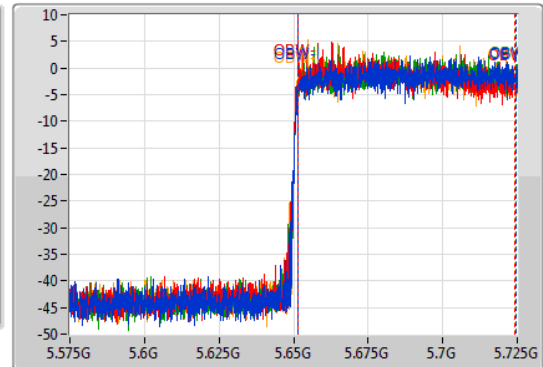

Port 1
Port 2
Port 3
Port 4

26dB(Hz)	Fl-26dB(Hz)	Fh-26dB(Hz)	OBW(Hz)	Fl-OBW(Hz)	Fh-OBW(Hz)	Limit(Hz)	Port
75.525M	5.649475G	5.725G	73.163M	5.651424G	5.724588G	Inf	1
75.525M	5.649475G	5.725G	73.013M	5.651349G	5.724363G	Inf	2
75.525M	5.649475G	5.725G	73.088M	5.651499G	5.724588G	Inf	3
75.375M	5.649625G	5.725G	72.939M	5.651424G	5.724363G	Inf	4