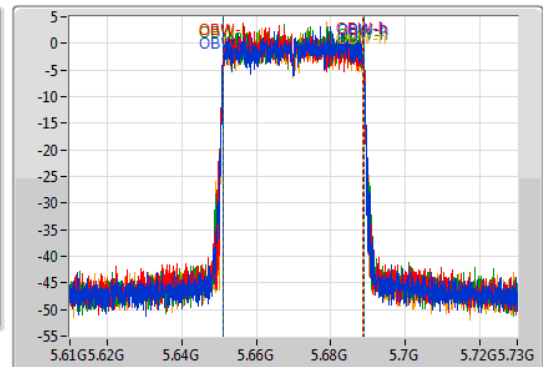

802.11ax HEW40-BF_Nss1,(MCS0)_4TX

EBW

5670MHz

03/12/2019

CF
5.67GHz
Span
120MHz
RBW
500kHz
VBW
2MHz
Sweep Time
100ms
Detector Type
Peak

CF
5.67GHz
Span
120MHz
RBW
500kHz
VBW
2MHz
Sweep Time
100ms
Detector Type
Sample