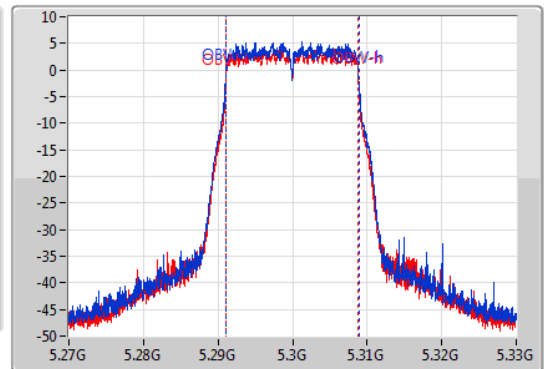

EBW

5300MHz

02/12/2019

CF
5.3GHz
Span
60MHz
RBW
300kHz
VBW
1MHz
Sweep Time
100ms
Detector Type
Peak

CF
5.3GHz
Span
60MHz
RBW
200kHz
VBW
1MHz
Sweep Time
100ms
Detector Type
Peak

26dB(Hz)	Fl-26dB(Hz)	Fh-26dB(Hz)	OBW(Hz)	Fl-OBW(Hz)	Fh-OBW(Hz)	Limit(Hz)	Port
21.93M	5.28905G	5.31098G	17.901M	5.291004G	5.308906G	Inf	1
21.72M	5.28908G	5.3108G	17.781M	5.291064G	5.308846G	Inf	2