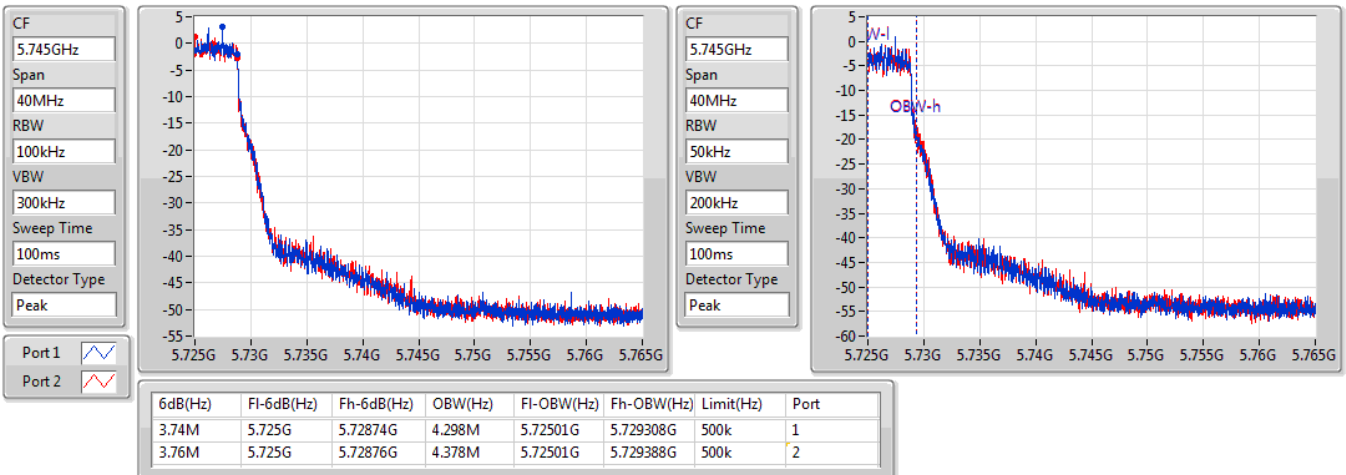

802.11ac VHT20_Nss2,(MCS0)_2TX

EBW

5720MHz Straddle 5.47-5.725GHz

02/12/2019

802.11ac VHT20_Nss2,(MCS0)_2TX

EBW

5720MHz Straddle 5.725-5.85GHz

02/12/2019