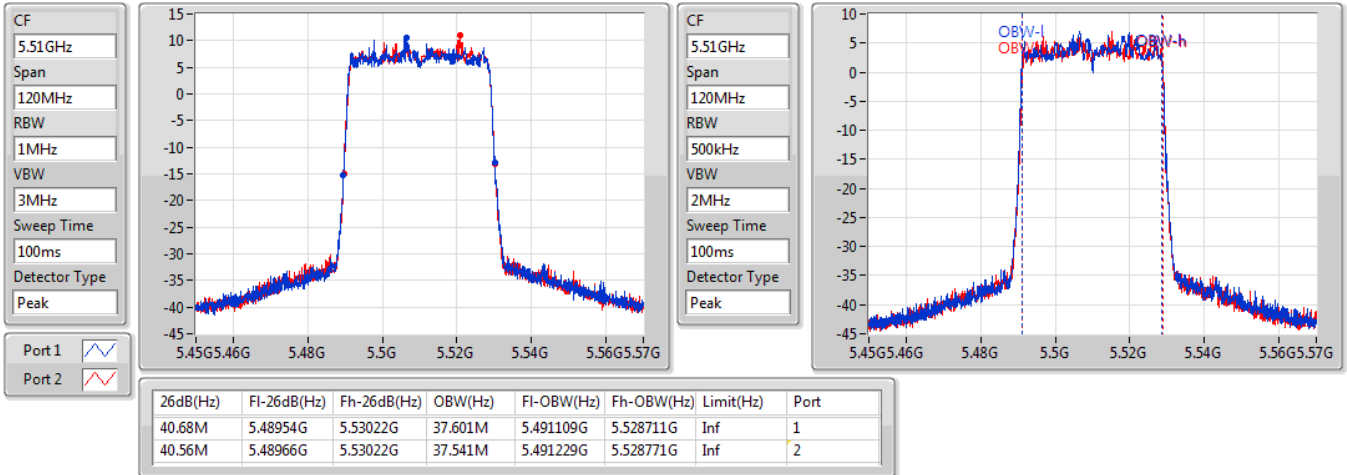

802.11ax HEW40_Nss2,(MCS0)_2TX

EBW

5510MHz

02/12/2019