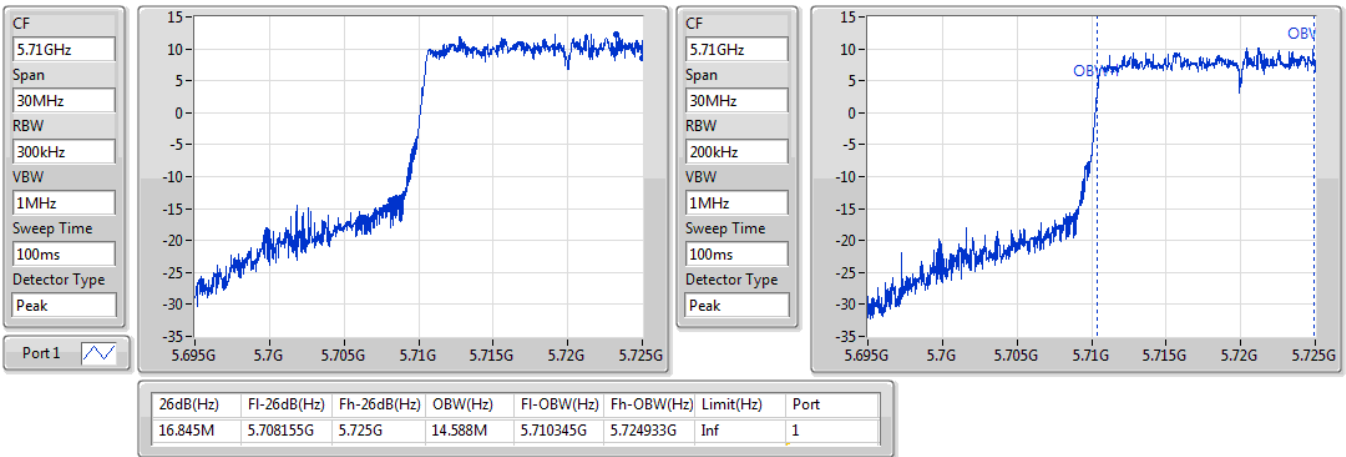

802.11ax HEW20_Nss1,(MCS0)_1TX

EBW

5580MHz

02/12/2019

802.11ax HEW20_Nss1,(MCS0)_1TX

EBW

5700MHz

02/12/2019

802.11ax HEW20_Nss1,(MCS0)_1TX

EBW

5720MHz Straddle 5.47-5.725GHz

02/12/2019

802.11ax HEW20_Nss1,(MCS0)_1TX

EBW

5720MHz Straddle 5.725-5.85GHz

02/12/2019