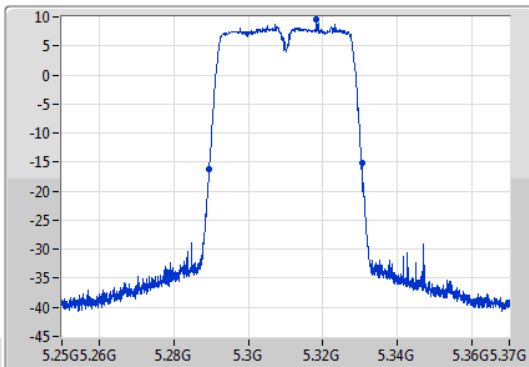

26dB(Hz)	Fl-26dB(Hz)	Fh-26dB(Hz)	OBW(Hz)	Fl-OBW(Hz)	Fh-OBW(Hz)	Limit(Hz)	Port
53.28M	5.24492G	5.2982G	36.702M	5.251649G	5.288351G	Inf	1

802.11ac VHT40_Nss1,(MCS0)_1TX

EBW

5310MHz

02/12/2019

CF
5.31GHz
Span
120MHz
RBW
1MHz
VBW
3MHz
Sweep Time
100ms
Detector Type
Peak
Port 1