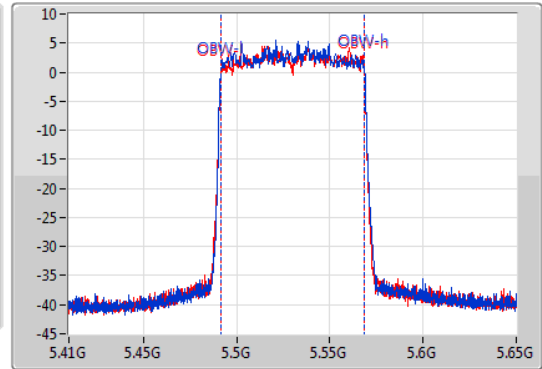

EBW

5530MHz

02/12/2019

CF
5.53GHz
Span
240MHz
RBW
2MHz
VBW
10MHz
Sweep Time
100ms
Detector Type
Peak

CF
5.53GHz
Span
240MHz
RBW
1MHz
VBW
3MHz
Sweep Time
100ms
Detector Type
Peak

26dB(Hz)	Fl-26dB(Hz)	Fh-26dB(Hz)	OBW(Hz)	Fl-OBW(Hz)	Fh-OBW(Hz)	Limit(Hz)	Port
83.16M	5.48872G	5.57188G	77.001M	5.491619G	5.568621G	Inf	1
83.4M	5.48824G	5.57164G	77.121M	5.491499G	5.568621G	Inf	2