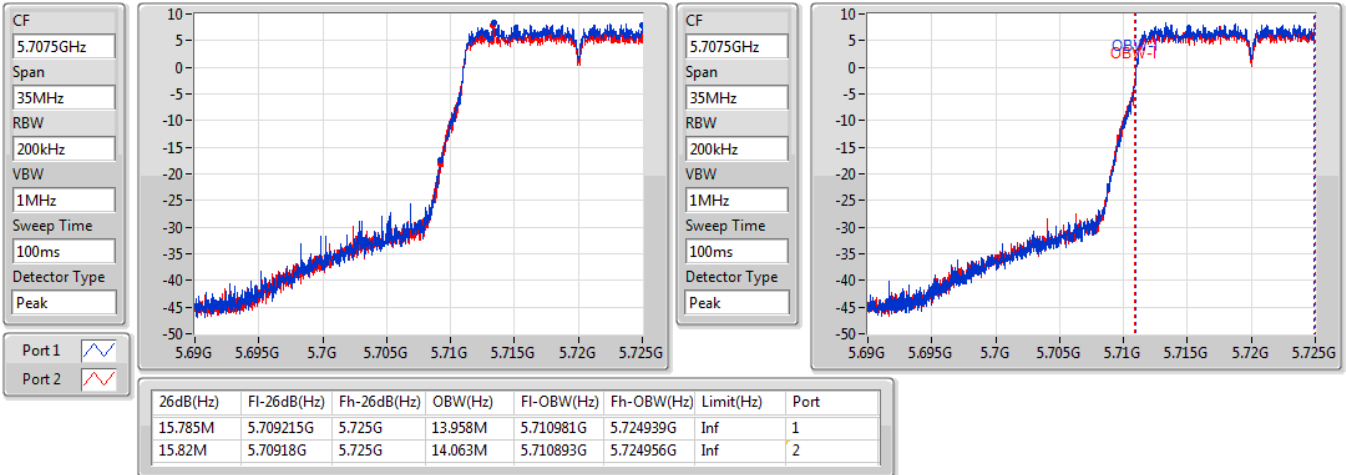

802.11ac VHT20-BF_Nss1,(MCS0)_2TX

EBW

5720MHz Straddle 5.47-5.725GHz

04/12/2019