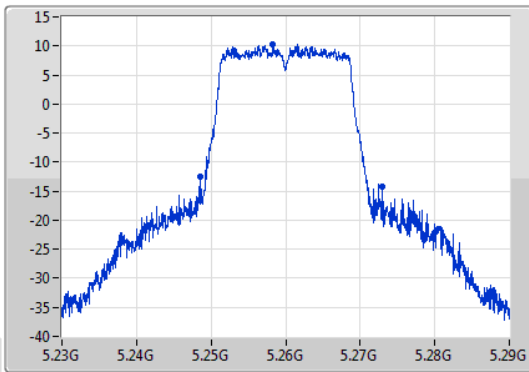

26dB(Hz)	Fl-26dB(Hz)	Fh-26dB(Hz)	OBW(Hz)	Fl-OBW(Hz)	Fh-OBW(Hz)	Limit(Hz)	Port
24.63M	5.56821G	5.59284G	16.882M	5.571574G	5.588456G	Inf	1

802.11a_Nss1,(6Mbps)_1TX

EBW

5700MHz

02/12/2019

CF
5.7GHz
Span
60MHz
RBW
300kHz
VBW
1MHz
Sweep Time
100ms
Detector Type
Peak
Port 1

CF
5.7GHz
Span
60MHz
RBW
200kHz
VBW
1MHz
Sweep Time
100ms
Detector Type
Peak

26dB(Hz)	Fl-26dB(Hz)	Fh-26dB(Hz)	OBW(Hz)	Fl-OBW(Hz)	Fh-OBW(Hz)	Limit(Hz)	Port
21.51M	5.6892G	5.71071G	16.762M	5.691604G	5.708366G	Inf	1

802.11ac VHT20_Nss1,(MCS0)_1TX

EBW

5260MHz

02/12/2019

CF: 5.26GHz
 Span: 60MHz
 RBW: 300kHz
 VBW: 1MHz
 Sweep Time: 100ms
 Detector Type: Peak
 Port 1

CF: 5.26GHz
 Span: 60MHz
 RBW: 200kHz
 VBW: 1MHz
 Sweep Time: 100ms
 Detector Type: Peak