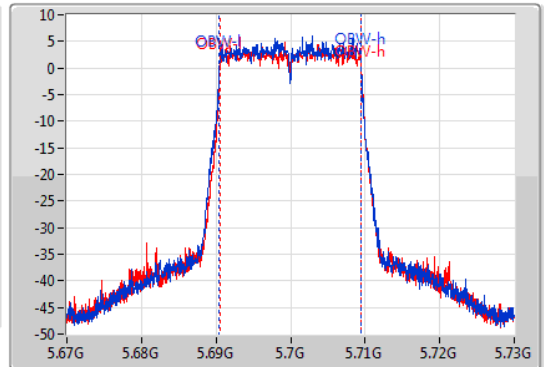

802.11ax HEW20_Nss2,(MCS0)_2TX

EBW

5700MHz

02/12/2019

CF
5.7GHz
Span
60MHz
RBW
300kHz
VBW
1MHz
Sweep Time
100ms
Detector Type
Peak

CF
5.7GHz
Span
60MHz
RBW
200kHz
VBW
1MHz
Sweep Time
100ms
Detector Type
Peak