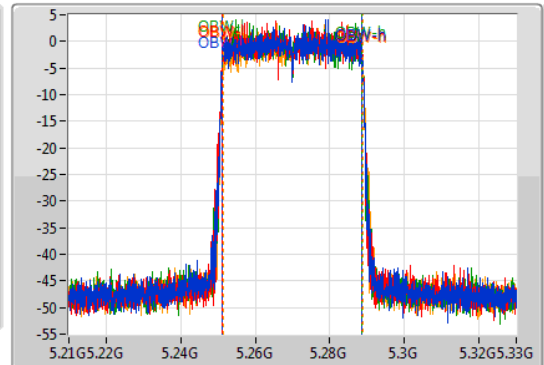

802.11ax HEW40-BF_Nss1,(MCS0)_4TX

EBW

5270MHz

02/12/2019

CF
5.27GHz
Span
120MHz
RBW
500kHz
VBW
2MHz
Sweep Time
100ms
Detector Type
Peak

CF
5.27GHz
Span
120MHz
RBW
500kHz
VBW
2MHz
Sweep Time
100ms
Detector Type
Sample