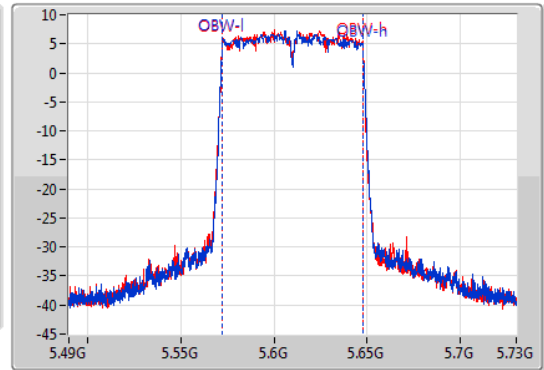

EBW

5610MHz

02/12/2019

CF
5.61GHz
Span
240MHz
RBW
2MHz
VBW
10MHz
Sweep Time
100ms
Detector Type
Peak

CF
5.61GHz
Span
240MHz
RBW
1MHz
VBW
3MHz
Sweep Time
100ms
Detector Type
Peak

26dB(Hz)	Fl-26dB(Hz)	Fh-26dB(Hz)	OBW(Hz)	Fl-OBW(Hz)	Fh-OBW(Hz)	Limit(Hz)	Port
83.04M	5.5686G	5.65164G	75.802M	5.572099G	5.647901G	Inf	1
83.16M	5.56824G	5.6514G	75.802M	5.572099G	5.647901G	Inf	2