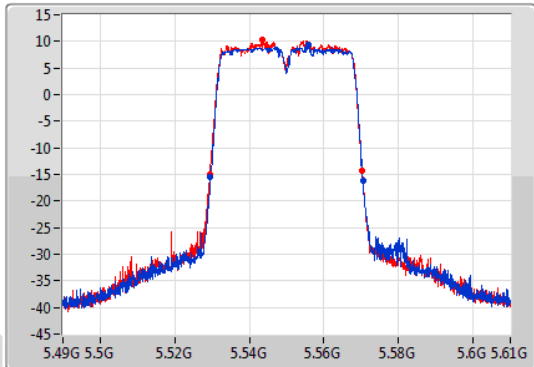

EBW

5550MHz

02/12/2019

CF
5.55GHz
Span
120MHz
RBW
1MHz
VBW
3MHz
Sweep Time
100ms
Detector Type
Peak

CF
5.55GHz
Span
120MHz
RBW
500kHz
VBW
2MHz
Sweep Time
100ms
Detector Type
Peak

26dB(Hz)	Fl-26dB(Hz)	Fh-26dB(Hz)	OBW(Hz)	Fl-OBW(Hz)	Fh-OBW(Hz)	Limit(Hz)	Port
40.8M	5.5296G	5.5704G	36.402M	5.531829G	5.568231G	Inf	1
40.98M	5.52936G	5.57034G	36.342M	5.531769G	5.568111G	Inf	2