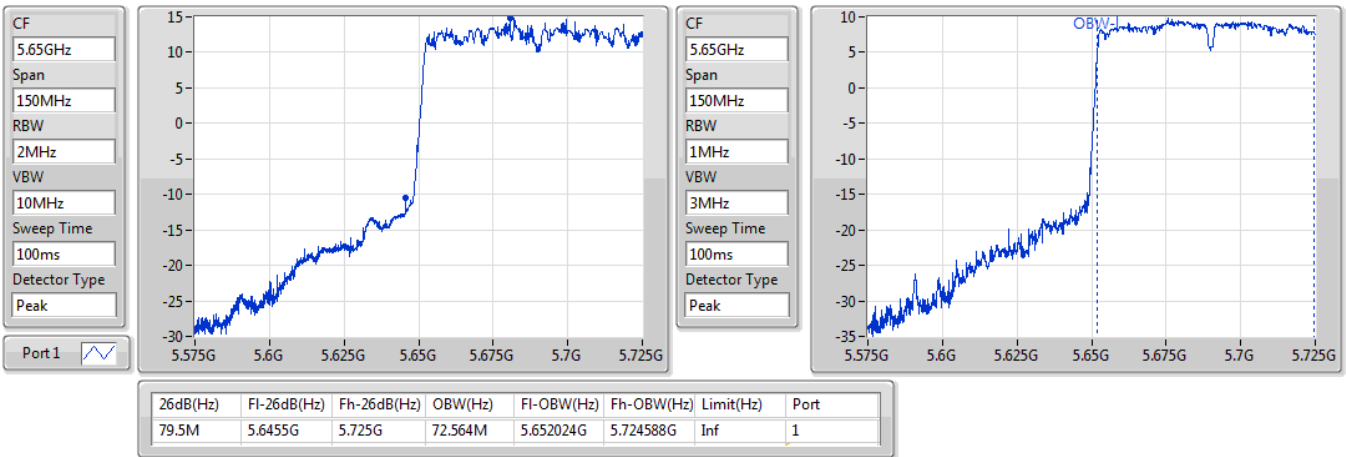

CF
5.61GHz
Span
240MHz
RBW
1MHz
VBW
3MHz
Sweep Time
100ms
Detector Type
Peak

26dB(Hz)	Fl-26dB(Hz)	Fh-26dB(Hz)	OBW(Hz)	Fl-OBW(Hz)	Fh-OBW(Hz)	Limit(Hz)	Port
83.52M	5.56824G	5.65176G	75.802M	5.572099G	5.647901G	Inf	1

802.11ac VHT80_Nss1,(MCS0)_1TX

EBW

5690MHz Straddle 5.47-5.725GHz

02/12/2019

802.11ac VHT80_Nss1,(MCS0)_1TX

EBW

5690MHz Straddle 5.725-5.85GHz

02/12/2019