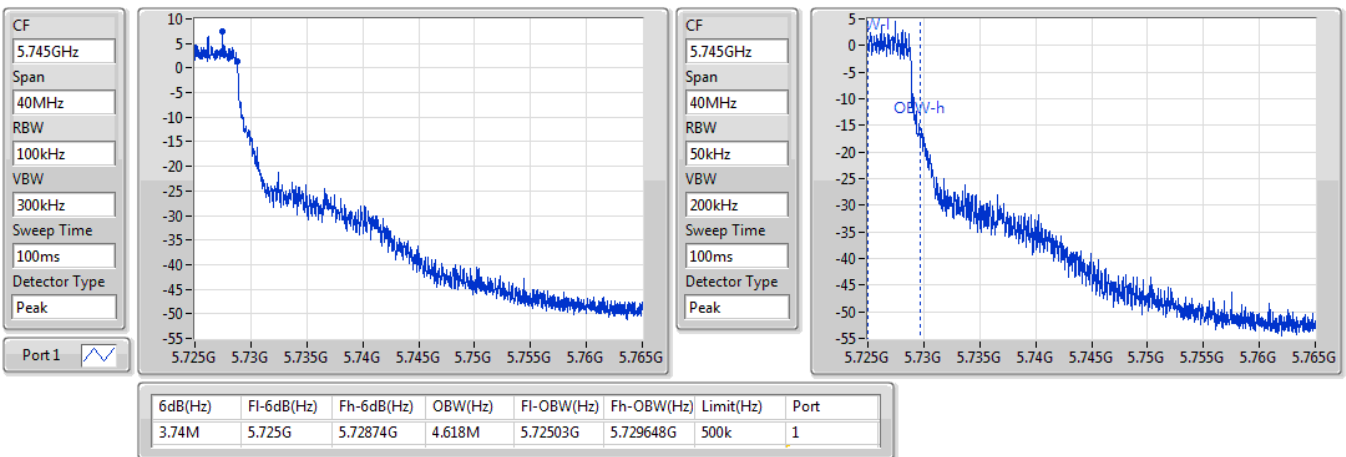

802.11ac VHT20_Nss1,(MCS0)_1TX

EBW

5720MHz Straddle 5.47-5.725GHz

02/12/2019

802.11ac VHT20_Nss1,(MCS0)_1TX

EBW

5720MHz Straddle 5.725-5.85GHz

02/12/2019