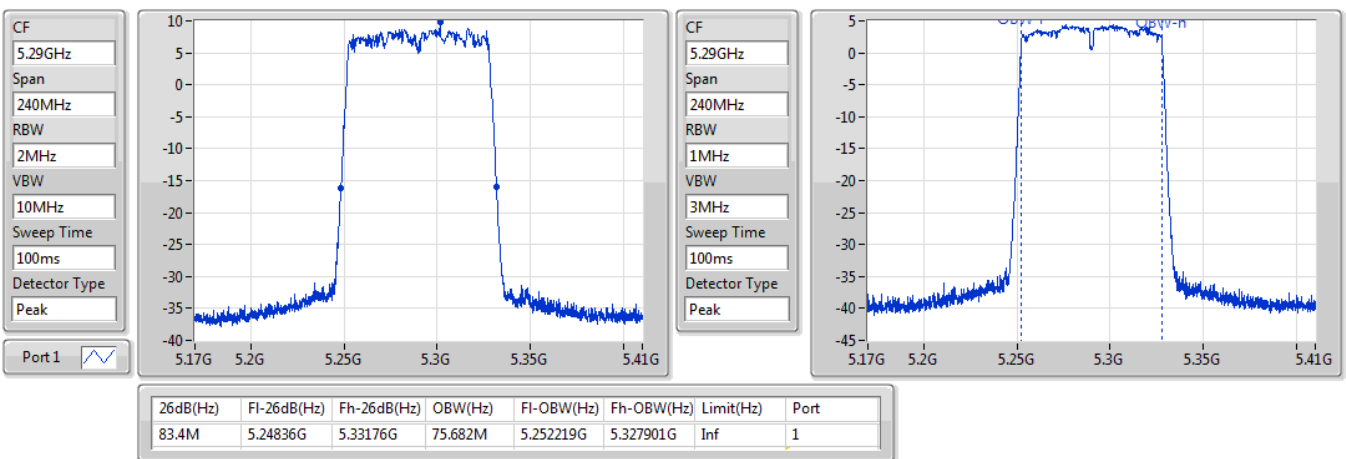

802.11ac VHT40_Nss1,(MCS0)_1TX

EBW

5710MHz Straddle 5.725-5.85GHz

02/12/2019

802.11ac VHT80_Nss1,(MCS0)_1TX

EBW

5290MHz

02/12/2019