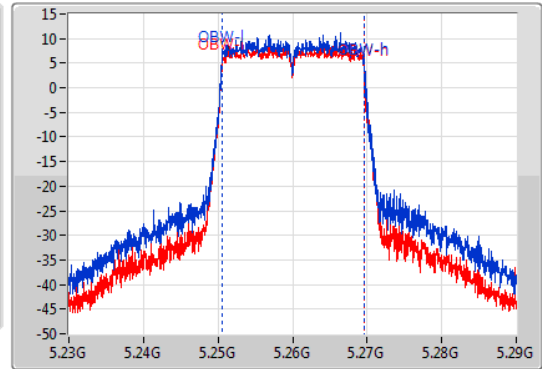

EBW

5260MHz

04/12/2019

CF
5.26GHz
Span
60MHz
RBW
200kHz
VBW
1MHz
Sweep Time
100ms
Detector Type
Peak

CF
5.26GHz
Span
60MHz
RBW
200kHz
VBW
1MHz
Sweep Time
100ms
Detector Type
Peak

26dB(Hz)	Fl-26dB(Hz)	Fh-26dB(Hz)	OBW(Hz)	Fl-OBW(Hz)	Fh-OBW(Hz)	Limit(Hz)	Port
21.54M	5.24935G	5.27089G	19.13M	5.250495G	5.269625G	Inf	1
21.39M	5.24938G	5.27077G	19.07M	5.250495G	5.269565G	Inf	2