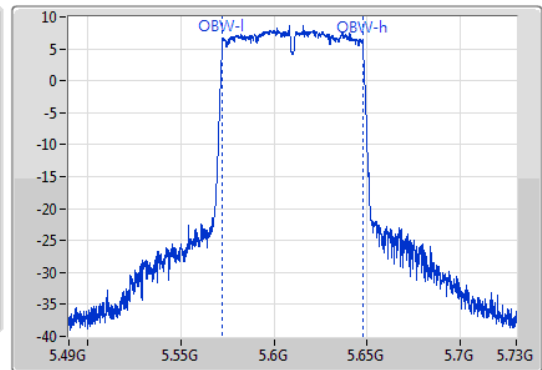

26dB(Hz)	Fl-26dB(Hz)	Fh-26dB(Hz)	OBW(Hz)	Fl-OBW(Hz)	Fh-OBW(Hz)	Limit(Hz)	Port
83.52M	5.56824G	5.65176G	75.802M	5.572099G	5.647901G	Inf	1