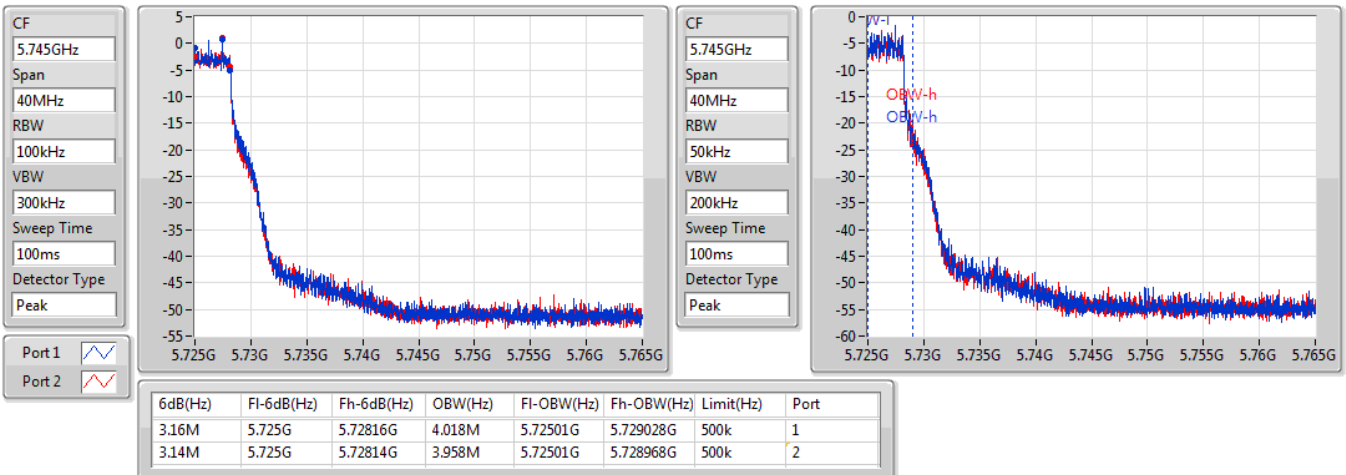

802.11a_Nss1,(6Mbps)_2TX

EBW

5700MHz

02/12/2019

CF
5.7GHz
Span
60MHz
RBW
300kHz
VBW
1MHz
Sweep Time
100ms
Detector Type
Peak

CF
5.7GHz
Span
60MHz
RBW
200kHz
VBW
1MHz
Sweep Time
100ms
Detector Type
Peak

26dB(Hz)	Fl-26dB(Hz)	Fh-26dB(Hz)	OBW(Hz)	Fl-OBW(Hz)	Fh-OBW(Hz)	Limit(Hz)	Port
21.36M	5.6892G	5.71056G	16.762M	5.691634G	5.708396G	Inf	1
21.3M	5.68935G	5.71065G	16.642M	5.691634G	5.708276G	Inf	2

802.11a_Nss1,(6Mbps)_2TX

EBW

5720MHz Straddle 5.47-5.725GHz

02/12/2019

802.11a_Nss1,(6Mbps)_2TX

EBW

5720MHz Straddle 5.725-5.85GHz

02/12/2019