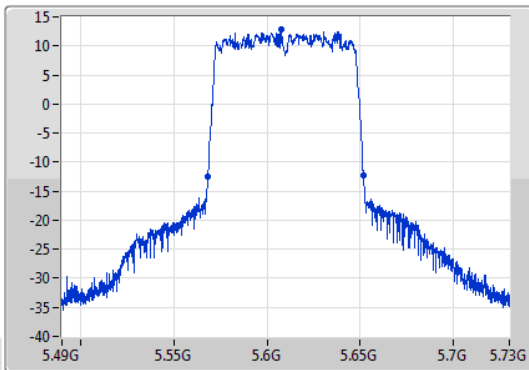

802.11ac VHT80_Nss1,(MCS0)_1TX

EBW

5530MHz

02/12/2019

CF
5.53GHz
Span
240MHz
RBW
2MHz
VBW
10MHz
Sweep Time
100ms
Detector Type
Peak
Port 1

CF
5.53GHz
Span
240MHz
RBW
1MHz
VBW
3MHz
Sweep Time
100ms
Detector Type
Peak

26dB(Hz)	Fl-26dB(Hz)	Fh-26dB(Hz)	OBW(Hz)	Fl-OBW(Hz)	Fh-OBW(Hz)	Limit(Hz)	Port
83.52M	5.48824G	5.57176G	75.682M	5.492219G	5.567901G	Inf	1

802.11ac VHT80_Nss1,(MCS0)_1TX

EBW

5610MHz

02/12/2019

CF
5.61GHz
Span
240MHz
RBW
2MHz
VBW
10MHz
Sweep Time
100ms
Detector Type
Peak
Port 1