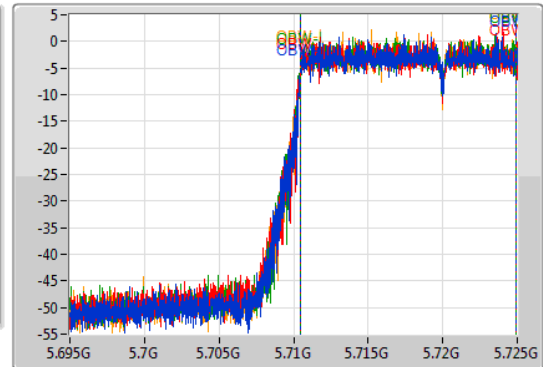

Port 1
Port 2
Port 3
Port 4

26dB(Hz)	Fl-26dB(Hz)	Fh-26dB(Hz)	OBW(Hz)	Fl-OBW(Hz)	Fh-OBW(Hz)	Limit(Hz)	Port
15.735M	5.709265G	5.725G	14.498M	5.71045G	5.724948G	Inf	1
15.75M	5.70925G	5.725G	14.498M	5.710435G	5.724933G	Inf	2
15.69M	5.70931G	5.725G	14.483M	5.710435G	5.724918G	Inf	3
15.72M	5.70928G	5.725G	14.513M	5.710435G	5.724948G	Inf	4