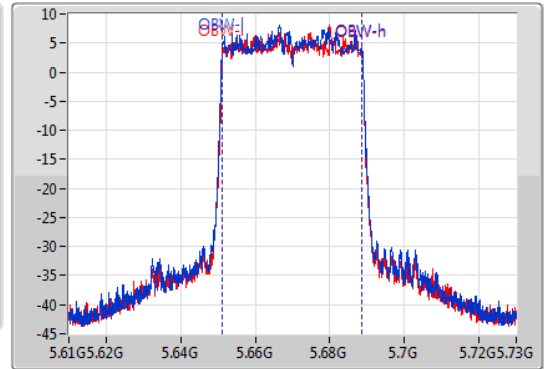

EBW

5670MHz

02/12/2019

CF
5.67GHz
Span
120MHz
RBW
1MHz
VBW
3MHz
Sweep Time
100ms
Detector Type
Peak

CF
5.67GHz
Span
120MHz
RBW
500kHz
VBW
2MHz
Sweep Time
100ms
Detector Type
Peak

26dB(Hz)	Fl-26dB(Hz)	Fh-26dB(Hz)	OBW(Hz)	Fl-OBW(Hz)	Fh-OBW(Hz)	Limit(Hz)	Port
40.8M	5.64954G	5.69034G	37.601M	5.651109G	5.688711G	Inf	1
40.74M	5.6496G	5.69034G	37.481M	5.651229G	5.688711G	Inf	2