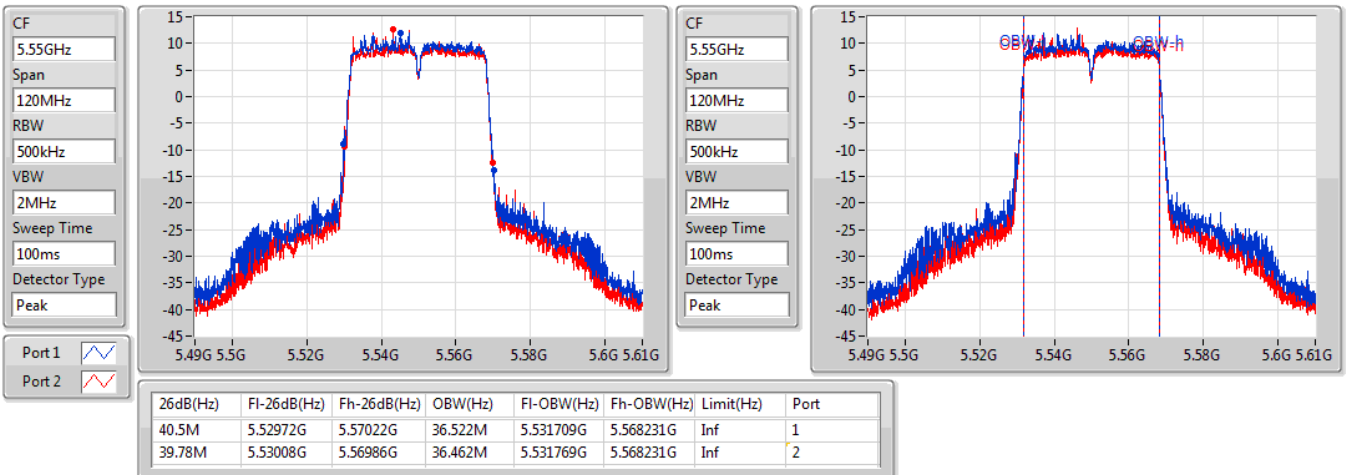

EBW

5510MHz

04/12/2019

802.11ac VHT40-BF_Nss1,(MCS0)_2TX

EBW

5550MHz

04/12/2019

802.11ac VHT40-BF_Nss1,(MCS0)_2TX