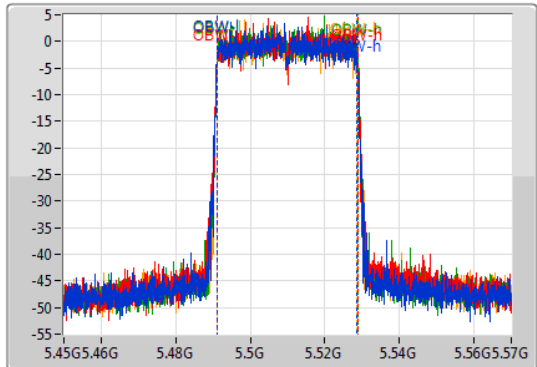

802.11ax HEW40-BF_Nss1,(MCS0)_4TX

EBW

5510MHz

02/12/2019

CF
5.51GHz
Span
120MHz
RBW
500kHz
VBW
2MHz
Sweep Time
100ms
Detector Type
Peak

CF
5.51GHz
Span
120MHz
RBW
500kHz
VBW
2MHz
Sweep Time
100ms
Detector Type
Sample