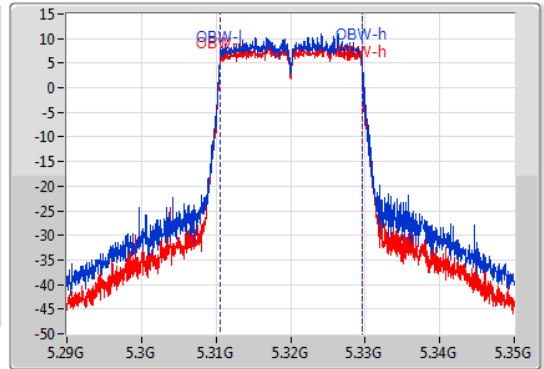

EBW

5320MHz

04/12/2019

CF
5.32GHz
Span
60MHz
RBW
200kHz
VBW
1MHz
Sweep Time
100ms
Detector Type
Peak

CF
5.32GHz
Span
60MHz
RBW
200kHz
VBW
1MHz
Sweep Time
100ms
Detector Type
Peak

26dB(Hz)	Fl-26dB(Hz)	Fh-26dB(Hz)	OBW(Hz)	Fl-OBW(Hz)	Fh-OBW(Hz)	Limit(Hz)	Port
21.54M	5.30932G	5.33086G	19.13M	5.310495G	5.329625G	Inf	1
21.36M	5.30944G	5.3308G	19.13M	5.310495G	5.329625G	Inf	2