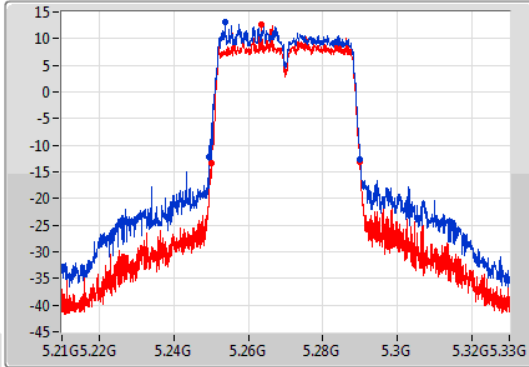

802.11ac VHT40-BF_Nss1,(MCS0)_2TX

EBW

5270MHz

04/12/2019

CF
5.27GHz
Span
120MHz
RBW
500kHz
VBW
2MHz
Sweep Time
100ms
Detector Type
Peak

CF
5.27GHz
Span
120MHz
RBW
500kHz
VBW
2MHz
Sweep Time
100ms
Detector Type
Peak