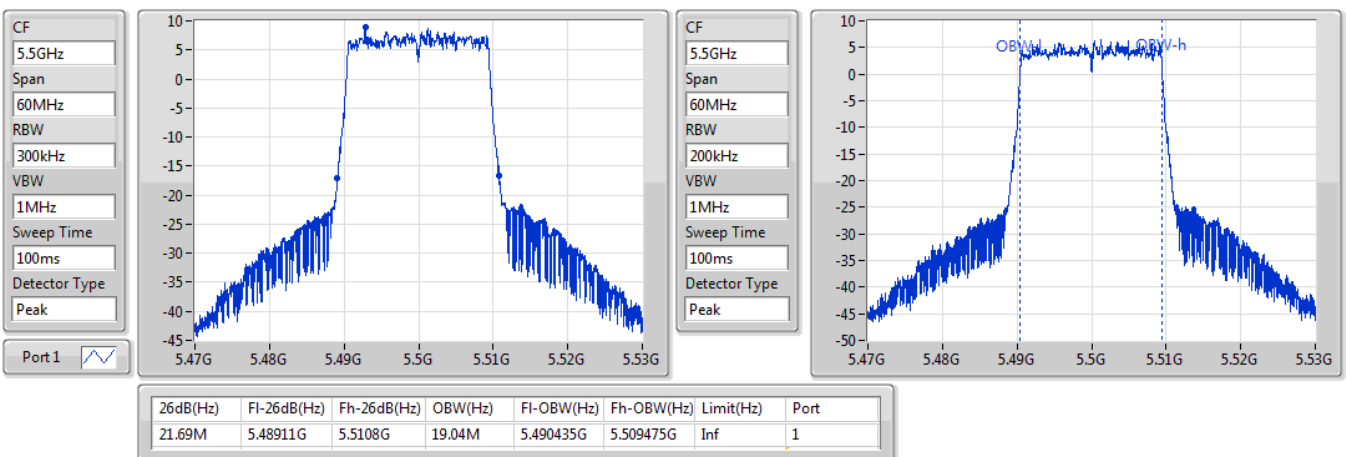

802.11ax HEW20_Nss1,(MCS0)_1TX

EBW

5320MHz

02/12/2019

802.11ax HEW20_Nss1,(MCS0)_1TX

EBW

5500MHz

02/12/2019