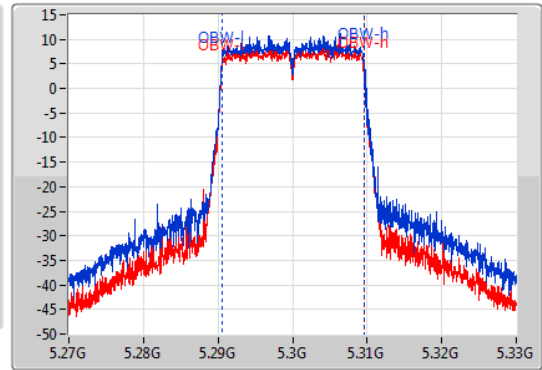

26dB(Hz)	Fl-26dB(Hz)	Fh-26dB(Hz)	OBW(Hz)	Fl-OBW(Hz)	Fh-OBW(Hz)	Limit(Hz)	Port
21.54M	5.28932G	5.31086G	19.1M	5.290495G	5.309595G	Inf	1
21.42M	5.28938G	5.3108G	19.13M	5.290495G	5.309625G	Inf	2