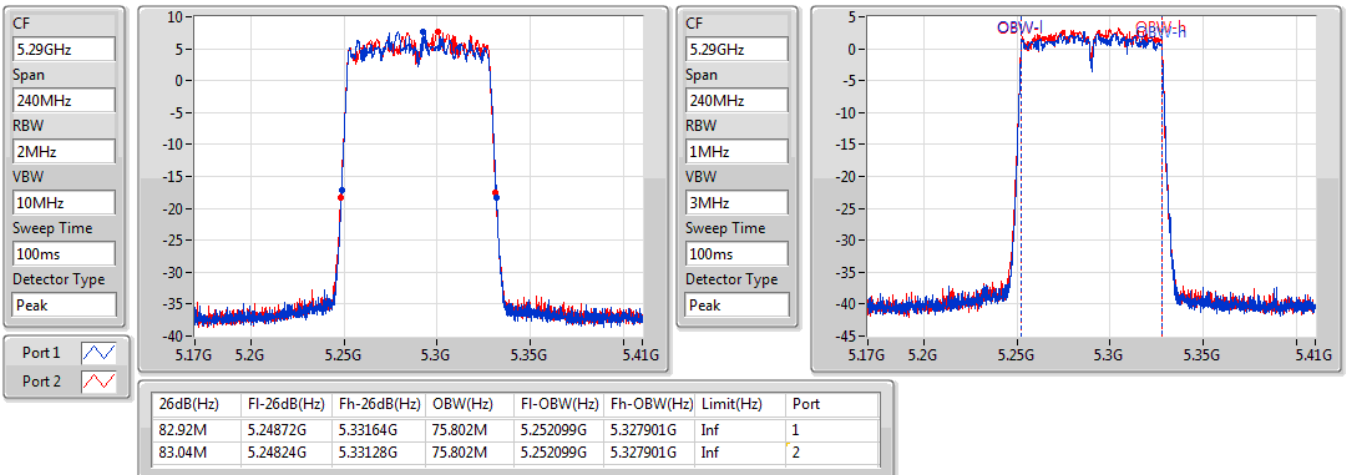

802.11ac VHT40_Nss2,(MCS0)_2TX

EBW

5710MHz Straddle 5.725-5.85GHz

02/12/2019

802.11ac VHT80_Nss2,(MCS0)_2TX

EBW

5290MHz

02/12/2019