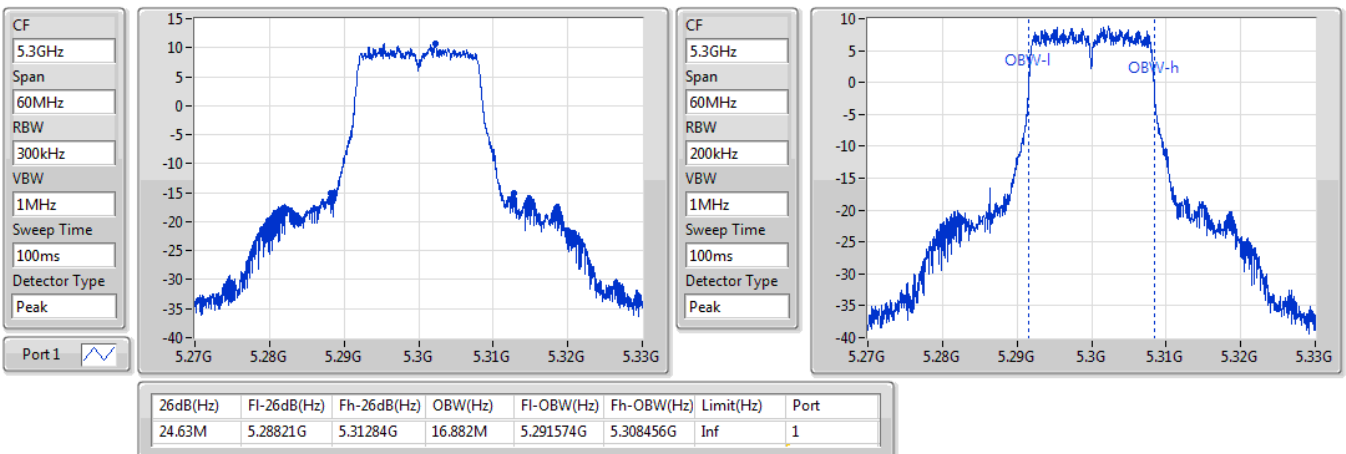

802.11a_Nss1,(6Mbps)_1TX

EBW

5260MHz

02/12/2019

802.11a_Nss1,(6Mbps)_1TX

EBW

5300MHz

02/12/2019

802.11a_Nss1,(6Mbps)_1TX

EBW

5320MHz

02/12/2019

CF
5.32GHz
Span
60MHz
RBW
300kHz
VBW
1MHz
Sweep Time
100ms
Detector Type
Peak
Port 1

CF
5.32GHz
Span
60MHz
RBW
200kHz
VBW
1MHz
Sweep Time
100ms
Detector Type
Peak