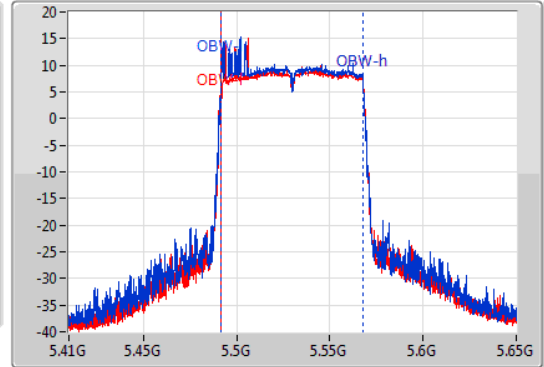

EBW

5530MHz

04/12/2019

CF
5.53GHz
Span
240MHz
RBW
1MHz
VBW
3MHz
Sweep Time
100ms
Detector Type
Peak

CF
5.53GHz
Span
240MHz
RBW
1MHz
VBW
3MHz
Sweep Time
100ms
Detector Type
Peak

26dB(Hz)	Fl-26dB(Hz)	Fh-26dB(Hz)	OBW(Hz)	Fl-OBW(Hz)	Fh-OBW(Hz)	Limit(Hz)	Port
81.84M	5.48908G	5.57092G	76.162M	5.491739G	5.567901G	Inf	1
80.28M	5.48992G	5.5702G	76.402M	5.491619G	5.568021G	Inf	2