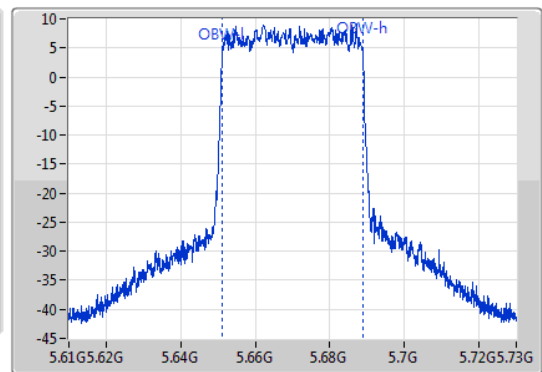

26dB(Hz)	Fl-26dB(Hz)	Fh-26dB(Hz)	OBW(Hz)	Fl-OBW(Hz)	Fh-OBW(Hz)	Limit(Hz)	Port
40.98M	5.64948G	5.69046G	37.541M	5.651229G	5.688771G	Inf	1