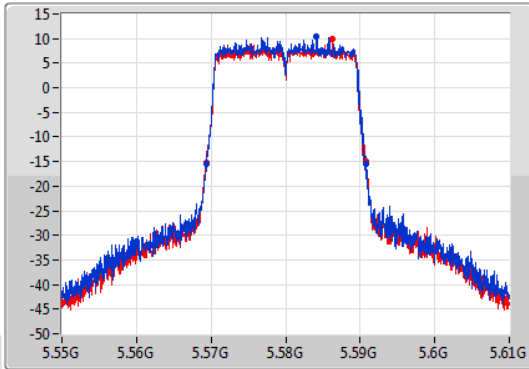

802.11ax HEW20-BF_Nss1,(MCS0)_2TX

EBW

5580MHz

04/12/2019

CF
5.58GHz
Span
60MHz
RBW
200kHz
VBW
1MHz
Sweep Time
100ms
Detector Type
Peak

CF
5.58GHz
Span
60MHz
RBW
200kHz
VBW
1MHz
Sweep Time
100ms
Detector Type
Peak