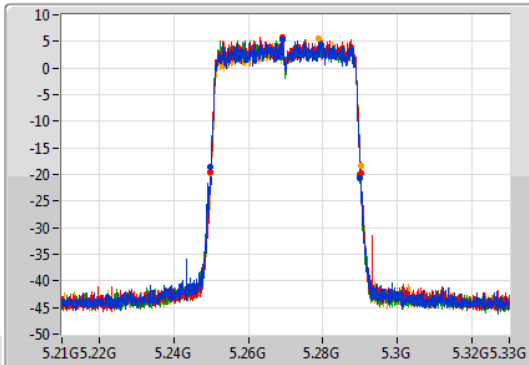

5270MHz

02/12/2019

CF
5.27GHz
Span
120MHz
RBW
500kHz
VBW
2MHz
Sweep Time
100ms
Detector Type
Peak

CF
5.27GHz
Span
120MHz
RBW
500kHz
VBW
2MHz
Sweep Time
100ms
Detector Type
Sample