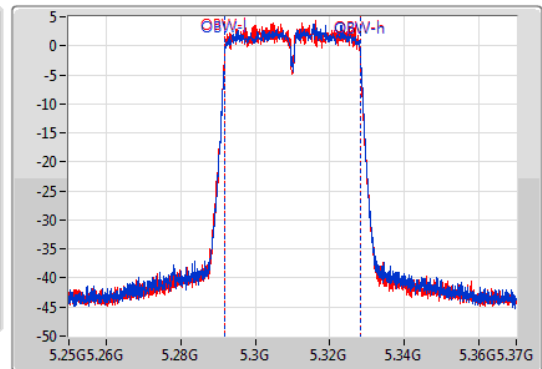

EBW

5310MHz

02/12/2019

CF
5.31GHz
Span
120MHz
RBW
1MHz
VBW
3MHz
Sweep Time
100ms
Detector Type
Peak

CF
5.31GHz
Span
120MHz
RBW
500kHz
VBW
2MHz
Sweep Time
100ms
Detector Type
Peak

26dB(Hz)	Fl-26dB(Hz)	Fh-26dB(Hz)	OBW(Hz)	Fl-OBW(Hz)	Fh-OBW(Hz)	Limit(Hz)	Port
40.92M	5.28948G	5.3304G	36.342M	5.291829G	5.328171G	Inf	1
40.98M	5.28942G	5.3304G	36.342M	5.291769G	5.328111G	Inf	2