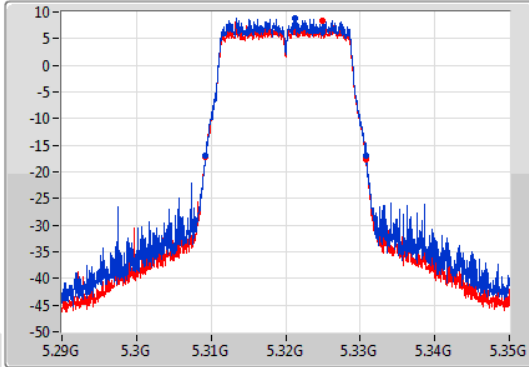

802.11ac VHT20-BF_Nss1,(MCS0)_2TX

EBW

5320MHz

04/12/2019

CF
5.32GHz
Span
60MHz
RBW
200kHz
VBW
1MHz
Sweep Time
100ms
Detector Type
Peak

CF
5.32GHz
Span
60MHz
RBW
200kHz
VBW
1MHz
Sweep Time
100ms
Detector Type
Peak