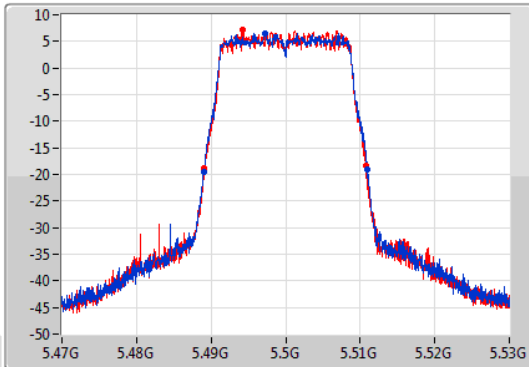

EBW

5500MHz

02/12/2019

CF
5.5GHz
Span
60MHz
RBW
300kHz
VBW
1MHz
Sweep Time
100ms
Detector Type
Peak

CF
5.5GHz
Span
60MHz
RBW
200kHz
VBW
1MHz
Sweep Time
100ms
Detector Type
Peak

26dB(Hz)	Fl-26dB(Hz)	Fh-26dB(Hz)	OBW(Hz)	Fl-OBW(Hz)	Fh-OBW(Hz)	Limit(Hz)	Port
21.93M	5.48905G	5.51098G	17.871M	5.491034G	5.508906G	Inf	1
21.81M	5.48902G	5.51083G	17.781M	5.491094G	5.508876G	Inf	2