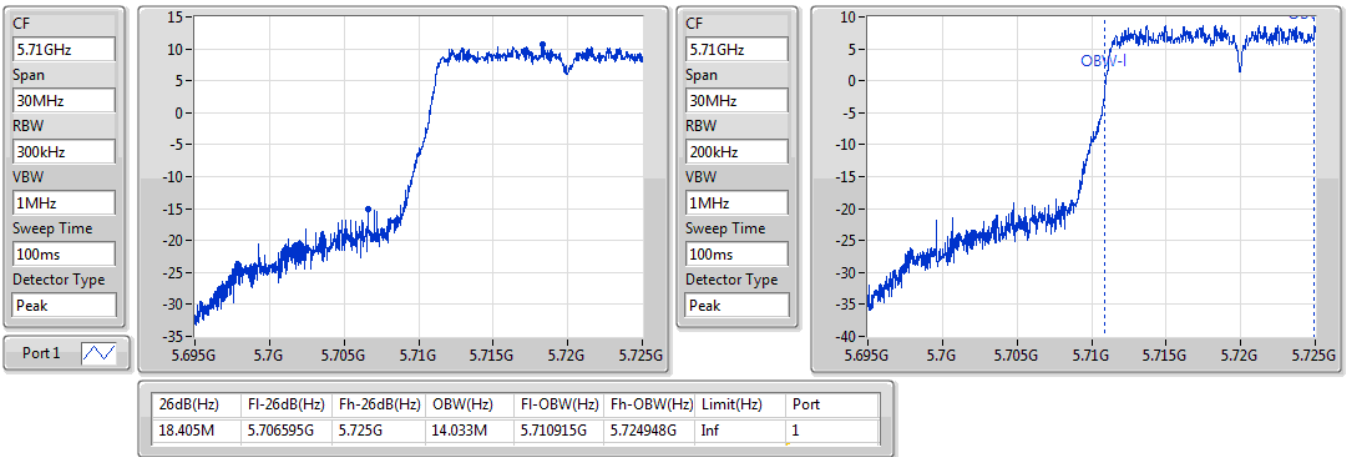

CF
5.7GHz
Span
60MHz
RBW
200kHz
VBW
1MHz
Sweep Time
100ms
Detector Type
Peak

26dB(Hz)	Fl-26dB(Hz)	Fh-26dB(Hz)	OBW(Hz)	Fl-OBW(Hz)	Fh-OBW(Hz)	Limit(Hz)	Port
21.75M	5.68908G	5.71083G	17.841M	5.691034G	5.708876G	Inf	1

802.11ac VHT20_Nss1,(MCS0)_1TX

EBW

5720MHz Straddle 5.47-5.725GHz

02/12/2019

802.11ac VHT20_Nss1,(MCS0)_1TX

EBW

5720MHz Straddle 5.725-5.85GHz

02/12/2019