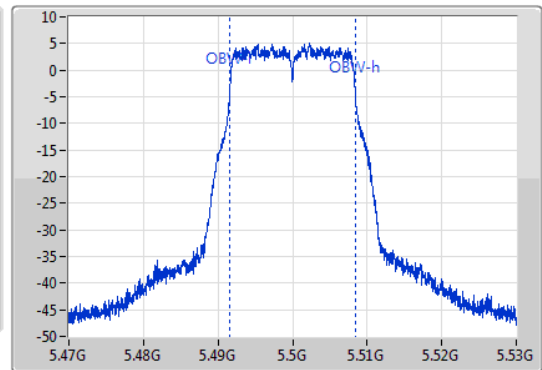

26dB(Hz)	Fl-26dB(Hz)	Fh-26dB(Hz)	OBW(Hz)	Fl-OBW(Hz)	Fh-OBW(Hz)	Limit(Hz)	Port
21.54M	5.4892G	5.51074G	16.762M	5.491634G	5.508396G	Inf	1