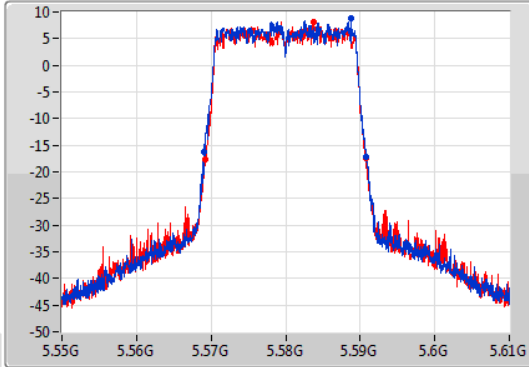

802.11ax HEW20_Nss2,(MCS0)_2TX

EBW

5580MHz

02/12/2019

CF
5.58GHz
Span
60MHz
RBW
300kHz
VBW
1MHz
Sweep Time
100ms
Detector Type
Peak

CF
5.58GHz
Span
60MHz
RBW
200kHz
VBW
1MHz
Sweep Time
100ms
Detector Type
Peak