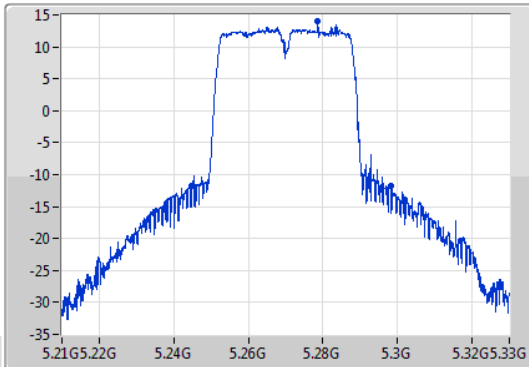

802.11ac VHT20_Nss1,(MCS0)_1TX

EBW

5720MHz Straddle 5.47-5.725GHz

02/12/2019

802.11ac VHT20_Nss1,(MCS0)_1TX

EBW

5720MHz Straddle 5.725-5.85GHz

02/12/2019

802.11ac VHT40_Nss1,(MCS0)_1TX

EBW

5270MHz

02/12/2019

CF
5.27GHz
Span
120MHz
RBW
1MHz
VBW
3MHz
Sweep Time
100ms
Detector Type
Peak
Port 1

CF
5.27GHz
Span
120MHz
RBW
500kHz
VBW
2MHz
Sweep Time
100ms
Detector Type
Peak