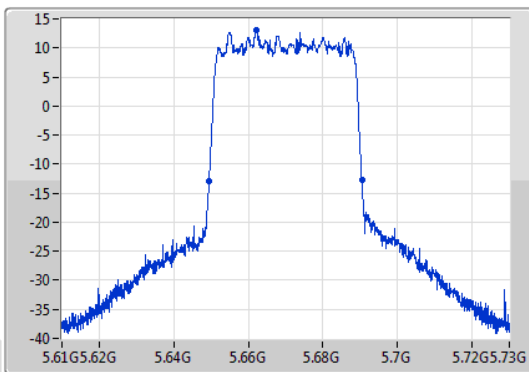

26dB(Hz)	Fl-26dB(Hz)	Fh-26dB(Hz)	OBW(Hz)	Fl-OBW(Hz)	Fh-OBW(Hz)	Limit(Hz)	Port
44.82M	5.52924G	5.57406G	37.661M	5.531169G	5.568831G	Inf	1

802.11ax HEW40_Nss1,(MCS0)_1TX

EBW

5670MHz

02/12/2019

CF: 5.67GHz
 Span: 120MHz
 RBW: 1MHz
 VBW: 3MHz
 Sweep Time: 100ms
 Detector Type: Peak