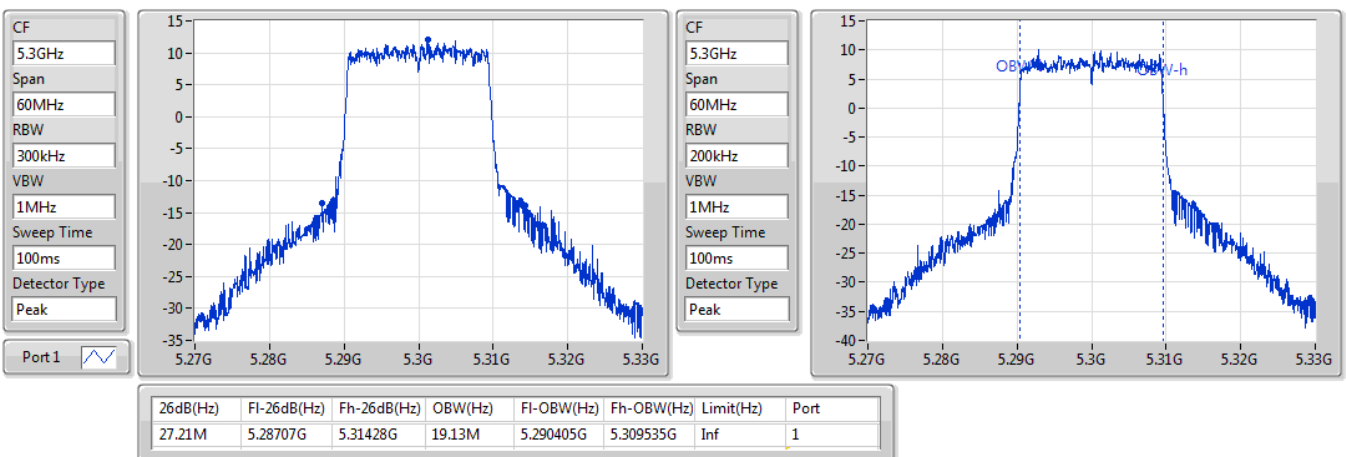

802.11ax HEW20_Nss1,(MCS0)_1TX

EBW

5260MHz

02/12/2019

802.11ax HEW20_Nss1,(MCS0)_1TX

EBW

5300MHz

02/12/2019