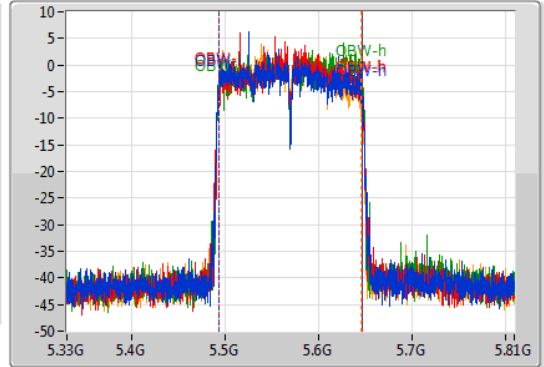

802.11ac VHT160-BF_Nss1,(MCS0)_4TX

EBW

5570MHz

03/12/2019

CF
5.57GHz
Span
480MHz
RBW
2MHz
VBW
10MHz
Sweep Time
100ms
Detector Type
Peak

CF
5.57GHz
Span
480MHz
RBW
2MHz
VBW
10MHz
Sweep Time
100ms
Detector Type
Sample