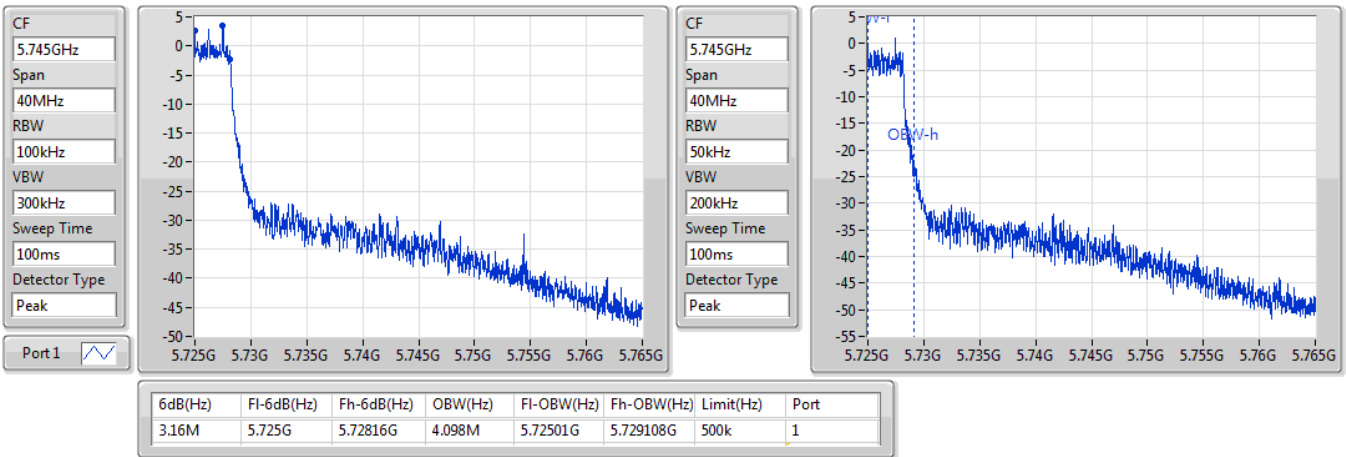

802.11ac VHT40_Nss1,(MCS0)_1TX

EBW

5710MHz Straddle 5.725-5.85GHz

02/12/2019