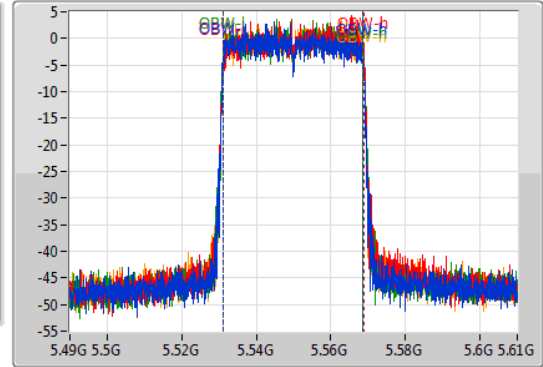

802.11ax HEW40-BF_Nss1,(MCS0)_4TX

EBW

5550MHz

03/12/2019

CF
5.55GHz
Span
120MHz
RBW
500kHz
VBW
2MHz
Sweep Time
100ms
Detector Type
Peak

CF
5.55GHz
Span
120MHz
RBW
500kHz
VBW
2MHz
Sweep Time
100ms
Detector Type
Sample