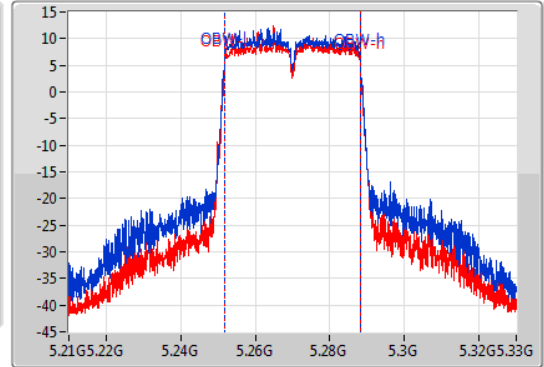

EBW

5270MHz

04/12/2019

CF
5.27GHz
Span
120MHz
RBW
500kHz
VBW
2MHz
Sweep Time
100ms
Detector Type
Peak

CF
5.27GHz
Span
120MHz
RBW
500kHz
VBW
2MHz
Sweep Time
100ms
Detector Type
Peak

26dB(Hz)	Fl-26dB(Hz)	Fh-26dB(Hz)	OBW(Hz)	Fl-OBW(Hz)	Fh-OBW(Hz)	Limit(Hz)	Port
40.56M	5.24948G	5.29004G	36.522M	5.251709G	5.288231G	Inf	1
39.9M	5.25008G	5.28998G	36.462M	5.251769G	5.288231G	Inf	2