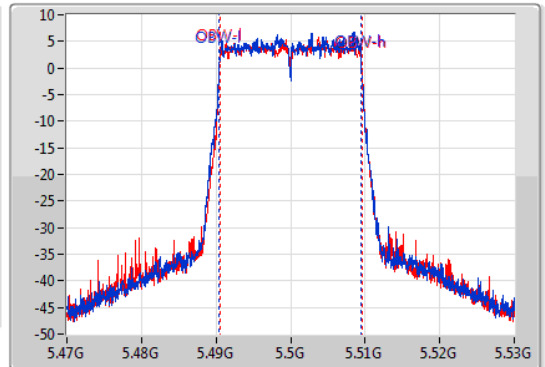

802.11ax HEW20_Nss2,(MCS0)_2TX

EBW

5500MHz

02/12/2019

CF
5.5GHz
Span
60MHz
RBW
300kHz
VBW
1MHz
Sweep Time
100ms
Detector Type
Peak

CF
5.5GHz
Span
60MHz
RBW
200kHz
VBW
1MHz
Sweep Time
100ms
Detector Type
Peak