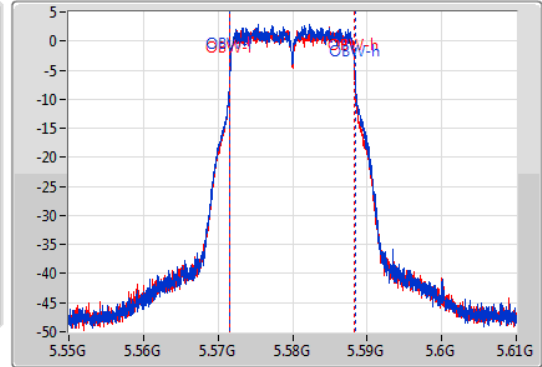

802.11a_Nss1,(6Mbps)_2TX

EBW

5580MHz

02/12/2019

CF
5.58GHz
Span
60MHz
RBW
300kHz
VBW
1MHz
Sweep Time
100ms
Detector Type
Peak

CF
5.58GHz
Span
60MHz
RBW
200kHz
VBW
1MHz
Sweep Time
100ms
Detector Type
Peak

26dB(Hz)	Fl-26dB(Hz)	Fh-26dB(Hz)	OBW(Hz)	Fl-OBW(Hz)	Fh-OBW(Hz)	Limit(Hz)	Port
21.48M	5.56926G	5.59074G	16.762M	5.571634G	5.588396G	Inf	1
21.36M	5.56935G	5.59071G	16.672M	5.571634G	5.588306G	Inf	2