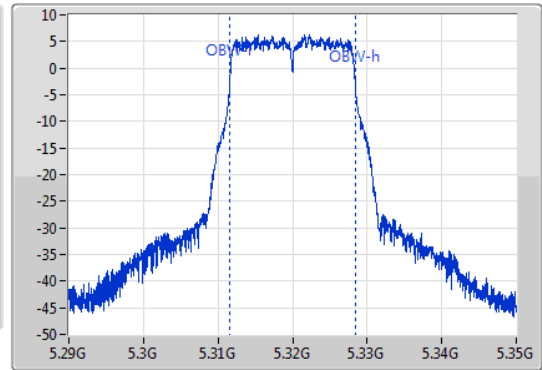

802.11a_Nss1,(6Mbps)_1TX

EBW

5320MHz

02/12/2019

CF
5.32GHz
Span
60MHz
RBW
300kHz
VBW
1MHz
Sweep Time
100ms
Detector Type
Peak
Port 1

CF
5.32GHz
Span
60MHz
RBW
200kHz
VBW
1MHz
Sweep Time
100ms
Detector Type
Peak