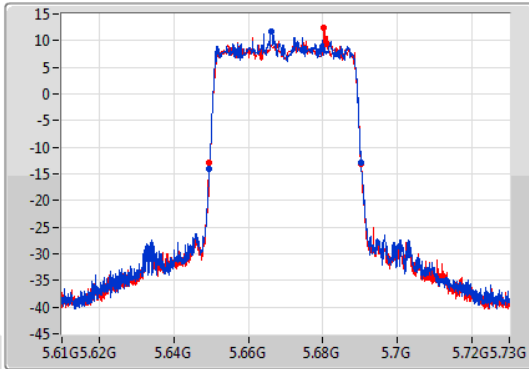

802.11ax HEW40_Nss2,(MCS0)_2TX

EBW

5670MHz

02/12/2019

CF
5.67GHz
Span
120MHz
RBW
1MHz
VBW
3MHz
Sweep Time
100ms
Detector Type
Peak

CF
5.67GHz
Span
120MHz
RBW
500kHz
VBW
2MHz
Sweep Time
100ms
Detector Type
Peak