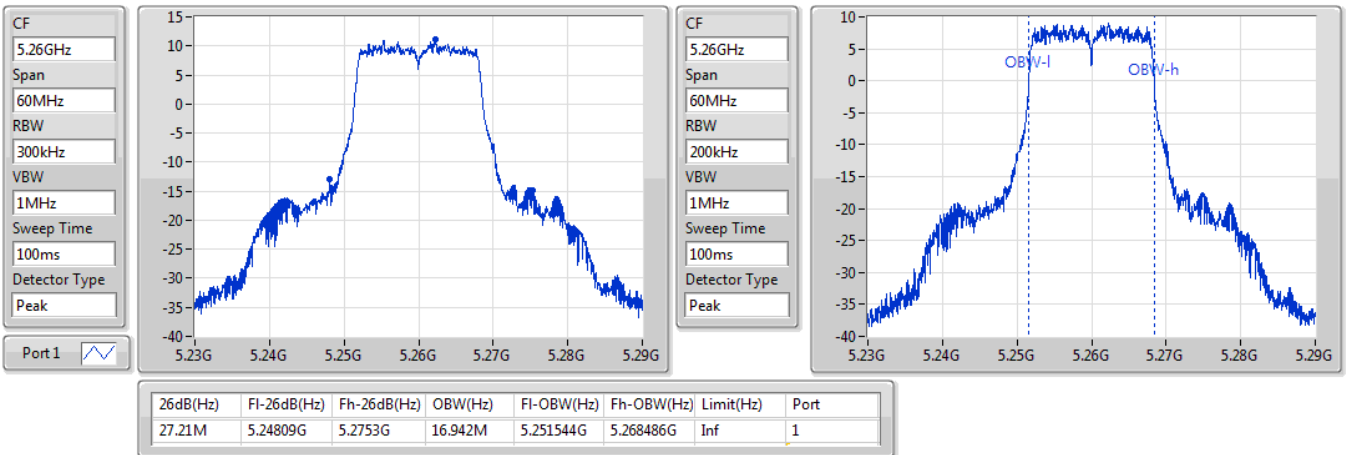

802.11a_Nss1,(6Mbps)_1TX

EBW

5260MHz

02/12/2019

802.11a_Nss1,(6Mbps)_1TX

EBW

5300MHz

02/12/2019

802.11a_Nss1,(6Mbps)_1TX

EBW

5320MHz

02/12/2019

CF
5.32GHz
Span
60MHz
RBW
300kHz
VBW
1MHz
Sweep Time
100ms
Detector Type
Peak
Port 1

CF
5.32GHz
Span
60MHz
RBW
200kHz
VBW
1MHz
Sweep Time
100ms
Detector Type
Peak