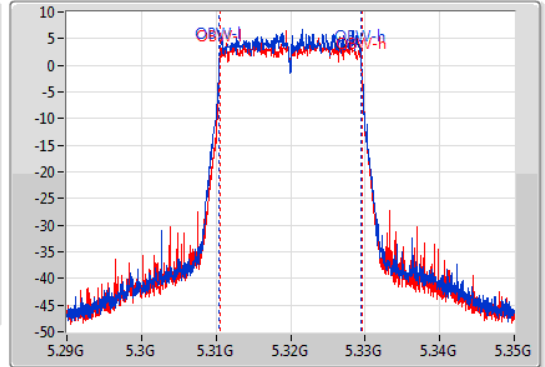

EBW

5320MHz

02/12/2019

CF
5.32GHz
Span
60MHz
RBW
300kHz
VBW
1MHz
Sweep Time
100ms
Detector Type
Peak

CF
5.32GHz
Span
60MHz
RBW
200kHz
VBW
1MHz
Sweep Time
100ms
Detector Type
Peak

26dB(Hz)	Fl-26dB(Hz)	Fh-26dB(Hz)	OBW(Hz)	Fl-OBW(Hz)	Fh-OBW(Hz)	Limit(Hz)	Port
21.84M	5.30899G	5.33083G	19.01M	5.310465G	5.329475G	Inf	1
21.57M	5.3092G	5.33077G	19.04M	5.310495G	5.329535G	Inf	2