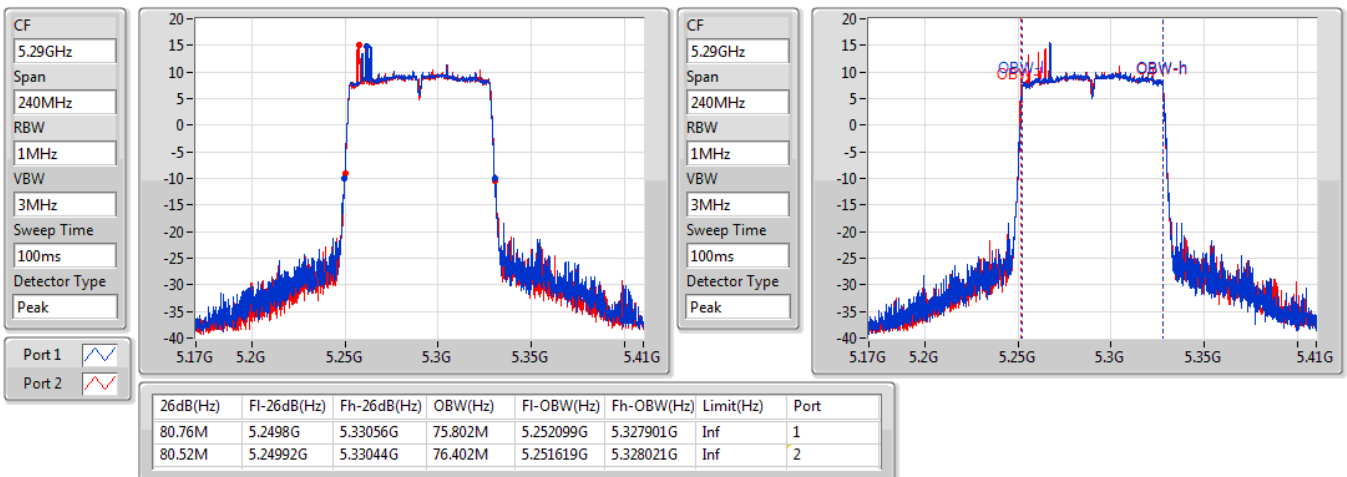

EBW

5710MHz Straddle 5.725-5.85GHz

04/12/2019

802.11ac VHT80-BF_Nss1,(MCS0)_2TX

EBW

5290MHz

04/12/2019

802.11ac VHT80-BF_Nss1,(MCS0)_2TX