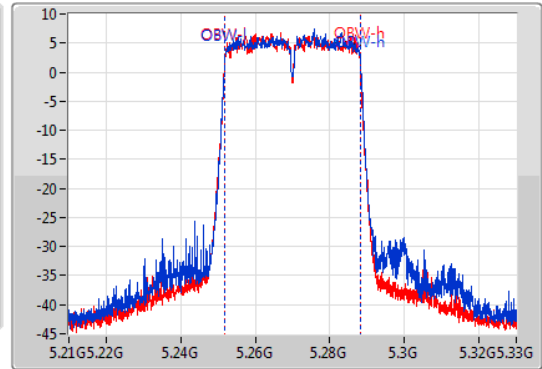

802.11ac VHT40_Nss2,(MCS0)_2TX

EBW

5270MHz

02/12/2019

CF
5.27GHz
Span
120MHz
RBW
1MHz
VBW
3MHz
Sweep Time
100ms
Detector Type
Peak

CF
5.27GHz
Span
120MHz
RBW
500kHz
VBW
2MHz
Sweep Time
100ms
Detector Type
Peak