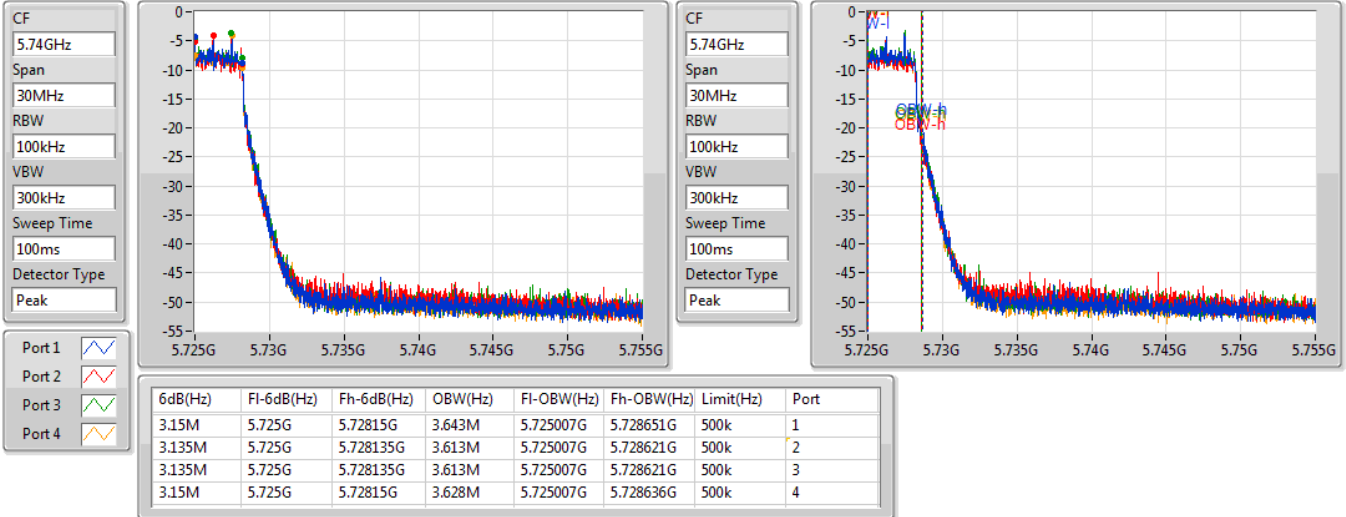

802.11ac VHT40-BF_Nss1,(MCS0)_4TX

EBW

5710MHz Straddle 5.725-5.85GHz

03/12/2019