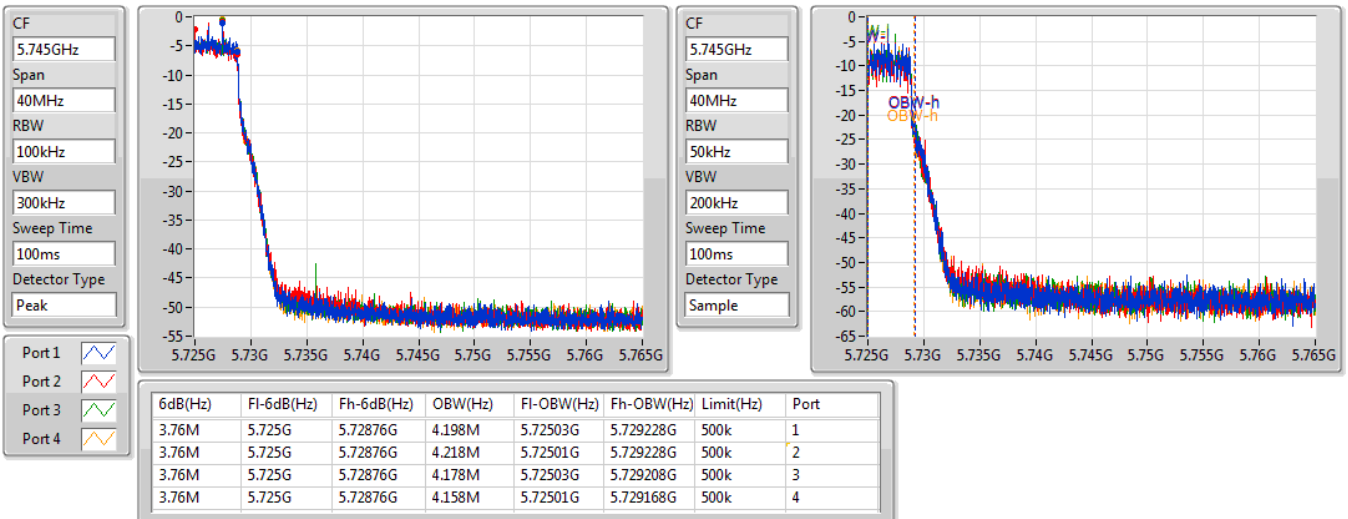

802.11ac VHT20-BF_Nss1,(MCS0)_4TX

EBW

5720MHz Straddle 5.47-5.725GHz

03/12/2019

802.11ac VHT20-BF_Nss1,(MCS0)_4TX

EBW

5720MHz Straddle 5.725-5.85GHz

03/12/2019