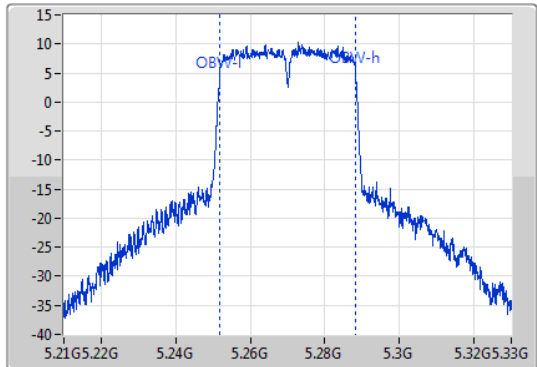

802.11ac VHT40_Nss1,(MCS0)_1TX

EBW

5270MHz

02/12/2019

CF
5.27GHz
Span
120MHz
RBW
1MHz
VBW
3MHz
Sweep Time
100ms
Detector Type
Peak
Port 1

CF
5.27GHz
Span
120MHz
RBW
500kHz
VBW
2MHz
Sweep Time
100ms
Detector Type
Peak