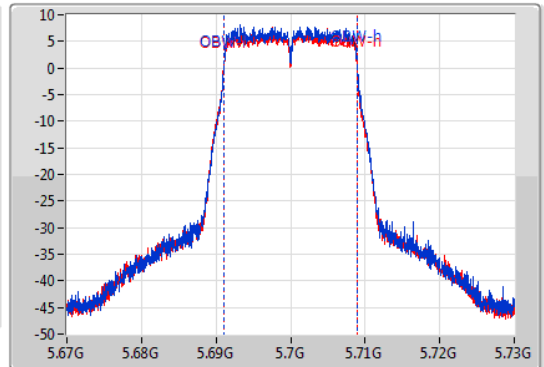

26dB(Hz)	Fl-26dB(Hz)	Fh-26dB(Hz)	OBW(Hz)	Fl-OBW(Hz)	Fh-OBW(Hz)	Limit(Hz)	Port
21.51M	5.68923G	5.71074G	17.871M	5.691064G	5.708936G	Inf	1
21.51M	5.68923G	5.71074G	17.901M	5.691004G	5.708906G	Inf	2