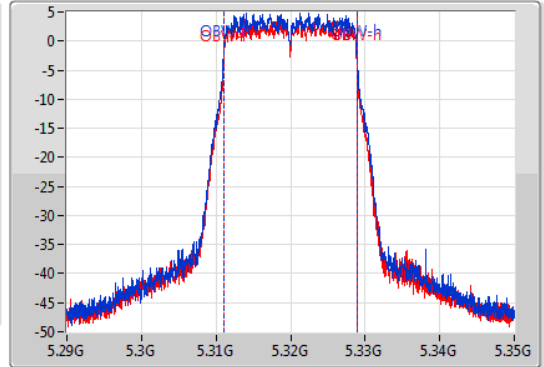

802.11ac VHT20_Nss2,(MCS0)_2TX

EBW

5320MHz

02/12/2019

CF
5.32GHz
Span
60MHz
RBW
300kHz
VBW
1MHz
Sweep Time
100ms
Detector Type
Peak

CF
5.32GHz
Span
60MHz
RBW
200kHz
VBW
1MHz
Sweep Time
100ms
Detector Type
Peak