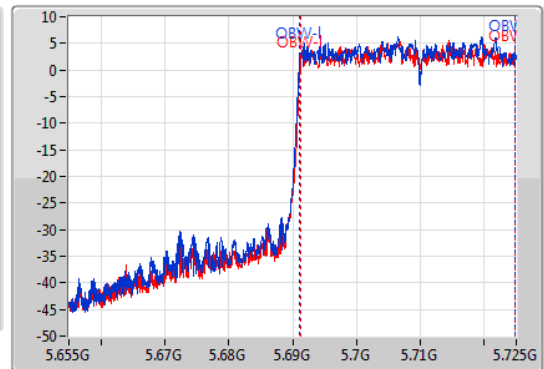

802.11ax HEW40_Nss2,(MCS0)_2TX

EBW

5710MHz Straddle 5.47-5.725GHz

02/12/2019

CF
5.69GHz
Span
70MHz
RBW
1MHz
VBW
3MHz
Sweep Time
100ms
Detector Type
Peak

CF
5.69GHz
Span
70MHz
RBW
300kHz
VBW
1MHz
Sweep Time
100ms
Detector Type
Peak