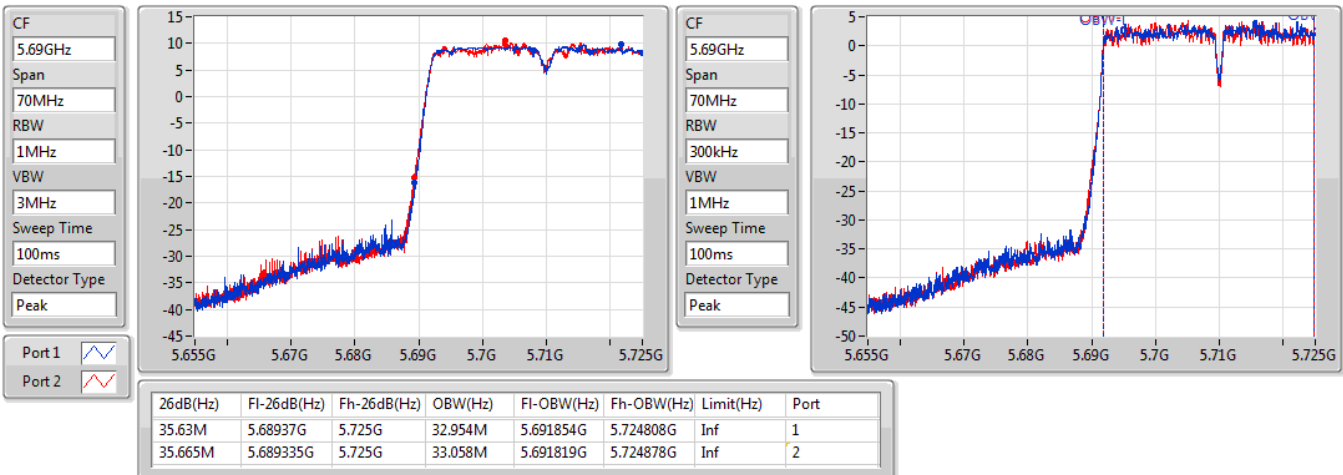

802.11ac VHT40_Nss2,(MCS0)_2TX

EBW

5710MHz Straddle 5.47-5.725GHz

02/12/2019