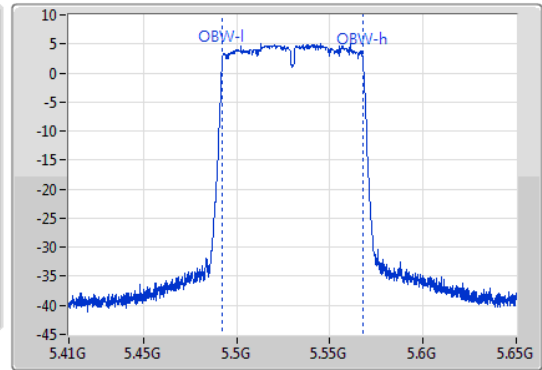

802.11ac VHT80_Nss1,(MCS0)_1TX

EBW

5530MHz

02/12/2019

CF
5.53GHz
Span
240MHz
RBW
2MHz
VBW
10MHz
Sweep Time
100ms
Detector Type
Peak
Port 1

CF
5.53GHz
Span
240MHz
RBW
1MHz
VBW
3MHz
Sweep Time
100ms
Detector Type
Peak