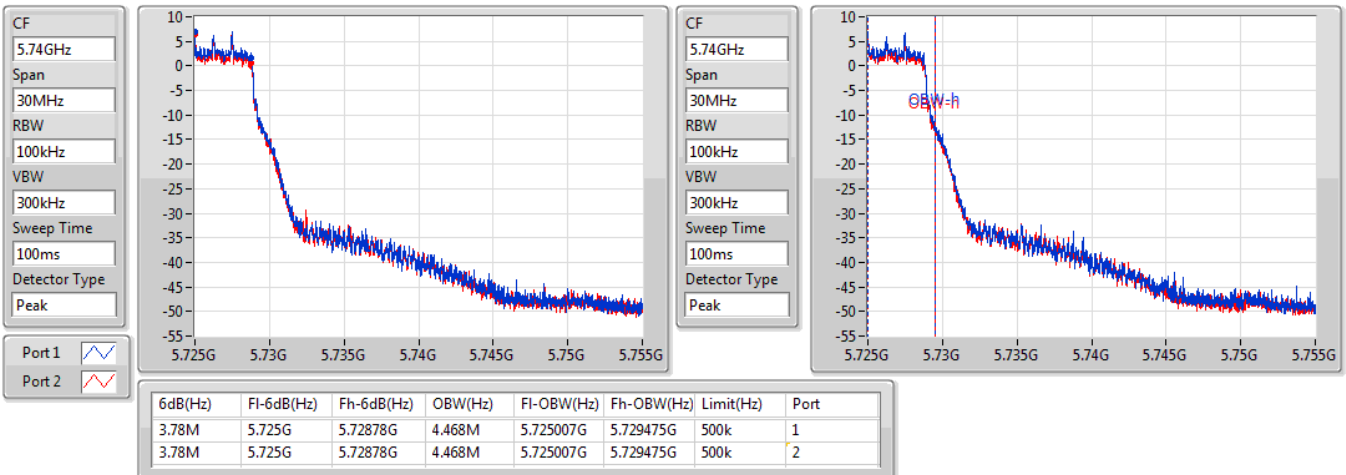

EBW

5720MHz Straddle 5.47-5.725GHz

04/12/2019

802.11ac VHT20-BF_Nss1,(MCS0)_2TX

EBW

5720MHz Straddle 5.725-5.85GHz

04/12/2019

802.11ac VHT40-BF_Nss1,(MCS0)_2TX