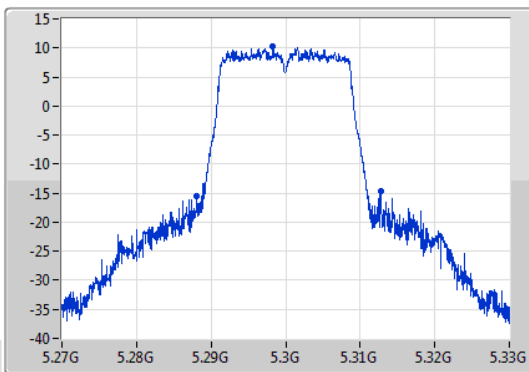

802.11ac VHT20_Nss1,(MCS0)_1TX

EBW

5260MHz

02/12/2019

CF: 5.26GHz
 Span: 60MHz
 RBW: 300kHz
 VBW: 1MHz
 Sweep Time: 100ms
 Detector Type: Peak
 Port 1

CF: 5.26GHz
 Span: 60MHz
 RBW: 200kHz
 VBW: 1MHz
 Sweep Time: 100ms
 Detector Type: Peak

26dB(Hz)	Fl-26dB(Hz)	Fh-26dB(Hz)	OBW(Hz)	Fl-OBW(Hz)	Fh-OBW(Hz)	Limit(Hz)	Port
24.48M	5.24848G	5.27296G	17.931M	5.251004G	5.268936G	Inf	1

802.11ac VHT20_Nss1,(MCS0)_1TX

EBW

5300MHz

02/12/2019

CF: 5.3GHz
 Span: 60MHz
 RBW: 300kHz
 VBW: 1MHz
 Sweep Time: 100ms
 Detector Type: Peak
 Port 1