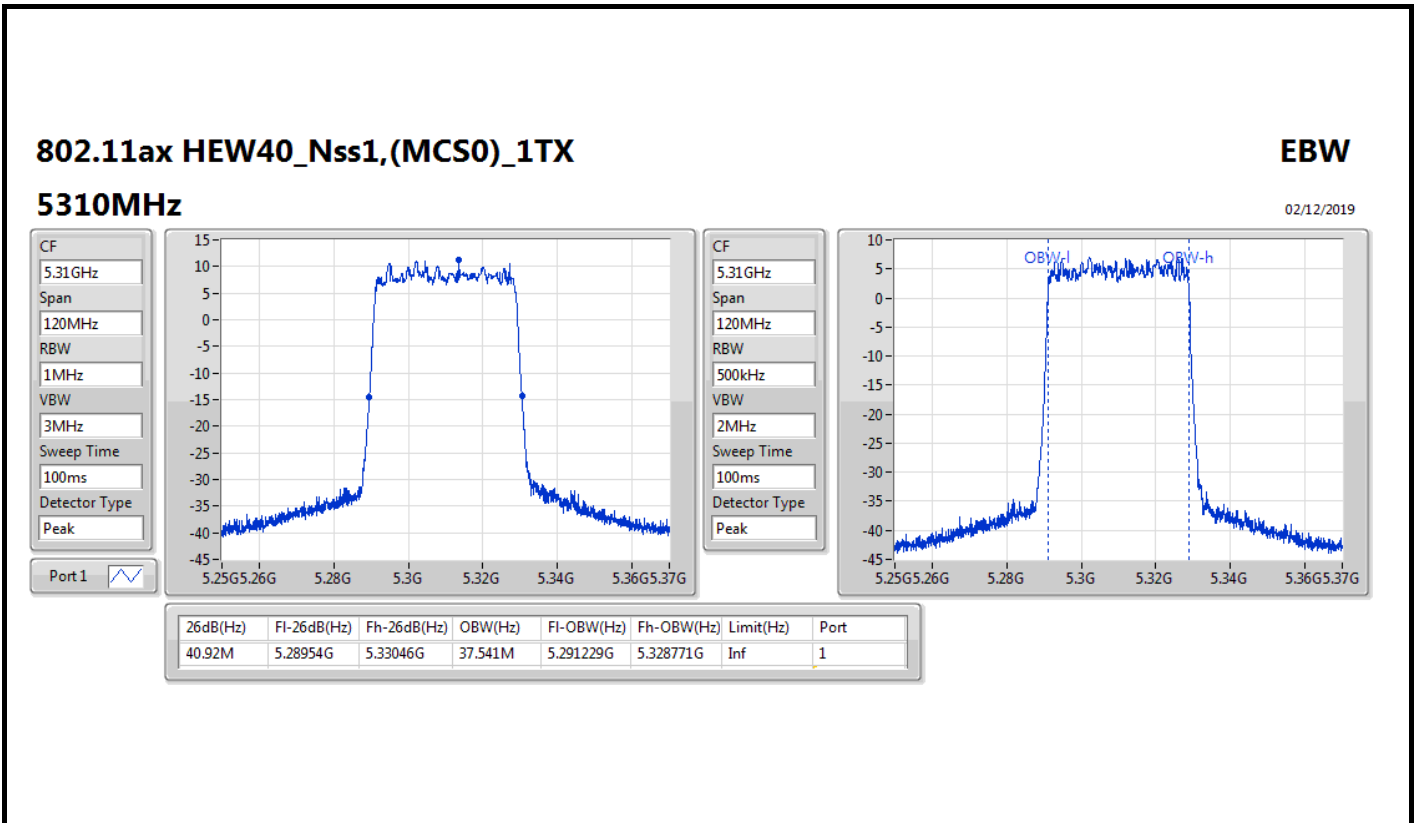

802.11ax HEW20_Nss1,(MCS0)_1TX

EBW

5720MHz Straddle 5.47-5.725GHz

02/12/2019

802.11ax HEW20_Nss1,(MCS0)_1TX

EBW

5720MHz Straddle 5.725-5.85GHz

02/12/2019