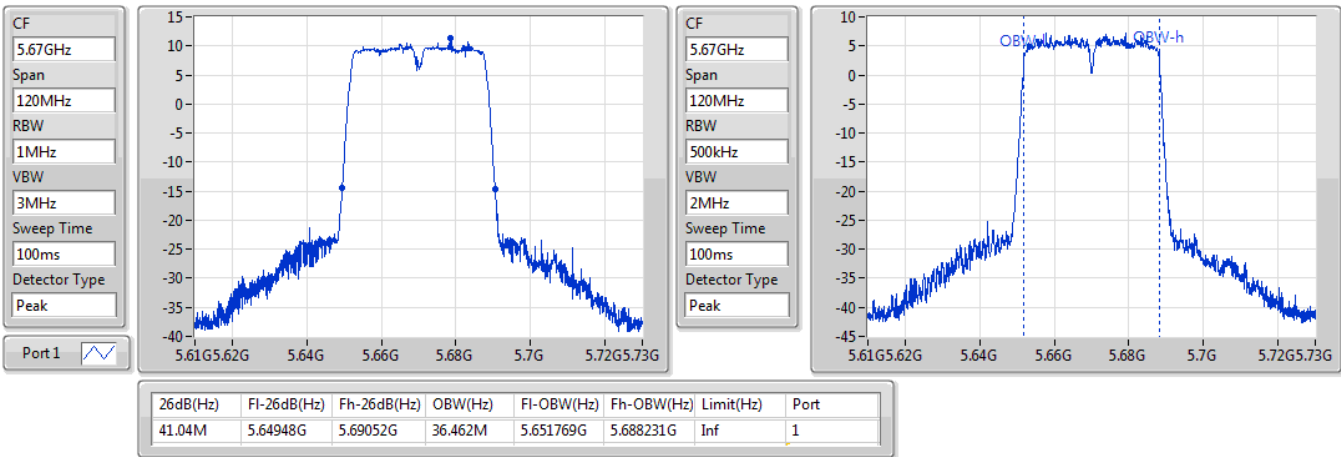

802.11ac VHT40_Nss1,(MCS0)_1TX

EBW

5670MHz

02/12/2019