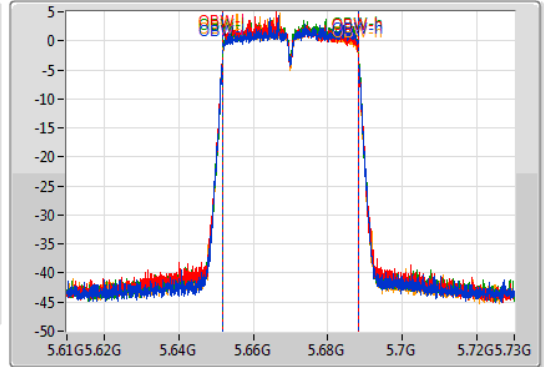

802.11ac VHT40-BF_Nss1,(MCS0)_4TX

EBW

5670MHz

03/12/2019

CF
5.67GHz
Span
120MHz
RBW
500kHz
VBW
2MHz
Sweep Time
100ms
Detector Type
Peak

CF
5.67GHz
Span
120MHz
RBW
500kHz
VBW
2MHz
Sweep Time
100ms
Detector Type
Peak

Port 1
Port 2
Port 3
Port 4

26dB(Hz)	Fl-26dB(Hz)	Fh-26dB(Hz)	OBW(Hz)	Fl-OBW(Hz)	Fh-OBW(Hz)	Limit(Hz)	Port
40.2M	5.64996G	5.69016G	36.462M	5.651769G	5.688231G	Inf	1
40.62M	5.64942G	5.69004G	36.402M	5.651769G	5.688171G	Inf	2
40.14M	5.65002G	5.69016G	36.342M	5.651829G	5.688171G	Inf	3
40.14M	5.64996G	5.6901G	36.402M	5.651769G	5.688171G	Inf	4

802.11ac VHT40-BF_Nss1,(MCS0)_4TX

EBW

5710MHz Straddle 5.47-5.725GHz

03/12/2019

CF
5.6875GHz
Span
75MHz
RBW
500kHz
VBW
2MHz
Sweep Time
100ms
Detector Type
Peak

CF
5.6875GHz
Span
75MHz
RBW
500kHz
VBW
2MHz
Sweep Time
100ms
Detector Type
Peak

Port 1
Port 2
Port 3
Port 4

26dB(Hz)	Fl-26dB(Hz)	Fh-26dB(Hz)	OBW(Hz)	Fl-OBW(Hz)	Fh-OBW(Hz)	Limit(Hz)	Port
34.988M	5.690013G	5.725G	33.133M	5.691698G	5.724831G	Inf	1
35.063M	5.689938G	5.725G	33.133M	5.691623G	5.724756G	Inf	2
35.438M	5.689563G	5.725G	33.096M	5.691735G	5.724831G	Inf	3
35.063M	5.689938G	5.725G	33.171M	5.691623G	5.724794G	Inf	4