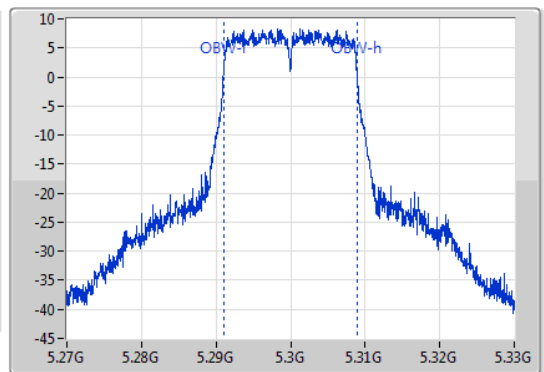

26dB(Hz)	Fl-26dB(Hz)	Fh-26dB(Hz)	OBW(Hz)	Fl-OBW(Hz)	Fh-OBW(Hz)	Limit(Hz)	Port
24.6M	5.28812G	5.31272G	17.931M	5.291004G	5.308936G	Inf	1