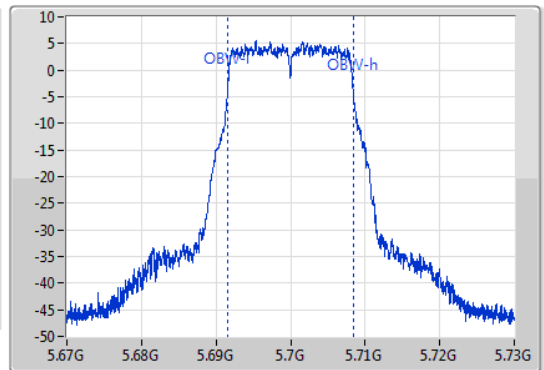

26dB(Hz)	Fl-26dB(Hz)	Fh-26dB(Hz)	OBW(Hz)	Fl-OBW(Hz)	Fh-OBW(Hz)	Limit(Hz)	Port
21.51M	5.6892G	5.71071G	16.762M	5.691604G	5.708366G	Inf	1