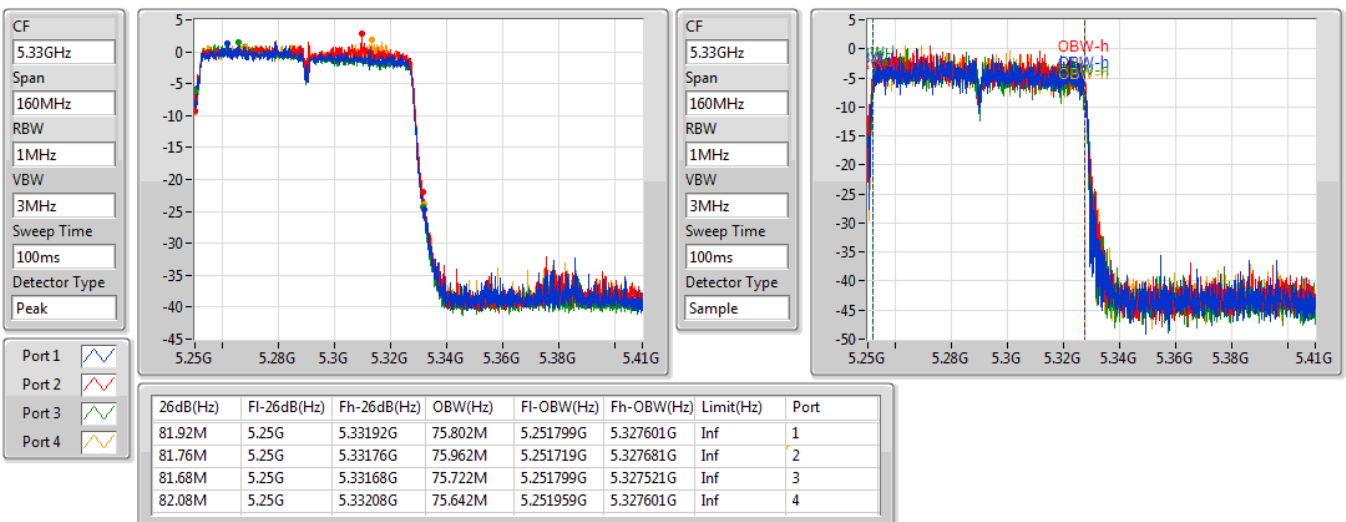

802.11ac VHT160-BF_Nss1,(MCS0)_4TX

EBW

5250MHz Straddle 5.15-5.25GHz

02/12/2019

802.11ac VHT160-BF_Nss1,(MCS0)_4TX

EBW

5250MHz Straddle 5.25-5.35GHz

02/12/2019