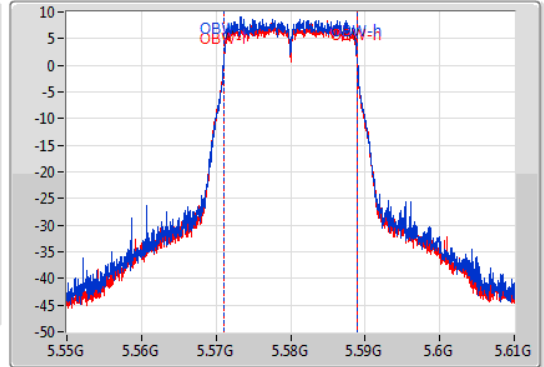

EBW

5580MHz

04/12/2019

CF
5.58GHz
Span
60MHz
RBW
200kHz
VBW
1MHz
Sweep Time
100ms
Detector Type
Peak

CF
5.58GHz
Span
60MHz
RBW
200kHz
VBW
1MHz
Sweep Time
100ms
Detector Type
Peak

26dB(Hz)	Fl-26dB(Hz)	Fh-26dB(Hz)	OBW(Hz)	Fl-OBW(Hz)	Fh-OBW(Hz)	Limit(Hz)	Port
21.69M	5.56923G	5.59092G	17.871M	5.571064G	5.588936G	Inf	1
21.54M	5.56923G	5.59077G	17.931M	5.571004G	5.588936G	Inf	2