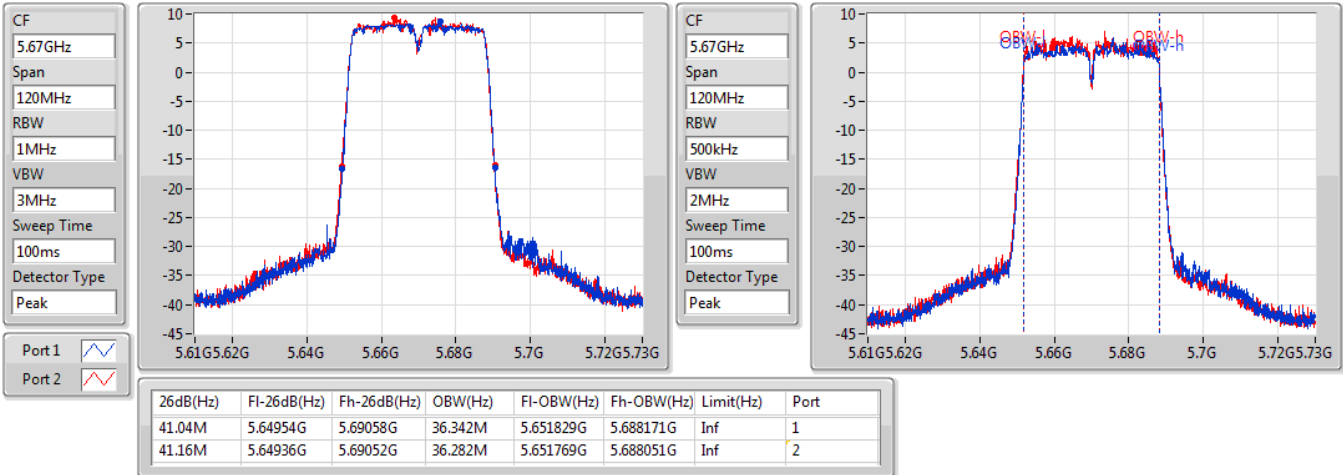

802.11ac VHT40_Nss2,(MCS0)_2TX

EBW

5670MHz

02/12/2019