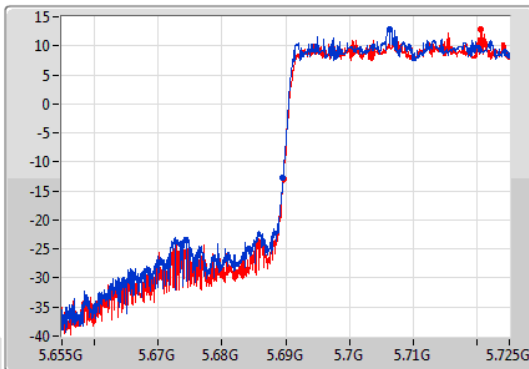

CF
5.69GHz
Span
70MHz
RBW
300kHz
VBW
1MHz
Sweep Time
100ms
Detector Type
Peak