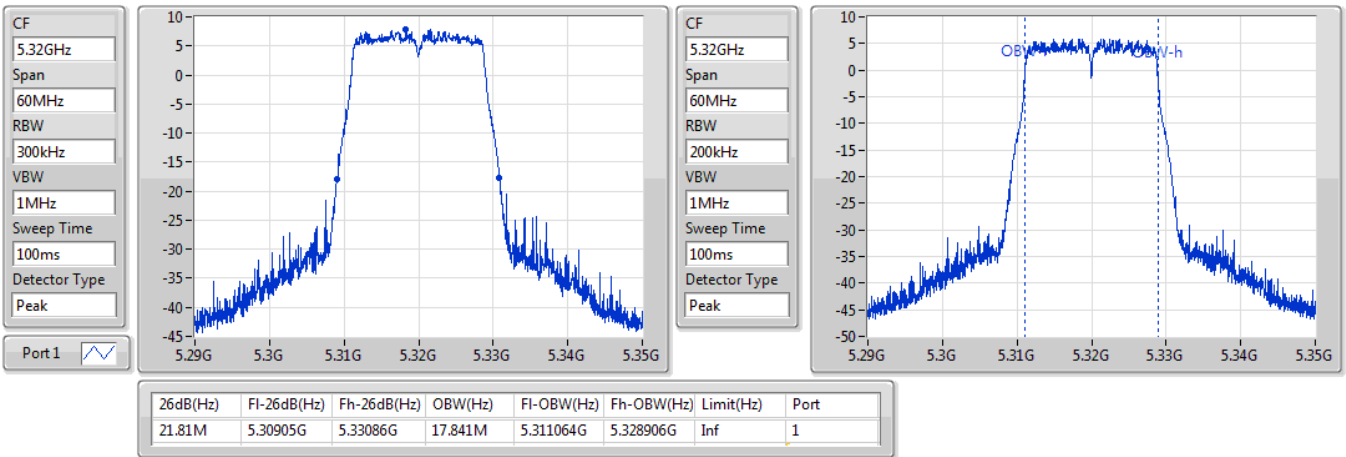

802.11ac VHT20_Nss1,(MCS0)_1TX

EBW

5320MHz

02/12/2019