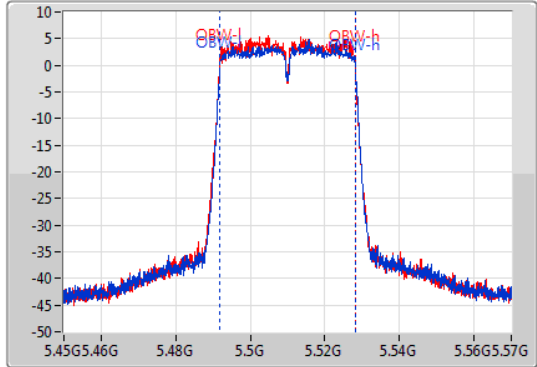

802.11ac VHT40_Nss2,(MCS0)_2TX

EBW

5510MHz

02/12/2019

CF
5.51GHz
Span
120MHz
RBW
1MHz
VBW
3MHz
Sweep Time
100ms
Detector Type
Peak

CF
5.51GHz
Span
120MHz
RBW
500kHz
VBW
2MHz
Sweep Time
100ms
Detector Type
Peak