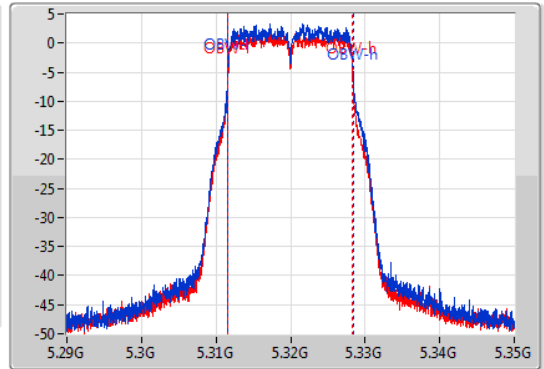

EBW

5320MHz

02/12/2019

CF
5.32GHz
Span
60MHz
RBW
300kHz
VBW
1MHz
Sweep Time
100ms
Detector Type
Peak

CF
5.32GHz
Span
60MHz
RBW
200kHz
VBW
1MHz
Sweep Time
100ms
Detector Type
Peak

26dB(Hz)	Fl-26dB(Hz)	Fh-26dB(Hz)	OBW(Hz)	Fl-OBW(Hz)	Fh-OBW(Hz)	Limit(Hz)	Port
21.45M	5.30923G	5.33068G	16.762M	5.311634G	5.328396G	Inf	1
21.33M	5.30935G	5.33068G	16.672M	5.311634G	5.328306G	Inf	2

802.11a_Nss1,(6Mbps)_2TX

EBW

5500MHz

02/12/2019

CF
5.5GHz
Span
60MHz
RBW
300kHz
VBW
1MHz
Sweep Time
100ms
Detector Type
Peak

CF
5.5GHz
Span
60MHz
RBW
200kHz
VBW
1MHz
Sweep Time
100ms
Detector Type
Peak

26dB(Hz)	Fl-26dB(Hz)	Fh-26dB(Hz)	OBW(Hz)	Fl-OBW(Hz)	Fh-OBW(Hz)	Limit(Hz)	Port
21.42M	5.48932G	5.51074G	16.732M	5.491634G	5.508366G	Inf	1
21.3M	5.48941G	5.51071G	16.672M	5.491634G	5.508306G	Inf	2