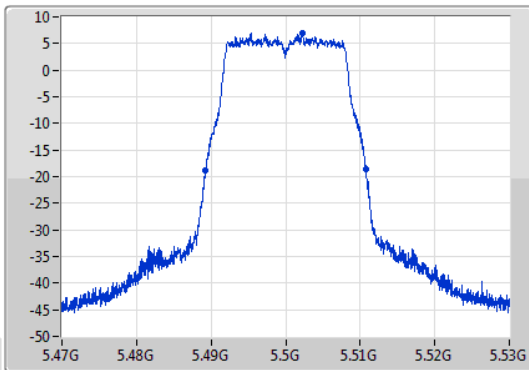

802.11a_Nss1,(6Mbps)_1TX

EBW

5320MHz

02/12/2019

CF
5.32GHz
Span
60MHz
RBW
300kHz
VBW
1MHz
Sweep Time
100ms
Detector Type
Peak
Port 1

CF
5.32GHz
Span
60MHz
RBW
200kHz
VBW
1MHz
Sweep Time
100ms
Detector Type
Peak

26dB(Hz)	Fl-26dB(Hz)	Fh-26dB(Hz)	OBW(Hz)	Fl-OBW(Hz)	Fh-OBW(Hz)	Limit(Hz)	Port
21.6M	5.30917G	5.33077G	16.762M	5.311634G	5.328396G	Inf	1

802.11a_Nss1,(6Mbps)_1TX

EBW

5500MHz

02/12/2019

CF
5.5GHz
Span
60MHz
RBW
300kHz
VBW
1MHz
Sweep Time
100ms
Detector Type
Peak
Port 1