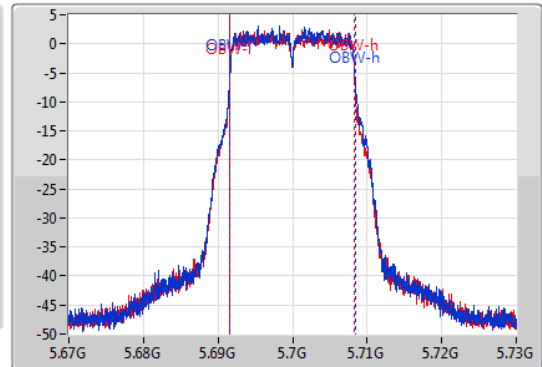

802.11a_Nss1,(6Mbps)_2TX

EBW

5700MHz

02/12/2019

CF
5.7GHz
Span
60MHz
RBW
300kHz
VBW
1MHz
Sweep Time
100ms
Detector Type
Peak

CF
5.7GHz
Span
60MHz
RBW
200kHz
VBW
1MHz
Sweep Time
100ms
Detector Type
Peak

26dB(Hz)	Fl-26dB(Hz)	Fh-26dB(Hz)	OBW(Hz)	Fl-OBW(Hz)	Fh-OBW(Hz)	Limit(Hz)	Port
21.36M	5.6892G	5.71056G	16.762M	5.691634G	5.708396G	Inf	1
21.3M	5.68935G	5.71065G	16.642M	5.691634G	5.708276G	Inf	2