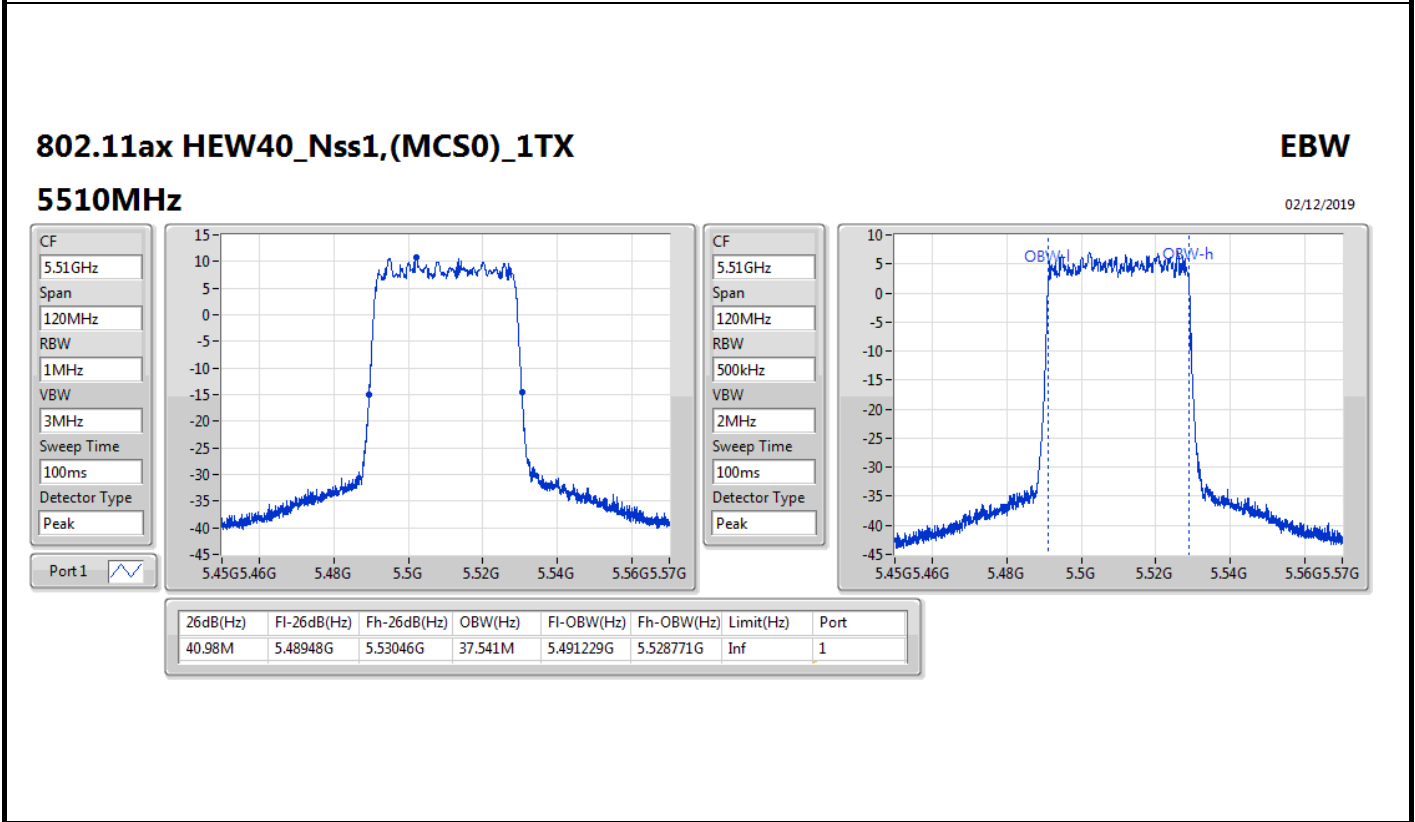

802.11ax HEW20_Nss1,(MCS0)_1TX

EBW

5720MHz Straddle 5.47-5.725GHz

02/12/2019

802.11ax HEW20_Nss1,(MCS0)_1TX

EBW

5720MHz Straddle 5.725-5.85GHz

02/12/2019