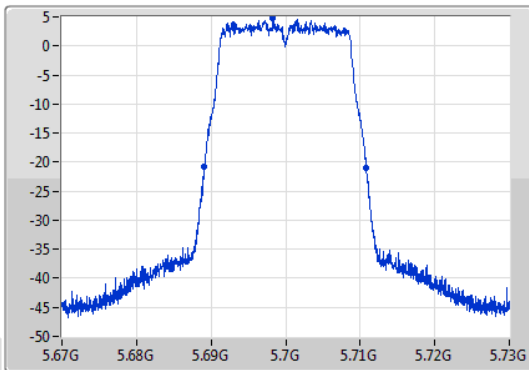

26dB(Hz)	Fl-26dB(Hz)	Fh-26dB(Hz)	OBW(Hz)	Fl-OBW(Hz)	Fh-OBW(Hz)	Limit(Hz)	Port
23.52M	5.56749G	5.59101G	17.931M	5.571004G	5.588936G	Inf	1

802.11ac VHT20_Nss1,(MCS0)_1TX

EBW

5700MHz

02/12/2019

CF
5.7GHz
Span
60MHz
RBW
300kHz
VBW
1MHz
Sweep Time
100ms
Detector Type
Peak