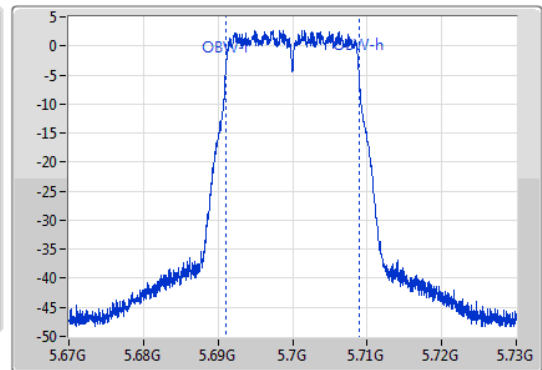

26dB(Hz)	Fl-26dB(Hz)	Fh-26dB(Hz)	OBW(Hz)	Fl-OBW(Hz)	Fh-OBW(Hz)	Limit(Hz)	Port
21.75M	5.68908G	5.71083G	17.841M	5.691034G	5.708876G	Inf	1