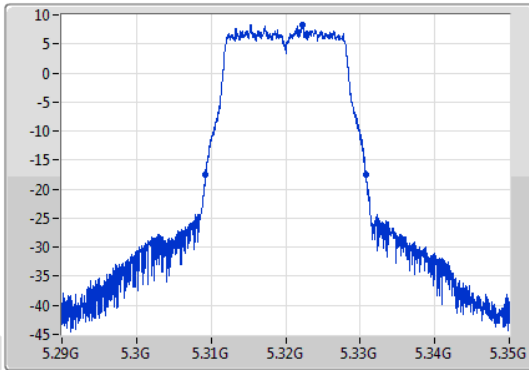

802.11a_Nss1,(6Mbps)_1TX

EBW

5260MHz

02/12/2019

802.11a_Nss1,(6Mbps)_1TX

EBW

5300MHz

02/12/2019

802.11a_Nss1,(6Mbps)_1TX

EBW

5320MHz

02/12/2019

CF
5.32GHz
Span
60MHz
RBW
300kHz
VBW
1MHz
Sweep Time
100ms
Detector Type
Peak
Port 1

CF
5.32GHz
Span
60MHz
RBW
200kHz
VBW
1MHz
Sweep Time
100ms
Detector Type
Peak