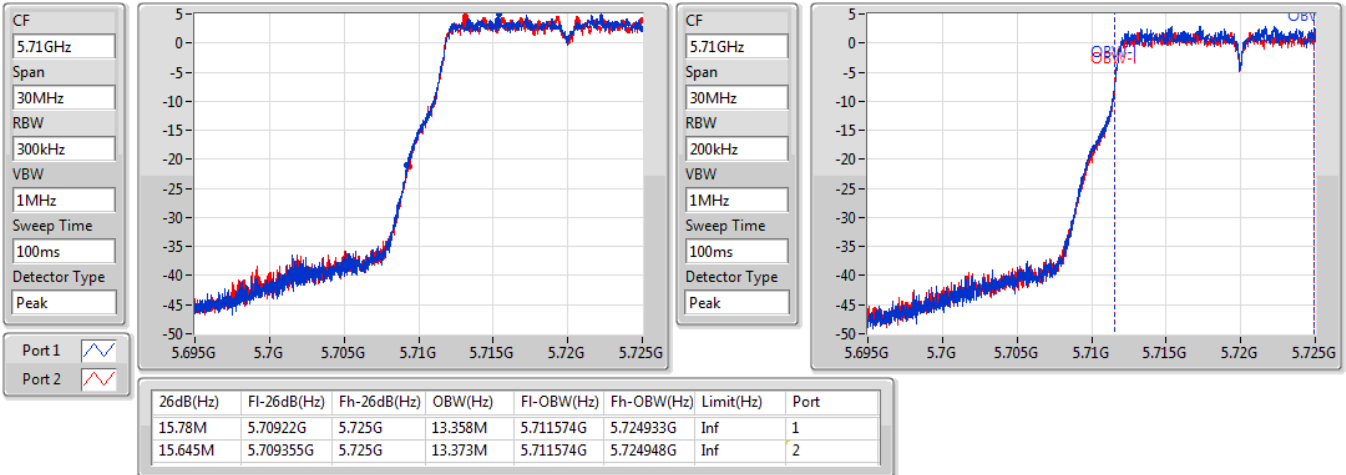

802.11a_Nss1,(6Mbps)_2TX

EBW

5580MHz

02/12/2019

CF
5.58GHz
Span
60MHz
RBW
300kHz
VBW
1MHz
Sweep Time
100ms
Detector Type
Peak

CF
5.58GHz
Span
60MHz
RBW
200kHz
VBW
1MHz
Sweep Time
100ms
Detector Type
Peak

26dB(Hz)	Fl-26dB(Hz)	Fh-26dB(Hz)	OBW(Hz)	Fl-OBW(Hz)	Fh-OBW(Hz)	Limit(Hz)	Port
21.48M	5.56926G	5.59074G	16.762M	5.571634G	5.588396G	Inf	1
21.36M	5.56935G	5.59071G	16.672M	5.571634G	5.588306G	Inf	2

802.11a_Nss1,(6Mbps)_2TX

EBW

5700MHz

02/12/2019

CF
5.7GHz
Span
60MHz
RBW
300kHz
VBW
1MHz
Sweep Time
100ms
Detector Type
Peak

CF
5.7GHz
Span
60MHz
RBW
200kHz
VBW
1MHz
Sweep Time
100ms
Detector Type
Peak

26dB(Hz)	Fl-26dB(Hz)	Fh-26dB(Hz)	OBW(Hz)	Fl-OBW(Hz)	Fh-OBW(Hz)	Limit(Hz)	Port
21.36M	5.6892G	5.71056G	16.762M	5.691634G	5.708396G	Inf	1
21.3M	5.68935G	5.71065G	16.642M	5.691634G	5.708276G	Inf	2

802.11a_Nss1,(6Mbps)_2TX

EBW

5720MHz Straddle 5.47-5.725GHz

02/12/2019

802.11a_Nss1,(6Mbps)_2TX

EBW

5720MHz Straddle 5.725-5.85GHz

02/12/2019