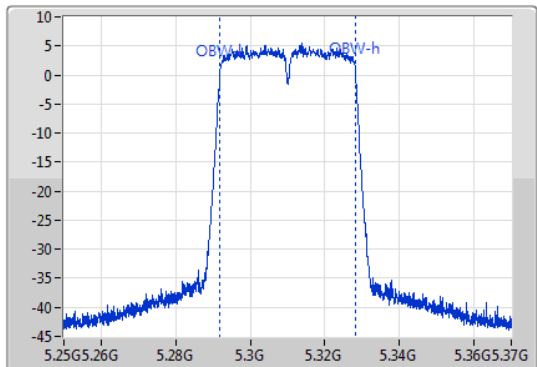

26dB(Hz)	Fl-26dB(Hz)	Fh-26dB(Hz)	OBW(Hz)	Fl-OBW(Hz)	Fh-OBW(Hz)	Limit(Hz)	Port
40.86M	5.28954G	5.3304G	36.402M	5.291829G	5.328231G	Inf	1