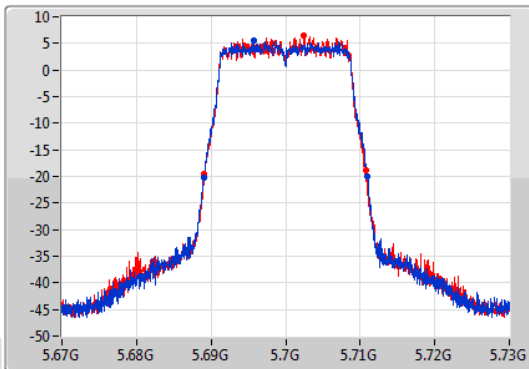

EBW

5700MHz

02/12/2019

CF
5.7GHz
Span
60MHz
RBW
300kHz
VBW
1MHz
Sweep Time
100ms
Detector Type
Peak

CF
5.7GHz
Span
60MHz
RBW
200kHz
VBW
1MHz
Sweep Time
100ms
Detector Type
Peak

26dB(Hz)	Fl-26dB(Hz)	Fh-26dB(Hz)	OBW(Hz)	Fl-OBW(Hz)	Fh-OBW(Hz)	Limit(Hz)	Port
21.96M	5.68899G	5.71095G	17.871M	5.691034G	5.708906G	Inf	1
21.66M	5.68908G	5.71074G	17.811M	5.691064G	5.708876G	Inf	2