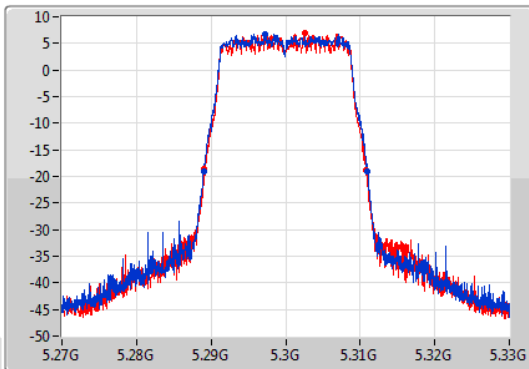

EBW

5300MHz

02/12/2019

CF
5.3GHz
Span
60MHz
RBW
300kHz
VBW
1MHz
Sweep Time
100ms
Detector Type
Peak

CF
5.3GHz
Span
60MHz
RBW
200kHz
VBW
1MHz
Sweep Time
100ms
Detector Type
Peak

26dB(Hz)	Fl-26dB(Hz)	Fh-26dB(Hz)	OBW(Hz)	Fl-OBW(Hz)	Fh-OBW(Hz)	Limit(Hz)	Port
21.93M	5.28905G	5.31098G	17.901M	5.291004G	5.308906G	Inf	1
21.72M	5.28908G	5.3108G	17.781M	5.291064G	5.308846G	Inf	2