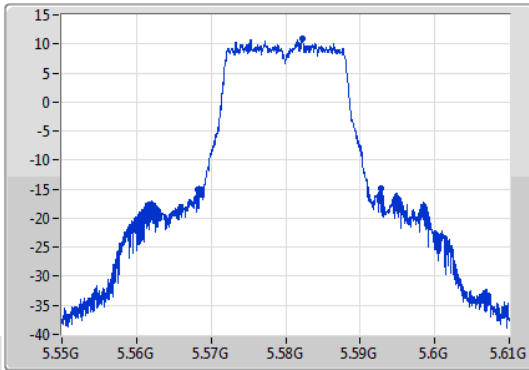

26dB(Hz)	Fl-26dB(Hz)	Fh-26dB(Hz)	OBW(Hz)	Fl-OBW(Hz)	Fh-OBW(Hz)	Limit(Hz)	Port
21.6M	5.30917G	5.33077G	16.762M	5.311634G	5.328396G	Inf	1

802.11a_Nss1,(6Mbps)_1TX

EBW

5500MHz

02/12/2019

CF
5.5GHz
Span
60MHz
RBW
300kHz
VBW
1MHz
Sweep Time
100ms
Detector Type
Peak
Port 1

CF
5.5GHz
Span
60MHz
RBW
200kHz
VBW
1MHz
Sweep Time
100ms
Detector Type
Peak

26dB(Hz)	Fl-26dB(Hz)	Fh-26dB(Hz)	OBW(Hz)	Fl-OBW(Hz)	Fh-OBW(Hz)	Limit(Hz)	Port
21.54M	5.4892G	5.51074G	16.762M	5.491634G	5.508396G	Inf	1

802.11a_Nss1,(6Mbps)_1TX

EBW

5580MHz

02/12/2019

CF
5.58GHz
Span
60MHz
RBW
300kHz
VBW
1MHz
Sweep Time
100ms
Detector Type
Peak
Port 1

CF
5.58GHz
Span
60MHz
RBW
200kHz
VBW
1MHz
Sweep Time
100ms
Detector Type
Peak