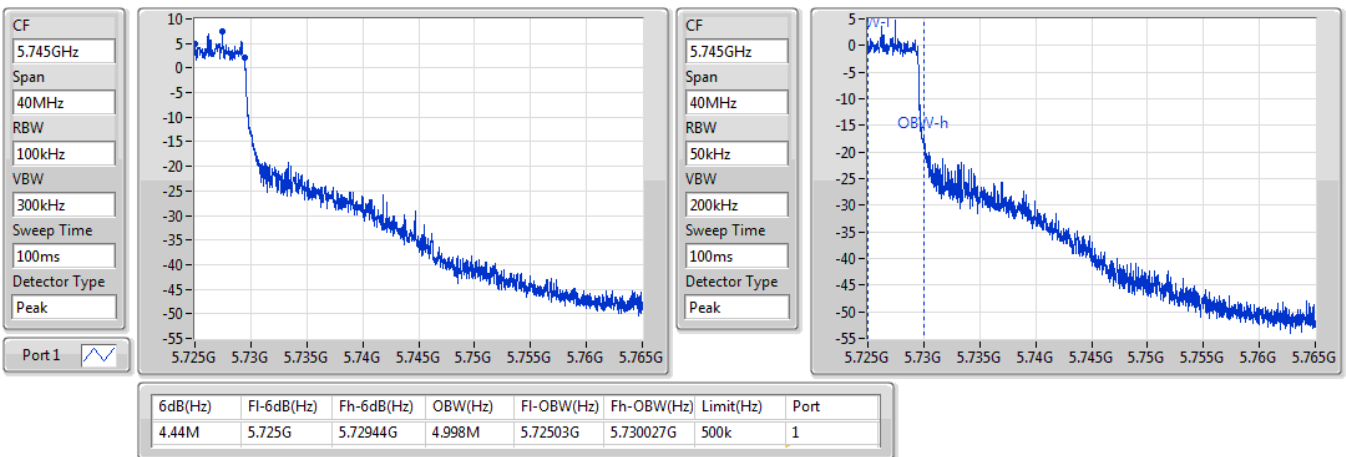

802.11ax HEW20_Nss1,(MCS0)_1TX

EBW

5720MHz Straddle 5.47-5.725GHz

02/12/2019

802.11ax HEW20_Nss1,(MCS0)_1TX

EBW

5720MHz Straddle 5.725-5.85GHz

02/12/2019