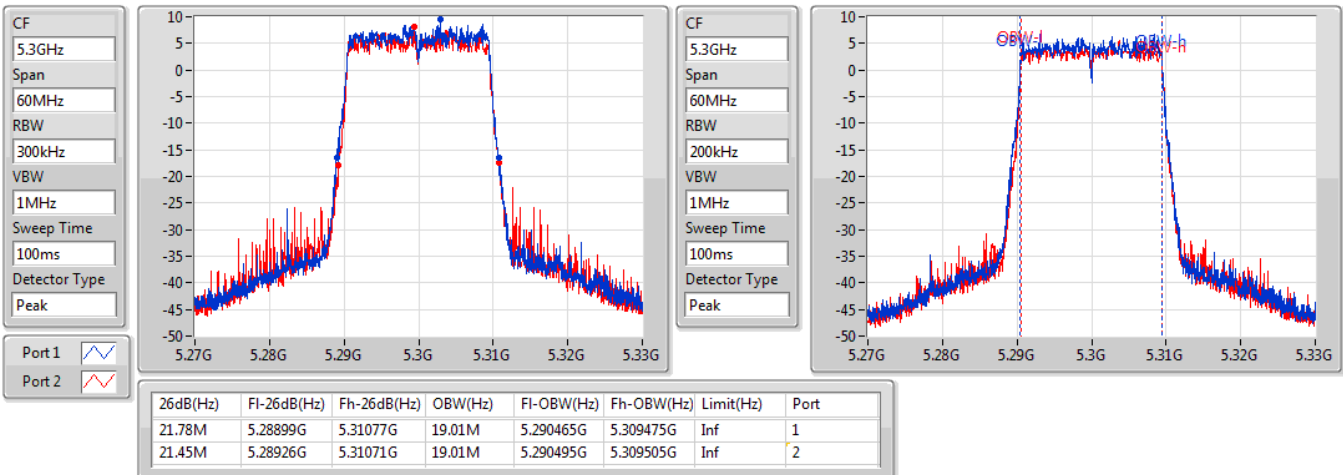

EBW

5260MHz

02/12/2019

802.11ax HEW20_Nss2,(MCS0)_2TX

EBW

5300MHz

02/12/2019

802.11ax HEW20_Nss2,(MCS0)_2TX