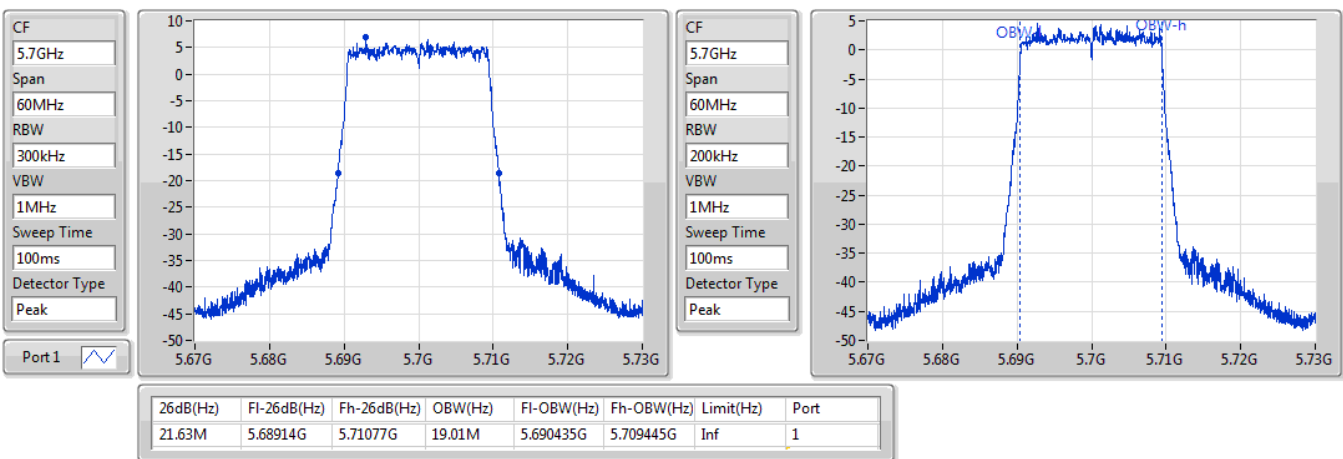

802.11ax HEW20_Nss1,(MCS0)_1TX

EBW

5580MHz

02/12/2019

802.11ax HEW20_Nss1,(MCS0)_1TX

EBW

5700MHz

02/12/2019

802.11ax HEW20_Nss1,(MCS0)_1TX

EBW

5720MHz Straddle 5.47-5.725GHz

02/12/2019

802.11ax HEW20_Nss1,(MCS0)_1TX

EBW

5720MHz Straddle 5.725-5.85GHz

02/12/2019