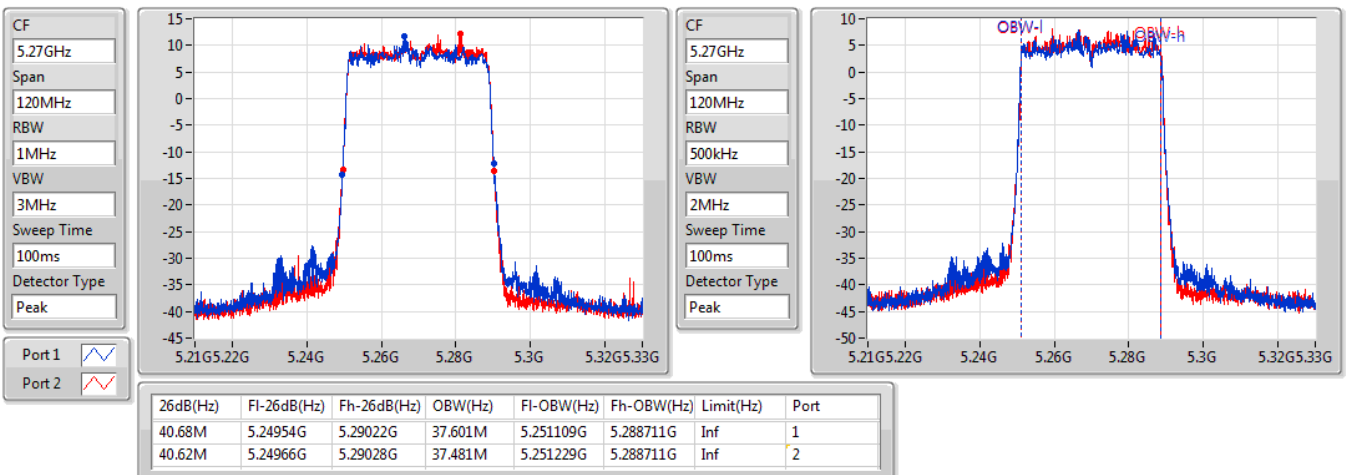

EBW

5720MHz Straddle 5.725-5.85GHz

30/11/2019

802.11ax HEW40\_Nss2,(MCS0)\_2TX

EBW

5270MHz

30/11/2019

802.11ax HEW40\_Nss2,(MCS0)\_2TX