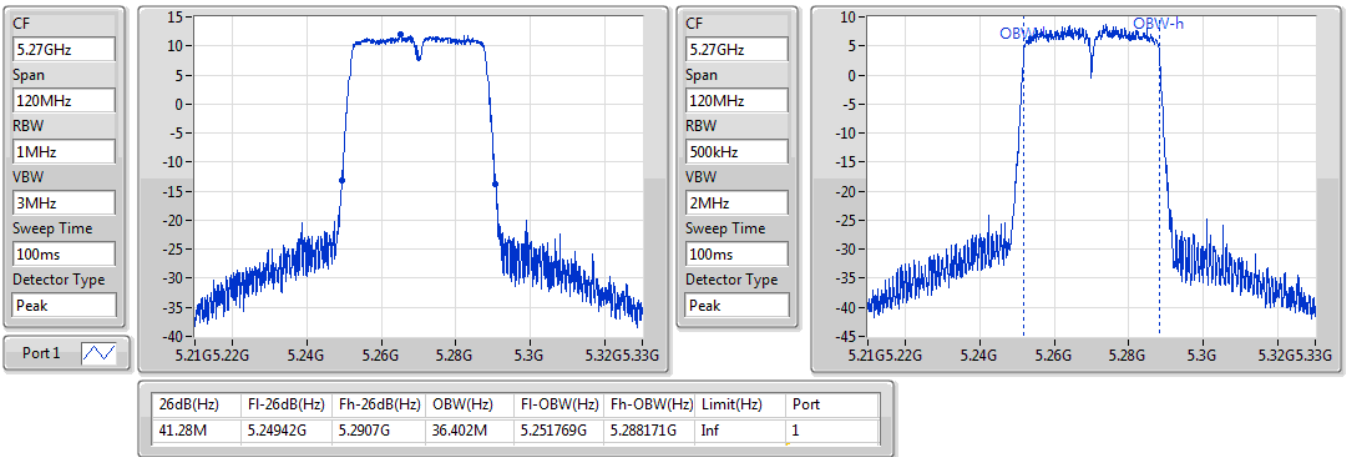

802.11ac VHT40_Nss1,(MCS0)_1TX

EBW

5270MHz

29/11/2019