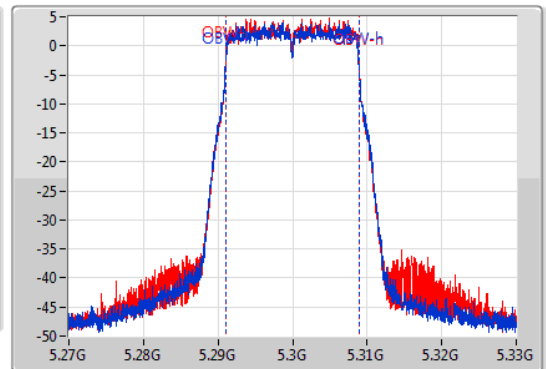

EBW

5300MHz

30/11/2019

CF  
5.3GHz  
Span  
60MHz  
RBW  
300kHz  
VBW  
1MHz  
Sweep Time  
100ms  
Detector Type  
Peak

CF  
5.3GHz  
Span  
60MHz  
RBW  
200kHz  
VBW  
1MHz  
Sweep Time  
100ms  
Detector Type  
Peak