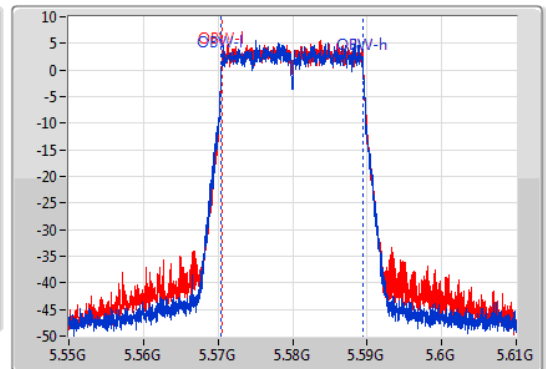

EBW

5580MHz

30/11/2019

CF  
5.58GHz  
Span  
60MHz  
RBW  
300kHz  
VBW  
1MHz  
Sweep Time  
100ms  
Detector Type  
Peak

CF  
5.58GHz  
Span  
60MHz  
RBW  
200kHz  
VBW  
1MHz  
Sweep Time  
100ms  
Detector Type  
Peak