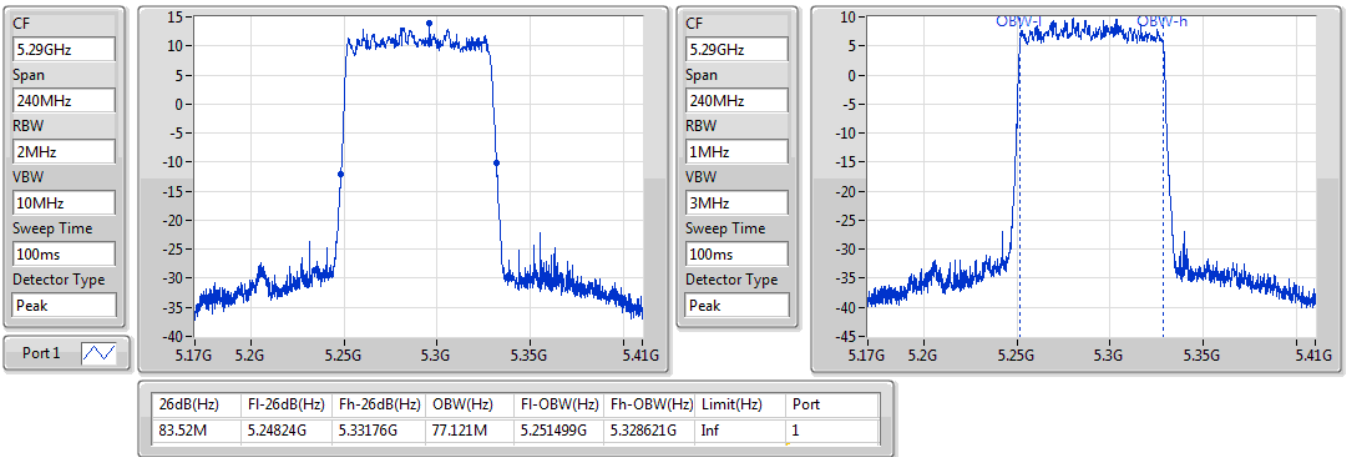

802.11ax HEW40\_Nss1,(MCS0)\_1TX

EBW

5710MHz Straddle 5.725-5.85GHz

29/11/2019

802.11ax HEW80\_Nss1,(MCS0)\_1TX

EBW

5290MHz

29/11/2019