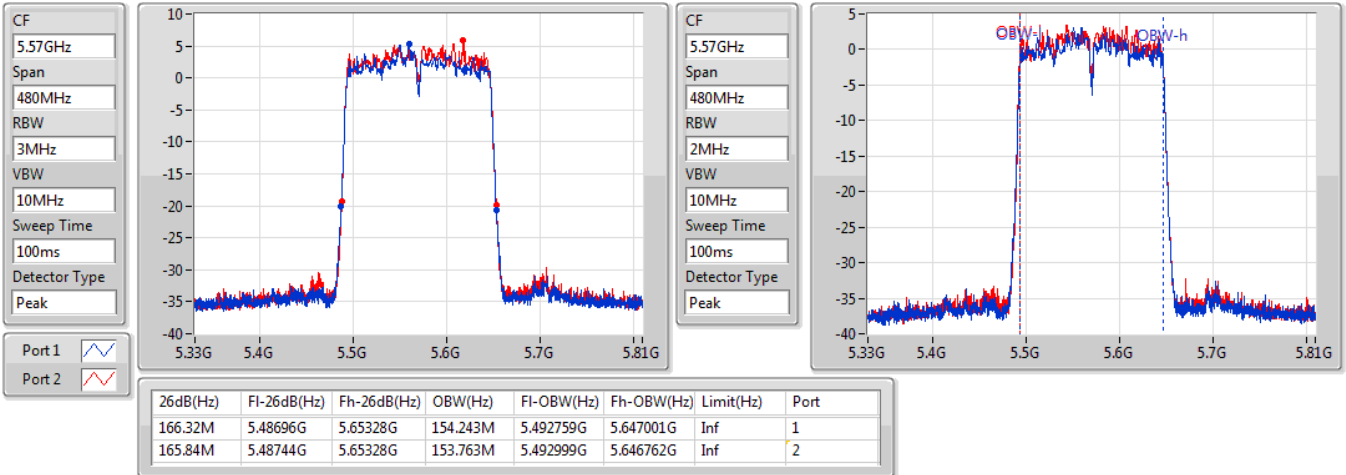

802.11ac VHT160_Nss2,(MCS0)_2TX

EBW

5570MHz

30/11/2019