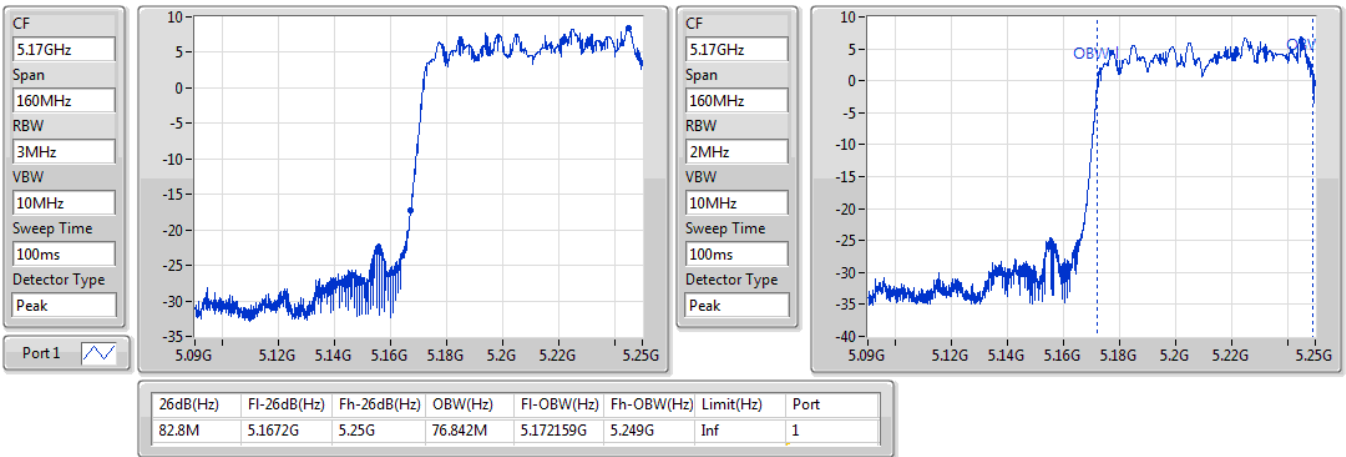

802.11ac VHT160_Nss1,(MCS0)_1TX

EBW

5250MHz Straddle 5.15-5.25GHz

04/12/2019