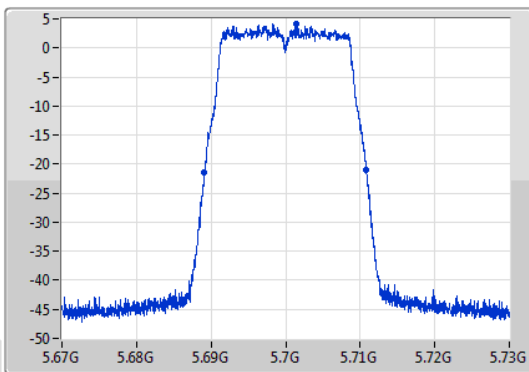

CF  
5.58GHz  
Span  
60MHz  
RBW  
300kHz  
VBW  
1MHz  
Sweep Time  
100ms  
Detector Type  
Peak  
Port 1

CF  
5.58GHz  
Span  
60MHz  
RBW  
200kHz  
VBW  
1MHz  
Sweep Time  
100ms  
Detector Type  
Peak

26dB(Hz)	Fl-26dB(Hz)	Fh-26dB(Hz)	OBW(Hz)	Fl-OBW(Hz)	Fh-OBW(Hz)	Limit(Hz)	Port
21.72M	5.56914G	5.59086G	17.841M	5.571064G	5.588906G	Inf	1

802.11ac VHT20\_Nss1,(MCS0)\_1TX

EBW

5700MHz

29/11/2019

CF  
5.7GHz  
Span  
60MHz  
RBW  
300kHz  
VBW  
1MHz  
Sweep Time  
100ms  
Detector Type  
Peak  
Port 1