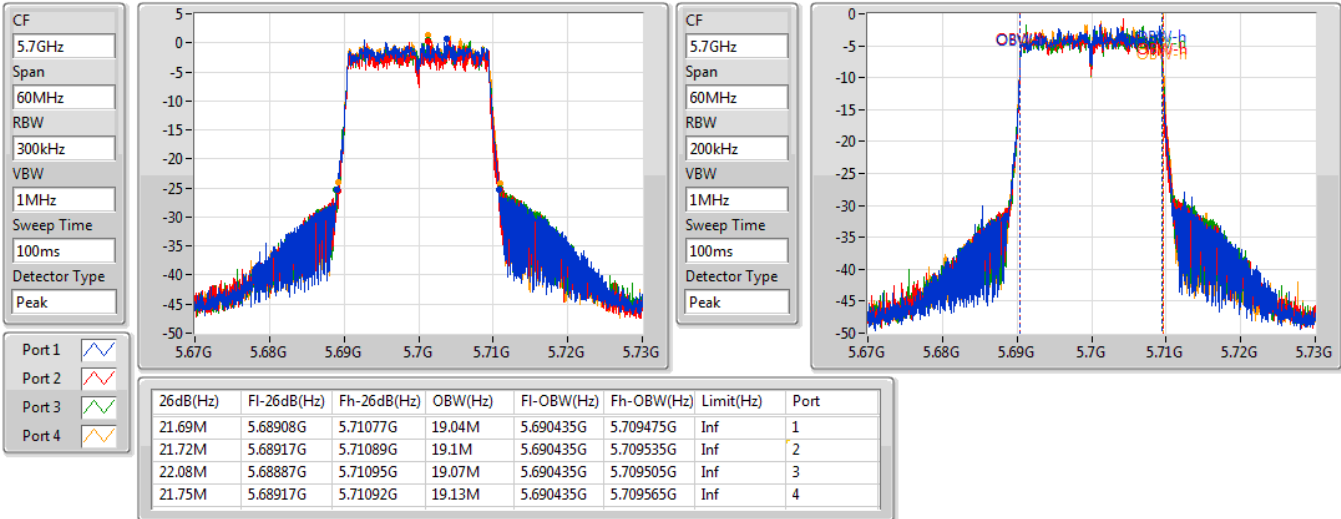

802.11ax HEW20_Nss1,(MCS0)_4TX

EBW

5700MHz

30/11/2019