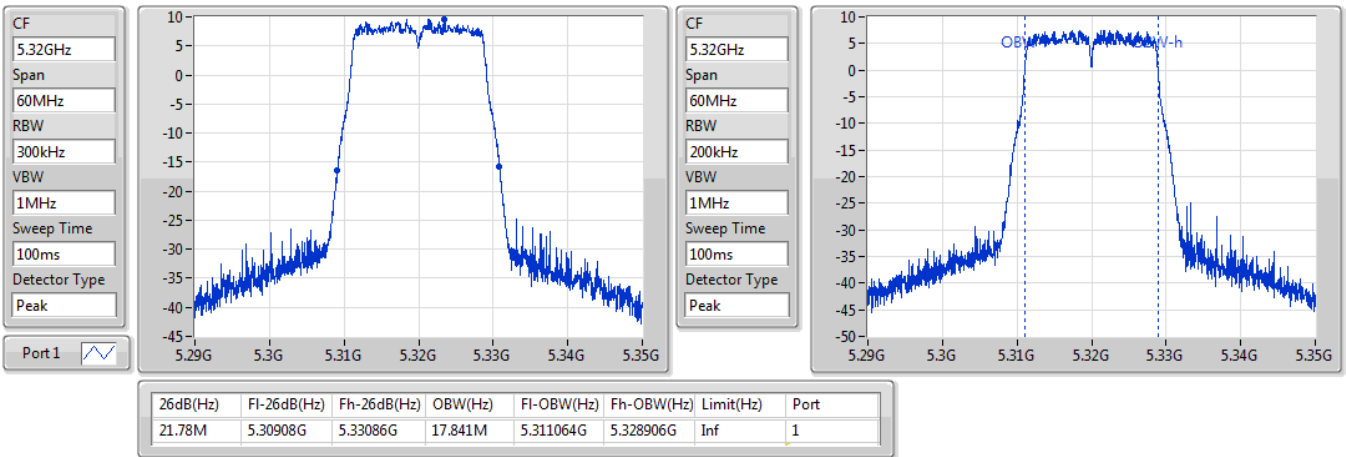

802.11ac VHT20\_Nss1,(MCS0)\_1TX

EBW

5300MHz

29/11/2019

802.11ac VHT20\_Nss1,(MCS0)\_1TX

EBW

5320MHz

29/11/2019