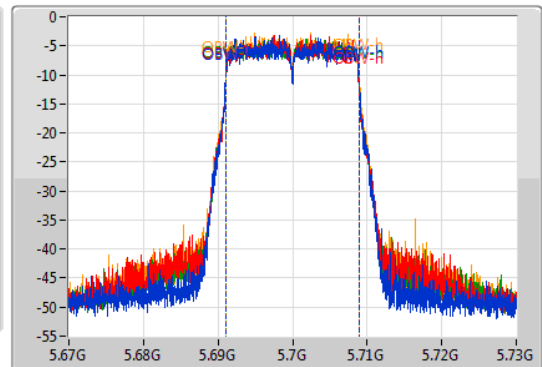

802.11ac VHT20\_Nss1,(MCS0)\_4TX

EBW

5700MHz

30/11/2019

CF  
5.7GHz  
Span  
60MHz  
RBW  
300kHz  
VBW  
1MHz  
Sweep Time  
100ms  
Detector Type  
Peak

CF  
5.7GHz  
Span  
60MHz  
RBW  
200kHz  
VBW  
1MHz  
Sweep Time  
100ms  
Detector Type  
Peak