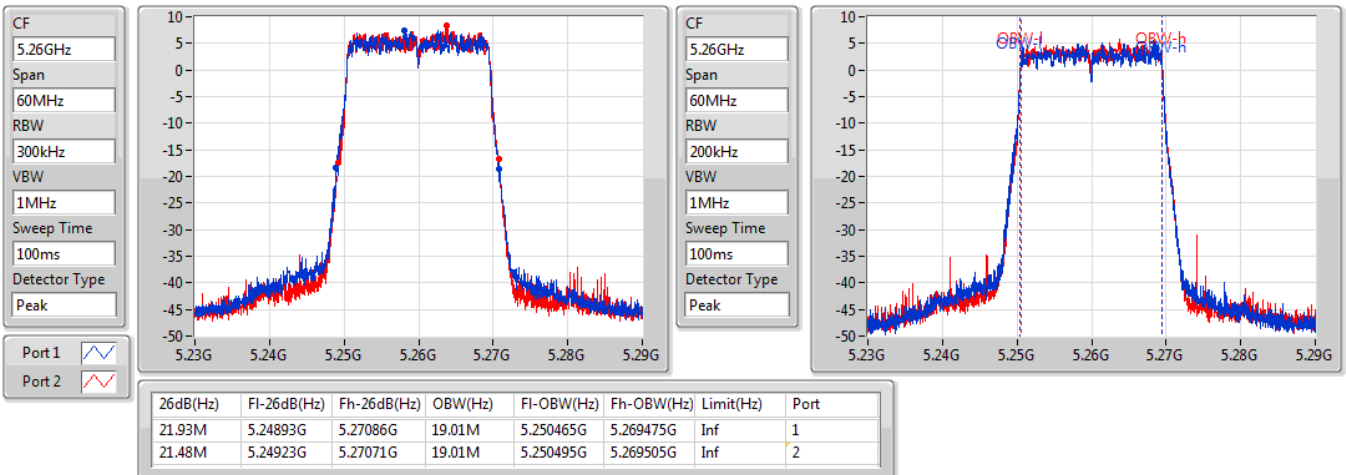

EBW

5570MHz

30/11/2019

802.11ax HEW20\_Nss2,(MCS0)\_2TX

EBW

5260MHz

30/11/2019

802.11ax HEW20\_Nss2,(MCS0)\_2TX