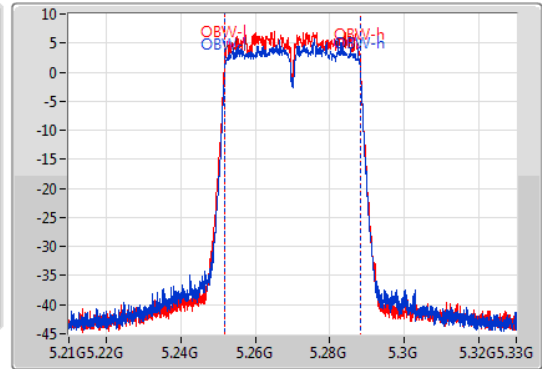

EBW

5270MHz

30/11/2019

CF  
5.27GHz  
Span  
120MHz  
RBW  
1MHz  
VBW  
3MHz  
Sweep Time  
100ms  
Detector Type  
Peak

CF  
5.27GHz  
Span  
120MHz  
RBW  
500kHz  
VBW  
2MHz  
Sweep Time  
100ms  
Detector Type  
Peak