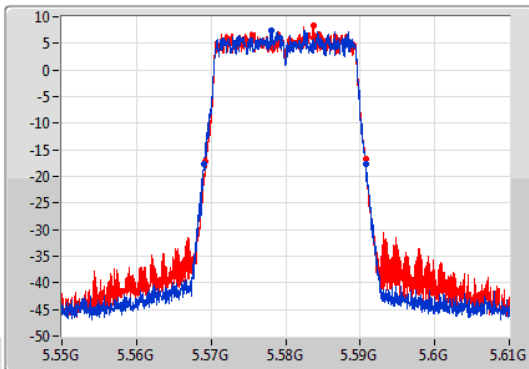

CF
5.58GHz
Span
60MHz
RBW
200kHz
VBW
1MHz
Sweep Time
100ms
Detector Type
Peak