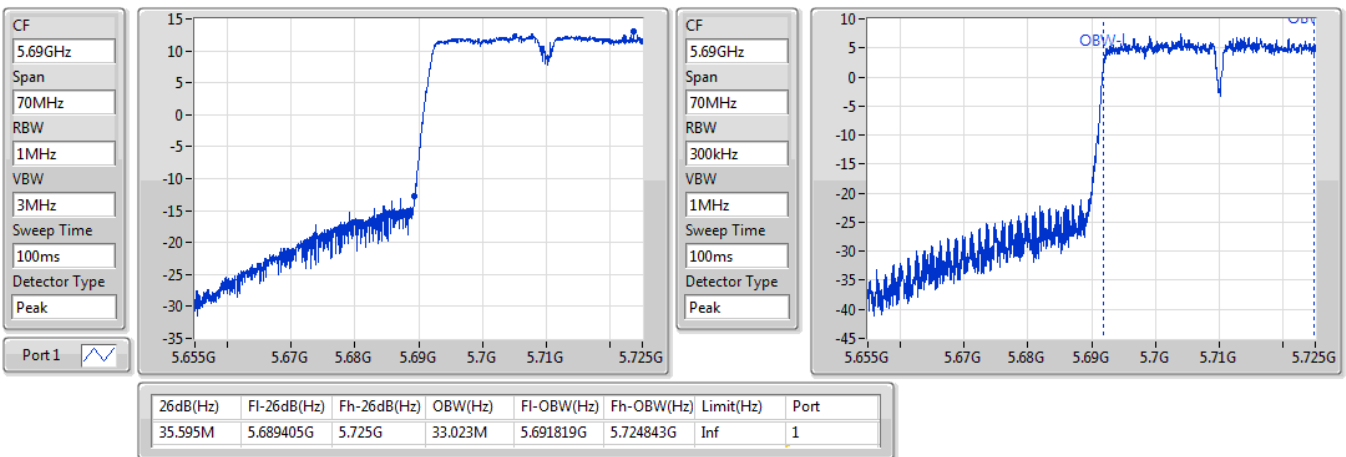

802.11ac VHT40\_Nss1,(MCS0)\_1TX

EBW

5670MHz

29/11/2019

802.11ac VHT40\_Nss1,(MCS0)\_1TX

EBW

5710MHz Straddle 5.47-5.725GHz

29/11/2019