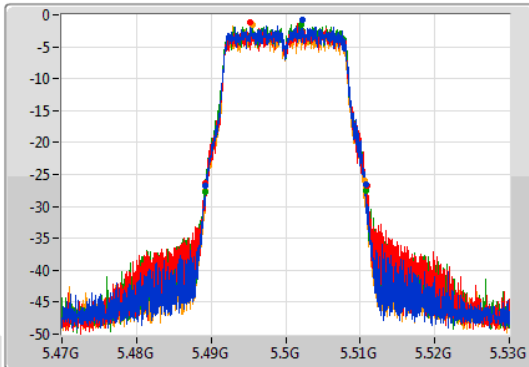

802.11a_Nss1,(6Mbps)_4TX

EBW

5500MHz

30/11/2019

CF
5.5GHz
Span
60MHz
RBW
300kHz
VBW
1MHz
Sweep Time
100ms
Detector Type
Peak

CF
5.5GHz
Span
60MHz
RBW
200kHz
VBW
1MHz
Sweep Time
100ms
Detector Type
Peak