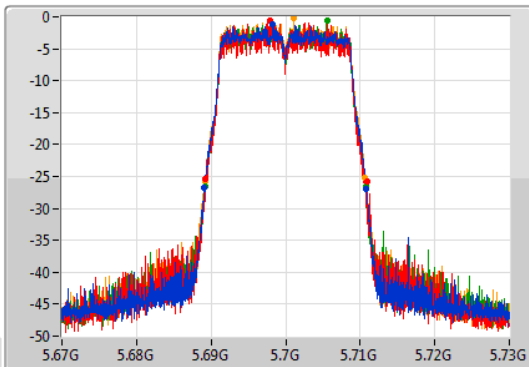

802.11ac VHT20_Nss1,(MCS0)_4TX

EBW

5700MHz

30/11/2019

CF
5.7GHz
Span
60MHz
RBW
300kHz
VBW
1MHz
Sweep Time
100ms
Detector Type
Peak

CF
5.7GHz
Span
60MHz
RBW
200kHz
VBW
1MHz
Sweep Time
100ms
Detector Type
Peak