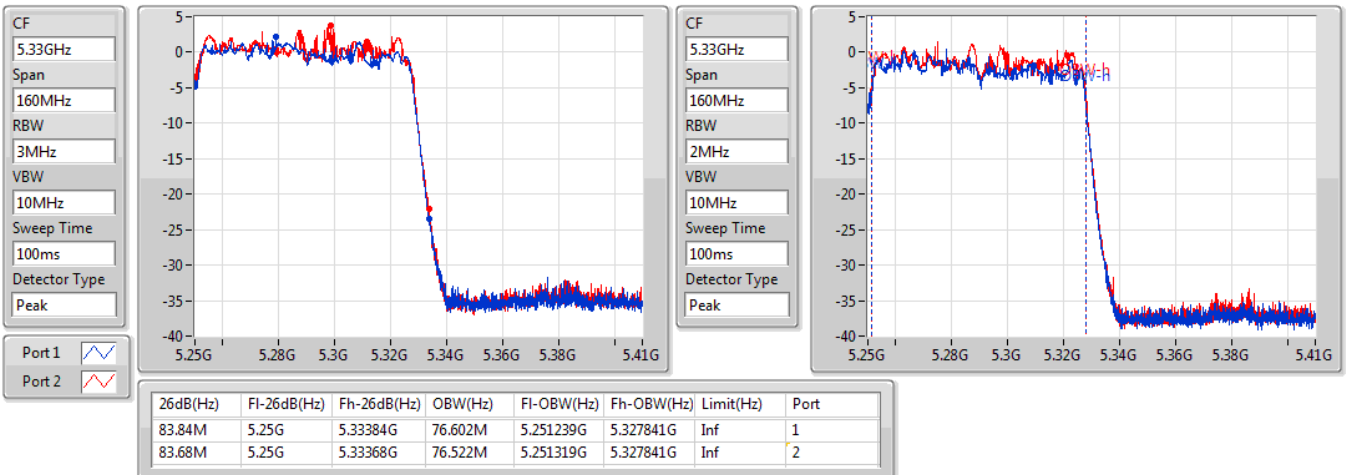

EBW

5250MHz Straddle 5.15-5.25GHz

04/12/2019

802.11ac VHT160\_Nss2,(MCS0)\_2TX

EBW

5250MHz Straddle 5.25-5.35GHz

30/11/2019

802.11ac VHT160\_Nss2,(MCS0)\_2TX