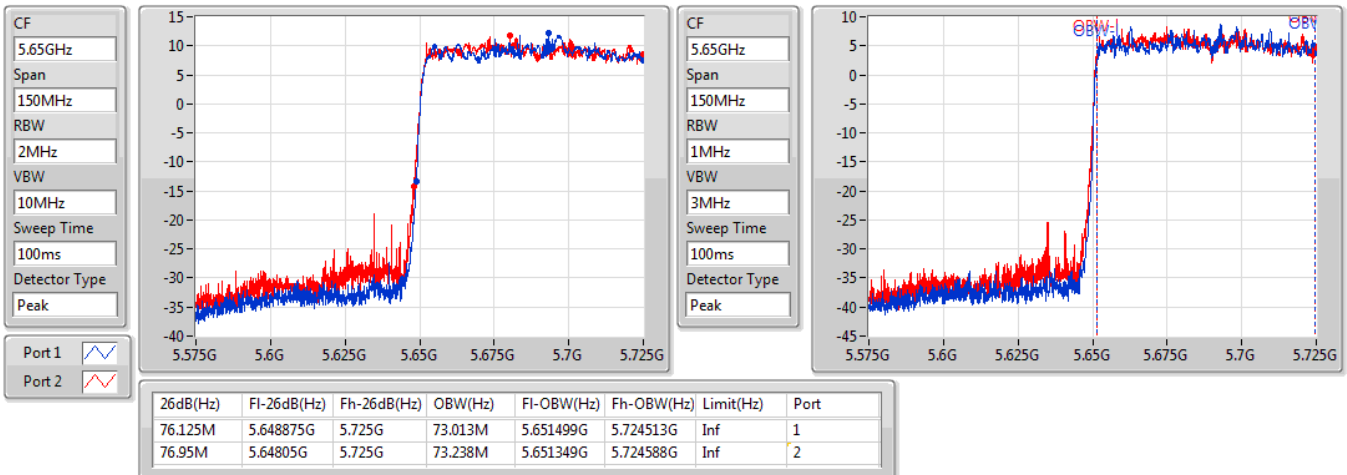

EBW

5610MHz

30/11/2019

802.11ax HEW80\_Nss2,(MCS0)\_2TX

EBW

5690MHz Straddle 5.47-5.725GHz

30/11/2019

802.11ax HEW80\_Nss2,(MCS0)\_2TX