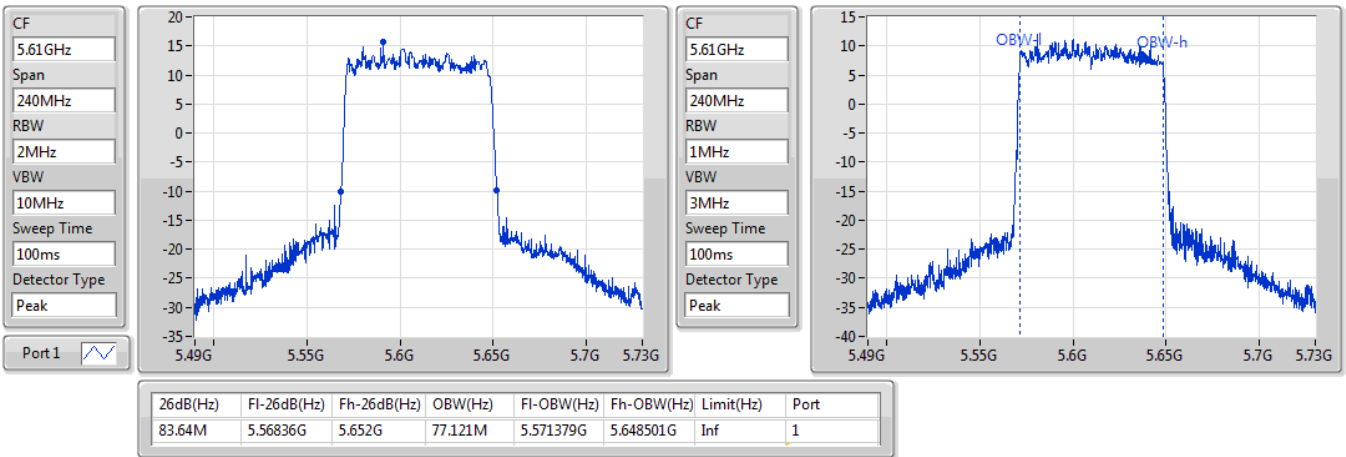

802.11ax HEW80\_Nss1,(MCS0)\_1TX

EBW

5530MHz

29/11/2019

802.11ax HEW80\_Nss1,(MCS0)\_1TX

EBW

5610MHz

29/11/2019