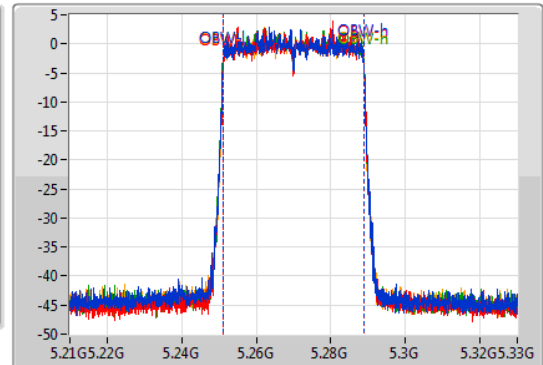

802.11ax HEW40\_Nss1,(MCS0)\_4TX

EBW

5270MHz

30/11/2019

CF  
5.27GHz  
Span  
120MHz  
RBW  
1MHz  
VBW  
3MHz  
Sweep Time  
100ms  
Detector Type  
Peak

CF  
5.27GHz  
Span  
120MHz  
RBW  
500kHz  
VBW  
2MHz  
Sweep Time  
100ms  
Detector Type  
Peak