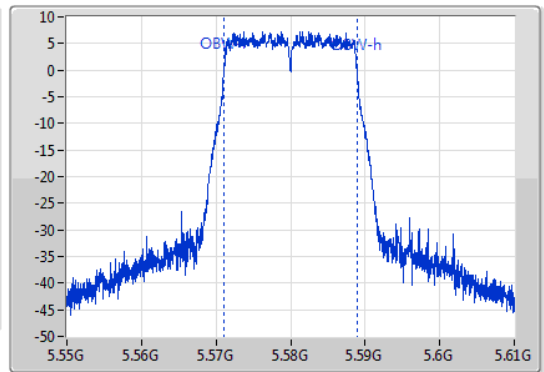

CF  
5.58GHz  
Span  
60MHz  
RBW  
300kHz  
VBW  
1MHz  
Sweep Time  
100ms  
Detector Type  
Peak  
Port 1

CF  
5.58GHz  
Span  
60MHz  
RBW  
200kHz  
VBW  
1MHz  
Sweep Time  
100ms  
Detector Type  
Peak