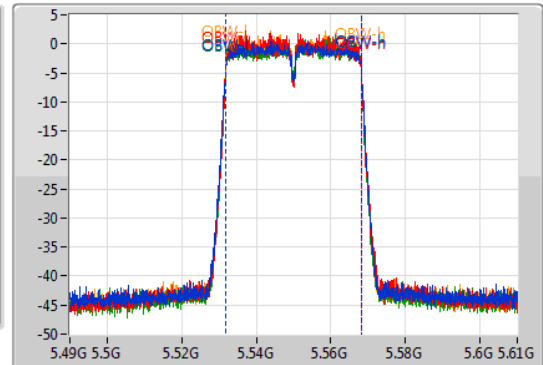

Port 1: [Waveform icon]  
 Port 2: [Waveform icon]  
 Port 3: [Waveform icon]  
 Port 4: [Waveform icon]

26dB(Hz)	Fl-26dB(Hz)	Fh-26dB(Hz)	OBW(Hz)	Fl-OBW(Hz)	Fh-OBW(Hz)	Limit(Hz)	Port
41.1M	5.52942G	5.57052G	36.402M	5.531769G	5.568171G	Inf	1
40.86M	5.52972G	5.57058G	36.282M	5.531829G	5.568111G	Inf	2
40.74M	5.52972G	5.57046G	36.342M	5.531829G	5.568171G	Inf	3
40.56M	5.52978G	5.57034G	36.282M	5.531829G	5.568111G	Inf	4