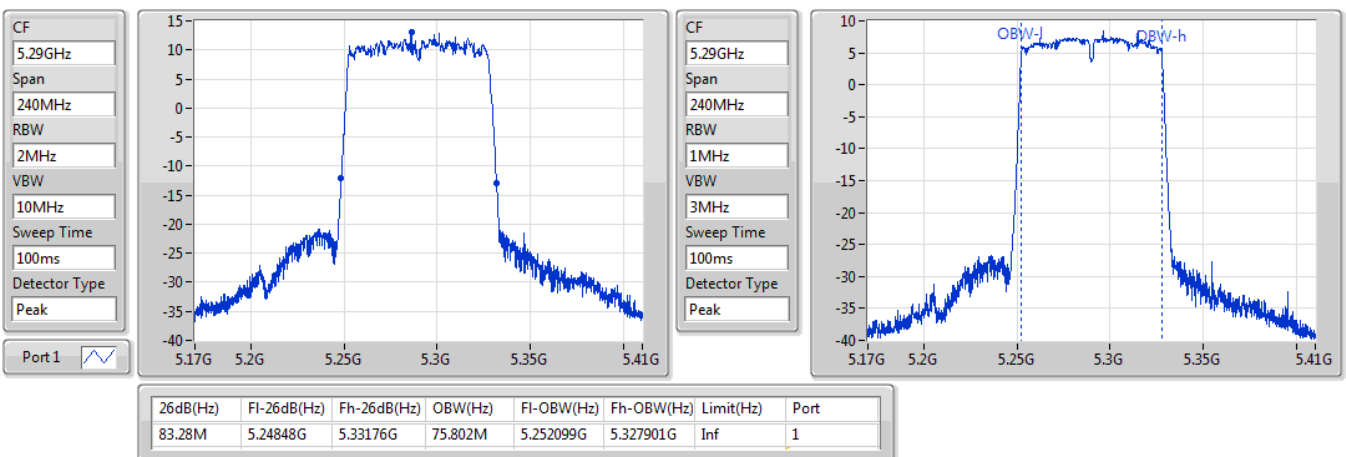

802.11ac VHT40\_Nss1,(MCS0)\_1TX

EBW

5710MHz Straddle 5.725-5.85GHz

29/11/2019

802.11ac VHT80\_Nss1,(MCS0)\_1TX

EBW

5290MHz

29/11/2019