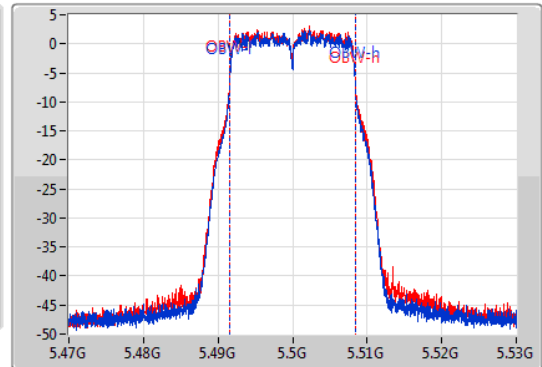

802.11a\_Nss1,(6Mbps)\_2TX

EBW

5500MHz

30/11/2019

CF  
5.5GHz  
Span  
60MHz  
RBW  
300kHz  
VBW  
1MHz  
Sweep Time  
100ms  
Detector Type  
Peak

CF  
5.5GHz  
Span  
60MHz  
RBW  
200kHz  
VBW  
1MHz  
Sweep Time  
100ms  
Detector Type  
Peak