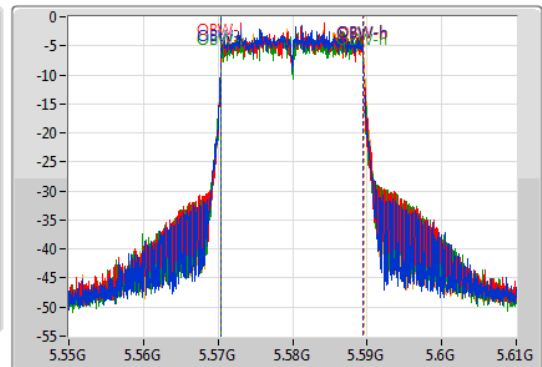

Port 1  
Port 2  
Port 3  
Port 4

26dB(Hz)	Fl-26dB(Hz)	Fh-26dB(Hz)	OBW(Hz)	Fl-OBW(Hz)	Fh-OBW(Hz)	Limit(Hz)	Port
21.69M	5.56911G	5.5908G	19.01M	5.570435G	5.589445G	Inf	1
21.51M	5.56935G	5.59086G	19.04M	5.570465G	5.589505G	Inf	2
22.29M	5.56917G	5.59146G	19.1M	5.570405G	5.589505G	Inf	3
21.66M	5.56923G	5.59089G	19.1M	5.570435G	5.589535G	Inf	4