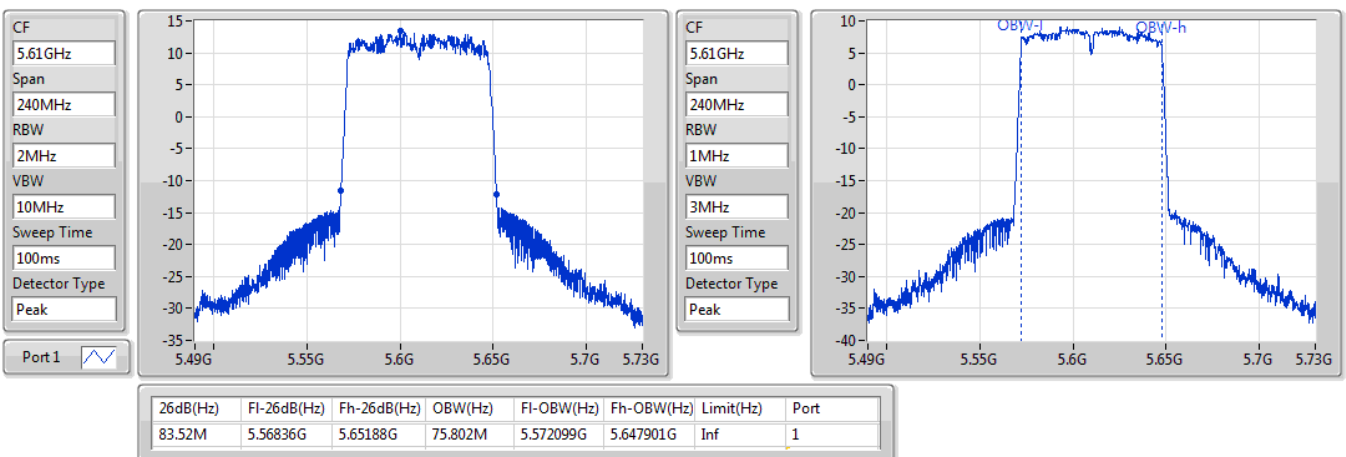

802.11ac VHT80\_Nss1,(MCS0)\_1TX

EBW

5690MHz Straddle 5.47-5.725GHz

29/11/2019

802.11ac VHT80\_Nss1,(MCS0)\_1TX

EBW

5690MHz Straddle 5.725-5.85GHz

29/11/2019