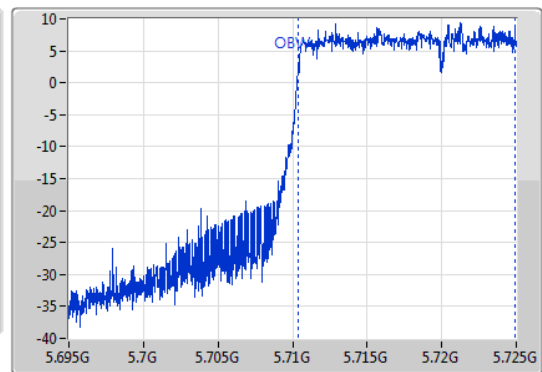

26dB(Hz)	Fl-26dB(Hz)	Fh-26dB(Hz)	OBW(Hz)	Fl-OBW(Hz)	Fh-OBW(Hz)	Limit(Hz)	Port
15.9M	5.7091G	5.725G	14.528M	5.71039G	5.724918G	Inf	1