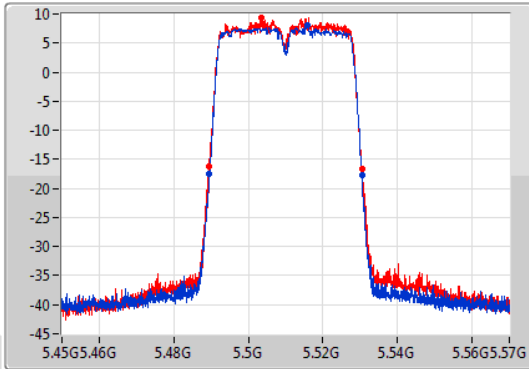

EBW

5510MHz

30/11/2019

CF  
5.51GHz  
Span  
120MHz  
RBW  
1MHz  
VBW  
3MHz  
Sweep Time  
100ms  
Detector Type  
Peak

CF  
5.51GHz  
Span  
120MHz  
RBW  
500kHz  
VBW  
2MHz  
Sweep Time  
100ms  
Detector Type  
Peak