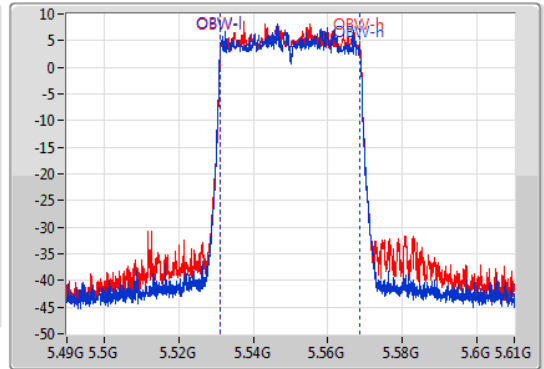

EBW

5550MHz

30/11/2019

CF  
5.55GHz  
Span  
120MHz  
RBW  
1MHz  
VBW  
3MHz  
Sweep Time  
100ms  
Detector Type  
Peak

CF  
5.55GHz  
Span  
120MHz  
RBW  
500kHz  
VBW  
2MHz  
Sweep Time  
100ms  
Detector Type  
Peak