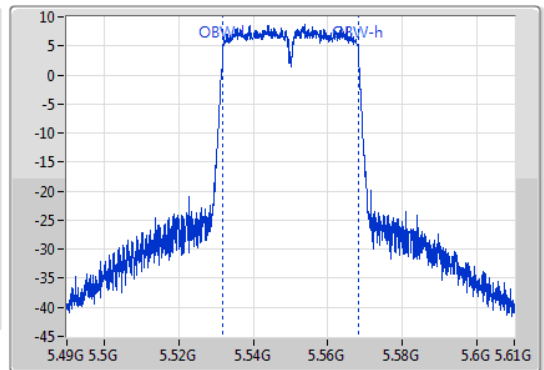

26dB(Hz)	Fl-26dB(Hz)	Fh-26dB(Hz)	OBW(Hz)	Fl-OBW(Hz)	Fh-OBW(Hz)	Limit(Hz)	Port
41.16M	5.52936G	5.57052G	36.462M	5.531769G	5.568231G	Inf	1