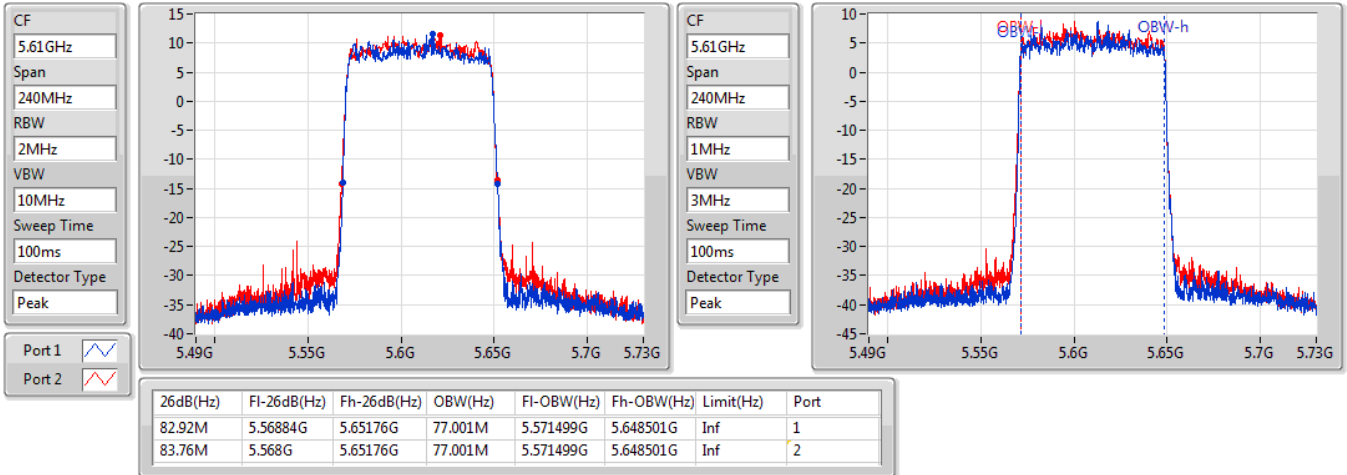

802.11ax HEW80_Nss2,(MCS0)_2TX

EBW

5610MHz

30/11/2019