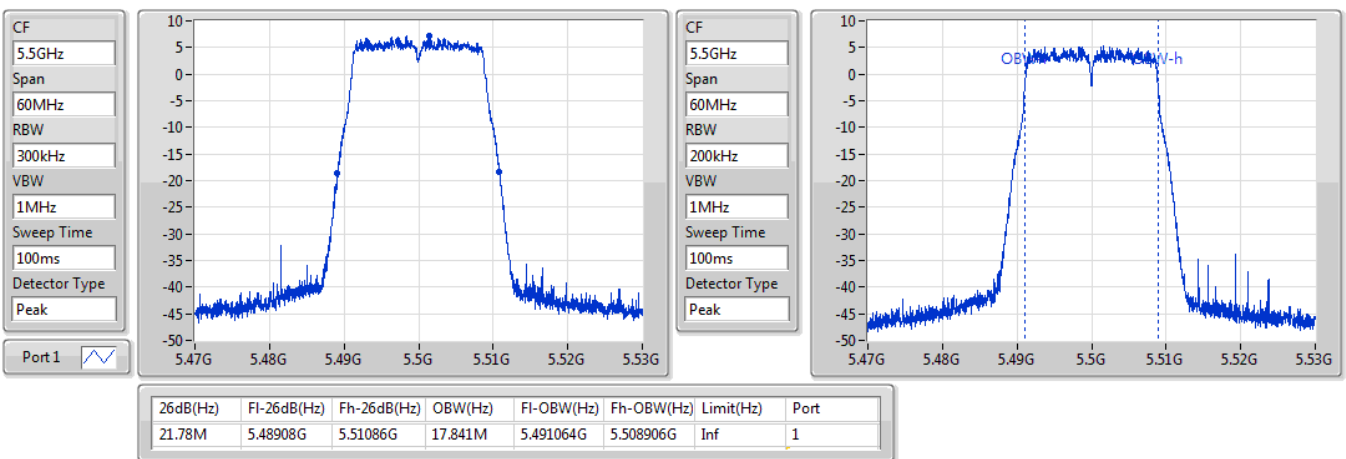

802.11ac VHT20_Nss1,(MCS0)_1TX

EBW

5500MHz

29/11/2019