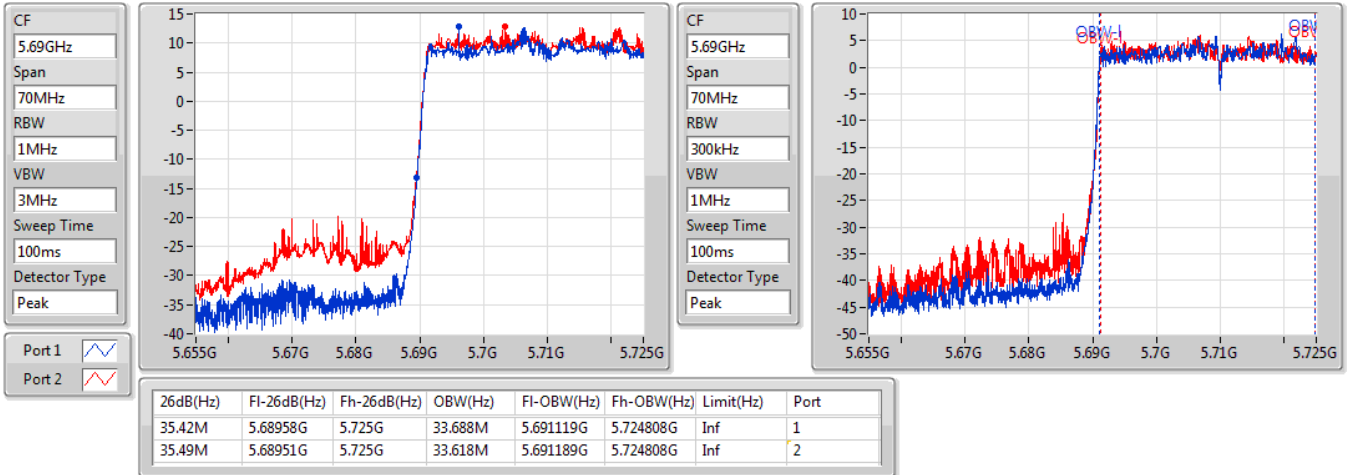

802.11ax HEW40_Nss2,(MCS0)_2TX

EBW

5710MHz Straddle 5.47-5.725GHz

30/11/2019