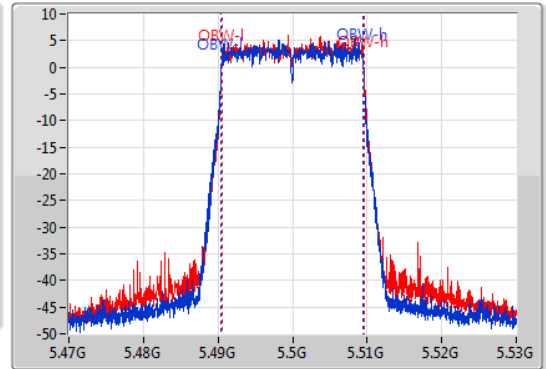

EBW

5500MHz

30/11/2019

CF  
5.5GHz  
Span  
60MHz  
RBW  
300kHz  
VBW  
1MHz  
Sweep Time  
100ms  
Detector Type  
Peak

CF  
5.5GHz  
Span  
60MHz  
RBW  
200kHz  
VBW  
1MHz  
Sweep Time  
100ms  
Detector Type  
Peak