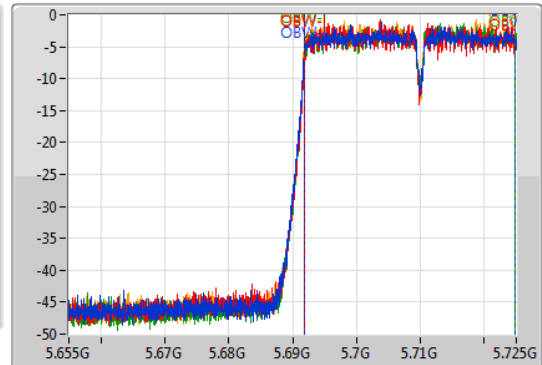

802.11ac VHT40\_Nss1,(MCS0)\_4TX

EBW

5710MHz Straddle 5.47-5.725GHz

30/11/2019

CF  
5.69GHz  
Span  
70MHz  
RBW  
1MHz  
VBW  
3MHz  
Sweep Time  
100ms  
Detector Type  
Peak

CF  
5.69GHz  
Span  
70MHz  
RBW  
300kHz  
VBW  
1MHz  
Sweep Time  
100ms  
Detector Type  
Peak