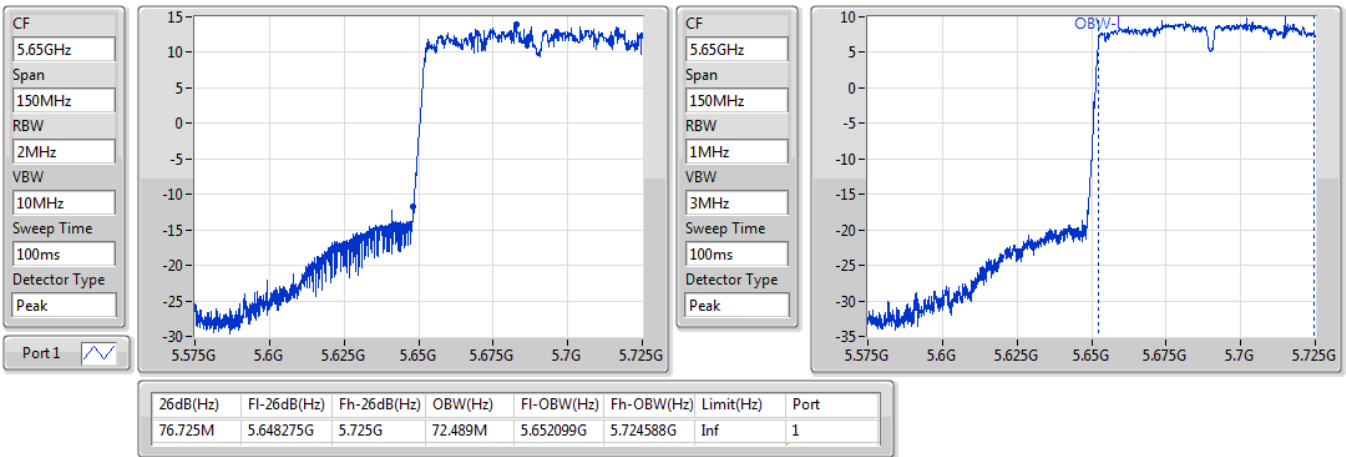

802.11ac VHT80\_Nss1,(MCS0)\_1TX

EBW

5530MHz

29/11/2019

802.11ac VHT80\_Nss1,(MCS0)\_1TX

EBW

5610MHz

29/11/2019

802.11ac VHT80\_Nss1,(MCS0)\_1TX

EBW

5690MHz Straddle 5.47-5.725GHz

29/11/2019

802.11ac VHT80\_Nss1,(MCS0)\_1TX

EBW

5690MHz Straddle 5.725-5.85GHz

29/11/2019