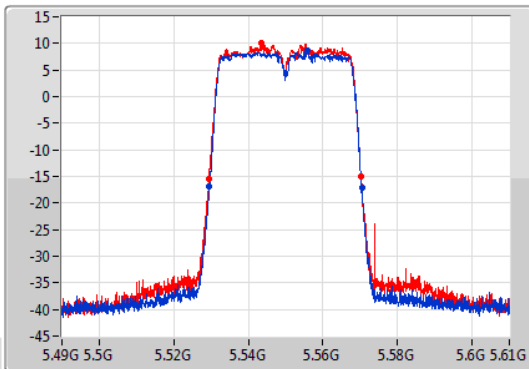

CF
5.55GHz
Span
120MHz
RBW
500kHz
VBW
2MHz
Sweep Time
100ms
Detector Type
Peak