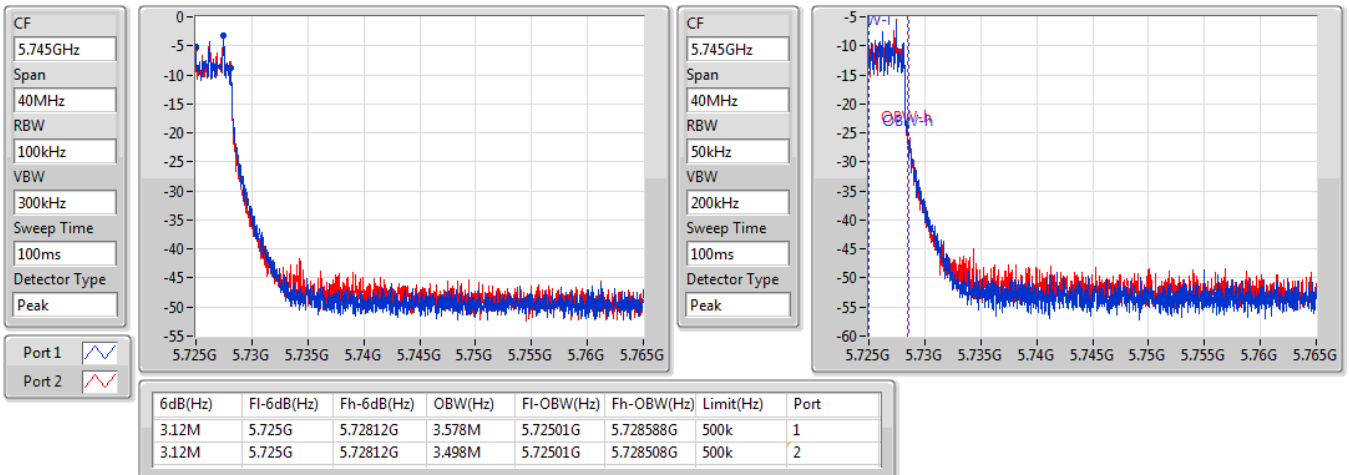

EBW

5690MHz Straddle 5.47-5.725GHz

30/11/2019

802.11ac VHT80\_Nss2,(MCS0)\_2TX

EBW

5690MHz Straddle 5.725-5.85GHz

30/11/2019

802.11ac VHT160\_Nss2,(MCS0)\_2TX