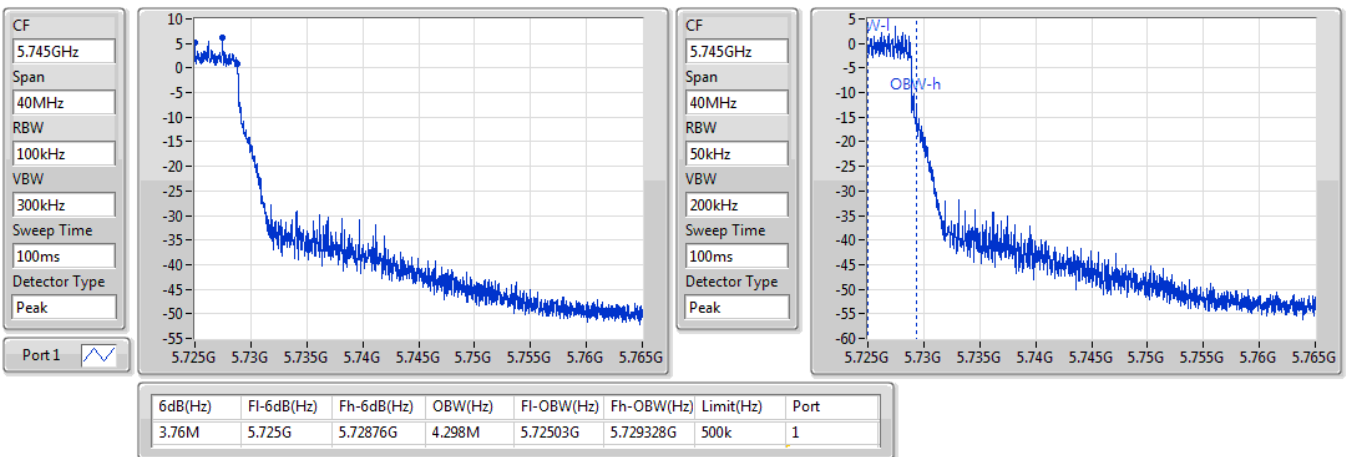

802.11ac VHT20\_Nss1,(MCS0)\_1TX

EBW

5720MHz Straddle 5.47-5.725GHz

29/11/2019

802.11ac VHT20\_Nss1,(MCS0)\_1TX

EBW

5720MHz Straddle 5.725-5.85GHz

29/11/2019