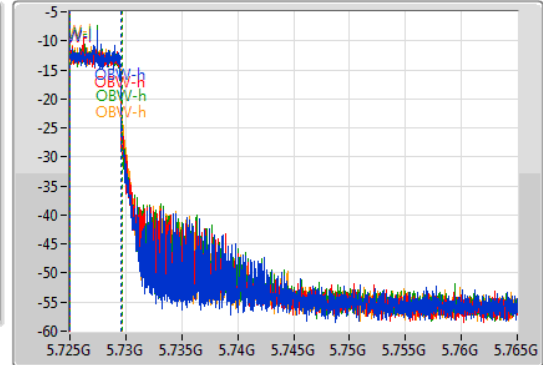

Port 1  
Port 2  
Port 3  
Port 4

6dB(Hz)	Fl-6dB(Hz)	Fh-6dB(Hz)	OBW(Hz)	Fl-OBW(Hz)	Fh-OBW(Hz)	Limit(Hz)	Port
4.44M	5.725G	5.72944G	4.538M	5.72503G	5.729568G	500k	1
4.46M	5.725G	5.72946G	4.558M	5.72503G	5.729588G	500k	2
4.44M	5.725G	5.72944G	4.598M	5.72503G	5.729628G	500k	3
4.44M	5.725G	5.72944G	4.618M	5.72503G	5.729648G	500k	4