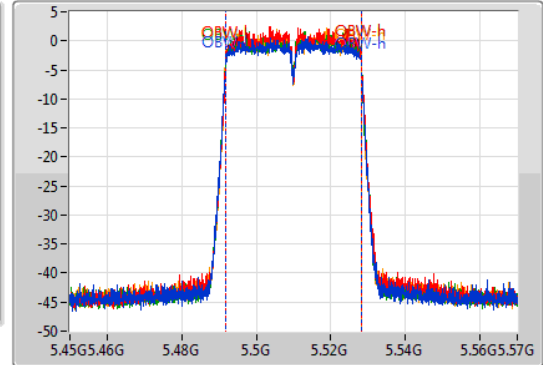

Port 1: [Waveform icon]  
 Port 2: [Waveform icon]  
 Port 3: [Waveform icon]  
 Port 4: [Waveform icon]

26dB(Hz)	Fl-26dB(Hz)	Fh-26dB(Hz)	OBW(Hz)	Fl-OBW(Hz)	Fh-OBW(Hz)	Limit(Hz)	Port
41.1M	5.48948G	5.53058G	36.402M	5.491769G	5.528171G	Inf	1
40.74M	5.48966G	5.5304G	36.342M	5.491829G	5.528171G	Inf	2
40.8M	5.48954G	5.53034G	36.402M	5.491769G	5.528171G	Inf	3
40.68M	5.48966G	5.53034G	36.342M	5.491769G	5.528111G	Inf	4