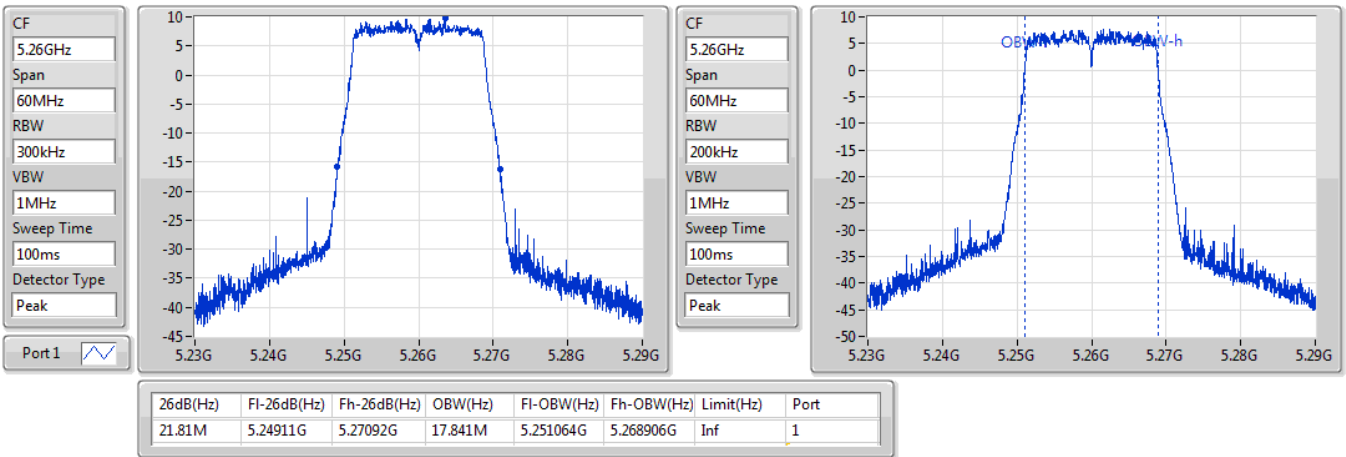

802.11a\_Nss1,(6Mbps)\_1TX

EBW

5720MHz Straddle 5.725-5.85GHz

29/11/2019

802.11ac VHT20\_Nss1,(MCS0)\_1TX

EBW

5260MHz

29/11/2019