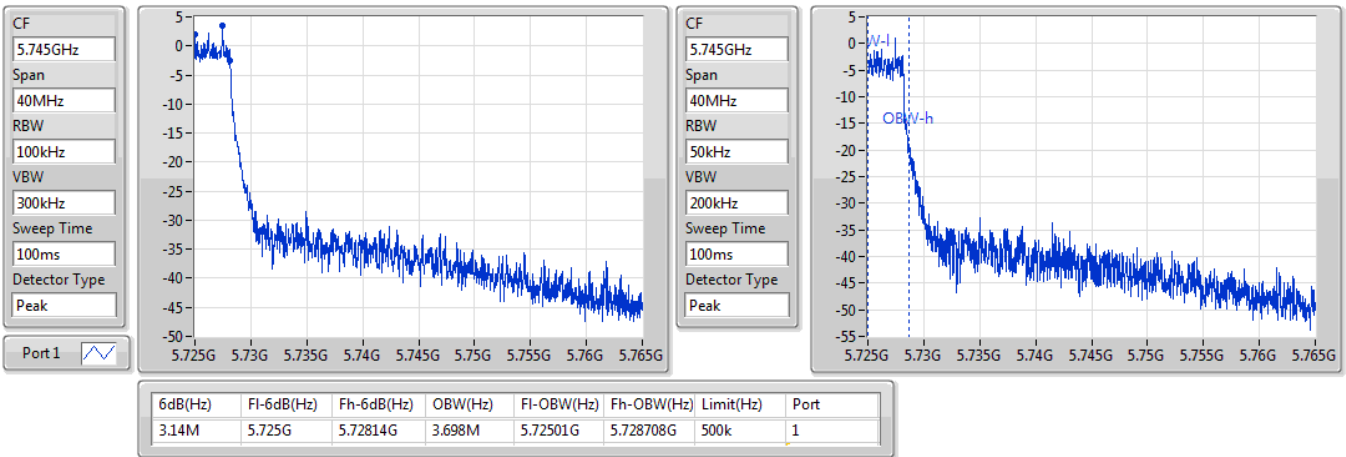

802.11ac VHT40_Nss1,(MCS0)_1TX

EBW

5710MHz Straddle 5.725-5.85GHz

29/11/2019