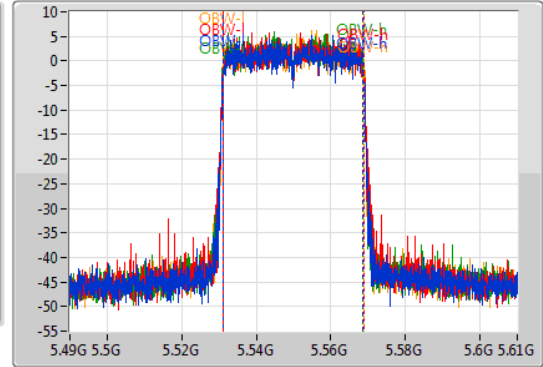

802.11ax HEW40\_Nss4,(MCS0)\_4TX

EBW

5550MHz

05/11/2019

CF  
5.55GHz  
Span  
120MHz  
RBW  
500kHz  
VBW  
2MHz  
Sweep Time  
100ms  
Detector Type  
Peak

CF  
5.55GHz  
Span  
120MHz  
RBW  
500kHz  
VBW  
2MHz  
Sweep Time  
100ms  
Detector Type  
Sample