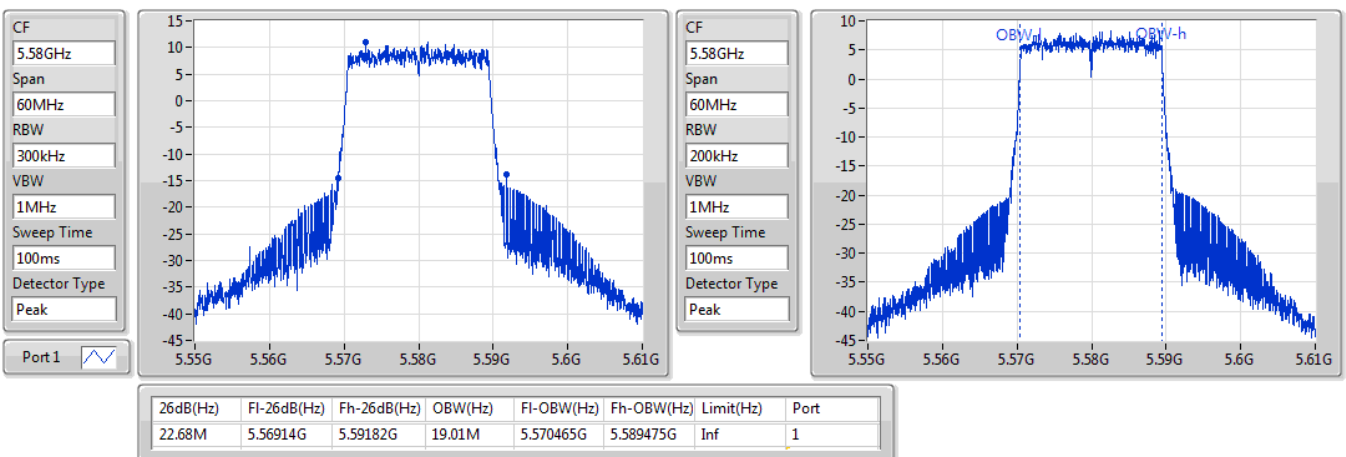

802.11ax HEW20\_Nss1,(MCS0)\_1TX

EBW

5500MHz

29/11/2019

802.11ax HEW20\_Nss1,(MCS0)\_1TX

EBW

5580MHz

29/11/2019

802.11ax HEW20\_Nss1,(MCS0)\_1TX

EBW

5700MHz

29/11/2019

CF: 5.7GHz  
 Span: 60MHz  
 RBW: 300kHz  
 VBW: 1MHz  
 Sweep Time: 100ms  
 Detector Type: Peak  
 Port 1

CF: 5.7GHz  
 Span: 60MHz  
 RBW: 200kHz  
 VBW: 1MHz  
 Sweep Time: 100ms  
 Detector Type: Peak