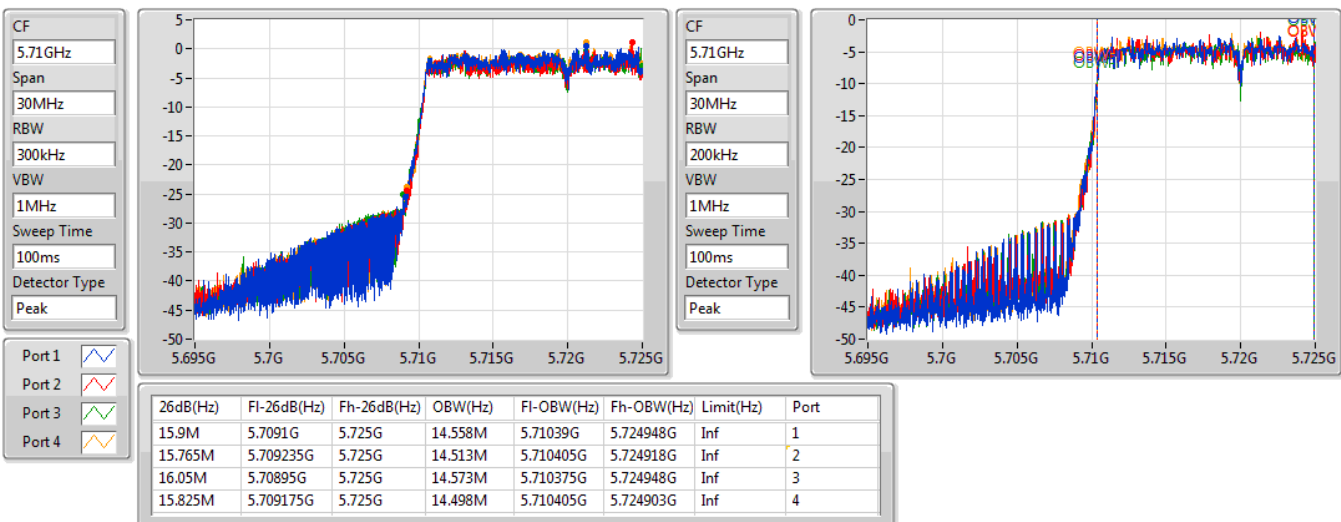

802.11ax HEW20\_Nss1,(MCS0)\_4TX

EBW

5700MHz

30/11/2019

802.11ax HEW20\_Nss1,(MCS0)\_4TX

EBW

5720MHz Straddle 5.47-5.725GHz

30/11/2019