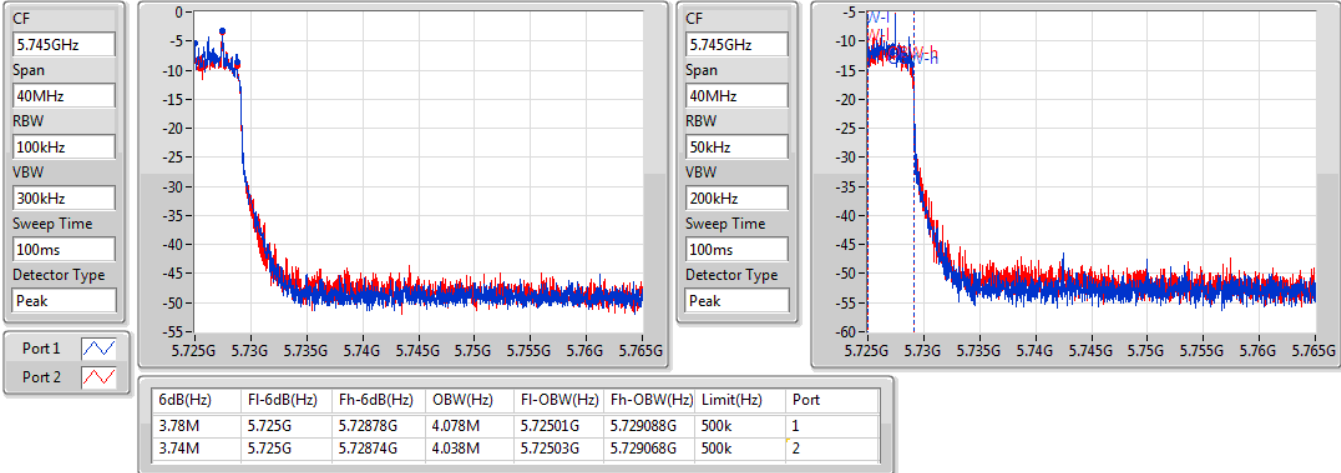

802.11ax HEW80_Nss2,(MCS0)_2TX

EBW

5690MHz Straddle 5.725-5.85GHz

30/11/2019