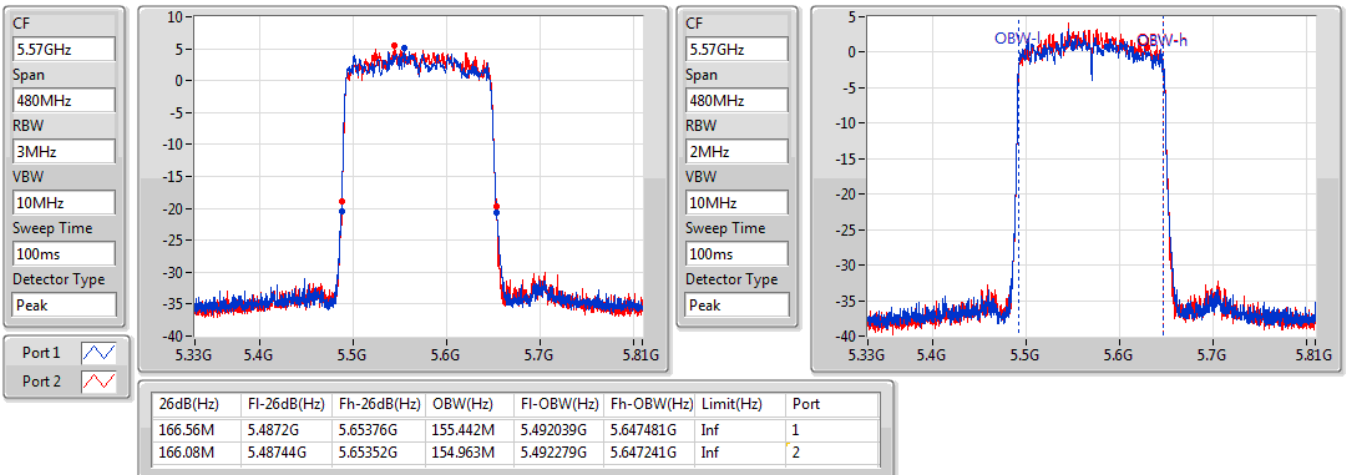

EBW

5250MHz Straddle 5.25-5.35GHz

04/12/2019

802.11ax HEW160\_Nss2,(MCS0)\_2TX

EBW

5570MHz

30/11/2019

Summary