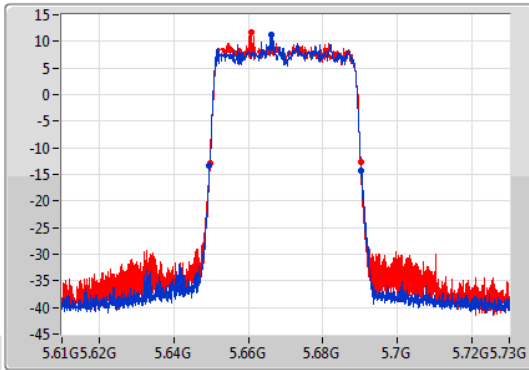

CF
5.67GHz
Span
120MHz
RBW
500kHz
VBW
2MHz
Sweep Time
100ms
Detector Type
Peak