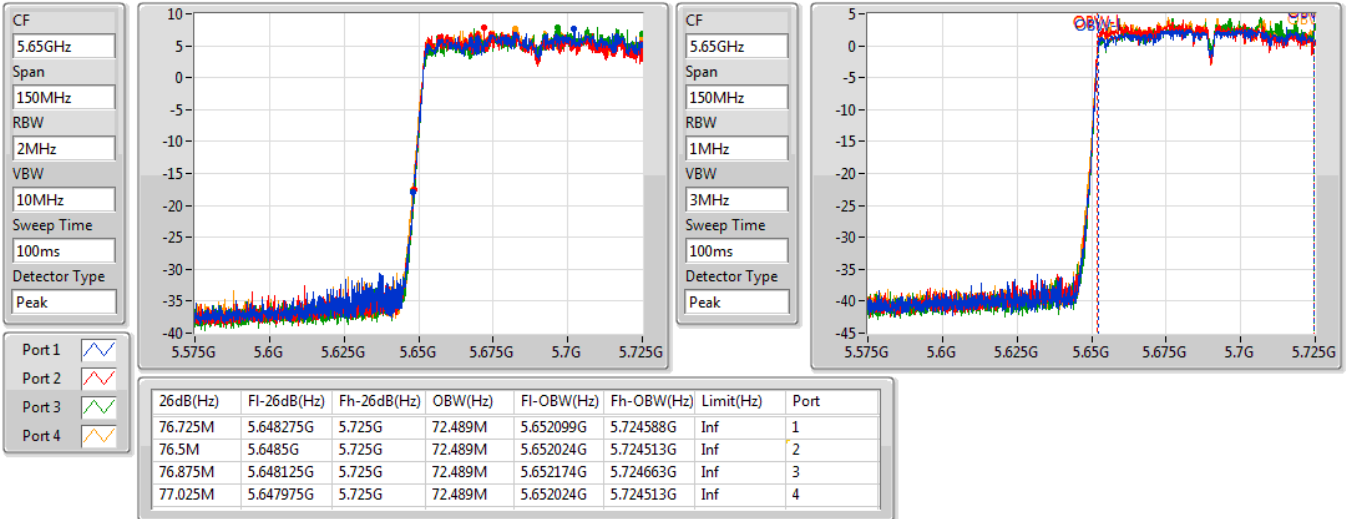

802.11ac VHT80_Nss1,(MCS0)_4TX

EBW

5690MHz Straddle 5.47-5.725GHz

30/11/2019