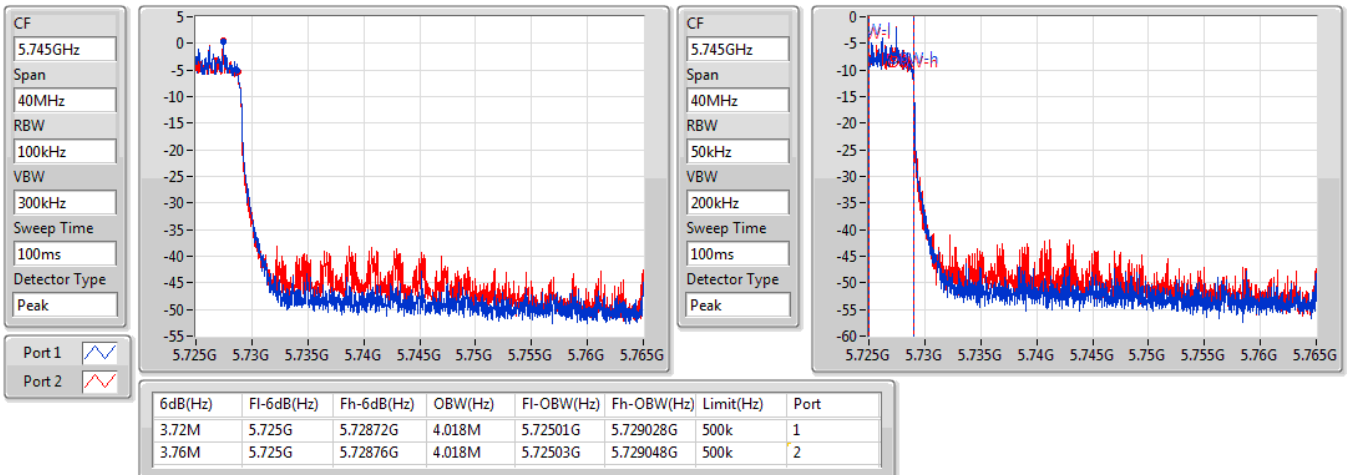

EBW

5710MHz Straddle 5.47-5.725GHz

30/11/2019

802.11ax HEW40\_Nss2,(MCS0)\_2TX

EBW

5710MHz Straddle 5.725-5.85GHz

30/11/2019

802.11ax HEW80\_Nss2,(MCS0)\_2TX