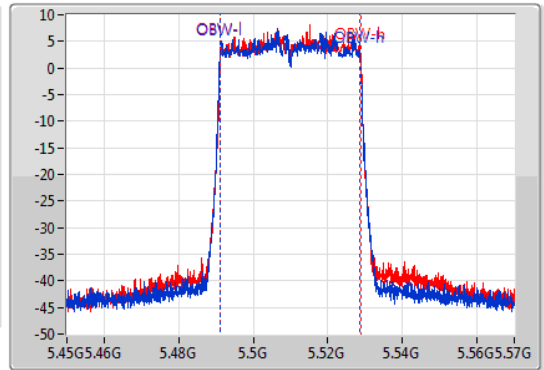

EBW

5510MHz

30/11/2019

CF  
5.51GHz  
Span  
120MHz  
RBW  
1MHz  
VBW  
3MHz  
Sweep Time  
100ms  
Detector Type  
Peak

CF  
5.51GHz  
Span  
120MHz  
RBW  
500kHz  
VBW  
2MHz  
Sweep Time  
100ms  
Detector Type  
Peak