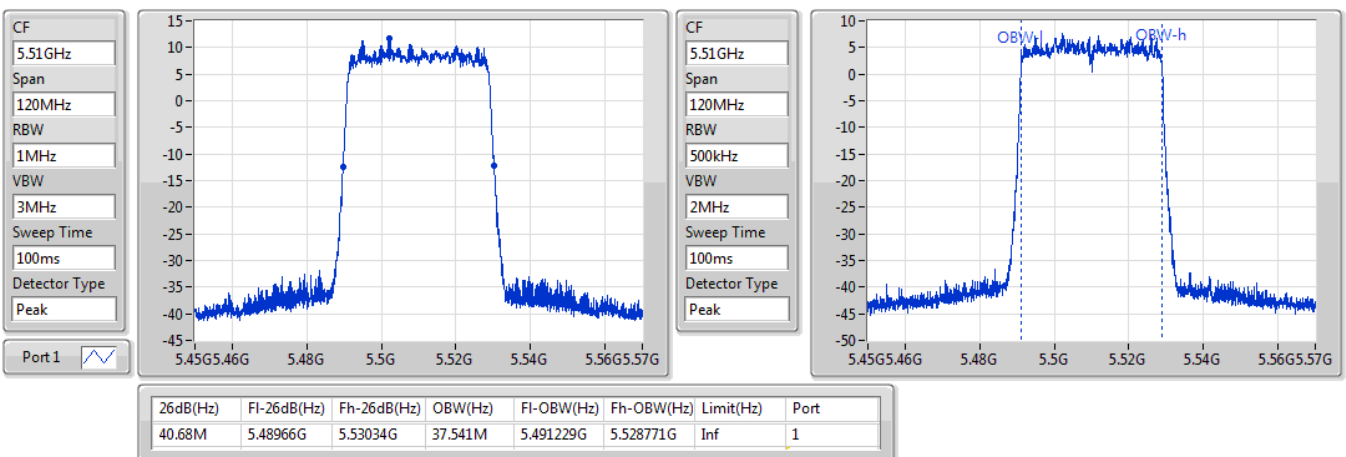

802.11ax HEW40_Nss1,(MCS0)_1TX

EBW

5510MHz

29/11/2019