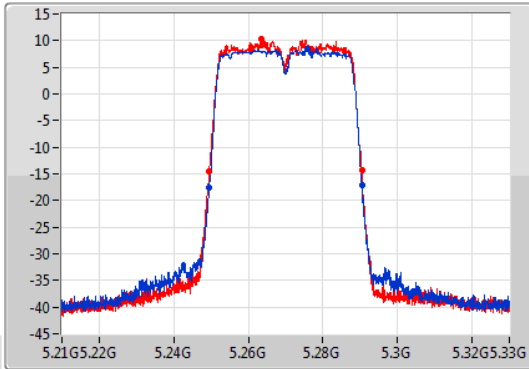

802.11ac VHT40_Nss2,(MCS0)_2TX

EBW

5270MHz

30/11/2019

CF
5.27GHz
Span
120MHz
RBW
1MHz
VBW
3MHz
Sweep Time
100ms
Detector Type
Peak

CF
5.27GHz
Span
120MHz
RBW
500kHz
VBW
2MHz
Sweep Time
100ms
Detector Type
Peak