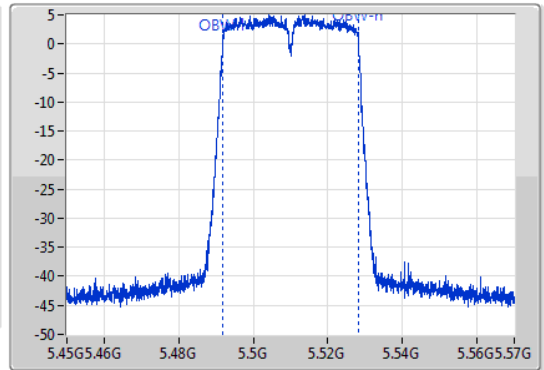

802.11ac VHT40\_Nss1,(MCS0)\_1TX

EBW

5510MHz

29/11/2019

CF  
5.51GHz  
Span  
120MHz  
RBW  
1MHz  
VBW  
3MHz  
Sweep Time  
100ms  
Detector Type  
Peak  
Port 1

CF  
5.51GHz  
Span  
120MHz  
RBW  
500kHz  
VBW  
2MHz  
Sweep Time  
100ms  
Detector Type  
Peak