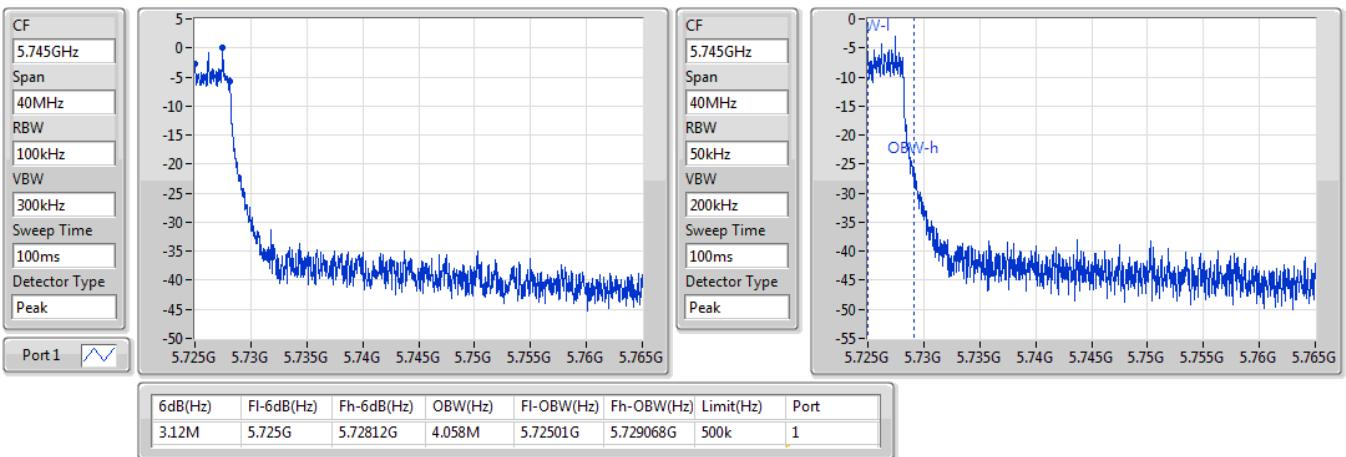

802.11ac VHT80\_Nss1,(MCS0)\_1TX

EBW

5690MHz Straddle 5.47-5.725GHz

29/11/2019

802.11ac VHT80\_Nss1,(MCS0)\_1TX

EBW

5690MHz Straddle 5.725-5.85GHz

29/11/2019