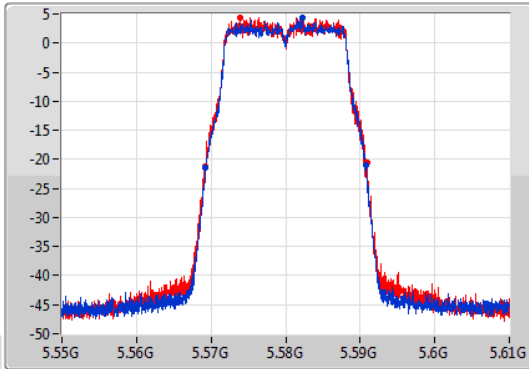

802.11a_Nss1,(6Mbps)_2TX

EBW

5580MHz

30/11/2019

CF
5.58GHz
Span
60MHz
RBW
300kHz
VBW
1MHz
Sweep Time
100ms
Detector Type
Peak

CF
5.58GHz
Span
60MHz
RBW
200kHz
VBW
1MHz
Sweep Time
100ms
Detector Type
Peak