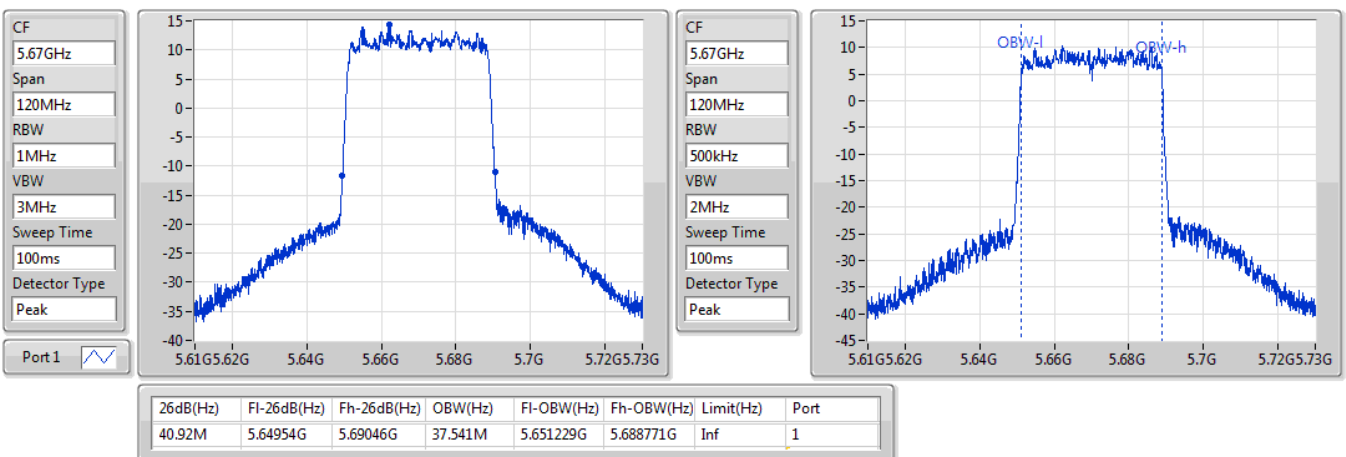

802.11ax HEW40_Nss1,(MCS0)_1TX

EBW

5670MHz

29/11/2019