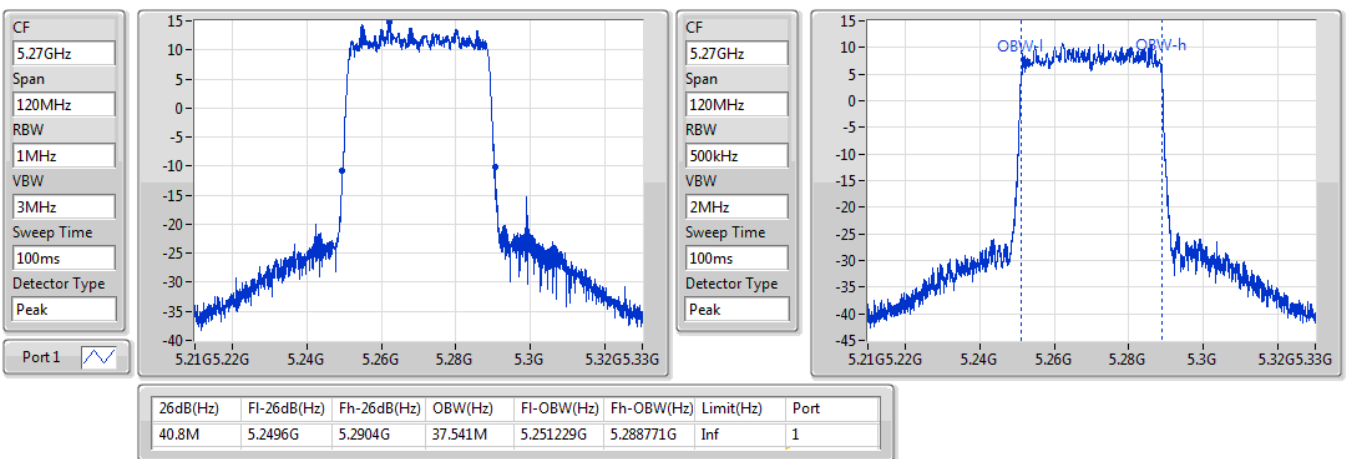

5270MHz

29/11/2019