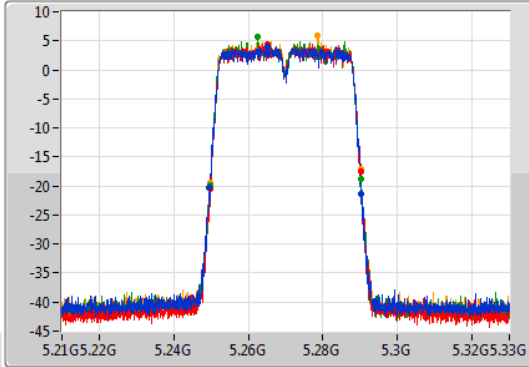

802.11ac VHT40_Nss1,(MCS0)_4TX

EBW

5270MHz

30/11/2019

CF
5.27GHz
Span
120MHz
RBW
1MHz
VBW
3MHz
Sweep Time
100ms
Detector Type
Peak

CF
5.27GHz
Span
120MHz
RBW
500kHz
VBW
2MHz
Sweep Time
100ms
Detector Type
Peak