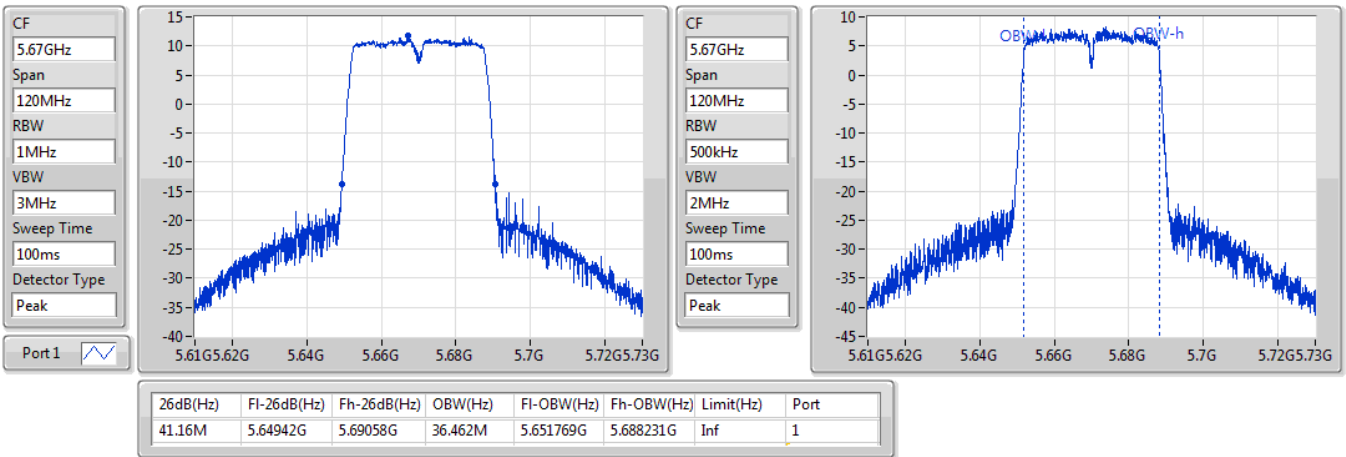

802.11ac VHT40_Nss1,(MCS0)_1TX

EBW

5670MHz

29/11/2019