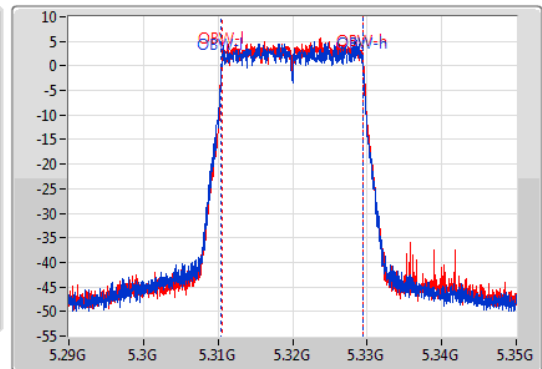

EBW

5320MHz

30/11/2019

CF  
5.32GHz  
Span  
60MHz  
RBW  
300kHz  
VBW  
1MHz  
Sweep Time  
100ms  
Detector Type  
Peak

CF  
5.32GHz  
Span  
60MHz  
RBW  
200kHz  
VBW  
1MHz  
Sweep Time  
100ms  
Detector Type  
Peak