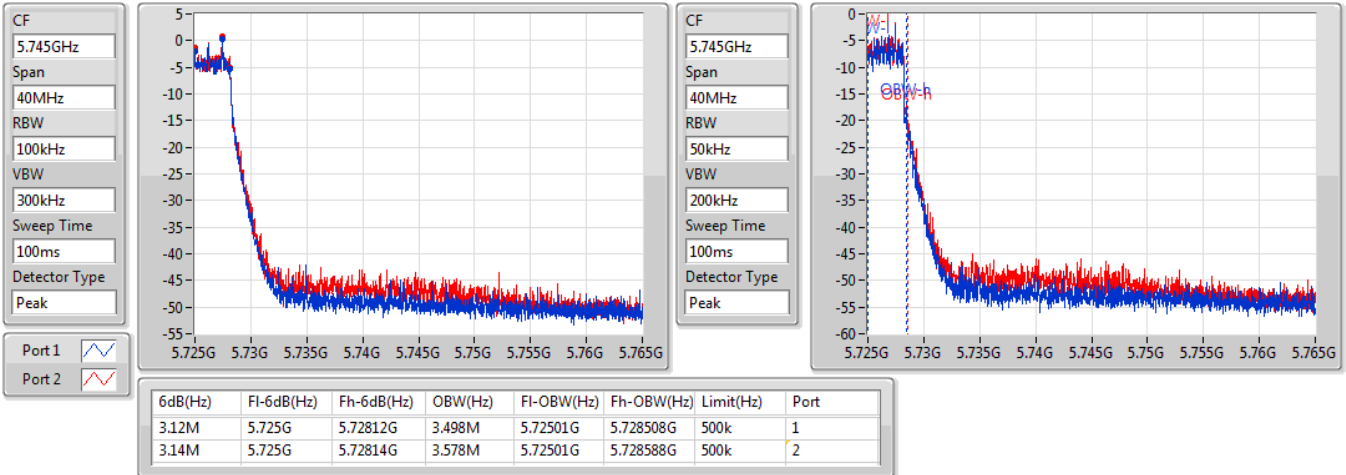

802.11ac VHT40_Nss2,(MCS0)_2TX

EBW

5710MHz Straddle 5.725-5.85GHz

30/11/2019