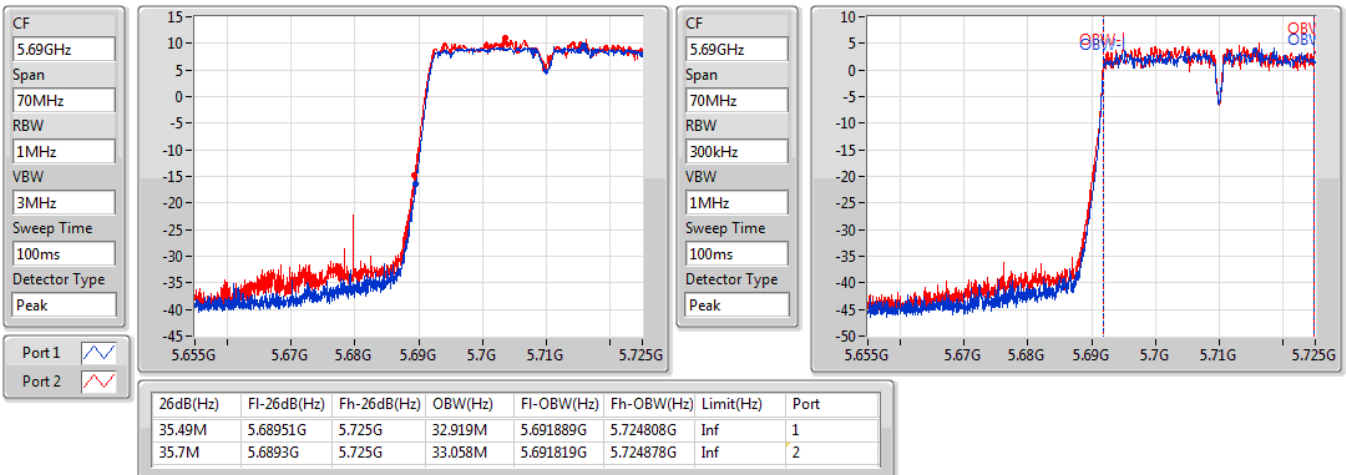

EBW

5670MHz

30/11/2019

802.11ac VHT40\_Nss2,(MCS0)\_2TX

EBW

5710MHz Straddle 5.47-5.725GHz

30/11/2019

802.11ac VHT40\_Nss2,(MCS0)\_2TX