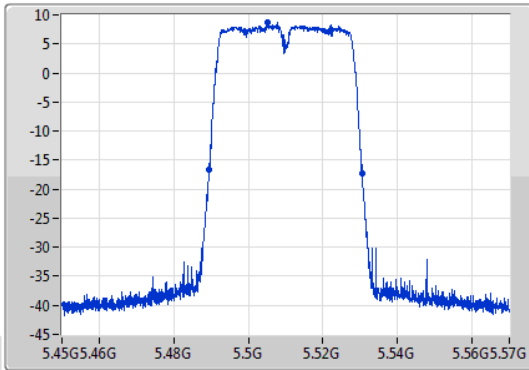

802.11ac VHT40\_Nss1,(MCS0)\_1TX

EBW

5510MHz

29/11/2019

CF  
5.51GHz  
Span  
120MHz  
RBW  
1MHz  
VBW  
3MHz  
Sweep Time  
100ms  
Detector Type  
Peak  
Port 1

CF  
5.51GHz  
Span  
120MHz  
RBW  
500kHz  
VBW  
2MHz  
Sweep Time  
100ms  
Detector Type  
Peak