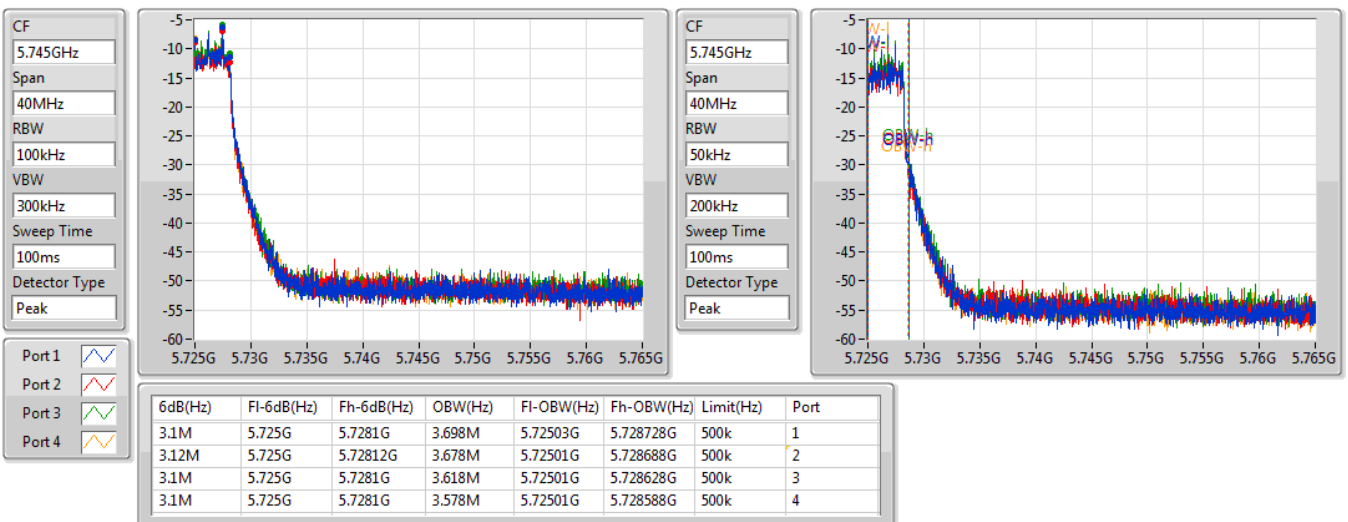

802.11ac VHT80\_Nss1,(MCS0)\_4TX

EBW

5690MHz Straddle 5.47-5.725GHz

30/11/2019

802.11ac VHT80\_Nss1,(MCS0)\_4TX

EBW

5690MHz Straddle 5.725-5.85GHz

30/11/2019