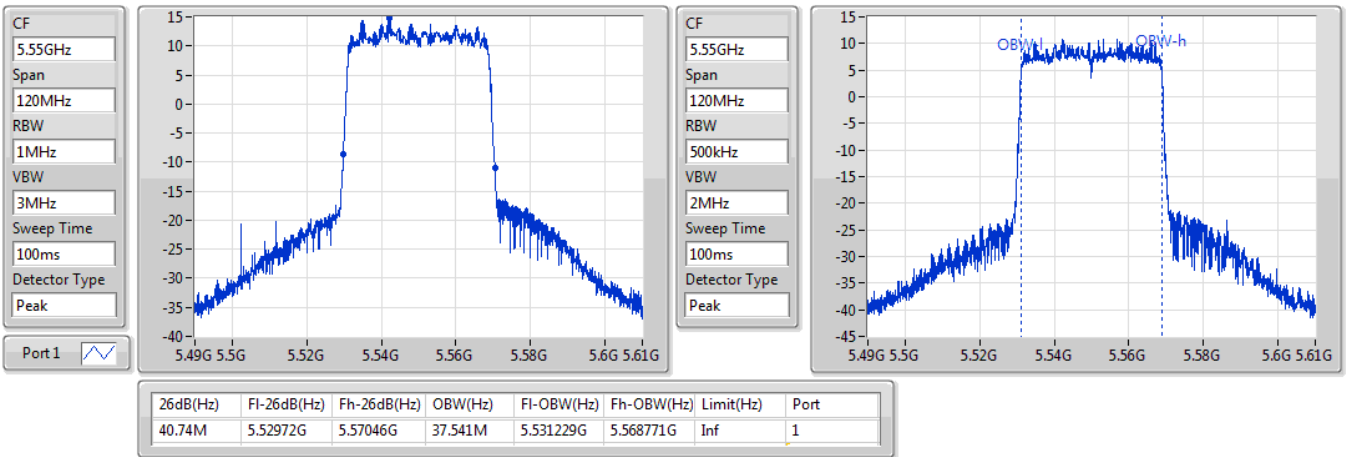

802.11ax HEW40\_Nss1,(MCS0)\_1TX

EBW

5510MHz

29/11/2019

802.11ax HEW40\_Nss1,(MCS0)\_1TX

EBW

5550MHz

29/11/2019