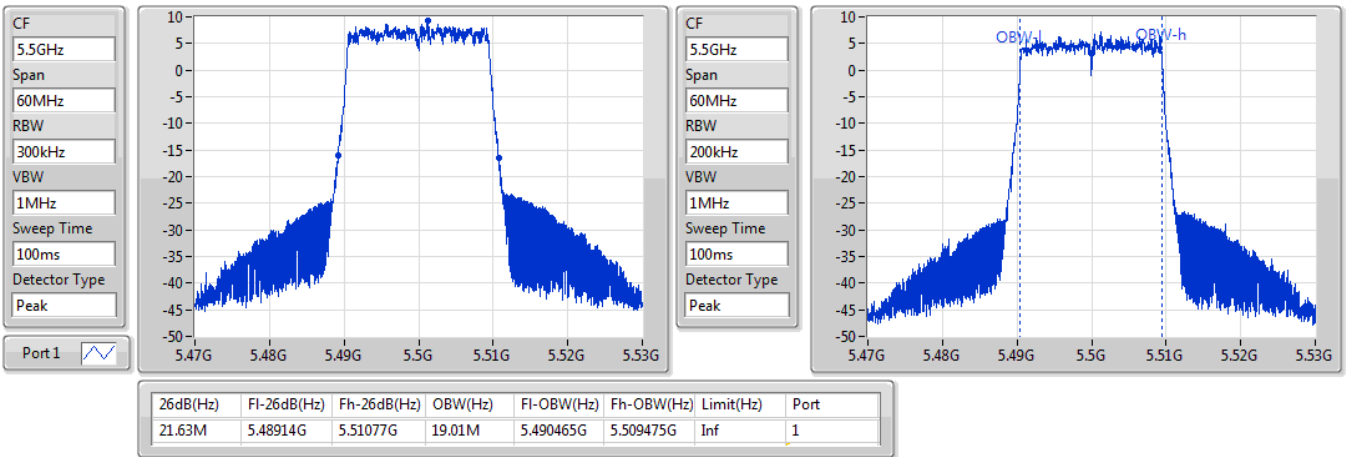

802.11ax HEW20_Nss1,(MCS0)_1TX

EBW

5500MHz

29/11/2019