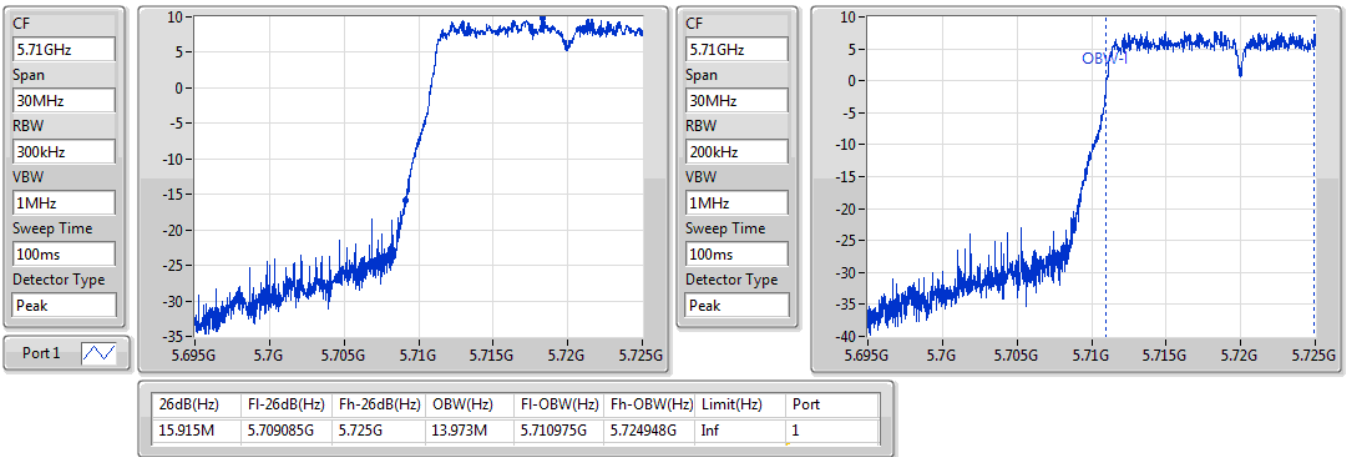

CF  
5.7GHz  
Span  
60MHz  
RBW  
200kHz  
VBW  
1MHz  
Sweep Time  
100ms  
Detector Type  
Peak

26dB(Hz)	Fl-26dB(Hz)	Fh-26dB(Hz)	OBW(Hz)	Fl-OBW(Hz)	Fh-OBW(Hz)	Limit(Hz)	Port
21.78M	5.68908G	5.71086G	17.841M	5.691064G	5.708906G	Inf	1

802.11ac VHT20\_Nss1,(MCS0)\_1TX

EBW

5720MHz Straddle 5.47-5.725GHz

29/11/2019

802.11ac VHT20\_Nss1,(MCS0)\_1TX

EBW

5720MHz Straddle 5.725-5.85GHz

29/11/2019