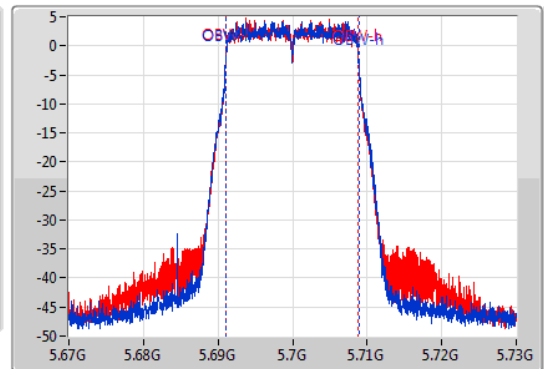

EBW

5700MHz

30/11/2019

CF  
5.7GHz  
Span  
60MHz  
RBW  
300kHz  
VBW  
1MHz  
Sweep Time  
100ms  
Detector Type  
Peak

CF  
5.7GHz  
Span  
60MHz  
RBW  
200kHz  
VBW  
1MHz  
Sweep Time  
100ms  
Detector Type  
Peak