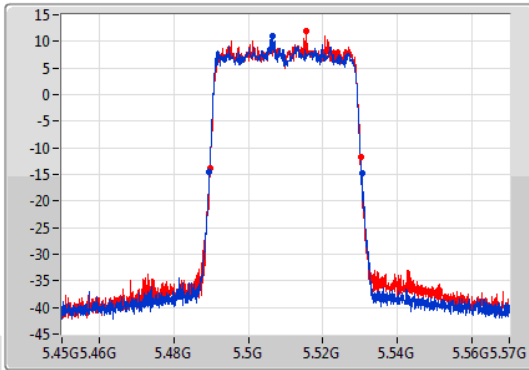

CF
5.51GHz
Span
120MHz
RBW
500kHz
VBW
2MHz
Sweep Time
100ms
Detector Type
Peak