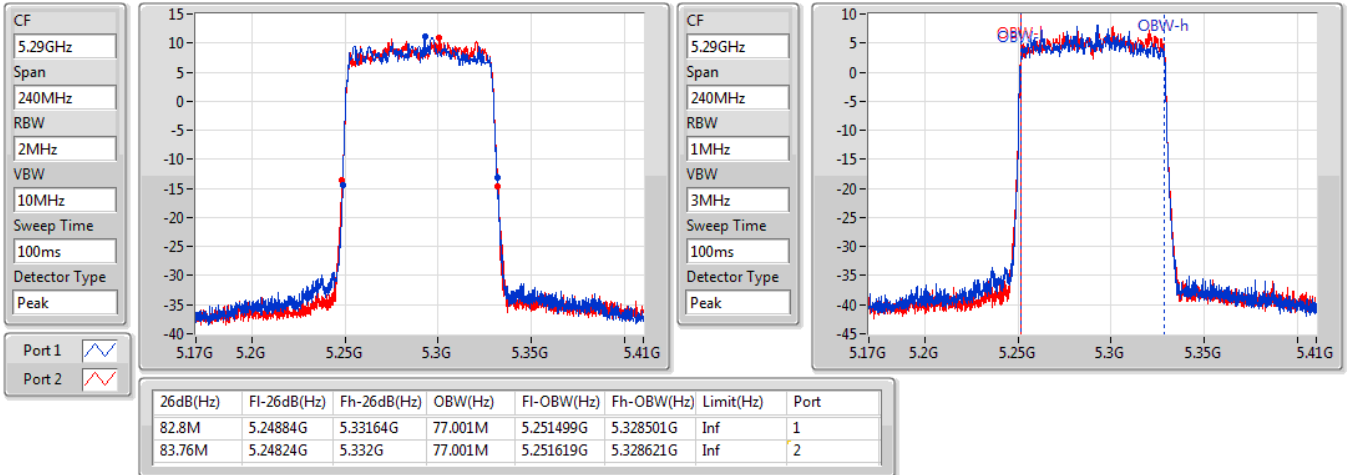

802.11ax HEW80_Nss2,(MCS0)_2TX

EBW

5290MHz

30/11/2019