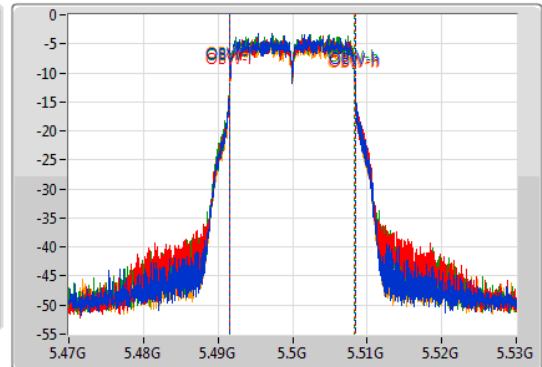

802.11a\_Nss1,(6Mbps)\_4TX

EBW

5500MHz

30/11/2019

CF  
5.5GHz  
Span  
60MHz  
RBW  
300kHz  
VBW  
1MHz  
Sweep Time  
100ms  
Detector Type  
Peak

CF  
5.5GHz  
Span  
60MHz  
RBW  
200kHz  
VBW  
1MHz  
Sweep Time  
100ms  
Detector Type  
Peak