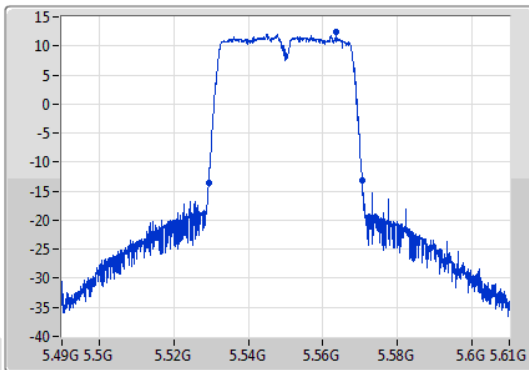

26dB(Hz)	Fl-26dB(Hz)	Fh-26dB(Hz)	OBW(Hz)	Fl-OBW(Hz)	Fh-OBW(Hz)	Limit(Hz)	Port
41.1M	5.48942G	5.53052G	36.402M	5.491769G	5.528171G	Inf	1

802.11ac VHT40\_Nss1,(MCS0)\_1TX

EBW

5550MHz

29/11/2019

CF  
5.55GHz  
Span  
120MHz  
RBW  
1MHz  
VBW  
3MHz  
Sweep Time  
100ms  
Detector Type  
Peak  
Port 1