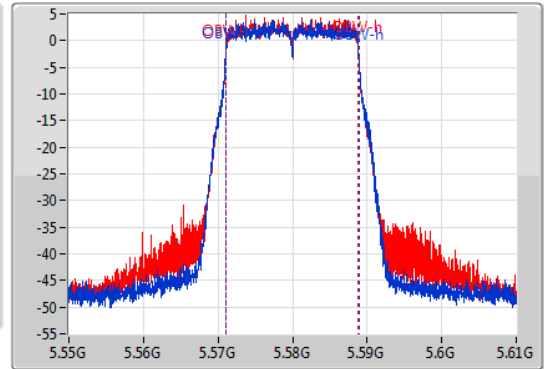

EBW

5580MHz

30/11/2019

CF  
5.58GHz  
Span  
60MHz  
RBW  
300kHz  
VBW  
1MHz  
Sweep Time  
100ms  
Detector Type  
Peak

CF  
5.58GHz  
Span  
60MHz  
RBW  
200kHz  
VBW  
1MHz  
Sweep Time  
100ms  
Detector Type  
Peak