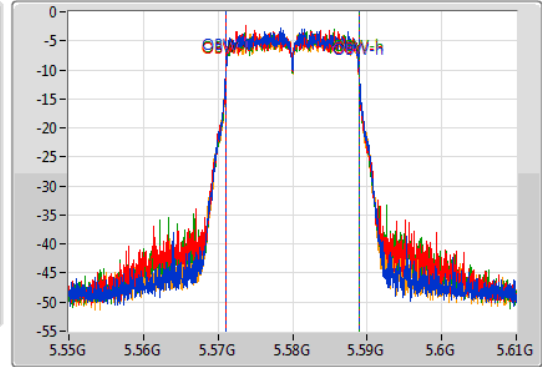

802.11ac VHT20\_Nss1,(MCS0)\_4TX

EBW

5580MHz

30/11/2019

CF  
5.58GHz  
Span  
60MHz  
RBW  
300kHz  
VBW  
1MHz  
Sweep Time  
100ms  
Detector Type  
Peak

CF  
5.58GHz  
Span  
60MHz  
RBW  
200kHz  
VBW  
1MHz  
Sweep Time  
100ms  
Detector Type  
Peak