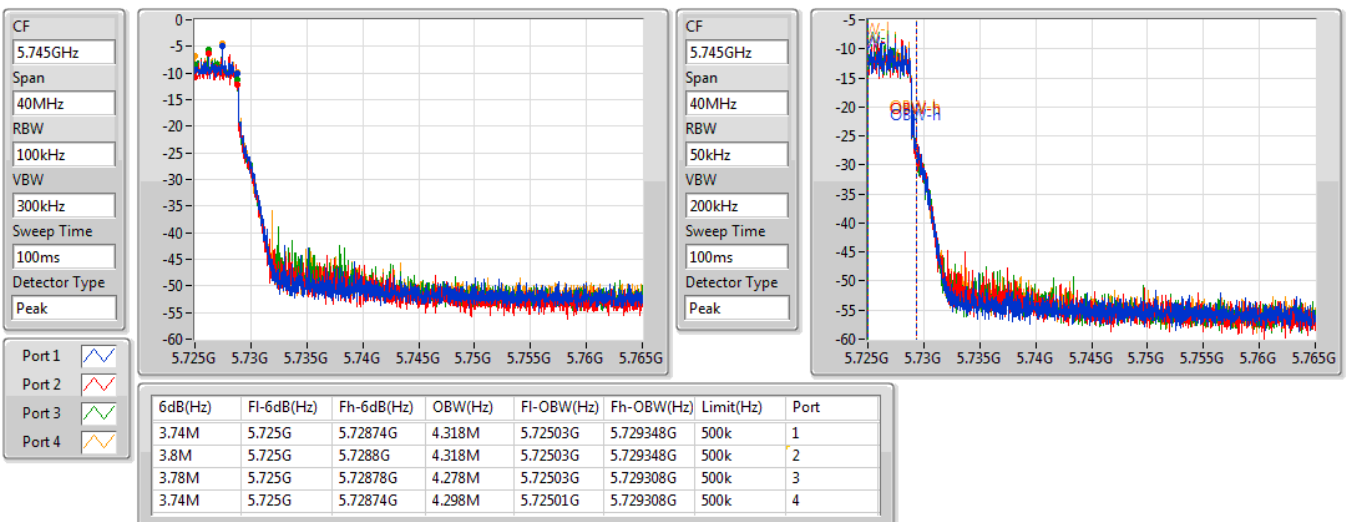

802.11ac VHT20\_Nss1,(MCS0)\_4TX

EBW

5720MHz Straddle 5.47-5.725GHz

30/11/2019

802.11ac VHT20\_Nss1,(MCS0)\_4TX

EBW

5720MHz Straddle 5.725-5.85GHz

30/11/2019