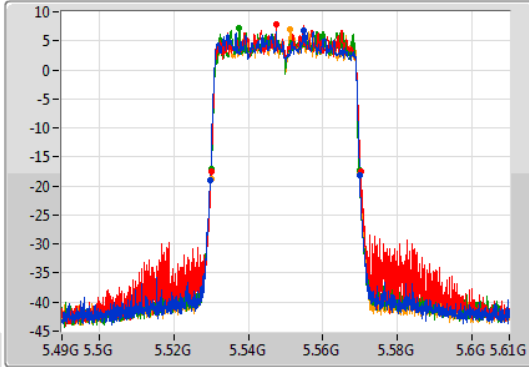

802.11ax HEW40\_Nss4,(MCS0)\_4TX

EBW

5550MHz

05/11/2019

CF  
5.55GHz  
Span  
120MHz  
RBW  
500kHz  
VBW  
2MHz  
Sweep Time  
100ms  
Detector Type  
Peak

CF  
5.55GHz  
Span  
120MHz  
RBW  
500kHz  
VBW  
2MHz  
Sweep Time  
100ms  
Detector Type  
Sample