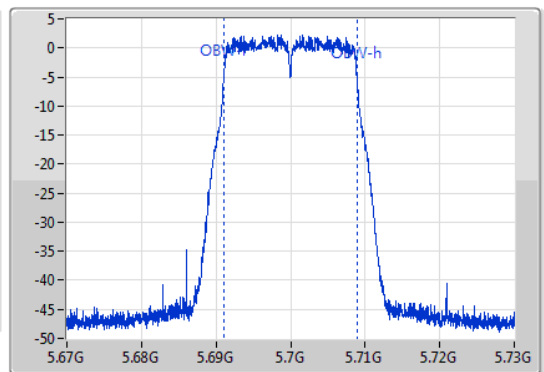

26dB(Hz)	Fl-26dB(Hz)	Fh-26dB(Hz)	OBW(Hz)	Fl-OBW(Hz)	Fh-OBW(Hz)	Limit(Hz)	Port
21.78M	5.68908G	5.71086G	17.841M	5.691064G	5.708906G	Inf	1