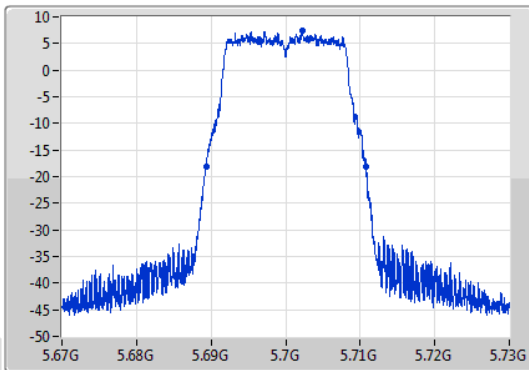

26dB(Hz)	Fl-26dB(Hz)	Fh-26dB(Hz)	OBW(Hz)	Fl-OBW(Hz)	Fh-OBW(Hz)	Limit(Hz)	Port
21.48M	5.48932G	5.5108G	16.762M	5.491634G	5.508396G	Inf	1

802.11a\_Nss1,(6Mbps)\_1TX

EBW

5580MHz

29/11/2019

CF: 5.58GHz  
 Span: 60MHz  
 RBW: 300kHz  
 VBW: 1MHz  
 Sweep Time: 100ms  
 Detector Type: Peak  
 Port 1

CF: 5.58GHz  
 Span: 60MHz  
 RBW: 200kHz  
 VBW: 1MHz  
 Sweep Time: 100ms  
 Detector Type: Peak

26dB(Hz)	Fl-26dB(Hz)	Fh-26dB(Hz)	OBW(Hz)	Fl-OBW(Hz)	Fh-OBW(Hz)	Limit(Hz)	Port
21.54M	5.56926G	5.5908G	16.762M	5.571634G	5.588396G	Inf	1

802.11a\_Nss1,(6Mbps)\_1TX

EBW

5700MHz

29/11/2019

CF: 5.7GHz  
 Span: 60MHz  
 RBW: 300kHz  
 VBW: 1MHz  
 Sweep Time: 100ms  
 Detector Type: Peak  
 Port 1

CF: 5.7GHz  
 Span: 60MHz  
 RBW: 200kHz  
 VBW: 1MHz  
 Sweep Time: 100ms  
 Detector Type: Peak