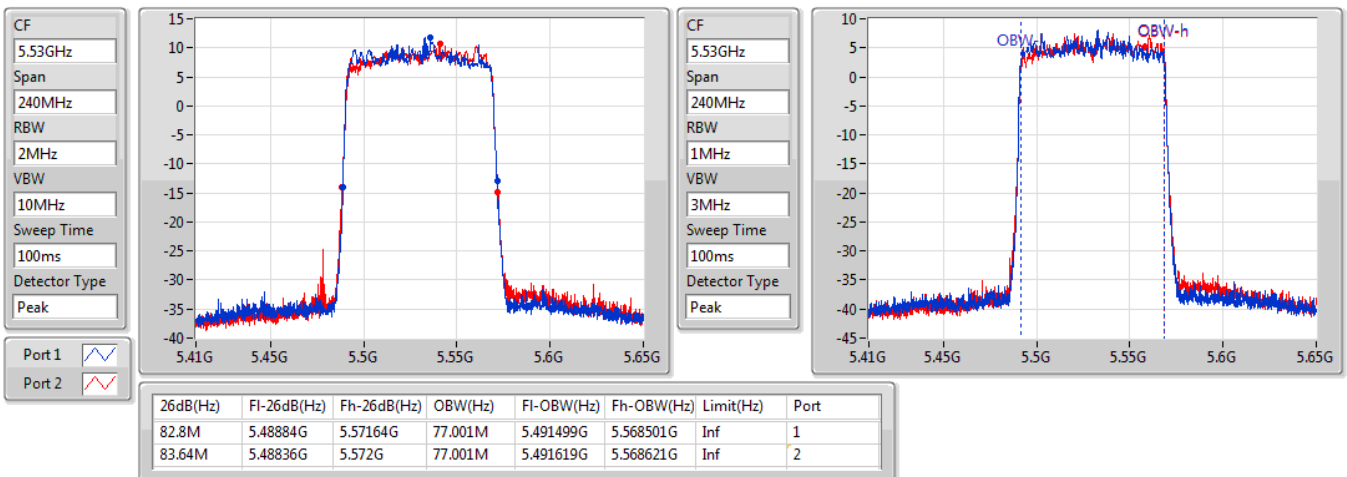

EBW

5290MHz

30/11/2019

802.11ax HEW80\_Nss2,(MCS0)\_2TX

EBW

5530MHz

30/11/2019

802.11ax HEW80\_Nss2,(MCS0)\_2TX