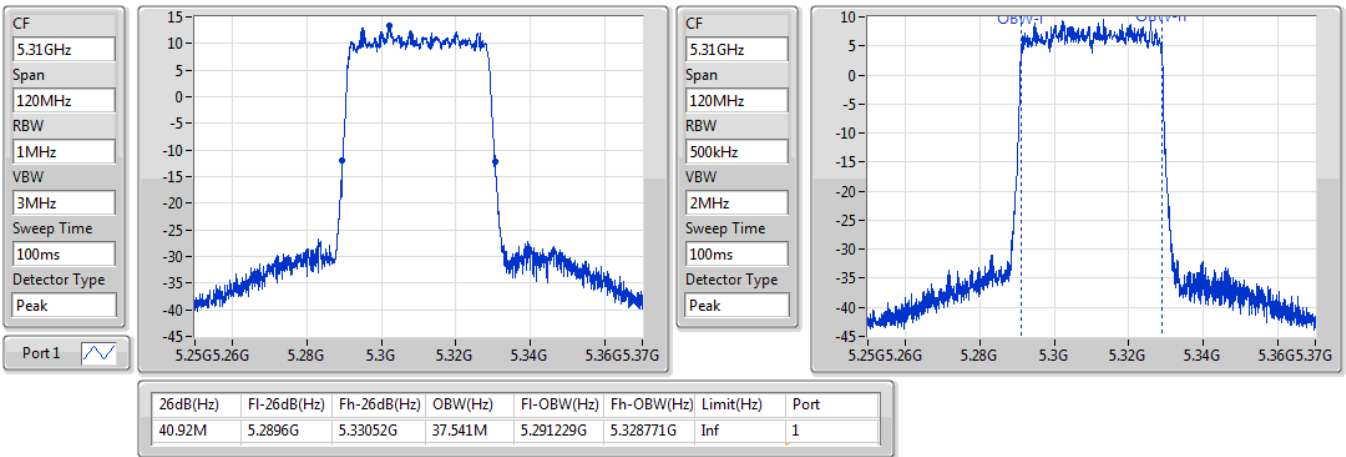

802.11ax HEW40\_Nss1,(MCS0)\_1TX

EBW

5270MHz

29/11/2019

802.11ax HEW40\_Nss1,(MCS0)\_1TX

EBW

5310MHz

29/11/2019