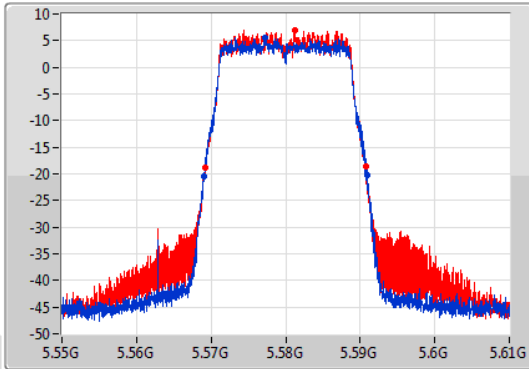

EBW

5580MHz

30/11/2019

CF  
5.58GHz  
Span  
60MHz  
RBW  
300kHz  
VBW  
1MHz  
Sweep Time  
100ms  
Detector Type  
Peak

CF  
5.58GHz  
Span  
60MHz  
RBW  
200kHz  
VBW  
1MHz  
Sweep Time  
100ms  
Detector Type  
Peak