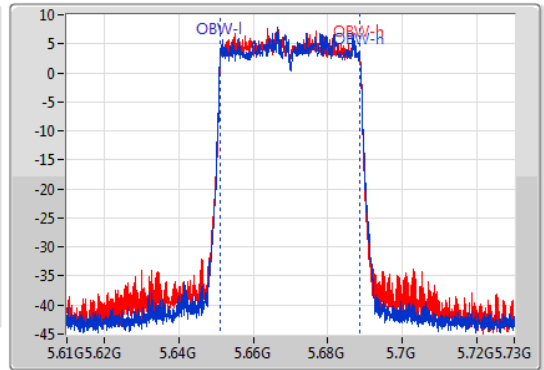

EBW

5670MHz

30/11/2019

CF  
5.67GHz  
Span  
120MHz  
RBW  
1MHz  
VBW  
3MHz  
Sweep Time  
100ms  
Detector Type  
Peak

CF  
5.67GHz  
Span  
120MHz  
RBW  
500kHz  
VBW  
2MHz  
Sweep Time  
100ms  
Detector Type  
Peak