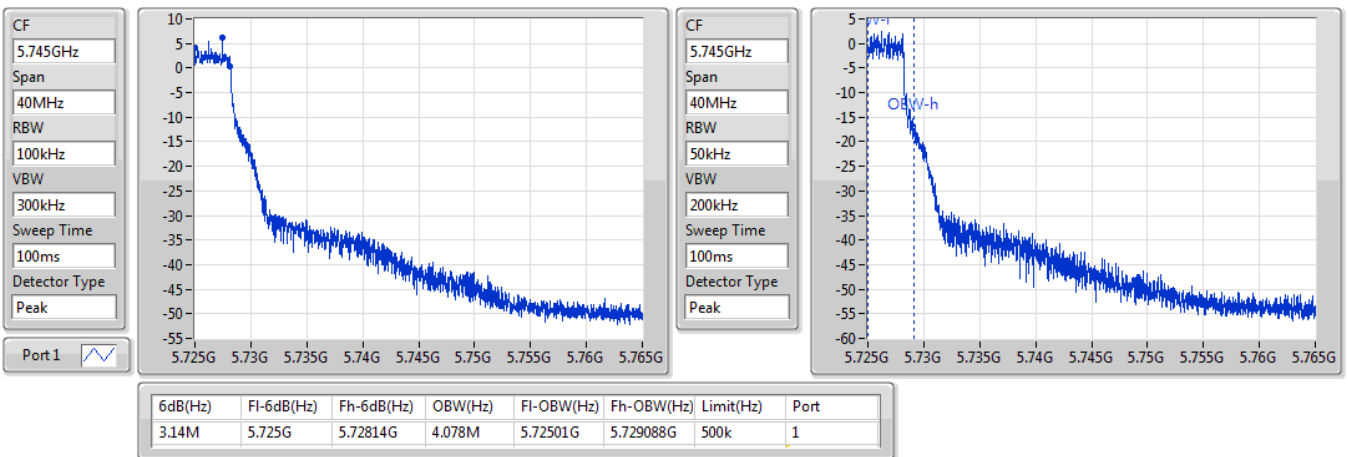

5720MHz Straddle 5.725-5.85GHz

29/11/2019