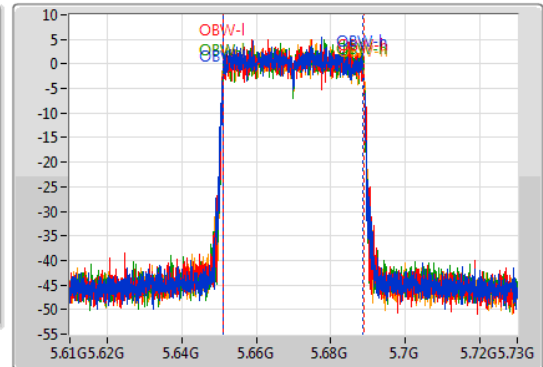

802.11ax HEW40\_Nss4,(MCS0)\_4TX

EBW

5670MHz

05/11/2019

CF  
5.67GHz  
Span  
120MHz  
RBW  
500kHz  
VBW  
2MHz  
Sweep Time  
100ms  
Detector Type  
Peak

CF  
5.67GHz  
Span  
120MHz  
RBW  
500kHz  
VBW  
2MHz  
Sweep Time  
100ms  
Detector Type  
Sample