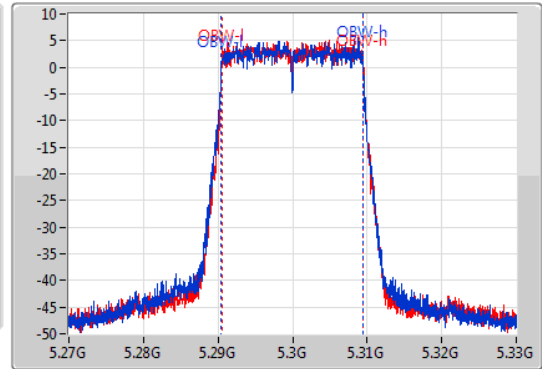

EBW

5300MHz

30/11/2019

CF  
5.3GHz  
Span  
60MHz  
RBW  
300kHz  
VBW  
1MHz  
Sweep Time  
100ms  
Detector Type  
Peak

CF  
5.3GHz  
Span  
60MHz  
RBW  
200kHz  
VBW  
1MHz  
Sweep Time  
100ms  
Detector Type  
Peak