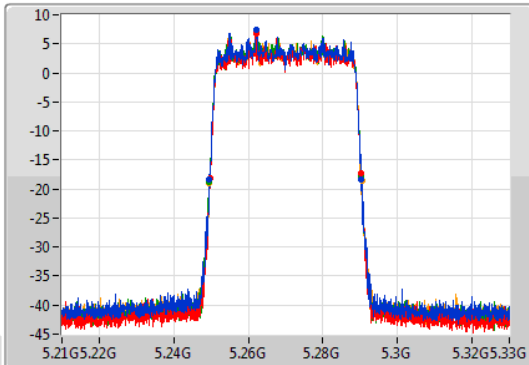

5270MHz

30/11/2019

CF
5.27GHz
Span
120MHz
RBW
1MHz
VBW
3MHz
Sweep Time
100ms
Detector Type
Peak

CF
5.27GHz
Span
120MHz
RBW
500kHz
VBW
2MHz
Sweep Time
100ms
Detector Type
Peak