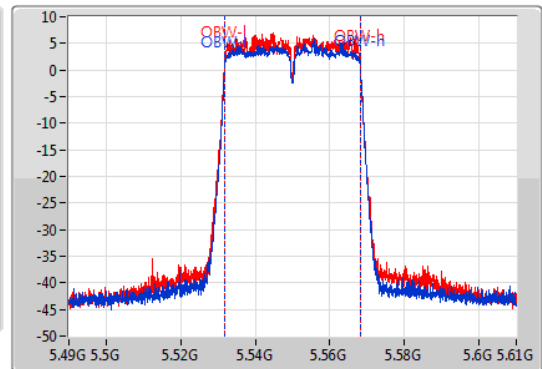

EBW

5550MHz

30/11/2019

CF  
5.55GHz  
Span  
120MHz  
RBW  
1MHz  
VBW  
3MHz  
Sweep Time  
100ms  
Detector Type  
Peak

CF  
5.55GHz  
Span  
120MHz  
RBW  
500kHz  
VBW  
2MHz  
Sweep Time  
100ms  
Detector Type  
Peak