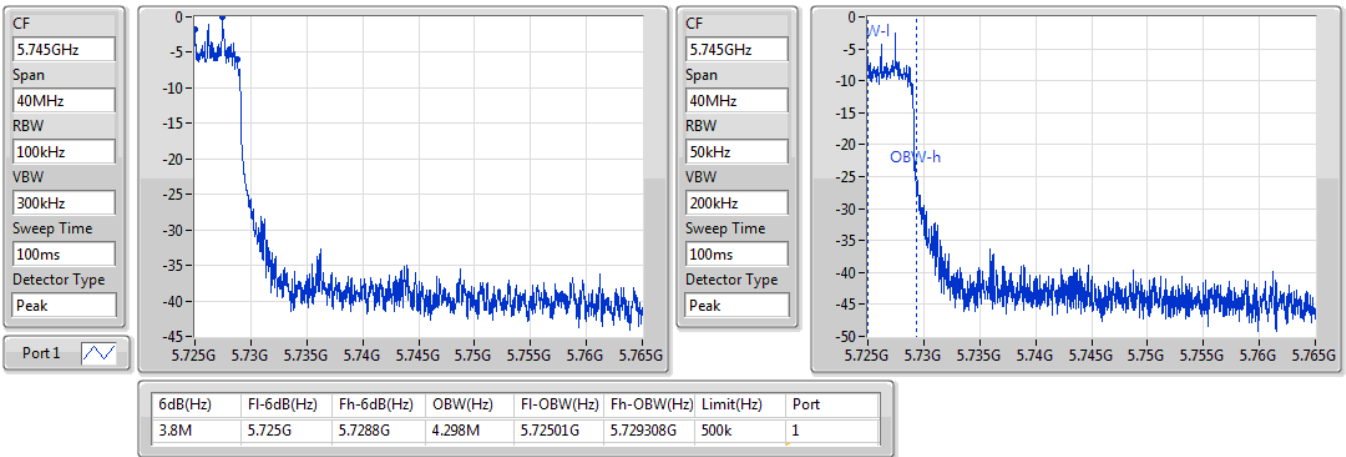

802.11ax HEW80\_Nss1,(MCS0)\_1TX

EBW

5690MHz Straddle 5.47-5.725GHz

29/11/2019

802.11ax HEW80\_Nss1,(MCS0)\_1TX

EBW

5690MHz Straddle 5.725-5.85GHz

29/11/2019