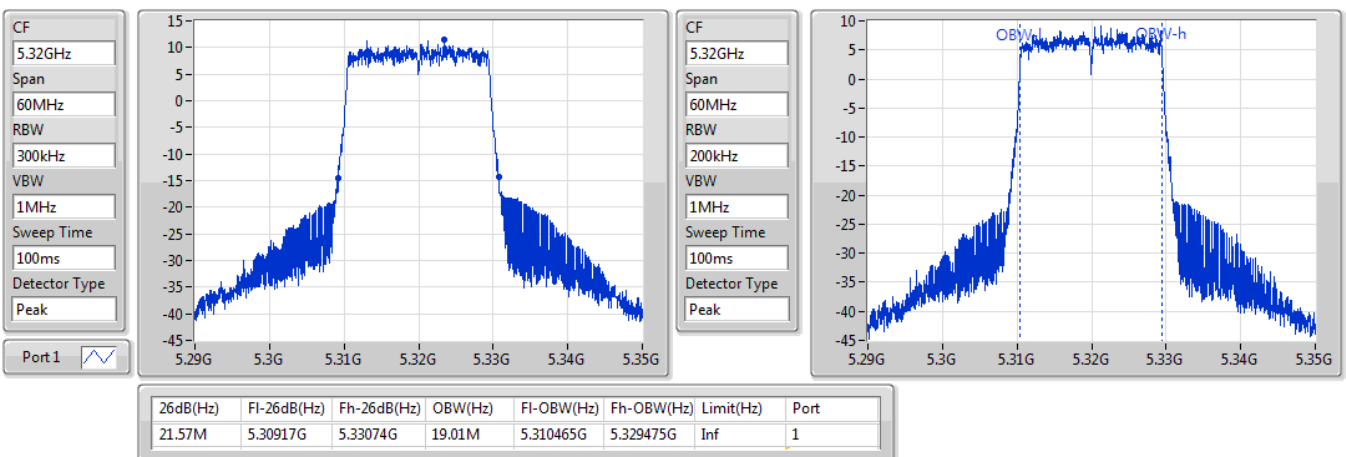

802.11ax HEW20\_Nss1,(MCS0)\_1TX

EBW

5300MHz

29/11/2019

802.11ax HEW20\_Nss1,(MCS0)\_1TX

EBW

5320MHz

29/11/2019