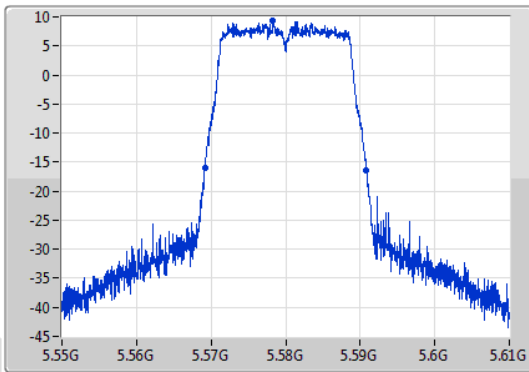

CF  
5.58GHz  
Span  
60MHz  
RBW  
300kHz  
VBW  
1MHz  
Sweep Time  
100ms  
Detector Type  
Peak  
Port 1

CF  
5.58GHz  
Span  
60MHz  
RBW  
200kHz  
VBW  
1MHz  
Sweep Time  
100ms  
Detector Type  
Peak