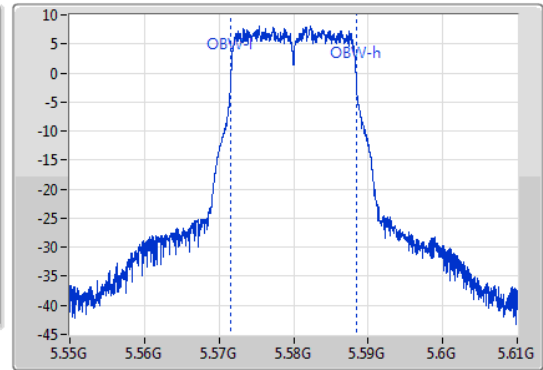

26dB(Hz)	Fl-26dB(Hz)	Fh-26dB(Hz)	OBW(Hz)	Fl-OBW(Hz)	Fh-OBW(Hz)	Limit(Hz)	Port
21.54M	5.56926G	5.5908G	16.762M	5.571634G	5.588396G	Inf	1

802.11a_Nss1,(6Mbps)_1TX

EBW

5700MHz

29/11/2019

CF: 5.7GHz
Span: 60MHz
RBW: 300kHz
VBW: 1MHz
Sweep Time: 100ms
Detector Type: Peak
Port 1