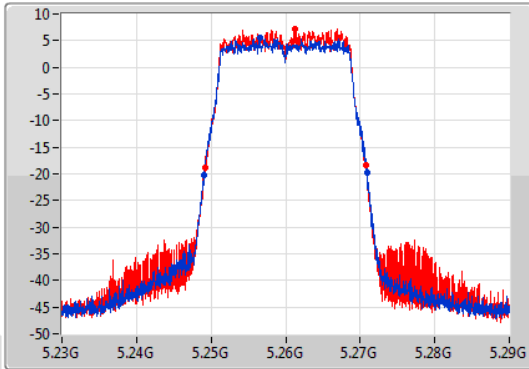

802.11ac VHT20_Nss2,(MCS0)_2TX

EBW

5260MHz

30/11/2019

CF
5.26GHz
Span
60MHz
RBW
300kHz
VBW
1MHz
Sweep Time
100ms
Detector Type
Peak

CF
5.26GHz
Span
60MHz
RBW
200kHz
VBW
1MHz
Sweep Time
100ms
Detector Type
Peak