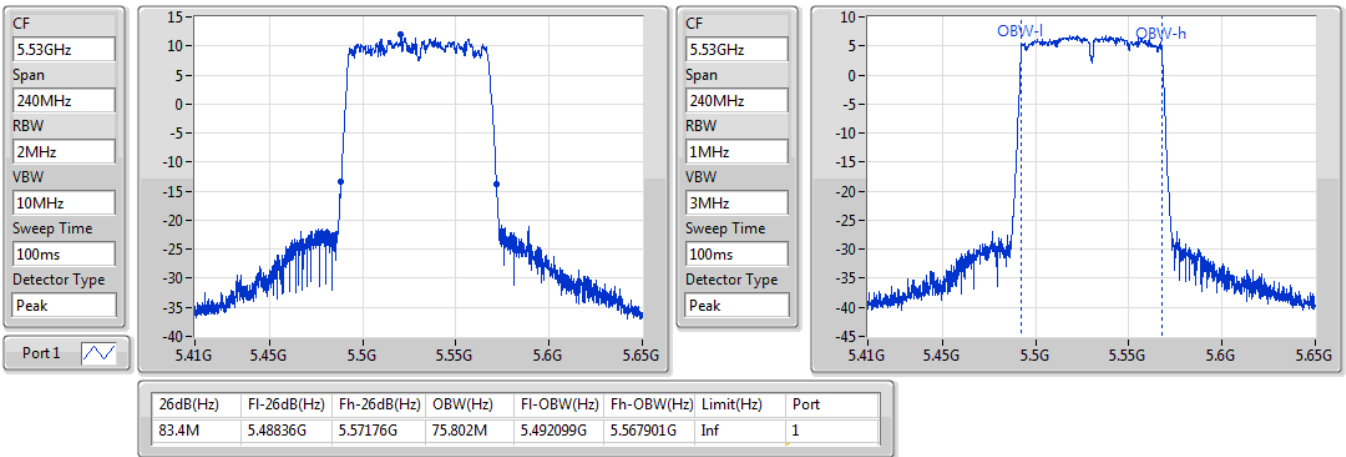

802.11ac VHT80_Nss1,(MCS0)_1TX

EBW

5530MHz

29/11/2019