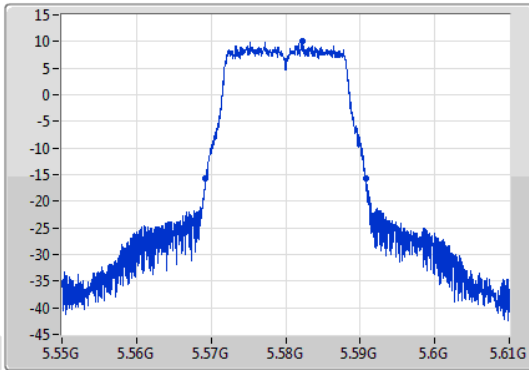

802.11a\_Nss1,(6Mbps)\_1TX

EBW

5500MHz

29/11/2019

CF: 5.5GHz  
 Span: 60MHz  
 RBW: 300kHz  
 VBW: 1MHz  
 Sweep Time: 100ms  
 Detector Type: Peak  
 Port 1

CF: 5.5GHz  
 Span: 60MHz  
 RBW: 200kHz  
 VBW: 1MHz  
 Sweep Time: 100ms  
 Detector Type: Peak

26dB(Hz)	Fl-26dB(Hz)	Fh-26dB(Hz)	OBW(Hz)	Fl-OBW(Hz)	Fh-OBW(Hz)	Limit(Hz)	Port
21.48M	5.48932G	5.5108G	16.762M	5.491634G	5.508396G	Inf	1

802.11a\_Nss1,(6Mbps)\_1TX

EBW

5580MHz

29/11/2019

CF: 5.58GHz  
 Span: 60MHz  
 RBW: 300kHz  
 VBW: 1MHz  
 Sweep Time: 100ms  
 Detector Type: Peak  
 Port 1