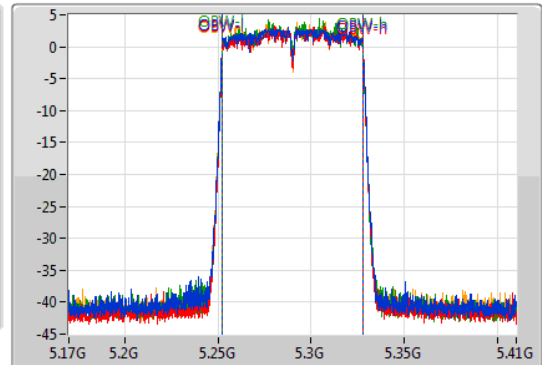

802.11ac VHT80\_Nss1,(MCS0)\_4TX

EBW

5290MHz

30/11/2019

CF  
5.29GHz  
Span  
240MHz  
RBW  
2MHz  
VBW  
10MHz  
Sweep Time  
100ms  
Detector Type  
Peak

CF  
5.29GHz  
Span  
240MHz  
RBW  
1MHz  
VBW  
3MHz  
Sweep Time  
100ms  
Detector Type  
Peak