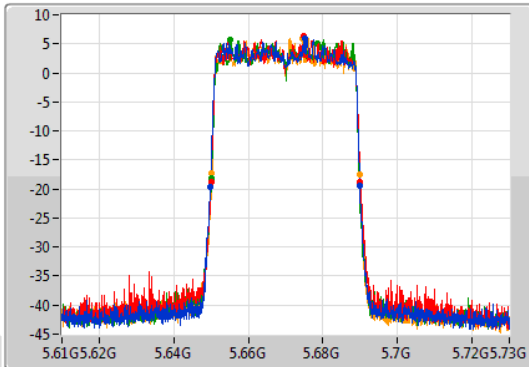

802.11ax HEW40_Nss4,(MCS0)_4TX

EBW

5670MHz

05/11/2019

CF
5.67GHz
Span
120MHz
RBW
500kHz
VBW
2MHz
Sweep Time
100ms
Detector Type
Peak

CF
5.67GHz
Span
120MHz
RBW
500kHz
VBW
2MHz
Sweep Time
100ms
Detector Type
Sample