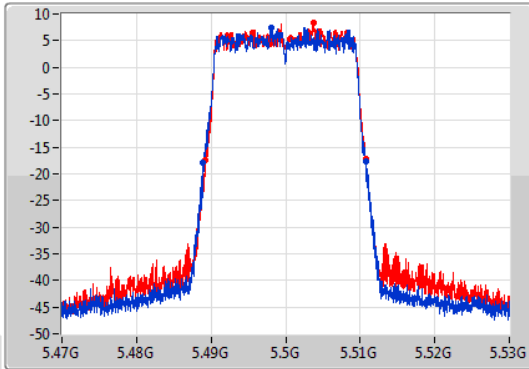

802.11ax HEW20_Nss2,(MCS0)_2TX

EBW

5500MHz

30/11/2019

CF
5.5GHz
Span
60MHz
RBW
300kHz
VBW
1MHz
Sweep Time
100ms
Detector Type
Peak

CF
5.5GHz
Span
60MHz
RBW
200kHz
VBW
1MHz
Sweep Time
100ms
Detector Type
Peak