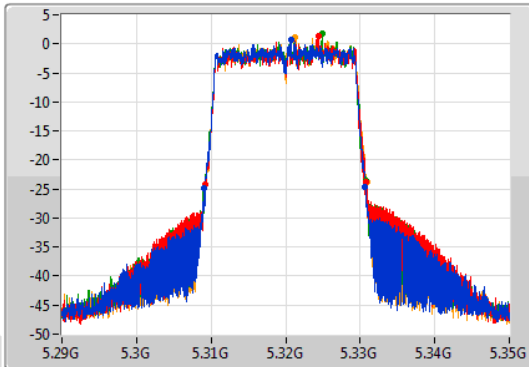

802.11ax HEW20_Nss1,(MCS0)_4TX

EBW

5320MHz

30/11/2019

CF
5.32GHz
Span
60MHz
RBW
300kHz
VBW
1MHz
Sweep Time
100ms
Detector Type
Peak

CF
5.32GHz
Span
60MHz
RBW
200kHz
VBW
1MHz
Sweep Time
100ms
Detector Type
Peak