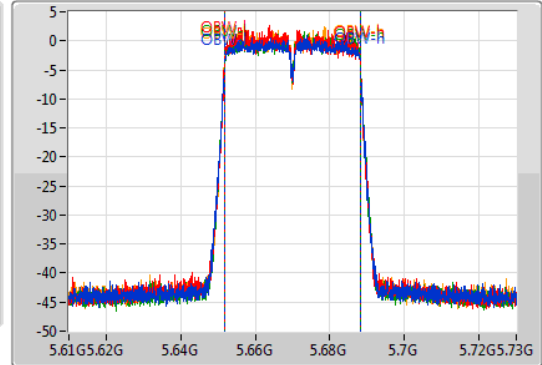

802.11ac VHT40_Nss1,(MCS0)_4TX

EBW

5670MHz

30/11/2019

CF
5.67GHz
Span
120MHz
RBW
1MHz
VBW
3MHz
Sweep Time
100ms
Detector Type
Peak

CF
5.67GHz
Span
120MHz
RBW
500kHz
VBW
2MHz
Sweep Time
100ms
Detector Type
Peak

Port 1
Port 2
Port 3
Port 4

26dB(Hz)	Fl-26dB(Hz)	Fh-26dB(Hz)	OBW(Hz)	Fl-OBW(Hz)	Fh-OBW(Hz)	Limit(Hz)	Port
40.98M	5.64936G	5.69034G	36.402M	5.651769G	5.688171G	Inf	1
40.92M	5.64954G	5.69046G	36.282M	5.651829G	5.688111G	Inf	2
40.74M	5.64972G	5.69046G	36.402M	5.651769G	5.688171G	Inf	3
40.56M	5.64972G	5.69028G	36.342M	5.651769G	5.688111G	Inf	4

802.11ac VHT40_Nss1,(MCS0)_4TX

EBW

5710MHz Straddle 5.47-5.725GHz

30/11/2019

CF
5.69GHz
Span
70MHz
RBW
1MHz
VBW
3MHz
Sweep Time
100ms
Detector Type
Peak

CF
5.69GHz
Span
70MHz
RBW
300kHz
VBW
1MHz
Sweep Time
100ms
Detector Type
Peak

Port 1
Port 2
Port 3
Port 4

26dB(Hz)	Fl-26dB(Hz)	Fh-26dB(Hz)	OBW(Hz)	Fl-OBW(Hz)	Fh-OBW(Hz)	Limit(Hz)	Port
35.595M	5.689405G	5.725G	33.023M	5.691819G	5.724843G	Inf	1
35.455M	5.689545G	5.725G	32.954M	5.691854G	5.724808G	Inf	2
35.385M	5.689615G	5.725G	32.954M	5.691854G	5.724808G	Inf	3
35.28M	5.68972G	5.725G	32.989M	5.691819G	5.724808G	Inf	4