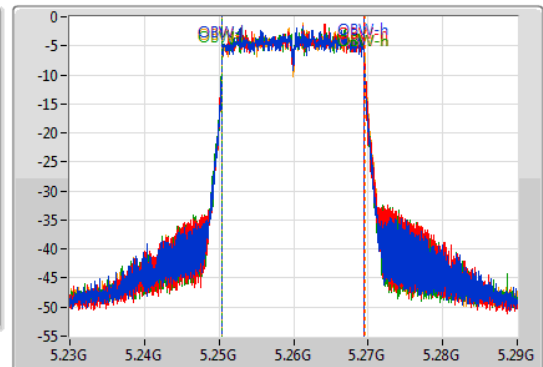

Port 1  
Port 2  
Port 3  
Port 4

26dB(Hz)	Fl-26dB(Hz)	Fh-26dB(Hz)	OBW(Hz)	Fl-OBW(Hz)	Fh-OBW(Hz)	Limit(Hz)	Port
21.54M	5.24917G	5.27071G	18.981M	5.250465G	5.269445G	Inf	1
21.57M	5.24926G	5.27083G	19.04M	5.250465G	5.269505G	Inf	2
21.51M	5.2492G	5.27071G	19.07M	5.250435G	5.269505G	Inf	3
21.72M	5.24914G	5.27086G	19.07M	5.250465G	5.269535G	Inf	4