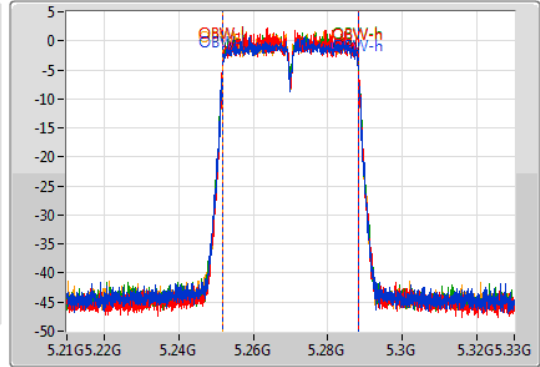

802.11ac VHT40\_Nss1,(MCS0)\_4TX

EBW

5270MHz

30/11/2019

CF  
5.27GHz  
Span  
120MHz  
RBW  
1MHz  
VBW  
3MHz  
Sweep Time  
100ms  
Detector Type  
Peak

CF  
5.27GHz  
Span  
120MHz  
RBW  
500kHz  
VBW  
2MHz  
Sweep Time  
100ms  
Detector Type  
Peak