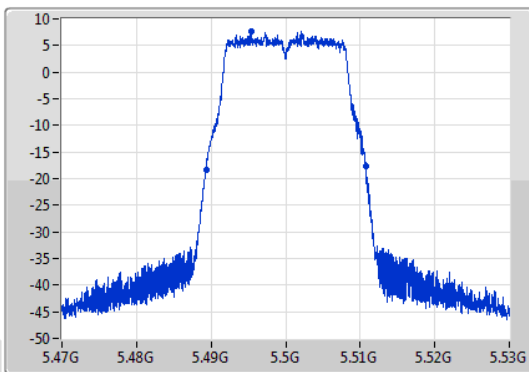

EBW

5300MHz

29/11/2019

802.11a\_Nss1,(6Mbps)\_1TX

EBW

5320MHz

29/11/2019

CF: 5.32GHz  
 Span: 60MHz  
 RBW: 300kHz  
 VBW: 1MHz  
 Sweep Time: 100ms  
 Detector Type: Peak  
 Port 1

CF: 5.32GHz  
 Span: 60MHz  
 RBW: 200kHz  
 VBW: 1MHz  
 Sweep Time: 100ms  
 Detector Type: Peak

26dB(Hz)	Fl-26dB(Hz)	Fh-26dB(Hz)	OBW(Hz)	Fl-OBW(Hz)	Fh-OBW(Hz)	Limit(Hz)	Port
21.57M	5.30932G	5.33089G	16.702M	5.311664G	5.328366G	Inf	1

802.11a\_Nss1,(6Mbps)\_1TX

EBW

5500MHz

29/11/2019

CF: 5.5GHz  
 Span: 60MHz  
 RBW: 300kHz  
 VBW: 1MHz  
 Sweep Time: 100ms  
 Detector Type: Peak  
 Port 1

CF: 5.5GHz  
 Span: 60MHz  
 RBW: 200kHz  
 VBW: 1MHz  
 Sweep Time: 100ms  
 Detector Type: Peak